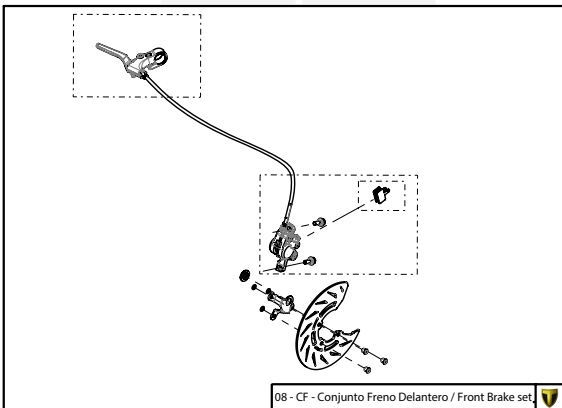

Despiece TRRS ON-E KIDS 16" / 2025

D

C

B

A