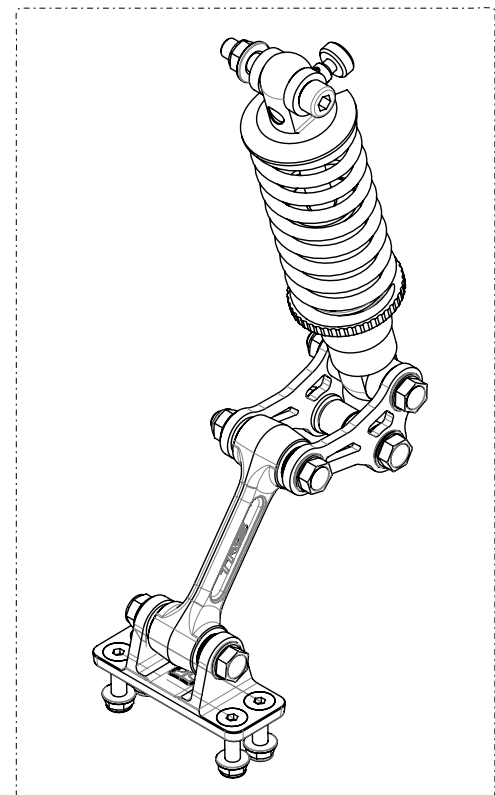

D

C

B

A

Despiece TRRS ON-E KIDS 16" / 2025

05 - AT - Amortiguación Trasera - Listado de Piezas

Nº	Código	Descripción	Description	Cantidad
1	05000TE100	Amortiguador trasero moto infantil 250 LB	Shock absorber kids bike	1
2	05002TE100	Trapezio moto infantil	Rocker link kids bike	2
3	50915	Tornillo con arandela 69FS M8x50 Zincado Blanco 8.8	Bolt M8x50 zinc plated 8.8	4
4	51502	Tuerca Autoblocante M8 - Pedal Freno	Nut, self locking M8 - Brake pedal	5
5	57006	Casquillo autolubricado Ø12x14x12	Selfoil bushing Ø12x14x12	6
6	05003TE100	Casquillo trapecio	Bushing rocker link	3
7	56303	Arandela M8 - Pasador Estribo	Washer M8, footrest pivot	6
8	51501	Tuerca Autoblocante M6	Locknut M6	4
9	50309	Tornillo M6x25 avellanado	Bolt M6x25 countersunk	4
10	50126	Tornillo allen M8x45	Bolt allen M8x45	1
11	05004TE100	Bieleta moto infantil	Connecting link kids bike	1
12	05005TE100	Soporte bieleta	Support connecting link	1
13.A	05001TE100	Muelle amortiguador moto infantil 350 LB	Spring motorcycle shock absorber 350 LB	1
13.B	05010TE100	Muelle amortiguador ON-E 250lb	Spring absorber ON-E 250lb	1
13.C	05008TE100	Muelle amortiguador ON-E 150lb	Spring absorber ON-E 150lb	1