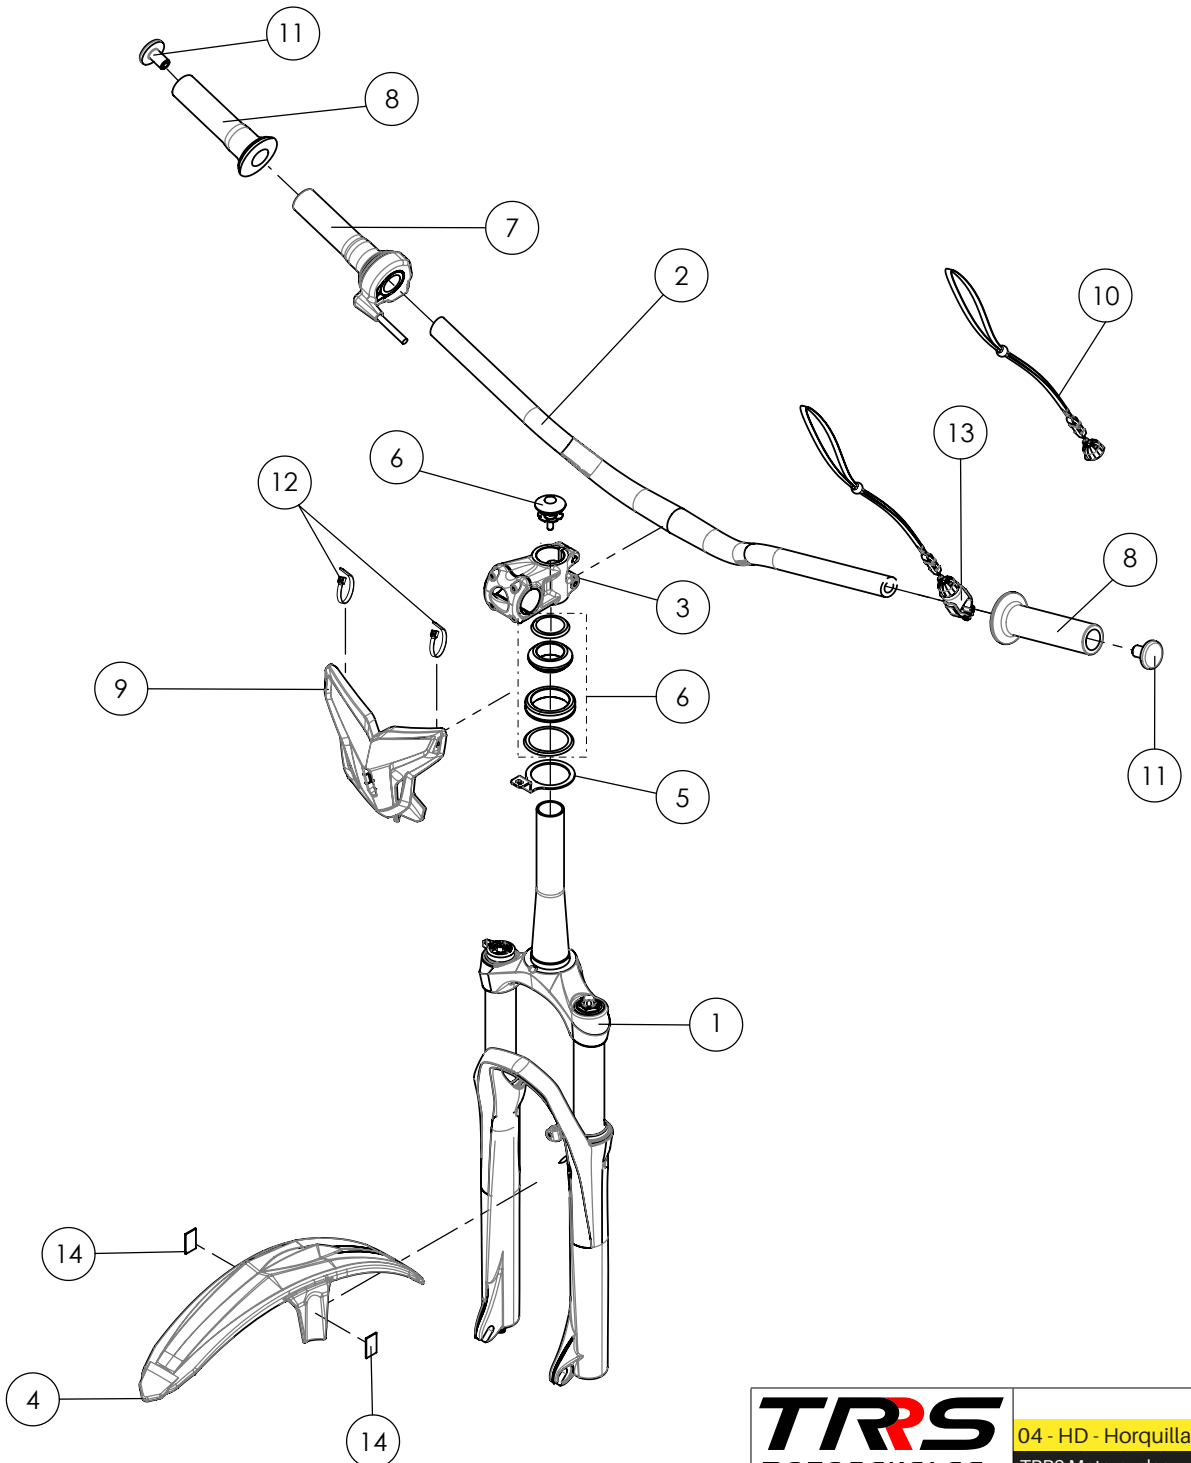

D

C

B

A

Despiece TRRS ON-E KIDS 16" / 2025

04 - HD - Horquilla Delantera - Listado de Piezas

Nº	Código	Descripción	Description	Cantidad
1	73107	Horquilla delantera ON-E 16"	Front fork ON-E 16"	1
2	04000TE100	Manillar TRS electrica	Handlebar	1
3	73105	Potencia direccion corta	Stem short	1
4	04005TE100	Guardabarros delantero 16"	Front fender 16"	1
5	04004TE100	Soporte placa frontal	Support front plate	1
6	73101	Conjunto rodamientos horquilla	Steering ball bearing	1
7	73017	Puño gas moto electrica	Throttle electric bike	1
8	70126	Puños HEBO	Hand grip, HEBO	2
9	04001TR102	Careta faro Racing roja	Head light mask racing red	1
10	70249	Iman con correa para hombre al agua (solo recambios)	Magnetic Lanyard for Kill Button (solo recambios)	1
11	73108	Topes manillar II	Handlebar end plugs II	2
12	58006	Brida plástico 3,6 x 200	Plastic retention strap	2
13	70250	Botón paro racing, Hombre al agua -	Kill button engine with magnetic lanyard (see sheet 04 / Frame)	1
14	70458	Cinta autoadhesvia doblecara	Bolt, DIN 912 M6x16	0,5