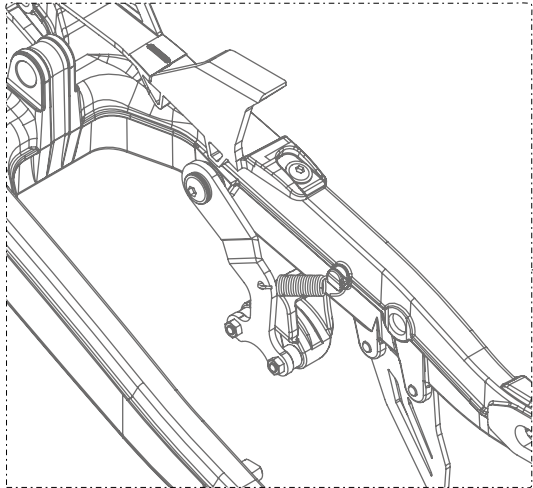

D

C

B

A

Despiece TRRS ON-E KIDS 16" / 2025

03 - BA - Basculante - Listado de Piezas

Nº	Código	Descripción	Description	Cantidad
1	03006TE100	Basculante 16"	Swing arm 16"	1
2	50203	Tornillo allen con arandela M6x10	Bolt allen with washer M6x10	3
3	03001TE100	Guia cadena	Chain guide	1
4	03002TE100	Casquillo eje basculante	Busing shaft swingarm	2
5	52502	Rodamiento agujas HN 1512 BGR	Needle bearing, HN1512 BGR	2
6	54002	Retén 15x21x3	Seal, 15x21x3	4
7	56307	Arandela Ø14	Washer Ø14	2
8	50916	Tornillo hexagonal con arandela M10x35x1,25 (8.8)	Bolt hexagonal with washer M10x35x1,25 (8.8)	2
9	03013TE100	Tensor cadena moto infantil	Chain tensor kids bike	1
10	03005TE100	Distanciador patin tensor cadena	Spacer chain tensioner slider	2
11	70132	Goma Tensor	Rubber block, chain tensioner	1
12	50121	Tornillo allen M5X25	Bolt, allen M5x25	2
13	50213	Tornillo allen con valona M8x25	Screw allen with washer M8x25	1
14	03007TE100	Casquillo con valona tensor cadena	Bushing with washer chain tensioner	1
15	51403	Tuerca Autoblocante M5	Nut self locking M5	4
16	50505	Tornillo hexagonal M5x30	Bolt M5x30	2
17	03008TE100	Protector corona moto infantil	Sprocket protector kids bike	1
18	50204	Tornillo allen alomado M6x10	Bolt allen M6x10	2
19	03009TE100	Muelle tensor cadena	Spring chain tensioner	1
20	58004	Grapa plástico 4.8mm	Plastic clamp 4.8mm	1
21	50210	Tornillo alomado allen M5x12	Bolt allen M5x12	1
22	03014TE100	Caballote moto 16"	Side stand bike 16"	1
23	03012TE100	Muelle caballote	Side stands spring	1
24	03011TE100	Soporte caballote moto infantil	Support stand kids bike	1
25	03005TR100	Soporte muelle caballote	Side stand spring support	1
26	50201	Tornillo allen alomado M8x20	Bolt allen M8x20	2
27	51502	Tuerca autoblocante M8	Nut self locking M8	1
28	50808	Tornillo M8x30 allen	Bolt M8x30 allen	1