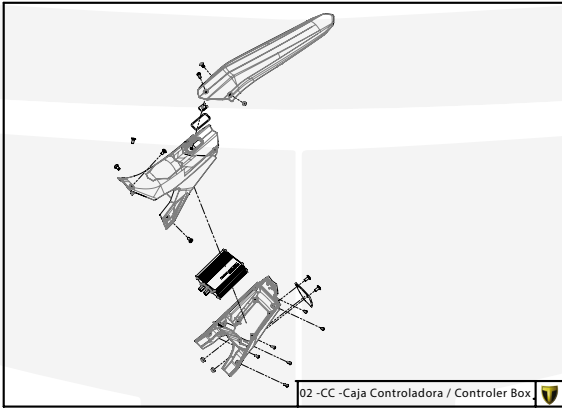

Despiece TRRS ON-E KIDS 16" / 2025

D