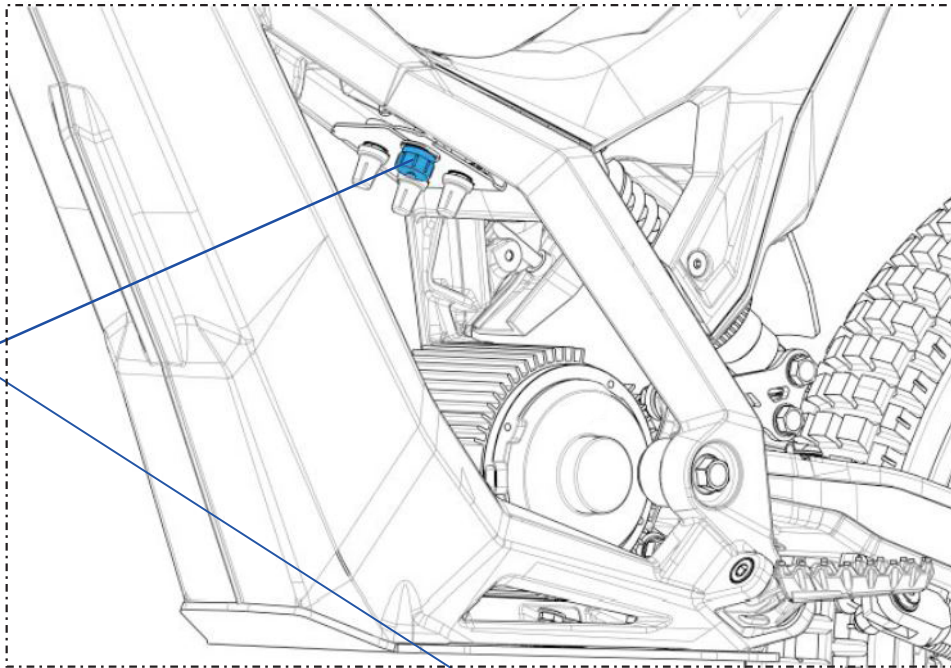

D

C

B

A

ACCESORIO / ACCESSORY (SOLO RECAMBIOS / ONLY SPARE PARTS)

02

01