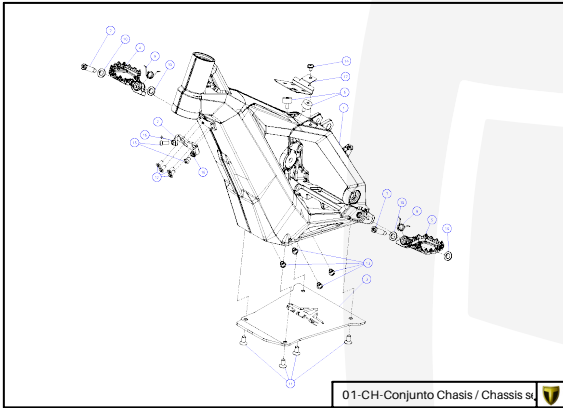

Despiece TRRS ON-E KIDS 16" / 2025

D