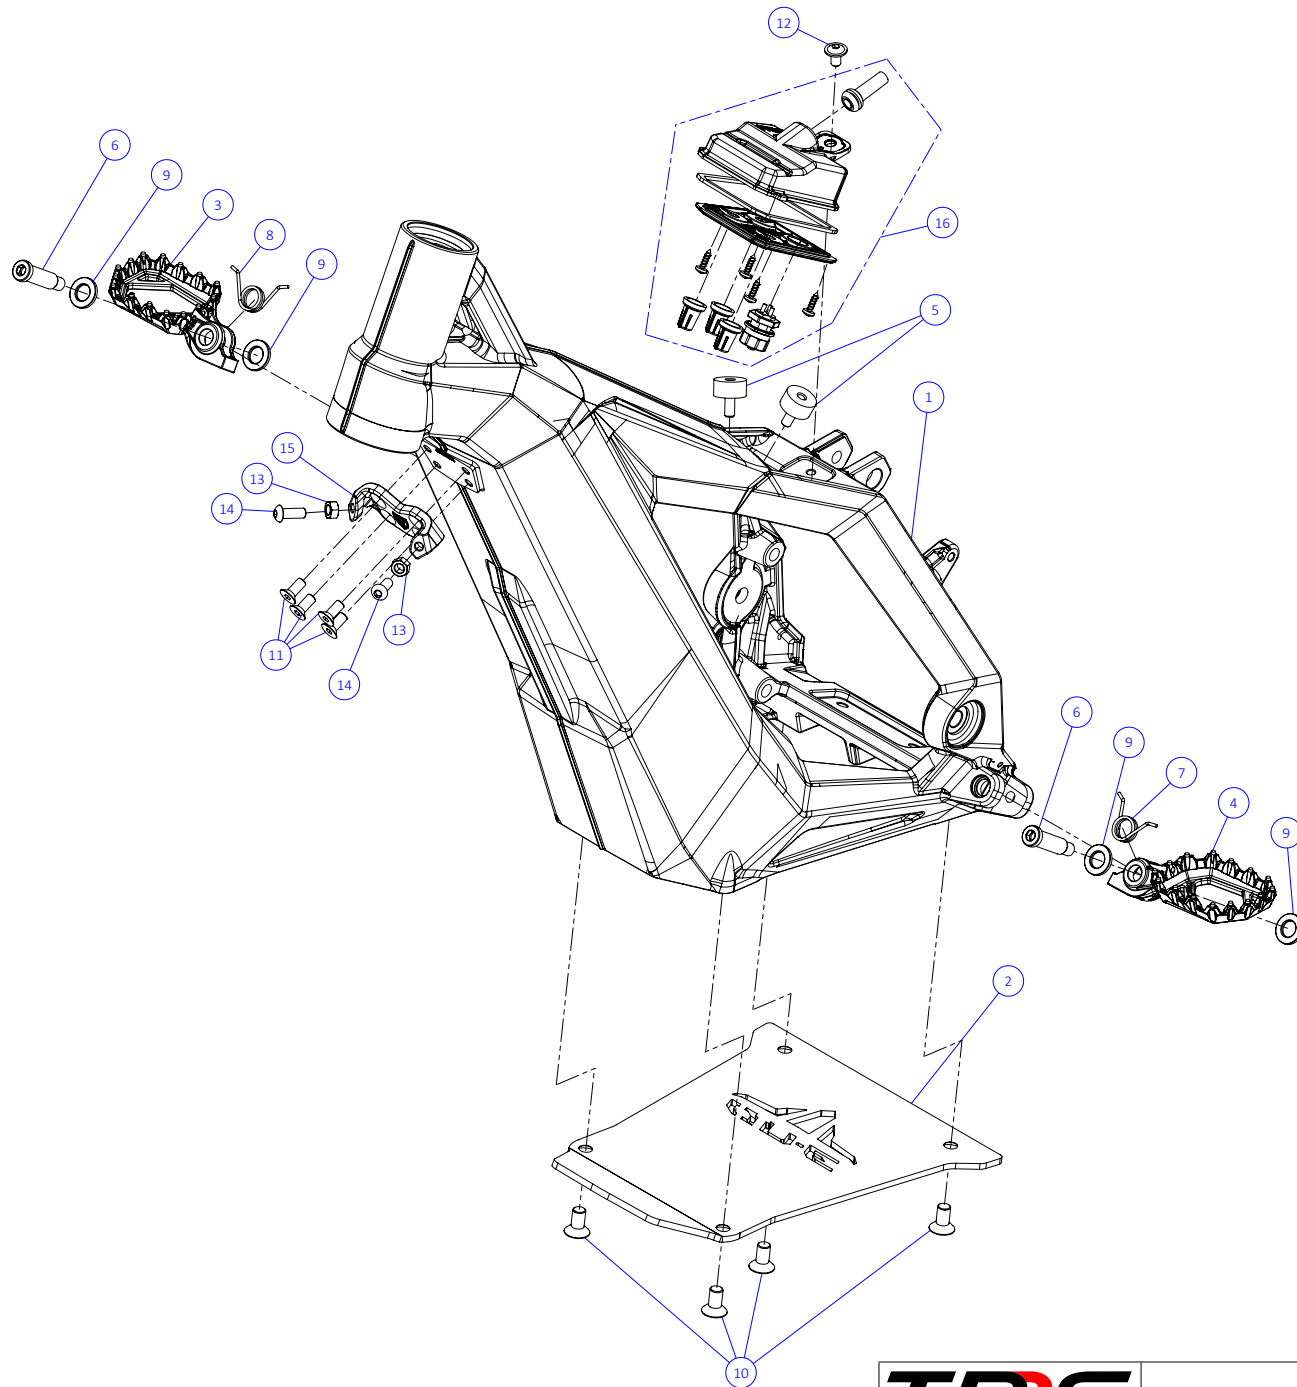

A

D

C

B

A

Despiece TRRS ON-E KIDS 16" / 2025

01 - CH - Conjunto Chasis - Listado de Piezas

Nº	Código	Descripción	Description	Cantidad
1	01003TE102	Chasis ON-E (Negro)	Frame ON-E (Black)	1
2	01001TE100	Protector carter moto infantil	Skid plate kids bike	1
3	01028TR100	Estribera Microfusión Izquierda	Microfusion footrest left side	1
4	01029TR100	Estribera Microfusión Derecha	Microfusion footrest right side	1
5	63003	Silentblock M6 20x10	Silentblock M6 20x10	2
6	01035TR100	Tornillo estribera	Bolt footrest	2
7	01037TR100	Muelle estribera izquierda (pasador de Ø10)	Spring footpeg left (pin Ø10)	1
8	01036TR100	Muelle estribera derecha (pasador de Ø10)	Spring footpeg right (pin Ø10)	1
9	01034TR100	Arandela estribo Ø10	Washer Ø10 footrest	4
10	50301	Tornillo DIN 7991 M8x14	Bolt, DIN 7991 M8x14	4
11	50302	Tornillo DIN 7991 M6x14	Bolt, DIN 7991 M6x14	4
12	50203	Tornillo con arandela M6x10	Bolt allen with washer M6x10	1
13	51107	Tuerca hexagonal M6	Hexagon nut M6	2
14	50214	Tornillo allen cabeza redonda M6x16	Bolt, allen round head M6x16	2
15	01002TE100	Soporte tope dirección	Brace steering stopper	1
16	09011TE100	Conjunto caja potenciometros	Potentiometers box set	1