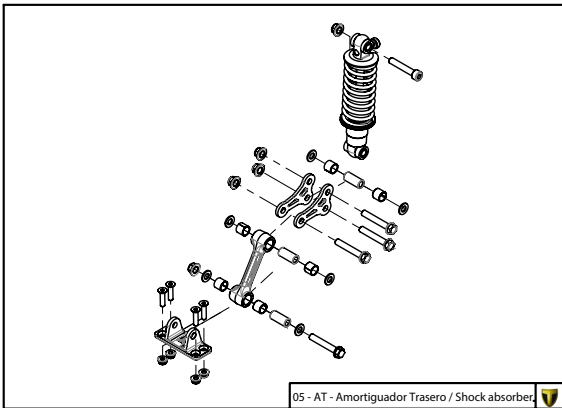

Despiece TRRS ON-E KIDS 16" / 2025

D

C

B

A