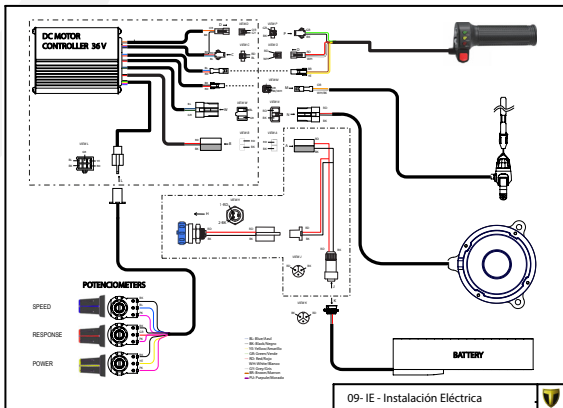

Despiece TRRS ON-E KIDS 16" / 2025

D

C

B

A