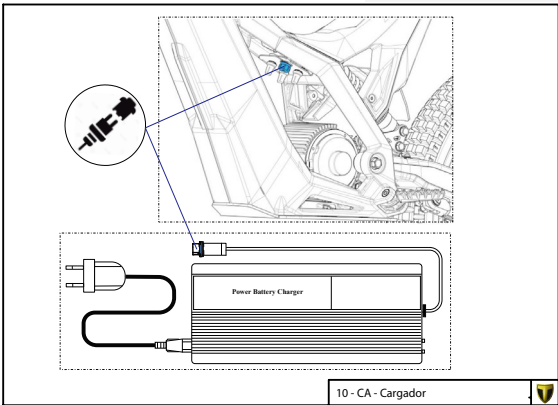

Despiece TRRS ON-E KIDS 16" / 2025

D