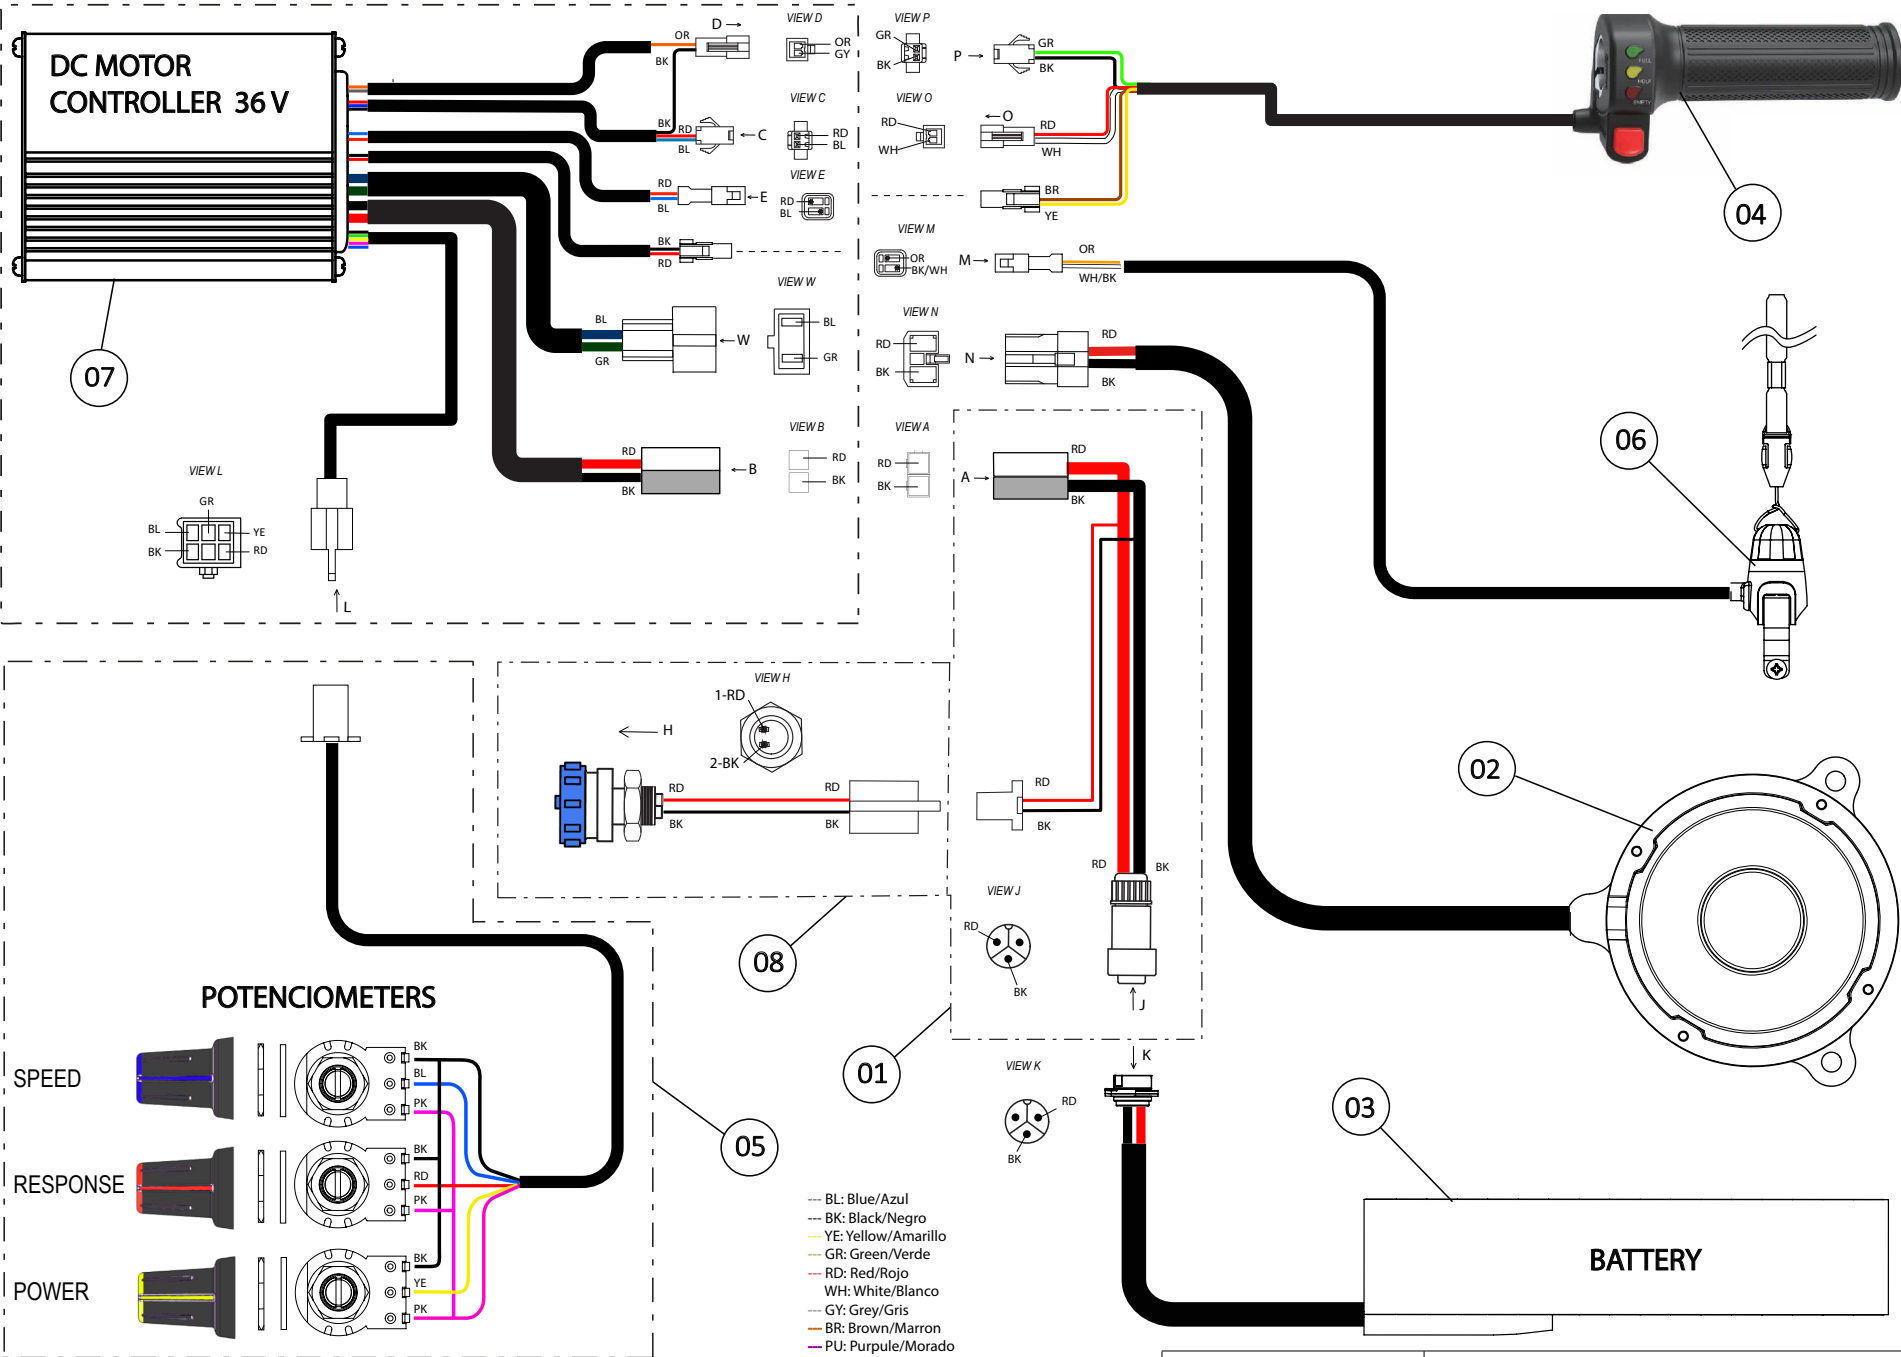

D

C

B

A

07

04

06

02

08

01

05

03

POTENCIOMETROS

SPEED

RESPONSE

POWER

- BL: Blue/Azul
- BK: Black/Negro
- YE: Yellow/Amarillo
- GR: Green/Verde
- RD: Red/Rojo
- WH: White/Blanco
- GY: Grey/Gris
- BR: Brown/Marron
- PU: Purple/Morado

BATTERY

Despiece TRRS ON-E KIDS 16" / 2025

09 - IE - Instalación Eléctrica - Listado de Piezas

Nº	Código	Descripción	Description	Cantidad
1	09004TE100	Instalacion de alimentacion 36V	Wiring harness 36V	1
2	73018	Motor eléctrico DC 36V	Electric motor DC 36V	1
3	06006TE100	Bateria 36V 10Ah.	Battery 36V 10Ah.	1
4	73019	Puño gas moto electrica con pulsador (36V)	Throttle electric bike with switch (36V)	1
5	09005TE100	Instalacion potenciometros	Potentiometers wiring harness	1
6	70250	Botón paro racing, hombre al agua (NC)	Kill button engine with magnetic lanyard (NC)	1
7	14002TE100	Controladora 36V regulable	Controller 36V adjustable	1