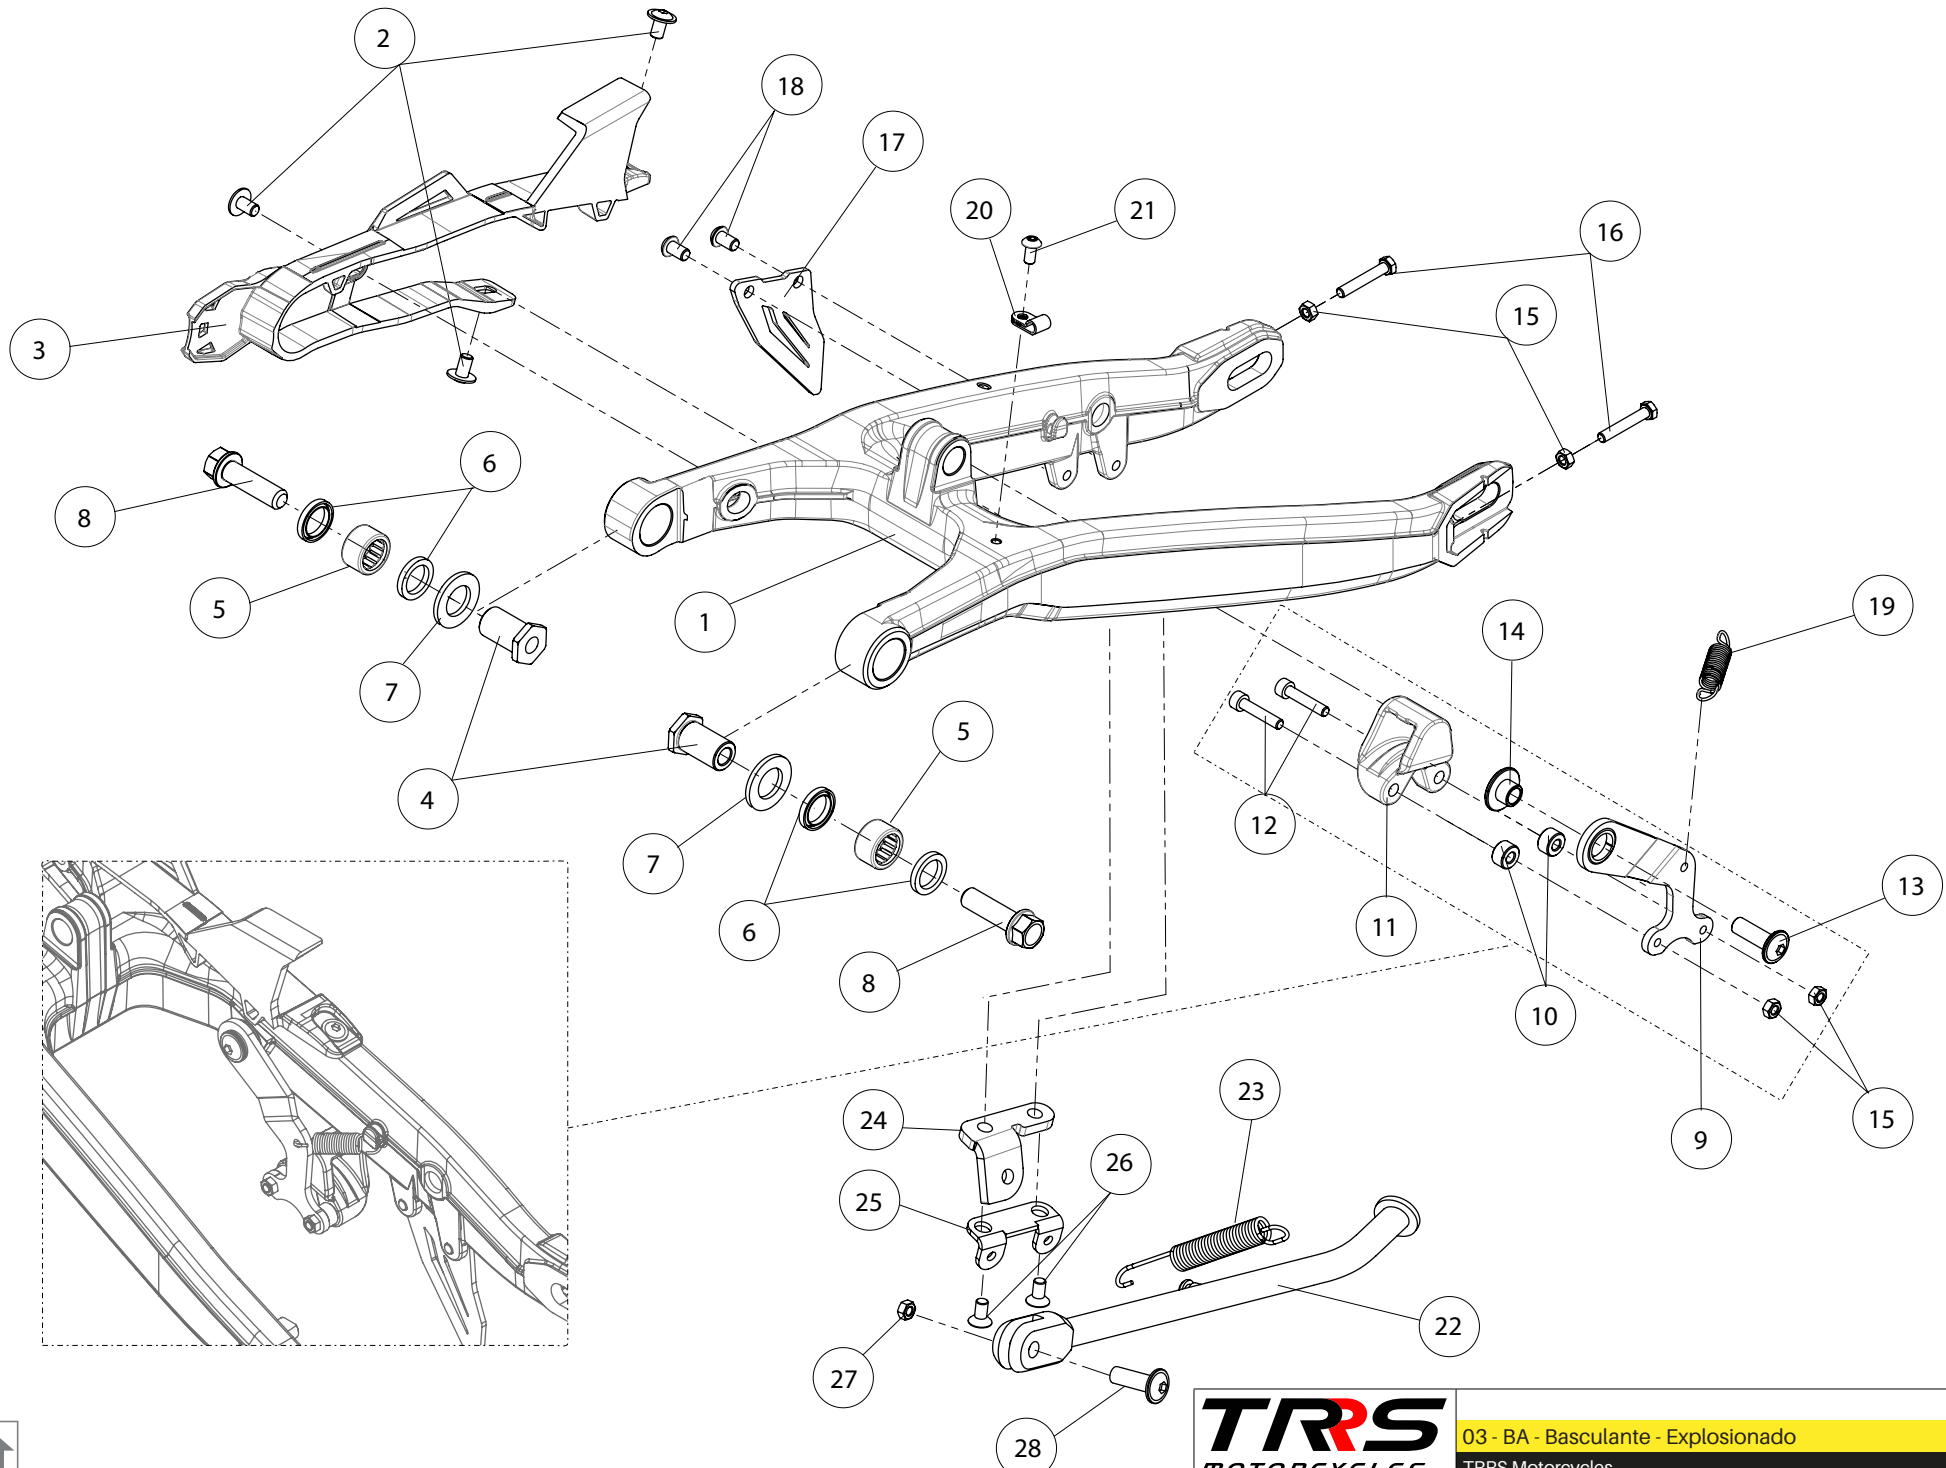

D

C

B

A

Despiece TRRS ON-E KIDS 16" / 2025

03 - BA - Basculante - Listado de Piezas

Nº	Código	Descripción	Description	Cantidad
1	03006TE100	Basculante 16"	Swing arm 16"	1
2	50203	Tornillo allen con arandela M6x10	Bolt allen with washer M6x10	3
3	03001TE100	Guia cadena	Chain guide	1
4	03002TE100	Casquillo eje basculante	Busing shaft swingarm	2
5	52502	Rodamiento agujas HN 1512 BGR	Needle bearing, HN1512 BGR	2
6	54002	Retén 15x21x3	Seal, 15x21x3	4
7	56307	Arandela Ø14	Washer Ø14	2
8	50916	Tornillo hexagonal con arandela M10x35x1,25 (8.8)	Bolt hexagonal with washer M10x35x1,25 (8.8)	2
9	03013TE100	Tensor cadena moto infantil	Chain tensor kids bike	1
10	03005TE100	Distanciador patin tensor cadena	Spacer chain tensioner slider	2
11	70132	Goma Tensor	Rubber block, chain tensioner	1
12	50121	Tornillo allen M5X25	Bolt, allen M5x25	2
13	50213	Tornillo allen con valona M8x25	Screw allen with washer M8x25	1
14	03007TE100	Casquillo con valona tensor cadena	Bushing with washer chain tensioner	1
15	51403	Tuerca Autoblocante M5	Nut self locking M5	4
16	50505	Tornillo hexagonal M5x30	Bolt M5x30	2
17	03008TE100	Protector corona moto infantil	Sprocket protector kids bike	1
18	50204	Tornillo allen alomado M6x10	Bolt allen M6x10	2
19	03009TE100	Muelle tensor cadena	Spring chain tensioner	1
20	58004	Grapa plástico 4.8mm	Plastic clamp 4.8mm	1
21	50210	Tornillo alomado allen M5x12	Bolt allen M5x12	1
22	03014TE100	Caballote moto 16"	Side stand bike 16"	1
23	03012TE100	Muelle caballote	Side stands spring	1
24	03011TE100	Soporte caballote moto infantil	Support stand kids bike	1
25	03005TR100	Soporte muelle caballote	Side stand spring support	1
26	50201	Tornillo allen alomado M8x20	Bolt allen M8x20	2
27	51502	Tuerca autoblocante M8	Nut self locking M8	1
28	50808	Tornillo M8x30 allen	Bolt M8x30 allen	1