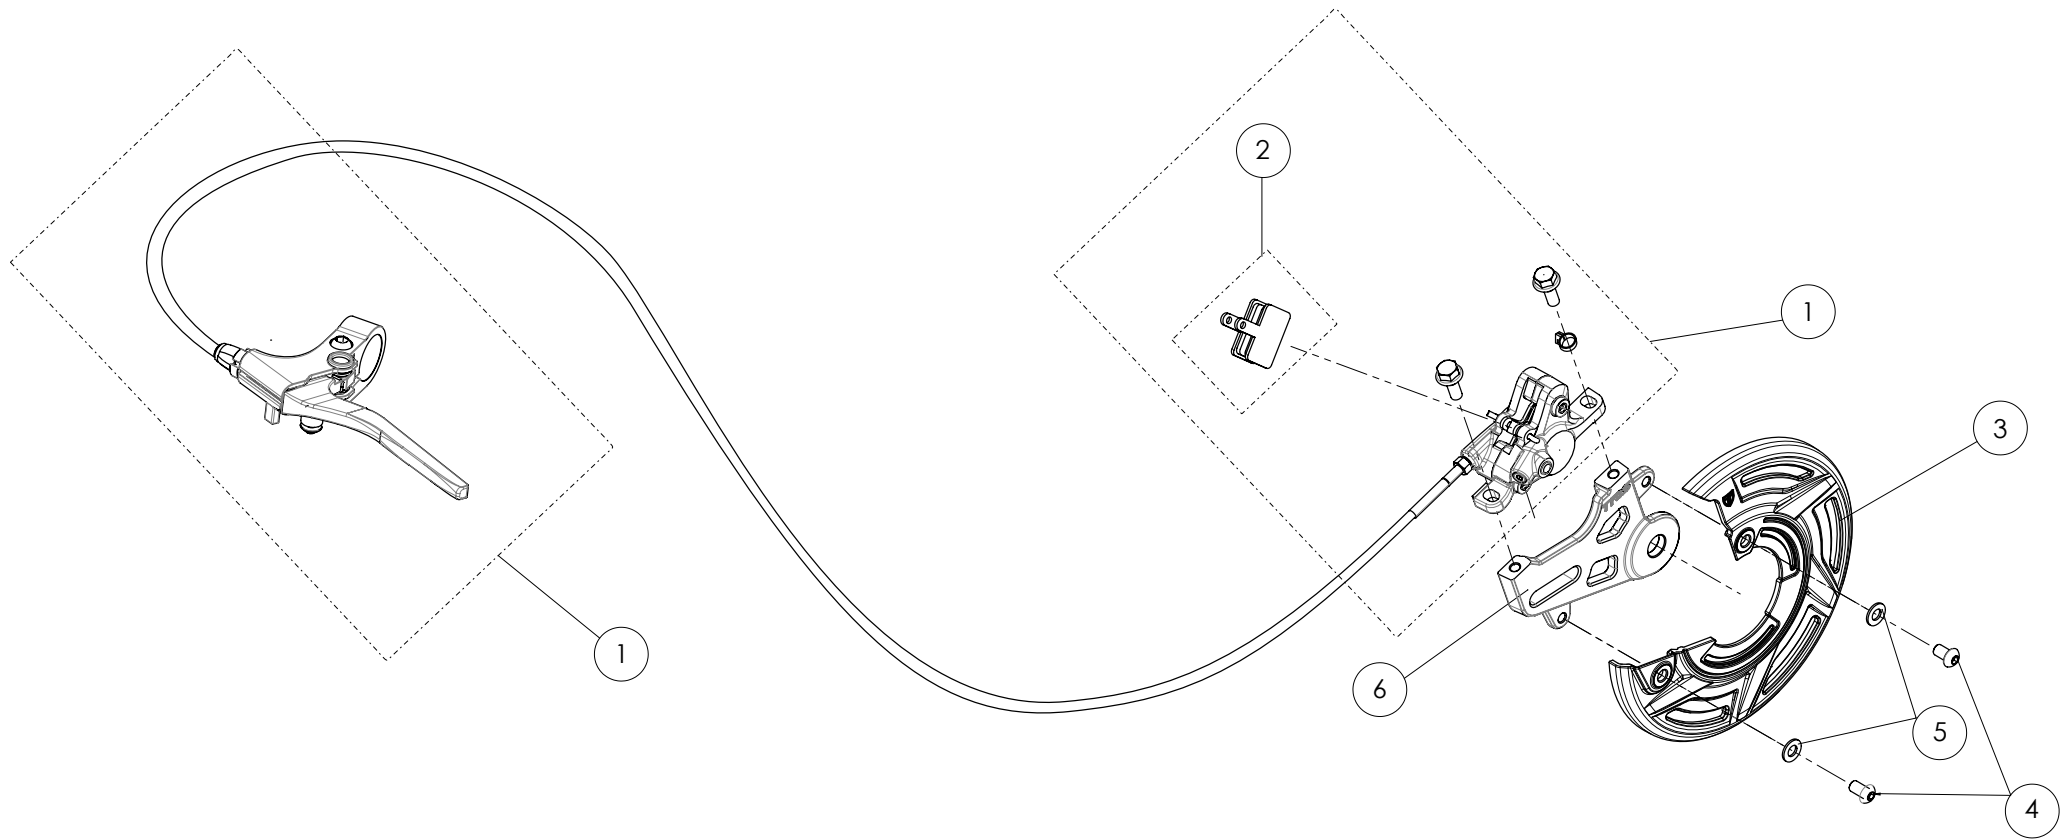

D

C

B

A

Despiece TRRS ON-E KIDS 16" / 2025

07 - FT - Freno Trasero - Listado de Piezas

Nº	Código	Descripción	Description	Cantidad
1	73205	Conjunto freno trasero Clarks	Rear brake set Clarks	1
2	73204	Pastillas freno moto infantil	Children's motorcycle brake pads	2
3	07002TE100	Protector freno disco freno trasero	Rear protector brake disc	1
4	50204	Tornillo allen cabeza redonda M6x10	Bolt, allen round head M6x10	2
5	56305	Arandela Ø6	Washer Ø6	2
6	07000TE100	Soporte pinza freno trasero	Rear brake support	1