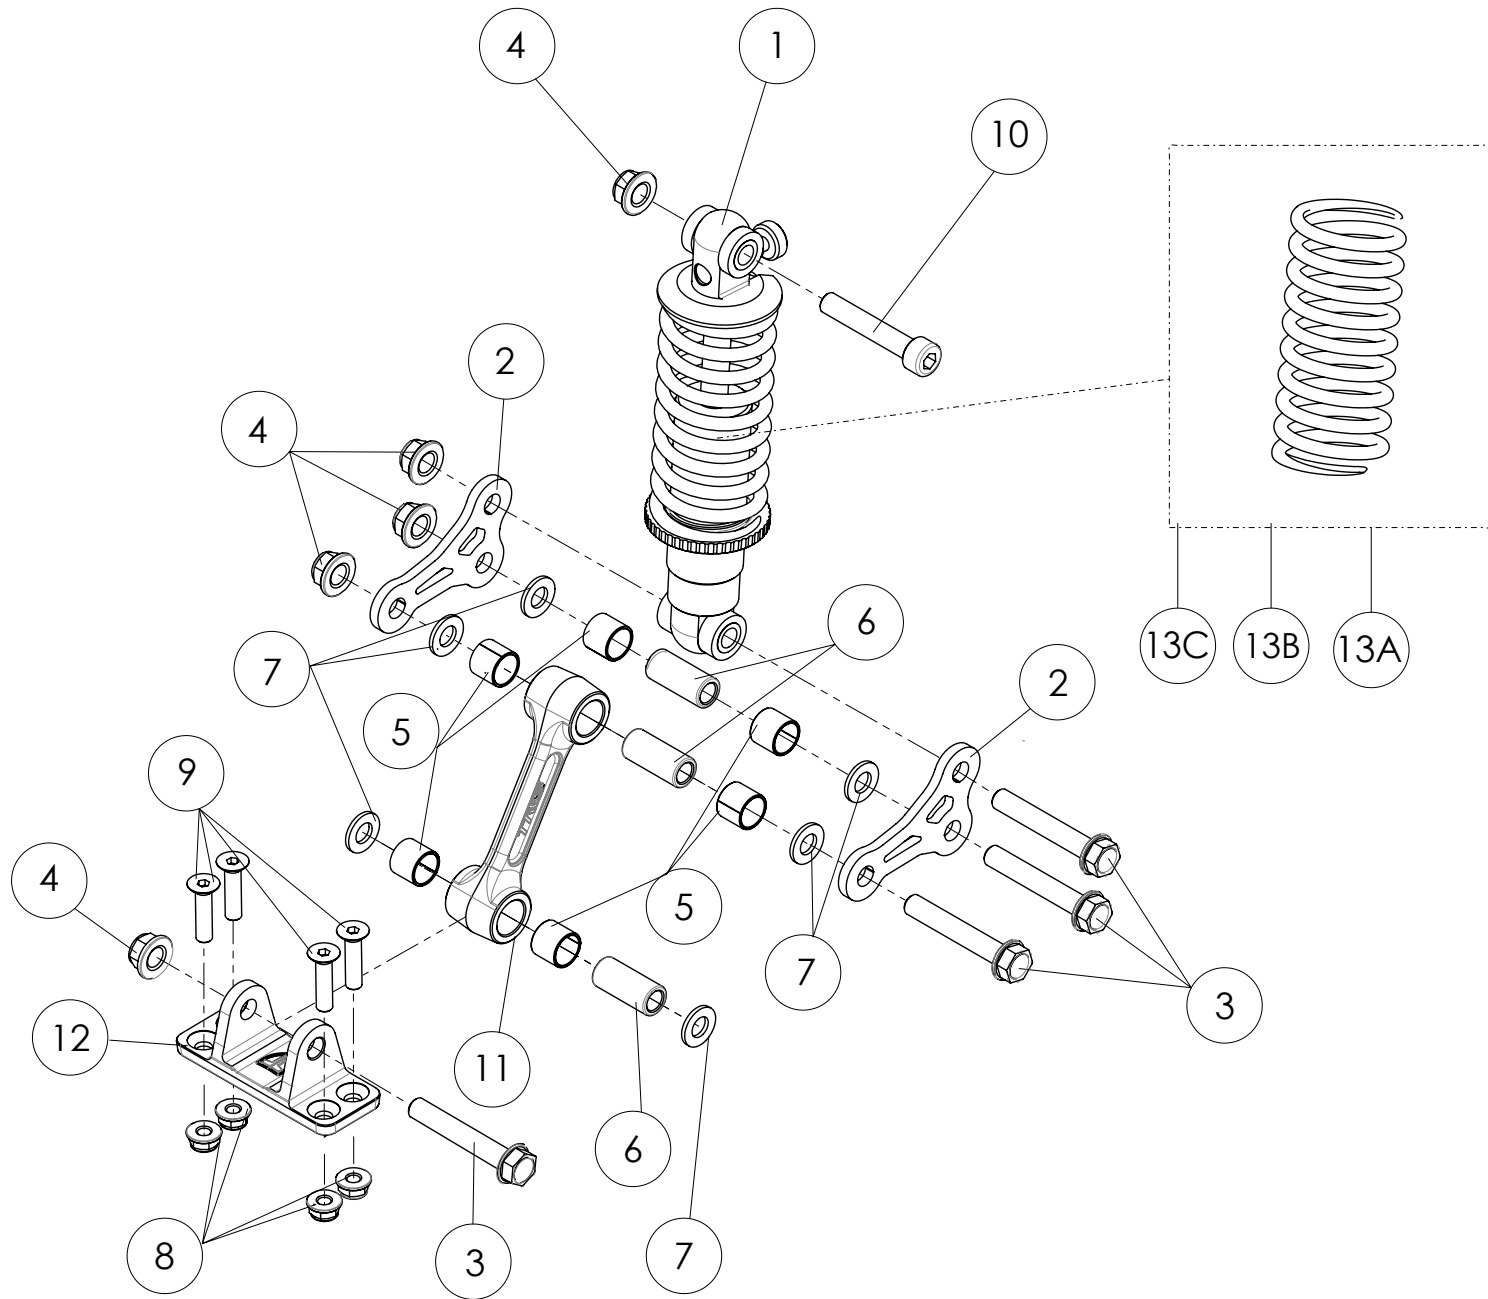

D

C

B

A

Despiece TRRS ON-E KIDS 16" / 2025

05 - AT - Amortiguación Trasera - Listado de Piezas

Nº	Código	Descripción	Description	Cantidad
1	05000TE100	Amortiguador trasero moto infantil 250 LB	Shock absorber kids bike	1
2	05002TE100	Trapezio moto infantil	Rocker link kids bike	2
3	50915	Tornillo con arandela 69FS M8x50 Zincado Blanco 8.8	Bolt M8x50 zinc plated 8.8	4
4	51502	Tuerca Autoblocante M8 - Pedal Freno	Nut, self locking M8 - Brake pedal	5
5	57006	Casquillo autolubricado Ø12x14x12	Selfoil bushing Ø12x14x12	6
6	05003TE100	Casquillo trapecio	Bushing rocker link	3
7	56303	Arandela M8 - Pasador Estribo	Washer M8, footrest pivot	6
8	51501	Tuerca Autoblocante M6	Locknut M6	4
9	50309	Tornillo M6x25 avellanado	Bolt M6x25 countersunk	4
10	50126	Tornillo allen M8x45	Bolt allen M8x45	1
11	05004TE100	Bieleta moto infantil	Connecting link kids bike	1
12	05005TE100	Soporte bieleta	Support connecting link	1
13.A	05001TE100	Muelle amortiguador moto infantil 350 LB	Spring motorcycle shock absorber 350 LB	1
13.B	05010TE100	Muelle amortiguador ON-E 250lb	Spring absorber ON-E 250lb	1
13.C	05008TE100	Muelle amortiguador ON-E 150lb	Spring absorber ON-E 150lb	1