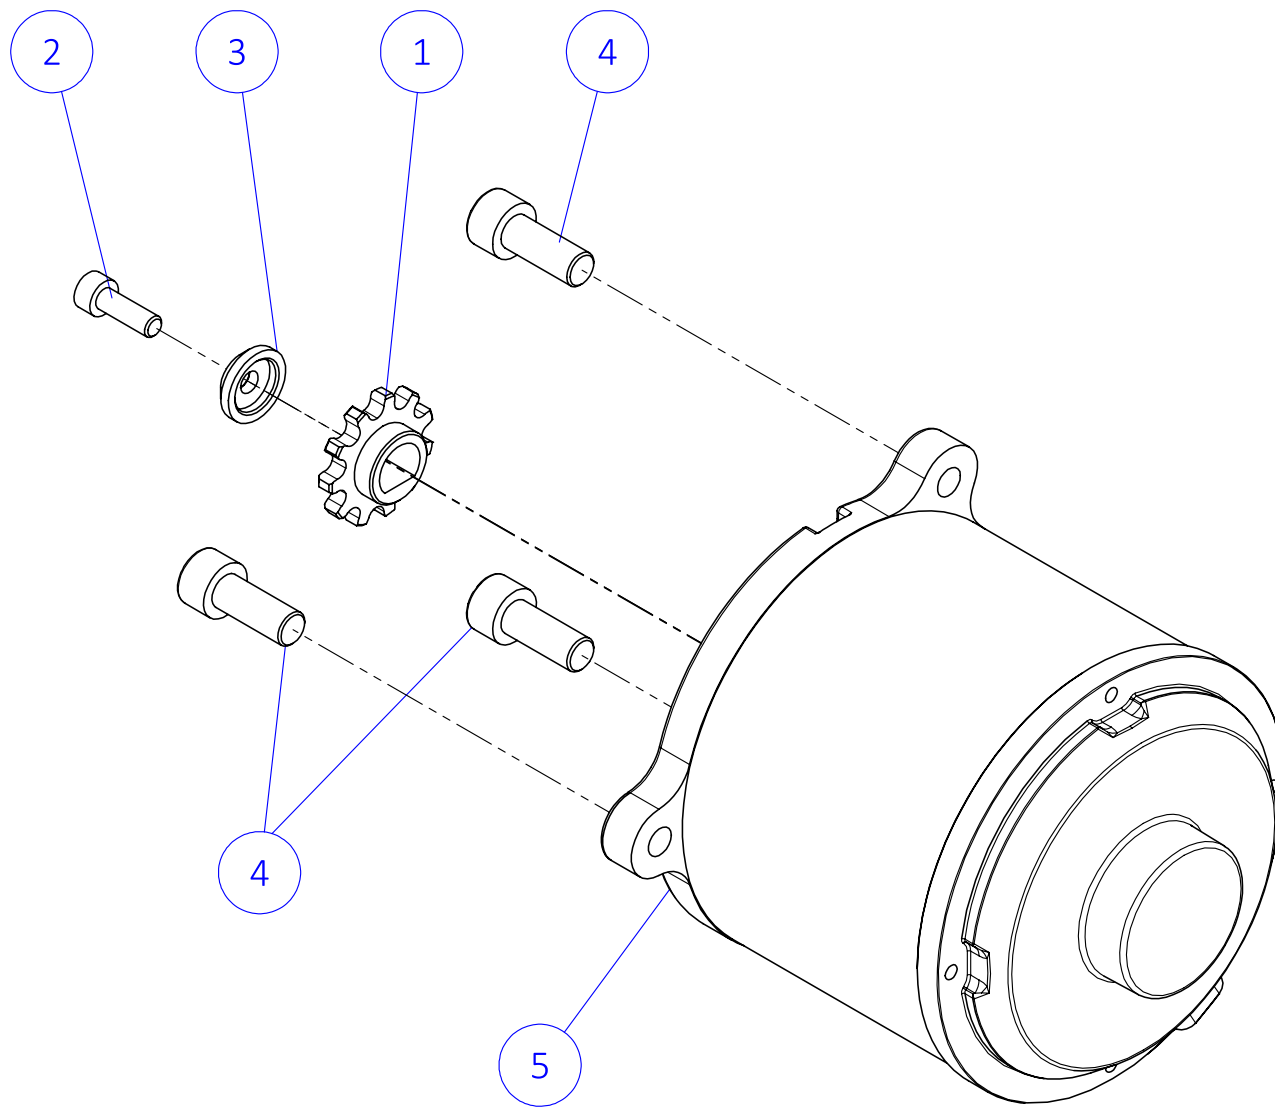

Despiece TRRS ON-E KIDS 16" / 2025

12 - RT - Rueda Trasera - Listado

Nº	Código	Descripción	Description	Cantidad
1	12004TE100	Llanta trasera 16"	Rear rim set 16"	1
2	73201	Disco freno Ø160mm	Brake disc Ø160mm	1
3	73500	Neumatico trasero 16x3.00 Rebel	Rear tyre 16x3.00 Rebel	1
4	73403	Camara 16"	Inner-tube 16"	1
5	12003TE100	Corona 86z	Rear sprocket 86z	1
6	50111	Tornillos Corona	Crown screws	6
7	70789	Tuerca radio rueda trasera ON-E	Nipple rear wheel ON-E	1
8	73501	Cadena moto infantil con enganche 155 eslavones	Chain kids bike with clip linkage 155 links	1
9	70457	Enganche cadena moto infantil	Chain link	1
10	73404	Goma protector llanta 16"	Rim band 16"	1
11	12002TE100	Conjunto eje rueda trasera con tensores	Rear shaft set with tensioners	1
12	12000TE100	Conjunto buje trasero	Rear hub set	1
13	73402	Radio llanta 16"	Spoke wheel 16"	32
14	12TE101	Rueda trasera completa 16"	Rear wheel set 16"	1

D

C

B

A