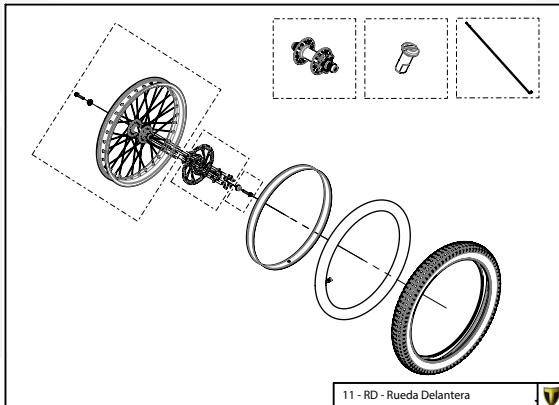

D

C

B

A

Despiece TRRS ON-E KIDS 16" / 2025

D

C

B

A

D

C

B

A

Despiece TRRS ON-E KIDS 16" / 2025

01 - CH - Conjunto Chasis - Listado de Piezas

Nº	Código	Descripción	Description	Cantidad
1	01003TE102	Chasis ON-E (Negro)	Frame ON-E (Black)	1
2	01001TE100	Protector carter moto infantil	Skid plate kids bike	1
3	01028TR100	Estribera Microfusión Izquierda	Microfusion footrest left side	1
4	01029TR100	Estribera Microfusión Derecha	Microfusion footrest right side	1
5	63003	Silentblock M6 20x10	Silentblock M6 20x10	2
6	01035TR100	Tornillo estribera	Bolt footrest	2
7	01037TR100	Muelle estribera izquierda (pasador de Ø10)	Spring footpeg left (pin Ø10)	1
8	01036TR100	Muelle estribera derecha (pasador de Ø10)	Spring footpeg right (pin Ø10)	1
9	01034TR100	Arandela estribo Ø10	Washer Ø10 footrest	4
10	50301	Tornillo DIN 7991 M8x14	Bolt, DIN 7991 M8x14	4
11	50302	Tornillo DIN 7991 M6x14	Bolt, DIN 7991 M6x14	4
12	50203	Tornillo con arandela M6x10	Bolt allen with washer M6x10	1
13	51107	Tuerca hexagonal M6	Hexagon nut M6	2
14	50214	Tornillo allen cabeza redonda M6x16	Bolt, allen round head M6x16	2
15	01002TE100	Soporte tope dirección	Brace steering stopper	1
16	09011TE100	Conjunto caja potenciometros	Potentiometers box set	1