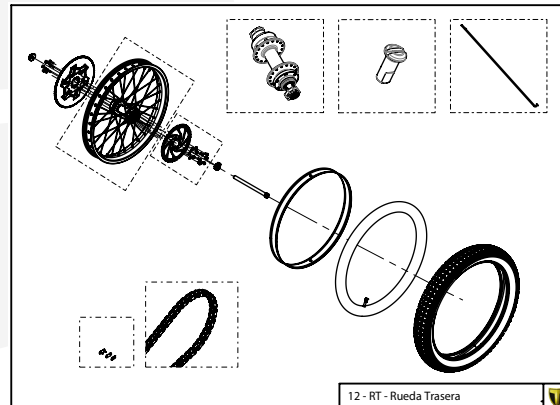

D

C

B

A

Despiece TRRS ON-E KIDS 16" / 2025

D

C

B

A

D

C

B

A

Despiece TRRS ON-E KIDS 16" / 2025

01 - CH - Conjunto Chasis - Listado de Piezas

Nº	Código	Descripción	Description	Cantidad
1	01003TE102	Chasis ON-E (Negro)	Frame ON-E (Black)	1
2	01001TE100	Protector carter moto infantil	Skid plate kids bike	1
3	01028TR100	Estribera Microfusión Izquierda	Microfusion footrest left side	1
4	01029TR100	Estribera Microfusión Derecha	Microfusion footrest right side	1
5	63003	Silentblock M6 20x10	Silentblock M6 20x10	2
6	01035TR100	Tornillo estribera	Bolt footrest	2
7	01037TR100	Muelle estribera izquierda (pasador de Ø10)	Spring footpeg left (pin Ø10)	1
8	01036TR100	Muelle estribera derecha (pasador de Ø10)	Spring footpeg right (pin Ø10)	1
9	01034TR100	Arandela estribo Ø10	Washer Ø10 footrest	4
10	50301	Tornillo DIN 7991 M8x14	Bolt, DIN 7991 M8x14	4
11	50302	Tornillo DIN 7991 M6x14	Bolt, DIN 7991 M6x14	4
12	50203	Tornillo con arandela M6x10	Bolt allen with washer M6x10	1
13	51107	Tuerca hexagonal M6	Hexagon nut M6	2
14	50214	Tornillo allen cabeza redonda M6x16	Bolt, allen round head M6x16	2
15	01002TE100	Soporte tope dirección	Brace steering stopper	1
16	09011TE100	Conjunto caja potenciometros	Potentiometers box set	1