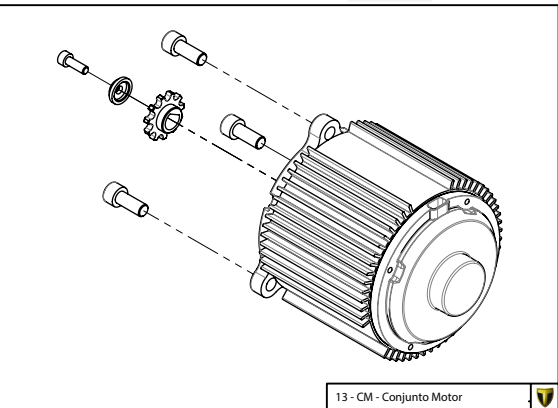

Despiece TRRS ON-E KIDS 16" / 2025

D

C

B

A