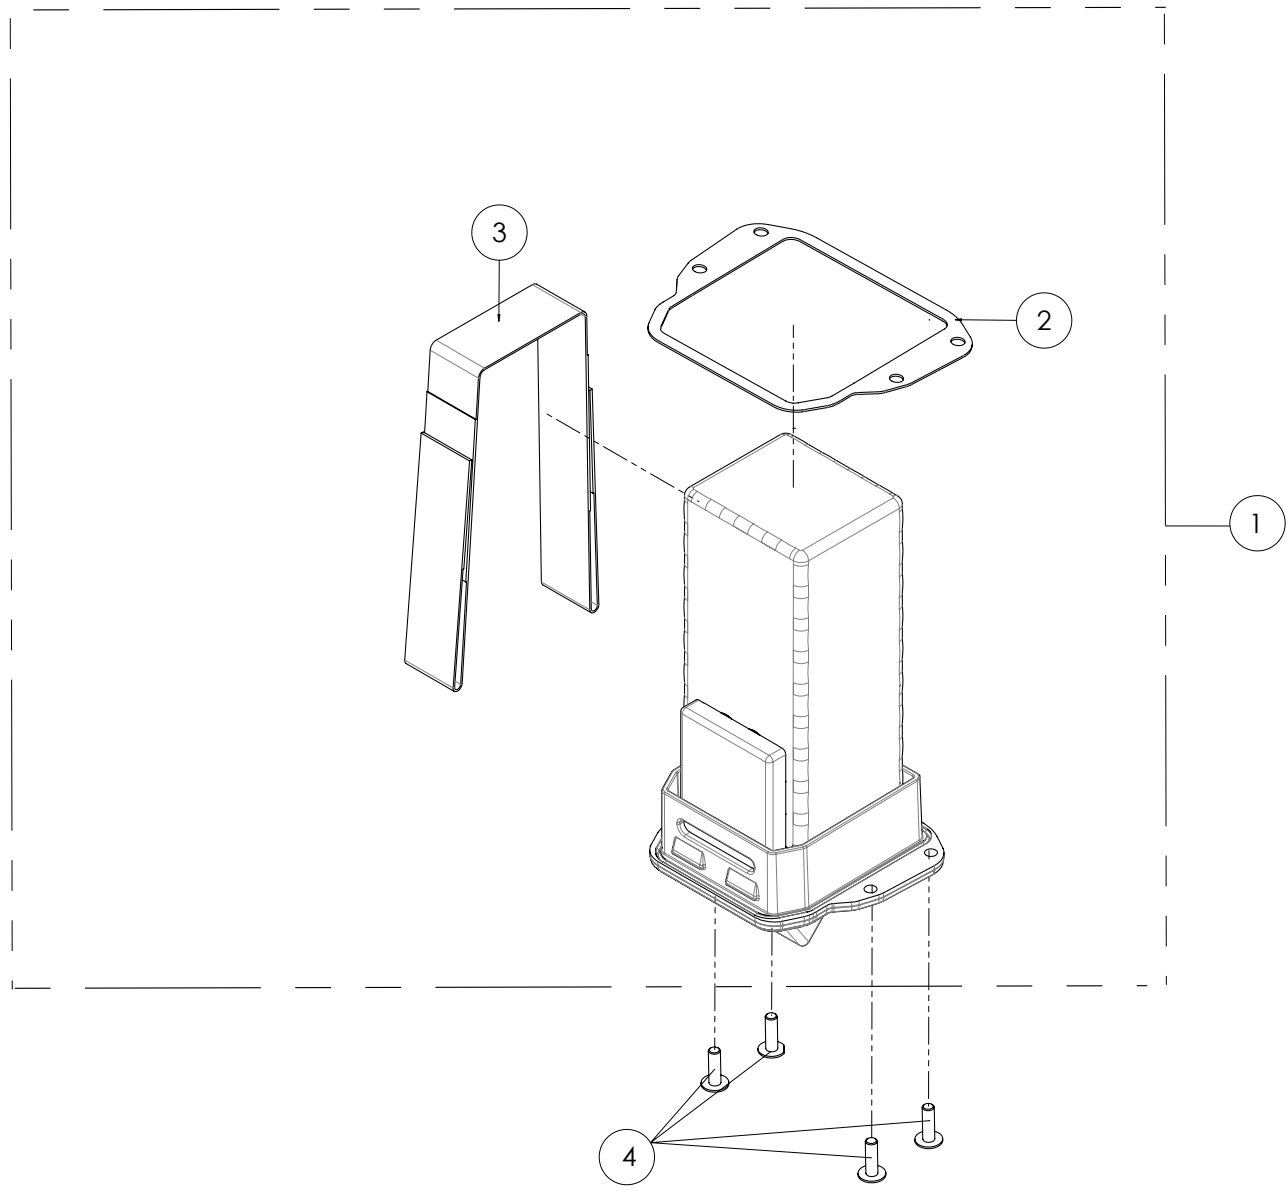

D

C

B

A

Despiece TRRS ON-E KIDS 16'' / 2025

06 - CB - Conjunto Bateria- Listado de Piezas

Nº	Código	Descripción	Description	Cantidad
1	06006TE100	Bateria 36V 10Ah. (paquete)	Battery 36V 10Ah. (pack)	1
2	06004TE100	Junta tapa bateria	Gasket battery	1
3	06002TE100	Cinta sujeccion bateria	Strap battery	1
4	06003TE100	Guia bateria	Guide battery	1
5	50909	Tornillo M6x20 hexagonal con arandela	Bolt hexagonal with wahser M6x20	4
6	70458	Cinta autoadhesvia doblecara	Bolt, DIN 912 M6x16	1,6