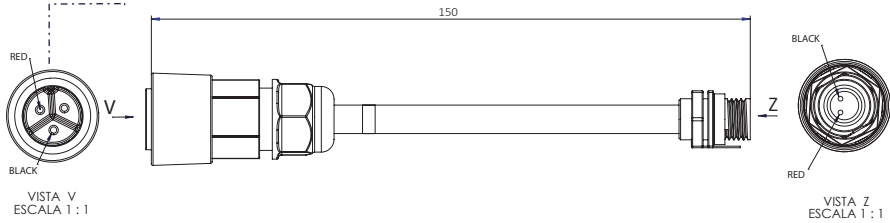

ACCESORIO / ACCESSORY (SOLO RECAMBIOS / ONLY SPARE PARTS)