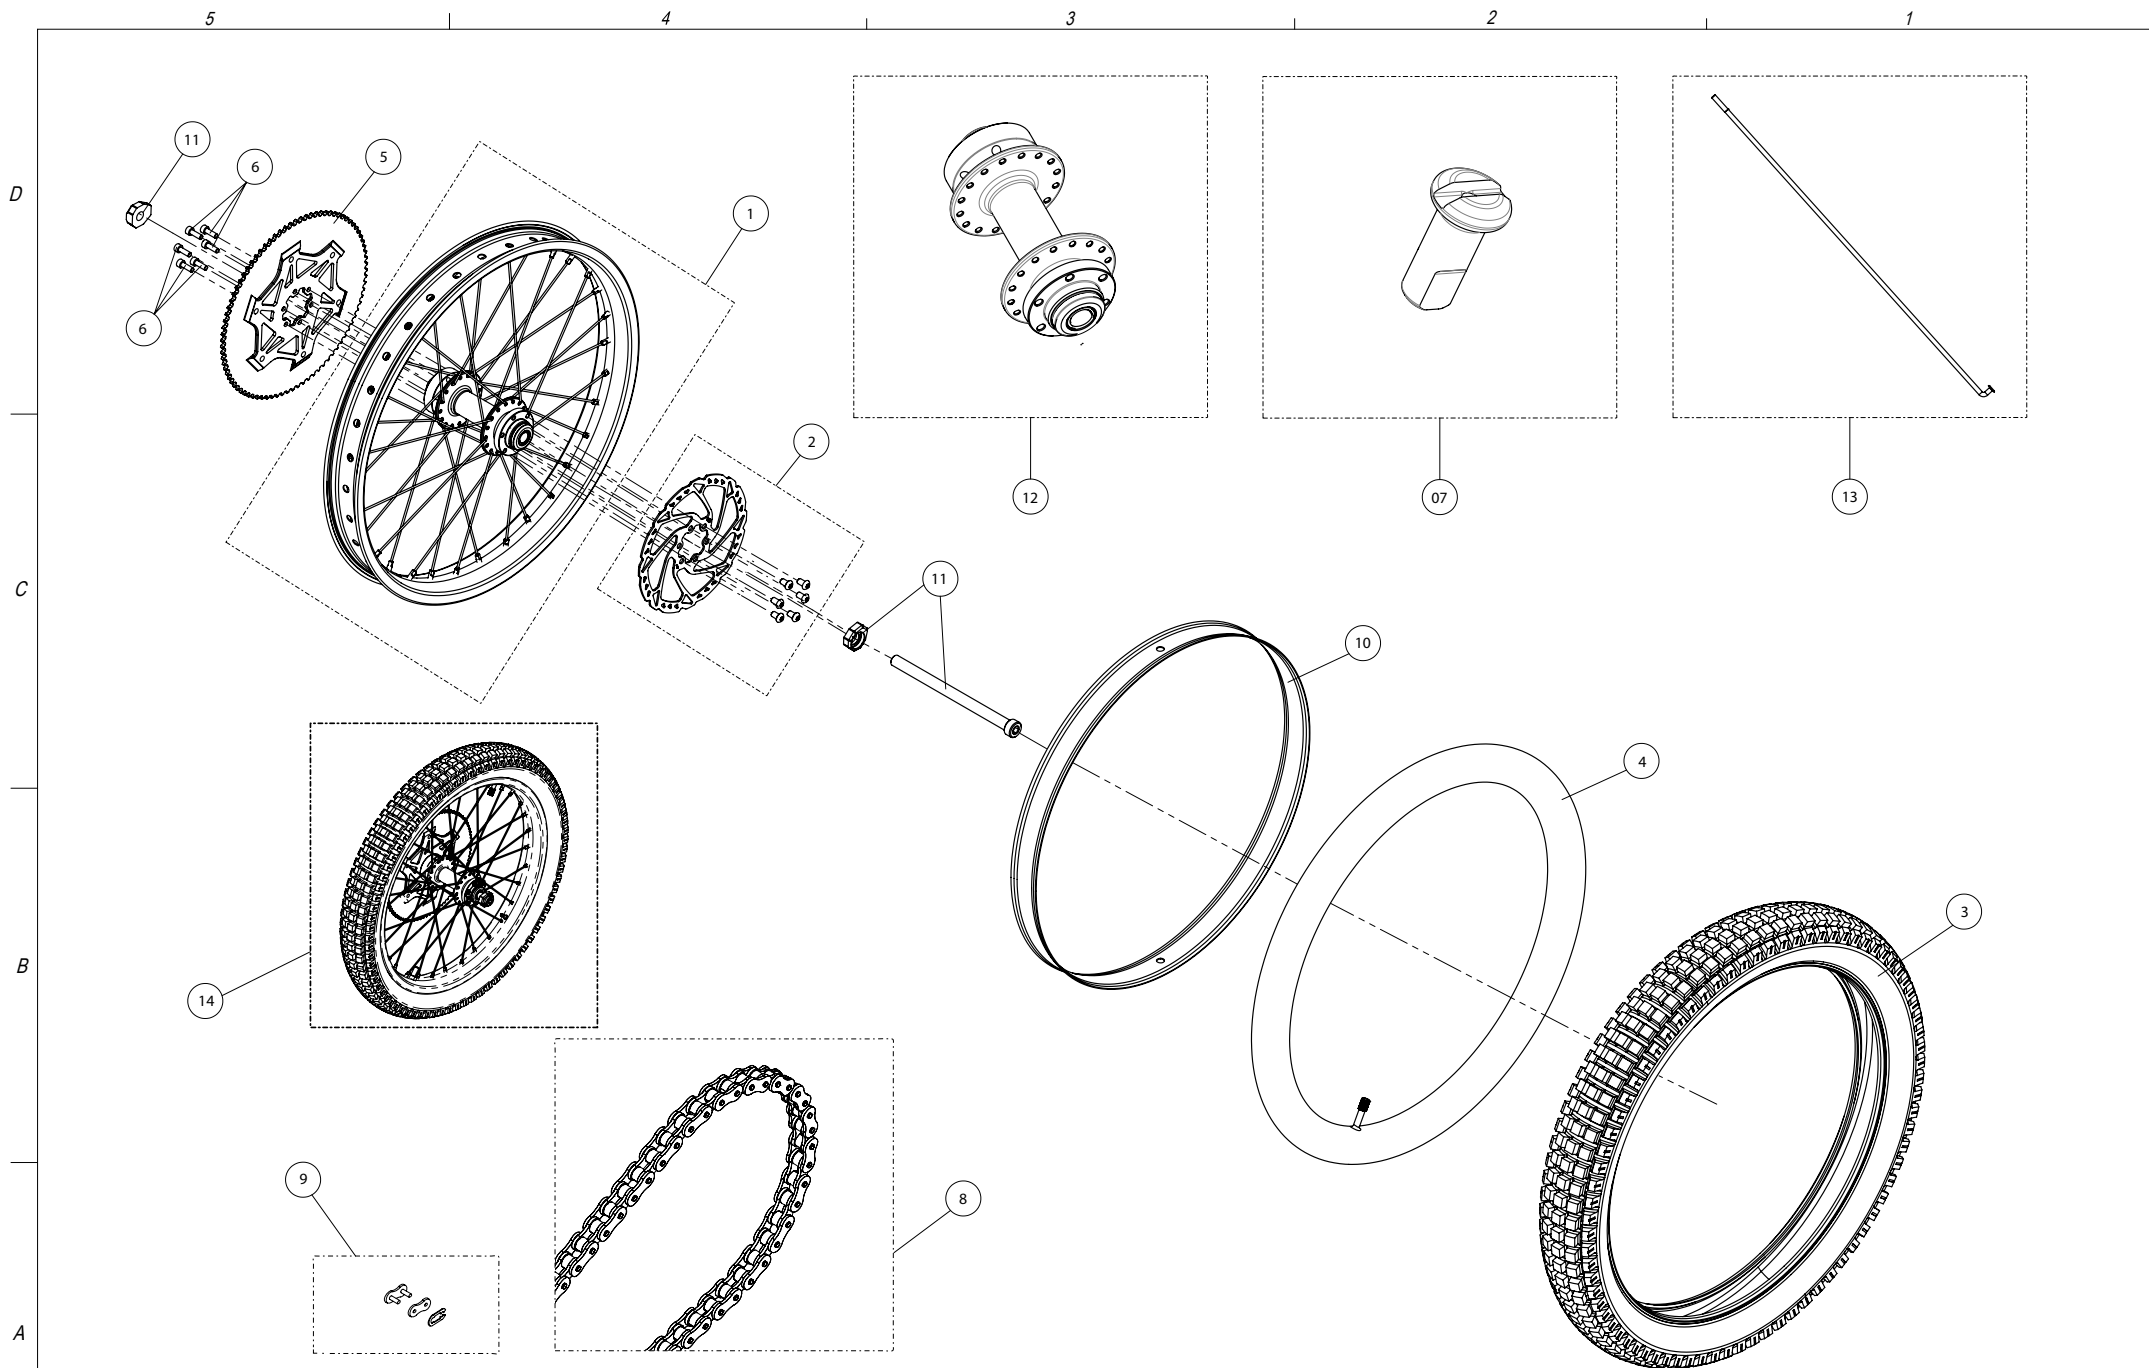

5

9

Despiece TRRS ON-E KIDS 16" / 2025

11 - RD - Rueda Delantera - Explosionado

Nº	Código	Descripción	Description	Cantidad
1	11002TE100	Llanta delantera 16"	Front rim set 16"	1
2	73201	Disco freno Ø160mm	Brake disc Ø160mm	1
3	73404	Goma protector llanta 16"	Rim band 16"	1
4	73403	Camara 16"	Inner-tube 16"	1
5	73400	Neumatico delantero 16x2,5 Rebel	Front tyre 16x2,5 Rebel	1
6	11000TE100	Buje delantero	Front hub	1
7	70789	Tuerca radio rueda delantera ON-E	Spoke rear wheel ON-E	32
8	70402	Enganche Cadena	Chain master-link	32
9	11TE101	Rueda delantera completa 16"	Front wheel set 16"	1