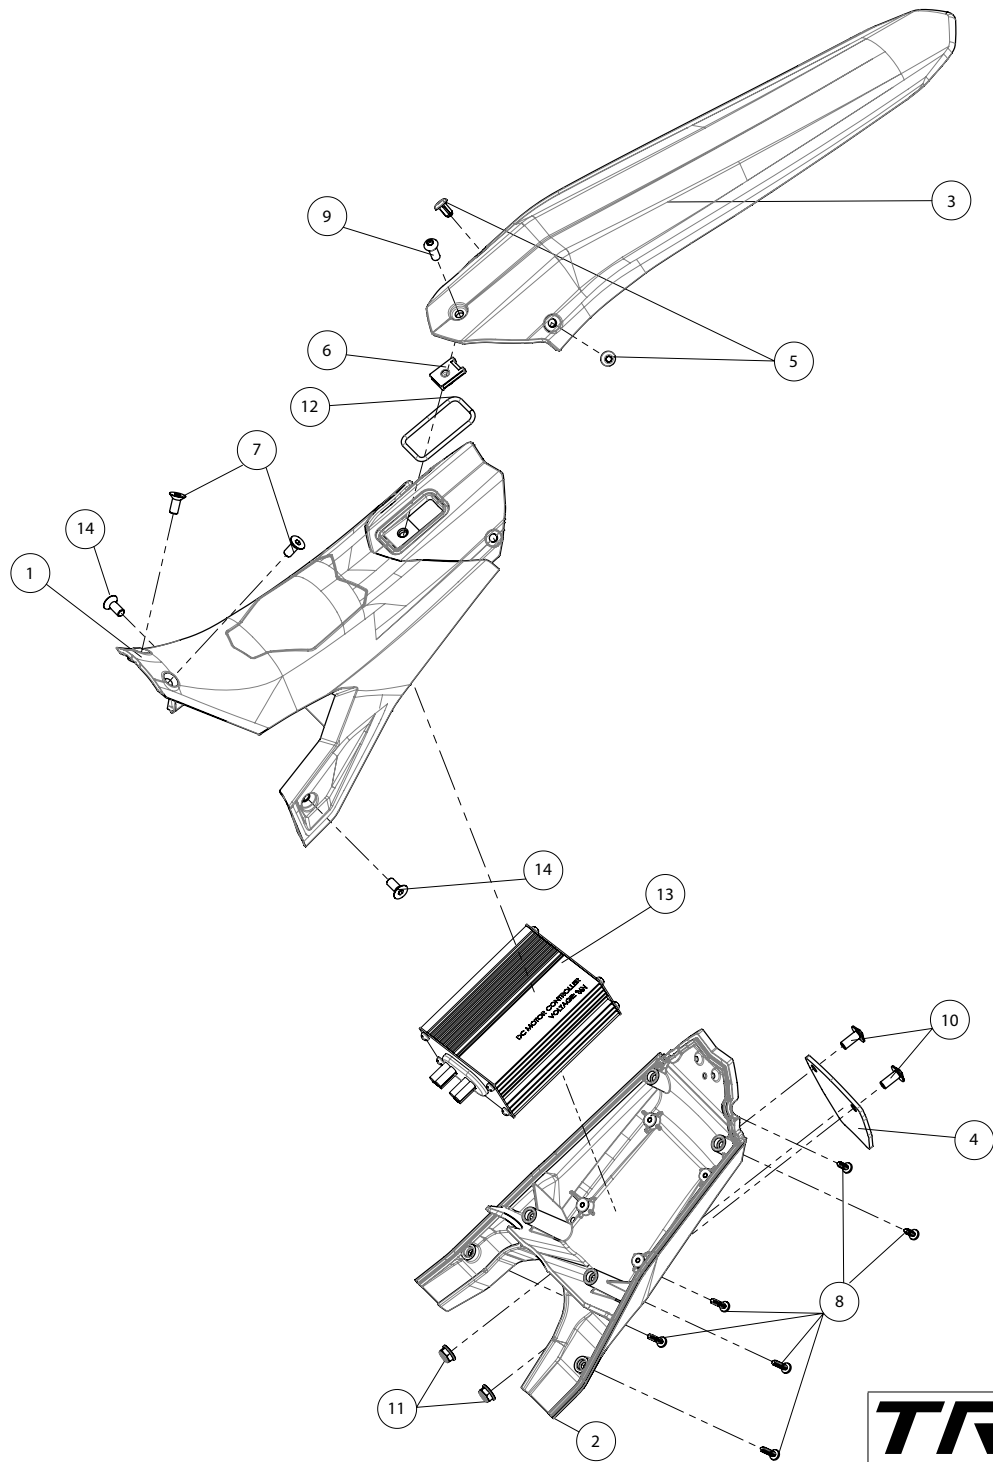

D

C

B

A

Despiece TRRS ON-E KIDS 16" / 2025

02 - CC - Caja Controladora - Listado de Piezas

Nº	Código	Descripción	Description	Cantidad
1	02001TE100	Caja superior controladora	Upper case controler	1
2	02002TE100	Caja inferior controladora con mirilla	Lower case controler with sight window	1
3	02000TE100	Protector salpicaduras	Splash guard	1
4	02004TE100	Protector amortiguador ON-E	Rear shock cover ON-E	1
5	65001	Remache Plástico 6x12	Rivet Plastic 6x12	2
6	51301	Tuerca Rápida Universal M6	Universal clip-nut, M6	1
7	50302	Tornillo DIN 7991 M6x14	Bolt DIN-7991 M6x14	2
8	50608	Tornillo rosca chapa 3,9x13	Screw, selftapping 3.9x13	6
9	50214	Tornillo allen cabeza redonda M6x16	Bolt, allen round head M6x16	1
10	50209	Tornillo allen con valona M6x14	Screw allen with washer M6x14	2
11	51501	Tuerca autoblocante M6 DIN 985	Locknut DIN 985 M6	2
12	53025	Junta guardabarros trasero	Gasket mudguard rear	1
13	14002TE100	Controladora 36V regulable	Controller 36V adjustable	1
14	50306	Tornillo DIN7991 M6X16 Zincado Blanco	Bolt DIN7991 M6X16	2