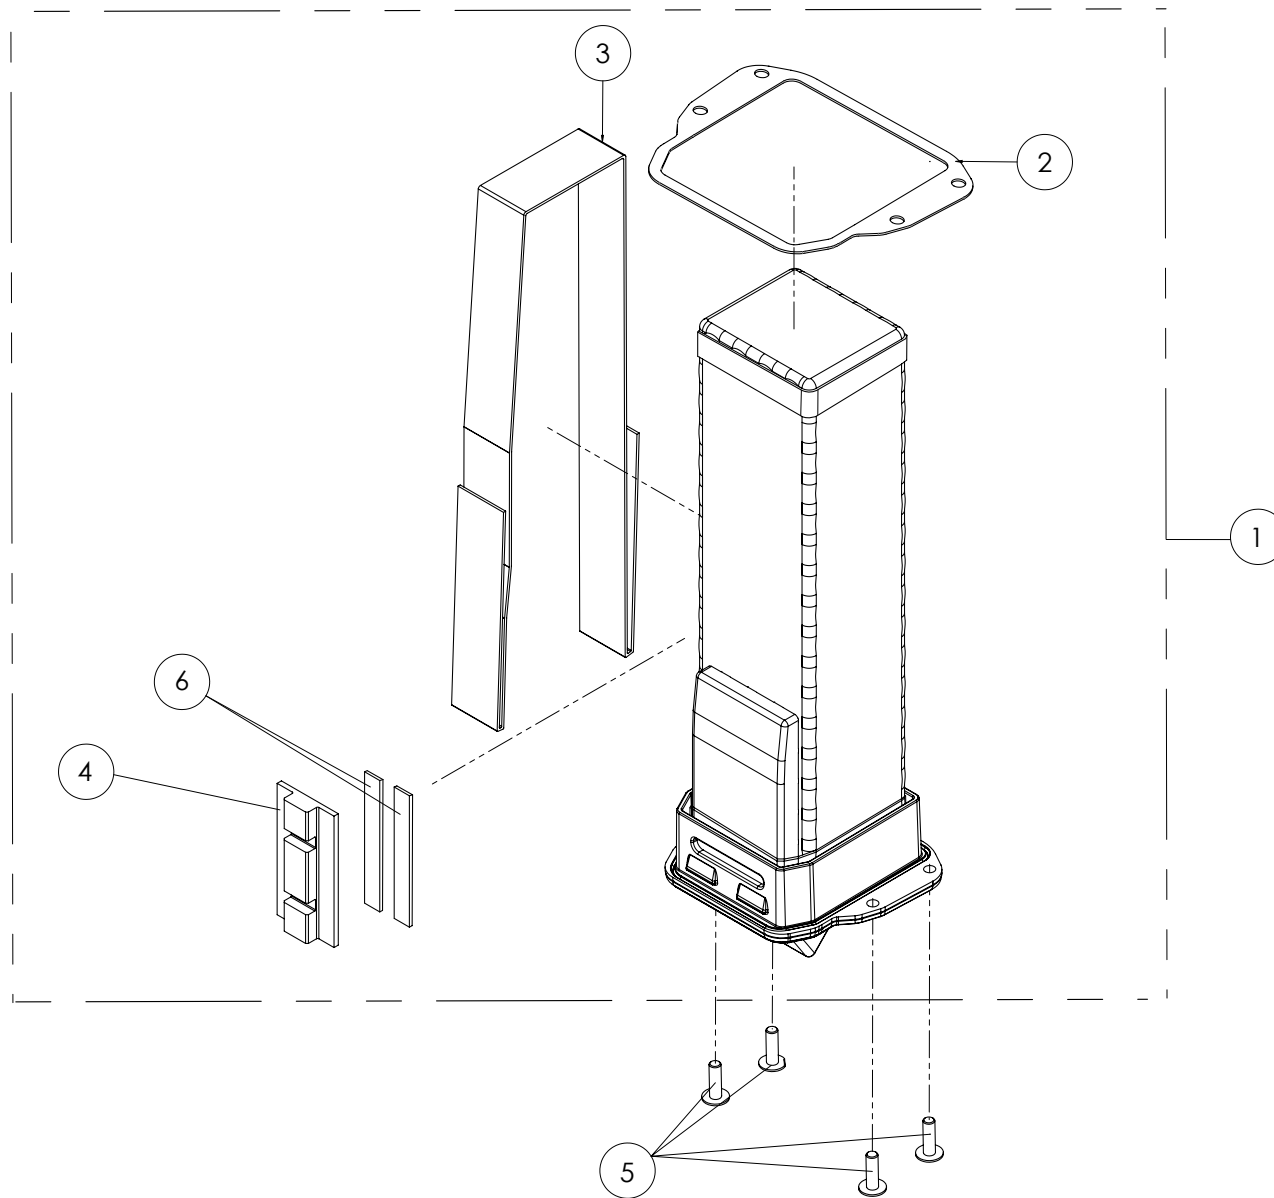

D

C

B

A

Despiece TRRS ON-E KIDS 20'' / 2025

06 - CB - Conjunto Bateria- Listado de Piezas

Nº	Código	Descripción	Description	Cantidad
1	06000TE100	Bateria 48V 17,5Ah. (paquete)	Battery 48V 17,5Ah.(pack)	1
2	06004TE100	Junta tapa bateria	Gasket battery	1
3	06002TE100	Cinta sujeccion bateria	Strap battery	1
4	06003TE100	Guia bateria	Guide battery	1
5	50909	Tornillo M6x20 hexagonal con arandela	Bolt hexagonal with wahser M6x20	4
6	70458	Cinta autoadhesvia doblecara	Bolt, DIN 912 M6x16	1,6