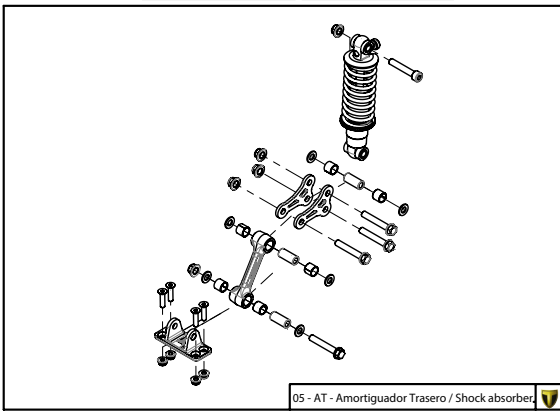

Despiece TRRS ON-E KIDS 20" / 2025

D

C

B

A