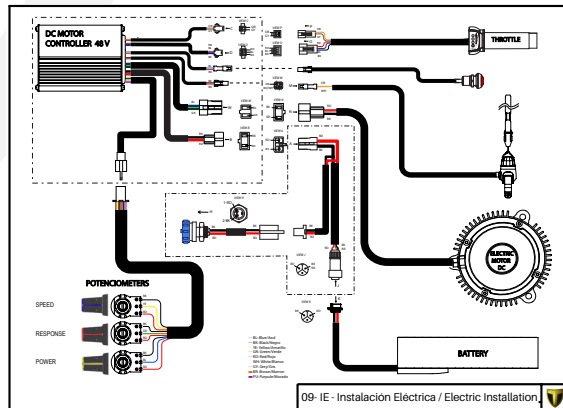

Despiece TRRS ON-E KIDS 20" / 2025

D

C

B

A