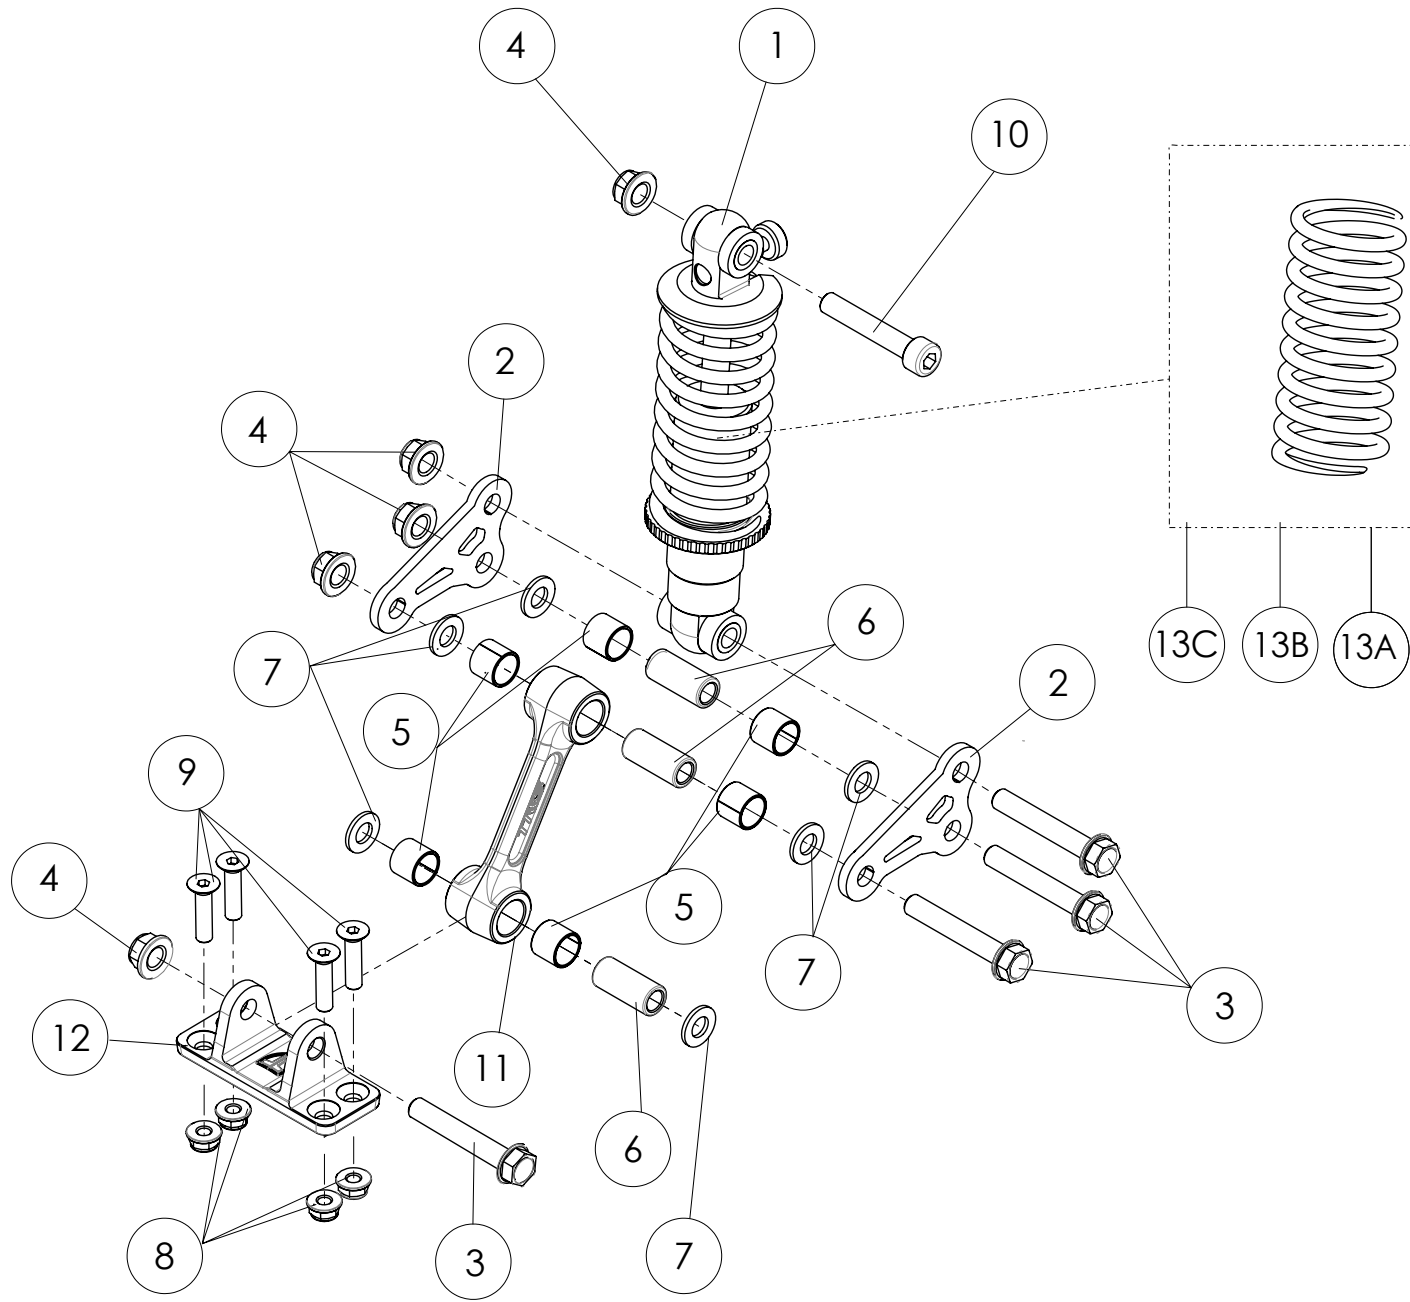

D

C

B

A

Despiece TRRS ON-E KIDS 20" / 2025

05 - AT - Amortiguación Trasera - Listado de Piezas

Nº	Código	Descripción	Description	Cantidad
1	05000TE100	Amortiguador trasero moto infantil 250 LB	Shock absorber kids bike	1
2	05002TE100	Trapezio moto infantil	Rocker link kids bike	2
3	50915	Tornillo con arandela 69FS M8x50 Zincado Blanco 8.8	Bolt M8x50 zinc plated 8.8	4
4	51502	Tuerca Autoblocante M8 - Pedal Freno	Nut, self locking M8 - Brake pedal	5
5	57006	Casquillo autolubricado Ø12x14x12	Selfoil bushing Ø12x14x12	6
6	05003TE100	Casquillo trapecio	Bushing rocker link	3
7	56303	Arandela M8 - Pasador Estribo	Washer M8, footrest pivot	6
8	51501	Tuerca Autoblocante M6	Locknut M6	4
9	50309	Tornillo M6x25 avellanado	Bolt M6x25 countersunk	4
10	50126	Tornillo allen M8x45	Bolt allen M8x45	1
11	05004TE100	Bieleta moto infantil	Connecting link kids bike	1
12	05005TE100	Soporte bieleta	Support connecting link	1
13.A	05001TE100	Muelle amortiguador moto infantil 350 LB	Spring motorcycle shock absorber 350 LB	1
13.B	05010TE100	Muelle amortiguador ON-E 250lb	Spring absorber ON-E 250lb	1
13.C	05008TE100	Muelle amortiguador ON-E 150lb	Spring absorber ON-E 150lb	1