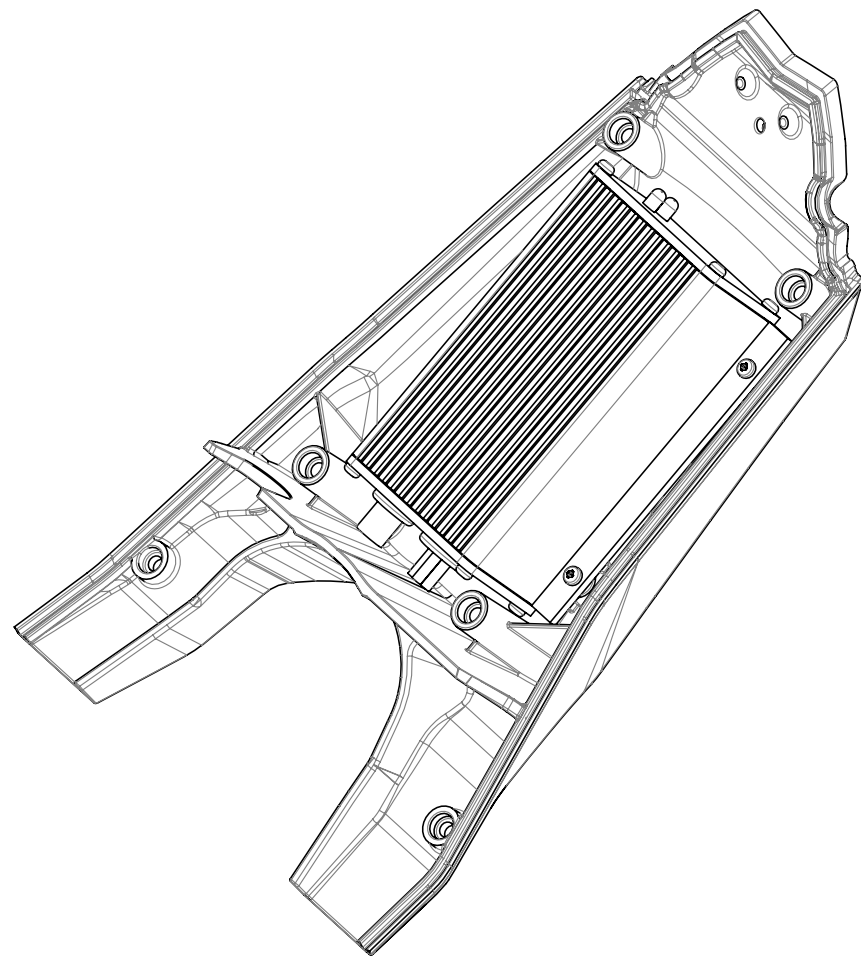

Despiece TRRS ON-E KIDS 20" / 2025

13 - CM - Conjunto Motor - Listado

Nº	Código	Descripción	Description	Cantidad
1	73000	Motor electrico DC	Electric motor DC 1350W	1
2	73020	Piñón 10Z motor eléctrico	Sprocket 10Z electric motor	1
3	50111	Tornillo allen M5x15	Bolt, allen M5x15	1
4	13000TE100	Casquillo piñon motor electrico	Bushing sproket electric motor	1
5	50807	Tornillo DIN 912 M8x20	Bolt, DIN 912 M8x20	3

D

C

B

A