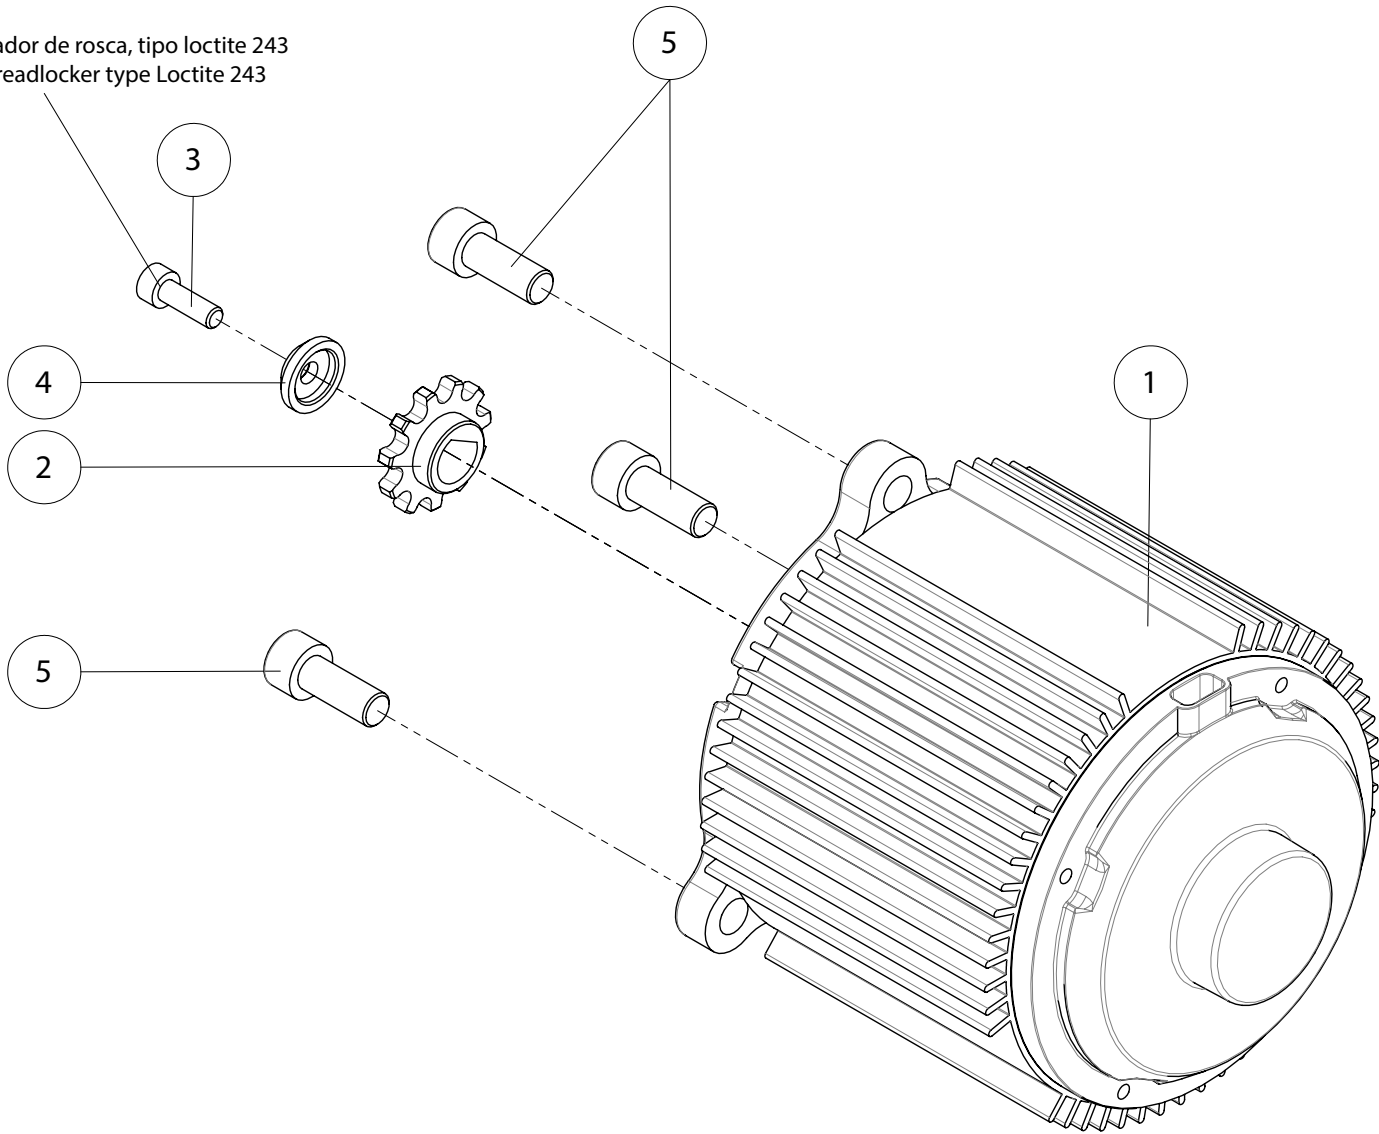

Despiece TRRS ON-E KIDS 20" / 2025

12 - RT - Rueda Trasera - Listado

Nº	Código	Descripción	Description	Cantidad
1	12001TE100	Conjunto llanta trasera	Rear tire set	1
2	73206	Conjunto freno Ø160mm Clarks	Brake disc Ø160mm set Clarks	1
3	70786	Neumatico trasero Rebel 20x3,00	Rear tyre Rebel 20x3,00	1
4	70734	Camara 20"	Inner-tube 20"	1
5	12003T100	Corona 86z	Rear sprocket 86z	1
6	50111	Tornillos Corona	Crown screws	6
7	70733	Freno cubierta 20"	Rim lock 20"	1
8	70456	Cadena moto infantil (165 eslabones)	Chain 165 links	1
9	70457	Eganche cadena moto infantil	Chain link	1
10	70735	Goma protector llanta 20" delantera	Rim band 20" front	1
11	12002TE100	Conjunto eje rueda trasera con tensores	Rear shaft set with tensioners	1
12	12000TE100	Conjunto buje trasero	Rear hub set	1
13	70788	Radio rueda trasera 20"	Spoke rear wheel 20"	32
14	70789	Tuerca radio rueda 20"	Bolt Spoke rear 20"	32
15	12TE100	Rueda trasera completa 20"	Rear wheel set 20"	1

D

C

B

A

Nota: Fijador de rosca, tipo loctite 243
Note: Threadlocker type Loctite 243

Despiece TRRS ON-E KIDS 20" / 2025

13 - CM - Conjunto Motor - Listado

Nº	Código	Descripción	Description	Cantidad
1	73000	Motor electrico DC	Electric motor DC 1350W	1
2	73020	Piñón 10Z motor eléctrico	Sprocket 10Z electric motor	1
3	50111	Tornillo allen M5x15	Bolt, allen M5x15	1
4	13000TE100	Casquillo piñon motor electrico	Bushing sproket electric motor	1
5	50807	Tornillo DIN 912 M8x20	Bolt, DIN 912 M8x20	3