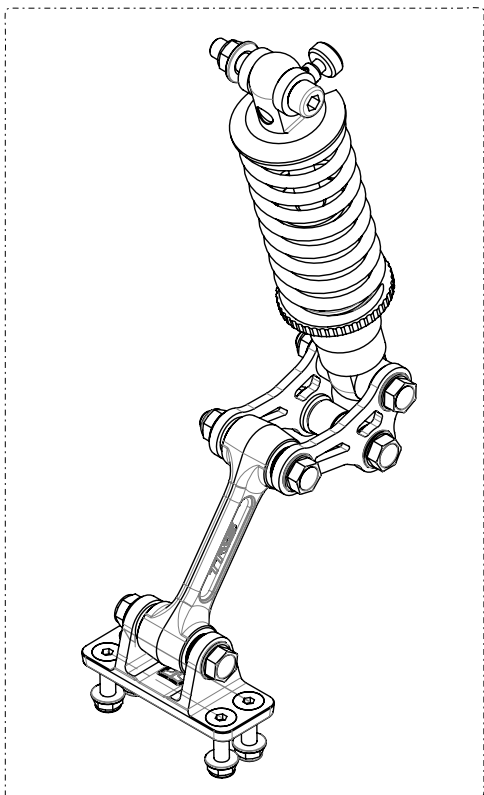

D

C

B

A

Despiece TRRS ON-E KIDS 20" / 2025

05 - AT - Amortiguación Trasera - Listado de Piezas

Nº	Código	Descripción	Description	Cantidad
1	05000TE100	Amortiguador trasero moto infantil 250 LB	Shock absorber kids bike	1
2	05002TE100	Trapezio moto infantil	Rocker link kids bike	2
3	50915	Tornillo con arandela 69FS M8x50 Zincado Blanco 8.8	Bolt M8x50 zinc plated 8.8	4
4	51502	Tuerca Autoblocante M8 - Pedal Freno	Nut, self locking M8 - Brake pedal	5
5	57006	Casquillo autolubricado Ø12x14x12	Selfoil bushing Ø12x14x12	6
6	05003TE100	Casquillo trapecio	Bushing rocker link	3
7	56303	Arandela M8 - Pasador Estribo	Washer M8, footrest pivot	6
8	51501	Tuerca Autoblocante M6	Locknut M6	4
9	50309	Tornillo M6x25 avellanado	Bolt M6x25 countersunk	4
10	50126	Tornillo allen M8x45	Bolt allen M8x45	1
11	05004TE100	Bieleta moto infantil	Connecting link kids bike	1
12	05005TE100	Soporte bieleta	Support connecting link	1
13.A	05001TE100	Muelle amortiguador moto infantil 350 LB	Spring motorcycle shock absorber 350 LB	1
13.B	05010TE100	Muelle amortiguador ON-E 250lb	Spring absorber ON-E 250lb	1
13.C	05008TE100	Muelle amortiguador ON-E 150lb	Spring absorber ON-E 150lb	1