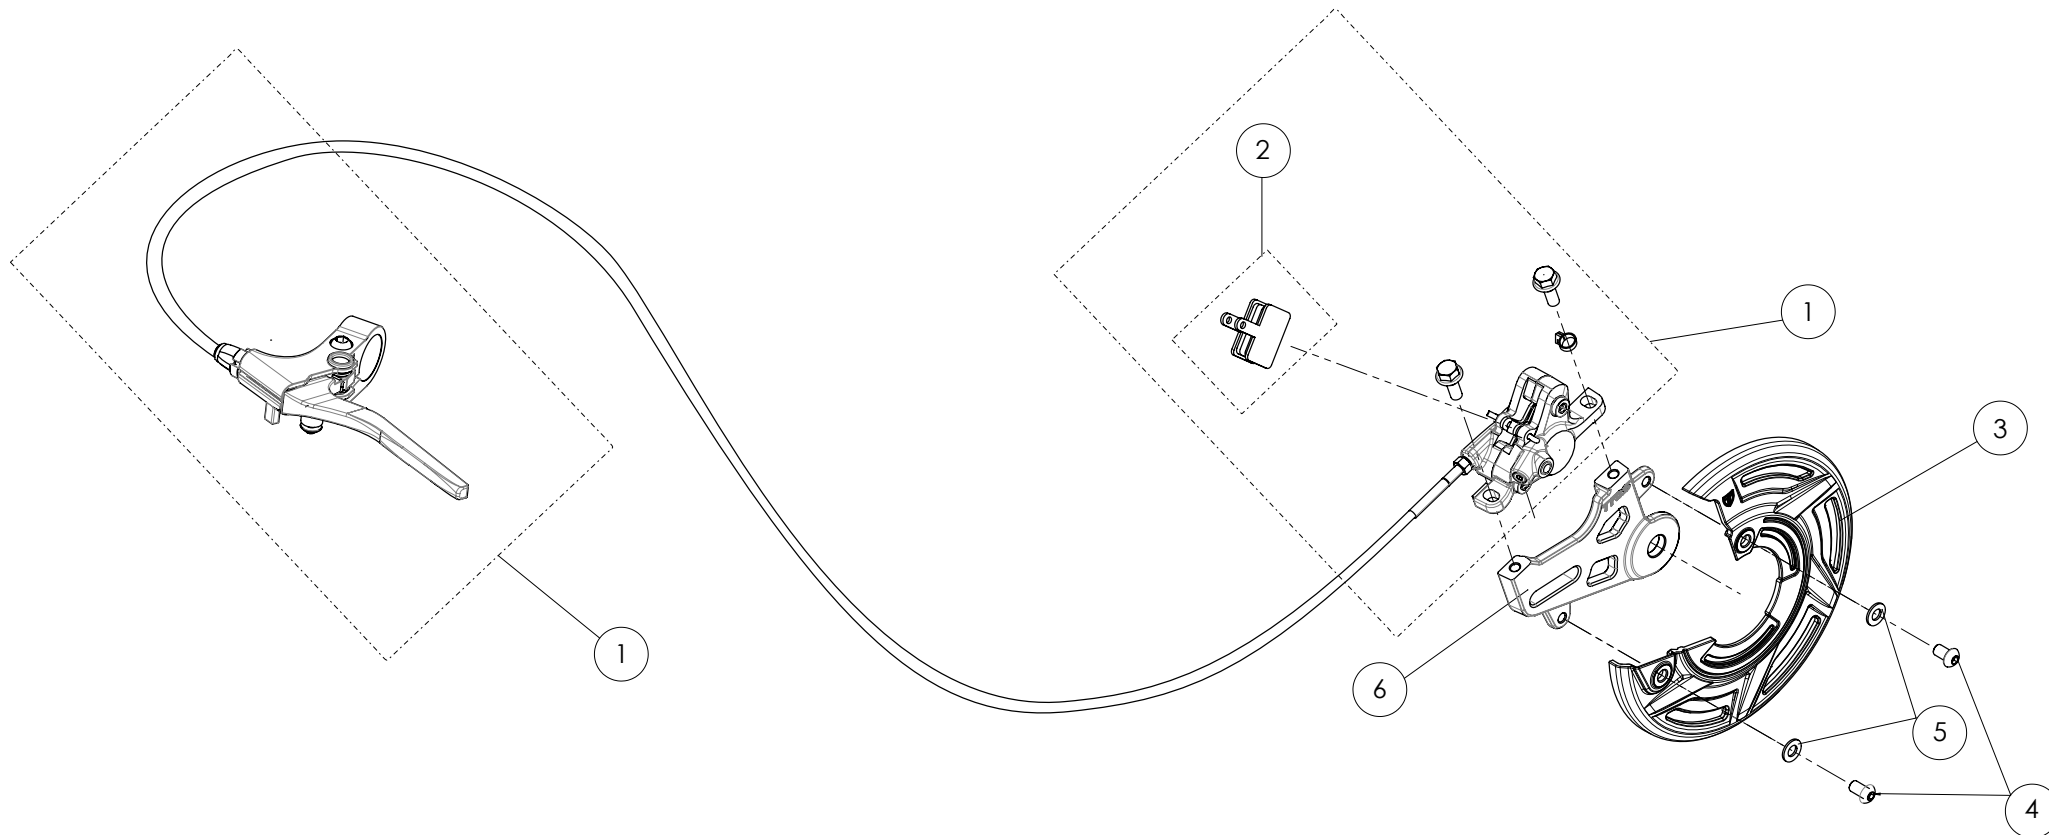

D

C

B

A

Despiece TRRS ON-E KIDS 20" / 2025

07 - FT - Freno Trasero - Listado de Piezas

Nº	Código	Descripción	Description	Cantidad
1	73205	Conjunto freno trasero Clarks	Rear brake set Clarks	1
2	73204	Pastillas freno moto infantil	Children's motorcycle brake pads	2
3	07002TE100	Protector freno disco freno trasero	Rear protector brake disc	1
4	50204	Tornillo allen cabeza redonda M6x10	Bolt, allen round head M6x10	2
5	56305	Arandela Ø6	Washer Ø6	2
6	07000TE100	Soporte pinza freno trasero	Rear brake support	1