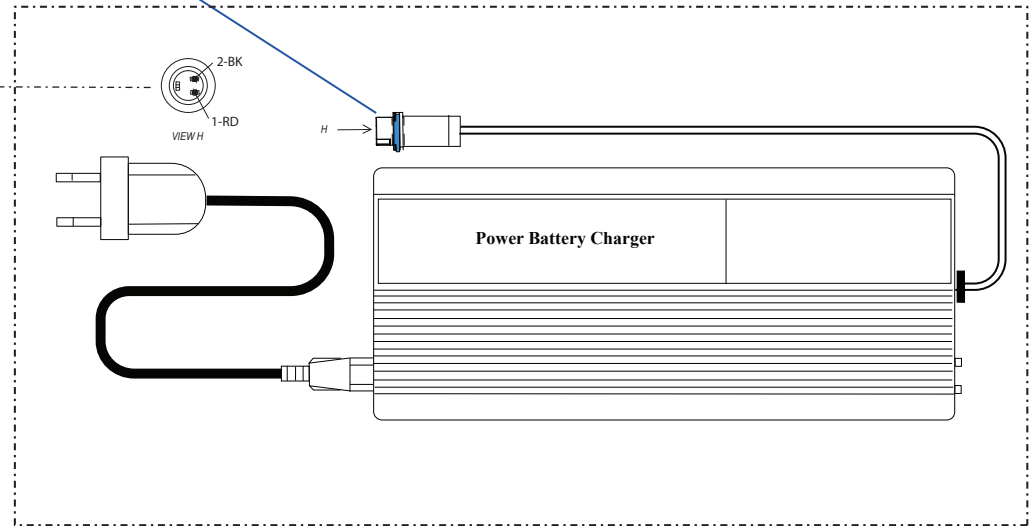

ACCESORIO / ACCESSORY (SOLO RECAMBIOS / ONLY SPARE PARTS)