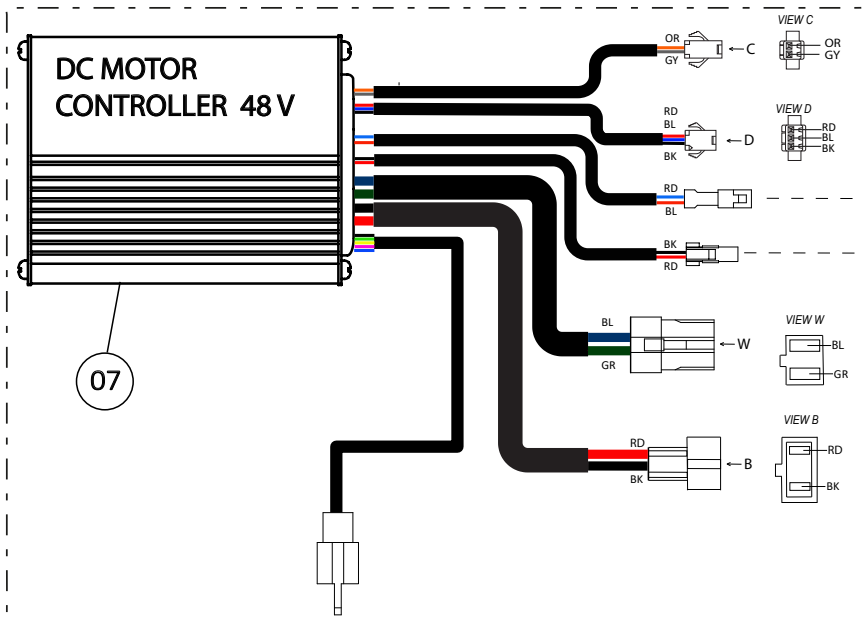

D

C

B

A

Despiece TRRS ON-E KIDS 20" / 2025

09 - IE - Instalación Eléctrica - Listado de Piezas

Nº	Código	Descripción	Description	Cantidad
1	09003TE100	Instalacion de alimentacion 48V	<i>Wiring harness 48V</i>	1
2	73000	Motor eléctrico DC 48	<i>Electrical motor 48DC</i>	1
3	06000TE100	Conjunto batería	<i>Battery pack</i>	1
4	73017	Puño gas con indicacion de carga (48V)	<i>Throttle electric bike with battery indicator (48V)</i>	1
5	73022	Pulsador ON-OFF	<i>Button switch ON-OFF</i>	1
6	70250	Botón paro racing, hombre al agua (NC)	<i>Kill button engine with magnetic lanyard (NC)</i>	1
7	14001TE100	Controladora 48V regulable	<i>Controller 48V adjustable</i>	1
8	09005TE100	Instalacion potenciometros	<i>Poteniometers wiring harness</i>	1