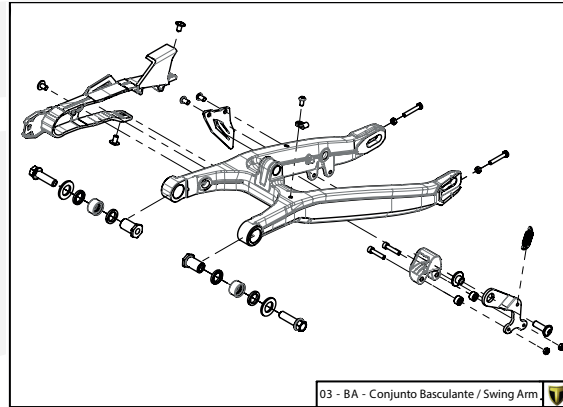

Despiece TRRS ON-E KIDS 20" / 2025

D