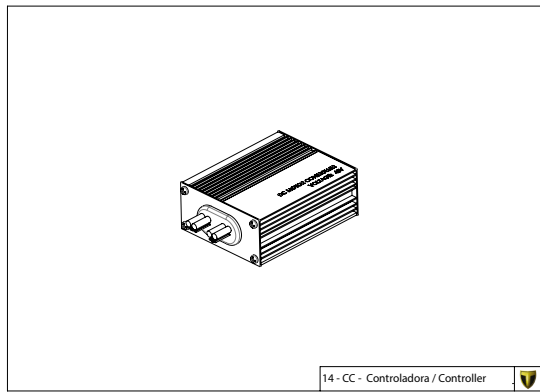

Despiece TRRS ON-E KIDS 20" / 2025

D

C

B

A