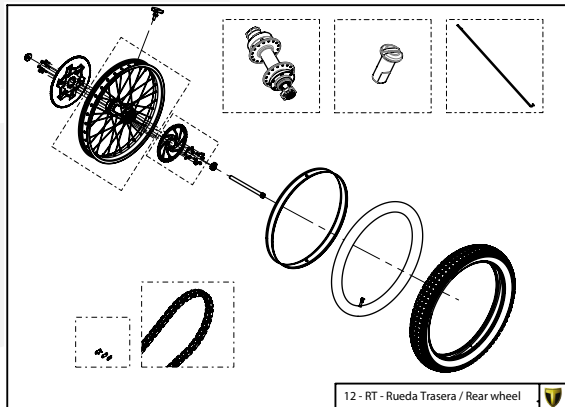

D

C

B

A

Despiece TRRS ON-E KIDS 20" / 2025

D

C

B

A

D

C

B

A

Despiece TRRS ON-E KIDS 20" / 2025

01 - CH - Conjunto Chasis - Listado de Piezas

Nº	Código	Descripción	Description	Cantidad
1	01003TE102	Chasis ON-E (Negro)	Frame ON-E (Black)	1
2	01001TE100	Protector carter moto infantil	Skid plate kids bike	1
3	01029TR100	Estribera Microfusión Derecha	Microfusion footrest right side	1
4	01028TR100	Estribera Microfusión Izquierda	Microfusion footrest left side	1
5	63003	Silentblock M6 20x10	Silentblock M6 20x10	2
6	01035TR100	Tornillo estribera	Bolt footrest	2
7	01037TR100	Muelle estribera izquierda (pasador de Ø10)	Spring footpeg left (pin Ø10)	1
8	01036TR100	Muelle estribera derecha (pasador de Ø10)	Spring footpeg right (pin Ø10)	1
9	01034TR100	Arandela estribo Ø10	Washer Ø10 footrest	4
10	50301	Tornillo DIN 7991 M8x16	Bolt, DIN 7991 M8x16	4
11	50302	Tornillo DIN 7991 M6x14	Bolt, DIN 7991 M6x14	4
12	50203	Tornillo allen con arandela M6x10	Bolt allen with washer M6x10	4
13	63005	Tope goma semiesferico	Semi-spherical stopper rubber	2
14	01004TE100	Tope dirección	Steering stopper	1
15	50608	Tornillo rosca chapa 3,9x13	Screw, selftapping 3.9x13	1
16	09011TE100	Conjunto caja potenciómetros	Potentiometers box set	1