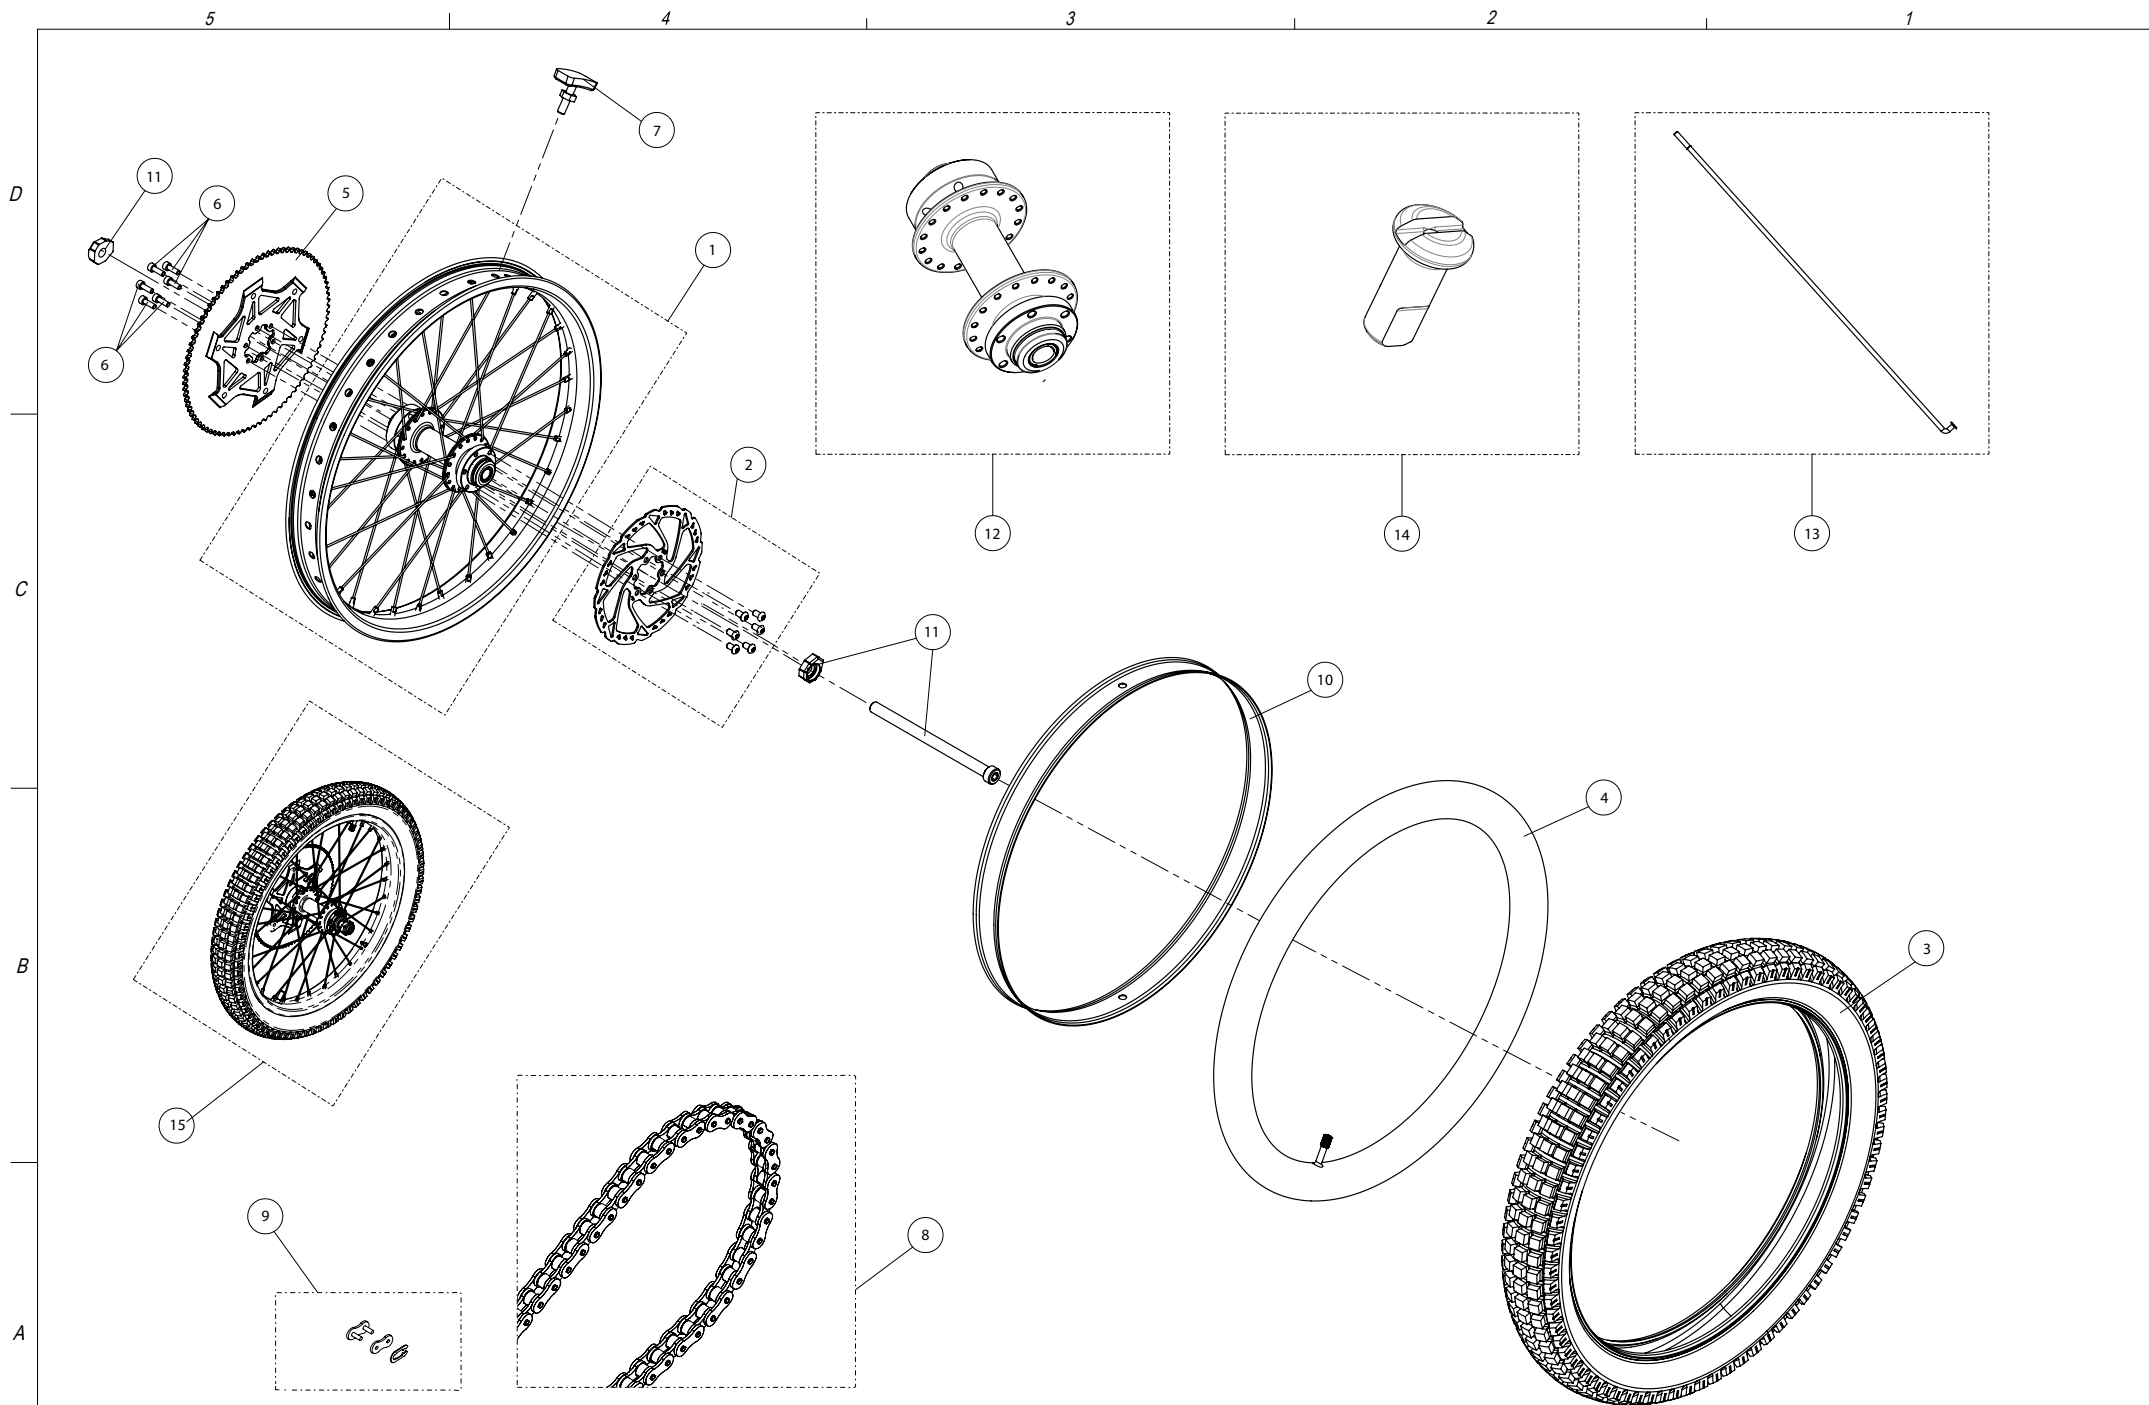

5

9

Despiece TRRS ON-E KIDS 20" / 2025

11 - RD - Rueda Delantera - Explosionado

Nº	Código	Descripción	Description	Cantidad
1	11001TE100	Conjunto llanta delantera	Front tire set	1
2	73206	Conjunto freno Ø160mm Clarks	Brake disc Ø160mm set Clarks	1
3	70735	Goma protector llanta 20" delantera	Rim band 20" front	1
4	70734	Camara 20"	Inner-tube 20"	1
5	70730	Neumatico delantero Rebel 20x2,5	Front tyre Rebel 20x2,5	1
6	11000TE100	Buje delantero	Front hub	1
7	70789	Tuerca radio rueda 20"	Bolt spoke wheel 20"	32
8	70732	Radio rueda delantera 20"	Spoke front wheel 20"	32
9	11TE100	Rueda delantera completa 20"	Front wheel set 20"	1

Despiece TRRS ON-E KIDS 20" / 2025

12 - RT - Rueda Trasera - Listado

Nº	Código	Descripción	Description	Cantidad
1	12001TE100	Conjunto llanta trasera	Rear tire set	1
2	73206	Conjunto freno Ø160mm Clarks	Brake disc Ø160mm set Clarks	1
3	70786	Neumatico trasero Rebel 20x3,00	Rear tyre Rebel 20x3,00	1
4	70734	Camara 20"	Inner-tube 20"	1
5	12003T100	Corona 86z	Rear sprocket 86z	1
6	50111	Tornillos Corona	Crown screws	6
7	70733	Freno cubierta 20"	Rim lock 20"	1
8	70456	Cadena moto infantil (165 eslabones)	Chain 165 links	1
9	70457	Eganche cadena moto infantil	Chain link	1
10	70735	Goma protector llanta 20" delantera	Rim band 20" front	1
11	12002TE100	Conjunto eje rueda trasera con tensores	Rear shaft set with tensioners	1
12	12000TE100	Conjunto buje trasero	Rear hub set	1
13	70788	Radio rueda trasera 20"	Spoke rear wheel 20"	32
14	70789	Tuerca radio rueda 20"	Bolt Spoke rear 20"	32
15	12TE100	Rueda trasera completa 20"	Rear wheel set 20"	1