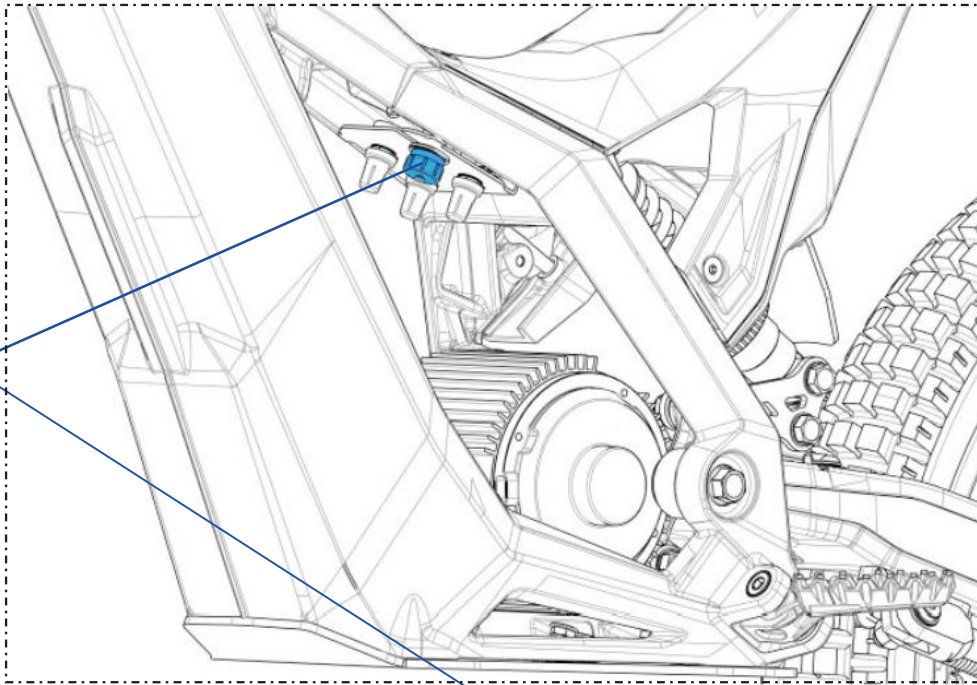

D

C

B

A

ACCESORIO / ACCESSORY (SOLO RECAMBIOS / ONLY SPARE PARTS)

02

01