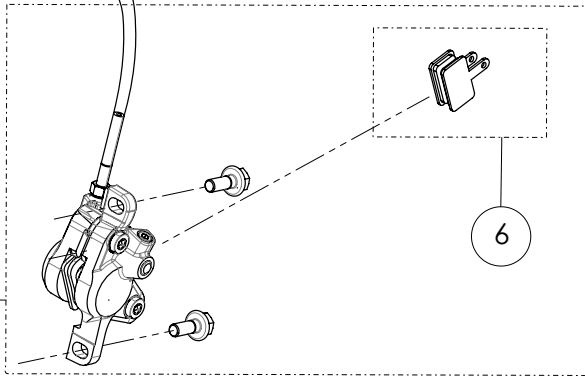

5

4

3

2

1

D

C

B

A

Despiece TRRS ON-E KIDS 20" / 2025

08 - FD - Freno Delantero - Listado de Piezas

Nº	Código	Descripción	Description	Cantidad
1	08004TE100	Casquillo protector disco freno delantero II	Bushing bracket front brake disc II	1
2	08001TE100	Soporte protector disco freno delantero moto infantil	Bracket front brake disc kids bike	1
3	08003TE100	Protector disco freno delantero moto infantil	Protector front brake disc kids bike	1
4	73301	Conjunto freno delantero Clarks	Front brake set Clarks	1
5	65005	Remache 4.7	Bajo bolt	3
6	73204	Pastillas freno moto infantil	Children's motorcycle brake pads	2