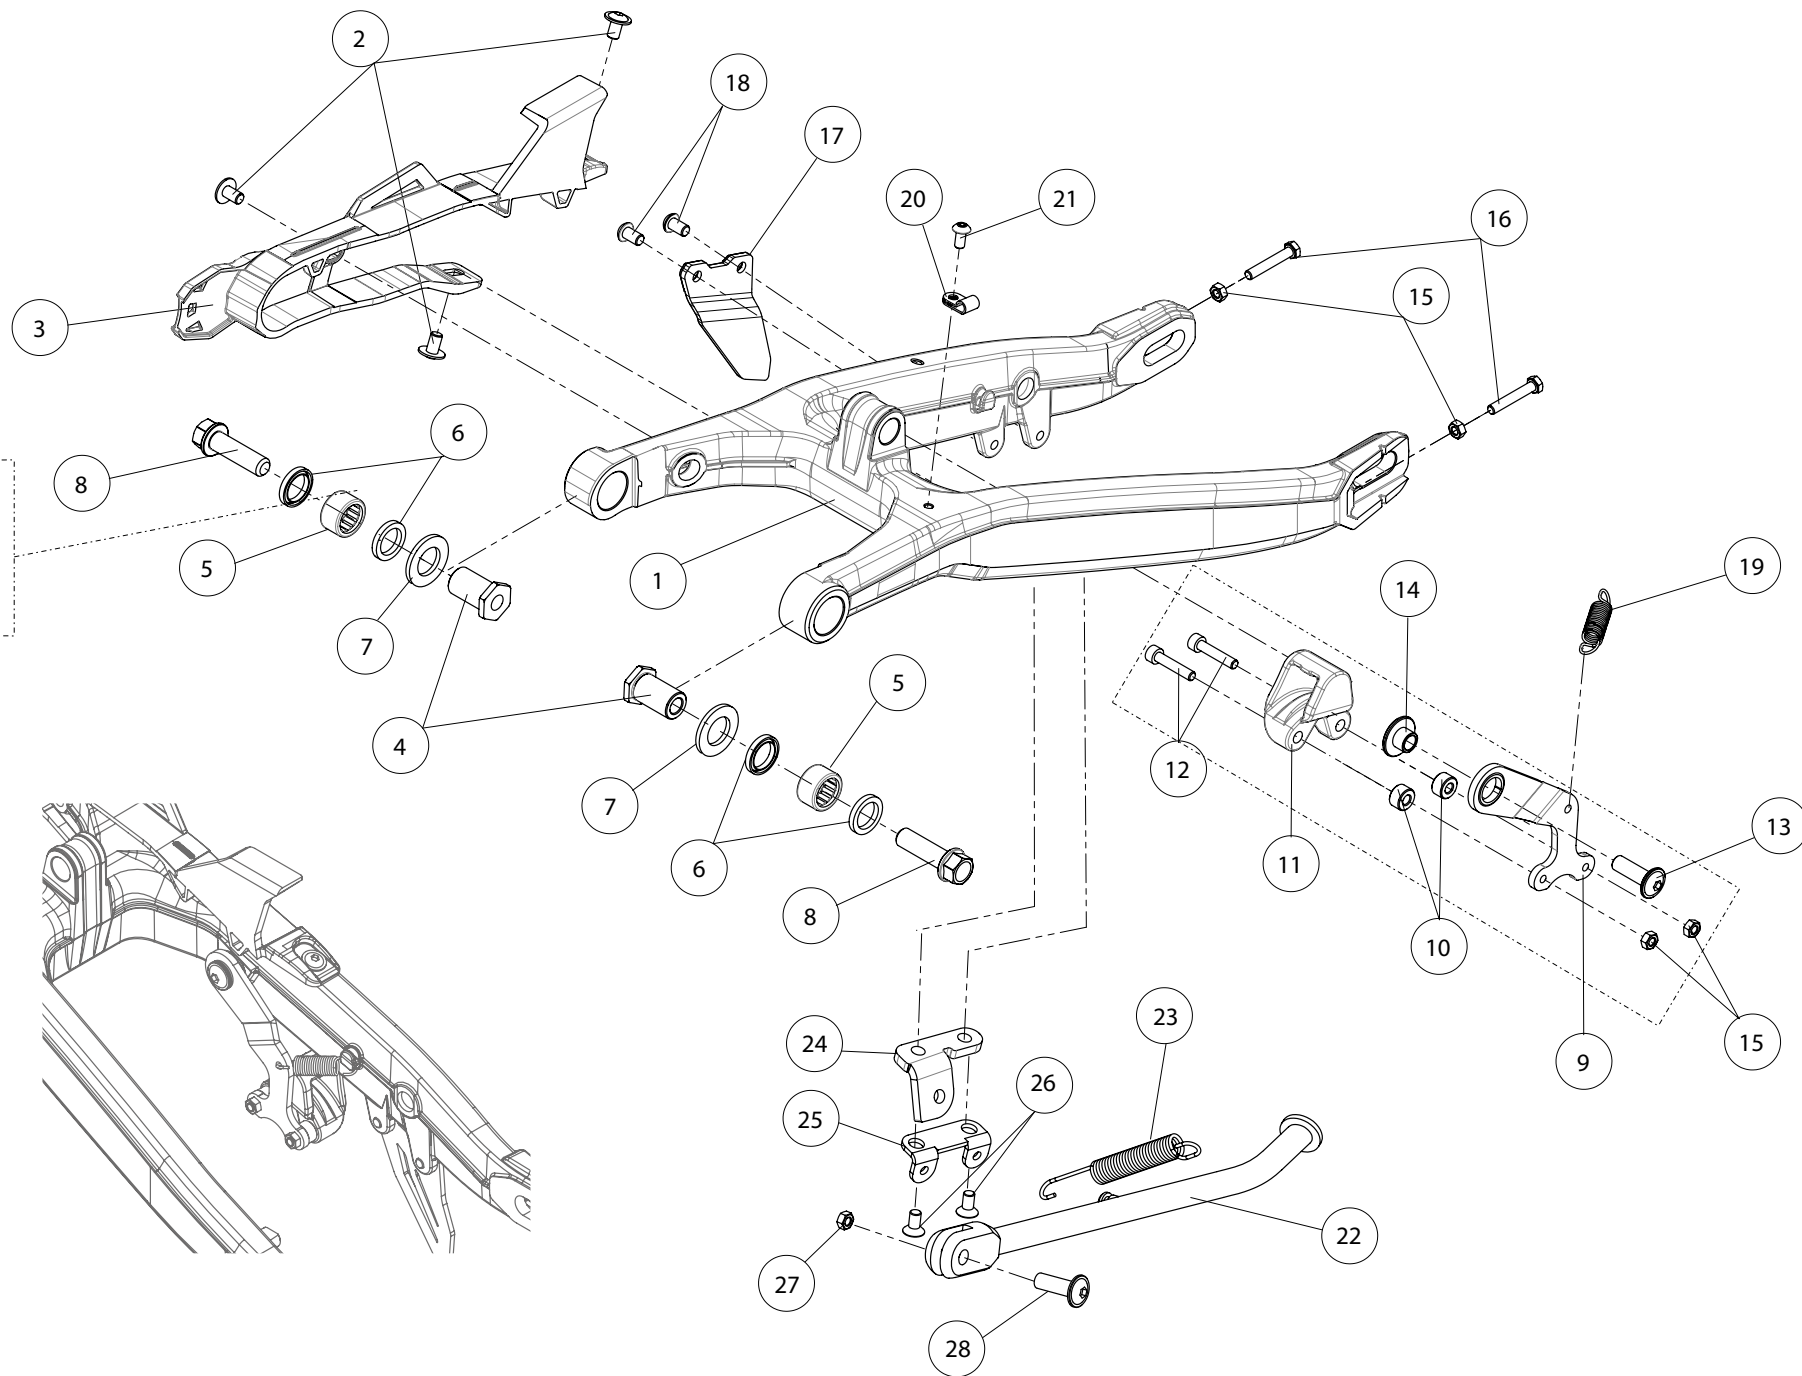

A

Despiece TRRS ON-E KIDS 20" / 2025

03 - BA - Basculante - Listado de Piezas

Nº	Código	Descripción	Description	Cantidad
1	03000TE100	Basculante	Swing arm	1
2	50203	Tornillo allen con arandela M6x10	Bolt allen with washer M6x10	3
3	03001TE100	Guia cadena	Chain guide	1
4	03002TE100	Casquillo eje basculante	Busing shaft swingarm	2
5	52502	Rodamiento agujas HN 1512 BGR	Needle bearing, HN1512 BGR	2
6	54002	Retén 15x21x3	Seal, 15x21x3	4
7	56307	Arandela Ø14	Washer Ø14	2
8	50916	Tornillo hexagonal con arandela M10x35x1,25 (8.8)	Bolt hexagonal with washer M10x35x1,25 (8.8)	2
9	03003TE100	Tensor cadena moto infantil	Chain tensor kids bike	1
10	03005TE100	Distanciador patin tensor cadena	Spacer chain tensioner slider	2
11	70132	Goma Tensor	Rubber block, chain tensioner	1
12	50121	Tornillo allen M5X25	Bolt, allen M5x25	2
13	50213	Tornillo allen con valona M8x25	Screw allen with washer M8x25	1
14	03007TE100	Casquillo con valona tensor cadena	Bushing with washer chain tensioner	1
15	51403	Tuerca Autoblocante M5	Nut self locking M5	4
16	50505	Tornillo hexagonal M5x30	Bolt M5x30	2
17	03015TE100	Protector corona ON-E	Sprocket protector ON-E	1
18	50204	Tornillo allen alomado M6x10	Bolt allen M6x10	2
19	03009TE100	Muelle tensor cadena	Spring chain tensioner	1
20	58004	Grapa plástico 4.8mm	Plastic clamp 4.8mm	1
21	50210	Tornillo alomado allen M5x12	Bolt allen M5x12	1
22	03010TE100	Caballote moto 20"	Side stand bike 20"	1
23	03012TE100	Muelle caballote	Side stands spring	1
24	03011TE100	Soporte caballote moto infantil	Support stand kids bike	1
25	03005TR100	Soporte muelle caballote	Side stand spring support	1
26	50201	Tornillo allen alomado M8x20	Bolt allen M8x20	2
27	51502	Tuerca autoblocante M8	Nut self locking M8	1
28	50808	Tornillo M8x30 allen	Bolt M8x30 allen	1