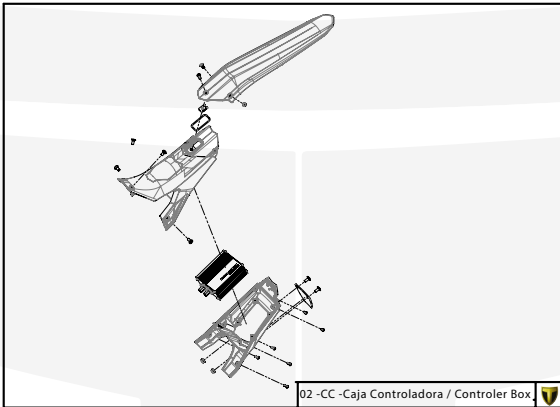

Despiece TRRS ON-E KIDS 20" / 2025

D