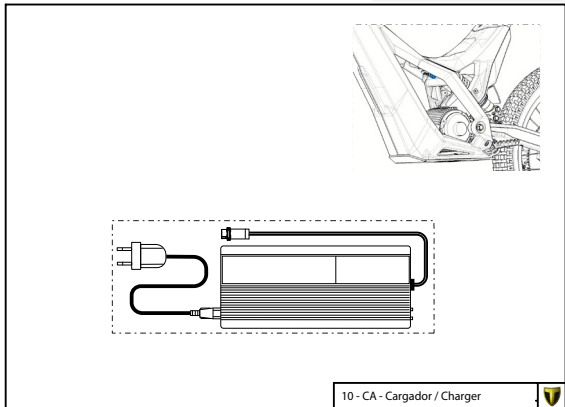

Despiece TRRS ON-E KIDS 20" / 2025

D