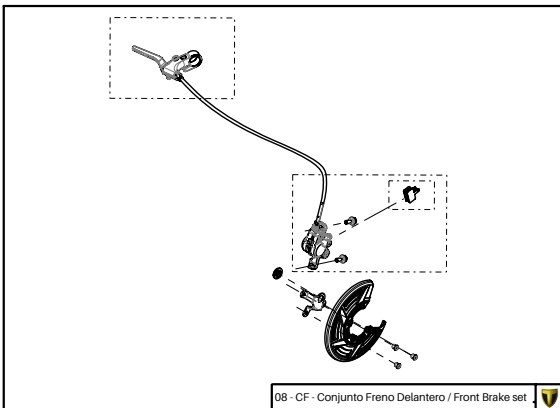

Despiece TRRS ON-E KIDS 20" / 2025

D

C

B

A