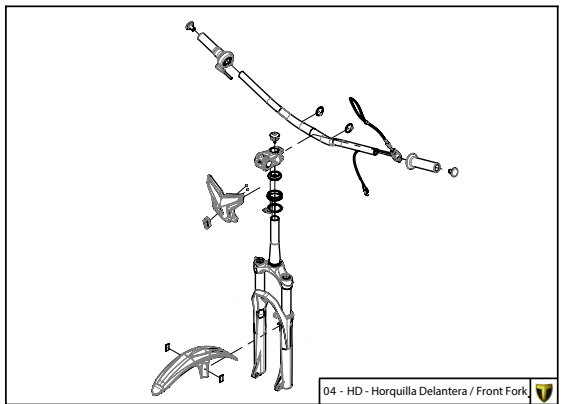

Despiece TRRS ON-E KIDS 20" / 2025

D

C

B

A