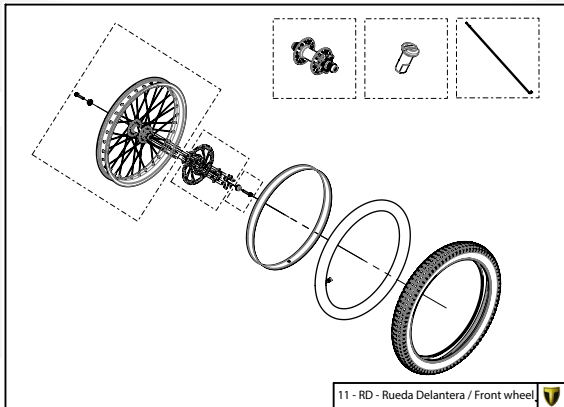

D

C

B

A

Despiece TRRS ON-E KIDS 20" / 2025

D

C

B

A

D

C

B

A

Despiece TRRS ON-E KIDS 20" / 2025

01 - CH - Conjunto Chasis - Listado de Piezas

Nº	Código	Descripción	Description	Cantidad
1	01003TE102	Chasis ON-E (Negro)	Frame ON-E (Black)	1
2	01001TE100	Protector carter moto infantil	Skid plate kids bike	1
3	01029TR100	Estribera Microfusión Derecha	Microfusion footrest right side	1
4	01028TR100	Estribera Microfusión Izquierda	Microfusion footrest left side	1
5	63003	Silentblock M6 20x10	Silentblock M6 20x10	2
6	01035TR100	Tornillo estribera	Bolt footrest	2
7	01037TR100	Muelle estribera izquierda (pasador de Ø10)	Spring footpeg left (pin Ø10)	1
8	01036TR100	Muelle estribera derecha (pasador de Ø10)	Spring footpeg right (pin Ø10)	1
9	01034TR100	Arandela estribo Ø10	Washer Ø10 footrest	4
10	50301	Tornillo DIN 7991 M8x16	Bolt, DIN 7991 M8x16	4
11	50302	Tornillo DIN 7991 M6x14	Bolt, DIN 7991 M6x14	4
12	50203	Tornillo allen con arandela M6x10	Bolt allen with washer M6x10	4
13	63005	Tope goma semiesferico	Semi-spherical stopper rubber	2
14	01004TE100	Tope dirección	Steering stopper	1
15	50608	Tornillo rosca chapa 3,9x13	Screw, selftapping 3.9x13	1
16	09011TE100	Conjunto caja potenciómetros	Potentiometers box set	1