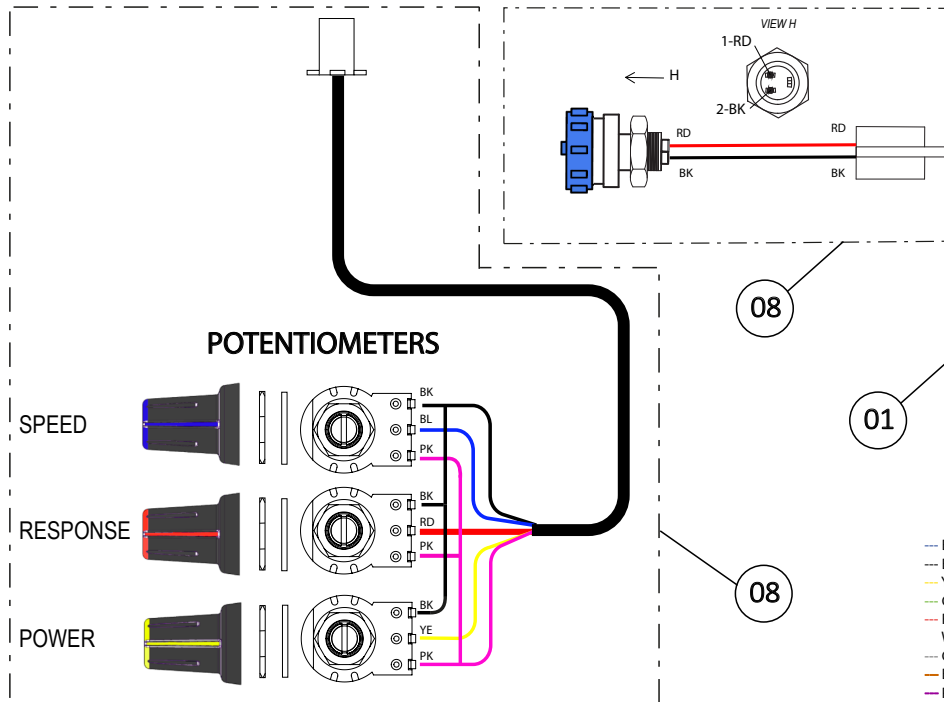

D

C

B

A

Despiece TRRS ON-E KIDS 20" / 2025

09 - IE - Instalación Eléctrica - Listado de Piezas

Nº	Código	Descripción	Description	Cantidad
1	09003TE100	Instalacion de alimentacion 48V	<i>Wiring harness 48V</i>	1
2	73000	Motor eléctrico DC 48	<i>Electrical motor 48DC</i>	1
3	06000TE100	Conjunto batería	<i>Battery pack</i>	1
4	73017	Puño gas con indicacion de carga (48V)	<i>Throttle electric bike with battery indicator (48V)</i>	1
5	73022	Pulsador ON-OFF	<i>Button switch ON-OFF</i>	1
6	70250	Botón paro racing, hombre al agua (NC)	<i>Kill button engine with magnetic lanyard (NC)</i>	1
7	14001TE100	Controladora 48V regulable	<i>Controller 48V adjustable</i>	1
8	09005TE100	Instalacion potenciometros	<i>Poteniometers wiring harness</i>	1