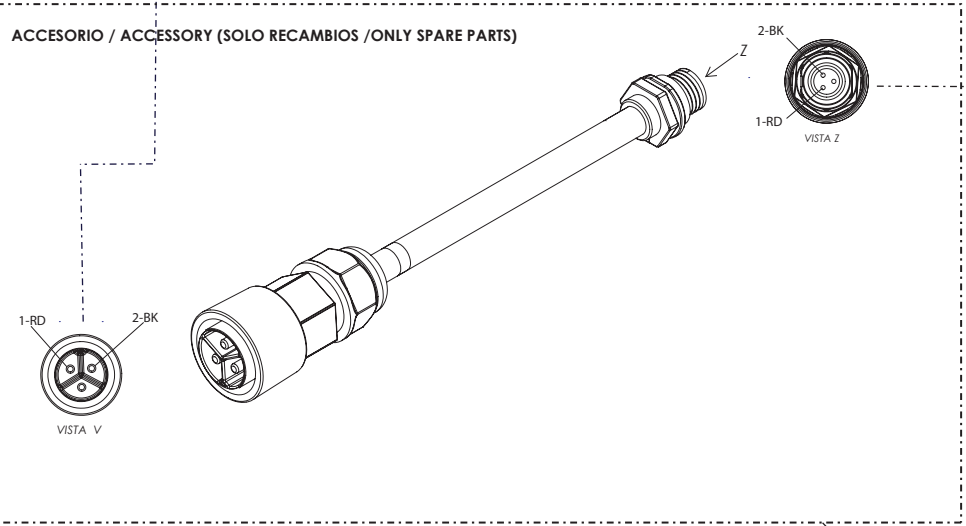

D

C

B

A

Despiece TRRS ON-E KIDS 20" / 2025

09 - IE - Instalación Eléctrica - Listado de Piezas

Nº	Código	Descripción	Description	Cantidad
1	09003TE100	Instalacion de alimentacion 48V	<i>Wiring harness 48V</i>	1
2	73000	Motor eléctrico DC 48	<i>Electrical motor 48DC</i>	1
3	06000TE100	Conjunto batería	<i>Battery pack</i>	1
4	73017	Puño gas con indicacion de carga (48V)	<i>Throttle electric bike with battery indicator (48V)</i>	1
5	73022	Pulsador ON-OFF	<i>Button switch ON-OFF</i>	1
6	70250	Botón paro racing, hombre al agua (NC)	<i>Kill button engine with magnetic lanyard (NC)</i>	1
7	14001TE100	Controladora 48V regulable	<i>Controller 48V adjustable</i>	1
8	09005TE100	Instalacion potenciometros	<i>Poteniometers wiring harness</i>	1

D

C

B

A

ACCESORIO / ACCESSORY (SOLO RECAMBIOS / ONLY SPARE PARTS)

02

01

Despiece TRRS ON-E KIDS 20'' / 2025