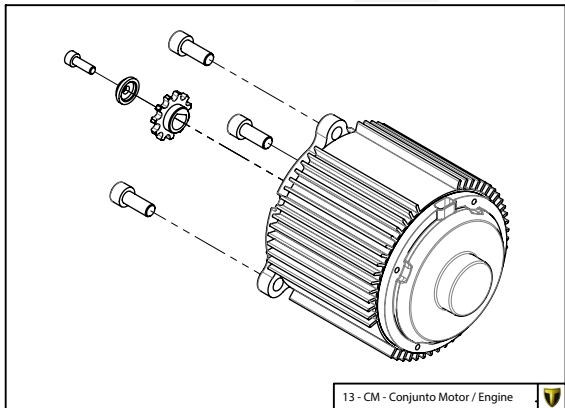

Despiece TRRS ON-E KIDS 20" / 2025

D

C

B

A