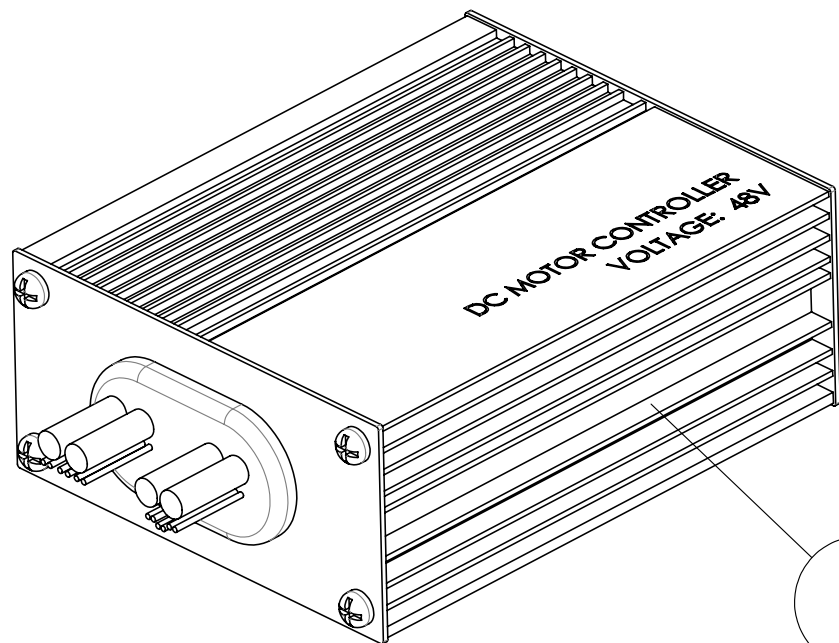

Despiece TRRS ON-E KIDS 20" / 2025

13 - CM - Conjunto Motor - Listado

Nº	Código	Descripción	Description	Cantidad
1	73000	Motor electrico DC	Electric motor DC 1350W	1
2	73020	Piñón 10Z motor eléctrico	Sprocket 10Z electric motor	1
3	50111	Tornillo allen M5x15	Bolt, allen M5x15	1
4	13000TE100	Casquillo piñon motor electrico	Bushing sproket electric motor	1
5	50807	Tornillo DIN 912 M8x20	Bolt, DIN 912 M8x20	3

D

C

B

A