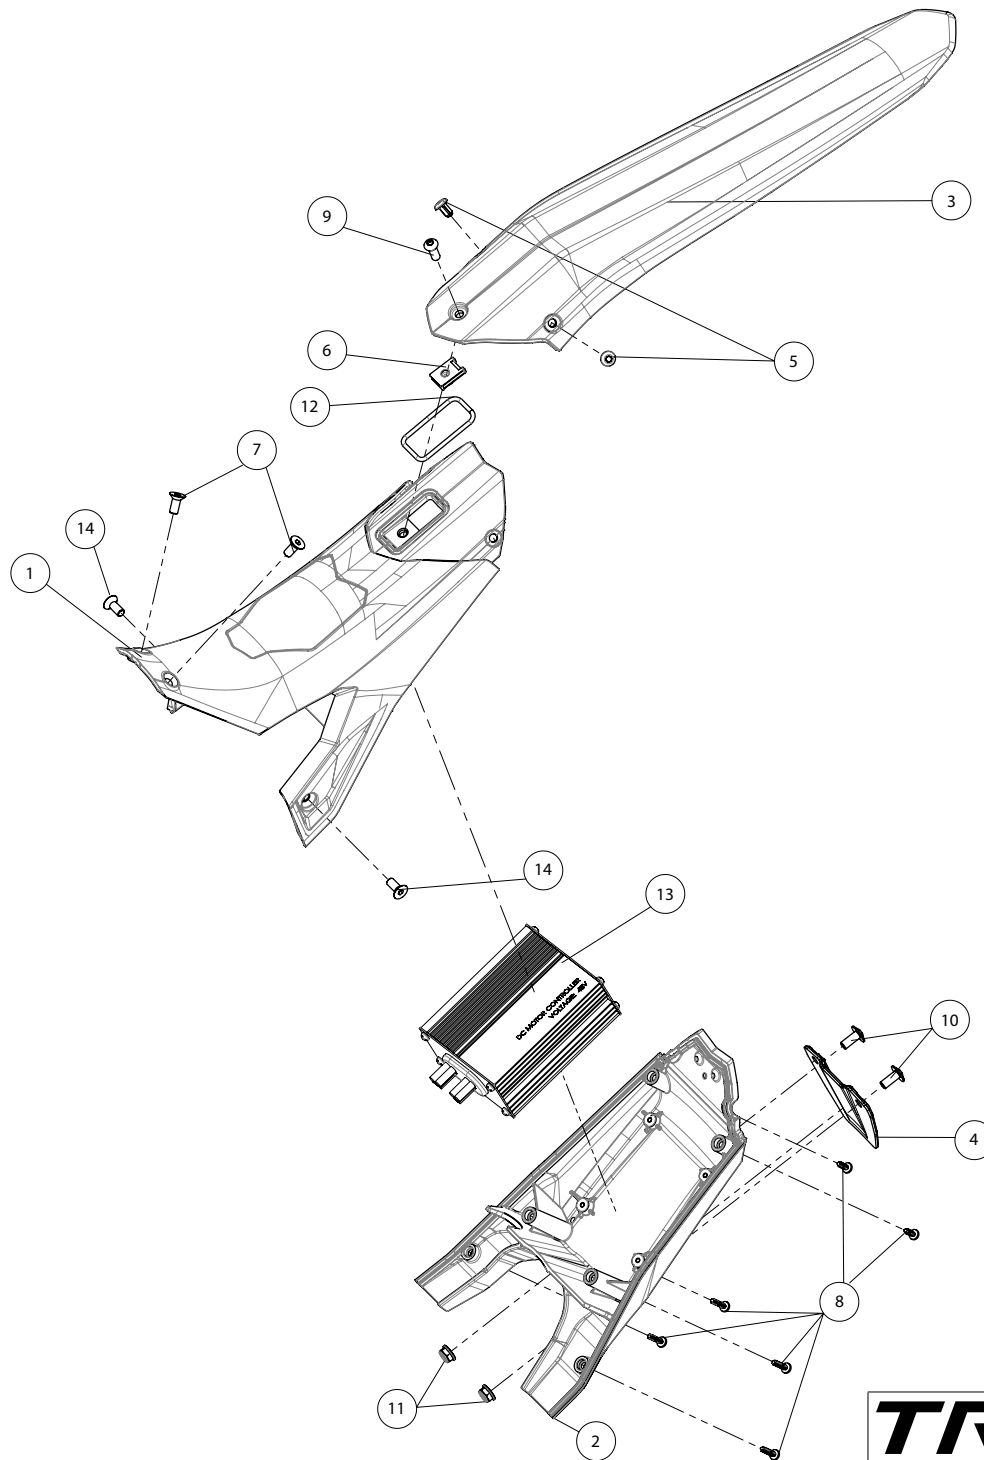

D

C

B

A

Despiece TRRS ON-E KIDS 20" / 2025

02 - CC - Caja Controladora - Listado de Piezas

Nº	Código	Descripción	Description	Cantidad
1	02001TE100	Caja superior controladora	Upper case controler	1
2	02002TE100	Caja inferior controladora con mirilla	Lower case controler with sight window	1
3	02000TE100	Guardabarros trasero	Rear fender	1
4	02005TE100	Protector amortiguador ON-E	Rear shock cover ON-E	1
5	65001	Remache Plástico 6x12	Rivet Plastic 6x12	2
6	51301	Tuerca Rápida Universal M6	Universal clip-nut, M6	1
7	50302	Tornillo DIN 7991 M6x14	Bolt DIN-7991 M6x14	2
8	50603	Tornillo rosca 3,9x19	Screw 3.9x19	6
9	50214	Tornillo allen cabeza redonda M6x16	Bolt, allen round head M6x16	1
10	50209	Tornillo allen con valona M6x14	Screw allen with washer M6x14	2
11	51501	Tuerca autoblocante M6 DIN 985	Locknut DIN 985 M6	2
12	53025	Junta guardabarros trasero	Gasket mudguard rear	1
13	14001TE100	Controladora 48V regulable	Controller 48V adjustable	1
14	50306	Tornillo DIN7991 M6X16 Zincado Blanco	Bolt DIN7991 M6X16	2