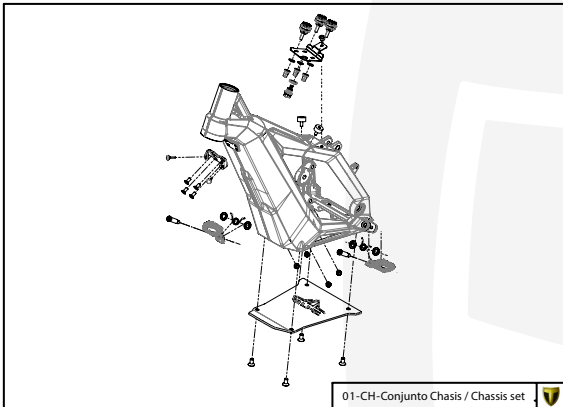

Despiece TRRS ON-E KIDS 20" / 2025

D