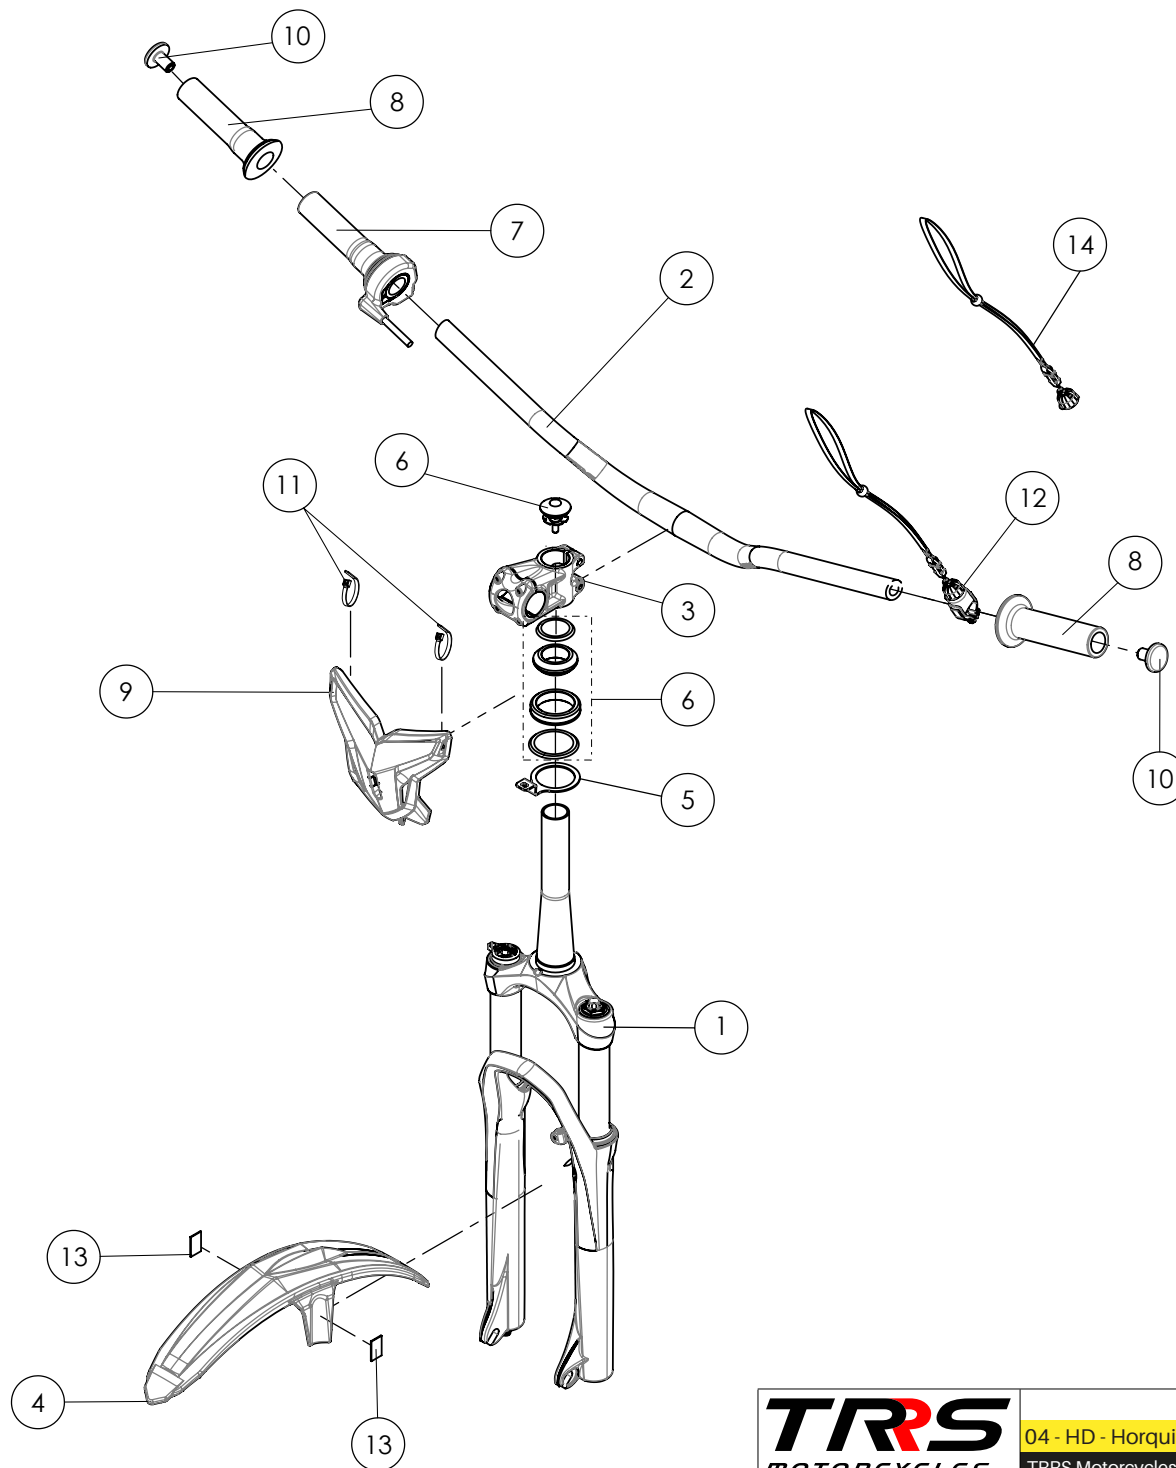

D

C

B

A

Despiece TRRS ON-E KIDS 20" / 2025

04 - HD - Horquilla Delantera - Listado de Piezas

Nº	Código	Descripción	Description	Cantidad
1	73106	Horquilla delantera ON-E 20"	Front fork ON-E 20"	1
2	04000TE100	Manillar TRS electrica	Handlebar	1
3	04001TE100	Tija	Stem	1
4	04002TE100	Guardabarros delantero	Front fender	1
5	04004TE100	Soporte placa frontal	Support front plate	1
6	73101	Conjunto rodamientos horquilla	Steering ball bearing	1
7	73017	Puño gas moto electrica	Throttle electric bike	1
8	70126	Puños HEBO	Hand grip, HEBO	2
9	04001TR102	Careta faro Racing roja	Head light mask racing red	1
10	73108	Topes manillar II	Handlebar end plugs II	2
11	58006	Brida plástico 3,6 x 200	Plastic retention strap	2
12	70250	Botón paro racing, Hombre al agua -	Kill button engine with magnetic lanyard (see sheet 04 / Frame)	1
13	70458	Cinta autoadhesiva doblecara	Bolt, DIN 912 M6x16	0,5
14	70249	Iman con correa para hombre al agua (solo recambios)	Magnetic Lanyard for Kill Button (solo recambios)	1