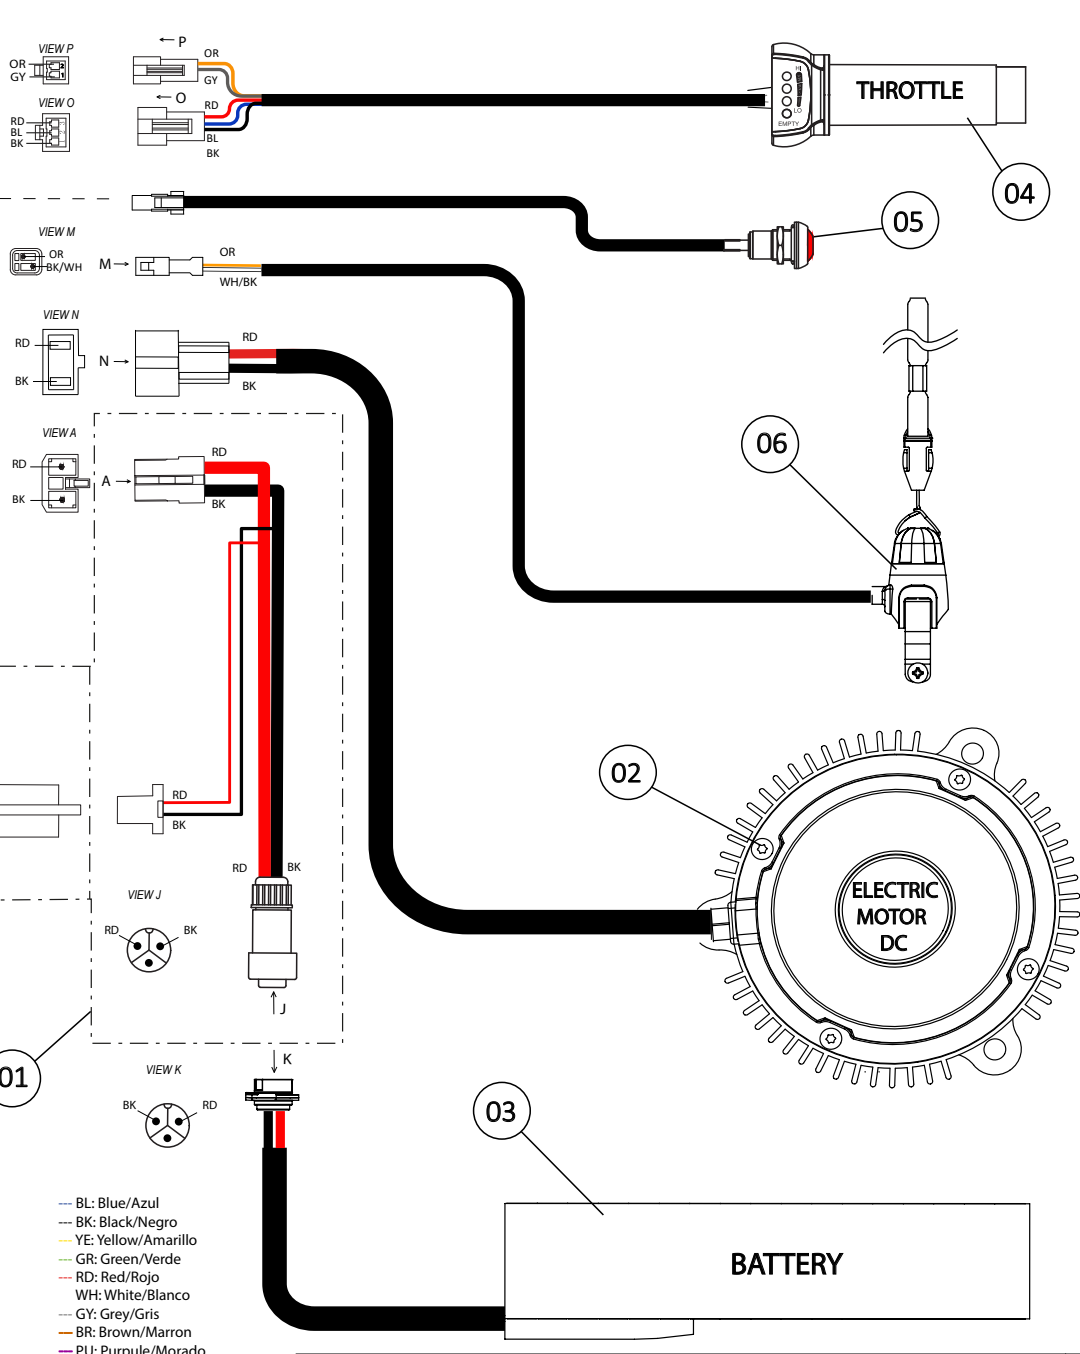

D

C

B

A

Despiece TRRS ON-E KIDS 20" / 2025

09 - IE - Instalación Eléctrica - Listado de Piezas

Nº	Código	Descripción	Description	Cantidad
1	09003TE100	Instalacion de alimentacion 48V	<i>Wiring harness 48V</i>	1
2	73000	Motor eléctrico DC 48	<i>Electrical motor 48DC</i>	1
3	06000TE100	Conjunto batería	<i>Battery pack</i>	1
4	73017	Puño gas con indicacion de carga (48V)	<i>Throttle electric bike with battery indicator (48V)</i>	1
5	73022	Pulsador ON-OFF	<i>Button switch ON-OFF</i>	1
6	70250	Botón paro racing, hombre al agua (NC)	<i>Kill button engine with magnetic lanyard (NC)</i>	1
7	14001TE100	Controladora 48V regulable	<i>Controller 48V adjustable</i>	1
8	09005TE100	Instalacion potenciometros	<i>Poteniometers wiring harness</i>	1