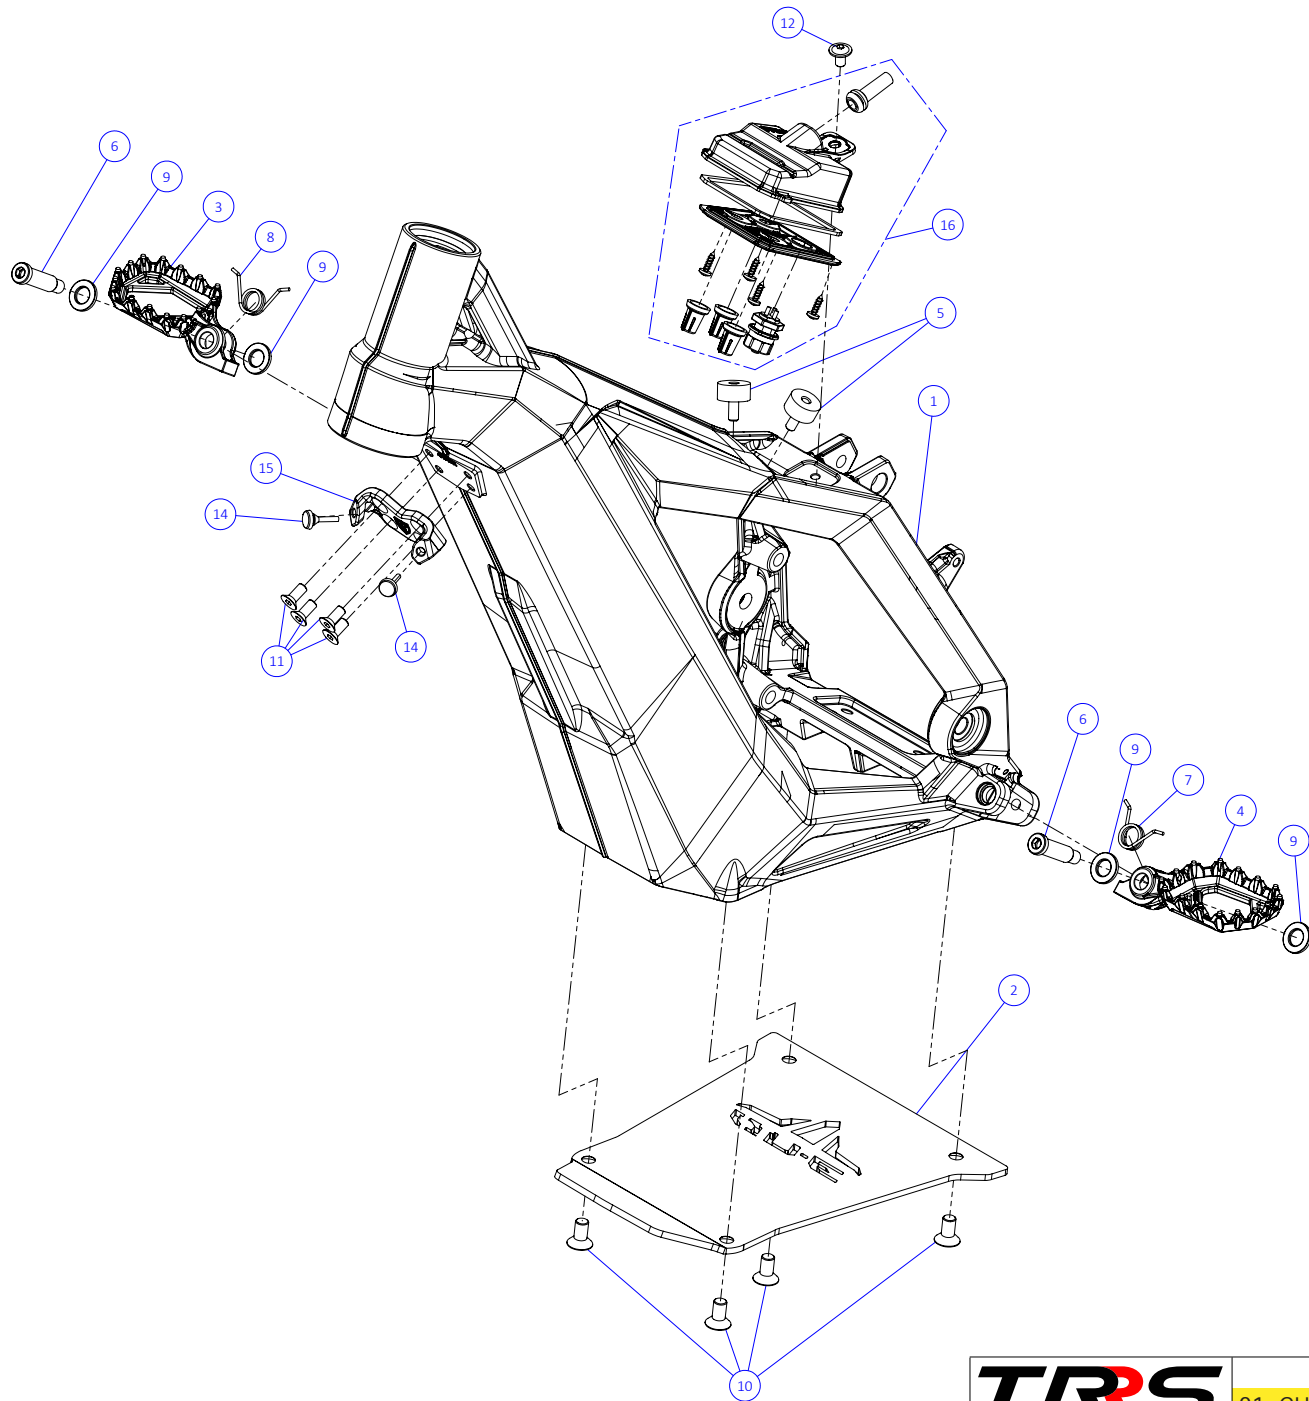

A

D

C

B

A

Despiece TRRS ON-E KIDS 20" / 2025

01 - CH - Conjunto Chasis - Listado de Piezas

Nº	Código	Descripción	Description	Cantidad
1	01003TE102	Chasis ON-E (Negro)	Frame ON-E (Black)	1
2	01001TE100	Protector carter moto infantil	Skid plate kids bike	1
3	01029TR100	Estribera Microfusión Derecha	Microfusion footrest right side	1
4	01028TR100	Estribera Microfusión Izquierda	Microfusion footrest left side	1
5	63003	Silentblock M6 20x10	Silentblock M6 20x10	2
6	01035TR100	Tornillo estribera	Bolt footrest	2
7	01037TR100	Muelle estribera izquierda (pasador de Ø10)	Spring footpeg left (pin Ø10)	1
8	01036TR100	Muelle estribera derecha (pasador de Ø10)	Spring footpeg right (pin Ø10)	1
9	01034TR100	Arandela estribo Ø10	Washer Ø10 footrest	4
10	50301	Tornillo DIN 7991 M8x16	Bolt, DIN 7991 M8x16	4
11	50302	Tornillo DIN 7991 M6x14	Bolt, DIN 7991 M6x14	4
12	50203	Tornillo allen con arandela M6x10	Bolt allen with washer M6x10	4
13	63005	Tope goma semiesferico	Semi-spherical stopper rubber	2
14	01004TE100	Tope dirección	Steering stopper	1
15	50608	Tornillo rosca chapa 3,9x13	Screw, selftapping 3.9x13	1
16	09011TE100	Conjunto caja potenciómetros	Potentiometers box set	1