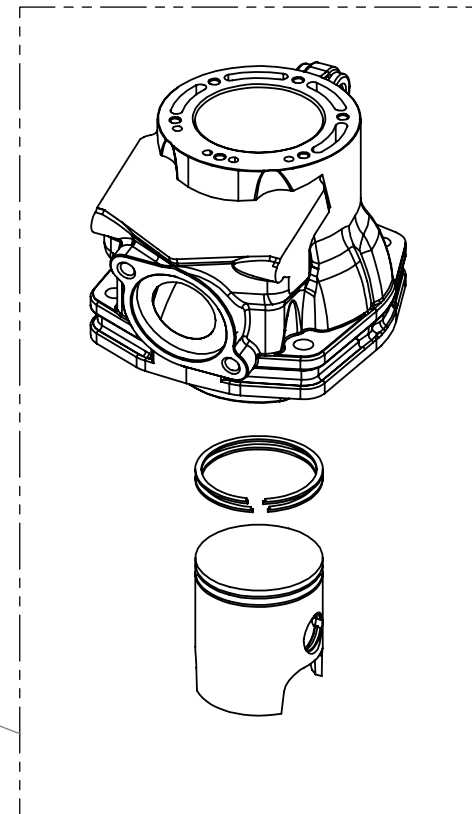

125cc

Despiece / Parts Book TRRS GOLD 2020

07 - CP - Cilindro y Pistón - Listado de piezas

Nº	Código	Descripción	Description	Cantidad
1	70205	Bujía NGK BPMRGA - (véase (06) en la lámina 09-IE-Instalación Eléctrica)	<i>Spark plug NGK BPMRGA - (see item (06) in drawing 09-IE - Electrical system)</i>	1
2	50911	Tornillo DIN 6921 M6X25 Culata	<i>Bolt, DIN 6921 M6x25 Cylinder head</i>	6
3	56105	Arandela Tornillo Culata 6x12x1.5 Copper	<i>Copper washer, cylinder head bolt 6x12x1.5</i>	6
4	07013MT101	Tapa culata 125 con sensor de temperatura	<i>Cylinder head cover 125 with T. Sensor</i>	1
5	53012	Tórica Culatín Nbr 20x2,5	<i>O-ring, Nbr 20x2.5</i>	1
6	07013MT101	Tapa culata 125 con sensor de temperatura	<i>Cylinder head inner (125)</i>	1
7	70485	Tórica Culata Interior Nbr 58x1,78	<i>O-ring, Nbr 58x1,78</i>	1
8	70486	Tórica Culata Exterior Nbr 79x1,78	<i>O-ring, Nbr 79x1,78</i>	1
9	51502	Tuerca Autoblocante M8	<i>Nut. locking type, M8</i>	4
10	07012MT100	Esparrago cilindro	<i>Stud screw</i>	4
11	70484	Cilindro 125cc	<i>Cylinder 125cc</i>	1
12	70489	Conjunto Segmentos 125	<i>Piston ring set, 125</i>	1
13	70488	Circlip Bulón	<i>Clip, piston pin</i>	2
14	52514	Rodamiento de agujas	<i>Needle bearing</i>	1
15	70847	Bulón Pistón	<i>Piston Pin</i>	1
16	07010MT100	Junta Cilindro 0,5 - 125cc	<i>Cylinder base gasket 0.5 - 125cc</i>	1
17	07011MT100	Cilindro y piston 125cc	<i>Cylinder and piston 125cc</i>	1
18A	07015MT100	Conjunto Piston 125 - A	<i>Piston 125 - A</i>	1
18B	07016MT100	Conjunto Piston 125 - B	<i>Piston 125 - B</i>	1
18C	07017MT100	Conjunto Piston 125 - C	<i>Piston 125 - C</i>	1