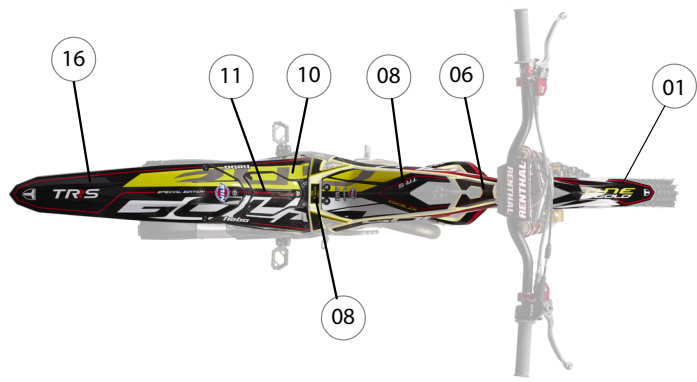

D

C

B

A

Despiece / Parts Book TRRS GOLD 2020

15 - CA - Conjunto Adhesivos - Listado de piezas

Nº	Código	Descripción	Description	Cantidad
1	15073TR101	Adhesivo Guardabarros Delantero Gold 2020	Sticker, front mudguard (fender) Gold 2020	1
2	15073TR102	Adhesivo Horquilla Izquierda Gold 2020	Sticker, fork-leg left Gold 2020	1
3	15073TR103	Adhesivo Horquilla Derecha Gold 2020	Sticker, fork-leg right Gold 2020	1
4	15073TR104	Adhesivo Radiador Gold 2020	Racing Sticker, Radiator Gold 2020	1
5	15073TR105	Adhesivo Careta Faro Gold 2020	Sticker, headlamp mask Gold 2020	1
6	15073TR106	Adhesivo Chasis Superior Gold 2020	Sticker, upper frame Gold 2020	1
7	15073TR107	Juego Adhesivos Chasis Gold 2020	Stickers set, frame Gold 2020	1
8	15073TR108	Adhesivo Depósito Gold 2020	Sticker, fuel tank Gold 2020	1
9	15069TR109	Adhesivo Serie Gold 2020	Gold stiker, serial 2020	1
10	15073TR110	Adhesivo Caja de Filtro Gold 2020	Sticker, air filter box Gold 2020	1
11	15073TR111	Adhesivo Tapa Caja de Filtro Gold 2020	Sticker, air filter access cover Gold 2020	1
12	15073TR112	Juego Adhesivos Lateral Caja de Filtro Gold 2020 - 125	Sticker, air filter box side Gold 2020 - engine size 125	1
13	15073TR113	Juego Adhesivos Lateral Caja de Filtro Gold 2020 - 250	Sticker, air filter box side Gold 2020 - engine size 250	1
14	15073TR114	Juego Adhesivos Lateral Caja de Filtro Gold 2020 - 280	Sticker, air filter box side Gold 2020 - engine size 280	1
15	15073TR115	Juego Adhesivos Lateral Caja de Filtro Gold 2020 - 300	Sticker, air filter box side Gold 2020 - engine size 300	1
16	15073TR116	Adhesivo Guardabarros Trasero Gold 2020	Sticker, rear mudguard (fender) Gold 2020	1
17	15073TR117	Adhesivo Basculante Gold 2020	Sticker, swing-arm Gold 2020	1
18	15073TR118	Adhesivo Llanta Delantera Gold 2020	Front Wheel sticker (rim) Gold 2020	1
19	15073TR119	Adhesivo Llanta Taserá Gold 2020	Rear Wheel sticker (rim) Gold 2020	1
20	15069TR120	Adhesivo Corona Gold 2020 - 300cc	Sticker, Sprocket - engine size 300	1
21	15069TR123	Adhesivo Corona Gold 2020 - 280 - 250cc	Sticker, Sprocket - engine size 280-250	1
22	15069TR121	Adhesivo protector caja filtro transparente	Transparent filter box protector sticker	1
23	15073TR120	Adhesivo protector disco Gold 2020	Sticker front brake disc protector 2020	1