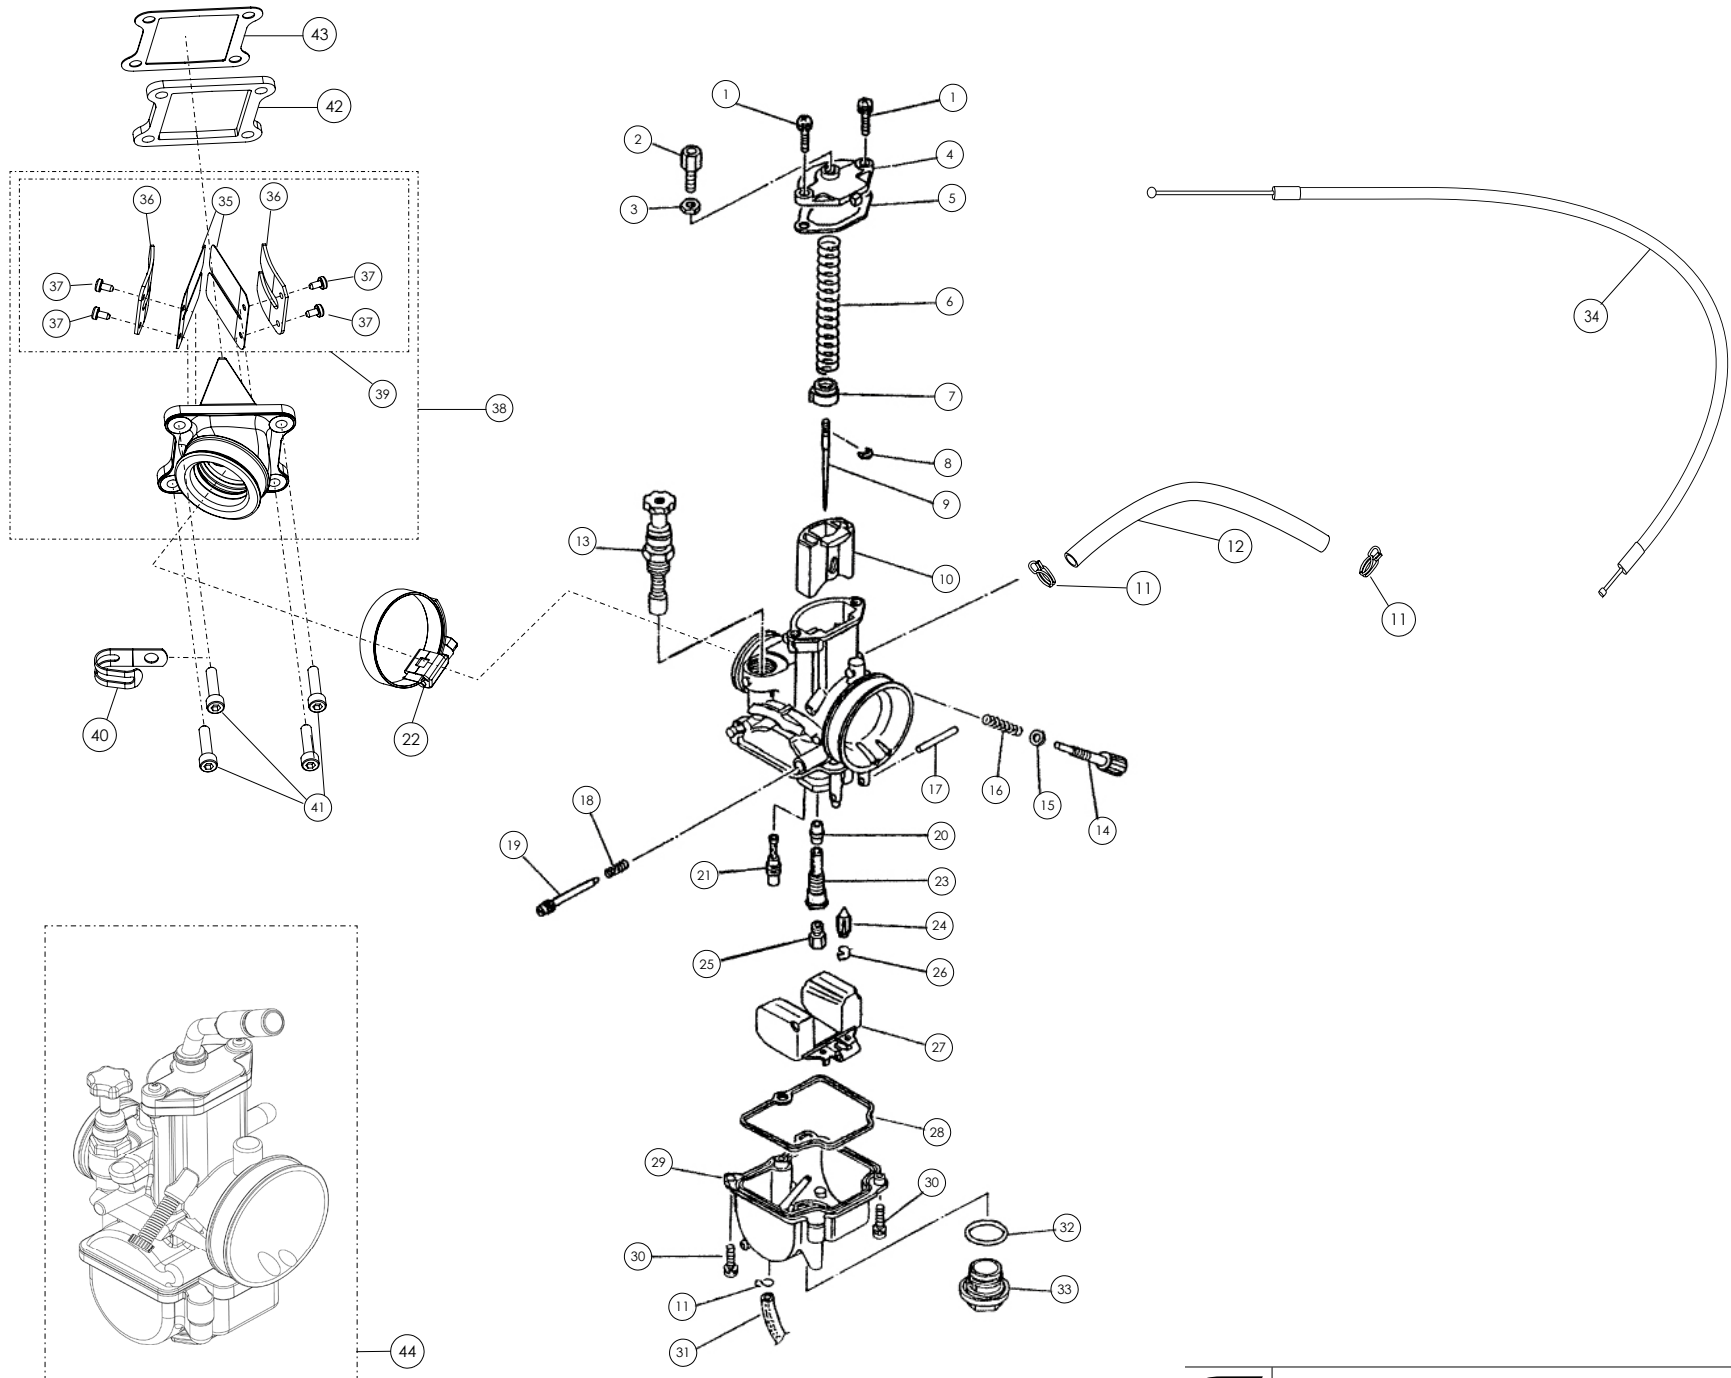

D

C

B

A

Despiece / Parts Book TRRS GOLD 2020

14 - CC - Caja de Láminas y Carburador - Listado de piezas

Nº	Código	Descripción	Description	Cantidad
1	-	-	Screw, top cover	-
2	-	-	Cable Adjuster	-
3	-	-	Nut, Cable Adjuster	-
4	-	-	Top Cover	-
5	-	-	Gasket, Top	-
6	-	-	Spring, Throttle Valve	-
7	-	-	Collar, Throttle Spring	-
8	-	-	Clip, Jet Needle	-
9	72010	Aguja JJH 4º punto	Jet Needle JJH 4º step	-
10	-	-	Throttle Valve	-
11	58010	Clip Tubo	Fuel hose clip	2
12	62002	Tubo Gasolina	Fuel hose	1
13	-	-	Starter Valve (pull knob) Complete	-
14	-	-	Idle Adjuster	-
15	-	-	Washer, Idle Adjuster	-
16	-	-	Spring, Idle Adjuster	-
17	-	-	Float Pin	-
18	-	-	Spring, Air Adjuster	-
19	-	-	Air Adjust Screw	-
20	-	-	Needle Jet	-
21	72006	Chiclé bajas 48	Slow Jet 48	-
22	58011	Abrazadera Norma30/45	Clamp, Norma 30/45	1
23	-	-	Needle Jet Holder SDGAA	-
24	-	-	Float Valve Complete	-
25	72003	Chiclé principal 125	Main Jet (hex type) 125	-
26	-	-	Clip, Float Valve	-
27	-	-	Float	-