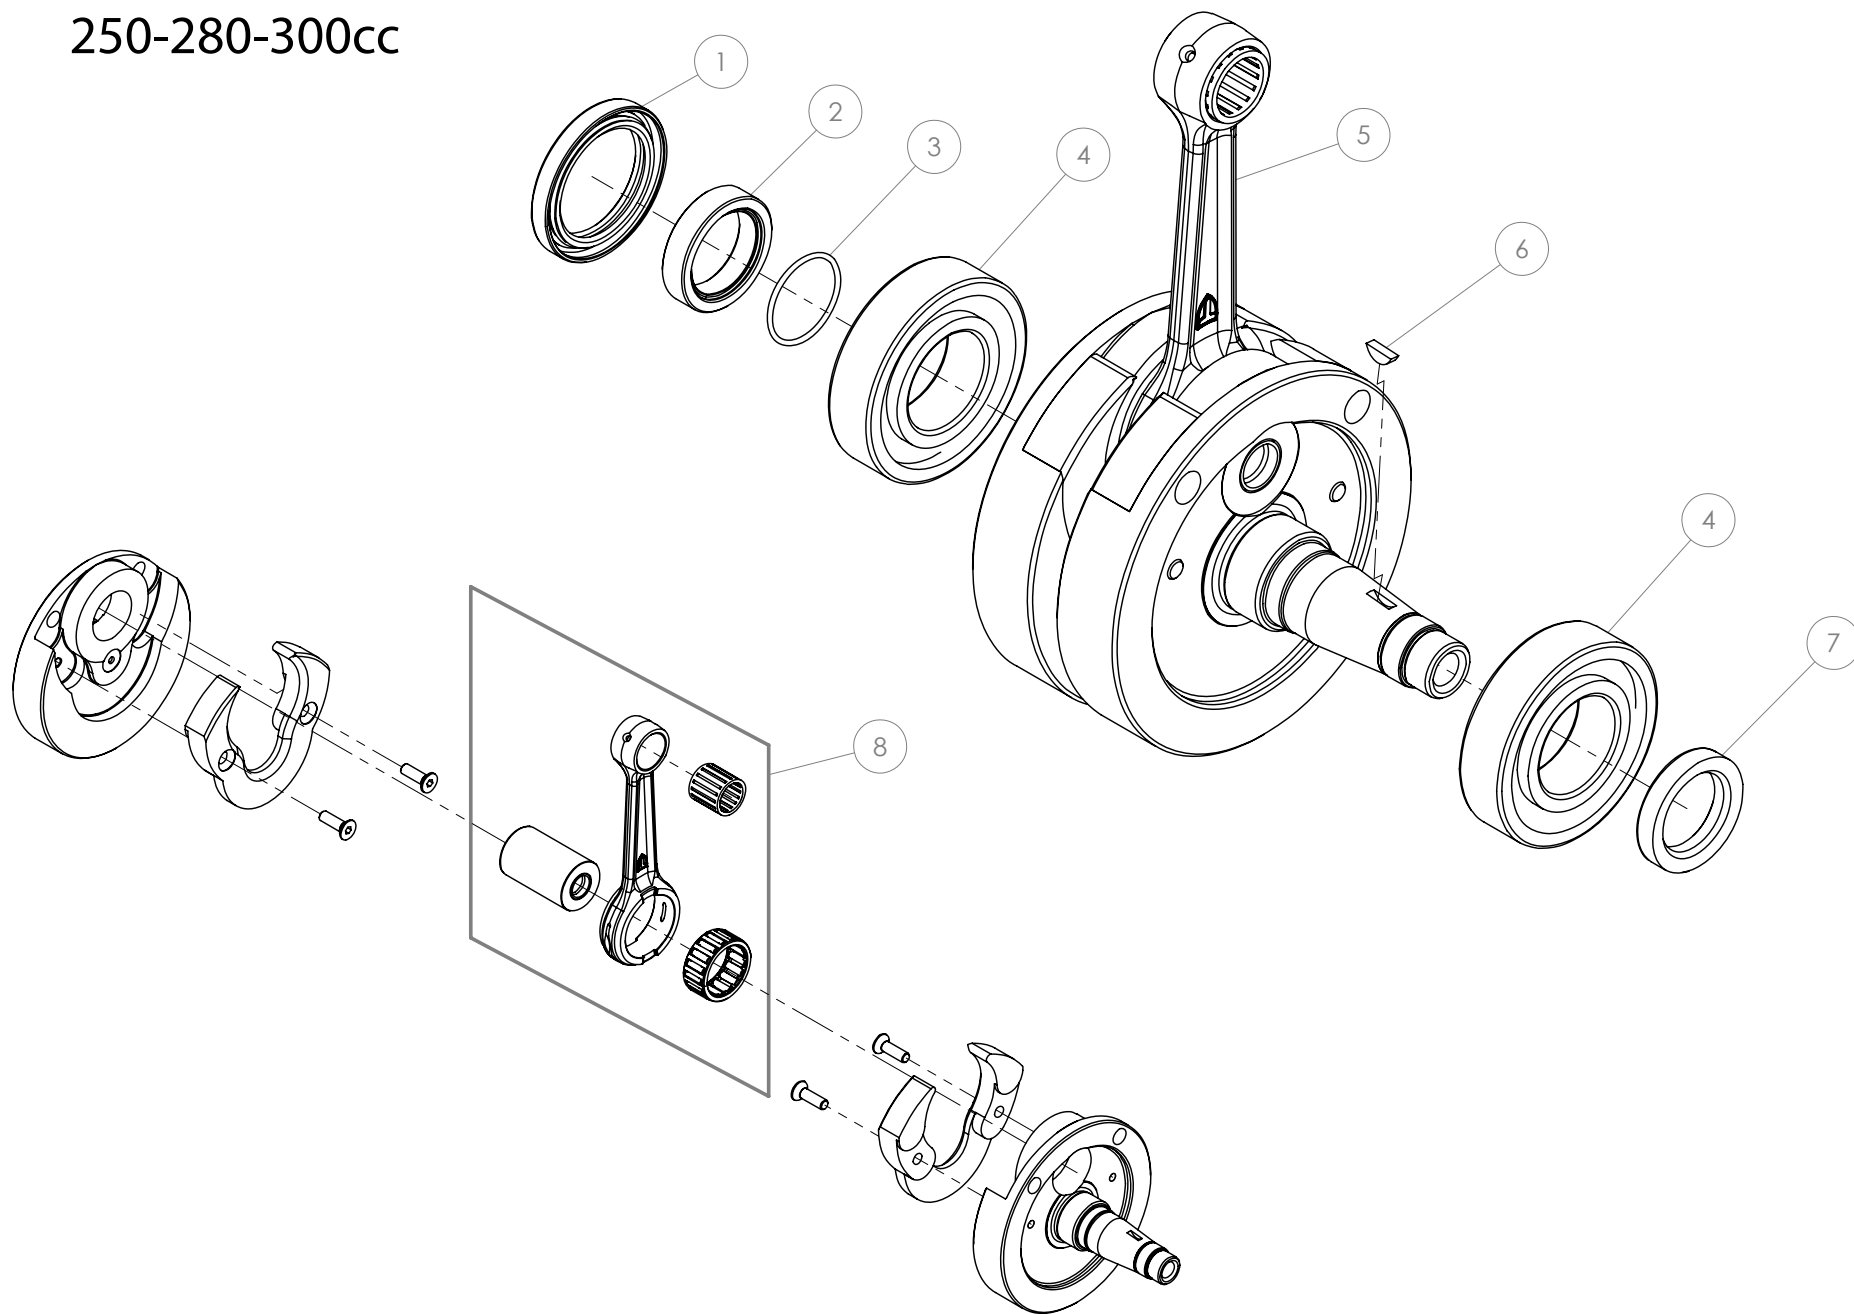

250-280-300cc

D

C

B

A

Despiece / Parts Book TRRS GOLD 2020

04 - CM - Cigüeñal - Listado de piezas

Nº	Código	Descripción	Description	Cantidad
1	54011	Reten Doble Labio 35x47x6	Double Lip Seal 35x47x6	1
2	04023MT100	Casquillo piñon salida cigüeñal	Bushing, primary gear	1
3	53016	Tórica Ø1,5Ø25	O-ring Ø1,5Ø25	1
4	52109	Rodamiento de bolas 6206	Ball bearing 6206	2
5	04004MT100	Conjunto cigüeñal	Complete crankshaft	1
6	59001	Chaveta Volante Magnético DIN6888 10x3x3,7	Key, magneto flywheel DIN 6888 10x3x3.7	1
7	54005	Retén Cigüeñal Volante 24X35X7	Seal, crankshaft magneto 24x35x7	1
8	04003MT100	Kit Biela	Rod kit	1