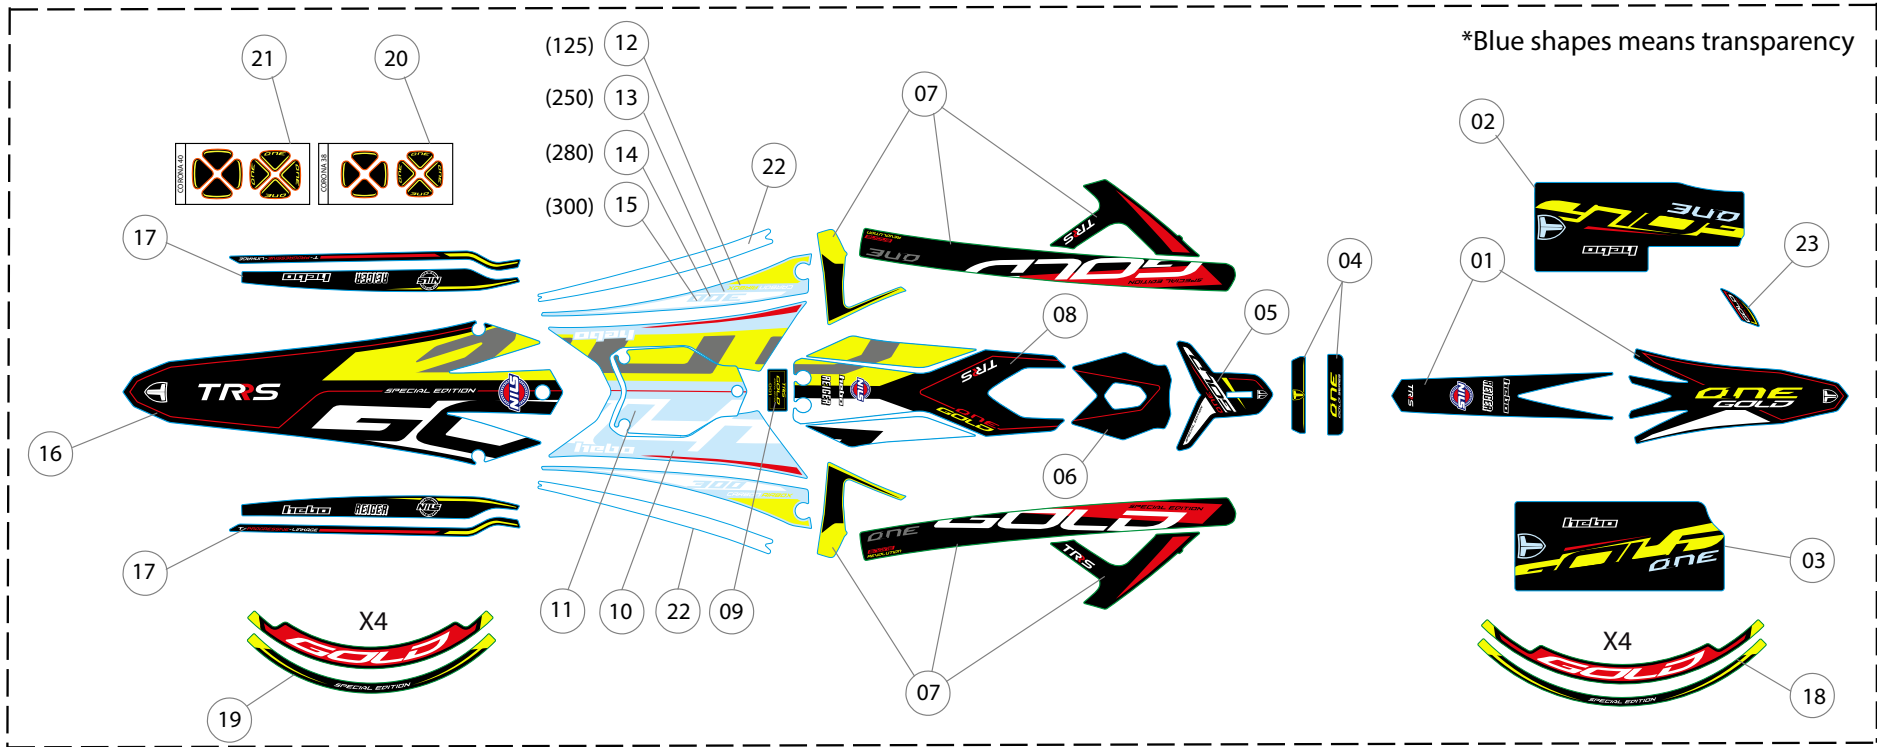

D

C

B

A

Despiece / Parts Book TRRS GOLD 2020

15 - CA - Conjunto Adhesivos - Listado de piezas

Nº	Código	Descripción	Description	Cantidad
1	15073TR101	Adhesivo Guardabarros Delantero Gold 2020	Sticker, front mudguard (fender) Gold 2020	1
2	15073TR102	Adhesivo Horquilla Izquierda Gold 2020	Sticker, fork-leg left Gold 2020	1
3	15073TR103	Adhesivo Horquilla Derecha Gold 2020	Sticker, fork-leg right Gold 2020	1
4	15073TR104	Adhesivo Radiador Gold 2020	Racing Sticker, Radiator Gold 2020	1
5	15073TR105	Adhesivo Careta Faro Gold 2020	Sticker, headlamp mask Gold 2020	1
6	15073TR106	Adhesivo Chasis Superior Gold 2020	Sticker, upper frame Gold 2020	1
7	15073TR107	Juego Adhesivos Chasis Gold 2020	Stickers set, frame Gold 2020	1
8	15073TR108	Adhesivo Depósito Gold 2020	Sticker, fuel tank Gold 2020	1
9	15069TR109	Adhesivo Serie Gold 2020	Gold stiker, serial 2020	1
10	15073TR110	Adhesivo Caja de Filtro Gold 2020	Sticker, air filter box Gold 2020	1
11	15073TR111	Adhesivo Tapa Caja de Filtro Gold 2020	Sticker, air filter access cover Gold 2020	1
12	15073TR112	Juego Adhesivos Lateral Caja de Filtro Gold 2020 - 125	Sticker, air filter box side Gold 2020 - engine size 125	1
13	15073TR113	Juego Adhesivos Lateral Caja de Filtro Gold 2020 - 250	Sticker, air filter box side Gold 2020 - engine size 250	1
14	15073TR114	Juego Adhesivos Lateral Caja de Filtro Gold 2020 - 280	Sticker, air filter box side Gold 2020 - engine size 280	1
15	15073TR115	Juego Adhesivos Lateral Caja de Filtro Gold 2020 - 300	Sticker, air filter box side Gold 2020 - engine size 300	1
16	15073TR116	Adhesivo Guardabarros Trasero Gold 2020	Sticker, rear mudguard (fender) Gold 2020	1
17	15073TR117	Adhesivo Basculante Gold 2020	Sticker, swing-arm Gold 2020	1
18	15073TR118	Adhesivo Llanta Delantera Gold 2020	Front Wheel sticker (rim) Gold 2020	1
19	15073TR119	Adhesivo Llanta Taserá Gold 2020	Rear Wheel sticker (rim) Gold 2020	1
20	15069TR120	Adhesivo Corona Gold 2020 - 300cc	Sticker, Sprocket - engine size 300	1
21	15069TR123	Adhesivo Corona Gold 2020 - 280 - 250cc	Sticker, Sprocket - engine size 280-250	1
22	15069TR121	Adhesivo protector caja filtro transparente	Transparent filter box protector sticker	1
23	15073TR120	Adhesivo protector disco Gold 2020	Sticker front brake disc protector 2020	1