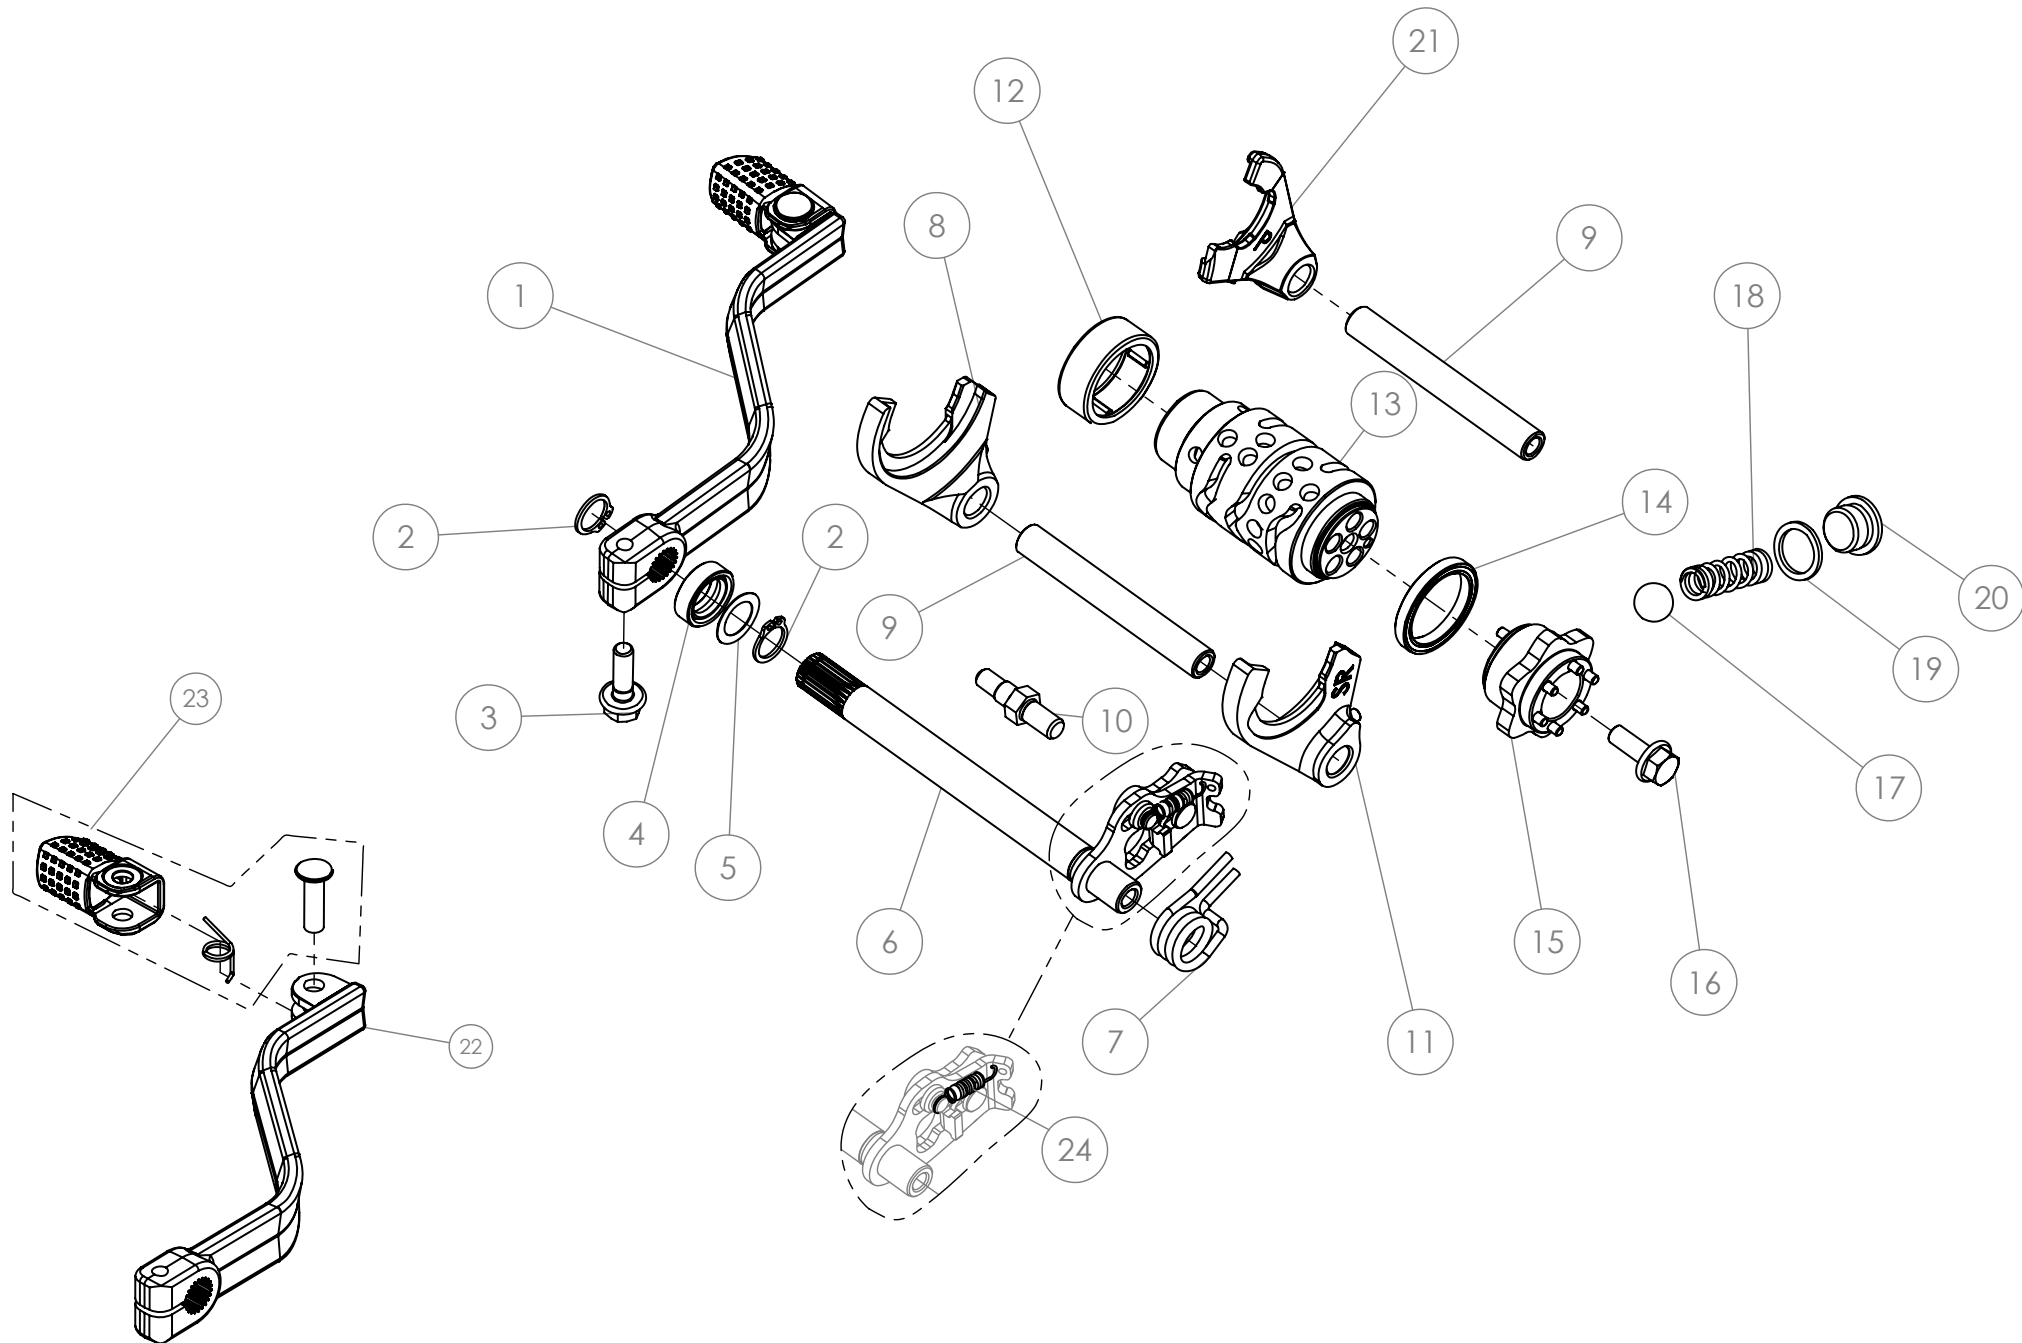

D

C

B

A

Despiece / Parts Book TRRS GOLD 2020

06 - SC - Selector Cambio - Listado de piezas

Nº	Código	Descripción	Description	Cantidad
1	06001MT101	Conjunto Palanca Cambio	<i>Complete shift pedal</i>	1
2	55004	Circlip DIN-471-Ø12	<i>Circlip DIN-471-Ø12</i>	2
3	50909	Tornillo DIN 6921 M6x20 Hexagonal	<i>Bolt, DIN 6921 M6x20 hex-head</i>	1
4	54006	Retén Eje Cambio 12x20x6	<i>Seal, shift shaft 12x20x6</i>	1
5	06002MT100	Arandela 12x18x0.3	<i>Washer 12x18x0.3</i>	1
6	06027MT100	Eje selector completo	<i>Shifting shaft set</i>	1
7	06031MT100	Muelle eje selector	<i>Spring, shifting shaft</i>	1
8	06006MT100	Horquilla secundario Izquierda SL	<i>Fork, secondary left SL</i>	1
9	06007MT100	Eje Horquillas	<i>Shaft, shift fork</i>	2
10	06003MT100	Tope Recorrido Selector	<i>Stop, shift shaft</i>	1
11	06008MT100	Horquilla secundario derecha SR	<i>Fork, secondary right SR</i>	1
12	52507	Rodamiento Izquierdo Desmodrómico HK2512	<i>Bearing, left Shift drum HK2512</i>	1
13	06039MT100	Desmodrómico (Ligero)	<i>Shift roller (Lightweight)</i>	1
14	52103	Rodamiento Derecha Desmodromico Bolas 61705-SRS	<i>Bearing, shift drum right - balls 61705-SRS</i>	1
15	06032MT101	Conjunto estrella desmo (Ligera)	<i>Gearshift set (Lightweight)</i>	1
16	50903	Tornillo DIN 6921 M6x16	<i>Bolt, DIN 6921 M6x16</i>	1
17	60003	Bola Fijador Marchas Kug 11,906	<i>Ball, gear selector position Kug 11.906</i>	1
18	06029MT100	Muelle Fijador Marchas	<i>Spring, gear selector tension</i>	1
19	56106	Arandela 14X18X1.5 Copper	<i>Copper Washer, 14x18x1.5</i>	1
20	06018MT100	Tapón Muelle Selector	<i>Cap, selector spring</i>	1
21	06017MT100	Horquilla primario	<i>Fork, primary</i>	1
22	06020MT101	Palanca Cambio	<i>Shift pedal arm (bare)</i>	1
23	70451	Kit Reparación Palanca Selector	<i>Repair kit, shift pedal tip</i>	1
24	06030MT100	Muelle selector marchas	<i>Spring tensioning, shifting plate</i>	1