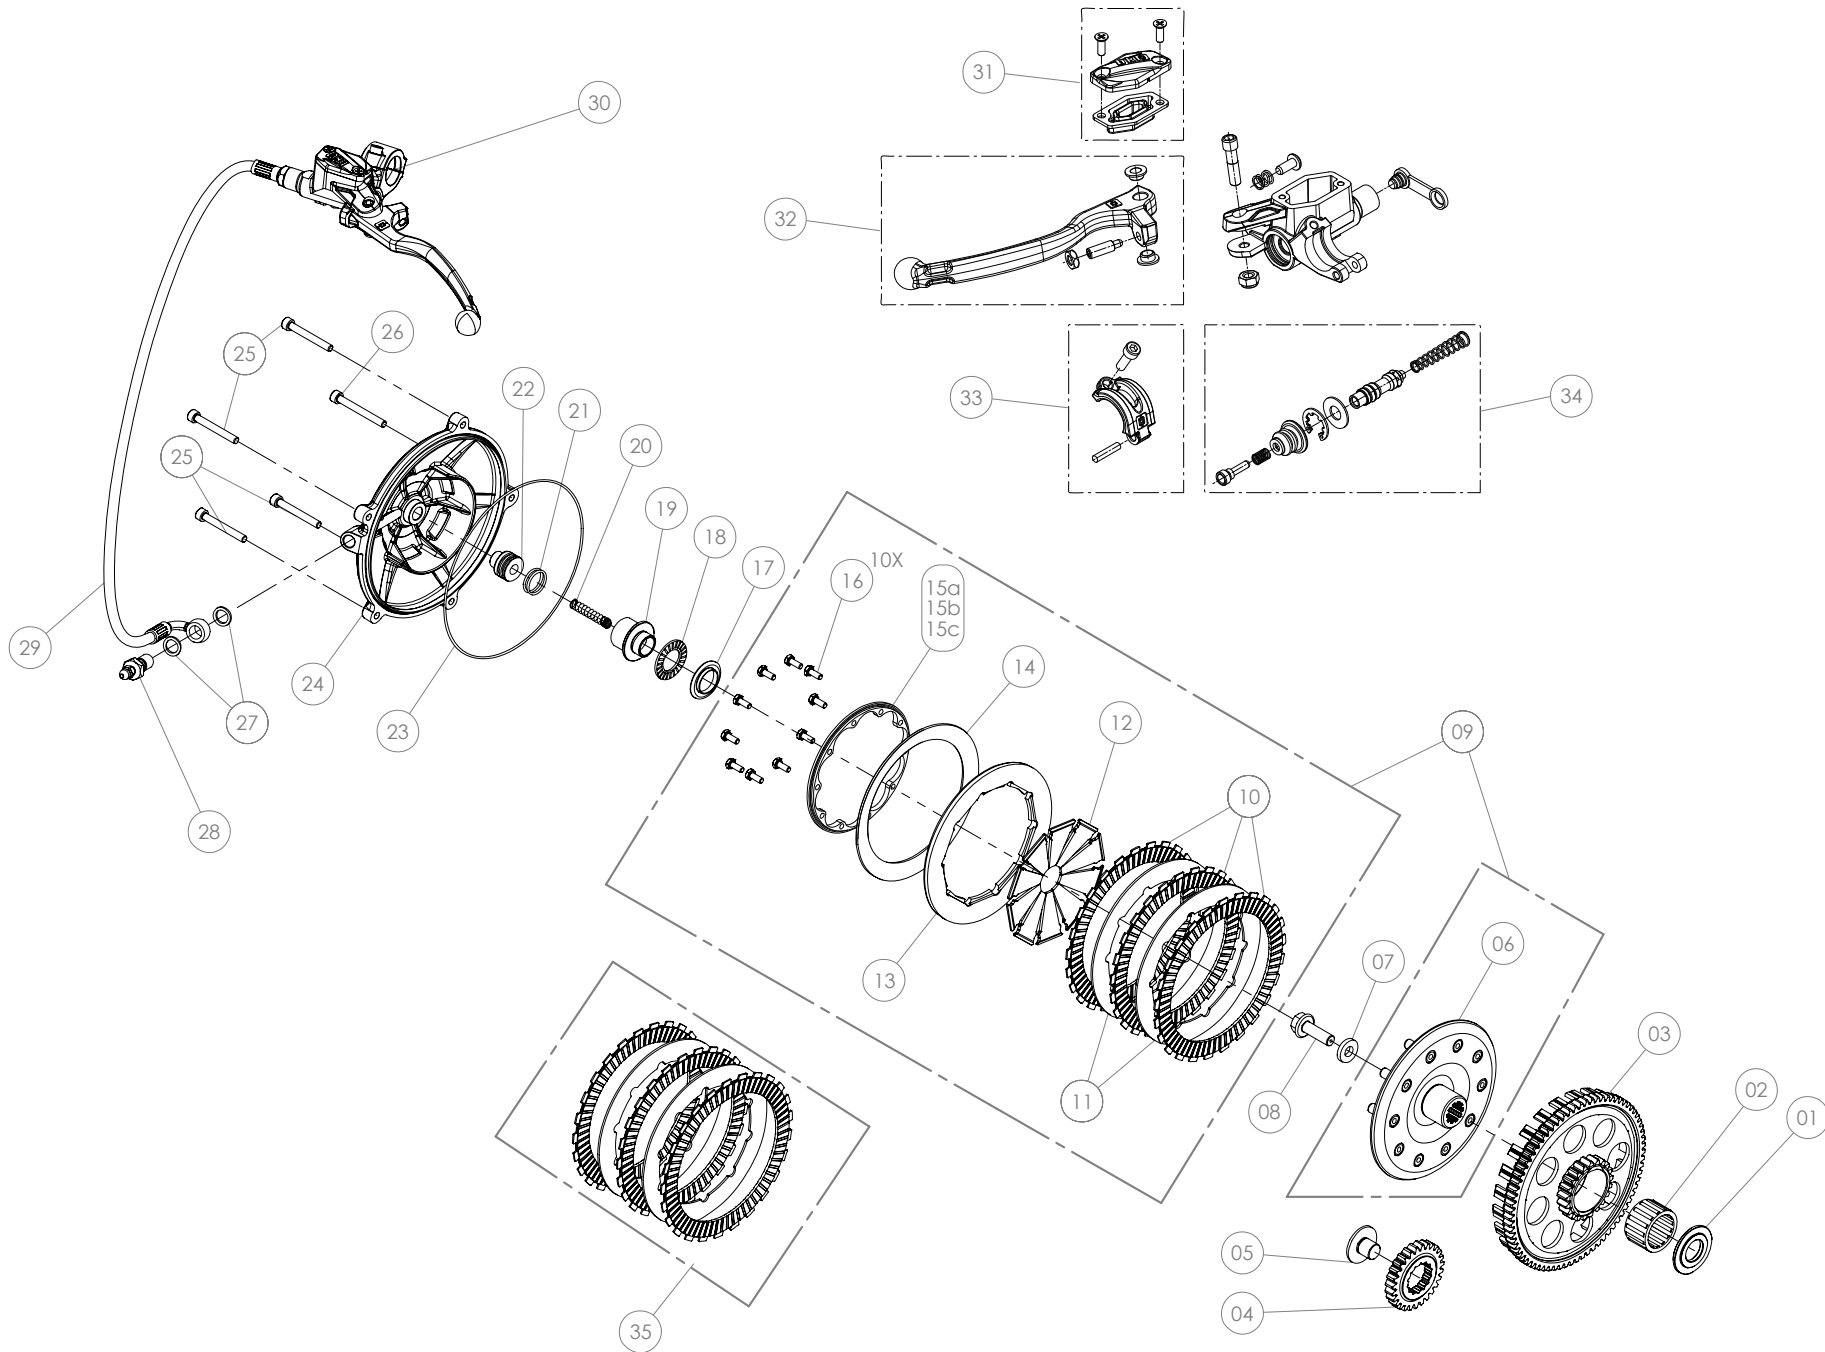

D

C

B

A

Despiece / Parts Book TRRS GOLD 2020

05 - CE - Conjunto Embrague - Listado de piezas

Nº	Código	Descripción	Description	Cantidad
1	05001MT100	Arandela Distanciadador Embrague	Washer, clutch spacer	1
2	52505	Rodamiento Agujas Campana K25x33x20	Needle bearing, clutch hub K25x33x20	1
3	05004MT100	Campana Embrague	Clutch hub	1
4	05019MT100	Piñón Transmisión Primario	Primary gear	1
5	05020MT100	Tornillo Piñón Primario	Bolt, Primary gear	1
6	05005MT100	Cubo Embrague	Outer clutch hub set	1
7	05006MT100	Arandela Apriete Cubo	Washer, clutch hub retention	1
8	50910	Tornillo 6921 M8x16 - Agujero Pasante	Bolt, 6921 M8x16 - hollow	1
9	70907	Conjunto Embrague Completo	Complete clutch assembly	1
10	05007MT100	Disco embrague forrado	Lining disc clutch	3
11	05008MT100	Disco Metálico Embrague	Metal disc, clutch	2
12	05009MT100	Chapa Palanca Embrague	plate, clutch actuation	10
13	05010MT100	Prensa Embrague	pressure plate, clutch	1
14	05011MT100	Muelle Prensa	Spring, clutch (belville)	1
15a	05012MT100	Soporte muelle embrague (MED)	Clutch spring suport (MED)	0
15b	05023MT100	Soporte muelle embrague (DURO)	Clutch spring support (HARD)	0
15c	05024MT100	Soporte muelle embrague (BLANDO)	Clutch spring support (SOFT)	0
16	50502	Tornillo DIN 933 M4x10 - Fijador Muelle	Bolt, DIN 933 M4x10 - Clutch compression ring	10
17	05013MT100	Arandela Fricción Embrague	Bushing, clutch compression	1
18	52506	Rodamiento agujas axial AXK1103	Trust needle roller AXK1103	1
19	05014MT101	Pistón Bombín Embrague	Piston, clutch slave	1
20	05016MT100	Muelle Pistón embrague	Spring, clutch piston	1
21	53010	Tórica Embrague 15x1,5 NBR - Pistón Interno	O-ring, clutch 15x1.5 NBR - slave piston internal	2
22	05015MT101	Pistón Interno	Post, internal clutch slave	1
23	53011	Tórica Tapa Embrague 135x1,5	O-ring, clutch cover 135x1.5	1
24	05017MT101	Tapa embrague Gold	Clutch cover Gold	1
25	50119	Tornillo DIN 912 M5x45 - Tapa Embrague	Bolt, DIN 912 M5x45- Clutch cover	4
26	50123	Tornillo DIN 912 M5x50 - Tapa Embrague	Bolt, DIN 912 M5x50- Clutch cover	1
27	56101	Arandela Al. 10x14x1,5	Washer, Al. 10x14x1.5	2
28	70901	Racord M10 Tapa Embrague	Bleeder valve, clutch cover (Banjo)	1