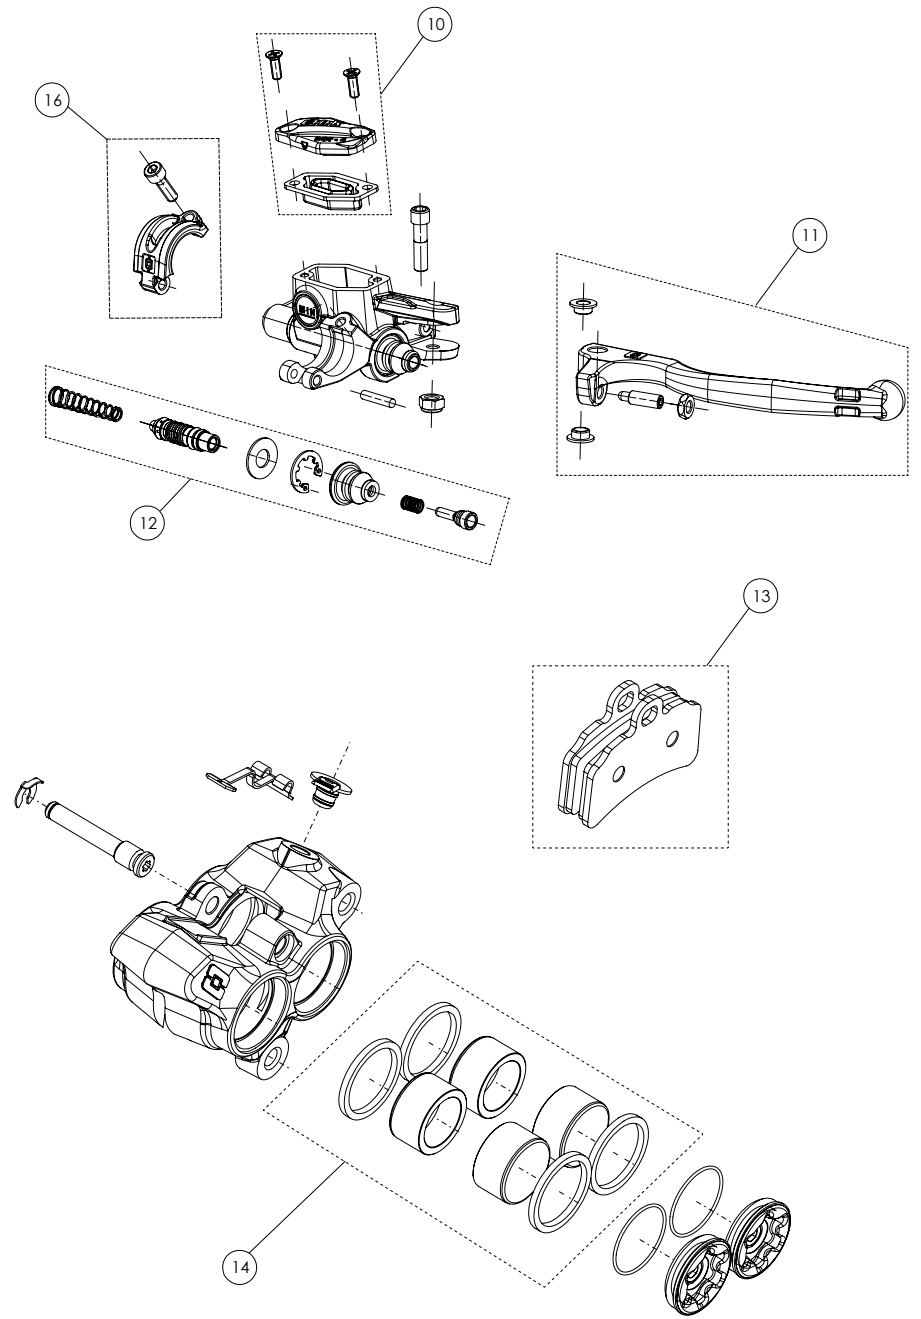

D

C

B

A

Despiece / Parts Book TRRS GOLD 2020

08 - FD - Freno Delantero - Listado de Piezas

Nº	Código	Descripción	Description	Cantidad
1	70373	Conjunto freno delantero GOLD	<i>Hand brake cylinder kit GOLD</i>	1
2	70375	Cjto. Bomba freno delantero GOLD	<i>Pump Racing, front brake (master cylinder) GOLD</i>	1
3	70379	Pinza freno delantero GOLD	<i>Caliper front brake GOLD</i>	1
4	70353	Latiguillo freno delantero	<i>Hose, front brake</i>	1
5	70354	Racord + sangrador	<i>Bajo bolt</i>	1
6	56101	Arandela Al. 10x14x1,5	<i>Washer, Al. 10x14x1.5</i>	2
7	08001TR102	Protector disco delantero rejado	<i>Front brake disc grided cover</i>	1
8	50901	Tornillo hexagonal con arandela M8x40	<i>Bolt M8x40</i>	1
9	50907	Tornillo hexagonal con arandela M8x30	<i>Bolt M8x30</i>	1
10	70377	Kit tapa bomba freno delantera mecanizada (anodizado rojo)	<i>Hand brake cyl. cover CNC (red anodized)</i>	1
11	70378	Kit leva freno delantero (ajustable)	<i>Hand brake lever (adjustable)</i>	1
12	70376	Kit reparacion bomba freno delantero	<i>Repair kit piston, front brake pump</i>	1
13	70381	Juego pastillas freno delantero	<i>Brake pads front</i>	1
14	70380	Kit reparacion bomba freno delantero	<i>Repair kit seals</i>	1
15	08002TR100	Casquillo protector disco delantero	<i>Bushing, front disc protector</i>	2
16	70918	Brida bomba anodizado rojo	<i>Clamp, master cylinder red anodized</i>	1