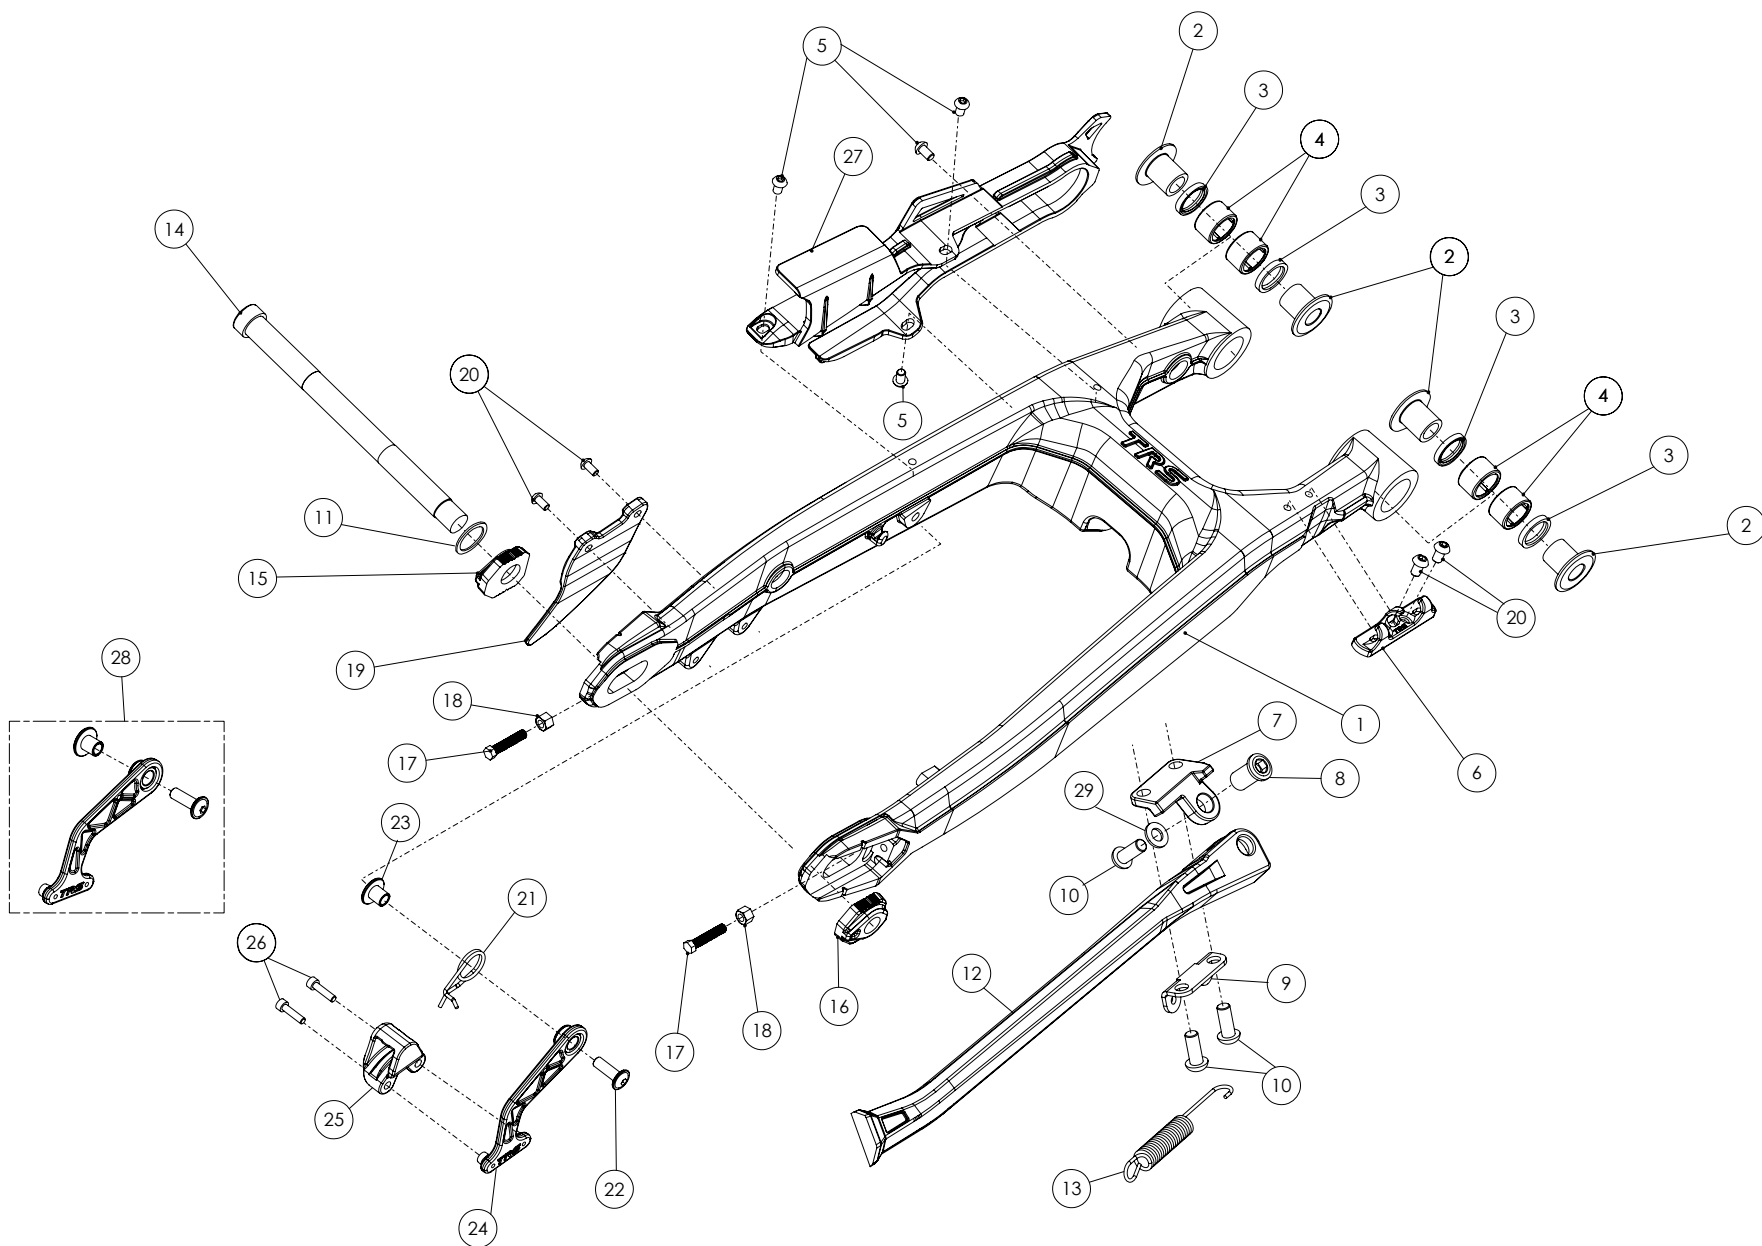

D

C

B

A

Despiece / Parts Book TRRS GOLD 2020

03 - BA - Basculante - Listado de Piezas

Nº	Código	Descripción	Description	Cantidad
1	03001TR100	Basculante (Negro)	Swing-arm (Black)	1
2	03002TR100	Casquillo Eje Basculante	Bushing, swing-arm shaft	4
3	54001	Retén Basculante 20x26x4	Seal, swing-arm 20x26x4	4
4	52501	Rodamiento basculante 20x16	Bearing, swing-arm 20x16	4
5	50203	Tornillo DIN 7380-fl M6x10 - Guía Cadena	Bolt, DIN 7380-fl M6x10 - Chain guide	4
6	03017TR100	Guía Latiguillo Freno Trasero	Guide, brake hose	1
7	03003TR100	Soporte caballete	Side-stand support	1
8	03004TR100	Tornillo - Soporte Caballete	Bolt - side-stand support	1
9	03005TR100	Soporte muelle caballete	Side-stand spring support	1
10	50201	Tornillo DIN 7380 M8x20	Bolt, DIN 7380 M8x20	3
11	03016TR100	Arandela Eje Rueda Trasera 22x17x0,5	Washer, 22x17x0,5	1
12	03006TR100_C	Caballete	Side-stand	1
13	03007TR100	Muelle Caballete	Spring, side-stand	1
14	03008TR100	Eje Rueda Trasera	Axle, rear wheel	1
15	03009TR100	Tensor Eje Rueda Izquierdo	Tensioner, rear axle left side	1
16	03010TR100	Tensor Eje Rueda Derecho	Tensioner, rear axle right side	1
17	50501	Tornillo DIN 933 M6 - Tensor Eje Rueda	Bolt, DIN 933 M6 - rear wheel tension	2
18	51103	Tuerca DIN 6330 M6 - Tensor Eje Rueda	Bolt, DIN 6330 M6 - rear wheel tension	2
19	03011TR101	Protector Corona	Sprocket protector	1
20	50204	Tornillo DIN 7380 M6x10 - Prot. Corona y Guía Latiguillo Freno Tras.	Bolt, DIN 7380 M6x10 - Sprocket protector and Brake hose Guide	4
21	03012TR100	Muelle Tensor Cadena	Chain tension spring	1
22	50213	Tornillo allen con valona M8x25	Screw allen with washer M8x25	1
23	03023TR100	Casquillo tensor cadena	Chain tensioner bushing	1
24	03020TR100	Palanca remachada tensor cadena	Chain tensioner riveted	1
25	70102	Goma Tensor	Rubber block, chain tensioner	1
26	50107	Tornillo allen M5x20	Bolt allen M5x20	2
27	03015TR100	Guía Cadena	Chain guide	1
28	03TR122	Conjunto tensor cadena (simplificado)	Chain tensioner kit (simplified)	1
29	56303	Arandela M8 - Pasador Estribo	Washer M8, footrest pivot	1