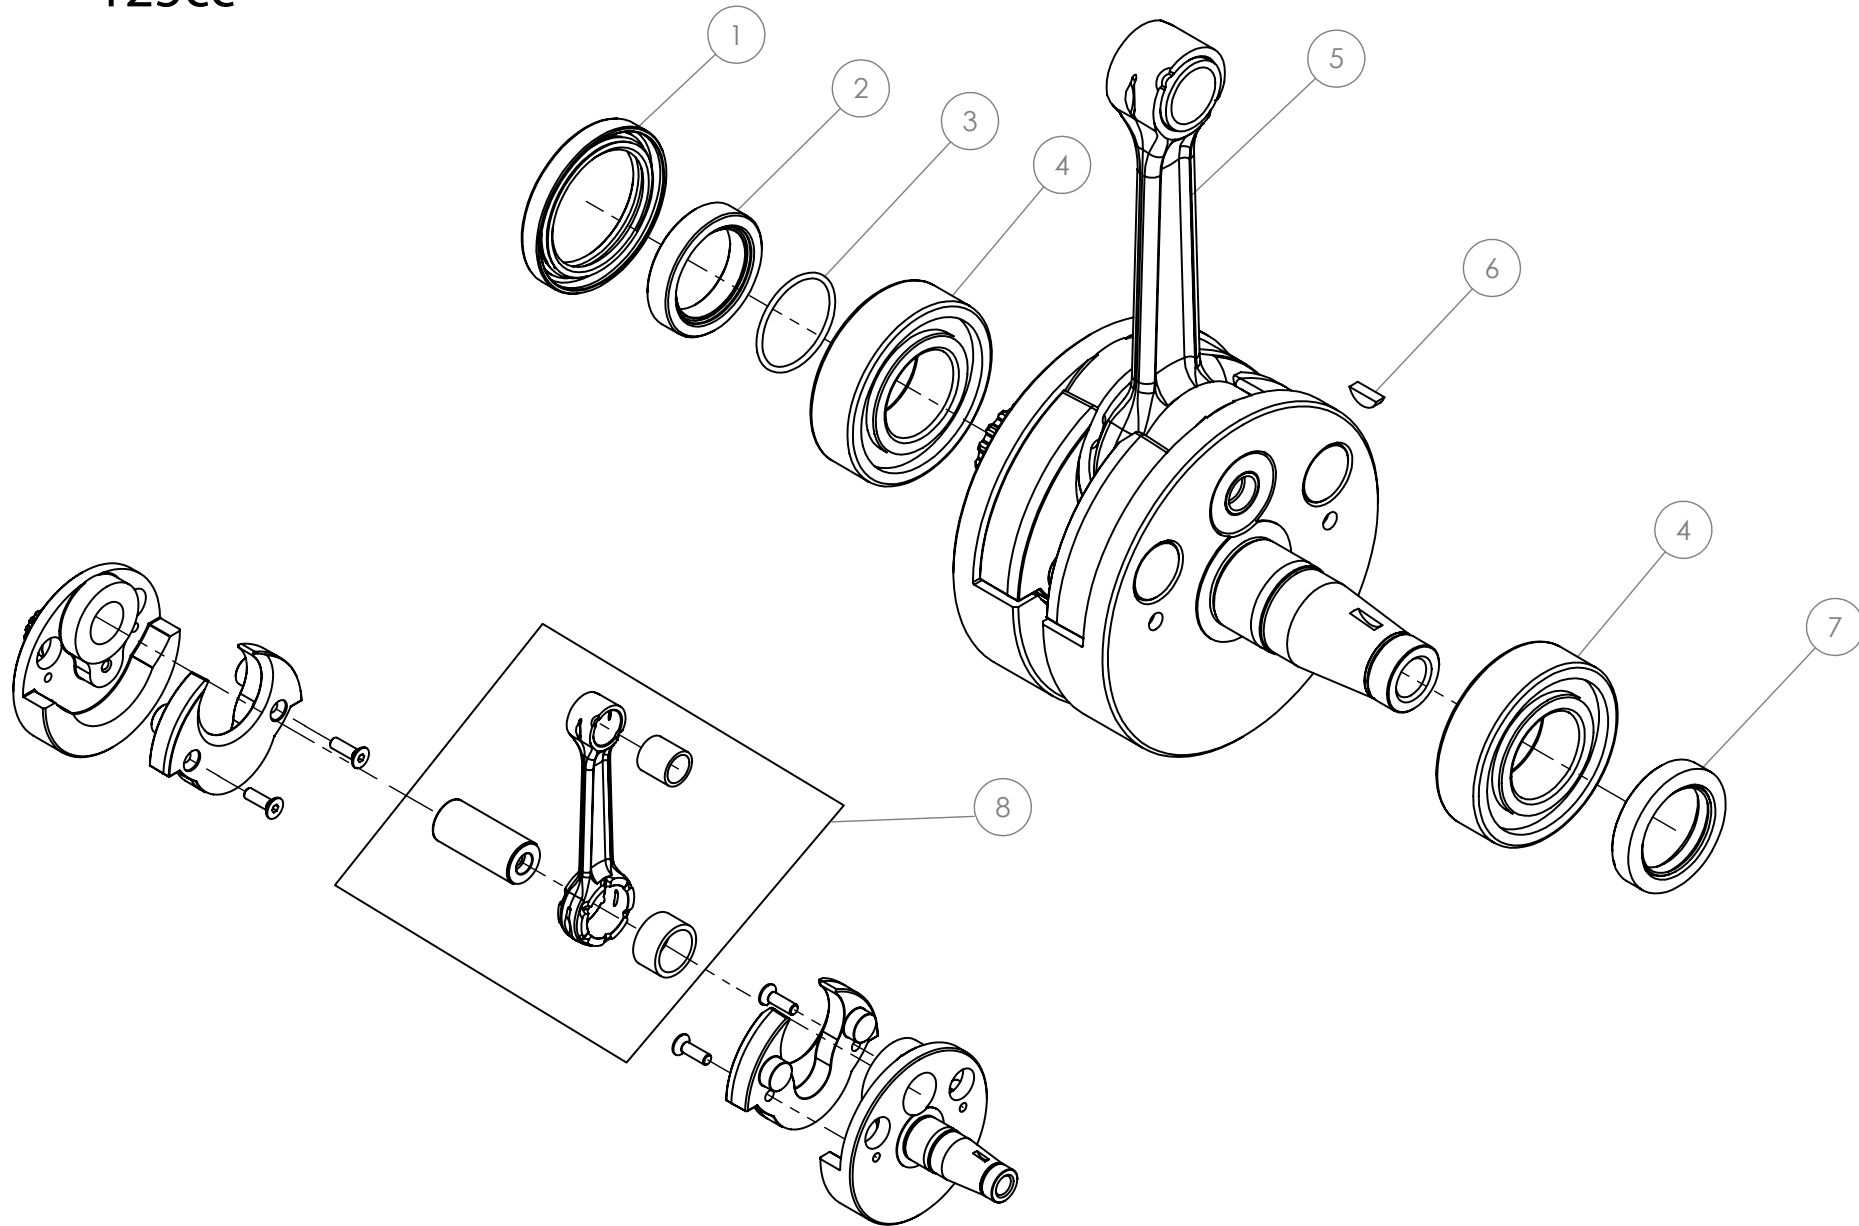

125cc

Despiece / Parts Book TRRS GOLD 2020

04 - CM - Cigüeñal - Listado de piezas

Nº	Código	Descripción	Description	Cantidad
1	54011	Reten Doble Labio 35x47x6	<i>Double Lip Seal 35x47x6</i>	1
2	04014MT100	Casquillo piñon salida cigüeñal 125cc	<i>Bushing, primary gear 125cc</i>	1
3	53016	Torica 25x1,5	<i>O-ring 25x1,5</i>	1
4	52110	Rodamiento de bolas SKF 6205 ETN9/C4	<i>Ball bearing SKF 6205 ETN9/C4</i>	2
5	04020MT100	Conjunto cigüeñal 125	<i>Complete crankshaft 125</i>	1
6	59001	Chaveta Volante Magnético DIN6888 10x3x3,7	<i>Key, magneto flywheel DIN 6888 10x3x3.7</i>	1
7	54005	Retén Cigüeñal Volante 24X35X7	<i>Seal, crankshaft magneto 24x35x7</i>	1
8	04022MT100	Kit Biela 125	<i>125 Rod kit</i>	1