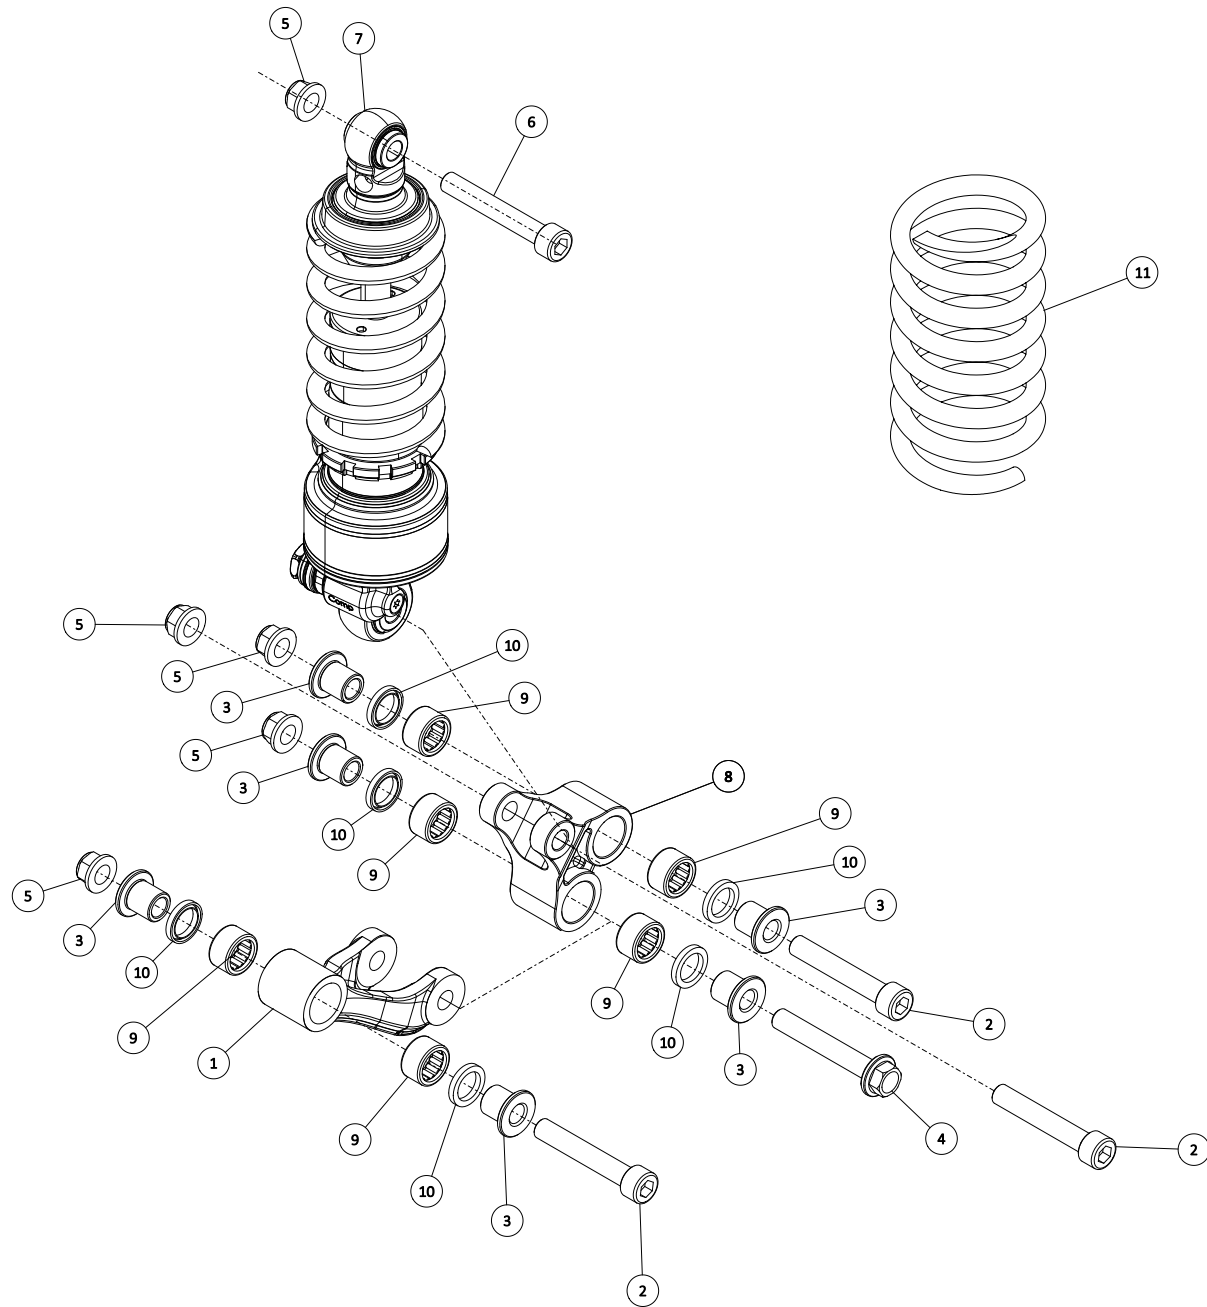

D

C

B

A

Despiece / Parts Book TRRS GOLD 2020

05 - AT - Amortiguación Trasera - Listado de Piezas

Nº	Código	Descripción	Description	Cantidad
1	05004TR101	Bieleta	<i>Connecting link</i>	1
2	50108	Tornillo DIN 912 M10x60 - 1,25 (10.9)	<i>Bolt, DIN 912 M10x60 - 1.25 (10.9)</i>	3
3	05002TR100	Casquillo Trapecio	<i>Bushing, linkage</i>	6
4	50906	Tornillo DIN 6921 M10x65 - 1.25	<i>Bolt, DIN 6921 M10x65 - 1.25</i>	1
5	51503	Tuerca autoblocante M10x1.25	<i>Locknut, M10x1.25</i>	5
6	50109	Tornillo M10x65x1,25 (10.9)	<i>Bolt M10x65x1,25 (10.9)</i>	1
7	05008TR100	Amortiguador Reiger Raga Replica Hydrostop	<i>Damper Reiger Raga Replica Hydrostop</i>	1
8	05012TR100	Trapezio para amortiguador Reiger Hydrostop	<i>Rocker link for damper Reiger Hydrostop</i>	1
9	52502	Rodamiento agujas HN 1512 BGR	<i>Needle bearing, HN1512 BGR</i>	6
10	54002	Retén 15x21x3	<i>Seal, 15x21x3</i>	6
11	70517	Muelle amortiguador Reiger Raga Replica Hydrostop 66 N/mm	<i>Spring, shock absorber Raga Replica Hydrostop 66N/mm</i>	1