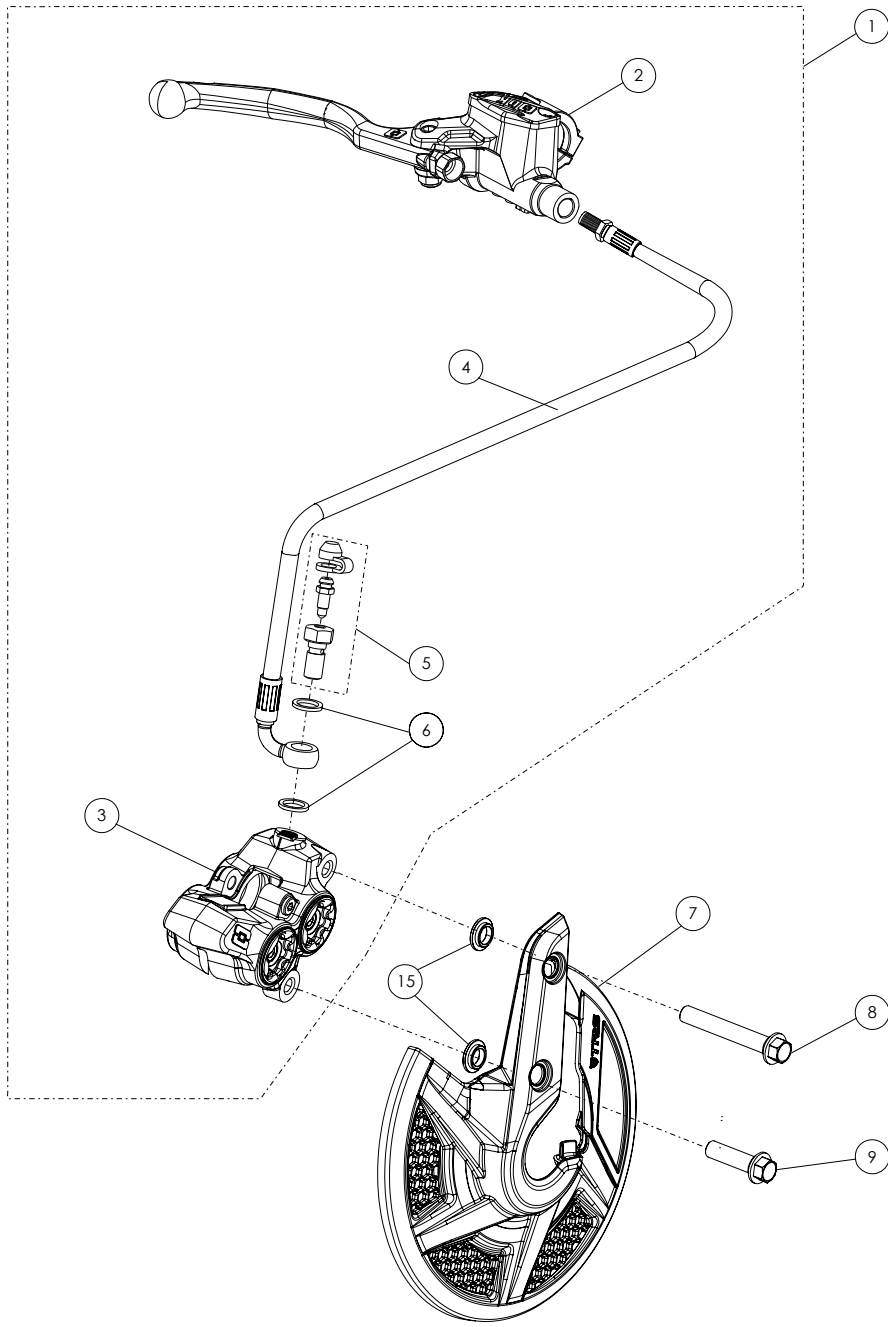

D

C

B

A

Despiece / Parts Book TRRS GOLD 2020

08 - FD - Freno Delantero - Listado de Piezas

Nº	Código	Descripción	Description	Cantidad
1	70373	Conjunto freno delantero GOLD	<i>Hand brake cylinder kit GOLD</i>	1
2	70375	Cjto. Bomba freno delantero GOLD	<i>Pump Racing, front brake (master cylinder) GOLD</i>	1
3	70379	Pinza freno delantero GOLD	<i>Caliper front brake GOLD</i>	1
4	70353	Latiguillo freno delantero	<i>Hose, front brake</i>	1
5	70354	Racord + sangrador	<i>Bajo bolt</i>	1
6	56101	Arandela Al. 10x14x1,5	<i>Washer, Al. 10x14x1.5</i>	2
7	08001TR102	Protector disco delantero rejado	<i>Front brake disc grided cover</i>	1
8	50901	Tornillo hexagonal con arandela M8x40	<i>Bolt M8x40</i>	1
9	50907	Tornillo hexagonal con arandela M8x30	<i>Bolt M8x30</i>	1
10	70377	Kit tapa bomba freno delantera mecanizada (anodizado rojo)	<i>Hand brake cyl. cover CNC (red anodized)</i>	1
11	70378	Kit leva freno delantero (ajustable)	<i>Hand brake lever (adjustable)</i>	1
12	70376	Kit reparacion bomba freno delantero	<i>Repair kit piston, front brake pump</i>	1
13	70381	Juego pastillas freno delantero	<i>Brake pads front</i>	1
14	70380	Kit reparacion bomba freno delantero	<i>Repair kit seals</i>	1
15	08002TR100	Casquillo protector disco delantero	<i>Bushing, front disc protector</i>	2
16	70918	Brida bomba anodizado rojo	<i>Clamp, master cylinder red anodized</i>	1