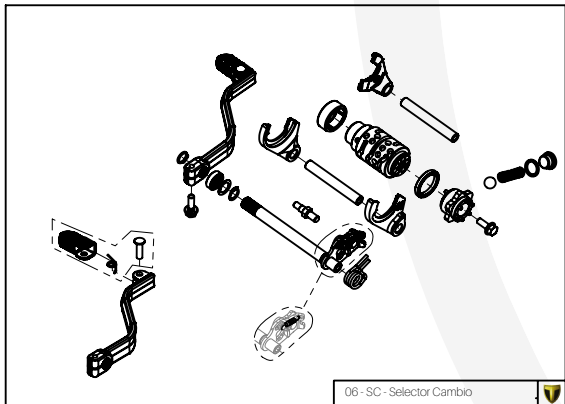

03 - CM - Cárters Motor