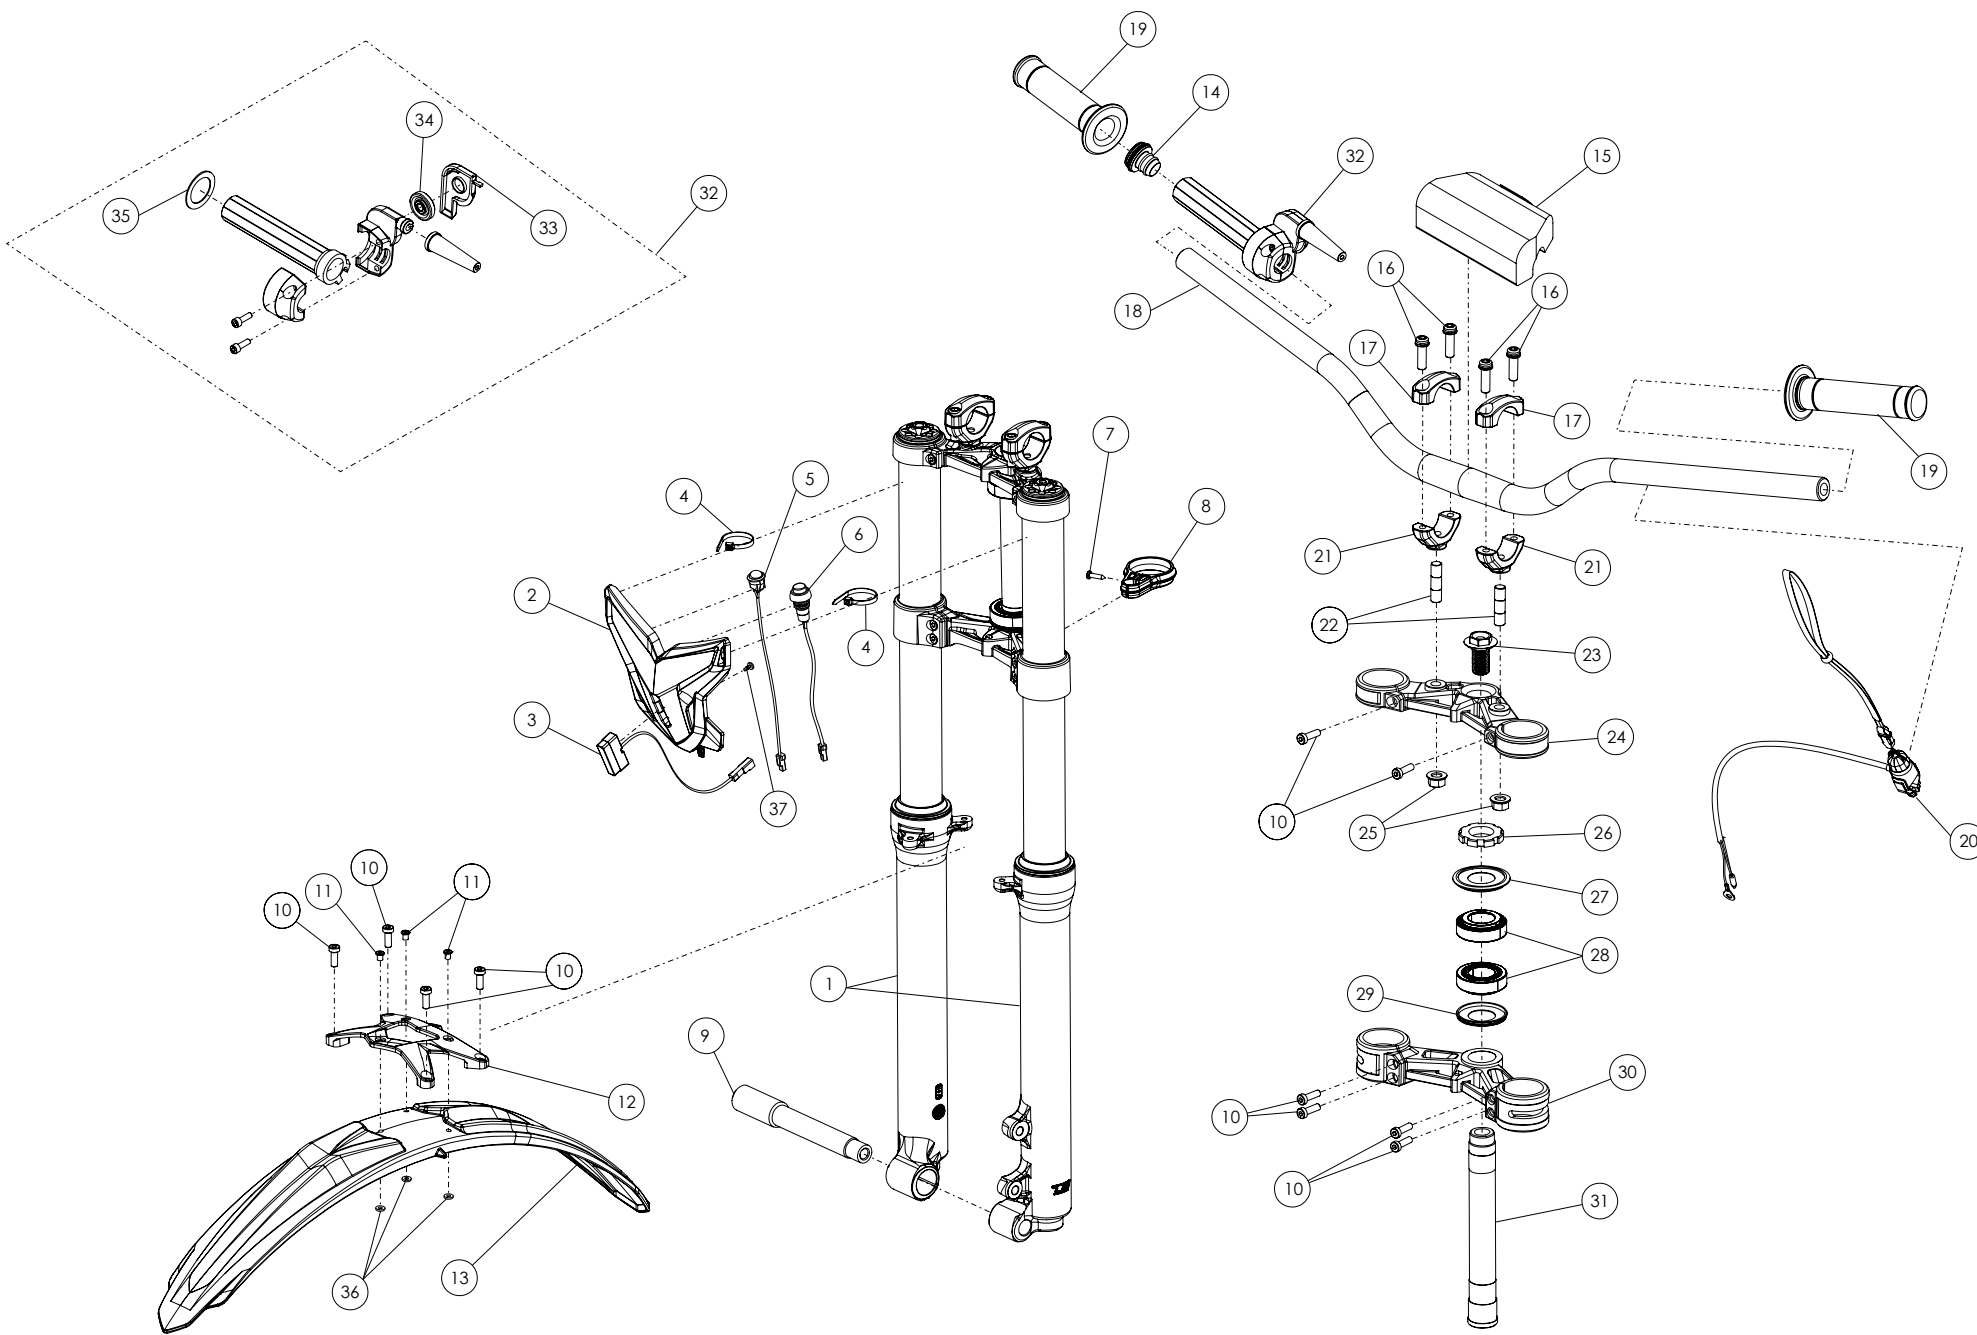

D

C

B

A

Despiece / Parts Book TRRS GOLD 2020

04 - HD - Horquilla Delantera - Listado de Piezas

Nº	Código	Descripción	Description	Cantidad
1	04020TR100	Cjto. horquilla delantera dorada	Front suspension gold-plated, set	1
2	04001TR101	Careta faro racing negro	Head light mask racing black	1
3	70209	Led Delantero - (véase (10) en la lámina 09-IE-Instalación Eléctrica)	LED lights, TRS - (see item 10 in drawing 09-IE electrical system)	1
4	58006	Brida Plástico 3,6x200	Plastic retention strap	2
5	70208	Interruptor Curva CDI - (véase (09) en la lámina 09-IE-Instalación Eléctrica)	Switch, CDI ignition curve - (see item 09 in drawing 09-IE electrical system)	1
6	70210	Pulsador Led - (véase (11) en la lámina 09-IE-Instalación Eléctrica)	Switch, LED lights - (see item 11 in drawing 09-IE electrical system)	1
7	50608	Tornillo DIN 7981 PHILIPS 3,9x13 Rosca Chapa Brida Guia Cable	Screw, DIN 7981 PHILIPS 3.9x13 Course Thread for cable guide	1
8	04002TR100	Brida Guía Latiguillo Freno	Cable guide, brake hose	1
9	04003TR100	Eje Rueda Delantera	Axle, front wheel	1
10	50805	Tornillo DIN 912 M6x16	Bolt, DIN 912 M6x16	10
11	65004	Remache 4,8x12mm - Guardabarros - Negro	Black Rivet, 4.8x12mm Mudguard (Fender)	3
12	04004TR102	Soporte guardabarros delantero fibra de carbono	Front mudguard holder carbon fiber	1
13	04005TR101	Guardabarros delantero negro	Front mudguard black	1
14	70124	Rodamiento mando gas	Throttle control bearing	1
15	70123	Protector manillar Renthal	Bar pad Renthal	1
16	50806	Tornillo Allen DIN 912 M8x25 - Bridas Manillar	Bolt, Allen DIN 912 M8x25 - Handlebar clamps	4
17	04007TR101	Brida Superior Manillar Negro	Black Clamp, handlebar upper	2
18	70121	Manillar Renthal (Negro)	Handlebar Renthal (Black)	1
19	70122	Puños Renthal conjunto	Hand grip Renthal set	1
20	70229	Botón Paro Racing, Hombre al Agua - (véase (20) en lámina 09-IE-Instalación Eléctrica)	Stop button, Racing - (see item 20 in drawing 09-IE electrical system)	1
21	04008TR101	Brida Inferior Manillar - Negro	Black Clamp, handlebar lower	2
22	04009TR100	Eje Brida Manillar	Shaft, handlebar clamp	2
23	04010TR100	Tornillo Eje Pipa Dirección	Bolt, steering stem (shaft)	1
24	04017TR101	Pletina superior suspensión mecanizada anodizada roja	Top triple clamp CNC red anodized	1
25	51503	Tuerca Autoblocante M10 - Eje Brida Manillar	Nut, self locking M10 - handlebar clamp base	2
26	04012TR100	Tuerca Pipa Dirección	Nut, steering stem (shaft)	1
27	04013TR100	Guardapolvos Superior	Dust cover, upper	1
28	52401	Rodamiento 25-47-15	Bearing, 25-47-15	2