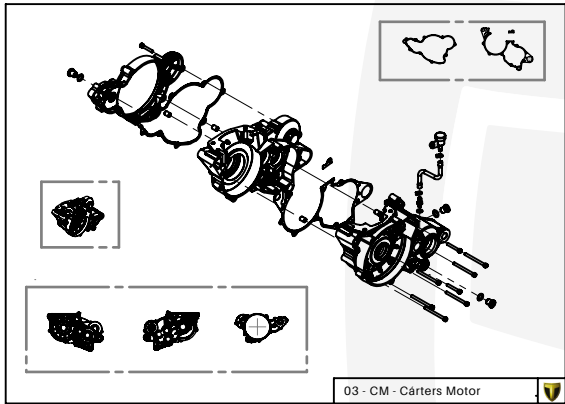

C

B

A

Despiece / Parts Book TRRS GOLD 2020

D

03 - CM - Cárters Motor

04 - CM - Cigüenal

05 - CE - Embrague