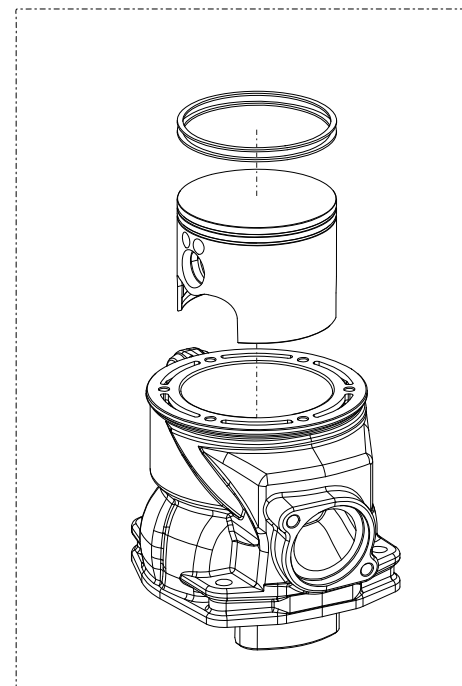

250-280-300cc

D

C

B

A

- 24 (250)
- 25 (280)
- 26 (300)