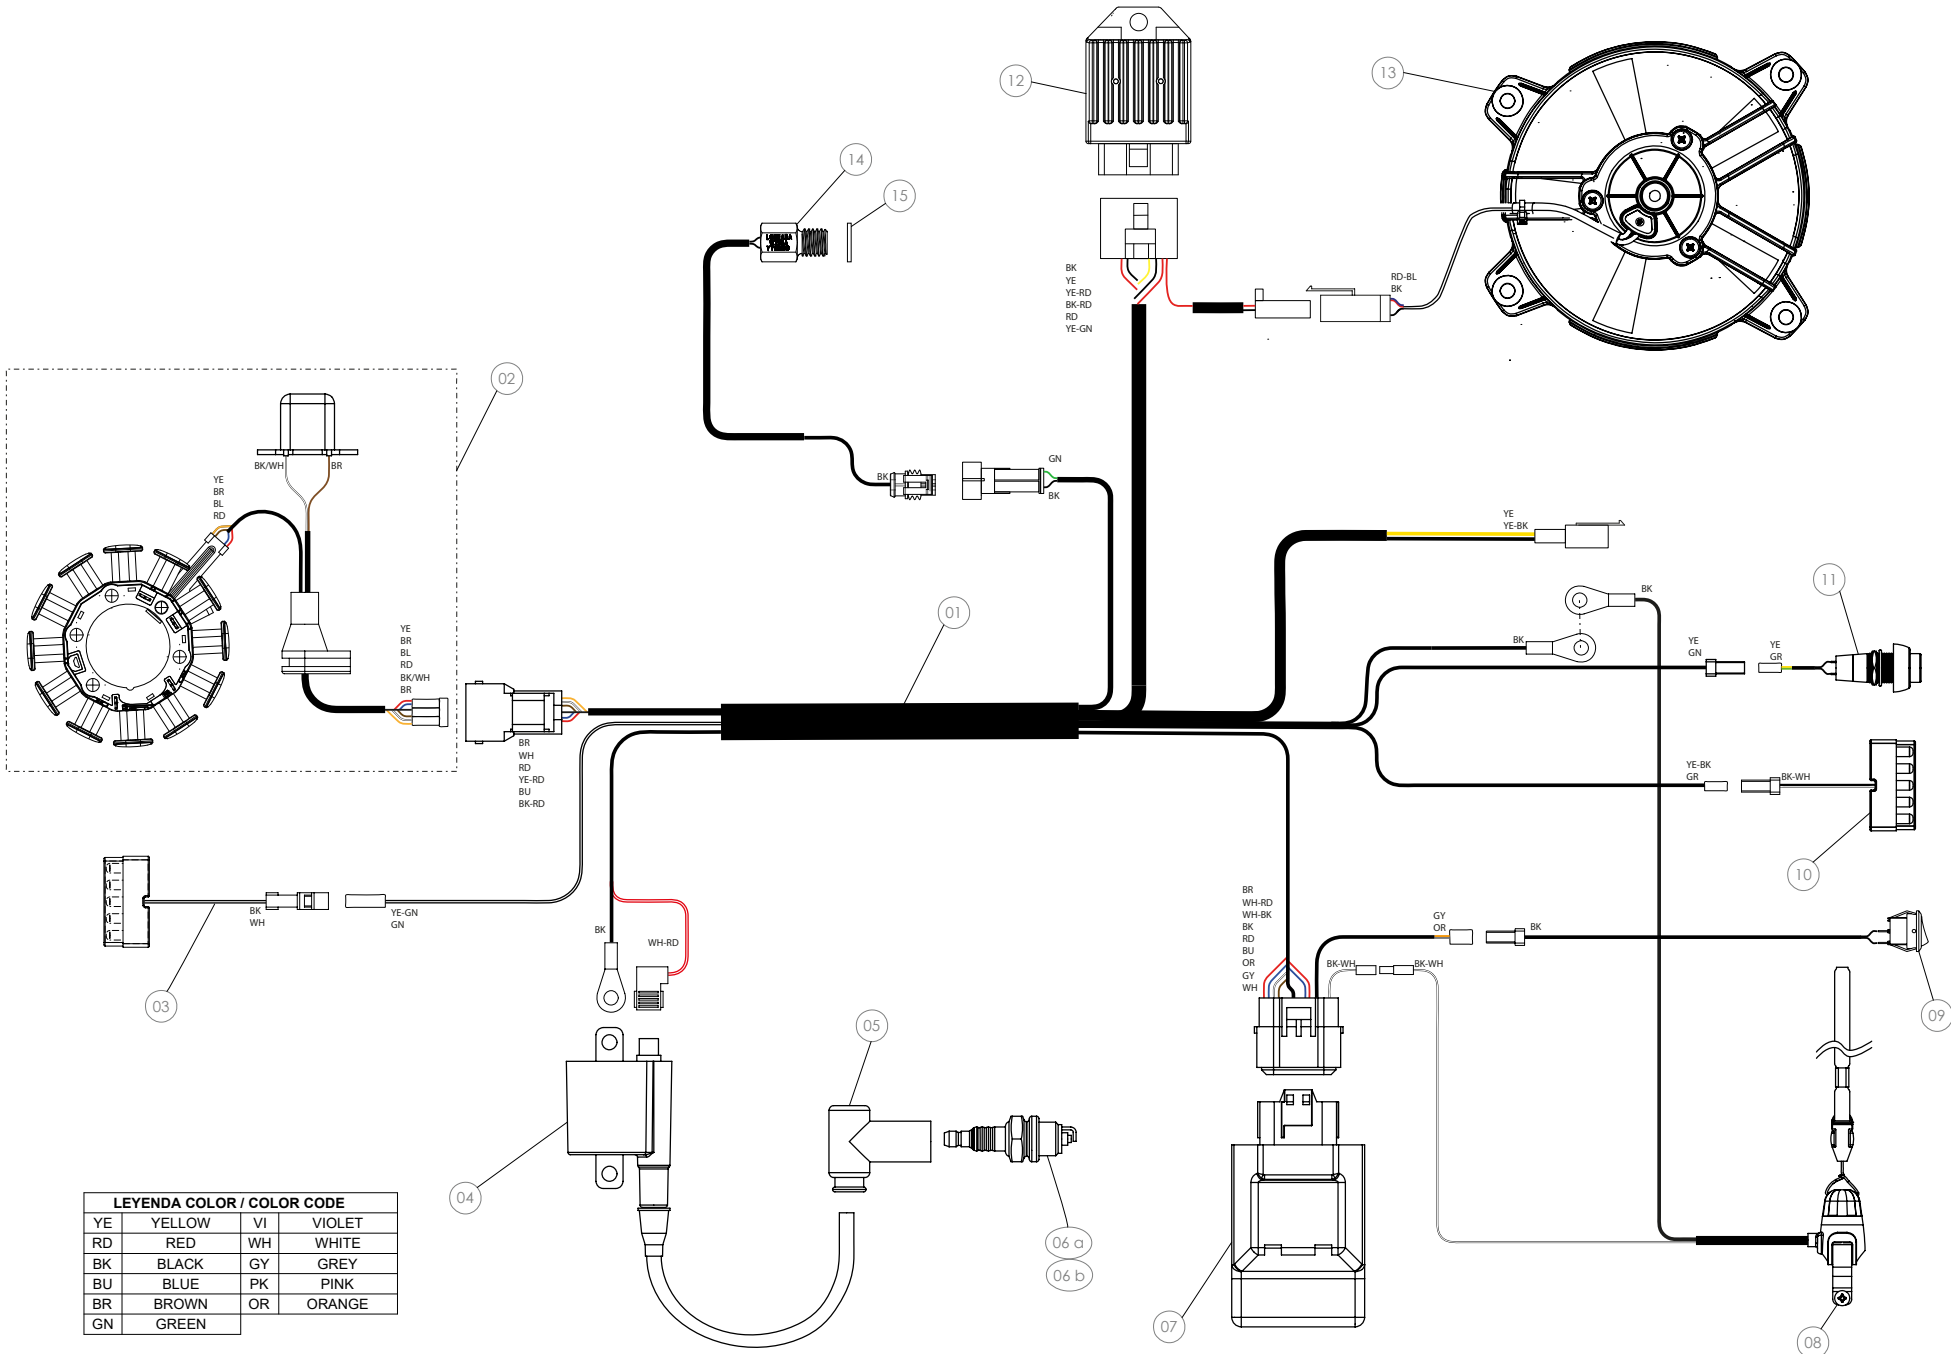

D

C

B

A

LEYENDA COLOR / COLOR CODE

YE	YELLOW	VI	VIOLET
RD	RED	WH	WHITE
BK	BLACK	GY	GREY
BU	BLUE	PK	PINK
BR	BROWN	OR	ORANGE
GN	GREEN