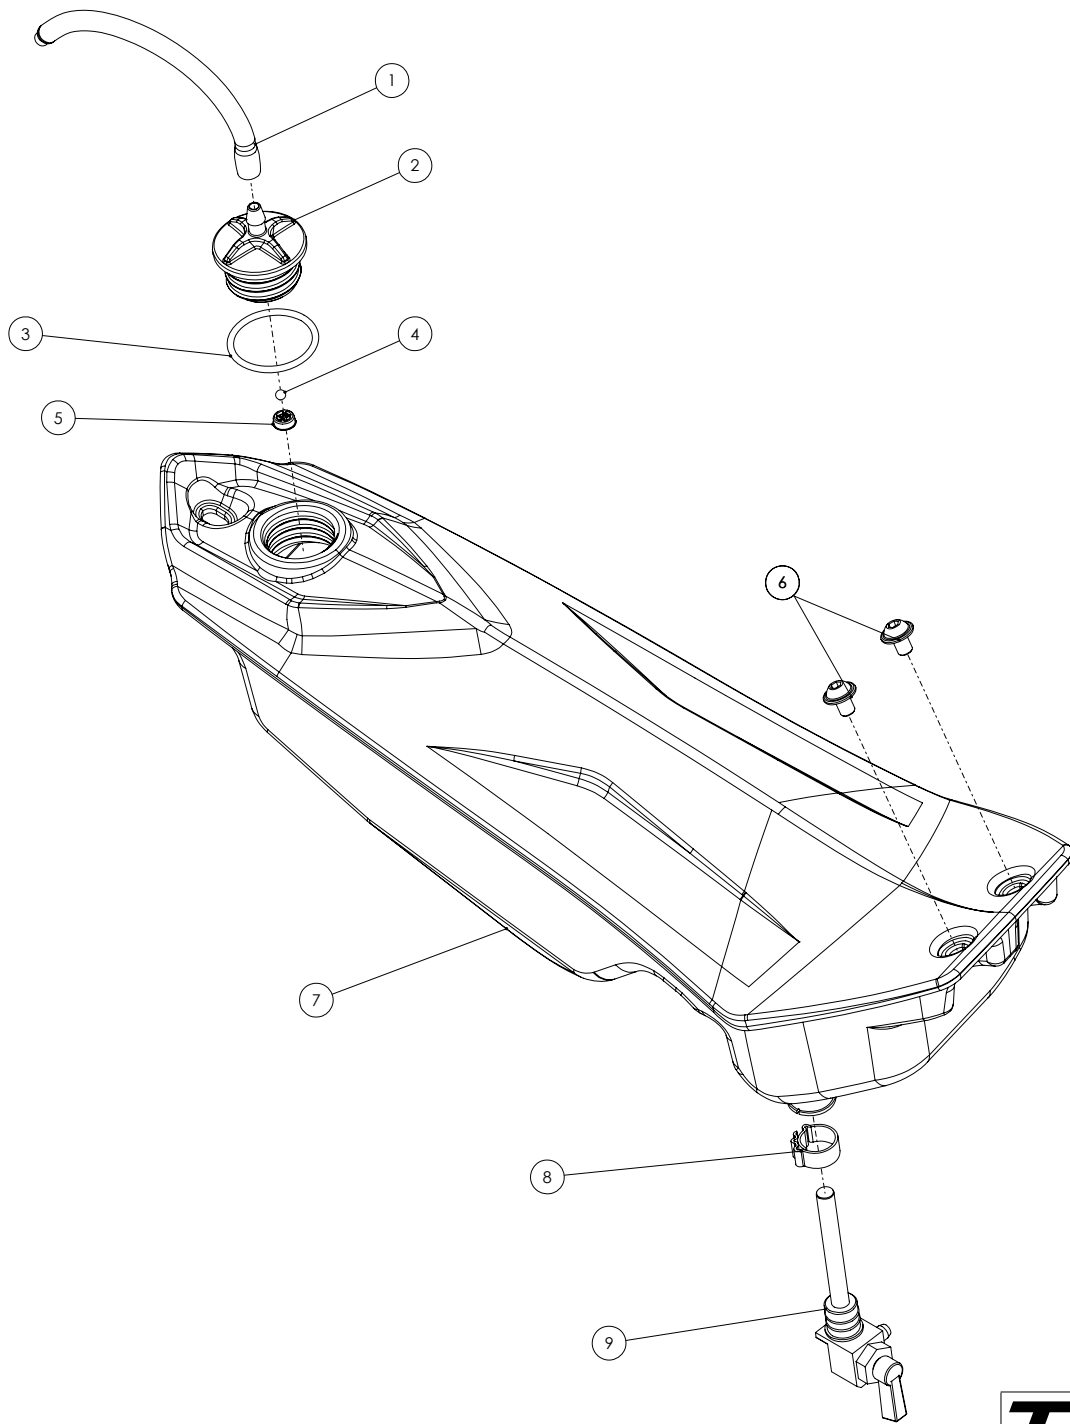

D

C

B

A

Despiece / Parts Book TRRS GOLD 2020

06 - CD - Conjunto Depósito - Listado de Piezas

Nº	Código	Descripción	Description	Cantidad
1	62001	Tubo Desvaporizador Tapón Gasolina	Fuel cap vent hose	0,2m
2	06001TR100	Tapón Depósito	Fuel cap	1
3	53021	Tórica Tapón Depósito 30X3	O-ring, fuel cap 30X3	1
4	60001	Bola Válvula Tapón	Check-ball, cap vent	1
5	06002TR100	Cierre Válvula Tapón Depósito	Cap, check-ball fuel tank valve	1
6	50203	Tornillo DIN 7380-FL M6x10 - Depósito	Bolt, DIN 7380-FL Fuel tank M6x10	2
7	06003TR101	Depósito Gasolina 2018	Fuel Tank, 2018	1
8	58007	Abrazadera Cobra 17	Clamp, Cobra 17	1
9	70110	Grifo Gasolina	Fuel valve (petcock)	1