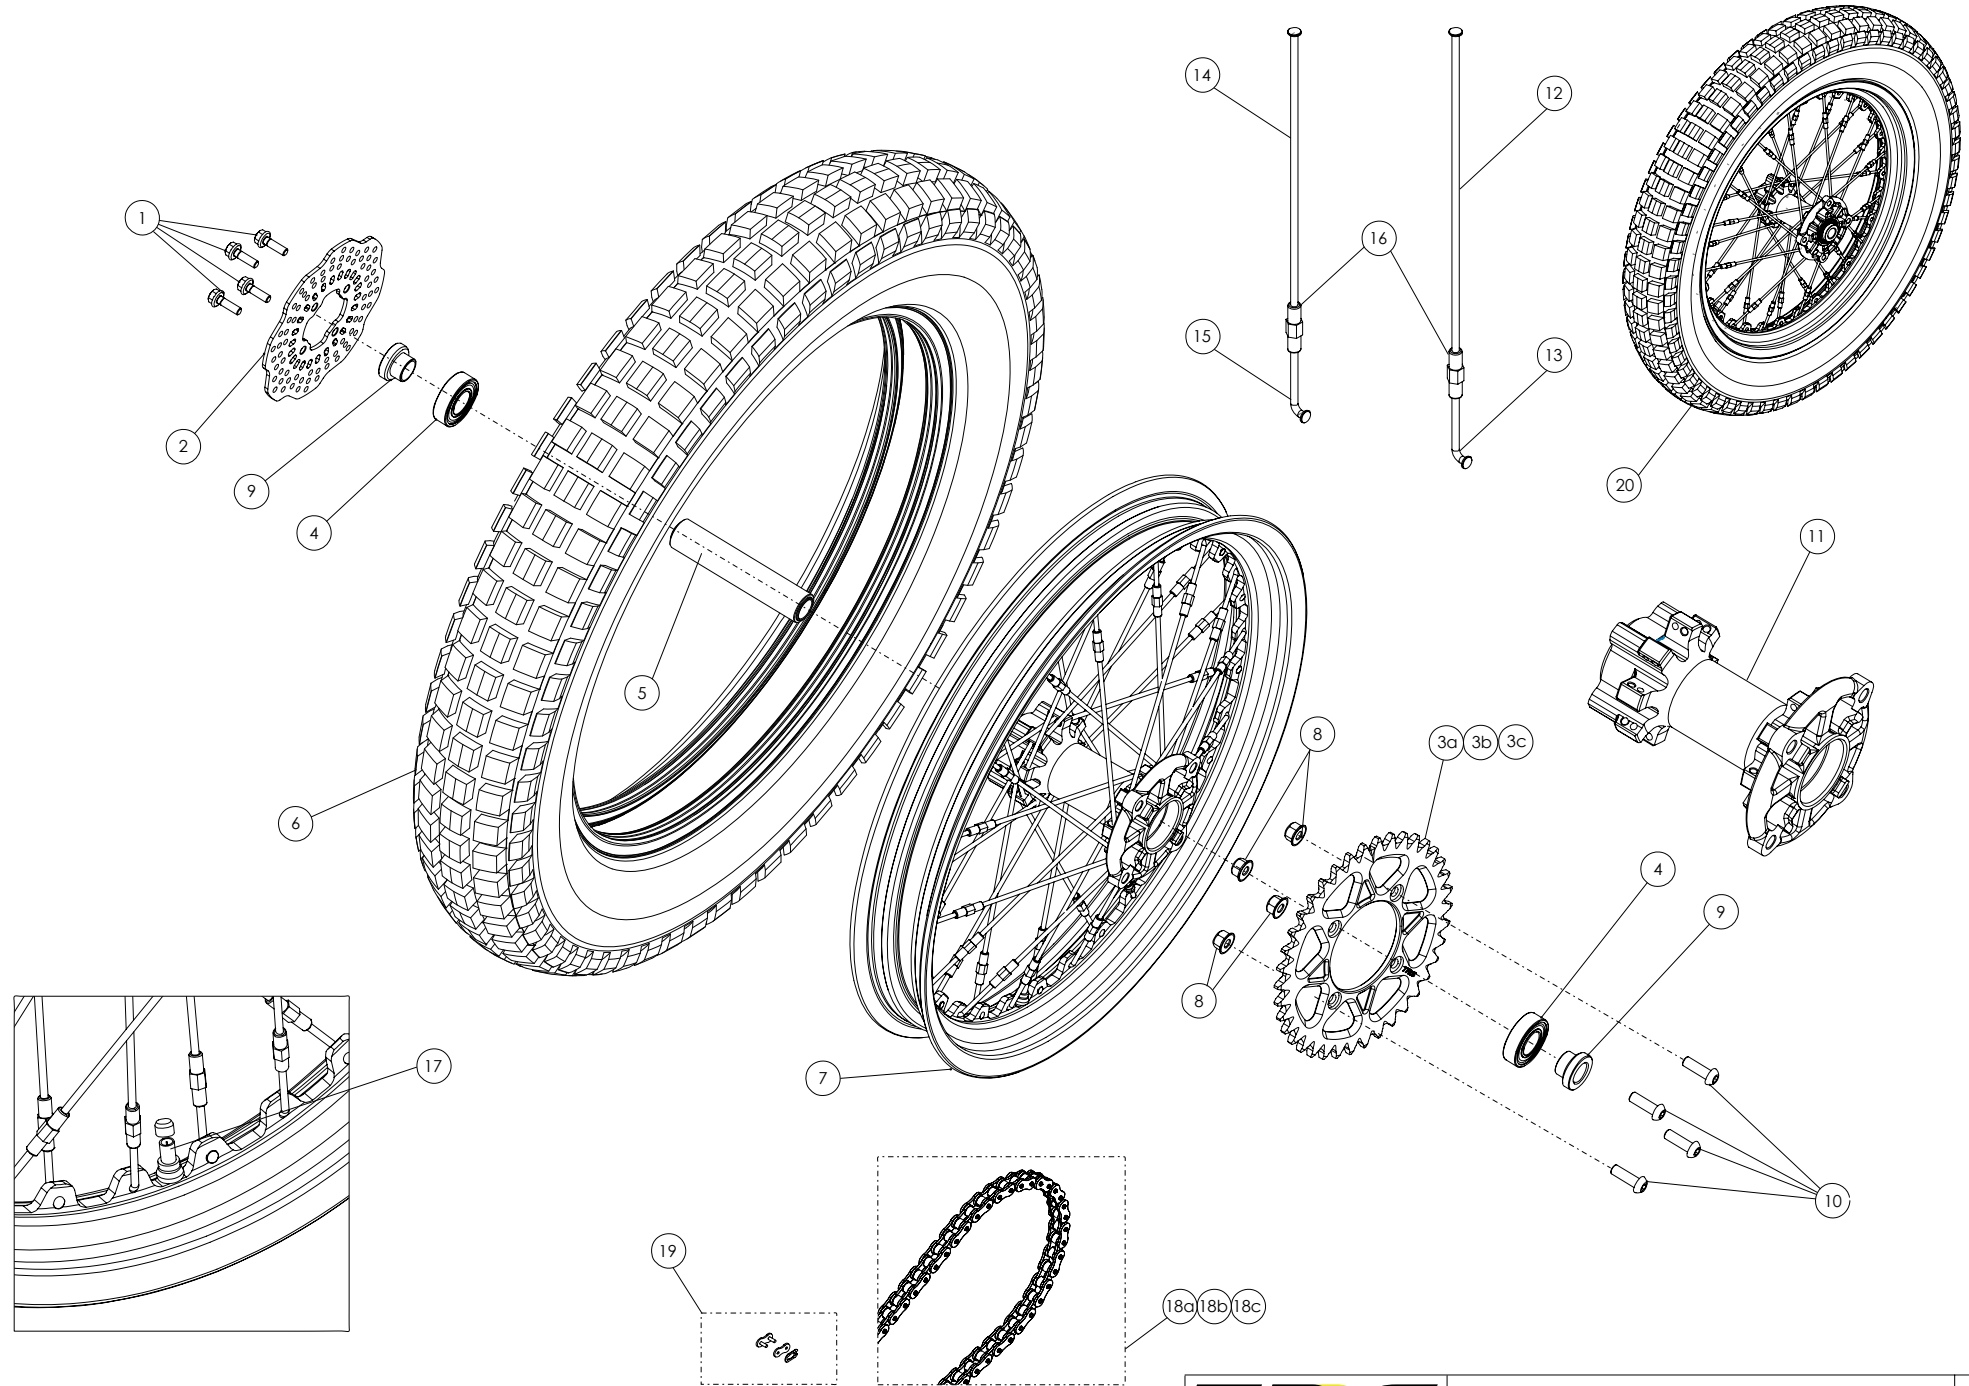

Despiece / Parts Book TRRS GOLD 2020

12 - RT - Rueda Trasera - Listado de piezas

Nº	Código	Descripción	Description	Cantidad
1	50402	Tornillo M6x20	<i>Bolt M6x20</i>	4
2	70317	Disco freno trasero Racing	<i>Brake disc rear Racing</i>	1
3a	12006TR100	Corona 38z Racing (Solo 300cc)	<i>Rear sprocket 38z Racing(Only 300cc)</i>	1
3b	12007TR100	Corona 40z Racing ligera (Solo en 250-280cc)	<i>Rear sprocket 40z Racing lightweight (Only 250-280cc)</i>	1
3c	12005TR100	Corona 48z Racing (Solo en 125cc)	<i>Rear sprocket 48z Racing(Only 125cc)</i>	1
4	52101	Rodamiento 6004	<i>Bearing, 6004</i>	2
5	70751	Casquillo interior buje	<i>Bushing, interior hub</i>	1
6	70752	Neumático Trasero - Michelin X11 4.00 R18	<i>Rear tyre - Michelin X11 4.00 R18</i>	1
7	70794	Cjto. Llanta trasera amarilla aligerada, buje mecanizado rojo.	<i>Rear set rim (Yellow lightweight rim, CNC hub red anodized)</i>	1
8	51402	Tuerca autoblocante M8	<i>Nut self locking M8</i>	4
9	12002TR100	Casquillo distanciador rueda	<i>Spacer bushing, wheel</i>	2
10	50207	Tornillo M8x25	<i>Bolt M8x25</i>	4
11	70781	Buje trasero mecanizado anodizado rojo	<i>Rear wheel hub CNC red anodized</i>	1
12	70755	Radio M4x0,7 LG. 175/18º - Lado Derecho	<i>Spoke, M4x0.7 long 175/18 - Right side</i>	16
13	70756	Radio M4x0,7 LG. 36/95º - Lado Derecho	<i>Spoke, M4x0.7 short 36/95 - Right side</i>	16
14	70757	Radio M4x0,7 LG. 165/12º - Lado Izquierdo	<i>Spoke, M4x0.7 long 165/12 - Left side</i>	16
15	70758	Radio M4x0,7 LG. 34,5/103º - Lado Izquierdo	<i>Spoke, M4x0.7 short 34.5/103 - Left side</i>	16
16	70775	Tuerca tensor radio trasero M4 (GOLD)	<i>Rear wheel spoke nut M4 (GOLD)</i>	32
17	70760	Válvula	<i>Valve</i>	1
18a	70454	Cadena 99 pasos / 135 EBXL (520) (Solo 300cc)	<i>Chain 99 links / 135 EBXL (520) (Only 300cc)</i>	1
18b	70401	Cadena 100 pasos / 135 EBXL (520) (Solo en 250-280cc)	<i>Chain 100 links / 135 EBXL (520) (Only 250-280cc)</i>	1
18c	70453	Cadena 104 pasos / 135 EBXL (520) (Solo en 125cc)	<i>Chain 104 links / 135 EBXL (520) (Only 125cc)</i>	
19	70402	Enganche Cadena	<i>Chain master-link</i>	1
20	70793	Cjto. Rueda trasera (bujes mecanizados anodizados rojos, llanta amarilla aligerada y adhesivos llanta Gold 2020)	<i>Rear wheel set Gold</i>	1