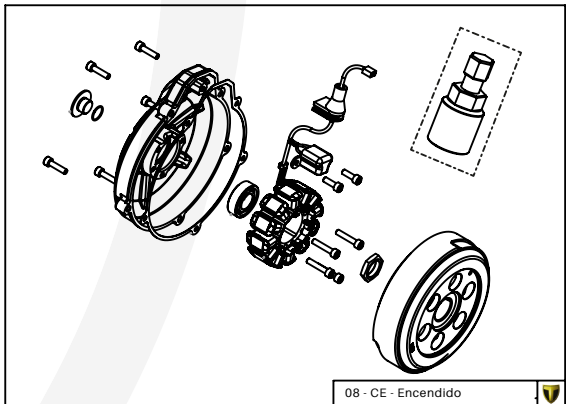

05 - CE - Embrague

08 - CE - Encendido

B