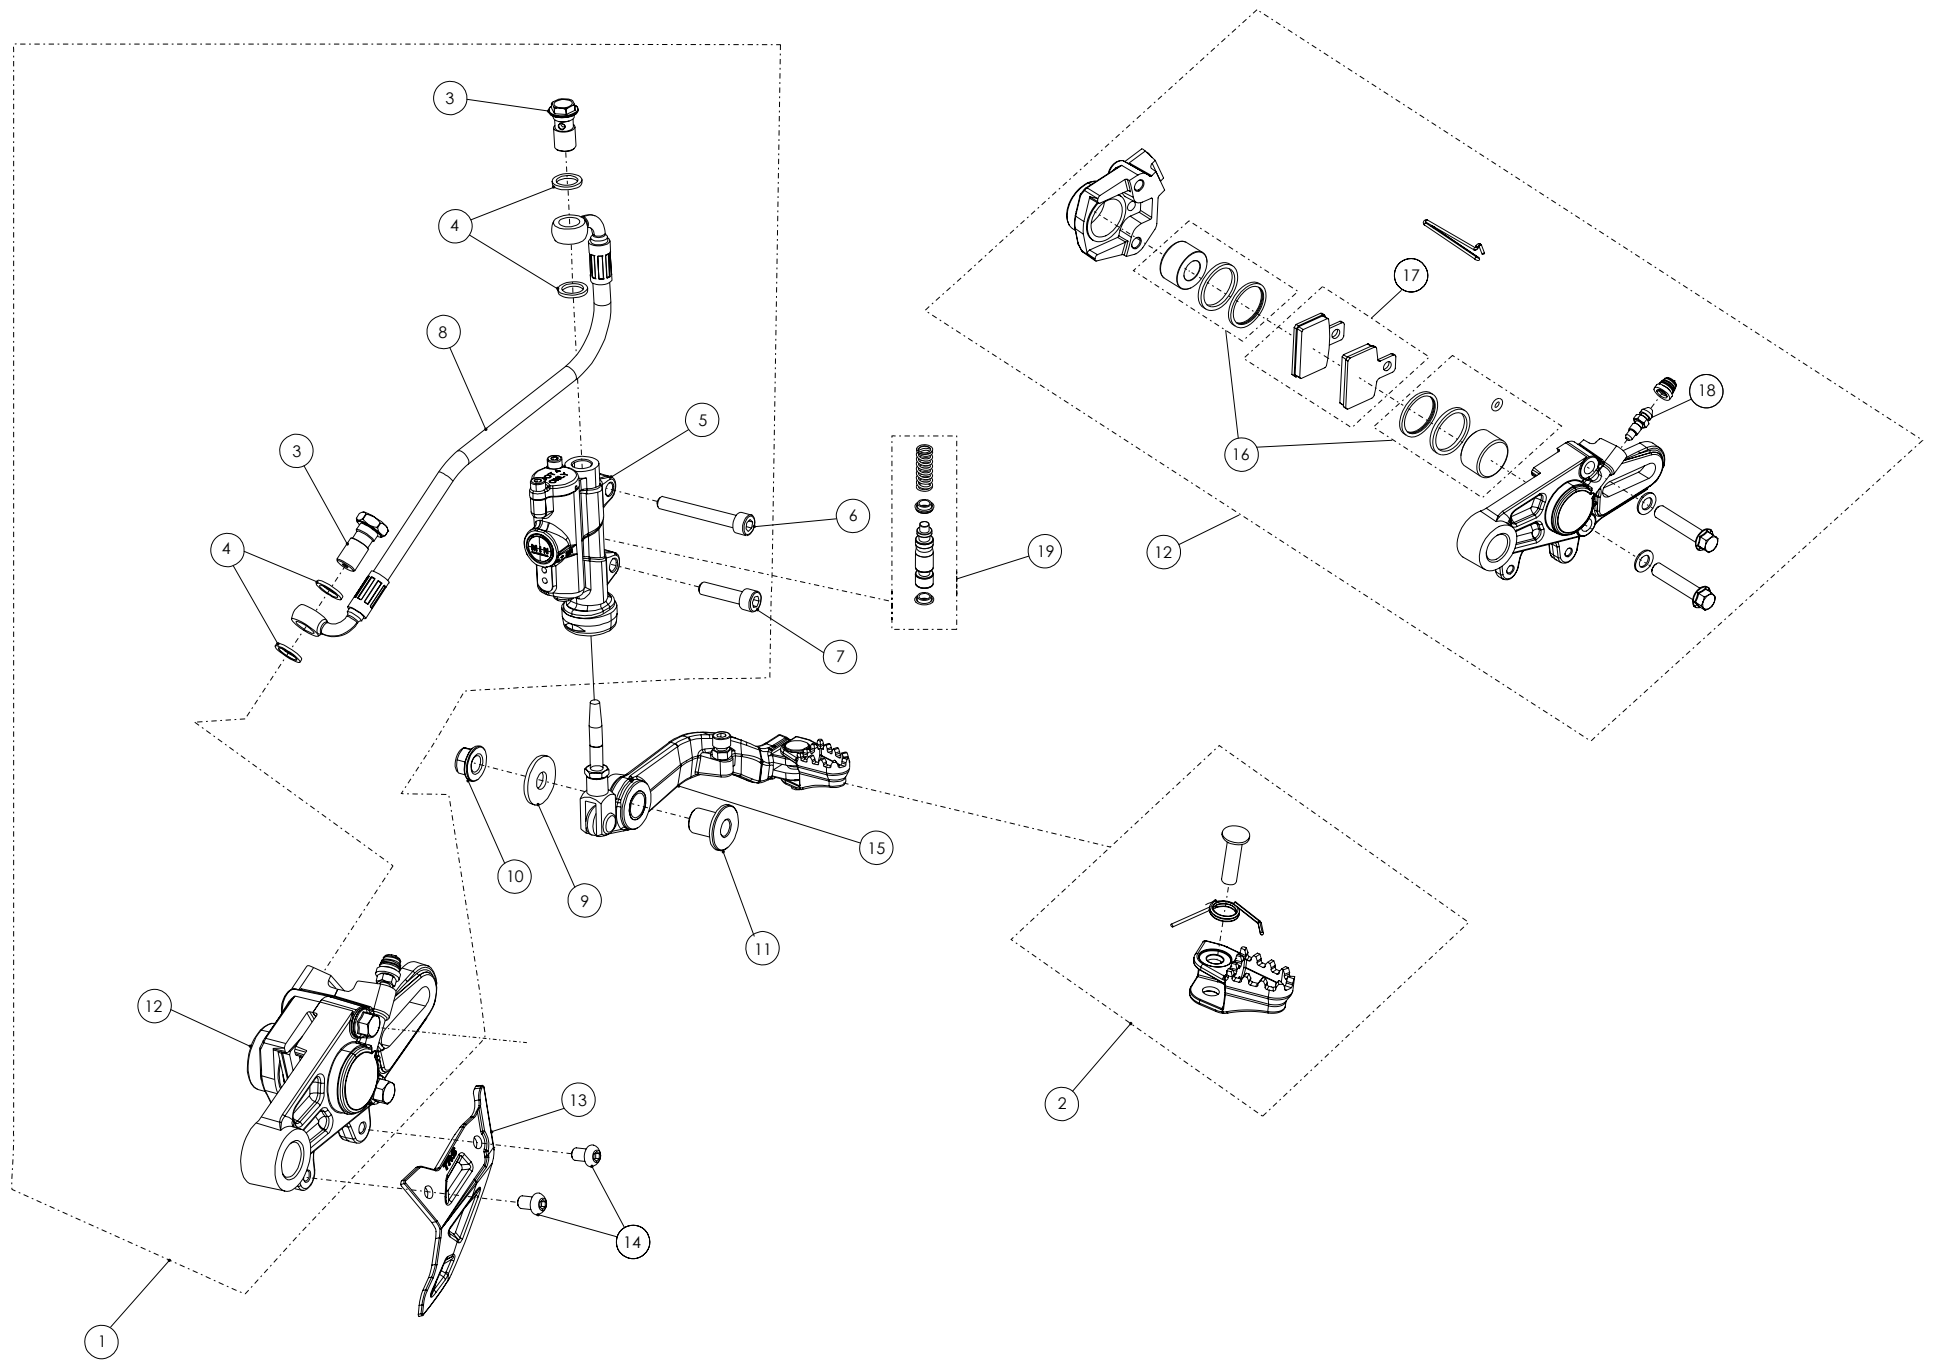

D

C

B

A

Despiece / Parts Book TRRS GOLD 2020

07 - FT - Freno Trasero - Listado de Piezas

Nº	Código	Descripción	Description	Cantidad
1	70320	Conjunto freno trasero	<i>Kit, rear brake</i>	1
2	70312	Kit reparación palanca freno	<i>Brake lever repair kit</i>	1
3	70304	Racord	<i>Banjo bolt</i>	2
4	56101	Arandela Al. 10x14x1,5	<i>Washer, Al. 10x14x1.5</i>	4
5	70318	Bomba Freno Trasero	<i>Pump, rear brake</i>	1
6	50103	Tornillo DIN 912 M6x45 - Bomba Freno - Escape	<i>Bolt, DIN 912 M6x45 - Brake pump - exhaust</i>	1
7	50110	Tornillo DIN 912 M6x25 - Bomba Freno Inferior	<i>Bolt, DIN 912 M6x25 - Brake pump - lower</i>	1
8	70306	Latiguillo Freno Trasero	<i>Hose, rear brake</i>	1
9	56304	Arandela Pedal Freno DIN 9021 Ø8	<i>Washer, brake pedal DIN 9021 Ø8</i>	1
10	51502	Tuerca Autoblocante M8 - Pedal Freno	<i>Nut, self locking M8 - Brake pedal</i>	1
11	07001TR100	Casquillo Pedal Freno	<i>Bushing, brake pedal</i>	1
12	70307	Conjunto Pinza Freno Trasero	<i>Rear brake caliper, complete</i>	1
13	07002TR101	Protector disco trasero	<i>Disc protector, rear</i>	1
14	50204	Tornillo DIN 7380 M6X10 - Protector Disco Trasero	<i>Bolt, DIN 7380 M6x10 - Rear disc protector</i>	2
15	07012TR100	Conjunto Palanca Freno	<i>Brake pedal, complete</i>	1
16	70309	Kit Reparación Pinza Trasera	<i>Repair kit, rear caliper</i>	1
17	70310	Juego Pastillas Freno Trasero	<i>Brake pad set, rear</i>	1
18	70374	Sangrador freno trasero	<i>Bleeder screw rear brake</i>	1
19	70321	Kit rep. pistón bomba freno trasero (bomba deposito integrado)	<i>Repair kit, rear brake pump (master cylinder /integrated tank)</i>	2