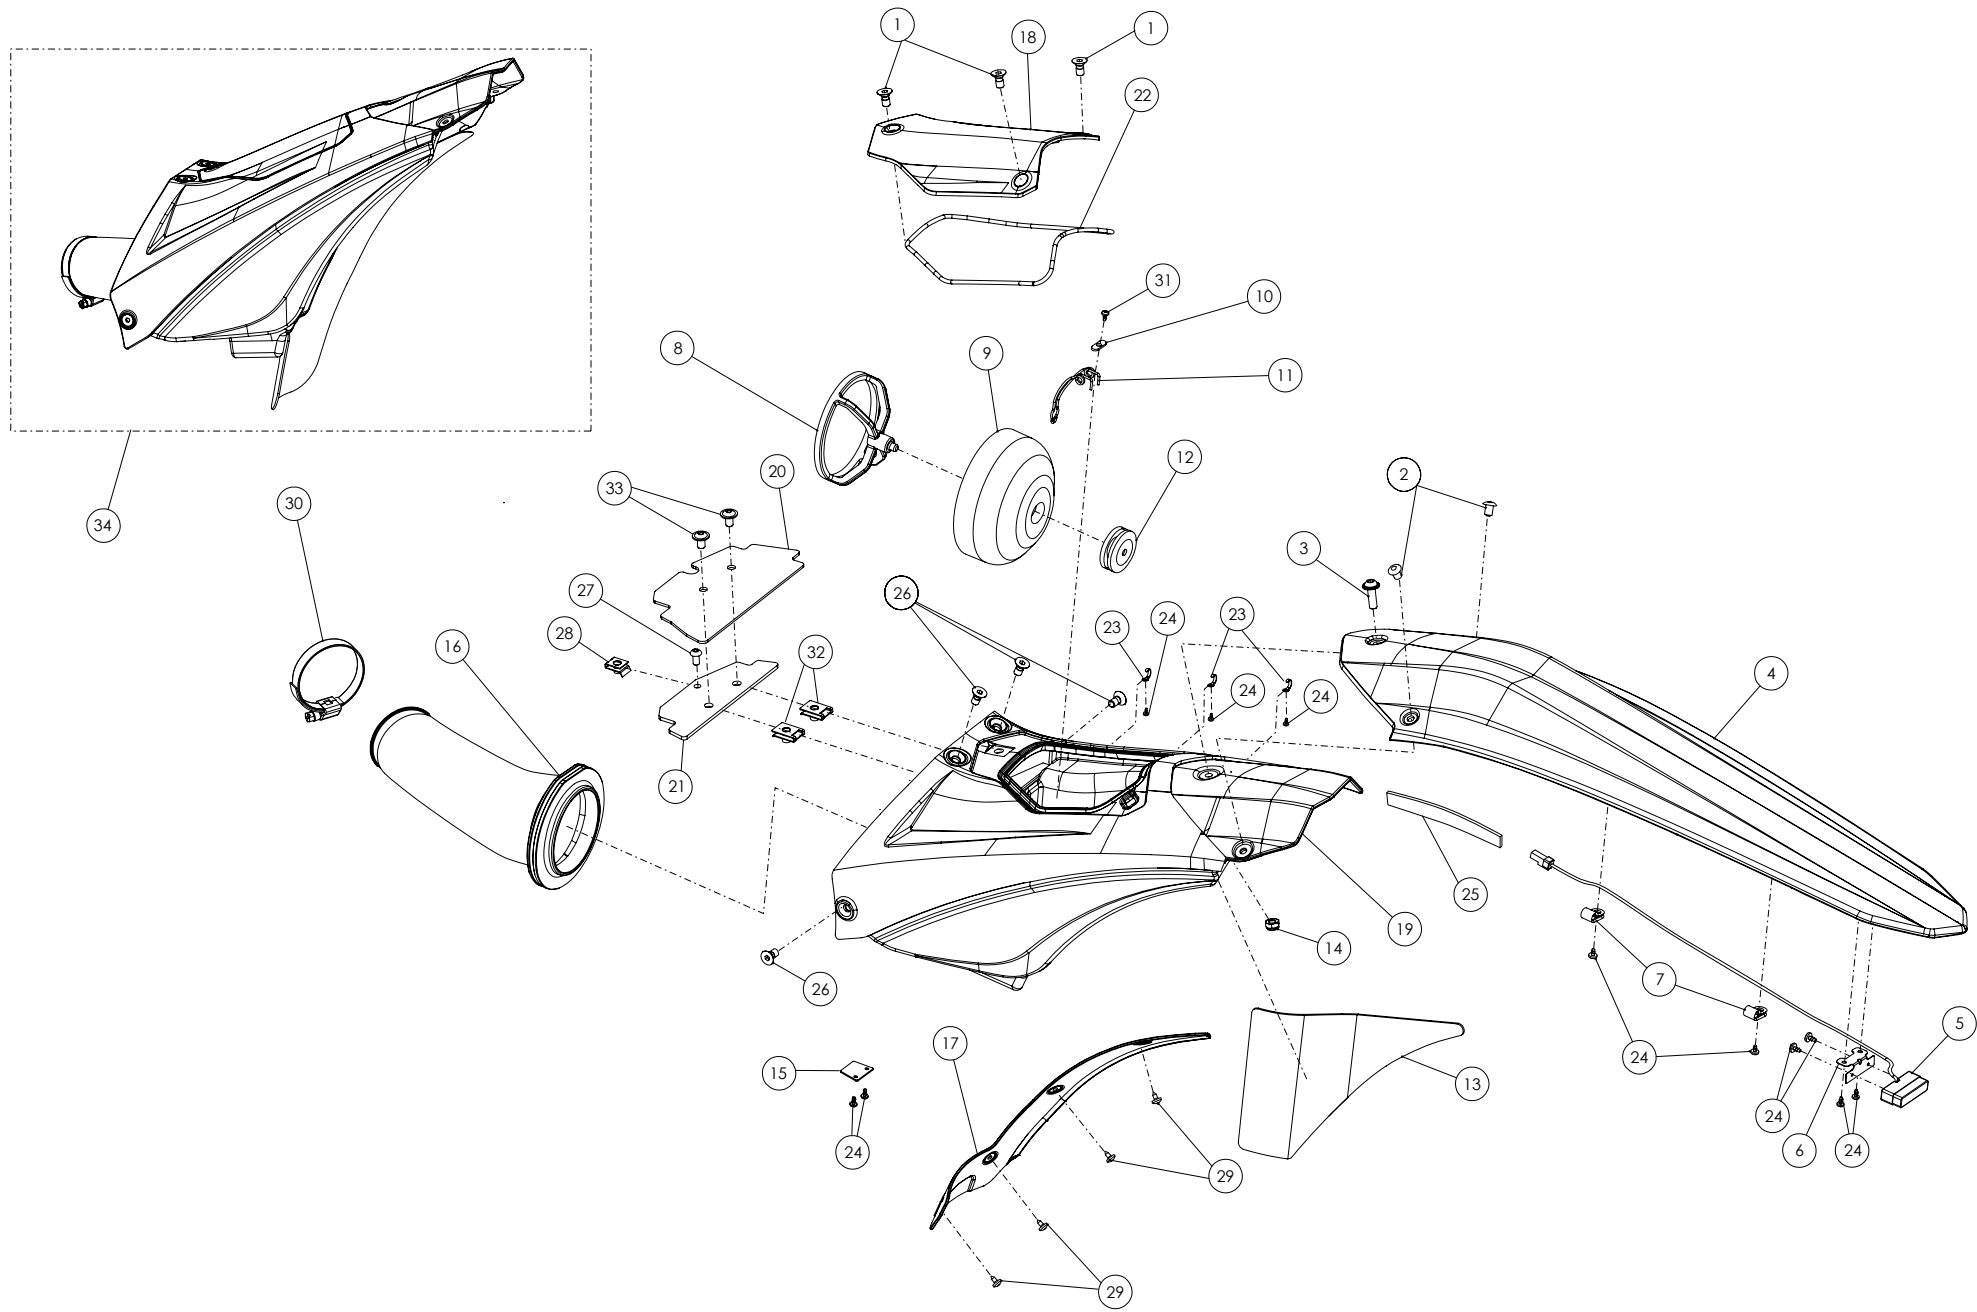

D

C

B

A

Despiece / Parts Book TRRS GOLD 2020

02 - CF - Caja Filtro - Listado de Piezas

Nº	Código	Descripción	Description	Cantidad
1	50302	Tornillo DIN 7991 M6x14 - Caja Filtro	Bolt, DIN 7991 M6x14 - air filter box	3
2	65001	Remache Plástico 6x12	Plastic rivot 6x12	2
3	50202	Tornillo DIN 7380-fl M6x16 - Guardabarros Trasero	Bolt, DIN 7380-fl M6x16 - Rear mudguard (fender)	1
4	02003TR101	Guardabarros trasero negro	Rear mudguard black	1
5	70202	Led Trasero - (véase (03) en la lámina 09-IE-Instalación Eléctrica)	LED light TRS - see number 3, drawing 09 - Electrical	1
6	02004TR100	Chapa Led Trasero	Plate LED lights	1
7	58004	Grapa Plástico 4.8mm	Plastic clamp 4.8mm	2
8	02006TR100	Jaula Espuma - Filtro	Cage, air filter element	1
9	02007TR100	Espuma Filtro Aire	Air filter element	1
10	02008TR100	Fijacion muelle filtro	Fixing filter spring	1
11	02009TR100	Muelle Fijación Espuma Filtro	Spring, air filter retention	1
12	02010TR100	Goma Sujeción Espuma Filtro	Rubber grommet, air filter retention	1
13	02011TR100	Protector Anticalórico - Caja Filtro	Heat shield - air filter box	1
14	51501	Tuerca Autoblocante M6 - Caja Filtro	Lock nut, M6 - air filter box	1
15	02014TR100	Lámina Desagüe - Caja Filtro	Drain flap, air filter box	1
16	02017TR100	Tobera - Caja Filtro	Intake hose - air filter box	1
17	02018TR100	Protector Caja Filtro	Protector, Air filter box	1
18	02019TR100	Tapa caja filtro aire fibra de carbono	Cover air box carbon fiber	1
19	02020TR100	Caja filtro aire fibra de carbono	Air box carbon fiber	1
20	02021TR100	Deflector caja filtro aire	Air box baffle	1
21	02022TR100	Soporte deflector caja filtro aire	Air box baffle support	1
22	71046	Junta tapa caja filtro aire	Seal cover air box	1
23	58016	Abrazadera regulable revestida con vinilo Ø3	Adjustable clamp vinyl coated Ø3	3
24	50601	Tornillo Rosca Chapa DIN 7981 2,9x6,5	Screw, course thread DIN 7981 2.9x6,5	11
25	71047	Cinta de espuma autoadhesiva	Foam tape self adhesive	0,4
26	50306	Tornillo M6x16 DIN-7991 Zincado Blanco	Bolt M6x16 DIN-7991 Zinc plated	4
27	50210	Tornillo M5x12 DIN-7380 Zincado Blanco	Bolt M5x12 DIN-7380 Zinc plated	1
28	51302	Tuerca Rápida Universal M5	Universal speed nut M5	1
29	65005	Remache aluminio negro Ø4x10	Rivet Ø4x10 Aluminium black	4