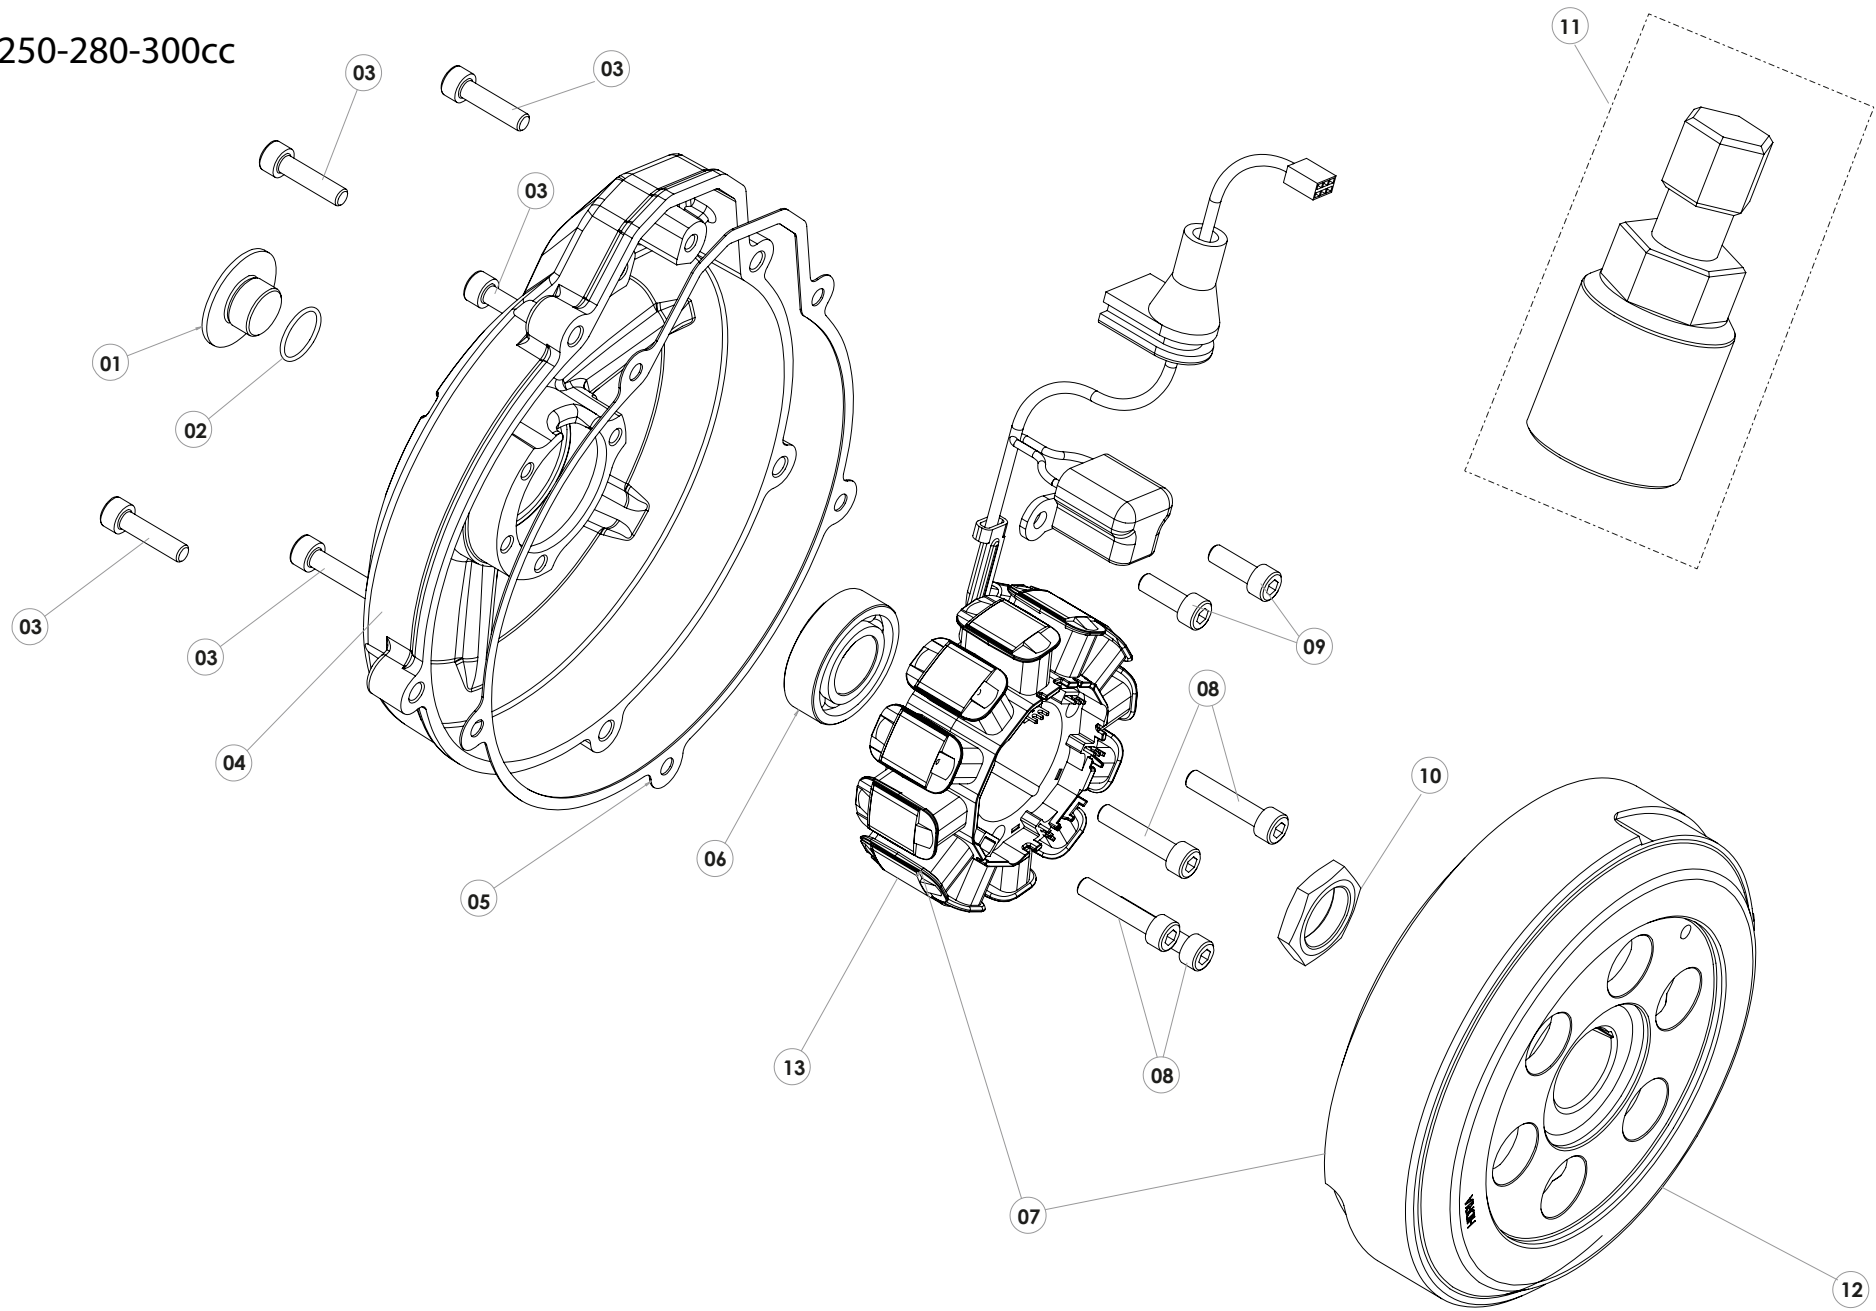

250-280-300cc

D

C

B

A

Despiece / Parts Book TRRS GOLD 2020

08 - CE - Encendido - Listado de piezas

Nº	Código	Descripción	Description	Cantidad
1	08001MT101	Tornillo tapa encendido (rojo)	<i>Bolt, Ignition cover (red)</i>	1
2	53015	Tórica Encendido 12x1.5 Nbr	<i>O-ring, ignition cap 12x1.5 Nbr</i>	1
3	50112	Tornillo DIN 912 Allen M5x20 - Tapa Encendido	<i>Bolt, DIN 912 Allen M5x20 - Ignition cover</i>	5
4	08002MT101	Tapa encendido Gold	<i>Ignition cover Gold</i>	1
5	08003MT100	Junta Tapa Encendido	<i>Gasket, Ignition cover</i>	1
6	52104	Rodamiento Tapa Encendido 6003	<i>Bearing, Ignition cover</i>	1
7	70201	Volante Magnético + Stator + Pick Up - (véase (02) en la lámina 09-IE-Inst. Eléctrica)	<i>Magneto flywheel , Stator and pickup - (see item (02) in drawing 09-IE electrical system</i>	1
8	50121	Tornillo Din 912 Allen M5X25 - Stator	<i>Bolt, DIN 912 Allen M5x25 - Stator</i>	4
9	50122	Tornillo Din 912 Allen M5X10 - Pick Up	<i>Bolt, DIN 912 Allen M5x10 - Pickup</i>	2
10	08004MT100	Tuerca Volante Magnético	<i>Nut, magneto flywheel</i>	1
11	08005MT100	Extractor Volante Magnético TRS	<i>Removal tool, Magneto flywheel TRS</i>	1
12	70224	Volante Magnético TRS	<i>Magneto flywheel TRS</i>	1
13	70225	Stator + Pick Up	<i>Stator and pickup</i>	1