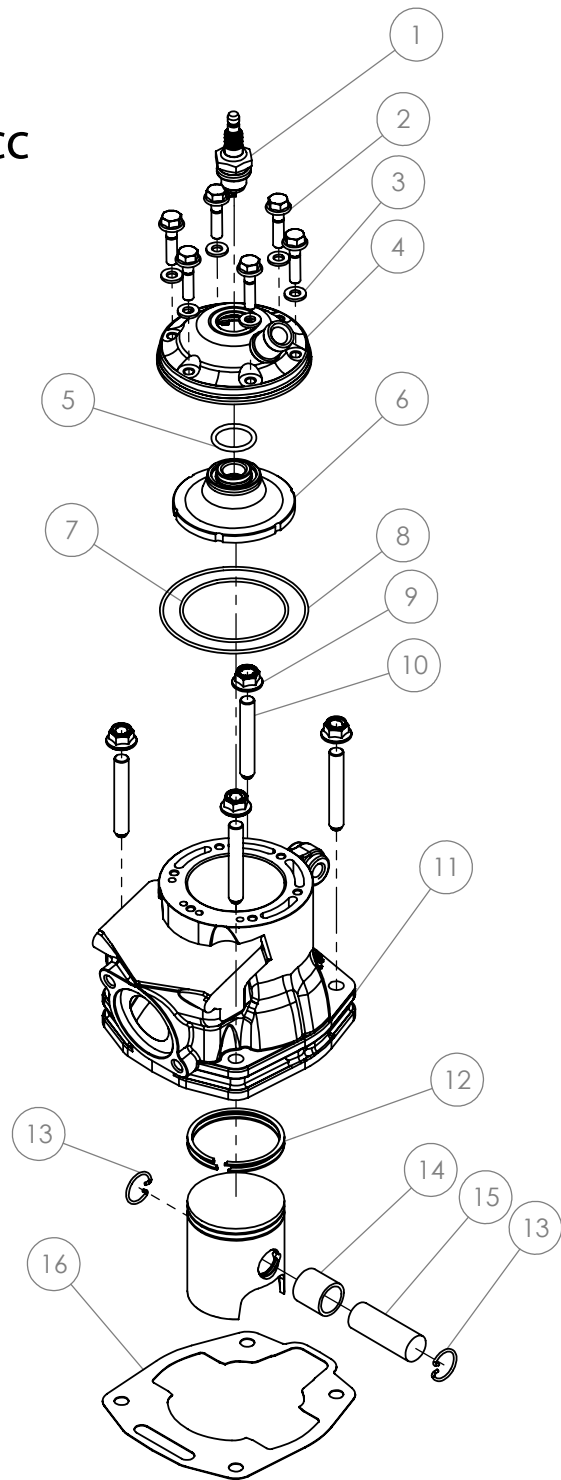

125cc

Despiece / Parts Book TRRS GOLD 2020

07 - CP - Cilindro y Pistón - Listado de piezas

Nº	Código	Descripción	Description	Cantidad
1	70205	Bujía NGK BPMRGA - (véase (06) en la lámina 09-IE-Instalación Eléctrica)	<i>Spark plug NGK BPMRGA - (see item (06) in drawing 09-IE - Electrical system)</i>	1
2	50911	Tornillo DIN 6921 M6X25 Culata	<i>Bolt, DIN 6921 M6x25 Cylinder head</i>	6
3	56105	Arandela Tornillo Culata 6x12x1.5 Copper	<i>Copper washer, cylinder head bolt 6x12x1.5</i>	6
4	07013MT101	Tapa culata 125 con sensor de temperatura	<i>Cylinder head cover 125 with T. Sensor</i>	1
5	53012	Tórica Culatín Nbr 20x2,5	<i>O-ring, Nbr 20x2.5</i>	1
6	07013MT101	Tapa culata 125 con sensor de temperatura	<i>Cylinder head inner (125)</i>	1
7	70485	Tórica Culata Interior Nbr 58x1,78	<i>O-ring, Nbr 58x1,78</i>	1
8	70486	Tórica Culata Exterior Nbr 79x1,78	<i>O-ring, Nbr 79x1,78</i>	1
9	51502	Tuerca Autoblocante M8	<i>Nut. locking type, M8</i>	4
10	07012MT100	Esparrago cilindro	<i>Stud screw</i>	4
11	70484	Cilindro 125cc	<i>Cylinder 125cc</i>	1
12	70489	Conjunto Segmentos 125	<i>Piston ring set, 125</i>	1
13	70488	Circlip Bulón	<i>Clip, piston pin</i>	2
14	52514	Rodamiento de agujas	<i>Needle bearing</i>	1
15	70847	Bulón Pistón	<i>Piston Pin</i>	1
16	07010MT100	Junta Cilindro 0,5 - 125cc	<i>Cylinder base gasket 0.5 - 125cc</i>	1
17	07011MT100	Cilindro y piston 125cc	<i>Cylinder and piston 125cc</i>	1
18A	07015MT100	Conjunto Piston 125 - A	<i>Piston 125 - A</i>	1
18B	07016MT100	Conjunto Piston 125 - B	<i>Piston 125 - B</i>	1
18C	07017MT100	Conjunto Piston 125 - C	<i>Piston 125 - C</i>	1