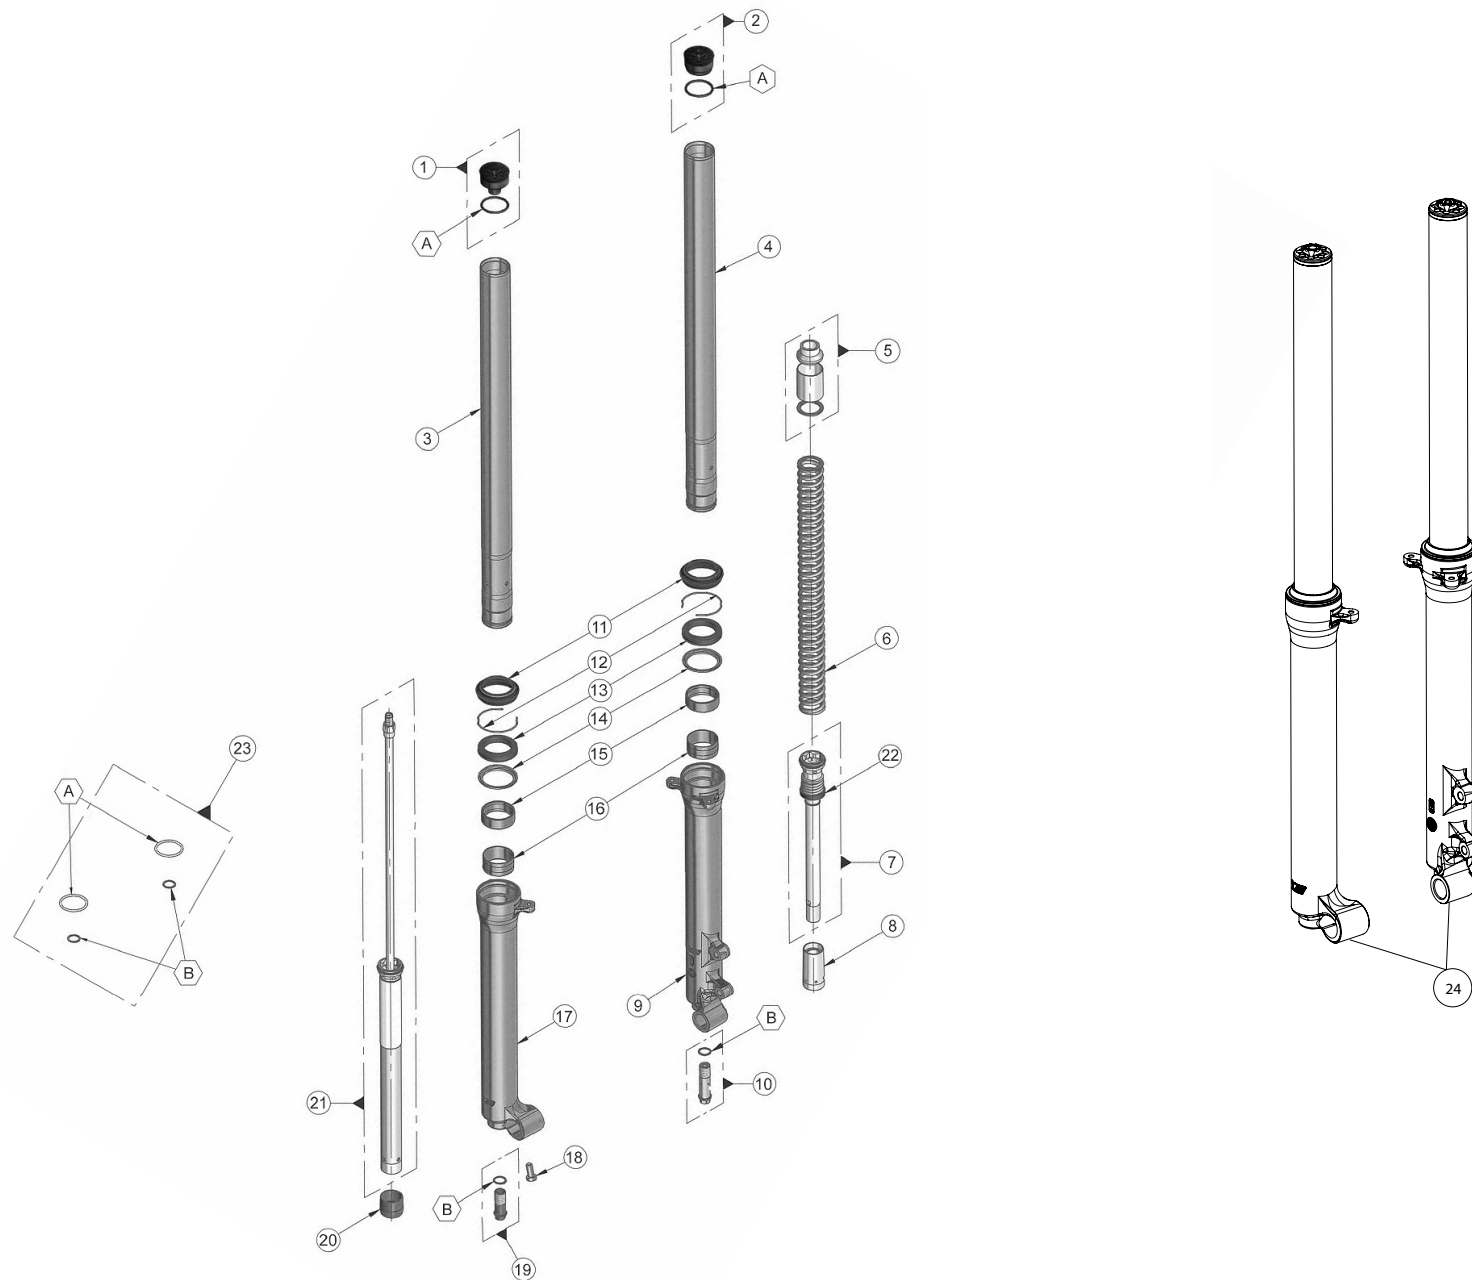

D

C

B

A

Despiece / Parts Book TRRS GOLD 2020

04b - HD - Horquilla Delantera Tech - Listado de Piezas

Nº	Código	Descripción	Description	Cantidad
1	71030	Cjto. tapon regulacion extension	Screw cap rebound set	1
2	71031	Cjto. tapon regulacion precarga muelle	Screw cap preload spring set	1
3	71032	Barra Suspension Derecha-Group Stanchion Tube Replay Right	Stanchion Tube, Right side	1
4	71045	Barra Suspension Izquierda-Group Stanchion Tube Replay Left	Stanchion Tube, Left side	1
5	71033	Cto. Distanciadores Muelle-Group Spacers Spring	Group, Spring spacers	1
6	71034	Muelle Horquilla-Fork Spring (Progr. 3)	Fork Spring	1
7	71035	Cto.Mecanico Bombeo-Group Mechanical Pumping	Group, dampening cartridge	1
8	71036	Cono Limitador Izquierdo-Cone Limit Left	Alignment cone, Left	1
9	71037	Botella Suspension Izquierda-Left Leg	Lower Leg, left	1
10	71010	Cto.Tornillo Regulacion-Needle Regulation Group	Needle and Regulation Group	1
11	71011	Guardapolvo Horquilla-Dust Seal	Dust Seal	2
12	71012	Circlip Tope Reten-Ring Stopper Oil Seal	Oil Seal retention clip	2
13	71013	Reten Horquilla-Oil Seal	Oil Seal	2
14	71014	Anillo Tope Glacier-Ring Stop Bushing Oil Seal	Bushing stop ring	2
15	71015	Glacier Barra Horquilla-Bush Du Ø39XØ43X15	Bushing Du Ø39XØ43X15	2
16	71016	Glacier Botella Horquilla-Bush Du Ø38XØ40X20	Bushing Du Ø38XØ40X20	2
17	71039	Botella Suspension Derecha-Right Leg	Lower leg, Right	1
18	71018	Tornillo Allen-Screw Tceib M8X18 Din 7984	Bolt, Allen M8X18 Din 7984	1
19	71040	Cto. Tornillo Regulacion- Group Lock Screw Hydraulic Pump	Group, Hydraulic dampener end cap	1
20	71020	Cono Limitador Derecho-Cone Limit Right	Alignment cone,	1
21	71042	Cartucho Hidraulico-Group Cartridge	Group, Cartridge	1
22	71043	Anillo Tope Muelle-Support Ring For Spring Limit	Guide Ring, Limit spring	1
23	71044	Kit Toricas-Group Rings Seal	O-ring kit	1
24	04020TR100	Cjto. horquilla delantera dorada	Front suspension gold-plated, set	1