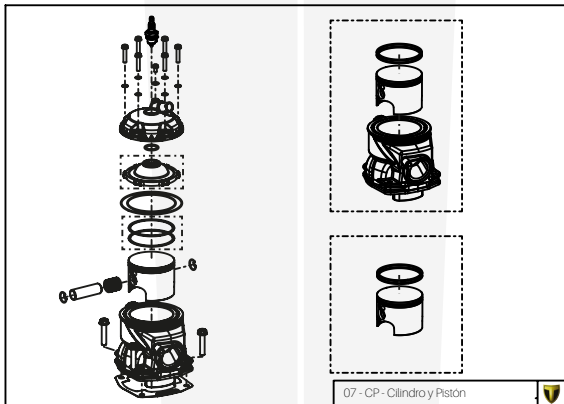

04 - CM - Cigüenal

07 - CP - Cilindro y Pistón