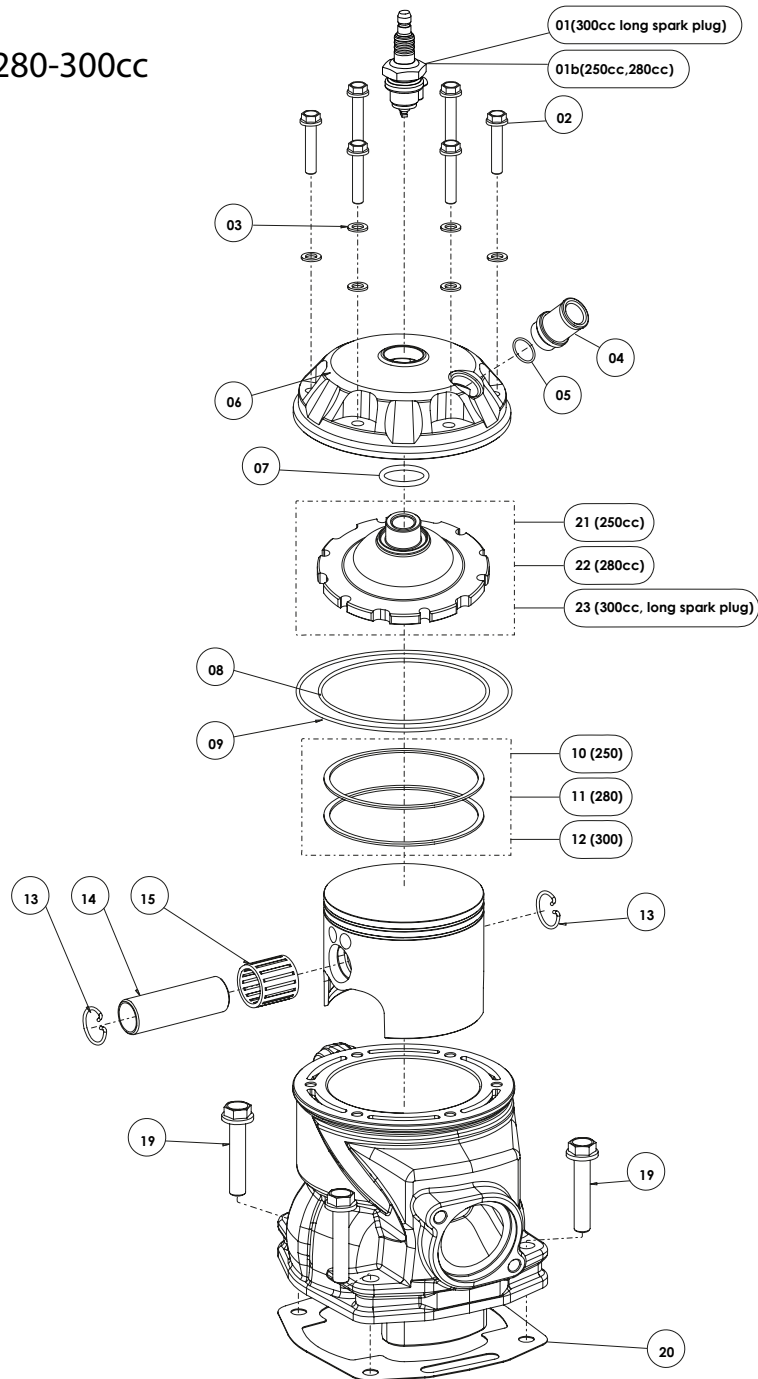

250-280-300cc

D

C

B

A

- 24 (250)
- 25 (280)
- 26 (300)