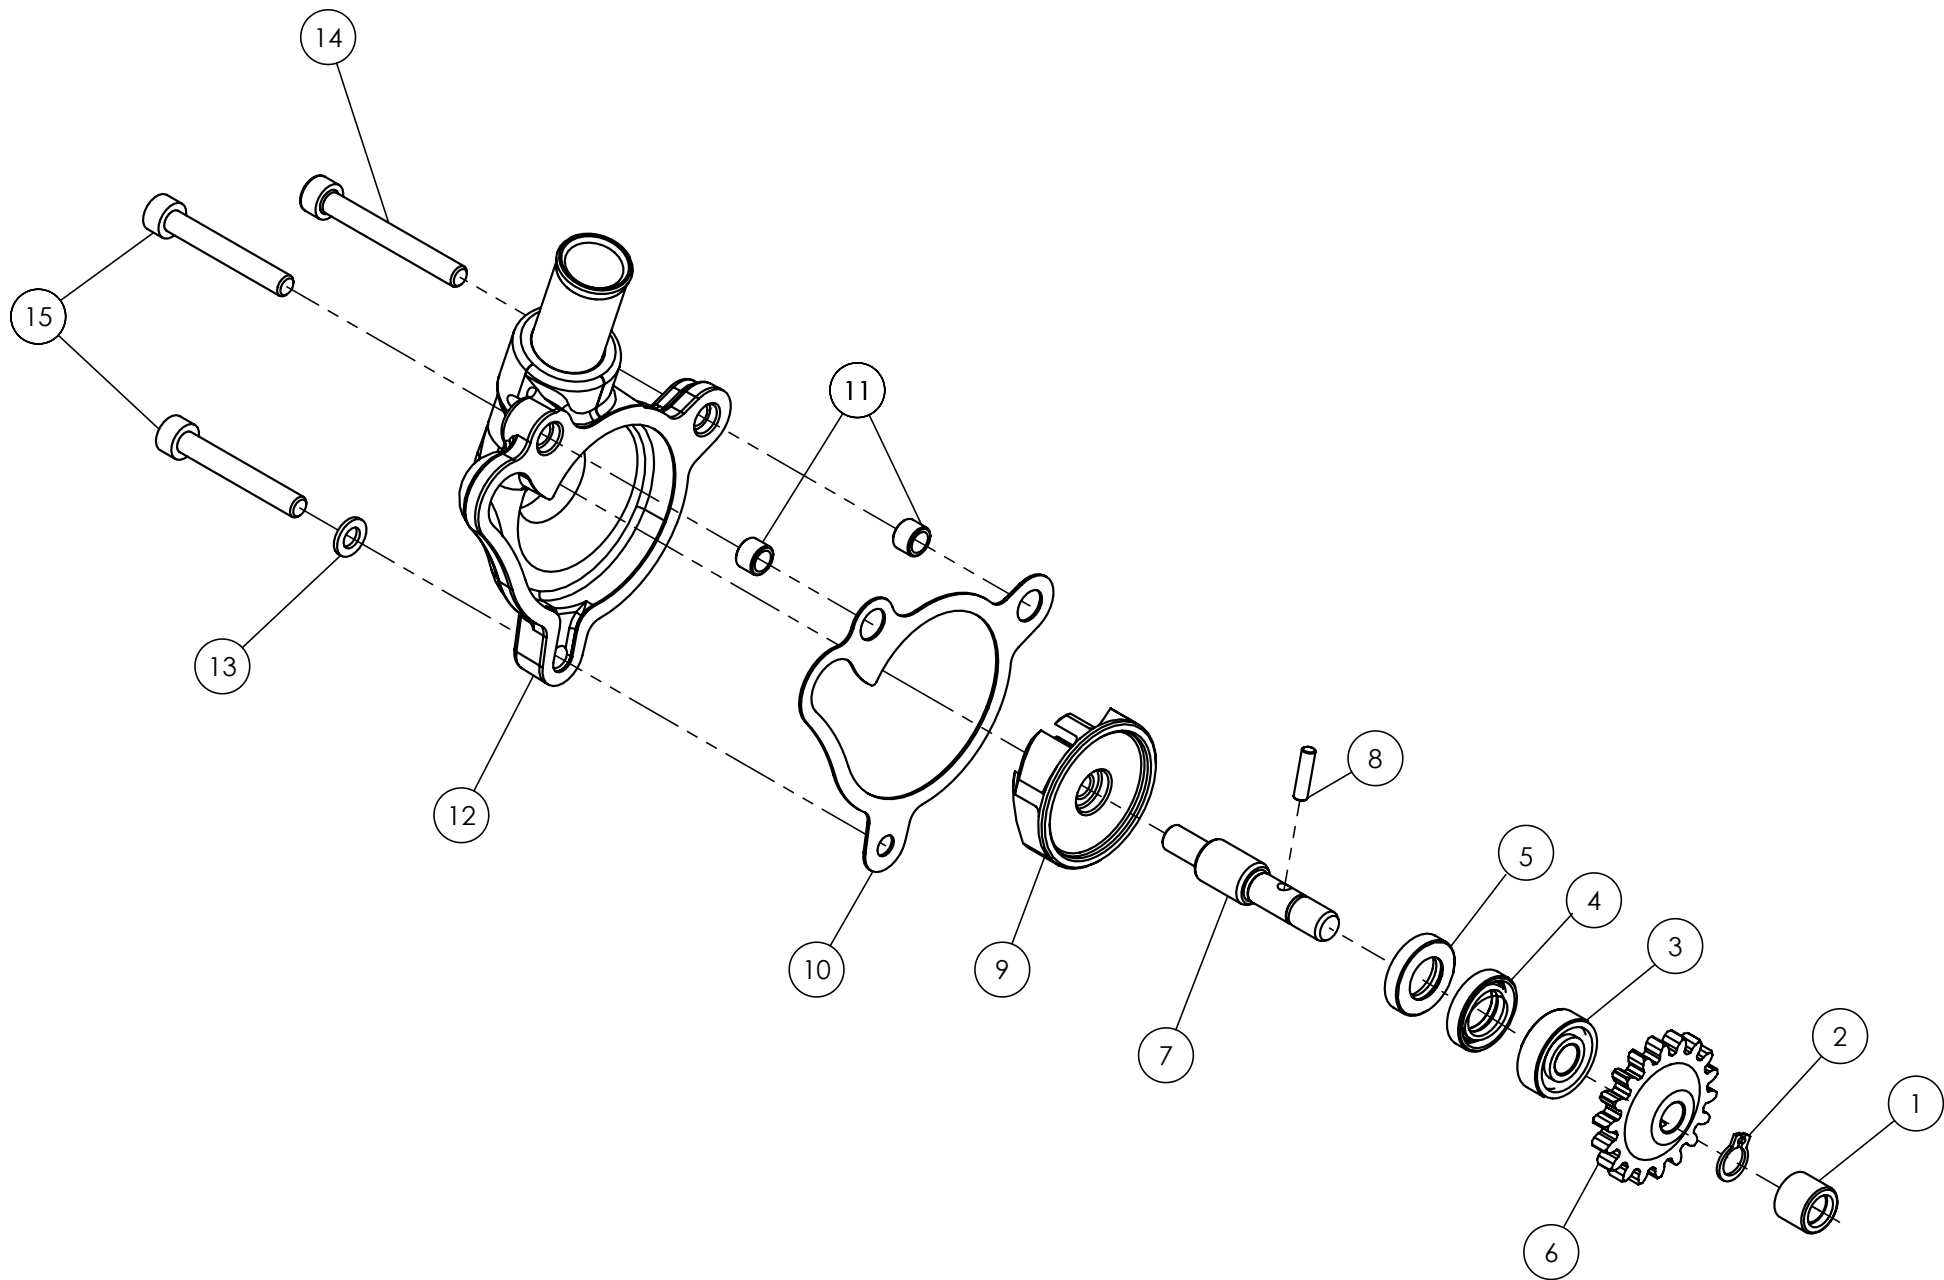

5

4

3

2

1

D

C

B

A

Despiece / Parts Book TRRS GOLD 2020

02 - BA - Bomba Agua - Listado de piezas

Nº	Código	Descripción	Description	Cantidad
1	52504	Rodamiento Agujas HK0709	Needle bearing HK0709	1
2	55003	Circlip 7x0,8 Din-471	Circlip 7x0,8 Din-471	1
3	52102	Rodamiento Bomba 19x7x6 607	Bearing, water-pump 19x7x6 607	1
4	54009	Retén Bomba Agua 10x18x4 NBR	Seal, water-pump 10x18x4 NBR	1
5	54004	Retén Bomba Agua 10x18x4 Viton	Seal, water-pump 10x18x4 Viton	1
6	02001MT100	Piñón Bomba Agua	Gear, water-pump	1
7	02002MT100	Eje Bomba agua	Shaft, water pump	1
8	61002	Aguja Eje Piñon Bomba Ø3x12	Needle, pump shaft gear Ø3X12	1
9	02003MT100	Turbina Bomba Agua	Turbine, water-pump	1
10	02008MT100	Junta Bomba Agua	Gasket, water-pump	1
11	57005	Casquillo Centrador Ø5x7x5	Pivot Cap, Ø5x7x5	2
12	02009MT100	Cjto. Tapa bomba Agua	Water-pump cover set	1
13	02006MT100	Casquillo Manguito Agua	Bushing, water rubber hose	1
14	56103	Arandela Cooper Tapa Bomba 5x9x1	Copper washer, water-pump cover 5x9x1	1
15	50115	Tornillo Allen DIN 912 M5x40	Bolt, Allen DIN 912 M5x40	1
16	50116	Tornillo Allen DIN 912 M5x35	Bolt, Allen DIN 912 M5x35	2