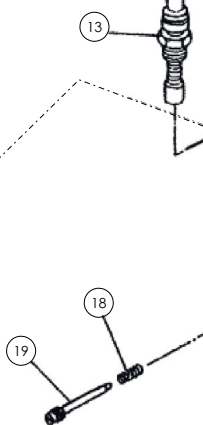

D

C

B

A

Despiece TRRS GOLD 2021
14 - CC - Caja de Láminas y Carburador - Expl.
TRRS Motorcycles

Despiece / Parts Book TRRS GOLD 2021

14 - CC - Caja de Láminas y Carburador - Listado de piezas

Nº	Código	Descripción	Description	Cantidad
1	-	-	Screw, top cover	-
2	-	-	Cable Adjuster	-
3	-	-	Nut, Cable Adjuster	-
4	-	-	Top Cover	-
5	-	-	Gasket, Top	-
6	-	-	Spring, Throttle Valve	-
7	-	-	Collar, Throttle Spring	-
8	-	-	Clip, Jet Needle	-
9	72010	Aguja JH 4º punto	Jet Needle JH 4º step	1
10	-	-	Throttle Valve	-
11	58010	Clip Tubo	Fuel hose clip	2
12	62002	Tubo Gasolina	Fuel hose	1
13	-	-	Starter Valve (pull knob) Complete	-
14	-	-	Idle Adjuster	-
15	-	-	Washer, Idle Adjuster	-
16	-	-	Spring, Idle Adjuster	-
17	-	-	Float Pin	-
18	-	-	Spring, Air Adjuster	-
19	-	-	Air Adjust Screw	-
20	-	-	Needle Jet	-
21a	72006	Chiclé bajas 48 (250-280-300cc)	Slow Jet 48 (250-280-300cc)	1
21b	72008	Chiclé bajas 52 (125cc)	Slow Jet 52 (125cc)	1
22	58011	Abrazadera Norma30/45	Clamp, Norma 30/45	1
23	-	-	Needle Jet Holder SDGAA	-
24	-	-	Float Valve Complete	-
25a	72003	Chiclé principal 125 (250-280-300cc)	Main Jet 125(250-280-300cc)	1
25b	72004	Chiclé principal 128 (125cc)	Main Jet 128 (125cc)	1