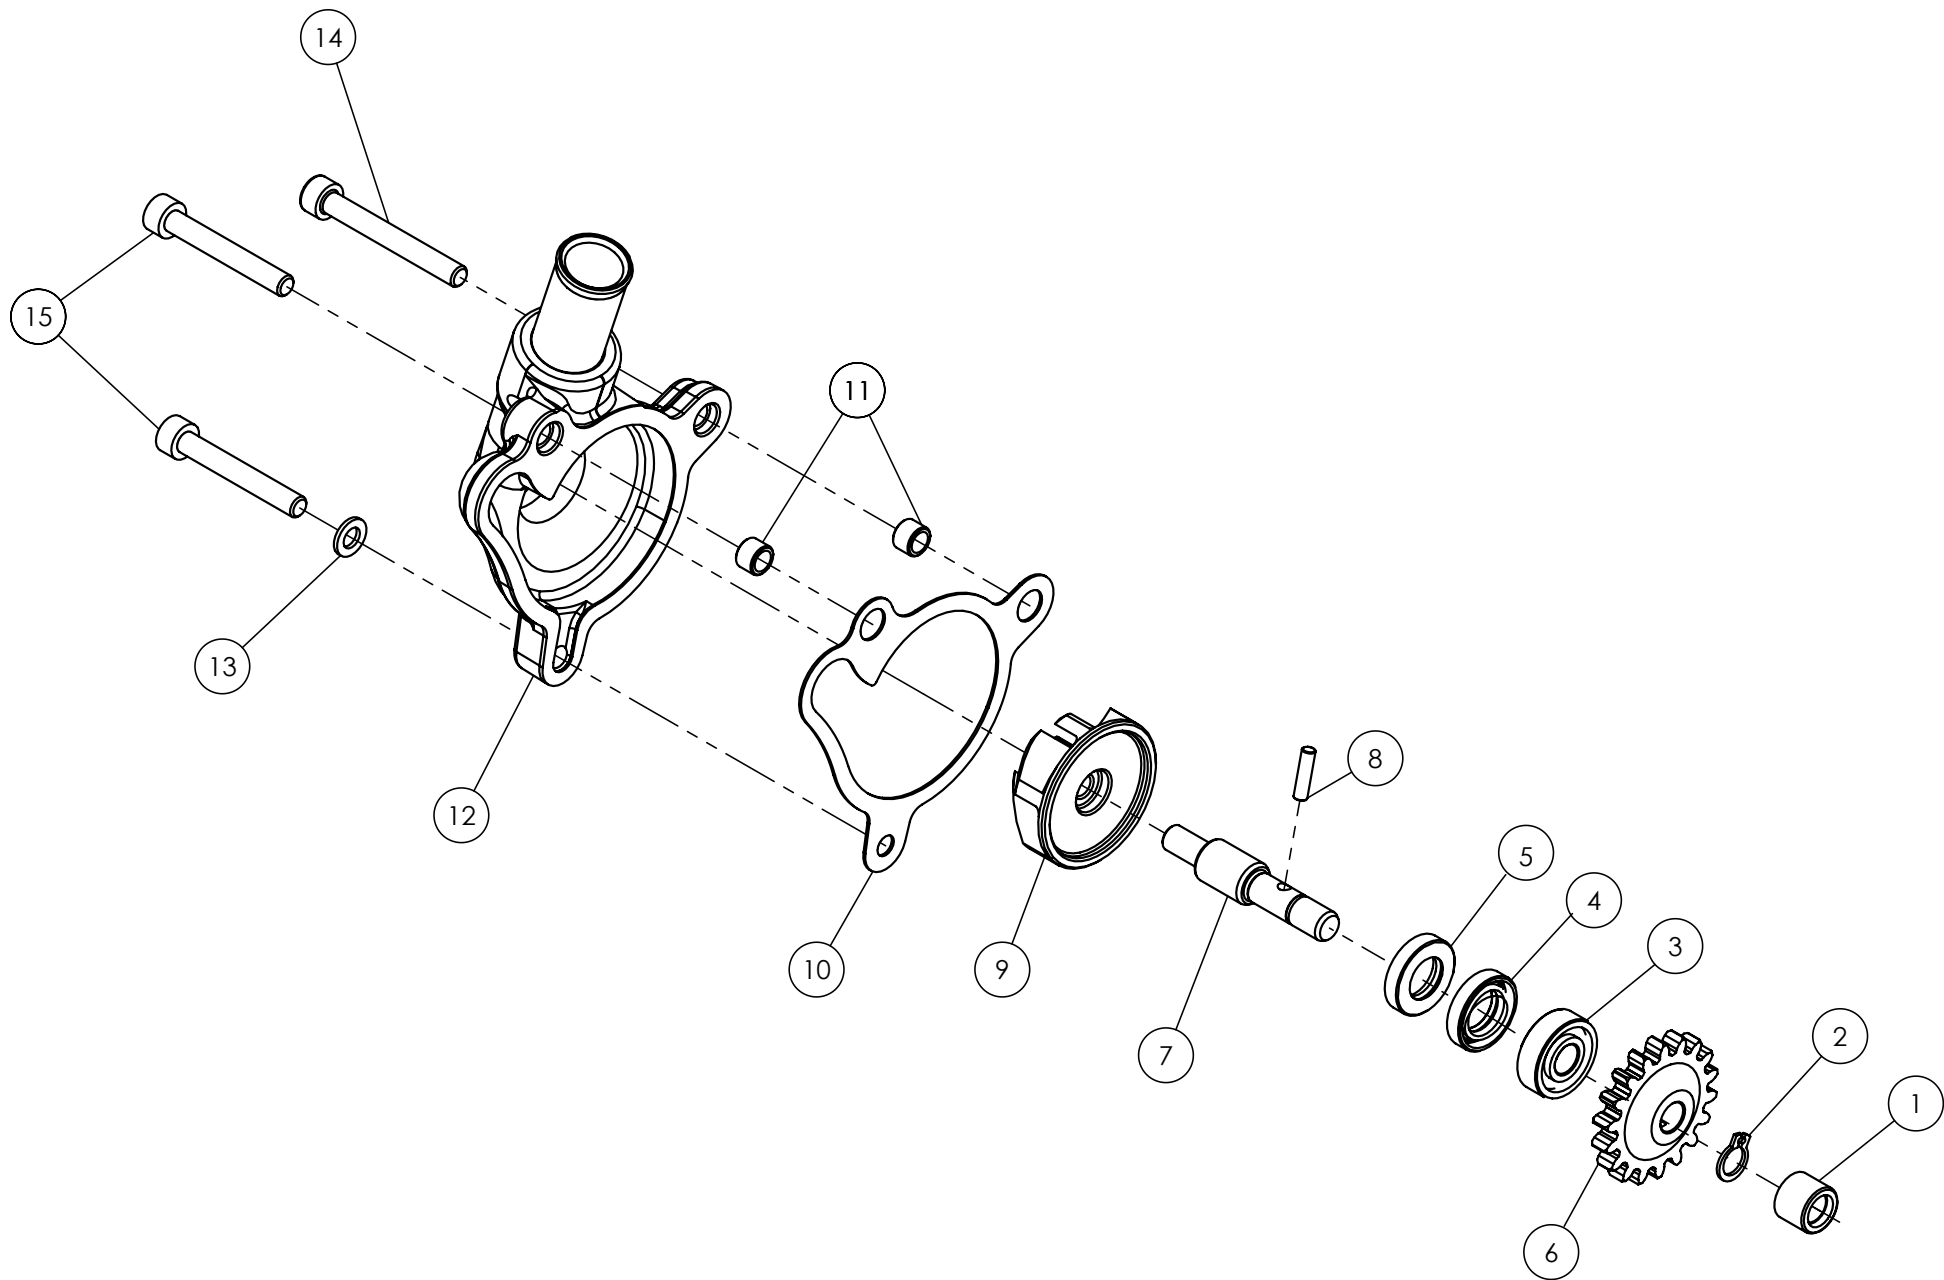

A

Despiece / Parts Book TRRS GOLD 2021

02 - BA - Bomba Agua - Listado de piezas

Nº	Código	Descripción	Description	Cantidad
1	52504	Rodamiento Agujas HK0709	Needle bearing HK0709	1
2	55003	Circlip 7x0,8 Din-471	Circlip 7x0,8 Din-471	1
3	52102	Rodamiento Bomba 19x7x6 607	Bearing, water-pump 19x7x6 607	1
4	54009	Retén Bomba Agua 10x18x4 NBR	Seal, water-pump 10x18x4 NBR	1
5	54004	Retén Bomba Agua 10x18x4 Viton	Seal, water-pump 10x18x4 Viton	1
6	02001MT100	Piñón Bomba Agua	Gear, water-pump	1
7	02002MT100	Eje Bomba agua	Shaft, water pump	1
8	61002	Aguja Eje Piñon Bomba Ø3x12	Needle, pump shaft gear Ø3X12	1
9	02003MT100	Turbina Bomba Agua	Turbine, water-pump	1
10	02008MT100	Junta Bomba Agua	Gasket, water-pump	1
11	57005	Casquillo Centrador Ø5x7x5	Pivot Cap, Ø5x7x5	2
12	02009MT100	Cjto. Tapa bomba Agua	Water-pump cover set	1
13	02006MT100	Casquillo Manguito Agua	Bushing, water rubber hose	1
14	56103	Arandela Cooper Tapa Bomba 5x9x1	Copper washer, water-pump cover 5x9x1	1
15	50115	Tornillo Allen DIN 912 M5x40	Bolt, Allen DIN 912 M5x40	1
16	50116	Tornillo Allen DIN 912 M5x35	Bolt, Allen DIN 912 M5x35	2