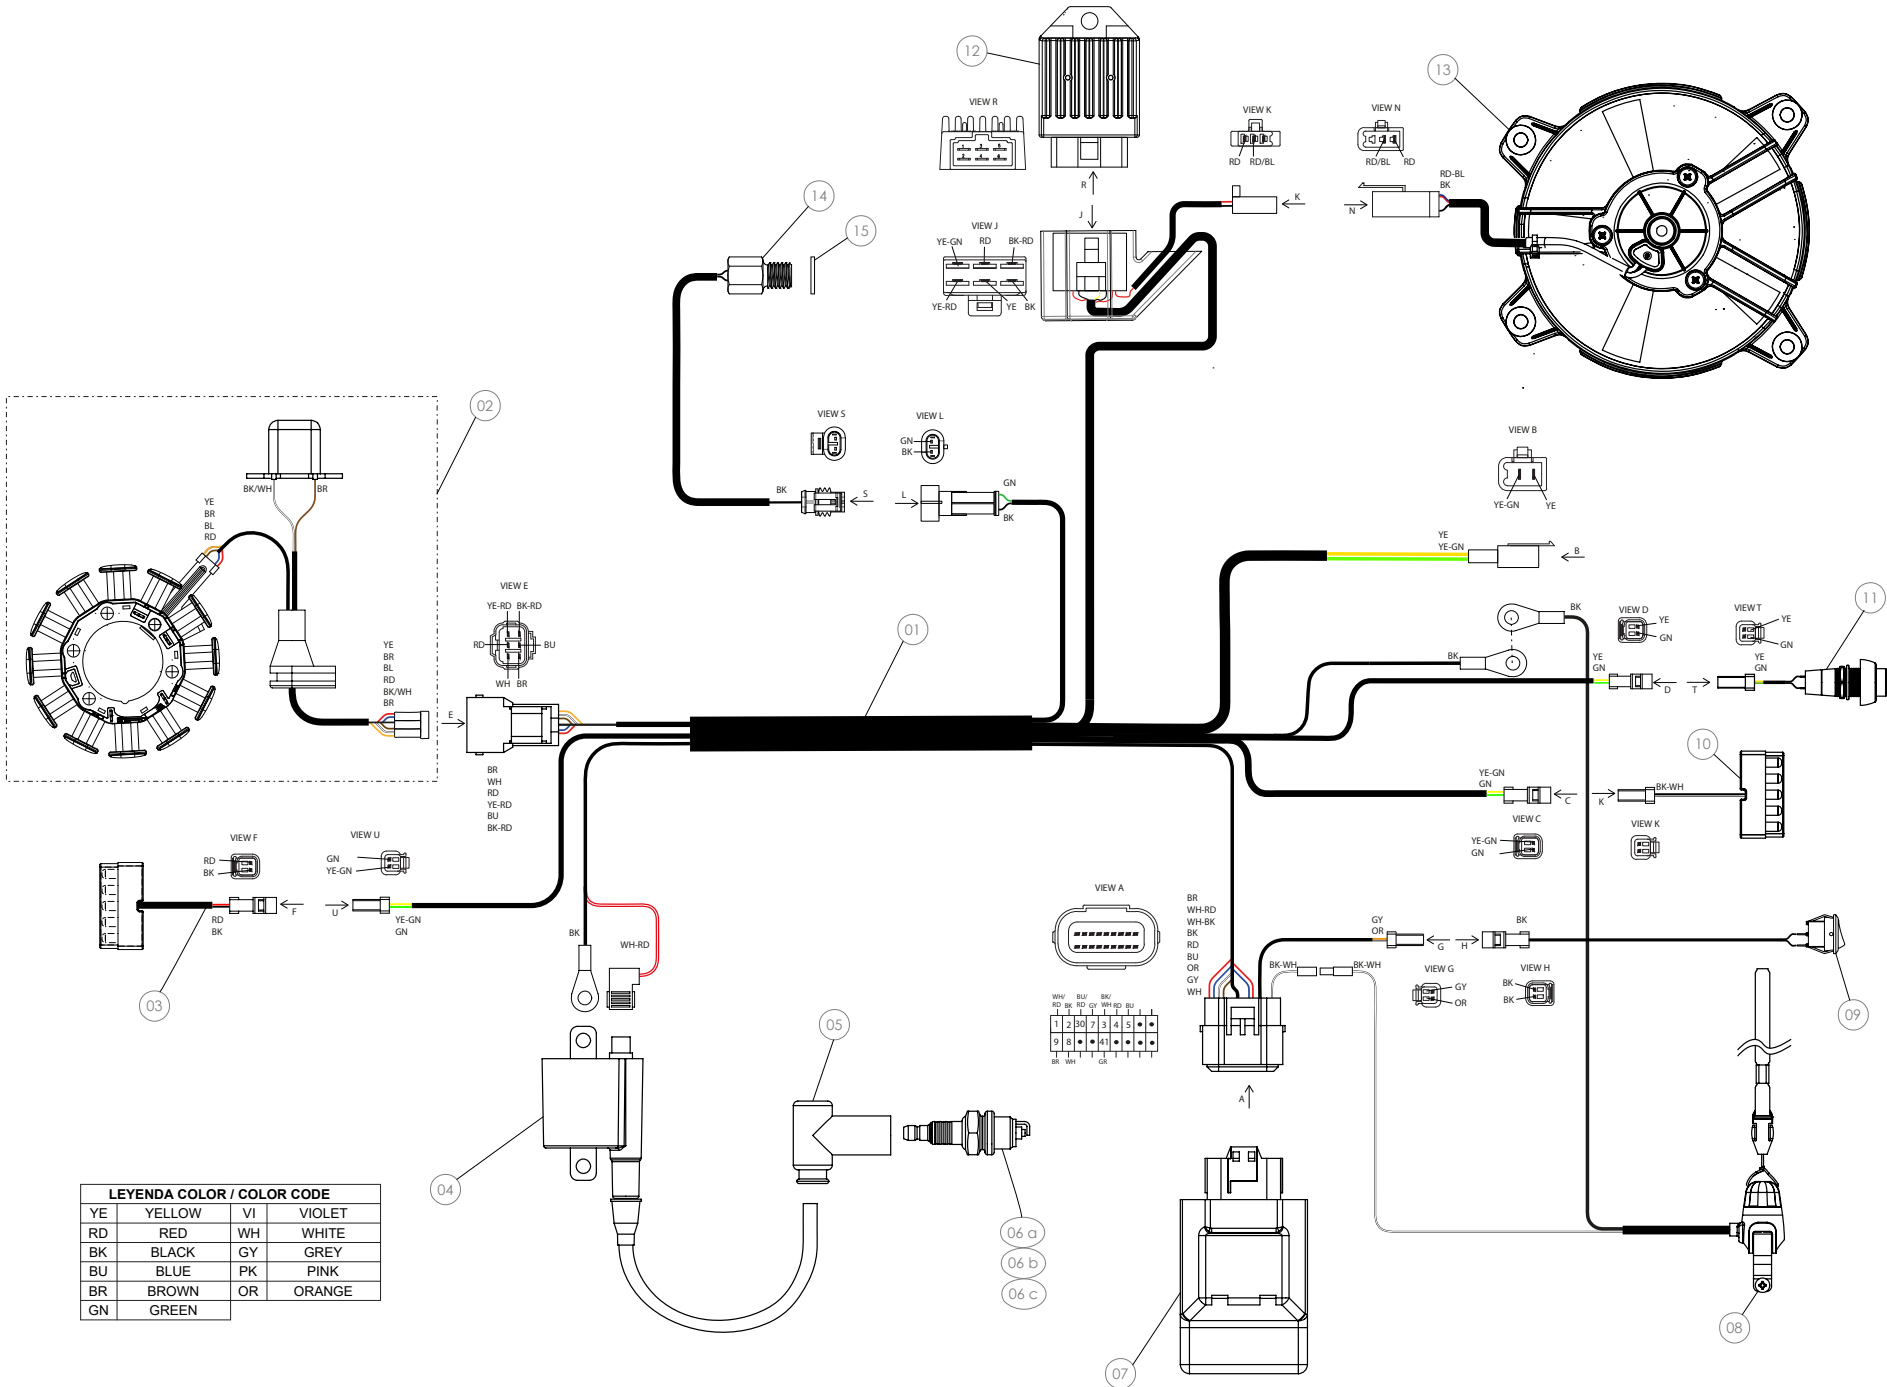

LEYENDA COLOR / COLOR CODE

YE	YELLOW	VI	VIOLET
RD	RED	WH	WHITE
BK	BLACK	GY	GREY
BU	BLUE	PK	PINK
BR	BROWN	OR	ORANGE
GN	GREEN