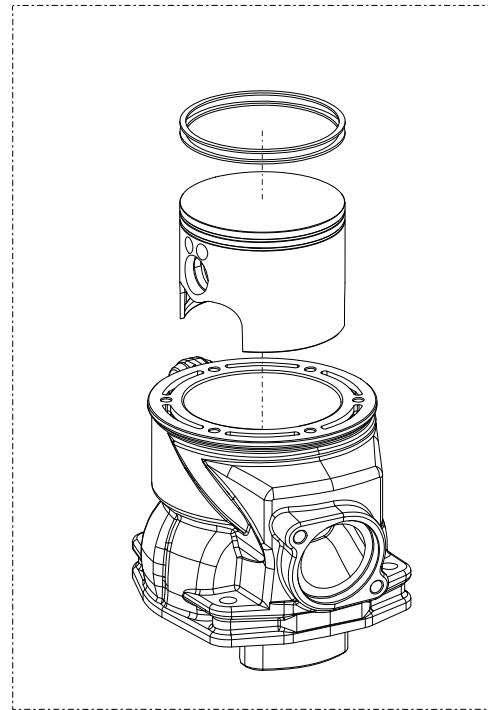

250-280-300cc

D

C

B

A

Despiece TRRS GOLD 2021
07 - CP - Cilindro y Pistón - Explosionado
TRRS Motorcycles

Despiece / Parts Book TRRS GOLD 2021

07 - CP - Cilindro y Pistón - Listado de piezas

Nº	Código	Descripción	Description	Cantidad
1a	70232	Bujia NGK BPR5EIX Iridium IX (300cc)	Spark plug NGK BPR5EIX Iridium IX (300cc)	1
1b	70205	Bujía NGK BPMRGA (250cc, 280cc)	Spark plug NGK BPMRGA(250cc, 280cc)	1
2	50911	Tornillo DIN 6921 M6X25 Culata	Bolt, DIN 6921 M6x25 Cylinder head	6
3	56105	Arandela Tornillo Culata 6x12x1.5 Copper	Copper washer, cylinder head bolt 6x12x1.5	6
4	07021MT100	Racor tubo agua	Water hose racor	1
5	53007	Torica 12x1 NBR	O'ring, 12x1 NBR	1
6	07018MT102	Tapa culata mecanizada con sensor temperatura (Anodizado rojo)	Cylinder head cover machined with T. Sensor (Red anodized)	1
7	53012	Tórica Culatín Vitón 20x2,5	O-ring, Viton 20x2.5	1
8	53013	Tórica Culata Interior Vitón 81,2x1,78	O-ring, Viton 81,2x1.78	1
9	53014	Tórica Culata Exterior Vitón 101,6x1,78	O-ring, Viton 101,6x1.78	1
10	70460	Juego Segmentos 250	Piston ring set, 250	1
11	70461	Juego Segmentos 280	Piston ring set, 280	1
12	70462	Juego Segmentos 300	Piston ring set, 300	1
13	55005	Circlip Bulón	Clip, piston pin	2
14	70463	Bulón Piston	Piston pin	1
15	52508	Cojinete de agujas superior biela	Top rod cage bearing	1
16A	70465	Conjunto Pistón A (250)	Piston, size A complete (250)	1
16B	70466	Conjunto Pistón B (250)	Piston, size B complete (250)	1
16C	70467	Conjunto Pistón C (250)	Piston, size C complete (250)	1
17A	70477	Conjunto Pistón A (280)	Piston, size A complete (280)	1
17B	70478	Conjunto Pistón B (280)	Piston, size B complete (280)	1
17C	70479	Conjunto Pistón C (280)	Piston, size C complete (280)	1
18A	70480	Conjunto Pistón A (300)	Piston, size A complete (300)	1
18B	70481	Conjunto Pistón B (300)	Piston, size B complete (300)	1
18C	70482	Conjunto Pistón C (300)	Piston, size C complete (300)	1
19	50901	Tornillo DIN 6921 M8X1,25X40	Bolt, DIN 6921 M8x1.25x40	4
20	07002MT100	Junta Cilindro 0,5	Cylinder base gasket 0.5	1