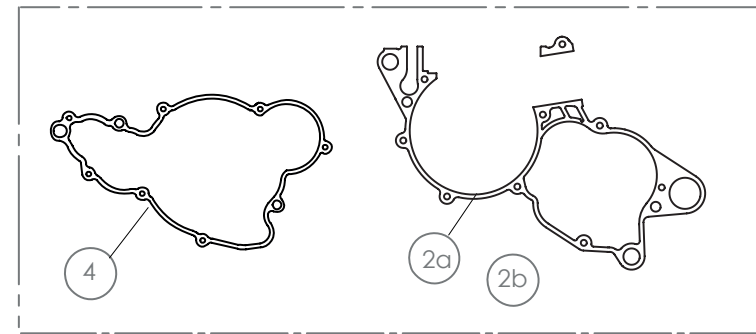

Kit Juntas Cárters