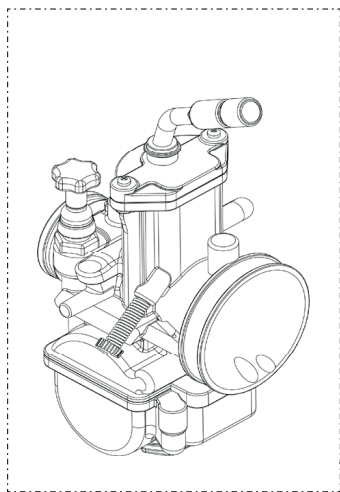

D

C

B

A

Despiece TRRS GOLD 2021
14 - CC - Caja de Láminas y Carburador - Expl.
TRRS Motorcycles

Despiece / Parts Book TRRS GOLD 2021

14 - CC - Caja de Láminas y Carburador - Listado de piezas

Nº	Código	Descripción	Description	Cantidad
1	-	-	Screw, top cover	-
2	-	-	Cable Adjuster	-
3	-	-	Nut, Cable Adjuster	-
4	-	-	Top Cover	-
5	-	-	Gasket, Top	-
6	-	-	Spring, Throttle Valve	-
7	-	-	Collar, Throttle Spring	-
8	-	-	Clip, Jet Needle	-
9	72010	Aguja JH 4º punto	Jet Needle JH 4º step	1
10	-	-	Throttle Valve	-
11	58010	Clip Tubo	Fuel hose clip	2
12	62002	Tubo Gasolina	Fuel hose	1
13	-	-	Starter Valve (pull knob) Complete	-
14	-	-	Idle Adjuster	-
15	-	-	Washer, Idle Adjuster	-
16	-	-	Spring, Idle Adjuster	-
17	-	-	Float Pin	-
18	-	-	Spring, Air Adjuster	-
19	-	-	Air Adjust Screw	-
20	-	-	Needle Jet	-
21a	72006	Chiclé bajas 48 (250-280-300cc)	Slow Jet 48 (250-280-300cc)	1
21b	72008	Chiclé bajas 52 (125cc)	Slow Jet 52 (125cc)	1
22	58011	Abrazadera Norma30/45	Clamp, Norma 30/45	1
23	-	-	Needle Jet Holder SDGAA	-
24	-	-	Float Valve Complete	-
25a	72003	Chiclé principal 125 (250-280-300cc)	Main Jet 125(250-280-300cc)	1
25b	72004	Chiclé principal 128 (125cc)	Main Jet 128 (125cc)	1