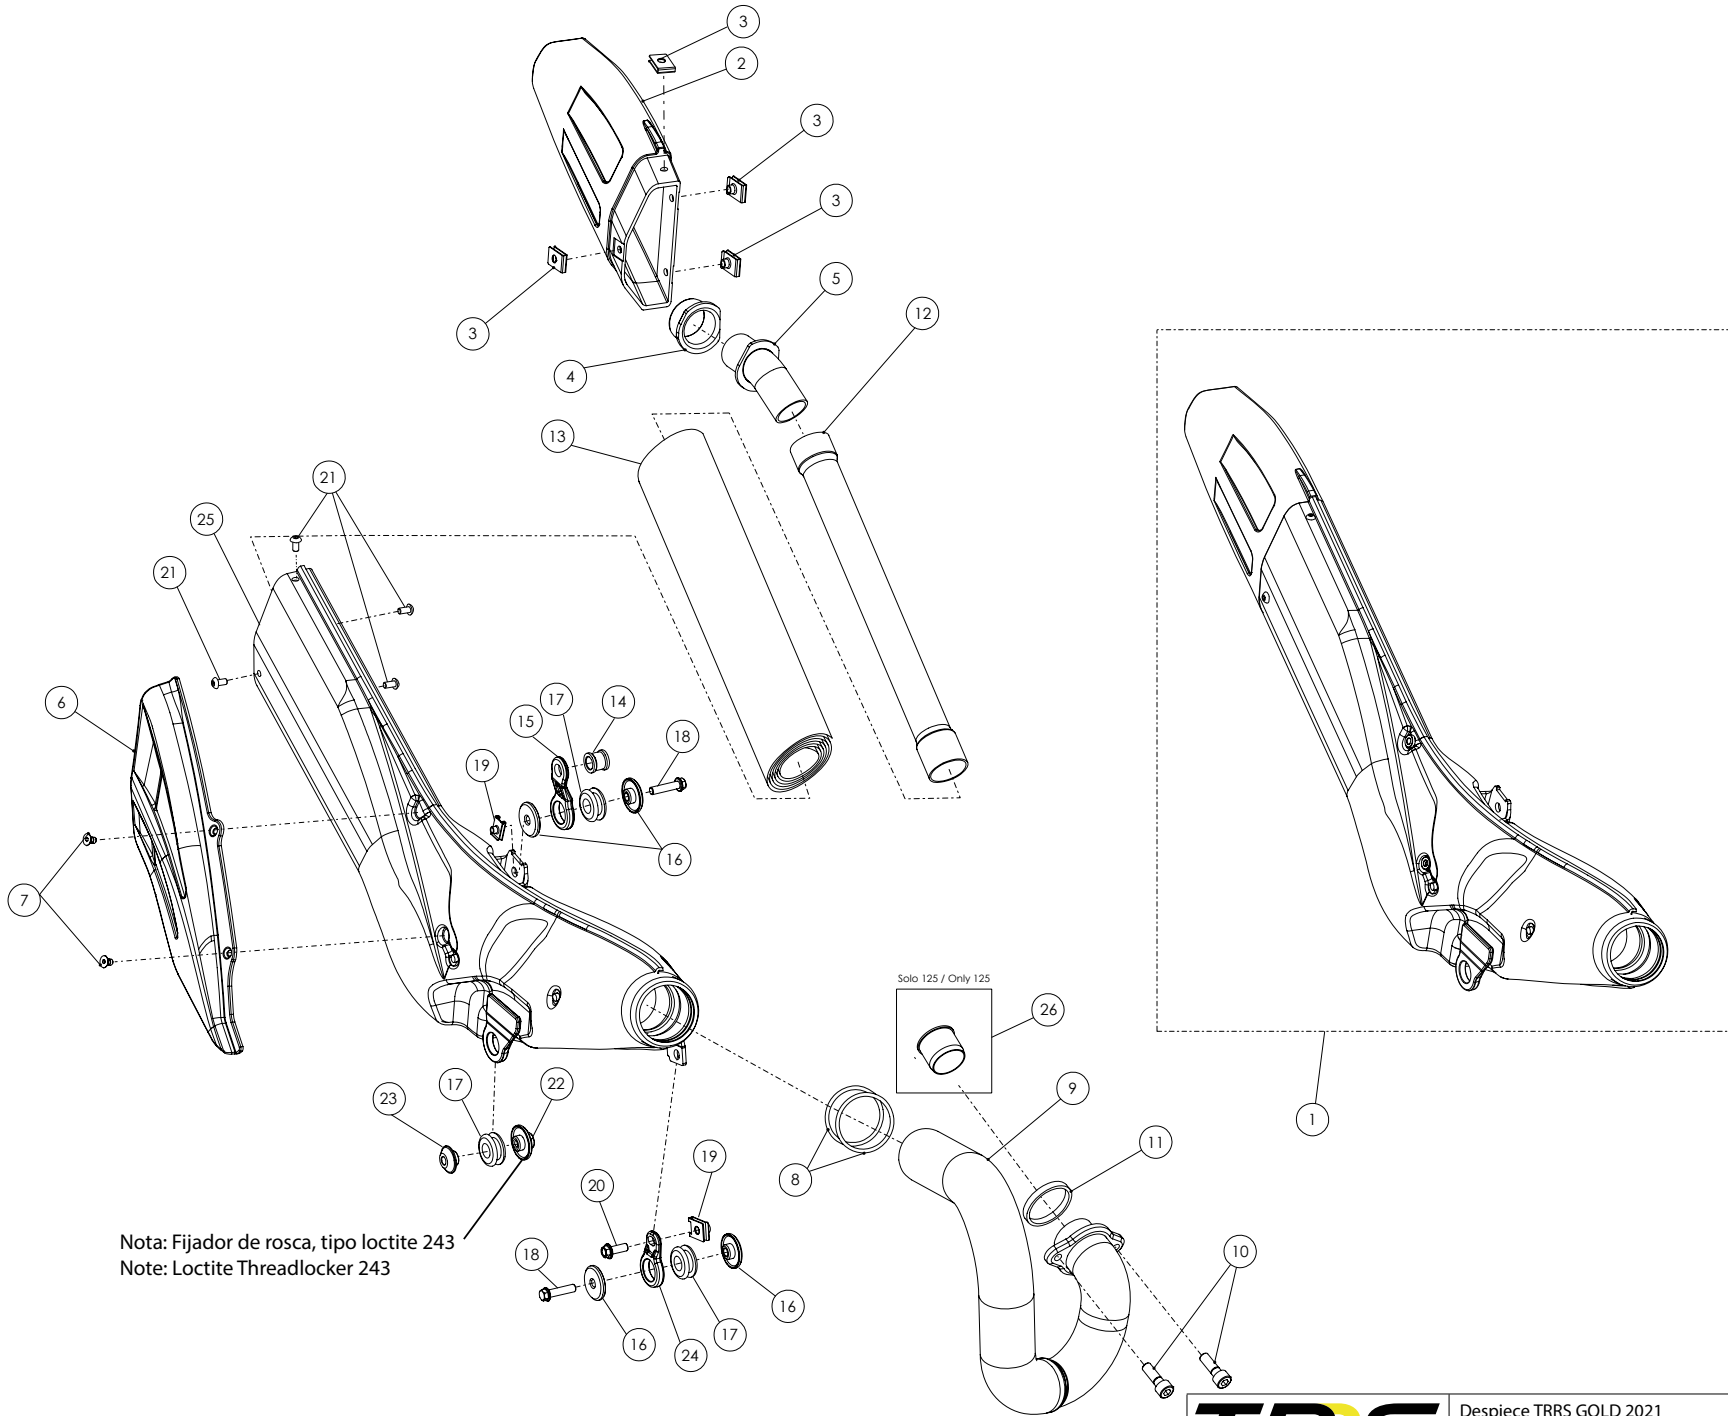

D

C

B

A

Despiece TRRS GOLD 2021
 10 - CE - Conjunto Escape - Explosionado
 TRRS Motorcycles

Despiece / Parts Book TRRS GOLD 2021

10 - CE - Conjunto Escape - Listado de Piezas

Nº	Código	Descripción	Description	Cantidad
1	10018TR100	Cjto. Escape	Exhaust set	1
2	10002TR100	Salida Plástico Silenciador	End-cap, silencer (plastic)	1
3	51302	Tuerca Rápida Universal M5	Speed nut, universal M5	4
4	10003TR100	Goma Cierre Silencioso	Rubber grommet, silencer end-cap	1
5	70601	Tubo Salida Silencioso	Silencer exit tube	1
6	10004TR101	Protector escape carbono	Protector exhaust carbon	1
7	50304	Tornillo 7991 M5x10	Bolt, 7991 M5x10	2
8	53004	Tórica 44x3	O-ring, 44x3	2
9	10005TR100	Curva Escape Titanio	Exhaust pipe, titanium	1
10	50807	Tornillo DIN 912 M8x20	Bolt, DIN 912 M8x20	2
11	10006TR100	Junta Metálica Curva Escape	Metal gasket, exhaust pipe	1
12	70602	Tubo Interno Silencioso	Silencer internal tube	1
13	70603	Fibra Silencioso	Silencer fiber packing	1
14	10007TR100	Casquillo Soporte Escape Superior	Bushing, exhaust support, upper	1
15	10016TR100	Soporte superior escape	Upper exhaust support	1
16	10022TR100	Casquillo soporte escape	Buhsing exhaust support	4
17	10019TR100	Goma soporte	Damper rubber	3
18	50914	Tornillo hexagonal con valona M6x30	Bolt hexagonal flange M6x30	2
19	51301	Tuerca Rápida Universal M6	Speed-nut, Universal M6	4
20	50903	Tornillo DIN 6921 M6x16 - Bobina	Bolt, DIN 6921 M6x16, Coil mount	1
21	50206	Tornillo DIN 7380 M5x10	Bolt, DIN 7380 M5x10	4
22	10020TR100	Tuerca soporte inferior escape	Nut lower exhaust support	1
23	10021TR100	Casquillo soporte inferior escape	Bushing lower exhasut support	1
24	10015TR100	Soporte delantero escape	Front exhaust support	1
25	10017TR100	Silencioso	Silencer	1
26	10013TR100	Casquillo Colector Escape 125	Exhaust Colector 125	1