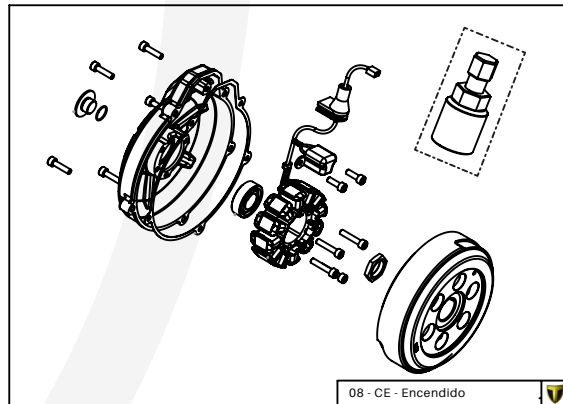

05 - CE - Embrague

08 - CE - Encendido

B