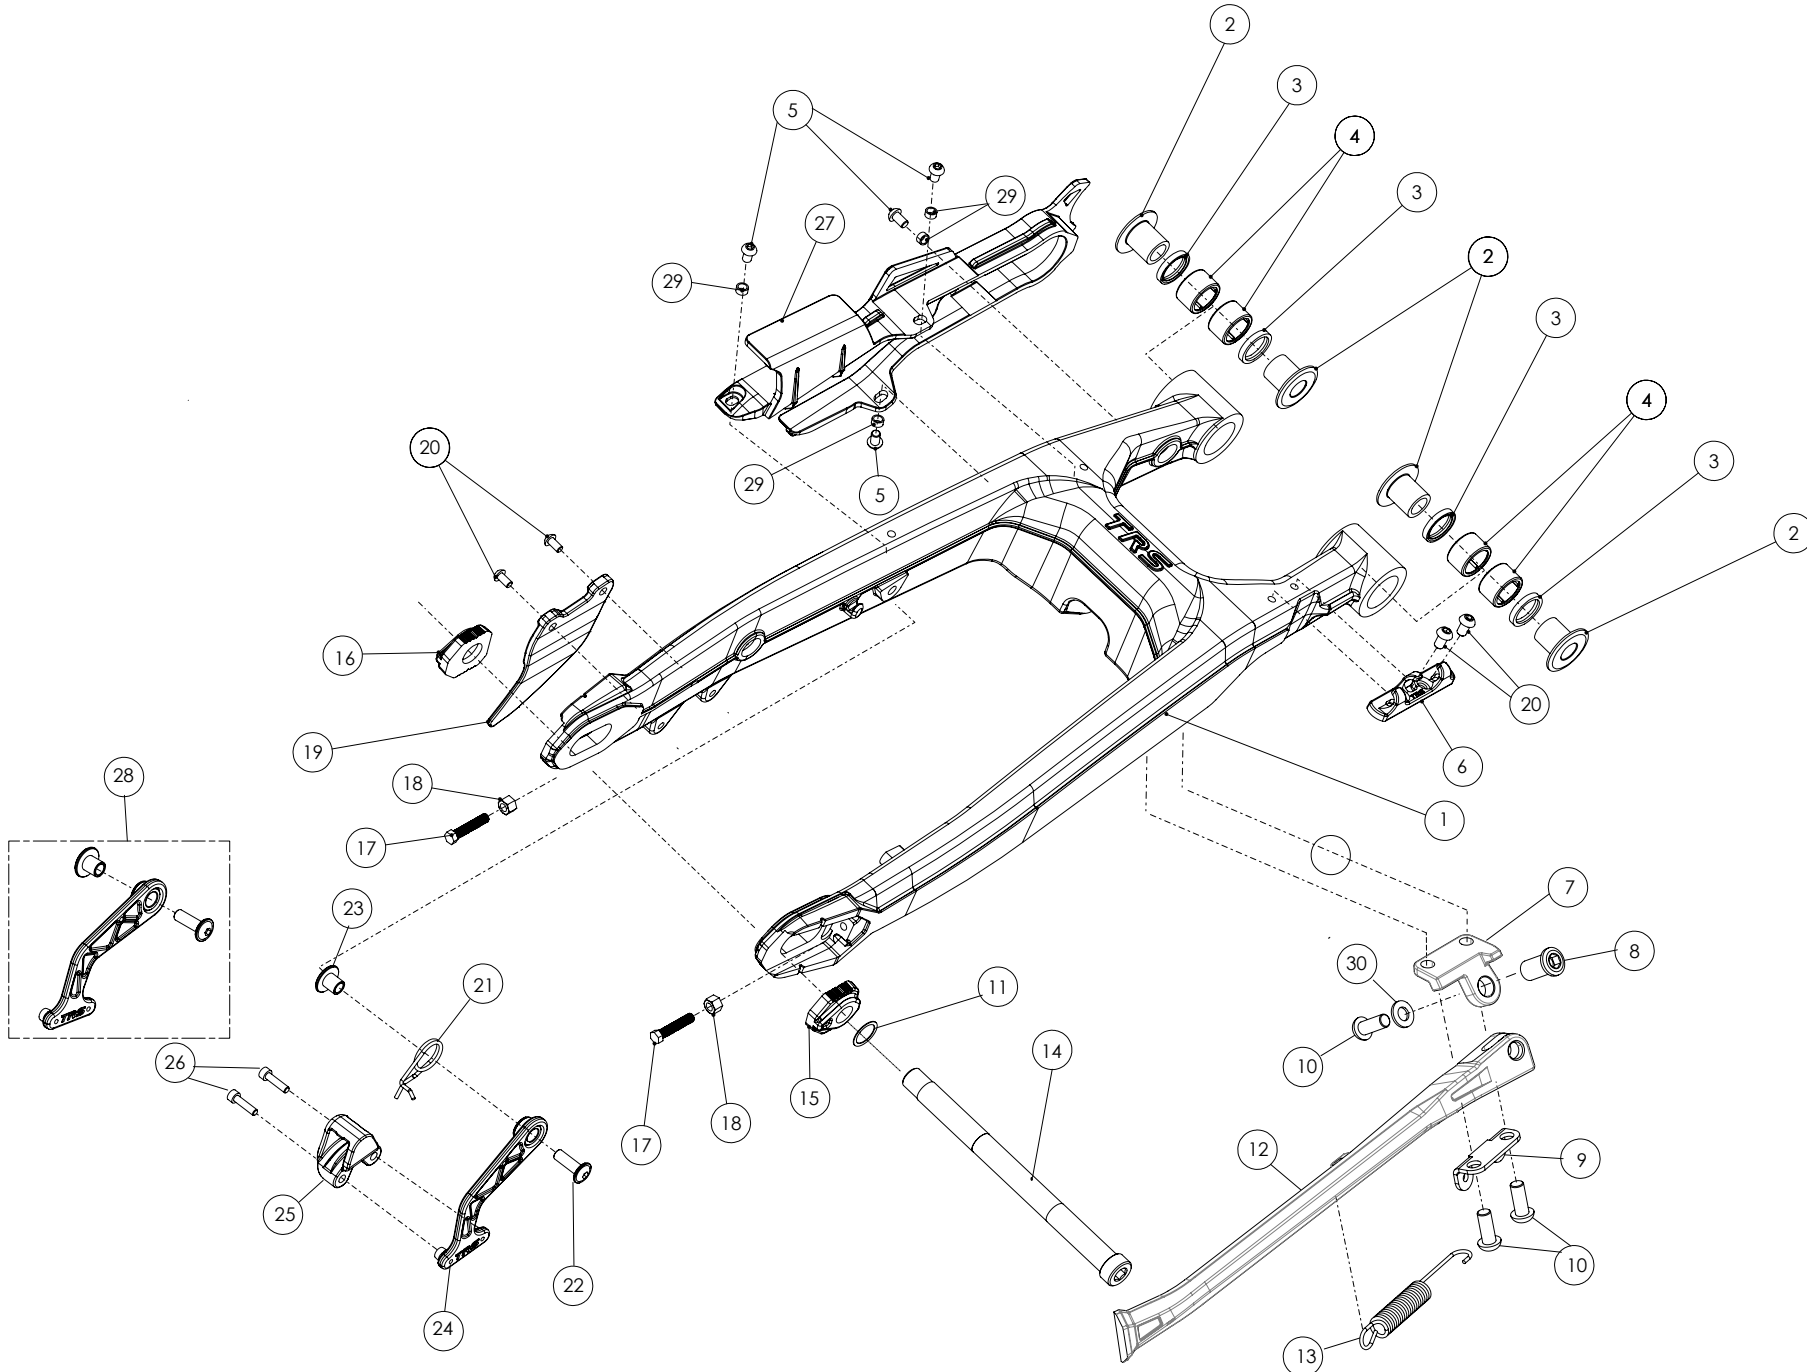

D

C

B

A

Despiece TRRS GOLD 2021
03 - BA - Basculante - Explosionado
TRRS Motorcycles

Despiece / Parts Book TRRS GOLD 2021

03 - BA - Basculante - Listado de Piezas

Nº	Código	Descripción	Description	Cantidad
1	03001TR103	Basculante (Rojo)	Swing-arm (Red)	1
2	03002TR100	Casquillo Eje Basculante	Bushing, swing-arm shaft	4
3	54001	Retén Basculante 20x26x4	Seal, swing-arm 20x26x4	4
4	52501	Rodamiento Basculante NH-2016	Bearing, swing-arm NH 2016	4
5	50203	Tornillo DIN 7380-fl M6x10 - Guía Cadena	Bolt, DIN 7380-fl M6x10 - Chain guide	4
6	03017TR100	Guía Latiguillo Freno Trasero	Guide, brake hose	1
7	03003TR100	Soporte caballete	Side-stand support	1
8	03004TR100	Tornillo - Soporte Caballete	Bolt - side-stand support	1
9	03005TR100	Soporte muelle caballete	Side-stand spring support	1
10	50201	Tornillo DIN 7380 M8x20	Bolt, DIN 7380 M8x20	3
11	03016TR100	Arandela Eje Rueda Trasera 22x17x0,5	Washer, 22x17x0,5	1
12	03006TR100	Caballete	Side-stand	1
13	03007TR100	Muelle Caballete	Spring, side-stand	1
14	03008TR100	Eje Rueda Trasera	Axle, rear wheel	1
15	03009TR100	Tensor eje rueda	Tensioner, rear axle side	1
16	03010TR100	Tensor eje rueda trasera roscado	Tensioner threaded, rear wheel axle	1
17	50501	Tornillo DIN 933 M6 - Tensor Eje Rueda	Bolt, DIN 933 M6 - rear wheel tension	2
18	51103	Tuerca DIN 6330 M6 - Tensor Eje Rueda	Bolt, DIN 6330 M6 - rear wheel tension	2
19	03011TR101	Protector Corona	Sprocket protector	1
20	50204	Tornillo DIN 7380 M6x10 - Prot. Corona y Guía Latiguillo Freno Tras.	Bolt, DIN 7380 M6x10 - Sprocket protector and Brake hose Guide	4
21	03012TR100	Muelle Tensor Cadena	Chain tension spring	1
22	50213	Tornillo allen con valona M8x25	Screw allen with washer M8x25	1
23	03023TR100	Casquillo tensor cadena	Chain tensioner bushing	1
24	03020TR100	Palanca remachada tensor cadena	Chain tensioner riveted	1
25	70102	Goma Tensor	Rubber block, chain tensioner	1
26	50107	Tornillo allen M5x20	Bolt allen M5x20	2
27	03015TR100	Guía Cadena	Chain guide	1
28	03TR122	Conjunto tensor cadena (simplificado)	Chain tensioner kit (simplified)	1
29	57007	Casquillo Ø6x8x4	Bushing Ø6x8x4	4
30	56303	Arandela M8	Washer, M8	2