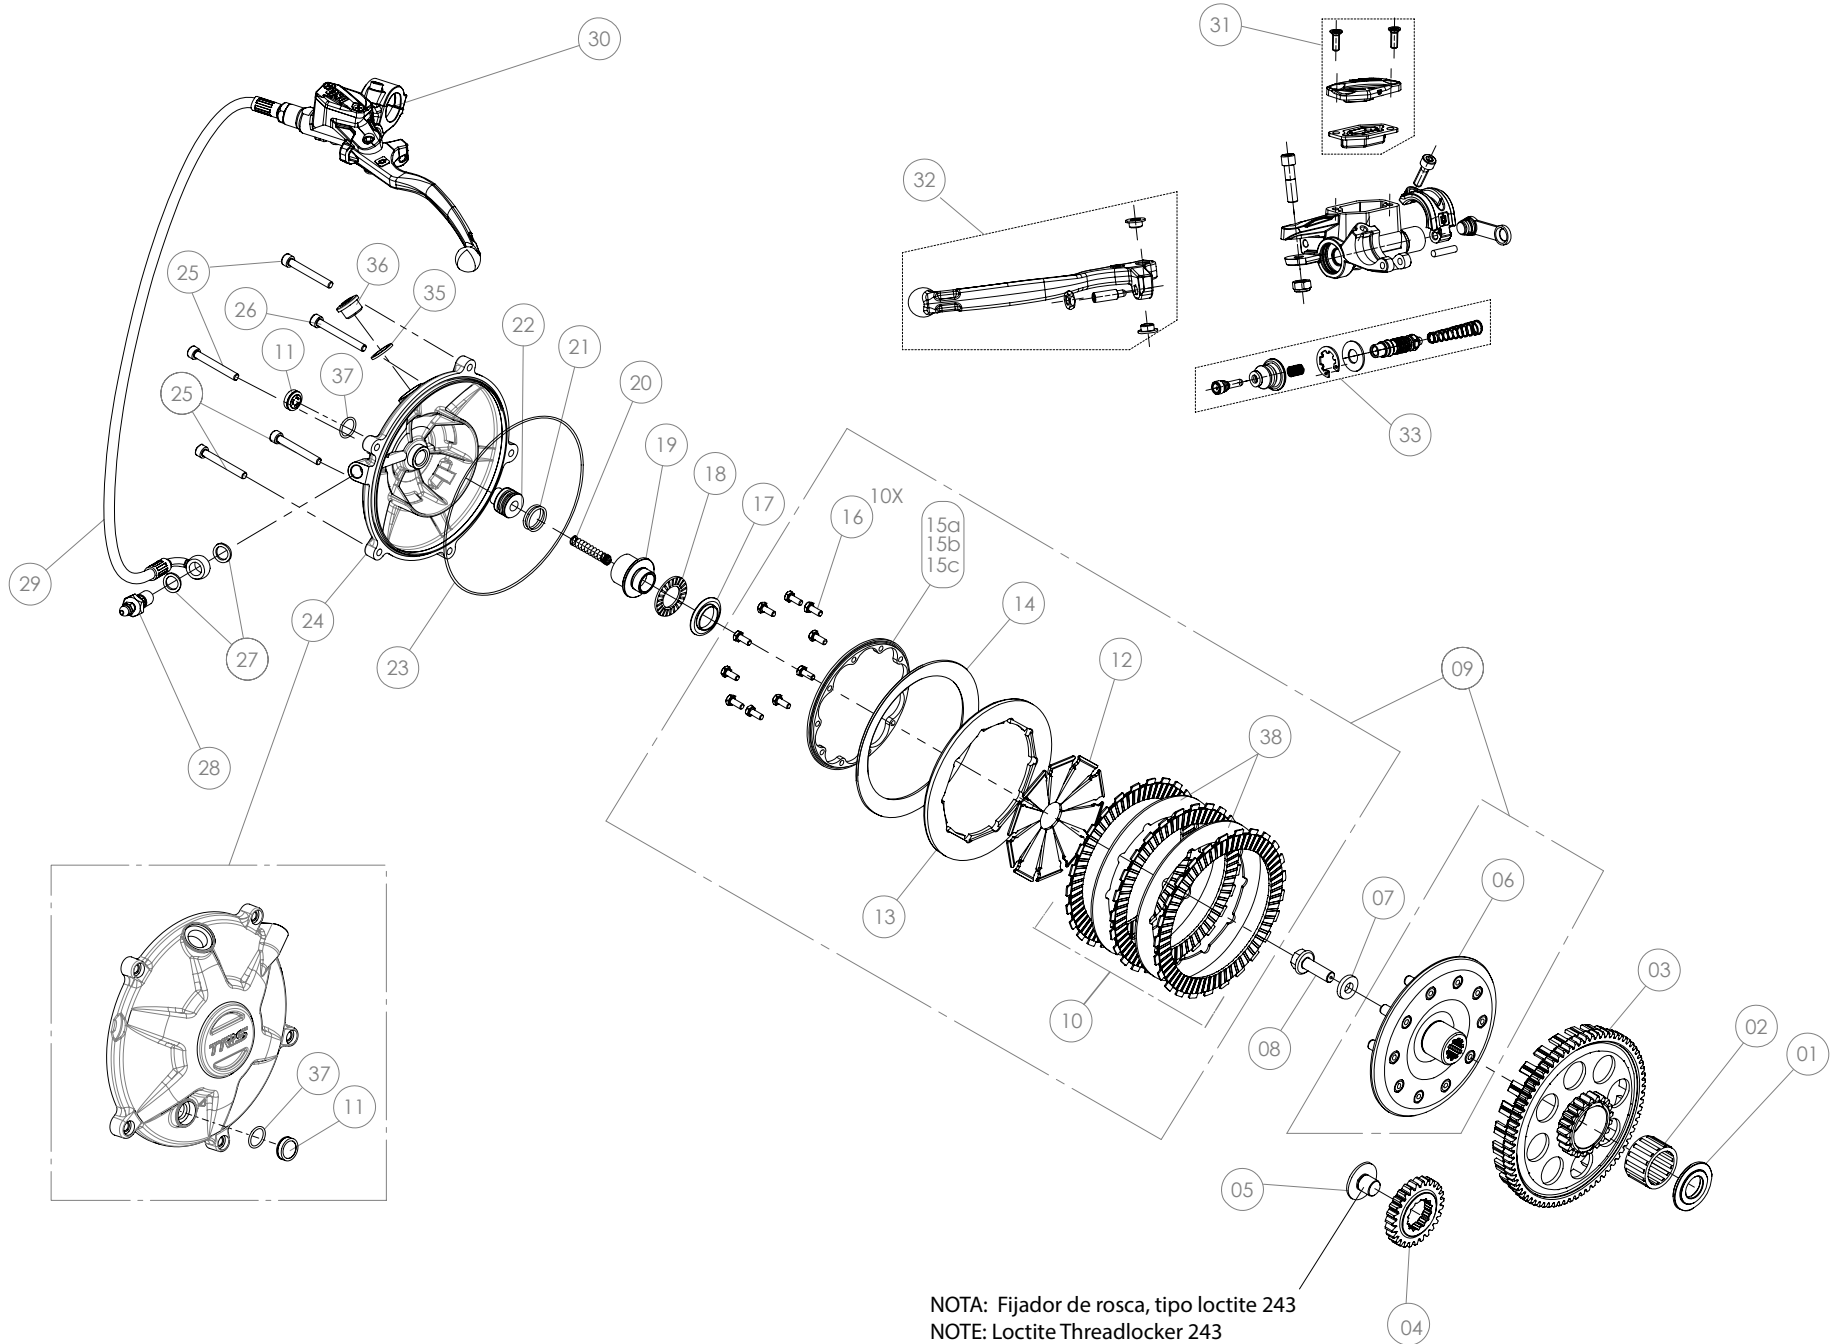

D

C

B

A

NOTA: Fijador de rosca, tipo loctite 243
NOTE: Loctite Threadlocker 243

Despiece TRRS GOLD 2021
05 - CE - Conjunto Embrague - Explosionado
TRRS Motorcycles

Despiece / Parts Book TRRS GOLD 2021

05 - CE - Conjunto Embrague - Listado de piezas

Nº	Código	Descripción	Description	Cantidad
1	05001MT100	Arandela Distanciadador Embrague	Washer, clutch spacer	1
2	52505	Rodamiento Agujas Campana K25x33x20	Needle bearing, clutch hub K25x33x20	1
3	05004MT100	Campana Embrague	Clutch hub	1
4	05019MT100	Piñón Transmisión Primario	Primary gear	1
5	05020MT100	Tornillo Piñón Primario	Bolt, Primary gear	1
6	05005MT100	Cubo Embrague	Outer clutch hub set	1
7	05006MT100	Arandela Apriete Cubo	Washer, clutch hub retention	1
8	50904	Tornillo M8x16 (10.9)	Bolt, M8x16 (10.9)	1
9	70907	Conjunto Embrague Completo	Complete clutch assembly	1
10	05018MT100	Conjunto discos embrague	Clutch disc set	1
11	70919	Mirilla nivel aceite	Oil window sight	1
12	05009MT100	Chapa Palanca Embrague	plate, clutch actuation	10
13	05010MT100	Prensa Embrague	pressure plate, clutch	1
14	05011MT100	Muelle Prensa	Spring, clutch (belville)	1
15a	05012MT100	Soporte muelle embrague (MED)	Clutch spring suport (MED)	1
15b	05023MT100	Soporte muelle embrague (DURO)	Clutch spring support (HARD)	1
15c	05024MT100	Soporte muelle embrague (BLANDO)	Clutch spring support (SOFT)	1
16	50502	Tornillo DIN 933 M4x10 - Fijador Muelle	Bolt, DIN 933 M4x10 - Clutch compression ring	10
17	05013MT100	Arandela Fricción Embrague	Bushing, clutch compression	1
18	52506	Rodamiento agujas axial AXK1103	Trust needle roller AXK1103	1
19	05014MT101	Pistón Bombín Embrague	Piston, clutch slave	1
20	05016MT100	Muelle Pistón embrague	Spring, clutch piston	1
21	53010	Tórica Embrague 15x1,5 NBR - Pistón Interno	O-ring, clutch 15x1.5 NBR - slave piston internal	2
22	05015MT101	Pistón Interno	Post, internal clutch slave	1
23	53011	Tórica Tapa Embrague 135x1,5	O-ring, clutch cover 135x1.5	1
24	05027MT101	Tapa embrague con mirilla aceite (Gold)	Clutch cover with oil window sight (Gold)	1
25	50119	Tornillo DIN 912 M5x45 - Tapa Embrague	Bolt, DIN 912 M5x45- Clutch cover	4
26	50123	Tornillo DIN 912 M5x50 - Tapa Embrague	Bolt, DIN 912 M5x50- Clutch cover	1
27	56101	Arandela Al. 10x14x1,5	Washer, Al. 10x14x1.5	2
28	70901	Racord M10 Tapa Embrague	Bleeder valve, clutch cover (Banjo)	1