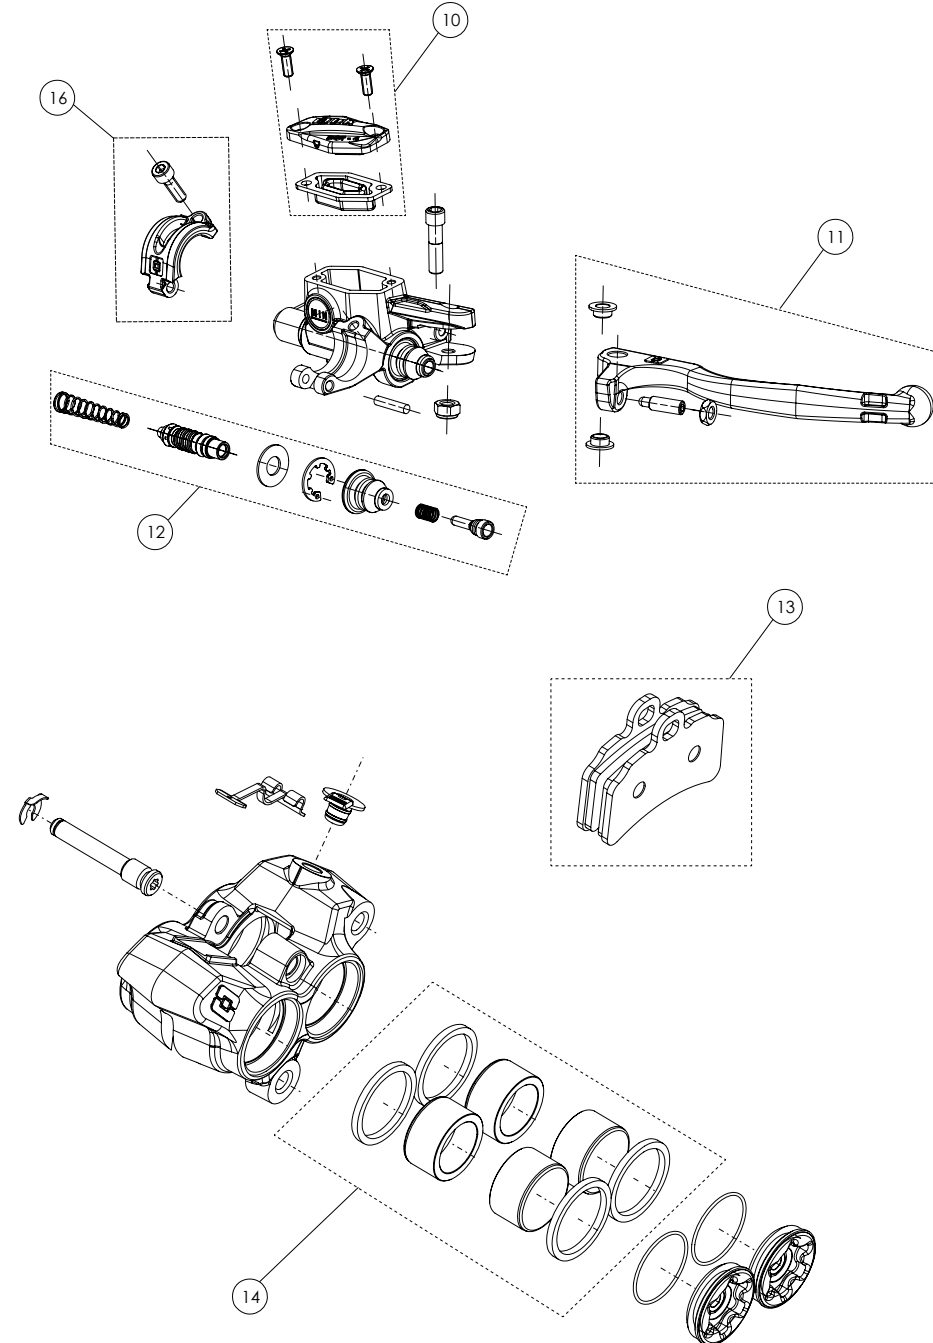

D

C

B

A

Despiece / Parts Book TRRS GOLD 2021

08 - FD - Freno Delantero - Listado de Piezas

Nº	Código	Descripción	Description	Cantidad
1	70373	Conjunto freno delantero GOLD	<i>Hand brake cylinder kit GOLD</i>	1
2	70375	Cjto. Bomba freno delantero GOLD	<i>Pump Racing, front brake (master cylinder) GOLD</i>	1
3	70379	Pinza freno delantero GOLD	<i>Caliper front brake GOLD</i>	1
4	70353	Latiguillo freno delantero	<i>Hose, front brake</i>	1
5	70354	Racord + sangrador	<i>Bajo bolt</i>	1
6	56101	Arandela Al. 10x14x1,5	<i>Washer, Al. 10x14x1.5</i>	2
7	08001TR102	Protector disco delantero rejado	<i>Front brake disc grided cover</i>	1
8	50901	Tornillo hexagonal con arandela M8x40	<i>Bolt M8x40</i>	1
9	50907	Tornillo hexagonal con arandela M8x30	<i>Bolt M8x30</i>	1
10	70377	Kit tapa bomba freno delantera mecanizada (anodizado rojo)	<i>Hand brake cyl. cover CNC (red anodized)</i>	1
11	70378	Kit leva freno delantero (ajustable)	<i>Hand brake lever (adjustable)</i>	1
12	70376	Kit reparacion bomba freno delantero	<i>Repair kit piston, front brake pump</i>	1
13	70385	Pastillas freno delantero (Rojas)	<i>Brake pads front (Red)</i>	1
14	70380	Kit reparacion bomba freno delantero	<i>Repair kit seals</i>	1
15	08002TR100	Casquillo protector disco delantero	<i>Bushing, front disc protector</i>	2
16	70918	Brida bomba anodizado rojo	<i>Clamp, master cylinder red anodized</i>	1