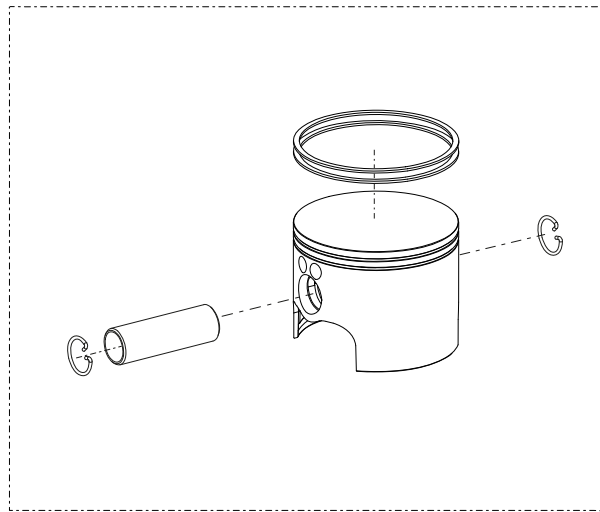

250-280-300cc

D

C

B

A

Despiece TRRS GOLD 2021
07 - CP - Cilindro y Pistón - Explosionado
TRRS Motorcycles

Despiece / Parts Book TRRS GOLD 2021

07 - CP - Cilindro y Pistón - Listado de piezas

Nº	Código	Descripción	Description	Cantidad
1a	70232	Bujia NGK BPR5EIX Iridium IX (300cc)	Spark plug NGK BPR5EIX Iridium IX (300cc)	1
1b	70205	Bujía NGK BPMRGA (250cc, 280cc)	Spark plug NGK BPMRGA(250cc, 280cc)	1
2	50911	Tornillo DIN 6921 M6X25 Culata	Bolt, DIN 6921 M6x25 Cylinder head	6
3	56105	Arandela Tornillo Culata 6x12x1.5 Copper	Copper washer, cylinder head bolt 6x12x1.5	6
4	07021MT100	Racor tubo agua	Water hose racor	1
5	53007	Torica 12x1 NBR	O'ring, 12x1 NBR	1
6	07018MT102	Tapa culata mecanizada con sensor temperatura (Anodizado rojo)	Cylinder head cover machined with T. Sensor (Red anodized)	1
7	53012	Tórica Culatín Vitón 20x2,5	O-ring, Viton 20x2.5	1
8	53013	Tórica Culata Interior Vitón 81,2x1,78	O-ring, Viton 81,2x1.78	1
9	53014	Tórica Culata Exterior Vitón 101,6x1,78	O-ring, Viton 101,6x1.78	1
10	70460	Juego Segmentos 250	Piston ring set, 250	1
11	70461	Juego Segmentos 280	Piston ring set, 280	1
12	70462	Juego Segmentos 300	Piston ring set, 300	1
13	55005	Circlip Bulón	Clip, piston pin	2
14	70463	Bulón Piston	Piston pin	1
15	52508	Cojinete de agujas superior biela	Top rod cage bearing	1
16A	70465	Conjunto Pistón A (250)	Piston, size A complete (250)	1
16B	70466	Conjunto Pistón B (250)	Piston, size B complete (250)	1
16C	70467	Conjunto Pistón C (250)	Piston, size C complete (250)	1
17A	70477	Conjunto Pistón A (280)	Piston, size A complete (280)	1
17B	70478	Conjunto Pistón B (280)	Piston, size B complete (280)	1
17C	70479	Conjunto Pistón C (280)	Piston, size C complete (280)	1
18A	70480	Conjunto Pistón A (300)	Piston, size A complete (300)	1
18B	70481	Conjunto Pistón B (300)	Piston, size B complete (300)	1
18C	70482	Conjunto Pistón C (300)	Piston, size C complete (300)	1
19	50901	Tornillo DIN 6921 M8X1,25X40	Bolt, DIN 6921 M8x1.25x40	4
20	07002MT100	Junta Cilindro 0,5	Cylinder base gasket 0.5	1