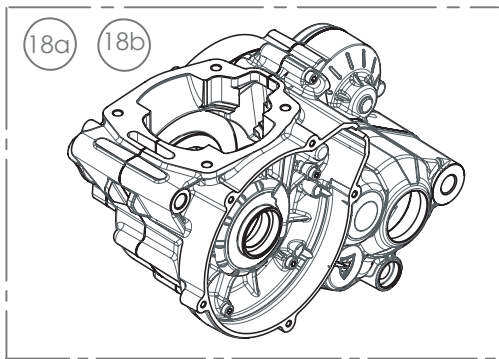

Kit Juntas Cárters