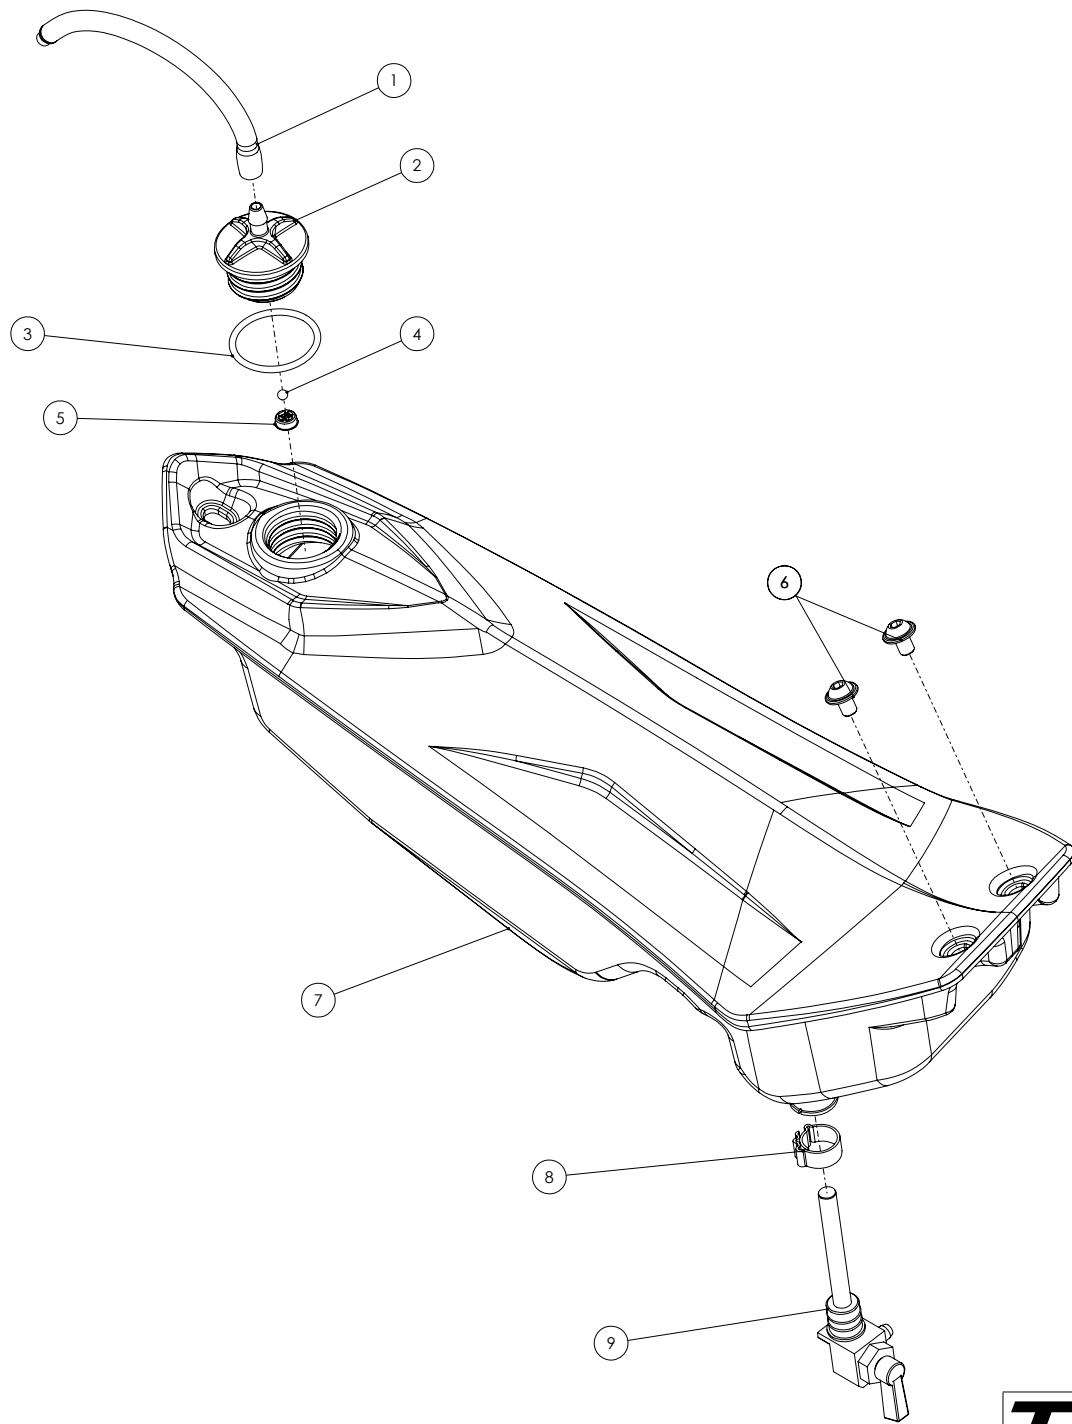

D

C

B

A

Despiece / Parts Book TRRS GOLD 2021

06 - CD - Conjunto Depósito - Listado de Piezas

Nº	Código	Descripción	Description	Cantidad
1	62001	Tubo Desvaporizador Tapón Gasolina	Fuel cap vent hose	0,2m
2	06001TR100	Tapón Depósito	Fuel cap	1
3	53021	Tórica Tapón Depósito 30X3	O-ring, fuel cap 30X3	1
4	60001	Bola Válvula Tapón	Check-ball, cap vent	1
5	06002TR100	Cierre Válvula Tapón Depósito	Cap, check-ball fuel tank valve	1
6	50203	Tornillo DIN 7380-FL M6x10 - Depósito	Bolt, DIN 7380-FL Fuel tank M6x10	2
7	06003TR101	Depósito Gasolina	Fuel Tank	1
8	58007	Abrazadera Cobra 17	Clamp, Cobra 17	1
9	70110	Grifo Gasolina	Fuel valve (petcock)	1