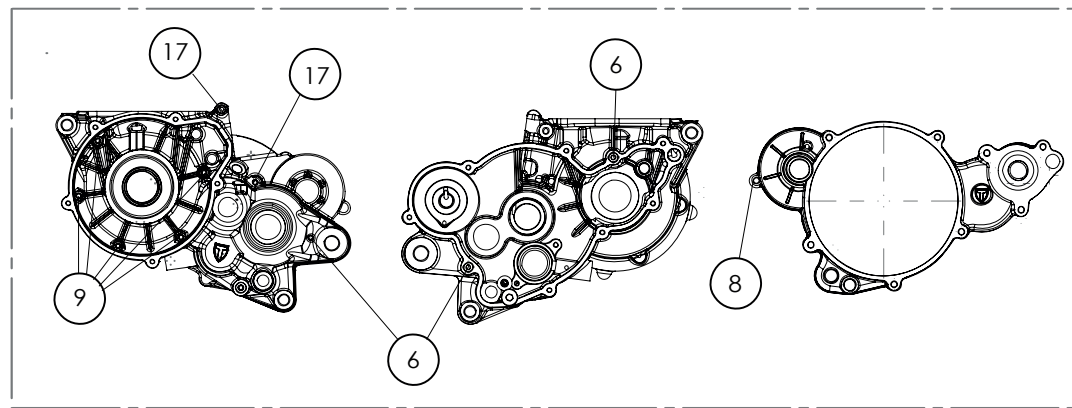

Graphic Engine Longer Bolts - Gráfico Longitud Tornillos