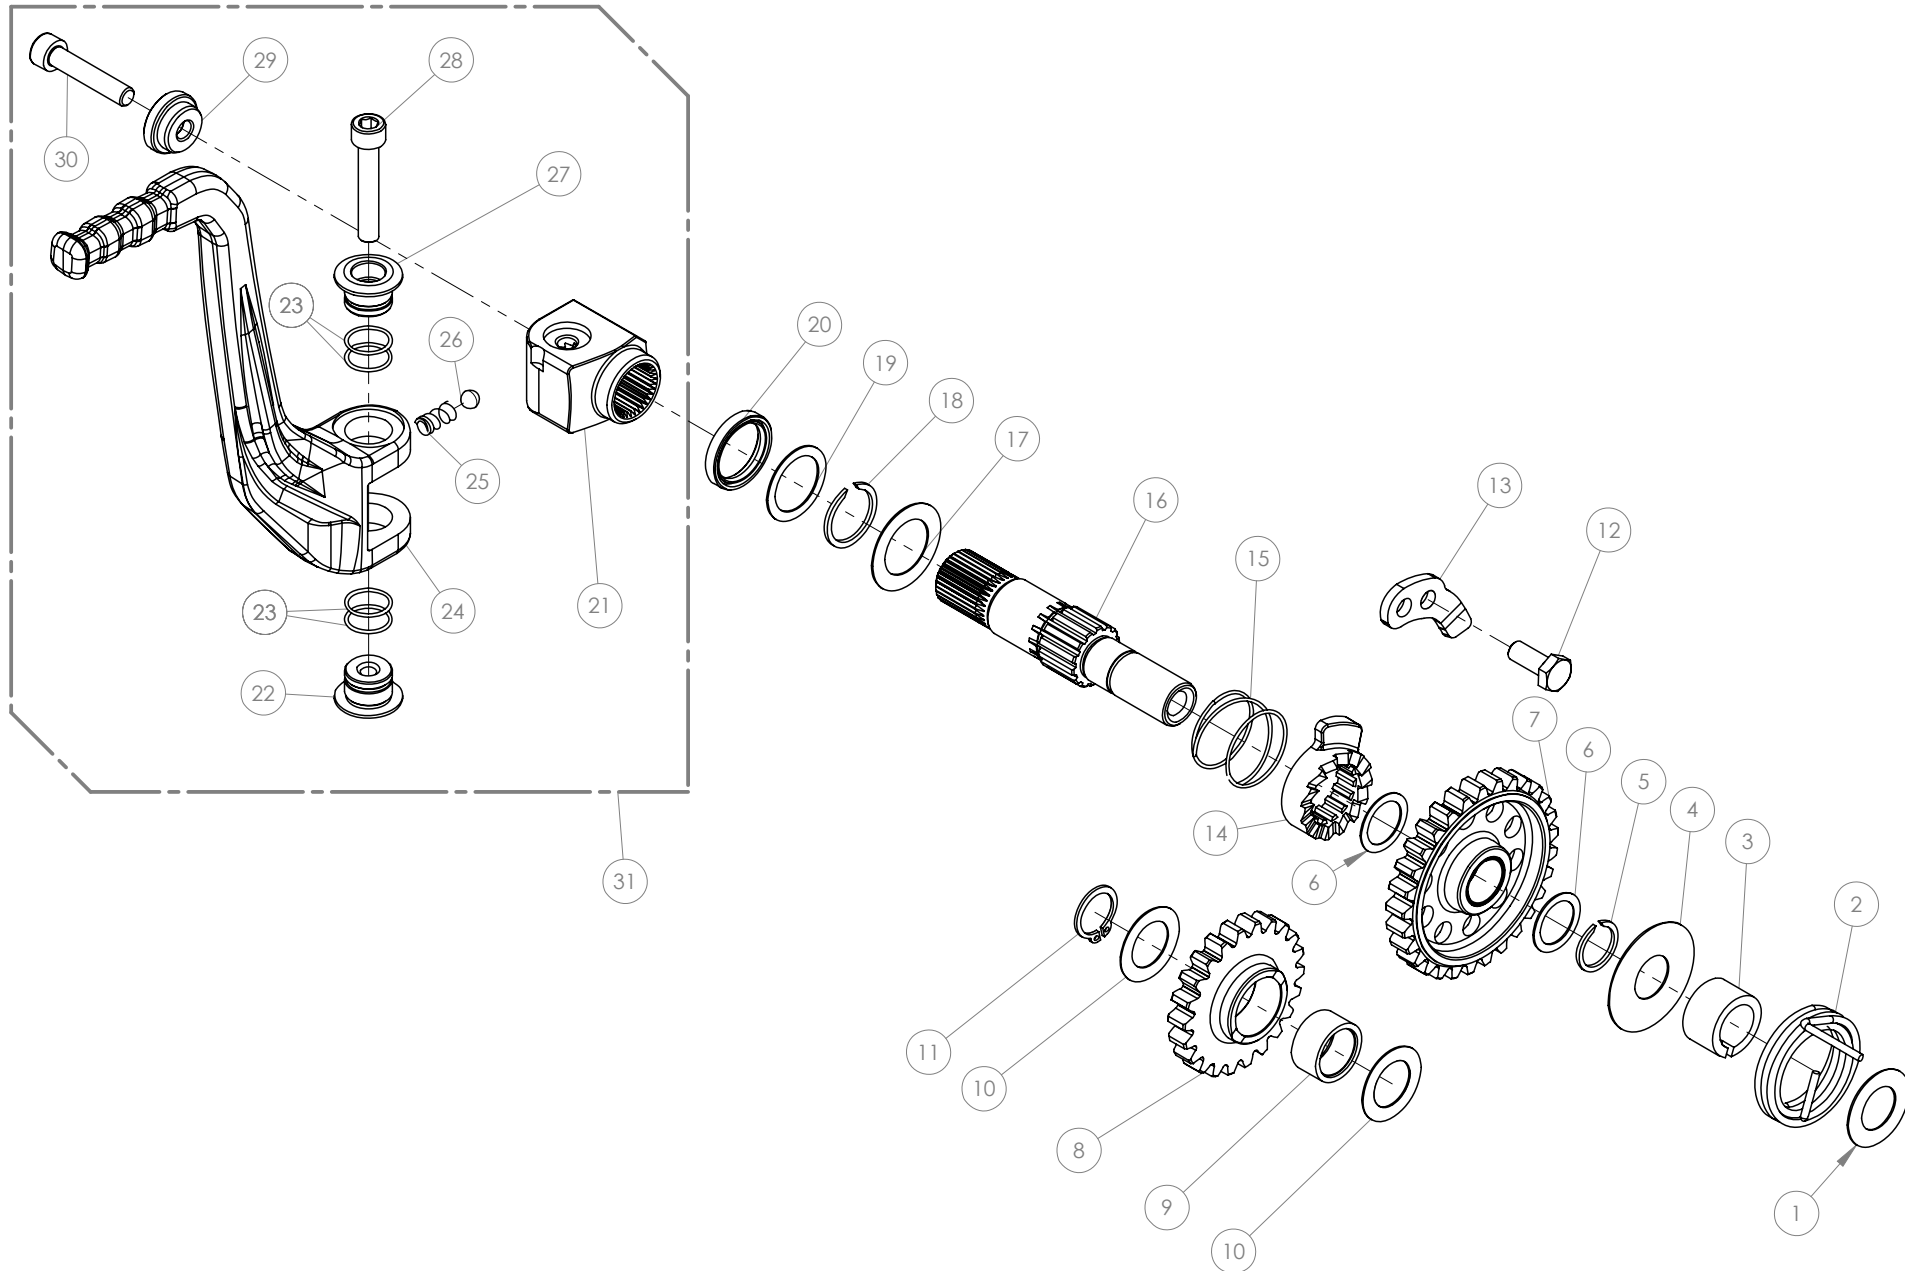

D

C

B

A

Despiece / Parts Book TRRS GOLD 2021

01 - AP - Arranque Palanca - Listado de piezas

Nº	Código	Descripción	Description	Cantidad
1	01001MT100	Arandela Interna Arranque 25x14x0.5	Washer, internal kick-start 25x14x0.5	1
2	01002MT101	Muelle Arranque	Spring, kick-start	1
3	01018MT100	Casquillo eje arranque	Spacer, kick starter	1
4	01019MT100	Arandela muelle arranque 14x35x0,5	Washer, kick starter spring	1
5	55010	Circlip Arranque DIN-471 Ø14x1	Circlip, kick starter DIN-471Ø14 x1	1
6	01020MT100	Arandela piñon arranque 14x19x0,5	Washer, Kick starter gear	2
7	01026MT100	Piñon arranque	Gear kick starter assembly	1
8	01027MT100	Piñon Intermedio Arranque	Gear, intermediate kick-start	1
9	52513	Rodamiento agujas Piñón Intermedio K15x19x10	Bearing needle	1
10	01015MT100	Arandela Piñon Intermedio Arranque 24x15x0.5	Washer, intermediate kick-start gear 24x15x0.5	2
11	55002	Circlip Piñón Intermedio Arranque 15X1 DIN-471	Circlip, intermediate kick-start gear 15x1 DIN-471	1
12	50503	Tornillo Hexagonal	Bolt hexagonal	1
13	01025MT100	Chapa tope trinquete	Ratchet cam	1
14	01022MT100	Trinquete arranque	Kick starter ratchet	1
15	01023MT100	Muelle trinquete arranque	Spring, kick starter ratched	1
16	01024MT100	Eje arranque	Kick starter shaft	1
17	01028MT100	Arandela Ø14Ø28x0.5	Washer	1
18	55011	Circlip DIN-471 Ø18 x1.2	Circlip DIN-471Ø18 x1.2	1
19	01008MT101	Arandela Eje Arranque 18X24X0,5	Washer, kick-start shaft 18x24x0.5	1
20	54003	Retén Arranque 18x24x4	Seal, kick-start 18x24x4	1
21	01010MT100	Muñequilla Pedal Arranque	Fulcrum, kick-start pedal	1
22	01011MT100	Casquillo Pedal Arranque - Inferior	Bushing, kick-start pedal (lower)	1
23	53007	Tórica Muñequilla Nbr 12X1	O-ring, starter fulcrum Nbr 12x1	4
24	01014MT100	Pedal Arranque Trs	Pedal, kick-start	1
25	01013MT100	Muelle posicionador palanca arranque	Spring, kickstart position	1
26	60002	Bola Pedal Arranque F84Kug5,556	Ball, kick-start retention	1
27	01009MT100	Casquillo Pedal Arranque - Superior	Bushing, kick-start pedal (upper)	1
28	50113	Tornillo Pedal Arranque Din 912 M6X1X35	Bolt, kick-start pedal DIN 912 M6x1x35	1
29	01012MT101	Casquillo sujeccion palanca arranque anodizado rojo	Kick-start bushing red anodized	1
30	50110	Tornillo Din 912 M6X25 Muñequilla Arranque	Bolt, Din 912 M6x25 kick-start fulcrum	1
31	01017MT100	Conjunto Palanca	Set, Starting Pedal	1