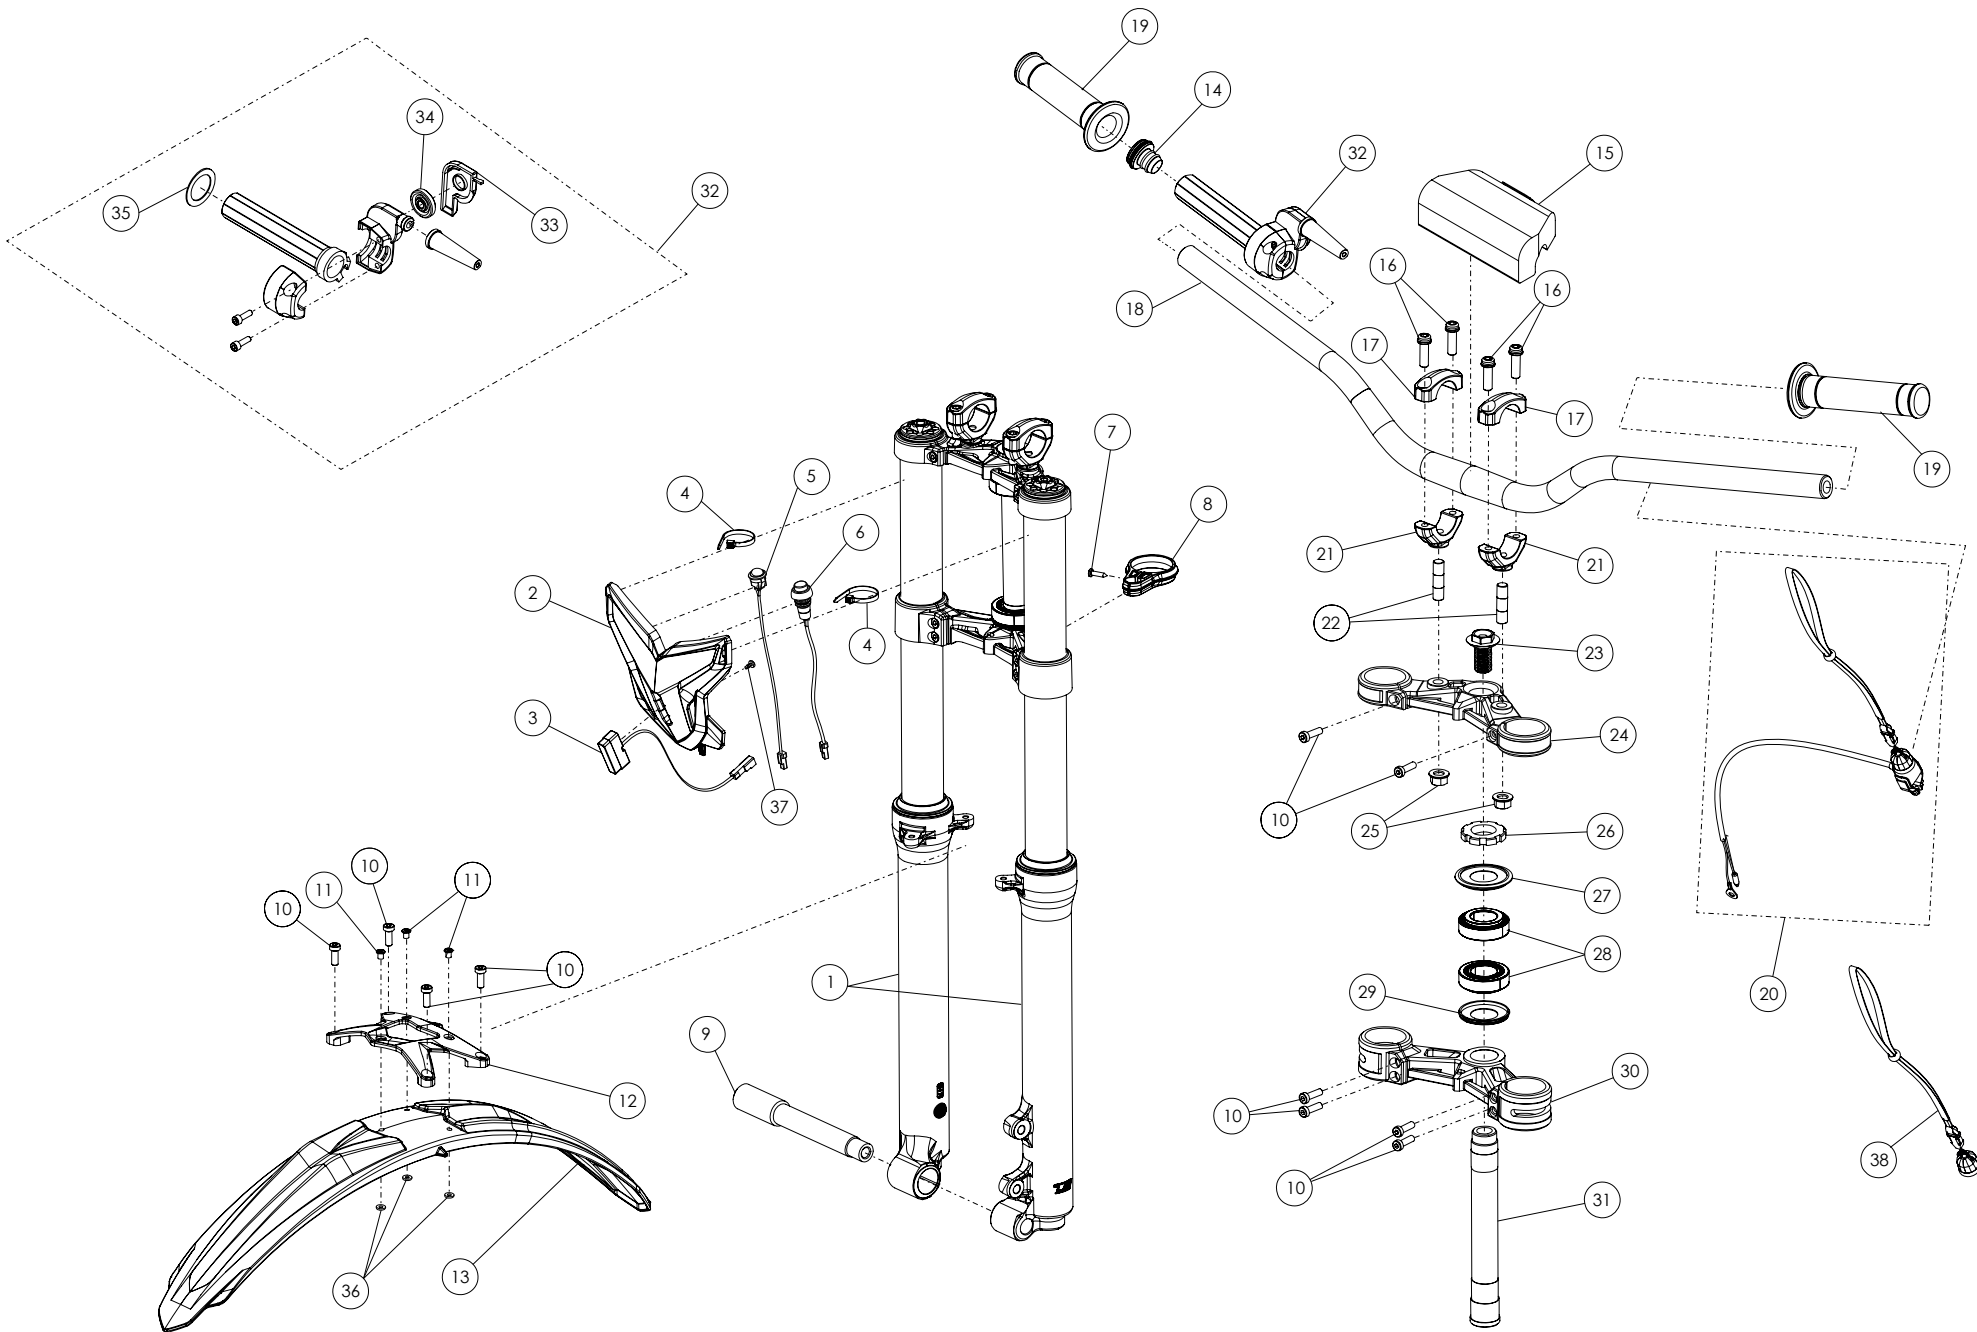

D

C

B

A

Despiece / Parts Book TRRS GOLD 2021

04 - HD - Horquilla Delantera - Listado de Piezas

Nº	Código	Descripción	Description	Cantidad
1	04032TR100	Cjto. horquilla delantera barras doradas / botella negra	Front fork set, gold-plated tube / black leg	1
2	04001TR102	Careta faro racing roja	Head light mask racing red	1
3	70209	Led Delantero - (véase (10) en la lámina 09-IE-Instalación Eléctrica)	LED lights, TRS - (see item 10 in drawing 09-IE electrical system)	1
4	58006	Brida Plástico 3,6x200	Plastic retention strap	2
5	70208	Interruptor Curva CDI - (véase (09) en la lámina 09-IE-Instalación Eléctrica)	Switch, CDI ignition curve - (see item 09 in drawing 09-IE electrical system)	1
6	70210	Pulsador Led - (véase (11) en la lámina 09-IE-Instalación Eléctrica)	Switch, LED lights - (see item 11 in drawing 09-IE electrical system)	1
7	50608	Tornillo DIN 7981 PHILIPS 3,9x13 Rosca Chapa Brida Guia Cable	Screw, DIN 7981 PHILIPS 3.9x13 Course Thread for cable guide	1
8	04002TR100	Brida Guía Latiguillo Freno	Cable guide, brake hose	1
9	04003TR100	Eje Rueda Delantera	Axle, front wheel	1
10	50805	Tornillo DIN 912 M6x16	Bolt, DIN 912 M6x16	10
11	65004	Remache 4,8x12mm - Guardabarros - Negro	Black Rivet, 4.8x12mm Mudguard (Fender)	3
12	04004TR102	Soporte guardabarros delantero fibra de carbono	Front mudguard holder carbon fiber	1
13	04005TR101	Guardabarros delantero negro	Front mudguard black	1
14	70124	Rodamiento mando gas	Throttle control bearing	1
15	70123	Protector manillar Renthal	Bar pad Renthal	1
16	50806	Tornillo Allen DIN 912 M8x25 - Bridas Manillar	Bolt, Allen DIN 912 M8x25 - Handlebar clamps	4
17	04007TR101	Brida Superior Manillar Negro	Black Clamp, handlebar upper	2
18	70121	Manillar Renthal (Negro)	Handlebar Renthal (Black)	1
19	70122	Puños Renthal conjunto	Hand grip Renthal set	1
20	70229	Botón Paro Racing, Hombre al Agua - (véase (20) en lámina 09-IE-Instalación Eléctrica)	Stop button, Racing - (see item 20 in drawing 09-IE electrical system)	1
21	04008TR101	Brida Inferior Manillar - Negro	Black Clamp, handlebar lower	2
22	04009TR100	Eje Brida Manillar	Shaft, handlebar clamp	2
23	04010TR100	Tornillo Eje Pipa Dirección	Bolt, steering stem (shaft)	1
24	04017TR100	Pletina superior suspensión mecanizada anodizada negra	Top triple clamp CNC black anodized	1
25	51503	Tuerca Autoblocante M10 - Eje Brida Manillar	Nut, self locking M10 - handlebar clamp base	2
26	04012TR100	Tuerca Pipa Dirección	Nut, steering stem (shaft)	1
27	04013TR100	Guardapolvos Superior	Dust cover, upper	1