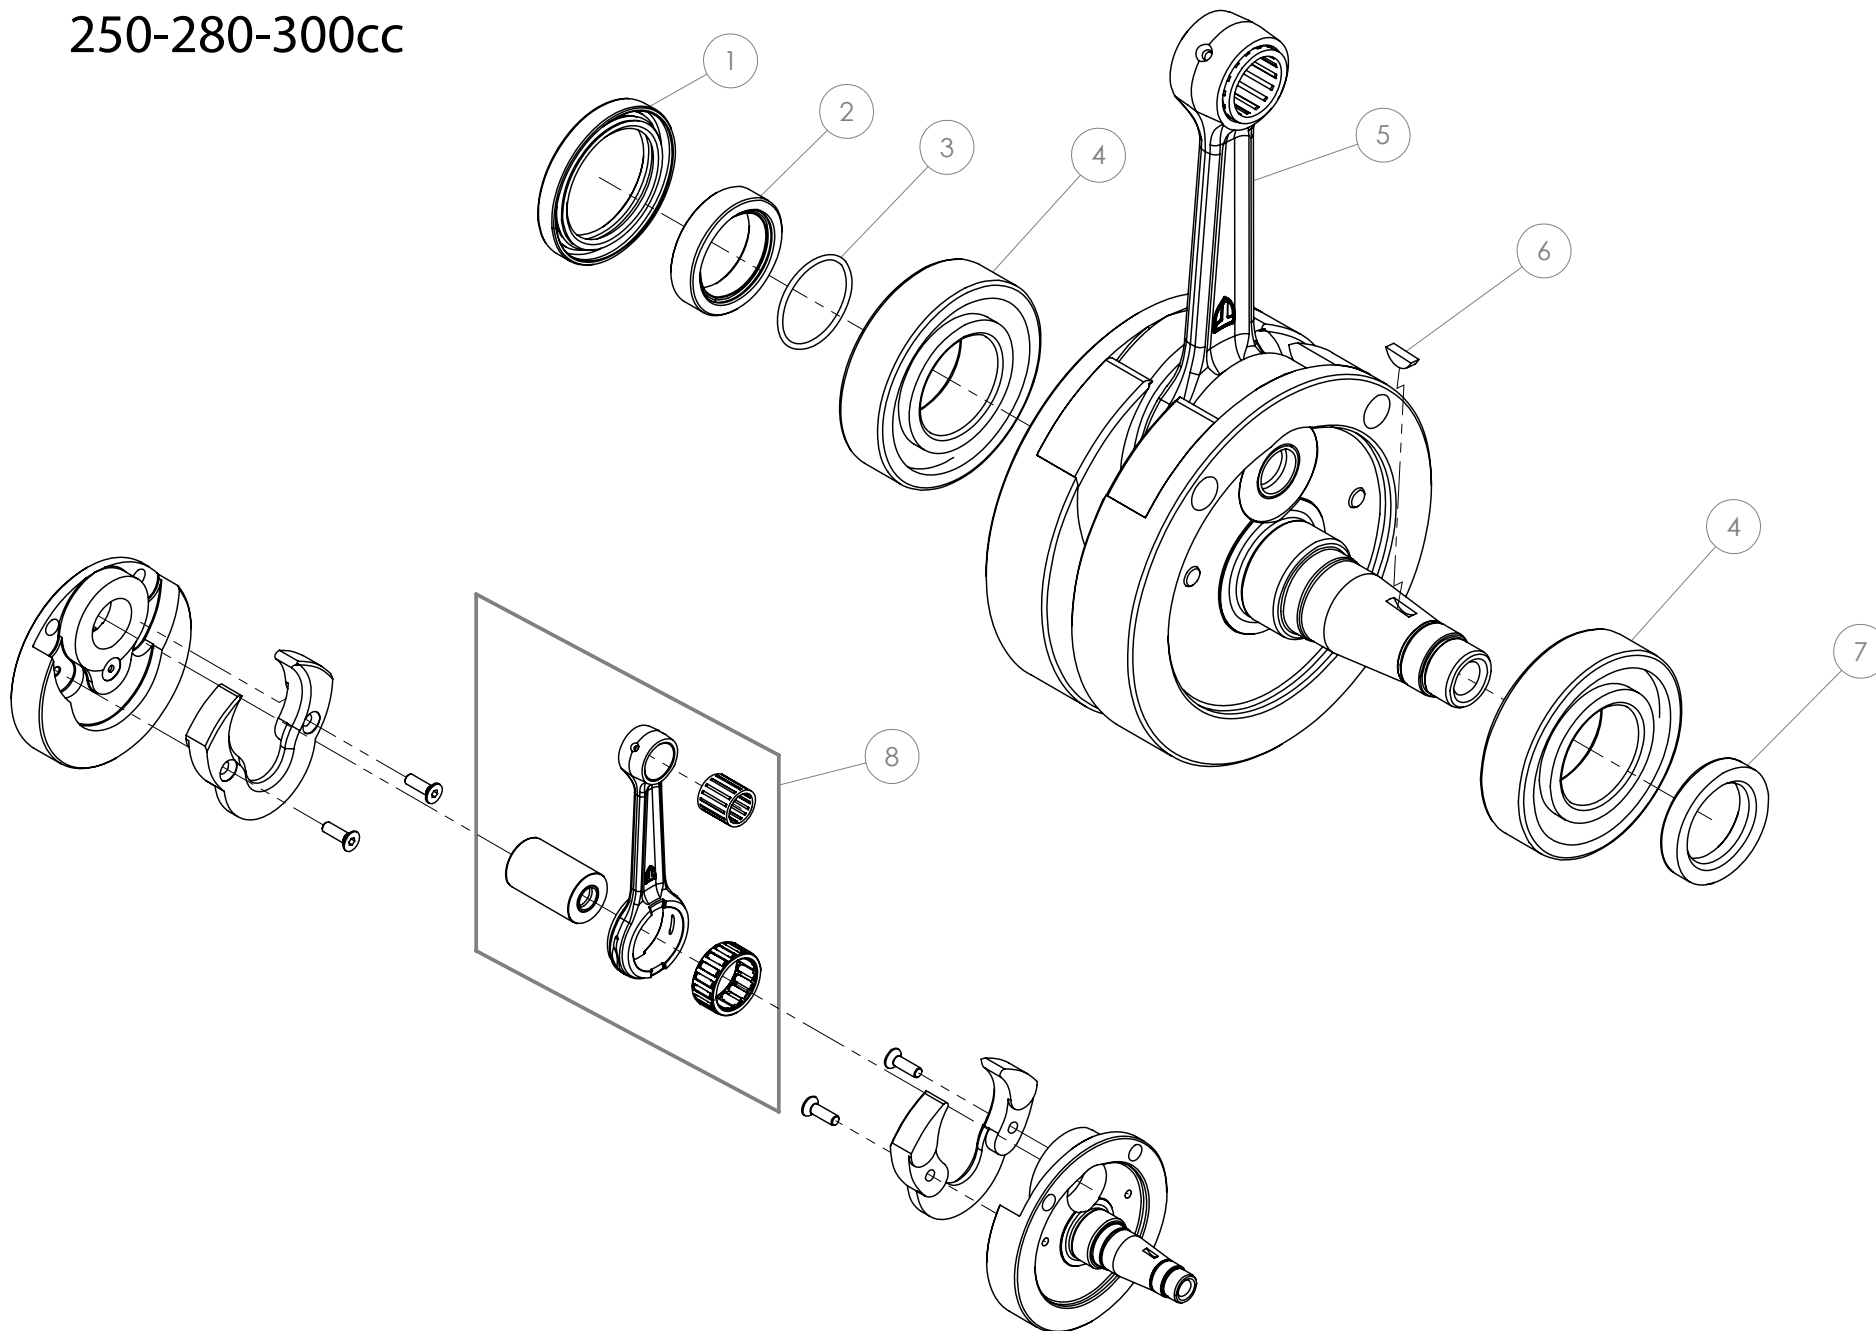

B

A

Despiece / Parts Book TRRS GOLD 2021

04 - CM - Cigüeñal - Listado de piezas

Nº	Código	Descripción	Description	Cantidad
1	54011	Reten Doble Labio 35x47x6	<i>Double Lip Seal 35x47x6</i>	1
2	04023MT100	Casquillo piñon salida cigüeñal	<i>Bushing, primary gear</i>	1
3	53016	Tórica Ø1,5Ø25	<i>O-ring Ø1,5Ø25</i>	1
4	52109	Rodamiento de bolas	<i>Ball bearing</i>	2
5	04004MT100	Conjunto cigüeñal	<i>Complete crankshaft</i>	1
6	59001	Chaveta Volante Magnético DIN6888 10x3x3,7	<i>Key, magneto flywheel DIN 6888 10x3x3.7</i>	1
7	54005	Retén Cigüeñal Volante 24X35X7	<i>Seal, crankshaft magneto 24x35x7</i>	1
8	04003MT100	Kit Biela	<i>Rod kit</i>	1