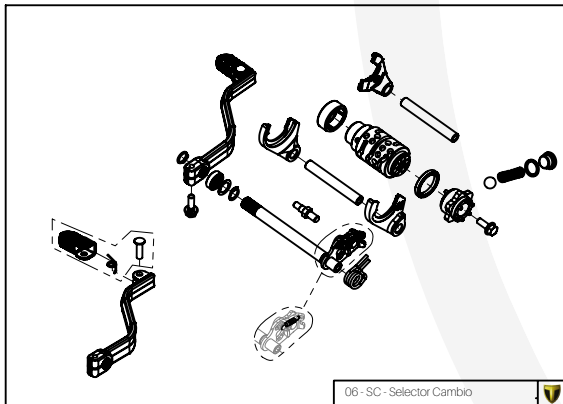

C

B

A

Despiece / Parts Book TRRS GOLD Arranque Eléctrico / Electric Start - 2021

D

03 - CM - Cárters Motor

04 - CM - Cigüenal

05 - CE - Embrague

C

06 - SC - Selector Cambio

07 - CP - Cilindro y Pistón

08 - CE - Encendido

B

09 - CM - Cambio Marchas

A

Despiece / Parts Book TRRS GOLD 2021