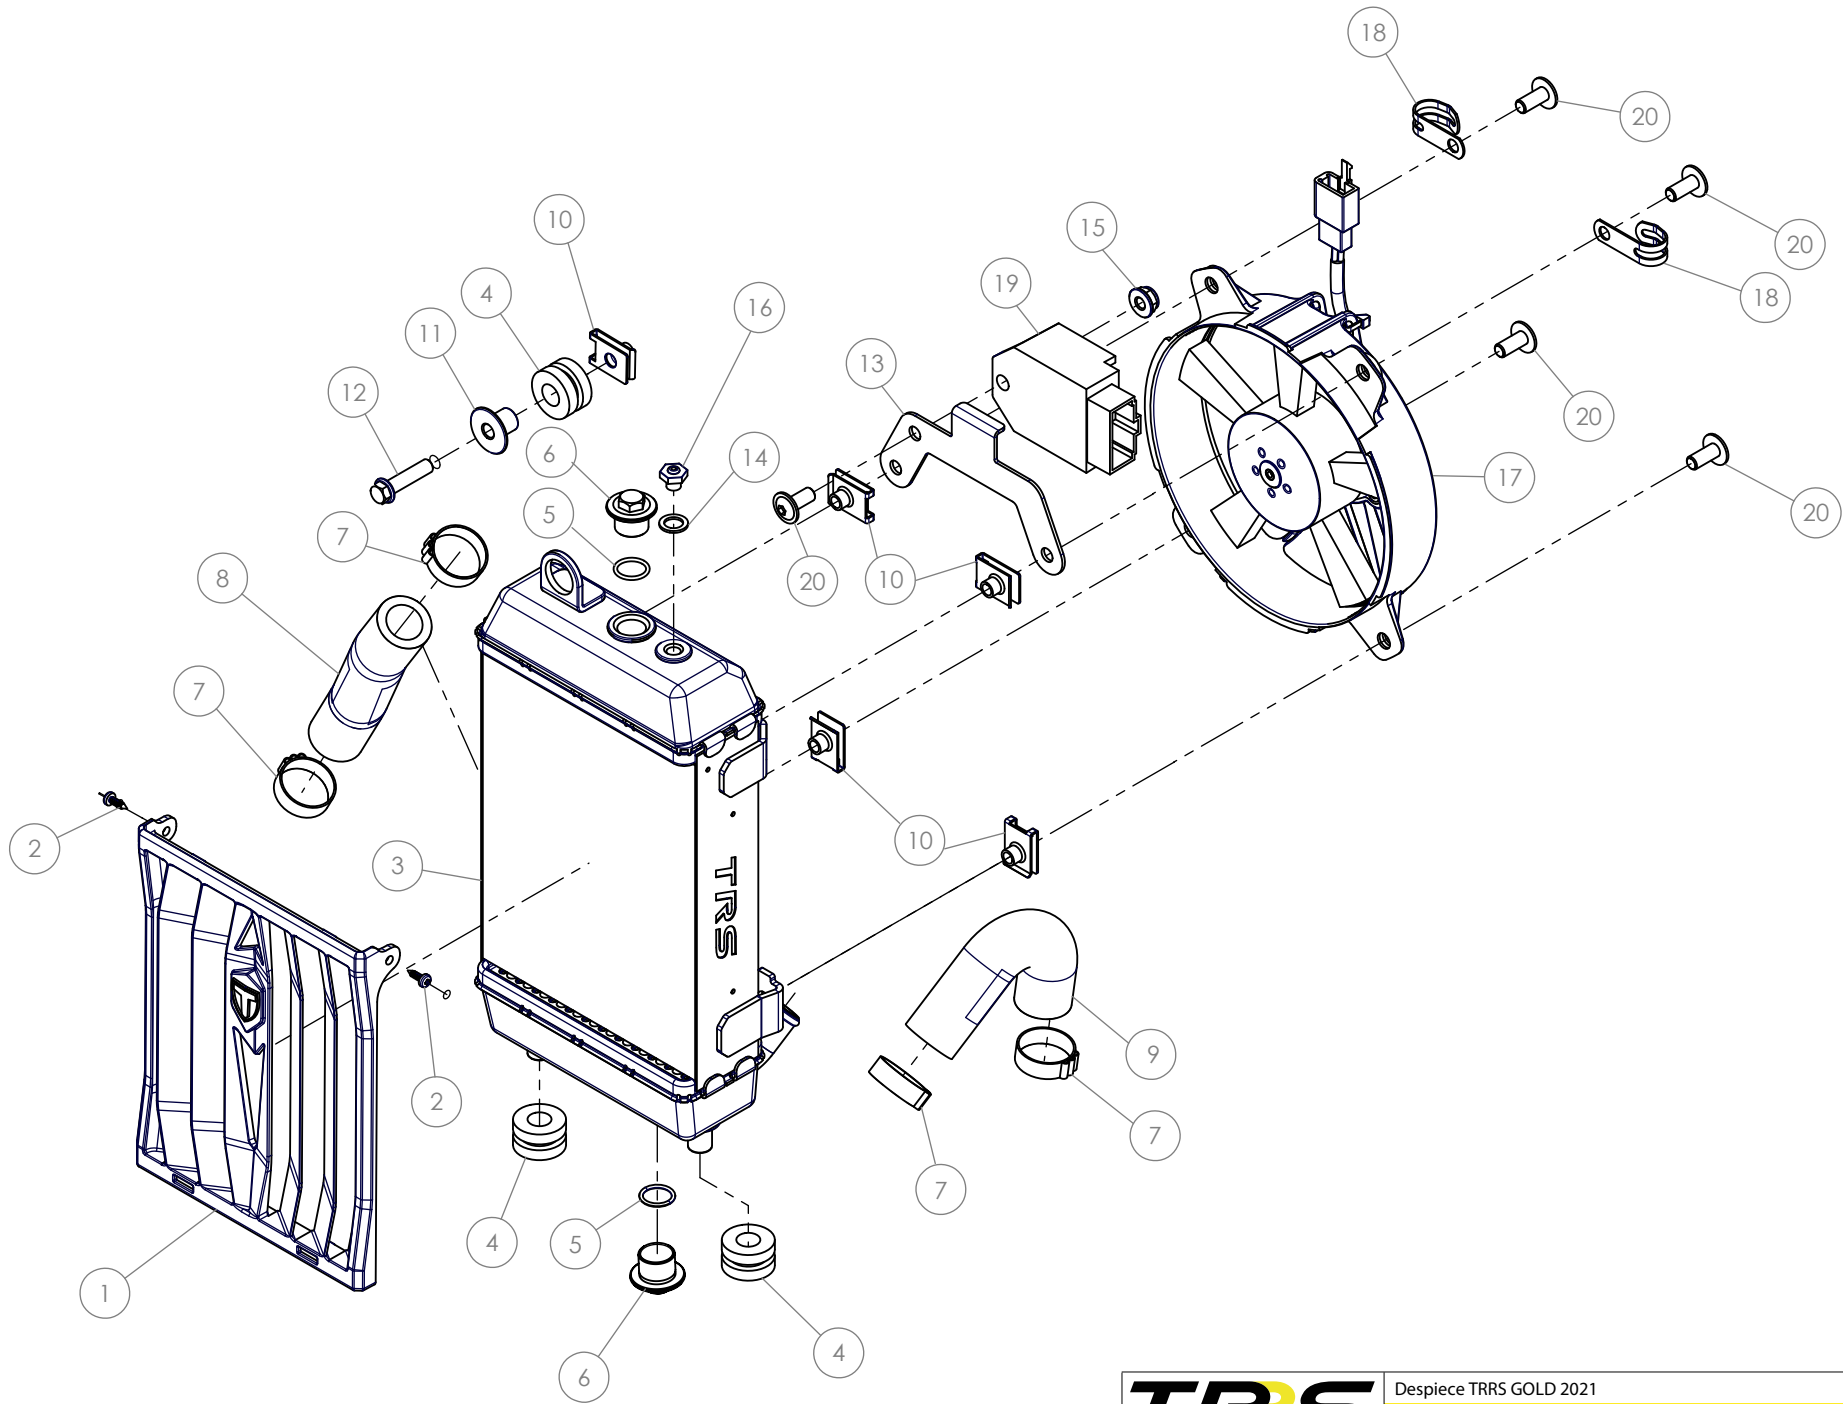

D

C

B

A

Despiece / Parts Book TRRS GOLD 2021

13 - CR - Conjunto Radiador - Listado de piezas

Nº	Código	Descripción	Description	Cantidad
1	13005TR100	Protector Radiador	<i>Radiator protect</i>	1
2	50606	Tornillo 2,9x9,5 rosca chapa	<i>Screw 2.9x9.5</i>	2
3	13009TR100	Radiador TRRS	<i>Radiator TRRS</i>	1
4	63002	SilentBlock	<i>Silentblock, (vibration isolator)</i>	3
5	53015	Tórica 12x1,5	<i>O-ring, 12x1.5</i>	2
6	13004TR100	Tapón radiador - (véase en lámina 09 / Chasis)	<i>Radiator cap (see sheet 09 / Frame)</i>	2
7	58009	Abrazadera Cobra 22	<i>Hose clamp, Cobra 22</i>	4
8	13003TR101	Tubo agua silicona rojo (Bomba- Radiador)	<i>Water hose red silicone (Water pump - Radiator)</i>	1
9	13010TR101	Tubo agua curvado silcona rojo (Culata - Radiador) (SOLO EN 125CC)	<i>Water hose curved red silicone (Cylinder head - Radiator)(Only 125 cc)</i>	1
10	51301	Tuerca rápida M6	<i>Speed-nut M6</i>	5
11	70802	Casquillo superior silentblock radiador	<i>Bushing, upper silentblock radiator</i>	1
12	50914	Tornillo hexagonal con valona M6x30	<i>Bolt hexagonal flange M6x30</i>	1
13	13011TR100	Soporte regulador ventilador	<i>Fan regulator support</i>	1
14	56102	Arandela Cobre 8x12x1,5	<i>Copper washer, 8x12x1.5</i>	1
15	51501	Tuerca Autoblocante M6	<i>Locknut M6</i>	1
16	70801	Válvula expansión radiador	<i>Radiator expansion valve</i>	1
17	70234	Ventilador	<i>Fan</i>	1
18	58001	Abrazadera 60mm	<i>Clamp 60mm</i>	2
19	70239	Regulador ventilador	<i>Regulator fan</i>	1
20	50209	Tornillo allen con valona M6x14	<i>Screw allen with washer M6x14</i>	5