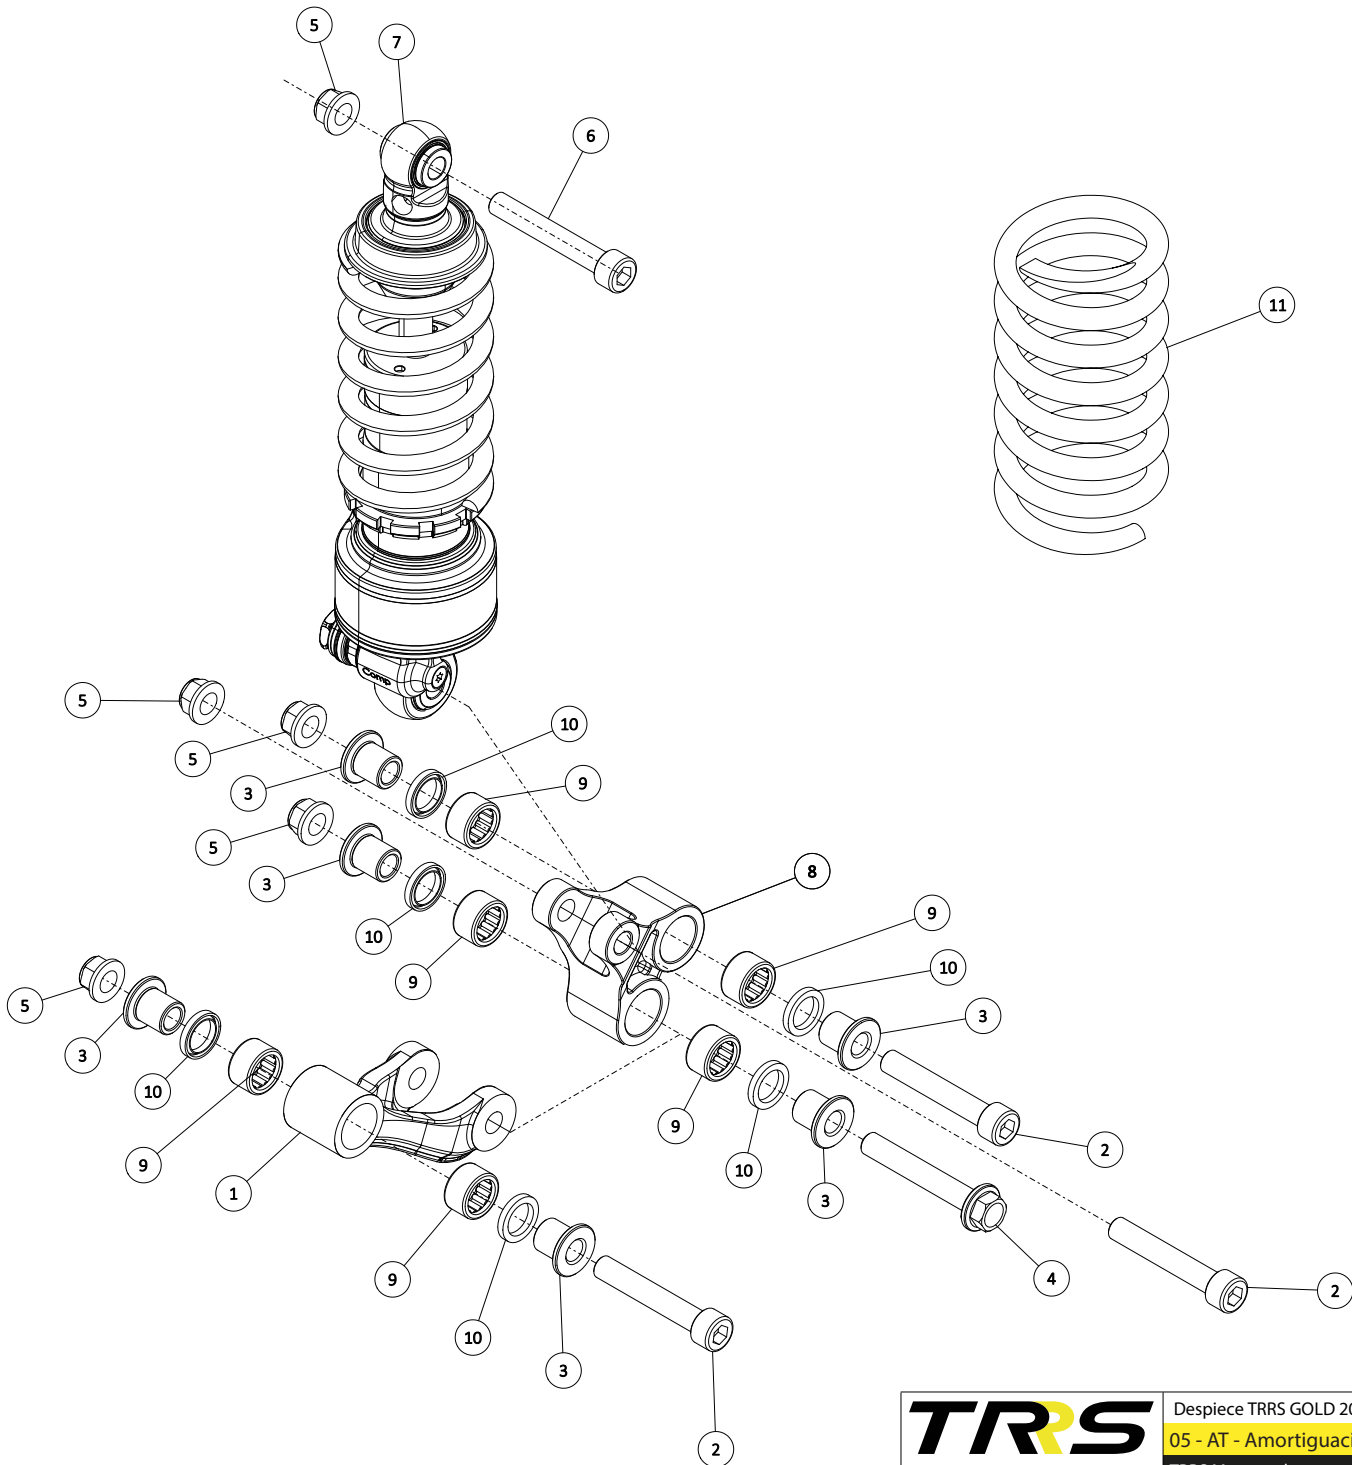

Despiece / Parts Book TRRS GOLD 2021

04 - HD - Horquilla Delantera - Listado de Piezas

Nº	Código	Descripción	Description	Cantidad
28	52401	Rodamiento 25-47-15	Bearing, 25-47-15	2
29	04014TR100	Guardapolvos Inferior	Dust cover, lower	1
30	04018TR100	Pletina inferior suspensión mecanizada anodizada negra	<i>Bottom triple clamp CNC black anodized</i>	1
31	04016TR100	Eje Pipa Dirección	Steering stem (shaft)	1
32	70129	Mando gas extra rapido	Throttle control extra fast	1
33	70106	Tapa Mando Gas	Cap, throttle cable wheel	1
34	70107	Rodillo Mando Gas	Cable wheel, throttle	1
35	70108	Arandela Mando Gas	Washer, throttle grip	1
36	56301	Arandela M5 DIN 125	Washer, M5 DIN 125	3
37	50604	Tornillo Rosca Chapa DIN 7981 2x4	Screw, course thread DIN 7981 2x4	1
38	70249	Iman con correa para hombre al agua	Magnetic Lanyard for Kill Button	1

D

C

B

A

Despiece / Parts Book TRRS GOLD 2021

05 - AT - Amortiguación Trasera - Listado de Piezas

Nº	Código	Descripción	Description	Cantidad
1	05004TR101	Bieleta	<i>Connecting link</i>	1
2	50108	Tornillo DIN 912 M10x60 - 1,25 (10.9)	<i>Bolt, DIN 912 M10x60 - 1.25 (10.9)</i>	3
3	05002TR100	Casquillo Trapecio	<i>Bushing, linkage</i>	6
4	50906	Tornillo DIN 6921 M10x65 - 1.25	<i>Bolt, DIN 6921 M10x65 - 1.25</i>	1
5	51503	Tuerca autoblocante M10x1.25	<i>Locknut, M10x1.25</i>	5
6	50109	Tornillo M10x65x1,25 (10.9)	<i>Bolt M10x65x1,25 (10.9)</i>	1
7	05008TR100	Amortiguador Reiger Raga Replica Hydrostop	<i>Damper Reiger Raga Replica Hydrostop</i>	1
8	05012TR100	Trapecio para amortiguador Reiger Hydrostop	<i>Rocker link for damper Reiger Hydrostop</i>	1
9	52502	Rodamiento agujas HN 1512 BGR	<i>Needle bearing, HN1512 BGR</i>	6
10	54002	Retén 15x21x3	<i>Seal, 15x21x3</i>	6
11	70517	Muelle amortiguador Reiger Raga Replica Hydrostop 66 N/mm	<i>Spring, shock absorber Raga Replica Hydrostop 66N/mm</i>	1