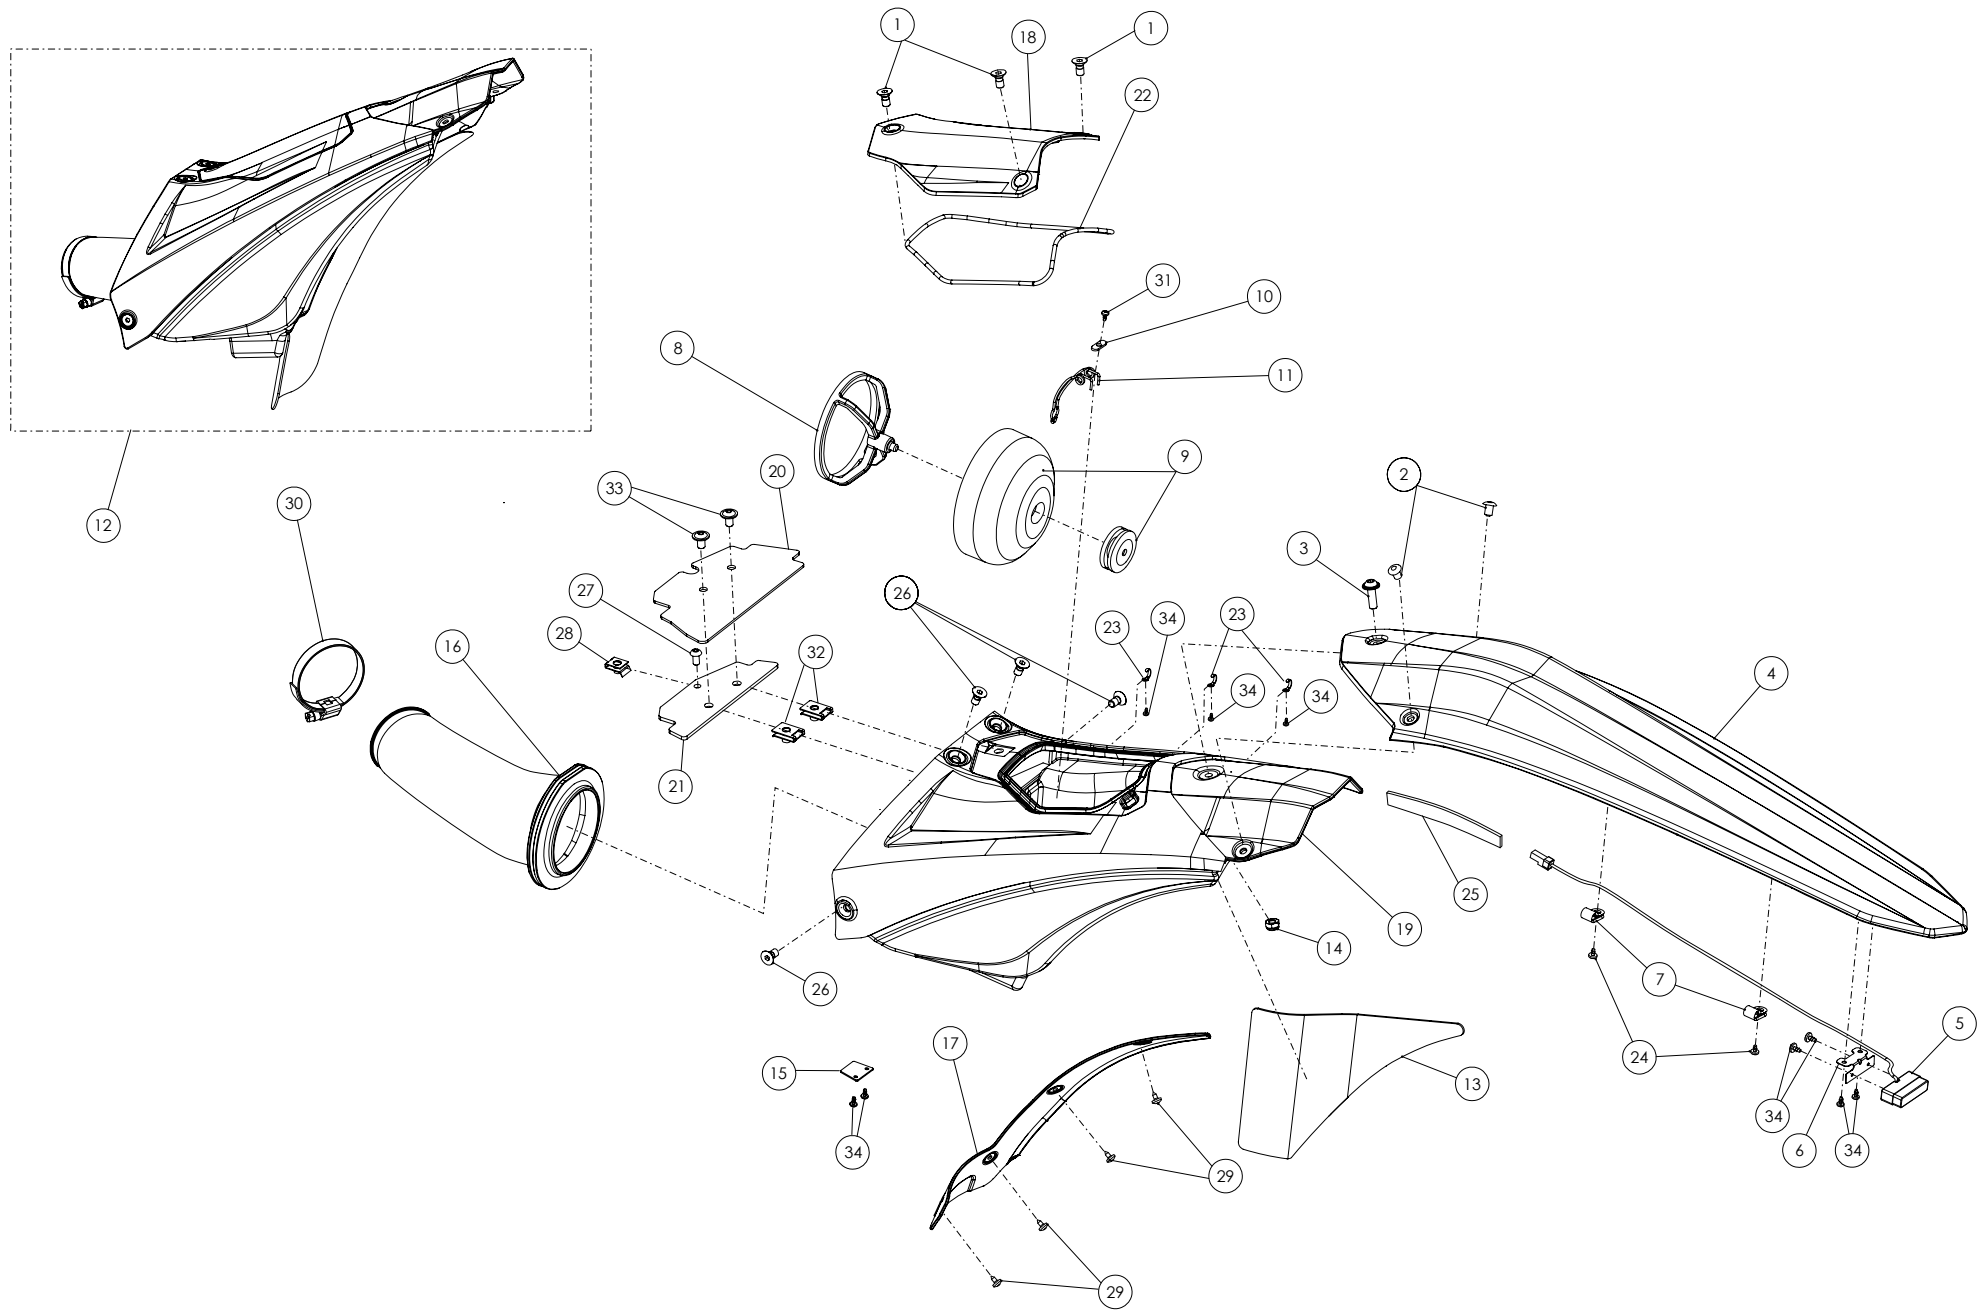

5

4

3

2

1

D

C

B

A

Despiece TRRS GOLD 2021
02 - CF - Caja Filtro - Explosionado
TRRS Motorcycles

Despiece / Parts Book TRRS GOLD 2021

02 - CF - Caja Filtro - Listado de Piezas

Nº	Código	Descripción	Description	Cantidad
1	50302	Tornillo DIN 7991 M6x14 - Caja Filtro	Bolt, DIN 7991 M6x14 - air filter box	3
2	65001	Remache Plástico 6x12	Plastic rivot 6x12	2
3	50202	Tornillo DIN 7380-fl M6x16 - Guardabarros Trasero	Bolt, DIN 7380-fl M6x16 - Rear mudguard (fender)	1
4	02003TR101	Guardabarros trasero negro	Rear mudguard black	1
5	70202	Led Trasero - (véase (03) en la lámina 09-IE-Instalación Eléctrica)	LED light TRS - see number 3, drawing 09 - Electrical	1
6	02004TR100	Chapa Led Trasero	Plate LED lights	1
7	58004	Grapa Plástico 4.8mm	Plastic clamp 4.8mm	2
8	02006TR100	Jaula Espuma - Filtro	Cage, air filter element	1
9	02007TR100	Espuma Filtro Aire	Air filter element	1
10	02008TR100	Fijacion muelle filtro	Fixing filter spring	1
11	02009TR100	Muelle Fijación Espuma Filtro	Spring, air filter retention	1
12	02023TR100	Conjunto Caja Filtro de Carbono	Carbon air filter box assembly	1
13	02011TR100	Protector Anticalórico - Caja Filtro	Heat shield - air filter box	1
14	51501	Tuerca Autoblocante M6 - Caja Filtro	Lock nut, M6 - air filter box	1
15	02014TR100	Lámina Desagüe - Caja Filtro	Drain flap, air filter box	1
16	02017TR100	Tobera - Caja Filtro	Intake hose - air filter box	1
17	02018TR100	Protector Caja Filtro	Protector, Air filter box	1
18	02019TR100	Tapa caja filtro aire fibra de carbono	Cover air box carbon fiber	1
19	02020TR100	Caja filtro aire fibra de carbono	Air box carbon fiber	1
20	02021TR100	Deflector caja filtro aire	Air box baffle	1
21	02022TR100	Soporte deflector caja filtro aire	Air box baffle support	1
22	71046	Junta tapa caja filtro aire	Seal cover air box	1
23	58016	Abrazadera regulable revestida con vinilo Ø3	Adjustable clamp vinyl coated Ø3	3
24	50703	Tornillo DIN-968 ST2,9x6,5	Screw DIN-968 ST2,9x6,5	2
25	71047	Cinta de espuma autoadhesiva	Foam tape self adhesive	0,4
26	50306	Tornillo M6x16 DIN-7991 Zincado Blanco	Bolt M6x16 DIN-7991 Zinc plated	4
27	50210	Tornillo M5x12 DIN-7380 Zincado Blanco	Bolt M5x12 DIN-7380 Zinc plated	1
28	51302	Tuerca Rápida Universal M5	Universal speed nut M5	1
29	65005	Remache aluminio negro Ø4x10	Rivet Ø4x10 Aluminium black	4
30	58003	Abrazadera - Norma 40-60	Clamp - Norma 40-60	1