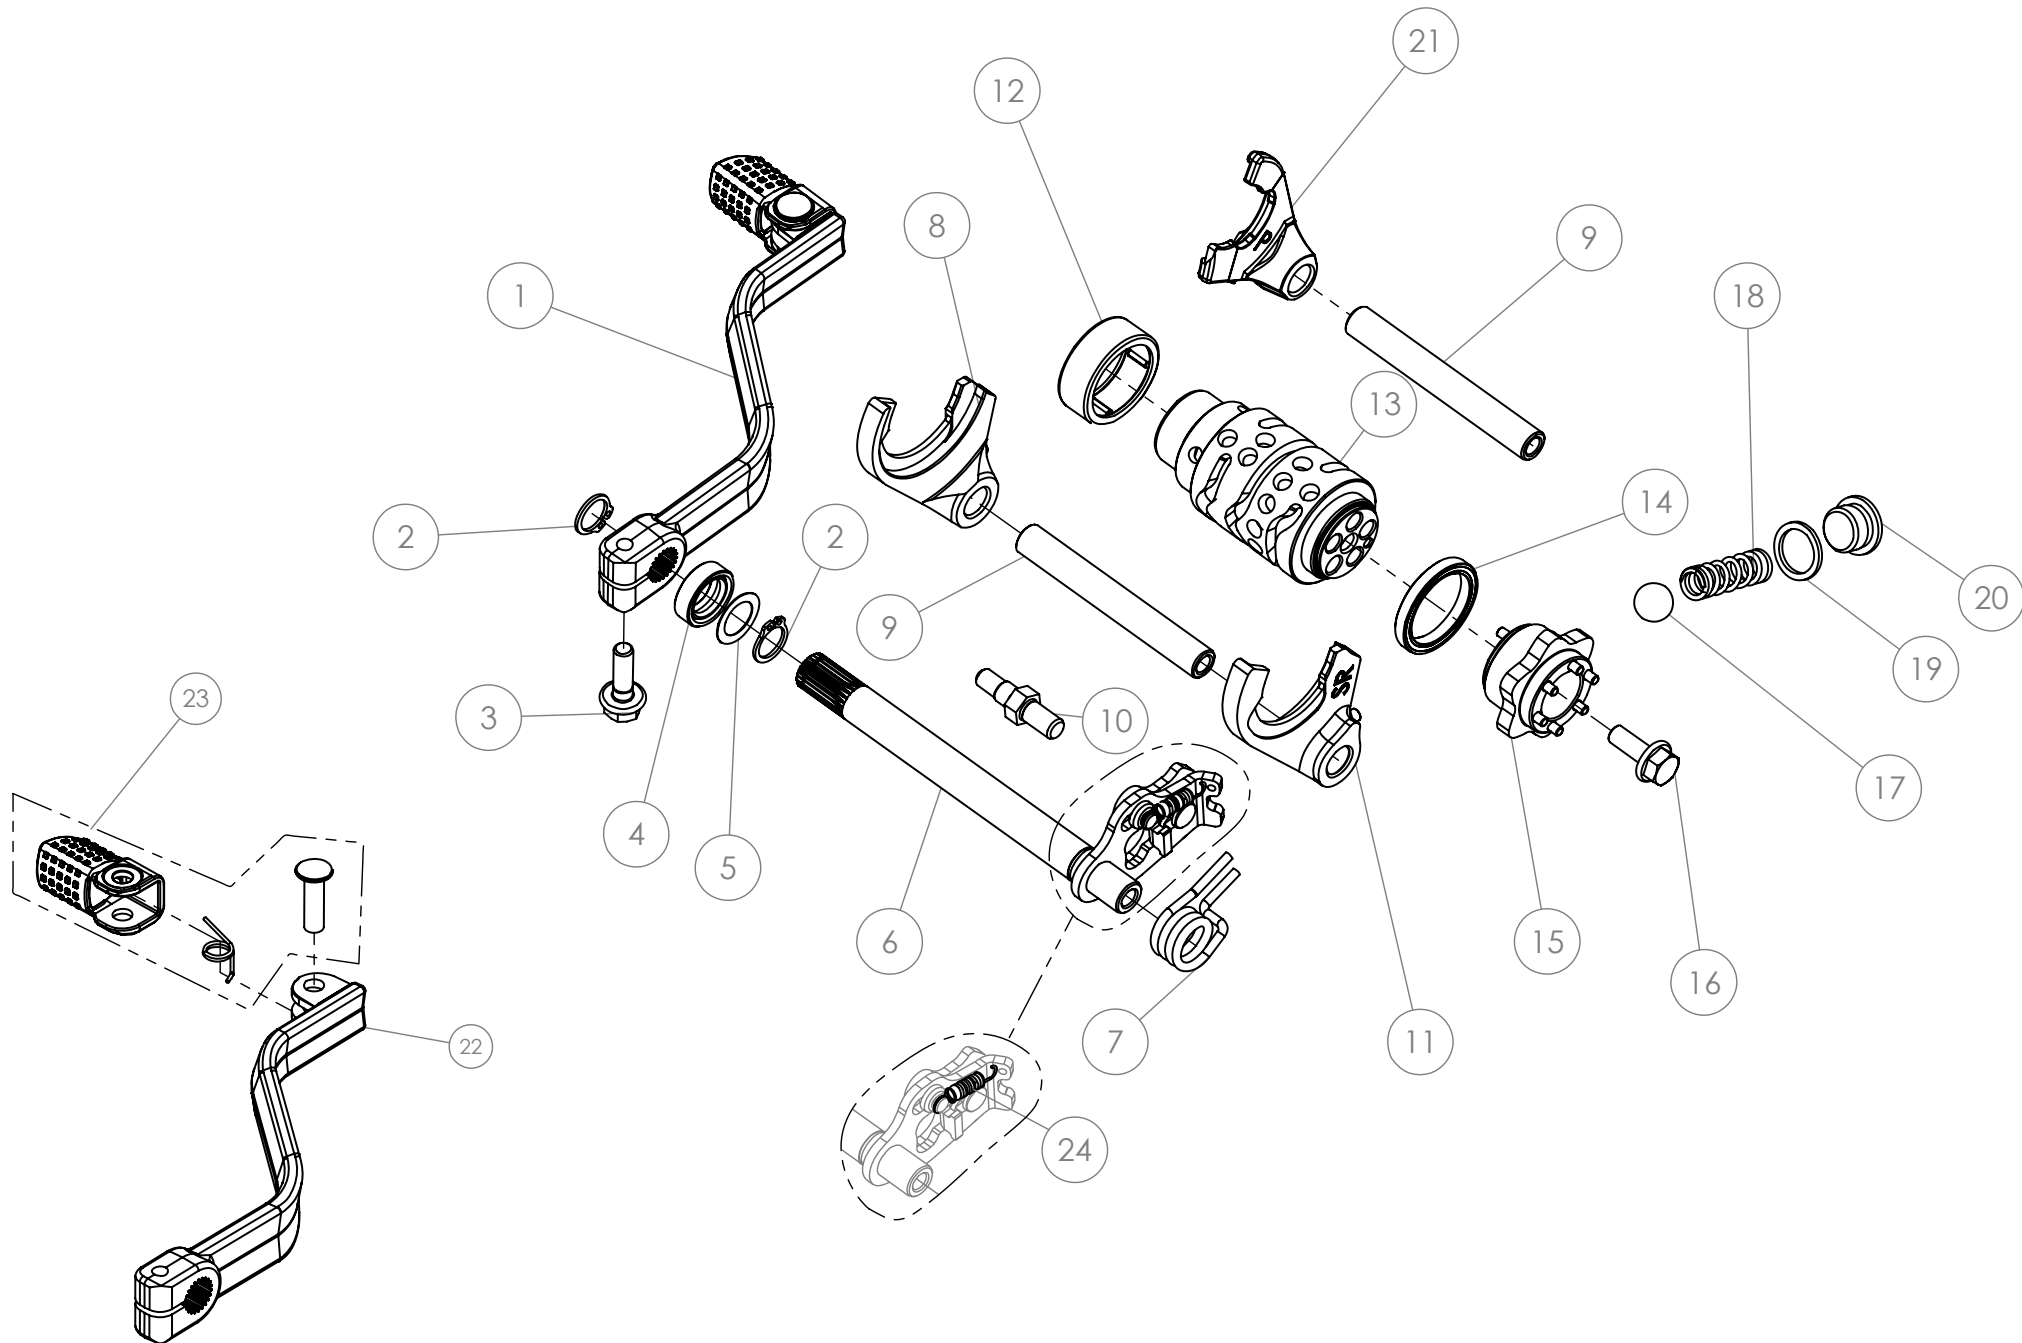

D

C

B

A

Despiece / Parts Book TRRS GOLD 2021

06 - SC - Selector Cambio - Listado de piezas

Nº	Código	Descripción	Description	Cantidad
1	06001MT101	Conjunto Palanca Cambio	<i>Complete shift pedal</i>	1
2	55004	Circlip DIN-471-Ø12	<i>Circlip DIN-471-Ø12</i>	2
3	50909	Tornillo DIN 6921 M6x20 Hexagonal	<i>Bolt, DIN 6921 M6x20 hex-head</i>	1
4	54006	Retén Eje Cambio 12x20x6	<i>Seal, shift shaft 12x20x6</i>	1
5	06002MT100	Arandela 12x18x0.3	<i>Washer 12x18x0.3</i>	1
6	06027MT100	Eje selector completo	<i>Shifting shaft set</i>	1
7	06031MT100	Muelle eje selector	<i>Spring, shifting shaft</i>	1
8	06006MT100	Horquilla secundario Izquierda SL	<i>Fork, secondary left SL</i>	1
9	06007MT100	Eje Horquillas	<i>Shaft, shift fork</i>	2
10	06003MT100	Tope Recorrido Selector	<i>Stop, shift shaft</i>	1
11	06008MT100	Horquilla secundario derecha SR	<i>Fork, secondary right SR</i>	1
12	52507	Rodamiento Izquierdo Desmodrómico HK2512	<i>Bearing, left Shift drum HK2512</i>	1
13	06039MT100	Desmodrómico (Ligero)	<i>Shift roller (Lightweight)</i>	1
14	52103	Rodamiento Derecha Desmodromico Bolas 61705-SRS	<i>Bearing, shift drum right - balls 61705-SRS</i>	1
15	06032MT101	Conjunto estrella desmo (Ligera)	<i>Gearshift set (Lightweight)</i>	1
16	50903	Tornillo DIN 6921 M6x16	<i>Bolt, DIN 6921 M6x16</i>	1
17	60003	Bola Fijador Marchas Kug 11,906	<i>Ball, gear selector position Kug 11.906</i>	1
18	06029MT100	Muelle Fijador Marchas	<i>Spring, gear selector tension</i>	1
19	56106	Arandela 14X18X1.5 Copper	<i>Copper Washer, 14x18x1.5</i>	1
20	06018MT100	Tapón allen aluminio	<i>Cap, allen aluminium</i>	1
21	06017MT100	Horquilla primario	<i>Fork, primary</i>	1
22	06020MT101	Palanca Cambio	<i>Shift pedal arm (bare)</i>	1
23	70451	Kit Reparación Palanca Selector	<i>Repair kit, shift pedal tip</i>	1
24	06030MT100	Muelle selector marchas	<i>Spring tensioning, shifting plate</i>	1