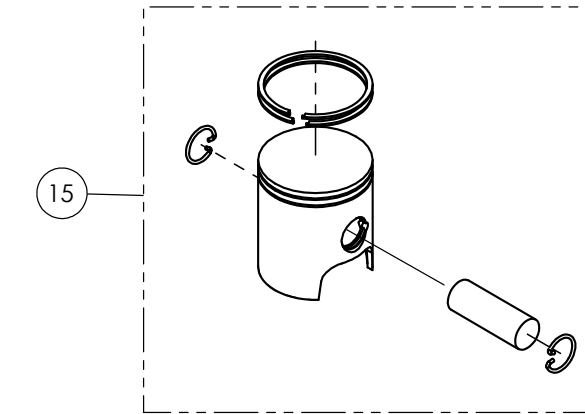

125cc

Despiece / Parts Book TRRS GOLD 2021

07 - CP - Cilindro y Pistón - Listado de piezas

Nº	Código	Descripción	Description	Cantidad
1	70256	Bujia NGK BR7ES	Spark plug NGK BR7ES	1
2	50911	Tornillo DIN 6921 M6X25 Culata	Bolt, DIN 6921 M6x25 Cylinder head	6
3	56105	Arandela Tornillo Culata 6x12x1.5 Copper	Copper washer, cylinder head bolt 6x12x1.5	6
4	07025MT100	Tapa culata 125 T.sensor / culatin rosca larga	Cylinder head cover 125 with T. Sensor / cylinder head long spark plug	1
5	53012	Tórica Culatín Nbr 20x2,5	O-ring, Nbr 20x2.5	1
6	07024MT100	Culatín 125cc rosca larga	Cylinder head 125cc long spark plug	1
7	70485	Tórica Culata Interior Nbr 58x1,78	O-ring, Nbr 58x1,78	1
8	70486	Tórica Culata Exterior Nbr 79x1,78	O-ring, Nbr 79x1,78	1
9	51502	Tuerca Autoblocante M8	Nut. locking type, M8	4
10	07012MT100	Esparrago cilindro	Stud screw	4
11	07027MT100	Cilindro y piston 125cc cabeza plana	Cylinder and piston 125cc flat head	1
12	07010MT100	Junta Cilindro 0,5 - 125cc	Cylinder base gasket 0.5 - 125cc	1
13	70254	Sensor temperatura	Water temperature sensor	1
14	56102	Arandela cobre 8x12x1,5	Copper washer, 8x12x1.5	1
15	07026MT100	Kit piston 125 cabeza plana - A	Piston set 125 flat head - A	1
16	52508	Cojinete de agujas superior biela	Top rod cage bearing	1