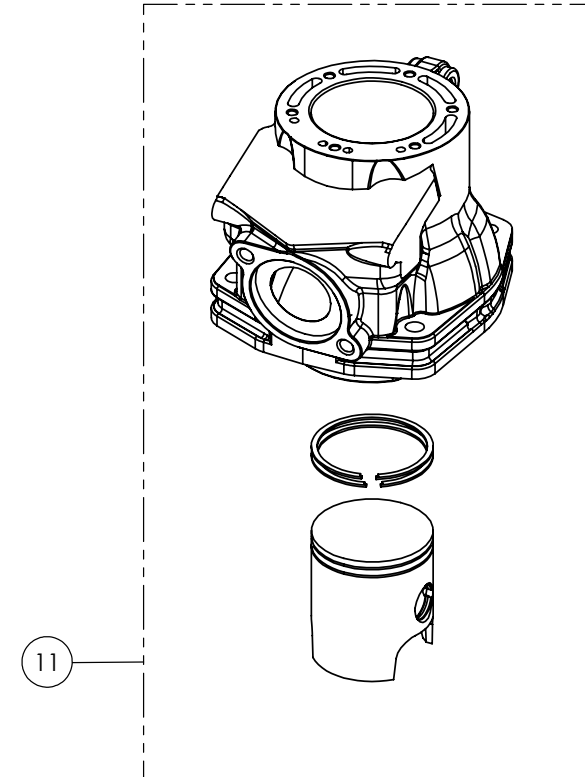

125cc

Despiece / Parts Book TRRS GOLD 2021

07 - CP - Cilindro y Pistón - Listado de piezas

Nº	Código	Descripción	Description	Cantidad
1	70256	Bujia NGK BR7ES	Spark plug NGK BR7ES	1
2	50911	Tornillo DIN 6921 M6X25 Culata	Bolt, DIN 6921 M6x25 Cylinder head	6
3	56105	Arandela Tornillo Culata 6x12x1.5 Copper	Copper washer, cylinder head bolt 6x12x1.5	6
4	07025MT100	Tapa culata 125 T.sensor / culatin rosca larga	Cylinder head cover 125 with T. Sensor / cylinder head long spark plug	1
5	53012	Tórica Culatín Nbr 20x2,5	O-ring, Nbr 20x2.5	1
6	07024MT100	Culatín 125cc rosca larga	Cylinder head 125cc long spark plug	1
7	70485	Tórica Culata Interior Nbr 58x1,78	O-ring, Nbr 58x1,78	1
8	70486	Tórica Culata Exterior Nbr 79x1,78	O-ring, Nbr 79x1,78	1
9	51502	Tuerca Autoblocante M8	Nut. locking type, M8	4
10	07012MT100	Esparrago cilindro	Stud screw	4
11	07027MT100	Cilindro y piston 125cc cabeza plana	Cylinder and piston 125cc flat head	1
12	07010MT100	Junta Cilindro 0,5 - 125cc	Cylinder base gasket 0.5 - 125cc	1
13	70254	Sensor temperatura	Water temperature sensor	1
14	56102	Arandela cobre 8x12x1,5	Copper washer, 8x12x1.5	1
15	07026MT100	Kit piston 125 cabeza plana - A	Piston set 125 flat head - A	1
16	52508	Cojinete de agujas superior biela	Top rod cage bearing	1