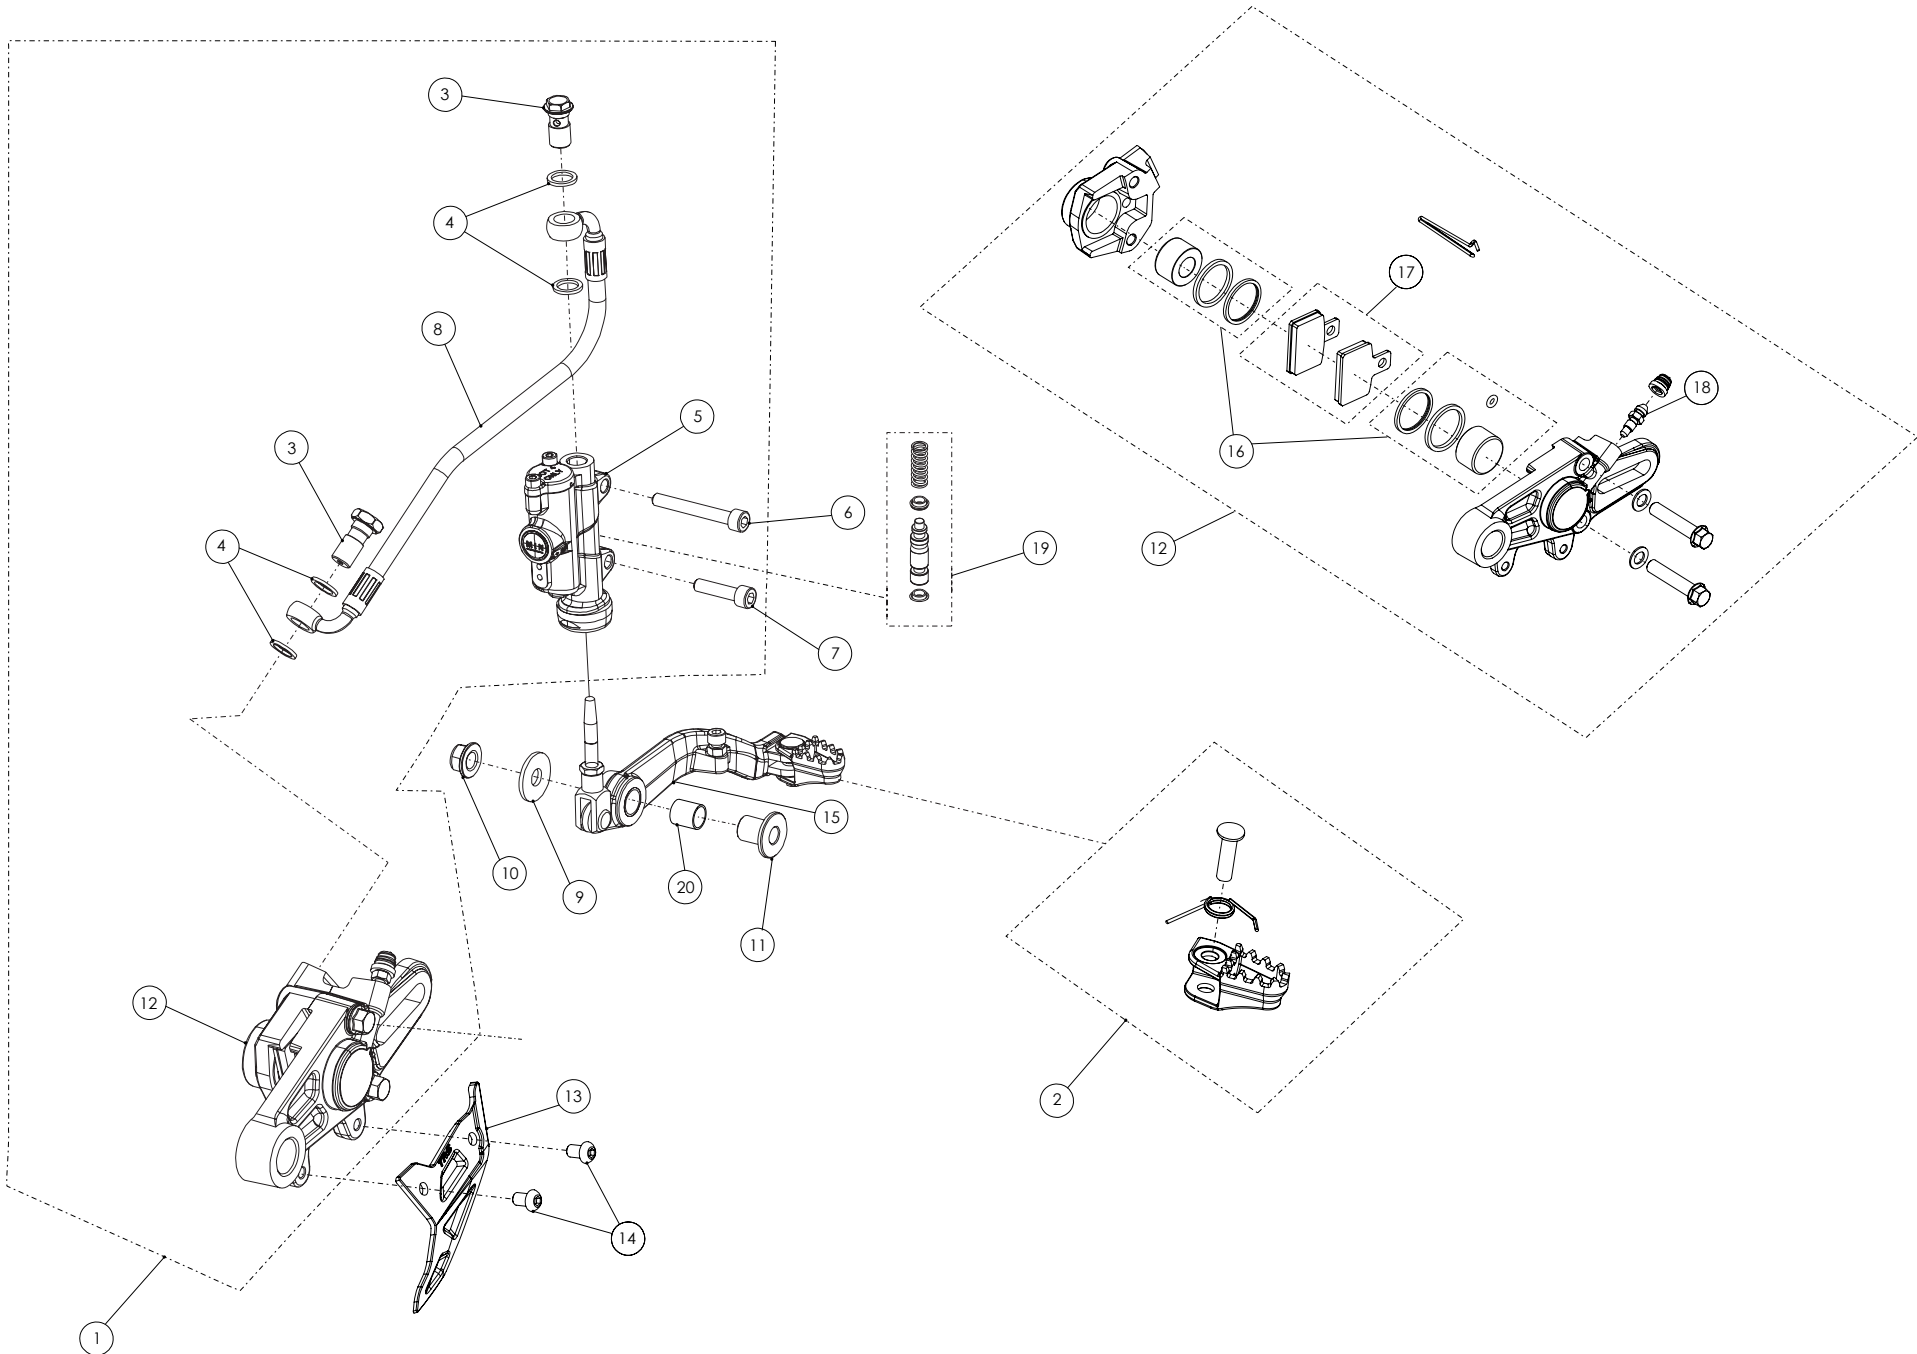

D

C

B

A

Despiece / Parts Book TRRS GOLD 2021

05 - AT - Amortiguación Trasera - Listado de Piezas

Nº	Código	Descripción	Description	Cantidad
1	05004TR101	Bieleta	<i>Connecting link</i>	1
2	50108	Tornillo DIN 912 M10x60 - 1,25 (10.9)	<i>Bolt, DIN 912 M10x60 - 1.25 (10.9)</i>	3
3	05002TR100	Casquillo Trapecio	<i>Bushing, linkage</i>	6
4	50906	Tornillo DIN 6921 M10x65 - 1.25	<i>Bolt, DIN 6921 M10x65 - 1.25</i>	1
5	51503	Tuerca autoblocante M10x1.25	<i>Locknut, M10x1.25</i>	5
6	50109	Tornillo M10x65x1,25 (10.9)	<i>Bolt M10x65x1,25 (10.9)</i>	1
7	05008TR100	Amortiguador Reiger Raga Replica Hydrostop	<i>Damper Reiger Raga Replica Hydrostop</i>	1
8	05012TR100	Trapecio para amortiguador Reiger Hydrostop	<i>Rocker link for damper Reiger Hydrostop</i>	1
9	52502	Rodamiento agujas HN 1512 BGR	<i>Needle bearing, HN1512 BGR</i>	6
10	54002	Retén 15x21x3	<i>Seal, 15x21x3</i>	6
11	70517	Muelle amortiguador Reiger Raga Replica Hydrostop 66 N/mm	<i>Spring, shock absorber Raga Replica Hydrostop 66N/mm</i>	1

D

C

B

A

Despiece / Parts Book TRRS GOLD 2021

06 - CD - Conjunto Depósito - Listado de Piezas

Nº	Código	Descripción	Description	Cantidad
1	62001	Tubo Desvaporizador Tapón Gasolina	Fuel cap vent hose	0,2m
2	06001TR100	Tapón Depósito	Fuel cap	1
3	53021	Tórica Tapón Depósito 30X3	O-ring, fuel cap 30X3	1
4	60001	Bola Válvula Tapón	Check-ball, cap vent	1
5	06002TR100	Cierre Válvula Tapón Depósito	Cap, check-ball fuel tank valve	1
6	50203	Tornillo DIN 7380-FL M6x10 - Depósito	Bolt, DIN 7380-FL Fuel tank M6x10	2
7	06003TR101	Depósito Gasolina	Fuel Tank	1
8	58007	Abrazadera Cobra 17	Clamp, Cobra 17	1
9	70110	Grifo Gasolina	Fuel valve (petcock)	1