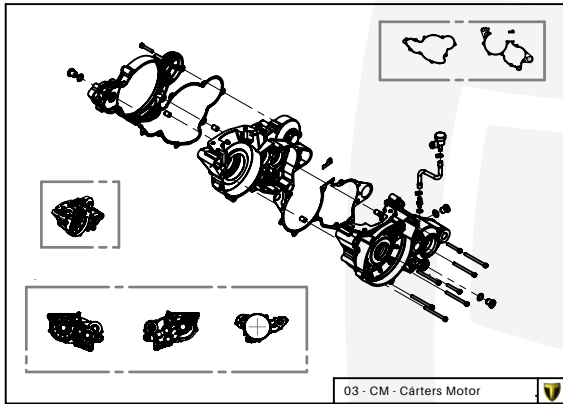

C

B

A

Despiece / Parts Book TRRS GOLD Arranque Eléctrico / Electric Start - 2021

D

03 - CM - Cárters Motor

04 - CM - Cigüenal

05 - CE - Embrague