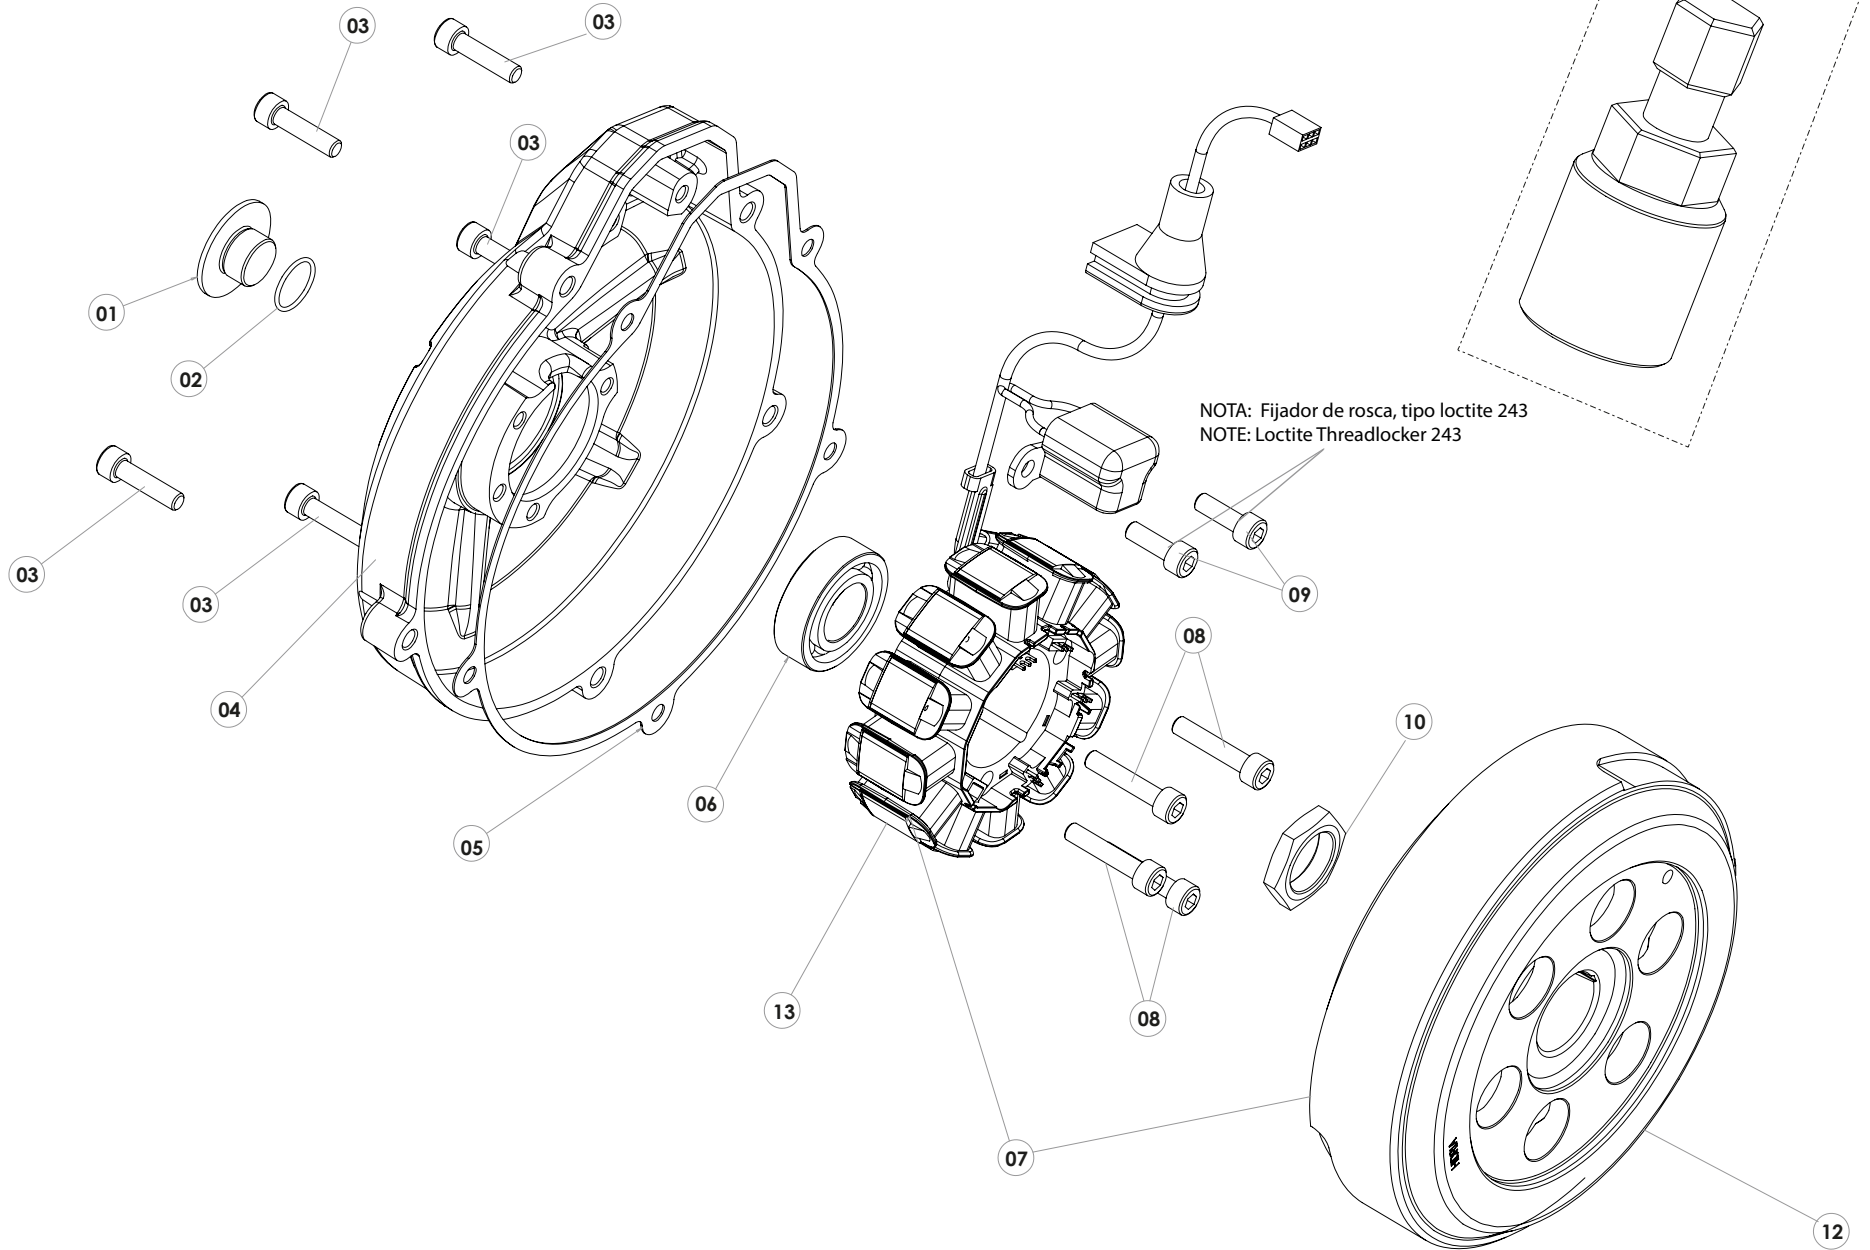

250-280-300cc

D

C

B

A

NOTA: Fijador de rosca, tipo loctite 243
NOTE: Loctite Threadlocker 243

Despiece / Parts Book TRRS GOLD 2021

08 - CE - Encendido - Listado de piezas

Nº	Código	Descripción	Description	Cantidad
1	08001MT101	Tornillo tapa encendido (rojo)	<i>Bolt, Ignition cover (red)</i>	1
2	53015	Tórica Encendido 12x1.5 Nbr	<i>O-ring, ignition cap 12x1.5 Nbr</i>	1
3	50112	Tornillo DIN 912 Allen M5x20 - Tapa Encendido	<i>Bolt, DIN 912 Allen M5x20 - Ignition cover</i>	5
4	08002MT201	Tapa encendido TRRS Gold	<i>Ignition cover TRRS Gold</i>	1
5	08003MT100	Junta Tapa Encendido	<i>Gasket, Ignition cover</i>	1
6	52104	Rodamiento Tapa Encendido 6003	<i>Bearing, Ignition cover</i>	1
7	70201	Volante Magnético + Stator + Pick Up - (véase (02) en la lámina 09-IE-Inst. Eléctrica)	<i>Magneto flywheel , Stator and pickup - (see item (02) in drawing 09-IE electrical system</i>	1
8	50121	Tornillo Din 912 Allen M5X25 - Stator	<i>Bolt, DIN 912 Allen M5x25 - Stator</i>	4
9	50122	Tornillo Din 912 Allen M5X10 - Pick Up	<i>Bolt, DIN 912 Allen M5x10 - Pickup</i>	2
10	08004MT100	Tuerca Volante Magnético	<i>Nut, magneto flywheel</i>	1
11	08005MT100	Extractor Volante Magnético TRS	<i>Removal tool, Magneto flywheel TRS</i>	1
12	70224	Volante Magnético TRS	<i>Magneto flywheel TRS</i>	1
13	70225	Stator + Pick Up	<i>Stator and pickup</i>	1