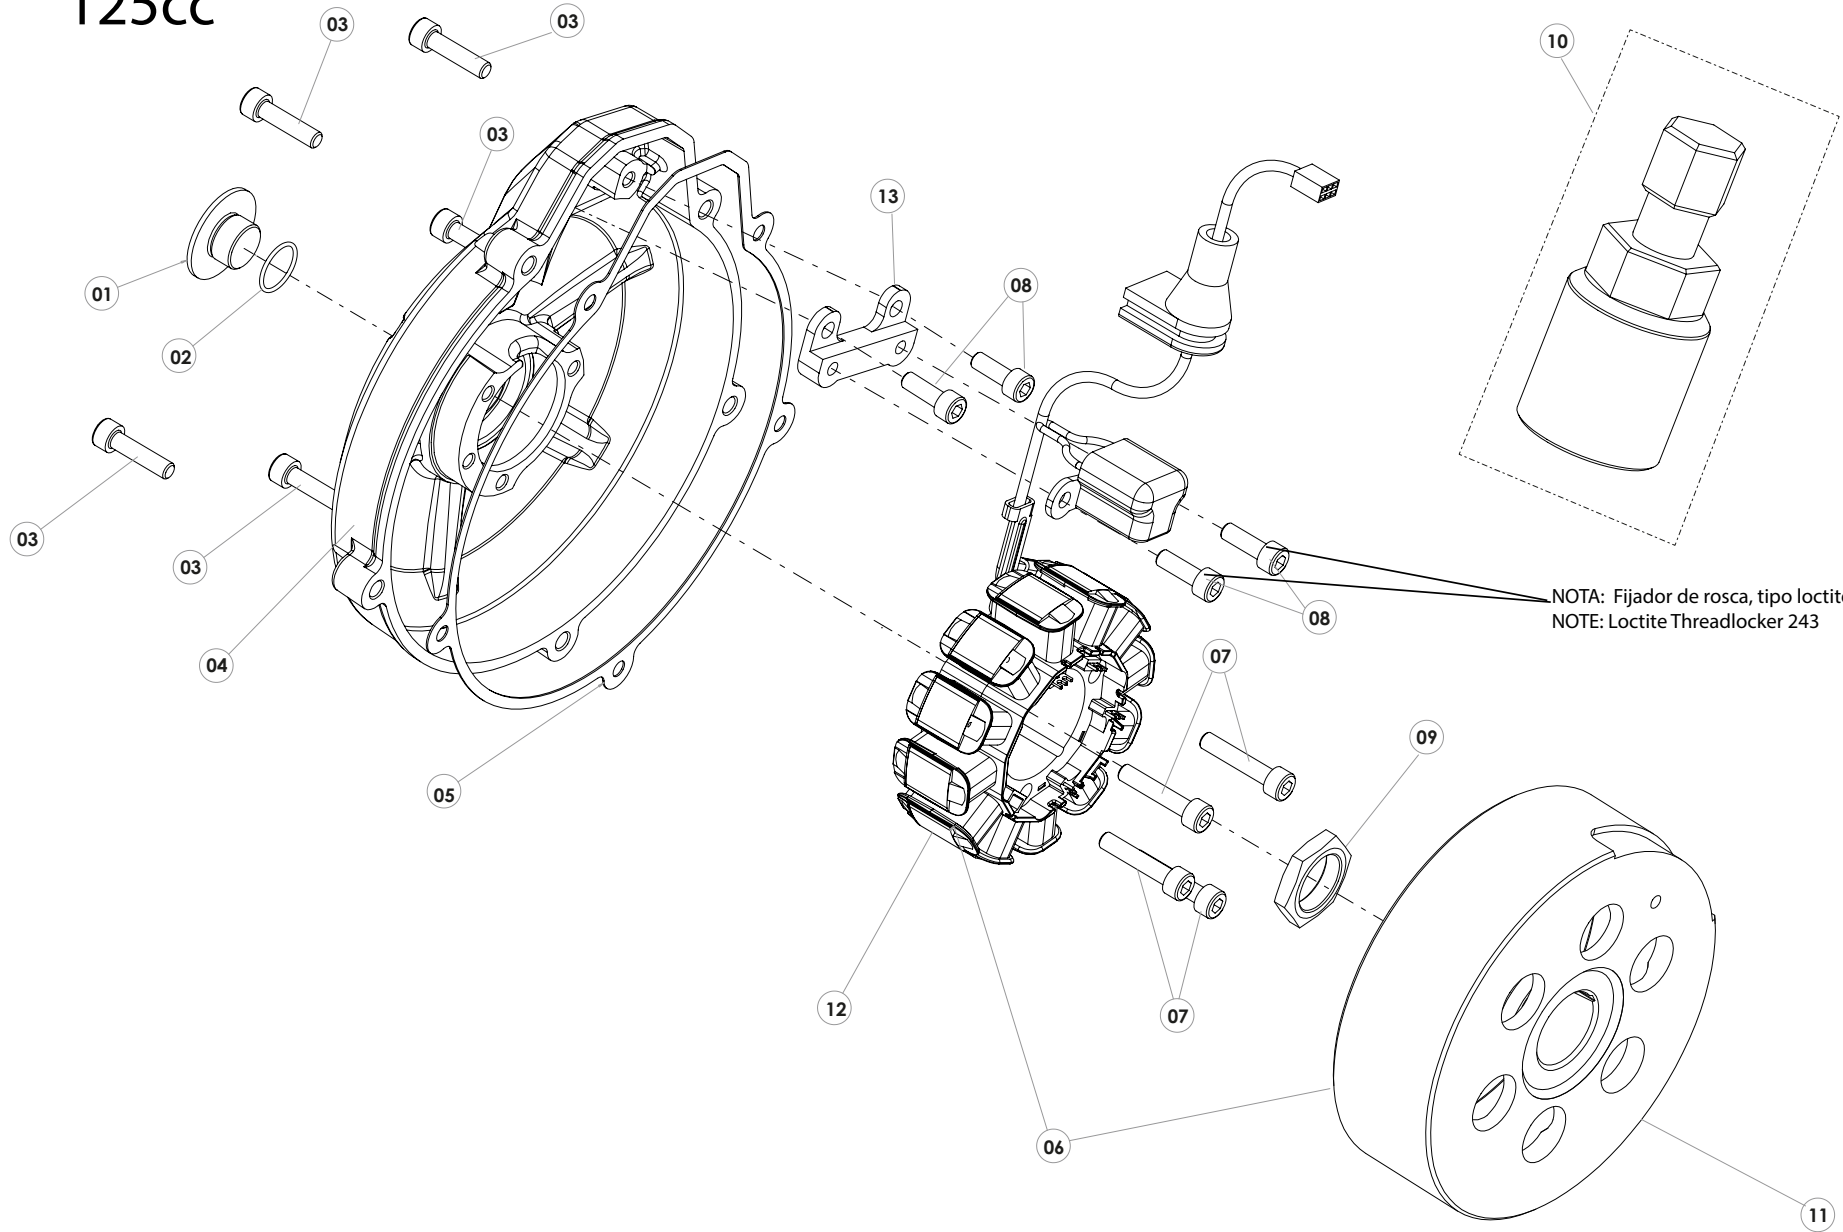

125cc

D

C

B

A

NOTA: Fijador de rosca, tipo loctite 243
NOTE: Loctite Threadlocker 243

Despiece TRRS GOLD 2021
08 - CE - Encendido - Explosionado
TRRS Motorcycles

Despiece / Parts Book TRRS GOLD 2021

Nº	Código	Descripción	Description	Cantidad
1	08001MT101	Tornillo tapa encendido (rojo)	<i>Bolt, Ignition cover (red)</i>	1
2	53015	Tórica Encendido 12x1.5 Nbr	<i>O-ring, ignition cap 12x1.5 Nbr</i>	1
3	50112	Tornillo DIN 912 Allen M5x20 - Tapa Encendido	<i>Bolt, DIN 912 Allen M5x20 - Ignition cover</i>	5
4	08008MT201	Tapa encendido TRRS Gold 125cc	<i>Ignition cover TRRS Gold 125cc</i>	1
5	08003MT100	Junta Tapa Encendido	<i>Gasket, Ignition cover</i>	1
6	70235	Conjunto encendio (volante+estator+pick-up) 125cc	<i>Flywheel magneto TRS 125cc</i>	1
7	50121	Tornillo Din 912 Allen M5X25 - Stator	<i>Bolt, DIN 912 Allen M5x25 - Stator</i>	4
8	50122	Tornillo Din 912 Allen M5X10 - Pick Up	<i>Bolt, DIN 912 Allen M5x10 - Pickup</i>	4
9	08004MT100	Tuerca Volante Magnético	<i>Nut, magneto flywheel</i>	1
10	08005MT100	Extractor Volante Magnético TRS	<i>Removal tool, Magneto flywheel TRS</i>	1
11	70233	Volante Magnético TRS 125cc	<i>Magneto flywheel TRS 125cc</i>	1
12	70225	Stator + Pick Up	<i>Stator and pickup</i>	1
13	08007MT100	Distanciador pick-up	<i>Spacer pick-up</i>	1