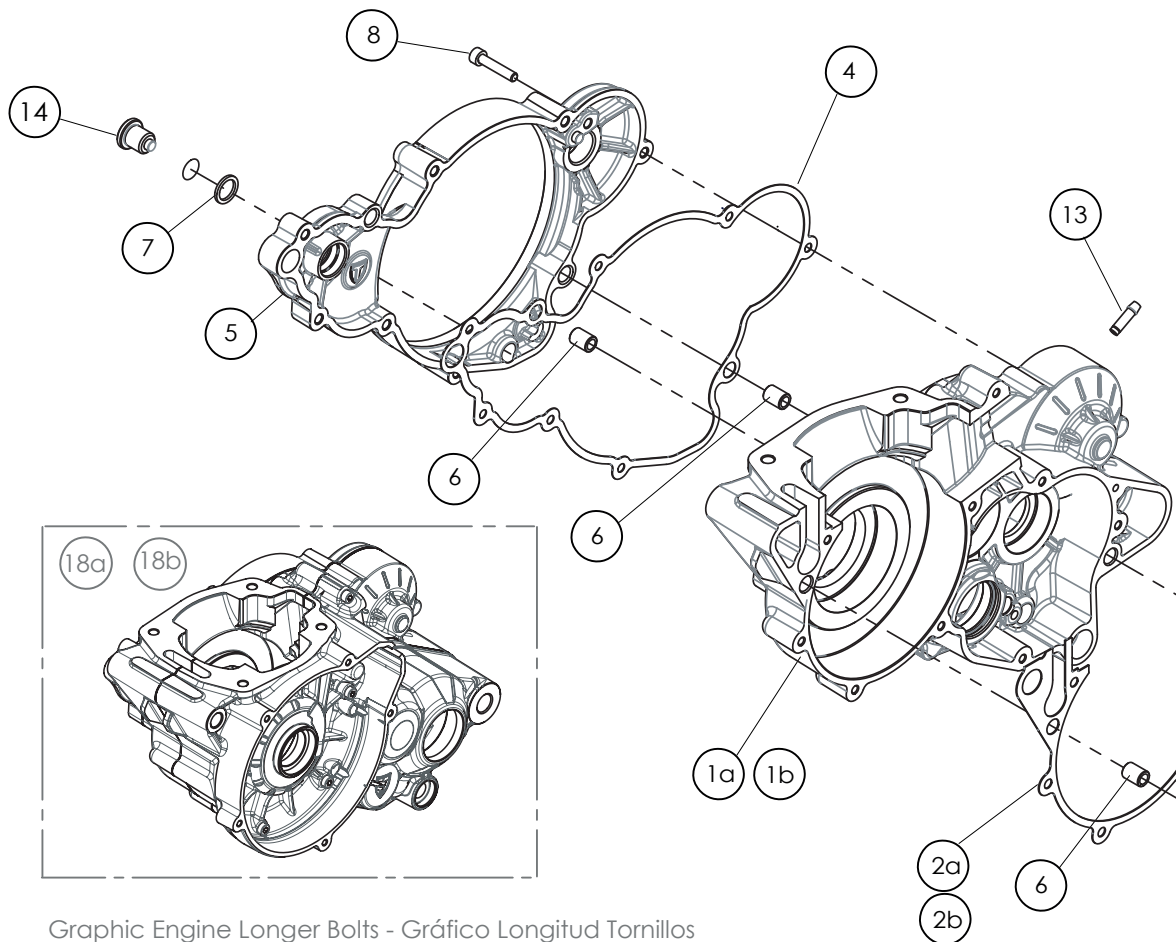

A

Despiece / Parts Book TRRS GOLD 2021

02 - BA - Bomba Agua - Listado de piezas

Nº	Código	Descripción	Description	Cantidad
1	52504	Rodamiento Agujas HK0709	Needle bearing HK0709	1
2	55003	Circlip 7x0,8 Din-471	Circlip 7x0,8 Din-471	1
3	52102	Rodamiento Bomba 19x7x6 607	Bearing, water-pump 19x7x6 607	1
4	54009	Retén Bomba Agua 10x18x4 NBR	Seal, water-pump 10x18x4 NBR	1
5	54004	Retén Bomba Agua 10x18x4 Viton	Seal, water-pump 10x18x4 Viton	1
6	02001MT100	Piñón Bomba Agua	Gear, water-pump	1
7	02002MT100	Eje Bomba agua	Shaft, water pump	1
8	61002	Aguja Eje Piñon Bomba Ø3x12	Needle, pump shaft gear Ø3X12	1
9	02003MT100	Turbina Bomba Agua	Turbine, water-pump	1
10	02008MT100	Junta Bomba Agua	Gasket, water-pump	1
11	57005	Casquillo Centrador Ø5x7x5	Pivot Cap, Ø5x7x5	2
12	02009MT100	Cjto. Tapa bomba Agua	Water-pump cover set	1
13	02006MT100	Casquillo Manguito Agua	Bushing, water rubber hose	1
14	56103	Arandela Cooper Tapa Bomba 5x9x1	Copper washer, water-pump cover 5x9x1	1
15	50115	Tornillo Allen DIN 912 M5x40	Bolt, Allen DIN 912 M5x40	1
16	50116	Tornillo Allen DIN 912 M5x35	Bolt, Allen DIN 912 M5x35	2