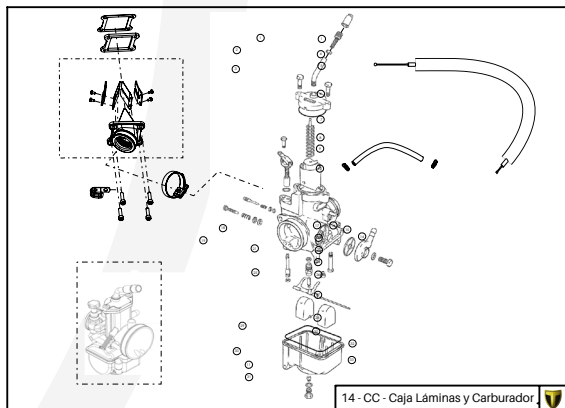

Despiece / Parts Book TRRS GOLD Arranque Eléctrico / Electric Start - 2021

D

C

B

A