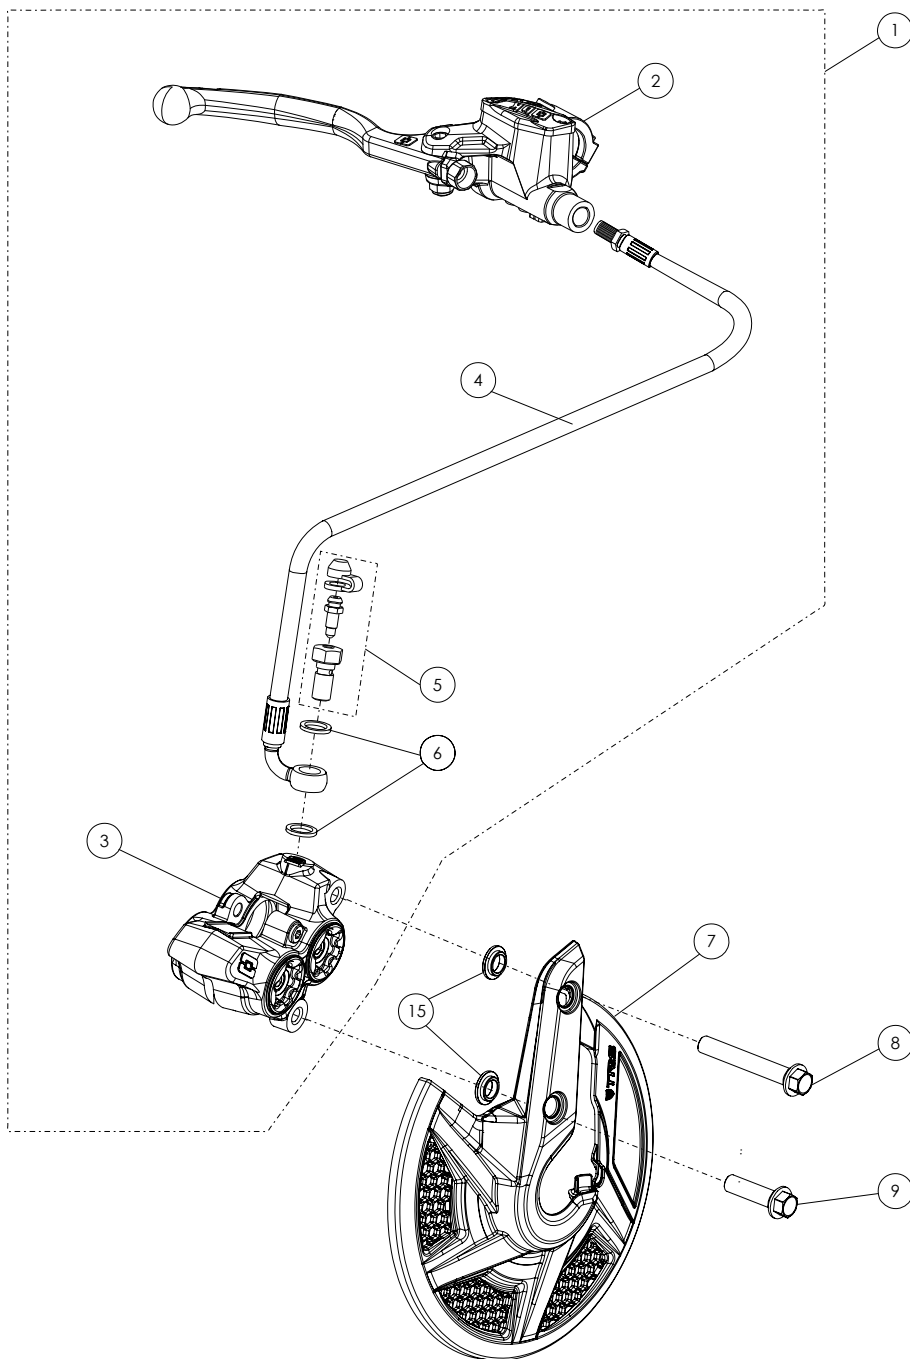

D

C

B

A

Despiece / Parts Book TRRS GOLD 2021

08 - FD - Freno Delantero - Listado de Piezas

Nº	Código	Descripción	Description	Cantidad
1	70373	Conjunto freno delantero GOLD	<i>Hand brake cylinder kit GOLD</i>	1
2	70375	Cjto. Bomba freno delantero GOLD	<i>Pump Racing, front brake (master cylinder) GOLD</i>	1
3	70379	Pinza freno delantero GOLD	<i>Caliper front brake GOLD</i>	1
4	70353	Latiguillo freno delantero	<i>Hose, front brake</i>	1
5	70354	Racord + sangrador	<i>Bajo bolt</i>	1
6	56101	Arandela Al. 10x14x1,5	<i>Washer, Al. 10x14x1.5</i>	2
7	08001TR102	Protector disco delantero rejado	<i>Front brake disc grided cover</i>	1
8	50901	Tornillo hexagonal con arandela M8x40	<i>Bolt M8x40</i>	1
9	50907	Tornillo hexagonal con arandela M8x30	<i>Bolt M8x30</i>	1
10	70377	Kit tapa bomba freno delantera mecanizada (anodizado rojo)	<i>Hand brake cyl. cover CNC (red anodized)</i>	1
11	70378	Kit leva freno delantero (ajustable)	<i>Hand brake lever (adjustable)</i>	1
12	70376	Kit reparacion bomba freno delantero	<i>Repair kit piston, front brake pump</i>	1
13	70385	Pastillas freno delantero (Rojas)	<i>Brake pads front (Red)</i>	1
14	70380	Kit reparacion bomba freno delantero	<i>Repair kit seals</i>	1
15	08002TR100	Casquillo protector disco delantero	<i>Bushing, front disc protector</i>	2
16	70918	Brida bomba anodizado rojo	<i>Clamp, master cylinder red anodized</i>	1