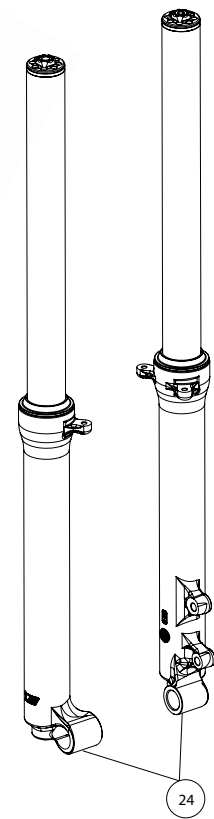

D

C

B

A

Despiece / Parts Book TRRS GOLD 2021

04b - HD - Horquilla Delantera Tech - Listado de Piezas

Nº	Código	Descripción	Description	Cantidad
1	71030	Cjto. tapon regulacion extension	Screw cap rebound set	1
2	71031	Cjto. tapon regulacion precarga muelle	Screw cap preload spring set	1
3	71032	Barra Suspension Derecha-Group Stanchion Tube Replay Right	Stanchion Tube, Right side	1
4	71045	Barra Suspension Izquierda-Group Stanchion Tube Replay Left	Stanchion Tube, Left side	1
5	71033	Cto. Distanciadores Muelle-Group Spacers Spring	Group, Spring spacers	1
6	71034	Muelle Horquilla-Fork Spring (Progr. 3)	Fork Spring	1
7	71035	Cto.Mecanico Bombeo-Group Mechanical Pumping	Group, dampening cartridge	1
8	71036	Cono Limitador Izquierdo-Cone Limit Left	Alignment cone, Left	1
9	71053	Botella Suspension Izquierda-Left Leg (Negra para barras de acero)	Lower Leg, left (Black for steel bar)	1
10	71010	Cto.Tornillo Regulacion-Needle Regulation Group	Needle and Regulation Group	1
11	71011	Guardapolvo Horquilla-Dust Seal	Dust Seal	2
12	71012	Circlip Tope Reten-Ring Stopper Oil Seal	Oil Seal retention clip	2
13	71013	Reten Horquilla-Oil Seal	Oil Seal	2
14	71014	Anillo Tope Glacier-Ring Stop Bushing Oil Seal	Bushing stop ring	2
15	71015	Glacier Barra Horquilla-Bush Du Ø39XØ43X15	Bushing Du Ø39XØ43X15	2
16	71016	Glacier Botella Horquilla-Bush Du Ø38XØ40X20	Bushing Du Ø38XØ40X20	2
17	71052	Botella Suspension Derecha-Right Leg (negra para barras de acero)	Lower leg, Right (Black for steel bar)	1
18	71018	Tornillo Allen-Screw Tceib M8X18 Din 7984	Bolt, Allen M8X18 Din 7984	1
19	71040	Cto. Tornillo Regulacion- Group Lock Screw Hydraulic Pump	Group, Hydraulic dampener end cap	1
20	71020	Cono Limitador Derecho-Cone Limit Right	Alignment cone,	1
21	71042	Cartucho Hidraulico-Group Cartridge	Group, Cartridge	1
22	71043	Anillo Tope Muelle-Support Ring For Spring Limit	Guide Ring, Limit spring	1
23	71044	Kit Toricas-Group Rings Seal	O-ring kit	1
24	04032TR100	Cjto. horquilla delantera barras doradas / botella negra	Front fork set, gold-plated tube / black leg	1