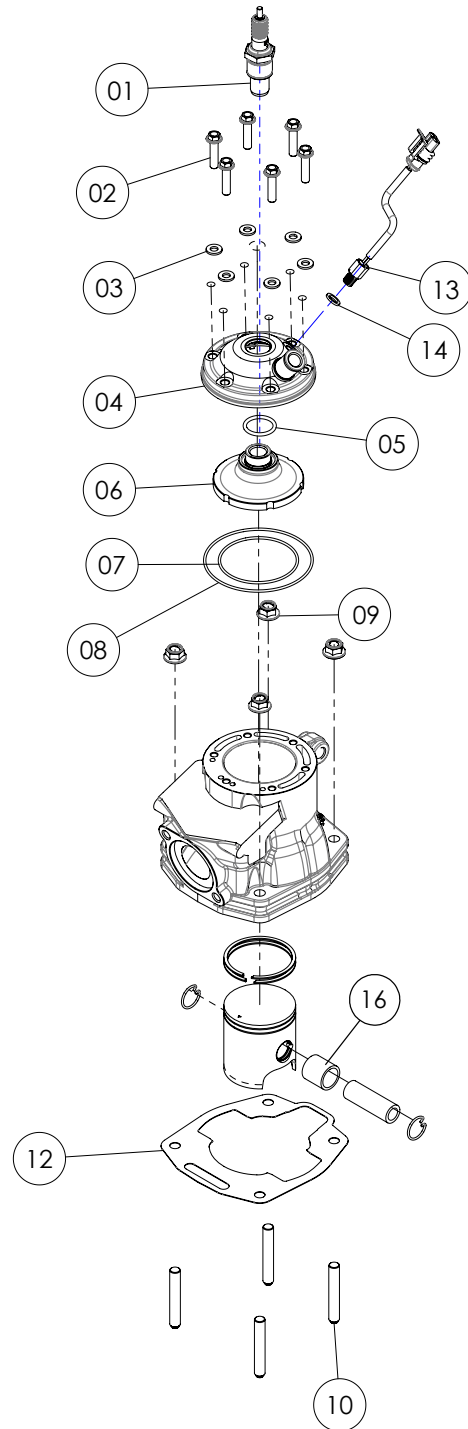

125cc

Despiece / Parts Book TRRS GOLD 2021

07 - CP - Cilindro y Pistón - Listado de piezas

Nº	Código	Descripción	Description	Cantidad
1	70256	Bujia NGK BR7ES	Spark plug NGK BR7ES	1
2	50911	Tornillo DIN 6921 M6X25 Culata	Bolt, DIN 6921 M6x25 Cylinder head	6
3	56105	Arandela Tornillo Culata 6x12x1.5 Copper	Copper washer, cylinder head bolt 6x12x1.5	6
4	07025MT100	Tapa culata 125 T.sensor / culatin rosca larga	Cylinder head cover 125 with T. Sensor / cylinder head long spark plug	1
5	53012	Tórica Culatín Nbr 20x2,5	O-ring, Nbr 20x2.5	1
6	07024MT100	Culatín 125cc rosca larga	Cylinder head 125cc long spark plug	1
7	70485	Tórica Culata Interior Nbr 58x1,78	O-ring, Nbr 58x1,78	1
8	70486	Tórica Culata Exterior Nbr 79x1,78	O-ring, Nbr 79x1,78	1
9	51502	Tuerca Autoblocante M8	Nut. locking type, M8	4
10	07012MT100	Esparrago cilindro	Stud screw	4
11	07027MT100	Cilindro y piston 125cc cabeza plana	Cylinder and piston 125cc flat head	1
12	07010MT100	Junta Cilindro 0,5 - 125cc	Cylinder base gasket 0.5 - 125cc	1
13	70254	Sensor temperatura	Water temperature sensor	1
14	56102	Arandela cobre 8x12x1,5	Copper washer, 8x12x1.5	1
15	07026MT100	Kit piston 125 cabeza plana - A	Piston set 125 flat head - A	1
16	52508	Cojinete de agujas superior biela	Top rod cage bearing	1