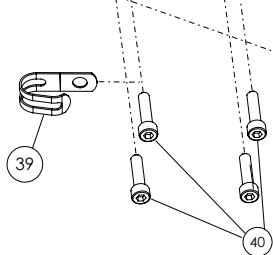

D

C

B

A

Despiece TRRS GOLD 2021
14 - CC - Caja de Láminas y Carburador - Expl.
TRRS Motorcycles

Despiece / Parts Book TRRS GOLD 2021

14 - CC - Caja de Láminas y Carburador - Listado de piezas

Nº	Código	Descripción	Description	Cantidad
1	-	-	Screw, top cover	-
2	-	-	Cable Adjuster	-
3	-	-	Nut, Cable Adjuster	-
4	-	-	Top Cover	-
5	-	-	Gasket, Top	-
6	-	-	Spring, Throttle Valve	-
7	-	-	Collar, Throttle Spring	-
8	-	-	Clip, Jet Needle	-
9	72010	Aguja JH 4º punto	Jet Needle JH 4º step	1
10	-	-	Throttle Valve	-
11	58010	Clip Tubo	Fuel hose clip	2
12	62002	Tubo Gasolina	Fuel hose	1
13	-	-	Starter Valve (pull knob) Complete	-
14	-	-	Idle Adjuster	-
15	-	-	Washer, Idle Adjuster	-
16	-	-	Spring, Idle Adjuster	-
17	-	-	Float Pin	-
18	-	-	Spring, Air Adjuster	-
19	-	-	Air Adjust Screw	-
20	-	-	Needle Jet	-
21a	72006	Chiclé bajas 48 (250-280-300cc)	Slow Jet 48 (250-280-300cc)	1
21b	72008	Chiclé bajas 52 (125cc)	Slow Jet 52 (125cc)	1
22	58011	Abrazadera Norma30/45	Clamp, Norma 30/45	1
23	-	-	Needle Jet Holder SDGAA	-
24	-	-	Float Valve Complete	-
25a	72003	Chiclé principal 125 (250-280-300cc)	Main Jet 125(250-280-300cc)	1
25b	72004	Chiclé principal 128 (125cc)	Main Jet 128 (125cc)	1