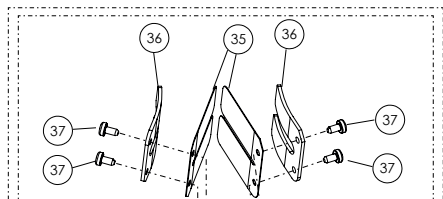

D

C

B

A

Despiece TRRS GOLD 2021
14 - CC - Caja de Láminas y Carburador - Expl.
TRRS Motorcycles

Despiece / Parts Book TRRS GOLD 2021

14 - CC - Caja de Láminas y Carburador - Listado de piezas

Nº	Código	Descripción	Description	Cantidad
1	-	-	Screw, top cover	-
2	-	-	Cable Adjuster	-
3	-	-	Nut, Cable Adjuster	-
4	-	-	Top Cover	-
5	-	-	Gasket, Top	-
6	-	-	Spring, Throttle Valve	-
7	-	-	Collar, Throttle Spring	-
8	-	-	Clip, Jet Needle	-
9	72010	Aguja JH 4º punto	Jet Needle JH 4º step	1
10	-	-	Throttle Valve	-
11	58010	Clip Tubo	Fuel hose clip	2
12	62002	Tubo Gasolina	Fuel hose	1
13	-	-	Starter Valve (pull knob) Complete	-
14	-	-	Idle Adjuster	-
15	-	-	Washer, Idle Adjuster	-
16	-	-	Spring, Idle Adjuster	-
17	-	-	Float Pin	-
18	-	-	Spring, Air Adjuster	-
19	-	-	Air Adjust Screw	-
20	-	-	Needle Jet	-
21a	72006	Chiclé bajas 48 (250-280-300cc)	Slow Jet 48 (250-280-300cc)	1
21b	72008	Chiclé bajas 52 (125cc)	Slow Jet 52 (125cc)	1
22	58011	Abrazadera Norma30/45	Clamp, Norma 30/45	1
23	-	-	Needle Jet Holder SDGAA	-
24	-	-	Float Valve Complete	-
25a	72003	Chiclé principal 125 (250-280-300cc)	Main Jet 125(250-280-300cc)	1
25b	72004	Chiclé principal 128 (125cc)	Main Jet 128 (125cc)	1