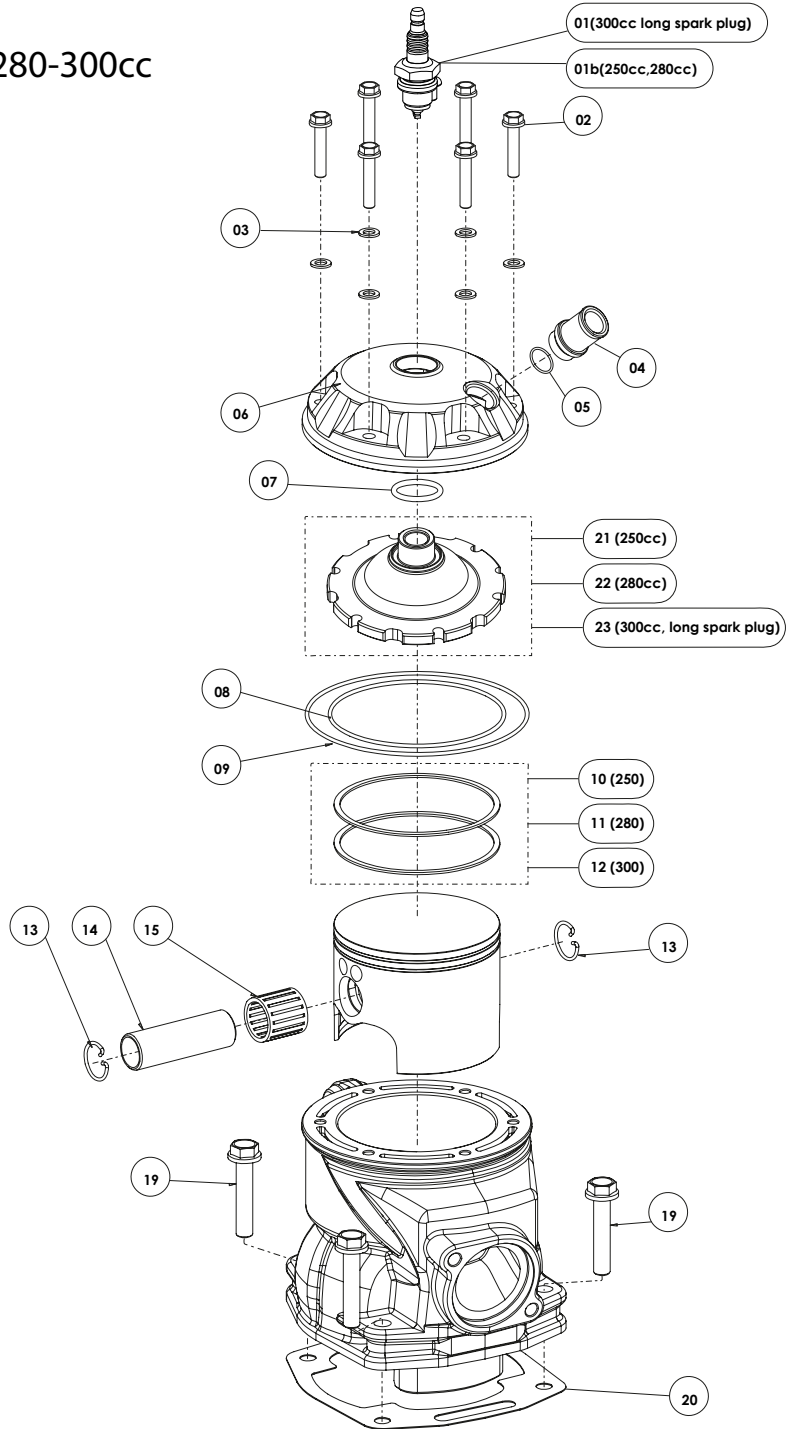

250-280-300cc

D

C

B

A

Despiece TRRS GOLD 2021
07 - CP - Cilindro y Pistón - Explosionado
TRRS Motorcycles

Despiece / Parts Book TRRS GOLD 2021

07 - CP - Cilindro y Pistón - Listado de piezas

Nº	Código	Descripción	Description	Cantidad
1a	70232	Bujia NGK BPR5EIX Iridium IX (300cc)	Spark plug NGK BPR5EIX Iridium IX (300cc)	1
1b	70205	Bujía NGK BPMRGA (250cc, 280cc)	Spark plug NGK BPMRGA(250cc, 280cc)	1
2	50911	Tornillo DIN 6921 M6X25 Culata	Bolt, DIN 6921 M6x25 Cylinder head	6
3	56105	Arandela Tornillo Culata 6x12x1.5 Copper	Copper washer, cylinder head bolt 6x12x1.5	6
4	07021MT100	Racor tubo agua	Water hose racor	1
5	53007	Torica 12x1 NBR	O'ring, 12x1 NBR	1
6	07018MT102	Tapa culata mecanizada con sensor temperatura (Anodizado rojo)	Cylinder head cover machined with T. Sensor (Red anodized)	1
7	53012	Tórica Culatín Vitón 20x2,5	O-ring, Viton 20x2.5	1
8	53013	Tórica Culata Interior Vitón 81,2x1,78	O-ring, Viton 81,2x1.78	1
9	53014	Tórica Culata Exterior Vitón 101,6x1,78	O-ring, Viton 101,6x1.78	1
10	70460	Juego Segmentos 250	Piston ring set, 250	1
11	70461	Juego Segmentos 280	Piston ring set, 280	1
12	70462	Juego Segmentos 300	Piston ring set, 300	1
13	55005	Circlip Bulón	Clip, piston pin	2
14	70463	Bulón Piston	Piston pin	1
15	52508	Cojinete de agujas superior biela	Top rod cage bearing	1
16A	70465	Conjunto Pistón A (250)	Piston, size A complete (250)	1
16B	70466	Conjunto Pistón B (250)	Piston, size B complete (250)	1
16C	70467	Conjunto Pistón C (250)	Piston, size C complete (250)	1
17A	70477	Conjunto Pistón A (280)	Piston, size A complete (280)	1
17B	70478	Conjunto Pistón B (280)	Piston, size B complete (280)	1
17C	70479	Conjunto Pistón C (280)	Piston, size C complete (280)	1
18A	70480	Conjunto Pistón A (300)	Piston, size A complete (300)	1
18B	70481	Conjunto Pistón B (300)	Piston, size B complete (300)	1
18C	70482	Conjunto Pistón C (300)	Piston, size C complete (300)	1
19	50901	Tornillo DIN 6921 M8X1,25X40	Bolt, DIN 6921 M8x1.25x40	4
20	07002MT100	Junta Cilindro 0,5	Cylinder base gasket 0.5	1