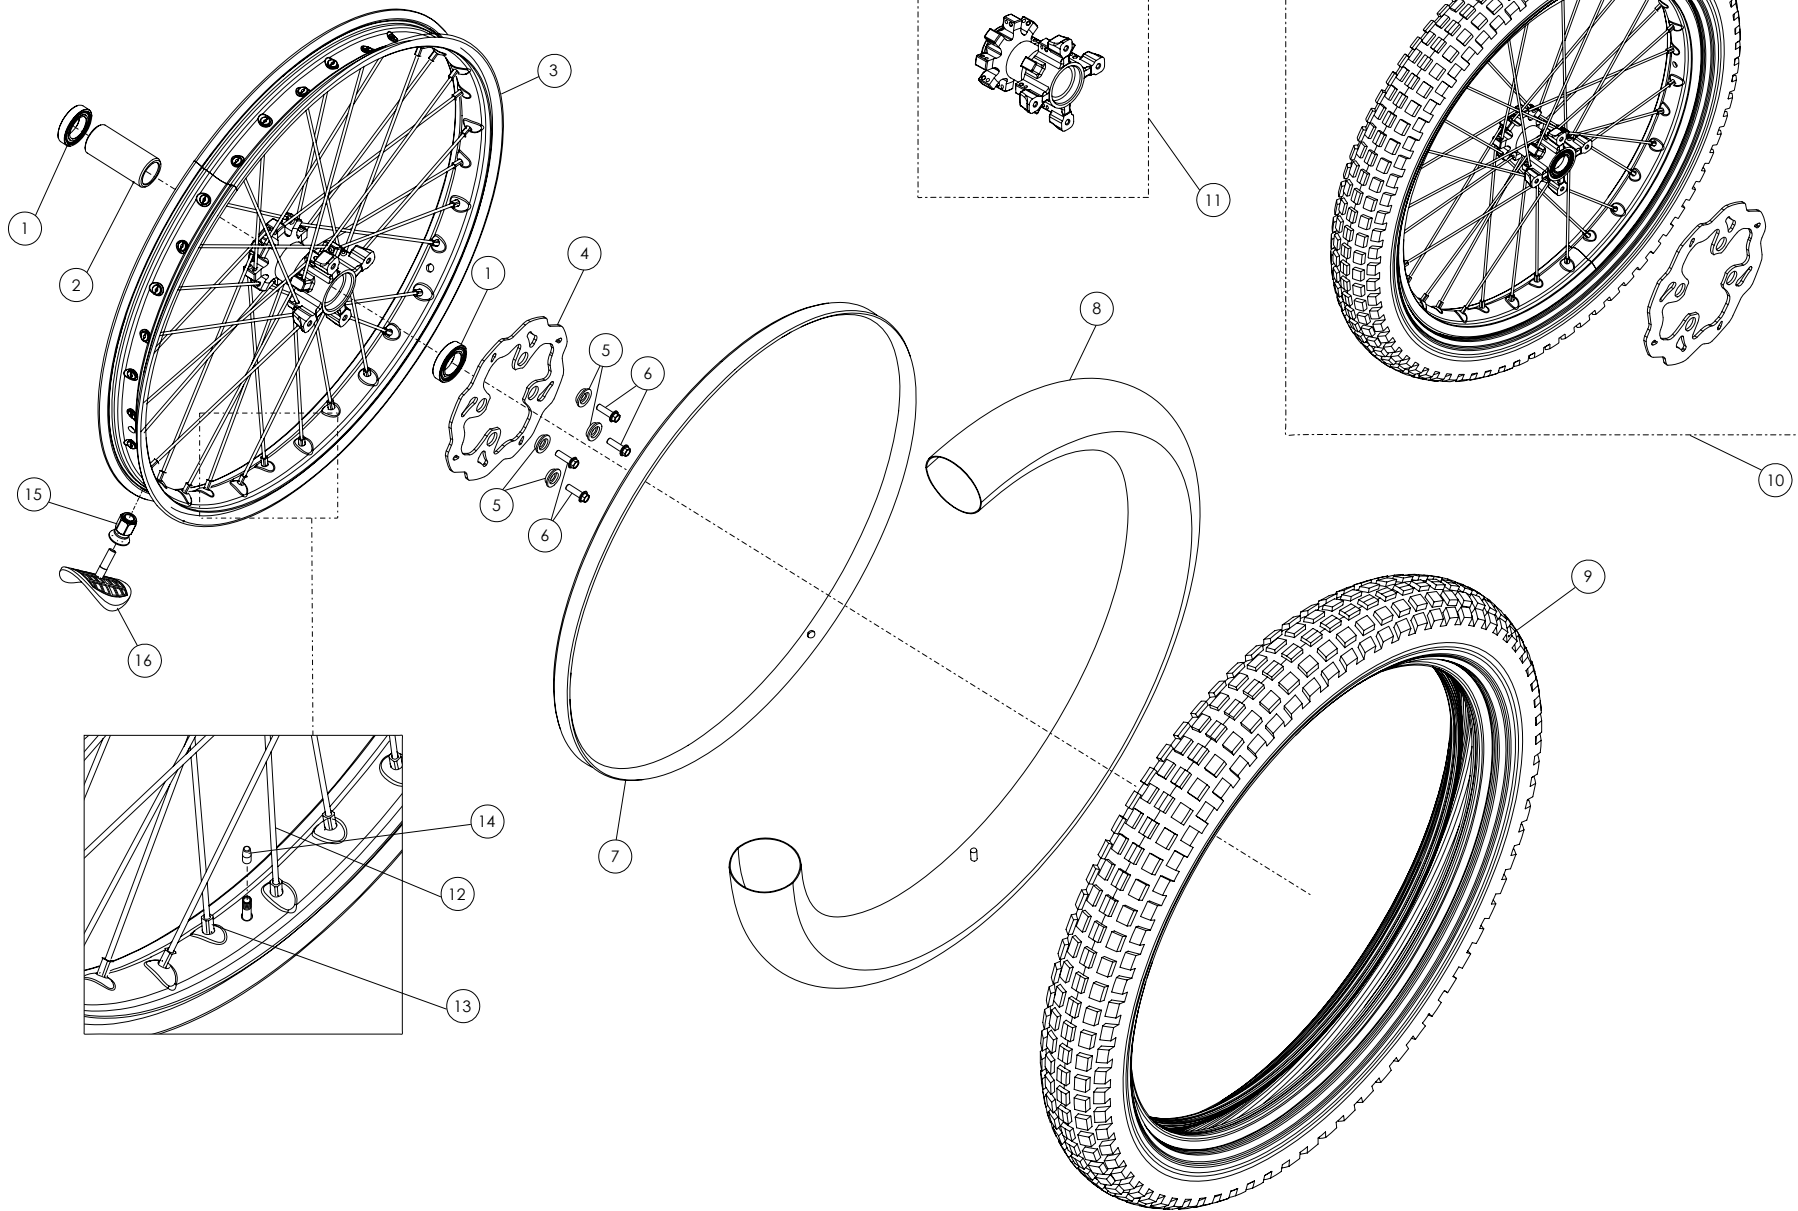

D

C

B

A

Despiece / Parts Book TRRS GOLD 2021

11 - RD - Rueda Delantera - Listado de piezas

Nº	Código	Descripción	Description	Cantidad
1	52101	Rodamiento 6004	<i>Bearing, 6004</i>	2
2	70701	Casquillo interior buje	<i>Bushing, interior hub</i>	1
3	70744	Cjto. Llanta delantera negra, buje mecanizado anodizado rojo	<i>Front rim set (Black rim, CNC hub red anodized)</i>	0
4	70363	Disco freno delantero	<i>Front brake disc</i>	1
5	70364	Casquillo disco freno	<i>Bushing, brake disc</i>	4
6	50402	Tornillo M6	<i>Bolt M6</i>	4
7	70703	Protector camara aire delantera	<i>Front innertube protector</i>	1
8	70704	Camara delantera 2.75-21 + válvula	<i>Front inner-tube 2.75-21 + valve</i>	1
9	70705	Neumatico Michelin 2.75-21	<i>Tyre, Michelin 2.75x21</i>	1
10	70741	Cjto. Rueda delantera (Llanta negra, buje mecanizado rojo, adhesivos llanta Gold 2021 y disco freno)	<i>Front wheel set (black rim, CNC hub red anodized, stickers GOLD 2021, brake disc)</i>	1
11	70743	Buje delantero (Gold) Anodizado rojo	<i>Front wheel hub (Gold) red anodized</i>	1
12	70708	Radios rueda delantera	<i>Spoke, front wheel</i>	32
13	70718	Tuerca radio delantero (Gold)	<i>Spoke nipple front (Gold)</i>	32
14	70710	Tapón válvula cámara	<i>Valve cap</i>	1
15	11000TR100	Tuerca M8 anodizado rojo	<i>Nut M8 red anodized</i>	1
16	70711	Agarre cubierta delantera	<i>Front rim lock</i>	1