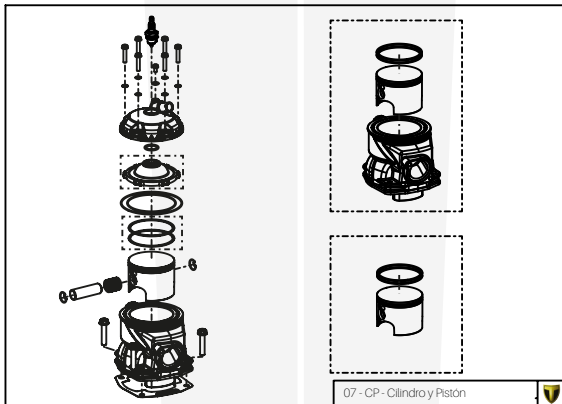

04 - CM - Cigüenal

07 - CP - Cilindro y Pistón