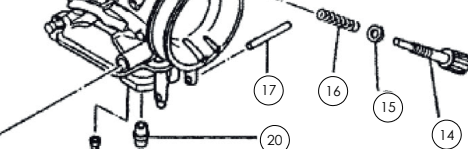

D

C

B

A

Despiece TRRS GOLD 2021
14 - CC - Caja de Láminas y Carburador - Expl.
TRRS Motorcycles

Despiece / Parts Book TRRS GOLD 2021

14 - CC - Caja de Láminas y Carburador - Listado de piezas

Nº	Código	Descripción	Description	Cantidad
1	-	-	Screw, top cover	-
2	-	-	Cable Adjuster	-
3	-	-	Nut, Cable Adjuster	-
4	-	-	Top Cover	-
5	-	-	Gasket, Top	-
6	-	-	Spring, Throttle Valve	-
7	-	-	Collar, Throttle Spring	-
8	-	-	Clip, Jet Needle	-
9	72010	Aguja JH 4º punto	Jet Needle JH 4º step	1
10	-	-	Throttle Valve	-
11	58010	Clip Tubo	Fuel hose clip	2
12	62002	Tubo Gasolina	Fuel hose	1
13	-	-	Starter Valve (pull knob) Complete	-
14	-	-	Idle Adjuster	-
15	-	-	Washer, Idle Adjuster	-
16	-	-	Spring, Idle Adjuster	-
17	-	-	Float Pin	-
18	-	-	Spring, Air Adjuster	-
19	-	-	Air Adjust Screw	-
20	-	-	Needle Jet	-
21a	72006	Chiclé bajas 48 (250-280-300cc)	Slow Jet 48 (250-280-300cc)	1
21b	72008	Chiclé bajas 52 (125cc)	Slow Jet 52 (125cc)	1
22	58011	Abrazadera Norma30/45	Clamp, Norma 30/45	1
23	-	-	Needle Jet Holder SDGAA	-
24	-	-	Float Valve Complete	-
25a	72003	Chiclé principal 125 (250-280-300cc)	Main Jet 125(250-280-300cc)	1
25b	72004	Chiclé principal 128 (125cc)	Main Jet 128 (125cc)	1