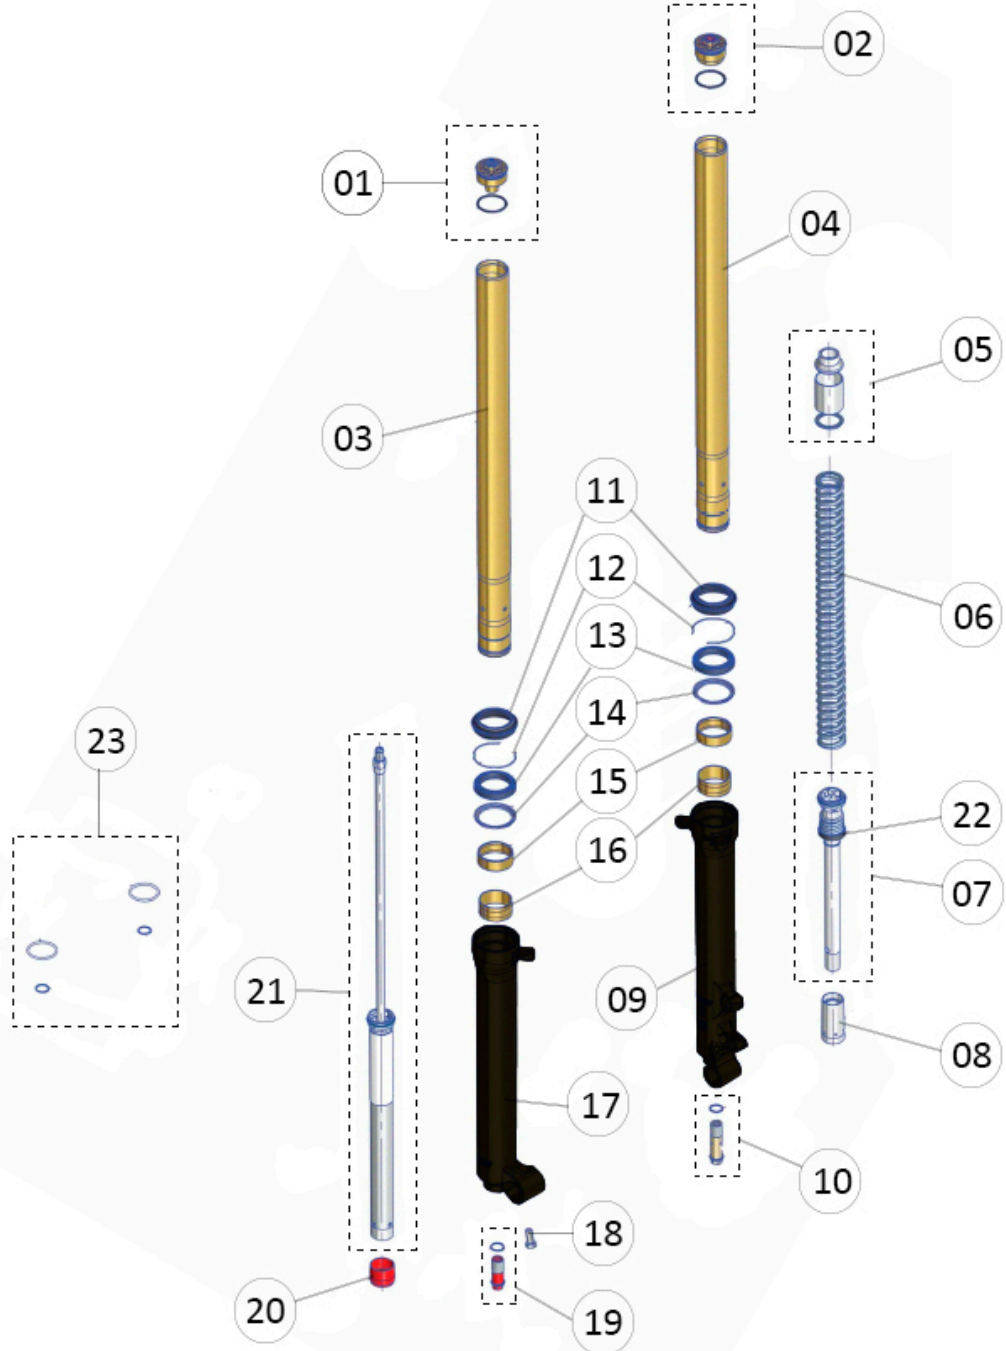

D

C

B

A

Despiece / Parts Book TRRS GOLD 2021

04b - HD - Horquilla Delantera Tech - Listado de Piezas

Nº	Código	Descripción	Description	Cantidad
1	71030	Cjto. tapon regulacion extension	Screw cap rebound set	1
2	71031	Cjto. tapon regulacion precarga muelle	Screw cap preload spring set	1
3	71032	Barra Suspension Derecha-Group Stanchion Tube Replay Right	Stanchion Tube, Right side	1
4	71045	Barra Suspension Izquierda-Group Stanchion Tube Replay Left	Stanchion Tube, Left side	1
5	71033	Cto. Distanciadores Muelle-Group Spacers Spring	Group, Spring spacers	1
6	71034	Muelle Horquilla-Fork Spring (Progr. 3)	Fork Spring	1
7	71035	Cto.Mecanico Bombeo-Group Mechanical Pumping	Group, dampening cartridge	1
8	71036	Cono Limitador Izquierdo-Cone Limit Left	Alignment cone, Left	1
9	71053	Botella Suspension Izquierda-Left Leg (Negra para barras de acero)	Lower Leg, left (Black for steel bar)	1
10	71010	Cto.Tornillo Regulacion-Needle Regulation Group	Needle and Regulation Group	1
11	71011	Guardapolvo Horquilla-Dust Seal	Dust Seal	2
12	71012	Circlip Tope Reten-Ring Stopper Oil Seal	Oil Seal retention clip	2
13	71013	Reten Horquilla-Oil Seal	Oil Seal	2
14	71014	Anillo Tope Glacier-Ring Stop Bushing Oil Seal	Bushing stop ring	2
15	71015	Glacier Barra Horquilla-Bush Du Ø39XØ43X15	Bushing Du Ø39XØ43X15	2
16	71016	Glacier Botella Horquilla-Bush Du Ø38XØ40X20	Bushing Du Ø38XØ40X20	2
17	71052	Botella Suspension Derecha-Right Leg (negra para barras de acero)	Lower leg, Right (Black for steel bar)	1
18	71018	Tornillo Allen-Screw Tceib M8X18 Din 7984	Bolt, Allen M8X18 Din 7984	1
19	71040	Cto. Tornillo Regulacion- Group Lock Screw Hydraulic Pump	Group, Hydraulic dampener end cap	1
20	71020	Cono Limitador Derecho-Cone Limit Right	Alignment cone,	1
21	71042	Cartucho Hidraulico-Group Cartridge	Group, Cartridge	1
22	71043	Anillo Tope Muelle-Support Ring For Spring Limit	Guide Ring, Limit spring	1
23	71044	Kit Toricas-Group Rings Seal	O-ring kit	1
24	04032TR100	Cjto. horquilla delantera barras doradas / botella negra	Front fork set, gold-plated tube / black leg	1