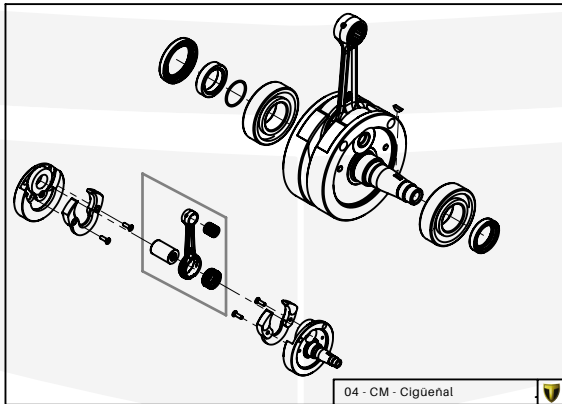

C

B

A

Despiece / Parts Book TRRS GOLD Arranque Eléctrico / Electric Start - 2021

D

03 - CM - Cárters Motor

04 - CM - Cigüenal

05 - CE - Embrague