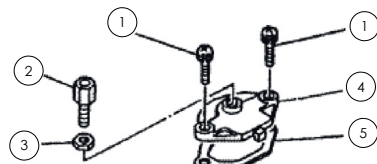

D

C

B

A

Despiece TRRS GOLD 2021
14 - CC - Caja de Láminas y Carburador - Expl.
TRRS Motorcycles

Despiece / Parts Book TRRS GOLD 2021

14 - CC - Caja de Láminas y Carburador - Listado de piezas

Nº	Código	Descripción	Description	Cantidad
1	-	-	Screw, top cover	-
2	-	-	Cable Adjuster	-
3	-	-	Nut, Cable Adjuster	-
4	-	-	Top Cover	-
5	-	-	Gasket, Top	-
6	-	-	Spring, Throttle Valve	-
7	-	-	Collar, Throttle Spring	-
8	-	-	Clip, Jet Needle	-
9	72010	Aguja JH 4º punto	Jet Needle JH 4º step	1
10	-	-	Throttle Valve	-
11	58010	Clip Tubo	Fuel hose clip	2
12	62002	Tubo Gasolina	Fuel hose	1
13	-	-	Starter Valve (pull knob) Complete	-
14	-	-	Idle Adjuster	-
15	-	-	Washer, Idle Adjuster	-
16	-	-	Spring, Idle Adjuster	-
17	-	-	Float Pin	-
18	-	-	Spring, Air Adjuster	-
19	-	-	Air Adjust Screw	-
20	-	-	Needle Jet	-
21a	72006	Chiclé bajas 48 (250-280-300cc)	Slow Jet 48 (250-280-300cc)	1
21b	72008	Chiclé bajas 52 (125cc)	Slow Jet 52 (125cc)	1
22	58011	Abrazadera Norma30/45	Clamp, Norma 30/45	1
23	-	-	Needle Jet Holder SDGAA	-
24	-	-	Float Valve Complete	-
25a	72003	Chiclé principal 125 (250-280-300cc)	Main Jet 125(250-280-300cc)	1
25b	72004	Chiclé principal 128 (125cc)	Main Jet 128 (125cc)	1