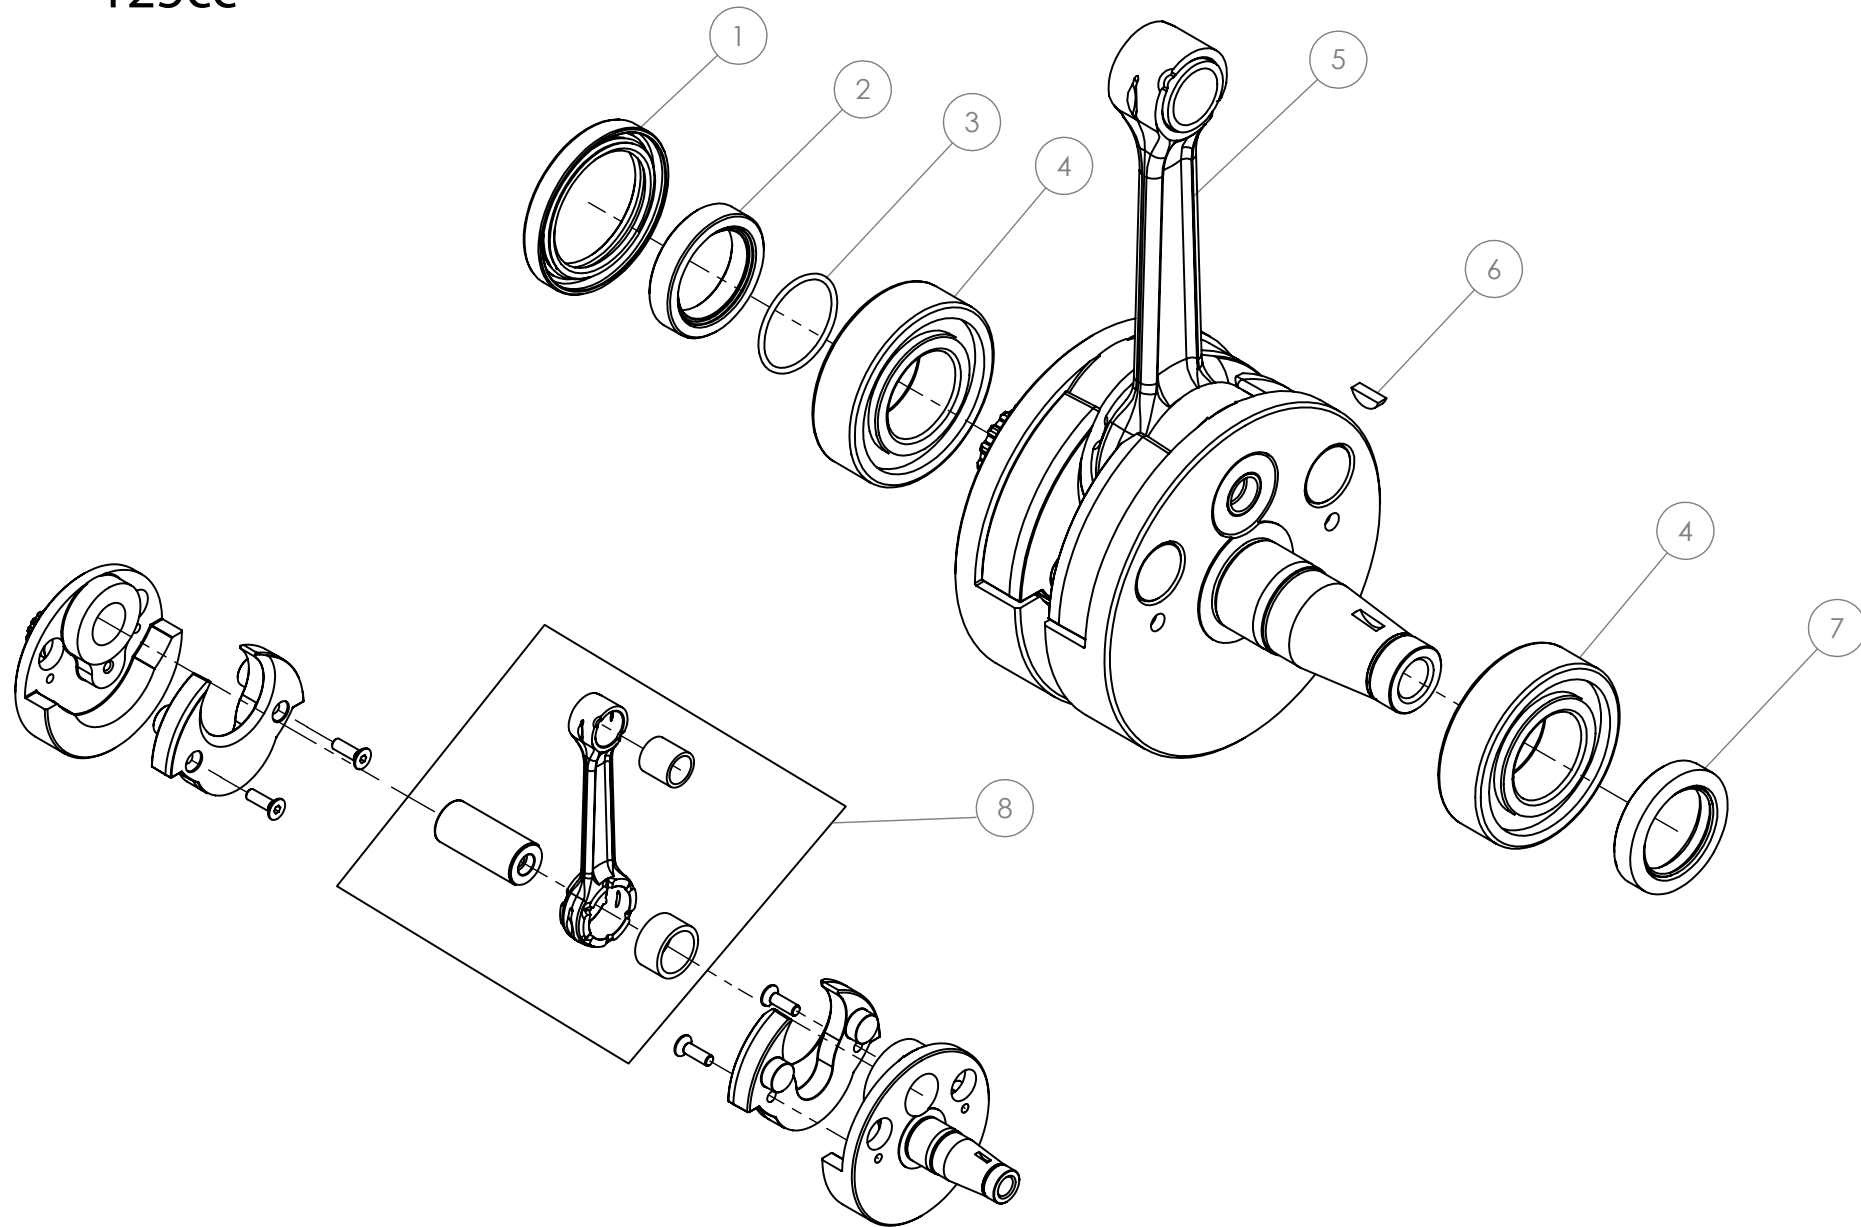

B

A

Despiece / Parts Book TRRS GOLD 2021

04 - CM - Cigüeñal - Listado de piezas

Nº	Código	Descripción	Description	Cantidad
1	54011	Reten Doble Labio 35x47x6	<i>Double Lip Seal 35x47x6</i>	1
2	04023MT100	Casquillo piñon salida cigüeñal	<i>Bushing, primary gear</i>	1
3	53016	Tórica Ø1,5Ø25	<i>O-ring Ø1,5Ø25</i>	1
4	52109	Rodamiento de bolas	<i>Ball bearing</i>	2
5	04004MT100	Conjunto cigüeñal	<i>Complete crankshaft</i>	1
6	59001	Chaveta Volante Magnético DIN6888 10x3x3,7	<i>Key, magneto flywheel DIN 6888 10x3x3.7</i>	1
7	54005	Retén Cigüeñal Volante 24X35X7	<i>Seal, crankshaft magneto 24x35x7</i>	1
8	04003MT100	Kit Biela	<i>Rod kit</i>	1

125cc

Despiece / Parts Book TRRS GOLD 2021

04 - CM - Cigüeñal - Listado de piezas

Nº	Código	Descripción	Description	Cantidad
1	54011	Reten Doble Labio 35x47x6	<i>Double Lip Seal 35x47x6</i>	1
2	04014MT100	Casquillo piñon salida cigüeñal 125cc	<i>Bushing, primary gear 125cc</i>	1
3	53016	Torica 25x1,5	<i>O-ring 25x1,5</i>	1
4	52110	Rodamiento de bolas SKF 6205 ETN9/C4	<i>Ball bearing SKF 6205 ETN9/C4</i>	2
5	04027MT100	Conjunto cigüeñal 125 piston cabeza plana	<i>Complete crankshaft 125 flat piston head</i>	1
6	59001	Chaveta Volante Magnético DIN6888 10x3x3,7	<i>Key, magneto flywheel DIN 6888 10x3x3.7</i>	1
7	54005	Retén Cigüeñal Volante 24X35X7	<i>Seal, crankshaft magneto 24x35x7</i>	1
8	04026MT100	Kit biela 125 piston cabeza plana	<i>Rod Kit 125 flat head piston</i>	1