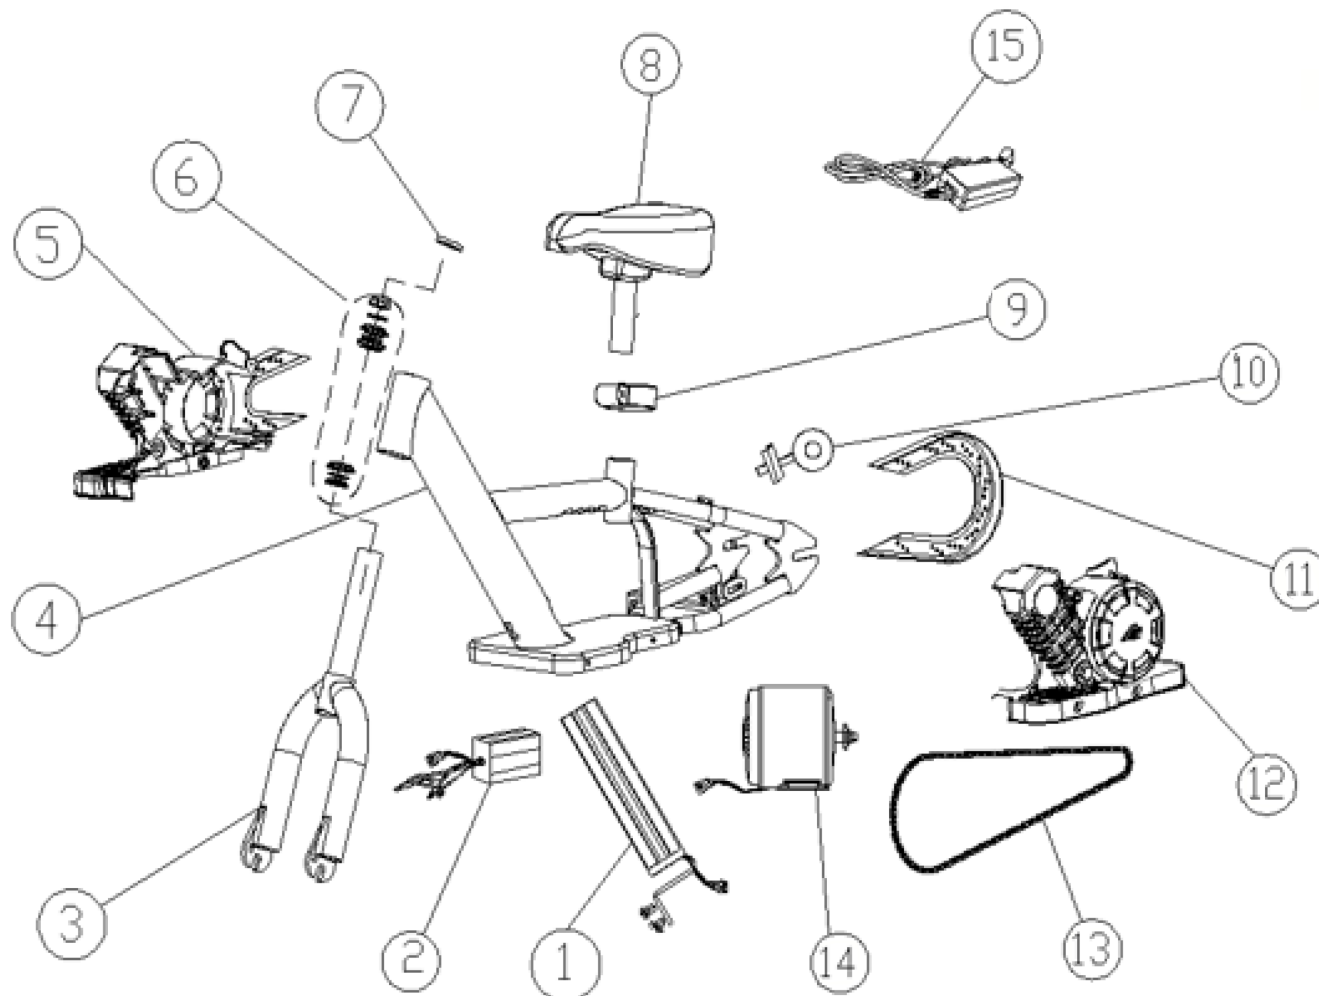

Despiece TRRS ON-E KIDS 16" / 2022

01 - CH - Conjunto Chasis - Listado de Piezas

Nº	Código	Descripción	Description	Cantidad
1	01000EP101	Batería Balance 12"	Battery Balance 12"	1
2	01001EP101	Controladora 12"	Controller 12"	1
3	01002EP101	Horquilla delantera 12"	Front fork 12"	1
4	01003EP101	Chasis Balance 12"	Frame Balance 12"	1
5	01004EP100	Carcasa chasis derecha	Frame right cover	1
6	01006EP100	Conjunto rodamientos horquilla	Steering ball bearings	1
7	01007EP100	Casquillo horquilla delantera	Front fork stem sleeve	1
8	01008EP100	Conjunto asiento	Seat set	1
9	01009EP100	Brida asiento	Seat clamp	1
10	01010EP100	Tensor cadena	Chain tensioner	2
11	01011EP101	Protector cadena 12"	Chain cover 12"	1
12	01005EP100	Carcasa chasis izquierda	Frame left cover	1
13	01012EP101	Cadena 12"	Chain 12"	1
14	01013EP101	Motor 24V 200W 12"	Engine 24V 200W 12"	1
15	01014EP100	Cargador 29.4V 1A	Charger 29.4V 1A	1

D

C

B

A

Despiece TRRS ON-E KIDS 16" / 2022

02 - CC - Caja Controladora - Listado de Piezas

Nº	Código	Descripción	Description	Cantidad
1	04000EP100	Puño gas	Throttle set	1
2	04001EP101	Manillar (12")	Handlebar (12")	1
3	04002EP100	Brida manillar	Handlebar stem	1
4	04003EP100	Maneta freno trasero	Rear brake handle	1
5	04004EP101	Cable freno trasero (12")	Rear brake cable (12")	1

D

C

B

A

Despiece TRRS ON-E KIDS 16" / 2022

04 - HD - Horquilla Delantera - Listado de Piezas

Nº	Código	Descripción	Description	Cantidad
1	12007EP100	Protector disco freno	Brake disc protector	1
2	12000EP101	Conjunto llanta i eje trasero 12"	Rear rims 12"	1
3	12001EP101	Neumático trasero 12x2.4	Rear tyre 12x2.4	1
4	12003EP101	Cámara trasera 12x2.125	Rear inner tube 12x2.125	1
5	12004EP100	Conjunto freno trasero	Rear brake set	1
6	12005EP101	Corona 55z (12")	Rear sprocket 55z (12")	1
7	12006EP100	Volante inercia	Flywheel	1