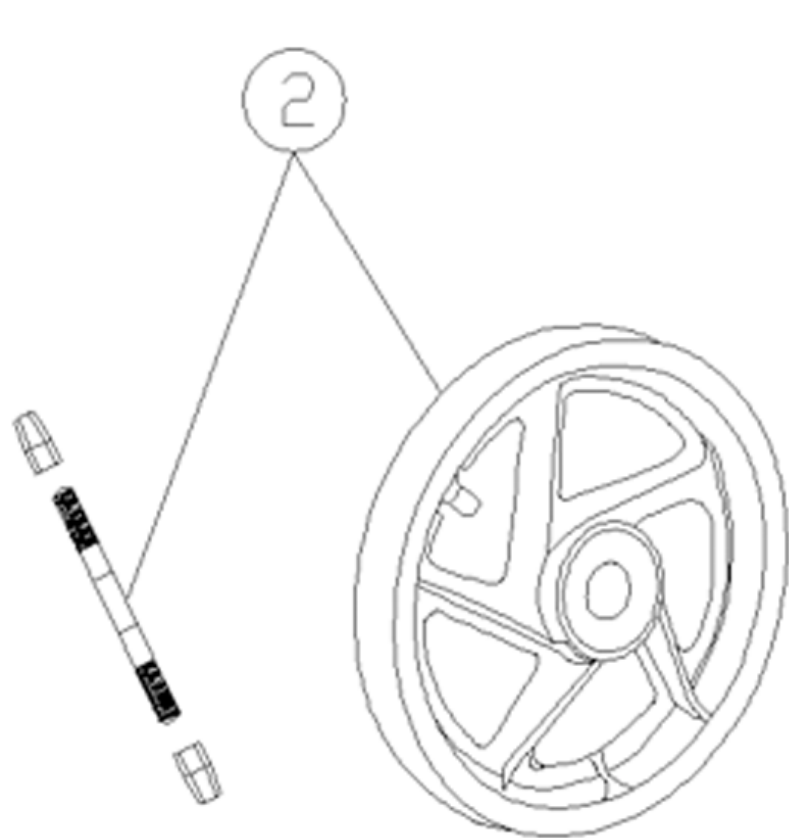

Despiece TRRS ON-E KIDS 16" / 2022

01 - CH - Conjunto Chasis - Listado de Piezas

Nº	Código	Descripción	Description	Cantidad
1	01000EP101	Batería Balance 12"	Battery Balance 12"	1
2	01001EP101	Controladora 12"	Controller 12"	1
3	01002EP101	Horquilla delantera 12"	Front fork 12"	1
4	01003EP101	Chasis Balance 12"	Frame Balance 12"	1
5	01004EP100	Carcasa chasis derecha	Frame right cover	1
6	01006EP100	Conjunto rodamientos horquilla	Steering ball bearings	1
7	01007EP100	Casquillo horquilla delantera	Front fork stem sleeve	1
8	01008EP100	Conjunto asiento	Seat set	1
9	01009EP100	Brida asiento	Seat clamp	1
10	01010EP100	Tensor cadena	Chain tensioner	2
11	01011EP101	Protector cadena 12"	Chain cover 12"	1
12	01005EP100	Carcasa chasis izquierda	Frame left cover	1
13	01012EP101	Cadena 12"	Chain 12"	1
14	01013EP101	Motor 24V 200W 12"	Engine 24V 200W 12"	1
15	01014EP100	Cargador 29.4V 1A	Charger 29.4V 1A	1

D

C

B

A

Despiece TRRS ON-E KIDS 16" / 2022

02 - CC - Caja Controladora - Listado de Piezas

Nº	Código	Descripción	Description	Cantidad
1	04000EP100	Puño gas	Throttle set	1
2	04001EP101	Manillar (12")	Handlebar (12")	1
3	04002EP100	Brida manillar	Handlebar stem	1
4	04003EP100	Maneta freno trasero	Rear brake handle	1
5	04004EP101	Cable freno trasero (12")	Rear brake cable (12")	1

D

C

B

A

Despiece TRRS ON-E KIDS 16" / 2022

03 - BA - Basculante - Listado de Piezas

Nº	Código	Descripción	Description	Cantidad
1	11002EP101	Cámara delantera 12x2.125	Front inner tube 12x2.125	1
2	11000EP101	Conjunto llanta i eje rueda delantera 12"	Front rims 12"	1
3	11001EP101	Neumático delantero 12x2.4	Front tyre 12x2.4	1