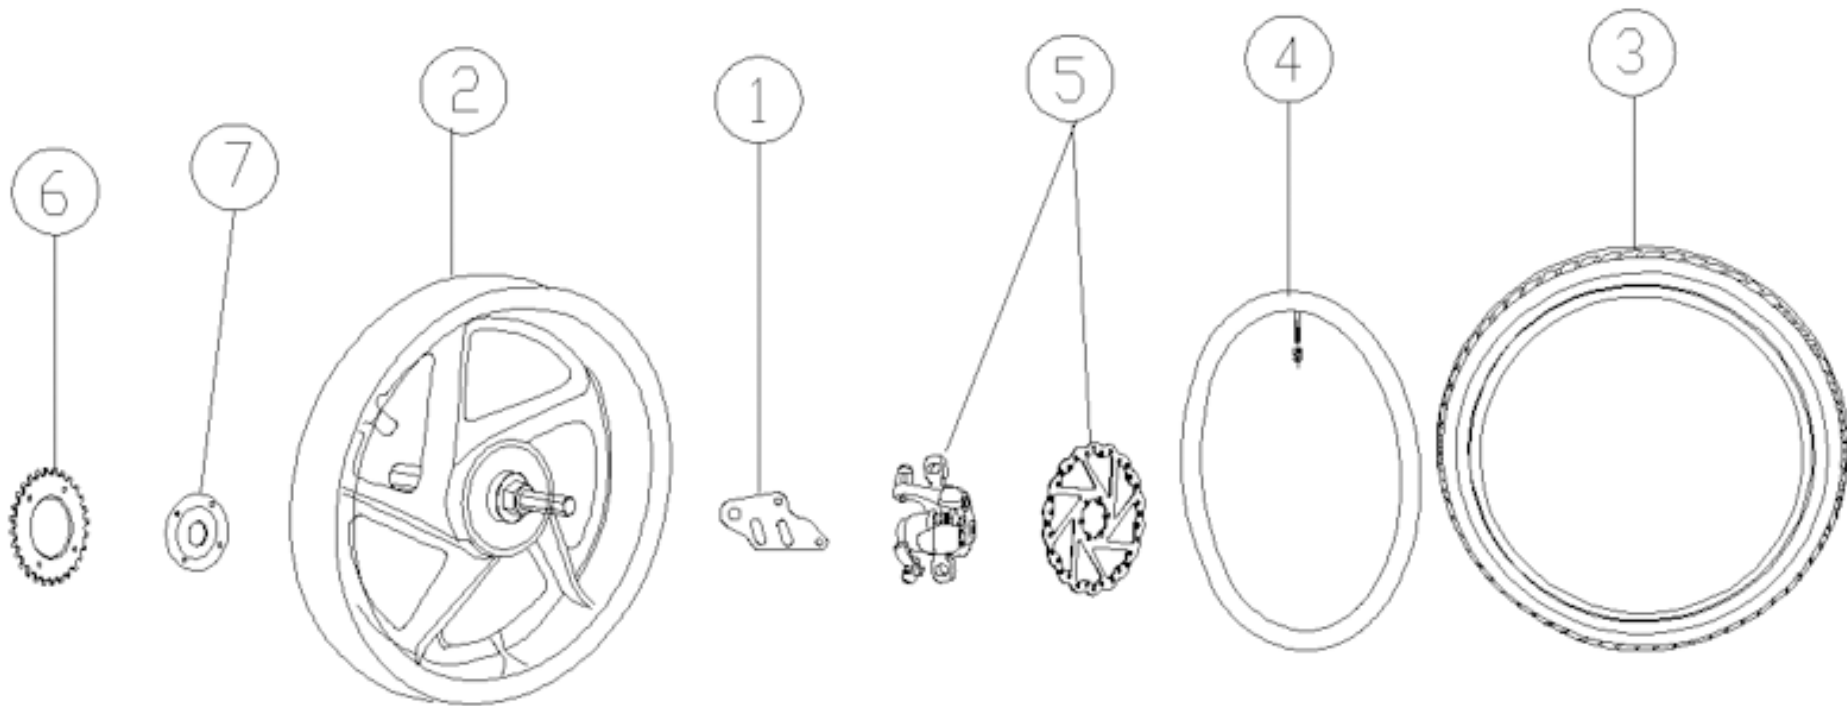

D

C

B

A

Despiece TRRS ON-E KIDS 16" / 2022

03 - BA - Basculante - Listado de Piezas

Nº	Código	Descripción	Description	Cantidad
1	11002EP101	Cámara delantera 12x2.125	Front inner tube 12x2.125	1
2	11000EP101	Conjunto llanta i eje rueda delantera 12"	Front rims 12"	1
3	11001EP101	Neumático delantero 12x2.4	Front tyre 12x2.4	1

D

C

B

A

Despiece TRRS ON-E KIDS 16" / 2022

04 - HD - Horquilla Delantera - Listado de Piezas

Nº	Código	Descripción	Description	Cantidad
1	12007EP100	Protector disco freno	Brake disc protector	1
2	12000EP101	Conjunto llanta i eje trasero 12"	Rear rims 12"	1
3	12001EP101	Neumático trasero 12x2.4	Rear tyre 12x2.4	1
4	12003EP101	Cámara trasera 12x2.125	Rear inner tube 12x2.125	1
5	12004EP100	Conjunto freno trasero	Rear brake set	1
6	12005EP101	Corona 55z (12")	Rear sprocket 55z (12")	1
7	12006EP100	Volante inercia	Flywheel	1