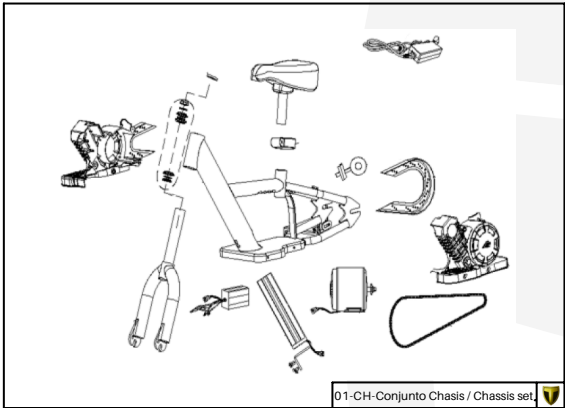

Despiece TRRS ON-E KIDS 16" / 2022

D