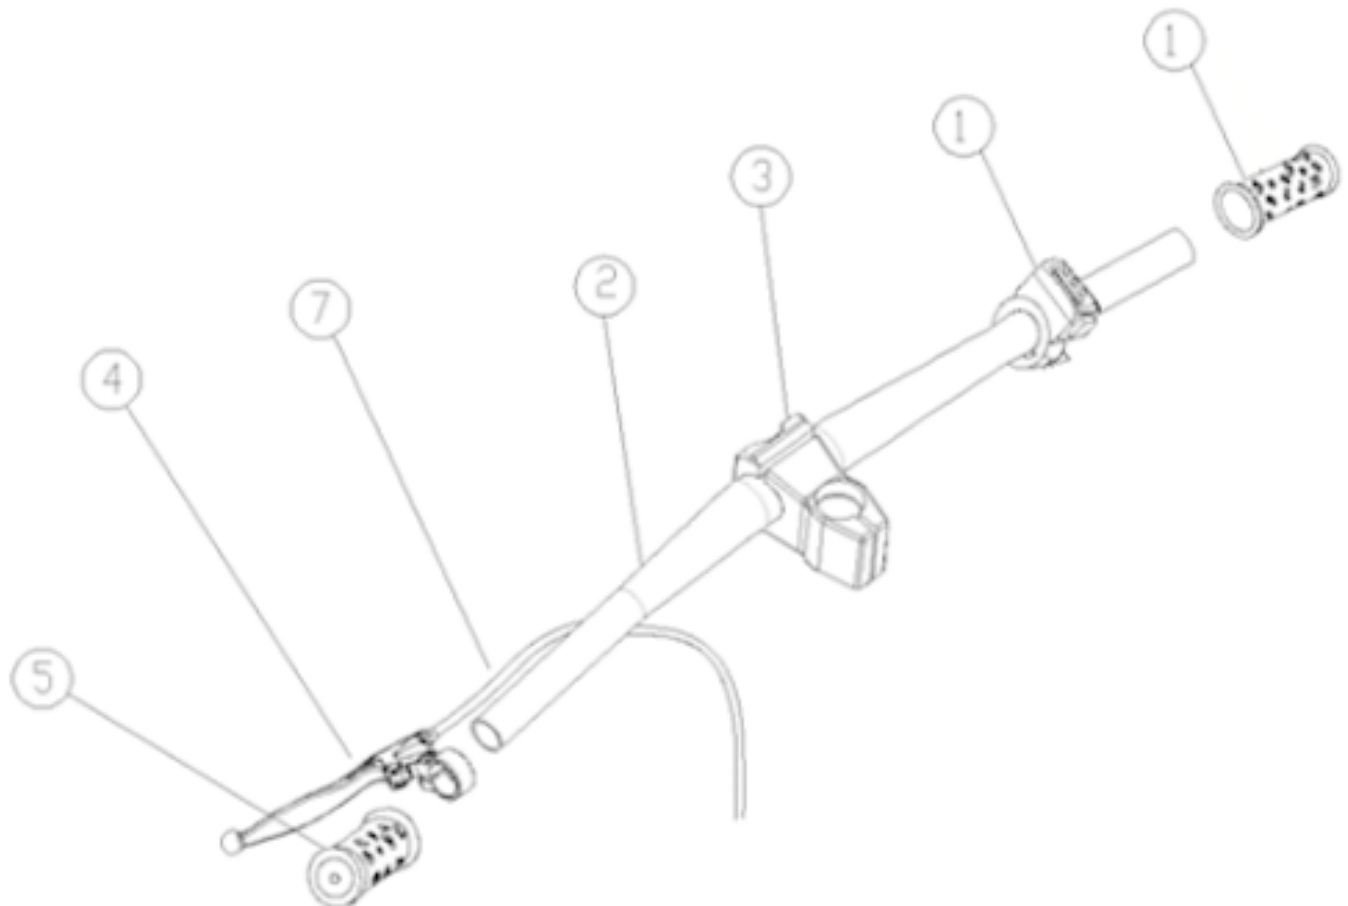

Despiece TRRS ON-E KIDS 16" / 2022

01 - CH - Conjunto Chasis - Listado de Piezas

Nº	Código	Descripción	Description	Cantidad
1	01000EP101	Batería Balance 12"	Battery Balance 12"	1
2	01001EP101	Controladora 12"	Controller 12"	1
3	01002EP101	Horquilla delantera 12"	Front fork 12"	1
4	01003EP101	Chasis Balance 12"	Frame Balance 12"	1
5	01004EP100	Carcasa chasis derecha	Frame right cover	1
6	01006EP100	Conjunto rodamientos horquilla	Steering ball bearings	1
7	01007EP100	Casquillo horquilla delantera	Front fork stem sleeve	1
8	01008EP100	Conjunto asiento	Seat set	1
9	01009EP100	Brida asiento	Seat clamp	1
10	01010EP100	Tensor cadena	Chain tensioner	2
11	01011EP101	Protector cadena 12"	Chain cover 12"	1
12	01005EP100	Carcasa chasis izquierda	Frame left cover	1
13	01012EP101	Cadena 12"	Chain 12"	1
14	01013EP101	Motor 24V 200W 12"	Engine 24V 200W 12"	1
15	01014EP100	Cargador 29.4V 1A	Charger 29.4V 1A	1

D

C

B

A

Despiece TRRS ON-E KIDS 16" / 2022

02 - CC - Caja Controladora - Listado de Piezas

Nº	Código	Descripción	Description	Cantidad
1	04000EP100	Puño gas	Throttle set	1
2	04001EP101	Manillar (12")	Handlebar (12")	1
3	04002EP100	Brida manillar	Handlebar stem	1
4	04003EP100	Maneta freno trasero	Rear brake handle	1
5	04004EP101	Cable freno trasero (12")	Rear brake cable (12")	1