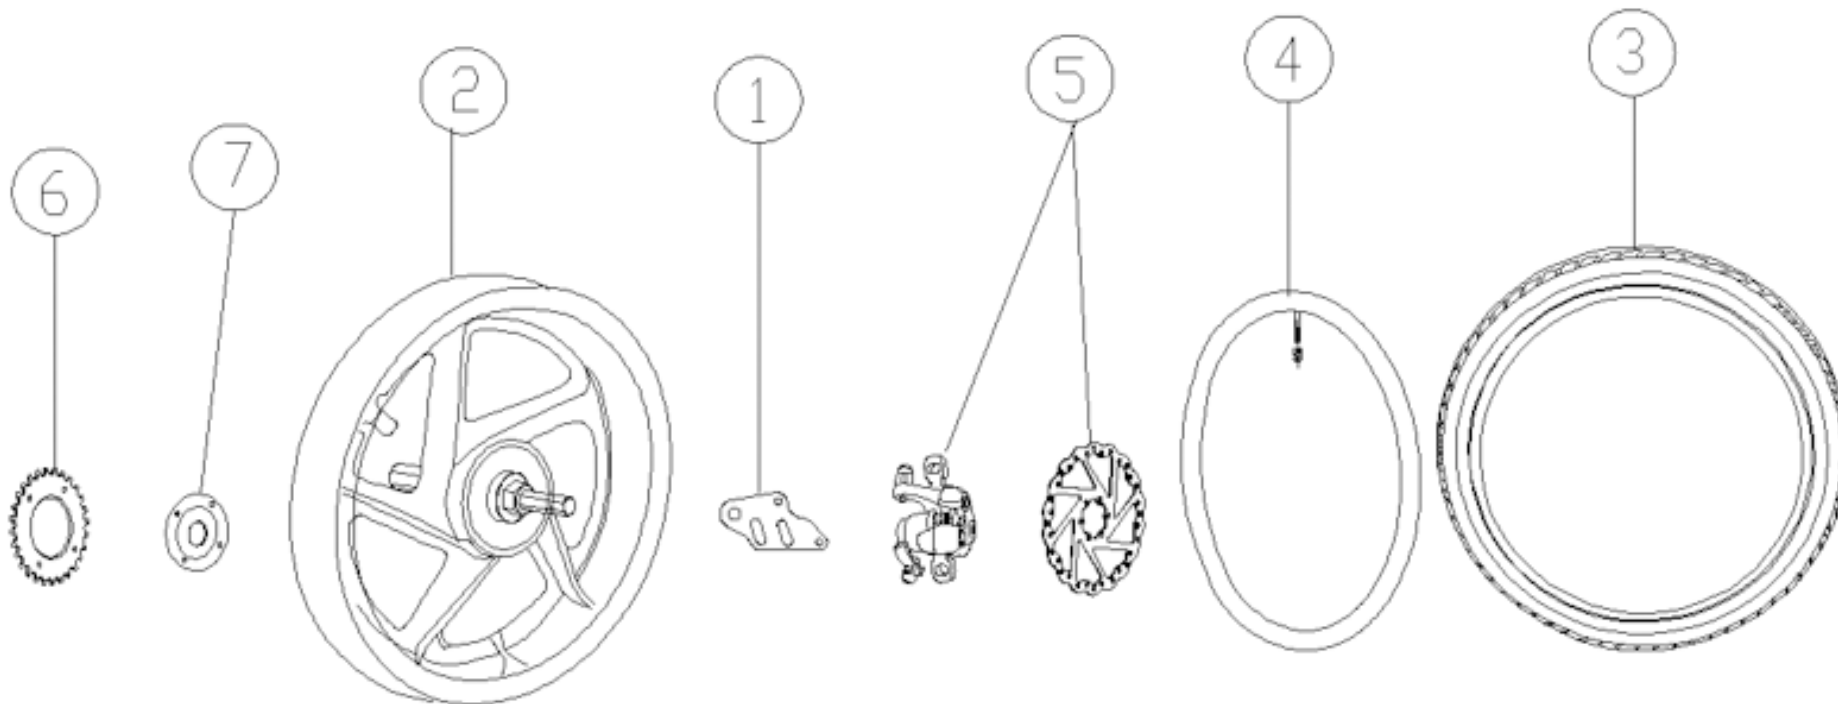

D

C

B

A

Despiece TRRS ON-E KIDS 16" / 2022

04 - HD - Horquilla Delantera - Listado de Piezas

Nº	Código	Descripción	Description	Cantidad
1	12007EP100	Protector disco freno	Brake disc protector	1
2	12000EP100	Conjunto llanta i eje trasero 16"	Rear rims 16"	1
3	12001EP100	Neumático trasero 16x2.4	Rear tyre 16x2.4	1
4	12003EP100	Cámara trasera 16x2.125	Rear inner tube 16x2.125	1
5	12004EP100	Conjunto freno trasero	Rear brake set	1
6	12005EP100	Corona 47z (16")	Rear sprocket 47z (16")	1
7	12006EP100	Volante inercia	Flywheel	1