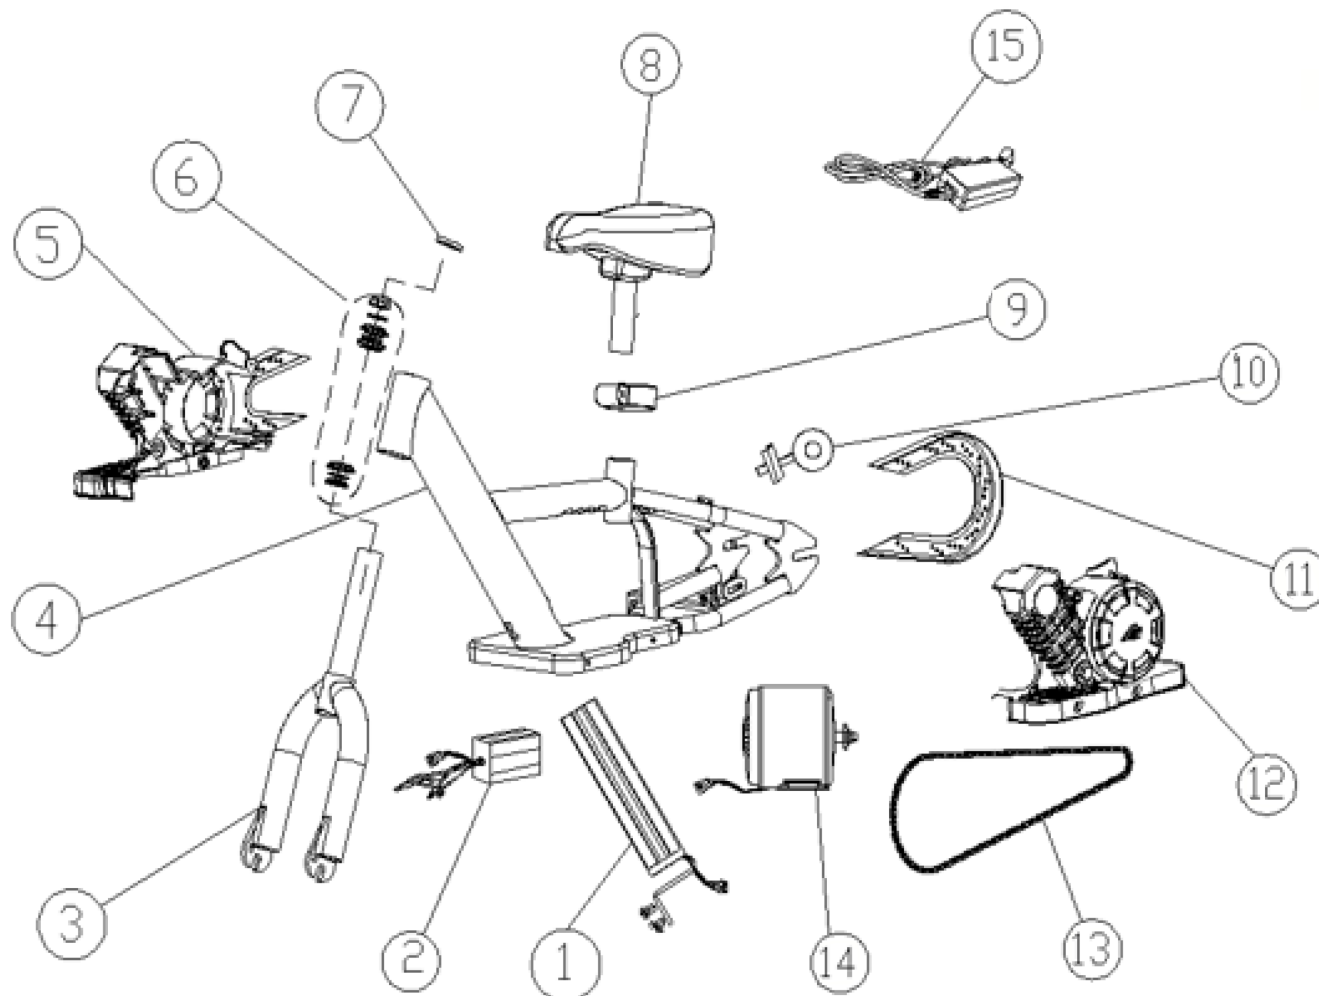

D

C

B

A

Despiece TRRS ON-E KIDS 16" / 2022

01 - CH - Conjunto Chasis - Listado de Piezas

Nº	Código	Descripción	Description	Cantidad
1	01000EP100	Batería Balance 16"	Battery Balance 16"	1
2	01001EP100	Controladora 16"	Controller 16"	1
3	01002EP100	Horquilla delantera 16"	Front fork 16"	1
4	01003EP100	Chasis Balance 16"	Frame Balance 16"	1
5	01004EP100	Carcasa chasis derecha	Frame right cover	1
6	01006EP100	Conjunto rodamientos horquilla	Steering ball bearings	1
7	01007EP100	Casquillo horquilla delantera	Front fork stem sleeve	1
8	01008EP100	Conjunto asiento	Seat set	1
9	01009EP100	Brida asiento	Seat clamp	1
10	01010EP100	Tensor cadena	Chain tensioner	2
11	01011EP100	Protector cadena 16"	Chain cover 16"	1
12	01005EP100	Carcasa chasis izquierda	Frame left cover	1
13	01012EP100	Cadena 16"	Chain 16"	1
14	01013EP100	Motor 24V 250W 16"	Engine 24V 250W 16"	1
15	01014EP100	Cargador 29.4V 1A	Charger 29.4V 1A	1