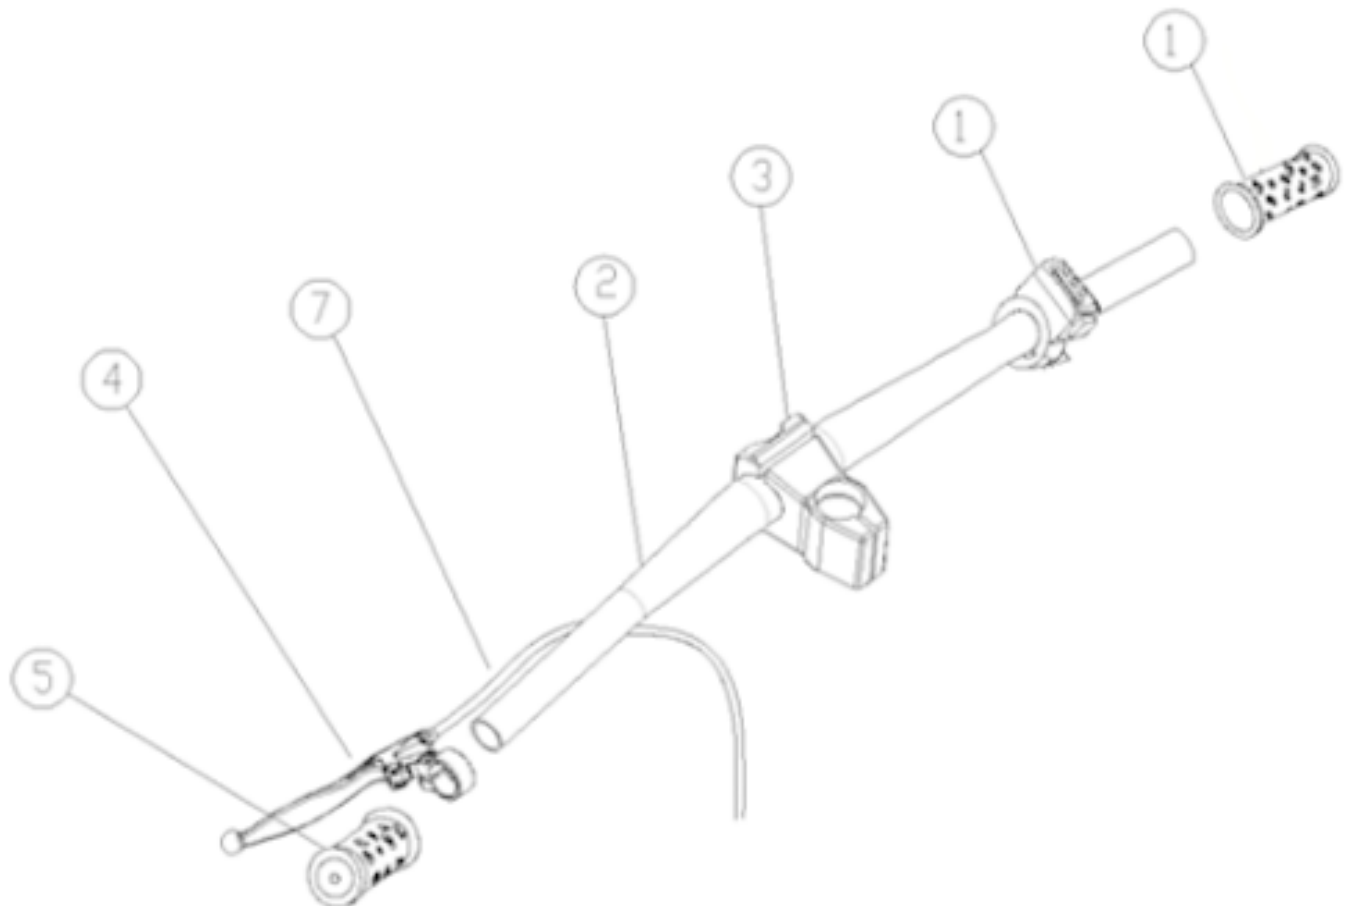

## 01 - CH - Conjunto Chasis - Listado de Piezas

Nº	Código	Descripción	Description	Cantidad
1	01000EP100	Batería Balance 16"	Battery Balance 16"	1
2	01001EP100	Controladora 16"	Controller 16"	1
3	01002EP100	Horquilla delantera 16"	Front fork 16"	1
4	01003EP100	Chasis Balance 16"	Frame Balance 16"	1
5	01004EP100	Carcasa chasis derecha	Frame right cover	1
6	01006EP100	Conjunto rodamientos horquilla	Steering ball bearings	1
7	01007EP100	Casquillo horquilla delantera	Front fork stem sleeve	1
8	01008EP100	Conjunto asiento	Seat set	1
9	01009EP100	Brida asiento	Seat clamp	1
10	01010EP100	Tensor cadena	Chain tensioner	2
11	01011EP100	Protector cadena 16"	Chain cover 16"	1
12	01005EP100	Carcasa chasis izquierda	Frame left cover	1
13	01012EP100	Cadena 16"	Chain 16"	1
14	01013EP100	Motor 24V 250W 16"	Engine 24V 250W 16"	1
15	01014EP100	Cargador 29.4V 1A	Charger 29.4V 1A	1

## Despiece TRRS ON-E KIDS 16" / 2022

02 - CC - Caja Controladora - Listado de Piezas

Nº	Código	Descripción	Description	Cantidad
1	04000EP100	Puño gas	Throttle set	1
2	04001EP100	Manillar (16")	Handlebar (16")	1
3	04002EP100	Brida manillar	Handlebar stem	1
4	04003EP100	Maneta freno trasero	Rear brake handle	1
5	04004EP100	Cable freno trasero (16")	Rear brake cable (16")	1