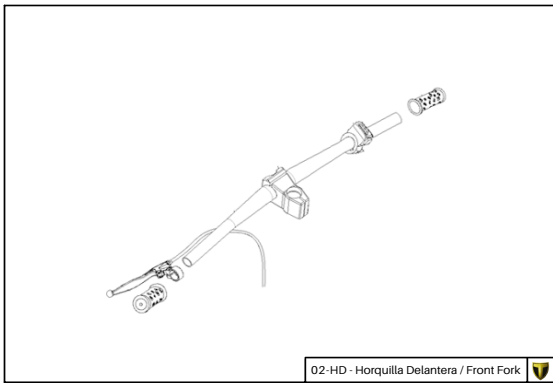

Despiece TRRS ON-E KIDS 16" / 2022

D