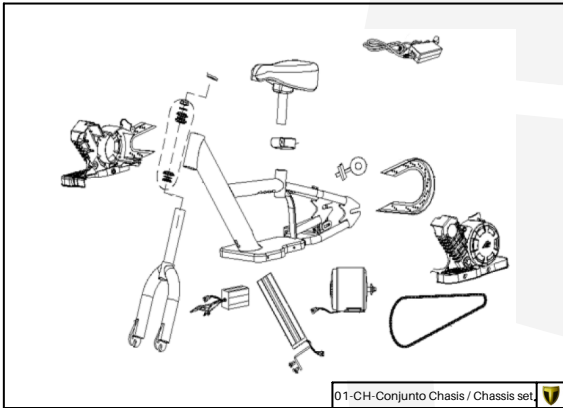

Despiece TRRS ON-E KIDS 16" / 2022

D