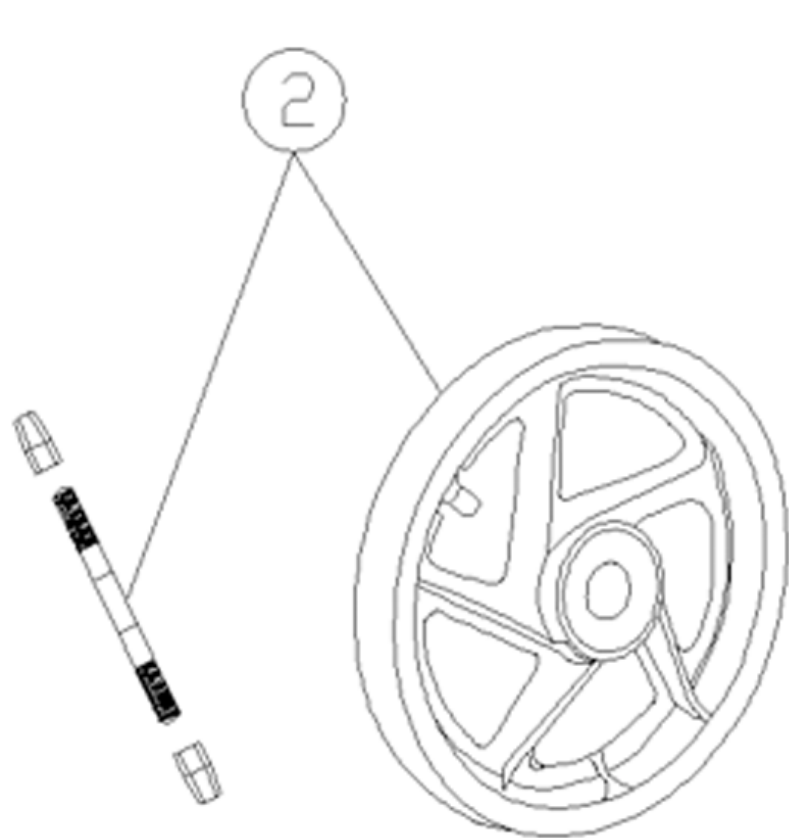

D

C

B

A

Despiece TRRS ON-E KIDS 16" / 2022

03 - BA - Basculante - Listado de Piezas

Nº	Código	Descripción	Description	Cantidad
1	11002EP100	Cámara delantera 16x2.125	Front inner tube 16x2.125	1
2	11000EP100	Conjunto llanta i eje rueda delantera 16"	Front rims 16"	1
3	11001EP100	Neumático delantero 16x2.4	Front tyre 16x2.4	1