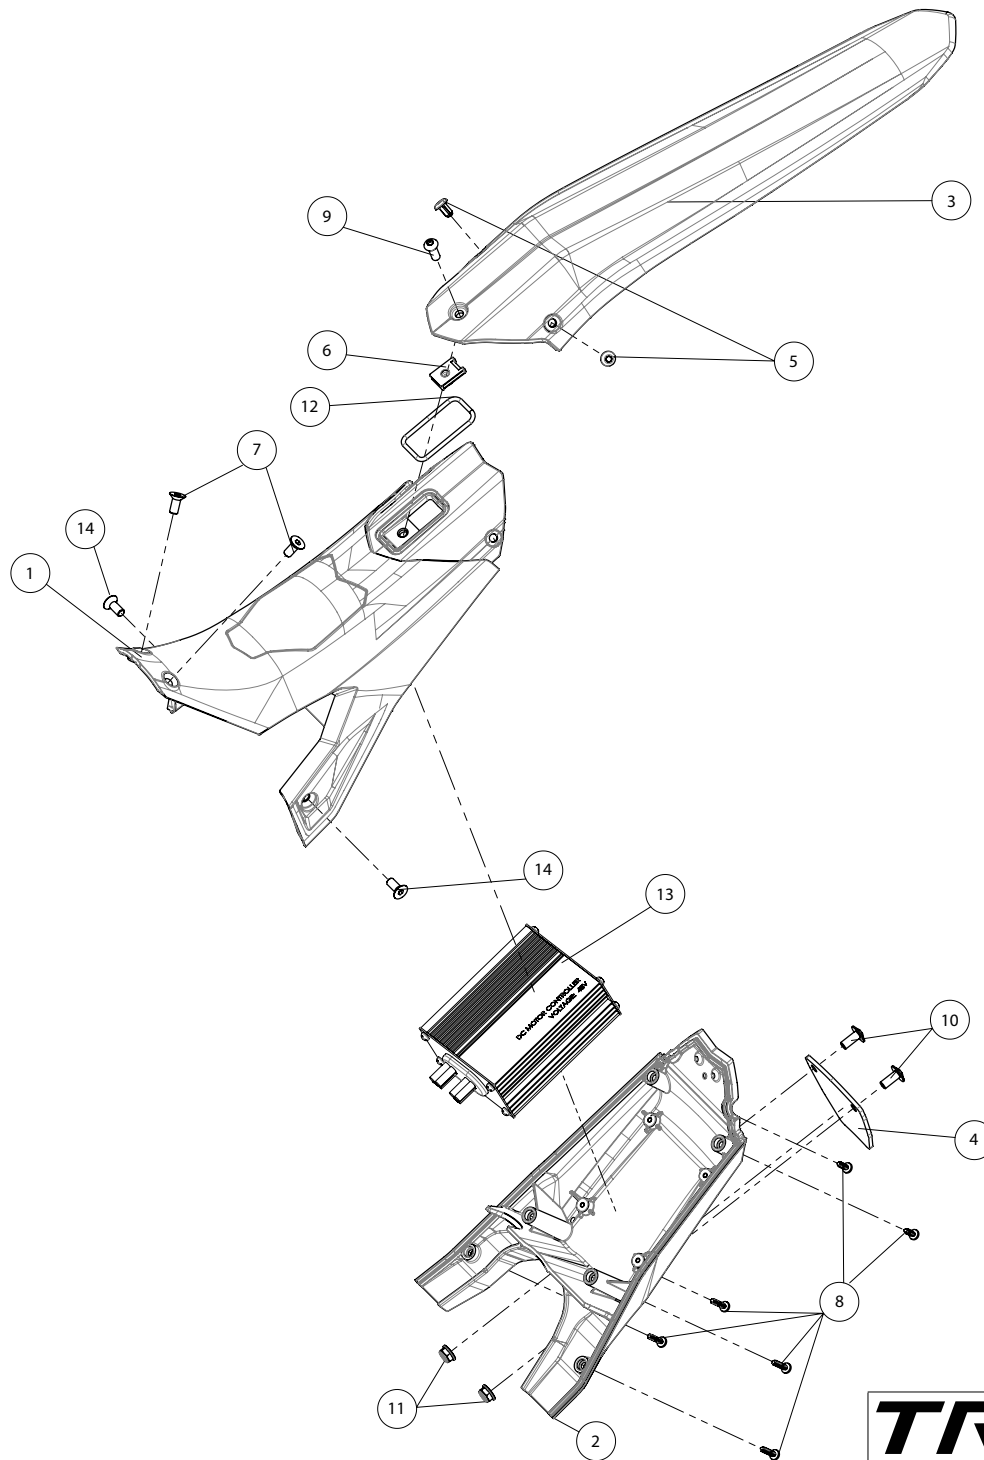

D

C

B

A

Despiece TRRS ON-E KIDS 20" / 2020

02 - CC - Caja Controladora - Listado de Piezas

Nº	Código	Descripción	Description	Cantidad
1	02001TE100	Caja superior controladora	Upper case controler	1
2	02002TE101	Caja inferior controladora	Lower case controler	1
3	02000TE100	Guardabarros trasero	Rear fender	1
4	02004TE100	Protector salpicaduras	Splash guard	1
5	65001	Remache Plástico 6x12	Rivet Plastic 6x12	2
6	51301	Tuerca Rápida Universal M6	Universal clip-nut, M6	1
7	50302	Tornillo DIN 7991 M6x14	Bolt DIN-7991 M6x14	2
8	50603	Tornillo DIN 7981 3,9x19	Bolt DIN 7981 3,9x19	6
9	50214	Tornillo allen cabeza redonda M6x16	Bolt, allen round head M6x16	1
10	50209	Tornillo allen con valona M6x14	Screw allen with washer M6x14	2
11	51501	Tuerca autoblocante M6 DIN 985	Locknut DIN 985 M6	2
12	53025	Junta guardabarros trasero	Gasket mudguard rear	1
13	14001TE100	Controladora 48V regulable	Controller 48V adjustable	1
14	50306	Tornillo DIN7991 M6X16 Zincado Blanco	Bolt DIN7991 M6X16	2