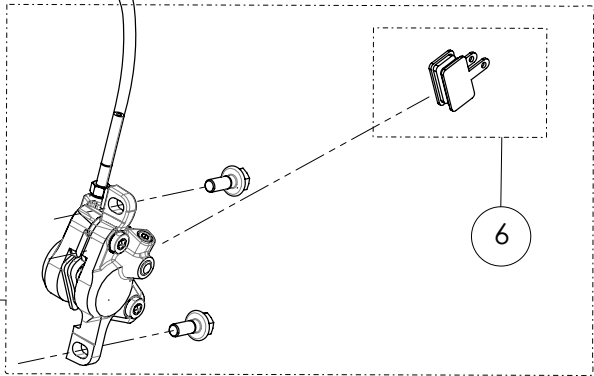

5

4

3

2

1

D

C

B

A

Despiece TRRS ON-E KIDS 20" / 2020

08 - FD - Freno Delantero - Listado de Piezas

Nº	Código	Descripción	Description	Cantidad
1	08002TE100	Casquillo protector disco freno delantero	<i>Bushing bracket front brake disc</i>	1
2	08001TE100	Soporte protector disco freno delantero moto infantil	<i>Bracket front brake disc kids bike</i>	1
3	08000TE100	Protector disco freno delantero moto infantil	<i>Protector front brake disc kids bike</i>	1
4	73301	Conjunto freno delantero Clarks	<i>Front brake set Clarks</i>	1
5	65005	Remache 4.7	<i>Bajo bolt</i>	3
6	73204	Pastillas freno moto infantil	<i>Children's motorcycle brake pads</i>	2