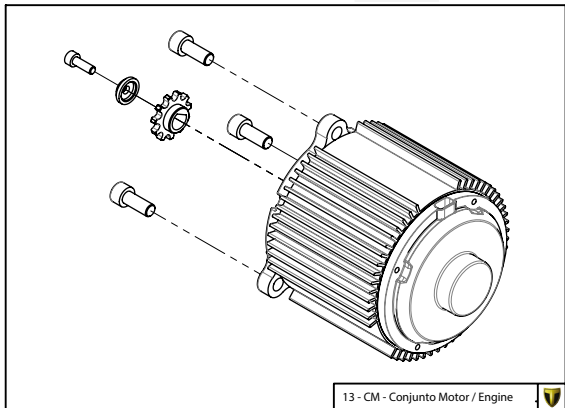

10 - CA - Cargador / Charger

13 - CM - Conjunto Motor / Engine