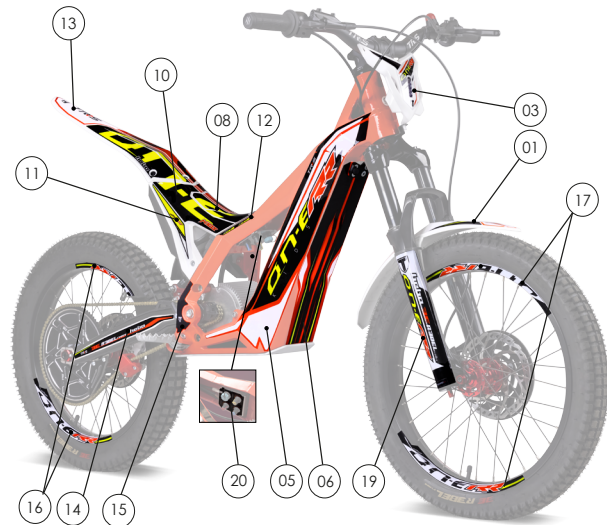

D

C

B

A

21

Despiece TRRS ON-E KIDS 20" / 2020

15 - CA - Conjunto Adhesivos - Listado

Nº	Código	Descripción	Description	Cantidad
1	15002TE101	Conjunto Adhesivos Guardabarros Delantero ON-E 2021	Sticker kit, front mudguard (fender) ON-E 2021	1
2	15002TE102	Adhesivo Horquilla Izquierda ON-E 2021 Tamaño 20"	Sticker, fork-leg left ON-E 2021 Size 20"	1
3	15002TE103	Adhesivo Careta Faro ON-E 2021	Sticker, headlamp mask ON-E 2021	1
4	15002TE104	Adhesivo Chasis Superior ON-E 2021 Tamaño 20"	Sticker, upper frame ON-E 2021 Size 20"	1
5	15002TE105	Juego Adhesivos Chasis Lateral ON-E 2021	Stickers set, frame side ON-E 2021	1
6	15002TE106	Adhesivos Chasis inferior ON-E 2021	Stickers, Chassis down ON-E 2021	1
7	15002TE107	Adhesivo Caja Controladora ON-E 2021	Sticker, Controller box ON-E 2021	1
8	15002TE108	Adhesivo Tapa Caja de Controladora ON-E 2021	Sticker, Controller Cover ON-E 2021	1
9	15001TE109	Adhesivo Tapa Batería ON-E 2020	Sticker, Batory Cover ON-E 2020	1
10	15002TE110	Conjunto Adhesivos Lateral Caja Controladora ON-E 2021	Sticker kit, Controller box side ON-E 2021	1
11	15002TE111	Adhesivos Lateral Caja Controladora ON-E 2021 Tamaño 20"	Sticker, Controller box side Size 20" ON-E 2021 Size 20"	1
12	15002TE112	Adhesivos Lateral Chasis Potencia ON-E 2021	Sticker Frame Side Power ON-E 2021	1
13	15002TE113	Adhesivo Guardabarros Trasero ON-E 2021	Sticker, Rear Mudguard (fender) ON-E 2021	1
14	15002TE114	Conjunto Adhesivos Basculante ON-E 2021 Tamaño 20"	Sticker Set, Swing-arm ON-E 2021 Size 20"	1
15	15002TE115	Adhesivo Chasis Lateral ON-E 2021	Sticker, Frame Side ON-E 2021	1
16	15002TE116	Conjunto Adhesivos Llanta Trasera ON-E 2021 Tamaño 20"	Rear Wheel sticker set (rim) ON-E 2021 Size 20"	1
17	15002TE117	Conjunto Adhesivos Llanta Delantera ON-E 2021 Tamaño 20"	Front Wheel sticker set (rim) ON-E 2021 Size 20"	1
18	15002TE118	Adhesivos Centro Chasis ON-E 2021	Sticker Frame Central ON-E 2021	1
19	15002TE119	Adhesivo Horquilla Derecha ON-E 2021	Sticker, fork-leg right ON-E 2021	1
20	15002TE109	Adhesivo Potenciómetros ON-E 2021	Sticker, Potentiometers ON- E 2021	1
21	15002TE100	Conjunto adhesivos ON-E 2021	Sticker kit, ON-E 2021	1