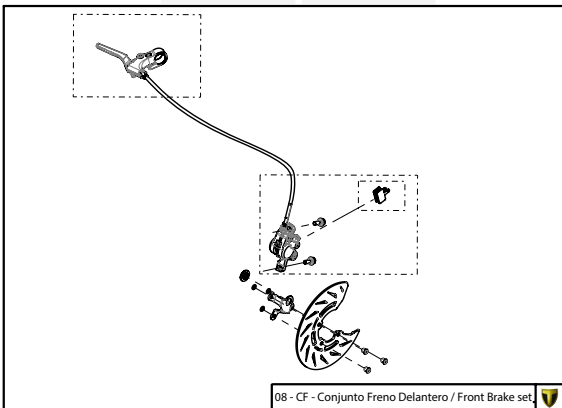

Manual de Despiece 

Parts Book 

TRS **ON-E**
K I D S

20"
2021

Imagen: Moto exclusivamente para competición y circuito cerrado.
Picture: Motorcycle only for competition and closed circuit.

TRS
MOTORCYCLES

Despiece TRRS ON-E KIDS 20" / 2021

D

C

B

A

Despiece TRRS ON-E KIDS 20" / 2021

D

10 - CA - Cargador / Charger

11 - RD - Rueda Delantera / Front wheel

C

B

A

Despiece TRRS ON-E KIDS 20" / 2020

01 - CH - Conjunto Chasis - Listado de Piezas

Nº	Código	Descripción	Description	Cantidad
01	01003TE100	Chasis Kids (rojo)	Frame kids bike (red)	1
02	01002TE100	Soporte tope dirección	Brace steering stopper	1
03	01001TE100	Protector carter moto infantil	Skid plate kids bike	1
04	01028TR100	Estribera Microfusión Izquierda	Microfusion footrest left side	1
05	01029TR100	Estribera Microfusión Derecha	Microfusion footrest right side	1
06	63003	Silentblock M6 20x10	Silentblock M6 20x10	2
07	01035TR100	Tornillo estribera	Bolt footrest	2
08	01037TR100	Muelle estribera izquierda (pasador de Ø10)	Spring footpeg left (pin Ø10)	1
09	01036TR100	Muelle estribera derecha (pasador de Ø10)	Spring footpeg right (pin Ø10)	1
10	01034TR100	Arandela estribo Ø10	Washer Ø10 footrest	4
11	50301	Tornillo DIN 7991 M8x16	Bolt, DIN 7991 M8x16	4
12	50302	Tornillo DIN 7991 M6x14	Bolt, DIN 7991 M6x14	4
13	51506	Tuerca remachable M6	Rivet nut M6	4
14	63005	Tope goma semiesférico	Semi-spherical stopper rubber	2
15	09006TE100	Soporte potenciometros	Potentiometers barcket	1
16	09003TE100	Instalacion de alimentacion 48V	Wiring harness 48V	1
17	09005TE100	Instalacion potenciometros	Potentiometers wiring harness	1
18	50203	Tornillo allen con arandela M6x10	Bolt allen with washer M6x10	1