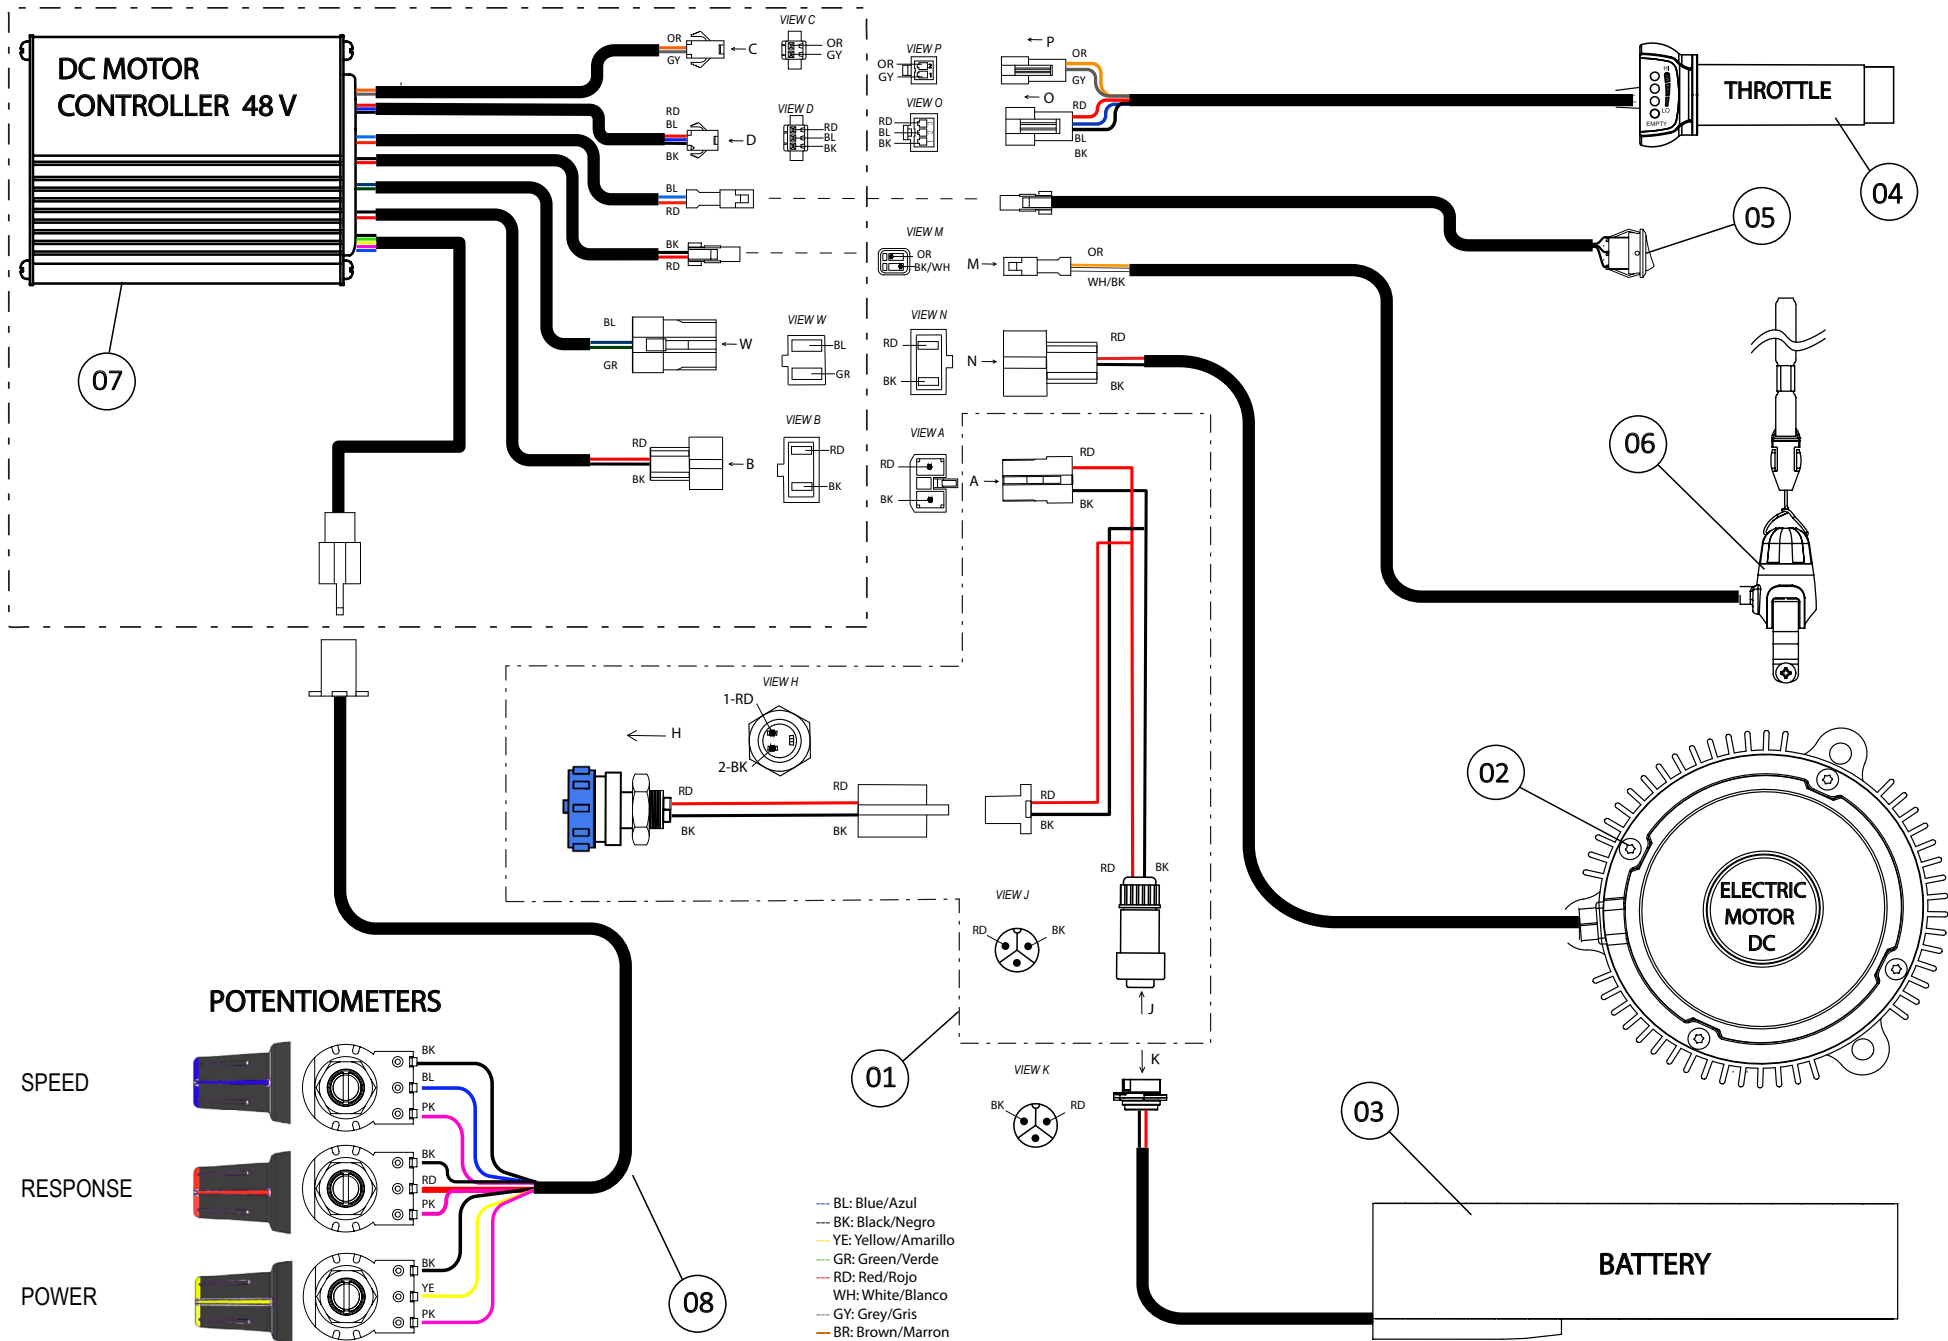

A

Despiece TRRS ON-E KIDS 20" / 2020

08 - FD - Freno Delantero - Listado de Piezas

Nº	Código	Descripción	Description	Cantidad
1	08002TE100	Casquillo protector disco freno delantero	<i>Bushing bracket front brake disc</i>	1
2	08001TE100	Soporte protector disco freno delantero moto infantil	<i>Bracket front brake disc kids bike</i>	1
3	08000TE100	Protector disco freno delantero moto infantil	<i>Protector front brake disc kids bike</i>	1
4	73301	Conjunto freno delantero Clarks	<i>Front brake set Clarks</i>	1
5	65005	Remache 4.7	<i>Bajo bolt</i>	3
6	73204	Pastillas freno moto infantil	<i>Children's motorcycle brake pads</i>	2

D

C

B

A

Despiece TRRS ON-E KIDS 20" / 2020

09 - IE - Instalación Eléctrica - Listado de Piezas

Nº	Código	Descripción	Description	Cantidad
1	09003TE100	Instalacion de alimentacion 48V	Wiring harness 48V	1
2	73000	Motor eléctrico DC 48	Electrical motor 48DC	1
3	06000TE100	Conjunto batería	Battery pack	1
4	73017	Puño gas con indicacion de carga (48V)	Throttle electric bike with battery indicator (48V)	1
5	70208	Interruptor Curva CDI	Switch, CDI ignition curve	1
6	70250	Botón paro racing, hombre al agua (NC)	Kill button engine with magnetic lanyard (NC)	1
7	14001TE100	Controladora 48V regulable	Controller 48V adjustable	1
8	09005TE100	Instalacion potenciometros	Poteniometers wiring harness	1