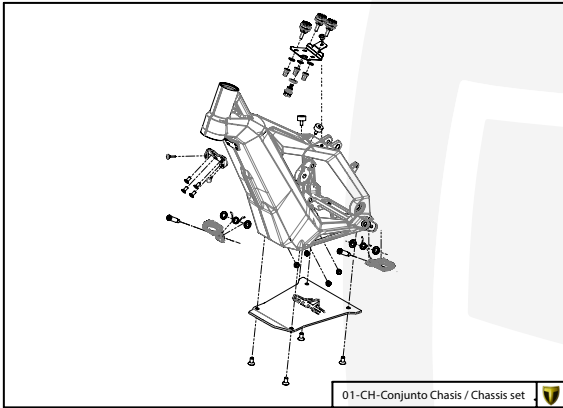

Manual de Despiece 

Parts Book 

TRS **ON-E**
K I D S

20"
2021

Imagen: Moto exclusivamente para competición y circuito cerrado.
Picture: Motorcycle only for competition and closed circuit.

TRS
MOTORCYCLES

Despiece TRRS ON-E KIDS 20" / 2021

D

C

B

A

Despiece TRRS ON-E KIDS 20" / 2021

D

10 - CA - Cargador / Charger

11 - RD - Rueda Delantera / Front wheel

C

B

A

Despiece TRRS ON-E KIDS 20" / 2020

01 - CH - Conjunto Chasis - Listado de Piezas

Nº	Código	Descripción	Description	Cantidad
01	01003TE100	Chasis Kids (rojo)	Frame kids bike (red)	1
02	01002TE100	Soporte tope dirección	Brace steering stopper	1
03	01001TE100	Protector carter moto infantil	Skid plate kids bike	1
04	01028TR100	Estribera Microfusión Izquierda	Microfusion footrest left side	1
05	01029TR100	Estribera Microfusión Derecha	Microfusion footrest right side	1
06	63003	Silentblock M6 20x10	Silentblock M6 20x10	2
07	01035TR100	Tornillo estribera	Bolt footrest	2
08	01037TR100	Muelle estribera izquierda (pasador de Ø10)	Spring footpeg left (pin Ø10)	1
09	01036TR100	Muelle estribera derecha (pasador de Ø10)	Spring footpeg right (pin Ø10)	1
10	01034TR100	Arandela estribo Ø10	Washer Ø10 footrest	4
11	50301	Tornillo DIN 7991 M8x16	Bolt, DIN 7991 M8x16	4
12	50302	Tornillo DIN 7991 M6x14	Bolt, DIN 7991 M6x14	4
13	51506	Tuerca remachable M6	Rivet nut M6	4
14	63005	Tope goma semiesférico	Semi-spherical stopper rubber	2
15	09006TE100	Soporte potenciometros	Potentiometers barcket	1
16	09003TE100	Instalacion de alimentacion 48V	Wiring harness 48V	1
17	09005TE100	Instalacion potenciometros	Potentiometers wiring harness	1
18	50203	Tornillo allen con arandela M6x10	Bolt allen with washer M6x10	1