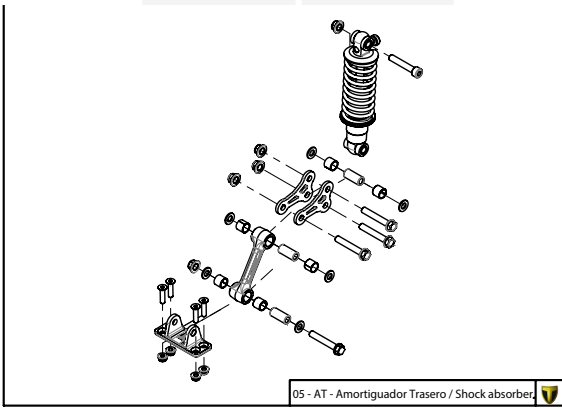

Despiece TRRS ON-E KIDS 20" / 2021

D

C

B

A