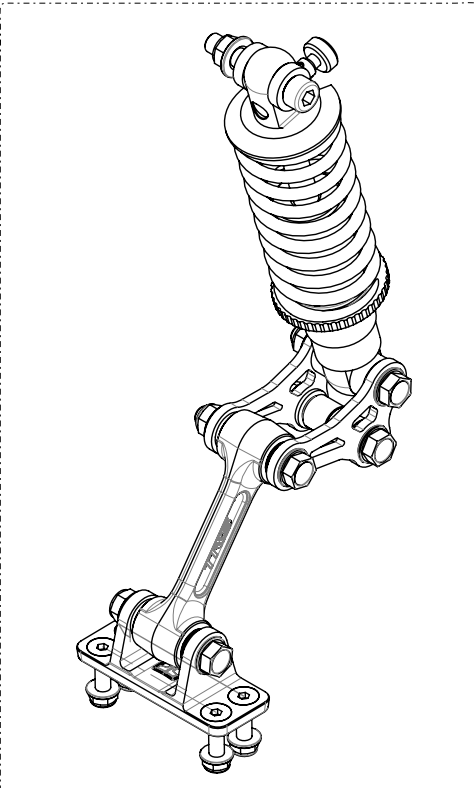

D

C

B

A

Despiece TRRS ON-E KIDS 20" / 2020

05 - AT - Amortiguación Trasera - Listado de Piezas

Nº	Código	Descripción	Description	Cantidad
1	05000TE100	Amortiguador trasero moto infantil 250 LB	Shock absorber kids bike	1
2	05002TE100	Trapecio moto infantil	Rocker link kids bike	2
3	50915	Tornillo con arandela 69FS M8x50 Zincado Blanco 8.8	Bolt M8x50 zinc plated 8.8	4
4	51502	Tuerca Autoblocante M8 - Pedal Freno	Nut, self locking M8 - Brake pedal	5
5	57006	Casquillo autolubricado Ø12x14x12	Selfoil bushing Ø12x14x12	6
6	05003TE100	Casquillo trapecio	Bushing rocker link	3
7	56303	Arandela M8 - Pasador Estribo	Washer M8, footrest pivot	6
8	51501	Tuerca Autoblocante M6	Locknut M6	4
9	50309	Tornillo M6x25 avellanado	Bolt M6x25 countersunk	4
10	50126	Tornillo allen M8x45	Bolt allen M8x45	1
11	05004TE100	Bieleta moto infantil	Connecting link kids bike	1
12	05005TE100	Soporte bieleta	Support connecting link	1
13	05001TE100	Muelle amortiguador moto infantil 350 LB	Spring motorcycle shock absorber 350 LB	1