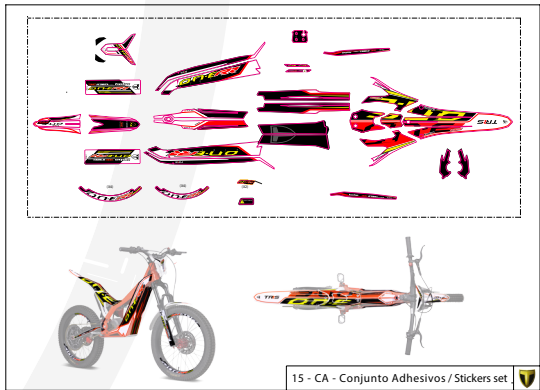

D

C

B

A

Despiece TRRS ON-E KIDS 20" / 2021

D

10 - CA - Cargador / Charger

11 - RD - Rueda Delantera / Front wheel

12 - RT - Rueda Trasera / Rear wheel

C

13 - CM - Conjunto Motor / Engine

14 - CC - Controladora / Controller

B

15 - CA - Conjunto Adhesivos / Stickers set

A

D

C

B

A

Despiece TRRS ON-E KIDS 20" / 2020

01 - CH - Conjunto Chasis - Listado de Piezas

Nº	Código	Descripción	Description	Cantidad
01	01003TE100	Chasis Kids (rojo)	Frame kids bike (red)	1
02	01002TE100	Soporte tope dirección	Brace steering stopper	1
03	01001TE100	Protector carter moto infantil	Skid plate kids bike	1
04	01028TR100	Estribera Microfusión Izquierda	Microfusion footrest left side	1
05	01029TR100	Estribera Microfusión Derecha	Microfusion footrest right side	1
06	63003	Silentblock M6 20x10	Silentblock M6 20x10	2
07	01035TR100	Tornillo estribera	Bolt footrest	2
08	01037TR100	Muelle estribera izquierda (pasador de Ø10)	Spring footpeg left (pin Ø10)	1
09	01036TR100	Muelle estribera derecha (pasador de Ø10)	Spring footpeg right (pin Ø10)	1
10	01034TR100	Arandela estribo Ø10	Washer Ø10 footrest	4
11	50301	Tornillo DIN 7991 M8x16	Bolt, DIN 7991 M8x16	4
12	50302	Tornillo DIN 7991 M6x14	Bolt, DIN 7991 M6x14	4
13	51506	Tuerca remachable M6	Rivet nut M6	4
14	63005	Tope goma semiesférico	Semi-spherical stopper rubber	2
15	09006TE100	Soporte potenciometros	Potentiometers barcket	1
16	09003TE100	Instalacion de alimentacion 48V	Wiring harness 48V	1
17	09005TE100	Instalacion potenciometros	Potentiometers wiring harness	1
18	50203	Tornillo allen con arandela M6x10	Bolt allen with washer M6x10	1