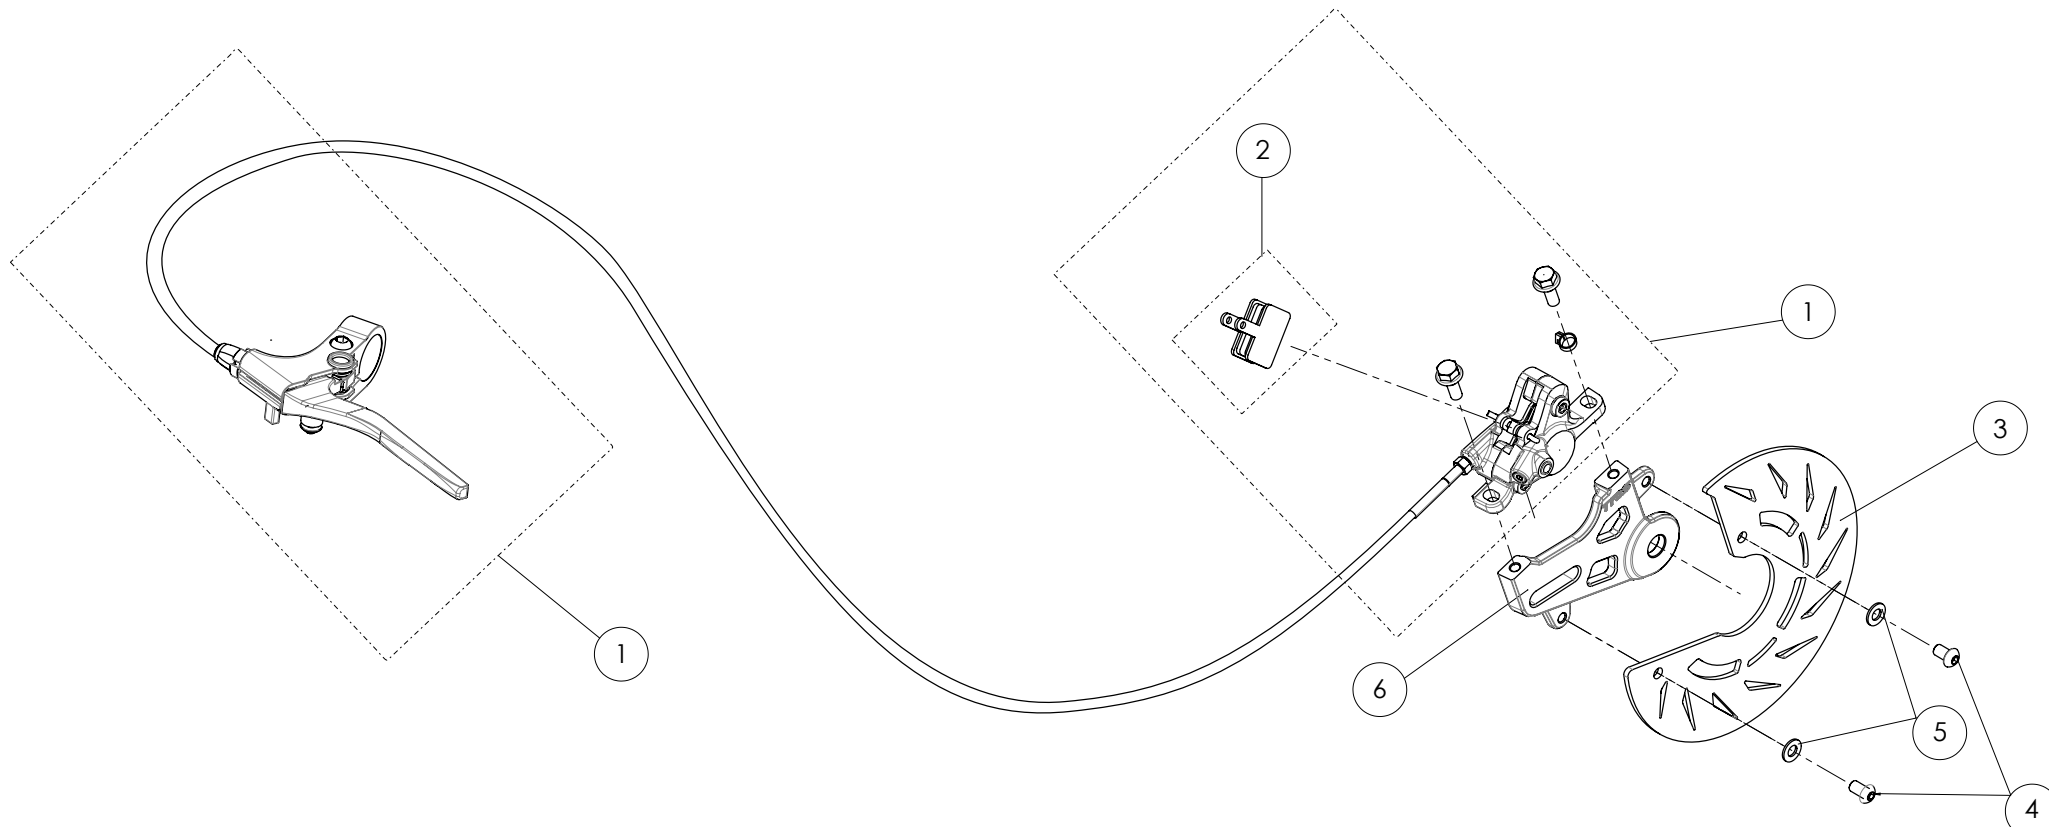

D

C

B

A

Despiece TRRS ON-E KIDS 20" / 2020

07 - FT - Freno Trasero - Listado de Piezas

Nº	Código	Descripción	Description	Cantidad
1	73205	Conjunto freno trasero Clarks	Rear brake set Clarks	1
2	73204	Pastillas freno moto infantil	Children's motorcycle brake pads	2
3	07001TE100	Protector freno disco freno trasero	Rear protector brake disc	1
4	50204	Tornillo allen cabeza redonda M6x10	Bolt, allen round head M6x10	2
5	56305	Arandela Ø6	Washer Ø6	2
6	07000TE100	Soporte pinza freno trasero	Rear brake support	1