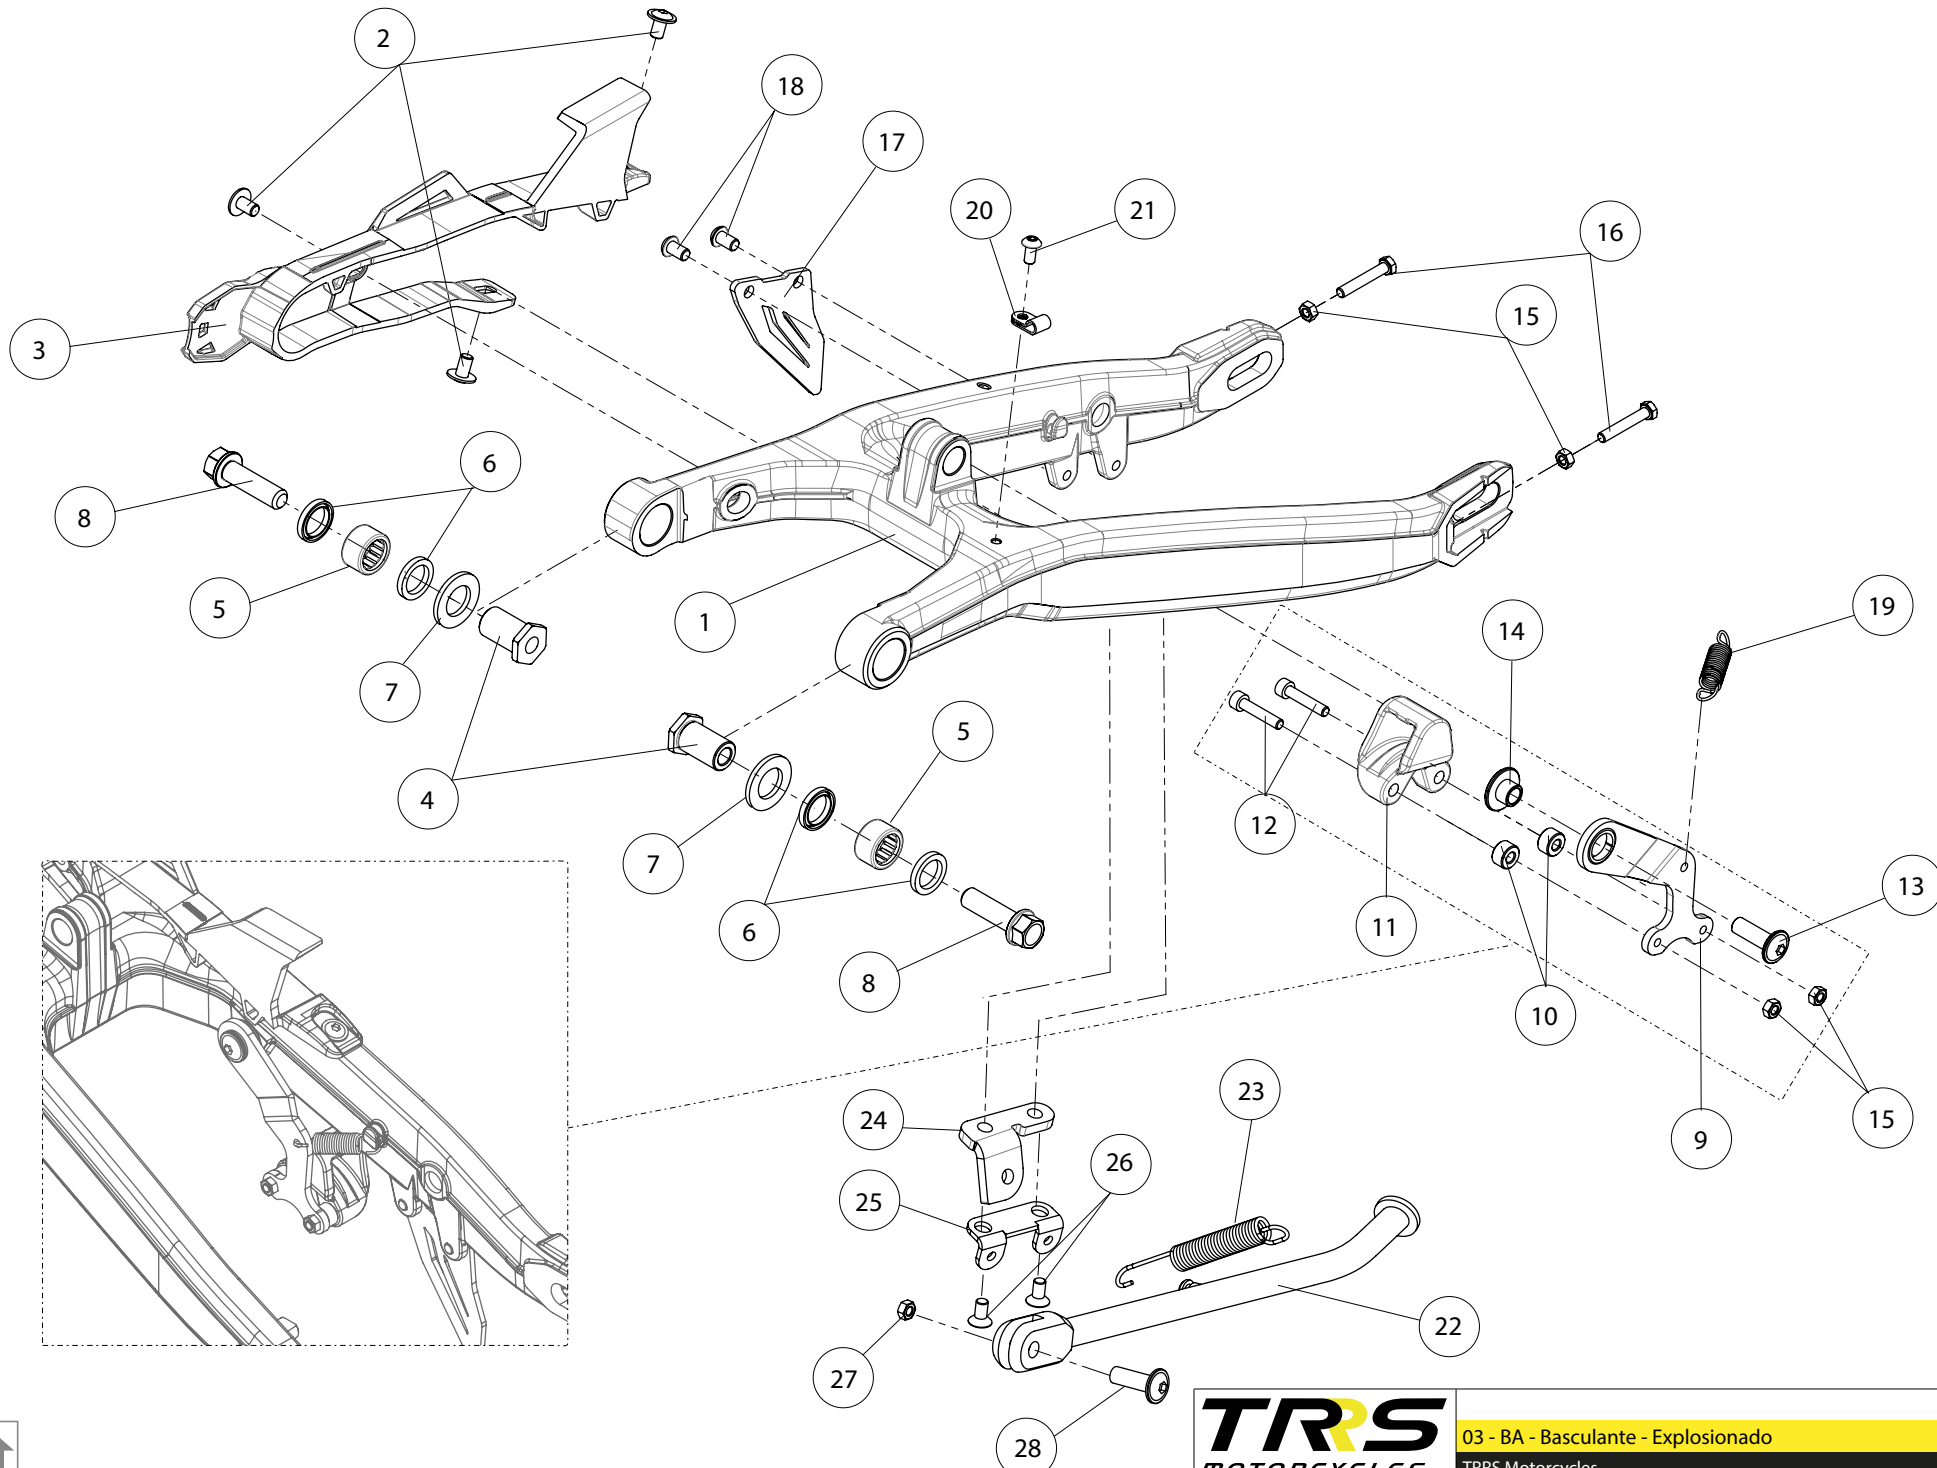

D

C

B

A

Despiece TRRS ON-E KIDS 20" / 2020

03 - BA - Basculante - Listado de Piezas

Nº	Código	Descripción	Description	Cantidad
1	03000TE100	Basculante	Swing arm	1
2	50203	Tornillo allen con arandela M6x10	Bolt allen with washer M6x10	3
3	03001TE100	Guia cadena	Chain guide	1
4	03002TE100	Casquillo eje basculante	Busing shaft swingarm	2
5	52502	Rodamiento agujas HN 1512 BGR	Needle bearing, HN1512 BGR	2
6	54002	Retén 15x21x3	Seal, 15x21x3	4
7	56307	Arandela Ø14	Washer Ø14	2
8	50916	Tornillo hexagonal con arandela M10x35x1,25 (8.8)	Bolt hexagonal with washer M10x35x1,25 (8.8)	2
9	03003TE100	Tensor cadena moto infantil	Chain tensor kids bike	1
10	03005TE100	Distanciador patin tensor cadena	Spacer chain tensioner slider	2
11	70132	Goma Tensor	Rubber block, chain tensioner	1
12	50121	Tornillo allen M5X25	Bolt, allen M5x25	2
13	50213	Tornillo allen con valona M8x25	Screw allen with washer M8x25	1
14	03007TE100	Casquillo con valona tensor cadena	Bushing with washer chain tensioner	1
15	51403	Tuerca Autoblocante M5	Nut self locking M5	4
16	50505	Tornillo hexagonal M5x30	Bolt M5x30	2
17	03008TE100	Protector corona moto infantil	Sprocket protector kids bike	1
18	50204	Tornillo allen alomado M6x10	Bolt allen M6x10	2
19	03009TE100	Muelle tensor cadena	Spring chain tensioner	1
20	58004	Grapa plástico 4.8mm	Plastic clamp 4.8mm	1
21	50210	Tornillo alomado allen M5x12	Bolt allen M5x12	1
22	03010TE100	Caballote moto 20"	Side stand bike 20"	1
23	03012TE100	Muelle caballote	Side stands spring	1
24	03011TE100	Soporte caballote moto infantil	Support stand kids bike	1
25	03005TR100	Soporte muelle caballote	Side stand spring support	1
26	50201	Tornillo allen alomado M8x20	Bolt allen M8x20	2
27	51402	Tuerca autoblocante M8	Nut self locking M8	1
28	50808	Tornillo M8x30 allen	Bolt M8x30 allen	1