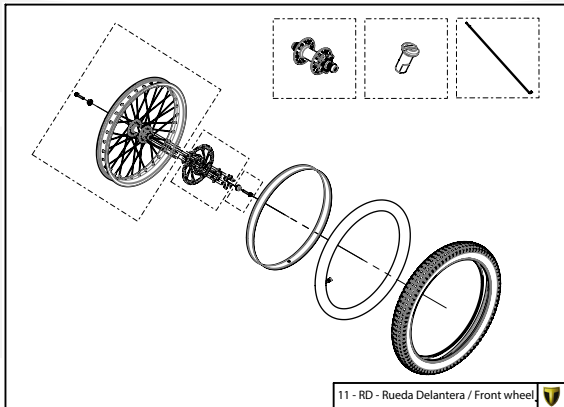

Manual de Despiece 

Parts Book 

TRS **ON-E**
K I D S

20"
2021

Imagen: Moto exclusivamente para competición y circuito cerrado.
Picture: Motorcycle only for competition and closed circuit.

TRS
MOTORCYCLES

Despiece TRRS ON-E KIDS 20" / 2021

D

C

B

A

Despiece TRRS ON-E KIDS 20" / 2021

D

10 - CA - Cargador / Charger

11 - RD - Rueda Delantera / Front wheel

C

B

A

Despiece TRRS ON-E KIDS 20" / 2020

01 - CH - Conjunto Chasis - Listado de Piezas

Nº	Código	Descripción	Description	Cantidad
01	01003TE100	Chasis Kids (rojo)	Frame kids bike (red)	1
02	01002TE100	Soporte tope dirección	Brace steering stopper	1
03	01001TE100	Protector carter moto infantil	Skid plate kids bike	1
04	01028TR100	Estribera Microfusión Izquierda	Microfusion footrest left side	1
05	01029TR100	Estribera Microfusión Derecha	Microfusion footrest right side	1
06	63003	Silentblock M6 20x10	Silentblock M6 20x10	2
07	01035TR100	Tornillo estribera	Bolt footrest	2
08	01037TR100	Muelle estribera izquierda (pasador de Ø10)	Spring footpeg left (pin Ø10)	1
09	01036TR100	Muelle estribera derecha (pasador de Ø10)	Spring footpeg right (pin Ø10)	1
10	01034TR100	Arandela estribo Ø10	Washer Ø10 footrest	4
11	50301	Tornillo DIN 7991 M8x16	Bolt, DIN 7991 M8x16	4
12	50302	Tornillo DIN 7991 M6x14	Bolt, DIN 7991 M6x14	4
13	51506	Tuerca remachable M6	Rivet nut M6	4
14	63005	Tope goma semiesférico	Semi-spherical stopper rubber	2
15	09006TE100	Soporte potenciometros	Potentiometers barcket	1
16	09003TE100	Instalacion de alimentacion 48V	Wiring harness 48V	1
17	09005TE100	Instalacion potenciometros	Potentiometers wiring harness	1
18	50203	Tornillo allen con arandela M6x10	Bolt allen with washer M6x10	1