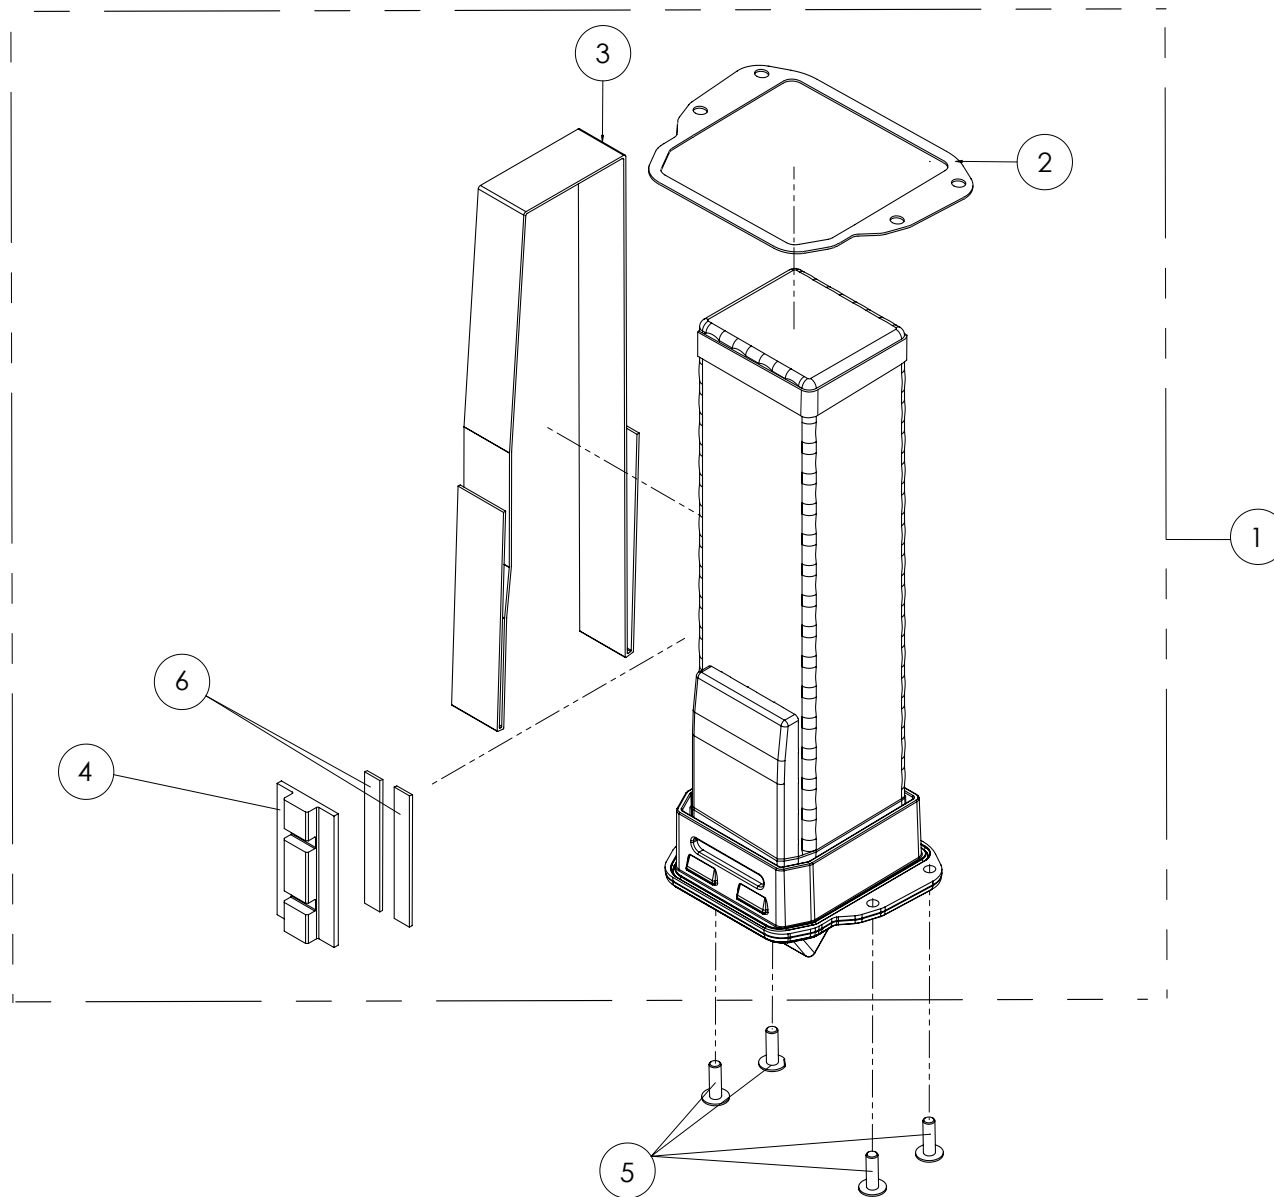

D

C

B

A

Despiece TRRS ON-E KIDS 20'' / 2020

06 - CB - Conjunto Batería- Listado de Piezas

Nº	Código	Descripción	Description	Cantidad
1	06000TE100	Bateria 48V 17,5Ah. (paquete)	Battery 48V 17,5Ah.(pack)	1
2	06004TE100	Junta tapa bateria	Gasket battery	1
3	06002TE100	Cinta sujeccion bateria	Strap battery	1
4	06003TE100	Guia bateria	Guide battery	1
5	50914	Tornillo hexagonal con valona M6x30	Bolt hexagonal flange M6x30	4
6	70458	Cinta autoadhesvia doblecara	Bolt, DIN 912 M6x16	1,6