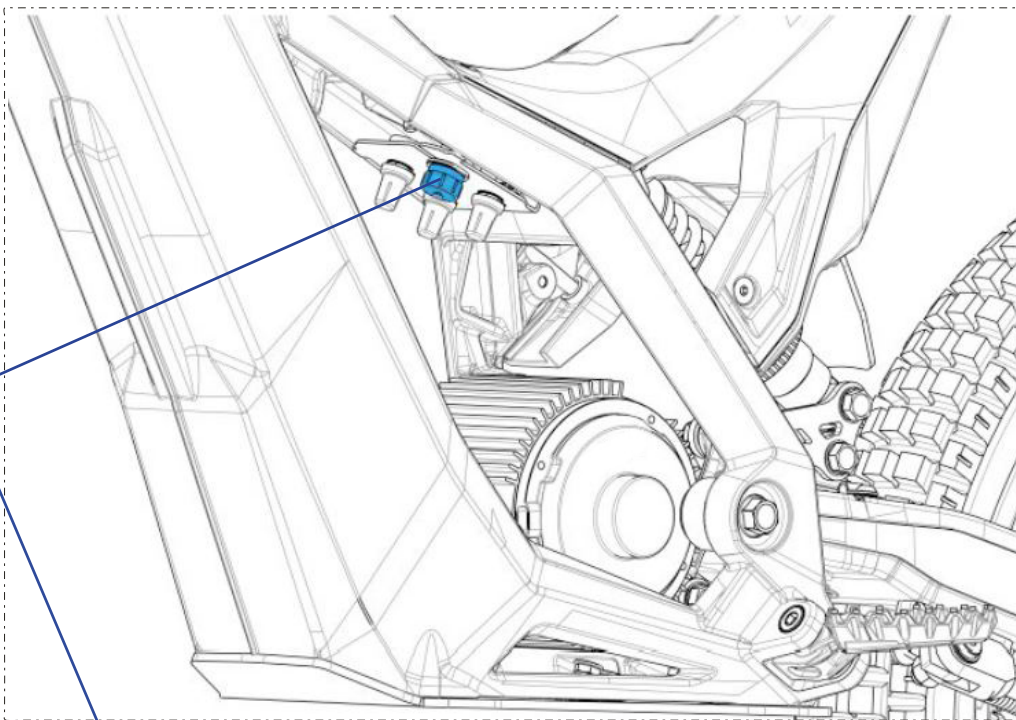

Despiece TRRS ON-E KIDS 20" / 2020

09 - IE - Instalación Eléctrica - Listado de Piezas

Nº	Código	Descripción	Description	Cantidad
1	09003TE100	Instalacion de alimentacion 48V	Wiring harness 48V	1
2	73000	Motor eléctrico DC 48	Electrical motor 48DC	1
3	06000TE100	Conjunto batería	Battery pack	1
4	73017	Puño gas con indicacion de carga (48V)	Throttle electric bike with battery indicator (48V)	1
5	70208	Interruptor Curva CDI	Switch, CDI ignition curve	1
6	70250	Botón paro racing, hombre al agua (NC)	Kill button engine with magnetic lanyard (NC)	1
7	14001TE100	Controladora 48V regulable	Controller 48V adjustable	1
8	09005TE100	Instalacion potenciometros	Poteniometers wiring harness	1

D

C

B

A