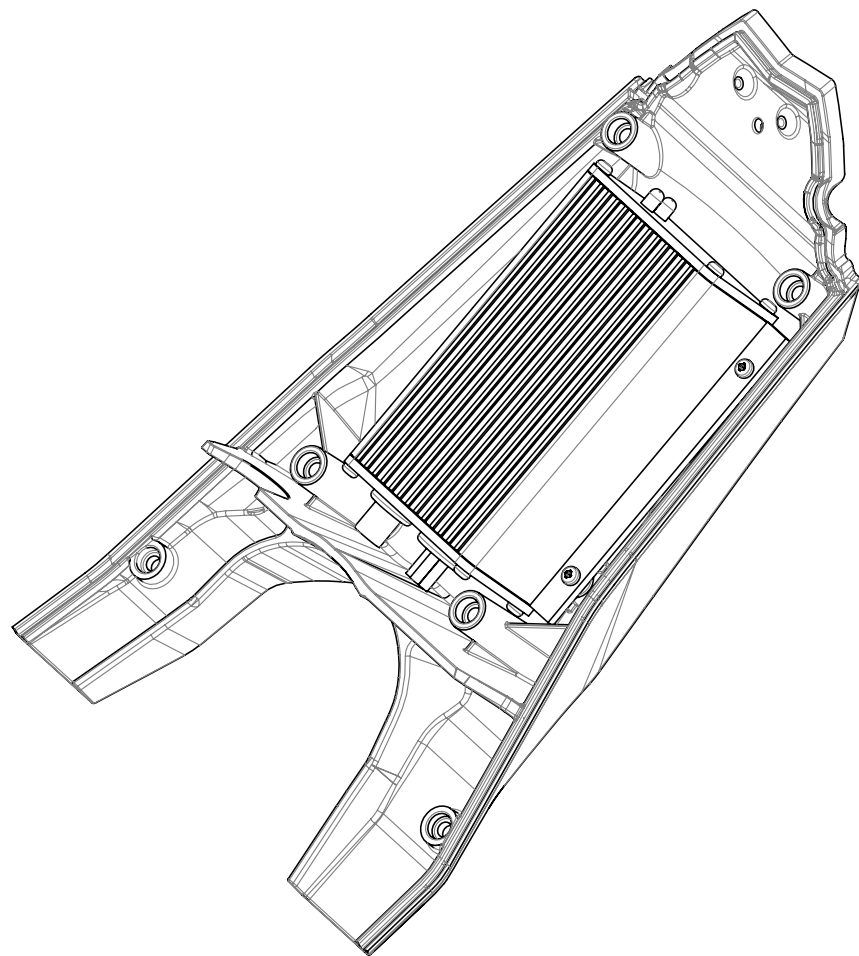

Despiece TRRS ON-E KIDS 20" / 2020

13 - CM - Conjunto Motor - Listado

Nº	Código	Descripción	Description	Cantidad
1	73000	Motor electrico DC	Electric motor DC 1350W	1
2	73001	Piñon 11Z motor electrico	Sprocket 11Z electric motor	1
3	50111	Tornillo allen M5x15	Bolt, allen M5x15	1
4	13000TE100	Casquillo piñon motor electrico	Bushing sproket electric motor	1
5	50807	Tornillo DIN 912 M8x20	Bolt, DIN 912 M8x20	3

D

C

B

A