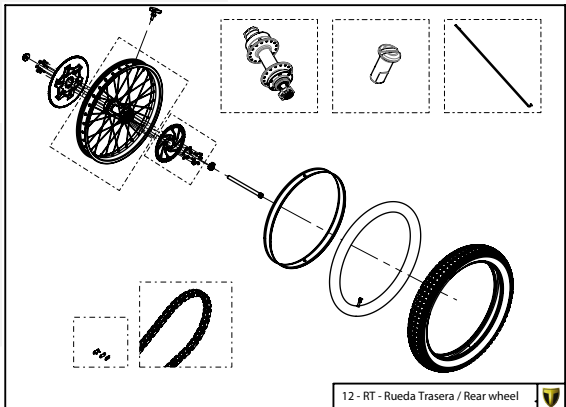

D

C

B

A

Despiece TRRS ON-E KIDS 20" / 2021

D

10 - CA - Cargador / Charger

11 - RD - Rueda Delantera / Front wheel