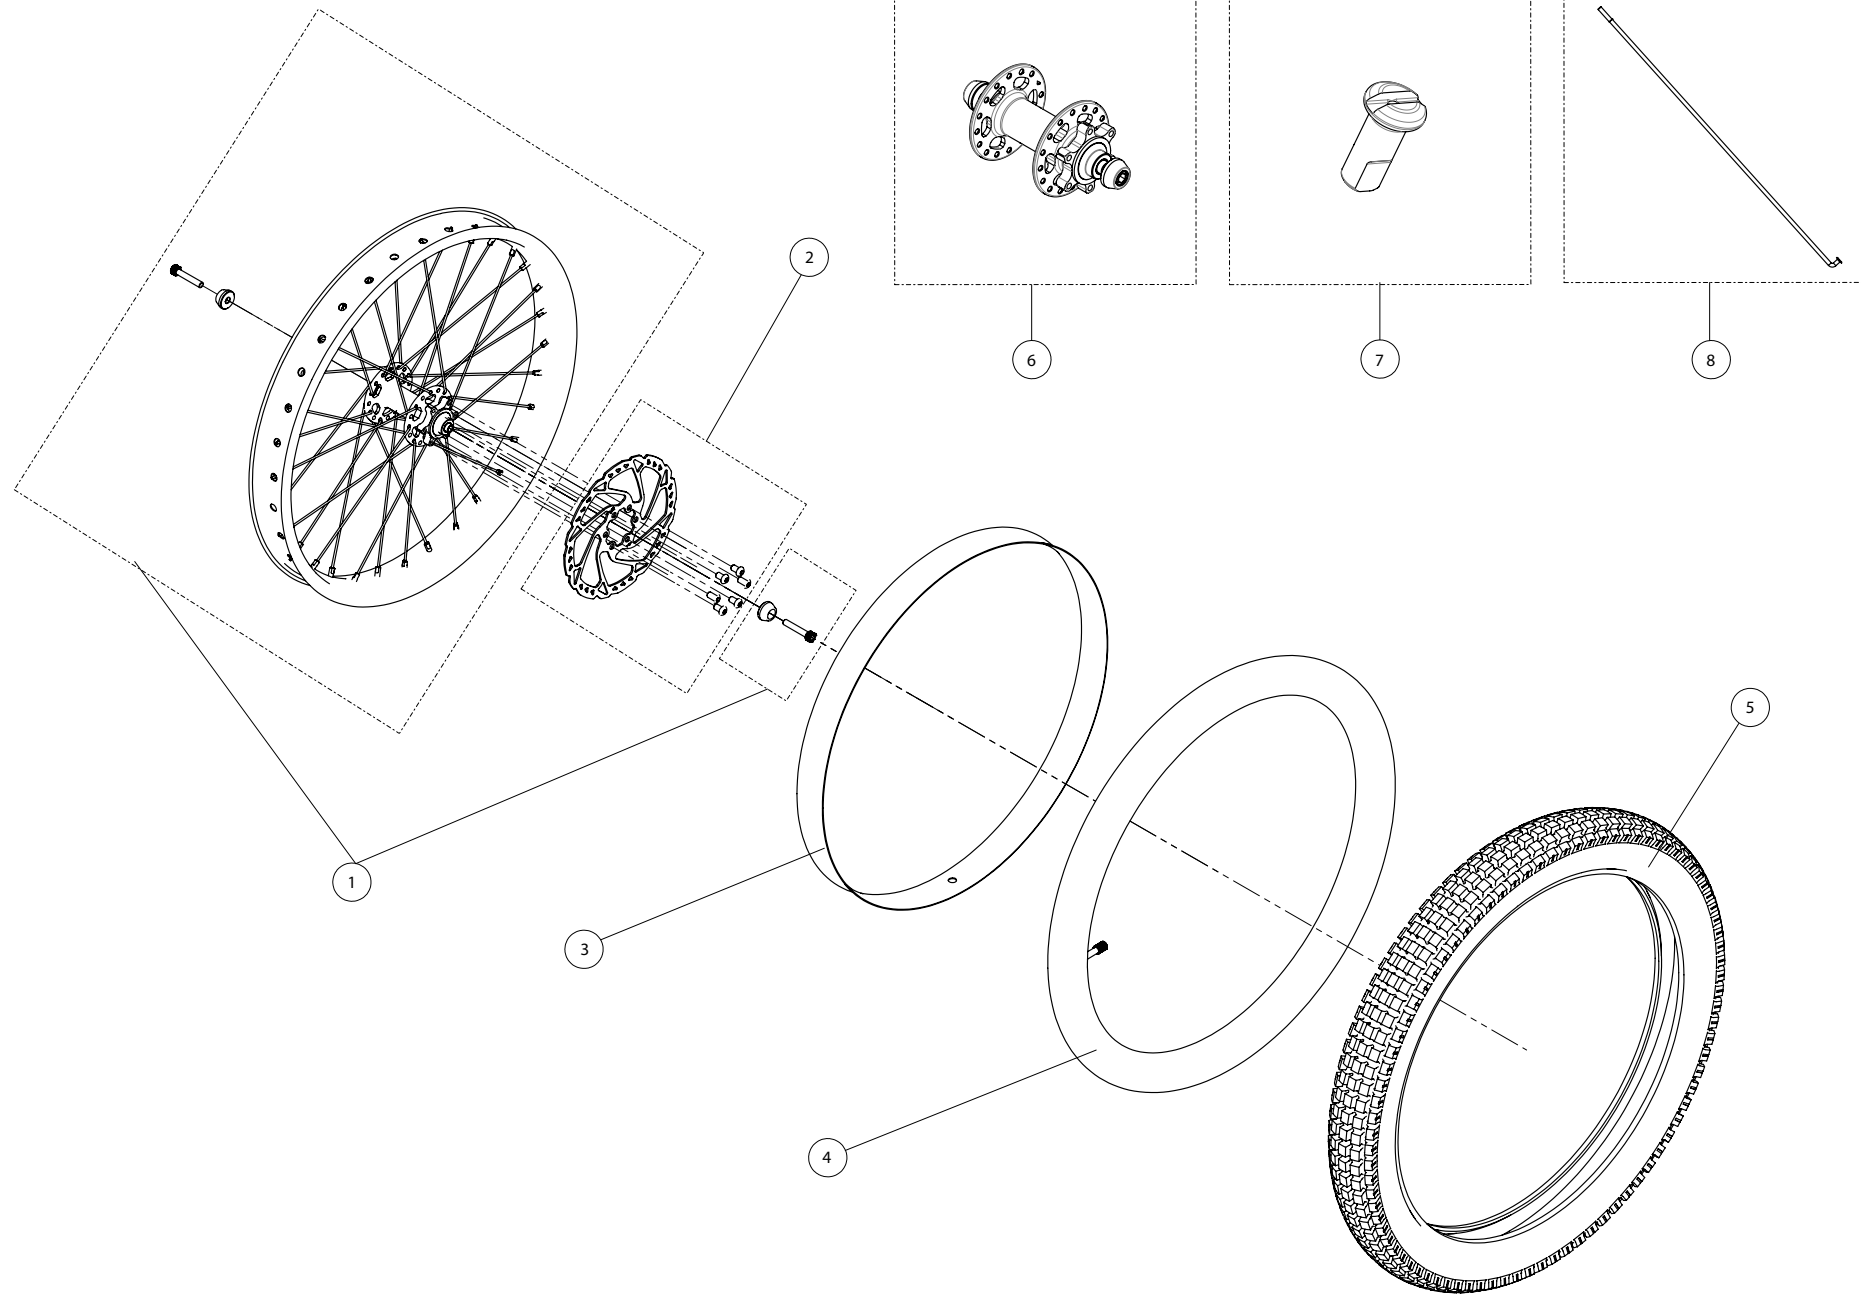

D

C

B

A

Despiece TRRS ON-E KIDS 20" / 2020

11 - RD - Rueda Delantera - Explosionado

Nº	Código	Descripción	Description	Cantidad
1	11001TE100	Conjunto llanta delantera	Front tire set	1
2	73206	Conjunto freno Ø160mm Clarks	Brake disc Ø160mm set Clarks	1
3	70735	Goma protector llanta 20" delantera	Rim band 20" front	1
4	70734	Camara 20"	Inner-tube 20"	1
5	70730	Neumatico delantero Rebel 20x2,5	Front tyre Rebel 20x2,5	1
6	11000TE100	Buje delantero	Front hub	1
7	70789	Tuerca radio rueda 20"	Bolt spoke wheel 20"	32
8	70732	Radio rueda delantera 20"	Spoke front wheel 20"	32