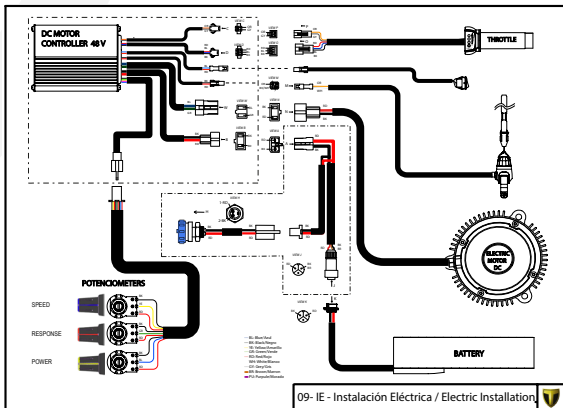

Despiece TRRS ON-E KIDS 20" / 2021

D

C

B

A