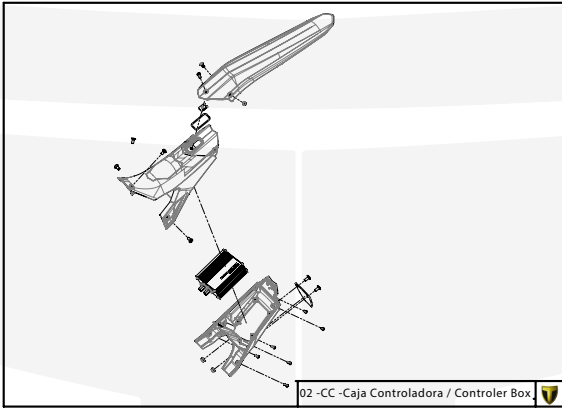

Manual de Despiece 

Parts Book 

TRS **ON-E**
K I D S

20"
2021

Imagen: Moto exclusivamente para competición y circuito cerrado.
Picture: Motorcycle only for competition and closed circuit.

TRS
MOTORCYCLES

Despiece TRRS ON-E KIDS 20" / 2021

D

C

B

A

Despiece TRRS ON-E KIDS 20" / 2021

D

10 - CA - Cargador / Charger

11 - RD - Rueda Delantera / Front wheel

C

B

A

Despiece TRRS ON-E KIDS 20" / 2020

01 - CH - Conjunto Chasis - Listado de Piezas

Nº	Código	Descripción	Description	Cantidad
01	01003TE100	Chasis Kids (rojo)	Frame kids bike (red)	1
02	01002TE100	Soporte tope dirección	Brace steering stopper	1
03	01001TE100	Protector carter moto infantil	Skid plate kids bike	1
04	01028TR100	Estribera Microfusión Izquierda	Microfusion footrest left side	1
05	01029TR100	Estribera Microfusión Derecha	Microfusion footrest right side	1
06	63003	Silentblock M6 20x10	Silentblock M6 20x10	2
07	01035TR100	Tornillo estribera	Bolt footrest	2
08	01037TR100	Muelle estribera izquierda (pasador de Ø10)	Spring footpeg left (pin Ø10)	1
09	01036TR100	Muelle estribera derecha (pasador de Ø10)	Spring footpeg right (pin Ø10)	1
10	01034TR100	Arandela estribo Ø10	Washer Ø10 footrest	4
11	50301	Tornillo DIN 7991 M8x16	Bolt, DIN 7991 M8x16	4
12	50302	Tornillo DIN 7991 M6x14	Bolt, DIN 7991 M6x14	4
13	51506	Tuerca remachable M6	Rivet nut M6	4
14	63005	Tope goma semiesférico	Semi-spherical stopper rubber	2
15	09006TE100	Soporte potenciometros	Potentiometers barcket	1
16	09003TE100	Instalacion de alimentacion 48V	Wiring harness 48V	1
17	09005TE100	Instalacion potenciometros	Potentiometers wiring harness	1
18	50203	Tornillo allen con arandela M6x10	Bolt allen with washer M6x10	1