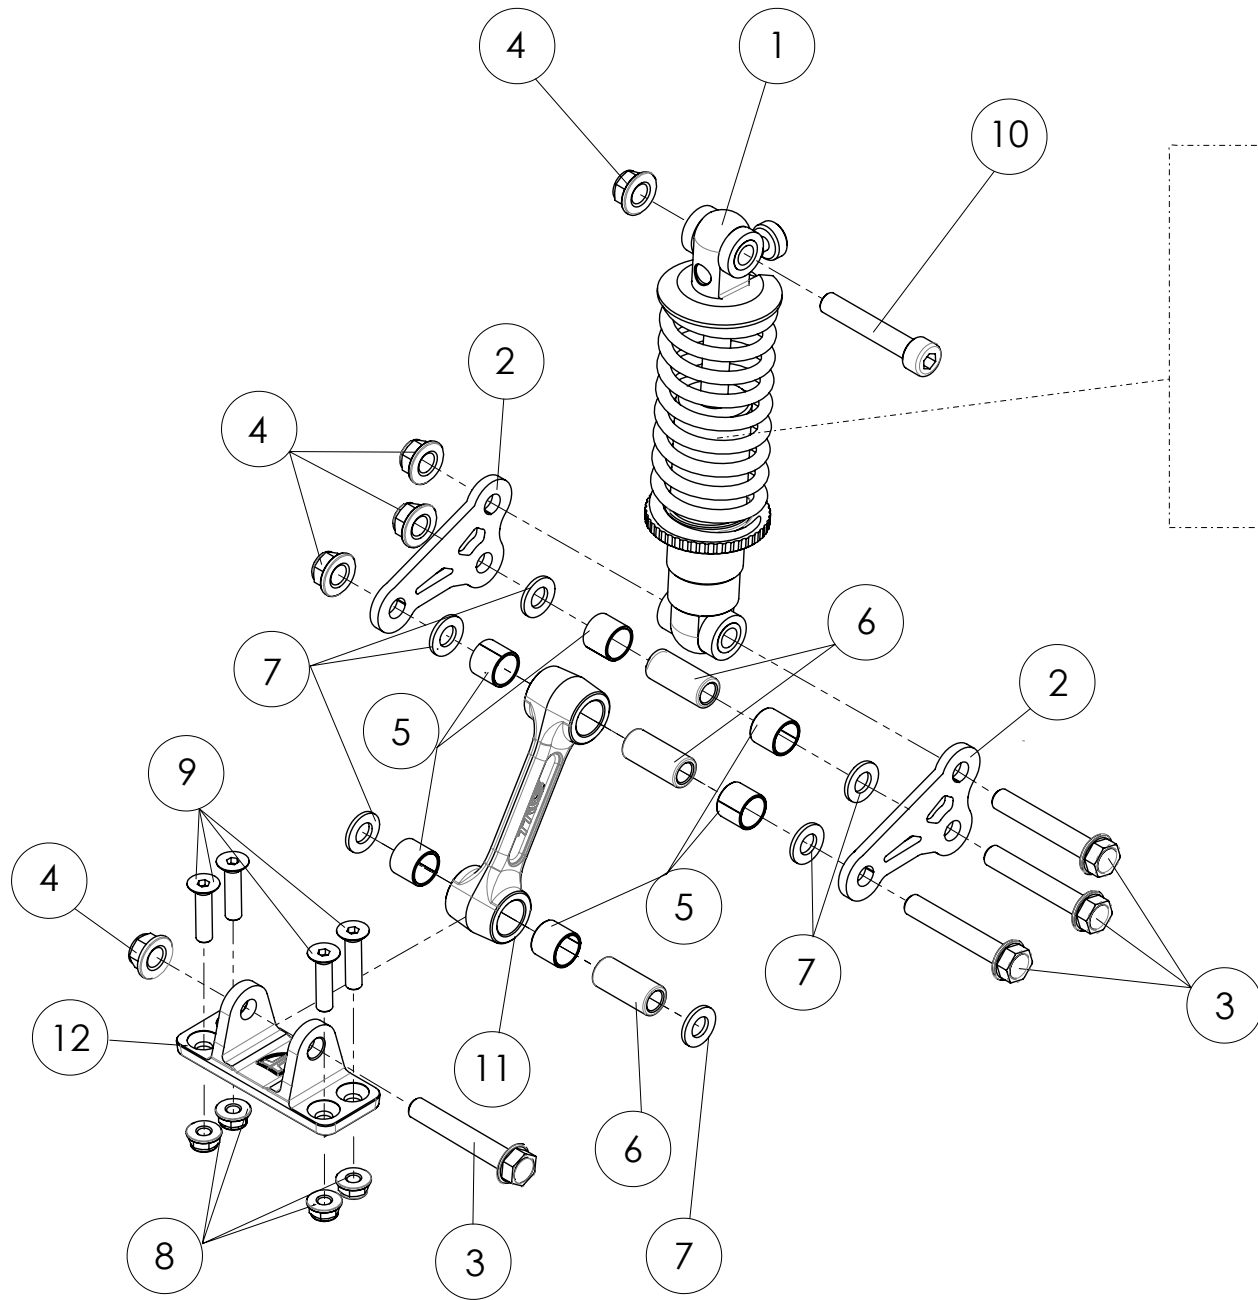

D

C

B

A

Despiece TRRS ON-E KIDS 20" / 2020

05 - AT - Amortiguación Trasera - Listado de Piezas

Nº	Código	Descripción	Description	Cantidad
1	05000TE100	Amortiguador trasero moto infantil 250 LB	Shock absorber kids bike	1
2	05002TE100	Trapecio moto infantil	Rocker link kids bike	2
3	50915	Tornillo con arandela 69FS M8x50 Zincado Blanco 8.8	Bolt M8x50 zinc plated 8.8	4
4	51502	Tuerca Autoblocante M8 - Pedal Freno	Nut, self locking M8 - Brake pedal	5
5	57006	Casquillo autolubricado Ø12x14x12	Selfoil bushing Ø12x14x12	6
6	05003TE100	Casquillo trapecio	Bushing rocker link	3
7	56303	Arandela M8 - Pasador Estribo	Washer M8, footrest pivot	6
8	51501	Tuerca Autoblocante M6	Locknut M6	4
9	50309	Tornillo M6x25 avellanado	Bolt M6x25 countersunk	4
10	50126	Tornillo allen M8x45	Bolt allen M8x45	1
11	05004TE100	Bieleta moto infantil	Connecting link kids bike	1
12	05005TE100	Soporte bieleta	Support connecting link	1
13	05001TE100	Muelle amortiguador moto infantil 350 LB	Spring motorcycle shock absorber 350 LB	1