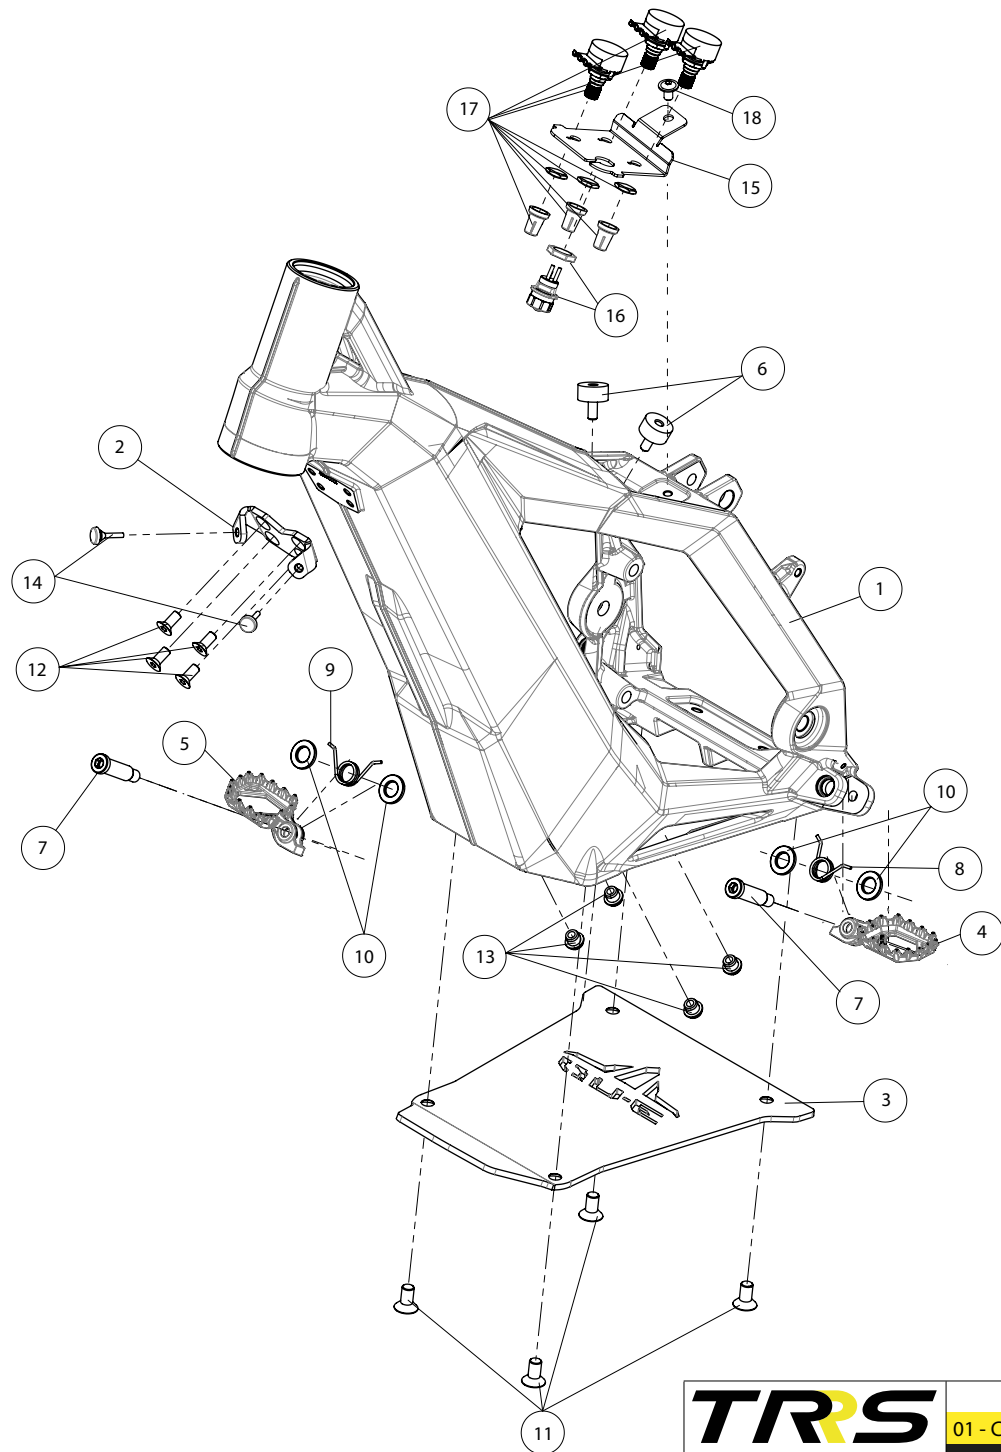

C

B

A

Despiece TRRS ON-E KIDS 20" / 2020

01 - CH - Conjunto Chasis - Listado de Piezas

Nº	Código	Descripción	Description	Cantidad
01	01003TE100	Chasis Kids (rojo)	Frame kids bike (red)	1
02	01002TE100	Soporte tope dirección	Brace steering stopper	1
03	01001TE100	Protector carter moto infantil	Skid plate kids bike	1
04	01028TR100	Estribera Microfusión Izquierda	Microfusion footrest left side	1
05	01029TR100	Estribera Microfusión Derecha	Microfusion footrest right side	1
06	63003	Silentblock M6 20x10	Silentblock M6 20x10	2
07	01035TR100	Tornillo estribera	Bolt footrest	2
08	01037TR100	Muelle estribera izquierda (pasador de Ø10)	Spring footpeg left (pin Ø10)	1
09	01036TR100	Muelle estribera derecha (pasador de Ø10)	Spring footpeg right (pin Ø10)	1
10	01034TR100	Arandela estribo Ø10	Washer Ø10 footrest	4
11	50301	Tornillo DIN 7991 M8x16	Bolt, DIN 7991 M8x16	4
12	50302	Tornillo DIN 7991 M6x14	Bolt, DIN 7991 M6x14	4
13	51506	Tuerca remachable M6	Rivet nut M6	4
14	63005	Tope goma semiesférico	Semi-spherical stopper rubber	2
15	09006TE100	Soporte potenciometros	Potentiometers barcket	1
16	09003TE100	Instalacion de alimentacion 48V	Wiring harness 48V	1
17	09005TE100	Instalacion potenciometros	Potentiometers wiring harness	1
18	50203	Tornillo allen con arandela M6x10	Bolt allen with washer M6x10	1