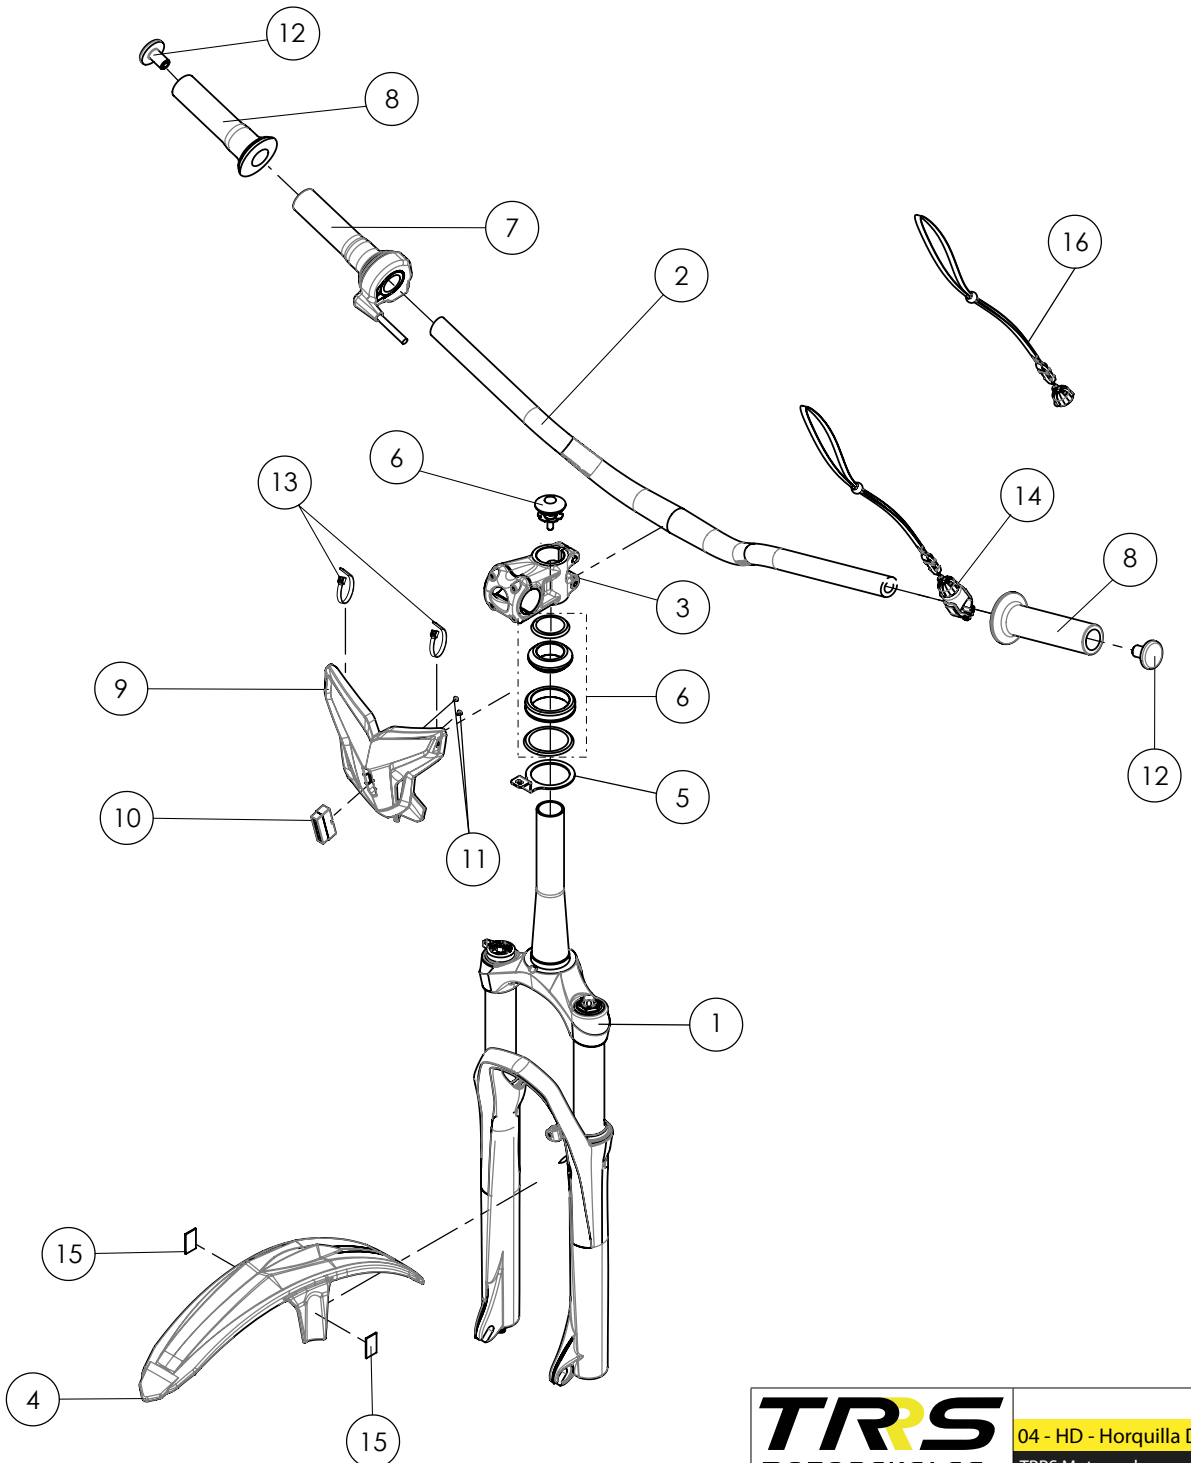

D

C

B

A

Despiece TRRS ON-E KIDS 20" / 2020

04 - HD - Horquilla Delantera - Listado de Piezas

Nº	Código	Descripción	Description	Cantidad
1	73100	Horquilla delantera	Front fork	1
2	04000TE100	Manillar TRS electrica	Handlebar	1
3	04001TE100	Tija	Stem	1
4	04002TE100	Guardabarros delantero	Front fender	1
5	04004TE100	Soporte placa frontal	Support front plate	1
6	73101	Conjunto rodamientos horquilla	Steering ball bearing	1
7	73017	Puño gas moto electrica	Throttle electric bike	1
8	70126	Puños HEBO	Hand grip, HEBO	2
9	04001TR100	Careta Faro racing	Head light mask racing	1
10	70209	Led Delantero	Rear LED lamp (see sheet 02/ Frame)	1
11	50604	Tornillo Rosca Chapa DIN 7981 2x4	Screw, course thread DIN 7981 2x4	2
12	73102	Topes manillar	Handlebar end plugs	2
13	58006	Brida plástico 3,6 x 200	Plastic retention strap	2
14	70250	Botón paro racing, Hombre al agua -	Kill button engine with magnetic lanyard (see sheet 04 / Frame)	1
15	70458	Cinta autoadhesvia doblecara	Bolt, DIN 912 M6x16	0,5
16	70249	Iman con correa para hombre al agua (solo recambios)	Magnetic Lanyard for Kill Button (solo recambios)	1