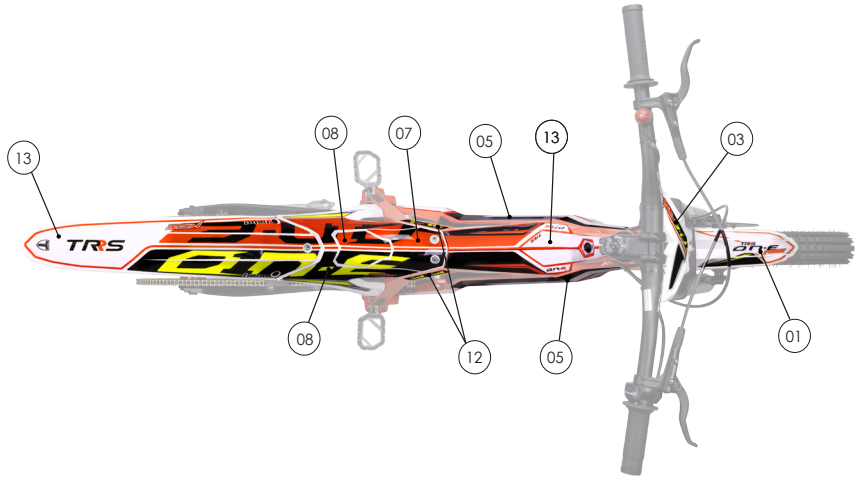

D

C

B

A

21

Despiece TRRS ON-E KIDS 20" / 2020

15 - CA - Conjunto Adhesivos - Listado

Nº	Código	Descripción	Description	Cantidad
1	15002TE101	Conjunto Adhesivos Guardabarros Delantero ON-E 2021	Sticker kit, front mudguard (fender) ON-E 2021	1
2	15002TE102	Adhesivo Horquilla Izquierda ON-E 2021 Tamaño 20"	Sticker, fork-leg left ON-E 2021 Size 20"	1
3	15002TE103	Adhesivo Careta Faro ON-E 2021	Sticker, headlamp mask ON-E 2021	1
4	15002TE104	Adhesivo Chasis Superior ON-E 2021 Tamaño 20"	Sticker, upper frame ON-E 2021 Size 20"	1
5	15002TE105	Juego Adhesivos Chasis Lateral ON-E 2021	Stickers set, frame side ON-E 2021	1
6	15002TE106	Adhesivos Chasis inferior ON-E 2021	Stickers, Chassis down ON-E 2021	1
7	15002TE107	Adhesivo Caja Controladora ON-E 2021	Sticker, Controller box ON-E 2021	1
8	15002TE108	Adhesivo Tapa Caja de Controladora ON-E 2021	Sticker, Controller Cover ON-E 2021	1
9	15001TE109	Adhesivo Tapa Batería ON-E 2020	Sticker, Batory Cover ON-E 2020	1
10	15002TE110	Conjunto Adhesivos Lateral Caja Controladora ON-E 2021	Sticker kit, Controller box side ON-E 2021	1
11	15002TE111	Adhesivos Lateral Caja Controladora ON-E 2021 Tamaño 20"	Sticker, Controller box side Size 20" ON-E 2021 Size 20"	1
12	15002TE112	Adhesivos Lateral Chasis Potencia ON-E 2021	Sticker Frame Side Power ON-E 2021	1
13	15002TE113	Adhesivo Guardabarros Trasero ON-E 2021	Sticker, Rear Mudguard (fender) ON-E 2021	1
14	15002TE114	Conjunto Adhesivos Basculante ON-E 2021 Tamaño 20"	Sticker Set, Swing-arm ON-E 2021 Size 20"	1
15	15002TE115	Adhesivo Chasis Lateral ON-E 2021	Sticker, Frame Side ON-E 2021	1
16	15002TE116	Conjunto Adhesivos Llanta Trasera ON-E 2021 Tamaño 20"	Rear Wheel sticker set (rim) ON-E 2021 Size 20"	1
17	15002TE117	Conjunto Adhesivos Llanta Delantera ON-E 2021 Tamaño 20"	Front Wheel sticker set (rim) ON-E 2021 Size 20"	1
18	15002TE118	Adhesivos Centro Chasis ON-E 2021	Sticker Frame Central ON-E 2021	1
19	15002TE119	Adhesivo Horquilla Derecha ON-E 2021	Sticker, fork-leg right ON-E 2021	1
20	15002TE109	Adhesivo Potenciómetros ON-E 2021	Sticker, Potentiometers ON- E 2021	1
21	15002TE100	Conjunto adhesivos ON-E 2021	Sticker kit, ON-E 2021	1