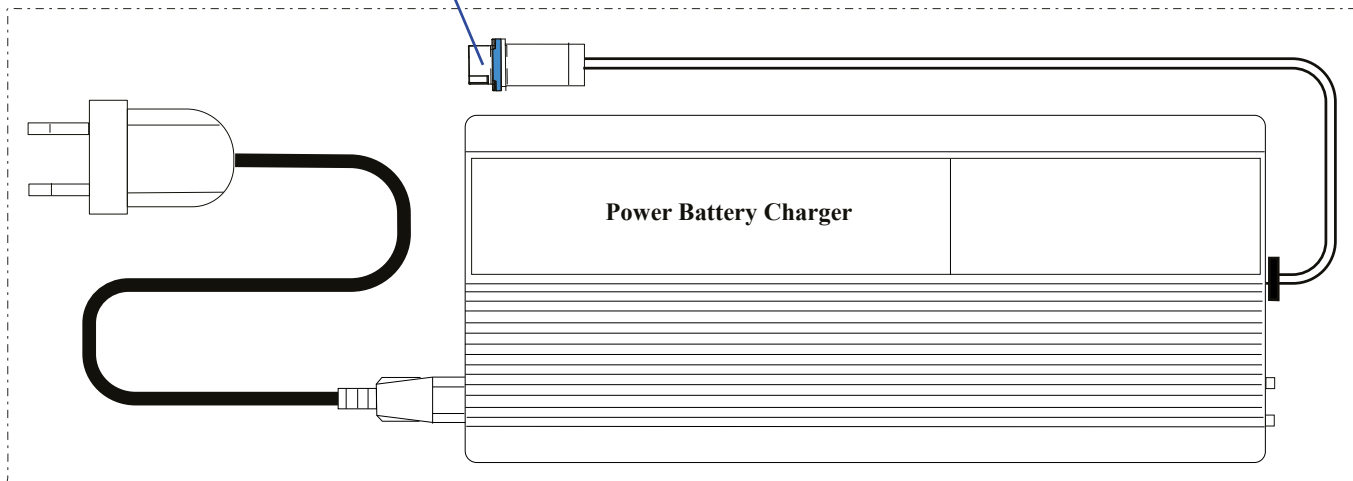

Despiece TRRS ON-E KIDS 20" / 2020

09 - IE - Instalación Eléctrica - Listado de Piezas

Nº	Código	Descripción	Description	Cantidad
1	09003TE100	Instalacion de alimentacion 48V	Wiring harness 48V	1
2	73000	Motor eléctrico DC 48	Electrical motor 48DC	1
3	06000TE100	Conjunto batería	Battery pack	1
4	73017	Puño gas con indicacion de carga (48V)	Throttle electric bike with battery indicator (48V)	1
5	70208	Interruptor Curva CDI	Switch, CDI ignition curve	1
6	70250	Botón paro racing, hombre al agua (NC)	Kill button engine with magnetic lanyard (NC)	1
7	14001TE100	Controladora 48V regulable	Controller 48V adjustable	1
8	09005TE100	Instalacion potenciometros	Poteniometers wiring harness	1

D

C

B

A