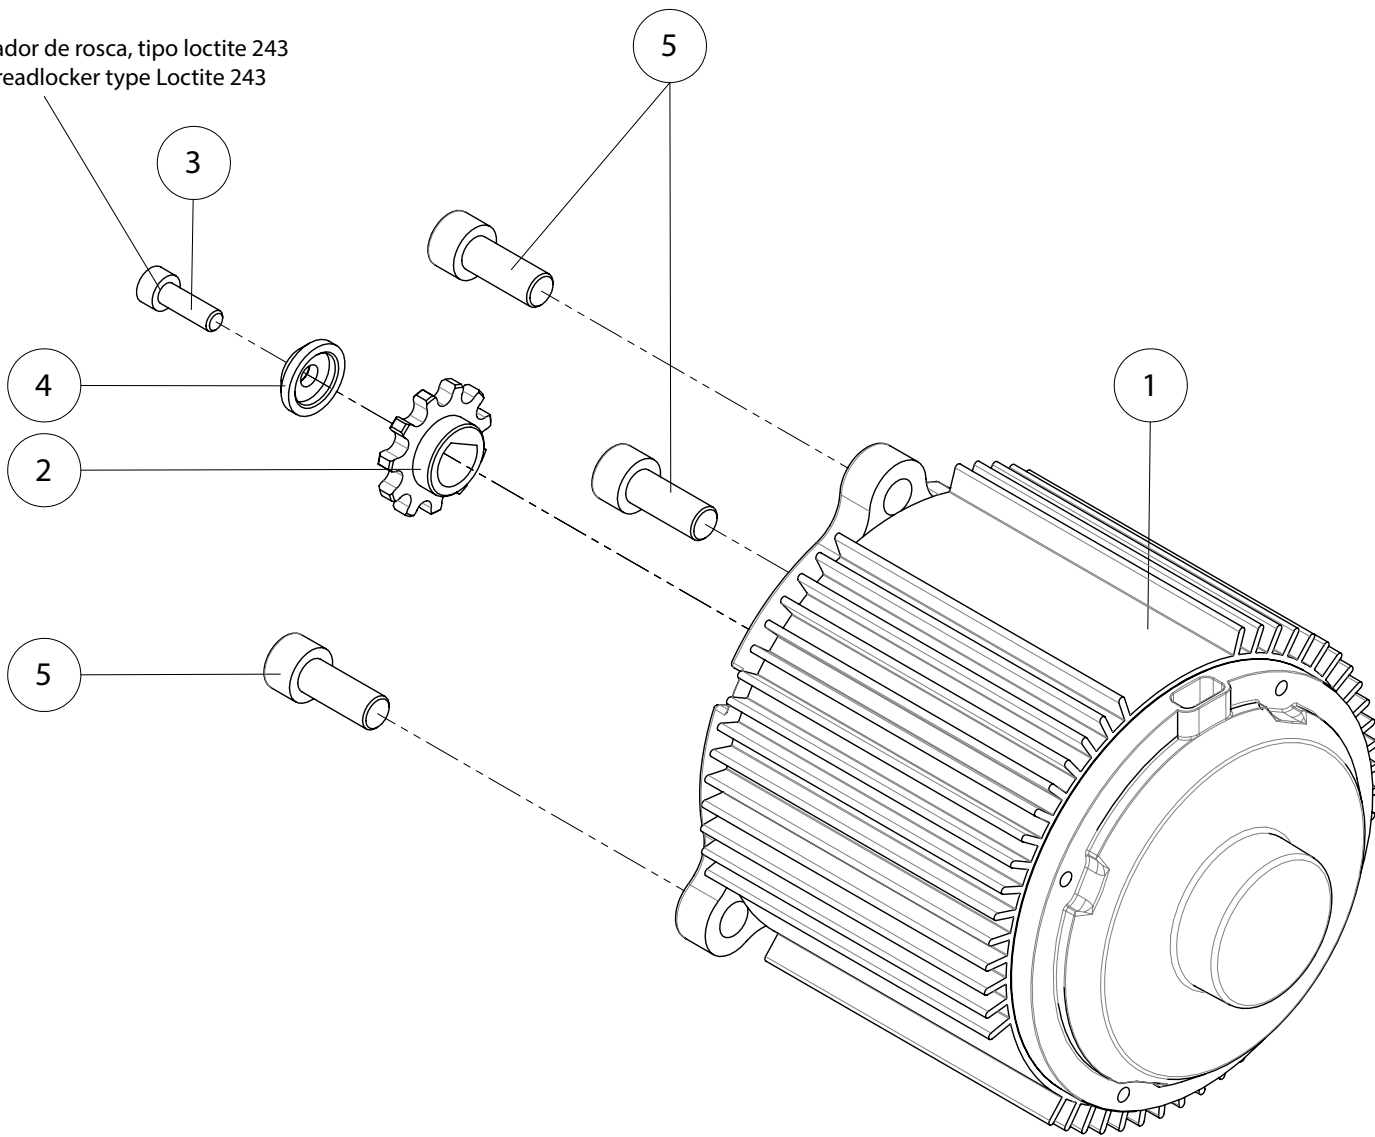

A

Despiece TRRS ON-E KIDS 20" / 2020

12 - RT - Rueda Trasera - Listado

Nº	Código	Descripción	Description	Cantidad
1	12001TE100	Conjunto llanta trasera	Rear tire set	1
2	73206	Conjunto freno Ø160mm Clarks	Brake disc Ø160mm set Clarks	1
3	70786	Neumatico trasero Rebel 20x3,00	Rear tyre Rebel 20x3,00	1
4	70734	Camara 20"	Inner-tube 20"	1
5	12003T100	Corona 86z	Rear sprocket 86z	1
6	50111	Tornillos Corona	Crown screws	6
7	70733	Freno cubierta 20"	Rim lock 20"	1
8	70456	Cadena moto infantil (165 eslabones)	Chain 165 links	1
9	70457	Enganche cadena moto infantil	Chain link	1
10	70735	Goma protector llanta 20" delantera	Rim band 20" front	1
11	12002TE100	Conjunto eje rueda trasera con tensores	Rear shaft set with tensioners	1
12	12000TE100	Conjunto buje trasero	Rear hub set	1
13	70788	Radio rueda trasera 20"	Spoke rear wheel 20"	32
14	70789	Tuerca radio rueda 20"	Bolt Spoke rear 20"	32

D

C

B

A

Nota: Fijador de rosca, tipo loctite 243
Note: Threadlocker type Loctite 243

Despiece TRRS ON-E KIDS 20" / 2020

13 - CM - Conjunto Motor - Listado

Nº	Código	Descripción	Description	Cantidad
1	73000	Motor electrico DC	Electric motor DC 1350W	1
2	73001	Piñon 11Z motor electrico	Sprocket 11Z electric motor	1
3	50111	Tornillo allen M5x15	Bolt, allen M5x15	1
4	13000TE100	Casquillo piñon motor electrico	Bushing sproket electric motor	1
5	50807	Tornillo DIN 912 M8x20	Bolt, DIN 912 M8x20	3