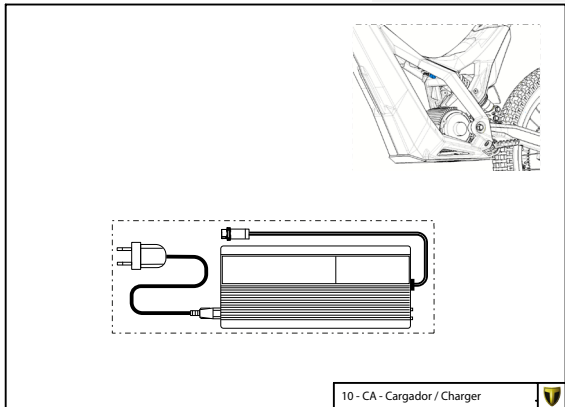

D

C

B

A

Despiece TRRS ON-E KIDS 20" / 2021

D

10 - CA - Cargador / Charger

11 - RD - Rueda Delantera / Front wheel