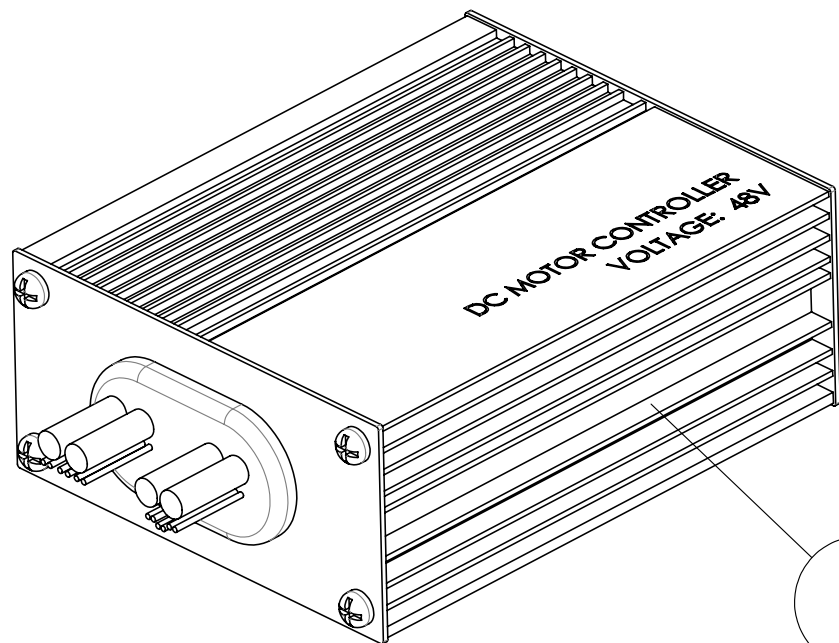

Despiece TRRS ON-E KIDS 20" / 2020

13 - CM - Conjunto Motor - Listado

Nº	Código	Descripción	Description	Cantidad
1	73000	Motor electrico DC	Electric motor DC 1350W	1
2	73001	Piñon 11Z motor electrico	Sprocket 11Z electric motor	1
3	50111	Tornillo allen M5x15	Bolt, allen M5x15	1
4	13000TE100	Casquillo piñon motor electrico	Bushing sproket electric motor	1
5	50807	Tornillo DIN 912 M8x20	Bolt, DIN 912 M8x20	3

D

C

B

A