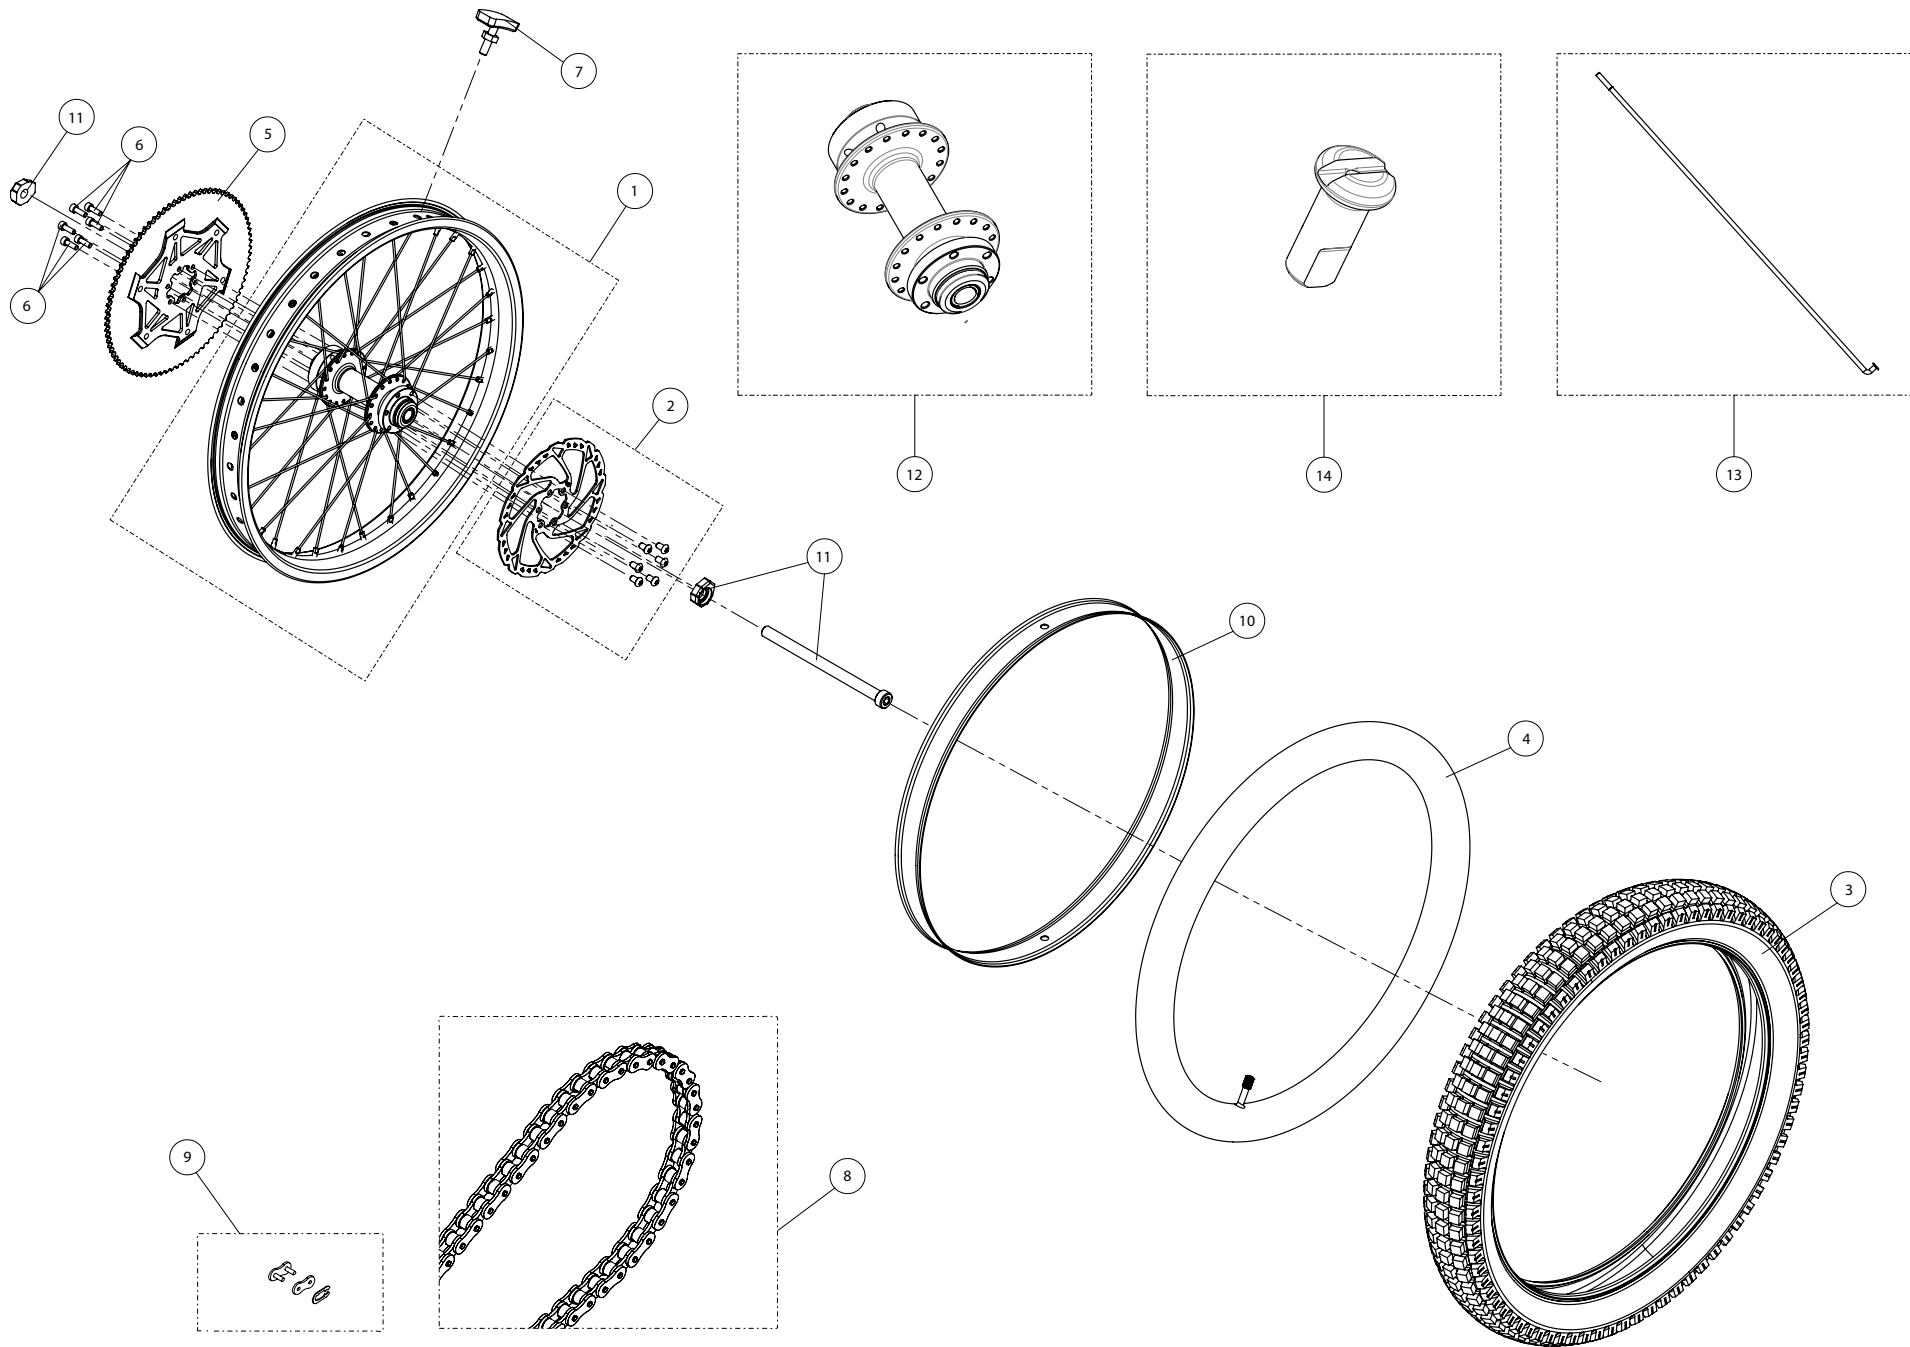

D

C

B

A

Despiece TRRS ON-E KIDS 20" / 2020

11 - RD - Rueda Delantera - Explosionado

Nº	Código	Descripción	Description	Cantidad
1	11001TE100	Conjunto llanta delantera	Front tire set	1
2	73206	Conjunto freno Ø160mm Clarks	Brake disc Ø160mm set Clarks	1
3	70735	Goma protector llanta 20" delantera	Rim band 20" front	1
4	70734	Camara 20"	Inner-tube 20"	1
5	70730	Neumatico delantero Rebel 20x2,5	Front tyre Rebel 20x2,5	1
6	11000TE100	Buje delantero	Front hub	1
7	70789	Tuerca radio rueda 20"	Bolt spoke wheel 20"	32
8	70732	Radio rueda delantera 20"	Spoke front wheel 20"	32

5

4

3

2

1

D

C

B

A

Despiece TRRS ON-E KIDS 20" / 2020

12 - RT - Rueda Trasera - Listado

Nº	Código	Descripción	Description	Cantidad
1	12001TE100	Conjunto llanta trasera	Rear tire set	1
2	73206	Conjunto freno Ø160mm Clarks	Brake disc Ø160mm set Clarks	1
3	70786	Neumatico trasero Rebel 20x3,00	Rear tyre Rebel 20x3,00	1
4	70734	Camara 20"	Inner-tube 20"	1
5	12003T100	Corona 86z	Rear sprocket 86z	1
6	50111	Tornillos Corona	Crown screws	6
7	70733	Freno cubierta 20"	Rim lock 20"	1
8	70456	Cadena moto infantil (165 eslabones)	Chain 165 links	1
9	70457	Enganche cadena moto infantil	Chain link	1
10	70735	Goma protector llanta 20" delantera	Rim band 20" front	1
11	12002TE100	Conjunto eje rueda trasera con tensores	Rear shaft set with tensioners	1
12	12000TE100	Conjunto buje trasero	Rear hub set	1
13	70788	Radio rueda trasera 20"	Spoke rear wheel 20"	32
14	70789	Tuerca radio rueda 20"	Bolt Spoke rear 20"	32

D

C

B

A

Nota: Fijador de rosca, tipo loctite 243
Note: Threadlocker type Loctite 243

Despiece TRRS ON-E KIDS 20" / 2020

13 - CM - Conjunto Motor - Listado

Nº	Código	Descripción	Description	Cantidad
1	73000	Motor electrico DC	Electric motor DC 1350W	1
2	73001	Piñon 11Z motor electrico	Sprocket 11Z electric motor	1
3	50111	Tornillo allen M5x15	Bolt, allen M5x15	1
4	13000TE100	Casquillo piñon motor electrico	Bushing sproket electric motor	1
5	50807	Tornillo DIN 912 M8x20	Bolt, DIN 912 M8x20	3