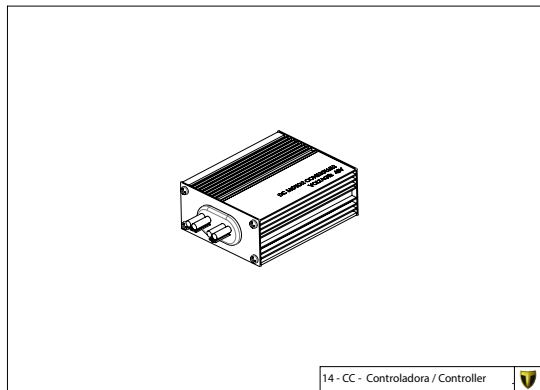

11 - RD - Rueda Delantera / Front wheel

14 - CC - Controladora / Controller

B