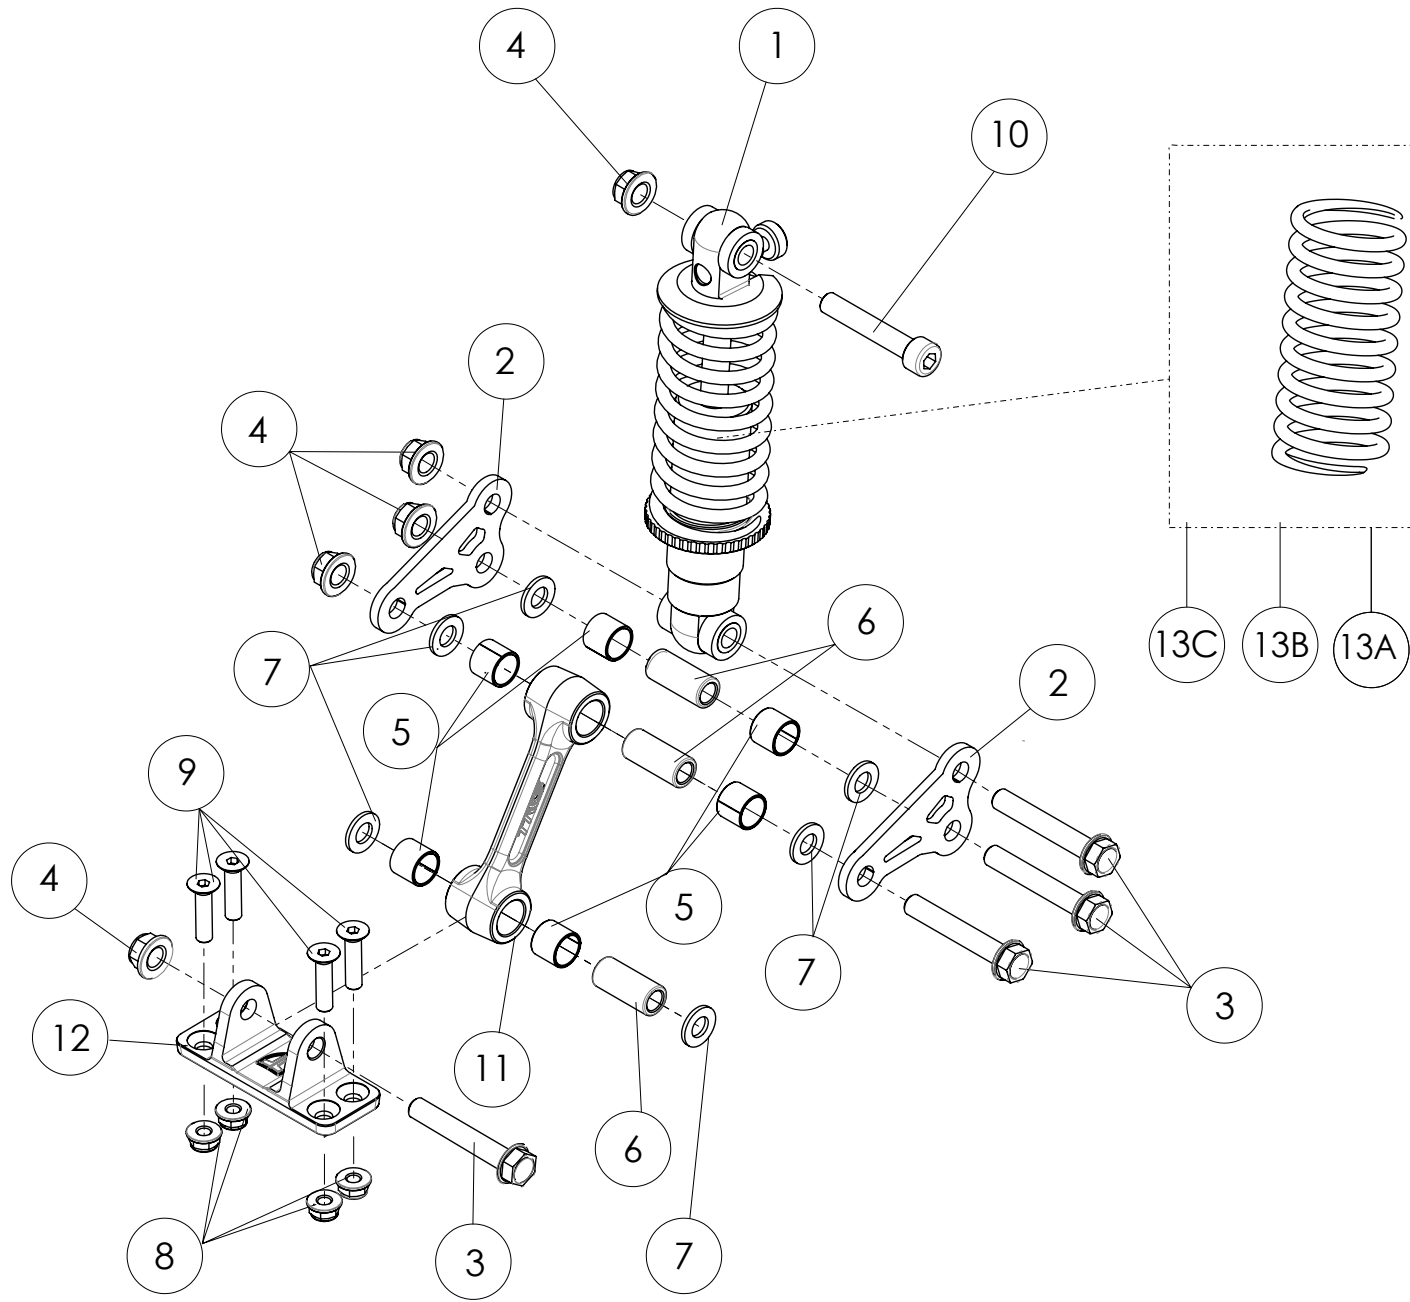

D

C

B

A

Despiece TRRS ON-E KIDS 20" / 2022

05 - AT - Amortiguación Trasera - Listado de Piezas

Nº	Código	Descripción	Description	Cantidad
1	05000TE100	Amortiguador trasero moto infantil 250 LB	Shock absorber kids bike	1
2	05002TE100	Trapezio moto infantil	Rocker link kids bike	2
3	50915	Tornillo con arandela 69FS M8x50 Zincado Blanco 8.8	Bolt M8x50 zinc plated 8.8	4
4	51502	Tuerca Autoblocante M8 - Pedal Freno	Nut, self locking M8 - Brake pedal	5
5	57006	Casquillo autolubricado Ø12x14x12	Selfoil bushing Ø12x14x12	6
6	05003TE100	Casquillo trapecio	Bushing rocker link	3
7	56303	Arandela M8 - Pasador Estribo	Washer M8, footrest pivot	6
8	51501	Tuerca Autoblocante M6	Locknut M6	4
9	50309	Tornillo M6x25 avellanado	Bolt M6x25 countersunk	4
10	50126	Tornillo allen M8x45	Bolt allen M8x45	1
11	05004TE100	Bieleta moto infantil	Connecting link kids bike	1
12	05005TE100	Soporte bieleta	Support connecting link	1
13.A	05001TE100	Muelle amortiguador moto infantil 350 LB	Spring motorcycle shock absorber 350 LB	1
13.B	05010TE100	Muelle amortiguador ON-E 250lb	Spring absorber ON-E 250lb	1
13.C	05008TE100	Muelle amortiguador ON-E 150lb	Spring absorber ON-E 150lb	1