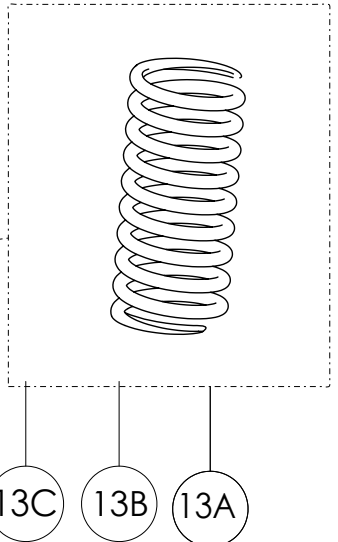

D

C

B

A

Despiece TRRS ON-E KIDS 20" / 2022

05 - AT - Amortiguación Trasera - Listado de Piezas

Nº	Código	Descripción	Description	Cantidad
1	05000TE100	Amortiguador trasero moto infantil 250 LB	Shock absorber kids bike	1
2	05002TE100	Trapezio moto infantil	Rocker link kids bike	2
3	50915	Tornillo con arandela 69FS M8x50 Zincado Blanco 8.8	Bolt M8x50 zinc plated 8.8	4
4	51502	Tuerca Autoblocante M8 - Pedal Freno	Nut, self locking M8 - Brake pedal	5
5	57006	Casquillo autolubricado Ø12x14x12	Selfoil bushing Ø12x14x12	6
6	05003TE100	Casquillo trapecio	Bushing rocker link	3
7	56303	Arandela M8 - Pasador Estribo	Washer M8, footrest pivot	6
8	51501	Tuerca Autoblocante M6	Locknut M6	4
9	50309	Tornillo M6x25 avellanado	Bolt M6x25 countersunk	4
10	50126	Tornillo allen M8x45	Bolt allen M8x45	1
11	05004TE100	Bieleta moto infantil	Connecting link kids bike	1
12	05005TE100	Soporte bieleta	Support connecting link	1
13.A	05001TE100	Muelle amortiguador moto infantil 350 LB	Spring motorcycle shock absorber 350 LB	1
13.B	05010TE100	Muelle amortiguador ON-E 250lb	Spring absorber ON-E 250lb	1
13.C	05008TE100	Muelle amortiguador ON-E 150lb	Spring absorber ON-E 150lb	1