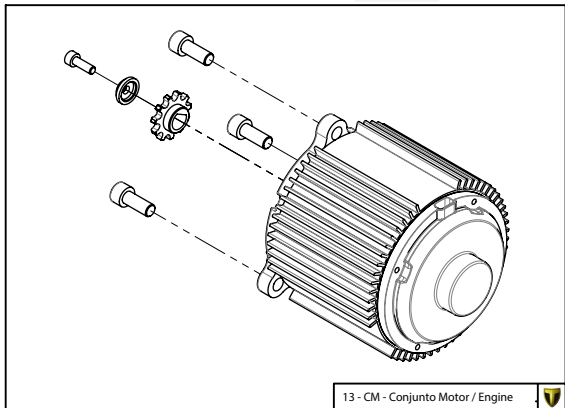

10 - CA - Cargador / Charger

13 - CM - Conjunto Motor / Engine