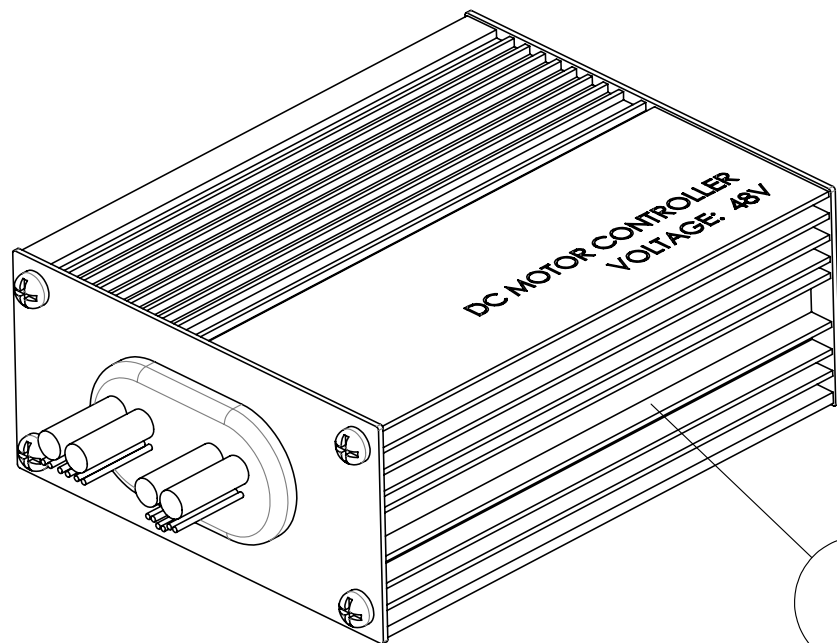

A

Despiece TRRS ON-E KIDS 20'' / 2022

14 - CC - Conjunto Controladora - Explosionado

Nº	Código	Descripción	Description	Cantidad
1	14001TE100	Controladora 48V regulable	Controller 48V adjustable	1

D

02

04

01