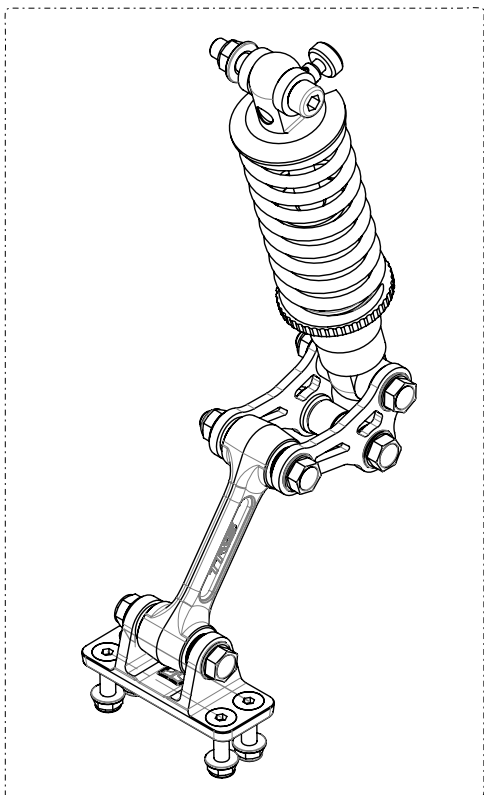

D

C

B

A

Despiece TRRS ON-E KIDS 20" / 2022

05 - AT - Amortiguación Trasera - Listado de Piezas

Nº	Código	Descripción	Description	Cantidad
1	05000TE100	Amortiguador trasero moto infantil 250 LB	Shock absorber kids bike	1
2	05002TE100	Trapezio moto infantil	Rocker link kids bike	2
3	50915	Tornillo con arandela 69FS M8x50 Zincado Blanco 8.8	Bolt M8x50 zinc plated 8.8	4
4	51502	Tuerca Autoblocante M8 - Pedal Freno	Nut, self locking M8 - Brake pedal	5
5	57006	Casquillo autolubricado Ø12x14x12	Selfoil bushing Ø12x14x12	6
6	05003TE100	Casquillo trapecio	Bushing rocker link	3
7	56303	Arandela M8 - Pasador Estribo	Washer M8, footrest pivot	6
8	51501	Tuerca Autoblocante M6	Locknut M6	4
9	50309	Tornillo M6x25 avellanado	Bolt M6x25 countersunk	4
10	50126	Tornillo allen M8x45	Bolt allen M8x45	1
11	05004TE100	Bieleta moto infantil	Connecting link kids bike	1
12	05005TE100	Soporte bieleta	Support connecting link	1
13.A	05001TE100	Muelle amortiguador moto infantil 350 LB	Spring motorcycle shock absorber 350 LB	1
13.B	05010TE100	Muelle amortiguador ON-E 250lb	Spring absorber ON-E 250lb	1
13.C	05008TE100	Muelle amortiguador ON-E 150lb	Spring absorber ON-E 150lb	1