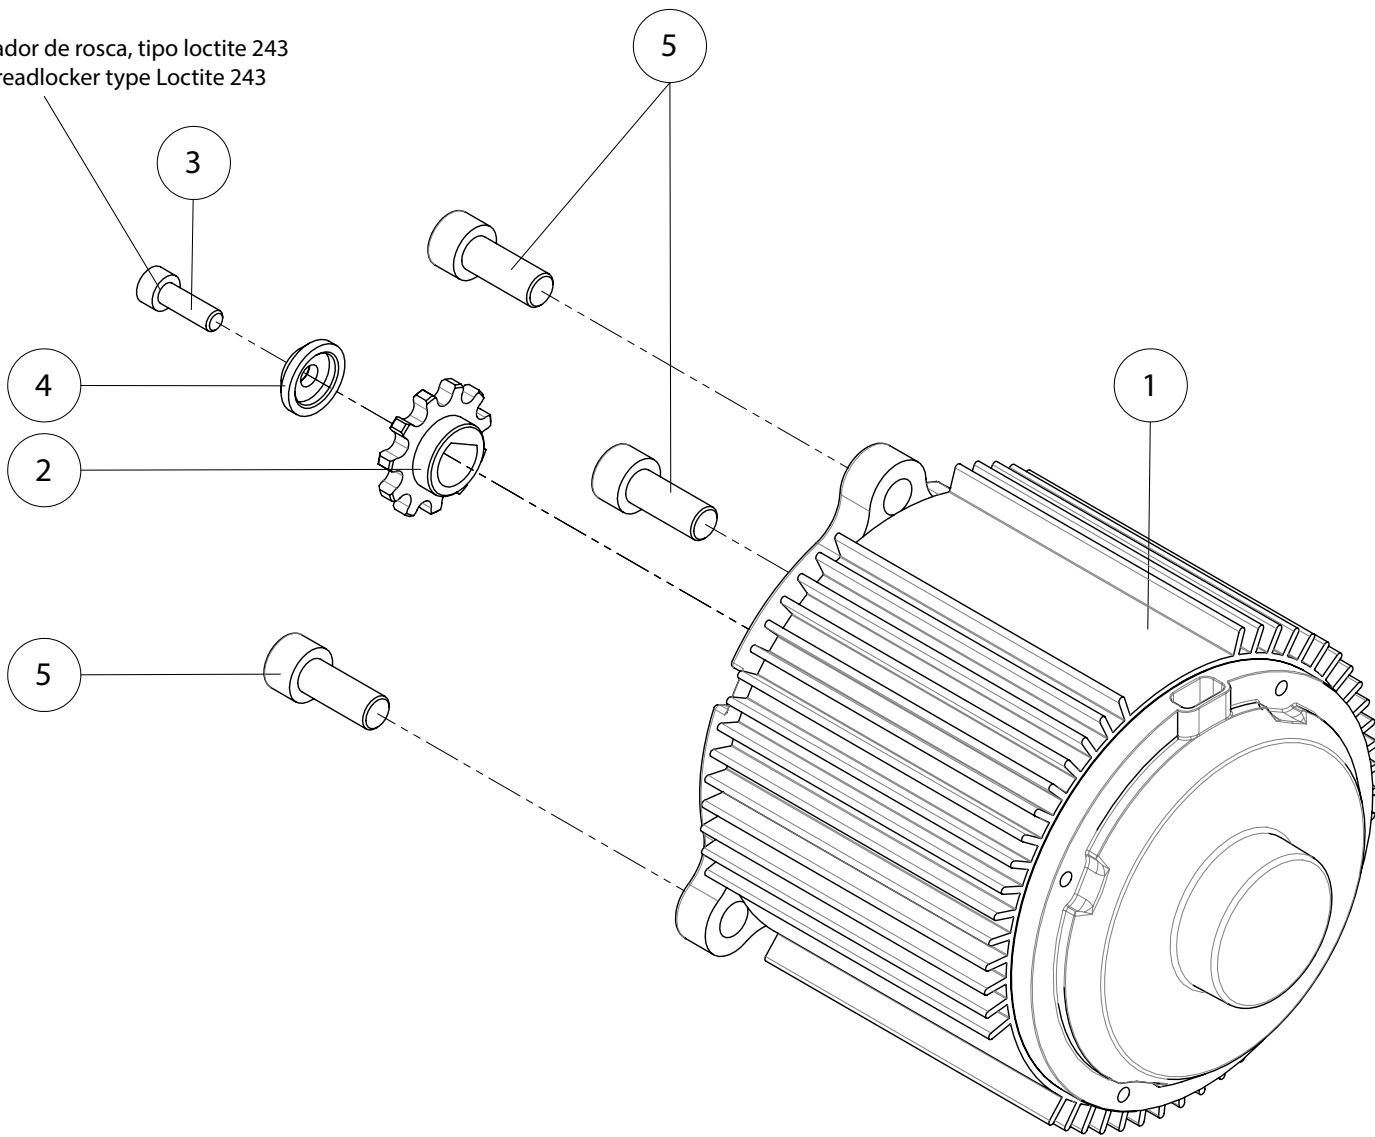

A

Despiece TRRS ON-E KIDS 20" / 2022

12 - RT - Rueda Trasera - Listado

Nº	Código	Descripción	Description	Cantidad
1	12001TE100	Conjunto llanta trasera	Rear tire set	1
2	73206	Conjunto freno Ø160mm Clarks	Brake disc Ø160mm set Clarks	1
3	70786	Neumatico trasero Rebel 20x3,00	Rear tyre Rebel 20x3,00	1
4	70734	Camara 20"	Inner-tube 20"	1
5	12003T100	Corona 86z	Rear sprocket 86z	1
6	50111	Tornillos Corona	Crown screws	6
7	70733	Freno cubierta 20"	Rim lock 20"	1
8	70456	Cadena moto infantil (165 eslabones)	Chain 165 links	1
9	70457	Eganche cadena moto infantil	Chain link	1
10	70735	Goma protector llanta 20" delantera	Rim band 20" front	1
11	12002TE100	Conjunto eje rueda trasera con tensores	Rear shaft set with tensioners	1
12	12000TE100	Conjunto buje trasero	Rear hub set	1
13	70788	Radio rueda trasera 20"	Spoke rear wheel 20"	32
14	70789	Tuerca radio rueda 20"	Bolt Spoke rear 20"	32
15	12TE100	Rueda trasera completa 20"	Rear wheel set 20"	1

D

C

B

A

Nota: Fijador de rosca, tipo loctite 243
Note: Threadlocker type Loctite 243

Despiece TRRS ON-E KIDS 20" / 2022

13 - CM - Conjunto Motor - Listado

Nº	Código	Descripción	Description	Cantidad
1	73000	Motor electrico DC	Electric motor DC 1350W	1
2	73020	Piñón 10Z motor eléctrico	Sprocket 10Z electric motor	1
3	50111	Tornillo allen M5x15	Bolt, allen M5x15	1
4	13000TE100	Casquillo piñon motor electrico	Bushing sproket electric motor	1
5	50807	Tornillo DIN 912 M8x20	Bolt, DIN 912 M8x20	3