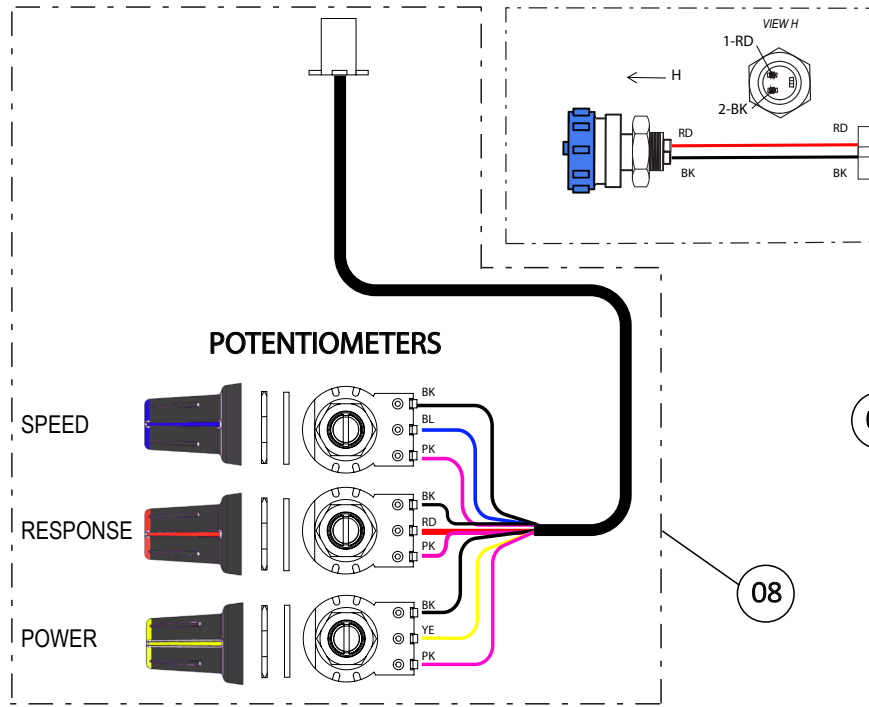

D

C

B

A

- BL: Blue/Azul
- BK: Black/Negro
- YE: Yellow/Amarillo
- GR: Green/Verde
- RD: Red/Rojo
- WH: White/Blanco
- GY: Grey/Gris
- BR: Brown/Marron
- PU: Purpule/Morado

02

03