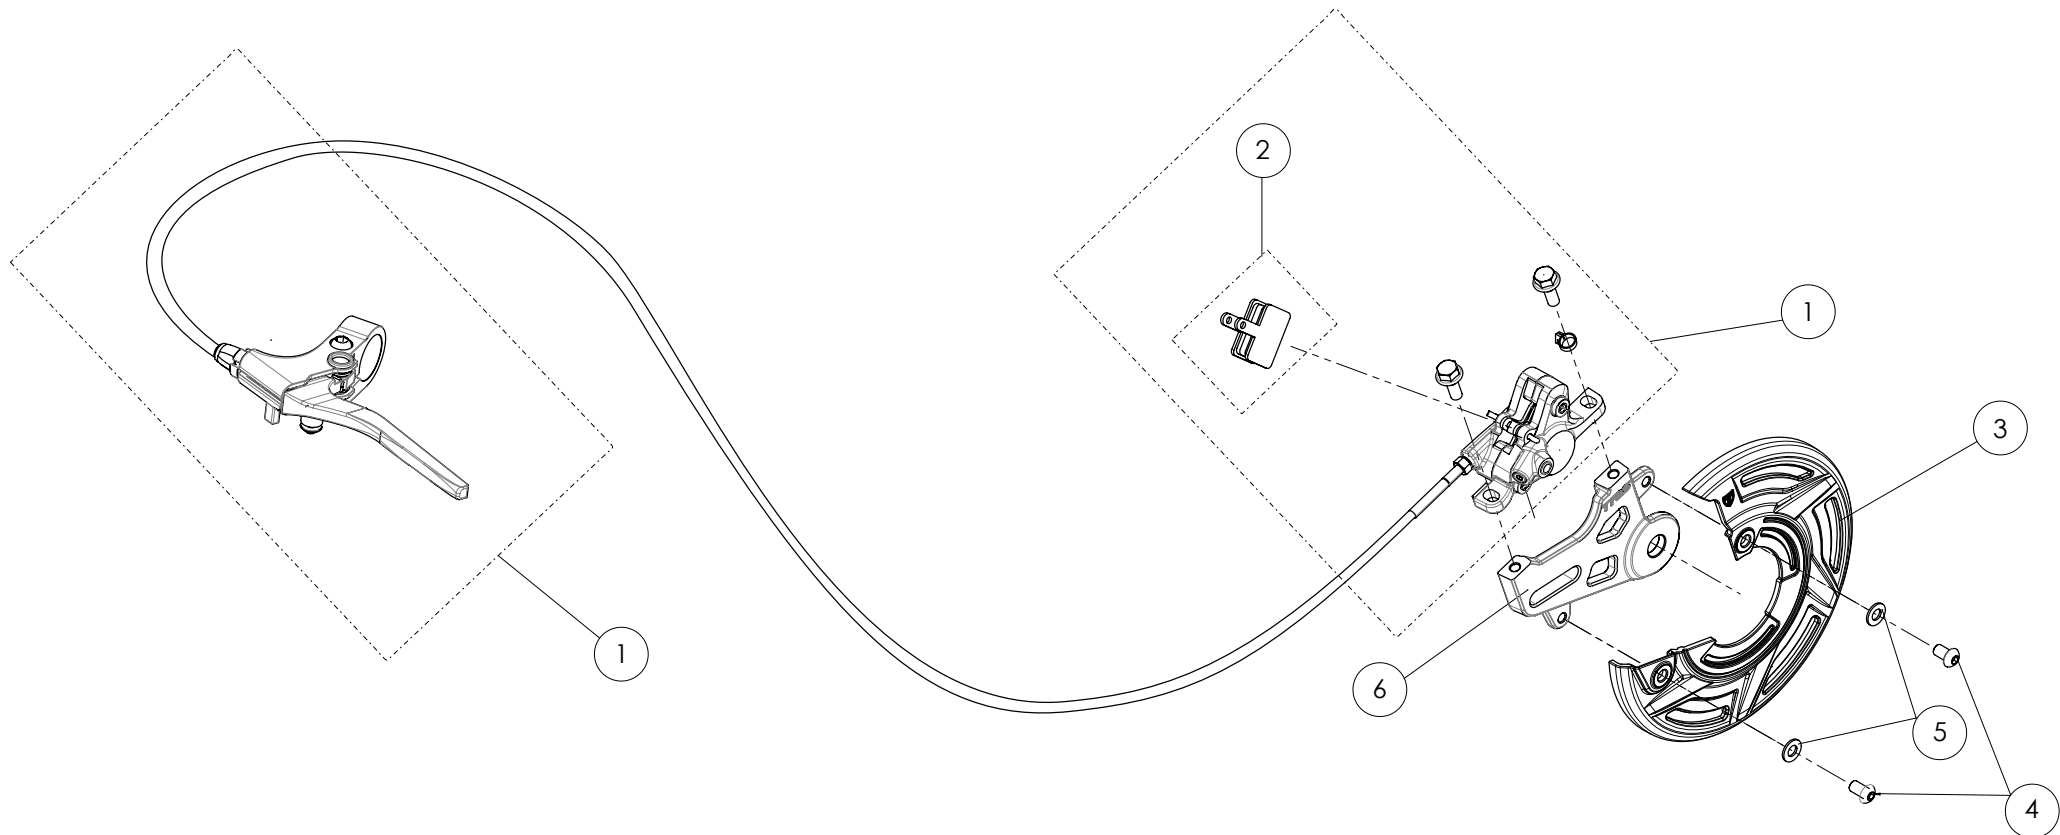

D

C

B

A

Despiece TRRS ON-E KIDS 20" / 2022

07 - FT - Freno Trasero - Listado de Piezas

Nº	Código	Descripción	Description	Cantidad
1	73205	Conjunto freno trasero Clarks	Rear brake set Clarks	1
2	73204	Pastillas freno moto infantil	Children's motorcycle brake pads	2
3	07002TE100	Protector freno disco freno trasero	Rear protector brake disc	1
4	50204	Tornillo allen cabeza redonda M6x10	Bolt, allen round head M6x10	2
5	56305	Arandela Ø6	Washer Ø6	2
6	07000TE100	Soporte pinza freno trasero	Rear brake support	1