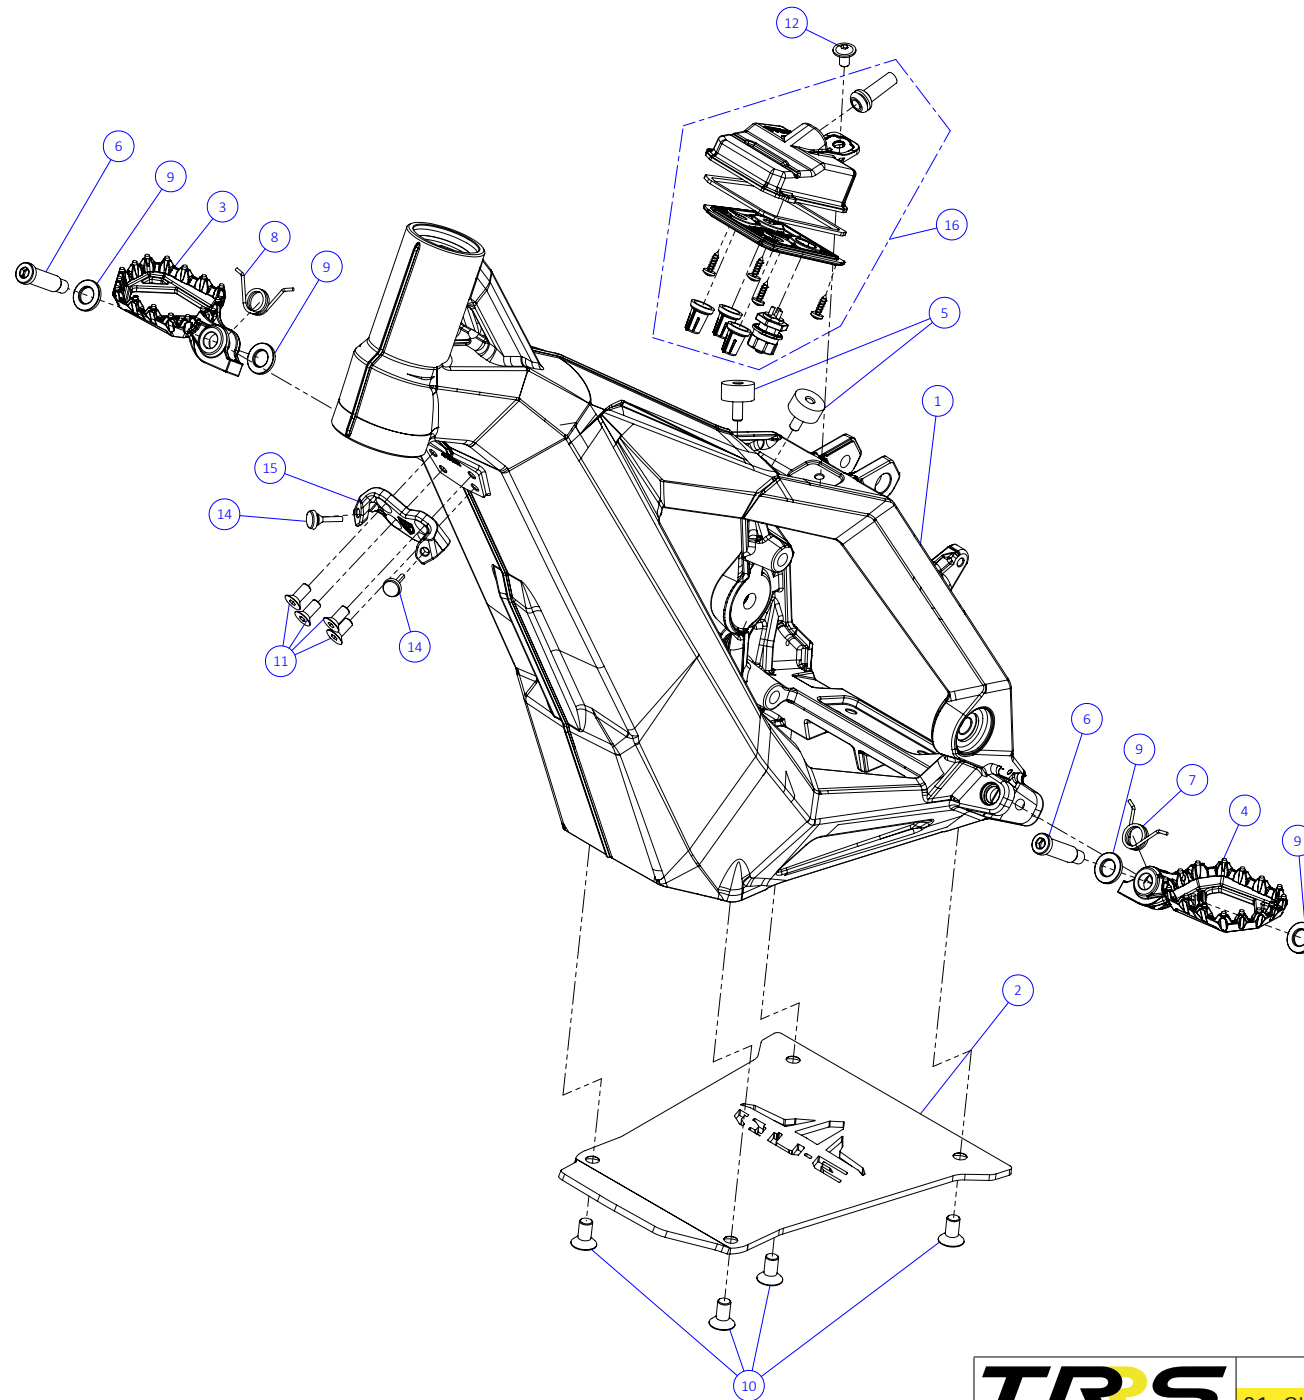

C

B

A

Despiece TRRS ON-E KIDS 20" / 2022

01 - CH - Conjunto Chasis - Listado de Piezas

Nº	Código	Descripción	Description	Cantidad
1	01003TE101	Chasis ON-E (Blanco)	Frame ON-E (White)	1
2	01001TE100	Protector carter moto infantil	Skid plate kids bike	1
3	01029TR100	Estribera Microfusión Derecha	Microfusion footrest right side	1
4	01028TR100	Estribera Microfusión Izquierda	Microfusion footrest left side	1
5	63003	Silentblock M6 20x10	Silentblock M6 20x10	2
6	01035TR100	Tornillo estribera	Bolt footrest	2
7	01037TR100	Muelle estribera izquierda (pasador de Ø10)	Spring footpeg left (pin Ø10)	1
8	01036TR100	Muelle estribera derecha (pasador de Ø10)	Spring footpeg right (pin Ø10)	1
9	01034TR100	Arandela estribo Ø10	Washer Ø10 footrest	4
10	50301	Tornillo DIN 7991 M8x16	Bolt, DIN 7991 M8x16	4
11	50302	Tornillo DIN 7991 M6x14	Bolt, DIN 7991 M6x14	4
12	50203	Tornillo allen con arandela M6x10	Bolt allen with washer M6x10	4
13	63005	Tope goma semiesferico	Semi-spherical stopper rubber	2
14	01004TE100	Tope dirección	Steering stopper	1
15	50608	Tornillo rosca chapa 3,9x13	Screw, selftapping 3.9x13	1
16	09011TE100	Conjunto caja potenciómetros	Potentiometers box set	1