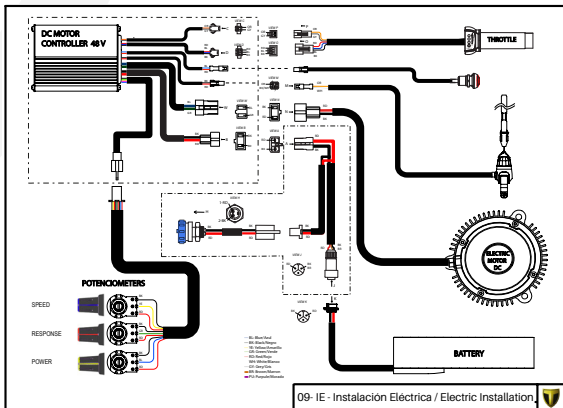

Despiece TRRS ON-E KIDS 20" / 2022

D

C

B

A