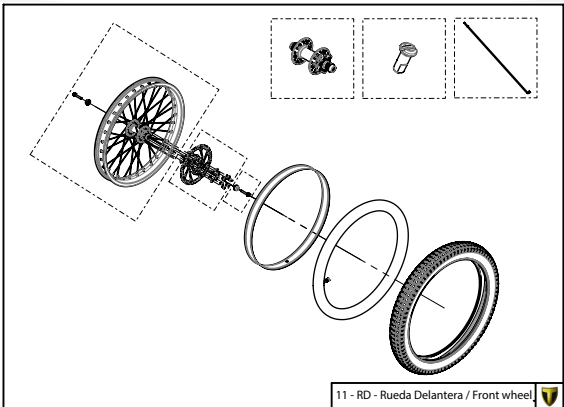

D

C

B

A

Despiece TRRS ON-E KIDS 20" / 2022

D

10 - CA - Cargador / Charger

11 - RD - Rueda Delantera / Front wheel