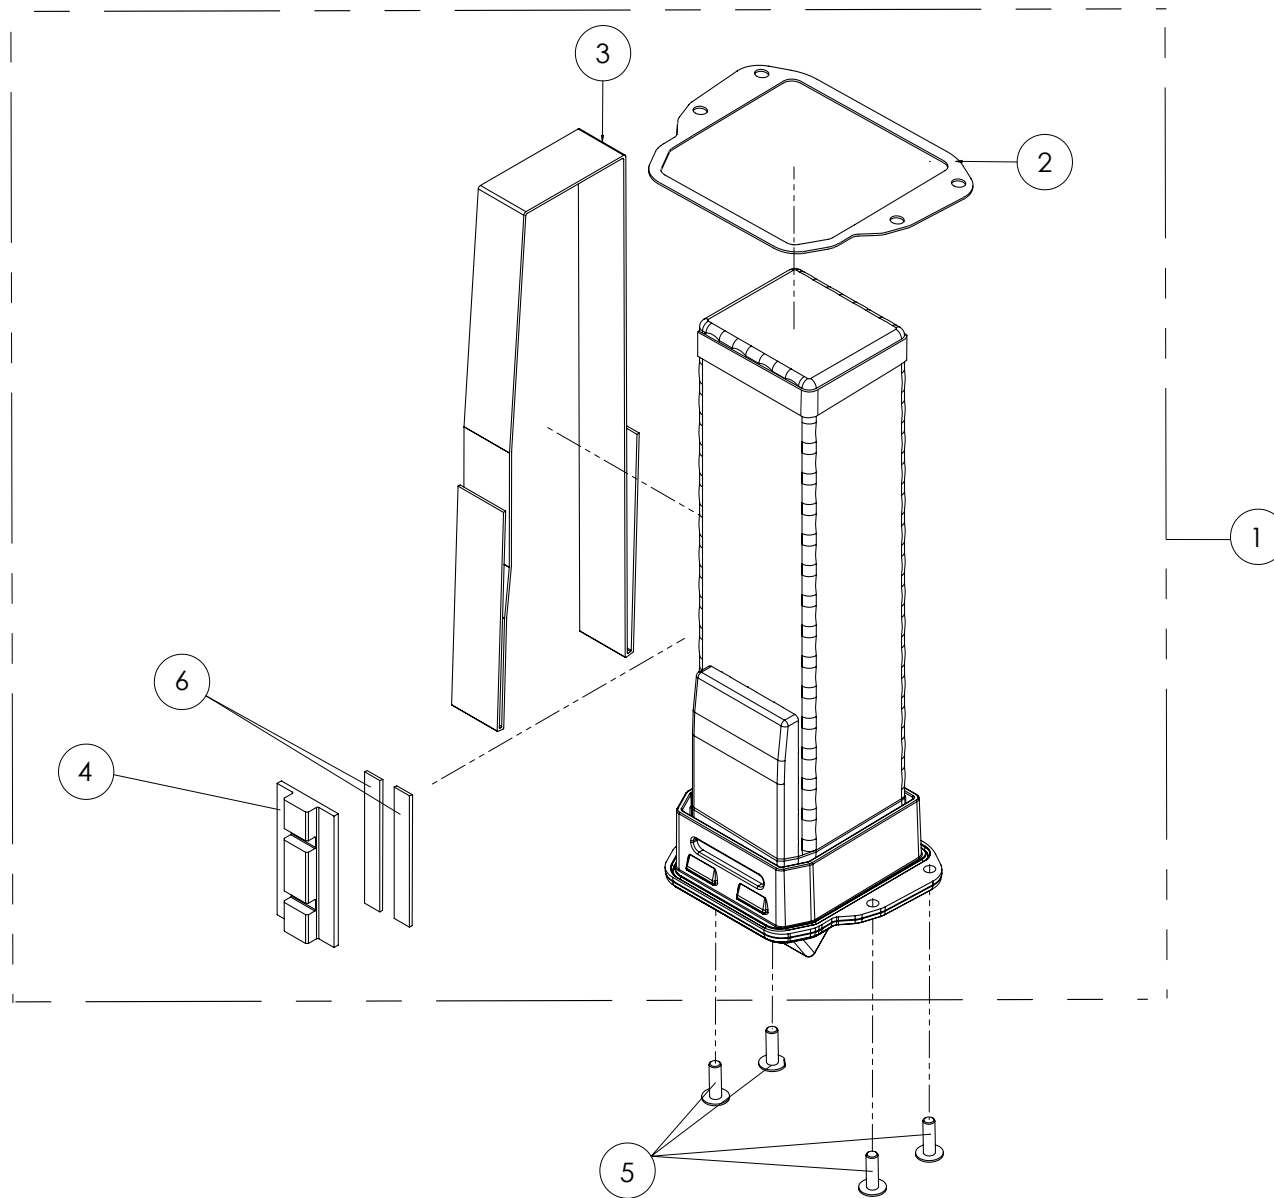

D

C

B

A

Despiece TRRS ON-E KIDS 20'' / 2022

06 - CB - Conjunto Bateria- Listado de Piezas

Nº	Código	Descripción	Description	Cantidad
1	06000TE100	Bateria 48V 17,5Ah. (paquete)	Battery 48V 17,5Ah.(pack)	1
2	06004TE100	Junta tapa bateria	Gasket battery	1
3	06002TE100	Cinta sujeccion bateria	Strap battery	1
4	06003TE100	Guia bateria	Guide battery	1
5	50402	Tornillo hexagonal M6x20	Bolt hexagonal M6x20	4
6	70458	Cinta autoadhesvia doblecara	Bolt, DIN 912 M6x16	1,6