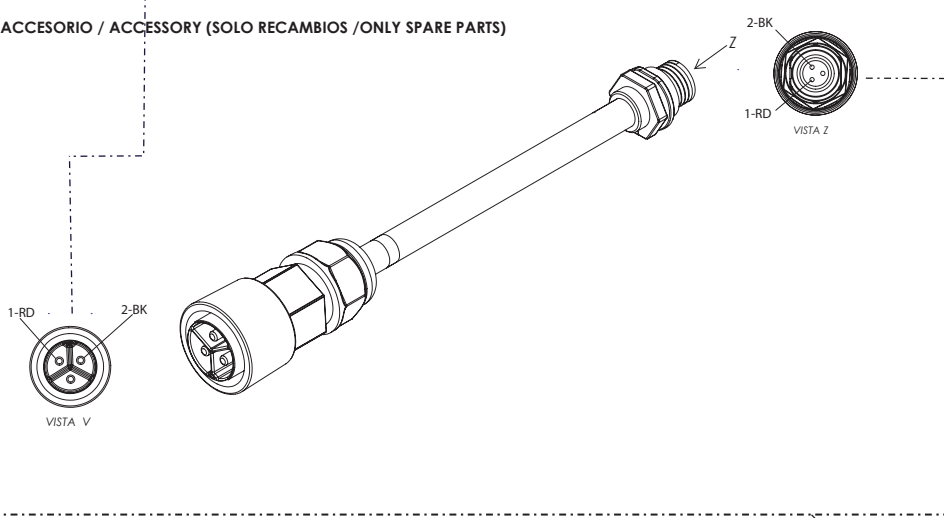

ACCESORIO / ACCESSORY (SOLO RECAMBIOS / ONLY SPARE PARTS)