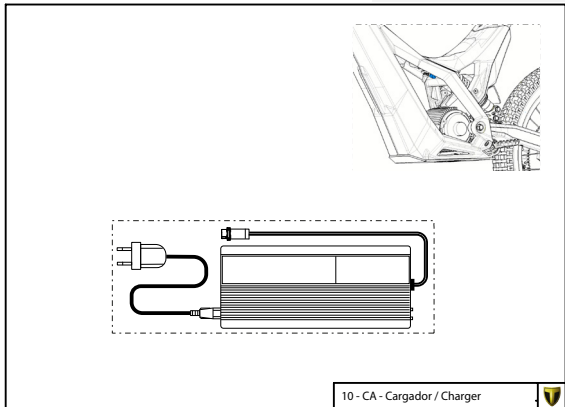

D

C

B

A

Despiece TRRS ON-E KIDS 20" / 2022

D

10 - CA - Cargador / Charger

11 - RD - Rueda Delantera / Front wheel