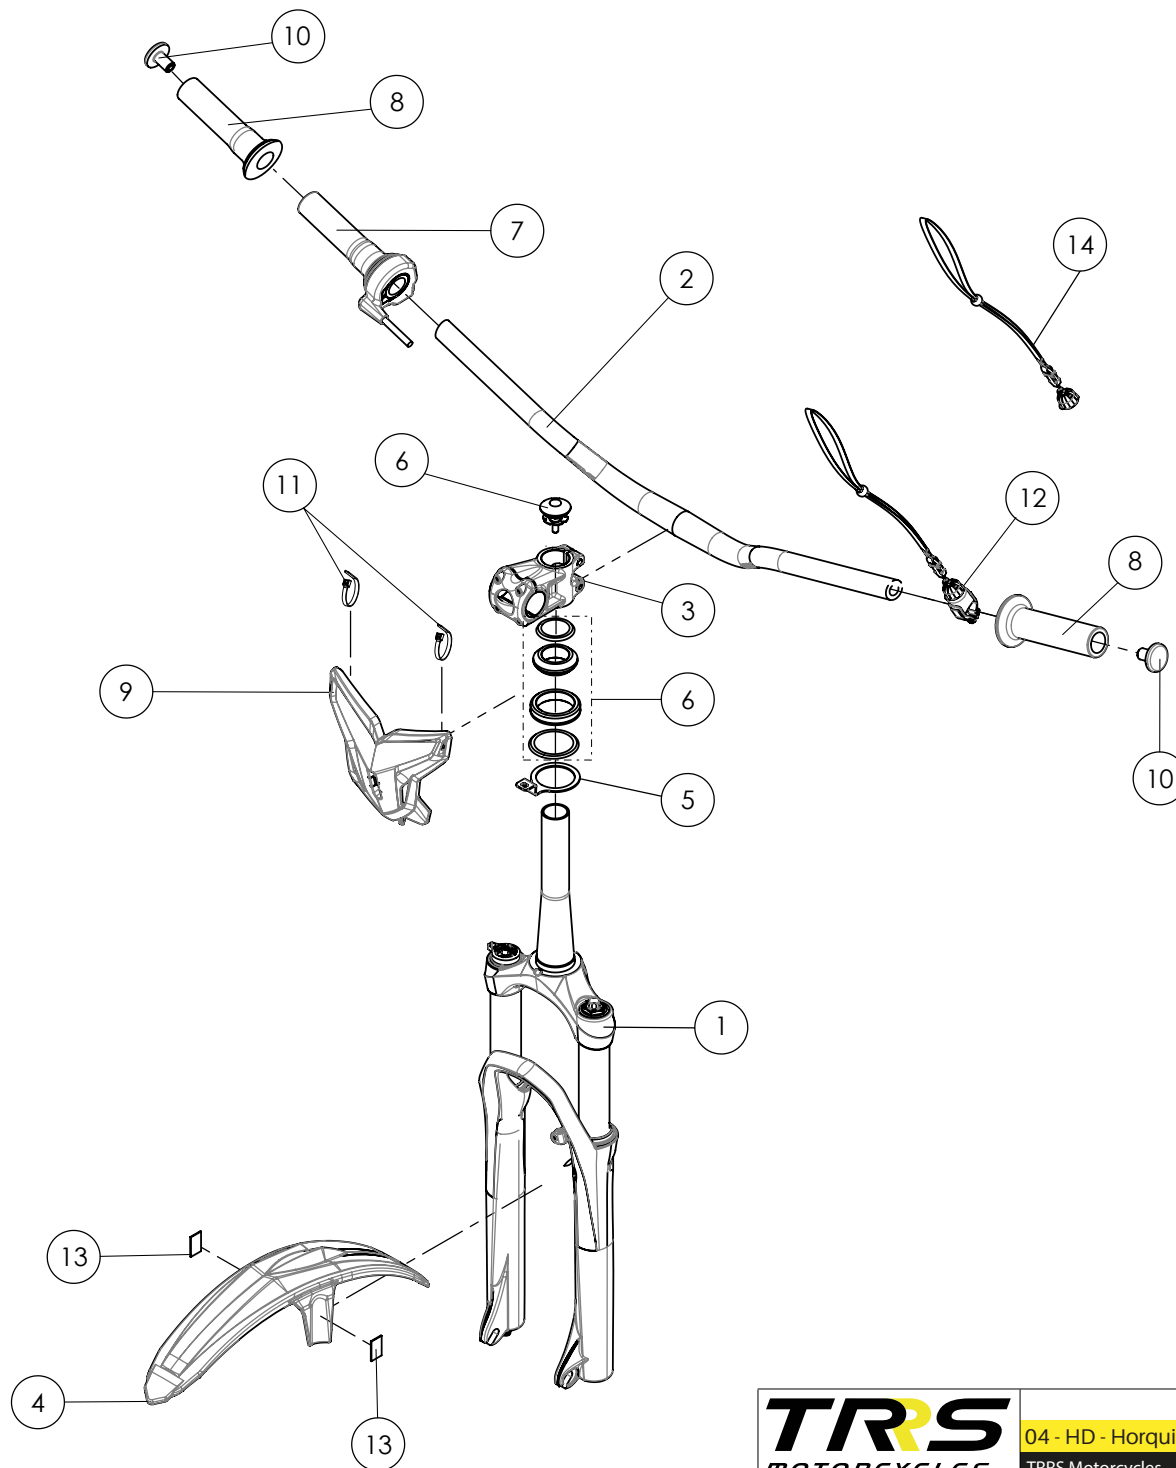

D

C

B

A

Despiece TRRS ON-E KIDS 20" / 2022

04 - HD - Horquilla Delantera - Listado de Piezas

Nº	Código	Descripción	Description	Cantidad
1	73106	Horquilla delantera ON-E 20"	Front fork ON-E 20"	1
2	04000TE100	Manillar TRS electrica	Handlebar	1
3	04001TE100	Tija	Stem	1
4	04002TE100	Guardabarros delantero	Front fender	1
5	04004TE100	Soporte placa frontal	Support front plate	1
6	73101	Conjunto rodamientos horquilla	Steering ball bearing	1
7	73017	Puño gas moto electrica	Throttle electric bike	1
8	70126	Puños HEBO	Hand grip, HEBO	2
9	04001TR102	Careta faro Racing roja	Head light mask racing red	1
10	73108	Topes manillar II	Handlebar end plugs II	2
11	58006	Brida plástico 3,6 x 200	Plastic retention strap	2
12	70250	Botón paro racing, Hombre al agua -	Kill button engine with magnetic lanyard (see sheet 04 / Frame)	1
13	70458	Cinta autoadhesiva doblecara	Bolt, DIN 912 M6x16	0,5
14	70249	Iman con correa para hombre al agua (solo recambios)	Magnetic Lanyard for Kill Button (solo recambios)	1