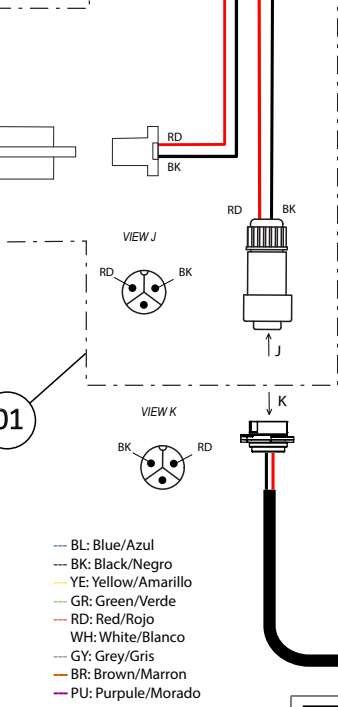

A

Despiece TRRS ON-E KIDS 20" / 2022

08 - FD - Freno Delantero - Listado de Piezas

Nº	Código	Descripción	Description	Cantidad
1	08004TE100	Casquillo protector disco freno delantero II	Bushing bracket front brake disc II	1
2	08001TE100	Soporte protector disco freno delantero moto infantil	Bracket front brake disc kids bike	1
3	08003TE100	Protector disco freno delantero moto infantil	Protector front brake disc kids bike	1
4	73301	Conjunto freno delantero Clarks	Front brake set Clarks	1
5	65005	Remache 4.7	Bajo bolt	3
6	73204	Pastillas freno moto infantil	Children's motorcycle brake pads	2

D

C

B

A

- BL: Blue/Azul
- BK: Black/Negro
- YE: Yellow/Amarillo
- GR: Green/Verde
- RD: Red/Rojo
- WH: White/Blanco
- GY: Grey/Gris
- BR: Brown/Marron
- PU: Purpule/Morado

02

03

Despiece TRRS ON-E KIDS 20" / 2022

09 - IE - Instalación Eléctrica - Listado de Piezas

Nº	Código	Descripción	Description	Cantidad
1	09003TE100	Instalacion de alimentacion 48V	<i>Wiring harness 48V</i>	1
2	73000	Motor eléctrico DC 48	<i>Electrical motor 48DC</i>	1
3	06000TE100	Conjunto batería	<i>Battery pack</i>	1
4	73017	Puño gas con indicacion de carga (48V)	<i>Throttle electric bike with battery indicator (48V)</i>	1
5	73022	Pulsador ON-OFF	<i>Button switch ON-OFF</i>	1
6	70250	Botón paro racing, hombre al agua (NC)	<i>Kill button engine with magnetic lanyard (NC)</i>	1
7	14001TE100	Controladora 48V regulable	<i>Controller 48V adjustable</i>	1
8	09005TE100	Instalacion potenciometros	<i>Poteniometers wiring harness</i>	1