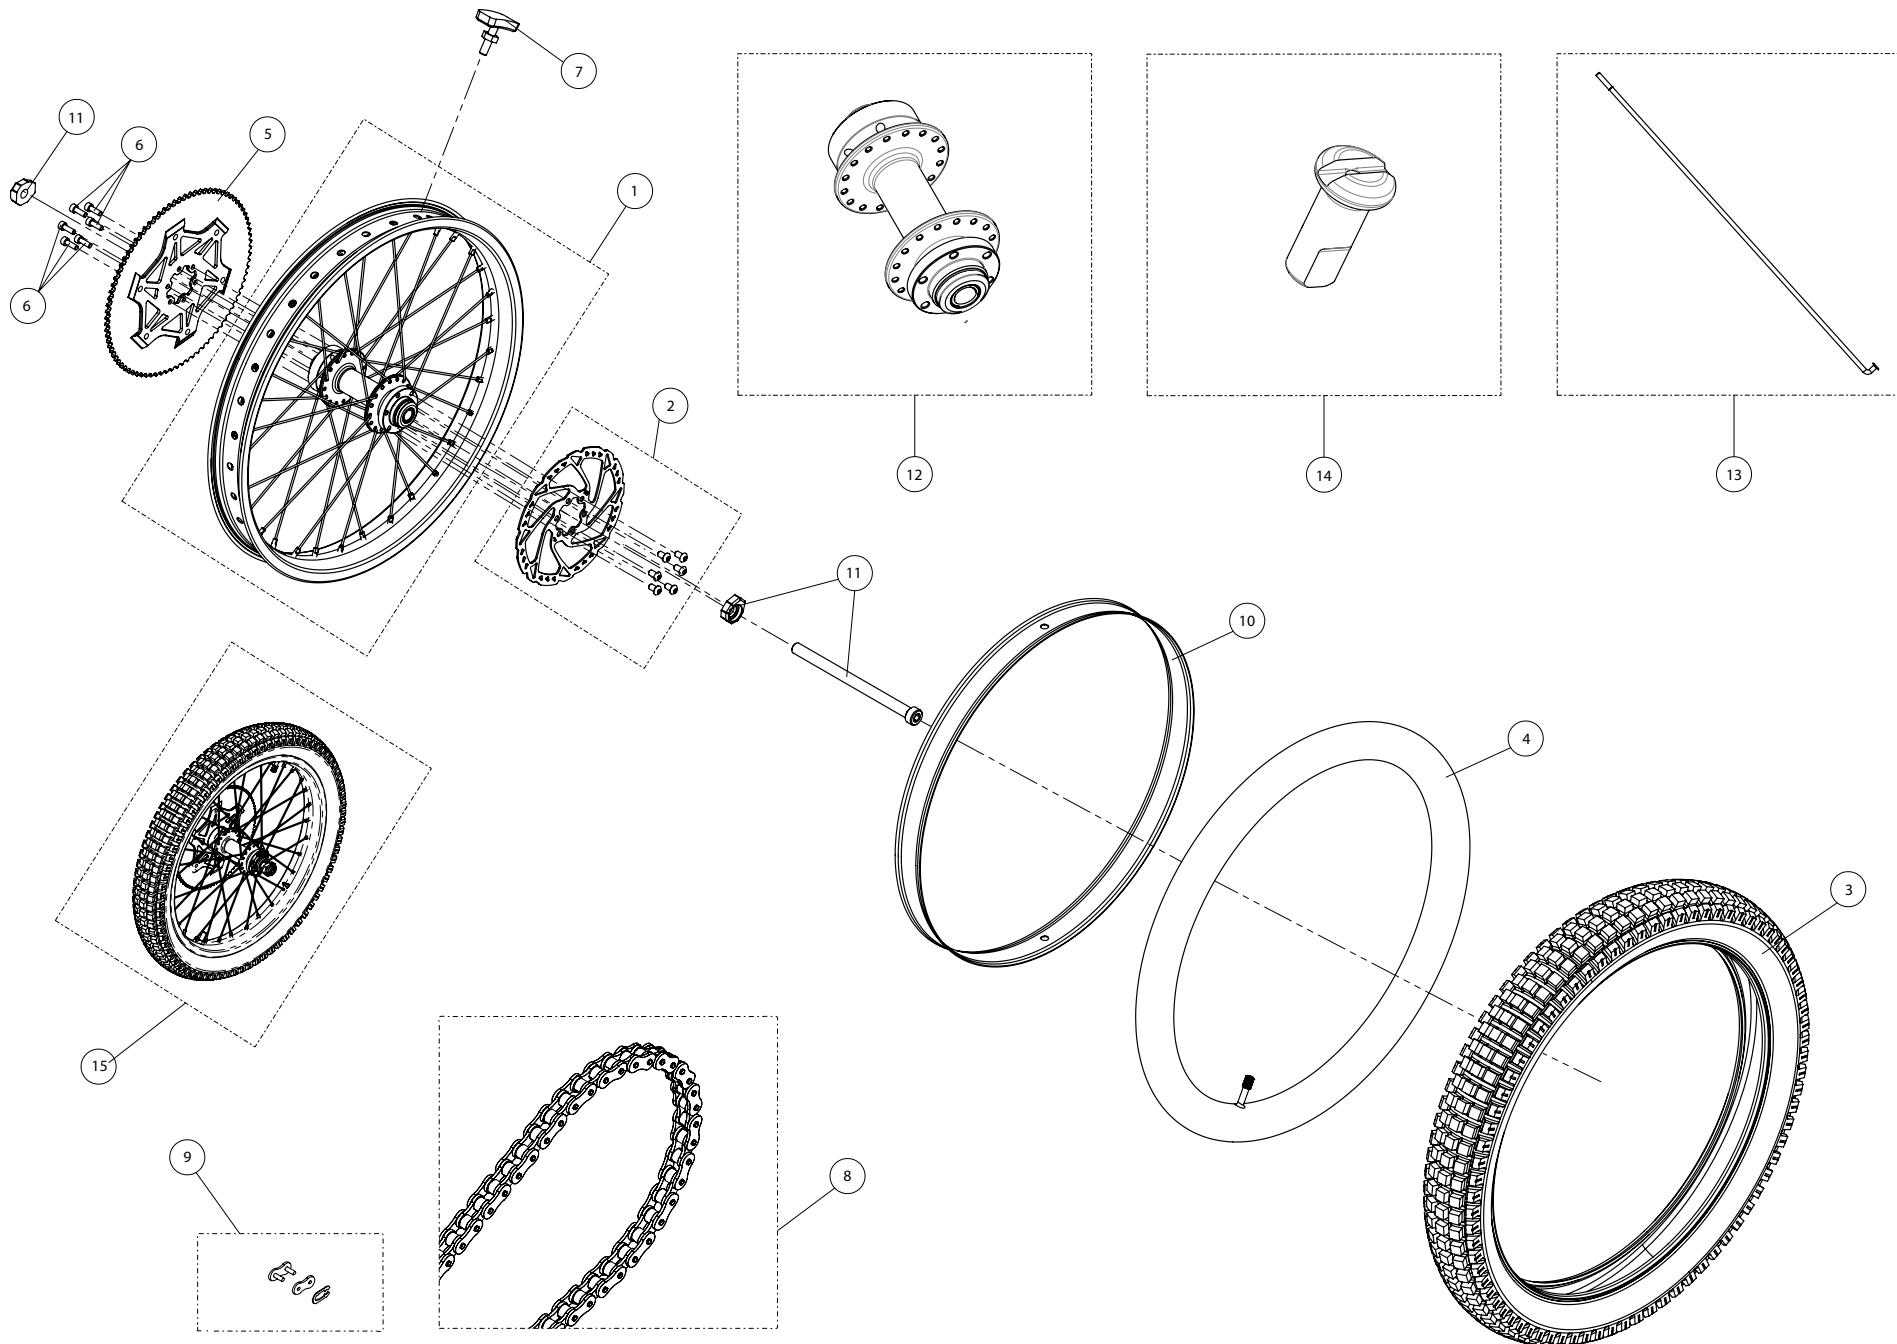

9

Despiece TRRS ON-E KIDS 20" / 2022

11 - RD - Rueda Delantera - Explosionado

Nº	Código	Descripción	Description	Cantidad
1	11001TE100	Conjunto llanta delantera	Front tire set	1
2	73206	Conjunto freno Ø160mm Clarks	Brake disc Ø160mm set Clarks	1
3	70735	Goma protector llanta 20" delantera	Rim band 20" front	1
4	70734	Camara 20"	Inner-tube 20"	1
5	70730	Neumatico delantero Rebel 20x2,5	Front tyre Rebel 20x2,5	1
6	11000TE100	Buje delantero	Front hub	1
7	70789	Tuerca radio rueda 20"	Bolt spoke wheel 20"	32
8	70732	Radio rueda delantera 20"	Spoke front wheel 20"	32
9	11TE100	Rueda delantera completa 20"	Front wheel set 20"	1

5

4

3

2

1

D

C

B

A

Despiece TRRS ON-E KIDS 20" / 2022

12 - RT - Rueda Trasera - Listado

Nº	Código	Descripción	Description	Cantidad
1	12001TE100	Conjunto llanta trasera	Rear tire set	1
2	73206	Conjunto freno Ø160mm Clarks	Brake disc Ø160mm set Clarks	1
3	70786	Neumatico trasero Rebel 20x3,00	Rear tyre Rebel 20x3,00	1
4	70734	Camara 20"	Inner-tube 20"	1
5	12003T100	Corona 86z	Rear sprocket 86z	1
6	50111	Tornillos Corona	Crown screws	6
7	70733	Freno cubierta 20"	Rim lock 20"	1
8	70456	Cadena moto infantil (165 eslabones)	Chain 165 links	1
9	70457	Eganche cadena moto infantil	Chain link	1
10	70735	Goma protector llanta 20" delantera	Rim band 20" front	1
11	12002TE100	Conjunto eje rueda trasera con tensores	Rear shaft set with tensioners	1
12	12000TE100	Conjunto buje trasero	Rear hub set	1
13	70788	Radio rueda trasera 20"	Spoke rear wheel 20"	32
14	70789	Tuerca radio rueda 20"	Bolt Spoke rear 20"	32
15	12TE100	Rueda trasera completa 20"	Rear wheel set 20"	1