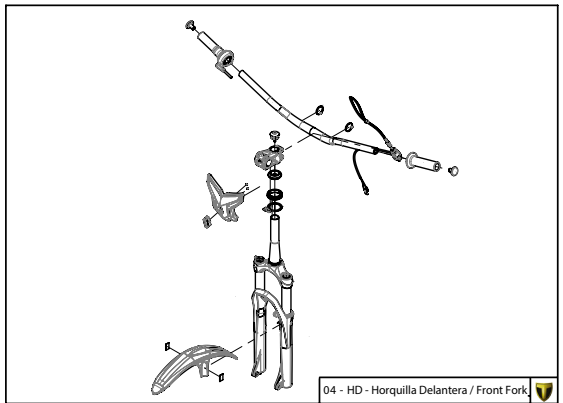

D

C

B

A

Despiece TRRS ON-E KIDS 20" / 2022

D

10 - CA - Cargador / Charger

11 - RD - Rueda Delantera / Front wheel