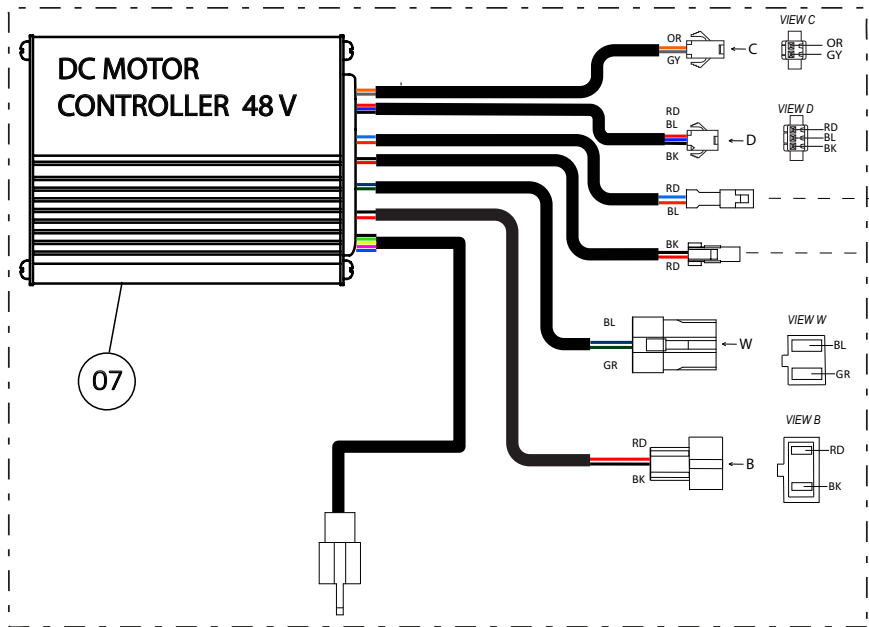

D

C

B

A

- BL: Blue/Azul
- BK: Black/Negro
- YE: Yellow/Amarillo
- GR: Green/Verde
- RD: Red/Rojo
- WH: White/Blanco
- GY: Grey/Gris
- BR: Brown/Marron
- PU: Purpule/Morado

02

03