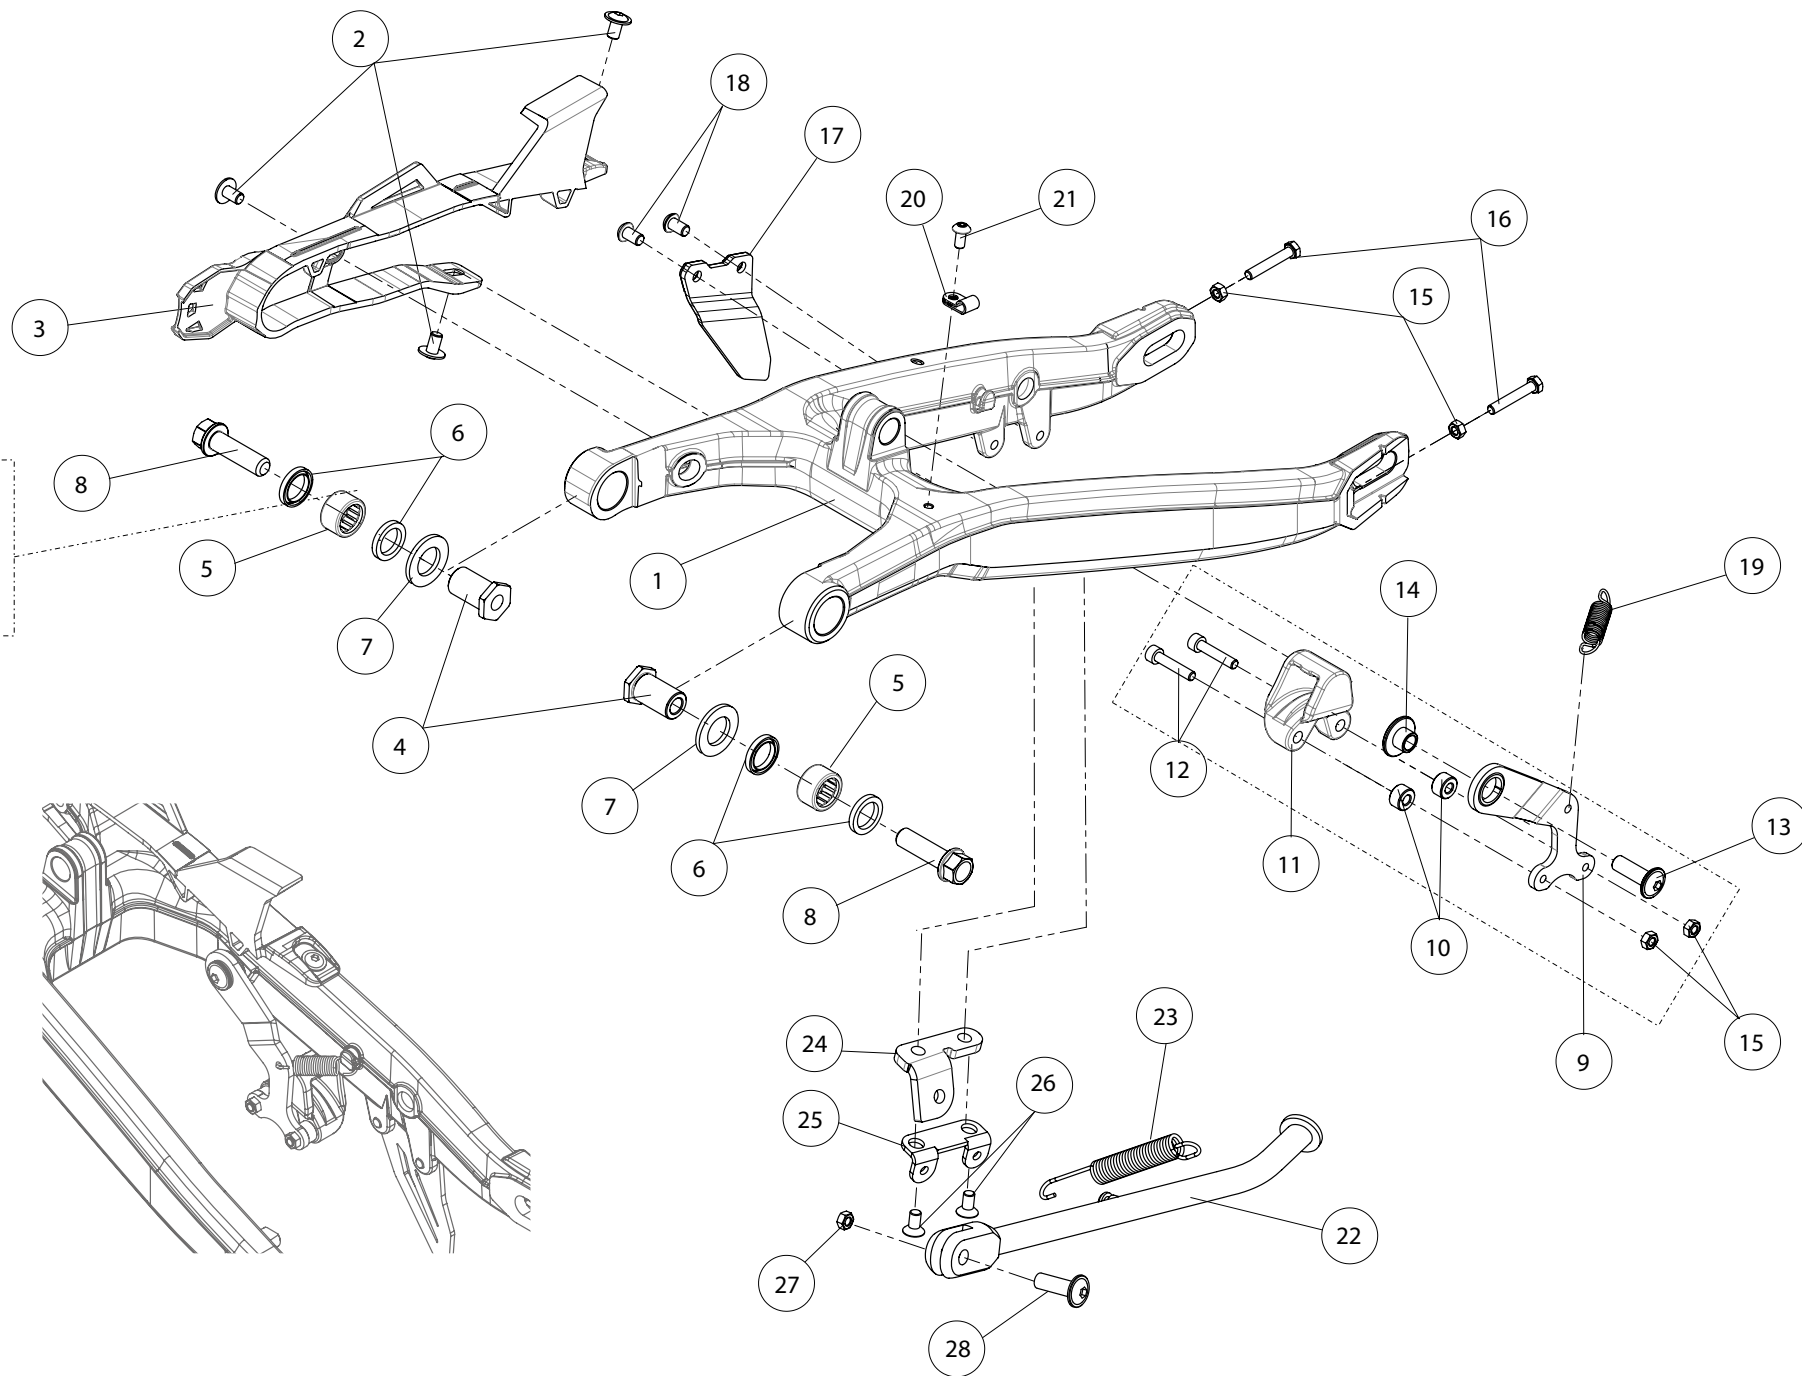

D

C

B

A

Despiece TRRS ON-E KIDS 20" / 2022

03 - BA - Basculante - Listado de Piezas

Nº	Código	Descripción	Description	Cantidad
1	03000TE100	Basculante	Swing arm	1
2	50203	Tornillo allen con arandela M6x10	Bolt allen with washer M6x10	3
3	03001TE100	Guia cadena	Chain guide	1
4	03002TE100	Casquillo eje basculante	Busing shaft swingarm	2
5	52502	Rodamiento agujas HN 1512 BGR	Needle bearing, HN1512 BGR	2
6	54002	Retén 15x21x3	Seal, 15x21x3	4
7	56307	Arandela Ø14	Washer Ø14	2
8	50916	Tornillo hexagonal con arandela M10x35x1,25 (8.8)	Bolt hexagonal with washer M10x35x1,25 (8.8)	2
9	03003TE100	Tensor cadena moto infantil	Chain tensor kids bike	1
10	03005TE100	Distanciador patin tensor cadena	Spacer chain tensioner slider	2
11	70132	Goma Tensor	Rubber block, chain tensioner	1
12	50121	Tornillo allen M5X25	Bolt, allen M5x25	2
13	50213	Tornillo allen con valona M8x25	Screw allen with washer M8x25	1
14	03007TE100	Casquillo con valona tensor cadena	Bushing with washer chain tensioner	1
15	51403	Tuerca Autoblocante M5	Nut self locking M5	4
16	50505	Tornillo hexagonal M5x30	Bolt M5x30	2
17	03015TE100	Protector corona ON-E	Sprocket protector ON-E	1
18	50204	Tornillo allen alomado M6x10	Bolt allen M6x10	2
19	03009TE100	Muelle tensor cadena	Spring chain tensioner	1
20	58004	Grapa plástico 4.8mm	Plastic clamp 4.8mm	1
21	50210	Tornillo alomado allen M5x12	Bolt allen M5x12	1
22	03010TE100	Caballote moto 20"	Side stand bike 20"	1
23	03012TE100	Muelle caballote	Side stands spring	1
24	03011TE100	Soporte caballote moto infantil	Support stand kids bike	1
25	03005TR100	Soporte muelle caballote	Side stand spring support	1
26	50201	Tornillo allen alomado M8x20	Bolt allen M8x20	2
27	51502	Tuerca autoblocante M8	Nut self locking M8	1
28	50808	Tornillo M8x30 allen	Bolt M8x30 allen	1