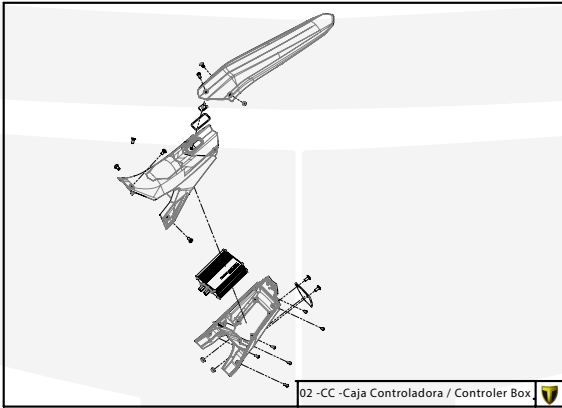

Manual de Despiece 

Parts Book 

TRS **ON-E**
K I D S

20"
2023

Imagen: Moto exclusivamente para competición y circuito cerrado.
Picture: Motorcycle only for competition and closed circuit.

TRS
MOTORCYCLES

Despiece TRRS ON-E KIDS 20" / 2022

D

C

B

A

Despiece TRRS ON-E KIDS 20" / 2022

D

10 - CA - Cargador / Charger

11 - RD - Rueda Delantera / Front wheel

C

B

A

Despiece TRRS ON-E KIDS 20" / 2022

01 - CH - Conjunto Chasis - Listado de Piezas

Nº	Código	Descripción	Description	Cantidad
1	01003TE101	Chasis ON-E (Blanco)	Frame ON-E (White)	1
2	01001TE100	Protector carter moto infantil	Skid plate kids bike	1
3	01029TR100	Estribera Microfusión Derecha	Microfusion footrest right side	1
4	01028TR100	Estribera Microfusión Izquierda	Microfusion footrest left side	1
5	63003	Silentblock M6 20x10	Silentblock M6 20x10	2
6	01035TR100	Tornillo estribera	Bolt footrest	2
7	01037TR100	Muelle estribera izquierda (pasador de Ø10)	Spring footpeg left (pin Ø10)	1
8	01036TR100	Muelle estribera derecha (pasador de Ø10)	Spring footpeg right (pin Ø10)	1
9	01034TR100	Arandela estribo Ø10	Washer Ø10 footrest	4
10	50301	Tornillo DIN 7991 M8x16	Bolt, DIN 7991 M8x16	4
11	50302	Tornillo DIN 7991 M6x14	Bolt, DIN 7991 M6x14	4
12	50203	Tornillo allen con arandela M6x10	Bolt allen with washer M6x10	4
13	63005	Tope goma semiesferico	Semi-spherical stopper rubber	2
14	01004TE100	Tope dirección	Steering stopper	1
15	50608	Tornillo rosca chapa 3,9x13	Screw, selftapping 3.9x13	1
16	09011TE100	Conjunto caja potenciómetros	Potentiometers box set	1