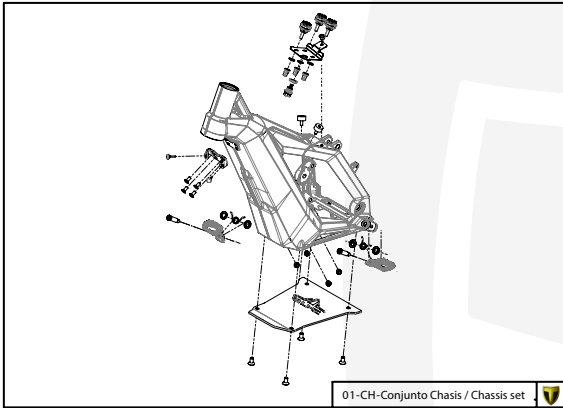

Manual de Despiece 

Parts Book 

TRS **ON-E**
K I D S

20"
2023

Imagen: Moto exclusivamente para competición y circuito cerrado.
Picture: Motorcycle only for competition and closed circuit.

TRS
MOTORCYCLES

Despiece TRRS ON-E KIDS 20" / 2022

D

C

B

A

Despiece TRRS ON-E KIDS 20" / 2022

D

10 - CA - Cargador / Charger

11 - RD - Rueda Delantera / Front wheel

C

B

A

Despiece TRRS ON-E KIDS 20" / 2022

01 - CH - Conjunto Chasis - Listado de Piezas

Nº	Código	Descripción	Description	Cantidad
1	01003TE101	Chasis ON-E (Blanco)	Frame ON-E (White)	1
2	01001TE100	Protector carter moto infantil	Skid plate kids bike	1
3	01029TR100	Estribera Microfusión Derecha	Microfusion footrest right side	1
4	01028TR100	Estribera Microfusión Izquierda	Microfusion footrest left side	1
5	63003	Silentblock M6 20x10	Silentblock M6 20x10	2
6	01035TR100	Tornillo estribera	Bolt footrest	2
7	01037TR100	Muelle estribera izquierda (pasador de Ø10)	Spring footpeg left (pin Ø10)	1
8	01036TR100	Muelle estribera derecha (pasador de Ø10)	Spring footpeg right (pin Ø10)	1
9	01034TR100	Arandela estribo Ø10	Washer Ø10 footrest	4
10	50301	Tornillo DIN 7991 M8x16	Bolt, DIN 7991 M8x16	4
11	50302	Tornillo DIN 7991 M6x14	Bolt, DIN 7991 M6x14	4
12	50203	Tornillo allen con arandela M6x10	Bolt allen with washer M6x10	4
13	63005	Tope goma semiesferico	Semi-spherical stopper rubber	2
14	01004TE100	Tope dirección	Steering stopper	1
15	50608	Tornillo rosca chapa 3,9x13	Screw, selftapping 3.9x13	1
16	09011TE100	Conjunto caja potenciómetros	Potentiometers box set	1