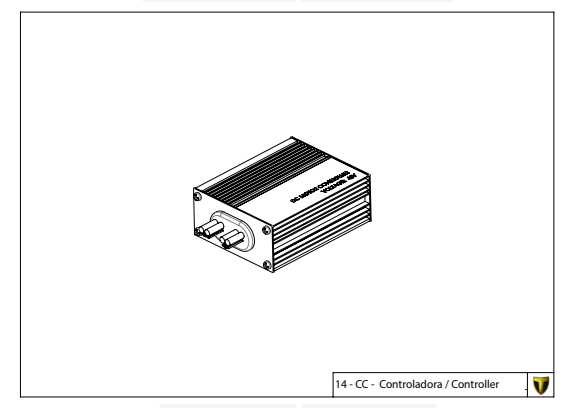

11 - RD - Rueda Delantera / Front wheel

14 - CC - Controladora / Controller

B