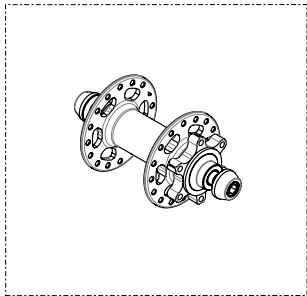

5

4

3

2

1

D

C

B

A

6