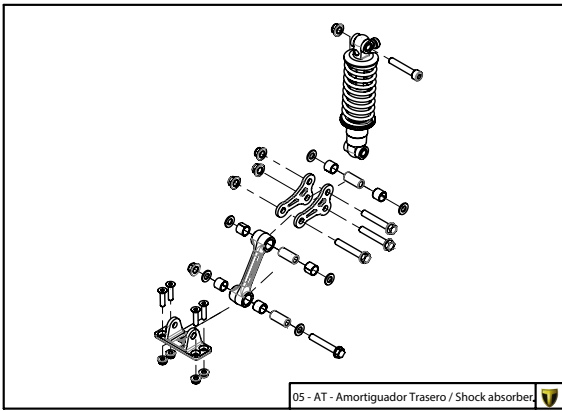

Despiece TRRS ON-E KIDS 20" / 2022

D

C

B

A