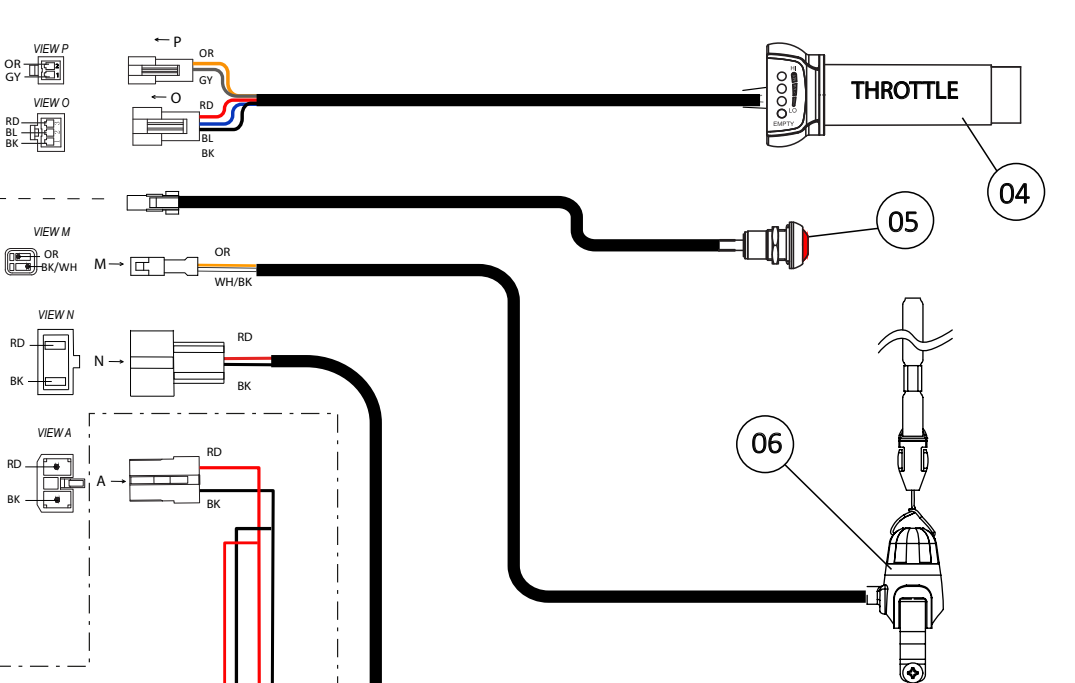

D

C

B

A

- BL: Blue/Azul
- BK: Black/Negro
- YE: Yellow/Amarillo
- GR: Green/Verde
- RD: Red/Rojo
- WH: White/Blanco
- GY: Grey/Gris
- BR: Brown/Marron
- PU: Purpule/Morado

02

03