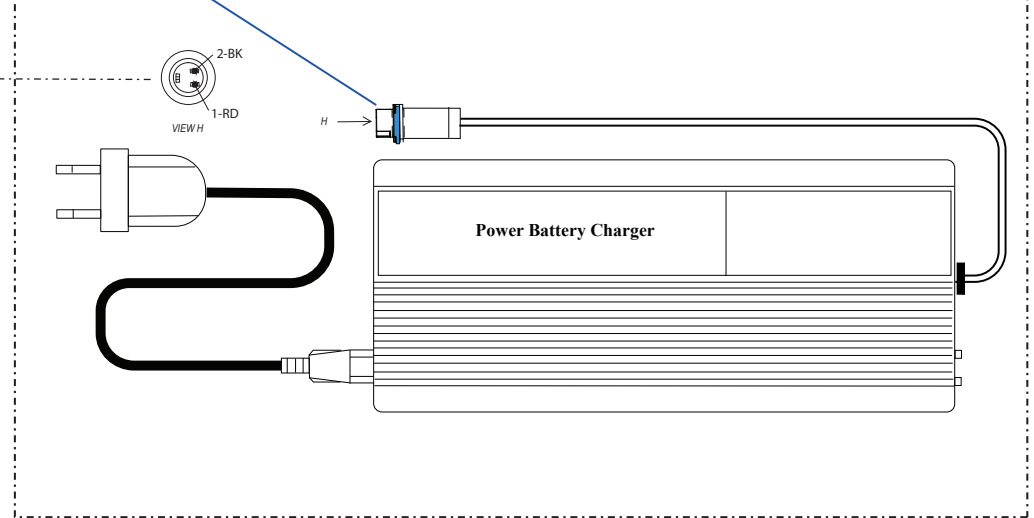

ACCESORIO / ACCESSORY (SOLO RECAMBIOS / ONLY SPARE PARTS)