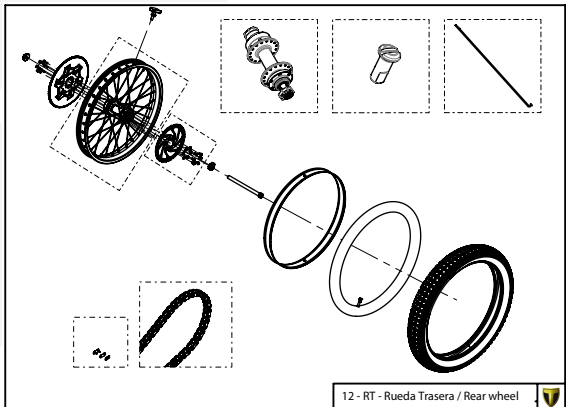

D

C

B

A

Despiece TRRS ON-E KIDS 20" / 2022

D

10 - CA - Cargador / Charger

11 - RD - Rueda Delantera / Front wheel