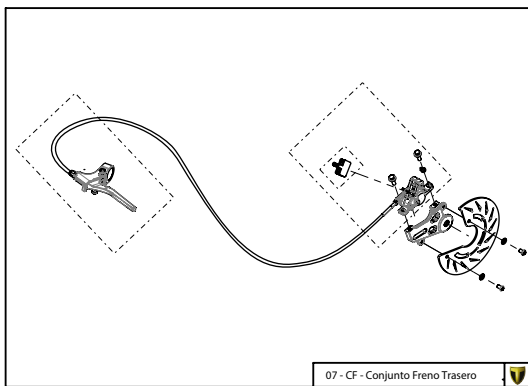

Manual de Despiece 

Parts Book 

TRS **ON-E**
K I D S

20"
2020

Imagen: Moto exclusivamente para competición y circuito cerrado.
Picture: Motorcycle only for competition and closed circuit.

TRS
MOTORCYCLES

Despiece TRRS ON-E KIDS 2020

D

C

B

A

Despiece TRRS ON-E KIDS 2020

D

10 - CA - Cargador

11 - RD - Rueda Delantera

C

B

A

Despiece TRRS ON-E KIDS 2020

01 - CH - Conjunto Chasis - Listado de Piezas

Nº	Código	Descripción	Description	Cantidad
01	01000TE100	Chasis moto infantil	Frame kids bike	1
02	01002TE100	Soporte tope dirección	Brace steering stopper	1
03	01001TE100	Protector carter moto infantil	Skid plate kids bike	1
04	70134	Conjunto estribas acero Ø10 (L/R)	Footpeg set, steel Ø10 (L/R)	1
05	51301	Tuerca grapa M6	Staple nut M6	1
06	63003	Silentblock M6 20x10	Silentblock M6 20x10	2
07	01035TR100	Tornillo estribera	Bolt footrest	2
08	01037TR100	Muelle estribera izquierda (pasador de Ø10)	Spring footpeg left (pin Ø10)	1
09	01036TR100	Muelle estribera derecha (pasador de Ø10)	Spring footpeg right (pin Ø10)	1
10	01034TR100	Arandela estribo Ø10	Washer Ø10 footrest	4
11	50301	Tornillo DIN 7991 M8x16	Bolt, DIN 7991 M8x16	4
12	50302	Tornillo DIN 7991 M6x14	Bolt, DIN 7991 M6x14	4
13	51506	Tuerca remachable M6	Rivet nut M6	4
14	63005	Tope goma semiesferico	Semi-spherical stopper rubber	2
15	09001TE100	Soporte conectores	Bracket connector	1
16	10000TE100	Conector cargador DC54,6V 4A	Charger connector DC54,6V 4A	1
17	70247	Interruptor mapas moto electrica	Switch maps electric bike	1
18	50203	Tornillo allen con arandela M6x10	Bolt allen with washer M6x10	1
19	73002	Relé ZL180	Relay ZL180	1
20	50306	Tornillo DIN 7991 M6x16 Zincado blanco	Bolt DIN 7991 M6X16	1