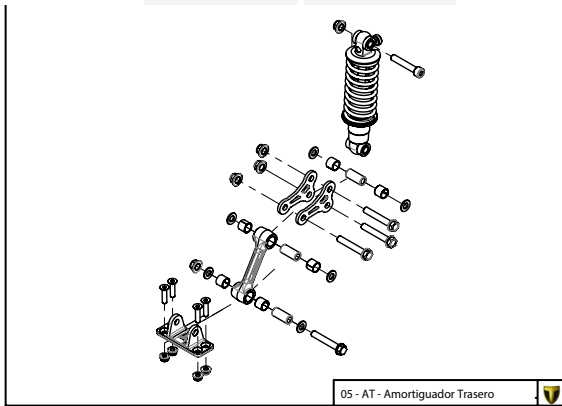

Manual de Despiece 

Parts Book 

TRS **ON-E**
K I D S

20"
2020

Imagen: Moto exclusivamente para competición y circuito cerrado.
Picture: Motorcycle only for competition and closed circuit.

TRS
MOTORCYCLES

Despiece TRRS ON-E KIDS 2020

D

C

B

A

Despiece TRRS ON-E KIDS 2020

D

10 - CA - Cargador

11 - RD - Rueda Delantera

C

B

A

Despiece TRRS ON-E KIDS 2020

01 - CH - Conjunto Chasis - Listado de Piezas

Nº	Código	Descripción	Description	Cantidad
01	01000TE100	Chasis moto infantil	Frame kids bike	1
02	01002TE100	Soporte tope dirección	Brace steering stopper	1
03	01001TE100	Protector carter moto infantil	Skid plate kids bike	1
04	70134	Conjunto estribas acero Ø10 (L/R)	Footpeg set, steel Ø10 (L/R)	1
05	51301	Tuerca grapa M6	Staple nut M6	1
06	63003	Silentblock M6 20x10	Silentblock M6 20x10	2
07	01035TR100	Tornillo estribera	Bolt footrest	2
08	01037TR100	Muelle estribera izquierda (pasador de Ø10)	Spring footpeg left (pin Ø10)	1
09	01036TR100	Muelle estribera derecha (pasador de Ø10)	Spring footpeg right (pin Ø10)	1
10	01034TR100	Arandela estribo Ø10	Washer Ø10 footrest	4
11	50301	Tornillo DIN 7991 M8x16	Bolt, DIN 7991 M8x16	4
12	50302	Tornillo DIN 7991 M6x14	Bolt, DIN 7991 M6x14	4
13	51506	Tuerca remachable M6	Rivet nut M6	4
14	63005	Tope goma semiesferico	Semi-spherical stopper rubber	2
15	09001TE100	Soporte conectores	Bracket connector	1
16	10000TE100	Conector cargador DC54,6V 4A	Charger connector DC54,6V 4A	1
17	70247	Interruptor mapas moto electrica	Switch maps electric bike	1
18	50203	Tornillo allen con arandela M6x10	Bolt allen with washer M6x10	1
19	73002	Relé ZL180	Relay ZL180	1
20	50306	Tornillo DIN 7991 M6x16 Zincado blanco	Bolt DIN 7991 M6X16	1