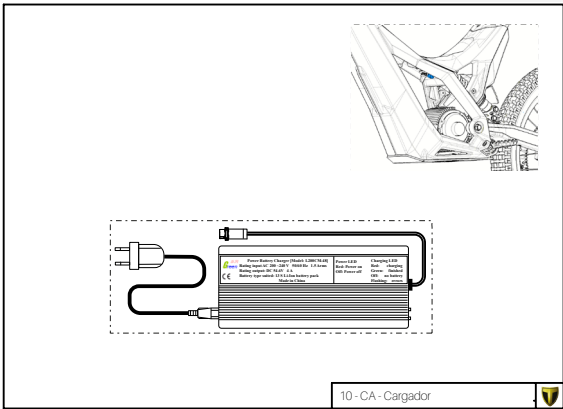

D

C

B

A

Despiece TRRS ON-E KIDS 2020

D

10 - CA - Cargador

11 - RD - Rueda Delantera