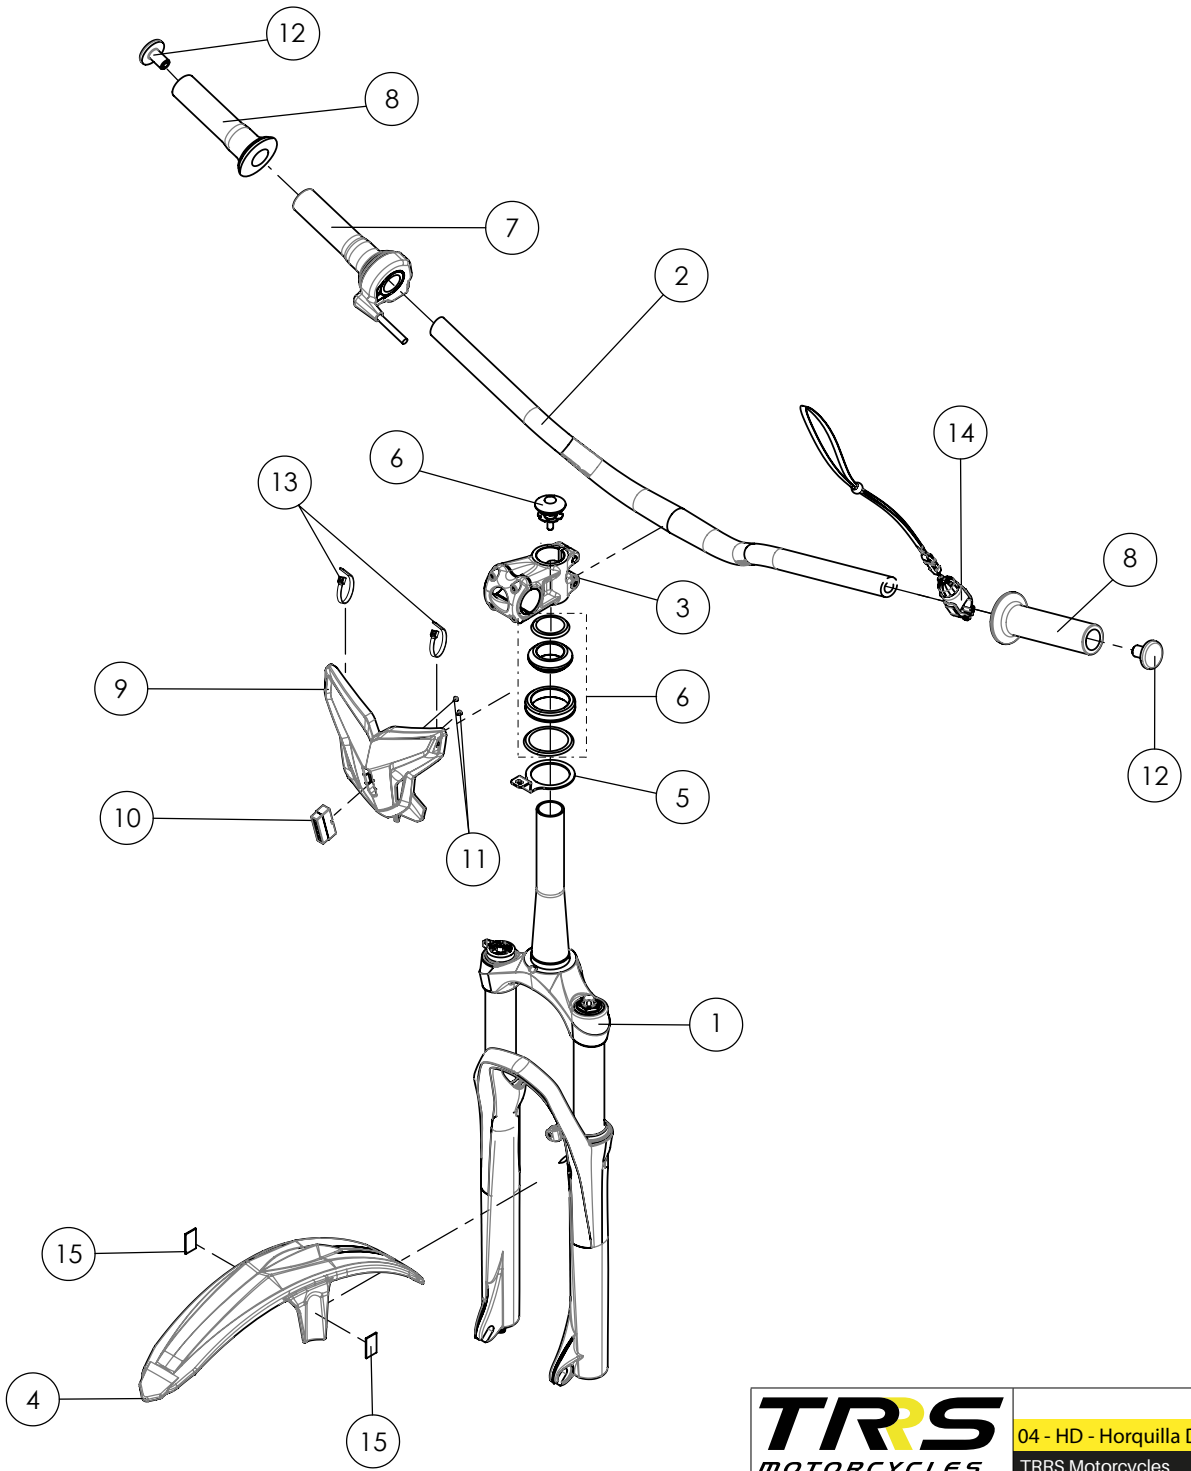

D

C

B

A

Despiece TRRS ON-E KIDS 2020

04 - HD - Horquilla Delantera - Listado de Piezas

Nº	Código	Descripción	Description	Cantidad
1	73100	Horquilla delantera	Front fork	1
2	04000TE100	Manillar TRS electrica	Handlebar	1
3	04001TE100	Tija	Stem	1
4	04002TE100	Guardabarros delantero	Front fender	1
5	04004TE100	Soporte placa frontal	Support front plate	1
6	73101	Conjunto rodamientos horquilla	Steering ball bearing	1
7	70248	Puño gas moto electrica	Throttle electric bike	1
8	70126	Puños HEBO	Hand grip, HEBO	2
9	04001TR100	Careta Faro racing	Head light mask racing	1
10	70209	Led Delantero	Rear LED lamp (see sheet 02/ Frame)	1
11	50604	Tornillo Rosca Chapa DIN 7981 2x4	Screw, course thread DIN 7981 2x4	2
12	73102	Topes manillar	Handlebar end plugs	2
13	58006	Brida plástico 3,6 x 200	Plastic retention strap	2
14	70250	Botón paro racing, Hombre al agua -	Kill button engine with magnetic lanyard (see sheet 04 / Frame)	1
15	70458	Cinta autoadhesvia doblecara	Bolt, DIN 912 M6x16	0,5