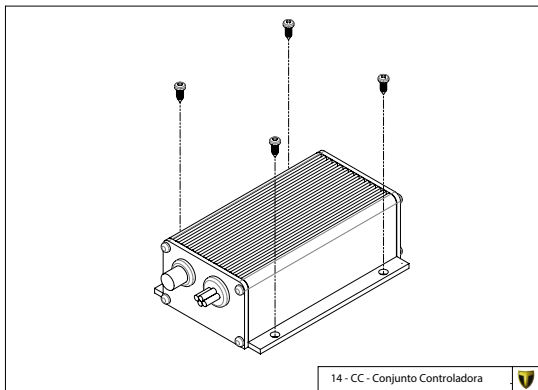

11 - RD - Rueda Delantera

14 - CC - Conjunto Controladora

B