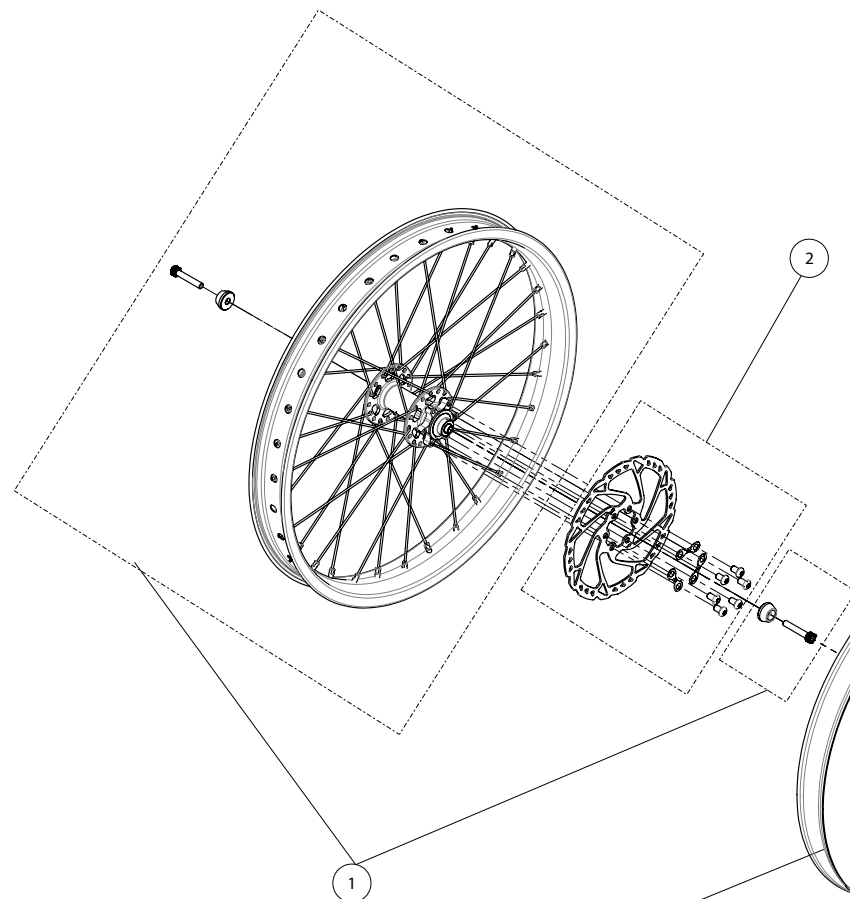

5

4

3

2

1

D

C

B

A

6