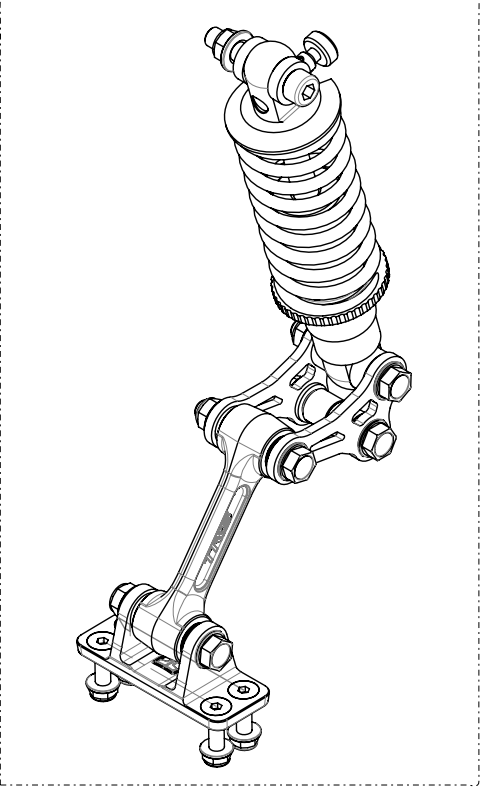

D

C

B

A

13

Despiece TRRS ON-E KIDS 2020

05 - AT - Amortiguación Trasera - Listado de Piezas

Nº	Código	Descripción	Description	Cantidad
1	05000TE100	Amortiguador trasero moto infantil 250 LB	Shock absorber kids bike	1
2	05002TE100	Trapezio moto infantil	Rocker link kids bike	2
3	50915	Tornillo con arandela 69FS M8x50 Zincado Blanco 8.8	Bolt M8x50 zinc plated 8.8	4
4	51502	Tuerca Autoblocante M8 - Pedal Freno	Nut, self locking M8 - Brake pedal	5
5	57006	Casquillo autolubricado Ø12x14x12	Selfoil bushing Ø12x14x12	6
6	05003TE100	Casquillo trapecio	Bushing rocker link	3
7	56303	Arandela M8 - Pasador Estribo	Washer M8, footrest pivot	6
8	51501	Tuerca Autoblocante M6	Locknut M6	4
9	50309	Tornillo M6x25 avellanado	Bolt M6x25 countersunk	4
10	50126	Tornillo allen M8x45	Bolt allen M8x45	1
11	05004TE100	Bieleta moto infantil	Connecting link kids bike	1
12	05005TE100	Soporte bieleta	Support connecting link	1
13	05001TE100	Muelle amortiguador moto infantil 350 LB	Spring motorcycle shock absorber 350 LB	1

D

C

B

A

Despiece TRRS ON-E KIDS 2020

06 - CB - Conjunto Batería- Listado de Piezas

Nº	Código	Descripción	Description	Cantidad
1	06000TE100	Bateria 48V 17,5Ah. (paquete)	Battery 48V 17,5Ah.(pack)	1
2	06004TE100	Junta tapa bateria	Gasket battery	1
3	06002TE100	Cinta sujeccion bateria	Strap battery	1
4	06003TE100	Guia bateria	Guide battery	1
5	50914	Tornillo hexagonal con valona M6x30	Bolt hexagonal flange M6x30	4
6	70458	Cinta autoadhesvia doblecara	Bolt, DIN 912 M6x16	1,6