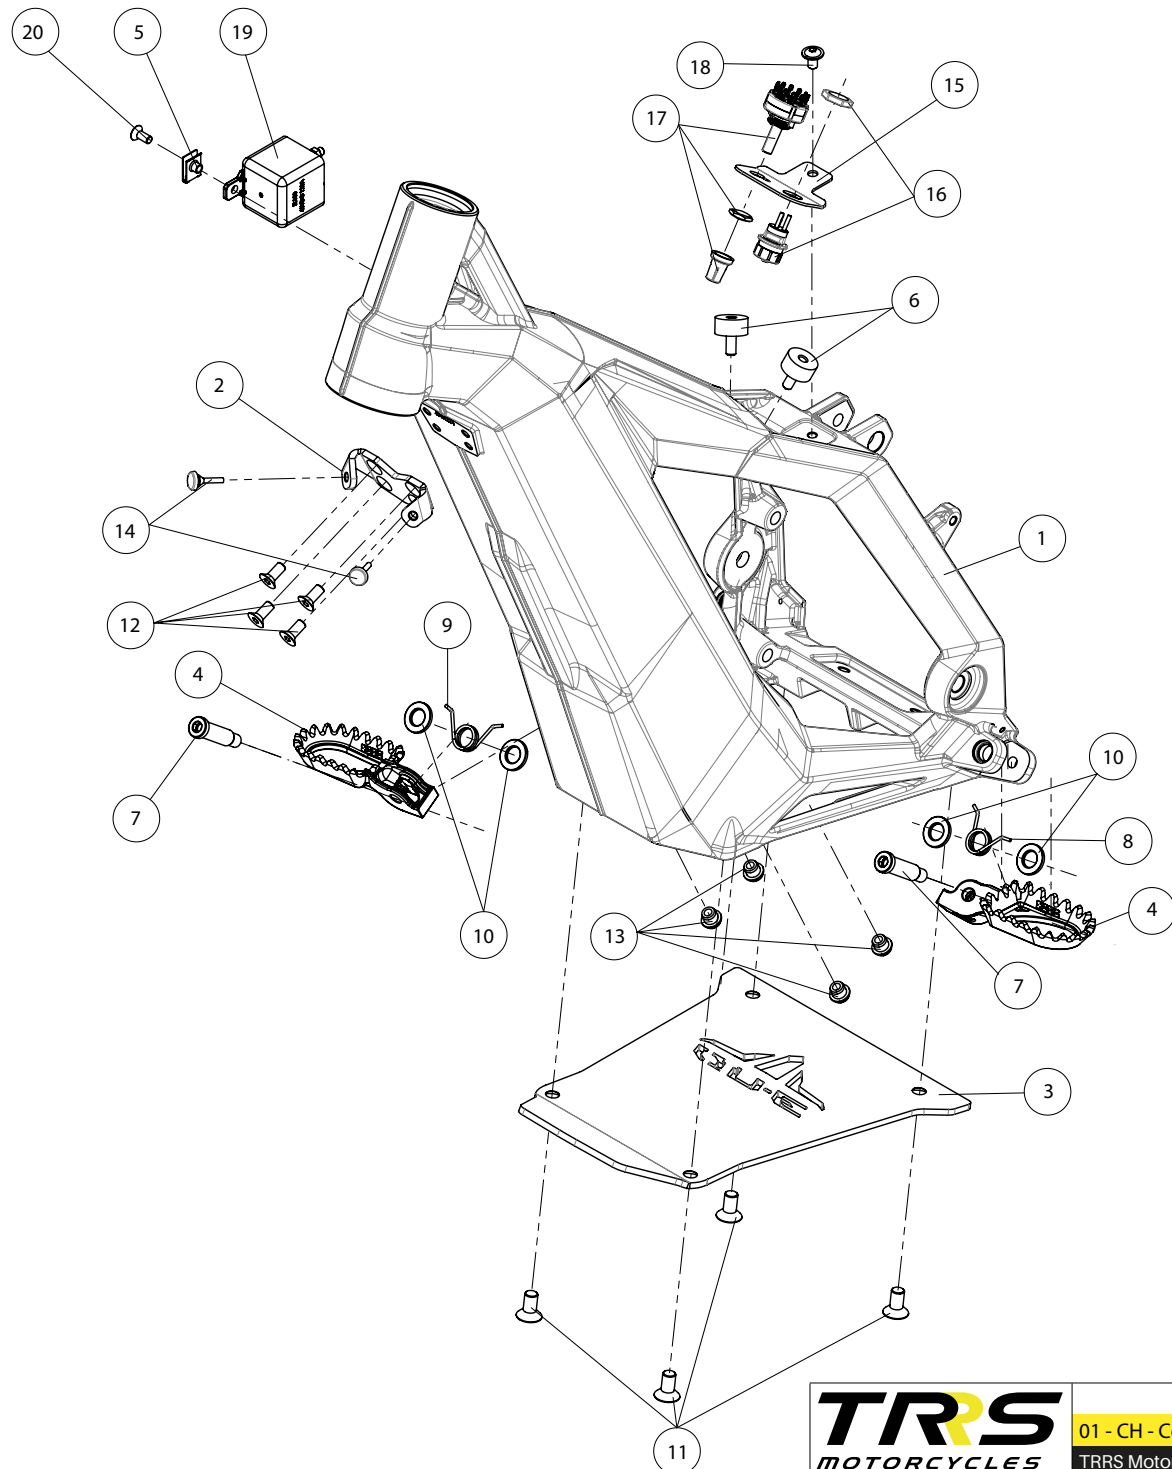

C

B

A

Despiece TRRS ON-E KIDS 2020

01 - CH - Conjunto Chasis - Listado de Piezas

Nº	Código	Descripción	Description	Cantidad
01	01000TE100	Chasis moto infantil	Frame kids bike	1
02	01002TE100	Soporte tope dirección	Brace steering stopper	1
03	01001TE100	Protector carter moto infantil	Skid plate kids bike	1
04	70134	Conjunto estribas acero Ø10 (L/R)	Footpeg set, steel Ø10 (L/R)	1
05	51301	Tuerca grapa M6	Staple nut M6	1
06	63003	Silentblock M6 20x10	Silentblock M6 20x10	2
07	01035TR100	Tornillo estribera	Bolt footrest	2
08	01037TR100	Muelle estribera izquierda (pasador de Ø10)	Spring footpeg left (pin Ø10)	1
09	01036TR100	Muelle estribera derecha (pasador de Ø10)	Spring footpeg right (pin Ø10)	1
10	01034TR100	Arandela estribo Ø10	Washer Ø10 footrest	4
11	50301	Tornillo DIN 7991 M8x16	Bolt, DIN 7991 M8x16	4
12	50302	Tornillo DIN 7991 M6x14	Bolt, DIN 7991 M6x14	4
13	51506	Tuerca remachable M6	Rivet nut M6	4
14	63005	Tope goma semiesferico	Semi-spherical stopper rubber	2
15	09001TE100	Soporte conectores	Bracket connector	1
16	10000TE100	Conector cargador DC54,6V 4A	Charger connector DC54,6V 4A	1
17	70247	Interruptor mapas moto electrica	Switch maps electric bike	1
18	50203	Tornillo allen con arandela M6x10	Bolt allen with washer M6x10	1
19	73002	Relé ZL180	Relay ZL180	1
20	50306	Tornillo DIN 7991 M6x16 Zincado blanco	Bolt DIN 7991 M6X16	1