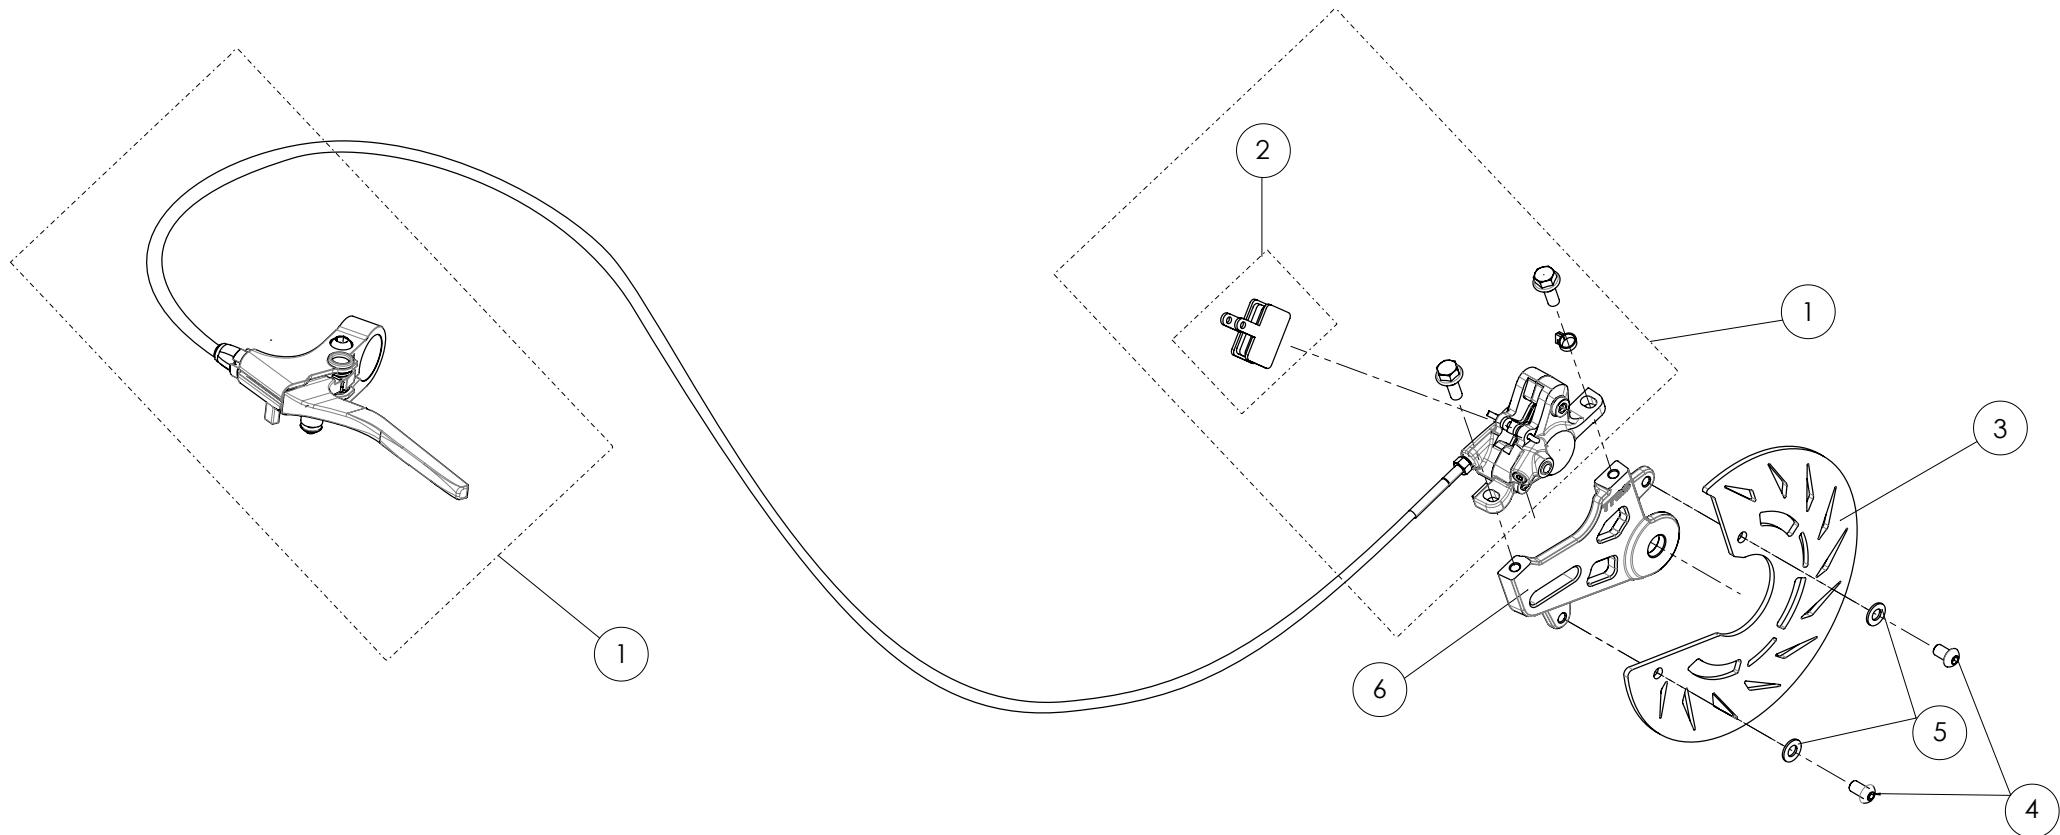

D

C

B

A

Despiece TRRS ON-E KIDS 2020

07 - FT - Freno Trasero - Listado de Piezas

Nº	Código	Descripción	Description	Cantidad
1	73200	Conjunto freno trasero	Rear brake set	1
2	73204	Pastillas freno moto infantil	Children's motorcycle brake pads	2
3	07001TE100	Protector freno disco freno trasero	Rear protector brake disc	1
4	50204	Tornillo allen cabeza redonda M6x10	Bolt, allen round head M6x10	2
5	56305	Arandela Ø6	Washer Ø6	2
6	07000TE100	Soporte pinza freno trasero	Rear brake support	1