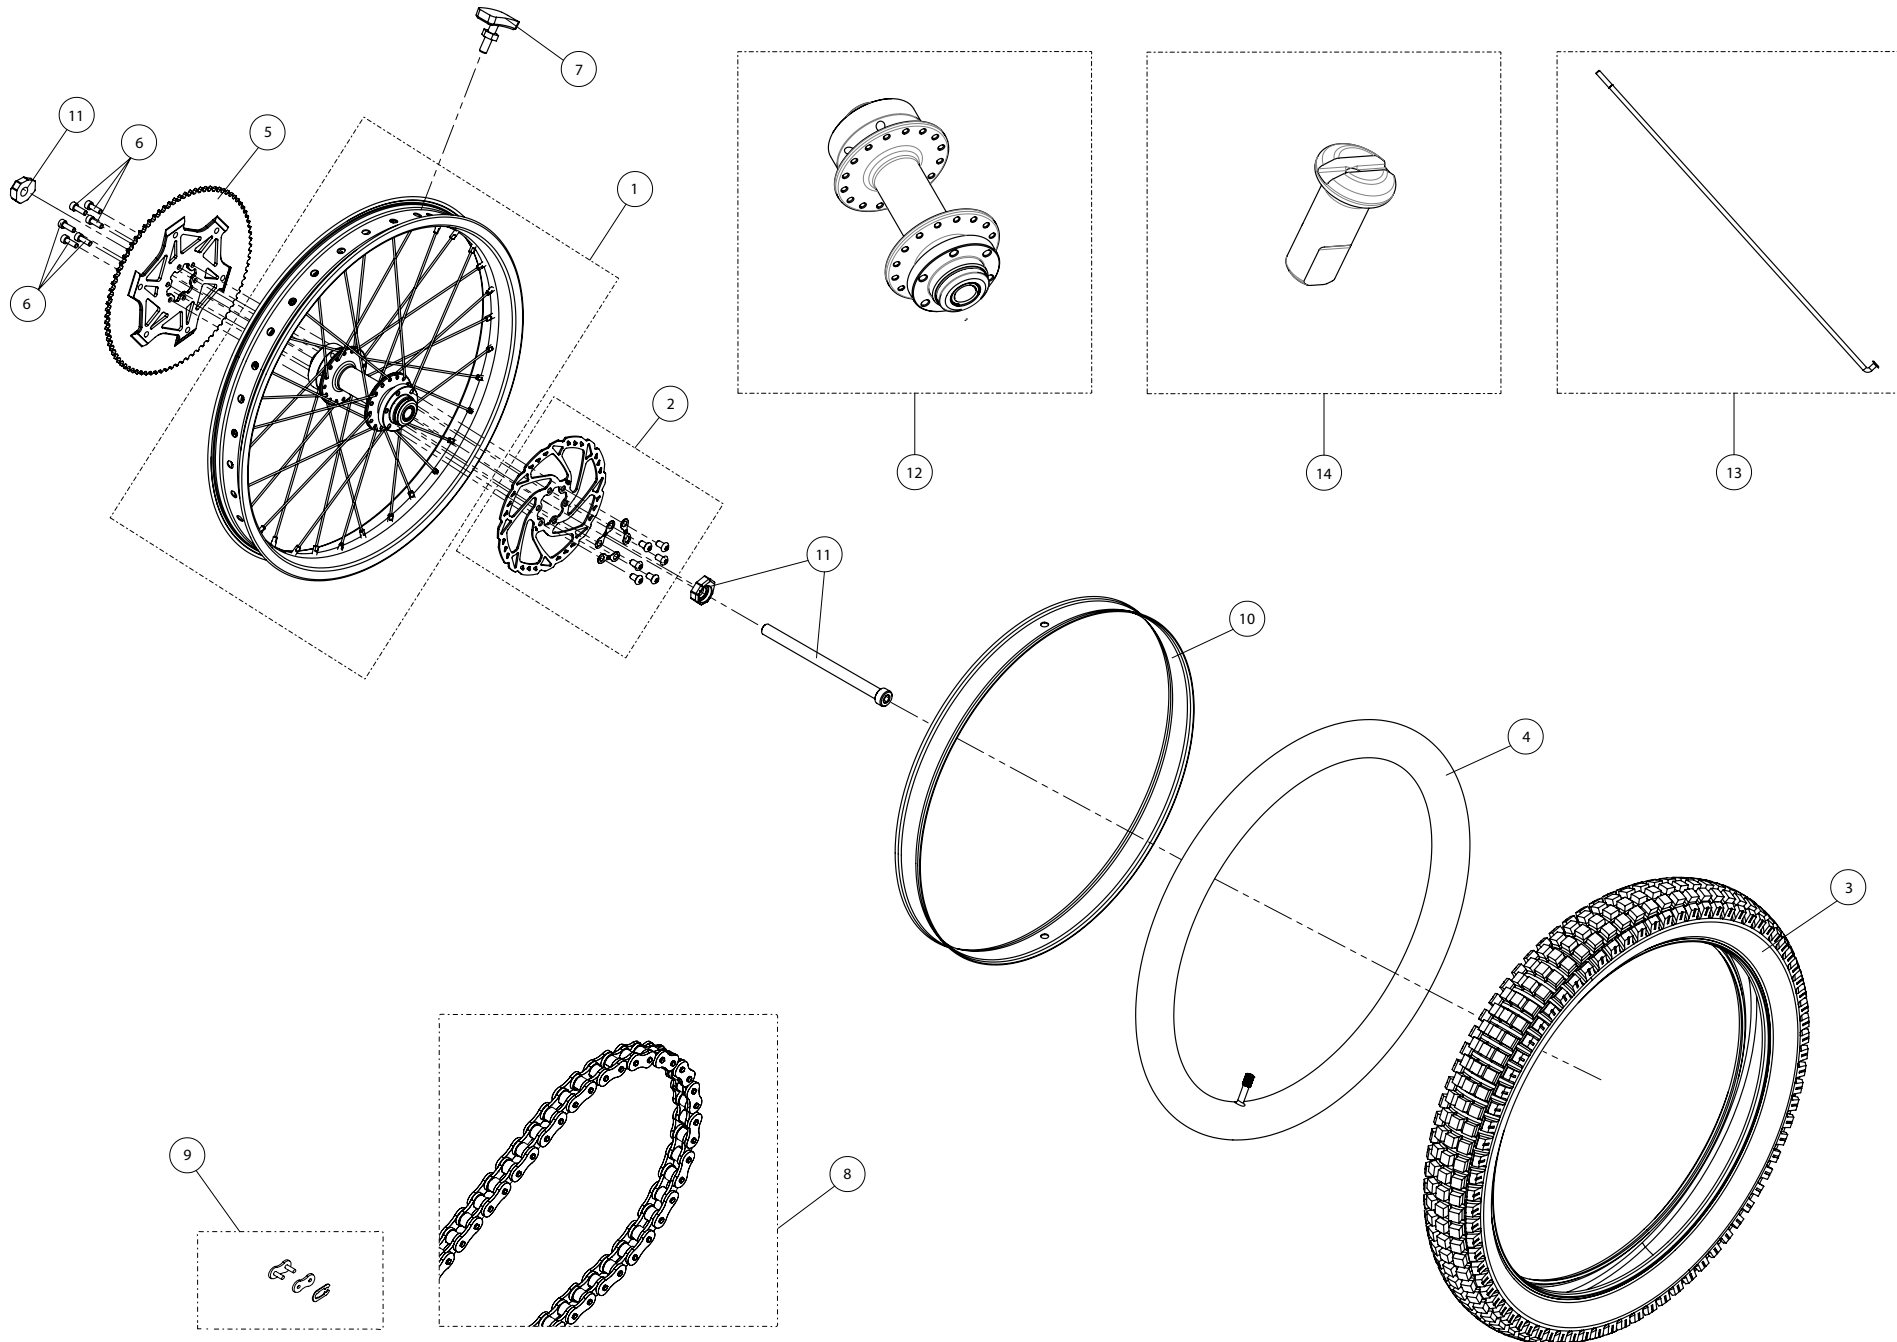

1

3

4

5

Despiece TRRS ON-E KIDS 2020

11 - RD - Rueda Delantera - Explosionado

Nº	Código	Descripción	Description	Cantidad
1	11001TE100	Conjunto llanta delantera	Front tire set	1
2	73201	Conjunto disco freno	Brake disc assembly	1
3	70735	Goma protector llanta 20" delantera	Rim band 20" front	1
4	70734	Camara 20"	Inner-tube 20"	1
5	70730	Neumatico delantero Rebel 20x2,5	Front tyre Rebel 20x2,5	1
6	11000TE100	Buje delantero	Front hub	1
7	70789	Tuerca radio rueda 20"	Bolt spoke wheel 20"	32
8	70732	Radio rueda delantera 20"	Spoke front wheel 20"	32

5

4

3

2

1

D

C

B

A

Despiece TRRS ON-E KIDS 2020

12 - RT - Rueda Trasera - Listado

Nº	Código	Descripción	Description	Cantidad
1	12001TE100	Conjunto llanta trasera	Rear tire set	1
2	73201	Conjunto disco freno	Brake disc assembly	1
3	70786	Neumatico trasero Rebel 20x3,00	Rear tyre Rebel 20x3,00	1
4	70734	Camara 20"	Inner-tube 20"	1
5	12003T100	Corona 86z	Rear sprocket 86z	1
6	50111	Tornillos Corona	Crown screws	6
7	70733	Freno cubierta 20"	Rim lock 20"	1
8	70456	Cadena moto infantil (165 eslabones)	Chain 165 links	1
9	70457	Enganche cadena moto infantil	Chain link	1
10	70792	Goma protector llanta 20" trasera	Rim band 20" rear	1
11	12002TE100	Conjunto eje rueda trasera con tensores	Rear shaft set with tensioners	1
12	12000TE100	Conjunto buje trasero	Rear hub set	1
13	70788	Radio rueda trasera 20"	Spoke rear wheel 20"	32
14	70789	Tuerca radio rueda 20"	Bolt Spoke rear 20"	32