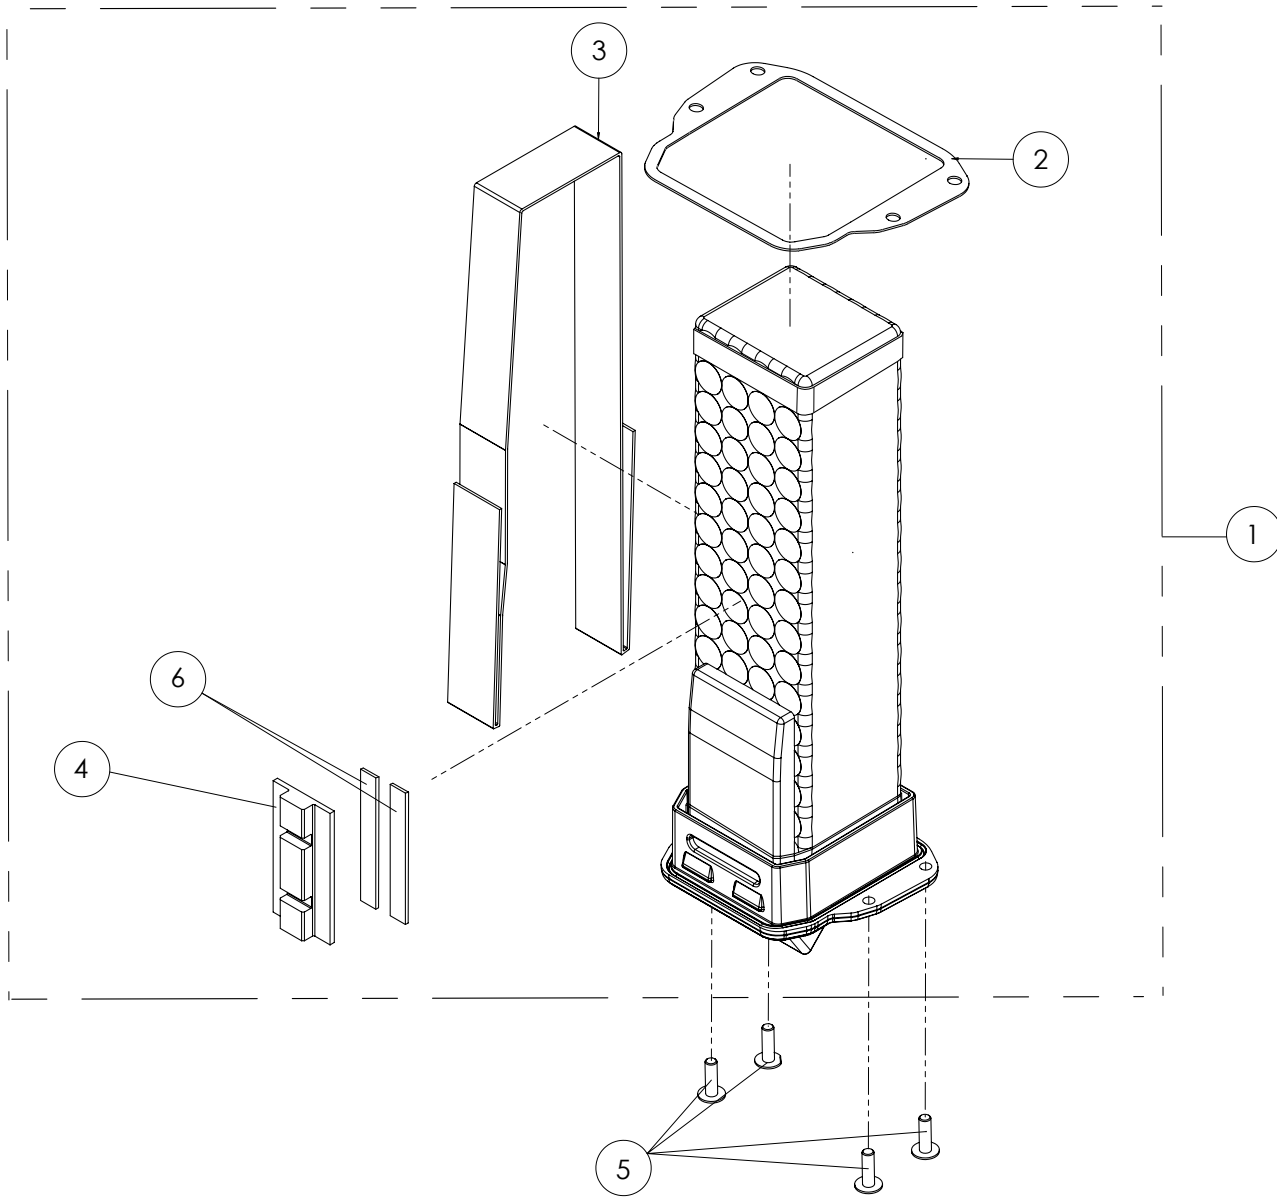

D

C

B

A

Despiece TRRS ON-E KIDS 2020

06 - CB - Conjunto Batería- Listado de Piezas

Nº	Código	Descripción	Description	Cantidad
1	06000TE100	Bateria 48V 17,5Ah. (paquete)	Battery 48V 17,5Ah.(pack)	1
2	06004TE100	Junta tapa bateria	Gasket battery	1
3	06002TE100	Cinta sujeccion bateria	Strap battery	1
4	06003TE100	Guia bateria	Guide battery	1
5	50914	Tornillo hexagonal con valona M6x30	Bolt hexagonal flange M6x30	4
6	70458	Cinta autoadhesvia doblecara	Bolt, DIN 912 M6x16	1,6