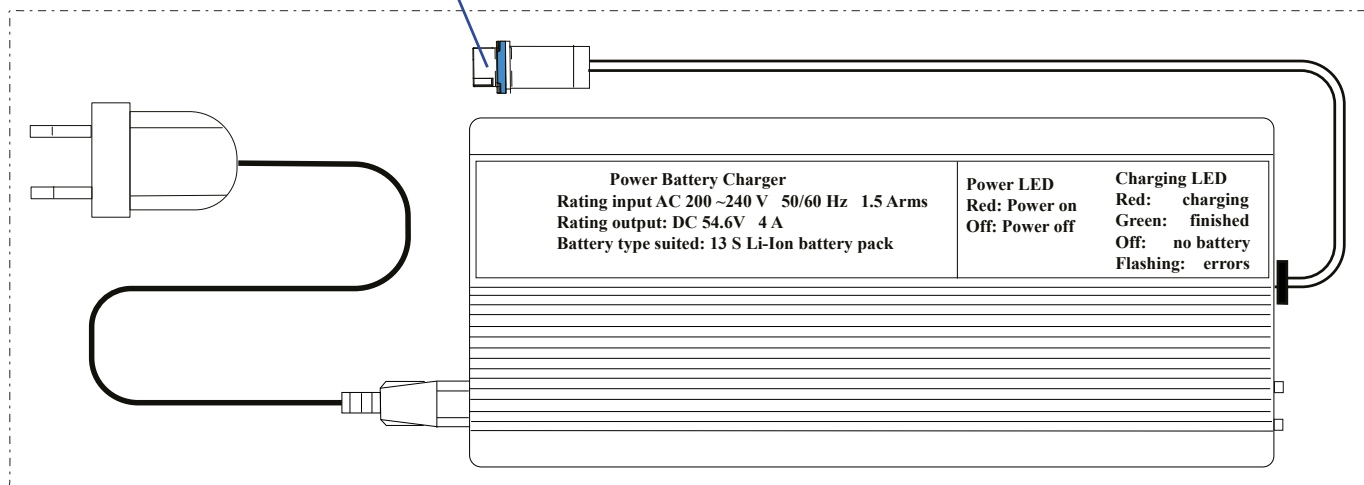

Despiece TRRS ON-E KIDS 2020

09 - IE - Instalación Eléctrica - Listado de Piezas

Nº	Código	Descripción	Description	Cantidad
1	09000TE100	Instalación eléctrica moto infantil	electrical system	1
2	73000	Motor eléctrico DC 48	Electrical motor 48DC	1
3	06000TE100	Conjunto batería	Battery pack	1
4	70248	Puño gas moto eléctrica	Throttle electric bike	1
5	73002	Relé 48V	Relay 48V	1
6	70250	Botón paro racing, hombre al agua (NC)	Kill button engine with magnetic lanyard (NC)	1
7	14000TE100	Controladora 48V	Controller 48V	1

D

C

B

A

Power Battery Charger Rating input AC 200 ~240 V 50/60 Hz 1.5 Arms Rating output: DC 54.6V 4 A Battery type suited: 13 S Li-Ion battery pack		Power LED Red: Power on Off: Power off	Charging LED Red: charging Green: finished Off: no battery Flashing: errors