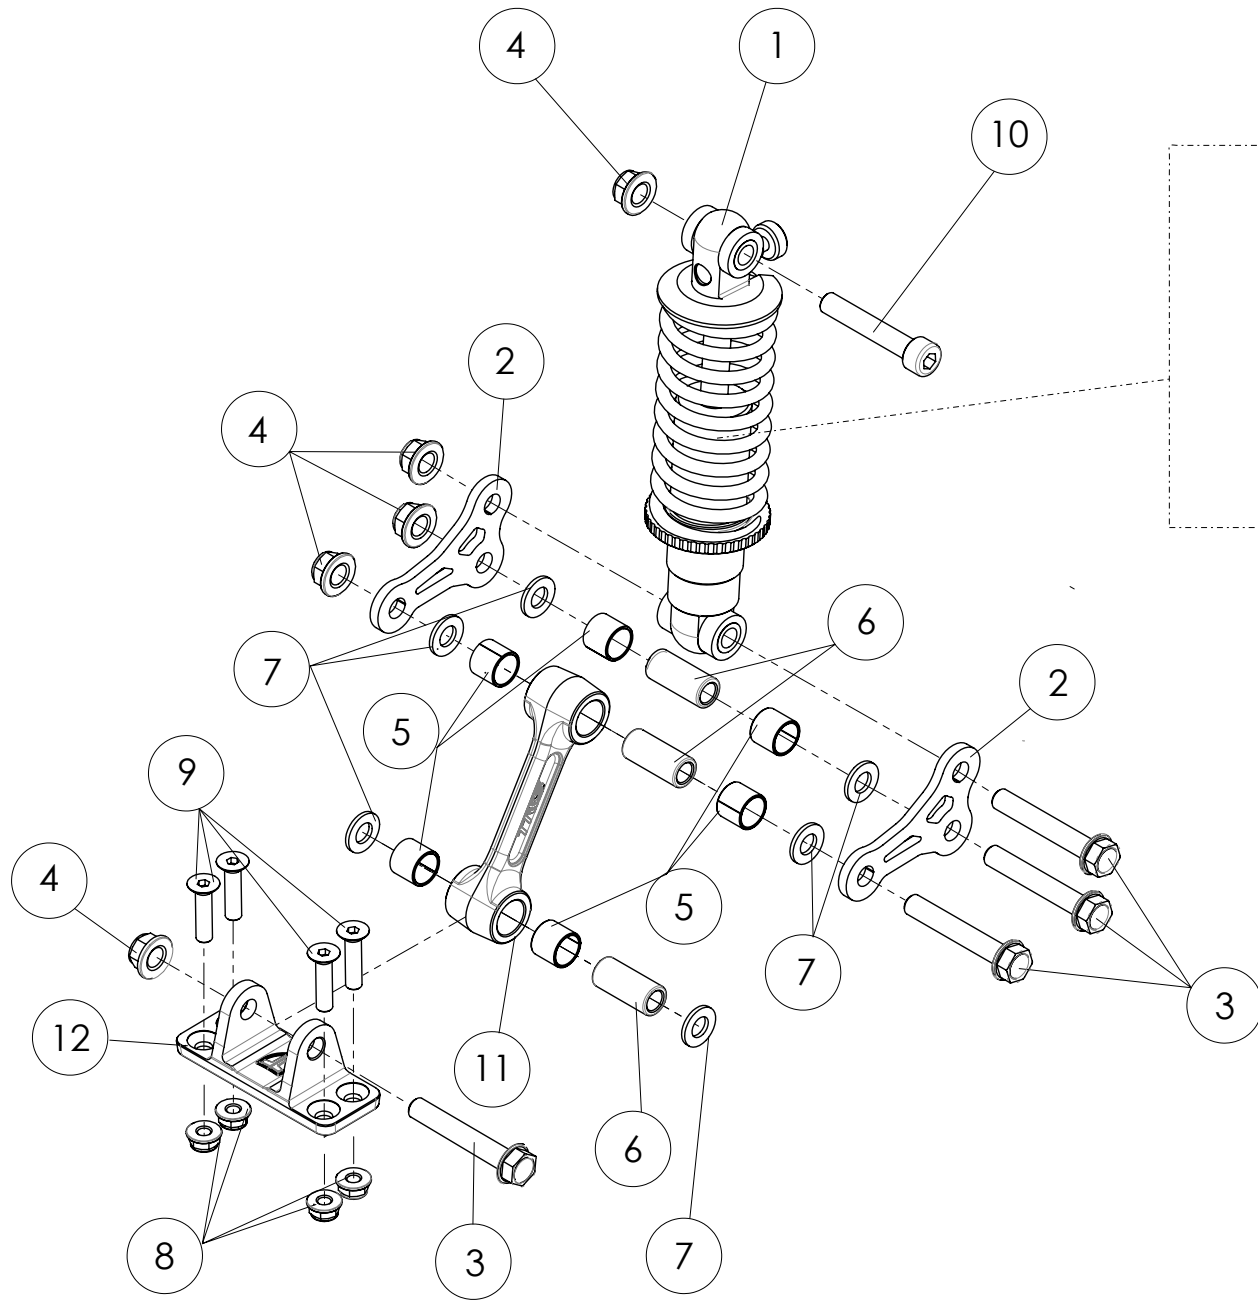

D

C

B

A

Despiece TRRS ON-E KIDS 2020

05 - AT - Amortiguación Trasera - Listado de Piezas

Nº	Código	Descripción	Description	Cantidad
1	05000TE100	Amortiguador trasero moto infantil 250 LB	Shock absorber kids bike	1
2	05002TE100	Trapezio moto infantil	Rocker link kids bike	2
3	50915	Tornillo con arandela 69FS M8x50 Zincado Blanco 8.8	Bolt M8x50 zinc plated 8.8	4
4	51502	Tuerca Autoblocante M8 - Pedal Freno	Nut, self locking M8 - Brake pedal	5
5	57006	Casquillo autolubricado Ø12x14x12	Selfoil bushing Ø12x14x12	6
6	05003TE100	Casquillo trapecio	Bushing rocker link	3
7	56303	Arandela M8 - Pasador Estribo	Washer M8, footrest pivot	6
8	51501	Tuerca Autoblocante M6	Locknut M6	4
9	50309	Tornillo M6x25 avellanado	Bolt M6x25 countersunk	4
10	50126	Tornillo allen M8x45	Bolt allen M8x45	1
11	05004TE100	Bieleta moto infantil	Connecting link kids bike	1
12	05005TE100	Soporte bieleta	Support connecting link	1
13	05001TE100	Muelle amortiguador moto infantil 350 LB	Spring motorcycle shock absorber 350 LB	1