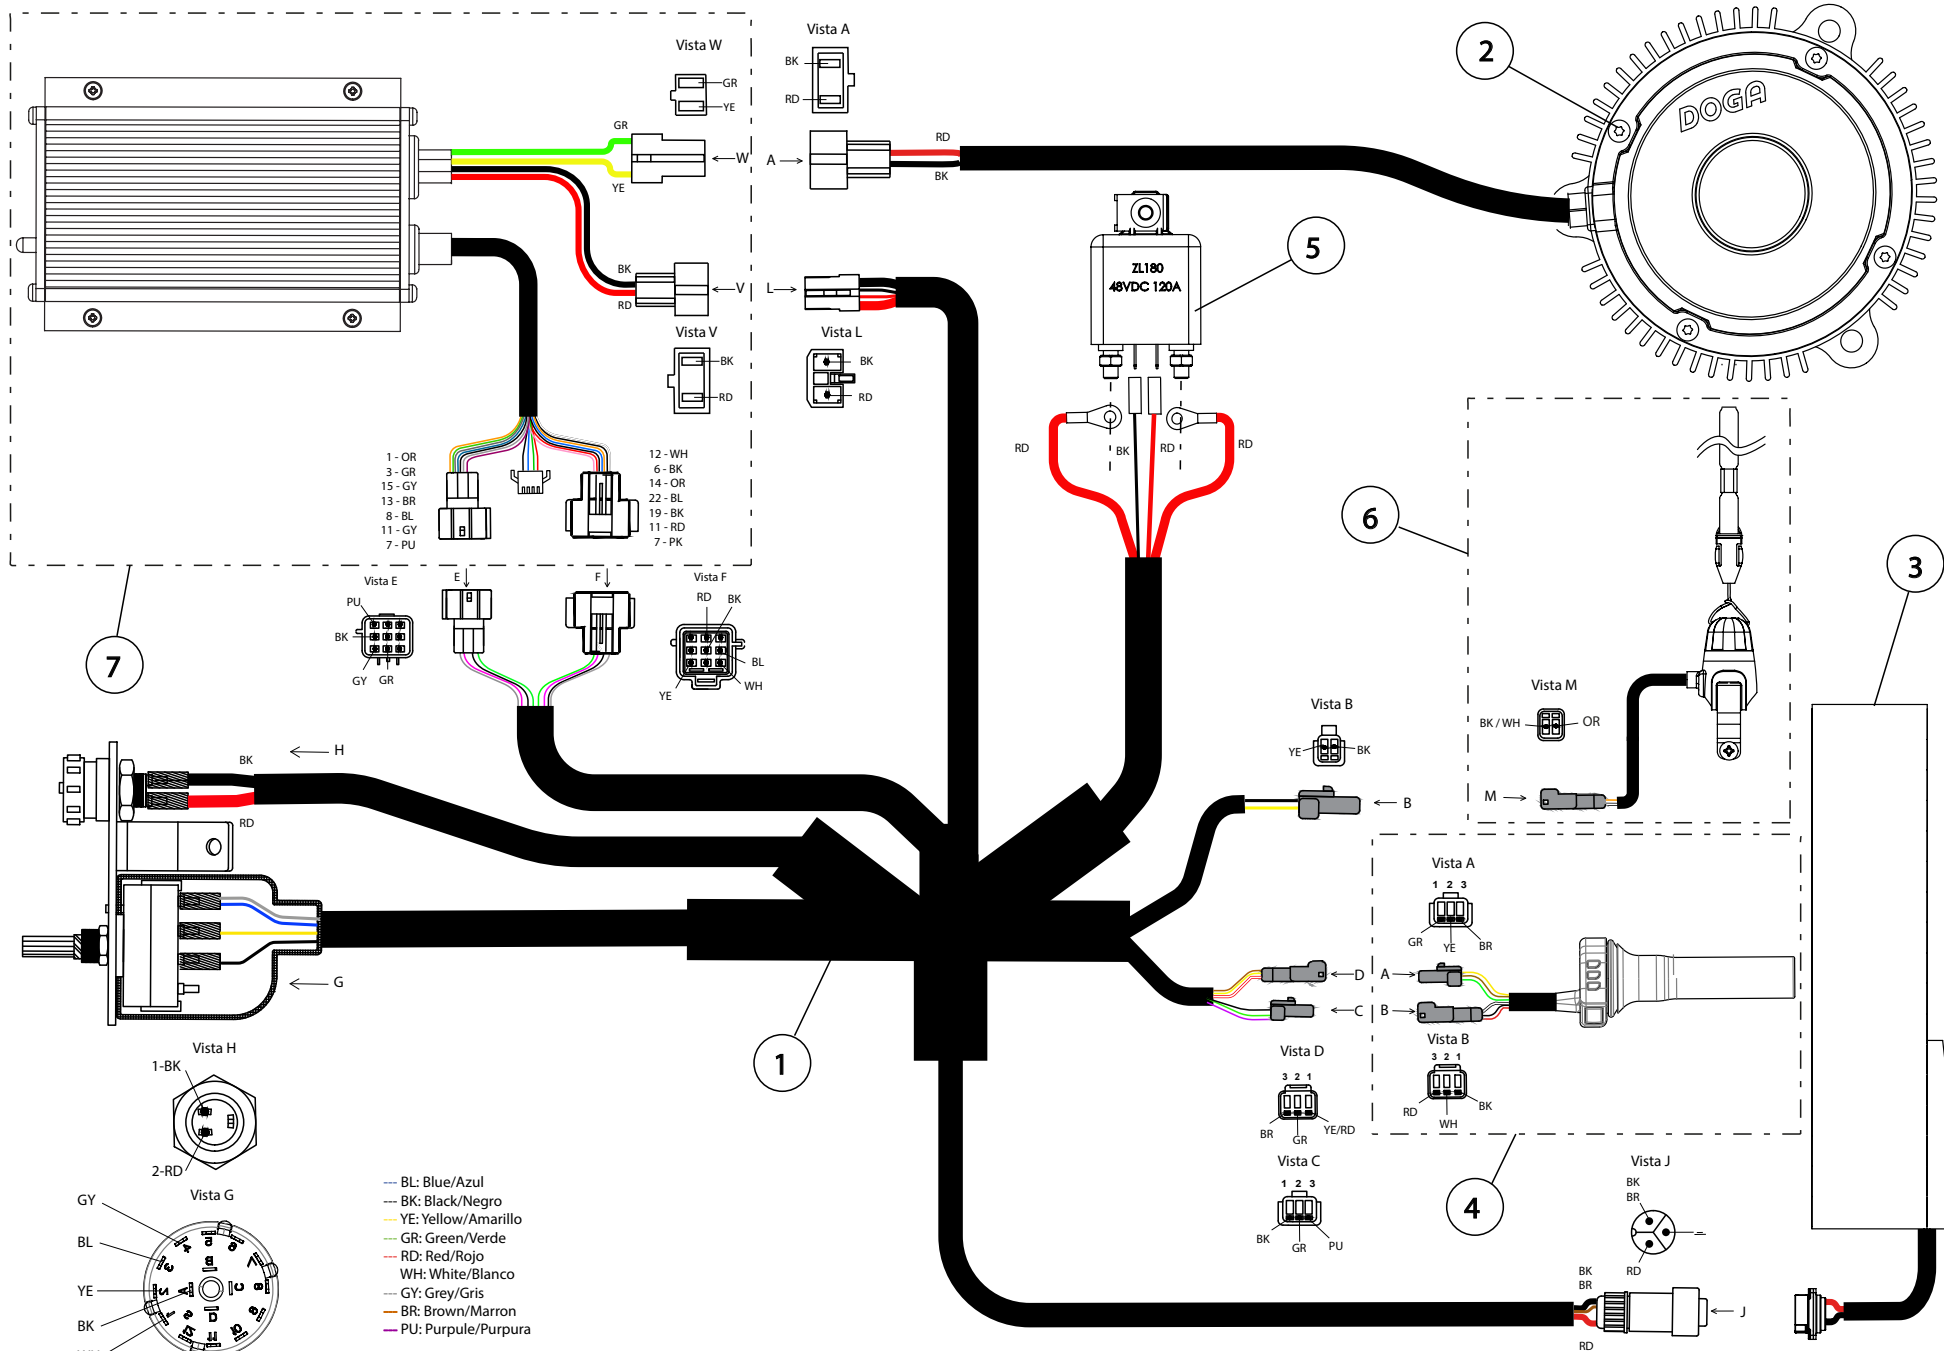

Despiece TRRS ON-E KIDS 2020

08 - FD - Freno Delantero - Listado de Piezas

Nº	Código	Descripción	Description	Cantidad
1	08002TE100	Casquillo protector disco freno delantero	Bushing bracket front brake disc	1
2	08001TE100	Soporte protector disco freno delantero moto infantil	Bracket front brake disc kids bike	1
3	08000TE100	Protector disco freno delantero moto infantil	Protector front brake disc kids bike	1
4	73300	Conjunto freno delantero	Front brake set	1
5	65005	Remache 4.7	Bajo bolt	3
6	73204	Pastillas freno moto infantil	Children's motorcycle brake pads	2

- 1 - OR
- 3 - GR
- 15 - GY
- 13 - BR
- 8 - BL
- 11 - GY
- 7 - PU
- 12 - WH
- 6 - BK
- 14 - OR
- 22 - BL
- 19 - BK
- 11 - RD
- 7 - PK

- BL: Blue/Azul
- BK: Black/Negro
- YE: Yellow/Amarillo
- GR: Green/Verde
- RD: Red/Rojo
- WH: White/Blanco
- GY: Grey/Gris
- BR: Brown/Marrón
- PU: Purpule/Purpura