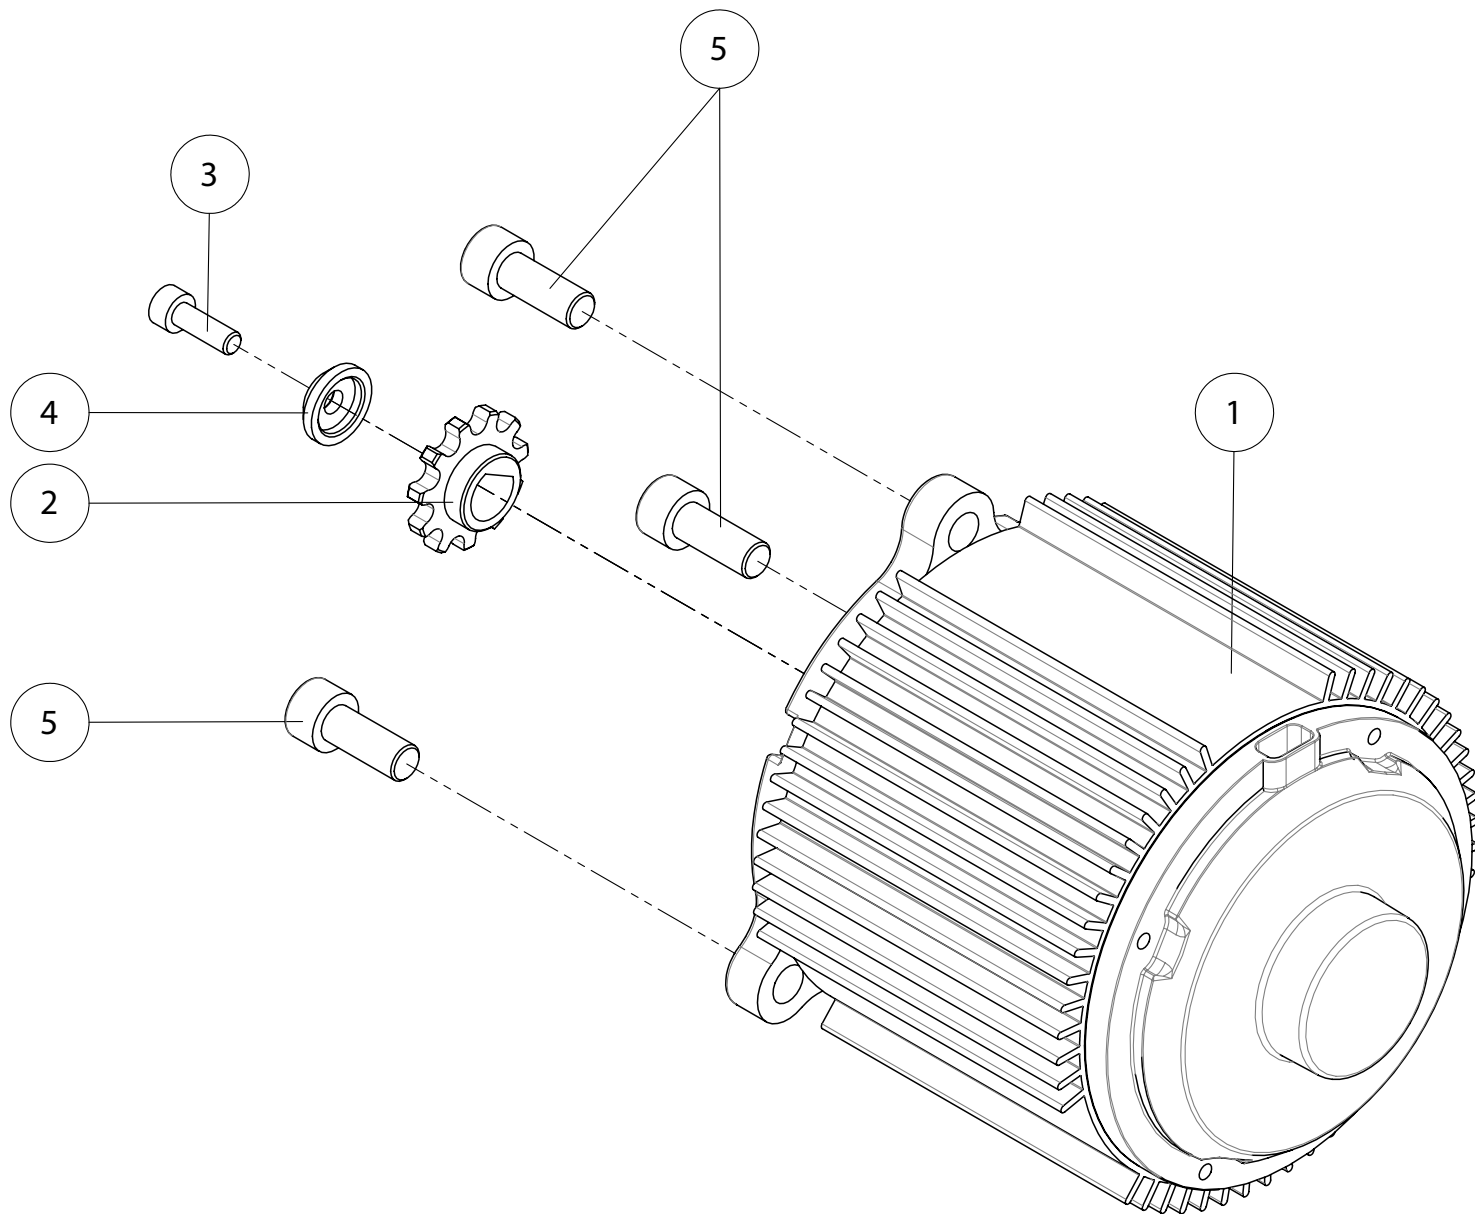

D

C

B

A

Despiece TRRS ON-E KIDS 2020

13 - CM - Conjunto Motor - Listado

Nº	Código	Descripción	Description	Cantidad
1	73000	Motor electrico DC 1350W	<i>Electric motor DC</i>	1
2	73001	Piñon 11Z motor electrico	<i>Sprocket 11Z electric motor</i>	1
3	50111	Tornillo allen M5x15	<i>Bolt, allen M5x15</i>	1
4	13000TE100	Casquillo piñon motor electrico	<i>Bushing sproket electric motor</i>	1
5	50807	Tornillo DIN 912 M8x20	<i>Bolt, DIN 912 M8x20</i>	3