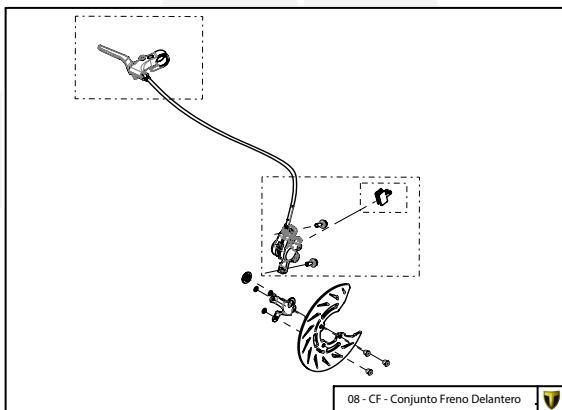

Manual de Despiece 

Parts Book 

TRS **ON-E**
K I D S

20"
2020

Imagen: Moto exclusivamente para competición y circuito cerrado.
Picture: Motorcycle only for competition and closed circuit.

TRS
MOTORCYCLES

Despiece TRRS ON-E KIDS 2020

D

C

B

A

Despiece TRRS ON-E KIDS 2020

D

10 - CA - Cargador

11 - RD - Rueda Delantera

C

B

A

Despiece TRRS ON-E KIDS 2020

01 - CH - Conjunto Chasis - Listado de Piezas

Nº	Código	Descripción	Description	Cantidad
01	01000TE100	Chasis moto infantil	Frame kids bike	1
02	01002TE100	Soporte tope dirección	Brace steering stopper	1
03	01001TE100	Protector carter moto infantil	Skid plate kids bike	1
04	70134	Conjunto estribas acero Ø10 (L/R)	Footpeg set, steel Ø10 (L/R)	1
05	51301	Tuerca grapa M6	Staple nut M6	1
06	63003	Silentblock M6 20x10	Silentblock M6 20x10	2
07	01035TR100	Tornillo estribera	Bolt footrest	2
08	01037TR100	Muelle estribera izquierda (pasador de Ø10)	Spring footpeg left (pin Ø10)	1
09	01036TR100	Muelle estribera derecha (pasador de Ø10)	Spring footpeg right (pin Ø10)	1
10	01034TR100	Arandela estribo Ø10	Washer Ø10 footrest	4
11	50301	Tornillo DIN 7991 M8x16	Bolt, DIN 7991 M8x16	4
12	50302	Tornillo DIN 7991 M6x14	Bolt, DIN 7991 M6x14	4
13	51506	Tuerca remachable M6	Rivet nut M6	4
14	63005	Tope goma semiesferico	Semi-spherical stopper rubber	2
15	09001TE100	Soporte conectores	Bracket connector	1
16	10000TE100	Conector cargador DC54,6V 4A	Charger connector DC54,6V 4A	1
17	70247	Interruptor mapas moto electrica	Switch maps electric bike	1
18	50203	Tornillo allen con arandela M6x10	Bolt allen with washer M6x10	1
19	73002	Relé ZL180	Relay ZL180	1
20	50306	Tornillo DIN 7991 M6x16 Zincado blanco	Bolt DIN 7991 M6X16	1