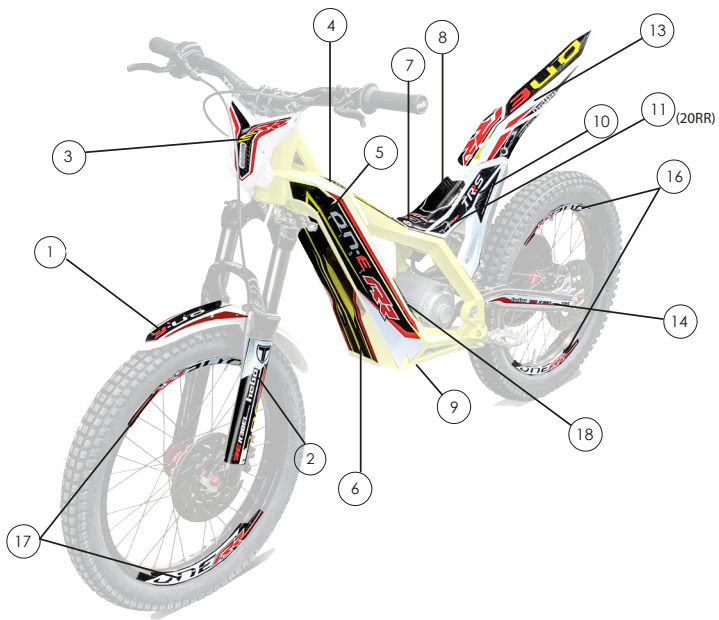

D

C

B

A

Despiece TRRS ON-E KIDS 2020

15 - CA - Conjunto Adhesivos - Listado

Nº	Código	Descripción	Description	Cantidad
1	15001TE101	Conjunto Guardabarros Delantero ON-E 2020	Sticker kit, front mudguard (fender) ON-E 2020	1
2	15001TE102	Adhesivo Horquilla Izquierda ON-E 2020	Sticker, fork-leg left ON-E 2020	1
3	15001TE103	Adhesivo Careta Faro ON-E 2020	Sticker, headlamp mask ON-E 2020	1
4	15001TE104	Adhesivo Chasis Superior ON-E 2020	Sticker, upper frame ON-E 2020	1
5	15001TE105	Juego Adhesivos Chasis Lateral ON-E 2020	Stickers set, frame side ON-E 2020	1
6	15001TE106	Adhesivos Chasis inferior ON-E 2020	Stickers, Chassis down ON-E 2020	1
7	15001TE107	Adhesivo Caja Controladora ON-E 2020	Sticker, Controller box ON-E 2020	1
8	15001TE108	Adhesivo Tapa Caja de Controladora ON-E 2020	Sticker, Controller Cover ON-E 2020	1
9	15001TE109	Adhesivo Tapa Batería ON-E 2020	Sticker, Battery Cover ON-E 2020	1
10	15001TE110	Conjunto Adhesivos Lateral Caja Controladora ON-E 2020	Sticker kit, Controller box side ON-E 2020	1
11	15001TE111	Adhesivos Lateral Caja Controladora Tamaño 20" ON-E 2020	Sticker, Controller box side Size 20" ON-E 2020	1
12	15001TE112	Adhesivos Lateral Chasis Potencia ON-E 2020	Sticker Frame Side Power ON-E 2020	1
13	15001TE113	Adhesivo Guardabarros Trasero ON-E 2020	Sticker, Rear Mudguard (fender) ON-E 2020	1
14	15001TE114	Conjunto Adhesivos Basculante ON-E 2020	Sticker Set, Swing-arm ON-E 2020	1
15	15001TE115	Adhesivo Guardabarros Trasero Inferior ON-E 2020	Sticker, Down Rear Mudguard (fender) ON-E 2020	1
16	15001TE116	Conjunto Adhesivos Llanta Trasera ON-E 2020	Rear Wheel sticker set (rim) ON-E2020	1
17	15001TE117	Conjunto Adhesivos Llanta Delantera ON-E 2020	Front Wheel sticker set (rim) ON-E2020	1
18	15001TE118	Adhesivos Centro Chasis ON-E 2020	Sticker Frame Central ON-E 2020	1
19	15001TE119	Adhesivo Horquilla Derecha ON-E 2020	Sticker, fork-leg right ON-E 2020	1
20	15001TE100	Conjunto Adhesivos ON-E 2020	Sticker kit, complete ON-E 2020	1