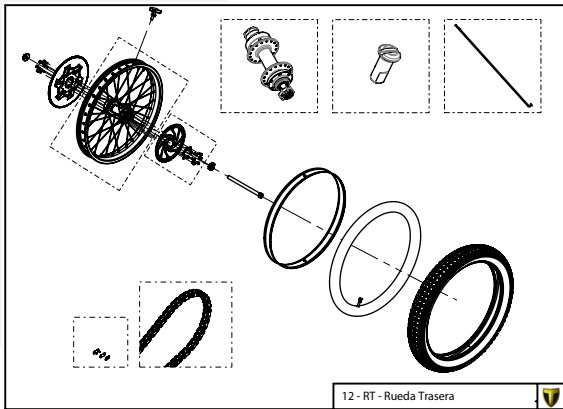

D

C

B

A

Despiece TRRS ON-E KIDS 2020

D

10 - CA - Cargador

11 - RD - Rueda Delantera