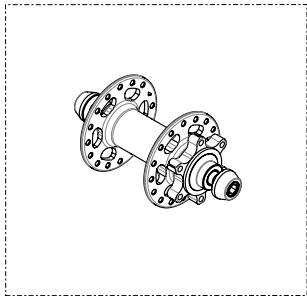

5

4

3

2

1

D

C

B

A

6