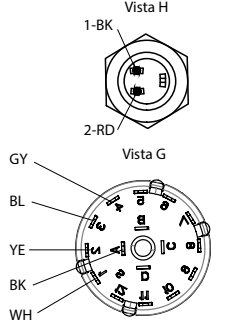

A

Despiece TRRS ON-E KIDS 2020

08 - FD - Freno Delantero - Listado de Piezas

Nº	Código	Descripción	Description	Cantidad
1	08002TE100	Casquillo protector disco freno delantero	Bushing bracket front brake disc	1
2	08001TE100	Soporte protector disco freno delantero moto infantil	Bracket front brake disc kids bike	1
3	08000TE100	Protector disco freno delantero moto infantil	Protector front brake disc kids bike	1
4	73300	Conjunto freno delantero	Front brake set	1
5	65005	Remache 4.7	Bajo bolt	3
6	73204	Pastillas freno moto infantil	Children's motorcycle brake pads	2

- 1 - OR
- 3 - GR
- 15 - GY
- 13 - BR
- 8 - BL
- 11 - GY
- 7 - PU
- 12 - WH
- 6 - BK
- 14 - OR
- 22 - BL
- 19 - BK
- 11 - RD
- 7 - PK

- BL: Blue/Azul
- BK: Black/Negro
- YE: Yellow/Amarillo
- GR: Green/Verde
- RD: Red/Rojo
- WH: White/Blanco
- GY: Grey/Gris
- BR: Brown/Marrón
- PU: Purpule/Purpura