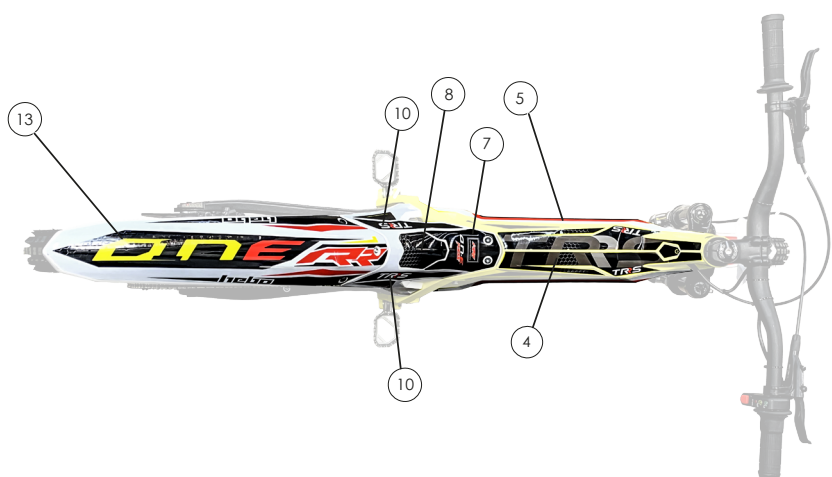

D

C

B

A

Despiece TRRS ON-E KIDS 2020

15 - CA - Conjunto Adhesivos - Listado

Nº	Código	Descripción	Description	Cantidad
1	15001TE101	Conjunto Guardabarros Delantero ON-E 2020	Sticker kit, front mudguard (fender) ON-E 2020	1
2	15001TE102	Adhesivo Horquilla Izquierda ON-E 2020	Sticker, fork-leg left ON-E 2020	1
3	15001TE103	Adhesivo Careta Faro ON-E 2020	Sticker, headlamp mask ON-E 2020	1
4	15001TE104	Adhesivo Chasis Superior ON-E 2020	Sticker, upper frame ON-E 2020	1
5	15001TE105	Juego Adhesivos Chasis Lateral ON-E 2020	Stickers set, frame side ON-E 2020	1
6	15001TE106	Adhesivos Chasis inferior ON-E 2020	Stickers, Chassis down ON-E 2020	1
7	15001TE107	Adhesivo Caja Controladora ON-E 2020	Sticker, Controller box ON-E 2020	1
8	15001TE108	Adhesivo Tapa Caja de Controladora ON-E 2020	Sticker, Controller Cover ON-E 2020	1
9	15001TE109	Adhesivo Tapa Batería ON-E 2020	Sticker, Battery Cover ON-E 2020	1
10	15001TE110	Conjunto Adhesivos Lateral Caja Controladora ON-E 2020	Sticker kit, Controller box side ON-E 2020	1
11	15001TE111	Adhesivos Lateral Caja Controladora Tamaño 20" ON-E 2020	Sticker, Controller box side Size 20" ON-E 2020	1
12	15001TE112	Adhesivos Lateral Chasis Potencia ON-E 2020	Sticker Frame Side Power ON-E 2020	1
13	15001TE113	Adhesivo Guardabarros Trasero ON-E 2020	Sticker, Rear Mudguard (fender) ON-E 2020	1
14	15001TE114	Conjunto Adhesivos Basculante ON-E 2020	Sticker Set, Swing-arm ON-E 2020	1
15	15001TE115	Adhesivo Guardabarros Trasero Inferior ON-E 2020	Sticker, Down Rear Mudguard (fender) ON-E 2020	1
16	15001TE116	Conjunto Adhesivos Llanta Trasera ON-E 2020	Rear Wheel sticker set (rim) ON-E2020	1
17	15001TE117	Conjunto Adhesivos Llanta Delantera ON-E 2020	Front Wheel sticker set (rim) ON-E2020	1
18	15001TE118	Adhesivos Centro Chasis ON-E 2020	Sticker Frame Central ON-E 2020	1
19	15001TE119	Adhesivo Horquilla Derecha ON-E 2020	Sticker, fork-leg right ON-E 2020	1
20	15001TE100	Conjunto Adhesivos ON-E 2020	Sticker kit, complete ON-E 2020	1