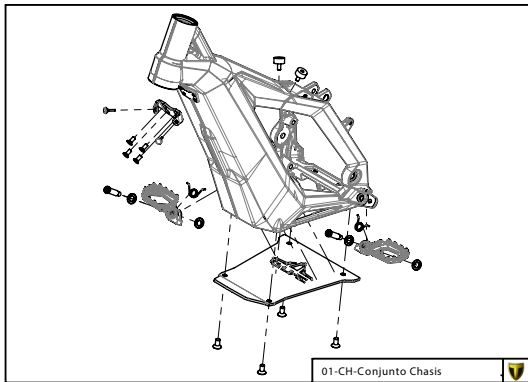

Manual de Despiece 

Parts Book 

TRS **ON-E**
K I D S

20"
2020

Imagen: Moto exclusivamente para competición y circuito cerrado.
Picture: Motorcycle only for competition and closed circuit.

TRS
MOTORCYCLES

Despiece TRRS ON-E KIDS 2020

D

C

B

A

Despiece TRRS ON-E KIDS 2020

D

10 - CA - Cargador

11 - RD - Rueda Delantera

C

B

A

Despiece TRRS ON-E KIDS 2020

01 - CH - Conjunto Chasis - Listado de Piezas

Nº	Código	Descripción	Description	Cantidad
01	01000TE100	Chasis moto infantil	Frame kids bike	1
02	01002TE100	Soporte tope dirección	Brace steering stopper	1
03	01001TE100	Protector carter moto infantil	Skid plate kids bike	1
04	70134	Conjunto estribas acero Ø10 (L/R)	Footpeg set, steel Ø10 (L/R)	1
05	51301	Tuerca grapa M6	Staple nut M6	1
06	63003	Silentblock M6 20x10	Silentblock M6 20x10	2
07	01035TR100	Tornillo estribera	Bolt footrest	2
08	01037TR100	Muelle estribera izquierda (pasador de Ø10)	Spring footpeg left (pin Ø10)	1
09	01036TR100	Muelle estribera derecha (pasador de Ø10)	Spring footpeg right (pin Ø10)	1
10	01034TR100	Arandela estribo Ø10	Washer Ø10 footrest	4
11	50301	Tornillo DIN 7991 M8x16	Bolt, DIN 7991 M8x16	4
12	50302	Tornillo DIN 7991 M6x14	Bolt, DIN 7991 M6x14	4
13	51506	Tuerca remachable M6	Rivet nut M6	4
14	63005	Tope goma semiesferico	Semi-spherical stopper rubber	2
15	09001TE100	Soporte conectores	Bracket connector	1
16	10000TE100	Conector cargador DC54,6V 4A	Charger connector DC54,6V 4A	1
17	70247	Interruptor mapas moto electrica	Switch maps electric bike	1
18	50203	Tornillo allen con arandela M6x10	Bolt allen with washer M6x10	1
19	73002	Relé ZL180	Relay ZL180	1
20	50306	Tornillo DIN 7991 M6x16 Zincado blanco	Bolt DIN 7991 M6X16	1