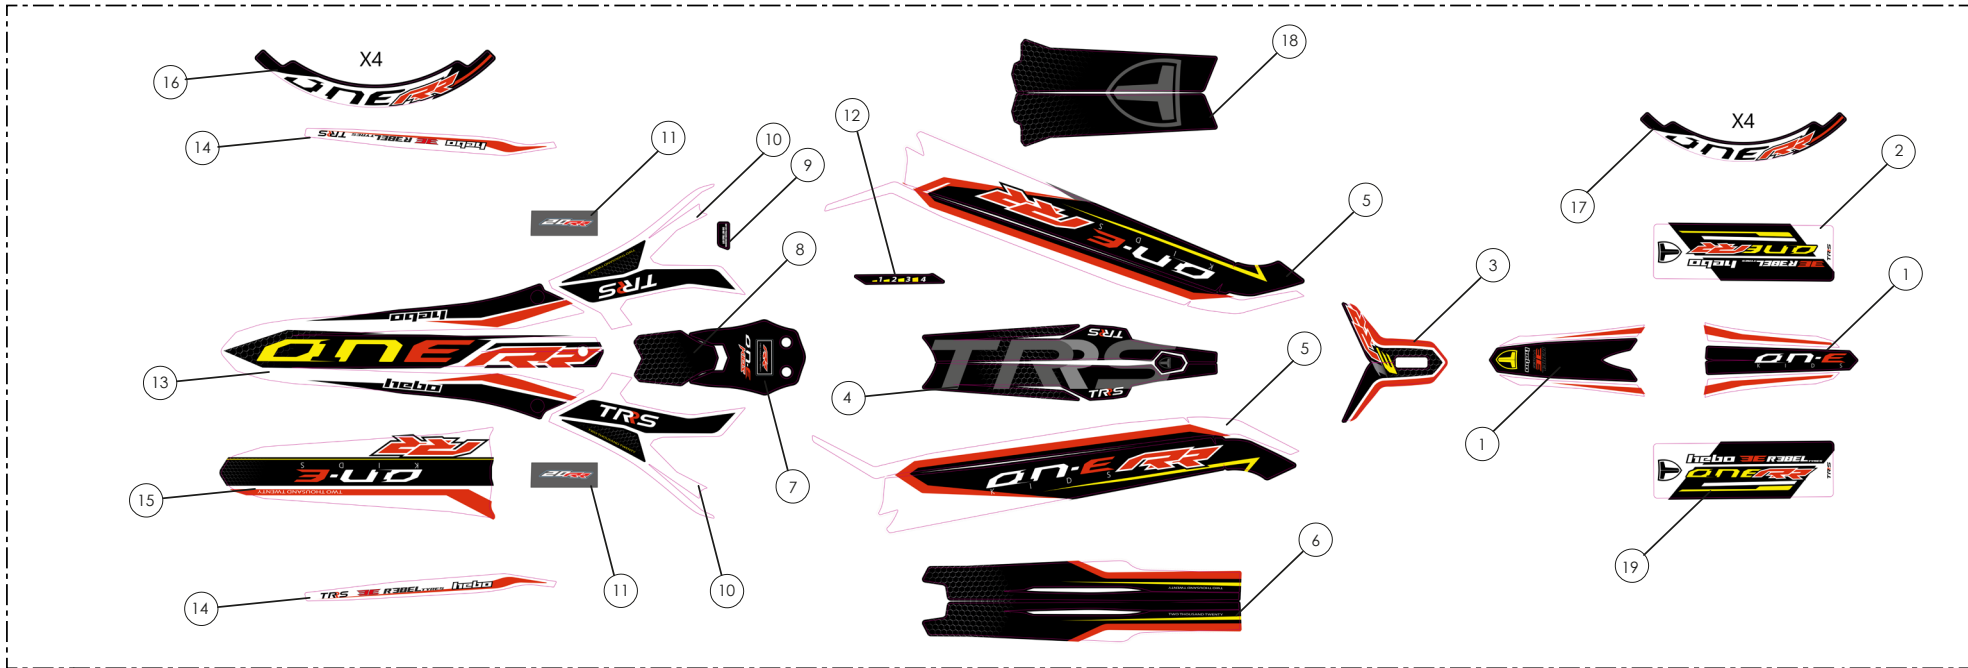

D

C

B

A

Despiece TRRS ON-E KIDS 2020

15 - CA - Conjunto Adhesivos - Listado

Nº	Código	Descripción	Description	Cantidad
1	15001TE101	Conjunto Guardabarros Delantero ON-E 2020	Sticker kit, front mudguard (fender) ON-E 2020	1
2	15001TE102	Adhesivo Horquilla Izquierda ON-E 2020	Sticker, fork-leg left ON-E 2020	1
3	15001TE103	Adhesivo Careta Faro ON-E 2020	Sticker, headlamp mask ON-E 2020	1
4	15001TE104	Adhesivo Chasis Superior ON-E 2020	Sticker, upper frame ON-E 2020	1
5	15001TE105	Juego Adhesivos Chasis Lateral ON-E 2020	Stickers set, frame side ON-E 2020	1
6	15001TE106	Adhesivos Chasis inferior ON-E 2020	Stickers, Chassis down ON-E 2020	1
7	15001TE107	Adhesivo Caja Controladora ON-E 2020	Sticker, Controller box ON-E 2020	1
8	15001TE108	Adhesivo Tapa Caja de Controladora ON-E 2020	Sticker, Controller Cover ON-E 2020	1
9	15001TE109	Adhesivo Tapa Batería ON-E 2020	Sticker, Battery Cover ON-E 2020	1
10	15001TE110	Conjunto Adhesivos Lateral Caja Controladora ON-E 2020	Sticker kit, Controller box side ON-E 2020	1
11	15001TE111	Adhesivos Lateral Caja Controladora Tamaño 20" ON-E 2020	Sticker, Controller box side Size 20" ON-E 2020	1
12	15001TE112	Adhesivos Lateral Chasis Potencia ON-E 2020	Sticker Frame Side Power ON-E 2020	1
13	15001TE113	Adhesivo Guardabarros Trasero ON-E 2020	Sticker, Rear Mudguard (fender) ON-E 2020	1
14	15001TE114	Conjunto Adhesivos Basculante ON-E 2020	Sticker Set, Swing-arm ON-E 2020	1
15	15001TE115	Adhesivo Guardabarros Trasero Inferior ON-E 2020	Sticker, Down Rear Mudguard (fender) ON-E 2020	1
16	15001TE116	Conjunto Adhesivos Llanta Trasera ON-E 2020	Rear Wheel sticker set (rim) ON-E2020	1
17	15001TE117	Conjunto Adhesivos Llanta Delantera ON-E 2020	Front Wheel sticker set (rim) ON-E2020	1
18	15001TE118	Adhesivos Centro Chasis ON-E 2020	Sticker Frame Central ON-E 2020	1
19	15001TE119	Adhesivo Horquilla Derecha ON-E 2020	Sticker, fork-leg right ON-E 2020	1
20	15001TE100	Conjunto Adhesivos ON-E 2020	Sticker kit, complete ON-E 2020	1