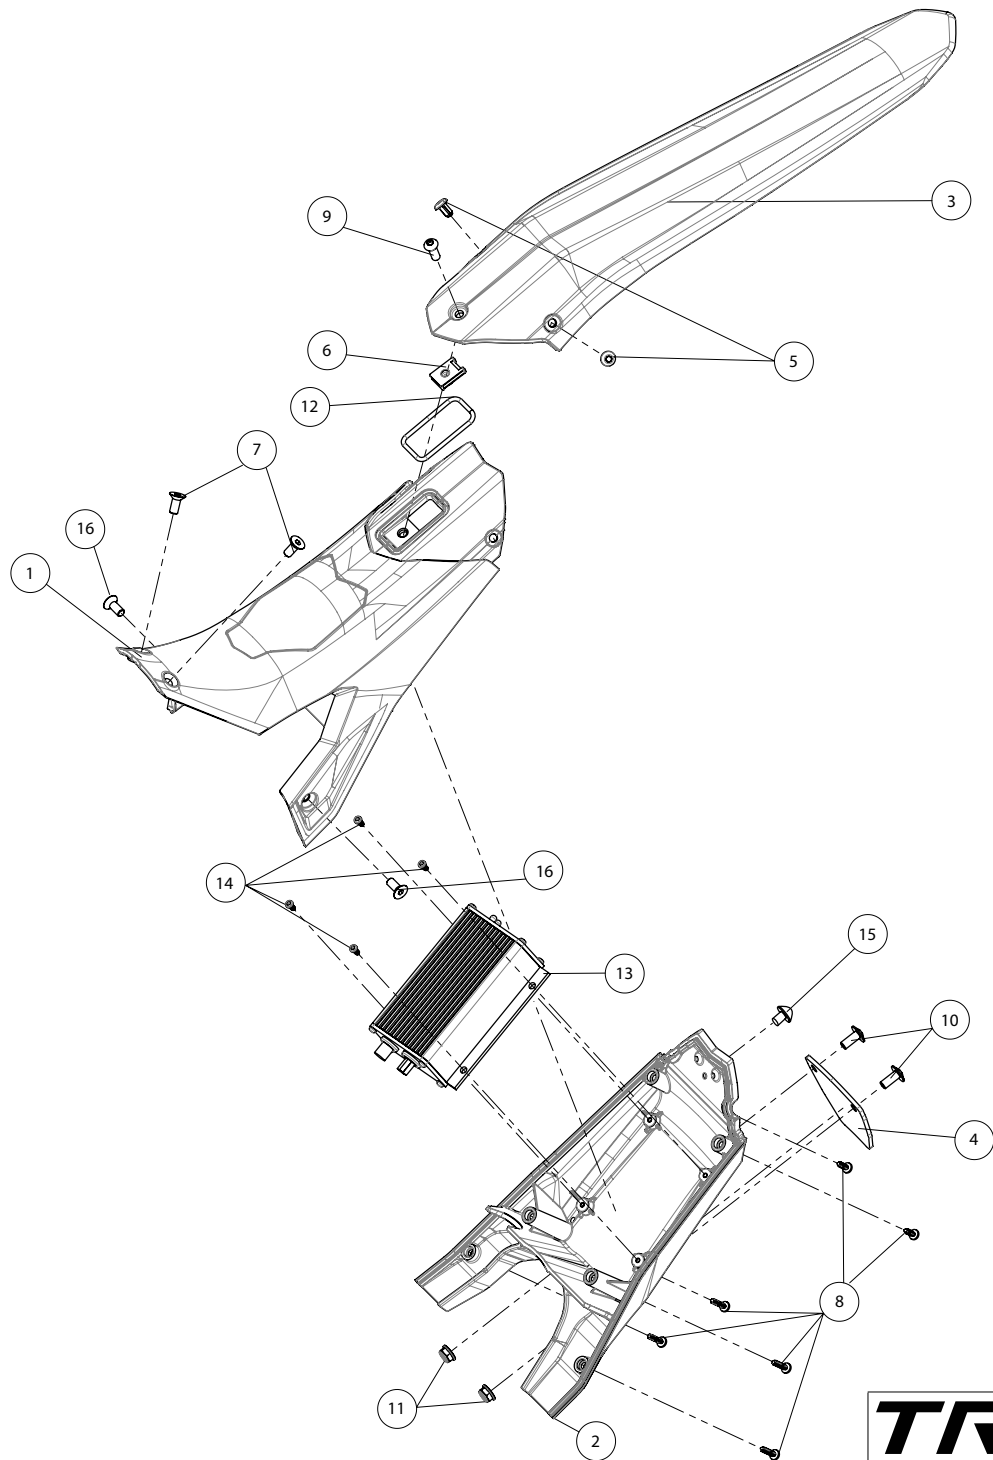

D

C

B

A

Despiece TRRS ON-E KIDS 2020

02 - CC - Caja Controladora - Listado de Piezas

Nº	Código	Descripción	Description	Cantidad
1	02001TE100	Caja superior controladora	Upper case controler	1
2	02002TE100	Caja inferior controladora	Lower case controler	1
3	02000TE100	Guardabarros trasero	Rear fender	1
4	02004TE100	Protector salpicaduras	Splash guard	1
5	65001	Remache Plástico 6x12	Rivet Plastic 6x12	2
6	51301	Tuerca Rápida Universal M6	Universal clip-nut, M6	1
7	50302	Tornillo DIN 7991 M6x14	Bolt DIN-7991 M6x14	2
8	50603	Tornillo DIN 7981 3,9x19	Bolt DIN 7981 3,9x19	6
9	50214	Tornillo allen cabeza redonda M6x16	Bolt, allen round head M6x16	1
10	50209	Tornillo allen con valona M6x14	Screw allen with washer M6x14	2
11	51501	Tuerca autoblocante M6 DIN 985	Locknut DIN 985 M6	2
12	53025	Junta guardabarros trasero	Gasket mudguard rear	1
13	1400TE100	Controladora	Controller	1
14	50602	Tornillo rosca chapa 3,9x9,5	Screw, course thread 3,9x9,5	4
15	70133	Mirilla	Sight window plastic	1
16	50306	Tornillo DIN7991 M6X16 Zincado Blanco	Bolt DIN7991 M6X16	2