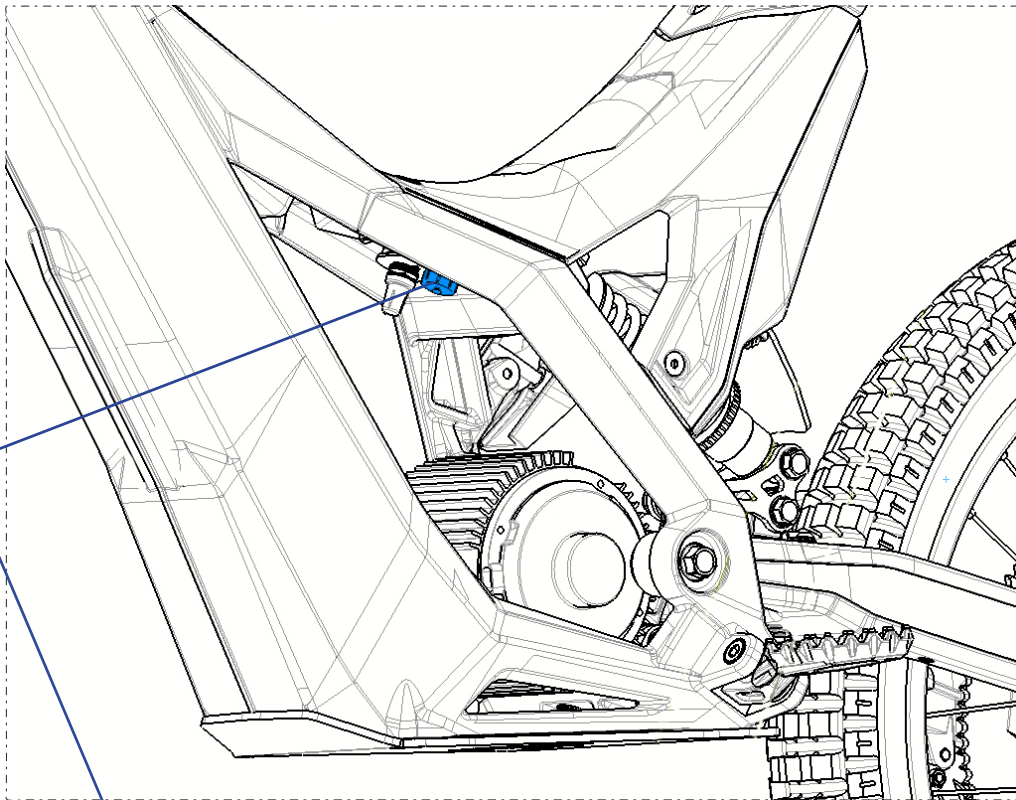

Despiece TRRS ON-E KIDS 2020

09 - IE - Instalación Eléctrica - Listado de Piezas

Nº	Código	Descripción	Description	Cantidad
1	09000TE100	Instalación eléctrica moto infantil	electrical system	1
2	73000	Motor eléctrico DC 48	Electrical motor 48DC	1
3	06000TE100	Conjunto batería	Battery pack	1
4	70248	Puño gas moto eléctrica	Throttle electric bike	1
5	73002	Relé 48V	Relay 48V	1
6	70250	Botón paro racing, hombre al agua (NC)	Kill button engine with magnetic lanyard (NC)	1
7	14000TE100	Controladora 48V	Controller 48V	1

D

C

B

A

Power Battery Charger Rating input AC 200 ~240 V 50/60 Hz 1.5 Arms Rating output: DC 54.6V 4 A Battery type suited: 13 S Li-Ion battery pack		Power LED Red: Power on Off: Power off	Charging LED Red: charging Green: finished Off: no battery Flashing: errors