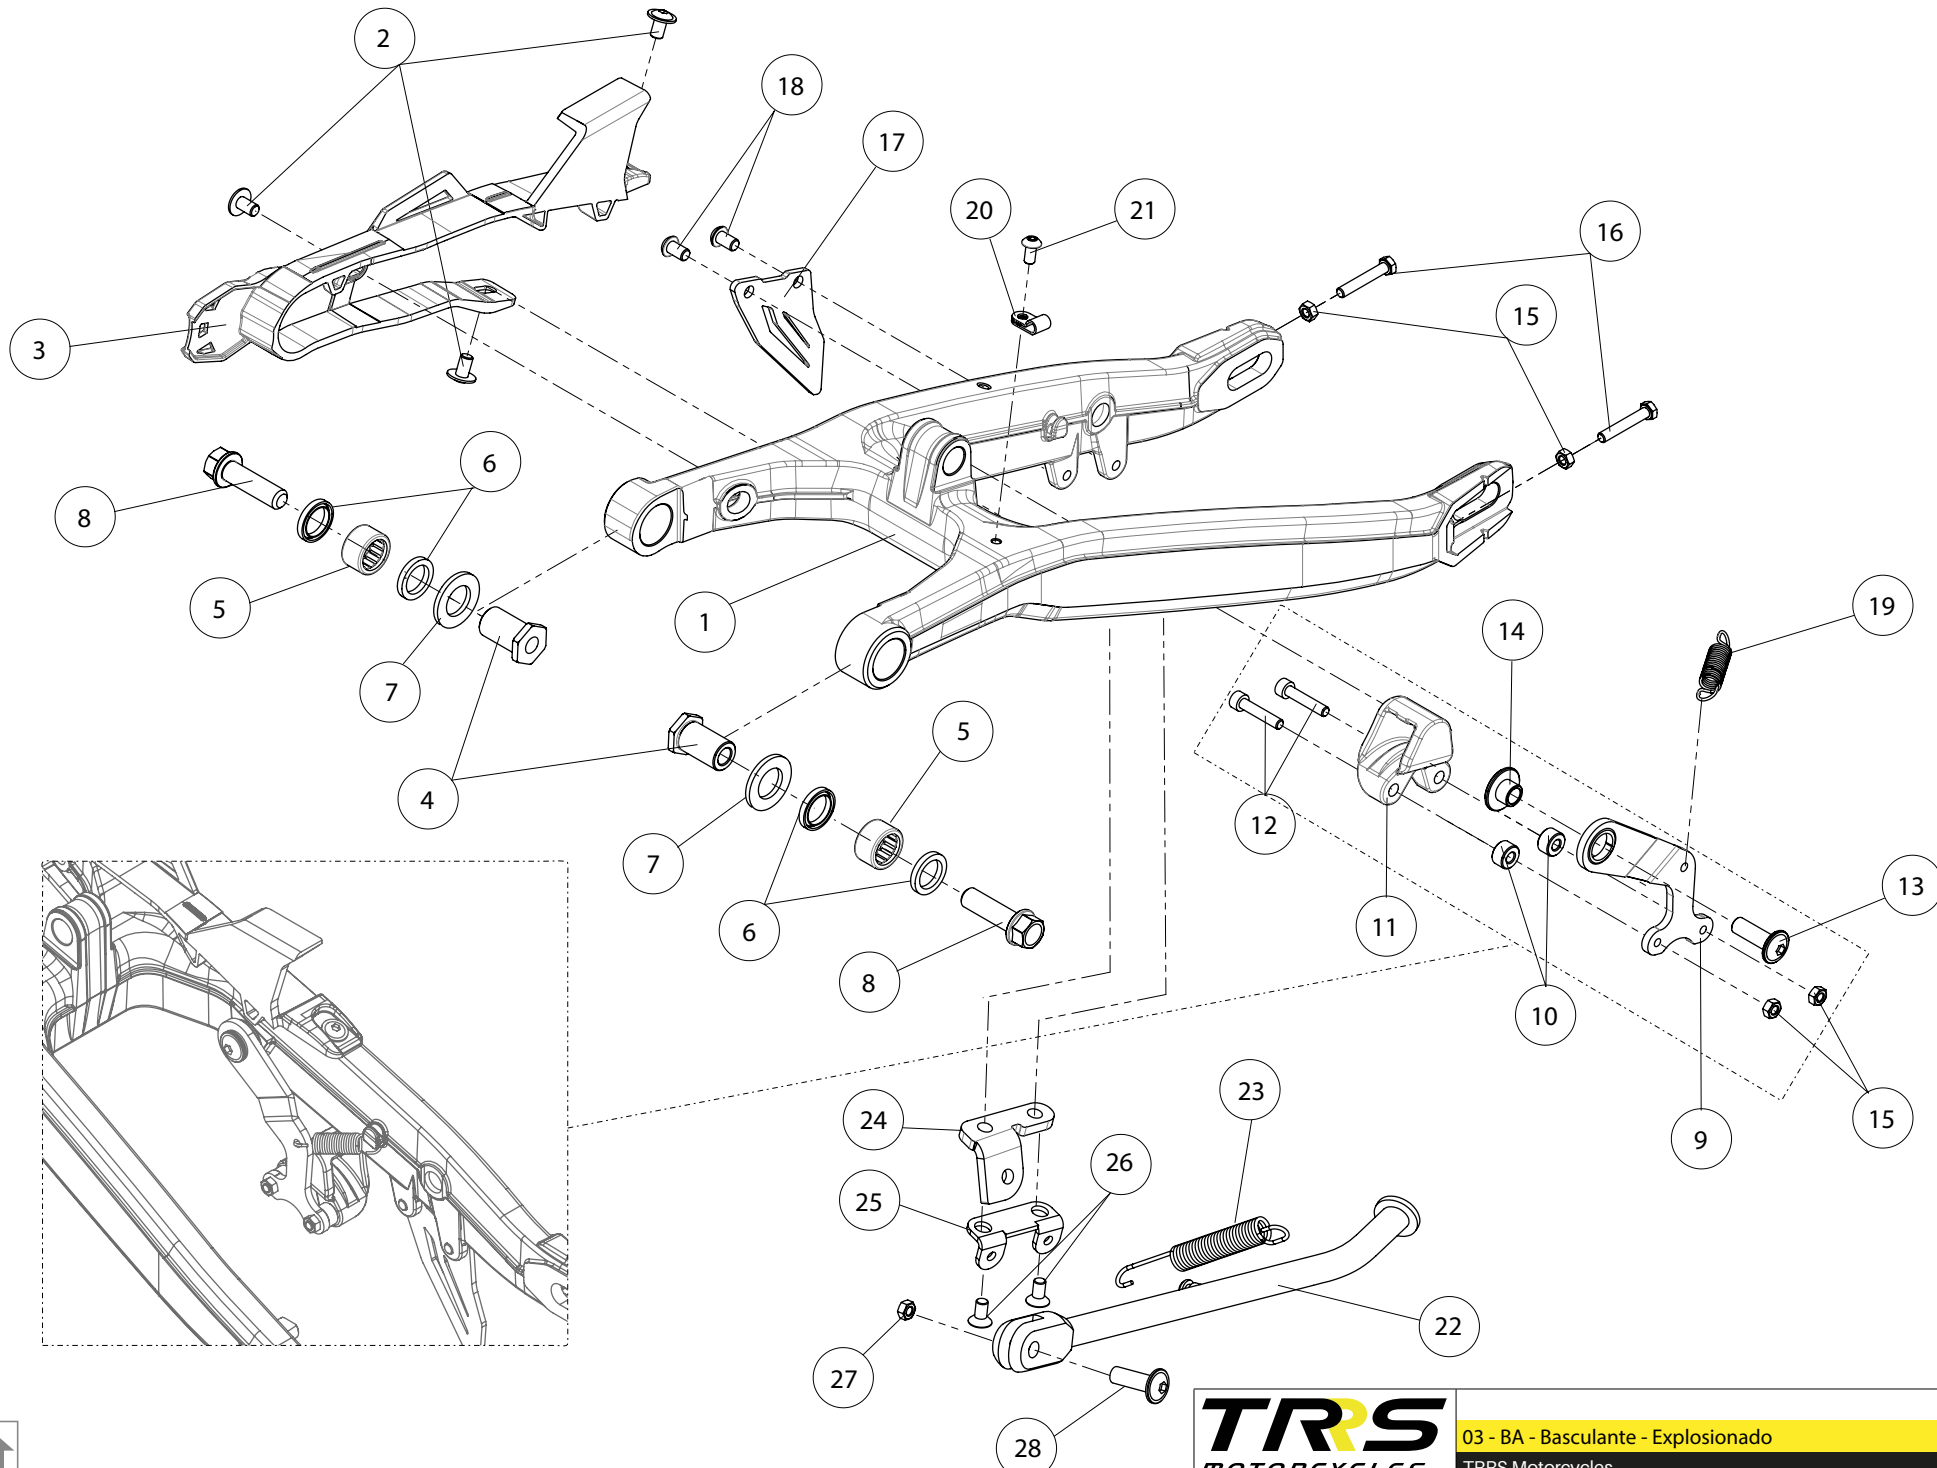

D

C

B

A

Despiece TRRS ON-E KIDS 2020

03 - BA - Basculante - Listado de Piezas

Nº	Código	Descripción	Description	Cantidad
1	03000TE100	Basculante	Swing arm	1
2	50203	Tornillo allen con arandela M6x10	Bolt allen with washer M6x10	3
3	03001TE100	Guia cadena	Chain guide	1
4	03002TE100	Casquillo eje basculante	Busing shaft swingarm	2
5	52502	Rodamiento agujas HN 1512 BGR	Needle bearing, HN1512 BGR	2
6	54002	Retén 15x21x3	Seal, 15x21x3	4
7	56307	Arandela Ø14	Washer Ø14	2
8	50916	Tornillo hexagonal con arandela M10x35x1,25 (8.8)	Bolt hexagonal with washer M10x35x1,25 (8.8)	2
9	03003TE100	Tensor cadena moto infantil	Chain tensor kids bike	1
10	03005TE100	Distanciador patin tensor cadena	Spacer chain tensioner slider	2
11	70132	Goma Tensor	Rubber block, chain tensioner	1
12	50121	Tornillo allen M5X25	Bolt, allen M5x25	2
13	50213	Tornillo allen con valona M8x25	Screw allen with washer M8x25	1
14	03007TE100	Casquillo con valona tensor cadena	Bushing with washer chain tensioner	1
15	51403	Tuerca Autoblocante M5	Nut self locking M5	4
16	50505	Tornillo hexagonal M5x30	Bolt M5x30	2
17	03008TE100	Protector corona moto infantil	Sprocket protector kids bike	1
18	50204	Tornillo allen alomado M6x10	Bolt allen M6x10	2
19	03009TE100	Muelle tensor cadena	Spring chain tensioner	1
20	58004	Grapa plástico 4.8mm	Plastic clamp 4.8mm	1
21	50210	Tornillo alomado allen M5x12	Bolt allen M5x12	1
22	03010TE100	Caballote moto 20"	Side stand bike 20"	1
23	03012TE100	Muelle caballote	Side stands spring	1
24	03011TE100	Soporte caballote moto infantil	Support stand kids bike	1
25	03005TR100	Soporte muelle caballote	Side stand spring support	1
26	50201	Tornillo allen alomado M8x20	Bolt allen M8x20	2
27	51402	Tuerca autoblocante M8	Nut self locking M8	1
28	50808	Tornillo M8x30 allen	Bolt M8x30 allen	1