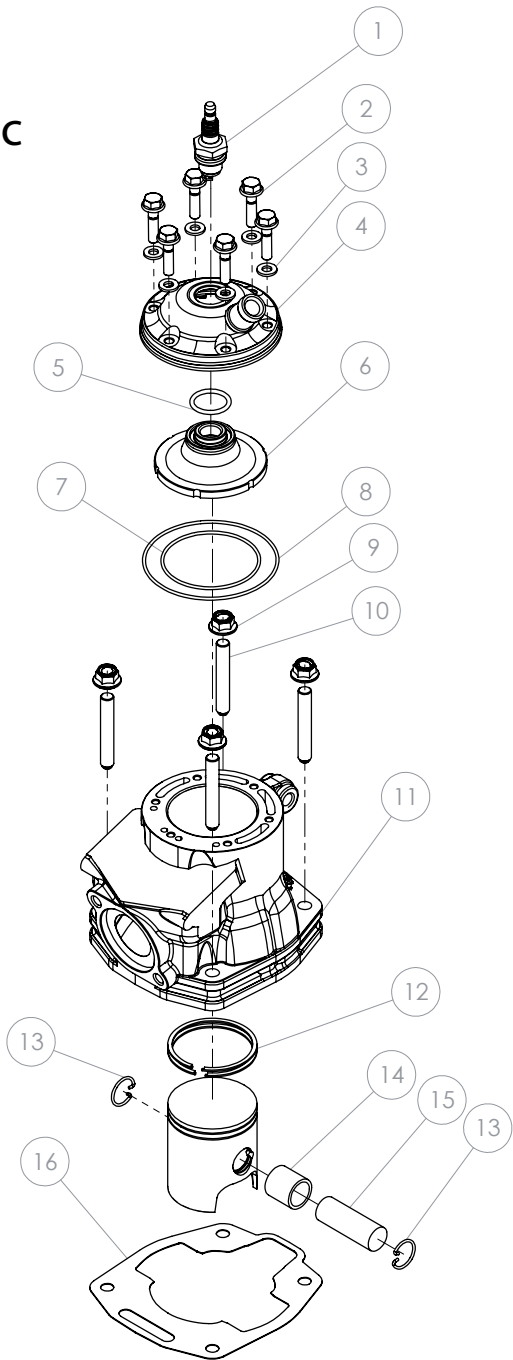

125cc

D

C

B

A

Despiece TRRS ONE-R 2021

07 - CP - Cilindro y Pistón 125cc- Listado de Piezas

Nº	Código	Descripción	Description	Cantidad
1	70205	Bujía NGK BPMRGA - (véase (06) en la lámina 09-IE-Instalación Eléctrica)	<i>Spark plug NGK BPMRGA - (see item (06) in drawing 09-IE - Electrical system)</i>	1
2	50911	Tornillo DIN 6921 M6X25 Culata	<i>Bolt, DIN 6921 M6x25 Cylinder head</i>	6
3	56105	Arandela Tornillo Culata 6x12x1.5 Copper	<i>Copper washer, cylinder head bolt 6x12x1.5</i>	6
4	07013MT100	Tapa culata (125)	<i>Cylinder head cover (125)</i>	1
5	53012	Tórica Culatín Nbr 20x2,5	<i>O-ring, Nbr 20x2.5</i>	1
6	07014MT100	Culatín interno (125)	<i>Cylinder head inner (125)</i>	1
7	70485	Tórica Culata Interior Nbr 58x1,78	<i>O-ring, Nbr 58x1,78</i>	1
8	70486	Tórica Culata Exterior Nbr 79x1,78	<i>O-ring, Nbr 79x1,78</i>	1
9	51502	Tuerca Autoblocante M8	<i>Nut, locking type, M8</i>	4
10	07012MT100	Esparrago cilindro	<i>Stud screw</i>	4
11	70484	Cilindro 125cc	<i>Cylinder 125cc</i>	1
12	70489	Conjunto Segmentos 125	<i>Piston ring set, 125</i>	1
13	70488	Circlip Bulón	<i>Clip, piston pin</i>	2
14	52514	Rodamiento de agujas	<i>Needle bearing</i>	1
15	70847	Bulón Pistón	<i>Piston Pin</i>	1
16	07010MT100	Junta Cilindro 0,5 - 125cc	<i>Cylinder base gasket 0.5 - 125cc</i>	1
17	07011MT100	Cilindro y piston 125cc	<i>Cylinder and piston 125cc</i>	1
18A	07015MT100	Conjunto Piston 125 - A	<i>Piston 125 - A</i>	1
18B	07016MT100	Conjunto Piston 125 - B	<i>Piston 125 - B</i>	1
18C	07017MT100	Conjunto Piston 125 - C	<i>Piston 125 - C</i>	1