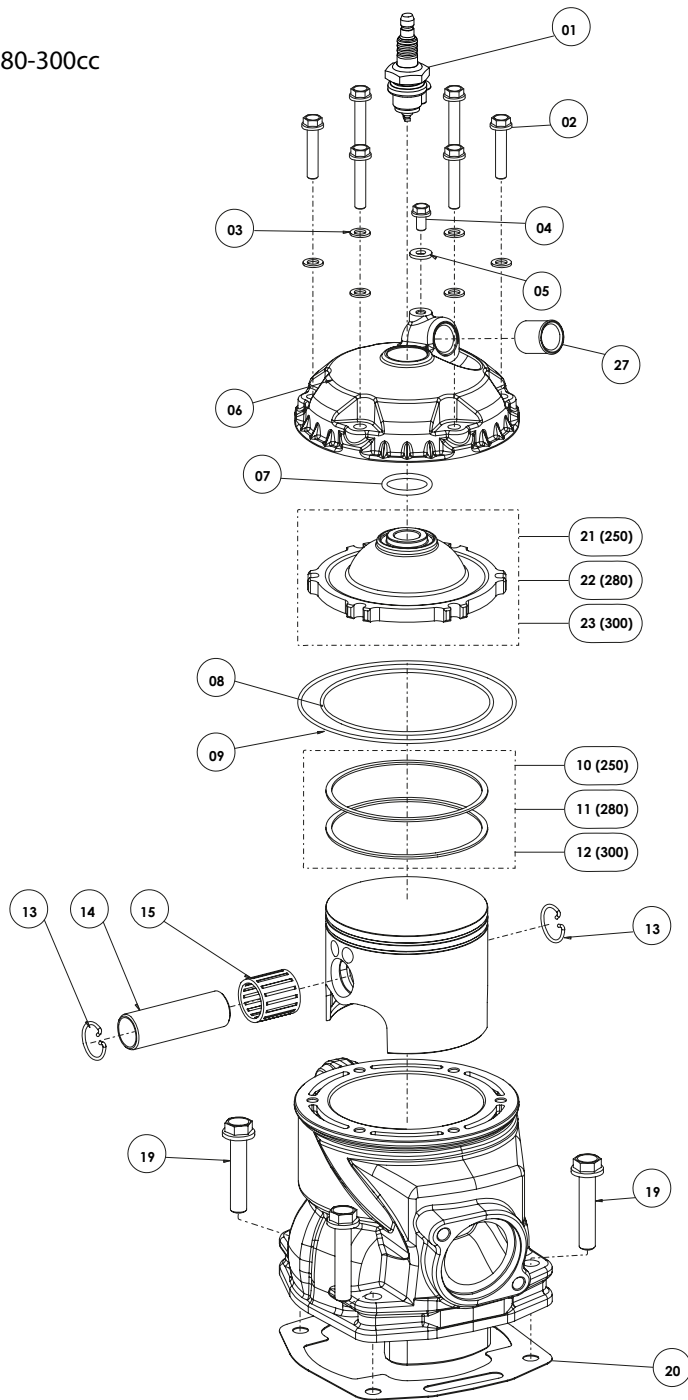

250-280-300cc

D

C

B

A

- 24 (250)
- 25 (280)
- 26 (300)