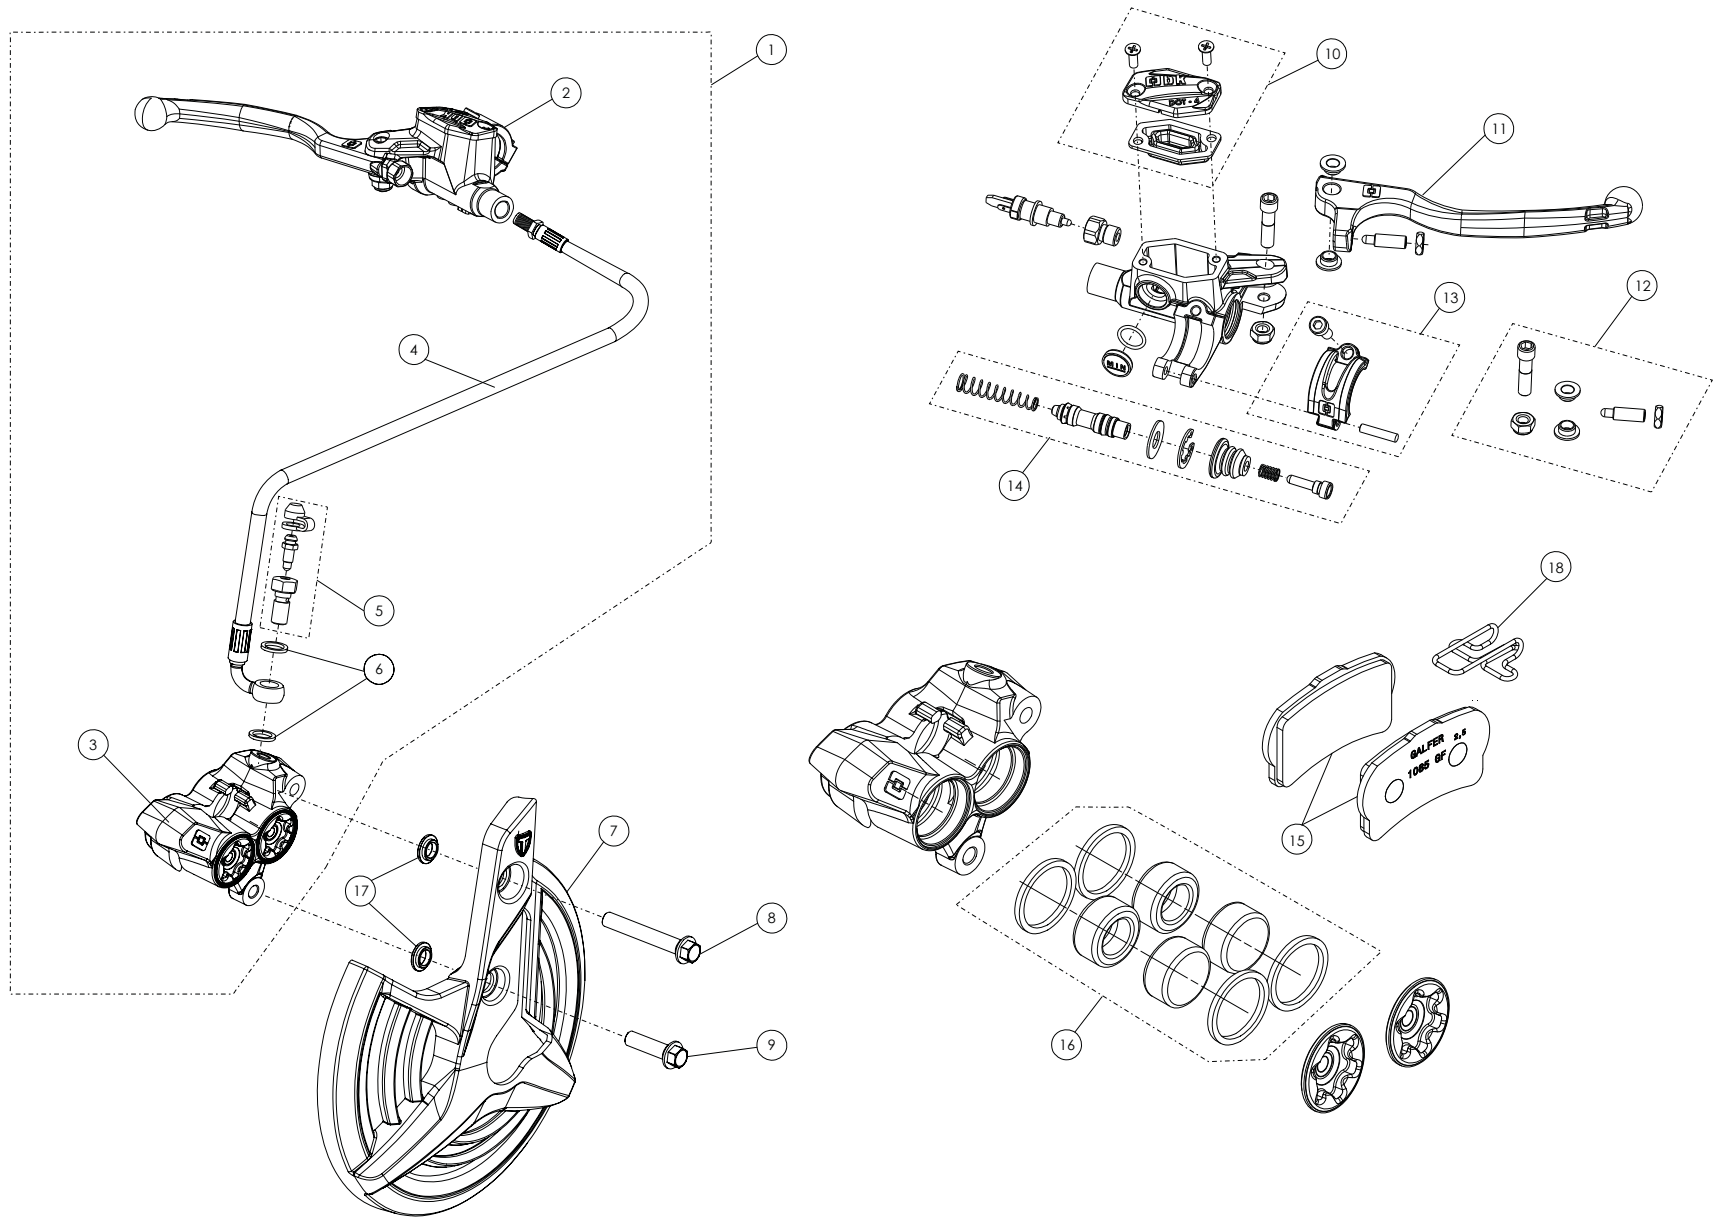

D

C

B

A

Despiece TRRS ONE-R 2021

08 - FD - Freno Delantero - Listado de Piezas

Nº	Código	Descripción	Description	Cantidad
1	70366	Conjunto Freno Delantero Racing	<i>Complete front brake assembly Racing</i>	1
2	70368	Bomba Freno Delantero Racing	<i>Pump Racing, front brake (master cylinder)</i>	1
3	70367	Pinza Freno Delantero Racing	<i>Caliper Racing, front brake</i>	1
4	70353	Latiguillo freno delantero	<i>Hose, front brake</i>	1
5	70354	Racord + Sangrador	<i>Bajo bolt</i>	1
6	56101	Arandela CU 10x14x1,5	<i>Washer, CU 10x14x1.5</i>	2
7	08001TR101	Protector Disco	<i>Disc protector, front</i>	1
8	50901	Tornillo DIN 6921 M8x40 - Pinza Freno	<i>Bolt, DIN 6921 M8x40 - Brake caliper</i>	1
9	50907	Tornillo DIN 6921 M8x30 - Pinza Freno	<i>Bolt, DIN 6921 M8x30 - Brake caliper</i>	1
10	70369	Kit Tapa Bomba	<i>Kit, brake pump cap</i>	1
11	70370	Maneta Freno Racing	<i>Racing Brake handle (lever)</i>	1
12	70357	Kit Ajuste Maneta	<i>Kit, handle adjustment</i>	1
13	70358	Kit Brida Manillar	<i>Kit, handlebar clamp</i>	1
14	70359	Kit Reparación Bomba	<i>Kit, pump internal repair</i>	1
15	70371	Juego Pastillas Freno Delantero Racing	<i>Brake pad set Racing, front</i>	1
16	70372	Kit Reparación Pinza Freno Racing	<i>Kit, rear caliper repair Racing</i>	1
17	08002TR100	Casquillo Protector Disco Delantero	<i>Bushing, front disc protector</i>	2
18	70386	Muelle pastilla frenos	<i>Clip pad brake</i>	1