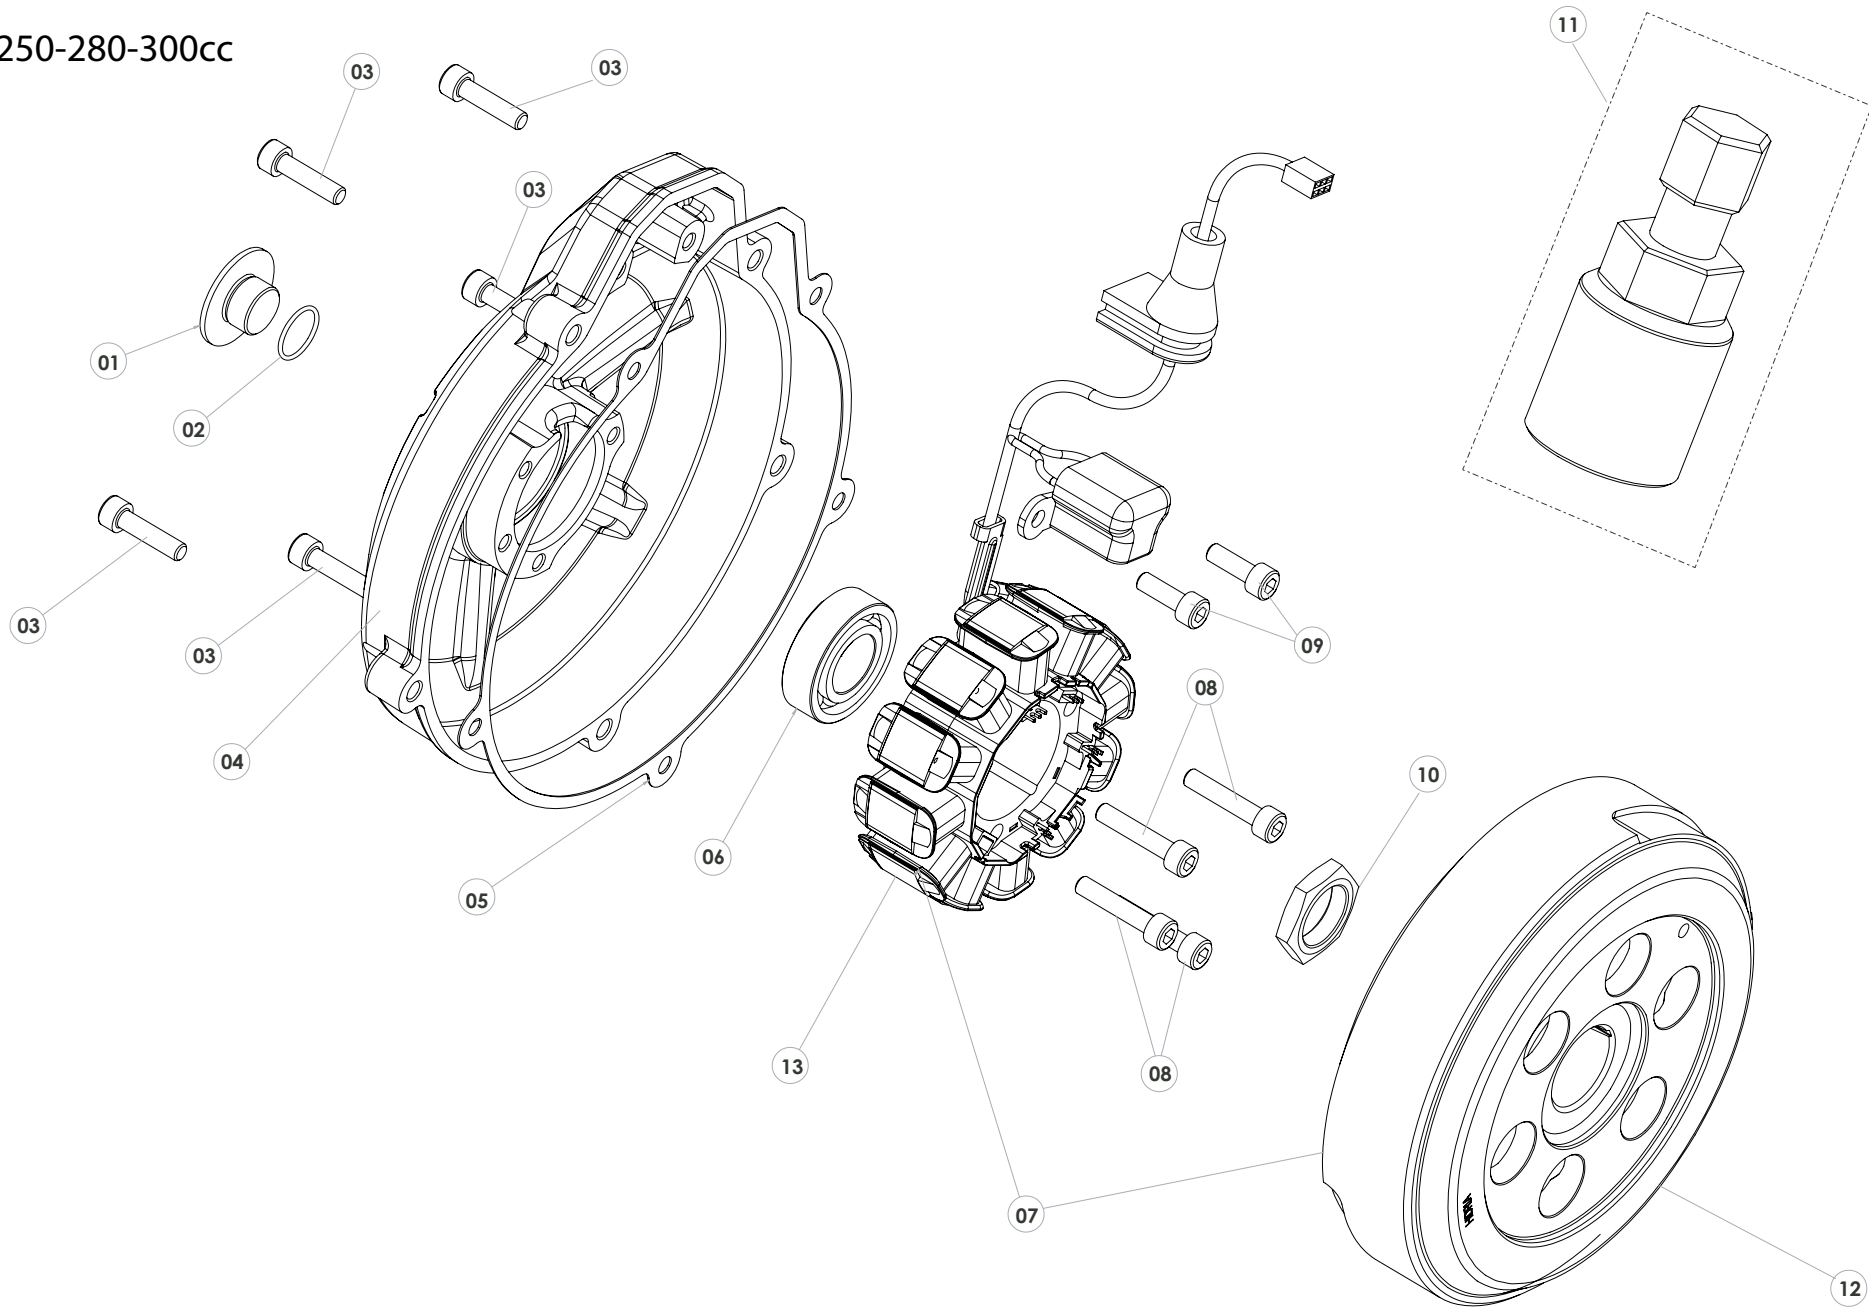

B

A

Despiece TRRS ONE-R 2021

08 - CE - Encendido - Listado de Piezas

Nº	Código	Descripción	Description	Cantidad
1	08001MT101	Tornillo tapa encendido (rojo)	<i>Bolt, Ignition cover (red)</i>	1
2	53015	Tórica Encendido 12x1.5 Nbr	<i>O-ring, ignition cap 12x1.5 Nbr</i>	1
3	50112	Tornillo DIN 912 Allen M5x20 - Tapa Encendido	<i>Bolt, DIN 912 Allen M5x20 - Ignition cover</i>	5
4	08002MT100	Tapa encendido	<i>Ignition cover</i>	1
5	08003MT100	Junta Tapa Encendido	<i>Gasket, Ignition cover</i>	1
6	52104	Rodamiento Tapa Encendido 6003	<i>Bearing, Ignition cover</i>	1
7	70201	Volante Magnético + Stator + Pick Up - (véase (02) en la lámina 09-IE-Inst. Eléctrica)	<i>Magneto flywheel , Stator and pickup - (see item (02) in drawing 09-IE electrical system</i>	1
8	50121	Tornillo Din 912 Allen M5X25 - Stator	<i>Bolt, DIN 912 Allen M5x25 - Stator</i>	4
9	50122	Tornillo Din 912 Allen M5X10 - Pick Up	<i>Bolt, DIN 912 Allen M5x10 - Pickup</i>	2
10	08004MT100	Tuerca Volante Magnético	<i>Nut, magneto flywheel</i>	1
11	08005MT100	Extractor Volante Magnético TRS	<i>Removal tool, Magneto flywheel TRS</i>	1
12	70224	Volante Magnético TRS	<i>Magneto flywheel TRS</i>	1
13	70225	Stator + Pick Up	<i>Stator and pickup</i>	1