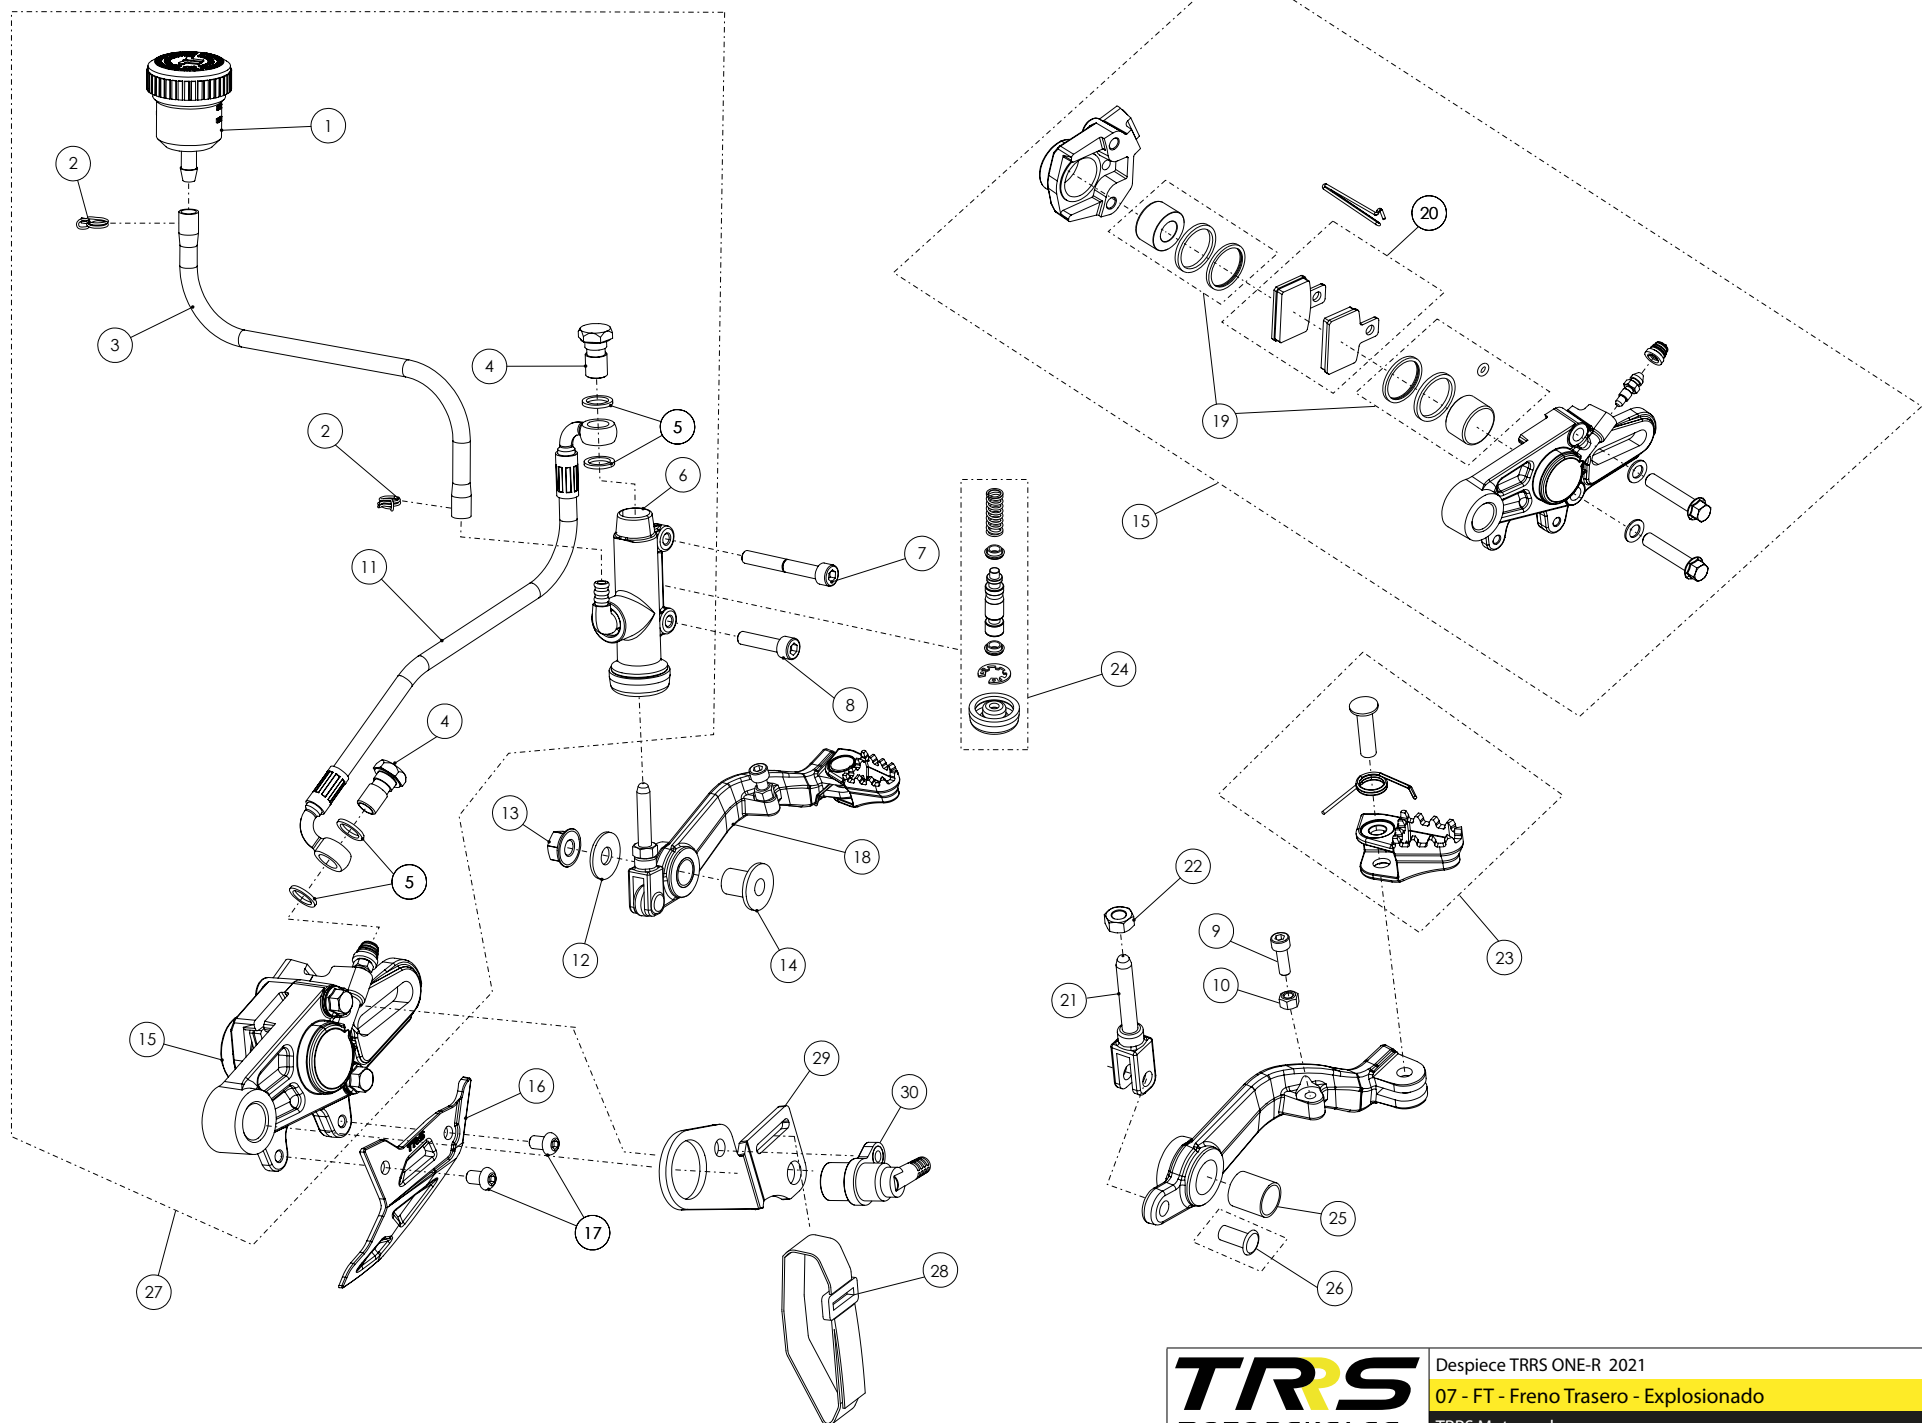

D

C

B

A

Despiece TRRS ONE-R 2021

06 - CD - Conjunto Depósito - Listado de Piezas

Nº	Código	Descripción	Description	Cantidad
1	06001TR100	Tapón Depósito	Fuel cap	1
2	53021	Tórica Tapón Depósito 30X3	O-ring, fuel cap 30X3	2
3	60001	Bola Válvula Tapón	Check-ball, cap vent	1
4	06002TR100	Cierre Válvula Tapón Depósito	Cap, check-ball fuel tank valve	1
5	16011TR100	Racord Tapón	Fuel Tank Banjo Bolt	1
6	03002MT100	Racord Recogedor Depósito	Fuel Tank Funnel Banjo bolt	1
7	16012TR100	Recogedor Depósito	Fuel Tank Funnel	1
8	53020	Tórica Inferior Depósito, 32,99 x 2,62	Lower O'ring, 32,99 x 2,62 - Fuel Tank	1
9	50203	Tornillo DIN 7380-FL M6x10 - Depósito	Bolt, DIN 7380-FL Fuel tank M6x10	2
10	06003TR101	Depósito Gasolina 2018	Fuel Tank	1
11	58007	Abrazadera Cobra 17	Clamp, Cobra 17	1
12	70110	Grifo Gasolina	Fuel valve (petcock)	1
13	62103	Tubo goma desvaporizador pasamuros chasis	Rubber hose, frame fuel vent	1