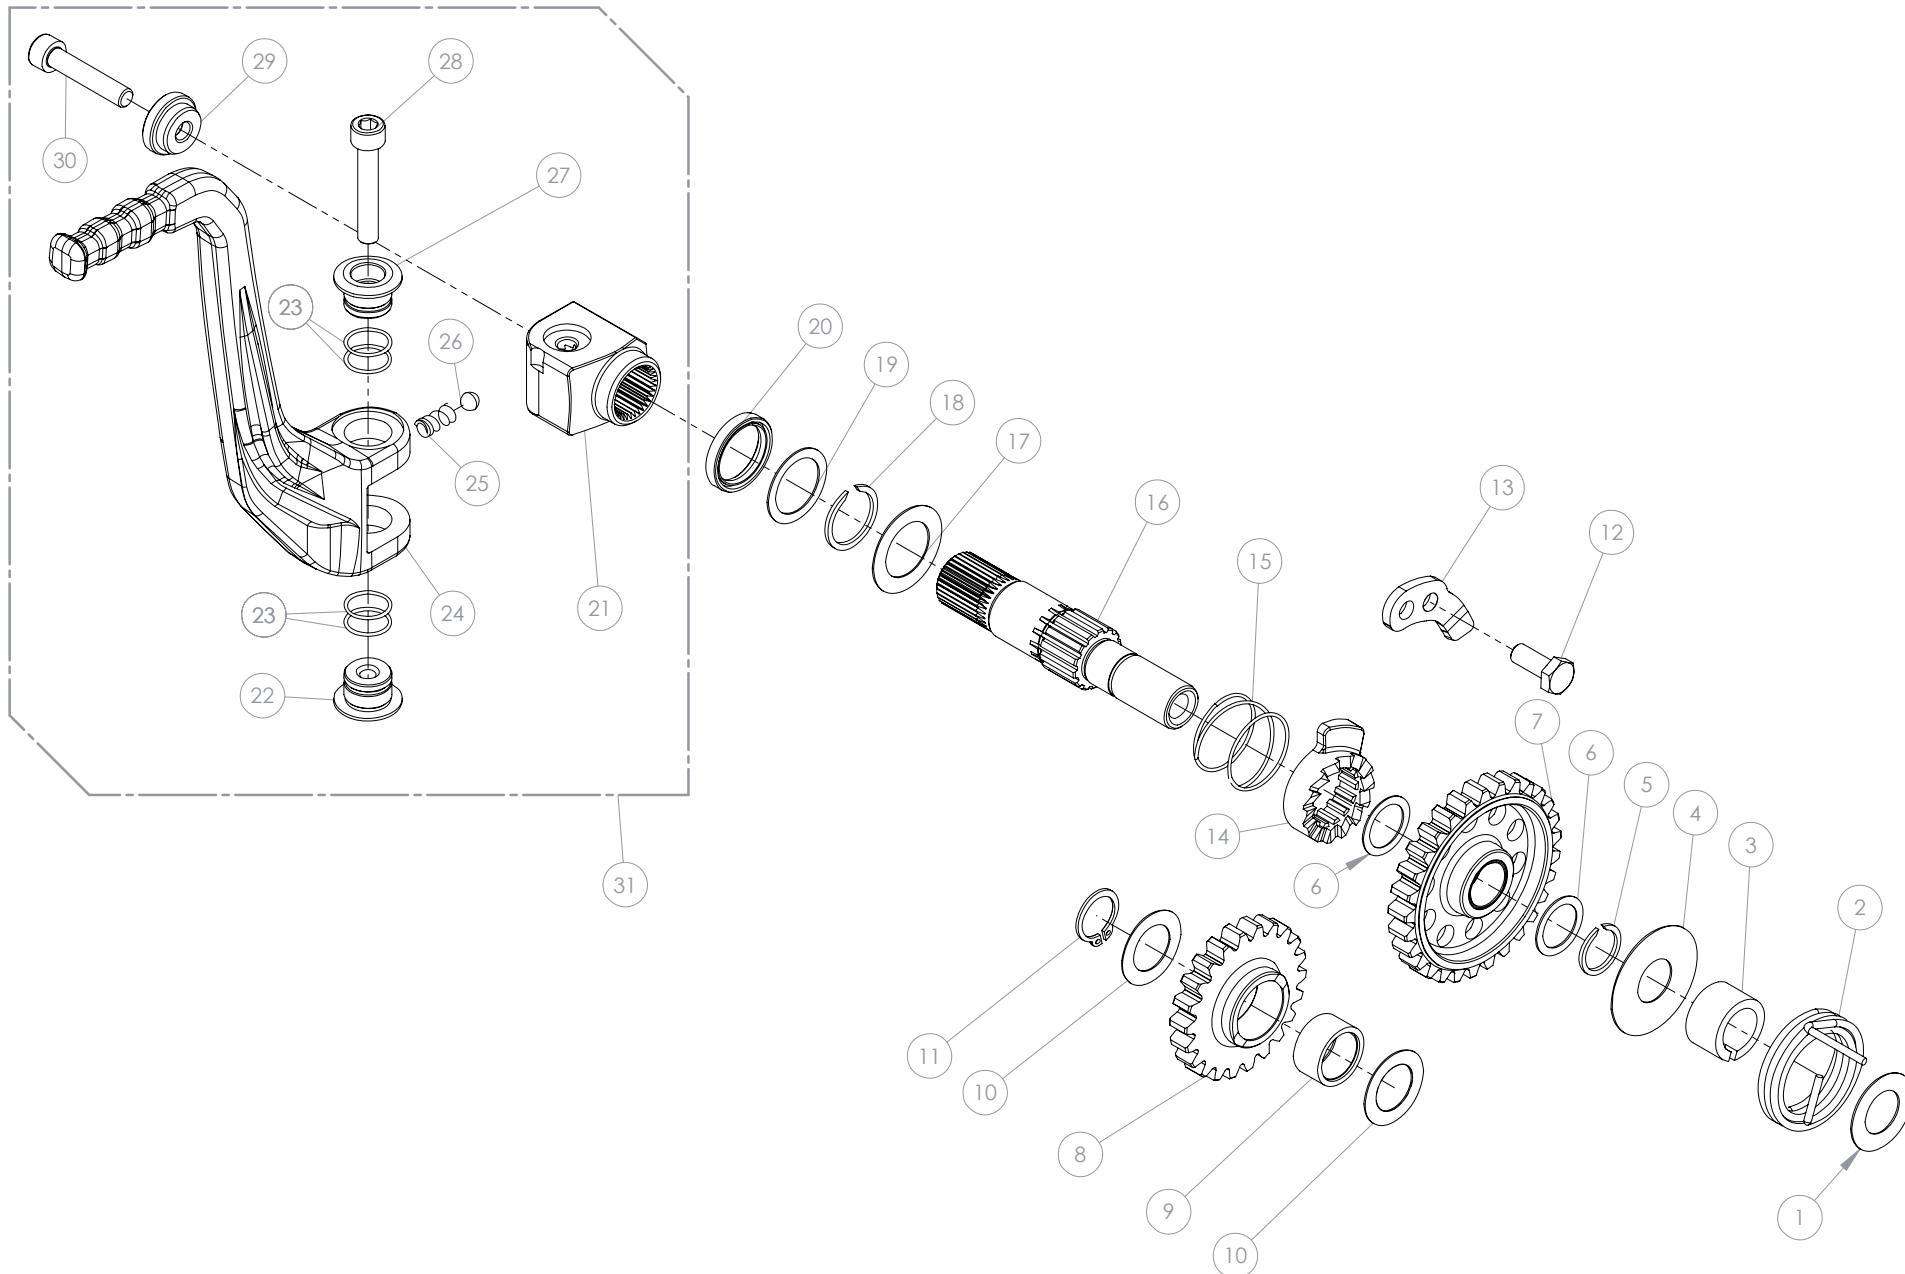

D

C

B

A

Despiece TRRS ONE-R 2021

15 - CA - Conjunto Adhesivos - Listado de piezas

Nº	Código	Descripción	Description	Cantidad
1	15074TR100	Conjunto adhesivos One R 2021	<i>Sticker kit, One-R 2021</i>	1
2	15011TR101	Adhesivo Buje Trasero	<i>Sticker, rear hub</i>	1
3	15010TR101	Adhesivo Buje Delantero	<i>Sticker, front hub</i>	1
4	15074TR109	Adhesivos Lateral Caja de Filtro One R 2021	<i>Air filter box side One R 2021</i>	1
5	15074TR101	Adhesivo Guardabarros Delantero One R 2021	<i>Sticker, front mudguard (fender) One R 2021</i>	1
6	15074TR102	Adhesivo Horquilla Izquierda One R 2021	<i>Sticker, fork-leg left One R 2021</i>	1
7	15074TR103	Adhesivo Horquilla Derecha One R 2021	<i>Sticker, fork-leg right One R 2021</i>	1
8	15074TR104	Adhesivo Careta Faro One R 2021	<i>Sticker, headlamp mask One R 2021</i>	1
9	15073TR106	Adhesivo Chasis Superior 2021	<i>Sticker, upper frame 2021</i>	1
10	15074TR106	Adhesivo Depósito One R 2021	<i>Sticker, fuel tank One R 2021</i>	1
11	15074TR105	Juego Adhesivos Chasis One R 2021	<i>Stickers set, frame One R 2021</i>	1
12	15074TR110	Adhesivos Cilindrada Negros - 125	<i>Engine size Sticker (black) - 125</i>	1
13	15074TR111	Adhesivos Cilindrada Negros - 250	<i>Engine size Sticker (black) - 250</i>	1
14	15074TR112	Adhesivos Cilindrada Negros - 280	<i>Engine size Sticker (black) - 280</i>	1
15	15074TR113	Adhesivos Cilindrada Negros - 300	<i>Engine size Sticker (black) - 300</i>	1
16	15074TR107	Adhesivo Tapa Caja de Filtro One R 2021	<i>Sticker, air filter access cover One R 2021</i>	1
17	15074TR108	Adhesivo Caja de Filtro One R 2021	<i>Sticker, air filter box One R 2021</i>	1
18	15074TR115	Adhesivo Guardabarros Trasero One R 2021	<i>Sticker, rear mudguard (fender) One R 2021</i>	1
19	15070TR114	Adhesivo Basculante One R 2021	<i>Sticker, swing-arm One R 2021</i>	1
20	15070TR116	Conjunto Adhesivos Llanta ONE R	<i>Wheel sticker set (rim) ONE R</i>	2