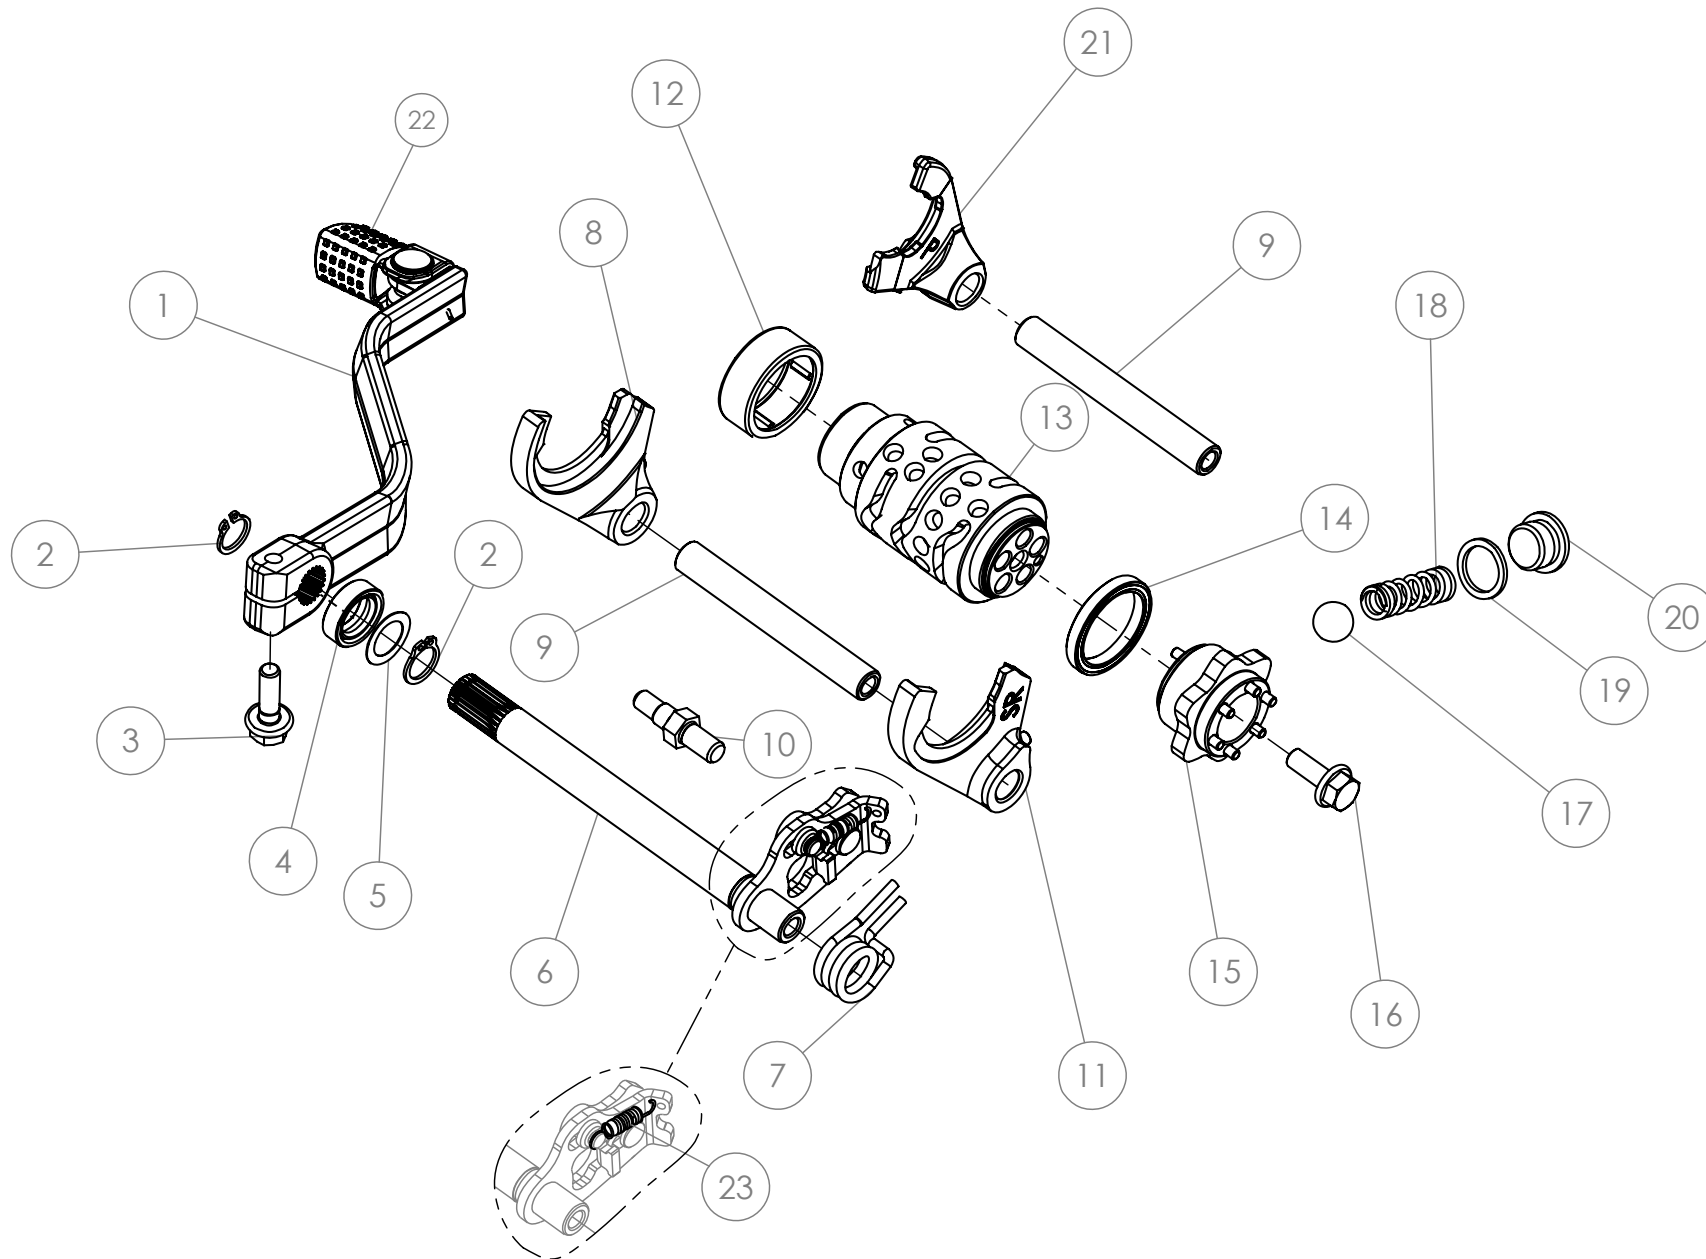

D

C

B

A

Despiece TRRS ONE-R 2021

06 - SC - Selector Cambio - Listado de Piezas

Nº	Código	Descripción	Description	Cantidad
1	06001MT101	Conjunto Palanca Cambio	Complete shift pedal	1
2	55004	Circlip DIN-471-Ø12	Circlip DIN-471-Ø12	2
3	50909	Tornillo DIN 6921 M6x20 Hexagonal	Bolt, DIN 6921 M6x20 hex-head	1
4	54006	Retén Eje Cambio 12x20x6	Seal, shift shaft 12x20x6	1
5	06002MT100	Arandela 12x18x0.3	Washer 12x18x0.3	1
6	06027MT100	Eje selector completo	Shifting shaft set	1
7	06031MT100	Muelle eje selector	Spring, shifting shaft	1
8	06006MT100	Horquilla secundario Izquierda SL	Fork, secondary left SL	1
9	06007MT100	Eje Horquillas	Shaft, shift fork	2
10	06003MT100	Tope Recorrido Selector	Stop, shift shaft	1
11	06008MT100	Horquilla secundario derecha SR	Fork, secondary right SR	1
12	52507	Rodamiento Izquierdo Desmodrómico HK2512	Bearing, left Shift drum HK2512	1
13	06009MT100	Desmodrómico	Shift roller	1
14	52103	Rodamiento Derecha Desmodromico Bolas 61705-SRS	Bearing, shift drum right - balls 61705-SRS	1
15	06032MT100	Estrella desmo	Gearshift set	1
16	50903	Tornillo DIN 6921 M6x16	Bolt, DIN 6921 M6x16	1
17	60003	Bola Fijador Marchas Kug 11,906	Ball, gear selector position Kug 11.906	1
18	06029MT100	Muelle Fijador Marchas	Spring, gear selector tension	1
19	56106	Arandela 14X18X1.5 Copper	Copper Washer, 14x18x1.5	1
20	06018MT100	Tapón Muelle Selector	Cap, selector spring	1
21	06017MT100	Horquilla primario	Fork, primary	1
22	70451	Kit Reparación Palanca Selector	Repair kit, shift pedal tip	1
23	06030MT100	Muelle selector marchas	Spring tensioning, shifting plate	1