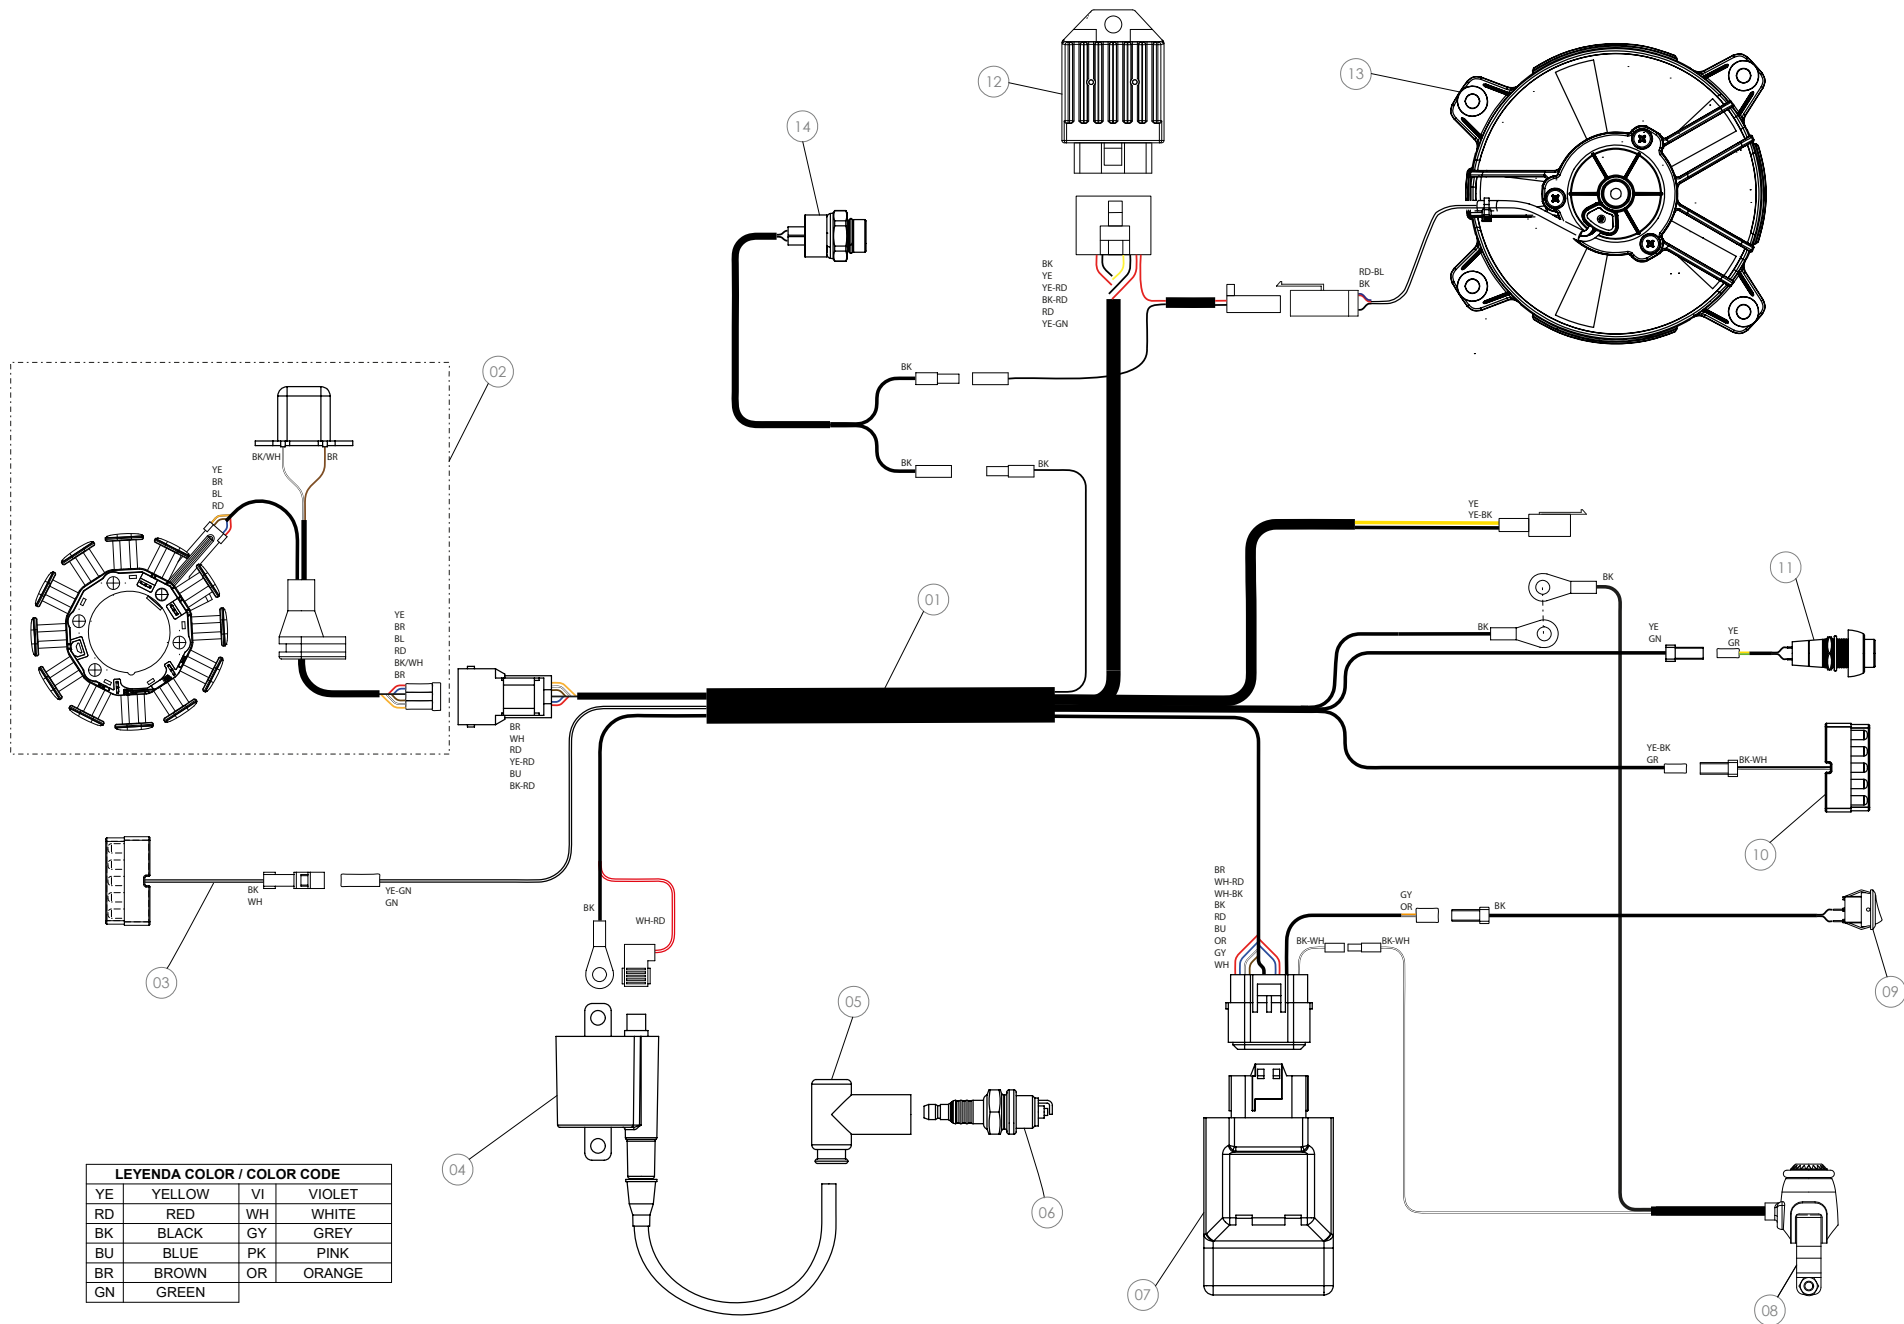

D

C

B

A

Despiece TRRS ONE-R 2021

08 - FD - Freno Delantero - Listado de Piezas

Nº	Código	Descripción	Description	Cantidad
1	70366	Conjunto Freno Delantero Racing	<i>Complete front brake assembly Racing</i>	1
2	70368	Bomba Freno Delantero Racing	<i>Pump Racing, front brake (master cylinder)</i>	1
3	70367	Pinza Freno Delantero Racing	<i>Caliper Racing, front brake</i>	1
4	70353	Latiguillo freno delantero	<i>Hose, front brake</i>	1
5	70354	Racord + Sangrador	<i>Bajo bolt</i>	1
6	56101	Arandela CU 10x14x1,5	<i>Washer, CU 10x14x1.5</i>	2
7	08001TR101	Protector Disco	<i>Disc protector, front</i>	1
8	50901	Tornillo DIN 6921 M8x40 - Pinza Freno	<i>Bolt, DIN 6921 M8x40 - Brake caliper</i>	1
9	50907	Tornillo DIN 6921 M8x30 - Pinza Freno	<i>Bolt, DIN 6921 M8x30 - Brake caliper</i>	1
10	70369	Kit Tapa Bomba	<i>Kit, brake pump cap</i>	1
11	70370	Maneta Freno Racing	<i>Racing Brake handle (lever)</i>	1
12	70357	Kit Ajuste Maneta	<i>Kit, handle adjustment</i>	1
13	70358	Kit Brida Manillar	<i>Kit, handlebar clamp</i>	1
14	70359	Kit Reparación Bomba	<i>Kit, pump internal repair</i>	1
15	70371	Juego Pastillas Freno Delantero Racing	<i>Brake pad set Racing, front</i>	1
16	70372	Kit Reparación Pinza Freno Racing	<i>Kit, rear caliper repair Racing</i>	1
17	08002TR100	Casquillo Protector Disco Delantero	<i>Bushing, front disc protector</i>	2
18	70386	Muelle pastilla frenos	<i>Clip pad brake</i>	1