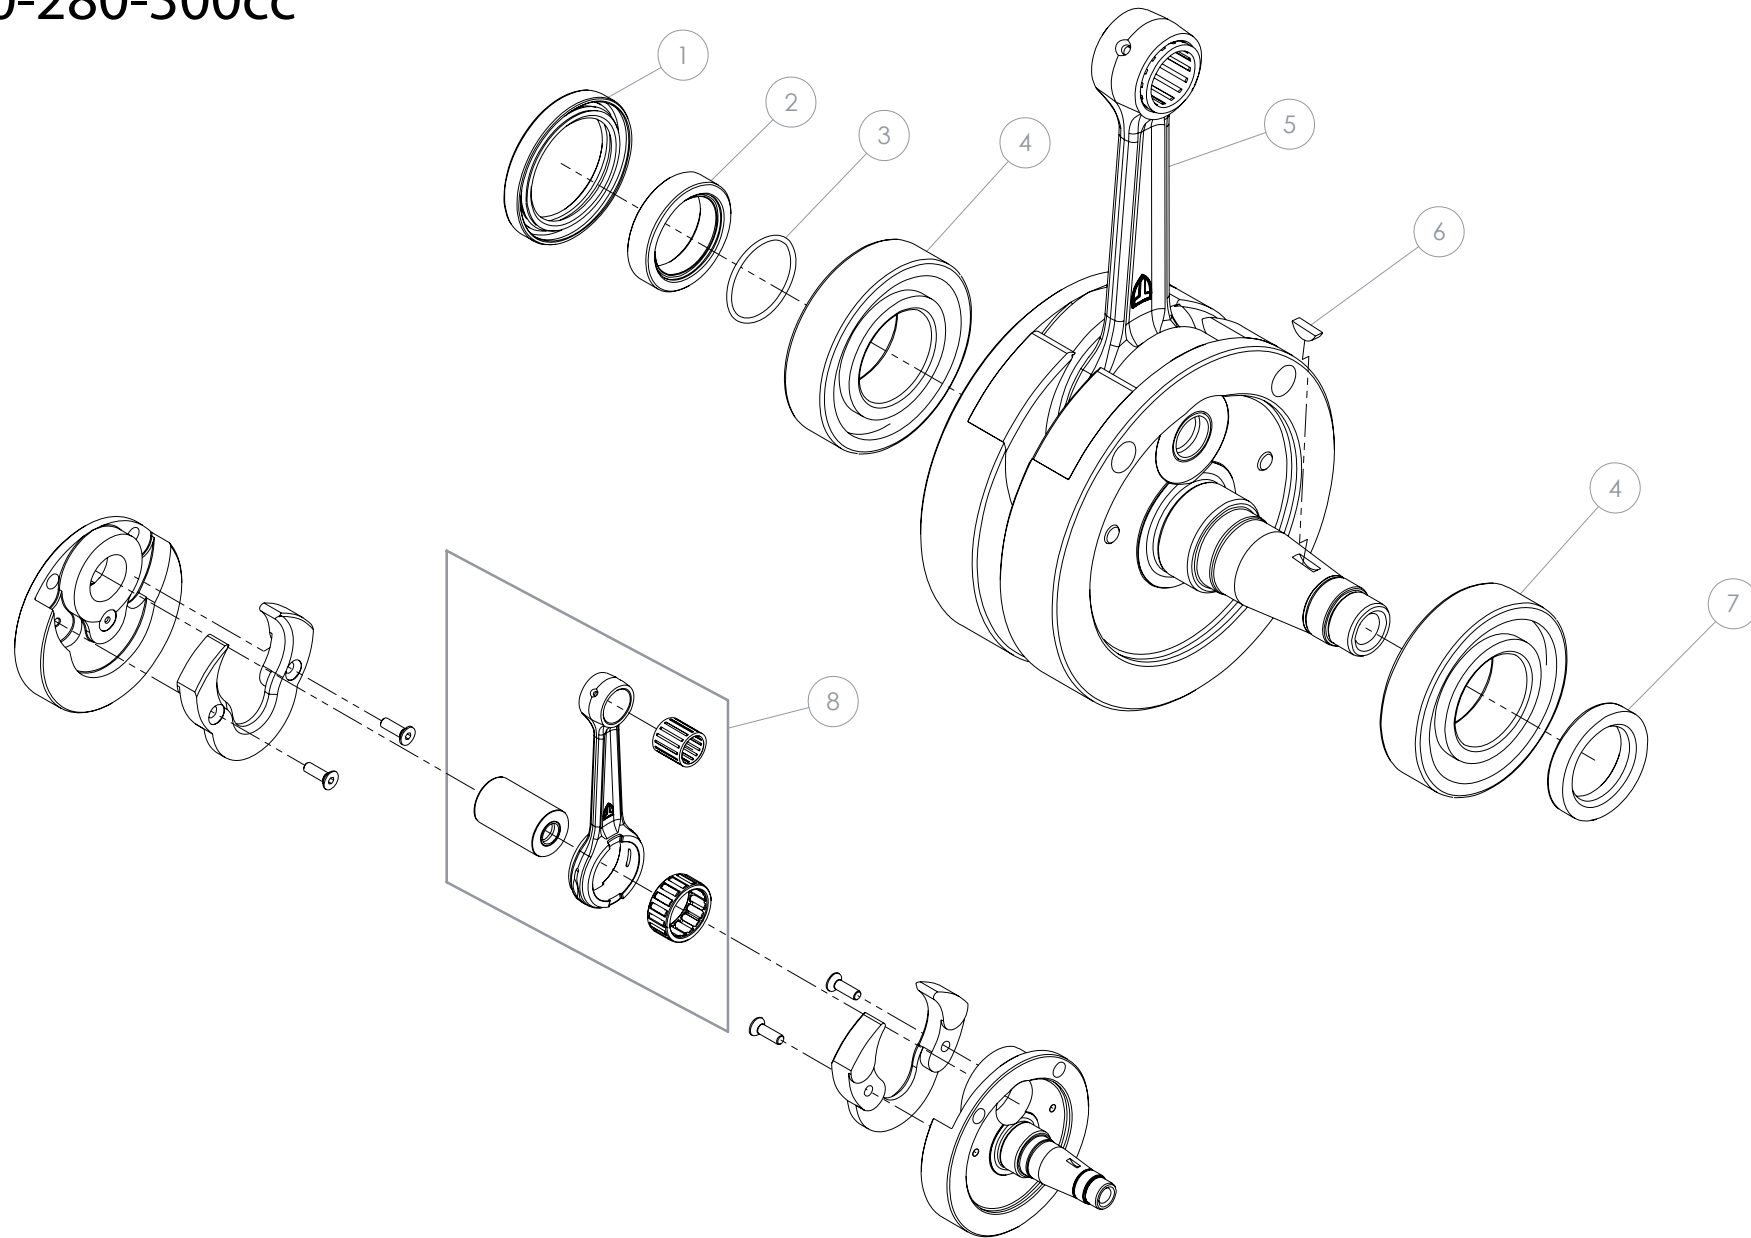

250-280-300cc

D

C

B

A

Despiece TRRS ONE-R 2021

04 - CM - Cigüeñal - Listado de Piezas

Nº	Código	Descripción	Description	Cantidad
1	54011	Reten Doble Labio 35x47x6	Double Lip Seal 35x47x6	1
2	04023MT100	Casquillo piñon salida cigüeñal	Bushing, primary gear	1
3	53016	Tórica Ø1,5Ø25	O-ring Ø1,5Ø25	1
4	52109	Rodamiento de bolas 6206	Ball bearing 6206	2
5	04004MT100	Conjunto cigüeñal	Complete crankshaft	1
6	59001	Chaveta Volante Magnético DIN6888 10x3x3,7	Key, magneto flywheel DIN 6888 10x3x3.7	1
7	54005	Retén Cigüeñal Volante 24X35X7	Seal, crankshaft magneto 24x35x7	1
8	04003MT100	Kit Biela	Rod kit	1