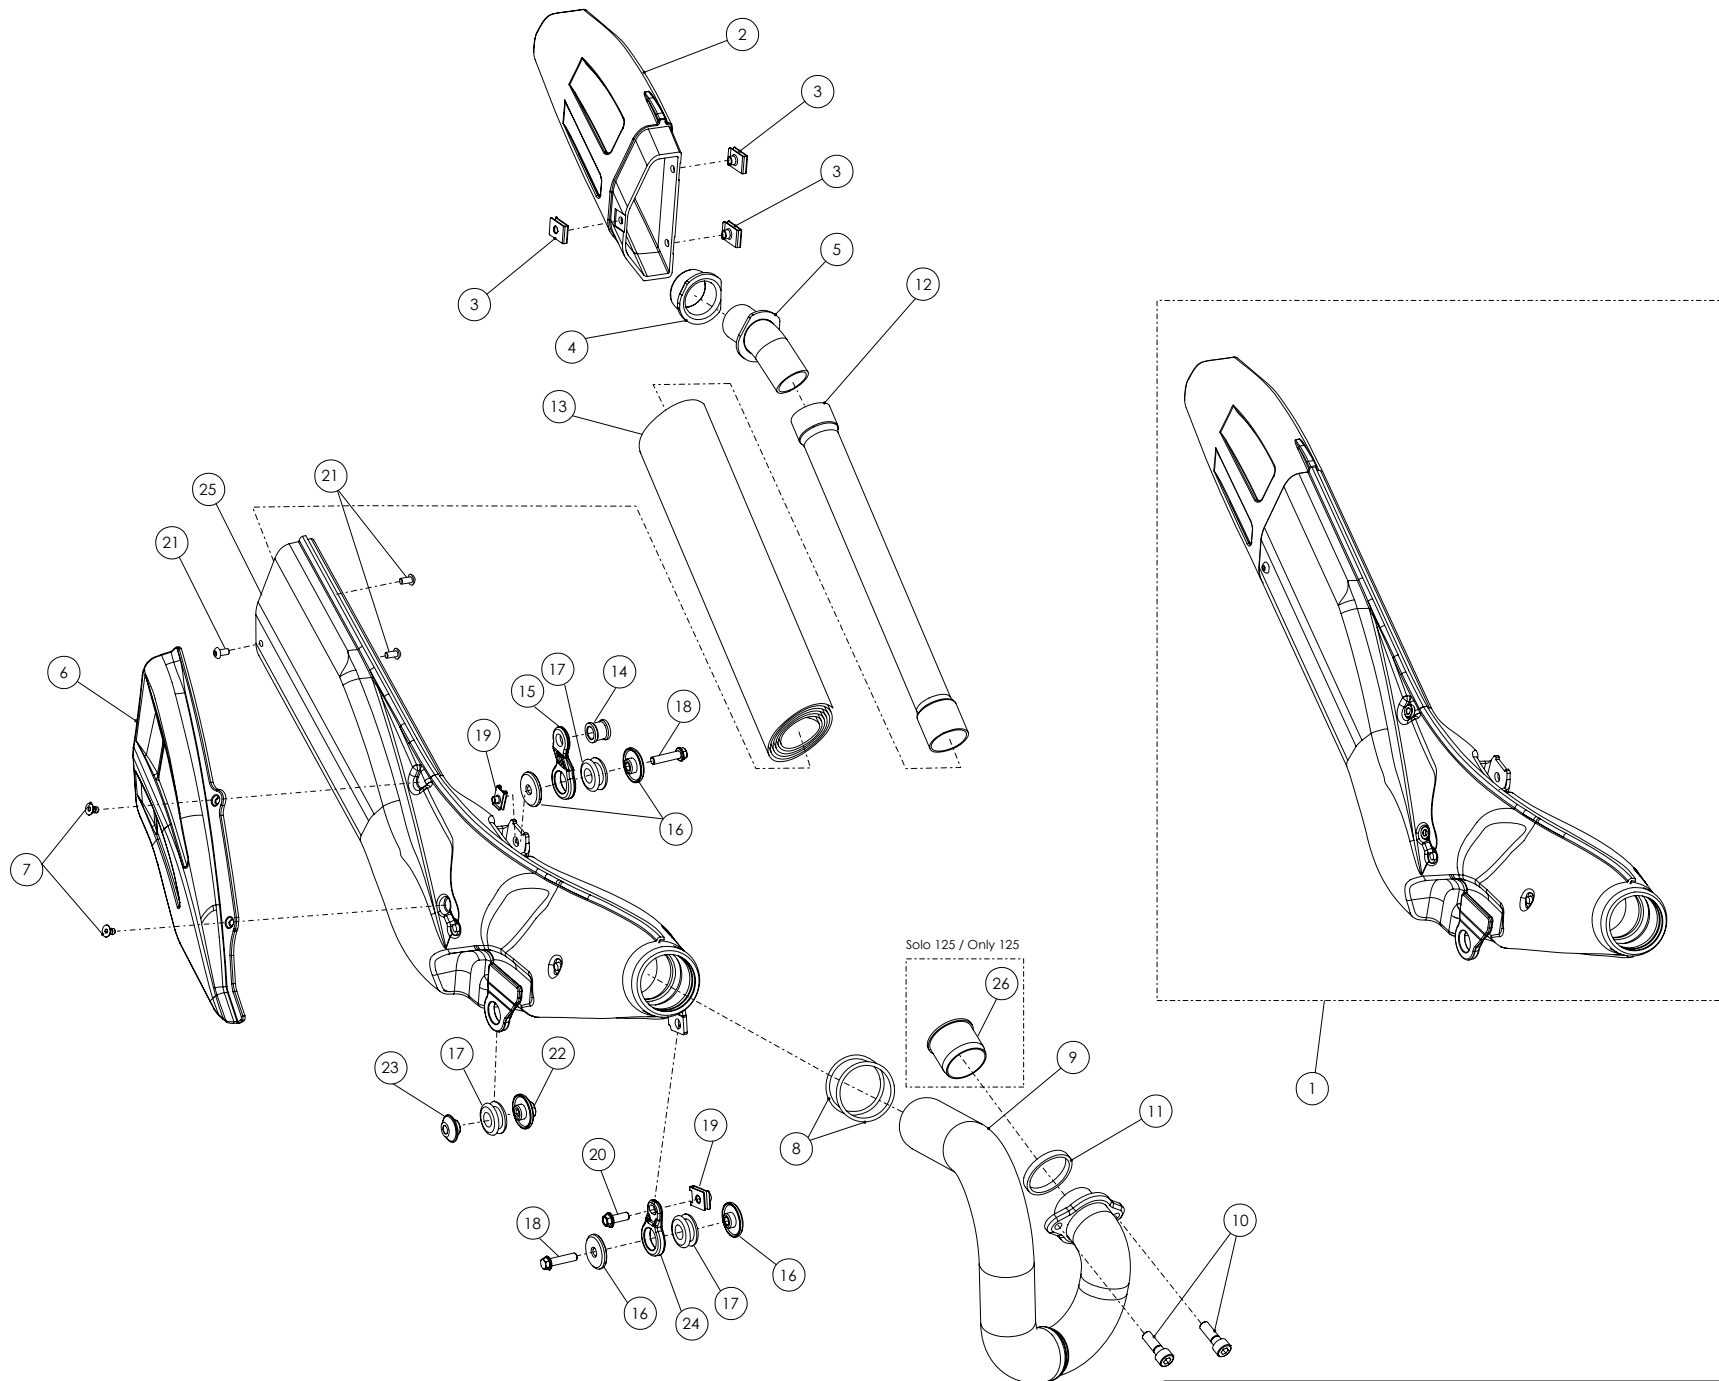

D

C

B

A

Despiece TRRS ONE-R 2021

10 - CE - Conjunto Escape - Listado de Piezas

Nº	Código	Descripción	Description	Cantidad
1	10018TR100	Cjto. Escape	Exhaust set	1
2	10002TR100	Salida Plástico Silenciador	End-cap, silencer (plastic)	1
3	51302	Tuerca Rápida Universal M5	Speed nut, universal M5	3
4	10003TR100	Goma Cierre Silencioso	Rubber grommet, silencer end-cap	1
5	70601	Tubo Salida Silencioso	Silencer exit tube	1
6	10004TR100	Protector Escape	Exhaust protector (heat shield)	1
7	50303	Tornillo DIN 7991 M5x8 - Protector Escape	Bolt, DIN 7991 M5x8 - Exhaust protector	2
8	53004	Tórica 44x3	O-ring, 44x3	2
9	10023TR100	Curva Escape inox	Exhaust pipe Inox	1
10	50807	Tornillo DIN 912 M8x20	Bolt, DIN 912 M8x20	2
11	10006TR100	Junta Metálica Curva Escape	Metal gasket, exhaust pipe	1
12	70602	Tubo Interno Silencioso	Silencer internal tube	1
13	70603	Fibra Silencioso	Silencer fiber packing	1
14	10007TR100	Casquillo Soporte Escape Superior	Bushing, exhaust support, upper	1
15	10016TR100	Soporte superior escape	Upper exhaust support	1
16	10022TR100	Casquillo soporte escape	Buhsing exhaust support	4
17	10019TR100	Goma soporte	Damper rubber	3
18	50908	Tornillo DIN 6921 M6x25	Bolt, DIN 6921 M6x25	1
19	51301	Tuerca Rápida Universal M6	Speed-nut, Universal M6	2
20	50903	Tornillo DIN 6921 M6x16 - Bobina	Bolt, DIN 6921 M6x16, Coil mount	1
21	50206	Tornillo DIN 7380 M5x10	Bolt, DIN 7380 M5x10	3
22	10020TR100	Tuerca soporte inferior escape	Nut lower exhaust support	1
23	10021TR100	Casquillo soporte inferior escape	Bushing lower exhasut support	1
24	10015TR100	Soporte delantero escape	Front exhaust support	1
25	10017TR100	Silencioso	Silencer	1
26	10013TR100	Casquillo colector escape 125	Exhaust colector 125	1