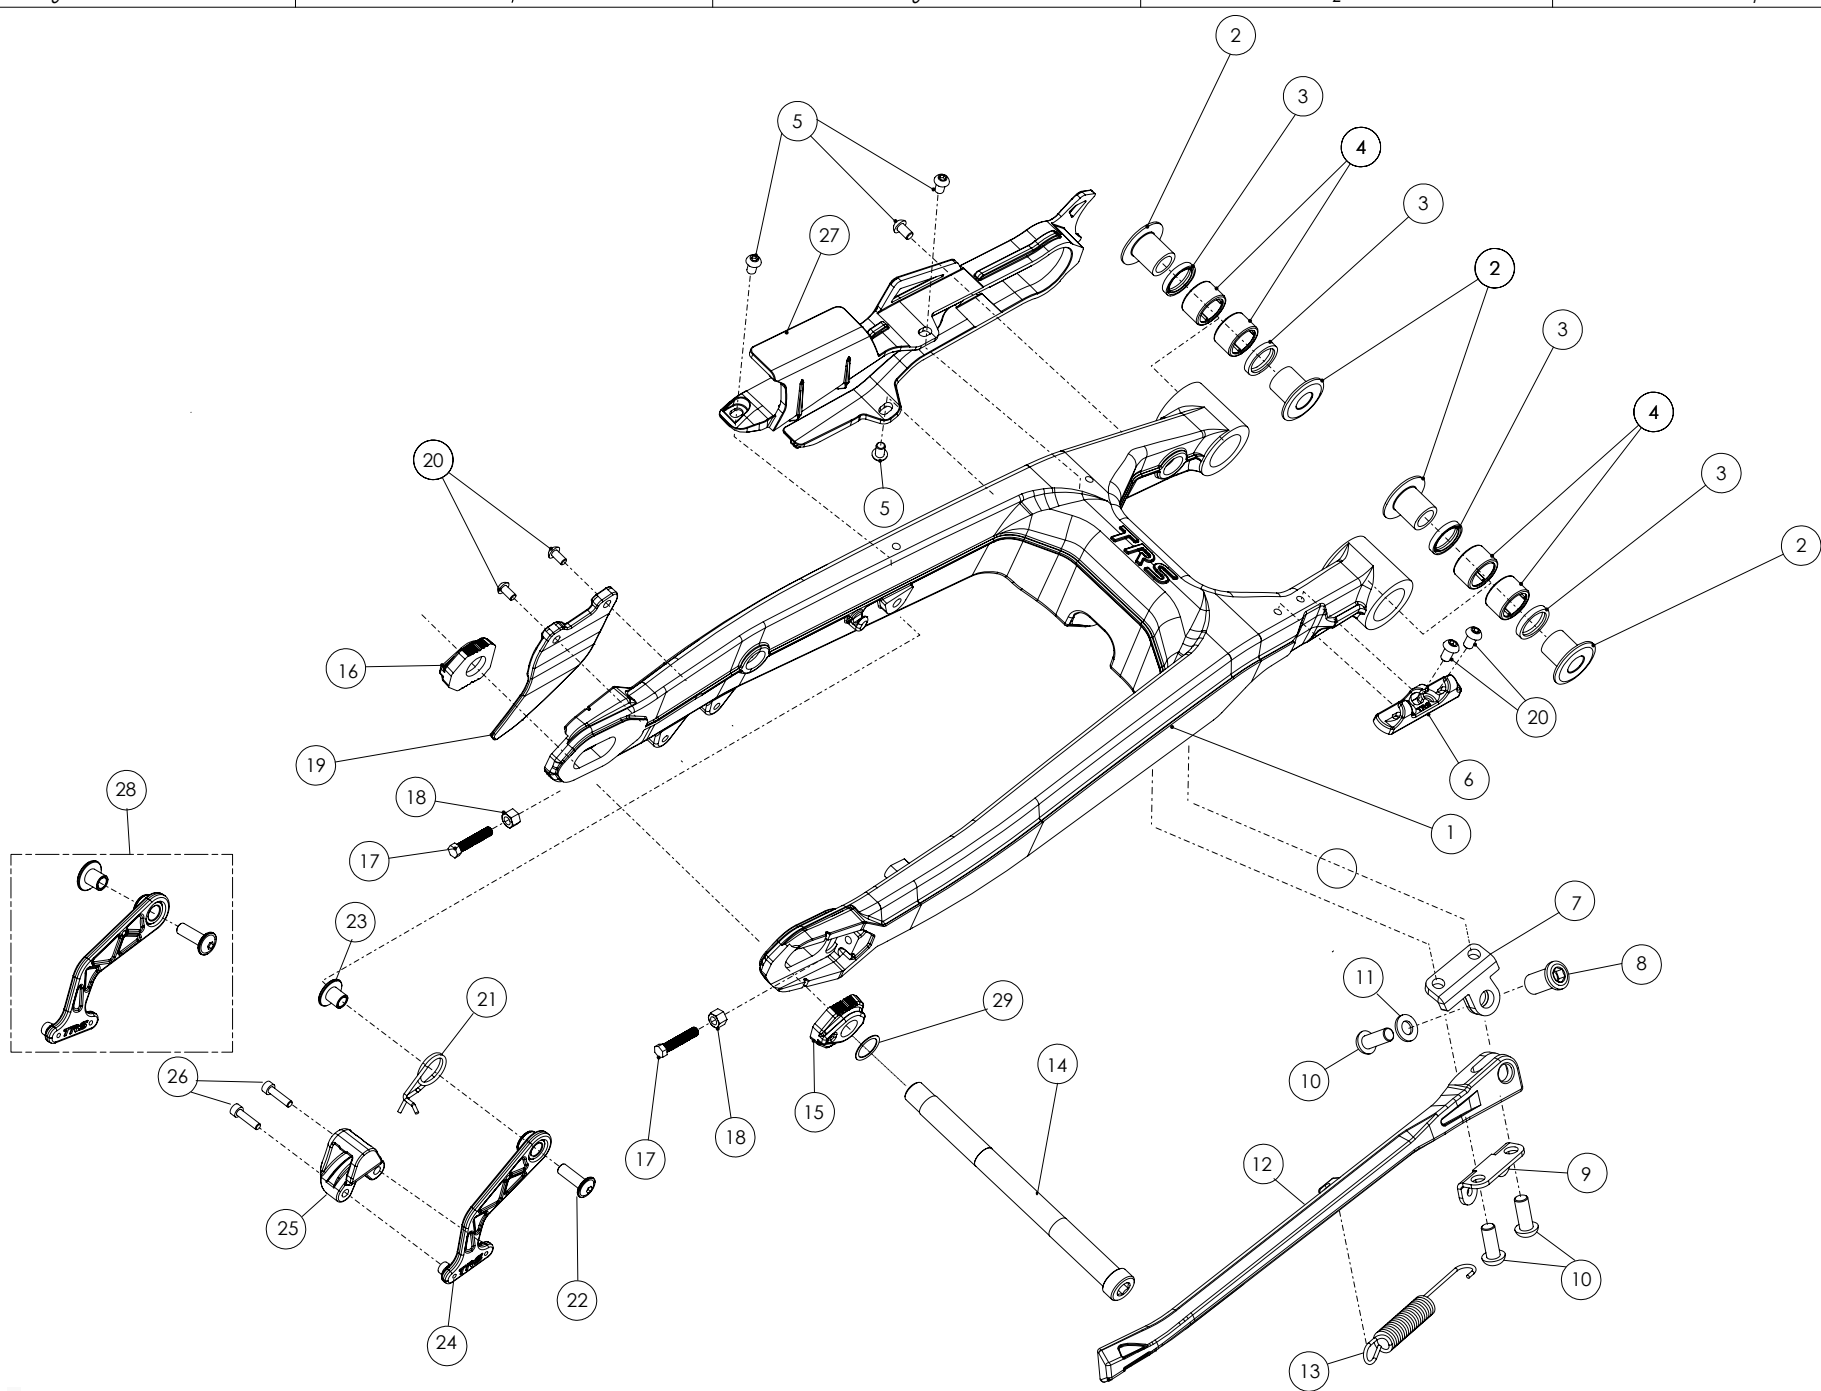

D

C

B

A

Despiece TRRS ONE-R 2021
03 - BA - Basculante - Explodonado
TRRS Motorcycles

Despiece TRRS ONE-R 2021

03 - BA - Basculante - Listado de Piezas

Nº	Código	Descripción	Description	Cantidad
1	03001TR100	Basculante TRS	Swing-arm TRS	1
2	03002TR100	Casquillo Eje Basculante	Bushing, swing-arm shaft	4
3	54001	Retén Basculante 20x26x4	Seal, swing-arm 20x26x4	4
4	52501	Rodamiento Basculante NH-2016	Bearing, swing-arm NH 2016	4
5	50203	Tornillo DIN 7380-fl M6x10 - Guía Cadena	Bolt, DIN 7380-fl M6x10 - Chain guide	4
6	03017TR100	Guía Latiguillo Freno Trasero	Guide, brake hose	1
7	03003TR100	Soporte Caballete	Side-stand support	1
8	03004TR100	Tornillo - Soporte Caballete	Bolt - side-stand support	1
9	03005TR100	Soporte muelle caballete	Side-stand spring support	1
10	50201	Tornillo DIN 7380 M8x20	Bolt, DIN 7380 M8x20	3
11	56303	Arandela M8	Washer, M8	2
12	03006TR100	Caballete	Side-stand	1
13	03007TR100	Muelle Caballete	Spring, side-stand	1
14	03008TR100	Eje Rueda Trasera	Axle, rear wheel	1
15	03009TR100	Tensor eje rueda	Tensioner, rear axle side	1
16	03010TR100	Tensor eje rueda trasera roscado	Tensioner threaded, rear wheel axle	1
17	50501	Tornillo DIN 933 M6 - Tensor Eje Rueda	Bolt, DIN 933 M6 - rear wheel tension	2
18	51103	Tuerca DIN 6330 M6 - Tensor Eje Rueda	Bolt, DIN 6330 M6 - rear wheel tension	2
19	03011TR100	Protector Corona	Sprocket protector	1
20	50204	Tornillo DIN 7380 M6x10 - Protector Corona y Guía Latiguillo Freno Tras.	Bolt, DIN 7380 M6x10 - Sprocket protector and Brake hose Guide	4
21	03012TR100	Muelle Tensor Cadena	Chain tension spring	1
22	50213	Tornillo allen con valona M8x25	Screw allen with washer M8x25	1
23	03023TR100	Casquillo Tensor Cadena	Bushing, chain tensioner	1
24	03020TR100	Palanca remachada tensor cadena	Chain tensioner riveted	1
25	70102	Goma Tensor	Rubber block, chain tensioner	1
26	50107	Tornillo allen M5x20	Bolt allen M5x20	2
27	03015TR100	Guía Cadena	Chain guide	1
28	03TR122	Conjunto tensor cadena (simplificado)	Chain tensioner kit (simplified)	1
29	03016TR100	Arandela Eje Rueda Trasera 22x17x0,5	Washer, 22x17x0,5	1