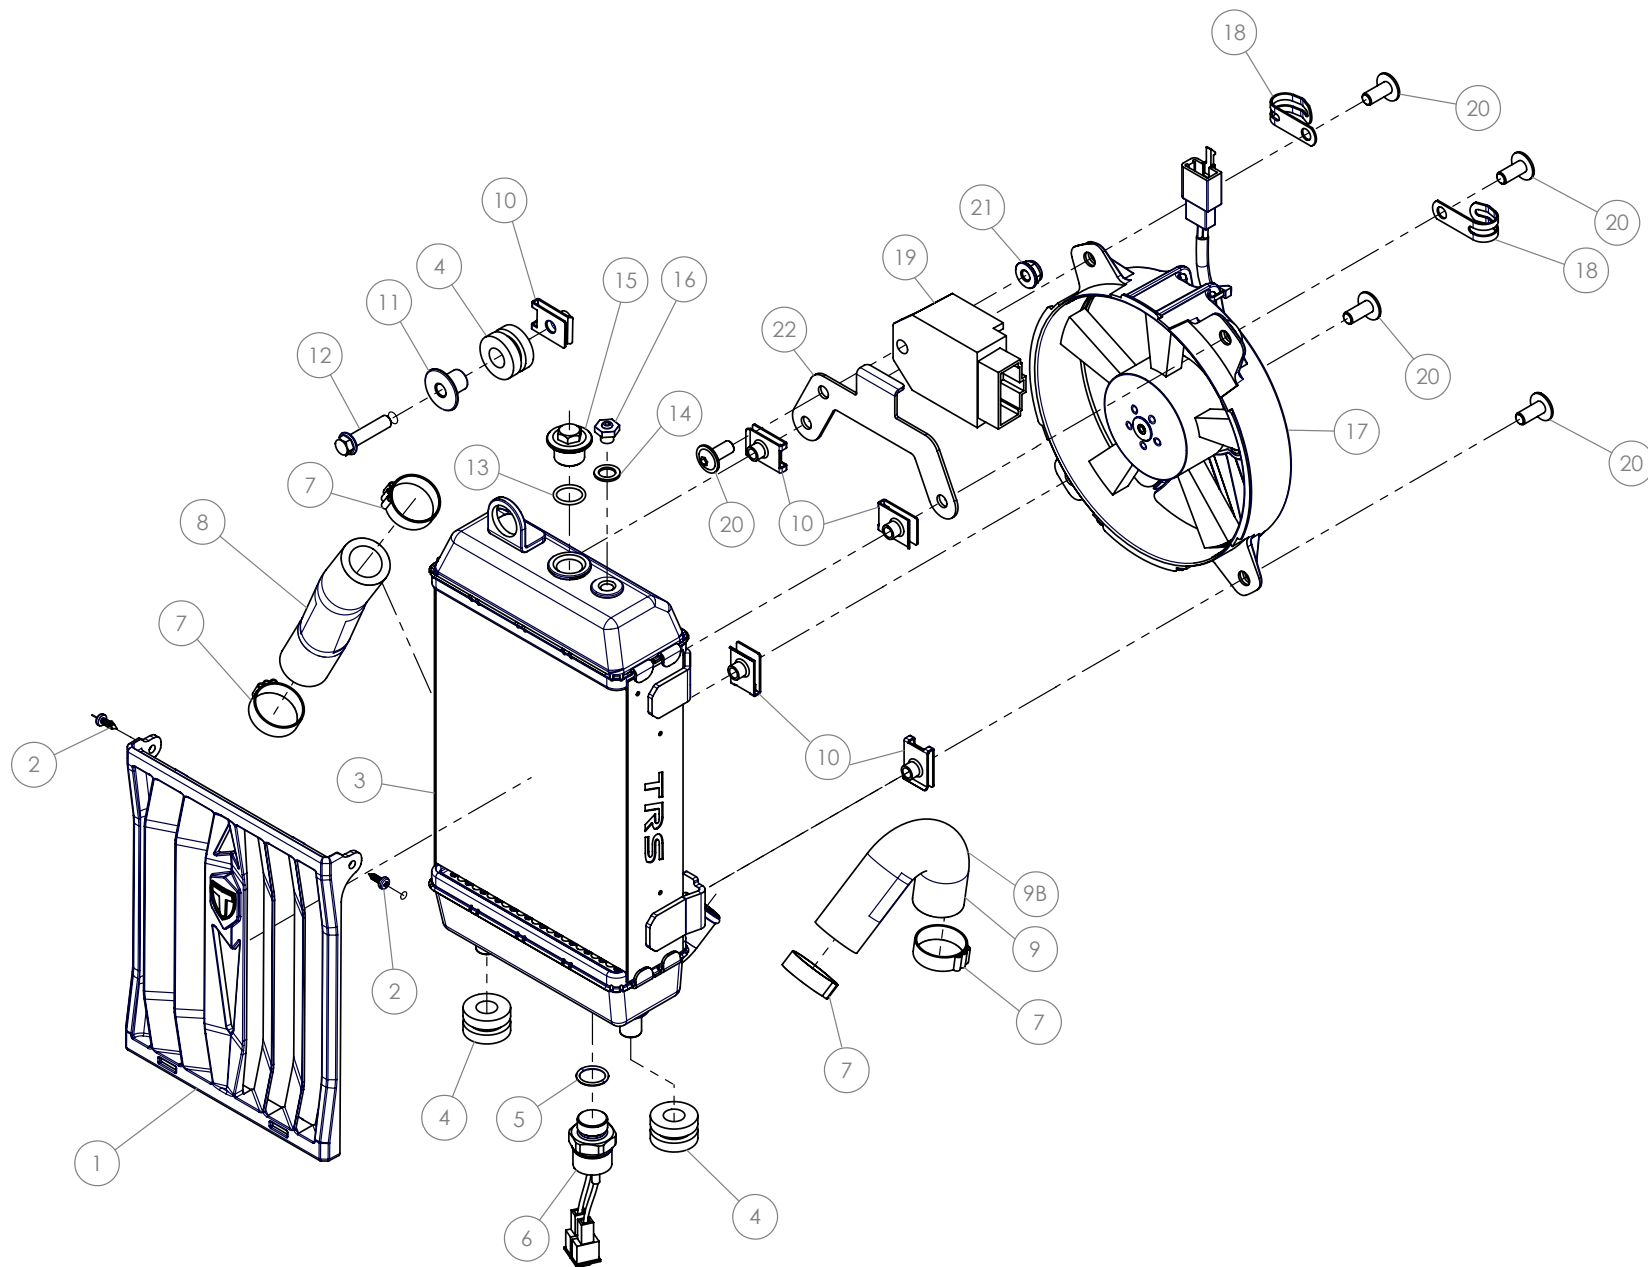

Despiece TRRS ONE-R 2021

.13 - CR - Conjunto Radiador - Listado de Piezas

Nº	Código	Descripción	Description	Cantidad
1	13005TR100	Protector Radiador	<i>Radiator protect</i>	1
2	50606	Tornillo 2,9x9,5 rosca chapa	<i>Screw 2.9x9.5</i>	2
3	13009TR100	Radiador TRRS	<i>Radiator TRRS</i>	1
4	63002	SilentBlock	<i>Silentblock, (vibration isolator)</i>	3
5	53006	Tórica 12x15x1,5	<i>O-ring, 12x15x1.5</i>	1
6	70214	Termocontacto - (véase en lámina 09 / Chasis)	<i>Water temperature sensor (see sheet 09 / Frame)</i>	1
7	58009	Abrazadera Cobra 22	<i>Hose clamp, Cobra 22</i>	4
8	13003TR100	Tubo agua derecho (Bomba- Radiador)	<i>Water hose, right side (Water pump - Radiator)</i>	1
9	13002TR100	Tubo agua izquierdo (Culata - Radiador)	<i>Water hose, left side (Cylinder head - Radiator)</i>	1
9B	13010TR100	Tubo agua curvado 125cc(Culata - Radiador)	<i>Water hose curved 125cc (Cylinder head - Radiator)</i>	1
10	51301	Tuerca rápida M6	<i>Speed-nut M6</i>	5
11	70802	Casquillo superior silentblock radiador	<i>Bushing, upper silentblock radiator</i>	1
12	50908	Tornillo M6x25	<i>Bolt, M6x25</i>	1
13	53015	Tórica Encendido 12x1.5 Nbr	<i>O-ring, ignition cap 12x1.5 Nbr</i>	1
14	56102	Arandela cobre 8x12x1,5	<i>Copper washer, 8x12x1.5</i>	1
15	13004TR100	Tapón Radiador	<i>Radiator cap</i>	1
16	70801	Válvula expansión radiador	<i>Radiator expansion valve</i>	1
17	70234	Ventilador	<i>Fan</i>	1
18	58001	Abrazadera 60mm	<i>Clamp 60mm</i>	2
19	70239	Regulador ventilador DC	<i>Regulator fan DC</i>	1
20	50209	Tornillo allen con valona M6x14	<i>Screw allen with washer M6x14</i>	5
21	51501	Tuerca Autoblocante M6	<i>Locknut M6</i>	1
22	13011TR100	Soporte regulador ventilador	<i>Fan regulator support</i>	1