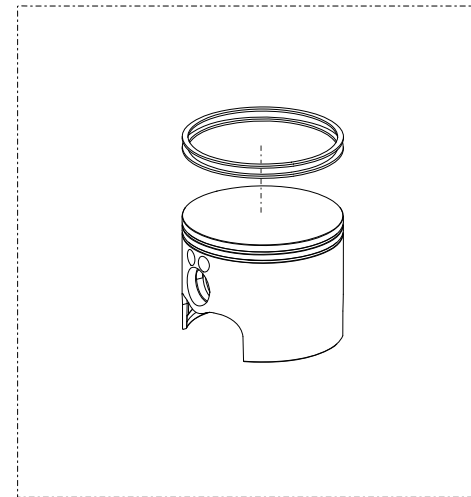

- 16A (250)
- 16B (250)
- 16C (250)
- 17A (280)
- 17B (280)
- 17C (280)
- 18A (300)
- 18B (300)
- 18C (300)