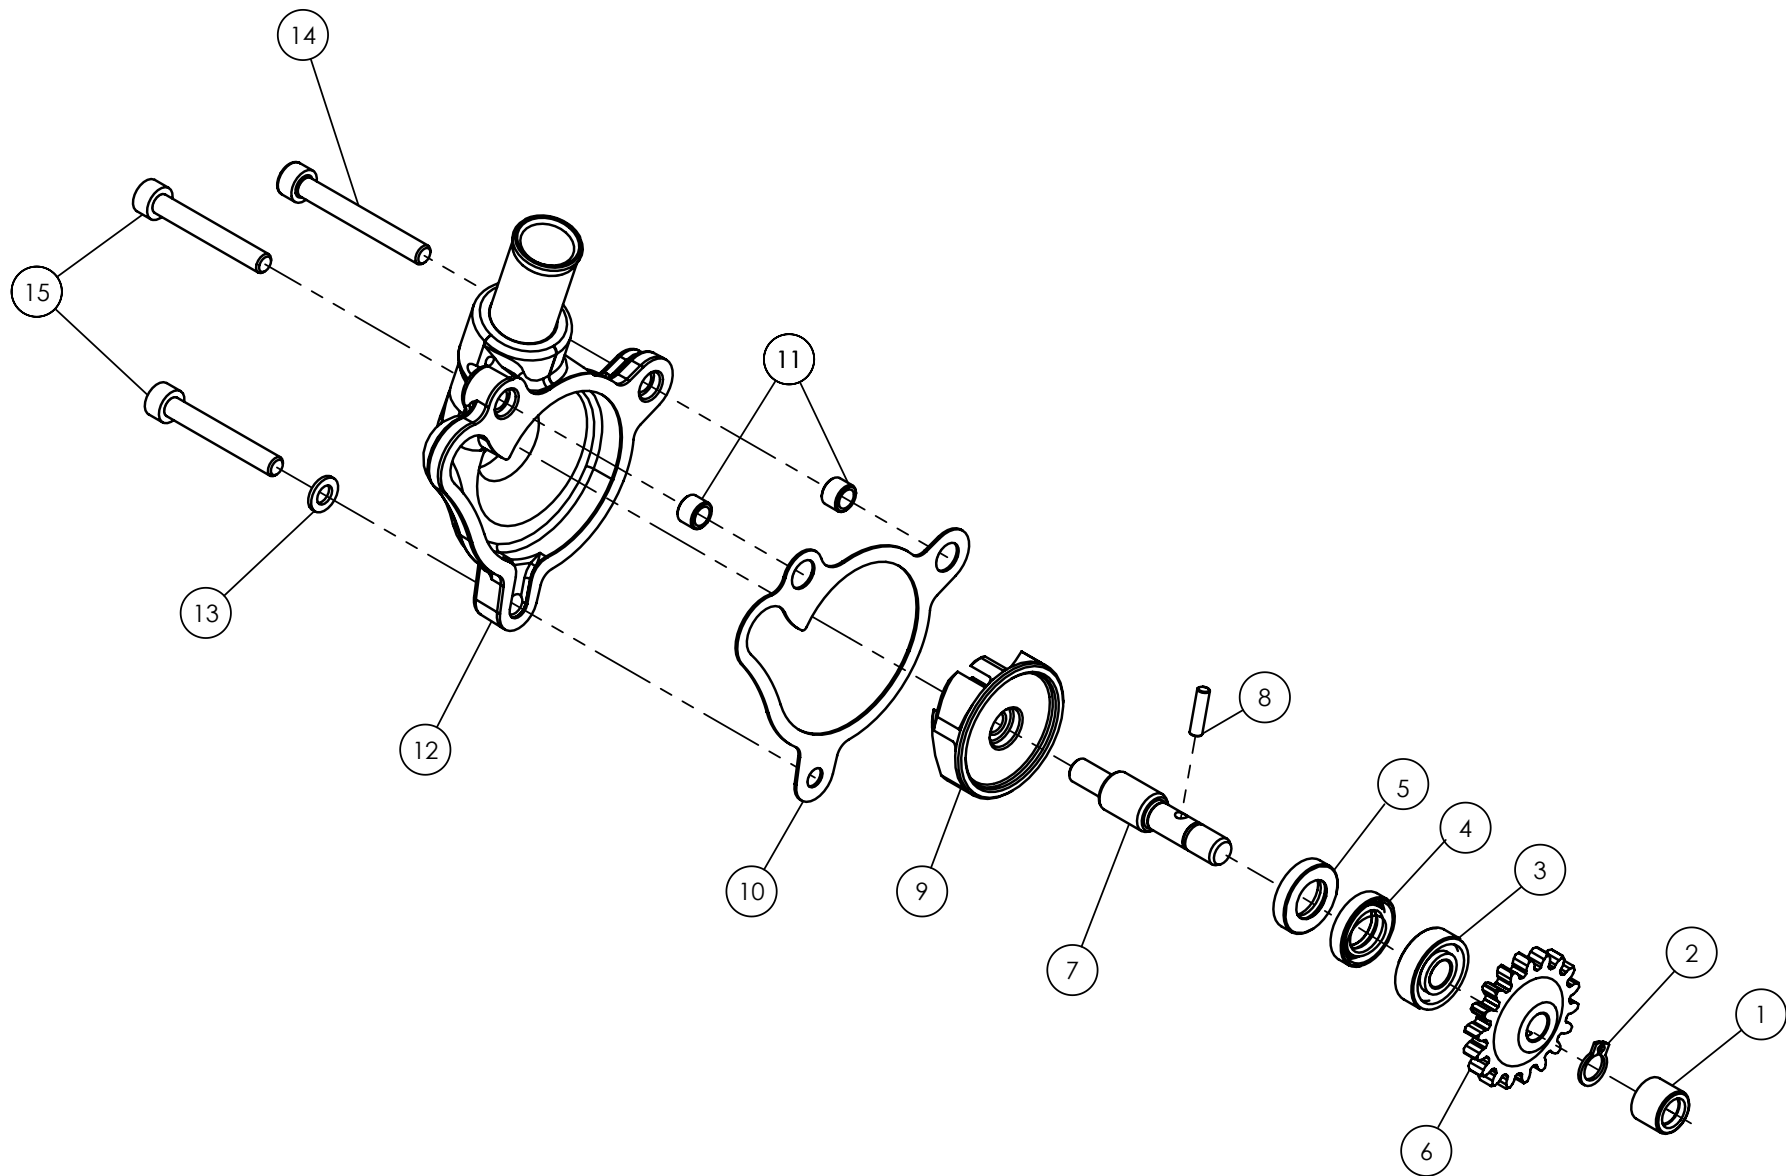

D

C

B

A

Despiece TRRS ONE-R 2021

02 - BA - Bomba Agua - Listado de Piezas

Nº	Código	Descripción	Description	Cantidad
1	52504	Rodamiento Agujas HK0709	Needle bearing HK0709	1
2	55003	Circlip 7x0,8 Din-471	Circlip 7x0,8 Din-471	1
3	52102	Rodamiento Bomba 19x7x6 607	Bearing, water-pump 19x7x6 607	1
4	54009	Retén Bomba Agua 10x18x4 NBR	Seal, water-pump 10x18x4 NBR	1
5	54004	Retén Bomba Agua 10x18x4 Viton	Seal, water-pump 10x18x4 Viton	1
6	02001MT100	Piñón Bomba Agua	Gear, water-pump	1
7	02002MT100	Eje Bomba agua	Shaft, water pump	1
8	61002	Aguja Eje Piñon Bomba Ø3x12	Needle, pump shaft gear Ø3X12	1
9	02003MT100	Turbina Bomba Agua	Turbine, water-pump	1
10	02008MT100	Junta Bomba Agua	Gasket, water-pump	1
11	57005	Casquillo Centrador Ø5x7x5	Pivot Cap, Ø5x7x5	2
12	02007MT100	Tapa Bomba Agua	Cover, water-pump	1
13	02006MT100	Casquillo Manguito Agua	Bushing, water rubber hose	1
14	56103	Arandela Cooper Tapa Bomba 5x9x1	Copper washer, water-pump cover 5x9x1	1
15	50115	Tornillo Allen DIN 912 M5x40	Bolt, Allen DIN 912 M5x40	1
16	50116	Tornillo Allen DIN 912 M5x35	Bolt, Allen DIN 912 M5x35	2