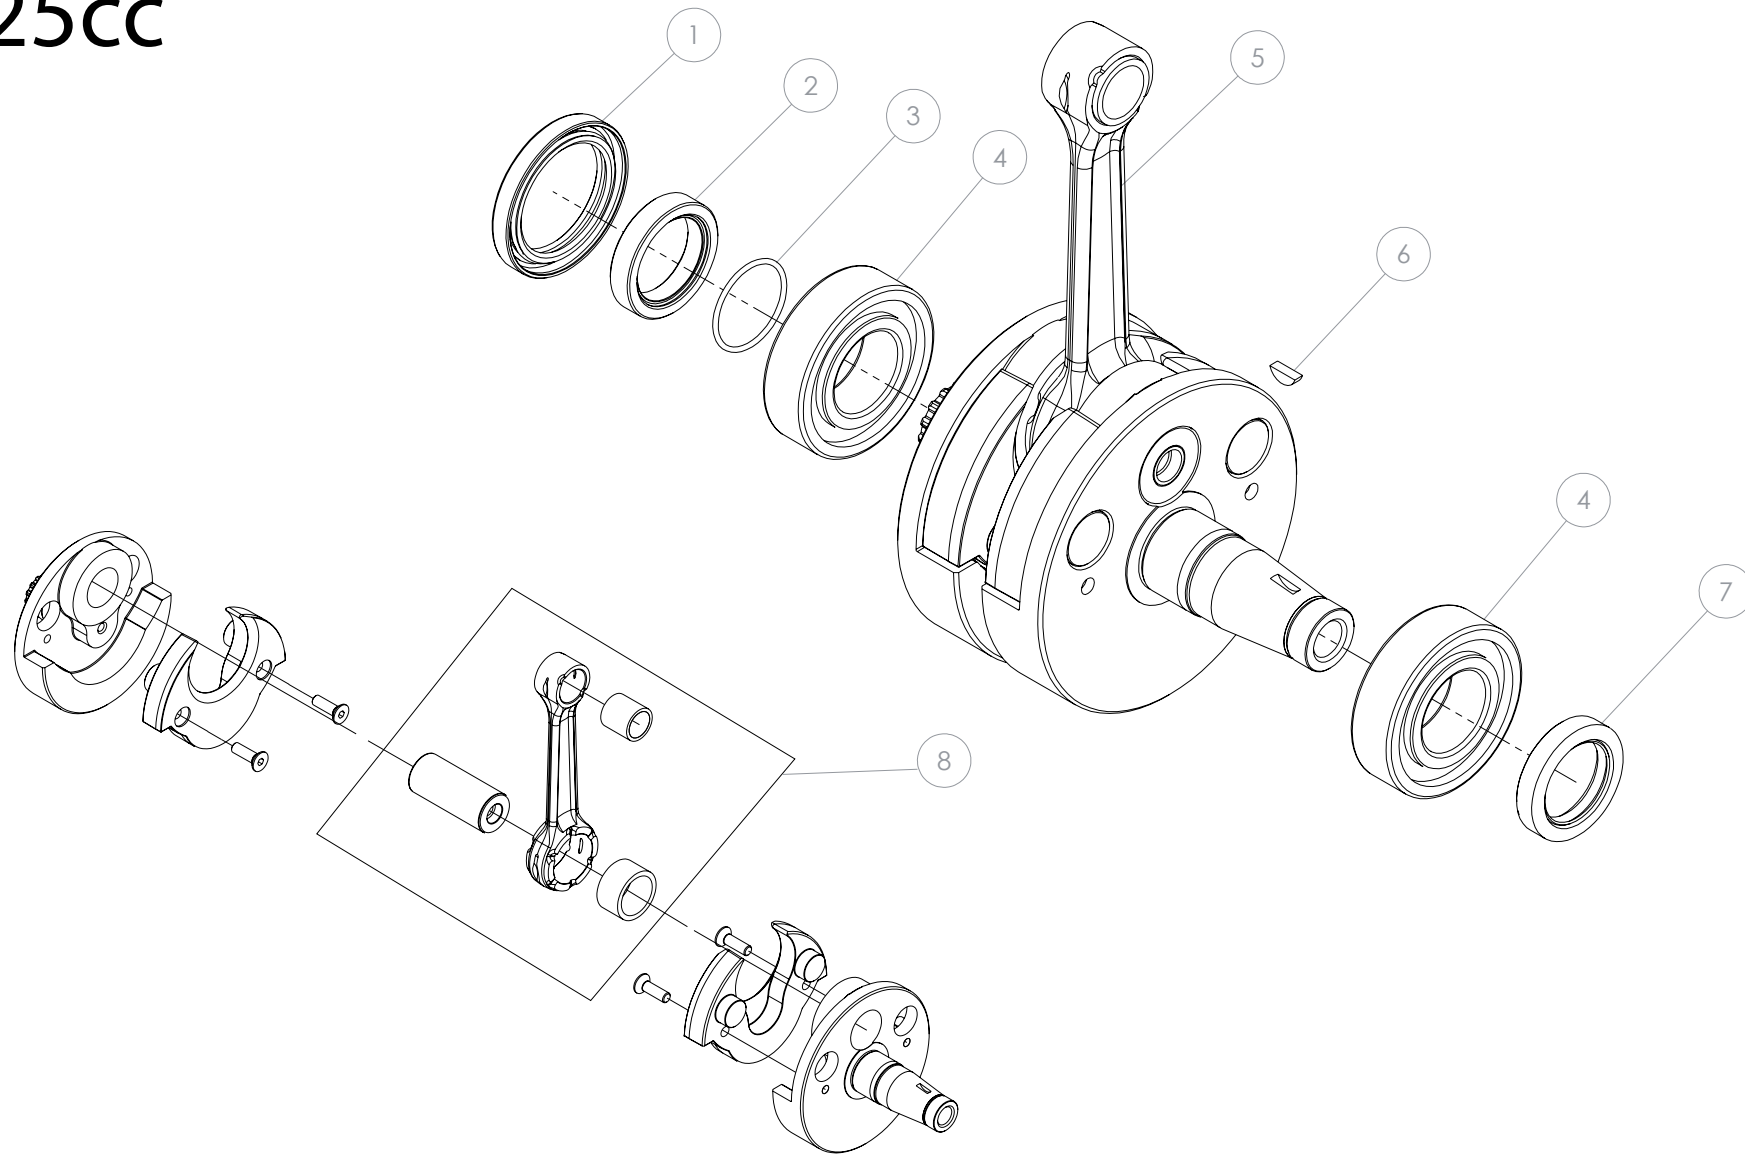

125cc

D

C

B

A

Despiece TRRS ONE-R 2021

Nº	Código	Descripción	Description	Cantidad
1	54011	Reten Doble Labio 35x47x6	<i>Double Lip Seal 35x47x6</i>	1
2	04014MT100	Casquillo piñon salida cigüeñal 125cc	<i>Bushing, primary gear 125cc</i>	1
3	53016	Torica 25x1,5	<i>O-ring 25x1,5</i>	1
4	52110	Rodamiento de bolas SKF 6205 ETN9/C4	<i>Ball bearing SKF 6205 ETN9/C4</i>	2
5	04020MT100	Conjunto cigüeñal 125	<i>Complete crankshaft 125</i>	1
6	59001	Chaveta Volante Magnético DIN6888 10x3x3,7	<i>Key, magneto flywheel DIN 6888 10x3x3.7</i>	1
7	54005	Retén Cigüeñal Volante 24X35X7	<i>Seal, crankshaft magneto 24x35x7</i>	1
8	04022MT100	Kit Biela 125	<i>125 Rod kit</i>	1