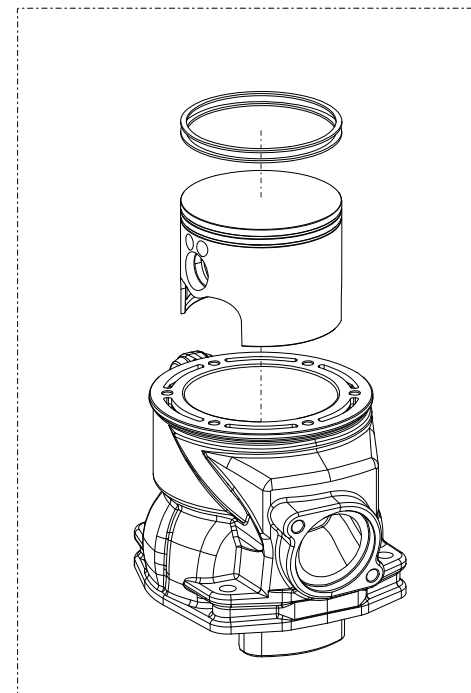

250-280-300cc

D

C

B

A

- 24 (250)
- 25 (280)
- 26 (300)