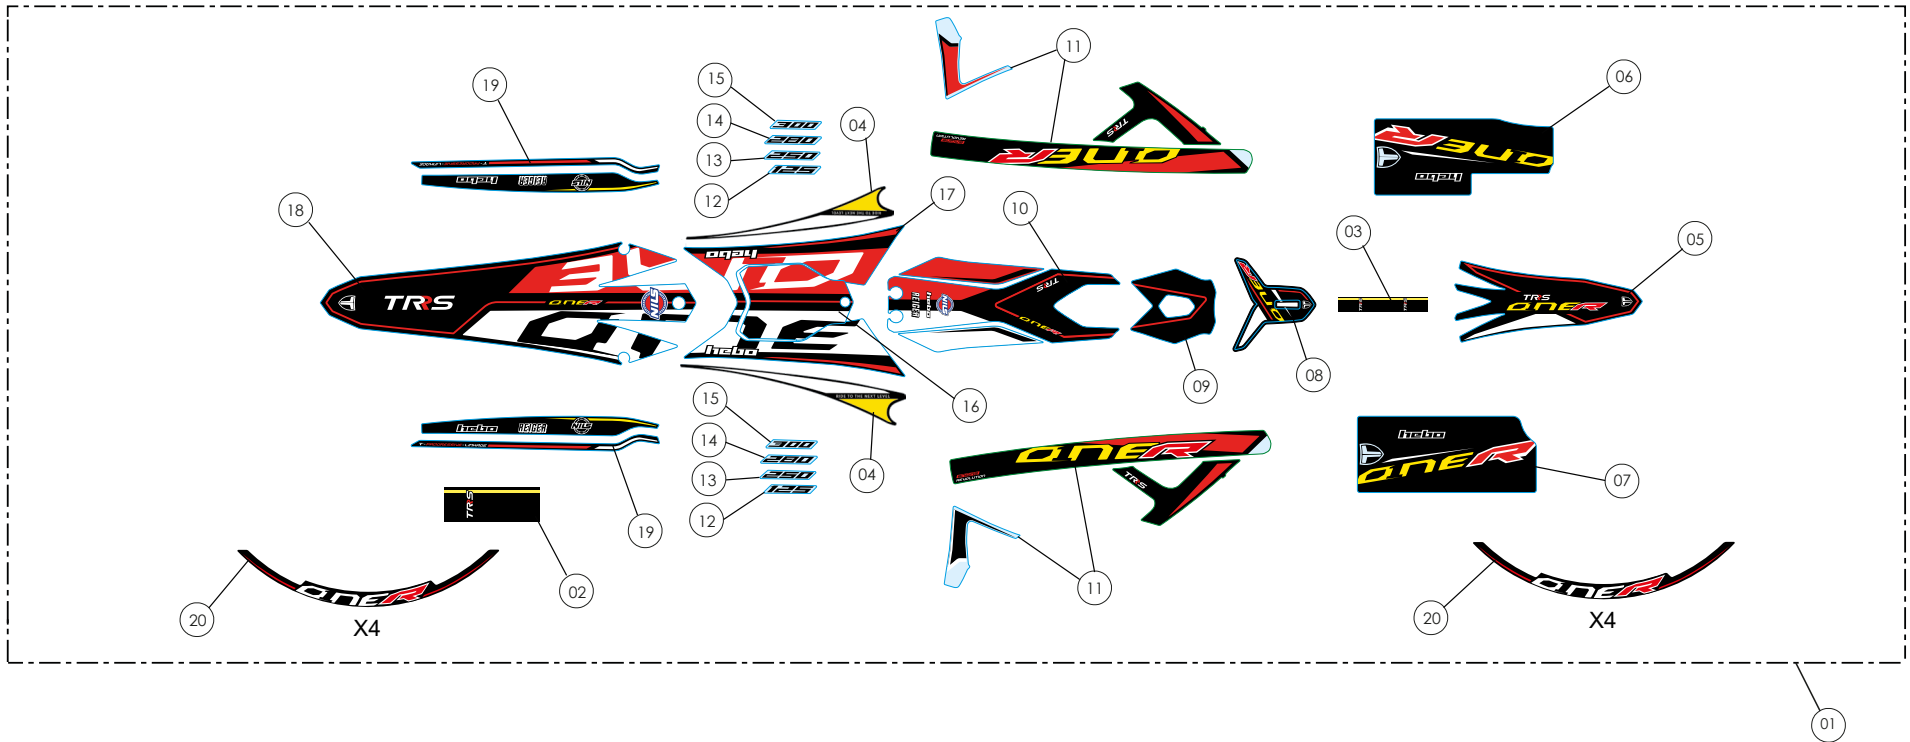

D

C

B

A

Despiece TRRS ONE-R 2021

15 - CA - Conjunto Adhesivos - Listado de piezas

Nº	Código	Descripción	Description	Cantidad
1	15074TR100	Conjunto adhesivos One R 2021	<i>Sticker kit, One-R 2021</i>	1
2	15011TR101	Adhesivo Buje Trasero	<i>Sticker, rear hub</i>	1
3	15010TR101	Adhesivo Buje Delantero	<i>Sticker, front hub</i>	1
4	15074TR109	Adhesivos Lateral Caja de Filtro One R 2021	<i>Air filter box side One R 2021</i>	1
5	15074TR101	Adhesivo Guardabarros Delantero One R 2021	<i>Sticker, front mudguard (fender) One R 2021</i>	1
6	15074TR102	Adhesivo Horquilla Izquierda One R 2021	<i>Sticker, fork-leg left One R 2021</i>	1
7	15074TR103	Adhesivo Horquilla Derecha One R 2021	<i>Sticker, fork-leg right One R 2021</i>	1
8	15074TR104	Adhesivo Careta Faro One R 2021	<i>Sticker, headlamp mask One R 2021</i>	1
9	15073TR106	Adhesivo Chasis Superior 2021	<i>Sticker, upper frame 2021</i>	1
10	15074TR106	Adhesivo Depósito One R 2021	<i>Sticker, fuel tank One R 2021</i>	1
11	15074TR105	Juego Adhesivos Chasis One R 2021	<i>Stickers set, frame One R 2021</i>	1
12	15074TR110	Adhesivos Cilindrada Negros - 125	<i>Engine size Sticker (black) - 125</i>	1
13	15074TR111	Adhesivos Cilindrada Negros - 250	<i>Engine size Sticker (black) - 250</i>	1
14	15074TR112	Adhesivos Cilindrada Negros - 280	<i>Engine size Sticker (black) - 280</i>	1
15	15074TR113	Adhesivos Cilindrada Negros - 300	<i>Engine size Sticker (black) - 300</i>	1
16	15074TR107	Adhesivo Tapa Caja de Filtro One R 2021	<i>Sticker, air filter access cover One R 2021</i>	1
17	15074TR108	Adhesivo Caja de Filtro One R 2021	<i>Sticker, air filter box One R 2021</i>	1
18	15074TR115	Adhesivo Guardabarros Trasero One R 2021	<i>Sticker, rear mudguard (fender) One R 2021</i>	1
19	15070TR114	Adhesivo Basculante One R 2021	<i>Sticker, swing-arm One R 2021</i>	1
20	15070TR116	Conjunto Adhesivos Llanta ONE R	<i>Wheel sticker set (rim) ONE R</i>	2