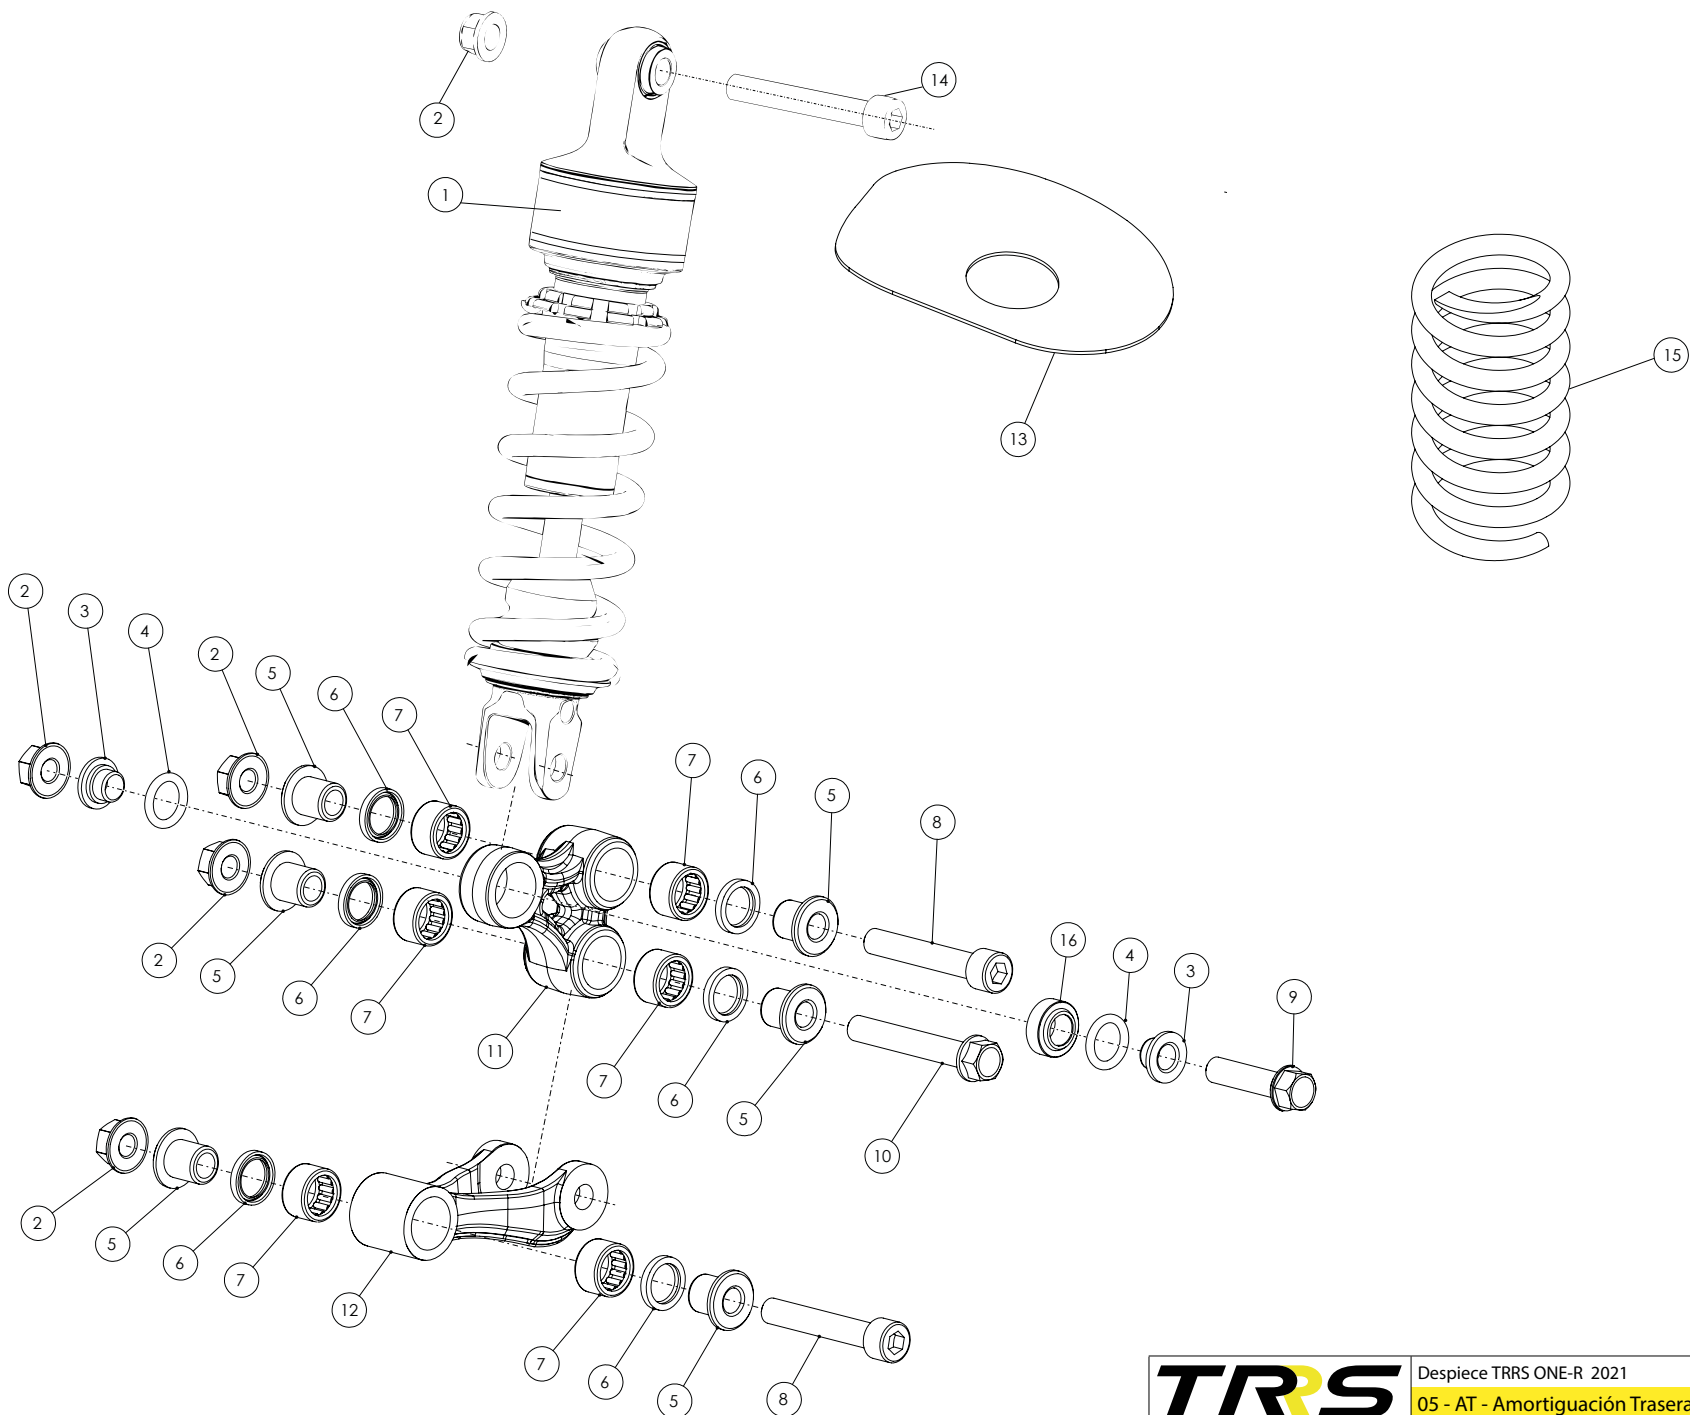

D

C

B

A

Despiece TRRS ONE-R 2021
05 - AT - Amortiguación Trasera - Explosionado
TRRS Motorcycles

Despiece TRRS ONE-R 2021

05 - AT - Amortiguación Trasera - Listado de Piezas

Nº	Código	Descripción	Description	Cantidad
1	05013TR100	Amortiguador Reiger 1 via	<i>Damper Reiger 1 way</i>	1
2	51503	Tuerca Autoblocante M10x1.25	<i>Nut, self locking M10x1.25</i>	5
3	70501	Casquillo Distanciador Trapecio - Amortiguador	<i>Spacer bushing, linkage - Shock absorber</i>	2
4	53002	Tórica Trapecio - Amortiguador	<i>O-ring, linkage - Shock absorber</i>	2
5	05002TR100	Casquillo Trapecio	<i>Bushing, linkage</i>	6
6	54002	Retén 15x21x3	<i>Seal, 15x21x3</i>	6
7	52502	Rodamiento NH-1512	<i>Bearing, NH 1512</i>	6
8	50108	Tornillo DIN 912 M10x60 - 1,25 - Bieleta Chasis	<i>Bolt, DIN 912 M10x60 - 1.25 - linkage arm to chassis</i>	2
9	50905	Tornillo DIN 6921 M10x43 - 1,25 - Trapecio Amortiguador	<i>Bolt, DIN 6921 M10x43 - 1.25 - shock linkage</i>	1
10	50906	Tornillo DIN 6921 M10x65 - 1,25 - Trapecio Bieleta	<i>Bolt, DIN 6921 M10x65 - 1.25 - shock linkage</i>	1
11	05003TR100	Trapecio TRS	<i>Rocker link</i>	1
12	05004TR100	Bieleta	<i>Connecting link</i>	1
13	05005TR100	Goma Amortiguador - Caja Filtro	<i>Rubber shock absorber sealing flap - air filter box</i>	1
14	50109	Tornillo M10x65x1,25 (10.9)	<i>Bolt M10x65x1,25 (10.9)</i>	1
15	70519	Muelle Reiger (1 via) 80 N/mm	<i>Spring Reiger 80 N/mm</i>	1