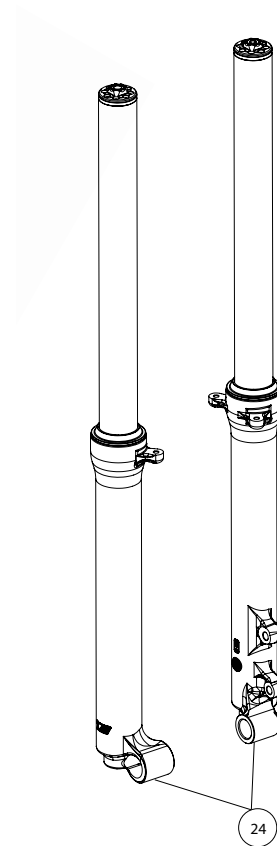

D

C

B

A

Despiece TRRS ONE-R 2021

04b - HD - Horquilla Delantera Tech - Listado de Piezas

Nº	Código	Descripción	Description	Cantidad
1	71001	Cto. Tapon Regulacion Estension-Group Top Cap Extension	Top Cap Rebound	1
2	71002	Cto.Tapon Regulacion Precarga Muelle-Grop Top Cap Preload Spring	Group, Top Cap Preload Spring	1
3	71003	Barra Suspension Derecha-Group Stanchion Tube Replay Right	Stanchion Tube, Right side	1
4	71004	Barra Suspension Izquierda-Group Stanchion Tube Replay Left	Stanchion Tube, Left side	1
5	71005	Cto. Distanciadores Muelle-Group Spacers Spring	Group, Spring spacers	1
6	71006	Muelle Horquilla-Fork Spring (Progr. 1)	Fork Spring	1
7	71007	Cto.Mecanico Bombeo-Group Mechanical Pumping	Group, dampening cartridge	1
8	71008	Cono Limitador Izquierdo-Cone Limit Left	Alignment cone, Left	1
9	71009	Botella Suspension Izquierda-Left Leg	Lower Leg, left	1
10	71010	Cto.Tornillo Regulacion-Needle Regulation Group	Needle and Regulation Group	1
11	71011	Guardapolvo Horquilla-Dust Seal	Dust Seal	2
12	71012	Circlip Tope Reten-Ring Stopper Oil Seal	Oil Seal retention clip	2
13	71013	Reten Horquilla-Oil Seal	Oil Seal	2
14	71014	Anillo Tope Glacier-Ring Stop Bushing Oil Seal	Bushing stop ring	2
15	71015	Glacier Barra Horquilla-Bush Du Ø39XØ43X15	Bushing Du Ø39XØ43X15	2
16	71016	Glacier Botella Horquilla-Bush Du Ø38XØ40X20	Bushing Du Ø38XØ40X20	2
17	71017	Botella Suspension Derecha-Right Leg	Lower leg, Right	1
18	71018	Tornillo Allen-Screw Tceib M8X18 Din 7984	Bolt, Allen M8X18 Din 7984	1
19	71019	Cto. Tornillo Regulacion- Group Lock Screw Hydraulic Pump	Group, Hydraulic dampener end cap	1
20	71020	Cono Limitador Derecho-Cone Limit Right	Alignment cone,	1
21	71021	Cartucho Hidraulico-Group Cartridge	Group, Cartridge	1
22	71022	Anillo Tope Muelle-Support Ring For Spring Limit	Guide Ring, Limit spring	1
23	71023	Kit Toricas-Group Rings Seal	O-ring kit	1
24	04000TR100	Conjunto Horquilla Delantera	Front suspension, complete	1