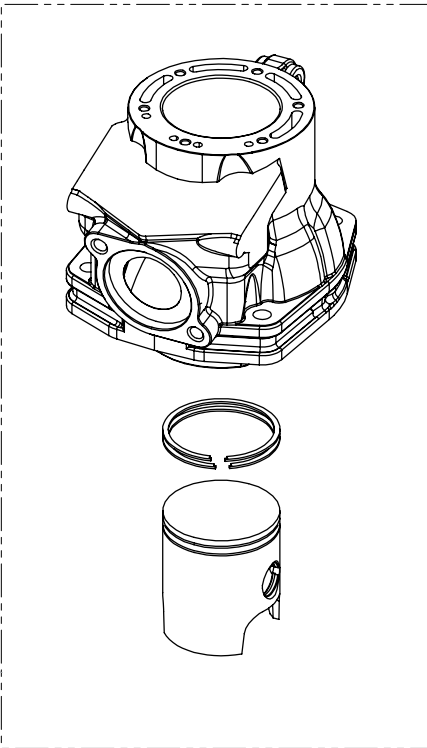

125cc

D

C

B

A

Despiece TRRS ONE-R 2021

07 - CP - Cilindro y Pistón 125cc- Listado de Piezas

Nº	Código	Descripción	Description	Cantidad
1	70205	Bujía NGK BPMRGA - (véase (06) en la lámina 09-IE-Instalación Eléctrica)	<i>Spark plug NGK BPMRGA - (see item (06) in drawing 09-IE - Electrical system)</i>	1
2	50911	Tornillo DIN 6921 M6X25 Culata	<i>Bolt, DIN 6921 M6x25 Cylinder head</i>	6
3	56105	Arandela Tornillo Culata 6x12x1.5 Copper	<i>Copper washer, cylinder head bolt 6x12x1.5</i>	6
4	07013MT100	Tapa culata (125)	<i>Cylinder head cover (125)</i>	1
5	53012	Tórica Culatín Nbr 20x2,5	<i>O-ring, Nbr 20x2.5</i>	1
6	07014MT100	Culatín interno (125)	<i>Cylinder head inner (125)</i>	1
7	70485	Tórica Culata Interior Nbr 58x1,78	<i>O-ring, Nbr 58x1,78</i>	1
8	70486	Tórica Culata Exterior Nbr 79x1,78	<i>O-ring, Nbr 79x1,78</i>	1
9	51502	Tuerca Autoblocante M8	<i>Nut, locking type, M8</i>	4
10	07012MT100	Esparrago cilindro	<i>Stud screw</i>	4
11	70484	Cilindro 125cc	<i>Cylinder 125cc</i>	1
12	70489	Conjunto Segmentos 125	<i>Piston ring set, 125</i>	1
13	70488	Circlip Bulón	<i>Clip, piston pin</i>	2
14	52514	Rodamiento de agujas	<i>Needle bearing</i>	1
15	70847	Bulón Pistón	<i>Piston Pin</i>	1
16	07010MT100	Junta Cilindro 0,5 - 125cc	<i>Cylinder base gasket 0.5 - 125cc</i>	1
17	07011MT100	Cilindro y piston 125cc	<i>Cylinder and piston 125cc</i>	1
18A	07015MT100	Conjunto Piston 125 - A	<i>Piston 125 - A</i>	1
18B	07016MT100	Conjunto Piston 125 - B	<i>Piston 125 - B</i>	1
18C	07017MT100	Conjunto Piston 125 - C	<i>Piston 125 - C</i>	1