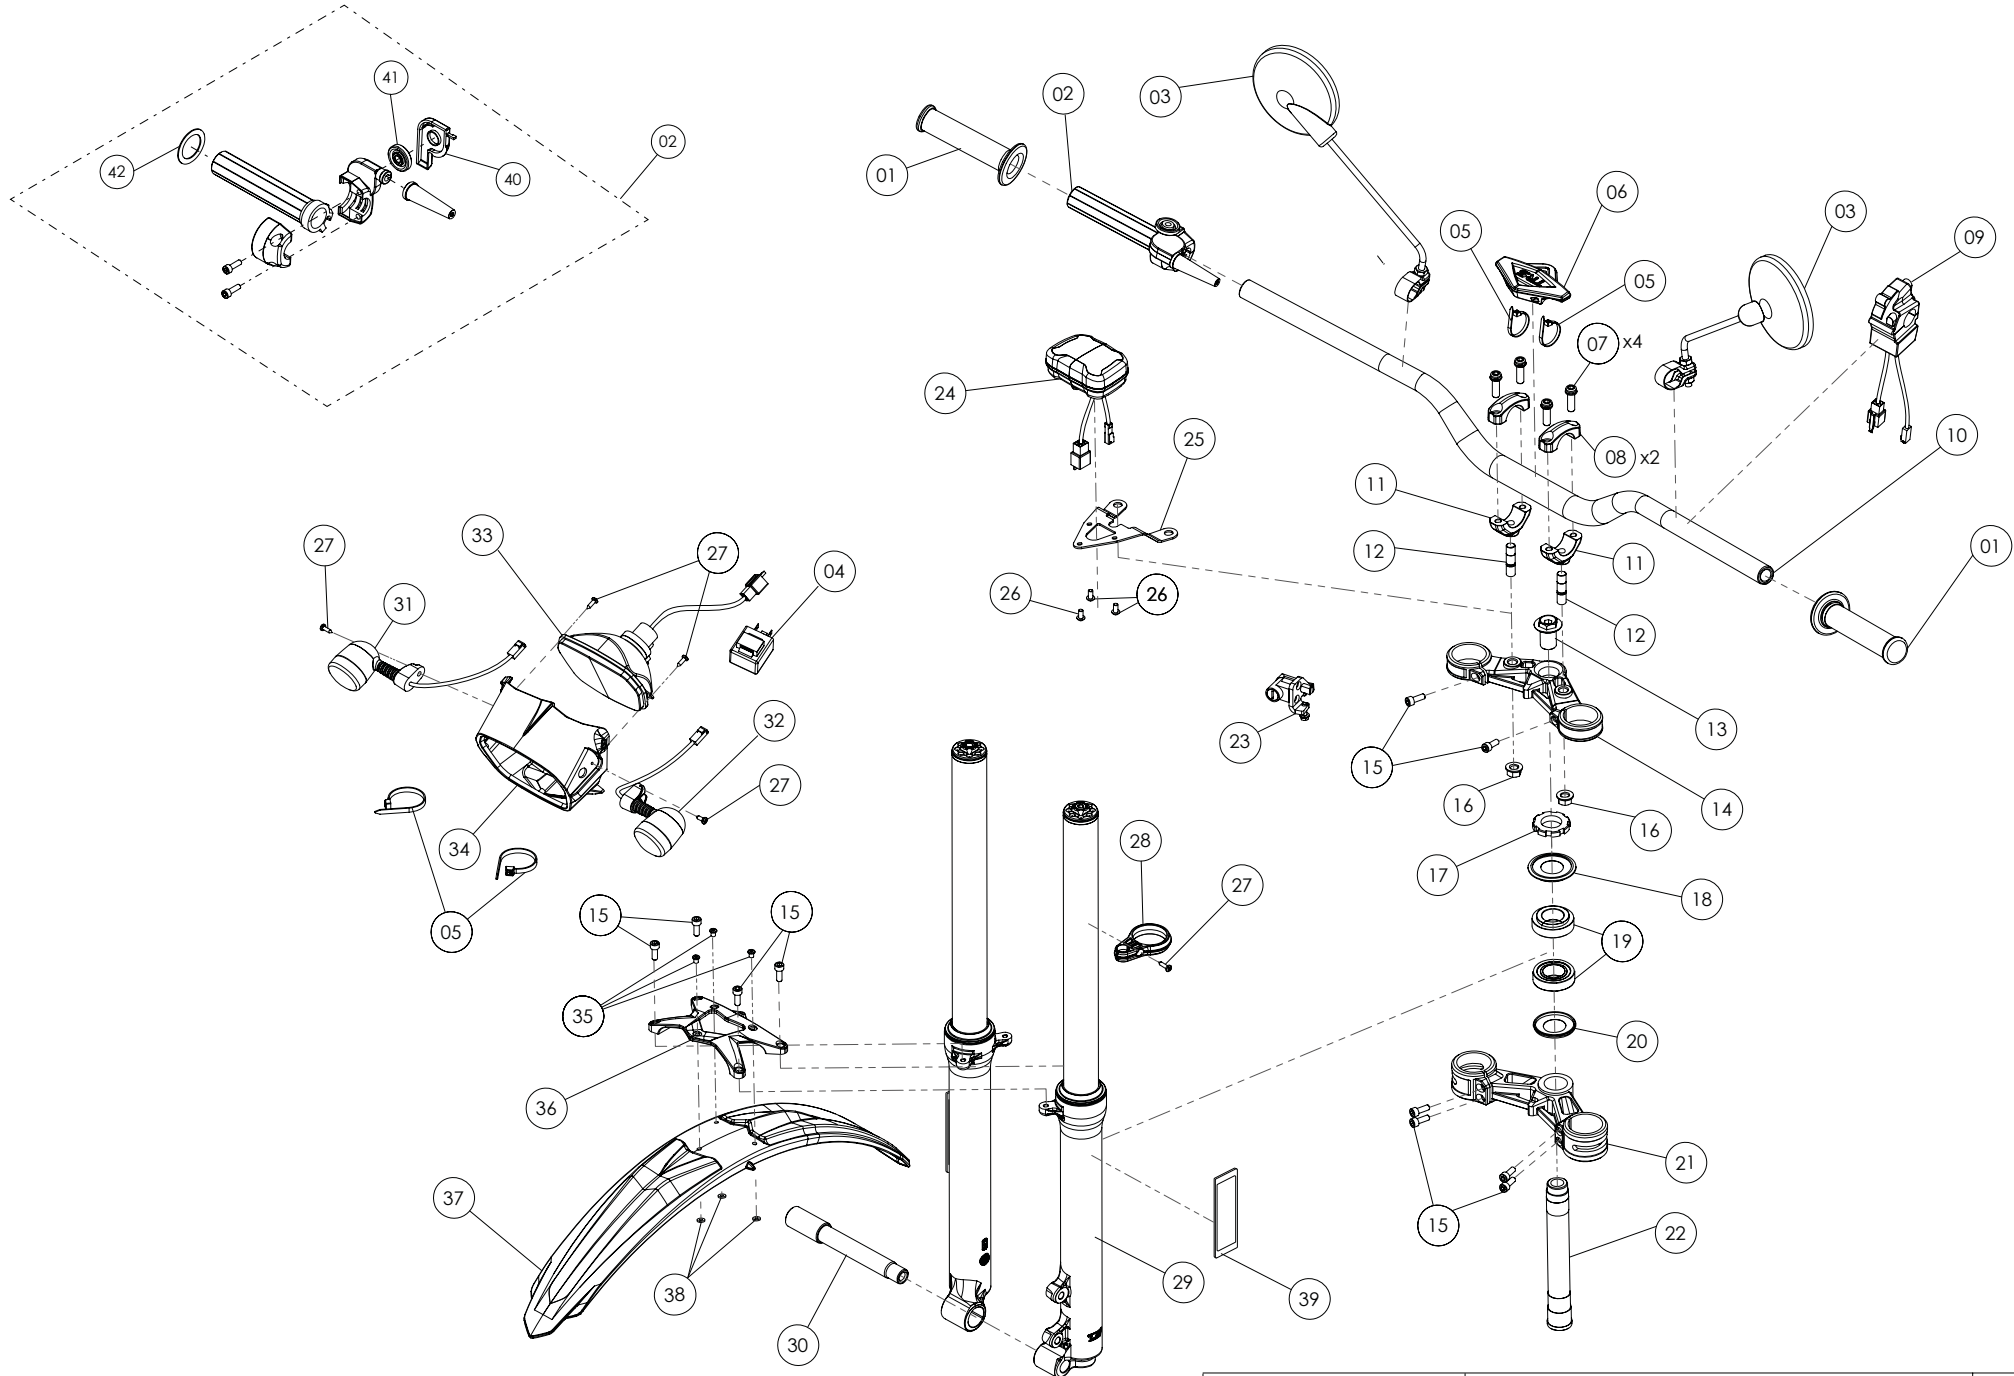

D

C

B

A

Despiece TRRS ONE-R 2021

04 - HD - Horquilla Delantera - Listado de Piezas

Nº	Código	Descripción	Description	Cantidad
1	70126	Puños HEBO	Hand grip, HEBO	1
2	70105	Mando Gas	Throttle handle assembly	1
3	70111	Retrovisores Izq. Y Der.	Rear view mirror set, left and right	1
4	70242	Regulador intermitentes 12V 20W	Turn lamp control module 12V 20W DC	1
5	58006	Brida Plástico 3,6x200	Cable tie 3,6x200	4
6	04006TR100	Goma Protector Manillar	Rubber handlebar protector	1
7	50806	Tornillo Allen DIN 912 M8x25 - Bridas Manillar	Bolt, Allen DIN 912 M8x25 - Handlebar clamps	4
8	04007TR100	Brida Superior Manillar	Clamp, handlebar upper	2
9	70215	Mando Luces	Light control switch	1
10	70130	Manillar Neken (Negro)	Handlebar NEKEN	1
11	04008TR100	Brida Inferior Manillar	Clamp, handlebar lower	2
12	04009TR100	Eje Brida Manillar	Shaft, handlebar clamp	1
13	04010TR100	Tornillo Eje Pipa Dirección	Bolt, steering stem (shaft)	1
14	04011TR100	Pletina superior suspensión	Top triple clamp	1
15	50805	Tornillo DIN 912 M6x16	Bolt, DIN 912 M6x16	10
16	51503	Tuerca Autoblocante M10 - Eje Brida Manillar	Nut, self locking M10 - handlebar clamp base	2
17	04012TR100	Tuerca Pipa Dirección	Nut, steering stem (shaft)	1
18	04013TR100	Guardapolvos superior direccion	Dust cover, upper steering	1
19	52401	Rodamiento 25-47-15	Bearing, 25-47-15	1
20	04014TR100	Guardapolvos Inferior	Dust cover, lower	1
21	04015TR100	Pletina inferior suspensión mecanizada	Bottom triple clamp	1
22	04016TR100	Eje Pipa Dirección	Steering stem (shaft)	1
23	70113	Conjunto Clausor	Complete lock assembly	1
24	70226	Multifunción MPH	Instrument panel MPH	1
25	16002TR100	Chapa Soporte Multifunción	Support plate, instrument panel	1
26	50208	Tornillo 7380 M5x20	Bolt, 7380 M5x20	3
27	50608	Tornillo DIN 7981 PHILIPS 3,9x13 Rosca Chapa Brida Guia Cable	Screw, DIN 7981 PHILIPS 3.9x13 Course Thread for cable guide	4
28	04002TR100	Brida Guía Latiguillo Freno	Cable guide, brake hose	1
29	04000TR100	Conjunto Horquilla delantera	Frot suspension, complete	1
30	04003TR100	Eje rueda delantera	Axle, front wheel	1