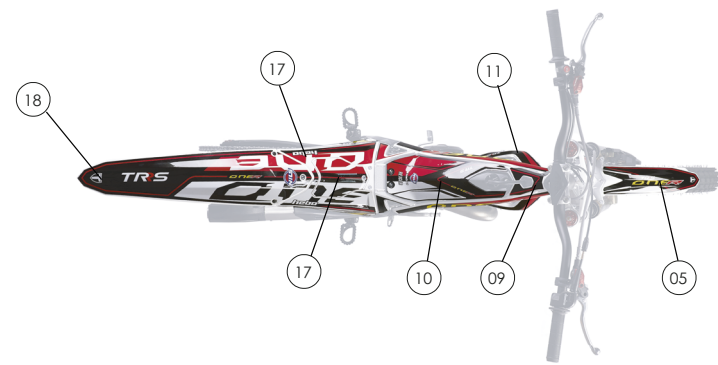

D

C

B

A

Despiece TRRS ONE-R 2021

15 - CA - Conjunto Adhesivos - Listado de piezas

Nº	Código	Descripción	Description	Cantidad
1	15074TR100	Conjunto adhesivos One R 2021	<i>Sticker kit, One-R 2021</i>	1
2	15011TR101	Adhesivo Buje Trasero	<i>Sticker, rear hub</i>	1
3	15010TR101	Adhesivo Buje Delantero	<i>Sticker, front hub</i>	1
4	15074TR109	Adhesivos Lateral Caja de Filtro One R 2021	<i>Air filter box side One R 2021</i>	1
5	15074TR101	Adhesivo Guardabarros Delantero One R 2021	<i>Sticker, front mudguard (fender) One R 2021</i>	1
6	15074TR102	Adhesivo Horquilla Izquierda One R 2021	<i>Sticker, fork-leg left One R 2021</i>	1
7	15074TR103	Adhesivo Horquilla Derecha One R 2021	<i>Sticker, fork-leg right One R 2021</i>	1
8	15074TR104	Adhesivo Careta Faro One R 2021	<i>Sticker, headlamp mask One R 2021</i>	1
9	15073TR106	Adhesivo Chasis Superior 2021	<i>Sticker, upper frame 2021</i>	1
10	15074TR106	Adhesivo Depósito One R 2021	<i>Sticker, fuel tank One R 2021</i>	1
11	15074TR105	Juego Adhesivos Chasis One R 2021	<i>Stickers set, frame One R 2021</i>	1
12	15074TR110	Adhesivos Cilindrada Negros - 125	<i>Engine size Sticker (black) - 125</i>	1
13	15074TR111	Adhesivos Cilindrada Negros - 250	<i>Engine size Sticker (black) - 250</i>	1
14	15074TR112	Adhesivos Cilindrada Negros - 280	<i>Engine size Sticker (black) - 280</i>	1
15	15074TR113	Adhesivos Cilindrada Negros - 300	<i>Engine size Sticker (black) - 300</i>	1
16	15074TR107	Adhesivo Tapa Caja de Filtro One R 2021	<i>Sticker, air filter access cover One R 2021</i>	1
17	15074TR108	Adhesivo Caja de Filtro One R 2021	<i>Sticker, air filter box One R 2021</i>	1
18	15074TR115	Adhesivo Guardabarros Trasero One R 2021	<i>Sticker, rear mudguard (fender) One R 2021</i>	1
19	15070TR114	Adhesivo Basculante One R 2021	<i>Sticker, swing-arm One R 2021</i>	1
20	15070TR116	Conjunto Adhesivos Llanta ONE R	<i>Wheel sticker set (rim) ONE R</i>	2