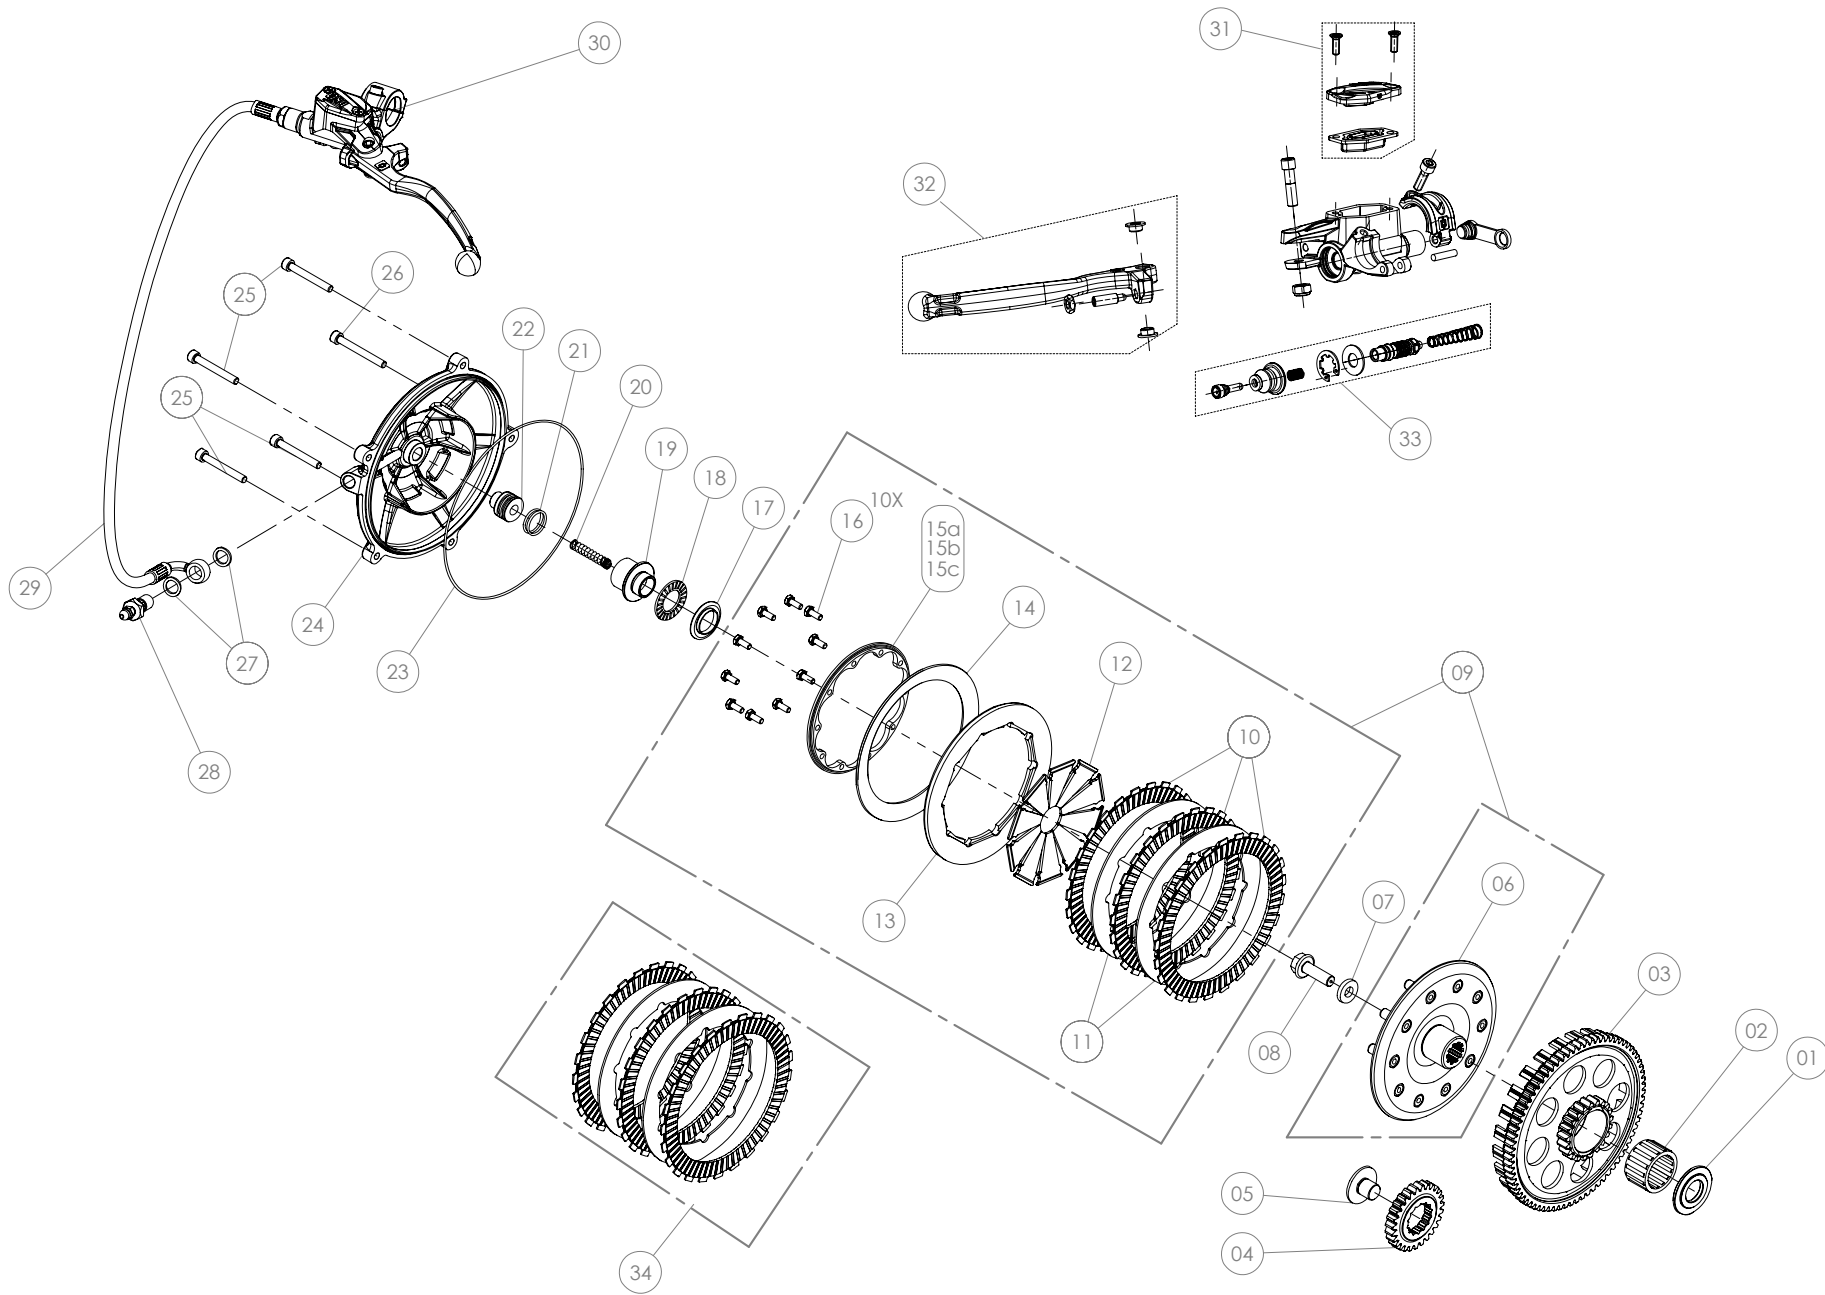

D

C

B

A

Despiece TRRS ONE-R 2021

05 - CE - Conjunto Embrague - Listado de Piezas

Nº	Código	Descripción	Description	Cantidad
N.º	Código	Descripción	Description	Cantidad
1	05001MT100	Arandela Distanciador Embrague	Washer, clutch spacer	1
2	52505	Rodamiento Agujas Campana K25x33x20	Needle bearing, clutch hub K25x33x20	1
3	05004MT100	Campana Embrague	Clutch hub	1
4	05019MT100	Piñon Transmisión Primario	Primary gear	1
5	05020MT100	Tornillo Piñón Primario	Bolt, Primary gear	1
6	05005MT100	Cubo Embrague	Outer clutch hub set	1
7	05006MT100	Arandela Apriete Cubo	Washer, clutch hub retention	1
8	50910	Tornillo 6921 M8x16 - Agujero Pasante	Bolt, 6921 M8x16 - hollow	1
9	70907	Conjunto Embrague Completo	Complete clutch assembly	1
10	05007MT100	Disco Embrague	Fiber disc, clutch	3
11	05008MT100	Disco Metálico Embrague	Metal disc, clutch	2
12	05009MT100	Chapa Palanca Embrague	plate, clutch actuation	10
13	05010MT100	Prensa Embrague	pressure plate, clutch	1
14	05011MT100	Muelle Prensa	Spring, clutch (belville)	1
15a	05012MT100	Soporte muelle embrague (MED)	Clutch spring suport (MED)	1
15b	05023MT100	Soporte muelle embrague (DURO)	Clutch spring support (HARD)	0
15c	05024MT100	Soporte muelle embrague (BLANDO)	Clutch spring support (SOFT)	0
16	50502	Tornillo DIN 933 M4x10 - Fijador Muelle	Bolt, DIN 933 M4x10 - Clutch compression ring	10
17	05013MT100	Arandela Fricción Embrague	Bushing, clutch compression	1
18	52506	Rodamiento Pistón Embrague Agujas AXK1730	Needle bearing, clutch compression AXK1730	1
19	05014MT101	Pistón Bombín Embrague	Piston, clutch slave	1
20	05016MT100	Muelle Pistón embrague	Spring, clutch piston	1
21	53010	Tórica Embrague 15x1,5 NBR - Pistón Interno	O-ring, clutch 15x1.5 NBR - slave piston internal	2
22	05015MT101	Pistón Interno	Post, internal clutch slave	1
23	53011	Tórica Tapa Embrague 135x1,5	O-ring, clutch cover 135x1.5	1
24	05017MT100	Tapa Embrague TRS	Clutch disc cover TRS	1
25	50119	Tornillo DIN 912 M5x45 - Tapa Embrague	Bolt, DIN 912 M5x45- Clutch cover	4
26	50123	Tornillo DIN 912 M5x50 - Tapa Embrague	Bolt, DIN 912 M5x50- Clutch cover	1
27	56101	Arandela 10x14x1,5 - Racord Embrague	Washer, 10x14x1.5 - hydraulic sealing	2