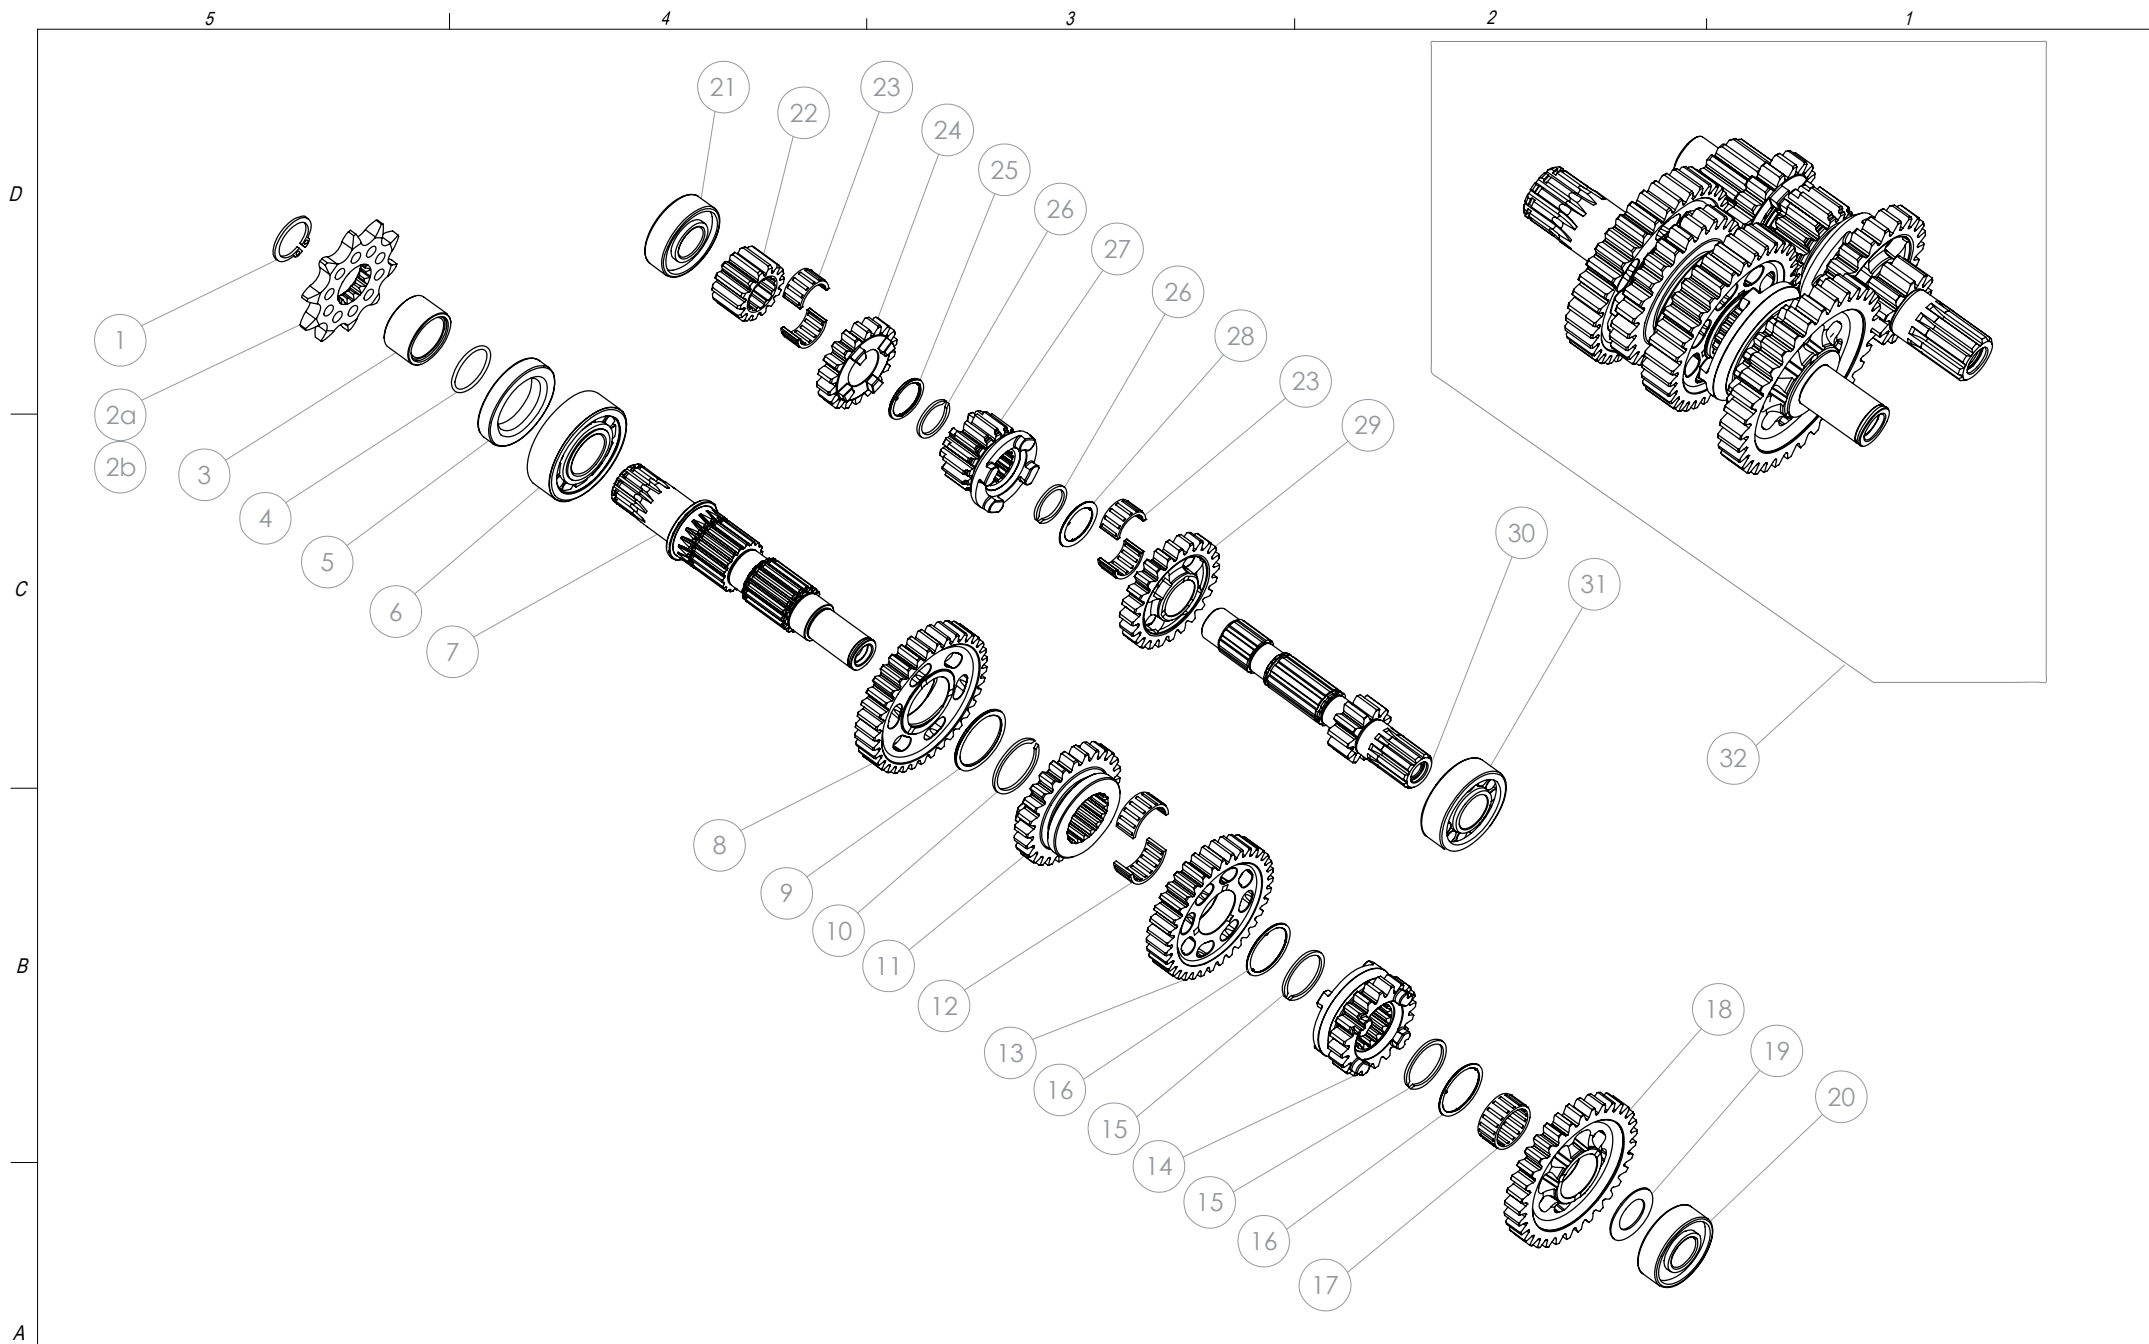

B

A

Despiece TRRS ONE-R 2021

09 - CE - Encendido 125cc- Listado de Piezas

Nº	Código	Descripción	Description	Cantidad
1	08001MT101	Tornillo tapa encendido (rojo)	<i>Bolt, Ignition cover (red)</i>	1
2	53015	Tórica Encendido 12x1.5 Nbr	<i>O-ring, ignition cap 12x1.5 Nbr</i>	1
3	50112	Tornillo DIN 912 Allen M5x20 - Tapa Encendido	<i>Bolt, DIN 912 Allen M5x20 - Ignition cover</i>	5
4	08008MT100	Tapa encendido 125cc	<i>125cc Ingition cover</i>	1
5	08003MT100	Junta Tapa Encendido	<i>Gasket, Ignition cover</i>	1
6	70235	Conjunto encendio (volante+estator+pick-up) 125cc	<i>Flywheel magneto TRS 125cc</i>	1
7	50121	Tornillo Din 912 Allen M5X25 - Stator	<i>Bolt, DIN 912 Allen M5x25 - Stator</i>	4
8	50122	Tornillo Din 912 Allen M5X10 - Pick Up	<i>Bolt, DIN 912 Allen M5x10 - Pickup</i>	4
9	08004MT100	Tuerca Volante Magnético	<i>Nut, magneto flywheel</i>	1
10	08005MT100	Extractor Volante Magnético TRS	<i>Removal tool, Magneto flywheel TRS</i>	1
11	70233	Volante Magnético TRS 125cc	<i>Magneto flywheel TRS 125cc</i>	1
12	70225	Stator + Pick Up	<i>Stator and pickup</i>	1
13	08007MT100	Distanciador pick-up	<i>Spacer pick-up</i>	1