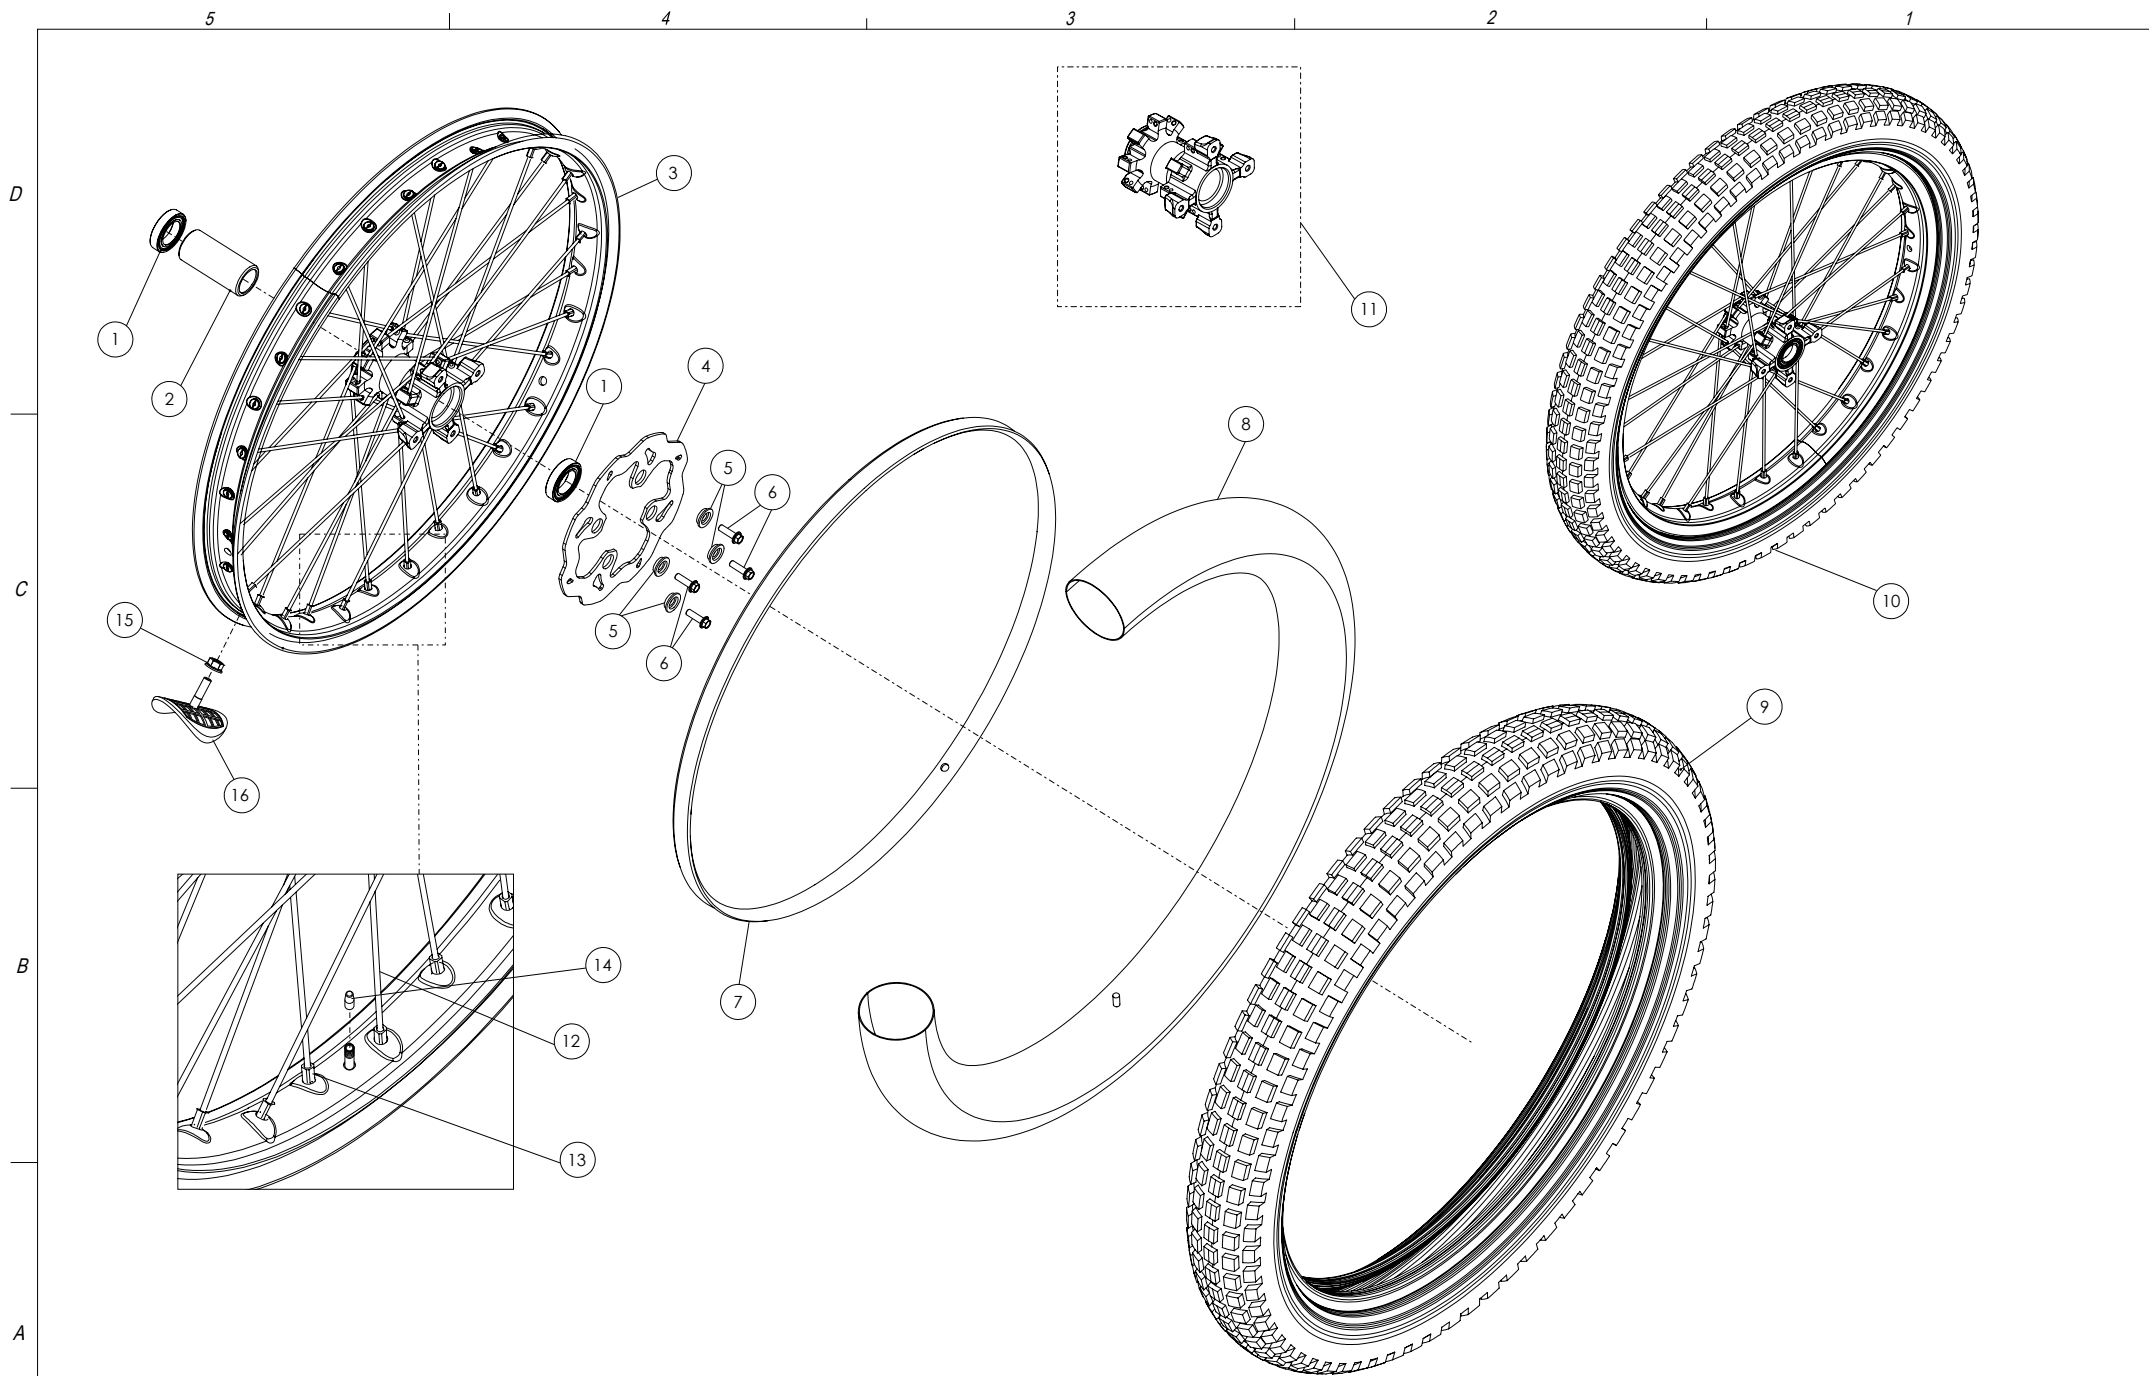

D

C

B

A

Despiece TRRS ONE-R 2021

10 - CE - Conjunto Escape - Listado de Piezas

Nº	Código	Descripción	Description	Cantidad
1	10018TR100	Cjto. Escape	Exhaust set	1
2	10002TR100	Salida Plástico Silenciador	End-cap, silencer (plastic)	1
3	51302	Tuerca Rápida Universal M5	Speed nut, universal M5	3
4	10003TR100	Goma Cierre Silencioso	Rubber grommet, silencer end-cap	1
5	70601	Tubo Salida Silencioso	Silencer exit tube	1
6	10004TR100	Protector Escape	Exhaust protector (heat shield)	1
7	50303	Tornillo DIN 7991 M5x8 - Protector Escape	Bolt, DIN 7991 M5x8 - Exhaust protector	2
8	53004	Tórica 44x3	O-ring, 44x3	2
9	10023TR100	Curva Escape inox	Exhaust pipe Inox	1
10	50807	Tornillo DIN 912 M8x20	Bolt, DIN 912 M8x20	2
11	10006TR100	Junta Metálica Curva Escape	Metal gasket, exhaust pipe	1
12	70602	Tubo Interno Silencioso	Silencer internal tube	1
13	70603	Fibra Silencioso	Silencer fiber packing	1
14	10007TR100	Casquillo Soporte Escape Superior	Bushing, exhaust support, upper	1
15	10016TR100	Soporte superior escape	Upper exhaust support	1
16	10022TR100	Casquillo soporte escape	Buhsing exhaust support	4
17	10019TR100	Goma soporte	Damper rubber	3
18	50908	Tornillo DIN 6921 M6x25	Bolt, DIN 6921 M6x25	1
19	51301	Tuerca Rápida Universal M6	Speed-nut, Universal M6	2
20	50903	Tornillo DIN 6921 M6x16 - Bobina	Bolt, DIN 6921 M6x16, Coil mount	1
21	50206	Tornillo DIN 7380 M5x10	Bolt, DIN 7380 M5x10	3
22	10020TR100	Tuerca soporte inferior escape	Nut lower exhaust support	1
23	10021TR100	Casquillo soporte inferior escape	Bushing lower exhasut support	1
24	10015TR100	Soporte delantero escape	Front exhaust support	1
25	10017TR100	Silencioso	Silencer	1
26	10013TR100	Casquillo colector escape 125	Exhaust colector 125	1