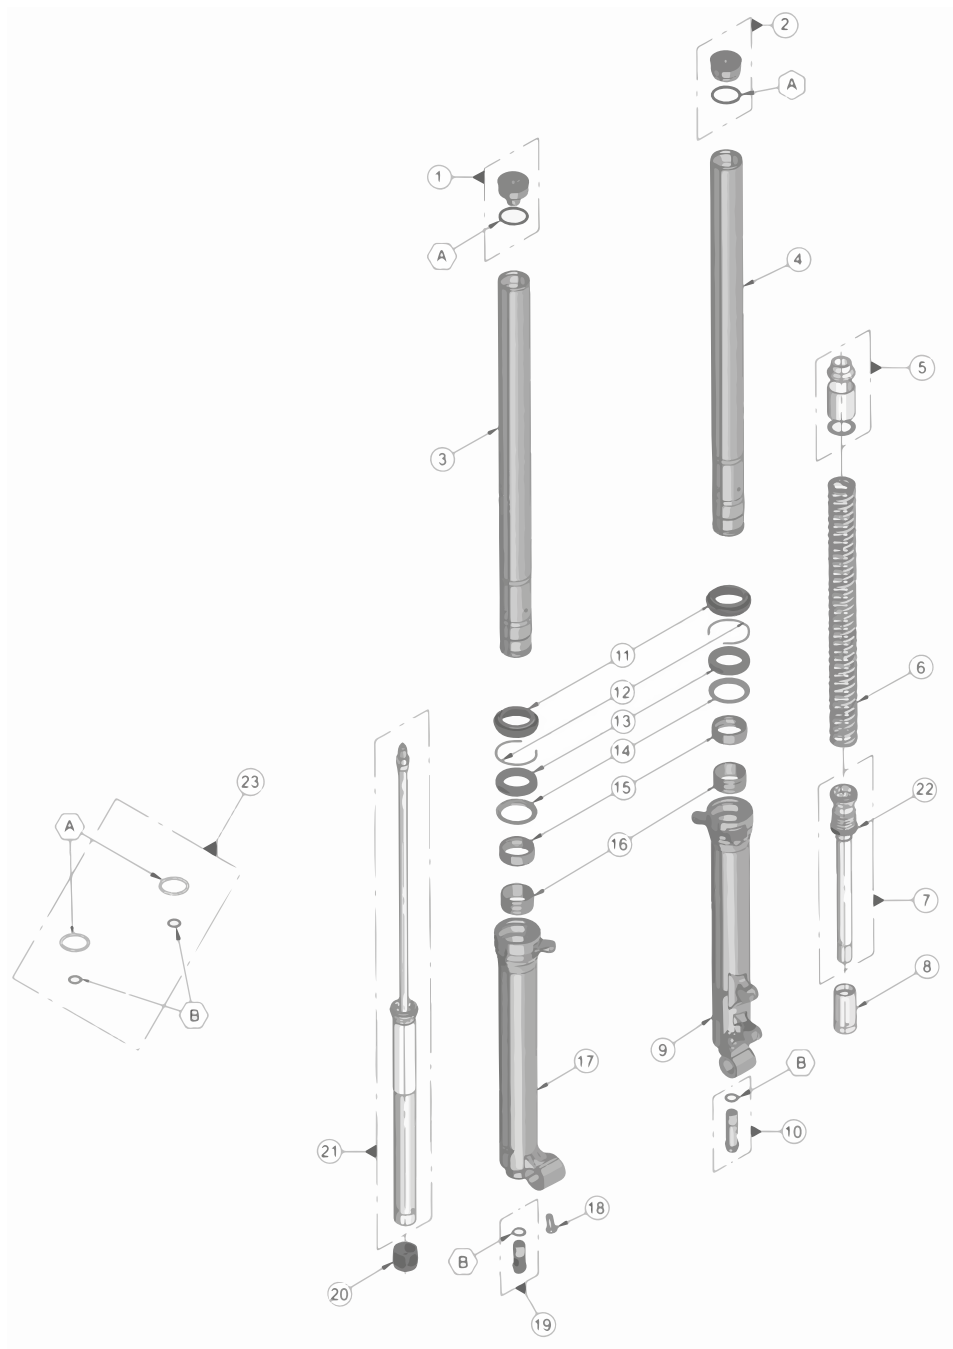

D

C

B

A

Despiece TRRS ONE-R 2021

04b - HD - Horquilla Delantera Tech - Listado de Piezas

Nº	Código	Descripción	Description	Cantidad
1	71001	Cto. Tapon Regulacion Estension-Group Top Cap Extension	Top Cap Rebound	1
2	71002	Cto.Tapon Regulacion Precarga Muelle-Grop Top Cap Preload Spring	Group, Top Cap Preload Spring	1
3	71003	Barra Suspension Derecha-Group Stanchion Tube Replay Right	Stanchion Tube, Right side	1
4	71004	Barra Suspension Izquierda-Group Stanchion Tube Replay Left	Stanchion Tube, Left side	1
5	71005	Cto. Distanciadores Muelle-Group Spacers Spring	Group, Spring spacers	1
6	71006	Muelle Horquilla-Fork Spring (Progr. 1)	Fork Spring	1
7	71007	Cto.Mecanico Bombeo-Group Mechanical Pumping	Group, dampening cartridge	1
8	71008	Cono Limitador Izquierdo-Cone Limit Left	Alignment cone, Left	1
9	71009	Botella Suspension Izquierda-Left Leg	Lower Leg, left	1
10	71010	Cto.Tornillo Regulacion-Needle Regulation Group	Needle and Regulation Group	1
11	71011	Guardapolvo Horquilla-Dust Seal	Dust Seal	2
12	71012	Circlip Tope Reten-Ring Stopper Oil Seal	Oil Seal retention clip	2
13	71013	Reten Horquilla-Oil Seal	Oil Seal	2
14	71014	Anillo Tope Glacier-Ring Stop Bushing Oil Seal	Bushing stop ring	2
15	71015	Glacier Barra Horquilla-Bush Du Ø39XØ43X15	Bushing Du Ø39XØ43X15	2
16	71016	Glacier Botella Horquilla-Bush Du Ø38XØ40X20	Bushing Du Ø38XØ40X20	2
17	71017	Botella Suspension Derecha-Right Leg	Lower leg, Right	1
18	71018	Tornillo Allen-Screw Tceib M8X18 Din 7984	Bolt, Allen M8X18 Din 7984	1
19	71019	Cto. Tornillo Regulacion- Group Lock Screw Hydraulic Pump	Group, Hydraulic dampener end cap	1
20	71020	Cono Limitador Derecho-Cone Limit Right	Alignment cone,	1
21	71021	Cartucho Hidraulico-Group Cartridge	Group, Cartridge	1
22	71022	Anillo Tope Muelle-Support Ring For Spring Limit	Guide Ring, Limit spring	1
23	71023	Kit Toricas-Group Rings Seal	O-ring kit	1
24	04000TR100	Conjunto Horquilla Delantera	Front suspension, complete	1