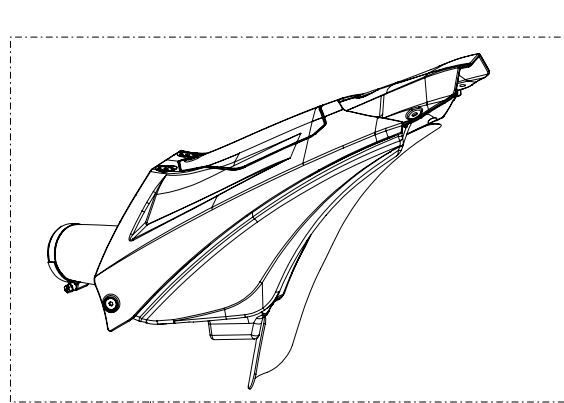

D

C

B

A

31

28

27

13

14

32

15

16

17

45

33

24

8

1

29

1

25

2

3

4

5

42

43

12

26

33

19

20

21

21

23

44

33

20

21

21

23

23

23

23

23

23

23

23

23

23

23

23

23

23

23

23

23

23

23

23

23

23

23

23

23

23

23

23

23

23

23

23

23

23

23

23

23

23

23

23

23

23

23

23

23

23

23

23

23

23

23

23

23

23

23

23

23

23

23

23

23

23

23

23

23

23

23

23

23

23

23

23

23

23

23

23

23

23

23

23

23

23

23

23

23

23

23

23

23

23

23

23

23

23

23

23

23

23

23

23

23

23

23

23

23

23

23

23

23

23

23

23

23

23

23

23

23

23

23

23

23

23

23

23

23

23

23

23

23

23

23

23

23

23

23

23

23

23

23

23

23

23

23

23

23

23

23

23

23

23

23

23

23

23

23

23

23

23

23

23

23

23

23

23

23

23

23

23

23

23

23

23

23

23

23

23

23

23

23

23

23

23

23

23

23

23

23

23

23

23

23

23

23

23

23

23

23

23

23

23

23

23

23

23

23

23

23

23

23

23

23

23

23

23

23

23

23

23

23

23

23

23

23

23

23

23

23

23

23

23

42

43

12

26

33

19

20

21

21

23

23

23

23

23

23

23

23

23

23

23

23

23

23

23

23

23

23

23

23

23

23

23

23

23

23

23

23

23

23

23

23

23

23

23

23

23

23