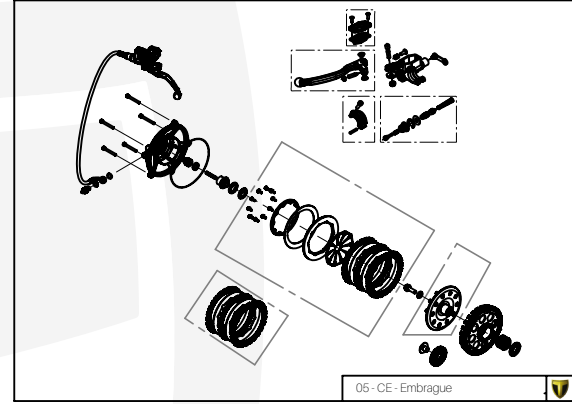

Despiece TRRS ONE-R 2021

D