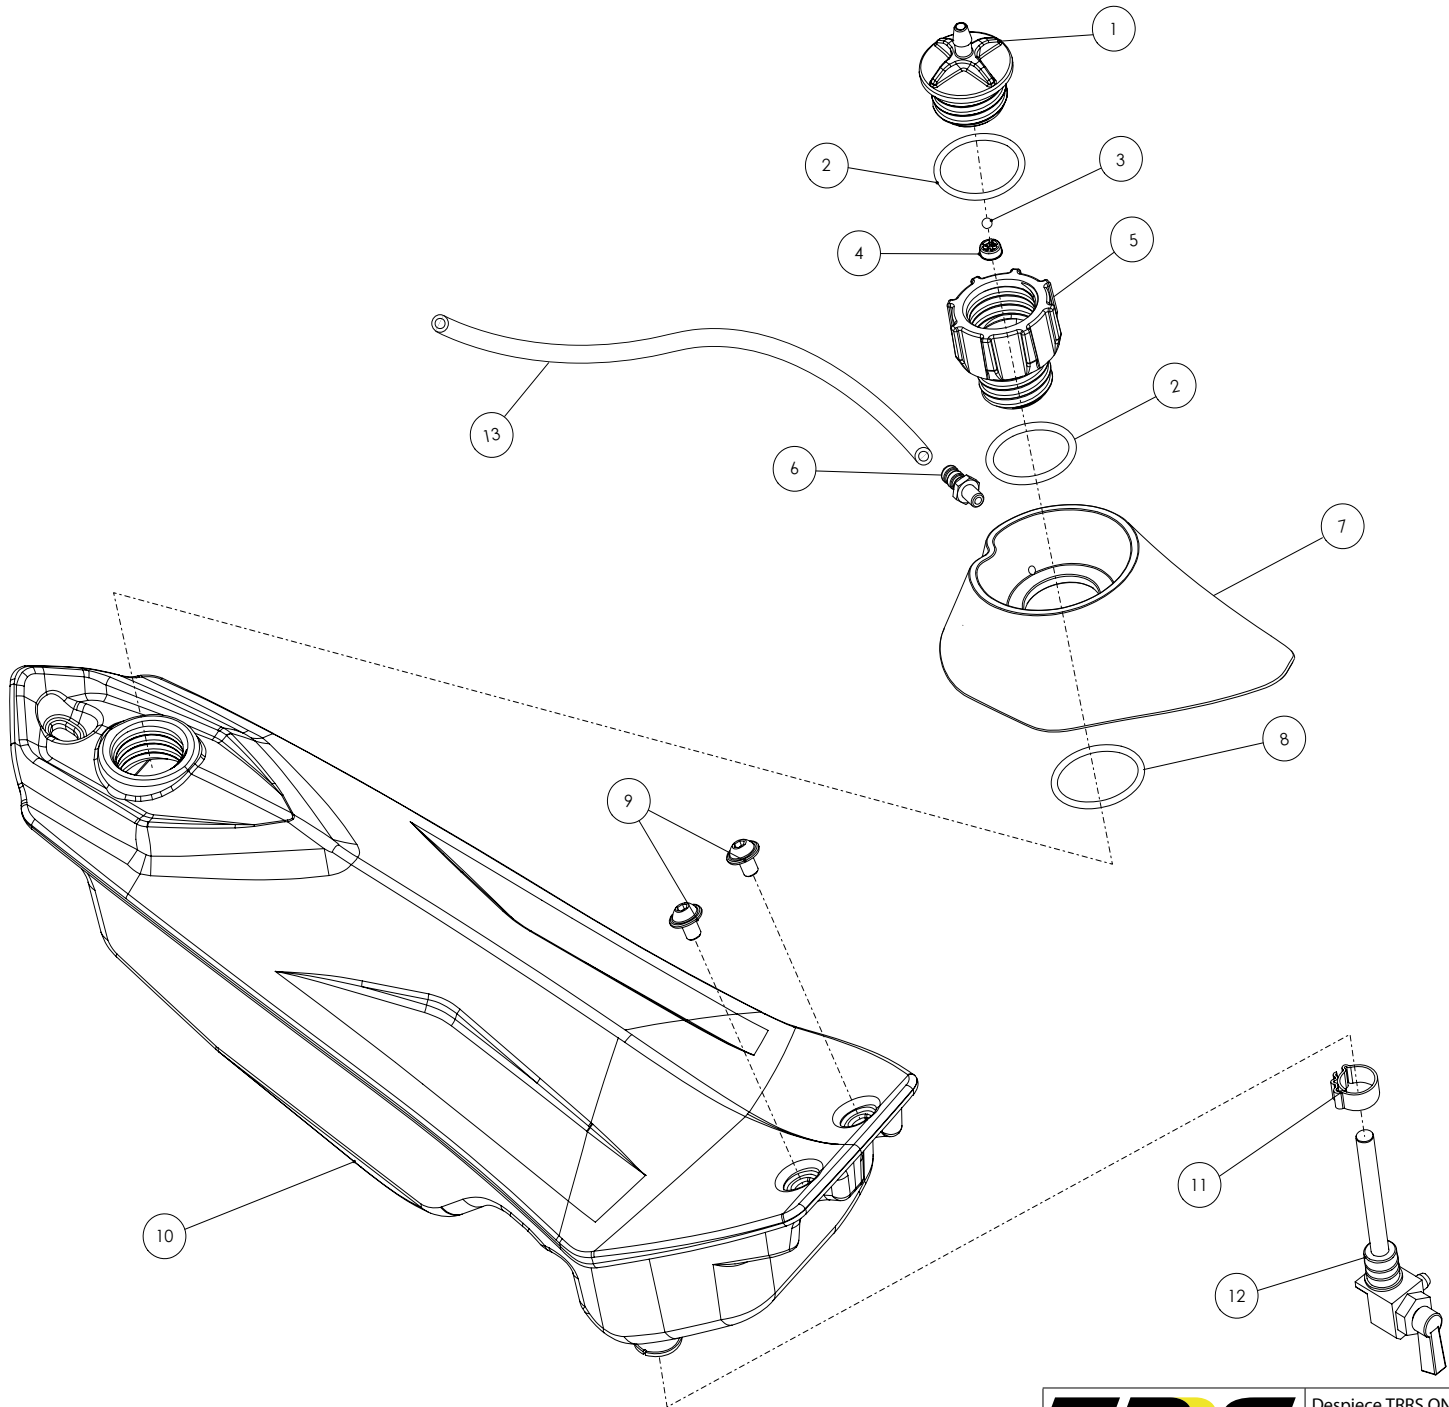

D

C

B

A

Despiece TRRS ONE-R 2021

06 - CD - Conjunto Depósito - Listado de Piezas

Nº	Código	Descripción	Description	Cantidad
1	06001TR100	Tapón Depósito	Fuel cap	1
2	53021	Tórica Tapón Depósito 30X3	O-ring, fuel cap 30X3	2
3	60001	Bola Válvula Tapón	Check-ball, cap vent	1
4	06002TR100	Cierre Válvula Tapón Depósito	Cap, check-ball fuel tank valve	1
5	16011TR100	Racord Tapón	Fuel Tank Banjo Bolt	1
6	03002MT100	Racord Recogedor Depósito	Fuel Tank Funnel Banjo bolt	1
7	16012TR100	Recogedor Depósito	Fuel Tank Funnel	1
8	53020	Tórica Inferior Depósito, 32,99 x 2,62	Lower O'ring, 32,99 x 2,62 - Fuel Tank	1
9	50203	Tornillo DIN 7380-FL M6x10 - Depósito	Bolt, DIN 7380-FL Fuel tank M6x10	2
10	06003TR101	Depósito Gasolina 2018	Fuel Tank	1
11	58007	Abrazadera Cobra 17	Clamp, Cobra 17	1
12	70110	Grifo Gasolina	Fuel valve (petcock)	1
13	62103	Tubo goma desvaporizador pasamuros chasis	Rubber hose, frame fuel vent	1