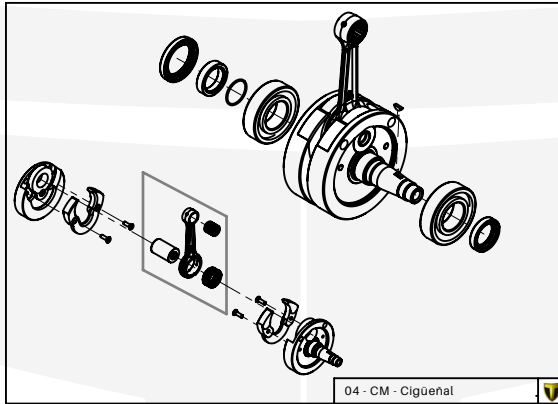

Despiece TRRS ONE-R 2021

D