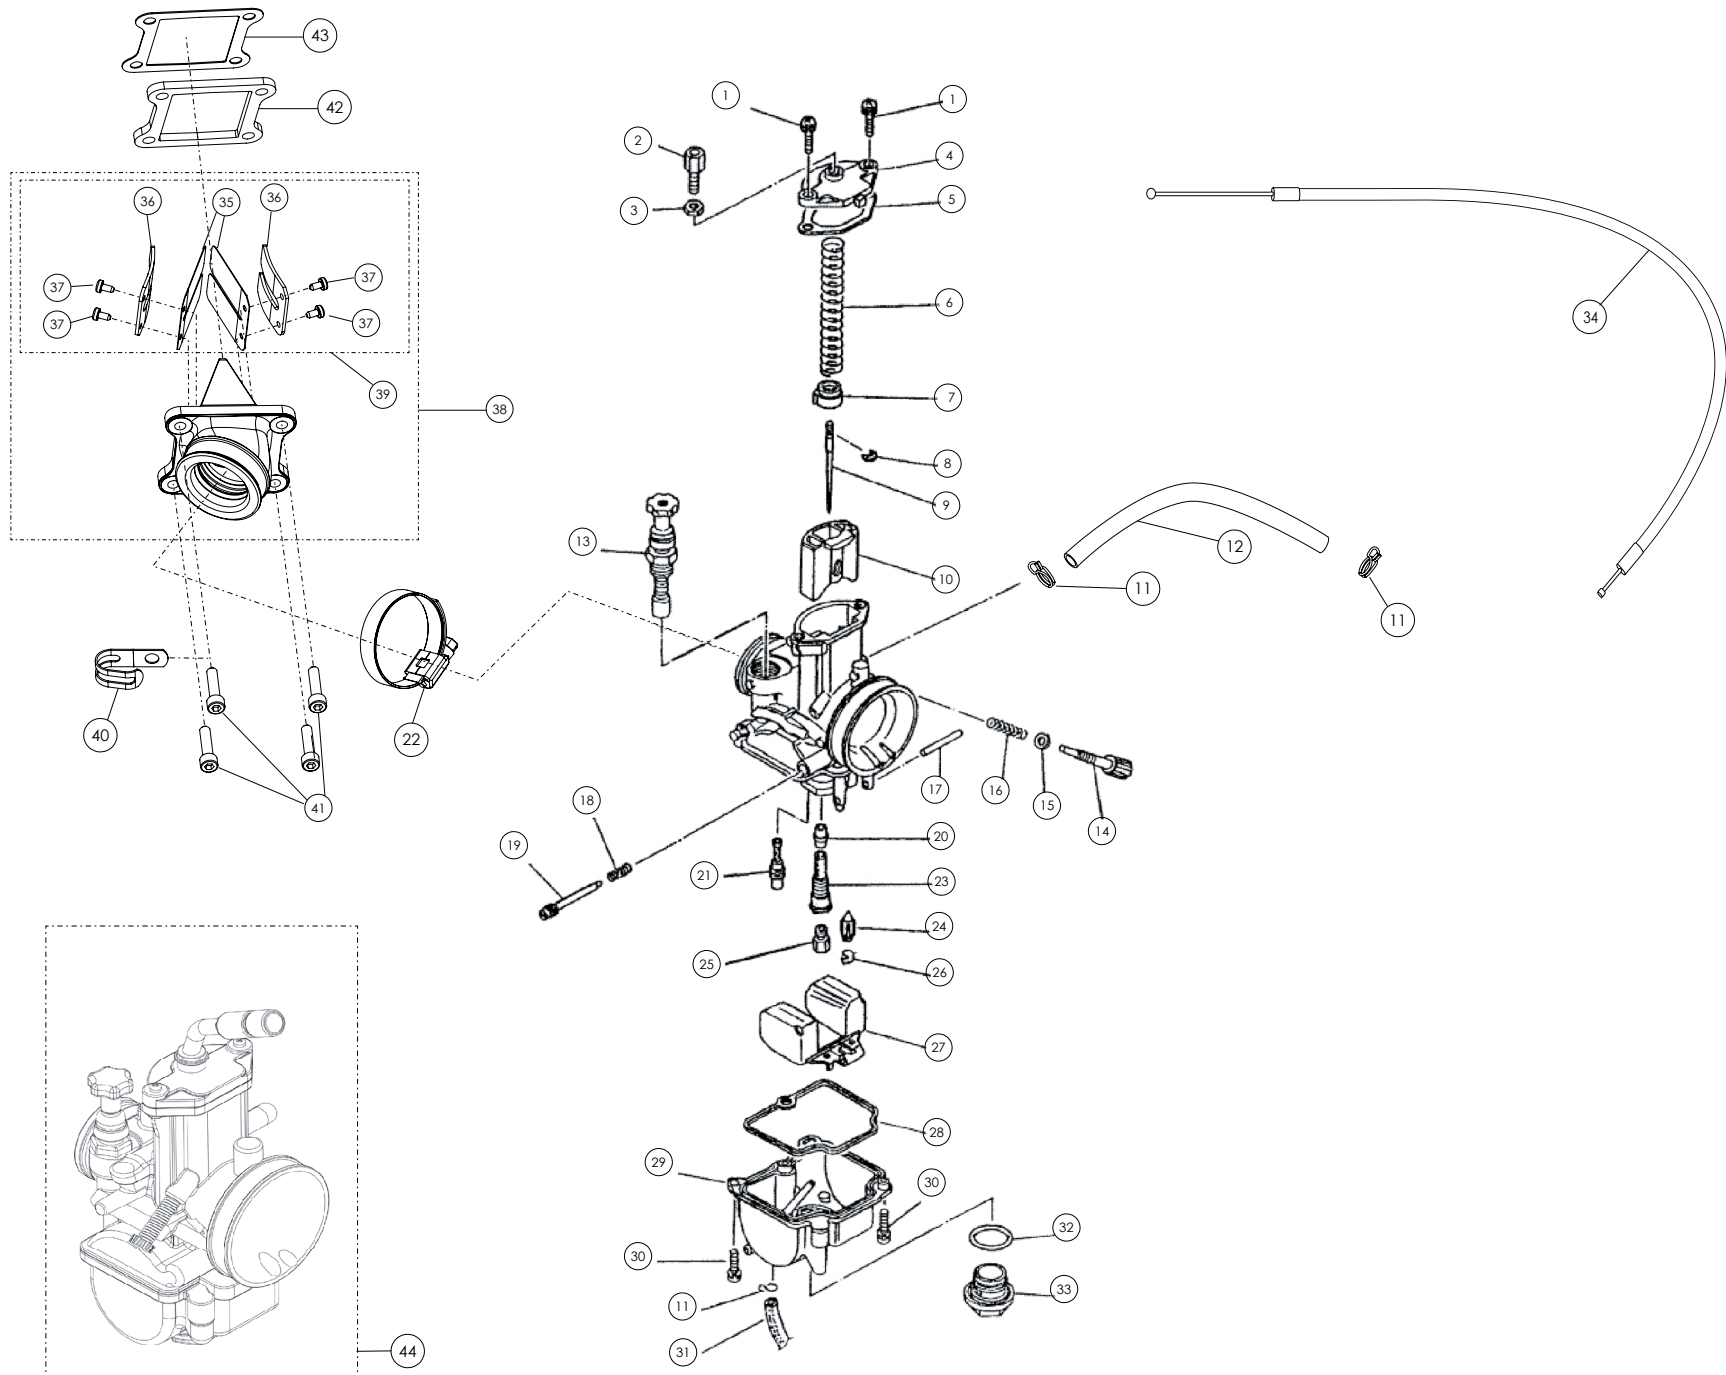

D

C

B

A

Despiece TRRS ONE-R 2021

.14 - CC - Caja de Láminas y Carburador - Listado de Piezas

Nº	Código	Descripción	Description	Cantidad
1	-	-	Screw, top cover	-
2	-	-	Cable Adjuster	-
3	-	-	Nut, Cable Adjuster	-
4	-	-	Top Cover	-
5	-	-	Gasket, Top	-
6	-	-	Spring, Throttle Valve	-
7	-	-	Collar, Throttle Spring	-
8	-	-	Clip, Jet Needle	-
9	72010	Aguja JJH 4º Punto	Jet Needl, JJH 4º step	1
10	-	-	Throttle Valve	-
11	58010	Clip Tubo	Fuel hose clip	2
12	62002	Tubo Gasolina	Fuel hose	1
13	-	-	Starter Valve (pull knob) Complete	-
14	-	-	Idle Adjuster	-
15	-	-	Washer, Idle Adjuster	-
16	-	-	Spring, Idle Adjuster	-
17	-	-	Float Pin	-
18	-	-	Spring, Air Adjuster	-
19	-	-	Air Adjust Screw	-
20	-	-	Needle Jet	-
21	72006	Chiclé bajas 48	Slow Jet, 48	1
22	58011	Abrazadera Norma30/45	Clamp, Norma 30/45	1
23	-	-	Needle Jet Holder SDGAA	-
24	-	-	Float Valve Complete	-
25	72003	Chiclé principal, 125	Main Jet (hex type) 125	1
26	-	-	Clip, Float Valve	-
27	-	-	Float	-