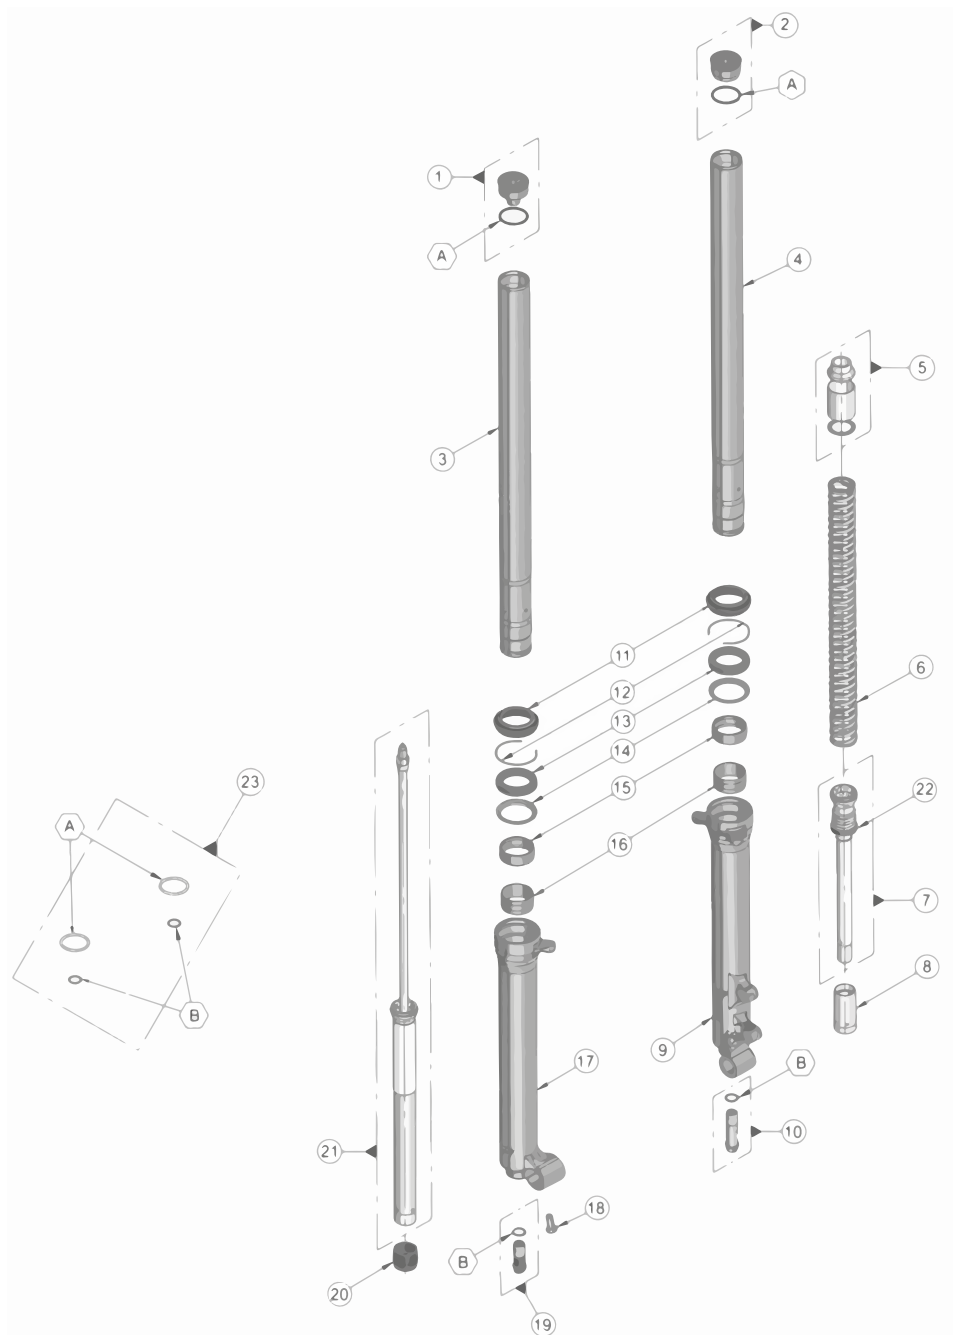

D

C

B

A

Despiece TRRS ONE-R Arranque eléctrico/ Electric Start 2021
04b - HD - Horquilla Delantera Tech - Explosionado
TRRS Motorcycles

Despiece TRRS ONE-R Arranque eléctrico/Electric Start 2021

04b - HD - Horquilla Delantera Tech - Listado de Piezas

Nº	Código	Descripción	Description	Cantidad
1	71001	Cto. Tapon Regulacion Estension-Group Top Cap Extension	Top Cap Rebound	1
2	71002	Cto.Tapon Regulacion Precarga Muelle-Grop Top Cap Preload Spring	Group, Top Cap Preload Spring	1
3	71003	Barra Suspension Derecha-Group Stanchion Tube Replay Right	Stanchion Tube, Right side	1
4	71004	Barra Suspension Izquierda-Group Stanchion Tube Replay Left	Stanchion Tube, Left side	1
5	71005	Cto. Distanciadores Muelle-Group Spacers Spring	Group, Spring spacers	1
6	71006	Muelle Horquilla-Fork Spring (Progr. 1)	Fork Spring	1
7	71007	Cto.Mecanico Bombeo-Group Mechanical Pumping	Group, dampening cartridge	1
8	71008	Cono Limitador Izquierdo-Cone Limit Left	Alignment cone, Left	1
9	71009	Botella Suspension Izquierda-Left Leg	Lower Leg, left	1
10	71010	Cto.Tornillo Regulacion-Needle Regulation Group	Needle and Regulation Group	1
11	71011	Guardapolvo Horquilla-Dust Seal	Dust Seal	2
12	71012	Circlip Tope Reten-Ring Stopper Oil Seal	Oil Seal retention clip	2
13	71013	Reten Horquilla-Oil Seal	Oil Seal	2
14	71014	Anillo Tope Glacier-Ring Stop Bushing Oil Seal	Bushing stop ring	2
15	71015	Glacier Barra Horquilla-Bush Du Ø39XØ43X15	Bushing Du Ø39XØ43X15	2
16	71016	Glacier Botella Horquilla-Bush Du Ø38XØ40X20	Bushing Du Ø38XØ40X20	2
17	71017	Botella Suspension Derecha-Right Leg	Lower leg, Right	1
18	71018	Tornillo Allen-Screw Tceib M8X18 Din 7984	Bolt, Allen M8X18 Din 7984	1
19	71019	Cto. Tornillo Regulacion- Group Lock Screw Hydraulic Pump	Group, Hydraulic dampener end cap	1
20	71020	Cono Limitador Derecho-Cone Limit Right	Alignment cone,	1
21	71021	Cartucho Hidraulico-Group Cartridge	Group, Cartridge	1
22	71022	Anillo Tope Muelle-Support Ring For Spring Limit	Guide Ring, Limit spring	1
23	71023	Kit Toricas-Group Rings Seal	O-ring kit	1
24	04000TR100	Conjunto Horquilla Delantera	Front suspension, complete	1