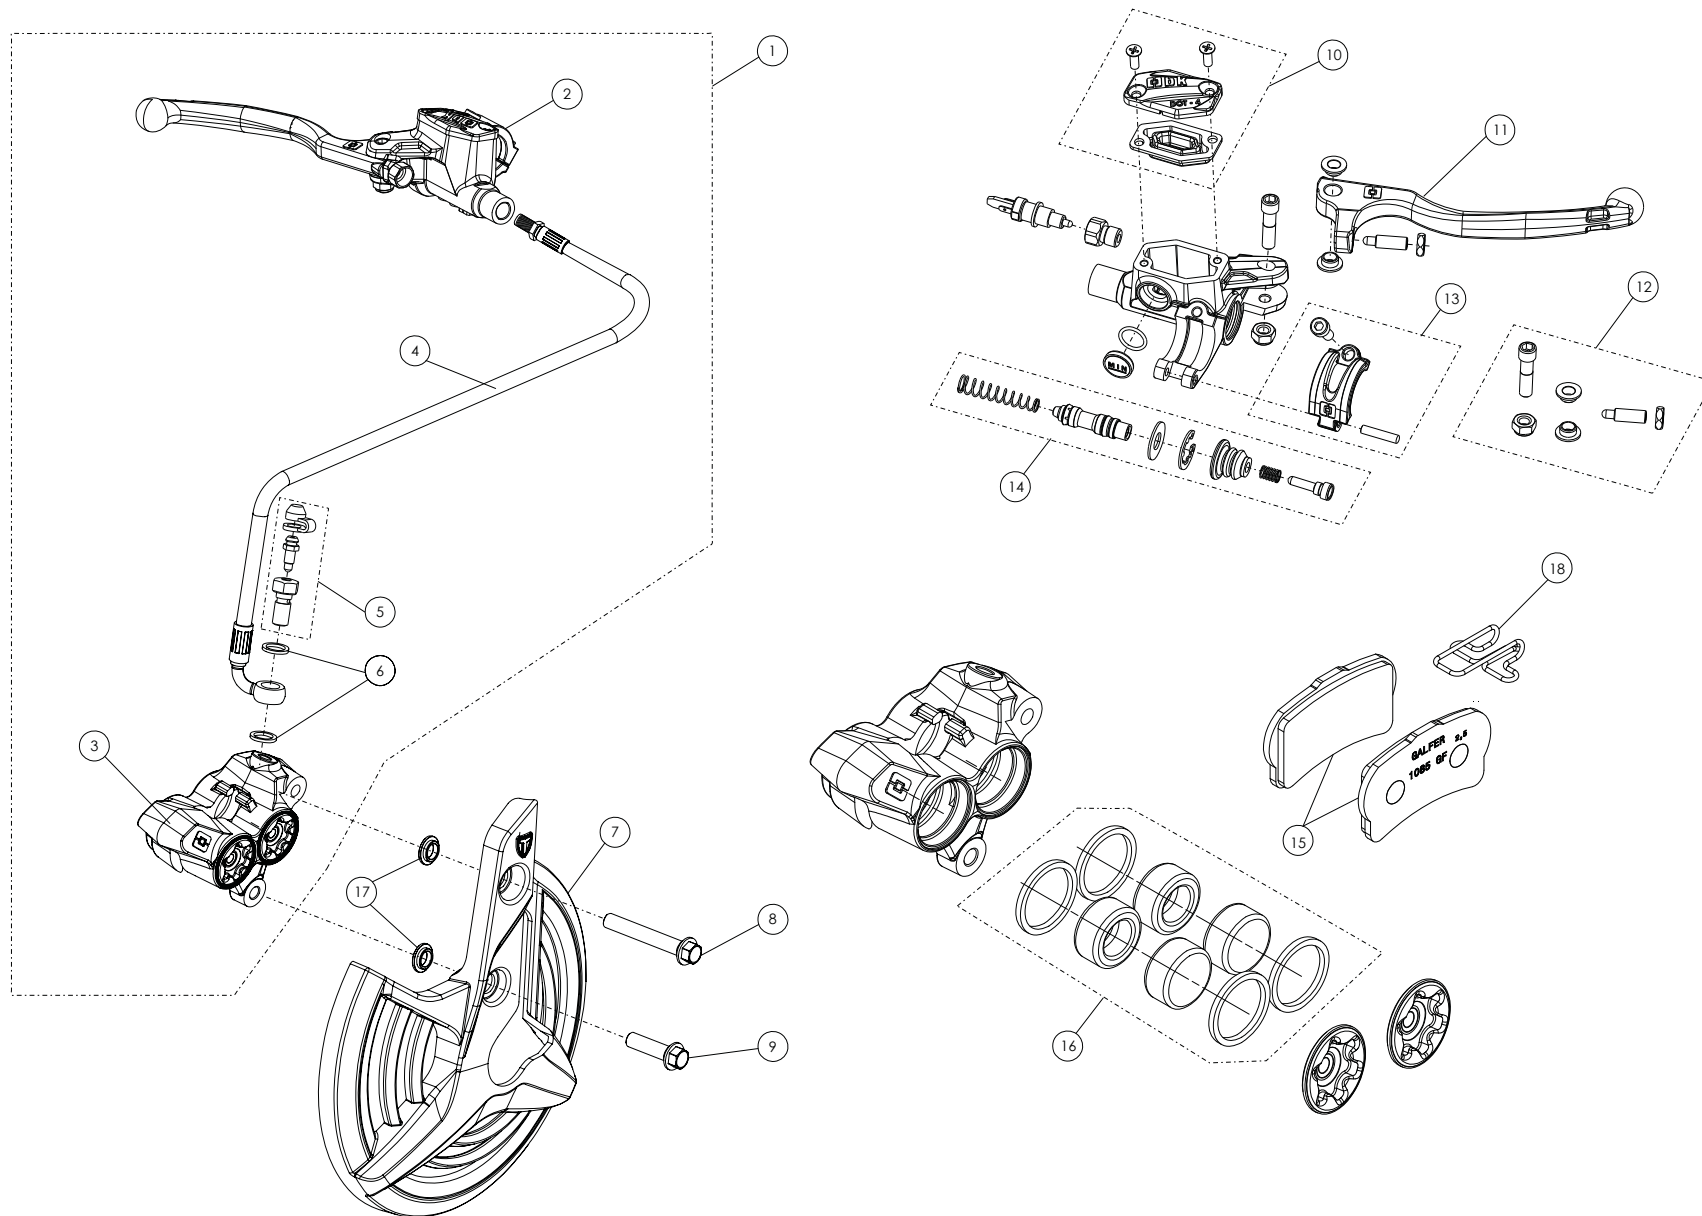

Despiece TRRS ONE-R Arranque eléctrico/Electric Start 2021

08 - FD - Freno Delantero - Listado de Piezas

Nº	Código	Descripción	Description	Cantidad
1	70366	Conjunto Freno Delantero Racing	<i>Complete front brake assembly Racing</i>	1
2	70368	Bomba Freno Delantero Racing	<i>Pump Racing, front brake (master cylinder)</i>	1
3	70367	Pinza Freno Delantero Racing	<i>Caliper Racing, front brake</i>	1
4	70353	Latiguillo freno delantero	<i>Hose, front brake</i>	1
5	70354	Racord + Sangrador	<i>Bajo bolt</i>	1
6	56101	Arandela CU 10x14x1,5	<i>Washer, CU 10x14x1.5</i>	2
7	08001TR101	Protector Disco	<i>Disc protector, front</i>	1
8	50901	Tornillo DIN 6921 M8x40 - Pinza Freno	<i>Bolt, DIN 6921 M8x40 - Brake caliper</i>	1
9	50907	Tornillo DIN 6921 M8x30 - Pinza Freno	<i>Bolt, DIN 6921 M8x30 - Brake caliper</i>	1
10	70369	Kit Tapa Bomba	<i>Kit, brake pump cap</i>	1
11	70370	Maneta Freno Racing	<i>Racing Brake handle (lever)</i>	1
12	70357	Kit Ajuste Maneta	<i>Kit, handle adjustment</i>	1
13	70358	Kit Brida Manillar	<i>Kit, handlebar clamp</i>	1
14	70359	Kit Reparación Bomba	<i>Kit, pump internal repair</i>	1
15	70371	Juego Pastillas Freno Delantero Racing	<i>Brake pad set Racing, front</i>	1
16	70372	Kit Reparación Pinza Freno Racing	<i>Kit, rear caliper repair Racing</i>	1
17	08002TR100	Casquillo Protector Disco Delantero	<i>Bushing, front disc protector</i>	2
18	70386	Muelle pastilla frenos	<i>Clip pad brake</i>	1