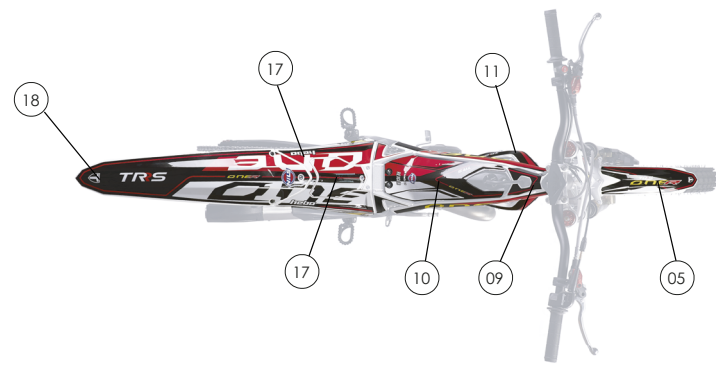

D

C

B

A

Despiece TRRS ONE-R Arranque eléctrico/Electric Start 2021

15 - CA - Conjunto Adhesivos - Listado de piezas

Nº	Código	Descripción	Description	Cantidad
1	15074TR100	Conjunto adhesivos One R 2021	Sticker kit, One-R 2021	1
2	15011TR101	Adhesivo Buje Trasero	Sticker, rear hub	1
3	15010TR101	Adhesivo Buje Delantero	Sticker, front hub	1
4	15074TR109	Adhesivos Lateral Caja de Filtro One R 2021	Air filter box side One R 2021	1
5	15074TR101	Adhesivo Guardabarros Delantero One R 2021	Sticker, front mudguard (fender) One R 2021	1
6	15074TR102	Adhesivo Horquilla Izquierda One R 2021	Sticker, fork-leg left One R 2021	1
7	15074TR103	Adhesivo Horquilla Derecha One R 2021	Sticker, fork-leg right One R 2021	1
8	15074TR117	Adhesivo careta faro ONE-R arranque eléctrico 2021	Sticker, headlamp mask ONE-R Electric start 2021	1
9	15073TR106	Adhesivo Chasis Superior 2021	Sticker, upper frame 2021	1
10	15074TR106	Adhesivo Depósito One R 2021	Sticker, fuel tank One R 2021	1
11	15074TR105	Juego Adhesivos Chasis One R 2021	Stickers set, frame One R 2021	1
12	15074TR110	Adhesivos Cilindrada Negros - 125	Engine size Sticker (black) - 125	1
13	15074TR111	Adhesivos Cilindrada Negros - 250	Engine size Sticker (black) - 250	1
14	15074TR112	Adhesivos Cilindrada Negros - 280	Engine size Sticker (black) - 280	1
15	15074TR113	Adhesivos Cilindrada Negros - 300	Engine size Sticker (black) - 300	1
16	15074TR107	Adhesivo Tapa Caja de Filtro One R 2021	Sticker, air filter access cover One R 2021	1
17	15074TR108	Adhesivo Caja de Filtro One R 2021	Sticker, air filter box One R 2021	1
18	15074TR115	Adhesivo Guardabarros Trasero One R 2021	Sticker, rear mudguard (fender) One R 2021	1
19	15070TR114	Adhesivo Basculante One R 2021	Sticker, swing-arm One R 2021	1
20	15070TR116	Conjunto Adhesivos Llanta ONE R	Wheel sticker set (rim) ONE R	2