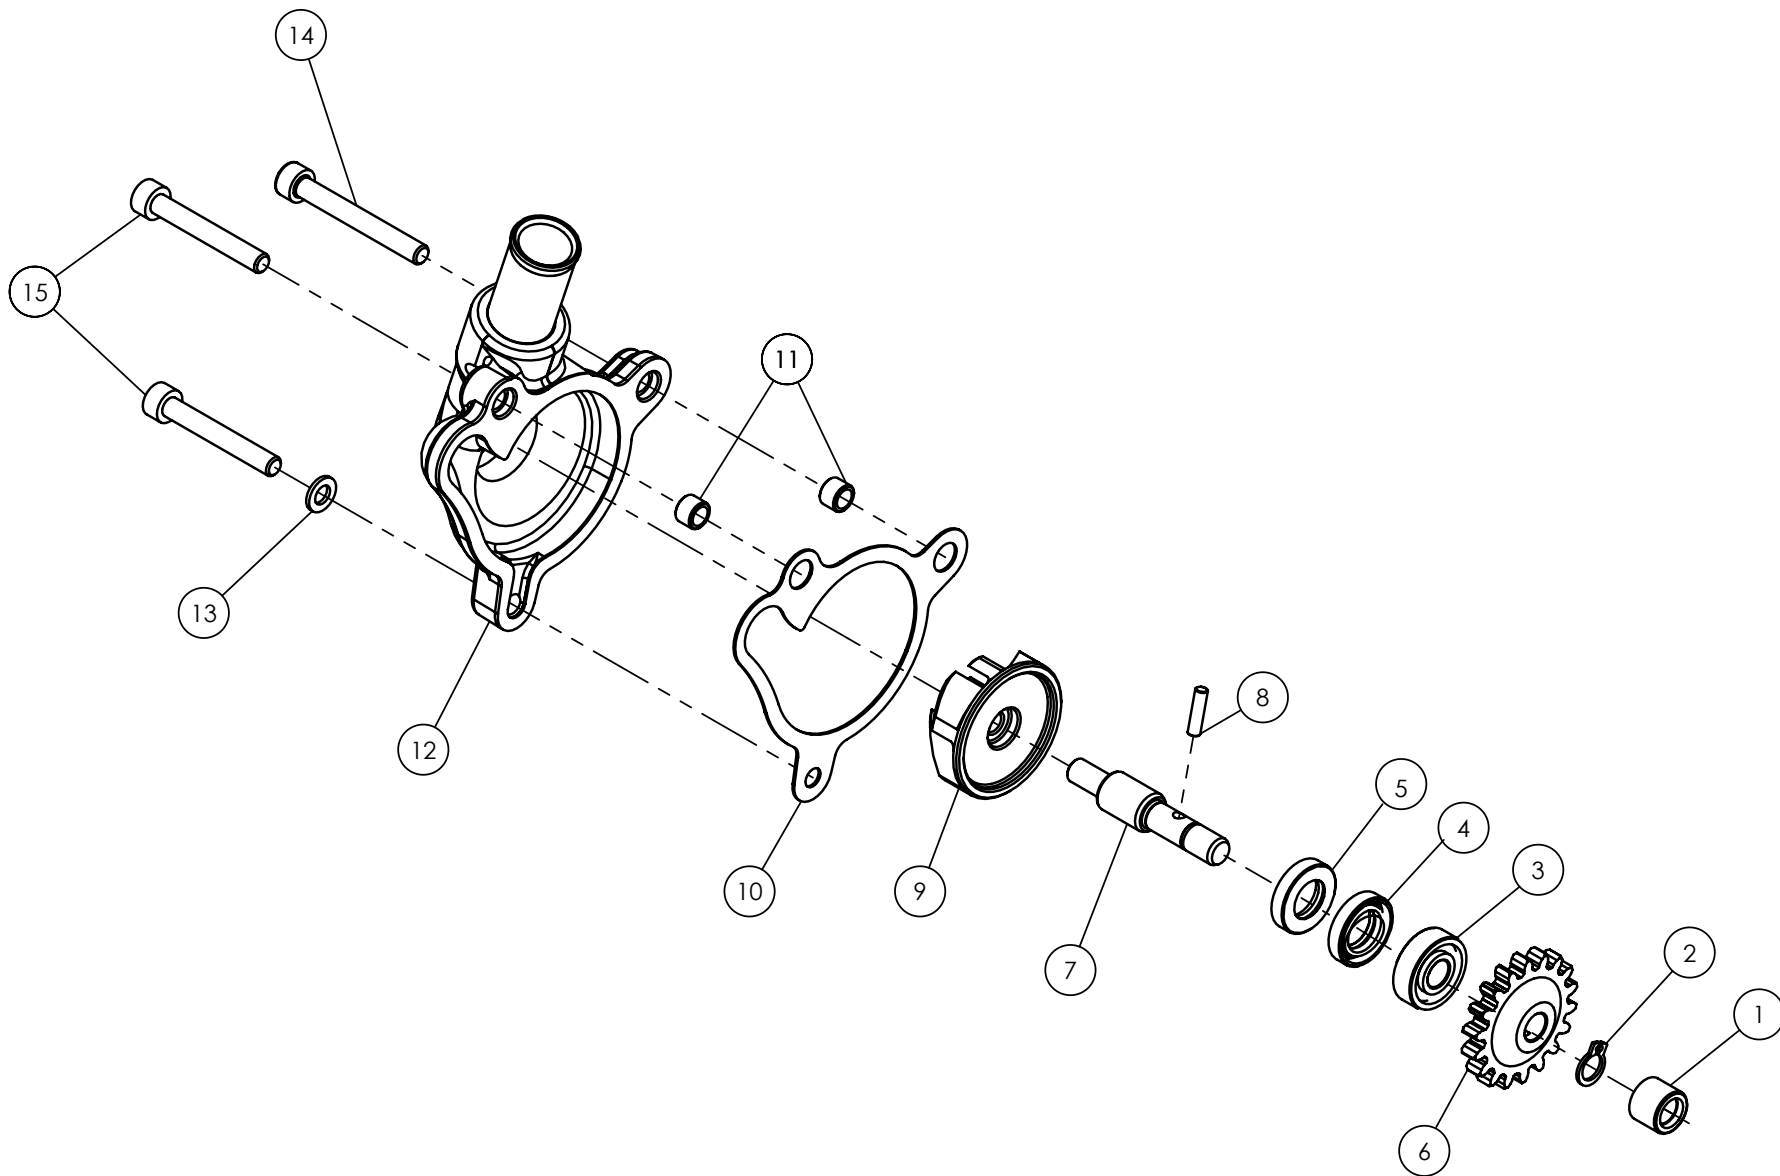

D

C

B

A

Despiece TRRS ONE-R Arranque eléctrico/Electric Start 2021

02 - BA - Bomba Agua - Listado de Piezas

Nº	Código	Descripción	Description	Cantidad
1	52504	Rodamiento Agujas HK0709	Needle bearing HK0709	1
2	55003	Circlip 7x0,8 Din-471	Circlip 7x0,8 Din-471	1
3	52102	Rodamiento Bomba 19x7x6 607	Bearing, water-pump 19x7x6 607	1
4	54009	Retén Bomba Agua 10x18x4 NBR	Seal, water-pump 10x18x4 NBR	1
5	54004	Retén Bomba Agua 10x18x4 Viton	Seal, water-pump 10x18x4 Viton	1
6	02001MT100	Piñón Bomba Agua	Gear, water-pump	1
7	02002MT100	Eje Bomba agua	Shaft, water pump	1
8	61002	Aguja Eje Piñon Bomba Ø3x12	Needle, pump shaft gear Ø3X12	1
9	02003MT100	Turbina Bomba Agua	Turbine, water-pump	1
10	02008MT100	Junta Bomba Agua	Gasket, water-pump	1
11	57005	Casquillo Centrador Ø5x7x5	Pivot Cap, Ø5x7x5	2
12	02007MT100	Tapa Bomba Agua	Cover, water-pump	1
13	02006MT100	Casquillo Manguito Agua	Bushing, water rubber hose	1
14	56103	Arandela Cooper Tapa Bomba 5x9x1	Copper washer, water-pump cover 5x9x1	1
15	50115	Tornillo Allen DIN 912 M5x40	Bolt, Allen DIN 912 M5x40	1
16	50116	Tornillo Allen DIN 912 M5x35	Bolt, Allen DIN 912 M5x35	2