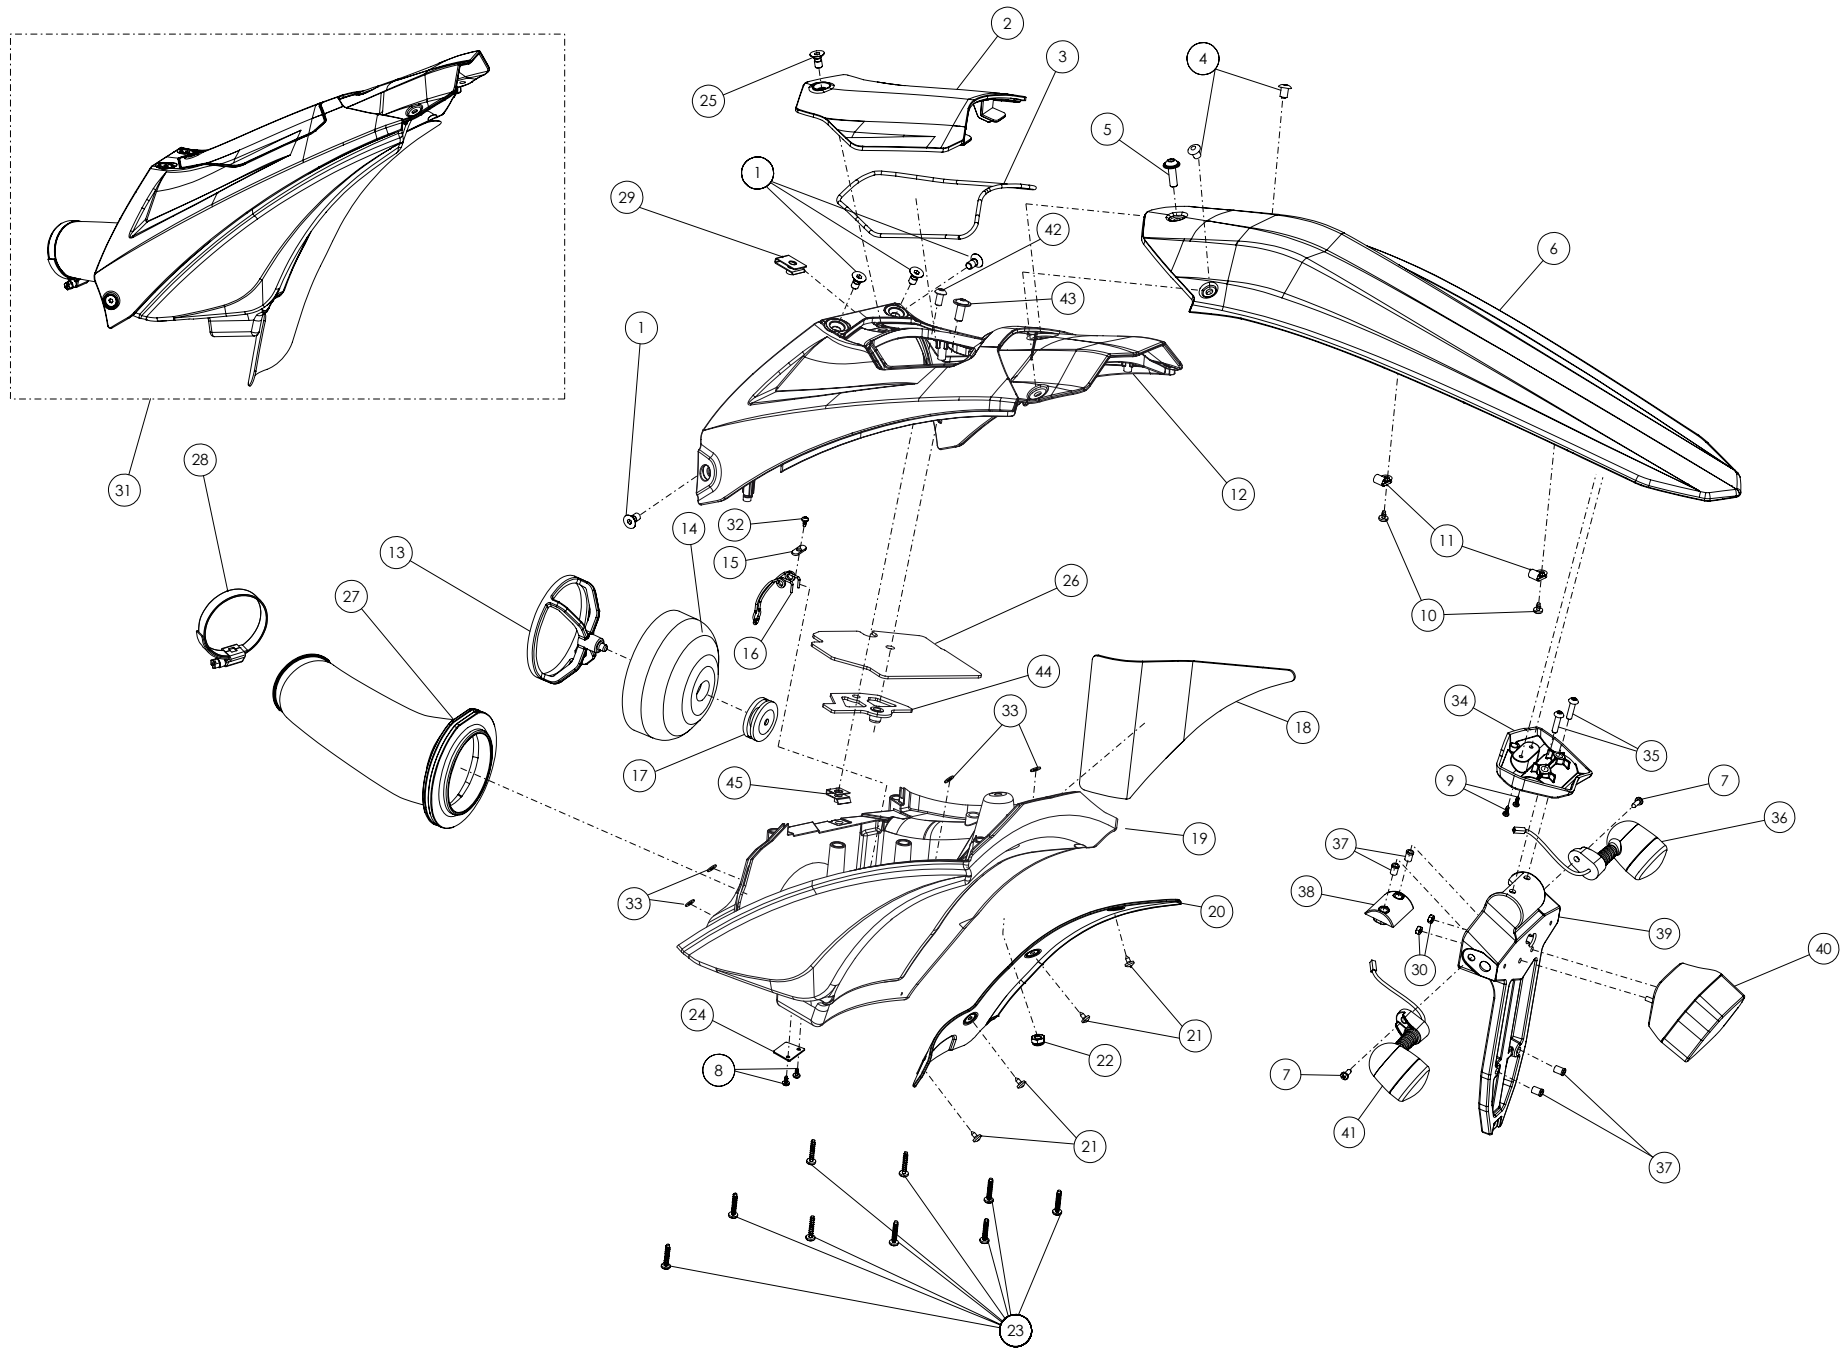

D

C

B

A

Despiece TRRS ONE-R Arranque eléctrico/Electric Start 2021

02 - CF - Caja Filtro - Listado de Piezas

Nº	Código	Descripción	Description	Cantidad
1	50306	Tornillo avellanado M6x16	Bolt countersunk M6x16	4
2	02001TR101	Tapa caja filtro (Blanca)	Cover filter box (White)	1
3	02002TR100	Tórica 3mm Tapa - Caja Filtro	Cover o-ring, 3mm - air filter box	1
4	65001	Remache Plástico 6x12	Plastic rivot 6x12	2
5	50202	Tornillo DIN 7380-fl M6x16 - Guardabarros Trasero	Bolt, DIN 7380-fl M6x16 - Rear mudguard (fender)	1
6	02003TR100	Guardabarros Trasero	Rear mudguard (fender)	1
7	50608	Tornillo Rosca Chapa 3,9x13	Screw, coarse thread 3.9x13	4
8	50601	Tornillo Rosca Chapa DIN 7981 2,9x6,5	Screw, course thread DIN 7981 2.9x6,5	2
9	50606	Tornillo Rosca Chapa 2,9x9,5 - Brazo-Base Portamatrículas	Screw, course thread 2,9x9,5 - Brace-License plate mount	2
10	50703	Tornillo Ala Ancha 2,9X6,5	Bolt, broad-head 2,9X6,5	2
11	58004	Grapa Plástico 4.8mm	Plastic clamp 4.8mm	2
12	02024TR100	Caja filtro aire superior	Air filter box, upper part	1
13	02006TR100	Jaula Espuma - Filtro	Cage, air filter element	1
14	02007TR100	Espuma Filtro Aire	Air filter element	1
15	02008TR100	Arandela Muelle Filtro	Washer, filter spring	1
16	02009TR100	Muelle Fijación Espuma Filtro	Spring, air filter retention	1
17	02010TR100	Goma Sujeción Espuma Filtro	Rubber grommet, air filter retention	1
18	02011TR100	Protector Anticalórico - Caja Filtro	Heat shield - air filter box	1
19	02025TR100	Caja filtro aire inferior negra	Air filter box bottom part black	1
20	02018TR100	Protector - Caja Filtro	Rubber protector, sir filter box	1
21	65004	Remache aluminio negro Ø4,8x12	Metalic rivot, Ø4,8x12, black	4
22	51501	Tuerca Autoblocante M6 - Caja Filtro	Lock nut, M6 - air filter box	1
23	50603	Tornillo Rosca Chapa DIN 7981 3,9x19 Fijación Caja Filtro Inferior	Screw, course thread DIN 7981 3.9x19 Attach air filter box lower	9
24	02014TR100	Lámina Desagüe - Caja Filtro	Drain flap, air filter box	1
25	50302	Tornillo avellanado Mx14	Bolt countersunk M6x14	1
26	02028TR100	Deflector caja filtro aire placa	Air box baffle plate	1
27	02017TR100	Tobera - Caja Filtro	Intake hose - air filter box	1
28	58003	Abrazadera - Norma 40-60	Clamp - Norma 40-60	1
29	51301	Tuerca Rápida Universal M6	Universal speed nut M6	1