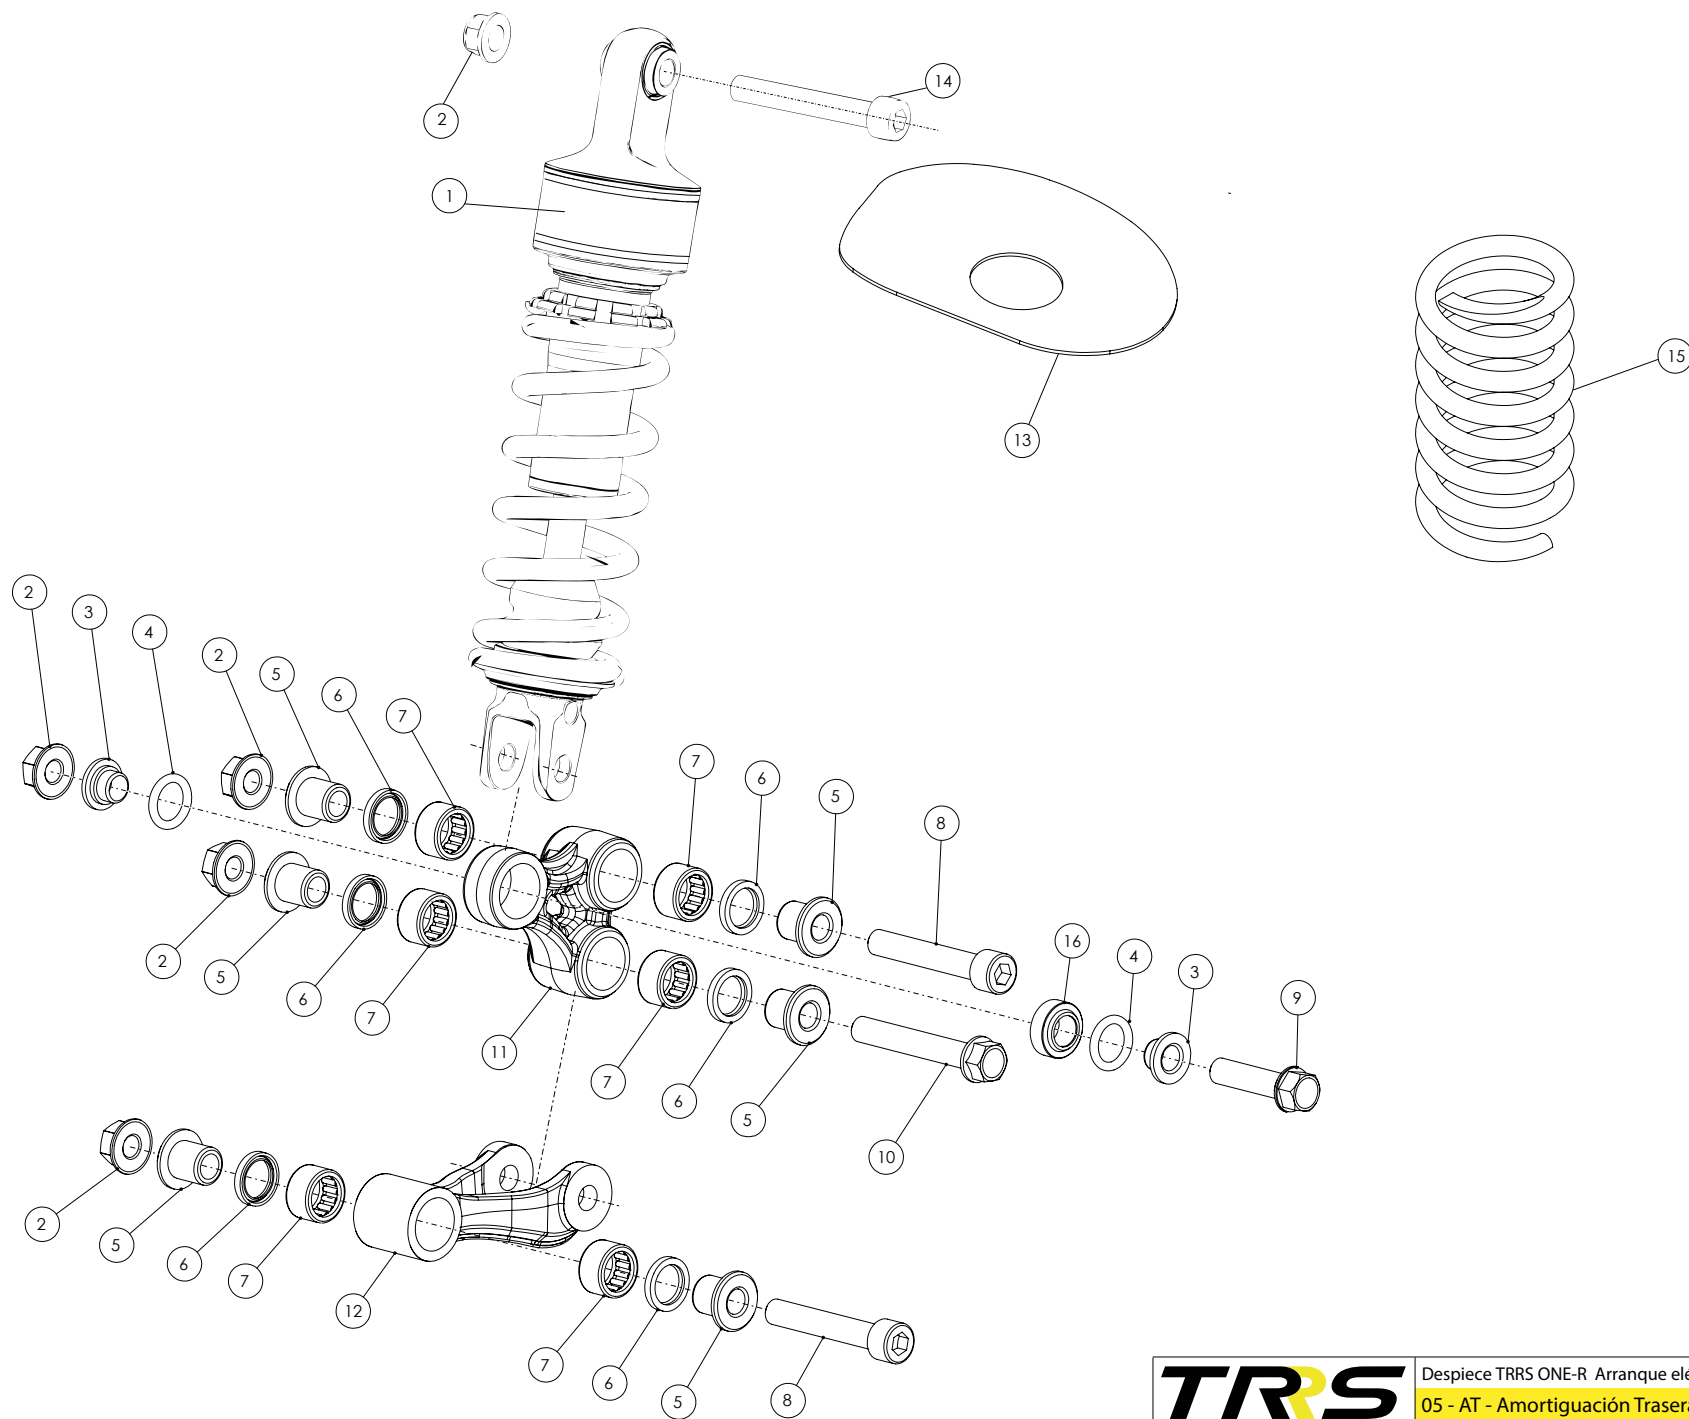

D

C

B

A

Despiece TRRS ONE-R Arranque eléctrico/ Electric Start 2021
05 - AT - Amortiguación Trasera - Explosionado
TRRS Motorcycles

Despiece TRRS ONE-R Arranque eléctrico/Electric Start 2021

05 - AT - Amortiguación Trasera - Listado de Piezas

Nº	Código	Descripción	Description	Cantidad
1	05013TR100	Amortiguador Reiger 1 via	<i>Damper Reiger 1 way</i>	1
2	51503	Tuerca Autoblocante M10x1.25	<i>Nut, self locking M10x1.25</i>	5
3	70501	Casquillo Distanciador Trapecio - Amortiguador	<i>Spacer bushing, linkage - Shock absorber</i>	2
4	53002	Tórica Trapecio - Amortiguador	<i>O-ring, linkage - Shock absorber</i>	2
5	05002TR100	Casquillo Trapecio	<i>Bushing, linkage</i>	6
6	54002	Retén 15x21x3	<i>Seal, 15x21x3</i>	6
7	52502	Rodamiento NH-1512	<i>Bearing, NH 1512</i>	6
8	50108	Tornillo DIN 912 M10x60 - 1,25 - Bieleta Chasis	<i>Bolt, DIN 912 M10x60 - 1.25 - linkage arm to chassis</i>	2
9	50905	Tornillo DIN 6921 M10x43 - 1,25 - Trapecio Amortiguador	<i>Bolt, DIN 6921 M10x43 - 1.25 - shock linkage</i>	1
10	50906	Tornillo DIN 6921 M10x65 - 1,25 - Trapecio Bieleta	<i>Bolt, DIN 6921 M10x65 - 1.25 - shock linkage</i>	1
11	05003TR100	Trapecio TRS	<i>Rocker link</i>	1
12	05004TR100	Bieleta	<i>Connecting link</i>	1
13	05005TR100	Goma Amortiguador - Caja Filtro	<i>Rubber shock absorber sealing flap - air filter box</i>	1
14	50109	Tornillo M10x65x1,25 (10.9)	<i>Bolt M10x65x1,25 (10.9)</i>	1
15	70519	Muelle Reiger (1 via) 80 N/mm	<i>Reiger Spring 80 N/mm</i>	1