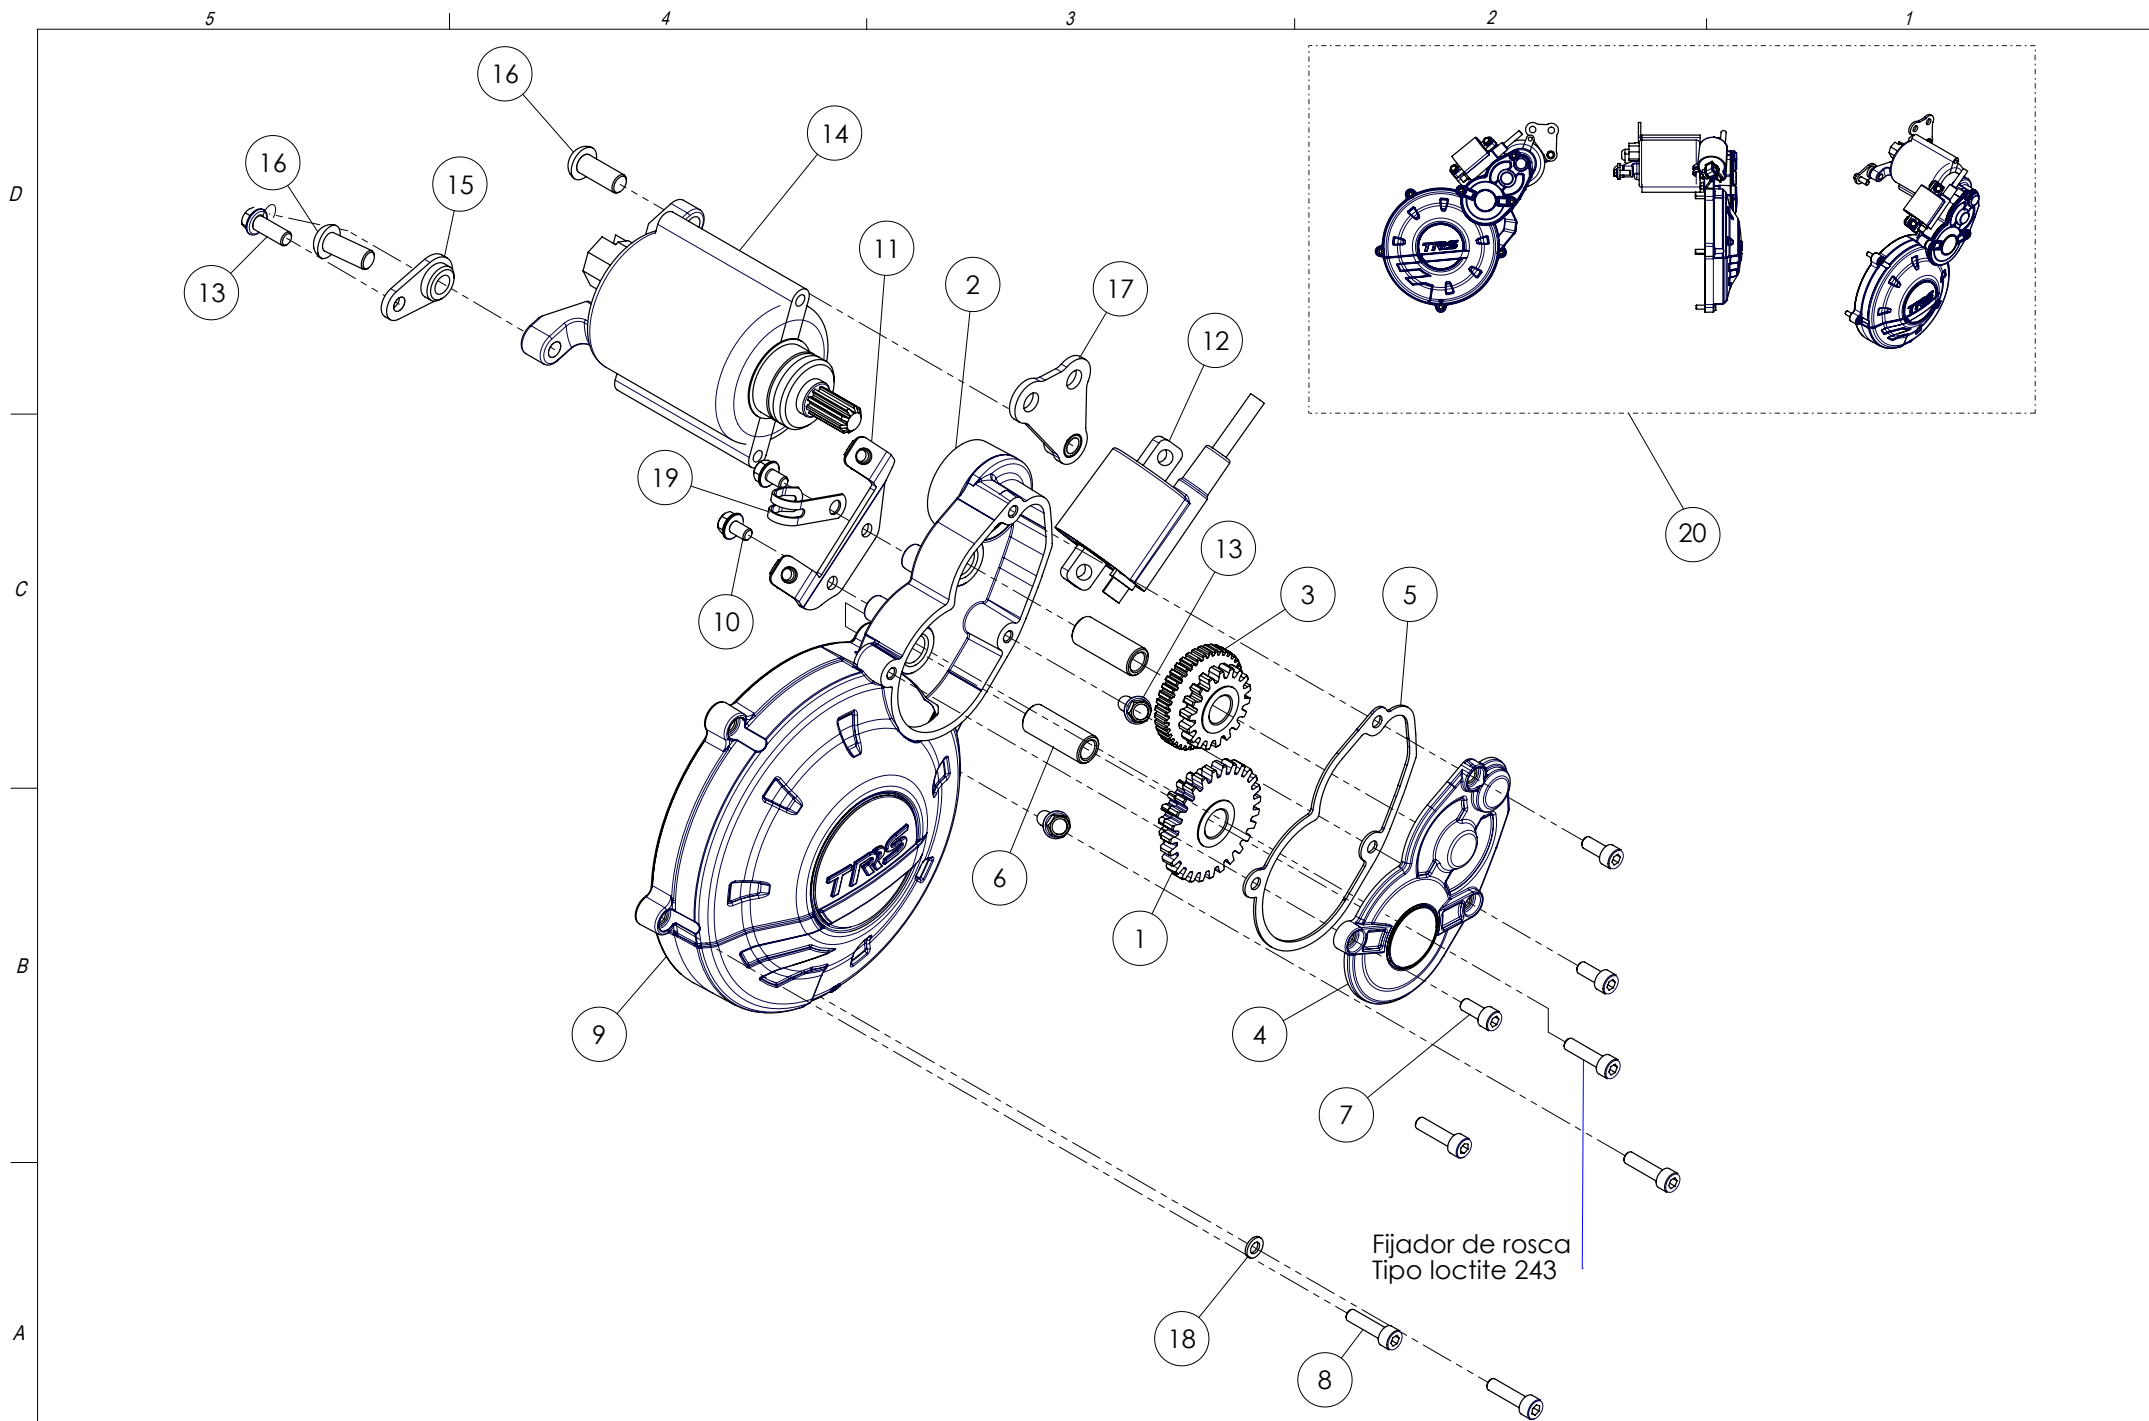

Despiece TRRS ONE-R Arranque eléctrico/Electric Start 2021

08 - CE - Encendido - Listado de Piezas

Nº	Código	Descripción	Description	Cantidad
1	10010MT100	Casquillo distanciador pick-up	<i>Spacer bushing pick-up</i>	2
2	70225	Estator + Pick-up	<i>Stator and pickup</i>	1
3	50111	Tornillo allen M5x15	<i>Bolt, allen M5x15</i>	2
4	70241	Volante magnetico arranque electrico	<i>Flywheel ignition electric starter</i>	1
5	50121	Tornillo allen M5X25	<i>Bolt, allen M5x25</i>	3
6	50125	Tornillo allen M10x35-1.25	<i>Screw allen M10x35-1.25</i>	1
7	52516	Rodamiento agujas K25x29x13	<i>Needle bearing K25x29x13</i>	1
8	08009MT100	Eje rodamiento arranque electrico	<i>Shaft bearing electric starter</i>	1
9	50A01	Tornillo M6x8 DIN-6912	<i>Screw countersunk M6x8 DIN-6912</i>	6
10	52901	Rodamiento rueda libre	<i>Bearing free wheel</i>	1
11	10014MT100	Soporte rodamiento una direccion	<i>One way bearing support</i>	1
12	10006MT100	Corona arranque electrico	<i>Hub electric starter</i>	1
13	61001	Aguja Ø3X9.8	<i>Needle, shift drum Ø3X9.8</i>	2
14	08010MT100	Extractor volante magnético M27	<i>Removal tool M27, magneto flywheel</i>	1