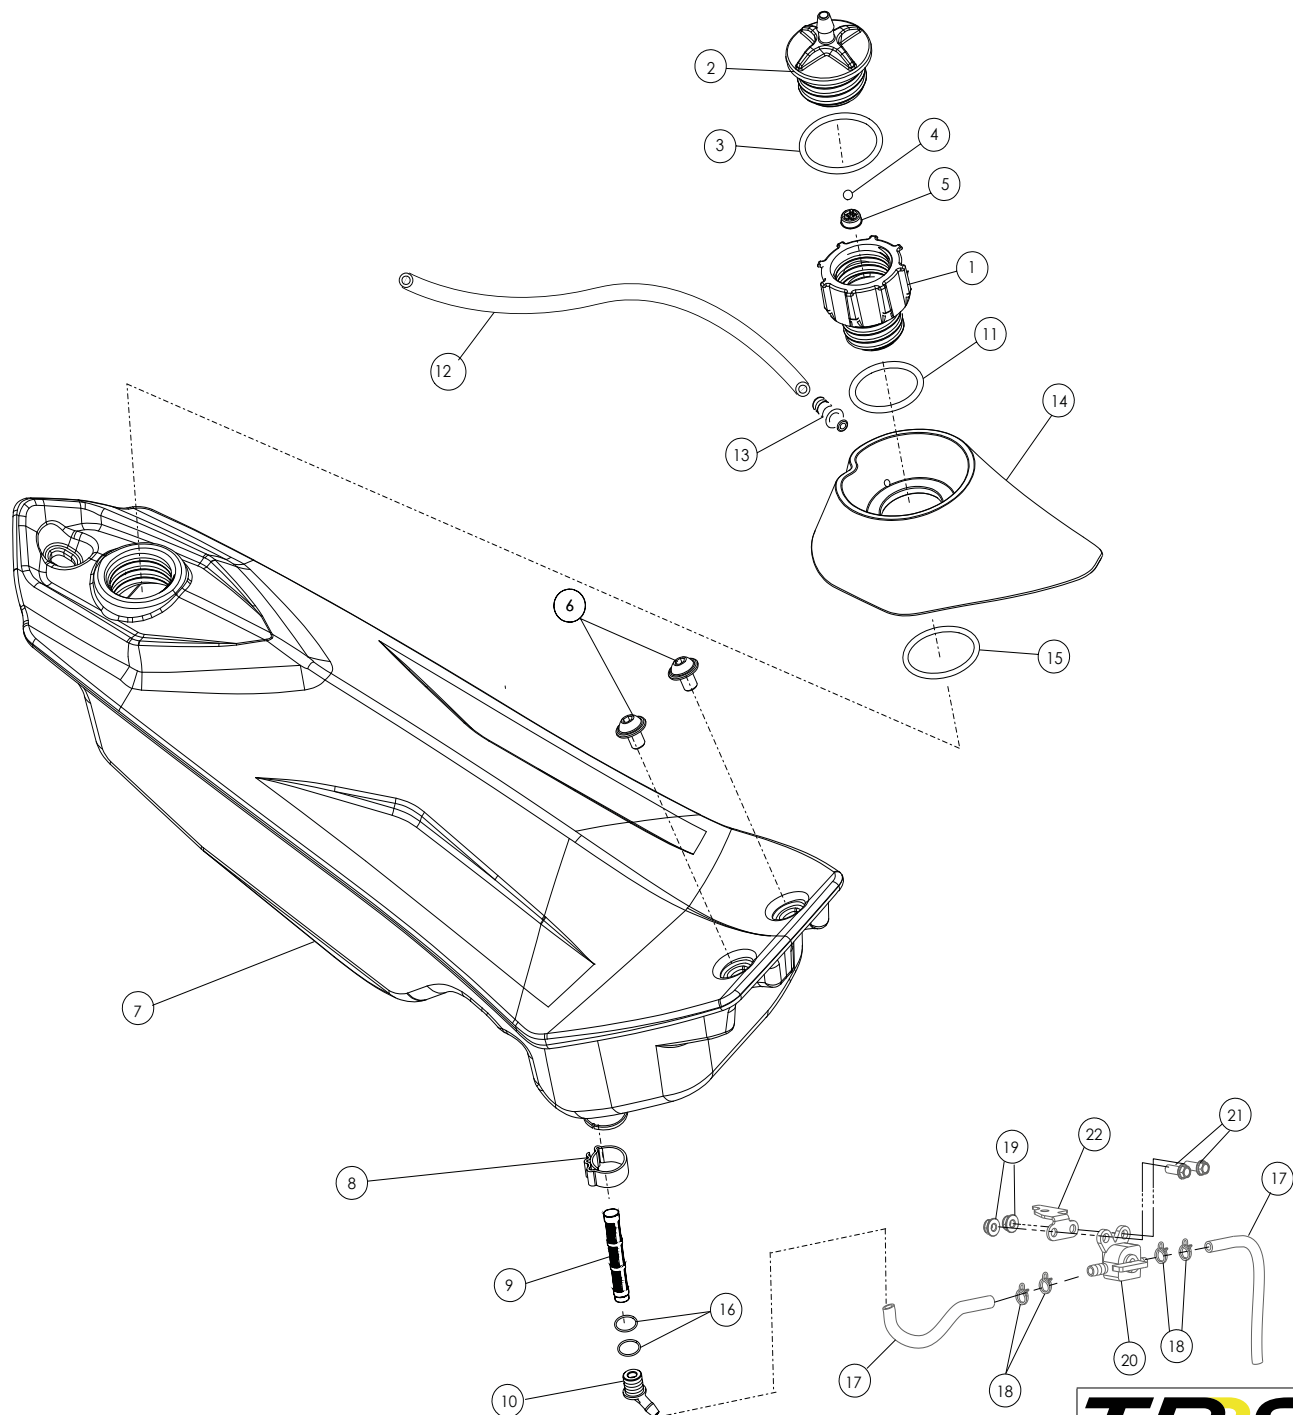

D

C

B

A

Despiece TRRS ONE-R Arranque eléctrico/Electric Start 2021

06 - CD - Conjunto Depósito - Listado de Piezas

Nº	Código	Descripción	Description	Cantidad
1	16011TR100	Racord Tapón	Fuel Tank Banjo Bolt	1
2	06001TR100	Tapón Depósito	Fuel cap	1
3	53021	Tórica Tapón Depósito 30x3	O-ring, fuel cap 30X3	1
4	60001	Bola Válvula Tapón	Check-ball, cap vent	1
5	06002TR100	Cierre Válvula Tapón Depósito	Cap, check-ball fuel tank valve	1
6	50203	Tornillo DIN 7380-FL M6x10 - Depósito	Bolt, DIN 7380-FL Fuel tank M6x10	2
7	06003TR101	Depósito Gasolina	Fuel tank	1
8	58007	Abrazadera Cobra 17	Clamp, Cobra 17	1
9	70128	Filtro gasolina roscado	Fuel filter threaded	1
10	06004TR100	Salida deposito gasolina	Output fuel tank	1
11	53021	Tórica Tapón Depósito 30x3	O-ring, fuel cap 29.82x2.62	1
12	16014TR100	Tubo Largo=33	Hose Length=33	1
13	03002MT100	Racord desvaporizador	Breather pipe	1
14	16012TR100	Recogedor Depósito	Fuel Tank Funnel	1
15	53020	Tórica Inferior Depósito, 32,99 x 2,62	Lower O'ring, 32,99 x 2,62 - Fuel Tank	1
16	53026	Torica 9,5x2	O-ring 9,5x2	2
17	62102	Tubo goma grifo gasolina	Fuel tap hose	2
18	58021	Abrazadera alambre	Wire clamp	4
19	50903	Tornillo DIN 691 M6x16	Bolt, DIN 6921 M6x16	2
20	70127	Grifo gasolina en linea (leva metalica)	In line fueltap (metal lever)	1
21	50903	Tornillo DIN 691 M6x16	Bolt, DIN 6921 M6x16	2
22	17016TR100	Soporte grifo gasolina	Fuel tap support	1