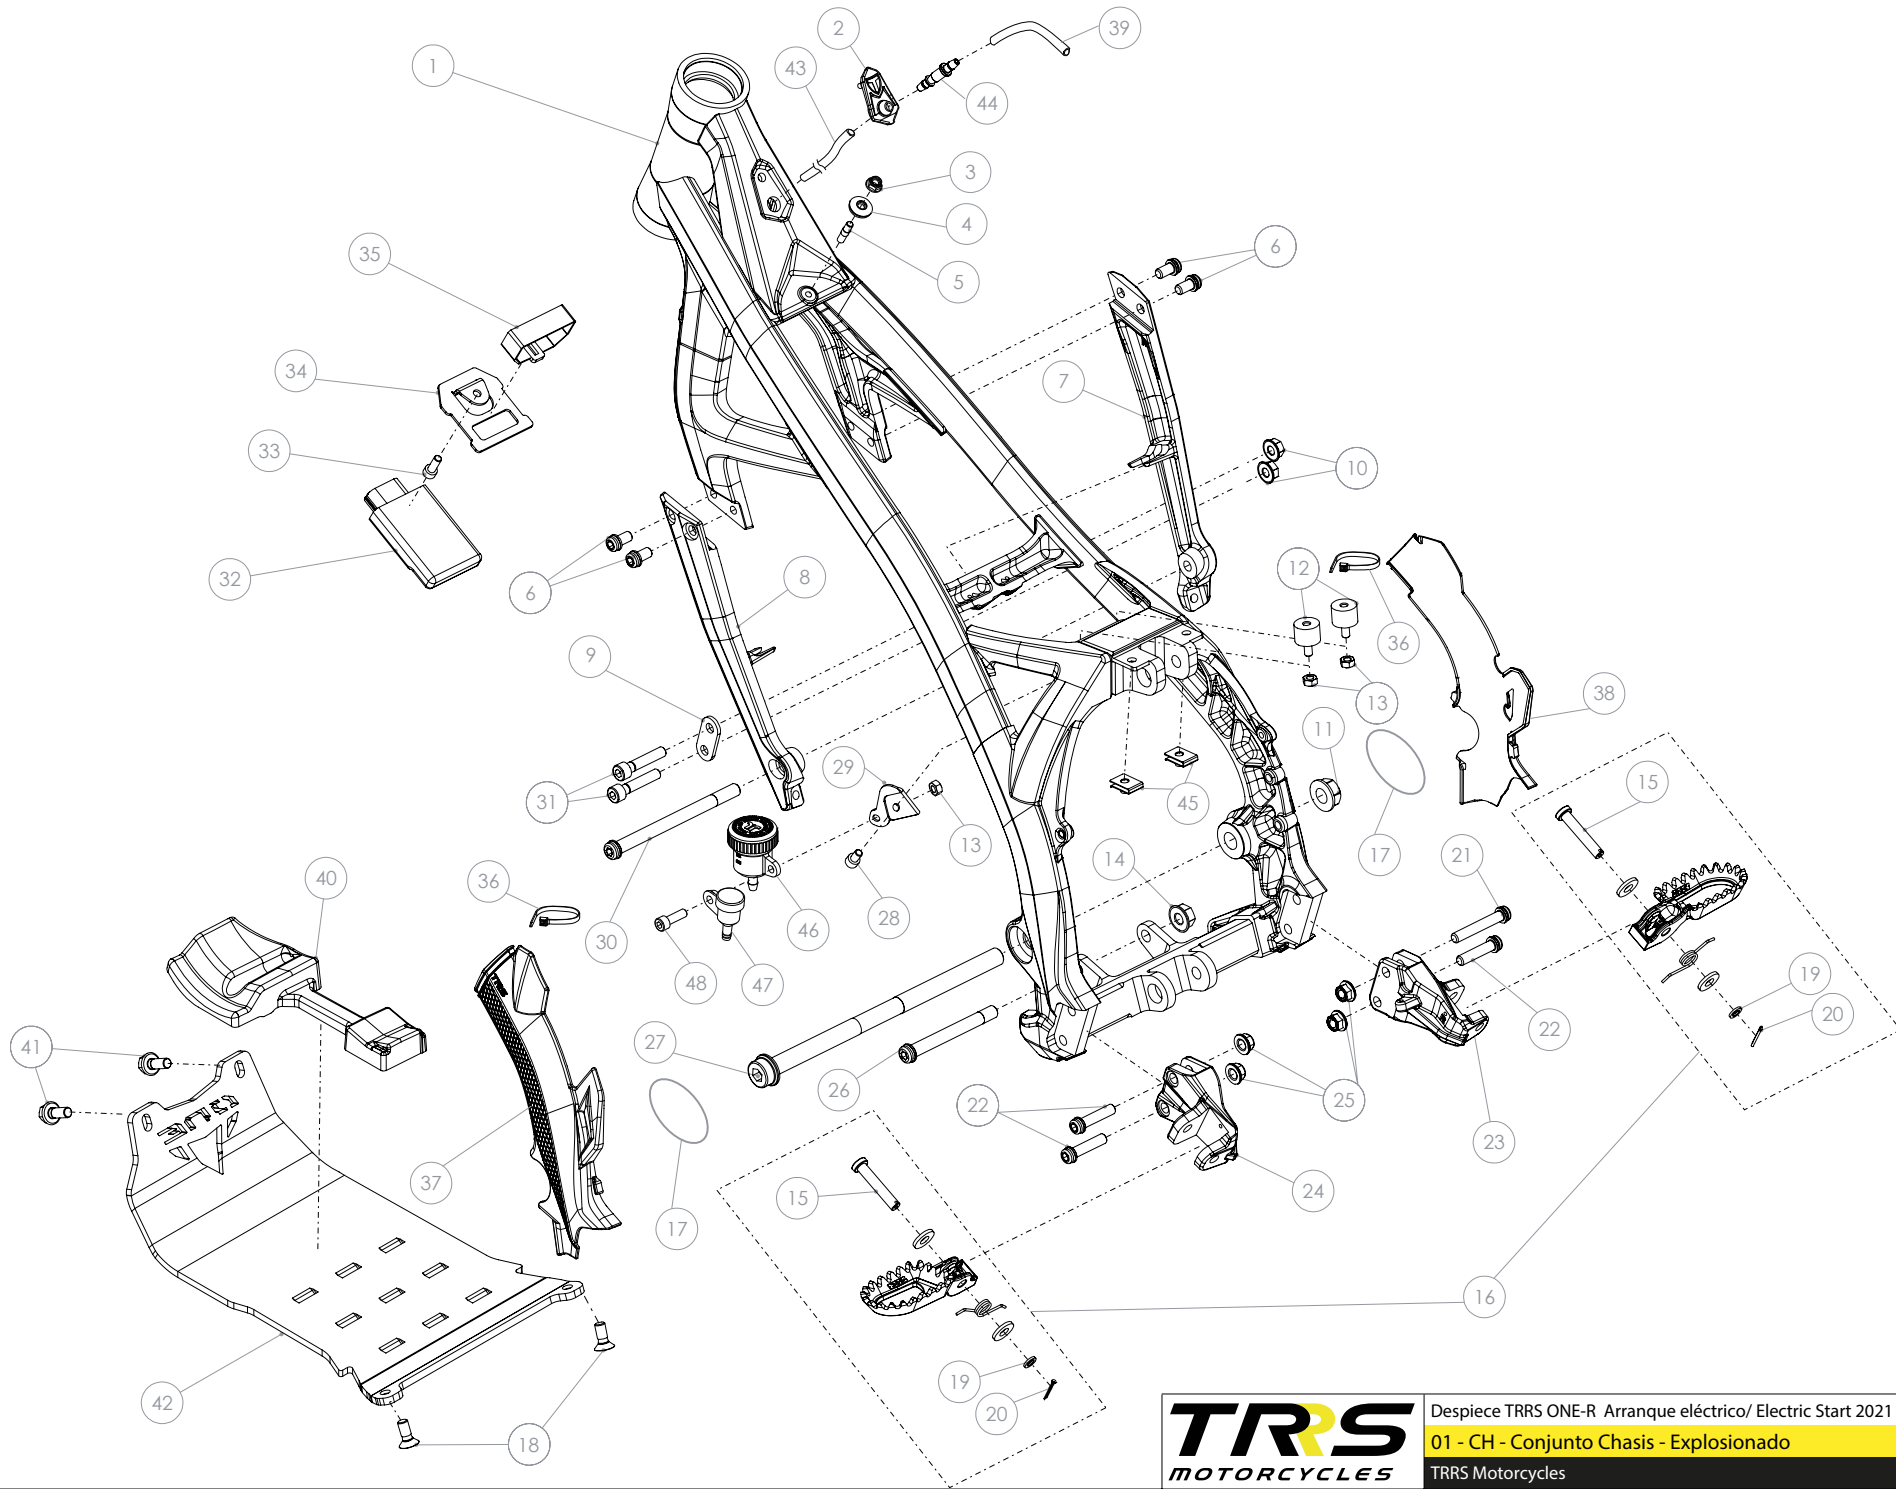

Despiece TRRS ONE-R Arranque eléctrico/ Electric Start 2021
 01 - CH - Conjunto Chasis - Explosionado
 TRRS Motorcycles

Despiece TRRS ONE-R Arranque eléctrico/Electric Start 2021

01 - CH - Conjunto Chasis - Listado de Piezas