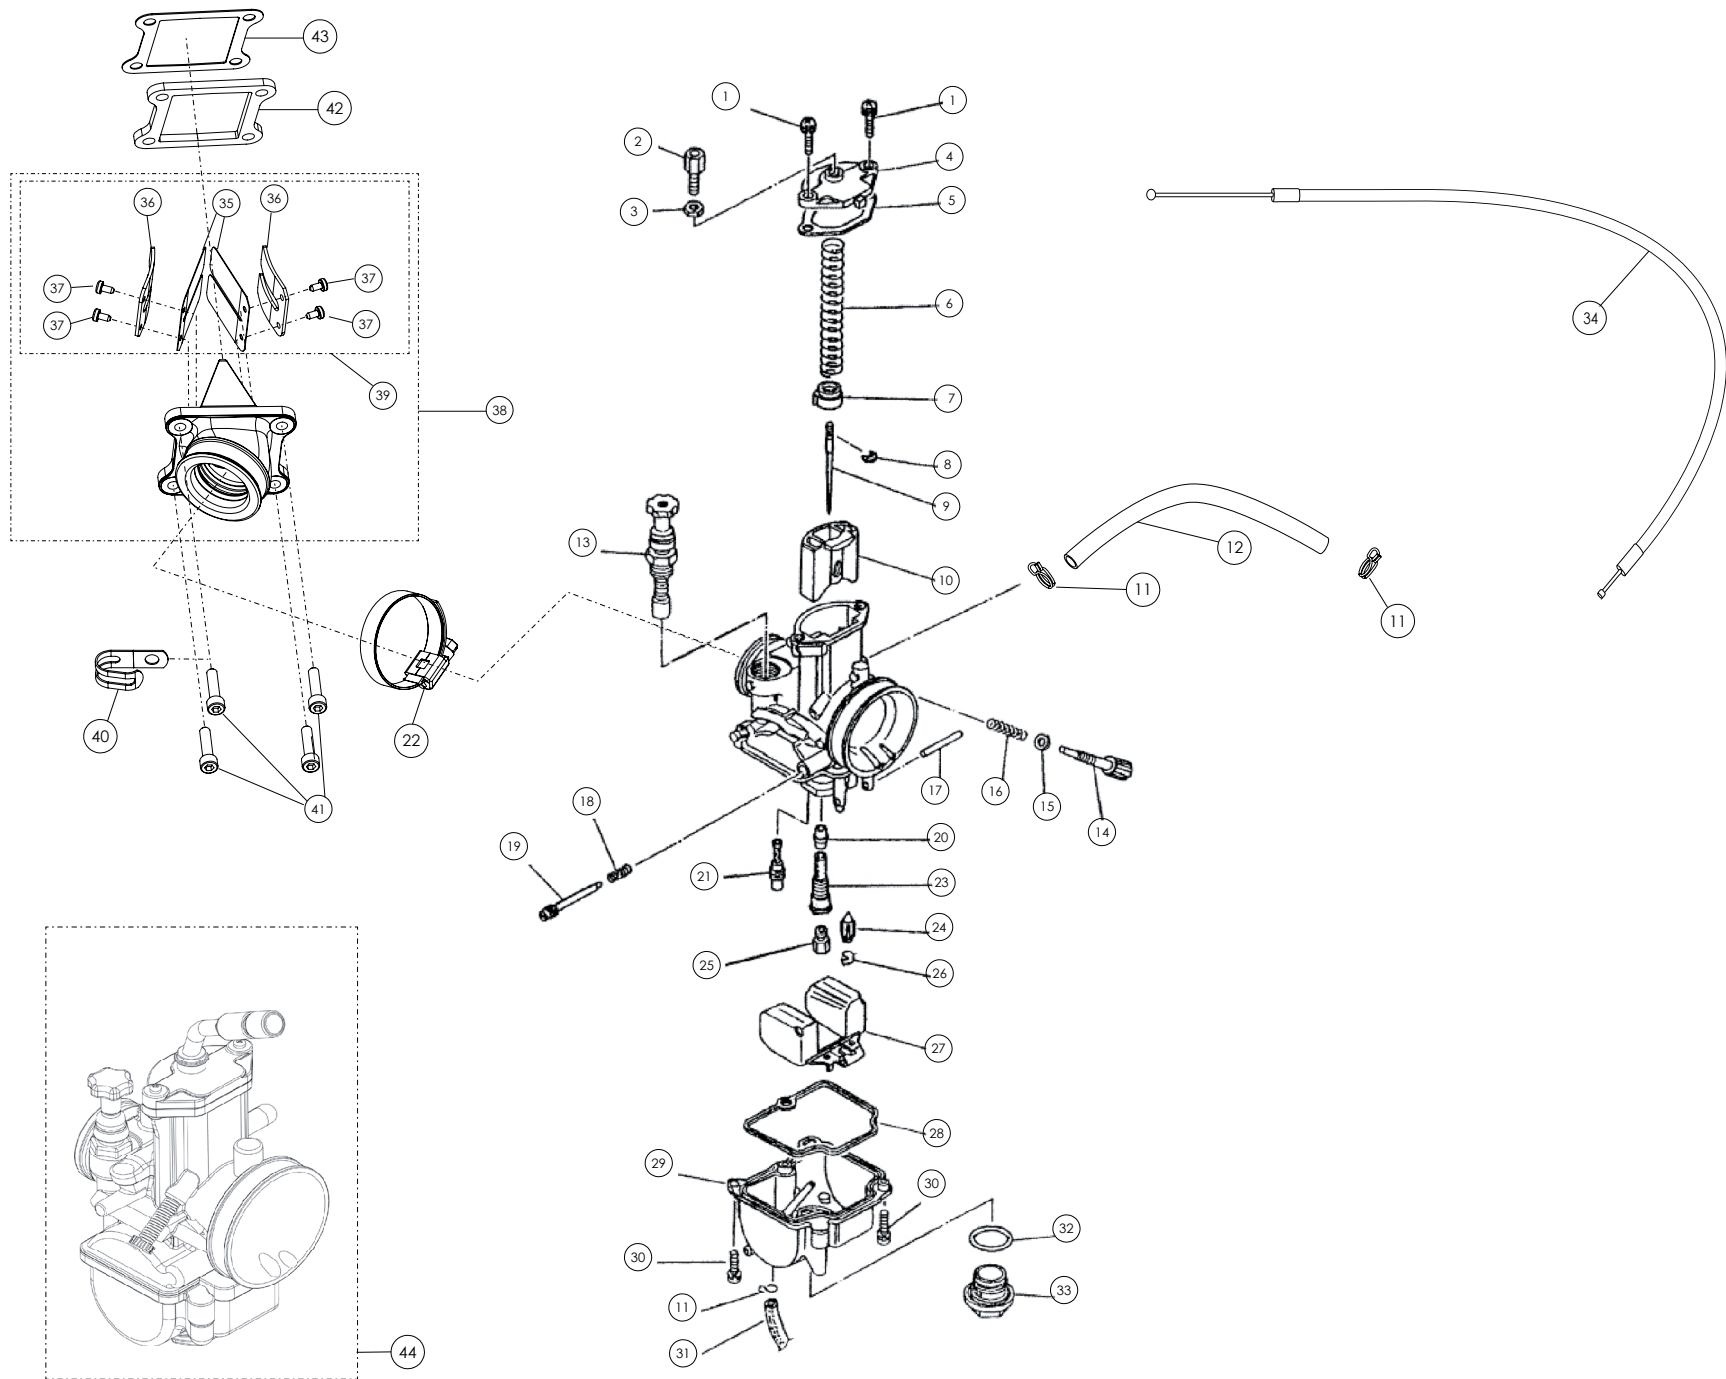

D

C

B

A

Despiece TRRS ONE-R Arranque eléctrico/ Electric Start 2021
14 - CC - Caja de Láminas y Carburador - Expl.
TRRS Motorcycles

Despiece TRRS ONE-R Arranque eléctrico/Electric Start 2021

.14 - CC - Caja de Láminas y Carburador - Listado de Piezas

Nº	Código	Descripción	Description	Cantidad
1	-	-	Screw, top cover	-
2	-	-	Cable Adjuster	-
3	-	-	Nut, Cable Adjuster	-
4	-	-	Top Cover	-
5	-	-	Gasket, Top	-
6	-	-	Spring, Throttle Valve	-
7	-	-	Collar, Throttle Spring	-
8	-	-	Clip, Jet Needle	-
9	72010	Aguja JJH 4º Punto	Jet Needl, JJH 4º step	1
10	-	-	Throttle Valve	-
11	58010	Clip Tubo	Fuel hose clip	2
12	62002	Tubo Gasolina	Fuel hose	1
13	-	-	Starter Valve (pull knob) Complete	-
14	-	-	Idle Adjuster	-
15	-	-	Washer, Idle Adjuster	-
16	-	-	Spring, Idle Adjuster	-
17	-	-	Float Pin	-
18	-	-	Spring, Air Adjuster	-
19	-	-	Air Adjust Screw	-
20	-	-	Needle Jet	-
21	72006	Chiclé bajas 48	Slow Jet, 48	1
22	58011	Abrazadera Norma30/45	Clamp, Norma 30/45	1
23	-	-	Needle Jet Holder SDGAA	-
24	-	-	Float Valve Complete	-
25	72003	Chiclé principal, 125	Main Jet (hex type) 125	1
26	-	-	Clip, Float Valve	-
27	-	-	Float	-