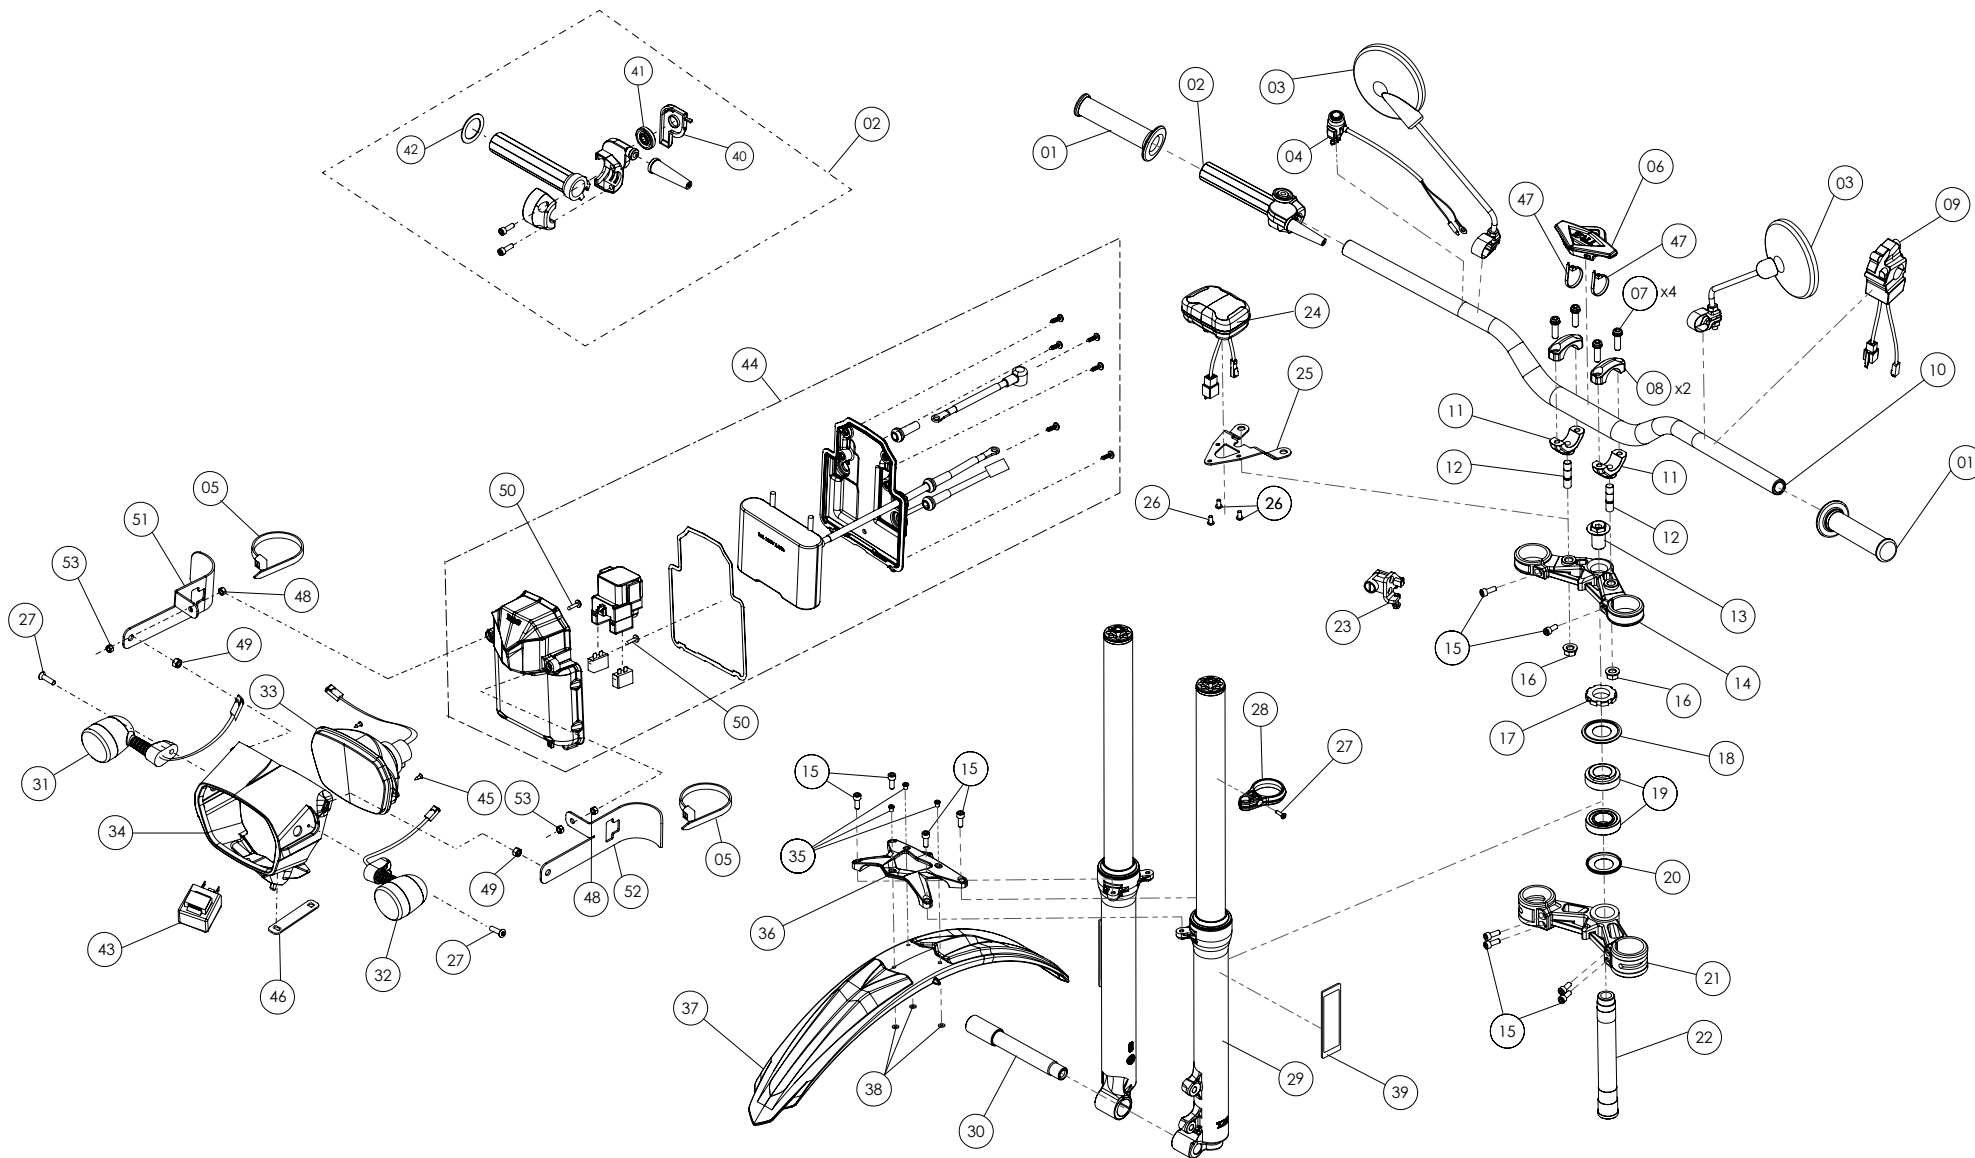

D

C

B

A

Despiece TRRS ONE-R Arranque eléctrico/Electric Start 2021

04 - HD - Horquilla Delantera - Listado de Piezas

Nº	Código	Descripción	Description	Cantidad
1	70126	Puños HEBO	Hand grip, HEBO	1
2	70105	Mando Gas	Throttle handle assembly	1
3	70111	Retrovisores Izq. Y Der.	Rear view mirror set, left and right	1
4	09007TR100	Pulsador de arranque con instalacion (véase en lámina 09B- Instal. Arranque eléctrico, artículo (06))	Starter button with hardness (see sheet 09B -Electric start system, item (06))	1
5	58011	Abrazadera Norma30/45	Clamp, Norma 30/45	2
6	04006TR100	Goma Protector Manillar	Rubber handlebar protector	1
7	50806	Tornillo Allen DIN 912 M8x25 - Bidas Manillar	Bolt, Allen DIN 912 M8x25 - Handlebar clamps	4
8	04007TR100	Brida Superior Manillar	Clamp, handlebar upper	2
9	70215	Mando Luces (véase en lámina 09C- Instal. Homologación artículo (04))	Light control switch (see sheet 09C -Homologated system, item (04))	1
10	70130	Manillar Neken (Negro)	Handlebar Neken (Black)	1
11	04008TR100	Brida Inferior Manillar	Clamp, handlebar lower	2
12	04009TR100	Eje Brida Manillar	Clamp, handlebar upper	1
13	04010TR100	Tornillo Eje Pipa Dirección	Bolt, steering stem (shaft)	1
14	04011TR100	Pletina Superior suspensión	Suspension triple-tree, upper	1
15	50805	Tornillo DIN 912 M6x16	Bolt, DIN 912 M6x16	10
16	51503	Tuerca Autoblocante M10 - Eje Brida Manillar	Nut, self locking M10 - handlebar clamp base	2
17	04012TR100	Tuerca Pipa Dirección	Nut, steering stem (shaft)	1
18	04013TR100	Guardapolvos superior direccion	Dust cover, upper steering	1
19	52401	Rodamiento 25-47-15	Bearing, 25-47-15	1
20	04014TR100	Guardapolvos Inferior	Dust cover, lower	1
21	04015TR100	Pletina Inferior Suspensión	Suspension triple-tree, lower	1
22	04016TR100	Eje Pipa Dirección	Steering stem (shaft)	1
23	70113	Conjunto Clausor	Complete lock assembly	1
24	70226	Multifunción MPH (véase en lámina 09C- Instal. Homologación artículo (05))	Instrument panel MPH (see sheet 09C -Homologated system, item (05))	1
25	16002TR100	Chapa Soporte Multifunción	Support plate, instrument panel	1
26	50208	Tornillo 7380 M5x20	Bolt, 7380 M5x20	3
27	50608	Tornillo DIN 7981 PHILIPS 3,9x13 Rosca Chapa Brida Guia Cable	Screw, DIN 7981 PHILIPS 3.9x13 Course Thread for cable guide	1
28	04002TR100	Brida Guía Latiguillo Freno	Cable guide, brake hose	1