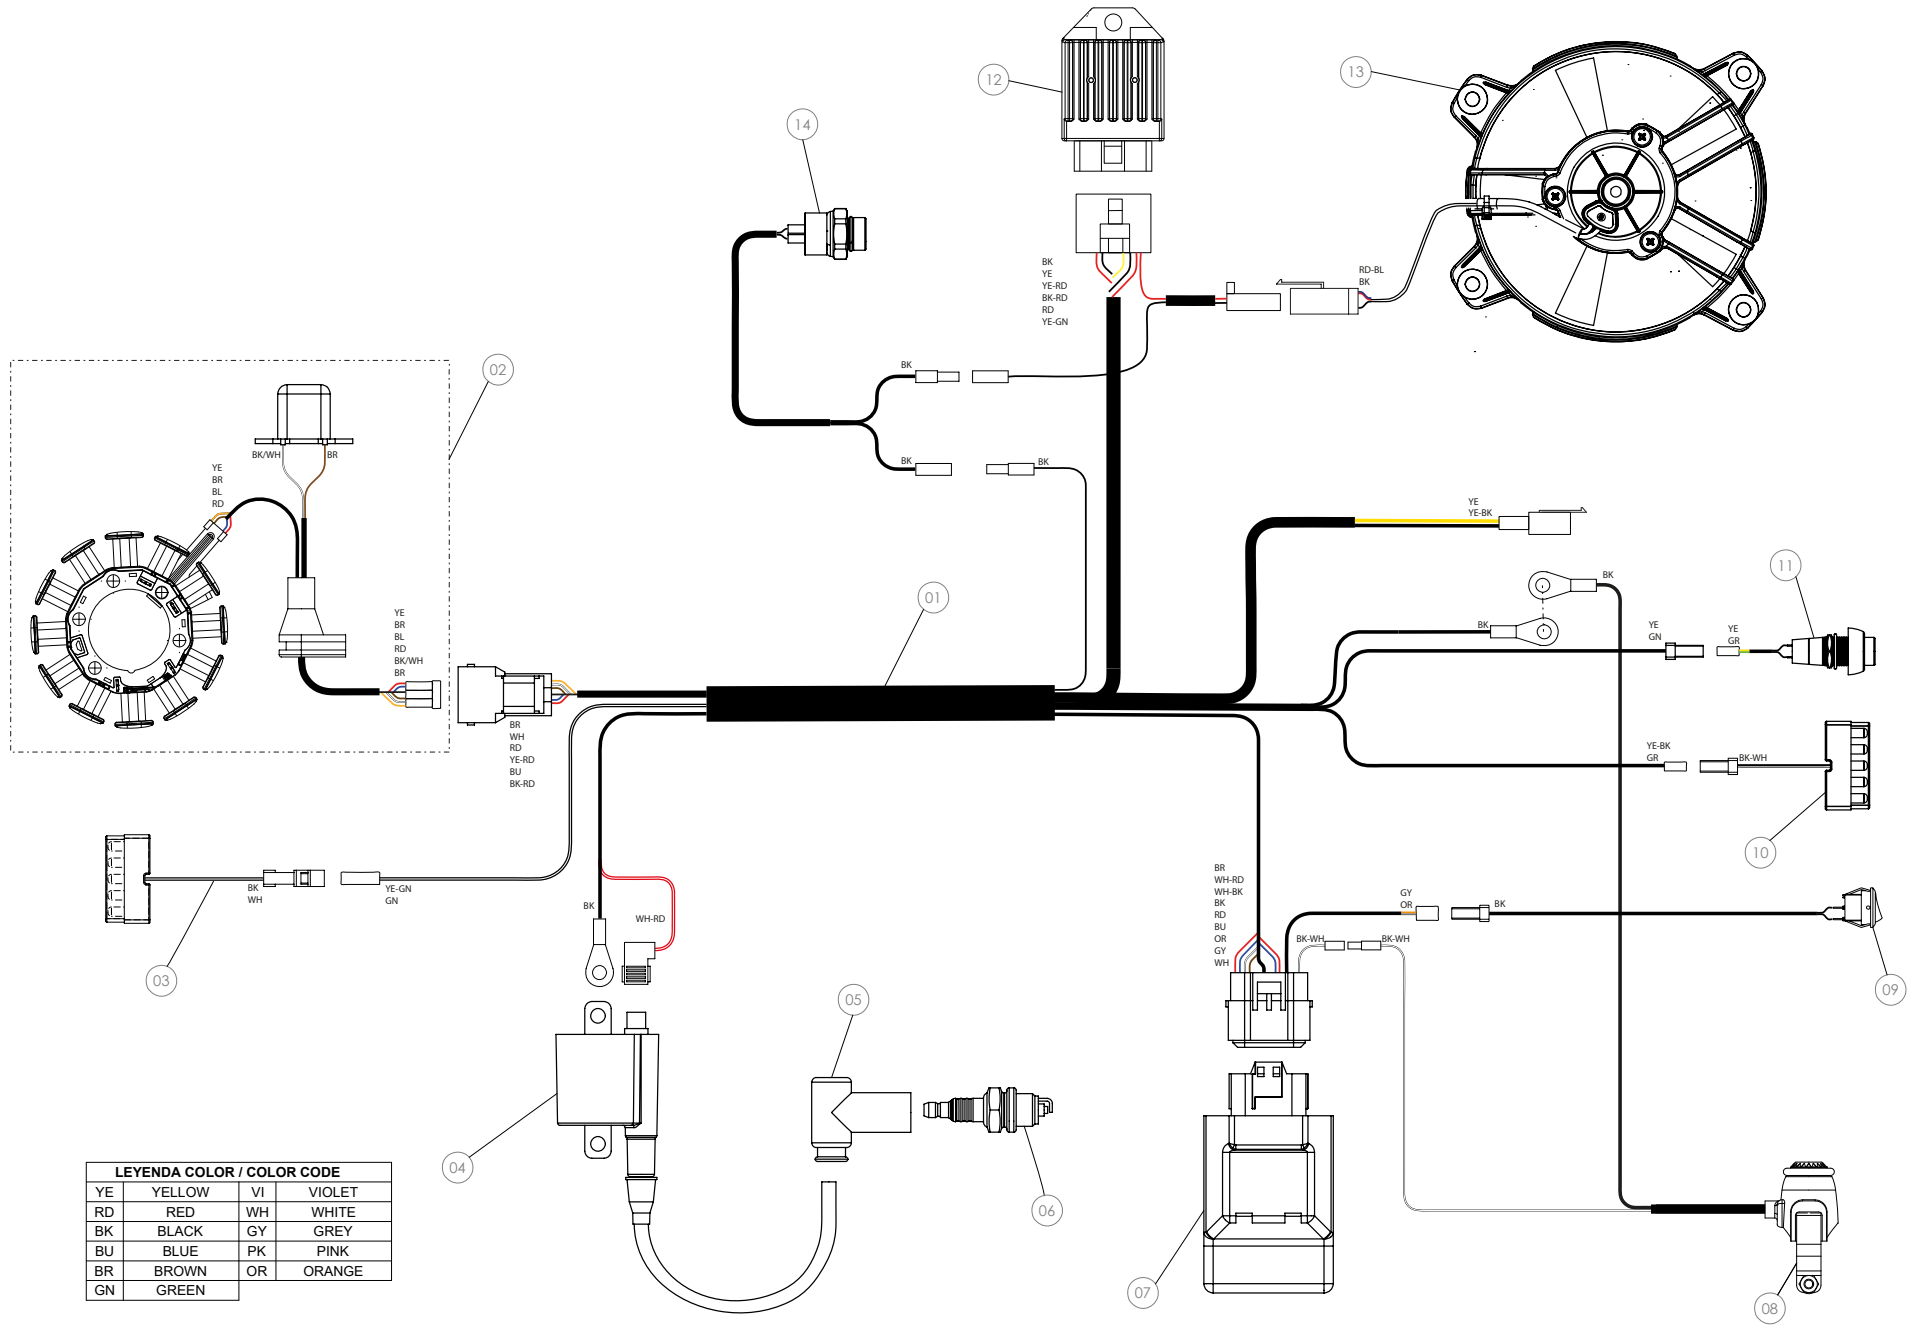

LEYENDA COLOR / COLOR CODE			
YE	YELLOW	VI	VIOLET
RD	RED	WH	WHITE
BK	BLACK	GY	GREY
BU	BLUE	PK	PINK
BR	BROWN	OR	ORANGE
GN	GREEN		

Despiece TRRS ONE-R Arranque eléctrico/ Electric Start 2021
09 - IE - Instalación Eléctrica - Explosionado
TRRS Motorcycles