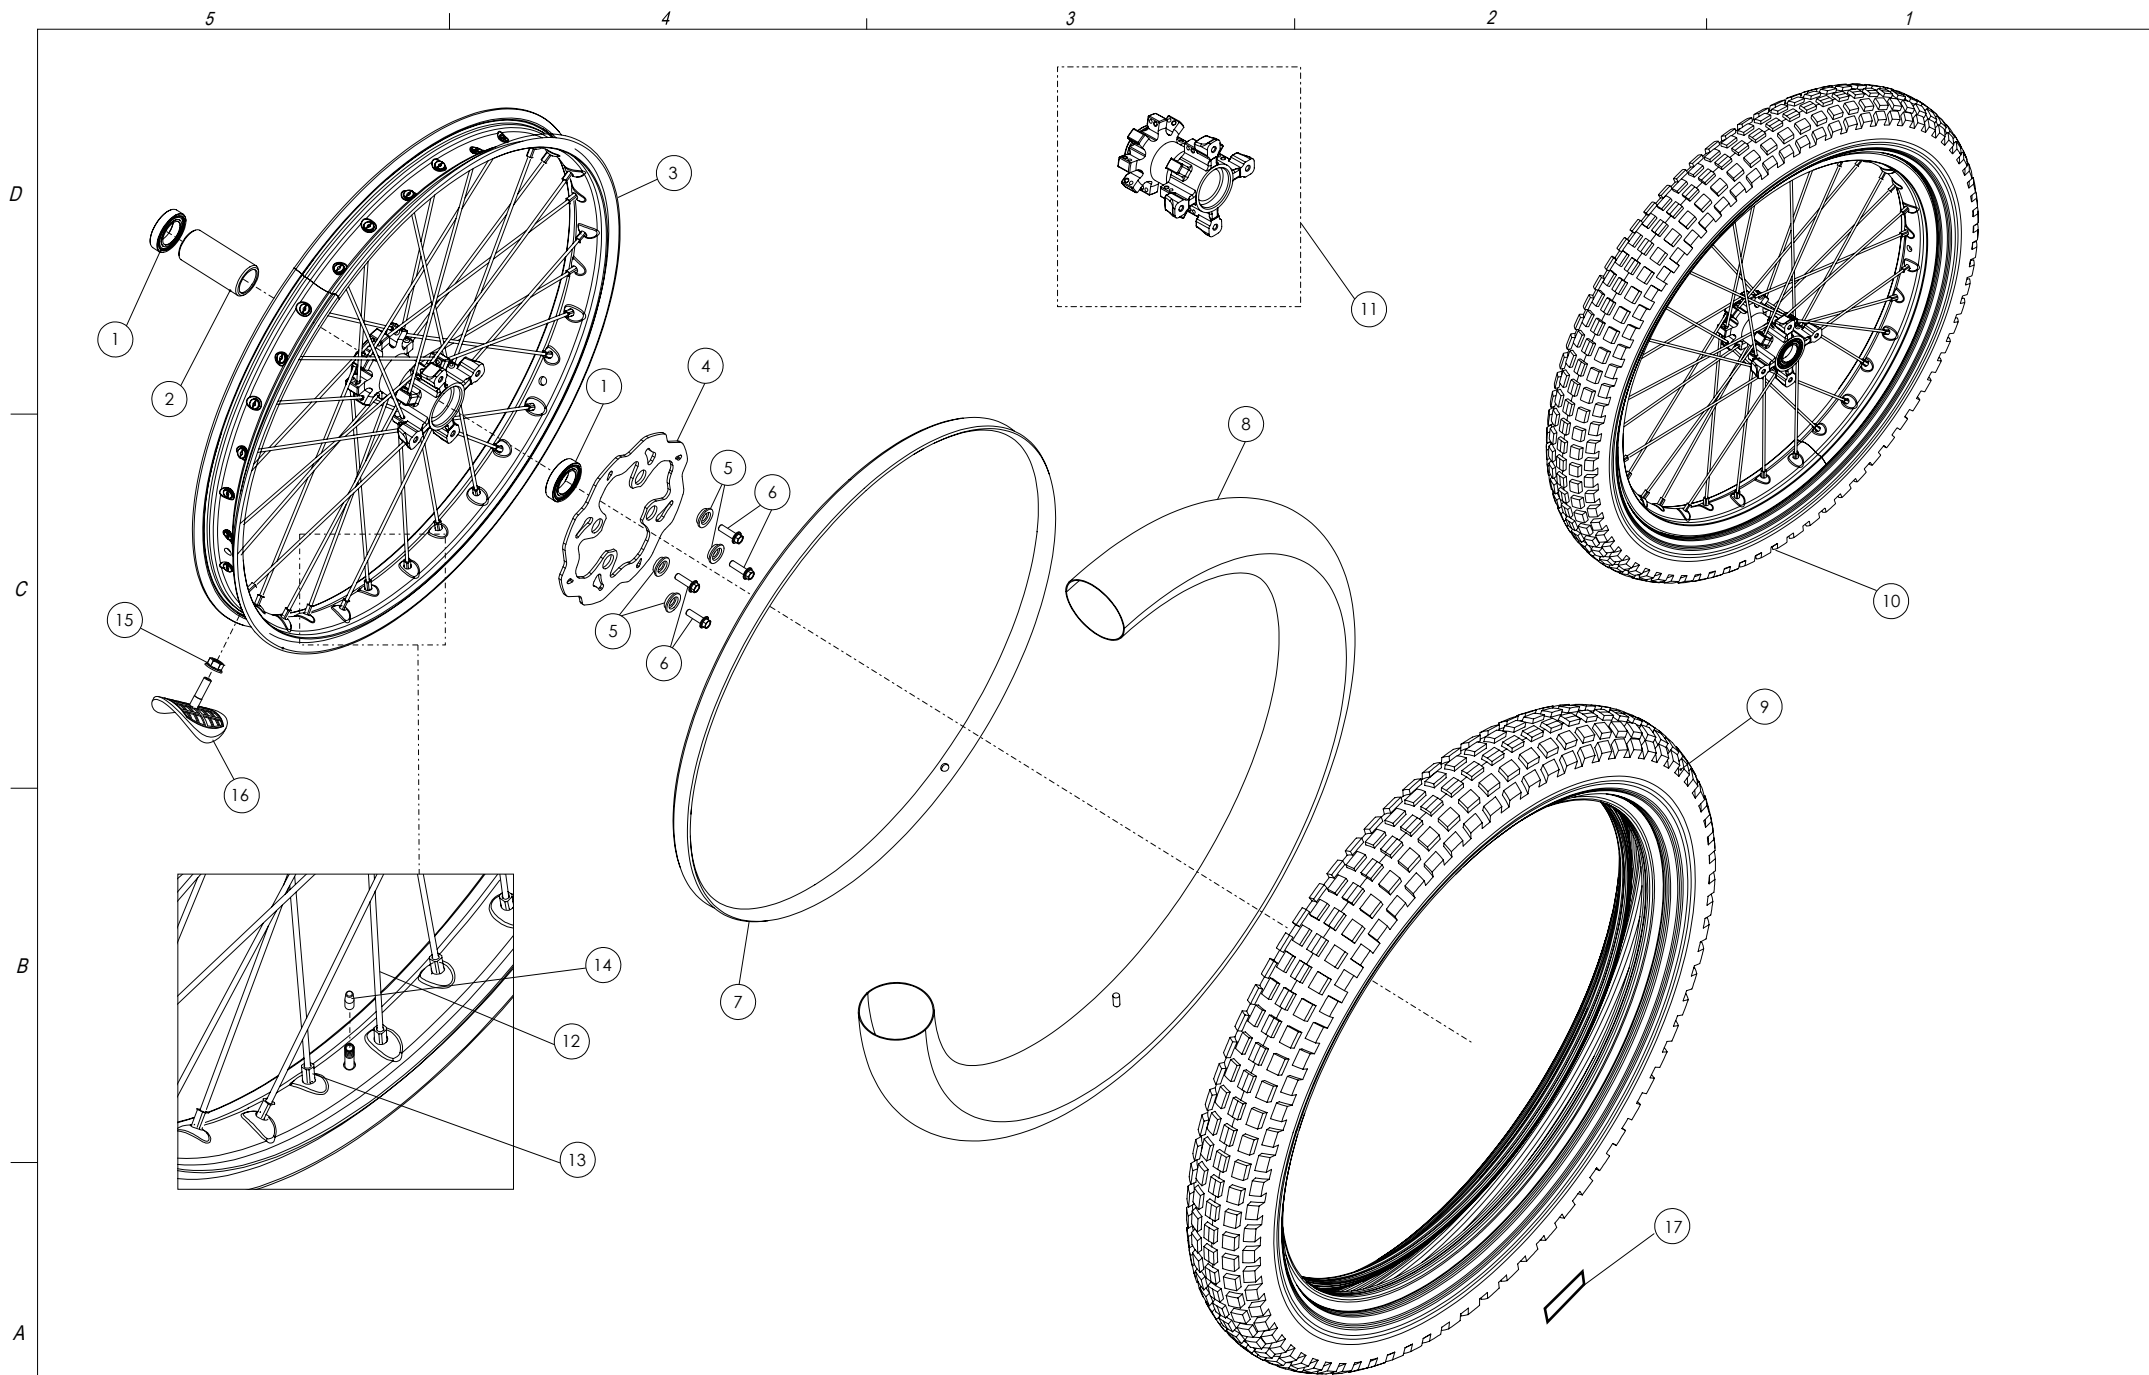

D

C

B

A

Despiece TRRS ONE-R Arranque eléctrico/Electric Start 2021

10 - CE - Conjunto Escape - Listado de Piezas

Nº	Código	Descripción	Description	Cantidad
1	10025TR100	Conjunto escape arranque electrico	Exhaust set electric starter	1
2	10002TR100	Salida escape	End-cap, exhaust	1
3	51302	Tuerca Rápida Universal M5	Speed nut, universal M5	3
4	10003TR100	Goma Cierre Silencioso	Rubber grommet, silencer end-cap	1
5	70601	Tubo Salida Silencioso	Silencer exit tube	1
6	10004TR100	Protector escape	Protector exhaust	1
7	50303	Tornillo DIN 7991 M5x8 - Protector Escape	Bolt, DIN 7991 M5x8 - Exhaust protector	2
8	53004	Tórica 44x3	O-ring, 44x3	2
9	16010TR100	Escape Homologación	Exhaust pipe	1
10	50807	Tornillo DIN 912 M8x20	Bolt, DIN 912 M8x20	2
11	10006TR100	Junta Metálica Curva Escape	Metal gasket, exhaust pipe	1
12	70602	Tubo Interno Silencioso	Silencer internal tube	1
13	70603	Fibra Silencioso	Silencer fiber packing	1
14	10007TR100	Casquillo Soporte Escape Superior	Bushing, exhaust support, upper	1
15	10016TR100	Soporte superior escape	Upper exhaust support	1
16	10022TR100	Casquillo soporte escape	Buhsing exhaust support	2
17	10019TR100	Goma soporte	Damper rubber	2
18	50908	TornilloDIN 6921 M6x25	Bolt, DIN 6921 M6x25	1
19	51301	Tuerca Rápida Universal M6	Speed-nut, Universal M6	1
20	10026TR100	Protector anticalórico escape	Exhaust heat shield protector	1
21	50206	Tornillo DIN 7380 M5x10	Bolt, DIN 7380 M5x10	3
22	10020TR100	Tuerca soporte inferior escape	Nut lower exhaust support	1
23	10021TR100	Casquillo soporte inferior escape	Bushing lower exhasut support	1
24	10024TR100	Silencioso arranque electrico	Silencer electric starter	1