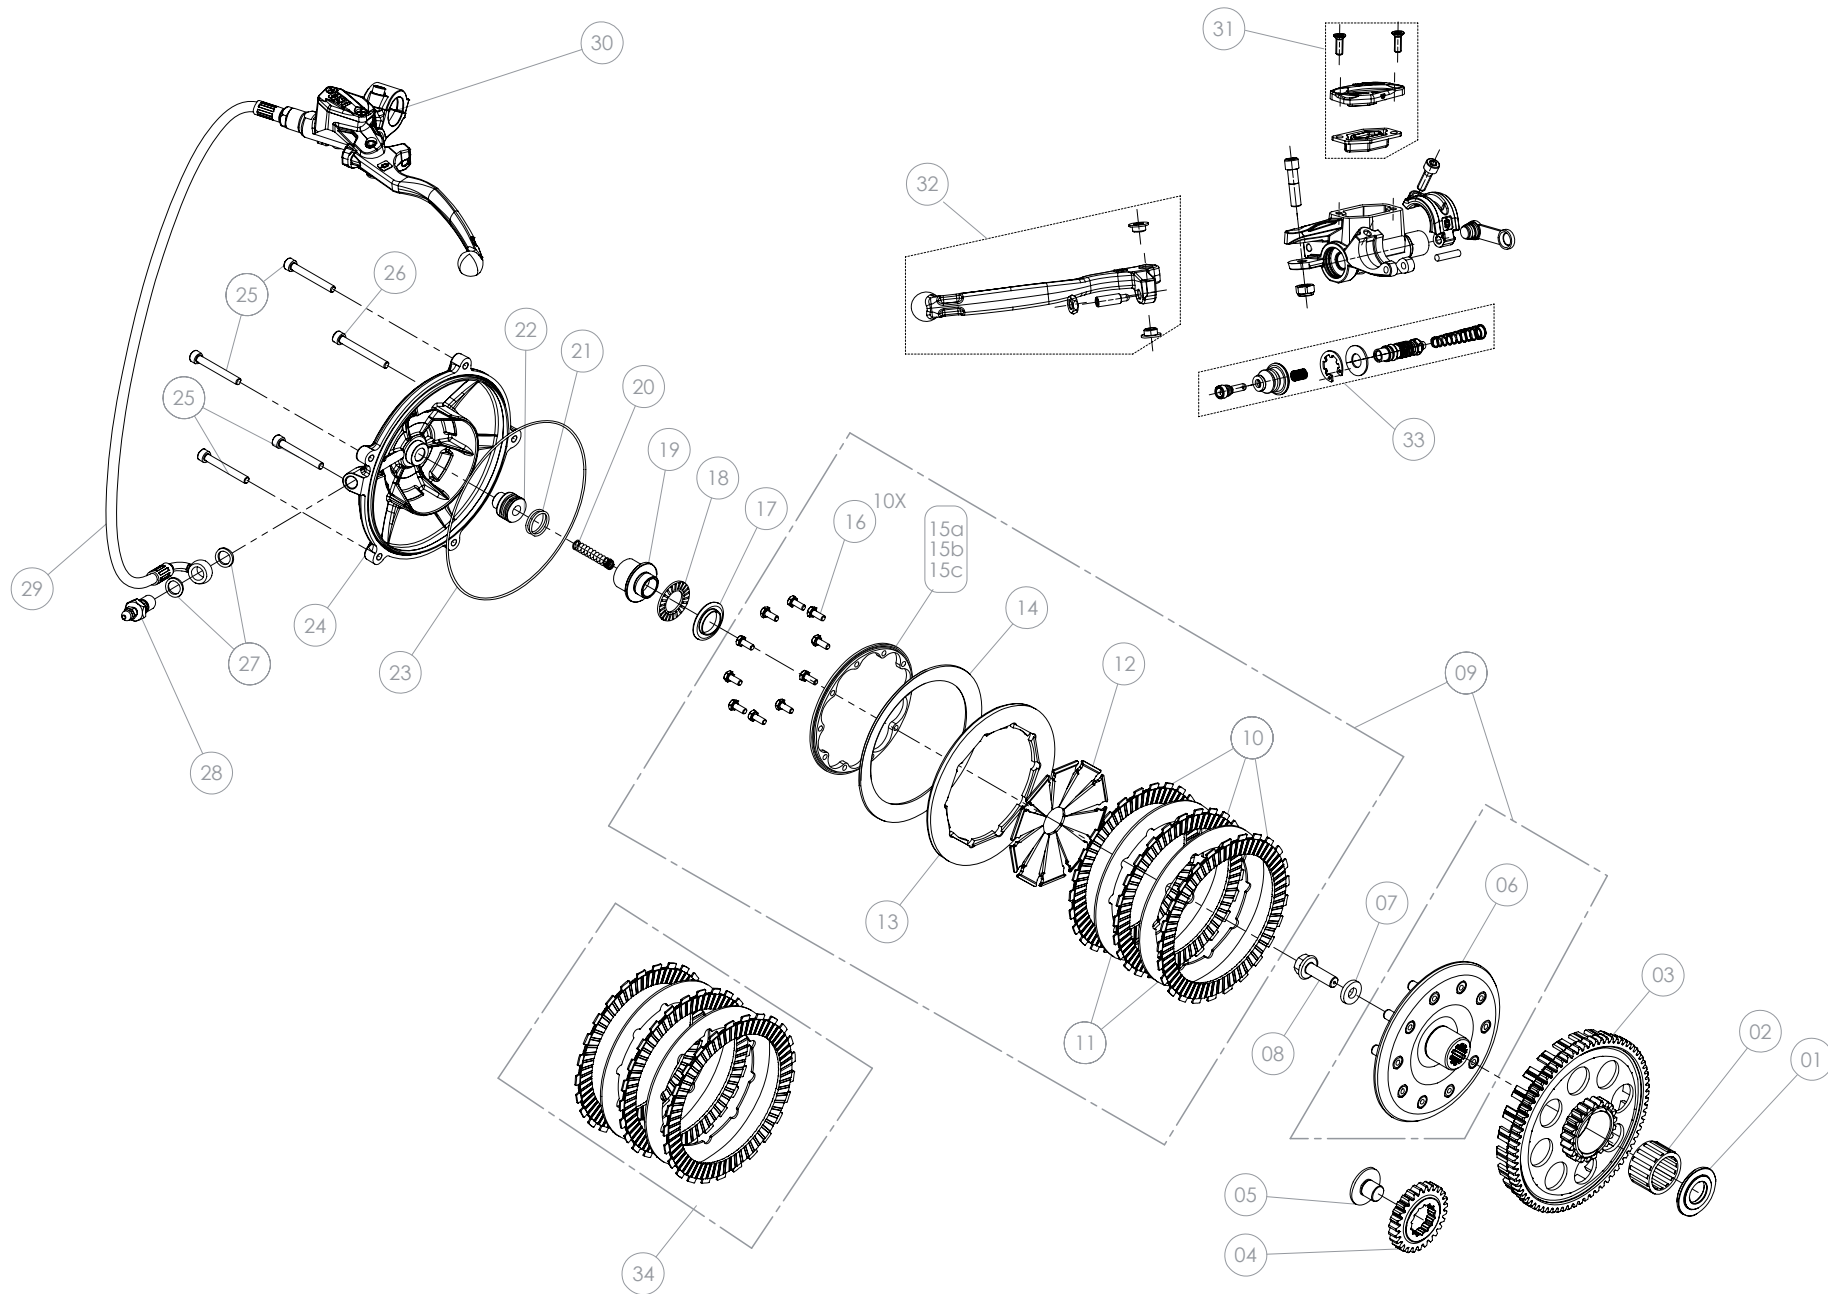

D

C

B

A

Despiece TRRS ONE-R Arranque eléctrico/Electric Start 2021

05 - CE - Conjunto Embrague - Listado de Piezas

Nº	Código	Descripción	Description	Cantidad
N.º	Código	Descripción	Description	Cantidad
1	05001MT100	Arandela Distanciador Embrague	Washer, clutch spacer	1
2	52505	Rodamiento Agujas Campana K25x33x20	Needle bearing, clutch hub K25x33x20	1
3	05004MT100	Campana Embrague	Clutch hub	1
4	05019MT100	Piñon Transmisión Primario	Primary gear	1
5	05020MT100	Tornillo Piñón Primario	Bolt, Primary gear	1
6	05005MT100	Cubo Embrague	Outer clutch hub set	1
7	05006MT100	Arandela Apriete Cubo	Washer, clutch hub retention	1
8	50910	Tornillo 6921 M8x16 - Agujero Pasante	Bolt, 6921 M8x16 - hollow	1
9	70907	Conjunto Embrague Completo	Complete clutch assembly	1
10	05007MT100	Disco Embrague	Fiber disc, clutch	3
11	05008MT100	Disco Metálico Embrague	Metal disc, clutch	2
12	05009MT100	Chapa Palanca Embrague	plate, clutch actuation	10
13	05010MT100	Prensa Embrague	pressure plate, clutch	1
14	05011MT100	Muelle Prensa	Spring, clutch (belville)	1
15a	05012MT100	Soporte muelle embrague (MED)	Clutch spring suport (MED)	1
15b	05023MT100	Soporte muelle embrague (DURO)	Clutch spring support (HARD)	0
15c	05024MT100	Soporte muelle embrague (BLANDO)	Clutch spring support (SOFT)	0
16	50502	Tornillo DIN 933 M4x10 - Fijador Muelle	Bolt, DIN 933 M4x10 - Clutch compression ring	10
17	05013MT100	Arandela Fricción Embrague	Bushing, clutch compression	1
18	52506	Rodamiento Pistón Embrague Agujas AXK1730	Needle bearing, clutch compression AXK1730	1
19	05014MT101	Pistón Bombín Embrague	Piston, clutch slave	1
20	05016MT100	Muelle Pistón embrague	Spring, clutch piston	1
21	53010	Tórica Embrague 15x1,5 NBR - Pistón Interno	O-ring, clutch 15x1.5 NBR - slave piston internal	2
22	05015MT101	Pistón Interno	Post, internal clutch slave	1
23	53011	Tórica Tapa Embrague 135x1,5	O-ring, clutch cover 135x1.5	1
24	05017MT100	Tapa Embrague TRS	Clutch disc cover TRS	1
25	50119	Tornillo DIN 912 M5x45 - Tapa Embrague	Bolt, DIN 912 M5x45- Clutch cover	4
26	50123	Tornillo DIN 912 M5x50 - Tapa Embrague	Bolt, DIN 912 M5x50- Clutch cover	1
27	56101	Arandela 10x14x1,5 - Racord Embrague	Washer, 10x14x1.5 - hydraulic sealing	2