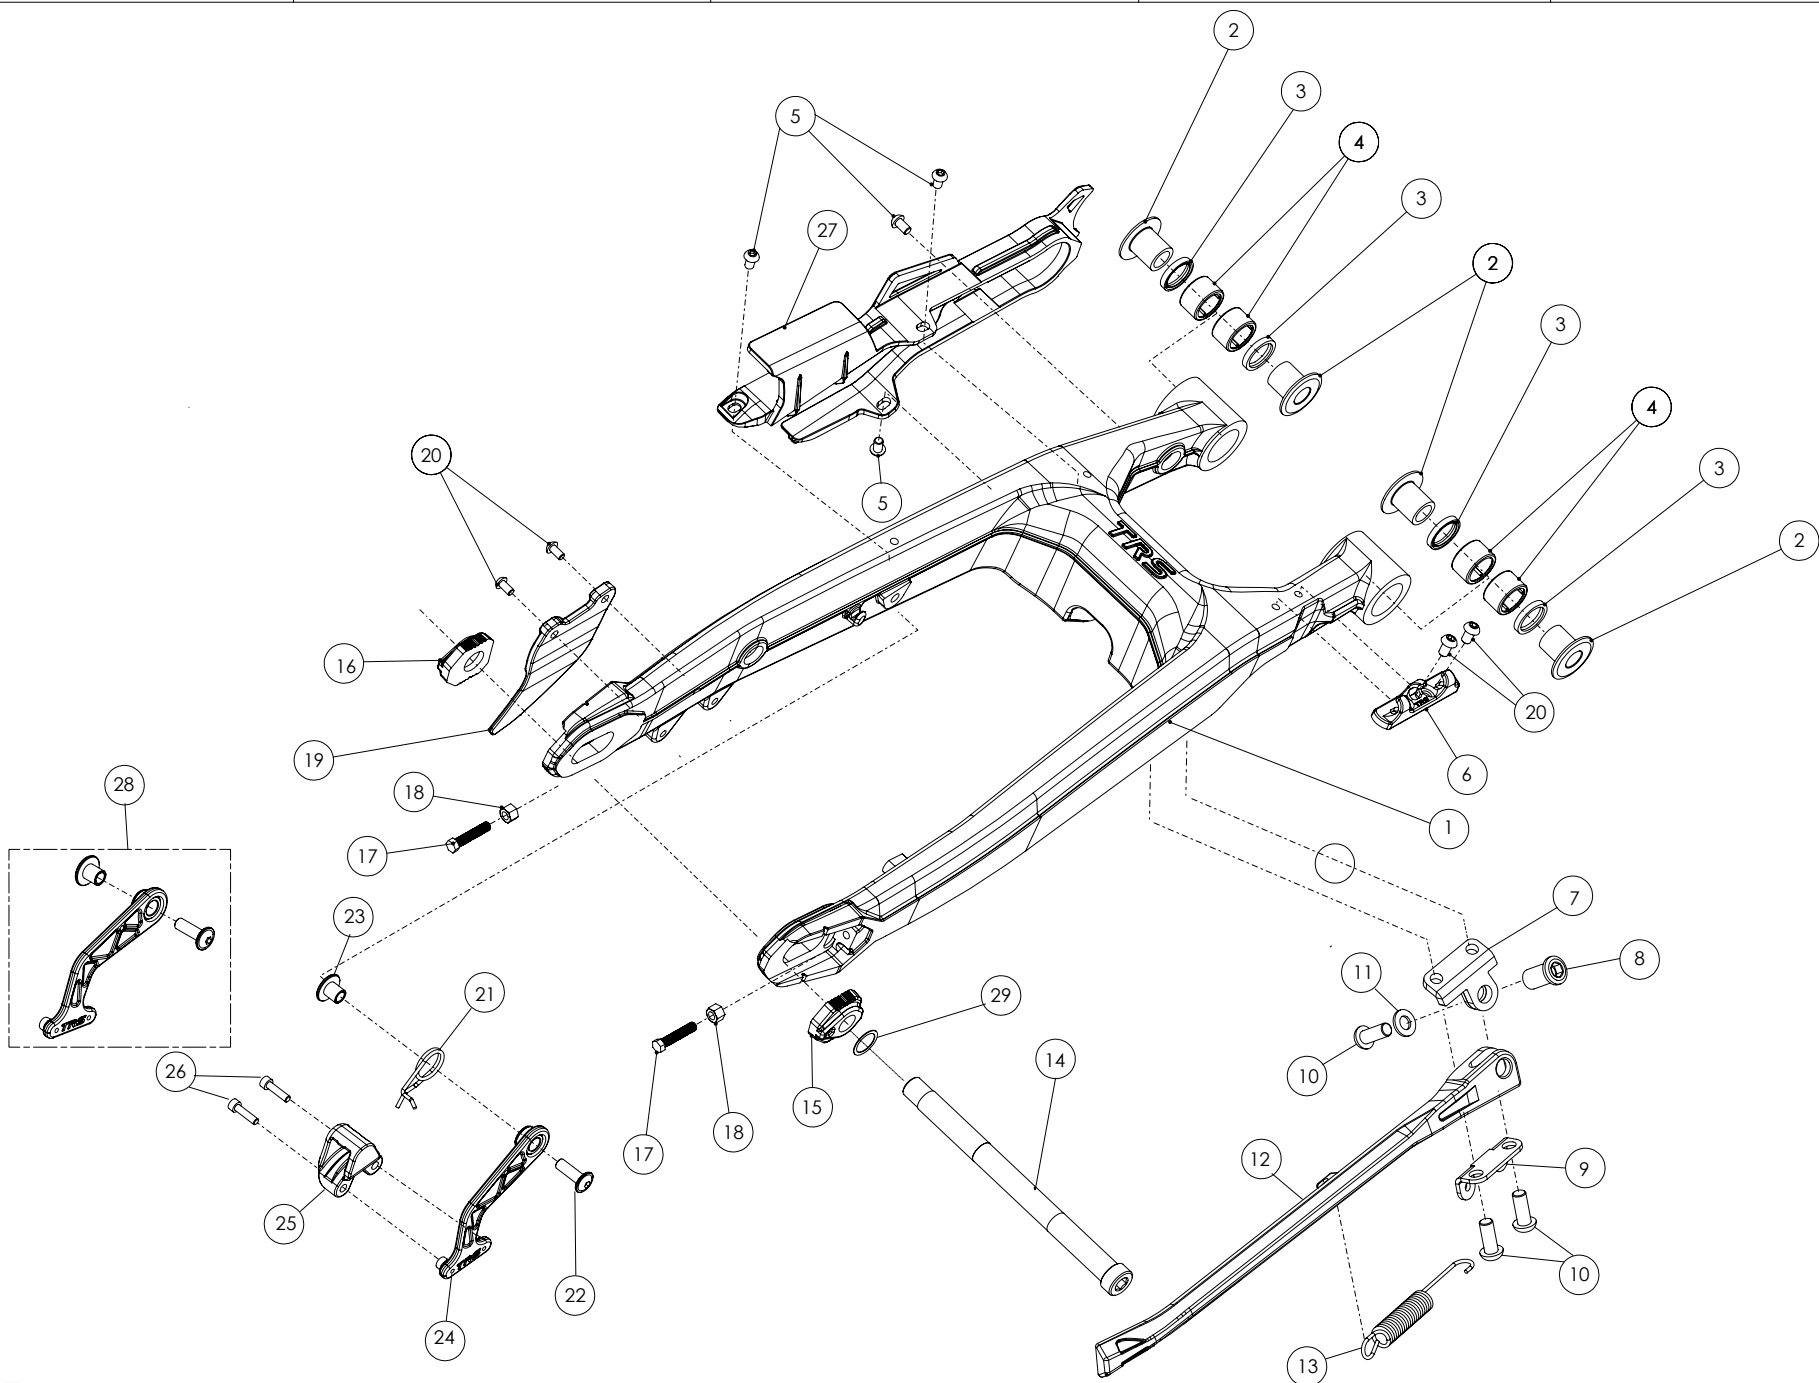

D

C

B

A

Despiece TRRS ONE-R Arranque eléctrico/ Electric Start 2021
03 - BA - Basculante - Explodonado
TRRS Motorcycles

Despiece TRRS ONE-R Arranque eléctrico/Electric Start 2021

03 - BA - Basculante - Listado de Piezas

Nº	Código	Descripción	Description	Cantidad
1	03001TR100	Basculante TRS	Swing-arm TRS	1
2	03002TR100	Casquillo Eje Basculante	Bushing, swing-arm shaft	4
3	54001	Retén Basculante 20x26x4	Seal, swing-arm 20x26x4	4
4	52501	Rodamiento Basculante NH-2016	Bearing, swing-arm NH 2016	4
5	50203	Tornillo DIN 7380-fl M6x10 - Guía Cadena	Bolt, DIN 7380-fl M6x10 - Chain guide	4
6	03017TR100	Guía Latiguillo Freno Trasero	Guide, brake hose	1
7	03003TR100	Soporte Caballete	Side-stand support	1
8	03004TR100	Tornillo - Soporte Caballete	Bolt - side-stand support	1
9	03005TR100	Soporte muelle caballete	Side-stand spring support	1
10	50201	Tornillo DIN 7380 M8x20	Bolt, DIN 7380 M8x20	3
11	56303	Arandela M8	Washer, M8	2
12	03006TR100	Caballete	Side-stand	1
13	03007TR100	Muelle Caballete	Spring, side-stand	1
14	03008TR100	Eje Rueda Trasera	Axle, rear wheel	1
15	03009TR100	Tensor eje rueda	Tensioner, rear axle side	1
16	03010TR100	Tensor eje rueda trasera roscado	Tensioner threaded, rear wheel axle	1
17	50501	Tornillo DIN 933 M6 - Tensor Eje Rueda	Bolt, DIN 933 M6 - rear wheel tension	2
18	51103	Tuerca DIN 6330 M6 - Tensor Eje Rueda	Bolt, DIN 6330 M6 - rear wheel tension	2
19	03011TR100	Protector Corona	Sprocket protector	1
20	50204	Tornillo DIN 7380 M6x10 - Protector Corona y Guía Latiguillo Freno Tras.	Bolt, DIN 7380 M6x10 - Sprocket protector and Brake hose Guide	4
21	03012TR100	Muelle Tensor Cadena	Chain tension spring	1
22	50213	Tornillo allen con valona M8x25	Screw allen with washer M8x25	1
23	03023TR100	Casquillo Tensor Cadena	Bushing, chain tensioner	1
24	03020TR100	Palanca remachada tensor cadena	Chain tensioner riveted	1
25	70102	Goma Tensor	Rubber block, chain tensioner	1
26	50107	Tornillo allen M5x20	Bolt allen M5x20	2
27	03015TR100	Guía Cadena	Chain guide	1
28	03TR122	Conjunto tensor cadena (simplificado)	Chain tensioner kit (simplified)	1
29	03016TR100	Arandela Eje Rueda Trasera 22x17x0,5	Washer, 22x17x0,5	1