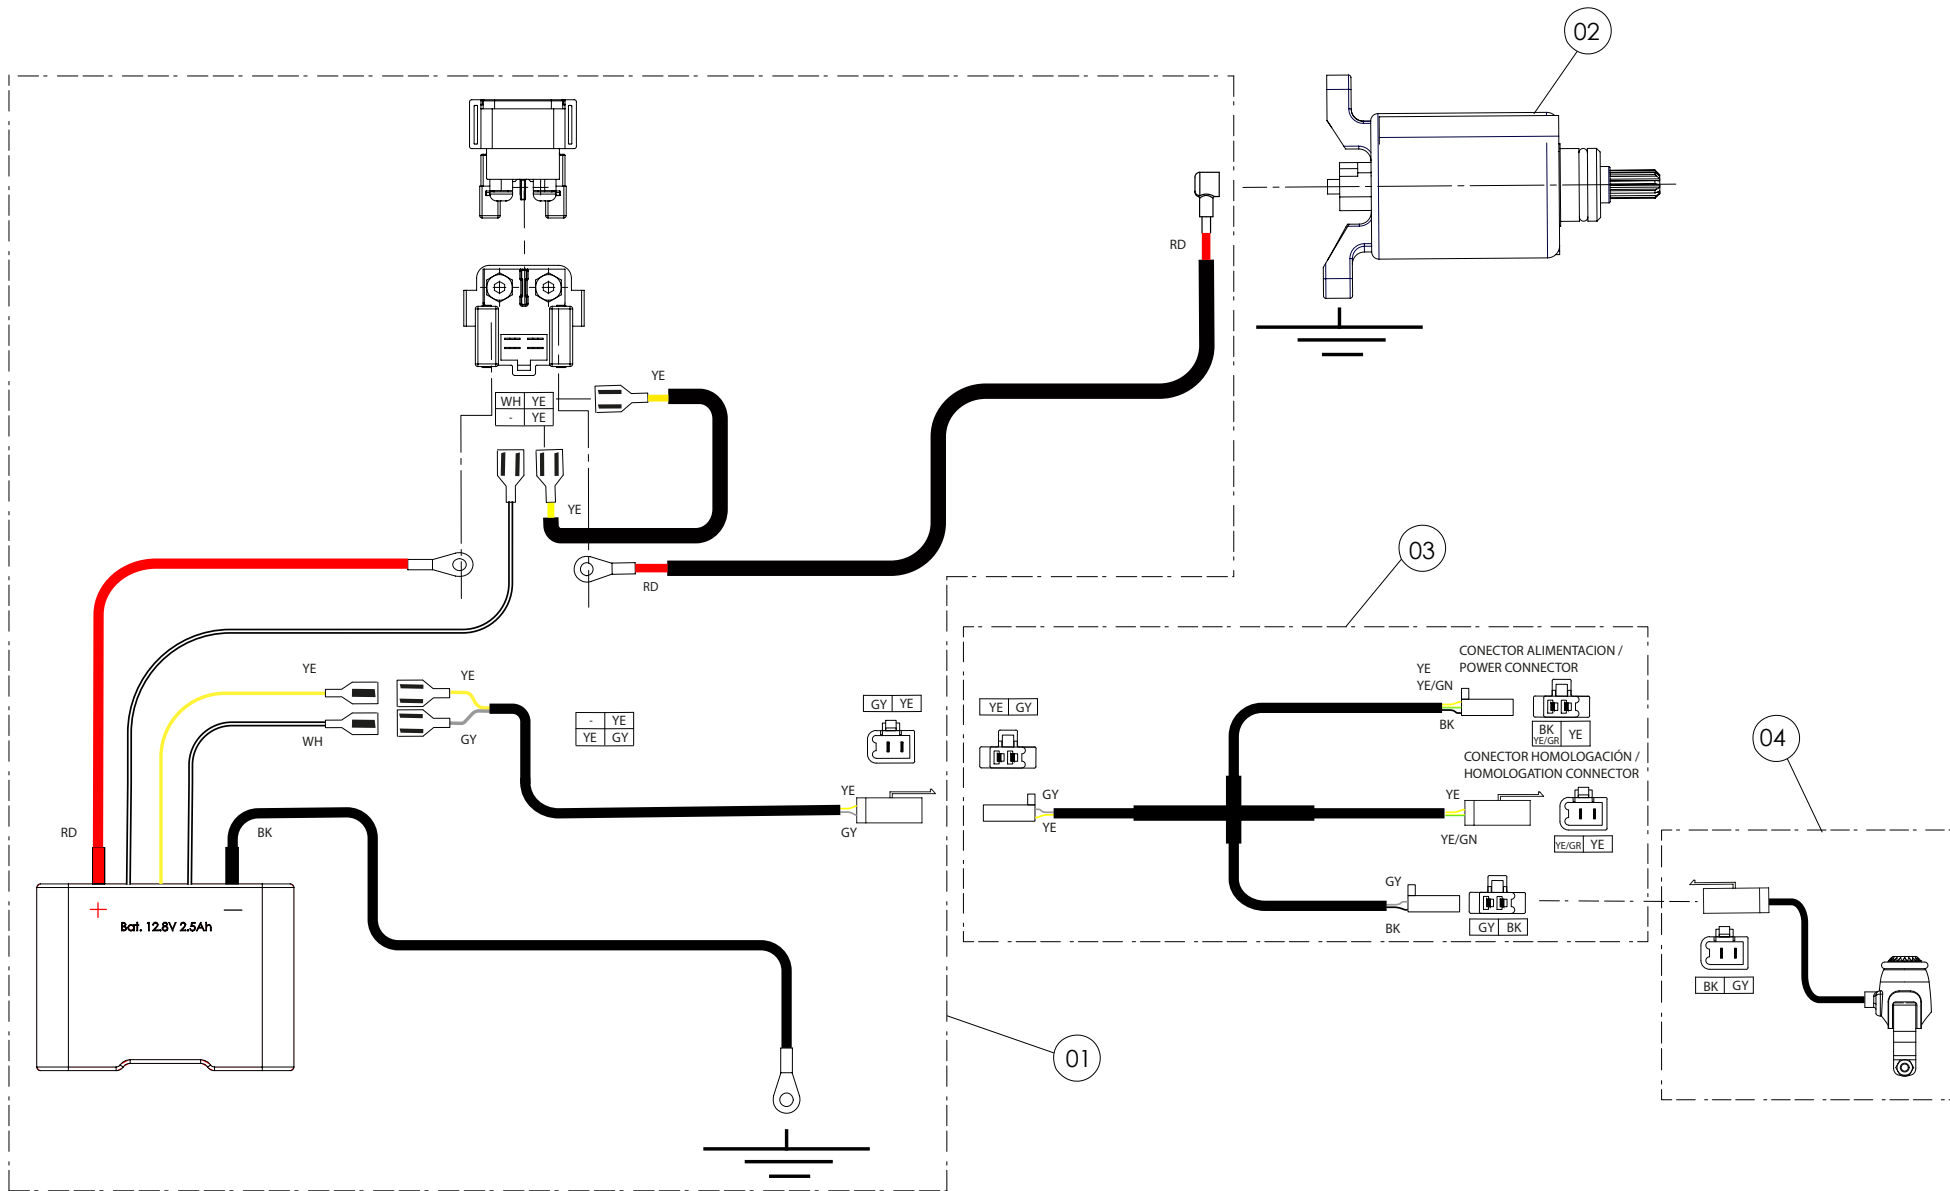

D

C

B

A

LEYENDA COLOR / COLOR CODE			
YE	YELLOW	GY	GREY
RD	RED	GN	GREEN
BK	BLACK		

Despiece TRRS ONE-R Arranque eléctrico/ Electric Start 2021
09B- IA- Instalación Arranque eléctrico - Explosionado
TRRS Motorcycles