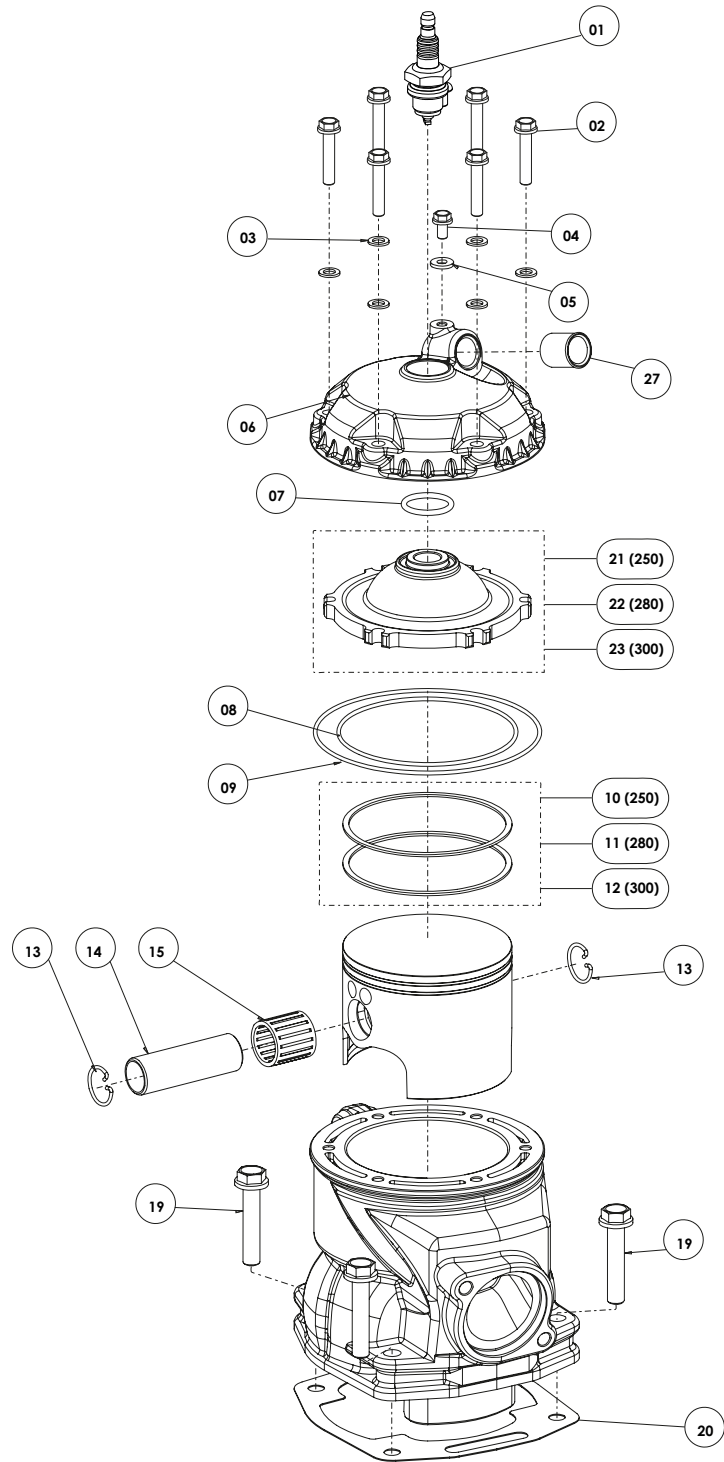

D

C

B

A

- 24 (250)
- 25 (280)
- 26 (300)