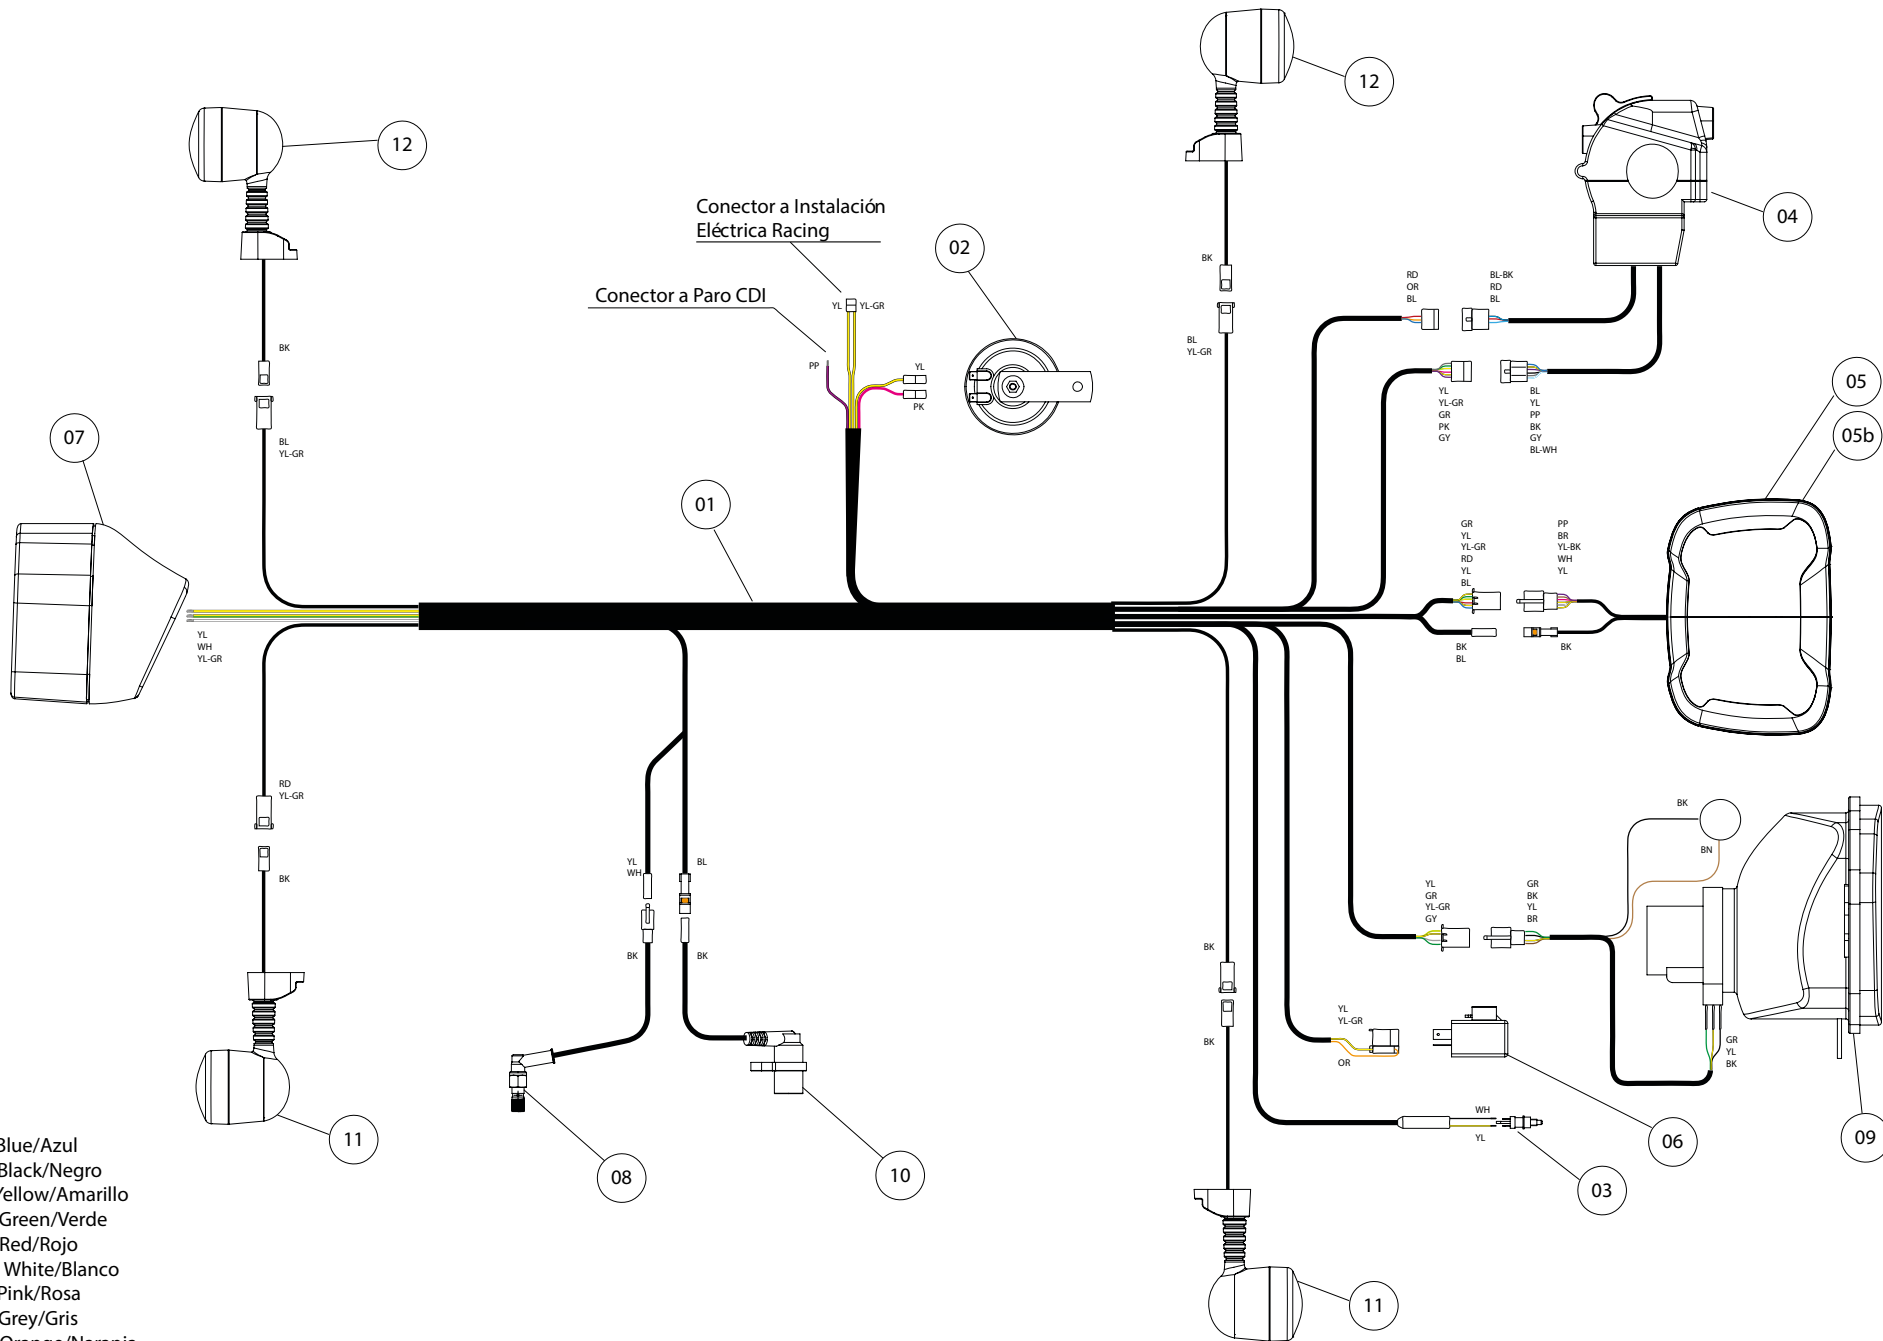

D

C

B

A

- --- BL: Blue/Azul
- --- BK: Black/Negro
- --- YL: Yellow/Amarillo
- --- GR: Green/Verde
- --- RD: Red/Rojo
- --- WH: White/Blanco
- --- PK: Pink/Rosa
- --- GY: Grey/Gris
- --- OR: Orange/Naranja
- --- PP: Purple/Lila

Despiece TRRS ONE-R Arranque eléctrico/Electric Start 2021

Nº	Código	Descripción	Description	Cantidad
1	16018TR100	Instalación Eléctrica Homologación DC	<i>Wiring harness homologated DC</i>	1
2	70219	Claxon	<i>Horn</i>	1
3	70365	Sensor Freno Delantero	<i>Front brake lamp switch</i>	1
4	70215	Mando Luces	<i>Light control switch</i>	1
5	70216	Multifunción KPH	<i>Instrument panel KPH</i>	1
5b	70226	Multifunción MPH	<i>Instrument panel MPH</i>	1
6	70242	Regulador Intermitentes 12V 20W DC	<i>Turn lamp control module 12V 20W DC</i>	1
7	70223	Piloto Freno Trasero	<i>Rear lamp assembly (taillamp)</i>	1
8	70315	Sensor Luz Freno Trasero	<i>Rear brake lamp switch</i>	1
9	70217	Luz Frontal Homologada	<i>Headlamp lens assembly</i>	1
10	70222	Sensor Velocidad Multifunción	<i>Speed sensor, instrument panel</i>	1
11	70218	Intermitente Derecho	<i>Turn lamp, right</i>	2
12	70227	Intermitente Izquierdo	<i>Turn lamp, left</i>	2