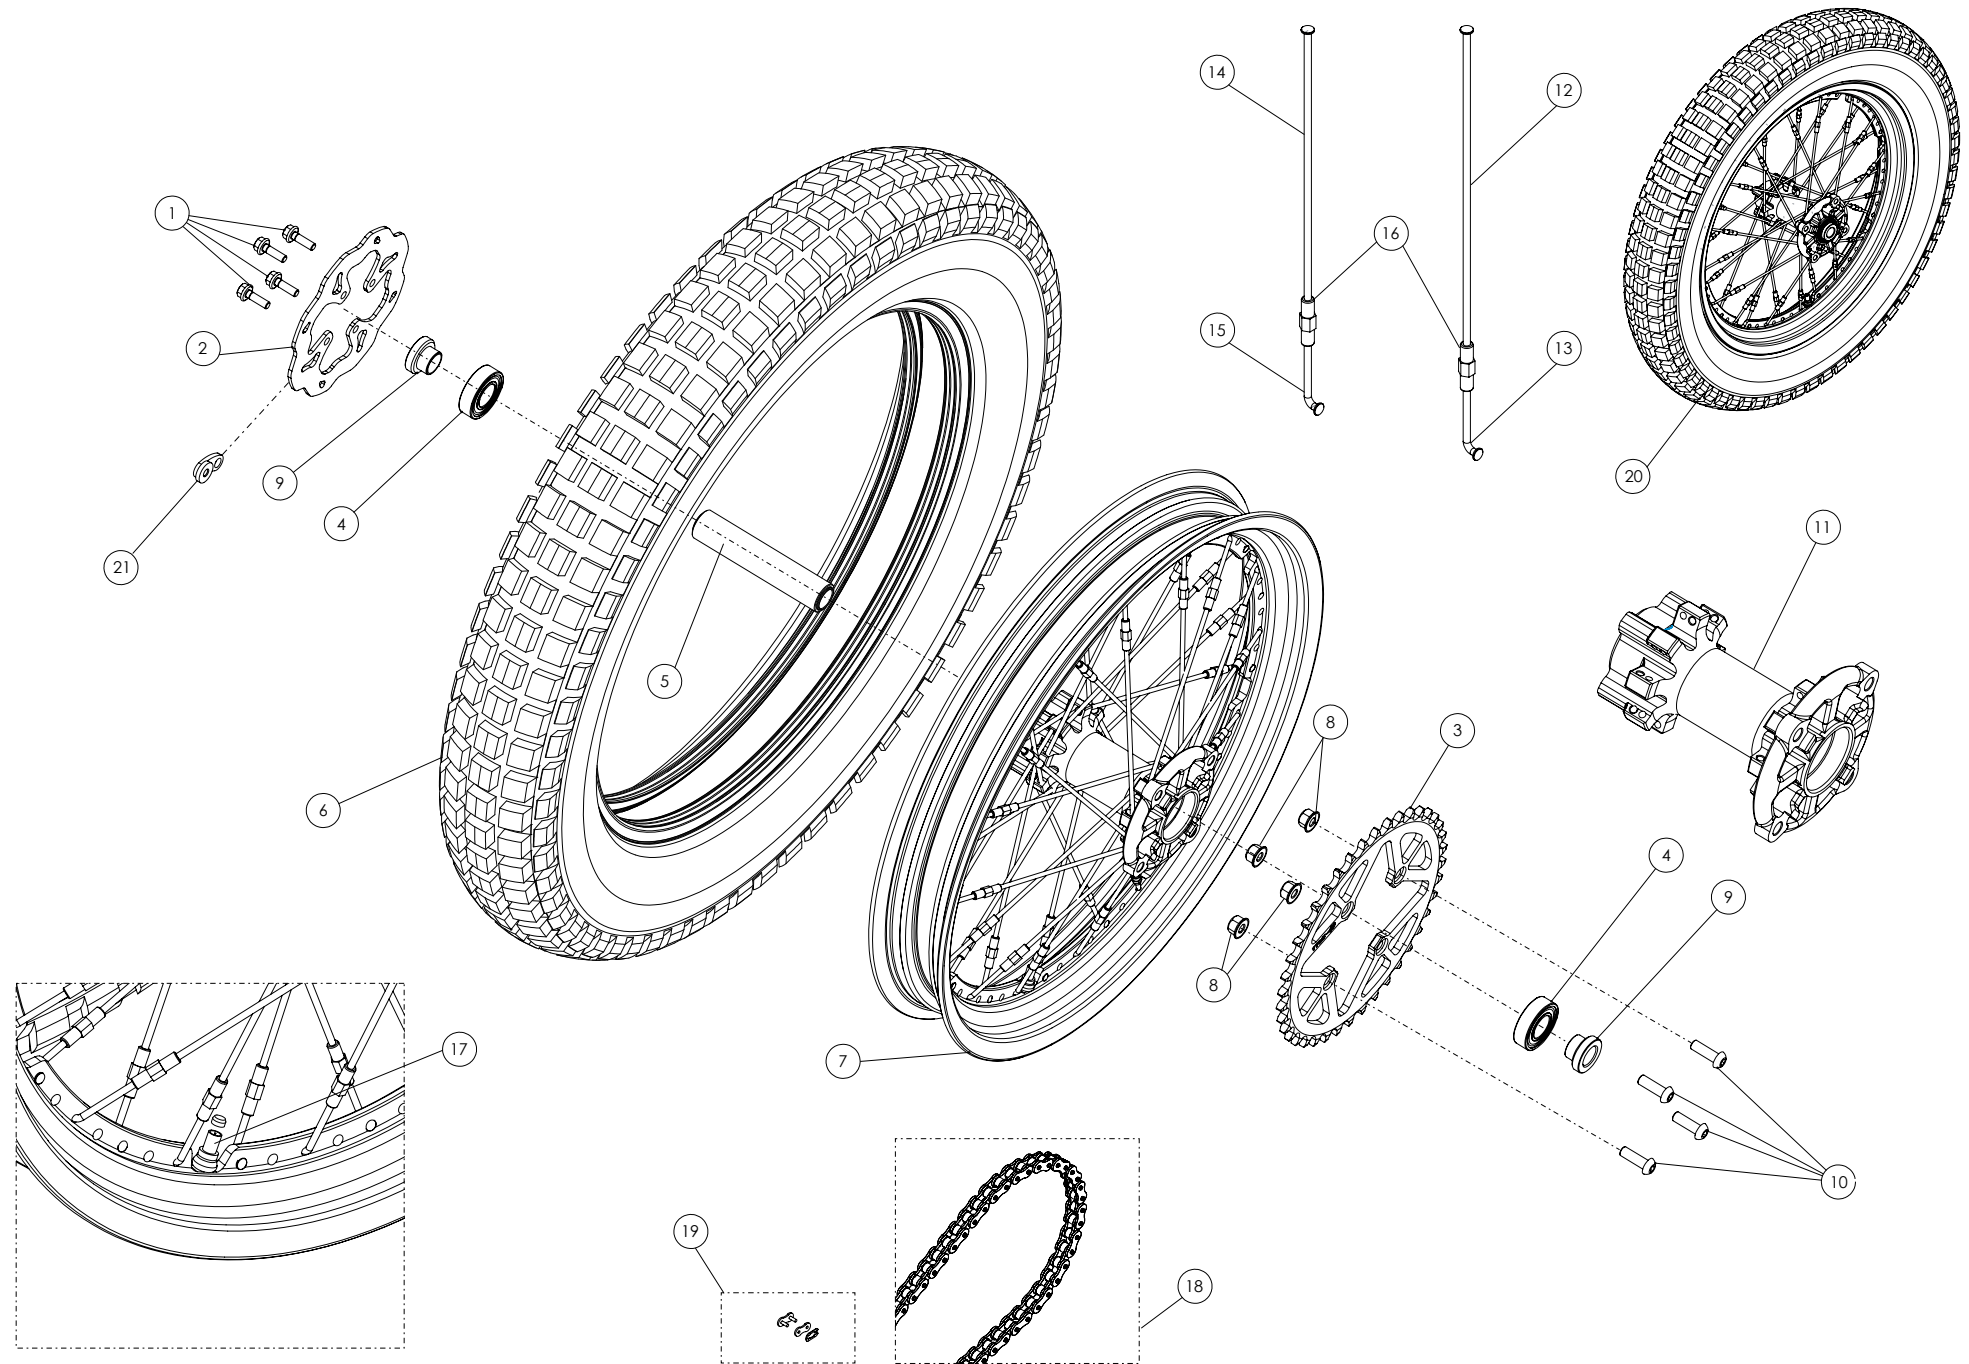

Despiece TRRS ONE-R Arranque eléctrico/Electric Start 2021

.12 - RT - Rueda Trasera - Listado de Piezas

Nº	Código	Descripción	Description	Cantidad
1	50402	Tornillo DIN6921 M6x20 - Disco Freno Trasero	<i>Bolt, DIN 6921 M6x20 - Rear brake disc rotor</i>	4
2	70314	Disco Freno Trasero TRS	<i>Brake disc rotor, rear TRS</i>	1
3	12007TR100	Corona 40z Racing ligera anodizado negro	<i>Rear sprocket 40z Racing lightweight black anodized</i>	1
4	52101	Rodamiento 6004	<i>Bearing, 6004</i>	2
5	70751	Casquillo Interior Buje	<i>Bushing, interior hub</i>	1
6	70784	Neumático Trasero Dunlop 4.00 R18	<i>Rear tyre Dunlop 4.00 R18</i>	1
7	70795	Cjto. Llanta trasera negra no aligerada, buje blanco.	<i>Front rim set black not light rim, white hub</i>	1
8	51402	Tuerca DIN 6927 Autoblocante M8 - Corona	<i>Nut, DIN 6927 self locking M8 - Sprocket</i>	4
9	12002TR100	Casquillo Distanciador Rueda	<i>Spacer bushing, wheel</i>	2
10	50207	Tornillo DIN 7380 M8x25 - Corona	<i>Bolt, DIN 7380 M8x25 - Sprocket</i>	4
11	70767	Buje Trasero (Blanco)	<i>Rear hub (White)</i>	1
12	70755	Radio M4x0,7 LG. 175/18º - Lado Derecho	<i>Spoke, M4x0.7 long 175/18 - Right side</i>	16
13	70756	Radio M4x0,7 LG. 36/95º - Lado Derecho	<i>Spoke, M4x0.7 short 36/95 - Right side</i>	16
14	70757	Radio M4x0,7 LG. 165/12º - Lado Izquierdo	<i>Spoke, M4x0.7 long 165/12 - Left side</i>	16
15	70758	Radio M4x0,7 LG. 34,5/103º - Lado Izquierdo	<i>Spoke, M4x0.7 short 34.5/103 - Left side</i>	16
16	70759	Tuerca Radios Doble Rosca M4	<i>Nipple (nut) double-end threaded M4</i>	32
17	70760	Válvula	<i>Valve</i>	1
18	16015TR100	Cadena Homologación 96 pasos	<i>Chain Homologación, 96 Links</i>	1
19	70402	Enganche Cadena	<i>Chain master-link</i>	1
20	70785	Cjto. Rueda trasera (Buje blanco, Llanta no mecanizada, adhesivo buje y llanta ONE R, neumático Dunlop)	<i>Rear wheel set (White hub, rim, stickers ONE R, Dunlop tyre)</i>	1
21	70231	Imán sensor velocidad	<i>Magnet speed sensor</i>