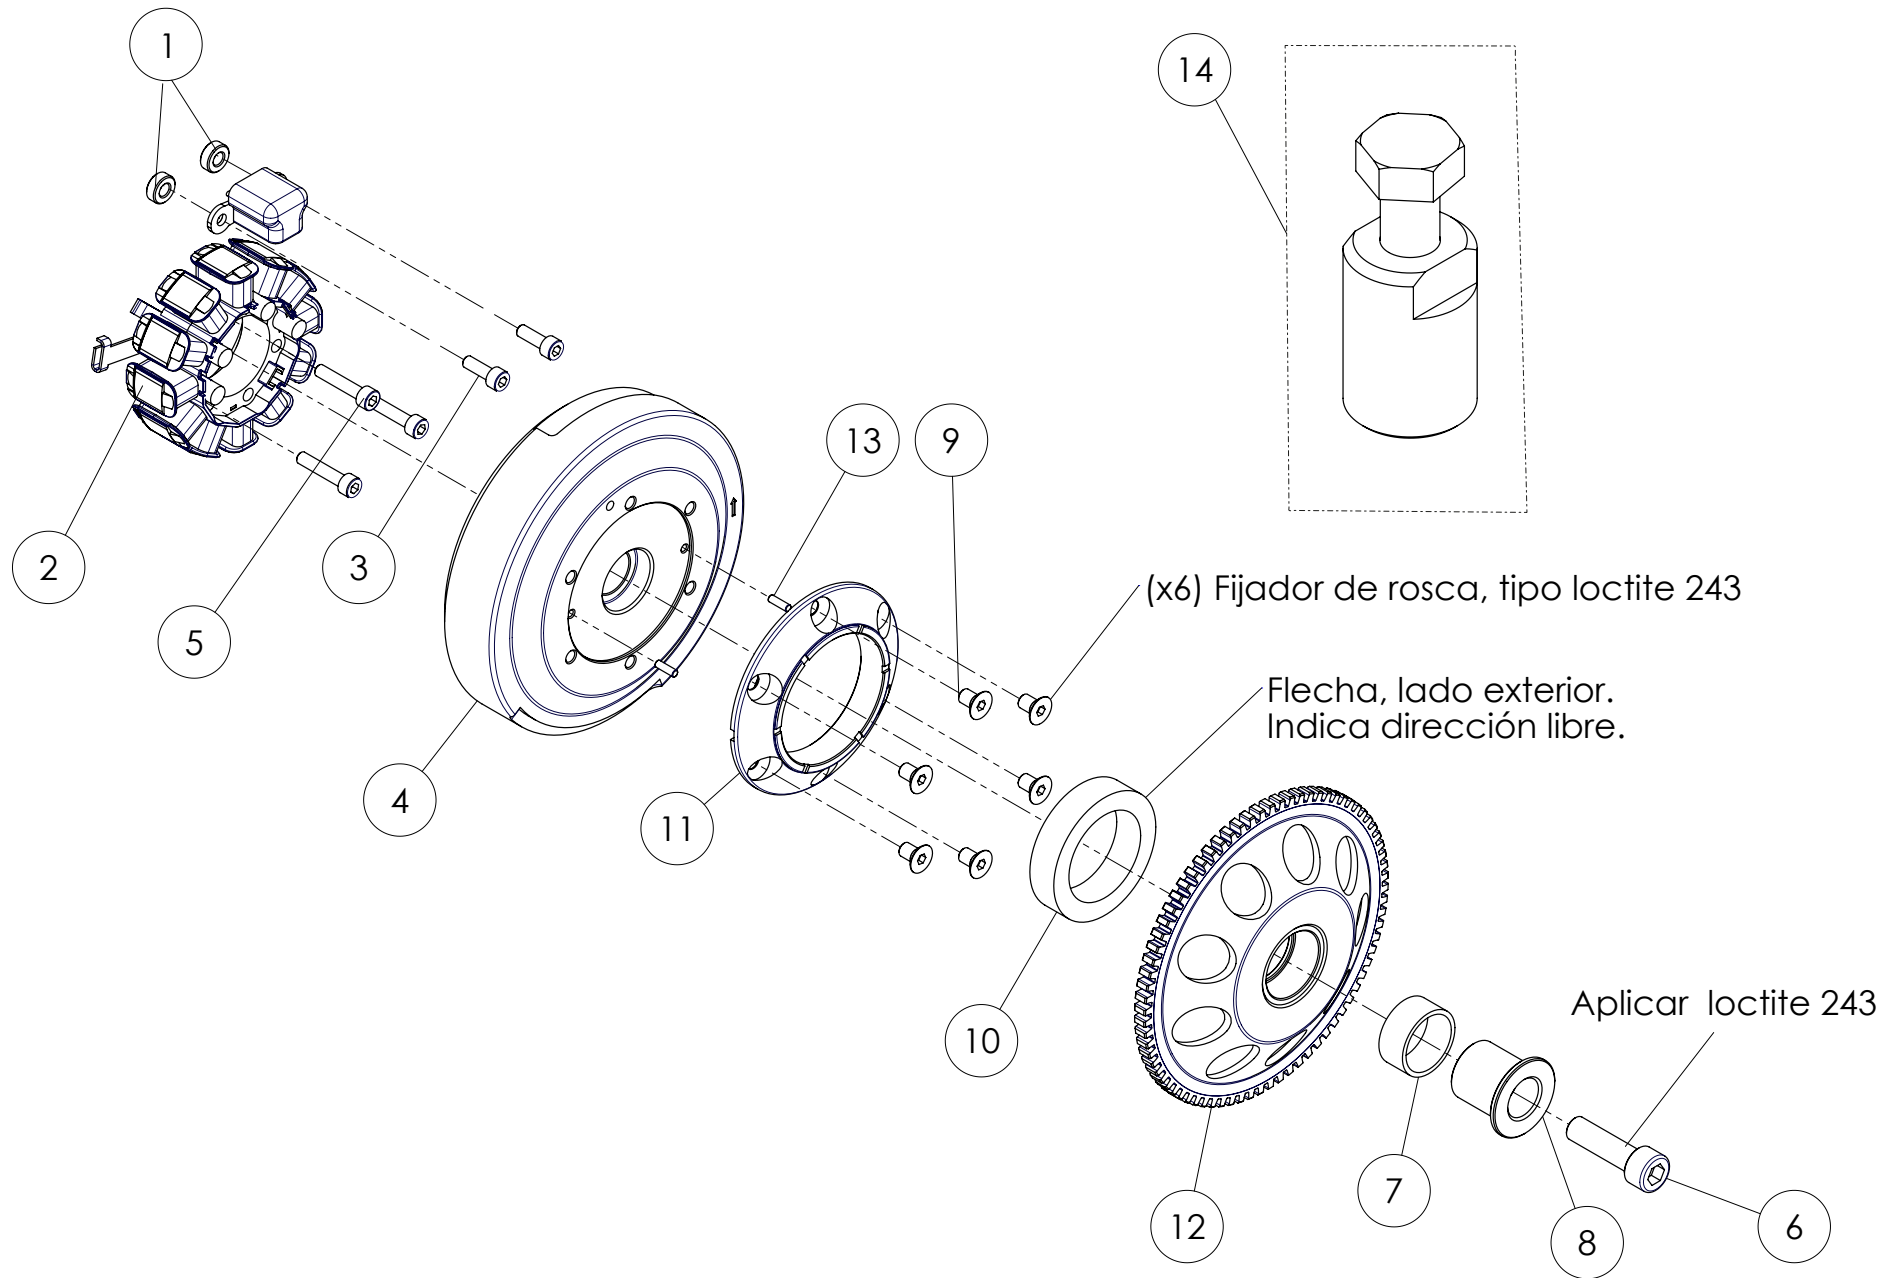

Despiece TRRS ONE-R Arranque eléctrico/Electric Start 2021

07 - CP - Cilindro y Pistón - Listado de Piezas

Nº	Código	Descripción	Description	Cantidad
22	07004MT100	Culatín Interno (280)	Interior cylinder head (280)	1
23	07005MT100	Culatín Interno (300)	Interior cylinder head (300)	1
24	07006MT100	Conjunto Cilindro Y Pistón (250)	Complete cylinder and piston (250)	1
25	07007MT100	Conjunto Cilindro Y Pistón (280)	Complete cylinder and piston (280)	1
26	07008MT100	Conjunto Cilindro Y Pistón (300)	Complete cylinder and piston (300)	1
27	02006MT100	Casquillo Manguito Agua	Bushing, water rubber hose	1

D

C

B

A

(x6) Fijador de rosca, tipo loctite 243

Flecha, lado exterior.
Indica dirección libre.

Aplicar loctite 243

Despiece TRRS ONE-R Arranque eléctrico/ Electric Start 2021
 08 - CE - Encendido - Explosionado
 TRRS Motorcycles