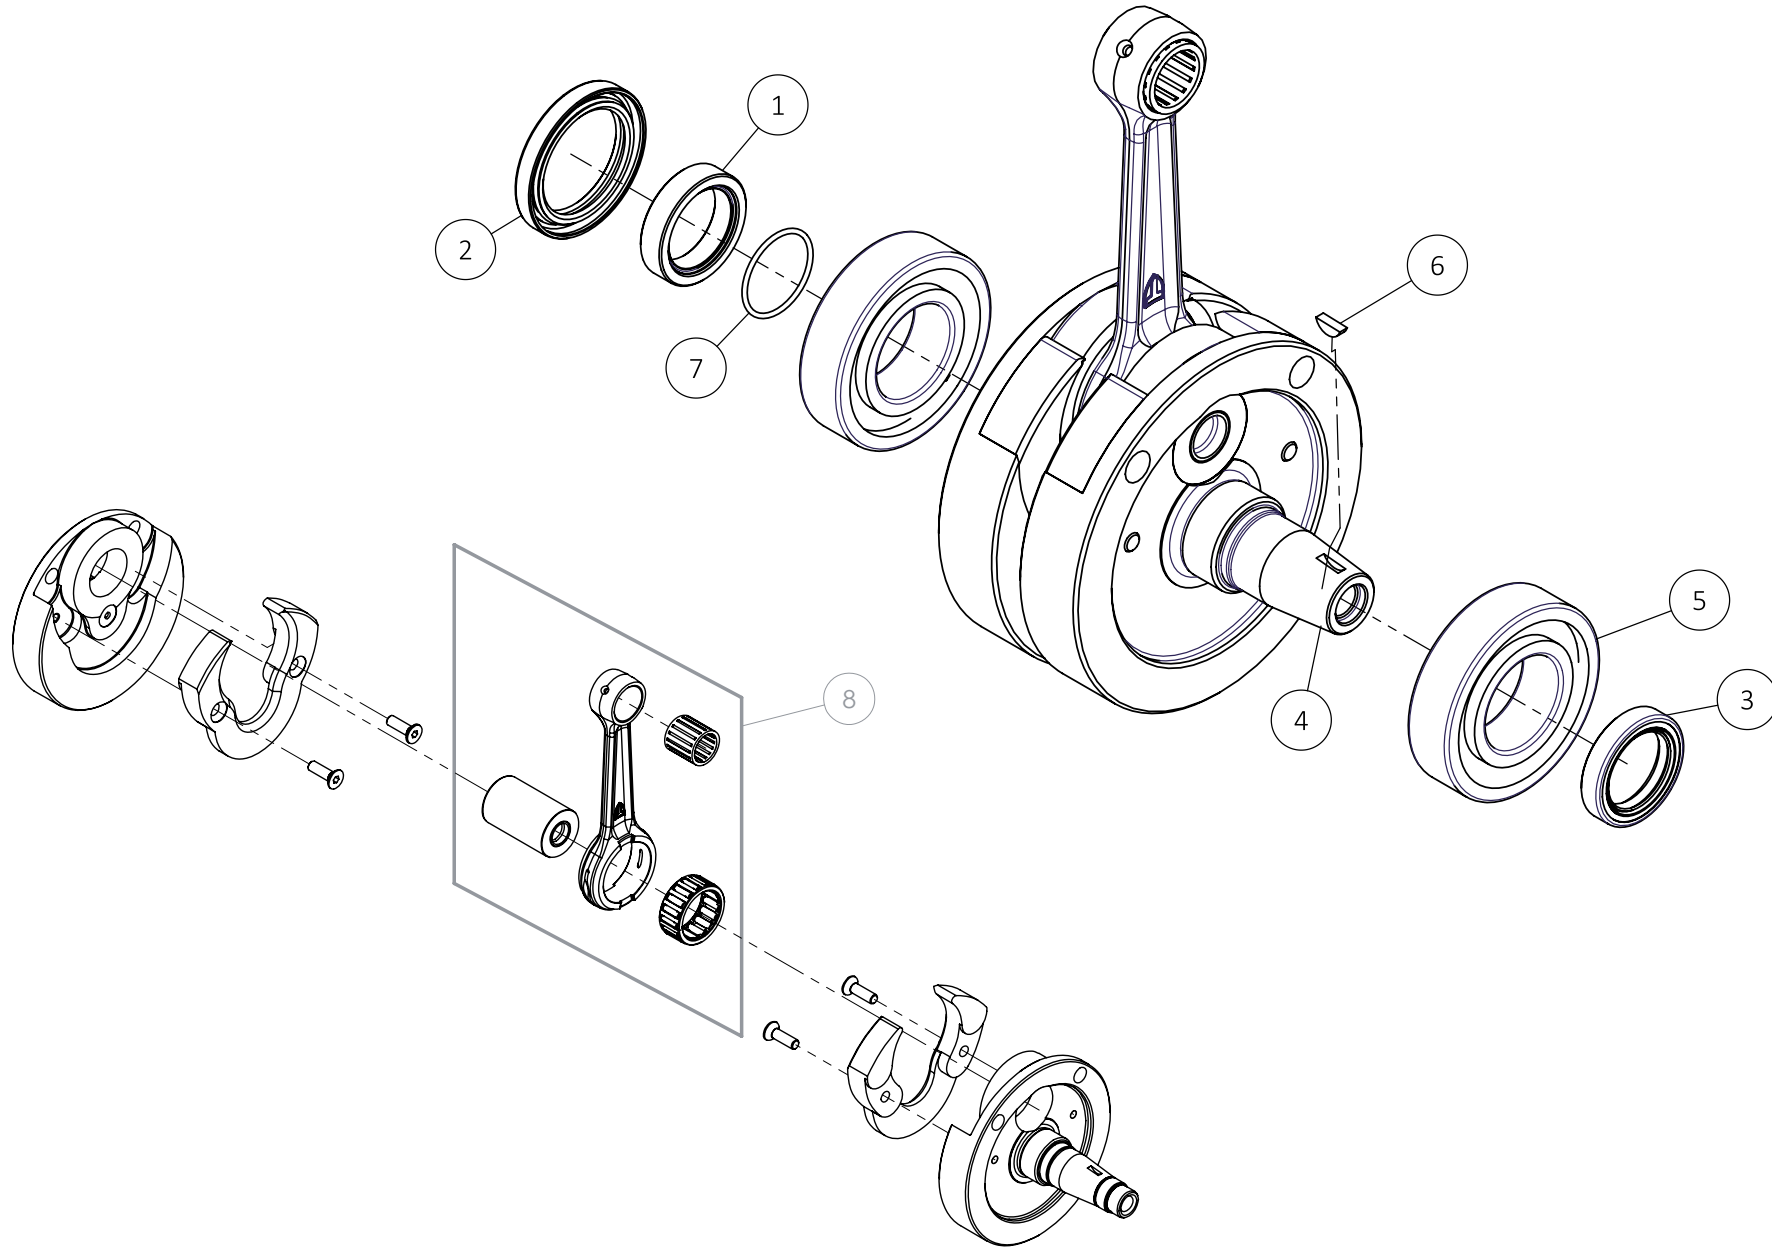

D

C

B

A

Despiece TRRS ONE-R Arranque eléctrico/Electric Start 2021

04 - CM - Cigüeñal - Listado de Piezas

Nº	Código	Descripción	Description	Cantidad
1	04013MT100	Casquillo piñon salida cigüeñal	<i>Bushing, primary gear</i>	1
2	54011	Reten doble labio (Primario)	<i>Double Lip Seal</i>	1
3	54005	Retén cigüeñal volante	<i>Seal, crankshaft magneto</i>	1
4	04025MT100	Cigüeñal arranque electrico	<i>crankshaft electric starter</i>	1
5	52109	Rodamiento de bolas	<i>Ball bearing</i>	2
6	59001	Chaveta volante magnético	<i>Key, magneto flywheel</i>	1
7	53016	Tórica 25x1,5	<i>O-ring 25x1,5</i>	1
8	04003MT100	Kit biela	<i>Rod kit</i>	1