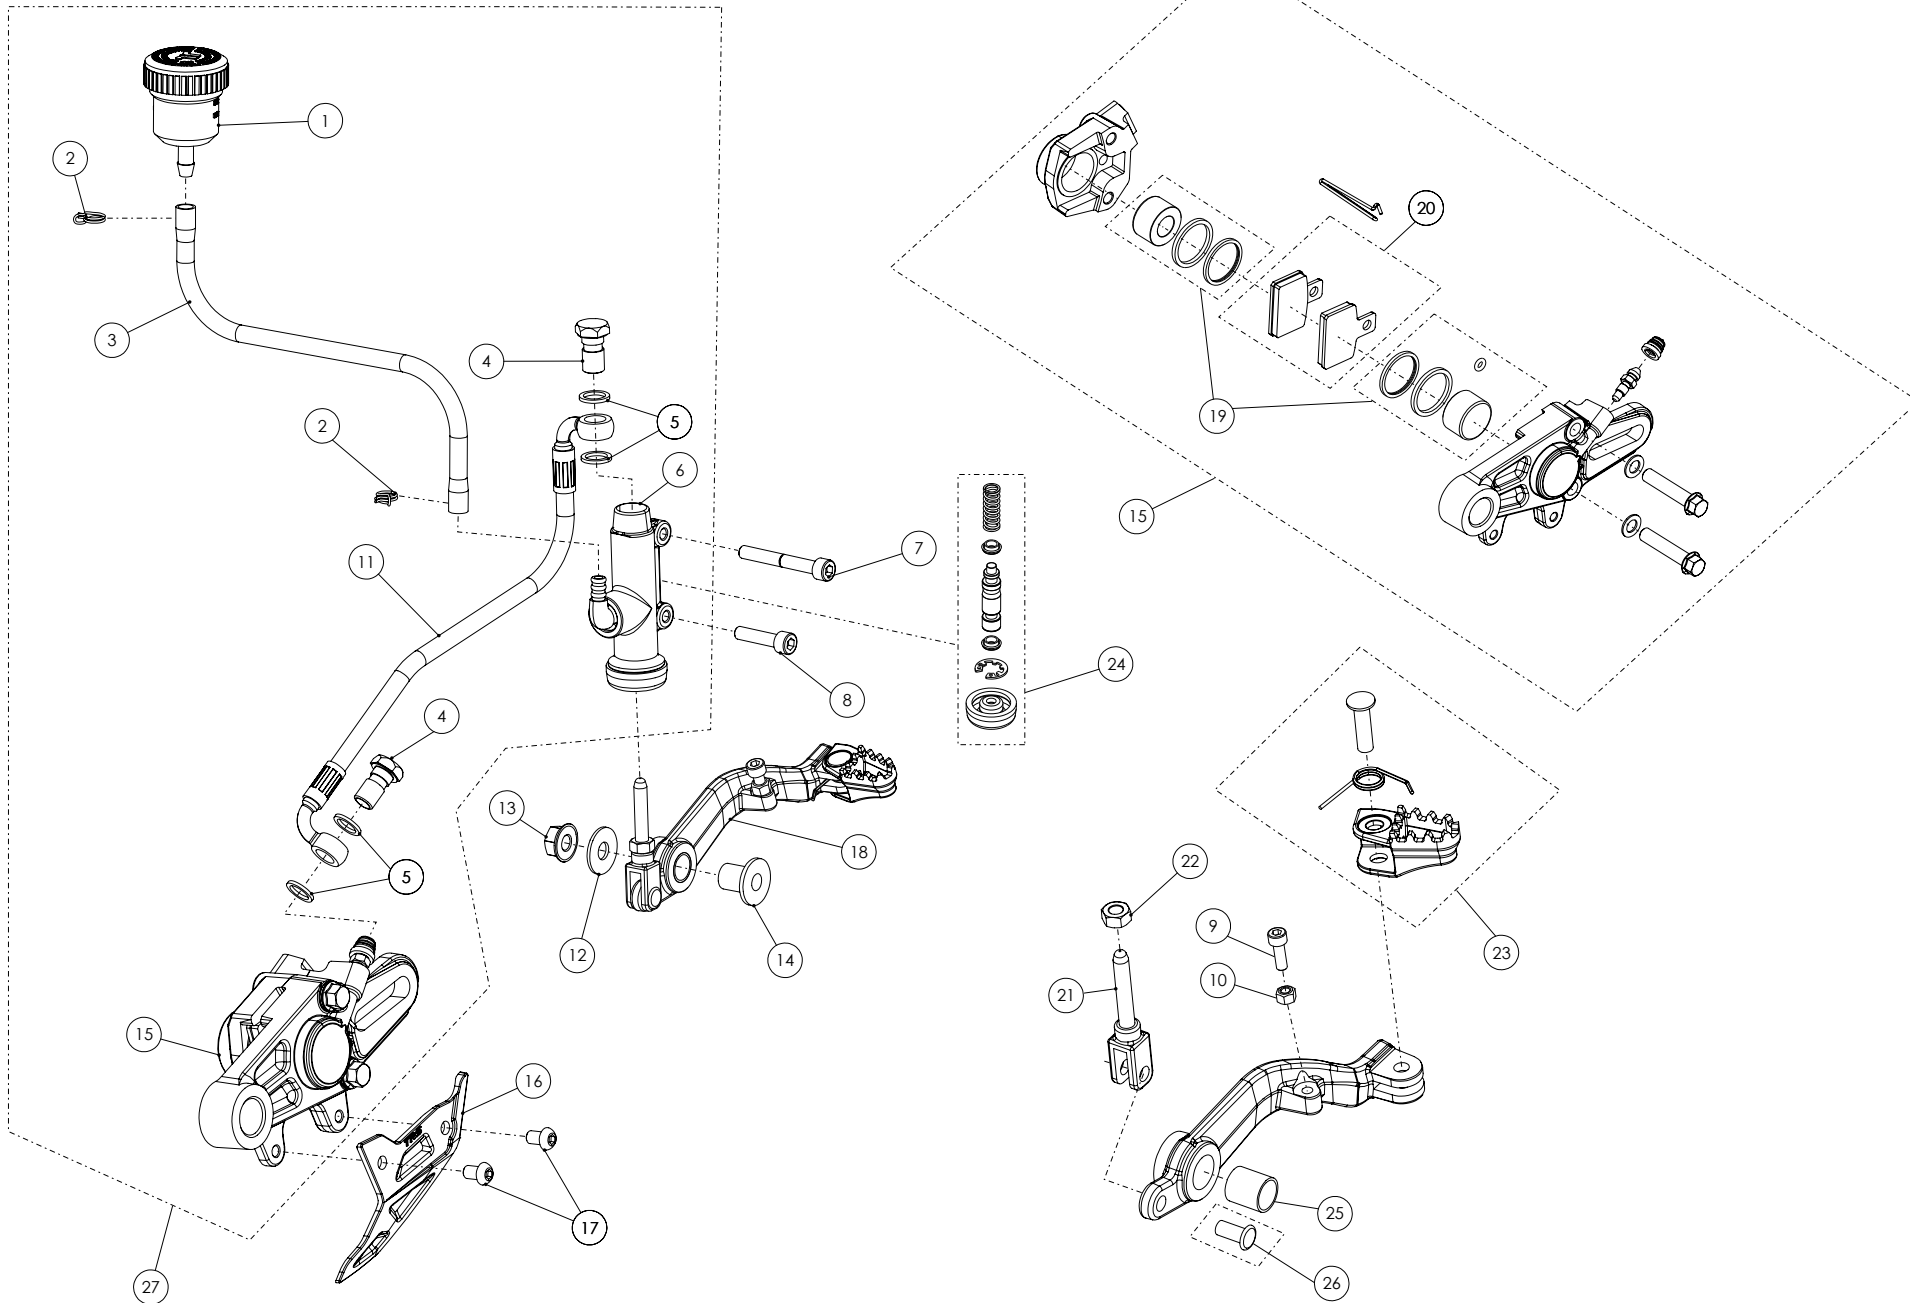

D

C

B

A

Despiece TRRS ONE-R Arranque eléctrico/Electric Start 2021

06 - CD - Conjunto Depósito - Listado de Piezas

Nº	Código	Descripción	Description	Cantidad
1	16011TR100	Racord Tapón	Fuel Tank Banjo Bolt	1
2	06001TR100	Tapón Depósito	Fuel cap	1
3	53021	Tórica Tapón Depósito 30x3	O-ring, fuel cap 30X3	1
4	60001	Bola Válvula Tapón	Check-ball, cap vent	1
5	06002TR100	Cierre Válvula Tapón Depósito	Cap, check-ball fuel tank valve	1
6	50203	Tornillo DIN 7380-FL M6x10 - Depósito	Bolt, DIN 7380-FL Fuel tank M6x10	2
7	06003TR101	Depósito Gasolina	Fuel tank	1
8	58007	Abrazadera Cobra 17	Clamp, Cobra 17	1
9	70128	Filtro gasolina roscado	Fuel filter threaded	1
10	06004TR100	Salida deposito gasolina	Output fuel tank	1
11	53021	Tórica Tapón Depósito 30x3	O-ring, fuel cap 29.82x2.62	1
12	16014TR100	Tubo Largo=33	Hose Length=33	1
13	03002MT100	Racord desvaporizador	Breather pipe	1
14	16012TR100	Recogedor Depósito	Fuel Tank Funnel	1
15	53020	Tórica Inferior Depósito, 32,99 x 2,62	Lower O'ring, 32,99 x 2,62 - Fuel Tank	1
16	53026	Torica 9,5x2	O-ring 9,5x2	2
17	62102	Tubo goma grifo gasolina	Fuel tap hose	2
18	58021	Abrazadera alambre	Wire clamp	4
19	50903	Tornillo DIN 691 M6x16	Bolt, DIN 6921 M6x16	2
20	70127	Grifo gasolina en linea (leva metalica)	In line fueltap (metal lever)	1
21	50903	Tornillo DIN 691 M6x16	Bolt, DIN 6921 M6x16	2
22	17016TR100	Soporte grifo gasolina	Fuel tap support	1