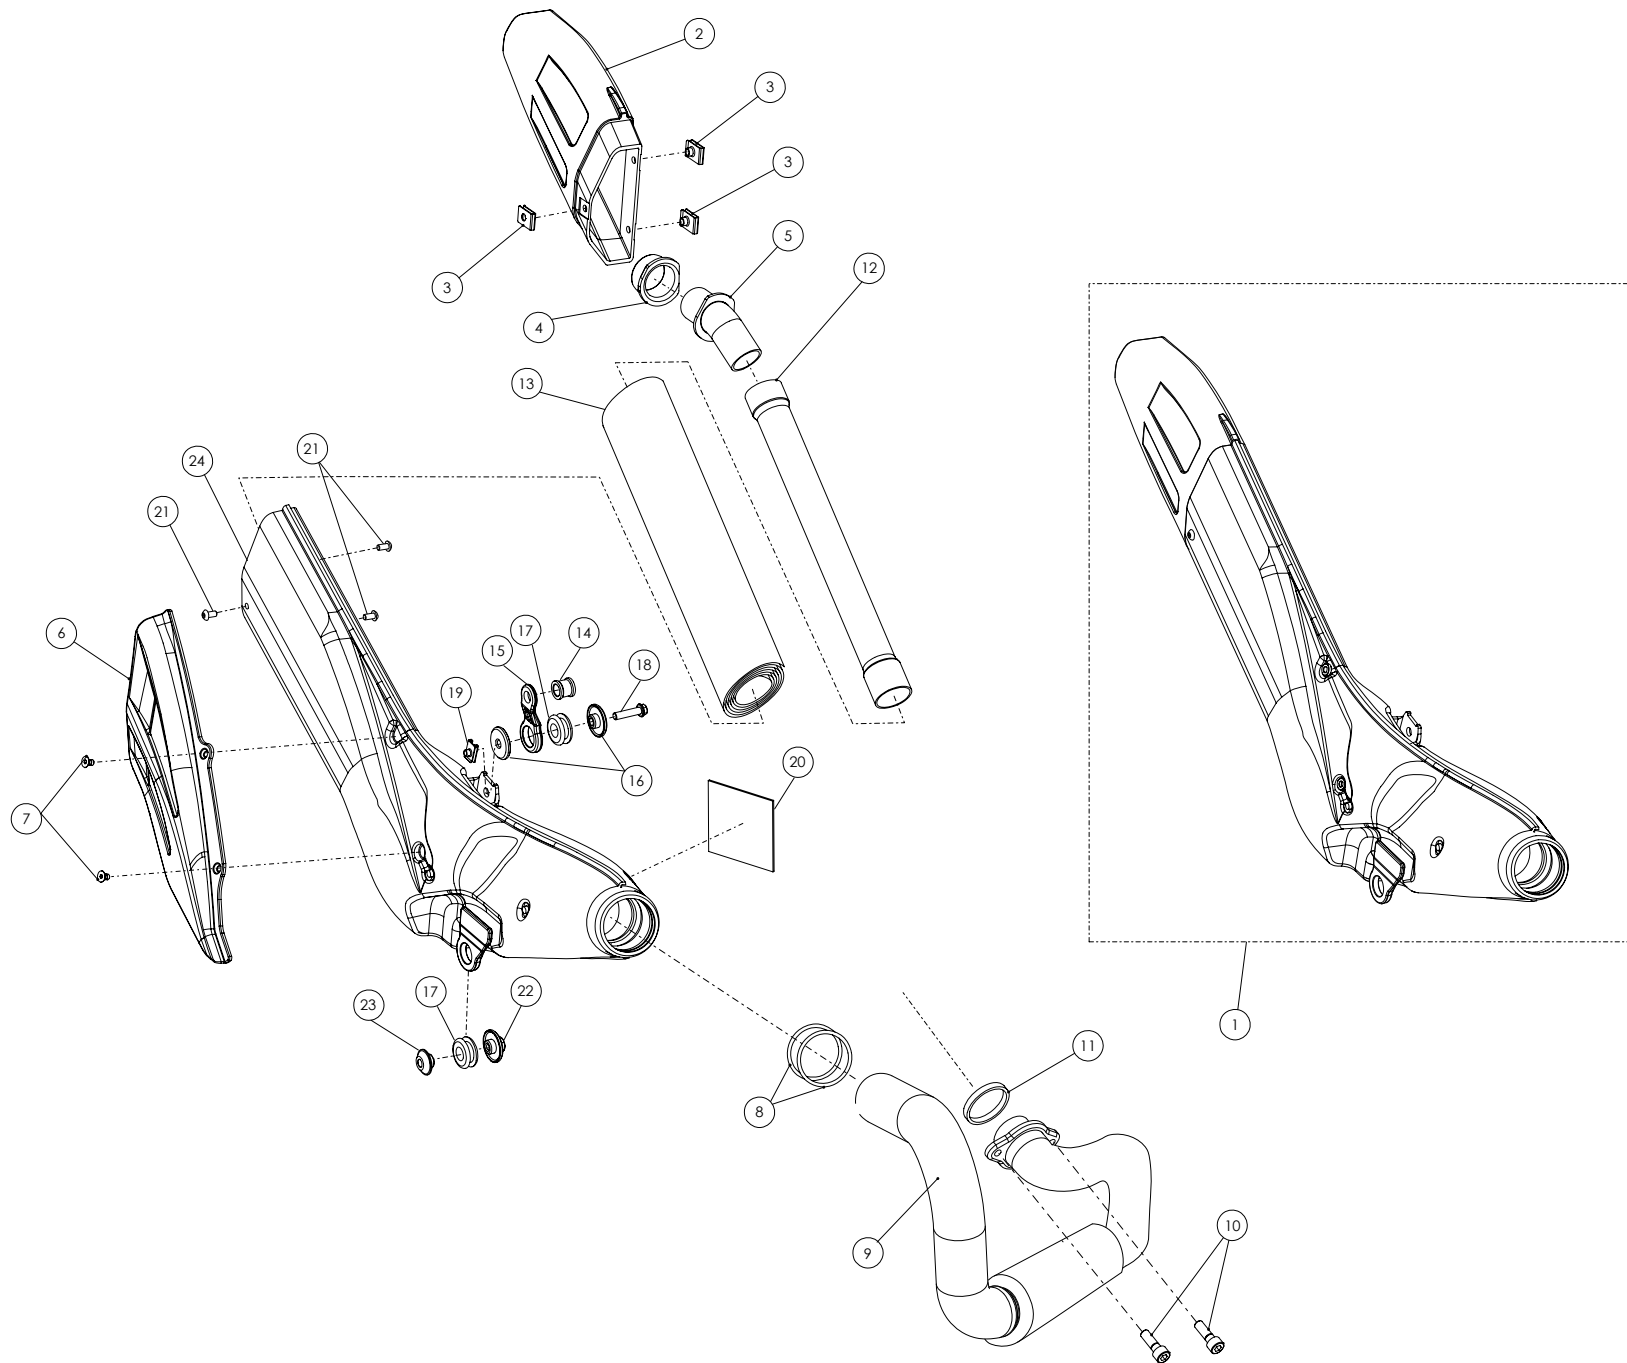

D

C

B

A

Despiece TRRS ONE-R Arranque eléctrico/Electric Start 2021

10 - CE - Conjunto Escape - Listado de Piezas

Nº	Código	Descripción	Description	Cantidad
1	10025TR100	Conjunto escape arranque electrico	Exhaust set electric starter	1
2	10002TR100	Salida escape	End-cap, exhaust	1
3	51302	Tuerca Rápida Universal M5	Speed nut, universal M5	3
4	10003TR100	Goma Cierre Silencioso	Rubber grommet, silencer end-cap	1
5	70601	Tubo Salida Silencioso	Silencer exit tube	1
6	10004TR100	Protector escape	Protector exhaust	1
7	50303	Tornillo DIN 7991 M5x8 - Protector Escape	Bolt, DIN 7991 M5x8 - Exhaust protector	2
8	53004	Tórica 44x3	O-ring, 44x3	2
9	16010TR100	Escape Homologación	Exhaust pipe	1
10	50807	Tornillo DIN 912 M8x20	Bolt, DIN 912 M8x20	2
11	10006TR100	Junta Metálica Curva Escape	Metal gasket, exhaust pipe	1
12	70602	Tubo Interno Silencioso	Silencer internal tube	1
13	70603	Fibra Silencioso	Silencer fiber packing	1
14	10007TR100	Casquillo Soporte Escape Superior	Bushing, exhaust support, upper	1
15	10016TR100	Soporte superior escape	Upper exhaust support	1
16	10022TR100	Casquillo soporte escape	Buhsing exhaust support	2
17	10019TR100	Goma soporte	Damper rubber	2
18	50908	TornilloDIN 6921 M6x25	Bolt, DIN 6921 M6x25	1
19	51301	Tuerca Rápida Universal M6	Speed-nut, Universal M6	1
20	10026TR100	Protector anticalórico escape	Exhaust heat shield protector	1
21	50206	Tornillo DIN 7380 M5x10	Bolt, DIN 7380 M5x10	3
22	10020TR100	Tuerca soporte inferior escape	Nut lower exhaust support	1
23	10021TR100	Casquillo soporte inferior escape	Bushing lower exhasut support	1
24	10024TR100	Silencioso arranque electrico	Silencer electric starter	1