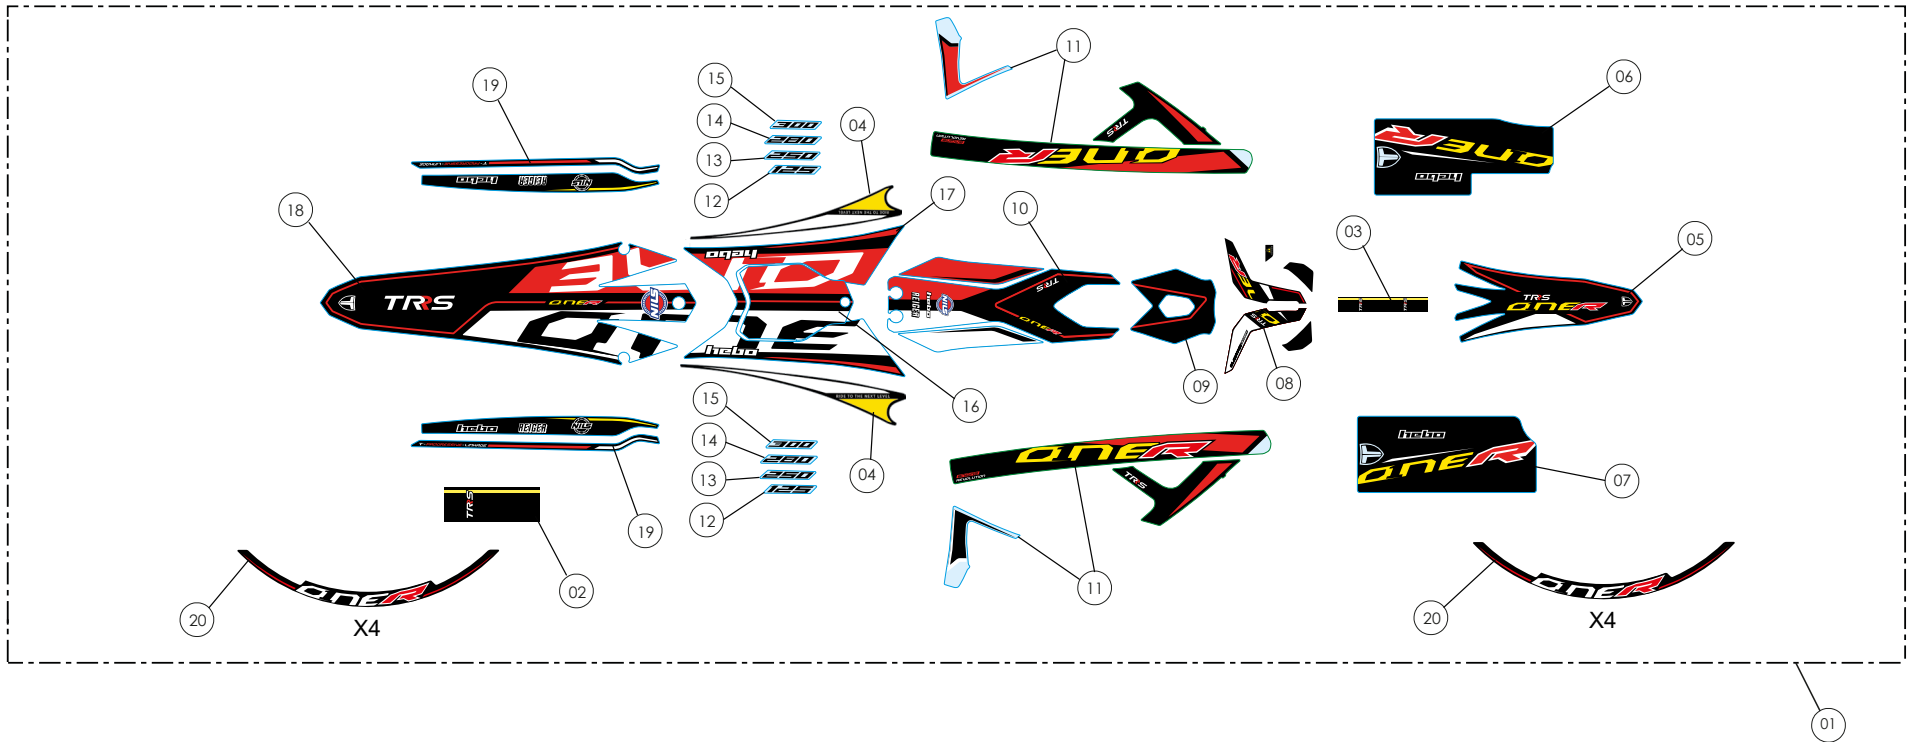

D

C

B

A

Despiece TRRS ONE-R Arranque eléctrico/Electric Start 2021

15 - CA - Conjunto Adhesivos - Listado de piezas

Nº	Código	Descripción	Description	Cantidad
1	15074TR100	Conjunto adhesivos One R 2021	Sticker kit, One-R 2021	1
2	15011TR101	Adhesivo Buje Trasero	Sticker, rear hub	1
3	15010TR101	Adhesivo Buje Delantero	Sticker, front hub	1
4	15074TR109	Adhesivos Lateral Caja de Filtro One R 2021	Air filter box side One R 2021	1
5	15074TR101	Adhesivo Guardabarros Delantero One R 2021	Sticker, front mudguard (fender) One R 2021	1
6	15074TR102	Adhesivo Horquilla Izquierda One R 2021	Sticker, fork-leg left One R 2021	1
7	15074TR103	Adhesivo Horquilla Derecha One R 2021	Sticker, fork-leg right One R 2021	1
8	15074TR117	Adhesivo careta faro ONE-R arranque eléctrico 2021	Sticker, headlamp mask ONE-R Electric start 2021	1
9	15073TR106	Adhesivo Chasis Superior 2021	Sticker, upper frame 2021	1
10	15074TR106	Adhesivo Depósito One R 2021	Sticker, fuel tank One R 2021	1
11	15074TR105	Juego Adhesivos Chasis One R 2021	Stickers set, frame One R 2021	1
12	15074TR110	Adhesivos Cilindrada Negros - 125	Engine size Sticker (black) - 125	1
13	15074TR111	Adhesivos Cilindrada Negros - 250	Engine size Sticker (black) - 250	1
14	15074TR112	Adhesivos Cilindrada Negros - 280	Engine size Sticker (black) - 280	1
15	15074TR113	Adhesivos Cilindrada Negros - 300	Engine size Sticker (black) - 300	1
16	15074TR107	Adhesivo Tapa Caja de Filtro One R 2021	Sticker, air filter access cover One R 2021	1
17	15074TR108	Adhesivo Caja de Filtro One R 2021	Sticker, air filter box One R 2021	1
18	15074TR115	Adhesivo Guardabarros Trasero One R 2021	Sticker, rear mudguard (fender) One R 2021	1
19	15070TR114	Adhesivo Basculante One R 2021	Sticker, swing-arm One R 2021	1
20	15070TR116	Conjunto Adhesivos Llanta ONE R	Wheel sticker set (rim) ONE R	2