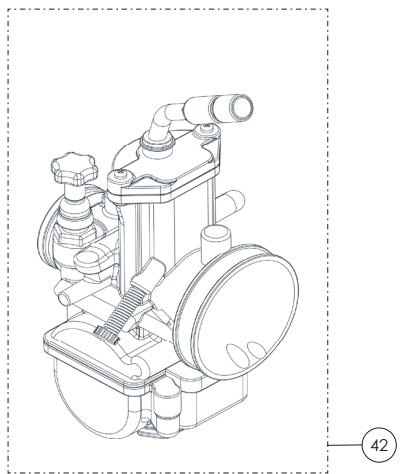

D

C

B

A

Despiece TRRS ONE-R Arranque eléctrico/Electric Start 2022

.14 - CC - Caja de Láminas y Carburador - Listado de Piezas

Nº	Código	Descripción	Description	Cantidad
1	-	-	Screw, top cover	-
2	-	-	Cable Adjuster	-
3	-	-	Nut, Cable Adjuster	-
4	-	-	Top Cover	-
5	-	-	Gasket, Top	-
6	-	-	Spring, Throttle Valve	-
7	-	-	Collar, Throttle Spring	-
8	-	-	Clip, Jet Needle	-
9	72010	Aguja JJH 4º Punto	Jet Needl, JJH 4º step	1
10	-	-	Throttle Valve	-
11	58010	Clip Tubo	Fuel hose clip	2
12	62002	Tubo Gasolina	Fuel hose	1
13	-	-	Starter Valve (pull knob) Complete	-
14	72018	Tornillo ajuste ralenti Keihin	Idle Adjuster	1
15	-	-	Washer, Idle Adjuster	-
16	-	-	Spring, Idle Adjuster	-
17	-	-	Float Pin	-
18	-	-	Spring, Air Adjuster	-
19	-	-	Air Adjust Screw	-
20	-	-	Needle Jet	-
21	72006	Chiclé bajas 48	Slow Jet, 48	1
22	58011	Abrazadera Norma30/45	Clamp, Norma 30/45	1
23	-	-	Needle Jet Holder SDGAA	-
24	-	-	Float Valve Complete	-
25	72003	Chiclé principal, 125	Main Jet (hex type) 125	1
26	-	-	Clip, Float Valve	-
27	-	-	Float	-