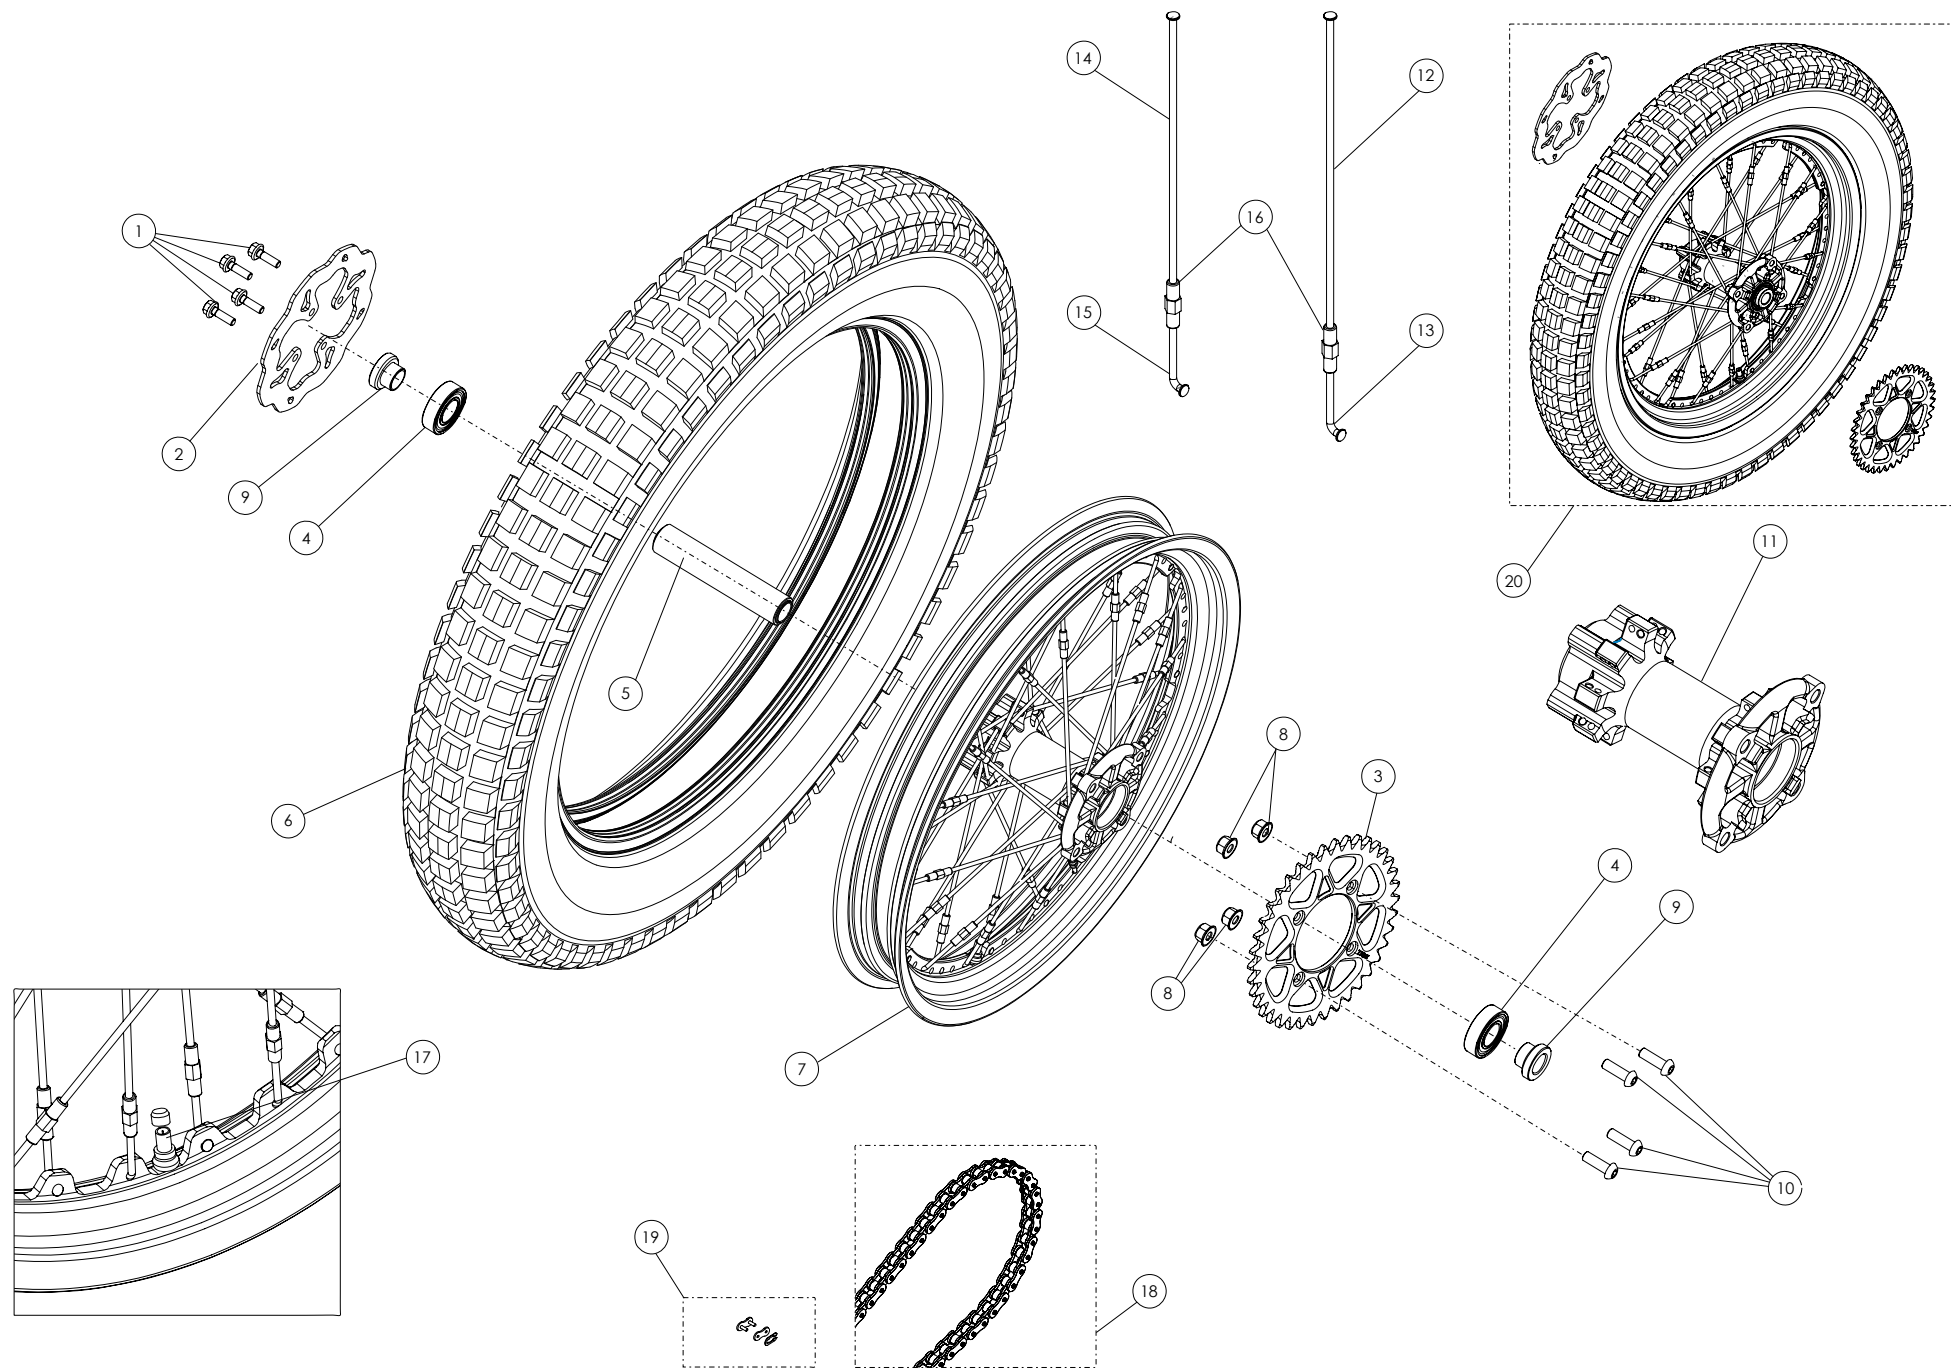

A

Despiece TRRS ONE-R Arranque eléctrico/Electric Start 2022

.12 - RT - Rueda Trasera - Listado de Piezas

Nº	Código	Descripción	Description	Cantidad
1	50402	Tornillo DIN6921 M6x20 - Disco Freno Trasero	<i>Bolt, DIN 6921 M6x20 - Rear brake disc rotor</i>	4
2	70314	Disco Freno Trasero TRS	<i>Brake disc rotor, rear TRS</i>	1
3	12003TR100	Corona 40z Racing	<i>Rear sprocket 40-T racing</i>	1
4	52101	Rodamiento 6004	<i>Bearing, 6004</i>	2
5	70751	Casquillo Interior Buje	<i>Bushing, interior hub</i>	1
6	70784	Neumático Trasero Dunlop 4.00 R18	<i>Rear tyre Dunlop 4.00 R18</i>	1
7	70795	Cjto. Llanta trasera negra no aligerada, buje blanco.	<i>Front rim set black not light rim, white hub</i>	1
8	51402	Tuerca DIN 6927 Autoblocante M8 - Corona	<i>Nut, DIN 6927 self locking M8 - Sprocket</i>	4
9	12002TR100	Casquillo Distanciador Rueda	<i>Spacer bushing, wheel</i>	2
10	50207	Tornillo DIN 7380 M8x25 - Corona	<i>Bolt, DIN 7380 M8x25 - Sprocket</i>	4
11	70767	Buje Trasero (Blanco)	<i>Rear hub (White)</i>	1
12	70755	Radio M4x0,7 LG. 175/18º - Lado Derecho	<i>Spoke, M4x0.7 long 175/18 - Right side</i>	16
13	70756	Radio M4x0,7 LG. 36/95º - Lado Derecho	<i>Spoke, M4x0.7 short 36/95 - Right side</i>	16
14	70757	Radio M4x0,7 LG. 165/12º - Lado Izquierdo	<i>Spoke, M4x0.7 long 165/12 - Left side</i>	16
15	70758	Radio M4x0,7 LG. 34,5/103º - Lado Izquierdo	<i>Spoke, M4x0.7 short 34.5/103 - Left side</i>	16
16	70759	Tuerca Radios Doble Rosca M4	<i>Nipple (nut) double-end threaded M4</i>	32
17	70760	Válvula	<i>Valve</i>	1
18	70401	Cadena Transmisión	<i>Drive chain</i>	1
19	70402	Eganche Cadena	<i>Chain master-link</i>	1
20	7075P	Cjto. Rueda trasera ONE-R (Buje blanco, Llanta no mecanizada, adhesivo ONE-R 2023, neumático Dunlop, corona 40z)	<i>Rear wheel set (Rear sproket 40z Racing, white hub, rim, stickers hub and rim ONE-R 2023, Dunlop tyre)</i>	1