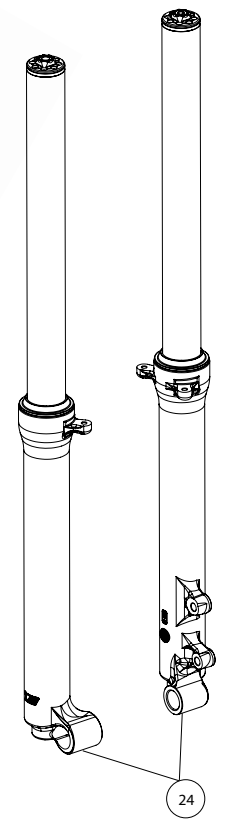

D

C

B

A

Despiece TRRS ONE-R Arranque eléctrico/Electric Start 2022

04b - HD - Horquilla Delantera Tech - Listado de Piezas

Nº	Código	Descripción	Description	Cantidad
1	71001	Cto. Tapon Regulacion Estension-Group Top Cap Extension	Top Cap Rebound	1
2	71002	Cto.Tapon Regulacion Precarga Muelle-Grop Top Cap Preload Spring	Group, Top Cap Preload Spring	1
3	71003	Barra Suspension Derecha-Group Stanchion Tube Replay Right	Stanchion Tube, Right side	1
4	71004	Barra Suspension Izquierda-Group Stanchion Tube Replay Left	Stanchion Tube, Left side	1
5	71005	Cto. Distanciadores Muelle-Group Spacers Spring	Group, Spring spacers	1
6	71006	Muelle Horquilla-Fork Spring (Progr. 1)	Fork Spring	1
7	71007	Cto.Mecanico Bombeo-Group Mechanical Pumping	Group, dampening cartridge	1
8	71008	Cono Limitador Izquierdo-Cone Limit Left	Alignment cone, Left	1
9	71009	Botella Suspension Izquierda-Left Leg	Lower Leg, left	1
10	71010	Cto.Tornillo Regulacion-Needle Regulation Group	Needle and Regulation Group	1
11	71011	Guardapolvo Horquilla-Dust Seal	Dust Seal	2
12	71012	Circlip Tope Reten-Ring Stopper Oil Seal	Oil Seal retention clip	2
13	71013	Reten Horquilla-Oil Seal	Oil Seal	2
14	71014	Anillo Tope Glacier-Ring Stop Bushing Oil Seal	Bushing stop ring	2
15	71015	Glacier Barra Horquilla-Bush Du Ø39XØ43X15	Bushing Du Ø39XØ43X15	2
16	71016	Glacier Botella Horquilla-Bush Du Ø38XØ40X20	Bushing Du Ø38XØ40X20	2
17	71017	Botella Suspension Derecha-Right Leg	Lower leg, Right	1
18	71018	Tornillo Allen-Screw Tceib M8X18 Din 7984	Bolt, Allen M8X18 Din 7984	1
19	71019	Cto. Tornillo Regulacion- Group Lock Screw Hydraulic Pump	Group, Hydraulic dampener end cap	1
20	71020	Cono Limitador Derecho-Cone Limit Right	Alignment cone,	1
21	71021	Cartucho Hidraulico-Group Cartridge	Group, Cartridge	1
22	71022	Anillo Tope Muelle-Support Ring For Spring Limit	Guide Ring, Limit spring	1
23	71023	Kit Toricas-Group Rings Seal	O-ring kit	1
24	04000TR100	Conjunto Horquilla Delantera	Front suspension, complete	1