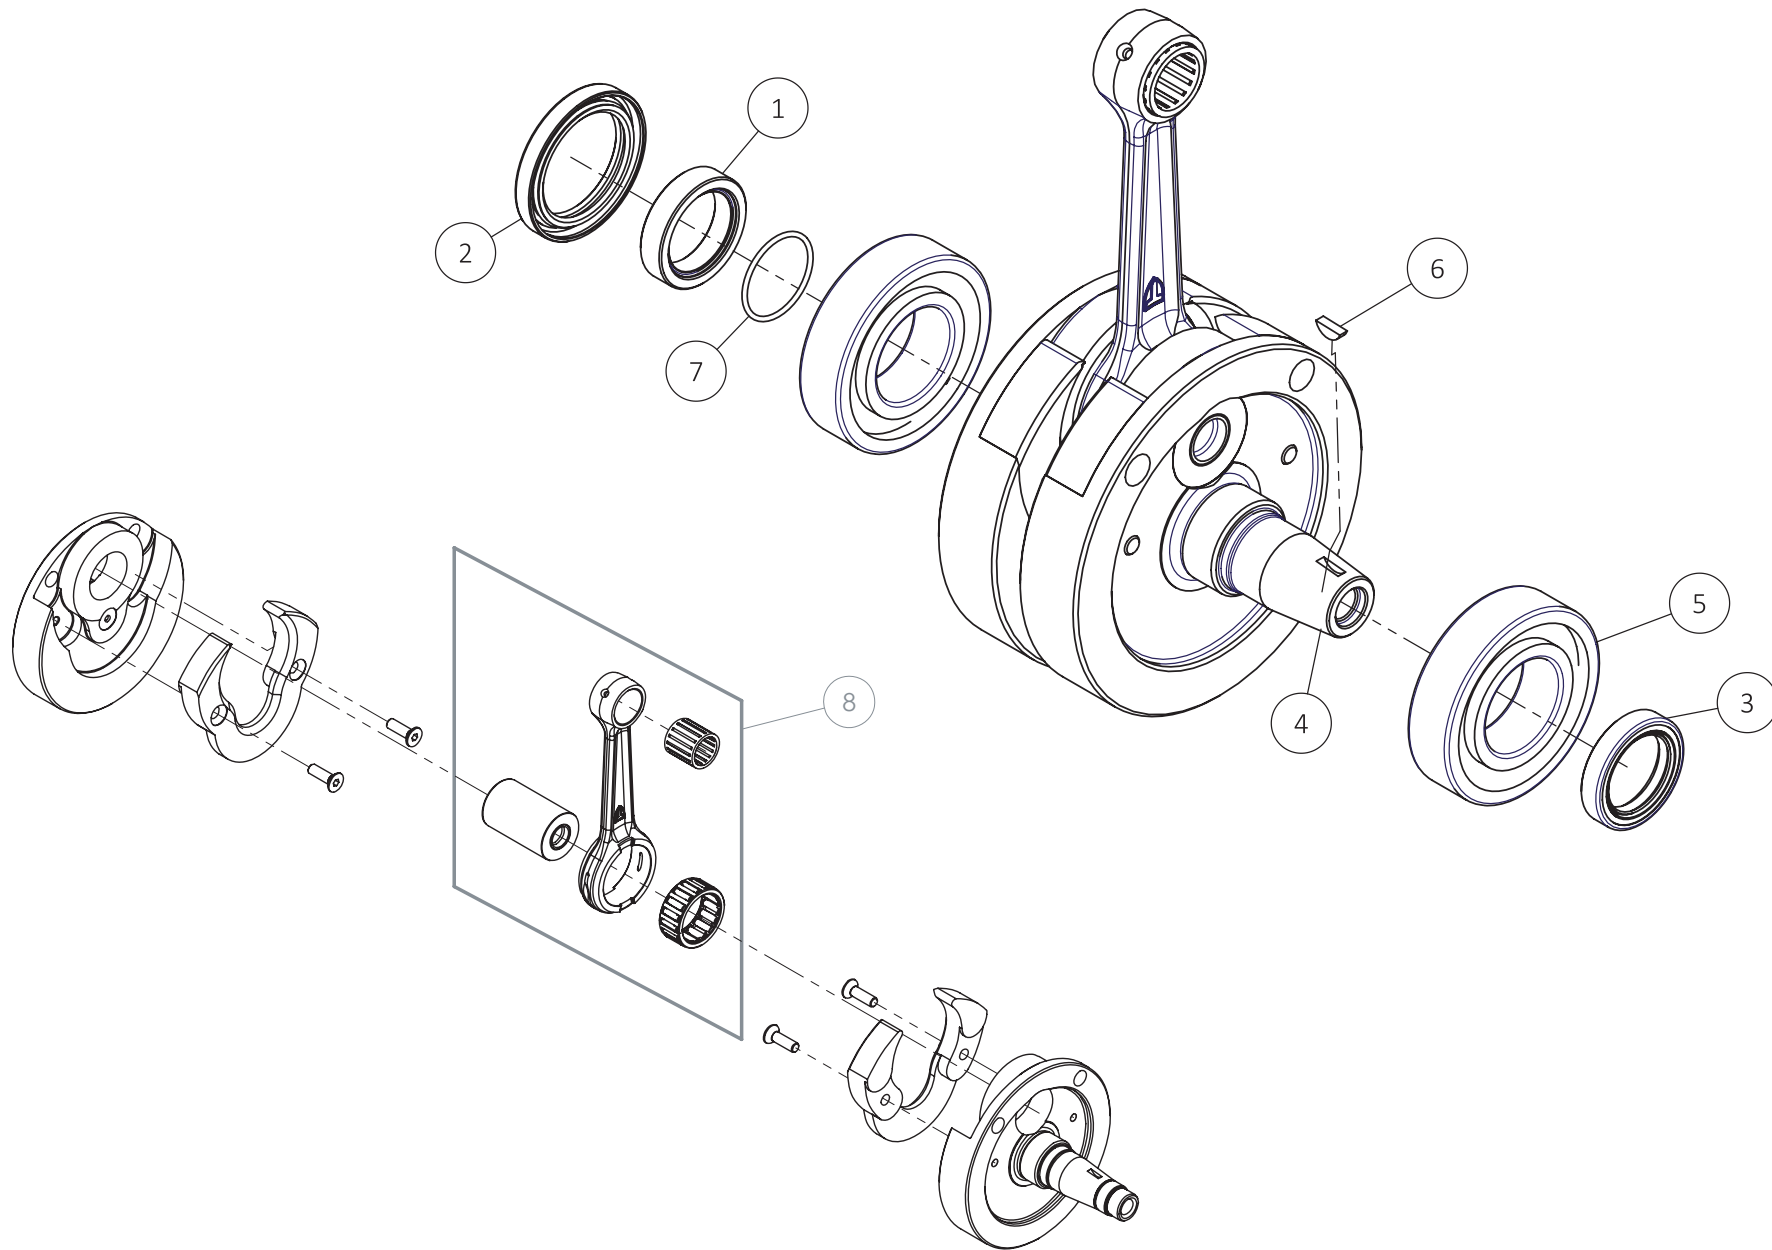

D

C

B

A

Despiece TRRS ONE-R Arranque eléctrico/Electric Start 2022

.04 - CM - Cigüeñal - Listado de Piezas

Nº	Código	Descripción	Description	Cantidad
1	04013MT100	Casquillo piñon salida cigüeñal	<i>Bushing, primary gear</i>	1
2	54011	Reten doble labio (Primario)	<i>Double Lip Seal</i>	1
3	54005	Retén cigüeñal volante	<i>Seal, crankshaft magneto</i>	1
4	04025MT100	Cigüeñal arranque electrico	<i>crankshaft electric starter</i>	1
5	52109	Rodamiento de bolas	<i>Ball bearing</i>	2
6	59001	Chaveta volante magnético	<i>Key, magneto flywheel</i>	1
7	53016	Tórica 25x1,5	<i>O-ring 25x1,5</i>	1
8	04003MT100	Kit biela	<i>Rod kit</i>	1