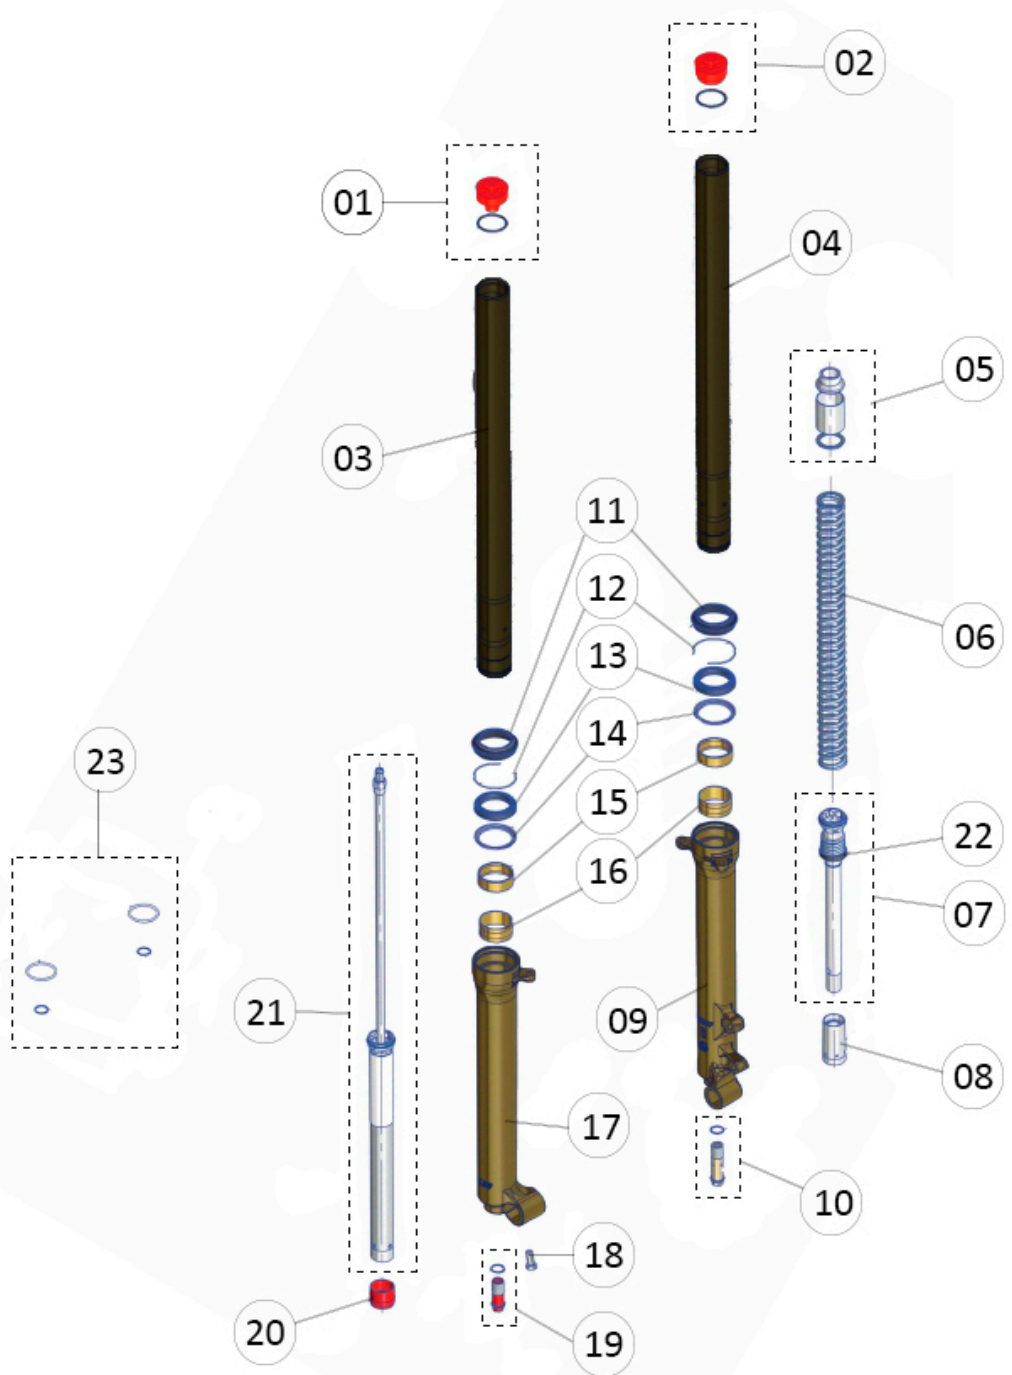

D

C

B

A

Despiece TRRS ONE-R Arranque eléctrico/Electric Start 2022

04b - HD - Horquilla Delantera Tech - Listado de Piezas

Nº	Código	Descripción	Description	Cantidad
1	71001	Cto. Tapon Regulacion Estension-Group Top Cap Extension	Top Cap Rebound	1
2	71002	Cto.Tapon Regulacion Precarga Muelle-Grop Top Cap Preload Spring	Group, Top Cap Preload Spring	1
3	71003	Barra Suspension Derecha-Group Stanchion Tube Replay Right	Stanchion Tube, Right side	1
4	71004	Barra Suspension Izquierda-Group Stanchion Tube Replay Left	Stanchion Tube, Left side	1
5	71005	Cto. Distanciadores Muelle-Group Spacers Spring	Group, Spring spacers	1
6	71006	Muelle Horquilla-Fork Spring (Progr. 1)	Fork Spring	1
7	71007	Cto.Mecanico Bombeo-Group Mechanical Pumping	Group, dampening cartridge	1
8	71008	Cono Limitador Izquierdo-Cone Limit Left	Alignment cone, Left	1
9	71009	Botella Suspension Izquierda-Left Leg	Lower Leg, left	1
10	71010	Cto.Tornillo Regulacion-Needle Regulation Group	Needle and Regulation Group	1
11	71011	Guardapolvo Horquilla-Dust Seal	Dust Seal	2
12	71012	Circlip Tope Reten-Ring Stopper Oil Seal	Oil Seal retention clip	2
13	71013	Reten Horquilla-Oil Seal	Oil Seal	2
14	71014	Anillo Tope Glacier-Ring Stop Bushing Oil Seal	Bushing stop ring	2
15	71015	Glacier Barra Horquilla-Bush Du Ø39XØ43X15	Bushing Du Ø39XØ43X15	2
16	71016	Glacier Botella Horquilla-Bush Du Ø38XØ40X20	Bushing Du Ø38XØ40X20	2
17	71017	Botella Suspension Derecha-Right Leg	Lower leg, Right	1
18	71018	Tornillo Allen-Screw Tceib M8X18 Din 7984	Bolt, Allen M8X18 Din 7984	1
19	71019	Cto. Tornillo Regulacion- Group Lock Screw Hydraulic Pump	Group, Hydraulic dampener end cap	1
20	71020	Cono Limitador Derecho-Cone Limit Right	Alignment cone,	1
21	71021	Cartucho Hidraulico-Group Cartridge	Group, Cartridge	1
22	71022	Anillo Tope Muelle-Support Ring For Spring Limit	Guide Ring, Limit spring	1
23	71023	Kit Toricas-Group Rings Seal	O-ring kit	1
24	04000TR100	Conjunto Horquilla Delantera	Front suspension, complete	1