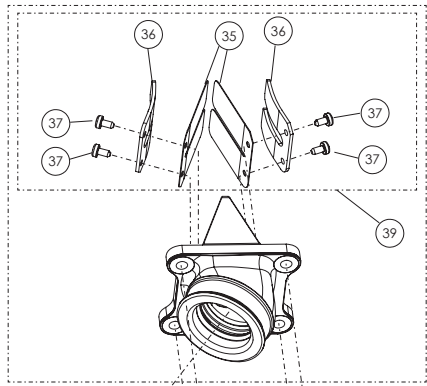

D

C

B

A

Despiece TRRS ONE-R Arranque eléctrico/Electric Start 2022

.14 - CC - Caja de Láminas y Carburador - Listado de Piezas

Nº	Código	Descripción	Description	Cantidad
1	-	-	Screw, top cover	-
2	-	-	Cable Adjuster	-
3	-	-	Nut, Cable Adjuster	-
4	-	-	Top Cover	-
5	-	-	Gasket, Top	-
6	-	-	Spring, Throttle Valve	-
7	-	-	Collar, Throttle Spring	-
8	-	-	Clip, Jet Needle	-
9	72010	Aguja JJH 4º Punto	Jet Needl, JJH 4º step	1
10	-	-	Throttle Valve	-
11	58010	Clip Tubo	Fuel hose clip	2
12	62002	Tubo Gasolina	Fuel hose	1
13	-	-	Starter Valve (pull knob) Complete	-
14	72018	Tornillo ajuste ralenti Keihin	Idle Adjuster	1
15	-	-	Washer, Idle Adjuster	-
16	-	-	Spring, Idle Adjuster	-
17	-	-	Float Pin	-
18	-	-	Spring, Air Adjuster	-
19	-	-	Air Adjust Screw	-
20	-	-	Needle Jet	-
21	72006	Chiclé bajas 48	Slow Jet, 48	1
22	58011	Abrazadera Norma30/45	Clamp, Norma 30/45	1
23	-	-	Needle Jet Holder SDGAA	-
24	-	-	Float Valve Complete	-
25	72003	Chiclé principal, 125	Main Jet (hex type) 125	1
26	-	-	Clip, Float Valve	-
27	-	-	Float	-