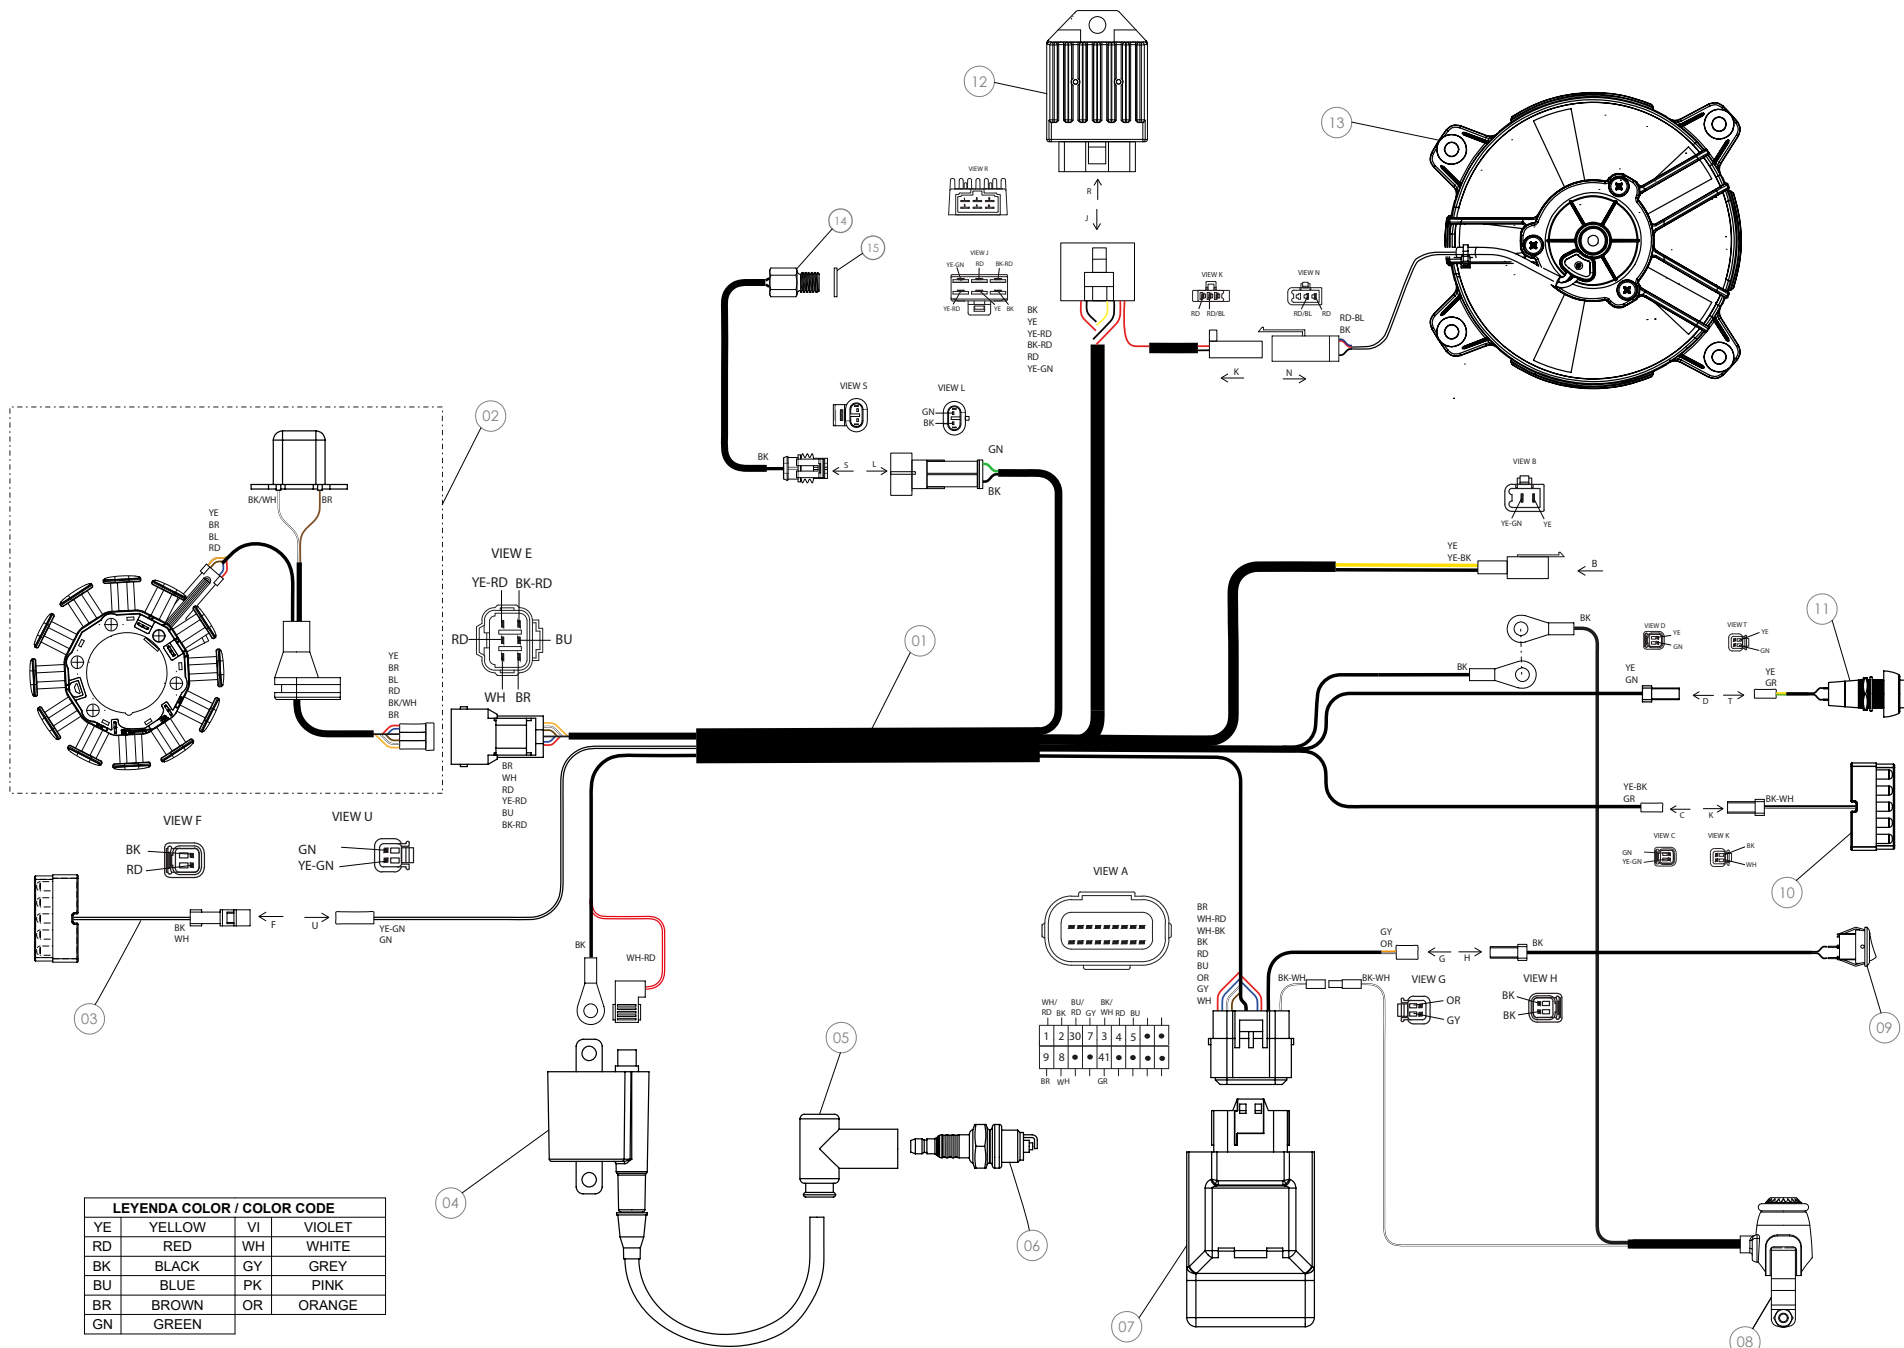

D

C

B

A

Despiece TRRS ONE-R Arranque eléctrico/Electric Start 2022

08 - FD - Freno Delantero - Listado de Piezas

Nº	Código	Descripción	Description	Cantidad
1	70366	Conjunto Freno Delantero Racing	<i>Complete front brake assembly Racing</i>	1
2	70368	Bomba Freno Delantero Racing	<i>Pump Racing, front brake (master cylinder)</i>	1
3	70367	Pinza Freno Delantero Racing	<i>Caliper Racing, front brake</i>	1
4	70353	Latiguillo freno delantero	<i>Hose, front brake</i>	1
5	70354	Racord + Sangrador	<i>Bajo bolt</i>	1
6	56101	Arandela CU 10x14x1,5	<i>Washer, CU 10x14x1.5</i>	2
7	08001TR102	Protector disco delantero rejado	<i>Front brake disc grided cover</i>	1
8	50901	Tornillo DIN 6921 M8x40 - Pinza Freno	<i>Bolt, DIN 6921 M8x40 - Brake caliper</i>	1
9	50907	Tornillo DIN 6921 M8x30 - Pinza Freno	<i>Bolt, DIN 6921 M8x30 - Brake caliper</i>	1
10	70369	Kit Tapa Bomba	<i>Kit, brake pump cap</i>	1
11	70356	Maneta Freno	<i>Hand brake lever</i>	1
12	70357	Kit Ajuste Maneta	<i>Kit, handle adjustment</i>	1
13	70358	Kit Brida Manillar	<i>Kit, handlebar clamp</i>	1
14	70359	Kit Reparación Bomba	<i>Kit, pump internal repair</i>	1
15	70371	Juego Pastillas Freno Delantero Racing	<i>Brake pad set Racing, front</i>	1
16	70372	Kit Reparación Pinza Freno Racing	<i>Kit, rear caliper repair Racing</i>	1
17	08002TR100	Casquillo Protector Disco Delantero	<i>Bushing, front disc protector</i>	2
18	70386	Muelle pastilla frenos	<i>Clip pad brake</i>	1