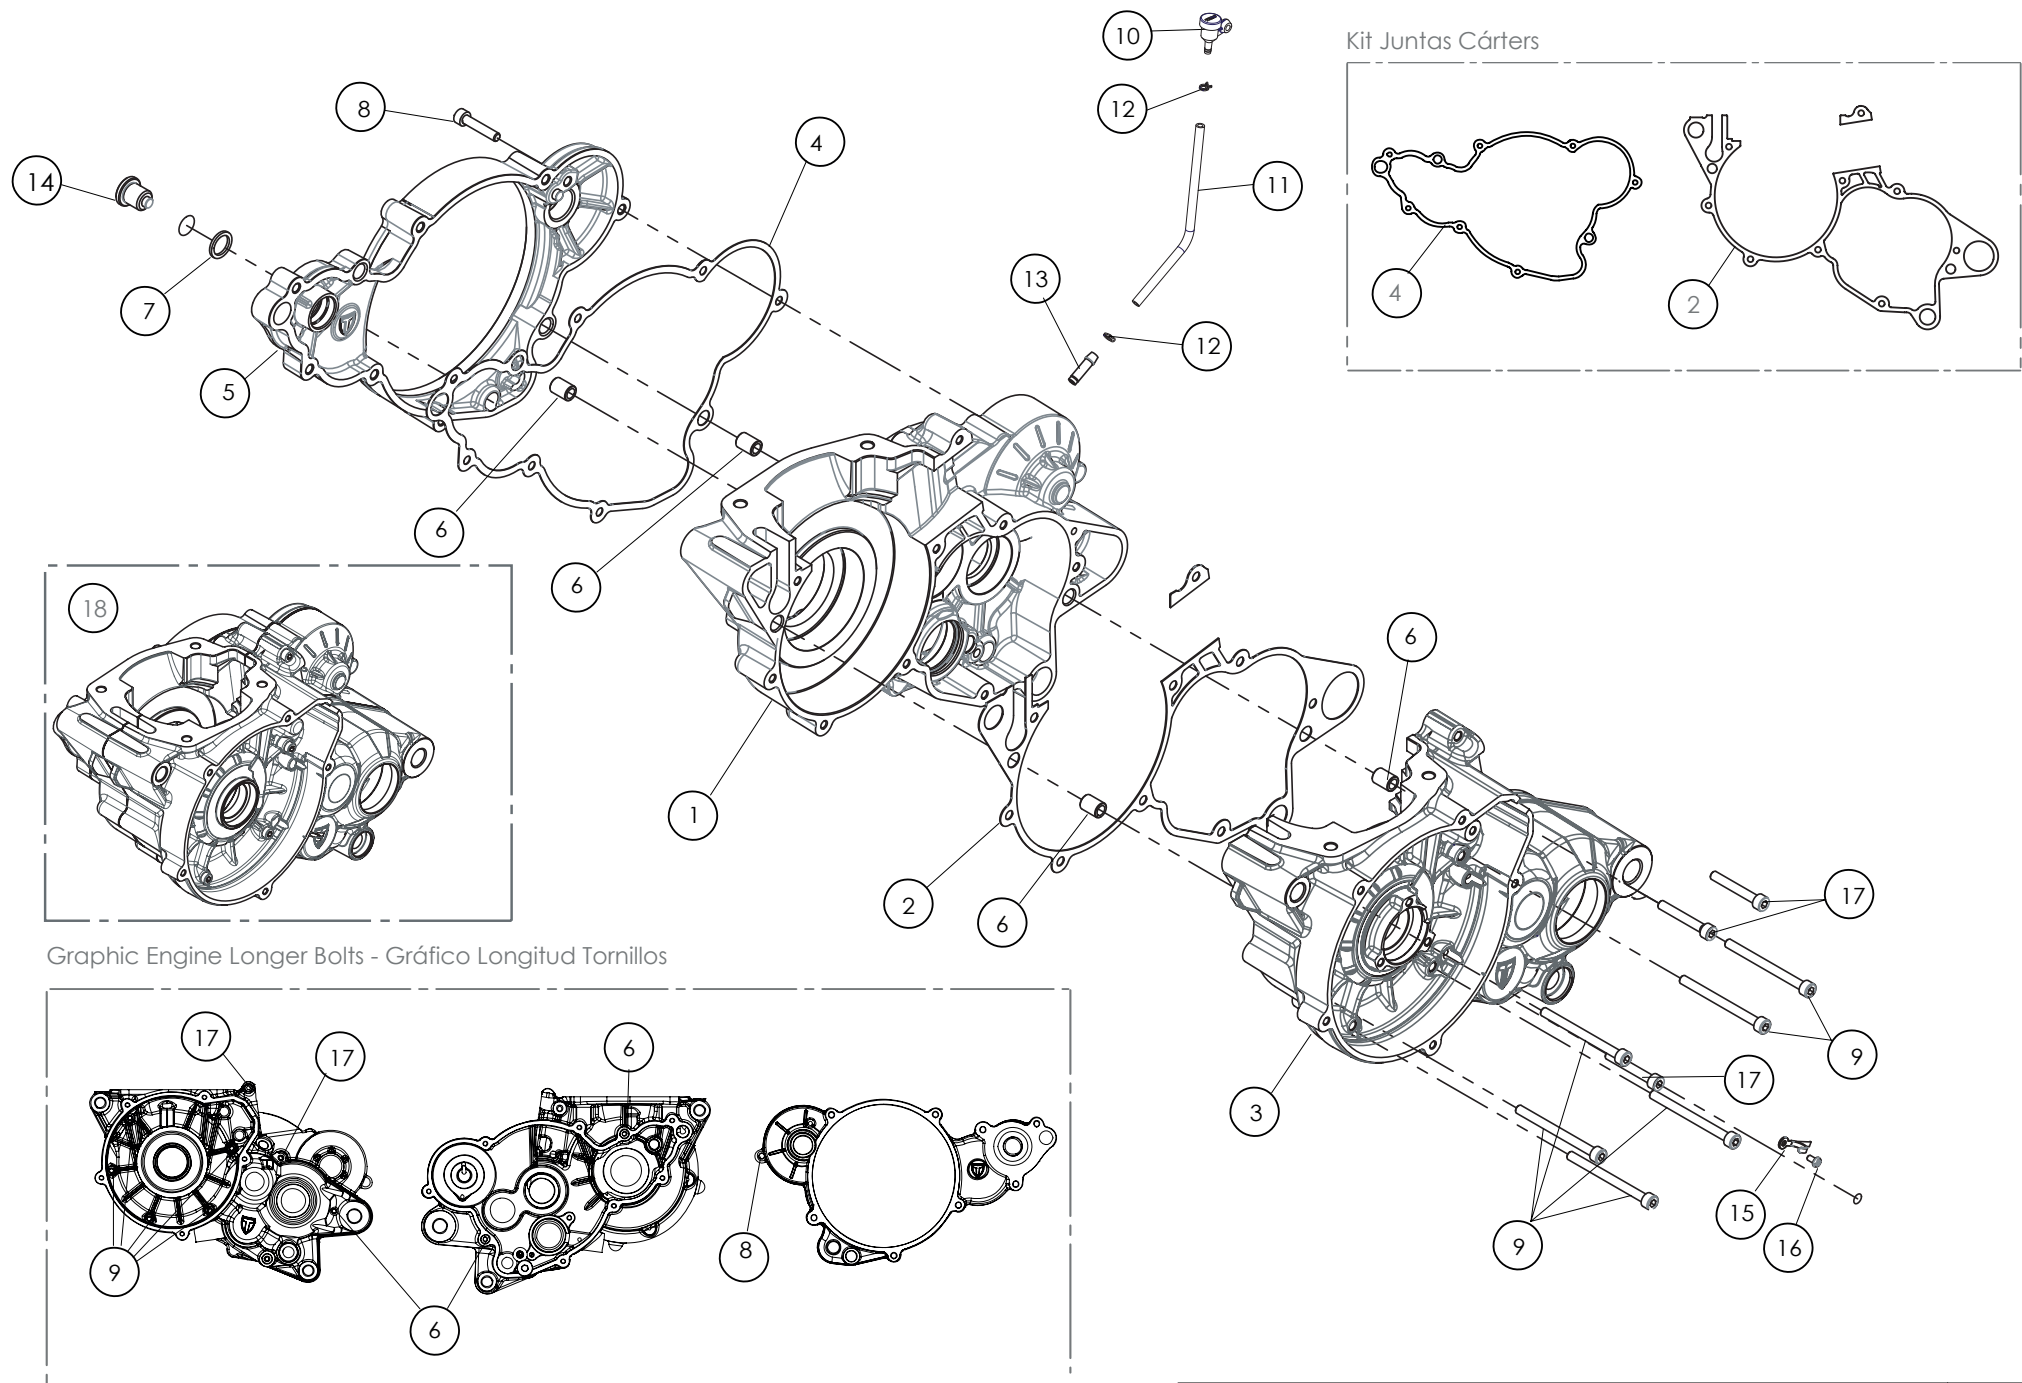

D

C

B

A

Despiece TRRS ONE-R Arranque eléctrico/Electric Start 2022

.02 - BA - Bomba Agua - Listado de Piezas

Nº	Código	Descripción	Description	Cantidad
1	52504	Rodamiento Agujas HK0709	Needle bearing HK0709	1
2	55003	Circlip 7x0,8 Din-471	Circlip 7x0,8 Din-471	1
3	52102	Rodamiento Bomba 19x7x6 607	Bearing, water-pump 19x7x6 607	1
4	54009	Retén Bomba Agua 10x18x4 NBR	Seal, water-pump 10x18x4 NBR	2
5	02001MT100	Piñón Bomba Agua	Gear, water-pump	1
6	02002MT100	Eje Bomba agua	Shaft, water pump	1
7	61002	Aguja Eje Piñon Bomba Ø3x12	Needle, pump shaft gear Ø3X12	1
8	02003MT100	Turbina Bomba Agua	Turbine, water-pump	1
9	02008MT100	Junta Bomba Agua	Gasket, water-pump	1
10	57005	Casquillo Centrador Ø5x7x5	Pivot Cap, Ø5x7x5	2
11	02009MT100	Cjto. Tapa bomba agua	Water-pump cover set	1
12	56103	Arandela bronce Ø5x9x1	Washer cooper Ø5x9x1	1
13	56103	Arandela Cooper Tapa Bomba 5x9x1	Copper washer, water-pump cover 5x9x1	1
14	50115	Tornillo Allen DIN 912 M5x40	Bolt, Allen DIN 912 M5x40	1
15	50116	Tornillo Allen DIN 912 M5x35	Bolt, Allen DIN 912 M5x35	2