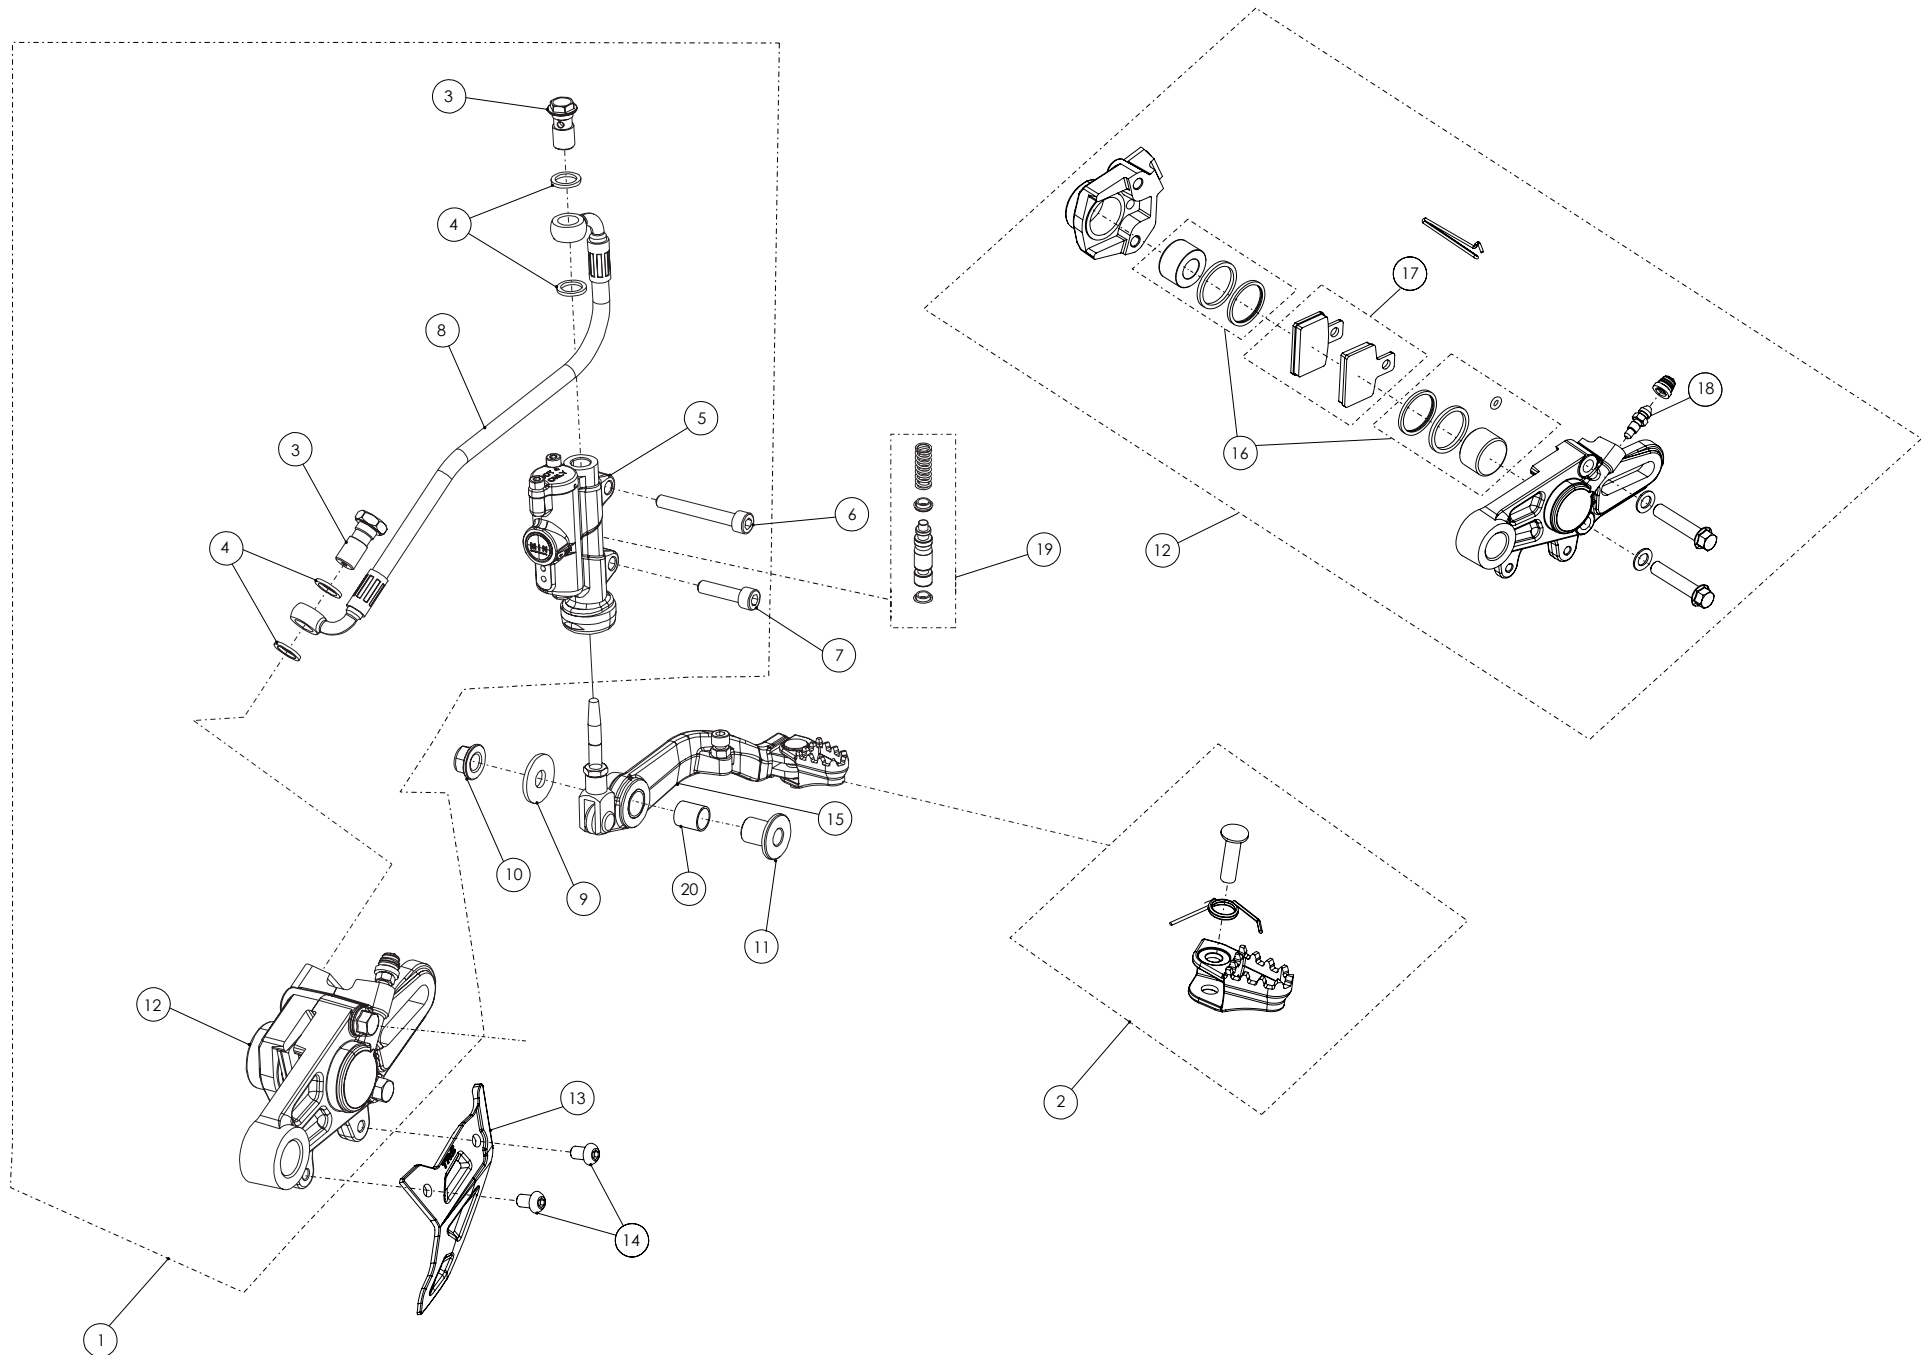

D

C

B

A

Despiece TRRS ONE-R Arranque eléctrico/Electric Start 2022

07 - FT - Freno Trasero - Listado de Piezas

Nº	Código	Descripción	Description	Cantidad
1	70320	Conjunto freno trasero	<i>Kit, rear brake</i>	1
2	70312	Kit reparación palanca freno	<i>Brake lever repair kit</i>	1
3	70304	Racord	<i>Banjo bolt</i>	2
4	56101	Arandela Al. 10x14x1,5	<i>Washer, Al. 10x14x1.5</i>	4
5	70318	Bomba Freno Trasero	<i>Pump, rear brake</i>	1
6	50103	Tornillo DIN 912 M6x45 - Bomba Freno - Escape	<i>Bolt, DIN 912 M6x45 - Brake pump - exhaust</i>	1
7	50110	Tornillo DIN 912 M6x25 - Bomba Freno Inferior	<i>Bolt, DIN 912 M6x25 - Brake pump - lower</i>	1
8	70306	Latiguillo Freno Trasero	<i>Hose, rear brake</i>	1
9	56304	Arandela Pedal Freno DIN 9021 Ø8	<i>Washer, brake pedal DIN 9021 Ø8</i>	1
10	51502	Tuerca Autoblocante M8 - Pedal Freno	<i>Nut, self locking M8 - Brake pedal</i>	1
11	07001TR100	Casquillo Pedal Freno	<i>Bushing, brake pedal</i>	1
12	70307	Conjunto Pinza Freno Trasero	<i>Rear brake caliper, complete</i>	1
13	07002TR101	Protector disco trasero	<i>Disc protector, rear</i>	1
14	50204	Tornillo DIN 7380 M6X10 - Protector Disco Trasero	<i>Bolt, DIN 7380 M6x10 - Rear disc protector</i>	2
15	07012TR100	Conjunto Palanca Freno	<i>Brake pedal, complete</i>	1
16	70309	Kit Reparación Pinza Trasera	<i>Repair kit, rear caliper</i>	1
17	70310	Juego Pastillas Freno Trasero	<i>Brake pad set, rear</i>	1
18	70374	Sangrador freno trasero	<i>Bleeder screw rear brake</i>	1
19	70321	Kit rep. pistón bomba freno trasero (bomba deposito integrado)	<i>Repair kit, rear brake pump (master cylinder /integrated tank)</i>	2
20	57003	Casquillo	<i>Bushing</i>	1