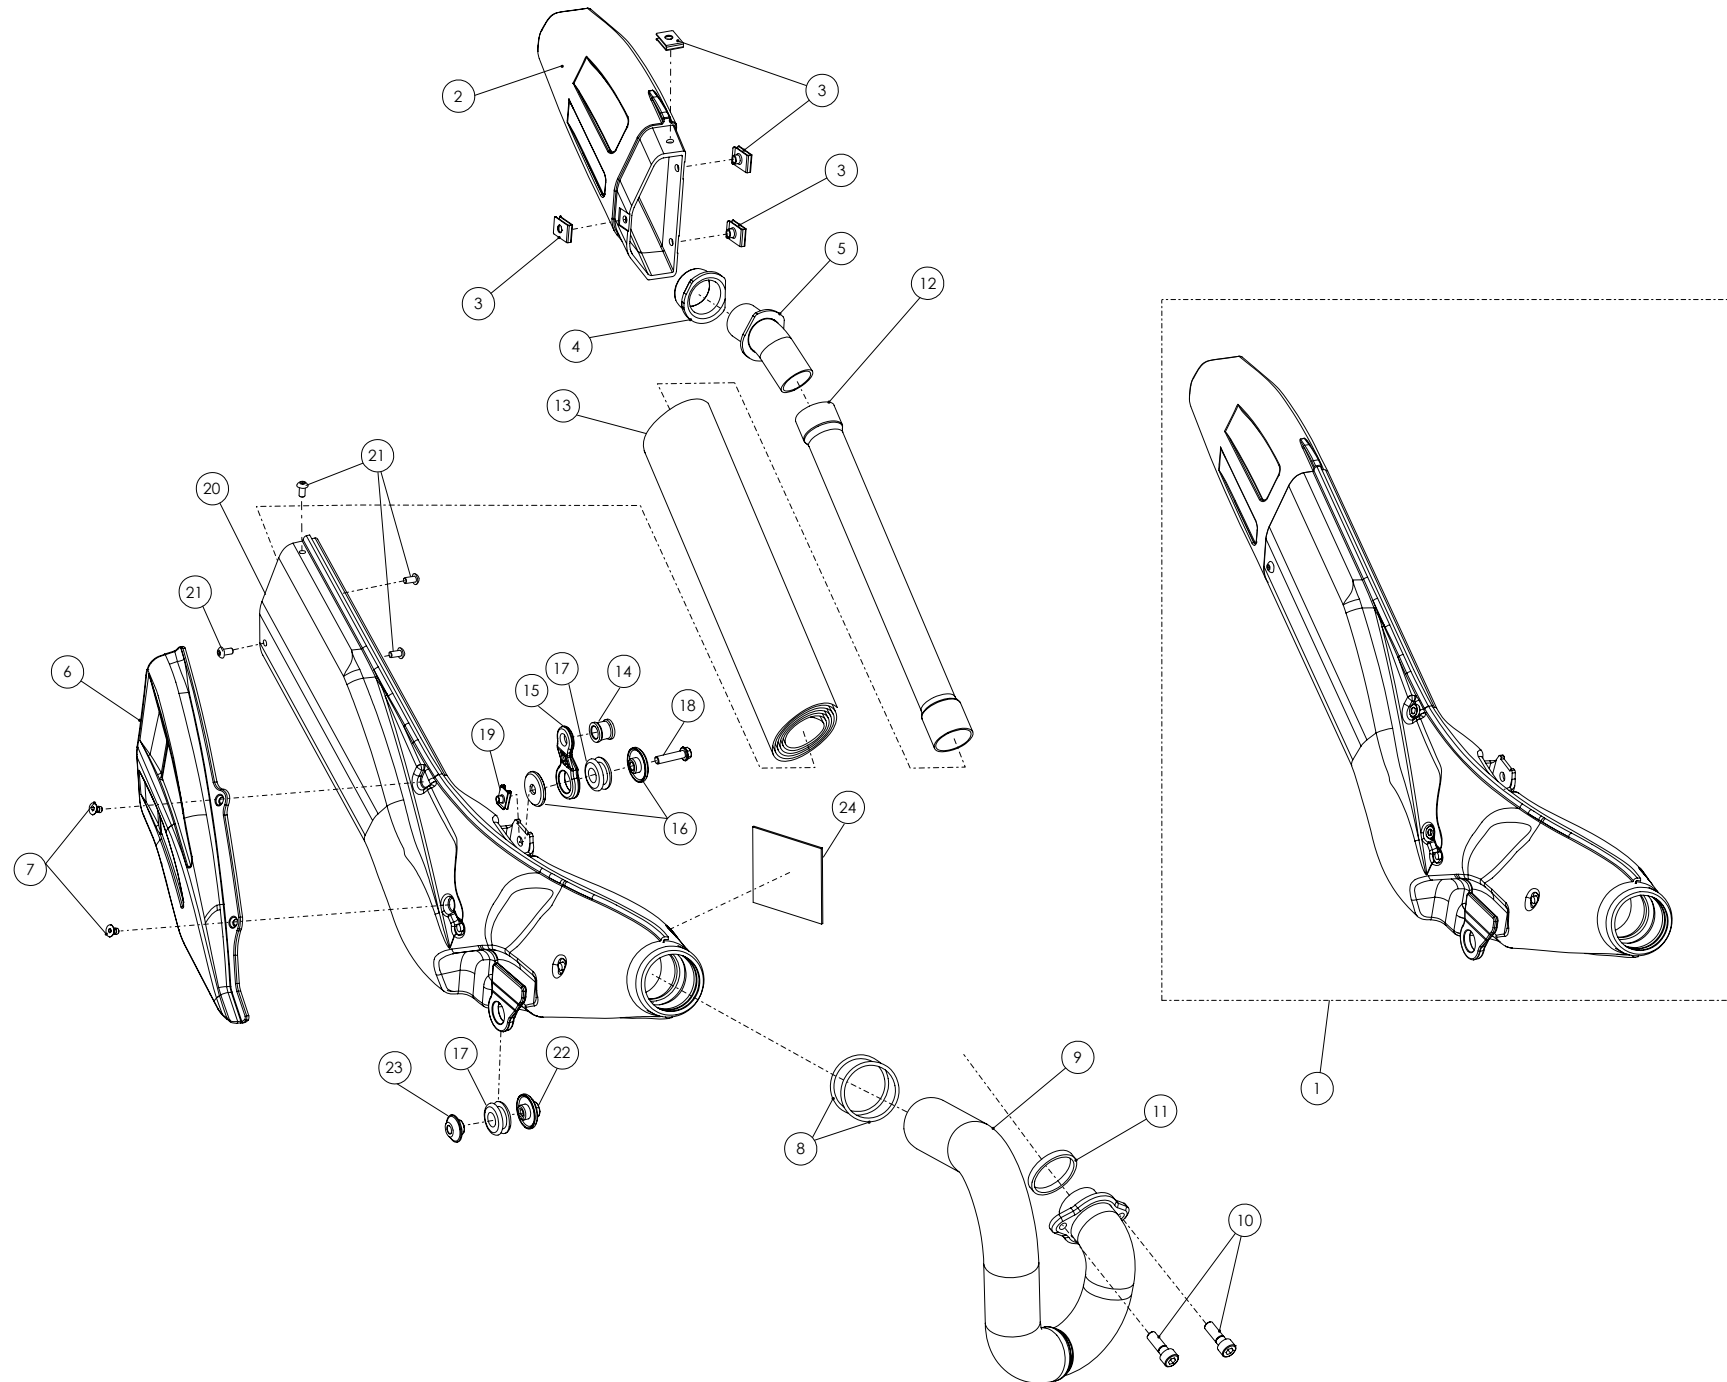

D

C

B

A

Despiece TRRS ONE-R Arranque eléctrico/Electric Start 2022

.10 - CE - Conjunto Escape - Listado de Piezas

Nº	Código	Descripción	Description	Cantidad
1	13005TR100	Protector Radiador	Radiator protect	1
2	50606	Tornillo 2,9x9,5 rosca chapa	Screw 2.9x9.5	2
3	13009TR100	Radiador TRRS	Radiator TRRS	1
4	63002	SilentBlock	Silentblock, (vibration isolator)	3
5	58009	Abrazadera Cobra 22	Hose clamp, Cobra 22	4
6	13003TR100	Tubo agua derecho (Bomba- Radiador)	Water hose, right side (Water pump - Radiator)	1
7a	13002TR100	Tubo agua izquierdo (Culata - Radiador)	Water hose, left side (Cylinder head - Radiator)	1
7b	13010TR100	Tubo agua curvado 125cc(Culata - Radiador)	Water hose curved 125cc (Cylinder head - Radiator)	1
8	51301	Tuerca rápida M6	Speed-nut M6	5
9	70802	Casquillo superior silentblock radiador	Bushing, upper silentblock radiator	1
10	50914	Tornillo hexagonal con valona M6x30	Bolt hexagonal flange M6x30	1
11	53015	Tórica Encendido 12x1.5 Nbr	O-ring, ignition cap 12x1.5 Nbr	2
12	56102	Arandela cobre 8x12x1,5	Copper washer, 8x12x1.5	1
13	13004TR100	Tapón Radiador	Radiator cap	2
14	70801	Válvula expansión radiador	Radiator expansion valve	1
15	70234	Ventilador	Fan	1
16	58002	Abrazadera 100mm	Clamp 100mm	2
17	70239	Regulador ventilador DC	Regulator fan DC	1
18	50209	Tornillo allen con valona M6x14	Screw allen with washer M6x14	5
19	51501	Tuerca Autoblocante M6	Locknut M6	1
20	13011TR100	Soporte regulador ventilador	Fan regulator support	1