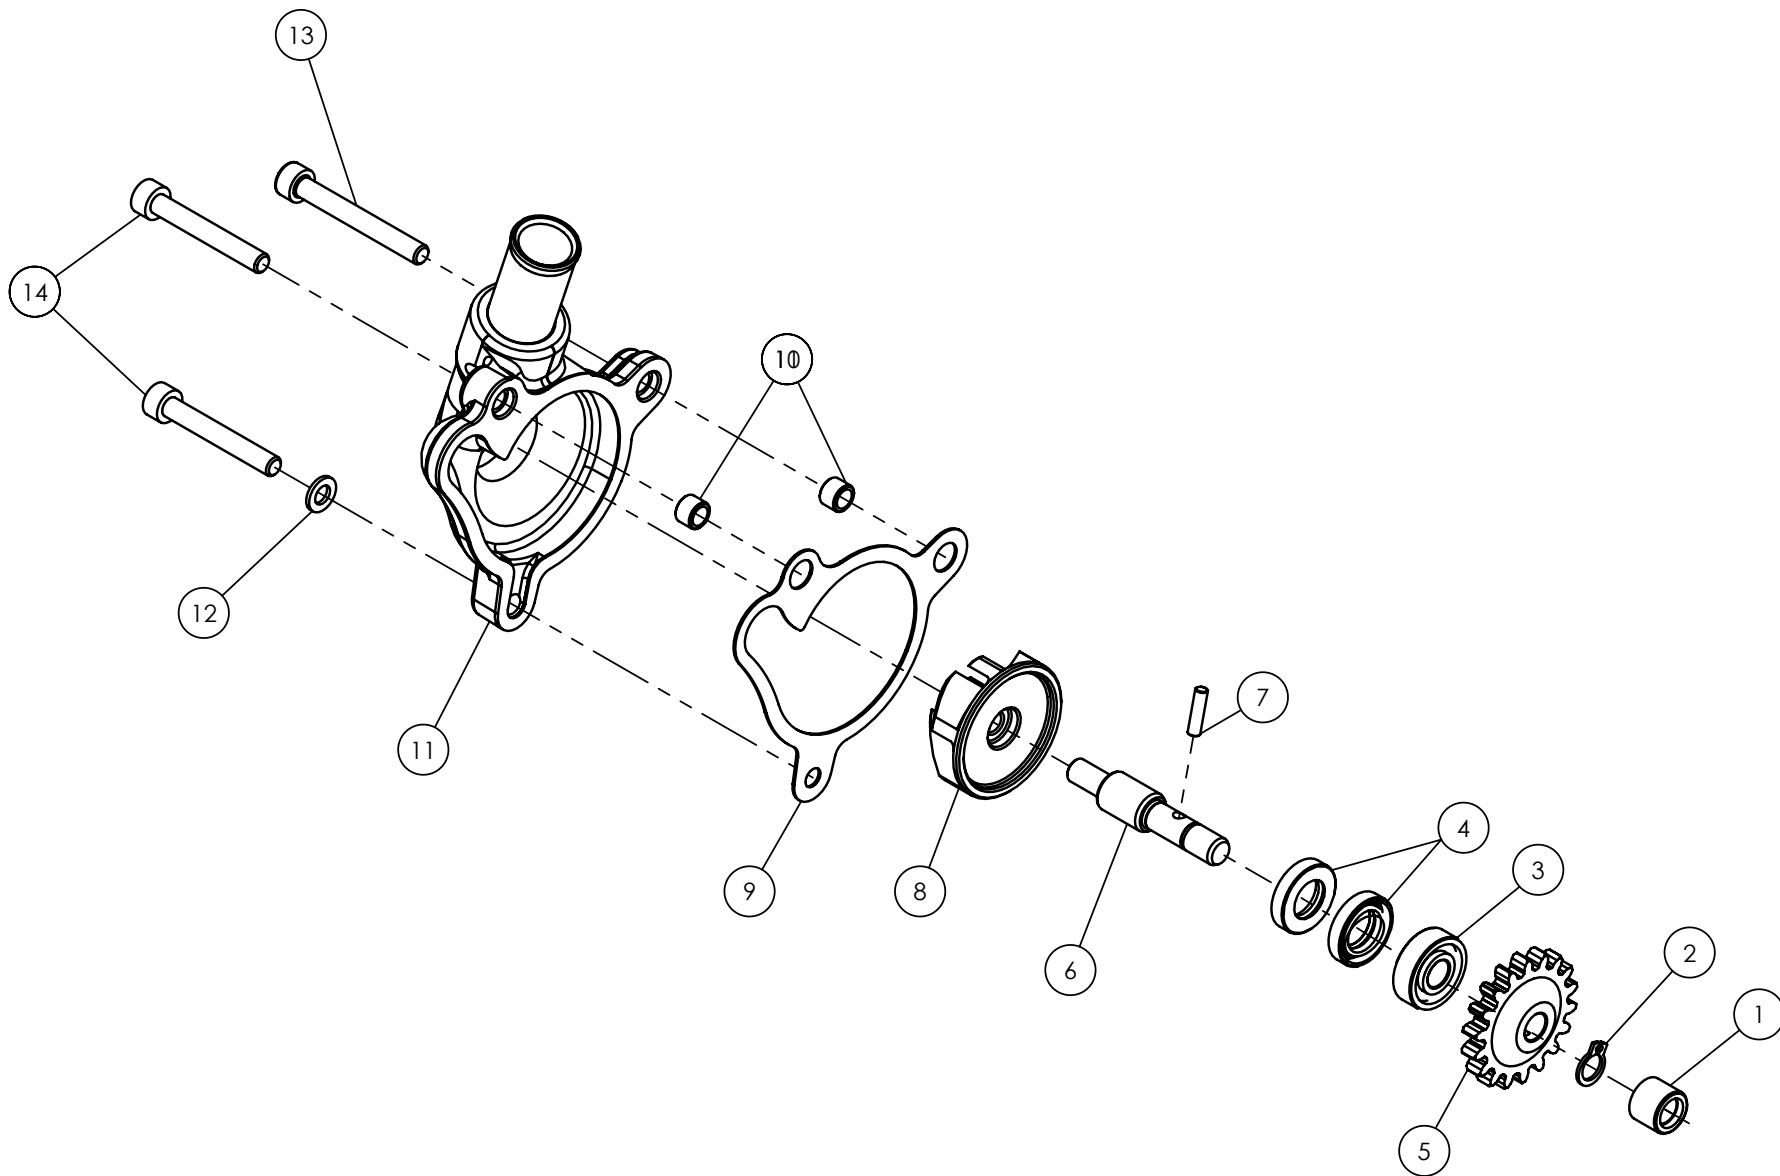

D

C

B

A

Despiece TRRS ONE-R Arranque eléctrico/Electric Start 2022

.02 - BA - Bomba Agua - Listado de Piezas

Nº	Código	Descripción	Description	Cantidad
1	52504	Rodamiento Agujas HK0709	Needle bearing HK0709	1
2	55003	Circlip 7x0,8 Din-471	Circlip 7x0,8 Din-471	1
3	52102	Rodamiento Bomba 19x7x6 607	Bearing, water-pump 19x7x6 607	1
4	54009	Retén Bomba Agua 10x18x4 NBR	Seal, water-pump 10x18x4 NBR	2
5	02001MT100	Piñón Bomba Agua	Gear, water-pump	1
6	02002MT100	Eje Bomba agua	Shaft, water pump	1
7	61002	Aguja Eje Piñon Bomba Ø3x12	Needle, pump shaft gear Ø3X12	1
8	02003MT100	Turbina Bomba Agua	Turbine, water-pump	1
9	02008MT100	Junta Bomba Agua	Gasket, water-pump	1
10	57005	Casquillo Centrador Ø5x7x5	Pivot Cap, Ø5x7x5	2
11	02009MT100	Cjto. Tapa bomba agua	Water-pump cover set	1
12	56103	Arandela bronce Ø5x9x1	Washer cooper Ø5x9x1	1
13	56103	Arandela Cooper Tapa Bomba 5x9x1	Copper washer, water-pump cover 5x9x1	1
14	50115	Tornillo Allen DIN 912 M5x40	Bolt, Allen DIN 912 M5x40	1
15	50116	Tornillo Allen DIN 912 M5x35	Bolt, Allen DIN 912 M5x35	2