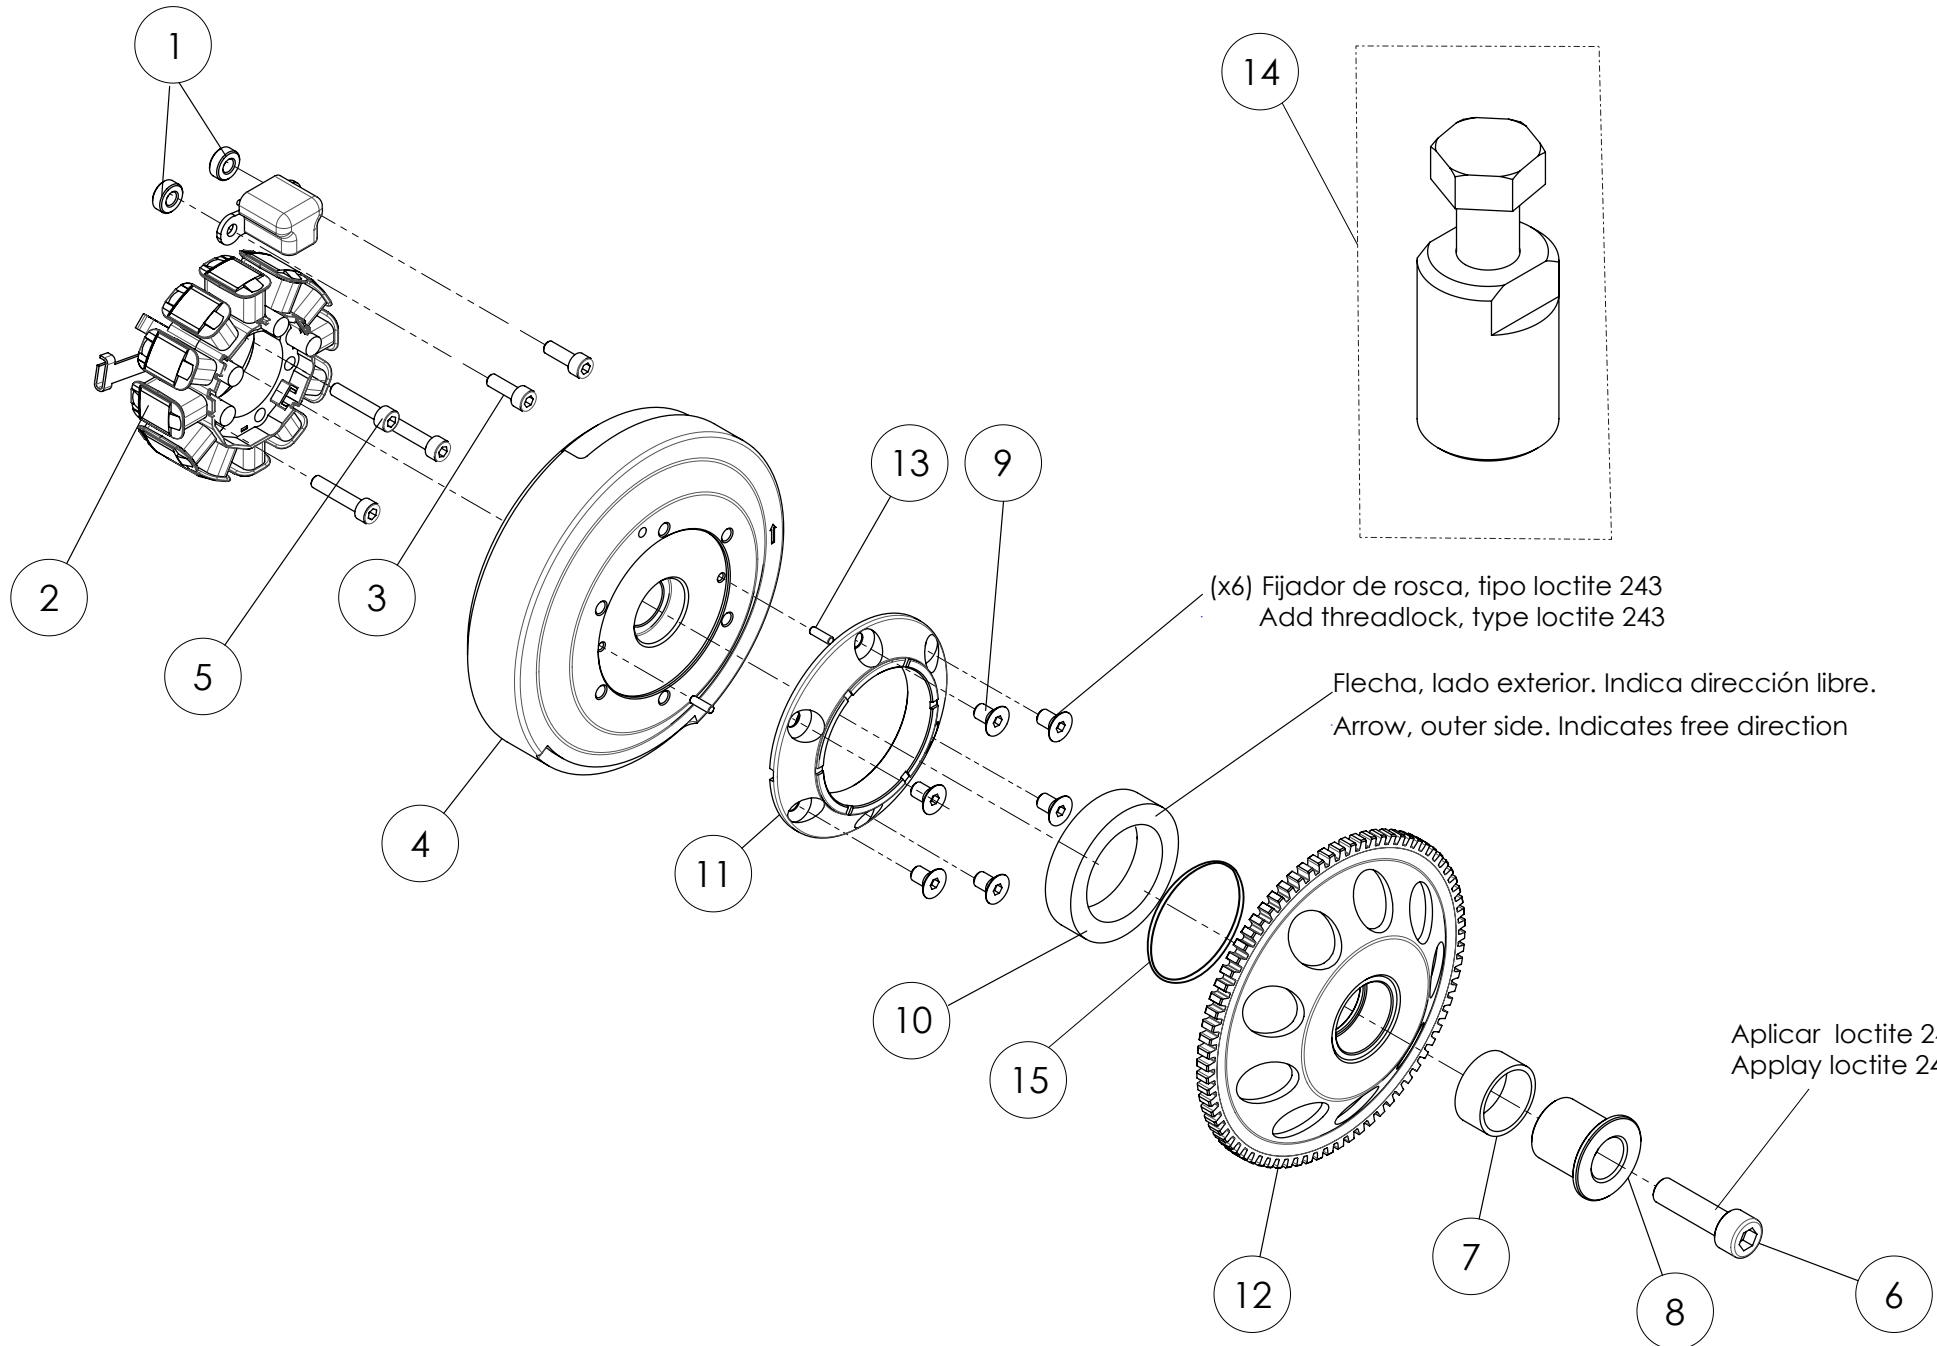

Despiece TRRS ONE-R Arranque eléctrico/Electric Start 2022

.07 - CP - Cilindro y Pistón - Listado de Piezas

Nº	Código	Descripción	Description	Cantidad
25	07007MT100	Conjunto Cilindro Y Pistón (280)	<i>Complete cylinder and piston (280)</i>	1
26	07008MT100	Conjunto Cilindro Y Pistón (300)	<i>Complete cylinder and piston (300)</i>	1
27	02006MT100	Casquillo Manguito Agua	<i>Bushing, water rubber hose</i>	1
28	70254	Sensor temperatura	<i>Water temperature sensor</i>	1
29	56102	Arandela cobre 8x12x1,5	<i>Copper washer, 8x12x1.5</i>	1

D

C

B

A

(x6) Fijador de rosca, tipo loctite 243
 Add threadlock, type loctite 243

Flecha, lado exterior. Indica dirección libre.
 Arrow, outer side. Indicates free direction

Aplicar loctite 243
 Apply loctite 243