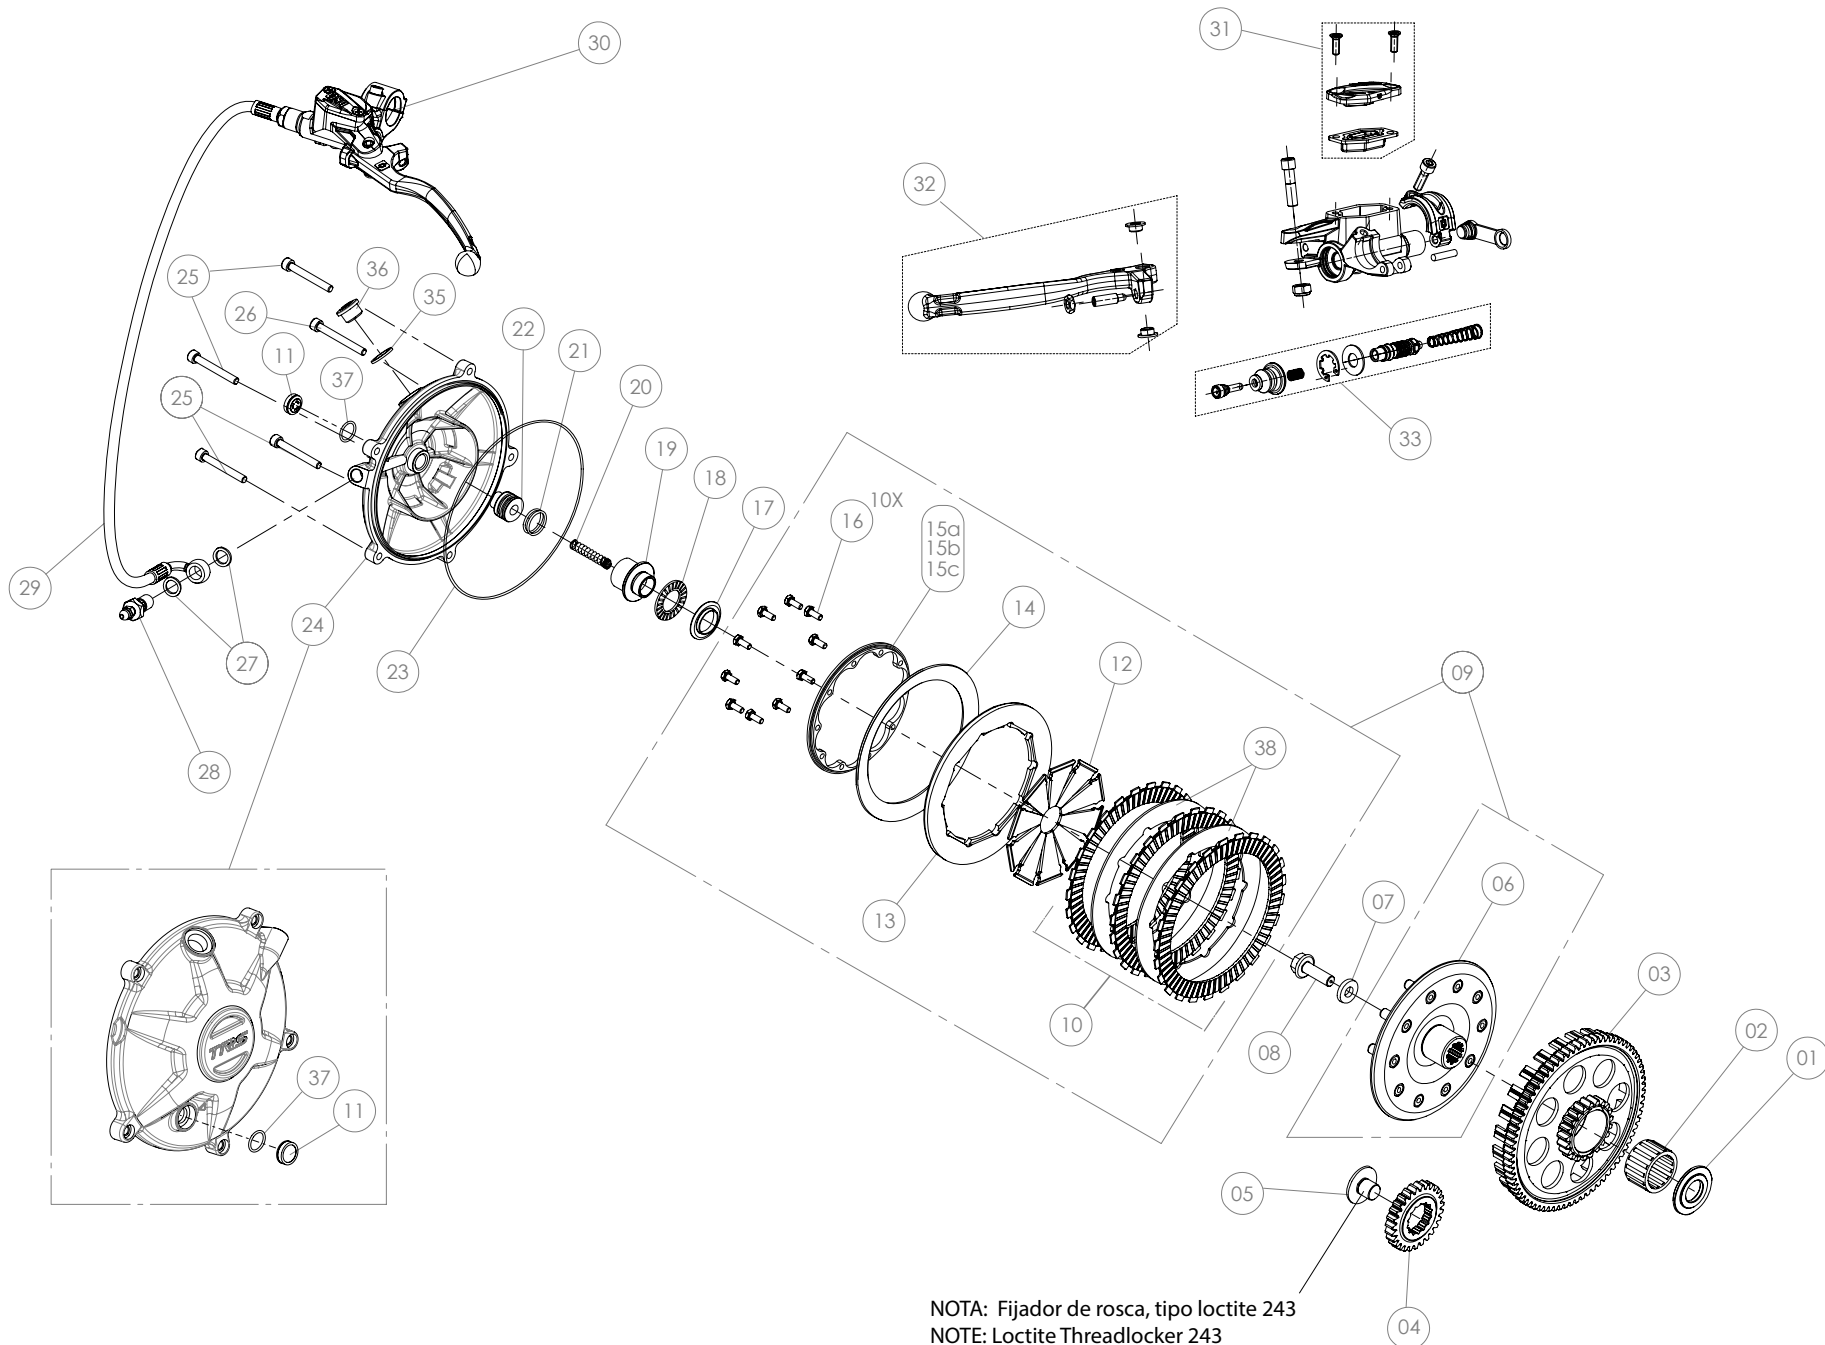

D

C

B

A

NOTA: Fijador de rosca, tipo loctite 243
NOTE: Loctite Threadlocker 243

Despiece TRRS ONE-R Arranque eléctrico/Electric Start 2022

.05 - CE - Conjunto Embrague - Listado de Piezas

Nº	Código	Descripción	Description	Cantidad
1	05001MT100	Arandela Distanciadador Embrague	Washer, clutch spacer	1
2	52505	Rodamiento Agujas Campana K25x33x20	Needle bearing, clutch hub K25x33x20	1
3	05004MT100	Campana Embrague	Clutch hub	1
4	05019MT100	Piñón Transmisión Primario	Primary gear	1
5	05020MT100	Tornillo Piñón Primario	Bolt, Primary gear	1
6	05005MT100	Cubo Embrague	Outer clutch hub set	1
7	05006MT100	Arandela Apriete Cubo	Washer, clutch hub retention	1
8a	50904	Tornillo M8x16 (10.9)	Bolt, M8x16 (10.9)	1
8b	50910	Tornillo 6921 M8x16 - Agujero Pasante (125cc)	Bolt, 6921 M8x16 - hollow (125cc)	1
9	70907	Conjunto Embrague Completo	Complete clutch assembly	1
10	05018MT100	Conjunto Discos Embrague	Clutch disc set	1
11	70919	Mirilla nivel aceite	Oil window sight	1
12	05009MT100	Chapa Palanca Embrague	plate, clutch actuation	10
13	05010MT100	Prensa Embrague	pressure plate, clutch	1
14	05011MT100	Muelle Prensa	Spring, clutch (belville)	1
15a	05012MT100	Soporte muelle embrague (MED)(estándar)	Clutch spring suport (MED) (standard)	1
15b	05023MT100	Soporte muelle embrague (DURO)(solo recambios)	Clutch spring support (HARD) (only spare parts)	1
15c	05024MT100	Soporte muelle embrague (BLANDO) (solo recambios)	Clutch spring support (SOFT) (only spare parts)	1
16	50502	Tornillo DIN 933 M4x10 - Fijador Muelle	Bolt, DIN 933 M4x10 - Clutch compression ring	10
17	05013MT100	Arandela Fricción Embrague	Bushing, clutch compression	1
18	52506	Rodamiento Pistón Embrague Agujas AXK1730	Needle bearing, clutch compression AXK1730	1
19	05014MT101	Pistón Bombín Embrague	Piston, clutch slave	1
20	05016MT100	Muelle Pistón embrague	Spring, clutch piston	1
21	53010	Tórica Embrague 15x1,5 NBR - Pistón Interno	O-ring, clutch 15x1.5 NBR - slave piston internal	2
22	05015MT101	Pistón Interno	Post, internal clutch slave	1
23	53011	Tórica Tapa Embrague 135x1,5	O-ring, clutch cover 135x1.5	1
24	05027MT100	Tapa embrague con mirilla aceite	Clutch cover with oil window sight	1
25	50119	Tornillo DIN 912 M5x45 - Tapa Embrague	Bolt, DIN 912 M5x45- Clutch cover	4
26	50123	Tornillo DIN 912 M5x50 - Tapa Embrague	Bolt, DIN 912 M5x50- Clutch cover	1
27	56101	Arandela 10x14x1,5 - Racord Embrague	Washer, 10x14x1.5 - hydraulic sealing	2