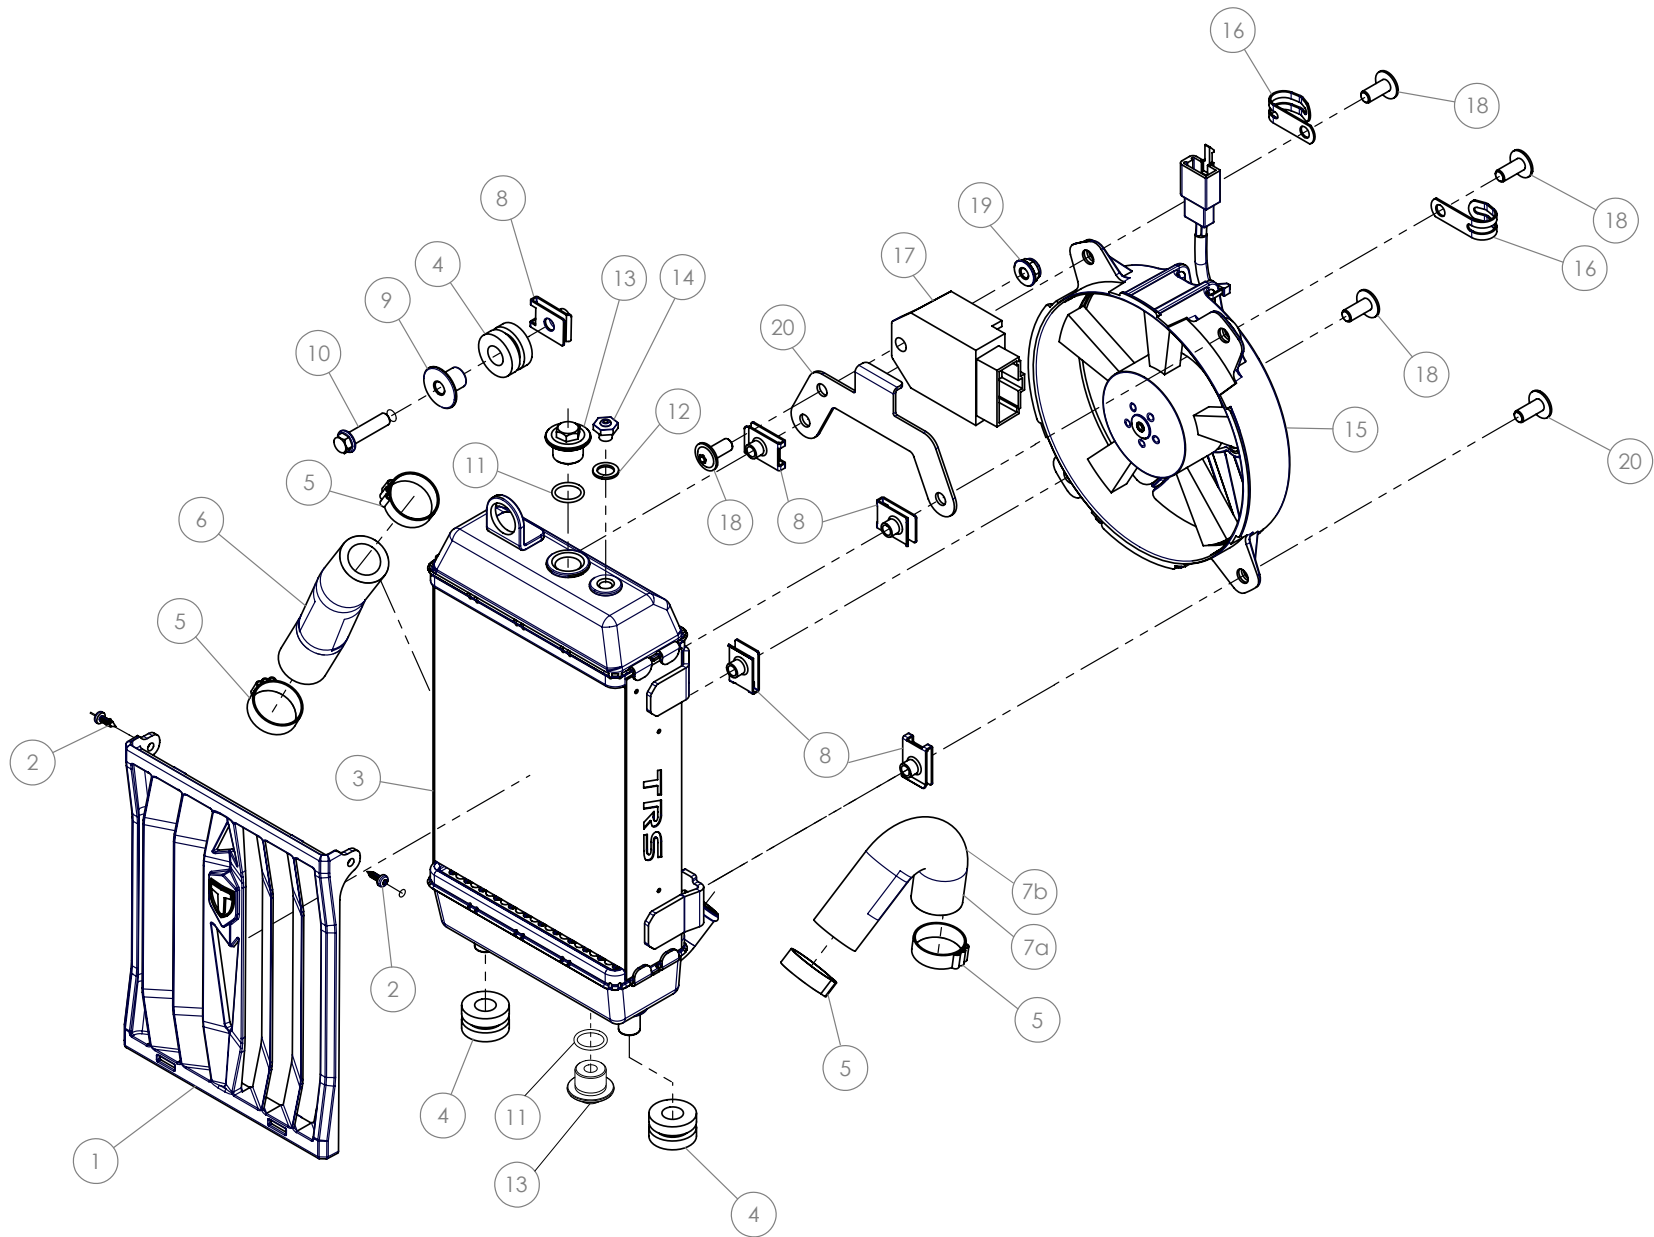

A

Despiece TRRS ONE-R Arranque eléctrico/Electric Start 2022

.12 - RT - Rueda Trasera - Listado de Piezas

Nº	Código	Descripción	Description	Cantidad
1	50402	Tornillo DIN6921 M6x20 - Disco Freno Trasero	<i>Bolt, DIN 6921 M6x20 - Rear brake disc rotor</i>	4
2	70314	Disco Freno Trasero TRS	<i>Brake disc rotor, rear TRS</i>	1
3	12003TR100	Corona 40z Racing	<i>Rear sprocket 40-T racing</i>	1
4	52101	Rodamiento 6004	<i>Bearing, 6004</i>	2
5	70751	Casquillo Interior Buje	<i>Bushing, interior hub</i>	1
6	70784	Neumático Trasero Dunlop 4.00 R18	<i>Rear tyre Dunlop 4.00 R18</i>	1
7	70795	Cjto. Llanta trasera negra no aligerada, buje blanco.	<i>Front rim set black not light rim, white hub</i>	1
8	51402	Tuerca DIN 6927 Autoblocante M8 - Corona	<i>Nut, DIN 6927 self locking M8 - Sprocket</i>	4
9	12002TR100	Casquillo Distanciador Rueda	<i>Spacer bushing, wheel</i>	2
10	50207	Tornillo DIN 7380 M8x25 - Corona	<i>Bolt, DIN 7380 M8x25 - Sprocket</i>	4
11	70767	Buje Trasero (Blanco)	<i>Rear hub (White)</i>	1
12	70755	Radio M4x0,7 LG. 175/18º - Lado Derecho	<i>Spoke, M4x0.7 long 175/18 - Right side</i>	16
13	70756	Radio M4x0,7 LG. 36/95º - Lado Derecho	<i>Spoke, M4x0.7 short 36/95 - Right side</i>	16
14	70757	Radio M4x0,7 LG. 165/12º - Lado Izquierdo	<i>Spoke, M4x0.7 long 165/12 - Left side</i>	16
15	70758	Radio M4x0,7 LG. 34,5/103º - Lado Izquierdo	<i>Spoke, M4x0.7 short 34.5/103 - Left side</i>	16
16	70759	Tuerca Radios Doble Rosca M4	<i>Nipple (nut) double-end threaded M4</i>	32
17	70760	Válvula	<i>Valve</i>	1
18	70401	Cadena Transmisión	<i>Drive chain</i>	1
19	70402	Eganche Cadena	<i>Chain master-link</i>	1
20	7075P	Cjto. Rueda trasera ONE-R (Buje blanco, Llanta no mecanizada, adhesivo ONE-R 2023, neumático Dunlop, corona 40z)	<i>Rear wheel set (Rear sproket 40z Racing, white hub, rim, stickers hub and rim ONE-R 2023, Dunlop tyre)</i>	1