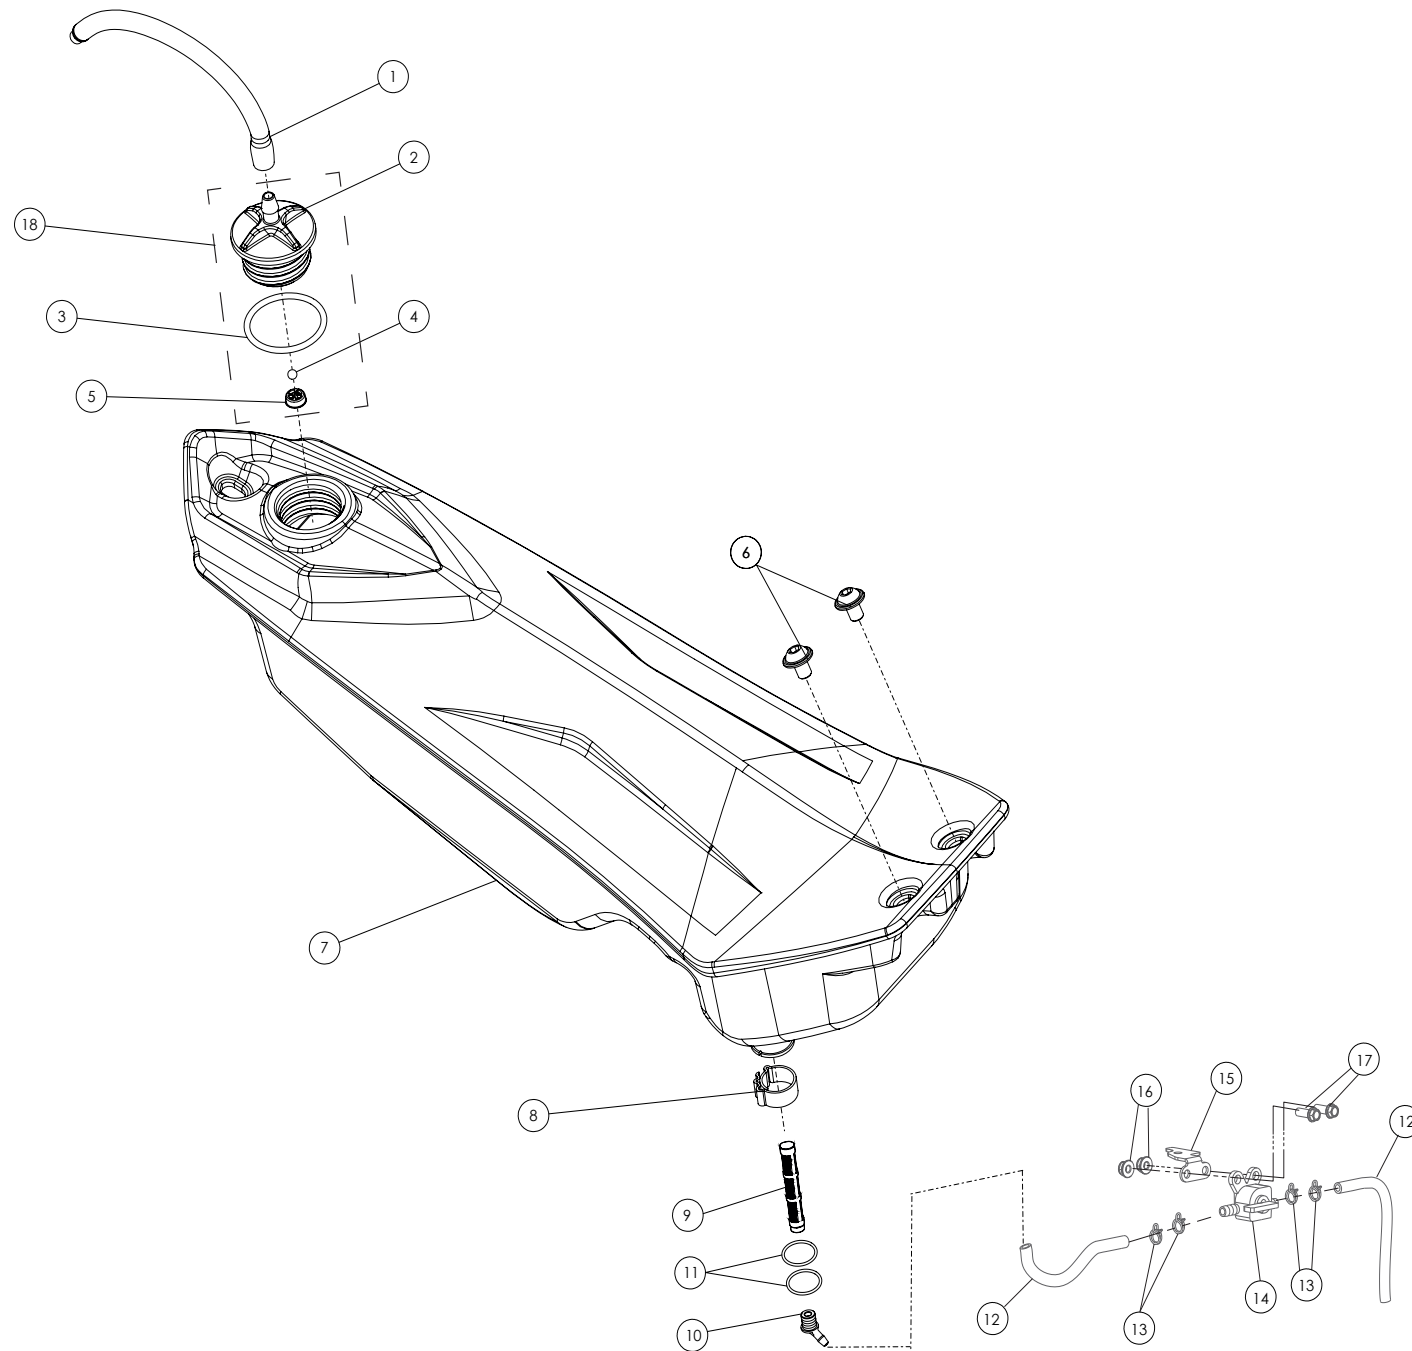

D

C

B

A

Despiece TRRS ONE-R Arranque eléctrico/Electric Start 2022

06 - CD - Conjunto Depósito - Listado de Piezas

Nº	Código	Descripción	Description	Cantidad
1	62001	Tubo Desvaporizador Tapón Gasolina	Fuel cap vent hose	1
2	06001TR100	Tapón Depósito	Fuel cap	1
3	53001	Tórica Tapón Depósito 29.82x2.62	O-ring, fuel cap 29.82x2.62	1
4	60001	Bola Válvula Tapón	Check-ball, cap vent	1
5	06002TR100	Cierre Válvula Tapón Depósito	Cap, check-ball fuel tank valve	1
6	50203	Tornillo DIN 7380-FL M6x10 - Depósito	Bolt, DIN 7380-FL Fuel tank M6x10	2
7	06003TR101	Depósito Gasolina	Fuel tank	1
8	58007	Abrazadera Cobra 17	Clamp, Cobra 17	1
9	70128	Filtro gasolina roscado	Fuel filter threaded	1
10	06004TR100	Salida deposito gasolina	Output fuel tank	1
11	53026	Torica 9,5x2	O-ring 9,5x2	2
12	62102	Tubo goma grifo gasolina	Fuel tap hose	2
13	58021	Abrazadera alambre	Wire clamp	4
14	70127	Grifo gasolina en linea (leva metalica)	In line fueltap (metal lever)	1
15	17016TR100	Soporte grifo gasolina	Fuel tap support	1
16	51501	Tuerca Autoblocante M6	Locknut M6	2
17	50903	Tornillo DIN 691 M6x16	Bolt, DIN 6921 M6x16	2
18	06005TR100	Tapón depósito gasolina completo	Fuel tank cap set	1