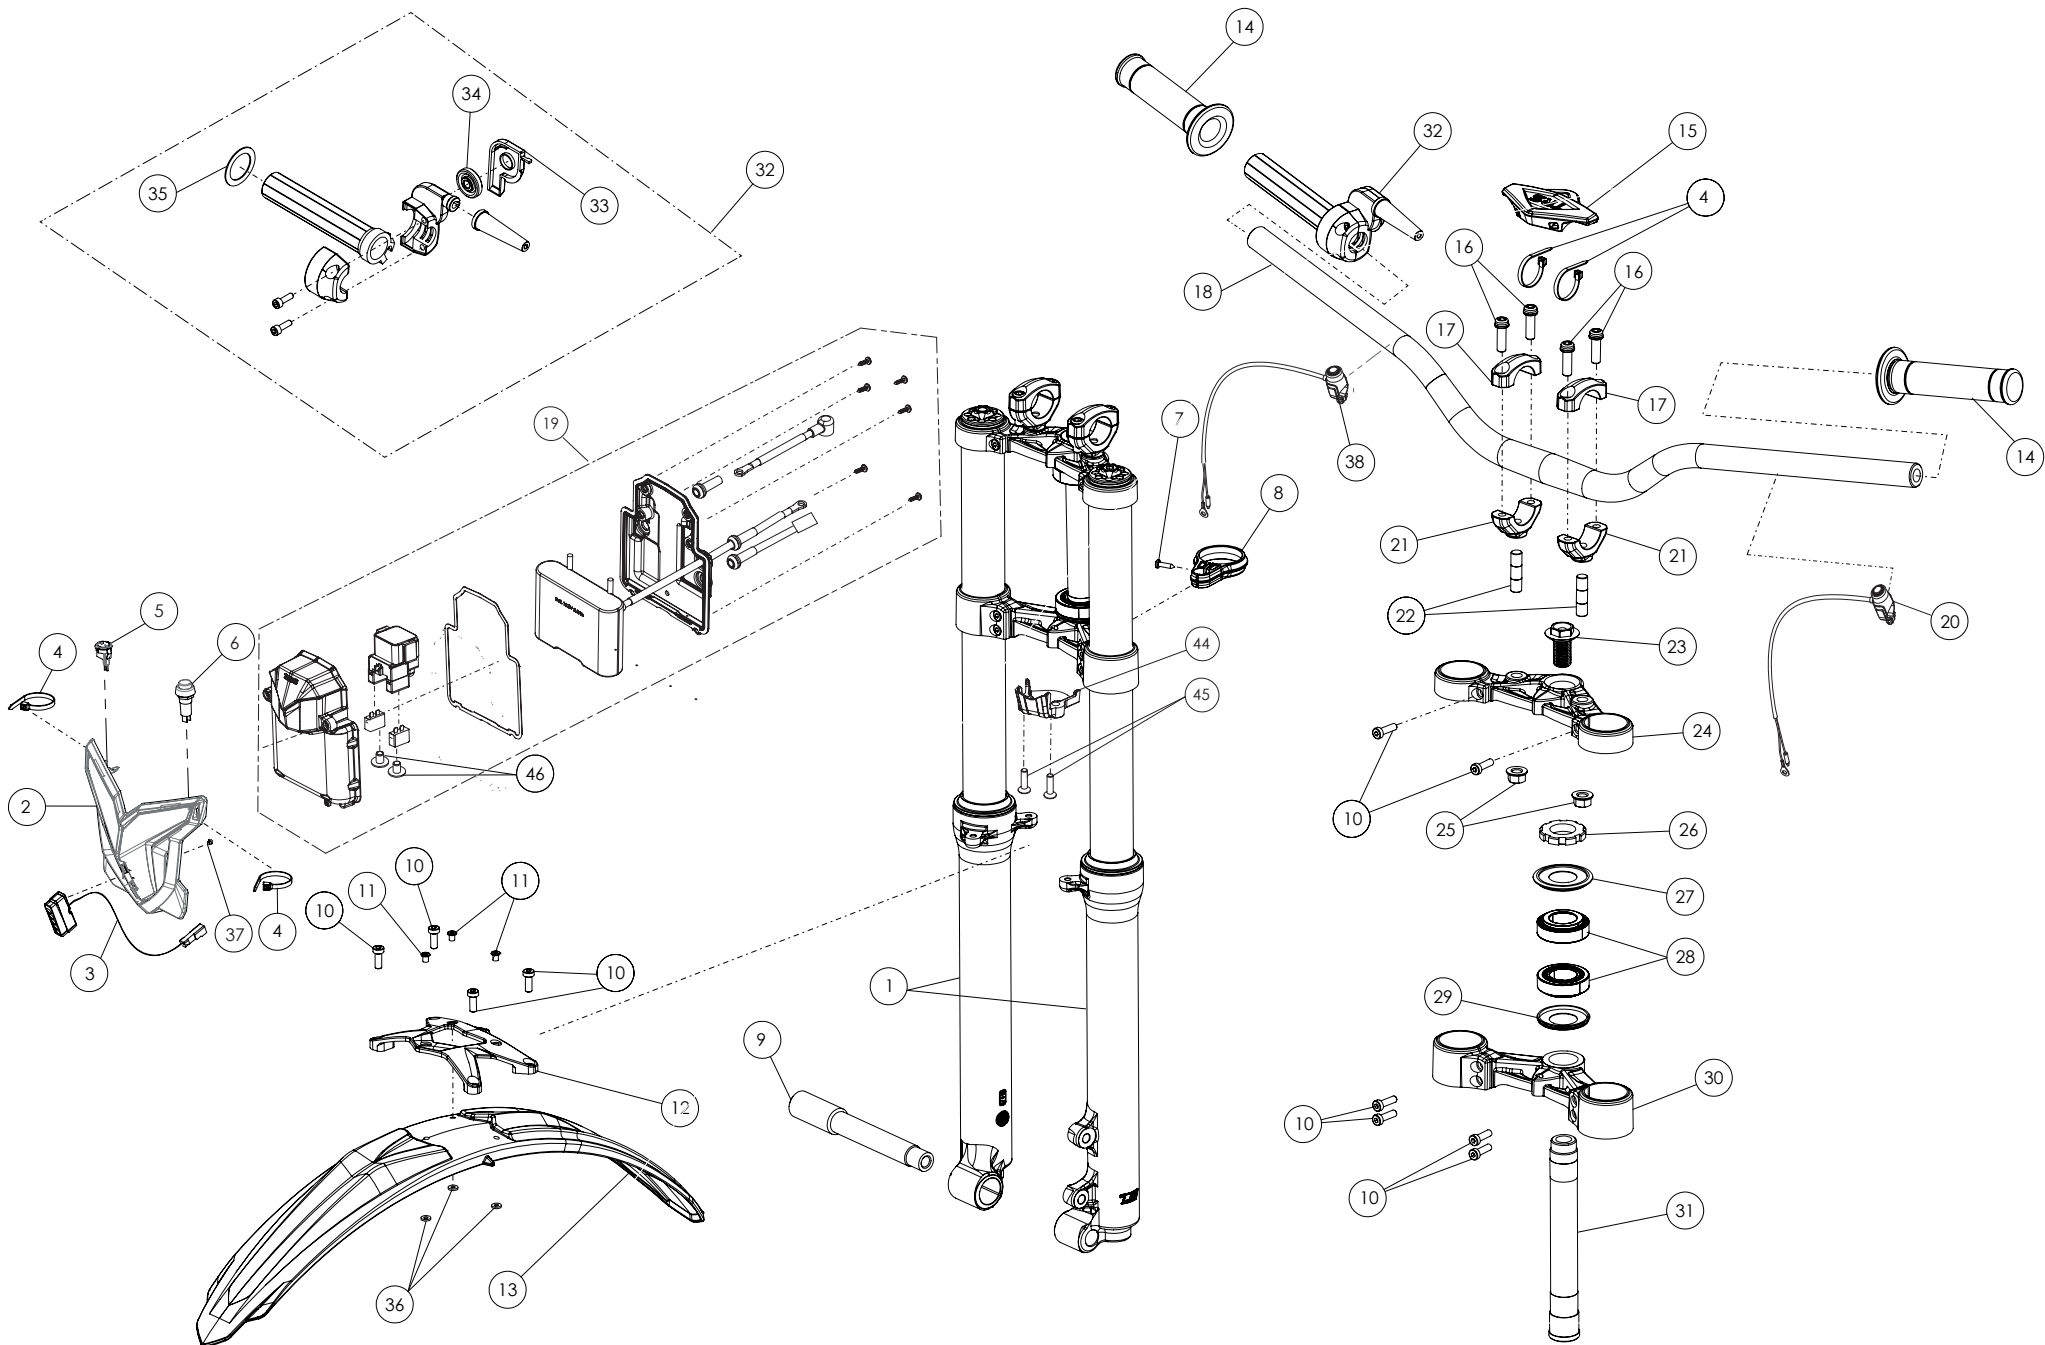

Nº	Código	Descripción	Description	Cantidad
1	03001TR100	Basculante TRS	Swing-arm TRS	1
2	03002TR100	Casquillo Eje Basculante	Bushing, swing-arm shaft	4
3	54001	Retén Basculante 20x26x4	Seal, swing-arm 20x26x4	4
4	52501	Rodamiento Basculante NH-2016	Bearing, swing-arm NH 2016	4
5	50203	Tornillo DIN 7380-fl M6x10 - Guía Cadena	Bolt, DIN 7380-fl M6x10 - Chain guide	4
6	03017TR100	Guía Latiguillo Freno Trasero	Guide, brake hose	1
7	03003TR100	Soporte Caballete	Side-stand support	1
8	03004TR100	Tornillo - Soporte Caballete	Bolt - side-stand support	1
9	03005TR100	Soporte muelle caballete	Side-stand spring support	1
10	50201	Tornillo DIN 7380 M8x20	Bolt, DIN 7380 M8x20	3
11	03016TR100	Arandela Eje Rueda Trasera 22x17x0,5	Washer, 22x17x0,5	1
12	03006TR100	Caballete	Side-stand	1
13	03007TR100	Muelle Caballete	Spring, side-stand	1
14	03008TR100	Eje Rueda Trasera	Axle, rear wheel	1
15	03009TR100	Tensor Eje Rueda	Tensioner, rear axle side	1
16	03010TR100	Tensor Eje Rueda trasera roscado	Tensioner threaded, rear wheel axle	1
17	50501	Tornillo DIN 933 M6 - Tensor Eje Rueda	Bolt, DIN 933 M6 - rear wheel tension	2
18	51103	Tuerca DIN 6330 M6 - Tensor Eje Rueda	Bolt, DIN 6330 M6 - rear wheel tension	2
19	03011TR100	Protector Corona	Sprocket protector	1
20	50204	Tornillo DIN 7380 M6x10 - Protector Corona y Guía Latiguillo Freno Tras.	Bolt, DIN 7380 M6x10 - Sprocket protector and Brake hose Guide	4
21	03012TR100	Muelle Tensor Cadena	Chain tension spring	1
22	50213	Tornillo allen con valona M8x25	Screw allen with washer M8x25	1
23	03023TR100	Casquillo Tensor Cadena	Bushing, chain tensioner	1
24	03020TR100	Palanca remachada tensor cadena	Chain tensioner riveted	1
25	70102	Goma Tensor	Rubber block, chain tensioner	1
26	50112	Tornillo allen M5x20	Bolt allen M5x20	2
27	03015TR100	Guía Cadena	Chain guide	1
28	03TR122	Conjunto tensor cadena (simplificado)	Chain tensioner kit (simplified)	1
29	57007	Casquillo Ø6x8x4	Bushing Ø6x8x4	4
30	56303	Arandela M8	Washer, M8	1