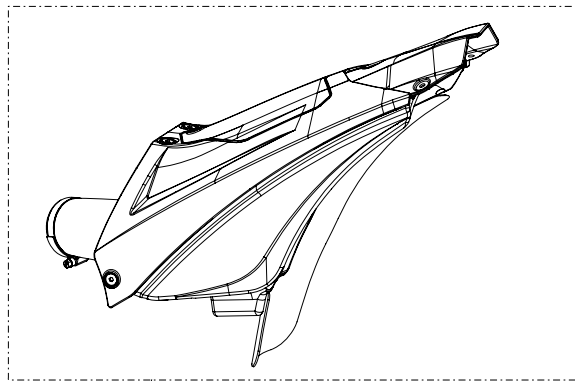

D

C

B

A

31

28

27

13

29

1

25

2

3

5

7

9

12

6

11

10

17

17

35

32

15

16

14

34

33

30

18

26

4

20

19

24

8

21

22

21

23

23

Despiece TRRS ONE-R Arranque eléctrico/Electric Start 2022

02 - CF - Caja Filtro - Listado de Piezas

Nº	Código	Descripción	Description	Cantidad
1	50306	Tornillo avellanado M6x16	Bolt countersunk M6x16	4
2	02001TR100	Tapa caja filtro (Negra)	Cover filter box (Black)	1
3	02002TR100	Tórica 3mm Tapa - Caja Filtro	Cover o-ring, 3mm - air filter box	1
4	65001	Remache Plástico 6x12	Plastic rivot 6x12	2
5	50202	Tornillo DIN 7380-fl M6x16 - Guardabarros Trasero	Bolt, DIN 7380-fl M6x16 - Rear mudguard (fender)	1
6	02003TR100	Guardabarros Trasero	Rear mudguard (fender)	1
7	50210	Tornillo alomado allen M5x12	Bolt allen M5x12	1
8	50601	Tornillo Rosca Chapa DIN 7981 2,9x6,5	Screw, course thread DIN 7981 2.9x6,5	2
9	50209	Tornillo allen con valona M6x14	Screw allen with washer M6x14	1
10	50703	Tornillo Ala Ancha 2,9X6,5	Bolt, broad-head 2,9X6,5	2
11	58004	Grapa Plástico 4.8mm	Plastic clamp 4.8mm	2
12	02024TR100	Caja filtro aire superior	Air filter box, upper part	1
13	02006TR100	Jaula Espuma - Filtro	Cage, air filter element	1
14	02007TR100	Espuma Filtro Aire	Air filter element	1
15	02008TR100	Arandela Muelle Filtro	Washer, filter spring	1
16	02009TR100	Muelle Fijación Espuma Filtro	Spring, air filter retention	1
17	50601	Tornillo rosca chapa DIN 7981 2,9x6,5	Screw, DIN 7981 2.9x6,5	4
18	02011TR100	Protector Anticalórico - Caja Filtro	Heat shield - air filter box	1
19	02025TR100	Caja filtro aire inferior negra	Air filter box bottom part black	1
20	02018TR100	Protector - Caja Filtro	Rubber protector, sir filter box	1
21	65004	Remache aluminio negro Ø4,8x12	Metalic rivot, Ø4,8x12, black	4
22	51501	Tuerca Autoblocante M6 - Caja Filtro	Lock nut, M6 - air filter box	1
23	50603	Tornillo Rosca Chapa DIN 7981 3,9x19 Fijación Caja Filtro Inferior	Screw, course thread DIN 7981 3.9x19 Attach air filter box lower	9
24	02014TR100	Lámina Desagüe - Caja Filtro	Drain flap, air filter box	1
25	50302	Tornillo avellanado Mx14	Bolt countersunk M6x14	1
26	02026TR100	Deflector caja filtro aire	Air box baffle	1
27	02017TR100	Tobera - Caja Filtro	Intake hose - air filter box	1
28	58003	Abrazadera - Norma 40-60	Clamp - Norma 40-60	1
29	51301	Tuerca Rápida Universal M6	Universal speed nut M6	1