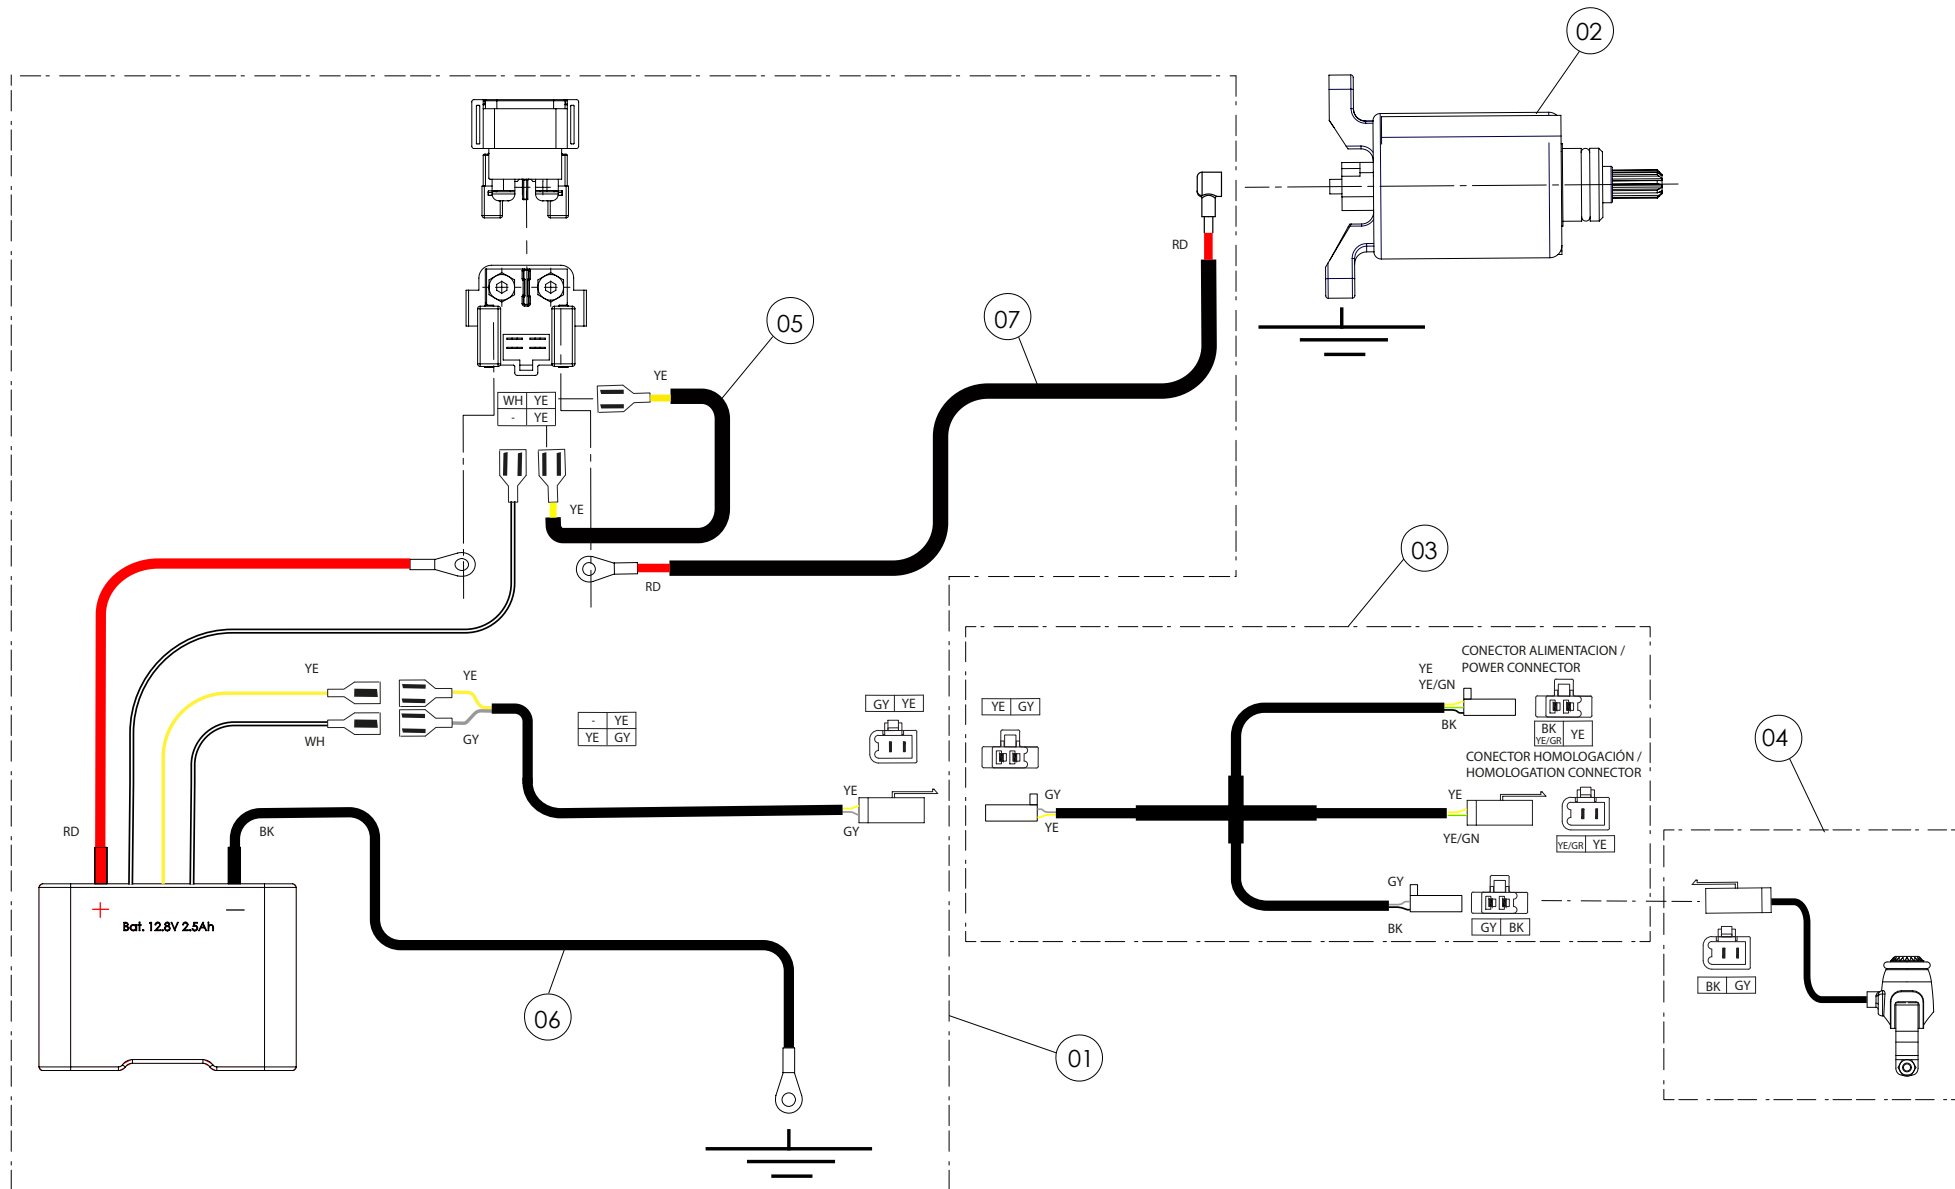

D

C

B

A

LEYENDA COLOR / COLOR CODE			
YE	YELLOW	GY	GREY
RD	RED	GN	GREEN
BK	BLACK		

Despiece TRRS ONE-R Arranque eléctrico/ Electric Start 2022
09B- IA- Instalación Arranque eléctrico - Explosionado
TRRS Motorcycles