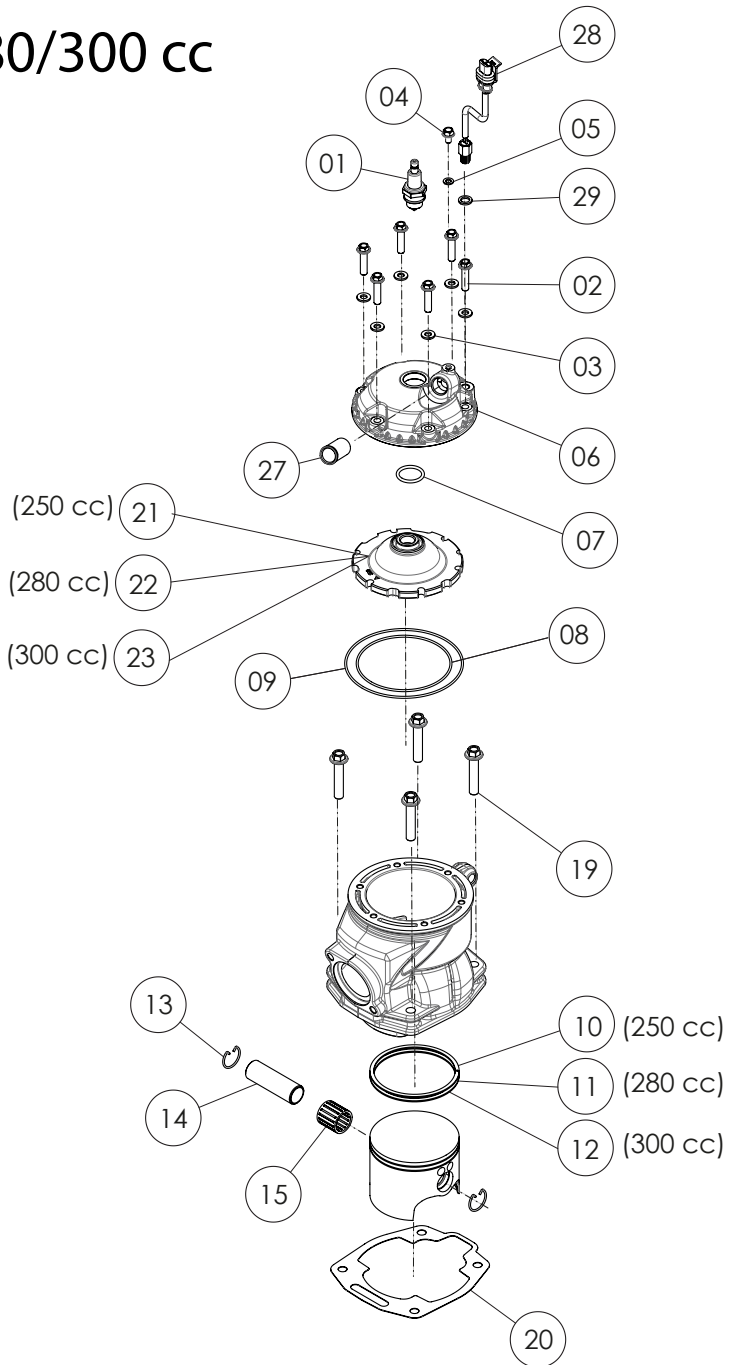

250/280/300 cc

- 24 (250 cc)
- 25 (280 cc)
- 26 (300 cc)