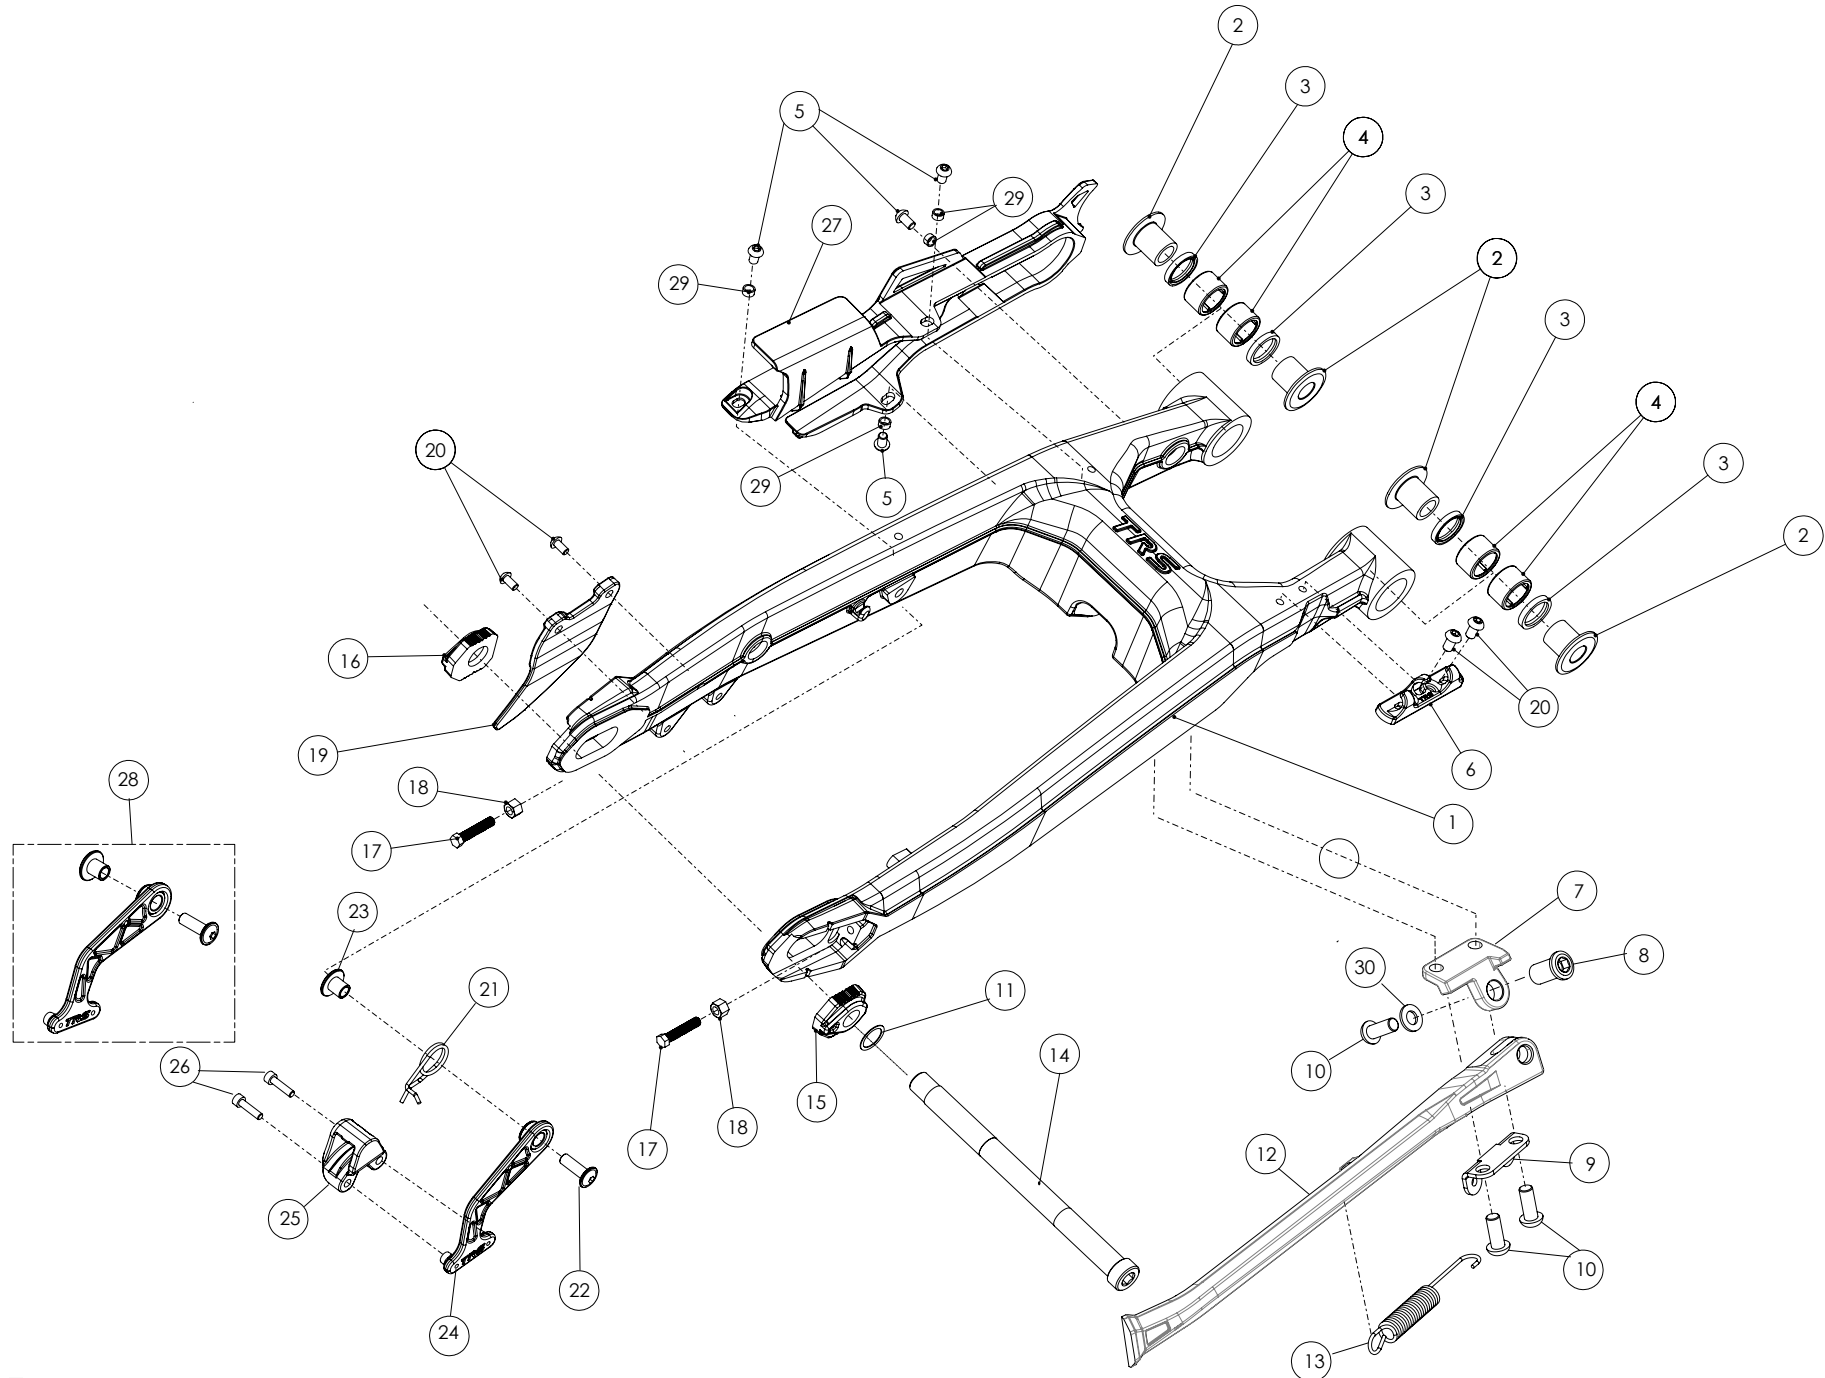

D

C

B

A

Despiece TRRS ONE-R Arranque eléctrico/ Electric Start 2022
03 - BA - Basculante - Explosionado
TRRS Motorcycles

Despiece TRRS ONE-R Arranque eléctrico/Electric Start 2022

03 - BA - Basculante - Listado de Piezas

Nº	Código	Descripción	Description	Cantidad
1	03001TR100	Basculante TRS	Swing-arm TRS	1
2	03002TR100	Casquillo Eje Basculante	Bushing, swing-arm shaft	4
3	54001	Retén Basculante 20x26x4	Seal, swing-arm 20x26x4	4
4	52501	Rodamiento Basculante NH-2016	Bearing, swing-arm NH 2016	4
5	50203	Tornillo DIN 7380-fl M6x10 - Guía Cadena	Bolt, DIN 7380-fl M6x10 - Chain guide	4
6	03017TR100	Guía Latiguillo Freno Trasero	Guide, brake hose	1
7	03003TR100	Soporte Caballete	Side-stand support	1
8	03004TR100	Tornillo - Soporte Caballete	Bolt - side-stand support	1
9	03005TR100	Soporte muelle caballete	Side-stand spring support	1
10	50201	Tornillo DIN 7380 M8x20	Bolt, DIN 7380 M8x20	3
11	03016TR100	Arandela Eje Rueda Trasera 22x17x0,5	Washer, 22x17x0,5	1
12	03006TR100	Caballete	Side-stand	1
13	03007TR100	Muelle Caballete	Spring, side-stand	1
14	03008TR100	Eje Rueda Trasera	Axle, rear wheel	1
15	03009TR100	Tensor Eje Rueda	Tensioner, rear axle side	1
16	03010TR100	Tensor Eje Rueda trasera roscado	Tensioner threaded, rear wheel axle	1
17	50501	Tornillo DIN 933 M6 - Tensor Eje Rueda	Bolt, DIN 933 M6 - rear wheel tension	2
18	51103	Tuerca DIN 6330 M6 - Tensor Eje Rueda	Bolt, DIN 6330 M6 - rear wheel tension	2
19	03011TR100	Protector Corona	Sprocket protector	1
20	50204	Tornillo DIN 7380 M6x10 - Protector Corona y Guía Latiguillo Freno Tras.	Bolt, DIN 7380 M6x10 - Sprocket protector and Brake hose Guide	4
21	03012TR100	Muelle Tensor Cadena	Chain tension spring	1
22	50213	Tornillo allen con valona M8x25	Screw allen with washer M8x25	1
23	03023TR100	Casquillo Tensor Cadena	Bushing, chain tensioner	1
24	03020TR100	Palanca remachada tensor cadena	Chain tensioner riveted	1
25	70102	Goma Tensor	Rubber block, chain tensioner	1
26	50112	Tornillo allen M5x20	Bolt allen M5x20	2
27	03015TR100	Guía Cadena	Chain guide	1
28	03TR122	Conjunto tensor cadena (simplificado)	Chain tensioner kit (simplified)	1
29	57007	Casquillo Ø6x8x4	Bushing Ø6x8x4	4
30	56303	Arandela M8	Washer, M8	1