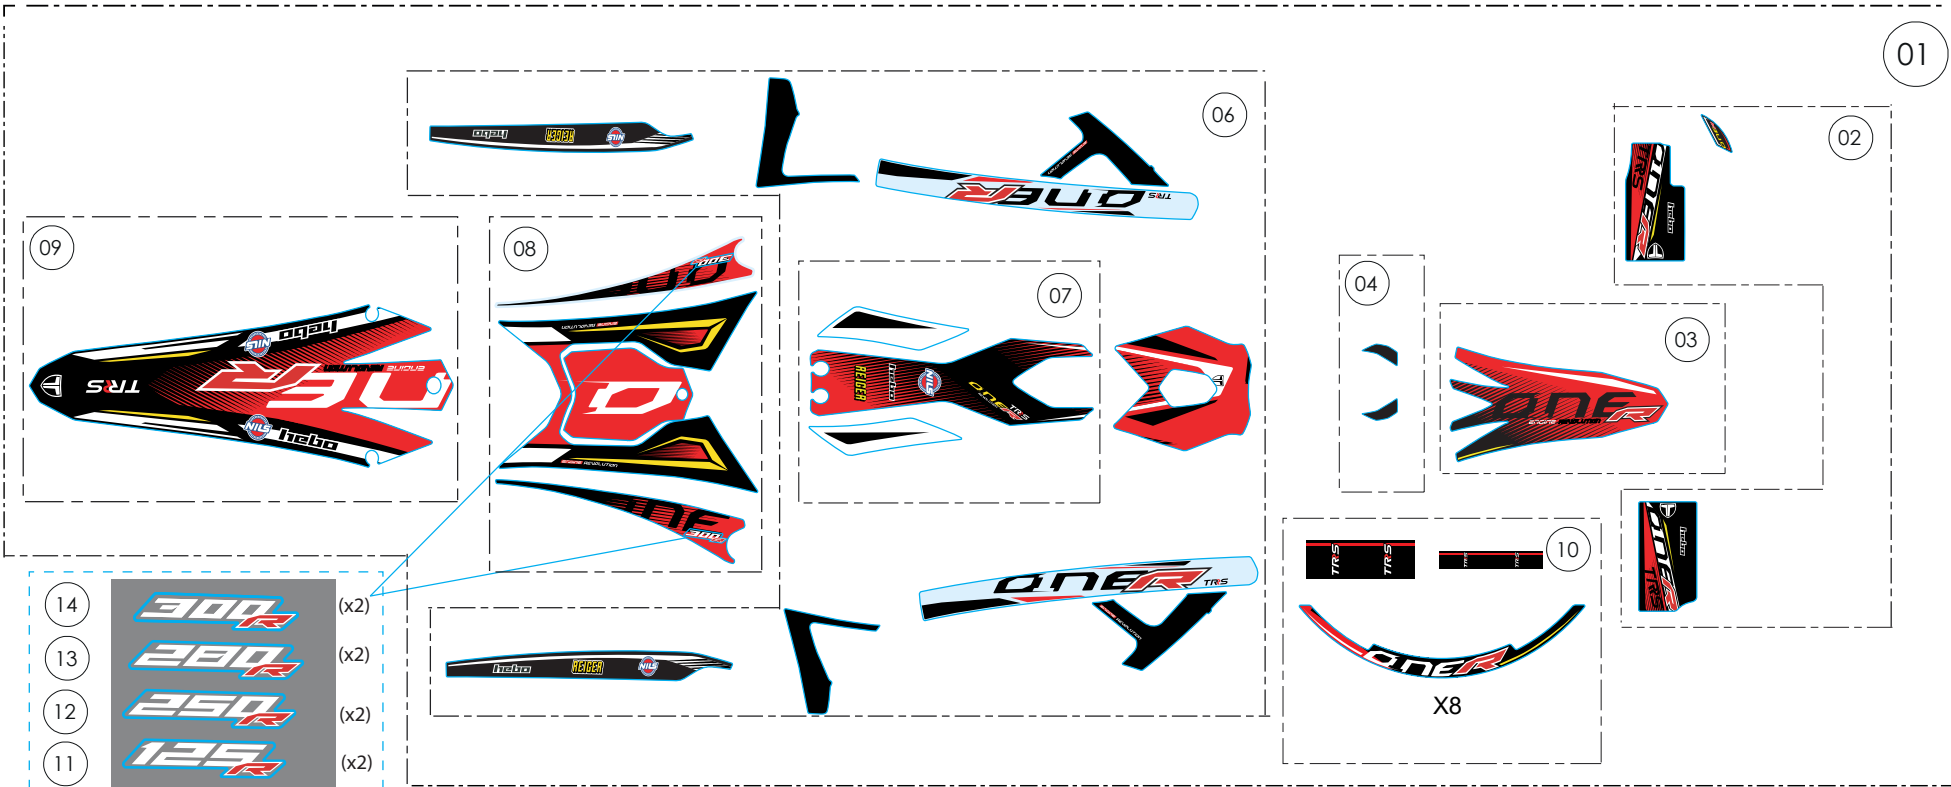

D

C

B

A

- 14 (x2)
- 13 (x2)
- 12 (x2)
- 11 (x2)

Despiece TRRS ONE-R Arranque eléctrico/Electric Start 2022

15 - CA - Conjunto Adhesivos - Listado de piezas

Nº	Código	Descripción	Description	Cantidad
1	15081TR100	Conjunto adhesivos ONE-R 2023	Sticker kit, ONE R 2023	1
2	15081TR101	Cjto. Adhesivos horquilla delantera ONE-R 2023	Stickers set, fork ONE-R 2023	1
3	15081TR102	Adhesivo guardabarros delantero ONE-R 2023	Sticker, front mudguard (fender) ONE-R 2023	1
4	15080TR406	Adhesivo negro aletas careta faro Racing	Sticker, black wings racing headlamp mask	1
5	15081TR109	Adhesivo careta Racing arranque electrico ONE-R 2023	Sticker, headlamp mask Electric Start ONE-R 2023	1
6	15081TR103	Cjto. Adhesivos chasis y basculante ONE-R 2023	Stickers set, frame and swing-arm ONE-R 2023	1
7	15081TR104	Adhesivo depósito ONE-R 2023	Sticker, fuel tank ONE-R 2023	1
8	15081TR105	Cjto. Adhesivos caja filtro ONE-R 2023	Sticker, air filter box ONE-R 2023 set	1
9	15081TR106	Adhesivo guardabarros trasero ONE-R 2023	Sticker, rear mudguard (fender) ONE-R 2023	1
10	15081TR107	Cjto. Adhesivos ruedas ONE-R 2023	Wheels sticker set ONE-R 2023	1
11	15081TR113	Adhesivos cilindrada 125 ONE-R 2023	Sticker, engine size 125 ONE-R 2023	1
12	15081TR112	Adhesivos cilindrada 250 ONE-R 2023	Sticker, engine size 250 ONE-R 2023	1
13	15081TR111	Adhesivos cilindrada 280 ONE-R 2023	Sticker, engine size 280 ONE-R 2023	1
14	15081TR110	Adhesivos cilindrada 300 ONE-R 2023	Sticker, engine size 300 ONE-R 2023	1