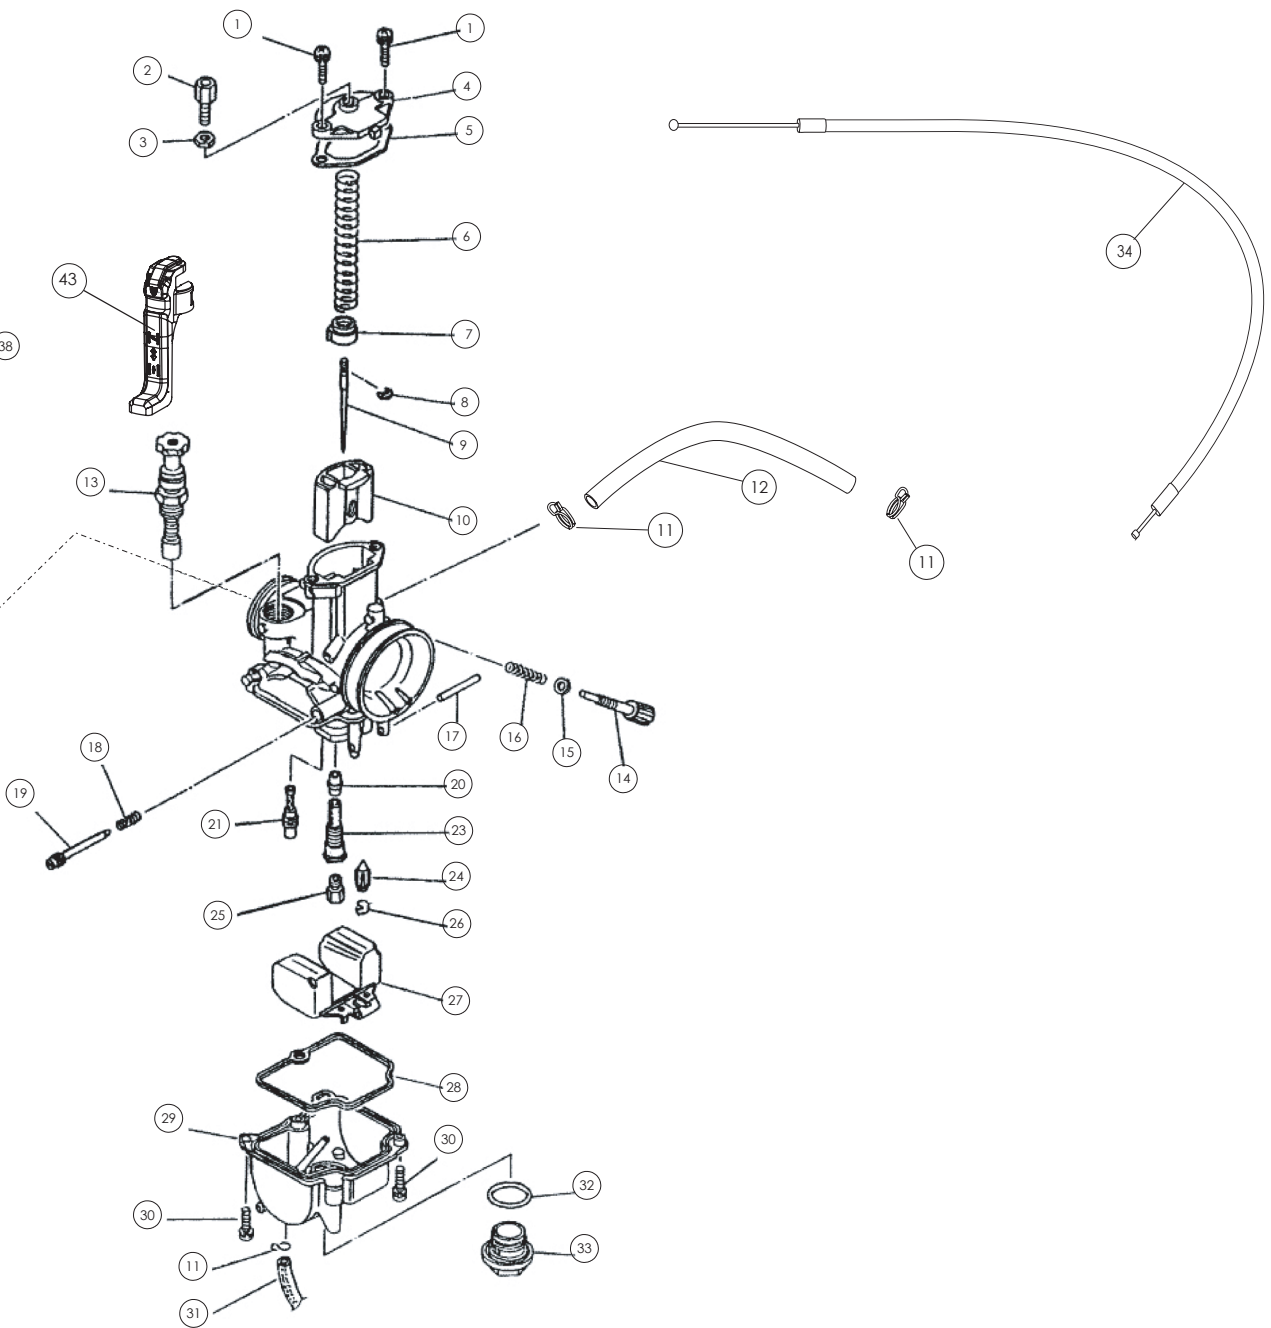

D

C

B

A

Despiece TRRS ONE-R Arranque eléctrico/Electric Start 2022

.14 - CC - Caja de Láminas y Carburador - Listado de Piezas

Nº	Código	Descripción	Description	Cantidad
1	-	-	Screw, top cover	-
2	-	-	Cable Adjuster	-
3	-	-	Nut, Cable Adjuster	-
4	-	-	Top Cover	-
5	-	-	Gasket, Top	-
6	-	-	Spring, Throttle Valve	-
7	-	-	Collar, Throttle Spring	-
8	-	-	Clip, Jet Needle	-
9	72010	Aguja JJH 4º Punto	Jet Needl, JJH 4º step	1
10	-	-	Throttle Valve	-
11	58010	Clip Tubo	Fuel hose clip	2
12	62002	Tubo Gasolina	Fuel hose	1
13	-	-	Starter Valve (pull knob) Complete	-
14	72018	Tornillo ajuste ralenti Keihin	Idle Adjuster	1
15	-	-	Washer, Idle Adjuster	-
16	-	-	Spring, Idle Adjuster	-
17	-	-	Float Pin	-
18	-	-	Spring, Air Adjuster	-
19	-	-	Air Adjust Screw	-
20	-	-	Needle Jet	-
21	72006	Chiclé bajas 48	Slow Jet, 48	1
22	58011	Abrazadera Norma30/45	Clamp, Norma 30/45	1
23	-	-	Needle Jet Holder SDGAA	-
24	-	-	Float Valve Complete	-
25	72003	Chiclé principal, 125	Main Jet (hex type) 125	1
26	-	-	Clip, Float Valve	-
27	-	-	Float	-