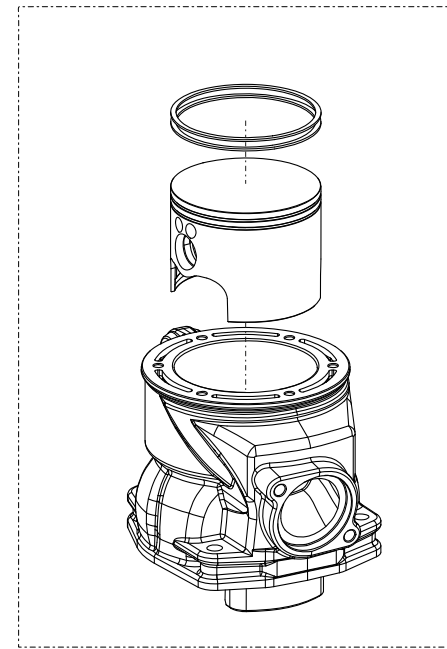

250/280/300 cc

- 24 (250 cc)
- 25 (280 cc)
- 26 (300 cc)