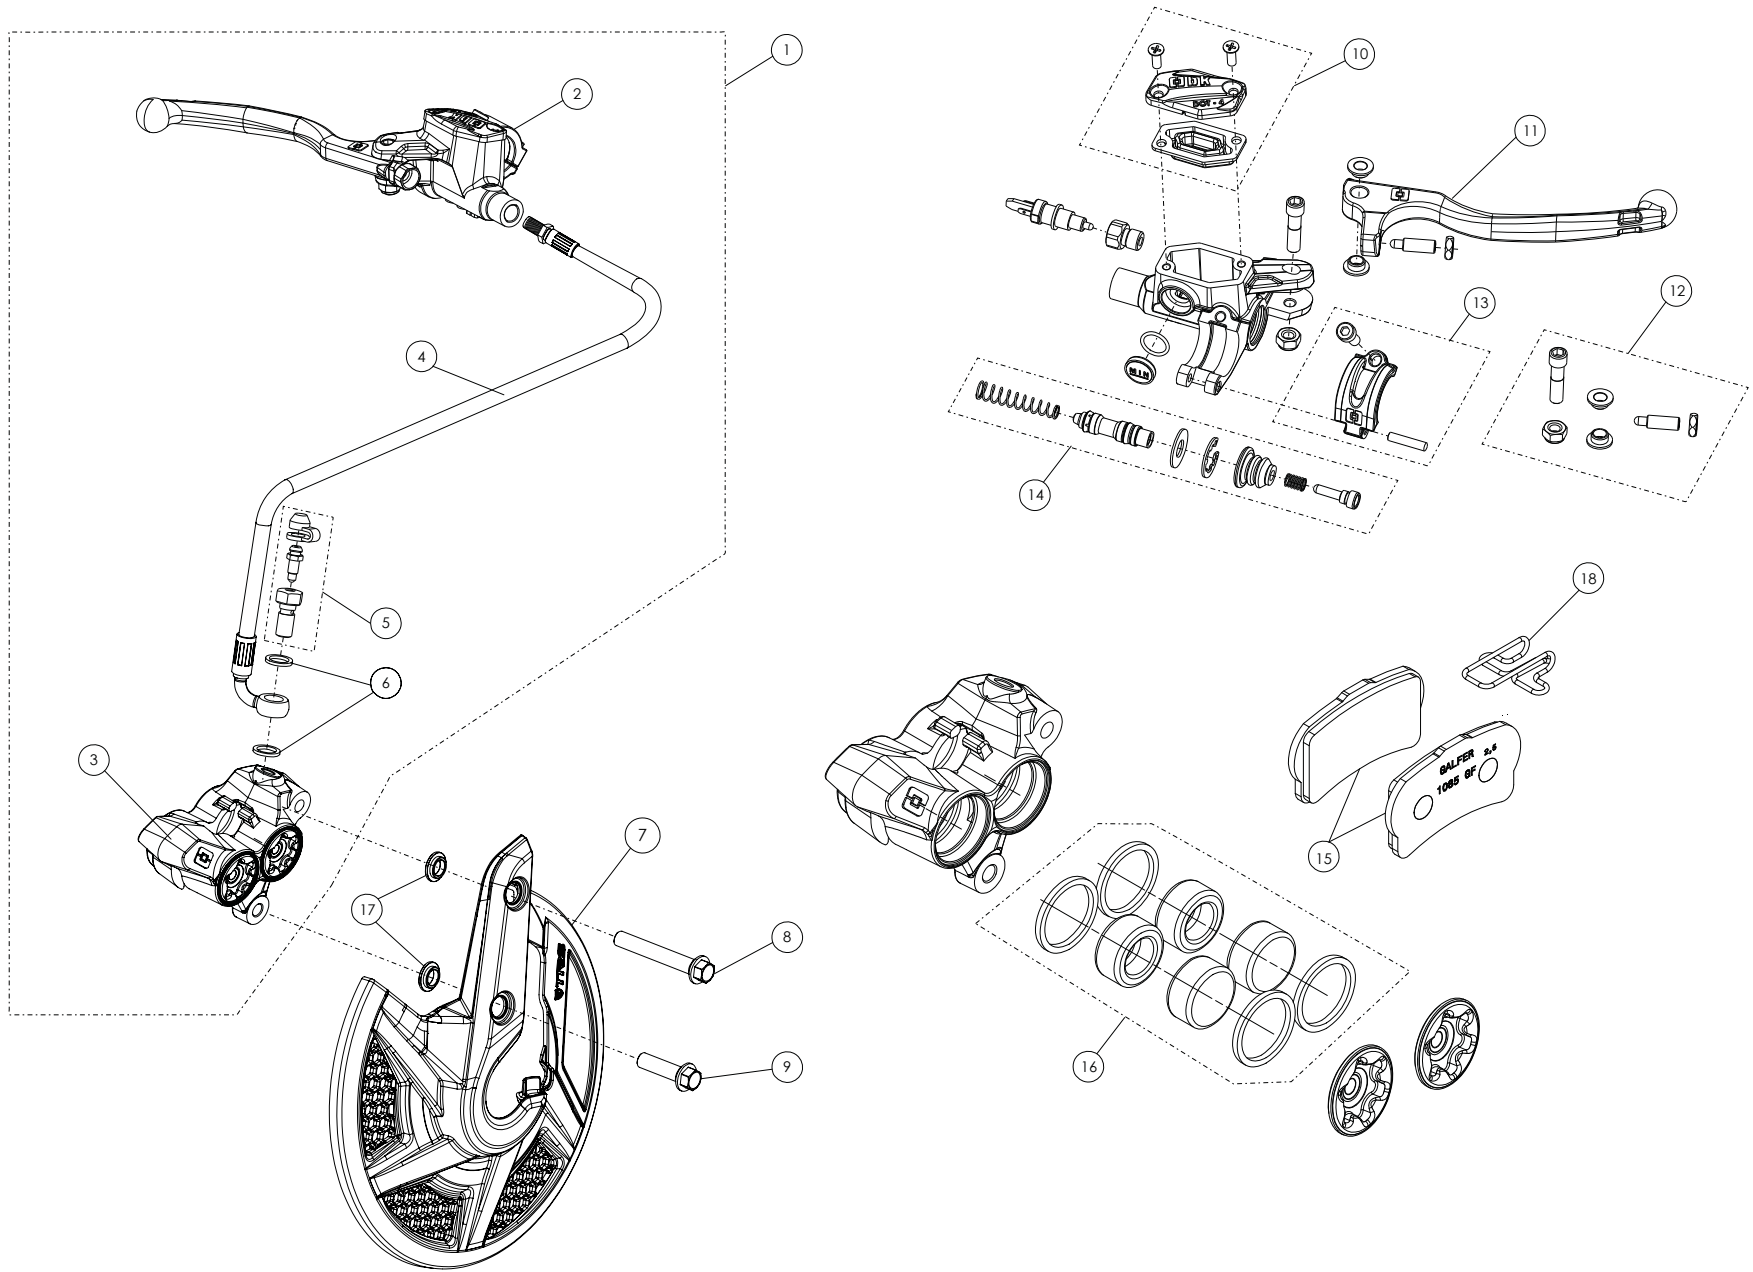

D

C

B

A

Despiece TRRS ONE-R Arranque eléctrico/Electric Start 2022

08 - FD - Freno Delantero - Listado de Piezas

Nº	Código	Descripción	Description	Cantidad
1	70366	Conjunto Freno Delantero Racing	<i>Complete front brake assembly Racing</i>	1
2	70368	Bomba Freno Delantero Racing	<i>Pump Racing, front brake (master cylinder)</i>	1
3	70367	Pinza Freno Delantero Racing	<i>Caliper Racing, front brake</i>	1
4	70353	Latiguillo freno delantero	<i>Hose, front brake</i>	1
5	70354	Racord + Sangrador	<i>Bajo bolt</i>	1
6	56101	Arandela CU 10x14x1,5	<i>Washer, CU 10x14x1.5</i>	2
7	08001TR102	Protector disco delantero rejado	<i>Front brake disc grided cover</i>	1
8	50901	Tornillo DIN 6921 M8x40 - Pinza Freno	<i>Bolt, DIN 6921 M8x40 - Brake caliper</i>	1
9	50907	Tornillo DIN 6921 M8x30 - Pinza Freno	<i>Bolt, DIN 6921 M8x30 - Brake caliper</i>	1
10	70369	Kit Tapa Bomba	<i>Kit, brake pump cap</i>	1
11	70356	Maneta Freno	<i>Hand brake lever</i>	1
12	70357	Kit Ajuste Maneta	<i>Kit, handle adjustment</i>	1
13	70358	Kit Brida Manillar	<i>Kit, handlebar clamp</i>	1
14	70359	Kit Reparación Bomba	<i>Kit, pump internal repair</i>	1
15	70371	Juego Pastillas Freno Delantero Racing	<i>Brake pad set Racing, front</i>	1
16	70372	Kit Reparación Pinza Freno Racing	<i>Kit, rear caliper repair Racing</i>	1
17	08002TR100	Casquillo Protector Disco Delantero	<i>Bushing, front disc protector</i>	2
18	70386	Muelle pastilla frenos	<i>Clip pad brake</i>	1