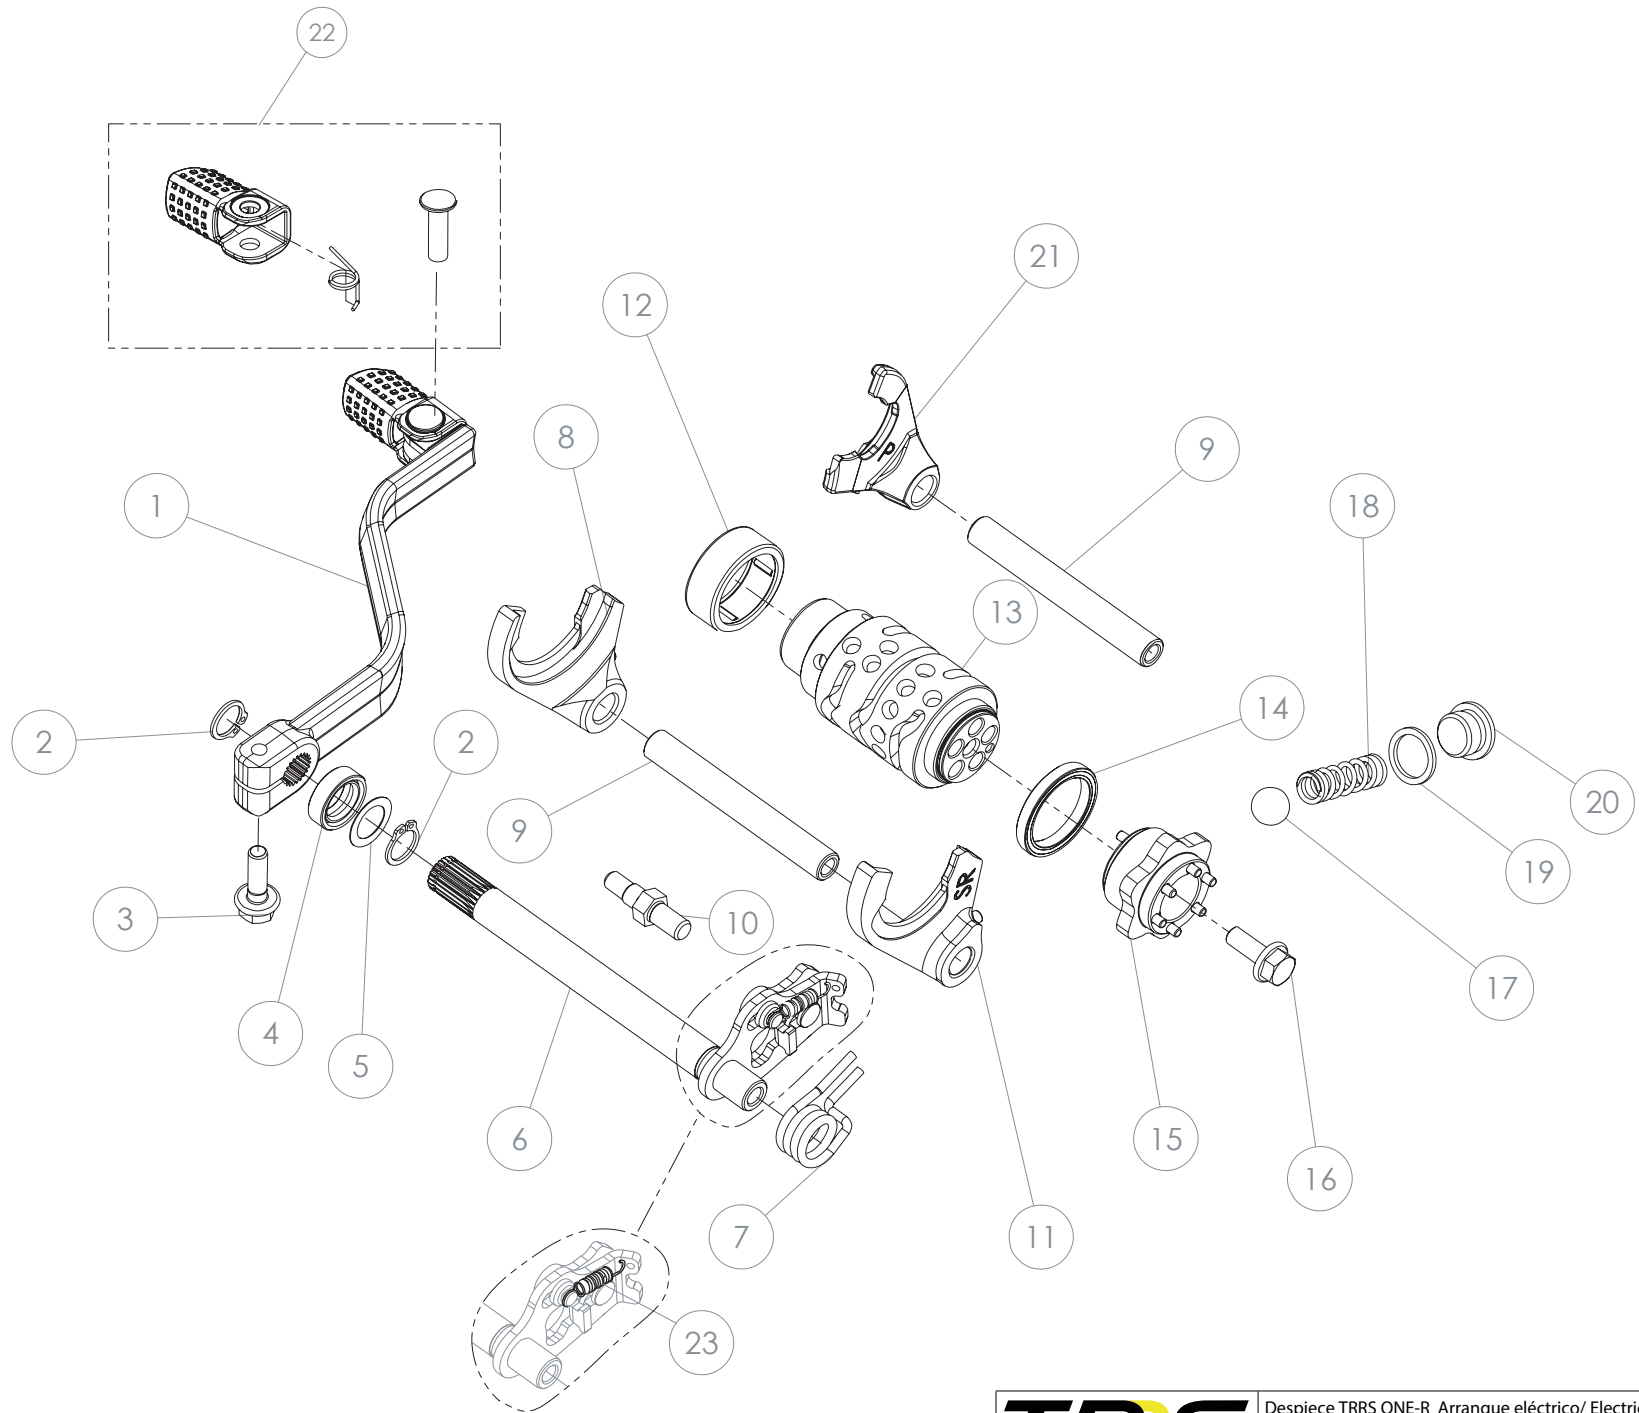

D

C

B

A

Despiece TRRS ONE-R Arranque eléctrico/Electric Start 2022

06 - SC - Selector Cambio - Listado de Piezas

Nº	Código	Descripción	Description	Cantidad
1	06001MT102	Conjunto Palanca Cambio arranque eléctrico	Complete shift pedal electric start	1
2	55004	Circlip DIN-471-Ø12	Circlip DIN-471-Ø12	2
3	50909	Tornillo DIN 6921 M6x20 Hexagonal	Bolt, DIN 6921 M6x20 hex-head	1
4	54006	Retén Eje Cambio 12x20x6	Seal, shift shaft 12x20x6	1
5	06002MT100	Arandela 12x18x0.3	Washer 12x18x0.3	1
6	06027MT100	Eje selector completo	Shifting shaft set	1
7	06031MT100	Muelle eje selector	Spring, shifting shaft	1
8	06006MT100	Horquilla secundario Izquierda SL	Fork, secondary left SL	1
9	06007MT100	Eje Horquillas	Shaft, shift fork	2
10	06003MT100	Tope Recorrido Selector	Stop, shift shaft	1
11	06008MT100	Horquilla secundario derecha SR	Fork, secondary right SR	1
12	52507	Rodamiento Izquierdo Desmodrómico HK2512	Bearing, left Shift drum HK2512	1
13	06009MT100	Desmodrómico	Shift roller	1
14	52103	Rodamiento Derecha Desmodromico Bolas 61705-SRS	Bearing, shift drum right - balls 61705-SRS	1
15	06032MT100	Estrella desmo	Gearshift set	1
16	50903	Tornillo DIN 6921 M6x16	Bolt, DIN 6921 M6x16	1
17	60003	Bola Fijador Marchas Kug 11,906	Ball, gear selector position Kug 11.906	1
18	06029MT100	Muelle Fijador Marchas	Spring, gear selector tension	1
19	56106	Arandela 14X18X1.5 Copper	Copper Washer, 14x18x1.5	1
20	06018MT100	Tapón Muelle Selector	Cap, selector spring	1
21	06017MT100	Horquilla primario	Fork, primary	1
22	70451	Kit Reparación Palanca Selector	Repair kit, shift pedal tip	1
23	06030MT100	Muelle selector marchas	Spring tensioning, shifting plate	1