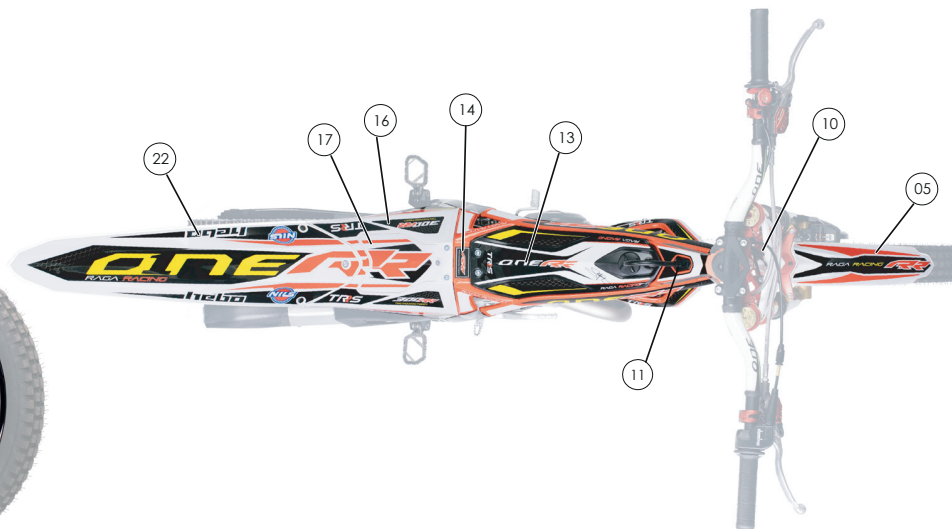

D

C

B

A

Despiece TRRS Raga Racing 2020

15 - CA - Conjunto Adhesivos - listado de Piezas

Nº	Código	Descripción	Description	Cantidad
1	15072TR300	Conjunto Adhesivos RR 2020 - 300cc	Sticker kit, complete RR 2020 - 300cc	1
2	15072TR280	Conjunto Adhesivos RR 2020 - 280cc	Sticker kit, complete RR 2020 - 280cc	1
3	15072TR250	Conjunto Adhesivos RR 2020 - 250cc	Sticker kit, complete RR 2020 - 250cc	1
4	15072TR125	Conjunto Adhesivos RR 2020 - 125cc	Sticker kit, complete RR 2020 - 125cc	1
5	15072TR101	Adhesivo Guardabarros Delantero RR 2020	Sticker, front mudguard (fender) RR 2020	1
6	15072TR103	Adhesivo Horquilla Derecha RR 2020	Sticker, fork-leg right RR 2020	1
7	15072TR102	Adhesivo Horquilla Izquierda RR 2020	Sticker, fork-leg left RR 2020	1
8	15010TR102	Adhesivo buje delantero 2020	Sticker, front hub 2020	1
9	15072TR104	Adhesivo Radiador RR 2020	Racing Sticker, Radiator RR 2020	1
10	15072TR105	Adhesivo Careta Faro RR 2020	Sticker, headlamp mask RR 2020	1
11	15072TR107	Adhesivo Chasis Superior RR 2020	Sticker, upper frame RR 2020	1
12	15072TR106	Juego Adhesivos Chasis RR 2020	Stickers set, frame RR 2020	1
13	15072TR108	Adhesivo Depósito RR 2020	Sticker, fuel tank RR 2020	1
14	15072TR109	Adhesivo Modelo Chasis Inferior RR 2020	Sticker, model RR 2020	1
15	15072TR112	Adhesivos Lateral Caja de Filtro RR 2020	Air filter box side RR 2020	1
16	15072TR110	Adhesivo Caja de Filtro RR 2020	Sticker, air filter box RR 2020	1
17	15072TR111	Adhesivo Tapa Caja de Filtro RR 2020	Sticker, air filter access cover RR 2020	1
18	15072TR113	Adhesivos Cilindrada Caja de Filtro RR 2020 - 125	Sticker, air filter box side RR 2020 - engine size 125	1
19	15072TR114	Adhesivos Cilindrada Caja de Filtro RR 2020 - 250	Sticker, air filter box side RR 2020 - engine size 250	1
20	15072TR115	Adhesivos Cilindrada Caja de Filtro RR 2020 - 280	Sticker, air filter box side RR 2020 - engine size 280	1
21	15072TR116	Adhesivos Cilindrada Caja de Filtro RR 2020 - 300	Sticker, air filter box side RR 2020 - engine size 300	1
22	15072TR117	Adhesivo Guardabarros Trasero RR 2020	Sticker, rear mudguard (fender) RR 2020	1
23	15072TR118	Adhesivo Basculante RR 2020	Sticker, swing-arm RR 2020	1
24	15011TR102	Adhesivo buje trasero 2020	Sticker, rear hub 2020	1
25	15072TR119	Conjunto Adhesivos Llanta RR 2020	Wheel sticker set (rim) RR 2020	1