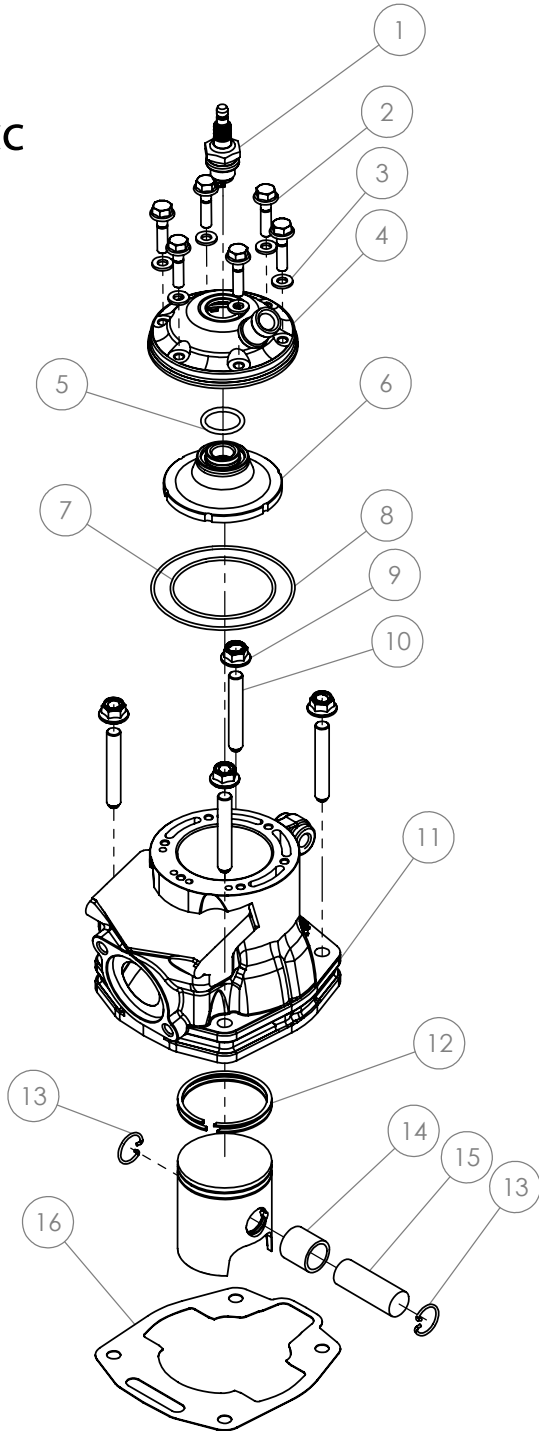

125cc

Despiece TRRS Raga Racing 2020

07 - CP - Cilindro y Pistón -125 - Listado de Piezas

Nº	Código	Descripción	Description	Cantidad
1	70205	Bujia NGK BPRMGA - (véase (06) en la lámina 09-IE-Instalación Eléctrica)	Spark plug NGK BPRMGA - (see item (06) in drawing 09-IE - Electrical system)	1
2	50911	Tornillo DIN 6921 M6X25 Culata	Bolt, DIN 6921 M6x25 Cylinder head	6
3	56105	Arandela Tornillo Culata 6x12x1.5 Copper	Copper washer, cylinder head bolt 6x12x1.5	6
4	07013MT100	Tapa culata (125)	Cylinder head cover (125)	1
5	53012	Tórica Culatín Nbr 20x2,5	O-ring, Nbr 20x2.5	1
6	07014MT100	Culatín interno (125)	Cylinder head inner (125)	1
7	70485	Tórica Culata Interior Nbr 58x1,78	O-ring, Nbr 58x1,78	1
8	70486	Tórica Culata Exterior Nbr 79x1,78	O-ring, Nbr 79x1,78	1
9	51502	Tuerca Autoblocante M8	Nut. locking type, M8	4
10	07012MT100	Esparrago cilindro	Stud screw	4
11	70484	Cilindro 125cc	Cylinder 125cc	1
12	70489	Conjunto Segmentos 125	Piston ring set, 125	1
13	70488	Circlip Bulón	Clip, piston pin	2
14	52515	Rodamiento de agujas $\varnothing 16\varnothing 20L20$	Needle bearing $\varnothing 16\varnothing 20L20$	1
15	70847	Bulón Pistón	Piston Pin	1
16	07010MT100	Junta Cilindro 0,5 - 125cc	Cylinder base gasket 0.5 - 125cc	1
17	07011MT100	Cilindro y piston 125cc	Cylinder and piston 125cc	1
18A	07015MT100	Conjunto Piston 125 - A	Piston 125 - A	1
18B	07016MT100	Conjunto Piston 125 - B	Piston 125 - B	1
18C	07017MT100	Conjunto Piston 125 - C	Piston 125 - C	1