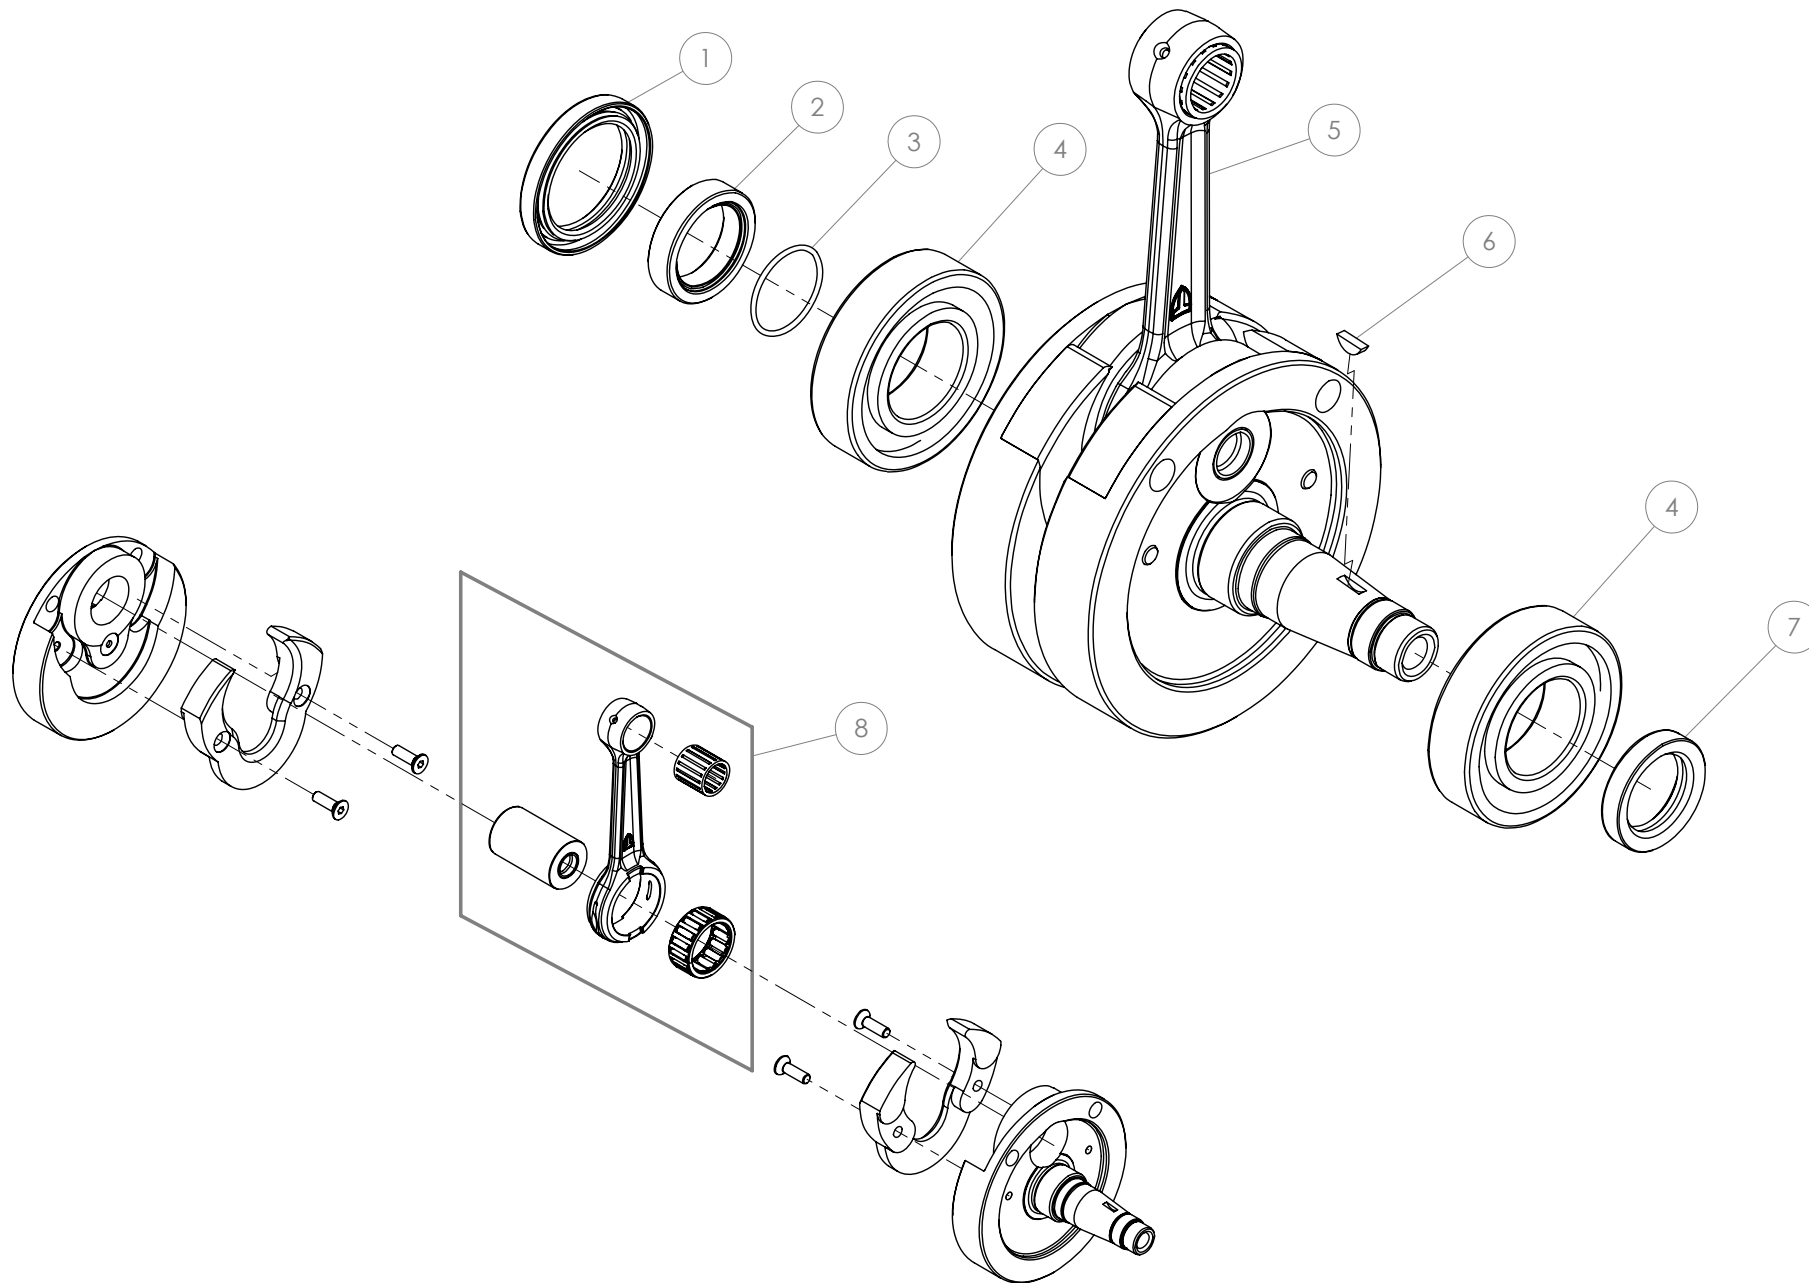

## Despiece TRRS Raga Racing 2020

04 - CM - Cigüeñal - 250-280-300 - Listado de Piezas

Nº	Código	Descripción	Description	Cantidad
1	54011	Reten Doble Labio 35x47x6	Double Lip Seal 35x47x6	1
2	04023MT100	Casquillo piñon salida cigüeñal	Bushing, primary gear	1
3	53016	Tórica Ø1,5Ø25	O-ring Ø1,5Ø25	1
4	52109	Rodamiento de bolas 6206	Ball bearing 6206	2
5	04004MT100	Conjunto cigüeñal	Complete crankshaft	1
6	59001	Chaveta Volante Magnético DIN6888 10x3x3,7	Key, magneto flywheel DIN 6888 10x3x3.7	1
7	54005	Retén Cigüeñal Volante 24X35X7	Seal, crankshaft magneto 24x35x7	1
8	04003MT100	Kit Biela	Rod kit	1