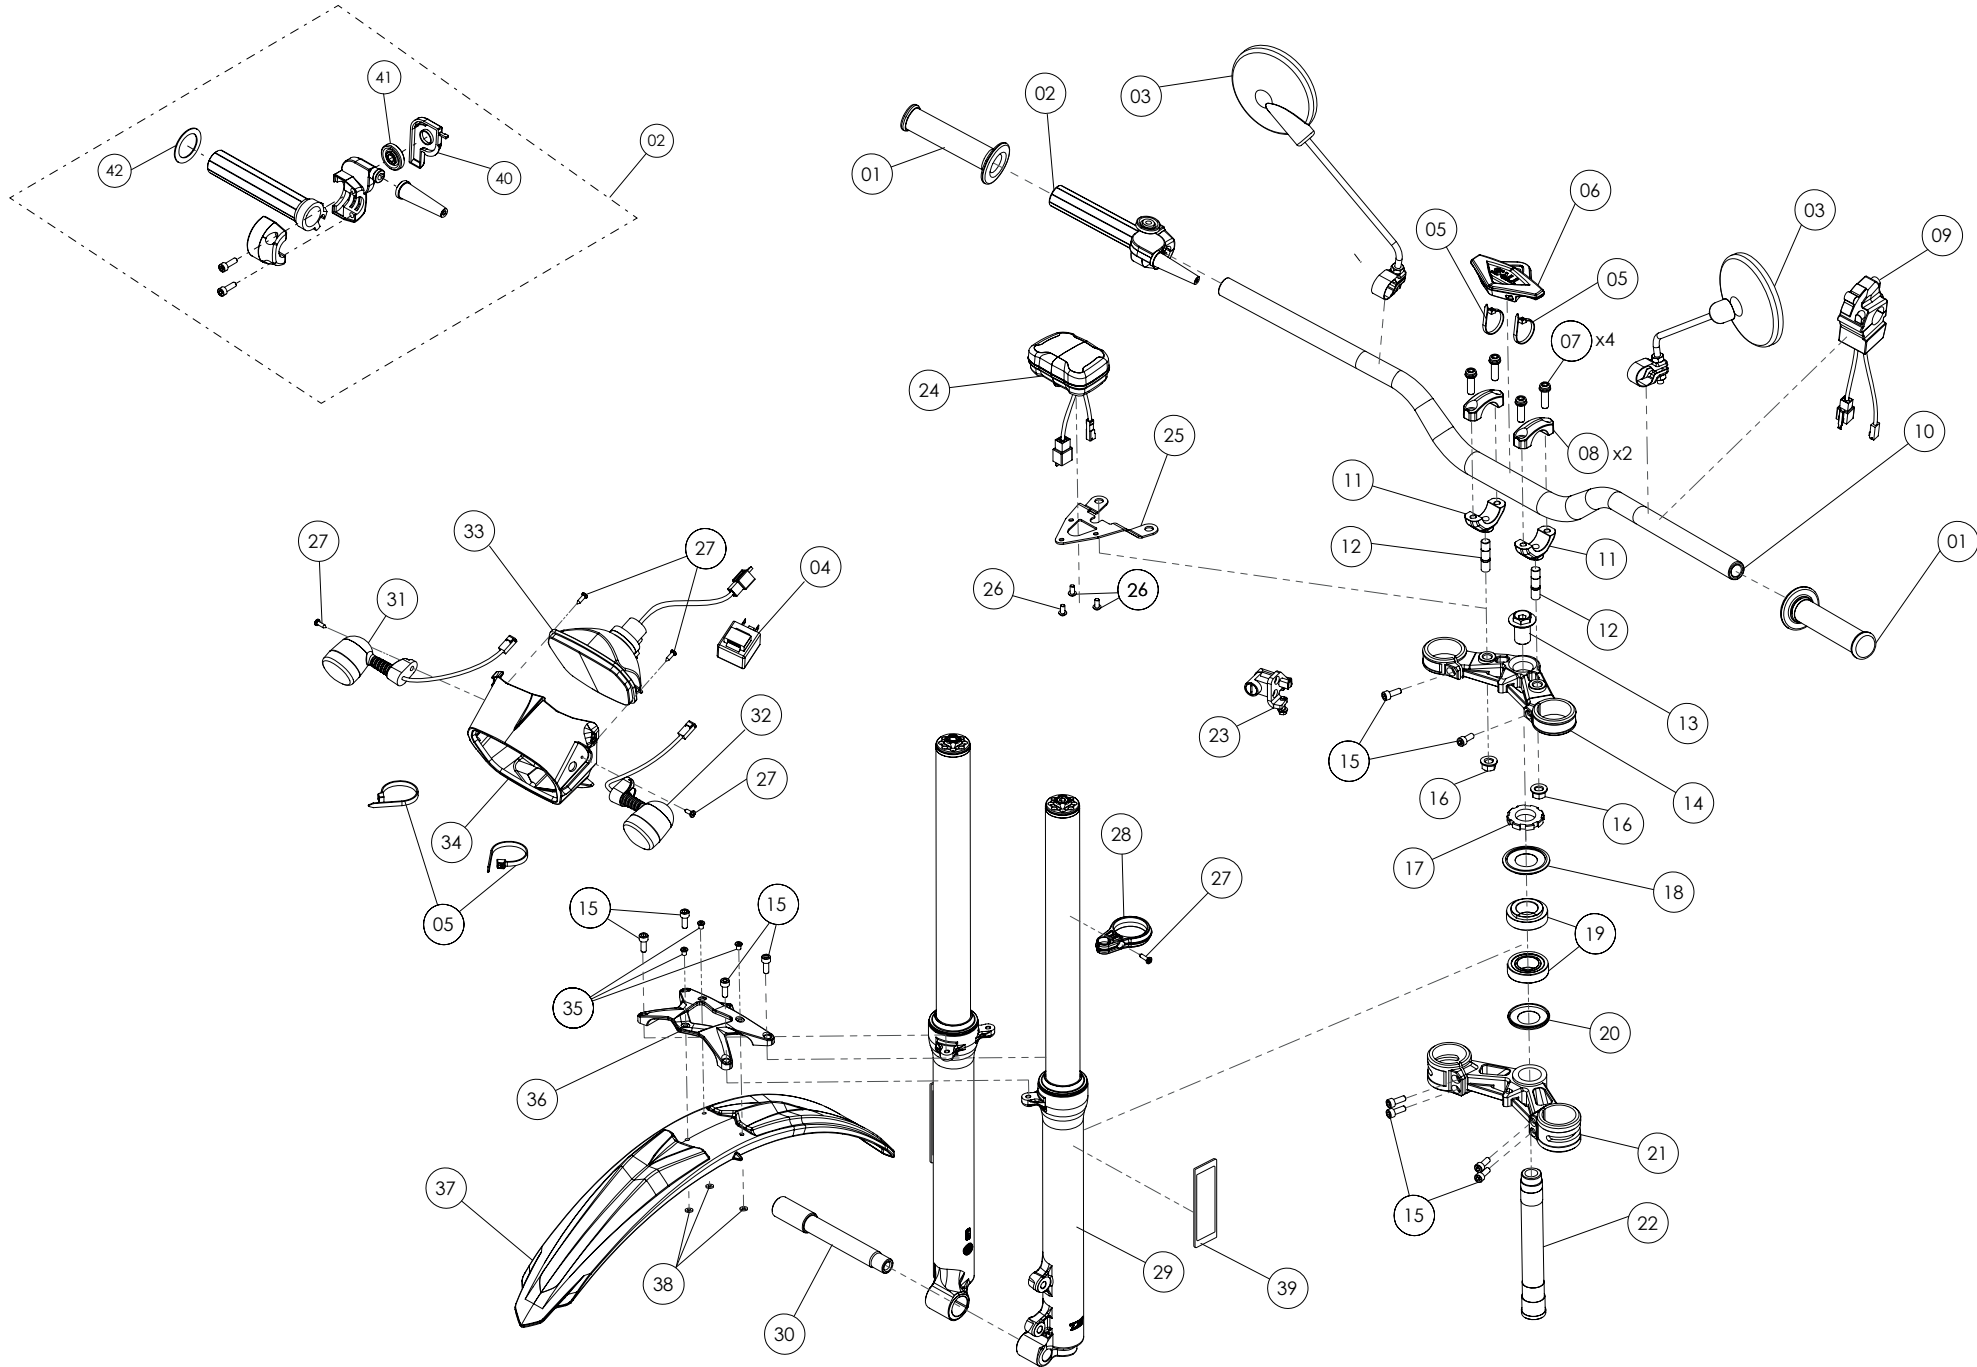

D

C

B

A

Despiece TRRS Raga Racing 2020

04 - HD - Horquilla Delantera - Listado de Piezas

Nº	Código	Descripción	Description	Cantidad
1	70126	Puños HEBO	Hand grip, HEBO	1
2	70105	Mando Gas	Throttle handle assembly	1
3	70111	Retrovisores Izq. Y Der.	Rear view mirror set, left and right	1
4	70242	Regulador intermitentes 12V 20W	Turn lamp control module 12V 20W DC	1
5	58006	Brida Plástico 3,6x200	Cable tie 3,6x200	4
6	04006TR100	Goma Protector Manillar	Rubber handlebar protector	1
7	50806	Tornillo Allen DIN 912 M8x25 - Bridas Manillar	Bolt, Allen DIN 912 M8x25 - Handlebar clamps	4
8	04007TR101	Brida Superior Manillar Negro	Clamp, handlebar upper	2
9	70215	Mando Luces	Light control switch	1
10	70131	Manillar Neken - RR	Handlebar NEKEN - RR	1
11	04008TR101	Brida Inferior Manillar	Clamp, handlebar lower	2
12	04009TR100	Eje Brida Manillar	Shaft, handlebar clamp	1
13	04010TR100	Tornillo Eje Pipa Dirección	Bolt, steering stem (shaft)	1
14	04017TR101	Pletina superior suspensión mecanizada anodizada roja	Top triple clamp CNC red anodized	1
15	50805	Tornillo DIN 912 M6x16	Bolt, DIN 912 M6x16	10
16	51503	Tuerca Autoblocante M10 - Eje Brida Manillar	Nut, self locking M10 - handlebar clamp base	2
17	04012TR100	Tuerca Pipa Dirección	Nut, steering stem (shaft)	1
18	04013TR100	Guardapolvos superior direccion	Dust cover, upper steering	1
19	52401	Rodamiento 25-47-15	Bearing, 25-47-15	1
20	04014TR100	Guardapolvos Inferior	Dust cover, lower	1
21	04018TR101	Pletina inferior suspensión mecanizada anodizada roja	Bottom triple clamp CNC red anodized	1
22	04016TR100	Eje Pipa Dirección	Steering stem (shaft)	1
23	70113	Conjunto Clausor	Complete lock assembly	1
24	70226	Multifunción MPH	Instrument panel MPH	1
25	16002TR100	Chapa Soporte Multifunción	Support plate, instrument panel	1
26	50208	Tornillo 7380 M5x20	Bolt, 7380 M5x20	3
27	50608	Tornillo DIN 7981 PHILIPS 3,9x13 Rosca Chapa Brida Guia Cable	Screw, DIN 7981 PHILIPS 3.9x13 Course Thread for cable guide	4
28	04002TR100	Brida Guía Latiguillo Freno	Cable guide, brake hose	1
29	04020TR100	Cjto. horquilla delantera dorada	Front suspension gold-plated, set	1
30	04003TR100	Eje rueda delantera	Axle, front wheel	1