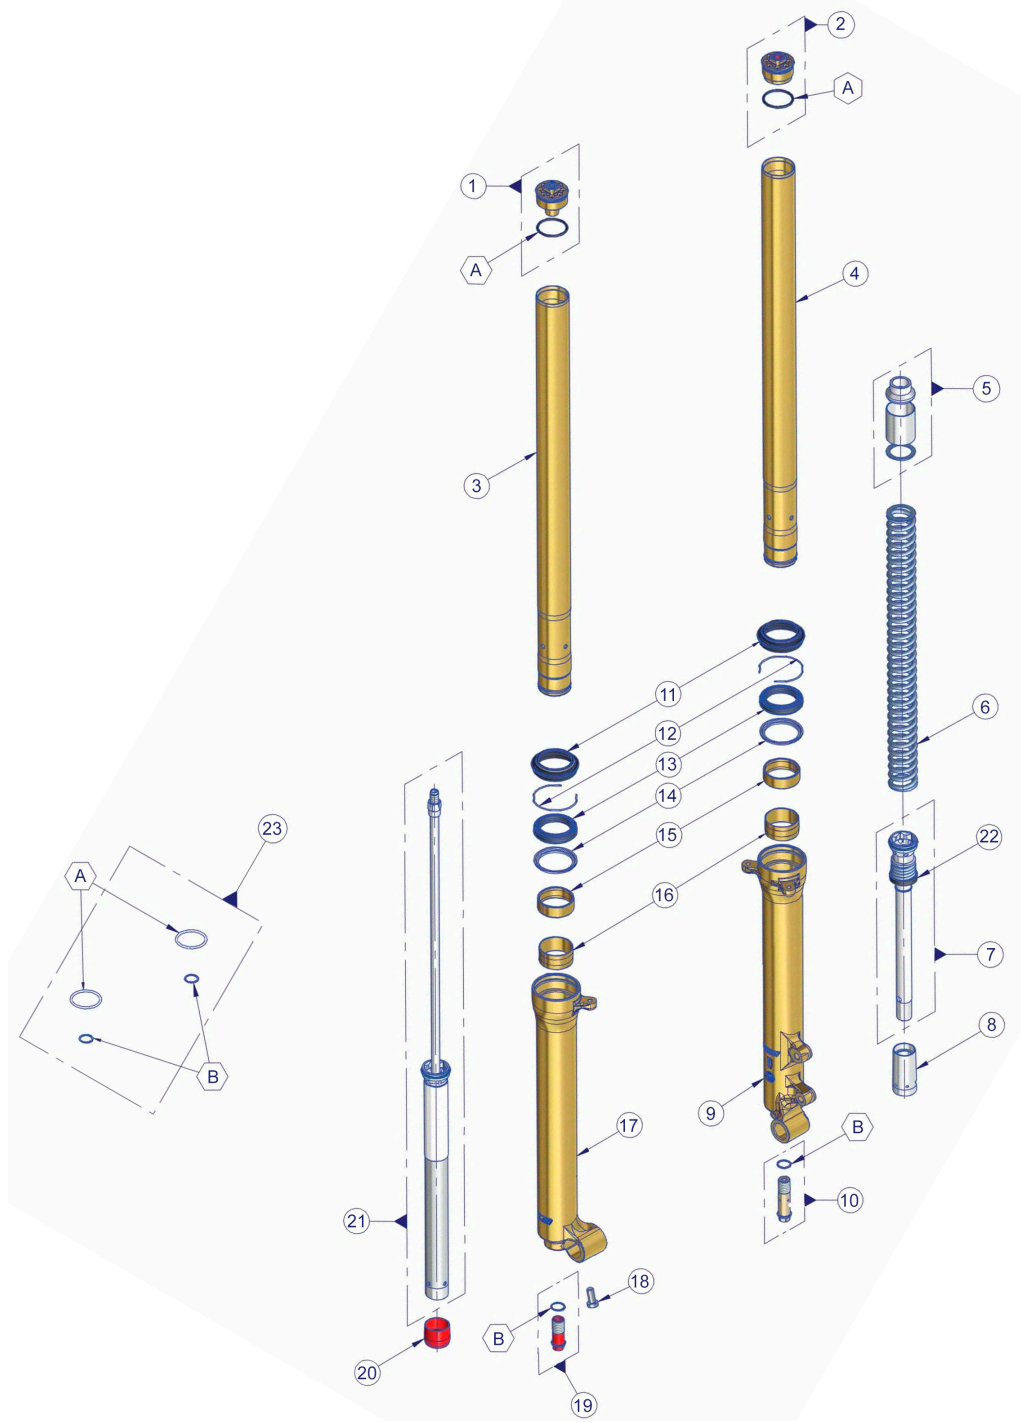

D

C

B

A

Despiece TRRS Raga Racing 2020

04b - HD - Horquilla Delantera Tech - Listado de Piezas

Nº	Código	Descripción	Description	Cantidad
1	71030	Cjto. tapon regulacion extension	Screw cap rebound set	1
2	71031	Cjto. tapon regulacion precarga muelle	Screw cap preload spring set	1
3	71032	Barra Suspension Derecha-Group Stanchion Tube Replay Right	Stanchion Tube, Right side	1
4	71045	Barra Suspension Izquierda-Group Stanchion Tube Replay Left	Stanchion Tube, Left side	1
5	71033	Cto. Distanciadores Muelle-Group Spacers Spring	Group, Spring spacers	1
6	71034	Muelle Horquilla-Fork Spring (Progr. 3)	Fork Spring	1
7	71035	Cto.Mecanico Bombeo-Group Mechanical Pumping	Group, dampening cartridge	1
8	71036	Cono Limitador Izquierdo-Cone Limit Left	Alignment cone, Left	1
9	71037	Botella Suspension Izquierda-Left Leg	Lower Leg, left	1
10	71010	Cto.Tornillo Regulacion-Needle Regulation Group	Needle and Regulation Group	1
11	71011	Guardapolvo horquilla	Dust seal	1
12	71012	Circlip Tope Reten-Ring Stopper Oil Seal	Oil Seal retention clip	2
13	71013	Reten Horquilla-Oil Seal	Oil Seal	2
14	71014	Anillo Tope Glacier-Ring Stop Bushing Oil Seal	Bushing stop ring	2
15	71015	Glacier Barra Horquilla-Bush Du Ø39XØ43X15	Bushing Du Ø39XØ43X15	2
16	71016	Glacier Botella Horquilla-Bush Du Ø38XØ40X20	Bushing Du Ø38XØ40X20	2
17	71039	Botella Suspension Derecha-Right Leg	Lower leg, Right	1
18	71018	Tornillo Allen-Screw Tceib M8X18 Din 7984	Bolt, Allen M8X18 Din 7984	1
19	71040	Cto. Tornillo Regulacion- Group Lock Screw Hydraulic Pump	Group, Hydraulic dampener end cap	1
20	71020	Cono Limitador Derecho-Cone Limit Right	Alignment cone,	1
21	71042	Cartucho Hidraulico-Group Cartridge	Group, Cartridge	1
22	71043	Anillo Tope Muelle-Support Ring For Spring Limit	Guide Ring, Limit spring	1
23	71044	Kit Toricas-Group Rings Seal	O-ring kit	1
24	04020TR100	Conjunto horquilla delantera	Front suspension, complete	1