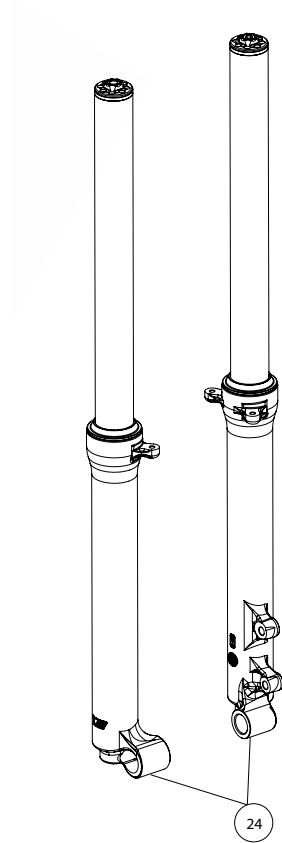

D

C

B

A

Despiece TRRS Raga Racing 2020

04b - HD - Horquilla Delantera Tech - Listado de Piezas

Nº	Código	Descripción	Description	Cantidad
1	71030	Cjto. tapon regulacion extension	Screw cap rebound set	1
2	71031	Cjto. tapon regulacion precarga muelle	Screw cap preload spring set	1
3	71032	Barra Suspension Derecha-Group Stanchion Tube Replay Right	Stanchion Tube, Right side	1
4	71045	Barra Suspension Izquierda-Group Stanchion Tube Replay Left	Stanchion Tube, Left side	1
5	71033	Cto. Distanciadores Muelle-Group Spacers Spring	Group, Spring spacers	1
6	71034	Muelle Horquilla-Fork Spring (Progr. 3)	Fork Spring	1
7	71035	Cto.Mecanico Bombeo-Group Mechanical Pumping	Group, dampening cartridge	1
8	71036	Cono Limitador Izquierdo-Cone Limit Left	Alignment cone, Left	1
9	71037	Botella Suspension Izquierda-Left Leg	Lower Leg, left	1
10	71010	Cto.Tornillo Regulacion-Needle Regulation Group	Needle and Regulation Group	1
11	71011	Guardapolvo horquilla	Dust seal	1
12	71012	Circlip Tope Reten-Ring Stopper Oil Seal	Oil Seal retention clip	2
13	71013	Reten Horquilla-Oil Seal	Oil Seal	2
14	71014	Anillo Tope Glacier-Ring Stop Bushing Oil Seal	Bushing stop ring	2
15	71015	Glacier Barra Horquilla-Bush Du Ø39XØ43X15	Bushing Du Ø39XØ43X15	2
16	71016	Glacier Botella Horquilla-Bush Du Ø38XØ40X20	Bushing Du Ø38XØ40X20	2
17	71039	Botella Suspension Derecha-Right Leg	Lower leg, Right	1
18	71018	Tornillo Allen-Screw Tceib M8X18 Din 7984	Bolt, Allen M8X18 Din 7984	1
19	71040	Cto. Tornillo Regulacion- Group Lock Screw Hydraulic Pump	Group, Hydraulic dampener end cap	1
20	71020	Cono Limitador Derecho-Cone Limit Right	Alignment cone,	1
21	71042	Cartucho Hidraulico-Group Cartridge	Group, Cartridge	1
22	71043	Anillo Tope Muelle-Support Ring For Spring Limit	Guide Ring, Limit spring	1
23	71044	Kit Toricas-Group Rings Seal	O-ring kit	1
24	04020TR100	Conjunto horquilla delantera	Front suspension, complete	1