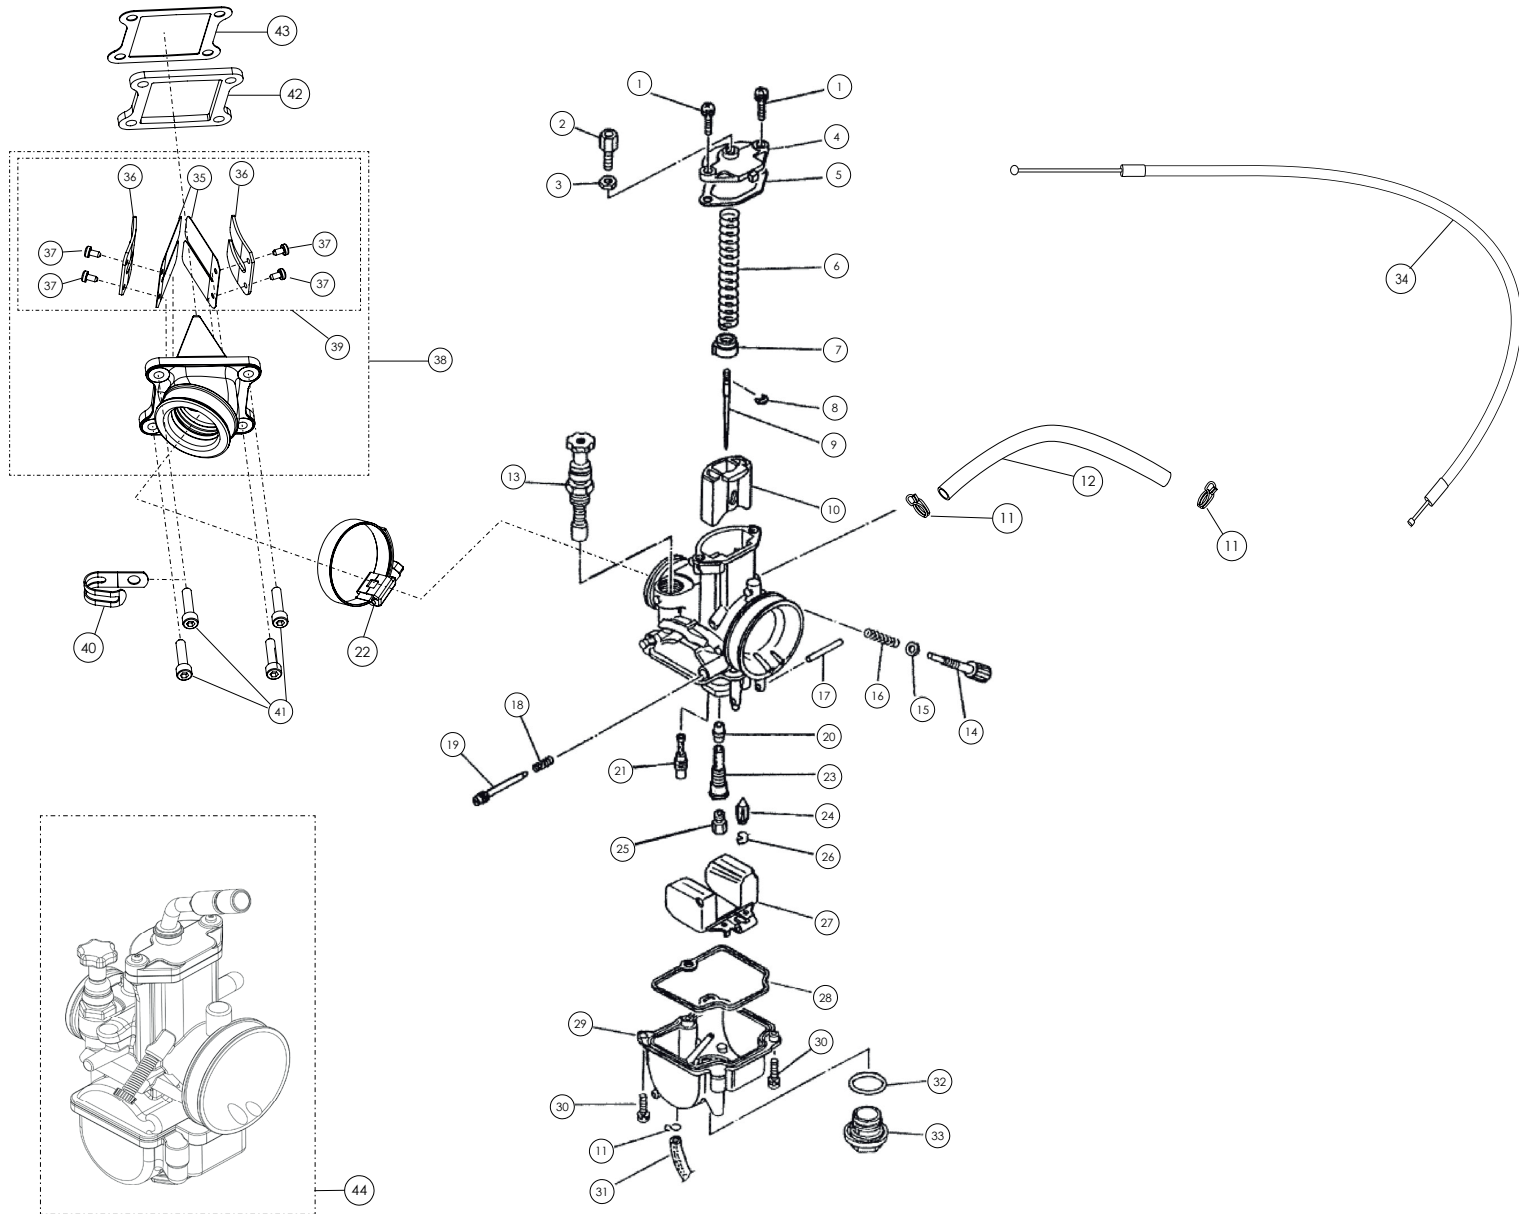

## Despiece TRRS Raga Racing 2020

14 - CC - Caja de Láminas y Carburador - listado de Piezas

Nº	Código	Descripción	Description	Cantidad
1	-	-	Screw, top cover	-
2	-	-	Cable Adjuster	-
3	-	-	Nut, Cable Adjuster	-
4	-	-	Top Cover	-
5	-	-	Gasket, Top	-
6	-	-	Spring, Throttle Valve	-
7	-	-	Collar, Throttle Spring	-
8	-	-	Clip, Jet Needle	-
9	<b>72010</b>	Aguja JJH 4º punto	Jet Needle JJH 4º step	-
10	-	-	Throttle Valve	-
11	<b>58010</b>	Clip Tubo	Fuel hose clip	2
12	<b>62002</b>	Tubo Gasolina	Fuel hose	1
13	-	-	Starter Valve (pull knob) Complete	-
14	-	-	Idle Adjuster	-
15	-	-	Washer, Idle Adjuster	-
16	-	-	Spring, Idle Adjuster	-
17	-	-	Float Pin	-
18	-	-	Spring, Air Adjuster	-
19	-	-	Air Adjust Screw	-
20	-	-	Needle Jet	-
21	<b>72006</b>	Chiclé bajas 48	Slow Jet 48	-
22	<b>58011</b>	Abrazadera Norma30/45	Clamp, Norma 30/45	1
23	-	-	Needle Jet Holder SDGAA	-
24	-	-	Float Valve Complete	-
25	<b>72003</b>	Chiclé principal 125	Main Jet (hex type) 125	-
26	-	-	Clip, Float Valve	-
27	-	-	Float	-