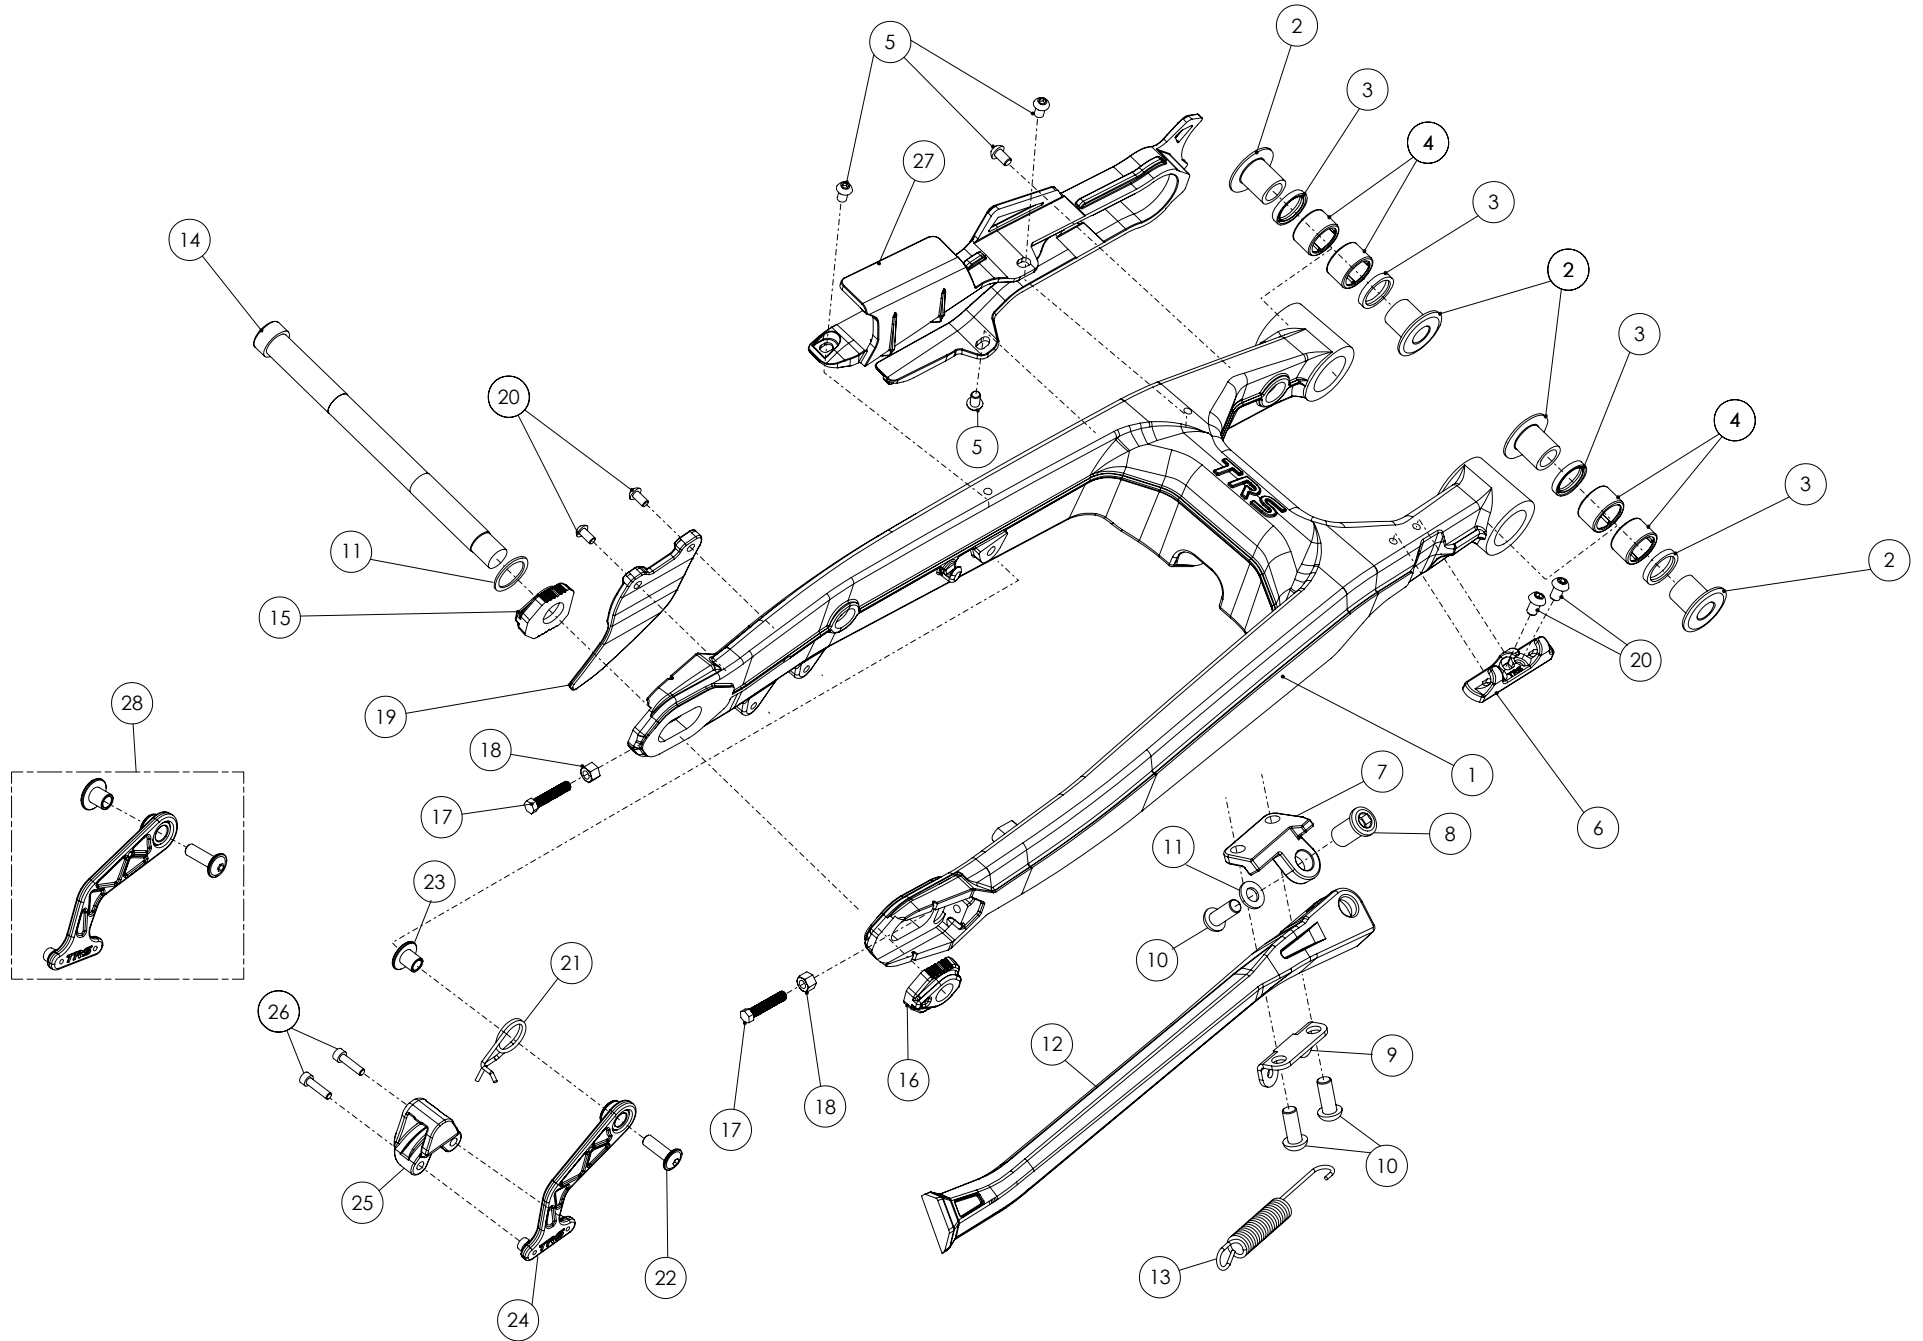

5

4

3

2

1

D

C

B

A

Despiece TRRS Raga Racing 2020

03 - BA - Basculante - Listado de Piezas

Nº	Código	Descripción	Description	Cantidad
1	03001TR100	Basculante (Negro)	Swing-arm (Black)	1
2	03002TR100	Casquillo Eje Basculante	Bushing, swing-arm shaft	4
3	54001	Retén Basculante 20x26x4	Seal, swing-arm 20x26x4	4
4	52501	Rodamiento Basculante NH-2016	Bearing, swing-arm NH 2016	4
5	50203	Tornillo DIN 7380-fl M6x10 - Guía Cadena	Bolt, DIN 7380-fl M6x10 - Chain guide	4
6	03017TR100	Guía Latiguillo Freno Trasero	Guide, brake hose	1
7	03003TR100	Soporte caballete	Side-stand support	1
8	03004TR100	Tornillo - Soporte Caballete	Bolt - side-stand support	1
9	03005TR100	Soporte muelle caballete	Side-stand spring support	1
10	50201	Tornillo DIN 7380 M8x20	Bolt, DIN 7380 M8x20	3
11	03016TR100	Arandela Eje Rueda Trasera 22x17x0,5	Washer, 22x17x0,5	1
12	03006TR100_C	Caballete	Side-stand	1
13	03007TR100	Muelle Caballete	Spring, side-stand	1
14	03008TR100	Eje Rueda Trasera	Axle, rear wheel	1
15	03009TR100	Tensor Eje Rueda Izquierdo	Tensioner, rear axle left side	1
16	03010TR100	Tensor Eje Rueda Derecho	Tensioner, rear axle right side	1
17	50501	Tornillo DIN 933 M6 - Tensor Eje Rueda	Bolt, DIN 933 M6 - rear wheel tension	2
18	51103	Tuerca DIN 6330 M6 - Tensor Eje Rueda	Bolt, DIN 6330 M6 - rear wheel tension	2
19	03011TR101	Protector Corona	Sprocket protector	1
20	50204	Tornillo DIN 7380 M6x10 - Prot. Corona y Guía Latiguillo Freno Tras.	Bolt, DIN 7380 M6x10 - Sprocket protector and Brake hose Guide	4
21	03012TR100	Muelle Tensor Cadena	Chain tension spring	1
22	50213	Tornillo allen con valona M8x25	Screw allen with washer M8x25	1
23	03023TR100	Casquillo tensor cadena	Chain tensioner bushing	1
24	03020TR100	Palanca remachada tensor cadena	Chain tensioner riveted	1
25	70102	Goma Tensor	Rubber block, chain tensioner	1
26	50107	Tornillo allen M5x20	Bolt allen M5x20	2
27	03015TR100	Guía Cadena	Chain guide	1
28	03TR122	Conjunto tensor cadena (simplificado)	Chain tensioner kit (simplified)	0