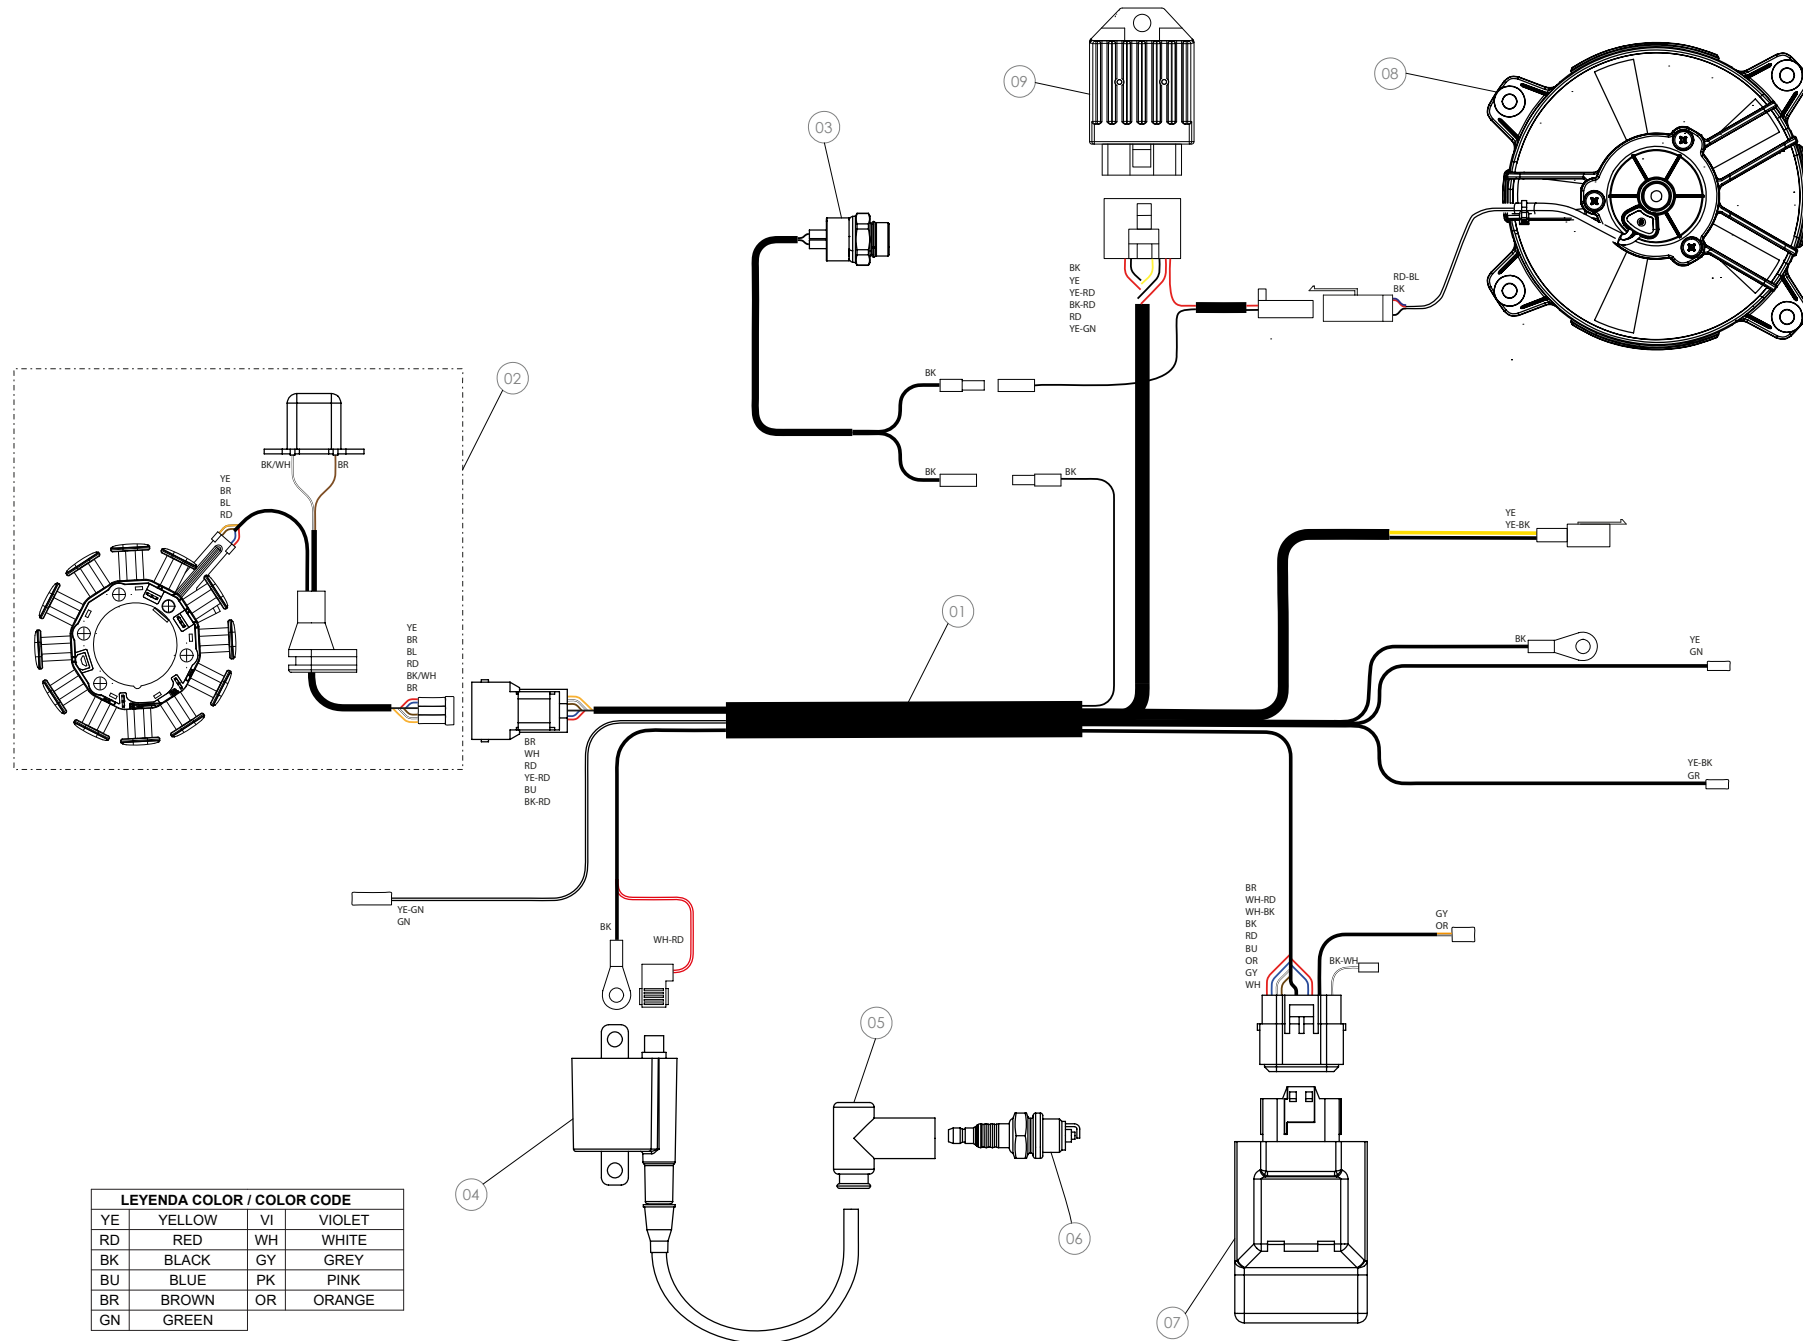

D

C

B

A

LEYENDA COLOR / COLOR CODE

YE	YELLOW	VI	VIOLET
RD	RED	WH	WHITE
BK	BLACK	GY	GREY
BU	BLUE	PK	PINK
BR	BROWN	OR	ORANGE
GN	GREEN