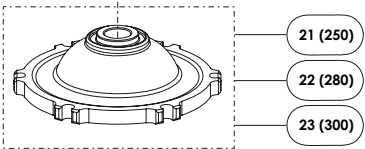

D

C

B

A

Despiece TRRS Raga Racing 2020

07 - CP - Cilindro y Pistón 250 - 280 - 300 - Listado de Piezas

Nº	Código	Descripción	Description	Cantidad
1	70205	Bujía NGK BPMRGA - (véase (06) en la lámina 09-IE-Instalación Eléctrica)	Spark plug NGK BPMRGA - (see item (06) in drawing 09-IE - Electrical system)	1
2	50911	Tornillo DIN 6921 M6X25 Culata	Bolt, DIN 6921 M6x25 Cylinder head	6
3	56105	Arandela Tornillo Culata 6x12x1.5 Copper	Copper washer, cylinder head bolt 6x12x1.5	6
4	50912	Tornillo Din 6921 M5X8 Sangrador Culata	Bolt, DIN 6921 M5x8 Cylinder head bleeder	1
5	56103	Arandela Tornillo Sangrador Culata Tubo 5x9x1 Copper	Copper washer, cylinder head bleeder 5x9x1	1
6	07001MT101	Tapa Culata	Cylinder head top cap	1
7	53012	Tórica Culatín Vitón 20x2,5	O-ring, Viton 20x2.5	1
8	53013	Tórica Culata Interior Vitón 81,2x1,78	O-ring, Viton 81,2x1.78	1
9	53014	Tórica Culata Exterior Vitón 101,6x1,78	O-ring, Viton 101,6x1.78	1
10	70460	Juego Segmentos 250	Piston ring set, 250	1
11	70461	Juego Segmentos 280	Piston ring set, 280	1
12	70462	Juego Segmentos 300	Piston ring set, 300	1
13	55005	Circlip Bulón	Clip, piston pin	2
14	70463	Bulón Piston	Piston pin	1
15	52508	Cojinete de agujas superior biela	Top rod cage bearing	1
16A	70465	Conjunto Pistón A (250)	Piston, size A complete (250)	1
16B	70466	Conjunto Pistón B (250)	Piston, size B complete (250)	1
16C	70467	Conjunto Pistón C (250)	Piston, size C complete (250)	1
17A	70477	Conjunto Pistón A (280)	Piston, size A complete (280)	1
17B	70478	Conjunto Pistón B (280)	Piston, size B complete (280)	1
17C	70479	Conjunto Pistón C (280)	Piston, size C complete (280)	1
18A	70480	Conjunto Pistón A (300)	Piston, size A complete (300)	1
18B	70481	Conjunto Pistón B (300)	Piston, size B complete (300)	1
18C	70482	Conjunto Pistón C (300)	Piston, size C complete (300)	1
19	50901	Tornillo DIN 6921 M8X1,25X40	Bolt, DIN 6921 M8x1.25x40	4
20	07002MT100	Junta Cilindro 0,5	Cylinder base gasket 0.5	1
21	07003MT100	Culatín Interno (250)	Interior cylinder head (250)	1
22	07004MT100	Culatín Interno (280)	Interior cylinder head (280)	1
23	07005MT100	Culatín Interno (300)	Interior cylinder head (300)	1