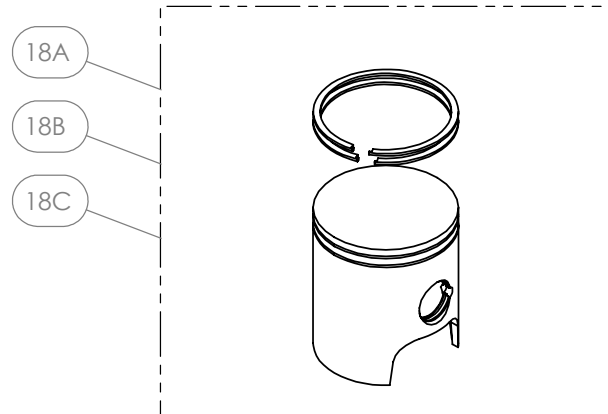

125cc

Despiece TRRS Raga Racing 2020

07 - CP - Cilindro y Pistón -125 - Listado de Piezas

Nº	Código	Descripción	Description	Cantidad
1	70205	Bujia NGK BPRMGA - (véase (06) en la lámina 09-IE-Instalación Eléctrica)	Spark plug NGK BPRMGA - (see item (06) in drawing 09-IE - Electrical system)	1
2	50911	Tornillo DIN 6921 M6X25 Culata	Bolt, DIN 6921 M6x25 Cylinder head	6
3	56105	Arandela Tornillo Culata 6x12x1.5 Copper	Copper washer, cylinder head bolt 6x12x1.5	6
4	07013MT100	Tapa culata (125)	Cylinder head cover (125)	1
5	53012	Tórica Culatín Nbr 20x2,5	O-ring, Nbr 20x2.5	1
6	07014MT100	Culatín interno (125)	Cylinder head inner (125)	1
7	70485	Tórica Culata Interior Nbr 58x1,78	O-ring, Nbr 58x1,78	1
8	70486	Tórica Culata Exterior Nbr 79x1,78	O-ring, Nbr 79x1,78	1
9	51502	Tuerca Autoblocante M8	Nut. locking type, M8	4
10	07012MT100	Esparrago cilindro	Stud screw	4
11	70484	Cilindro 125cc	Cylinder 125cc	1
12	70489	Conjunto Segmentos 125	Piston ring set, 125	1
13	70488	Circlip Bulón	Clip, piston pin	2
14	52515	Rodamiento de agujas $\varnothing 16\varnothing 20L20$	Needle bearing $\varnothing 16\varnothing 20L20$	1
15	70847	Bulón Pistón	Piston Pin	1
16	07010MT100	Junta Cilindro 0,5 - 125cc	Cylinder base gasket 0.5 - 125cc	1
17	07011MT100	Cilindro y piston 125cc	Cylinder and piston 125cc	1
18A	07015MT100	Conjunto Piston 125 - A	Piston 125 - A	1
18B	07016MT100	Conjunto Piston 125 - B	Piston 125 - B	1
18C	07017MT100	Conjunto Piston 125 - C	Piston 125 - C	1