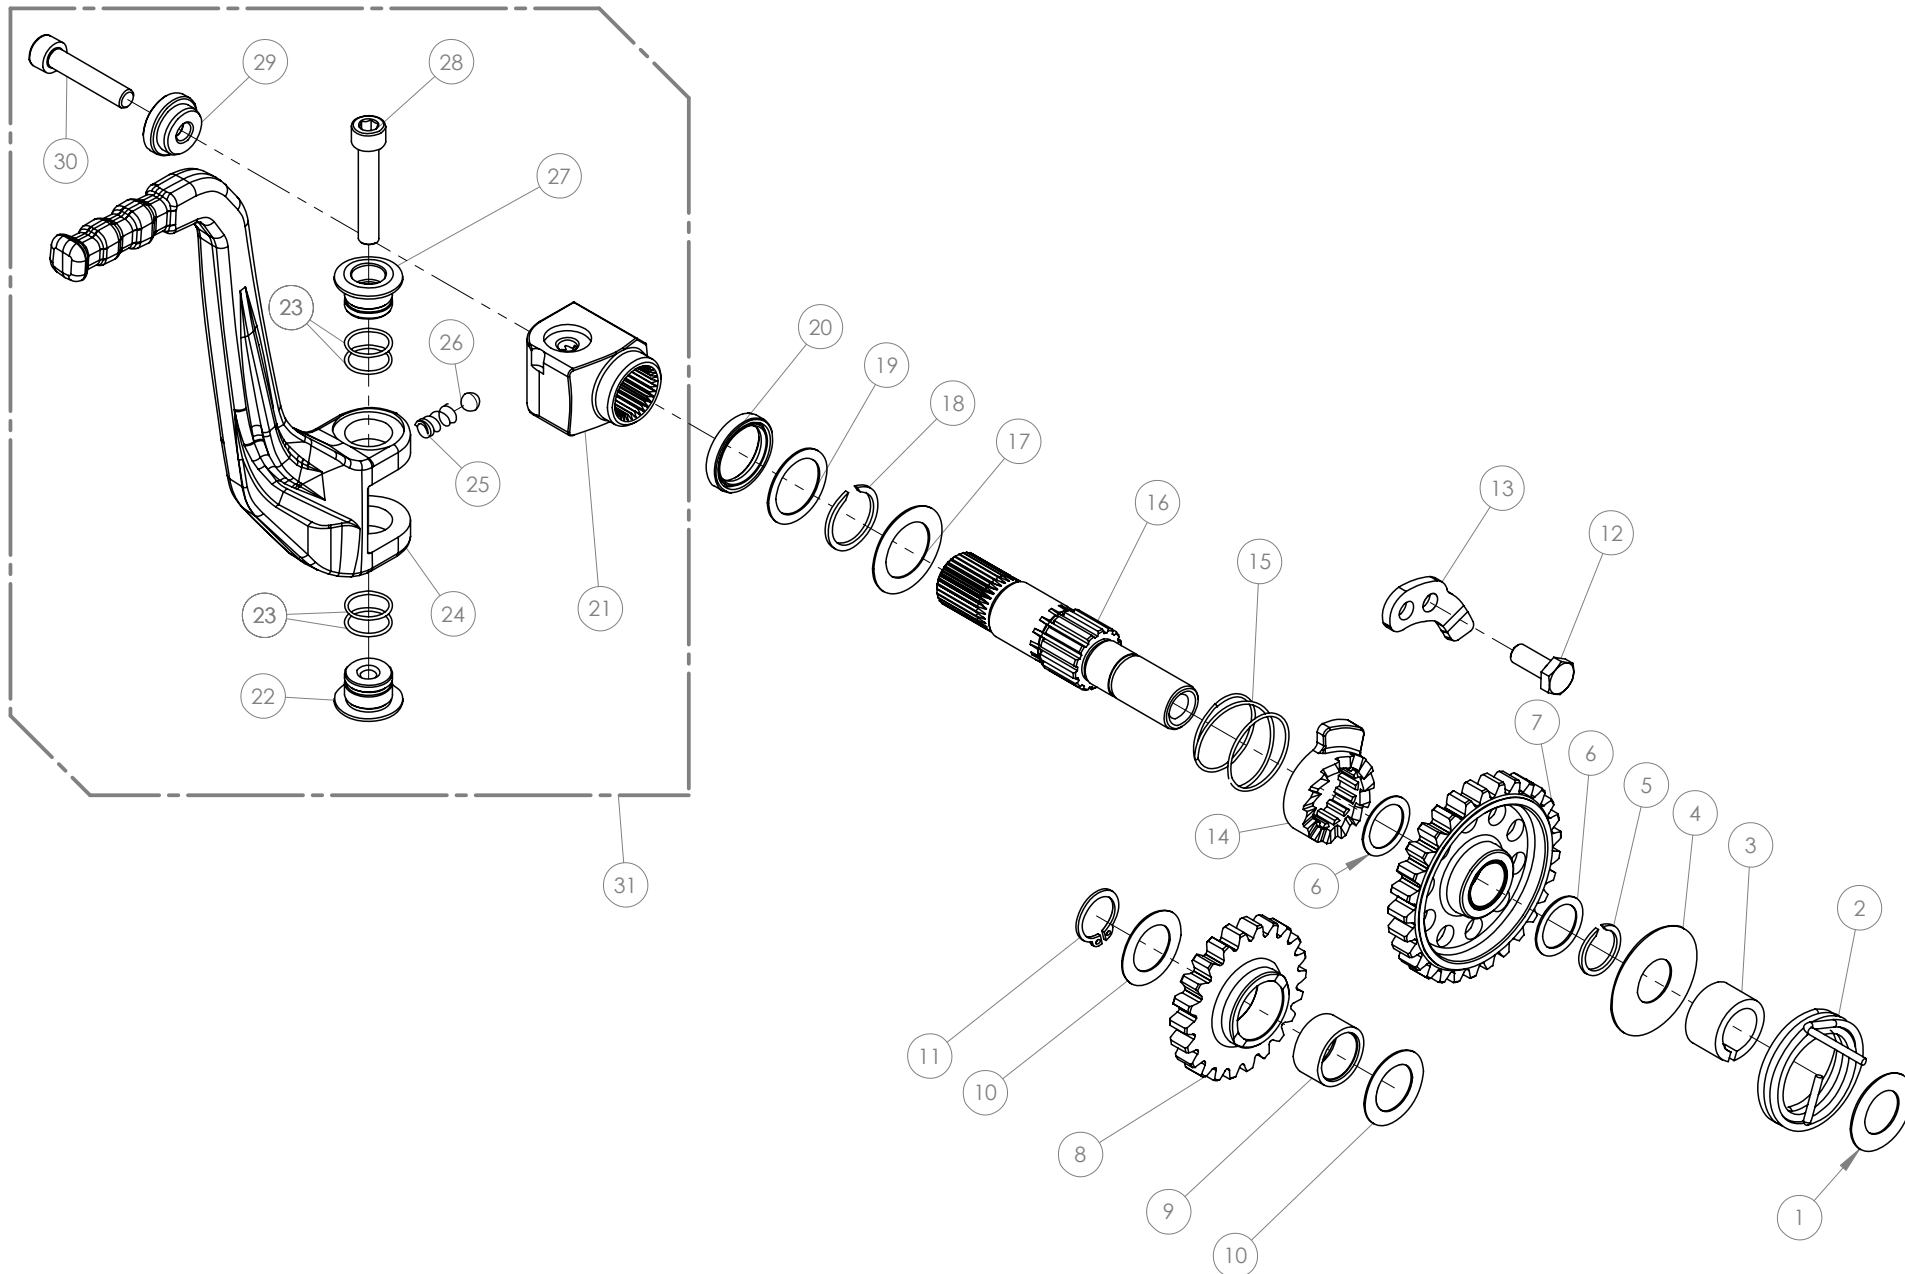

D

C

B

A

Despiece TRRS Raga Racing 2020

01 - AP - Arranque Palanca - listado de Piezas

Nº	Código	Descripción	Description	Cantidad
1	01001MT100	Arandela Interna Arranque 25x14x0.5	Washer, internal kick-start 25x14x0.5	1
2	01002MT101	Muelle Arranque	Spring, kick-start	1
3	01018MT100	Casquillo eje arranque	Spacer, kick starter	1
4	01019MT100	Arandela muelle arranque 14x35x0,5	Washer, kick starter spring	1
5	55010	Circlip Arranque DIN-471 Ø14x1	Circlip, kick starter DIN-471Ø14 x1	1
6	01020MT100	Arandela piñon arranque 14x19x0,5	Washer, Kick starter gear	2
7	01026MT100	Piñon arranque	Gear kick starter assembly	1
8	01027MT100	Piñon Intermedio Arranque	Gear, intermediate kick-start	1
9	52513	Rodamiento agujas Piñón Intermedio K15x19x10	Bearing needle	1
10	01015MT100	Arandela Piñon Intermedio Arranque 24x15x0.5	Washer, intermediate kick-start gear 24x15x0.5	2
11	55002	Circlip Piñón Intermedio Arranque 15X1 DIN-471	Circlip, intermediate kick-start gear 15x1 DIN-471	1
12	50503	Tornillo Hexagonal	Bolt hexagonal	1
13	01025MT100	Chapa tope trinquete	Ratchet cam	1
14	01022MT100	Trinquete arranque	Kick starter ratchet	1
15	01023MT100	Muelle trinquete arranque	Spring, kick starter ratched	1
16	01024MT100	Eje arranque	Kick starter shaft	1
17	01028MT100	Arandela Ø14Ø28x0.5	Washer	1
18	55011	Circlip DIN-471 Ø18 x1.2	Circlip DIN-471Ø18 x1.2	1
19	01008MT101	Arandela Eje Arranque 18X24X0,5	Washer, kick-start shaft 18x24x0.5	1
20	54003	Retén Arranque 18x24x4	Seal, kick-start 18x24x4	1
21	01010MT100	Muñequilla Pedal Arranque	Fulcrum, kick-start pedal	1
22	01011MT100	Casquillo Pedal Arranque - Inferior	Bushing, kick-start pedal (lower)	1
23	53007	Tórica Muñequilla Nbr 12X1	O-ring, starter fulcrum Nbr 12x1	4
24	01014MT100	Pedal Arranque Trs	Pedal, kick-start	1
25	01013MT100	Muelle posicionador palanca arranque	Spring, kickstart position	1
26	60002	Bola Pedal Arranque F84Kug5,556	Ball, kick-start retention	1
27	01009MT100	Casquillo Pedal Arranque - Superior	Bushing, kick-start pedal (upper)	1
28	50113	Tornillo Pedal Arranque Din 912 M6X1X35	Bolt, kick-start pedal DIN 912 M6x1x35	1
29	01012MT100	Casquillo Sujeción Pedal - Muñequilla	Retention bushing, kick-start pedal	1
30	50110	Tornillo Din 912 M6X25 Muñequilla Arranque	Bolt, Din 912 M6x25 kick-start fulcrum	1
31	01017MT100	Conjunto Palanca	Set, Starting Pedal	1