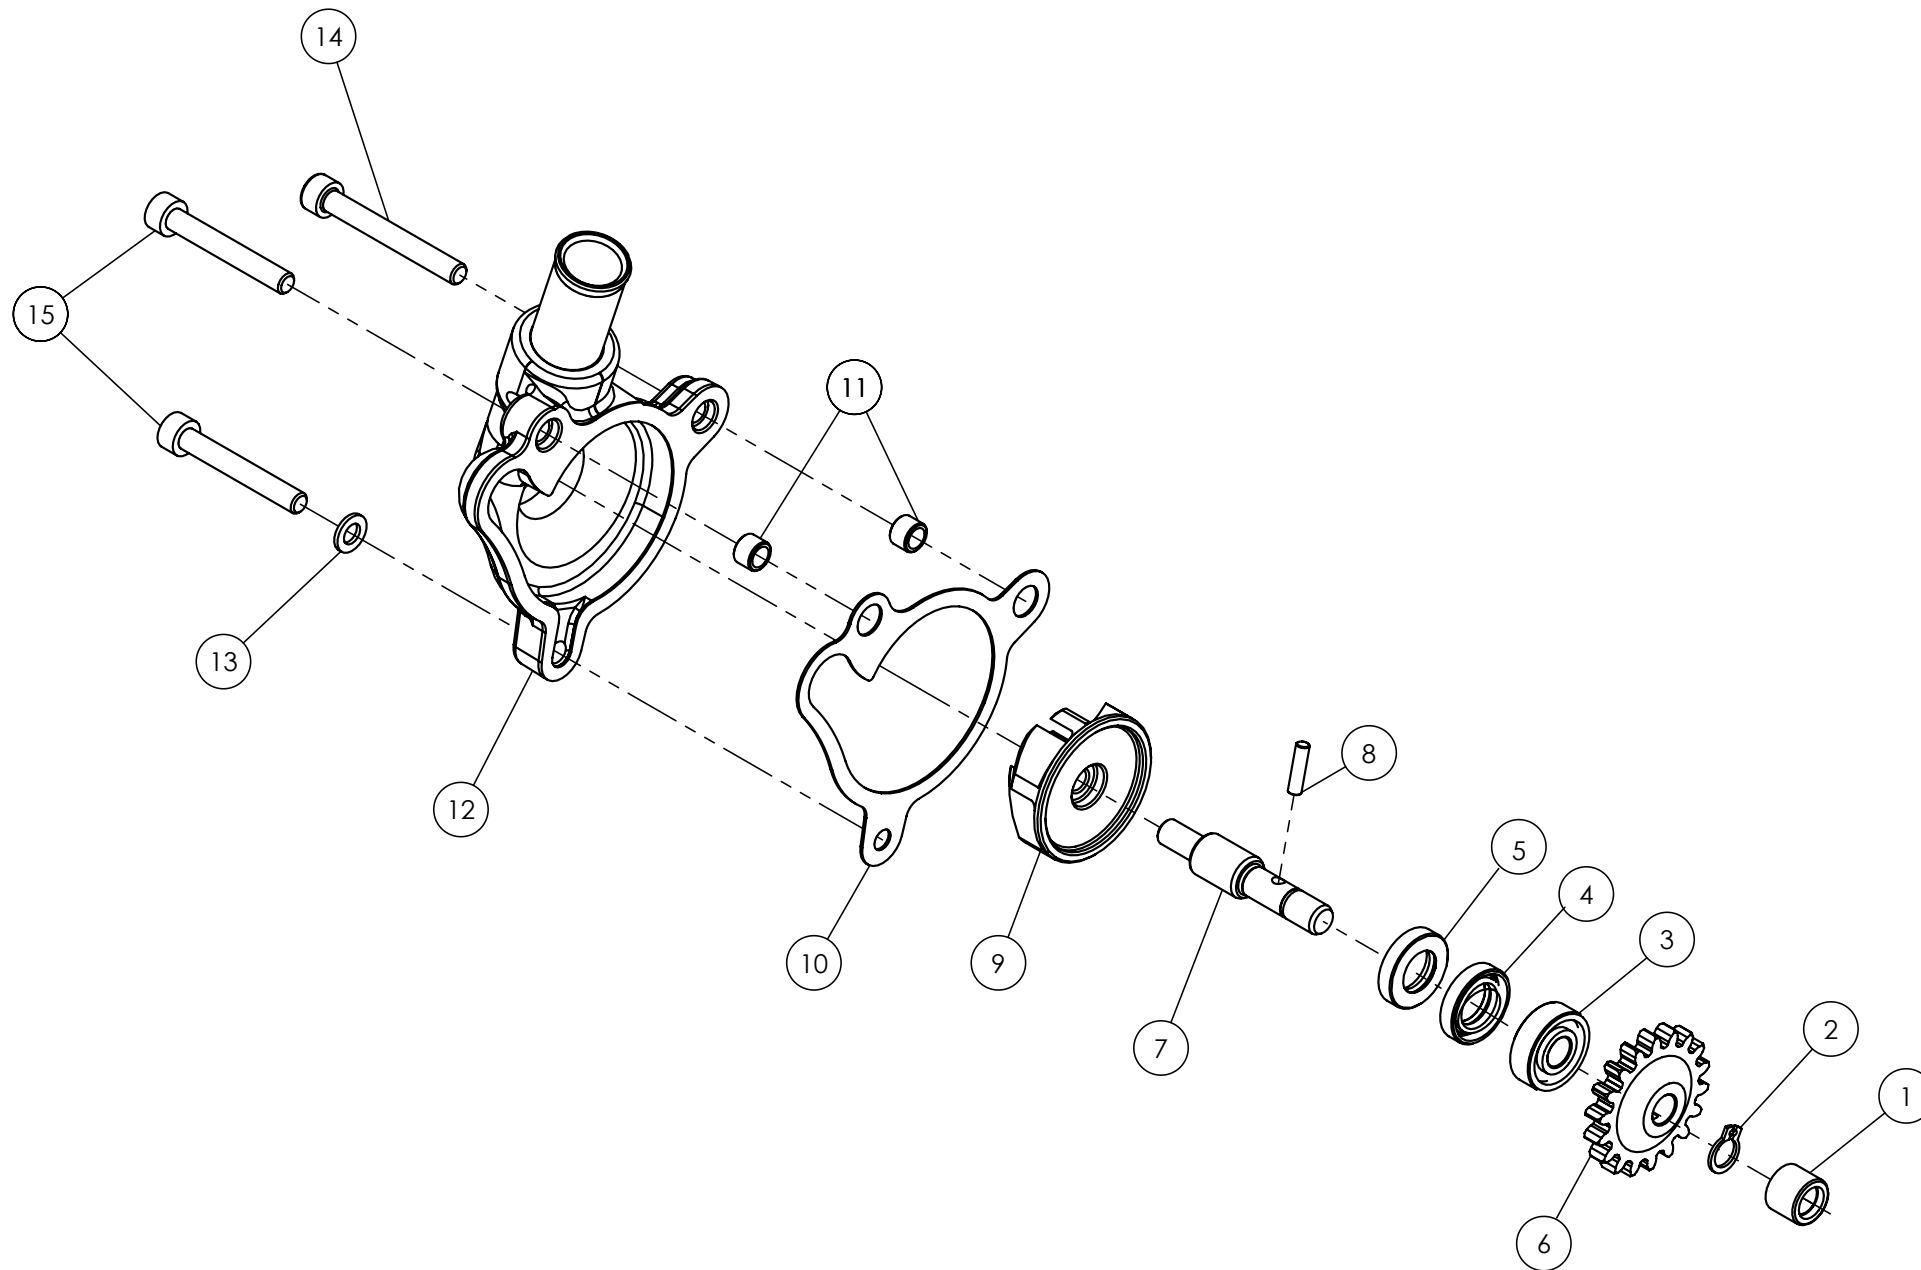

D

C

B

A

Despiece TRRS Raga Racing 2020

02 - BA - Bomba Agua - Listado de Piezas

Nº	Código	Descripción	Description	Cantidad
1	52504	Rodamiento Agujas HK0709	Needle bearing HK0709	1
2	55003	Circlip 7x0,8 Din-471	Circlip 7x0,8 Din-471	1
3	52102	Rodamiento Bomba 19x7x6 607	Bearing, water-pump 19x7x6 607	1
4	54009	Retén Bomba Agua 10x18x4 NBR	Seal, water-pump 10x18x4 NBR	1
5	54004	Retén Bomba Agua 10x18x4 Viton	Seal, water-pump 10x18x4 Viton	1
6	02001MT100	Piñón Bomba Agua	Gear, water-pump	1
7	02002MT100	Eje Bomba agua	Shaft, water pump	1
8	61002	Aguja Eje Piñon Bomba Ø3x12	Needle, pump shaft gear Ø3X12	1
9	02003MT100	Turbina Bomba Agua	Turbine, water-pump	1
10	02008MT100	Junta Bomba Agua	Gasket, water-pump	1
11	57005	Casquillo Centrador Ø5x7x5	Pivot Cap, Ø5x7x5	2
12	02009MT100	Cjto. Tapa bomba agua	Water-pump cover set	1
14	56103	Arandela Cooper Tapa Bomba 5x9x1	Copper washer, water-pump cover 5x9x1	1
15	50115	Tornillo Allen DIN 912 M5x40	Bolt, Allen DIN 912 M5x40	1
16	50116	Tornillo Allen DIN 912 M5x35	Bolt, Allen DIN 912 M5x35	2