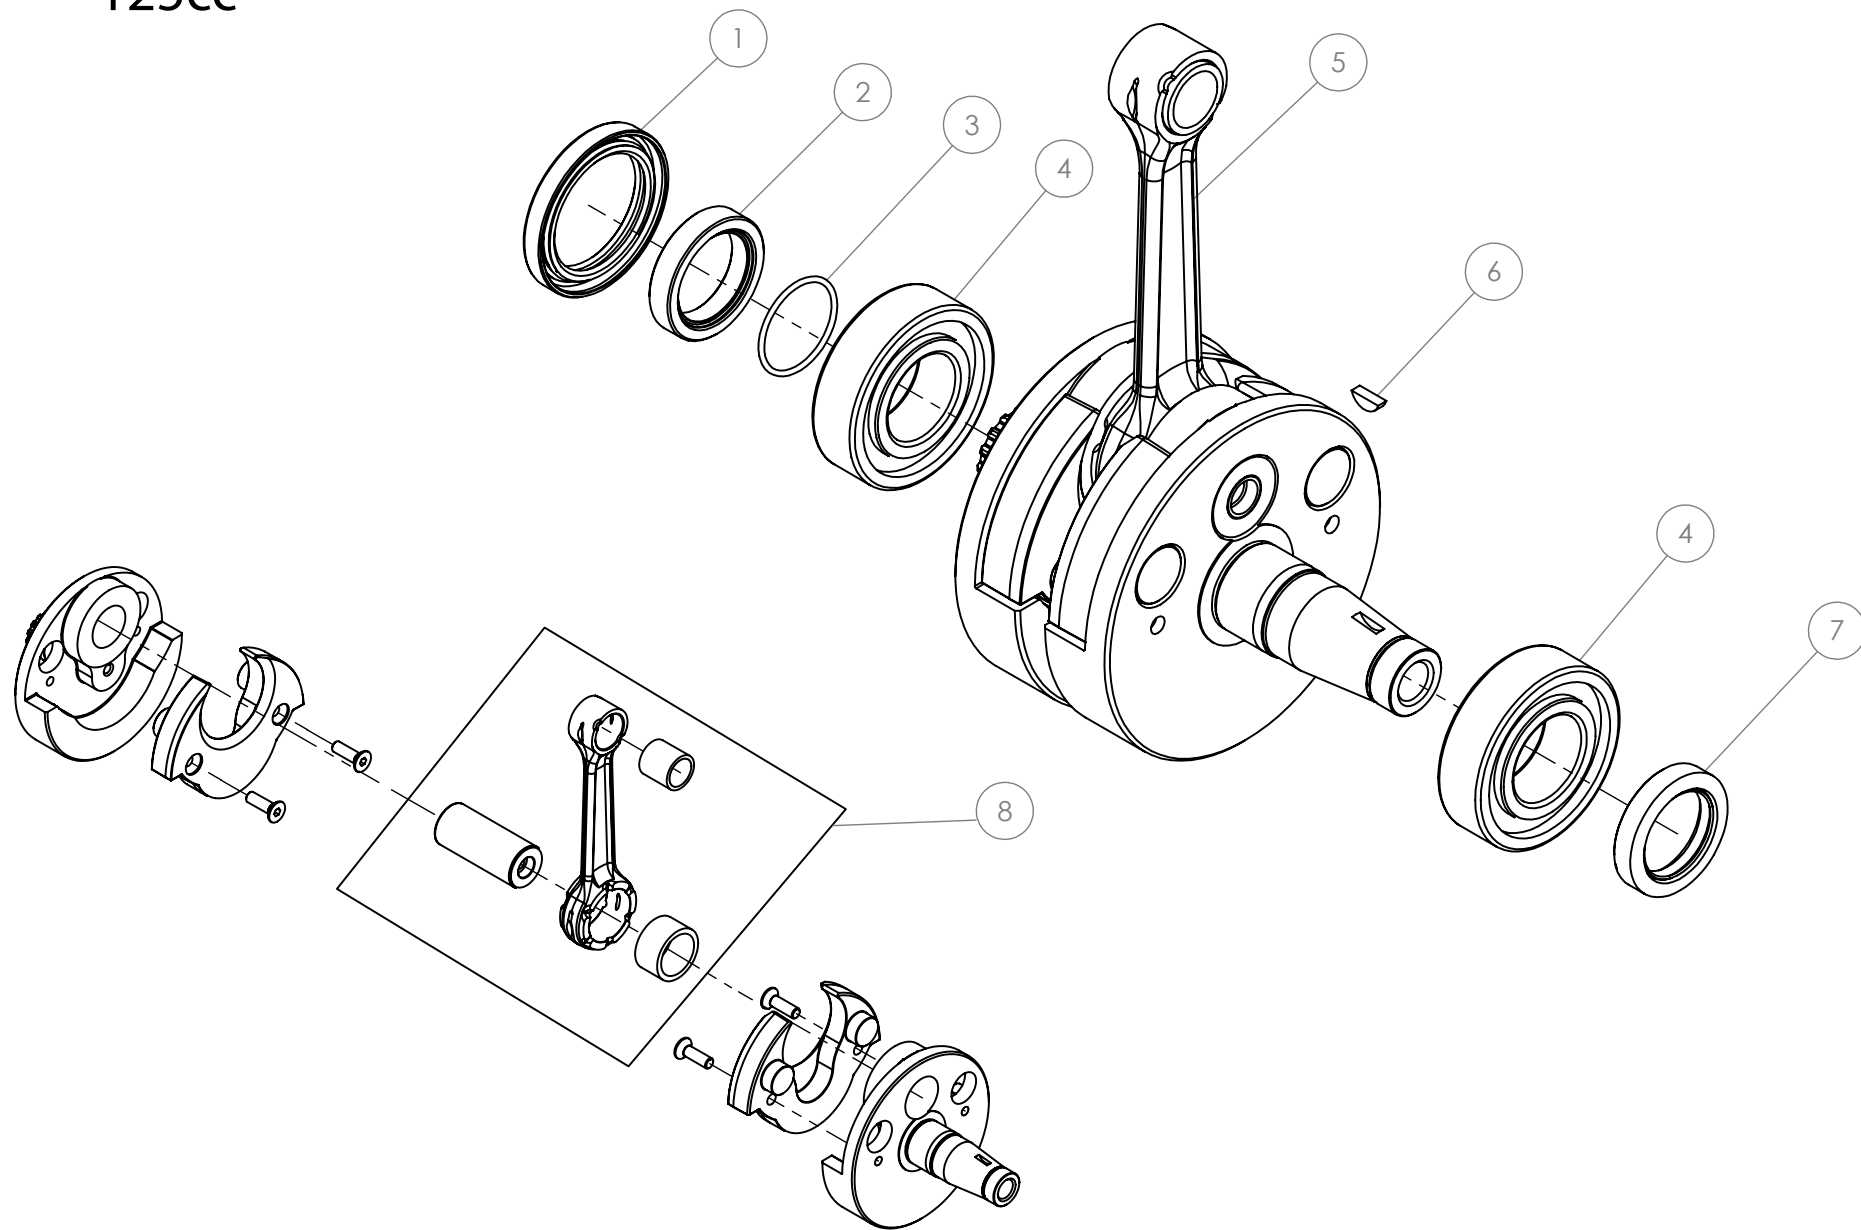

125cc

Despiece TRRS Raga Racing 2020

04 - CM - Cigüeñal - 125 - Listado de Piezas

Nº	Código	Descripción	Description	Cantidad
1	54011	Reten Doble Labio 35x47x6	<i>Double Lip Seal 35x47x6</i>	1
2	04014MT100	Casquillo piñon salida cigüeñal 125cc	<i>Bushing, primary gear 125cc</i>	1
3	53016	Torica 25x1,5	<i>O-ring 25x1,5</i>	1
4	52110	Rodamiento de bolas SKF 6205 ETN9/C4	<i>Ball bearing SKF 6205 ETN9/C4</i>	2
5	04020MT100	Conjunto cigüeñal 125	<i>Complete crankshaft 125</i>	1
6	59001	Chaveta Volante Magnético DIN6888 10x3x3,7	<i>Key, magneto flywheel DIN 6888 10x3x3.7</i>	1
7	54005	Retén Cigüeñal Volante 24X35X7	<i>Seal, crankshaft magneto 24x35x7</i>	1
8	04022MT100	Kit Biela 125	<i>125 Rod kit</i>	1