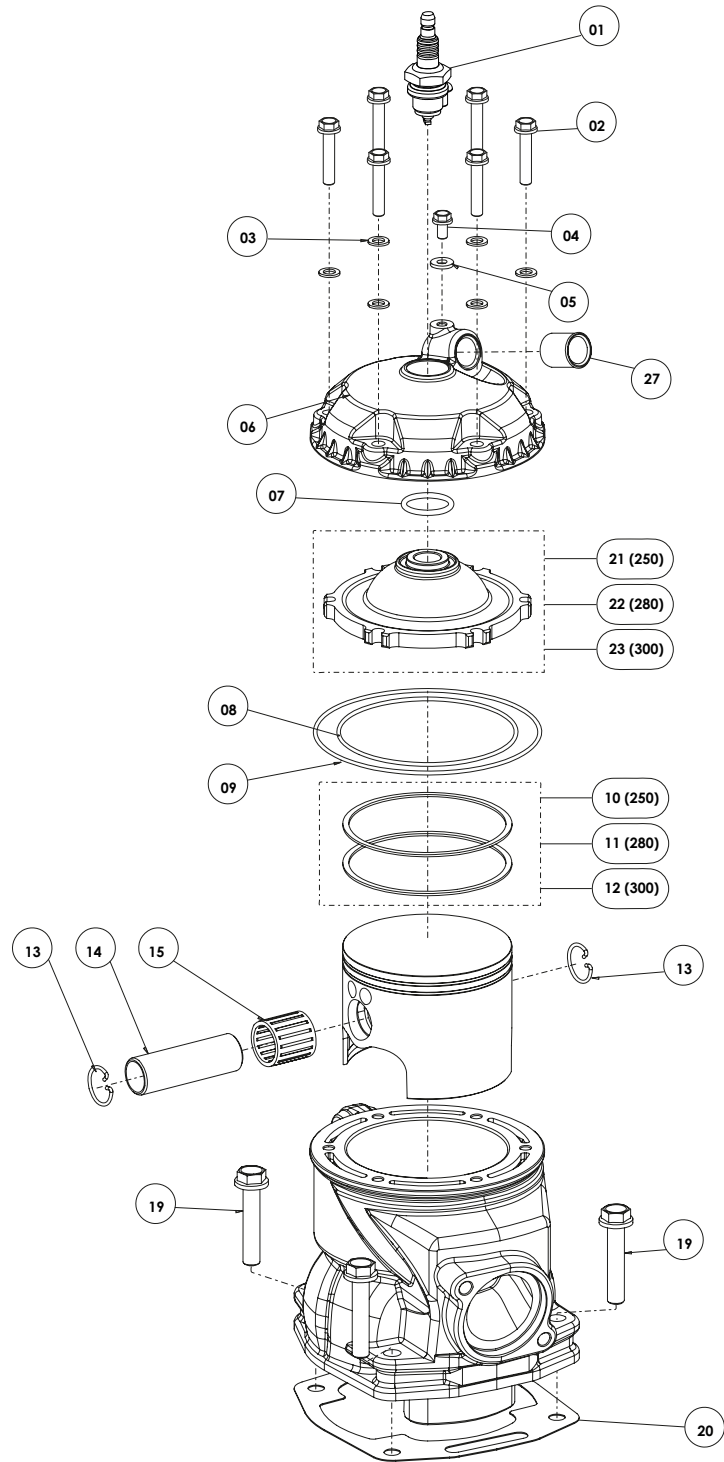

D

C

B

A

Despiece TRRS Raga Racing 2020

07 - CP - Cilindro y Pistón 250 - 280 - 300 - Listado de Piezas

Nº	Código	Descripción	Description	Cantidad
1	70205	Bujía NGK BPMRGA - (véase (06) en la lámina 09-IE-Instalación Eléctrica)	Spark plug NGK BPMRGA - (see item (06) in drawing 09-IE - Electrical system)	1
2	50911	Tornillo DIN 6921 M6X25 Culata	Bolt, DIN 6921 M6x25 Cylinder head	6
3	56105	Arandela Tornillo Culata 6x12x1.5 Copper	Copper washer, cylinder head bolt 6x12x1.5	6
4	50912	Tornillo Din 6921 M5X8 Sangrador Culata	Bolt, DIN 6921 M5x8 Cylinder head bleeder	1
5	56103	Arandela Tornillo Sangrador Culata Tubo 5x9x1 Copper	Copper washer, cylinder head bleeder 5x9x1	1
6	07001MT101	Tapa Culata	Cylinder head top cap	1
7	53012	Tórica Culatín Vitón 20x2,5	O-ring, Viton 20x2.5	1
8	53013	Tórica Culata Interior Vitón 81,2x1,78	O-ring, Viton 81,2x1.78	1
9	53014	Tórica Culata Exterior Vitón 101,6x1,78	O-ring, Viton 101,6x1.78	1
10	70460	Juego Segmentos 250	Piston ring set, 250	1
11	70461	Juego Segmentos 280	Piston ring set, 280	1
12	70462	Juego Segmentos 300	Piston ring set, 300	1
13	55005	Circlip Bulón	Clip, piston pin	2
14	70463	Bulón Piston	Piston pin	1
15	52508	Cojinete de agujas superior biela	Top rod cage bearing	1
16A	70465	Conjunto Pistón A (250)	Piston, size A complete (250)	1
16B	70466	Conjunto Pistón B (250)	Piston, size B complete (250)	1
16C	70467	Conjunto Pistón C (250)	Piston, size C complete (250)	1
17A	70477	Conjunto Pistón A (280)	Piston, size A complete (280)	1
17B	70478	Conjunto Pistón B (280)	Piston, size B complete (280)	1
17C	70479	Conjunto Pistón C (280)	Piston, size C complete (280)	1
18A	70480	Conjunto Pistón A (300)	Piston, size A complete (300)	1
18B	70481	Conjunto Pistón B (300)	Piston, size B complete (300)	1
18C	70482	Conjunto Pistón C (300)	Piston, size C complete (300)	1
19	50901	Tornillo DIN 6921 M8X1,25X40	Bolt, DIN 6921 M8x1.25x40	4
20	07002MT100	Junta Cilindro 0,5	Cylinder base gasket 0.5	1
21	07003MT100	Culatín Interno (250)	Interior cylinder head (250)	1
22	07004MT100	Culatín Interno (280)	Interior cylinder head (280)	1
23	07005MT100	Culatín Interno (300)	Interior cylinder head (300)	1