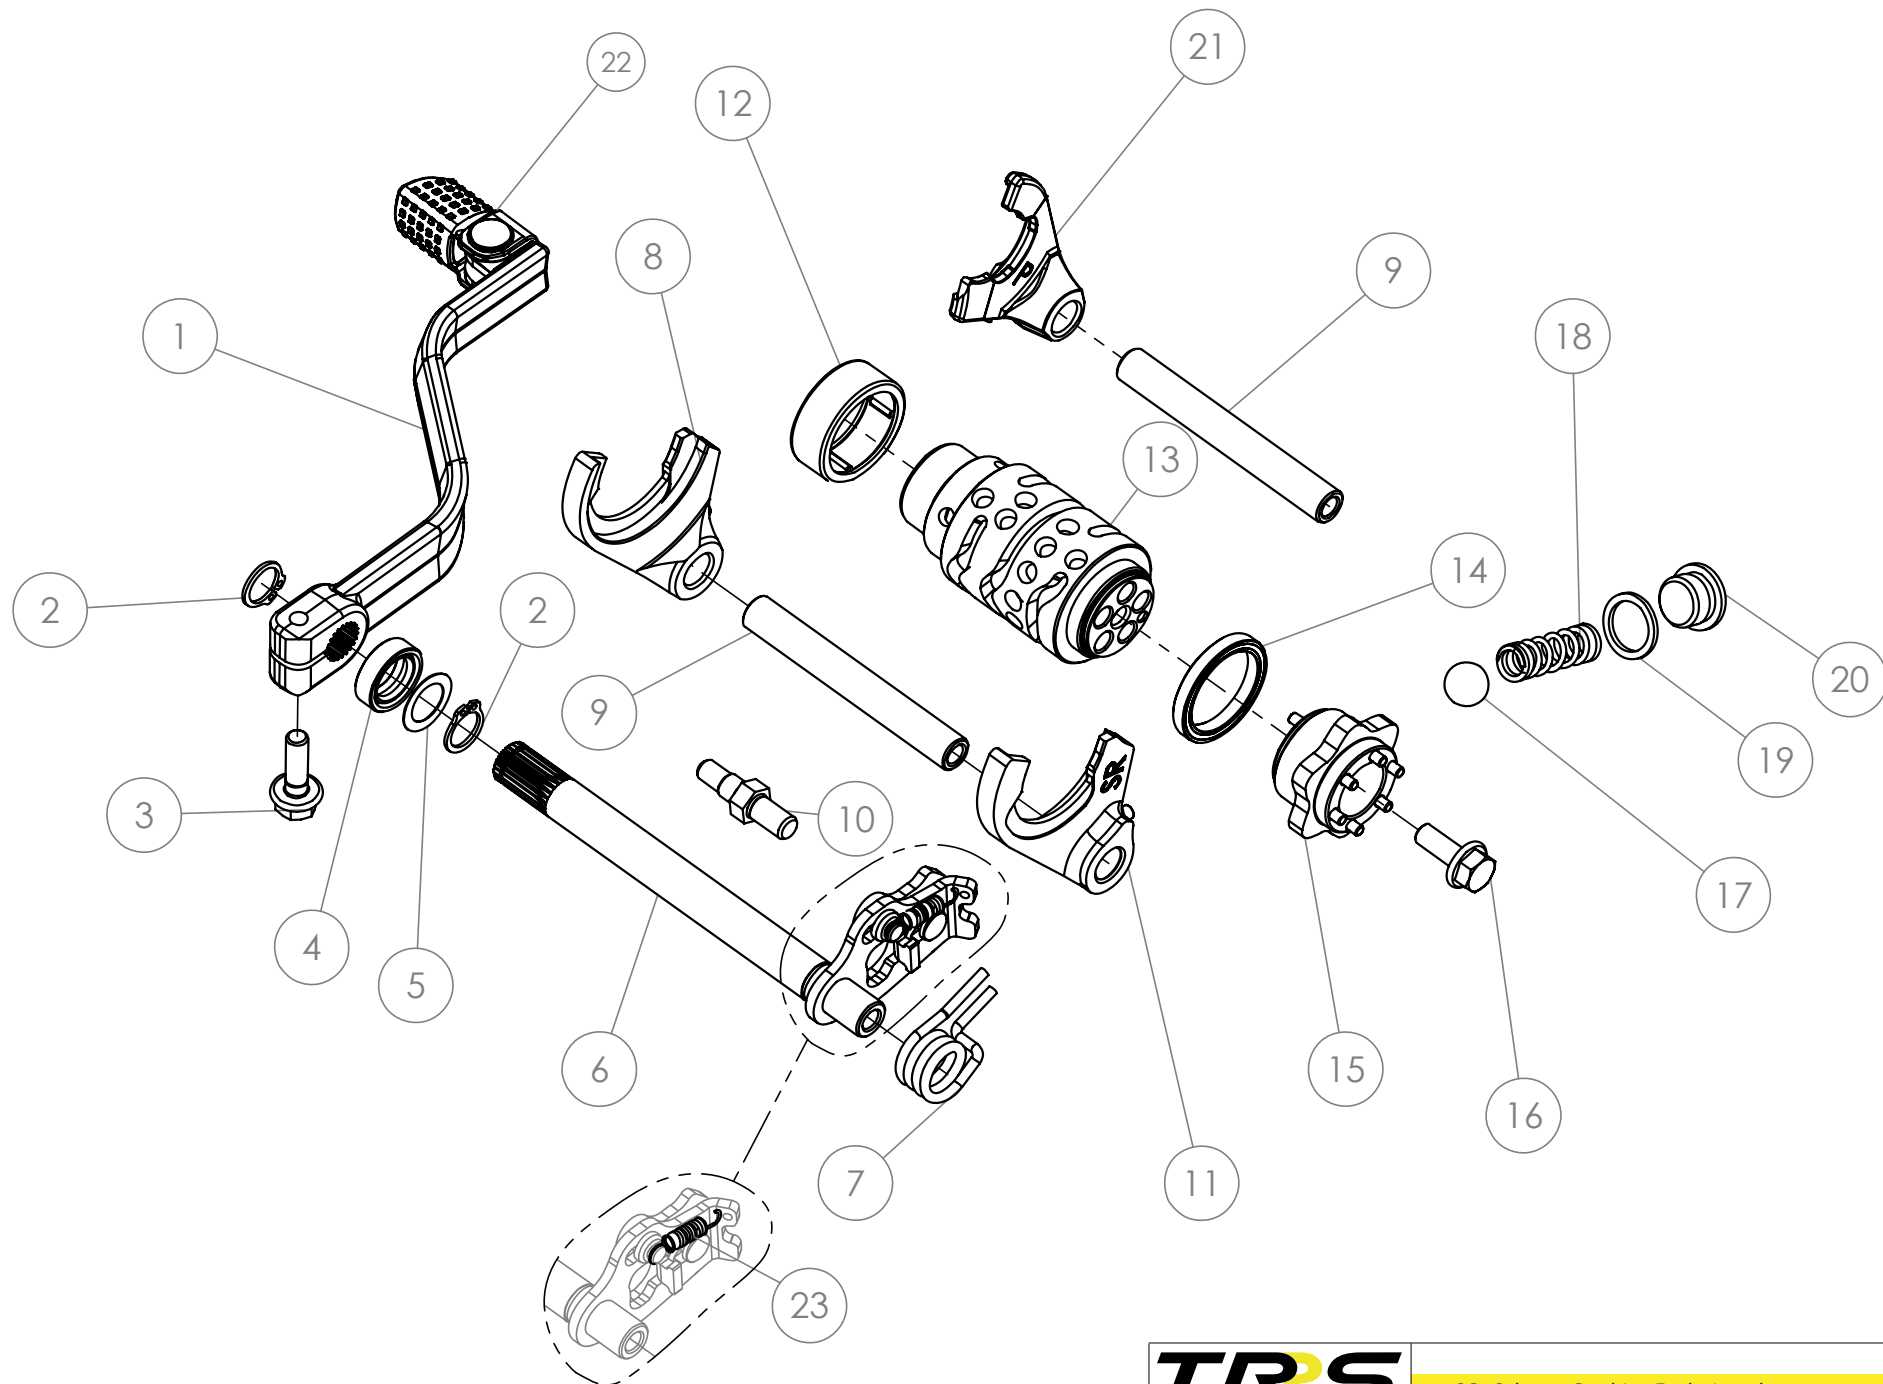

D

C

B

A

Despiece TRRS Raga Racing 2020

06 - SC - Selector Cambio - Listado de Piezas

Nº	Código	Descripción	Description	Cantidad
1	06001MT101	Conjunto Palanca Cambio	Complete shift pedal	1
2	55004	Circlip DIN-471-Ø12	Circlip DIN-471-Ø12	2
3	50909	Tornillo DIN 6921 M6x20 Hexagonal	Bolt, DIN 6921 M6x20 hex-head	1
4	54006	Retén Eje Cambio 12x20x6	Seal, shift shaft 12x20x6	1
5	06002MT100	Arandela 12x18x0.3	Washer 12x18x0.3	1
6	06027MT100	Eje selector completo	Shifting shaft set	1
7	06031MT100	Muelle eje selector	Spring, shifting shaft	1
8	06006MT100	Horquilla secundario Izquierda SL	Fork, secondary left SL	1
9	06007MT100	Eje Horquillas	Shaft, shift fork	2
10	06003MT100	Tope Recorrido Selector	Stop, shift shaft	1
11	06008MT100	Horquilla secundario derecha SR	Fork, secondary right SR	1
12	52507	Rodamiento Izquierdo Desmodrómico HK2512	Bearing, left Shift drum HK2512	1
13	06039MT100	Desmodrómico (Ligero)	Shift roller (Lightweight)	1
14	52103	Rodamiento Derecha Desmodromico Bolas 61705-SRS	Bearing, shift drum right - balls 61705-SRS	1
15	06032MT101	Conjunto estrella desmo (Ligera)	Gearshift set (Lightweight)	1
16	50903	Tornillo DIN 6921 M6x16	Bolt, DIN 6921 M6x16	1
17	60003	Bola Fijador Marchas Kug 11,906	Ball, gear selector position Kug 11.906	1
18	06029MT100	Muelle Fijador Marchas	Spring, gear selector tension	1
19	56106	Arandela 14X18X1.5 Copper	Copper Washer, 14x18x1.5	1
20	06018MT100	Tapón Muelle Selector	Cap, selector spring	1
21	06017MT100	Horquilla primario	Fork, primary	1
22	70451	Kit Reparación Palanca Selector	Repair kit, shift pedal tip	1
23	06030MT100	Muelle selector marchas	Spring tensioning, shifting plate	1