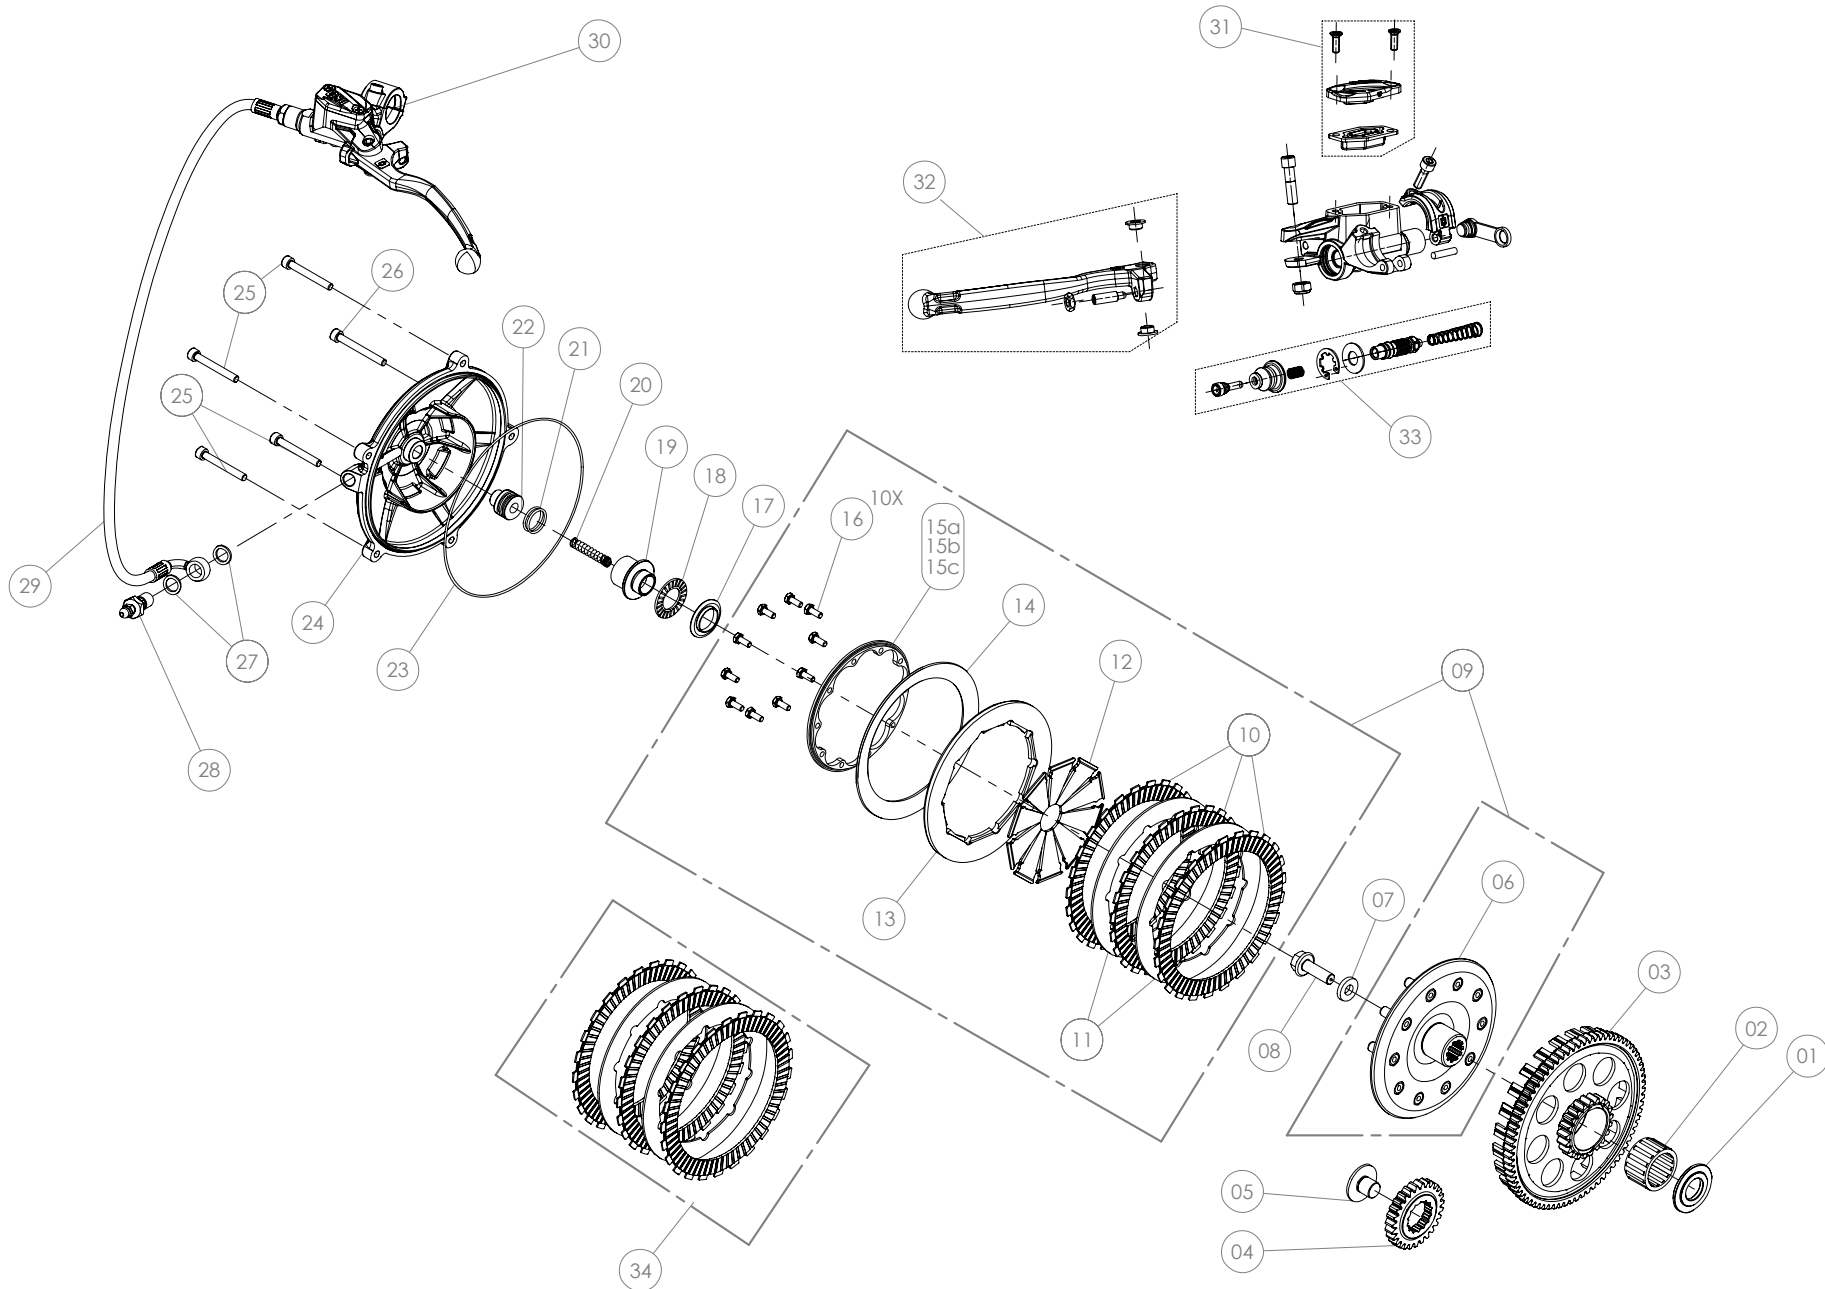

D

C

B

A

Despiece TRRS Raga Racing 2020

05 - CE - Conjunto Embrague - Listado de Piezas

Nº	Código	Descripción	Description	Cantidad
1	05001MT100	Arandela Distanciadador Embrague	Washer, clutch spacer	1
2	52505	Rodamiento Agujas Campana K25x33x20	Needle bearing, clutch hub K25x33x20	1
3	05004MT100	Campana Embrague	Clutch hub	1
4	05019MT100	Piñón Transmisión Primario	Primary gear	1
5	05020MT100	Tornillo Piñón Primario	Bolt, Primary gear	1
6	05005MT100	Cubo Embrague	Outer clutch hub set	1
7	05006MT100	Arandela Apriete Cubo	Washer, clutch hub retention	1
8	50910	Tornillo 6921 M8x16 - Agujero Pasante	Bolt, 6921 M8x16 - hollow	1
9	70907	Conjunto Embrague Completo	Complete clutch assembly	1
10	05007MT100	Disco Embrague	Fiber disc, clutch	3
11	05008MT100	Disco Metálico Embrague	Metal disc, clutch	2
12	05009MT100	Chapa Palanca Embrague	plate, clutch actuation	10
13	05010MT100	Prensa Embrague	pressure plate, clutch	1
14	05011MT100	Muelle Prensa	Spring, clutch (belville)	1
15a	05012MT100	Soporte muelle embrague (MED)	Clutch spring suport (MED)	1
15b	05023MT100	Soporte muelle embrague (DURO)	Clutch spring support (HARD)	0
15c	05024MT100	Soporte muelle embrague (BLANDO)	Clutch spring support (SOFT)	0
16	50502	Tornillo DIN 933 M4x10 - Fijador Muelle	Bolt, DIN 933 M4x10 - Clutch compression ring	10
17	05013MT100	Arandela Fricción Embrague	Bushing, clutch compression	1
18	52506	Rodamiento Pistón Embrague Agujas AXK1730	Needle bearing, clutch compression AXK1730	1
19	05014MT101	Pistón Bombín Embrague	Piston, clutch slave	1
20	05016MT100	Muelle Pistón embrague	Spring, clutch piston	1
21	53010	Tórica Embrague 15x1,5 NBR - Pistón Interno	O-ring, clutch 15x1.5 NBR - slave piston internal	2
22	05015MT101	Pistón Interno	Post, internal clutch slave	1
23	53011	Tórica Tapa Embrague 135x1,5	O-ring, clutch cover 135x1.5	1
24	05017MT100	Tapa Embrague TRS	Clutch disc cover TRS	1
25	50119	Tornillo DIN 912 M5x45 - Tapa Embrague	Bolt, DIN 912 M5x45- Clutch cover	4
26	50123	Tornillo DIN 912 M5x50 - Tapa Embrague	Bolt, DIN 912 M5x50- Clutch cover	1
27	56101	Arandela 10x14x1,5 - Racord Embrague	Washer, 10x14x1.5 - hydraulic sealing	2
28	70901	Racord M10 Tapa Embrague	Bleeder valve, clutch cover (Banjo)	1