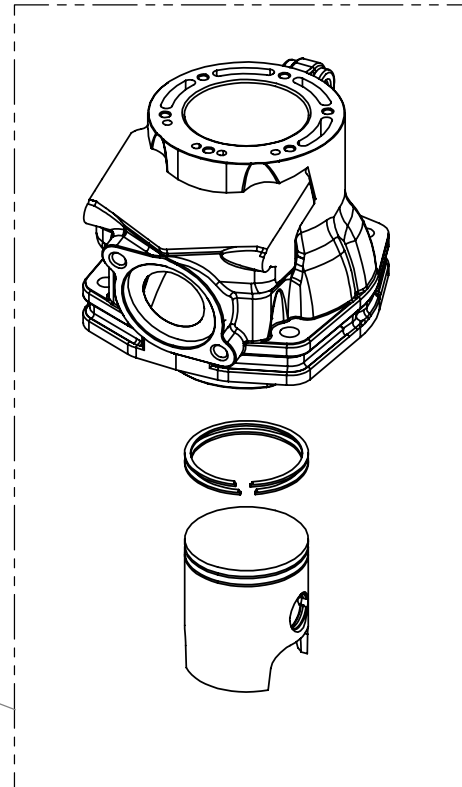

125cc

Despiece TRRS Raga Racing 2020

07 - CP - Cilindro y Pistón -125 - Listado de Piezas

Nº	Código	Descripción	Description	Cantidad
1	70205	Bujia NGK BPRMGA - (véase (06) en la lámina 09-IE-Instalación Eléctrica)	Spark plug NGK BPRMGA - (see item (06) in drawing 09-IE - Electrical system)	1
2	50911	Tornillo DIN 6921 M6X25 Culata	Bolt, DIN 6921 M6x25 Cylinder head	6
3	56105	Arandela Tornillo Culata 6x12x1.5 Copper	Copper washer, cylinder head bolt 6x12x1.5	6
4	07013MT100	Tapa culata (125)	Cylinder head cover (125)	1
5	53012	Tórica Culatín Nbr 20x2,5	O-ring, Nbr 20x2.5	1
6	07014MT100	Culatín interno (125)	Cylinder head inner (125)	1
7	70485	Tórica Culata Interior Nbr 58x1,78	O-ring, Nbr 58x1,78	1
8	70486	Tórica Culata Exterior Nbr 79x1,78	O-ring, Nbr 79x1,78	1
9	51502	Tuerca Autoblocante M8	Nut. locking type, M8	4
10	07012MT100	Esparrago cilindro	Stud screw	4
11	70484	Cilindro 125cc	Cylinder 125cc	1
12	70489	Conjunto Segmentos 125	Piston ring set, 125	1
13	70488	Circlip Bulón	Clip, piston pin	2
14	52515	Rodamiento de agujas $\varnothing 16\varnothing 20L20$	Needle bearing $\varnothing 16\varnothing 20L20$	1
15	70847	Bulón Pistón	Piston Pin	1
16	07010MT100	Junta Cilindro 0,5 - 125cc	Cylinder base gasket 0.5 - 125cc	1
17	07011MT100	Cilindro y piston 125cc	Cylinder and piston 125cc	1
18A	07015MT100	Conjunto Piston 125 - A	Piston 125 - A	1
18B	07016MT100	Conjunto Piston 125 - B	Piston 125 - B	1
18C	07017MT100	Conjunto Piston 125 - C	Piston 125 - C	1