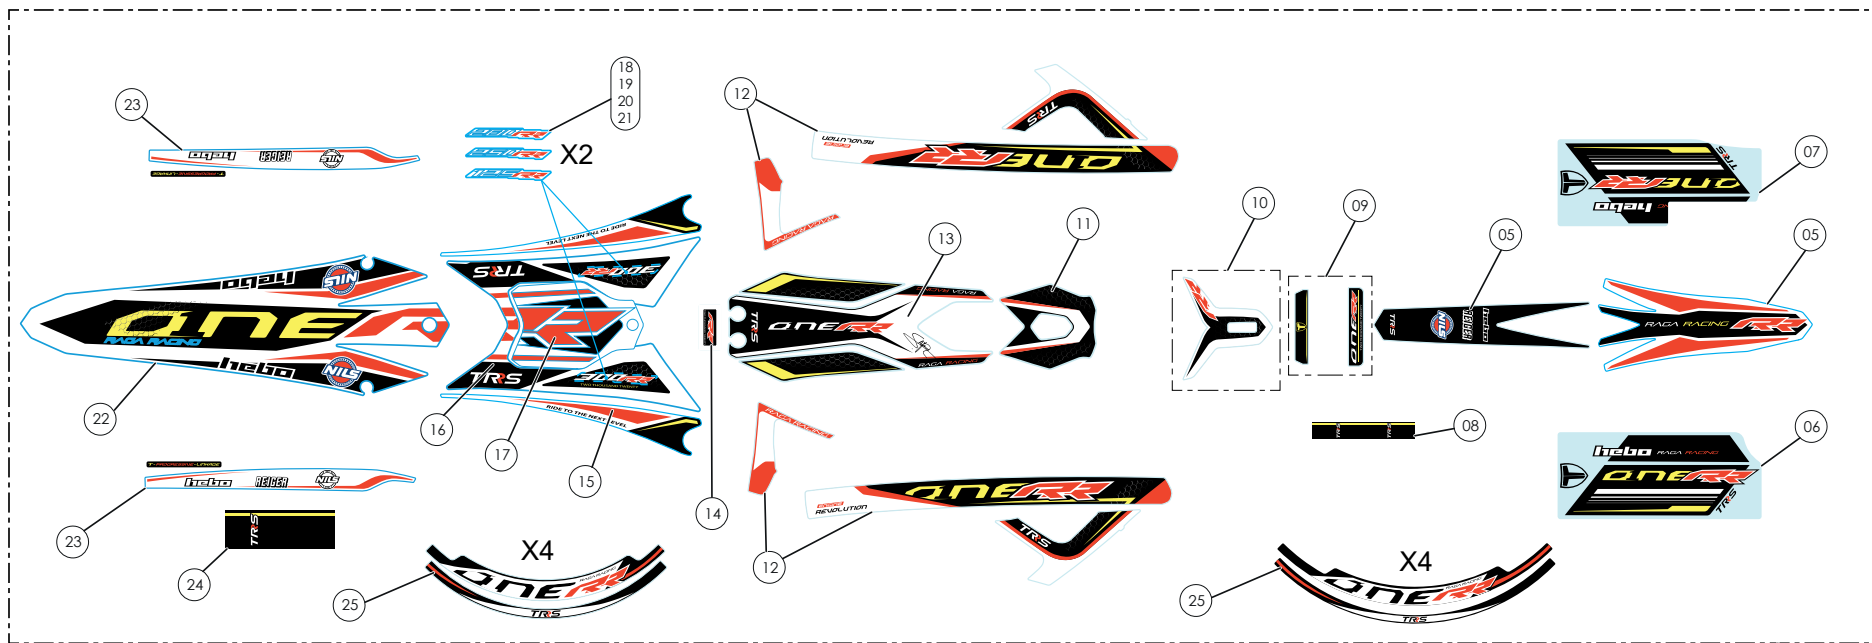

D

C

B

A

Despiece TRRS Raga Racing 2020

15 - CA - Conjunto Adhesivos - listado de Piezas

Nº	Código	Descripción	Description	Cantidad
1	15072TR300	Conjunto Adhesivos RR 2020 - 300cc	Sticker kit, complete RR 2020 - 300cc	1
2	15072TR280	Conjunto Adhesivos RR 2020 - 280cc	Sticker kit, complete RR 2020 - 280cc	1
3	15072TR250	Conjunto Adhesivos RR 2020 - 250cc	Sticker kit, complete RR 2020 - 250cc	1
4	15072TR125	Conjunto Adhesivos RR 2020 - 125cc	Sticker kit, complete RR 2020 - 125cc	1
5	15072TR101	Adhesivo Guardabarros Delantero RR 2020	Sticker, front mudguard (fender) RR 2020	1
6	15072TR103	Adhesivo Horquilla Derecha RR 2020	Sticker, fork-leg right RR 2020	1
7	15072TR102	Adhesivo Horquilla Izquierda RR 2020	Sticker, fork-leg left RR 2020	1
8	15010TR102	Adhesivo buje delantero 2020	Sticker, front hub 2020	1
9	15072TR104	Adhesivo Radiador RR 2020	Racing Sticker, Radiator RR 2020	1
10	15072TR105	Adhesivo Careta Faro RR 2020	Sticker, headlamp mask RR 2020	1
11	15072TR107	Adhesivo Chasis Superior RR 2020	Sticker, upper frame RR 2020	1
12	15072TR106	Juego Adhesivos Chasis RR 2020	Stickers set, frame RR 2020	1
13	15072TR108	Adhesivo Depósito RR 2020	Sticker, fuel tank RR 2020	1
14	15072TR109	Adhesivo Modelo Chasis Inferior RR 2020	Sticker, model RR 2020	1
15	15072TR112	Adhesivos Lateral Caja de Filtro RR 2020	Air filter box side RR 2020	1
16	15072TR110	Adhesivo Caja de Filtro RR 2020	Sticker, air filter box RR 2020	1
17	15072TR111	Adhesivo Tapa Caja de Filtro RR 2020	Sticker, air filter access cover RR 2020	1
18	15072TR113	Adhesivos Cilindrada Caja de Filtro RR 2020 - 125	Sticker, air filter box side RR 2020 - engine size 125	1
19	15072TR114	Adhesivos Cilindrada Caja de Filtro RR 2020 - 250	Sticker, air filter box side RR 2020 - engine size 250	1
20	15072TR115	Adhesivos Cilindrada Caja de Filtro RR 2020 - 280	Sticker, air filter box side RR 2020 - engine size 280	1
21	15072TR116	Adhesivos Cilindrada Caja de Filtro RR 2020 - 300	Sticker, air filter box side RR 2020 - engine size 300	1
22	15072TR117	Adhesivo Guardabarros Trasero RR 2020	Sticker, rear mudguard (fender) RR 2020	1
23	15072TR118	Adhesivo Basculante RR 2020	Sticker, swing-arm RR 2020	1
24	15011TR102	Adhesivo buje trasero 2020	Sticker, rear hub 2020	1
25	15072TR119	Conjunto Adhesivos Llanta RR 2020	Wheel sticker set (rim) RR 2020	1