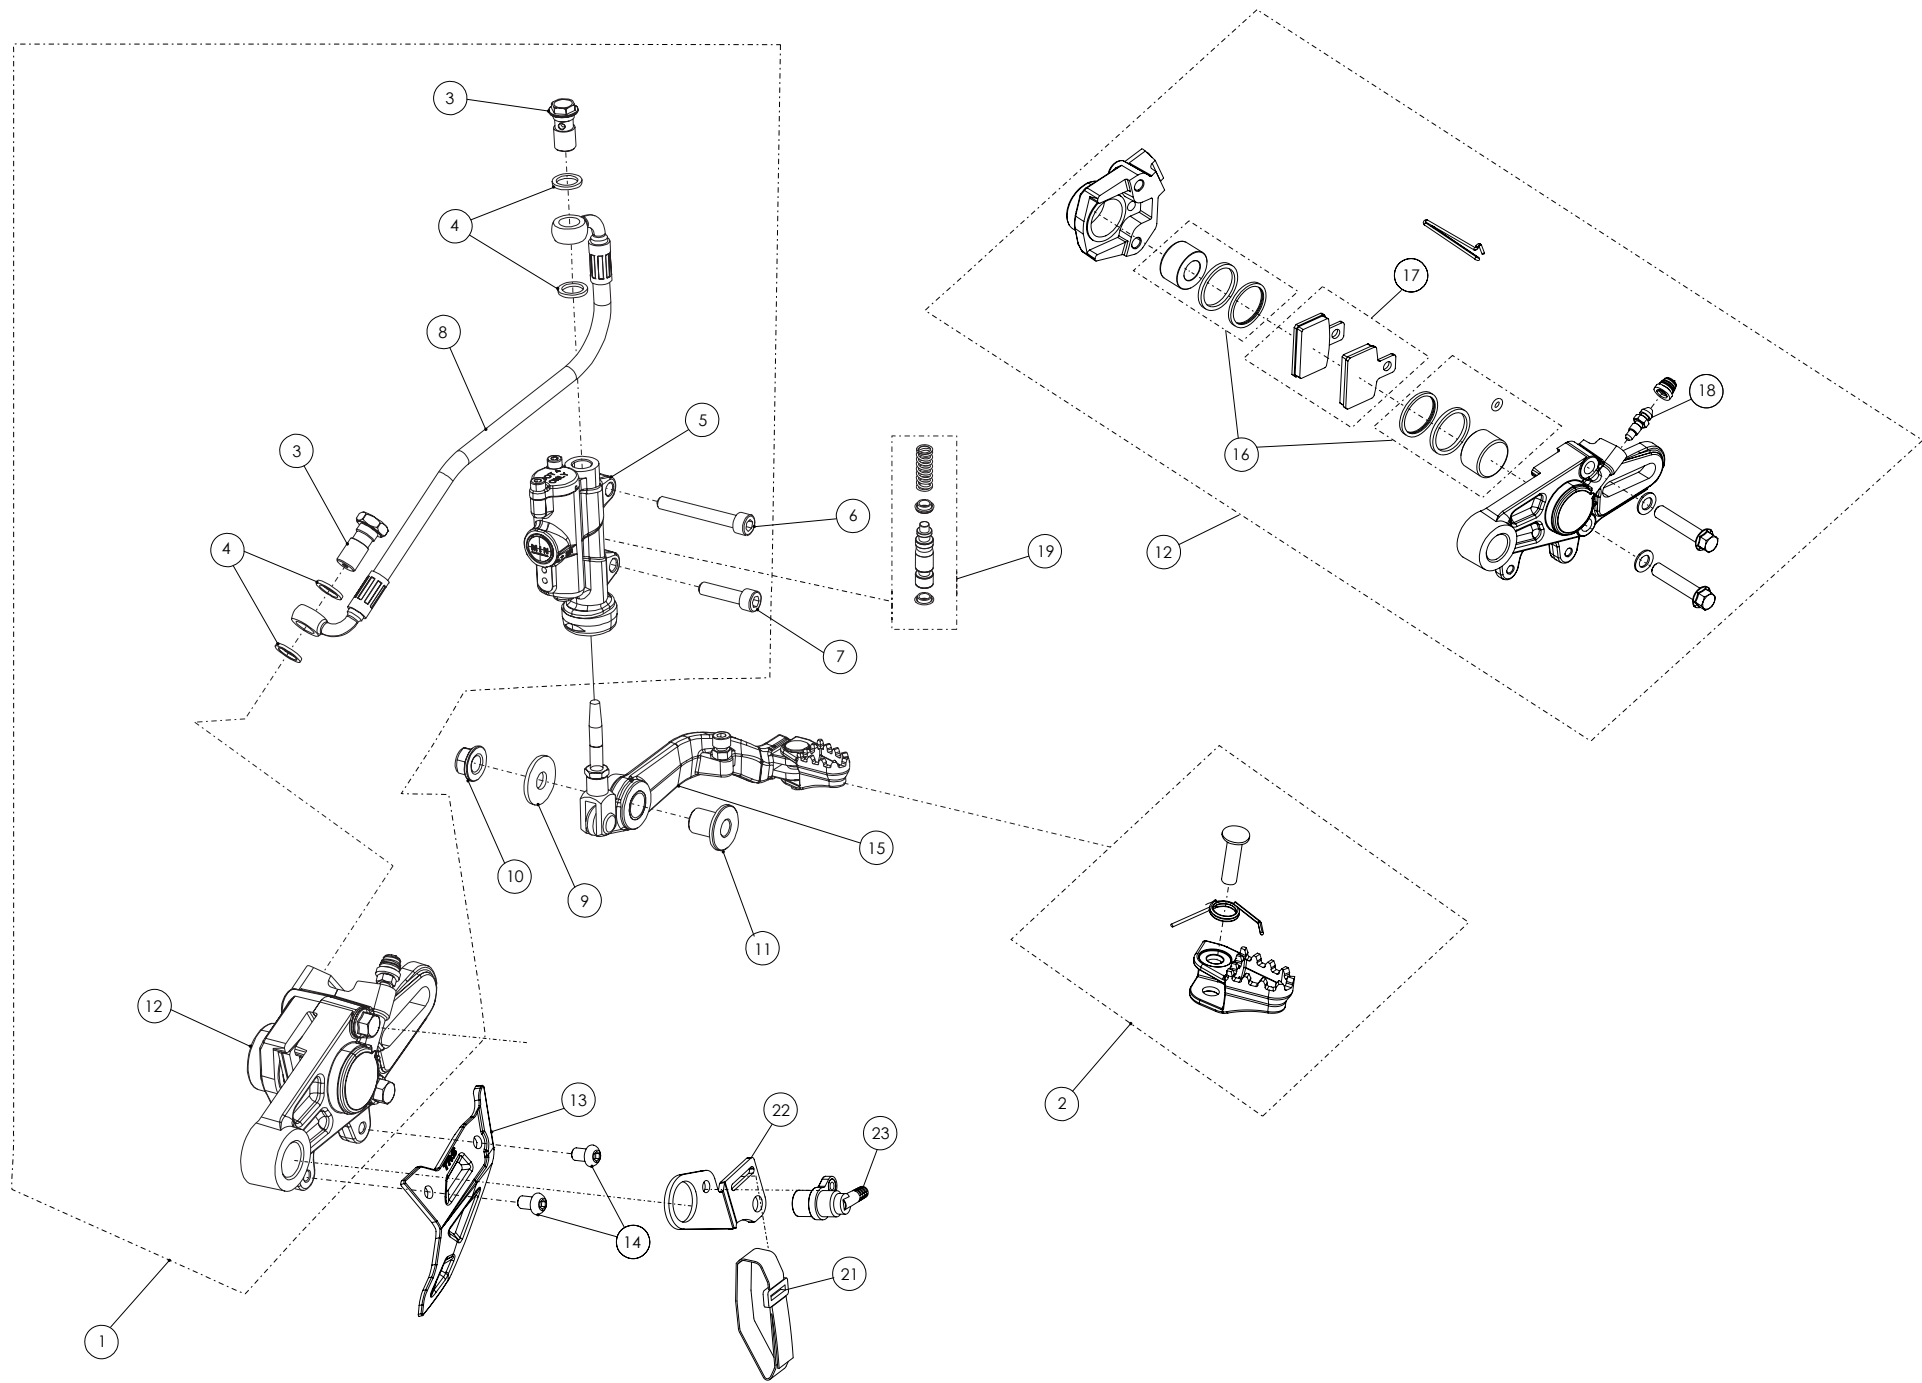

D

C

B

A

Despiece TRRS Raga Racing 2020

07 - FT - Freno Trasero - Listado de Piezas

Nº	Código	Descripción	Description	Cantidad
1	70320	Conjunto freno trasero	<i>Kit, rear brake</i>	1
2	70312	Kit reparación palanca freno	<i>Brake lever repair kit</i>	1
3	70304	Racord	<i>Banjo bolt</i>	2
4	56101	Arandela Al. 10x14x1,5	<i>Washer, Al. 10x14x1.5</i>	4
5	70318	Bomba Freno Trasero	<i>Pump, rear brake</i>	1
6	50103	Tornillo DIN 912 M6x45 - Bomba Freno - Escape	<i>Bolt, DIN 912 M6x45 - Brake pump - exhaust</i>	1
7	50110	Tornillo DIN 912 M6x25 - Bomba Freno Inferior	<i>Bolt, DIN 912 M6x25 - Brake pump - lower</i>	1
8	70306	Latiguillo Freno Trasero	<i>Hose, rear brake</i>	1
9	56304	Arandela Pedal Freno DIN 9021 Ø8	<i>Washer, brake pedal DIN 9021 Ø8</i>	1
10	51502	Tuerca Autoblocante M8 - Pedal Freno	<i>Nut, self locking M8 - Brake pedal</i>	1
11	07001TR100	Casquillo Pedal Freno	<i>Bushing, brake pedal</i>	1
12	70307	Conjunto Pinza Freno Trasero	<i>Rear brake caliper, complete</i>	1
13	07002TR101	Protector disco trasero	<i>Disc protector, rear</i>	1
14	50204	Tornillo DIN 7380 M6X10 - Protector Disco Trasero	<i>Bolt, DIN 7380 M6x10 - Rear disc protector</i>	2
15	07012TR100	Conjunto Palanca Freno	<i>Brake pedal, complete</i>	1
16	70309	Kit Reparación Pinza Trasera	<i>Repair kit, rear caliper</i>	1
17	70310	Juego Pastillas Freno Trasero	<i>Brake pad set, rear</i>	1
18	70374	Sangrador freno trasero	<i>Bleeder screw rear brake</i>	1
19	70321	Kit rep. pistón bomba freno trasero (bomba deposito integrado)	<i>Repair kit, rear brake pump (master cylinder /integrated tank)</i>	2
20	58012	Velcro	<i>Hook and loop fastening</i>	1
21	1617TR100	Soporte sensor velocidad/ tirante caballete	<i>Speed satand fastening strap support</i>	1
22	70222	Sensor Velocida Multifución	<i>Speed sensor, intrument panel</i>	1