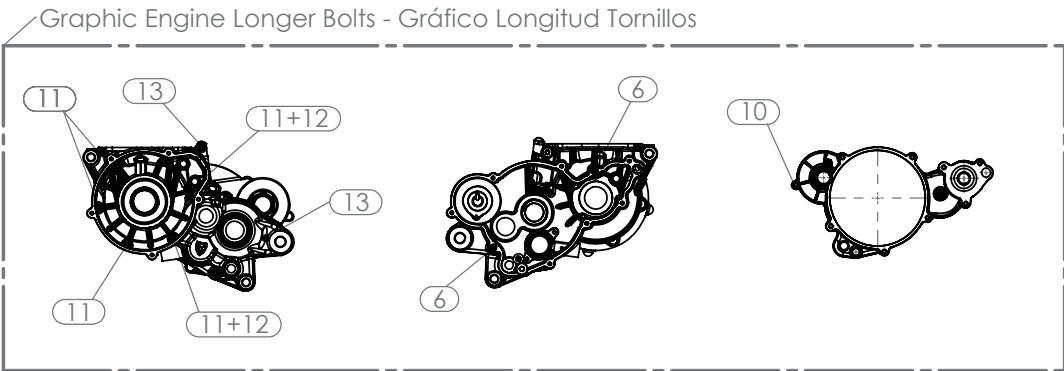

A

Kit Juntas Cárters

18a 18b

Graphic Engine Longer Bolts - Gráfico Longitud Tornillos

03 - CM - Cárters Motor - Explosionado  
 TRRS Motorcycles