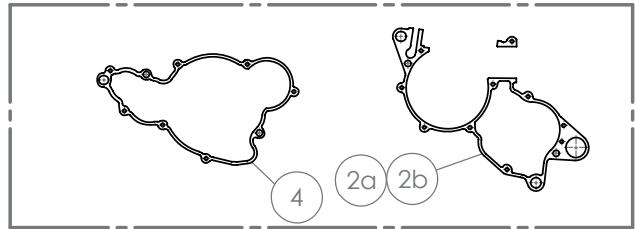

5

4

3

2

1

D

C

B

A

Kit Juntas Cárters