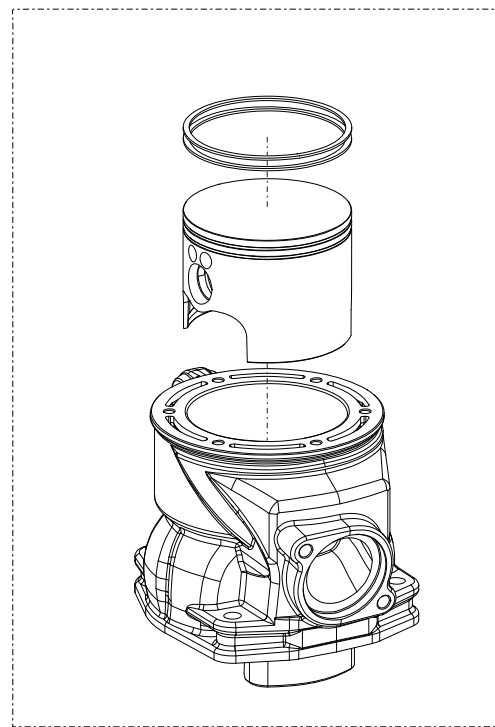

D

C

B

A

Despiece TRRS Raga Racing 2020

07 - CP - Cilindro y Pistón 250 - 280 - 300 - Listado de Piezas

Nº	Código	Descripción	Description	Cantidad
1	70205	Bujía NGK BPMRGA - (véase (06) en la lámina 09-IE-Instalación Eléctrica)	Spark plug NGK BPMRGA - (see item (06) in drawing 09-IE - Electrical system)	1
2	50911	Tornillo DIN 6921 M6X25 Culata	Bolt, DIN 6921 M6x25 Cylinder head	6
3	56105	Arandela Tornillo Culata 6x12x1.5 Copper	Copper washer, cylinder head bolt 6x12x1.5	6
4	50912	Tornillo Din 6921 M5X8 Sangrador Culata	Bolt, DIN 6921 M5x8 Cylinder head bleeder	1
5	56103	Arandela Tornillo Sangrador Culata Tubo 5x9x1 Copper	Copper washer, cylinder head bleeder 5x9x1	1
6	07001MT101	Tapa Culata	Cylinder head top cap	1
7	53012	Tórica Culatín Vitón 20x2,5	O-ring, Viton 20x2.5	1
8	53013	Tórica Culata Interior Vitón 81,2x1,78	O-ring, Viton 81,2x1.78	1
9	53014	Tórica Culata Exterior Vitón 101,6x1,78	O-ring, Viton 101,6x1.78	1
10	70460	Juego Segmentos 250	Piston ring set, 250	1
11	70461	Juego Segmentos 280	Piston ring set, 280	1
12	70462	Juego Segmentos 300	Piston ring set, 300	1
13	55005	Circlip Bulón	Clip, piston pin	2
14	70463	Bulón Piston	Piston pin	1
15	52508	Cojinete de agujas superior biela	Top rod cage bearing	1
16A	70465	Conjunto Pistón A (250)	Piston, size A complete (250)	1
16B	70466	Conjunto Pistón B (250)	Piston, size B complete (250)	1
16C	70467	Conjunto Pistón C (250)	Piston, size C complete (250)	1
17A	70477	Conjunto Pistón A (280)	Piston, size A complete (280)	1
17B	70478	Conjunto Pistón B (280)	Piston, size B complete (280)	1
17C	70479	Conjunto Pistón C (280)	Piston, size C complete (280)	1
18A	70480	Conjunto Pistón A (300)	Piston, size A complete (300)	1
18B	70481	Conjunto Pistón B (300)	Piston, size B complete (300)	1
18C	70482	Conjunto Pistón C (300)	Piston, size C complete (300)	1
19	50901	Tornillo DIN 6921 M8X1,25X40	Bolt, DIN 6921 M8x1.25x40	4
20	07002MT100	Junta Cilindro 0,5	Cylinder base gasket 0.5	1
21	07003MT100	Culatín Interno (250)	Interior cylinder head (250)	1
22	07004MT100	Culatín Interno (280)	Interior cylinder head (280)	1
23	07005MT100	Culatín Interno (300)	Interior cylinder head (300)	1