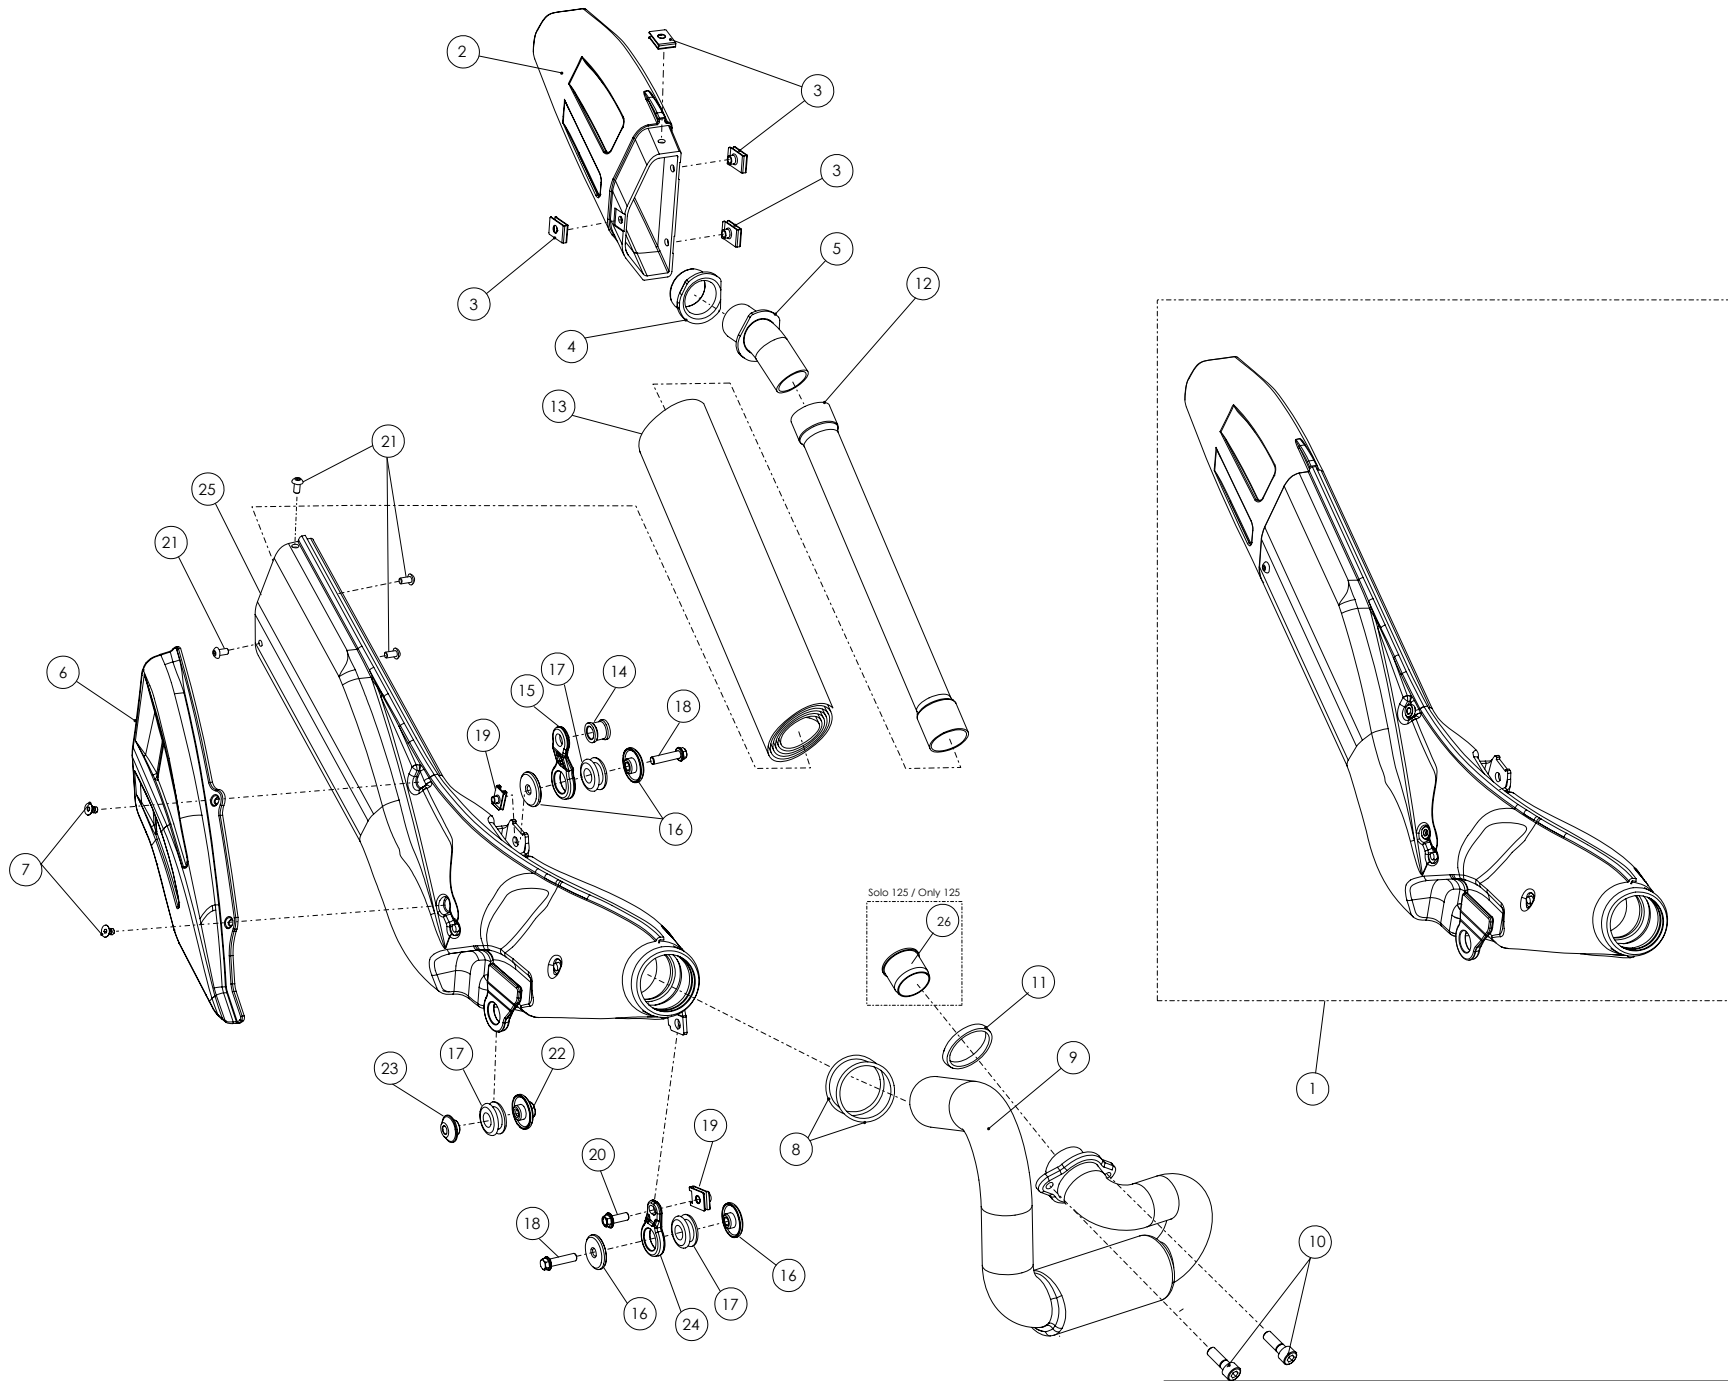

D

C

B

A

Solo 125 / Only 125

10 - CE - Conjunto Escape - Explosionado
TRRS Motorcycles

Despiece TRRS Raga Racing 2020

10 - CE - Conjunto Escape - Listado de Piezas

Nº	Código	Descripción	Description	Cantidad
1	10018TR100	Cjto. Escape	Exhaust set	1
2	10002TR100	Salida Plástico Silenciador	End-cap, silencer (plastic)	1
3	51302	Tuerca Rápida Universal M5	Speed nut, universal M5	3
4	10003TR100	Goma Cierre Silencioso	Rubber grommet, silencer end-cap	1
5	70601	Tubo Salida Silencioso	Silencer exit tube	1
6	10004TR100	Protector Escape	Exhaust protector (heat shield)	1
7	50303	Tornillo DIN 7991 M5x8 - Protector Escape	Bolt, DIN 7991 M5x8 - Exhaust protector	2
8	53004	Tórica 44x3	O-ring, 44x3	2
9	16010TR100	Escape Homologación	Exhaust pipe	1
10	50807	Tornillo DIN 912 M8x20	Bolt, DIN 912 M8x20	2
11	10006TR100	Junta Metálica Curva Escape	Metal gasket, exhaust pipe	1
12	70602	Tubo Interno Silencioso	Silencer internal tube	1
13	70603	Fibra Silencioso	Silencer fiber packing	1
14	10007TR100	Casquillo Soporte Escape Superior	Bushing, exhaust support, upper	1
15	10016TR100	Soporte superior escape	Upper exhaust support	1
16	10022TR100	Casquillo soporte escape	Buhsing exhaust support	4
17	10019TR100	Goma soporte	Damper rubber	3
18	50914	Tornillo hexagonal con valona M6x30	Bolt hexagonal flange M6x30	1
19	51301	Tuerca Rápida Universal M6	Speed-nut, Universal M6	2
20	50903	Tornillo DIN 6921 M6x16 - Bobina	Bolt, DIN 6921 M6x16, Coil mount	1
21	50206	Tornillo DIN 7380 M5x10	Bolt, DIN 7380 M5x10	3
22	10020TR100	Tuerca soporte inferior escape	Nut lower exhaust support	1
23	10021TR100	Casquillo soporte inferior escape	Bushing lower exhasut support	1
24	10015TR100	Soporte delantero escape	Front exhaust support	1
25	10017TR100	Silencioso	Silencer	1
26	10013TR100	Casquillo colector escape 125	Exhaust colector 125	1