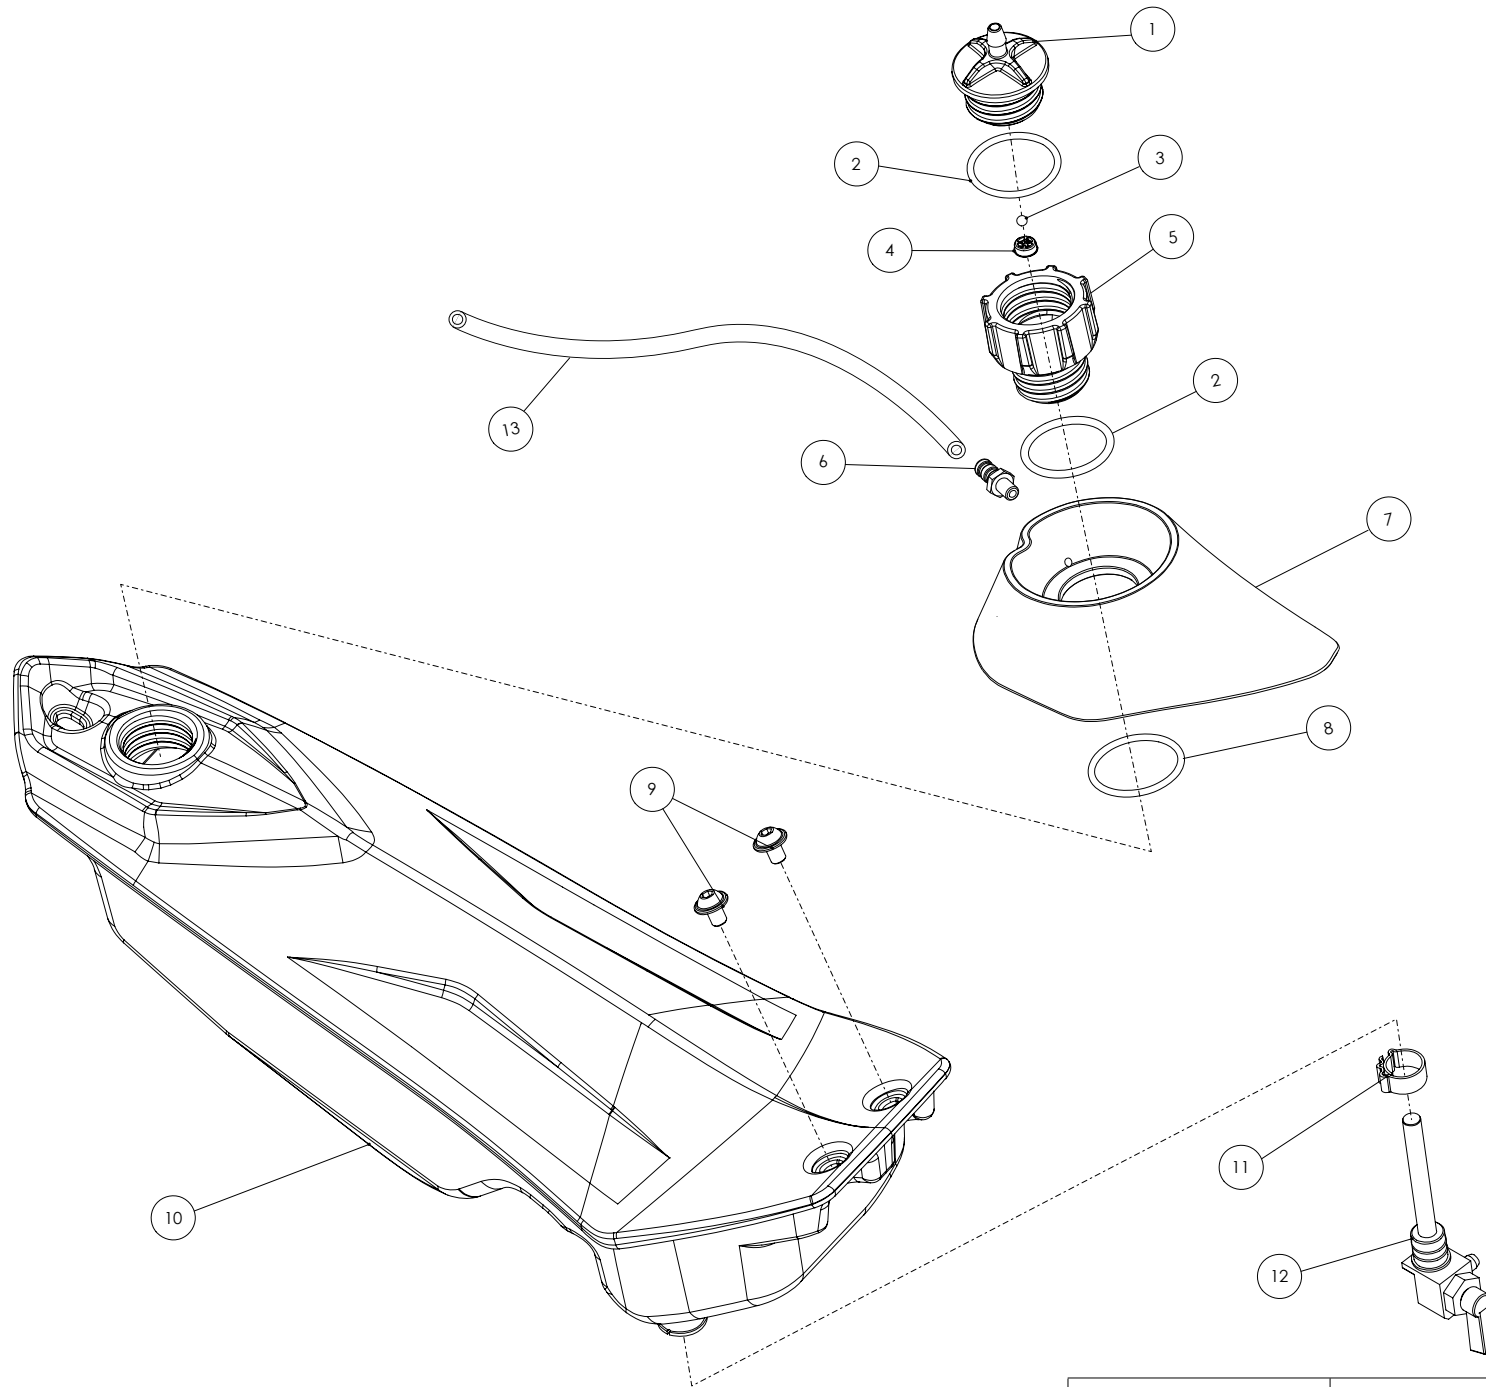

D

C

B

A

Despiece TRRS Raga Racing 2020

06 - CD - Conjunto Depósito - Listado de Piezas

Nº	Código	Descripción	Description	Cantidad
1	06001TR100	Tapón Depósito	Fuel cap	1
2	53021	Tórica Tapón Depósito 30X3	O-ring, fuel cap 30X3	2
3	60001	Bola Válvula Tapón	Check-ball, cap vent	1
4	06002TR100	Cierre Válvula Tapón Depósito	Cap, check-ball fuel tank valve	1
5	16011TR100	Racord Tapón	Fuel Tank Banjo Bolt	1
6	03002MT100	Racord Recogedor Depósito	Fuel Tank Funnel Banjo bolt	1
7	16012TR100	Recogedor Depósito	Fuel Tank Funnel	1
8	53020	Tórica Inferior Depósito, 32,99 x 2,62	Lower O'ring, 32,99 x 2,62 - Fuel Tank	1
9	50203	Tornillo DIN 7380-FL M6x10 - Depósito	Bolt, DIN 7380-FL Fuel tank M6x10	2
10	06003TR101	Depósito Gasolina 2018	Fuel Tank	1
11	58007	Abrazadera Cobra 17	Clamp, Cobra 17	1
12	70110	Grifo Gasolina	Fuel valve (petcock)	1
13	62103	Tubo goma desvaporizador pasamuros chasis	Rubber hose, frame fuel vent	1