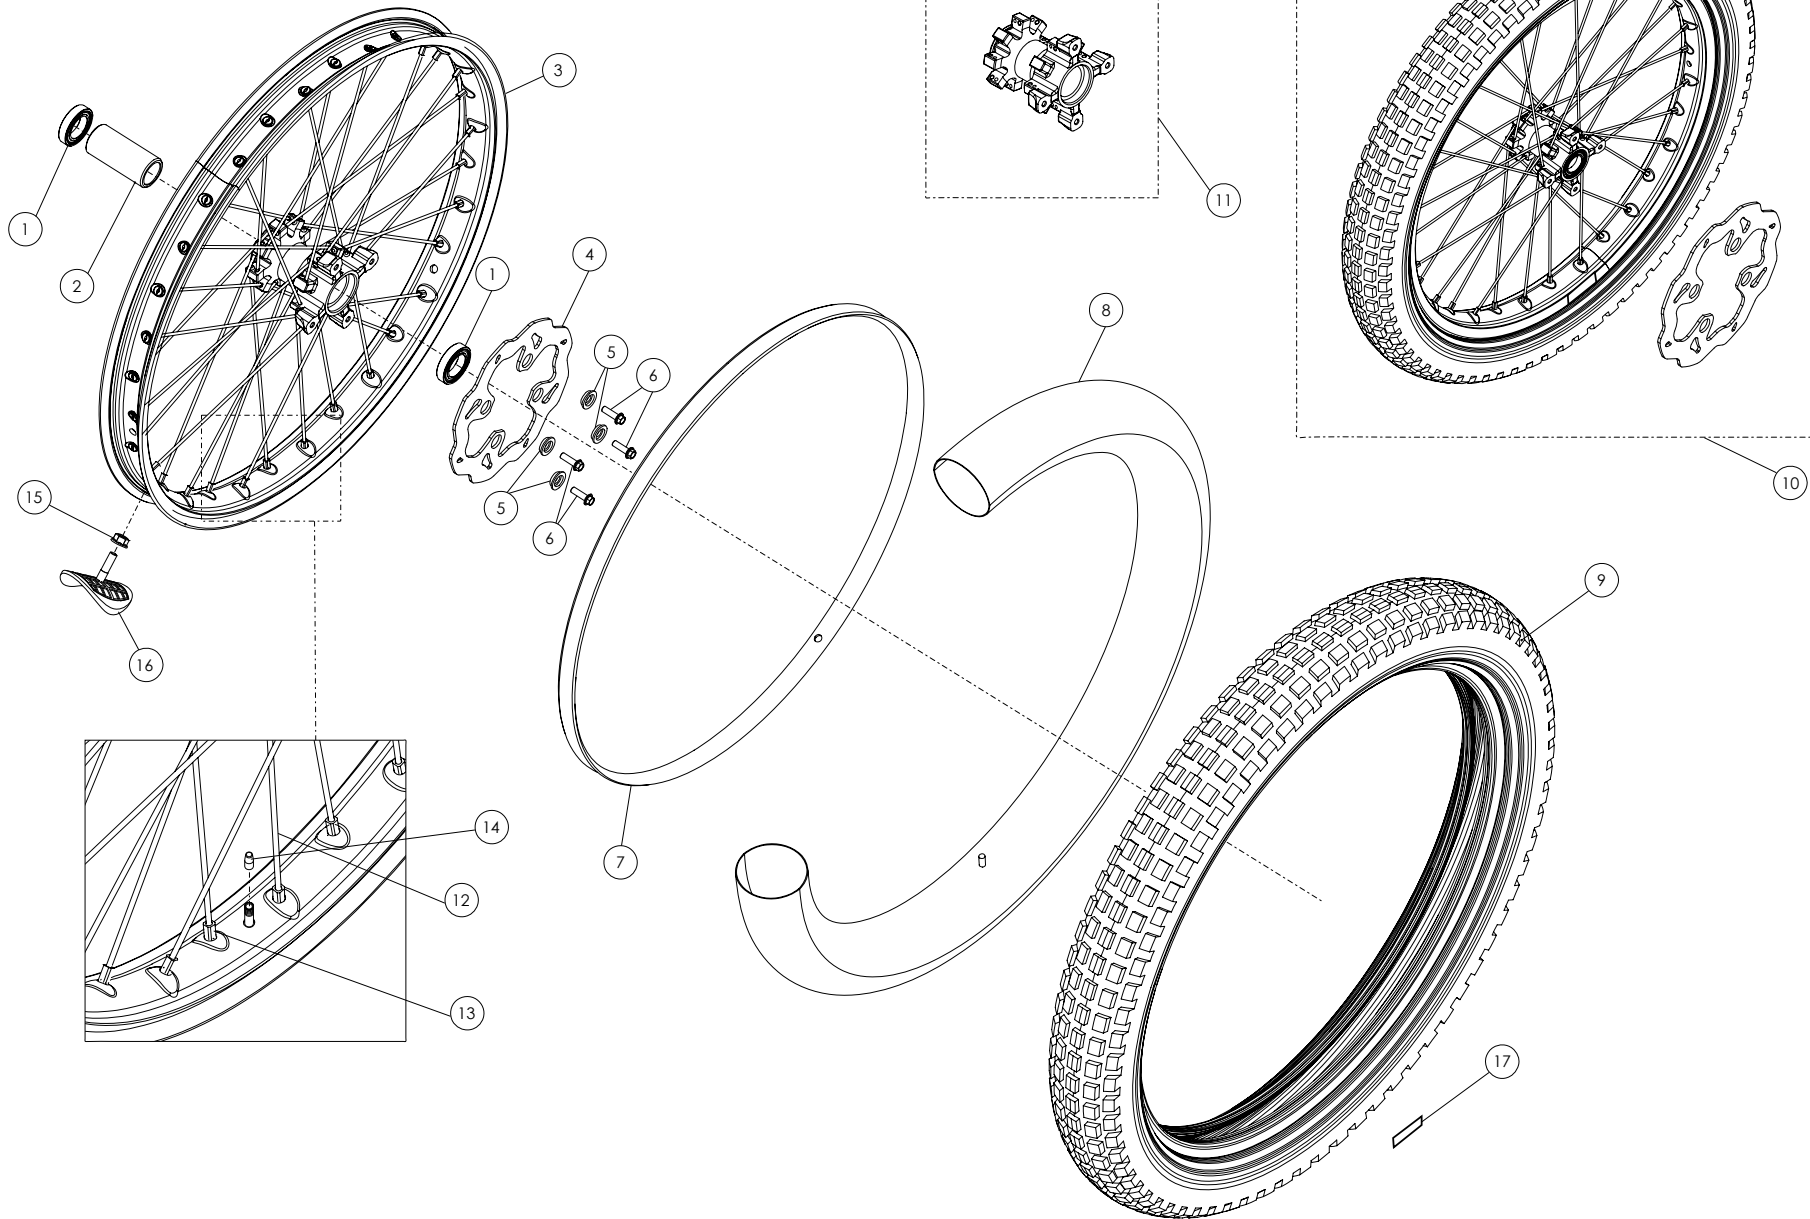

D

C

B

A

Despiece TRRS Raga Racing 2020

11 - RD - Rueda Delantera - Listado de Piezas

Nº	Código	Descripción	Description	Cantidad
1	52101	Rodamiento 6004	Bearing, 6004	2
2	70701	Casquillo Interior Buje	Bushing, interior hub	1
3	70714	Conjunto llanta delantera (Buje blanco)	Front rim set (white hub)	1
4	70363	Disco de Freno Delantero TRS	Front brake disc rotor	1
5	70364	Casquillo Disco Freno	Bushing, brake disc rotor	4
6	50402	Tornillo DIN 6921 M6	Bolt, DIN 6921 M6	4
7	70703	Goma Protector	Rubber protector (flap)	1
8	70704	Camara Delantera + Válvula	Front inner-tube with valve	1
9	70705	Michelin 2,75-21	Tyre, Michelin 2.75x21	1
10	70731	Cjto. Rueda delantera (bujes blanco, adhesivos buje, adhesivo llanta RR2020)	Front wheel set (White hub, sticker hub, sticker rim RR2020)	1
11	70712	Buje delantero	Front hub	1
12	70708	Radios Rueda Delantera	Spoke, front wheel	32
13	70709	Tuerca Radios Rueda Delantera	Spoke nipple (nuts), front wheel	32
14	70710	Tapón Válvula Cámara	Valve cap	1
15	51105	Tuerca DIN 6923 M8	Nut, DIN 6923 M8	1
16	70711	Agarre Cubierta	Lock, Tyre to rim	1
17	15043TR100	Adhesivo Presión neumáticos	Tire Pressure Sticker	2