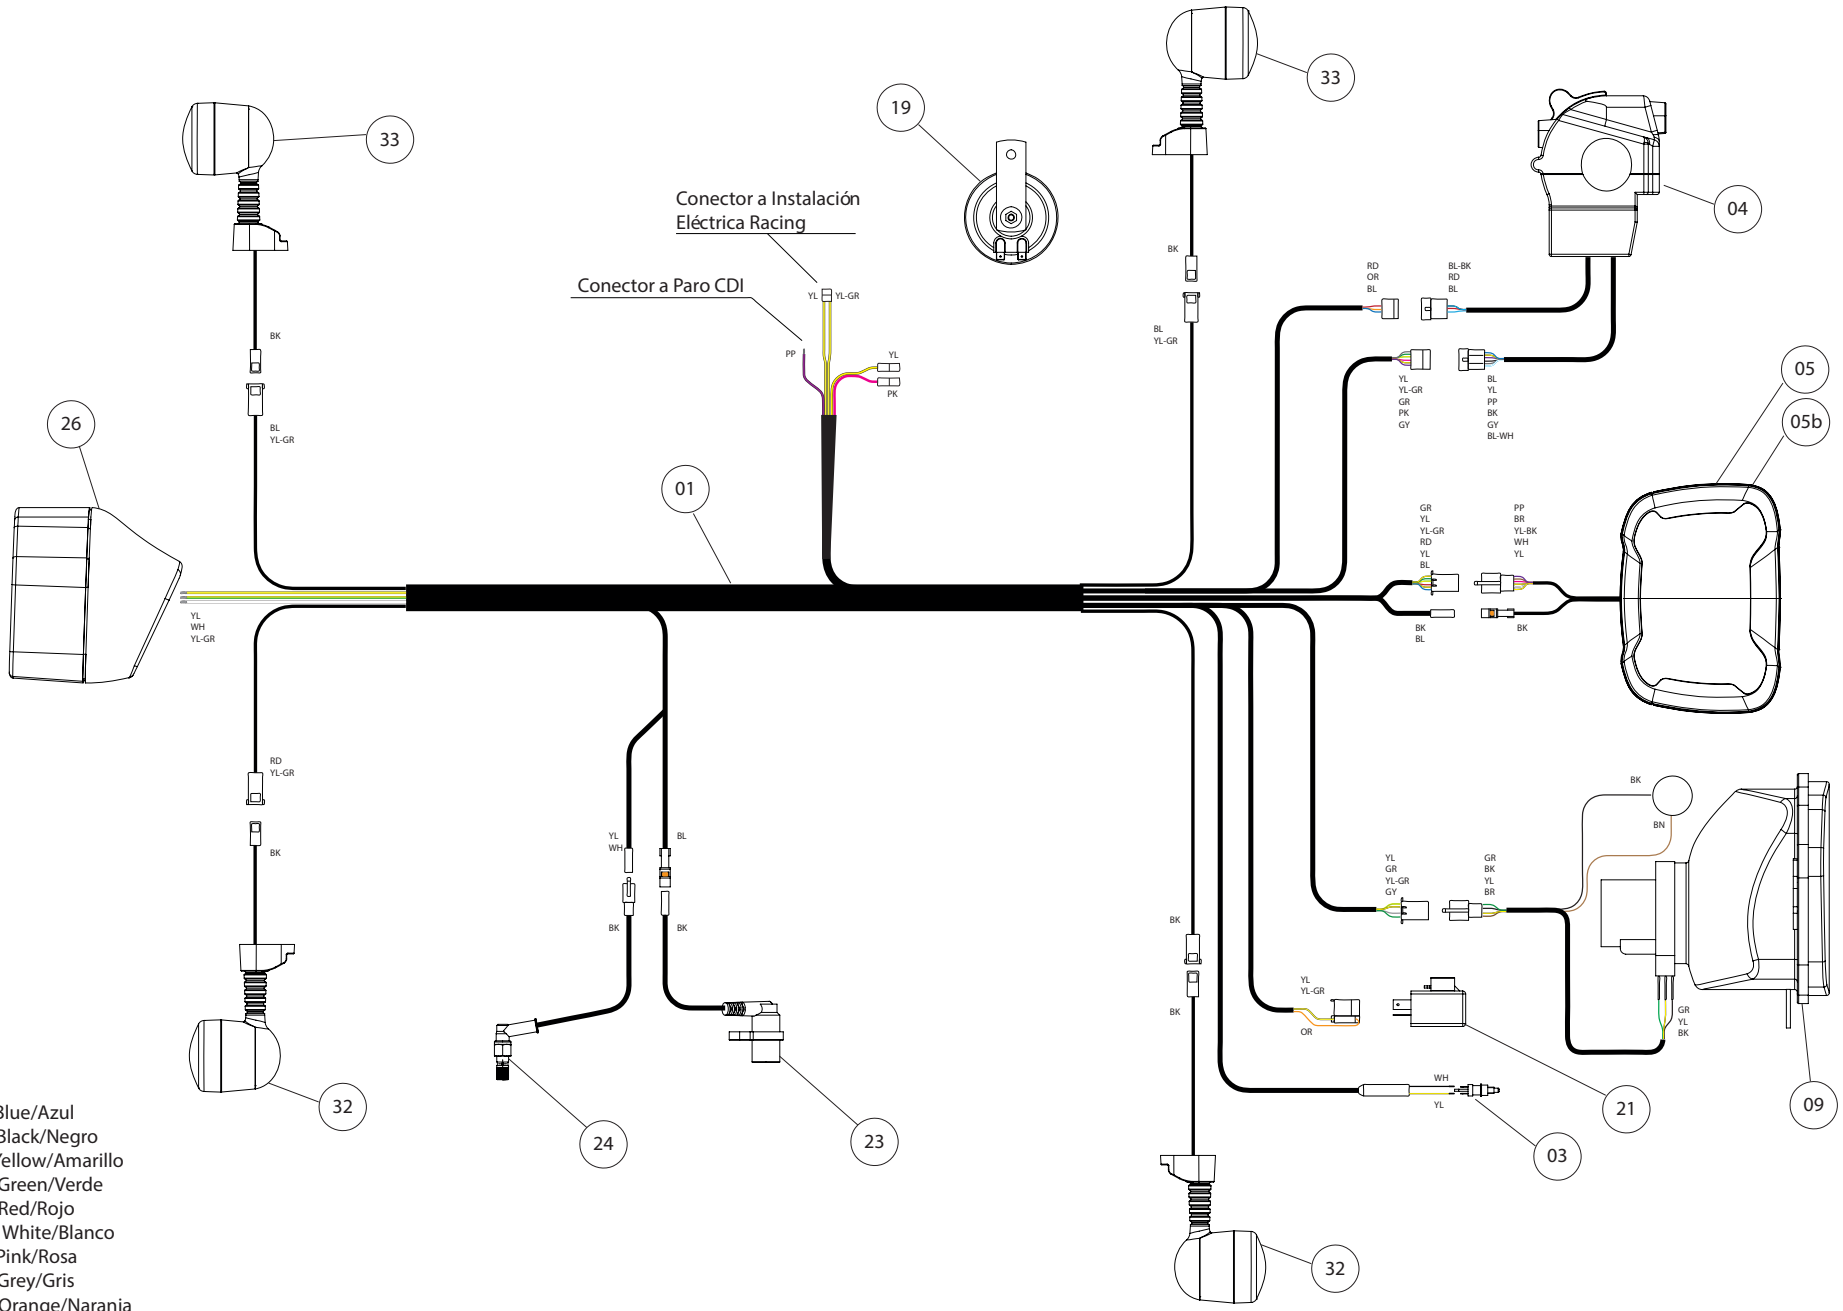

D

C

B

A

- --- BL: Blue/Azul
- --- BK: Black/Negro
- --- YL: Yellow/Amarillo
- --- GR: Green/Verde
- --- RD: Red/Rojo
- --- WH: White/Blanco
- --- PK: Pink/Rosa
- --- GY: Grey/Gris
- --- OR: Orange/Naranja
- --- PP: Purple/Lila

Despiece TRRS Raga Racing 2020

16 - LH - Lámina Homologación - listado de Piezas

Nº	Código	Descripción	Description	Cantidad
1	16018TR100	Instalación Eléctrica Homologación DC	<i>Wiring harness homologated DC</i>	1
2	70111	Retrovisores Izq y Der	<i>Rear view mirror set, left and right</i>	1
3	70365	Sensor Freno Delantero	<i>Front brake lamp switch</i>	1
4	70215	Mando Luces	<i>Light control switch</i>	1
5	70216	Multifunción KPH	<i>Instrument panel KPH</i>	1
5b	70226	Multifunción MPH	<i>Instrument panel MPH</i>	1
6	16002TR100	Chapa Soporte Multifunción	<i>Support plate, instrument panel</i>	1
7	50206	Tornillo 7380 M5x10 - Multifunción	<i>Bolt, 7380 M5x10 - Instrument panel</i>	3
8	16003TR100	Careta Luz Frontal Homologación	<i>Headlamp shroud</i>	1
9	70217	Luz Frontal Homologada	<i>Headlamp lens assembly</i>	1
10	50208	Tornillo 7380 M5x20 - Guardabarros/Portamatrículas	<i>Bolt, 7380 M5x20 - mudguard-License plate mount</i>	2
11	50608	Tornillo Rosca Chapa 3,9x13	<i>Screw, coarse thread 3.9x13</i>	4
12	50609	Tornillo Rosca Chapa 4,2x6,5	<i>Screw, coarse thread 4.2x6.5</i>	3
13	70112	Cláusor	<i>Steering lock</i>	1
14	16004TR100	Pletina Cláusor	<i>Steering lock plate</i>	1
15	50304	Tornillo 7991 M5x10 - Cláusor	<i>Bolt, 7991 M5x10 - Lock</i>	4
16	50403	Tornillo 6921 M6x16 - Cláusor	<i>Bolt, 6921 M6x16 - Lock</i>	1
17	70113	Conjunto Cláusor	<i>Complete lock assembly</i>	1
18	62003	Goma Protectora Guardabarros Delantero	<i>Rubber protector, front mudguard</i>	1
19	70219	Claxon	<i>Horn</i>	1
21	70242	Regulador Intermitentes 12V 20W DC	<i>Turn lamp control module 12V 20W DC</i>	1
22	58012	Velcro Caballete	<i>Retention strap, side-stand (hook and loop - Velcro®)</i>	1
23	70222	Sensor Velocidad Multifunción	<i>Speed sensor, instrument panel</i>	1
24	70315	Sensor Luz Freno Trasero	<i>Rear brake lamp switch</i>	1
25	16005TR100	Corona 31	<i>Rear sprocket, 31T</i>	1
26	70223	Piloto Freno Trasero	<i>Rear lamp assembly (taillamp)</i>	1
27	16006TR100	Brazo Portamatrículas	<i>Brace, license plate mount</i>	1
28	16007TR100	Base Portamatrículas	<i>License plate mount</i>	1
29	16008TR100	Brida Portamatrículas	<i>Clamp, license plate mount</i>	1