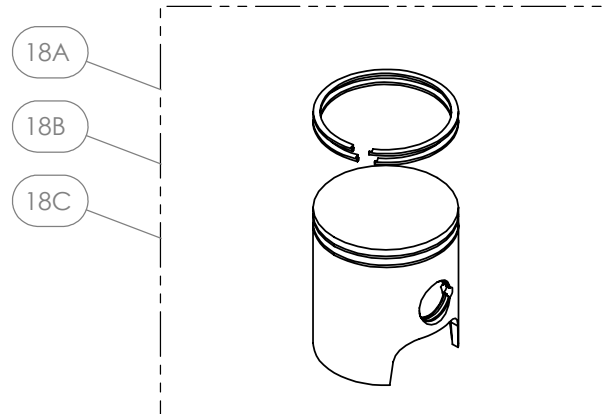

125cc

Despiece TRRS Raga Racing 2020

07 - CP - Cilindro y Pistón -125 - Listado de Piezas

Nº	Código	Descripción	Description	Cantidad
1	70205	Bujia NGK BPRMGA - (véase (06) en la lámina 09-IE-Instalación Eléctrica)	Spark plug NGK BPRMGA - (see item (06) in drawing 09-IE - Electrical system)	1
2	50911	Tornillo DIN 6921 M6X25 Culata	Bolt, DIN 6921 M6x25 Cylinder head	6
3	56105	Arandela Tornillo Culata 6x12x1.5 Copper	Copper washer, cylinder head bolt 6x12x1.5	6
4	07013MT100	Tapa culata (125)	Cylinder head cover (125)	1
5	53012	Tórica Culatín Nbr 20x2,5	O-ring, Nbr 20x2.5	1
6	07014MT100	Culatin interno (125)	Cylinder head inner (125)	1
7	70485	Tórica Culata Interior Nbr 58x1,78	O-ring, Nbr 58x1,78	1
8	70486	Tórica Culata Exterior Nbr 79x1,78	O-ring, Nbr 79x1,78	1
9	51502	Tuerca Autoblocante M8	Nut. locking type, M8	4
10	07012MT100	Esparrago cilindro	Stud screw	4
11	70484	Cilindro 125cc	Cylinder 125cc	1
12	70489	Conjunto Segmentos 125	Piston ring set, 125	1
13	70488	Circlip Bulón	Clip, piston pin	2
14	52515	Rodamiento de agujas Ø16Ø20L20	Needle bearing Ø16Ø20L20	1
15	70847	Bulón Pistón	Piston Pin	1
16	07010MT100	Junta Cilindro 0,5 - 125cc	Cylinder base gasket 0.5 - 125cc	1
17	07011MT100	Cilindro y piston 125cc	Cylinder and piston 125cc	1
18A	07015MT100	Conjunto Piston 125 - A	Piston 125 - A	1
18B	07016MT100	Conjunto Piston 125 - B	Piston 125 - B	1
18C	07017MT100	Conjunto Piston 125 - C	Piston 125 - C	1