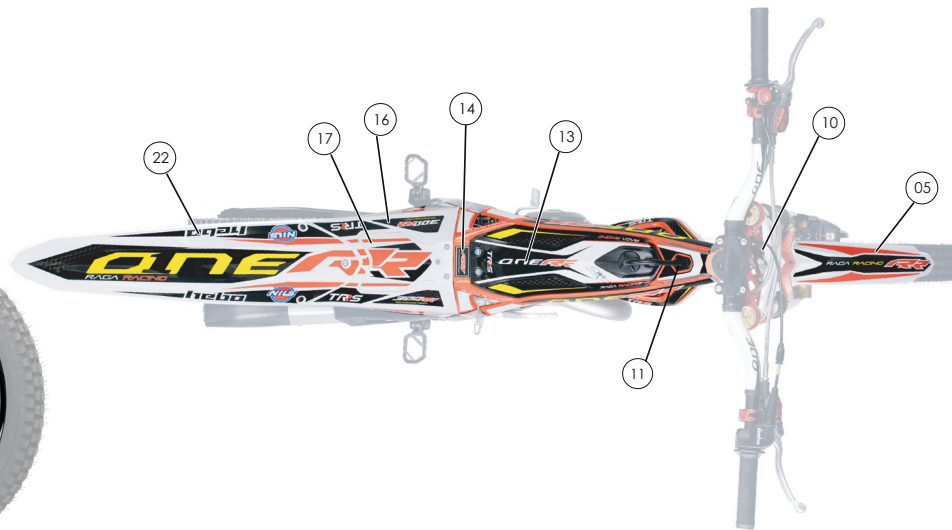

D

C

B

A

Despiece TRRS Raga Racing 2020

15 - CA - Conjunto Adhesivos - listado de Piezas

Nº	Código	Descripción	Description	Cantidad
1	15072TR300	Conjunto Adhesivos RR 2020 - 300cc	Sticker kit, complete RR 2020 - 300cc	1
2	15072TR280	Conjunto Adhesivos RR 2020 - 280cc	Sticker kit, complete RR 2020 - 280cc	1
3	15072TR250	Conjunto Adhesivos RR 2020 - 250cc	Sticker kit, complete RR 2020 - 250cc	1
4	15072TR125	Conjunto Adhesivos RR 2020 - 125cc	Sticker kit, complete RR 2020 - 125cc	1
5	15072TR101	Adhesivo Guardabarros Delantero RR 2020	Sticker, front mudguard (fender) RR 2020	1
6	15072TR103	Adhesivo Horquilla Derecha RR 2020	Sticker, fork-leg right RR 2020	1
7	15072TR102	Adhesivo Horquilla Izquierda RR 2020	Sticker, fork-leg left RR 2020	1
8	15010TR102	Adhesivo buje delantero 2020	Sticker, front hub 2020	1
9	15072TR104	Adhesivo Radiador RR 2020	Racing Sticker, Radiator RR 2020	1
10	15072TR105	Adhesivo Careta Faro RR 2020	Sticker, headlamp mask RR 2020	1
11	15072TR107	Adhesivo Chasis Superior RR 2020	Sticker, upper frame RR 2020	1
12	15072TR106	Juego Adhesivos Chasis RR 2020	Stickers set, frame RR 2020	1
13	15072TR108	Adhesivo Depósito RR 2020	Sticker, fuel tank RR 2020	1
14	15072TR109	Adhesivo Modelo Chasis Inferior RR 2020	Sticker, model RR 2020	1
15	15072TR112	Adhesivos Lateral Caja de Filtro RR 2020	Air filter box side RR 2020	1
16	15072TR110	Adhesivo Caja de Filtro RR 2020	Sticker, air filter box RR 2020	1
17	15072TR111	Adhesivo Tapa Caja de Filtro RR 2020	Sticker, air filter access cover RR 2020	1
18	15072TR113	Adhesivos Cilindrada Caja de Filtro RR 2020 - 125	Sticker, air filter box side RR 2020 - engine size 125	1
19	15072TR114	Adhesivos Cilindrada Caja de Filtro RR 2020 - 250	Sticker, air filter box side RR 2020 - engine size 250	1
20	15072TR115	Adhesivos Cilindrada Caja de Filtro RR 2020 - 280	Sticker, air filter box side RR 2020 - engine size 280	1
21	15072TR116	Adhesivos Cilindrada Caja de Filtro RR 2020 - 300	Sticker, air filter box side RR 2020 - engine size 300	1
22	15072TR117	Adhesivo Guardabarros Trasero RR 2020	Sticker, rear mudguard (fender) RR 2020	1
23	15072TR118	Adhesivo Basculante RR 2020	Sticker, swing-arm RR 2020	1
24	15011TR102	Adhesivo buje trasero 2020	Sticker, rear hub 2020	1
25	15072TR119	Conjunto Adhesivos Llanta RR 2020	Wheel sticker set (rim) RR 2020	1