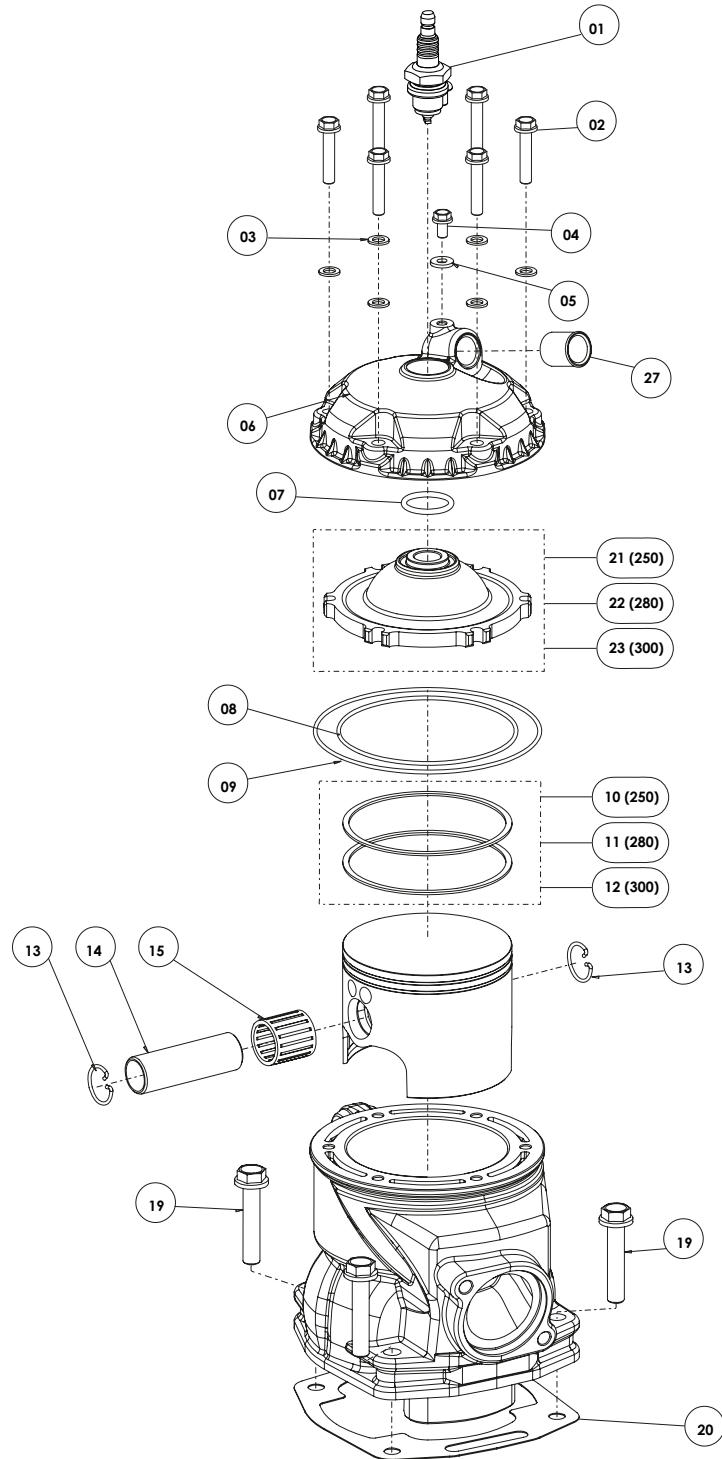

D

C

B

A

Despiece TRRS Raga Racing 2020

07 - CP - Cilindro y Pistón 250 - 280 - 300 - Listado de Piezas

Nº	Código	Descripción	Description	Cantidad
1	70205	Bujía NGK BPMRGA - (véase (06) en la lámina 09-IE-Instalación Eléctrica)	<i>Spark plug NGK BPMRGA - (see item (06) in drawing 09-IE - Electrical system)</i>	1
2	50911	Tornillo DIN 6921 M6X25 Culata	<i>Bolt, DIN 6921 M6x25 Cylinder head</i>	6
3	56105	Arandela Tornillo Culata 6x12x1.5 Copper	<i>Copper washer, cylinder head bolt 6x12x1.5</i>	6
4	50912	Tornillo Din 6921 M5X8 Sangrador Culata	<i>Bolt, DIN 6921 M5x8 Cylinder head bleeder</i>	1
5	56103	Arandela Tornillo Sangrador Culata Tubo 5x9x1 Copper	<i>Copper washer, cylinder head bleeder 5x9x1</i>	1
6	07001MT101	Tapa Culata	<i>Cylinder head top cap</i>	1
7	53012	Tórica Culatín Vitón 20x2,5	<i>O-ring, Viton 20x2.5</i>	1
8	53013	Tórica Culata Interior Vitón 81,2x1,78	<i>O-ring, Viton 81,2x1.78</i>	1
9	53014	Tórica Culata Exterior Vitón 101,6x1,78	<i>O-ring, Viton 101,6x1.78</i>	1
10	70460	Juego Segmentos 250	<i>Piston ring set, 250</i>	1
11	70461	Juego Segmentos 280	<i>Piston ring set, 280</i>	1
12	70462	Juego Segmentos 300	<i>Piston ring set, 300</i>	1
13	55005	Circlip Bulón	<i>Clip, piston pin</i>	2
14	70463	Bulón Piston	<i>Piston pin</i>	1
15	52508	Cojinete de agujas superior biela	<i>Top rod cage bearing</i>	1
16A	70465	Conjunto Pistón A (250)	<i>Piston, size A complete (250)</i>	1
16B	70466	Conjunto Pistón B (250)	<i>Piston, size B complete (250)</i>	1
16C	70467	Conjunto Pistón C (250)	<i>Piston, size C complete (250)</i>	1
17A	70477	Conjunto Pistón A (280)	<i>Piston, size A complete (280)</i>	1
17B	70478	Conjunto Pistón B (280)	<i>Piston, size B complete (280)</i>	1
17C	70479	Conjunto Pistón C (280)	<i>Piston, size C complete (280)</i>	1
18A	70480	Conjunto Pistón A (300)	<i>Piston, size A complete (300)</i>	1
18B	70481	Conjunto Pistón B (300)	<i>Piston, size B complete (300)</i>	1
18C	70482	Conjunto Pistón C (300)	<i>Piston, size C complete (300)</i>	1
19	50901	Tornillo DIN 6921 M8X1,25X40	<i>Bolt, DIN 6921 M8x1.25x40</i>	4
20	07002MT100	Junta Cilindro 0,5	<i>Cylinder base gasket 0.5</i>	1
21	07003MT100	Culatín Interno (250)	<i>Interior cylinder head (250)</i>	1
22	07004MT100	Culatín Interno (280)	<i>Interior cylinder head (280)</i>	1
23	07005MT100	Culatín Interno (300)	<i>Interior cylinder head (300)</i>	1