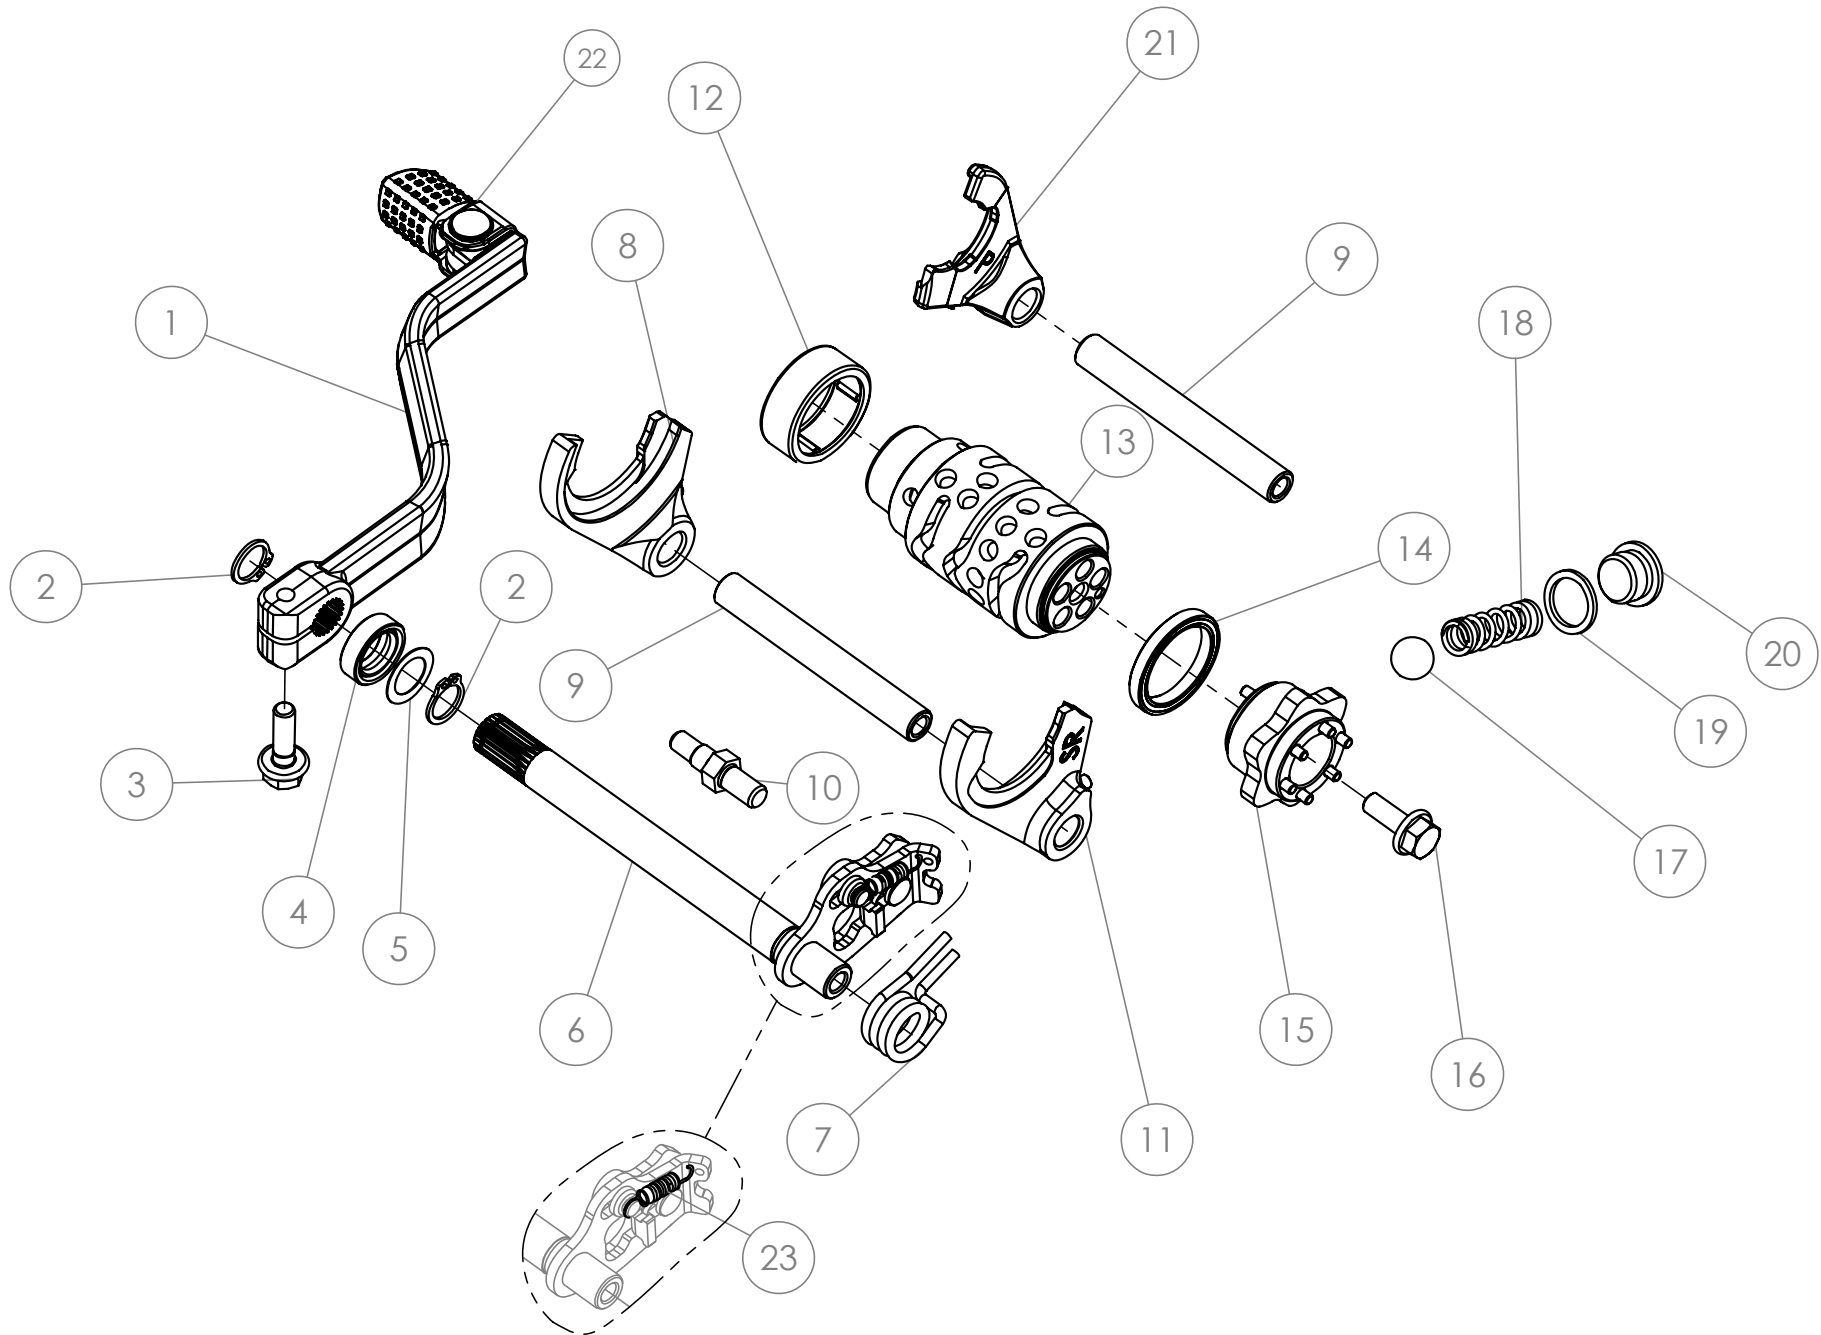

D

C

B

A

Despiece TRRS Raga Racing 2020

06 - SC - Selector Cambio - Listado de Piezas

Nº	Código	Descripción	Description	Cantidad
1	06001MT101	Conjunto Palanca Cambio	Complete shift pedal	1
2	55004	Circlip DIN-471-Ø12	Circlip DIN-471-Ø12	2
3	50909	Tornillo DIN 6921 M6x20 Hexagonal	Bolt, DIN 6921 M6x20 hex-head	1
4	54006	Retén Eje Cambio 12x20x6	Seal, shift shaft 12x20x6	1
5	06002MT100	Arandela 12x18x0.3	Washer 12x18x0.3	1
6	06027MT100	Eje selector completo	Shifting shaft set	1
7	06031MT100	Muelle eje selector	Spring, shifting shaft	1
8	06006MT100	Horquilla secundario Izquierda SL	Fork, secondary left SL	1
9	06007MT100	Eje Horquillas	Shaft, shift fork	2
10	06003MT100	Tope Recorrido Selector	Stop, shift shaft	1
11	06008MT100	Horquilla secundario derecha SR	Fork, secondary right SR	1
12	52507	Rodamiento Izquierdo Desmodrómico HK2512	Bearing, left Shift drum HK2512	1
13	06039MT100	Desmodrómico (Ligero)	Shift roller (Lightweight)	1
14	52103	Rodamiento Derecha Desmodromico Bolas 61705-SRS	Bearing, shift drum right - balls 61705-SRS	1
15	06032MT101	Conjunto estrella desmo (Ligera)	Gearshift set (Lightweight)	1
16	50903	Tornillo DIN 6921 M6x16	Bolt, DIN 6921 M6x16	1
17	60003	Bola Fijador Marchas Kug 11,906	Ball, gear selector position Kug 11.906	1
18	06029MT100	Muelle Fijador Marchas	Spring, gear selector tension	1
19	56106	Arandela 14X18X1.5 Copper	Copper Washer, 14x18x1.5	1
20	06018MT100	Tapón Muelle Selector	Cap, selector spring	1
21	06017MT100	Horquilla primario	Fork, primary	1
22	70451	Kit Reparación Palanca Selector	Repair kit, shift pedal tip	1
23	06030MT100	Muelle selector marchas	Spring tensioning, shifting plate	1