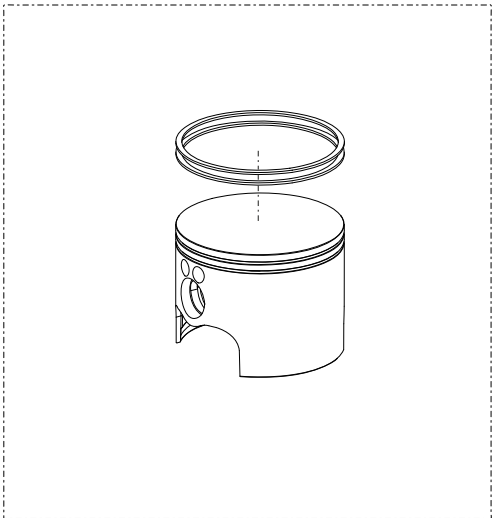

D

C

B

A

Despiece TRRS Raga Racing 2020

07 - CP - Cilindro y Pistón 250 - 280 - 300 - Listado de Piezas

Nº	Código	Descripción	Description	Cantidad
1	70205	Bujía NGK BPMRGA - (véase (06) en la lámina 09-IE-Instalación Eléctrica)	<i>Spark plug NGK BPMRGA - (see item (06) in drawing 09-IE - Electrical system)</i>	1
2	50911	Tornillo DIN 6921 M6X25 Culata	<i>Bolt, DIN 6921 M6x25 Cylinder head</i>	6
3	56105	Arandela Tornillo Culata 6x12x1.5 Copper	<i>Copper washer, cylinder head bolt 6x12x1.5</i>	6
4	50912	Tornillo Din 6921 M5X8 Sangrador Culata	<i>Bolt, DIN 6921 M5x8 Cylinder head bleeder</i>	1
5	56103	Arandela Tornillo Sangrador Culata Tubo 5x9x1 Copper	<i>Copper washer, cylinder head bleeder 5x9x1</i>	1
6	07001MT101	Tapa Culata	<i>Cylinder head top cap</i>	1
7	53012	Tórica Culatín Vitón 20x2,5	<i>O-ring, Viton 20x2.5</i>	1
8	53013	Tórica Culata Interior Vitón 81,2x1,78	<i>O-ring, Viton 81,2x1.78</i>	1
9	53014	Tórica Culata Exterior Vitón 101,6x1,78	<i>O-ring, Viton 101,6x1.78</i>	1
10	70460	Juego Segmentos 250	<i>Piston ring set, 250</i>	1
11	70461	Juego Segmentos 280	<i>Piston ring set, 280</i>	1
12	70462	Juego Segmentos 300	<i>Piston ring set, 300</i>	1
13	55005	Circlip Bulón	<i>Clip, piston pin</i>	2
14	70463	Bulón Piston	<i>Piston pin</i>	1
15	52508	Cojinete de agujas superior biela	<i>Top rod cage bearing</i>	1
16A	70465	Conjunto Pistón A (250)	<i>Piston, size A complete (250)</i>	1
16B	70466	Conjunto Pistón B (250)	<i>Piston, size B complete (250)</i>	1
16C	70467	Conjunto Pistón C (250)	<i>Piston, size C complete (250)</i>	1
17A	70477	Conjunto Pistón A (280)	<i>Piston, size A complete (280)</i>	1
17B	70478	Conjunto Pistón B (280)	<i>Piston, size B complete (280)</i>	1
17C	70479	Conjunto Pistón C (280)	<i>Piston, size C complete (280)</i>	1
18A	70480	Conjunto Pistón A (300)	<i>Piston, size A complete (300)</i>	1
18B	70481	Conjunto Pistón B (300)	<i>Piston, size B complete (300)</i>	1
18C	70482	Conjunto Pistón C (300)	<i>Piston, size C complete (300)</i>	1
19	50901	Tornillo DIN 6921 M8X1,25X40	<i>Bolt, DIN 6921 M8x1.25x40</i>	4
20	07002MT100	Junta Cilindro 0,5	<i>Cylinder base gasket 0.5</i>	1
21	07003MT100	Culatín Interno (250)	<i>Interior cylinder head (250)</i>	1
22	07004MT100	Culatín Interno (280)	<i>Interior cylinder head (280)</i>	1
23	07005MT100	Culatín Interno (300)	<i>Interior cylinder head (300)</i>	1