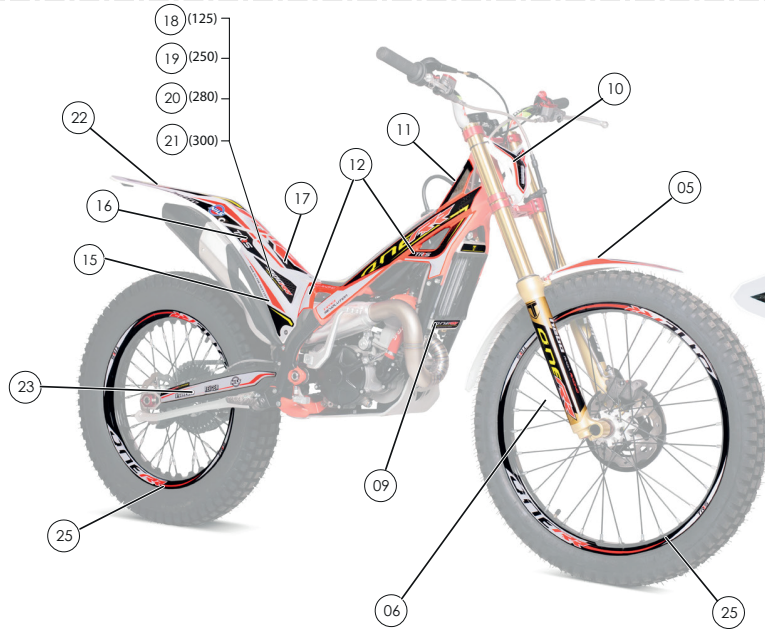

D

C

B

A

Despiece TRRS Raga Racing 2020

15 - CA - Conjunto Adhesivos - listado de Piezas

Nº	Código	Descripción	Description	Cantidad
1	15072TR300	Conjunto Adhesivos RR 2020 - 300cc	Sticker kit, complete RR 2020 - 300cc	1
2	15072TR280	Conjunto Adhesivos RR 2020 - 280cc	Sticker kit, complete RR 2020 - 280cc	1
3	15072TR250	Conjunto Adhesivos RR 2020 - 250cc	Sticker kit, complete RR 2020 - 250cc	1
4	15072TR125	Conjunto Adhesivos RR 2020 - 125cc	Sticker kit, complete RR 2020 - 125cc	1
5	15072TR101	Adhesivo Guardabarros Delantero RR 2020	Sticker, front mudguard (fender) RR 2020	1
6	15072TR103	Adhesivo Horquilla Derecha RR 2020	Sticker, fork-leg right RR 2020	1
7	15072TR102	Adhesivo Horquilla Izquierda RR 2020	Sticker, fork-leg left RR 2020	1
8	15010TR102	Adhesivo buje delantero 2020	Sticker, front hub 2020	1
9	15072TR104	Adhesivo Radiador RR 2020	Racing Sticker, Radiator RR 2020	1
10	15072TR105	Adhesivo Careta Faro RR 2020	Sticker, headlamp mask RR 2020	1
11	15072TR107	Adhesivo Chasis Superior RR 2020	Sticker, upper frame RR 2020	1
12	15072TR106	Juego Adhesivos Chasis RR 2020	Stickers set, frame RR 2020	1
13	15072TR108	Adhesivo Depósito RR 2020	Sticker, fuel tank RR 2020	1
14	15072TR109	Adhesivo Modelo Chasis Inferior RR 2020	Sticker, model RR 2020	1
15	15072TR112	Adhesivos Lateral Caja de Filtro RR 2020	Air filter box side RR 2020	1
16	15072TR110	Adhesivo Caja de Filtro RR 2020	Sticker, air filter box RR 2020	1
17	15072TR111	Adhesivo Tapa Caja de Filtro RR 2020	Sticker, air filter access cover RR 2020	1
18	15072TR113	Adhesivos Cilindrada Caja de Filtro RR 2020 - 125	Sticker, air filter box side RR 2020 - engine size 125	1
19	15072TR114	Adhesivos Cilindrada Caja de Filtro RR 2020 - 250	Sticker, air filter box side RR 2020 - engine size 250	1
20	15072TR115	Adhesivos Cilindrada Caja de Filtro RR 2020 - 280	Sticker, air filter box side RR 2020 - engine size 280	1
21	15072TR116	Adhesivos Cilindrada Caja de Filtro RR 2020 - 300	Sticker, air filter box side RR 2020 - engine size 300	1
22	15072TR117	Adhesivo Guardabarros Trasero RR 2020	Sticker, rear mudguard (fender) RR 2020	1
23	15072TR118	Adhesivo Basculante RR 2020	Sticker, swing-arm RR 2020	1
24	15011TR102	Adhesivo buje trasero 2020	Sticker, rear hub 2020	1
25	15072TR119	Conjunto Adhesivos Llanta RR 2020	Wheel sticker set (rim) RR 2020	1