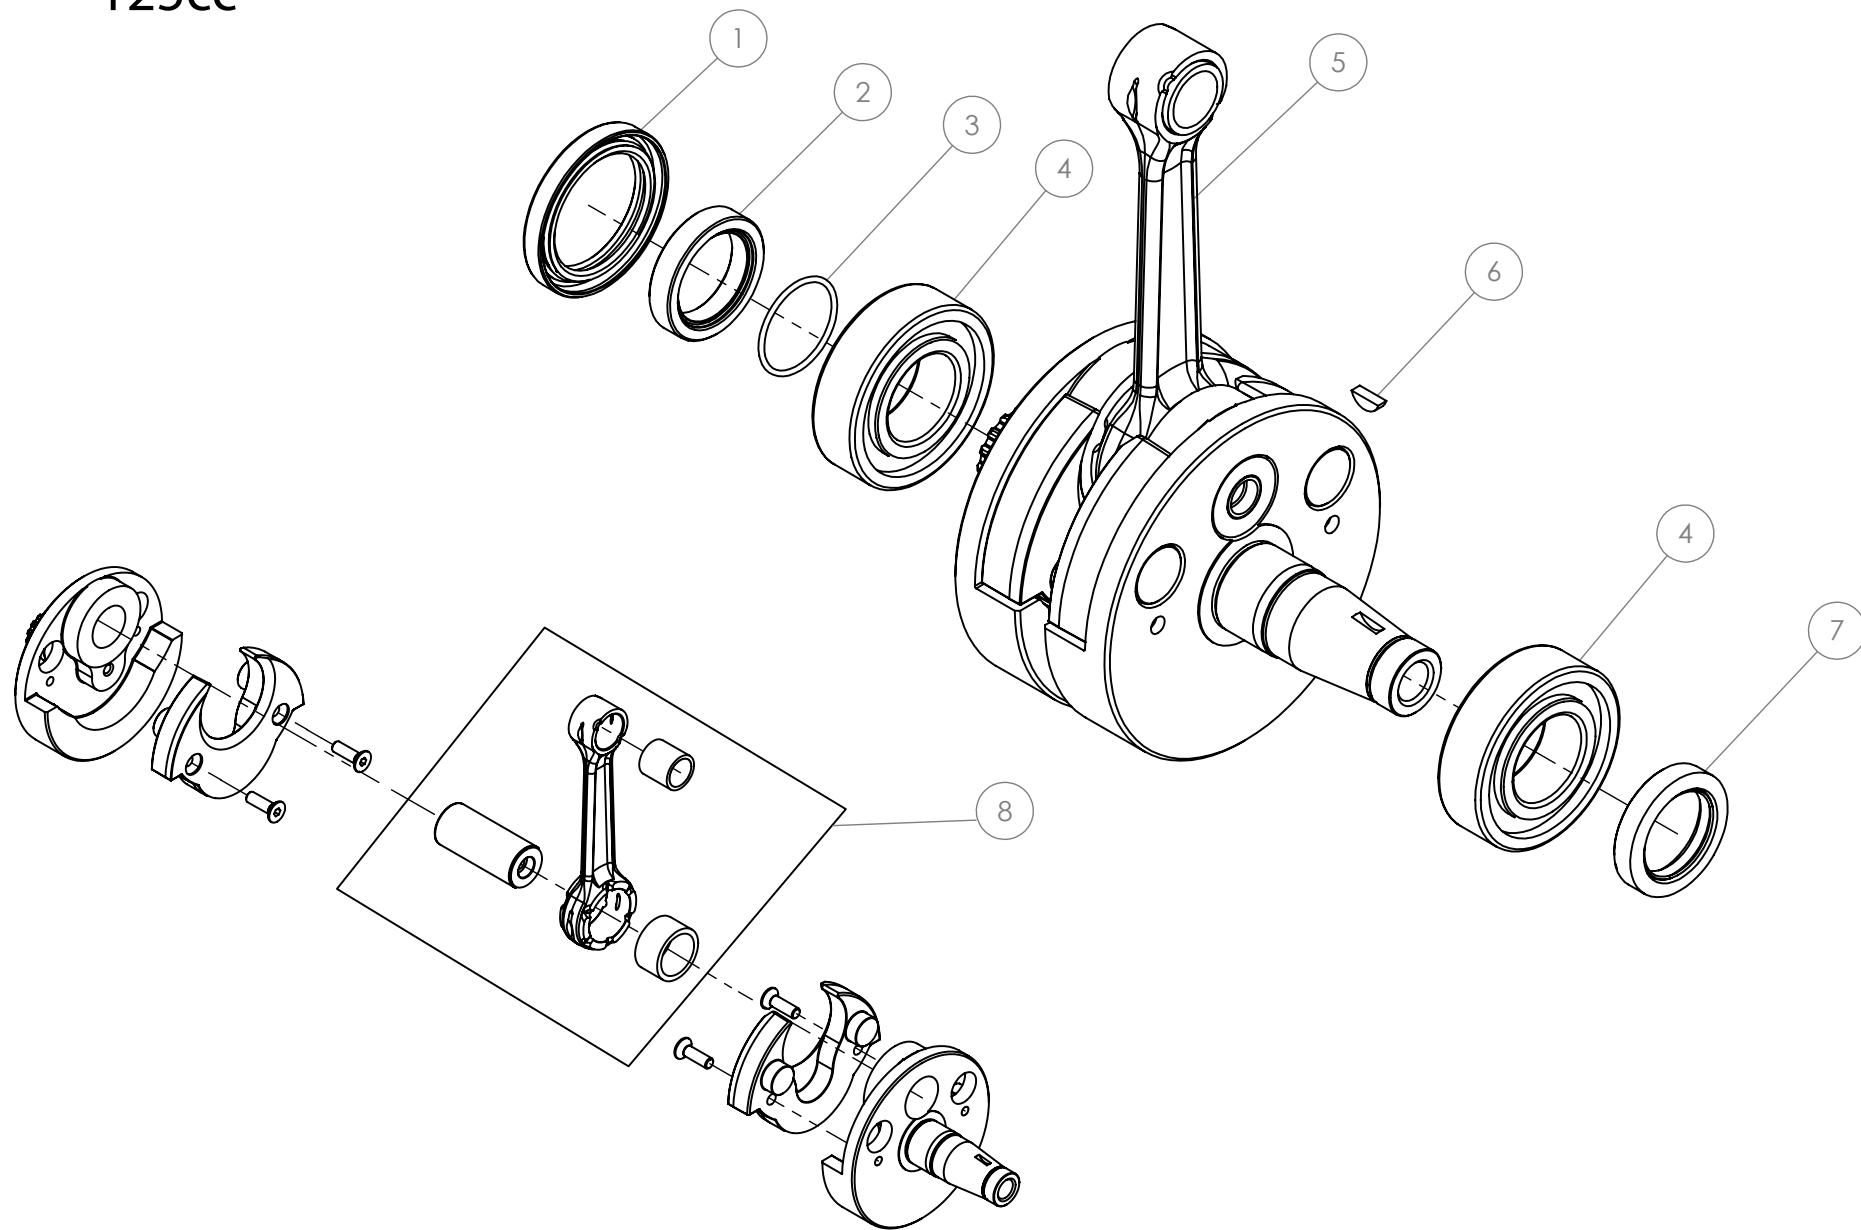

D

C

B

A

Despiece TRRS Raga Racing 2020

04 - CM - Cigüeñal - 250-280-300 - Listado de Piezas

Nº	Código	Descripción	Description	Cantidad
1	54011	Reten Doble Labio 35x47x6	<i>Double Lip Seal 35x47x6</i>	1
2	04023MT100	Casquillo piñon salida cigüeñal	<i>Bushing, primary gear</i>	1
3	53016	Tórica Ø1,5Ø25	<i>O-ring Ø1,5Ø25</i>	1
4	52109	Rodamiento de bolas 6206	<i>Ball bearing 6206</i>	2
5	04004MT100	Conjunto cigüeñal	<i>Complete crankshaft</i>	1
6	59001	Chaveta Volante Magnético DIN6888 10x3x3,7	<i>Key, magneto flywheel DIN 6888 10x3x3.7</i>	1
7	54005	Retén Cigüeñal Volante 24X35X7	<i>Seal, crankshaft magneto 24x35x7</i>	1
8	04003MT100	Kit Biela	<i>Rod kit</i>	1

125cc

Despiece TRRS Raga Racing 2020

04 - CM - Cigüeñal - 125 - Listado de Piezas

Nº	Código	Descripción	Description	Cantidad
1	54011	Reten Doble Labio 35x47x6	Double Lip Seal 35x47x6	1
2	04014MT100	Casquillo piñon salida cigüeñal 125cc	Bushing, primary gear 125cc	1
3	53016	Torica 25x1,5	O-ring 25x1,5	1
4	52110	Rodamiento de bolas SKF 6205 ETN9/C4	Ball bearing SKF 6205 ETN9/C4	2
5	04020MT100	Conjunto cigüeñal 125	Complete crankshaft 125	1
6	59001	Chaveta Volante Magnético DIN6888 10x3x3,7	Key, magneto flywheel DIN 6888 10x3x3.7	1
7	54005	Retén Cigüeñal Volante 24X35X7	Seal, crankshaft magneto 24x35x7	1
8	04022MT100	Kit Biela 125	125 Rod kit	1