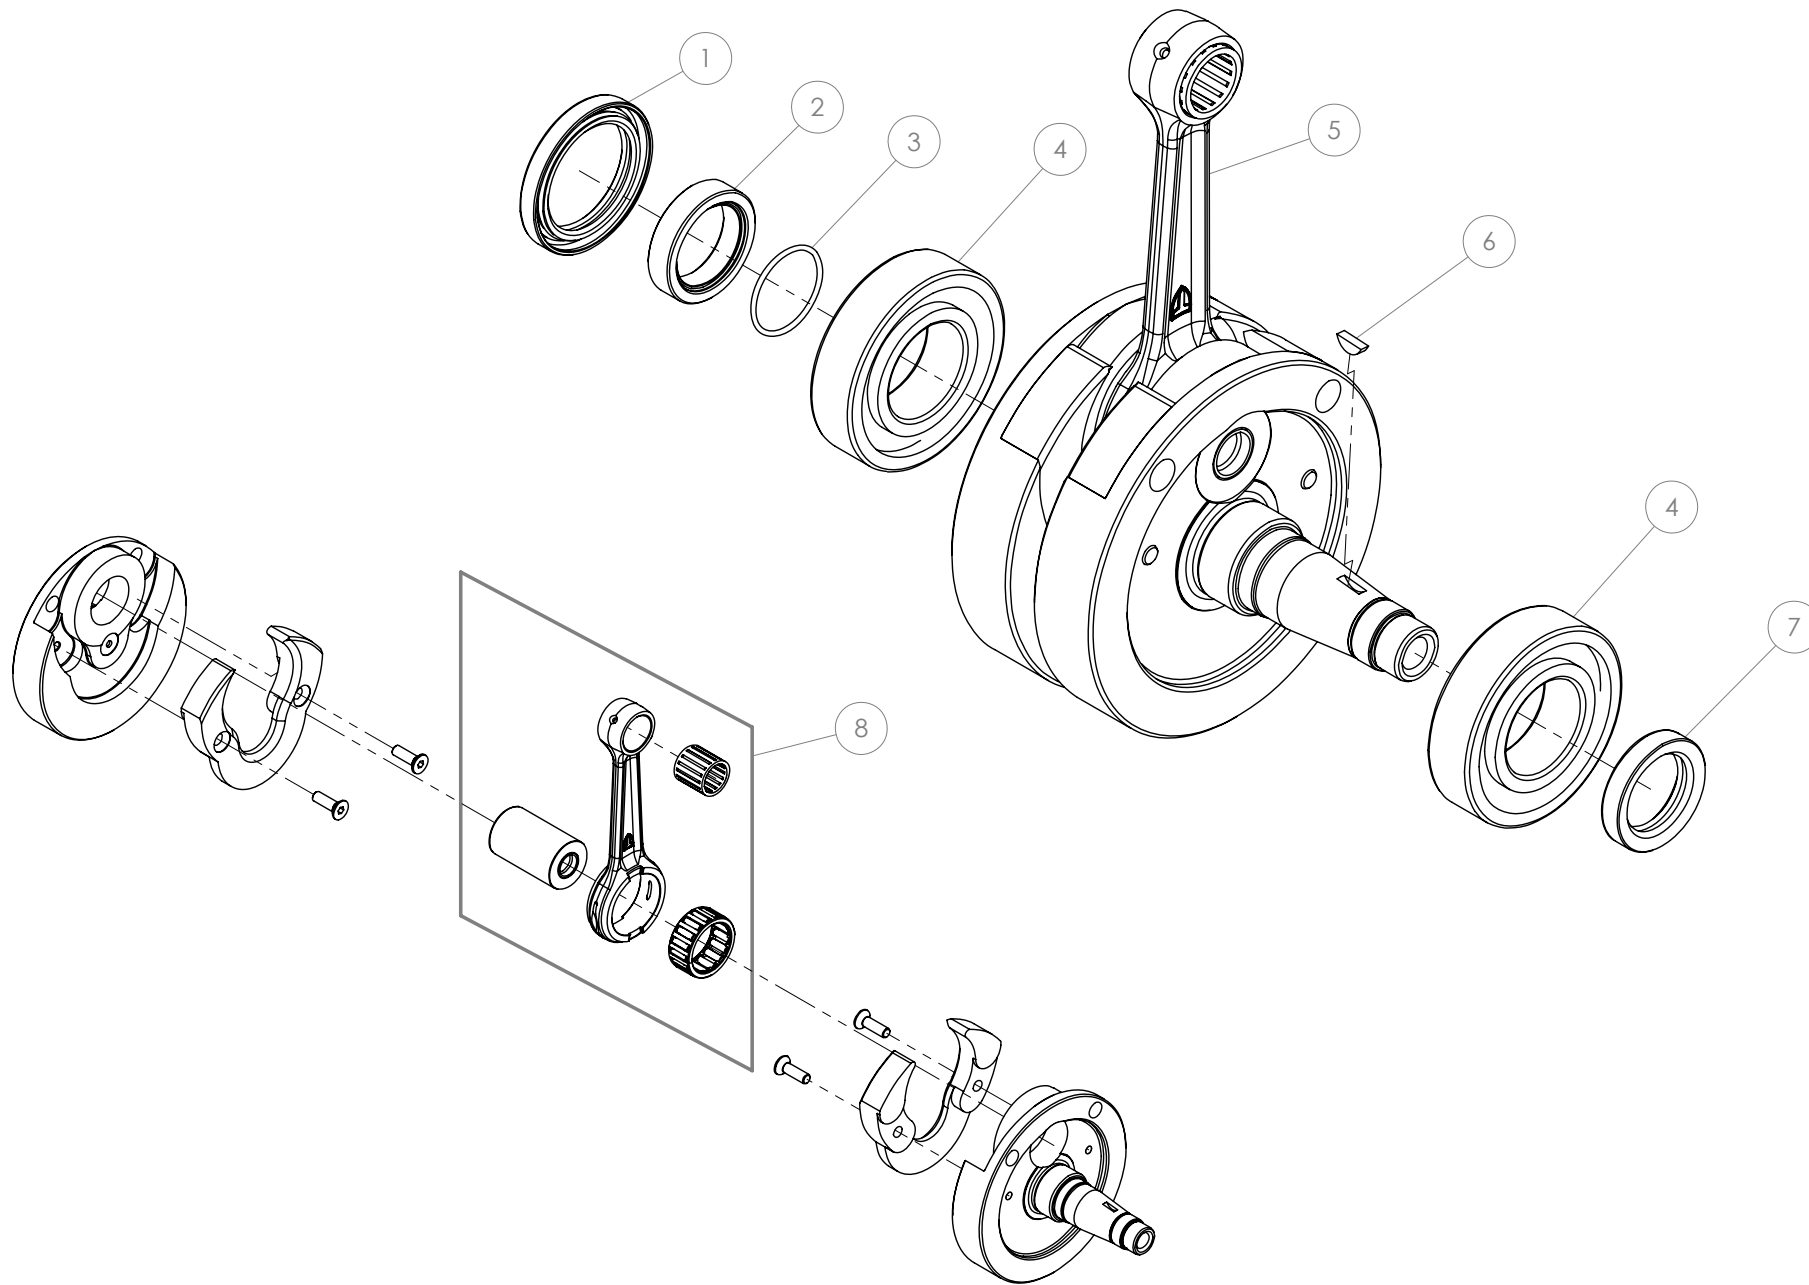

D

C

B

A

Despiece TRRS Raga Racing 2020

04 - CM - Cigüeñal - 250-280-300 - Listado de Piezas

Nº	Código	Descripción	Description	Cantidad
1	54011	Reten Doble Labio 35x47x6	<i>Double Lip Seal 35x47x6</i>	1
2	04023MT100	Casquillo piñon salida cigüeñal	<i>Bushing, primary gear</i>	1
3	53016	Tórica Ø1,5Ø25	<i>O-ring Ø1,5Ø25</i>	1
4	52109	Rodamiento de bolas 6206	<i>Ball bearing 6206</i>	2
5	04004MT100	Conjunto cigüeñal	<i>Complete crankshaft</i>	1
6	59001	Chaveta Volante Magnético DIN6888 10x3x3,7	<i>Key, magneto flywheel DIN 6888 10x3x3.7</i>	1
7	54005	Retén Cigüeñal Volante 24X35X7	<i>Seal, crankshaft magneto 24x35x7</i>	1
8	04003MT100	Kit Biela	<i>Rod kit</i>	1