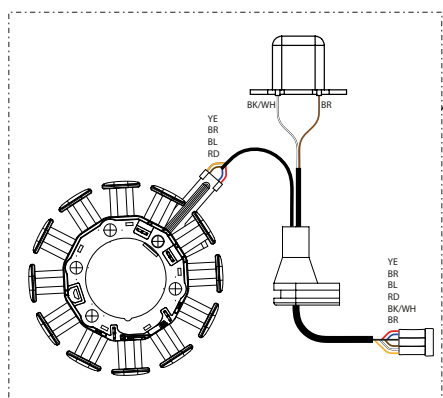

D

C

B

A

Despiece TRRS Raga Racing 2020

06 - CD - Conjunto Depósito - Listado de Piezas

Nº	Código	Descripción	Description	Cantidad
1	06001TR100	Tapón Depósito	Fuel cap	1
2	53021	Tórica Tapón Depósito 30X3	O-ring, fuel cap 30X3	1
3	60001	Bola Válvula Tapón	Check-ball, cap vent	1
4	06002TR100	Cierre Válvula Tapón Depósito	Cap, check-ball fuel tank valve	1
5	50203	Tornillo DIN 7380-FL M6x10 - Depósito	Bolt, DIN 7380-FL Fuel tank M6x10	2
6	06003TR101	Depósito Gasolina 2018	Fuel Tank	1
7	58007	Abrazadera Cobra 17	Clamp, Cobra 17	1
8	70110	Grifo Gasolina	Fuel valve (petcock)	1
9	62101	Tubo Goma Desvaporizador Tapon Gasolina	Rubber hose, fuel cap	1

D

C

B

A

Despiece TRRS Raga Racing 2020

08 - FD - Freno Delantero - Listado de Piezas

Nº	Código	Descripción	Description	Cantidad
1	70382	Conjunto Freno Delantero Racing	<i>Complete front brake assembly Racing</i>	1
2	70383	Bomba Freno Delantero Racing	<i>Pump Racing, front brake (master cylinder)</i>	1
3	70384	Pinza Freno Delantero Racing	<i>Caliper Racing, front brake</i>	1
4	70353	Latiguillo Freno Delantero	<i>Hose, front brake</i>	1
5	70354	Racord + Sangrador	<i>Bajo bolt</i>	1
6	56101	Arandela CU 10x14x1,5	<i>Washer, CU 10x14x1.5</i>	2
7	08001TR101	Protector Disco	<i>Disc protector, front</i>	1
8	50901	Tornillo DIN 6921 M8x40 - Pinza Freno	<i>Bolt, DIN 6921 M8x40 - Brake caliper</i>	1
9	50907	Tornillo DIN 6921 M8x30 - Pinza Freno	<i>Bolt, DIN 6921 M8x30 - Brake caliper</i>	1
10	70369	Kit Tapa Bomba	<i>Kit, brake pump cap</i>	1
11	70356	Maneta Freno Racing	<i>Racing Brake handle (lever)</i>	1
12	70376	Kit Reparación Bomba	<i>Kit, pump internal repair</i>	1
13	70385	Juego Pastillas Freno Delantero Racing	<i>Brake pad set Racing, front</i>	1
14	70380	Kit Reparación Pinza Freno Racing	<i>Kit, rear caliper repair Racing</i>	1
15	08002TR100	Casquillo Protector Disco Delantero	<i>Bushing, front disc protector</i>	2