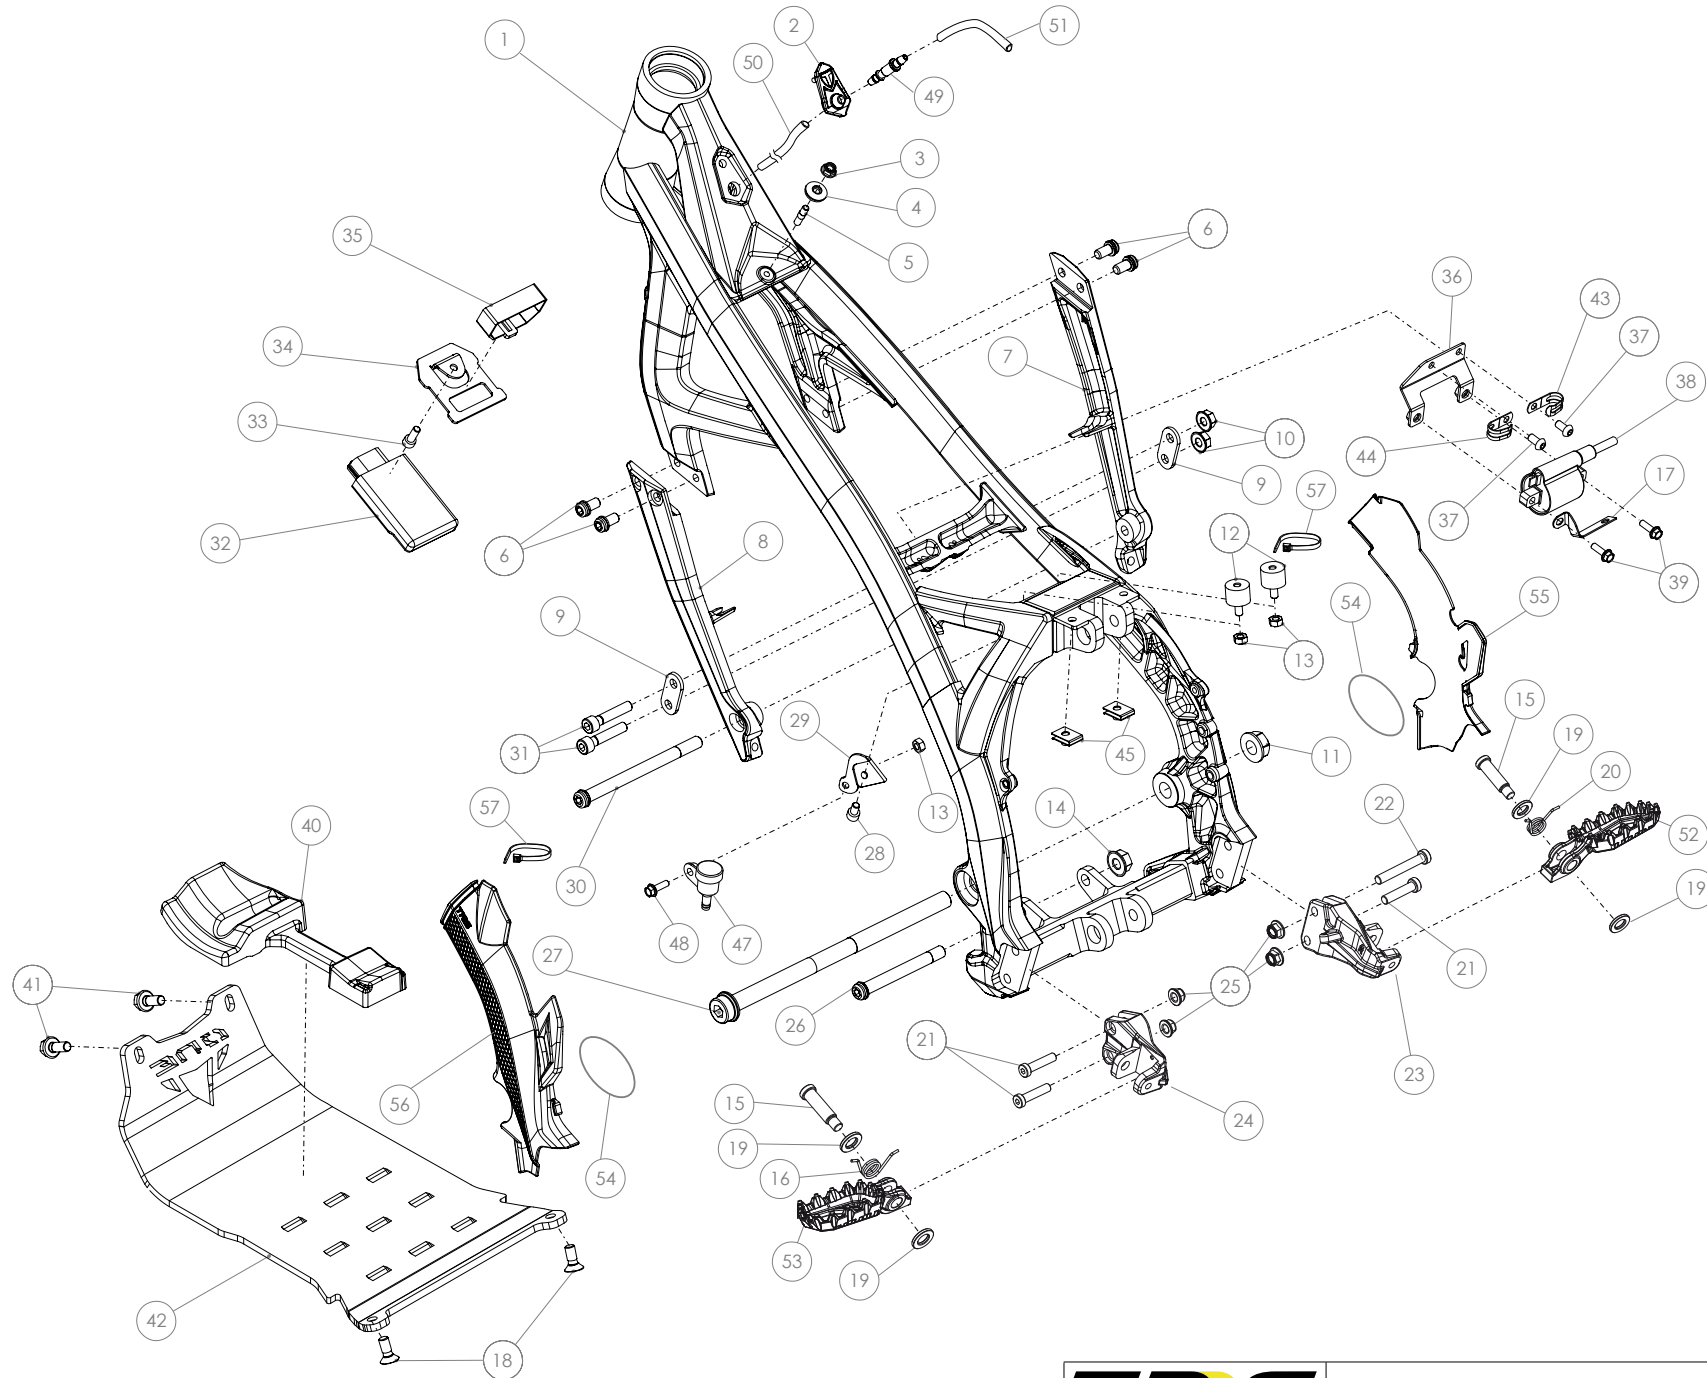

A

Despiece TRRS Raga Racing 2020

01 - CH - Conjunto Chasis - Listado de Piezas

Nº	Código	Descripción	Description	Cantidad
01	01001TR105	Chasis (Rojo)	Frame (Red)	1
02	01002TR100	Pasamuro Tubo Desvaporizador	Vent hose connection plate	1
03	51501	Tuerca Autoblocante M6 - Depósito	Locknut, M6 fuel tank	1
04	56901	Arandela Metal - Goma Depósito Gasolina	Washer, rubber-metal, fuel tank	1
05	01003TR100	Esparrago Roscado M6 Depósito Gasolina	Fuel tank mounting stud, M6	1
06	50801	Tornillo Allen DIN 7984 M8X14mm - Brazos Chasis	Allen, DIN7984 8x14mm - Chassis brace	4
07	01004TR104	Brazo derecho chasis (Pintado negro)	Front right subframe (Black painted)	1
08	01005TR104	Brazo izquierdo chasis (Pintado negro)	Front left subframe (Black painted)	1
09	01006TR100	Soporte motor	Engine brac	2
10	51502	Tuerca Autoblocante M8	Nut. locking type, M8 engine	2
11	01007TR100	Tuerca Eje Basculante	Nut, swing-arm shaft	1
12	63001	Silentblock M6 20x15 - Chasis Depósito	Silentblock, (isolator) M6 20x15 - Chassis to fuel tank	2
13	51501	Tuerca Autoblocante M6 - Silentblock	Locknut, M6, Silentblock	3
14	51503	Tuerca Autoblocante M10x1,25 - Tornillo Inferior Motor	Locknut, M10x1.25 - Lower engine bolt	1
15	01035TR100	Tornillo estribera	Footrest bolt	2
16	01037TR100	Muelle estribera izquierda (pasador Ø10) (pretensada)	Spring footpeg left (pin Ø10)	1
17	01022TR100	Chapa Soporte Conector Encendido	Support plate, ignition connector	1
18	50307	Tornillo Avellanado M8 x 20	Countersunk screw, M8x20	2
19	01034TR100	Arandela Estribo Ø10	Washer Ø10 footrest	4
20	01036TR100	Muelle estribera derecha (pasador Ø10) (pretensada)	Spring footpeg right (pin Ø10)	1
21	50808	Tornillo M8X30 DIN 7984 ZINCADO BLANCO (8.8)	bolt, M8X30 DIN -7984 -(White)	3
22	50809	Tornillo M8X50 DIN -7984 ZINCADO BLANCO (8.8)	bolt, M8X50 DIN -7984 -(White)	1
23	01010TR131	Soporte Estribera derecha (mecanizada/pintado negro)	Support footrest right (Cnc/Black painted)	1
24	01011TR131	Soporte Estribera izquierda (mecanizada/pintado negro)	Support footrest left (Cnc/Black painted)	1
25	51502	Tuerca Autoblocante M8	locknut, M8	4
26	50105	Tornillo DIN 912 M10x90x1,25 - Inferior Motor	Bolt, DIN 912 M10x90x1.25 - engine lower	1
27	01012TR100	Eje Basculante	Swingarm pivot shaft	1
28	50101	Tornillo DIN 912 M6x10 - Soporte Depósito Aceite Freno	Bolt, DIN 912 M6x10 - Support, brake fluid reservoir	1
29	01013TR101	Chapa Depósito Freno Trasero	Support, rear brake fluid reservoir	1