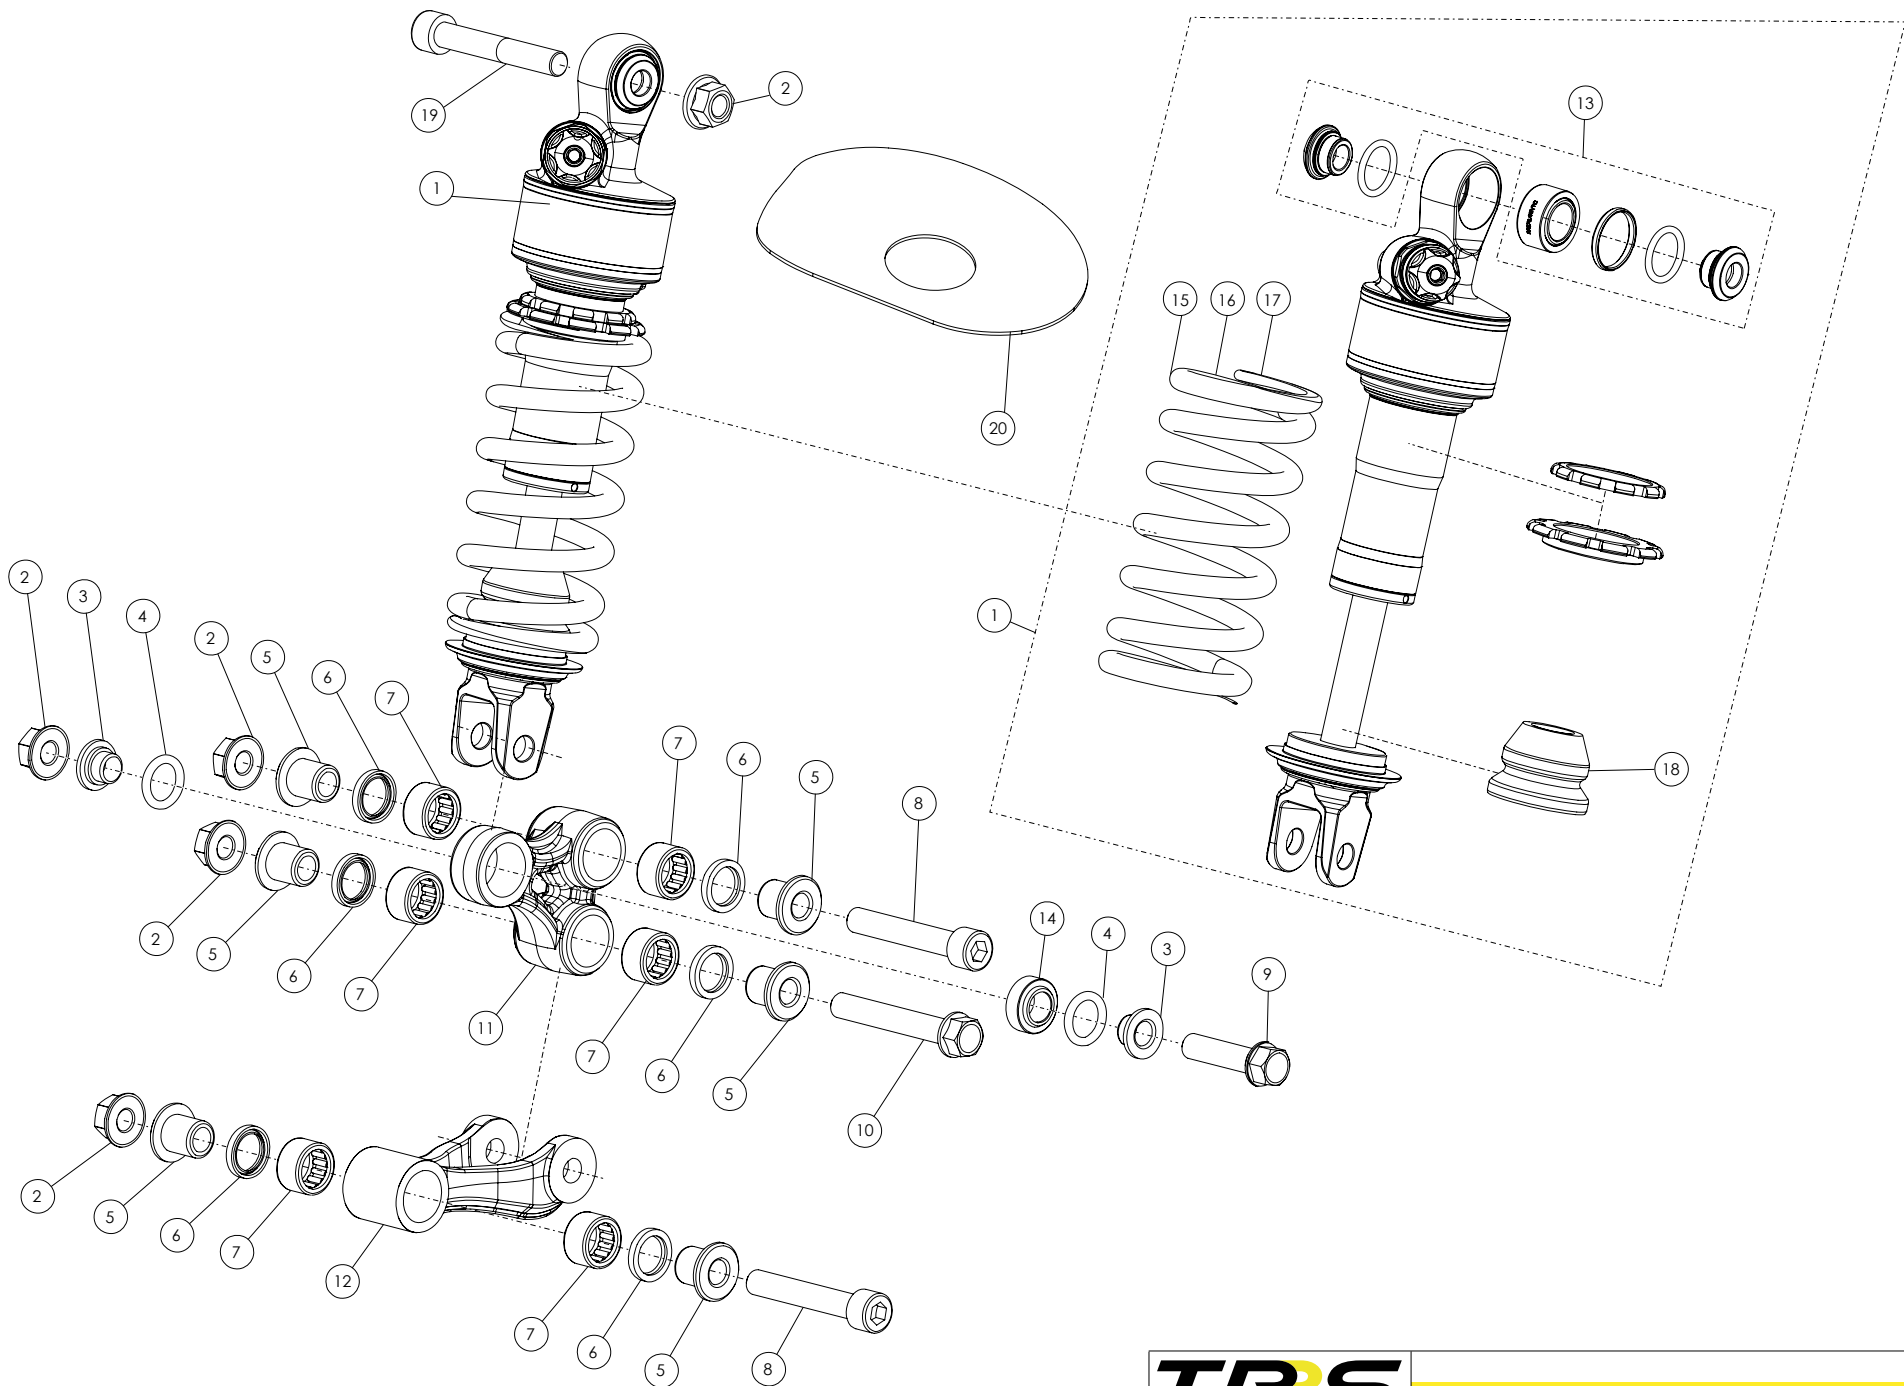

D

C

B

A

Despiece TRRS Raga Racing 2020

05 - AT - Amortiguación Trasera - Listado de Piezas

Nº	Código	Descripción	Description	Cantidad
1	05007TR100	Amortiguador Reiger	<i>Shock absorber Reiger</i>	1
2	51503	Tuerca Autoblocante M10x1.25	<i>Nut, self locking M10x1.25</i>	5
3	70501	Casquillo Distanciador Trapecio - Amortiguador	<i>Spacer bushing, linkage - Shock absorber</i>	2
4	53002	Tórica Trapecio - Amortiguador	<i>O-ring, linkage - Shock absorber</i>	2
5	05002TR100	Casquillo Trapecio	<i>Bushing, linkage</i>	6
6	54002	Retén 15x21x3	<i>Seal, 15x21x3</i>	6
7	52502	Rodamiento NH-1512	<i>Bearing, NH 1512</i>	6
8	50108	Tornillo DIN 912 M10x60 - 1,25 - Bieleta Chasis	<i>Bolt, DIN 912 M10x60 - 1.25 - linkage arm to chassis</i>	2
9	50905	Tornillo DIN 6921 M10x43 - 1,25 - Trapecio Amortiguador	<i>Bolt, DIN 6921 M10x43 - 1.25 - shock linkage</i>	1
10	50906	Tornillo DIN 6921 M10x65 - 1,25 - Trapecio Bieleta	<i>Bolt, DIN 6921 M10x65 - 1.25 - shock linkage</i>	1
11	05003TR100	Trapecio TRS	<i>Suspension fulcrum TRS</i>	1
12	05004TR100_A	Bieleta	<i>Connecting link</i>	1
13	70514	Kit Rótula 10x25, Tóricas y Distanciadores	<i>Heim joint 10x25 (rotary ball), O-rings and Spacers Kit</i>	1
14	66001	Rótula Trapecio 12x22x12	<i>Heim joint (rotary ball) 12x22x12 lower shock absorber</i>	1
15	70511	Muelle Amortiguador 70Kg	<i>Spring, shock absorber 70 Kg</i>	1
16	70512	Muelle Amortiguador 67,5Kg	<i>Spring, shock absorber 67,5 Kg</i>	1
17	70513	Muelle Amortiguador 72,5Kg	<i>Spring, shock absorber 72,5 Kg</i>	1
18	70515	Tope Silentblock - Amortiguador Reiger	<i>Bump-stop, Reiger shock absorber</i>	1
19	50109	Tornillo DIN 912 M10x65 - Amortiguador - Chasis	<i>Bolt, DIN 912 M10x65 - Shock absorber at chassis</i>	1
20	05005TR100	Goma Amortiguador - Caja Filtro	<i>Rubber shock absorber sealing flap - air filter box</i>	1