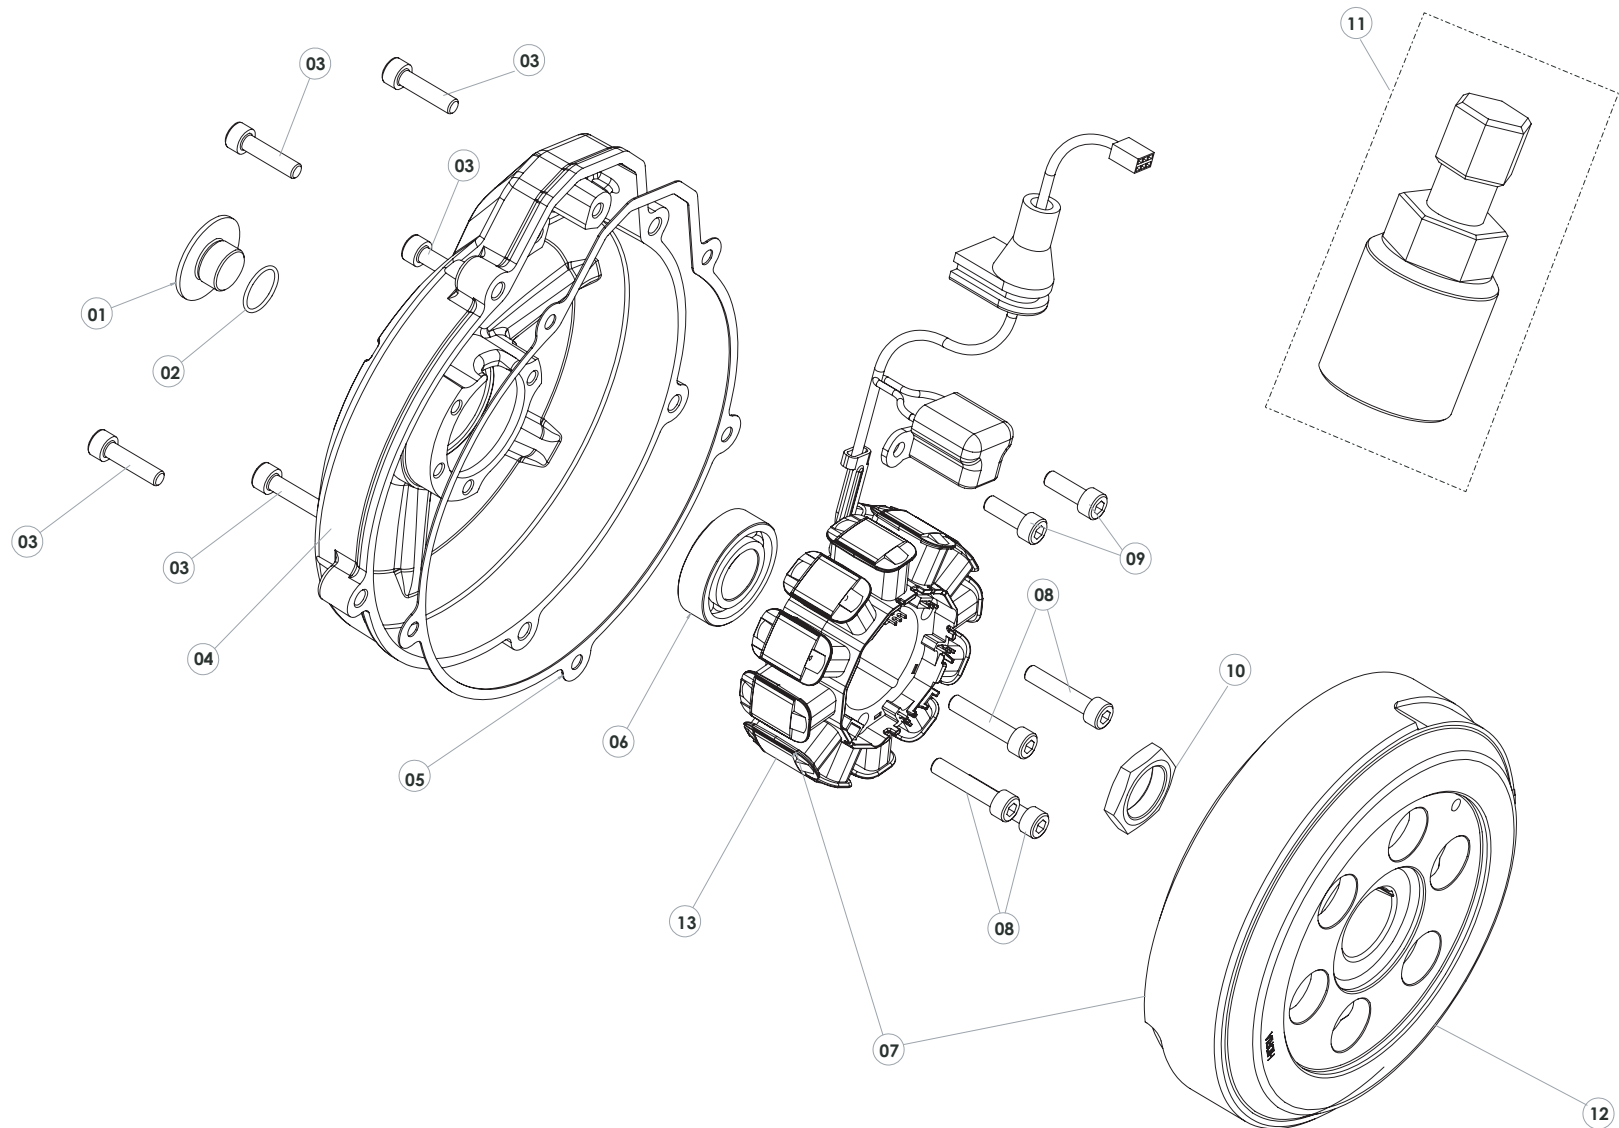

D

C

B

A

Despiece TRRS Raga Racing 2020

08 - CE - Encendido 250-280-300 - Listado de

Nº	Código	Descripción	Description	Cantidad
1	08001MT101	Tornillo tapa encendido (rojo)	<i>Bolt, Ignition cover (red)</i>	1
2	53015	Tórica Encendido 12x1.5 Nbr	<i>O-ring, ignition cap 12x1.5 Nbr</i>	1
3	50112	Tornillo DIN 912 Allen M5x20 - Tapa Encendido	<i>Bolt, DIN 912 Allen M5x20 - Ignition cover</i>	5
4	08002MT100	Tapa encendido	<i>Ignition cover</i>	1
5	08003MT100	Junta Tapa Encendido	<i>Gasket, Ignition cover</i>	1
6	52104	Rodamiento Tapa Encendido 6003	<i>Bearing, Ignition cover</i>	1
7	70201	Volante Magnético + Stator + Pick Up - (véase (02) en la lámina 09-IE-Inst. Eléctrica)	<i>Magneto flywheel , Stator and pickup - (see item (02) in drawing 09-IE electrical system</i>	1
8	50121	Tornillo Din 912 Allen M5X25 - Stator	<i>Bolt, DIN 912 Allen M5x25 - Stator</i>	4
9	50122	Tornillo Din 912 Allen M5X10 - Pick Up	<i>Bolt, DIN 912 Allen M5x10 - Pickup</i>	2
10	08004MT100	Tuerca Volante Magnético	<i>Nut, magneto flywheel</i>	1
11	08005MT100	Extractor Volante Magnético TRS	<i>Removal tool, Magneto flywheel TRS</i>	1
12	70224	Volante Magnético TRS	<i>Magneto flywheel TRS</i>	1
13	70225	Stator + Pick Up	<i>Stator and pickup</i>	1