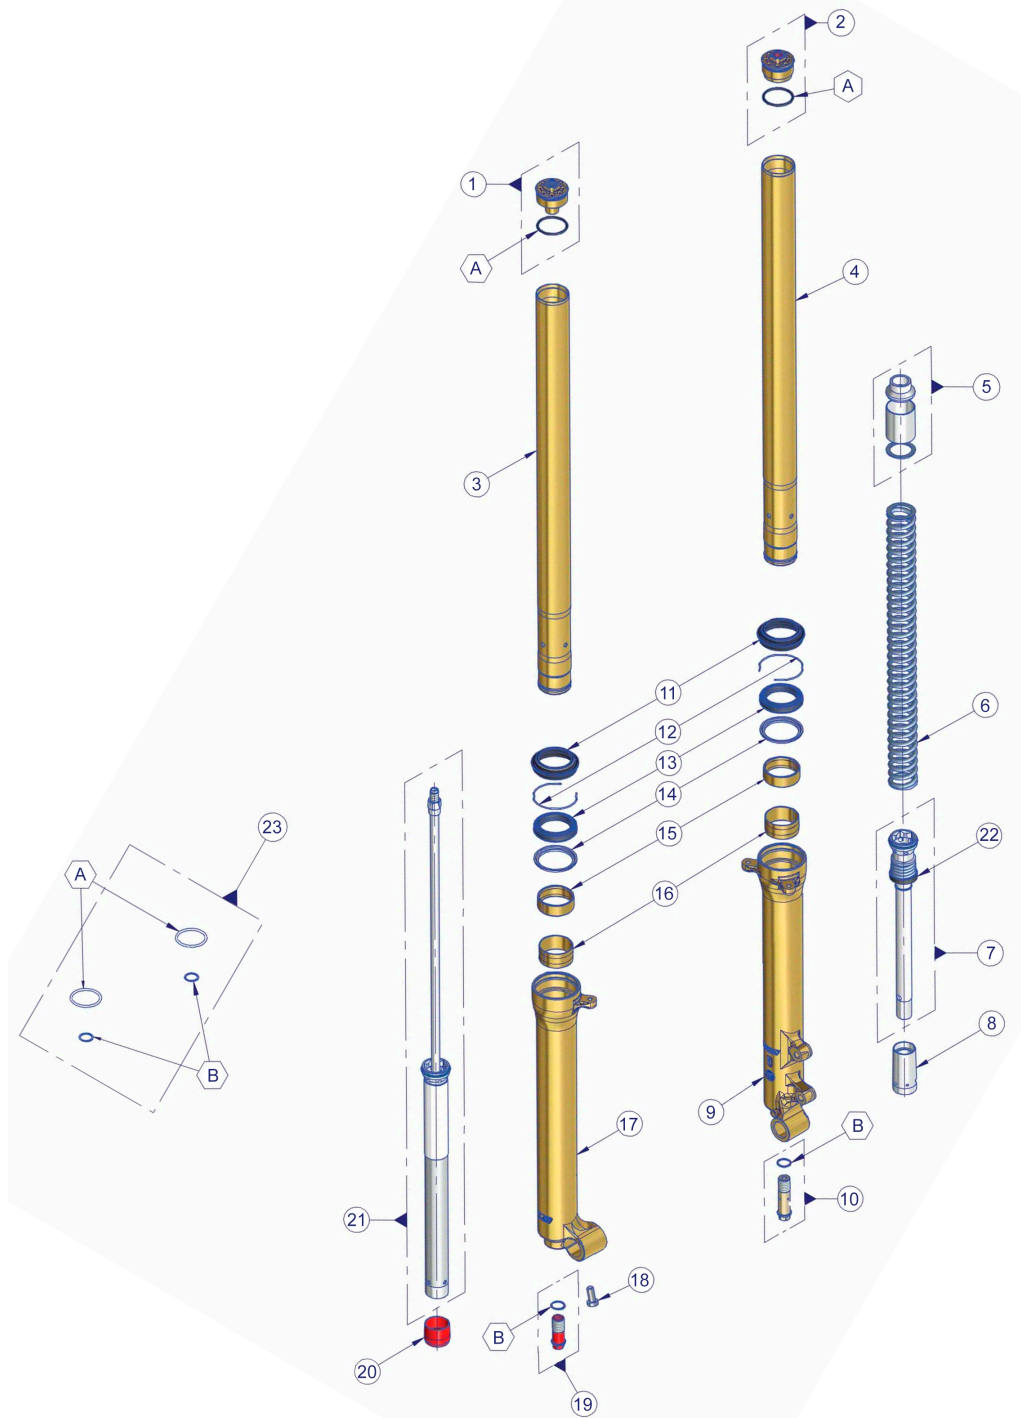

D

C

B

A

Despiece TRRS Raga Racing 2020

04b - HD - Horquilla Delantera Tech - Listado de Piezas

Nº	Código	Descripción	Description	Cantidad
1	71030	Cjto. tapon regulacion extension	Screw cap rebound set	1
2	71031	Cjto. tapon regulacion precarga muelle	Screw cap preload spring set	1
3	71032	Barra Suspension Derecha-Group Stanchion Tube Replay Right	Stanchion Tube, Right side	1
4	71045	Barra Suspension Izquierda-Group Stanchion Tube Replay Left	Stanchion Tube, Left side	1
5	71033	Cto. Distanciadores Muelle-Group Spacers Spring	Group, Spring spacers	1
6	71034	Muelle Horquilla-Fork Spring (Progr. 3)	Fork Spring	1
7	71035	Cto.Mecanico Bombeo-Group Mechanical Pumping	Group, dampening cartridge	1
8	71036	Cono Limitador Izquierdo-Cone Limit Left	Alignment cone, Left	1
9	71037	Botella Suspension Izquierda-Left Leg	Lower Leg, left	1
10	71010	Cto.Tornillo Regulacion-Needle Regulation Group	Needle and Regulation Group	1
11	71011	Guardapolvo horquilla	Dust seal	1
12	71012	Circlip Tope Reten-Ring Stopper Oil Seal	Oil Seal retention clip	2
13	71013	Reten Horquilla-Oil Seal	Oil Seal	2
14	71014	Anillo Tope Glacier-Ring Stop Bushing Oil Seal	Bushing stop ring	2
15	71015	Glacier Barra Horquilla-Bush Du Ø39XØ43X15	Bushing Du Ø39XØ43X15	2
16	71016	Glacier Botella Horquilla-Bush Du Ø38XØ40X20	Bushing Du Ø38XØ40X20	2
17	71039	Botella Suspension Derecha-Right Leg	Lower leg, Right	1
18	71018	Tornillo Allen-Screw Tceib M8X18 Din 7984	Bolt, Allen M8X18 Din 7984	1
19	71040	Cto. Tornillo Regulacion- Group Lock Screw Hydraulic Pump	Group, Hydraulic dampener end cap	1
20	71020	Cono Limitador Derecho-Cone Limit Right	Alignment cone,	1
21	71042	Cartucho Hidraulico-Group Cartridge	Group, Cartridge	1
22	71043	Anillo Tope Muelle-Support Ring For Spring Limit	Guide Ring, Limit spring	1
23	71044	Kit Toricas-Group Rings Seal	O-ring kit	1
24	04020TR100	Conjunto horquilla delantera	Front suspension, complete	1