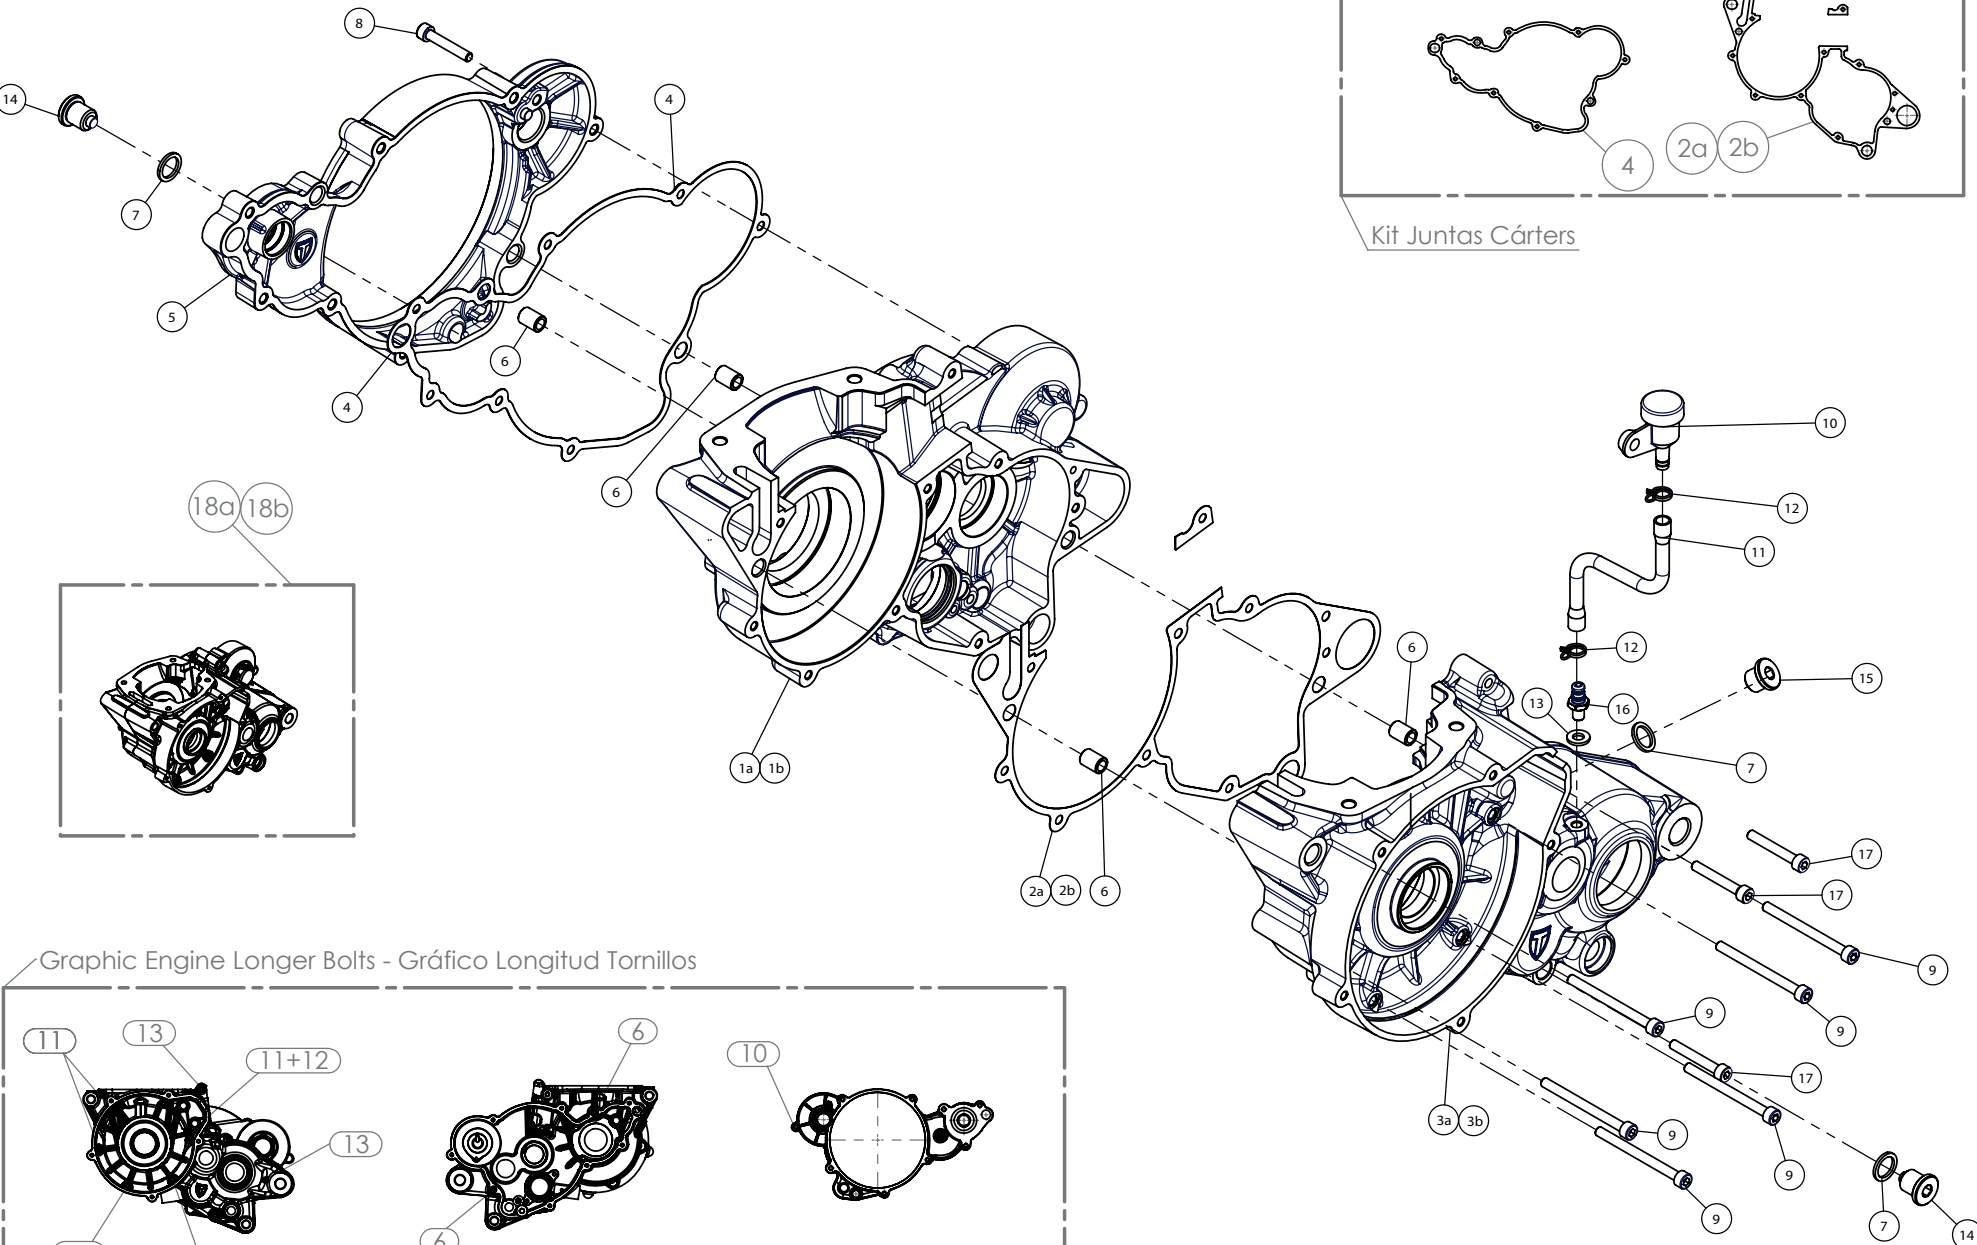

5

4

3

2

1

D

C

B

A

Kit Juntas Cárters

Graphic Engine Longer Bolts - Gráfico Longitud Tornillos

03 - CM - Cárters Motor - Explosionado
TRRS Motorcycles

Despiece TRRS Raga Racing 2020

03 - CM - Cárters Motor - Listado de Piezas

Nº	Código	Descripción	Description	Cantidad
1a	03010MT100	Cárter derecho	<i>Case halve, right side</i>	1
1b	03015MT100	Cárter derecho 125cc	<i>Case halve, 125cc right side</i>	1
2a	03013MT100	Junta carter central	<i>Gasket, center case</i>	1
2b	03012MT100	Junta central cárter 125cc	<i>Gasket, 125cc center case</i>	1
3a	03009MT100	Cárter izquierdo	<i>Case halve, left side</i>	1
3b	03014MT100	Cárter izquierdo 125cc	<i>Case halve,125cc left side</i>	1
4	03011MT100	Junta carter embrague	<i>Gasket, clutch cover</i>	1
5	03018MT100	Tapa interior embrague	<i>Inner clutch cover</i>	1
6	57002	Centrador carter	<i>Centering bushing, crank case</i>	4
7	56104	Arandela 12X16X1.5 cobre	<i>Copper washer, 12x16x1.5</i>	3
8	50121	Tornillo allen M5X30	<i>Bolt allen M5x30</i>	1
9	50117	Tornillo allen M5X60	<i>Bolt allen M5x60</i>	6
10	01018TR100	Depósito desvaporizador	<i>Ventilation reservoir</i>	1
11	62104	Tubo tubo goma desvaporizador carter	<i>Rubber hose crankcase vent</i>	1
12	58010	Clip Tubo desvaporizador	<i>Clip, vent hose retention</i>	2
13	56105	Arandela 6x12x1.5 cobre	<i>Copper washer, 12x6x1.5</i>	1
14	03003MT100	Tapón vaciado aceite con imán	<i>Drain plug oil with magnet</i>	2
15	03001MT100	Tapón llenado aceite	<i>Oil filler cap</i>	1
16	03002MT100	Racor desvaporizador	<i>Breather pipe</i>	1
17	50116	Tornillo allen M5X35	<i>Bolt allen M5x35</i>	3
18a	03017MT100	Conjunto cárters	<i>Engine case set</i>	1
18b	03016MT100	Conjunto cárters 125	<i>Case halve, 125 set</i>	1