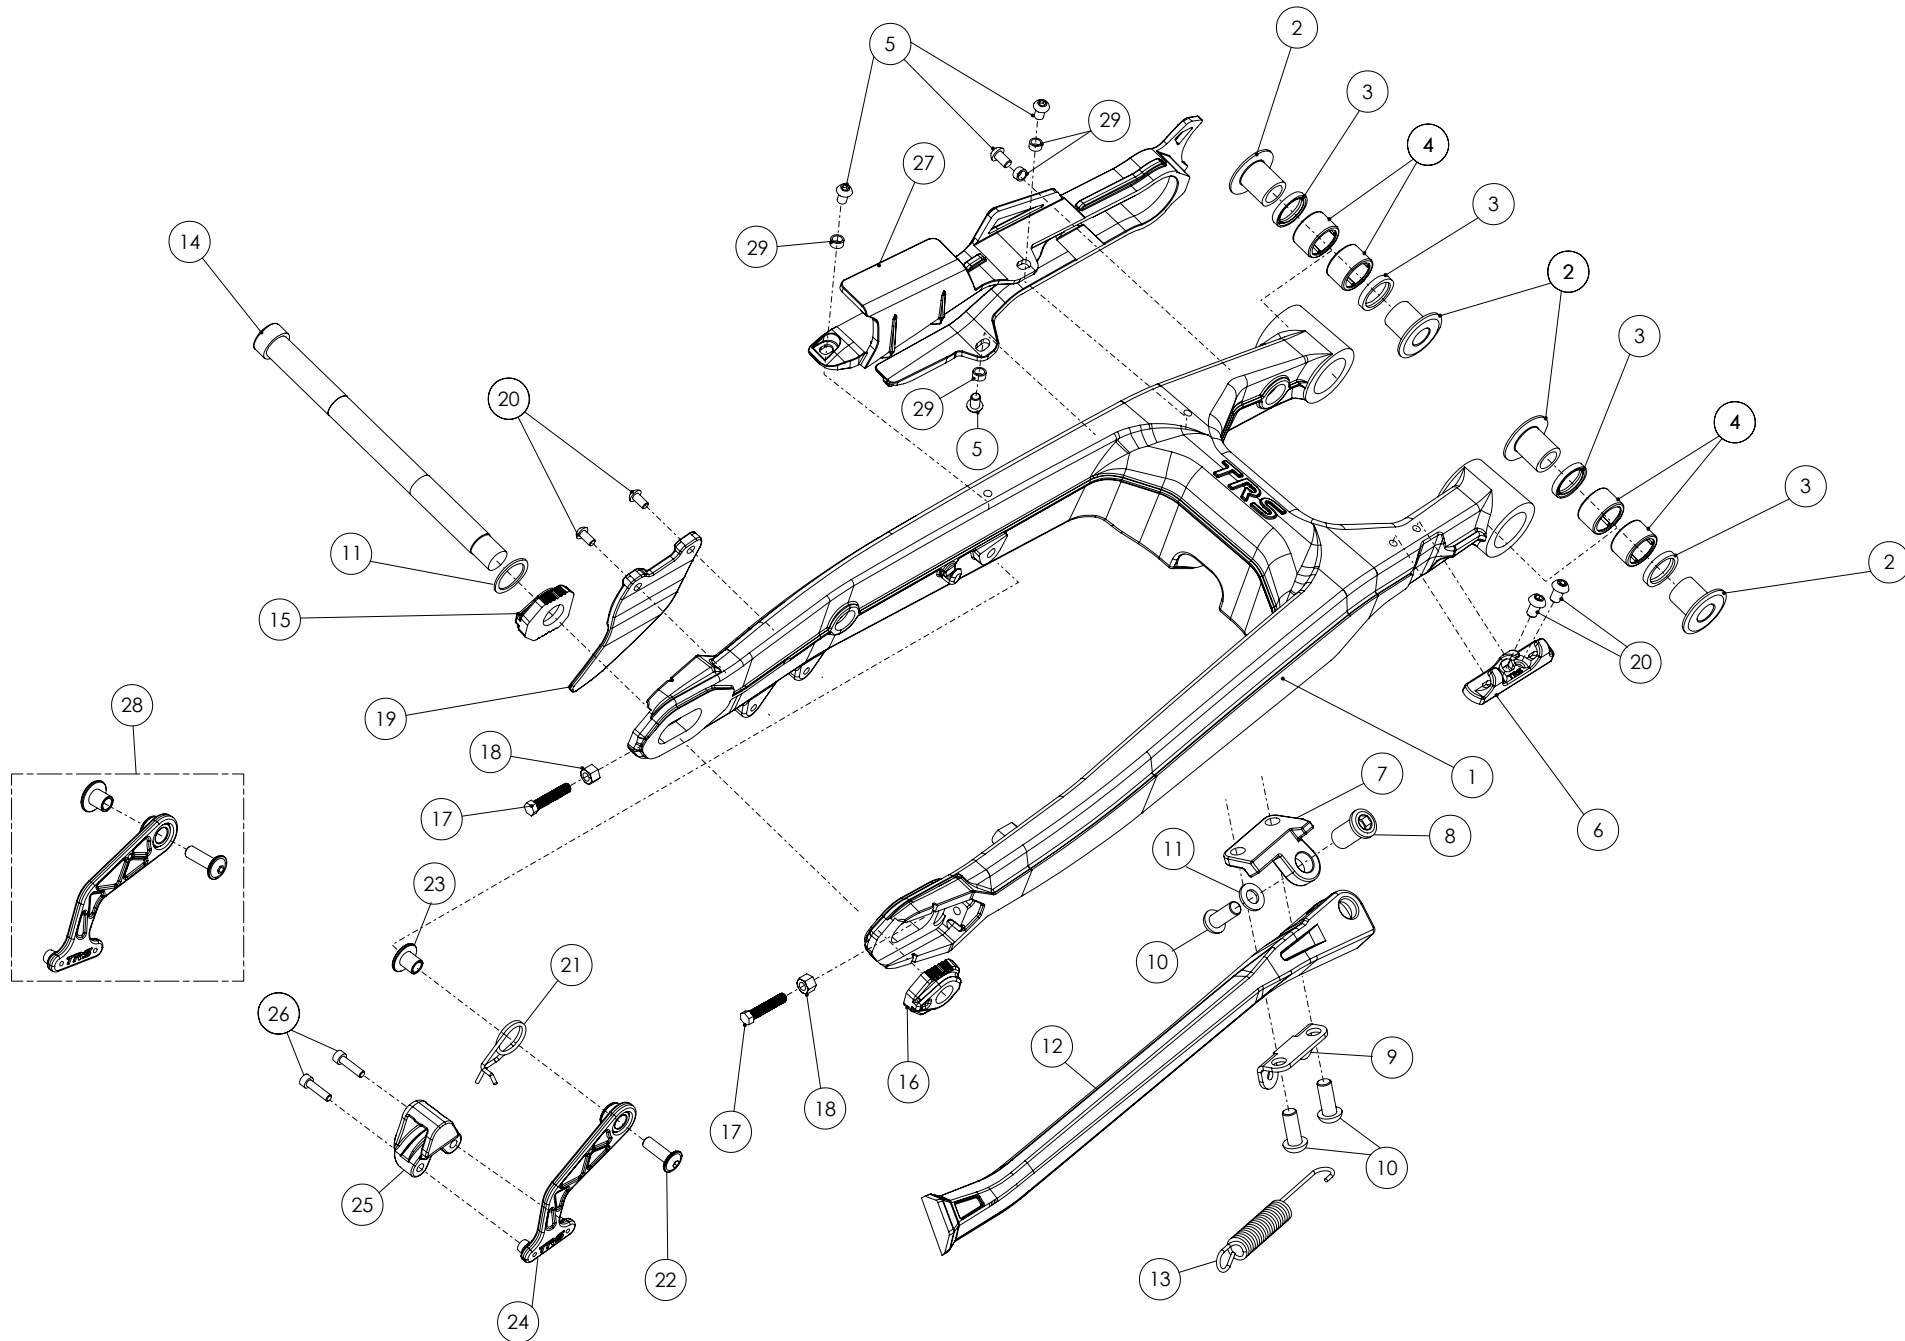

D

C

B

A

Despiece TRRS Raga Racing 2020

03 - BA - Basculante - Listado de Piezas

Nº	Código	Descripción	Description	Cantidad
1	03001TR100	Basculante (Negro)	Swing-arm (Black)	1
2	03002TR100	Casquillo Eje Basculante	Bushing, swing-arm shaft	4
3	54001	Retén Basculante 20x26x4	Seal, swing-arm 20x26x4	4
4	52501	Rodamiento Basculante NH-2016	Bearing, swing-arm NH 2016	4
5	50203	Tornillo DIN 7380-fl M6x10 - Guía Cadena	Bolt, DIN 7380-fl M6x10 - Chain guide	4
6	03017TR100	Guía Latiguillo Freno Trasero	Guide, brake hose	1
7	03003TR100	Soporte caballete	Side-stand support	1
8	03004TR100	Tornillo - Soporte Caballete	Bolt - side-stand support	1
9	03005TR100	Soporte muelle caballete	Side-stand spring support	1
10	50201	Tornillo DIN 7380 M8x20	Bolt, DIN 7380 M8x20	3
11	03016TR100	Arandela Eje Rueda Trasera 22x17x0,5	Washer, 22x17x0,5	1
12	03006TR100_C	Caballete	Side-stand	1
13	03007TR100	Muelle Caballete	Spring, side-stand	1
14	03008TR100	Eje Rueda Trasera	Axle, rear wheel	1
15	03009TR100	Tensor Eje Rueda Izquierdo	Tensioner, rear axle left side	1
16	03010TR100	Tensor Eje Rueda Derecho	Tensioner, rear axle right side	1
17	50501	Tornillo DIN 933 M6 - Tensor Eje Rueda	Bolt, DIN 933 M6 - rear wheel tension	2
18	51103	Tuerca DIN 6330 M6 - Tensor Eje Rueda	Bolt, DIN 6330 M6 - rear wheel tension	2
19	03011TR101	Protector Corona	Sprocket protector	1
20	50204	Tornillo DIN 7380 M6x10 - Prot. Corona y Guía Latiguillo Freno Tras.	Bolt, DIN 7380 M6x10 - Sprocket protector and Brake hose Guide	4
21	03012TR100	Muelle Tensor Cadena	Chain tension spring	1
22	50213	Tornillo allen con valona M8x25	Screw allen with washer M8x25	1
23	03023TR100	Casquillo tensor cadena	Chain tensioner bushing	1
24	03020TR100	Palanca remachada tensor cadena	Chain tensioner riveted	1
25	70102	Goma Tensor	Rubber block, chain tensioner	1
26	50107	Tornillo allen M5x20	Bolt allen M5x20	2
27	03015TR100	Guía Cadena	Chain guide	1
28	03TR122	Conjunto tensor cadena (simplificado)	Chain tensioner kit (simplified)	0