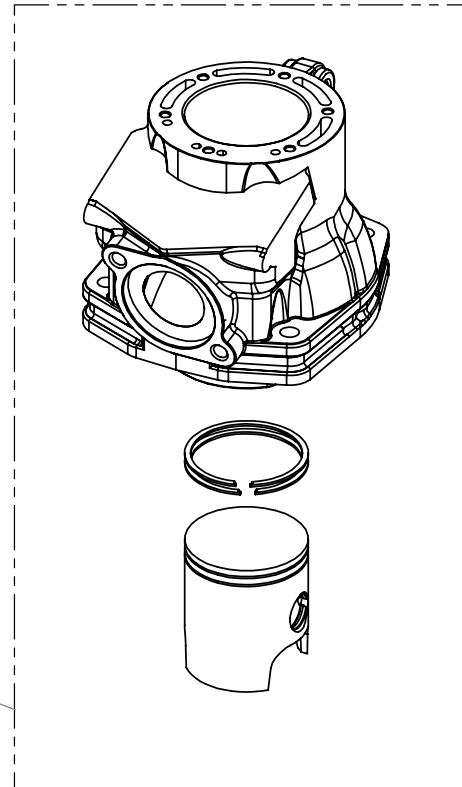

125cc

Despiece TRRS Raga Racing 2020

07 - CP - Cilindro y Pistón -125 - Listado de Piezas

Nº	Código	Descripción	Description	Cantidad
1	70205	Bujia NGK BPRMGA - (véase (06) en la lámina 09-IE-Instalación Eléctrica)	Spark plug NGK BPRMGA - (see item (06) in drawing 09-IE - Electrical system)	1
2	50911	Tornillo DIN 6921 M6X25 Culata	Bolt, DIN 6921 M6x25 Cylinder head	6
3	56105	Arandela Tornillo Culata 6x12x1.5 Copper	Copper washer, cylinder head bolt 6x12x1.5	6
4	07013MT100	Tapa culata (125)	Cylinder head cover (125)	1
5	53012	Tórica Culatín Nbr 20x2,5	O-ring, Nbr 20x2.5	1
6	07014MT100	Culatin interno (125)	Cylinder head inner (125)	1
7	70485	Tórica Culata Interior Nbr 58x1,78	O-ring, Nbr 58x1,78	1
8	70486	Tórica Culata Exterior Nbr 79x1,78	O-ring, Nbr 79x1,78	1
9	51502	Tuerca Autoblocante M8	Nut. locking type, M8	4
10	07012MT100	Esparrago cilindro	Stud screw	4
11	70484	Cilindro 125cc	Cylinder 125cc	1
12	70489	Conjunto Segmentos 125	Piston ring set, 125	1
13	70488	Circlip Bulón	Clip, piston pin	2
14	52515	Rodamiento de agujas Ø16Ø20L20	Needle bearing Ø16Ø20L20	1
15	70847	Bulón Pistón	Piston Pin	1
16	07010MT100	Junta Cilindro 0,5 - 125cc	Cylinder base gasket 0.5 - 125cc	1
17	07011MT100	Cilindro y piston 125cc	Cylinder and piston 125cc	1
18A	07015MT100	Conjunto Piston 125 - A	Piston 125 - A	1
18B	07016MT100	Conjunto Piston 125 - B	Piston 125 - B	1
18C	07017MT100	Conjunto Piston 125 - C	Piston 125 - C	1