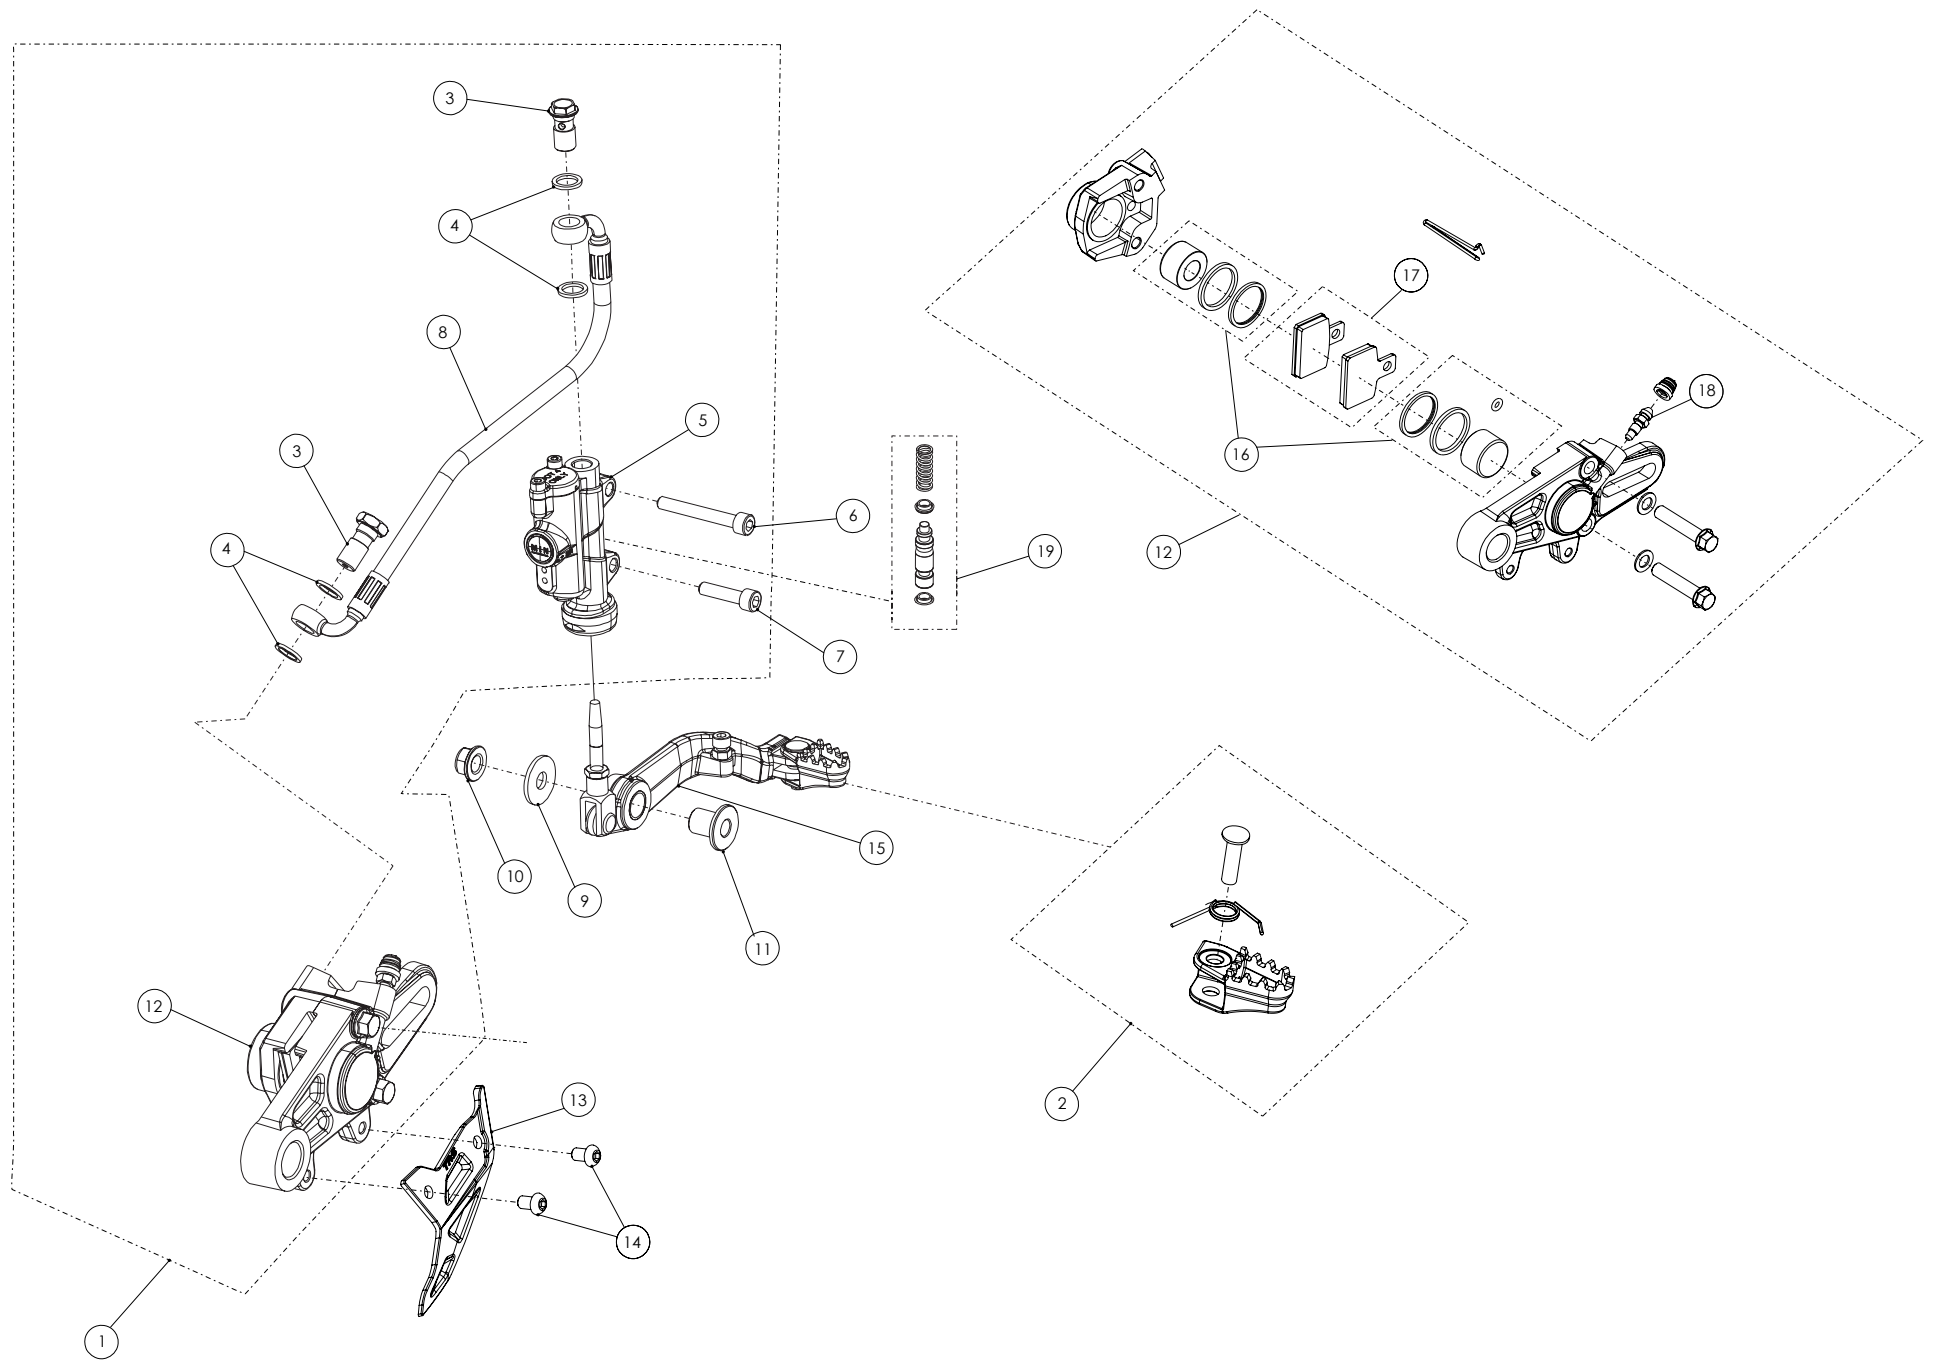

D

C

B

A

Despiece TRRS Raga Racing 2020

07 - FT - Freno Trasero - Listado de Piezas

Nº	Código	Descripción	Description	Cantidad
1	70320	Conjunto freno trasero	<i>Kit, rear brake</i>	1
2	70312	Kit reparación palanca freno	<i>Brake lever repair kit</i>	1
3	70304	Racord	<i>Banjo bolt</i>	2
4	56101	Arandela Al. 10x14x1,5	<i>Washer, Al. 10x14x1.5</i>	4
5	70318	Bomba Freno Trasero	<i>Pump, rear brake</i>	1
6	50103	Tornillo DIN 912 M6x45 - Bomba Freno - Escape	<i>Bolt, DIN 912 M6x45 - Brake pump - exhaust</i>	1
7	50110	Tornillo DIN 912 M6x25 - Bomba Freno Inferior	<i>Bolt, DIN 912 M6x25 - Brake pump - lower</i>	1
8	70306	Latiguillo Freno Trasero	<i>Hose, rear brake</i>	1
9	56304	Arandela Pedal Freno DIN 9021 Ø8	<i>Washer, brake pedal DIN 9021 Ø8</i>	1
10	51502	Tuerca Autoblocante M8 - Pedal Freno	<i>Nut, self locking M8 - Brake pedal</i>	1
11	07001TR100	Casquillo Pedal Freno	<i>Bushing, brake pedal</i>	1
12	70307	Conjunto Pinza Freno Trasero	<i>Rear brake caliper, complete</i>	1
13	07002TR101	Protector disco trasero	<i>Disc protector, rear</i>	1
14	50204	Tornillo DIN 7380 M6X10 - Protector Disco Trasero	<i>Bolt, DIN 7380 M6x10 - Rear disc protector</i>	2
15	07012TR100	Conjunto Palanca Freno	<i>Brake pedal, complete</i>	1
16	70309	Kit Reparación Pinza Trasera	<i>Repair kit, rear caliper</i>	1
17	70310	Juego Pastillas Freno Trasero	<i>Brake pad set, rear</i>	1
18	70374	Sangrador freno trasero	<i>Bleeder screw rear brake</i>	1
19	70321	Kit rep. pistón bomba freno trasero (bomba deposito integrado)	<i>Repair kit, rear brake pump (master cylinder /integrated tank)</i>	2