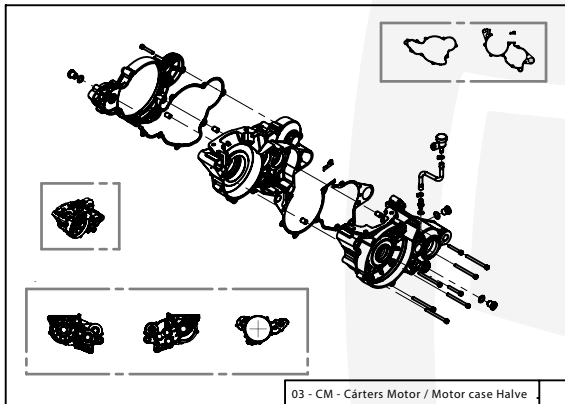

A

01 - AP - Arranque Palanca / Pedal Start

02 - BA - Bomba Agua

Despiece TRRS Raga Racing 2020

D

C

B

A