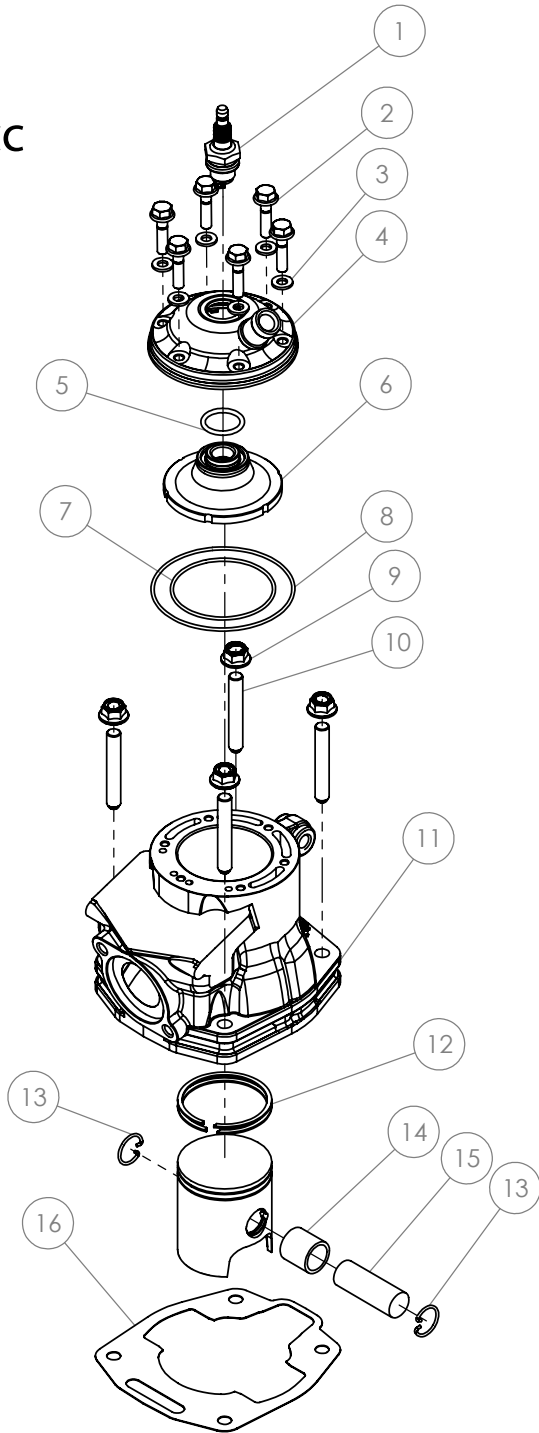

125cc

Despiece TRRS Raga Racing 2020

07 - CP - Cilindro y Pistón -125 - Listado de Piezas

Nº	Código	Descripción	Description	Cantidad
1	70205	Bujia NGK BPRMGA - (véase (06) en la lámina 09-IE-Instalación Eléctrica)	Spark plug NGK BPRMGA - (see item (06) in drawing 09-IE - Electrical system)	1
2	50911	Tornillo DIN 6921 M6X25 Culata	Bolt, DIN 6921 M6x25 Cylinder head	6
3	56105	Arandela Tornillo Culata 6x12x1.5 Copper	Copper washer, cylinder head bolt 6x12x1.5	6
4	07013MT100	Tapa culata (125)	Cylinder head cover (125)	1
5	53012	Tórica Culatín Nbr 20x2,5	O-ring, Nbr 20x2.5	1
6	07014MT100	Culatin interno (125)	Cylinder head inner (125)	1
7	70485	Tórica Culata Interior Nbr 58x1,78	O-ring, Nbr 58x1,78	1
8	70486	Tórica Culata Exterior Nbr 79x1,78	O-ring, Nbr 79x1,78	1
9	51502	Tuerca Autoblocante M8	Nut. locking type, M8	4
10	07012MT100	Esparrago cilindro	Stud screw	4
11	70484	Cilindro 125cc	Cylinder 125cc	1
12	70489	Conjunto Segmentos 125	Piston ring set, 125	1
13	70488	Circlip Bulón	Clip, piston pin	2
14	52515	Rodamiento de agujas Ø16Ø20L20	Needle bearing Ø16Ø20L20	1
15	70847	Bulón Pistón	Piston Pin	1
16	07010MT100	Junta Cilindro 0,5 - 125cc	Cylinder base gasket 0.5 - 125cc	1
17	07011MT100	Cilindro y piston 125cc	Cylinder and piston 125cc	1
18A	07015MT100	Conjunto Piston 125 - A	Piston 125 - A	1
18B	07016MT100	Conjunto Piston 125 - B	Piston 125 - B	1
18C	07017MT100	Conjunto Piston 125 - C	Piston 125 - C	1