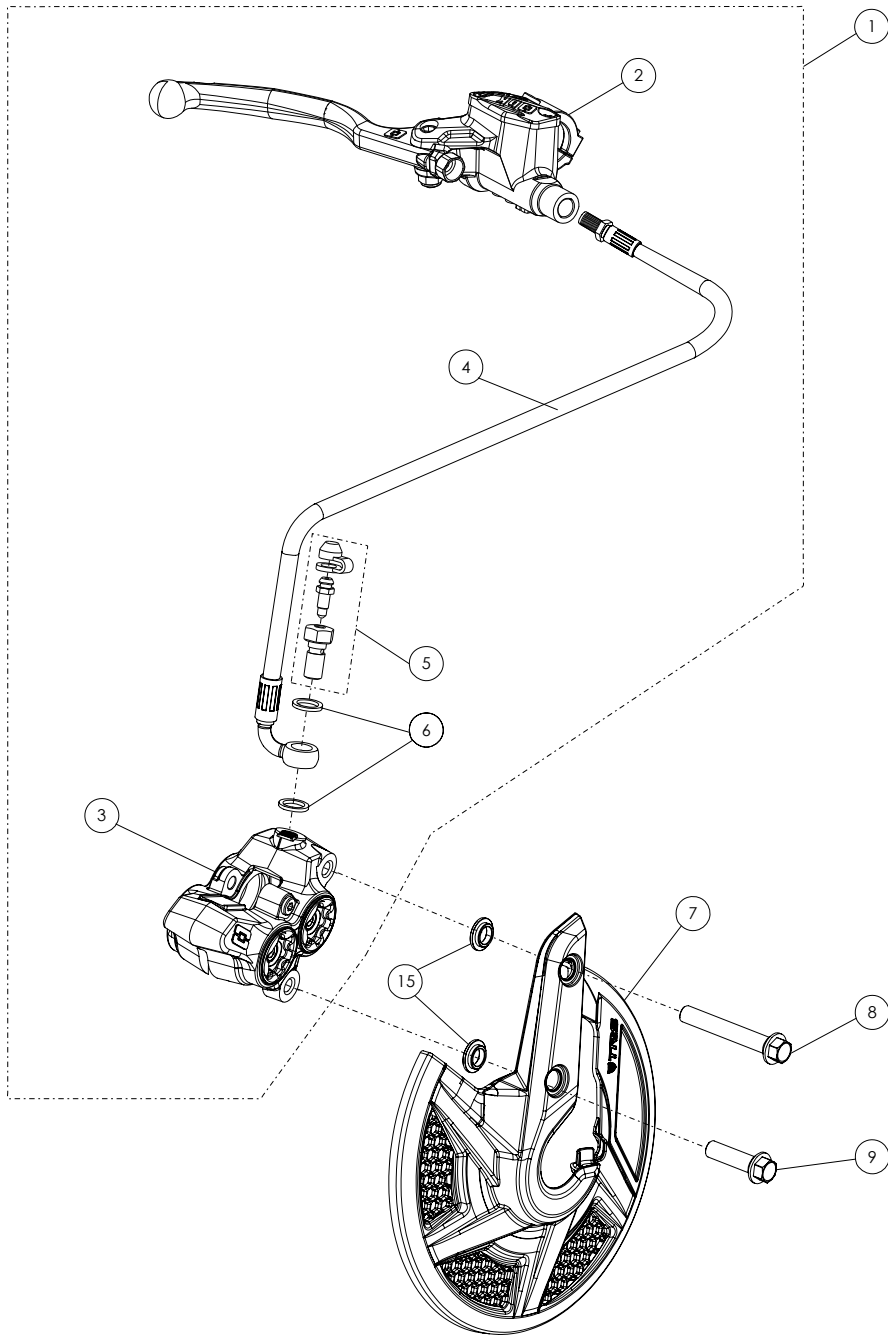

D

C

B

A

Despiece TRRS Raga Racing 2020

08 - FD - Freno Delantero - Listado de Piezas

Nº	Código	Descripción	Description	Cantidad
1	70382	Conjunto Freno Delantero Racing	<i>Complete front brake assembly Racing</i>	1
2	70383	Bomba Freno Delantero Racing	<i>Pump Racing, front brake (master cylinder)</i>	1
3	70384	Pinza Freno Delantero Racing	<i>Caliper Racing, front brake</i>	1
4	70353	Latiguillo Freno Delantero	<i>Hose, front brake</i>	1
5	70354	Racord + Sangrador	<i>Bajo bolt</i>	1
6	56101	Arandela CU 10x14x1,5	<i>Washer, CU 10x14x1.5</i>	2
7	08001TR101	Protector Disco	<i>Disc protector, front</i>	1
8	50901	Tornillo DIN 6921 M8x40 - Pinza Freno	<i>Bolt, DIN 6921 M8x40 - Brake caliper</i>	1
9	50907	Tornillo DIN 6921 M8x30 - Pinza Freno	<i>Bolt, DIN 6921 M8x30 - Brake caliper</i>	1
10	70369	Kit Tapa Bomba	<i>Kit, brake pump cap</i>	1
11	70356	Maneta Freno Racing	<i>Racing Brake handle (lever)</i>	1
12	70376	Kit Reparación Bomba	<i>Kit, pump internal repair</i>	1
13	70385	Juego Pastillas Freno Delantero Racing	<i>Brake pad set Racing, front</i>	1
14	70380	Kit Reparación Pinza Freno Racing	<i>Kit, rear caliper repair Racing</i>	1
15	08002TR100	Casquillo Protector Disco Delantero	<i>Bushing, front disc protector</i>	2