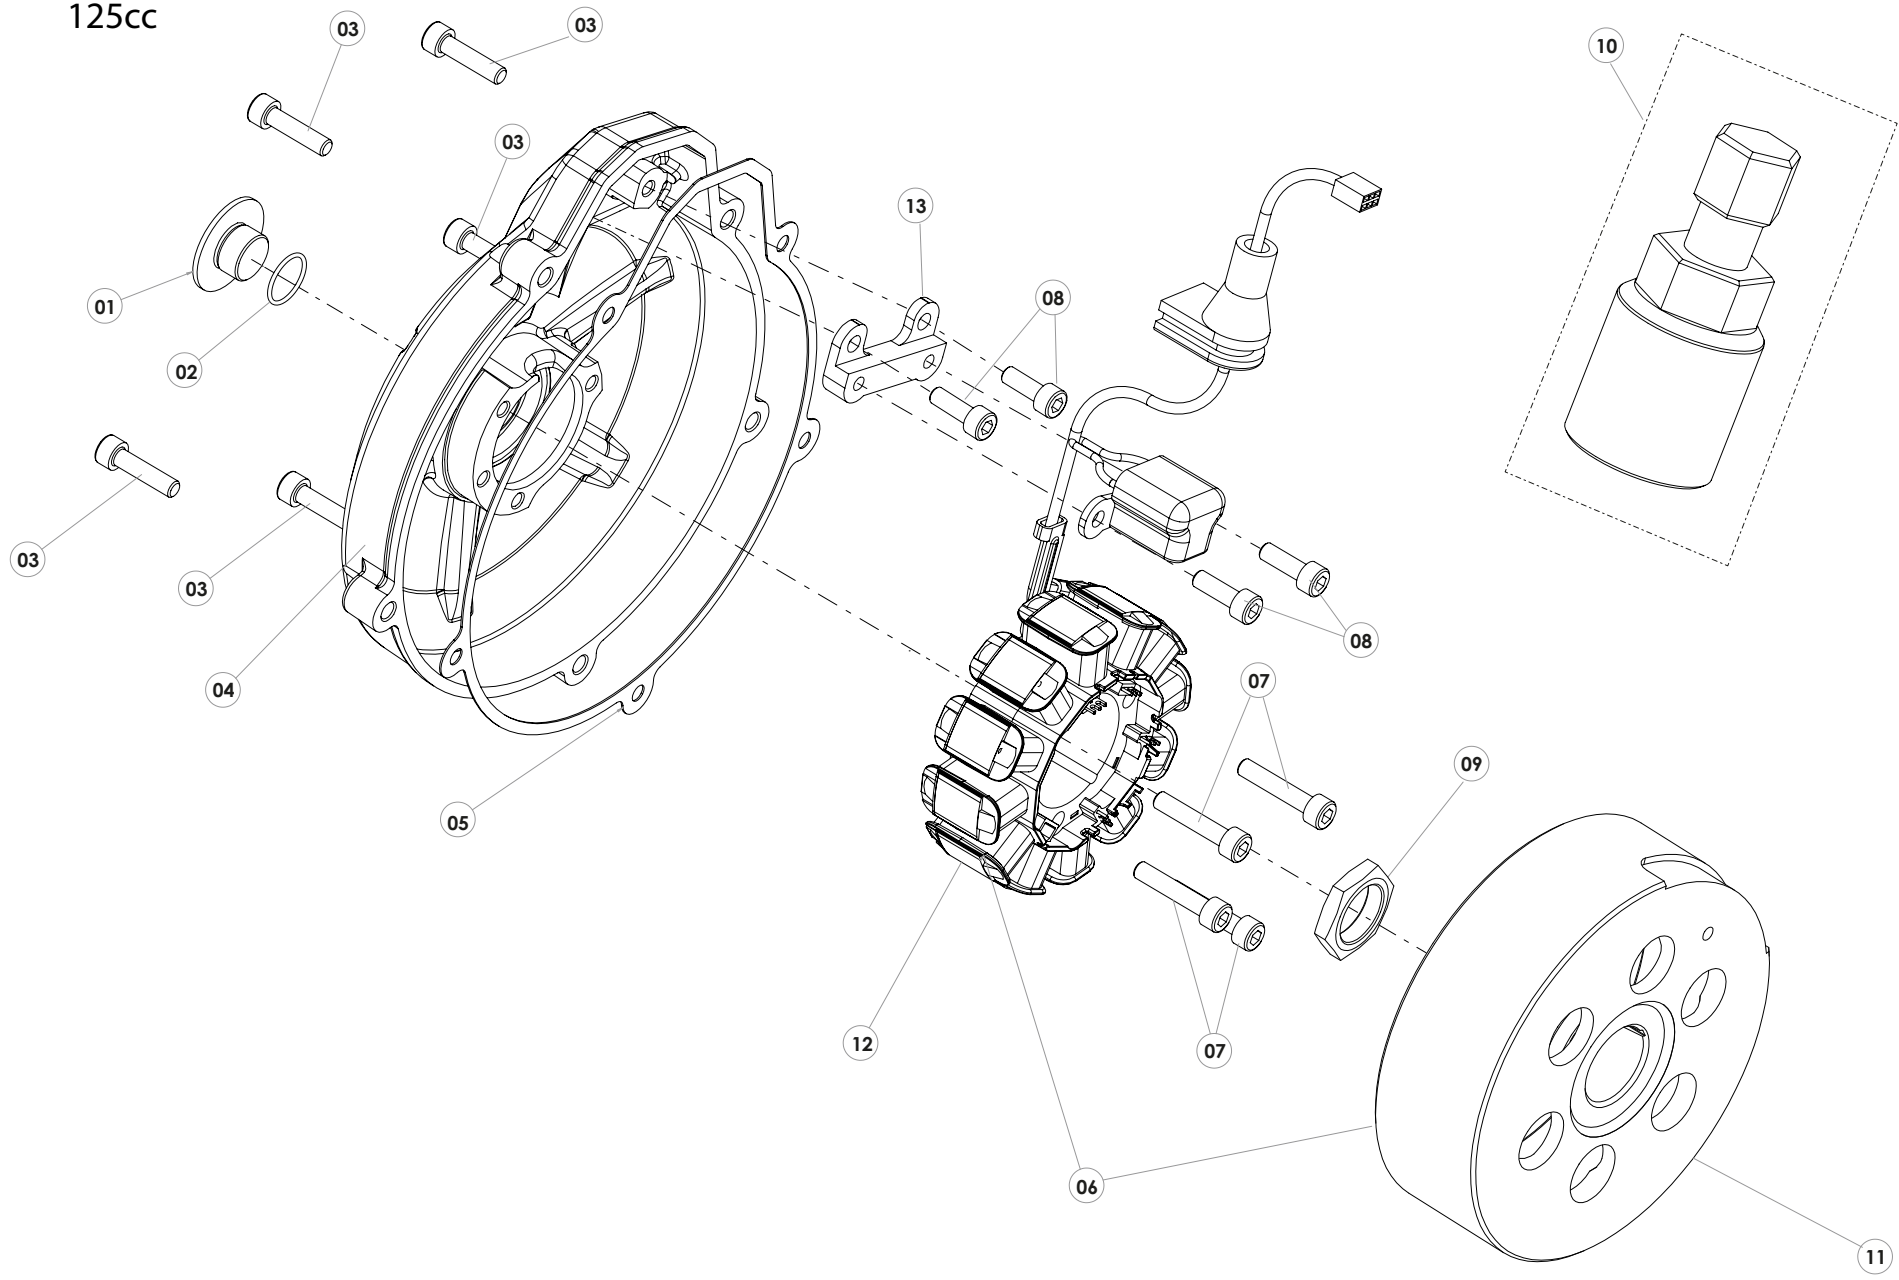

5

4

3

2

1

125cc

D

C

B

A

Despiece TRRS Raga Racing 2020

08 - CE - Encendido 125 - Listado de Piezas

Nº	Código	Descripción	Description	Cantidad
1	08001MT101	Tornillo tapa encendido (rojo)	<i>Bolt, Ignition cover (red)</i>	1
2	53015	Tórica Encendido 12x1.5 Nbr	<i>O-ring, ignition cap 12x1.5 Nbr</i>	1
3	50112	Tornillo DIN 912 Allen M5x20 - Tapa Encendido	<i>Bolt, DIN 912 Allen M5x20 - Ignition cover</i>	5
4	08008MT100	Tapa encendido 125cc	<i>125cc Ingition cover</i>	1
5	08003MT100	Junta Tapa Encendido	<i>Gasket, Ignition cover</i>	1
6	70235	Conjunto encendio (volante+estator+pick-up) 125cc	<i>Flywheel magneto TRS 125cc</i>	1
7	50121	Tornillo Din 912 Allen M5X25 - Stator	<i>Bolt, DIN 912 Allen M5x25 - Stator</i>	4
8	50122	Tornillo Din 912 Allen M5X10 - Pick Up	<i>Bolt, DIN 912 Allen M5x10 - Pickup</i>	4
9	08004MT100	Tuerca Volante Magnético	<i>Nut, magneto flywheel</i>	1
10	08005MT100	Extractor Volante Magnético TRS	<i>Removal tool, Magneto flywheel TRS</i>	1
11	70233	Volante Magnético TRS 125cc	<i>Magneto flywheel TRS 125cc</i>	1
12	70225	Stator + Pick Up	<i>Stator and pickup</i>	1
13	08007MT100	Distanciador pick-up	<i>Spacer pick-up</i>	1