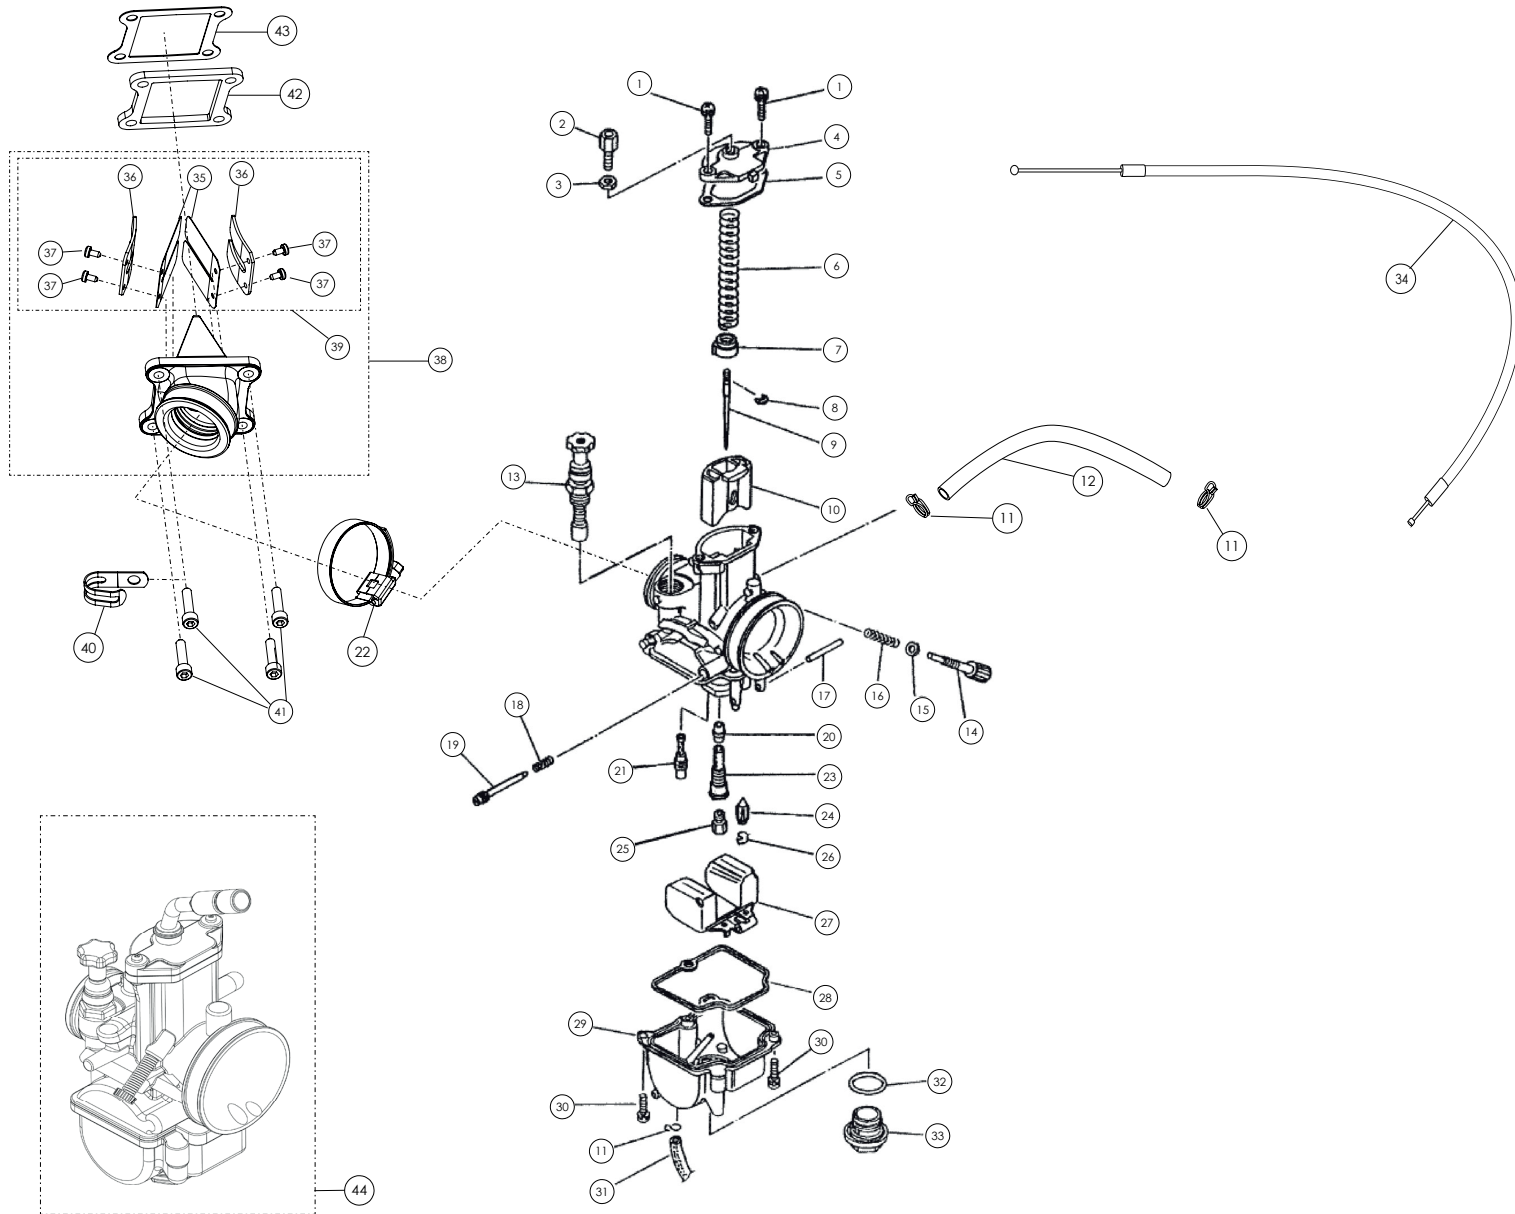

D

C

B

A

Despiece TRRS Raga Racing 2020

14 - CC - Caja de Láminas y Carburador - listado de Piezas

Nº	Código	Descripción	Description	Cantidad
1	-	-	Screw, top cover	-
2	-	-	Cable Adjuster	-
3	-	-	Nut, Cable Adjuster	-
4	-	-	Top Cover	-
5	-	-	Gasket, Top	-
6	-	-	Spring, Throttle Valve	-
7	-	-	Collar, Throttle Spring	-
8	-	-	Clip, Jet Needle	-
9	72010	Aguja JJH 4º punto	Jet Needle JJH 4º step	-
10	-	-	Throttle Valve	-
11	58010	Clip Tubo	Fuel hose clip	2
12	62002	Tubo Gasolina	Fuel hose	1
13	-	-	Starter Valve (pull knob) Complete	-
14	-	-	Idle Adjuster	-
15	-	-	Washer, Idle Adjuster	-
16	-	-	Spring, Idle Adjuster	-
17	-	-	Float Pin	-
18	-	-	Spring, Air Adjuster	-
19	-	-	Air Adjust Screw	-
20	-	-	Needle Jet	-
21	72006	Chiclé bajas 48	Slow Jet 48	-
22	58011	Abrazadera Norma30/45	Clamp, Norma 30/45	1
23	-	-	Needle Jet Holder SDGAA	-
24	-	-	Float Valve Complete	-
25	72003	Chiclé principal 125	Main Jet (hex type) 125	-
26	-	-	Clip, Float Valve	-
27	-	-	Float	-