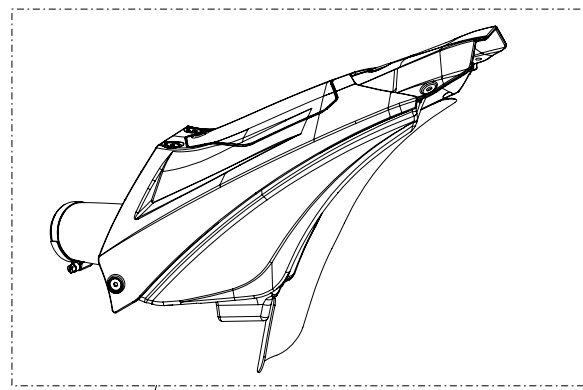

D

C

B

A

31

28

27

13