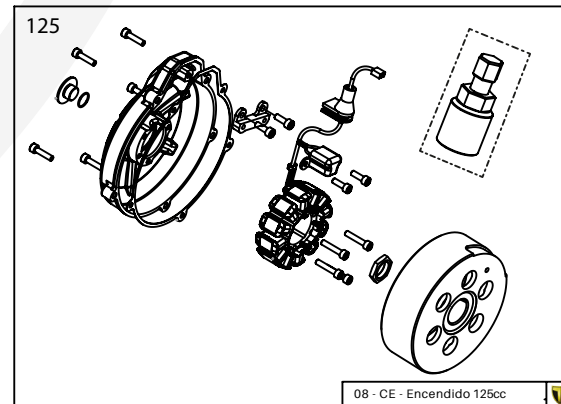

A

01 - AP - Arranque Palanca / Pedal Start

02 - BA - Bomba Agua

Despiece TRRS Raga Racing 2020

D

C

B

A