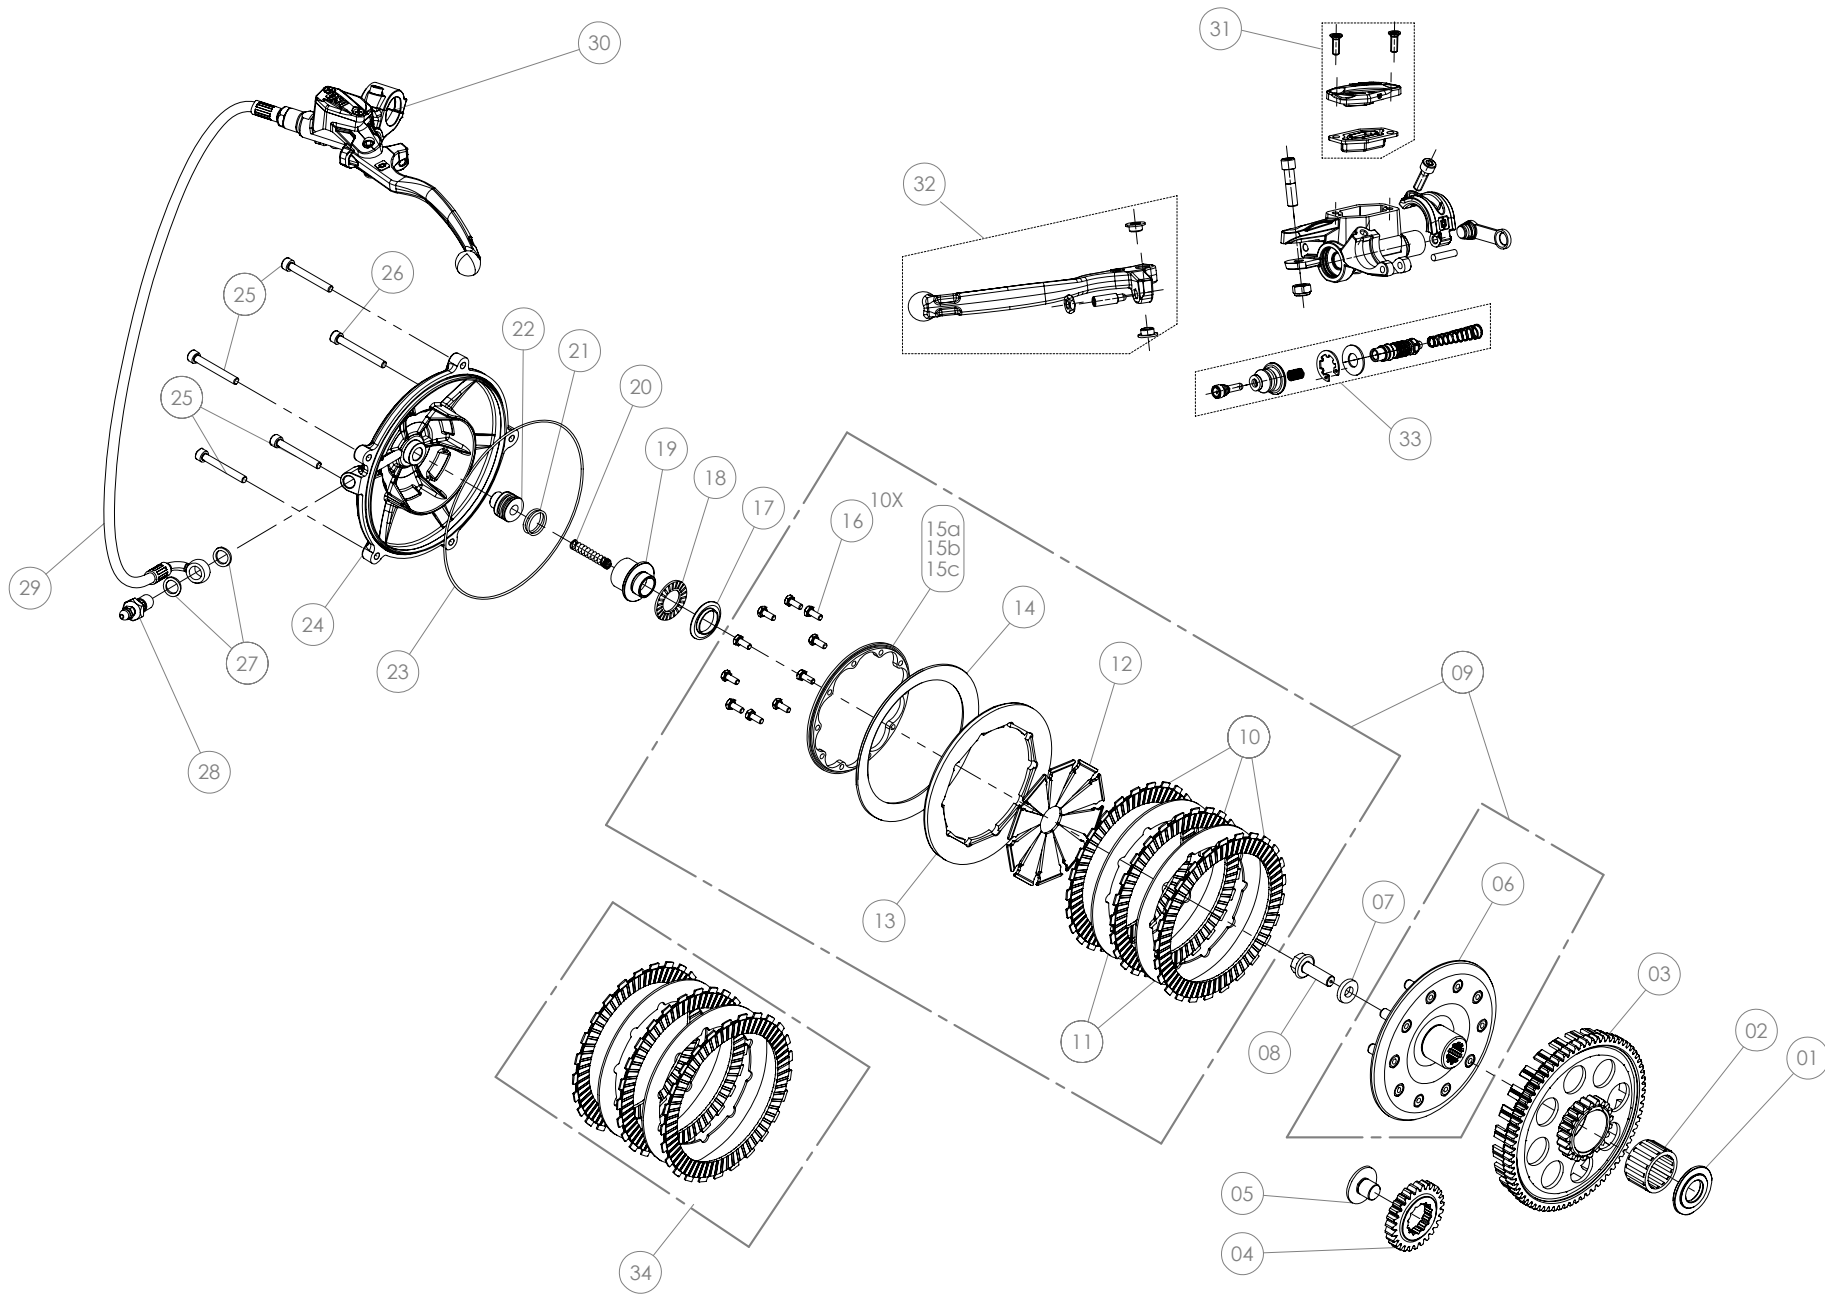

D

C

B

A

Despiece TRRS Raga Racing 2020

05 - CE - Conjunto Embrague - Listado de Piezas

Nº	Código	Descripción	Description	Cantidad
1	05001MT100	Arandela Distanciadador Embrague	Washer, clutch spacer	1
2	52505	Rodamiento Agujas Campana K25x33x20	Needle bearing, clutch hub K25x33x20	1
3	05004MT100	Campana Embrague	Clutch hub	1
4	05019MT100	Piñón Transmisión Primario	Primary gear	1
5	05020MT100	Tornillo Piñón Primario	Bolt, Primary gear	1
6	05005MT100	Cubo Embrague	Outer clutch hub set	1
7	05006MT100	Arandela Apriete Cubo	Washer, clutch hub retention	1
8	50910	Tornillo 6921 M8x16 - Agujero Pasante	Bolt, 6921 M8x16 - hollow	1
9	70907	Conjunto Embrague Completo	Complete clutch assembly	1
10	05007MT100	Disco Embrague	Fiber disc, clutch	3
11	05008MT100	Disco Metálico Embrague	Metal disc, clutch	2
12	05009MT100	Chapa Palanca Embrague	plate, clutch actuation	10
13	05010MT100	Prensa Embrague	pressure plate, clutch	1
14	05011MT100	Muelle Prensa	Spring, clutch (belville)	1
15a	05012MT100	Soporte muelle embrague (MED)	Clutch spring suport (MED)	1
15b	05023MT100	Soporte muelle embrague (DURO)	Clutch spring support (HARD)	0
15c	05024MT100	Soporte muelle embrague (BLANDO)	Clutch spring support (SOFT)	0
16	50502	Tornillo DIN 933 M4x10 - Fijador Muelle	Bolt, DIN 933 M4x10 - Clutch compression ring	10
17	05013MT100	Arandela Fricción Embrague	Bushing, clutch compression	1
18	52506	Rodamiento Pistón Embrague Agujas AXK1730	Needle bearing, clutch compression AXK1730	1
19	05014MT101	Pistón Bombín Embrague	Piston, clutch slave	1
20	05016MT100	Muelle Pistón embrague	Spring, clutch piston	1
21	53010	Tórica Embrague 15x1,5 NBR - Pistón Interno	O-ring, clutch 15x1.5 NBR - slave piston internal	2
22	05015MT101	Pistón Interno	Post, internal clutch slave	1
23	53011	Tórica Tapa Embrague 135x1,5	O-ring, clutch cover 135x1.5	1
24	05017MT100	Tapa Embrague TRS	Clutch disc cover TRS	1
25	50119	Tornillo DIN 912 M5x45 - Tapa Embrague	Bolt, DIN 912 M5x45- Clutch cover	4
26	50123	Tornillo DIN 912 M5x50 - Tapa Embrague	Bolt, DIN 912 M5x50- Clutch cover	1
27	56101	Arandela 10x14x1,5 - Racord Embrague	Washer, 10x14x1.5 - hydraulic sealing	2
28	70901	Racord M10 Tapa Embrague	Bleeder valve, clutch cover (Banjo)	1