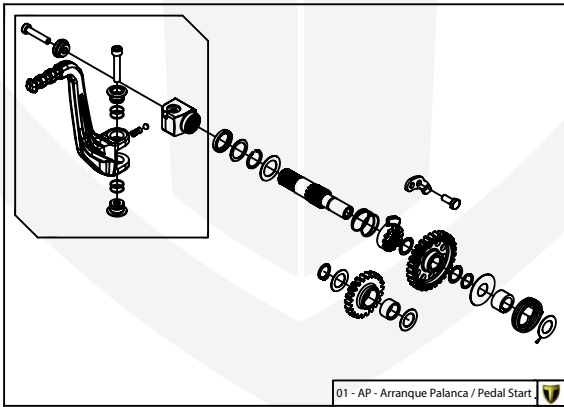

A

01 - AP - Arranque Palanca / Pedal Start

02 - BA - Bomba Agua

Despiece TRRS Raga Racing 2020

D

C

B

A