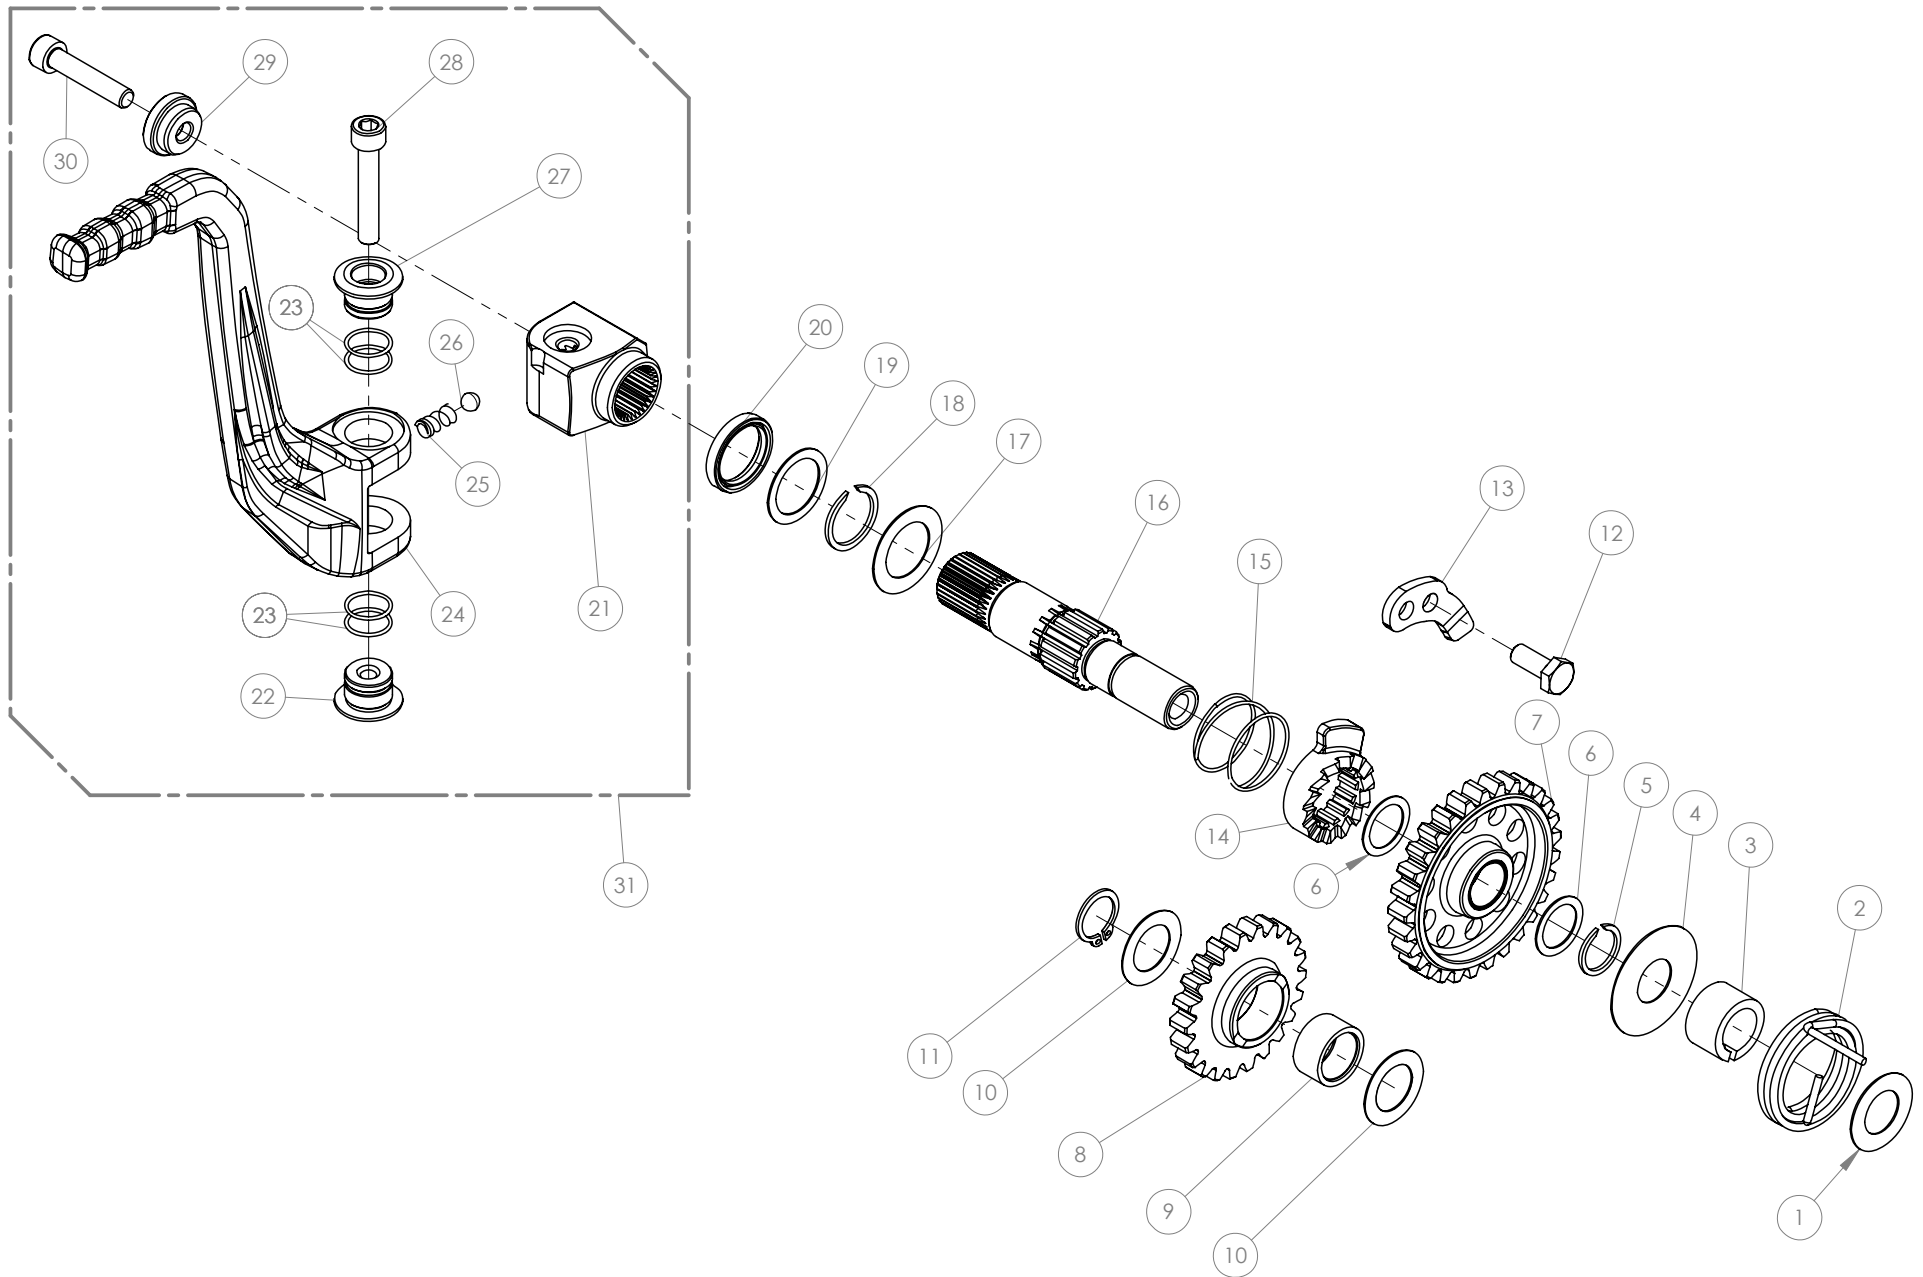

5

4

3

2

1

D

C

B

A

Despiece TRRS Raga Racing 2020

01 - AP - Arranque Palanca - listado de Piezas

Nº	Código	Descripción	Description	Cantidad
1	01001MT100	Arandela Interna Arranque 25x14x0.5	Washer, internal kick-start 25x14x0.5	1
2	01002MT101	Muelle Arranque	Spring, kick-start	1
3	01018MT100	Casquillo eje arranque	Spacer, kick starter	1
4	01019MT100	Arandela muelle arranque 14x35x0,5	Washer, kick starter spring	1
5	55010	Circlip Arranque DIN-471 Ø14x1	Circlip, kick starter DIN-471Ø14 x1	1
6	01020MT100	Arandela piñon arranque 14x19x0,5	Washer, Kick starter gear	2
7	01026MT100	Piñon arranque	Gear kick starter assembly	1
8	01027MT100	Piñon Intermedio Arranque	Gear, intermediate kick-start	1
9	52513	Rodamiento agujas Piñón Intermedio K15x19x10	Bearing needle	1
10	01015MT100	Arandela Piñon Intermedio Arranque 24x15x0.5	Washer, intermediate kick-start gear 24x15x0.5	2
11	55002	Circlip Piñón Intermedio Arranque 15X1 DIN-471	Circlip, intermediate kick-start gear 15x1 DIN-471	1
12	50503	Tornillo Hexagonal	Bolt hexagonal	1
13	01025MT100	Chapa tope trinquete	Ratchet cam	1
14	01022MT100	Trinquete arranque	Kick starter ratchet	1
15	01023MT100	Muelle trinquete arranque	Spring, kick starter ratched	1
16	01024MT100	Eje arranque	Kick starter shaft	1
17	01028MT100	Arandela Ø14Ø28x0.5	Washer	1
18	55011	Circlip DIN-471 Ø18 x1.2	Circlip DIN-471Ø18 x1.2	1
19	01008MT101	Arandela Eje Arranque 18X24X0,5	Washer, kick-start shaft 18x24x0.5	1
20	54003	Retén Arranque 18x24x4	Seal, kick-start 18x24x4	1
21	01010MT100	Muñequilla Pedal Arranque	Fulcrum, kick-start pedal	1
22	01011MT100	Casquillo Pedal Arranque - Inferior	Bushing, kick-start pedal (lower)	1
23	53007	Tórica Muñequilla Nbr 12X1	O-ring, starter fulcrum Nbr 12x1	4
24	01014MT100	Pedal Arranque Trs	Pedal, kick-start	1
25	01013MT100	Muelle posicionador palanca arranque	Spring, kickstart position	1
26	60002	Bola Pedal Arranque F84Kug5,556	Ball, kick-start retention	1
27	01009MT100	Casquillo Pedal Arranque - Superior	Bushing, kick-start pedal (upper)	1
28	50113	Tornillo Pedal Arranque Din 912 M6X1X35	Bolt, kick-start pedal DIN 912 M6x1x35	1
29	01012MT100	Casquillo Sujeción Pedal - Muñequilla	Retention bushing, kick-start pedal	1
30	50110	Tornillo Din 912 M6X25 Muñequilla Arranque	Bolt, Din 912 M6x25 kick-start fulcrum	1
31	01017MT100	Conjunto Palanca	Set, Starting Pedal	1