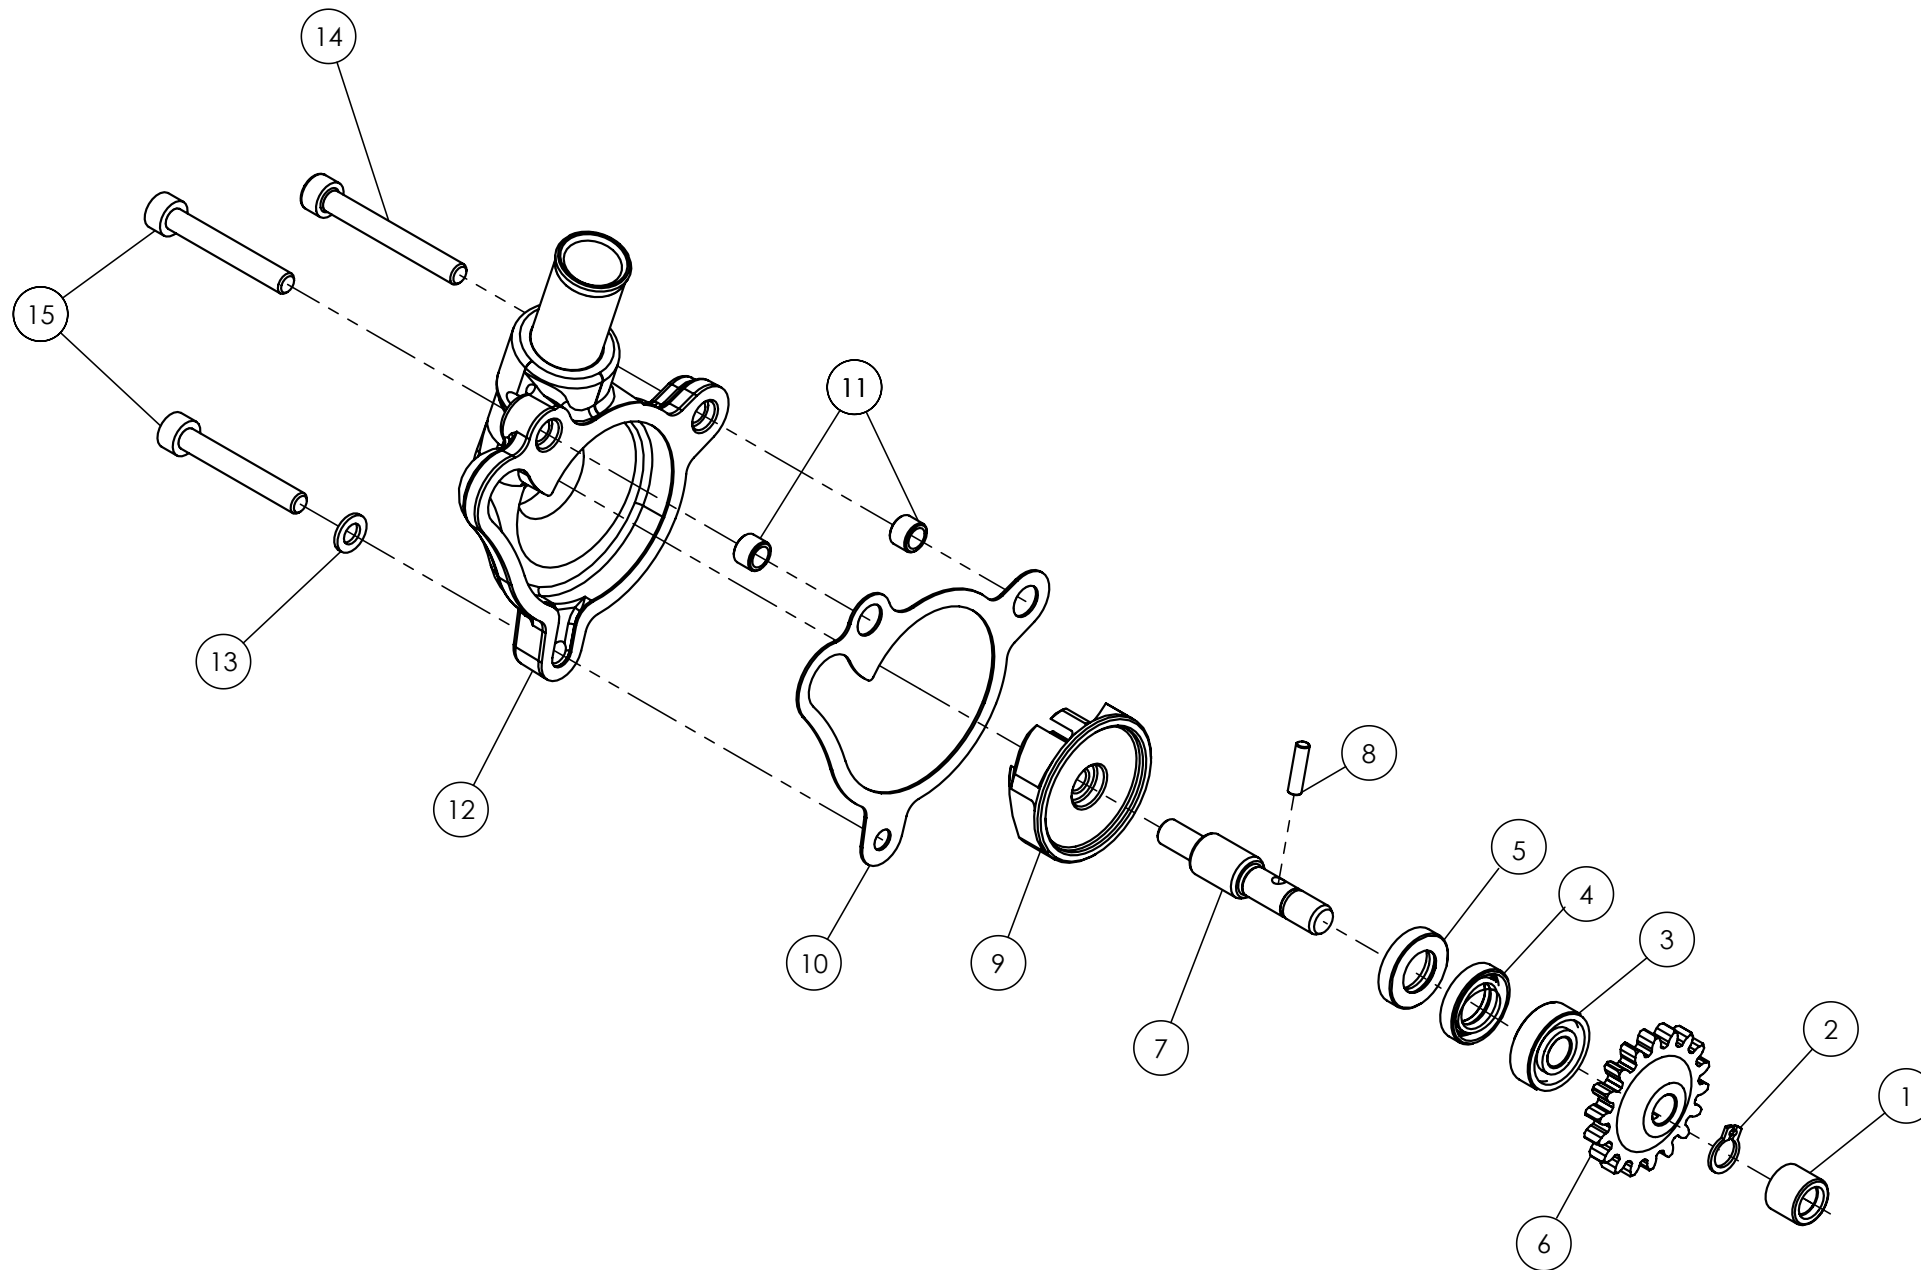

A

Despiece TRRS Raga Racing 2020

02 - BA - Bomba Agua - Listado de Piezas

Nº	Código	Descripción	Description	Cantidad
1	52504	Rodamiento Agujas HK0709	Needle bearing HK0709	1
2	55003	Circlip 7x0,8 Din-471	Circlip 7x0,8 Din-471	1
3	52102	Rodamiento Bomba 19x7x6 607	Bearing, water-pump 19x7x6 607	1
4	54009	Retén Bomba Agua 10x18x4 NBR	Seal, water-pump 10x18x4 NBR	1
5	54004	Retén Bomba Agua 10x18x4 Viton	Seal, water-pump 10x18x4 Viton	1
6	02001MT100	Piñón Bomba Agua	Gear, water-pump	1
7	02002MT100	Eje Bomba agua	Shaft, water pump	1
8	61002	Aguja Eje Piñon Bomba Ø3x12	Needle, pump shaft gear Ø3X12	1
9	02003MT100	Turbina Bomba Agua	Turbine, water-pump	1
10	02008MT100	Junta Bomba Agua	Gasket, water-pump	1
11	57005	Casquillo Centrador Ø5x7x5	Pivot Cap, Ø5x7x5	2
12	02009MT100	Cjto. Tapa bomba agua	Water-pump cover set	1
14	56103	Arandela Cooper Tapa Bomba 5x9x1	Copper washer, water-pump cover 5x9x1	1
15	50115	Tornillo Allen DIN 912 M5x40	Bolt, Allen DIN 912 M5x40	1
16	50116	Tornillo Allen DIN 912 M5x35	Bolt, Allen DIN 912 M5x35	2