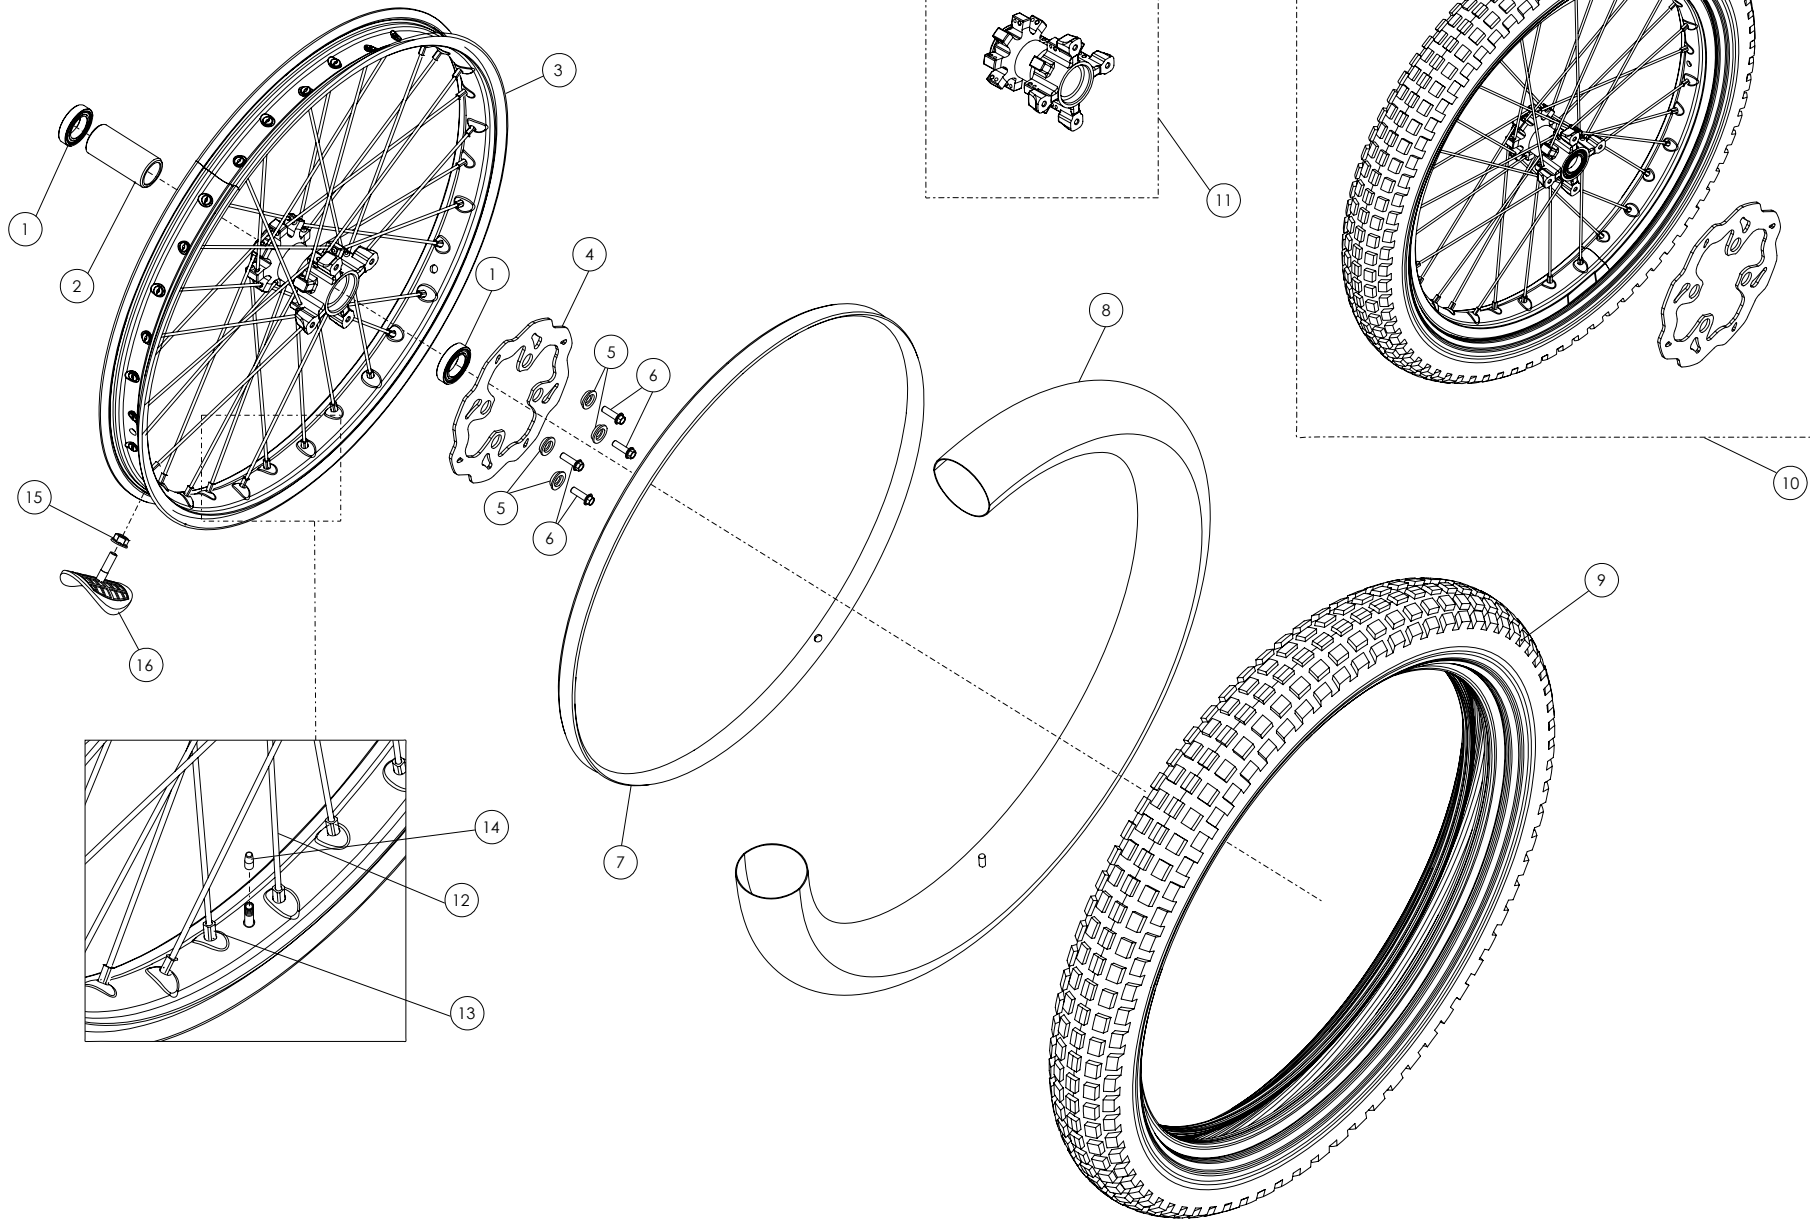

D

C

B

A

Despiece TRRS Raga Racing 2020

11 - RD - Rueda Delantera - Listado de Piezas

Nº	Código	Descripción	Description	Cantidad
1	52101	Rodamiento 6004	Bearing, 6004	2
2	70701	Casquillo Interior Buje	Bushing, interior hub	1
3	70714	Conjunto llanta delantera (Buje blanco)	Front rim set (white hub)	1
4	70363	Disco de Freno Delantero TRS	Front brake disc rotor	1
5	70364	Casquillo Disco Freno	Bushing, brake disc rotor	4
6	50402	Tornillo DIN 6921 M6	Bolt, DIN 6921 M6	4
7	70703	Goma Protector	Rubber protector (flap)	1
8	70704	Camara Delantera + Válvula	Front inner-tube with valve	1
9	70705	Michelin 2,75-21	Tyre, Michelin 2.75x21	1
10	70731	Cjto. Rueda delantera (bujes blanco, adhesivos buje, adhesivo llanta RR2020)	Front wheel set (White hub, sticker hub, sticker rim RR2020)	1
11	70712	Buje delantero	Front hub	1
12	70708	Radios Rueda Delantera	Spoke, front wheel	32
13	70709	Tuerca Radios Rueda Delantera	Spoke nipple (nuts), front wheel	32
14	70710	Tapón Válvula Cámara	Valve cap	1
15	51105	Tuerca DIN 6923 M8	Nut, DIN 6923 M8	1
16	70711	Agarre Cubierta	Lock, Tyre to rim	1