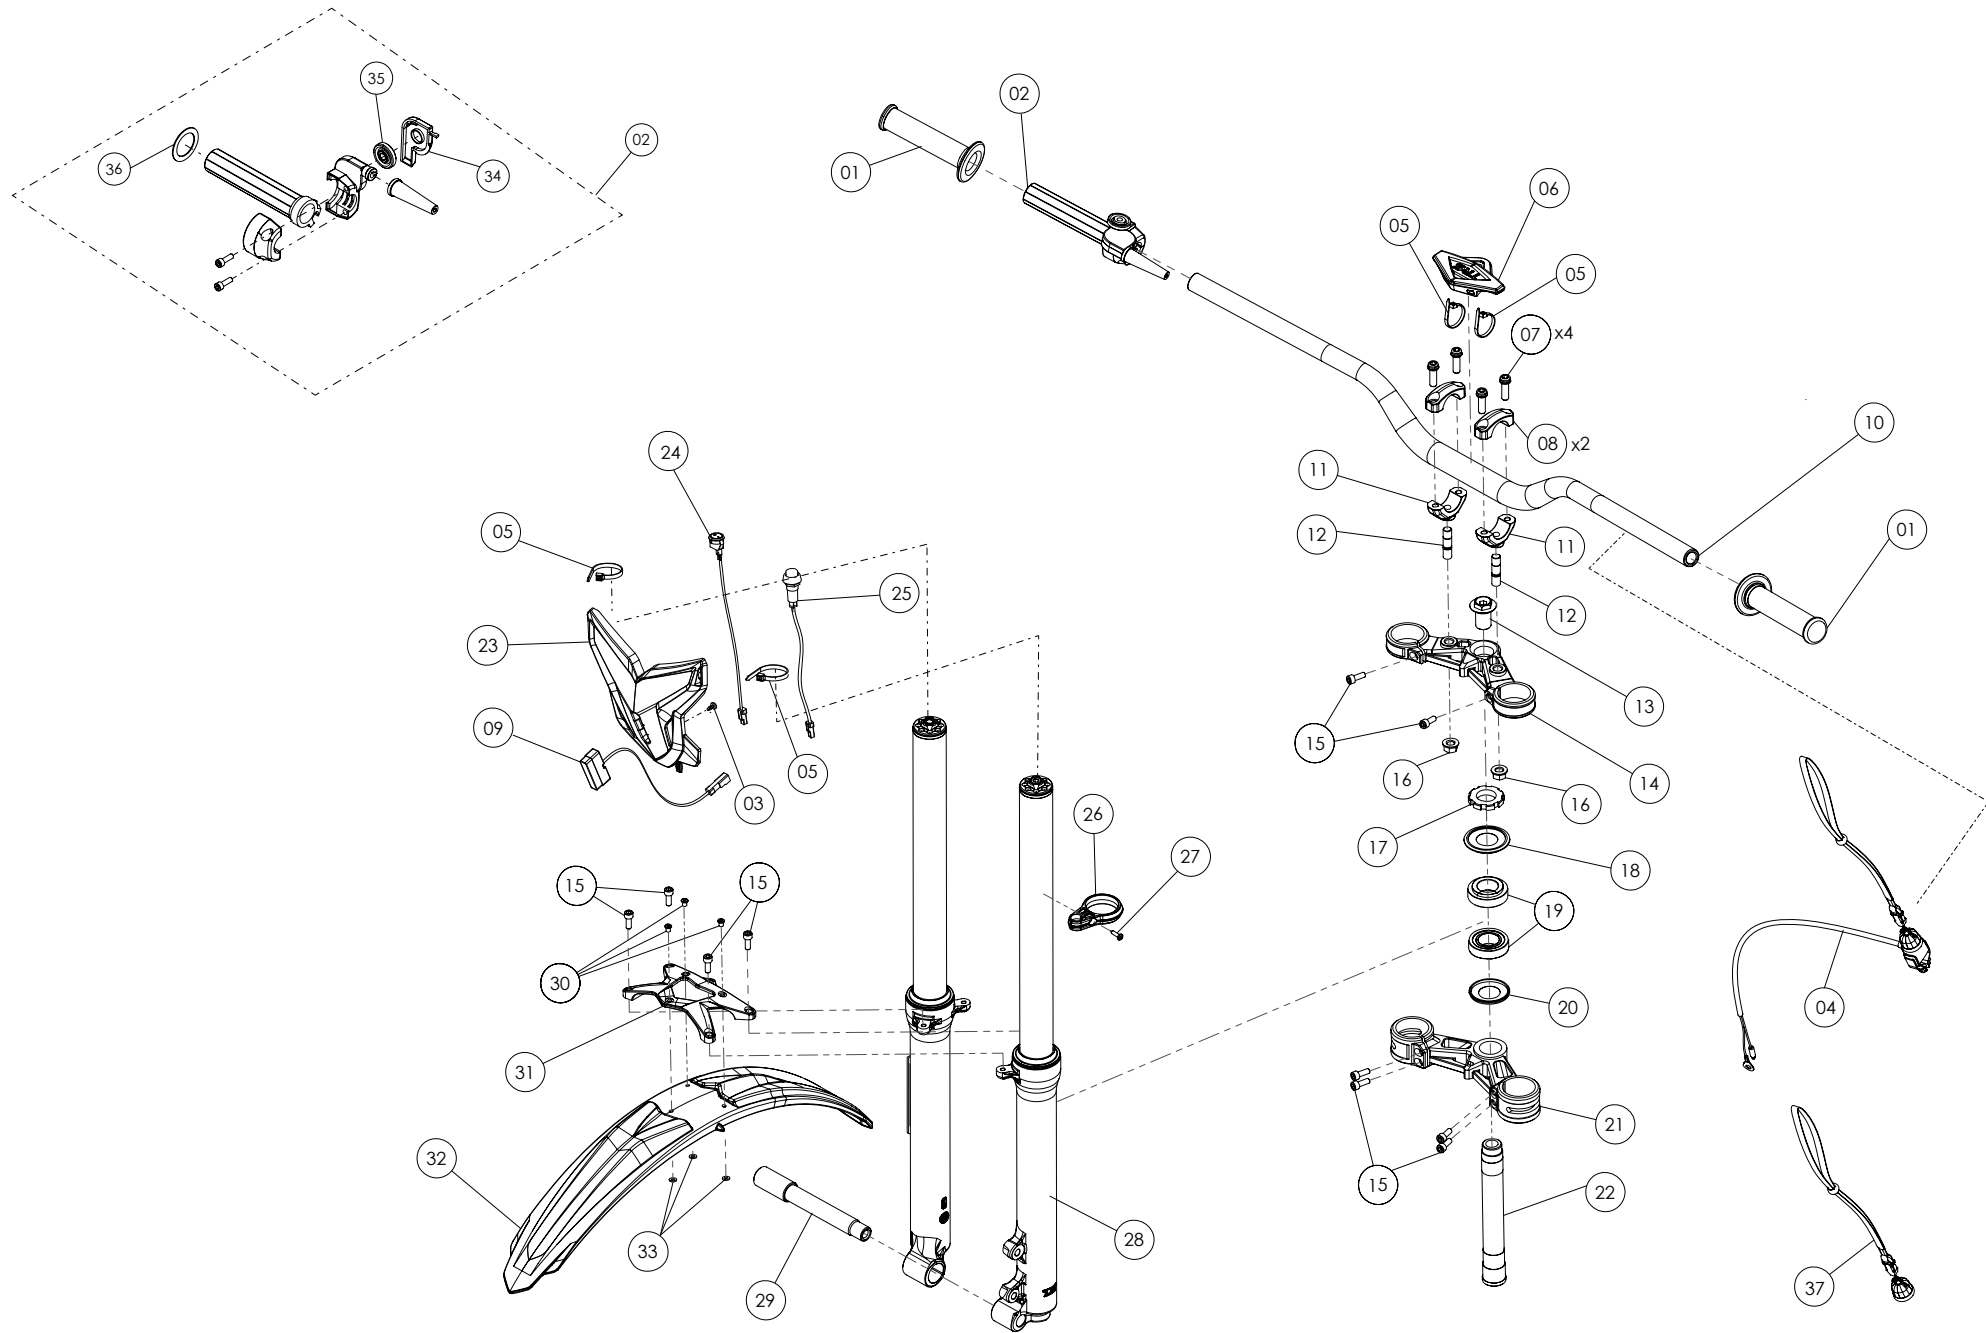

5

4

3

2

1

D

C

B

A

Despiece TRRS Raga Racing 2020

04 - HD - Horquilla Delantera - Listado de Piezas

Nº	Código	Descripción	Description	Cantidad
1	70126	Puños HEBO	Hand grip, HEBO	1
2	70105	Mando Gas	Throttle handle assembly	1
3	50604	Tornillo Rosca Chapa DIN 7981 2x4	Screw, course thread DIN 7981 2x4	1
4	70229	Botón paro racing, Hombre al agua - (véase en lámina 09)	Kill button engine with magnetic lanyard (see sheet 09)	1
5	58006	Brida Plástico 3,6x200	Cable tie 3,6x200	4
6	04006TR100	Goma Protector Manillar	Rubber handlebar protector	1
7	50806	Tornillo Allen DIN 912 M8x25 - Bridas Manillar	Bolt, Allen DIN 912 M8x25 - Handlebar clamps	4
8	04007TR101	Brida Superior Manillar Negro	Clamp, handlebar upper	2
9	70209	Led Delantero - (véase (10) en la lámina 09-IE-Instalación Eléctrica)	LED lights, TRS - (see item 10 in drawing 09-IE electrical system)	1
10	70131	Manillar Neken - RR	Handlebar NEKEN - RR	1
11	04008TR101	Brida Inferior Manillar	Clamp, handlebar lower	2
12	04009TR100	Eje Brida Manillar	Shaft, handlebar clamp	1
13	04010TR100	Tornillo Eje Pipa Dirección	Bolt, steering stem (shaft)	1
14	04017TR101	Pletina superior suspensión mecanizada anodizada roja	Top triple clamp CNC red anodized	1
15	50805	Tornillo DIN 912 M6x16	Bolt, DIN 912 M6x16	10
16	51503	Tuerca Autoblocante M10 - Eje Brida Manillar	Nut, self locking M10 - handlebar clamp base	2
17	04012TR100	Tuerca Pipa Dirección	Nut, steering stem (shaft)	1
18	04013TR100	Guardapolvos superior direccion	Dust cover, upper steering	1
19	52401	Rodamiento 25-47-15	Bearing, 25-47-15	1
20	04014TR100	Guardapolvos Inferior	Dust cover, lower	1
21	04018TR101	Pletina inferior suspensión mecanizada anodizada roja	Bottom triple clamp CNC red anodized	1
22	04016TR100	Eje Pipa Dirección	Steering stem (shaft)	1
23	04001TR100	Careta Faro Racing	Racing Headlamp mask	1
24	70208	Curva CDI - (véase en lámina 04 / Chasis)	Igniton map switch (see sheet 04 / Frame)	1
25	70210	Pulsador led - (véase en lámina 09/ Instalacion Electrica)	Switch, led lamps (see sheet 09 / Electrical sistem)	1
26	04002TR100	Brida Guía Latiguillo Freno	Cable guide, brake hose	1
27	50608	Tornillo DIN 7981 PHILIPS 3,9x13 Rosca Chapa Brida Guia Cable	Screw, DIN 7981 PHILIPS 3.9x13 Course Thread for cable guide	1
28	04020TR100	Cjto. horquilla delantera dorada	Front suspension gold-plated, set	1
29	04003TR100	Eje rueda delantera	Axle, front wheel	1
30	65004	Remache 4,8x12mm - Guardabarros - Negro	Black Rivot, 4.8x12mm Mudguard (Fender)	3