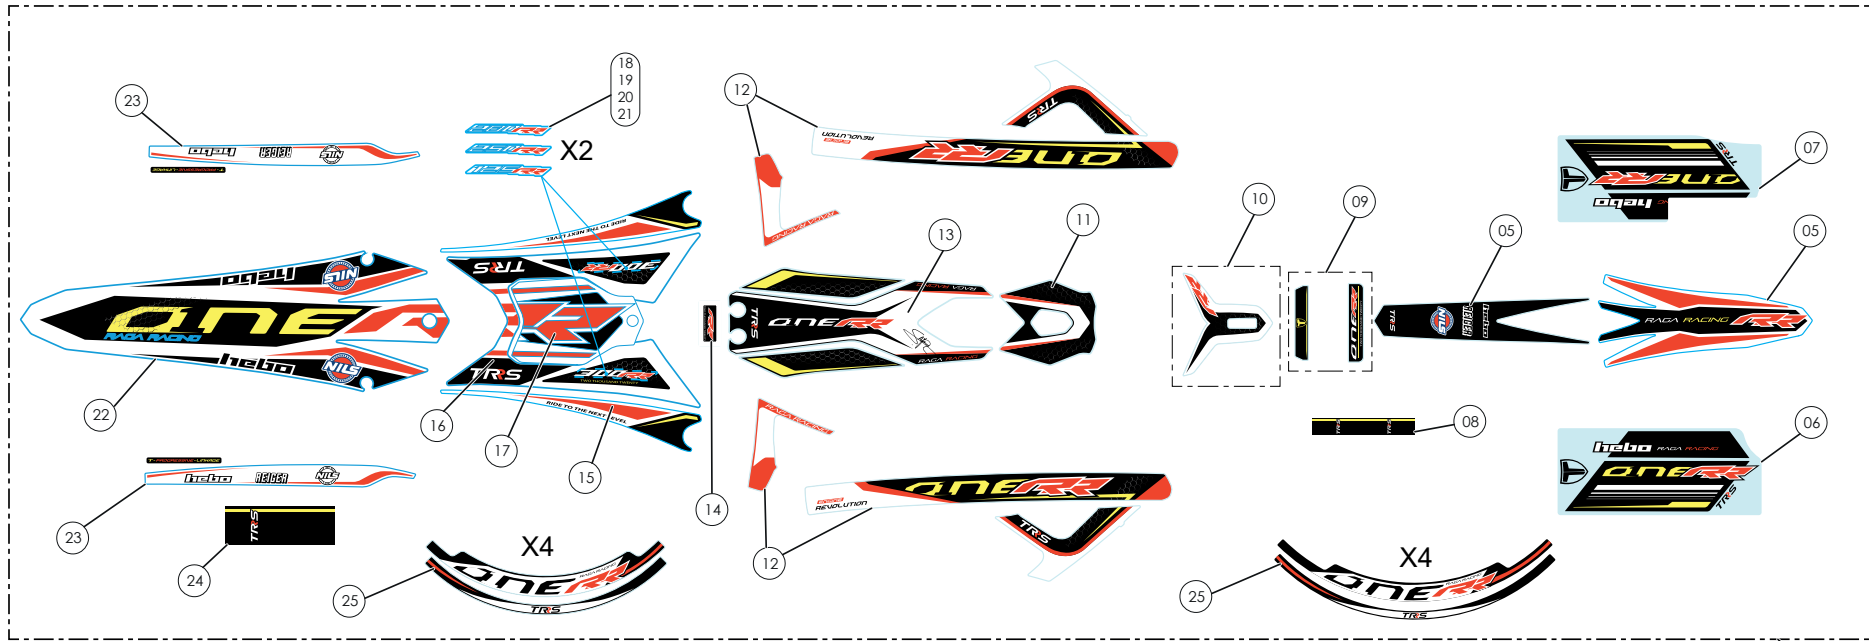

D

C

B

A

Despiece TRRS Raga Racing 2020

15 - CA - Conjunto Adhesivos - listado de Piezas

Nº	Código	Descripción	Description	Cantidad
1	15072TR300	Conjunto Adhesivos RR 2020 - 300cc	Sticker kit, complete RR 2020 - 300cc	1
2	15072TR280	Conjunto Adhesivos RR 2020 - 280cc	Sticker kit, complete RR 2020 - 280cc	1
3	15072TR250	Conjunto Adhesivos RR 2020 - 250cc	Sticker kit, complete RR 2020 - 250cc	1
4	15072TR125	Conjunto Adhesivos RR 2020 - 125cc	Sticker kit, complete RR 2020 - 125cc	1
5	15072TR101	Adhesivo Guardabarros Delantero RR 2020	Sticker, front mudguard (fender) RR 2020	1
6	15072TR103	Adhesivo Horquilla Derecha RR 2020	Sticker, fork-leg right RR 2020	1
7	15072TR102	Adhesivo Horquilla Izquierda RR 2020	Sticker, fork-leg left RR 2020	1
8	15010TR102	Adhesivo buje delantero 2020	Sticker, front hub 2020	1
9	15072TR104	Adhesivo Radiador RR 2020	Racing Sticker, Radiator RR 2020	1
10	15072TR105	Adhesivo Careta Faro RR 2020	Sticker, headlamp mask RR 2020	1
11	15072TR107	Adhesivo Chasis Superior RR 2020	Sticker, upper frame RR 2020	1
12	15072TR106	Juego Adhesivos Chasis RR 2020	Stickers set, frame RR 2020	1
13	15072TR108	Adhesivo Depósito RR 2020	Sticker, fuel tank RR 2020	1
14	15072TR109	Adhesivo Modelo Chasis Inferior RR 2020	Sticker, model RR 2020	1
15	15072TR112	Adhesivos Lateral Caja de Filtro RR 2020	Air filter box side RR 2020	1
16	15072TR110	Adhesivo Caja de Filtro RR 2020	Sticker, air filter box RR 2020	1
17	15072TR111	Adhesivo Tapa Caja de Filtro RR 2020	Sticker, air filter access cover RR 2020	1
18	15072TR113	Adhesivos Cilindrada Caja de Filtro RR 2020 - 125	Sticker, air filter box side RR 2020 - engine size 125	1
19	15072TR114	Adhesivos Cilindrada Caja de Filtro RR 2020 - 250	Sticker, air filter box side RR 2020 - engine size 250	1
20	15072TR115	Adhesivos Cilindrada Caja de Filtro RR 2020 - 280	Sticker, air filter box side RR 2020 - engine size 280	1
21	15072TR116	Adhesivos Cilindrada Caja de Filtro RR 2020 - 300	Sticker, air filter box side RR 2020 - engine size 300	1
22	15072TR117	Adhesivo Guardabarros Trasero RR 2020	Sticker, rear mudguard (fender) RR 2020	1
23	15072TR118	Adhesivo Basculante RR 2020	Sticker, swing-arm RR 2020	1
24	15011TR102	Adhesivo buje trasero 2020	Sticker, rear hub 2020	1
25	15072TR119	Conjunto Adhesivos Llanta RR 2020	Wheel sticker set (rim) RR 2020	1