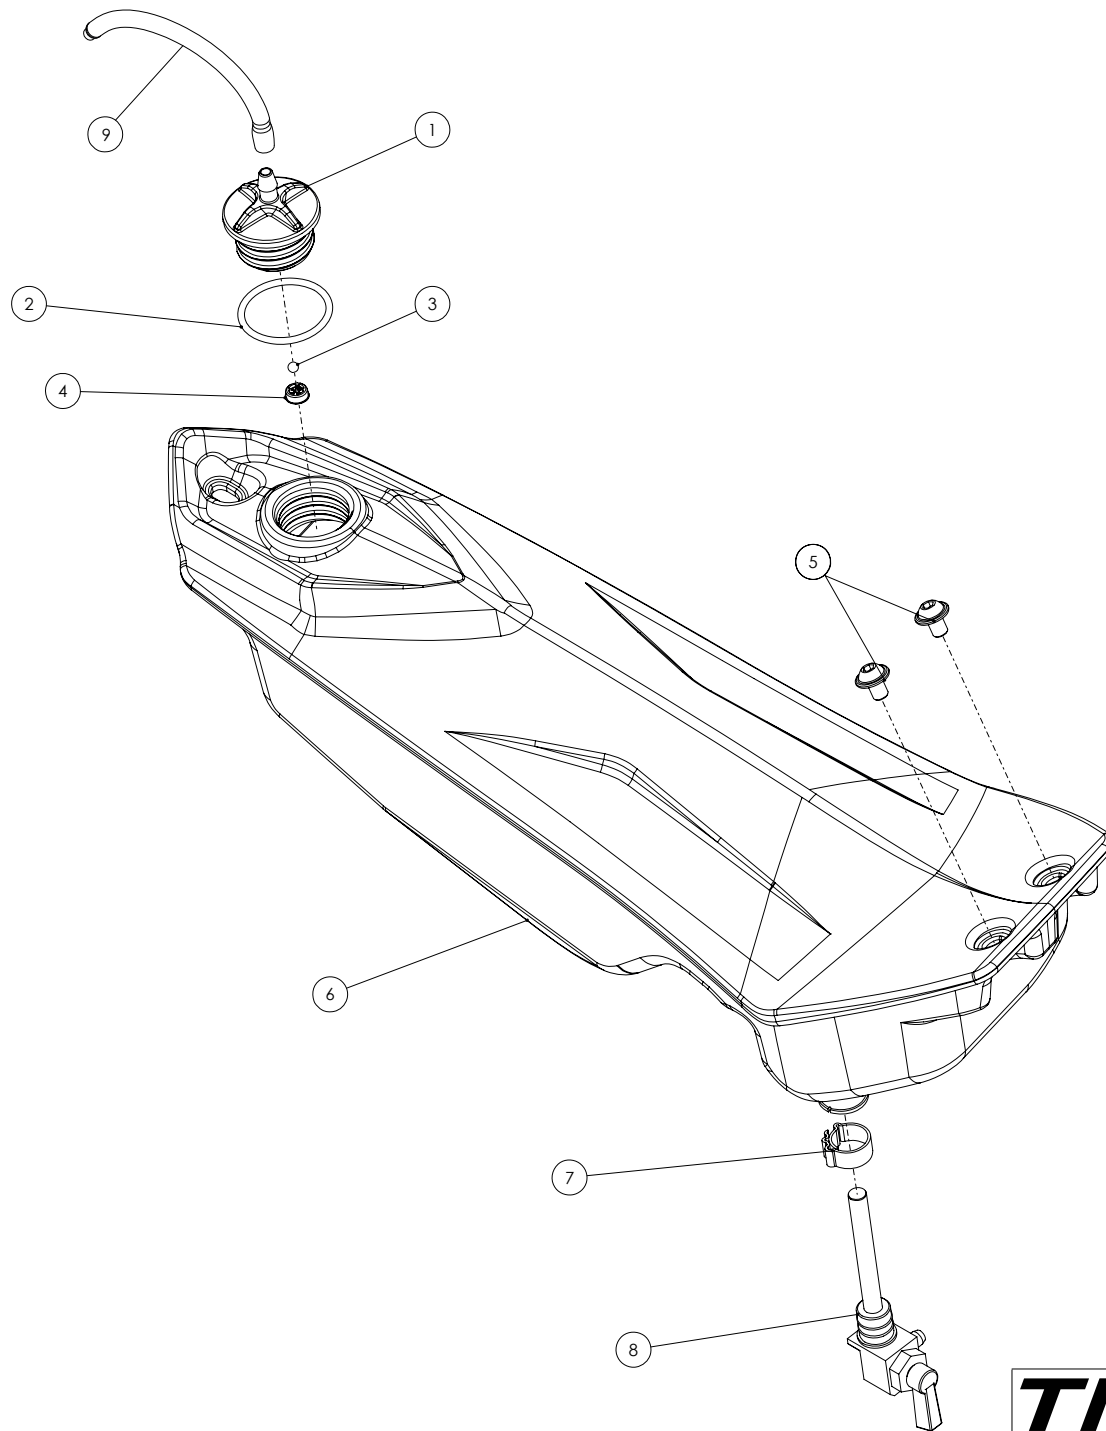

D

C

B

A

Despiece TRRS Raga Racing 2020

06 - CD - Conjunto Depósito - Listado de Piezas

Nº	Código	Descripción	Description	Cantidad
1	06001TR100	Tapón Depósito	Fuel cap	1
2	53021	Tórica Tapón Depósito 30X3	O-ring, fuel cap 30X3	1
3	60001	Bola Válvula Tapón	Check-ball, cap vent	1
4	06002TR100	Cierre Válvula Tapón Depósito	Cap, check-ball fuel tank valve	1
5	50203	Tornillo DIN 7380-FL M6x10 - Depósito	Bolt, DIN 7380-FL Fuel tank M6x10	2
6	06003TR101	Depósito Gasolina 2018	Fuel Tank	1
7	58007	Abrazadera Cobra 17	Clamp, Cobra 17	1
8	70110	Grifo Gasolina	Fuel valve (petcock)	1
9	62101	Tubo Goma Desvaporizador Tapon Gasolina	Rubber hose, fuel cap	1