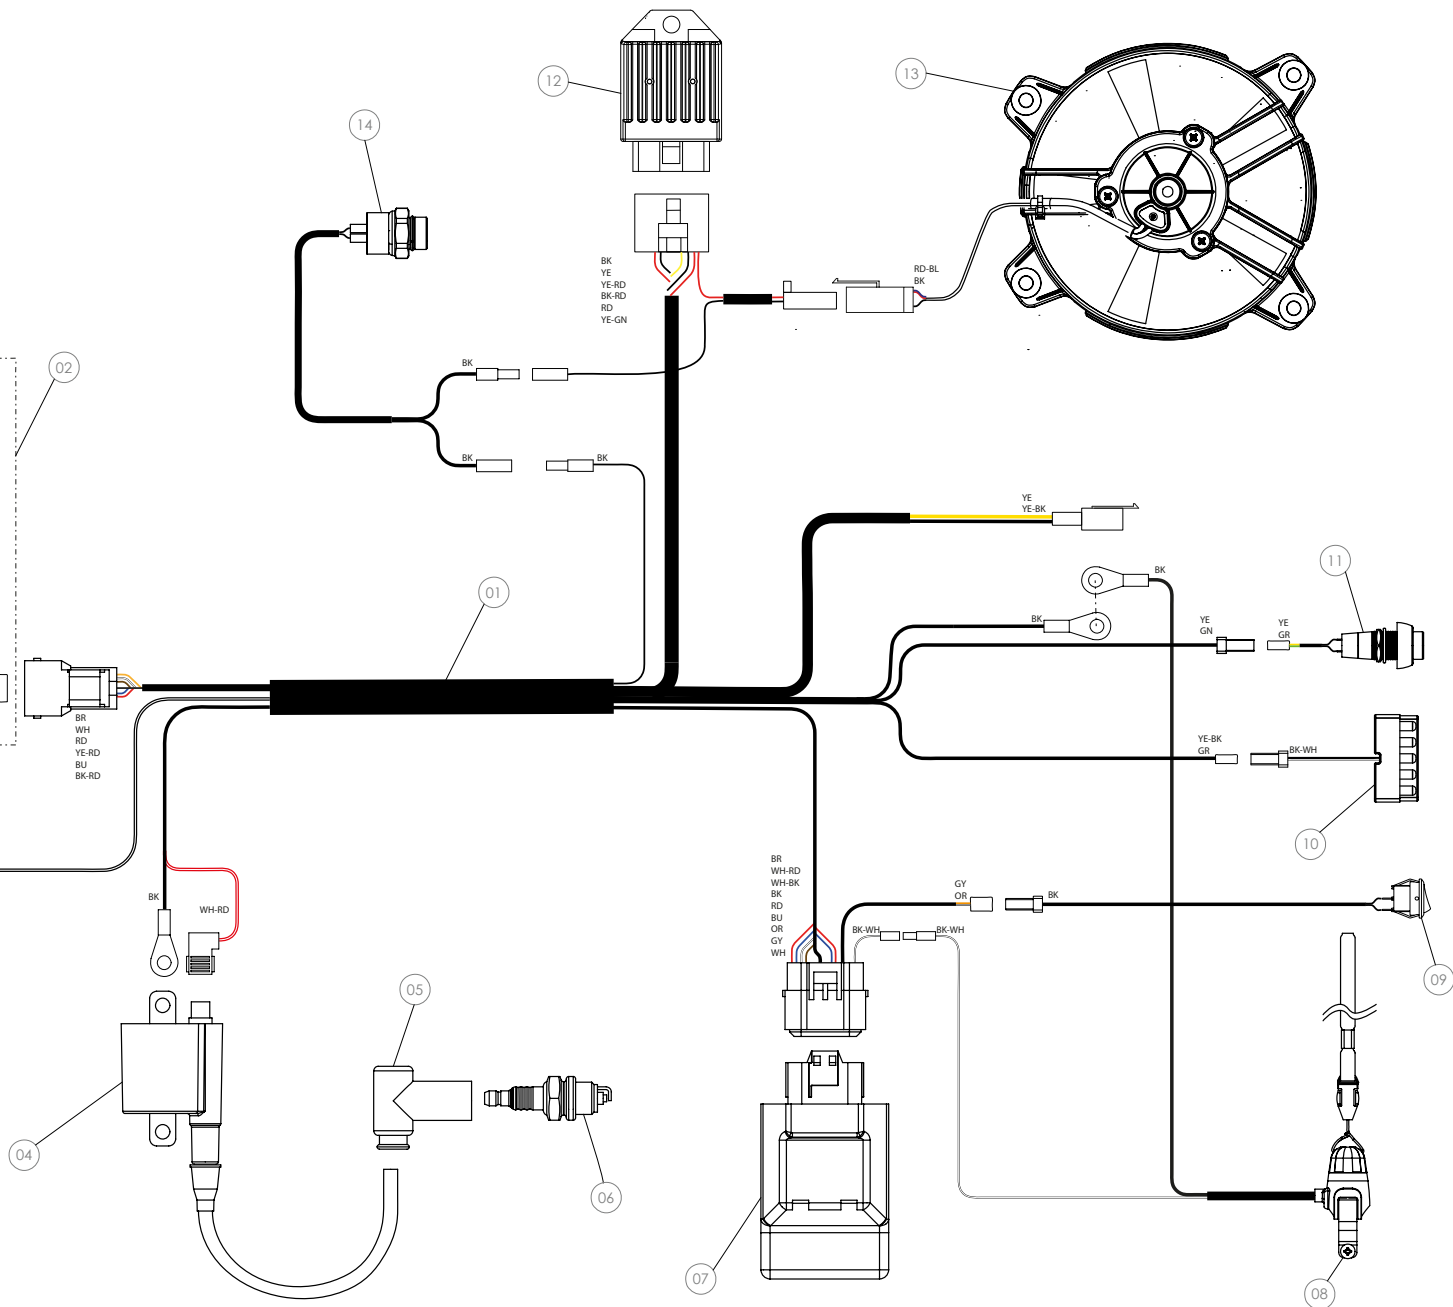

LEYENDA COLOR / COLOR CODE			
YE	YELLOW	VI	VIOLET
RD	RED	WH	WHITE
BK	BLACK	GY	GREY
BU	BLUE	PK	PINK
BR	BROWN	OR	ORANGE
GN	GREEN