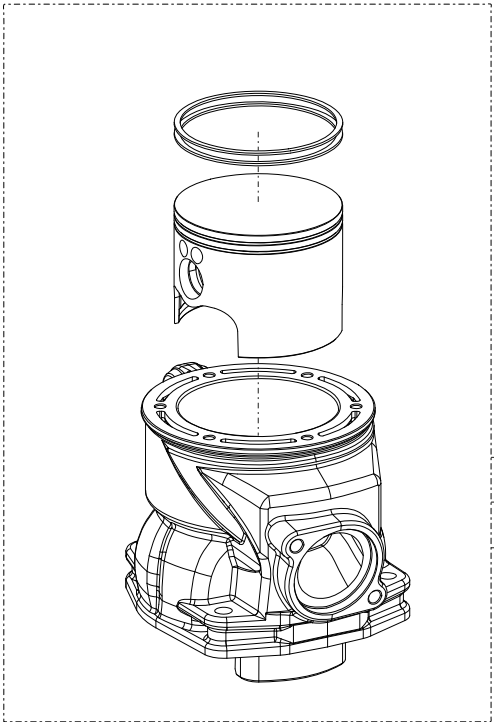

D

C

B

A

Despiece TRRS Raga Racing 2020

07 - CP - Cilindro y Pistón 250 - 280 - 300 - Listado de Piezas

Nº	Código	Descripción	Description	Cantidad
1	70205	Bujía NGK BPMRGA - (véase (06) en la lámina 09-IE-Instalación Eléctrica)	<i>Spark plug NGK BPMRGA - (see item (06) in drawing 09-IE - Electrical system)</i>	1
2	50911	Tornillo DIN 6921 M6X25 Culata	<i>Bolt, DIN 6921 M6x25 Cylinder head</i>	6
3	56105	Arandela Tornillo Culata 6x12x1.5 Copper	<i>Copper washer, cylinder head bolt 6x12x1.5</i>	6
4	50912	Tornillo Din 6921 M5X8 Sangrador Culata	<i>Bolt, DIN 6921 M5x8 Cylinder head bleeder</i>	1
5	56103	Arandela Tornillo Sangrador Culata Tubo 5x9x1 Copper	<i>Copper washer, cylinder head bleeder 5x9x1</i>	1
6	07001MT101	Tapa Culata	<i>Cylinder head top cap</i>	1
7	53012	Tórica Culatín Vitón 20x2,5	<i>O-ring, Viton 20x2.5</i>	1
8	53013	Tórica Culata Interior Vitón 81,2x1,78	<i>O-ring, Viton 81,2x1.78</i>	1
9	53014	Tórica Culata Exterior Vitón 101,6x1,78	<i>O-ring, Viton 101,6x1.78</i>	1
10	70460	Juego Segmentos 250	<i>Piston ring set, 250</i>	1
11	70461	Juego Segmentos 280	<i>Piston ring set, 280</i>	1
12	70462	Juego Segmentos 300	<i>Piston ring set, 300</i>	1
13	55005	Circlip Bulón	<i>Clip, piston pin</i>	2
14	70463	Bulón Piston	<i>Piston pin</i>	1
15	52508	Cojinete de agujas superior biela	<i>Top rod cage bearing</i>	1
16A	70465	Conjunto Pistón A (250)	<i>Piston, size A complete (250)</i>	1
16B	70466	Conjunto Pistón B (250)	<i>Piston, size B complete (250)</i>	1
16C	70467	Conjunto Pistón C (250)	<i>Piston, size C complete (250)</i>	1
17A	70477	Conjunto Pistón A (280)	<i>Piston, size A complete (280)</i>	1
17B	70478	Conjunto Pistón B (280)	<i>Piston, size B complete (280)</i>	1
17C	70479	Conjunto Pistón C (280)	<i>Piston, size C complete (280)</i>	1
18A	70480	Conjunto Pistón A (300)	<i>Piston, size A complete (300)</i>	1
18B	70481	Conjunto Pistón B (300)	<i>Piston, size B complete (300)</i>	1
18C	70482	Conjunto Pistón C (300)	<i>Piston, size C complete (300)</i>	1
19	50901	Tornillo DIN 6921 M8X1,25X40	<i>Bolt, DIN 6921 M8x1.25x40</i>	4
20	07002MT100	Junta Cilindro 0,5	<i>Cylinder base gasket 0.5</i>	1
21	07003MT100	Culatín Interno (250)	<i>Interior cylinder head (250)</i>	1
22	07004MT100	Culatín Interno (280)	<i>Interior cylinder head (280)</i>	1
23	07005MT100	Culatín Interno (300)	<i>Interior cylinder head (300)</i>	1