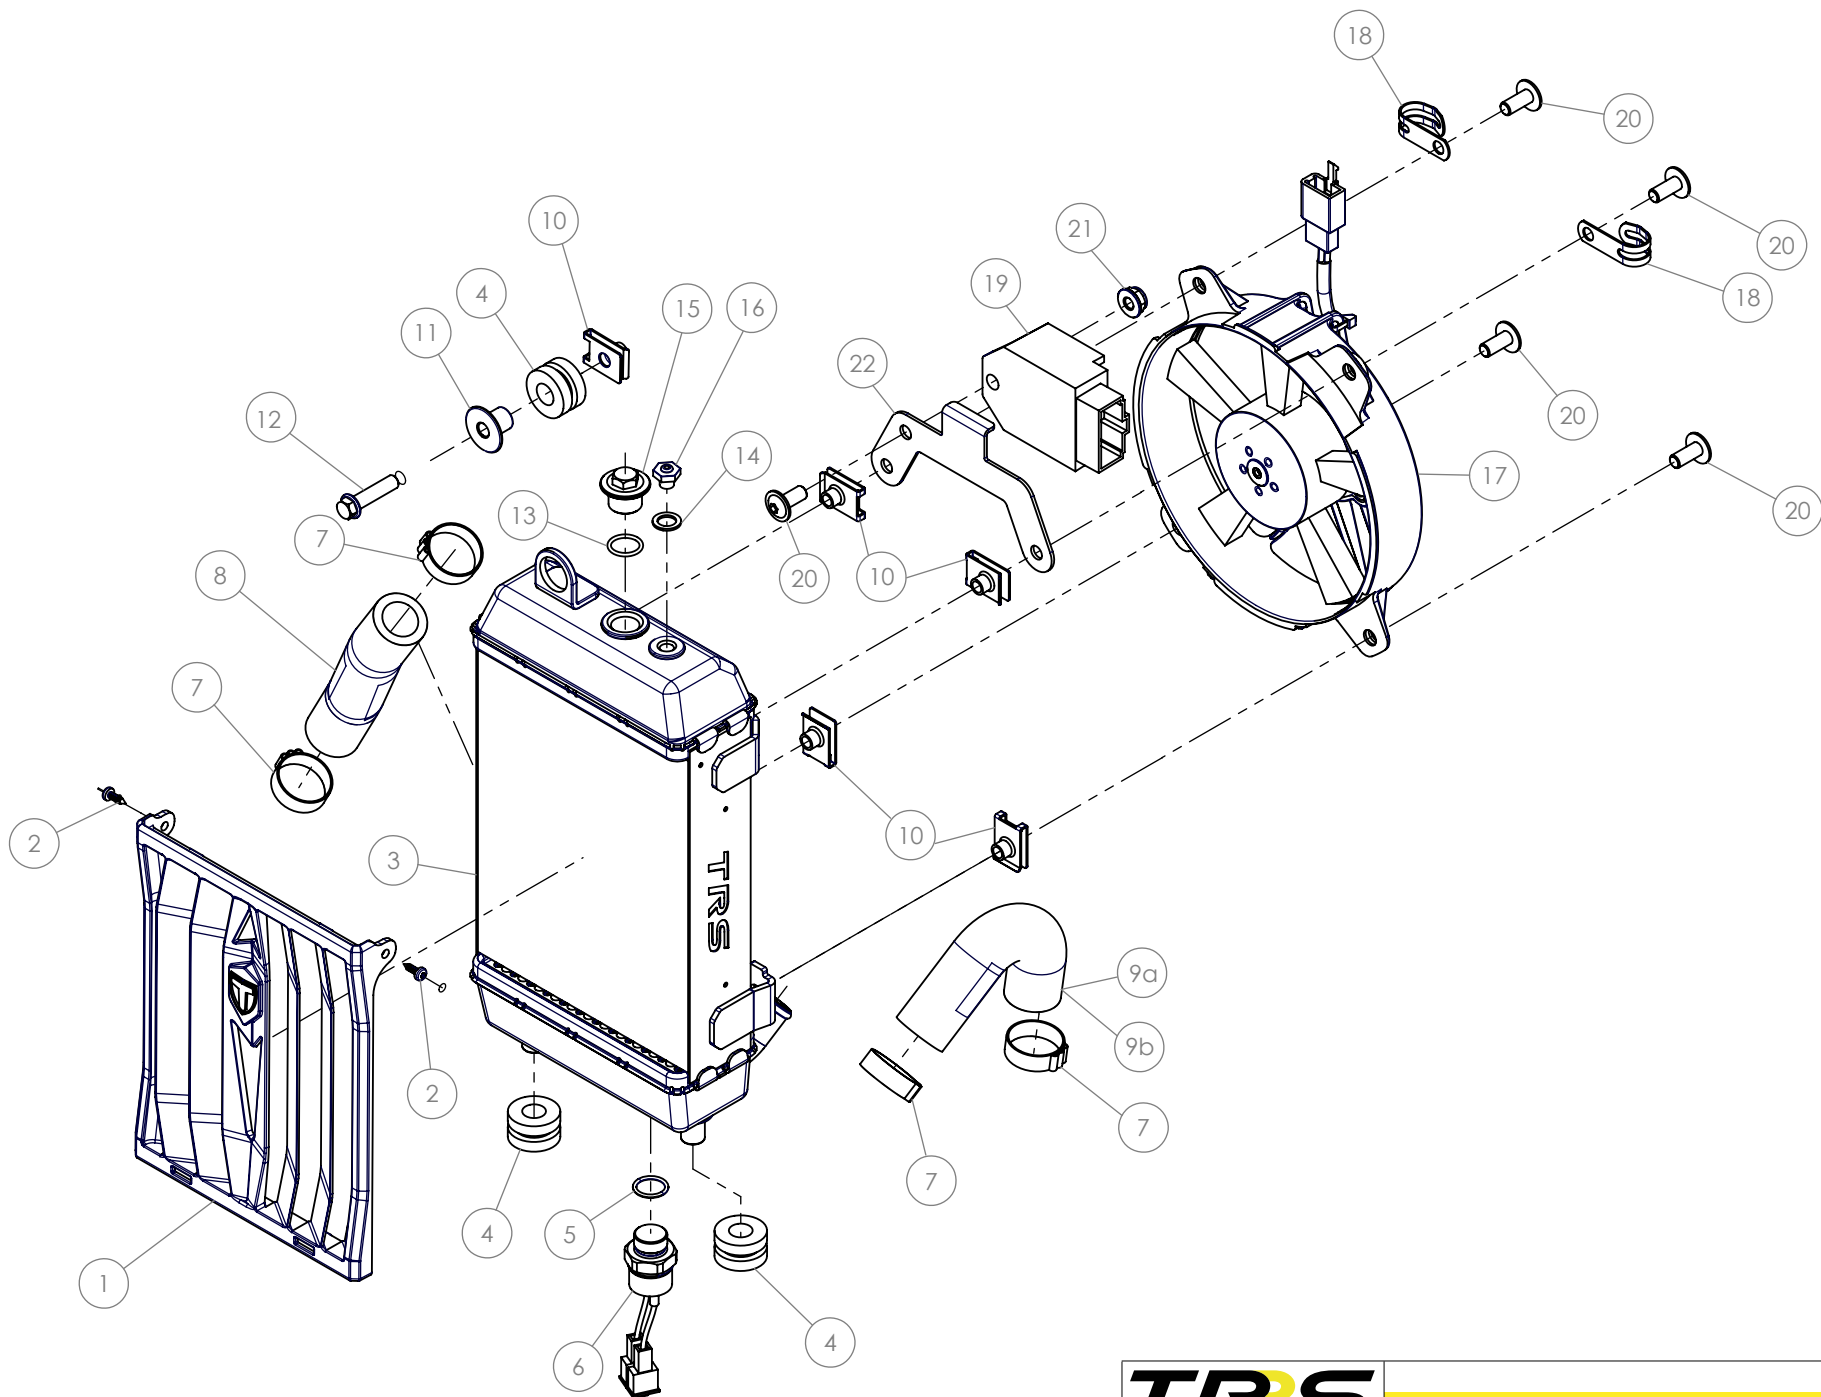

Despiece TRRS Raga Racing 2020

13 - CR - Conjunto Radiador - listado de Piezas

Nº	Código	Descripción	Description	Cantidad
1	13005TR100	Protector Radiador	<i>Radiator protect</i>	1
2	50606	Tornillo 2,9x9,5 rosca chapa	<i>Screw 2.9x9.5</i>	2
3	13009TR100	Radiador TRRS	<i>Radiator TRRS</i>	1
4	63002	SilentBlock	<i>Silentblock, (vibration isolator)</i>	3
5	53006	Tórica 12x15x1,5	<i>O-ring, 12x15x1.5</i>	1
6	70214	Termocontacto - (véase en lámina 09 / Chasis)	<i>Water temperature sensor (see sheet 09 / Frame)</i>	1
7	58009	Abrazadera Cobra 22	<i>Hose clamp, Cobra 22</i>	4
8	13003TR101	Tubo agua silicona rojo (Bomba- Radiador)	<i>Water hose red silicone (Water pump - Radiator)</i>	1
9a	13002TR101	Tubo agua rojo silicona (Culata - Radiador)	<i>Water hose red silicone (Cylinder head- Radiator)</i>	1
9b	13010TR101	Tubo agua curvado silcona rojo (Culata - Radiador) (Solo en 125cc)	<i>Water hose curved red silicone (Cylinder head - Radiator) (Only 125cc)</i>	2
10	51301	Tuerca rápida M6	<i>Speed-nut M6</i>	5
11	70802	Casquillo superior silentblock radiador	<i>Bushing, upper silentblock radiator</i>	1
12	50908	Tornillo M6x25	<i>Bolt, M6x25</i>	1
13	53015	Tórica 12x1,5	<i>O-ring, 12x1.5</i>	1
14	56102	Arandela Cobre 8x12x1,5	<i>Copper washer, 8x12x1.5</i>	1
15	13004TR100	Tapón Radiador	<i>Radiator cap</i>	1
16	70801	Válvula expansión radiador	<i>Radiator expansion valve</i>	1
17	70234	Ventilador	<i>Fan</i>	1
18	58001	Abrazadera 60mm	<i>Clamp 60mm</i>	2
19	70239	Regulador ventilador	<i>Regulator fan</i>	1
20	50209	Tornillo allen con valona M6x14	<i>Screw allen with washer M6x14</i>	5
21	51501	Tuerca Autoblocante M6	<i>Locknut M6</i>	1
22	13011TR100	Soporte regulador ventilador	<i>Fan regulator support</i>	1