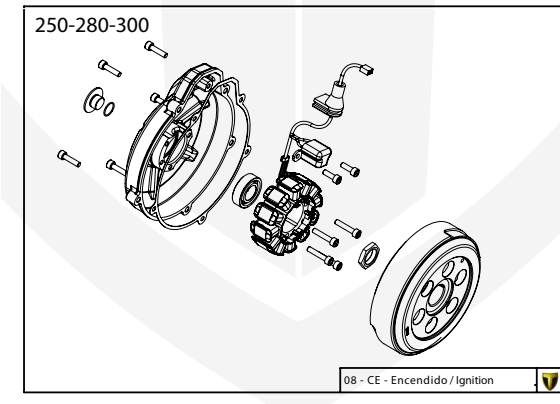

A

01 - AP - Arranque Palanca / Pedal Start

02 - BA - Bomba Agua

Despiece TRRS Raga Racing 2020

D

C

B

A