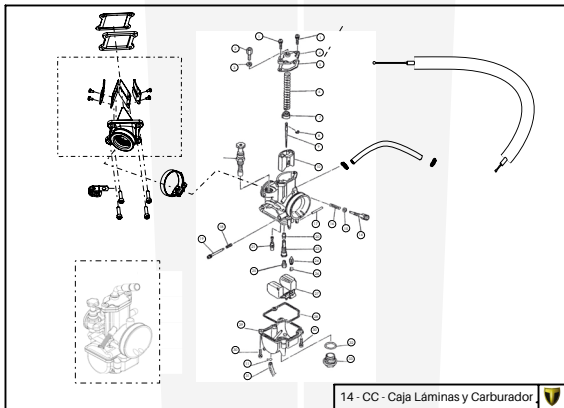

11 - RD - Rueda Delantera