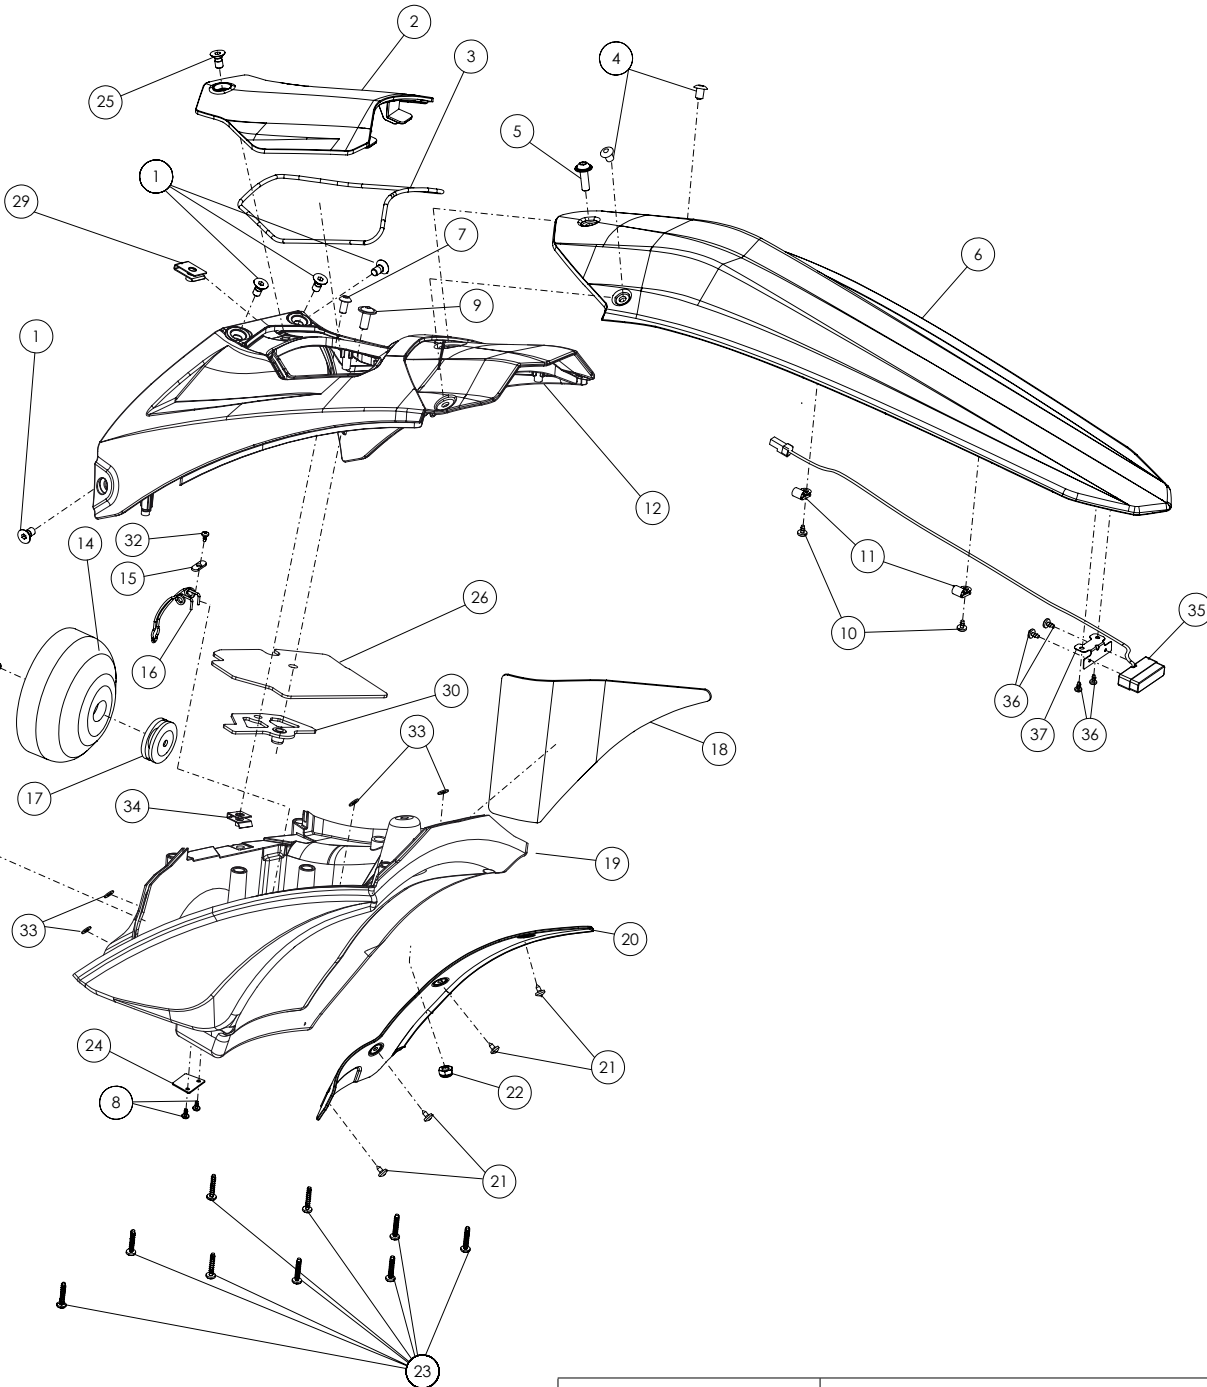

Despiece TRRS Raga Racing 2020

02 - CF - Caja Filtro - Listado de Piezas

Nº	Código	Descripción	Description	Cantidad
1	50306	Tornillo avellanado M6x16	Bolt countersunk M6x16	4
2	02001TR101	Tapa caja filtro (Blanca)	Cover filter box (White)	1
3	02002TR100	Tórica 3mm Tapa - Caja Filtro	Cover o-ring, 3mm - air filter box	1
4	65001	Remache Plástico 6x12	Plastic rivot 6x12	2
5	50202	Tornillo DIN 7380-fl M6x16 - Guardabarros Trasero	Bolt, DIN 7380-fl M6x16 - Rear mudguard (fender)	1
6	02003TR100	Guardabarros Trasero	Rear mudguard (fender)	1
7	50210	Tornillo alomado allen M5x12	Bolt allen M5x12	1
8	50601	Tornillo Rosca Chapa DIN 7981 2,9x6,5	Screw, course thread DIN 7981 2.9x6,5	2
9	50209	Tornillo allen con valona M6x14	Screw allen with washer M6x14	1
10	50703	Tornillo Ala Ancha 2,9X6,5	Bolt, broad-head 2,9X6,5	2
11	58004	Grapa Plástico 4.8mm	Plastic clamp 4.8mm	2
12	02024TR100	Caja filtro aire superior	Air filter box, upper part	1
13	02006TR100	Jaula Espuma - Filtro	Cage, air filter element	1
14	02007TR100	Espuma Filtro Aire	Air filter element	1
15	02008TR100	Arandela Muelle Filtro	Washer, filter spring	1
16	02009TR100	Muelle Fijación Espuma Filtro	Spring, air filter retention	1
17	02010TR100	Goma Sujeción Espuma Filtro	Rubber grommet, air filter retention	1
18	02011TR100	Protector Anticalórico - Caja Filtro	Heat shield - air filter box	1
19	02025TR100	Caja filtro aire inferior negra	Air filter box bottom part black	1
20	02018TR100	Protector - Caja Filtro	Rubber protector, sir filter box	1
21	65004	Remache aluminio negro Ø4,8x12	Metalic rivot, Ø4,8x12, black	4
22	51501	Tuerca Autoblocante M6 - Caja Filtro	Lock nut, M6 - air filter box	1
23	50603	Tornillo Rosca Chapa DIN 7981 3,9x19 Fijación Caja Filtro Inferior	Screw, course thread DIN 7981 3.9x19 Attach air filter box lower	9
24	02014TR100	Lámina Desagüe - Caja Filtro	Drain flap, air filter box	1
25	50302	Tornillo avellanado Mx14	Bolt countersunk M6x14	1
26	02028TR100	Deflector caja filtro aire placa	Air box baffle plate	1
27	02017TR100	Tobera - Caja Filtro	Intake hose - air filter box	1
28	58003	Abrazadera - Norma 40-60	Clamp - Norma 40-60	1
29	51301	Tuerca Rápida Universal M6	Universal speed nut M6	1