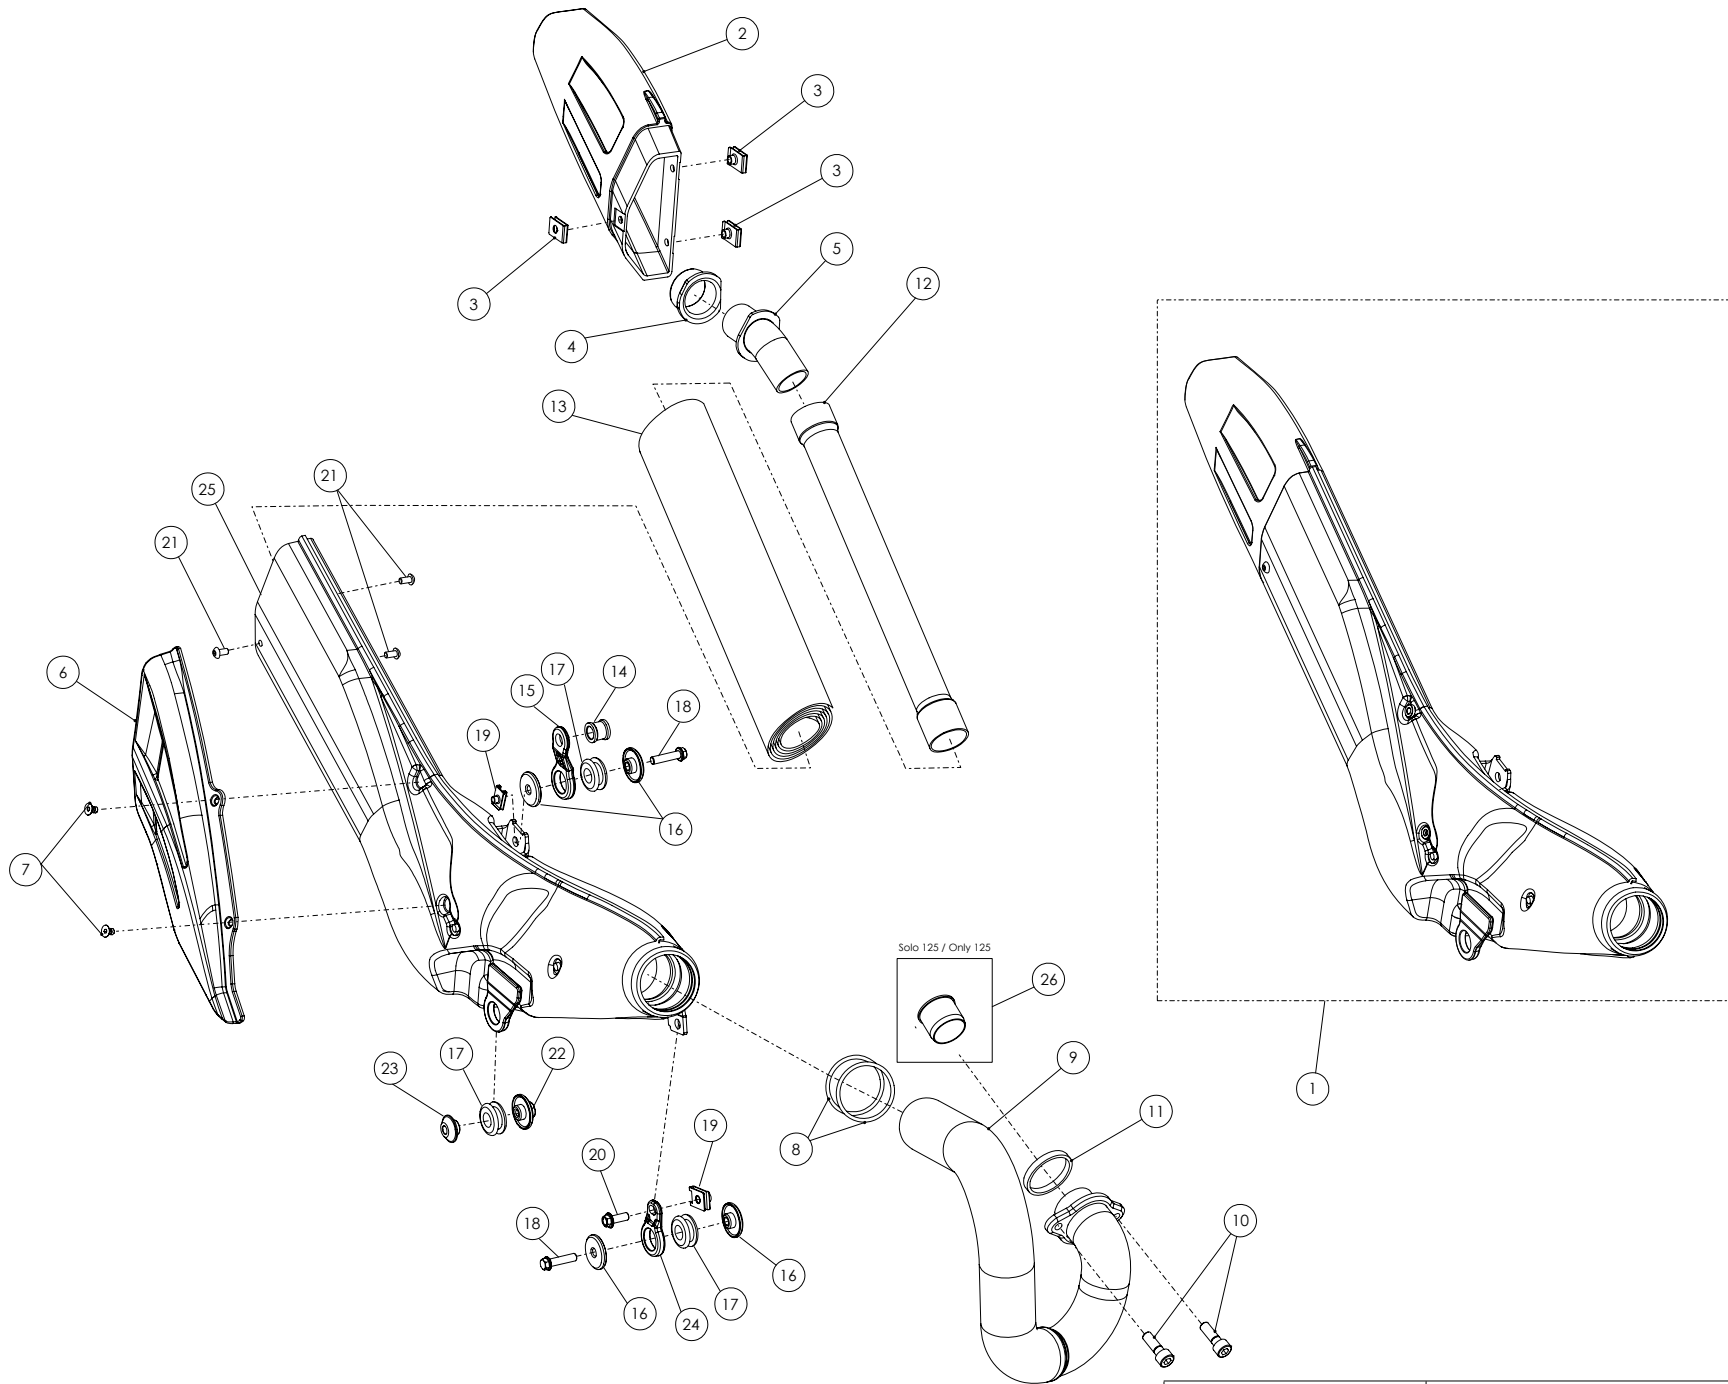

D

C

B

A

Despiece TRRS Raga Racing 2020

10 - CE - Conjunto Escape - Listado de Piezas

Nº	Código	Descripción	Description	Cantidad
1	10018TR100	Cjto. Escape	Exhaust set	1
2	10002TR100	Salida Plástico Silenciador	End-cap, silencer (plastic)	1
3	51302	Tuerca Rápida Universal M5	Speed nut, universal M5	3
4	10003TR100	Goma Cierre Silencioso	Rubber grommet, silencer end-cap	1
5	70601	Tubo Salida Silencioso	Silencer exit tube	1
6	10004TR100	Protector Escape	Exhaust protector (heat shield)	1
7	50303	Tornillo DIN 7991 M5x8 - Protector Escape	Bolt, DIN 7991 M5x8 - Exhaust protector	2
8	53004	Tórica 44x3	O-ring, 44x3	2
9	10005TR100	Curva Escape Titanio	Exhaust pipe, titanium	1
10	50807	Tornillo DIN 912 M8x20	Bolt, DIN 912 M8x20	2
11	10006TR100	Junta Metálica Curva Escape	Metal gasket, exhaust pipe	1
12	70602	Tubo Interno Silencioso	Silencer internal tube	1
13	70603	Fibra Silencioso	Silencer fiber packing	1
14	10007TR100	Casquillo Soporte Escape Superior	Bushing, exhaust support, upper	1
15	10016TR100	Soporte superior escape	Upper exhaust support	1
16	10022TR100	Casquillo soporte escape	Buhsing exhaust support	4
17	10019TR100	Goma soporte	Damper rubber	3
18	50914	Tornillo hexagonal con valona M6x30	Bolt hexagonal flange M6x30	2
19	51301	Tuerca Rápida Universal M6	Speed-nut, Universal M6	2
20	50903	Tornillo DIN 6921 M6x16 - Bobina	Bolt, DIN 6921 M6x16, Coil mount	1
21	50206	Tornillo DIN 7380 M5x10	Bolt, DIN 7380 M5x10	3
22	10020TR100	Tuerca soporte inferior escape	Nut lower exhaust support	1
23	10021TR100	Casquillo soporte inferior escape	Bushing lower exhasut support	1
24	10015TR100	Soporte delantero escape	Front exhaust support	1
25	10017TR100	Silencioso	Silencer	1
26	10013TR100	Casquillo Colector Escape 125	Exhaust Colector 125	1