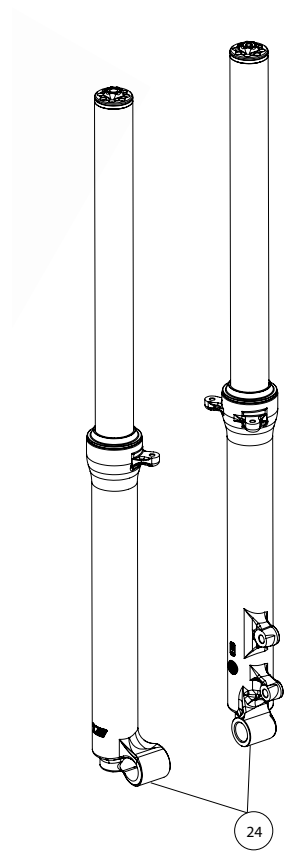

D

C

B

A

Despiece TRRS Raga Racing 2020

04b - HD - Horquilla Delantera Tech - Listado de Piezas

Nº	Código	Descripción	Description	Cantidad
1	71030	Cjto. tapon regulacion extension	Screw cap rebound set	1
2	71031	Cjto. tapon regulacion precarga muelle	Screw cap preload spring set	1
3	71032	Barra Suspension Derecha-Group Stanchion Tube Replay Right	Stanchion Tube, Right side	1
4	71045	Barra Suspension Izquierda-Group Stanchion Tube Replay Left	Stanchion Tube, Left side	1
5	71033	Cto. Distanciadores Muelle-Group Spacers Spring	Group, Spring spacers	1
6	71034	Muelle Horquilla-Fork Spring (Progr. 3)	Fork Spring	1
7	71035	Cto.Mecanico Bombeo-Group Mechanical Pumping	Group, dampening cartridge	1
8	71036	Cono Limitador Izquierdo-Cone Limit Left	Alignment cone, Left	1
9	71037	Botella Suspension Izquierda-Left Leg	Lower Leg, left	1
10	71010	Cto.Tornillo Regulacion-Needle Regulation Group	Needle and Regulation Group	1
11	71011	Guardapolvo horquilla	Dust seal	1
12	71012	Circlip Tope Reten-Ring Stopper Oil Seal	Oil Seal retention clip	2
13	71013	Reten Horquilla-Oil Seal	Oil Seal	2
14	71014	Anillo Tope Glacier-Ring Stop Bushing Oil Seal	Bushing stop ring	2
15	71015	Glacier Barra Horquilla-Bush Du Ø39XØ43X15	Bushing Du Ø39XØ43X15	2
16	71016	Glacier Botella Horquilla-Bush Du Ø38XØ40X20	Bushing Du Ø38XØ40X20	2
17	71039	Botella Suspension Derecha-Right Leg	Lower leg, Right	1
18	71018	Tornillo Allen-Screw Tceib M8X18 Din 7984	Bolt, Allen M8X18 Din 7984	1
19	71040	Cto. Tornillo Regulacion- Group Lock Screw Hydraulic Pump	Group, Hydraulic dampener end cap	1
20	71020	Cono Limitador Derecho-Cone Limit Right	Alignment cone,	1
21	71042	Cartucho Hidraulico-Group Cartridge	Group, Cartridge	1
22	71043	Anillo Tope Muelle-Support Ring For Spring Limit	Guide Ring, Limit spring	1
23	71044	Kit Toricas-Group Rings Seal	O-ring kit	1
24	04020TR100	Conjunto horquilla delantera	Front suspension, complete	1