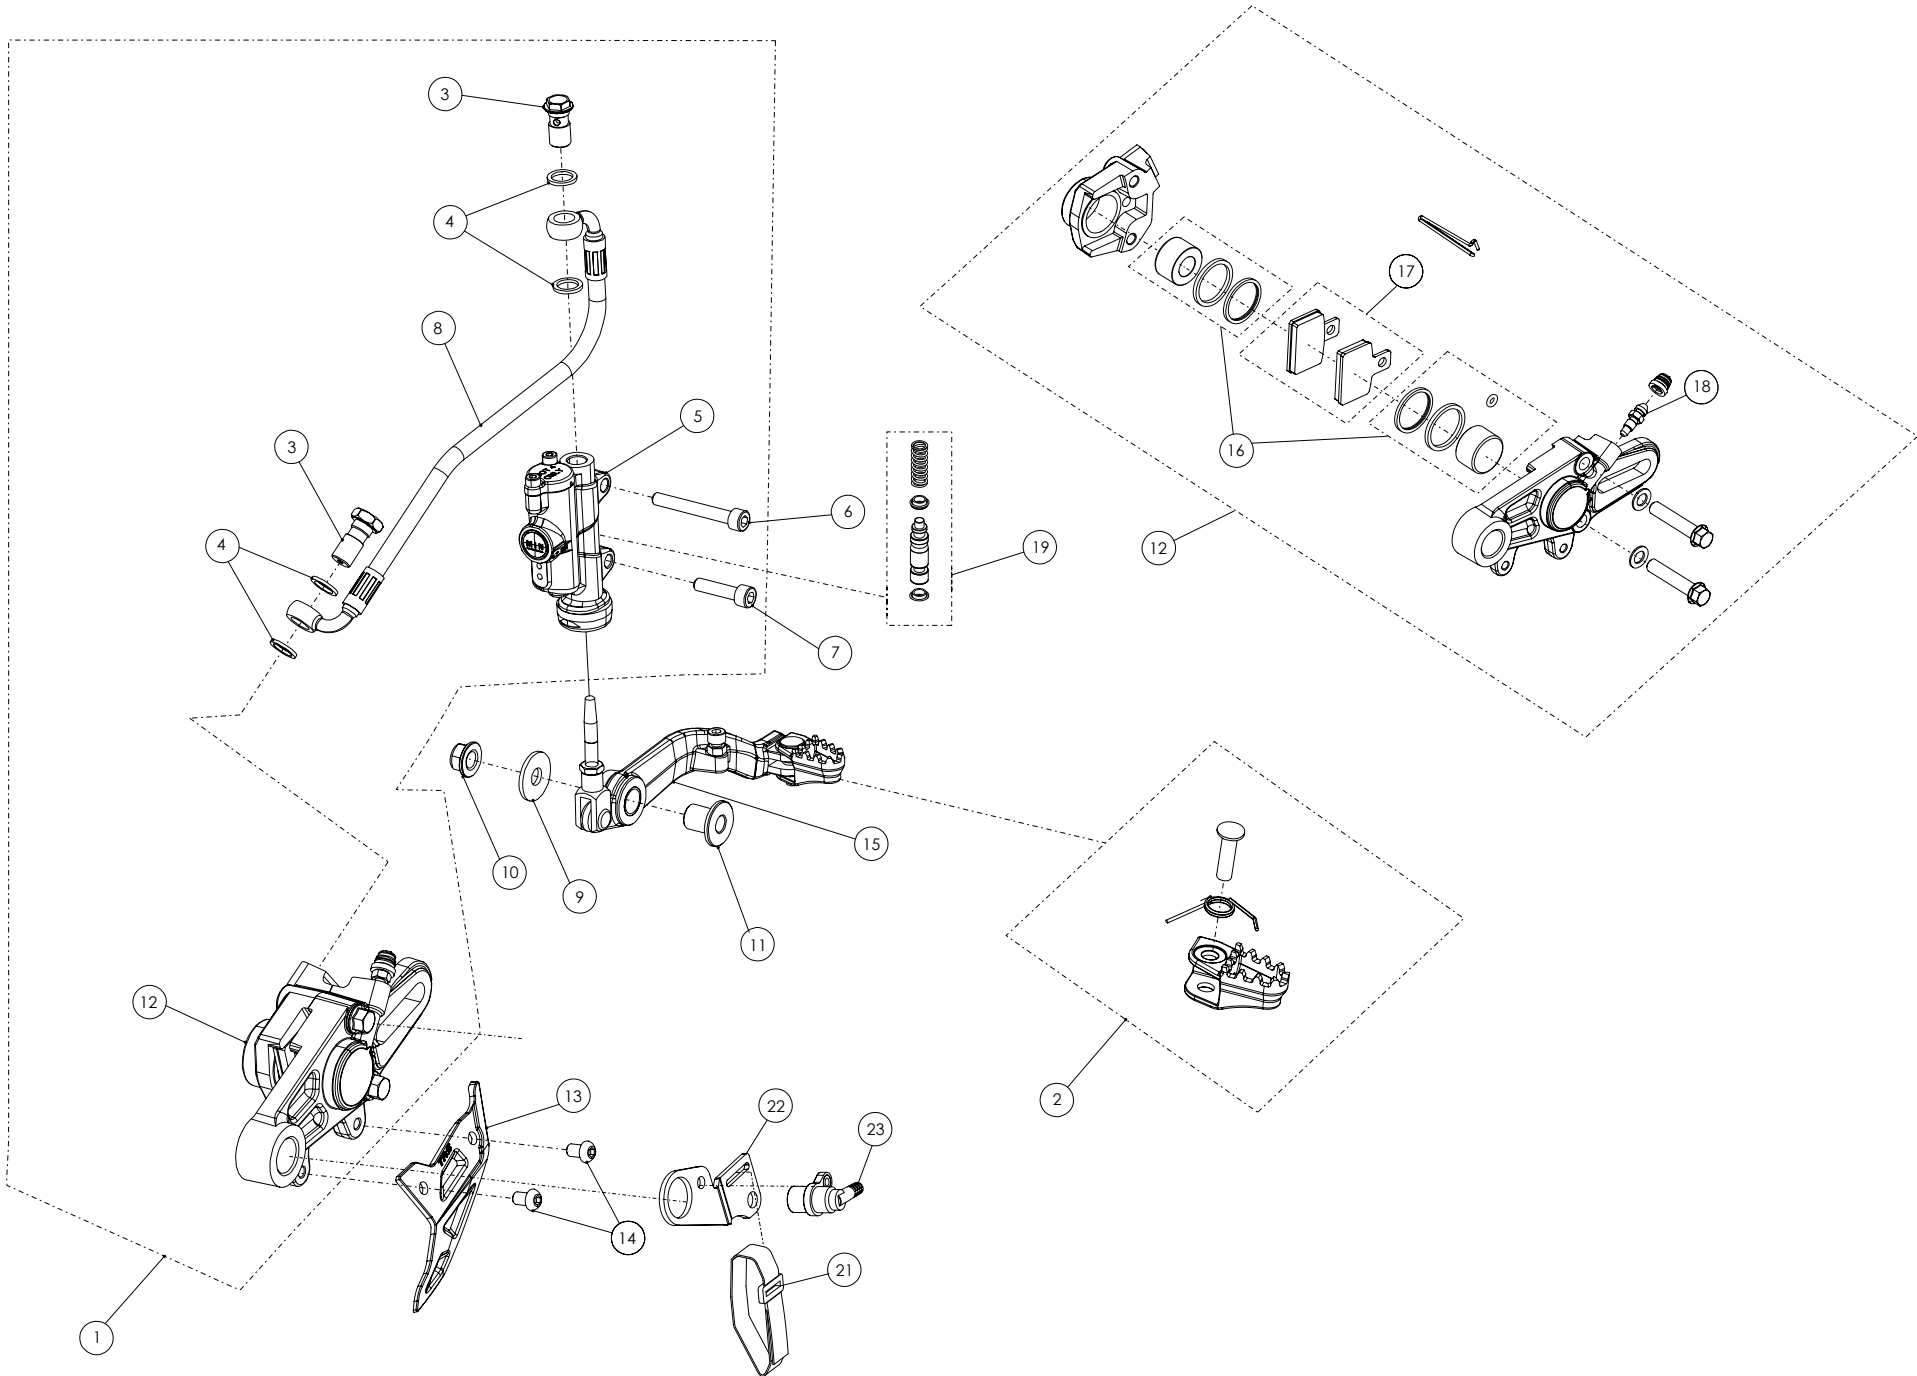

D

C

B

A

Despiece TRRS RR Electric Start 2020

07 - FT - Freno Trasero - Listado de Piezas

Nº	Código	Descripción	Description	Cantidad
1	70320	Conjunto freno trasero	<i>Kit, rear brake</i>	1
2	70312	Kit reparación palanca freno	<i>Brake lever repair kit</i>	1
3	70304	Racord	<i>Banjo bolt</i>	2
4	56101	Arandela Al. 10x14x1,5	<i>Washer, Al. 10x14x1.5</i>	4
5	70318	Bomba Freno Trasero	<i>Pump, rear brake</i>	1
6	50103	Tornillo DIN 912 M6x45 - Bomba Freno - Escape	<i>Bolt, DIN 912 M6x45 - Brake pump - exhaust</i>	1
7	50110	Tornillo DIN 912 M6x25 - Bomba Freno Inferior	<i>Bolt, DIN 912 M6x25 - Brake pump - lower</i>	1
8	70306	Latiguillo Freno Trasero	<i>Hose, rear brake</i>	1
9	56304	Arandela Pedal Freno DIN 9021 Ø8	<i>Washer, brake pedal DIN 9021 Ø8</i>	1
10	51502	Tuerca Autoblocante M8 - Pedal Freno	<i>Nut, self locking M8 - Brake pedal</i>	1
11	07001TR100	Casquillo Pedal Freno	<i>Bushing, brake pedal</i>	1
12	70307	Conjunto Pinza Freno Trasero	<i>Rear brake caliper, complete</i>	1
13	07002TR101	Protector disco trasero	<i>Disc protector, rear</i>	1
14	50204	Tornillo DIN 7380 M6X10 - Protector Disco Trasero	<i>Bolt, DIN 7380 M6x10 - Rear disc protector</i>	2
15	07012TR100	Conjunto Palanca Freno	<i>Brake pedal, complete</i>	1
16	70309	Kit Reparación Pinza Trasera	<i>Repair kit, rear caliper</i>	1
17	70310	Juego Pastillas Freno Trasero	<i>Brake pad set, rear</i>	1
18	70374	Sangrador freno trasero	<i>Bleeder screw rear brake</i>	1
19	70321	Kit rep. pistón bomba freno trasero (bomba deposito integrado)	<i>Repair kit, rear brake pump (master cylinder /integrated tank)</i>	2
20	58012	Velcro	<i>Hook and loop fastening</i>	
21	1617TR100	Soporte sensor velocidad/ tirante caballete	<i>Speed satand fastening strap support</i>	
22	70222	Sensor Velocida Multifución	<i>Speed sensor, intrument panel</i>