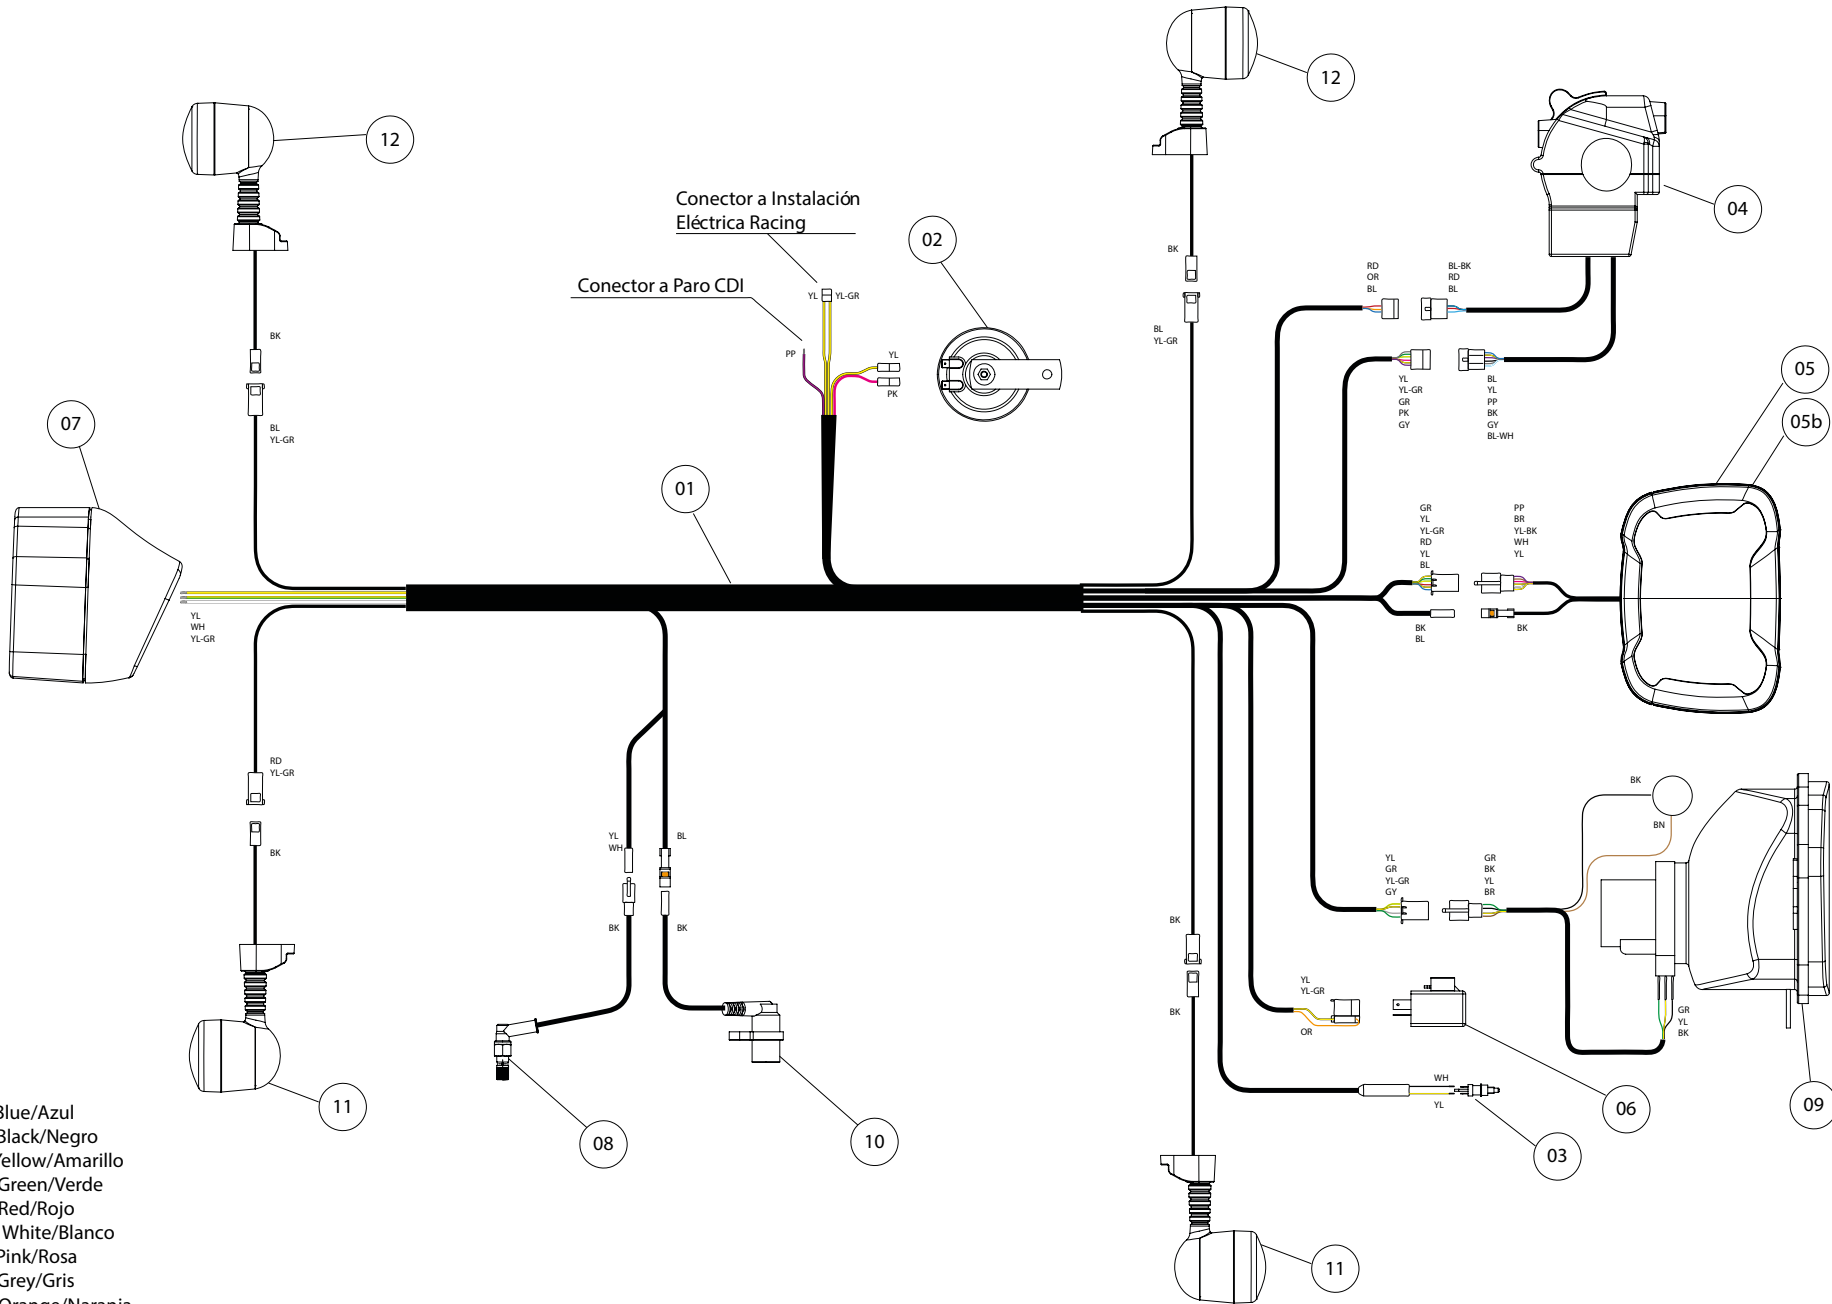

## Despiece TRRS RR Electric Start 2020

09B - IE - Instalación Arranque Eléctrico- Explosionado

Nº	Código	Descripción	Description	Cantidad
1	04028TR100	Conjunto bateria arranque electrico	Battery electric start set	1
2	70243	Motor arranque	Start Engine	1
3	09009TR100	Ramal instalacion arranque electrico	Branch wiring harness electric starter	1
4	09007TR100	Pulsador de arranque con instalacion	Starter button with hardness	1