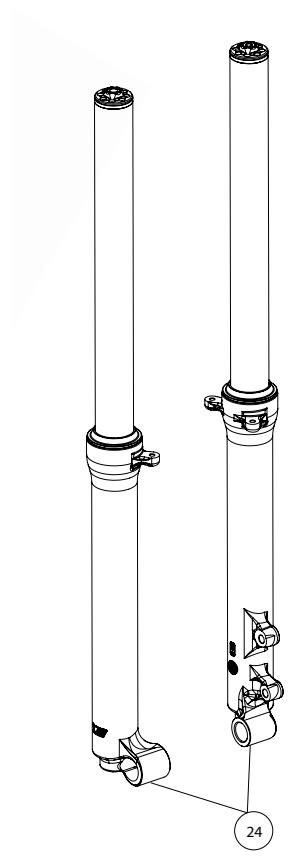

D

C

B

A

24

Despiece TRRS RR Electric Start 2020

04b - HD - Horquilla Delantera Tech - Listado de Piezas

Nº	Código	Descripción	Description	Cantidad
1	71001	Cjto. tapon regulacion extension	Screw cap rebound set	1
2	71002	Cjto. tapon regulacion precarga muelle	Screw cap preload spring set	1
3	71024	Barra Suspension Derecha-Group Stanchion Tube Replay Right	Stanchion Tube, Right side	1
4	71025	Barra Suspension Izquierda-Group Stanchion Tube Replay Left	Stanchion Tube, Left side	1
5	71005	Cto. Distanciadores Muelle-Group Spacers Spring	Group, Spring spacers	1
6	71026	Muelle Horquilla-Fork Spring (Progr. 3)	Fork Spring	1
7	71007	Cto.Mecanico Bombeo-Group Mechanical Pumping	Group, dampening cartridge	1
8	71008	Cono Limitador Izquierdo-Cone Limit Left	Alignment cone, Left	1
9	71027	Botella Suspension Izquierda-Left Leg	Lower Leg, left	1
10	71010	Cto.Tornillo Regulacion-Needle Regulation Group	Needle and Regulation Group	1
11	71011	Guardapolvo horquilla	Dust seal	1
12	71012	Circlip Tope Reten-Ring Stopper Oil Seal	Oil Seal retention clip	2
13	71013	Reten Horquilla-Oil Seal	Oil Seal	2
14	71014	Anillo Tope Glacier-Ring Stop Bushing Oil Seal	Bushing stop ring	2
15	71015	Glacier Barra Horquilla-Bush Du Ø39XØ43X15	Bushing Du Ø39XØ43X15	2
16	71016	Glacier Botella Horquilla-Bush Du Ø38XØ40X20	Bushing Du Ø38XØ40X20	2
17	71017	Botella Suspension Derecha-Right Leg	Lower leg, Right	1
18	71018	Tornillo Allen-Screw Tceib M8X18 Din 7984	Bolt, Allen M8X18 Din 7984	1
19	71019	Cto. Tornillo Regulacion- Group Lock Screw Hydraulic Pump	Group, Hydraulic dampener end cap	1
20	71020	Cono Limitador Derecho-Cone Limit Right	Alignment cone,	1
21	71029	Cartucho Hidraulico-Group Cartridge	Group, Cartridge	1
22	71022	Anillo Tope Muelle-Support Ring For Spring Limit	Guide Ring, Limit spring	1
23	71023	Kit Toricas-Group Rings Seal	O-ring kit	1
24	04019TR100	Conjunto horquilla delantera	Front suspension, complete	1