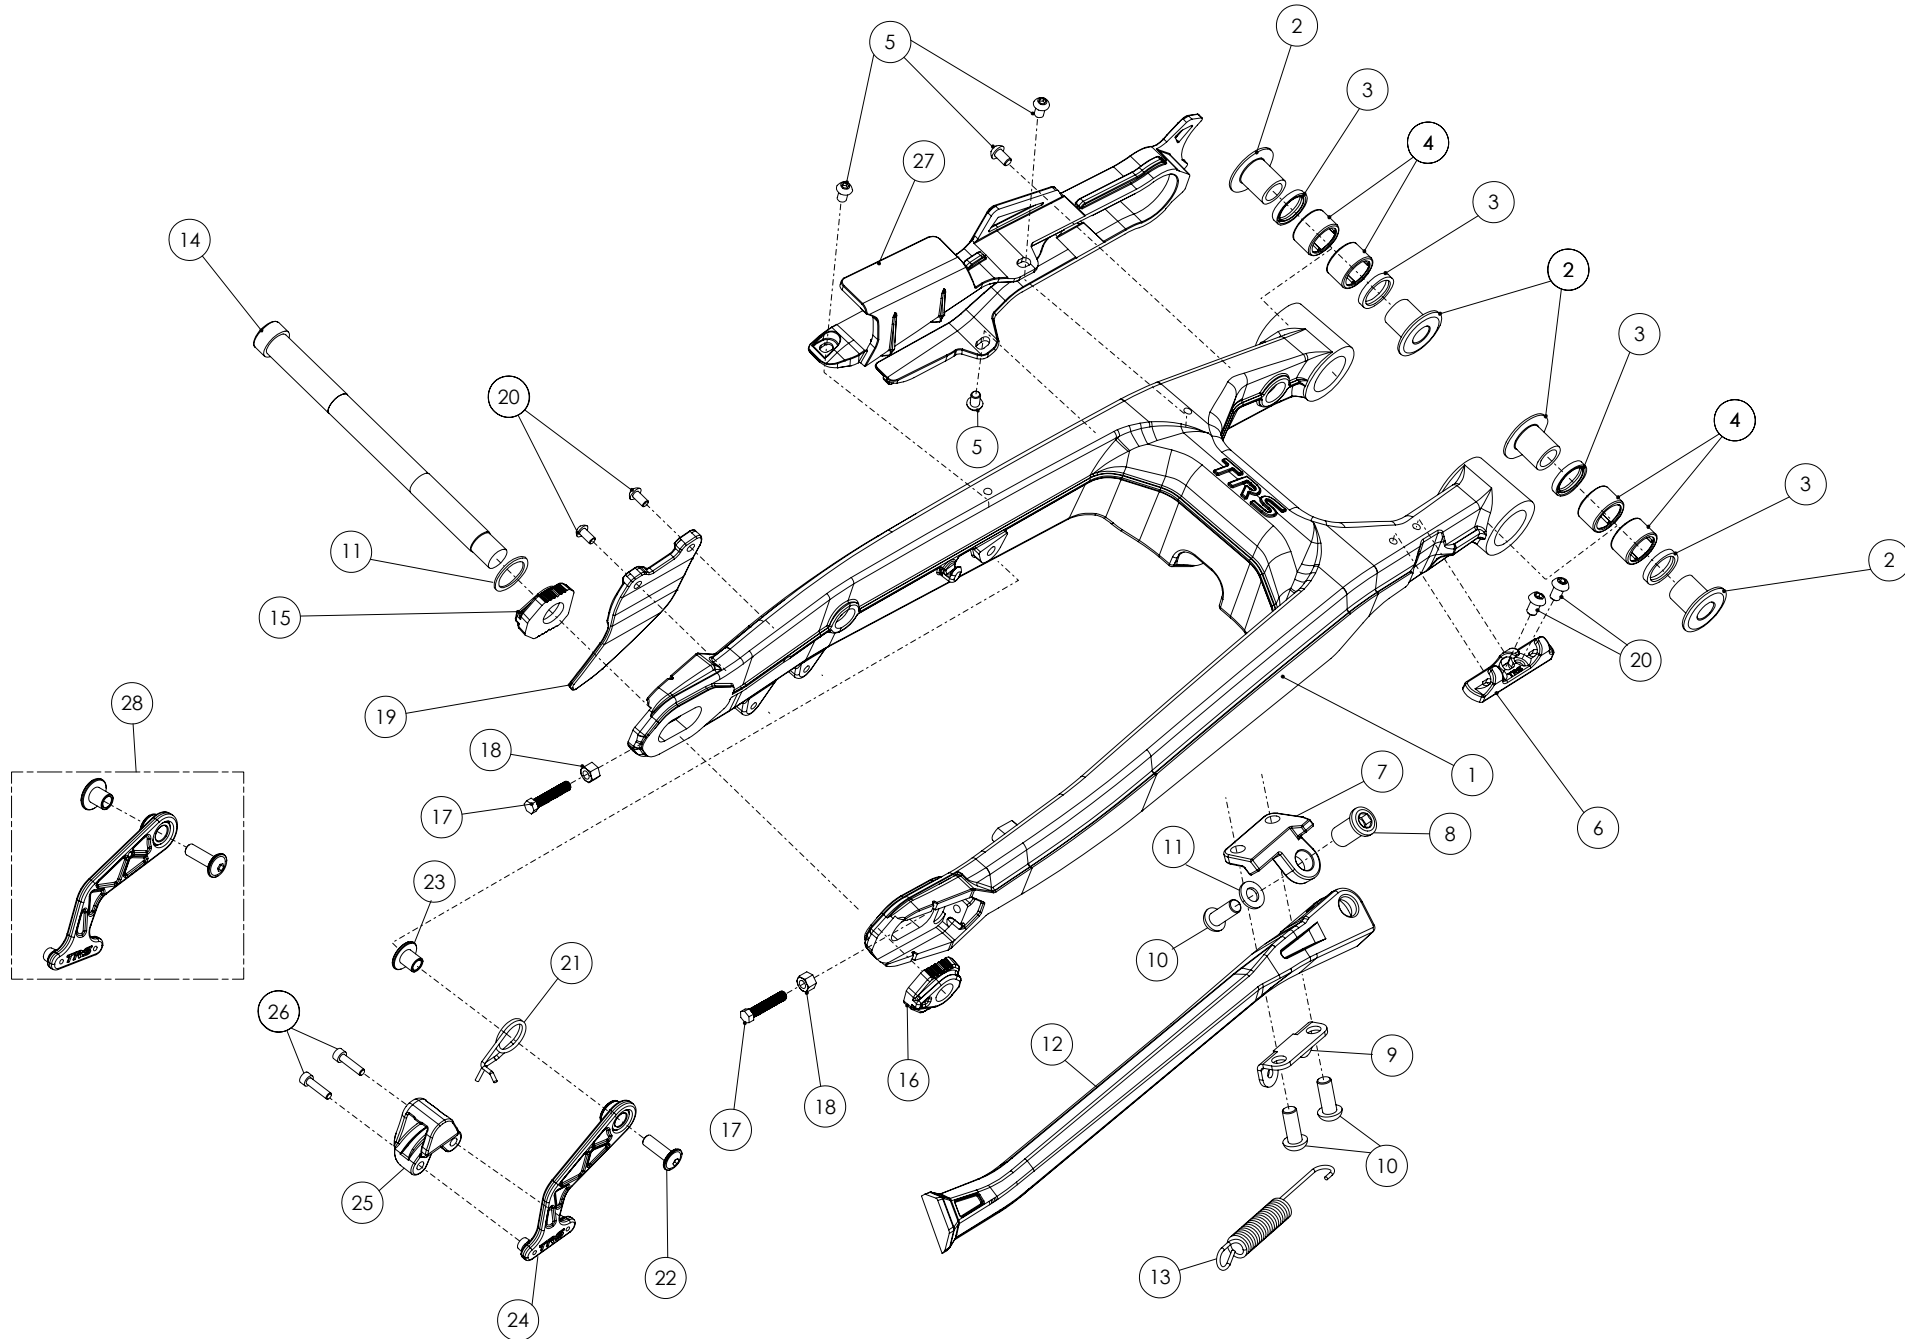

D

C

B

A

Despiece TRRS RR Electric Start 2020

03 - BA - Basculante - Listado de Piezas

Nº	Código	Descripción	Description	Cantidad
1	03001TR100	Basculante (Negro)	Swing-arm (Black)	1
2	03002TR100	Casquillo Eje Basculante	Bushing, swing-arm shaft	4
3	54001	Retén Basculante 20x26x4	Seal, swing-arm 20x26x4	4
4	52501	Rodamiento Basculante NH-2016	Bearing, swing-arm NH 2016	4
5	50203	Tornillo DIN 7380-fl M6x10 - Guía Cadena	Bolt, DIN 7380-fl M6x10 - Chain guide	4
6	03017TR100	Guía Latiguillo Freno Trasero	Guide, brake hose	1
7	03003TR100	Soporte caballete	Side-stand support	1
8	03004TR100	Tornillo - Soporte Caballete	Bolt - side-stand support	1
9	03005TR100	Soporte muelle caballete	Side-stand spring support	1
10	50201	Tornillo DIN 7380 M8x20	Bolt, DIN 7380 M8x20	3
11	03016TR100	Arandela Eje Rueda Trasera 22x17x0,5	Washer, 22x17x0,5	1
12	03006TR100_C	Caballete	Side-stand	1
13	03007TR100	Muelle Caballete	Spring, side-stand	1
14	03008TR100	Eje Rueda Trasera	Axle, rear wheel	1
15	03009TR100	Tensor Eje Rueda Izquierdo	Tensioner, rear axle left side	1
16	03010TR100	Tensor Eje Rueda Derecho	Tensioner, rear axle right side	1
17	50501	Tornillo DIN 933 M6 - Tensor Eje Rueda	Bolt, DIN 933 M6 - rear wheel tension	2
18	51103	Tuerca DIN 6330 M6 - Tensor Eje Rueda	Bolt, DIN 6330 M6 - rear wheel tension	2
19	03011TR101	Protector Corona	Sprocket protector	1
20	50204	Tornillo DIN 7380 M6x10 - Prot. Corona y Guía Latiguillo Freno Tras.	Bolt, DIN 7380 M6x10 - Sprocket protector and Brake hose Guide	4
21	03012TR100	Muelle Tensor Cadena	Chain tension spring	1
22	50213	Tornillo allen con valona M8x25	Screw allen with washer M8x25	1
23	03023TR100	Casquillo tensor cadena	Chain tensioner bushing	1
24	03020TR100	Palanca remachada tensor cadena	Chain tensioner riveted	1
25	70102	Goma Tensor	Rubber block, chain tensioner	1
26	50107	Tornillo allen M5x20	Bolt allen M5x20	2
27	03015TR100	Guía Cadena	Chain guide	1
28	03TR122	Conjunto tensor cadena (simplificado)	Chain tensioner kit (simplified)	0