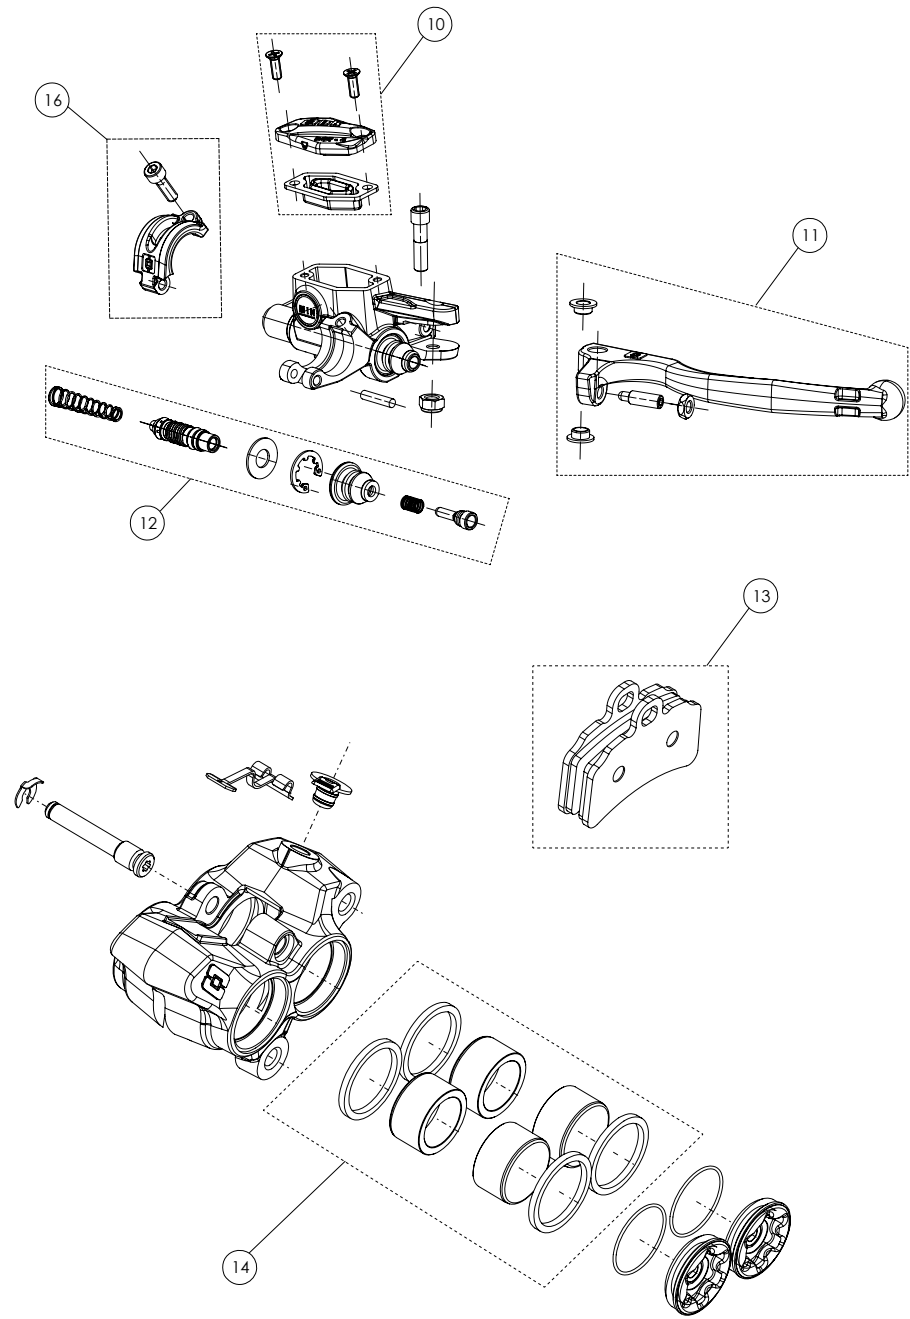

D

C

B

A

Despiece TRRS RR Electric Start 2020

08 - FD - Freno Delantero - Listado de Piezas

Nº	Código	Descripción	Description	Cantidad
1	70382	Conjunto Freno Delantero Racing	<i>Complete front brake assembly Racing</i>	1
2	70383	Bomba Freno Delantero Racing	<i>Pump Racing, front brake (master cylinder)</i>	1
3	70384	Pinza Freno Delantero Racing	<i>Caliper Racing, front brake</i>	1
4	70353	Latiguillo Freno Delantero	<i>Hose, front brake</i>	1
5	70354	Racord + Sangrador	<i>Bajo bolt</i>	1
6	56101	Arandela CU 10x14x1,5	<i>Washer, CU 10x14x1.5</i>	2
7	08001TR101	Protector Disco	<i>Disc protector, front</i>	1
8	50901	Tornillo DIN 6921 M8x40 - Pinza Freno	<i>Bolt, DIN 6921 M8x40 - Brake caliper</i>	1
9	50907	Tornillo DIN 6921 M8x30 - Pinza Freno	<i>Bolt, DIN 6921 M8x30 - Brake caliper</i>	1
10	70369	Kit Tapa Bomba	<i>Kit, brake pump cap</i>	1
11	70356	Maneta Freno Racing	<i>Racing Brake handle (lever)</i>	1
12	70376	Kit Reparación Bomba	<i>Kit, pump internal repair</i>	1
13	70385	Juego Pastillas Freno Delantero Racing	<i>Brake pad set Racing, front</i>	1
14	70380	Kit Reparación Pinza Freno Racing	<i>Kit, rear caliper repair Racing</i>	1
15	08002TR100	Casquillo Protector Disco Delantero	<i>Bushing, front disc protector</i>	2