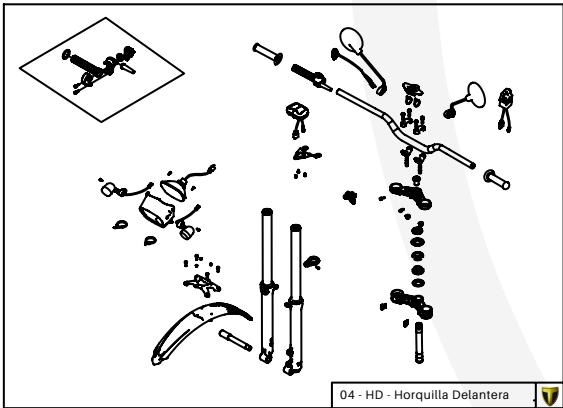

# Despiece TRRS Raga Racing 2020

D

01-CH-Conjunto Chasis

02-CF-Caja Filtro

03-BA-Basculante / Swing arm

C

04-HD-Horquilla Delantera

04b-HD-Horquilla Delantera Tech