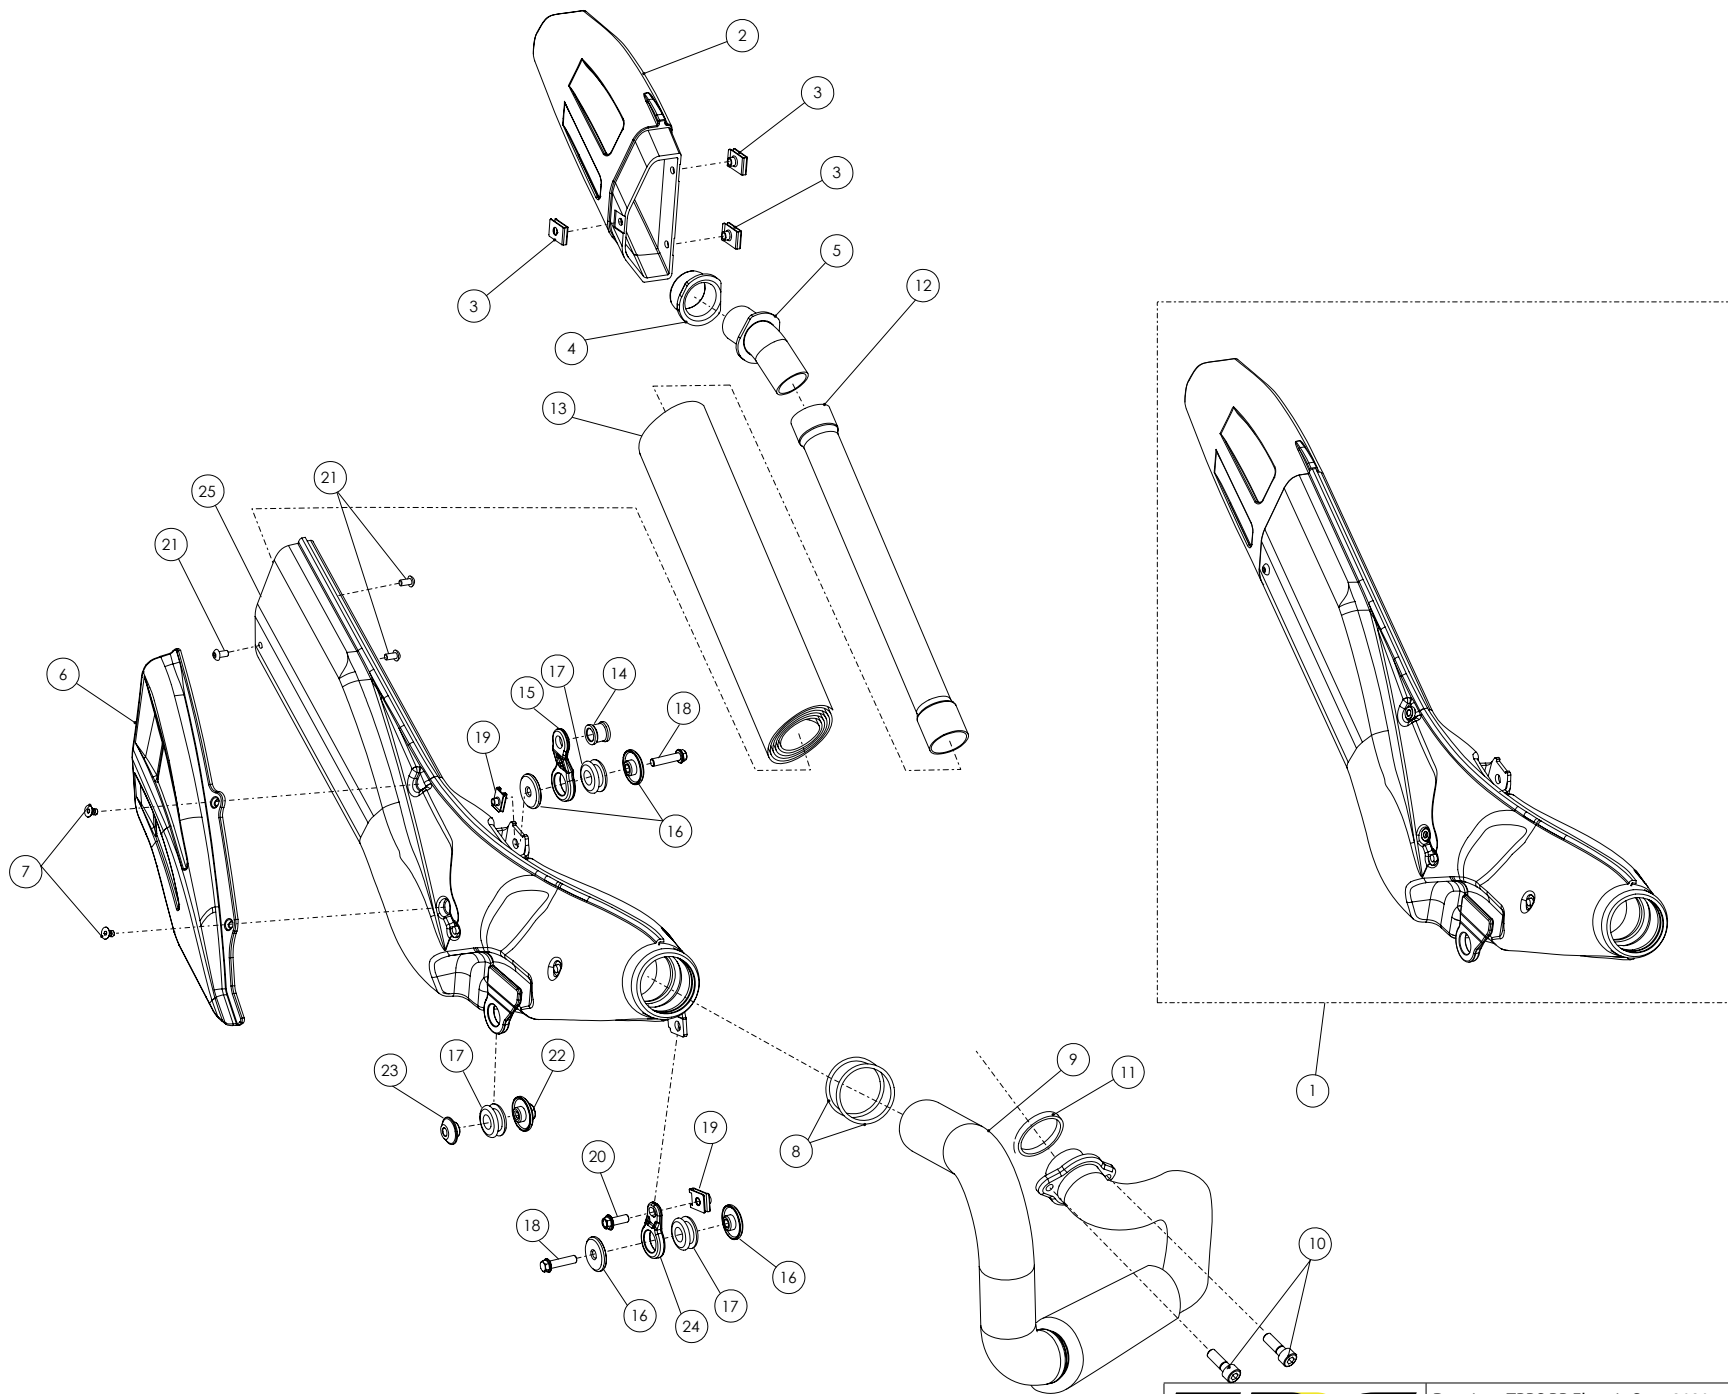

D

C

B

A

Despiece TRRS RR Electric Start 2020

10 - CE - Conjunto Escape - Listado de Piezas

Nº	Código	Descripción	Description	Cantidad
1	10018TR100	Cjto. Escape	Exhaust set	1
2	10002TR100	Salida Plástico Silenciador	End-cap, silencer (plastic)	1
3	51302	Tuerca Rápida Universal M5	Speed nut, universal M5	3
4	10003TR100	Goma Cierre Silencioso	Rubber grommet, silencer end-cap	1
5	70601	Tubo Salida Silencioso	Silencer exit tube	1
6	10004TR100	Protector Escape	Exhaust protector (heat shield)	1
7	50303	Tornillo DIN 7991 M5x8 - Protector Escape	Bolt, DIN 7991 M5x8 - Exhaust protector	2
8	53004	Tórica 44x3	O-ring, 44x3	2
9	16010TR100	Escape Homologación	Exhaust pipe	1
10	50807	Tornillo DIN 912 M8x20	Bolt, DIN 912 M8x20	2
11	10006TR100	Junta Metálica Curva Escape	Metal gasket, exhaust pipe	1
12	70602	Tubo Interno Silencioso	Silencer internal tube	1
13	70603	Fibra Silencioso	Silencer fiber packing	1
14	10007TR100	Casquillo Soporte Escape Superior	Bushing, exhaust support, upper	1
15	10016TR100	Soporte superior escape	Upper exhaust support	1
16	10022TR100	Casquillo soporte escape	Buhsing exhaust support	4
17	10019TR100	Goma soporte	Damper rubber	3
18	50914	Tornillo hexagonal con valona M6x30	Bolt hexagonal flange M6x30	1
19	51301	Tuerca Rápida Universal M6	Speed-nut, Universal M6	2
20	50903	Tornillo DIN 6921 M6x16 - Bobina	Bolt, DIN 6921 M6x16, Coil mount	1
21	50206	Tornillo DIN 7380 M5x10	Bolt, DIN 7380 M5x10	3
22	10020TR100	Tuerca soporte inferior escape	Nut lower exhaust support	1
23	10021TR100	Casquillo soporte inferior escape	Bushing lower exhasut support	1
24	10015TR100	Soporte delantero escape	Front exhaust support	1
25	10017TR100	Silencioso	Silencer	1