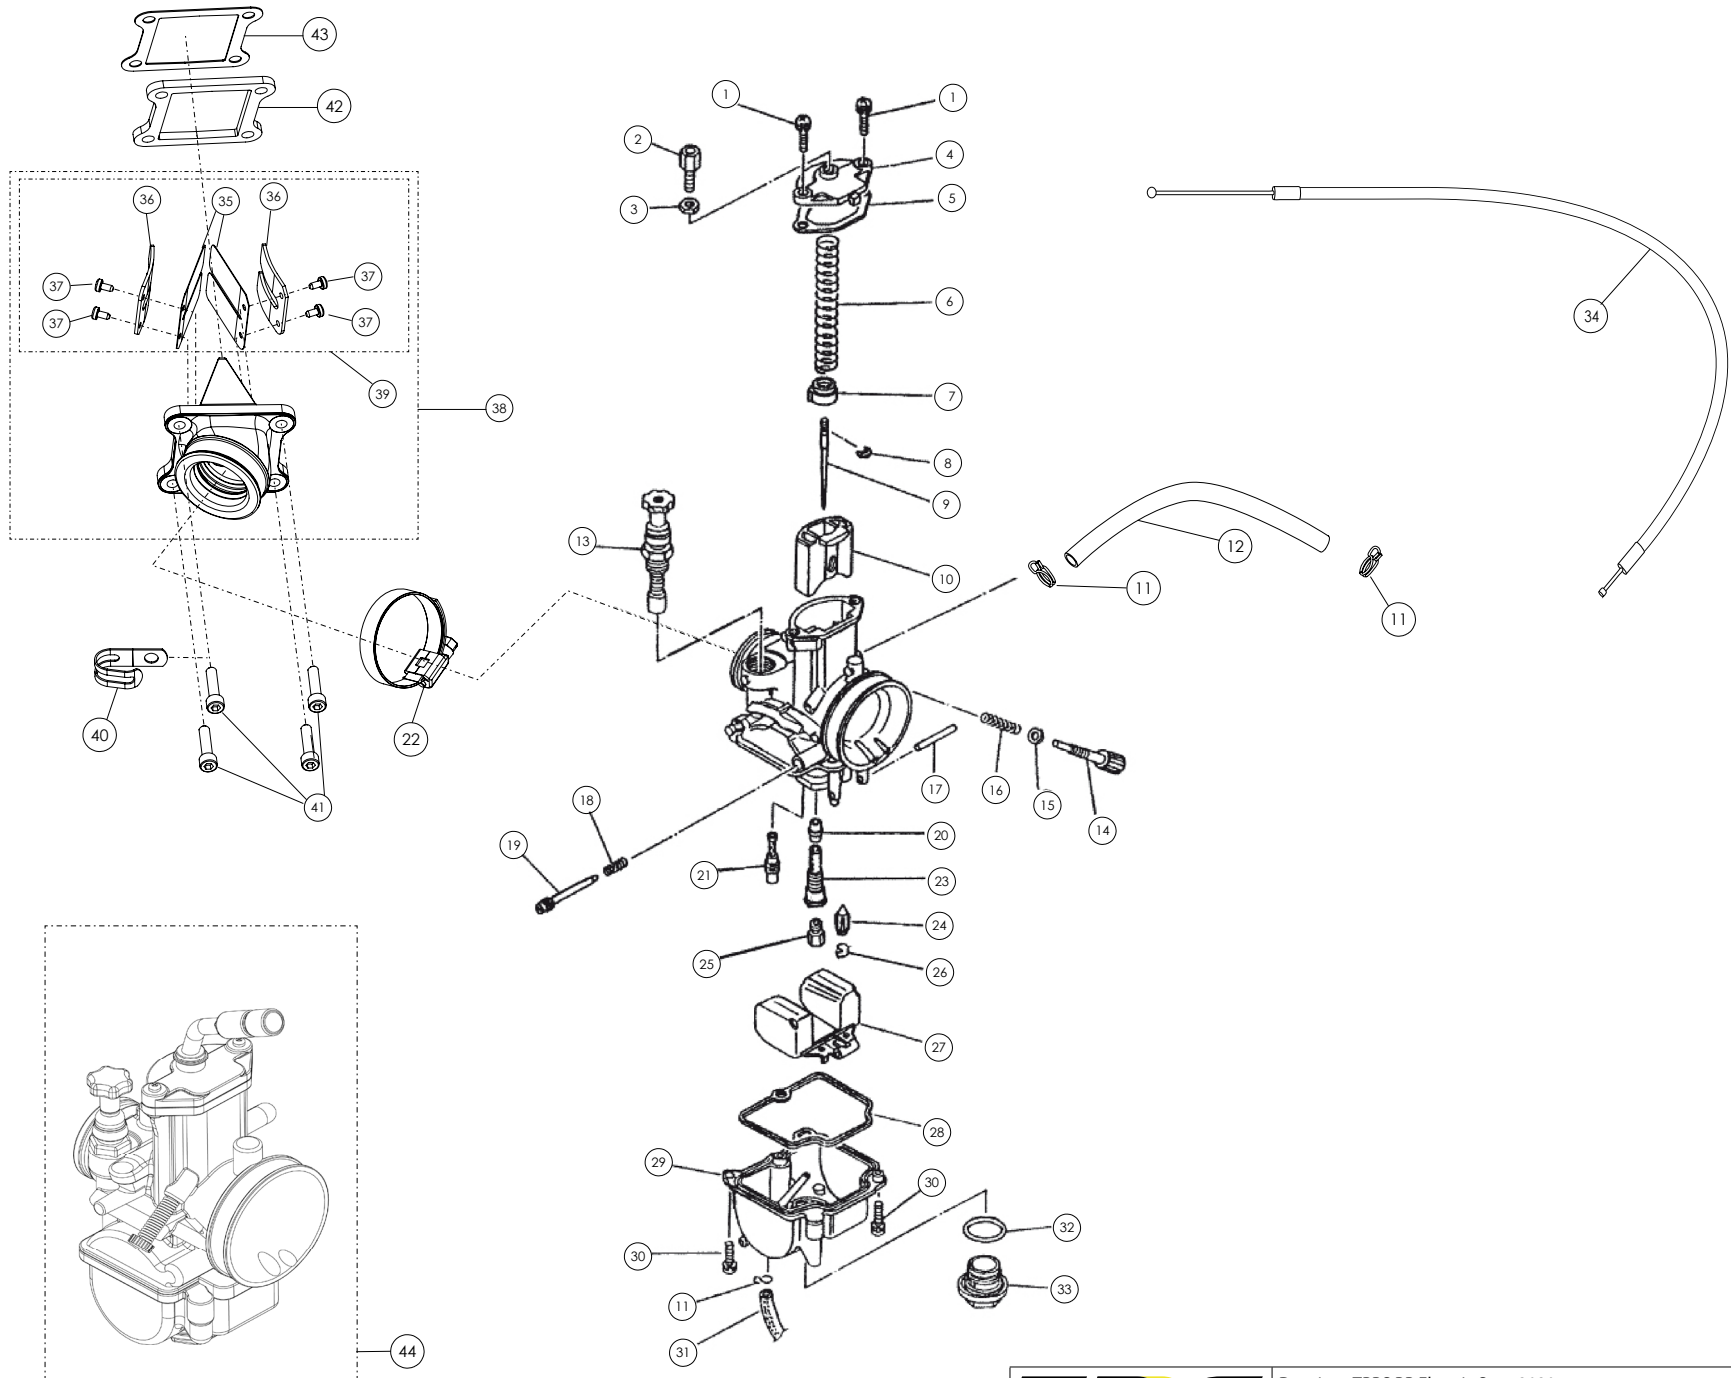

## Despiece TRRS RR Electric Start 2020

14 - CC - Caja de Láminas y Carburador - listado de Piezas

Nº	Código	Descripción	Description	Cantidad
1	-	-	Screw, top cover	-
2	-	-	Cable Adjuster	-
3	-	-	Nut, Cable Adjuster	-
4	-	-	Top Cover	-
5	-	-	Gasket, Top	-
6	-	-	Spring, Throttle Valve	-
7	-	-	Collar, Throttle Spring	-
8	-	-	Clip, Jet Needle	-
9	<b>72010</b>	Aguja JJH 4º punto	Jet Needle JJH 4º step	-
10	-	-	Throttle Valve	-
11	<b>58010</b>	Clip Tubo	Fuel hose clip	2
12	<b>62002</b>	Tubo Gasolina	Fuel hose	1
13	-	-	Starter Valve (pull knob) Complete	-
14	-	-	Idle Adjuster	-
15	-	-	Washer, Idle Adjuster	-
16	-	-	Spring, Idle Adjuster	-
17	-	-	Float Pin	-
18	-	-	Spring, Air Adjuster	-
19	-	-	Air Adjust Screw	-
20	-	-	Needle Jet	-
21	<b>72006</b>	Chiclé bajas 48	Slow Jet 48	-
22	<b>58011</b>	Abrazadera Norma30/45	Clamp, Norma 30/45	1
23	-	-	Needle Jet Holder SDGAA	-
24	-	-	Float Valve Complete	-
25	<b>72003</b>	Chiclé principal 125	Main Jet (hex type) 125	-
26	-	-	Clip, Float Valve	-
27	-	-	Float	-