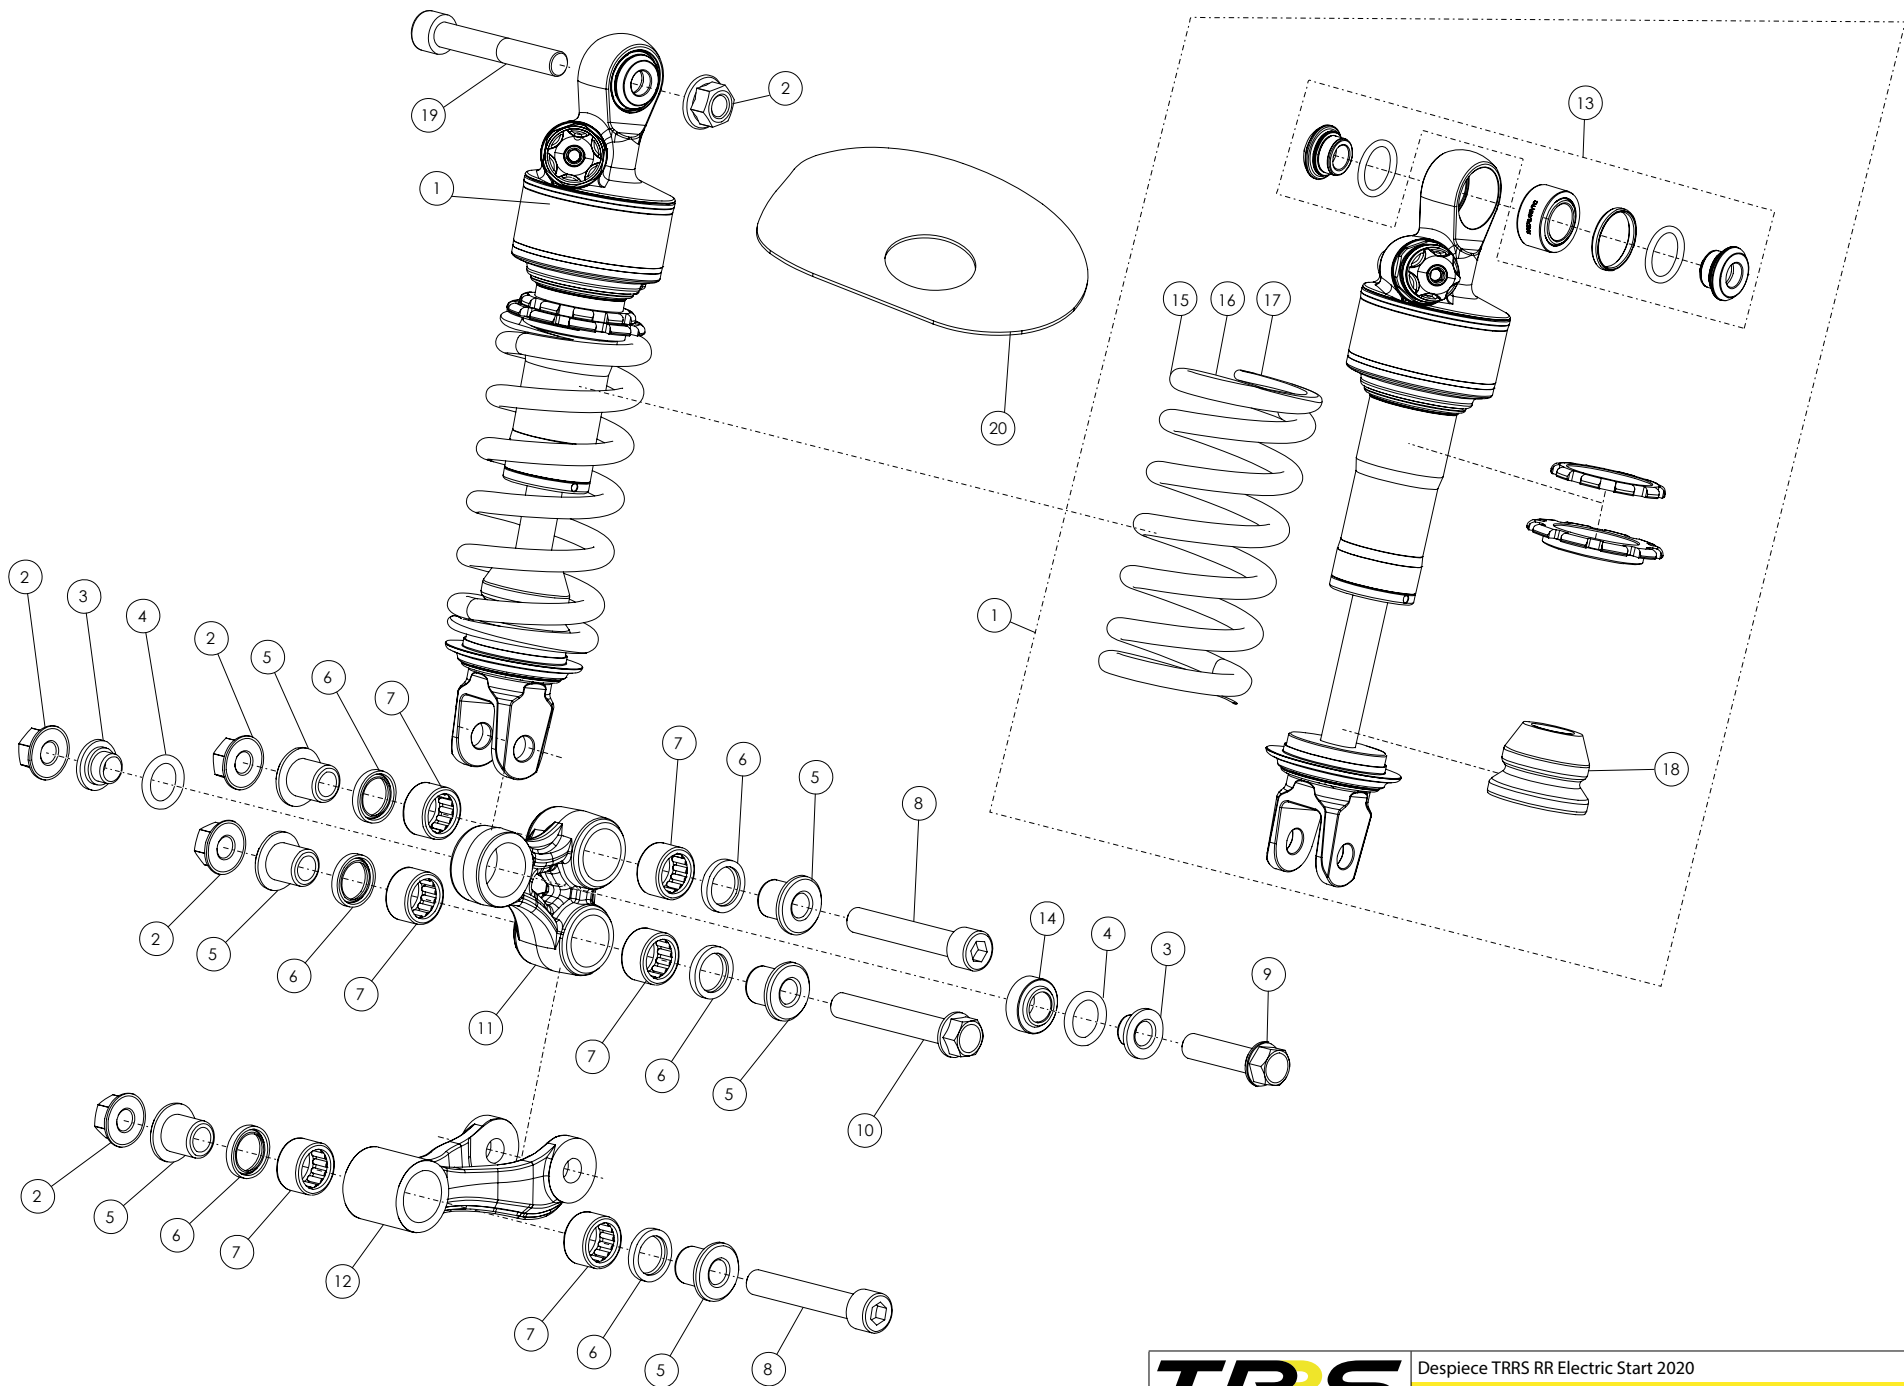

D

C

B

A

Despiece TRRS RR Electric Start 2020

05 - AT - Amortiguación Trasera - Listado de Piezas

Nº	Código	Descripción	Description	Cantidad
1	05007TR100	Amortiguador Reiger	<i>Shock absorber Reiger</i>	1
2	51503	Tuerca Autoblocante M10x1.25	<i>Nut, self locking M10x1.25</i>	5
3	70501	Casquillo Distanciador Trapecio - Amortiguador	<i>Spacer bushing, linkage - Shock absorber</i>	2
4	53002	Tórica Trapecio - Amortiguador	<i>O-ring, linkage - Shock absorber</i>	2
5	05002TR100	Casquillo Trapecio	<i>Bushing, linkage</i>	6
6	54002	Retén 15x21x3	<i>Seal, 15x21x3</i>	6
7	52502	Rodamiento NH-1512	<i>Bearing, NH 1512</i>	6
8	50108	Tornillo DIN 912 M10x60 - 1,25 - Bieleta Chasis	<i>Bolt, DIN 912 M10x60 - 1.25 - linkage arm to chassis</i>	2
9	50905	Tornillo DIN 6921 M10x43 - 1,25 - Trapecio Amortiguador	<i>Bolt, DIN 6921 M10x43 - 1.25 - shock linkage</i>	1
10	50906	Tornillo DIN 6921 M10x65 - 1,25 - Trapecio Bieleta	<i>Bolt, DIN 6921 M10x65 - 1.25 - shock linkage</i>	1
11	05003TR100	Trapecio TRS	<i>Suspension fulcrum TRS</i>	1
12	05004TR100_A	Bieleta	<i>Connecting link</i>	1
13	70514	Kit Rótula 10x25, Tóricas y Distanciadores	<i>Heim joint 10x25 (rotary ball), O-rings and Spacers Kit</i>	1
14	66001	Rótula Trapecio 12x22x12	<i>Heim joint (rotary ball) 12x22x12 lower shock absorber</i>	1
15	70511	Muelle Amortiguador 70Kg	<i>Spring, shock absorber 70 Kg</i>	1
16	70512	Muelle Amortiguador 67,5Kg	<i>Spring, shock absorber 67,5 Kg</i>	1
17	70513	Muelle Amortiguador 72,5Kg	<i>Spring, shock absorber 72,5 Kg</i>	1
18	70515	Tope Silentblock - Amortiguador Reiger	<i>Bump-stop, Reiger shock absorber</i>	1
19	50109	Tornillo DIN 912 M10x65 - Amortiguador - Chasis	<i>Bolt, DIN 912 M10x65 - Shock absorber at chassis</i>	1
20	05005TR100	Goma Amortiguador - Caja Filtro	<i>Rubber shock absorber sealing flap - air filter box</i>	1