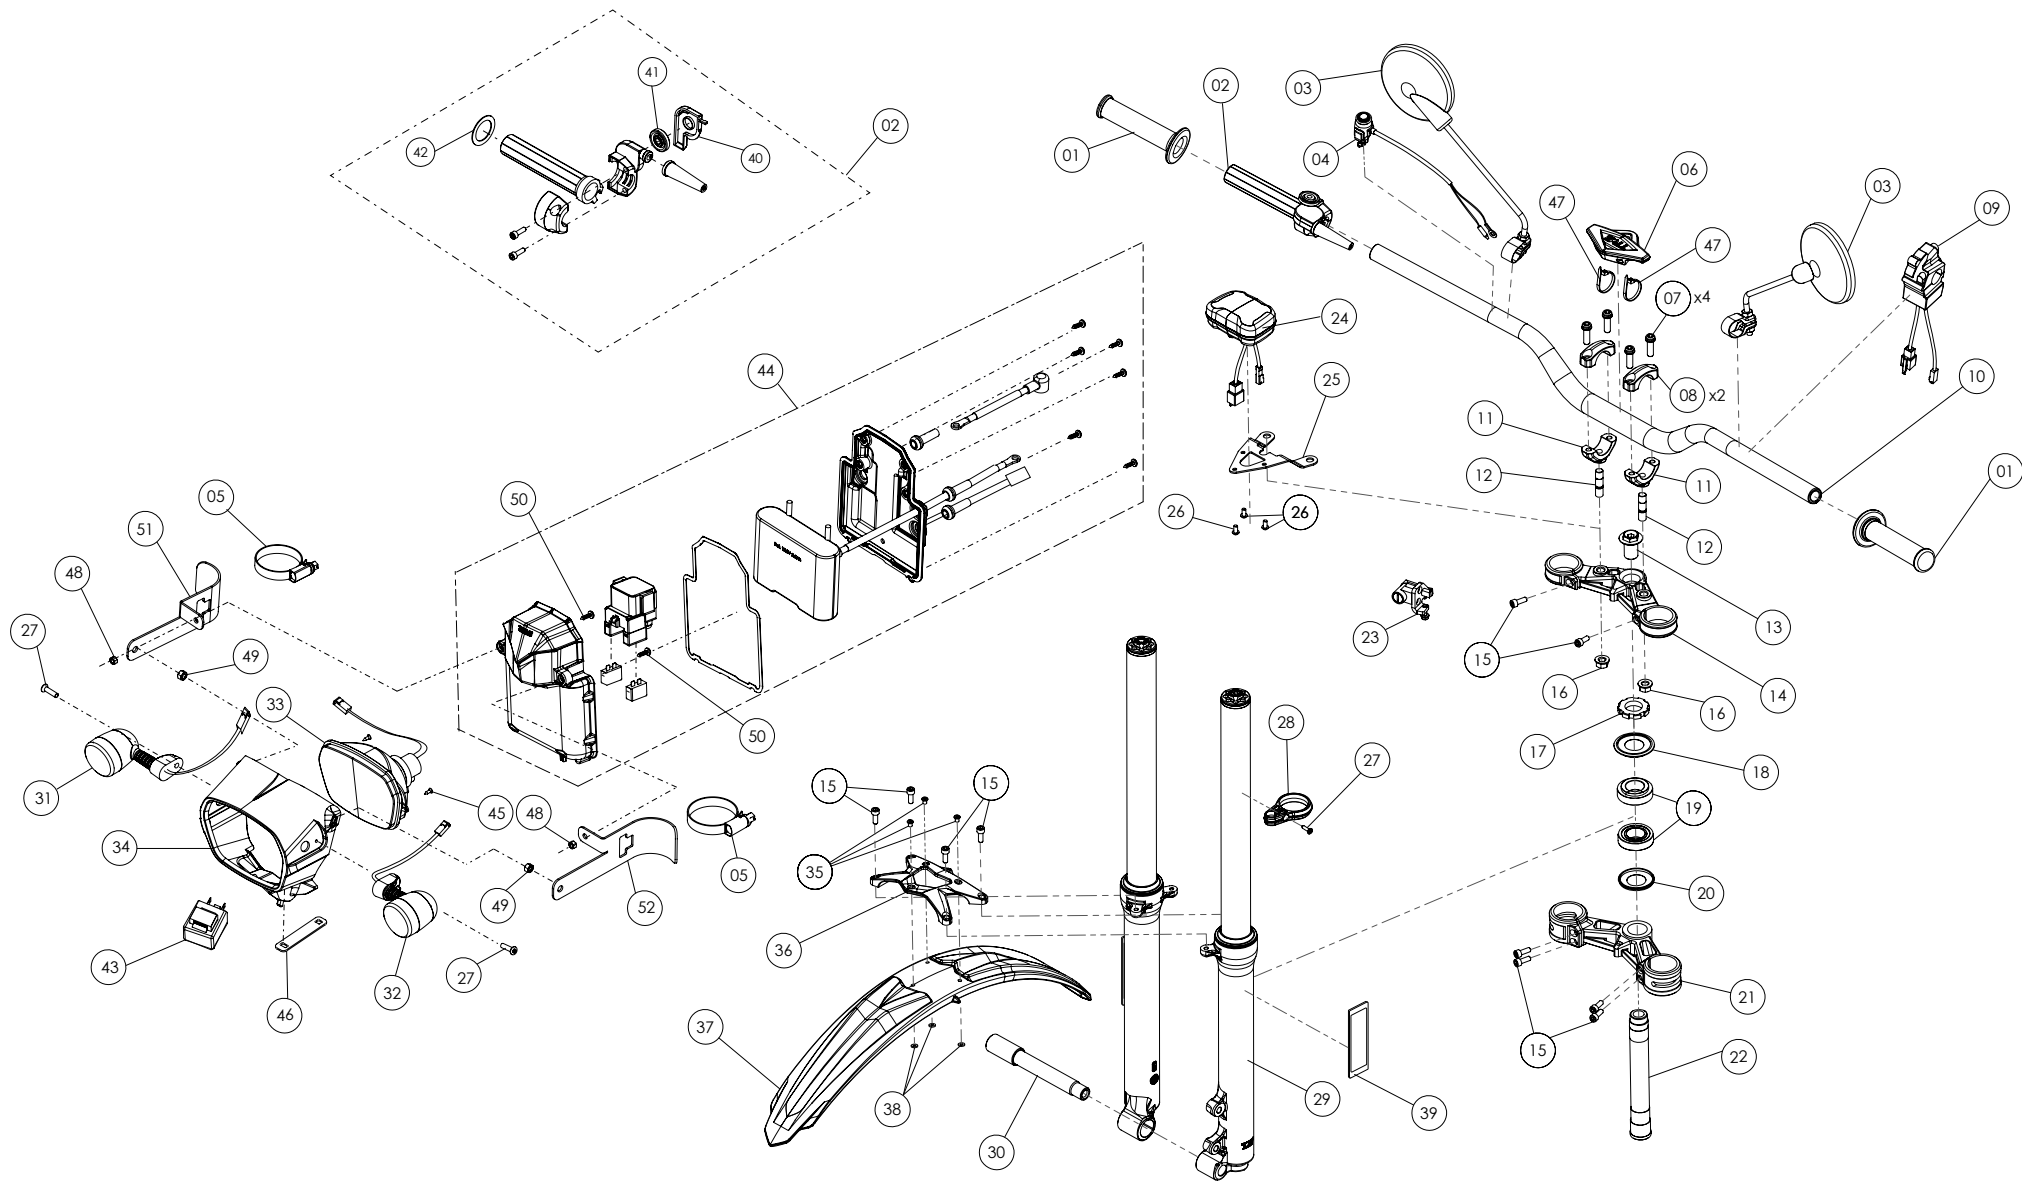

D

C

B

A

Despiece TRRS RR Electric Start 2020

04 - HD - Horquilla Delantera - Listado de Piezas

Nº	Código	Descripción	Description	Cantidad
1	70126	Puños HEBO	Hand grip, HEBO	1
2	70105	Mando Gas	Throttle handle assembly	1
3	70111	Retrovisores Izq. Y Der.	Rear view mirror set, left and right	1
4	09007TR100	Pulsador de arranque con instalacion (véase en lámina 09B- Instal. Arranque eléctrico, artículo (06))	Starter button with hardness (see sheet 09B -Electric start system, item (06))	1
5	58011	Abrazadera Norma30/45	Clamp, Norma 30/45	2
6	04006TR100	Goma Protector Manillar	Rubber handlebar protector	1
7	50806	Tornillo Allen DIN 912 M8x25 - Bridas Manillar	Bolt, Allen DIN 912 M8x25 - Handlebar clamps	4
8	04007TR101	Brida Superior Manillar Negro	Clamp, handlebar upper	2
9	70215	Mando Luces (véase en lámina 09C- Instal. Homologación artículo (04))	Light control switch (see sheet 09C -Homologated system, item (04))	1
10	70131	Manillar Neken - RR	Handlebar NEKEN - RR	1
11	04008TR101	Brida Inferior Manillar	Clamp, handlebar lower	2
12	04004TR103	Soporte guardabarros delantero anodizado rojo	Front mudguard holder red anodized	1
13	04010TR100	Tornillo Eje Pipa Dirección	Bolt, steering stem (shaft)	1
14	04017TR101	Pletina superior suspensión mecanizada anodizada roja	Top triple clamp CNC red anodized	1
15	50805	Tornillo DIN 912 M6x16	Bolt, DIN 912 M6x16	10
16	51503	Tuerca Autoblocante M10 - Eje Brida Manillar	Nut, self locking M10 - handlebar clamp base	2
17	04012TR100	Tuerca Pipa Dirección	Nut, steering stem (shaft)	1
18	04013TR100	Guardapolvos superior direccion	Dust cover, upper steering	1
19	52401	Rodamiento 25-47-15	Bearing, 25-47-15	1
20	04014TR100	Guardapolvos Inferior	Dust cover, lower	1
21	04018TR101	Pletina inferior suspensión mecanizada anodizada roja	Bottom triple clamp CNC red anodized	1
22	04016TR100	Eje Pipa Dirección	Steering stem (shaft)	1
23	70113	Conjunto Clausor	Complete lock assembly	1
24	70226	Multifunción MPH (véase en lámina 09C- Instal. Homologación artículo (05))	Instrument panel MPH (see sheet 09C -Homologated system, item (05))	1
25	16002TR100	Chapa Soporte Multifunción	Support plate, instrument panel	1
26	50208	Tornillo 7380 M5x20	Bolt, 7380 M5x20	3
27	50608	Tornillo DIN 7981 PHILIPS 3,9x13 Rosca Chapa Brida Guia Cable	Screw, DIN 7981 PHILIPS 3.9x13 Course Thread for cable guide	1
28	04002TR100	Brida Guía Latiguillo Freno	Cable guide, brake hose	1