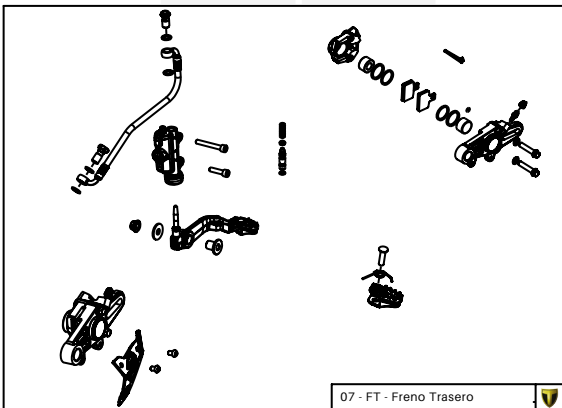

04b-HD-Horquilla Delantera Tech

07-FT-Freno Trasero