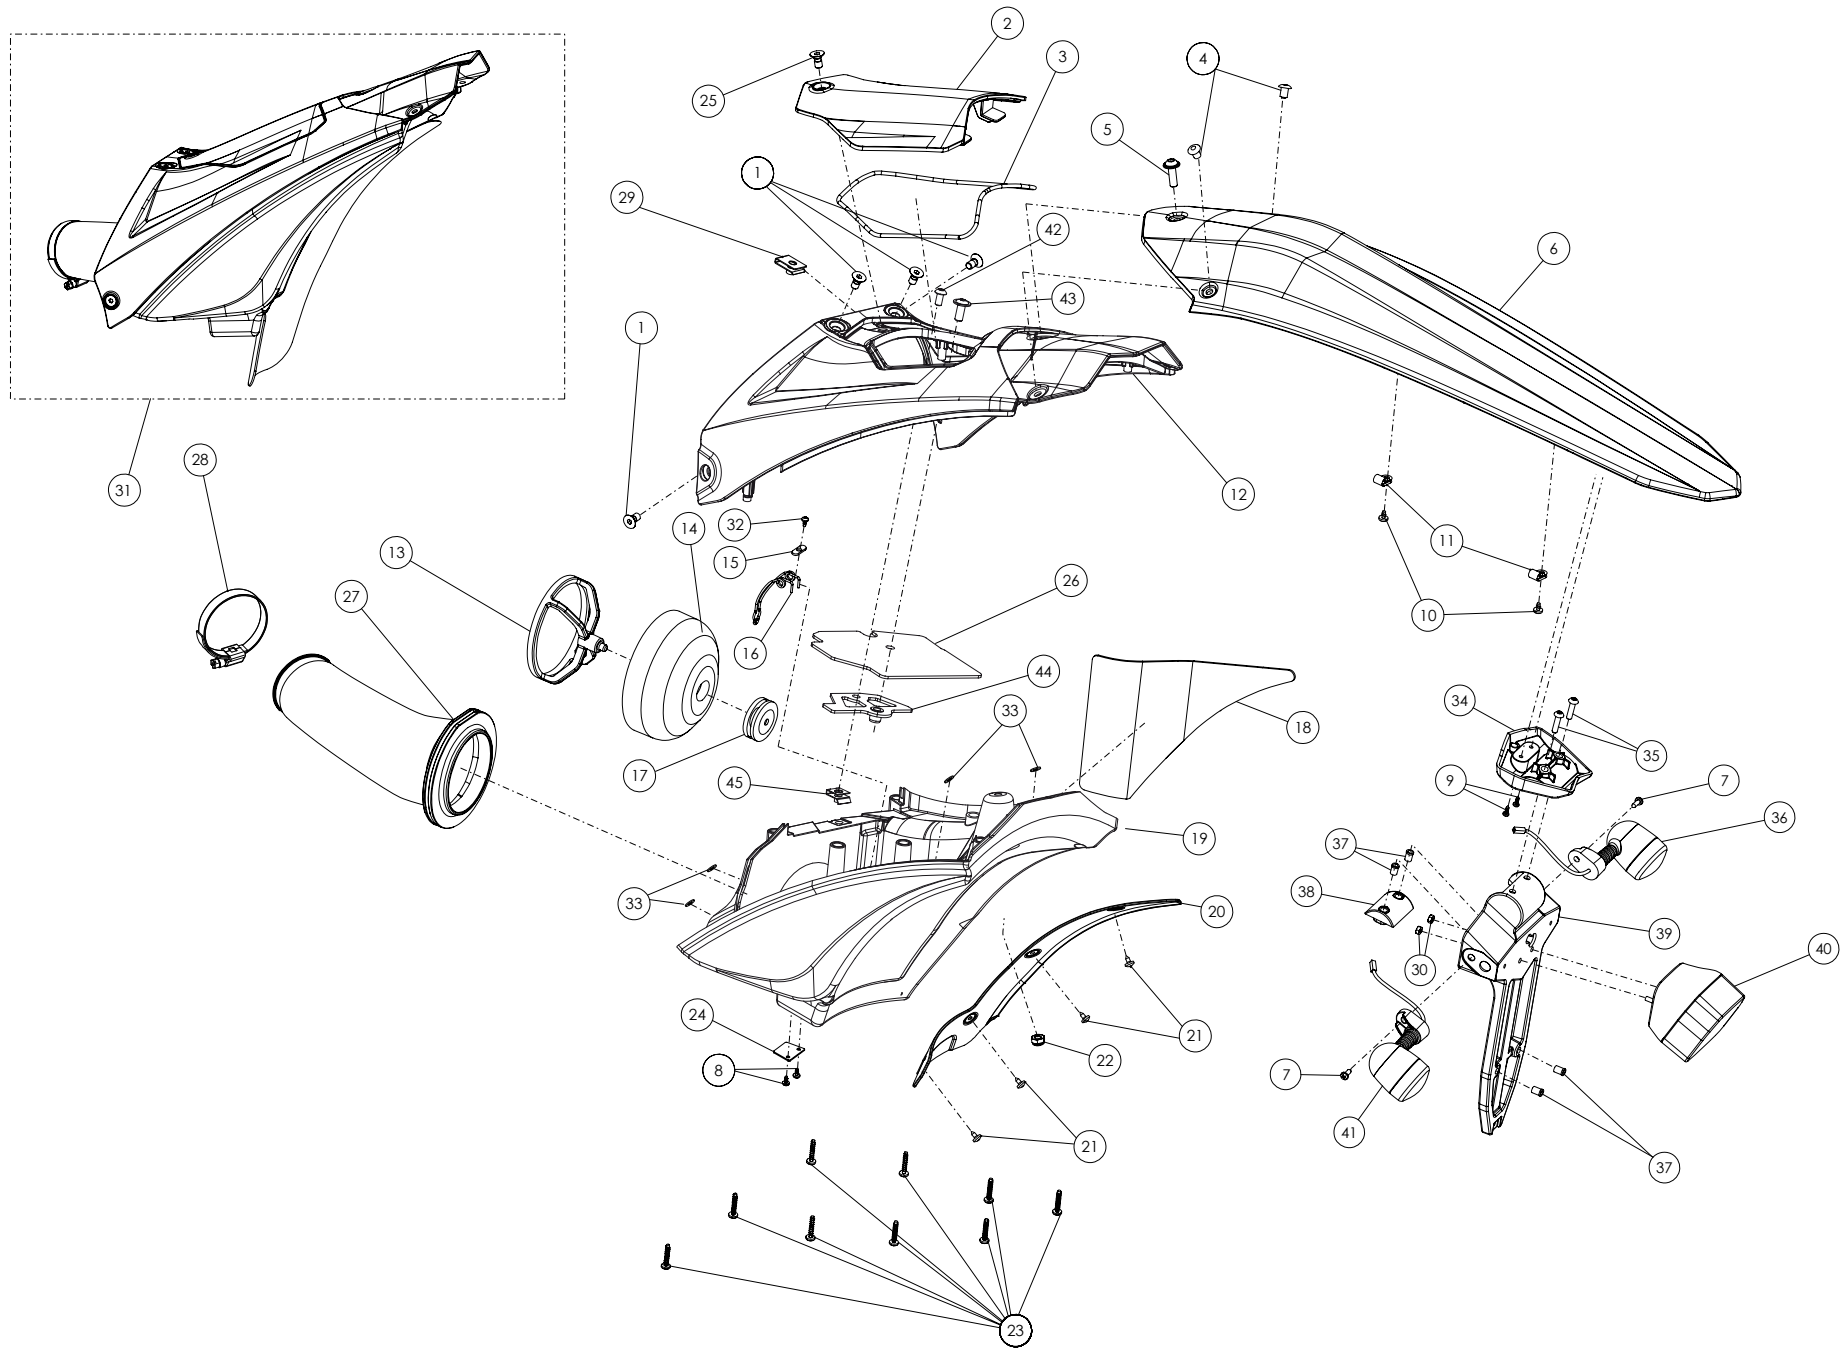

D

C

B

A

Despiece TRRS RR Electric Start 2020

02 - CF - Caja Filtro - Listado de Piezas

Nº	Código	Descripción	Description	Cantidad
1	50306	Tornillo avellanado M6x16	Bolt countersunk M6x16	4
2	02001TR101	Tapa caja filtro (Blanca)	Cover filter box (White)	1
3	02002TR100	Tórica 3mm Tapa - Caja Filtro	Cover o-ring, 3mm - air filter box	1
4	65001	Remache Plástico 6x12	Plastic rivot 6x12	2
5	50202	Tornillo DIN 7380-fl M6x16 - Guardabarros Trasero	Bolt, DIN 7380-fl M6x16 - Rear mudguard (fender)	1
6	02003TR100	Guardabarros Trasero	Rear mudguard (fender)	1
7	50608	Tornillo Rosca Chapa 3,9x13	Screw, coarse thread 3.9x13	4
8	50601	Tornillo Rosca Chapa DIN 7981 2,9x6,5	Screw, course thread DIN 7981 2.9x6,5	2
9	50606	Tornillo Rosca Chapa 2,9x9,5 - Brazo-Base Portamatrículas	Screw, course thread 2,9x9,5 - Brace-License plate mount	2
10	50703	Tornillo Ala Ancha 2,9X6,5	Bolt, broad-head 2,9X6,5	2
11	58004	Grapa Plástico 4.8mm	Plastic clamp 4.8mm	2
12	02024TR100	Caja filtro aire superior	Air filter box, upper part	1
13	02006TR100	Jaula Espuma - Filtro	Cage, air filter element	1
14	02007TR100	Espuma Filtro Aire	Air filter element	1
15	02008TR100	Arandela Muelle Filtro	Washer, filter spring	1
16	02009TR100	Muelle Fijación Espuma Filtro	Spring, air filter retention	1
17	02010TR100	Goma Sujeción Espuma Filtro	Rubber grommet, air filter retention	1
18	02011TR100	Protector Anticalórico - Caja Filtro	Heat shield - air filter box	1
19	02025TR100	Caja filtro aire inferior negra	Air filter box bottom part black	1
20	02018TR100	Protector - Caja Filtro	Rubber protector, sir filter box	1
21	65004	Remache aluminio negro Ø4,8x12	Metalic rivot, Ø4,8x12, black	4
22	51501	Tuerca Autoblocante M6 - Caja Filtro	Lock nut, M6 - air filter box	1
23	50603	Tornillo Rosca Chapa DIN 7981 3,9x19 Fijación Caja Filtro Inferior	Screw, course thread DIN 7981 3.9x19 Attach air filter box lower	9
24	02014TR100	Lámina Desagüe - Caja Filtro	Drain flap, air filter box	1
25	50302	Tornillo avellanado Mx14	Bolt countersunk M6x14	1
26	02028TR100	Deflector caja filtro aire placa	Air box baffle plate	1
27	02017TR100	Tobera - Caja Filtro	Intake hose - air filter box	1
28	58003	Abrazadera - Norma 40-60	Clamp - Norma 40-60	1
29	51301	Tuerca Rápida Universal M6	Universal speed nut M6	1