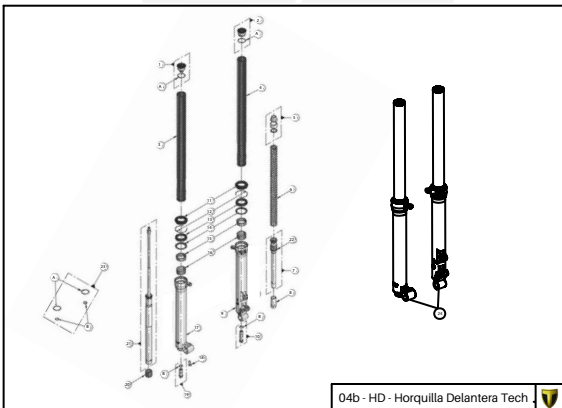

# Despiece TRRS Raga Racing 2020

D

01-CH-Conjunto Chasis

02-CF-Caja Filtro

03-BA-Basculante / Swing arm

C

04-HD-Horquilla Delantera

04b-HD-Horquilla Delantera Tech