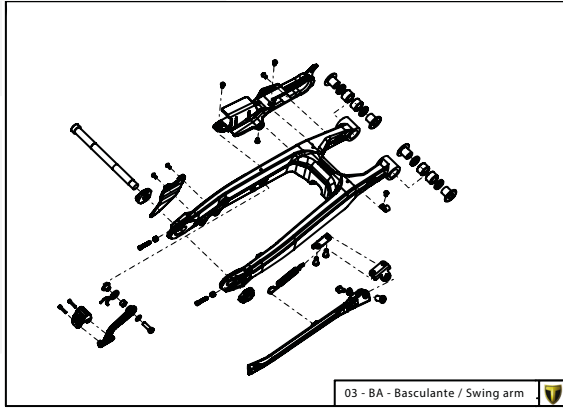

# Despiece TRRS Raga Racing 2020

D

01-CH-Conjunto Chasis

02-CF-Caja Filtro

03-BA-Basculante / Swing arm

C

04-HD-Horquilla Delantera

04b-HD-Horquilla Delantera Tech