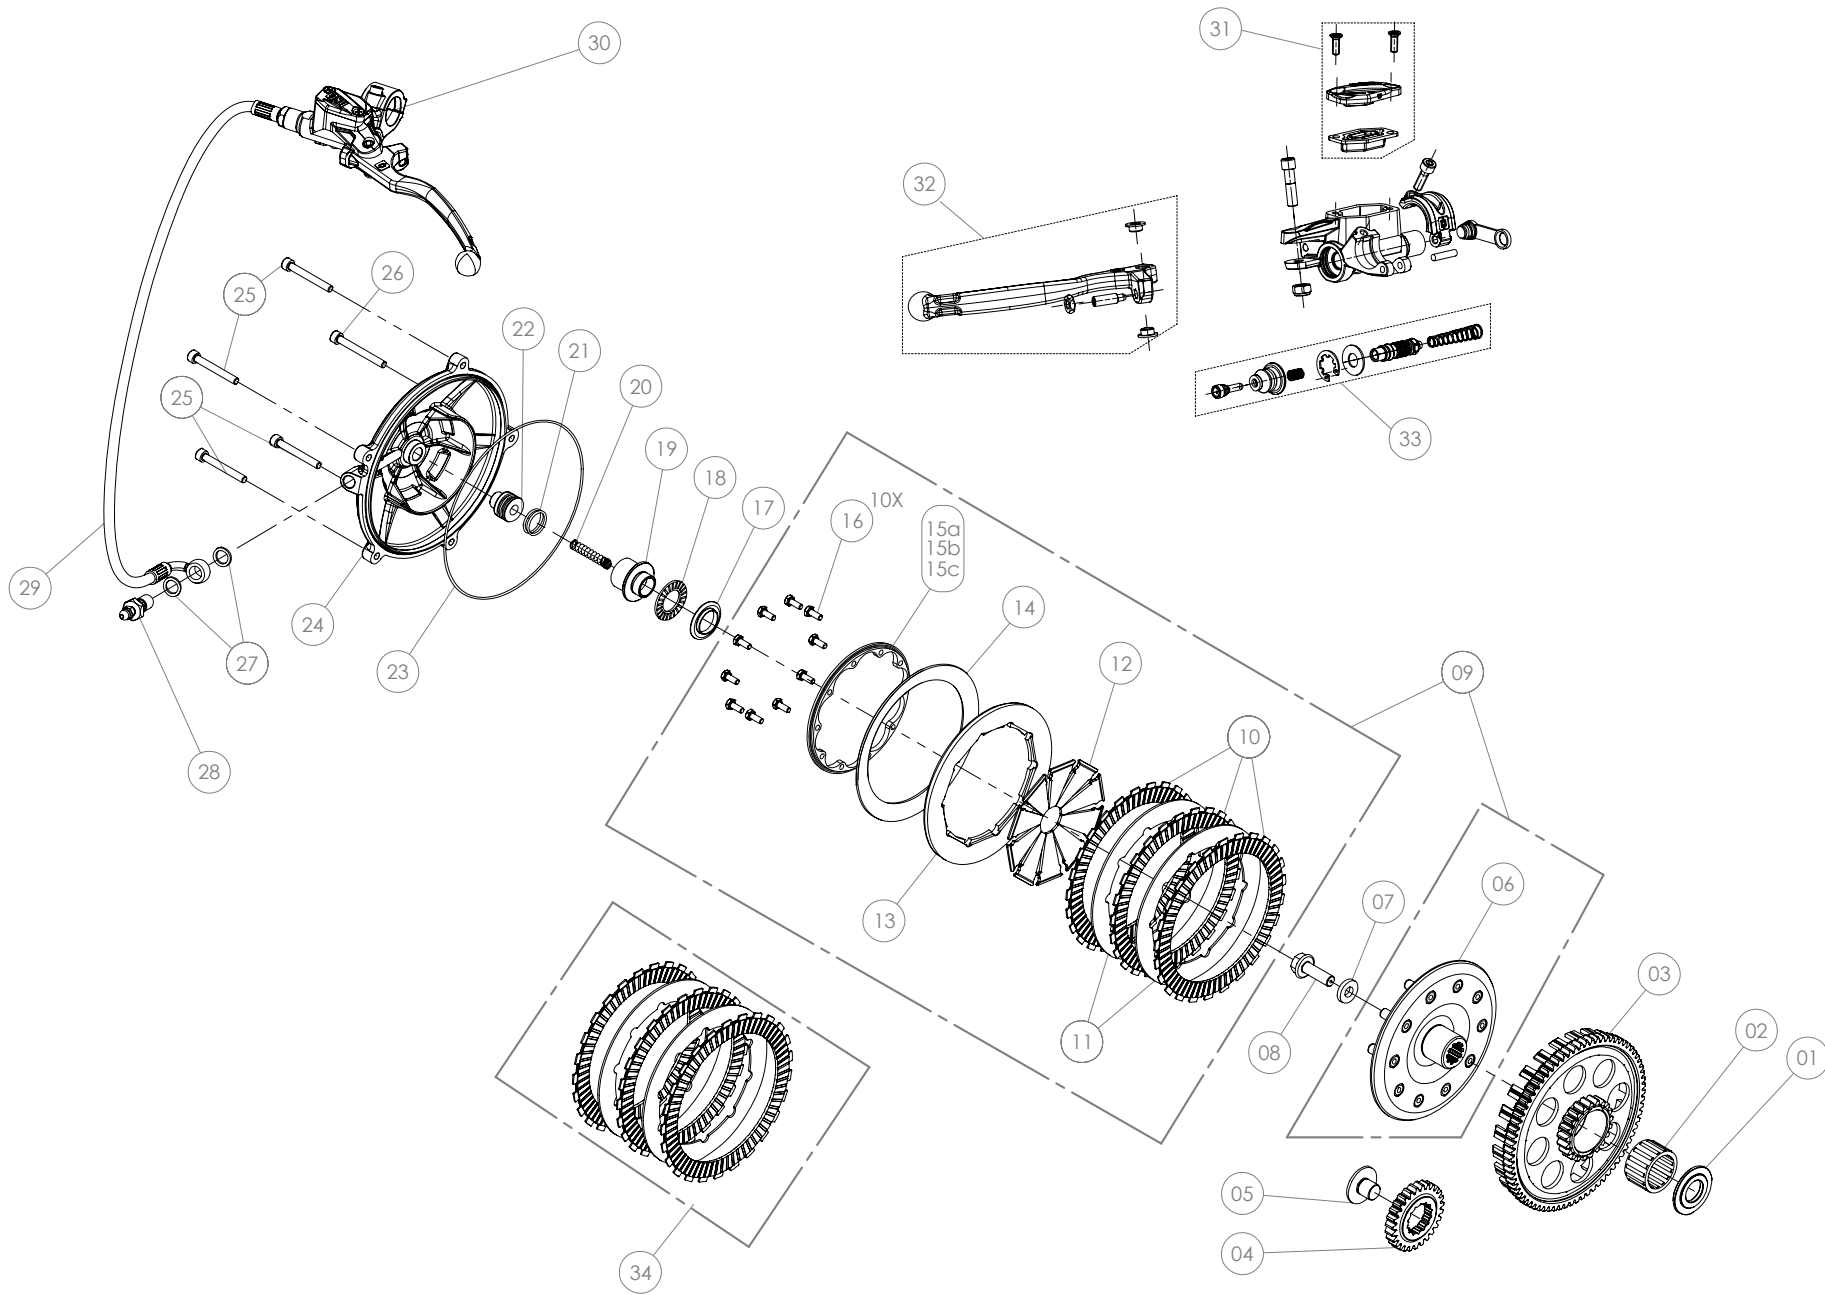

D

C

B

A

Despiece TRRS RR Electric Start 2020

05 - CE - Conjunto Embrague- Listado de Piezas

Nº	Código	Descripción	Description	Cantidad
1	05001MT100	Arandela Distanciadador Embrague	Washer, clutch spacer	1
2	52505	Rodamiento Agujas Campana K25x33x20	Needle bearing, clutch hub K25x33x20	1
3	05004MT100	Campana Embrague	Clutch hub	1
4	05019MT100	Piñón Transmisión Primario	Primary gear	1
5	05020MT100	Tornillo Piñón Primario	Bolt, Primary gear	1
6	05005MT100	Cubo Embrague	Outer clutch hub set	1
7	05006MT100	Arandela Apriete Cubo	Washer, clutch hub retention	1
8	50910	Tornillo 6921 M8x16 - Agujero Pasante	Bolt, 6921 M8x16 - hollow	1
9	70907	Conjunto Embrague Completo	Complete clutch assembly	1
10	05007MT100	Disco Embrague	Fiber disc, clutch	3
11	05008MT100	Disco Metálico Embrague	Metal disc, clutch	2
12	05009MT100	Chapa Palanca Embrague	plate, clutch actuation	10
13	05010MT100	Prensa Embrague	pressure plate, clutch	1
14	05011MT100	Muelle Prensa	Spring, clutch (belville)	1
15a	05012MT100	Soporte muelle embrague (MED)	Clutch spring suport (MED)	1
15b	05023MT100	Soporte muelle embrague (DURO)	Clutch spring support (HARD)	0
15c	05024MT100	Soporte muelle embrague (BLANDO)	Clutch spring support (SOFT)	0
16	50502	Tornillo DIN 933 M4x10 - Fijador Muelle	Bolt, DIN 933 M4x10 - Clutch compression ring	10
17	05013MT100	Arandela Fricción Embrague	Bushing, clutch compression	1
18	52506	Rodamiento Pistón Embrague Agujas AXK1730	Needle bearing, clutch compression AXK1730	1
19	05014MT101	Pistón Bombín Embrague	Piston, clutch slave	1
20	05016MT100	Muelle Pistón embrague	Spring, clutch piston	1
21	53010	Tórica Embrague 15x1,5 NBR - Pistón Interno	O-ring, clutch 15x1.5 NBR - slave piston internal	2
22	05015MT101	Pistón Interno	Post, internal clutch slave	1
23	53011	Tórica Tapa Embrague 135x1,5	O-ring, clutch cover 135x1.5	1
24	05017MT100	Tapa Embrague TRS	Clutch disc cover TRS	1
25	50119	Tornillo DIN 912 M5x45 - Tapa Embrague	Bolt, DIN 912 M5x45- Clutch cover	4
26	50123	Tornillo DIN 912 M5x50 - Tapa Embrague	Bolt, DIN 912 M5x50- Clutch cover	1
27	56101	Arandela 10x14x1,5 - Racord Embrague	Washer, 10x14x1.5 - hydraulic sealing	2
28	70901	Racord M10 Tapa Embrague	Bleeder valve, clutch cover (Banjo)	1