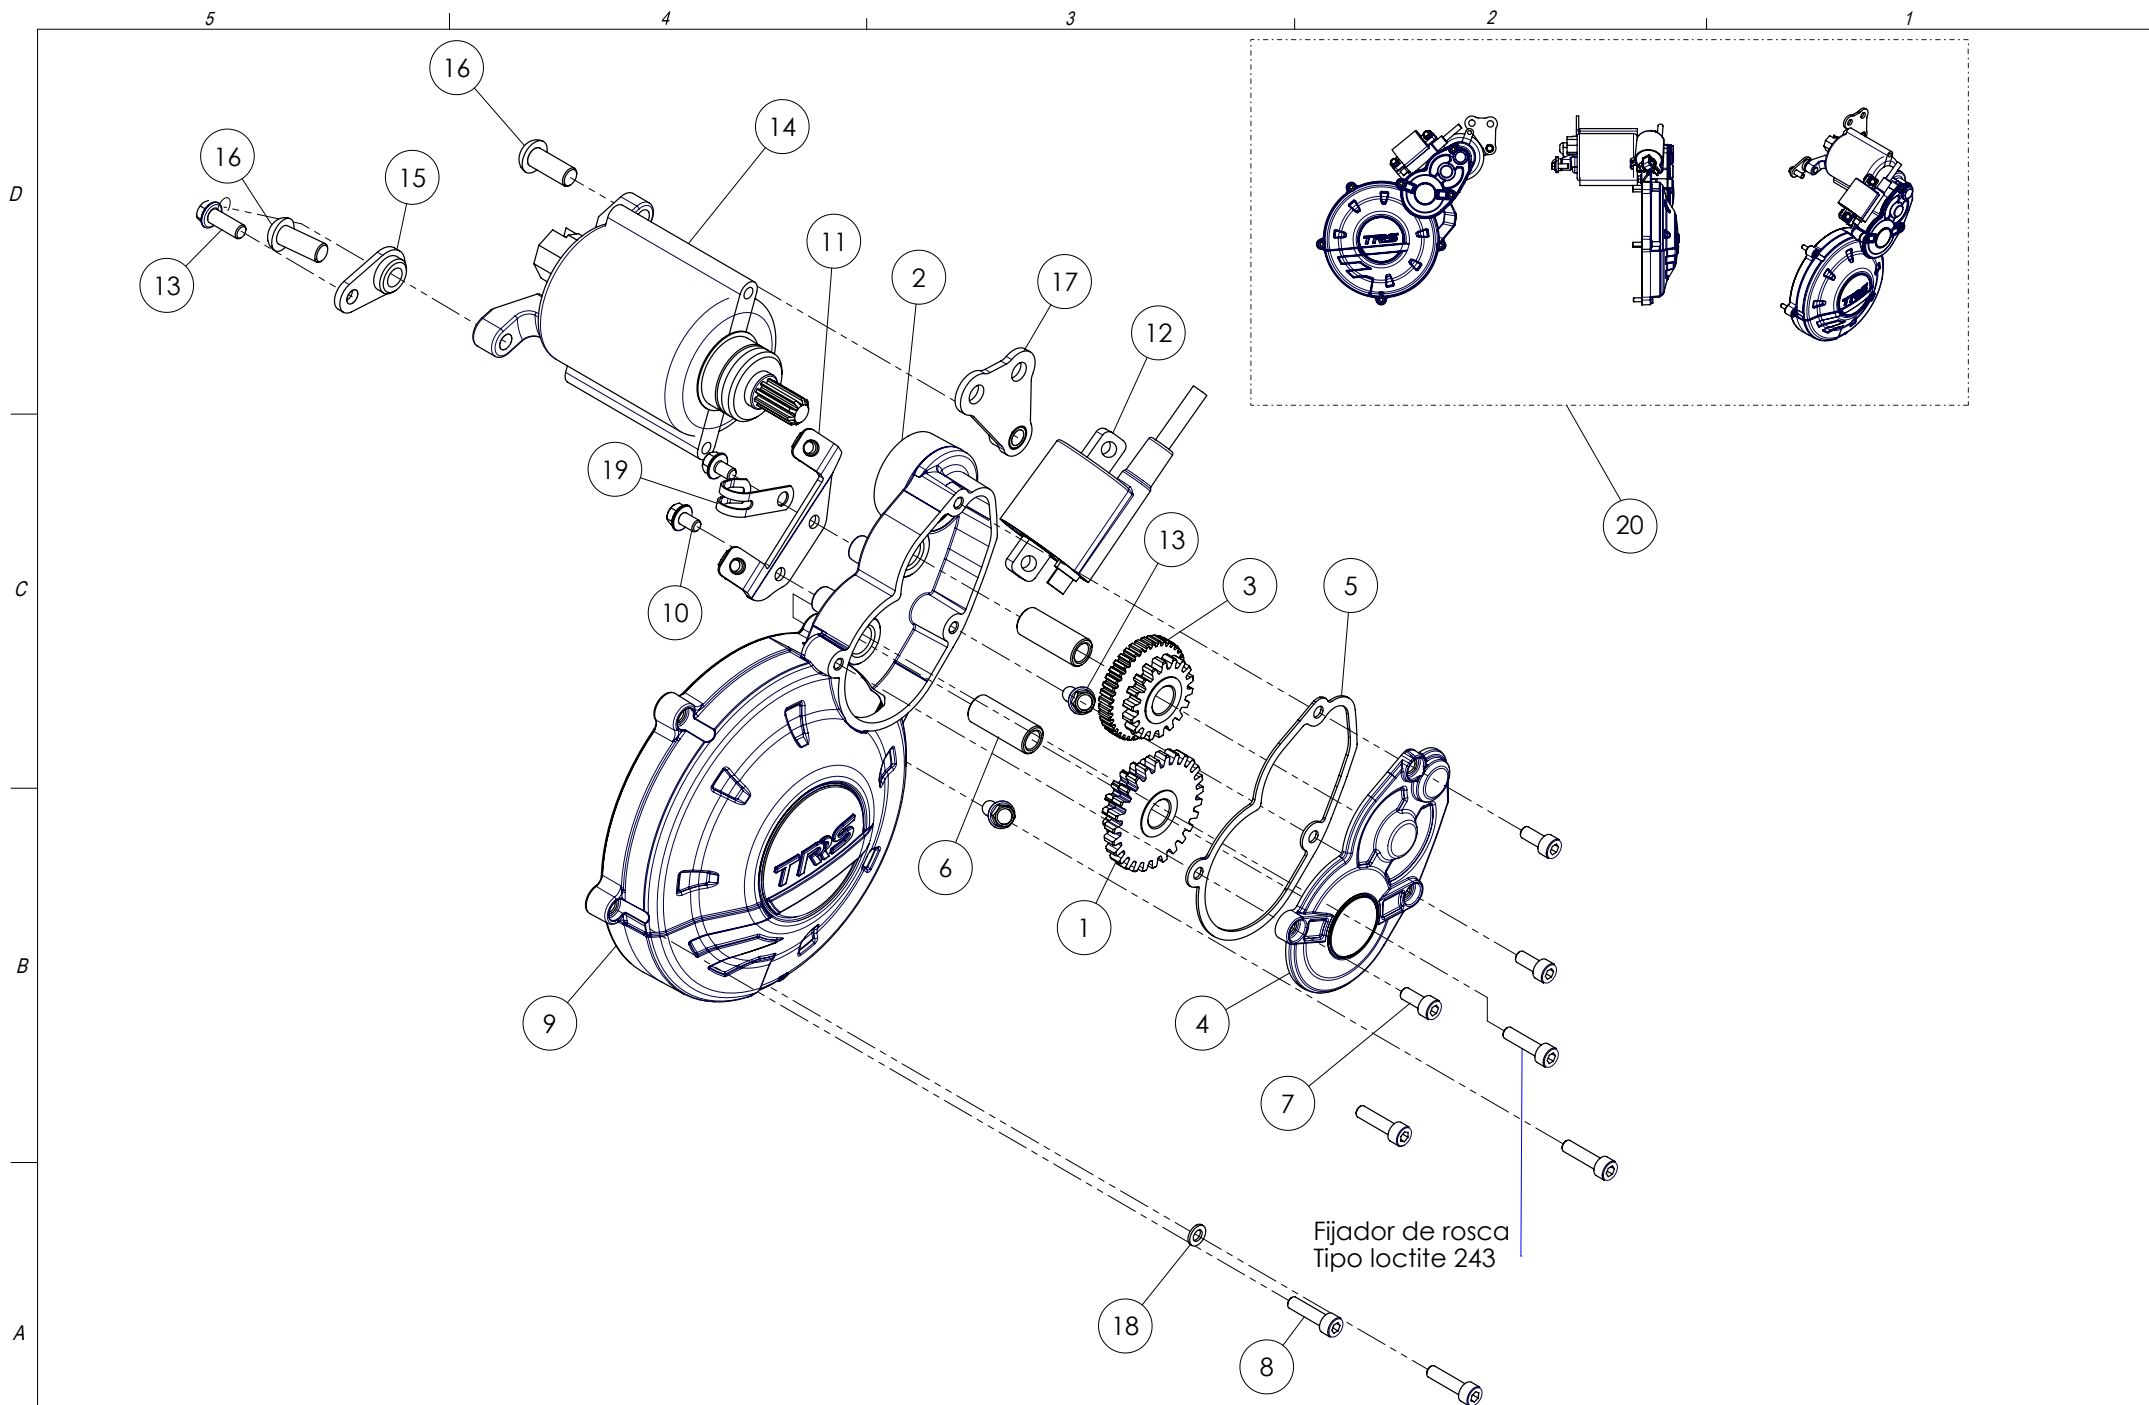

Despiece TRRS RR Electric Start 2020
09 - AE - Arranque Eléctrico - Explosionado
TRRS Motorcycles

Despiece TRRS RR Electric Start 2020

09 - AE- Arranque Eléctrico - Listado de Piezas

Nº	Código	Descripción	Description	Cantidad
1	10005MT100	Piñones arranque electrico secundario	Second gear set electric starter	1
2	10001MT100	Tapa encendido arranque electrico	Cover electric starter	1
3	10004MT100	Piñones arranque electrico primario	First gear set electric starter	1
4	10002MT100	Tapa registro arranque electrico	Gear cover electric starter	1
5	10007MT100	Junta tapa registro	Gasket gear cover electric starter	1
6	10008MT100	Eje engranaje	Shaft gear	2
7	50124	Tornillo allen M5x12	Screw allen M5x12	3
8	50112	Tornillo allen M5x20	Bolt allen M5x20	5
9	08003MT100	Junta tapa encendido	Gasket, Ignition cover	1
10	50912	Tornillo hexagonal con valona M5X8	Bolt, hexagonal with washer M5x8	2
11	10009MT100	Soporte bobina arranque electrico	Support ignition coil electric starter	1
12	70203	Bobina	Coil	1
13	50903	Tornillo hexagonal con valona M6x16	Bolt hexagonal with washer M6x16	3
14	70243	Motor arranque	Starter engine	1
15	10011MT100	Soporte inferior motor de arranque	Lower bracket starter engine	1
16	50201	Tornillo allen alomado M8x20	Bolt allen M8x20	2
17	10012MT100	Soporte superior motor de arranque	Upper bracket starter engine	1
18	56103	Arandela cobre 5x9x1	Copper washer, 5x9x1	1
19	58001	Abrazadera regulable revestida con vinilo Ø6x60	Clamp 60mm	1
20	10000MT100	Conjunto arranque electrico	Electric starter set	1