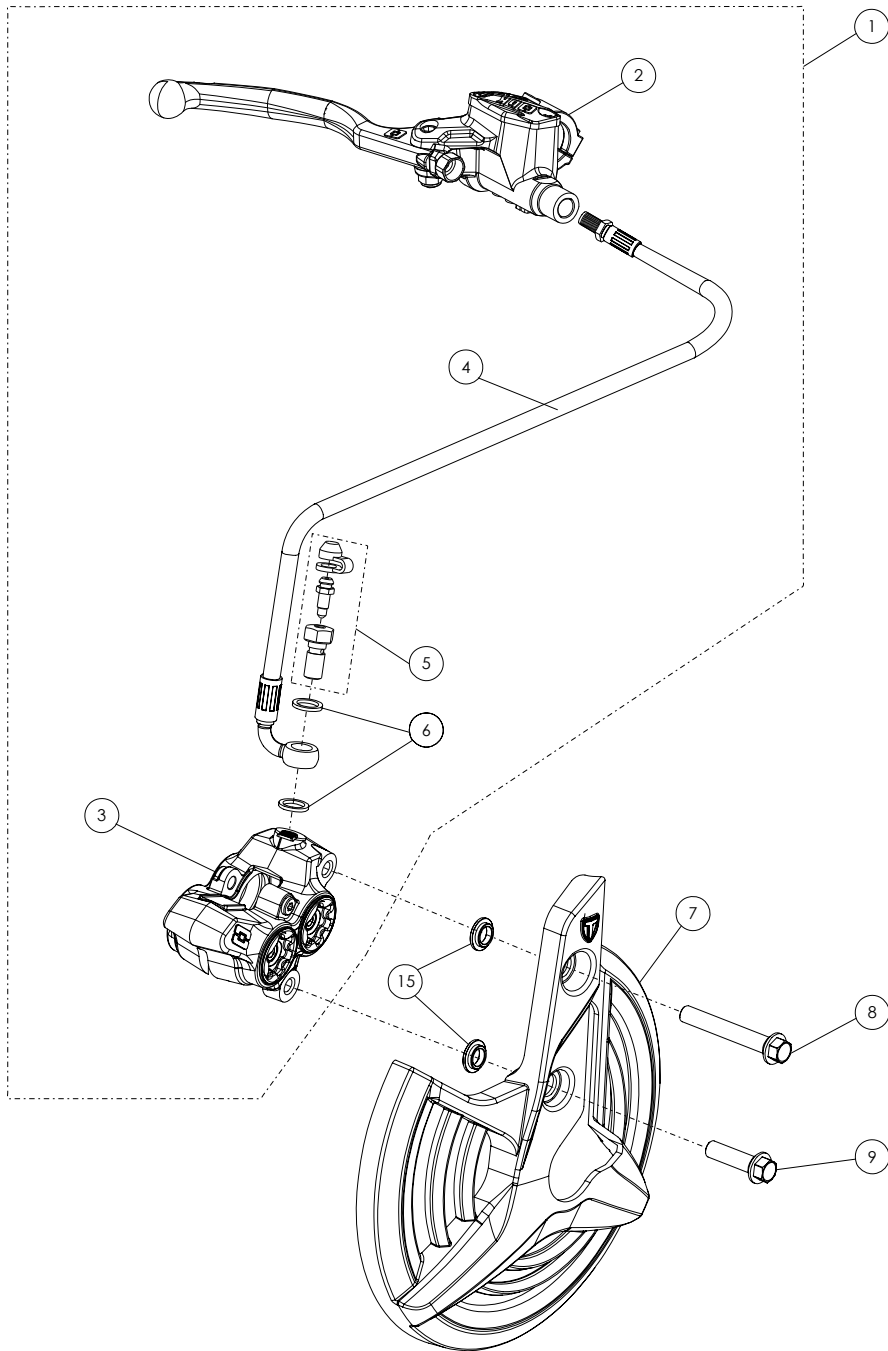

D

C

B

A

Despiece TRRS RR Electric Start 2020

08 - FD - Freno Delantero - Listado de Piezas

Nº	Código	Descripción	Description	Cantidad
1	70382	Conjunto Freno Delantero Racing	<i>Complete front brake assembly Racing</i>	1
2	70383	Bomba Freno Delantero Racing	<i>Pump Racing, front brake (master cylinder)</i>	1
3	70384	Pinza Freno Delantero Racing	<i>Caliper Racing, front brake</i>	1
4	70353	Latiguillo Freno Delantero	<i>Hose, front brake</i>	1
5	70354	Racord + Sangrador	<i>Bajo bolt</i>	1
6	56101	Arandela CU 10x14x1,5	<i>Washer, CU 10x14x1.5</i>	2
7	08001TR101	Protector Disco	<i>Disc protector, front</i>	1
8	50901	Tornillo DIN 6921 M8x40 - Pinza Freno	<i>Bolt, DIN 6921 M8x40 - Brake caliper</i>	1
9	50907	Tornillo DIN 6921 M8x30 - Pinza Freno	<i>Bolt, DIN 6921 M8x30 - Brake caliper</i>	1
10	70369	Kit Tapa Bomba	<i>Kit, brake pump cap</i>	1
11	70356	Maneta Freno Racing	<i>Racing Brake handle (lever)</i>	1
12	70376	Kit Reparación Bomba	<i>Kit, pump internal repair</i>	1
13	70385	Juego Pastillas Freno Delantero Racing	<i>Brake pad set Racing, front</i>	1
14	70380	Kit Reparación Pinza Freno Racing	<i>Kit, rear caliper repair Racing</i>	1
15	08002TR100	Casquillo Protector Disco Delantero	<i>Bushing, front disc protector</i>	2