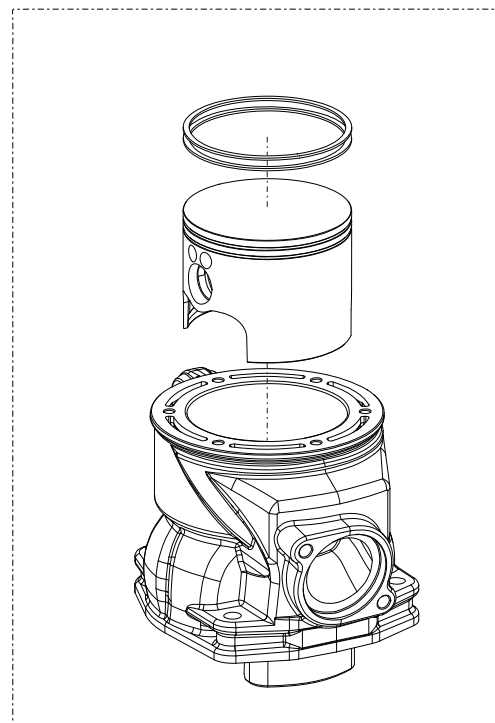

D

C

B

A

Despiece TRRS RR Electric Start 2020
07-CP-Cilindro y Pistón 250-280-300-Explosionado
TRRS Motorcycles

Despiece TRRS RR Electric Start 2020

07 - CP - Cilindro y Pistón 250 - 280 - 300 - Listado de Piezas

Nº	Código	Descripción	Description	Cantidad
1	70205	Bujía NGK BPMRGA - (véase (06) en la lámina 09-IE-Instalación Eléctrica)	Spark plug NGK BPMRGA - (see item (06) in drawing 09-IE - Electrical system)	1
2	50911	Tornillo DIN 6921 M6X25 Culata	Bolt, DIN 6921 M6x25 Cylinder head	6
3	56105	Arandela Tornillo Culata 6x12x1.5 Copper	Copper washer, cylinder head bolt 6x12x1.5	6
4	50912	Tornillo Din 6921 M5X8 Sangrador Culata	Bolt, DIN 6921 M5x8 Cylinder head bleeder	1
5	56103	Arandela Tornillo Sangrador Culata Tubo 5x9x1 Copper	Copper washer, cylinder head bleeder 5x9x1	1
6	07001MT101	Tapa Culata	Cylinder head top cap	1
7	53012	Tórica Culatín Vitón 20x2,5	O-ring, Viton 20x2.5	1
8	53013	Tórica Culata Interior Vitón 81,2x1,78	O-ring, Viton 81,2x1.78	1
9	53014	Tórica Culata Exterior Vitón 101,6x1,78	O-ring, Viton 101,6x1.78	1
10	70460	Juego Segmentos 250	Piston ring set, 250	1
11	70461	Juego Segmentos 280	Piston ring set, 280	1
12	70462	Juego Segmentos 300	Piston ring set, 300	1
13	55005	Circlip Bulón	Clip, piston pin	2
14	70463	Bulón Piston	Piston pin	1
15	52508	Cojinete de agujas superior biela	Top rod cage bearing	1
16A	70465	Conjunto Pistón A (250)	Piston, size A complete (250)	1
16B	70466	Conjunto Pistón B (250)	Piston, size B complete (250)	1
16C	70467	Conjunto Pistón C (250)	Piston, size C complete (250)	1
17A	70477	Conjunto Pistón A (280)	Piston, size A complete (280)	1
17B	70478	Conjunto Pistón B (280)	Piston, size B complete (280)	1
17C	70479	Conjunto Pistón C (280)	Piston, size C complete (280)	1
18A	70480	Conjunto Pistón A (300)	Piston, size A complete (300)	1
18B	70481	Conjunto Pistón B (300)	Piston, size B complete (300)	1
18C	70482	Conjunto Pistón C (300)	Piston, size C complete (300)	1
19	50901	Tornillo DIN 6921 M8X1,25X40	Bolt, DIN 6921 M8x1.25x40	4
20	07002MT100	Junta Cilindro 0,5	Cylinder base gasket 0.5	1
21	07003MT100	Culatín Interno (250)	Interior cylinder head (250)	1
22	07004MT100	Culatín Interno (280)	Interior cylinder head (280)	1
23	07005MT100	Culatín Interno (300)	Interior cylinder head (300)	1