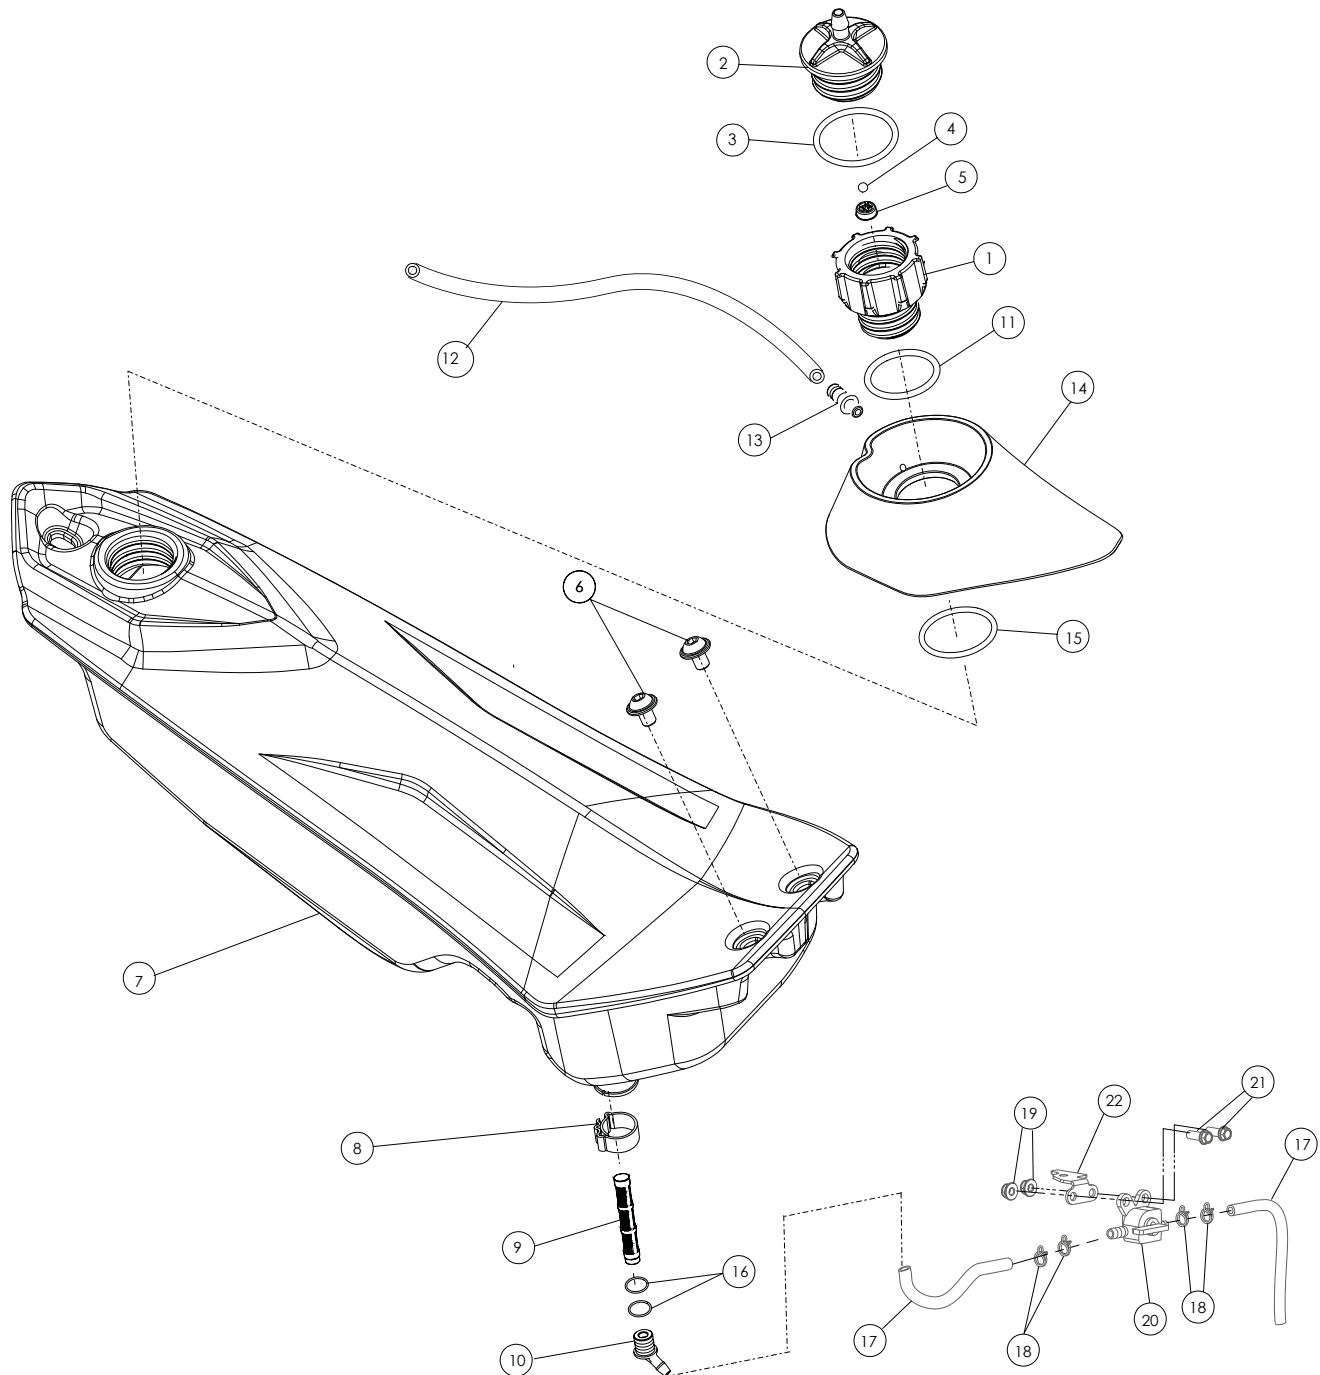

D

C

B

A

Despiece TRRS RR Electric Start 2020

06 - CD - Conjunto Depósito - Listado de Piezas

Nº	Código	Descripción	Description	Cantidad
1	16011TR100	Racord Tapón	Fuel Tank Banjo Bolt	1
2	06001TR100	Tapón Depósito	Fuel cap	1
3	53021	Tórica Tapón Depósito 30x3	O-ring, fuel cap 30X3	1
4	60001	Bola Válvula Tapón	Check-ball, cap vent	1
5	06002TR100	Cierre Válvula Tapón Depósito	Cap, check-ball fuel tank valve	1
6	50203	Tornillo DIN 7380-FL M6x10 - Depósito	Bolt, DIN 7380-FL Fuel tank M6x10	2
7	06003TR101	Depósito Gasolina	Fuel tank	1
8	58007	Abrazadera Cobra 17	Clamp, Cobra 17	1
9	70128	Filtro gasolina roscado	Fuel filter threaded	1
10	06004TR100	Salida deposito gasolina	Output fuel tank	1
11	53021	Tórica Tapón Depósito 30x3	O-ring, fuel cap 29.82x2.62	1
12	16014TR100	Tubo Largo=33	Hose Length=33	1
13	03002MT100	Racord desvaporizador	Breather pipe	1
14	16012TR100	Recogedor Depósito	Fuel Tank Funnel	1
15	53020	Tórica Inferior Depósito, 32,99 x 2,62	Lower O'ring, 32,99 x 2,62 - Fuel Tank	1
16	53026	Torica 9,5x2	O-ring 9,5x2	2
17	62102	Tubo goma grifo gasolina	Fuel tap hose	2
18	58021	Abrazadera alambre	Wire clamp	4
19	50903	Tornillo DIN 691 M6x16	Bolt, DIN 6921 M6x16	2
20	70127	Grifo gasolina en linea (leva metalica)	In line fueltap (metal lever)	1
21	50903	Tornillo DIN 691 M6x16	Bolt, DIN 6921 M6x16	2
22	17016TR100	Soporte grifo gasolina	Fuel tap support	1