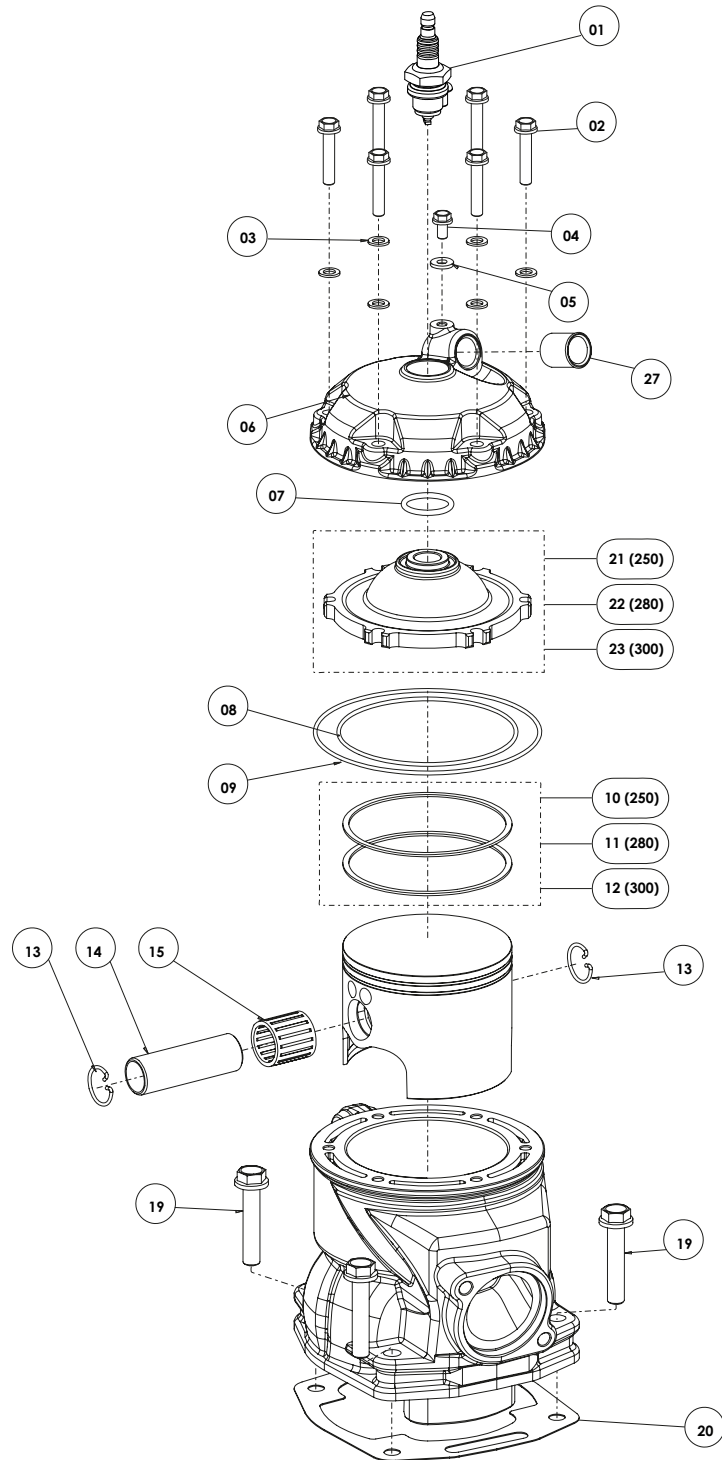

D

C

B

A

Despiece TRRS RR Electric Start 2020
07-CP-Cilindro y Pistón 250-280-300-Explosionado
TRRS Motorcycles

Despiece TRRS RR Electric Start 2020

07 - CP - Cilindro y Pistón 250 - 280 - 300 - Listado de Piezas

Nº	Código	Descripción	Description	Cantidad
1	70205	Bujía NGK BPMRGA - (véase (06) en la lámina 09-IE-Instalación Eléctrica)	Spark plug NGK BPMRGA - (see item (06) in drawing 09-IE - Electrical system)	1
2	50911	Tornillo DIN 6921 M6X25 Culata	Bolt, DIN 6921 M6x25 Cylinder head	6
3	56105	Arandela Tornillo Culata 6x12x1.5 Copper	Copper washer, cylinder head bolt 6x12x1.5	6
4	50912	Tornillo Din 6921 M5X8 Sangrador Culata	Bolt, DIN 6921 M5x8 Cylinder head bleeder	1
5	56103	Arandela Tornillo Sangrador Culata Tubo 5x9x1 Copper	Copper washer, cylinder head bleeder 5x9x1	1
6	07001MT101	Tapa Culata	Cylinder head top cap	1
7	53012	Tórica Culatín Vitón 20x2,5	O-ring, Viton 20x2.5	1
8	53013	Tórica Culata Interior Vitón 81,2x1,78	O-ring, Viton 81,2x1.78	1
9	53014	Tórica Culata Exterior Vitón 101,6x1,78	O-ring, Viton 101,6x1.78	1
10	70460	Juego Segmentos 250	Piston ring set, 250	1
11	70461	Juego Segmentos 280	Piston ring set, 280	1
12	70462	Juego Segmentos 300	Piston ring set, 300	1
13	55005	Circlip Bulón	Clip, piston pin	2
14	70463	Bulón Piston	Piston pin	1
15	52508	Cojinete de agujas superior biela	Top rod cage bearing	1
16A	70465	Conjunto Pistón A (250)	Piston, size A complete (250)	1
16B	70466	Conjunto Pistón B (250)	Piston, size B complete (250)	1
16C	70467	Conjunto Pistón C (250)	Piston, size C complete (250)	1
17A	70477	Conjunto Pistón A (280)	Piston, size A complete (280)	1
17B	70478	Conjunto Pistón B (280)	Piston, size B complete (280)	1
17C	70479	Conjunto Pistón C (280)	Piston, size C complete (280)	1
18A	70480	Conjunto Pistón A (300)	Piston, size A complete (300)	1
18B	70481	Conjunto Pistón B (300)	Piston, size B complete (300)	1
18C	70482	Conjunto Pistón C (300)	Piston, size C complete (300)	1
19	50901	Tornillo DIN 6921 M8X1,25X40	Bolt, DIN 6921 M8x1.25x40	4
20	07002MT100	Junta Cilindro 0,5	Cylinder base gasket 0.5	1
21	07003MT100	Culatín Interno (250)	Interior cylinder head (250)	1
22	07004MT100	Culatín Interno (280)	Interior cylinder head (280)	1
23	07005MT100	Culatín Interno (300)	Interior cylinder head (300)	1