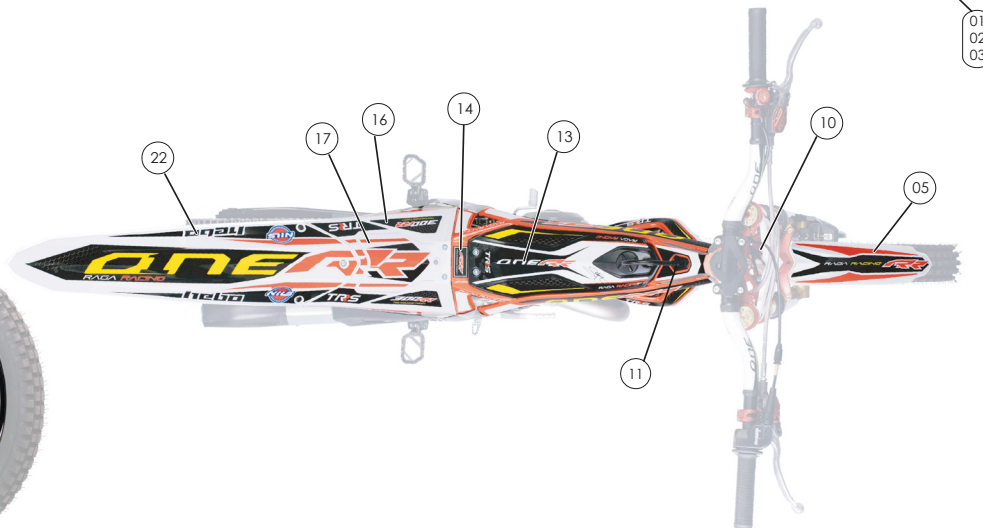

D

C

B

A

Despiece TRRS RR Electric Start 2020

15 - CA - Conjunto Adhesivos - listado de Piezas

Nº	Código	Descripción	Description	Cantidad
1	15072TR300	Conjunto Adhesivos RR 2020 - 300cc	Sticker kit, complete RR 2020 - 300cc	1
2	15072TR280	Conjunto Adhesivos RR 2020 - 280cc	Sticker kit, complete RR 2020 - 280cc	1
3	15072TR250	Conjunto Adhesivos RR 2020 - 250cc	Sticker kit, complete RR 2020 - 250cc	1
4	15072TR125	Conjunto Adhesivos RR 2020 - 125cc	Sticker kit, complete RR 2020 - 125cc	1
5	15072TR101	Adhesivo Guardabarros Delantero RR 2020	Sticker, front mudguard (fender) RR 2020	1
6	15072TR102	Adhesivo Horquilla Izquierda RR 2020	Sticker, fork-leg left RR 2020	1
7	15072TR103	Adhesivo Horquilla Derecha RR 2020	Sticker, fork-leg right RR 2020	1
8	15010TR102	Adhesivo buje delantero 2020	Sticker, front hub 2020	1
9	15072TR104	Adhesivo Radiador RR 2020	Racing Sticker, Radiator RR 2020	1
10	15072TR120	Adhesivo Careta Faro RR Arranque Eléctrico 2020	Sticker, headlamp mask RR Electric Start 2020	1
11	15072TR107	Adhesivo Chasis Superior RR 2020	Sticker, upper frame RR 2020	1
12	15072TR106	Juego Adhesivos Chasis RR 2020	Stickers set, frame RR 2020	1
13	15072TR108	Adhesivo Depósito RR 2020	Sticker, fuel tank RR 2020	1
14	15072TR109	Adhesivo Modelo Chasis Inferior RR 2020	Sticker, model RR 2020	1
15	15072TR112	Adhesivos Lateral Caja de Filtro RR 2020	Air filter box side RR 2020	1
16	15072TR110	Adhesivo Caja de Filtro RR 2020	Sticker, air filter box RR 2020	1
17	15072TR111	Adhesivo Tapa Caja de Filtro RR 2020	Sticker, air filter access cover RR 2020	1
18	15072TR113	Adhesivos Cilindrada Caja de Filtro RR 2020 - 125	Sticker, air filter box side RR 2020 - engine size 125	1
19	15072TR114	Adhesivos Cilindrada Caja de Filtro RR 2020 - 250	Sticker, air filter box side RR 2020 - engine size 250	1
20	15072TR115	Adhesivos Cilindrada Caja de Filtro RR 2020 - 280	Sticker, air filter box side RR 2020 - engine size 280	1
21	15072TR116	Adhesivos Cilindrada Caja de Filtro RR 2020 - 300	Sticker, air filter box side RR 2020 - engine size 300	1
22	15072TR117	Adhesivo Guardabarros Trasero RR 2020	Sticker, rear mudguard (fender) RR 2020	1
23	15072TR118	Adhesivo Basculante RR 2020	Sticker, swing-arm RR 2020	1
24	15011TR102	Adhesivo buje trasero 2020	Sticker, rear hub 2020	1
25	15072TR119	Conjunto Adhesivos Llanta RR 2020	Wheel sticker set (rim) RR 2020	1