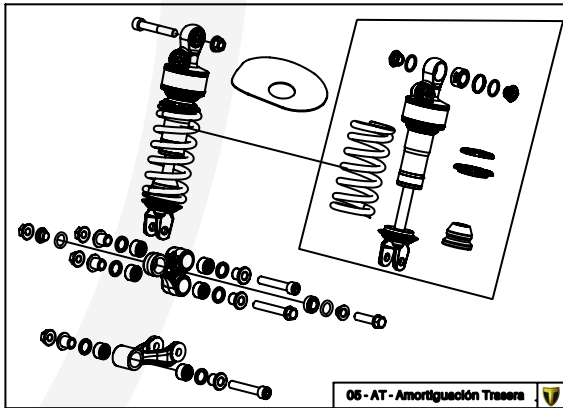

# Despiece TRRS Raga Racing 2020

D

01-CH-Conjunto Chasis

02-CF-Caja Filtro

03-BA-Basculante / Swing arm

C

04-HD-Horquilla Delantera

04b-HD-Horquilla Delantera Tech