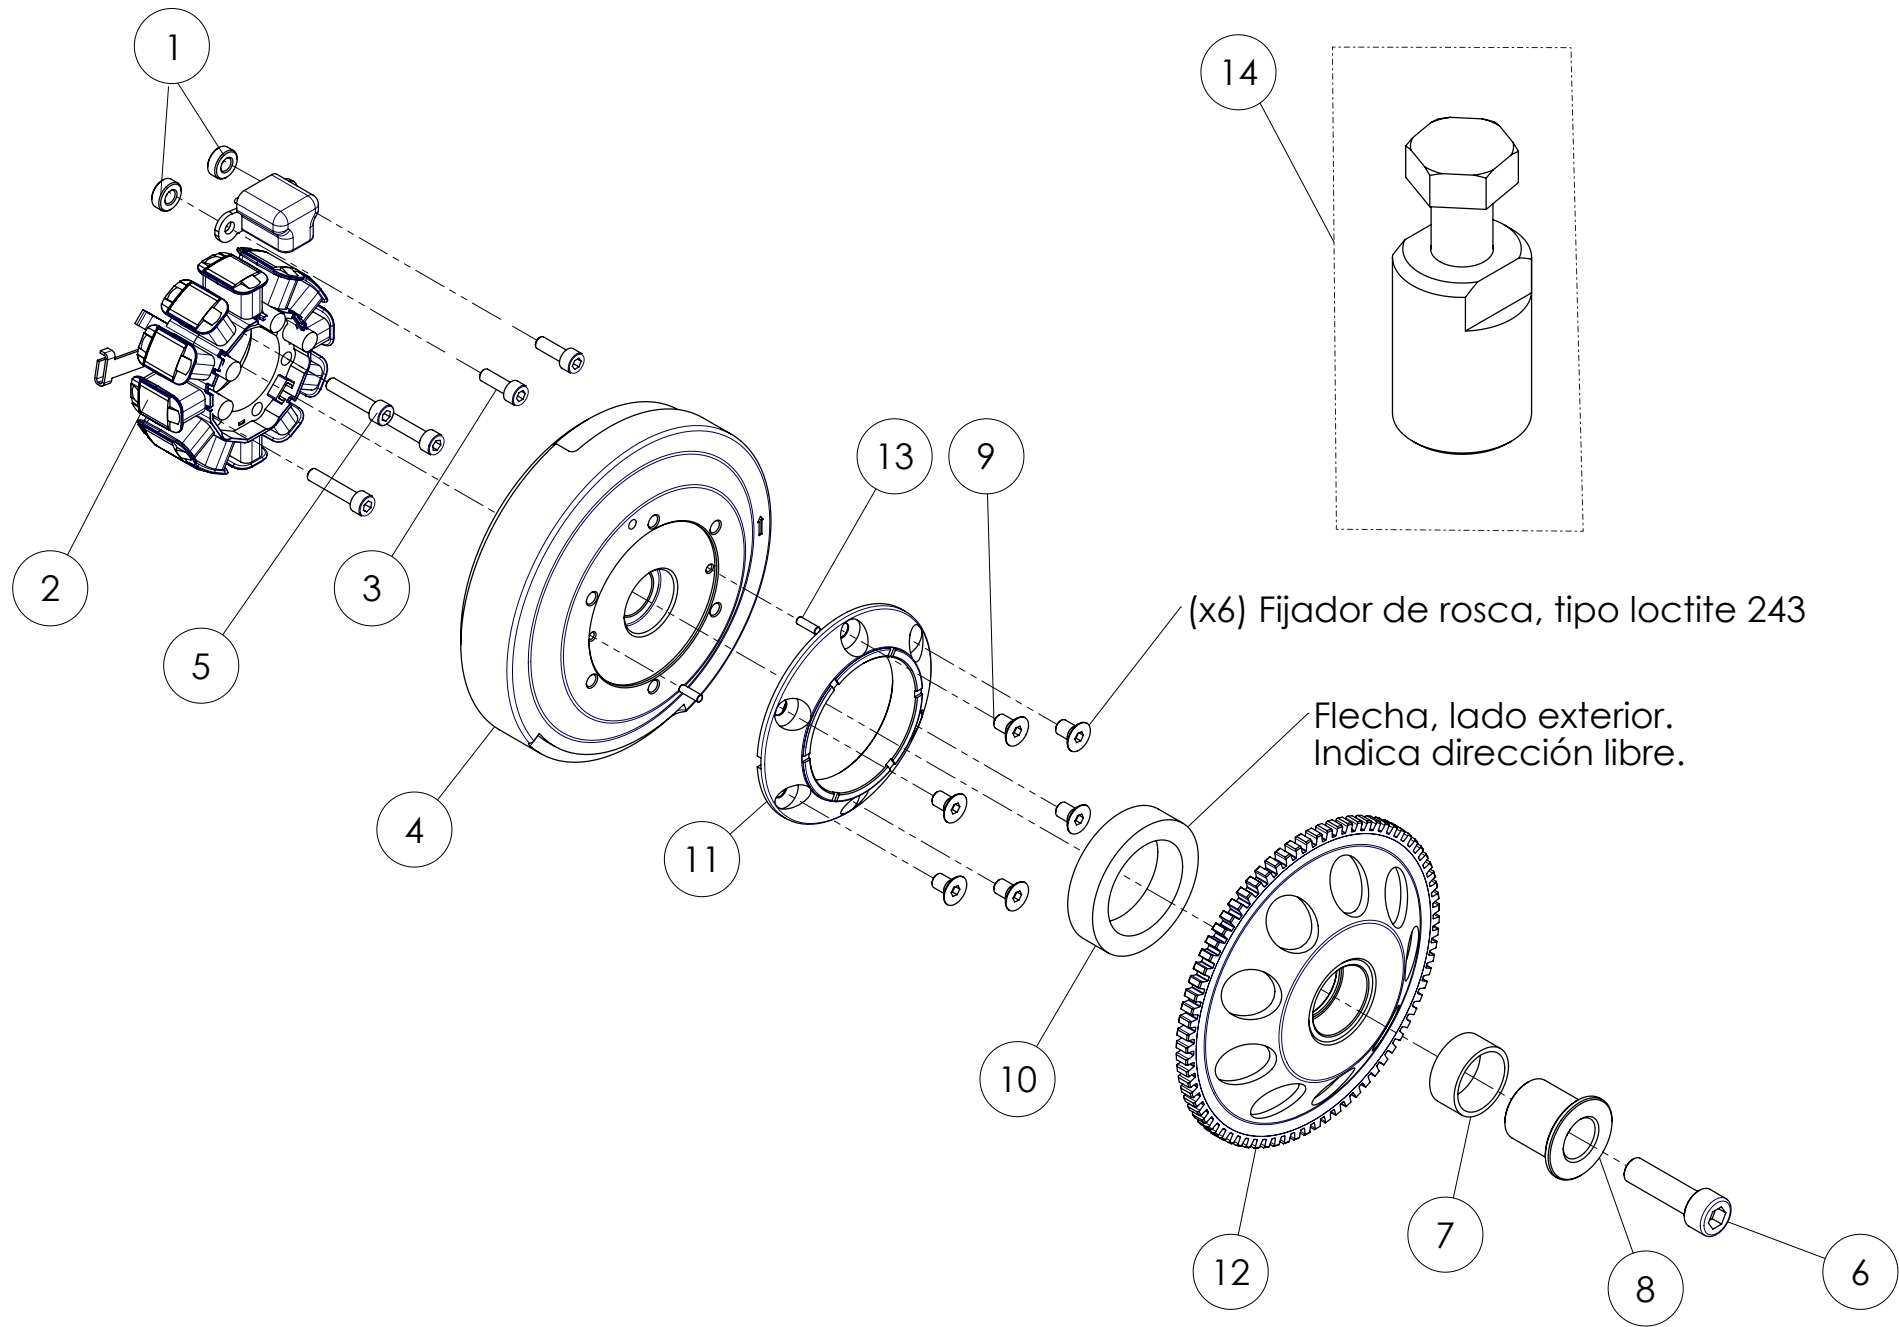

(x6) Fijador de rosca, tipo loctite 243

Flecha, lado exterior.  
Indica dirección libre.