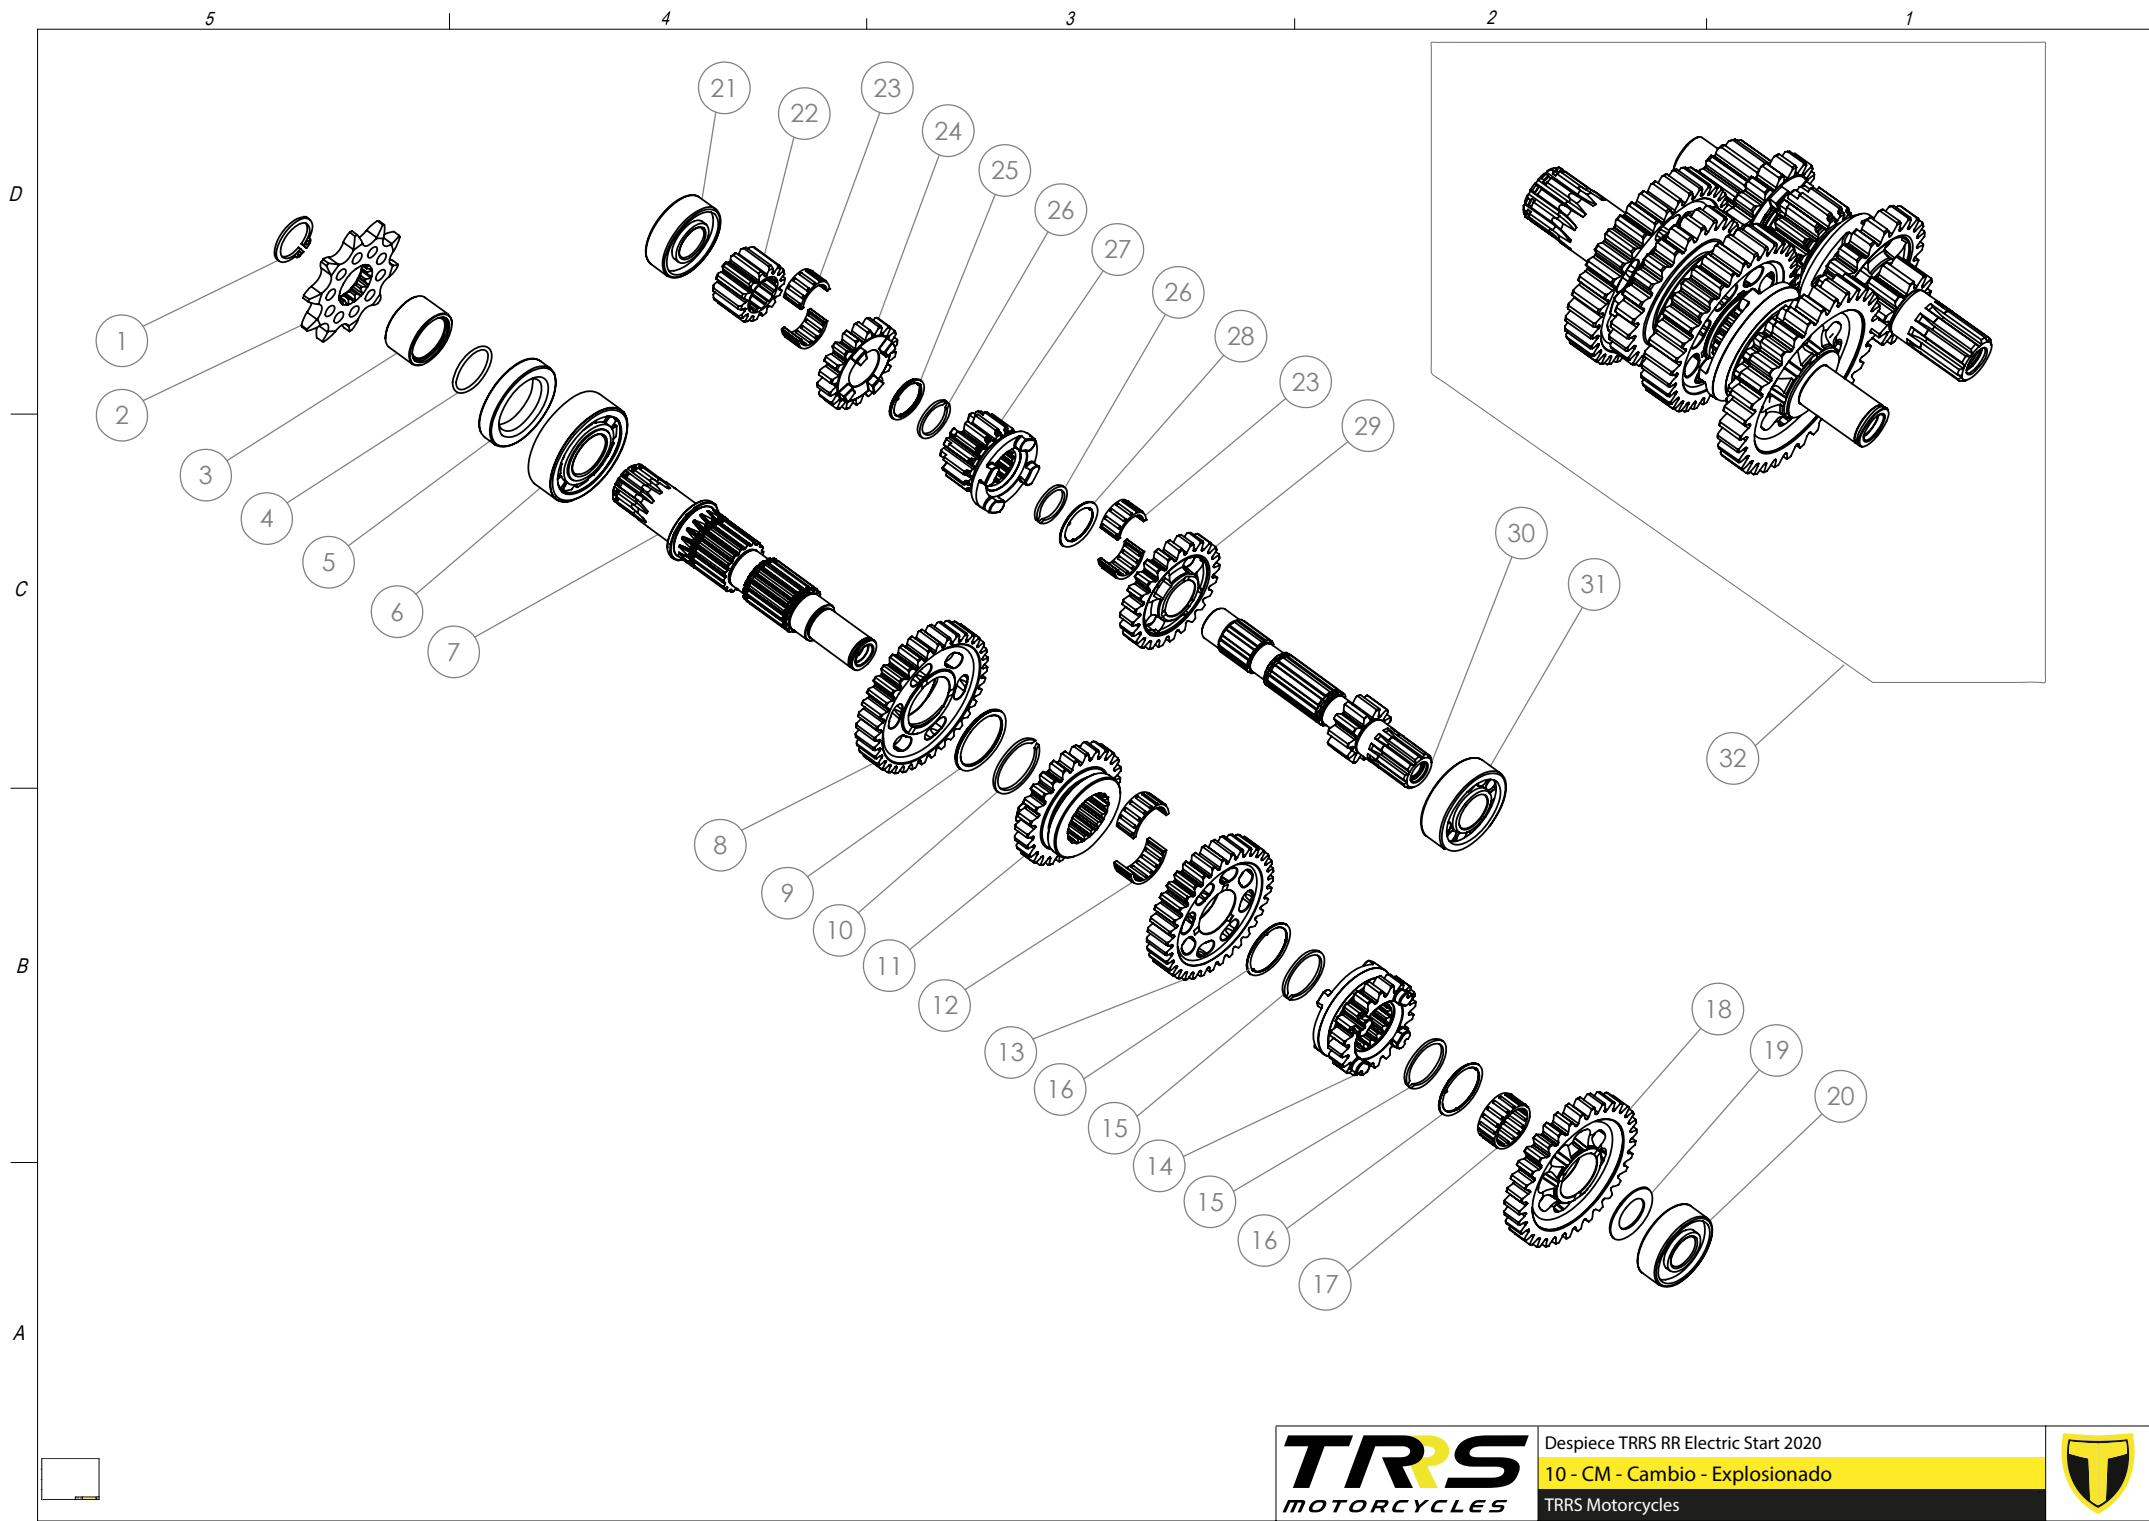

Despiece TRRS RR Electric Start 2020

09 - CM - Cambio - Listado de Piezas

Nº	Código	Descripción	Description	Cantidad
01	55012	Circlip DIN-471 Ø19	Circlip DIN-471 Ø19	1
02	09020MT100	Piñon salida 10Z (250-280-300cc)	Sprocket 10Z (250-280-300cc)	1
03	09021MT100	Casquillo piñon salida	Bushing, sprocket	1
04	53017	Junta tórica Casquillo Piñon Salida 20X1,5	O-ring, Bushing sprocket, 20X1,5	1
05	54010	Retén Piñon Salida Doble Labio Ø26Ø40L7	Double Lip Seal Ø26Ø40 L7	1
06	52111	Rodamiento de bolas 6204-C	Bearing 6204-C	1
07	09019MT100	Eje Secundario	Countershaft	1
08	09004MT100	Piñón 2ª Secundario	Gear, 2nd, secondary	1
09	09005MT100	Arandela 30x25,1x1 Piñón 2ª Secundario	Washer, 30x25,1x1 Secondary 2nd gear	1
10	55009	Circlip SW 25x1.2	Circlip, SW 25x1.2	1
11	09006MT100	Piñón 4ª Secundario	Gear, 4th Secondary	1
12	52509	Rodamiento Agujas Partido K18x22x10D	Needle bearing, two-piece K18x22x10D	1
13	09008MT100	Piñón 3ª Secundario	Gear, 3rd Secondary	1
14	09009MT100	Piñón 5ª Secundario	Gear, 5th Secondary	1
15	55007	Circlip SW 22x1.2	Circlip, SW 22x1.2	2
16	09007MT100	Arandela 26x22x0,5 Piñón 3ª Secundario Dentada	Toothed washer, 26x22x0,5, 3rd gear, Secondary	2
17	52510	Rodamiento Agujas K18x22x10	Needle bearing, K18x22x10	1
18	09010MT100	Piñón 1ª Secundario	Gear, 1st Secondary	1
19	09024MT100	Arandela 15,1x25,5x0,8	Washer 15,1x25,5x0,8	1
20	52107	Rodamiento 15,1x25,5x01	Bearing 15,1x25,5x1	1
21	52201	Rodamiento Primario Izquierdo 7202-B-Tvp	Bearing, Primary left 7202-B-TVP	1
22	09012MT100	Piñón 2ª Primario	Gear, 2nd Primary	1
23	52511	Rodamiento Agujas Partido K14x18x10D	Needle bearing, two-piece K14x18x10D	2
24	09013MT100	Piñón 4ª Primario	Gear, 4th Primary	1
25	09014MT100	Arandela 20x16,65x1 Primario Dentada	Toothed washer, 20x16,65x1 Primary	1
26	55008	SW 16 Circlip 16X1.2	Circlip, SW 16 - 16x1.2	2
27	09015MT100	Piñón 3ª Primario	Gear, 3rd Primary	1
28	09016MT100	Arandela 22,5X16,65X0,5 Dentada	Toothed washer, 22.5x16.65x0.5	1