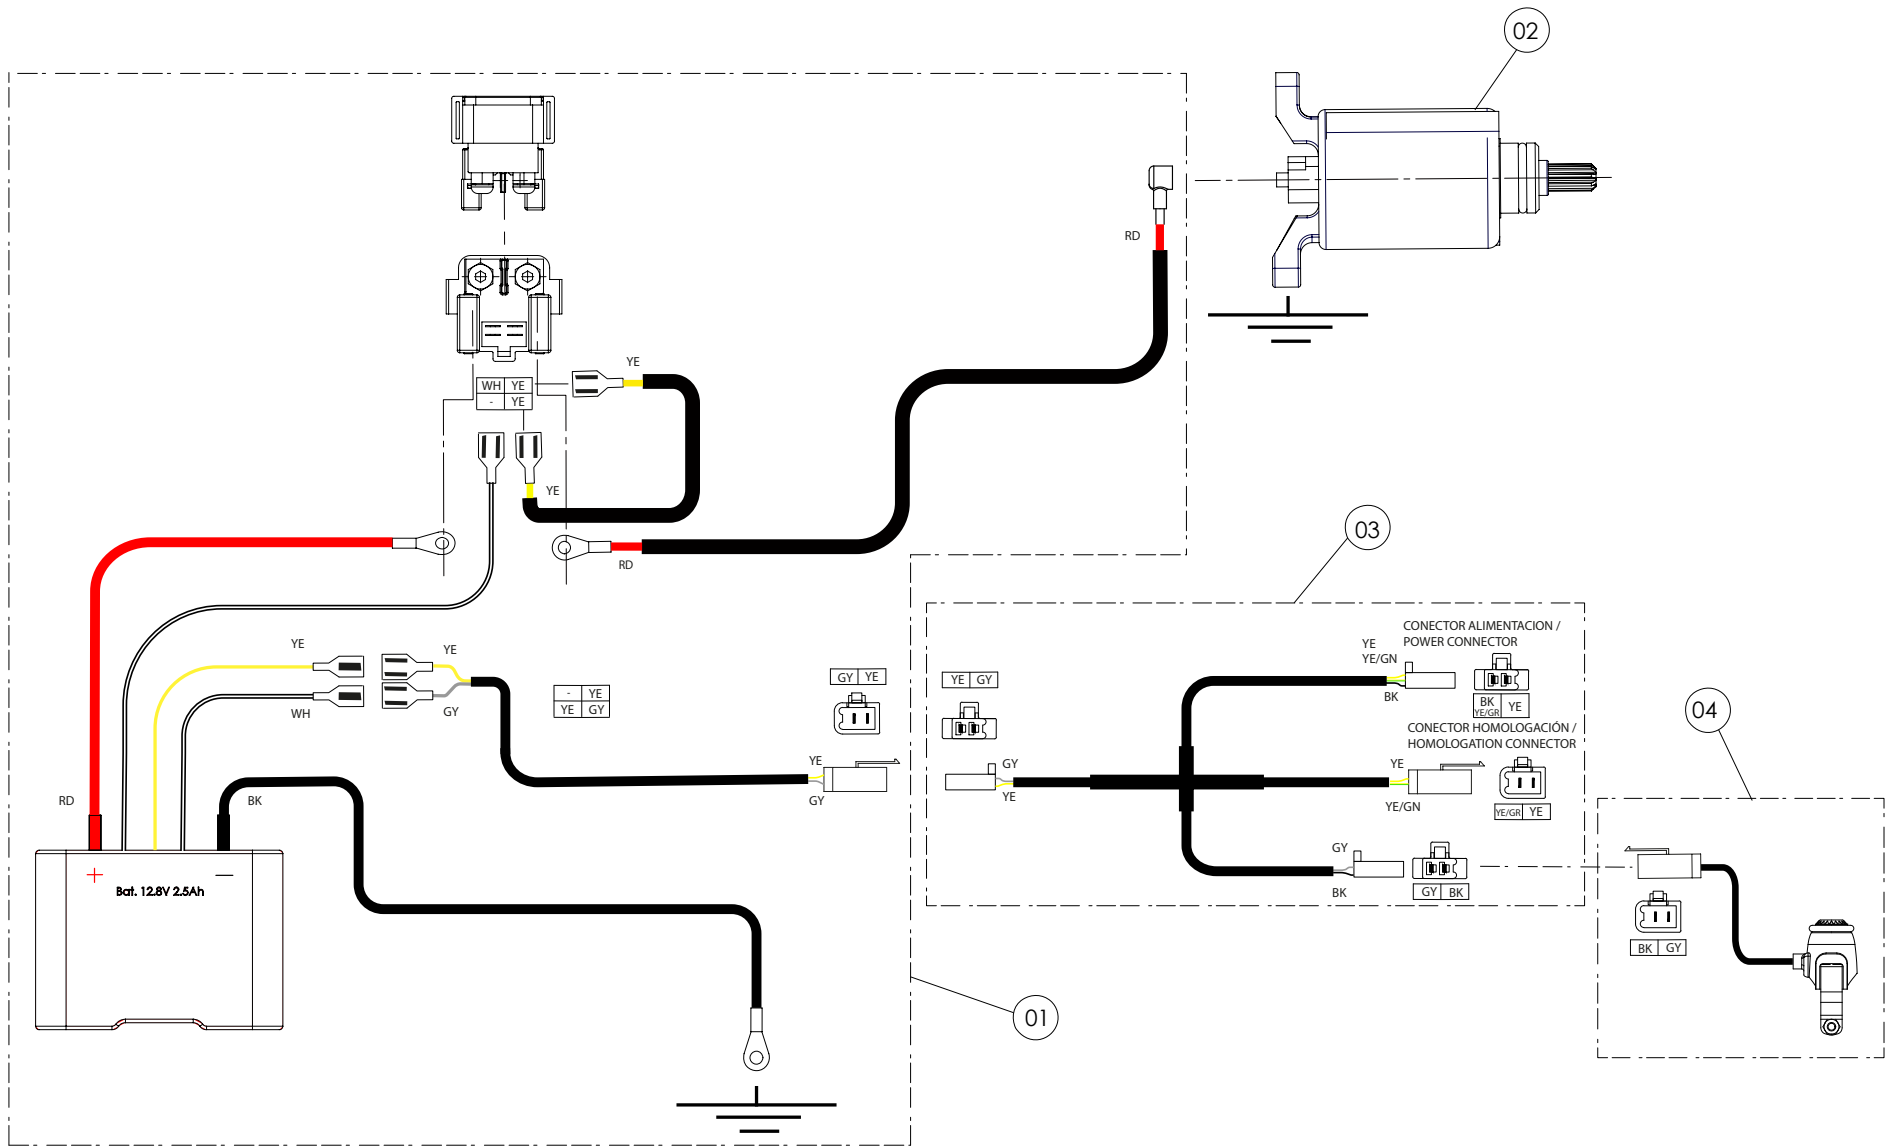

## Despiece TRRS RR Electric Start 2020

09 - IE - Instalación Eléctrica - listado de Piezas

Nº	Código	Descripción	Description	Cantidad
1	<b>09002TR100</b>	Instalacion electrica principal	<i>Main wiring harness</i>	1
2	<b>70225</b>	Stator + Pick up - (véase en lámina 08 / Motor)	<i>Stator and pickup (see sheet 08 / Engine)</i>	1
3	<b>70202</b>	Led trasero - (véase en lámina 02 / Chasis)	<i>Rear LED lamp (see sheet 02/ Frame)</i>	1
4	<b>70203</b>	Bobina de alta - (véase en lámina 01 / Chasis)	<i>Ignition coil (see sheet 01 / Frame)</i>	1
5	<b>70204</b>	Pipa Bujía	<i>Cap, spark plug</i>	1
6	<b>70205</b>	Bujía NGK BPMRGA - (véase en lámina 07 / Motor)	<i>Spark plug NGK BPMRGA (see sheet 07 / Engine)</i>	1
7	<b>70206</b>	Caja CDI - (véase en lámina 01 / Chasis)	<i>CDI box (see sheet 01/ Frame)</i>	1
8	<b>70229</b>	Botón paro racing, Hombre al agua - (véase en lámina 04 / Chasis)	<i>Kill button engine with magnetic lanyard (see sheet 04 / Frame)</i>	1
9	<b>70208</b>	Interruptor curva CDI - (véase en lámina 04 / Chasis)	<i>Igniton map switch (see sheet 04 / Frame)</i>	1
10	<b>70209</b>	Led delantero - (véase en lámina 04 / Chasis)	<i>Front led lamp (see sheet 04 / Frame)</i>	1
11	<b>70210</b>	Pulsador led - (véase en lámina 04 / Chasis)	<i>Switch, led lamps (see sheet 04 / Frame)</i>	1
12	<b>70239</b>	Regulador ventilador (véase en lámina 13 / Chasis)	<i>Regulator fan (see sheet 13 / Frame)</i>	1
13	<b>70234</b>	Ventilador - (véase en lámina 13 / Chasis)	<i>Fan (see sheet 13 / Frame)</i>	1
14	<b>70214</b>	Termocontacto - (véase en lámina 13 / Chasis)	<i>Water temperature sensor (see sheet 13 / Frame)</i>	1