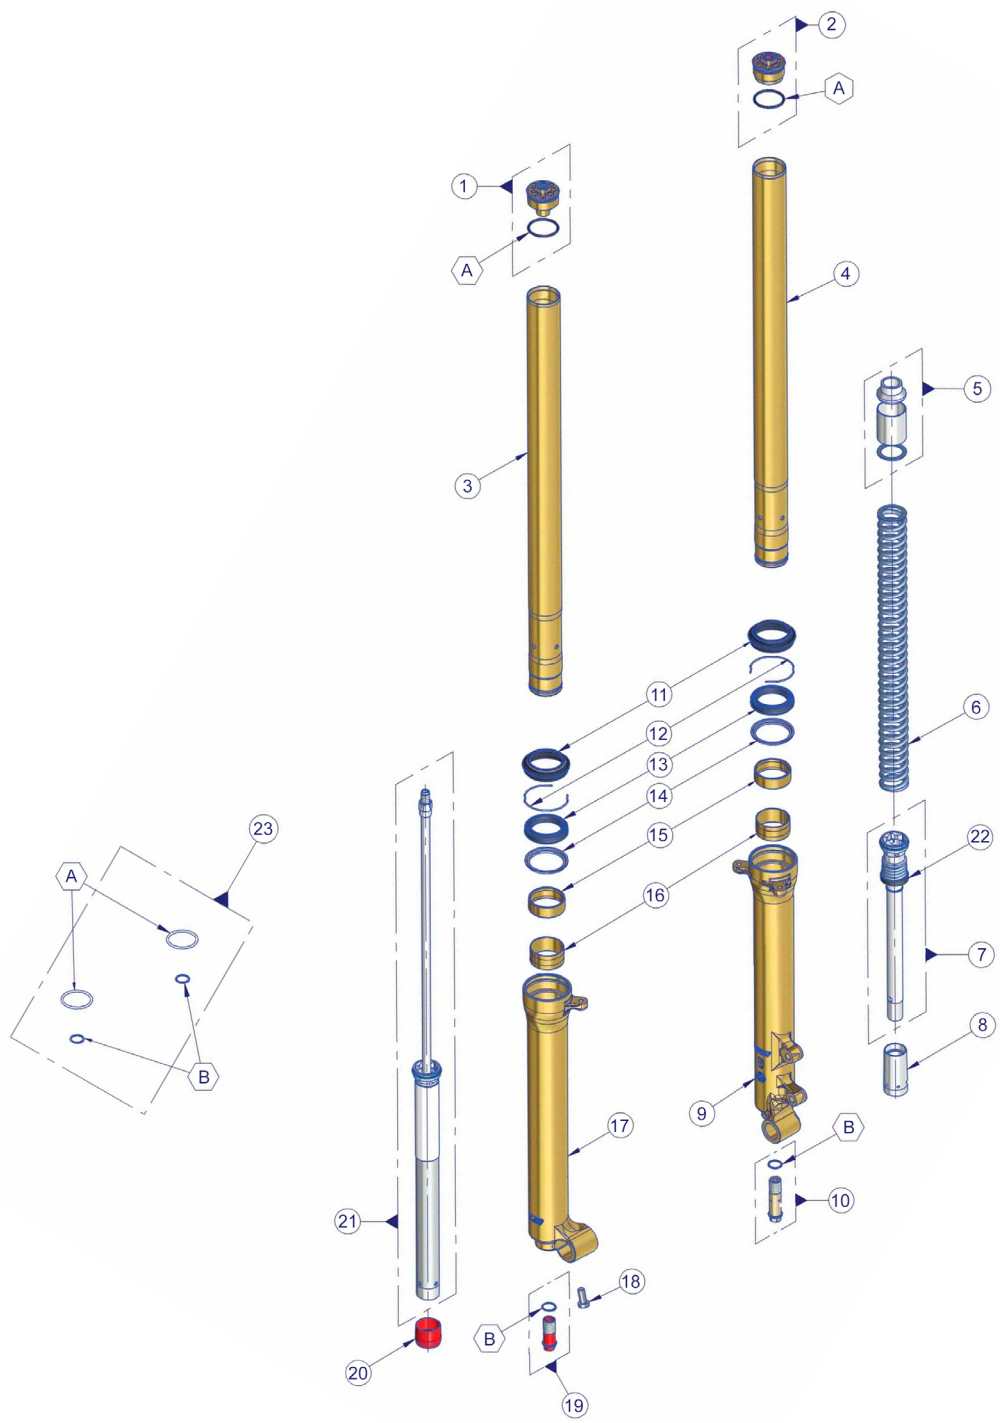

D

C

B

A

24

Despiece TRRS RR Electric Start 2020

04b - HD - Horquilla Delantera Tech - Listado de Piezas

Nº	Código	Descripción	Description	Cantidad
1	71001	Cjto. tapon regulacion extension	Screw cap rebound set	1
2	71002	Cjto. tapon regulacion precarga muelle	Screw cap preload spring set	1
3	71024	Barra Suspension Derecha-Group Stanchion Tube Replay Right	Stanchion Tube, Right side	1
4	71025	Barra Suspension Izquierda-Group Stanchion Tube Replay Left	Stanchion Tube, Left side	1
5	71005	Cto. Distanciadores Muelle-Group Spacers Spring	Group, Spring spacers	1
6	71026	Muelle Horquilla-Fork Spring (Progr. 3)	Fork Spring	1
7	71007	Cto.Mecanico Bombeo-Group Mechanical Pumping	Group, dampening cartridge	1
8	71008	Cono Limitador Izquierdo-Cone Limit Left	Alignment cone, Left	1
9	71027	Botella Suspension Izquierda-Left Leg	Lower Leg, left	1
10	71010	Cto.Tornillo Regulacion-Needle Regulation Group	Needle and Regulation Group	1
11	71011	Guardapolvo horquilla	Dust seal	1
12	71012	Circlip Tope Reten-Ring Stopper Oil Seal	Oil Seal retention clip	2
13	71013	Reten Horquilla-Oil Seal	Oil Seal	2
14	71014	Anillo Tope Glacier-Ring Stop Bushing Oil Seal	Bushing stop ring	2
15	71015	Glacier Barra Horquilla-Bush Du Ø39XØ43X15	Bushing Du Ø39XØ43X15	2
16	71016	Glacier Botella Horquilla-Bush Du Ø38XØ40X20	Bushing Du Ø38XØ40X20	2
17	71017	Botella Suspension Derecha-Right Leg	Lower leg, Right	1
18	71018	Tornillo Allen-Screw Tceib M8X18 Din 7984	Bolt, Allen M8X18 Din 7984	1
19	71019	Cto. Tornillo Regulacion- Group Lock Screw Hydraulic Pump	Group, Hydraulic dampener end cap	1
20	71020	Cono Limitador Derecho-Cone Limit Right	Alignment cone,	1
21	71029	Cartucho Hidraulico-Group Cartridge	Group, Cartridge	1
22	71022	Anillo Tope Muelle-Support Ring For Spring Limit	Guide Ring, Limit spring	1
23	71023	Kit Toricas-Group Rings Seal	O-ring kit	1
24	04019TR100	Conjunto horquilla delantera	Front suspension, complete	1