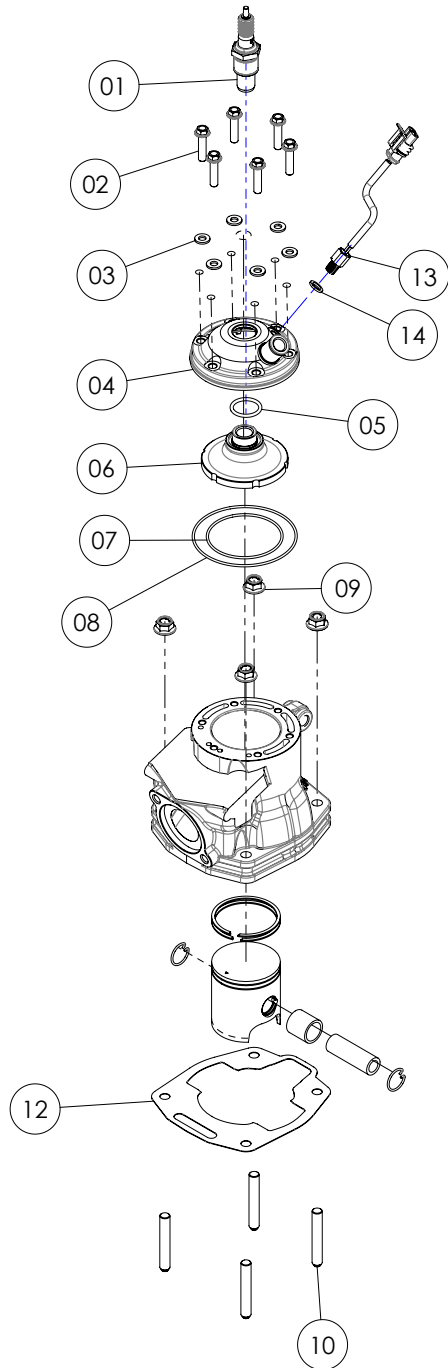

125cc

Despiece TRRS Raga Racing Homologated 2021

07 - CP - Cilindro y Pistón / Cylinder & Piston 125 cc

Nº	Código	Descripción	Description	Cantidad
1	70256	Bujia NGK BR7ES	Spark plug NGK BR7ES	1
2	50911	Tornillo DIN 6921 M6X25 Culata	Bolt, DIN 6921 M6x25 Cylinder head	6
3	56105	Arandela Tornillo Culata 6x12x1.5 Copper	Copper washer, cylinder head bolt 6x12x1.5	6
4	07025MT100	Tapa culata 125 T.sensor / culatin rosca larga	Cylinder head cover 125 with T. Sensor / cylinder head long spark plug	1
5	53012	Tórica Culatín Nbr 20x2,5	O-ring, Nbr 20x2.5	1
6	07024MT100	Culatin 125cc rosca larga	Cylinder head 125cc long spark plug	1
7	70485	Tórica Culata Interior Nbr 58x1,78	O-ring, Nbr 58x1,78	1
8	70486	Tórica Culata Exterior Nbr 79x1,78	O-ring, Nbr 79x1,78	1
9	51502	Tuerca Autoblocante M8	Nut. locking type, M8	4
10	07012MT100	Esparrago cilindro	Stud screw	4
11	07027MT100	Cilindro y piston 125cc cabeza plana	Cylinder and piston 125cc flat head	1
12	07010MT100	Junta Cilindro 0,5 - 125cc	Cylinder base gasket 0.5 - 125cc	1
13	70254	Sensor temperatura	Water temperature sensor	1
14	56102	Arandela cobre 8x12x1,5	Copper washer, 8x12x1.5	1
15	07026MT100	Kit piston 125 cabeza plana - A	Piston set 125 flat head - A	1