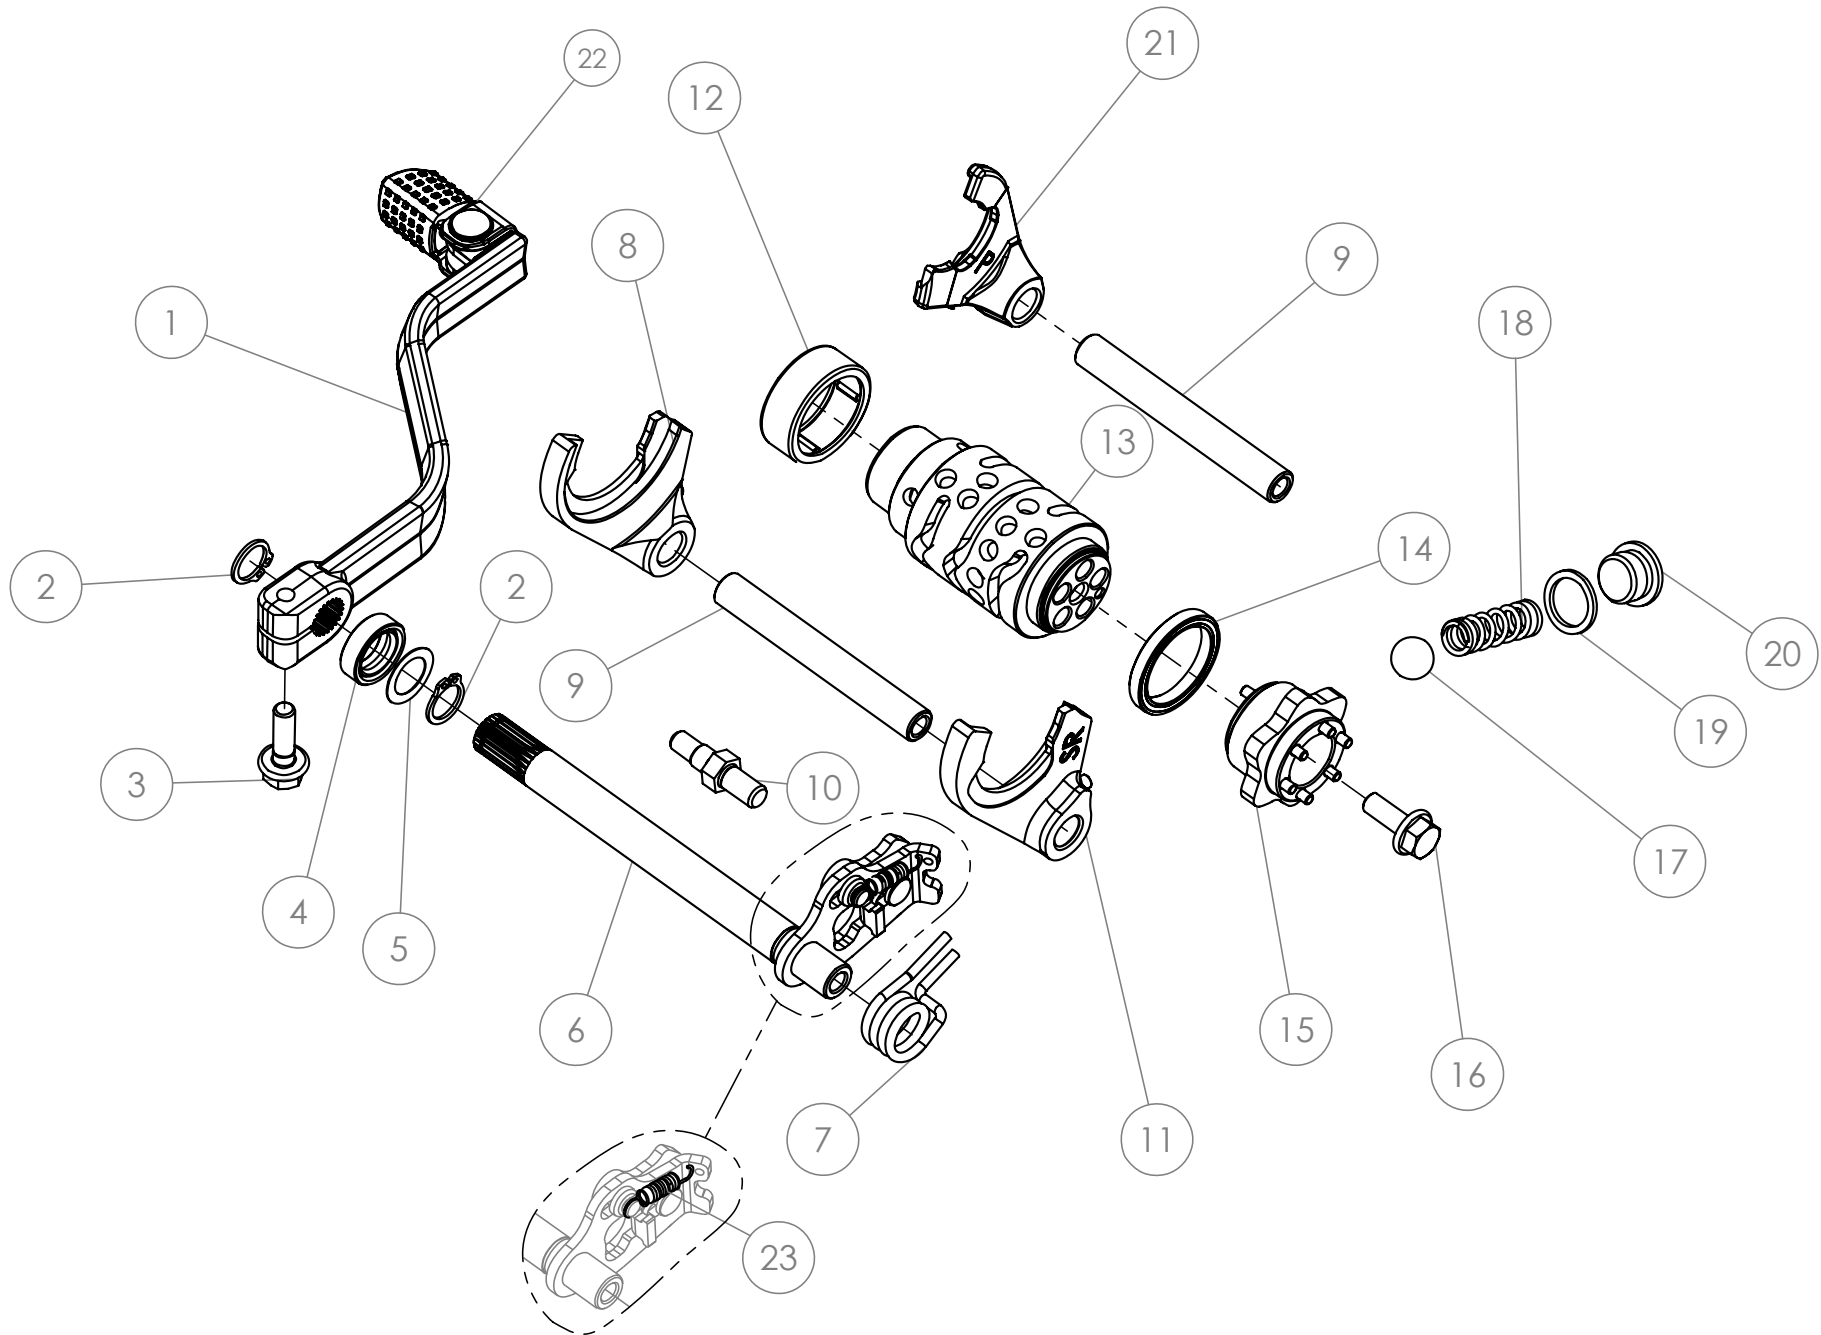

D

C

B

A

Despiece TRRS Raga Racing Homologated 2021

06 - SC - Selector Cambio / Shift set

Nº	Código	Descripción	Description	Cantidad
1	06001MT101	Conjunto Palanca Cambio	Complete shift pedal	1
2	55004	Circlip DIN-471-Ø12	Circlip DIN-471-Ø12	2
3	50909	Tornillo DIN 6921 M6x20 Hexagonal	Bolt, DIN 6921 M6x20 hex-head	1
4	54006	Retén Eje Cambio 12x20x6	Seal, shift shaft 12x20x6	1
5	06002MT100	Arandela 12x18x0.3	Washer 12x18x0.3	1
6	06027MT100	Eje selector completo	Shifting shaft set	1
7	06031MT100	Muelle eje selector	Spring, shifting shaft	1
8	06006MT100	Horquilla secundario Izquierda SL	Fork, secondary left SL	1
9	06007MT100	Eje Horquillas	Shaft, shift fork	2
10	06003MT100	Tope Recorrido Selector	Stop, shift shaft	1
11	06008MT100	Horquilla secundario derecha SR	Fork, secondary right SR	1
12	52507	Rodamiento Izquierdo Desmodrómico HK2512	Bearing, left Shift drum HK2512	1
13	06039MT100	Desmodrómico (Ligero)	Shift roller (Lightweight)	1
14	52103	Rodamiento Derecha Desmodromico Bolas 61705-SRS	Bearing, shift drum right - balls 61705-SRS	1
15	06032MT101	Conjunto estrella desmo (Ligera)	Gearshift set (Lightweight)	1
16	50903	Tornillo DIN 6921 M6x16	Bolt, DIN 6921 M6x16	1
17	60003	Bola Fijador Marchas Kug 11,906	Ball, gear selector position Kug 11.906	1
18	06029MT100	Muelle Fijador Marchas	Spring, gear selector tension	1
19	56106	Arandela 14X18X1.5 Copper	Copper Washer, 14x18x1.5	1
20	06018MT100	Tapón Muelle Selector	Cap, selector spring	1
21	06017MT100	Horquilla primario	Fork, primary	1
22	70451	Kit Reparación Palanca Selector	Repair kit, shift pedal tip	1
23	06030MT100	Muelle selector marchas	Spring tensioning, shifting plate	1