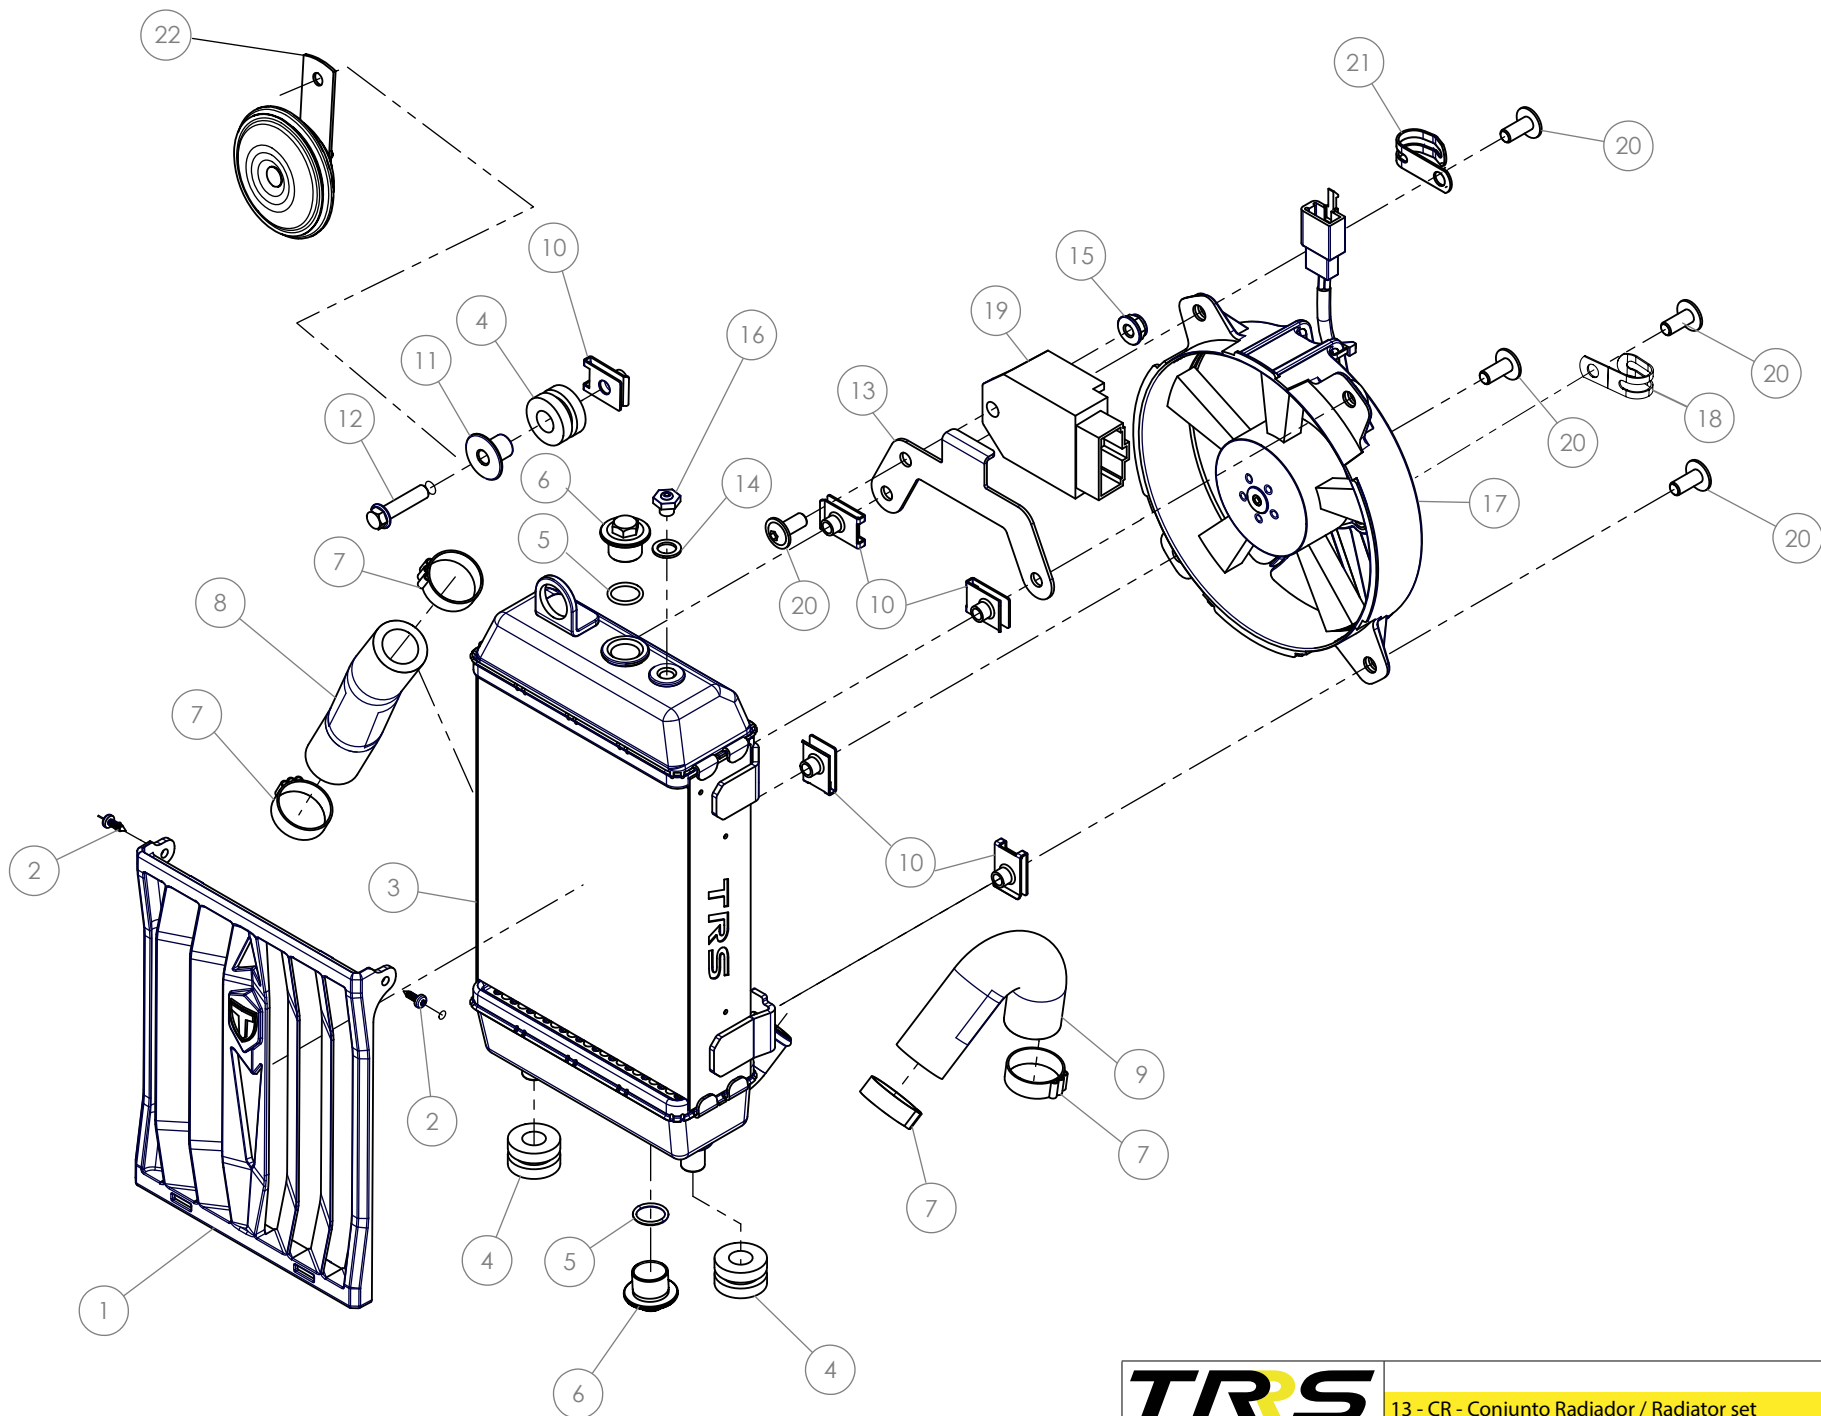

Despiece TRRS Raga Racing Homologated 2021

13 - CR - Conjunto Radiador / Radiator set

Nº	Código	Descripción	Description	Cantidad
1	13005TR100	Protector Radiador	<i>Radiator protect</i>	1
2	50606	Tornillo 2,9x9,5 rosca chapa	<i>Screw 2.9x9.5</i>	2
3	13009TR100	Radiador TRRS	<i>Radiator TRRS</i>	1
4	63002	SilentBlock	<i>Silentblock, (vibration isolator)</i>	3
5	53015	Tórica 12x1,5	<i>O-ring, 12x1.5</i>	2
6	13004TR100	Tapón Radiador	<i>Radiator cap</i>	2
7	58009	Abrazadera Cobra 22	<i>Hose clamp, Cobra 22</i>	4
8	13003TR101	Tubo agua silicona rojo (Bomba- Radiador)	<i>Water hose red silicone (Water pump - Radiator)</i>	1
9a	13012TR100	Tubo agua rojo silicona (Culata-Radiador)	<i>Water hose red silicone (Cyl.- Rad.)</i>	1
9b	13010TR101	Tubo agua curvado silcona rojo (Culata - Radiador) (Solo en 125cc)	<i>Water hose curved red silicone (Cylinder head - Radiator) (Only 125cc)</i>	2
10	51301	Tuerca rápida M6	<i>Speed-nut M6</i>	5
11	70802	Casquillo superior silentblock radiador	<i>Bushing, upper silentblock radiator</i>	1
12	50914	Tornillo hexagonal con valona M6x30	<i>Bolt hexagonal flange M6x30</i>	1
13	13011TR100	Soporte regulador ventilador	<i>Fan regulator support</i>	1
14	56102	Arandela Cobre 8x12x1,5	<i>Copper washer, 8x12x1.5</i>	1
15	51501	Tuerca Autoblocante M6	<i>Locknut M6</i>	1
16	70801	Válvula expansión radiador	<i>Radiator expansion valve</i>	1
17	70234	Ventilador	<i>Fan</i>	1
18	58001	Abrazadera 60mm	<i>Clamp 60mm</i>	1
19	70239	Regulador ventilador	<i>Regulator fan</i>	1
20	50209	Tornillo allen con valona M6x14	<i>Screw allen with washer M6x14</i>	5
21	58002	Abrazadera para Cableado 100mm	<i>Clamp for cables, 100mm</i>	1
22	70219	Claxon	<i>Horn</i>	1