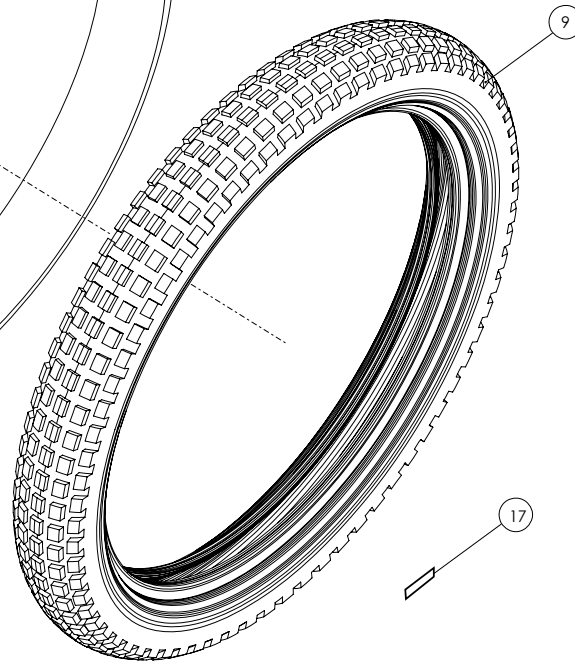

D

C

B

A

Despiece TRRS Raga Racing Homologated 2021

11 - RD - Rueda Delantera / Front Wheel

Nº	Código	Descripción	Description	Cantidad
1	52101	Rodamiento 6004	<i>Bearing, 6004</i>	2
2	70701	Casquillo Interior Buje	<i>Bushing, interior hub</i>	1
3	70740	Conjunto llanta delantera (Buje blanco, llanta roja)	<i>Front rim set (White hub, red rim)</i>	1
4	70363	Disco de Freno Delantero TRS	<i>Front brake disc rotor</i>	1
5	70364	Casquillo Disco Freno	<i>Bushing, brake disc rotor</i>	4
6	50402	Tornillo DIN 6921 M6	<i>Bolt, DIN 6921 M6</i>	4
7	70703	Goma Protector	<i>Rubber protector (flap)</i>	1
8	70704	Camara Delantera + Válvula	<i>Front inner-tube with valve</i>	1
9	70705	Michelin 2,75-21	<i>Tyre, Michelin 2.75x21</i>	1
10	70739	Cjto. Rueda delantera (bujes blanco, aro rojo, adhesivos buje, adhesivo llanta RR2021)	<i>Front wheel set (White hub, red rim, sticker hub, sticker rim RR2021)</i>	1
11	70712	Buje delantero	<i>Front hub</i>	1
12	70708	Radios Rueda Delantera	<i>Spoke, front wheel</i>	32
13	70709	Tuerca Radios Rueda Delantera	<i>Spoke nipple (nuts), front wheel</i>	32
14	70710	Tapón Válvula Cámara	<i>Valve cap</i>	1
15	51105	Tuerca DIN 6923 M8	<i>Nut, DIN 6923 M8</i>	1
16	70711	Agarre Cubierta	<i>Lock, Tyre to rim</i>	1
17	15043TR100	Adhesivo Presión Neumáticos	<i>Tire Pressure Sticker</i>	1