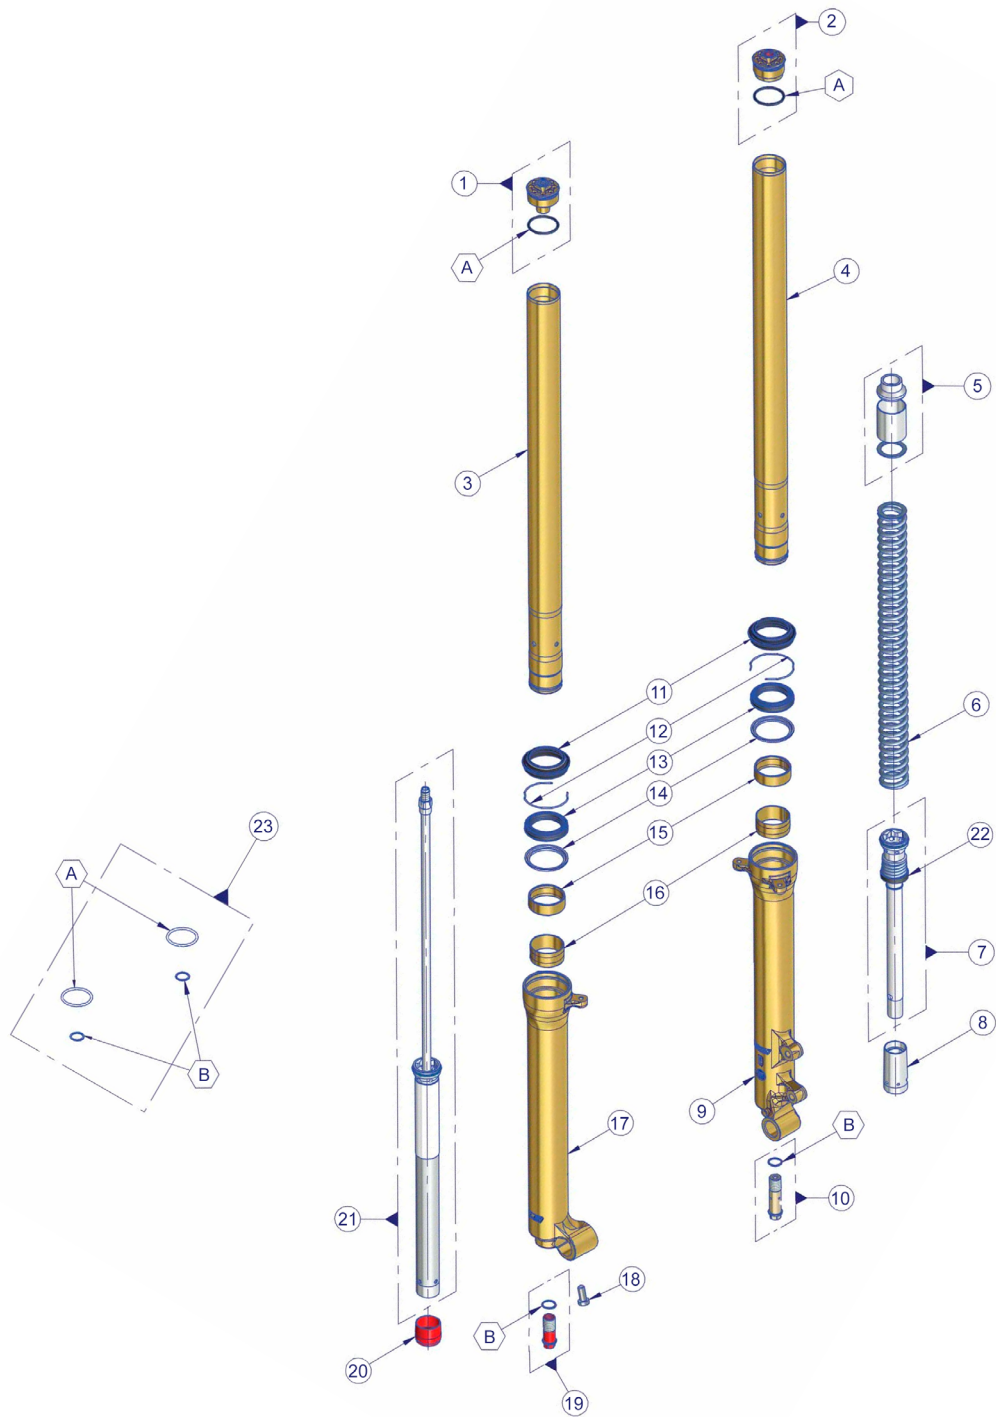

D

C

B

A

24

Despiece TRRS Raga Racing Homologated 2021

04b - HD - Horquilla Delantera Tech / Front Suspension Tech

Nº	Código	Descripción	Description	Cantidad
1	71030	Cjto. tapon regulacion extension	Screw cap rebound set	1
2	71031	Cjto. tapon regulacion precarga muelle	Screw cap preload spring set	1
3	71032	Barra Suspension Derecha-Group Stanchion Tube Replay Right	Stanchion Tube, Right side	1
4	71045	Barra Suspension Izquierda-Group Stanchion Tube Replay Left	Stanchion Tube, Left side	1
5	71033	Cto. Distanciadores Muelle-Group Spacers Spring	Group, Spring spacers	1
6	71034	Muelle Horquilla-Fork Spring (Progr. 3)	Fork Spring	1
7	71035	Cto.Mecanico Bombeo-Group Mechanical Pumping	Group, dampening cartridge	1
8	71036	Cono Limitador Izquierdo-Cone Limit Left	Alignment cone, Left	1
9	71037	Botella Suspension Izquierda-Left Leg	Lower Leg, left	1
10	71010	Cto.Tornillo Regulacion-Needle Regulation Group	Needle and Regulation Group	1
11	71011	Guardapolvo horquilla	Dust seal	1
12	71012	Circlip Tope Reten-Ring Stopper Oil Seal	Oil Seal retention clip	2
13	71013	Reten Horquilla-Oil Seal	Oil Seal	2
14	71014	Anillo Tope Glacier-Ring Stop Bushing Oil Seal	Bushing stop ring	2
15	71015	Glacier Barra Horquilla-Bush Du Ø39XØ43X15	Bushing Du Ø39XØ43X15	2
16	71016	Glacier Botella Horquilla-Bush Du Ø38XØ40X20	Bushing Du Ø38XØ40X20	2
17	71039	Botella Suspension Derecha-Right Leg	Lower leg, Right	1
18	71018	Tornillo Allen-Screw Tceib M8X18 Din 7984	Bolt, Allen M8X18 Din 7984	1
19	71040	Cto. Tornillo Regulacion- Group Lock Screw Hydraulic Pump	Group, Hydraulic dampener end cap	1
20	71020	Cono Limitador Derecho-Cone Limit Right	Alignment cone,	1
21	71042	Cartucho Hidraulico-Group Cartridge	Group, Cartridge	1
22	71043	Anillo Tope Muelle-Support Ring For Spring Limit	Guide Ring, Limit spring	1
23	71044	Kit Toricas-Group Rings Seal	O-ring kit	1
24	04020TR100	Conjunto horquilla delantera	Front suspension, complete	1