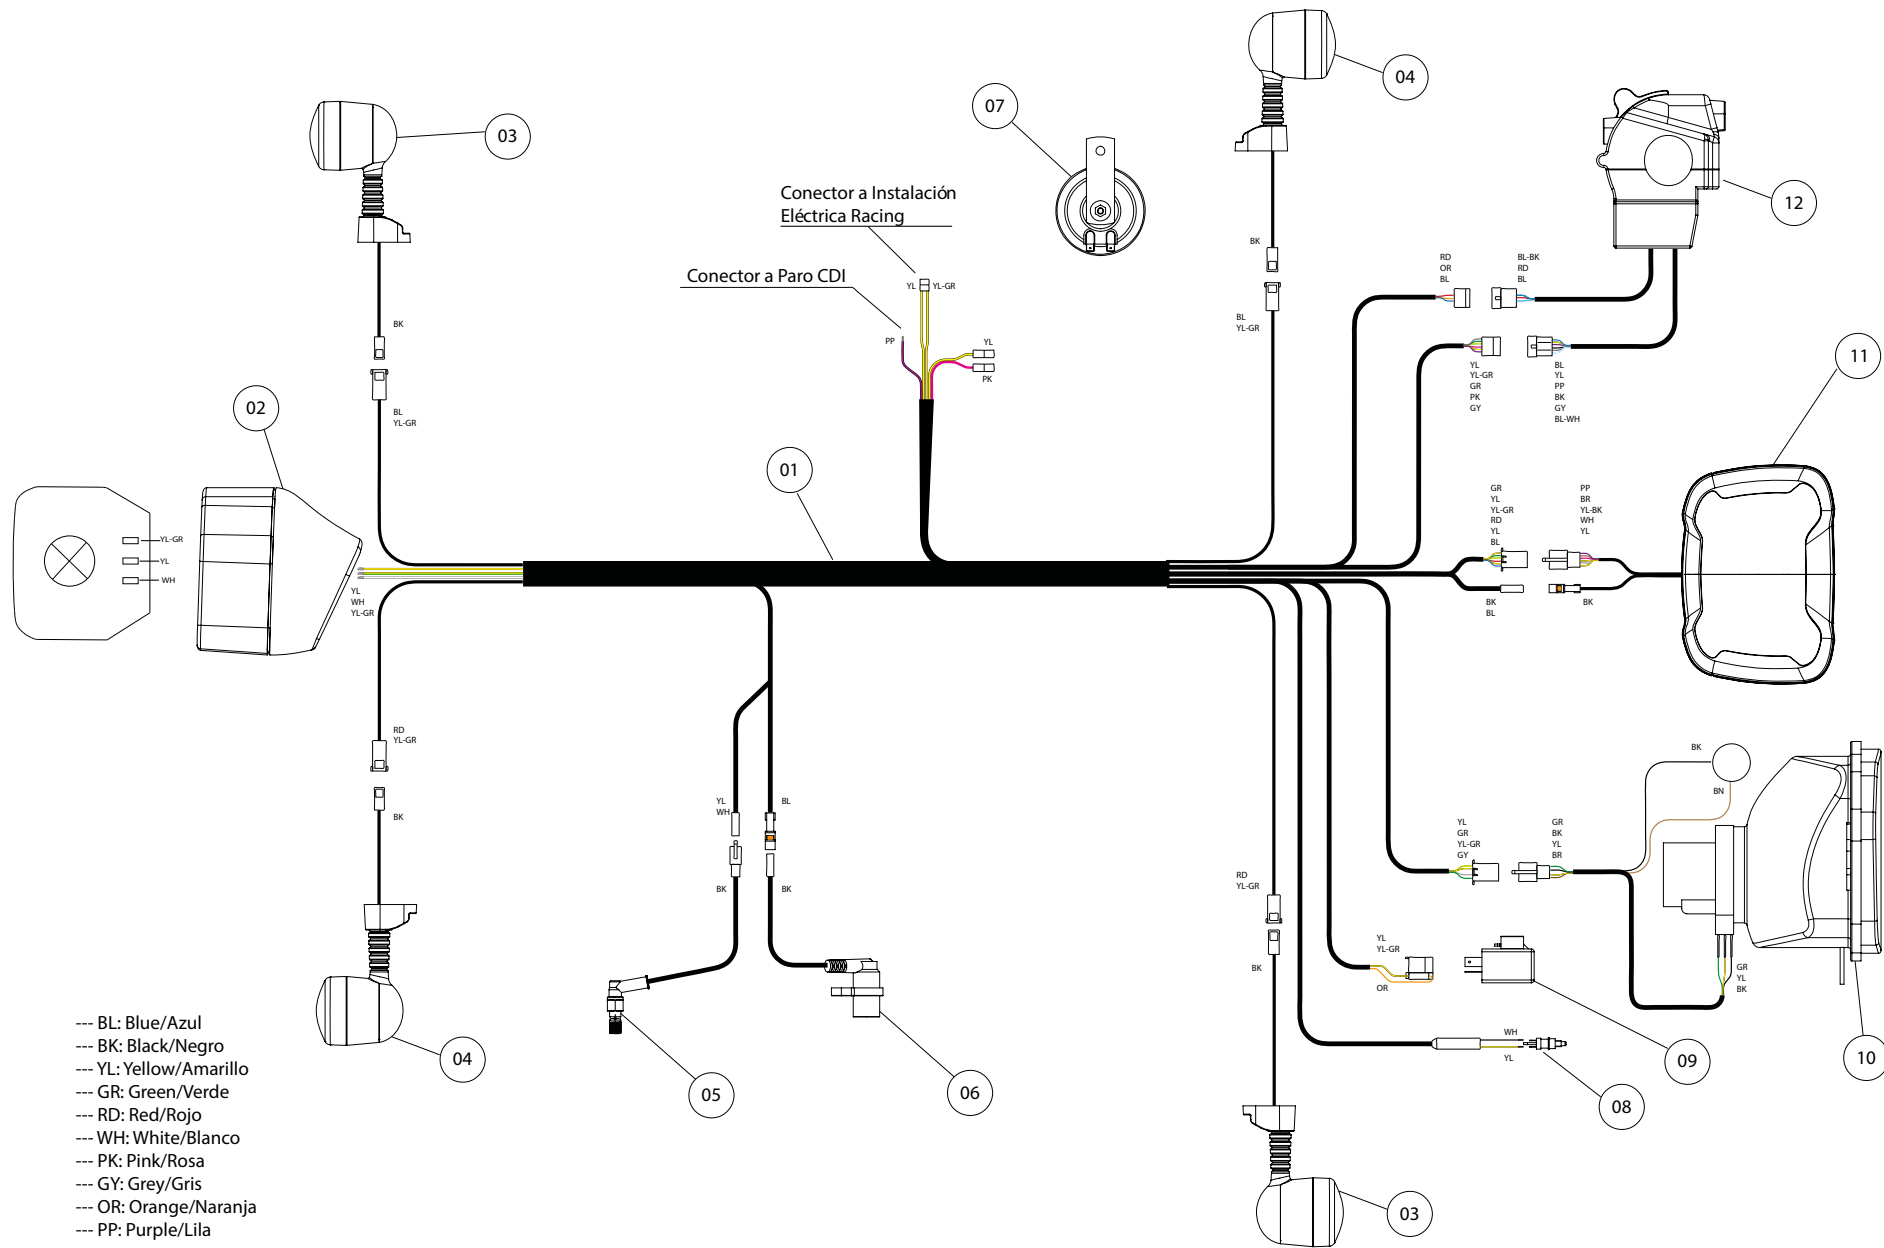

Despiece TRRS Raga Racing Homologated 2021

09 - IE - Instalación Eléctrica / Electrical installation

Nº	Código	Descripción	Description	Cantidad
1	16001TR100	Instalacion electrica homologacion AC	<i>Wiring harness, homologated AC</i>	1
2	70223	Piloto Freno Trasero	<i>Rear lamp assembly (taillamp)</i>	1
3	70218	Intermitente Derecho	<i>Turn lamp, right</i>	2
4	70227	Intermitente Izquierdo	<i>Turn lamp, left</i>	2
5	70315	Sensor Luz Freno Trasero	<i>Rear brake lamp switch</i>	1
6	70222	Sensor Velocidad Multifunción	<i>Speed sensor, instrument panel</i>	1
7	70219	Claxon	<i>Horn</i>	1
8	70365	Sensor Freno Delantero	<i>Front brake lamp switch</i>	1
9	70242	Regulador intermitentes 12V 20W DC	<i>Turn lamp control module 12V 20W DC</i>	1
10	70217	Luz Frontal Homologada	<i>Headlamp lens assembly</i>	1
11	70216	Multifunción KPH	<i>Instrument panel KPH</i>	1
12	70215	Mando Luces	<i>Light control switch</i>	1