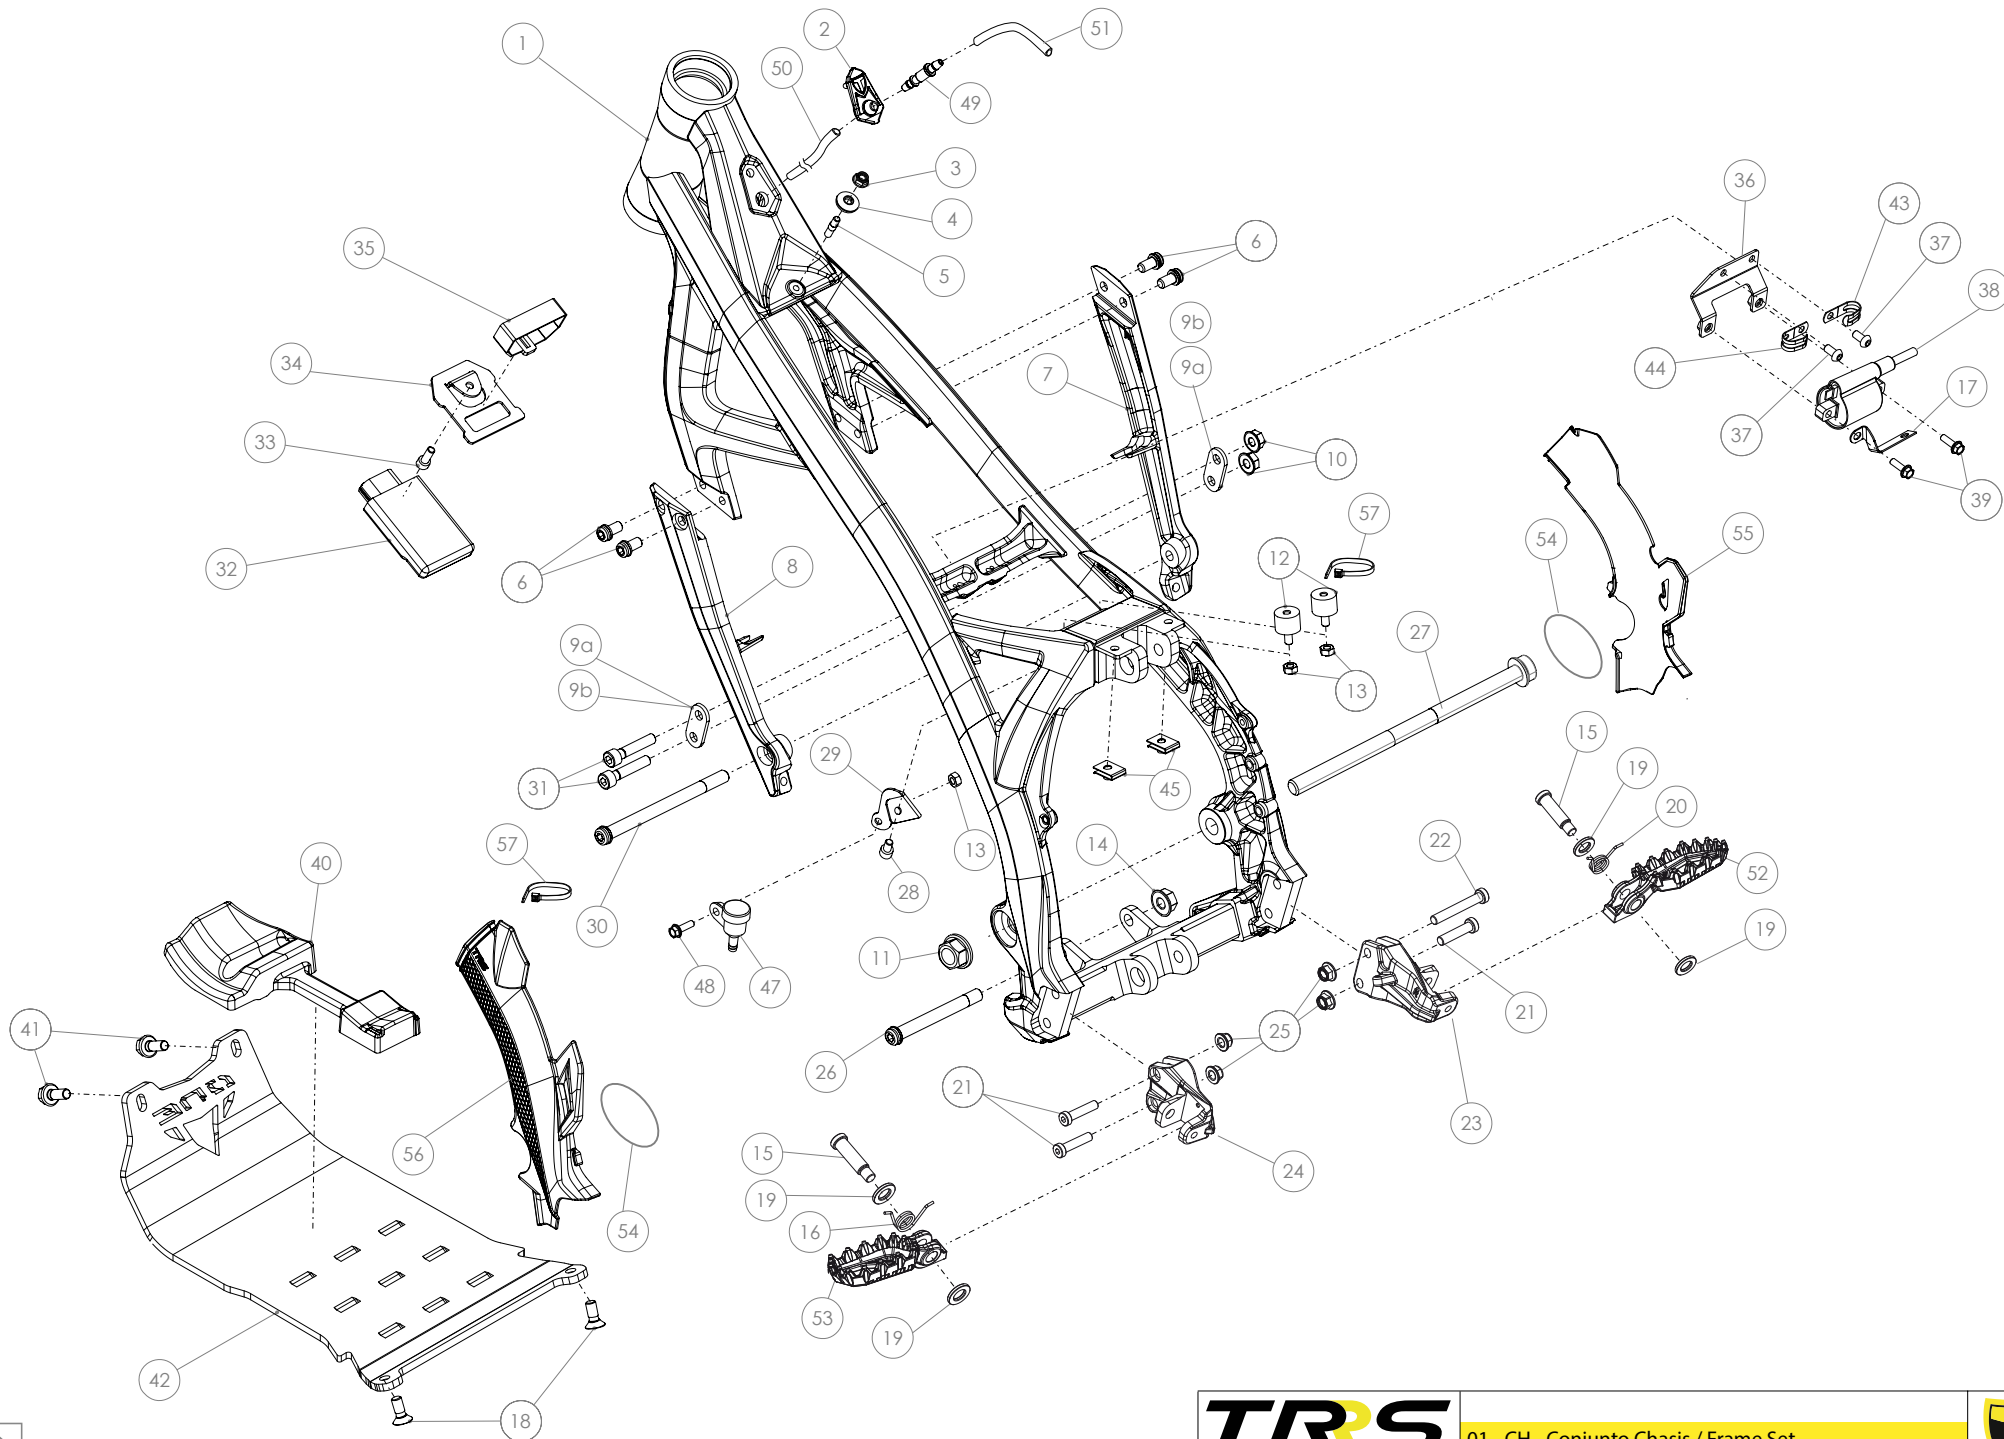

A

D

C

B

A

Despiece TRRS Raga Racing Homologated 2021

01 - CH - Conjunto Chasis / Frame Set

Nº	Código	Descripción	Description	Cantidad
01	01001TR105	Chasis (Rojo)	Frame (Red)	1
02	01002TR100	Pasamuro Tubo Desvaporizador	Vent hose connection plate	1
03	51501	Tuerca Autoblocante M6 - Depósito	Locknut, M6 fuel tank	1
04	56901	Arandela Metal - Goma Depósito Gasolina	Washer, rubber-metal, fuel tank	1
05	01003TR100	Esparrago Roscado M6 Depósito Gasolina	Fuel tank mounting stud, M6	1
06	50801	Tornillo Allen DIN 7984 M8X14mm - Brazos Chasis	Allen, DIN7984 8x14mm - Chassis brace	4
07	01004TR104	Brazo derecho chasis (Pintado negro)	Front right subframe (Black painted)	1
08	01005TR104	Brazo izquierdo chasis (Pintado negro)	Front left subframe (Black painted)	1
9a	01006TR100	Soporte motor	Engine brac	2
9b	01020TR100	Soporte motor 125	Engine support 125cc	2
10	51502	Tuerca Autoblocante M8	Nut. locking type, M8 engine	2
11	01007TR100	Tuerca Eje Basculante	Nut, swing-arm shaft	1
12	63001	Silentblock M6 20x15 - Chasis Depósito	Silentblock, (isolator) M6 20x15 - Chassis to fuel tank	2
13	51501	Tuerca Autoblocante M6 - Silentblock	Locknut, M6, Silentblock	3
14	51503	Tuerca Autoblocante M10x1,25 - Tornillo Inferior Motor	Locknut, M10x1.25 - Lower engine bolt	1
15	01035TR100	Tornillo estribera	Footrest bolt	2
16	01037TR100	Muelle estribera izquierda (pasador Ø10) (pretensada)	Spring footpeg left (pin Ø10)	1
17	01022TR100	Chapa Soporte Conector Encendido	Support plate, ignition connector	1
18	50307	Tornillo Avellanado M8 x 20	Countersunk screw, M8x20	2
19	01034TR100	Arandela Estribo Ø10	Washer Ø10 footrest	4
20	01036TR100	Muelle estribera derecha (pasador Ø10) (pretensada)	Spring footpeg right (pin Ø10)	1
21	50808	Tornillo M8X30 DIN 7984 ZINCADO BLANCO (8.8)	bolt, M8X30 DIN -7984 -(White)	3
22	50809	Tornillo M8X50 DIN -7984 ZINCADO BLANCO (8.8)	bolt, M8X50 DIN -7984 -(White)	1
23	01010TR131	Soporte Estribera derecha (mecanizada/pintado negro)	Support footrest right (Cnc/Black painted)	1
24	01011TR131	Soporte Estribera izquierda (mecanizada/pintado negro)	Support footrest left (Cnc/Black painted)	1
25	51502	Tuerca Autoblocante M8	locknut, M8	4
26	50105	Tornillo DIN 912 M10x90x1,25 - Inferior Motor	Bolt, DIN 912 M10x90x1.25 - engine lower	1
27	01012TR100	Eje Basculante	Swingarm pivot shaft	1
28	50101	Tornillo DIN 912 M6x10 - Soporte Depósito Aceite Freno	Bolt, DIN 912 M6x10 - Support, brake fluid reservoir	1
29	01013TR101	Chapa Depósito Freno Trasero	Support, rear brake fluid reservoir	1