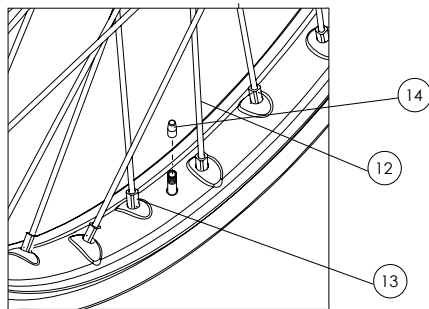

D

C

B

A

Despiece TRRS Raga Racing Homologated 2021

11 - RD - Rueda Delantera / Front Wheel

Nº	Código	Descripción	Description	Cantidad
1	52101	Rodamiento 6004	<i>Bearing, 6004</i>	2
2	70701	Casquillo Interior Buje	<i>Bushing, interior hub</i>	1
3	70740	Conjunto llanta delantera (Buje blanco, llanta roja)	<i>Front rim set (White hub, red rim)</i>	1
4	70363	Disco de Freno Delantero TRS	<i>Front brake disc rotor</i>	1
5	70364	Casquillo Disco Freno	<i>Bushing, brake disc rotor</i>	4
6	50402	Tornillo DIN 6921 M6	<i>Bolt, DIN 6921 M6</i>	4
7	70703	Goma Protector	<i>Rubber protector (flap)</i>	1
8	70704	Camara Delantera + Válvula	<i>Front inner-tube with valve</i>	1
9	70705	Michelin 2,75-21	<i>Tyre, Michelin 2.75x21</i>	1
10	70739	Cjto. Rueda delantera (bujes blanco, aro rojo, adhesivos buje, adhesivo llanta RR2021)	<i>Front wheel set (White hub, red rim, sticker hub, sticker rim RR2021)</i>	1
11	70712	Buje delantero	<i>Front hub</i>	1
12	70708	Radios Rueda Delantera	<i>Spoke, front wheel</i>	32
13	70709	Tuerca Radios Rueda Delantera	<i>Spoke nipple (nuts), front wheel</i>	32
14	70710	Tapón Válvula Cámara	<i>Valve cap</i>	1
15	51105	Tuerca DIN 6923 M8	<i>Nut, DIN 6923 M8</i>	1
16	70711	Agarre Cubierta	<i>Lock, Tyre to rim</i>	1
17	15043TR100	Adhesivo Presión Neumáticos	<i>Tire Pressure Sticker</i>	1