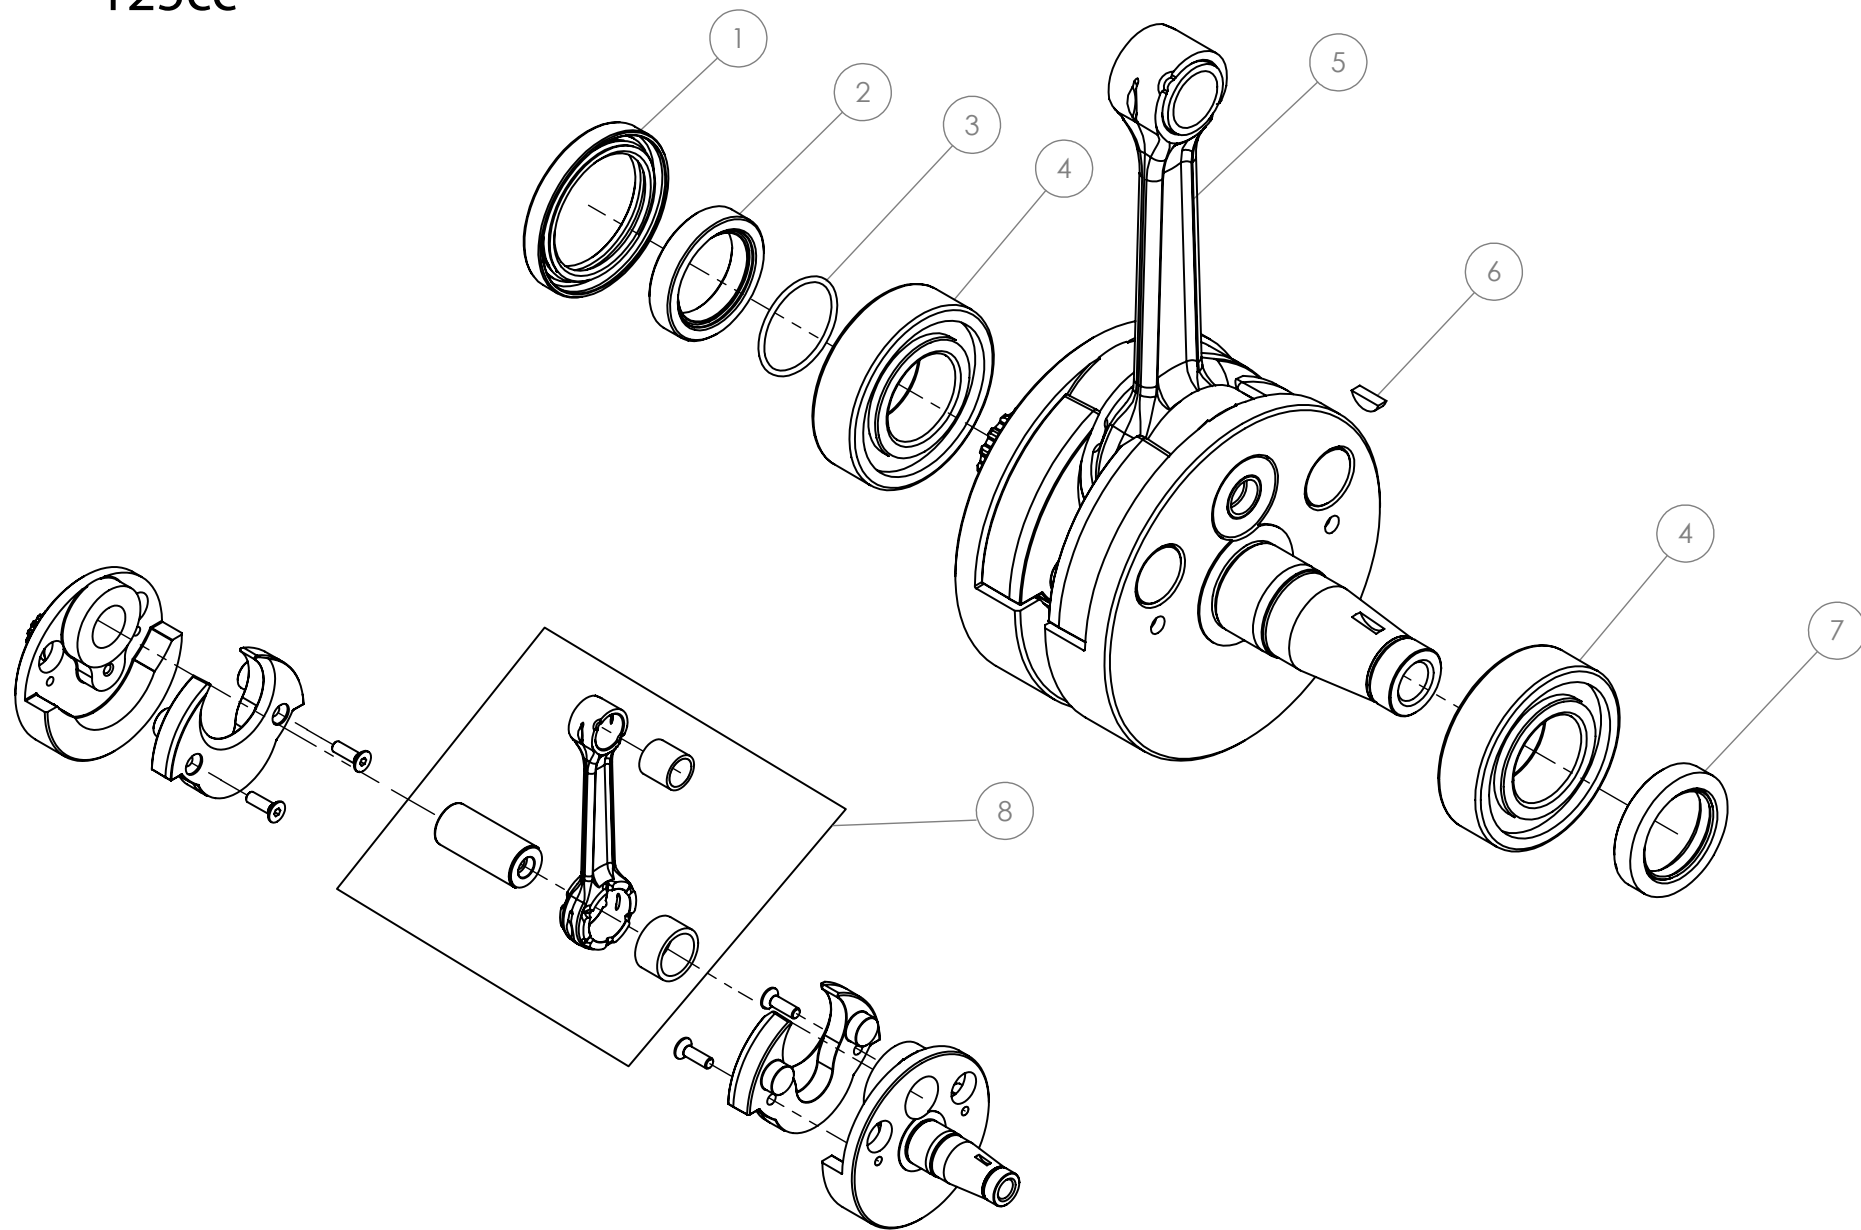

B

A

Despiece TRRS Raga Racing Homologated 2021

04 - CM - Cigüeñal / Crankshaft (250-280-300 cc)

Nº	Código	Descripción	Description	Cantidad
1	54011	Reten Doble Labio 35x47x6	Double Lip Seal 35x47x6	1
2	04023MT100	Casquillo piñon salida cigüeñal	Bushing, primary gear	1
3	53016	Tórica Ø1,5Ø25	O-ring Ø1,5Ø25	1
4	52109	Rodamiento de bolas 6206	Ball bearing 6206	2
5	04004MT100	Conjunto cigüeñal	Complete crankshaft	1
6	59001	Chaveta Volante Magnético DIN6888 10x3x3,7	Key, magneto flywheel DIN 6888 10x3x3.7	1
7	54005	Retén Cigüeñal Volante 24X35X7	Seal, crankshaft magneto 24x35x7	1
8	04003MT100	Kit Biela	Rod kit	1

125cc

Despiece TRRS Raga Racing Homologated 2021

04 - CM - Cigüeñal / Crankshaft 125cc

Nº	Código	Descripción	Description	Cantidad
1	54011	Reten Doble Labio 35x47x6	<i>Double Lip Seal 35x47x6</i>	1
2	04014MT100	Casquillo piñon salida cigüeñal 125cc	<i>Bushing, primary gear 125cc</i>	1
3	53016	Torica 25x1,5	<i>O-ring 25x1,5</i>	1
4	52110	Rodamiento de bolas SKF 6205 ETN9/C4	<i>Ball bearing SKF 6205 ETN9/C4</i>	2
5	04027MT100	Conjunto cigüeñal 125 piston cabeza plana	<i>Complete crankshaft 125 flat piston head</i>	1
6	59001	Chaveta Volante Magnético DIN6888 10x3x3,7	<i>Key, magneto flywheel DIN 6888 10x3x3.7</i>	1
7	54005	Retén Cigüeñal Volante 24X35X7	<i>Seal, crankshaft magneto 24x35x7</i>	1
8	04026MT100	Kit biela 125 piston cabeza plana	<i>Rod Kit 125 flat head piston</i>	1