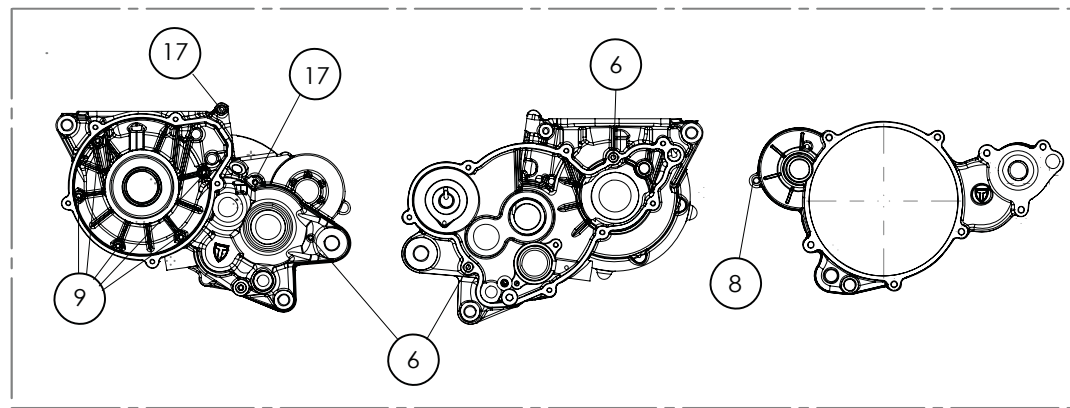

D

C

B

A

Kit Juntas Cárters

Graphic Engine Longer Bolts - Gráfico Longitud Tornillos

Despiece TRRS Raga Racing Homologated 2021

03 - CM - Cárters Motor / Engine Case Halve