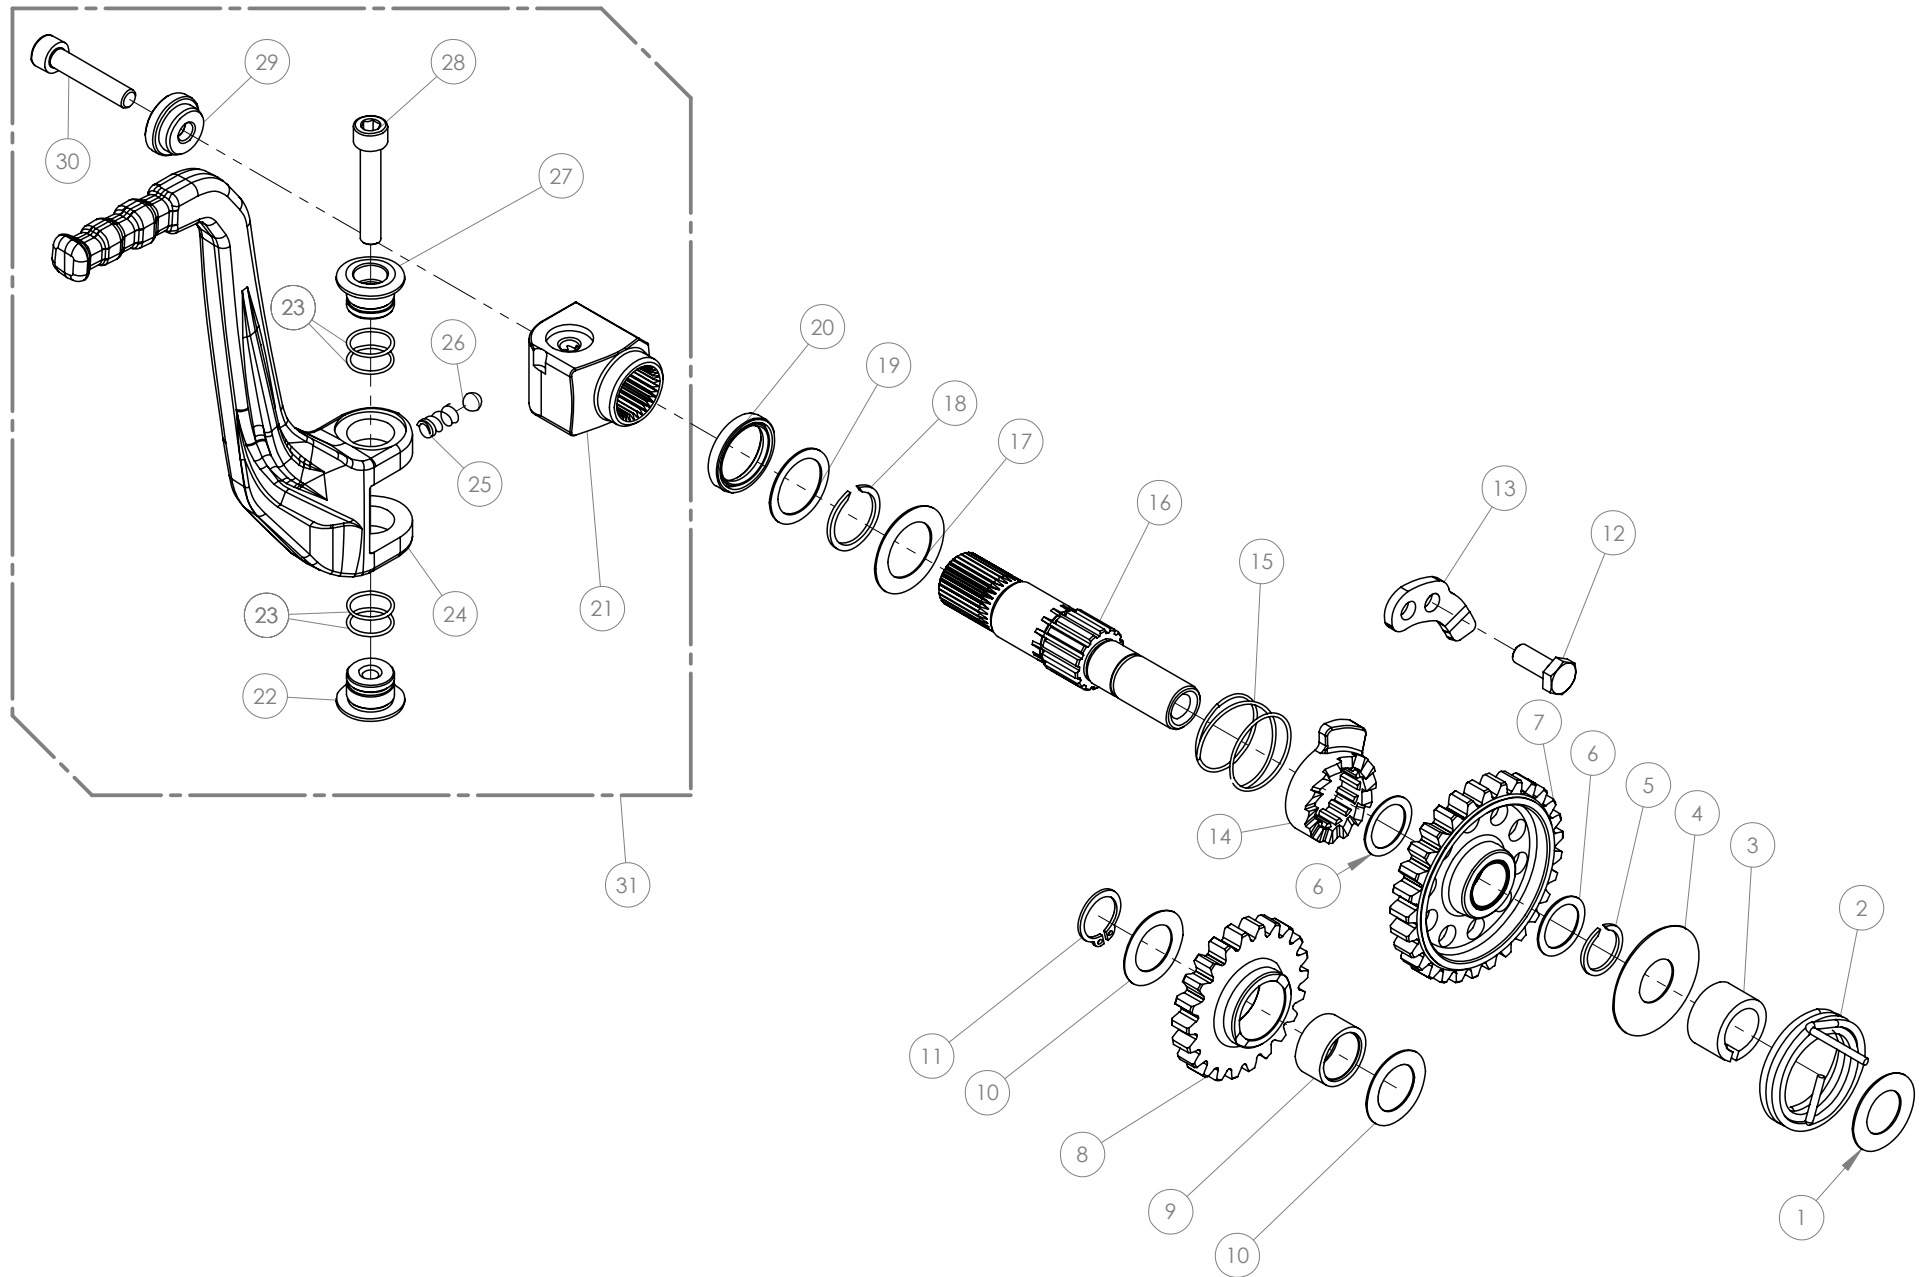

D

C

B

A

Despiece TRRS Raga Racing Homologated 2021

01 - AP - Arranque Palanca / Pedal Start

Nº	Código	Descripción	Description	Cantidad
1	01001MT100	Arandela Interna Arranque 25x14x0.5	Washer, internal kick-start 25x14x0.5	1
2	01002MT101	Muelle Arranque	Spring, kick-start	1
3	01018MT100	Casquillo eje arranque	Spacer, kick starter	1
4	01019MT100	Arandela muelle arranque 14x35x0,5	Washer, kick starter spring	1
5	55010	Circlip Arranque DIN-471 Ø14x1	Circlip, kick starter DIN-471Ø14 x1	1
6	01020MT100	Arandela piñon arranque 14x19x0,5	Washer, Kick starter gear	2
7	01026MT100	Piñon arranque	Gear kick starter assembly	1
8	01027MT100	Piñon Intermedio Arranque	Gear, intermediate kick-start	1
9	52513	Rodamiento agujas Piñón Intermedio K15x19x10	Bearing needle	1
10	01015MT100	Arandela Piñon Intermedio Arranque 24x15x0.5	Washer, intermediate kick-start gear 24x15x0.5	2
11	55002	Circlip Piñón Intermedio Arranque 15X1 DIN-471	Circlip, intermediate kick-start gear 15x1 DIN-471	1
12	50503	Tornillo Hexagonal	Bolt hexagonal	1
13	01025MT100	Chapa tope trinquete	Ratchet cam	1
14	01022MT100	Trinquete arranque	Kick starter ratchet	1
15	01023MT100	Muelle trinquete arranque	Spring, kick starter ratched	1
16	01024MT100	Eje arranque	Kick starter shaft	1
17	01028MT100	Arandela Ø14Ø28x0.5	Washer	1
18	55011	Circlip DIN-471 Ø18 x1.2	Circlip DIN-471Ø18 x1.2	1
19	01008MT101	Arandela Eje Arranque 18X24X0,5	Washer, kick-start shaft 18x24x0.5	1
20	54003	Retén Arranque 18x24x4	Seal, kick-start 18x24x4	1
21	01010MT100	Muñequilla Pedal Arranque	Fulcrum, kick-start pedal	1
22	01011MT100	Casquillo Pedal Arranque - Inferior	Bushing, kick-start pedal (lower)	1
23	53007	Tórica Muñequilla Nbr 12X1	O-ring, starter fulcrum Nbr 12x1	4
24	01014MT100	Pedal Arranque Trs	Pedal, kick-start	1
25	01013MT100	Muelle posicionador palanca arranque	Spring, kickstart position	1
26	60002	Bola Pedal Arranque F84Kug5,556	Ball, kick-start retention	1
27	01009MT100	Casquillo Pedal Arranque - Superior	Bushing, kick-start pedal (upper)	1
28	50113	Tornillo Pedal Arranque Din 912 M6X1X35	Bolt, kick-start pedal DIN 912 M6x1x35	1
29	01012MT100	Casquillo Sujeción Pedal - Muñequilla	Retention bushing, kick-start pedal	1
30	50110	Tornillo Din 912 M6X25 Muñequilla Arranque	Bolt, Din 912 M6x25 kick-start fulcrum	1
31	01017MT100	Conjunto Palanca	Set, Starting Pedal	1