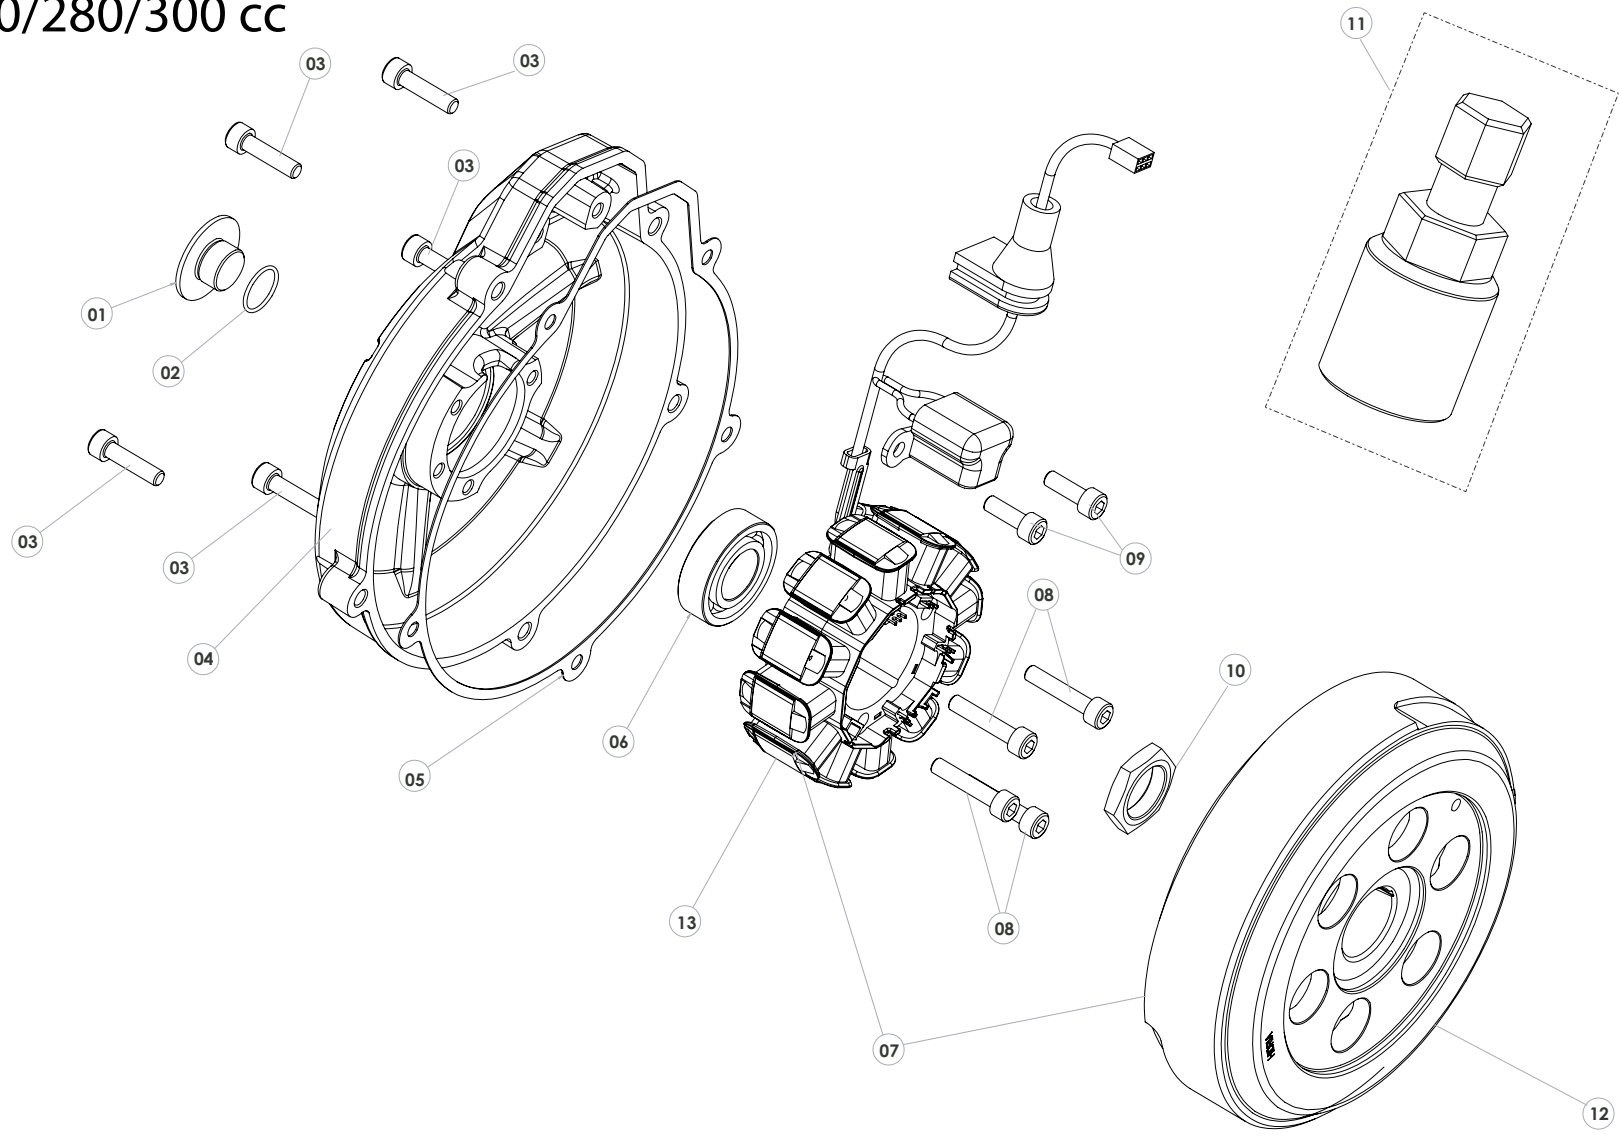

250/280/300 cc

D

C

B

A

Despiece TRRS Raga Racing Homologated 2021

08 - CE - Encendido / Ignition (250-280-300cc)

Nº	Código	Descripción	Description	Cantidad
1	08001MT101	Tornillo tapa encendido (rojo)	<i>Bolt, Ignition cover (red)</i>	1
2	53015	Tórica Encendido 12x1.5 Nbr	<i>O-ring, ignition cap 12x1.5 Nbr</i>	1
3	50112	Tornillo DIN 912 Allen M5x20 - Tapa Encendido	<i>Bolt, DIN 912 Allen M5x20 - Ignition cover</i>	5
4	08002MT200	Tapa encendido TRRS	<i>Ignition cover TRRS</i>	1
5	08003MT100	Junta Tapa Encendido	<i>Gasket, Ignition cover</i>	1
6	52104	Rodamiento Tapa Encendido 6003	<i>Bearing, Ignition cover</i>	1
7	70201	Volante Magnético + Stator + Pick Up - (véase (02) en la lámina 09-IE-Inst. Eléctrica)	<i>Magneto flywheel , Stator and pickup - (see item (02) in drawing 09-IE electrical system</i>	1
8	50121	Tornillo Din 912 Allen M5X25 - Stator	<i>Bolt, DIN 912 Allen M5x25 - Stator</i>	4
9	50122	Tornillo Din 912 Allen M5X10 - Pick Up	<i>Bolt, DIN 912 Allen M5x10 - Pickup</i>	2
10	08004MT100	Tuerca Volante Magnético	<i>Nut, magneto flywheel</i>	1
11	08005MT100	Extractor Volante Magnético TRS	<i>Removal tool, Magneto flywheel TRS</i>	1
12	70224	Volante Magnético TRS	<i>Magneto flywheel TRS</i>	1
13	70225	Stator + Pick Up	<i>Stator and pickup</i>	1