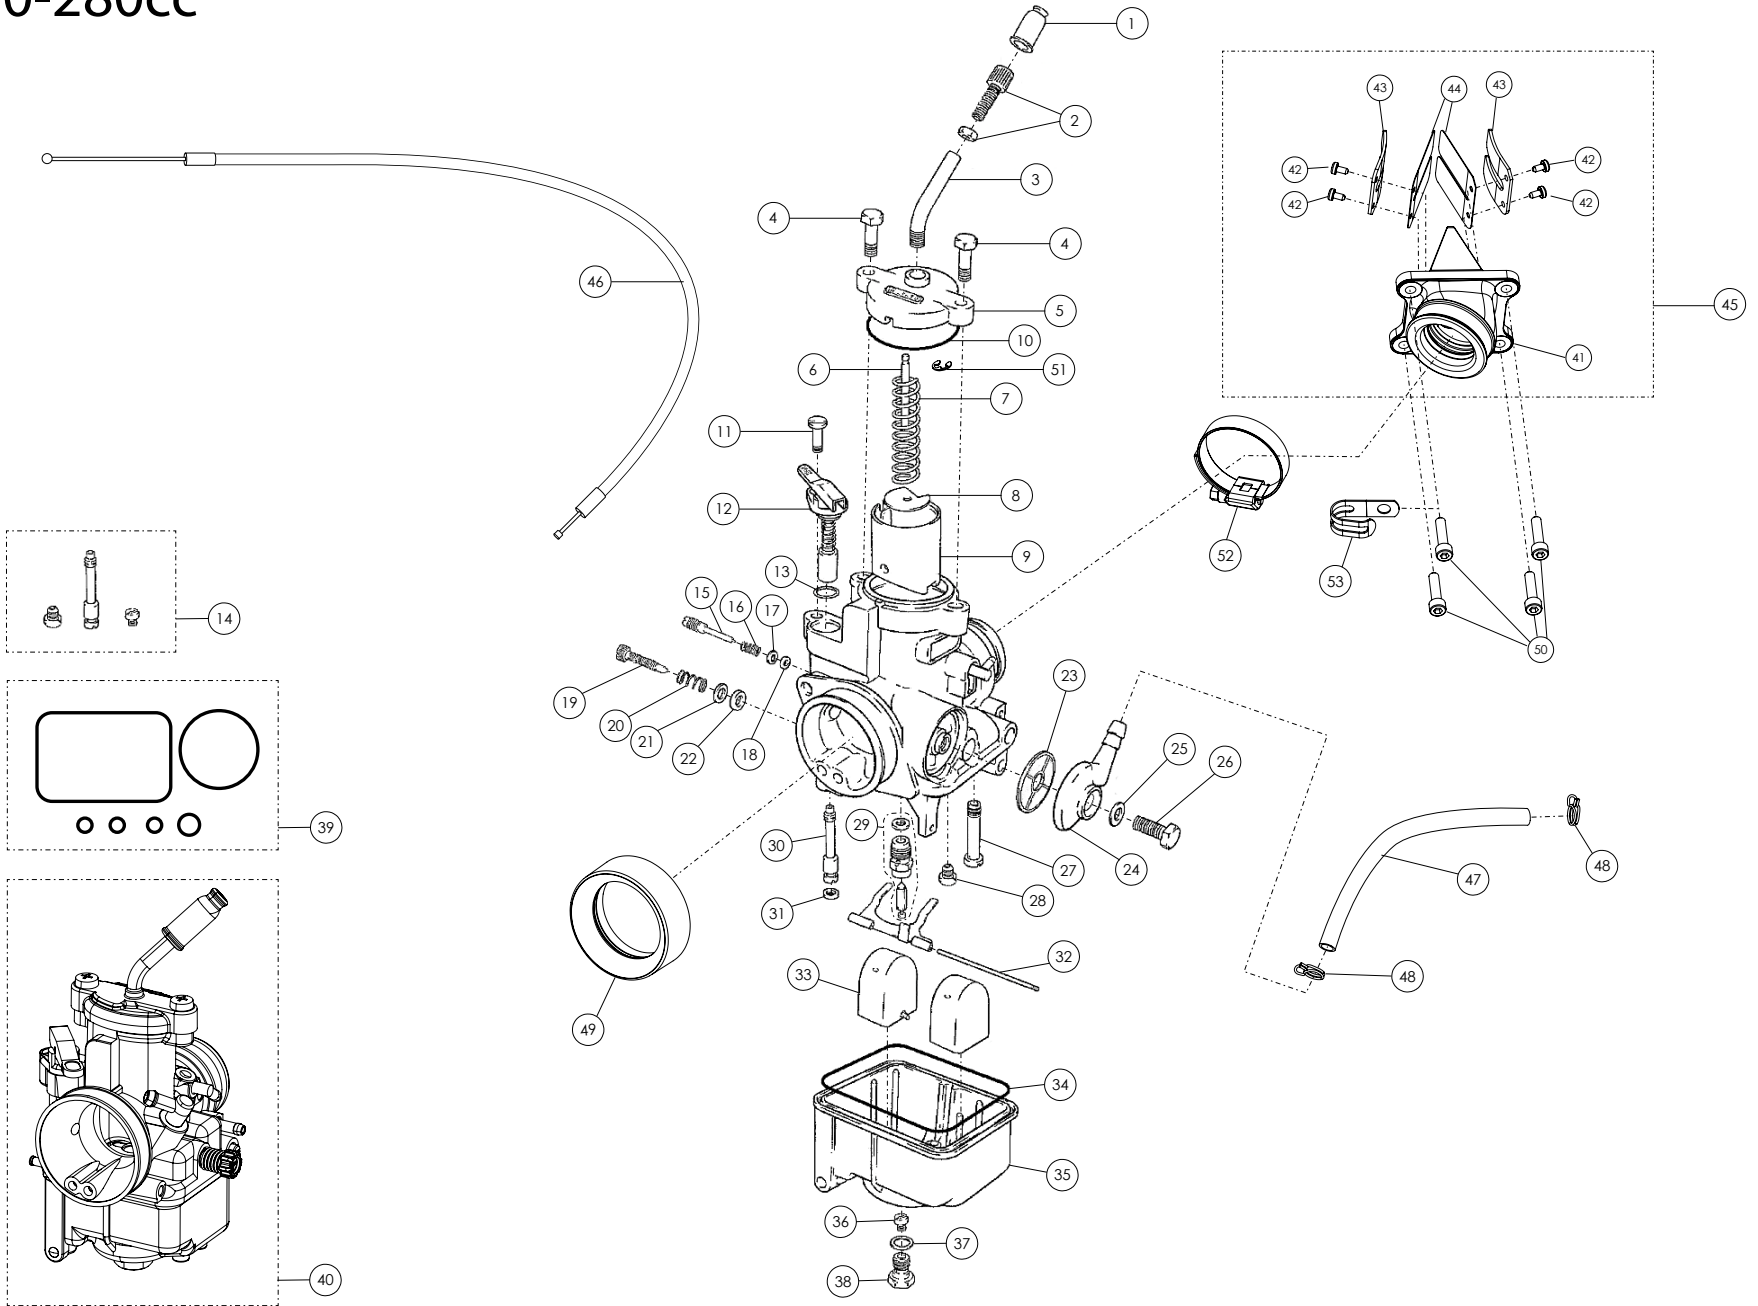

125-250-280cc

D

C

B

A

Despiece TRRS Raga Racing Homologated 2021

14 - CC - Carburador / Carburetor (125-250-280cc)

Nº	Código	Descripción	Description	Cantidad
1	70404	Capuchón Tensor Cable Gas	Dust cover, throttle cable	1
2	70405	Cto. Tensor Cable	Cable tension barrel set	1
3	70406	Tubo Tensor Cable Gas	Cable adjuster guide tube	1
4	70407	Tornillo Tapa Carburador	Bolt, carburetor cap	2
5	70408	Tapa Carburador	Carburetor cap	1
6	70409	Aguja D36 3º Punto	Needle, D36	1
7	70410	Muelle Compuerta	Spring, carburetor slide	1
8	70411	Plancha Sujeción Cable Gas	Plate, cable slide lock	1
9	70412	Compuerta 60	Slide, 60	1
10	70413	Tórica Tapa Carburador	O-ring, Carburetor cap	1
11	70414	Tornillo Suj. Starter	Bolt, choke assembly	1
12	70415	Palanca Starter	Choke lever assy.	1
13	70416	Tóricas Starter	O-ring, choke	1
14	70417	Kit Carburación	Carburetor kit	1
15	70418	Tornillo Reg. Entrada Aire	Screw, air mixture adj.	1
16	70419	Muelle Tornillo Reg. Aire	Spring, air mixture adj.	1
17	70420	Arandela Torn. Reg. Aire	Washer, air mixture adj.	1
18	70421	Tórica Tornillo Reg. Aire	O-ring, air mixture adj.	1
19	70422	Tornillo Reg. Compuerta	Screw, engine idle speed adj. (slide)	1
20	70423	Muelle Tornillo Reg. Compuerta	Spring, engine idle speed adj. (slide)	1
21	70424	Arandela Tornillo Reg. Comp.	Washer, engine idle speed adj. (slide)	1
22	70425	Tórica Tornillo Reg. Comp.	O-ring, engine idle speed adj. (slide)	1
23	70426	Filtro Entrada Gasolina	Filter, gasoline entry	1
24	70427	Pipeta Entrada Gasolina	Nipple, gasoline entry	1
25	70428	Junta Tornillo Pipeta	Gasket, gasoline entry nipple	1
26	70429	Tornillo Pipeta	Bolt, center of gasoline entry nipple	1
27	70430	Emulsor	Emulsifier jet	1