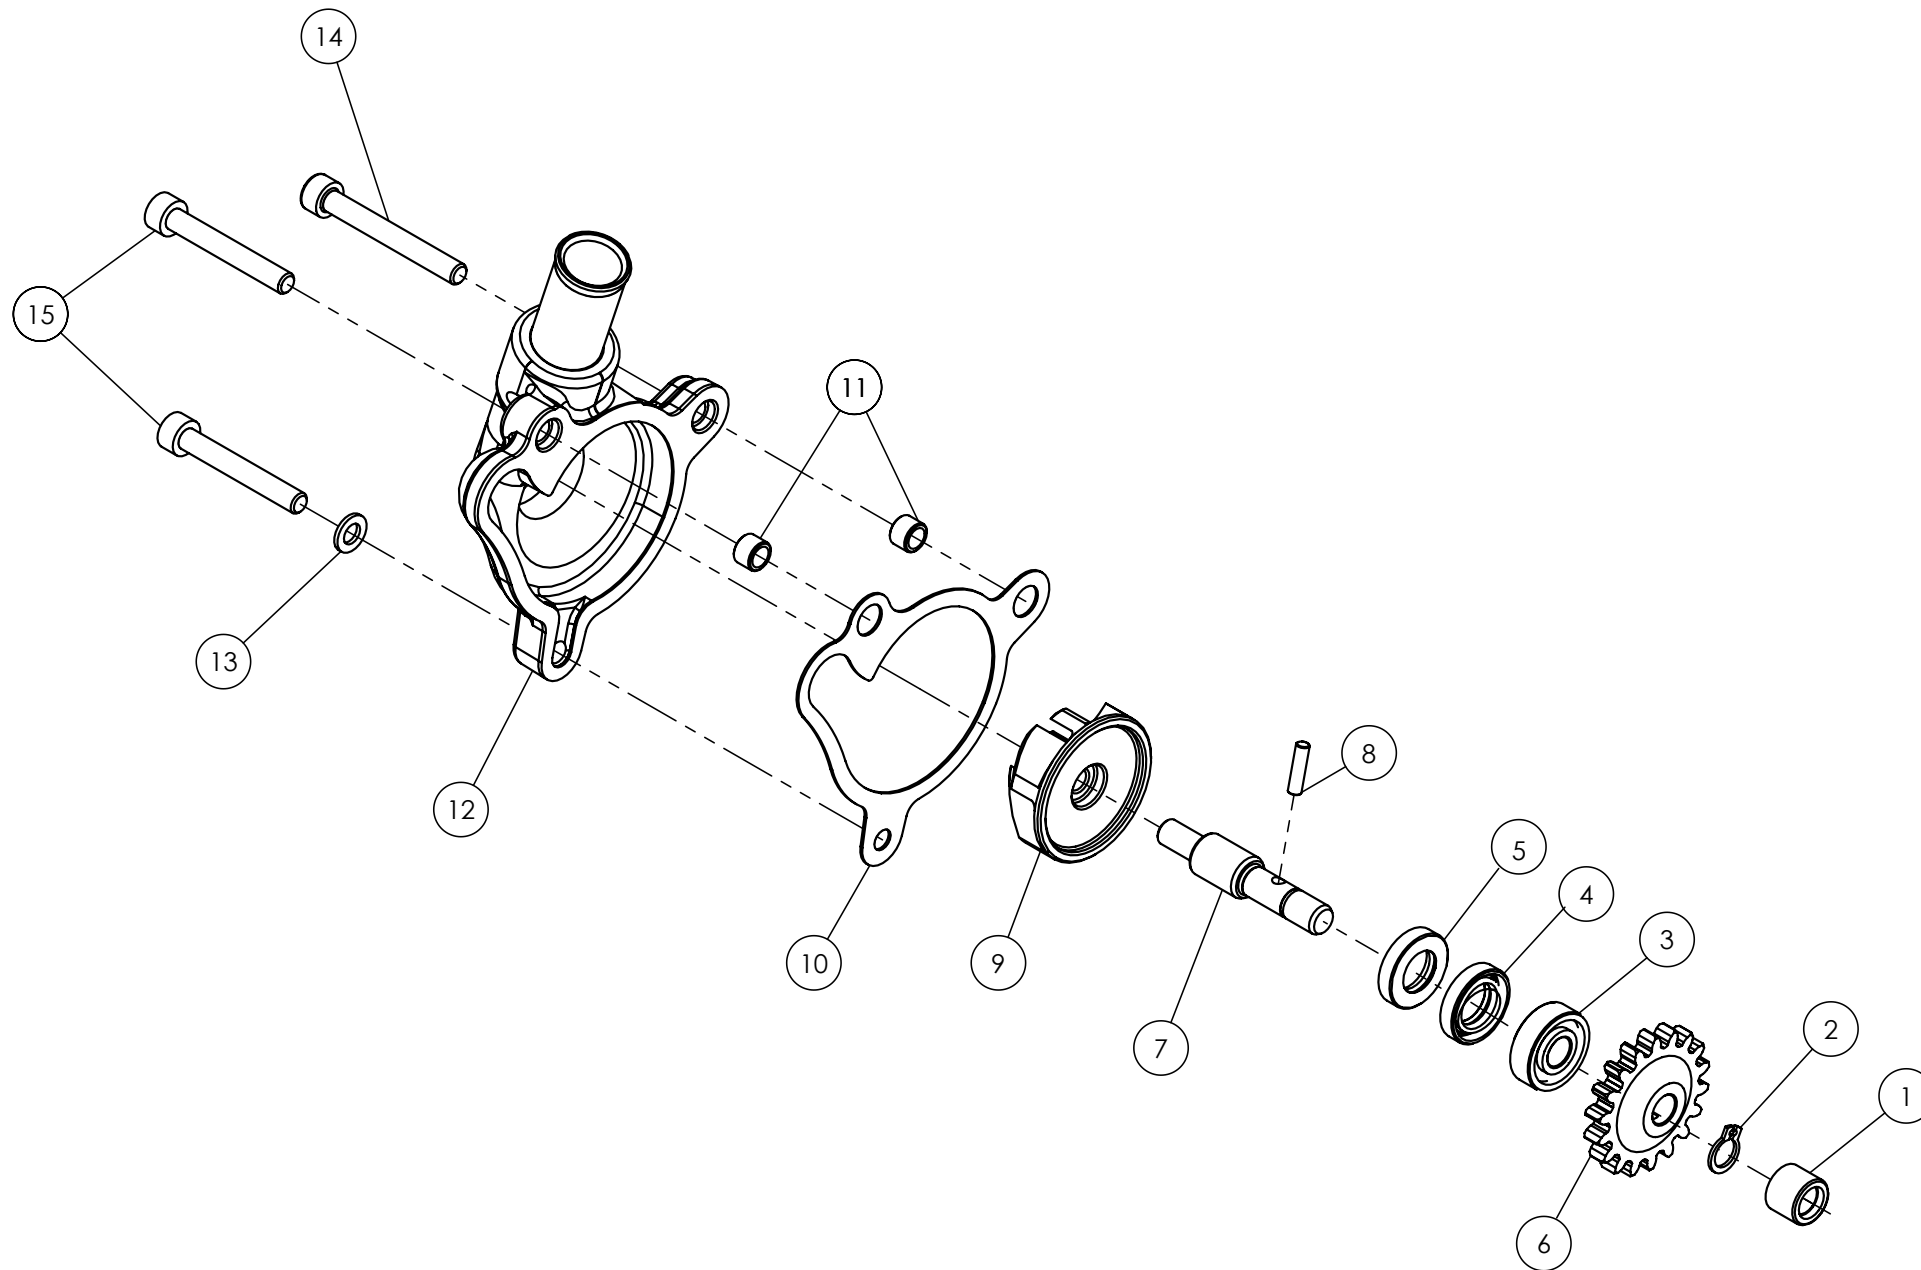

D

C

B

A

Despiece TRRS Raga Racing Homologated 2021

02 - BA - Bomba Agua / Water Pump

Nº	Código	Descripción	Description	Cantidad
1	52504	Rodamiento Agujas HK0709	Needle bearing HK0709	1
2	55003	Circlip 7x0,8 Din-471	Circlip 7x0,8 Din-471	1
3	52102	Rodamiento Bomba 19x7x6 607	Bearing, water-pump 19x7x6 607	1
4	54009	Retén Bomba Agua 10x18x4 NBR	Seal, water-pump 10x18x4 NBR	1
5	54004	Retén Bomba Agua 10x18x4 Viton	Seal, water-pump 10x18x4 Viton	1
6	02001MT100	Piñón Bomba Agua	Gear, water-pump	1
7	02002MT100	Eje Bomba agua	Shaft, water pump	1
8	61002	Aguja Eje Piñon Bomba Ø3x12	Needle, pump shaft gear Ø3X12	1
9	02003MT100	Turbina Bomba Agua	Turbine, water-pump	1
10	02008MT100	Junta Bomba Agua	Gasket, water-pump	1
11	57005	Casquillo Centrador Ø5x7x5	Pivot Cap, Ø5x7x5	2
12	02009MT100	Cjto. Tapa bomba agua	Water-pump cover set	1
14	56103	Arandela Cooper Tapa Bomba 5x9x1	Copper washer, water-pump cover 5x9x1	1
15	50115	Tornillo Allen DIN 912 M5x40	Bolt, Allen DIN 912 M5x40	1
16	50116	Tornillo Allen DIN 912 M5x35	Bolt, Allen DIN 912 M5x35	2