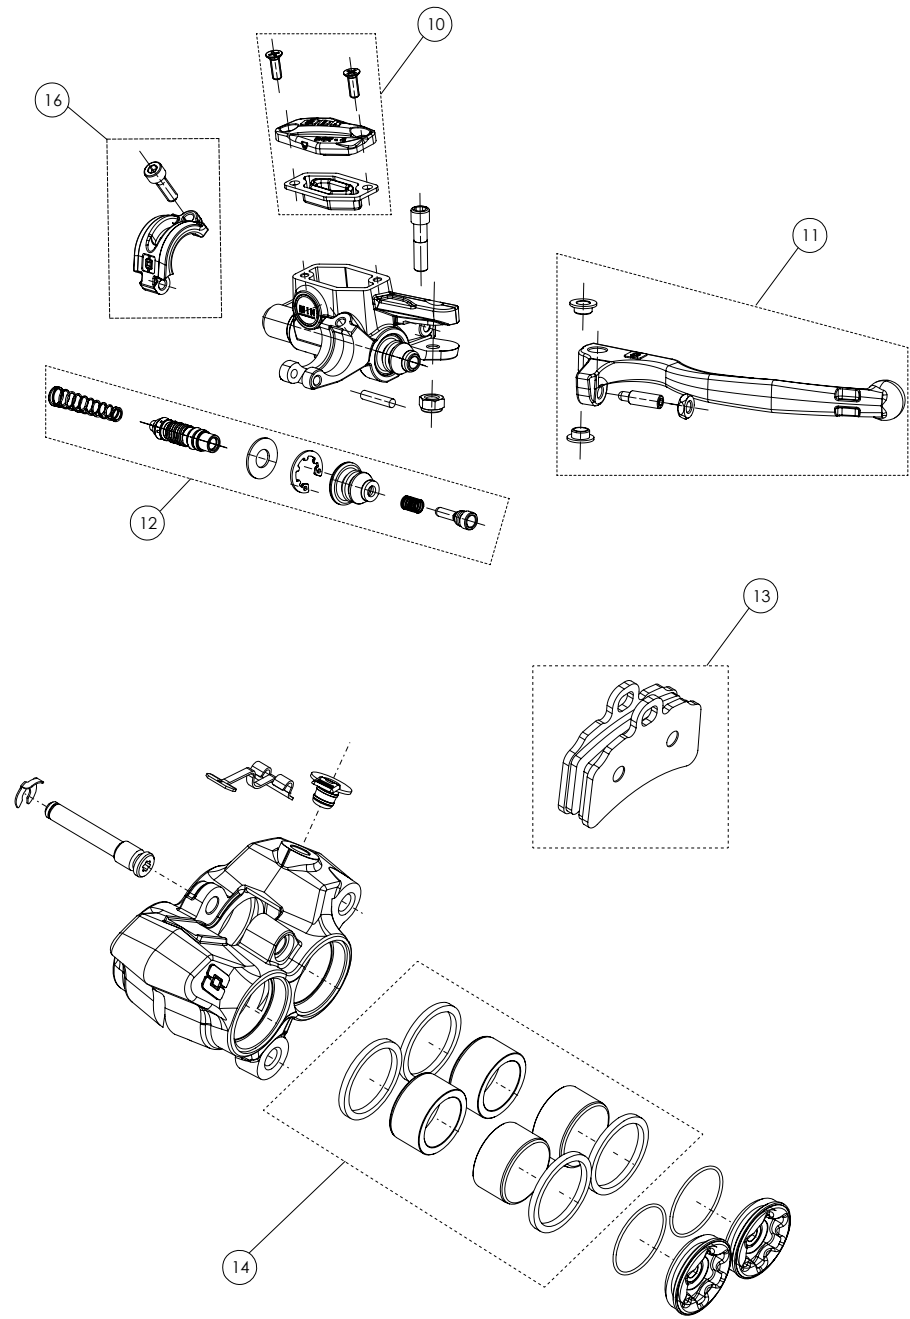

D

C

B

A

Despiece TRRS Raga Racing Homologated 2021

08 - FD - Freno Delantero / Front Brake

Nº	Código	Descripción	Description	Cantidad
1	70382	Conjunto Freno Delantero Racing	<i>Complete front brake assembly Racing</i>	1
2	70383	Bomba Freno Delantero Racing	<i>Pump Racing, front brake (master cylinder)</i>	1
3	70384	Pinza Freno Delantero Racing	<i>Caliper Racing, front brake</i>	1
4	70353	Latiguillo Freno Delantero	<i>Hose, front brake</i>	1
5	70354	Racord + Sangrador	<i>Bajo bolt</i>	1
6	56101	Arandela CU 10x14x1,5	<i>Washer, CU 10x14x1.5</i>	2
7	08001TR102	Protector disco delantero rejado	<i>Front brake disc grided cover</i>	1
8	50901	Tornillo DIN 6921 M8x40 - Pinza Freno	<i>Bolt, DIN 6921 M8x40 - Brake caliper</i>	1
9	50907	Tornillo DIN 6921 M8x30 - Pinza Freno	<i>Bolt, DIN 6921 M8x30 - Brake caliper</i>	1
10	70369	Kit Tapa Bomba	<i>Kit, brake pump cap</i>	1
11	70356	Maneta Freno Racing	<i>Racing Brake handle (lever)</i>	1
12	70376	Kit Reparación Bomba	<i>Kit, pump internal repair</i>	1
13	70385	Juego Pastillas Freno Delantero Racing	<i>Brake pad set Racing, front</i>	1
14	70380	Kit Reparación Pinza Freno Racing	<i>Kit, rear caliper repair Racing</i>	1
15	08002TR100	Casquillo Protector Disco Delantero	<i>Bushing, front disc protector</i>	2