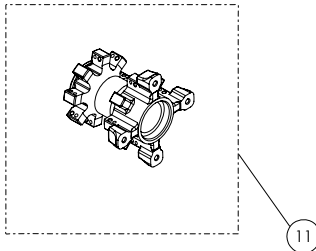

D

C

B

A

Despiece TRRS Raga Racing Homologated 2021

11 - RD - Rueda Delantera / Front Wheel

Nº	Código	Descripción	Description	Cantidad
1	52101	Rodamiento 6004	<i>Bearing, 6004</i>	2
2	70701	Casquillo Interior Buje	<i>Bushing, interior hub</i>	1
3	70740	Conjunto llanta delantera (Buje blanco, llanta roja)	<i>Front rim set (White hub, red rim)</i>	1
4	70363	Disco de Freno Delantero TRS	<i>Front brake disc rotor</i>	1
5	70364	Casquillo Disco Freno	<i>Bushing, brake disc rotor</i>	4
6	50402	Tornillo DIN 6921 M6	<i>Bolt, DIN 6921 M6</i>	4
7	70703	Goma Protector	<i>Rubber protector (flap)</i>	1
8	70704	Camara Delantera + Válvula	<i>Front inner-tube with valve</i>	1
9	70705	Michelin 2,75-21	<i>Tyre, Michelin 2.75x21</i>	1
10	70739	Cjto. Rueda delantera (bujes blanco, aro rojo, adhesivos buje, adhesivo llanta RR2021)	<i>Front wheel set (White hub, red rim, sticker hub, sticker rim RR2021)</i>	1
11	70712	Buje delantero	<i>Front hub</i>	1
12	70708	Radios Rueda Delantera	<i>Spoke, front wheel</i>	32
13	70709	Tuerca Radios Rueda Delantera	<i>Spoke nipple (nuts), front wheel</i>	32
14	70710	Tapón Válvula Cámara	<i>Valve cap</i>	1
15	51105	Tuerca DIN 6923 M8	<i>Nut, DIN 6923 M8</i>	1
16	70711	Agarre Cubierta	<i>Lock, Tyre to rim</i>	1
17	15043TR100	Adhesivo Presión Neumáticos	<i>Tire Pressure Sticker</i>	1