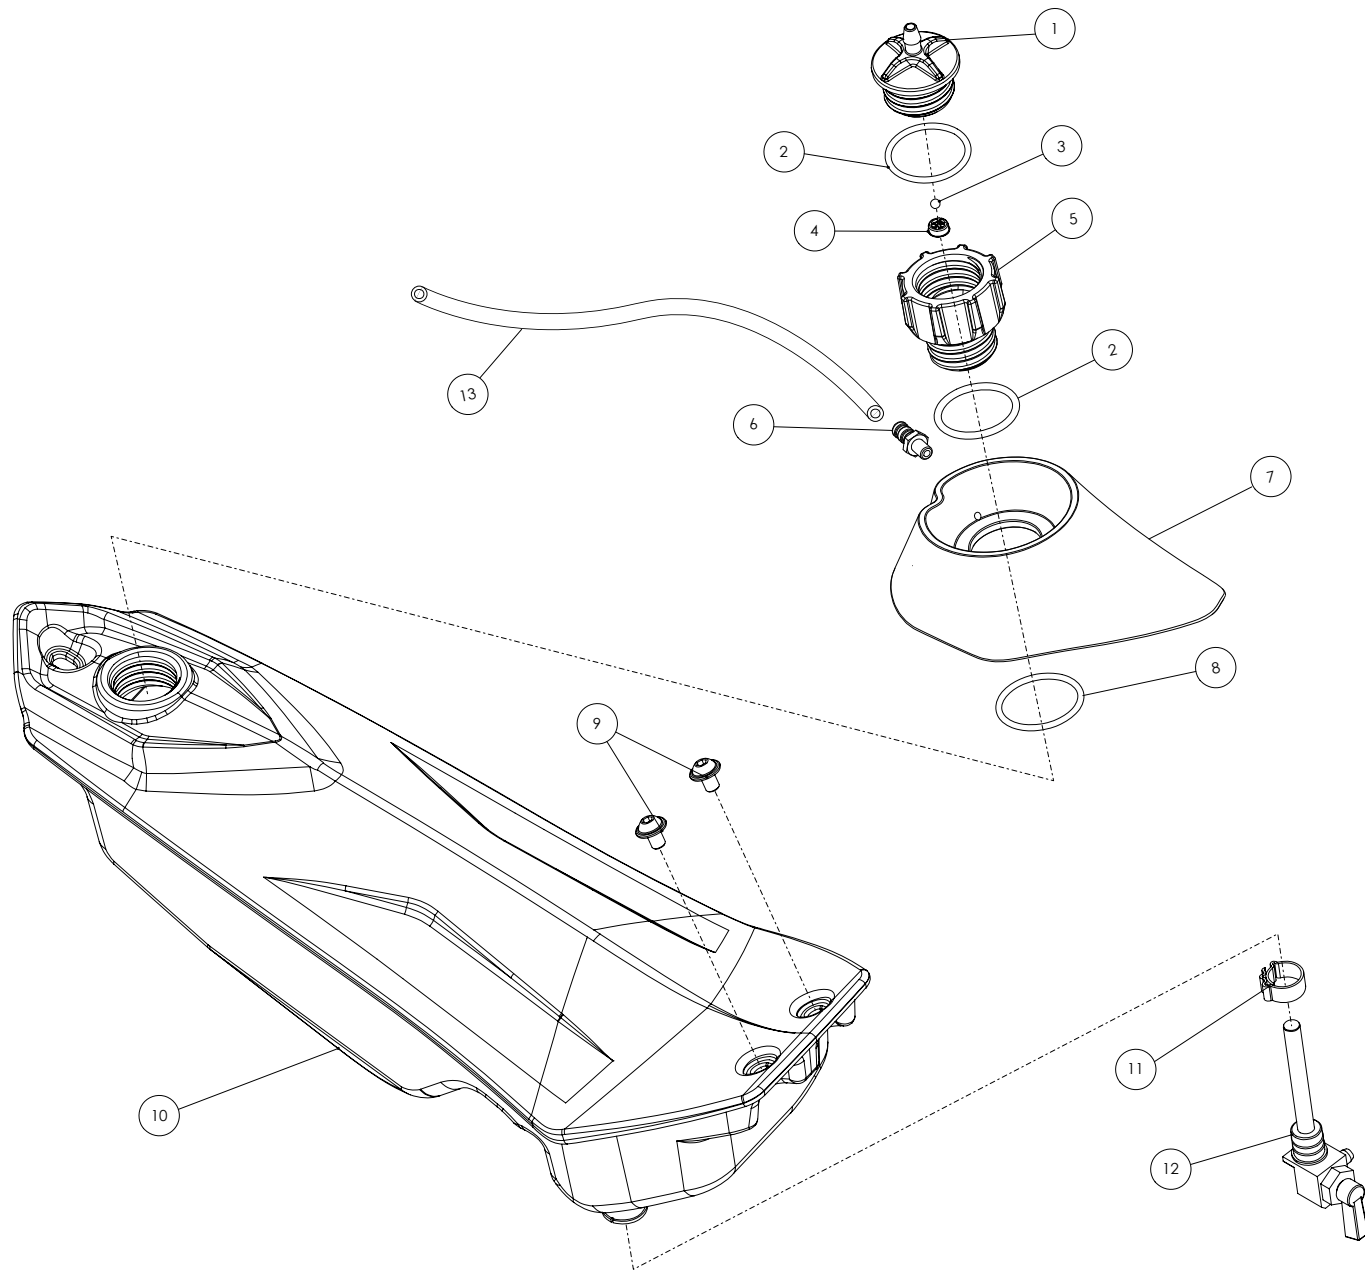

D

C

B

A

Despiece TRRS Raga Racing Homologated 2021

06 - CD - Conjunto Depósito / Fuel Tank

Nº	Código	Descripción	Description	Cantidad
1	06001TR100	Tapón Depósito	Fuel cap	1
2	53021	Tórica Tapón Depósito 30X3	O-ring, fuel cap 30X3	2
3	60001	Bola Válvula Tapón	Check-ball, cap vent	1
4	06002TR100	Cierre Válvula Tapón Depósito	Cap, check-ball fuel tank valve	1
5	16011TR100	Racord Tapón	Fuel Tank Banjo Bolt	1
6	03002MT100	Racord Recogedor Depósito	Fuel Tank Funnel Banjo bolt	1
7	16012TR100	Recogedor Depósito	Fuel Tank Funnel	1
8	53020	Tórica Inferior Depósito, 32,99 x 2,62	Lower O'ring, 32,99 x 2,62 - Fuel Tank	1
9	50203	Tornillo DIN 7380-FL M6x10 - Depósito	Bolt, DIN 7380-FL Fuel tank M6x10	2
10	06003TR101	Depósito Gasolina	Fuel Tank	1
11	58007	Abrazadera Cobra 17	Clamp, Cobra 17	1
12	70110	Grifo Gasolina	Fuel valve (petcock)	1
13	62103	Tubo goma desvaporizador pasamuros chasis	Rubber hose, frame fuel vent	1