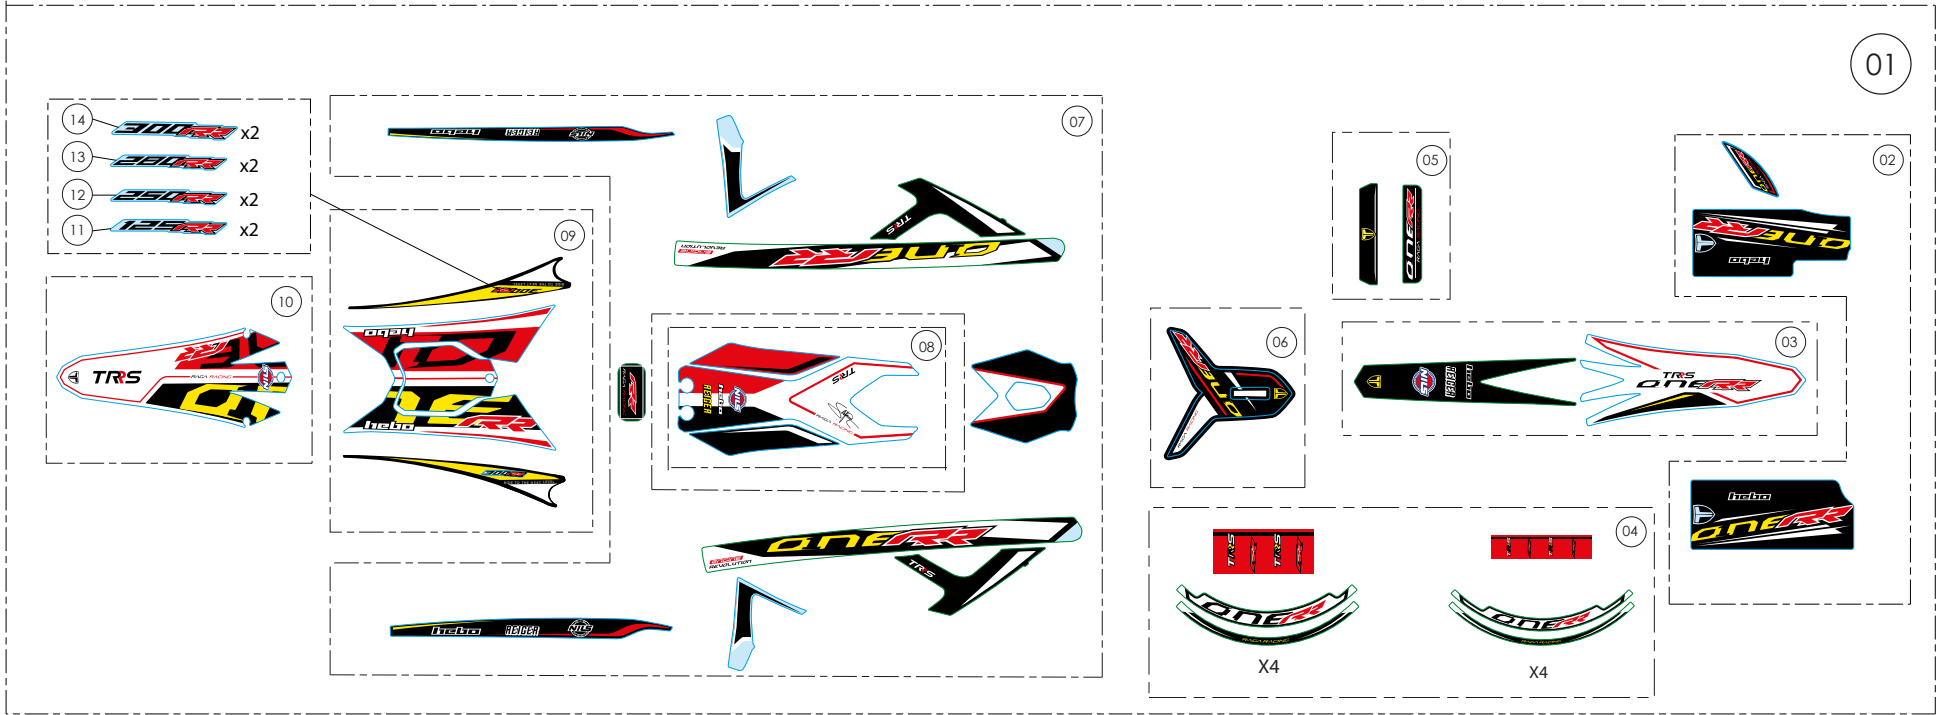

D

C

B

A

Despiece TRRS Raga Racing Homologated 2021

15 - CA - Conjunto Adhesivos / Stickers set

Nº	Código	Descripción	Description	Cantidad
1	15075TR100	Conjunto Adhesivos One RR 2021	Sticker kit, One RR 2021	1
2	15075TR202	Cjto. Adhesivo horquilla delantera RR2021	Sticker fork RR 2021	1
3	15075TR101	Adhesivo guardabarros delantero RR 2021	Sticker, front mudguard (fender) RR 2021	1
4	15075TR204	Conjunto adhesivos ruedas RR 2021	Wheels sticker set RR 2021	1
5	15075TR105	Adhesivo radiador RR 2021	Racing sticker, radiator RR 2021	1
6	15075TR106	Adhesivo Careta Faro RR 2021	Sticker, headlamp mask RR 2021	1
7	15075TR207	Conjunto adhesivos chasis RR 2021	Stickers set, frame RR 2021	1
8	15075TR109	Adhesivo depósito RR 2021	Sticker, fuel tank RR 2021	1
9	15075TR209	Conjunto adhesivos caja filtro RR 2021	Sticker, air filter box RR 2021 set	1
10	15075TR118	Adhesivo guardabarros trasero RR 2021	Sticker, rear mudguard (fender) RR 2021	1
11	15075TR114	Adhesivos Cilindrada Caja de Filtro RR 2021 - 125	Sticker, air filter box side RR 2021 - engine size 125	1
12	15075TR115	Adhesivos Cilindrada Caja de Filtro RR 2021 - 250	Sticker, air filter box side RR 2021 - engine size 250	1
13	15075TR116	Adhesivos Cilindrada Caja de Filtro RR 2021 - 280	Sticker, air filter box side RR 2021 - engine size 280	1
14	15075TR117	Adhesivos Cilindrada Caja de Filtro RR 2021 - 300	Sticker, air filter box side RR 2021 - engine size 300	1