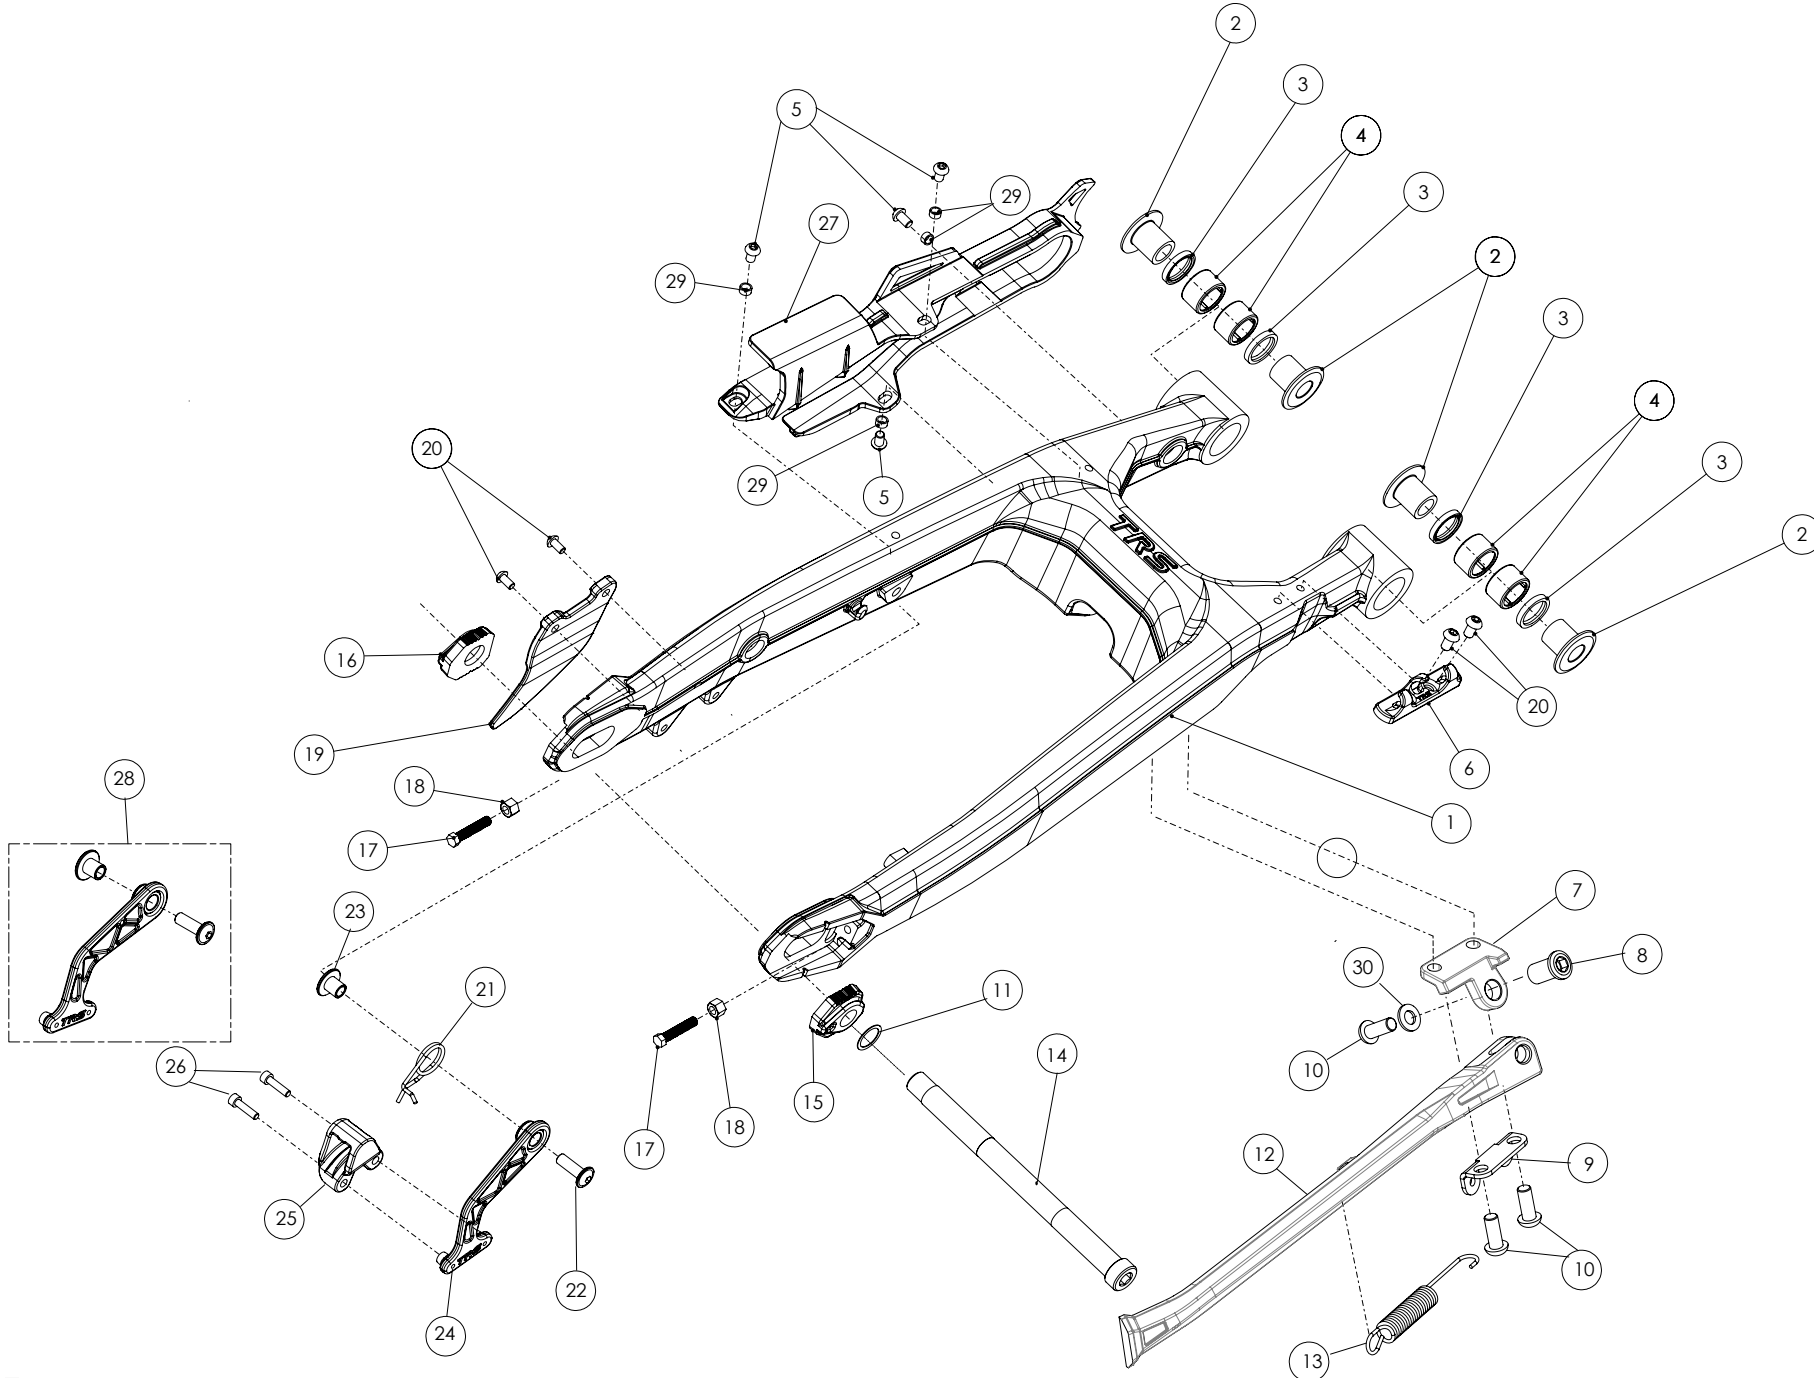

Despiece TRRS Raga Racing Homologated 2021

02 - CF - Caja Filtro / Filter Box

Nº	Código	Descripción	Description	Cantidad
30	51404	Tuerca autoblocante M4	<i>Nut self locking M4</i>	2
31	02000TR101	Conjunto caja filtro aire	<i>Air filter box kit</i>	1
32	50607	Tornillo Rosca Chapa DIN 7981 4,2x13	<i>Screw, course thread DIN 7981 4,2x13</i>	1
33	56301	Arandela Ø5	<i>Washer, Ø5</i>	4
34	16007TR100	Base Portamatrículas	<i>License plate mount</i>	1
35	50208	Tornillo 7380 M5x20 - Guardabarros/Portamatrículas	<i>Bolt, 7380 M5x20 - mudguard-License plate mount</i>	2
36	70218	Intermitente Derecho	<i>Turn lamp, right</i>	2
37	51504	Inserto Spredset M5x9,5	<i>Insert Spredset M5x9,5</i>	4
38	16008TR100	Brida Portamatrículas	<i>Clamp, license plate mount</i>	1
39	16006TR100	Brazo Portamatrículas	<i>Brace, license plate mount</i>	1
40	70223	Piloto Freno Trasero	<i>Rear lamp assembly (taillamp)</i>	1
41	70227	Intermitente Izquierdo	<i>Turn lamp, left</i>	2
42	50210	Tornillo alomado allen M5x12	<i>Bolt allen M5x12</i>	1
43	50209	Tornillo allen con valona M6x14	<i>Screw allen with washer M6x14</i>	1
44	02027TR100	Soporte deflector caja filtro aire	<i>Air box baffle plate</i>	1
45	51302	Tuerca rápida universal M5	<i>Universal speed nut M5</i>	1
46	02031TR100	Casquillo deflector caja filtro	<i>Bushing air box baffle</i>	1
47	51403	Tuerca hexagonal autoblocante M5	<i>Nut self locking M5</i>	2