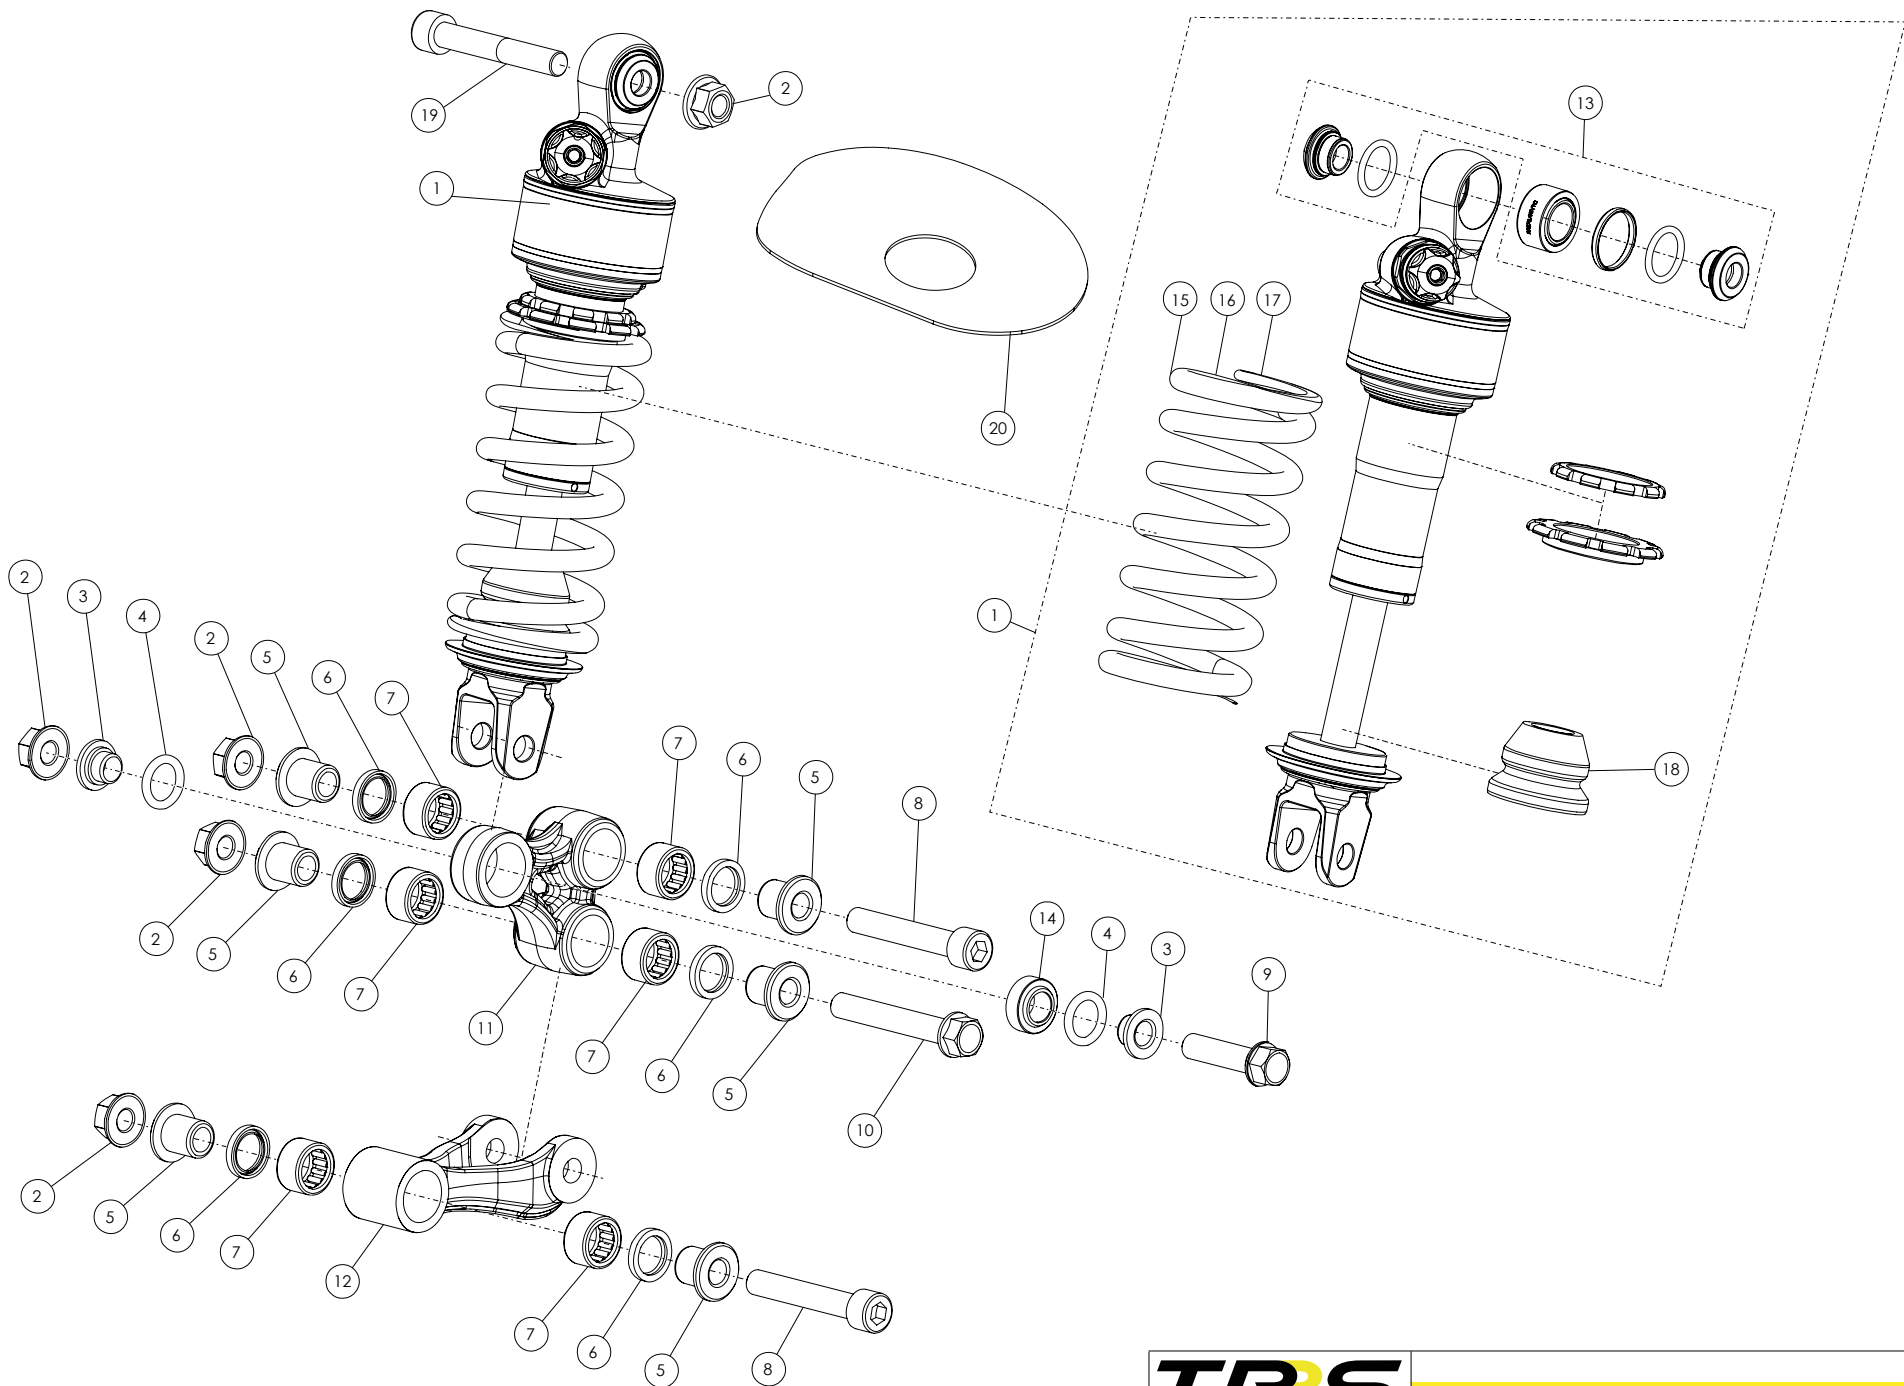

D

C

B

A

24

Despiece TRRS Raga Racing Homologated 2021

04b - HD - Horquilla Delantera Tech / Front Suspension Tech

Nº	Código	Descripción	Description	Cantidad
1	71030	Cjto. tapon regulacion extension	Screw cap rebound set	1
2	71031	Cjto. tapon regulacion precarga muelle	Screw cap preload spring set	1
3	71032	Barra Suspension Derecha-Group Stanchion Tube Replay Right	Stanchion Tube, Right side	1
4	71045	Barra Suspension Izquierda-Group Stanchion Tube Replay Left	Stanchion Tube, Left side	1
5	71033	Cto. Distanciadores Muelle-Group Spacers Spring	Group, Spring spacers	1
6	71034	Muelle Horquilla-Fork Spring (Progr. 3)	Fork Spring	1
7	71035	Cto.Mecanico Bombeo-Group Mechanical Pumping	Group, dampening cartridge	1
8	71036	Cono Limitador Izquierdo-Cone Limit Left	Alignment cone, Left	1
9	71037	Botella Suspension Izquierda-Left Leg	Lower Leg, left	1
10	71010	Cto.Tornillo Regulacion-Needle Regulation Group	Needle and Regulation Group	1
11	71011	Guardapolvo horquilla	Dust seal	1
12	71012	Circlip Tope Reten-Ring Stopper Oil Seal	Oil Seal retention clip	2
13	71013	Reten Horquilla-Oil Seal	Oil Seal	2
14	71014	Anillo Tope Glacier-Ring Stop Bushing Oil Seal	Bushing stop ring	2
15	71015	Glacier Barra Horquilla-Bush Du Ø39XØ43X15	Bushing Du Ø39XØ43X15	2
16	71016	Glacier Botella Horquilla-Bush Du Ø38XØ40X20	Bushing Du Ø38XØ40X20	2
17	71039	Botella Suspension Derecha-Right Leg	Lower leg, Right	1
18	71018	Tornillo Allen-Screw Tceib M8X18 Din 7984	Bolt, Allen M8X18 Din 7984	1
19	71040	Cto. Tornillo Regulacion- Group Lock Screw Hydraulic Pump	Group, Hydraulic dampener end cap	1
20	71020	Cono Limitador Derecho-Cone Limit Right	Alignment cone,	1
21	71042	Cartucho Hidraulico-Group Cartridge	Group, Cartridge	1
22	71043	Anillo Tope Muelle-Support Ring For Spring Limit	Guide Ring, Limit spring	1
23	71044	Kit Toricas-Group Rings Seal	O-ring kit	1
24	04020TR100	Conjunto horquilla delantera	Front suspension, complete	1