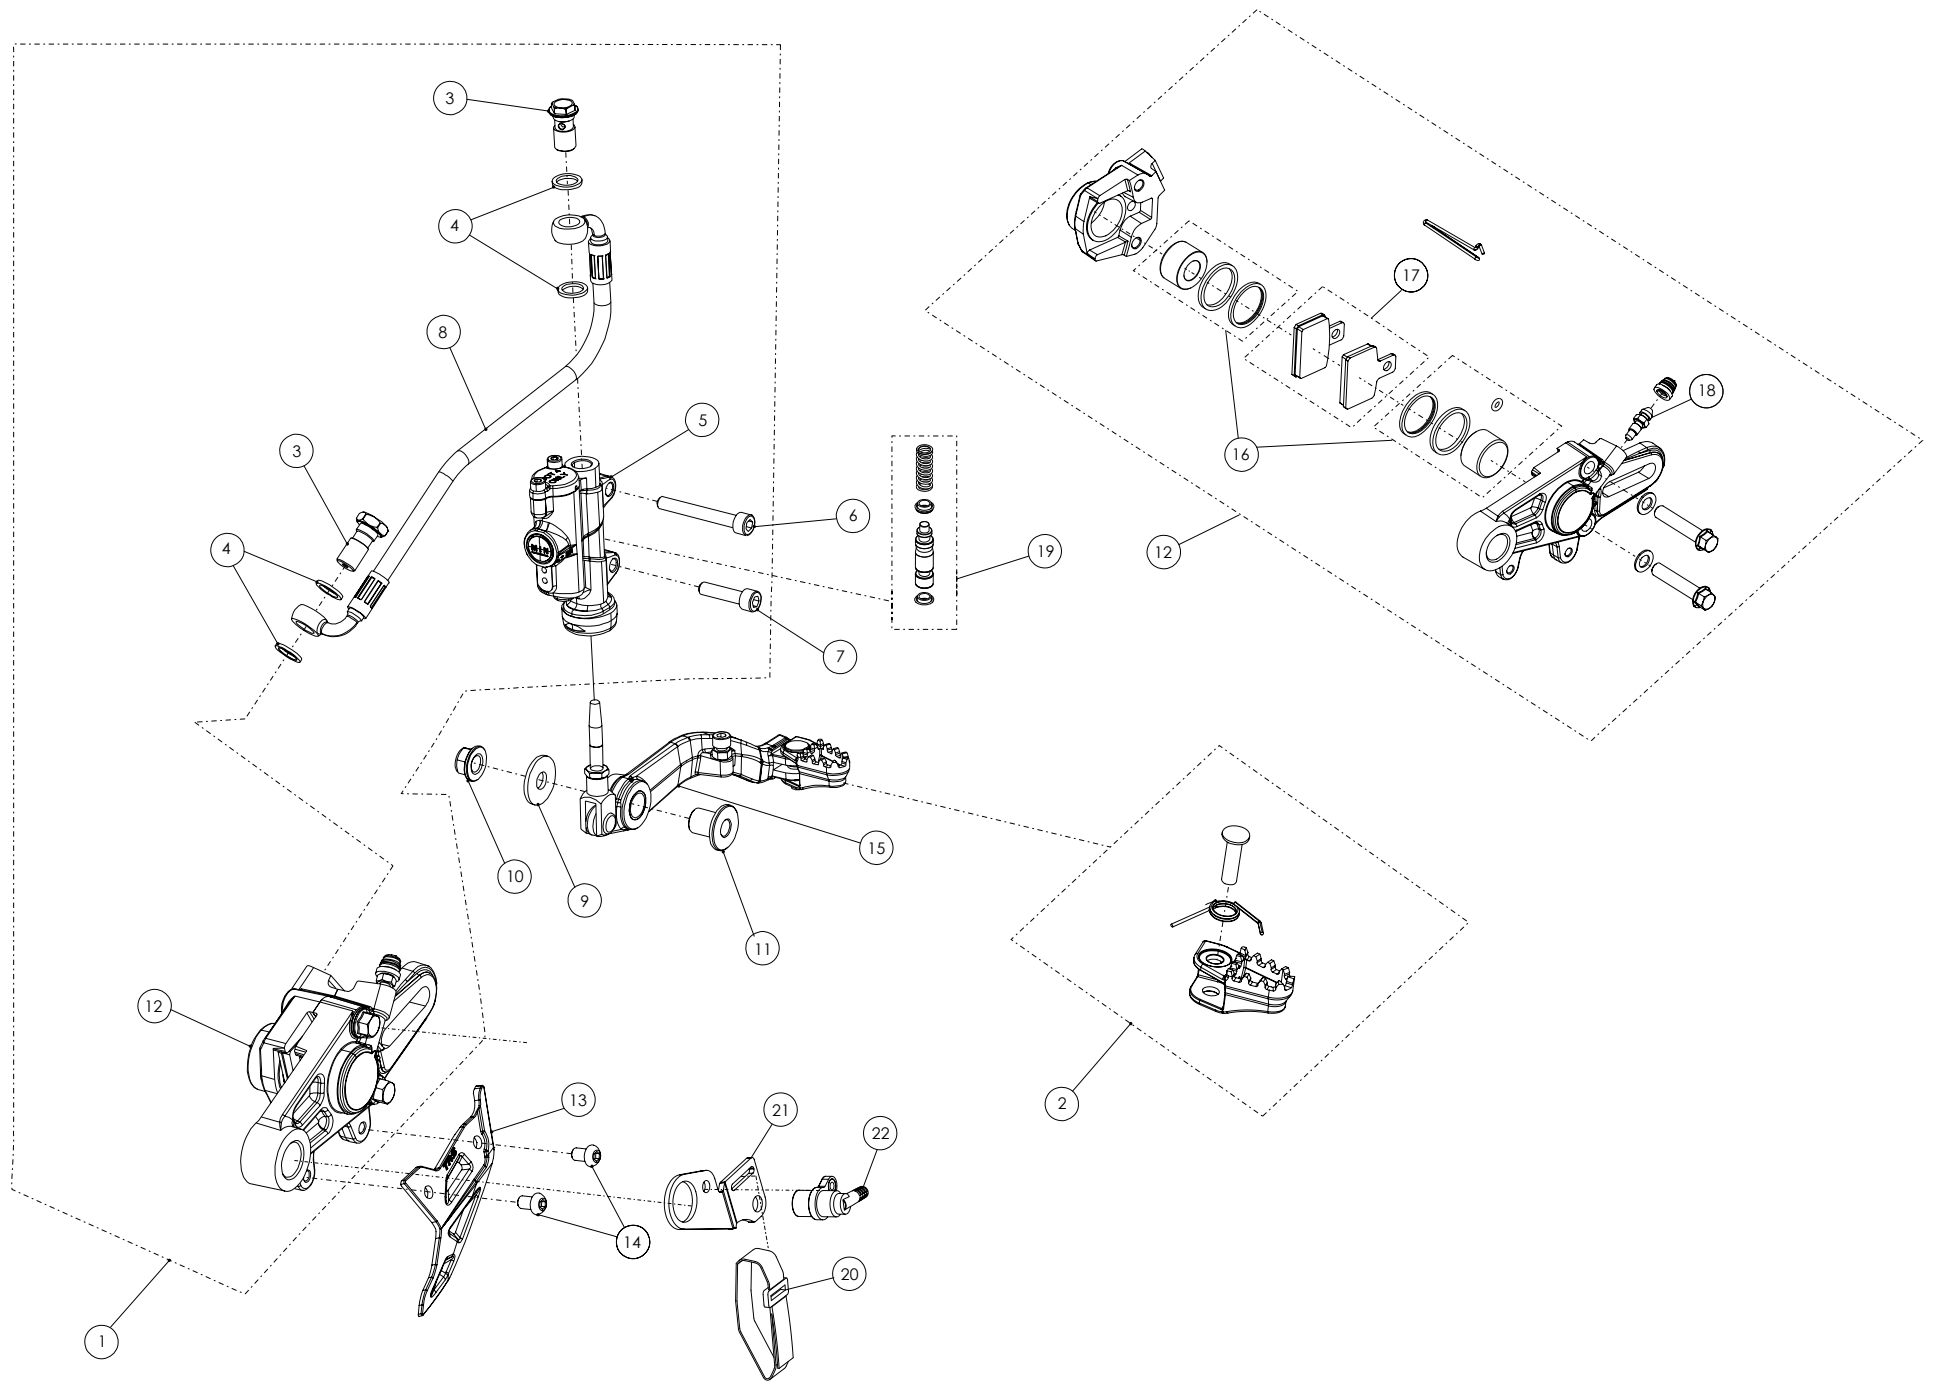

D

C

B

A

Despiece TRRS Raga Racing Homologated 2021

07 - FT - Freno Trasero / Rear Brake

Nº	Código	Descripción	Description	Cantidad
1	70320	Conjunto freno trasero	<i>Kit, rear brake</i>	1
2	70312	Kit reparación palanca freno	<i>Brake lever repair kit</i>	1
3	70304	Racord	<i>Banjo bolt</i>	2
4	56101	Arandela Al. 10x14x1,5	<i>Washer, Al. 10x14x1.5</i>	4
5	70318	Bomba Freno Trasero	<i>Pump, rear brake</i>	1
6	50103	Tornillo DIN 912 M6x45 - Bomba Freno - Escape	<i>Bolt, DIN 912 M6x45 - Brake pump - exhaust</i>	1
7	50110	Tornillo DIN 912 M6x25 - Bomba Freno Inferior	<i>Bolt, DIN 912 M6x25 - Brake pump - lower</i>	1
8	70306	Latiguillo Freno Trasero	<i>Hose, rear brake</i>	1
9	56304	Arandela Pedal Freno DIN 9021 Ø8	<i>Washer, brake pedal DIN 9021 Ø8</i>	1
10	51502	Tuerca Autoblocante M8 - Pedal Freno	<i>Nut, self locking M8 - Brake pedal</i>	1
11	07001TR100	Casquillo Pedal Freno	<i>Bushing, brake pedal</i>	1
12	70307	Conjunto Pinza Freno Trasero	<i>Rear brake caliper, complete</i>	1
13	07002TR101	Protector disco trasero	<i>Disc protector, rear</i>	1
14	50204	Tornillo DIN 7380 M6X10 - Protector Disco Trasero	<i>Bolt, DIN 7380 M6x10 - Rear disc protector</i>	2
15	07012TR100	Conjunto Palanca Freno	<i>Brake pedal, complete</i>	1
16	70309	Kit Reparación Pinza Trasera	<i>Repair kit, rear caliper</i>	1
17	70310	Juego Pastillas Freno Trasero	<i>Brake pad set, rear</i>	1
18	70374	Sangrador freno trasero	<i>Bleeder screw rear brake</i>	1
19	70321	Kit rep. pistón bomba freno trasero (bomba deposito integrado)	<i>Repair kit, rear brake pump (master cylinder /integrated tank)</i>	2
20	58012	Velcro	<i>Hook and loop fastening</i>	1
21	1617TR100	Soporte sensor velocidad/ tirante caballete	<i>Speed satand fastening strap support</i>	1
22	70222	Sensor Velocida Multifución	<i>Speed sensor, intrument panel</i>	1