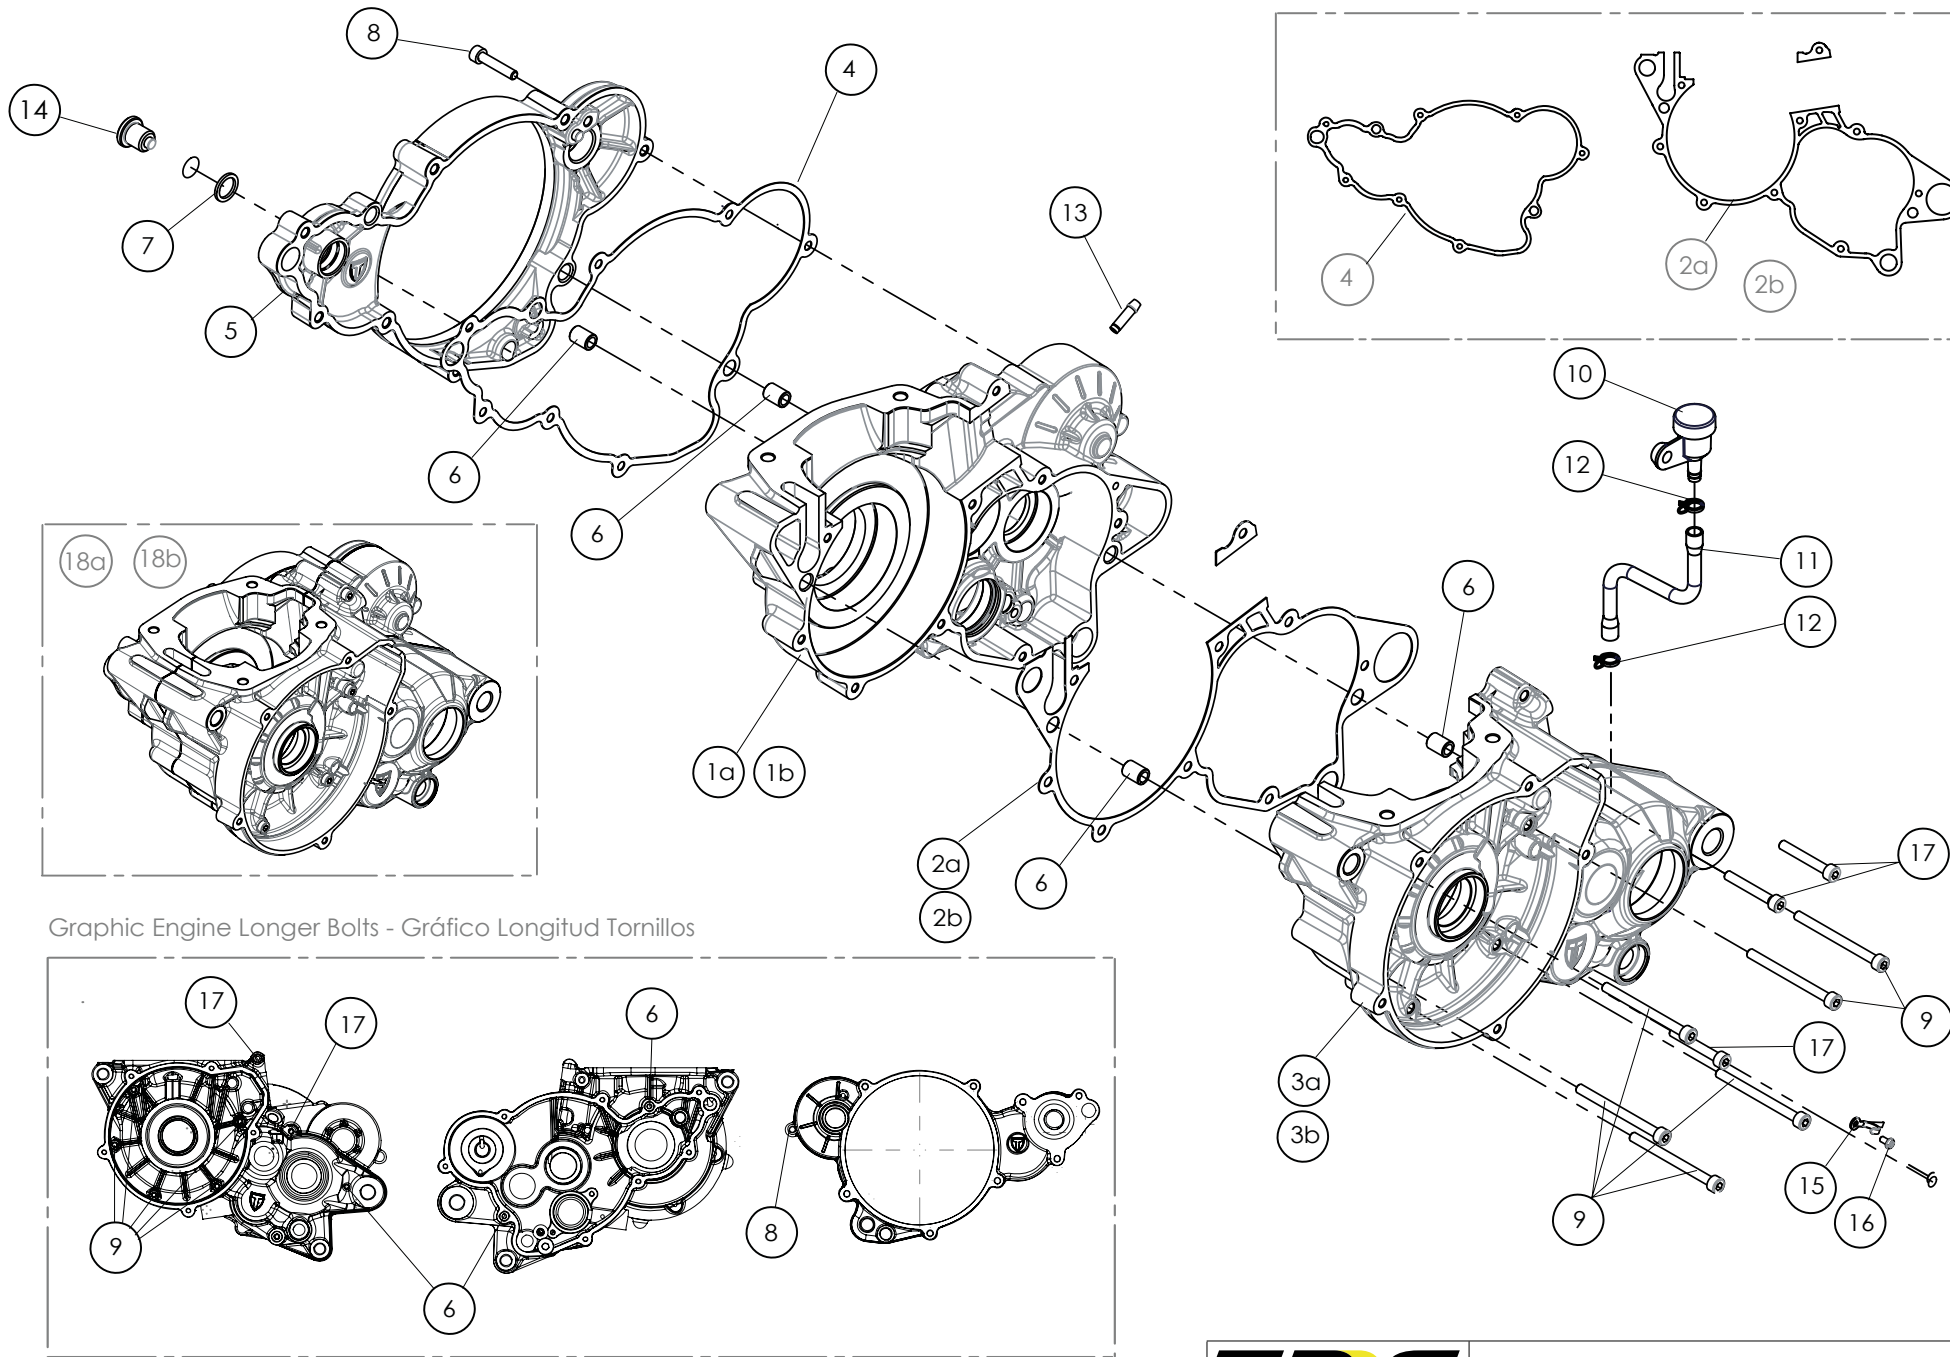

D

C

B

A

Kit Juntas Cárters

Despiece TRRS Raga Racing Homologated 2021

03 - CM - Cárters Motor / Engine Case Halve

Nº	Código	Descripción	Description	Cantidad
1a	03022MT100	Carter derecho II	<i>Crankcase right II</i>	1
1b	03015MT100	Cárter derecho 125cc	<i>Case halve, 125cc right side</i>	1
2a	03024MT100	Junta carter central II	<i>Engine case gasket II</i>	1
2b	03012MT100	Junta central cárter 125cc	<i>Gasket, 125cc center case</i>	1
3a	03021MT100	Carter izquierdo II	<i>Crankcase left II</i>	1
3b	03014MT100	Cárter izquierdo 125cc	<i>Case halve,125cc left side</i>	1
4	03011MT100	Junta carter embrague	<i>Gasket, clutch cover</i>	1
5	03018MT100	Tapa interior embrague	<i>Inner clutch cover</i>	1
6	57002	Centrador carter	<i>Centering bushing, crank case</i>	4
7	56104	Arandela 12X16X1.5 cobre	<i>Copper washer, 12x16x1.5</i>	1
8	50121	Tornillo allen M5X30	<i>Bolt allen M5x30</i>	1
9	50117	Tornillo allen M5X60	<i>Bolt allen M5x60</i>	6
10	01018TR100	Depósito desvaporizador	<i>Ventilation reservoir</i>	1
11	62104	Tubo tubo goma desvaporizador carter	<i>Rubber hose crankcase vent</i>	1
12	58010	Clip Tubo desvaporizador	<i>Clip, vent hose retention</i>	2
13	704A0	Racord desvaporizador metal	<i>Breather straight tube</i>	1
14	03003MT100	Tapón vaciado aceite con imán	<i>Drain plug oil with magnet</i>	1
15	58016	Abrazadera regulable revestida con vinilo Ø3	<i>Adjustable clamp vinyl coated Ø3</i>	1
16	50B01	Tornillo M3x6 Phillips	<i>Bolt M3x6 Phillips</i>	1
17	50116	Tornillo allen M5X35	<i>Bolt allen M5x35</i>	3
18a	03025MT100	Conjunto cárters "engine revolution" II	<i>Engine case set "engine revolution" II</i>	1
18b	03016MT100	Conjunto cárters 125	<i>Case halve, 125 set</i>	1