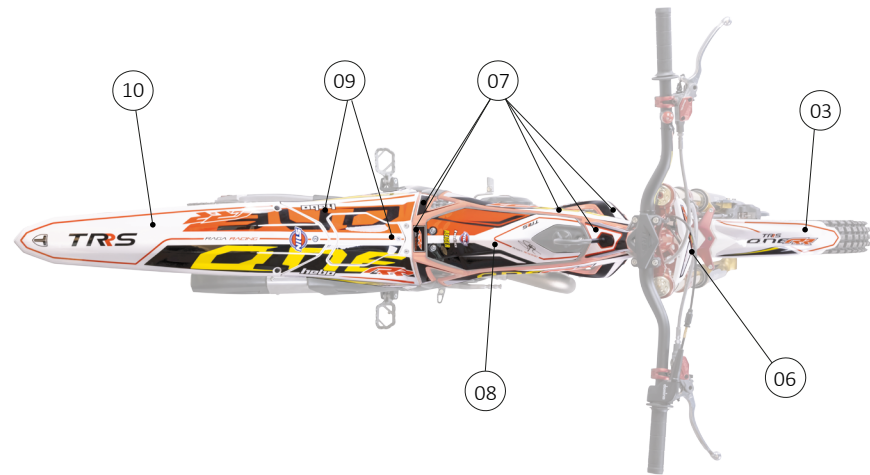

D

C

B

A

Despiece TRRS Raga Racing Homologated 2021

15 - CA - Conjunto Adhesivos / Stickers set

Nº	Código	Descripción	Description	Cantidad
1	15075TR100	Conjunto Adhesivos One RR 2021	Sticker kit, One RR 2021	1
2	15075TR202	Cjto. Adhesivo horquilla delantera RR2021	Sticker fork RR 2021	1
3	15075TR101	Adhesivo guardabarros delantero RR 2021	Sticker, front mudguard (fender) RR 2021	1
4	15075TR204	Conjunto adhesivos ruedas RR 2021	Wheels sticker set RR 2021	1
5	15075TR105	Adhesivo radiador RR 2021	Racing sticker, radiator RR 2021	1
6	15075TR106	Adhesivo Careta Faro RR 2021	Sticker, headlamp mask RR 2021	1
7	15075TR207	Conjunto adhesivos chasis RR 2021	Stickers set, frame RR 2021	1
8	15075TR109	Adhesivo depósito RR 2021	Sticker, fuel tank RR 2021	1
9	15075TR209	Conjunto adhesivos caja filtro RR 2021	Sticker, air filter box RR 2021 set	1
10	15075TR118	Adhesivo guardabarros trasero RR 2021	Sticker, rear mudguard (fender) RR 2021	1
11	15075TR114	Adhesivos Cilindrada Caja de Filtro RR 2021 - 125	Sticker, air filter box side RR 2021 - engine size 125	1
12	15075TR115	Adhesivos Cilindrada Caja de Filtro RR 2021 - 250	Sticker, air filter box side RR 2021 - engine size 250	1
13	15075TR116	Adhesivos Cilindrada Caja de Filtro RR 2021 - 280	Sticker, air filter box side RR 2021 - engine size 280	1
14	15075TR117	Adhesivos Cilindrada Caja de Filtro RR 2021 - 300	Sticker, air filter box side RR 2021 - engine size 300	1