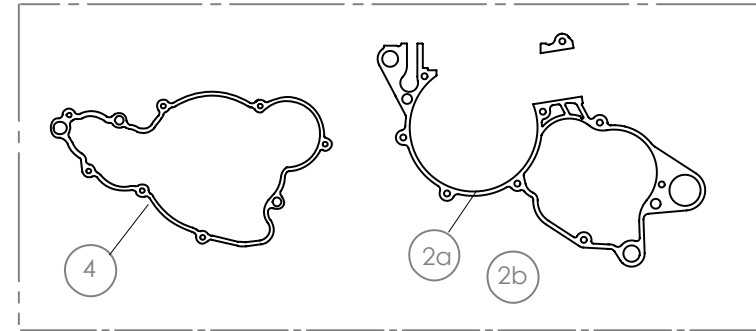

D

C

B

A

Kit Juntas Cárters