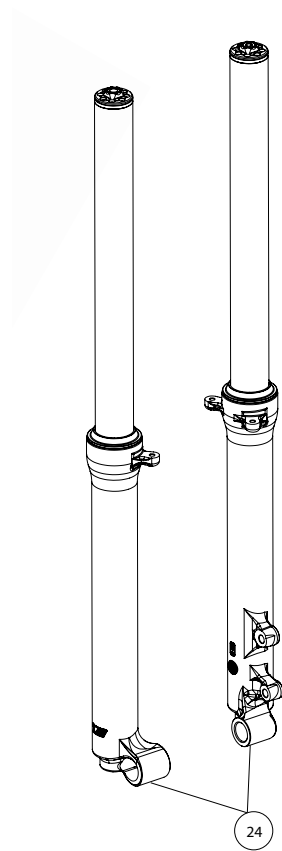

D

C

B

A

24

Despiece TRRS Raga Racing Homologated 2021

04b - HD - Horquilla Delantera Tech / Front Suspension Tech

Nº	Código	Descripción	Description	Cantidad
1	71030	Cjto. tapon regulacion extension	Screw cap rebound set	1
2	71031	Cjto. tapon regulacion precarga muelle	Screw cap preload spring set	1
3	71032	Barra Suspension Derecha-Group Stanchion Tube Replay Right	Stanchion Tube, Right side	1
4	71045	Barra Suspension Izquierda-Group Stanchion Tube Replay Left	Stanchion Tube, Left side	1
5	71033	Cto. Distanciadores Muelle-Group Spacers Spring	Group, Spring spacers	1
6	71034	Muelle Horquilla-Fork Spring (Progr. 3)	Fork Spring	1
7	71035	Cto.Mecanico Bombeo-Group Mechanical Pumping	Group, dampening cartridge	1
8	71036	Cono Limitador Izquierdo-Cone Limit Left	Alignment cone, Left	1
9	71037	Botella Suspension Izquierda-Left Leg	Lower Leg, left	1
10	71010	Cto.Tornillo Regulacion-Needle Regulation Group	Needle and Regulation Group	1
11	71011	Guardapolvo horquilla	Dust seal	1
12	71012	Circlip Tope Reten-Ring Stopper Oil Seal	Oil Seal retention clip	2
13	71013	Reten Horquilla-Oil Seal	Oil Seal	2
14	71014	Anillo Tope Glacier-Ring Stop Bushing Oil Seal	Bushing stop ring	2
15	71015	Glacier Barra Horquilla-Bush Du Ø39XØ43X15	Bushing Du Ø39XØ43X15	2
16	71016	Glacier Botella Horquilla-Bush Du Ø38XØ40X20	Bushing Du Ø38XØ40X20	2
17	71039	Botella Suspension Derecha-Right Leg	Lower leg, Right	1
18	71018	Tornillo Allen-Screw Tceib M8X18 Din 7984	Bolt, Allen M8X18 Din 7984	1
19	71040	Cto. Tornillo Regulacion- Group Lock Screw Hydraulic Pump	Group, Hydraulic dampener end cap	1
20	71020	Cono Limitador Derecho-Cone Limit Right	Alignment cone,	1
21	71042	Cartucho Hidraulico-Group Cartridge	Group, Cartridge	1
22	71043	Anillo Tope Muelle-Support Ring For Spring Limit	Guide Ring, Limit spring	1
23	71044	Kit Toricas-Group Rings Seal	O-ring kit	1
24	04020TR100	Conjunto horquilla delantera	Front suspension, complete	1