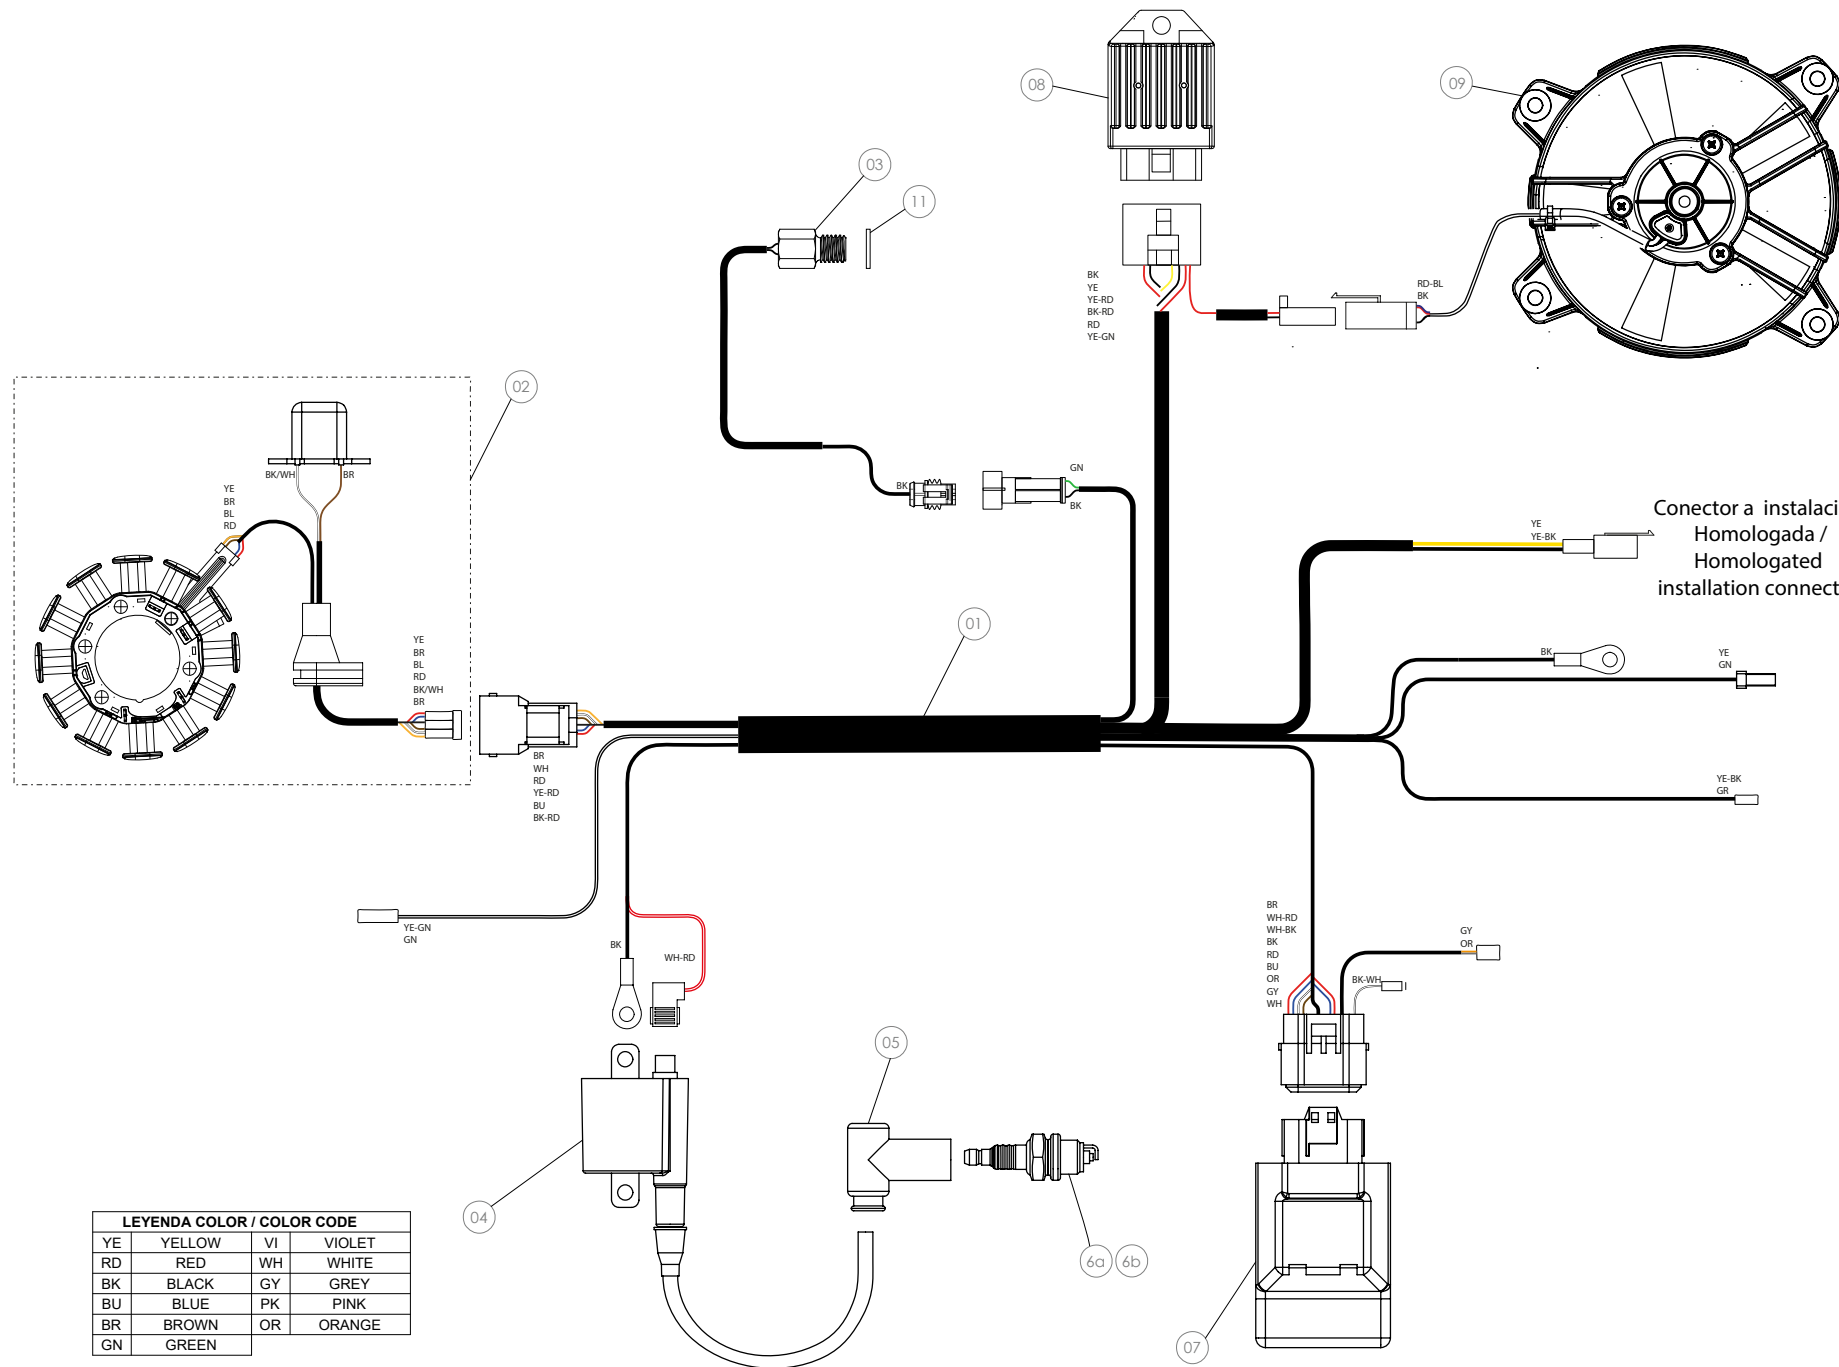

D

C

B

A

Conector a instalación
Homologada /
Homologated
installation connector

LEYENDA COLOR / COLOR CODE

YE	YELLOW	VI	VIOLET
RD	RED	WH	WHITE
BK	BLACK	GY	GREY
BU	BLUE	PK	PINK
BR	BROWN	OR	ORANGE
GN	GREEN