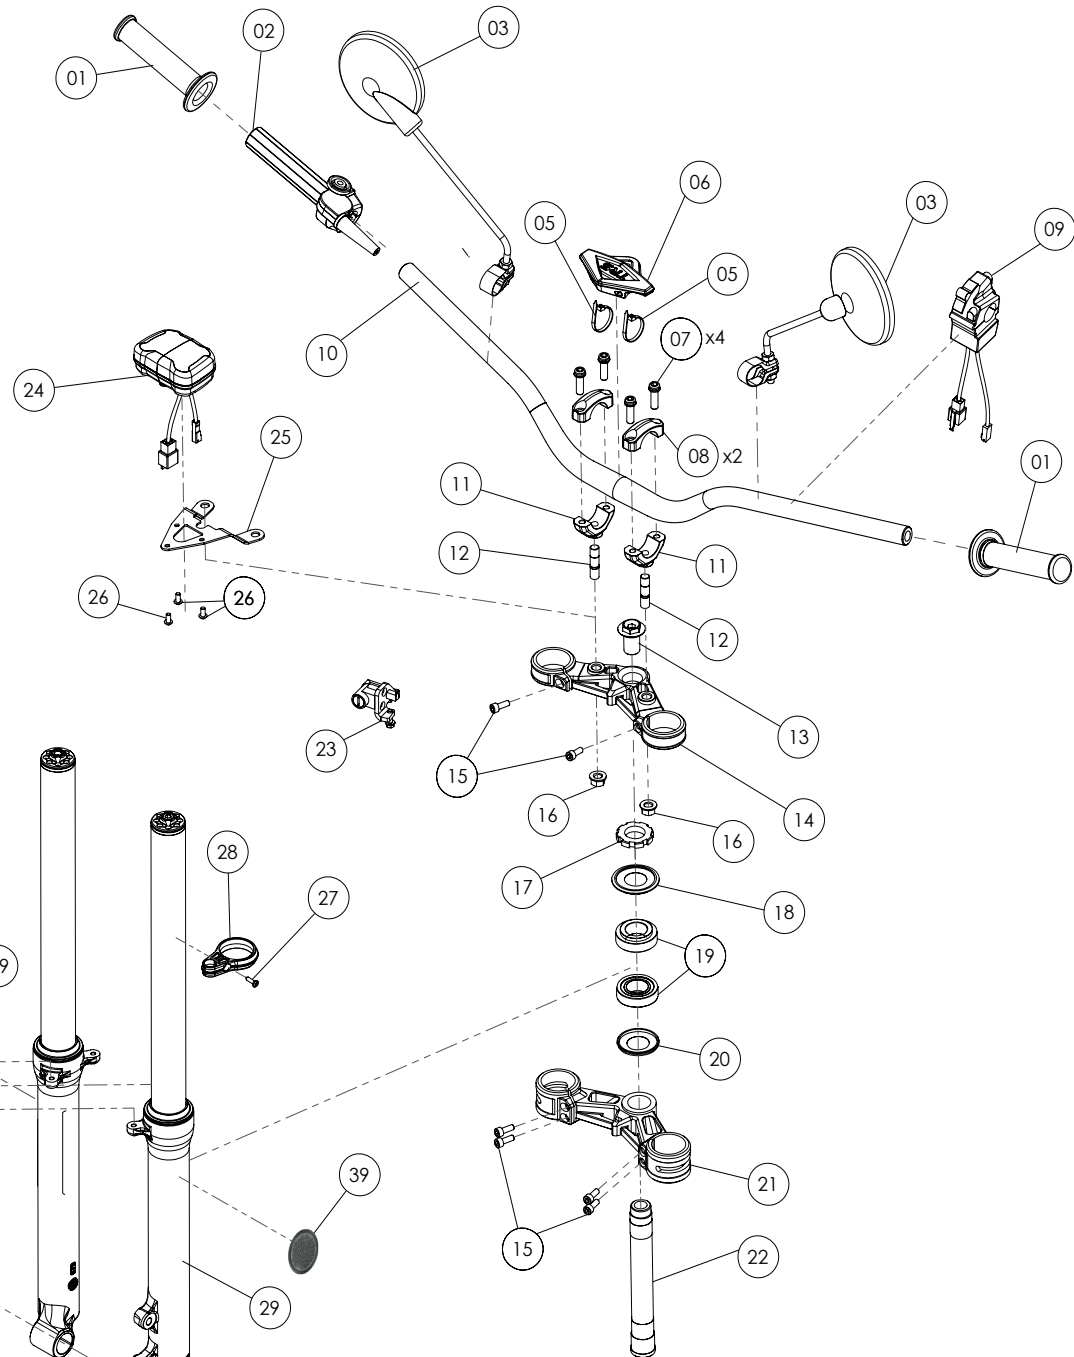

D

C

B

A

Despiece TRRS Raga Racing Homologated 2021

04 - HD - Horquilla Delantera / Front Suspension

Nº	Código	Descripción	Description	Cantidad
1	70126	Puños HEBO	Hand grip, HEBO	1
2	70105	Mando Gas	Throttle handle assembly	1
3	70111	Retrovisores Izq. Y Der.	Rear view mirror set, left and right	1
4	70242	Regulador intermitentes 12V 20W	Turn lamp control module 12V 20W DC	1
5	58006	Brida Plástico 3,6x200	Cable tie 3,6x200	4
6	04006TR100	Goma Protector Manillar	Rubber handlebar protector	1
7	50806	Tornillo Allen DIN 912 M8x25 - Bridas Manillar	Bolt, Allen DIN 912 M8x25 - Handlebar clamps	4
8	04007TR101	Brida Superior Manillar Negro	Clamp, handlebar upper	2
9	70215	Mando Luces	Light control switch	1
10	70135	Manillar ONE RR	Handlebar ONE RR	1
11	04008TR101	Brida Inferior Manillar	Clamp, handlebar lower	2
12	04009TR100	Eje Brida Manillar	Shaft, handlebar clamp	1
13	04010TR100	Tornillo Eje Pipa Dirección	Bolt, steering stem (shaft)	1
14	04017TR101	Pletina superior suspensión mecanizada anodizada roja	Top triple clamp CNC red anodized	1
15	50805	Tornillo DIN 912 M6x16	Bolt, DIN 912 M6x16	10
16	51503	Tuerca Autoblocante M10 - Eje Brida Manillar	Nut, self locking M10 - handlebar clamp base	2
17	04012TR100	Tuerca Pipa Dirección	Nut, steering stem (shaft)	1
18	04013TR100	Guardapolvos superior direccion	Dust cover, upper steering	1
19	52401	Rodamiento 25-47-15	Bearing, 25-47-15	2
20	04014TR100	Guardapolvos Inferior	Dust cover, lower	1
21	04018TR101	Pletina inferior suspensión mecanizada anodizada roja	Bottom triple clamp CNC red anodized	1
22	04016TR100	Eje Pipa Dirección	Steering stem (shaft)	1
23	70113	Conjunto Clausor	Complete lock assembly	1
24	70216	Multifunción KPH	Instrument panel KPH	1
25	16002TR100	Chapa Soporte Multifunción	Support plate, instrument panel	1
26	50208	Tornillo 7380 M5x20	Bolt, 7380 M5x20	3
27	50608	Tornillo DIN 7981 PHILIPS 3,9x13 Rosca Chapa Brida Guia Cable	Screw, DIN 7981 PHILIPS 3.9x13 Course Thread for cable guide	4
28	04002TR100	Brida Guía Latiguillo Freno	Cable guide, brake hose	1
29	04020TR100	Cjto. horquilla delantera dorada	Front suspension gold-plated, set	1
30	04003TR100	Eje rueda delantera	Axle, front wheel	1