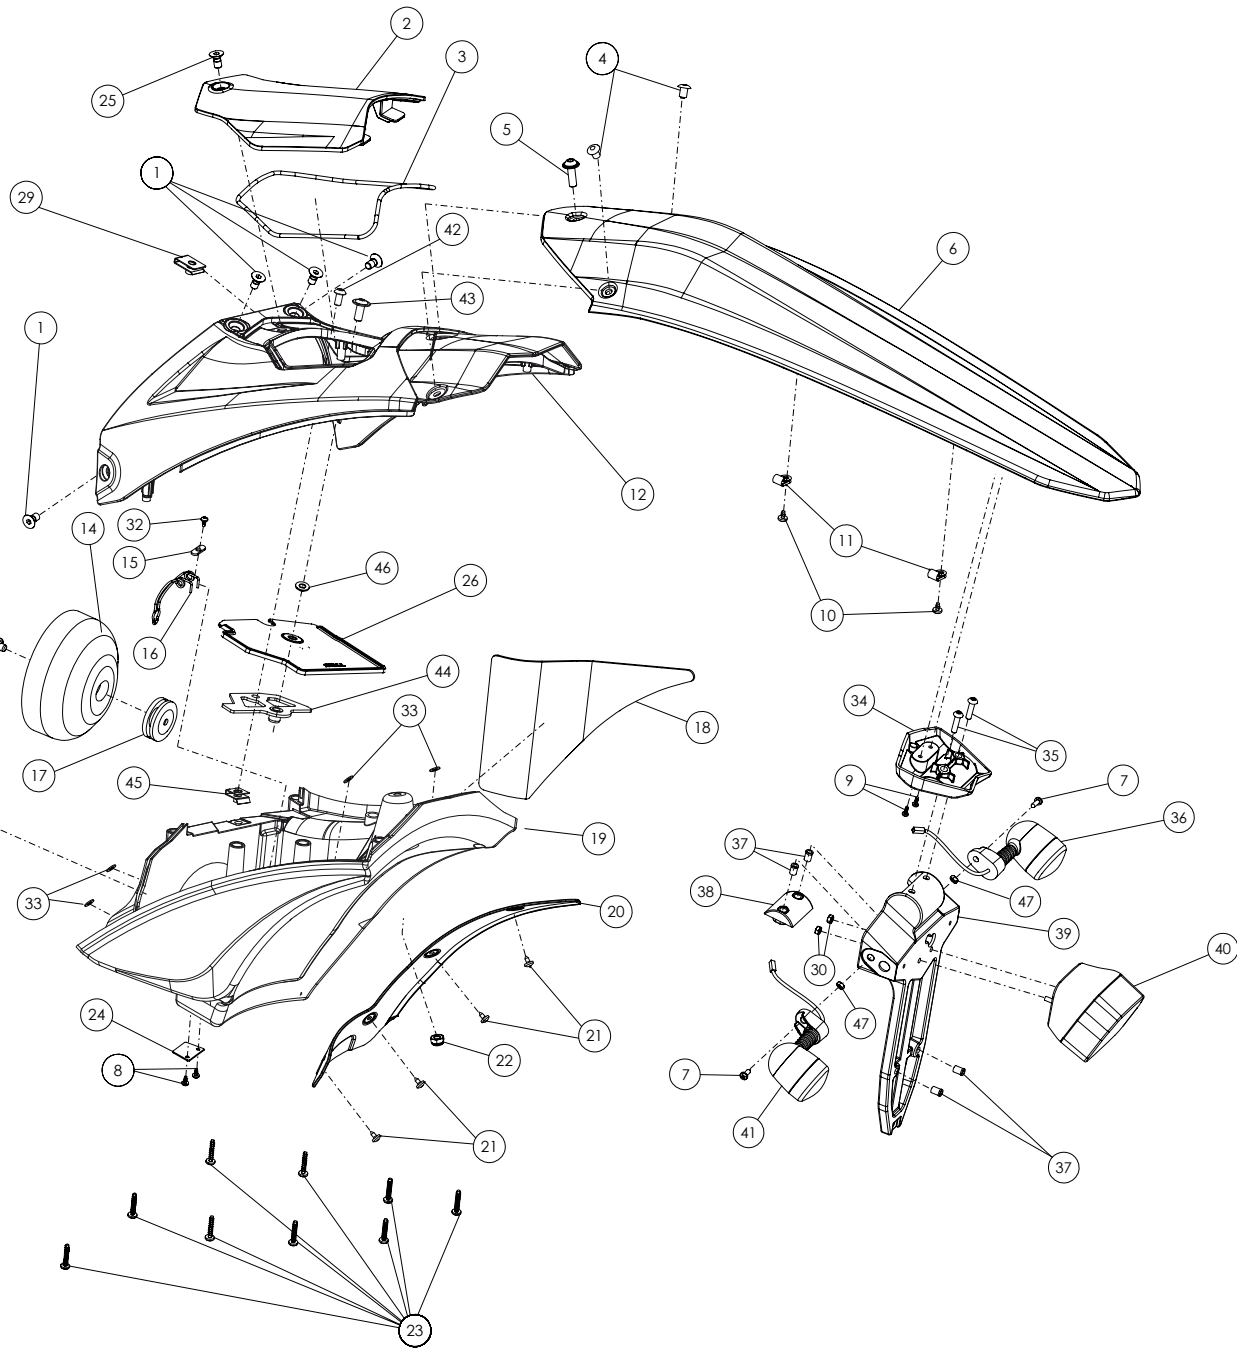

5

4

3

2

1

D

C

B

A

Despiece TRRS Raga Racing Homologated 2021

02 - CF - Caja Filtro / Filter Box

Nº	Código	Descripción	Description	Cantidad
1	50306	Tornillo avellanado M6x16	Bolt countersunk M6x16	4
2	02001TR101	Tapa caja filtro (Blanca)	Cover filter box (White)	1
3	02002TR100	Tórica 3mm Tapa - Caja Filtro	Cover o-ring, 3mm - air filter box	1
4	65001	Remache Plástico 6x12	Plastic rivot 6x12	2
5	50202	Tornillo DIN 7380-fl M6x16 - Guardabarros Trasero	Bolt, DIN 7380-fl M6x16 - Rear mudguard (fender)	1
6	02003TR100	Guardabarros Trasero	Rear mudguard (fender)	1
7	50608	Tornillo Rosca Chapa 3,9x13	Screw, coarse thread 3.9x13	4
8	50601	Tornillo Rosca Chapa DIN 7981 2,9x6,5	Screw, course thread DIN 7981 2.9x6,5	2
9	50606	Tornillo Rosca Chapa 2,9x9,5 - Brazo-Base Portamatrículas	Screw, course thread 2,9x9,5 - Brace-License plate mount	2
10	50703	Tornillo Ala Ancha 2,9X6,5	Bolt, broad-head 2,9X6,5	2
11	58004	Grapa Plástico 4.8mm	Plastic clamp 4.8mm	2
12	02024TR100	Caja filtro aire superior	Air filter box, upper part	1
13	02006TR100	Jaula Espuma - Filtro	Cage, air filter element	1
14	02007TR100	Espuma Filtro Aire	Air filter element	1
15	02008TR100	Arandela Muelle Filtro	Washer, filter spring	1
16	02009TR100	Muelle Fijación Espuma Filtro	Spring, air filter retention	1
17	02010TR100	Goma Sujeción Espuma Filtro	Rubber grommet, air filter retention	1
18	02011TR100	Protector Anticalórico - Caja Filtro	Heat shield - air filter box	1
19	02025TR100	Caja filtro aire inferior negra	Air filter box bottom part black	1
20	02018TR100	Protector - Caja Filtro	Rubber protector, sir filter box	1
21	65004	Remache aluminio negro Ø4,8x12	Metalic rivot, Ø4,8x12, black	4
22	51501	Tuerca Autoblocante M6 - Caja Filtro	Lock nut, M6 - air filter box	1
23	50603	Tornillo Rosca Chapa DIN 7981 3,9x19 Fijación Caja Filtro Inferior	Screw, course thread DIN 7981 3.9x19 Attach air filter box lower	9
24	02014TR100	Lámina Desagüe - Caja Filtro	Drain flap, air filter box	1
25	50302	Tornillo avellanado Mx14	Bolt countersunk M6x14	1
26	02026TR100	Deflector caja filtro aire	Air box baffle	1
27	02017TR100	Tobera - Caja Filtro	Intake hose - air filter box	1
28	58003	Abrazadera - Norma 40-60	Clamp - Norma 40-60	1
29	51301	Tuerca Rápida Universal M6	Universal speed nut M6	1