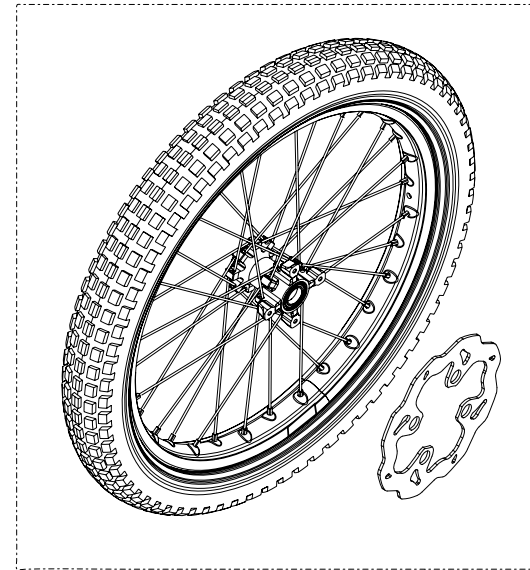

D

C

B

A

Despiece TRRS Raga Racing Homologated 2021

11 - RD - Rueda Delantera / Front Wheel

Nº	Código	Descripción	Description	Cantidad
1	52101	Rodamiento 6004	<i>Bearing, 6004</i>	2
2	70701	Casquillo Interior Buje	<i>Bushing, interior hub</i>	1
3	70740	Conjunto llanta delantera (Buje blanco, llanta roja)	<i>Front rim set (White hub, red rim)</i>	1
4	70363	Disco de Freno Delantero TRS	<i>Front brake disc rotor</i>	1
5	70364	Casquillo Disco Freno	<i>Bushing, brake disc rotor</i>	4
6	50402	Tornillo DIN 6921 M6	<i>Bolt, DIN 6921 M6</i>	4
7	70703	Goma Protector	<i>Rubber protector (flap)</i>	1
8	70704	Camara Delantera + Válvula	<i>Front inner-tube with valve</i>	1
9	70705	Michelin 2,75-21	<i>Tyre, Michelin 2.75x21</i>	1
10	70739	Cjto. Rueda delantera (bujes blanco, aro rojo, adhesivos buje, adhesivo llanta RR2021)	<i>Front wheel set (White hub, red rim, sticker hub, sticker rim RR2021)</i>	1
11	70712	Buje delantero	<i>Front hub</i>	1
12	70708	Radios Rueda Delantera	<i>Spoke, front wheel</i>	32
13	70709	Tuerca Radios Rueda Delantera	<i>Spoke nipple (nuts), front wheel</i>	32
14	70710	Tapón Válvula Cámara	<i>Valve cap</i>	1
15	51105	Tuerca DIN 6923 M8	<i>Nut, DIN 6923 M8</i>	1
16	70711	Agarre Cubierta	<i>Lock, Tyre to rim</i>	1
17	15043TR100	Adhesivo Presión Neumáticos	<i>Tire Pressure Sticker</i>	1