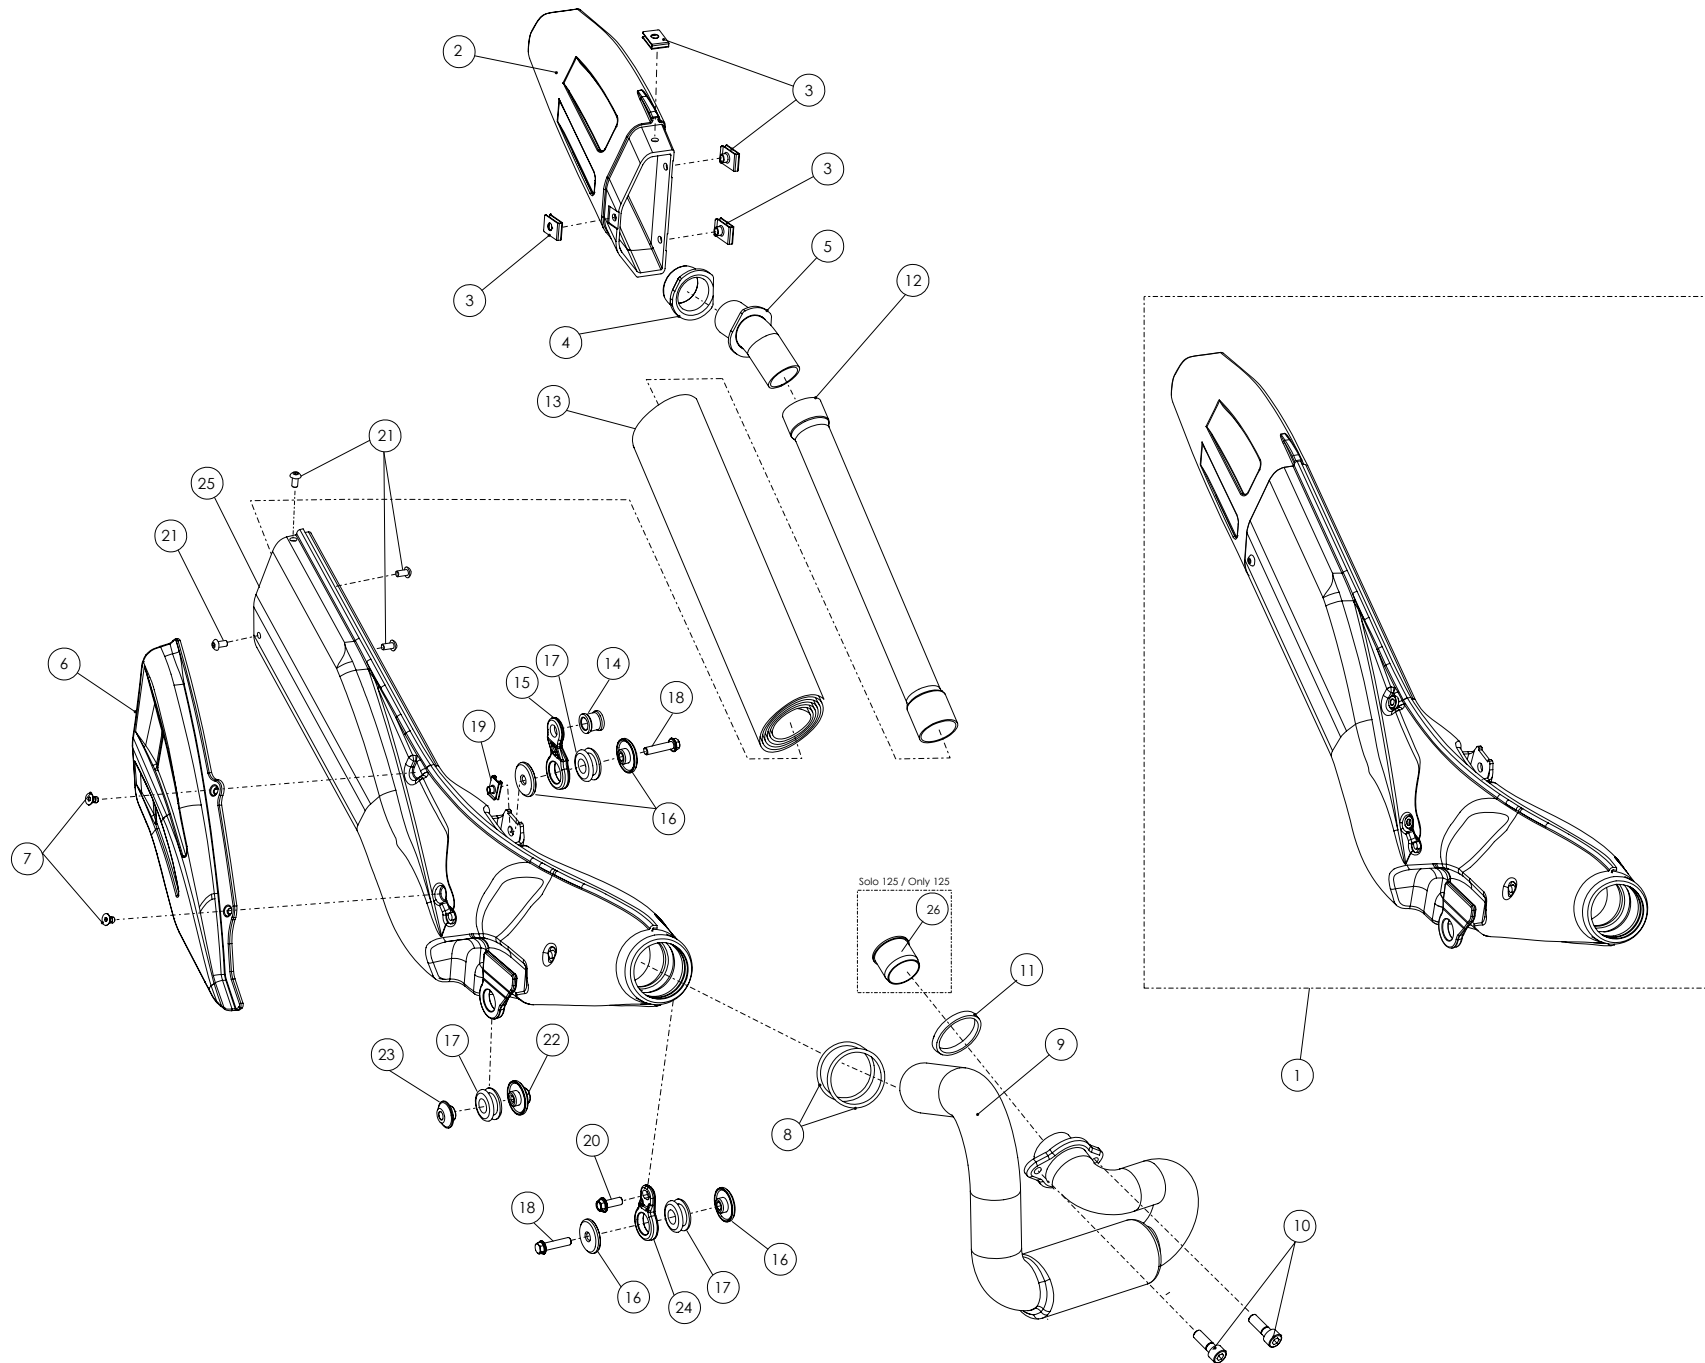

D

C

B

A

Solo 125 / Only 125

Despiece TRRS Raga Racing Homologated 2021

10 - CE - Conjunto Escape / Exhaust set

Nº	Código	Descripción	Description	Cantidad
1	10018TR100	Cjto. Escape	Exhaust set	1
2	10002TR100	Salida Plástico Silenciador	End-cap, silencer (plastic)	1
3	51302	Tuerca Rápida Universal M5	Speed nut, universal M5	4
4	10003TR100	Goma Cierre Silencioso	Rubber grommet, silencer end-cap	1
5	70601	Tubo Salida Silencioso	Silencer exit tube	1
6	10004TR100	Protector Escape	Exhaust protector (heat shield)	1
7	50303	Tornillo DIN 7991 M5x8 - Protector Escape	Bolt, DIN 7991 M5x8 - Exhaust protector	2
8	53004	Tórica 44x3	O-ring, 44x3	2
9	16010TR100	Escape Homologación	Exhaust pipe	1
10	50807	Tornillo DIN 912 M8x20	Bolt, DIN 912 M8x20	2
11	10006TR100	Junta Metálica Curva Escape	Metal gasket, exhaust pipe	1
12	70602	Tubo Interno Silencioso	Silencer internal tube	1
13	70603	Fibra Silencioso	Silencer fiber packing	1
14	10007TR100	Casquillo Soporte Escape Superior	Bushing, exhaust support, upper	1
15	10016TR100	Soporte superior escape	Upper exhaust support	1
16	10022TR100	Casquillo soporte escape	Buhsing exhaust support	4
17	10019TR100	Goma soporte	Damper rubber	3
18	50914	Tornillo hexagonal con valona M6x30	Bolt hexagonal flange M6x30	1
19	51301	Tuerca Rápida Universal M6	Speed-nut, Universal M6	1
20	50903	Tornillo DIN 6921 M6x16 - Bobina	Bolt, DIN 6921 M6x16, Coil mount	1
21	50206	Tornillo DIN 7380 M5x10	Bolt, DIN 7380 M5x10	4
22	10020TR100	Tuerca soporte inferior escape	Nut lower exhaust support	1
23	10021TR100	Casquillo soporte inferior escape	Bushing lower exhasut support	1
24	10015TR100	Soporte delantero escape	Front exhaust support	1
25	10017TR100	Silencioso	Silencer	1
26	10013TR100	Casquillo colector escape 125	Exhaust colector 125	1