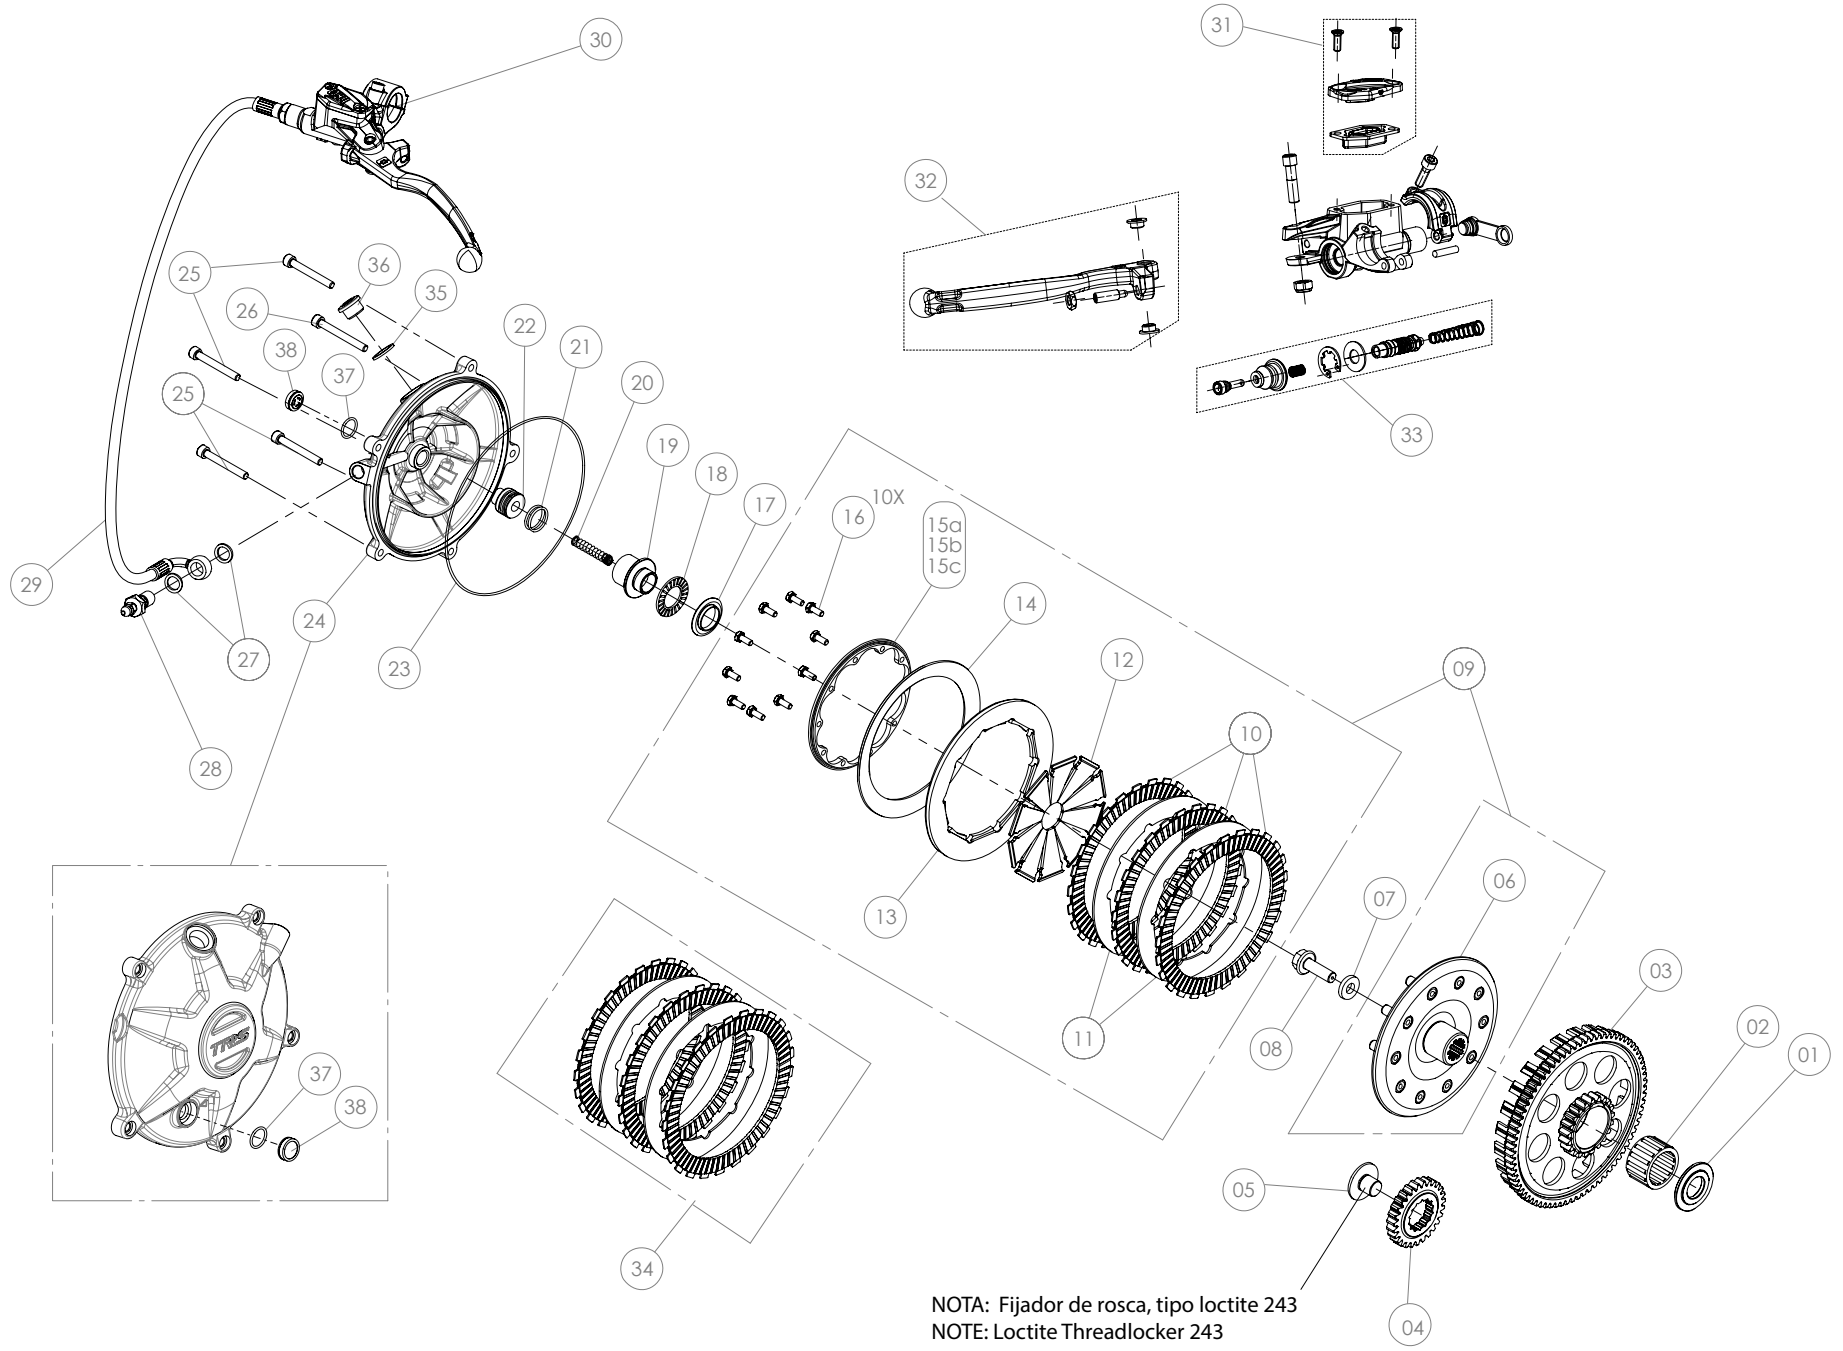

B

A

Despiece TRRS Raga Racing Homologated 2021

04 - CM - Cigüeñal / Crankshaft (250-280-300 cc)

Nº	Código	Descripción	Description	Cantidad
1	54011	Reten Doble Labio 35x47x6	Double Lip Seal 35x47x6	1
2	04023MT100	Casquillo piñon salida cigüeñal	Bushing, primary gear	1
3	53016	Tórica Ø1,5Ø25	O-ring Ø1,5Ø25	1
4	52109	Rodamiento de bolas 6206	Ball bearing 6206	2
5	04004MT100	Conjunto cigüeñal	Complete crankshaft	1
6	59001	Chaveta Volante Magnético DIN6888 10x3x3,7	Key, magneto flywheel DIN 6888 10x3x3.7	1
7	54005	Retén Cigüeñal Volante 24X35X7	Seal, crankshaft magneto 24x35x7	1
8	04003MT100	Kit Biela	Rod kit	1

125cc

Despiece TRRS Raga Racing Homologated 2021

04 - CM - Cigüeñal / Crankshaft 125cc

Nº	Código	Descripción	Description	Cantidad
1	54011	Reten Doble Labio 35x47x6	<i>Double Lip Seal 35x47x6</i>	1
2	04014MT100	Casquillo piñon salida cigüeñal 125cc	<i>Bushing, primary gear 125cc</i>	1
3	53016	Torica 25x1,5	<i>O-ring 25x1,5</i>	1
4	52110	Rodamiento de bolas SKF 6205 ETN9/C4	<i>Ball bearing SKF 6205 ETN9/C4</i>	2
5	04027MT100	Conjunto cigüeñal 125 piston cabeza plana	<i>Complete crankshaft 125 flat piston head</i>	1
6	59001	Chaveta Volante Magnético DIN6888 10x3x3,7	<i>Key, magneto flywheel DIN 6888 10x3x3.7</i>	1
7	54005	Retén Cigüeñal Volante 24X35X7	<i>Seal, crankshaft magneto 24x35x7</i>	1
8	04026MT100	Kit biela 125 piston cabeza plana	<i>Rod Kit 125 flat head piston</i>	1

D

C

B

A

NOTA: Fijador de rosca, tipo loctite 243
 NOTE: Loctite Threadlocker 243

05 - CE - Conjunto Embrague / Clutch set
 TRRS Motorcycles

Despiece TRRS Raga Racing Homologated 2021

05 - CE - Conjunto Embrague / Clutch set