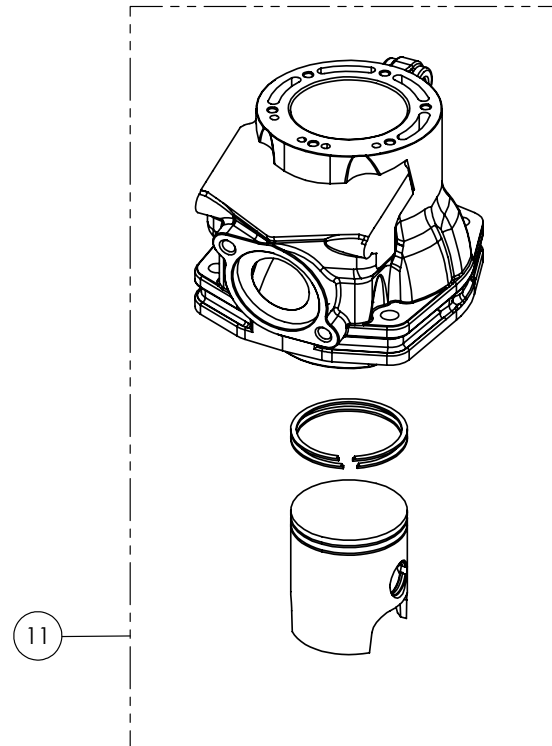

125cc

Despiece TRRS Raga Racing Homologated 2021

07 - CP - Cilindro y Pistón / Cylinder & Piston 125 cc

Nº	Código	Descripción	Description	Cantidad
1	70256	Bujia NGK BR7ES	Spark plug NGK BR7ES	1
2	50911	Tornillo DIN 6921 M6X25 Culata	Bolt, DIN 6921 M6x25 Cylinder head	6
3	56105	Arandela Tornillo Culata 6x12x1.5 Copper	Copper washer, cylinder head bolt 6x12x1.5	6
4	07025MT100	Tapa culata 125 T.sensor / culatin rosca larga	Cylinder head cover 125 with T. Sensor / cylinder head long spark plug	1
5	53012	Tórica Culatín Nbr 20x2,5	O-ring, Nbr 20x2.5	1
6	07024MT100	Culatin 125cc rosca larga	Cylinder head 125cc long spark plug	1
7	70485	Tórica Culata Interior Nbr 58x1,78	O-ring, Nbr 58x1,78	1
8	70486	Tórica Culata Exterior Nbr 79x1,78	O-ring, Nbr 79x1,78	1
9	51502	Tuerca Autoblocante M8	Nut. locking type, M8	4
10	07012MT100	Esparrago cilindro	Stud screw	4
11	07027MT100	Cilindro y piston 125cc cabeza plana	Cylinder and piston 125cc flat head	1
12	07010MT100	Junta Cilindro 0,5 - 125cc	Cylinder base gasket 0.5 - 125cc	1
13	70254	Sensor temperatura	Water temperature sensor	1
14	56102	Arandela cobre 8x12x1,5	Copper washer, 8x12x1.5	1
15	07026MT100	Kit piston 125 cabeza plana - A	Piston set 125 flat head - A	1