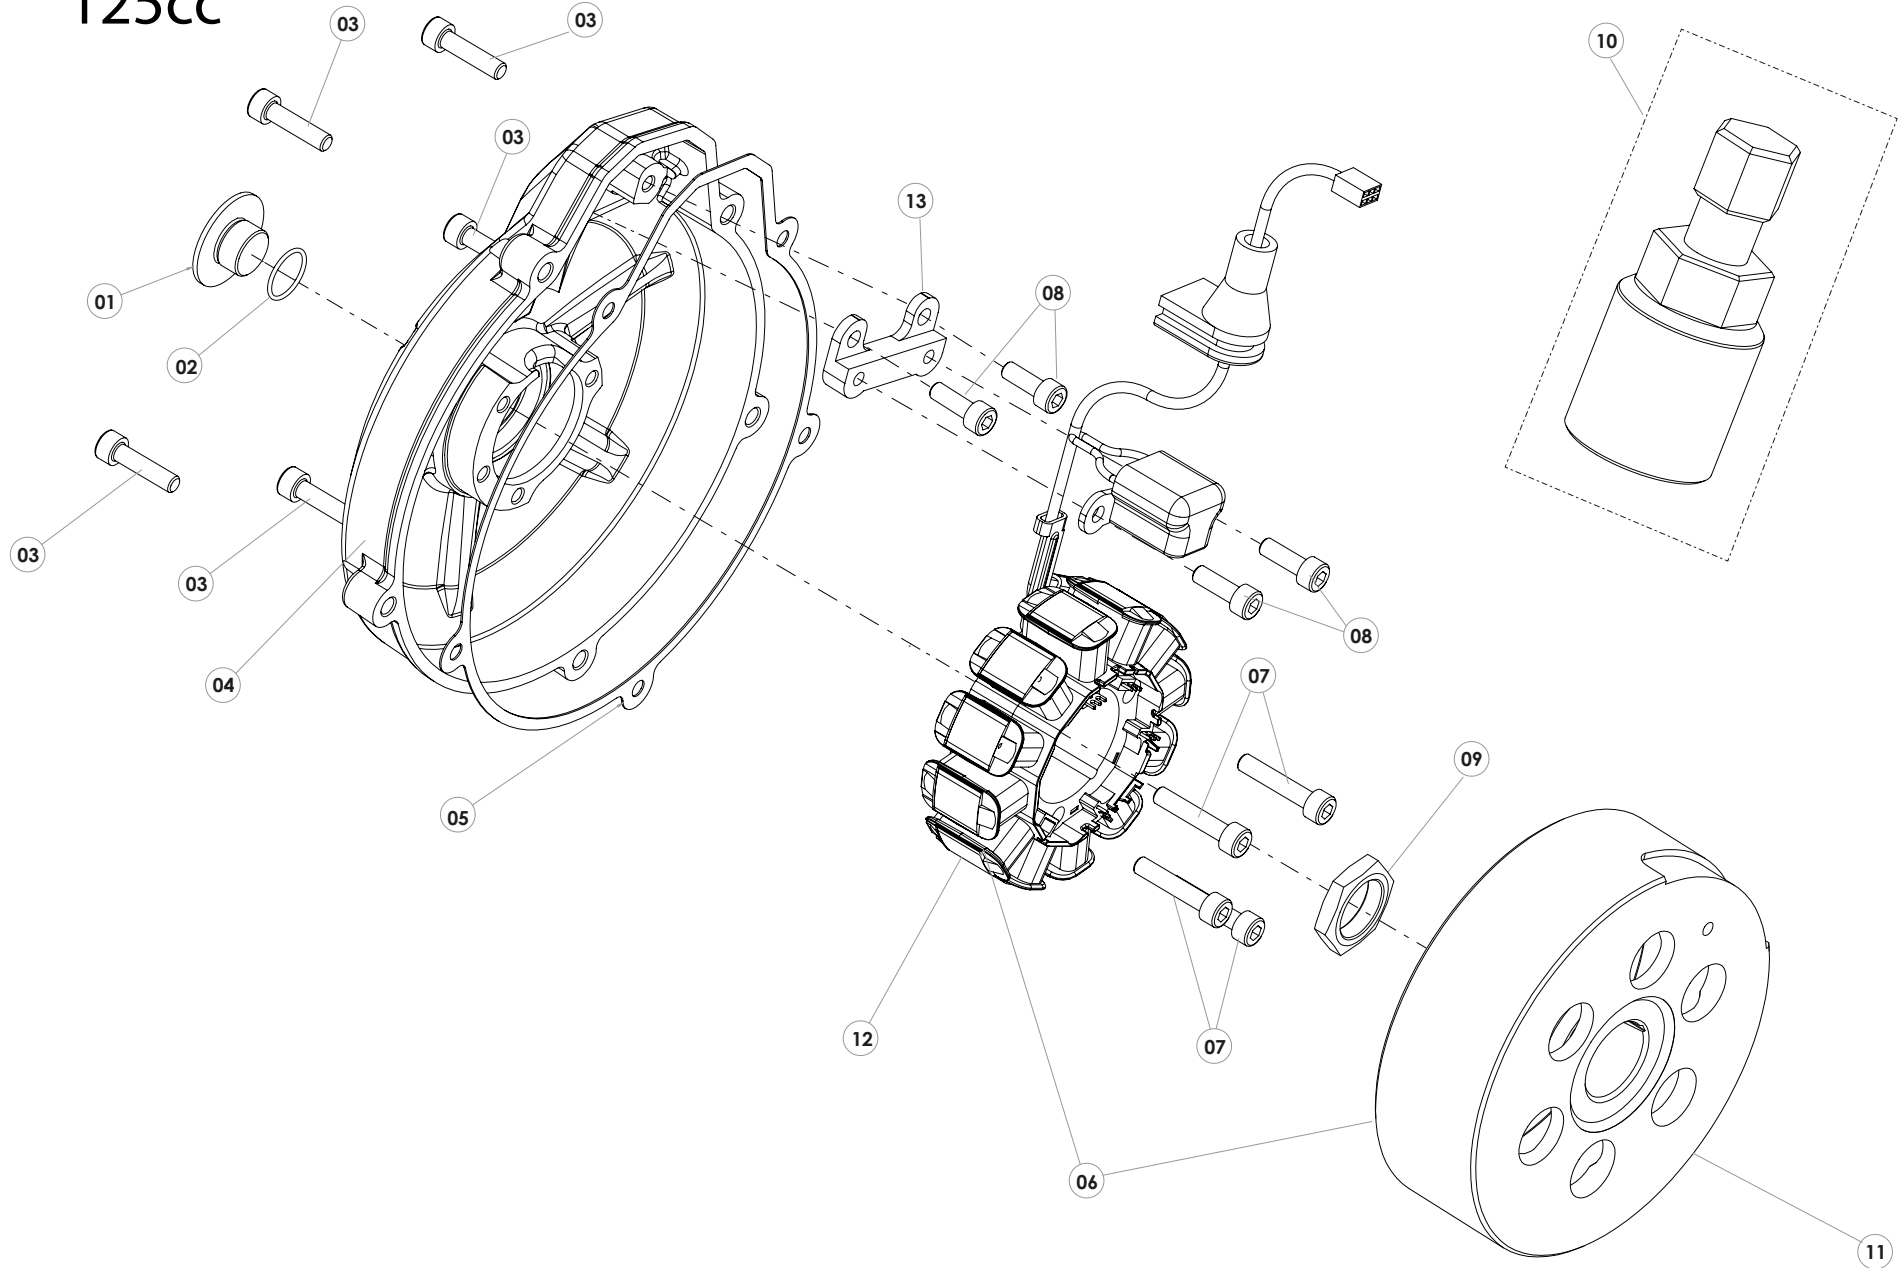

125cc

D

C

B

A

Despiece TRRS Raga Racing Homologated 2021

08 - CE - Encendido / Ignition 125cc

Nº	Código	Descripción	Description	Cantidad
1	08001MT101	Tornillo tapa encendido (rojo)	<i>Bolt, Ignition cover (red)</i>	1
2	53015	Tórica Encendido 12x1.5 Nbr	<i>O-ring, ignition cap 12x1.5 Nbr</i>	1
3	50112	Tornillo DIN 912 Allen M5x20 - Tapa Encendido	<i>Bolt, DIN 912 Allen M5x20 - Ignition cover</i>	5
4	08008MT200	Tapa encendido TRRS 125cc	<i>Ignition cover TRRS 125cc</i>	1
5	08003MT100	Junta Tapa Encendido	<i>Gasket, Ignition cover</i>	1
6	70235	Conjunto encendio (volante+estator+pick-up) 125cc	<i>Flywheel magneto TRS 125cc</i>	1
7	50121	Tornillo Din 912 Allen M5x25 - Stator	<i>Bolt, DIN 912 Allen M5x25 - Stator</i>	4
8	50122	Tornillo Din 912 Allen M5x10 - Pick Up	<i>Bolt, DIN 912 Allen M5x10 - Pickup</i>	4
9	08004MT100	Tuerca Volante Magnético	<i>Nut, magneto flywheel</i>	1
10	08005MT100	Extractor Volante Magnético TRS	<i>Removal tool, Magneto flywheel TRS</i>	1
11	70233	Volante Magnético TRS 125cc	<i>Magneto flywheel TRS 125cc</i>	1
12	70225	Stator + Pick Up	<i>Stator and pickup</i>	1
13	08007MT100	Distanciador pick-up	<i>Spacer pick-up</i>	1