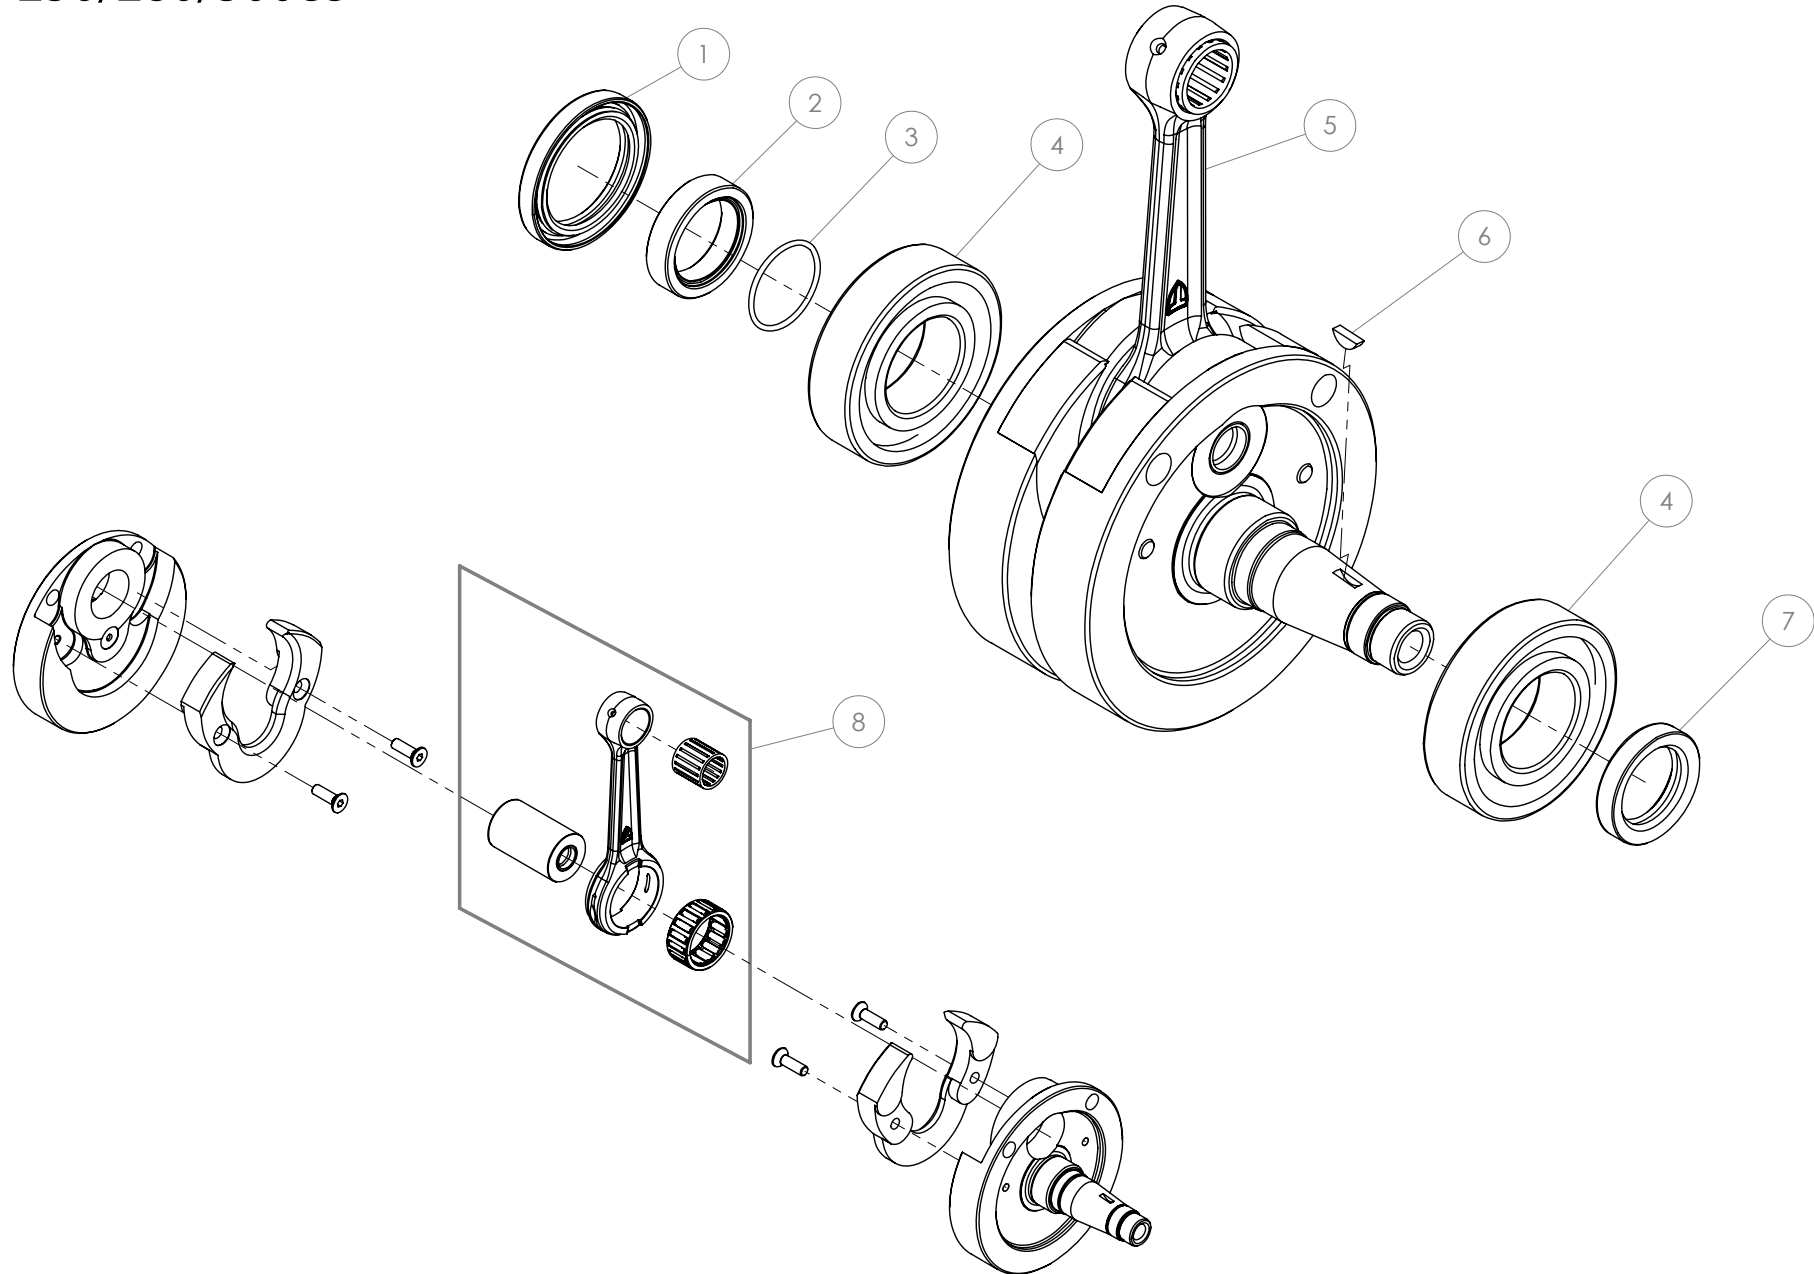

B

A

Despiece TRRS Raga Racing Homologated 2021

04 - CM - Cigüeñal / Crankshaft (250-280-300 cc)

Nº	Código	Descripción	Description	Cantidad
1	54011	Reten Doble Labio 35x47x6	Double Lip Seal 35x47x6	1
2	04023MT100	Casquillo piñon salida cigüeñal	Bushing, primary gear	1
3	53016	Tórica Ø1,5Ø25	O-ring Ø1,5Ø25	1
4	52109	Rodamiento de bolas 6206	Ball bearing 6206	2
5	04004MT100	Conjunto cigüeñal	Complete crankshaft	1
6	59001	Chaveta Volante Magnético DIN6888 10x3x3,7	Key, magneto flywheel DIN 6888 10x3x3.7	1
7	54005	Retén Cigüeñal Volante 24X35X7	Seal, crankshaft magneto 24x35x7	1
8	04003MT100	Kit Biela	Rod kit	1