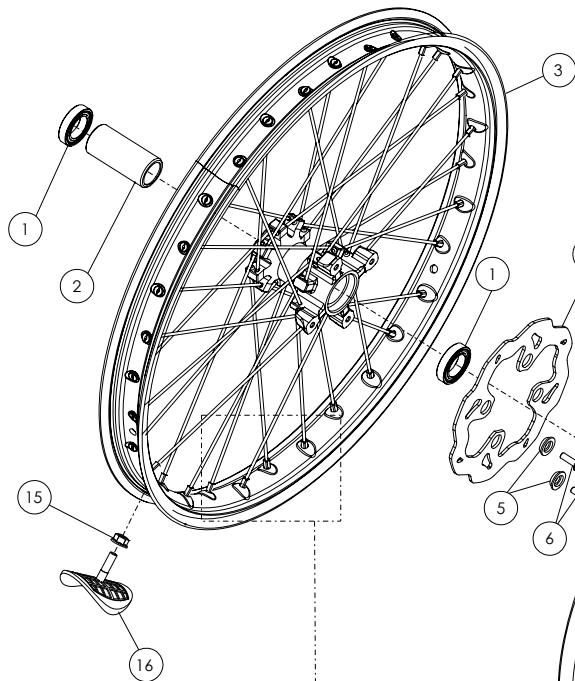

D

C

B

A

Despiece TRRS Raga Racing Homologated 2021

11 - RD - Rueda Delantera / Front Wheel

Nº	Código	Descripción	Description	Cantidad
1	52101	Rodamiento 6004	<i>Bearing, 6004</i>	2
2	70701	Casquillo Interior Buje	<i>Bushing, interior hub</i>	1
3	70740	Conjunto llanta delantera (Buje blanco, llanta roja)	<i>Front rim set (White hub, red rim)</i>	1
4	70363	Disco de Freno Delantero TRS	<i>Front brake disc rotor</i>	1
5	70364	Casquillo Disco Freno	<i>Bushing, brake disc rotor</i>	4
6	50402	Tornillo DIN 6921 M6	<i>Bolt, DIN 6921 M6</i>	4
7	70703	Goma Protector	<i>Rubber protector (flap)</i>	1
8	70704	Camara Delantera + Válvula	<i>Front inner-tube with valve</i>	1
9	70705	Michelin 2,75-21	<i>Tyre, Michelin 2.75x21</i>	1
10	70739	Cjto. Rueda delantera (bujes blanco, aro rojo, adhesivos buje, adhesivo llanta RR2021)	<i>Front wheel set (White hub, red rim, sticker hub, sticker rim RR2021)</i>	1
11	70712	Buje delantero	<i>Front hub</i>	1
12	70708	Radios Rueda Delantera	<i>Spoke, front wheel</i>	32
13	70709	Tuerca Radios Rueda Delantera	<i>Spoke nipple (nuts), front wheel</i>	32
14	70710	Tapón Válvula Cámara	<i>Valve cap</i>	1
15	51105	Tuerca DIN 6923 M8	<i>Nut, DIN 6923 M8</i>	1
16	70711	Agarre Cubierta	<i>Lock, Tyre to rim</i>	1
17	15043TR100	Adhesivo Presión Neumáticos	<i>Tire Pressure Sticker</i>	1