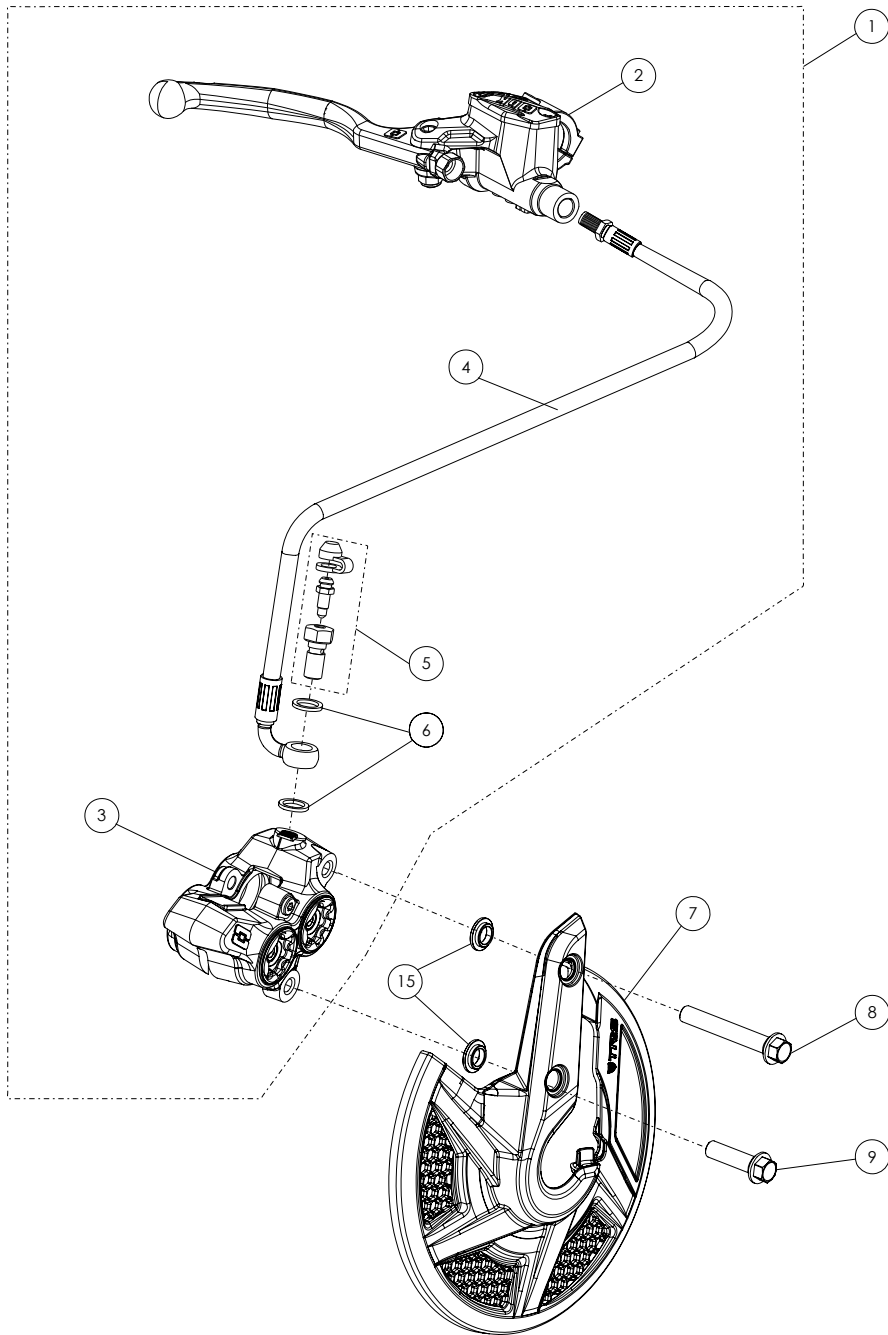

D

C

B

A

Despiece TRRS Raga Racing Homologated 2021

08 - FD - Freno Delantero / Front Brake

Nº	Código	Descripción	Description	Cantidad
1	70382	Conjunto Freno Delantero Racing	<i>Complete front brake assembly Racing</i>	1
2	70383	Bomba Freno Delantero Racing	<i>Pump Racing, front brake (master cylinder)</i>	1
3	70384	Pinza Freno Delantero Racing	<i>Caliper Racing, front brake</i>	1
4	70353	Latiguillo Freno Delantero	<i>Hose, front brake</i>	1
5	70354	Racord + Sangrador	<i>Bajo bolt</i>	1
6	56101	Arandela CU 10x14x1,5	<i>Washer, CU 10x14x1.5</i>	2
7	08001TR102	Protector disco delantero rejado	<i>Front brake disc grided cover</i>	1
8	50901	Tornillo DIN 6921 M8x40 - Pinza Freno	<i>Bolt, DIN 6921 M8x40 - Brake caliper</i>	1
9	50907	Tornillo DIN 6921 M8x30 - Pinza Freno	<i>Bolt, DIN 6921 M8x30 - Brake caliper</i>	1
10	70369	Kit Tapa Bomba	<i>Kit, brake pump cap</i>	1
11	70356	Maneta Freno Racing	<i>Racing Brake handle (lever)</i>	1
12	70376	Kit Reparación Bomba	<i>Kit, pump internal repair</i>	1
13	70385	Juego Pastillas Freno Delantero Racing	<i>Brake pad set Racing, front</i>	1
14	70380	Kit Reparación Pinza Freno Racing	<i>Kit, rear caliper repair Racing</i>	1
15	08002TR100	Casquillo Protector Disco Delantero	<i>Bushing, front disc protector</i>	2