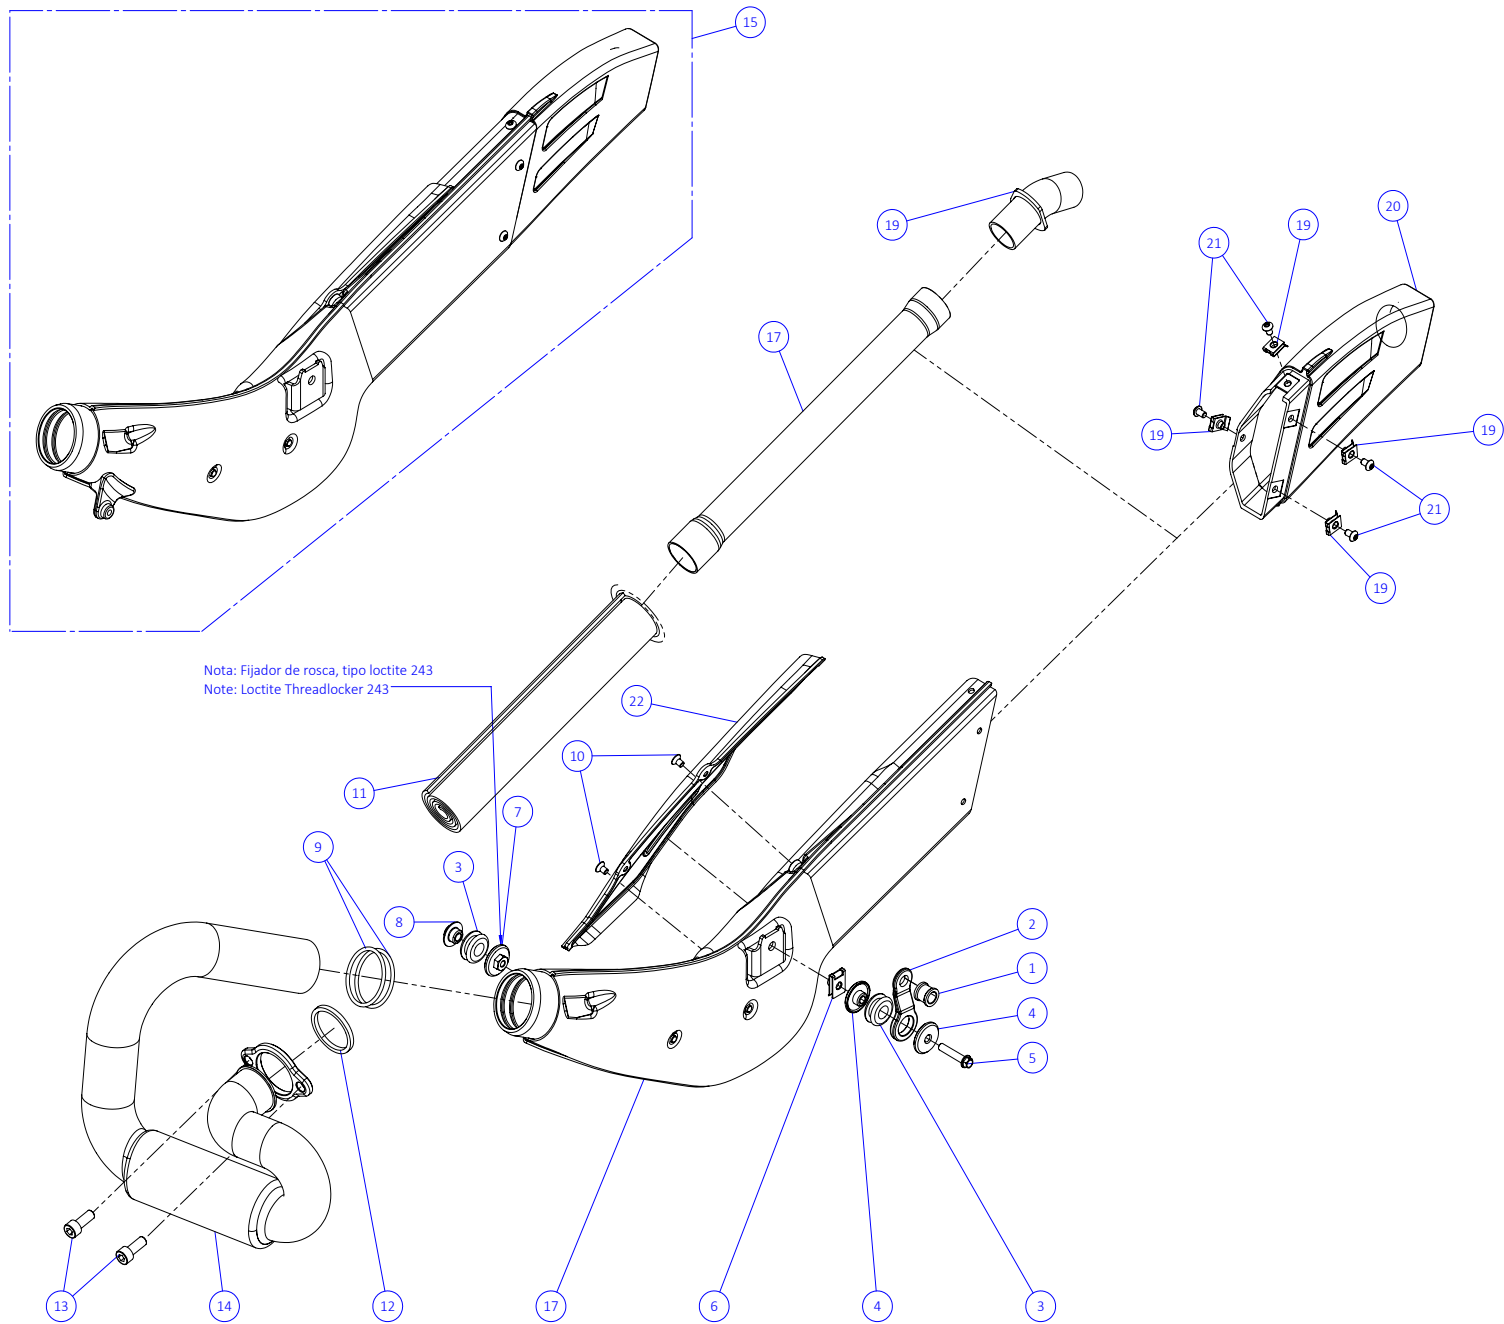

D

C

B

A

Nota: Fijador de rosca, tipo loctite 243
Note: Loctite Threadlocker 243

Despiece TRRS Raga Racing 2022 Electric Start

10 - CE - Conjunto Escape / Exhaust set

Nº	Código	Descripción	Description	Cantidad
1	10007TR100	Casquillo Soporte Escape Superior	Bushing, exhaust support, upper	1
2	10016TR100	Soporte superior escape	Upper exhaust support	1
3	10019TR100	Goma soporte	Damper rubber	2
4	10022TR100	Casquillo soporte escape	Bushing exhaust support	2
5	50914	Tornillo hexagonal con valona M6x30	Bolt hexagonal flange M6x30	1
6	51301	Tuerca rápida universal M6	Speed-nut, universal M6	1
7	10020TR100	Tuerca soporte inferior escape	Nut lower exhaust support	1
8	10021TR100	Casquillo soporte inferior escape	Bushing lower exhasut support	1
9	53004	Torica 44x3	O-ring, 44x3	2
10	50303	Tornillo DIN 7991 M5x8	Bolt, DIN 7991 M5x8	2
11	70603	Fibra Silencioso	Silencer fiber packing	1
12	10006TR100	Junta Metálica Curva Escape	Metal gasket, exhaust pipe	1
13	50807	Tornillo DIN 912 M8x20	Bolt, DIN 912 M8x20	2
14	16010TR100	Curva Escape Homologación	Homologation Exhaust pipe	1
15	10025TR100	Conjunto escape arranque eléctrico	Exhaust set electric starter	1
16	10024TR100	Silencioso arranque eléctrico	Silencer electric starter	1
17	70602	Tubo Interno Silencioso	Silencer internal tube	1
18	70601	Tubo Salida Silencioso	Silencer exit tube	1
19	51302	Tuerca rápida universal M5	Speed nut, universal M5	4
20	10002TR100	Salida escape	End-cap, exhaust	1
21	50210	Tornillo alomado allen M5x12	Bolt allen M5x12	4
22	10004TR100	Protector escape	Protector exhaust	1