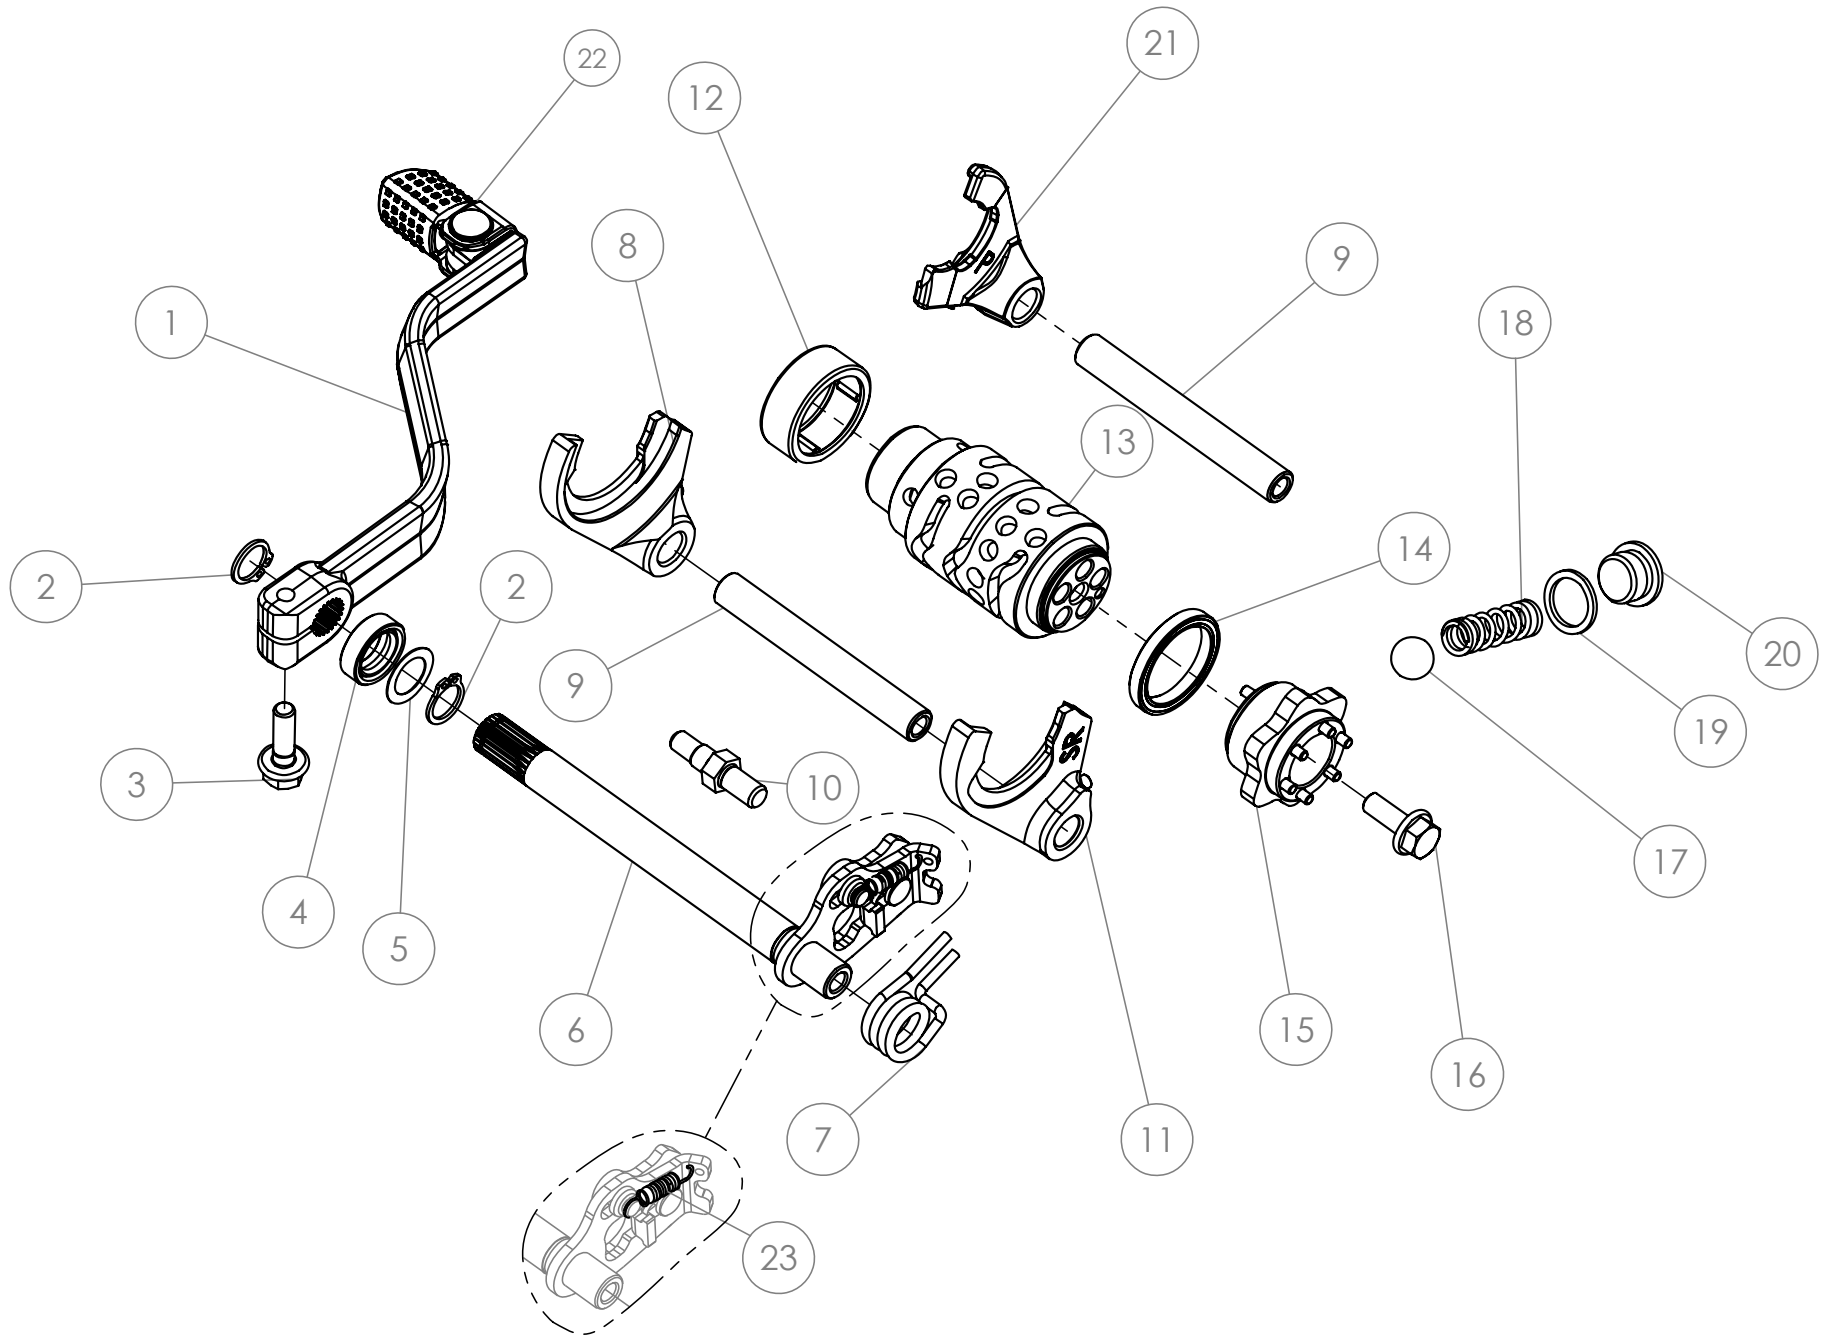

D

C

B

A

Despiece TRRS Raga Racing 2022 Electric Start

06 - SC - Selector Cambio / Shift set

Nº	Código	Descripción	Description	Cantidad
1	06001MT101	Conjunto Palanca Cambio	Complete shift pedal	1
2	55004	Circlip DIN-471-Ø12	Circlip DIN-471-Ø12	2
3	50909	Tornillo DIN 6921 M6x20 Hexagonal	Bolt, DIN 6921 M6x20 hex-head	1
4	54006	Retén Eje Cambio 12x20x6	Seal, shift shaft 12x20x6	1
5	06002MT100	Arandela 12x18x0.3	Washer 12x18x0.3	1
6	06027MT100	Eje selector completo	Shifting shaft set	1
7	06031MT100	Muelle eje selector	Spring, shifting shaft	1
8	06006MT100	Horquilla secundario Izquierda SL	Fork, secondary left SL	1
9	06007MT100	Eje Horquillas	Shaft, shift fork	2
10	06003MT100	Tope Recorrido Selector	Stop, shift shaft	1
11	06008MT100	Horquilla secundario derecha SR	Fork, secondary right SR	1
12	52507	Rodamiento Izquierdo Desmodrómico HK2512	Bearing, left Shift drum HK2512	1
13	06039MT100	Desmodrómico (Ligero)	Shift roller (Lightweight)	1
14	52103	Rodamiento Derecha Desmodromico Bolas 61705-SRS	Bearing, shift drum right - balls 61705-SRS	1
15	06032MT100	Conjunto estrella desmo	Gearshift set	1
16	50903	Tornillo DIN 6921 M6x16	Bolt, DIN 6921 M6x16	1
17	60003	Bola Fijador Marchas Kug 11,906	Ball, gear selector position Kug 11.906	1
18	06029MT100	Muelle Fijador Marchas	Spring, gear selector tension	1
19	56106	Arandela 14X18X1.5 Copper	Copper Washer, 14x18x1.5	1
20	06018MT100	Tapón allen aluminio	Cap, allen aluminium	1
21	06017MT100	Horquilla primario	Fork, primary	1
22	70451	Kit Reparación Palanca Selector	Repair kit, shift pedal tip	1
23	06030MT100	Muelle selector marchas	Spring tensioning, shifting plate	1