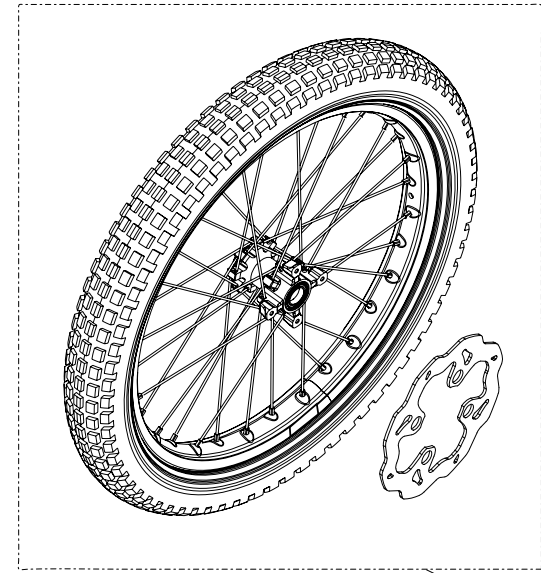

D

C

B

A

Despiece TRRS Raga Racing 2022 Electric Start

11 - RD - Rueda Delantera / Front Wheel

Nº	Código	Descripción	Description	Cantidad
1	52101	Rodamiento 6004	Bearing, 6004	2
2	70701	Casquillo Interior Buje	Bushing, interior hub	1
3	70714	Conjunto llanta delantera (Buje blanco)	Front rim set (White hub)	1
4	70363	Disco de Freno Delantero TRS	Front brake disc rotor	1
5	70364	Casquillo Disco Freno	Bushing, brake disc rotor	4
6	50402	Tornillo DIN 6921 M6	Bolt, DIN 6921 M6	4
7	70703	Goma Protector	Rubber protector (flap)	1
8	70704	Camara Delantera + Válvula	Front inner-tube with valve	1
9	70705	Michelin 2,75-21	Tyre, Michelin 2.75x21	1
10	70748	Cjto. Rueda delantera (buje blanco, aro negro, adhesivos buje, adhesivo llanta RR2022)	Front wheel set (White hub, black rim, sticker hub, sticker rim RR2022)	1
11	70712	Buje delantero	Front hub	1
12	70708	Radios Rueda Delantera	Spoke, front wheel	32
13	70709	Tuerca Radios Rueda Delantera	Spoke nipple (nuts), front wheel	32
14	70710	Tapón Válvula Cámara	Valve cap	1
15	51105	Tuerca DIN 6923 M8	Nut, DIN 6923 M8	1
16	70711	Agarre Cubierta	Lock, Tyre to rim	1