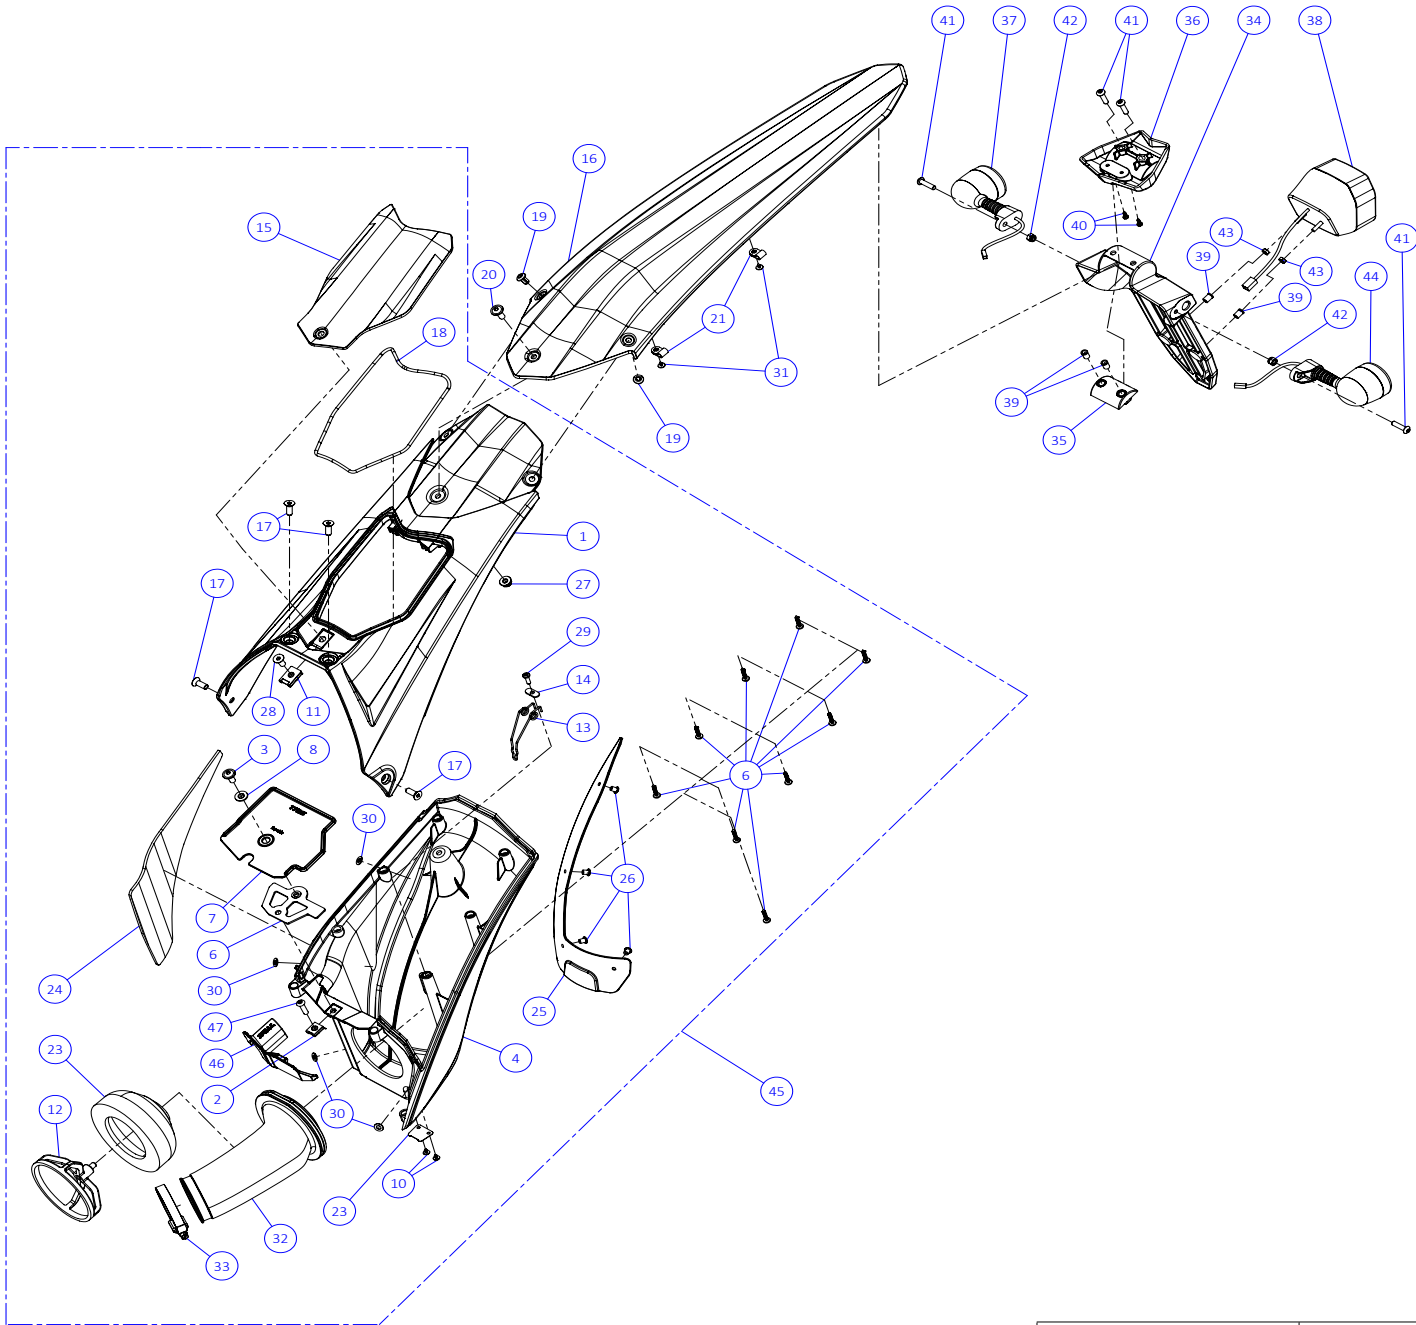

D

C

B

A

Despiece TRRS Raga Racing 2022 Electric Start

02 - CF - Caja Filtro / Filter Box

Nº	Código	Descripción	Description	Cantidad
1	02024TR100	Caja filtro aire superior	Air filter box, upper part	1
2	51302	Tuerca rápida universal M5	Speed nut, universal M5	1
3	50210	Tornillo alomado allen M5x12	Bolt allen M5x12	1
4	50209	Tornillo allen con valona M6x14	Screw allen with washer M6x14	1
5	02025TR100	Caja filtro aire inferior negra	Air filter box bottom part black	1
6	02027TR100	Soporte deflector caja filtro aire	Air box baffle plate	2
7	02026TR100	Deflector caja filtro aire	Air box baffle	1
8	02031TR100	Casquillo deflector caja filtro	Bushing air box baffle	1
9	02014TR100	Lámina desagüe - Caja filtro	Drain flap, air filter box	1
10	50601	Tornillo rosca chapa DIN 7981 2,9x6,5	Screw, DIN 7981 2.9x6,5	2
11	51301	Tuerca rápida universal M6	Speed-nut, universal M6	1
12	02006TR100	Jaula filtro aire	Cage aire filter	1
13	02009TR100	Muelle fijación espuma filtro	Spring, air filter retention	1
14	02008TR100	Fijacion muelle filtro	Fixing filter spring	1
15	02001TR101	Tapa caja filtro (Blanca)	Cover filter box (White)	1
16	02003TR100	Guardabarros trasero	Rear mudguard (fender)	1
17	50306	Tornillo avellanado M6x16	Bolt countersunk M6x16	4
18	02002TR100	Junta tapa filtro aire	Seal air filter cover	1
19	65001	Remache plástico 6x12	Plastic rivot 6x12	2
20	50202	Tornillo DIN 7380-fl M6x16 - Guardabarros trasero	Bolt, DIN 7380-fl M6x16 - Rear mudguard (fender)	1
21	58004	Grapa plástico 4.8mm	Plastic clamp 4.8mm	2
22	02007TR100	Espuma filtro aire con goma	Air filter element with groomet	1
23	02007TR120	Espuma filtro aire	Air filter element	1
24	02011TR100	Protector anticálórico - Caja filtro	Heat shield - air filter box	1
25	02018TR100	Protector caja filtro	Protector, air filter box	1
26	65004	Remache negro 4,8x12mm	Black Rivet, 4.8x12mm	4
27	51501	Tuerca autoblocante M6	Locknut M6	1
28	50302	Tornillo avellanado M6x14	Bolt countersunk M6x14	1
29	50607	Tornillo rosca chapa DIN 7981 4,2x13	Screw, course thread DIN 7981 4,2x13	1