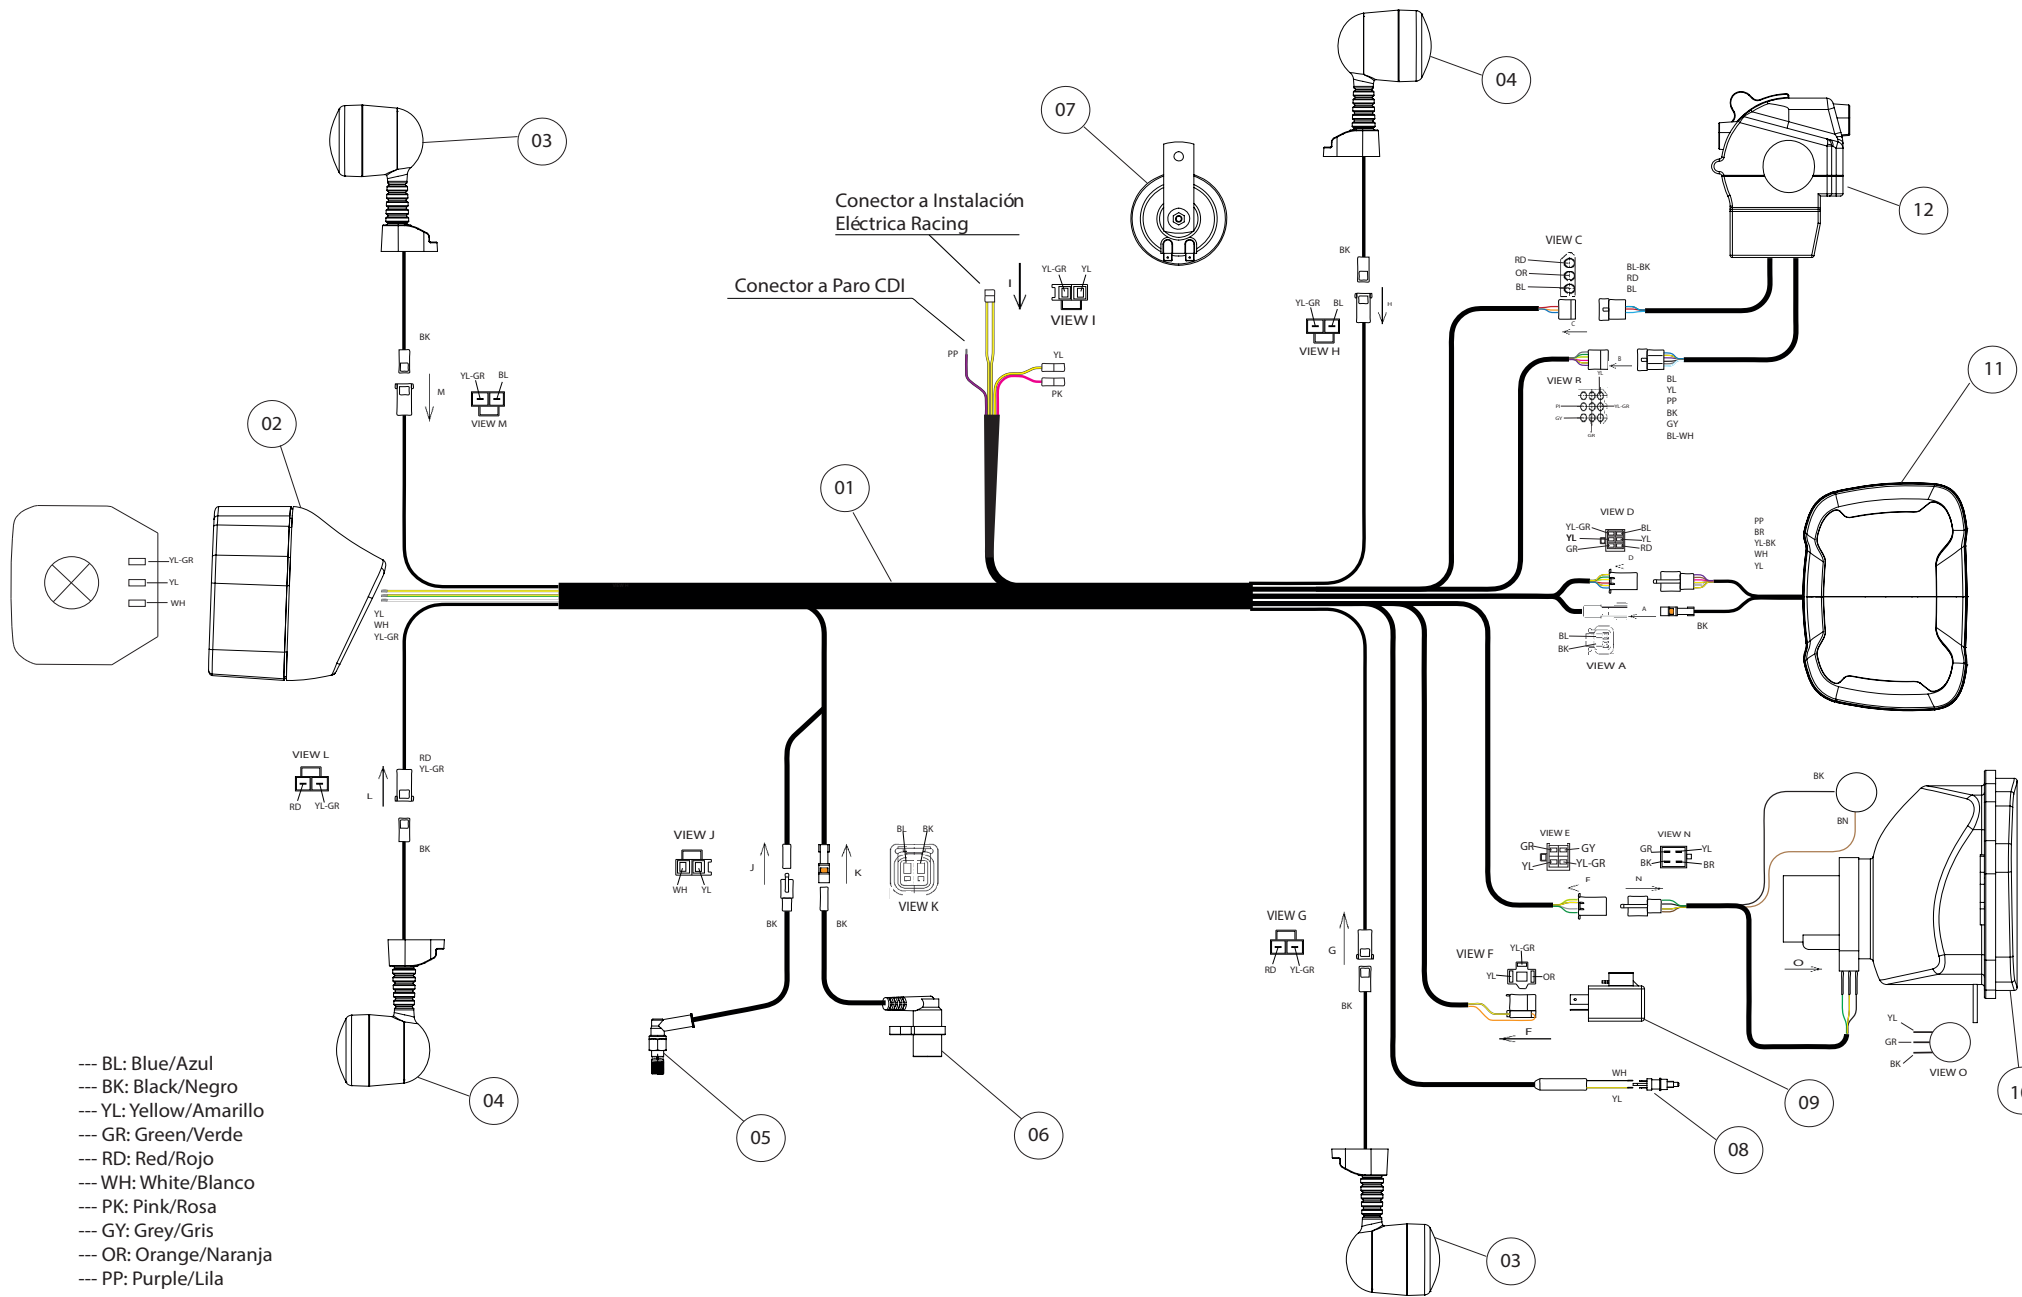

D

C

B

A

- --- BL: Blue/Azul
- --- BK: Black/Negro
- --- YL: Yellow/Amarillo
- --- GR: Green/Verde
- --- RD: Red/Rojo
- --- WH: White/Blanco
- --- PK: Pink/Rosa
- --- GY: Grey/Gris
- --- OR: Orange/Naranja
- --- PP: Purple/Lila

Despiece TRRS Raga Racing 2022 Electric Start

Nº	Código	Descripción	Description	Cantidad
1	16001TR100	Instalacion electrica homologacion	Wiring harness, homologated	1
2	70223	Piloto Freno Trasero	Rear lamp assembly (taillamp)	1
3	70218	Intermitente Derecho	Turn lamp, right	2
4	70227	Intermitente Izquierdo	Turn lamp, left	2
5	70315	Sensor Luz Freno Trasero	Rear brake lamp switch	1
6	70222	Sensor Velocidad Multifunción	Speed sensor, instrument panel	1
7	70219	Claxon	Horn	1
8	70365	Sensor Freno Delantero	Front brake lamp switch	1
9	70221	Regulador Intermitentes	Turn lamp control module	1
10	70217	Luz Frontal Homologada	Headlamp lens assembly	1
11	70216	Multifunción KPH	Instrument panel KPH	1
12	70215	Mando Luces	Light control switch	1