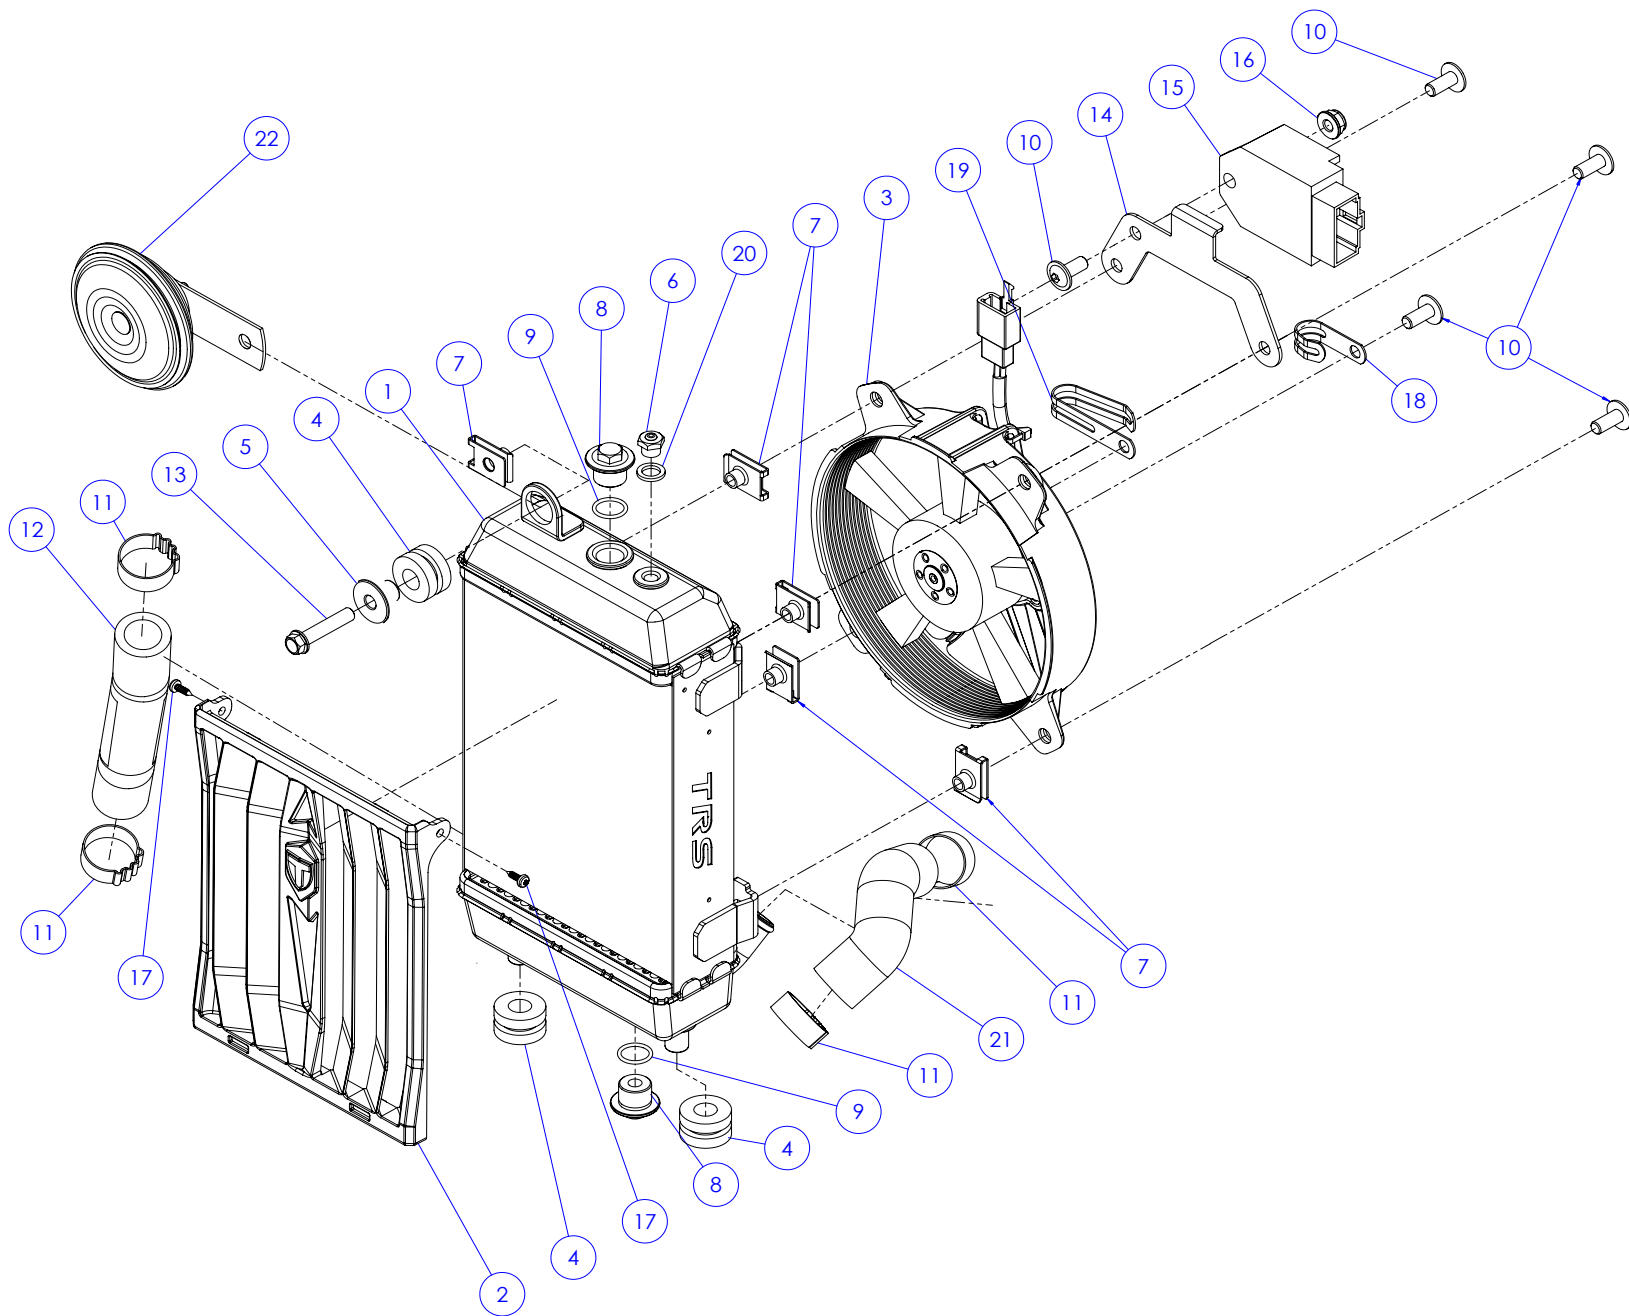

D

C

B

A

Despiece TRRS Raga Racing 2022 Electric Start

13 - CR - Conjunto Radiador / Radiator set

Nº	Código	Descripción	Description	Cantidad
1	13009TR100	Radiador TRRS	<i>Radiator TRRS</i>	1
2	13005TR100	Protector Radiador	<i>Radiator protect</i>	1
3	70234	Ventilador	<i>Fan</i>	1
4	63002	Silentblock	<i>Silentblock (vibration isolator)</i>	3
5	70802	Casquillo superior silentblock radiador	<i>Bushing, upper silentblock radiator</i>	1
6	70801	Válvula expansión radiador	<i>Radiator expansion valve</i>	1
7	51301	Tuerca rápida universal M6	<i>Speed-nut, universal M6</i>	5
8	13004TR100	Tapón Radiador	<i>Radiator cap</i>	2
9	53015	Tórica 12x1,5	<i>O-ring, 12x1.5</i>	2
10	50209	Tornillo allen con valona M6x14	<i>Screw allen with washer M6x14</i>	5
11	58009	Abrazadera Cobra 22	<i>Hose clamp, Cobra 22</i>	4
12	13003TR101	Tubo agua silicona rojo (Bomba- Radiador)	<i>Water hose red silicone (Water pump - Radiator)</i>	1
13	50914	Tornillo hexagonal con valona M6x30	<i>Bolt hexagonal flange M6x30</i>	1
14	13011TR100	Soporte regulador ventilador	<i>Fan regulator support</i>	1
15	70239	Regulador ventilador DC	<i>Regulator fan DC</i>	1
16	51501	Tuerca autoblocante M6	<i>Locknut M6</i>	1
17	50606	Tornillo 2,9x9,5 rosca chapa	<i>Screw 2.9x9.5</i>	2
18	58001	Abrazadera para Cableado 60mm	<i>Clamp for cables, 60mm</i>	1
19	58002	Abrazadera para Cableado 100mm	<i>Clamp for cables, 100mm</i>	1
20	56102	Arandela cobre 8x12x1,5	<i>Copper washer, 8x12x1.5</i>	1
21	13012TR100	Tubo agua rojo silicona (Cul.-Rad.)	<i>Water hose red silicone (Cyl.- Rad.)</i>	1
22	70219	Claxon	<i>Horn</i>	1