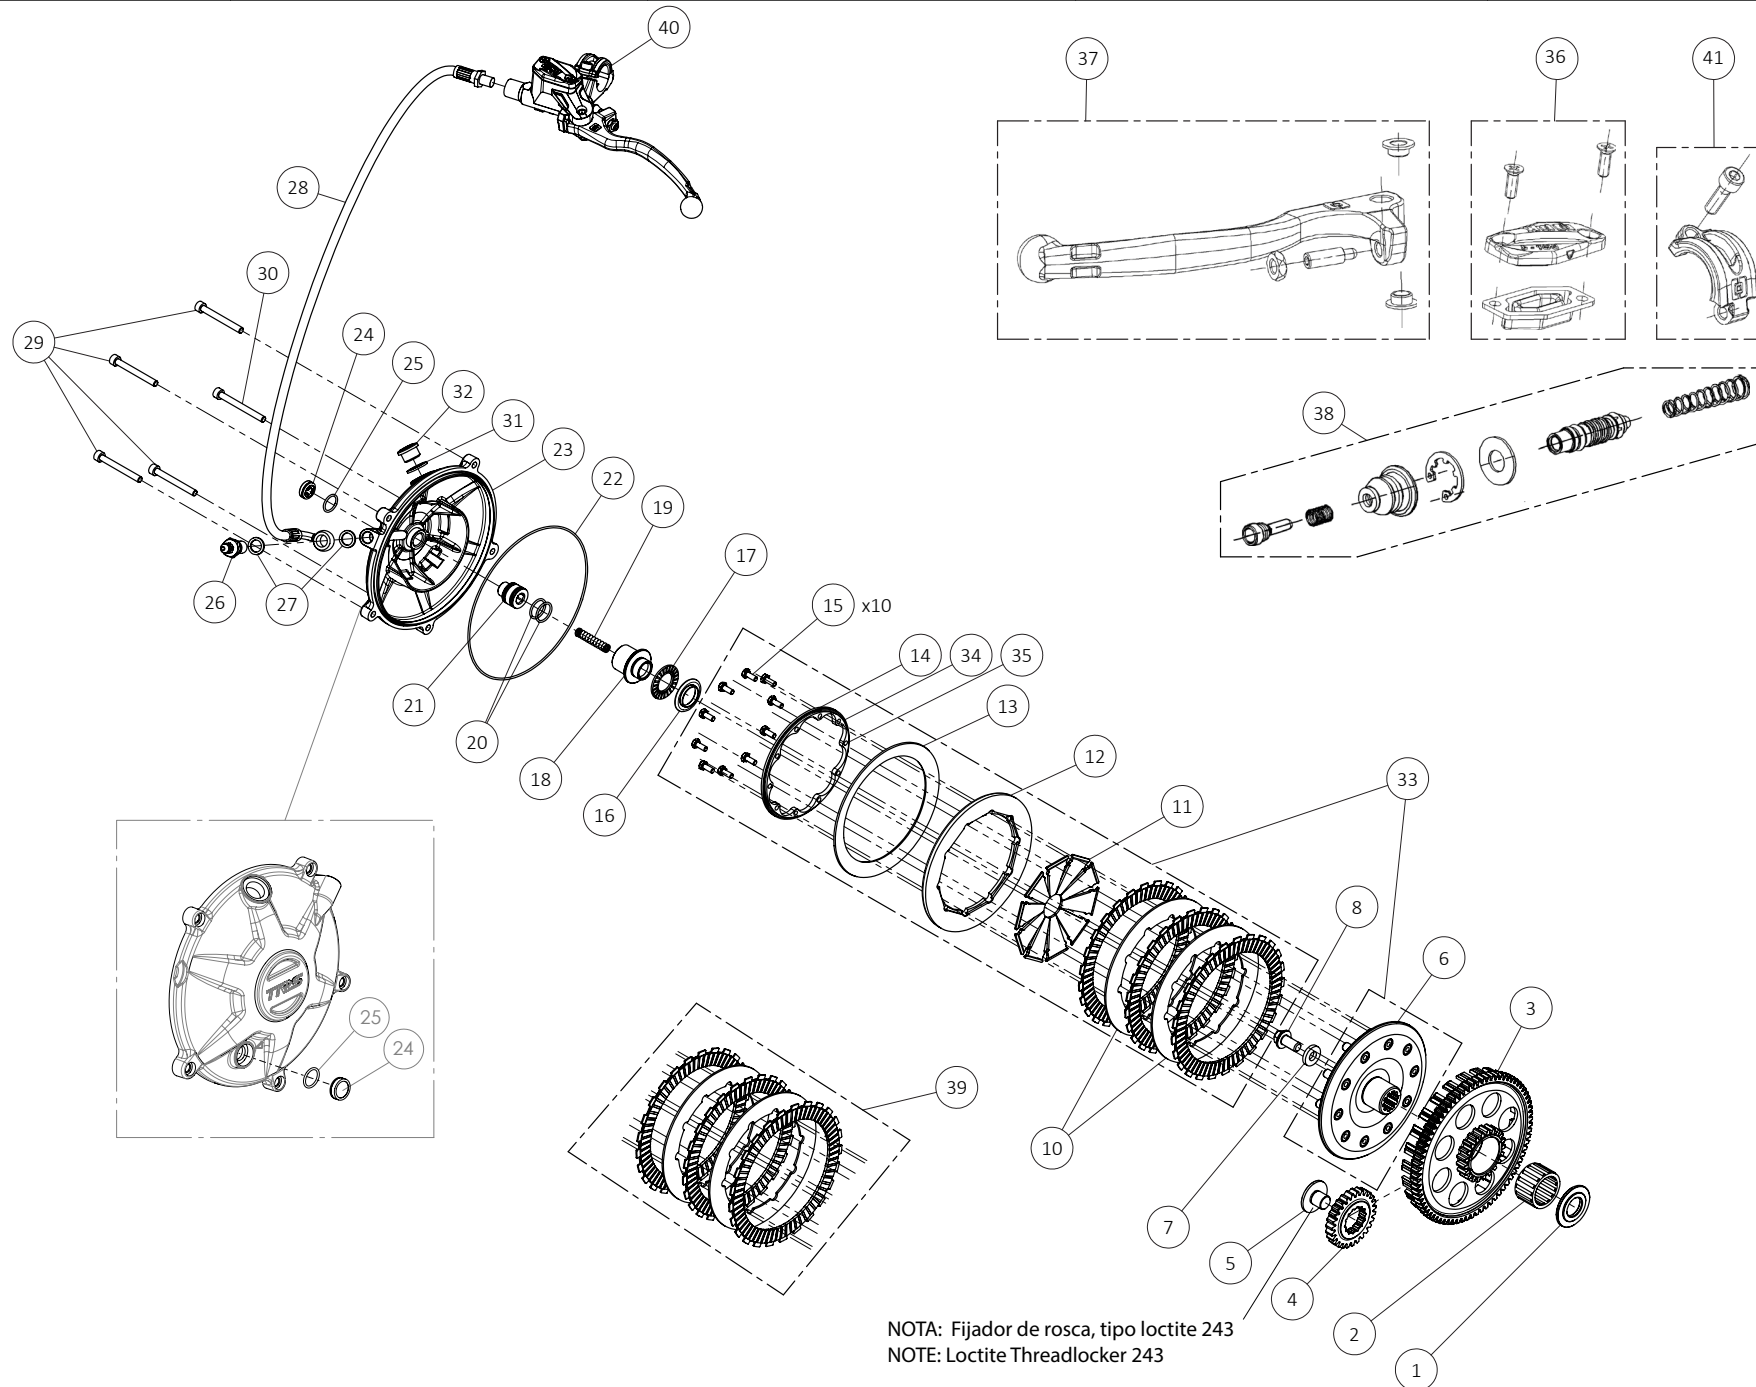

D

C

B

A

NOTA: Fijador de rosca, tipo loctite 243
NOTE: Loctite Threadlocker 243

05 - CE - Conjunto Embrague / Clutch set
TRRS Motorcycles

Despiece TRRS Raga Racing 2022 Electric Start

05 - CE - Conjunto Embrague / Clutch set

Nº	Código	Descripción	Description	Cantidad
1	05001MT100	Arandela distanciador embrague	Washer, clutch spacer	1
2	52505	Rodamiento Agujas Campana K25x33x20	Needle bearing, clutch hub K25x33x20	1
3	05004MT100	Campana embrague	Clutch hub	1
4	05019MT100	Piñón transmisión primario	Primary gear	1
5	05020MT100	Tornillo piñón primario	Bolt, Primary gear	1
6	05005MT100	Cubo embrague	Outer clutch hub set	1
7	05006MT100	Arandela apriete cubo	Washer, clutch hub retention	1
8	50904	Tornillo M8x16 (10.9)	Bolt, M8x16 (10.9)	1
10	05028MT100	Disco metálico embrague 1,6mm	Metal disc, clutch 1,6mm	2
11	05009MT100	Chapa palanca embrague	Plate, clutch actuation	10
12	05010MT100	Prensa embrague	Pressure plate, clutch	1
13	05011MT100	Muelle prensa	Spring, clutch (belville)	1
14	05012MT100	Soporte muelle embrague (MED)	Clutch spring suport (MED)	1
15	50502	Tornillo DIN 933 M4x10 - Fijador Muelle	Bolt, DIN 933 M4x10 - Clutch compression ring	10
16	05013MT100	Casquillo rodamiento embrague	Bushing, clutch bearing	1
17	52506	Rodamiento agujas axial AXK1103	Trust needle roller AXK1103	1
18	05014MT101	Bombin embrague	Clutch cylinder	1
19	05016MT100	Muelle pistón embrague	Spring, clutch piston	1
20	53010	Tórica embrague 15x1,5 NBR - Pistón Interno	O-ring, clutch 15x1.5 NBR - slave piston internal	2
21	05015MT101	Piston bombin embrague bajo	Internal piston clutch bajo	1
22	53011	Tórica Tapa Embrague 135x1,5	O-ring, clutch cover 135x1.5	1
23	05027MT100	Tapa embrague con mirilla aceite	Clutch cover with oil window sight	1
24	70919	Mirilla nivel aceite	Oil window sight	1
25	53028	Torica 11.5x1,5 NBR	O-Ring 11,5x1,5 NBR	1
26	70901	Racord M10 Tapa Embrague	Bleeder valve, clutch cover (Banjo)	1
27	56101	Arandela Al. 10x14x1,5	Washer, Al. 10x14x1.5	2
28	70902	Latiguillo embrague	Clutch hose	1
29	50119	Tornillo DIN 912 M5x45 - Tapa Embrague	Bolt, DIN 912 M5x45- Clutch cover	4
30	50123	Tornillo DIN 912 M5x50 - Tapa Embrague	Bolt, DIN 912 M5x50- Clutch cover	1
31	56106	Arandela 14X18X1.5 Copper	Copper Washer, 14x18x1.5	1