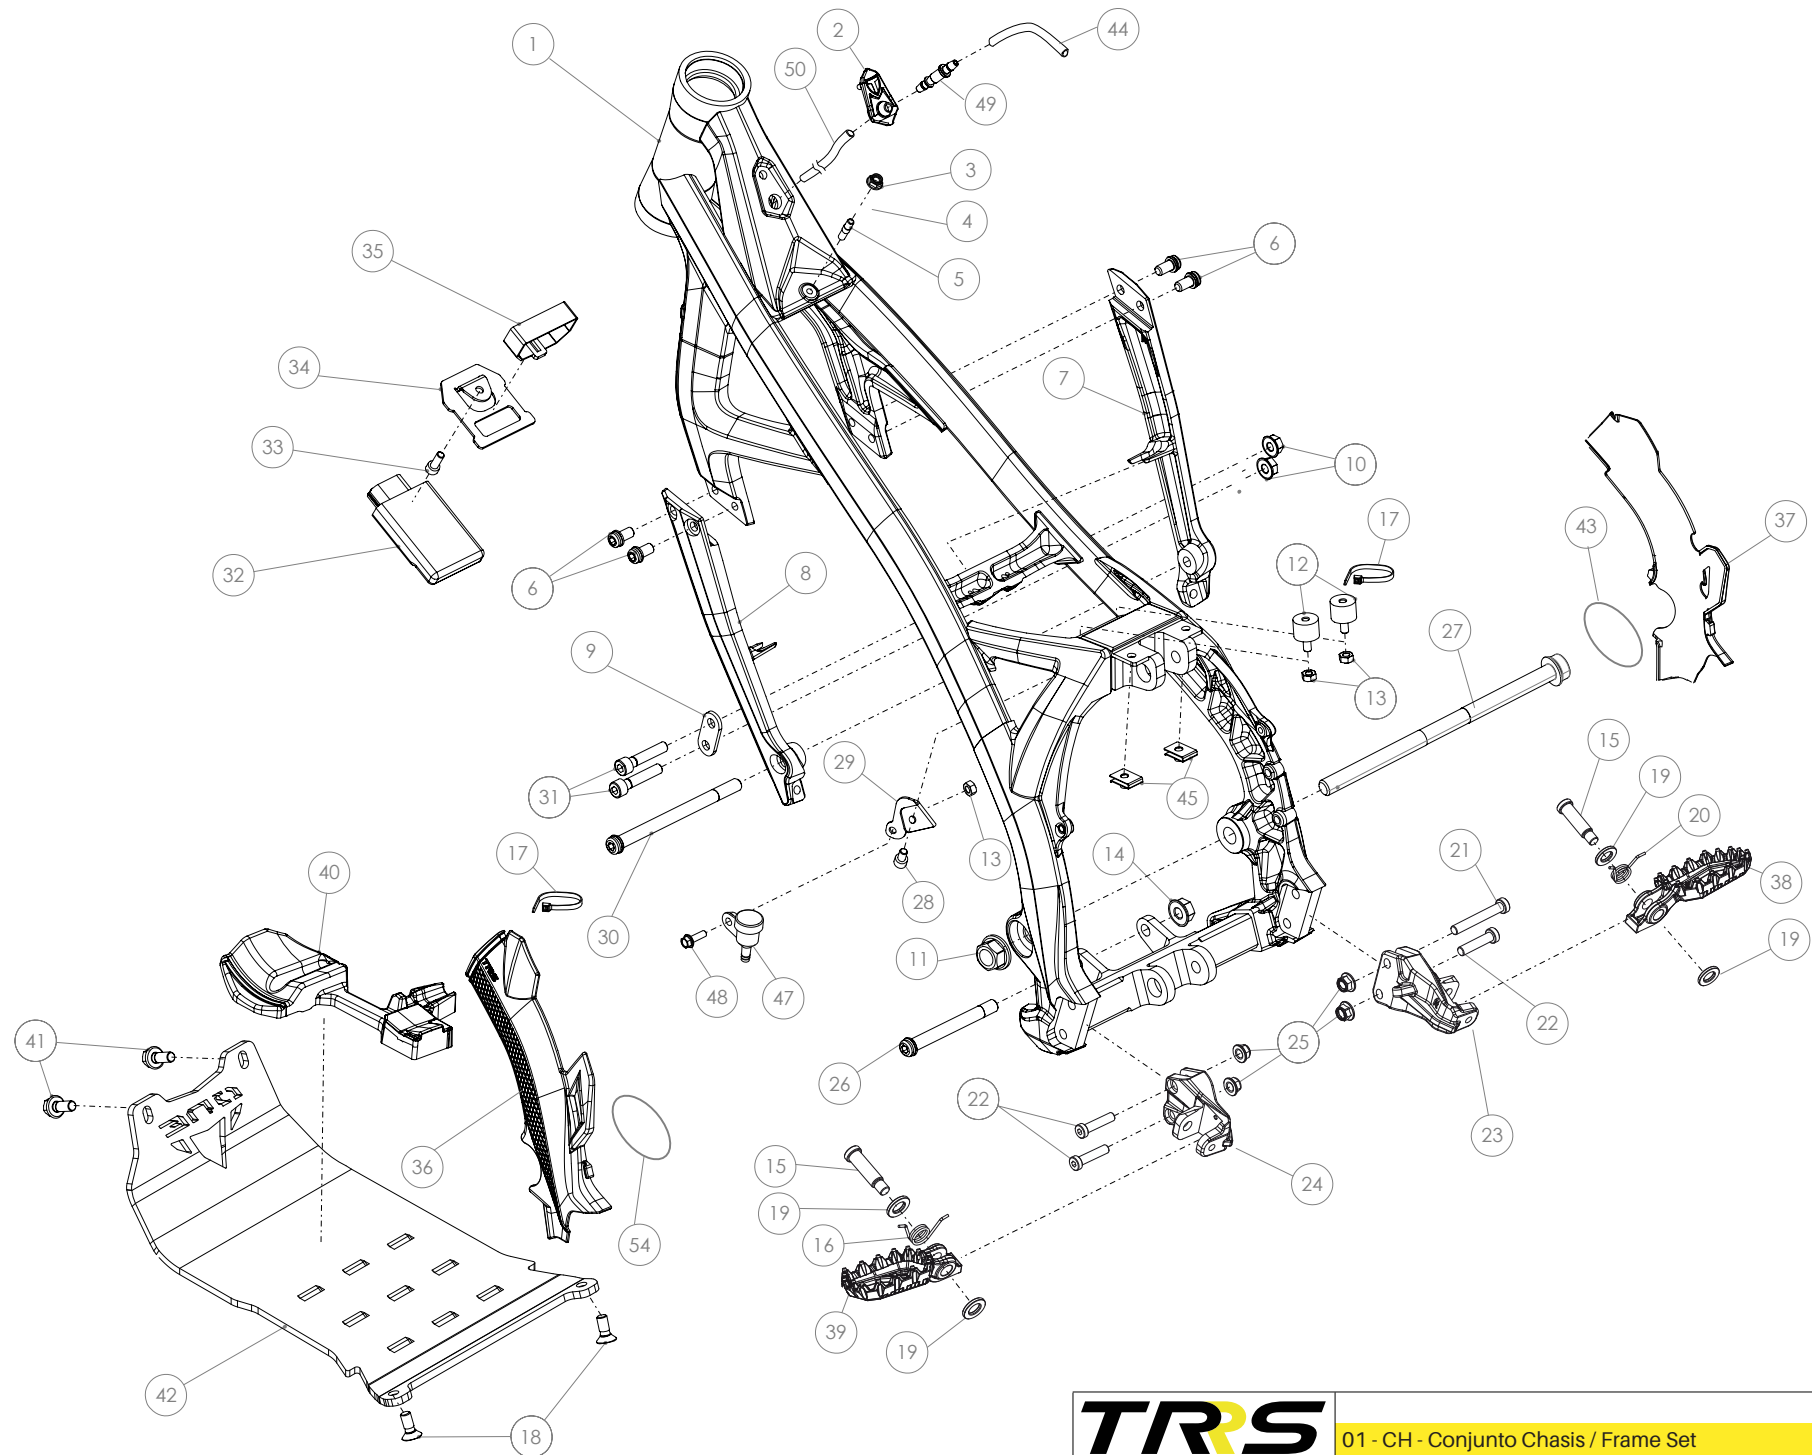

D

C

B

A

Despiece TRRS Raga Racing 2022 Electric Start

01 - CH - Conjunto Chasis / Frame Set

Nº	Código	Descripción	Description	Cantidad
01	01001TR101	Chasis (Blanco)	Frame (White)	1
02	01002TR100	Pasamuro Tubo Desvaporizador	Vent hose connection plate	1
03	51501	Tuerca Autoblocante M6 - Depósito	Locknut, M6 fuel tank	1
04	56901	Arandela Metal - Goma Depósito Gasolina	Washer, rubber-metal, fuel tank	1
05	01003TR100	Esparrago Roscado M6 Depósito Gasolina	Fuel tank mounting stud, M6	1
06	50801	Tornillo Allen DIN 7984 M8X14mm - Brazos Chasis	Allen, DIN7984 8x14mm - Chassis brace	4
07	01004TR105	Brazo derecho chasis (Pintado rojo)	Front right subframe (Red painted)	1
08	01005TR105	Brazo izquierdo chasis (Pintado rojo)	Front left subframe (Red painted)	1
09	01006TR100	Tirante motor	Engine support	1
10	51502	Tuerca Autoblocante M8	Nut. locking type, M8 engine	2
11	01007TR100	Tuerca Eje Basculante	Nut, swing-arm shaft	1
12	63001	Silentblock M6 20x15 - Chasis Depósito	Silentblock, (isolator) M6 20x15 - Chassis to fuel tank	2
13	51501	Tuerca Autoblocante M6 - Silentblock	Locknut, M6, Silentblock	3
14	51503	Tuerca Autoblocante M10x1,25 - Tornillo Inferior Motor	Locknut, M10x1.25 - Lower engine bolt	1
15	01035TR100	Tornillo estribera	Footrest bolt	2
16	01037TR100	Muelle estribera izquierda (pasador Ø10) (pretensada)	Spring footpeg left (pin Ø10)	1
17	58006	Brida Plástico 3,6x200	Cable tie 3,6x200	2
18	50307	Tornillo Avellanado M8 x 20	Countersunk screw, M8x20	2
19	01034TR100	Arandela Estribo Ø10	Washer Ø10 footrest	4
20	01036TR100	Muelle estribera derecha (pasador Ø10) (pretensada)	Spring footpeg right (pin Ø10)	1
21	50809	Tornillo M8X50 DIN -7984 ZINCADO BLANCO (8.8)	bolt, M8X50 DIN -7984 -(White)	1
22	50808	Tornillo M8X30 DIN 7984 ZINCADO BLANCO (8.8)	bolt, M8X30 DIN -7984 -(White)	3
23	01010TR131	Soporte Estribera derecha (mecanizada/pintado negro)	Support footrest right (Cnc/Black painted)	1
24	01011TR131	Soporte Estribera izquierda (mecanizada/pintado negro)	Support footrest left (Cnc/Black painted)	1
25	51502	Tuerca Autoblocante M8	locknut, M8	4
26	50105	Tornillo DIN 912 M10x90x1,25 - Inferior Motor	Bolt, DIN 912 M10x90x1.25 - engine lower	1
27	01012TR100	Eje Basculante	Swingarm pivot shaft	1
28	50101	Tornillo DIN 912 M6x10 - Soporte Depósito Aceite Freno	Bolt, DIN 912 M6x10 - Support, brake fluid reservoir	1
29	01013TR101	Chapa Depósito Freno Trasero	Support, rear brake fluid reservoir	1
30	50102	Tornillo DIN 912 M10x130 - Superior Motor	Bolt, DIN 912 M10x130 - Engine upper	1