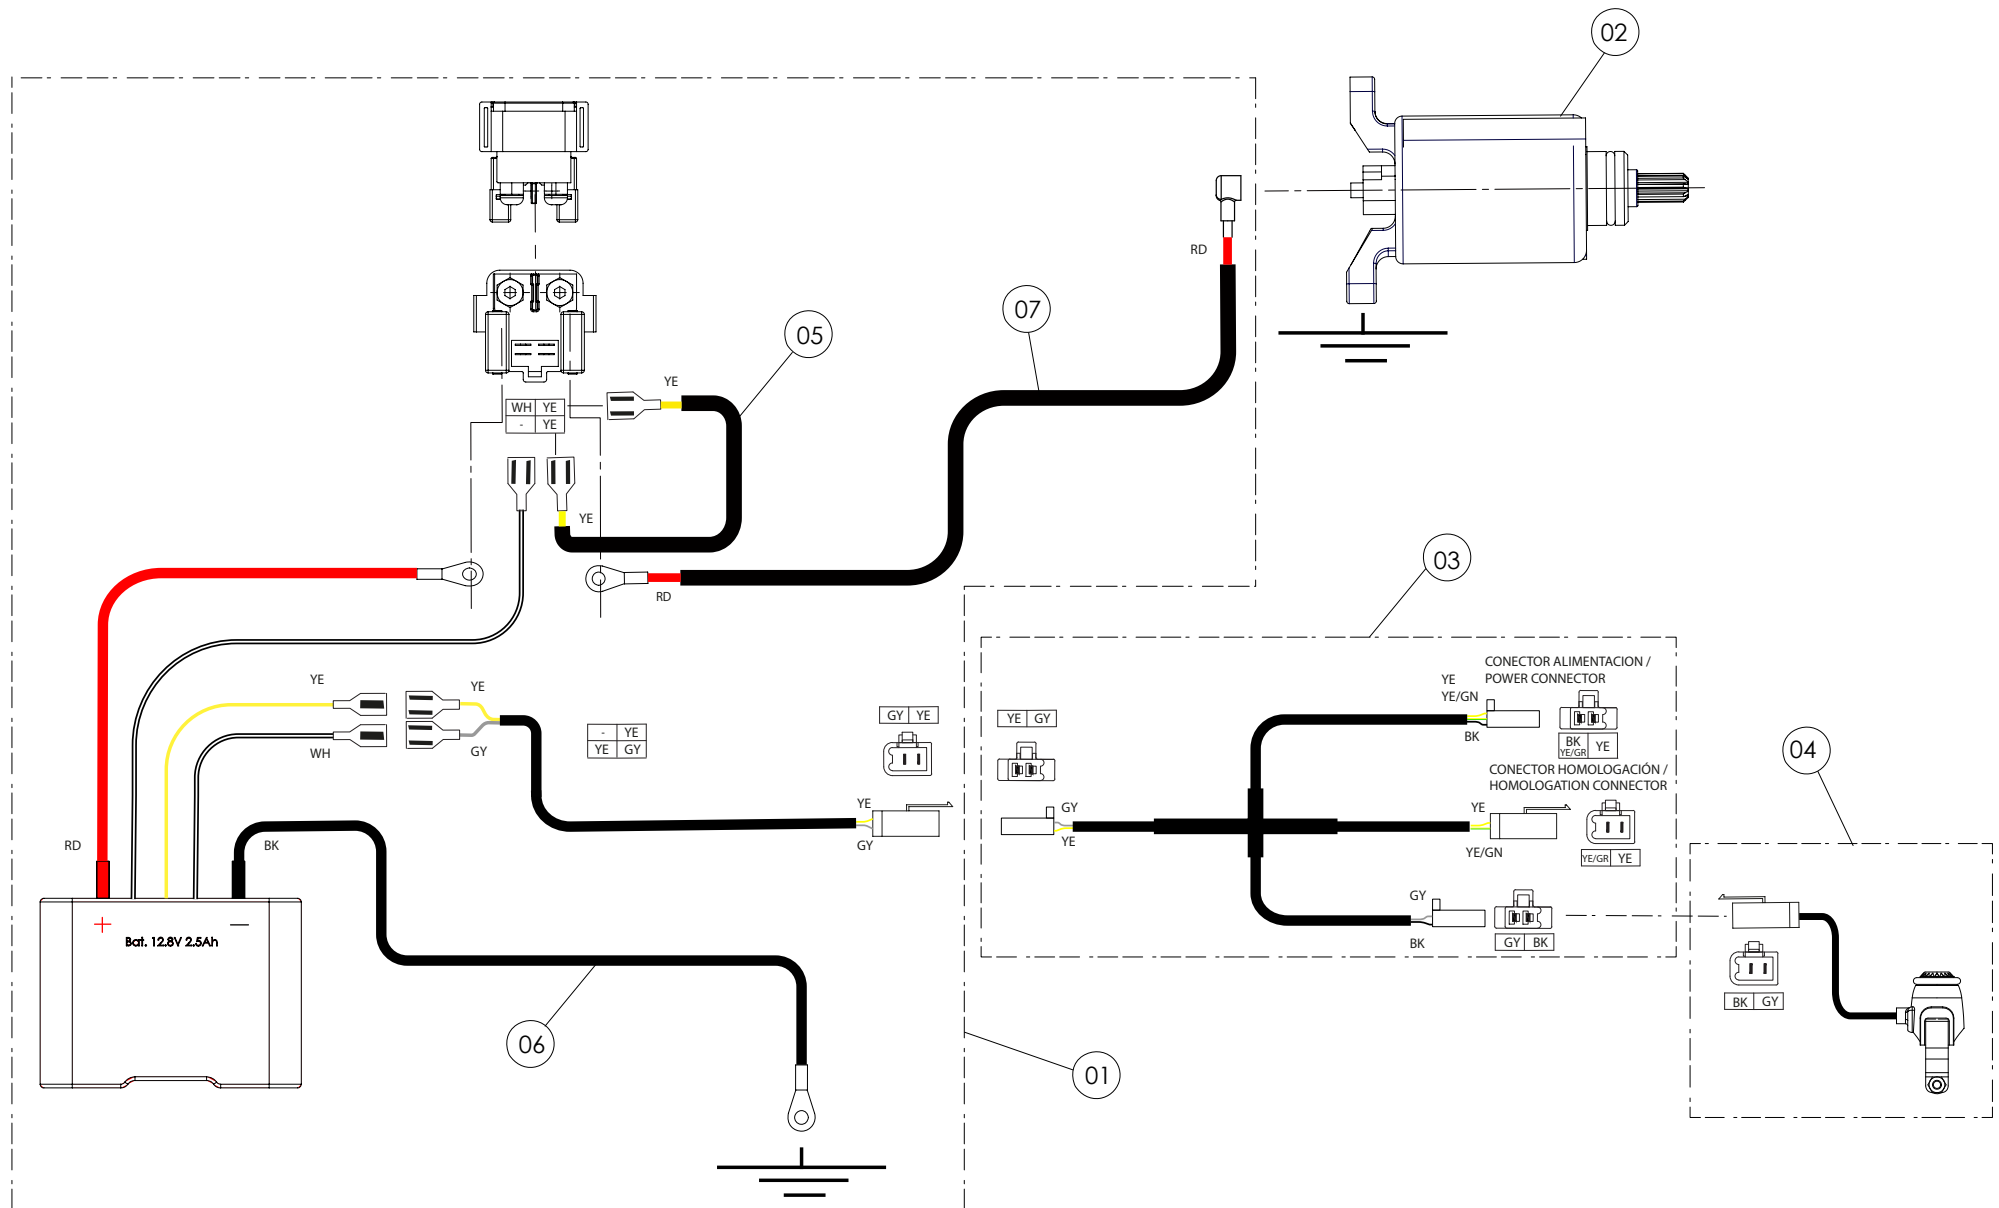

D

C

B

A

LEYENDA COLOR / COLOR CODE

YE	YELLOW	GY	GREY
RD	RED	GN	GREEN
BK	BLACK