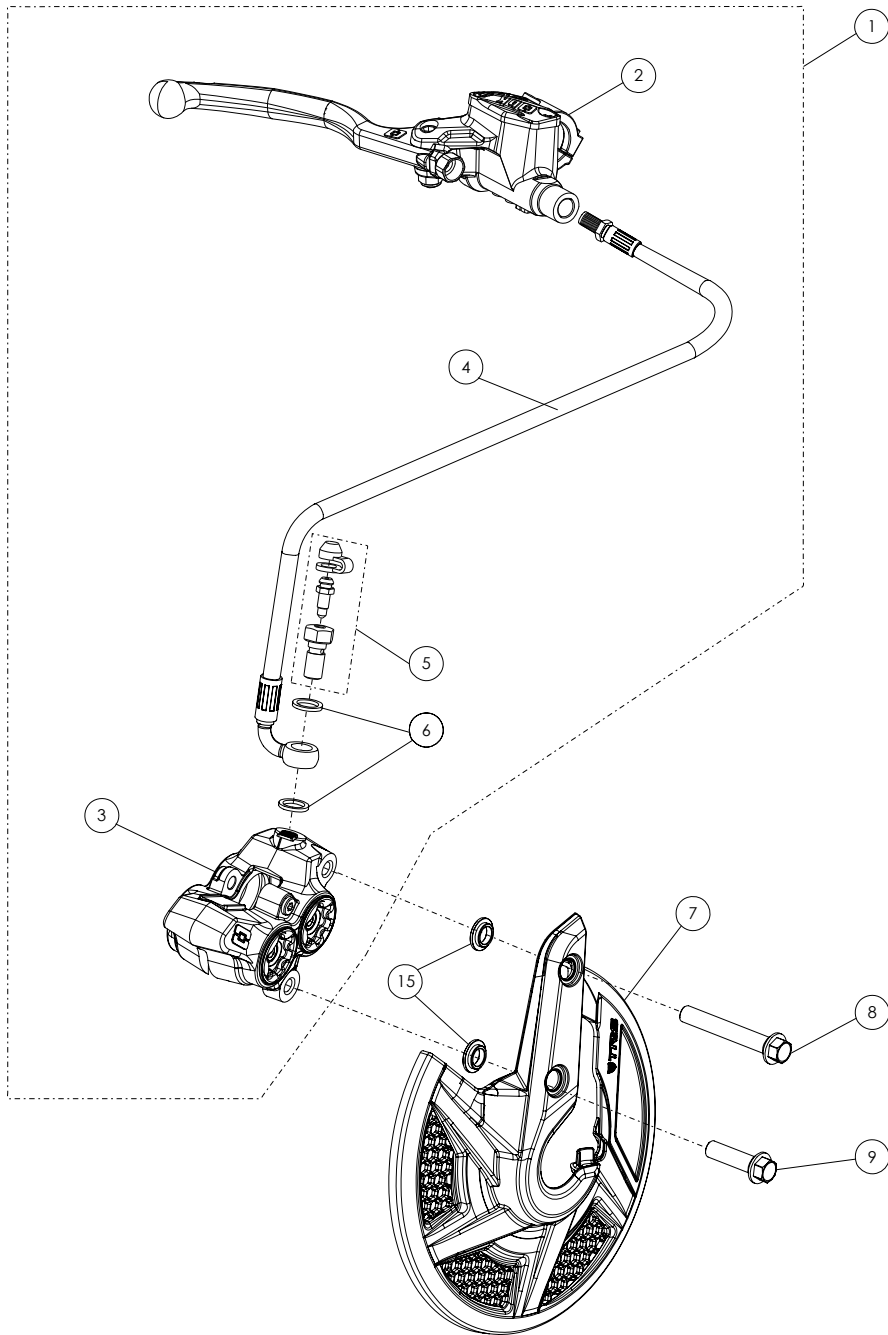

D

C

B

A

Despiece TRRS Raga Racing 2022 Electric Start

08 - FD - Freno Delantero / Front Brake

Nº	Código	Descripción	Description	Cantidad
1	70382	Conjunto Freno Delantero Racing	<i>Complete front brake assembly Racing</i>	1
2	70383	Bomba Freno Delantero Racing	<i>Pump Racing, front brake (master cylinder)</i>	1
3	70384	Pinza Freno Delantero Racing	<i>Caliper Racing, front brake</i>	1
4	70353	Latiguillo Freno Delantero	<i>Hose, front brake</i>	1
5	70354	Racord + Sangrador	<i>Bajo bolt</i>	1
6	56101	Arandela CU 10x14x1,5	<i>Washer, CU 10x14x1.5</i>	2
7	08001TR102	Protector disco delantero rejado	<i>Front brake disc grided cover</i>	1
8	50901	Tornillo DIN 6921 M8x40 - Pinza Freno	<i>Bolt, DIN 6921 M8x40 - Brake caliper</i>	1
9	50907	Tornillo DIN 6921 M8x30 - Pinza Freno	<i>Bolt, DIN 6921 M8x30 - Brake caliper</i>	1
10	70369	Kit Tapa Bomba	<i>Kit, brake pump cap</i>	1
11	70356	Maneta Freno Racing	<i>Racing Brake handle (lever)</i>	1
12	70376	Kit Reparación Bomba	<i>Kit, pump internal repair</i>	1
13	70385	Juego Pastillas Freno Delantero Racing	<i>Brake pad set Racing, front</i>	1
14	70380	Kit Reparación Pinza Freno Racing	<i>Kit, rear caliper repair Racing</i>	1
15	08002TR100	Casquillo Protector Disco Delantero	<i>Bushing, front disc protector</i>	2
16	70918	Brida bomba anodizado rojo	<i>Clamp, master cylinder red anodized</i>	1