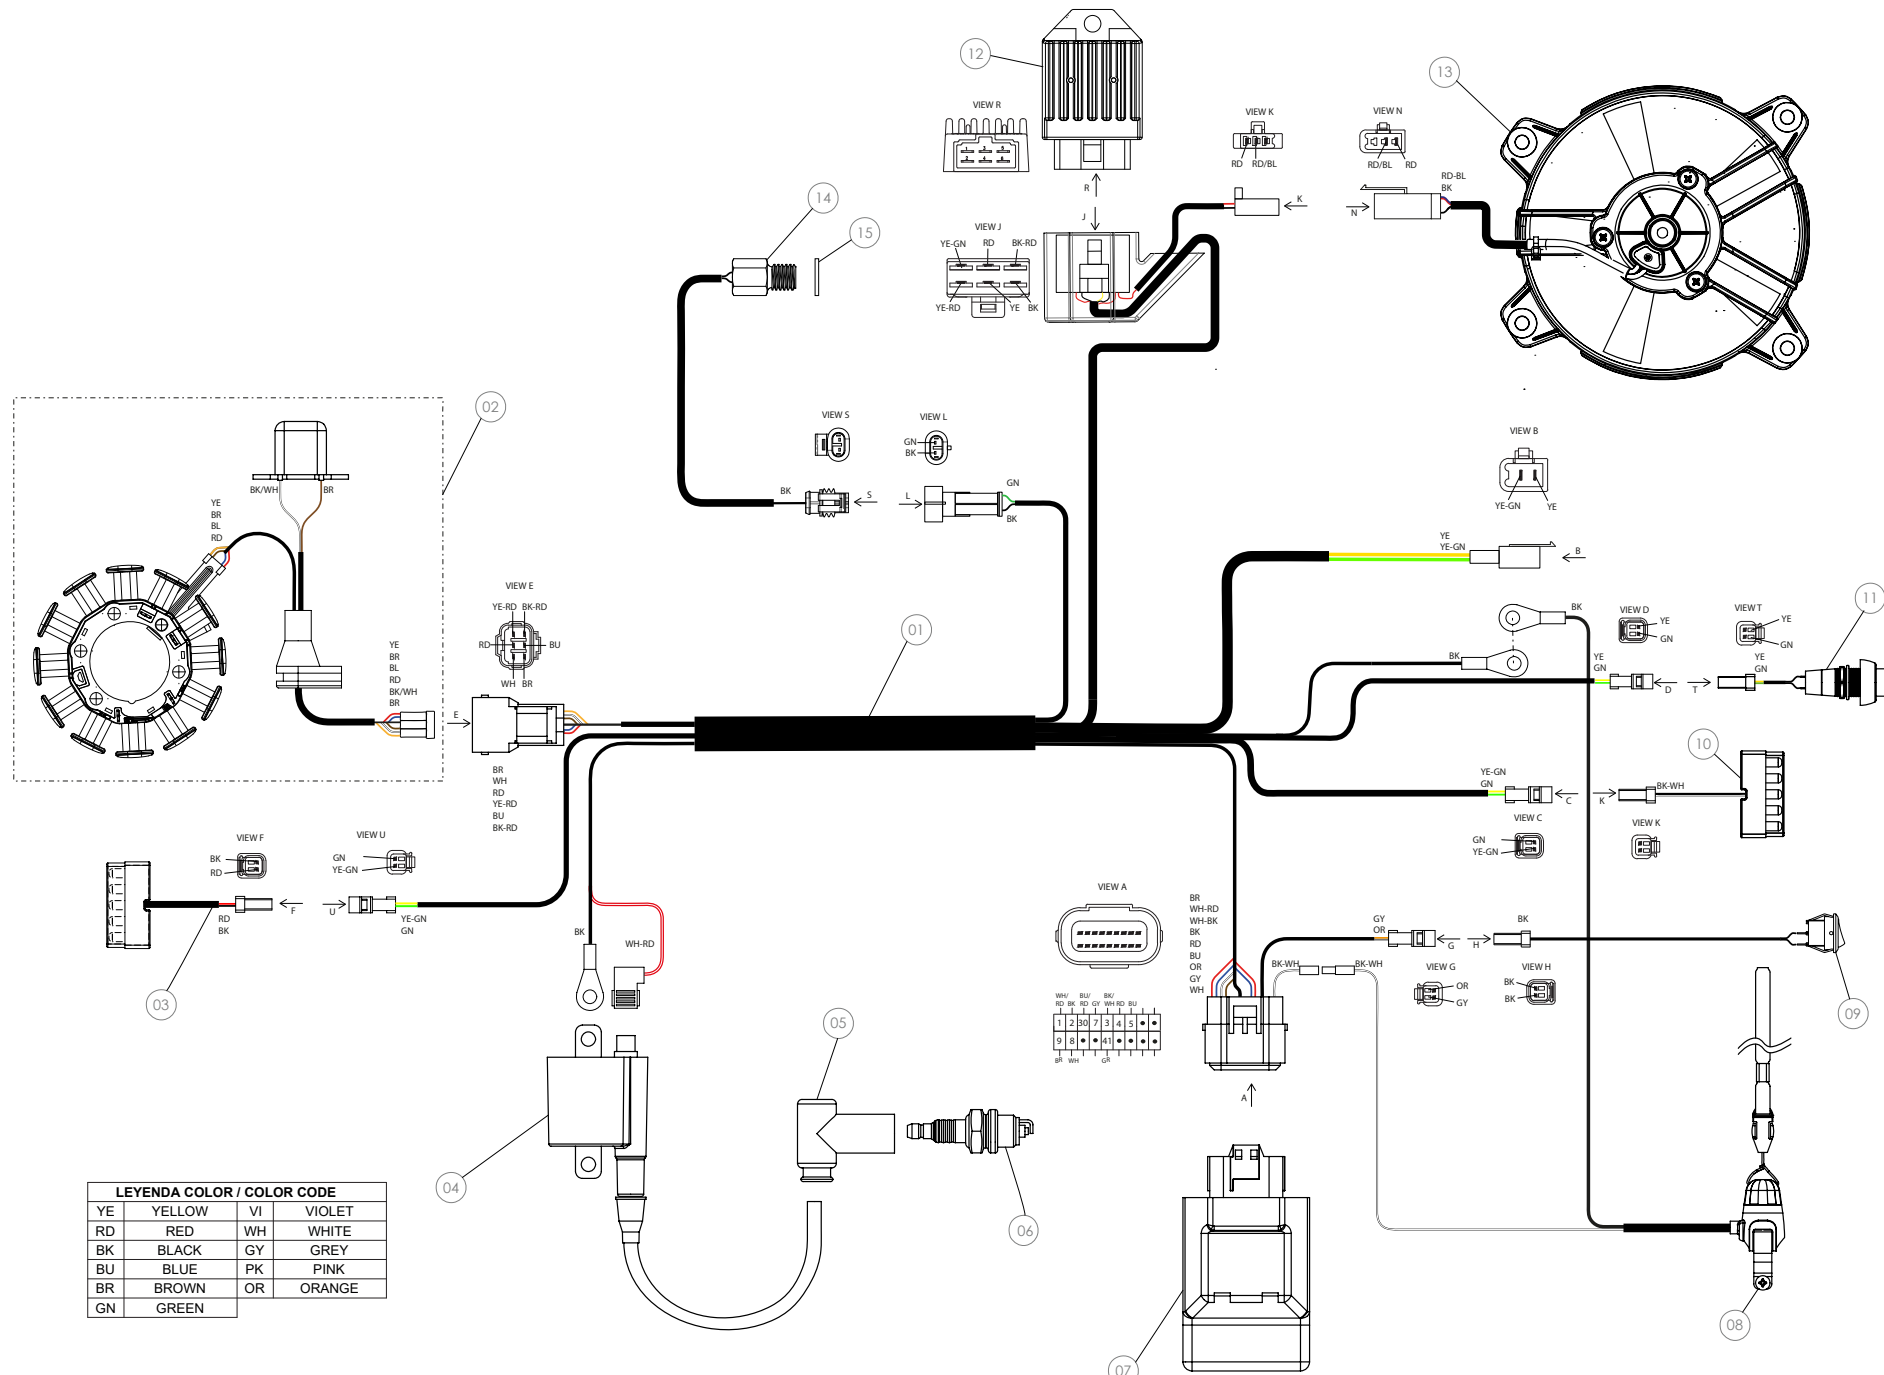

D

C

B

A

LEYENDA COLOR / COLOR CODE

YE	YELLOW	VI	VIOLET
RD	RED	WH	WHITE
BK	BLACK	GY	GREY
BU	BLUE	PK	PINK
BR	BROWN	OR	ORANGE
GN	GREEN		

09 - IE - Instalación Eléctrica / Electrical installation
TRRS Motorcycles