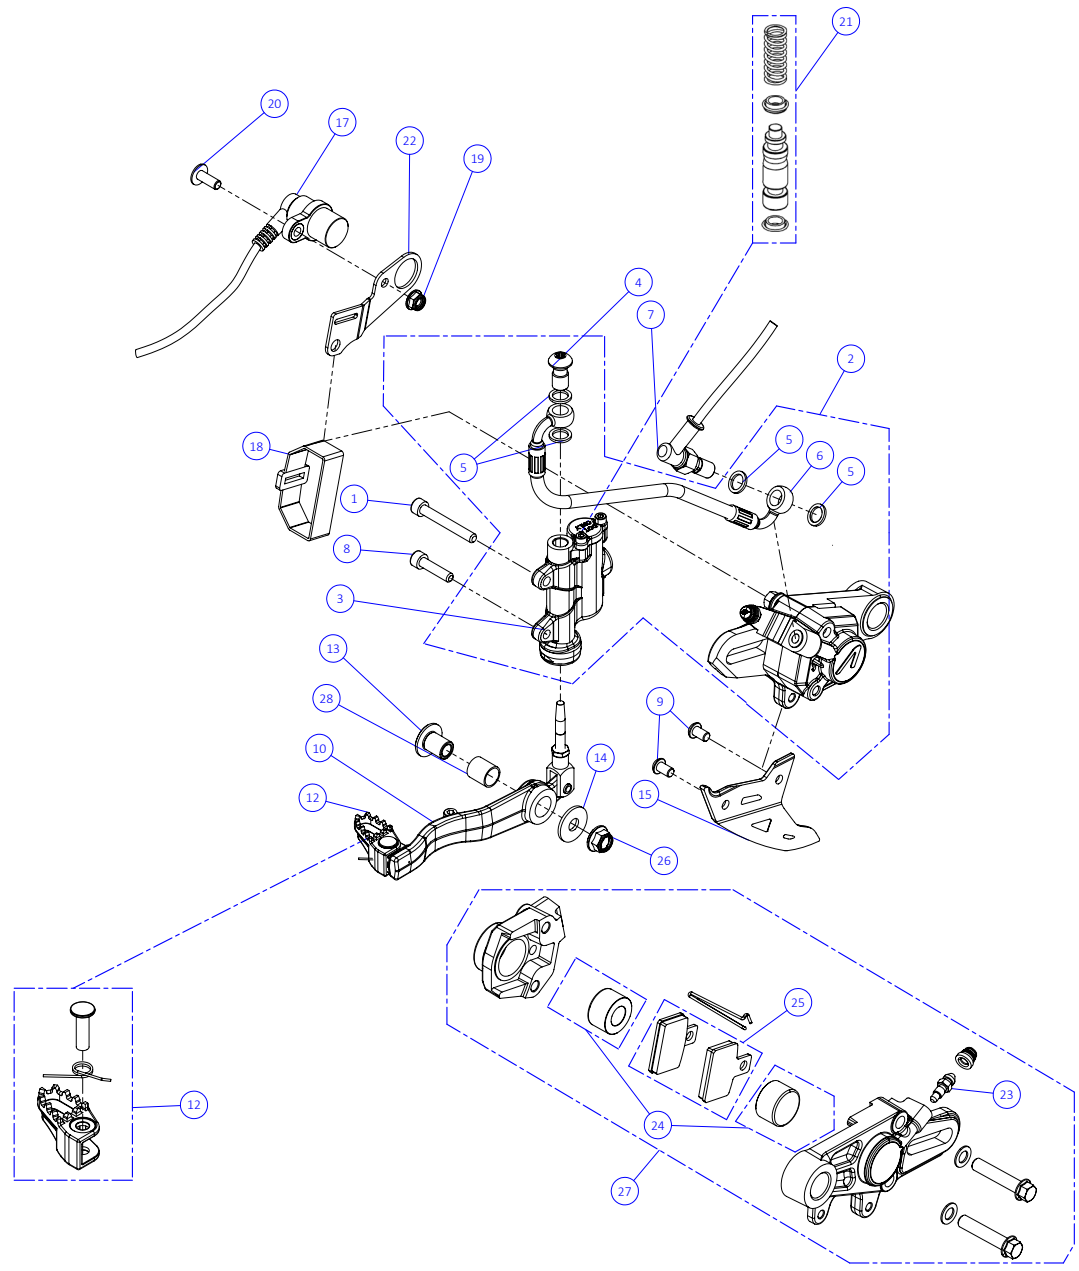

D

C

B

A

Despiece TRRS Raga Racing 2022 Electric Start

07 - FT - Freno Trasero / Rear Brake

Nº	Código	Descripción	Description	Cantidad
1	50103	Tornillo DIN 912 M6x45 (10.9)	Bolt DIN 912 M6x45 (10.9)	1
2	70320	Conjunto freno trasero depósito integrado	Rear brake set, integrated fluid tank	1
3	70318	Bomba freno trasero (Deposito integrado)	Rear brake pump (integrated tank)	1
4	07010TR100	Racord	Banjo bolt	1
5	56101	Arandela Al. 10x14x1,5	Washer, Al. 10x14x1.5	4
6	70306	Latiguillo freno trasero	Hose, rear brake	1
7	70315	Sensor Luz Freno Trasero	Rear brake lamp switch	1
8	50110	Tornillo allen M6x25	Bolt, allen M6x25	1
9	50204	Tornillo allen cabeza redonda M6x10	Bolt, allen round head M6x10	2
10	07012TR100	Conjunto palanca freno trasero bomba deposito integrado	Foot brake lever set, rear pump (integrated tank)	1
11	50111	Tornillo allen M5x16	Bolt, allen M5x16	1
12	70312	Kit Reparación Puntera Palanca Freno	Repair kit, brake pedal tip	1
13	07001TR100	Casquillo pedal freno	Bushing, brake pedal	1
14	56304	Arandela Pedal Freno DIN 9021 M8	Washer, brake pedal DIN 9021 M8	1
15	07002TR101	Protector disco trasero	Disc protector, rear	1
16	16017TR100	Soporte sensor velocidad / tirante caballete	Speed sensor/side stand fastening strap support	1
17	70222	Sensor Velocidad Multifunción	Speed sensor, instrument panel	1
18	58012	Velcro CDI	CDI hook and loop fastening strap	1
19	51501	Tuerca autoblocante M6	Locknut M6	1
20	50202	Tornillo DIN 7380-fl M6x16 - Guardabarros trasero	Bolt, DIN 7380-fl M6x16 - Rear mudguard (fender)	1
21	70321	Kit rep. pistón bomba freno trasero (bomba depósito integrado)	Repair kit, rear brake pump (master cylinder with integrated tank)	1
22	16017TR100	Soporte sensor velocidad / tirante caballete	Speed sensort / side stand fastening strap support	1
23	70374	Sangrador freno trasero	Bleeder screw rear brake	1
24	70309	Kit reparación pinza trasera	Repair kit, rear caliper	1
25	70310	Juego pastillas freno trasero	Brake pad set, rear	1
26	51502	Tuerca autoblocante M8	Nut. locking type, M8 engine	1
27	70307	Conjunto pinça freno trasero	Rear brake caliper, set	1
28	57003	Casquillo	Bushing