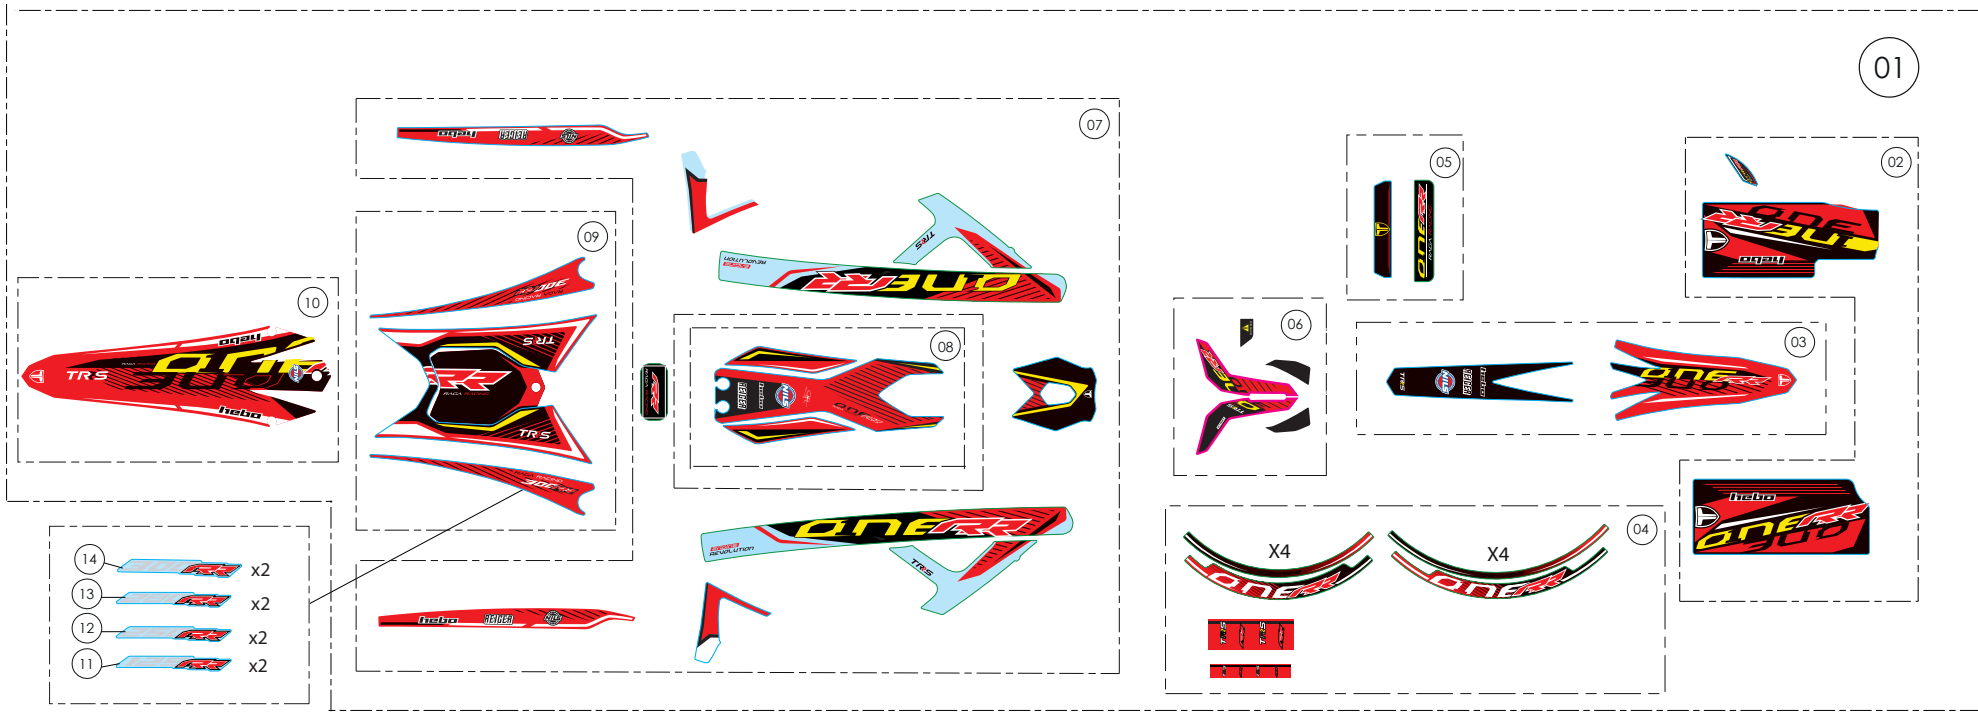

D

C

B

A

Despiece TRRS Raga Racing 2022 Electric Start

15 - CA - Conjunto Adhesivos / Stickers set

Nº	Código	Descripción	Description	Cantidad
1	15079TR200	Conjunto Adhesivos RR 2022 arranque eléctrico	Sticker kit, RR 2022 Electric Start 2022	1
2	15079TR101	Cjto. Adhesivos horquilla delantera RR 2022	Stickers set, fork RR 2022	1
3	15079TR102	Adhesivos guardabarros delantero RR 2022	Sticker, front mudguard RR 2022	1
4	15079TR103	Conjunto adhesivos ruedas RR 2022	Wheels sticker set RR 2022	1
5	15079TR104	Adhesivos radiador RR 2022	Radiator stiker RR 2022	1
6	15079TR114	Adhesivo careta faro RR 2022 arranque eléctrico	Sticker, headlamp mask RR Electric Start 2022	1
7	15079TR106	Cjto. adhesivos chasis y basculante RR 2022	Stickers set, frame and swing-arm RR 2022	1
8	15079TR107	Adhesivo depósito RR 2022	Sticker, fuel tank RR 2022	1
9	15079TR108	Cjto. Adhesivos caja filtro RR 2022	Sticker, air filter box RR 2022 set	1
10	15079TR109	Adhesivo guardabarros trasero RR 2022	Sticker, rear mudguard (fender) RR 2022	1
11	15079TR110	Adhesivos cilindrada caja filtro RR 2022 - 125	Sticker, air filter box side RR 2022 - 125	1
12	15079TR111	Adhesivos cilindrada caja filtro RR 2022 - 250	Sticker, air filter box side RR 2022 - 250	1
13	15079TR112	Adhesivos cilindrada caja filtro RR 2022 - 280	Sticker, air filter box side RR 2022 - 280	1
14	15079TR113	Adhesivos cilindrada caja filtro RR 2022 - 300	Sticker, air filter box side RR 2022 - 300	1