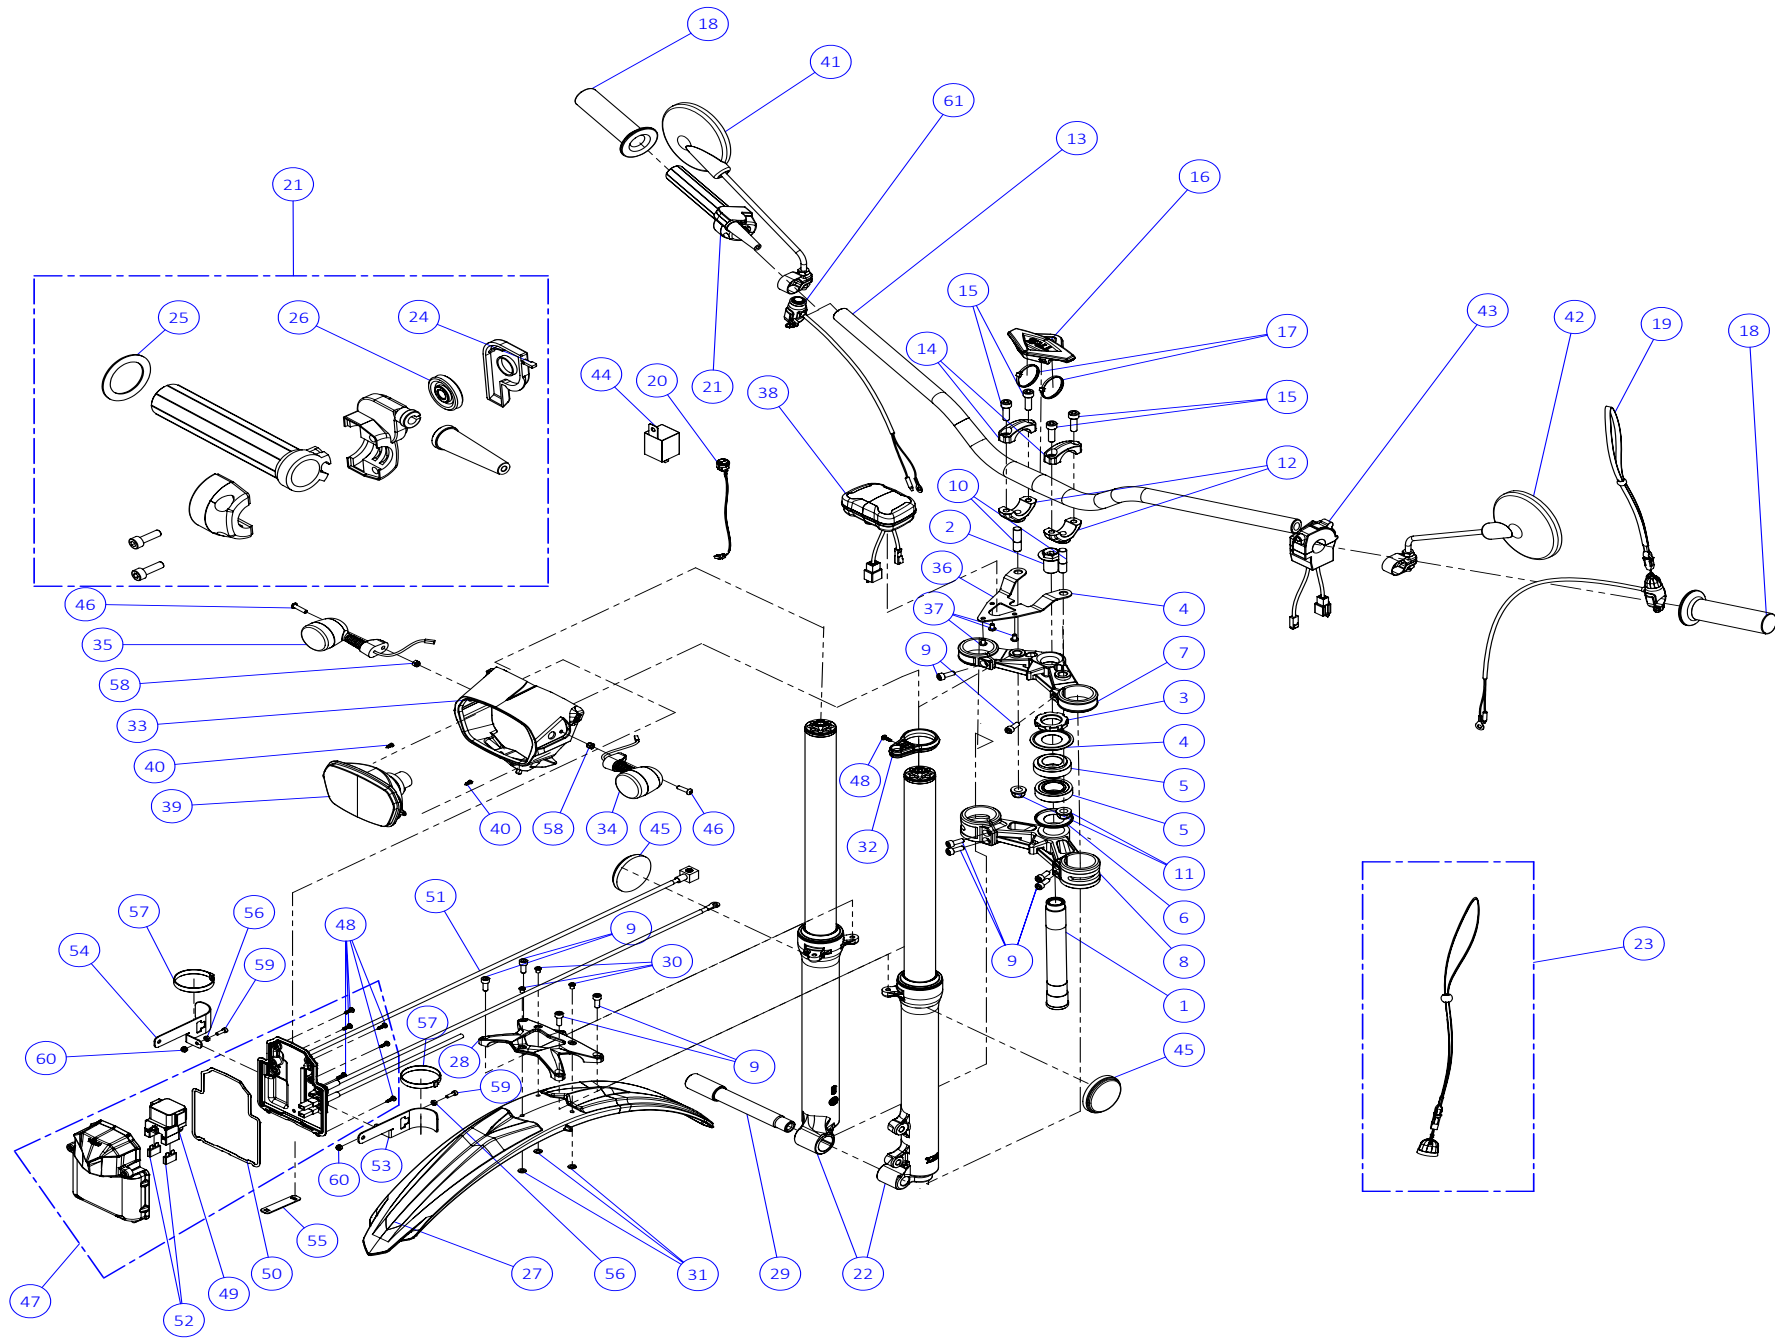

D

C

B

A

Despiece TRRS Raga Racing 2022 Electric Start

04 - HD - Horquilla Delantera / Front Suspension

Nº	Código	Descripción	Description	Cantidad
1	04016TR100	Eje pipa dirección	Steering stem (shaft)	1
2	04010TR100	Tornillo Eje Pipa Dirección	Bolt, steering stem (shaft)	1
3	04012TR100	Tuerca Pipa Dirección	Nut, steering stem (shaft)	1
4	04013TR100	Guardapolvos superior direccion	Dust cover, upper steering	1
5	52401	Rodamiento 25-47-15	Bearing, 25-47-15	2
6	04014TR100	Guardapolvos Inferior	Dust cover, lower	1
7	04017TR100	Pletina superior suspensión mecanizada anodizada negra	Top triple clamp CNC black anodized	1
8	04018TR100	Pletina inferior suspensión mecanizada anodizada negra	Bottom triple clamp CNC black anodized	1
9	50805	Tornillo DIN 912 M6x16	Bolt, DIN 912 M6x16	11
10	04009TR100	Eje Brida Manillar	Shaft, handlebar clamp	2
11	51503	Tuerca autoblocante M10x1.25	Locknut, M10x1.25	2
12	04008TR101	Brida inferior manillar (Anodizado negro)	Lower handlebar clamp (Black anodized)	2
13	70135	Manillar ONE RR	Handlebar ONE RR	1
14	04007TR101	Brida superior manillar (Anodizado negro)	Upper handlebar clamp (Black anodized)	2
15	50806	Tornillo allen M8x25 (10.9)	Bolt allen, M8x25 (10.9)	4
16	04006TR100	Goma Protector Manillar	Rubber handlebar protector	1
17	58006	Brida Plástico 3,6x200	Cable tie 3,6x200	2
18	70126	Puños HEBO	Hand grip, HEBO	1
19	70229	Botón paro racing, Hombre al agua (NO) - (véase en lámina 09 / Chasis)	Kill button engine with magnetic lanyard (NO) (see sheet 04 / Frame)	1
20	70208	Interruptor Curva CDI - (véase (09) en la lámina 09-IE-Instalación Eléctrica)	Switch, CDI ignition curve - (see item 09 in drawing 09-IE electrical system)	1
21	70105	Mando Gas	Throttle control	1
22	04019TR100	Cjto. horquilla delantera	Front suspension complete	1
23	70249	Iman con correa para el hombre al agua (solo recambios)	Magnetic Lanyard for kill buton (only spare parts)	1
24	70106	Tapa Mando Gas	Cap, throttle cable wheel	1
25	70108	Arandela Mando Gas	Washer, throttle grip	1
26	70107	Rodillo Mando Gas	Cable wheel, throttle	1
27	04005TR100	Guardabarros delantero	Front mudguard	1
28	04004TR101	Soporte guardabarros delantero anodizado negro	Front mudguard holder black anodized	1