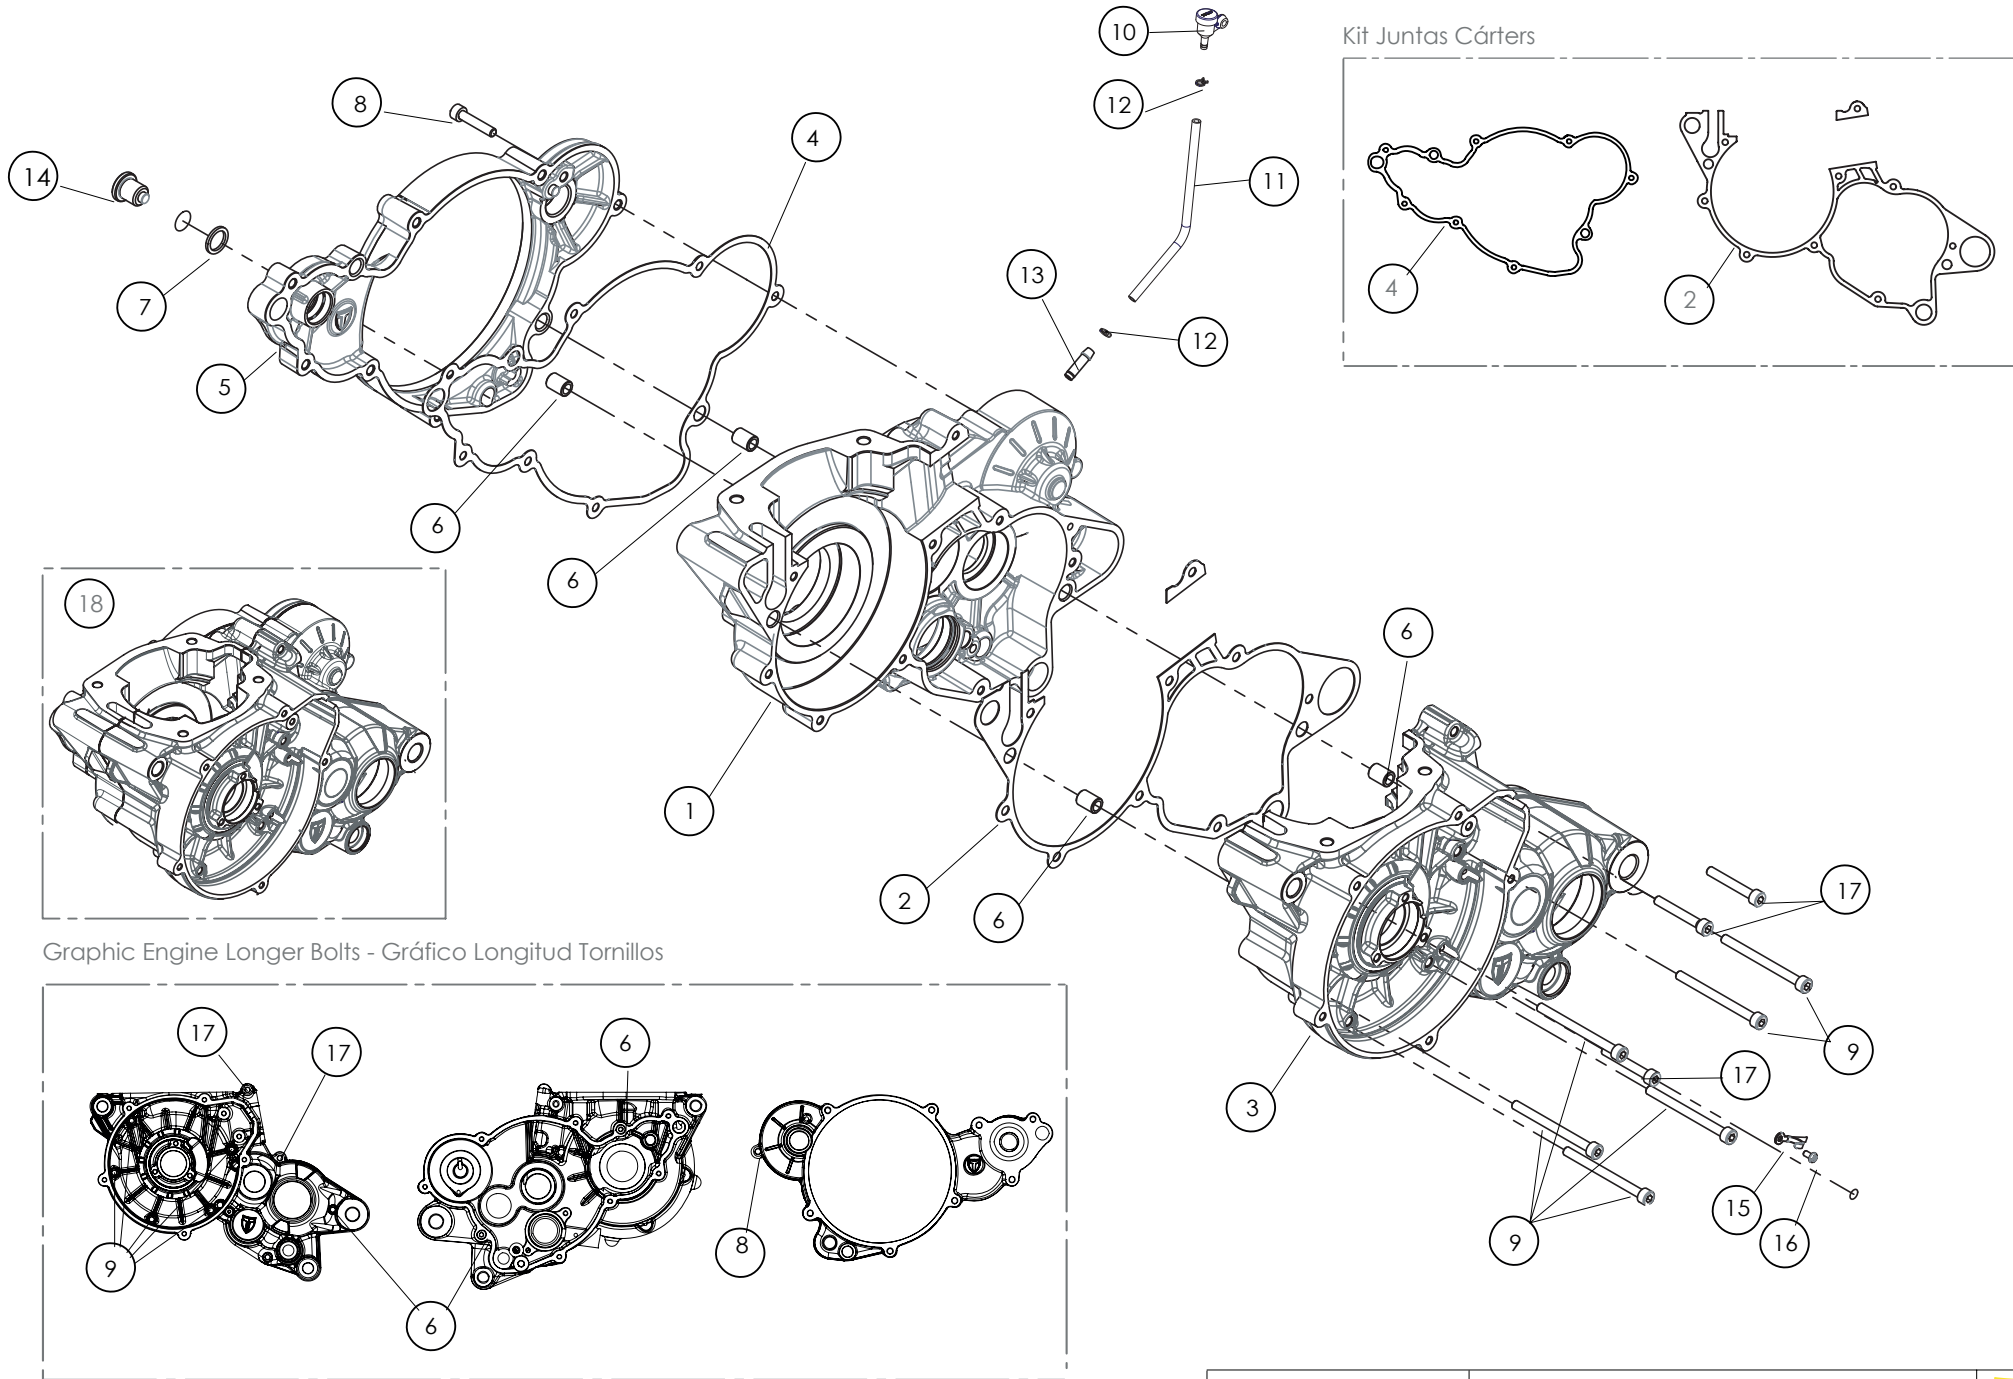

Kit Juntas Cárters

Despiece TRRS Raga Racing 2022 Electric Start

03 - CM - Cárters Motor / Engine Case Halve

Nº	Código	Descripción	Description	Cantidad
1	03022MT100	Carter derecho II	<i>Crankcase right II</i>	1
2	03024MT100	Junta carter central II	<i>Engine case gasket II</i>	1
3	03023MT100	Carter izquierdo arranque electrico II	<i>Left crankcase electric starter II</i>	1
4	03011MT100	Junta carter embrague	<i>Gasket, clutch cover</i>	1
5	03018MT100	Tapa interior embrague	<i>Inner clutch cover</i>	1
6	57002	Centrador carter	<i>Centering bushing, crank case</i>	4
7	56104	Arandela 12X16X1.5 cobre	<i>Copper washer, 12x16x1.5</i>	3
8	50121	Tornillo allen M5X30	<i>Bolt allen M5x30</i>	1
9	50117	Tornillo allen M5X60	<i>Bolt allen M5x60</i>	6
10	01018TR100	Depósito desvaporizador	<i>Ventilation reservoir</i>	1
11	62104	Tubo tubo goma desvaporizador carter	<i>Rubber hose crankcase vent</i>	1
12	58010	Clip Tubo desvaporizador	<i>Clip, vent hose retention</i>	2
13	704A0	Racord desvaporizador metal	<i>Breather straight tube</i>	1
14	03003MT100	Tapón vaciado aceite con imán	<i>Drain plug oil with magnet</i>	2
15	58016	Abrazadera regulable revestida con vinilo Ø3	<i>Adjustable clamp vinyl coated Ø3</i>	1
16	50B01	Tornillo M3x6 Phillips	<i>Bolt M3x6 Phillips</i>	1
17	50116	Tornillo allen M5X35	<i>Bolt allen M5x35</i>	3
18	03026MT100	Conjunto carteres arranque electrico II	<i>Engine case set electric starter II</i>	1