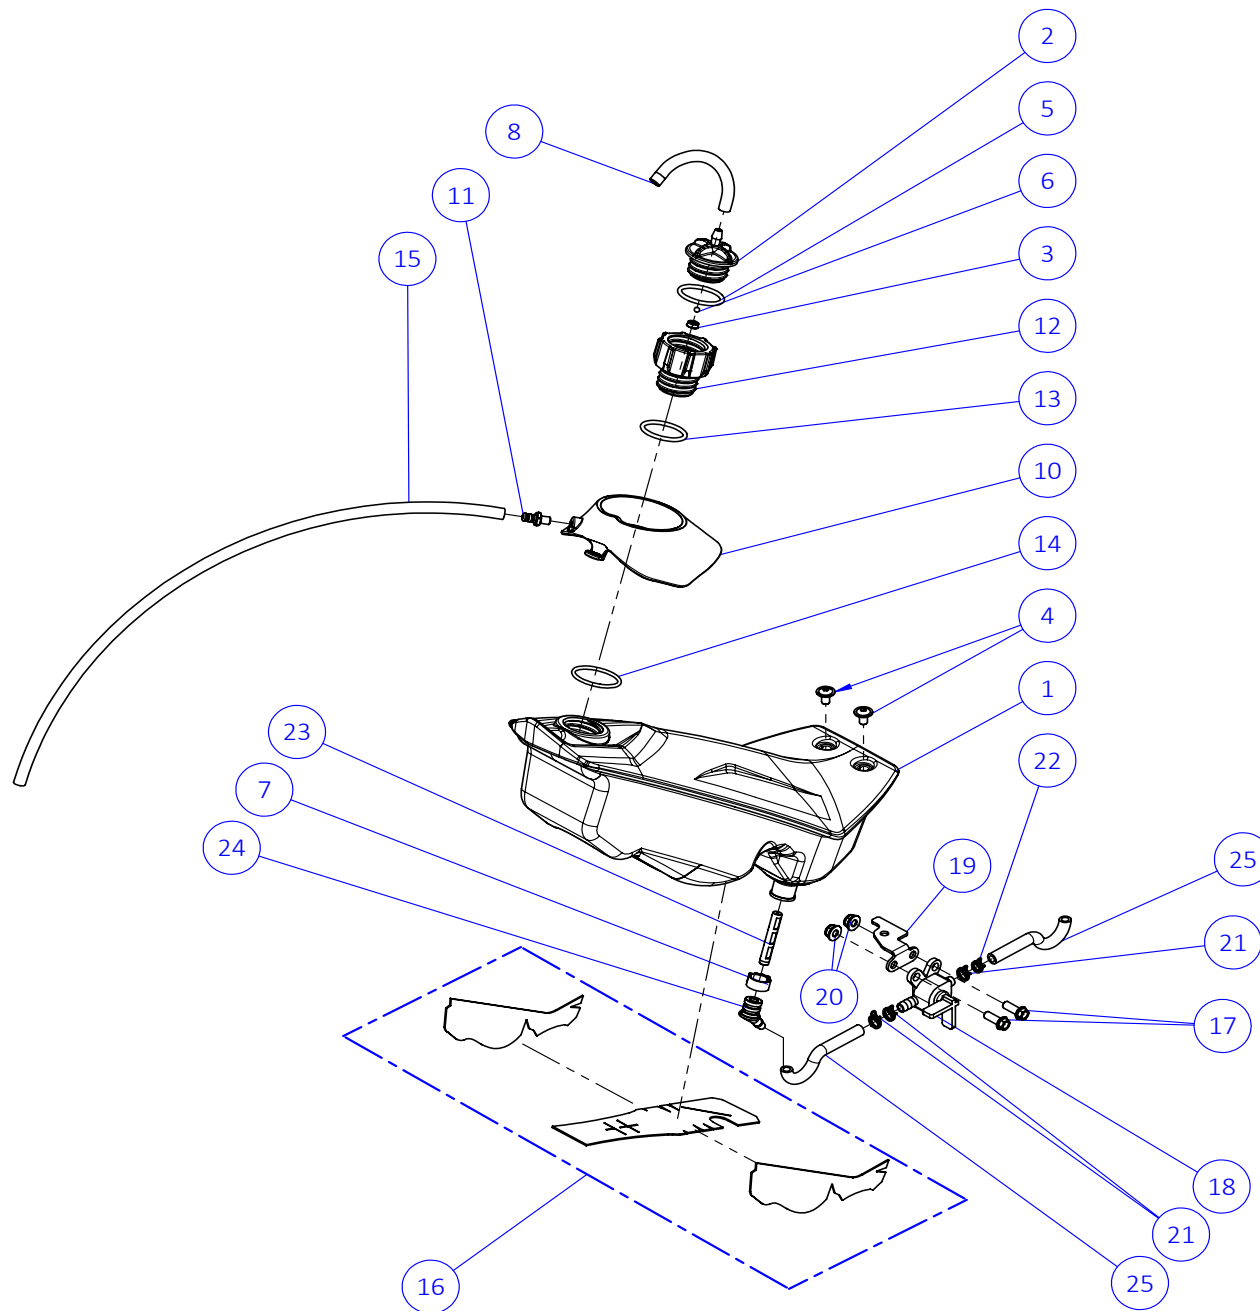

D

C

B

A

Despiece TRRS Raga Racing 2022 Electric Start

06 - CD - Conjunto Depósito / Fuel Tank

Nº	Código	Descripción	Description	Cantidad
1	06003TR101	Depósito gasolina	Fuel Tank	1
2	06001TR100	Tapón Depósito	Fuel cap	1
3	06002TR100	Cierre Válvula Tapón Depósito	Cap, check-ball fuel tank valve	1
4	50203	Tornillo allen con arandela M6x10	Bolt allen with washer M6x10	2
5	53021	Tórica tapón depósito 30X3	O-ring, fuel cap 30X3	1
6	60001	Bola Válvula Tapón	Check-ball, cap vent	1
7	58007	Abrazadera Cobra 17	Clamp, Cobra 17	1
8	62101	Tubo goma desvaporizador tapon gasolina	Rubber hose, fuel cap	1
10	16012TR100	Recogedor Depósito	Fuel Tank Funnel	1
11	03002MT100	Racor desvaporizador	Breather pipe	1
12	16011TR100	Racord Tapón	Fuel Tank Banjo Bolt	1
13	53021	Tórica tapón depósito 30X3	O-ring, fuel cap 30X3	1
14	53018	Tórica tapón depósito 33x2,6	O-ring, fuel cap 33X2,6	1
15	62103	Tubo goma desvaporizador pasamuros chasis	Rubber hose, frame fuel vent	1
16	16022TR100	Protector anticalórico deposito gasolina	Heat shield fuel tank	1
17	50903	Tornillo hexagonal con valona M6x16	Bolt hexagonal with washer M6x16	2
18	70127	Grifo gasolina en linea (leva metalica)	In line fuel tap (metal lever)	1
19	17016TR100	Soporte grifo gasolina	Fuel tap support	1
20	51501	Tuerca autoblocante M6	Locknut M6	2
21	58021	Abrazadera de alambre (9,8/10,4)	Wire clip (9,8/10,4)	3
22	58010	Clip Tubo	Fuel hose clip	1
23	70128	Filtro gasolina roscado	Fuel filter threaded	1
24	06004TR100	Salida deposito gasolina	Output fuel tank	1
25	62102	Tubo goma grifo gasolina	Fuel-valve, hose	2