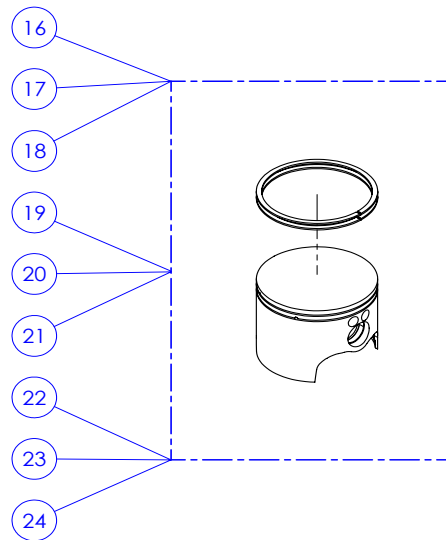

D

C

B

A

Despiece TRRS Raga Racing 2022 Electric Start

07 - CP - Cilindro y Pistón / Cylinder & Piston (250 - 280 - 300cc) Listado de Piezas

Nº	Código	Descripción	Description	Cantidad
1	70205	Bujia NGK BPMR6A	Spark plug NGK BPMR6A	1
2	50911	Tornillo DIN 6921 M6X25 Culata	Bolt, DIN 6921 M6x25 Cylinder head	6
3	56105	Arandela Tornillo Culata 6x12x1.5 Copper	Copper washer, cylinder head bolt 6x12x1.5	6
4	50912	Tornillo Din 6921 M5X8 Sangrador Culata	Bolt, DIN 6921 M5x8 Cylinder head bleeder	1
5	56103	Arandela Tornillo Sangrador Culata Tubo 5x9x1 Copper	Copper washer, cylinder head bleeder 5x9x1	1
6	07001MT102	Tapa culata con sensor temperatura (roja)	Cylinder head top cap with T. Sensor (red)	1
7	53012	Tórica Culatín Vitón 20x2,5	O-ring, Viton 20x2.5	1
8	53013	Tórica Culata Interior Vitón 81,2x1,78	O-ring, Viton 81,2x1.78	1
9	53014	Tórica Culata Exterior Vitón 101,6x1,78	O-ring, Viton 101,6x1.78	1
10	70460	Juego Segmentos 250	Piston ring set, 250	1
11	70461	Juego Segmentos 280	Piston ring set, 280	1
12	70462	Juego Segmentos 300	Piston ring set, 300	1
13	55005	Circlip Bulón	Clip, piston pin	2
14	70463	Bulón Piston	Piston pin	1
15	52508	Cojinete de agujas superior biela	Top rod cage bearing	1
16	70465	Conjunto Pistón A (250)	Piston, size A complete (250)	1
17	70466	Conjunto Pistón B (250)	Piston, size B complete (250)	1
18	70467	Conjunto Pistón C (250)	Piston, size C complete (250)	1
19	70477	Conjunto Pistón A (280)	Piston, size A complete (280)	1
20	70478	Conjunto Pistón B (280)	Piston, size B complete (280)	1
21	70479	Conjunto Pistón C (280)	Piston, size C complete (280)	1
22	70480	Conjunto Pistón A (300)	Piston, size A complete (300)	1
23	70481	Conjunto Pistón B (300)	Piston, size B complete (300)	1
24	70482	Conjunto Pistón C (300)	Piston, size C complete (300)	1
25	50917	Tornillo hexagonal con arandela M8x35	Bolt hexagonal with wahser M8x35	4
26	07002MT100	Junta Cilindro 0,5	Cylinder base gasket 0.5	1
27	07003MT100	Culatín Interno (250)	Interior cylinder head (250)	1
28	07004MT100	Culatín Interno (280)	Interior cylinder head (280)	1
29	07005MT100	Culatín Interno (300)	Interior cylinder head (300)	1