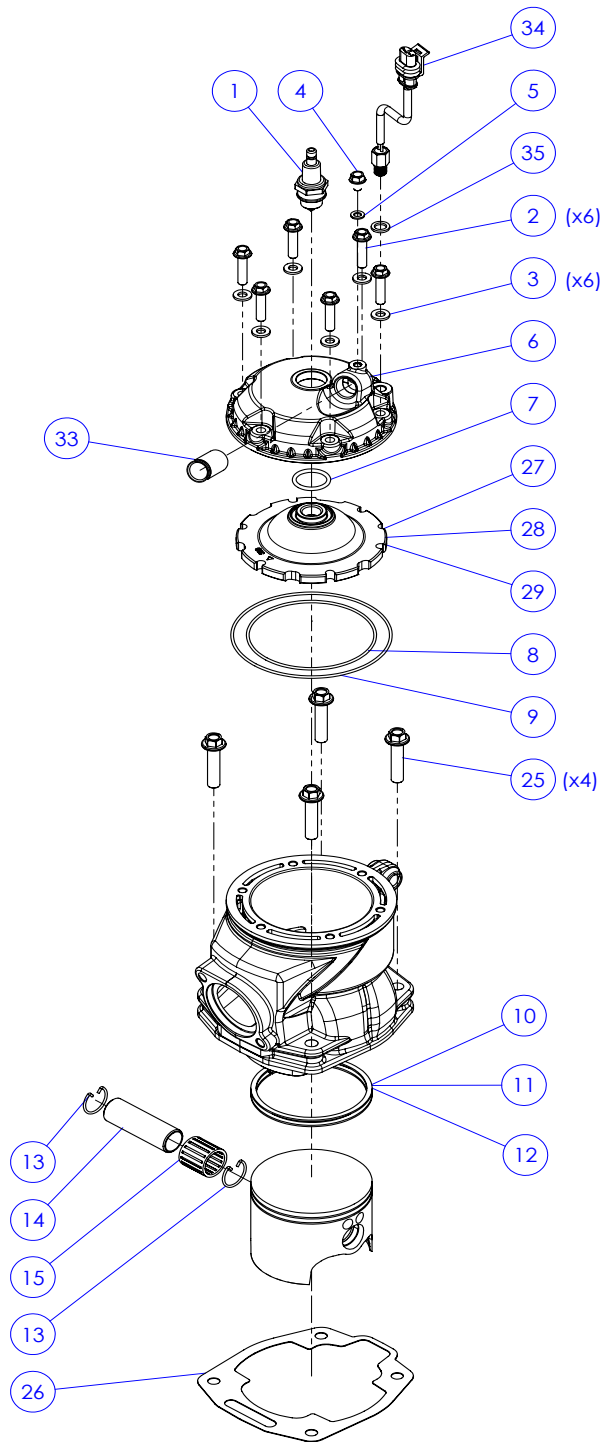

D

C

B

A

Despiece TRRS Raga Racing 2022 Electric Start

07 - CP - Cilindro y Pistón / Cylinder & Piston (250 - 280 - 300cc) Listado de Piezas

Nº	Código	Descripción	Description	Cantidad
1	70205	Bujia NGK BPMR6A	Spark plug NGK BPMR6A	1
2	50911	Tornillo DIN 6921 M6X25 Culata	Bolt, DIN 6921 M6x25 Cylinder head	6
3	56105	Arandela Tornillo Culata 6x12x1.5 Copper	Copper washer, cylinder head bolt 6x12x1.5	6
4	50912	Tornillo Din 6921 M5X8 Sangrador Culata	Bolt, DIN 6921 M5x8 Cylinder head bleeder	1
5	56103	Arandela Tornillo Sangrador Culata Tubo 5x9x1 Copper	Copper washer, cylinder head bleeder 5x9x1	1
6	07001MT102	Tapa culata con sensor temperatura (roja)	Cylinder head top cap with T. Sensor (red)	1
7	53012	Tórica Culatín Vitón 20x2,5	O-ring, Viton 20x2.5	1
8	53013	Tórica Culata Interior Vitón 81,2x1,78	O-ring, Viton 81,2x1.78	1
9	53014	Tórica Culata Exterior Vitón 101,6x1,78	O-ring, Viton 101,6x1.78	1
10	70460	Juego Segmentos 250	Piston ring set, 250	1
11	70461	Juego Segmentos 280	Piston ring set, 280	1
12	70462	Juego Segmentos 300	Piston ring set, 300	1
13	55005	Circlip Bulón	Clip, piston pin	2
14	70463	Bulón Piston	Piston pin	1
15	52508	Cojinete de agujas superior biela	Top rod cage bearing	1
16	70465	Conjunto Pistón A (250)	Piston, size A complete (250)	1
17	70466	Conjunto Pistón B (250)	Piston, size B complete (250)	1
18	70467	Conjunto Pistón C (250)	Piston, size C complete (250)	1
19	70477	Conjunto Pistón A (280)	Piston, size A complete (280)	1
20	70478	Conjunto Pistón B (280)	Piston, size B complete (280)	1
21	70479	Conjunto Pistón C (280)	Piston, size C complete (280)	1
22	70480	Conjunto Pistón A (300)	Piston, size A complete (300)	1
23	70481	Conjunto Pistón B (300)	Piston, size B complete (300)	1
24	70482	Conjunto Pistón C (300)	Piston, size C complete (300)	1
25	50917	Tornillo hexagonal con arandela M8x35	Bolt hexagonal with wahser M8x35	4
26	07002MT100	Junta Cilindro 0,5	Cylinder base gasket 0.5	1
27	07003MT100	Culatín Interno (250)	Interior cylinder head (250)	1
28	07004MT100	Culatín Interno (280)	Interior cylinder head (280)	1
29	07005MT100	Culatín Interno (300)	Interior cylinder head (300)	1