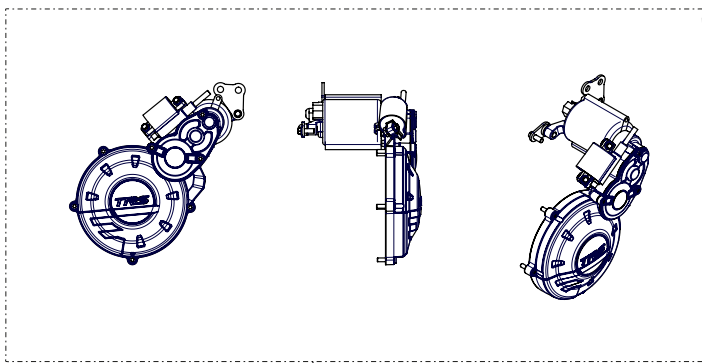

20

Despiece TRRS Raga Racing 2022 Electric Start

10 - AE - Arranque Eléctrico / Electric Start (250-280-300cc)

Nº	Código	Descripción	Description	Cantidad
1	10005MT100	Piñones arranque electrico secundario	Second gear set electric starter	1
2	10001MT100	Tapa arranque eléctrico	Cover electric starter	1
3	10004MT100	Piñones arranque electrico primario	First gear set electric starter	1
4	10002MT100	Tapa registro arranque electrico	Gear cover electric starter	1
5	10007MT100	Junta tapa registro	Gasket gear cover electric starter	1
6	10008MT100	Eje engranaje	Shaft gear	2
7	50124	Tornillo allen M5x12	Screw allen M5x12	5
8	50112	Tornillo allen M5x20	Bolt allen M5x20	5
9	08003MT100	Junta tapa encendido	Gasket, Ignition cover	1
10	10009MT100	Soporte bobina arranque electrico	Support ignition coil electric starter	1
11	70203	Bobina	Ignition coil	1
12	50903	Tornillo hexagonal con valona M6x16	Bolt hexagonal with washer M6x16	3
13	70257	Motor arranque electrico 12V	Starter motor 12V	1
14	10011MT100	Soporte inferior motor de arranque	Lower bracket starter engine	1
15	50201	Tornillo allen alomado M8x20	Bolt allen M8x20	2
16	56103	Arandela Cooper Tapa Bomba 5x9x1	Copper washer, water-pump cover 5x9x1	1
17	01040TR100	Soporte conector encendido arranque electrico	Ignition connector support electric start	1
18	70252	Capuchon cable bateria	Battery wire protector	1
19	10013MT100	Soporte superior motor de arranque II	Upper bracket starter engine II	1
20	10000MT103	Conjunto arranque eléctrico II	Electric starter set II	1