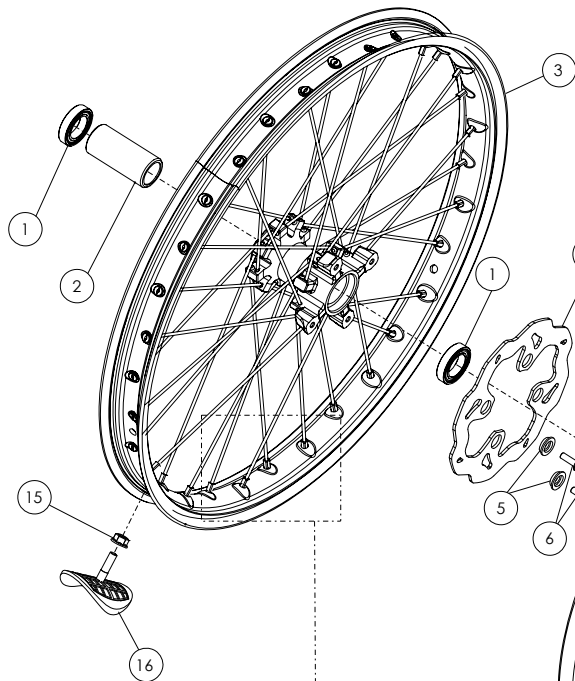

D

C

B

A

Despiece TRRS Raga Racing 2022 Electric Start

11 - RD - Rueda Delantera / Front Wheel

Nº	Código	Descripción	Description	Cantidad
1	52101	Rodamiento 6004	Bearing, 6004	2
2	70701	Casquillo Interior Buje	Bushing, interior hub	1
3	70714	Conjunto llanta delantera (Buje blanco)	Front rim set (White hub)	1
4	70363	Disco de Freno Delantero TRS	Front brake disc rotor	1
5	70364	Casquillo Disco Freno	Bushing, brake disc rotor	4
6	50402	Tornillo DIN 6921 M6	Bolt, DIN 6921 M6	4
7	70703	Goma Protector	Rubber protector (flap)	1
8	70704	Camara Delantera + Válvula	Front inner-tube with valve	1
9	70705	Michelin 2,75-21	Tyre, Michelin 2.75x21	1
10	70748	Cjto. Rueda delantera (buje blanco, aro negro, adhesivos buje, adhesivo llanta RR2022)	Front wheel set (White hub, black rim, sticker hub, sticker rim RR2022)	1
11	70712	Buje delantero	Front hub	1
12	70708	Radios Rueda Delantera	Spoke, front wheel	32
13	70709	Tuerca Radios Rueda Delantera	Spoke nipple (nuts), front wheel	32
14	70710	Tapón Válvula Cámara	Valve cap	1
15	51105	Tuerca DIN 6923 M8	Nut, DIN 6923 M8	1
16	70711	Agarre Cubierta	Lock, Tyre to rim	1