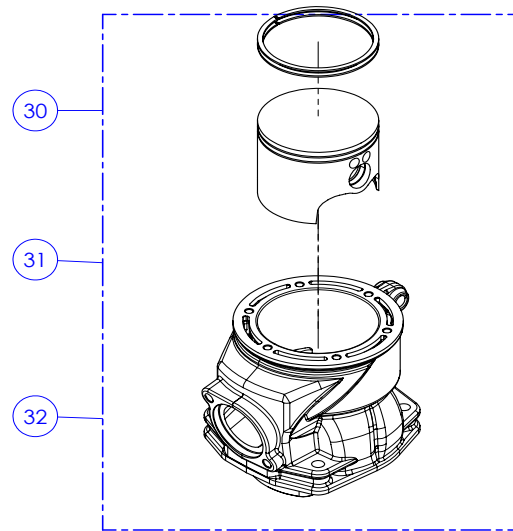

D

C

B

A

Despiece TRRS Raga Racing 2022 Electric Start

07 - CP - Cilindro y Pistón / Cylinder & Piston (250 - 280 - 300cc) Listado de Piezas

Nº	Código	Descripción	Description	Cantidad
1	70205	Bujia NGK BPMR6A	Spark plug NGK BPMR6A	1
2	50911	Tornillo DIN 6921 M6X25 Culata	Bolt, DIN 6921 M6x25 Cylinder head	6
3	56105	Arandela Tornillo Culata 6x12x1.5 Copper	Copper washer, cylinder head bolt 6x12x1.5	6
4	50912	Tornillo Din 6921 M5X8 Sangrador Culata	Bolt, DIN 6921 M5x8 Cylinder head bleeder	1
5	56103	Arandela Tornillo Sangrador Culata Tubo 5x9x1 Copper	Copper washer, cylinder head bleeder 5x9x1	1
6	07001MT102	Tapa culata con sensor temperatura (roja)	Cylinder head top cap with T. Sensor (red)	1
7	53012	Tórica Culatín Vitón 20x2,5	O-ring, Viton 20x2.5	1
8	53013	Tórica Culata Interior Vitón 81,2x1,78	O-ring, Viton 81,2x1.78	1
9	53014	Tórica Culata Exterior Vitón 101,6x1,78	O-ring, Viton 101,6x1.78	1
10	70460	Juego Segmentos 250	Piston ring set, 250	1
11	70461	Juego Segmentos 280	Piston ring set, 280	1
12	70462	Juego Segmentos 300	Piston ring set, 300	1
13	55005	Circlip Bulón	Clip, piston pin	2
14	70463	Bulón Piston	Piston pin	1
15	52508	Cojinete de agujas superior biela	Top rod cage bearing	1
16	70465	Conjunto Pistón A (250)	Piston, size A complete (250)	1
17	70466	Conjunto Pistón B (250)	Piston, size B complete (250)	1
18	70467	Conjunto Pistón C (250)	Piston, size C complete (250)	1
19	70477	Conjunto Pistón A (280)	Piston, size A complete (280)	1
20	70478	Conjunto Pistón B (280)	Piston, size B complete (280)	1
21	70479	Conjunto Pistón C (280)	Piston, size C complete (280)	1
22	70480	Conjunto Pistón A (300)	Piston, size A complete (300)	1
23	70481	Conjunto Pistón B (300)	Piston, size B complete (300)	1
24	70482	Conjunto Pistón C (300)	Piston, size C complete (300)	1
25	50917	Tornillo hexagonal con arandela M8x35	Bolt hexagonal with wahser M8x35	4
26	07002MT100	Junta Cilindro 0,5	Cylinder base gasket 0.5	1
27	07003MT100	Culatín Interno (250)	Interior cylinder head (250)	1
28	07004MT100	Culatín Interno (280)	Interior cylinder head (280)	1
29	07005MT100	Culatín Interno (300)	Interior cylinder head (300)	1