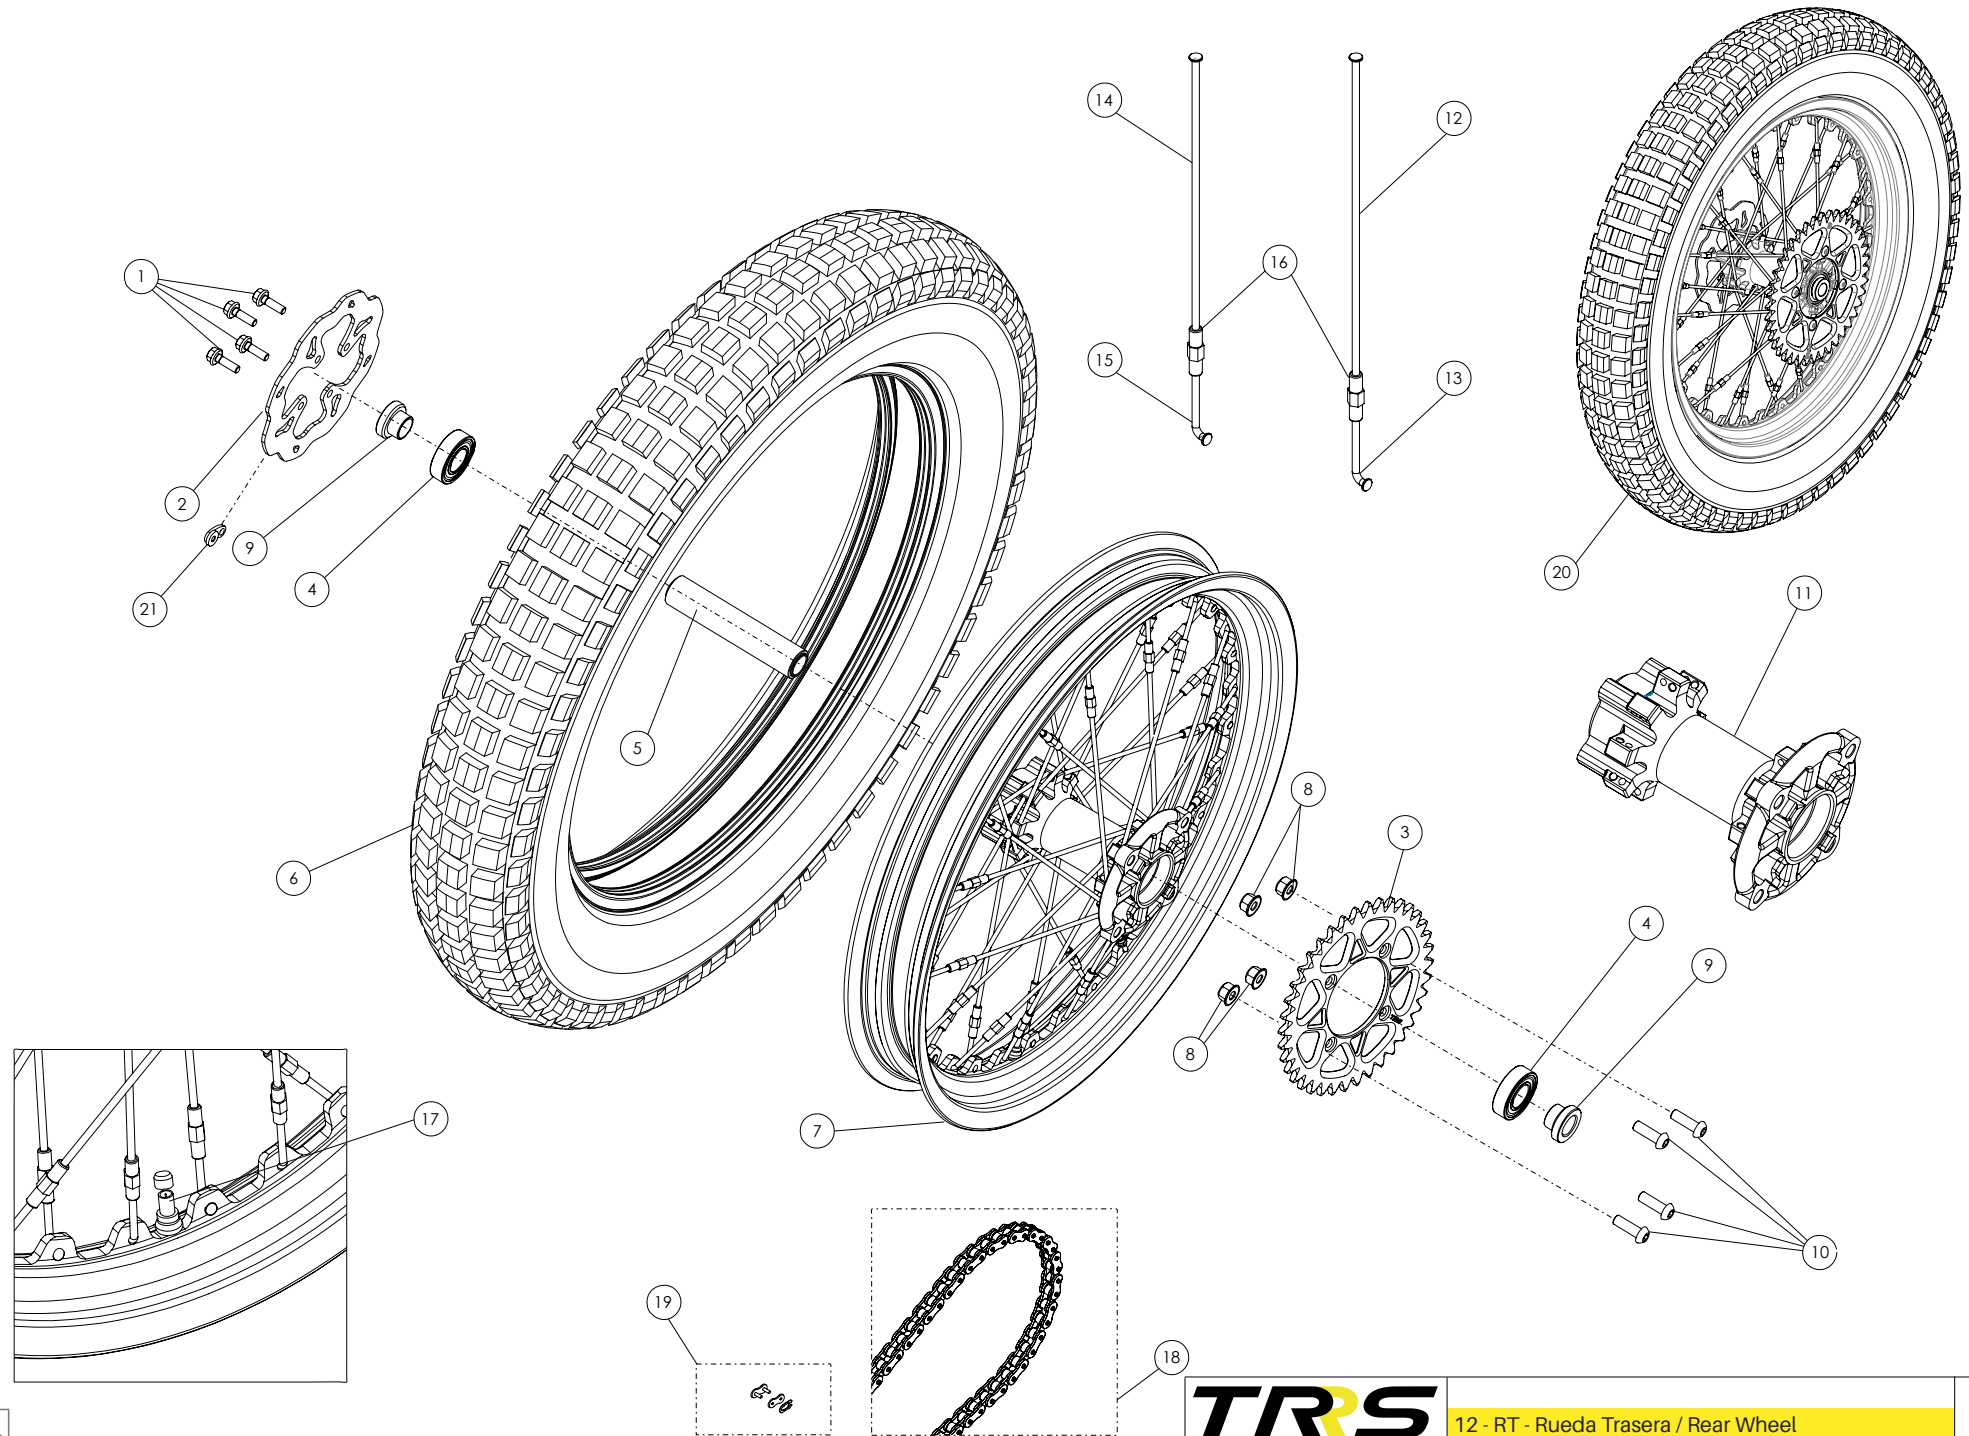

Despiece TRRS Raga Racing 2022 Electric Start

12 - RT - Rueda Trasera / Rear Wheel

Nº	Código	Descripción	Description	Cantidad
1	50402	Tornillo DIN6921 M6x20 - Disco Freno Trasero	<i>Bolt, DIN 6921 M6x20 - Rear brake disc rotor</i>	4
2	70314	Disco Freno Trasero TRS	<i>Brake disc rotor, rear TRS</i>	1
3	12007TR100	Corona 40z Racing ligera anodizado negro (250-280-300cc)	<i>Rear sprocket 40z Racing lightweight black anodized (250-28-300cc)</i>	1
4	52101	Rodamiento 6004	<i>Bearing, 6004</i>	2
5	70751	Casquillo Interior Buje	<i>Bushing, interior hub</i>	1
6	70752	Neumático Trasero - Michelin x11 4,00 R18	<i>Rear tyre - Michelin X11 4.00 R18</i>	1
7	70764	Conjunto llanta trasera (Buje blanco + Llanta aligerada negra)	<i>Rear rim set (White hub + black light rim)</i>	1
8	51402	Tuerca DIN 6927 Autoblocante M8 - Corona	<i>Nut, DIN 6927 self locking M8 - Sprocket</i>	4
9	12002TR100	Casquillo Distanciador Rueda	<i>Spacer bushing, wheel</i>	2
10	50207	Tornillo DIN 7380 M8x25 - Corona	<i>Bolt, DIN 7380 M8x25 - Sprocket</i>	4
11	70767	Buje Trasero	<i>Rear hub</i>	1
12	70755	Radio M4x0,7 LG. 175/18º	<i>Spoke, M4x0.7 long 175/18 - Right side</i>	16
13	70756	Radio M4x0,7 LG. 36/95º	<i>Spoke, M4x0.7 short 36/95 - Right side</i>	16
14	70757	Radio M4x0,7 LG. 165/12º	<i>Spoke, M4x0.7 long 165/12 - Left side</i>	16
15	70758	Radio M4x0,7 LG. 34,5/103º	<i>Spoke, M4x0.7 short 34.5/103 - Left side</i>	16
16	70759	Tuerca Radios Doble Rosca M4	<i>Nipple (nut) double-end threaded M4</i>	32
17	70760	Válvula	<i>Valve</i>	1
18	70401	Cadena 100 pasos / 135 EBXL (520) (250-280-300cc)	<i>Chain 100 Links (250-280-300cc)</i>	1
19	70402	Enganche Cadena	<i>Chain master-link</i>	1
20	7075J	Cjto. Rueda trasera (Llanta negra aligerada, buje blanco, neumático Michelin, adhesivos llanta RR 2022, corona 40z, disco freno)	<i>Rear rim set (Black rim, hub white, Michelin tire, stickers 2022, break disc, 40z sprocket)</i>	1
21	70231	Imán sensor velocidad	<i>Magnet speed sensor</i>	1