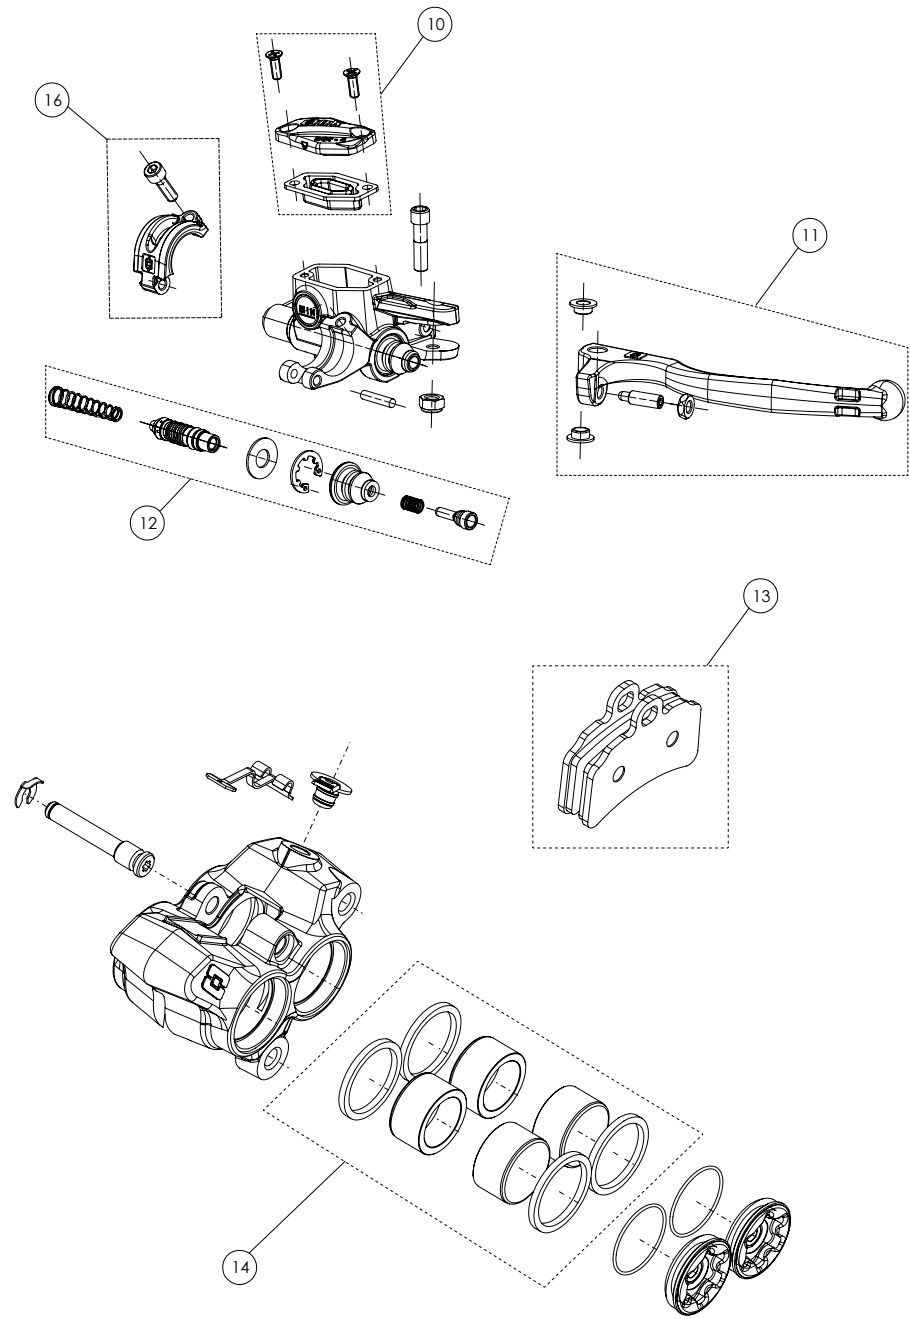

D

C

B

A

Despiece TRRS Raga Racing 2022 Electric Start

08 - FD - Freno Delantero / Front Brake

Nº	Código	Descripción	Description	Cantidad
1	70382	Conjunto Freno Delantero Racing	<i>Complete front brake assembly Racing</i>	1
2	70383	Bomba Freno Delantero Racing	<i>Pump Racing, front brake (master cylinder)</i>	1
3	70384	Pinza Freno Delantero Racing	<i>Caliper Racing, front brake</i>	1
4	70353	Latiguillo Freno Delantero	<i>Hose, front brake</i>	1
5	70354	Racord + Sangrador	<i>Bajo bolt</i>	1
6	56101	Arandela CU 10x14x1,5	<i>Washer, CU 10x14x1.5</i>	2
7	08001TR102	Protector disco delantero rejado	<i>Front brake disc grided cover</i>	1
8	50901	Tornillo DIN 6921 M8x40 - Pinza Freno	<i>Bolt, DIN 6921 M8x40 - Brake caliper</i>	1
9	50907	Tornillo DIN 6921 M8x30 - Pinza Freno	<i>Bolt, DIN 6921 M8x30 - Brake caliper</i>	1
10	70369	Kit Tapa Bomba	<i>Kit, brake pump cap</i>	1
11	70356	Maneta Freno Racing	<i>Racing Brake handle (lever)</i>	1
12	70376	Kit Reparación Bomba	<i>Kit, pump internal repair</i>	1
13	70385	Juego Pastillas Freno Delantero Racing	<i>Brake pad set Racing, front</i>	1
14	70380	Kit Reparación Pinza Freno Racing	<i>Kit, rear caliper repair Racing</i>	1
15	08002TR100	Casquillo Protector Disco Delantero	<i>Bushing, front disc protector</i>	2
16	70918	Brida bomba anodizado rojo	<i>Clamp, master cylinder red anodized</i>	1