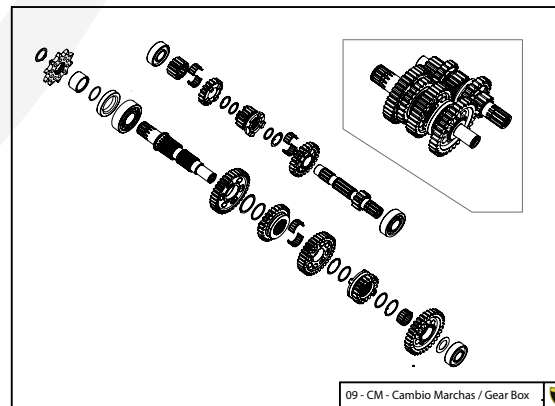

C

B

A

Despiece TRRS Raga Racing 2022 Electric Start

D

C

B

A

Despiece TRRS Raga Racing 2022 Electric Start

01 - CH - Conjunto Chasis / Frame Set

Nº	Código	Descripción	Description	Cantidad
31	50901	Tornillo DIN 6921 M8x40 - Soporte Culata	Bolt, DIN 6921 M8x40 - Cylinder head support	2
32	70253	CDI T/Sensor	CDI T/Sensor	1
33	50104	Tornillo DIN 912 M6x20 - Soporte Chapa CDI	Bolt, DIN 912 M6x20 - CDI mounting plate	1
34	01014TR100	Chapa Soporte CDI	CDI mounting plate	1
35	58012	Velcro CDI	CDI hook and loop fastening strap	1
36	01027TR100	Protector chasis lateral izquierdo	Frame protection left side	1
37	01026TR100	Protector chasis lateral derecho	Frame protection right side	1
38	01029TR100	Estribera Derecha	footrest right	1
39	01028TR100	Estribera izquierda	footrest left	1
40	01039TR100	Goma protector carter TRRS	Crankcase rubber protection TRRS	1
41	50904	Tornillo DIN 6921 M8x16 - Placa Carter Superior	Bolt, DIN 6921 M8x16 - Engine protector plate, front	2
42	01031TR100	Protector carter estriado ONE	Skid plate ONE	1
43	53024	Torica 40x3	O-ring 40x3	2
44	62101	Tubo Goma Desvaporizador Tapon Gasolina	Rubber hose, fuel cap	1
45	51301	Tuerca Rápida Universal M6	Universal clip-nut, M6	2
47	01018TR100	Depósito Desvaporizador	Reservoir, ventilator	1
48	50903	Tornillo hexagonal con valona M6x16	Bolt hexagonal with washer M6x16	1
49	01023TR100	Tubo desvaporizador pasamuro	Plug fuel tube pipe fuel vent	1
50	62103	Tubo Goma Desvaporizador Pasamuros Chasis	Rubber hose, connection plate	1