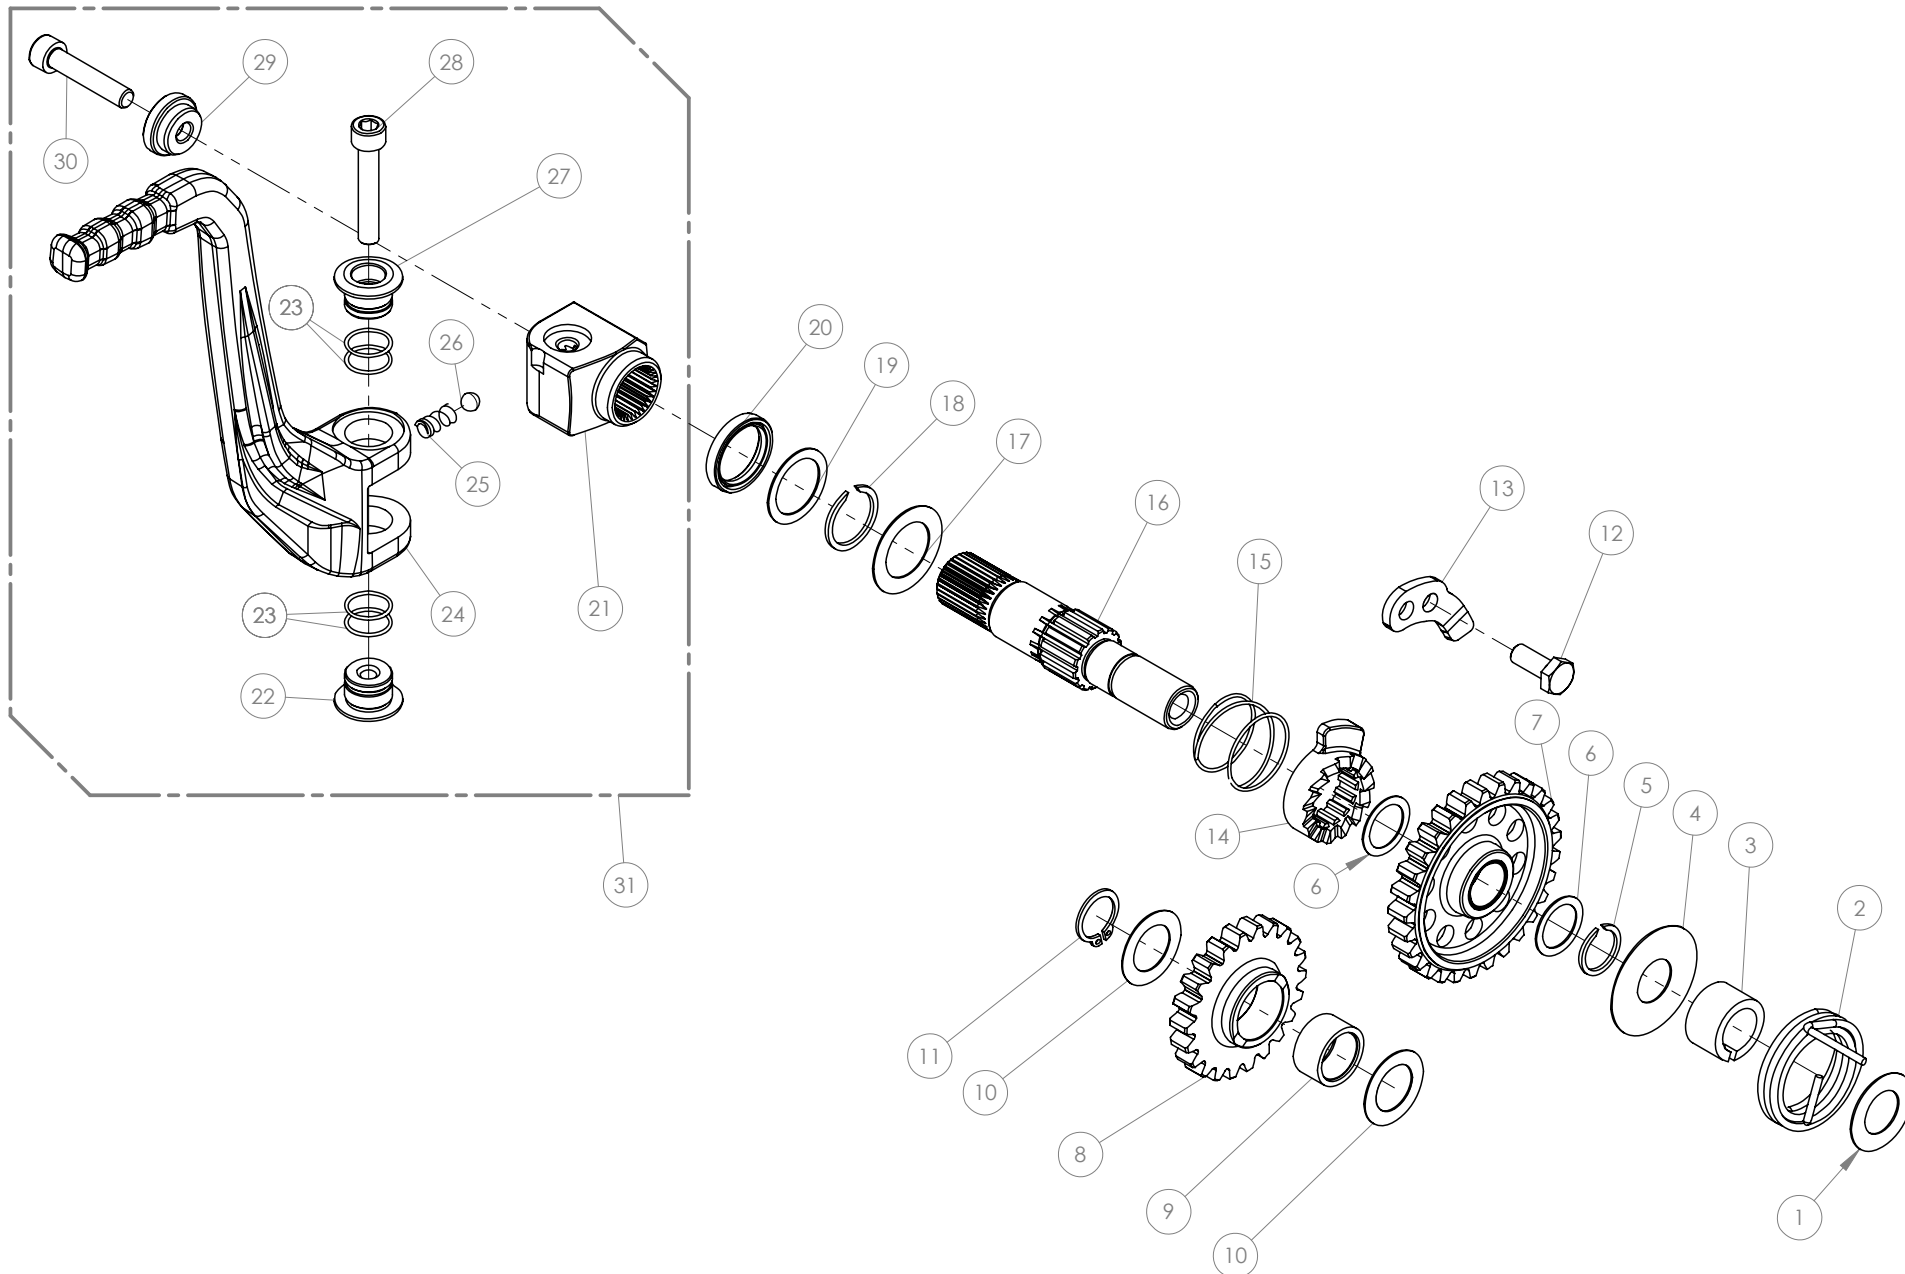

D

C

B

A

Despiece TRRS Raga Racing 2022 Electric Start

15 - CA - Conjunto Adhesivos / Stickers set

Nº	Código	Descripción	Description	Cantidad
1	15079TR200	Conjunto Adhesivos RR 2022 arranque eléctrico	Sticker kit, RR 2022 Electric Start 2022	1
2	15079TR101	Cjto. Adhesivos horquilla delantera RR 2022	Stickers set, fork RR 2022	1
3	15079TR102	Adhesivos guardabarros delantero RR 2022	Sticker, front mudguard RR 2022	1
4	15079TR103	Conjunto adhesivos ruedas RR 2022	Wheels sticker set RR 2022	1
5	15079TR104	Adhesivos radiador RR 2022	Radiator stiker RR 2022	1
6	15079TR114	Adhesivo careta faro RR 2022 arranque eléctrico	Sticker, headlamp mask RR Electric Start 2022	1
7	15079TR106	Cjto. adhesivos chasis y basculante RR 2022	Stickers set, frame and swing-arm RR 2022	1
8	15079TR107	Adhesivo depósito RR 2022	Sticker, fuel tank RR 2022	1
9	15079TR108	Cjto. Adhesivos caja filtro RR 2022	Sticker, air filter box RR 2022 set	1
10	15079TR109	Adhesivo guardabarros trasero RR 2022	Sticker, rear mudguard (fender) RR 2022	1
11	15079TR110	Adhesivos cilindrada caja filtro RR 2022 - 125	Sticker, air filter box side RR 2022 - 125	1
12	15079TR111	Adhesivos cilindrada caja filtro RR 2022 - 250	Sticker, air filter box side RR 2022 - 250	1
13	15079TR112	Adhesivos cilindrada caja filtro RR 2022 - 280	Sticker, air filter box side RR 2022 - 280	1
14	15079TR113	Adhesivos cilindrada caja filtro RR 2022 - 300	Sticker, air filter box side RR 2022 - 300	1