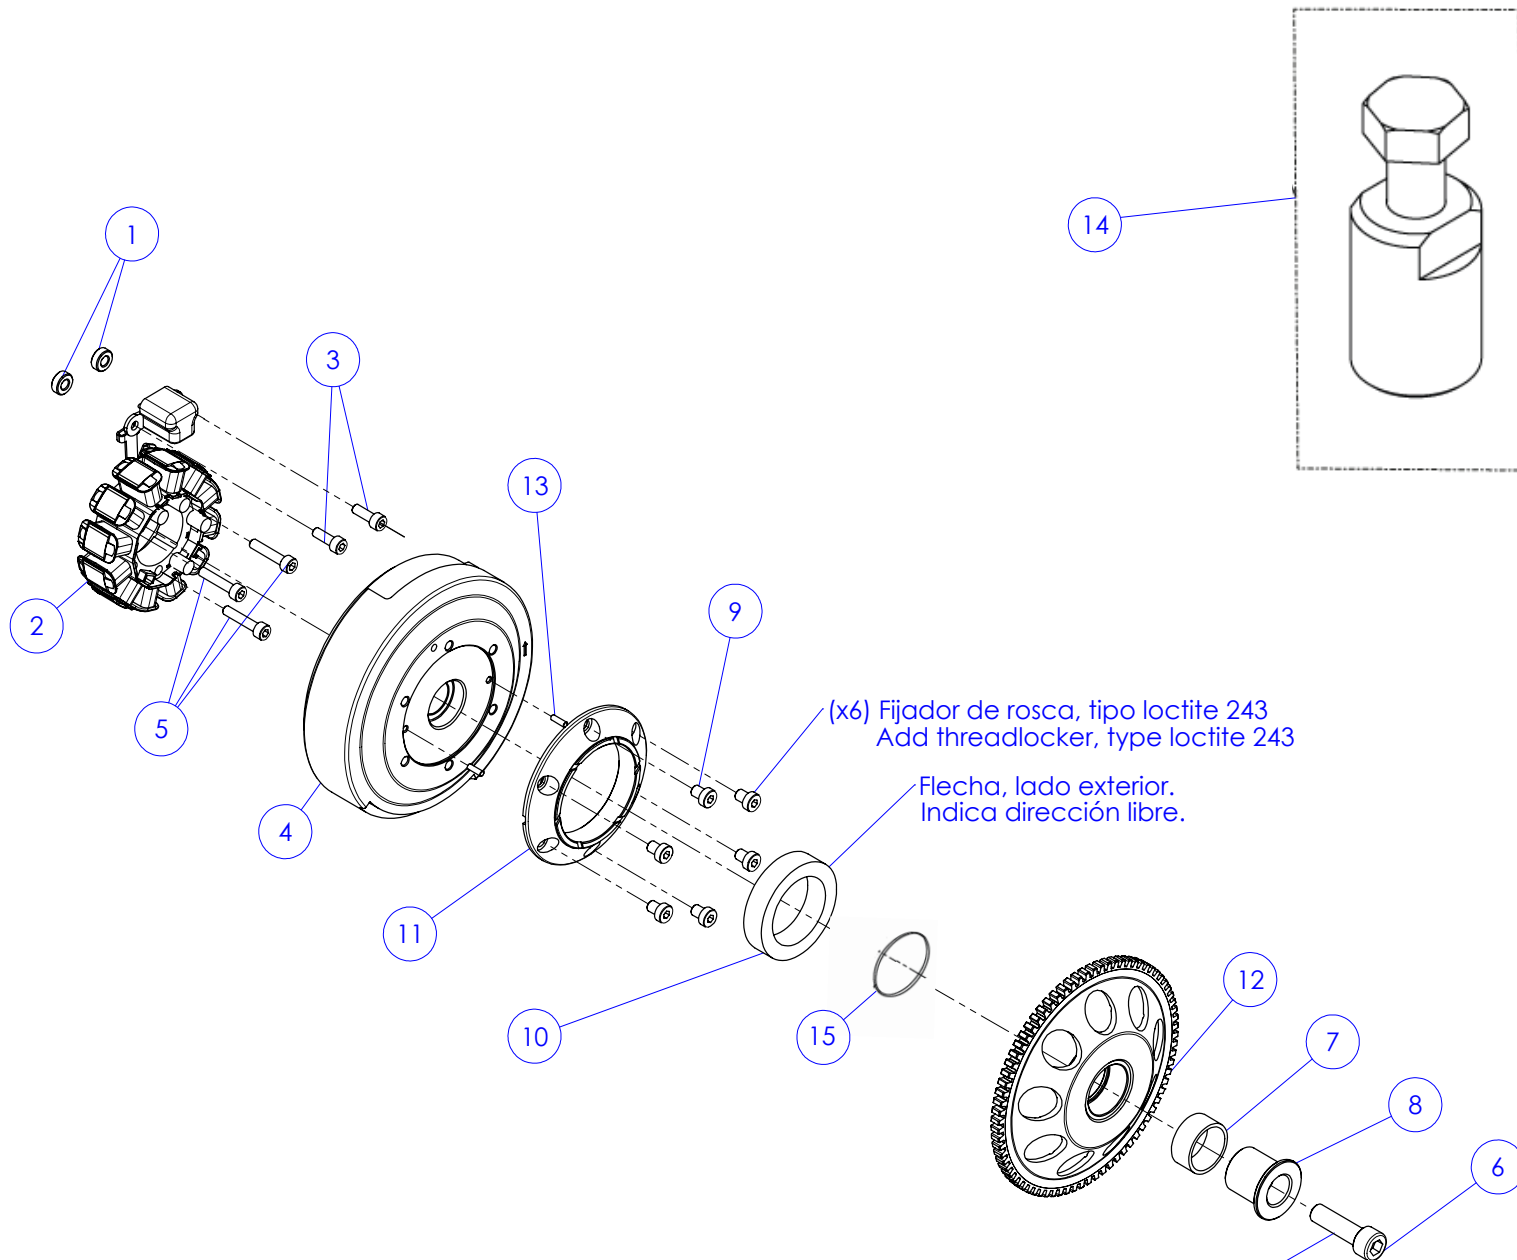

Despiece TRRS Raga Racing 2022 Electric Start

07 - CP - Cilindro y Pistón / Cylinder & Piston (250 - 280 - 300cc) -Listado de Piezas

Nº	Código	Descripción	Description	Cantidad
30	07006MT100	Conjunto Cilindro Y Pistón (250)	<i>Complete cylinder and piston (250)</i>	1
31	07007MT100	Conjunto Cilindro Y Pistón (280)	<i>Complete cylinder and piston (280)</i>	1
32	07008MT100	Conjunto Cilindro Y Pistón (300)	<i>Complete cylinder and piston (300)</i>	1
33	02006MT100	Casquillo Manguito Agua	<i>Bushing, water rubber hose</i>	1
34	70254	Sensor temperatura	<i>Water temperature sensor</i>	1
35	56102	Arandela cobre 8x12x1,5	<i>Copper washer, 8x12x1.5</i>	1

D

C

B

A

(x6) Fijador de rosca, tipo loctite 243
 Add threadlocker, type loctite 243

Flecha, lado exterior.
 Indica dirección libre.

Fijador de rosca, tipo loctite 243
 Add threadlocker, type loctite 243

Despiece TRRS Raga Racing 2022 Electric Start