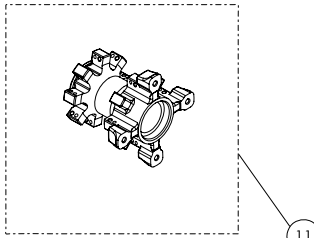

D

C

B

A

Despiece TRRS Raga Racing 2022 Electric Start

11 - RD - Rueda Delantera / Front Wheel

Nº	Código	Descripción	Description	Cantidad
1	52101	Rodamiento 6004	Bearing, 6004	2
2	70701	Casquillo Interior Buje	Bushing, interior hub	1
3	70714	Conjunto llanta delantera (Buje blanco)	Front rim set (White hub)	1
4	70363	Disco de Freno Delantero TRS	Front brake disc rotor	1
5	70364	Casquillo Disco Freno	Bushing, brake disc rotor	4
6	50402	Tornillo DIN 6921 M6	Bolt, DIN 6921 M6	4
7	70703	Goma Protector	Rubber protector (flap)	1
8	70704	Camara Delantera + Válvula	Front inner-tube with valve	1
9	70705	Michelin 2,75-21	Tyre, Michelin 2.75x21	1
10	70748	Cjto. Rueda delantera (buje blanco, aro negro, adhesivos buje, adhesivo llanta RR2022)	Front wheel set (White hub, black rim, sticker hub, sticker rim RR2022)	1
11	70712	Buje delantero	Front hub	1
12	70708	Radios Rueda Delantera	Spoke, front wheel	32
13	70709	Tuerca Radios Rueda Delantera	Spoke nipple (nuts), front wheel	32
14	70710	Tapón Válvula Cámara	Valve cap	1
15	51105	Tuerca DIN 6923 M8	Nut, DIN 6923 M8	1
16	70711	Agarre Cubierta	Lock, Tyre to rim	1