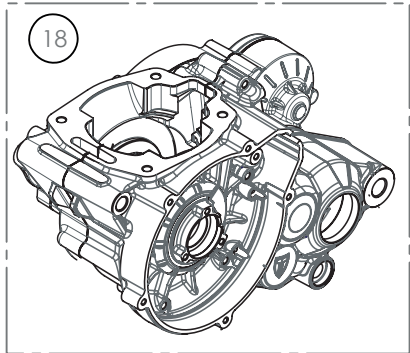

Graphic Engine Longer Bolts - Gráfico Longitud Tornillos