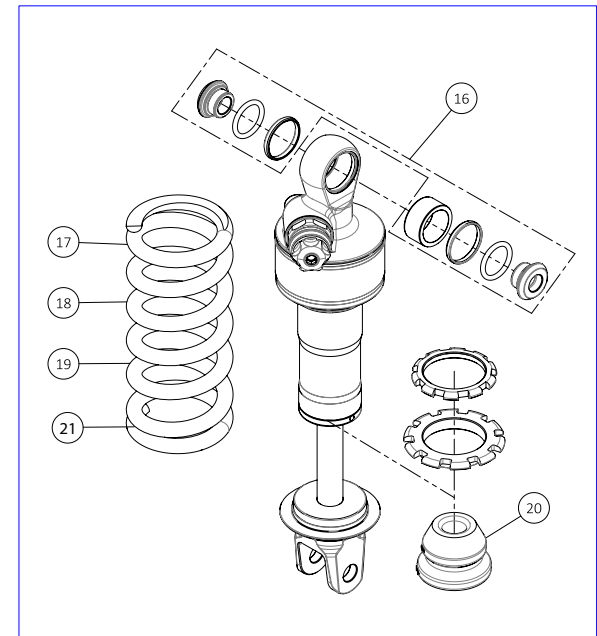

D

C

B

A

Despiece TRRS Raga Racing 2022 Electric Start

05 - AT - Amortiguación Trasera / Shock absorber

Nº	Código	Descripción	Description	Cantidad
1	50108	Tornillo M10x60 - 1,25 (10.9)	Bolt, M10x60 - 1.25 (10.9)	2
2	05002TR100	Casquillo trapecio	Bushing, linkage	6
3	51503	Tuerca autoblocante M10x1.25	Nut, self locking M10x1.25	5
4	50109	Tornillo M10x65x1,25 (10.9)	Bolt M10x65x1,25 (10.9)	1
5	05003TR100	Trapecio	Rocker link	1
6	05007TR100	Amortiguador Reiger 2 vias	Shock absorber Reiger 2 way	1
7	50905	Tornillo DIN 6921 M10x43 - 1,25	Bolt, DIN 6921 M10x43 - 1.25	1
8	53002	Tórica Trapecio - Amortiguador	O-ring, linkage - Shock absorber	2
9	70501	Casquillo Distanciador Trapecio - Amortiguador	Spacer bushing, linkage - Shock absorber	2
10	66001	Rótula Trapecio 12x22x12	Heim joint (rotary ball) 12x22x12 lower - shock absorber	1
11	52502	Rodamiento agujas HN 1512 BGR	Needle bearing, HN1512 BGR	6
12	50906	Tornillo DIN 6921 M10x65 - 1.25	Bolt, DIN 6921 M10x65 - 1.25	1
13	54002	Retén 15x21x3	Seal, 15x21x3	6
14	05004TR101	Bieleta reforzada	Connecting link reinforced	1
15	05005TR100	Goma Amortiguador - Caja Filtro	Rubber shock absorber sealing flap - air filter box	1
16	70514	Kit Rótula 10x25, Tóricas y Distanciadores	Heim Joint 10x25 (rotary ball), O-ring and Spacers Kit	1
17	70511	Muelle Amortiguador 70 Kg (sólo recambios)	Spring, shock absorber 70 Kg (only spare parts)	1
18	70512	Muelle Amortiguador 67.5 Kg (estándar)	Spring, shock absorber 67.5 Kg (standard)	1
19	70513	Muelle Amortiguador 72,5 Kg (sólo recambios)	Spring, shock absorber 72.5 Kg (only spare parts)	1
20	70515	Tope Silentblock - Amortiguador Reiger	Bump-stop, Reiger shock absorber	1
21	70518	Muelle Reiger (1 & 2 vias) 80 N/mm (Solo recambios)	Reiger Spring, shock absorber 80 N/mm (1 & 2 ways)(only spare parts)	1