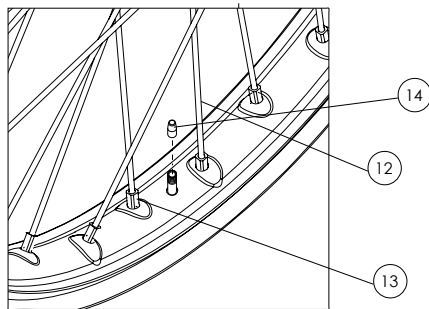

D

C

B

A

Despiece TRRS Raga Racing 2022 Electric Start

11 - RD - Rueda Delantera / Front Wheel

Nº	Código	Descripción	Description	Cantidad
1	52101	Rodamiento 6004	Bearing, 6004	2
2	70701	Casquillo Interior Buje	Bushing, interior hub	1
3	70714	Conjunto llanta delantera (Buje blanco)	Front rim set (White hub)	1
4	70363	Disco de Freno Delantero TRS	Front brake disc rotor	1
5	70364	Casquillo Disco Freno	Bushing, brake disc rotor	4
6	50402	Tornillo DIN 6921 M6	Bolt, DIN 6921 M6	4
7	70703	Goma Protector	Rubber protector (flap)	1
8	70704	Camara Delantera + Válvula	Front inner-tube with valve	1
9	70705	Michelin 2,75-21	Tyre, Michelin 2.75x21	1
10	70748	Cjto. Rueda delantera (buje blanco, aro negro, adhesivos buje, adhesivo llanta RR2022)	Front wheel set (White hub, black rim, sticker hub, sticker rim RR2022)	1
11	70712	Buje delantero	Front hub	1
12	70708	Radios Rueda Delantera	Spoke, front wheel	32
13	70709	Tuerca Radios Rueda Delantera	Spoke nipple (nuts), front wheel	32
14	70710	Tapón Válvula Cámara	Valve cap	1
15	51105	Tuerca DIN 6923 M8	Nut, DIN 6923 M8	1
16	70711	Agarre Cubierta	Lock, Tyre to rim	1