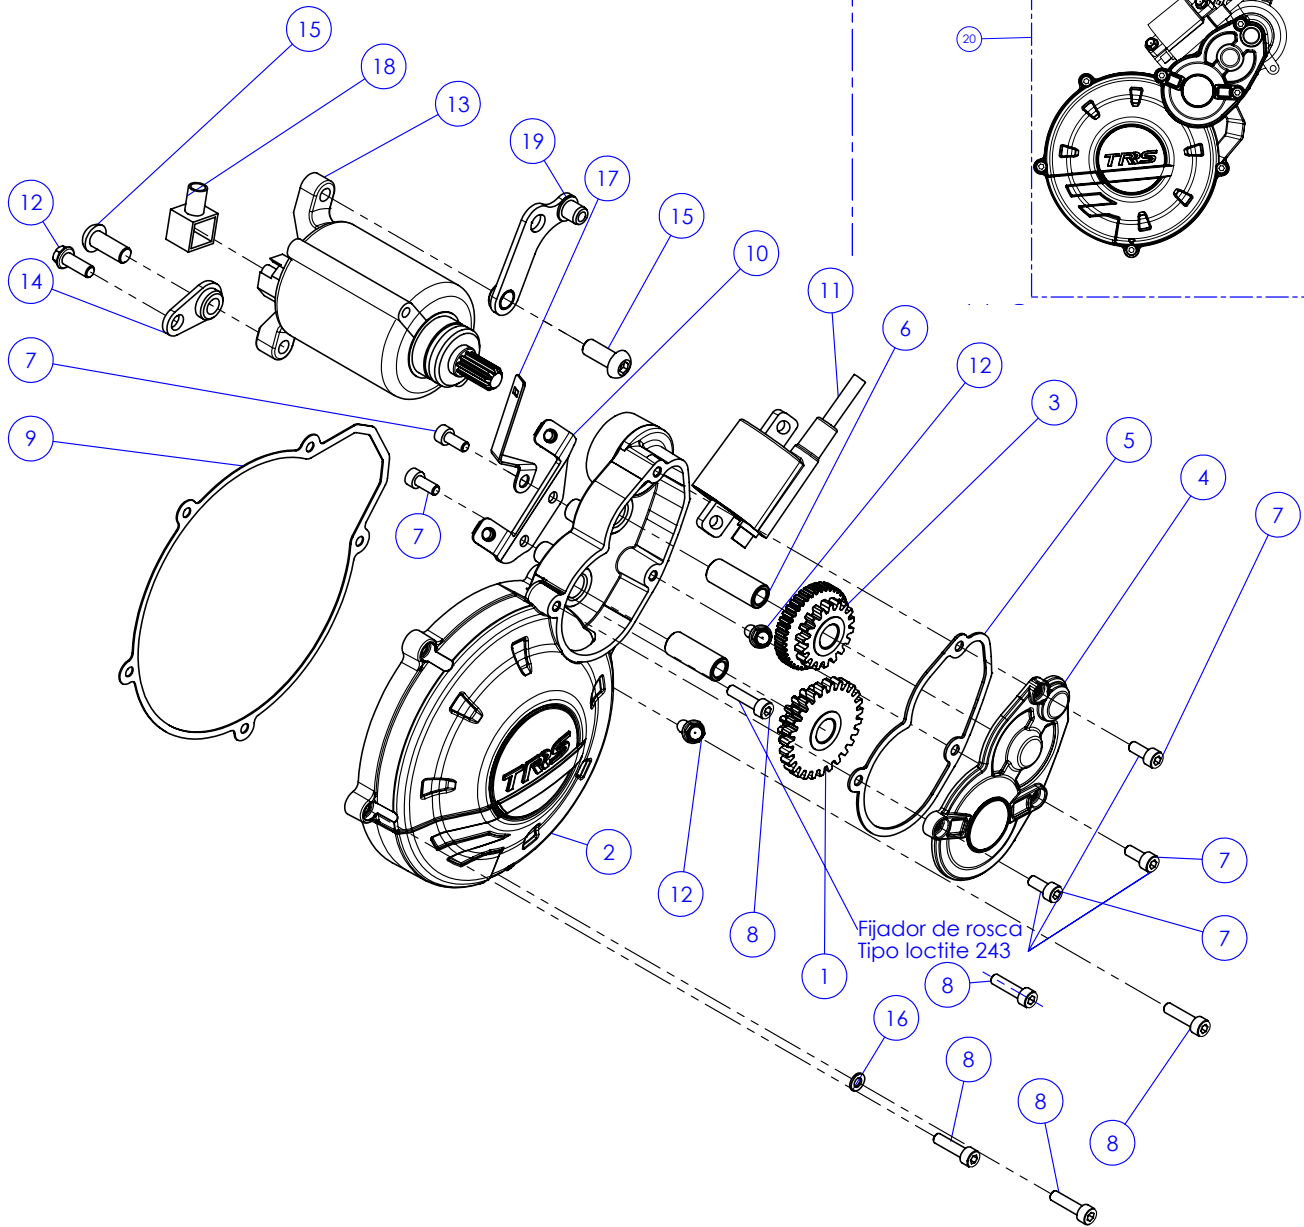

D

C

B

A

Despiece TRRS Raga Racing 2022 Electric Start

10 - AE - Arranque Eléctrico / Electric Start (250-280-300cc)

Nº	Código	Descripción	Description	Cantidad
1	10005MT100	Piñones arranque electrico secundario	Second gear set electric starter	1
2	10001MT100	Tapa arranque eléctrico	Cover electric starter	1
3	10004MT100	Piñones arranque electrico primario	First gear set electric starter	1
4	10002MT100	Tapa registro arranque electrico	Gear cover electric starter	1
5	10007MT100	Junta tapa registro	Gasket gear cover electric starter	1
6	10008MT100	Eje engranaje	Shaft gear	2
7	50124	Tornillo allen M5x12	Screw allen M5x12	5
8	50112	Tornillo allen M5x20	Bolt allen M5x20	5
9	08003MT100	Junta tapa encendido	Gasket, Ignition cover	1
10	10009MT100	Soporte bobina arranque electrico	Support ignition coil electric starter	1
11	70203	Bobina	Ignition coil	1
12	50903	Tornillo hexagonal con valona M6x16	Bolt hexagonal with washer M6x16	3
13	70257	Motor arranque electrico 12V	Starter motor 12V	1
14	10011MT100	Soporte inferior motor de arranque	Lower bracket starter engine	1
15	50216	Tornillo allen alomado M8x16	Bolt allen M8x16	2
16	56103	Arandela Cooper Tapa Bomba 5x9x1	Copper washer, water-pump cover 5x9x1	1
17	01040TR100	Soporte conector encendido arranque electrico	Ignition connector support electric start	1
18	70252	Capuchon cable bateria	Battery wire protector	1
19	10015MT100	Tirante motor de arranque	Bracket starter motor	1
20	10000MT103	Conjunto arranque eléctrico II	Electric starter set II	1