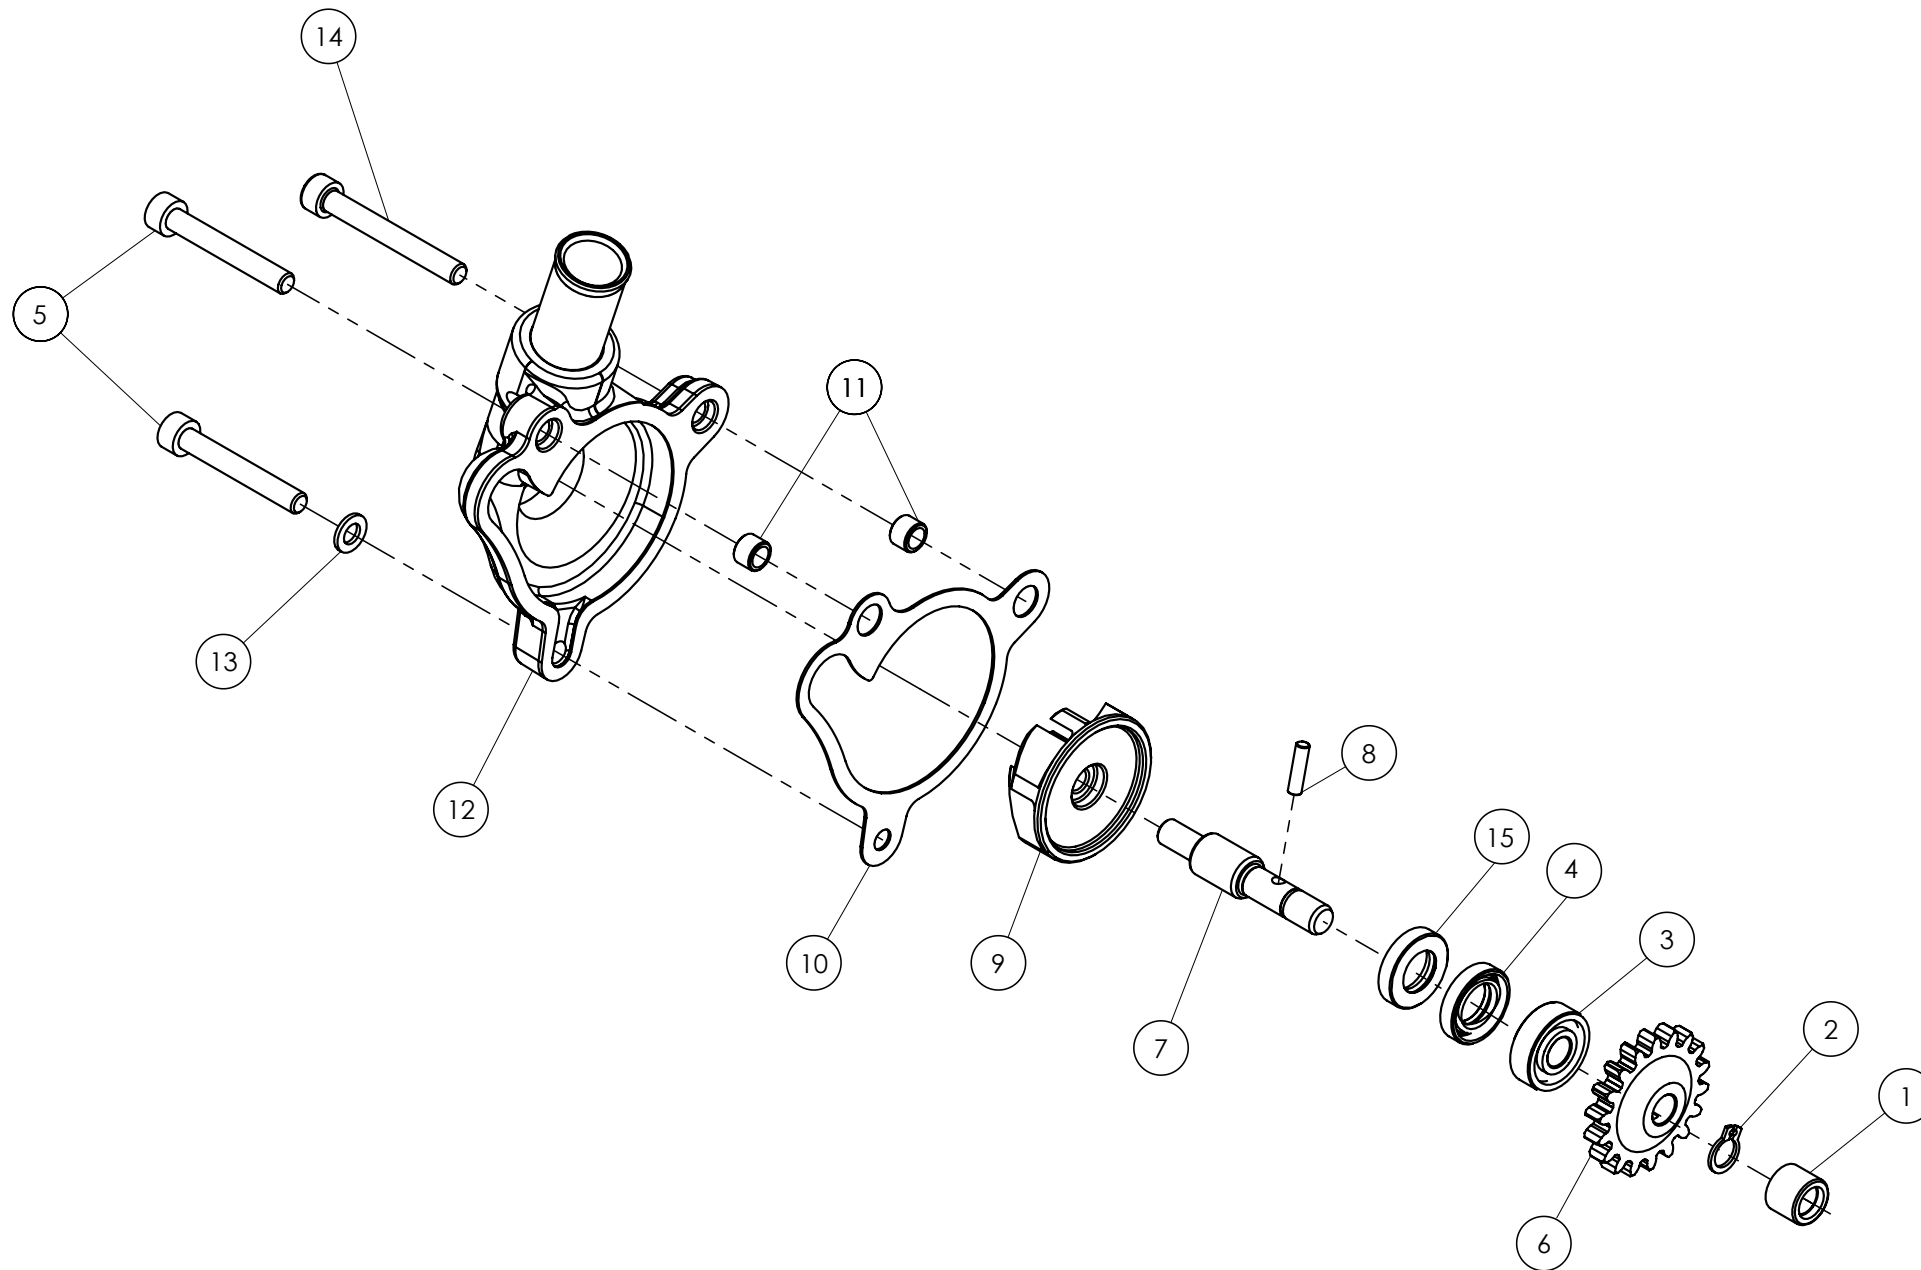

A

Despiece TRRS Raga Racing 2022 Electric Start

02 - BA - Bomba Agua / Water Pump

Nº	Código	Descripción	Description	Cantidad
1	52504	Rodamiento Agujas HK0709	Needle bearing HK0709	1
2	55003	Circlip 7x0,8 Din-471	Circlip 7x0,8 Din-471	1
3	52102	Rodamiento Bomba 19x7x6 607	Bearing, water-pump 19x7x6 607	1
4	54009	Retén Bomba Agua 10x18x4 NBR	Seal, water-pump 10x18x4 NBR	1
5	50116	Tornillo Allen DIN 912 M5x35	Bolt, Allen DIN 912 M5x35	2
6	02001MT100	Piñón Bomba Agua	Gear, water-pump	1
7	02002MT100	Eje Bomba agua	Shaft, water pump	1
8	61002	Aguja Eje Piñon Bomba Ø3x12	Needle, pump shaft gear Ø3X12	1
9	02003MT100	Turbina Bomba Agua	Turbine, water-pump	1
10	02008MT100	Junta Bomba Agua	Gasket, water-pump	1
11	57005	Casquillo Centrador Ø5x7x5	Pivot Cap, Ø5x7x5	2
12	02009MT100	Cjto. Tapa bomba agua	Water-pump cover set	1
13	56103	Arandela Cooper Tapa Bomba 5x9x1	Copper washer, water-pump cover 5x9x1	1
14	50115	Tornillo Allen DIN 912 M5x40	Bolt, Allen DIN 912 M5x40	1
15	54004	Retén Bomba Agua 10x18x4 Viton	Seal, water-pump 10x18x4 Viton	1