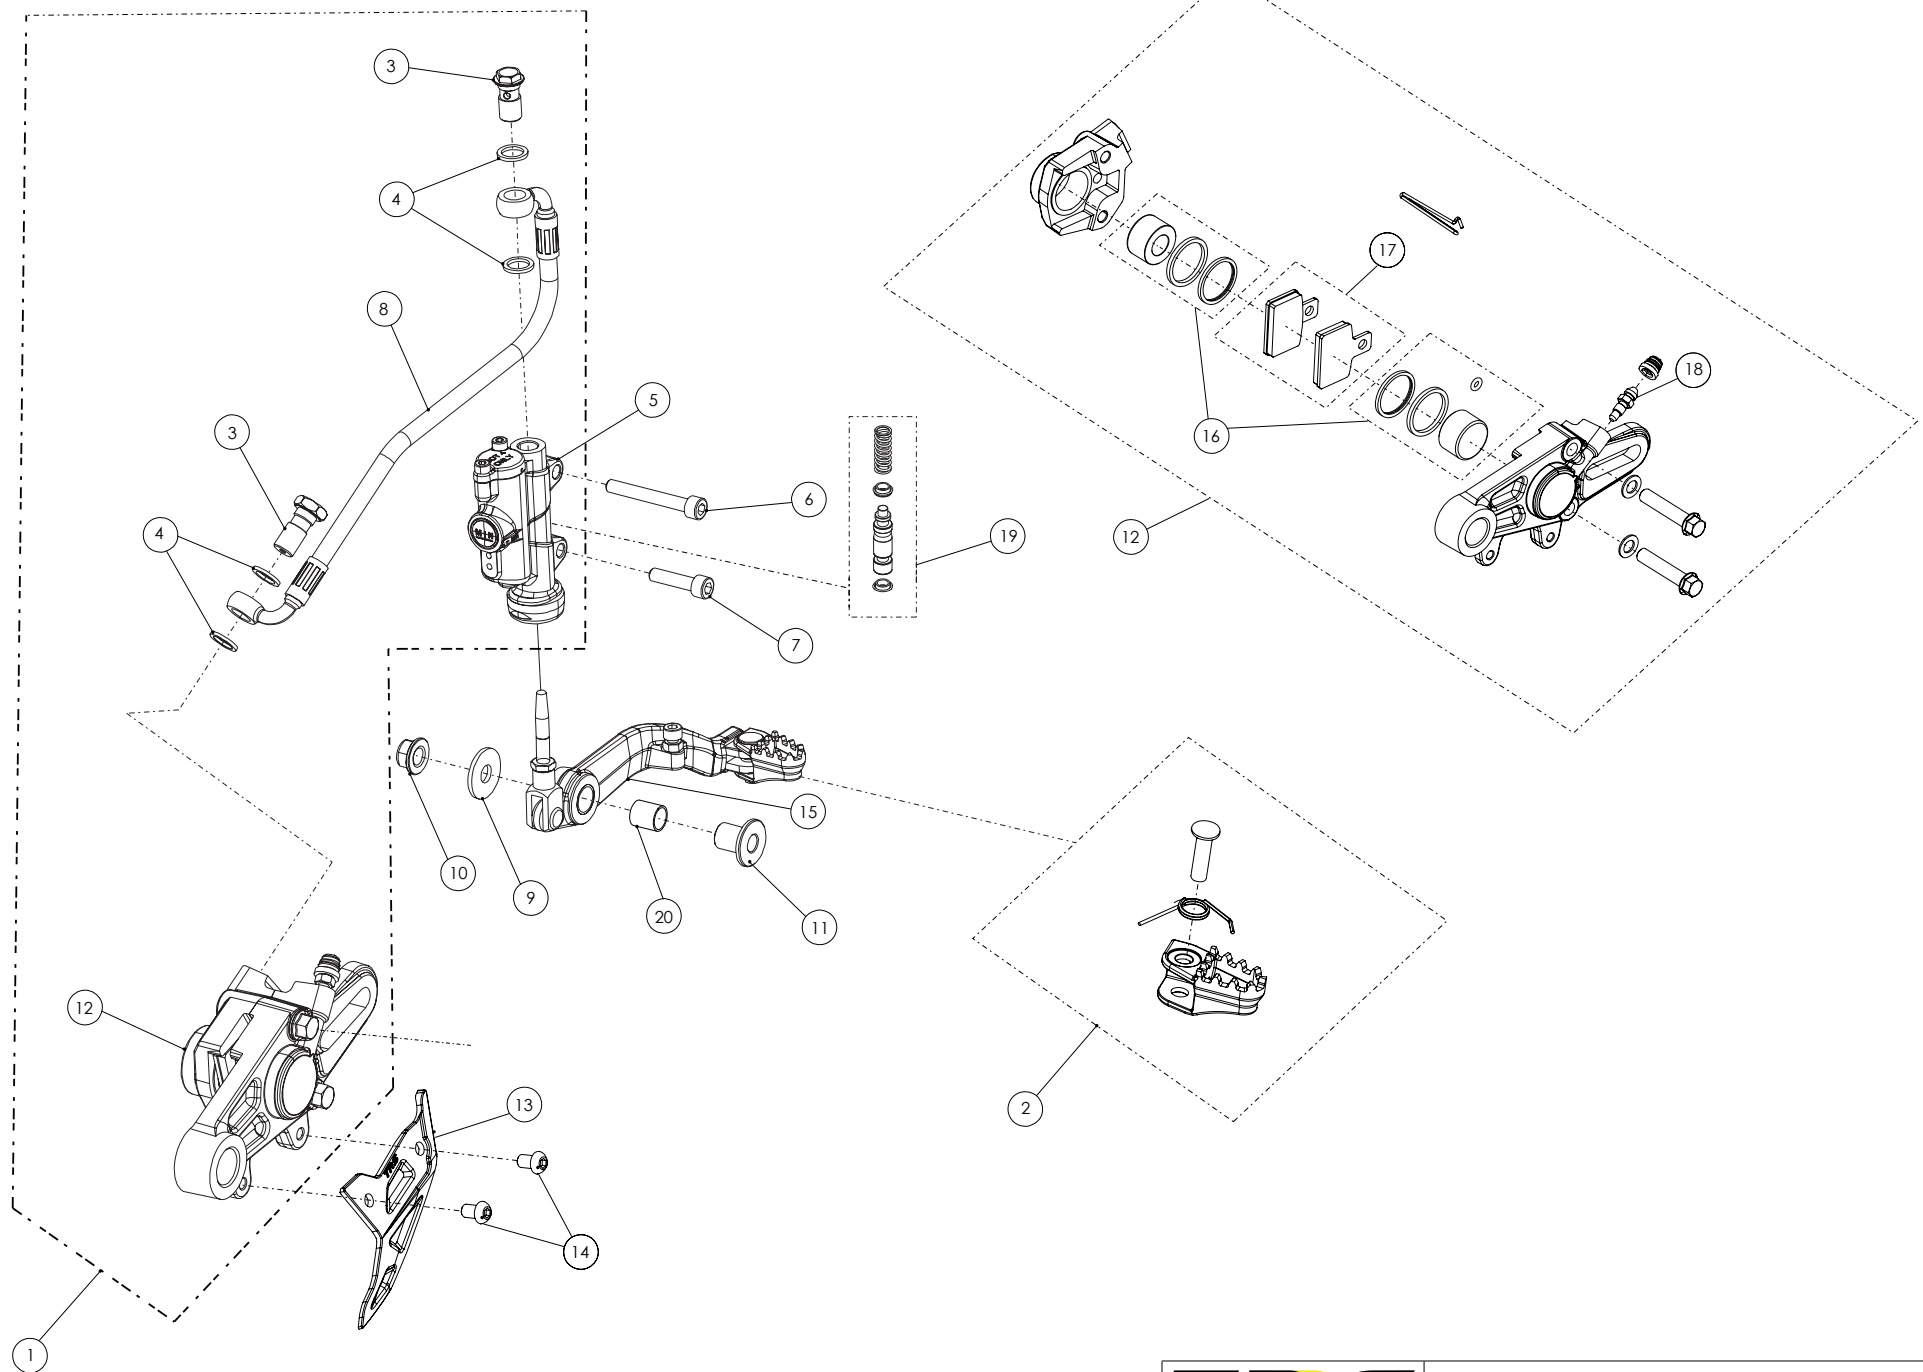

D

C

B

A

Despiece TRRS Raga Racing 2022 Electric Start

06 - CD - Conjunto Depósito / Fuel Tank

Nº	Código	Descripción	Description	Cantidad
1	62001	Tubo Desvaporizador Tapón Gasolina	Fuel cap vent hose	1
2	06001TR100	Tapón Depósito	Fuel cap	1
3	53001	Tórica Tapón Depósito 29.82x2.62	O-ring, fuel cap 29.82x2.62	1
4	60001	Bola Válvula Tapón	Check-ball, cap vent	1
5	06002TR100	Cierre Válvula Tapón Depósito	Cap, check-ball fuel tank valve	1
6	50203	Tornillo DIN 7380-FL M6x10 - Depósito	Bolt, DIN 7380-FL Fuel tank M6x10	2
7	06003TR101	Depósito Gasolina	Fuel tank	1
8	58007	Abrazadera Cobra 17	Clamp, Cobra 17	1
9	70128	Filtro gasolina roscado	Fuel filter threaded	1
10	06004TR100	Salida deposito gasolina	Output fuel tank	1
11	53026	Torica 9,5x2	O-ring 9,5x2	2
12	62102	Tubo goma grifo gasolina	Fuel tap hose	2
13	58021	Abrazadera alambre	Wire clamp	4
14	70127	Grifo gasolina en linea (leva metalica)	In line fueltap (metal lever)	1
15	17016TR100	Soporte grifo gasolina	Fuel tap support	1
16	51501	Tuerca Autoblocante M6	Locknut M6	2
17	50903	Tornillo DIN 691 M6x16	Bolt, DIN 6921 M6x16	2
18	06005TR100	Tapon deposito gasolina completo	Fuel tank cap set	1