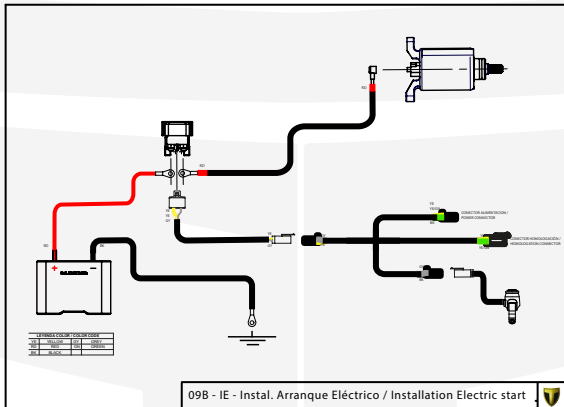

Despiece TRRS Raga Racing 2022 Electric Start

D