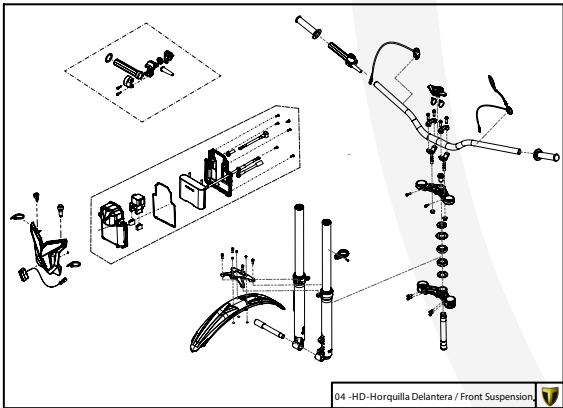

Despiece TRRS Raga Racing 2022 Electric Start

D

C

B

A