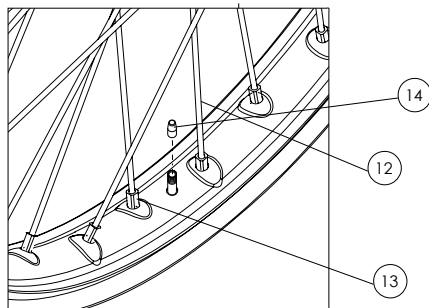

D

C

B

A

Despiece TRRS Raga Racing 2022 Electric Start

11 - RD - Rueda Delantera / Front Wheel

Nº	Código	Descripción	Description	Cantidad
1	52101	Rodamiento 6004	Bearing, 6004	2
2	70701	Casquillo Interior Buje	Bushing, interior hub	1
3	70714	Conjunto llanta delantera (Buje blanco)	Front rim set (White hub)	1
4	70363	Disco de Freno Delantero TRS	Front brake disc rotor	1
5	70364	Casquillo Disco Freno	Bushing, brake disc rotor	4
6	50402	Tornillo DIN 6921 M6	Bolt, DIN 6921 M6	4
7	70703	Goma Protector	Rubber protector (flap)	1
8	70704	Camara Delantera + Válvula	Front inner-tube with valve	1
9	70705	Michelin 2,75-21	Tyre, Michelin 2.75x21	1
10	7070C	Cjto. Rueda delantera (buje blanco, aro negro, adhesivos buje, adhesivo llanta RR2023)	Front wheel set (White hub, black rim, sticker hub, sticker rim RR2023)	1
11	70712	Buje delantero	Front hub	1
12	70708	Radios Rueda Delantera	Spoke, front wheel	32
13	70709	Tuerca Radios Rueda Delantera	Spoke nipple (nuts), front wheel	32
14	70710	Tapón Válvula Cámara	Valve cap	1
15	51105	Tuerca DIN 6923 M8	Nut, DIN 6923 M8	1
16	70711	Agarre Cubierta	Lock, Tyre to rim	1