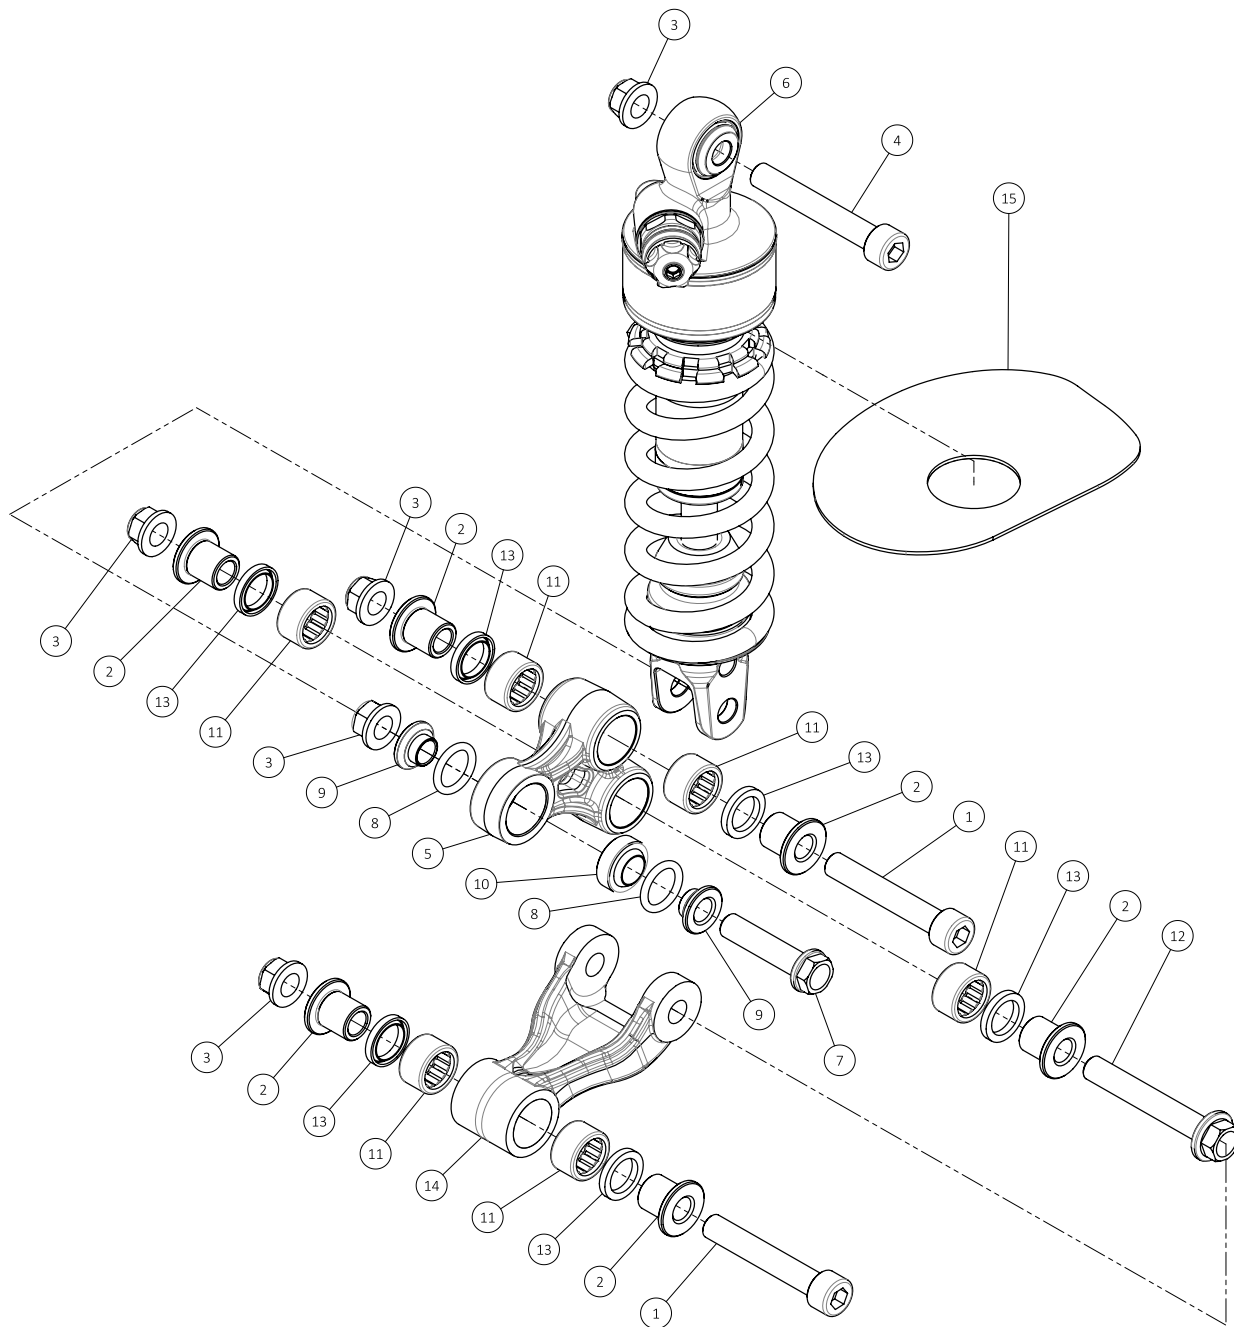

D

C

B

A

Despiece TRRS Raga Racing 2022 Electric Start

04b - HD - Horquilla Delantera Tech / Front Suspension Tech

Nº	Código	Descripción	Description	Cantidad
1	71001	Cjto. tapon regulacion extension	Screw cap rebound set	1
2	71002	Cjto. tapon regulacion precarga muelle	Screw cap preload spring set	1
3	71024	Barra Suspension Derecha-Group Stanchion Tube Replay Right	Stanchion Tube, Right side	1
4	71025	Barra Suspension Izquierda-Group Stanchion Tube Replay Left	Stanchion Tube, Left side	1
5	71005	Cto. Distanciadores Muelle-Group Spacers Spring	Group, Spring spacers	1
6	71026	Muelle Horquilla-Fork Spring (Progr. 3)	Fork Spring	1
7	71007	Cto.Mecanico Bombeo-Group Mechanical Pumping	Group, dampening cartridge	1
8	71008	Cono Limitador Izquierdo-Cone Limit Left	Alignment cone, Left	1
9	71027	Botella Suspension Izquierda-Left Leg	Lower Leg, left	1
10	71010	Cto.Tornillo Regulacion-Needle Regulation Group	Needle and Regulation Group	1
11	71011	Guardapolvo horquilla	Dust seal	1
12	71012	Circlip Tope Reten-Ring Stopper Oil Seal	Oil Seal retention clip	2
13	71013	Reten Horquilla-Oil Seal	Oil Seal	2
14	71014	Anillo Tope Glacier-Ring Stop Bushing Oil Seal	Bushing stop ring	2
15	71015	Glacier Barra Horquilla-Bush Du Ø39XØ43X15	Bushing Du Ø39XØ43X15	2
16	71016	Glacier Botella Horquilla-Bush Du Ø38XØ40X20	Bushing Du Ø38XØ40X20	2
17	71028	Botella Suspension Derecha-Right Leg (negro)	Lower leg, Right (black)	1
18	71018	Tornillo Allen-Screw Tceib M8X18 Din 7984	Bolt, Allen M8X18 Din 7984	1
19	71019	Cto. Tornillo Regulacion- Group Lock Screw Hydraulic Pump	Group, Hydraulic dampener end cap	1
20	71020	Cono Limitador Derecho-Cone Limit Right	Alignment cone,	1
21	71029	Cartucho Hidraulico-Group Cartridge	Group, Cartridge	1
22	71022	Anillo Tope Muelle-Support Ring For Spring Limit	Guide Ring, Limit spring	1
23	71023	Kit Toricas-Group Rings Seal	O-ring kit	1
24	04019TR100	Conjunto horquilla delantera	Front suspension, complete	1