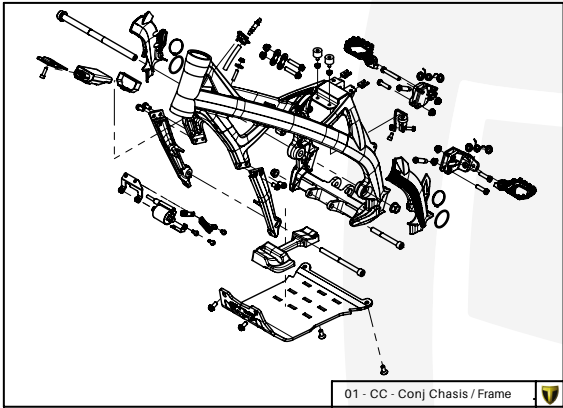

Despiece TRRS Raga Racing 2022 Electric Start

D