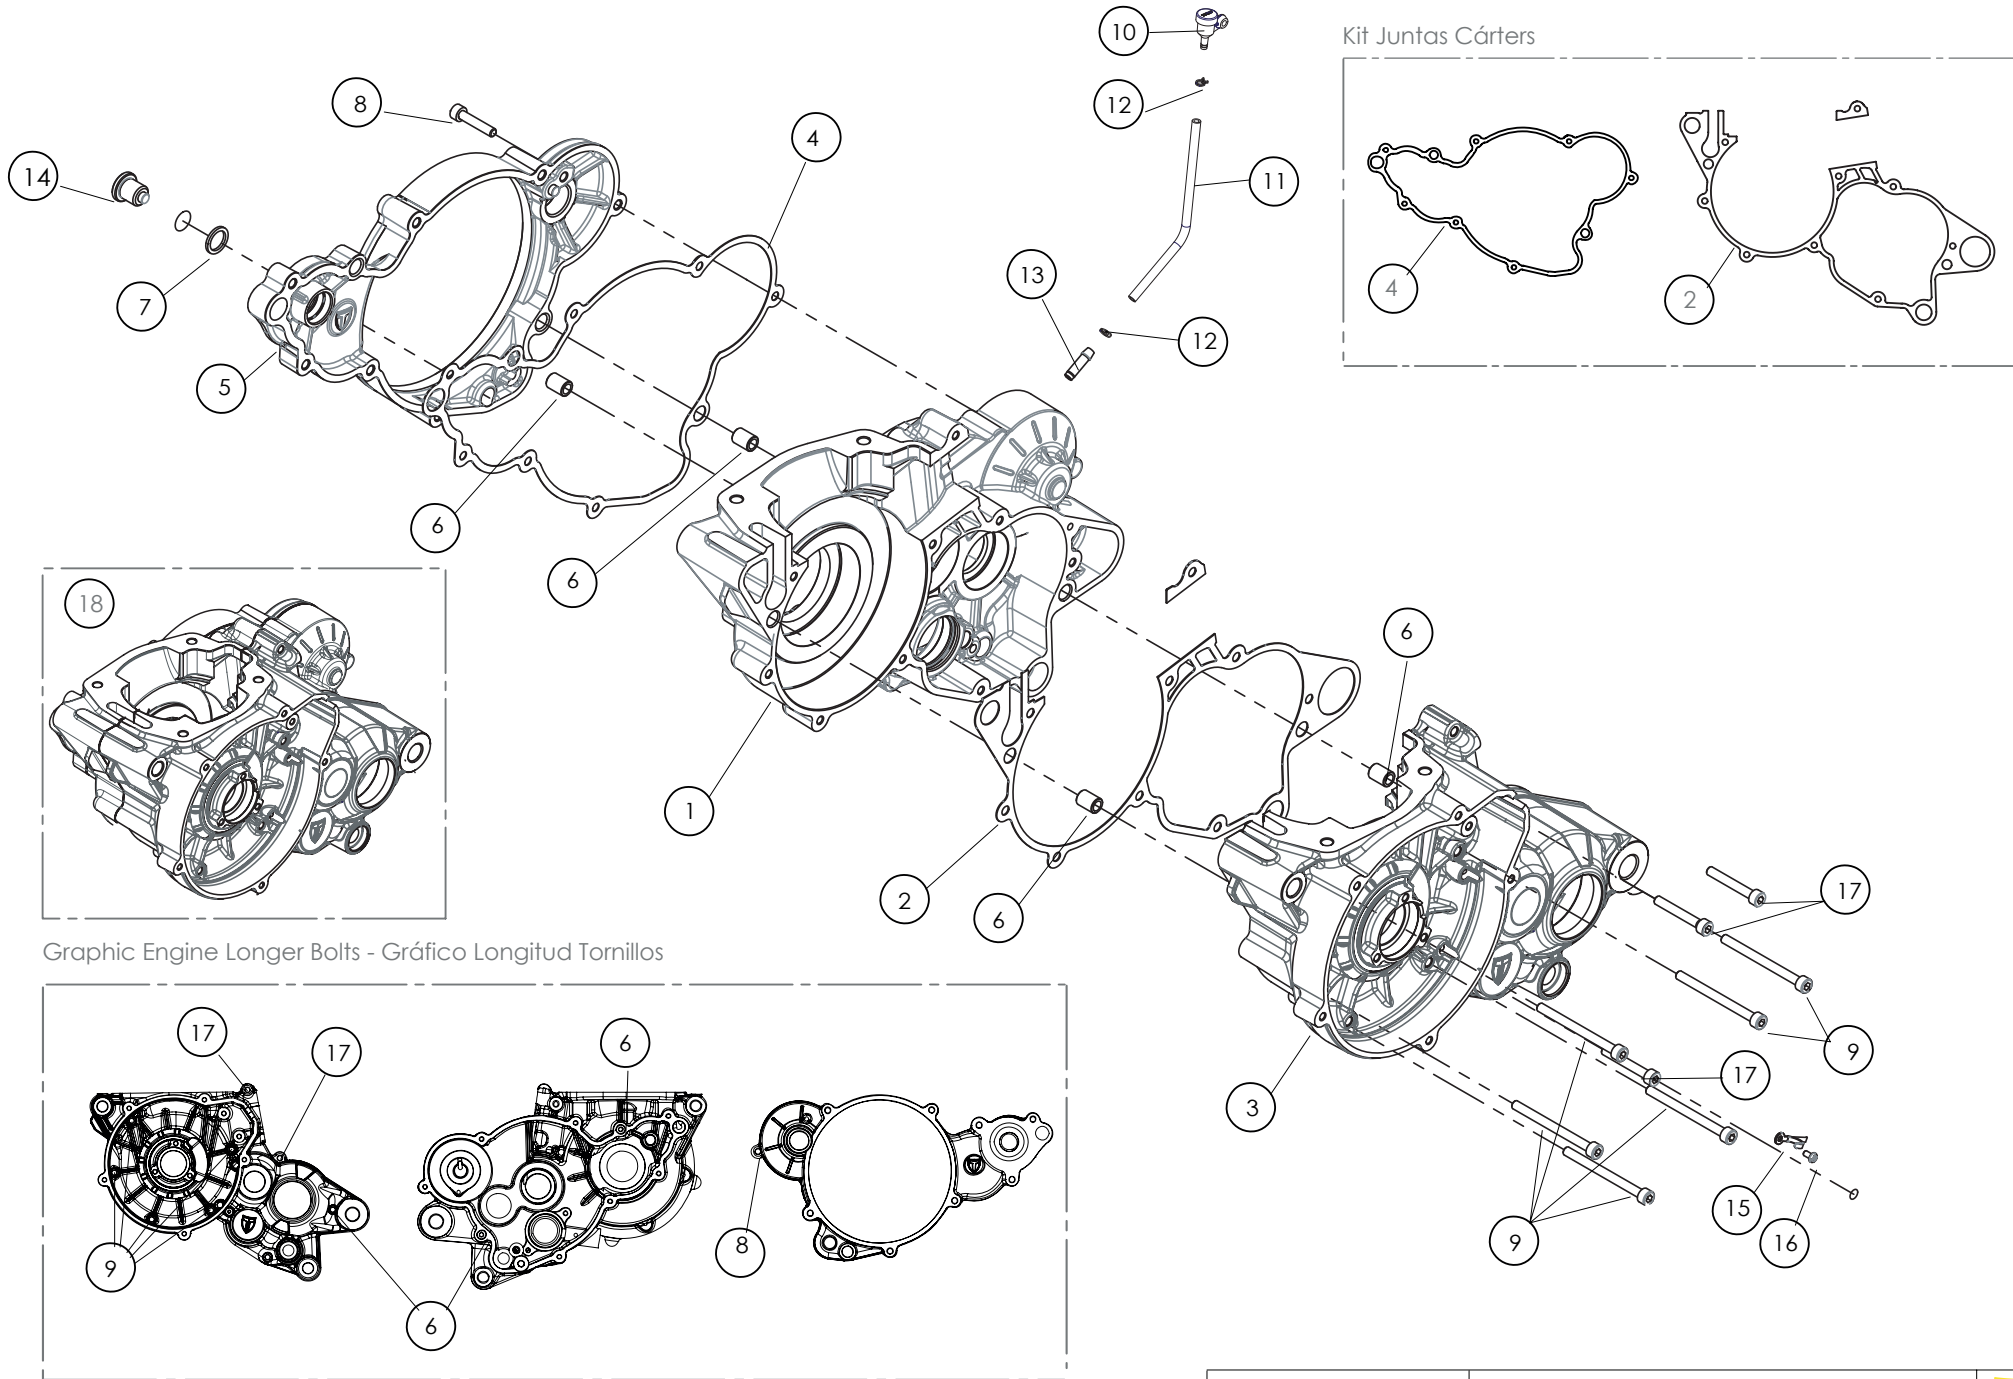

Kit Juntas Cárters

Graphic Engine Longer Bolts - Gráfico Longitud Tornillos

Despiece TRRS Raga Racing 2022 Electric Start

03 - CM - Cárters Motor / Engine Case Halve

Nº	Código	Descripción	Description	Cantidad
1	03022MT100	Carter derecho II	<i>Crankcase right II</i>	1
2	03024MT100	Junta carter central II	<i>Engine case gasket II</i>	1
3	03023MT100	Carter izquierdo arranque electrico II	<i>Left crankcase electric starter II</i>	1
4	03011MT100	Junta carter embrague	<i>Gasket, clutch cover</i>	1
5	03018MT100	Tapa interior embrague	<i>Inner clutch cover</i>	1
6	57002	Centrador carter	<i>Centering bushing, crank case</i>	4
7	56104	Arandela 12X16X1.5 cobre	<i>Copper washer, 12x16x1.5</i>	3
8	50121	Tornillo allen M5X30	<i>Bolt allen M5x30</i>	1
9	50117	Tornillo allen M5X60	<i>Bolt allen M5x60</i>	6
10	01018TR100	Depósito desvaporizador	<i>Ventilation reservoir</i>	1
11	62104	Tubo tubo goma desvaporizador carter	<i>Rubber hose crankcase vent</i>	1
12	58010	Clip Tubo desvaporizador	<i>Clip, vent hose retention</i>	2
13	704A0	Racord desvaporizador metal	<i>Breather straight tube</i>	1
14	03003MT100	Tapón vaciado aceite con imán	<i>Drain plug oil with magnet</i>	2
15	58016	Abrazadera regulable revestida con vinilo Ø3	<i>Adjustable clamp vinyl coated Ø3</i>	1
16	50B01	Tornillo M3x6 Phillips	<i>Bolt M3x6 Phillips</i>	1
17	50116	Tornillo allen M5X35	<i>Bolt allen M5x35</i>	3
18	03026MT100	Conjunto carteres arranque electrico II	<i>Engine case set electric starter II</i>	1