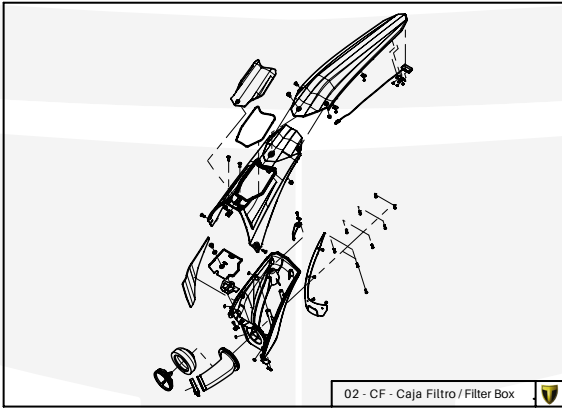

Despiece TRRS Raga Racing 2022 Electric Start

D