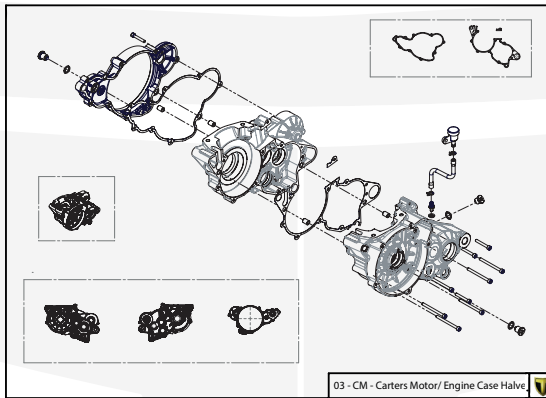

Despiece TRRS Raga Racing 2022 Electric Start

D