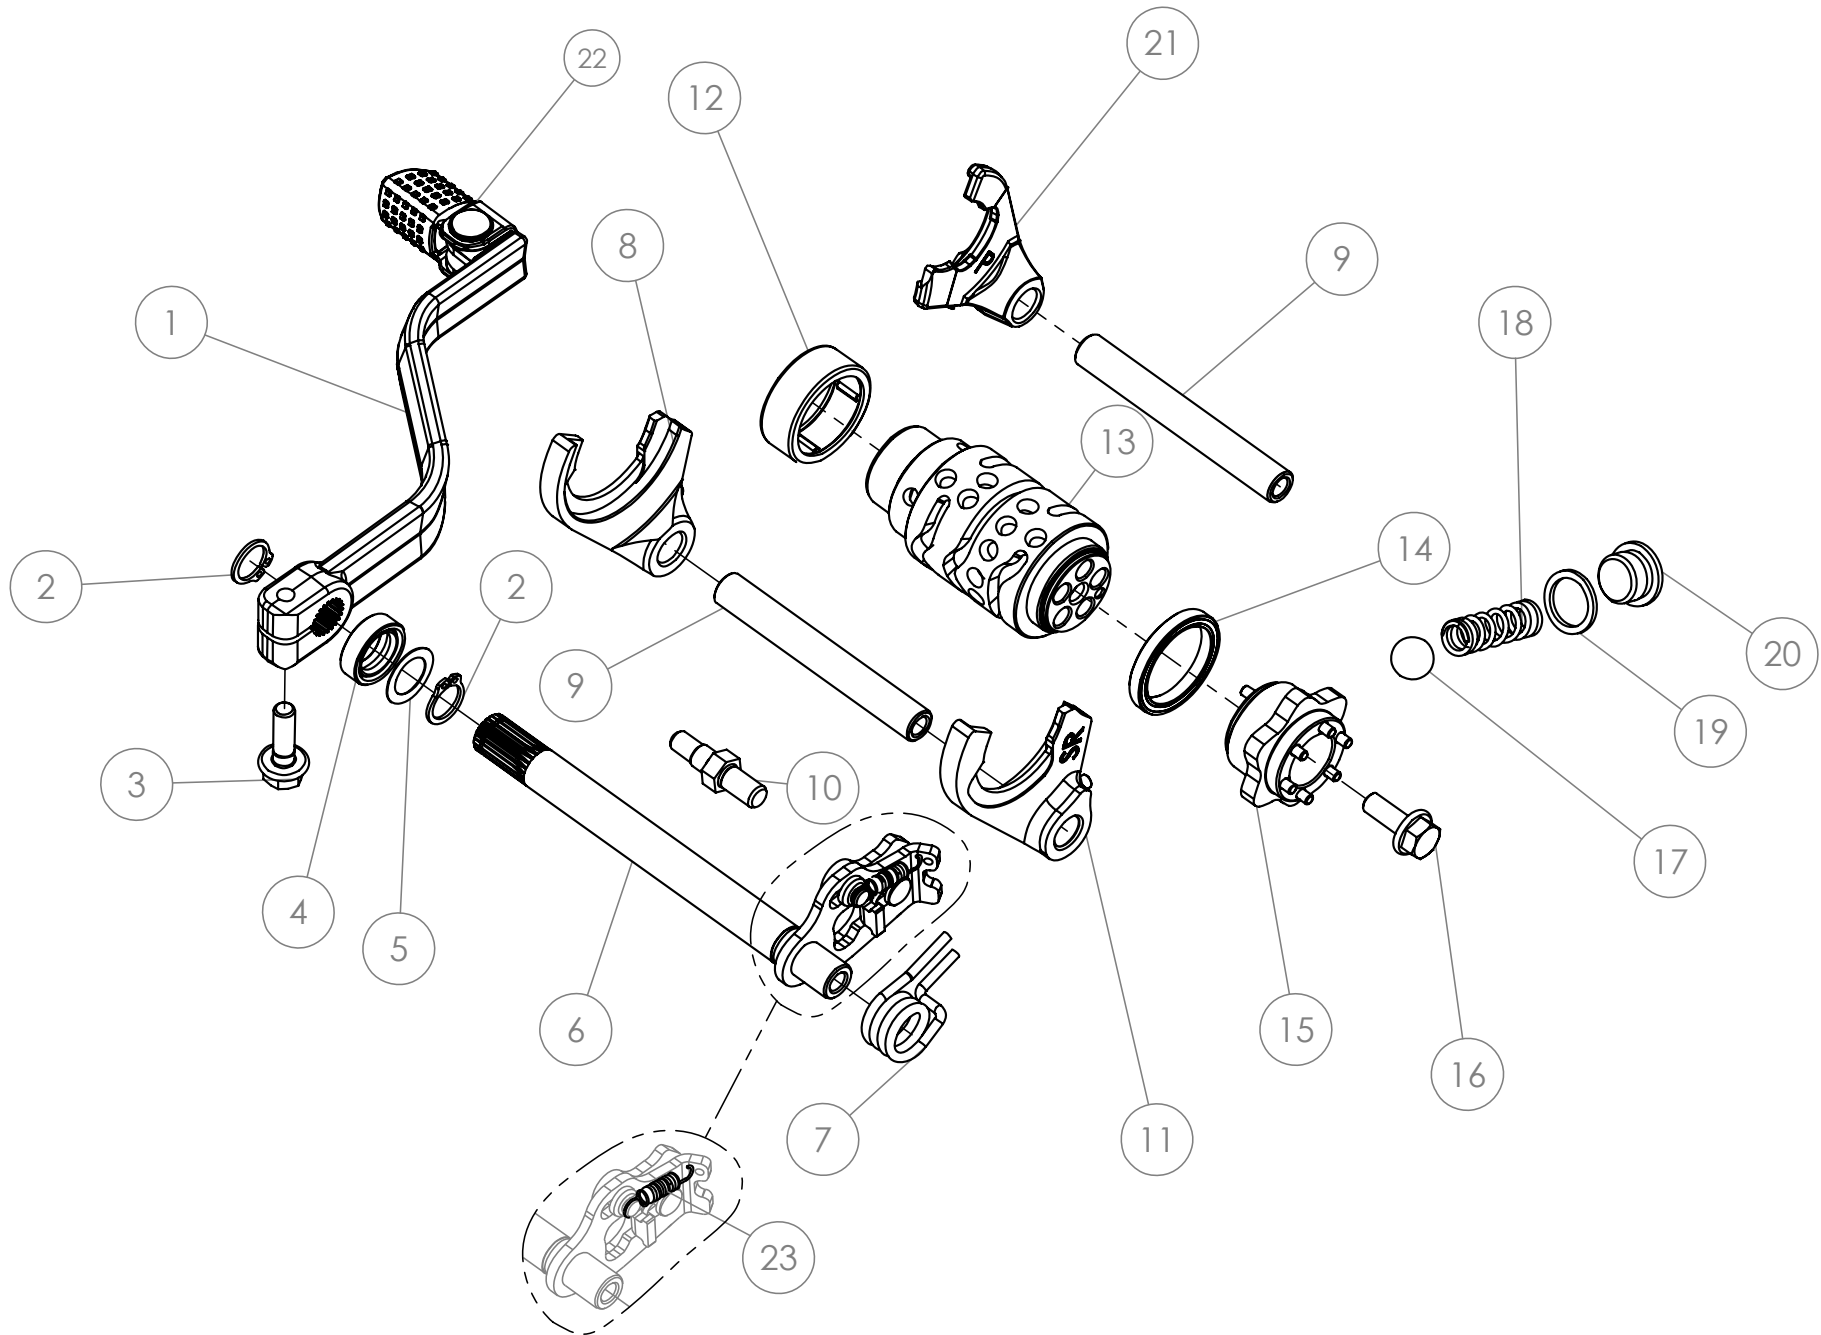

D

C

B

A

Despiece TRRS Raga Racing 2022 Electric Start

06 - SC - Selector Cambio / Shift set

Nº	Código	Descripción	Description	Cantidad
1	06001MT102	Conjunto Palanca Cambio arranque eléctrico	Complete shift pedal electric start	1
2	55004	Circlip DIN-471-Ø12	Circlip DIN-471-Ø12	2
3	50909	Tornillo DIN 6921 M6x20 Hexagonal	Bolt, DIN 6921 M6x20 hex-head	1
4	54006	Retén Eje Cambio 12x20x6	Seal, shift shaft 12x20x6	1
5	06002MT100	Arandela 12x18x0.3	Washer 12x18x0.3	1
6	06027MT100	Eje selector completo	Shifting shaft set	1
7	06031MT100	Muelle eje selector	Spring, shifting shaft	1
8	06006MT100	Horquilla secundario Izquierda SL	Fork, secondary left SL	1
9	06007MT100	Eje Horquillas	Shaft, shift fork	2
10	06003MT100	Tope Recorrido Selector	Stop, shift shaft	1
11	06008MT100	Horquilla secundario derecha SR	Fork, secondary right SR	1
12	52507	Rodamiento Izquierdo Desmodrómico HK2512	Bearing, left Shift drum HK2512	1
13	06039MT100	Desmodrómico (Ligero)	Shift roller (Lightweight)	1
14	52103	Rodamiento Derecha Desmodromico Bolas 61705-SRS	Bearing, shift drum right - balls 61705-SRS	1
15	06032MT100	Conjunto estrella desmo	Gearshift set	1
16	50903	Tornillo DIN 6921 M6x16	Bolt, DIN 6921 M6x16	1
17	60003	Bola Fijador Marchas Kug 11,906	Ball, gear selector position Kug 11.906	1
18	06029MT100	Muelle Fijador Marchas	Spring, gear selector tension	1
19	56106	Arandela 14X18X1.5 Copper	Copper Washer, 14x18x1.5	1
20	06018MT100	Tapón allen aluminio	Cap, allen aluminium	1
21	06017MT100	Horquilla primario	Fork, primary	1
22	70451	Kit Reparación Palanca Selector	Repair kit, shift pedal tip	1
23	06030MT100	Muelle selector marchas	Spring tensioning, shifting plate	1