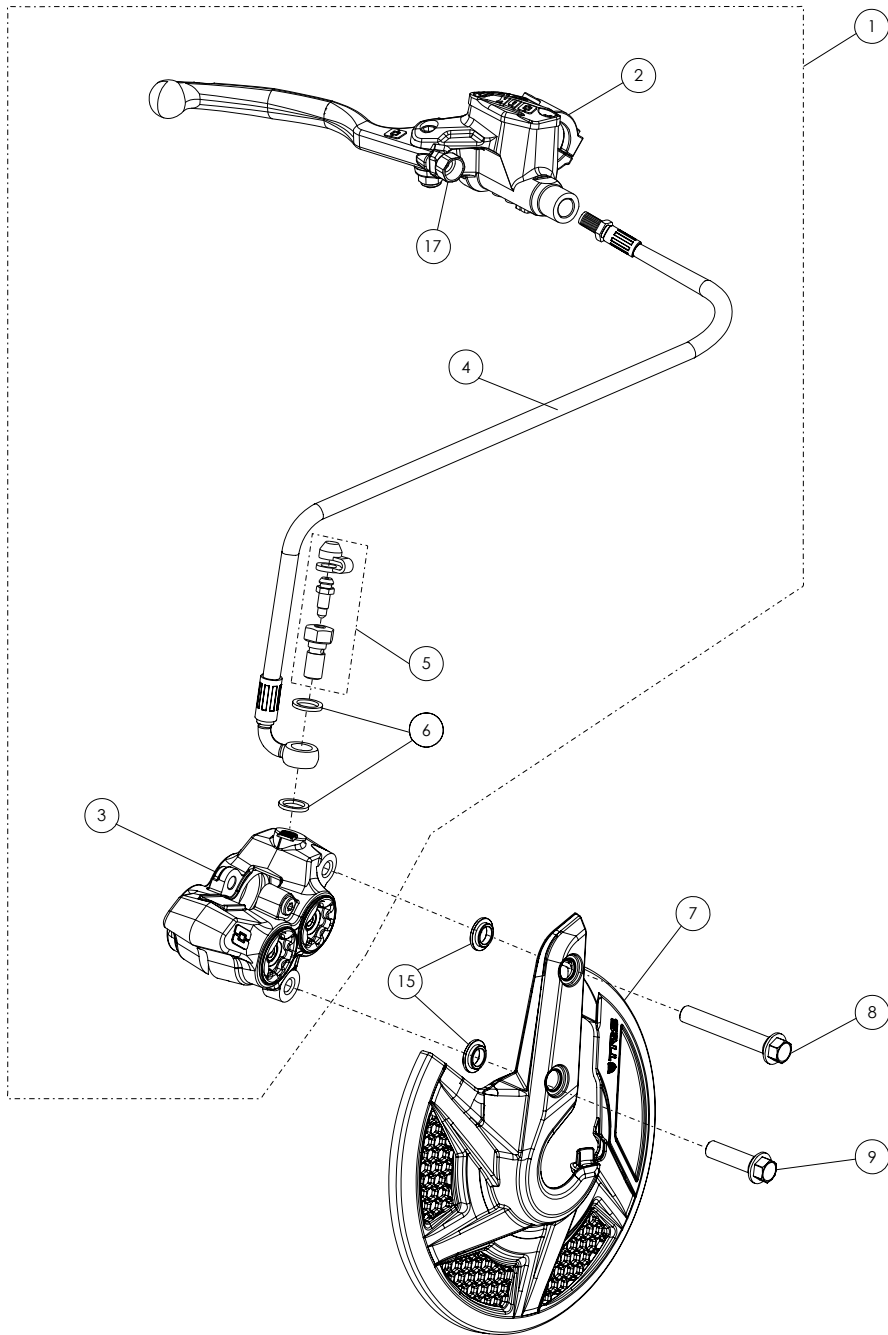

D

C

B

A

Despiece TRRS Raga Racing 2022 Electric Start

08 - FD - Freno Delantero / Front Brake

Nº	Código	Descripción	Description	Cantidad
1	70382	Conjunto Freno Delantero Racing	<i>Complete front brake assembly Racing</i>	1
2	70383	Bomba Freno Delantero Racing	<i>Pump Racing, front brake (master cylinder)</i>	1
3	70384	Pinza Freno Delantero Racing	<i>Caliper Racing, front brake</i>	1
4	70353	Latiguillo Freno Delantero	<i>Hose, front brake</i>	1
5	70388	Racor pinza freno delantero + sangrador II	<i>Banjo bolt + bleeder II</i>	1
6	56101	Arandela CU 10x14x1,5	<i>Washer, CU 10x14x1.5</i>	2
7	08001TR102	Protector disco delantero rejado	<i>Front brake disc grided cover</i>	1
8	50901	Tornillo DIN 6921 M8x40 - Pinza Freno	<i>Bolt, DIN 6921 M8x40 - Brake caliper</i>	1
9	50907	Tornillo DIN 6921 M8x30 - Pinza Freno	<i>Bolt, DIN 6921 M8x30 - Brake caliper</i>	1
10	70369	Kit Tapa Bomba	<i>Kit, brake pump cap</i>	1
11	70356	Maneta Freno Racing	<i>Racing Brake handle (lever)</i>	1
12	70376	Kit Reparación Bomba	<i>Kit, pump internal repair</i>	1
13	70385	Juego Pastillas Freno Delantero Racing	<i>Brake pad set Racing, front</i>	1
14	70380	Kit Reparación Pinza Freno Racing	<i>Kit, rear caliper repair Racing</i>	1
15	08002TR100	Casquillo Protector Disco Delantero	<i>Bushing, front disc protector</i>	2
16	70918	Brida bomba anodizado rojo	<i>Clamp, master cylinder red anodized</i>	1
17	70389	Tuerca sensor freno delantero RR y GOLD	<i>Nut front brake lamp switch RR & GOLD</i>	1