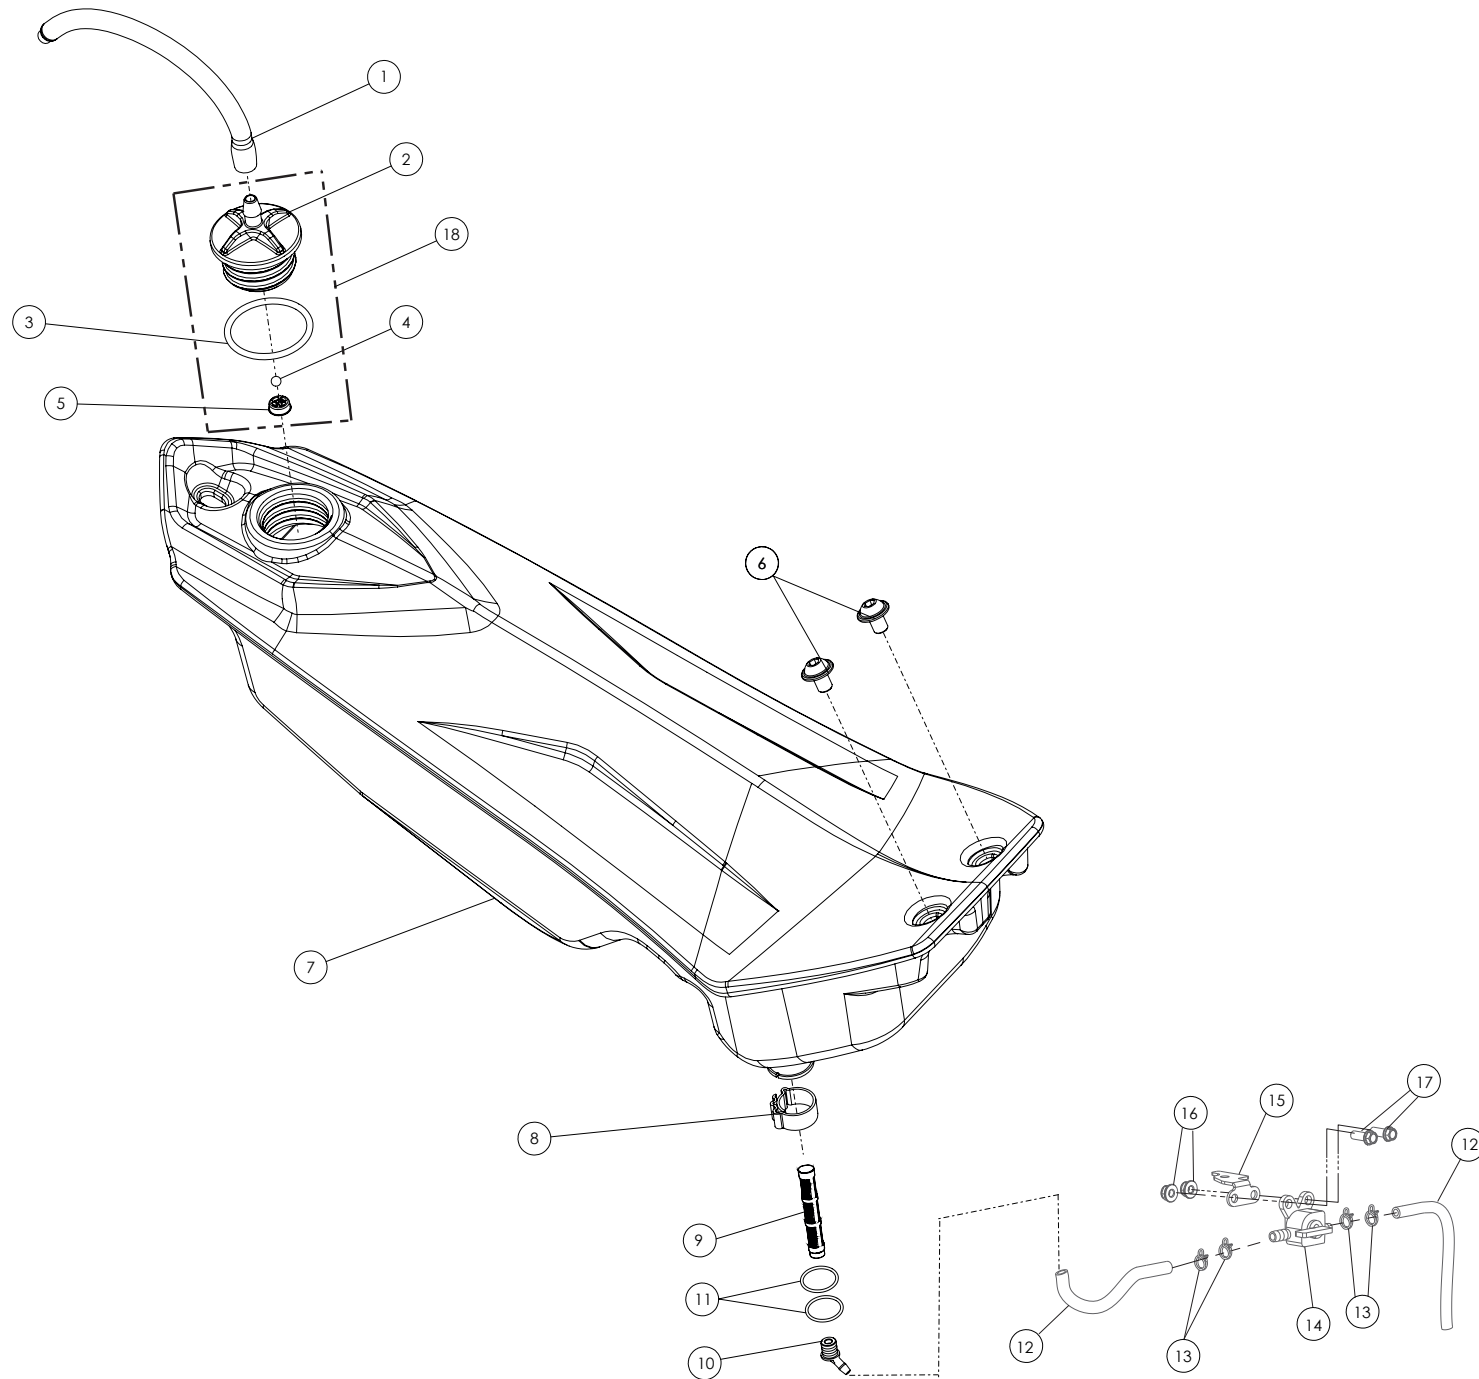

D

C

B

A

Despiece TRRS Raga Racing 2022 Electric Start

06 - CD - Conjunto Depósito / Fuel Tank

Nº	Código	Descripción	Description	Cantidad
1	62001	Tubo Desvaporizador Tapón Gasolina	Fuel cap vent hose	1
2	06001TR100	Tapón Depósito	Fuel cap	1
3	53001	Tórica Tapón Depósito 29.82x2.62	O-ring, fuel cap 29.82x2.62	1
4	60001	Bola Válvula Tapón	Check-ball, cap vent	1
5	06002TR100	Cierre Válvula Tapón Depósito	Cap, check-ball fuel tank valve	1
6	50203	Tornillo DIN 7380-FL M6x10 - Depósito	Bolt, DIN 7380-FL Fuel tank M6x10	2
7	06003TR101	Depósito Gasolina	Fuel tank	1
8	58007	Abrazadera Cobra 17	Clamp, Cobra 17	1
9	70128	Filtro gasolina roscado	Fuel filter threaded	1
10	06004TR100	Salida deposito gasolina	Output fuel tank	1
11	53026	Torica 9,5x2	O-ring 9,5x2	2
12	62102	Tubo goma grifo gasolina	Fuel tap hose	2
13	58021	Abrazadera alambre	Wire clamp	4
14	70127	Grifo gasolina en linea (leva metalica)	In line fueltap (metal lever)	1
15	17016TR100	Soporte grifo gasolina	Fuel tap support	1
16	51501	Tuerca Autoblocante M6	Locknut M6	2
17	50903	Tornillo DIN 691 M6x16	Bolt, DIN 6921 M6x16	2
18	06005TR100	Tapon deposito gasolina completo	Fuel tank cap set	1