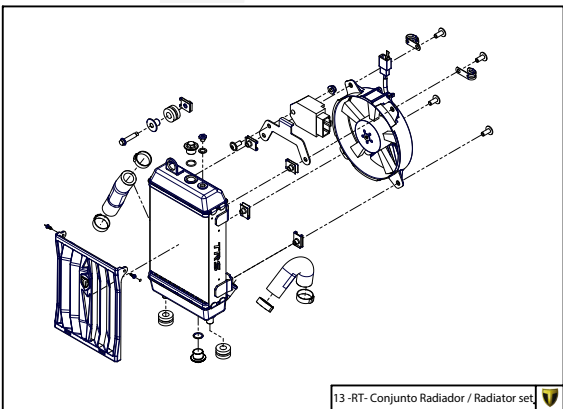

Despiece TRRS Raga Racing 2022 Electric Start

D

C

B

A