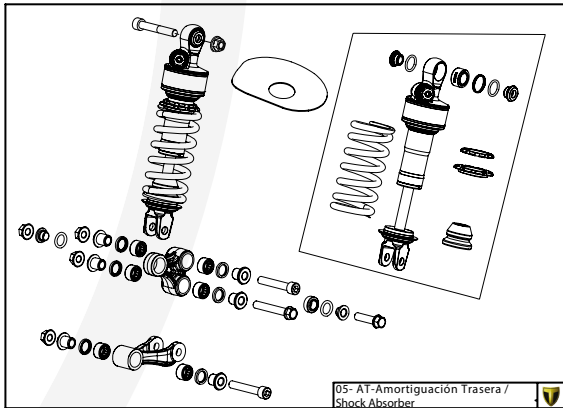

Despiece TRRS Raga Racing 2022 Electric Start

D

C

B

A