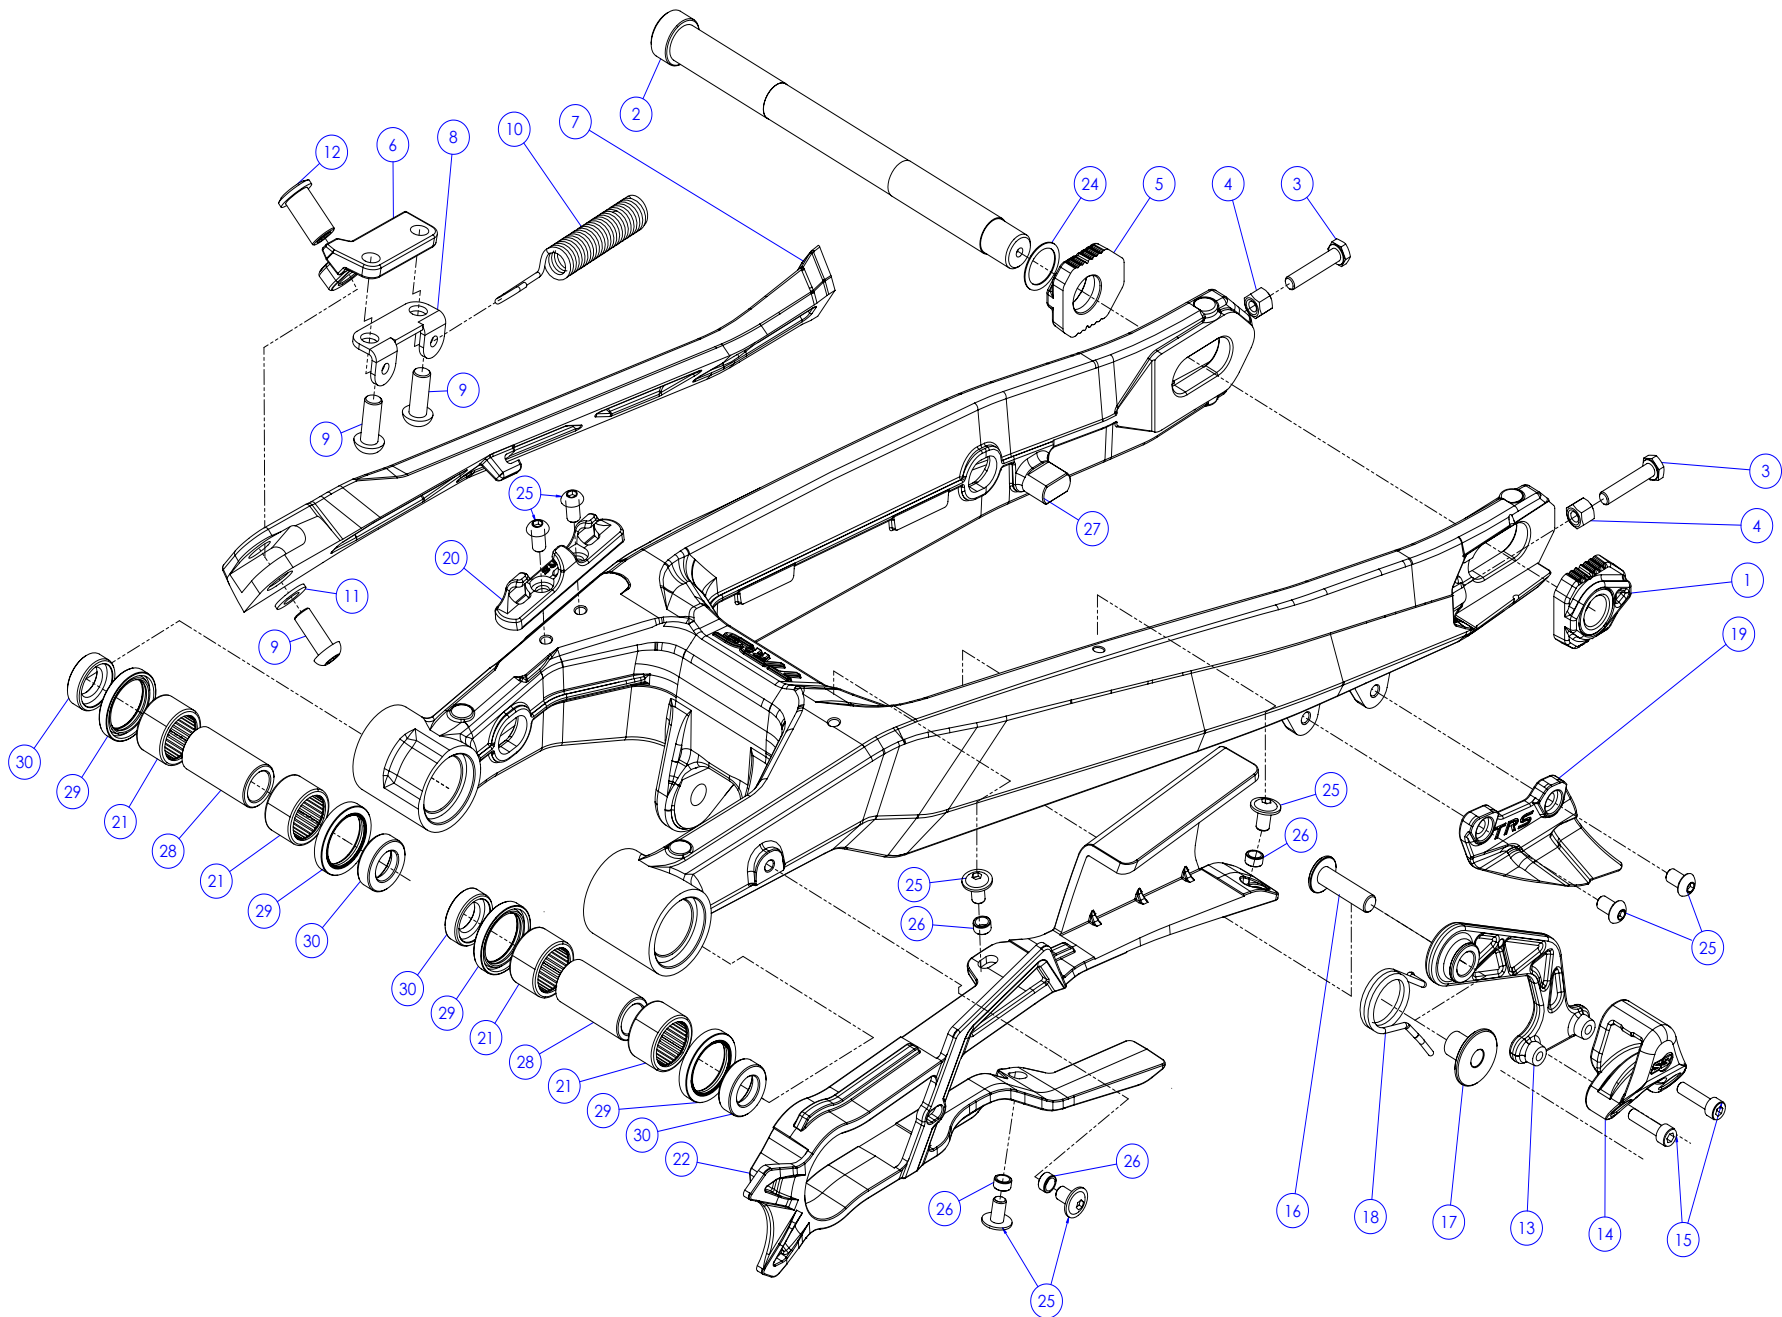

Despiece TRRS Raga Racing 2022 Electric Start

03 - BA - Basculante / Swing Arm

Nº	Código	Descripción	Description	Cantidad
1	03010TR100	Tensor eje rueda trasera roscado	Tensioner threaded, rear wheel axle	1
2	03008TR100	Eje rueda trasera	Axle, rear wheel	1
3	50501	Tornillo DIN 933 M6 - Tensor Eje Rueda	BOLT DIN 933 M6X30 10.9	2
4	51103	Tuerca DIN 6330 M6 - Tensor Eje Rueda	HEX NUT DIN 6330 M6 10.9	2
5	03009TR100	Tensor eje rueda	Tensioner, rear axle side	1
6	03003TR100	Soporte caballete	Side-stand support	1
7	03006TR100	Caballete	Side stand	1
8	03005TR100	Soporte muelle caballete	Side stand spring support	1
9	50201	Tornillo allen alomado M8x20	Bolt allen M8x20	3
10	03007TR100	Muelle caballete	Spring, side-stand	1
11	56303	Arandela M8 - Pasador Estribo	Washer, M8	1
12	03004TR100	Bulon caballete	Pin side stand	1
13	03020TR100	Palanca remachada tensor cadena	Chain tensioner riveted	1
14	70102	Goma Tensor	Rubber block, chain tensioner	1
15	50212	Tornillo allen con valona M6x25	Screw allen with washer M6x25	2
16	50217	Tornillo allen con valona M8x30	Screw allen with washer M8x30	1
17	03029TR100	Casquillo tensor cadena II	Chain tensioner bushing II	1
18	03030TR100	Muelle tensor cadena II	Chain tension spring II	1
19	03011TR101	Protector corona	Sprocket protector	1
20	03017TR100	Guía latiguillo freno trasero	Guide, brake hose	1
21	52501	Rodamiento basculante 20x16	Bearing, swing-arm 20x16	4
22	03015TR100	Guía Cadena	Chain guide	1
23	50203	Tornillo allen con arandela M6x10	Bolt allen with washer M6x10	4
24	03016TR100	Arandela Eje Rueda Trasera 22x17x0,5	Washer, 22x17x0,5	1
25	50204	Tornillo allen cabeza redonda M6x10	Bolt, allen round head M6x10	4
26	57007	Casquillo Ø6x8x4	Bushing Ø6x8x4	4
27	03028TR100	Basculante II (Dorado)	Swing arm II (gold painted)	1
28	03025TR100	Bulon basculante	Swing arm pin	2
29	54012	Reten basculante 24x32x5 KC	Seal swing arm 24x32x5 KC	4
30	03027TR100	Casquillo reten basculante	Bushing seal swing arm	4