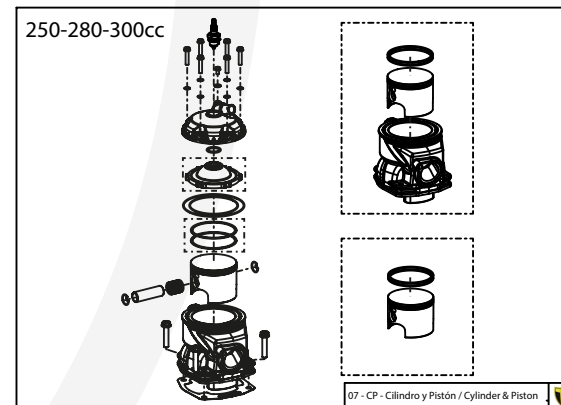

Despiece TRRS Raga Racing 2022 Electric Start

D

C

B

A