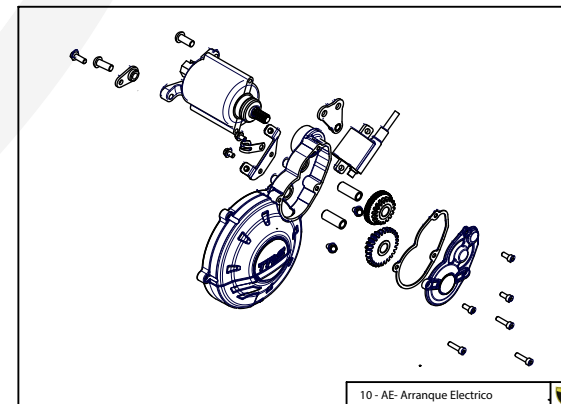

A

D

C

B

A

Despiece TRRS Raga Racing 2022 Electric Start

01 - CH - Conjunto Chasis / Frame Set

Nº	Código	Descripción	Description	Cantidad
1	01001TR101	Chasis (Blanco)	Frame (White)	1
2	01002TR100	Pasamuro Tubo Desvaporizador	Vent hose connection plate	1
3	01003TR100	Esparrago Roscado M6 Depósito Gasolina	Fuel tank mounting stud, M6	1
4	56901	Arandela Metal - Goma Depósito Gasolina	Washer, rubber-metal, fuel tank	1
5	51501	Tuerca autoblocante M6	Locknut M6	4
6	01005TR105	Brazo izquierdo chasis (Pintado rojo)	Front left subframe (Red painted)	1
7	01004TR105	Brazo derecho chasis (Pintado rojo)	Front right subframe (Red painted)	1
8	50801	Tornillo allen M8x14mm	Allen, 8x14mm	4
9	50901	Tornillo hexagonal con arandela M8x40	Bolt M8x40	2
10	51502	Tuerca autoblocante M8	Nut. locking type, M8 engine	6
11	01012TR100	Eje Basculante	Swing arm axle	1
12	01007TR100	Tuerca eje basculante	Nut, swing-arm shaft	1
13	63001	Silentblock M6 20x15	Silentblock M6 20x15	2
14	51503	Tuerca autoblocante M10x1.25	Locknut, M10x1.25	1
15	01010TR131	Soporte estribera derecha (Mecanizada/Pintado negro)	Support footrest right (Cnc/Black painted)	1
16	01011TR131	Soporte estribera izquierda (Mecanizada/Pintado negro)	Support footrest left (Cnc/Black painted)	1
17	50808	Tornillo M8x30 allen	Bolt M8x30 allen	3
18	50809	Tornillo M8x50 allen	Bolt M8x50 allen	1
19	50105	Tornillo DIN 912 M10x90x1,25 - Inferior Motor	Bolt, DIN 912 M10x90x1.25 - engine lower	1
20	01029TR100	Estribera microfusión derecha	Microfusion footrest right side	1
21	01028TR100	Estribera microfusión izquierda	Microfusion footrest left side	1
22	01034TR100	Arandela estribo Ø10	Washer Ø10 footrest	4
23	01035TR100	Tornillo estribera	Bolt footrest	2
24	01037TR100-1	Muelle estribera izquierda (pasador de Ø10)	Spring footpeg left (pin Ø10)	1
25	01036TR100-1	Muelle estribera derecha (pasador de Ø10)	Spring footpeg right (pin Ø10)	1
26	58001	Abrazadera para Cableado 60mm	Clamp for cables, 60mm	1
27	58002	Abrazadera para Cableado 100mm	Clamp for cables, 100mm	1
28	50902	Tornillo DIN 6921 M6x10 Soporte Bobina Chasis	Bolt, DIN 6921 M6x10, ignition coil mounting plate to chassis	2