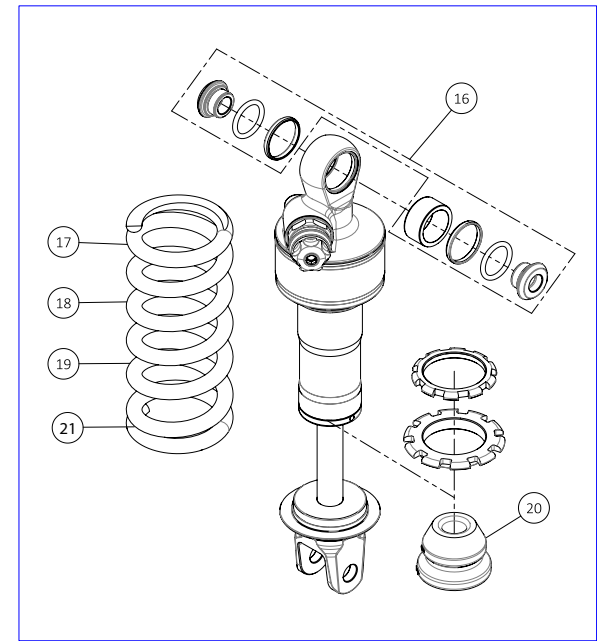

D

C

B

A

Despiece TRRS Raga Racing 2022 Electric Start

04b - HD - Horquilla Delantera Tech / Front Suspension Tech

Nº	Código	Descripción	Description	Cantidad
1	71001	Cjto. tapon regulacion extension	Screw cap rebound set	1
2	71002	Cjto. tapon regulacion precarga muelle	Screw cap preload spring set	1
3	71024	Barra Suspension Derecha-Group Stanchion Tube Replay Right	Stanchion Tube, Right side	1
4	71025	Barra Suspension Izquierda-Group Stanchion Tube Replay Left	Stanchion Tube, Left side	1
5	71005	Cto. Distanciadores Muelle-Group Spacers Spring	Group, Spring spacers	1
6	71026	Muelle Horquilla-Fork Spring (Progr. 3)	Fork Spring	1
7	71007	Cto.Mecanico Bombeo-Group Mechanical Pumping	Group, dampening cartridge	1
8	71008	Cono Limitador Izquierdo-Cone Limit Left	Alignment cone, Left	1
9	71027	Botella Suspension Izquierda-Left Leg	Lower Leg, left	1
10	71010	Cto.Tornillo Regulacion-Needle Regulation Group	Needle and Regulation Group	1
11	71011	Guardapolvo horquilla	Dust seal	1
12	71012	Circlip Tope Reten-Ring Stopper Oil Seal	Oil Seal retention clip	2
13	71013	Reten Horquilla-Oil Seal	Oil Seal	2
14	71014	Anillo Tope Glacier-Ring Stop Bushing Oil Seal	Bushing stop ring	2
15	71015	Glacier Barra Horquilla-Bush Du Ø39XØ43X15	Bushing Du Ø39XØ43X15	2
16	71016	Glacier Botella Horquilla-Bush Du Ø38XØ40X20	Bushing Du Ø38XØ40X20	2
17	71028	Botella Suspension Derecha-Right Leg (negro)	Lower leg, Right (black)	1
18	71018	Tornillo Allen-Screw Tceib M8X18 Din 7984	Bolt, Allen M8X18 Din 7984	1
19	71019	Cto. Tornillo Regulacion- Group Lock Screw Hydraulic Pump	Group, Hydraulic dampener end cap	1
20	71020	Cono Limitador Derecho-Cone Limit Right	Alignment cone,	1
21	71029	Cartucho Hidraulico-Group Cartridge	Group, Cartridge	1
22	71022	Anillo Tope Muelle-Support Ring For Spring Limit	Guide Ring, Limit spring	1
23	71023	Kit Toricas-Group Rings Seal	O-ring kit	1
24	04019TR100	Conjunto horquilla delantera	Front suspension, complete	1