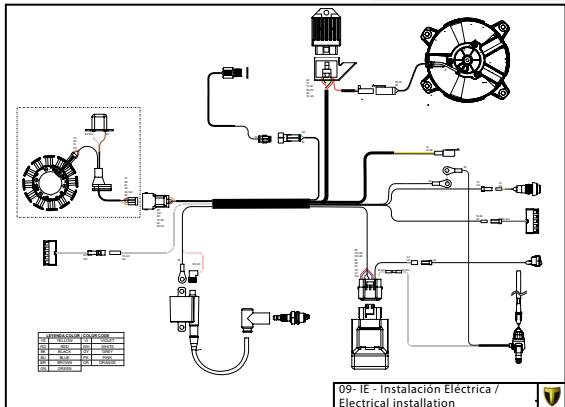

Despiece TRRS Raga Racing 2022 Electric Start

D