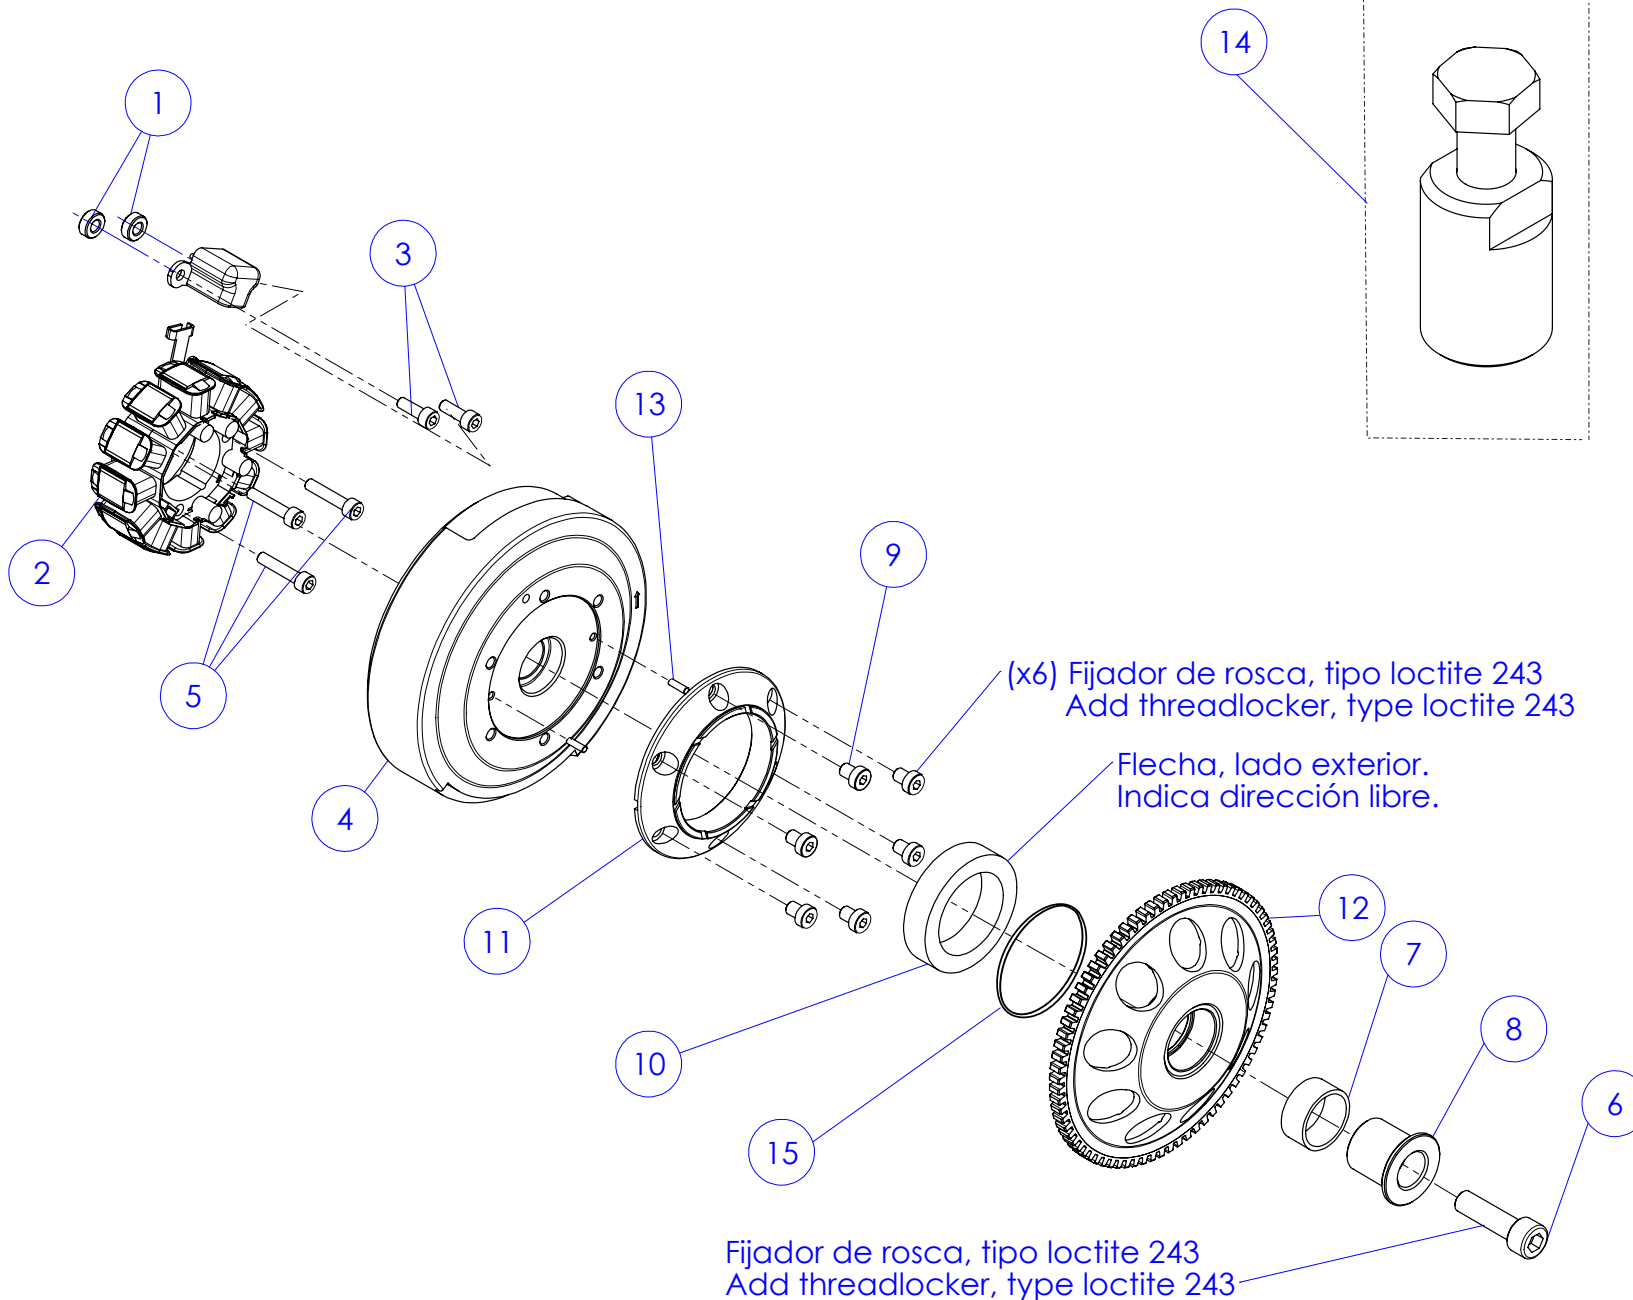

Despiece TRRS Raga Racing 2022 Electric Start

07 - CP - Cilindro y Pistón / Cylinder & Piston (250 - 280 - 300cc) -Listado de Piezas

Nº	Código	Descripción	Description	Cantidad
24	07006MT100	Conjunto Cilindro Y Pistón (250)	<i>Complete cylinder and piston (250)</i>	1
25	07007MT100	Conjunto Cilindro Y Pistón (280)	<i>Complete cylinder and piston (280)</i>	1
26	07008MT100	Conjunto Cilindro Y Pistón (300)	<i>Complete cylinder and piston (300)</i>	1
27	02006MT100	Casquillo Manguito Agua	<i>Bushing, water rubber hose</i>	1
28	70254	Sensor temperatura	<i>Water temperature sensor</i>	1
29	56102	Arandela cobre 8x12x1,5	<i>Copper washer, 8x12x1.5</i>	1

D

C

B

A

Despiece TRRS Raga Racing 2022 Electric Start

08 - CE - Encendido / Ignition (250-280-300cc)

Nº	Código	Descripción	Description	Cantidad
1	10010MT100	Casquillo distanciador pick-up	<i>Spacer bushing pick-up</i>	2
2	70225	Estator + Pick-up	<i>Stator and pickup</i>	1
3	50111	Tornillo allen M5x15	<i>Bolt, allen M5x15</i>	2
4	70241	Volante magnetico arranque electrico	<i>Flywheel ignition electric starter</i>	1
5	50121	Tornillo allen M5X25	<i>Bolt, allen M5x25</i>	3
6	50125	Tornillo allen M10x35-1.25	<i>Screw allen M10x35-1.25</i>	1
7	52516	Rodamiento agujas K25x29x13	<i>Needle bearing K25x29x13</i>	1
8	08009MT100	Eje rodamiento arranque electrico	<i>Shaft bearing electric starter</i>	1
9	50A01	Tornillo M6x8 Allen cabeza baja	<i>Bolt M6x8 Allen hexagon socket head cap</i>	6
10	52901	Rodamiento rueda libre	<i>Bearing free wheel</i>	1
11	10014MT100	Soporte rodamiento una direccion	<i>One way bearing support</i>	1
12	10006MT100	Corona arranque electrico	<i>Hub electric starter</i>	1
13	61001	Aguja Ø3X9.8	<i>Needle, shift drum Ø3X9.8</i>	2
14	08010MT100	Extractor volante magnético M27	<i>Removal tool M27, magneto flywheel</i>	1
15	52902	Muelle rodamiento rueda libre (solo recambios)	<i>Spring one way bearing (only spare parts)</i>	1