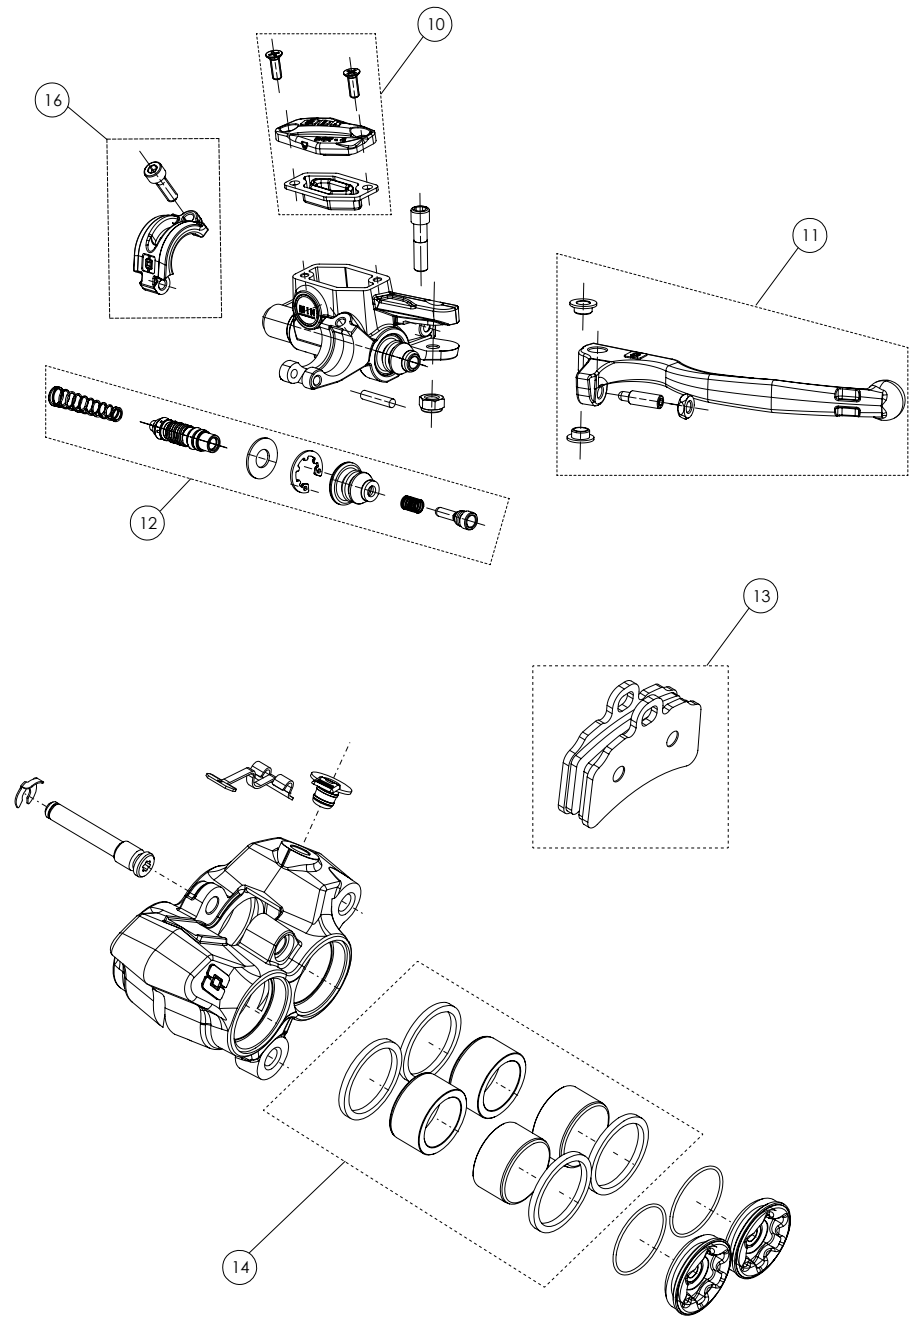

D

C

B

A

Despiece TRRS Raga Racing 2022 Electric Start

08 - FD - Freno Delantero / Front Brake

Nº	Código	Descripción	Description	Cantidad
1	70382	Conjunto Freno Delantero Racing	<i>Complete front brake assembly Racing</i>	1
2	70383	Bomba Freno Delantero Racing	<i>Pump Racing, front brake (master cylinder)</i>	1
3	70384	Pinza Freno Delantero Racing	<i>Caliper Racing, front brake</i>	1
4	70353	Latiguillo Freno Delantero	<i>Hose, front brake</i>	1
5	70388	Racor pinza freno delantero + sangrador II	<i>Banjo bolt + bleeder II</i>	1
6	56101	Arandela CU 10x14x1,5	<i>Washer, CU 10x14x1.5</i>	2
7	08001TR102	Protector disco delantero rejado	<i>Front brake disc grided cover</i>	1
8	50901	Tornillo DIN 6921 M8x40 - Pinza Freno	<i>Bolt, DIN 6921 M8x40 - Brake caliper</i>	1
9	50907	Tornillo DIN 6921 M8x30 - Pinza Freno	<i>Bolt, DIN 6921 M8x30 - Brake caliper</i>	1
10	70369	Kit Tapa Bomba	<i>Kit, brake pump cap</i>	1
11	70356	Maneta Freno Racing	<i>Racing Brake handle (lever)</i>	1
12	70376	Kit Reparación Bomba	<i>Kit, pump internal repair</i>	1
13	70385	Juego Pastillas Freno Delantero Racing	<i>Brake pad set Racing, front</i>	1
14	70380	Kit Reparación Pinza Freno Racing	<i>Kit, rear caliper repair Racing</i>	1
15	08002TR100	Casquillo Protector Disco Delantero	<i>Bushing, front disc protector</i>	2
16	70918	Brida bomba anodizado rojo	<i>Clamp, master cylinder red anodized</i>	1
17	70389	Tuerca sensor freno delantero RR y GOLD	<i>Nut front brake lamp switch RR & GOLD</i>	1