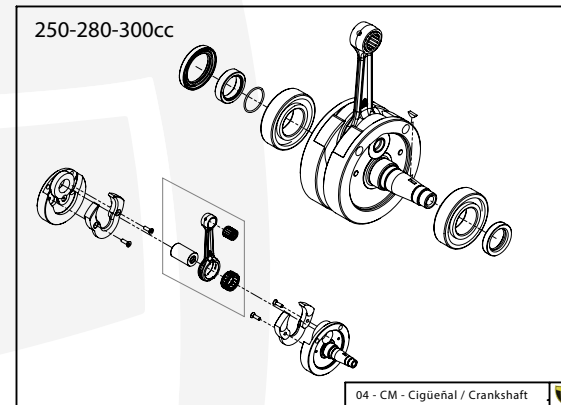

Despiece TRRS Raga Racing 2022 Electric Start

D