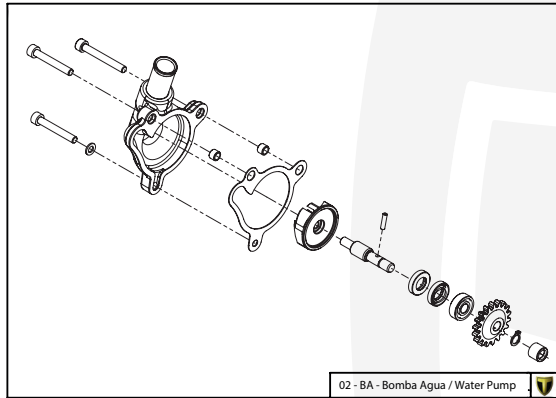

Despiece TRRS Raga Racing 2022 Electric Start

D