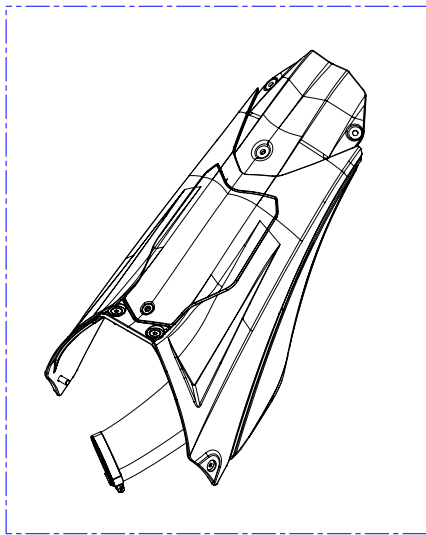

D

C

B

A

Despiece TRRS Raga Racing 2022 Electric Start

02 - CF - Caja Filtro / Filter Box

Nº	Código	Descripción	Description	Cantidad
1	50306	Tornillo avellanado M6x16	Bolt countersunk M6x16	4
2	02001TR101	Tapa caja filtro (Blanca)	Cover filter box (White)	1
3	02002TR100	Junta tapa filtro aire	Seal air filter cover	1
4	65001	Remache plástico 6x12	Plastic rivot 6x12	2
5	50202	Tornillo DIN 7380-fl M6x16 - Guardabarros trasero	Bolt, DIN 7380-fl M6x16 - Rear mudguard (fender)	1
6	02003TR100	Guardabarros trasero	Rear mudguard (fender)	1
7	50210	Tornillo alomado allen M5x12	Bolt allen M5x12	1
8	50601	Tornillo rosca chapa DIN 7981 2,9x6,5	Screw, DIN 7981 2.9x6,5	2
9	50209	Tornillo allen con valona M6x14	Screw allen with washer M6x14	1
10	02024TR100	Caja filtro aire superior	Air filter box, upper part	1
11	02006TR100	Jaula filtro aire	Cage aire filter	1
12	02007TR100	Espuma filtro aire con goma	Air filter element with groomet	1
13	02008TR100	Fijacion muelle filtro	Fixing filter spring	1
14	02009TR100	Muelle fijación espuma filtro	Spring, air filter retention	1
15	02011TR100	Protector anticalórico - Caja filtro	Heat shield - air filter box	1
16	02025TR100	Caja filtro aire inferior negra	Air filter box bottom part black	1
17	02018TR100	Protector caja filtro	Protector, air filter box	1
18	65004	Remache negro 4,8x12mm	Black Rivet, 4.8x12mm	4
19	51501	Tuerca autoblocante M6	Locknut M6	1
20	50603	Tornillo rosca 3,9x19	Screw 3.9x19	9
21	02014TR100	Lámina desagüe - Caja filtro	Drain flap, air filter box	1
22	50302	Tornillo avellanado M6x14	Bolt countersunk M6x14	1
23	02026TR100	Deflector caja filtro aire	Air box baffle	1
24	02017TR100	Tobera - Caja filtro	Intake hose, air filter box	1
25	58003	Abrazadera - Norma 40-60	Clamp - Norma 40-60	1
26	51301	Tuerca rápida universal M6	Universal speed nut M6	1
27	02027TR100	Soporte deflector caja filtro aire	Air box baffle plate	2
28	50607	Tornillo rosca chapa DIN 7981 4,2x13	Screw, course thread DIN 7981 4,2x13	1
29	51302	Tuerca rápida universal M5	Speed nut, universal M5	1