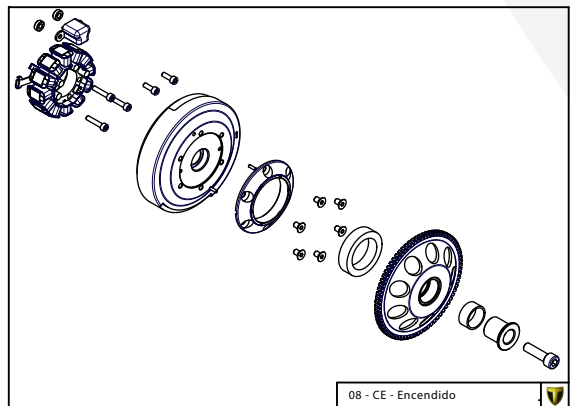

A

D

C

B

A

Despiece TRRS Raga Racing 2022 Electric Start

01 - CH - Conjunto Chasis / Frame Set

Nº	Código	Descripción	Description	Cantidad
1	01001TR101	Chasis (Blanco)	Frame (White)	1
2	01002TR100	Pasamuro Tubo Desvaporizador	Vent hose connection plate	1
3	01003TR100	Esparrago Roscado M6 Depósito Gasolina	Fuel tank mounting stud, M6	1
4	56901	Arandela Metal - Goma Depósito Gasolina	Washer, rubber-metal, fuel tank	1
5	51501	Tuerca autoblocante M6	Locknut M6	4
6	01005TR105	Brazo izquierdo chasis (Pintado rojo)	Front left subframe (Red painted)	1
7	01004TR105	Brazo derecho chasis (Pintado rojo)	Front right subframe (Red painted)	1
8	50801	Tornillo allen M8x14mm	Allen, 8x14mm	4
9	50901	Tornillo hexagonal con arandela M8x40	Bolt M8x40	2
10	51502	Tuerca autoblocante M8	Nut. locking type, M8 engine	6
11	01012TR100	Eje Basculante	Swing arm axle	1
12	01007TR100	Tuerca eje basculante	Nut, swing-arm shaft	1
13	63001	Silentblock M6 20x15	Silentblock M6 20x15	2
14	51503	Tuerca autoblocante M10x1.25	Locknut, M10x1.25	1
15	01010TR131	Soporte estribera derecha (Mecanizada/Pintado negro)	Support footrest right (Cnc/Black painted)	1
16	01011TR131	Soporte estribera izquierda (Mecanizada/Pintado negro)	Support footrest left (Cnc/Black painted)	1
17	50808	Tornillo M8x30 allen	Bolt M8x30 allen	3
18	50809	Tornillo M8x50 allen	Bolt M8x50 allen	1
19	50105	Tornillo DIN 912 M10x90x1,25 - Inferior Motor	Bolt, DIN 912 M10x90x1.25 - engine lower	1
20	01029TR100	Estribera microfusión derecha	Microfusion footrest right side	1
21	01028TR100	Estribera microfusión izquierda	Microfusion footrest left side	1
22	01034TR100	Arandela estribo Ø10	Washer Ø10 footrest	4
23	01035TR100	Tornillo estribera	Bolt footrest	2
24	01037TR100-1	Muelle estribera izquierda (pasador de Ø10)	Spring footpeg left (pin Ø10)	1
25	01036TR100-1	Muelle estribera derecha (pasador de Ø10)	Spring footpeg right (pin Ø10)	1
26	58001	Abrazadera para Cableado 60mm	Clamp for cables, 60mm	1
27	58002	Abrazadera para Cableado 100mm	Clamp for cables, 100mm	1
28	50902	Tornillo DIN 6921 M6x10 Soporte Bobina Chasis	Bolt, DIN 6921 M6x10, ignition coil mounting plate to chassis	2