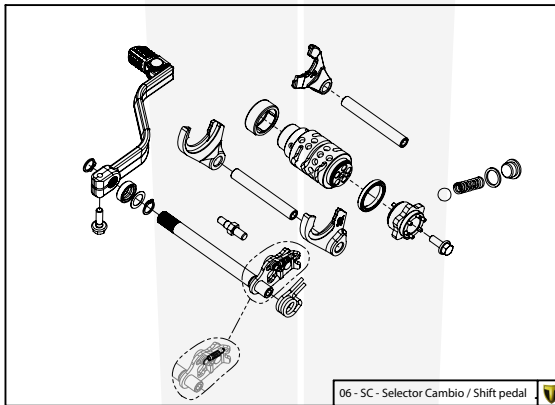

Despiece TRRS Raga Racing 2022 Electric Start

D

C

B

A