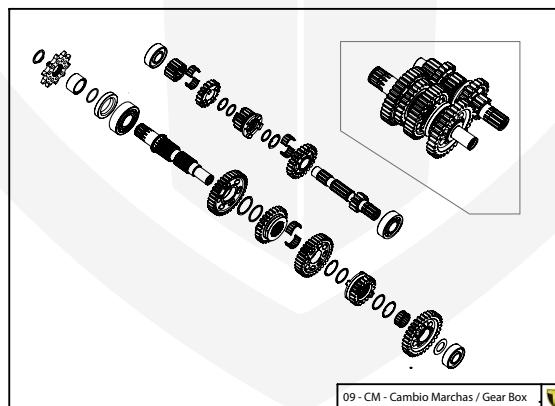

A

D

C

B

A

Despiece TRRS Raga Racing 2022 Electric Start

01 - CH - Conjunto Chasis / Frame Set

Nº	Código	Descripción	Description	Cantidad
1	01001TR101	Chasis (Blanco)	Frame (White)	1
2	01002TR100	Pasamuro Tubo Desvaporizador	Vent hose connection plate	1
3	01003TR100	Esparrago Roscado M6 Depósito Gasolina	Fuel tank mounting stud, M6	1
4	56901	Arandela Metal - Goma Depósito Gasolina	Washer, rubber-metal, fuel tank	1
5	51501	Tuerca autoblocante M6	Locknut M6	4
6	01005TR105	Brazo izquierdo chasis (Pintado rojo)	Front left subframe (Red painted)	1
7	01004TR105	Brazo derecho chasis (Pintado rojo)	Front right subframe (Red painted)	1
8	50801	Tornillo allen M8x14mm	Allen, 8x14mm	4
9	50901	Tornillo hexagonal con arandela M8x40	Bolt M8x40	2
10	51502	Tuerca autoblocante M8	Nut. locking type, M8 engine	6
11	01012TR100	Eje Basculante	Swing arm axle	1
12	01007TR100	Tuerca eje basculante	Nut, swing-arm shaft	1
13	63001	Silentblock M6 20x15	Silentblock M6 20x15	2
14	51503	Tuerca autoblocante M10x1.25	Locknut, M10x1.25	1
15	01010TR131	Soporte estribera derecha (Mecanizada/Pintado negro)	Support footrest right (Cnc/Black painted)	1
16	01011TR131	Soporte estribera izquierda (Mecanizada/Pintado negro)	Support footrest left (Cnc/Black painted)	1
17	50808	Tornillo M8x30 allen	Bolt M8x30 allen	3
18	50809	Tornillo M8x50 allen	Bolt M8x50 allen	1
19	50105	Tornillo DIN 912 M10x90x1,25 - Inferior Motor	Bolt, DIN 912 M10x90x1.25 - engine lower	1
20	01029TR100	Estribera microfusión derecha	Microfusion footrest right side	1
21	01028TR100	Estribera microfusión izquierda	Microfusion footrest left side	1
22	01034TR100	Arandela estribo Ø10	Washer Ø10 footrest	4
23	01035TR100	Tornillo estribera	Bolt footrest	2
24	01037TR100-1	Muelle estribera izquierda (pasador de Ø10)	Spring footpeg left (pin Ø10)	1
25	01036TR100-1	Muelle estribera derecha (pasador de Ø10)	Spring footpeg right (pin Ø10)	1
26	58001	Abrazadera para Cableado 60mm	Clamp for cables, 60mm	1
27	58002	Abrazadera para Cableado 100mm	Clamp for cables, 100mm	1
28	50902	Tornillo DIN 6921 M6x10 Soporte Bobina Chasis	Bolt, DIN 6921 M6x10, ignition coil mounting plate to chassis	2