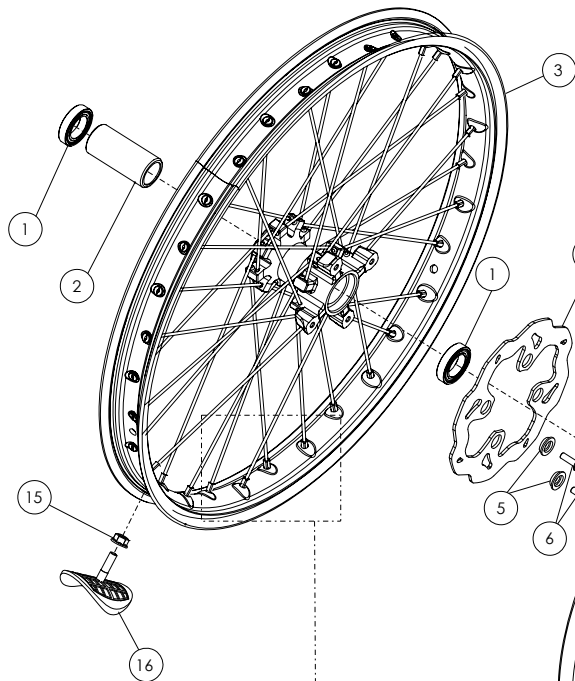

D

C

B

A

Despiece TRRS Raga Racing 2022 Electric Start

11 - RD - Rueda Delantera / Front Wheel

Nº	Código	Descripción	Description	Cantidad
1	52101	Rodamiento 6004	Bearing, 6004	2
2	70701	Casquillo Interior Buje	Bushing, interior hub	1
3	70714	Conjunto llanta delantera (Buje blanco)	Front rim set (White hub)	1
4	70363	Disco de Freno Delantero TRS	Front brake disc rotor	1
5	70364	Casquillo Disco Freno	Bushing, brake disc rotor	4
6	50402	Tornillo DIN 6921 M6	Bolt, DIN 6921 M6	4
7	70703	Goma Protector	Rubber protector (flap)	1
8	70704	Camara Delantera + Válvula	Front inner-tube with valve	1
9	70705	Michelin 2,75-21	Tyre, Michelin 2.75x21	1
10	7070C	Cjto. Rueda delantera (buje blanco, aro negro, adhesivos buje, adhesivo llanta RR2023)	Front wheel set (White hub, black rim, sticker hub, sticker rim RR2023)	1
11	70712	Buje delantero	Front hub	1
12	70708	Radios Rueda Delantera	Spoke, front wheel	32
13	70709	Tuerca Radios Rueda Delantera	Spoke nipple (nuts), front wheel	32
14	70710	Tapón Válvula Cámara	Valve cap	1
15	51105	Tuerca DIN 6923 M8	Nut, DIN 6923 M8	1
16	70711	Agarre Cubierta	Lock, Tyre to rim	1