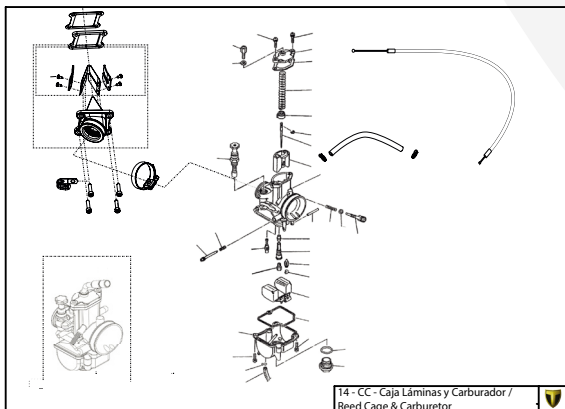

Despiece TRRS Raga Racing 2022 Electric Start

D

C

B

A