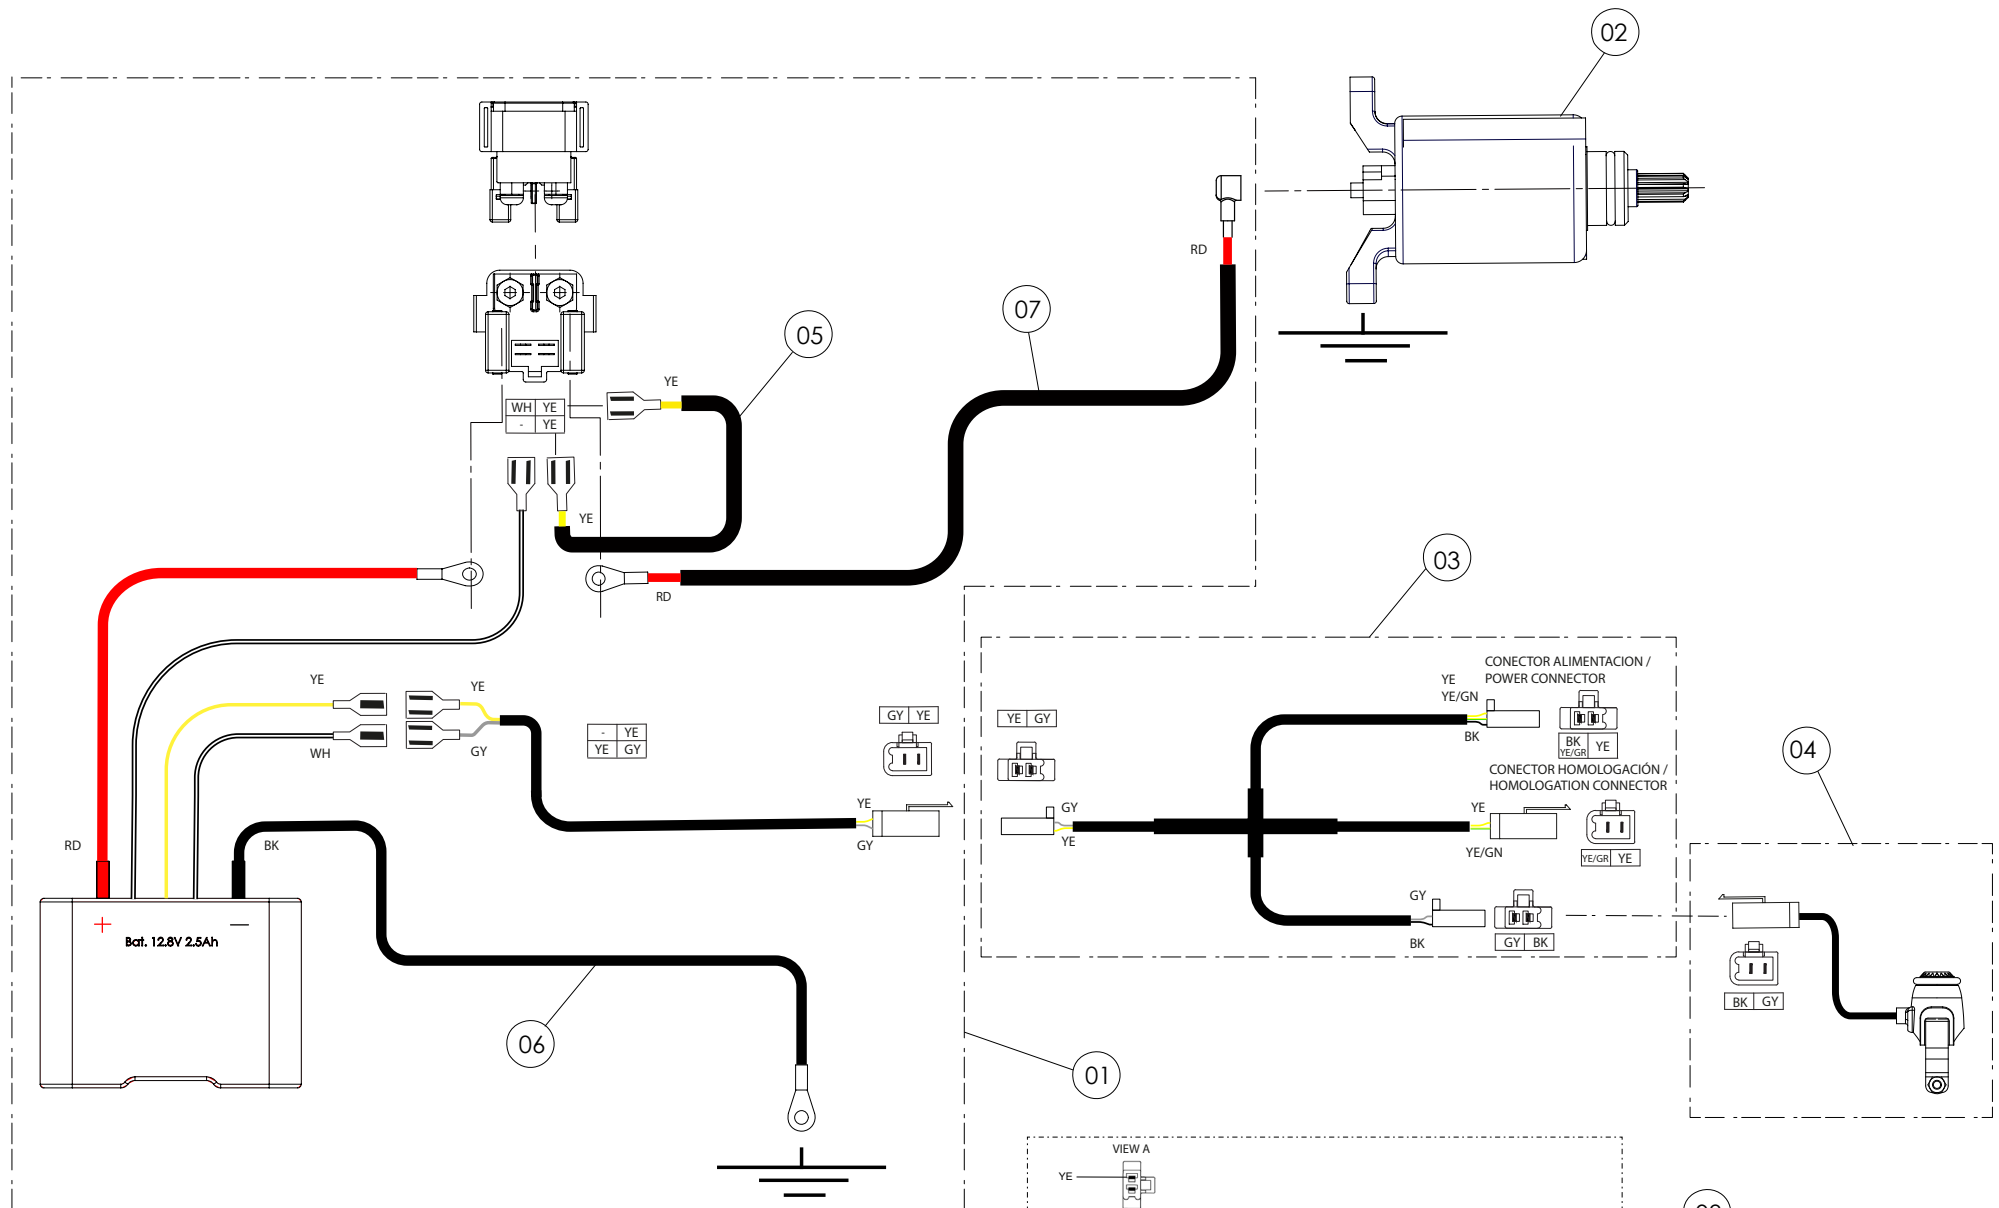

D

C

B

A

LEYENDA COLOR / COLOR CODE

YE	YELLOW	GY	GREY
RD	RED	GN	GREEN
BK	BLACK		

09b-IE-Instalación Eléctrica Arranque/ Electric Start Instalación
TRRS Motorcycles