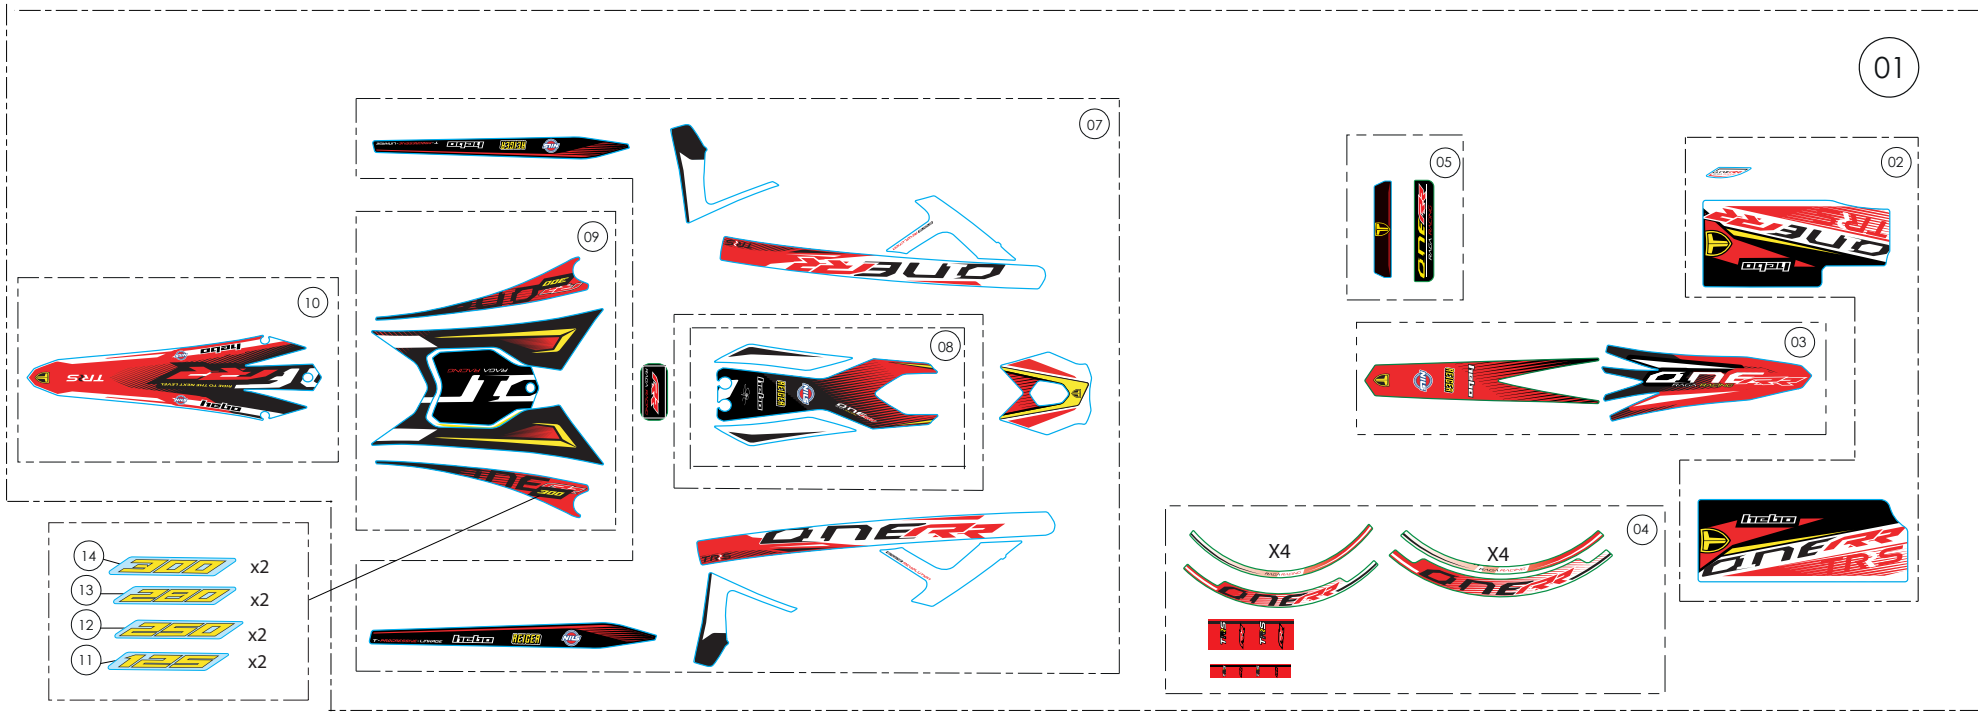

D

C

B

A

Despiece TRRS Raga Racing 2022 Electric Start

15 - CA - Conjunto Adhesivos / Stickers set

Nº	Código	Descripción	Description	Cantidad
1	15082TR100	Conjunto adhesivos ONE RR 2023	Sticker kit ONE RR 2023	1
2	15082TR101	Cjto. Adhesivos horquilla delantera RR 2023	Stickers set, fork RR 2023	1
3	15082TR102	Adhesivos guardabarros delantero RR 2023	Sticker, front mudguard RR 2023	1
4	15082TR109	Cjto. Adhesivos ruedas RR 2023	Wheels sticker set RR 2023	1
5	15079TR104	Adhesivos radiador RR 2022	Radiator stiker RR 2022	1
6	15082TR104	Adhesivo careta faro arranque electrico RR 2023	Sticker headlamp mask electric start RR 2023	1
7	15082TR105	Cjto. Adhesivos chasis y basculante RR 2023	Stickers set, frame and swing-arm RR 2023	1
8	15082TR106	Adhesivo depósito RR 2023	Sticker, fuel tank RR 2023	1
9	15082TR107	Cjto. Adhesivos caja filtro RR 2023	Sticker, air filter box RR 2023 set	1
10	15082TR108	Adhesivo guardabarros trasero RR 2023	Sticker, rear mudguard (fender) RR 2023	1
11	15082TR110	Adhesivos cilindrada RR 2023 - 125	Sticker, engine size RR 2023 - 125	1
12	15082TR111	Adhesivos cilindrada RR 2023 - 250	Sticker, engine size RR 2023 - 250	1
13	15082TR112	Adhesivos cilindrada RR 2023 - 280	Sticker, engine size RR 2023 - 280	1
14	15082TR113	Adhesivos cilindrada RR 2023 - 300	Sticker, engine size RR 2023 - 300	1