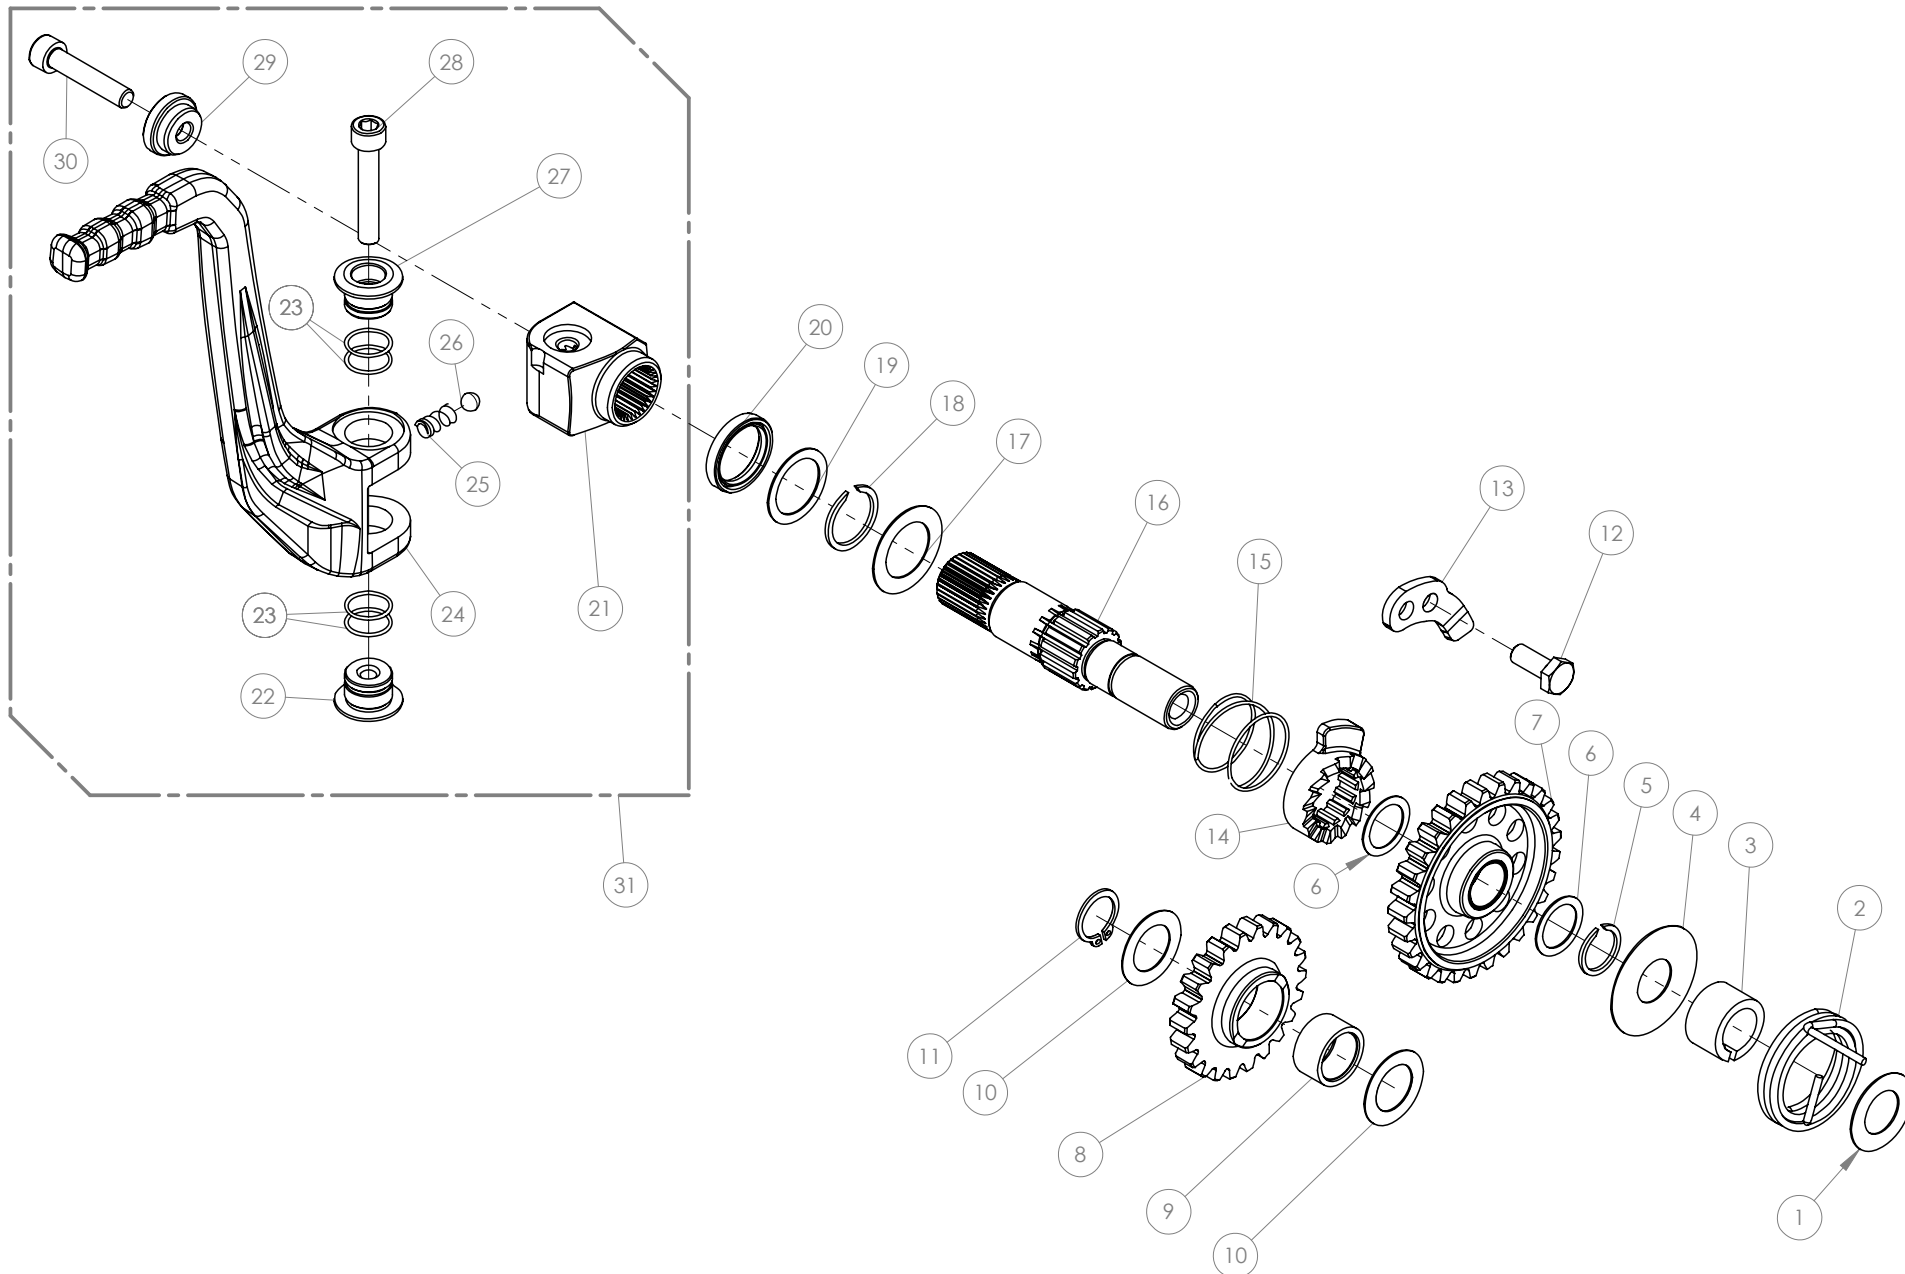

5

4

3

2

1

D

C

B

A

Despiece TRRS Raga Racing 2022 Electric Start

01 - AP - Arranque Palanca / Pedal Start

Nº	Código	Descripción	Description	Cantidad
1	01001MT100	Arandela Interna Arranque 25x14x0.5	Washer, internal kick-start 25x14x0.5	1
2	01002MT101	Muelle Arranque	Spring, kick-start	1
3	01018MT100	Casquillo eje arranque	Spacer, kick starter	1
4	01019MT100	Arandela muelle arranque 14x35x0,5	Washer, kick starter spring	1
5	55010	Circlip Arranque DIN-471 Ø14x1	Circlip, kick starter DIN-471Ø14 x1	1
6	01020MT100	Arandela piñon arranque 14x19x0,5	Washer, Kick starter gear	2
7	01026MT100	Piñon arranque	Gear kick starter assembly	1
8	01027MT100	Piñon Intermedio Arranque	Gear, intermediate kick-start	1
9	52513	Rodamiento agujas Piñón Intermedio K15x19x10	Bearing needle	1
10	01015MT100	Arandela Piñon Intermedio Arranque 24x15x0.5	Washer, intermediate kick-start gear 24x15x0.5	2
11	55002	Circlip Piñón Intermedio Arranque 15X1 DIN-471	Circlip, intermediate kick-start gear 15x1 DIN-471	1
12	50503	Tornillo Hexagonal	Bolt hexagonal	1
13	01025MT100	Chapa tope trinquete	Ratchet cam	1
14	01022MT100	Trinquete arranque	Kick starter ratchet	1
15	01023MT100	Muelle trinquete arranque	Spring, kick starter ratched	1
16	01024MT100	Eje arranque	Kick starter shaft	1
17	01028MT100	Arandela Ø14Ø28x0.5	Washer	1
18	55011	Circlip DIN-471 Ø18 x1.2	Circlip DIN-471Ø18 x1.2	1
19	01008MT101	Arandela Eje Arranque 18X24X0,5	Washer, kick-start shaft 18x24x0.5	1
20	54003	Retén Arranque 18x24x4	Seal, kick-start 18x24x4	1
21	01010MT100	Muñequilla Pedal Arranque	Fulcrum, kick-start pedal	1
22	01011MT100	Casquillo Pedal Arranque - Inferior	Bushing, kick-start pedal (lower)	1
23	53007	Tórica Muñequilla Nbr 12X1	O-ring, starter fulcrum Nbr 12x1	4
24	01014MT100	Pedal Arranque Trs	Pedal, kick-start	1
25	01013MT100	Muelle posicionador palanca arranque	Spring, kickstart position	1
26	60002	Bola Pedal Arranque F84Kug5,556	Ball, kick-start retention	1
27	01009MT100	Casquillo Pedal Arranque - Superior	Bushing, kick-start pedal (upper)	1
28	50113	Tornillo Pedal Arranque Din 912 M6X1X35	Bolt, kick-start pedal DIN 912 M6x1x35	1
29	01012MT101	Casquillo sujeccion palanca arranque anodizado rojo	Kick-start bushing red anodized	1
30	50110	Tornillo Din 912 M6X25 Muñequilla Arranque	Bolt, Din 912 M6x25 kick-start fulcrum	1
31	01017MT100	Conjunto Palanca	Set, Starting Pedal	1