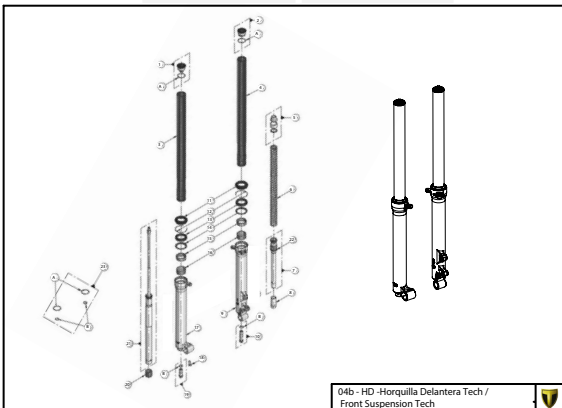

Despiece TRRS Raga Racing 2022 Electric Start

D

C

B

A