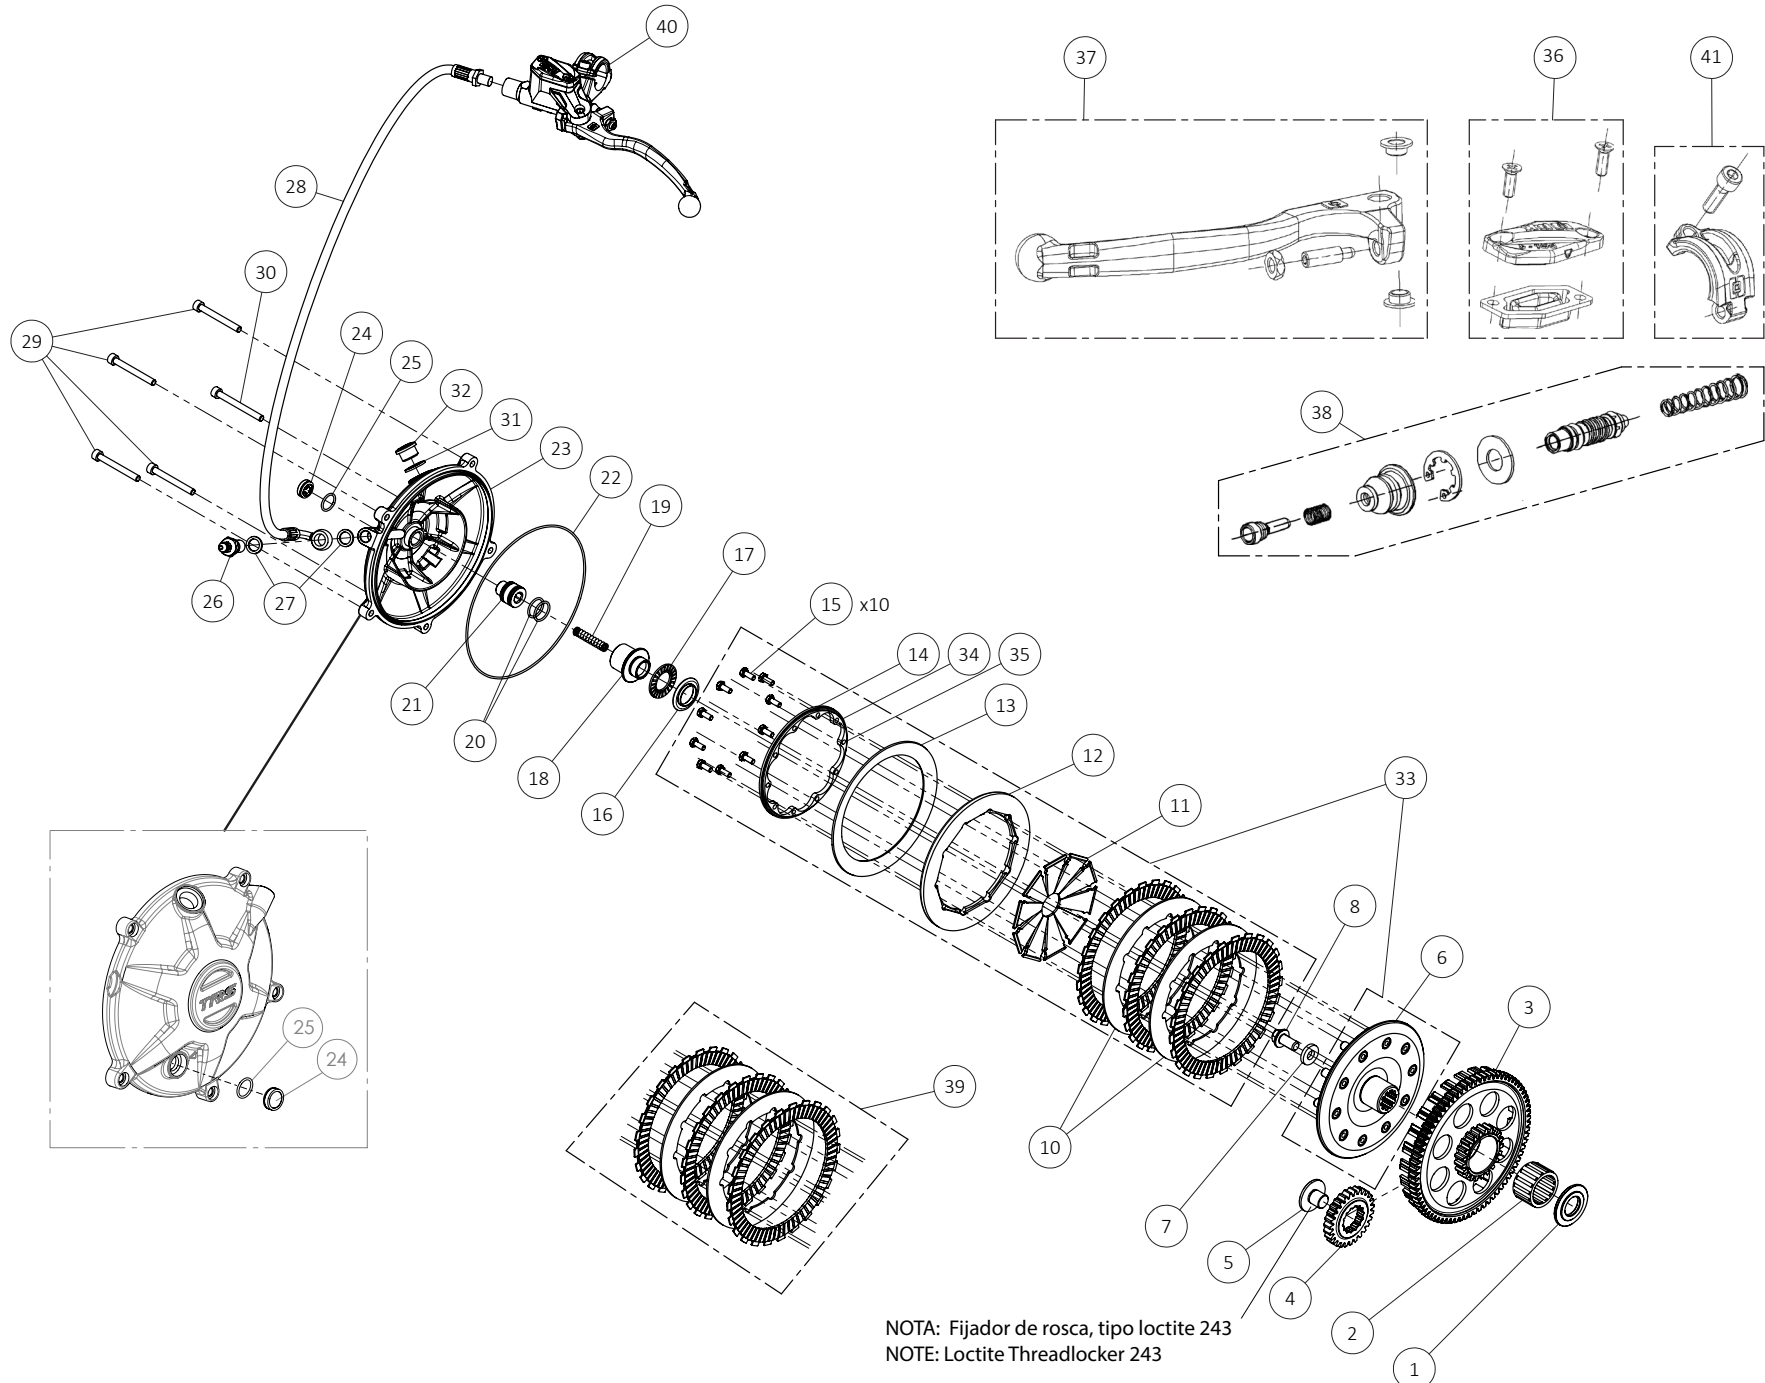

D

C

B

A

NOTA: Fijador de rosca, tipo loctite 243
NOTE: Loctite Threadlocker 243

05 - CE - Conjunto Embrague / Clutch set
TRRS Motorcycles

Despiece TRRS Raga Racing 2022 Electric Start

05 - CE - Conjunto Embrague / Clutch set

Nº	Código	Descripción	Description	Cantidad
1	05001MT100	Arandela distanciador embrague	Washer, clutch spacer	1
2	52505	Rodamiento Agujas Campana K25x33x20	Needle bearing, clutch hub K25x33x20	1
3	05004MT100	Campana embrague	Clutch hub	1
4	05019MT100	Piñón transmisión primario	Primary gear	1
5	05020MT100	Tornillo piñón primario	Bolt, Primary gear	1
6	05005MT100	Cubo embrague	Outer clutch hub set	1
7	05006MT100	Arandela apriete cubo	Washer, clutch hub retention	1
8	50904	Tornillo M8x16 (10.9)	Bolt, M8x16 (10.9)	1
10	05028MT100	Disco metálico embrague 1,6mm	Metal disc, clutch 1,6mm	2
11	05009MT100	Chapa palanca embrague	Plate, clutch actuation	10
12	05010MT100	Prensa embrague	Pressure plate, clutch	1
13	05011MT100	Muelle prensa	Spring, clutch (belville)	1
14	05012MT100	Soporte muelle embrague (MED)	Clutch spring suport (MED)	1
15	50502	Tornillo DIN 933 M4x10 - Fijador Muelle	Bolt, DIN 933 M4x10 - Clutch compression ring	10
16	05013MT100	Casquillo rodamiento embrague	Bushing, clutch bearing	1
17	52506	Rodamiento agujas axial AXK1103	Trust needle roller AXK1103	1
18	05014MT101	Bombin embrague	Clutch cylinder	1
19	05016MT100	Muelle pistón embrague	Spring, clutch piston	1
20	53010	Tórica embrague 15x1,5 NBR - Pistón Interno	O-ring, clutch 15x1.5 NBR - slave piston internal	2
21	05015MT101	Piston bombin embrague bajo	Internal piston clutch bajo	1
22	53011	Tórica Tapa Embrague 135x1,5	O-ring, clutch cover 135x1.5	1
23	05027MT100	Tapa embrague con mirilla aceite	Clutch cover with oil window sight	1
24	70919	Mirilla nivel aceite	Oil window sight	1
25	53028	Torica 11.5x1,5 NBR	O-Ring 11,5x1,5 NBR	1
26	70901	Racord M10 Tapa Embrague	Bleeder valve, clutch cover (Banjo)	1
27	56101	Arandela Al. 10x14x1,5	Washer, Al. 10x14x1.5	2
28	70902	Latiguillo embrague	Clutch hose	1
29	50119	Tornillo DIN 912 M5x45 - Tapa Embrague	Bolt, DIN 912 M5x45- Clutch cover	4
30	50123	Tornillo DIN 912 M5x50 - Tapa Embrague	Bolt, DIN 912 M5x50- Clutch cover	1
31	56106	Arandela 14X18X1.5 Copper	Copper Washer, 14x18x1.5	1