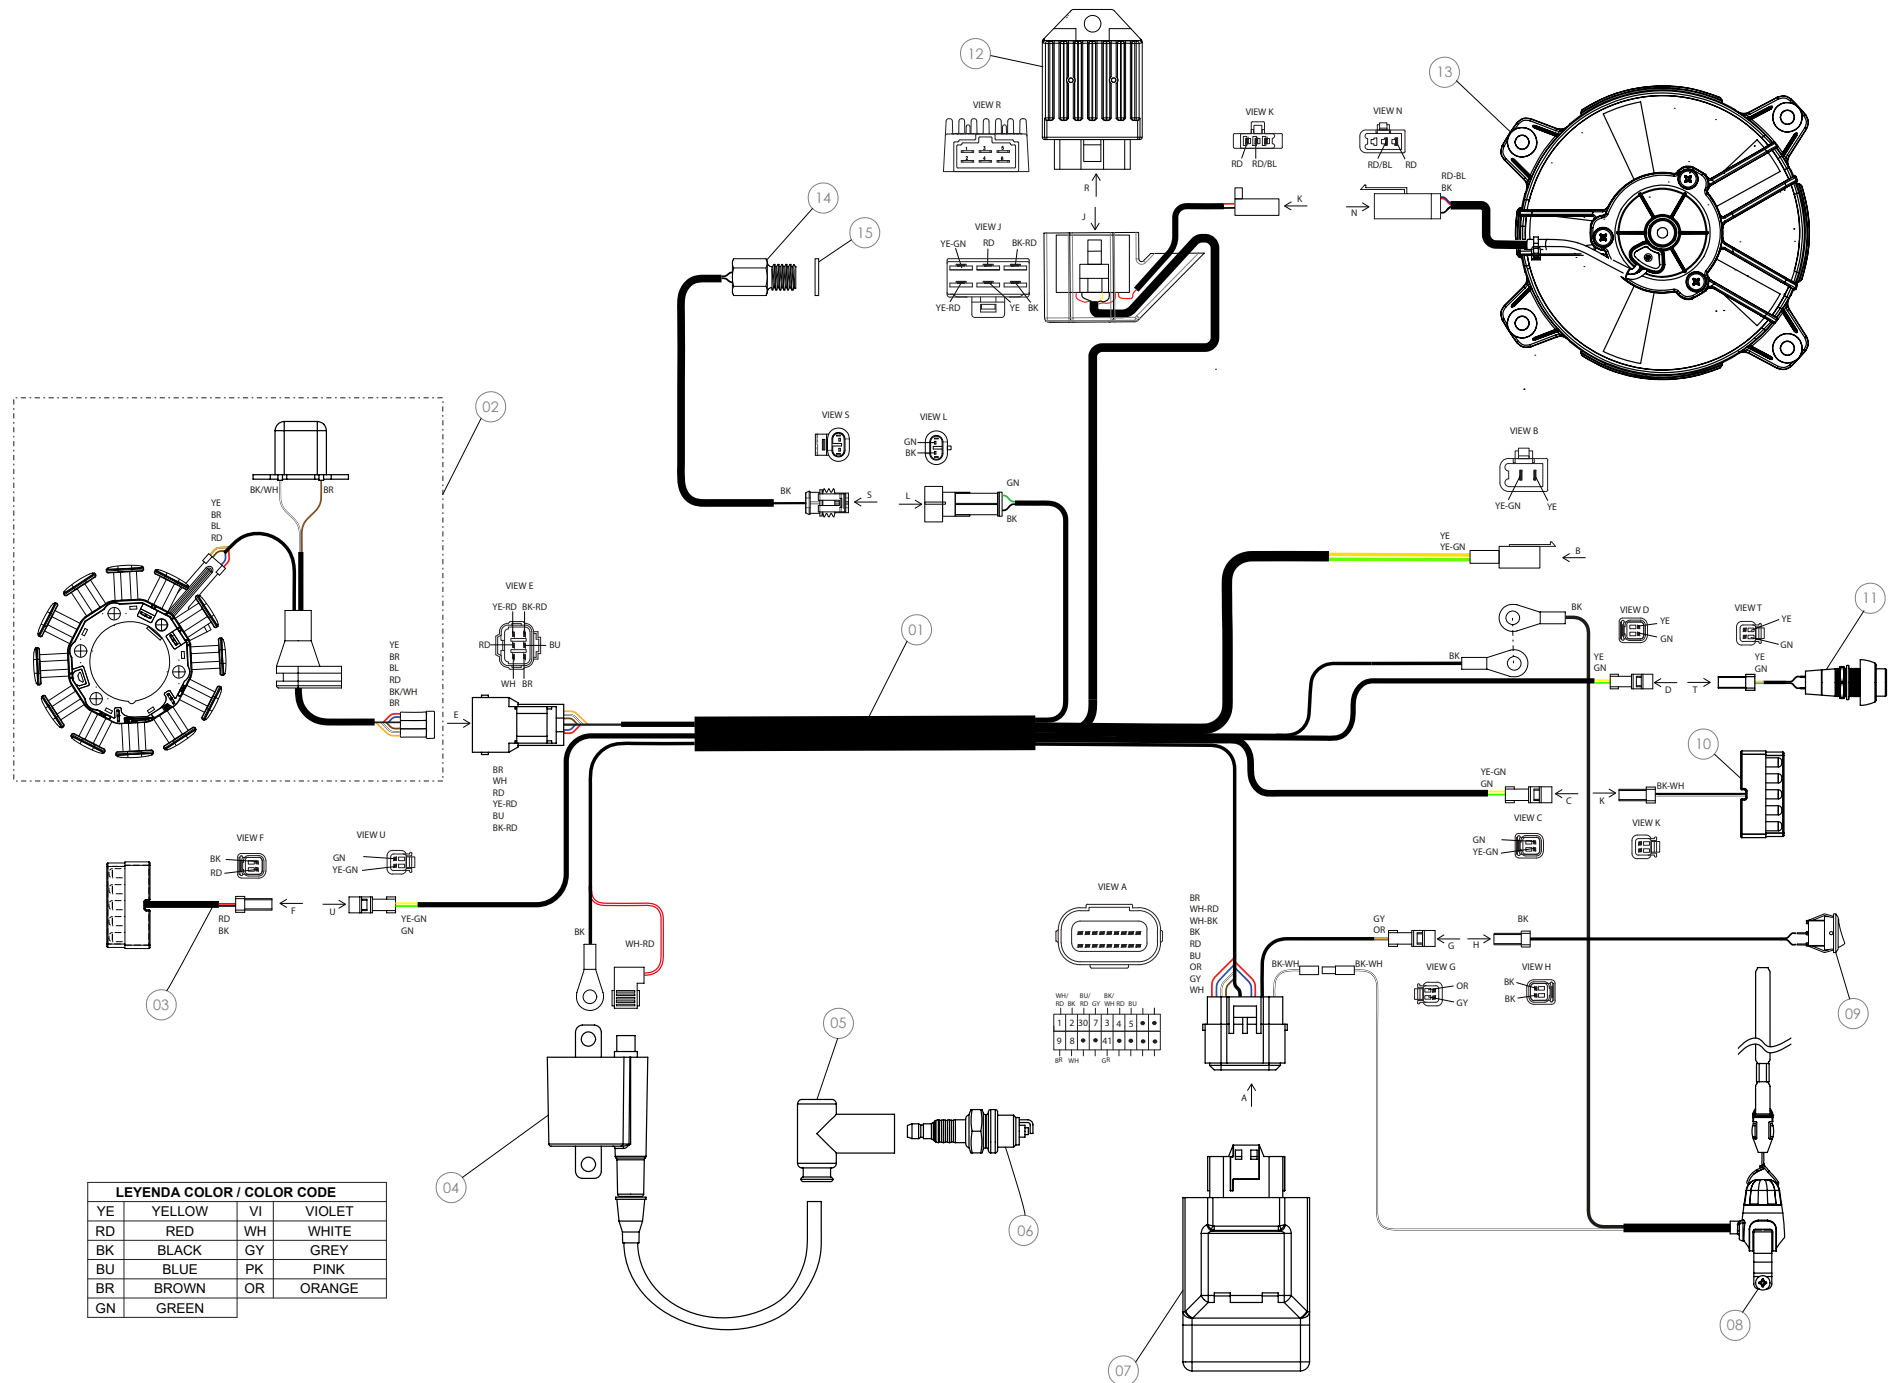

D

C

B

A

LEYENDA COLOR / COLOR CODE			
YE	YELLOW	VI	VIOLET
RD	RED	WH	WHITE
BK	BLACK	GY	GREY
BU	BLUE	PK	PINK
BR	BROWN	OR	ORANGE
GN	GREEN