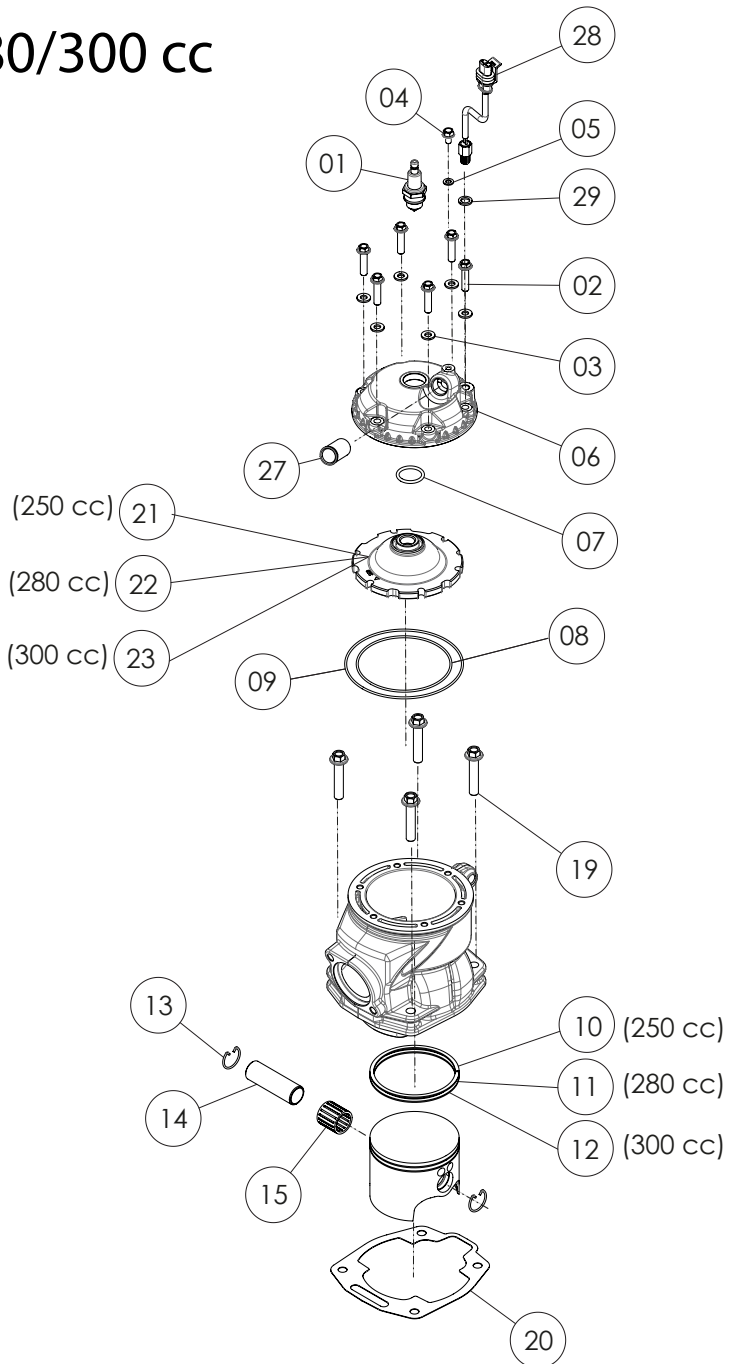

250/280/300 cc

- 24 (250 cc)
- 25 (280 cc)
- 26 (300 cc)