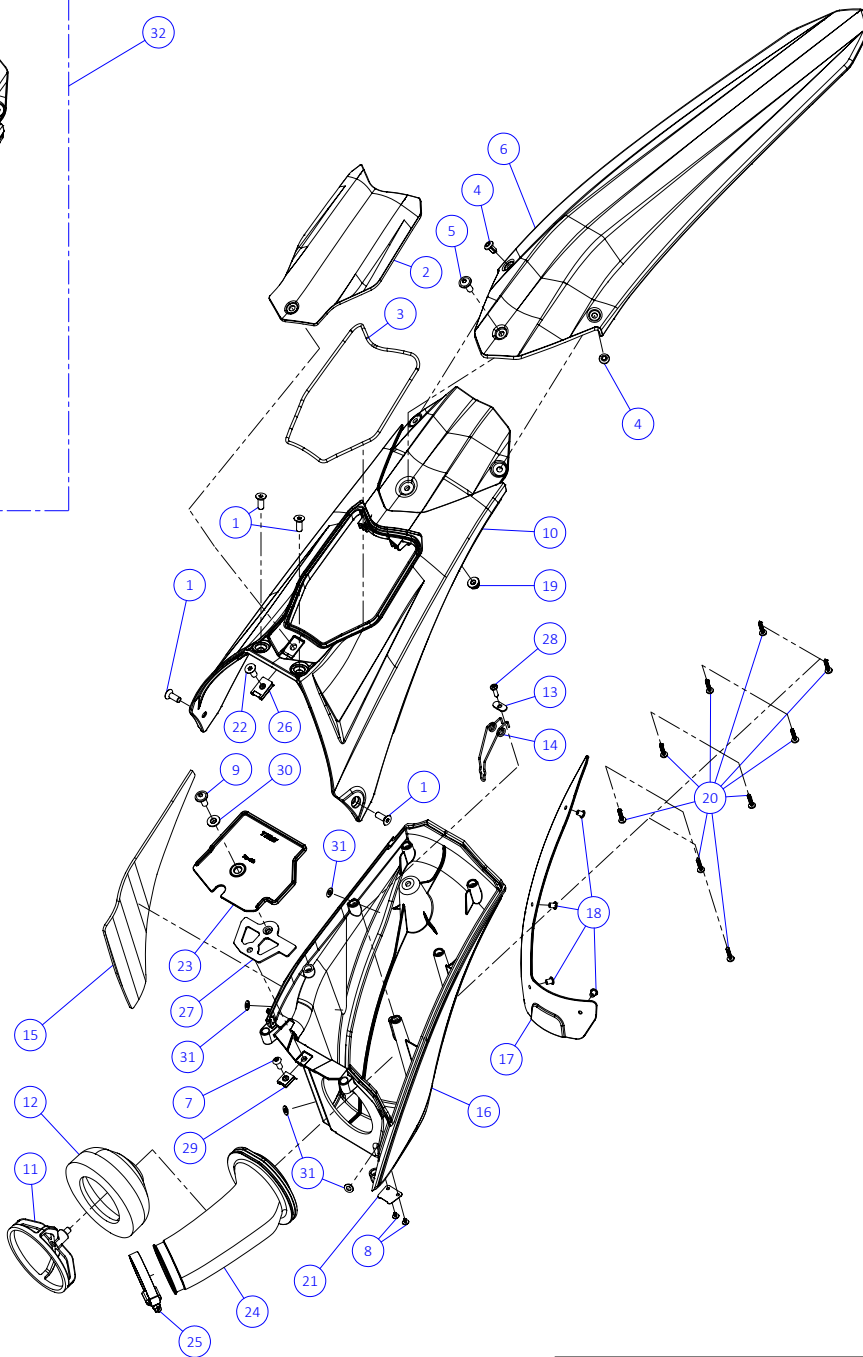

D

C

B

A

Despiece TRRS Raga Racing 2022 Electric Start

02 - CF - Caja Filtro / Filter Box

Nº	Código	Descripción	Description	Cantidad
1	50306	Tornillo avellanado M6x16	Bolt countersunk M6x16	4
2	02001TR101	Tapa caja filtro (Blanca)	Cover filter box (White)	1
3	02002TR100	Junta tapa filtro aire	Seal air filter cover	1
4	65001	Remache plástico 6x12	Plastic rivot 6x12	2
5	50202	Tornillo DIN 7380-fl M6x16 - Guardabarros trasero	Bolt, DIN 7380-fl M6x16 - Rear mudguard (fender)	1
6	02003TR100	Guardabarros trasero	Rear mudguard (fender)	1
7	50210	Tornillo alomado allen M5x12	Bolt allen M5x12	1
8	50601	Tornillo rosca chapa DIN 7981 2,9x6,5	Screw, DIN 7981 2.9x6,5	2
9	50209	Tornillo allen con valona M6x14	Screw allen with washer M6x14	1
10	02024TR100	Caja filtro aire superior	Air filter box, upper part	1
11	02006TR100	Jaula filtro aire	Cage aire filter	1
12	02007TR100	Espuma filtro aire con goma	Air filter element with groomet	1
13	02008TR100	Fijacion muelle filtro	Fixing filter spring	1
14	02009TR100	Muelle fijación espuma filtro	Spring, air filter retention	1
15	02011TR100	Protector anticalórico - Caja filtro	Heat shield - air filter box	1
16	02025TR100	Caja filtro aire inferior negra	Air filter box bottom part black	1
17	02018TR100	Protector caja filtro	Protector, air filter box	1
18	65004	Remache negro 4,8x12mm	Black Rivet, 4.8x12mm	4
19	51501	Tuerca autoblocante M6	Locknut M6	1
20	50603	Tornillo rosca 3,9x19	Screw 3.9x19	9
21	02014TR100	Lámina desagüe - Caja filtro	Drain flap, air filter box	1
22	50302	Tornillo avellanado M6x14	Bolt countersunk M6x14	1
23	02026TR100	Deflector caja filtro aire	Air box baffle	1
24	02017TR100	Tobera - Caja filtro	Intake hose, air filter box	1
25	58003	Abrazadera - Norma 40-60	Clamp - Norma 40-60	1
26	51301	Tuerca rápida universal M6	Universal speed nut M6	1
27	02027TR100	Soporte deflector caja filtro aire	Air box baffle plate	2
28	50607	Tornillo rosca chapa DIN 7981 4,2x13	Screw, course thread DIN 7981 4,2x13	1
29	51302	Tuerca rápida universal M5	Speed nut, universal M5	1