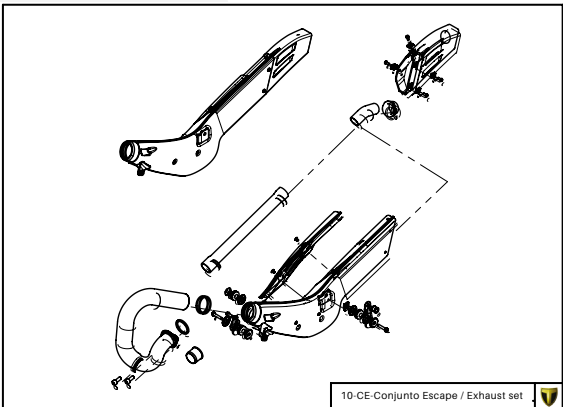

Despiece TRRS Raga Racing 2022 Electric Start

D