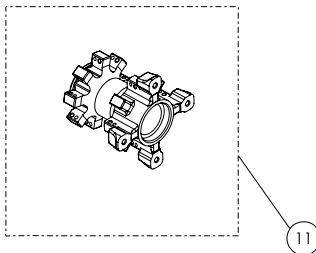

D

C

B

A

Despiece TRRS Raga Racing 2022 Electric Start

11 - RD - Rueda Delantera / Front Wheel

Nº	Código	Descripción	Description	Cantidad
1	52101	Rodamiento 6004	Bearing, 6004	2
2	70701	Casquillo Interior Buje	Bushing, interior hub	1
3	70714	Conjunto llanta delantera (Buje blanco)	Front rim set (White hub)	1
4	70363	Disco de Freno Delantero TRS	Front brake disc rotor	1
5	70364	Casquillo Disco Freno	Bushing, brake disc rotor	4
6	50402	Tornillo DIN 6921 M6	Bolt, DIN 6921 M6	4
7	70703	Goma Protector	Rubber protector (flap)	1
8	70704	Camara Delantera + Válvula	Front inner-tube with valve	1
9	70705	Michelin 2,75-21	Tyre, Michelin 2.75x21	1
10	7070C	Cjto. Rueda delantera (buje blanco, aro negro, adhesivos buje, adhesivo llanta RR2023)	Front wheel set (White hub, black rim, sticker hub, sticker rim RR2023)	1
11	70712	Buje delantero	Front hub	1
12	70708	Radios Rueda Delantera	Spoke, front wheel	32
13	70709	Tuerca Radios Rueda Delantera	Spoke nipple (nuts), front wheel	32
14	70710	Tapón Válvula Cámara	Valve cap	1
15	51105	Tuerca DIN 6923 M8	Nut, DIN 6923 M8	1
16	70711	Agarre Cubierta	Lock, Tyre to rim	1