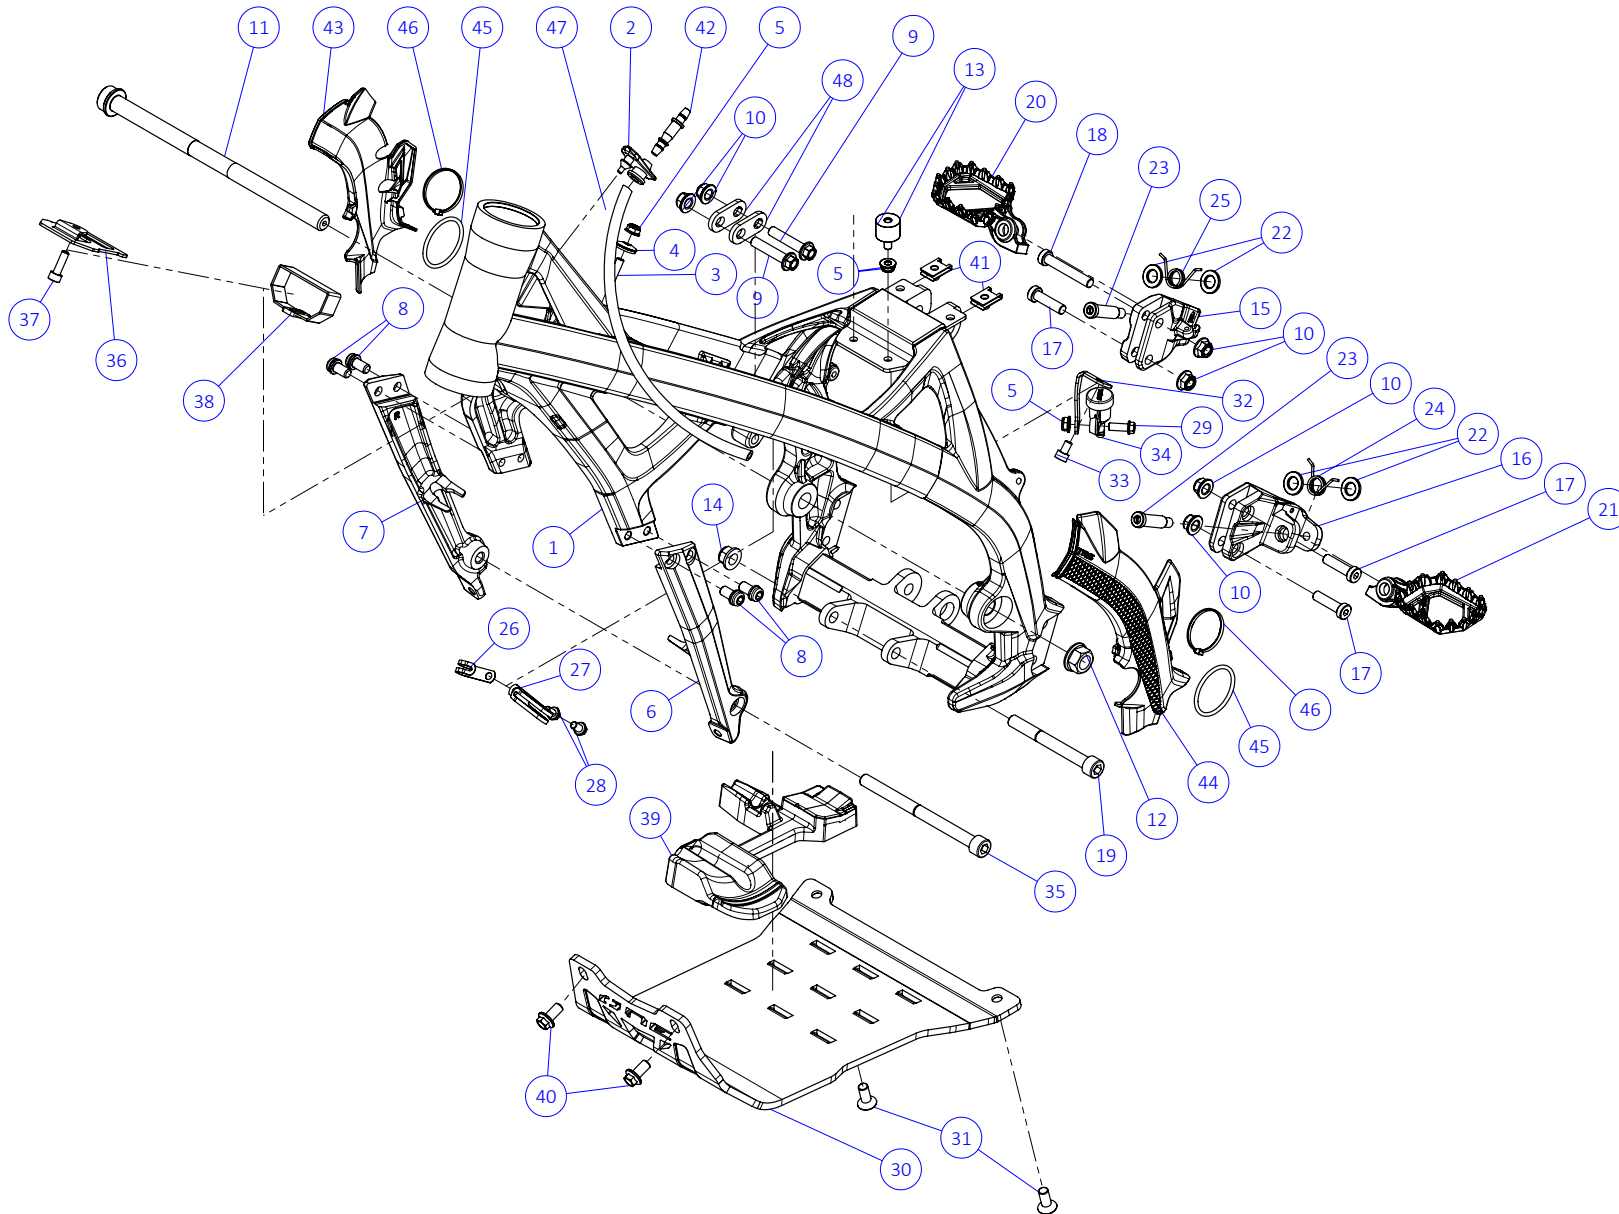

A

D

C

B

A

Despiece TRRS Raga Racing 2022 Electric Start

01 - CH - Conjunto Chasis / Frame Set

Nº	Código	Descripción	Description	Cantidad
1	01001TR101	Chasis (Blanco)	Frame (White)	1
2	01002TR100	Pasamuro Tubo Desvaporizador	Vent hose connection plate	1
3	01003TR100	Esparrago Roscado M6 Depósito Gasolina	Fuel tank mounting stud, M6	1
4	56901	Arandela Metal - Goma Depósito Gasolina	Washer, rubber-metal, fuel tank	1
5	51501	Tuerca autoblocante M6	Locknut M6	4
6	01005TR105	Brazo izquierdo chasis (Pintado rojo)	Front left subframe (Red painted)	1
7	01004TR105	Brazo derecho chasis (Pintado rojo)	Front right subframe (Red painted)	1
8	50801	Tornillo allen M8x14mm	Allen, 8x14mm	4
9	50901	Tornillo hexagonal con arandela M8x40	Bolt M8x40	2
10	51502	Tuerca autoblocante M8	Nut. locking type, M8 engine	6
11	01012TR100	Eje Basculante	Swing arm axle	1
12	01007TR100	Tuerca eje basculante	Nut, swing-arm shaft	1
13	63001	Silentblock M6 20x15	Silentblock M6 20x15	2
14	51503	Tuerca autoblocante M10x1.25	Locknut, M10x1.25	1
15	01010TR131	Soporte estribera derecha (Mecanizada/Pintado negro)	Support footrest right (Cnc/Black painted)	1
16	01011TR131	Soporte estribera izquierda (Mecanizada/Pintado negro)	Support footrest left (Cnc/Black painted)	1
17	50808	Tornillo M8x30 allen	Bolt M8x30 allen	3
18	50809	Tornillo M8x50 allen	Bolt M8x50 allen	1
19	50105	Tornillo DIN 912 M10x90x1,25 - Inferior Motor	Bolt, DIN 912 M10x90x1.25 - engine lower	1
20	01029TR100	Estribera microfusión derecha	Microfusion footrest right side	1
21	01028TR100	Estribera microfusión izquierda	Microfusion footrest left side	1
22	01034TR100	Arandela estribo Ø10	Washer Ø10 footrest	4
23	01035TR100	Tornillo estribera	Bolt footrest	2
24	01037TR100-1	Muelle estribera izquierda (pasador de Ø10)	Spring footpeg left (pin Ø10)	1
25	01036TR100-1	Muelle estribera derecha (pasador de Ø10)	Spring footpeg right (pin Ø10)	1
26	58001	Abrazadera para Cableado 60mm	Clamp for cables, 60mm	1
27	58002	Abrazadera para Cableado 100mm	Clamp for cables, 100mm	1
28	50902	Tornillo DIN 6921 M6x10 Soporte Bobina Chasis	Bolt, DIN 6921 M6x10, ignition coil mounting plate to chassis	2