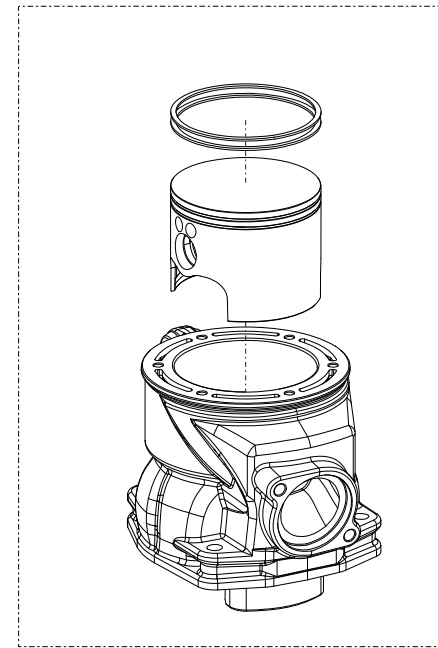

250/280/300 cc

- 24 (250 cc)
- 25 (280 cc)
- 26 (300 cc)