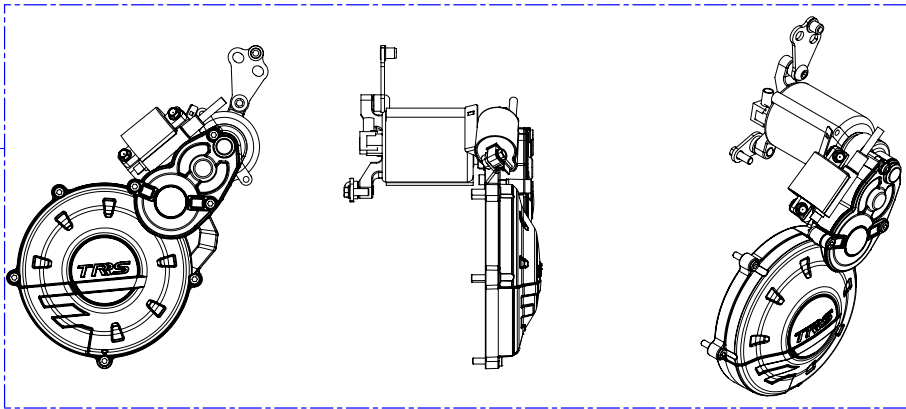

D

C

B

A

Despiece TRRS Raga Racing 2022 Electric Start

10 - AE - Arranque Eléctrico / Electric Start (250-280-300cc)

Nº	Código	Descripción	Description	Cantidad
1	10005MT100	Piñones arranque electrico secundario	Second gear set electric starter	1
2	10001MT100	Tapa arranque eléctrico	Cover electric starter	1
3	10004MT100	Piñones arranque electrico primario	First gear set electric starter	1
4	10002MT100	Tapa registro arranque electrico	Gear cover electric starter	1
5	10007MT100	Junta tapa registro	Gasket gear cover electric starter	1
6	10008MT100	Eje engranaje	Shaft gear	2
7	50124	Tornillo allen M5x12	Screw allen M5x12	5
8	50112	Tornillo allen M5x20	Bolt allen M5x20	5
9	08003MT100	Junta tapa encendido	Gasket, Ignition cover	1
10	10009MT100	Soporte bobina arranque electrico	Support ignition coil electric starter	1
11	70203	Bobina	Ignition coil	1
12	50903	Tornillo hexagonal con valona M6x16	Bolt hexagonal with washer M6x16	3
13	70257	Motor arranque electrico 12V	Starter motor 12V	1
14	10011MT100	Soporte inferior motor de arranque	Lower bracket starter engine	1
15	50216	Tornillo allen alomado M8x16	Bolt allen M8x16	2
16	56103	Arandela Cooper Tapa Bomba 5x9x1	Copper washer, water-pump cover 5x9x1	1
17	01040TR100	Soporte conector encendido arranque electrico	Ignition connector support electric start	1
18	70252	Capuchon cable bateria	Battery wire protector	1
19	10015MT100	Tirante motor de arranque	Bracket starter motor	1
20	10000MT103	Conjunto arranque eléctrico II	Electric starter set II	1