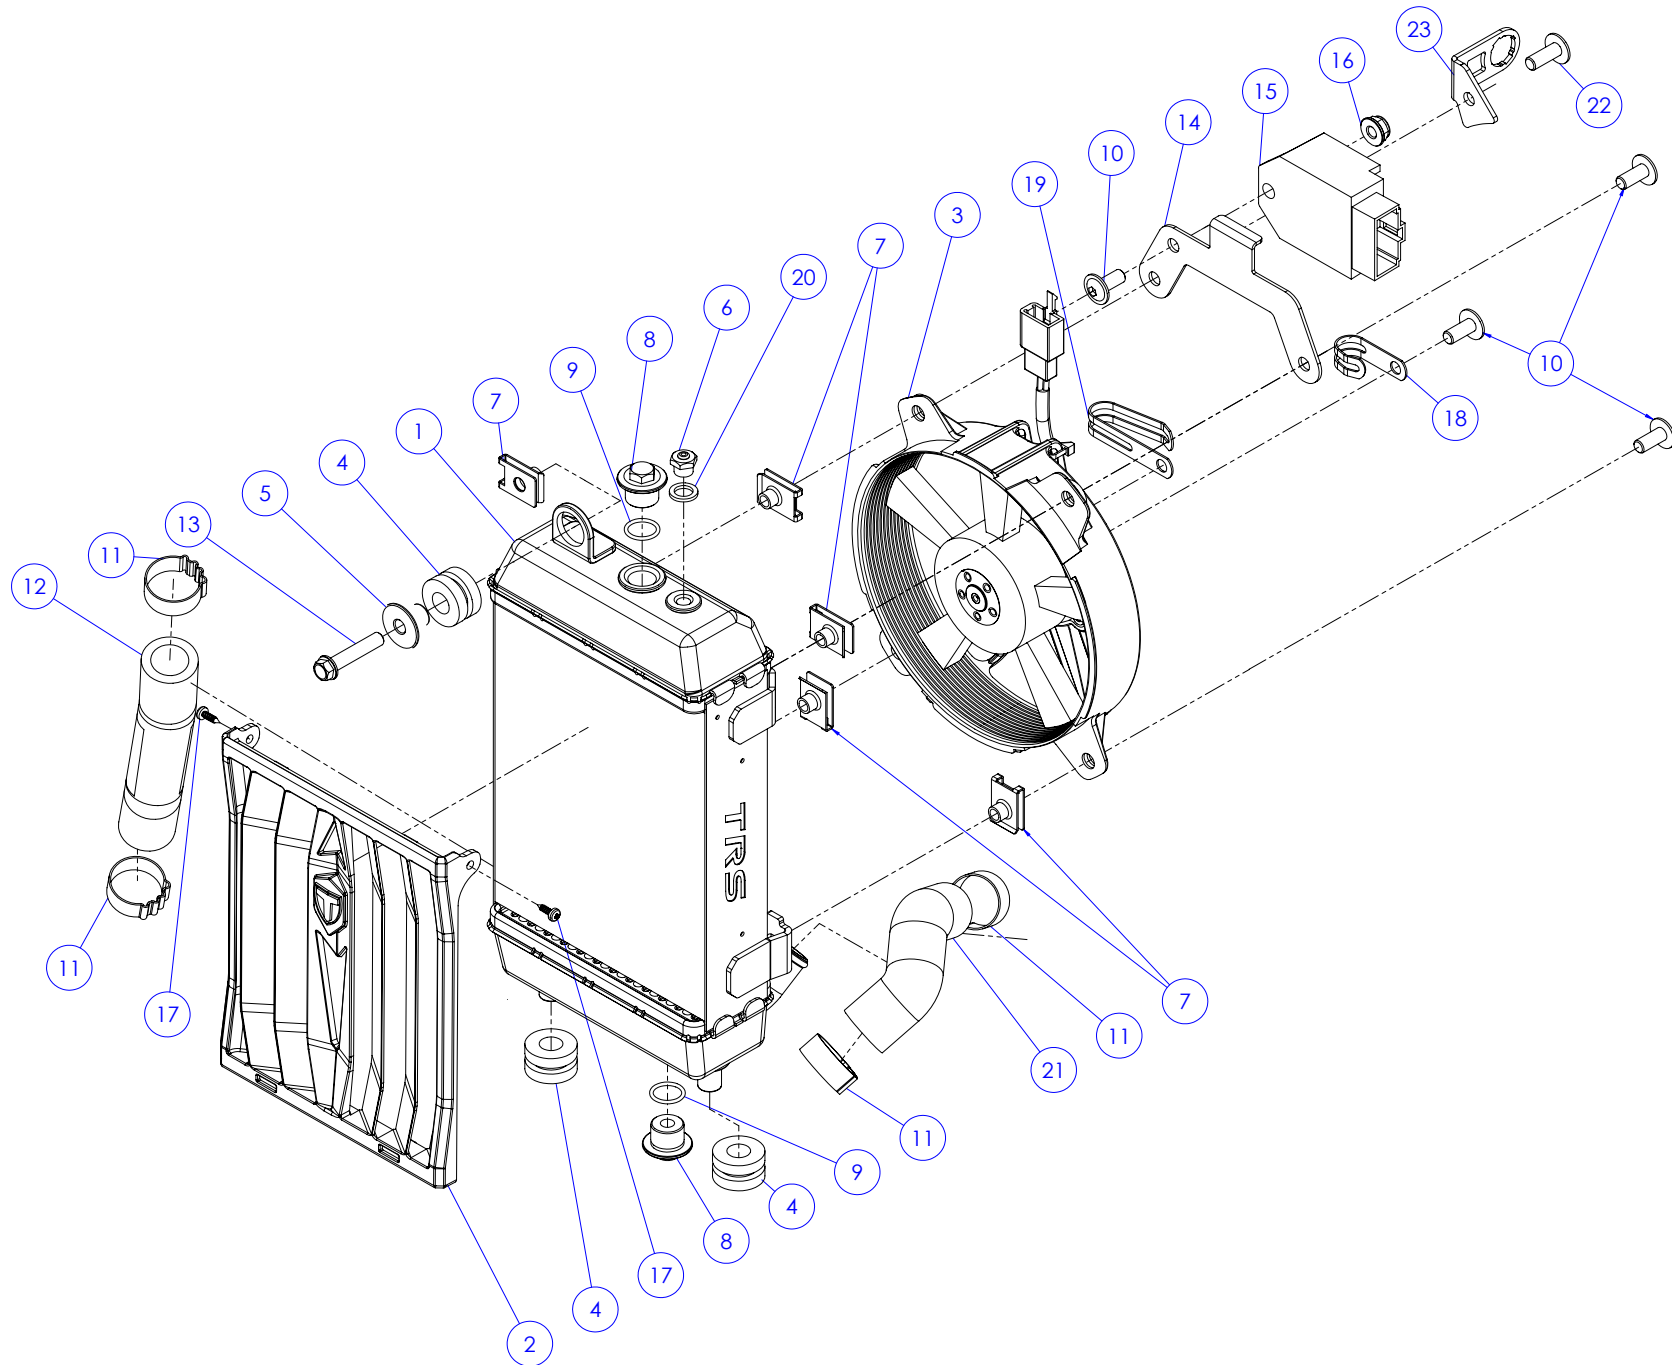

D

C

B

A

Despiece TRRS Raga Racing 2022 Electric Start

13 - CR - Conjunto Radiador / Radiator set

Nº	Código	Descripción	Description	Cantidad
1	13009TR100	Radiador TRRS	<i>Radiator TRRS</i>	1
2	13005TR100	Protector Radiador	<i>Radiator protect</i>	1
3	70234	Ventilador	<i>Fan</i>	1
4	63002	Silentblock	<i>Silentblock (vibration isolator)</i>	3
5	70802	Casquillo superior silentblock radiador	<i>Bushing, upper silentblock radiator</i>	1
6	70801	Válvula expansión radiador	<i>Radiator expansion valve</i>	1
7	51301	Tuerca rápida universal M6	<i>Universal clip-nut, M6</i>	5
8	13004TR100	Tapón Radiador	<i>Radiator cap</i>	2
9	53015	Tórica 12x1,5	<i>O-ring, 12x1.5</i>	2
10	50209	Tornillo allen con valona M6x14	<i>Screw allen with washer M6x14</i>	5
11	58009	Abrazadera Cobra 22	<i>Hose clamp, Cobra 22</i>	4
12	13003TR101	Tubo agua silicona rojo (Bomba- Radiador)	<i>Water hose red silicone (Water pump - Radiator)</i>	1
13	50914	Tornillo hexagonal con valona M6x30	<i>Bolt hexagonal flange M6x30</i>	1
14	13011TR100	Soporte regulador ventilador	<i>Fan regulator support</i>	1
15	70239	Regulador ventilador DC	<i>Regulator fan DC</i>	1
16	51501	Tuerca Autoblocante M6	<i>Locknut M6</i>	1
17	50606	Tornillo 2,9x9,5 rosca chapa	<i>Screw 2.9x9.5</i>	2
18	58001	Abrazadera 60mm	<i>Clamp 60mm</i>	1
19	58002	Abrazadera para Cableado 100mm	<i>Clamp for cables, 100mm</i>	1
20	56102	Arandela cobre 8x12x1,5	<i>Copper washer, 8x12x1.5</i>	1
21	13012TR100	Tubo agua rojo silicona (Cul.-Rad.)	<i>Water hose red silicone (Cyl.- Rad.)</i>	1
22	50202	Tornillo DIN 7380-fl M6x16	<i>Bolt, DIN 7380-fl M6x16</i>	1
23	13013TR100	Soporte interruptor CDI	<i>Support CDI switch</i>	1