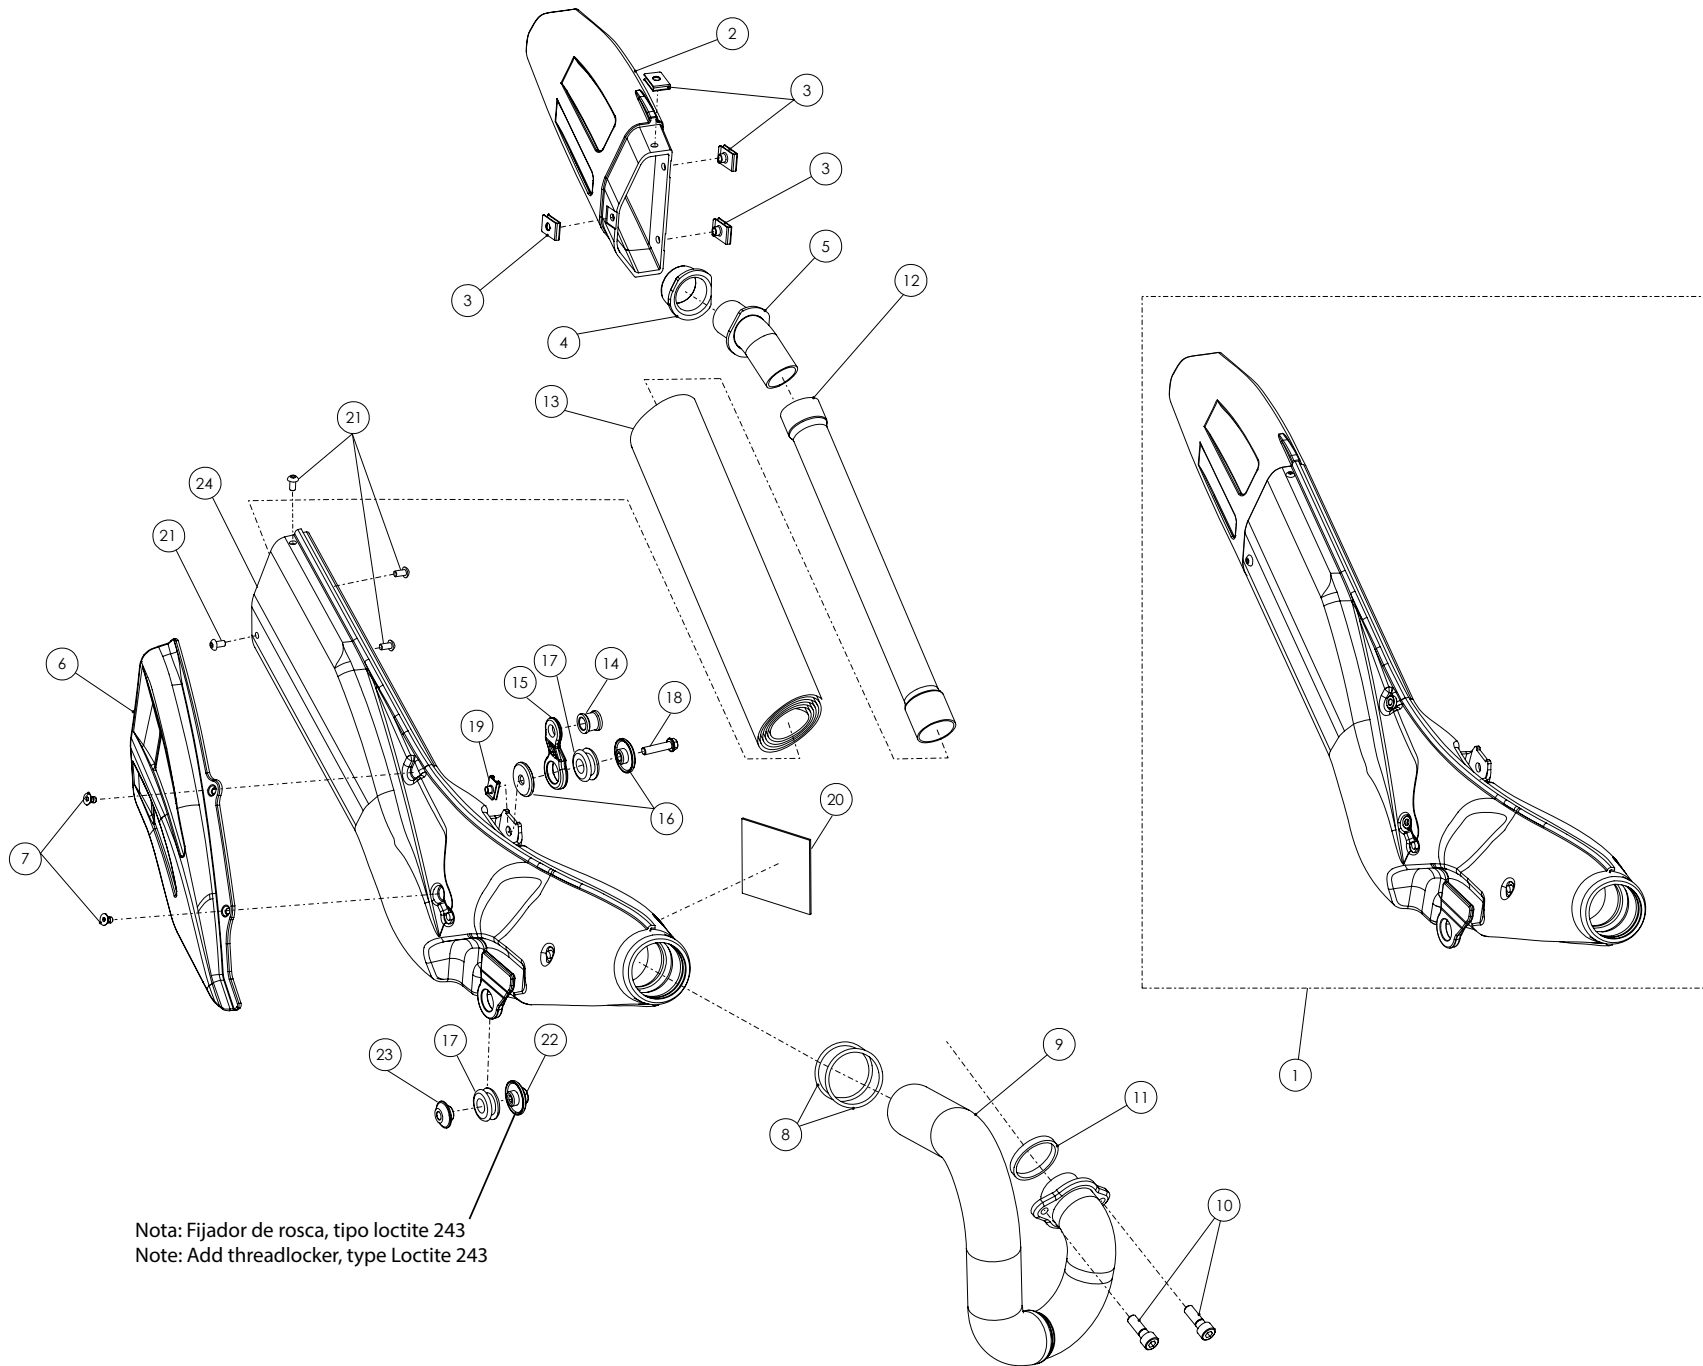

D

C

B

A

Nota: Fijador de rosca, tipo loctite 243
Note: Add threadlocker, type Loctite 243

Despiece TRRS Raga Racing 2022 Electric Start

10 - CE - Conjunto Escape / Exhaust set

Nº	Código	Descripción	Description	Cantidad
1	10025TR100	Conjunto escape arranque electrico	Exhaust set electric starter	1
2	10002TR100	Salida escape	End-cap, exhaust	1
3	51302	Tuerca Rápida Universal M5	Speed nut, universal M5	4
4	10003TR100	Goma Cierre Silencioso	Rubber grommet, silencer end-cap	1
5	70601	Tubo Salida Silencioso	Silencer exit tube	1
6	10004TR100	Protector escape	Protector exhaust	1
7	50303	Tornillo DIN 7991 M5x8 - Protector Escape	Bolt, DIN 7991 M5x8 - Exhaust protector	2
8	53004	Tórica 44x3	O-ring, 44x3	2
9	10029TR100	Curva escape titanio Ø45	Exhaust pipe, titanium Ø45	1
10	50807	Tornillo DIN 912 M8x20	Bolt, DIN 912 M8x20	2
11	10006TR100	Junta Metálica Curva Escape	Metal gasket, exhaust pipe	1
12	70602	Tubo Interno Silencioso	Silencer internal tube	1
13	70603	Fibra Silencioso	Silencer fiber packing	1
14	10007TR100	Casquillo Soporte Escape Superior	Bushing, exhaust support, upper	1
15	10016TR100	Soporte superior escape	Upper exhaust support	1
16	10022TR100	Casquillo soporte escape	Buhsing exhaust support	2
17	10019TR100	Goma soporte	Damper rubber	2
18	50914	Tornillo hexagonal con valona M6x30	Bolt hexagonal flange M6x30	1
19	51301	Tuerca Rápida Universal M6	Speed-nut, Universal M6	1
20	10026TR100	Protector anticalórico escape	Exhaust heat shield protector	1
21	50210	Tornillo alomado allen M5x12	Bolt allen M5x12	4
22	10020TR100	Tuerca soporte inferior escape	Nut lower exhaust support	1
23	10021TR100	Casquillo soporte inferior escape	Bushing lower exhasut support	1
24	10024TR100	Silencioso arranque electrico	Silencer electric starter	1