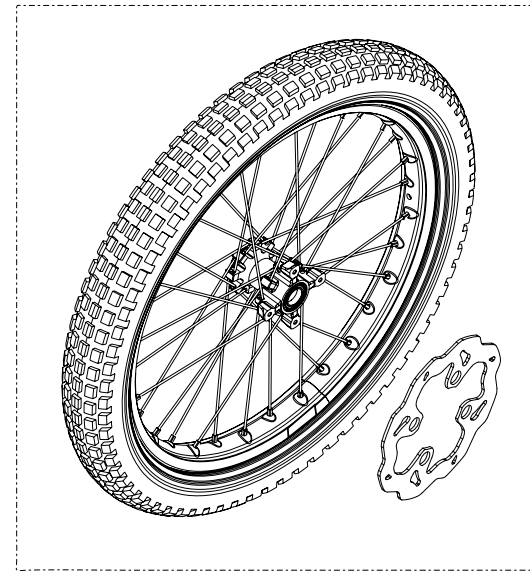

D

C

B

A

Despiece TRRS Raga Racing 2022 Electric Start

11 - RD - Rueda Delantera / Front Wheel

Nº	Código	Descripción	Description	Cantidad
1	52101	Rodamiento 6004	Bearing, 6004	2
2	70701	Casquillo Interior Buje	Bushing, interior hub	1
3	70714	Conjunto llanta delantera (Buje blanco)	Front rim set (White hub)	1
4	70363	Disco de Freno Delantero TRS	Front brake disc rotor	1
5	70364	Casquillo Disco Freno	Bushing, brake disc rotor	4
6	50402	Tornillo DIN 6921 M6	Bolt, DIN 6921 M6	4
7	70703	Goma Protector	Rubber protector (flap)	1
8	70704	Camara Delantera + Válvula	Front inner-tube with valve	1
9	70705	Michelin 2,75-21	Tyre, Michelin 2.75x21	1
10	7070C	Cjto. Rueda delantera (buje blanco, aro negro, adhesivos buje, adhesivo llanta RR2023)	Front wheel set (White hub, black rim, sticker hub, sticker rim RR2023)	1
11	70712	Buje delantero	Front hub	1
12	70708	Radios Rueda Delantera	Spoke, front wheel	32
13	70709	Tuerca Radios Rueda Delantera	Spoke nipple (nuts), front wheel	32
14	70710	Tapón Válvula Cámara	Valve cap	1
15	51105	Tuerca DIN 6923 M8	Nut, DIN 6923 M8	1
16	70711	Agarre Cubierta	Lock, Tyre to rim	1