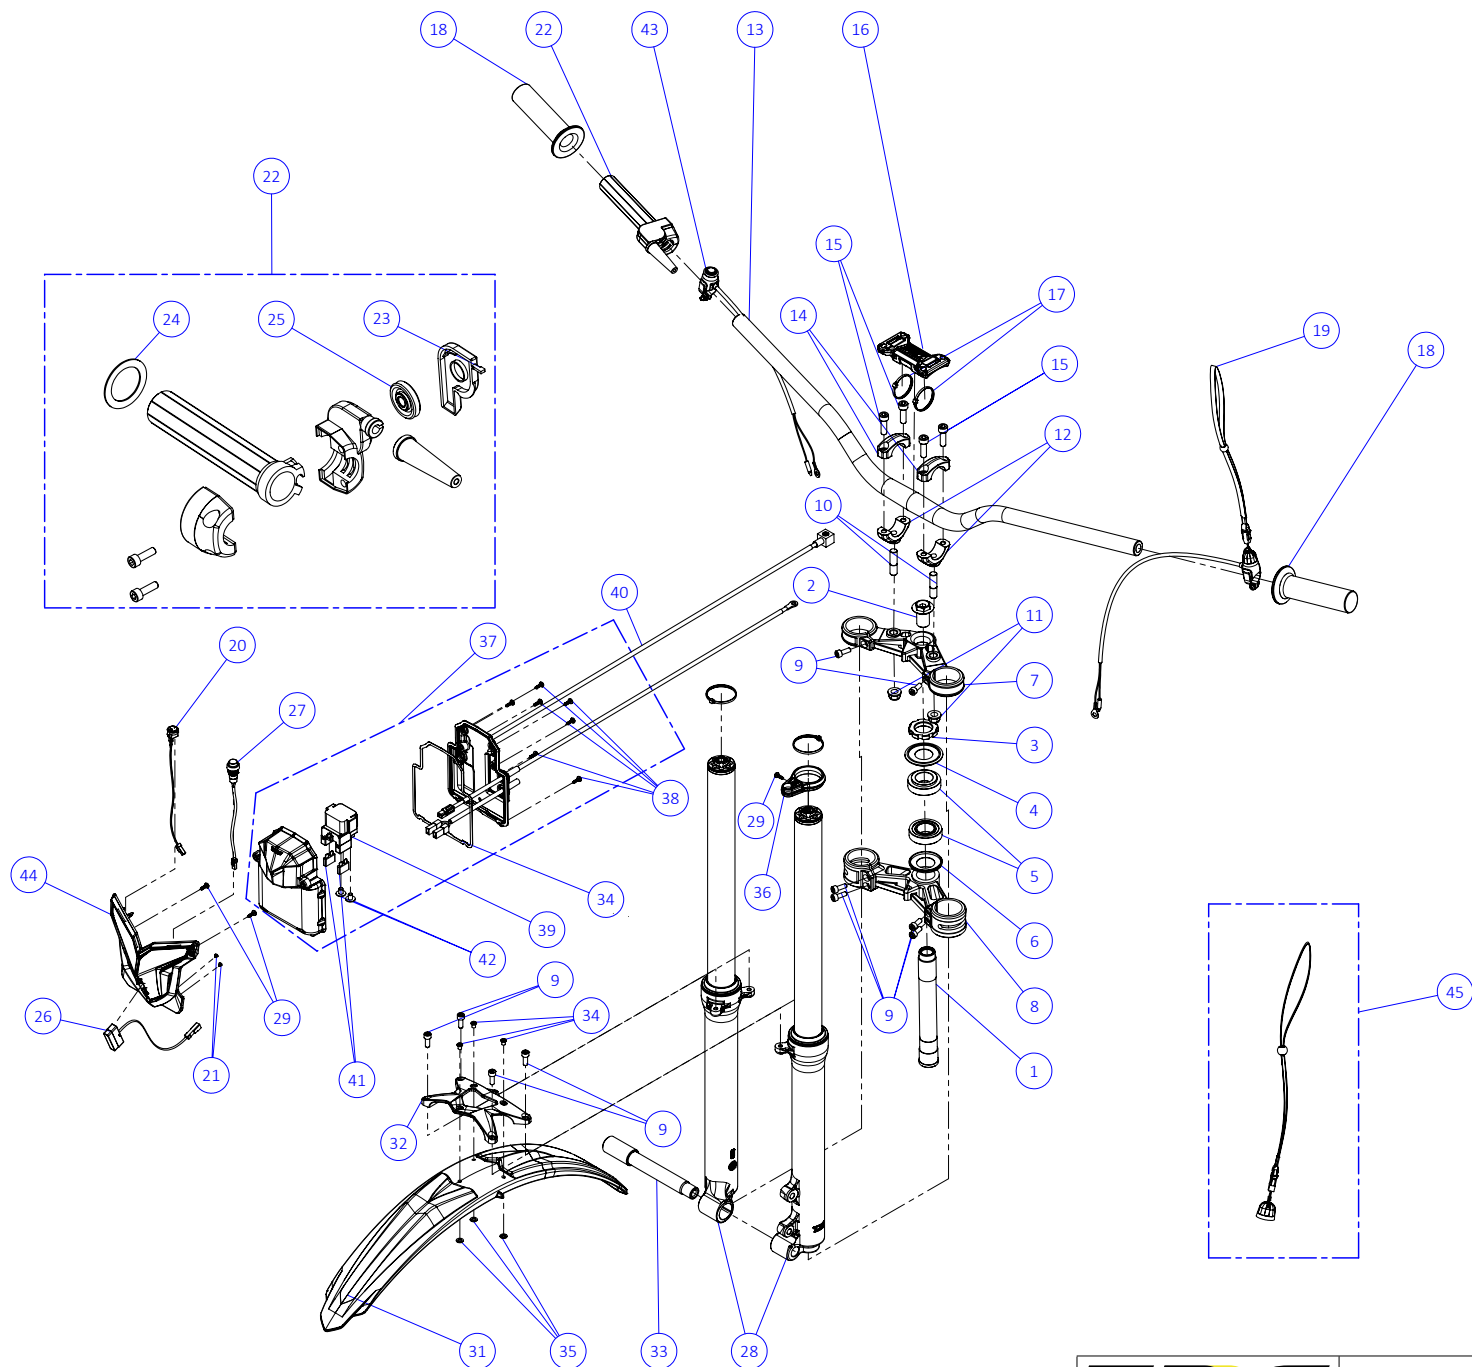

D

C

B

A

Despiece TRRS Raga Racing 2022 Electric Start

04 - HD - Horquilla Delantera / Front Suspension

Nº	Código	Descripción	Description	Cantidad
1	04016TR100	Eje pipa dirección	Steering stem (shaft)	1
2	04010TR100	Tornillo Eje Pipa Dirección	Bolt, steering stem (shaft)	1
3	04012TR100	Tuerca Pipa Dirección	Nut, steering stem (shaft)	1
4	04013TR100	Guardapolvos superior direccion	Dust cover, upper steering	1
5	52401	Rodamiento 25-47-15	Bearing, 25-47-15	2
6	04014TR100	Guardapolvos Inferior	Dust cover, lower	1
7	04017TR100	Pletina superior suspensión mecanizada anodizada negra	Top triple clamp CNC black anodized	1
8	04018TR100	Pletina inferior suspensión mecanizada anodizada negra	Bottom triple clamp CNC black anodized	1
9	50805	Tornillo DIN 912 M6x16	Bolt, DIN 912 M6x16	11
10	04009TR100	Eje Brida Manillar	Shaft, handlebar clamp	2
11	51503	Tuerca autoblocante M10x1.25	Locknut, M10x1.25	2
12	04008TR101	Brida inferior manillar (Anodizado negro)	Lower handlebar clamp (Black anodized)	2
13	70135	Manillar ONE RR	Handlebar ONE RR	1
14	04007TR101	Brida superior manillar (Anodizado negro)	Upper handlebar clamp (Black anodized)	2
15	50806	Tornillo allen M8x25 (10.9)	Bolt allen, M8x25 (10.9)	4
16	04035TR100	Protector manillar TRRS	Handlebar protector TRRS	1
17	58006	Brida Plástico 3,6x200	Cable tie 3,6x200	2
18	70126	Puño HEBO	Hand grip, HEBO	2
19	70229	Botón paro racing, Hombre al agua (NO)-(véase en lámina 09 / Chasis)	Kill button engine with magnetic lanyard (NO) (see sheet 04 / Frame)	1
20	70208	Interruptor Curva CDI - (véase (09) en la lámina 09-IE-Instalación Eléctrica)	Switch, CDI ignition curve - (see item 09 in drawing 09-IE electrical system)	1
21	50604	Tornillo Rosca Chapa DIN 7981 2x4	Screw, course thread DIN 7981 2x4	2
22	70105	Mando Gas	Throttle control	1
23	70106	Tapa Mando Gas	Cap, throttle cable wheel	1
24	70108	Arandela Mando Gas	Washer, throttle grip	1
25	70107	Rodillo Mando Gas	Cable wheel, throttle	1
26	70209	Led Delantero - (véase (10) en la lámina 09-IE-Instalación Eléctrica)	LED lights, TRS - (see item 10 in drawing 09-IE electrical system)	1
27	70210	Pulsador Led - (véase (11) en la lámina 09-IE-Instalación Eléctrica)	Switch, led lamps(see sheet 04 / Frame)	1
28	04019TR100	Conjunto Horquilla Delantera	Front suspension, complete	1