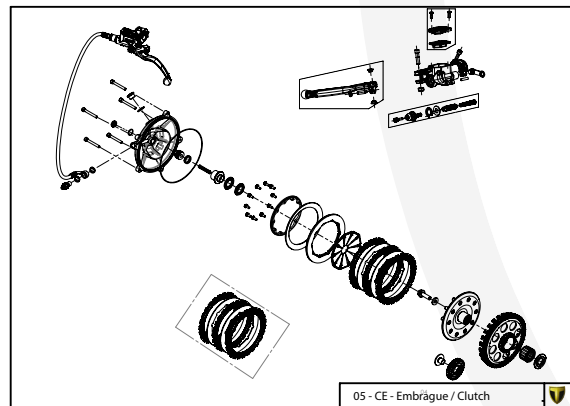

Despiece TRRS Raga Racing 2022 Electric Start

D

C

B

A