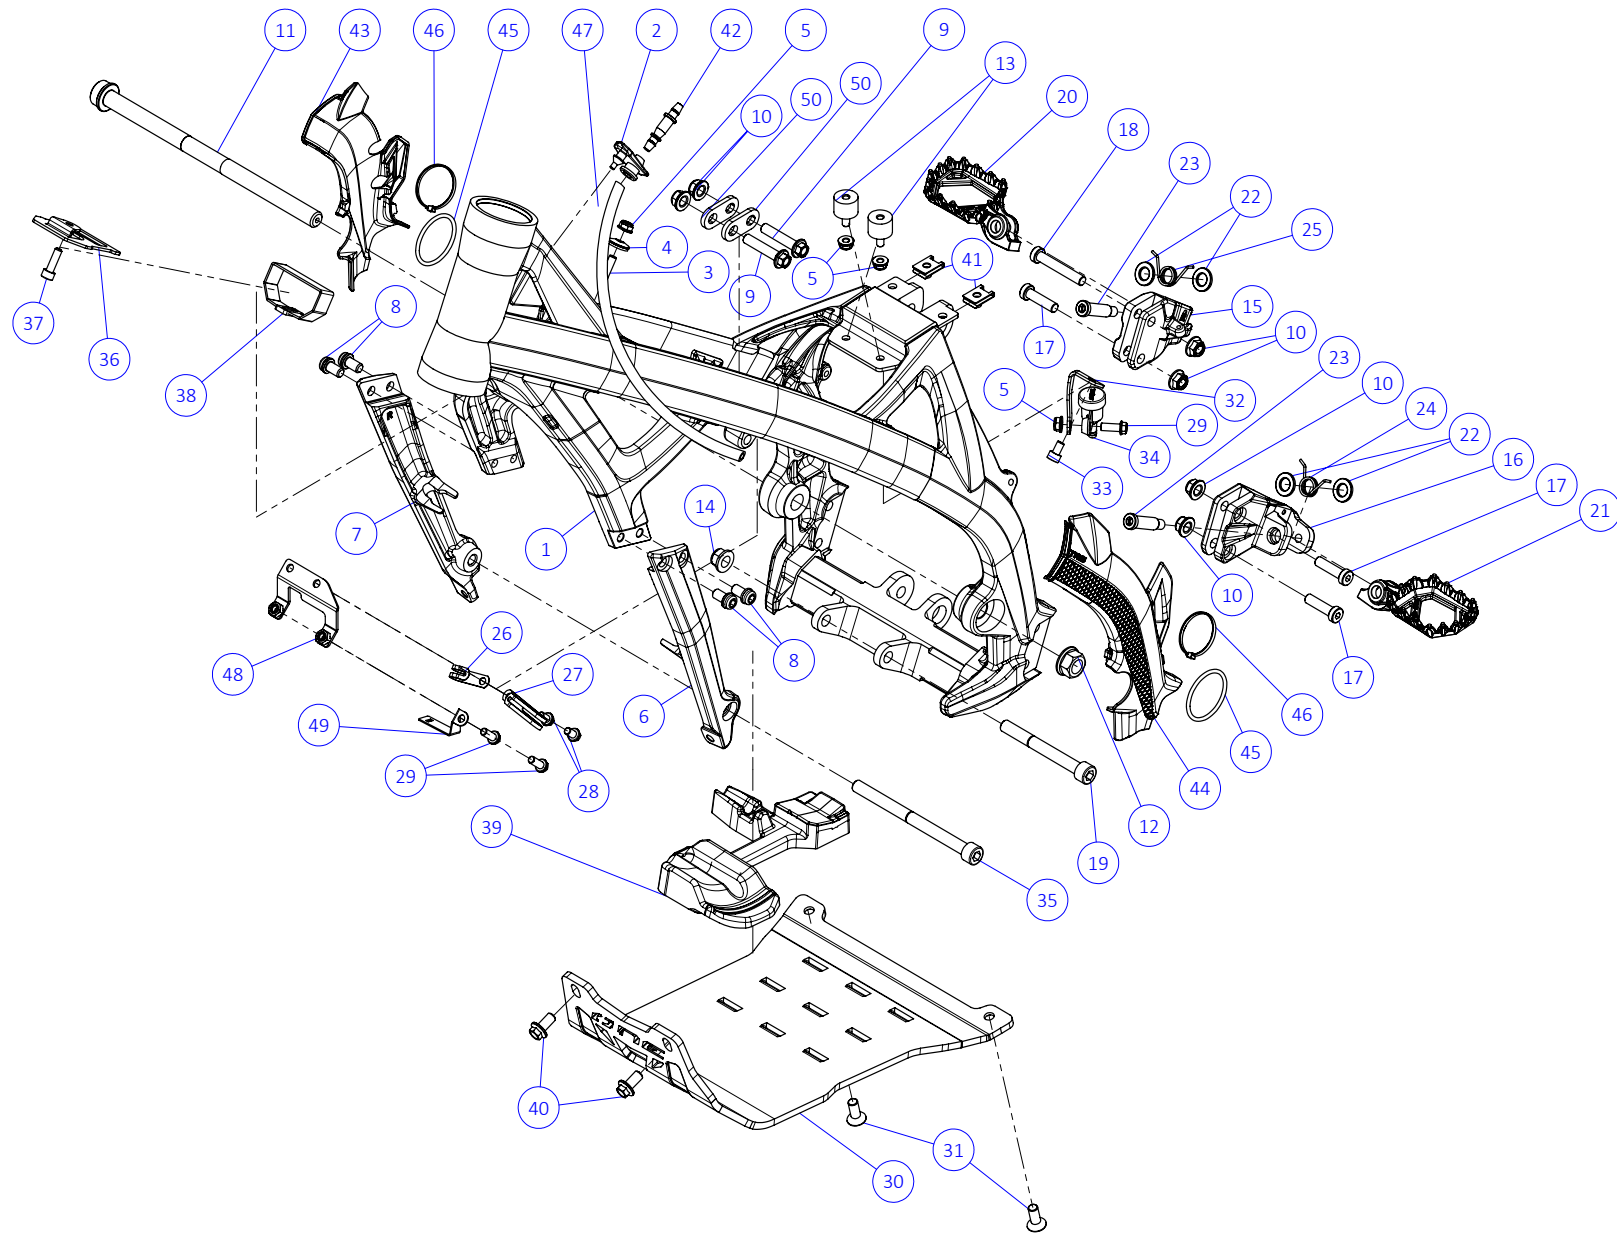

Despiece TRRS Raga Racing 2022

01 - CH - Conjunto Chasis / Frame Set

Nº	Código	Descripción	Description	Cantidad
01	01001TR101	Chasis (Blanco)	Frame (White)	1
02	01002TR100	Pasamuro Tubo Desvaporizador	Vent hose connection plate	1
03	01003TR100	Esparrago Roscado M6 Depósito Gasolina	Fuel tank mounting stud, M6	1
04	56901	Arandela Metal - Goma Depósito Gasolina	Washer, rubber-metal, fuel tank	1
05	51501	Tuerca autoblocante M6	Locknut M6	4
06	01005TR105	Brazo izquierdo chasis (Pintado rojo)	Front left subframe (Red painted)	1
07	01004TR105	Brazo derecho chasis (Pintado rojo)	Front right subframe (Red painted)	1
08	50801	Tornillo allen M8x14mm	Allen, 8x14mm	4
09	50901	Tornillo hexagonal con arandela M8x40	Bolt M8x40	2
10	51502	Tuerca autoblocante M8	Nut. locking type, M8 engine	6
11	01012TR100	Eje Basculante	Swing arm axle	1
12	01007TR100	Tuerca eje basculante	Nut, swing-arm shaft	1
13	63001	Silentblock M6 20x15	Silentblock M6 20x15	2
14	51503	Tuerca autoblocante M10x1.25	Locknut, M10x1.25	1
15	01010TR131	Soporte estribera derecha (Mecanizada/Pintado negro)	Support footrest right (Cnc/Black painted)	1
16	01011TR131	Soporte estribera izquierda (Mecanizada/Pintado negro)	Support footrest left (Cnc/Black painted)	1
17	50808	Tornillo M8x30 allen	Bolt M8x30 allen	3
18	50809	Tornillo M8x50 allen	Bolt M8x50 allen	1
19	50105	Tornillo DIN 912 M10x90x1,25 - Inferior Motor	Bolt, DIN 912 M10x90x1.25 - engine lower	1
20	01029TR100	Estribera microfusión derecha	Microfusion footrest right side	1
21	01028TR100	Estribera microfusión izquierda	Microfusion footrest left side	1
22	01034TR100	Arandela estribo Ø10	Washer Ø10 footrest	4
23	01035TR100	Tornillo estribera	Bolt footrest	2
24	01037TR100-1	Muelle estribera izquierda (pasador de Ø10)	Spring footpeg left (pin Ø10)	1
25	01036TR100-1	Muelle estribera derecha (pasador de Ø10)	Spring footpeg right (pin Ø10)	1
26	58001	Abrazadera para Cableado 60mm	Clamp for cables, 60mm	1
27	58002	Abrazadera para Cableado 100mm	Clamp for cables, 100mm	1
28	50902	Tornillo DIN 6921 M6x10 Soporte Bobina Chasis	Bolt, DIN 6921 M6x10, ignition coil mounting plate to chassis	2
29	50903	Tornillo hexagonal con valona M6x16	Bolt hexagonal with washer M6x16	3