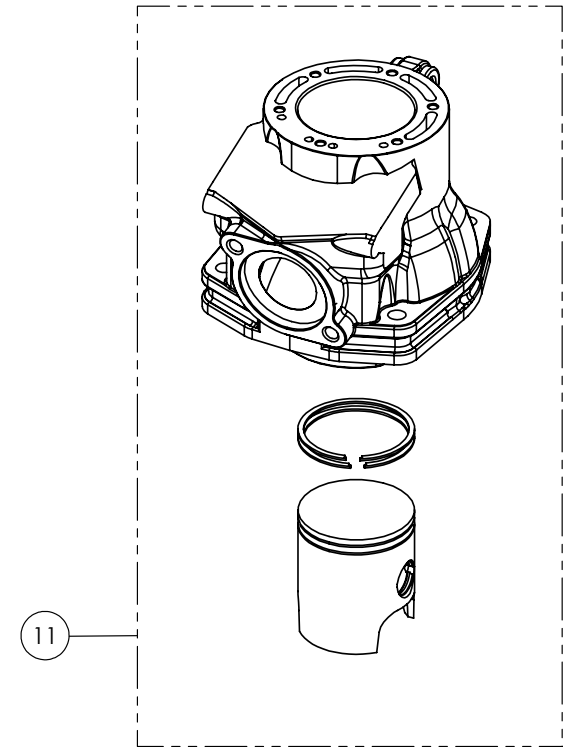

125cc

Despiece TRRS Raga Racing 2022

07 - CP - Cilindro y Pistón / Cylinder & Piston 125 cc

Nº	Código	Descripción	Description	Cantidad
1	70256	Bujia NGK BR7ES	Spark plug NGK BR7ES	1
2	50911	Tornillo DIN 6921 M6X25 Culata	Bolt, DIN 6921 M6x25 Cylinder head	6
3	56105	Arandela Tornillo Culata 6x12x1.5 Copper	Copper washer, cylinder head bolt 6x12x1.5	6
4	07025MT100	Tapa culata 125 T.sensor / culatin rosca larga	Cylinder head cover 125 with T. Sensor / cylinder head long spark plug	1
5	53012	Tórica Culatín Nbr 20x2,5	O-ring, Nbr 20x2.5	1
6	07031MT100	Culatín 125cc rosca larga, piston alomado	Cylinder head 125cc long spark plug, raised head piston	1
7	70485	Tórica Culata Interior Nbr 58x1,78	O-ring, Nbr 58x1,78	1
8	70486	Tórica Culata Exterior Nbr 79x1,78	O-ring, Nbr 79x1,78	1
9	51502	Tuerca Autoblocante M8	Nut. locking type, M8	4
10	07012MT100	Esparrago cilindro	Stud screw	4
11	07011MT100	Cilindro y piston 125cc	Cylinder and piston 125cc	1
12	07010MT100	Junta Cilindro 0,5 - 125cc	Cylinder base gasket 0.5 - 125cc	1
13	70254	Sensor temperatura	Water temperature sensor	1
14	56102	Arandela cobre 8x12x1,5	Copper washer, 8x12x1.5	1
15	07015MT100	Conjunto Piston 125 - A	Piston 125 - A	1
16	07016MT100	Conjunto Piston 125 - B	Piston 125 - B	1
17	07017MT100	Conjunto Piston 125 - C	Piston 125 - C	1
18	70489	Juego Segmentos 125	Piston ring set, 125	1