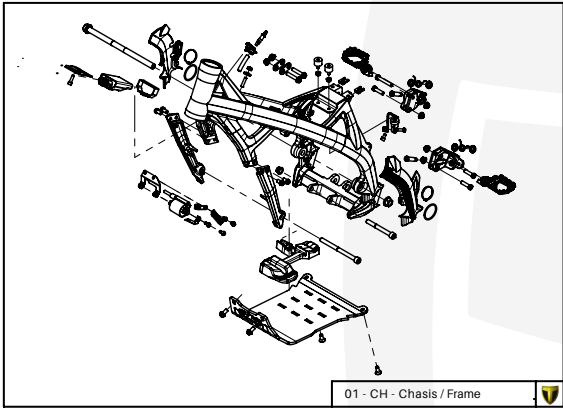

Despiece TRRS Raga Racing 2022

D