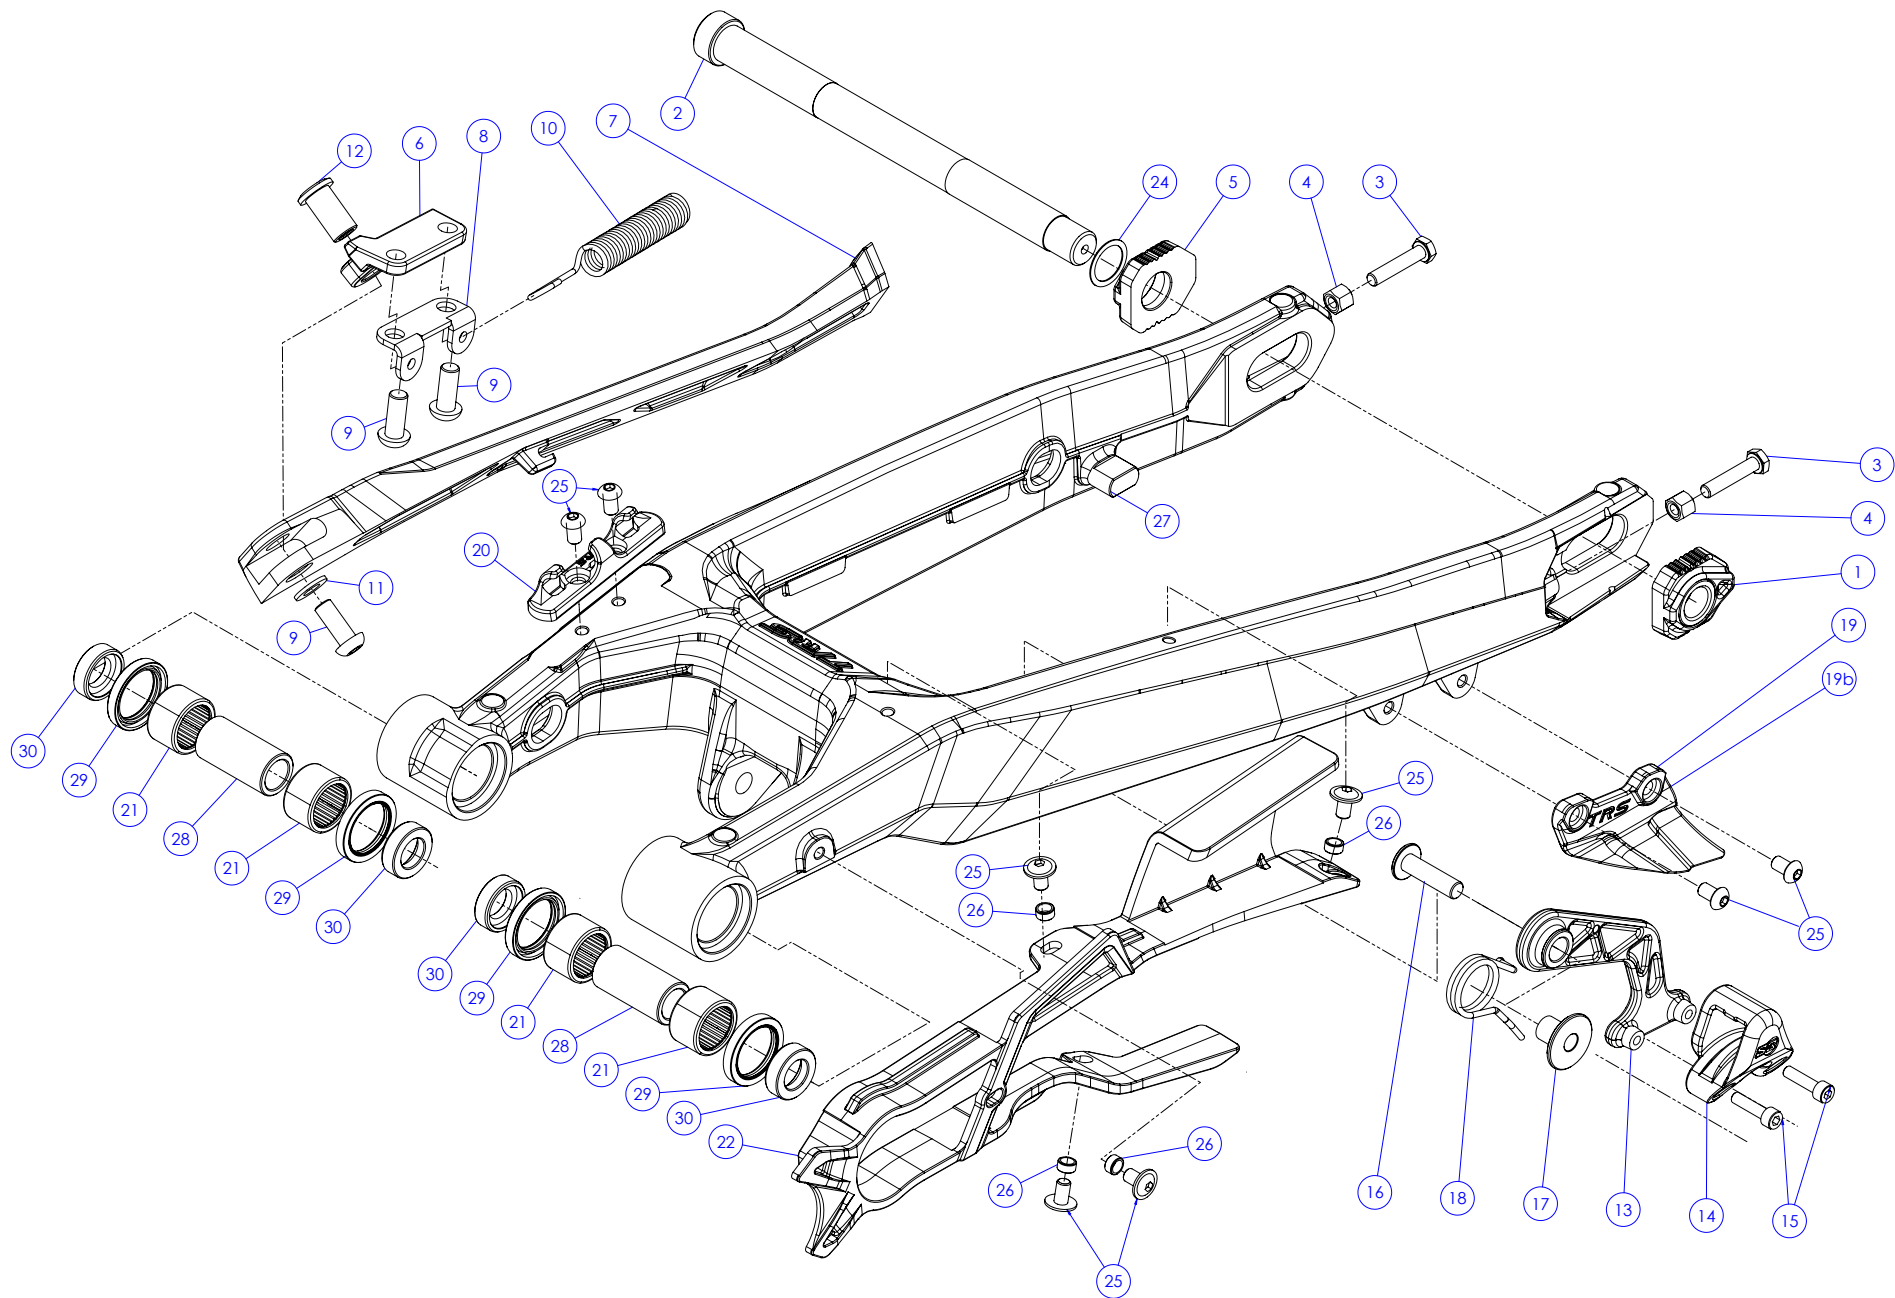

D

C

B

A

Despiece TRRS Raga Racing 2022

03 - BA - Basculante / Swing Arm

Nº	Código	Descripción	Description	Cantidad
1	03010TR100	Tensor eje rueda trasera roscado	Tensioner threaded, rear wheel axle	1
2	03008TR100	Eje rueda trasera	Axle, rear wheel	1
3	50501	Tornillo DIN 933 M6 - Tensor Eje Rueda	BOLT DIN 933 M6X30 10.9	2
4	51103	Tuerca DIN 6330 M6 - Tensor Eje Rueda	HEX NUT DIN 6330 M6 10.9	2
5	03009TR100	Tensor eje rueda	Tensioner, rear axle side	1
6	03003TR100	Soporte caballete	Side-stand support	1
7	03006TR100	Caballete	Side stand	1
8	03005TR100	Soporte muelle caballete	Side stand spring support	1
9	50201	Tornillo allen alomado M8x20	Bolt allen M8x20	3
10	03007TR100	Muelle caballete	Spring, side-stand	1
11	56303	Arandela M8 - Pasador Estribo	Washer, M8	1
12	03004TR100	Bulon caballete	Pin side stand	1
13	03020TR100	Palanca remachada tensor cadena	Chain tensioner riveted	1
14	70102	Goma Tensor	Rubber block, chain tensioner	1
15	50212	Tornillo allen con valona M6x25	Screw allen with washer M6x25	2
16	50217	Tornillo allen con valona M8x30	Screw allen with washer M8x30	1
17	03029TR100	Casquillo tensor cadena II	Chain tensioner bushing II	1
18	03030TR100	Muelle tensor cadena II	Chain tension spring II	1
19	03011TR101	Protector corona	Sprocket protector	1
19b	03026TR100	Protector corona 125cc	Sprocket protector 125cc	1
20	03017TR100	Guía latiguillo freno trasero	Guide, brake hose	1
21	52501	Rodamiento basculante 20x16	Bearing, swing-arm 20x16	4
22	03015TR100	Guía Cadena	Chain guide	1
23	50203	Tornillo allen con arandela M6x10	Bolt allen with washer M6x10	4
24	03016TR100	Arandela Eje Rueda Trasera 22x17x0,5	Washer, 22x17x0,5	1
25	50204	Tornillo allen cabeza redonda M6x10	Bolt, allen round head M6x10	4
26	57007	Casquillo Ø6x8x4	Bushing Ø6x8x4	4
27	03028TR100	Basculante II (Dorado)	Swing arm II (gold painted)	1
28	03025TR100	Bulon basculante	Swing arm pin	2
29	54012	Reten basculante 24x32x5 KC	Seal swing arm 24x32x5 KC	4