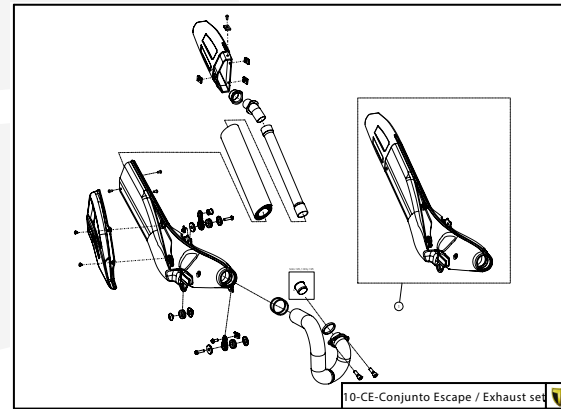

Despiece TRRS Raga Racing 2022

D