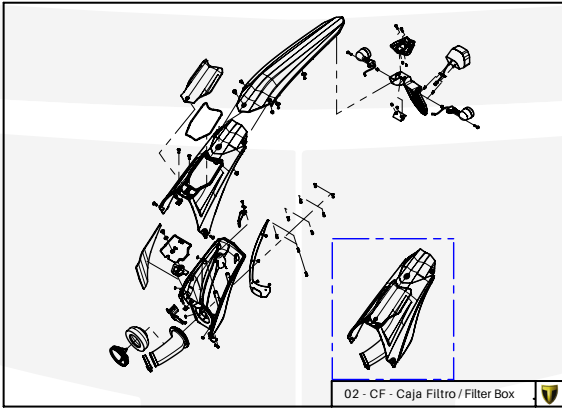

Despiece TRRS Raga Racing 2022

D