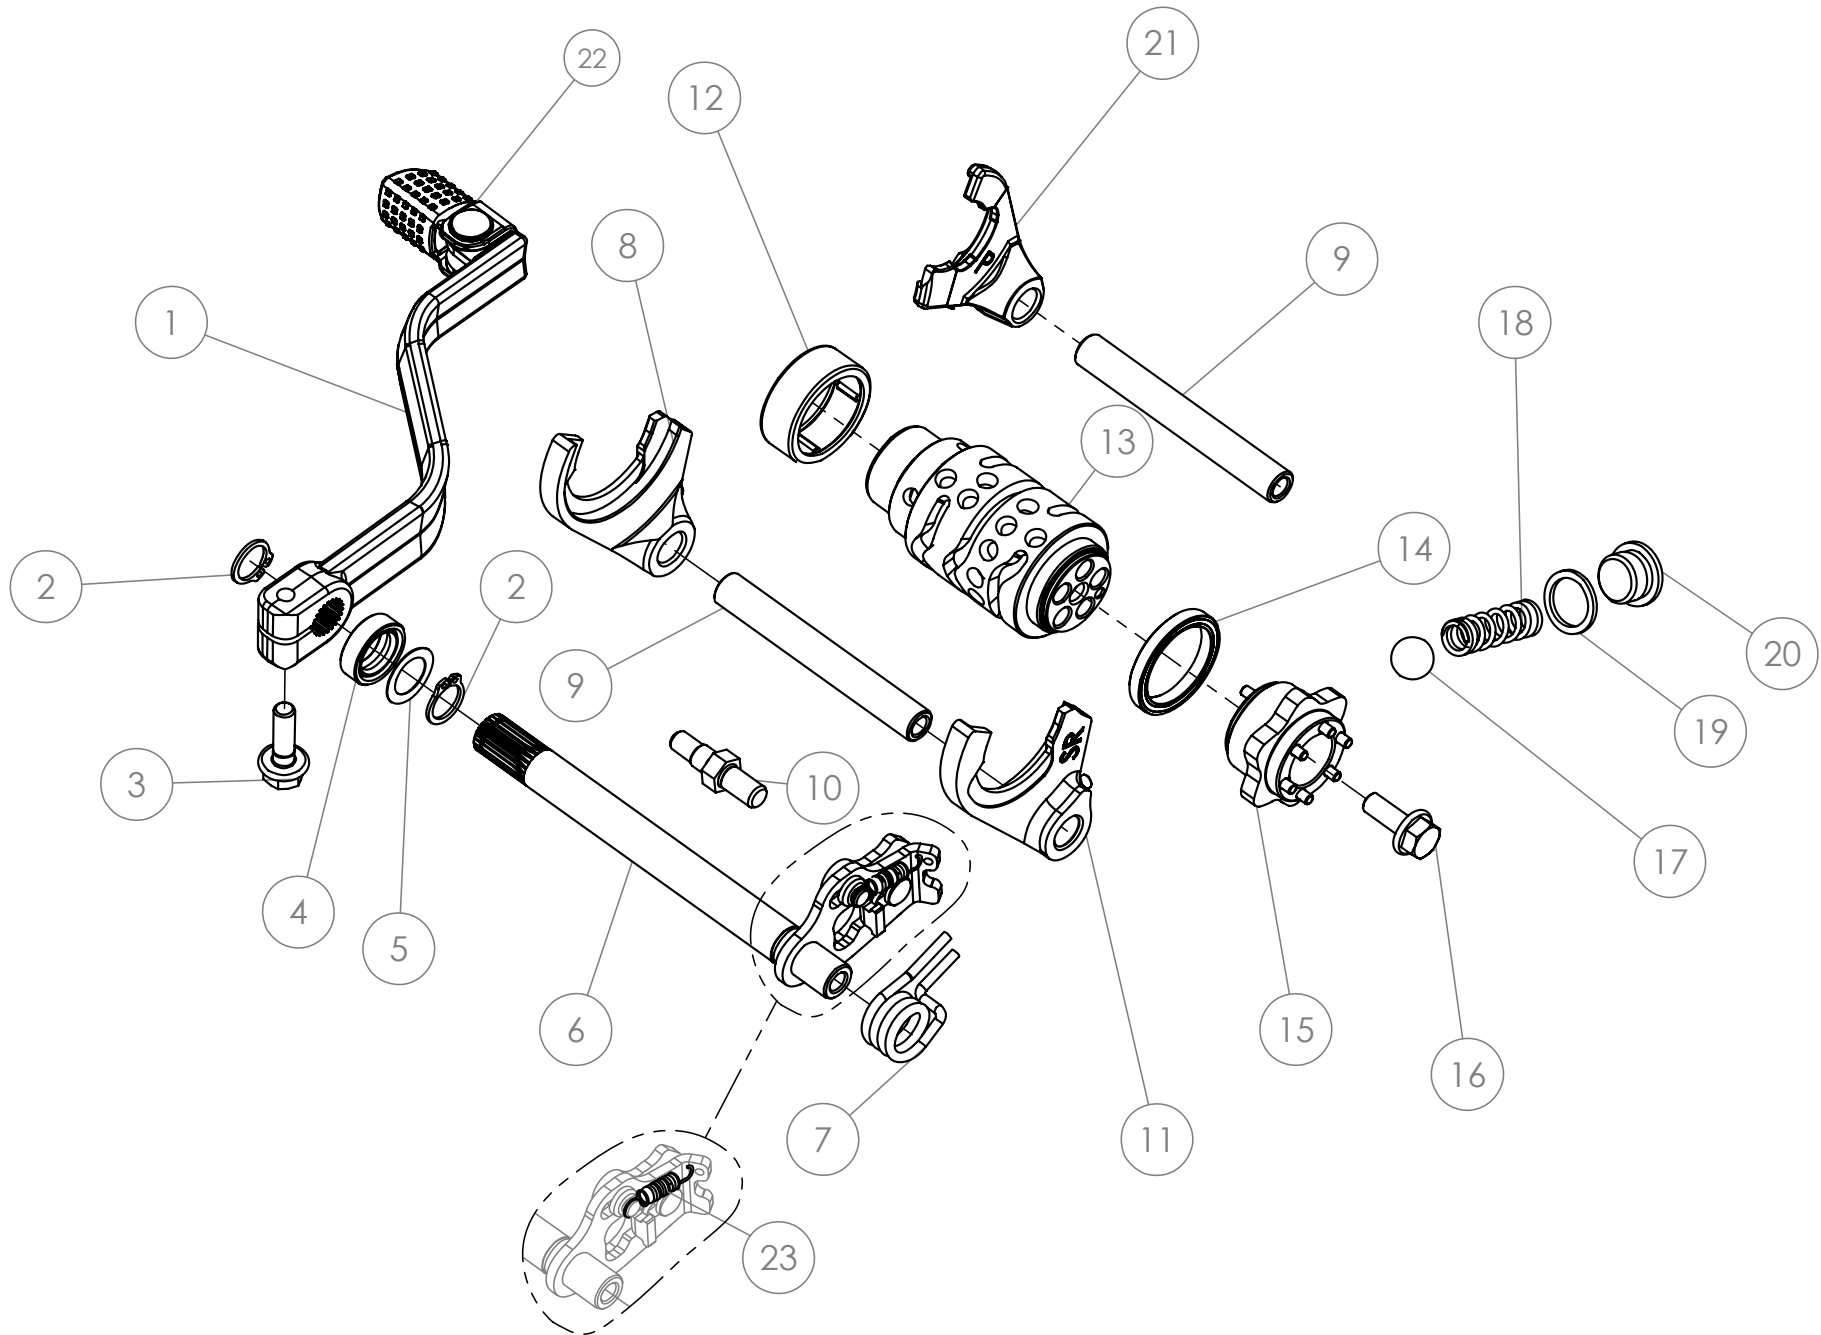

D

C

B

A

Despiece TRRS Raga Racing 2022

06 - SC - Selector Cambio / Shift set

Nº	Código	Descripción	Description	Cantidad
1	06001MT101	Conjunto Palanca Cambio	Complete shift pedal	1
2	55004	Circlip DIN-471-Ø12	Circlip DIN-471-Ø12	2
3	50909	Tornillo DIN 6921 M6x20 Hexagonal	Bolt, DIN 6921 M6x20 hex-head	1
4	54006	Retén Eje Cambio 12x20x6	Seal, shift shaft 12x20x6	1
5	06002MT100	Arandela 12x18x0.3	Washer 12x18x0.3	1
6	06027MT100	Eje selector completo	Shifting shaft set	1
7	06031MT100	Muelle eje selector	Spring, shifting shaft	1
8	06006MT100	Horquilla secundario Izquierda SL	Fork, secondary left SL	1
9	06007MT100	Eje Horquillas	Shaft, shift fork	2
10	06003MT100	Tope Recorrido Selector	Stop, shift shaft	1
11	06008MT100	Horquilla secundario derecha SR	Fork, secondary right SR	1
12	52507	Rodamiento Izquierdo Desmodrómico HK2512	Bearing, left Shift drum HK2512	1
13	06039MT100	Desmodrómico (Ligero)	Shift roller (Lightweight)	1
14	52103	Rodamiento Derecha Desmodromico Bolas 61705-SRS	Bearing, shift drum right - balls 61705-SRS	1
15	06032MT100	Conjunto estrella desmo	Gearshift set	1
16	50903	Tornillo DIN 6921 M6x16	Bolt, DIN 6921 M6x16	1
17	60003	Bola Fijador Marchas Kug 11,906	Ball, gear selector position Kug 11.906	1
18	06029MT100	Muelle Fijador Marchas	Spring, gear selector tension	1
19	56106	Arandela 14X18X1.5 Copper	Copper Washer, 14x18x1.5	1
20	06018MT100	Tapón allen aluminio	Cap, allen aluminium	1
21	06017MT100	Horquilla primario	Fork, primary	1
22	70451	Kit Reparación Palanca Selector	Repair kit, shift pedal tip	1
23	06030MT100	Muelle selector marchas	Spring tensioning, shifting plate	1