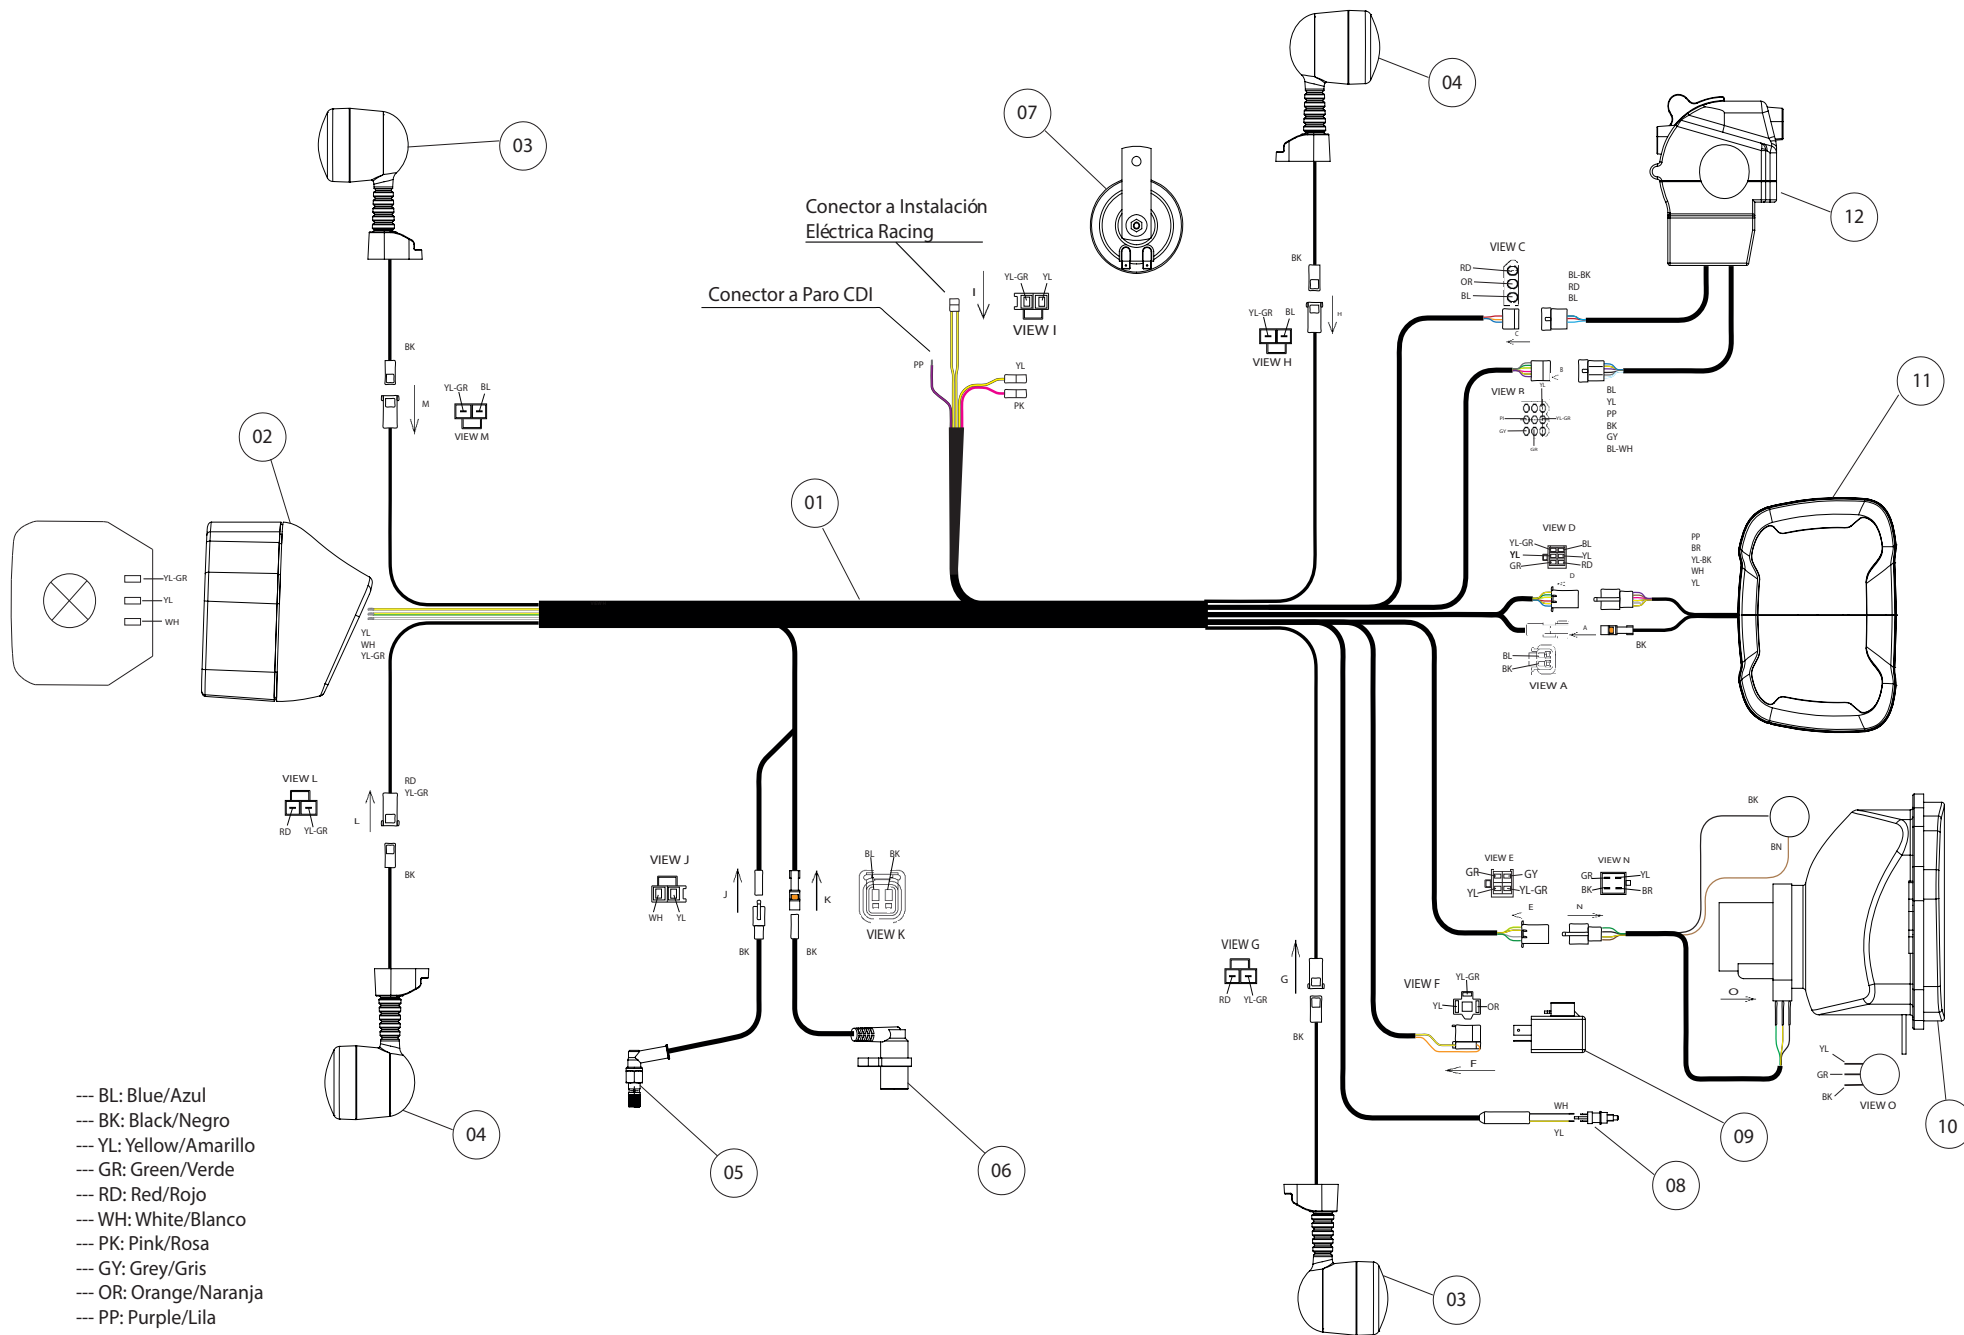

D

C

B

A

Despiece TRRS Raga Racing 2022

09b - IH - Instalación Eléctrica Homologación / Homologation Electrical Installation

Nº	Código	Descripción	Description	Cantidad
1	16001TR100	Instalacion electrica homologacion	<i>Wiring harness, homologated</i>	1
2	70223	Piloto Freno Trasero	<i>Rear lamp assembly (taillamp)</i>	1
3	70218	Intermitente Derecho	<i>Turn lamp, right</i>	2
4	70227	Intermitente Izquierdo	<i>Turn lamp, left</i>	2
5	70315	Sensor Luz Freno Trasero	<i>Rear brake lamp switch</i>	1
6	70222	Sensor Velocidad Multifunción	<i>Speed sensor, instrument panel</i>	1
7	70219	Claxon	<i>Horn</i>	1
8	70365	Sensor Freno Delantero	<i>Front brake lamp switch</i>	1
9	70221	Regulador Intermitentes	<i>Turn lamp control module</i>	1
10	70217	Luz Frontal Homologada	<i>Headlamp lens assembly</i>	1
11	70216	Multifunción KPH	<i>Instrument panel KPH</i>	1
12	70215	Mando Luces	<i>Light control switch</i>	1