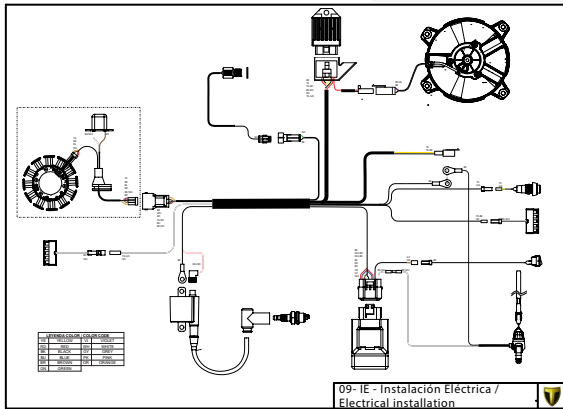

Despiece TRRS Raga Racing 2022

D