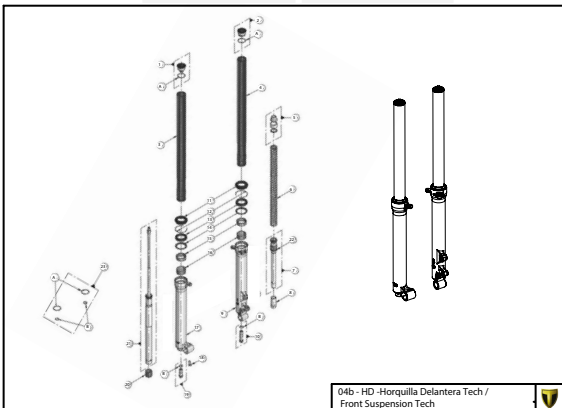

Despiece TRRS Raga Racing 2022

D

C

B

A