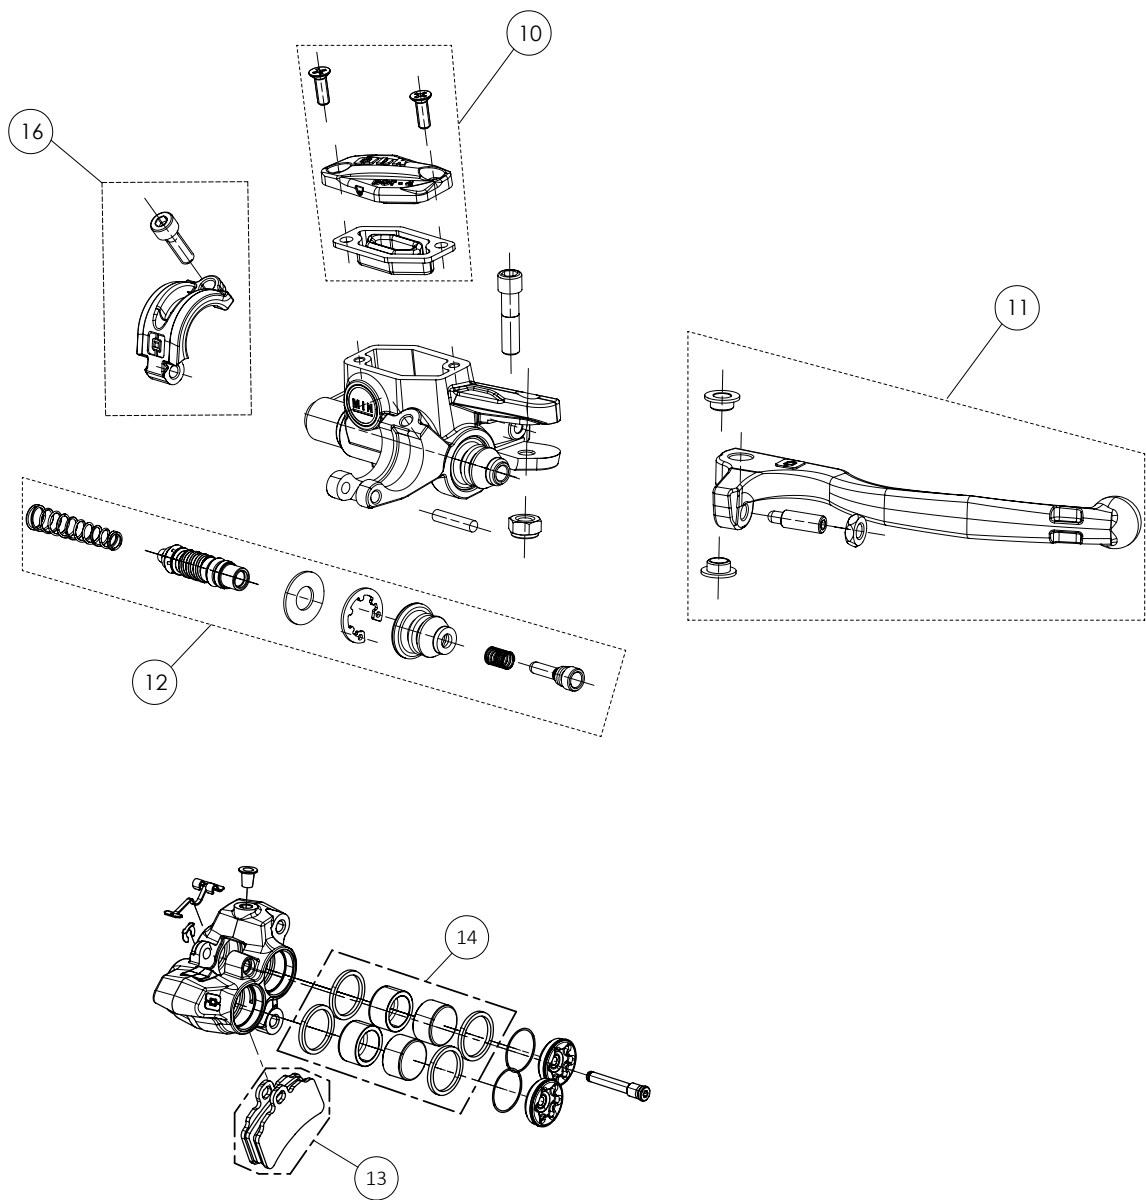

D

C

B

A

Despiece TRRS Raga Racing 2022

08 - FD - Freno Delantero / Front Brake

Nº	Código	Descripción	Description	Cantidad
1	70382	Conjunto freno delantero racing	<i>Complete front brake assembly racing</i>	1
2	70383	Conjunto bomba freno delantero	<i>Hand brake cylinder set</i>	1
3	70384	Pinza freno delantero racing	<i>Caliper racing, front brake</i>	1
4	70353	Latiguillo freno delantero	<i>Hose, front brake</i>	1
5	70388	Racor pinza freno delantero + sangrador II	<i>Banjo bolt + bleeder II</i>	1
6	56101	Arandela Al. 10x14x1,5	<i>Washer, Al. 10x14x1.5</i>	2
7	08001TR102	Protector disco delantero rejado	<i>Front brake disc grided cover</i>	1
8	50901	Tornillo hexagonal con arandela M8x40	<i>Bolt M8x40</i>	1
9	50907	Tornillo hexagonal con arandela M8x30	<i>Bolt M8x30</i>	1
10	70369	Kit tapa bomba	<i>Kit, brake pump cap</i>	1
11	70356	Maneta Freno	<i>Hand brake lever</i>	1
12	70376	Kit reparacion bomba freno delantero	<i>Repair kit piston, front brake pump</i>	1
13	70385	Pastillas freno delantero (Rojas)	<i>Brake pads front (Red)</i>	1
14	70380	Kit reparación pinza freno racing	<i>Repair kit seals</i>	1
15	08002TR100	Casquillo protector disco delantero	<i>Bushing, front disc protector</i>	2
16	70918	Brida bomba anodizado rojo	<i>Clamp, master cylinder red anodized</i>	1
17	70389	Tuerca sensor freno delantero RR y GOLD	<i>Nut front brake lamp switch RR & GOLD</i>	1