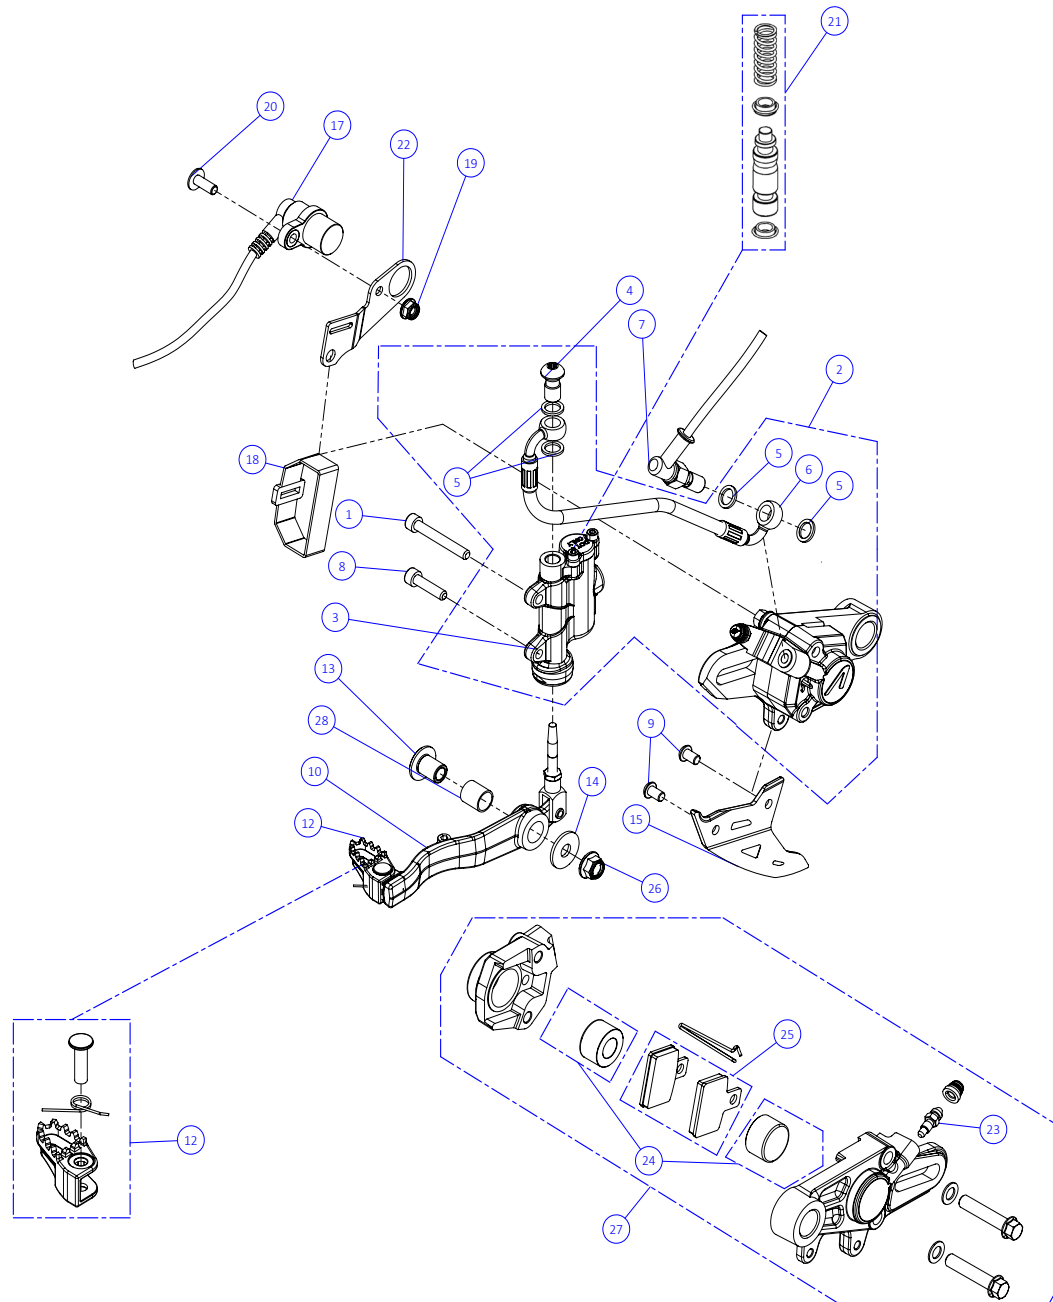

D

C

B

A

Despiece TRRS Raga Racing 2022

07 - FT - Freno Trasero / Rear Brake

Nº	Código	Descripción	Description	Cantidad
1	50103	Tornillo DIN 912 M6x45 (10.9)	Bolt DIN 912 M6x45 (10.9)	1
2	70320	Conjunto freno trasero depósito integrado	Rear brake set, integrated fluid tank	1
3	70318	Bomba freno trasero (Deposito integrado)	Rear brake pump (integrated tank)	1
4	07010TR100	Racord	Banjo bolt	1
5	56101	Arandela Al. 10x14x1,5	Washer, Al. 10x14x1.5	4
6	70306	Latiguillo freno trasero	Hose, rear brake	1
7	70315	Sensor Luz Freno Trasero	Rear brake lamp switch	1
8	50110	Tornillo allen M6x25	Bolt, allen M6x25	1
9	50204	Tornillo allen cabeza redonda M6x10	Bolt, allen round head M6x10	2
10	07012TR100	Conjunto palanca freno trasero bomba depósito integrado	Foot brake lever set, rear pump (integrated tank)	1
11	50111	Tornillo allen M5x16	Bolt, allen M5x16	1
12	70312	Kit Reparación Puntera Palanca Freno	Repair kit, brake pedal tip	1
13	07001TR100	Casquillo pedal freno	Bushing, brake pedal	1
14	56304	Arandela Pedal Freno DIN 9021 M8	Washer, brake pedal DIN 9021 M8	1
15	07002TR101	Protector disco trasero	Disc protector, rear	1
16	16017TR100	Soporte sensor velocidad / tirante caballete	Speed sensor/side stand fastening strap support	1
17	70222	Sensor Velocidad Multifunción	Speed sensor, instrument panel	1
18	58012	Velcro CDI	CDI hook and loop fastening strap	1
19	51501	Tuerca autoblocante M6	Locknut M6	1
20	50202	Tornillo DIN 7380-fl M6x16 - Guardabarros trasero	Bolt, DIN 7380-fl M6x16 - Rear mudguard (fender)	1
21	70321	Kit rep. pistón bomba freno trasero (bomba depósito integrado)	Repair kit, rear brake pump (master cylinder with integrated tank)	1
22	16017TR100	Soporte sensor velocidad / tirante caballete	Speed sensort / side stand fastening strap support	1
23	70374	Sangrador freno trasero	Bleeder screw rear brake	1
24	70309	Kit reparación pinza trasera	Repair kit, rear caliper	1
25	70310	Juego pastillas freno trasero	Brake pad set, rear	1
26	51502	Tuerca autoblocante M8	Nut. locking type, M8 engine	1
27	70307	Conjunto pinça freno trasero	Rear brake caliper, set	1
28	57003	Casquillo	Bushing	1