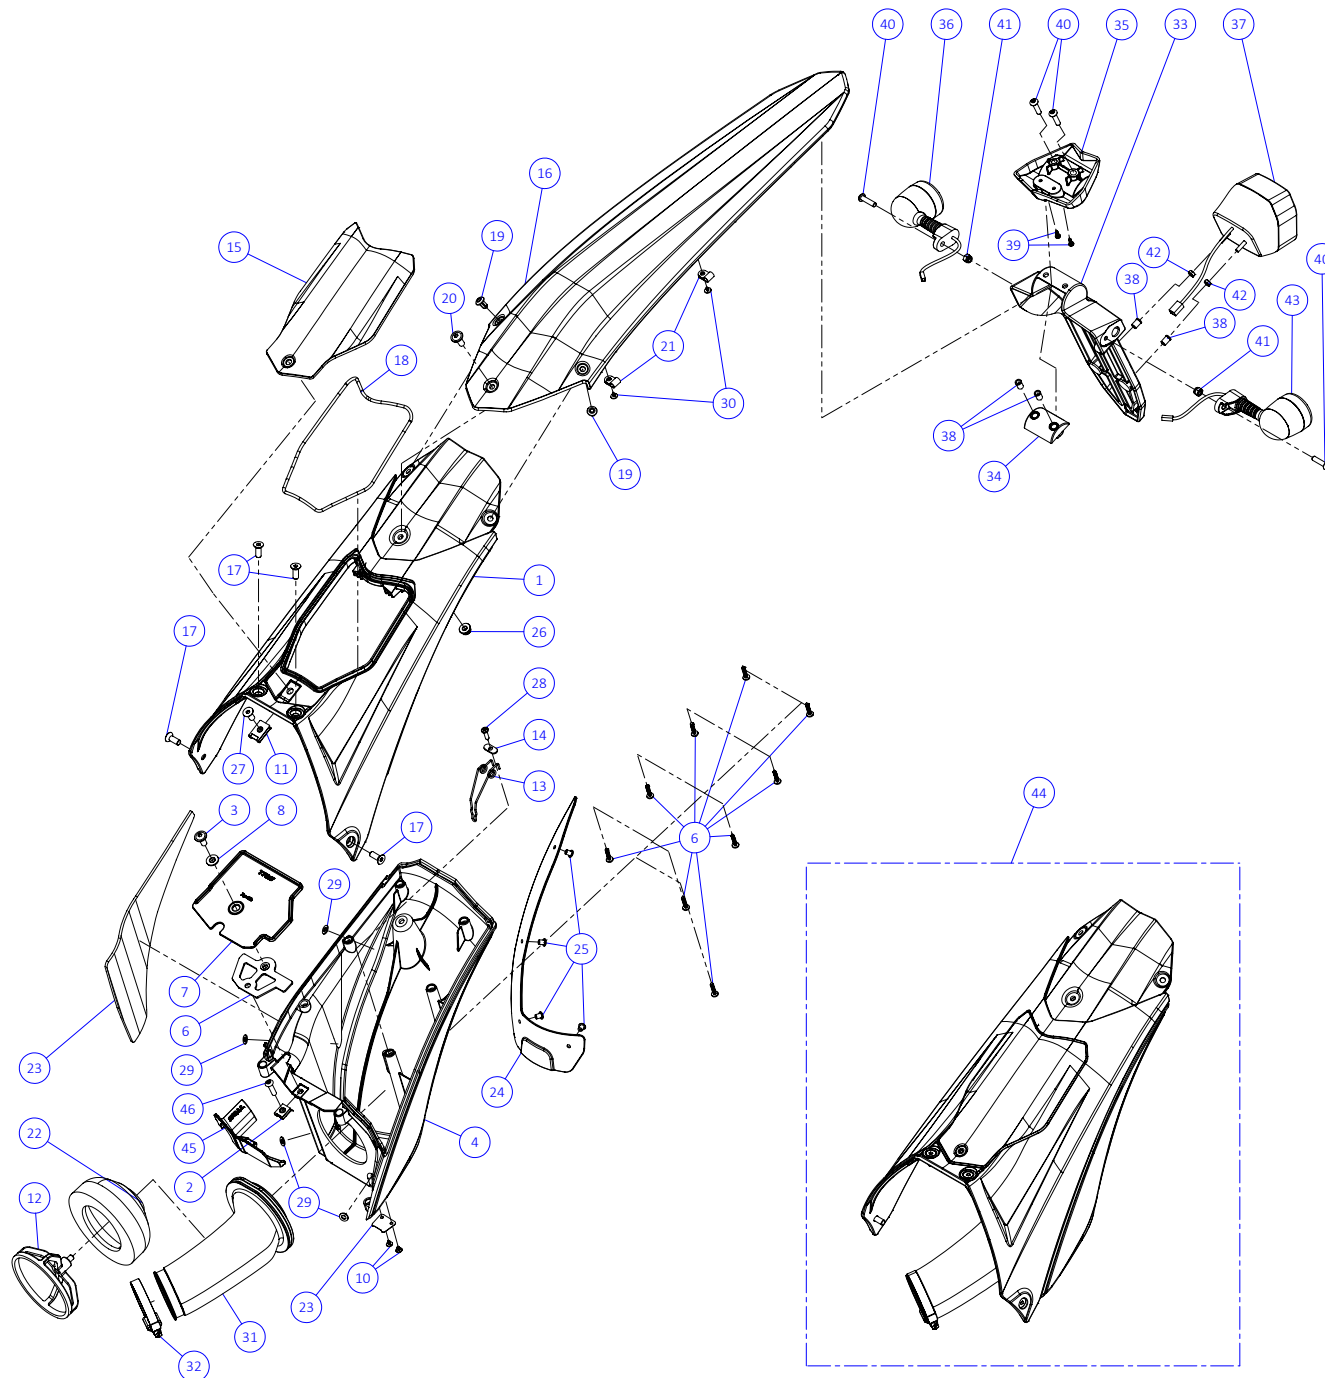

D

C

B

A

Despiece TRRS Raga Racing 2022

02 - CF - Caja Filtro / Filter Box

Nº	Código	Descripción	Description	Cantidad
1	02024TR100	Caja filtro aire superior	Air filter box, upper part	1
2	51302	Tuerca rápida universal M5	Speed nut, universal M5	1
3	50209	Tornillo allen con valona M6x14	Screw allen with washer M6x14	1
4	02025TR100	Caja filtro aire inferior negra	Air filter box bottom part black	1
5	02027TR100	Soporte deflector caja filtro aire	Air box baffle plate	2
6	50603	Tornillo rosca 3,9x19	Screw 3.9x19	9
7	02026TR100	Deflector caja filtro aire	Air box baffle	1
8	02031TR100	Casquillo deflector caja filtro	Bushing air box baffle	1
9	02014TR100	Lámina desagüe - Caja filtro	Drain flap, air filter box	1
10	50601	Tornillo rosca chapa DIN 7981 2,9x6,5	Screw, DIN 7981 2.9x6,5	2
11	51301	Tuerca rápida universal M6	Speed-nut, universal M6	1
12	02006TR100	Jaula filtro aire	Cage air filter	1
13	02009TR100	Muelle fijación espuma filtro	Spring, air filter retention	1
14	02008TR100	Fijacion muelle filtro	Fixing filter spring	1
15	02001TR101	Tapa caja filtro (Blanca)	Cover filter box (White)	1
16	02003TR102	Guardabarros trasero homologacion	Rear mudguard homologated	1
17	50306	Tornillo avellanado M6x16	Bolt countersunk M6x16	4
18	02002TR100	Junta tapa filtro aire	Seal air filter cover	1
19	65001	Remache plástico 6x12	Plastic rivot 6x12	2
20	50202	Tornillo DIN 7380-fl M6x16 - Guardabarros trasero	Bolt, DIN 7380-fl M6x16 - Rear mudguard (fender)	1
21	58004	Grapa plástico 4.8mm	Plastic clamp 4.8mm	2
22	02007TR100	Espuma filtro aire con goma	Air filter element with groomet	1
23	02011TR100	Protector anticalórico - Caja filtro	Heat shield - air filter box	1
24	02018TR100	Protector caja filtro	Protector, air filter box	1
25	65004	Remache negro 4,8x12mm	Black Rivet, 4.8x12mm	4
26	51501	Tuerca autoblocante M6	Locknut M6	1