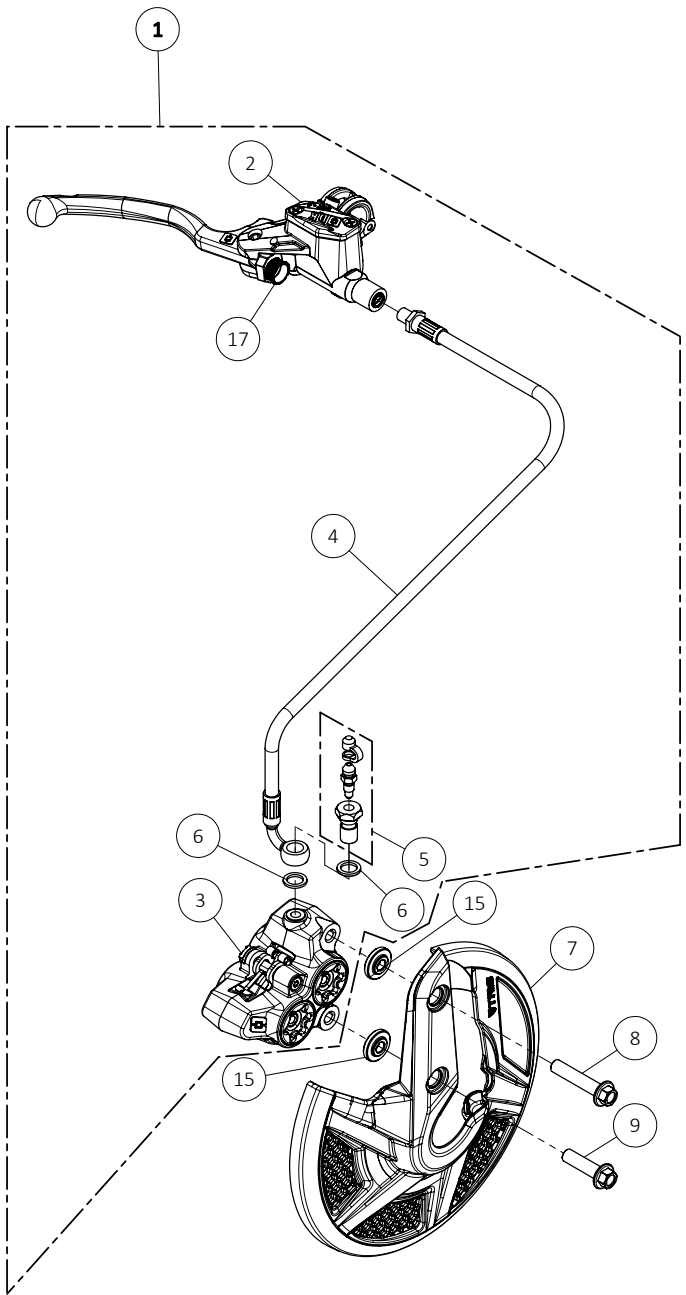

D

C

B

A

Despiece TRRS Raga Racing 2022

08 - FD - Freno Delantero / Front Brake

Nº	Código	Descripción	Description	Cantidad
1	70382	Conjunto freno delantero racing	<i>Complete front brake assembly racing</i>	1
2	70383	Conjunto bomba freno delantero	<i>Hand brake cylinder set</i>	1
3	70384	Pinza freno delantero racing	<i>Caliper racing, front brake</i>	1
4	70353	Latiguillo freno delantero	<i>Hose, front brake</i>	1
5	70388	Racor pinza freno delantero + sangrador II	<i>Banjo bolt + bleeder II</i>	1
6	56101	Arandela Al. 10x14x1,5	<i>Washer, Al. 10x14x1.5</i>	2
7	08001TR102	Protector disco delantero rejado	<i>Front brake disc grided cover</i>	1
8	50901	Tornillo hexagonal con arandela M8x40	<i>Bolt M8x40</i>	1
9	50907	Tornillo hexagonal con arandela M8x30	<i>Bolt M8x30</i>	1
10	70369	Kit tapa bomba	<i>Kit, brake pump cap</i>	1
11	70356	Maneta Freno	<i>Hand brake lever</i>	1
12	70376	Kit reparacion bomba freno delantero	<i>Repair kit piston, front brake pump</i>	1
13	70385	Pastillas freno delantero (Rojas)	<i>Brake pads front (Red)</i>	1
14	70380	Kit reparación pinza freno racing	<i>Repair kit seals</i>	1
15	08002TR100	Casquillo protector disco delantero	<i>Bushing, front disc protector</i>	2
16	70918	Brida bomba anodizado rojo	<i>Clamp, master cylinder red anodized</i>	1
17	70389	Tuerca sensor freno delantero RR y GOLD	<i>Nut front brake lamp switch RR & GOLD</i>	1