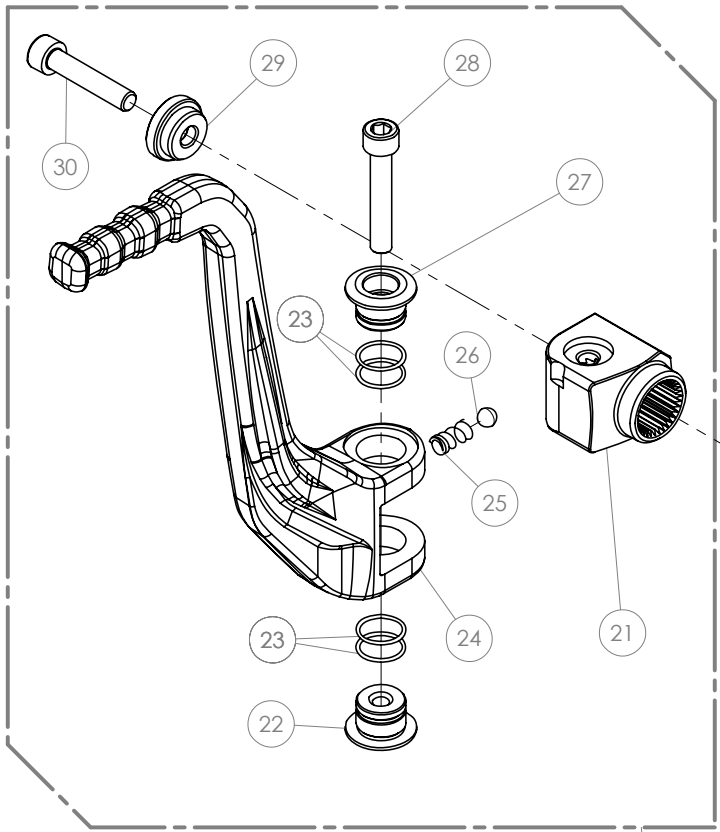

5

4

3

2

1

D

C

B

A

31

Despiece TRRS Raga Racing 2022

01 - AP - Arranque Palanca / Pedal Start

Nº	Código	Descripción	Description	Cantidad
1	01001MT100	Arandela Interna Arranque 25x14x0.5	Washer, internal kick-start 25x14x0.5	1
2	01002MT101	Muelle Arranque	Spring, kick-start	1
3	01018MT100	Casquillo eje arranque	Spacer, kick starter	1
4	01019MT100	Arandela muelle arranque 14x35x0,5	Washer, kick starter spring	1
5	55010	Circlip Arranque DIN-471 Ø14x1	Circlip, kick starter DIN-471Ø14 x1	1
6	01020MT100	Arandela piñon arranque 14x19x0,5	Washer, Kick starter gear	2
7	01026MT100	Piñon arranque	Gear kick starter assembly	1
8	01027MT100	Piñon Intermedio Arranque	Gear, intermediate kick-start	1
9	52513	Rodamiento agujas Piñón Intermedio K15x19x10	Bearing needle	1
10	01015MT100	Arandela Piñon Intermedio Arranque 24x15x0.5	Washer, intermediate kick-start gear 24x15x0.5	2
11	55002	Circlip Piñón Intermedio Arranque 15X1 DIN-471	Circlip, intermediate kick-start gear 15x1 DIN-471	1
12	50503	Tornillo Hexagonal	Bolt hexagonal	1
13	01025MT100	Chapa tope trinquete	Ratchet cam	1
14	01022MT100	Trinquete arranque	Kick starter ratchet	1
15	01023MT100	Muelle trinquete arranque	Spring, kick starter ratched	1
16	01024MT100	Eje arranque	Kick starter shaft	1
17	01028MT100	Arandela Ø14Ø28x0.5	Washer	1
18	55011	Circlip DIN-471 Ø18 x1.2	Circlip DIN-471Ø18 x1.2	1
19	01008MT101	Arandela Eje Arranque 18X24X0,5	Washer, kick-start shaft 18x24x0.5	1
20	54003	Retén Arranque 18x24x4	Seal, kick-start 18x24x4	1
21	01010MT100	Muñequilla Pedal Arranque	Fulcrum, kick-start pedal	1
22	01011MT100	Casquillo Pedal Arranque - Inferior	Bushing, kick-start pedal (lower)	1
23	53007	Tórica Muñequilla Nbr 12X1	O-ring, starter fulcrum Nbr 12x1	4
24	01014MT100	Pedal Arranque Trs	Pedal, kick-start	1
25	01013MT100	Muelle posicionador palanca arranque	Spring, kickstart position	1
26	60002	Bola Pedal Arranque F84Kug5,556	Ball, kick-start retention	1
27	01009MT100	Casquillo Pedal Arranque - Superior	Bushing, kick-start pedal (upper)	1
28	50113	Tornillo Pedal Arranque Din 912 M6X1X35	Bolt, kick-start pedal DIN 912 M6x1x35	1
29	01012MT101	Casquillo sujeccion palanca arranque anodizado rojo	Kick-start bushing red anodized	1
30	50110	Tornillo Din 912 M6X25 Muñequilla Arranque	Bolt, Din 912 M6x25 kick-start fulcrum	1
31	01017MT100	Conjunto Palanca	Set, Starting Pedal	1