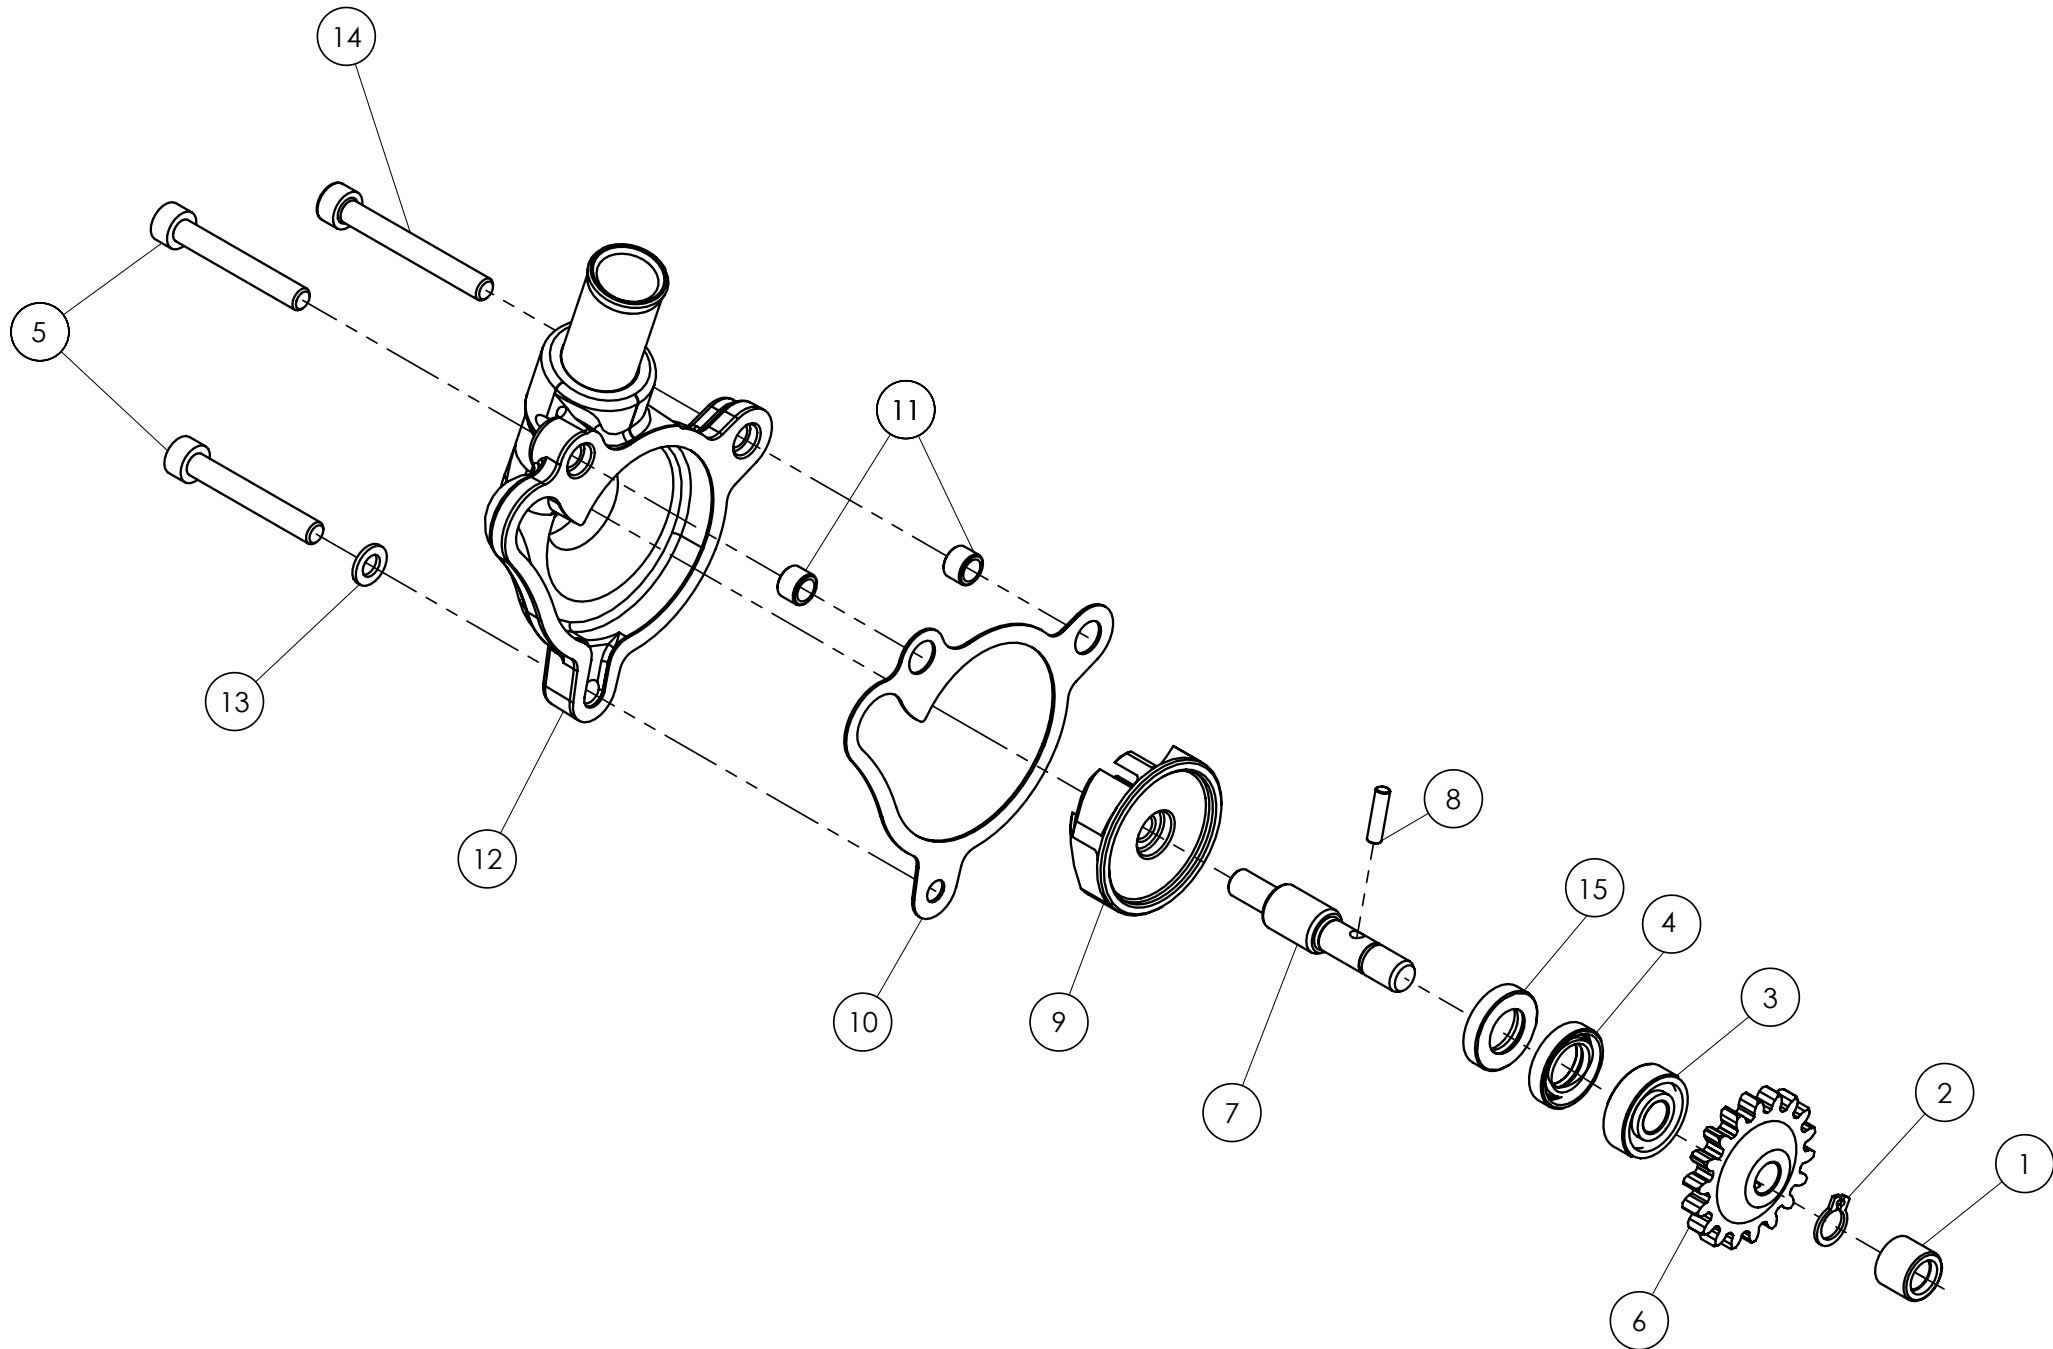

D

C

B

A

Despiece TRRS Raga Racing 2022

02 - BA - Bomba Agua / Water Pump

Nº	Código	Descripción	Description	Cantidad
1	52504	Rodamiento Agujas HK0709	Needle bearing HK0709	1
2	55003	Circlip 7x0,8 Din-471	Circlip 7x0,8 Din-471	1
3	52102	Rodamiento Bomba 19x7x6 607	Bearing, water-pump 19x7x6 607	1
4	54009	Retén Bomba Agua 10x18x4 NBR	Seal, water-pump 10x18x4 NBR	1
5	50116	Tornillo Allen DIN 912 M5x35	Bolt, Allen DIN 912 M5x35	2
6	02001MT100	Piñón Bomba Agua	Gear, water-pump	1
7	02002MT100	Eje Bomba agua	Shaft, water pump	1
8	61002	Aguja Eje Piñon Bomba Ø3x12	Needle, pump shaft gear Ø3X12	1
9	02003MT100	Turbina Bomba Agua	Turbine, water-pump	1
10	02008MT100	Junta Bomba Agua	Gasket, water-pump	1
11	57005	Casquillo Centrador Ø5x7x5	Pivot Cap, Ø5x7x5	2
12	02009MT100	Cjto. Tapa bomba agua	Water-pump cover set	1
13	56103	Arandela Cooper Tapa Bomba 5x9x1	Copper washer, water-pump cover 5x9x1	1
14	50115	Tornillo Allen DIN 912 M5x40	Bolt, Allen DIN 912 M5x40	1
15	54004	Retén Bomba Agua 10x18x4 Viton	Seal, water-pump 10x18x4 Viton	1