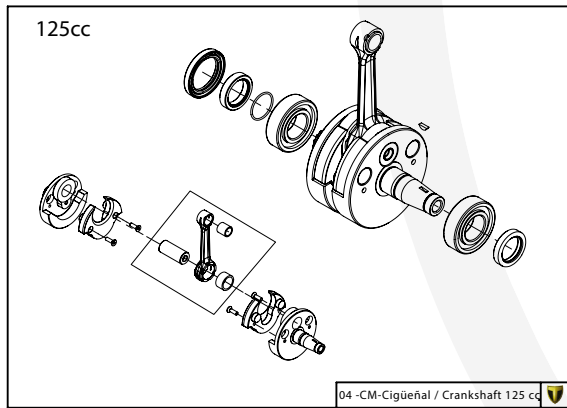

Despiece TRRS Raga Racing 2022

D

C

B

A