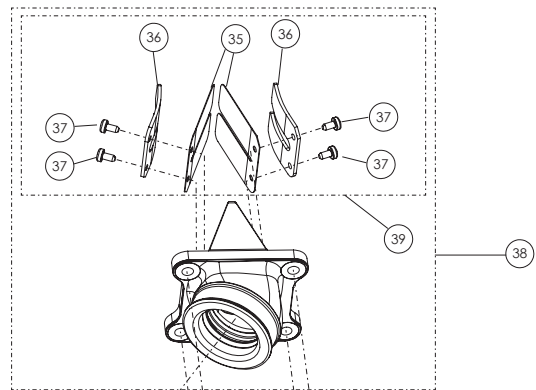

D

C

B

A

Despiece TRRS Raga Racing 2022

14 - CC - Caja de Láminas y Carburador / Reed Cage & Carburetor

Nº	Código	Descripción	Description	Cantidad
1	-	-	Screw, top cover	-
2	-	-	Cable Adjuster	-
3	-	-	Nut, Cable Adjuster	-
4	-	-	Top Cover	-
5	-	-	Gasket, Top	-
6	-	-	Spring, Throttle Valve	-
7	-	-	Collar, Throttle Spring	-
8	-	-	Clip, Jet Needle	-
9	72010	Aguja JJH 4º punto	Jet Needle JJH 4º step	1
10	-	-	Throttle Valve	-
11	58010	Clip Tubo	Fuel hose clip	2
12	62002	Tubo Gasolina	Fuel hose	1
13	-	-	Starter Valve (pull knob) Complete	-
14	72018	Tornillo ajuste ralenti Keihin	Idle adjuster Keihin	1
15	-	-	Washer, Idle Adjuster	-
16	-	-	Spring, Idle Adjuster	-
17	-	-	Float Pin	-
18	-	-	Spring, Air Adjuster	-
19	-	-	Air Adjust Screw	-
20	-	-	Needle Jet	-
21a	72006	Chiclé bajas 48 (250-280-300cc)	Slow Jet 48 (250-280-300cc)	1
21b	72008	Chiclé bajas 52 (125cc)	Slow Jet 52 (125cc)	1
22	58011	Abrazadera Norma30/45	Clamp, Norma 30/45	1
23	-	-	Needle Jet Holder SDGAA	-
24	-	-	Float Valve Complete	-
25a	72003	Chiclé principal 125 (250-280-300cc)	Main Jet 125 (250-280-300cc)	1
25b	72004	Chiclé principal 128 (125cc)	Main Jet 128 (125cc)	1