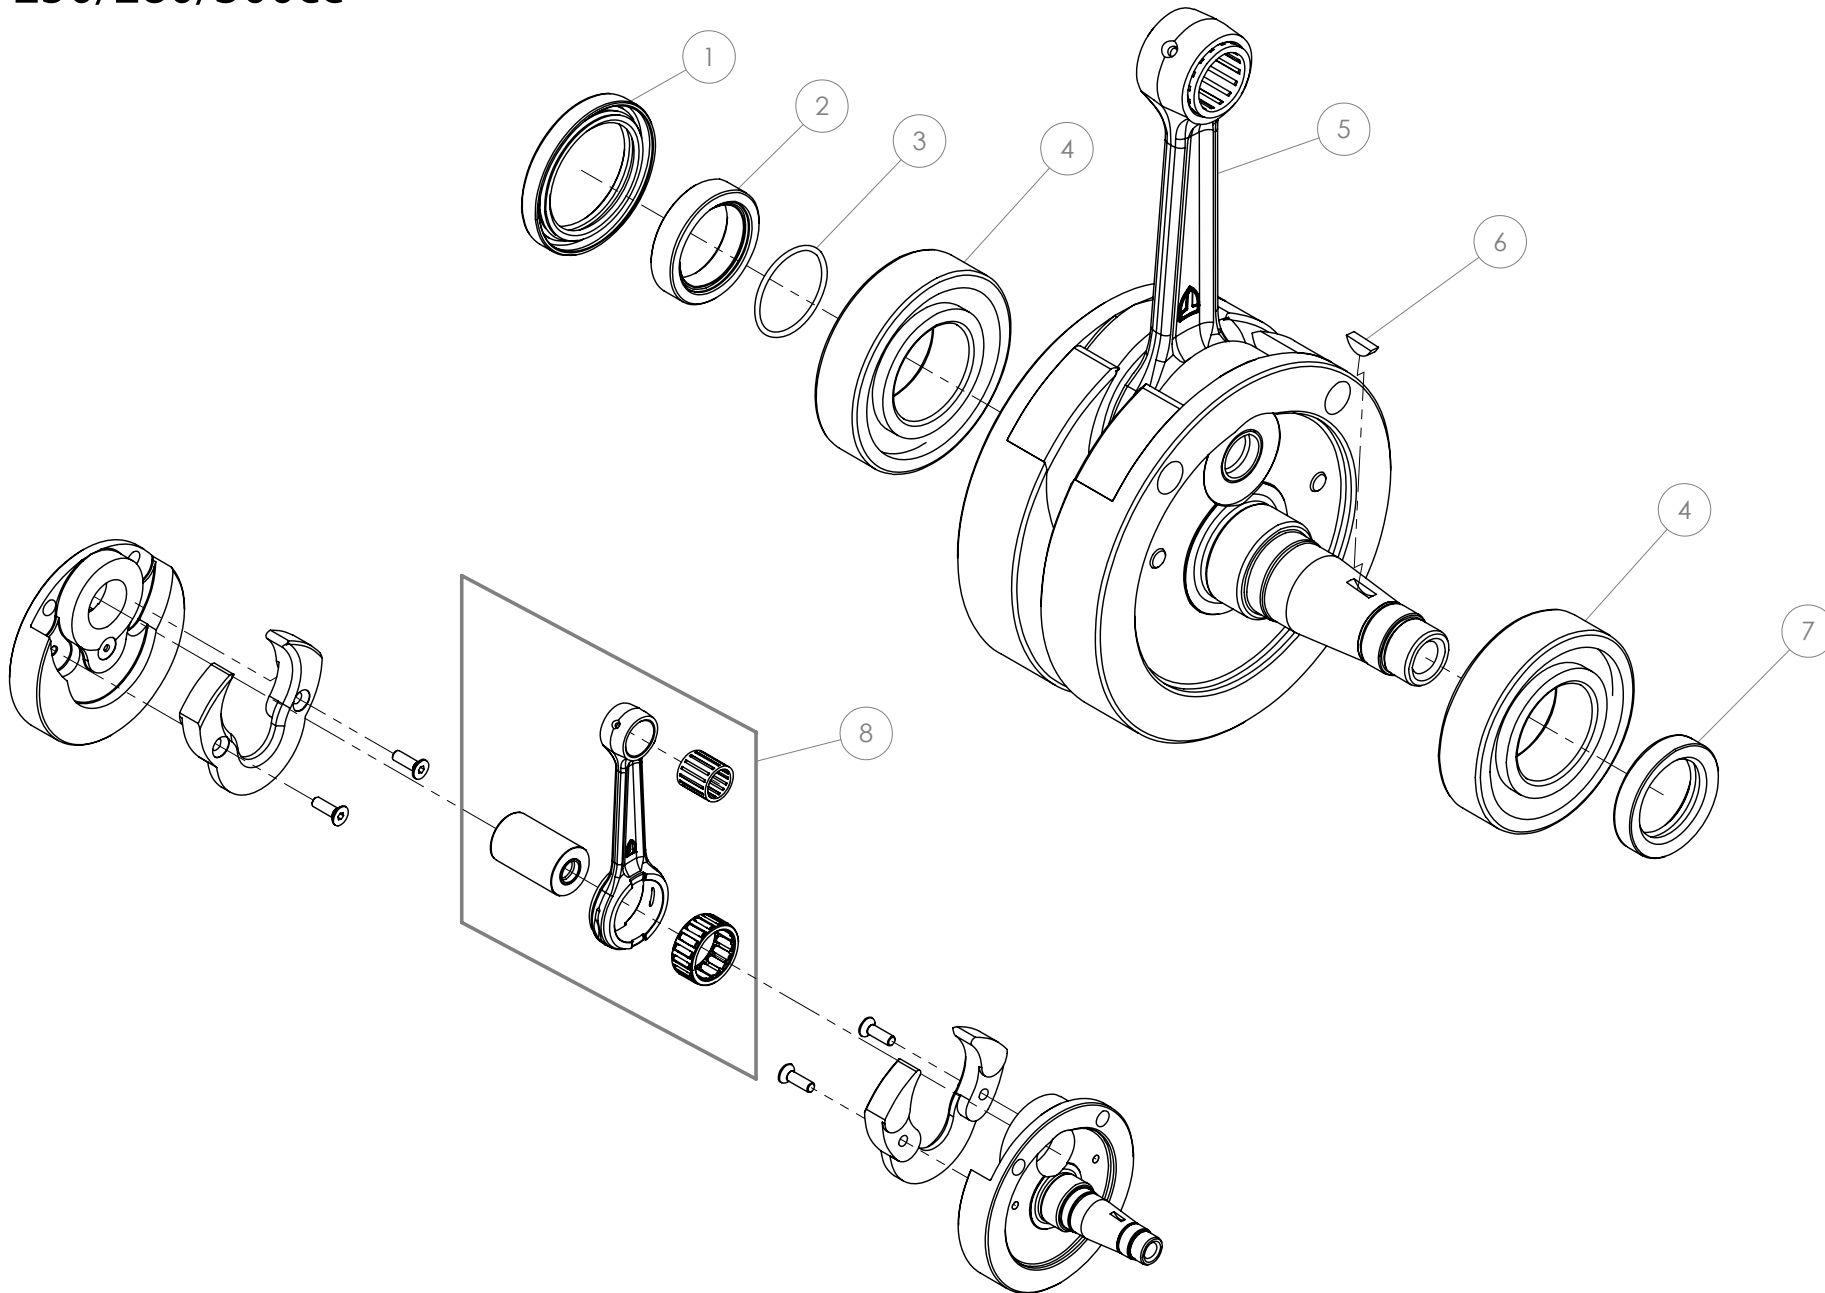

250/280/300cc

D

C

B

A

Despiece TRRS Raga Racing 2022

04 - CM - Cigüeñal / Crankshaft (250-280-300 cc)

Nº	Código	Descripción	Description	Cantidad
1	54011	Reten Doble Labio 35x47x6	Double Lip Seal 35x47x6	1
2	04023MT100	Casquillo piñon salida cigüeñal	Bushing, primary gear	1
3	53016	Tórica Ø1,5Ø25	O-ring Ø1,5Ø25	1
4	52109	Rodamiento de bolas 6206	Ball bearing 6206	2
5	04004MT100	Conjunto cigüeñal	Complete crankshaft	1
6	59001	Chaveta Volante Magnético DIN6888 10x3x3,7	Key, magneto flywheel DIN 6888 10x3x3.7	1
7	54005	Retén Cigüeñal Volante 24X35X7	Seal, crankshaft magneto 24x35x7	1
8	04003MT100	Kit Biela	Rod kit	1