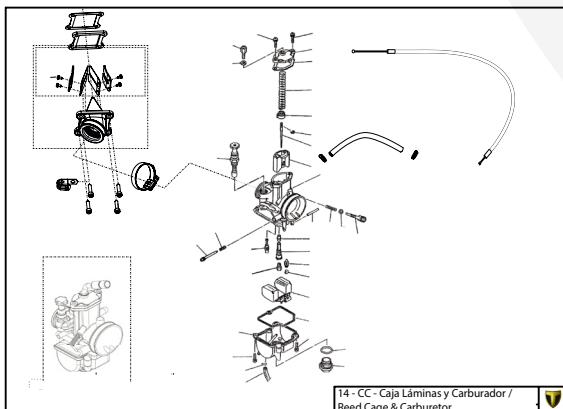

Despiece TRRS Raga Racing 2022

D

C

B

A