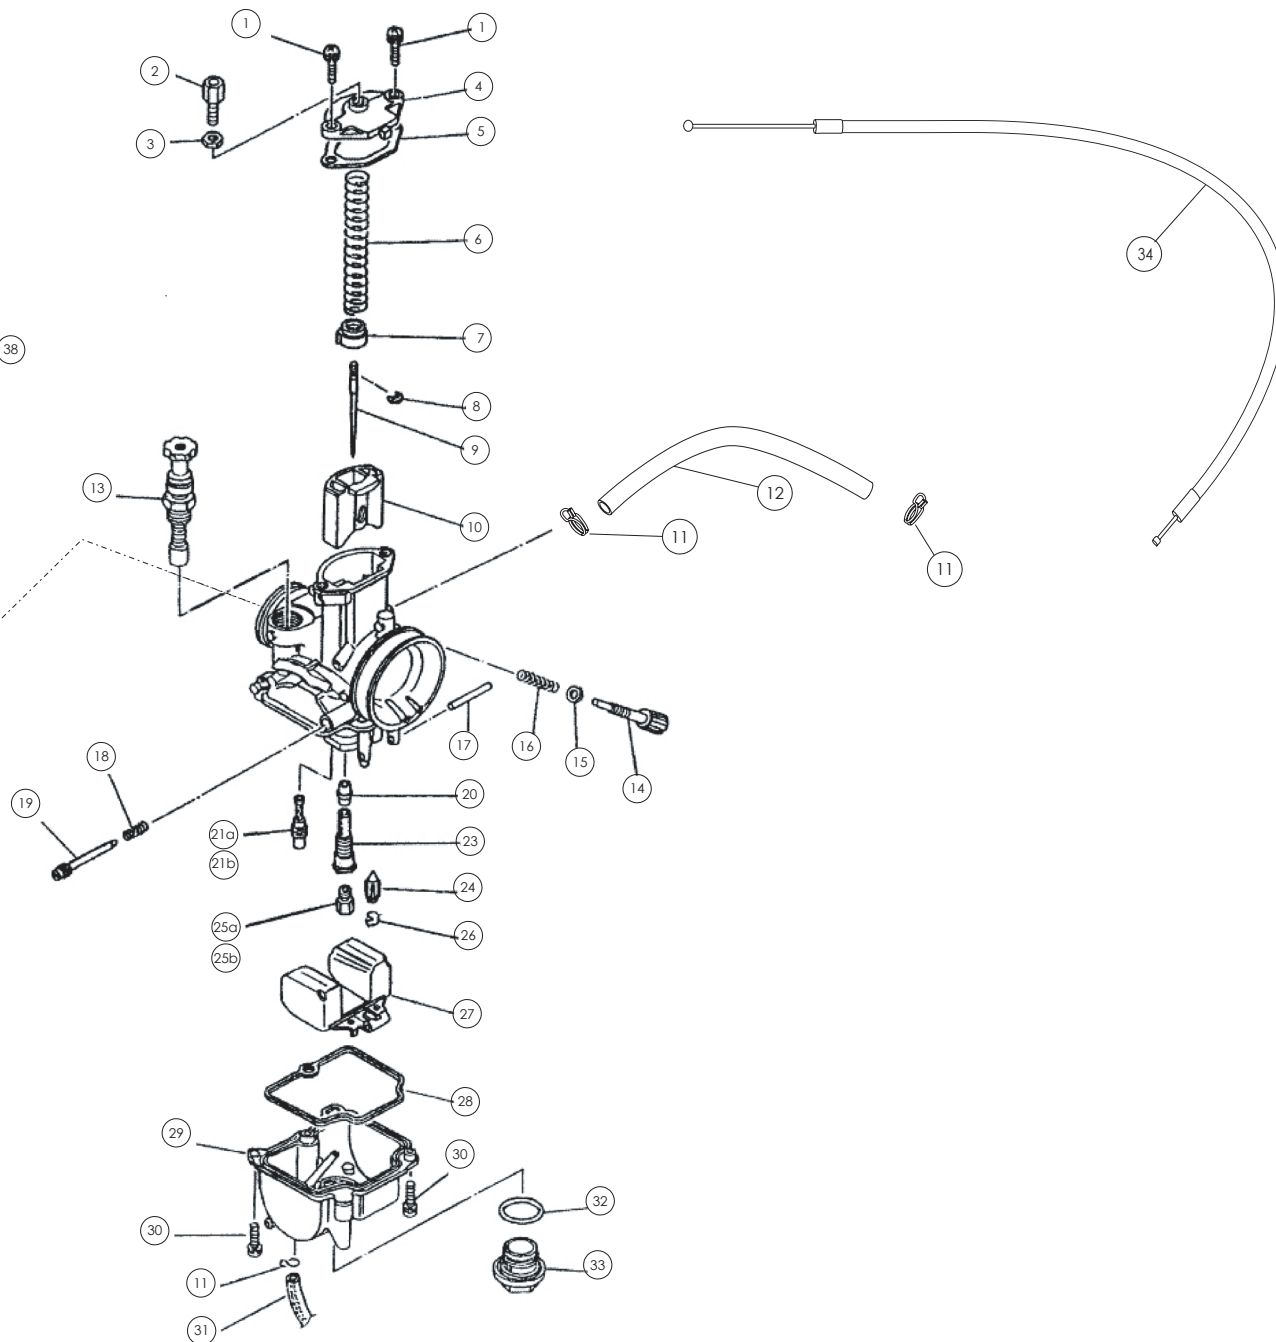

D

C

B

A

Despiece TRRS Raga Racing 2022

14 - CC - Caja de Láminas y Carburador / Reed Cage & Carburetor

Nº	Código	Descripción	Description	Cantidad
1	-	-	Screw, top cover	-
2	-	-	Cable Adjuster	-
3	-	-	Nut, Cable Adjuster	-
4	-	-	Top Cover	-
5	-	-	Gasket, Top	-
6	-	-	Spring, Throttle Valve	-
7	-	-	Collar, Throttle Spring	-
8	-	-	Clip, Jet Needle	-
9	72010	Aguja JJH 4º punto	Jet Needle JJH 4º step	1
10	-	-	Throttle Valve	-
11	58010	Clip Tubo	Fuel hose clip	2
12	62002	Tubo Gasolina	Fuel hose	1
13	-	-	Starter Valve (pull knob) Complete	-
14	72018	Tornillo ajuste ralenti Keihin	Idle adjuster Keihin	1
15	-	-	Washer, Idle Adjuster	-
16	-	-	Spring, Idle Adjuster	-
17	-	-	Float Pin	-
18	-	-	Spring, Air Adjuster	-
19	-	-	Air Adjust Screw	-
20	-	-	Needle Jet	-
21a	72006	Chiclé bajas 48 (250-280-300cc)	Slow Jet 48 (250-280-300cc)	1
21b	72008	Chiclé bajas 52 (125cc)	Slow Jet 52 (125cc)	1
22	58011	Abrazadera Norma30/45	Clamp, Norma 30/45	1
23	-	-	Needle Jet Holder SDGAA	-
24	-	-	Float Valve Complete	-
25a	72003	Chiclé principal 125 (250-280-300cc)	Main Jet 125 (250-280-300cc)	1
25b	72004	Chiclé principal 128 (125cc)	Main Jet 128 (125cc)	1