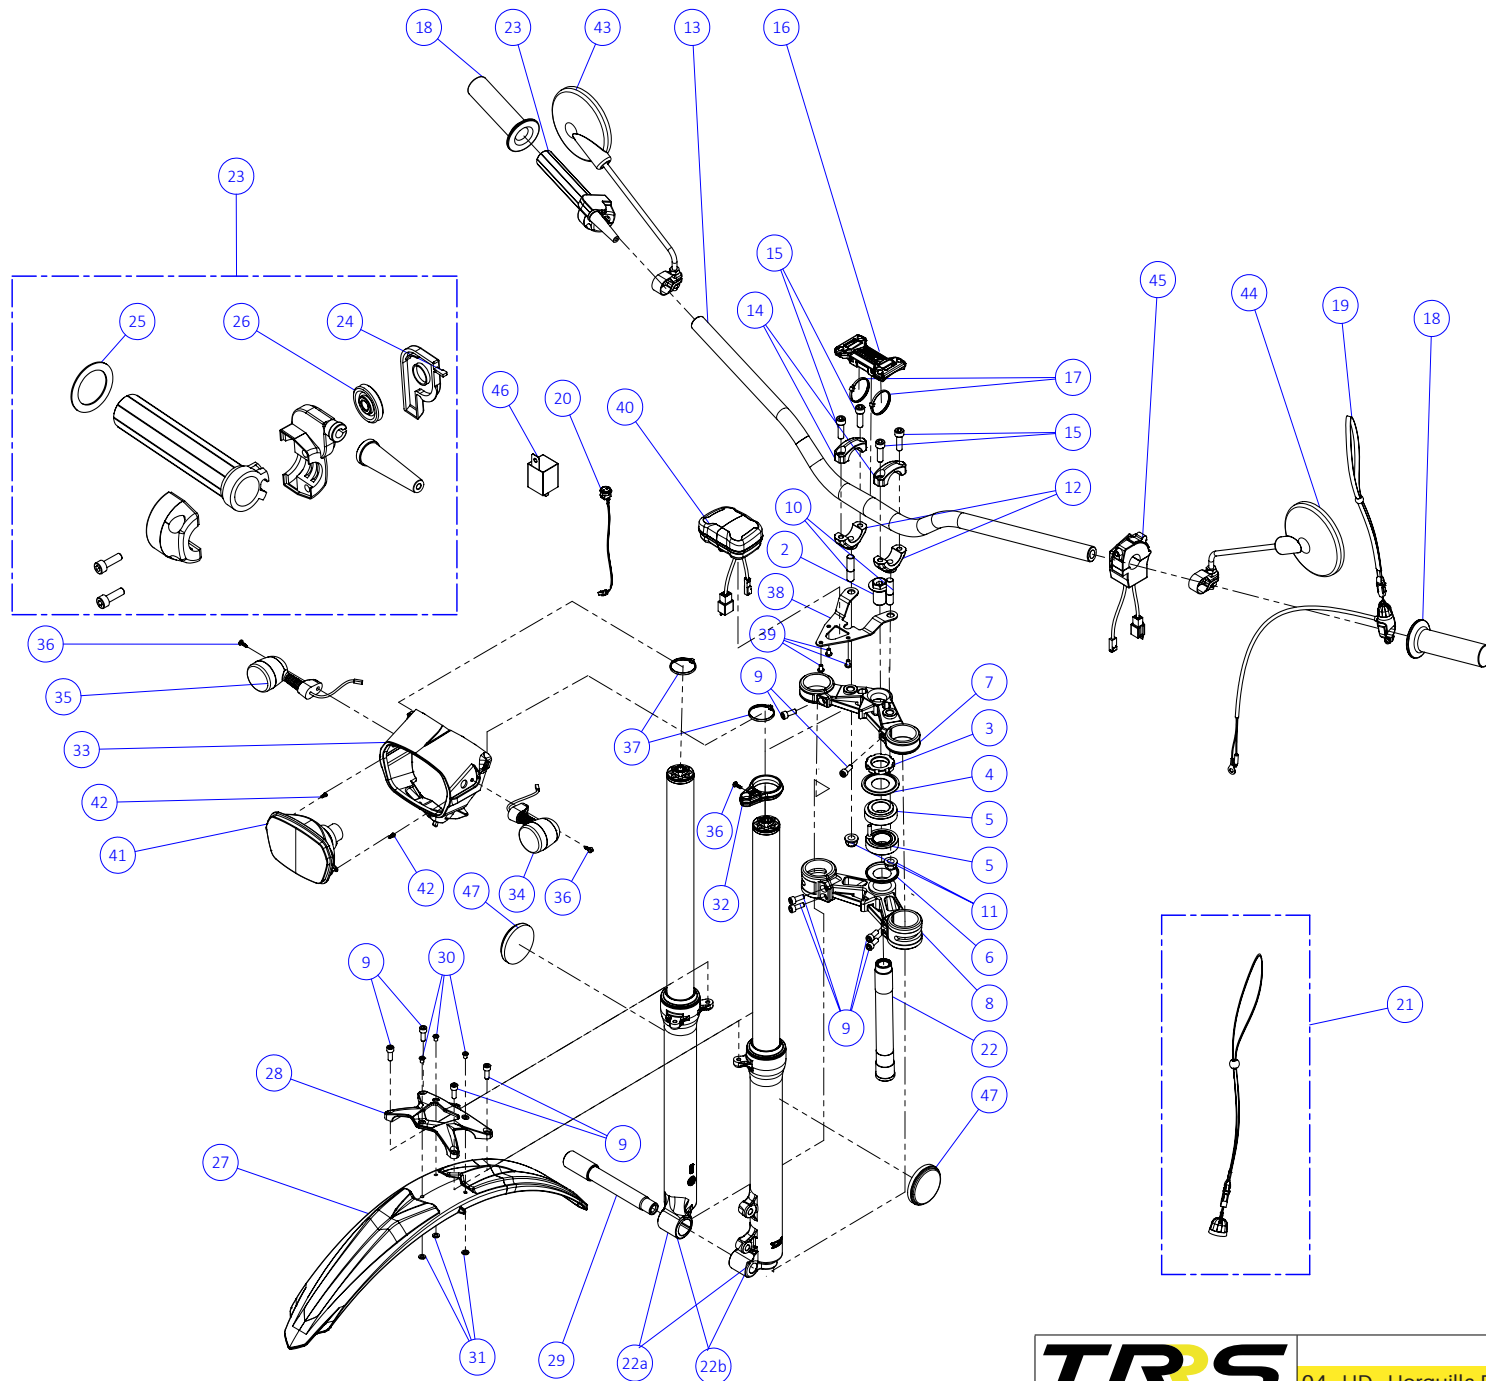

D

C

B

A

Despiece TRRS Raga Racing 2022

04 - HD - Horquilla Delantera / Front Suspension

Nº	Código	Descripción	Description	Cantidad
1	04016TR100	Eje pipa dirección	Steering stem (shaft)	1
2	04010TR100	Tornillo Eje Pipa Dirección	Bolt, steering stem (shaft)	1
3	04012TR100	Tuerca Pipa Dirección	Nut, steering stem (shaft)	1
4	04013TR100	Guardapolvos superior direccion	Dust cover, upper steering	1
5	52401	Rodamiento 25-47-15	Bearing, 25-47-15	2
6	04014TR100	Guardapolvos Inferior	Dust cover, lower	1
7	04017TR100	Pletina superior suspensión mecanizada anodizada negra	Top triple clamp CNC black anodized	1
8	04018TR100	Pletina inferior suspensión mecanizada anodizada negra	Bottom triple clamp CNC black anodized	1
9	50805	Tornillo DIN 912 M6x16	Bolt, DIN 912 M6x16	11
10	04009TR100	Eje Brida Manillar	Shaft, handlebar clamp	2
11	51503	Tuerca autoblocante M10x1.25	Locknut, M10x1.25	2
12	04008TR101	Brida inferior manillar (Anodizado negro)	Lower handlebar clamp (Black anodized)	2
13	70135	Manillar ONE RR	Handlebar ONE RR	1
14	04007TR101	Brida superior manillar (Anodizado negro)	Upper handlebar clamp (Black anodized)	2
15	50806	Tornillo allen M8x25 (10.9)	Bolt allen, M8x25 (10.9)	4
16	04035TR100	Protector manillar TRRS	Handlebar protector TRRS	1
17	58006	Brida Plástico 3,6x200	Cable tie 3,6x200	2
18	70126	Puño HEBO	Hand grip, HEBO	1
19	70229	Botón paro racing, Hombre al agua (NO) - (véase en lámina 09 / Chasis)	Kill button engine with magnetic lanyard (NO) (see sheet 04 / Frame)	1
20	70208	Interruptor Curva CDI - (véase (09) en la lámina 09-IE-Instalación Eléctrica)	Switch, CDI ignition curve - (see item 09 in drawing 09-IE electrical system)	1
21	70249	Iman con correa para el hombre al agua (solo recambios)	Magnetic Lanyard for Kill Buton (only spare parts)	1
22a	04032TR100	Cjto. horquilla delantera barras doradas / botella negra	Front fork set, gold-plated tube / black leg	1
22b	04020TR100	Cjto. horquilla delantera dorada (Solo 125cc)	Front suspension gold-plated, set (125cc only)	1
23	70105	Mando Gas	Throttle control	1
24	70106	Tapa Mando Gas	Cap, throttle cable wheel	1
25	70108	Arandela Mando Gas	Washer, throttle grip	1
26	70107	Rodillo Mando Gas	Cable wheel, throttle	1