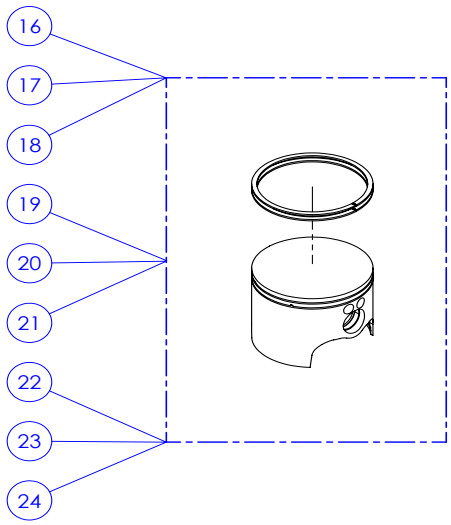

D

C

B

A

Despiece TRRS Raga Racing 2022

07 - CP - Cilindro y Pistón / Cylinder & Piston (250 - 280 - 300300cc) Listado de Piezas

Nº	Código	Descripción	Description	Cantidad
1	70205	Bujia NGK BPMR6A	Spark plug NGK BPMR6A	1
2	50911	Tornillo DIN 6921 M6X25 Culata	Bolt, DIN 6921 M6x25 Cylinder head	6
3	56105	Arandela Tornillo Culata 6x12x1.5 Copper	Copper washer, cylinder head bolt 6x12x1.5	6
4	50912	Tornillo Din 6921 M5X8 Sangrador Culata	Bolt, DIN 6921 M5x8 Cylinder head bleeder	1
5	56103	Arandela Tornillo Sangrador Culata Tubo 5x9x1 Copper	Copper washer, cylinder head bleeder 5x9x1	1
6	07001MT102	Tapa culata con sensor temperatura (roja)	Cylinder head top cap with T. Sensor (red)	1
7	53012	Tórica Culatín Vitón 20x2,5	O-ring, Viton 20x2.5	1
8	53013	Tórica Culata Interior Vitón 81,2x1,78	O-ring, Viton 81,2x1.78	1
9	53014	Tórica Culata Exterior Vitón 101,6x1,78	O-ring, Viton 101,6x1.78	1
10	70460	Juego Segmentos 250	Piston ring set, 250	1
11	70461	Juego Segmentos 280	Piston ring set, 280	1
12	70462	Juego Segmentos 300	Piston ring set, 300	1
13	55005	Circlip Bulón	Clip, piston pin	2
14	70463	Bulón Piston	Piston pin	1
15	52508	Cojinete de agujas superior biela	Top rod cage bearing	1
16	70465	Conjunto Pistón A (250)	Piston, size A complete (250)	1
17	70466	Conjunto Pistón B (250)	Piston, size B complete (250)	1
18	70467	Conjunto Pistón C (250)	Piston, size C complete (250)	1
19	70477	Conjunto Pistón A (280)	Piston, size A complete (280)	1
20	70478	Conjunto Pistón B (280)	Piston, size B complete (280)	1
21	70479	Conjunto Pistón C (280)	Piston, size C complete (280)	1
22	70480	Conjunto Pistón A (300)	Piston, size A complete (300)	1
23	70481	Conjunto Pistón B (300)	Piston, size B complete (300)	1
24	70482	Conjunto Pistón C (300)	Piston, size C complete (300)	1
25	50917	Tornillo hexagonal con arandela M8x38	Bolt hexagonal with wahser M8x38	4
26	07002MT100	Junta Cilindro 0,5	Cylinder base gasket 0.5	1
27	07003MT100	Culatín Interno (250)	Interior cylinder head (250)	1
28	07004MT100	Culatín Interno (280)	Interior cylinder head (280)	1
29	07005MT100	Culatín Interno (300)	Interior cylinder head (300)	1
30	07006MT100	Conjunto Cilindro Y Pistón (250)	Complete cylinder and piston (250)	1