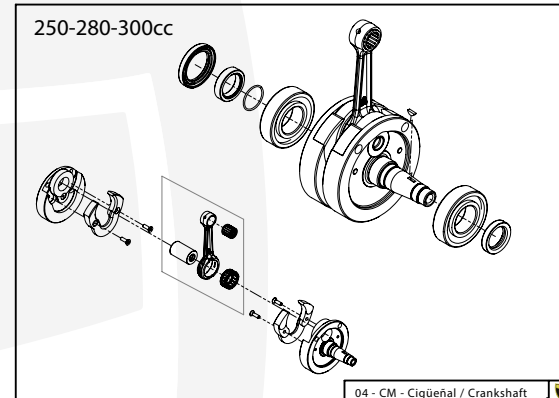

Despiece TRRS Raga Racing 2022

D