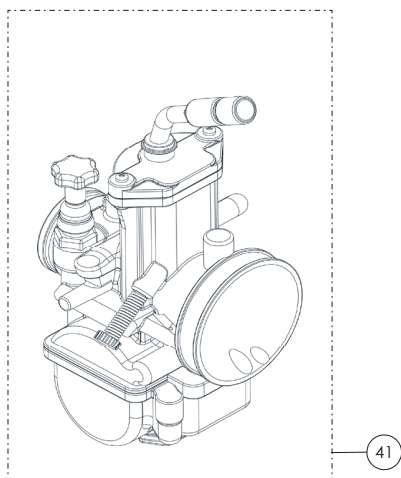

D

C

B

A

Despiece TRRS Raga Racing 2022

14 - CC - Caja de Láminas y Carburador / Reed Cage & Carburetor

Nº	Código	Descripción	Description	Cantidad
1	-	-	Screw, top cover	-
2	-	-	Cable Adjuster	-
3	-	-	Nut, Cable Adjuster	-
4	-	-	Top Cover	-
5	-	-	Gasket, Top	-
6	-	-	Spring, Throttle Valve	-
7	-	-	Collar, Throttle Spring	-
8	-	-	Clip, Jet Needle	-
9	72010	Aguja JJH 4º punto	Jet Needle JJH 4º step	1
10	-	-	Throttle Valve	-
11	58010	Clip Tubo	Fuel hose clip	2
12	62002	Tubo Gasolina	Fuel hose	1
13	-	-	Starter Valve (pull knob) Complete	-
14	72018	Tornillo ajuste ralenti Keihin	Idle adjuster Keihin	1
15	-	-	Washer, Idle Adjuster	-
16	-	-	Spring, Idle Adjuster	-
17	-	-	Float Pin	-
18	-	-	Spring, Air Adjuster	-
19	-	-	Air Adjust Screw	-
20	-	-	Needle Jet	-
21a	72006	Chiclé bajas 48 (250-280-300cc)	Slow Jet 48 (250-280-300cc)	1
21b	72008	Chiclé bajas 52 (125cc)	Slow Jet 52 (125cc)	1
22	58011	Abrazadera Norma30/45	Clamp, Norma 30/45	1
23	-	-	Needle Jet Holder SDGAA	-
24	-	-	Float Valve Complete	-
25a	72003	Chiclé principal 125 (250-280-300cc)	Main Jet 125 (250-280-300cc)	1
25b	72004	Chiclé principal 128 (125cc)	Main Jet 128 (125cc)	1