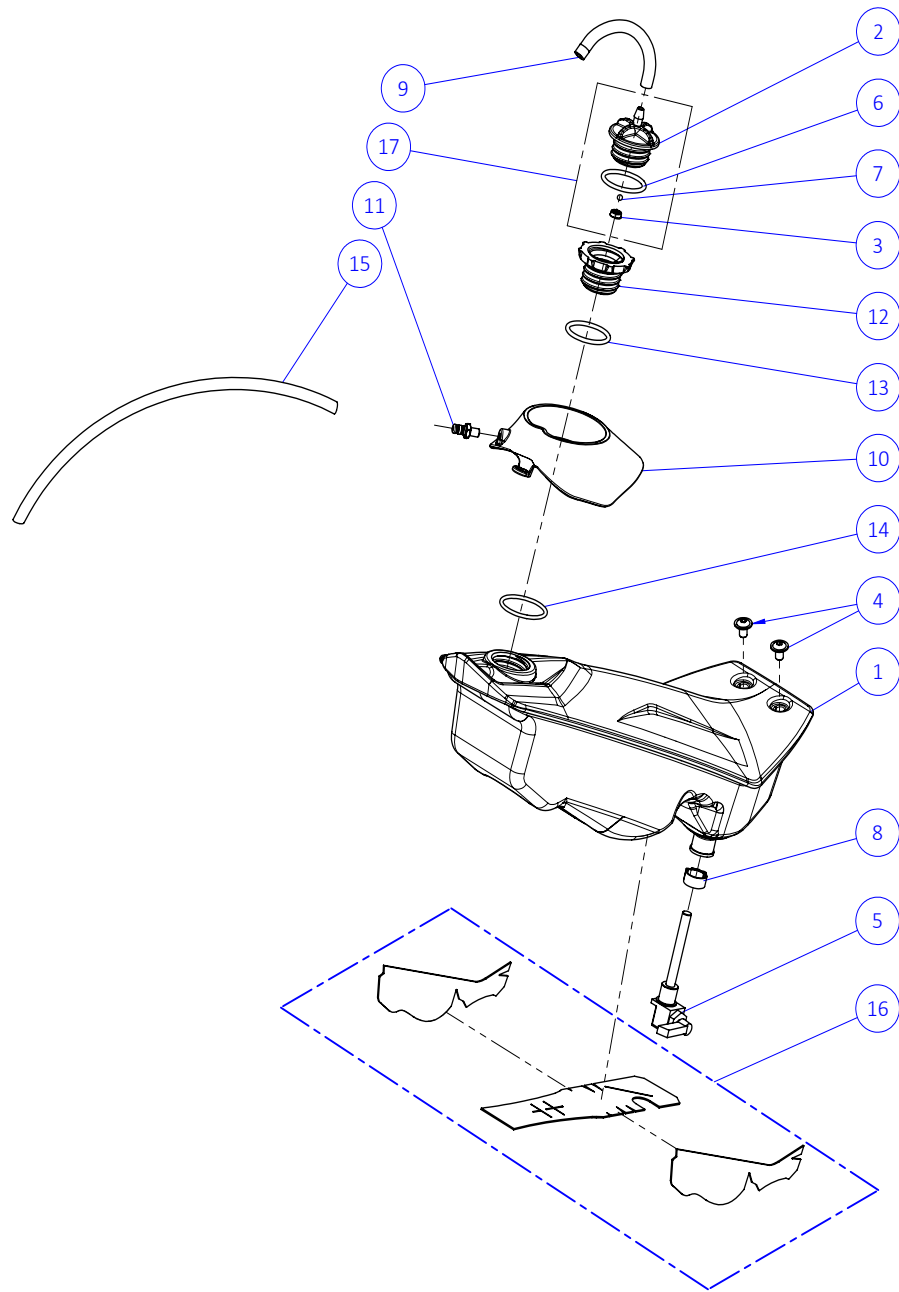

D

C

B

A

Despiece TRRS Raga Racing 2022

06 - CD - Conjunto Depósito / Fuel Tank

Nº	Código	Descripción	Description	Cantidad
1	06003TR101	Depósito gasolina	Fuel Tank	1
2	06001TR100	Tapón Depósito	Fuel cap	1
3	06002TR100	Cierre Válvula Tapón Depósito	Cap, check-ball fuel tank valve	1
4	50203	Tornillo allen con arandela M6x10	Bolt allen with washer M6x10	2
5	70110	Grifo Gasolina	Fuel valve (petcock)	1
6	53021	Tórica tapón depósito 30X3	O-ring, fuel cap 30X3	1
7	60001	Bola Válvula Tapón	Check-ball, cap vent	1
8	58007	Abrazadera Cobra 17	Clamp, Cobra 17	1
9	62101	Tubo goma desvaporizador tapon gasolina	Rubber hose, fuel cap	1
10	16012TR100	Recogedor Depósito	Fuel Tank Funnel	1
11	03002MT100	Racor desvaporizador	Breather pipe	1
12	16011TR100	Racord Tapón	Fuel Tank Banjo Bolt	1
13	53021	Tórica tapón depósito 30X3	O-ring, fuel cap 30X3	1
14	53018	Tórica tapón depósito 33x2,6	O-ring, fuel cap 33X2,6	1
15	62103	Tubo goma desvaporizador pasamuros chasis	Rubber hose, frame fuel vent	1
16	16022TR100	Protector anticalórico deposito gasolina	Heat shield fuel tank	1
17	06005TR100	Tapon deposito gasolina completo	<i>Fuel tank cap set</i>	1