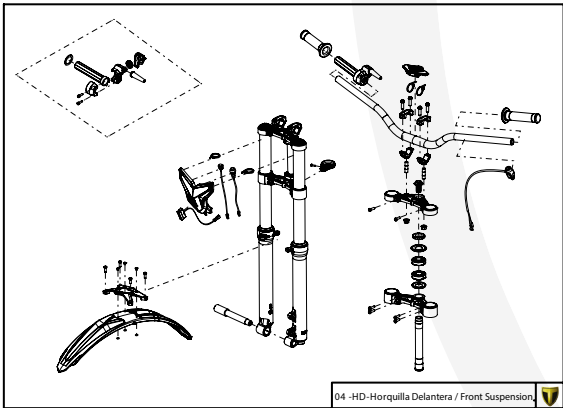

Despiece TRRS Raga Racing 2022

D

C

B

A