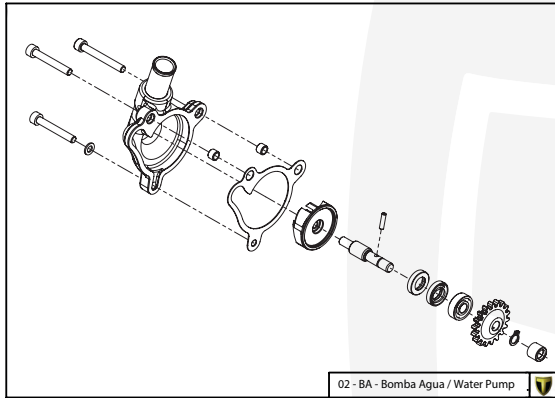

Despiece TRRS Raga Racing 2022

D