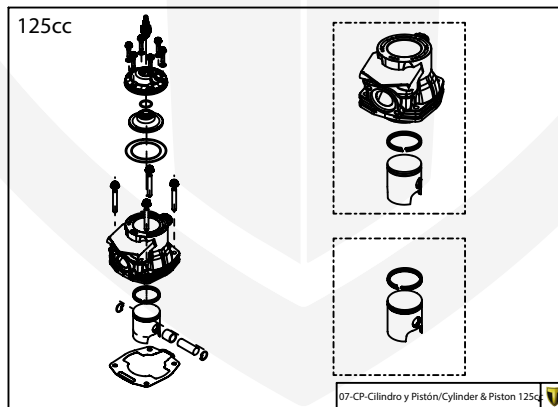

Despiece TRRS Raga Racing 2022

D

C

B

A