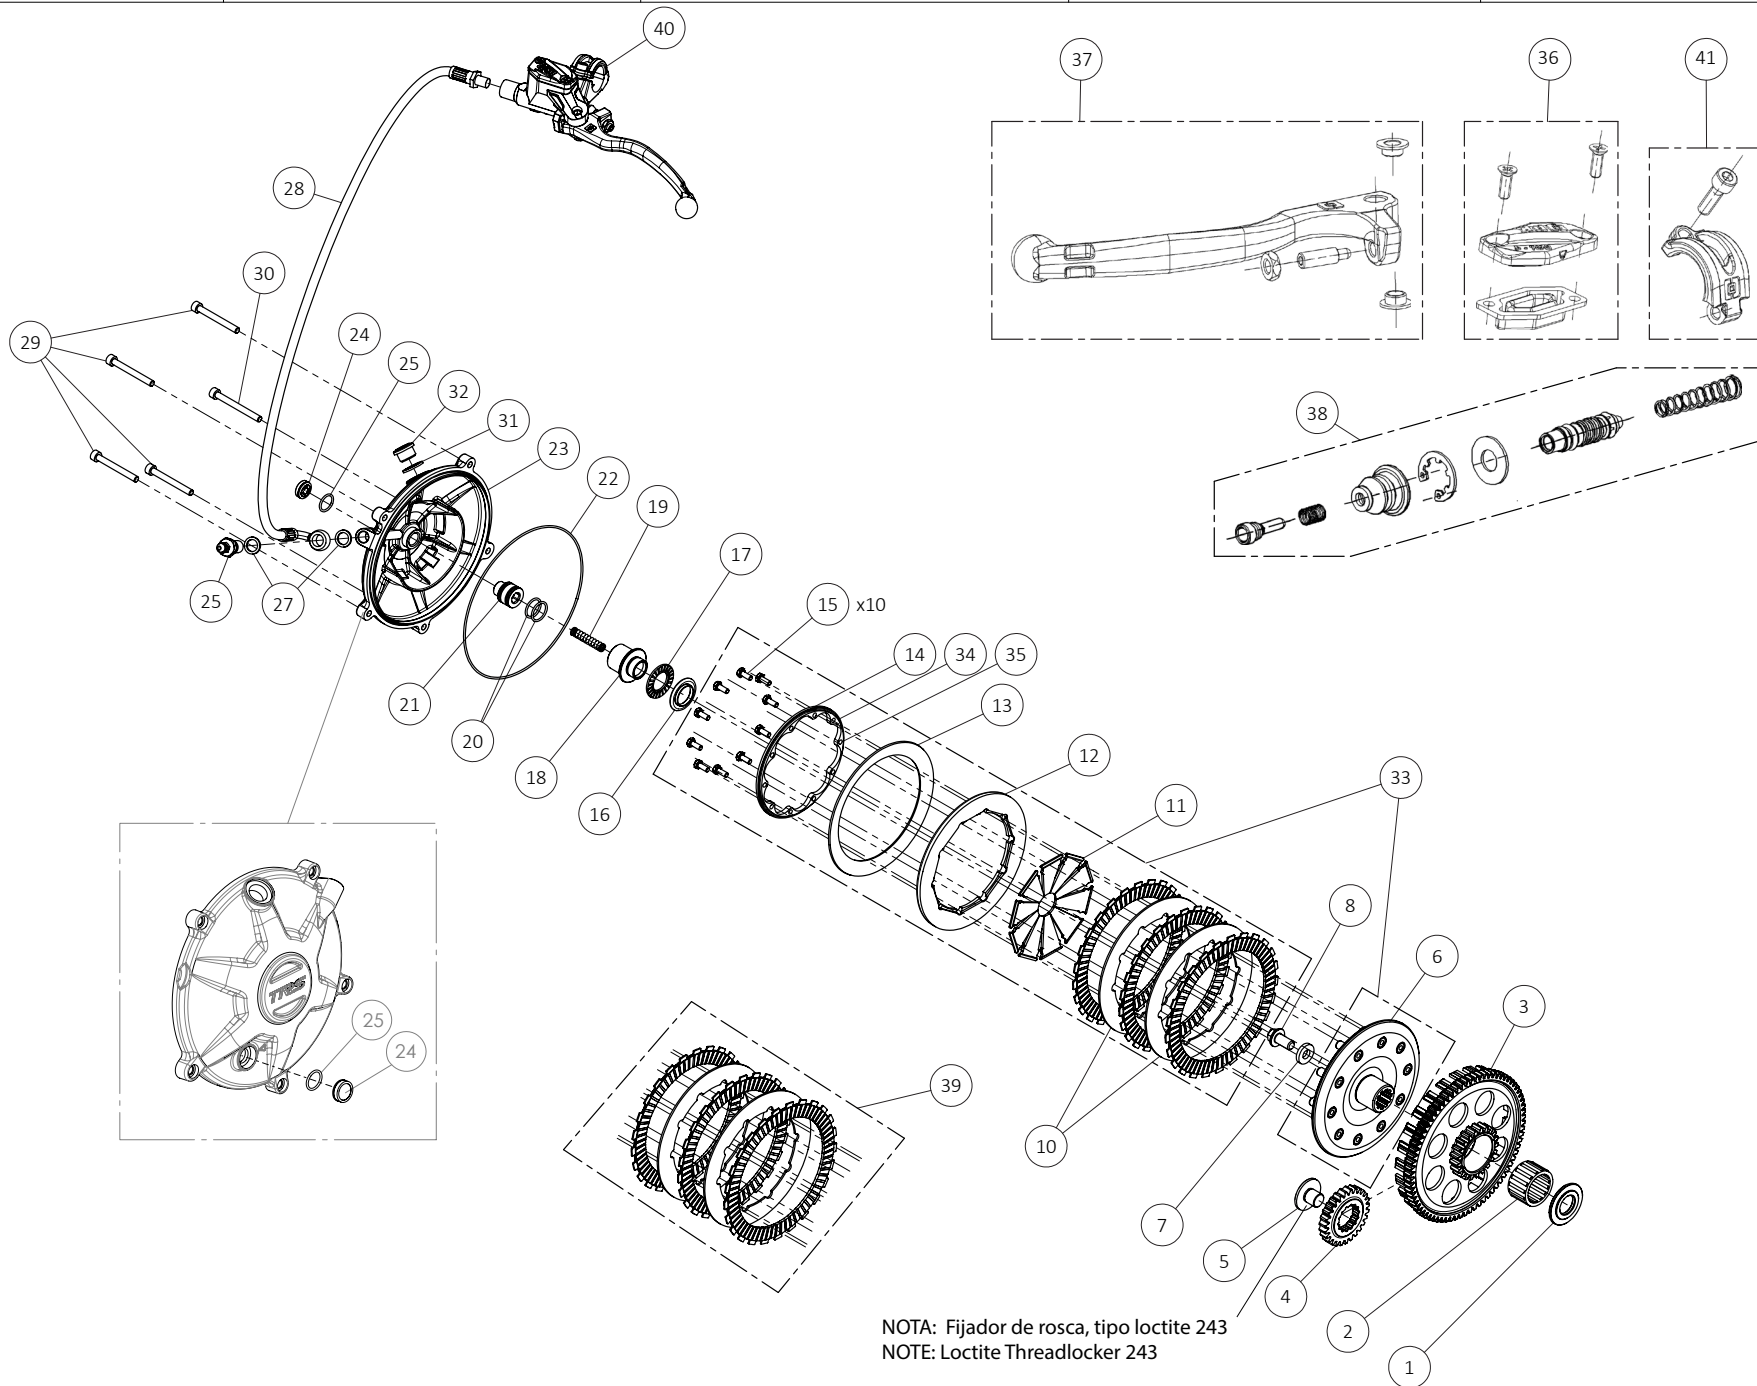

125cc

Despiece TRRS Raga Racing 2022

04 - CM - Cigüeñal / Crankshaft 125cc

Nº	Código	Descripción	Description	Cantidad
1	54011	Reten Doble Labio 35x47x6	Double Lip Seal 35x47x6	1
2	04014MT100	Casquillo piñon salida cigüeñal 125cc	Bushing, primary gear 125cc	1
3	53016	Torica 25x1,5	O-ring 25x1,5	1
4	52110	Rodamiento de bolas SKF 6205 ETN9/C4	Ball bearing SKF 6205 ETN9/C4	2
5	04020MT100	Conjunto cigüeñal 125	Complete crankshaft 125	1
6	59001	Chaveta Volante Magnético DIN6888 10x3x3,7	Key, magneto flywheel DIN 6888 10x3x3.7	1
7	54005	Retén Cigüeñal Volante 24X35X7	Seal, crankshaft magneto 24x35x7	1
8	04022MT100	Kit Biela 125	Rod Kit 125	1

D

C

B

A

NOTA: Fijador de rosca, tipo loctite 243
 NOTE: Loctite Threadlocker 243

05 - CE - Conjunto Embrague / Clutch set
 TRRS Motorcycles

Despiece TRRS Raga Racing 2022

05 - CE - Conjunto Embrague / Clutch set