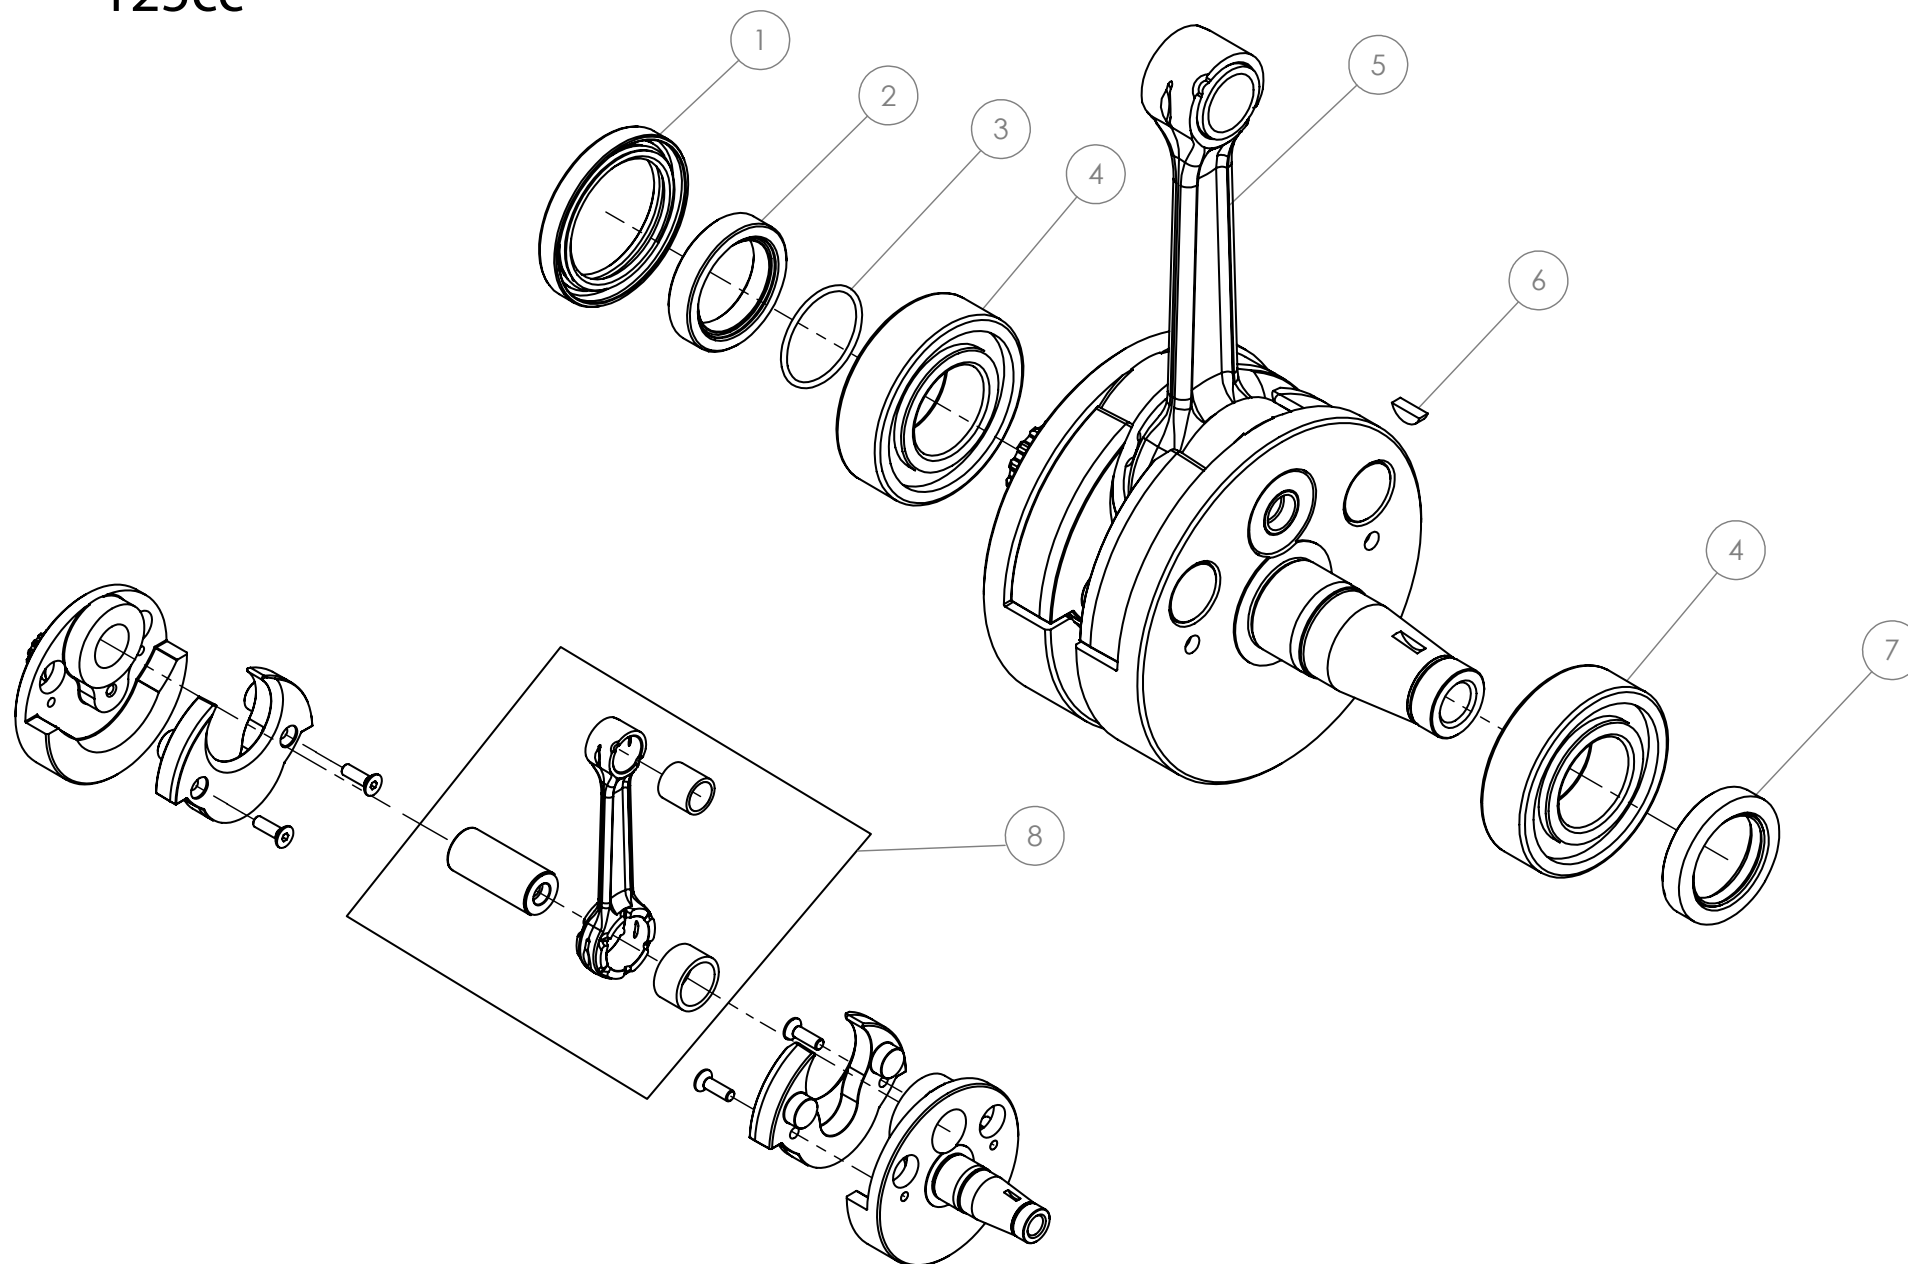

125cc

Despiece TRRS Raga Racing 2022

04 - CM - Cigüeñal / Crankshaft 125cc

Nº	Código	Descripción	Description	Cantidad
1	54011	Reten Doble Labio 35x47x6	Double Lip Seal 35x47x6	1
2	04014MT100	Casquillo piñon salida cigüeñal 125cc	Bushing, primary gear 125cc	1
3	53016	Torica 25x1,5	O-ring 25x1,5	1
4	52110	Rodamiento de bolas SKF 6205 ETN9/C4	Ball bearing SKF 6205 ETN9/C4	2
5	04020MT100	Conjunto cigüeñal 125	Complete crankshaft 125	1
6	59001	Chaveta Volante Magnético DIN6888 10x3x3,7	Key, magneto flywheel DIN 6888 10x3x3.7	1
7	54005	Retén Cigüeñal Volante 24X35X7	Seal, crankshaft magneto 24x35x7	1
8	04022MT100	Kit Biela 125	Rod Kit 125	1