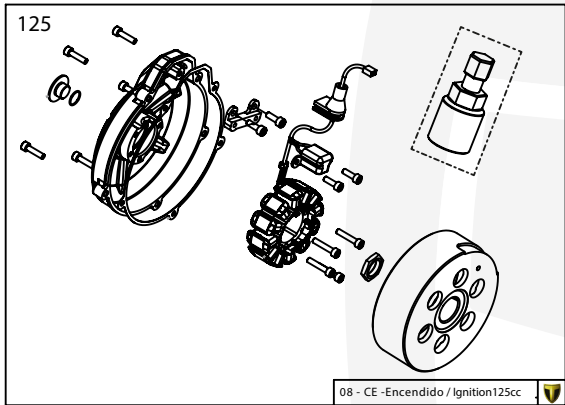

Despiece TRRS Raga Racing 2022

D

C

B

A