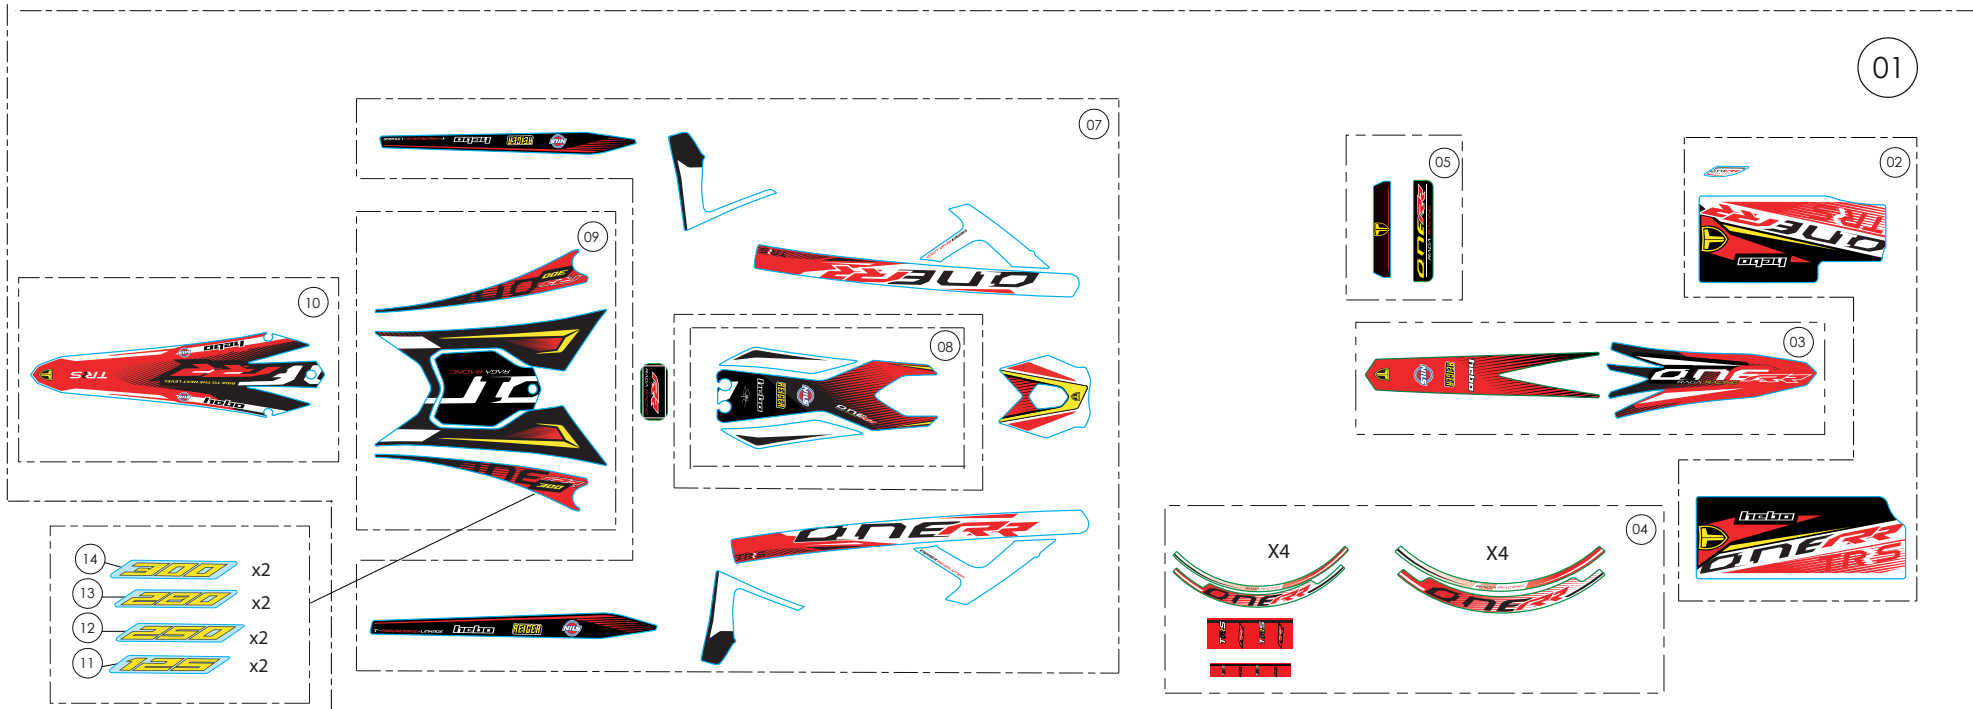

D

C

B

A

- 14 x2
- 13 x2
- 12 x2
- 11 x2

Despiece TRRS Raga Racing 2022

15 - CA - Conjunto Adhesivos / Stickers set

Nº	Código	Descripción	Description	Cantidad
1	15082TR100	Conjunto adhesivos ONE RR 2023	Sticker kit ONE RR 2023	1
2	15082TR101	Cjto. Adhesivos horquilla delantera RR 2023	Stickers set, fork RR 2023	1
3	15082TR102	Adhesivos guardabarros delantero RR 2023	Sticker, front mudguard RR 2023	1
4	15082TR109	Cjto. Adhesivos ruedas RR 2023	Wheels sticker set RR 2023	1
5	15079TR104	Adhesivos radiador RR 2022	Radiator stiker RR 2022	1
6	15082TR103	Adhesivo careta faro RR 2023	Sticker headlamp mask RR 2023	1
7	15082TR105	Cjto. Adhesivos chasis y basculante RR 2023	Stickers set, frame and swing-arm RR 2023	1
8	15082TR106	Adhesivo depósito RR 2023	Sticker, fuel tank RR 2023	1
9	15082TR107	Cjto. Adhesivos caja filtro RR 2023	Sticker, air filter box RR 2023 set	1
10	15082TR108	Adhesivo guardabarros trasero RR 2023	Sticker, rear mudguard (fender) RR 2023	1
11	15082TR110	Adhesivos cilindrada RR 2023 - 125	Sticker, engine size RR 2023 - 125	1
12	15082TR111	Adhesivos cilindrada RR 2023 - 250	Sticker, engine size RR 2023 - 250	1
13	15082TR112	Adhesivos cilindrada RR 2023 - 280	Sticker, engine size RR 2023 - 280	1
14	15082TR113	Adhesivos cilindrada RR 2023 - 300	Sticker, engine size RR 2023 - 300	1