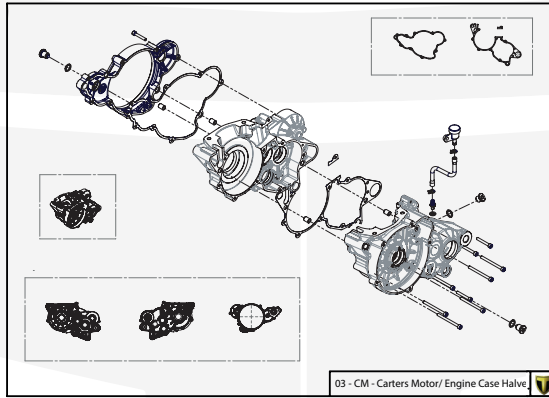

Despiece TRRS Raga Racing 2022

D