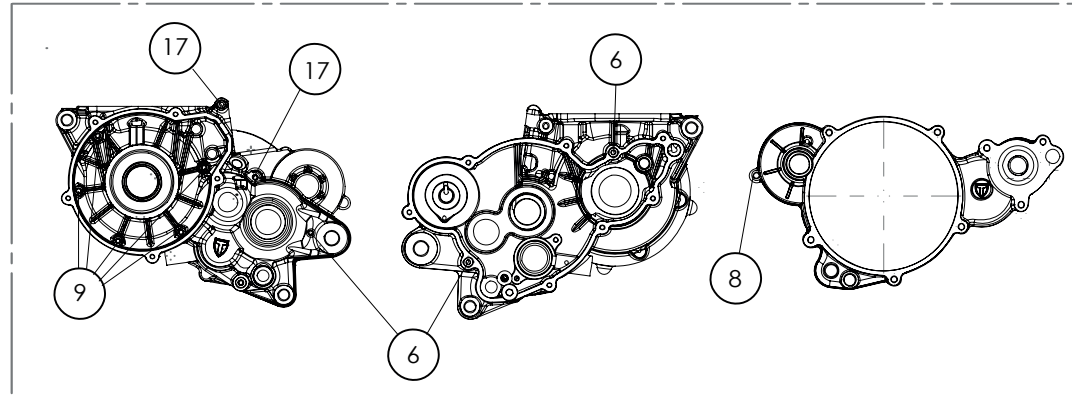

D

C

B

A

Kit Juntas Cárters

Graphic Engine Longer Bolts - Gráfico Longitud Tornillos

Despiece TRRS Raga Racing 2022

03 - CM - Cárters Motor / Engine Case Halve