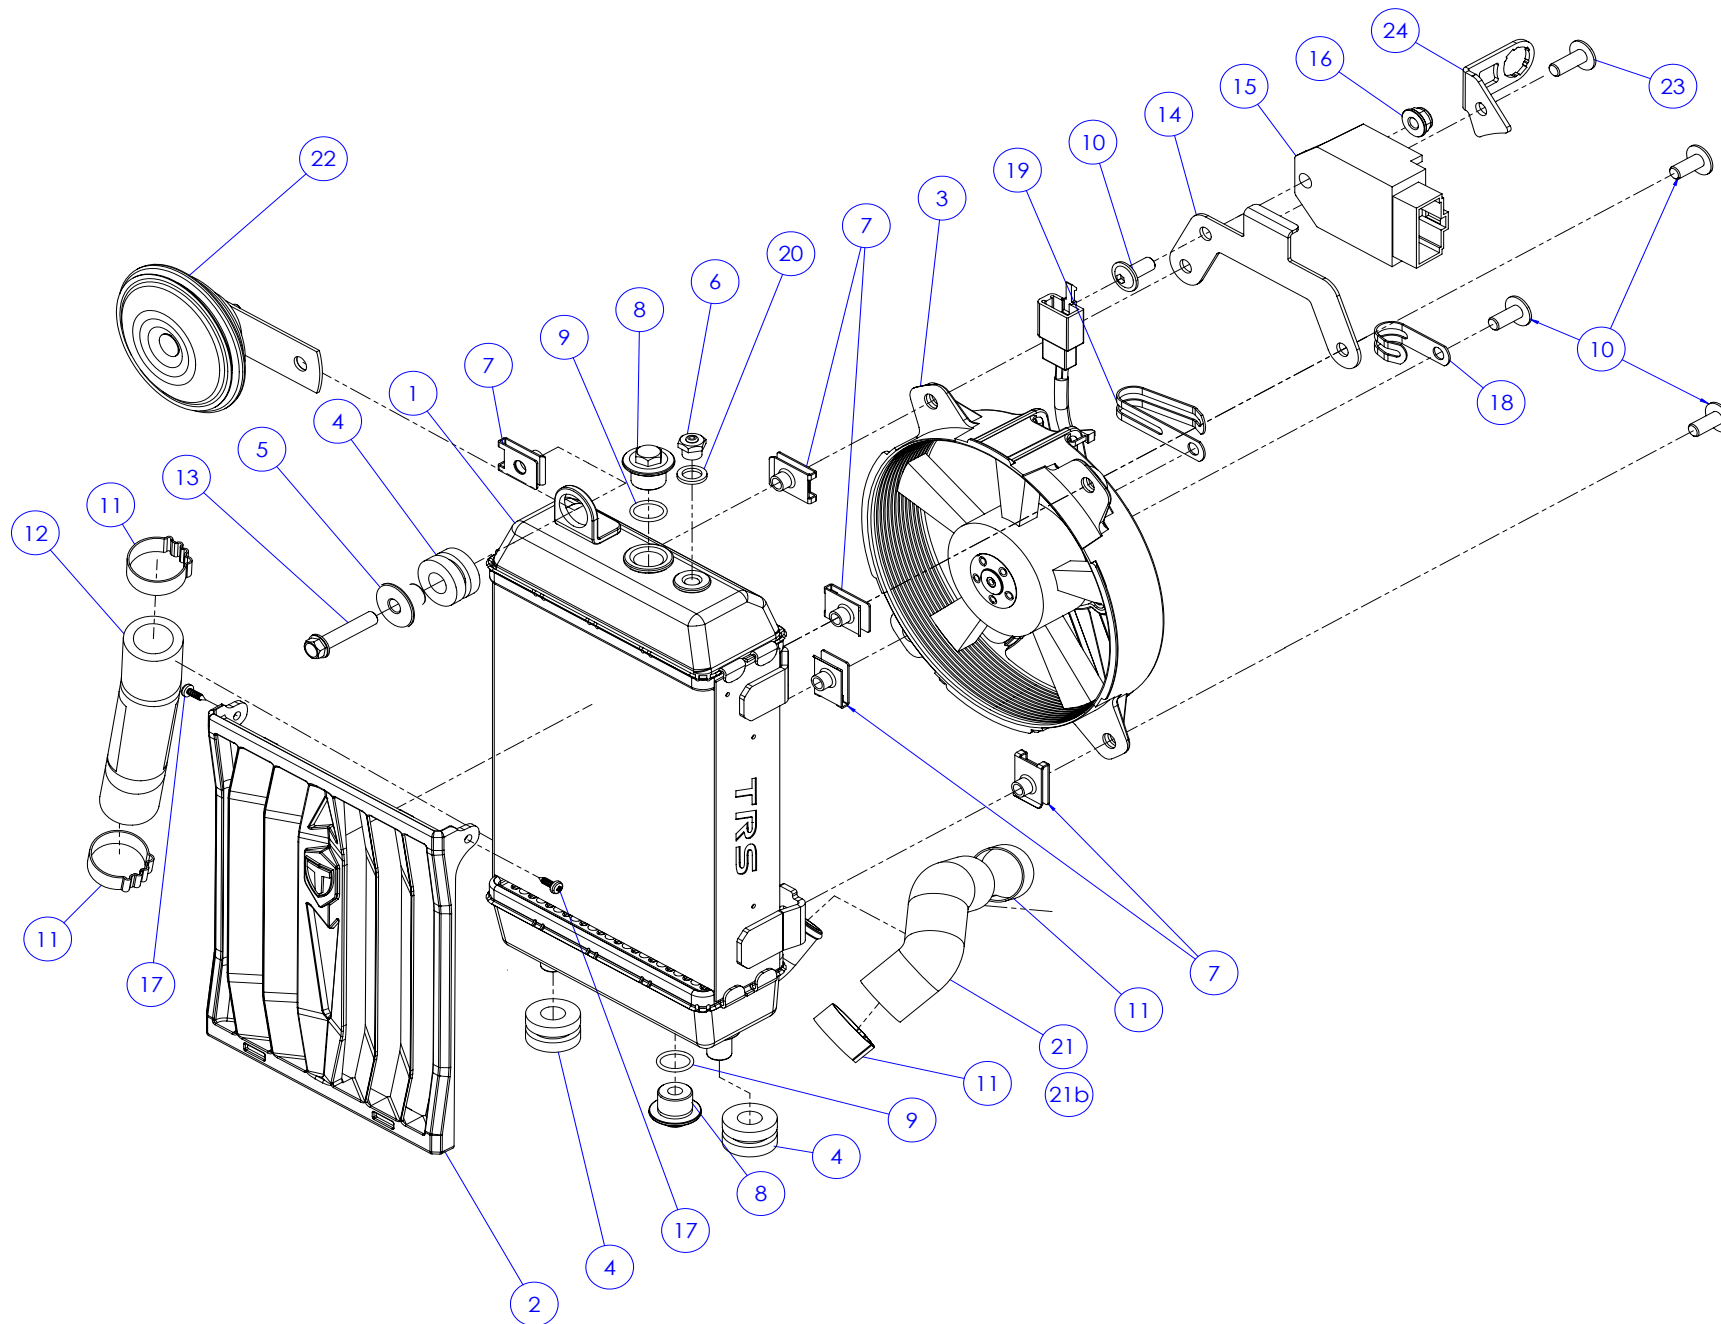

D

C

B

A

Despiece TRRS Raga Racing 2022

13 - CR - Conjunto Radiador / Radiator set

Nº	Código	Descripción	Description	Cantidad
1	13009TR100	Radiador TRRS	<i>Radiator TRRS</i>	1
2	13005TR100	Protector Radiador	<i>Radiator protect</i>	1
3	70234	Ventilador	<i>Fan</i>	1
4	63002	Silentblock	<i>Silentblock (vibration isolator)</i>	3
5	70802	Casquillo superior silentblock radiador	<i>Bushing, upper silentblock radiator</i>	1
6	70801	Válvula expansión radiador	<i>Radiator expansion valve</i>	1
7	51301	Tuerca rápida universal M6	<i>Speed-nut, universal M6</i>	5
8	13004TR100	Tapón Radiador	<i>Radiator cap</i>	2
9	53015	Tórica 12x1,5	<i>O-ring, 12x1.5</i>	2
10	50209	Tornillo allen con valona M6x14	<i>Screw allen with washer M6x14</i>	5
11	58009	Abrazadera Cobra 22	<i>Hose clamp, Cobra 22</i>	4
12	13003TR101	Tubo agua silicona rojo (Bomba- Radiador)	<i>Water hose red silicone (Water pump - Radiator)</i>	1
13	50914	Tornillo hexagonal con valona M6x30	<i>Bolt hexagonal flange M6x30</i>	1
14	13011TR100	Soporte regulador ventilador	<i>Fan regulator support</i>	1
15	70239	Regulador ventilador DC	<i>Regulator fan DC</i>	1
16	51501	Tuerca autoblocante M6	<i>Locknut M6</i>	1
17	50606	Tornillo 2,9x9,5 rosca chapa	<i>Screw 2.9x9.5</i>	2
18	58001	Abrazadera para Cableado 60mm	<i>Clamp for cables, 60mm</i>	1
19	58002	Abrazadera para Cableado 100mm	<i>Clamp for cables, 100mm</i>	1
20	56102	Arandela cobre 8x12x1,5	<i>Copper washer, 8x12x1.5</i>	1
21	13012TR100	Tubo agua rojo silicona (Cul.-Rad.)	<i>Water hose red silicone (Cyl.- Rad.)</i>	1
21b	13010TR101	Tubo agua curvado silcona rojo (Culata - Radiador) (Solo en 125cc)	<i>Water hose curved red silicone (Cylinder head - Radiator) (Only 125cc)</i>	1
22	70219	Claxon	<i>Horn</i>	1
23	50202	Tornillo DIN 7380-fl M6x16	<i>Bolt, DIN 7380-fl M6x16</i>	1
24	13013TR100	Soporte interruptor CDI	<i>Support CDI switch</i>	1