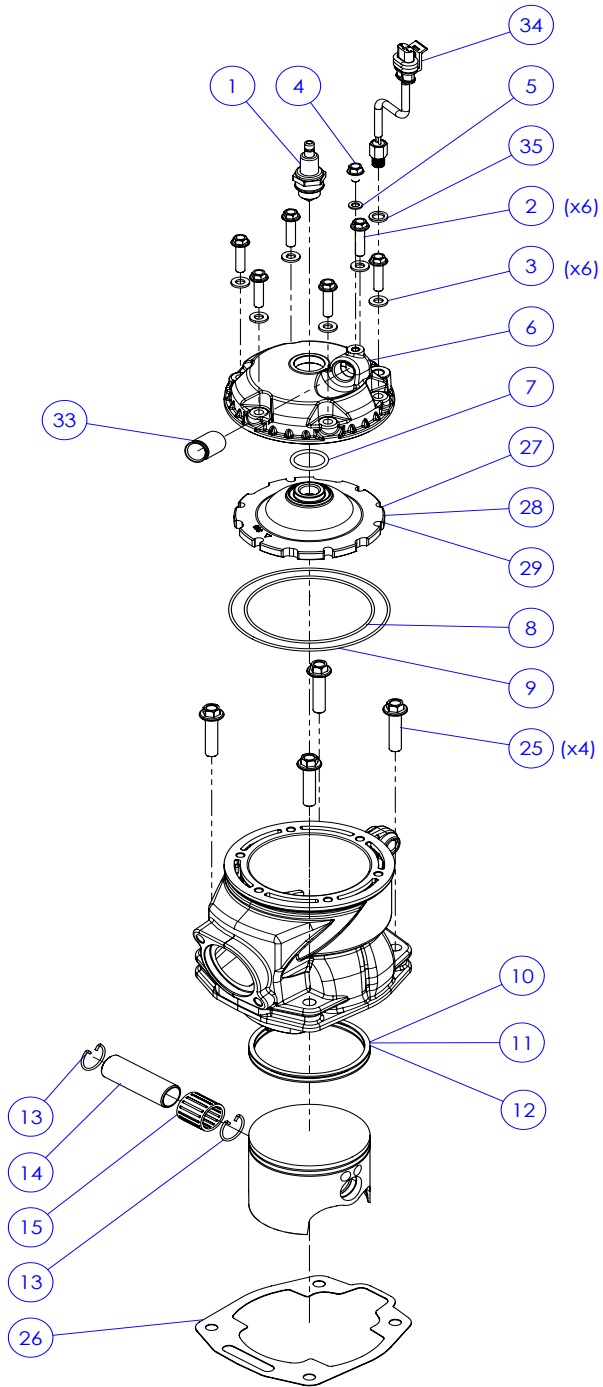

D

C

B

A

Despiece TRRS Raga Racing 2022

07 - CP - Cilindro y Pistón / Cylinder & Piston (250 - 280 - 300300cc) Listado de Piezas

Nº	Código	Descripción	Description	Cantidad
1	70205	Bujia NGK BPMR6A	Spark plug NGK BPMR6A	1
2	50911	Tornillo DIN 6921 M6X25 Culata	Bolt, DIN 6921 M6x25 Cylinder head	6
3	56105	Arandela Tornillo Culata 6x12x1.5 Copper	Copper washer, cylinder head bolt 6x12x1.5	6
4	50912	Tornillo Din 6921 M5X8 Sangrador Culata	Bolt, DIN 6921 M5x8 Cylinder head bleeder	1
5	56103	Arandela Tornillo Sangrador Culata Tubo 5x9x1 Copper	Copper washer, cylinder head bleeder 5x9x1	1
6	07001MT102	Tapa culata con sensor temperatura (roja)	Cylinder head top cap with T. Sensor (red)	1
7	53012	Tórica Culatín Vitón 20x2,5	O-ring, Viton 20x2.5	1
8	53013	Tórica Culata Interior Vitón 81,2x1,78	O-ring, Viton 81,2x1.78	1
9	53014	Tórica Culata Exterior Vitón 101,6x1,78	O-ring, Viton 101,6x1.78	1
10	70460	Juego Segmentos 250	Piston ring set, 250	1
11	70461	Juego Segmentos 280	Piston ring set, 280	1
12	70462	Juego Segmentos 300	Piston ring set, 300	1
13	55005	Circlip Bulón	Clip, piston pin	2
14	70463	Bulón Piston	Piston pin	1
15	52508	Cojinete de agujas superior biela	Top rod cage bearing	1
16	70465	Conjunto Pistón A (250)	Piston, size A complete (250)	1
17	70466	Conjunto Pistón B (250)	Piston, size B complete (250)	1
18	70467	Conjunto Pistón C (250)	Piston, size C complete (250)	1
19	70477	Conjunto Pistón A (280)	Piston, size A complete (280)	1
20	70478	Conjunto Pistón B (280)	Piston, size B complete (280)	1
21	70479	Conjunto Pistón C (280)	Piston, size C complete (280)	1
22	70480	Conjunto Pistón A (300)	Piston, size A complete (300)	1
23	70481	Conjunto Pistón B (300)	Piston, size B complete (300)	1
24	70482	Conjunto Pistón C (300)	Piston, size C complete (300)	1
25	50917	Tornillo hexagonal con arandela M8x38	Bolt hexagonal with wahser M8x38	4
26	07002MT100	Junta Cilindro 0,5	Cylinder base gasket 0.5	1
27	07003MT100	Culatín Interno (250)	Interior cylinder head (250)	1
28	07004MT100	Culatín Interno (280)	Interior cylinder head (280)	1
29	07005MT100	Culatín Interno (300)	Interior cylinder head (300)	1
30	07006MT100	Conjunto Cilindro Y Pistón (250)	Complete cylinder and piston (250)	1