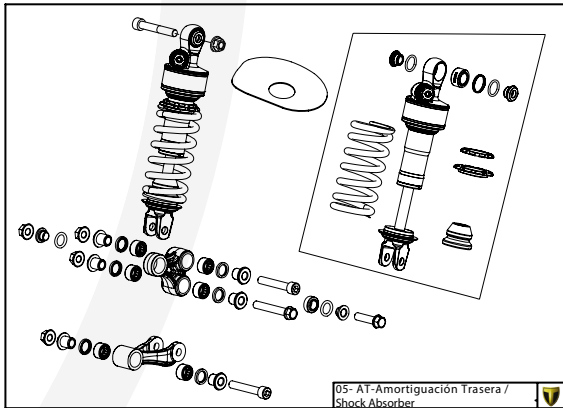

Despiece TRRS Raga Racing 2022

D

C

B

A