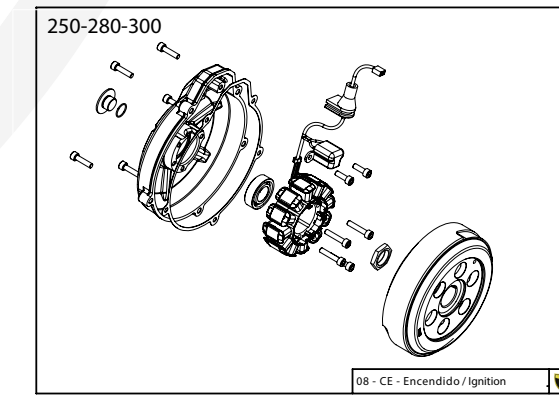

Despiece TRRS Raga Racing 2022

D

C

B

A