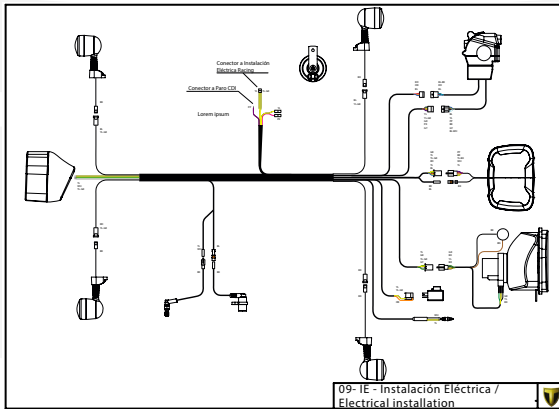

Despiece TRRS Raga Racing 2022

D