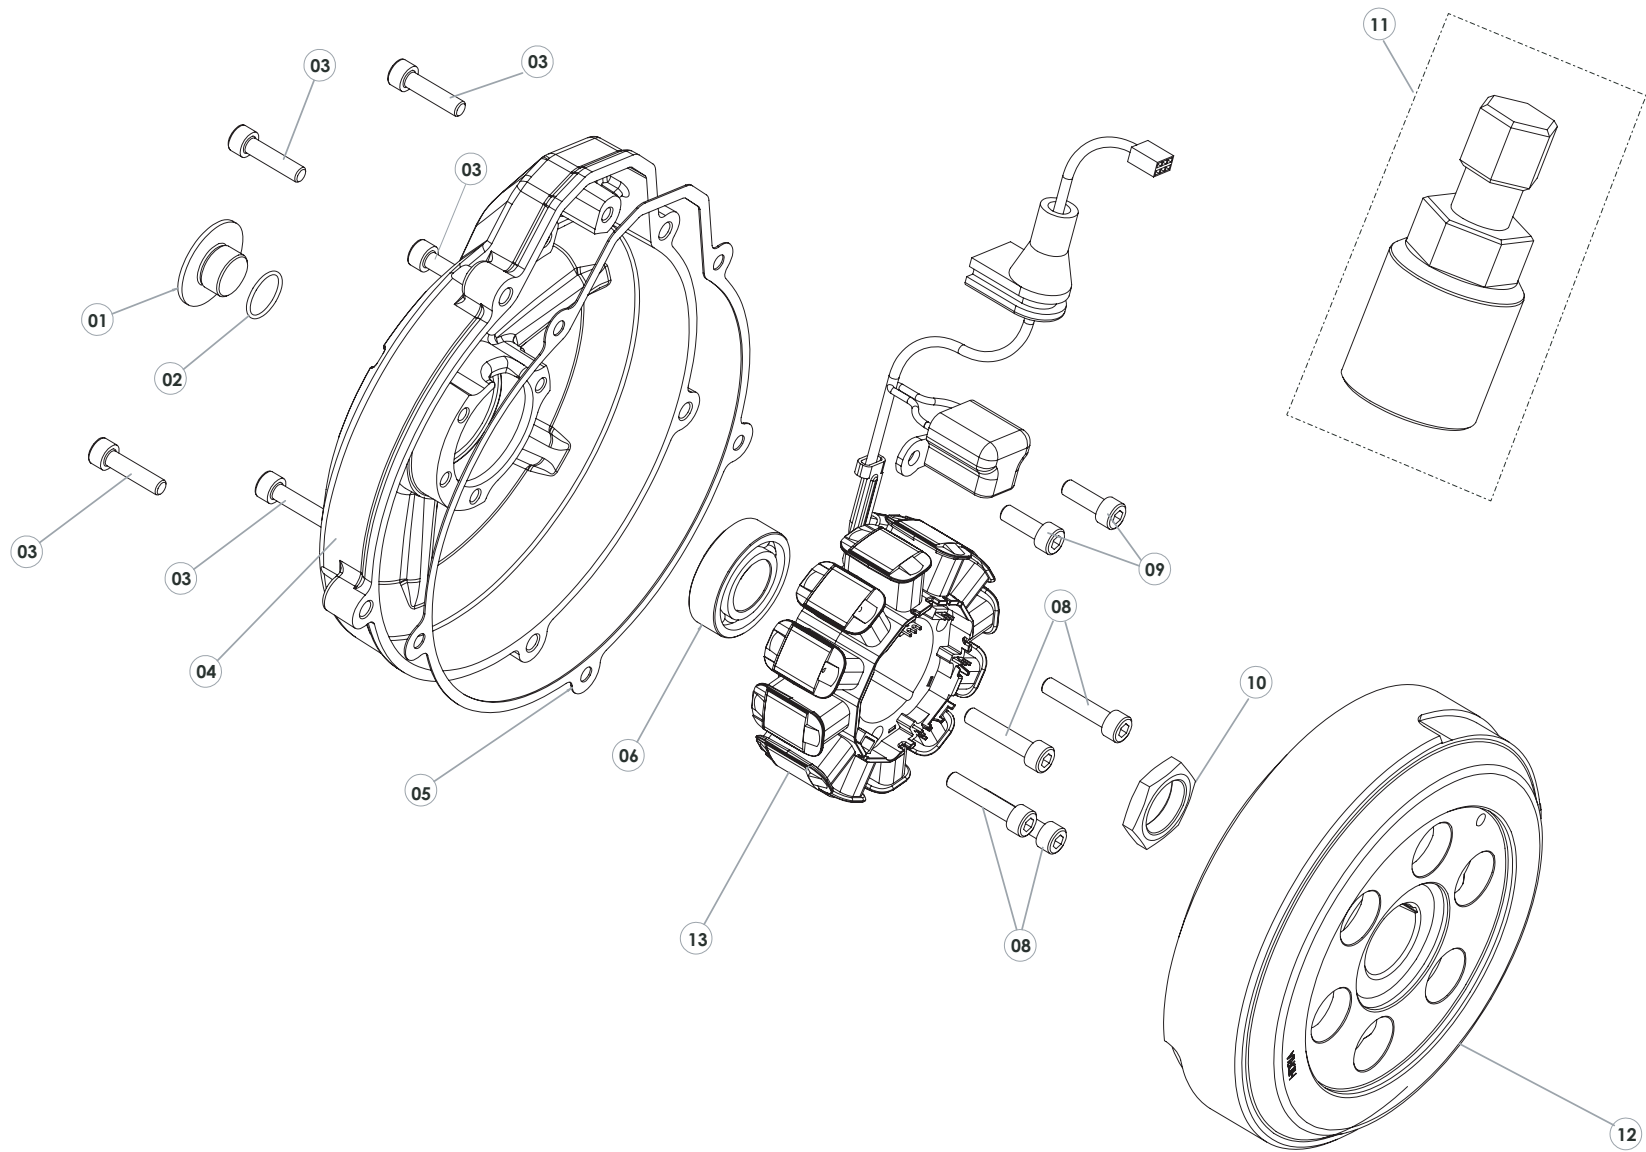

D

C

B

A

Despiece TRRS Raga Racing 2022

08 - CE - Encendido / Ignition (250-280-300cc)

Nº	Código	Descripción	Description	Cantidad
1	08001MT101	Tornillo tapa encendido (rojo)	<i>Bolt, Ignition cover (red)</i>	1
2	53015	Tórica Encendido 12x1.5 Nbr	<i>O-ring, ignition cap 12x1.5 Nbr</i>	1
3	50112	Tornillo DIN 912 Allen M5x20 - Tapa Encendido	<i>Bolt, DIN 912 Allen M5x20 - Ignition cover</i>	5
4	08002MT200	Tapa encendido TRRS	<i>Ignition cover TRRS</i>	1
5	08003MT100	Junta Tapa Encendido	<i>Gasket, Ignition cover</i>	1
6	52104	Rodamiento Tapa Encendido 6003	<i>Bearing, Ignition cover</i>	1
7	70201	Volante Magnético + Stator + Pick Up - (véase (02) en la lámina 09-IE-Inst. Eléctrica)	<i>Magneto flywheel , Stator and pickup - (see item (02) in drawing 09-IE electrical system</i>	1
8	50121	Tornillo Din 912 Allen M5X25 - Stator	<i>Bolt, DIN 912 Allen M5x25 - Stator</i>	4
9	50122	Tornillo Din 912 Allen M5X10 - Pick Up	<i>Bolt, DIN 912 Allen M5x10 - Pickup</i>	2
10	08004MT100	Tuerca Volante Magnético	<i>Nut, magneto flywheel</i>	1
11	08005MT100	Extractor Volante Magnético TRS	<i>Removal tool, Magneto flywheel TRS</i>	1
12	70224	Volante Magnético TRS	<i>Magneto flywheel TRS</i>	1
13	70225	Stator + Pick Up	<i>Stator and pickup</i>	1