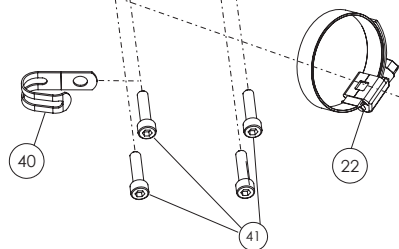

D

C

B

A

Despiece TRRS Raga Racing 2022

14 - CC - Caja de Láminas y Carburador / Reed Cage & Carburetor

Nº	Código	Descripción	Description	Cantidad
1	-	-	Screw, top cover	-
2	-	-	Cable Adjuster	-
3	-	-	Nut, Cable Adjuster	-
4	-	-	Top Cover	-
5	-	-	Gasket, Top	-
6	-	-	Spring, Throttle Valve	-
7	-	-	Collar, Throttle Spring	-
8	-	-	Clip, Jet Needle	-
9	72010	Aguja JJH 4º punto	Jet Needle JJH 4º step	1
10	-	-	Throttle Valve	-
11	58010	Clip Tubo	Fuel hose clip	2
12	62002	Tubo Gasolina	Fuel hose	1
13	-	-	Starter Valve (pull knob) Complete	-
14	72018	Tornillo ajuste ralenti Keihin	Idle adjuster Keihin	1
15	-	-	Washer, Idle Adjuster	-
16	-	-	Spring, Idle Adjuster	-
17	-	-	Float Pin	-
18	-	-	Spring, Air Adjuster	-
19	-	-	Air Adjust Screw	-
20	-	-	Needle Jet	-
21a	72006	Chiclé bajas 48 (250-280-300cc)	Slow Jet 48 (250-280-300cc)	1
21b	72008	Chiclé bajas 52 (125cc)	Slow Jet 52 (125cc)	1
22	58011	Abrazadera Norma30/45	Clamp, Norma 30/45	1
23	-	-	Needle Jet Holder SDGAA	-
24	-	-	Float Valve Complete	-
25a	72003	Chiclé principal 125 (250-280-300cc)	Main Jet 125 (250-280-300cc)	1
25b	72004	Chiclé principal 128 (125cc)	Main Jet 128 (125cc)	1