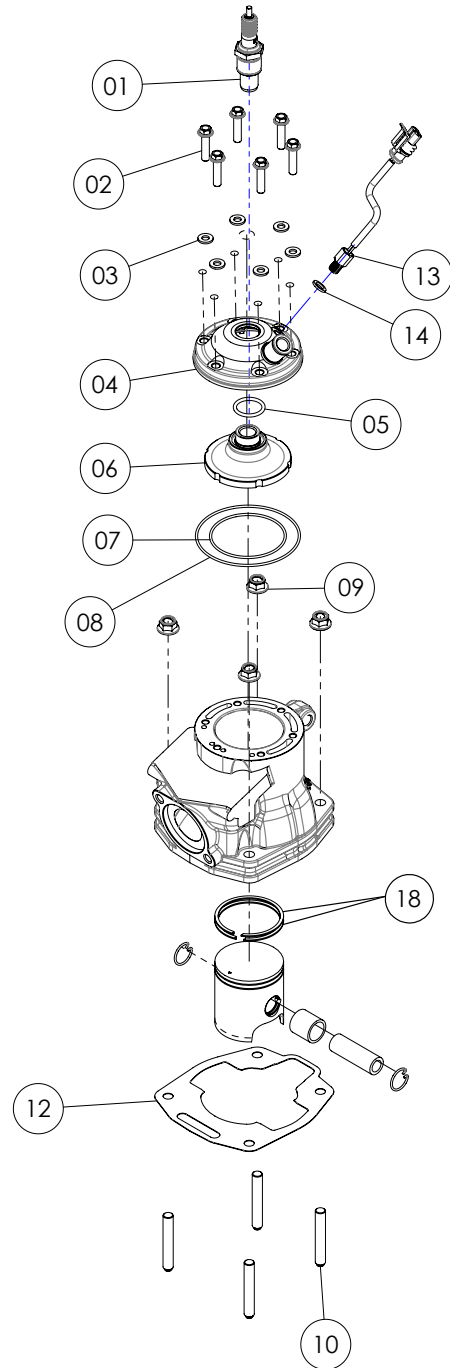

125cc

Despiece TRRS Raga Racing 2022

07 - CP - Cilindro y Pistón / Cylinder & Piston 125 cc

Nº	Código	Descripción	Description	Cantidad
1	70256	Bujia NGK BR7ES	Spark plug NGK BR7ES	1
2	50911	Tornillo DIN 6921 M6X25 Culata	Bolt, DIN 6921 M6x25 Cylinder head	6
3	56105	Arandela Tornillo Culata 6x12x1.5 Copper	Copper washer, cylinder head bolt 6x12x1.5	6
4	07025MT100	Tapa culata 125 T.sensor / culatin rosca larga	Cylinder head cover 125 with T. Sensor / cylinder head long spark plug	1
5	53012	Tórica Culatín Nbr 20x2,5	O-ring, Nbr 20x2.5	1
6	07031MT100	Culatín 125cc rosca larga, piston alomado	Cylinder head 125cc long spark plug, raised head piston	1
7	70485	Tórica Culata Interior Nbr 58x1,78	O-ring, Nbr 58x1,78	1
8	70486	Tórica Culata Exterior Nbr 79x1,78	O-ring, Nbr 79x1,78	1
9	51502	Tuerca Autoblocante M8	Nut. locking type, M8	4
10	07012MT100	Esparrago cilindro	Stud screw	4
11	07011MT100	Cilindro y piston 125cc	Cylinder and piston 125cc	1
12	07010MT100	Junta Cilindro 0,5 - 125cc	Cylinder base gasket 0.5 - 125cc	1
13	70254	Sensor temperatura	Water temperature sensor	1
14	56102	Arandela cobre 8x12x1,5	Copper washer, 8x12x1.5	1
15	07015MT100	Conjunto Piston 125 - A	Piston 125 - A	1
16	07016MT100	Conjunto Piston 125 - B	Piston 125 - B	1
17	07017MT100	Conjunto Piston 125 - C	Piston 125 - C	1
18	70489	Juego Segmentos 125	Piston ring set, 125	1