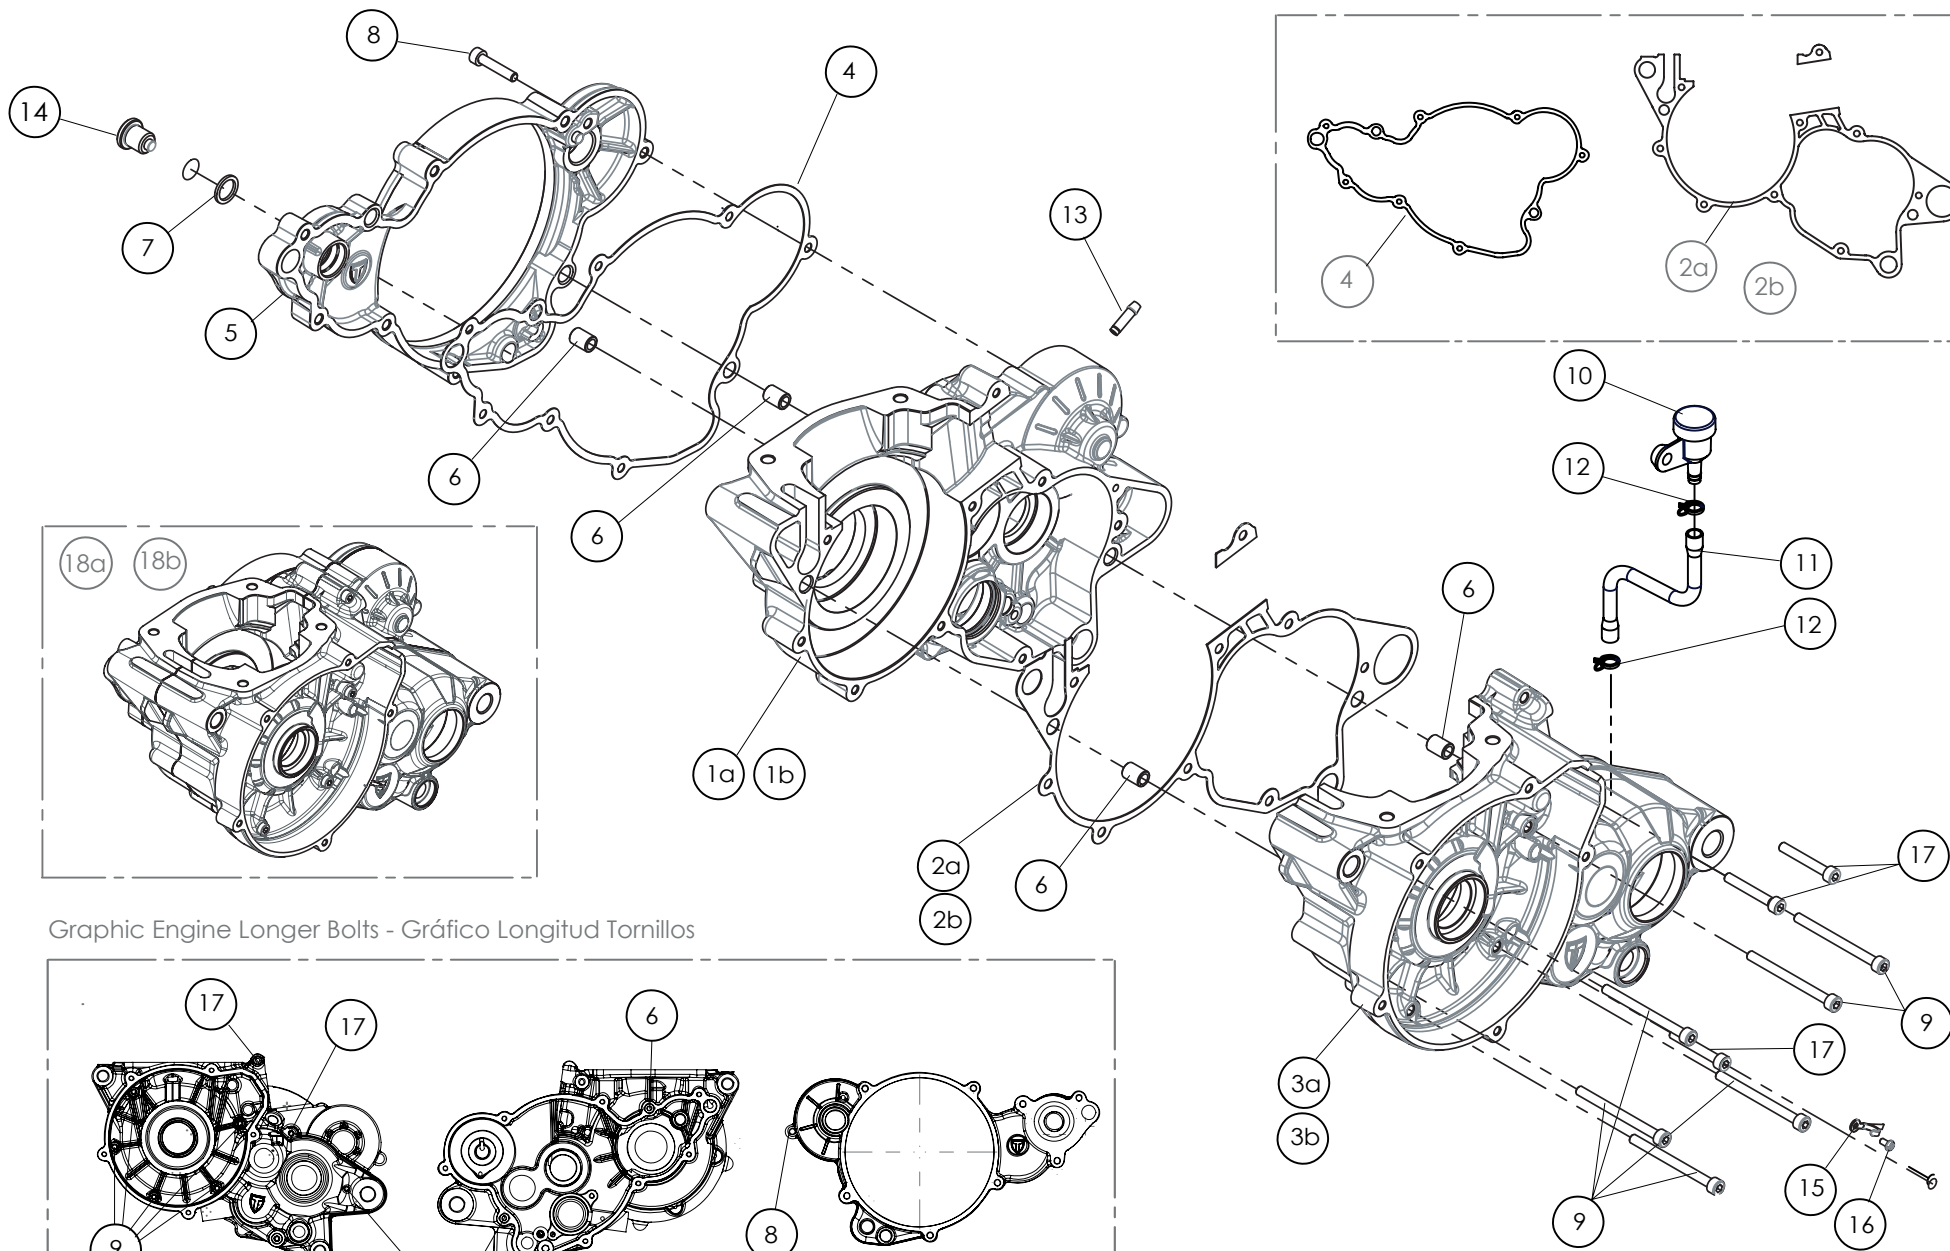

D

C

B

A

Kit Juntas Cárters

Graphic Engine Longer Bolts - Gráfico Longitud Tornillos

Despiece TRRS Raga Racing 2022

03 - CM - Cárters Motor / Engine Case Halve

Nº	Código	Descripción	Description	Cantidad
1a	03022MT100	Carter derecho II	<i>Crankcase right II</i>	1
1b	03015MT100	Cárter derecho 125cc	<i>Case halve, 125cc right side</i>	1
2a	03024MT100	Junta carter central II	<i>Engine case gasket II</i>	1
2b	03012MT100	Junta central cárter 125cc	<i>Gasket, 125cc center case</i>	1
3a	03021MT100	Carter izquierdo II	<i>Crankcase left II</i>	1
3b	03014MT100	Cárter izquierdo 125cc	<i>Case halve, 125cc left side</i>	1
4	03011MT100	Junta carter embrague	<i>Gasket, clutch cover</i>	1
5	03018MT100	Tapa interior embrague	<i>Inner clutch cover</i>	1
6	57002	Centrador carter	<i>Centering bushing, crank case</i>	4
7	56104	Arandela 12X16X1.5 cobre	<i>Copper washer, 12x16x1.5</i>	1
8	50121	Tornillo allen M5X30	<i>Bolt allen M5x30</i>	1
9	50117	Tornillo allen M5X60	<i>Bolt allen M5x60</i>	6
10	01018TR100	Depósito desvaporizador	<i>Ventilation reservoir</i>	1
11	62104	Tubo tubo goma desvaporizador carter	<i>Rubber hose crankcase vent</i>	1
12	58010	Clip Tubo desvaporizador	<i>Clip, vent hose retention</i>	2
13	704A0	Racord desvaporizador metal	<i>Breather straight tube</i>	1
14	03003MT100	Tapón vaciado aceite con imán	<i>Drain plug oil with magnet</i>	1
15	58016	Abrazadera regulable revestida con vinilo Ø3	<i>Adjustable clamp vinyl coated Ø3</i>	1
16	50B01	Tornillo M3x6 Phillips	<i>Bolt M3x6 Phillips</i>	1
17	50116	Tornillo allen M5X35	<i>Bolt allen M5x35</i>	3
18a	03025MT100	Conjunto cárters "engine revolution" II	<i>Engine case set "engine revolution" II</i>	1
18b	03016MT100	Conjunto cárters 125	<i>Case halve, 125 set</i>	1