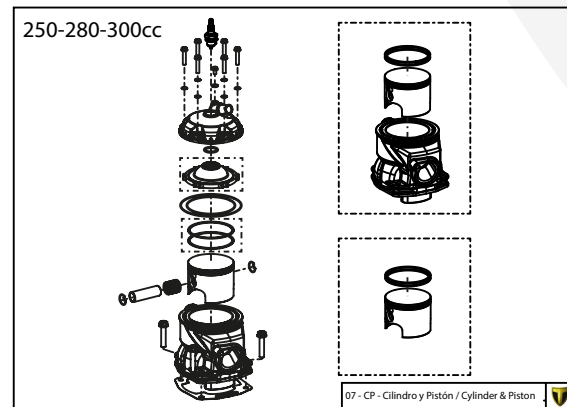

Despiece TRRS Raga Racing 2022

D

C

B

A