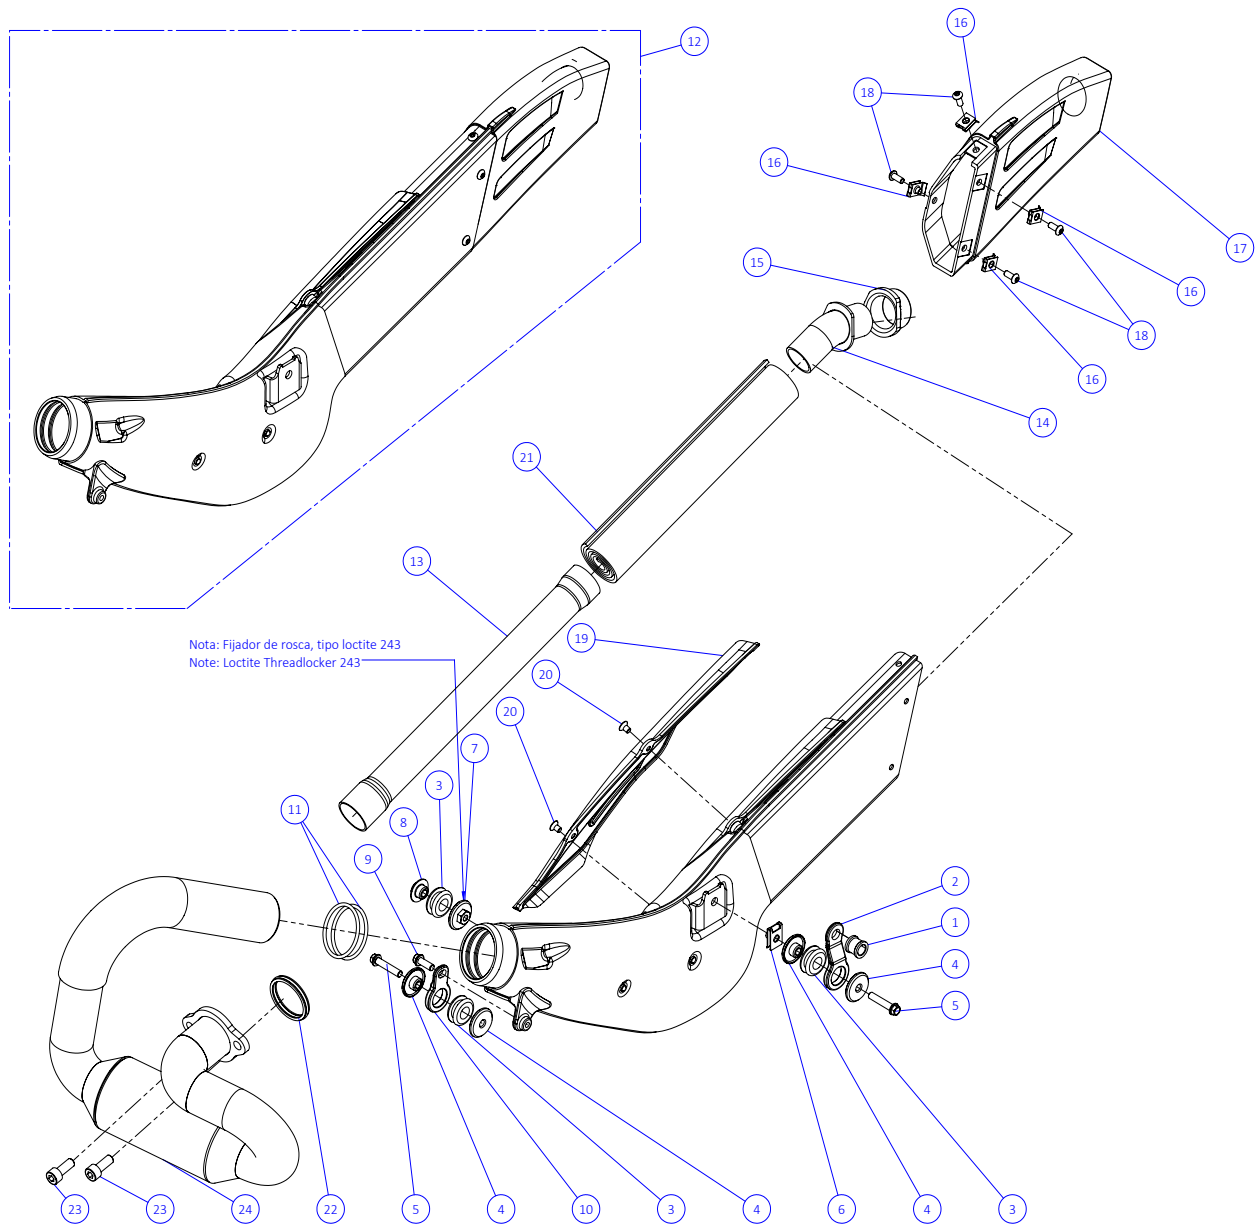

D

C

B

A

Despiece TRRS Raga Racing 2022

10 - CE - Conjunto Escape / Exhaust set

Nº	Código	Descripción	Description	Cantidad
1	10007TR100	Casquillo Soporte Escape Superior	Bushing, exhaust support, upper	1
2	10016TR100	Soporte superior escape	Upper exhaust support	1
3	10019TR100	Goma soporte	Damper rubber	3
4	10022TR100	Casquillo soporte escape	Buhsing exhaust support	4
5	50914	Tornillo hexagonal con valona M6x30	Bolt hexagonal flange M6x30	2
6	51301	Tuerca rápida universal M6	Speed-nut, universal M6	1
7	10020TR100	Tuerca soporte inferior escape	Nut lower exhaust support	1
8	10021TR100	Casquillo soporte inferior escape	Bushing lower exhasut support	1
9	50903	Tornillo hexagonal con valona M6x16	Bolt hexagonal with washer M6x16	1
10	10015TR100	Soporte delantero escape	Front exhaust support	1
11	53004	Torica 44x3	O-ring, 44x3	2
12	10018TR100	Conjunto escape	Exhaust set	1
13	70602	Tubo Interno Silencioso	Silencer internal tube	1
14	70601	Tubo Salida Silencioso	Silencer exit tube	1
15	10003TR100	Goma cierre silencioso	Rubber grommet, silencer end-cap	1
16	51302	Tuerca rápida universal M5	Speed nut, universal M5	4
17	10002TR100	Salida escape	End-cap, exhaust	1
18	50210	Tornillo alomado allen M5x12	Bolt allen M5x12	4
19	10004TR100	Protector escape	Protector exhaust	1
20	50303	Tornillo DIN 7991 M5x8	Bolt, DIN 7991 M5x8	2
21	70603	Fibra Silencioso	Silencer fiber packing	1
22	10006TR100	Junta Metálica Curva Escape	Metal gasket, exhaust pipe	1
23	50807	Tornillo DIN 912 M8x20	Bolt, DIN 912 M8x20	2
24	16010TR100	Curva Escape Homologación	Homologation Exhaust pipe	1