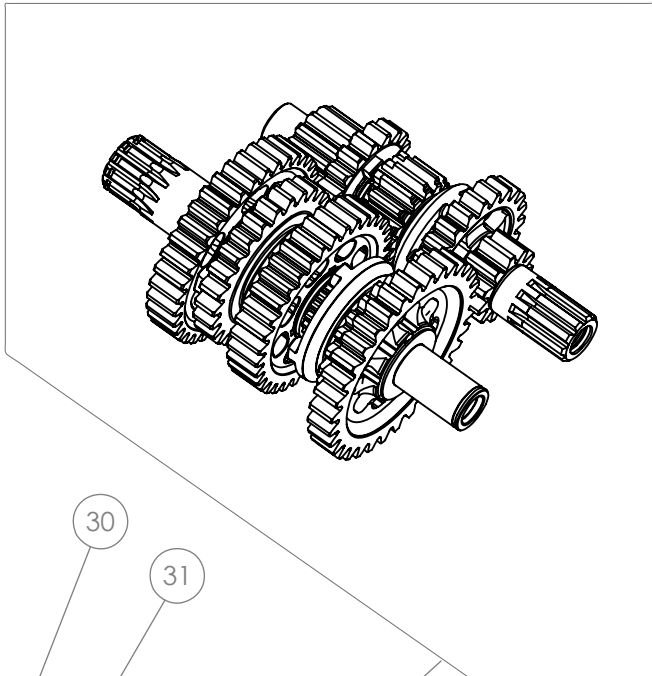

D

C

B

A

Despiece TRRS Raga Racing 2022

09 - CM - Cambio / Gear Box

Nº	Código	Descripción	Description	Cantidad
01	55012	Circlip DIN-471 Ø19	<i>Circlip DIN-471 Ø19</i>	1
2a	09020MT100	Piñon salida 10Z (250-280-300cc)	<i>Sprocket 10Z (250-280-300cc)</i>	1
2b	09027MT100	Piñon salida 8Z	<i>Sprocket 8Z</i>	1
2c	09026MT100	Piñon salida 11Z (solo recambios)	<i>Sprocket 11Z (only spare parts)</i>	1
03	09021MT100	Casquillo piñon salida	<i>Bushing, sprocket</i>	1
04	53017	Junta tórica Casquillo Piñon Salida 20X1,5	<i>O-ring, Bushing sprocket, 20X1,5</i>	1
05	54010	Retén Piñon Salida Doble Labio Ø26Ø40L7	<i>Double Lip Seal Ø26Ø40 L7</i>	1
06	52111	Rodamiento de bolas 6204-C	<i>Bearing 6204-C</i>	1
07	09019MT100	Eje Secundario	<i>Countershaft</i>	1
08	09004MT100	Piñón 2ª Secundario	<i>Gear, 2nd, secondary</i>	1
09	09005MT100	Arandela 30x25,1x1 Piñón 2ª Secundario	<i>Washer, 30x25,1x1 Secondary 2nd gear</i>	1
10	55009	Circlip SW 25x1.2	<i>Circlip, SW 25x1.2</i>	1
11	09006MT100	Piñón 4ª Secundario	<i>Gear, 4th Secondary</i>	1
12	52509	Rodamiento Agujas Partido K18x22x10D	<i>Needle bearing, two-piece K18x22x10D</i>	1
13	09008MT100	Piñón 3ª Secundario	<i>Gear, 3rd Secondary</i>	1
14	09009MT100	Piñón 5ª Secundario	<i>Gear, 5th Secondary</i>	1
15	55007	Circlip SW 22x1.2	<i>Circlip, SW 22x1.2</i>	2
16	09007MT100	Arandela 26x22x0,5 Piñón 3ª Secundario Dentada	<i>Toothed washer, 26x22x0,5, 3rd gear, Secondary</i>	2
17	52510	Rodamiento Agujas K18x22x10	<i>Needle bearing, K18x22x10</i>	1
18	09010MT100	Piñón 1ª Secundario	<i>Gear, 1st Secondary</i>	1
19	09024MT100	Arandela 15,1x25,5x0,8	<i>Washer 15,1x25,5x0,8</i>	1
20	52107	Rodamiento eje secundario derecho (15x35x11)	<i>Bearing right secondary shaft (15x35x11)</i>	1
21	52201	Rodamiento Primario Izquierdo 7202-B-Tvp	<i>Bearing, Primary left 7202-B-TVP</i>	1
22	09012MT100	Piñón 2ª Primario	<i>Gear, 2nd Primary</i>	1
23	52511	Rodamiento Agujas Partido K14x18x10D	<i>Needle bearing, two-piece K14x18x10D</i>	2
24	09013MT100	Piñón 4ª Primario	<i>Gear, 4th Primary</i>	1
25	09014MT100	Arandela 20x16,65x1 Primario Dentada	<i>Toothed washer, 20x16,65x1 Primary</i>	1
26	55008	SW 16 Circlip 16X1.2	<i>Circlip, SW 16 - 16x1.2</i>	2
27	09015MT100	Piñón 3ª Primario	<i>Gear, 3rd Primary</i>	1
28	09016MT100	Arandela 22,5X16,65X0,5 Dentada	<i>Toothed washer, 22.5x16.65x0.5</i>	1