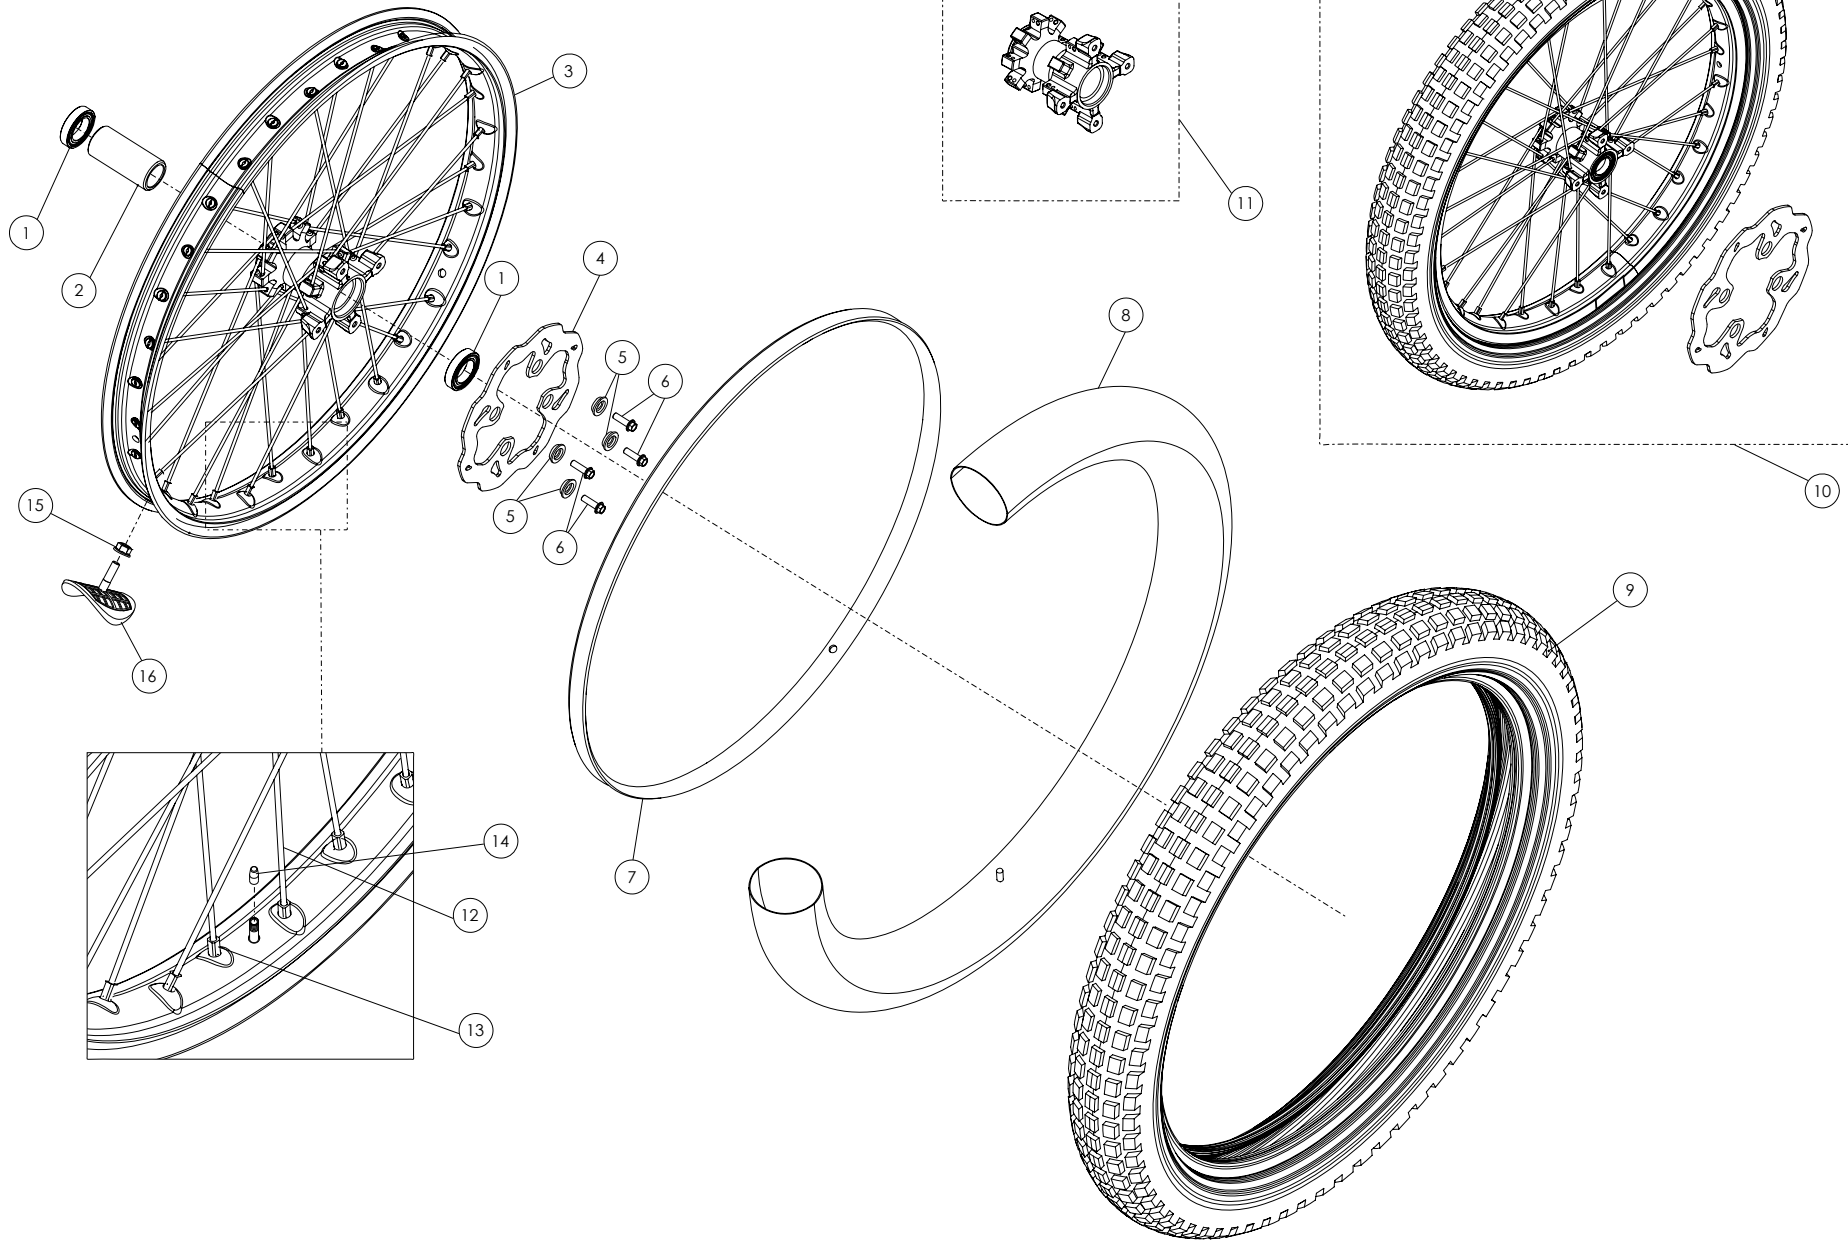

5

4

3

2

1

D

C

B

A

TRRS
MOTORCYCLES

11 - RD - Rueda Delantera / Front Wheel
TRRS Motorcycles

Despiece TRRS Raga Racing 2022

11 - RD - Rueda Delantera / Front Wheel

Nº	Código	Descripción	Description	Cantidad
1	52101	Rodamiento 6004	Bearing, 6004	2
2	70701	Casquillo Interior Buje	Bushing, interior hub	1
3	70714	Conjunto llanta delantera (Buje blanco)	Front rim set (White hub)	1
4	70363	Disco de Freno Delantero TRS	Front brake disc rotor	1
5	70364	Casquillo Disco Freno	Bushing, brake disc rotor	4
6	50402	Tornillo DIN 6921 M6	Bolt, DIN 6921 M6	4
7	70703	Goma Protector	Rubber protector (flap)	1
8	70704	Camara Delantera + Válvula	Front inner-tube with valve	1
9	70705	Michelin 2,75-21	Tyre, Michelin 2.75x21	1
10	7070C	Cjto. Rueda delantera (buje blanco, aro negro, adhesivos buje, adhesivo llanta RR2023)	Front wheel set (White hub, black rim, sticker hub, sticker rim RR2023)	1
11	70712	Buje delantero	Front hub	1
12	70708	Radios Rueda Delantera	Spoke, front wheel	32
13	70709	Tuerca Radios Rueda Delantera	Spoke nipple (nuts), front wheel	32
14	70710	Tapón Válvula Cámara	Valve cap	1
15	51105	Tuerca DIN 6923 M8	Nut, DIN 6923 M8	1
16	70711	Agarre Cubierta	Lock, Tyre to rim	1