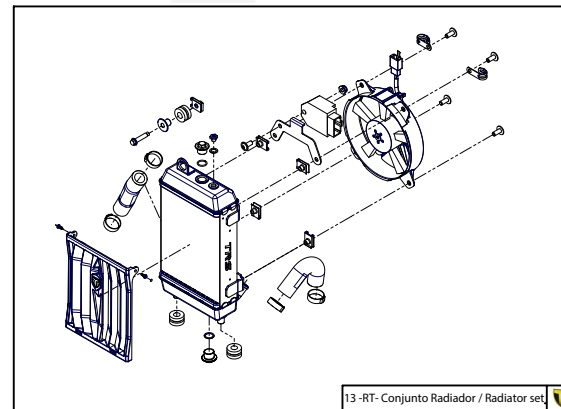

Despiece TRRS Raga Racing 2022

D

C

B

A