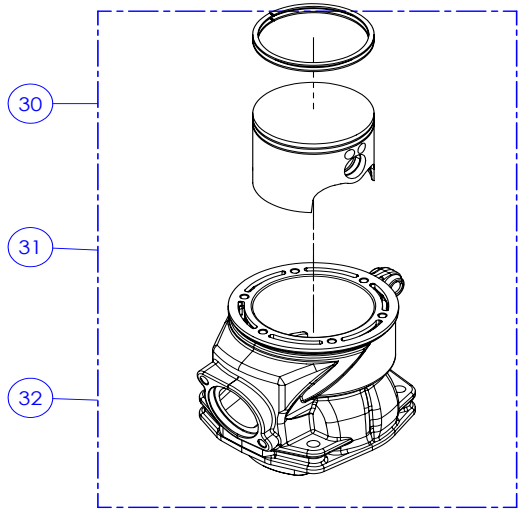

D

C

B

A

Despiece TRRS Raga Racing 2022

07 - CP - Cilindro y Pistón / Cylinder & Piston (250 - 280 - 300300cc) Listado de Piezas

Nº	Código	Descripción	Description	Cantidad
1	70205	Bujia NGK BPMR6A	Spark plug NGK BPMR6A	1
2	50911	Tornillo DIN 6921 M6X25 Culata	Bolt, DIN 6921 M6x25 Cylinder head	6
3	56105	Arandela Tornillo Culata 6x12x1.5 Copper	Copper washer, cylinder head bolt 6x12x1.5	6
4	50912	Tornillo Din 6921 M5X8 Sangrador Culata	Bolt, DIN 6921 M5x8 Cylinder head bleeder	1
5	56103	Arandela Tornillo Sangrador Culata Tubo 5x9x1 Copper	Copper washer, cylinder head bleeder 5x9x1	1
6	07001MT102	Tapa culata con sensor temperatura (roja)	Cylinder head top cap with T. Sensor (red)	1
7	53012	Tórica Culatín Vitón 20x2,5	O-ring, Viton 20x2.5	1
8	53013	Tórica Culata Interior Vitón 81,2x1,78	O-ring, Viton 81,2x1.78	1
9	53014	Tórica Culata Exterior Vitón 101,6x1,78	O-ring, Viton 101,6x1.78	1
10	70460	Juego Segmentos 250	Piston ring set, 250	1
11	70461	Juego Segmentos 280	Piston ring set, 280	1
12	70462	Juego Segmentos 300	Piston ring set, 300	1
13	55005	Circlip Bulón	Clip, piston pin	2
14	70463	Bulón Piston	Piston pin	1
15	52508	Cojinete de agujas superior biela	Top rod cage bearing	1
16	70465	Conjunto Pistón A (250)	Piston, size A complete (250)	1
17	70466	Conjunto Pistón B (250)	Piston, size B complete (250)	1
18	70467	Conjunto Pistón C (250)	Piston, size C complete (250)	1
19	70477	Conjunto Pistón A (280)	Piston, size A complete (280)	1
20	70478	Conjunto Pistón B (280)	Piston, size B complete (280)	1
21	70479	Conjunto Pistón C (280)	Piston, size C complete (280)	1
22	70480	Conjunto Pistón A (300)	Piston, size A complete (300)	1
23	70481	Conjunto Pistón B (300)	Piston, size B complete (300)	1
24	70482	Conjunto Pistón C (300)	Piston, size C complete (300)	1
25	50917	Tornillo hexagonal con arandela M8x38	Bolt hexagonal with wahser M8x38	4
26	07002MT100	Junta Cilindro 0,5	Cylinder base gasket 0.5	1
27	07003MT100	Culatín Interno (250)	Interior cylinder head (250)	1
28	07004MT100	Culatín Interno (280)	Interior cylinder head (280)	1
29	07005MT100	Culatín Interno (300)	Interior cylinder head (300)	1
30	07006MT100	Conjunto Cilindro Y Pistón (250)	Complete cylinder and piston (250)	1