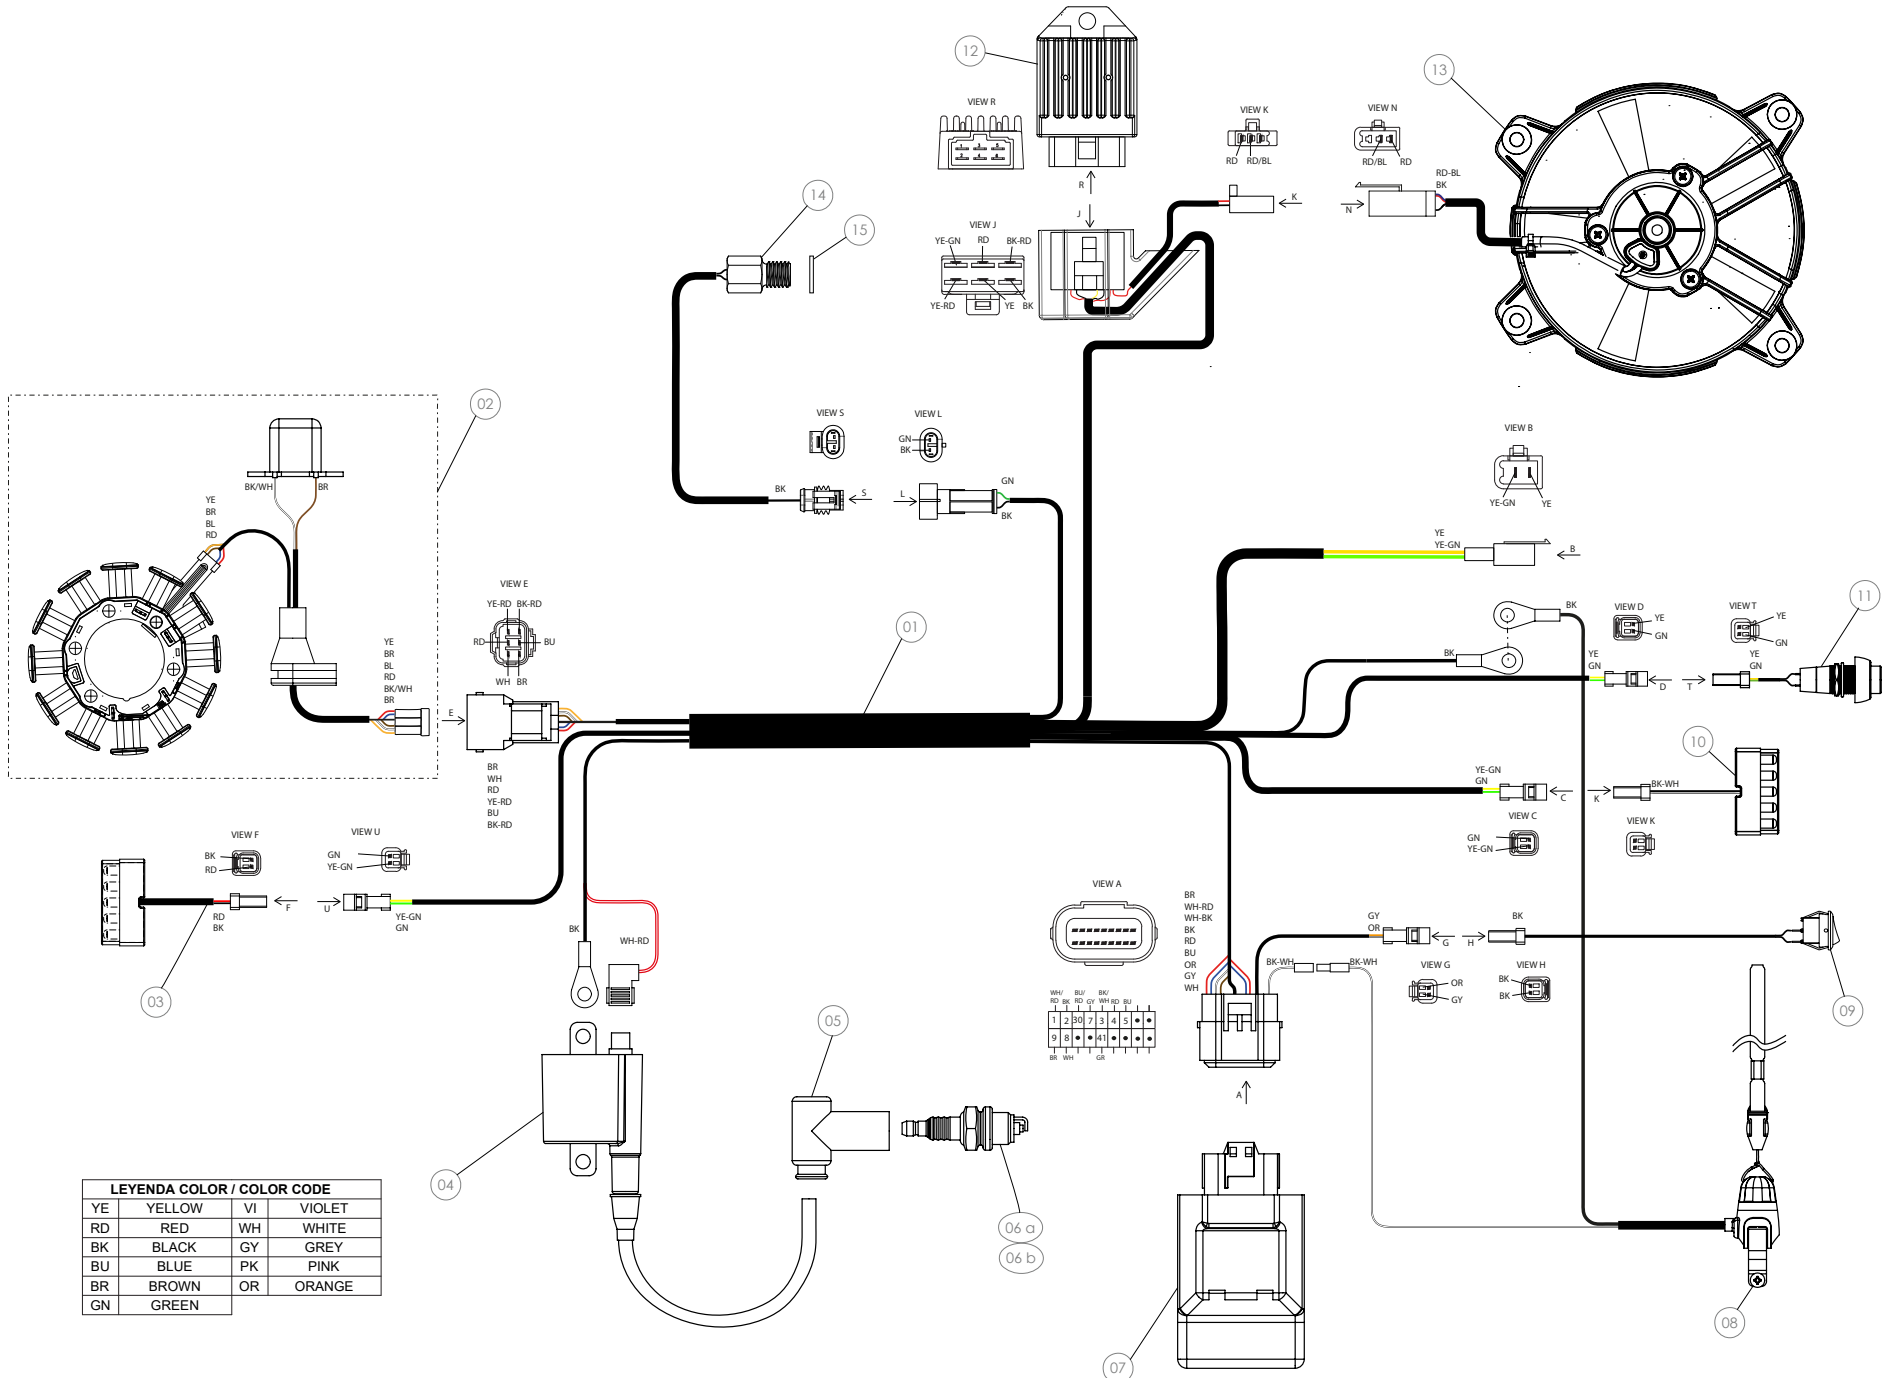

D

C

B

A

LEYENDA COLOR / COLOR CODE			
YE	YELLOW	VI	VIOLET
RD	RED	WH	WHITE
BK	BLACK	GY	GREY
BU	BLUE	PK	PINK
BR	BROWN	OR	ORANGE
GN	GREEN