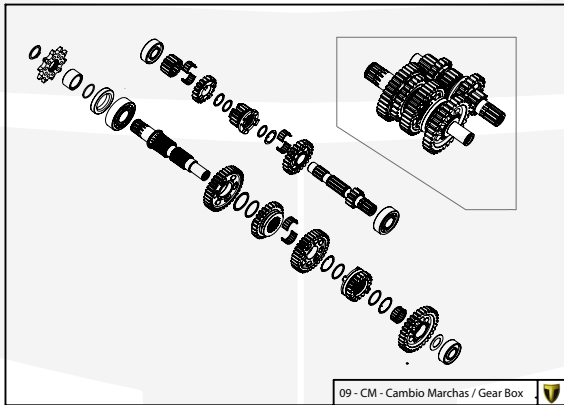

Despiece TRRS Raga Racing 2022

D

C

B

A