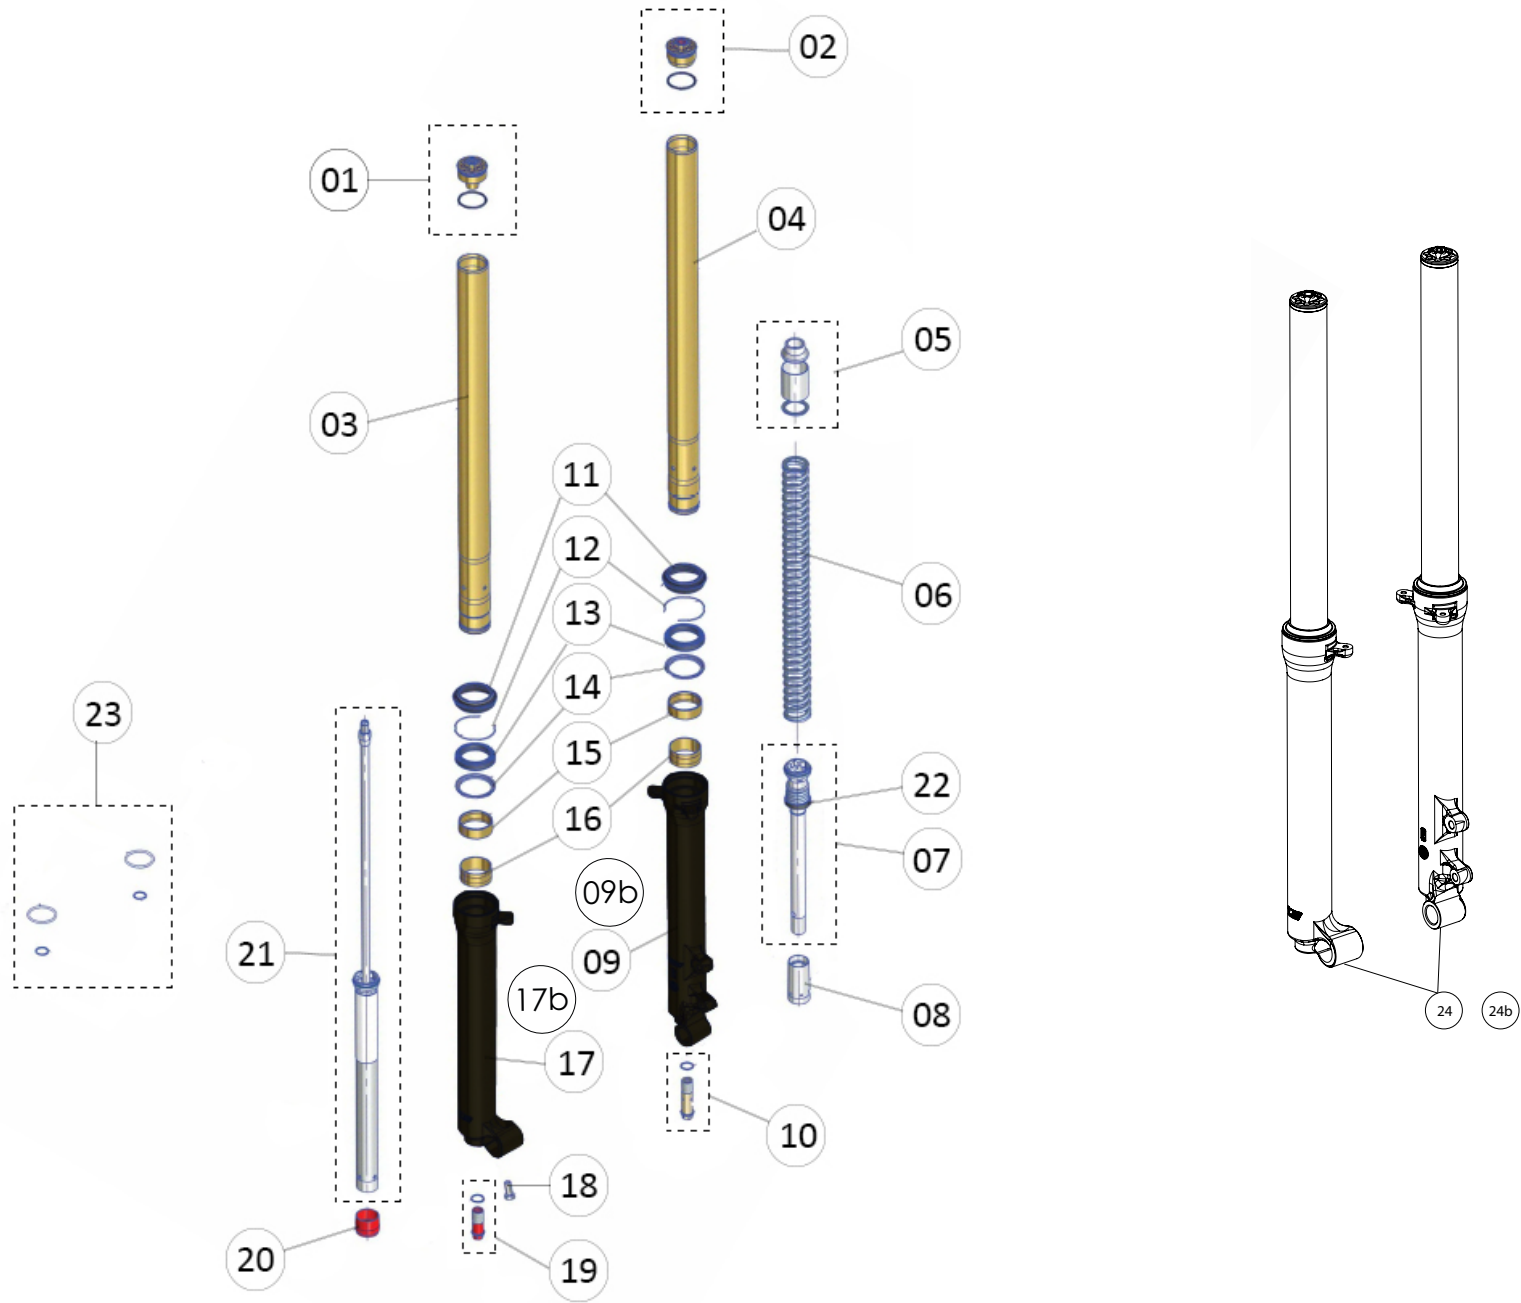

D

C

B

A

Despiece TRRS Raga Racing 2022

04b - HD - Horquilla Delantera Tech / Front Suspension Tech

Nº	Código	Descripción	Description	Cantidad
1	71030	Cjto. tapon regulacion extension	Screw cap rebound set	1
2	71031	Cjto. tapon regulacion precarga muelle	Screw cap preload spring set	1
3	71032	Barra Suspension Derecha-Group Stanchion Tube Replay Right	Stanchion Tube, Right side	1
4	71045	Barra Suspension Izquierda-Group Stanchion Tube Replay Left	Stanchion Tube, Left side	1
5	71033	Cto. Distanciadores Muelle-Group Spacers Spring	Group, Spring spacers	1
6	71034	Muelle Horquilla-Fork Spring (Progr. 3)	Fork Spring	1
7	71035	Cto.Mecanico Bombeo-Group Mechanical Pumping	Group, dampening cartridge	1
8	71036	Cono Limitador Izquierdo-Cone Limit Left	Alignment cone, Left	1
9	71053	Botella Suspension Izquierda-Left Leg (Negra para barras de acero)	Lower Leg, left (Black for steel bar)	1
9b	71037	Botella Suspension Izquierda-Left Leg (dorada) (Solo 125cc)	Lower Leg, left (gold) (125cc only)	1
10	71010	Cto.Tornillo Regulacion-Needle Regulation Group	Needle and Regulation Group	1
11	71011	Guardapolvo Horquilla-Dust Seal	Dust Seal	2
12	71012	Circlip Tope Reten-Ring Stopper Oil Seal	Oil Seal retention clip	2
13	71013	Reten Horquilla-Oil Seal	Oil Seal	2
14	71014	Anillo Tope Glacier-Ring Stop Bushing Oil Seal	Bushing stop ring	2
15	71015	Glacier Barra Horquilla-Bush Du Ø39XØ43X15	Bushing Du Ø39XØ43X15	2
16	71016	Glacier Botella Horquilla-Bush Du Ø38XØ40X20	Bushing Du Ø38XØ40X20	2
17	71052	Botella Suspension Derecha-Right Leg (negra para barras de acero)	Lower leg, Right (Black for steel bar)	1
17b	71039	Botella Suspension Derecha-Right Leg (dorada) (Solo 125cc)	Lower leg, Right (gold) (125cc only)	1
18	71018	Tornillo Allen-Screw Tceib M8X18 Din 7984	Bolt, Allen M8X18 Din 7984	1
19	71040	Cto. Tornillo Regulacion- Group Lock Screw Hydraulic Pump	Group, Hydraulic dampener end cap	1
20	71020	Cono Limitador Derecho-Cone Limit Right	Alignment cone,	1
21	71042	Cartucho Hidraulico-Group Cartridge	Group, Cartridge	1
22	71043	Anillo Tope Muelle-Support Ring For Spring Limit	Guide Ring, Limit spring	1
23	71044	Kit Toricas-Group Rings Seal	O-ring kit	1
24	04032TR100	Cjto. horquilla delantera barras doradas / botella negra	Front fork set, gold-plated tube / black leg	1
24b	04020TR100	Cjto. horquilla delantera dorada (Solo 125cc)	Front suspension gold-plated, set (125cc only)	1