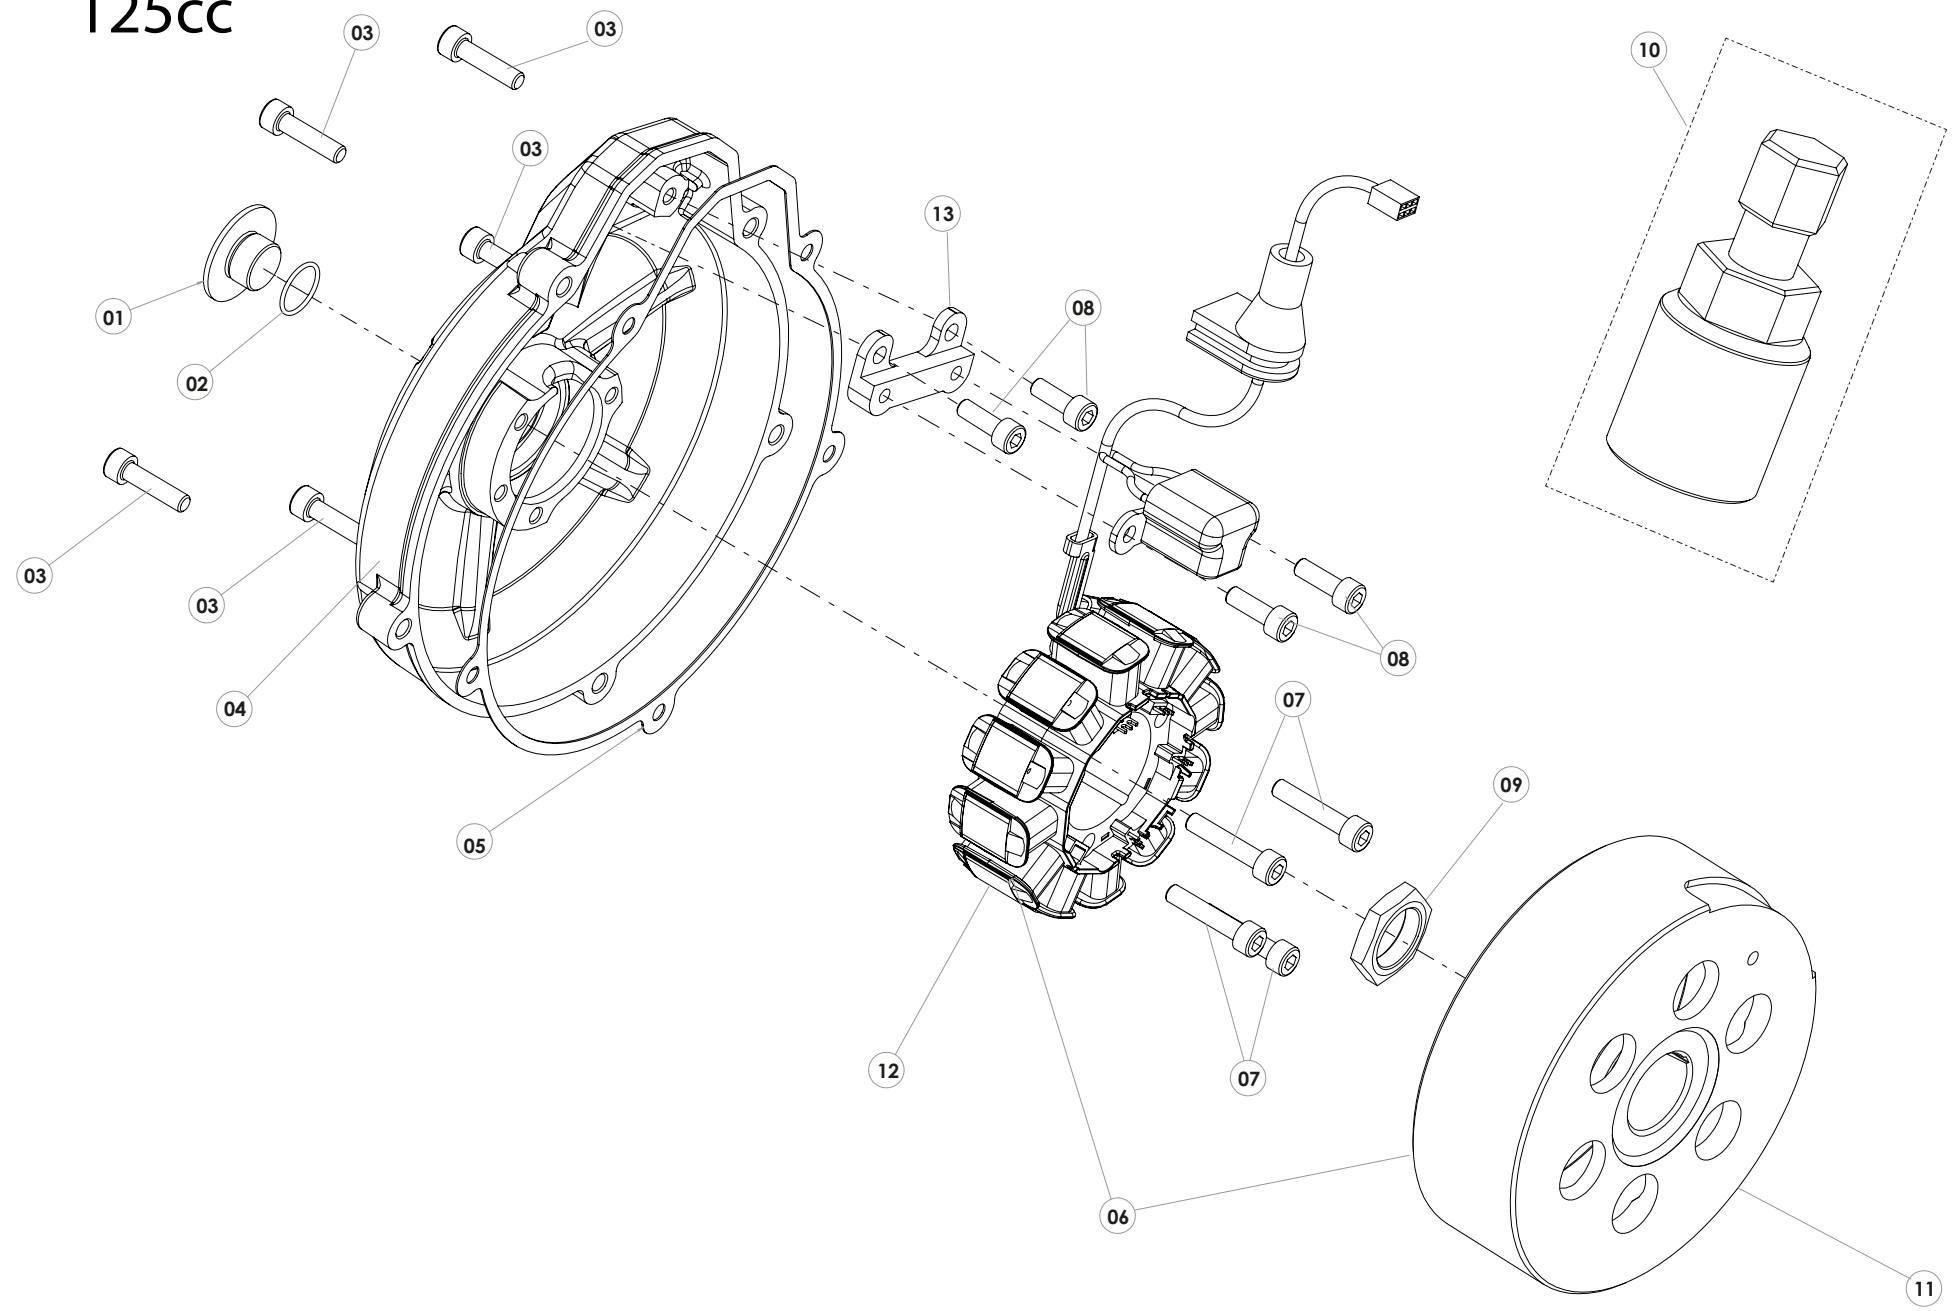

5

4

3

2

1

125cc

D

C

B

A

Despiece TRRS Raga Racing 2022

08 - CE - Encendido / Ignition 125cc

Nº	Código	Descripción	Description	Cantidad
1	08001MT101	Tornillo tapa encendido (rojo)	<i>Bolt, Ignition cover (red)</i>	1
2	53015	Tórica Encendido 12x1.5 Nbr	<i>O-ring, ignition cap 12x1.5 Nbr</i>	1
3	50112	Tornillo DIN 912 Allen M5x20 - Tapa Encendido	<i>Bolt, DIN 912 Allen M5x20 - Ignition cover</i>	5
4	08008MT200	Tapa encendido TRRS 125cc	<i>Ignition cover TRRS 125cc</i>	1
5	08003MT100	Junta Tapa Encendido	<i>Gasket, Ignition cover</i>	1
6	70235	Conjunto encendio (volante+estator+pick-up) 125cc	<i>Flywheel magneto TRS 125cc</i>	1
7	50121	Tornillo Din 912 Allen M5X25 - Stator	<i>Bolt, DIN 912 Allen M5x25 - Stator</i>	4
8	50122	Tornillo Din 912 Allen M5X10 - Pick Up	<i>Bolt, DIN 912 Allen M5x10 - Pickup</i>	4
9	08004MT100	Tuerca Volante Magnético	<i>Nut, magneto flywheel</i>	1
10	08005MT100	Extractor Volante Magnético TRS	<i>Removal tool, Magneto flywheel TRS</i>	1
11	70233	Volante Magnético TRS 125cc	<i>Magneto flywheel TRS 125cc</i>	1
12	70225	Stator + Pick Up	<i>Stator and pickup</i>	1
13	08007MT100	Distanciador pick-up	<i>Spacer pick-up</i>	1