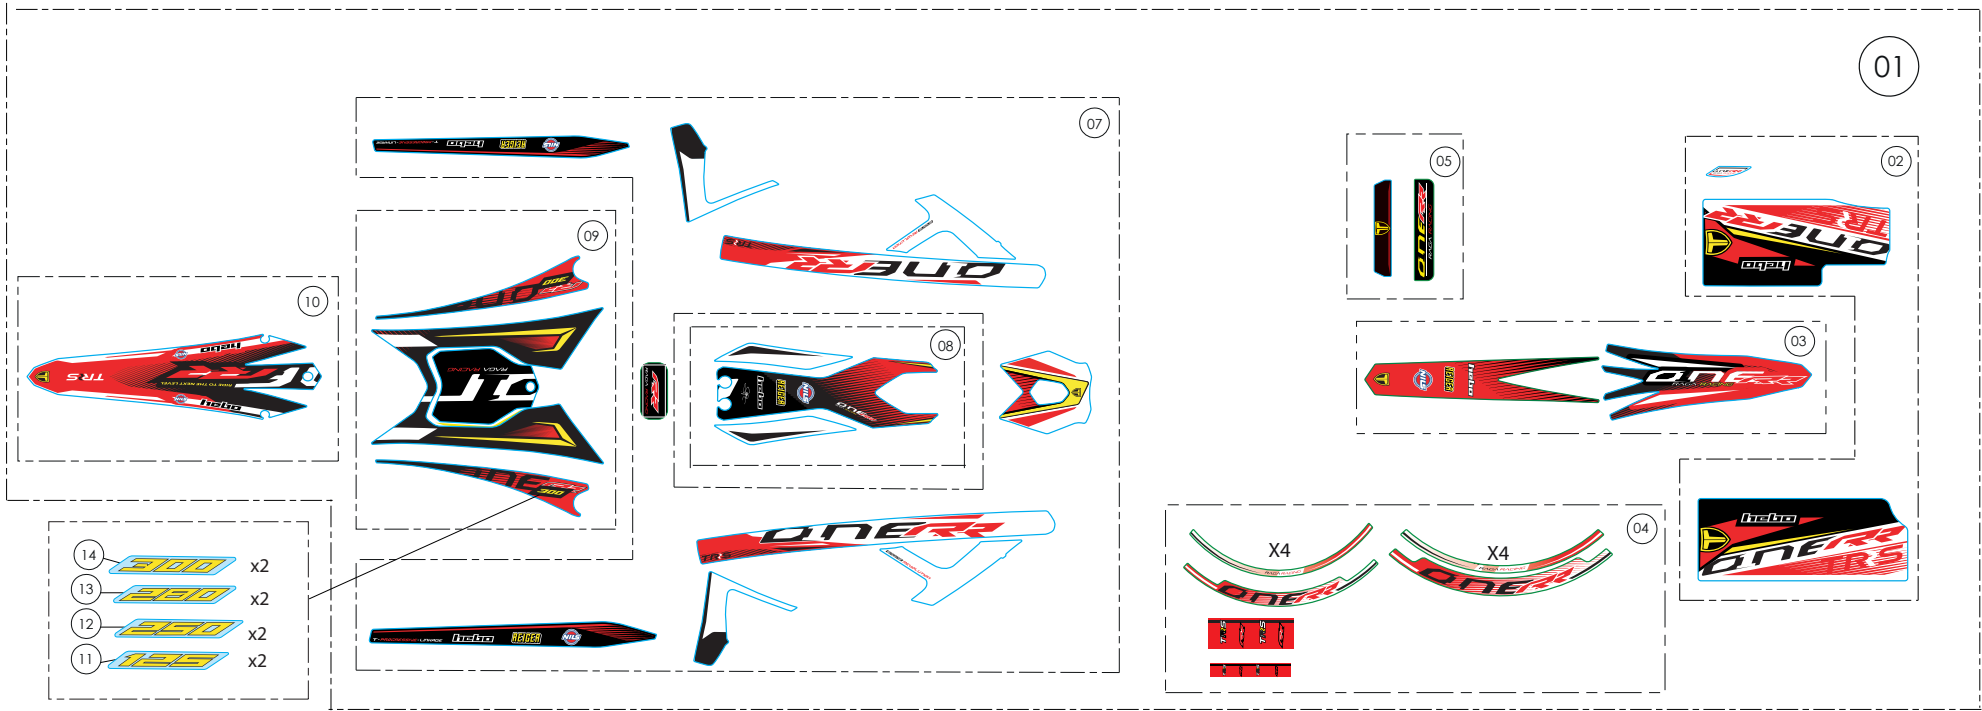

D

C

B

A

Despiece TRRS Raga Racing 2022 Electric Start

15 - CA - Conjunto Adhesivos / Stickers set

Nº	Código	Descripción	Description	Cantidad
1	15082TR100	Conjunto adhesivos ONE RR 2023	Sticker kit ONE RR 2023	1
2	15082TR101	Cjto. Adhesivos horquilla delantera RR 2023	Stickers set, fork RR 2023	1
3	15082TR102	Adhesivos guardabarros delantero RR 2023	Sticker, front mudguard RR 2023	1
4	15082TR109	Cjto. Adhesivos ruedas RR 2023	Wheels sticker set RR 2023	1
5	15079TR104	Adhesivos radiador RR 2022	Radiator stiker RR 2022	1
6	15082TR104	Adhesivo careta faro arranque electrico RR 2023	Sticker headlamp mask electric start RR 2023	1
7	15082TR105	Cjto. Adhesivos chasis y basculante RR 2023	Stickers set, frame and swing-arm RR 2023	1
8	15082TR106	Adhesivo depósito RR 2023	Sticker, fuel tank RR 2023	1
9	15082TR107	Cjto. Adhesivos caja filtro RR 2023	Sticker, air filter box RR 2023 set	1
10	15082TR108	Adhesivo guardabarros trasero RR 2023	Sticker, rear mudguard (fender) RR 2023	1
11	15082TR110	Adhesivos cilindrada RR 2023 - 125	Sticker, engine size RR 2023 - 125	1
12	15082TR111	Adhesivos cilindrada RR 2023 - 250	Sticker, engine size RR 2023 - 250	1
13	15082TR112	Adhesivos cilindrada RR 2023 - 280	Sticker, engine size RR 2023 - 280	1
14	15082TR113	Adhesivos cilindrada RR 2023 - 300	Sticker, engine size RR 2023 - 300	1