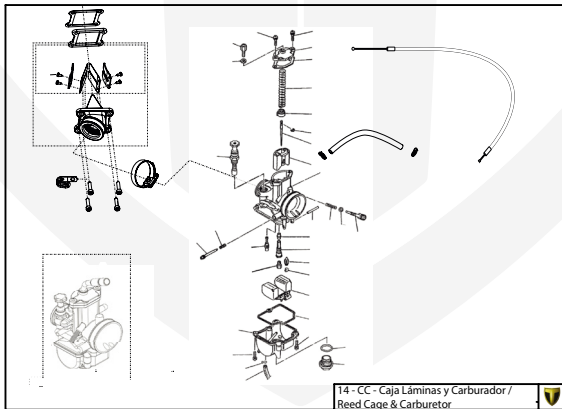

Despiece TRRS Raga Racing 2022 Electric Start

D

C

B

A