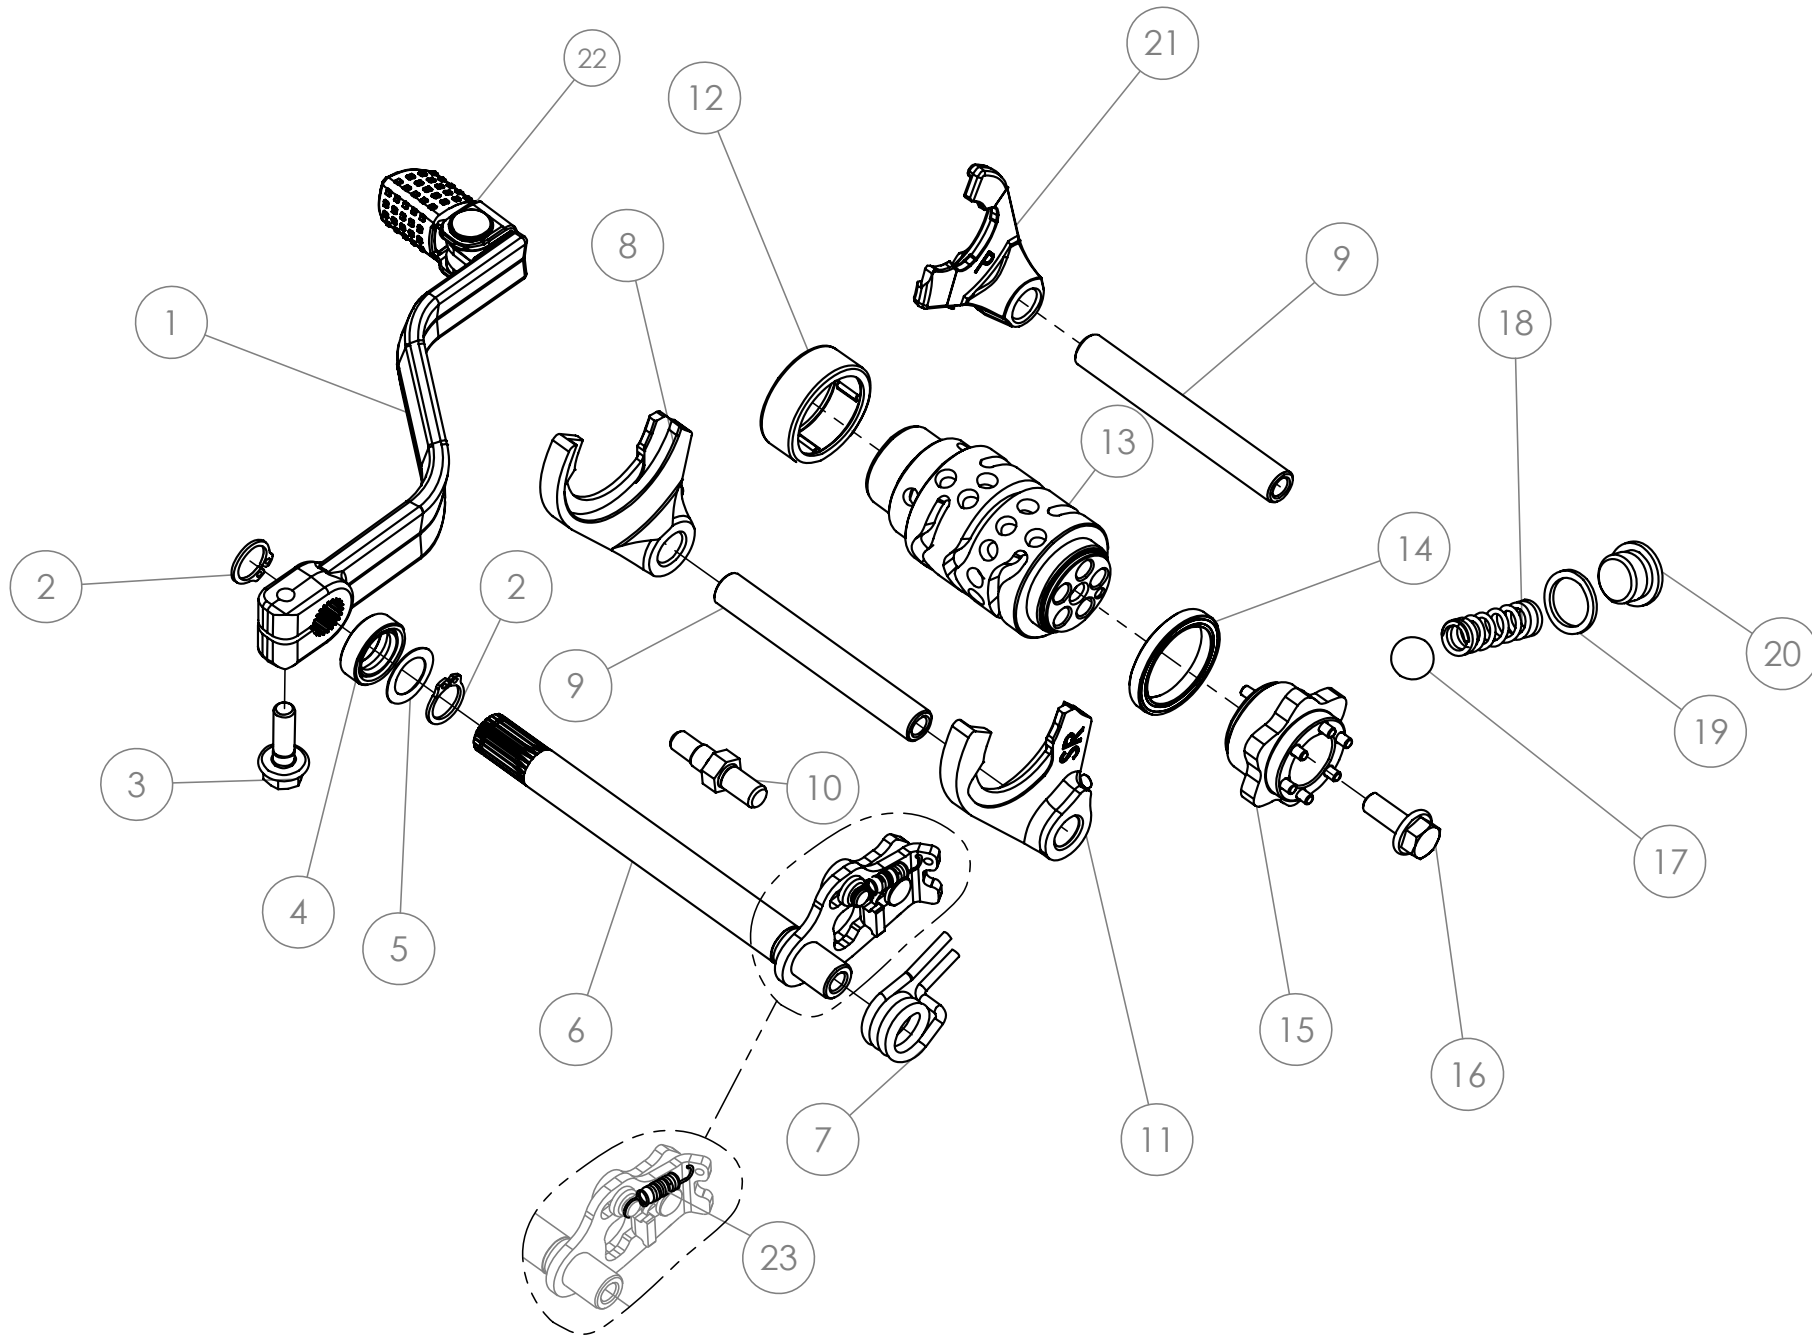

D

C

B

A

Despiece TRRS Raga Racing 2022 Electric Start

06 - SC - Selector Cambio / Shift set

Nº	Código	Descripción	Description	Cantidad
1	06001MT102	Conjunto Palanca Cambio arranque eléctrico	Complete shift pedal electric start	1
2	55004	Circlip DIN-471-Ø12	Circlip DIN-471-Ø12	2
3	50909	Tornillo DIN 6921 M6x20 Hexagonal	Bolt, DIN 6921 M6x20 hex-head	1
4	54006	Retén Eje Cambio 12x20x6	Seal, shift shaft 12x20x6	1
5	06002MT100	Arandela 12x18x0.3	Washer 12x18x0.3	1
6	06027MT100	Eje selector completo	Shifting shaft set	1
7	06031MT100	Muelle eje selector	Spring, shifting shaft	1
8	06006MT100	Horquilla secundario Izquierda SL	Fork, secondary left SL	1
9	06007MT100	Eje Horquillas	Shaft, shift fork	2
10	06003MT100	Tope Recorrido Selector	Stop, shift shaft	1
11	06008MT100	Horquilla secundario derecha SR	Fork, secondary right SR	1
12	52507	Rodamiento Izquierdo Desmodrómico HK2512	Bearing, left Shift drum HK2512	1
13	06039MT100	Desmodrómico (Ligero)	Shift roller (Lightweight)	1
14	52103	Rodamiento Derecha Desmodromico Bolas 61705-SRS	Bearing, shift drum right - balls 61705-SRS	1
15	06032MT100	Conjunto estrella desmo	Gearshift set	1
16	50903	Tornillo DIN 6921 M6x16	Bolt, DIN 6921 M6x16	1
17	60003	Bola Fijador Marchas Kug 11,906	Ball, gear selector position Kug 11.906	1
18	06029MT100	Muelle Fijador Marchas	Spring, gear selector tension	1
19	56106	Arandela 14X18X1.5 Copper	Copper Washer, 14x18x1.5	1
20	06018MT100	Tapón allen aluminio	Cap, allen aluminium	1
21	06017MT100	Horquilla primario	Fork, primary	1
22	70451	Kit Reparación Palanca Selector	Repair kit, shift pedal tip	1
23	06030MT100	Muelle selector marchas	Spring tensioning, shifting plate	1