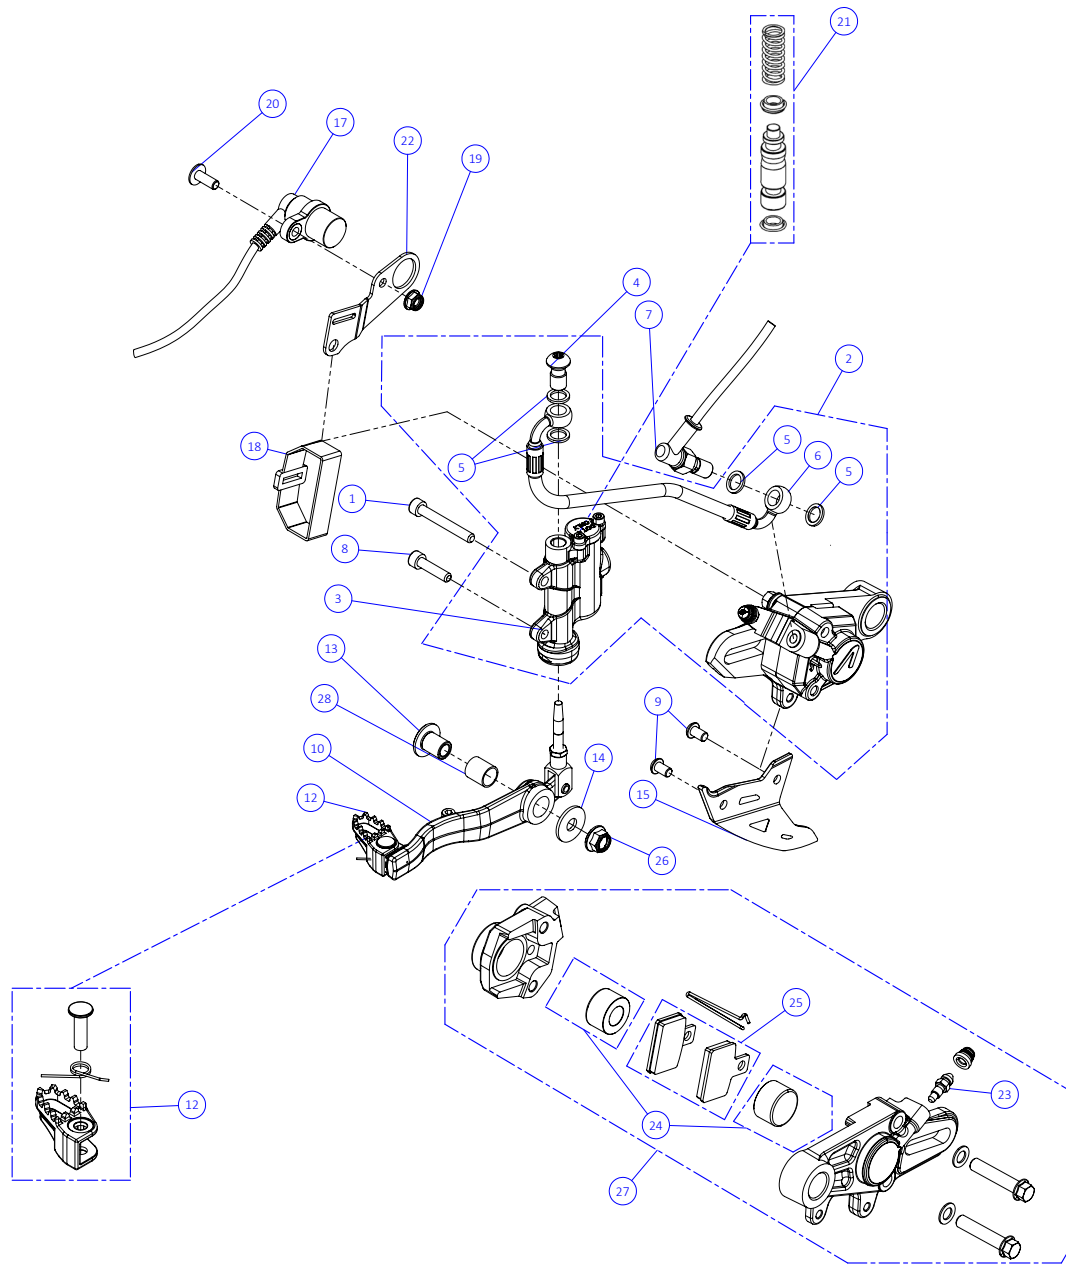

D

C

B

A

Despiece TRRS Raga Racing 2022 Electric Start

07 - FT - Freno Trasero / Rear Brake

Nº	Código	Descripción	Description	Cantidad
1	50103	Tornillo DIN 912 M6x45 (10.9)	Bolt DIN 912 M6x45 (10.9)	1
2	70320	Conjunto freno trasero depósito integrado	Rear brake set, integrated fluid tank	1
3	70318	Bomba freno trasero (Deposito integrado)	Rear brake pump (integrated tank)	1
4	07010TR100	Racord	Banjo bolt	1
5	56101	Arandela Al. 10x14x1,5	Washer, Al. 10x14x1.5	4
6	70306	Latiguillo freno trasero	Hose, rear brake	1
7	70315	Sensor Luz Freno Trasero	Rear brake lamp switch	1
8	50110	Tornillo allen M6x25	Bolt, allen M6x25	1
9	50204	Tornillo allen cabeza redonda M6x10	Bolt, allen round head M6x10	2
10	07012TR100	Conjunto palanca freno trasero bomba deposito integrado	Foot brake lever set, rear pump (integrated tank)	1
11	50111	Tornillo allen M5x16	Bolt, allen M5x16	1
12	70312	Kit Reparación Puntera Palanca Freno	Repair kit, brake pedal tip	1
13	07001TR100	Casquillo pedal freno	Bushing, brake pedal	1
14	56304	Arandela Pedal Freno DIN 9021 M8	Washer, brake pedal DIN 9021 M8	1
15	07002TR101	Protector disco trasero	Disc protector, rear	1
16	16017TR100	Soporte sensor velocidad / tirante caballete	Speed sensor/side stand fastening strap support	1
17	70222	Sensor Velocidad Multifunción	Speed sensor, instrument panel	1
18	58012	Velcro CDI	CDI hook and loop fastening strap	1
19	51501	Tuerca autoblocante M6	Locknut M6	1
20	50202	Tornillo DIN 7380-fl M6x16 - Guardabarros trasero	Bolt, DIN 7380-fl M6x16 - Rear mudguard (fender)	1
21	70321	Kit rep. pistón bomba freno trasero (bomba depósito integrado)	Repair kit, rear brake pump (master cylinder with integrated tank)	1
22	16017TR100	Soporte sensor velocidad / tirante caballete	Speed sensort / side stand fastening strap support	1
23	70374	Sangrador freno trasero	Bleeder screw rear brake	1
24	70309	Kit reparación pinza trasera	Repair kit, rear caliper	1
25	70310	Juego pastillas freno trasero	Brake pad set, rear	1
26	51502	Tuerca autoblocante M8	Nut. locking type, M8 engine	1
27	70307	Conjunto pinça freno trasero	Rear brake caliper, set	1
28	57003	Casquillo	Bushing	1