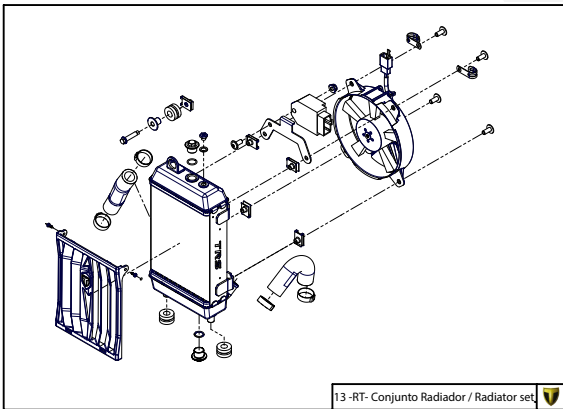

Despiece TRRS Raga Racing 2022 Electric Start

D

C

B

A