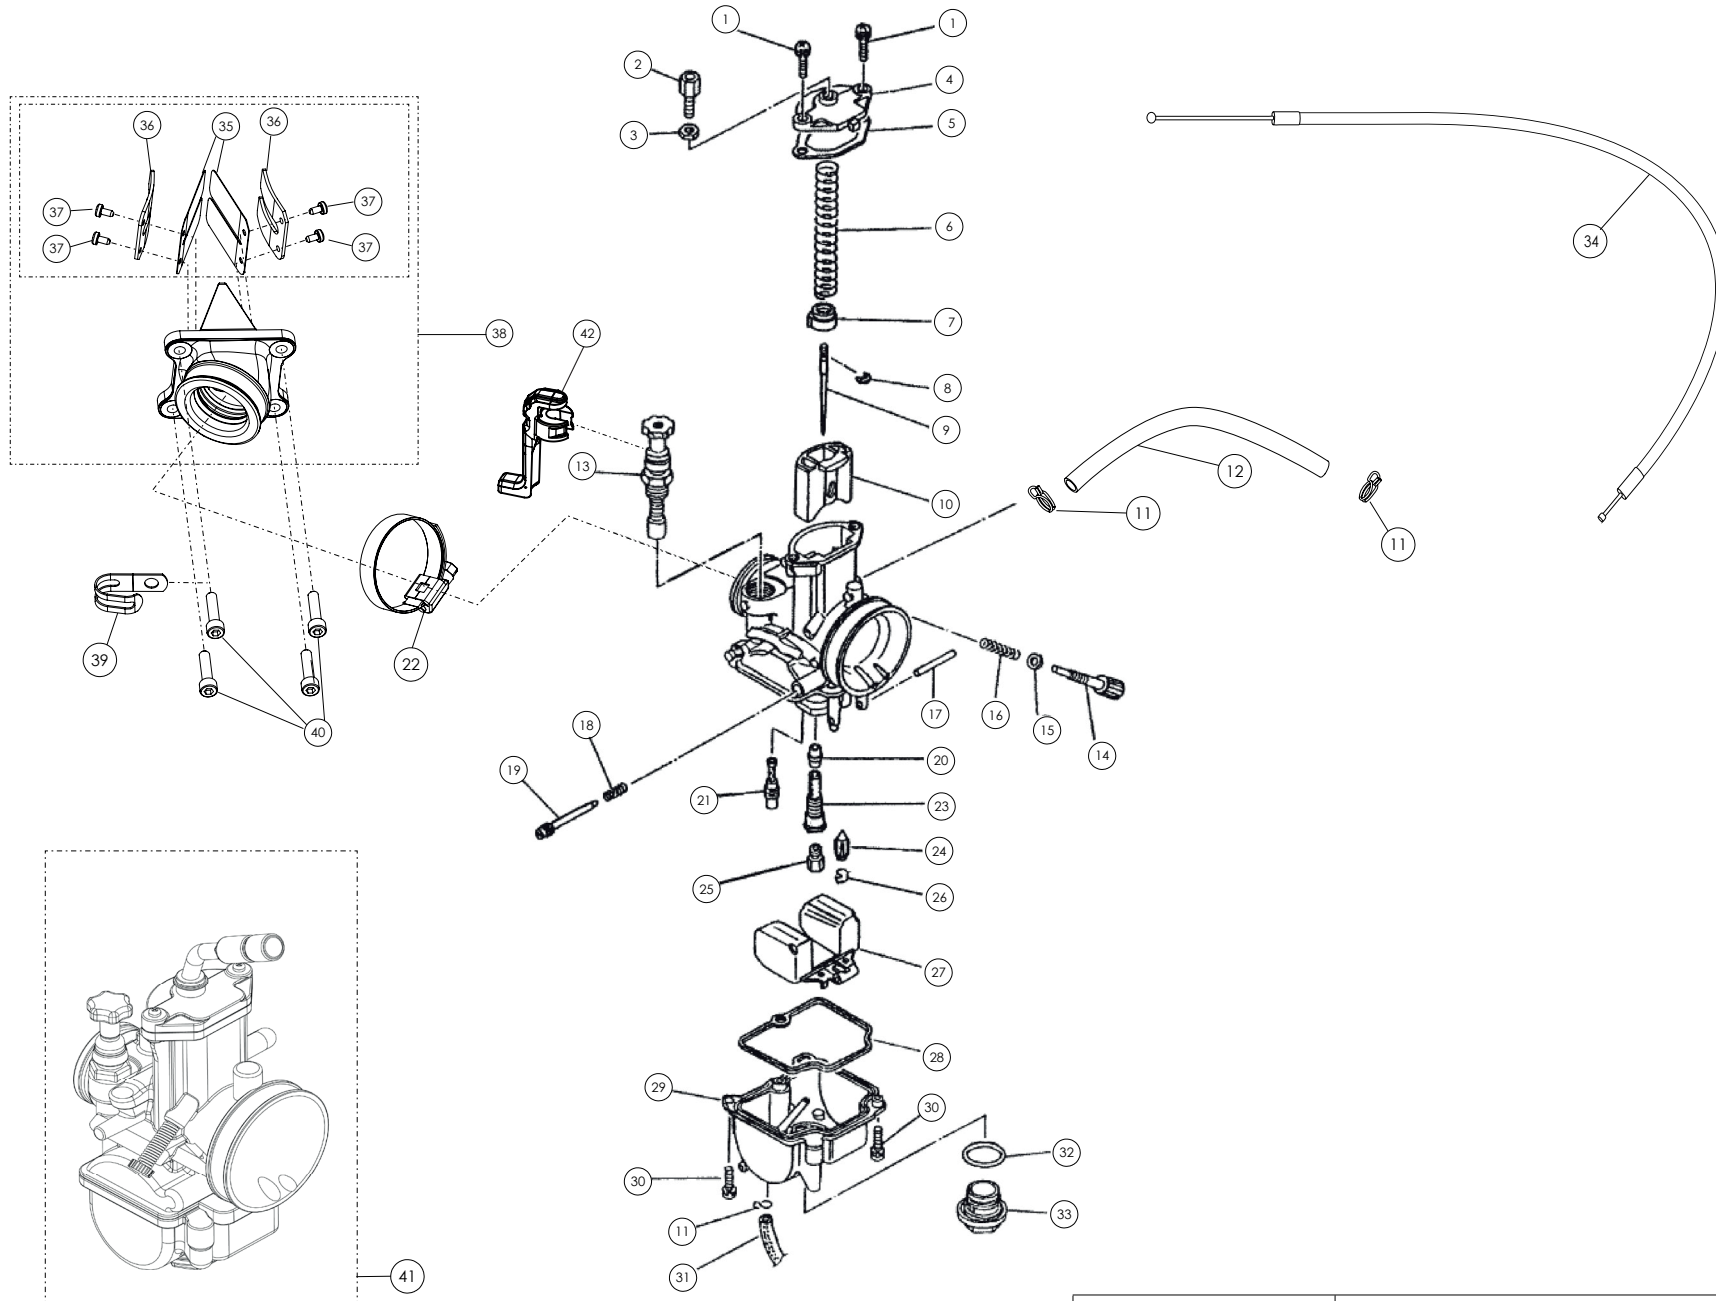

D

C

B

A

Despiece TRRS Raga Racing 2022 Electric Start

14 - CC - Caja de Láminas y Carburador / Reed Cage & Carburetor

Nº	Código	Descripción	Description	Cantidad
1	-	-	Screw, top cover	-
2	-	-	Cable Adjuster	-
3	-	-	Nut, Cable Adjuster	-
4	-	-	Top Cover	-
5	-	-	Gasket, Top	-
6	-	-	Spring, Throttle Valve	-
7	-	-	Collar, Throttle Spring	-
8	-	-	Clip, Jet Needle	-
9	72010	Aguja JJH 4º punto	Jet Needle JJH 4º step	-
10	-	-	Throttle Valve	-
11	58010	Clip Tubo	Fuel hose clip	2
12	62002	Tubo Gasolina	Fuel hose	1
13	-	-	Starter Valve (pull knob) Complete	-
14	72018	Tornillo ajuste ralenti Keihin	Idle adjuster Keihin	1
15	-	-	Washer, Idle Adjuster	-
16	-	-	Spring, Idle Adjuster	-
17	-	-	Float Pin	-
18	-	-	Spring, Air Adjuster	-
19	-	-	Air Adjust Screw	-
20	-	-	Needle Jet	-
21	72006	Chiclé bajas 48 (250-280-300cc)	Slow Jet 48 (250-280-300cc)	1
22	58011	Abrazadera Norma30/45	Clamp, Norma 30/45	1
23	-	-	Needle Jet Holder SDGAA	-
24	-	-	Float Valve Complete	-
25	72003	Chiclé principal 125 (250-280-300cc)	Main Jet 125 (250-280-300cc)	1
26	-	-	Clip, Float Valve	-
27	-	-	Float	-