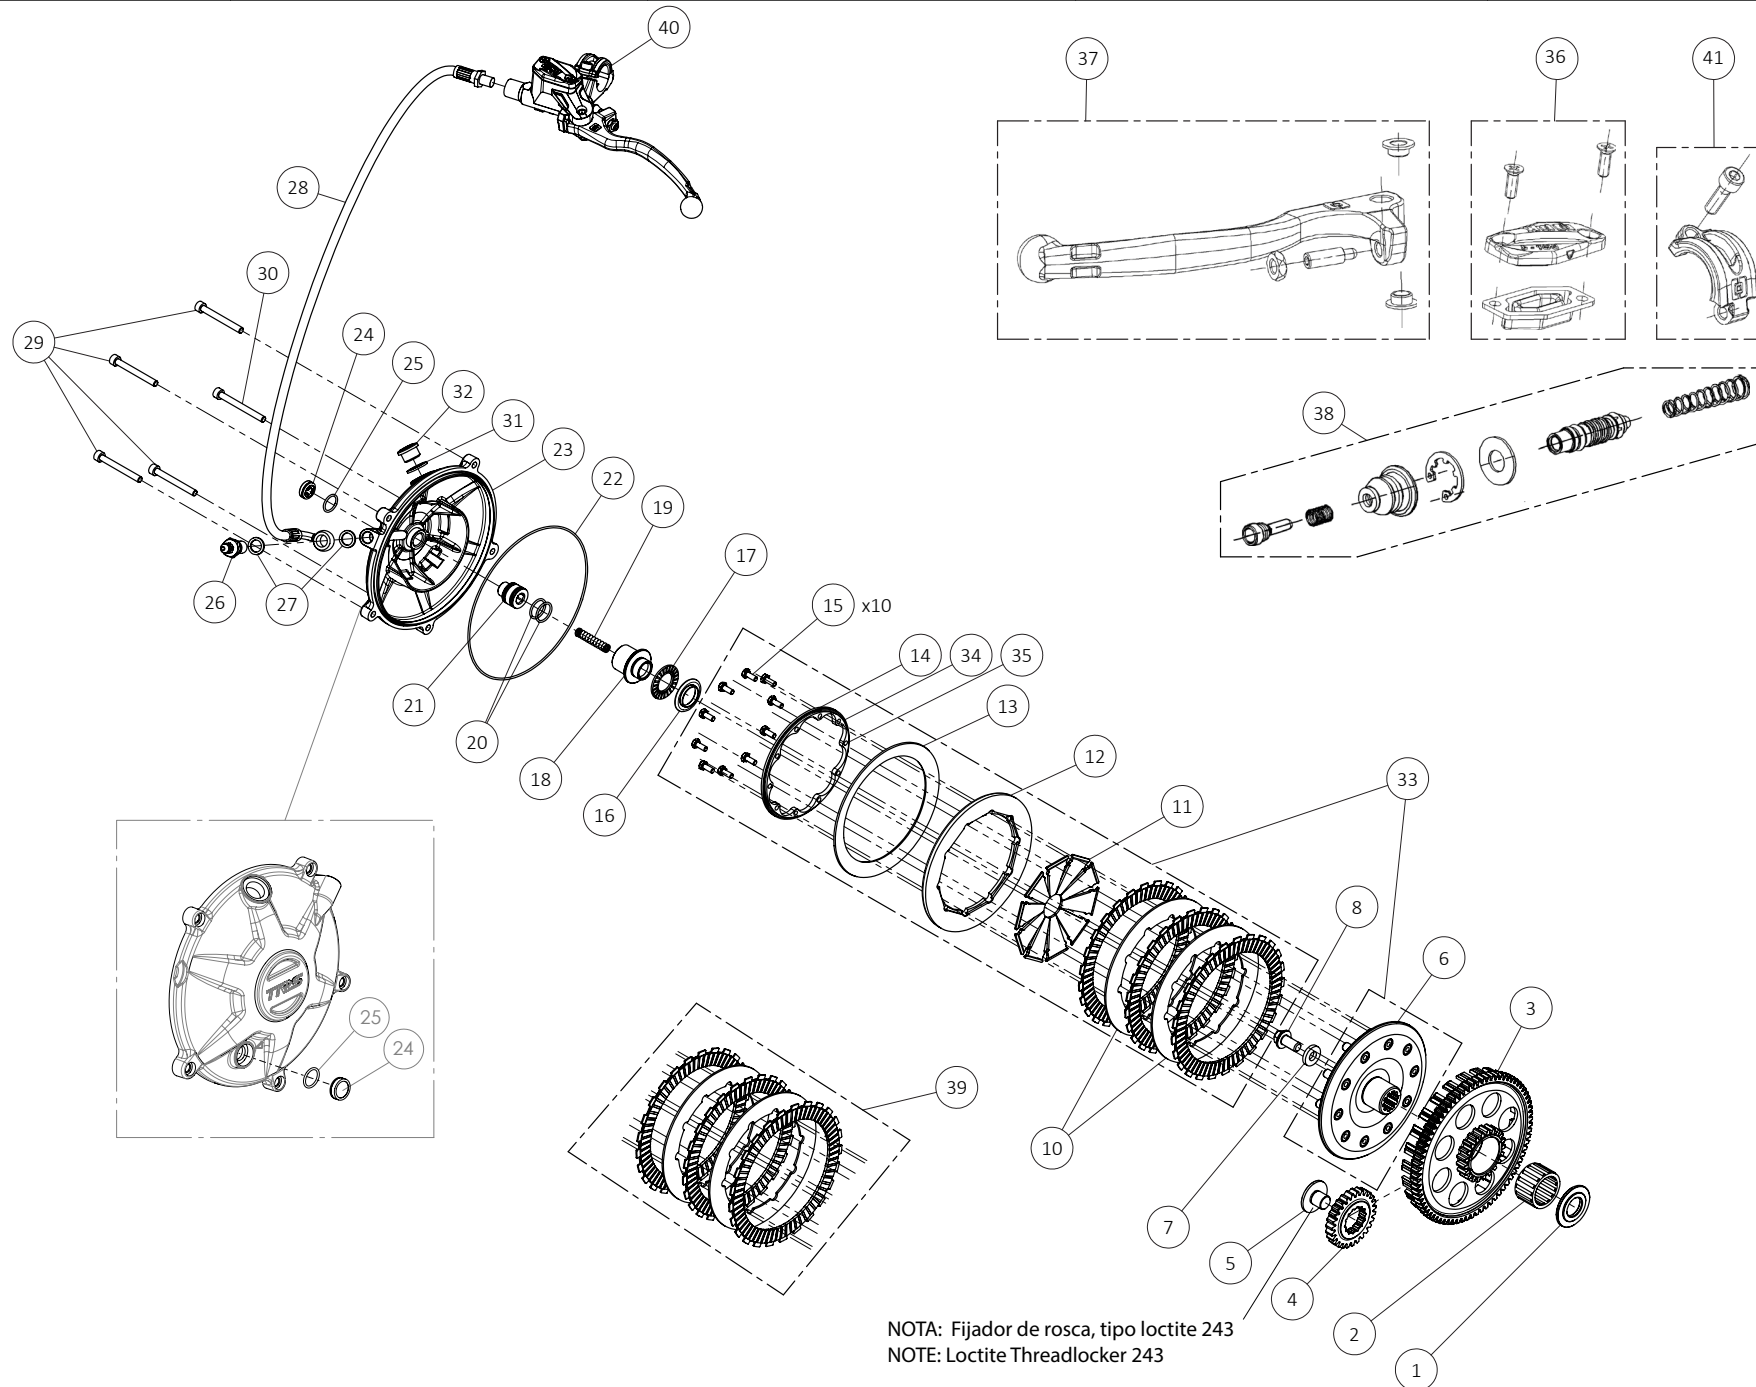

D

C

B

A

NOTA: Fijador de rosca, tipo loctite 243
NOTE: Loctite Threadlocker 243

Despiece TRRS Raga Racing 2022 Electric Start

05 - CE - Conjunto Embrague / Clutch set

Nº	Código	Descripción	Description	Cantidad
1	05001MT100	Arandela distanciador embrague	Washer, clutch spacer	1
2	52505	Rodamiento Agujas Campana K25x33x20	Needle bearing, clutch hub K25x33x20	1
3	05004MT100	Campana embrague	Clutch hub	1
4	05019MT100	Piñón transmisión primario	Primary gear	1
5	05020MT100	Tornillo piñón primario	Bolt, Primary gear	1
6	05005MT100	Cubo embrague	Outer clutch hub set	1
7	05006MT100	Arandela apriete cubo	Washer, clutch hub retention	1
8	50904	Tornillo M8x16 (10.9)	Bolt, M8x16 (10.9)	1
10	05028MT100	Disco metálico embrague 1,6mm	Metal disc, clutch 1,6mm	2
11	05009MT100	Chapa palanca embrague	Plate, clutch actuation	10
12	05010MT100	Prensa embrague	Pressure plate, clutch	1
13	05011MT100	Muelle prensa	Spring, clutch (belville)	1
14	05012MT100	Soporte muelle embrague (MED)	Clutch spring suport (MED)	1
15	50502	Tornillo DIN 933 M4x10 - Fijador Muelle	Bolt, DIN 933 M4x10 - Clutch compression ring	10
16	05013MT100	Casquillo rodamiento embrague	Bushing, clutch bearing	1
17	52506	Rodamiento agujas axial AXK1103	Trust needle roller AXK1103	1
18	05014MT101	Bombin embrague	Clutch cylinder	1
19	05016MT100	Muelle pistón embrague	Spring, clutch piston	1
20	53010	Tórica embrague 15x1,5 NBR - Pistón Interno	O-ring, clutch 15x1.5 NBR - slave piston internal	2
21	05015MT101	Piston bombin embrague bajo	Internal piston clutch bajo	1
22	53011	Tórica Tapa Embrague 135x1,5	O-ring, clutch cover 135x1.5	1
23	05027MT100	Tapa embrague con mirilla aceite	Clutch cover with oil window sight	1
24	70919	Mirilla nivel aceite	Oil window sight	1
25	53028	Torica 11.5x1,5 NBR	O-Ring 11,5x1,5 NBR	1
26	70901	Racord M10 Tapa Embrague	Bleeder valve, clutch cover (Banjo)	1
27	56101	Arandela Al. 10x14x1,5	Washer, Al. 10x14x1.5	2
28	70902	Latiguillo embrague	Clutch hose	1
29	50119	Tornillo DIN 912 M5x45 - Tapa Embrague	Bolt, DIN 912 M5x45- Clutch cover	4
30	50123	Tornillo DIN 912 M5x50 - Tapa Embrague	Bolt, DIN 912 M5x50- Clutch cover	1
31	56106	Arandela 14X18X1.5 Copper	Copper Washer, 14x18x1.5	1