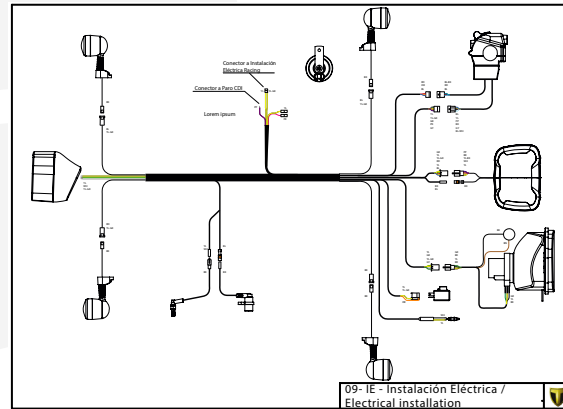

Despiece TRRS Raga Racing 2022 Electric Start

D