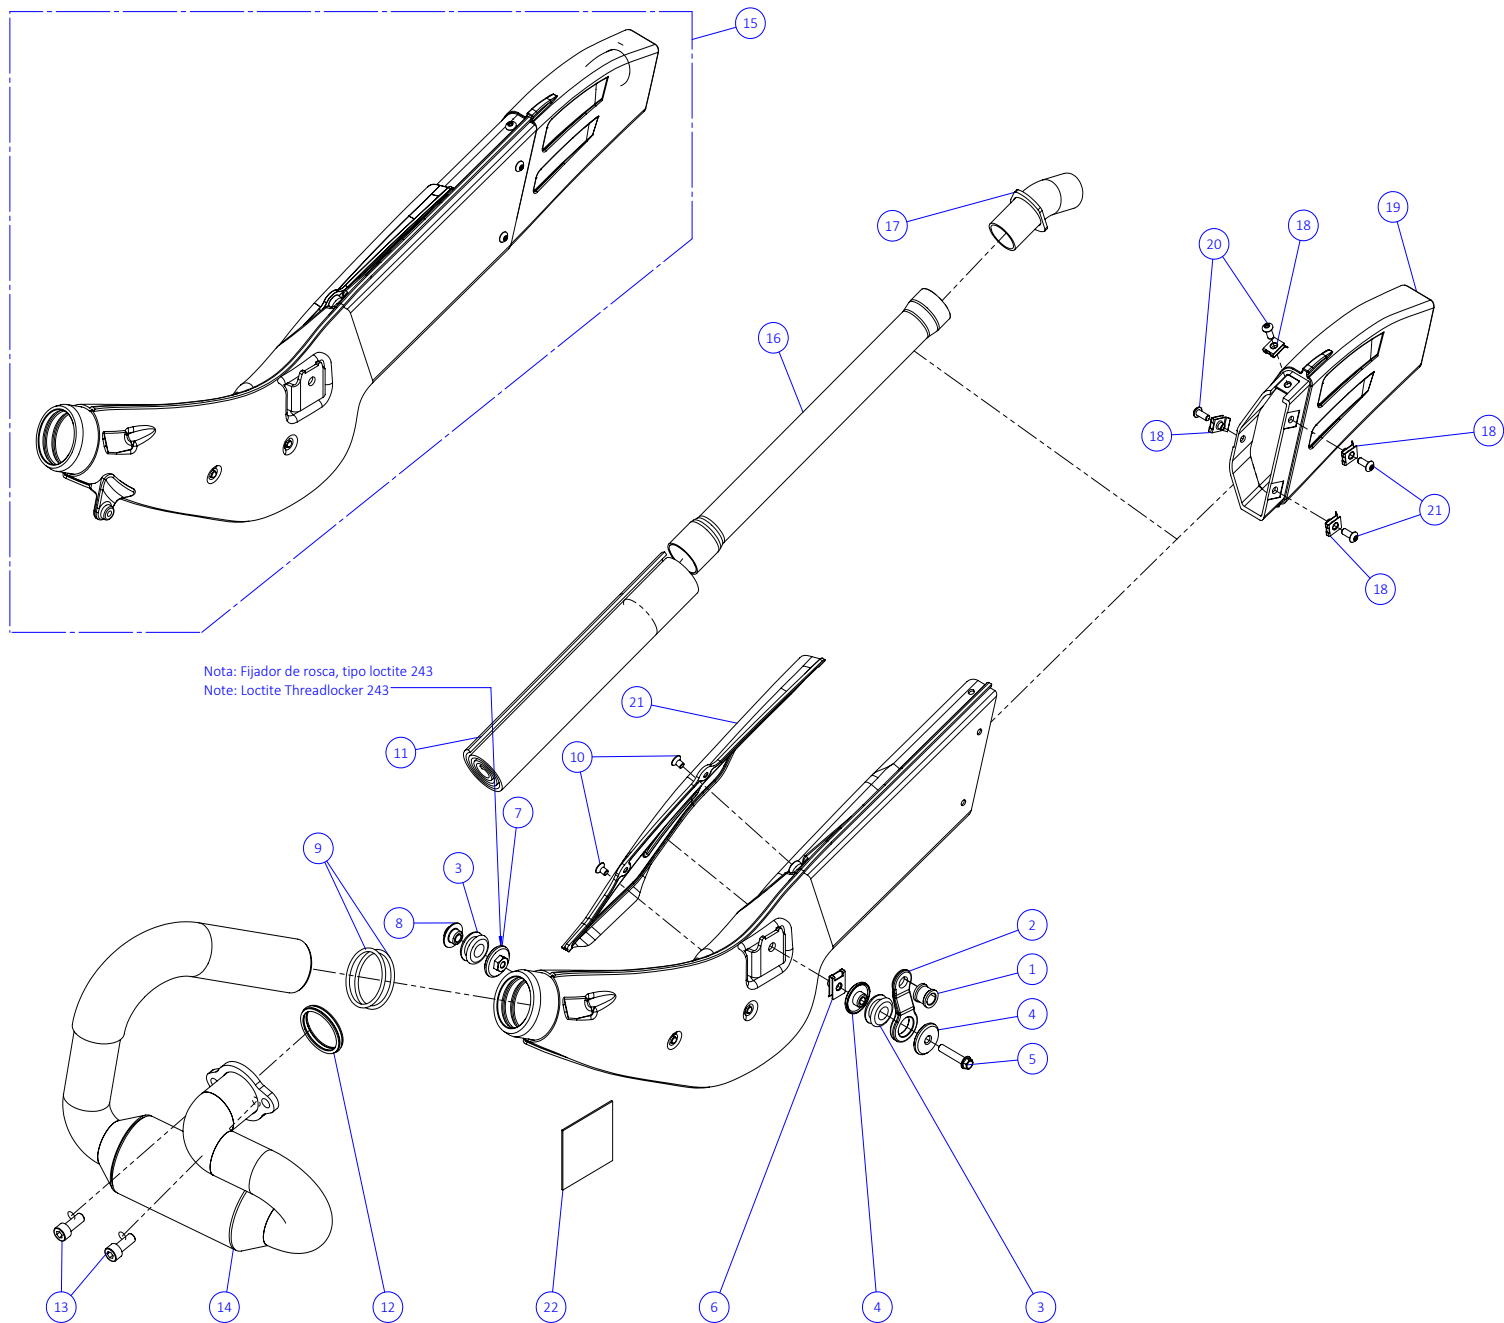

D

C

B

A

Nota: Fijador de rosca, tipo loctite 243
Note: Loctite Threadlocker 243

Despiece TRRS Raga Racing 2022 Electric Start

10 - CE - Conjunto Escape / Exhaust set

Nº	Código	Descripción	Description	Cantidad
1	10007TR100	Casquillo Soporte Escape Superior	Bushing, exhaust support, upper	1
2	10016TR100	Soporte superior escape	Upper exhaust support	1
3	10019TR100	Goma soporte	Damper rubber	2
4	10022TR100	Casquillo soporte escape	Bushing exhaust support	2
5	50914	Tornillo hexagonal con valona M6x30	Bolt hexagonal flange M6x30	1
6	51301	Tuerca rápida universal M6	Speed-nut, universal M6	1
7	10020TR100	Tuerca soporte inferior escape	Nut lower exhaust support	1
8	10021TR100	Casquillo soporte inferior escape	Bushing lower exhasut support	1
9	53004	Torica 44x3	O-ring, 44x3	2
10	50303	Tornillo DIN 7991 M5x8	Bolt, DIN 7991 M5x8	2
11	70603	Fibra Silencioso	Silencer fiber packing	1
12	10006TR100	Junta Metálica Curva Escape	Metal gasket, exhaust pipe	1
13	50807	Tornillo DIN 912 M8x20	Bolt, DIN 912 M8x20	2
14	16010TR100	Curva Escape Homologación	Homologation Exhaust pipe	1
15	10025TR100	Conjunto escape arranque eléctrico	Exhaust set electric starter	1
16	70602	Tubo Interno Silencioso	Silencer internal tube	1
17	70601	Tubo Salida Silencioso	Silencer exit tube	1
18	51302	Tuerca rápida universal M5	Speed nut, universal M5	4
19	10002TR100	Salida escape	End-cap, exhaust	1
20	50210	Tornillo alomado allen M5x12	Bolt allen M5x12	4
21	10004TR100	Protector escape	Protector exhaust	1
22	10026TR100	Protector anticalórico escape	Exhaust heat shield protector	1