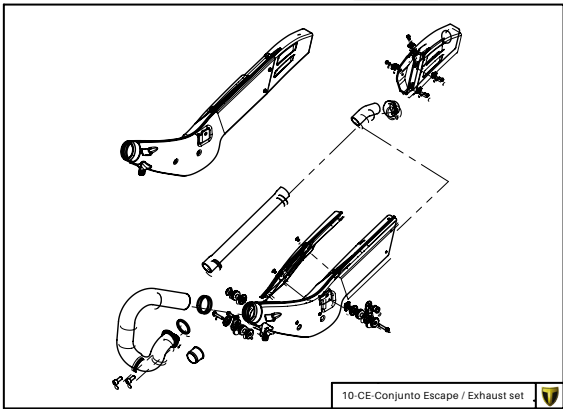

Despiece TRRS Raga Racing 2022 Electric Start

D

C

B

A