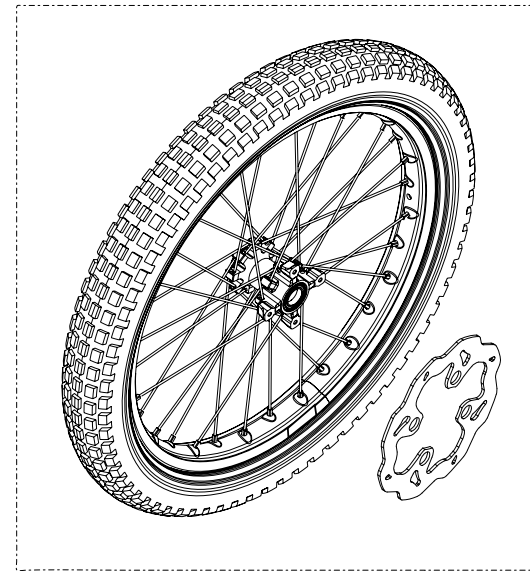

D

C

B

A

Despiece TRRS Raga Racing 2022 Electric Start

11 - RD - Rueda Delantera / Front Wheel

Nº	Código	Descripción	Description	Cantidad
1	52101	Rodamiento 6004	Bearing, 6004	2
2	70701	Casquillo Interior Buje	Bushing, interior hub	1
3	70714	Conjunto llanta delantera (Buje blanco)	Front rim set (White hub)	1
4	70363	Disco de Freno Delantero TRS	Front brake disc rotor	1
5	70364	Casquillo Disco Freno	Bushing, brake disc rotor	4
6	50402	Tornillo DIN 6921 M6	Bolt, DIN 6921 M6	4
7	70703	Goma Protector	Rubber protector (flap)	1
8	70704	Camara Delantera + Válvula	Front inner-tube with valve	1
9	70705	Michelin 2,75-21	Tyre, Michelin 2.75x21	1
10	7070C	Cjto. Rueda delantera (bujes blanco, aro negro, adhesivos buje, adhesivo llanta RR2023)	Front wheel set (White hub, black rim, sticker hub, sticker rim RR2023)	1
11	70712	Buje delantero	Front hub	1
12	70708	Radios Rueda Delantera	Spoke, front wheel	32
13	70709	Tuerca Radios Rueda Delantera	Spoke nipple (nuts), front wheel	32
14	70710	Tapón Válvula Cámara	Valve cap	1
15	51105	Tuerca DIN 6923 M8	Nut, DIN 6923 M8	1
16	70711	Agarre Cubierta	Lock, Tyre to rim	1