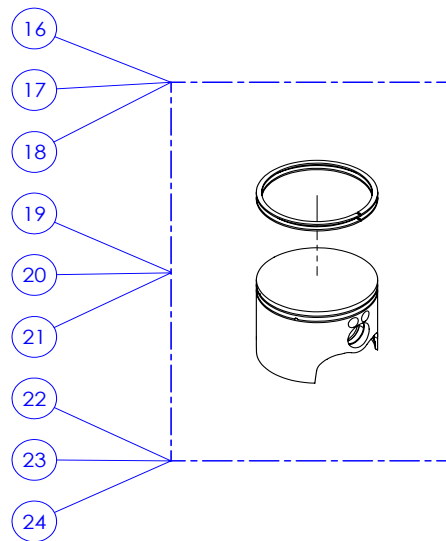

D

C

B

A

Despiece TRRS Raga Racing 2022 Electric Start

07 - CP - Cilindro y Pistón / Cylinder & Piston (250 - 280 - 300cc) Listado de Piezas

Nº	Código	Descripción	Description	Cantidad
1	70205	Bujia NGK BPMR6A	Spark plug NGK BPMR6A	1
2	50911	Tornillo DIN 6921 M6X25 Culata	Bolt, DIN 6921 M6x25 Cylinder head	6
3	56105	Arandela Tornillo Culata 6x12x1.5 Copper	Copper washer, cylinder head bolt 6x12x1.5	6
4	50912	Tornillo Din 6921 M5X8 Sangrador Culata	Bolt, DIN 6921 M5x8 Cylinder head bleeder	1
5	56103	Arandela Tornillo Sangrador Culata Tubo 5x9x1 Copper	Copper washer, cylinder head bleeder 5x9x1	1
6	07001MT102	Tapa culata con sensor temperatura (roja)	Cylinder head top cap with T. Sensor (red)	1
7	53012	Tórica Culatín Vitón 20x2,5	O-ring, Viton 20x2.5	1
8	53013	Tórica Culata Interior Vitón 81,2x1,78	O-ring, Viton 81,2x1.78	1
9	53014	Tórica Culata Exterior Vitón 101,6x1,78	O-ring, Viton 101,6x1.78	1
10	70460	Juego Segmentos 250	Piston ring set, 250	1
11	70461	Juego Segmentos 280	Piston ring set, 280	1
12	70462	Juego Segmentos 300	Piston ring set, 300	1
13	55005	Circlip Bulón	Clip, piston pin	2
14	70463	Bulón Piston	Piston pin	1
15	52508	Cojinete de agujas superior biela	Top rod cage bearing	1
16	70465	Conjunto Pistón A (250)	Piston, size A complete (250)	1
17	70466	Conjunto Pistón B (250)	Piston, size B complete (250)	1
18	70467	Conjunto Pistón C (250)	Piston, size C complete (250)	1
19	70477	Conjunto Pistón A (280)	Piston, size A complete (280)	1
20	70478	Conjunto Pistón B (280)	Piston, size B complete (280)	1
21	70479	Conjunto Pistón C (280)	Piston, size C complete (280)	1
22	70480	Conjunto Pistón A (300)	Piston, size A complete (300)	1
23	70481	Conjunto Pistón B (300)	Piston, size B complete (300)	1
24	70482	Conjunto Pistón C (300)	Piston, size C complete (300)	1
25	50917	Tornillo hexagonal con arandela M8x35	Bolt hexagonal with wahser M8x35	4
26	07002MT100	Junta Cilindro 0,5	Cylinder base gasket 0.5	1
27	07003MT100	Culatín Interno (250)	Interior cylinder head (250)	1
28	07004MT100	Culatín Interno (280)	Interior cylinder head (280)	1
29	07005MT100	Culatín Interno (300)	Interior cylinder head (300)	1