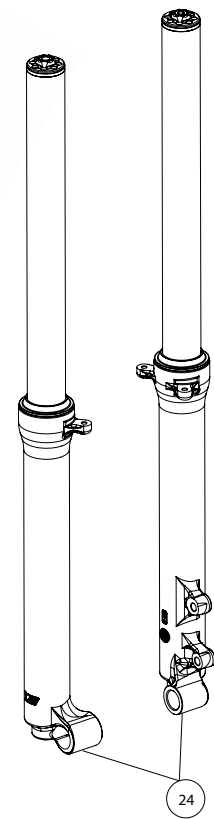

D

C

B

A

Despiece TRRS Raga Racing 2022 Electric Start

04b - HD - Horquilla Delantera Tech / Front Suspension Tech

Nº	Código	Descripción	Description	Cantidad
1	71001	Cjto. tapon regulacion extension	Screw cap rebound set	1
2	71002	Cjto. tapon regulacion precarga muelle	Screw cap preload spring set	1
3	71024	Barra Suspension Derecha-Group Stanchion Tube Replay Right	Stanchion Tube, Right side	1
4	71025	Barra Suspension Izquierda-Group Stanchion Tube Replay Left	Stanchion Tube, Left side	1
5	71005	Cto. Distanciadores Muelle-Group Spacers Spring	Group, Spring spacers	1
6	71026	Muelle Horquilla-Fork Spring (Progr. 3)	Fork Spring	1
7	71007	Cto.Mecanico Bombeo-Group Mechanical Pumping	Group, dampening cartridge	1
8	71008	Cono Limitador Izquierdo-Cone Limit Left	Alignment cone, Left	1
9	71027	Botella Suspension Izquierda-Left Leg	Lower Leg, left	1
10	71010	Cto.Tornillo Regulacion-Needle Regulation Group	Needle and Regulation Group	1
11	71011	Guardapolvo horquilla	Dust seal	1
12	71012	Circlip Tope Reten-Ring Stopper Oil Seal	Oil Seal retention clip	2
13	71013	Reten Horquilla-Oil Seal	Oil Seal	2
14	71014	Anillo Tope Glacier-Ring Stop Bushing Oil Seal	Bushing stop ring	2
15	71015	Glacier Barra Horquilla-Bush Du Ø39XØ43X15	Bushing Du Ø39XØ43X15	2
16	71016	Glacier Botella Horquilla-Bush Du Ø38XØ40X20	Bushing Du Ø38XØ40X20	2
17	71028	Botella Suspension Derecha-Right Leg (negro)	Lower leg, Right (black)	1
18	71018	Tornillo Allen-Screw Tceib M8X18 Din 7984	Bolt, Allen M8X18 Din 7984	1
19	71019	Cto. Tornillo Regulacion- Group Lock Screw Hydraulic Pump	Group, Hydraulic dampener end cap	1
20	71020	Cono Limitador Derecho-Cone Limit Right	Alignment cone,	1
21	71029	Cartucho Hidraulico-Group Cartridge	Group, Cartridge	1
22	71022	Anillo Tope Muelle-Support Ring For Spring Limit	Guide Ring, Limit spring	1
23	71023	Kit Toricas-Group Rings Seal	O-ring kit	1
24	04032TR100	Cjto. horquilla delantera barras doradas / botella negra	Front fork set, gold-plated tube / black leg	1