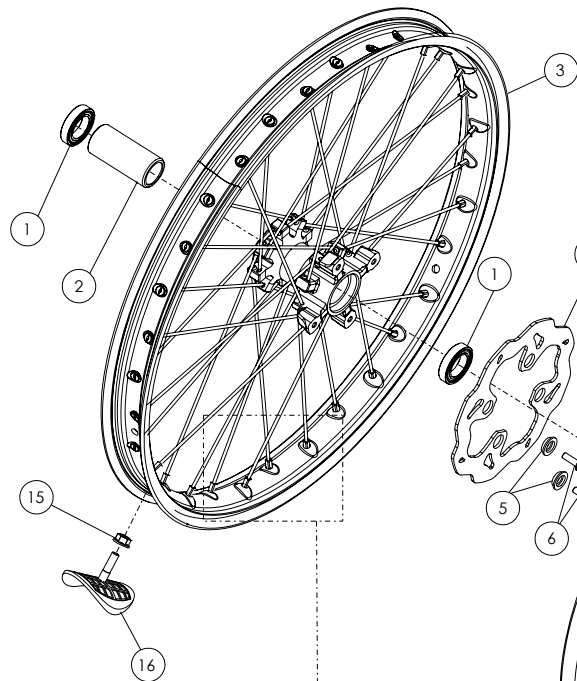

D

C

B

A

Despiece TRRS Raga Racing 2022 Electric Start

11 - RD - Rueda Delantera / Front Wheel

Nº	Código	Descripción	Description	Cantidad
1	52101	Rodamiento 6004	Bearing, 6004	2
2	70701	Casquillo Interior Buje	Bushing, interior hub	1
3	70714	Conjunto llanta delantera (Buje blanco)	Front rim set (White hub)	1
4	70363	Disco de Freno Delantero TRS	Front brake disc rotor	1
5	70364	Casquillo Disco Freno	Bushing, brake disc rotor	4
6	50402	Tornillo DIN 6921 M6	Bolt, DIN 6921 M6	4
7	70703	Goma Protector	Rubber protector (flap)	1
8	70704	Camara Delantera + Válvula	Front inner-tube with valve	1
9	70705	Michelin 2,75-21	Tyre, Michelin 2.75x21	1
10	7070C	Cjto. Rueda delantera (bujes blanco, aro negro, adhesivos buje, adhesivo llanta RR2023)	Front wheel set (White hub, black rim, sticker hub, sticker rim RR2023)	1
11	70712	Buje delantero	Front hub	1
12	70708	Radios Rueda Delantera	Spoke, front wheel	32
13	70709	Tuerca Radios Rueda Delantera	Spoke nipple (nuts), front wheel	32
14	70710	Tapón Válvula Cámara	Valve cap	1
15	51105	Tuerca DIN 6923 M8	Nut, DIN 6923 M8	1
16	70711	Agarre Cubierta	Lock, Tyre to rim	1