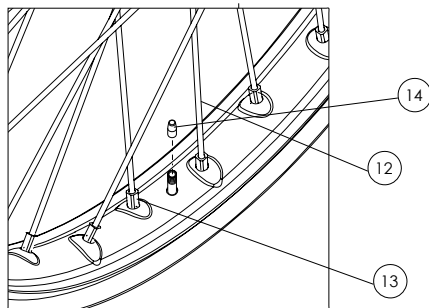

D

C

B

A

Despiece TRRS Raga Racing 2022 Electric Start

11 - RD - Rueda Delantera / Front Wheel

Nº	Código	Descripción	Description	Cantidad
1	52101	Rodamiento 6004	Bearing, 6004	2
2	70701	Casquillo Interior Buje	Bushing, interior hub	1
3	70714	Conjunto llanta delantera (Buje blanco)	Front rim set (White hub)	1
4	70363	Disco de Freno Delantero TRS	Front brake disc rotor	1
5	70364	Casquillo Disco Freno	Bushing, brake disc rotor	4
6	50402	Tornillo DIN 6921 M6	Bolt, DIN 6921 M6	4
7	70703	Goma Protector	Rubber protector (flap)	1
8	70704	Camara Delantera + Válvula	Front inner-tube with valve	1
9	70705	Michelin 2,75-21	Tyre, Michelin 2.75x21	1
10	7070C	Cjto. Rueda delantera (bujes blanco, aro negro, adhesivos buje, adhesivo llanta RR2023)	Front wheel set (White hub, black rim, sticker hub, sticker rim RR2023)	1
11	70712	Buje delantero	Front hub	1
12	70708	Radios Rueda Delantera	Spoke, front wheel	32
13	70709	Tuerca Radios Rueda Delantera	Spoke nipple (nuts), front wheel	32
14	70710	Tapón Válvula Cámara	Valve cap	1
15	51105	Tuerca DIN 6923 M8	Nut, DIN 6923 M8	1
16	70711	Agarre Cubierta	Lock, Tyre to rim	1