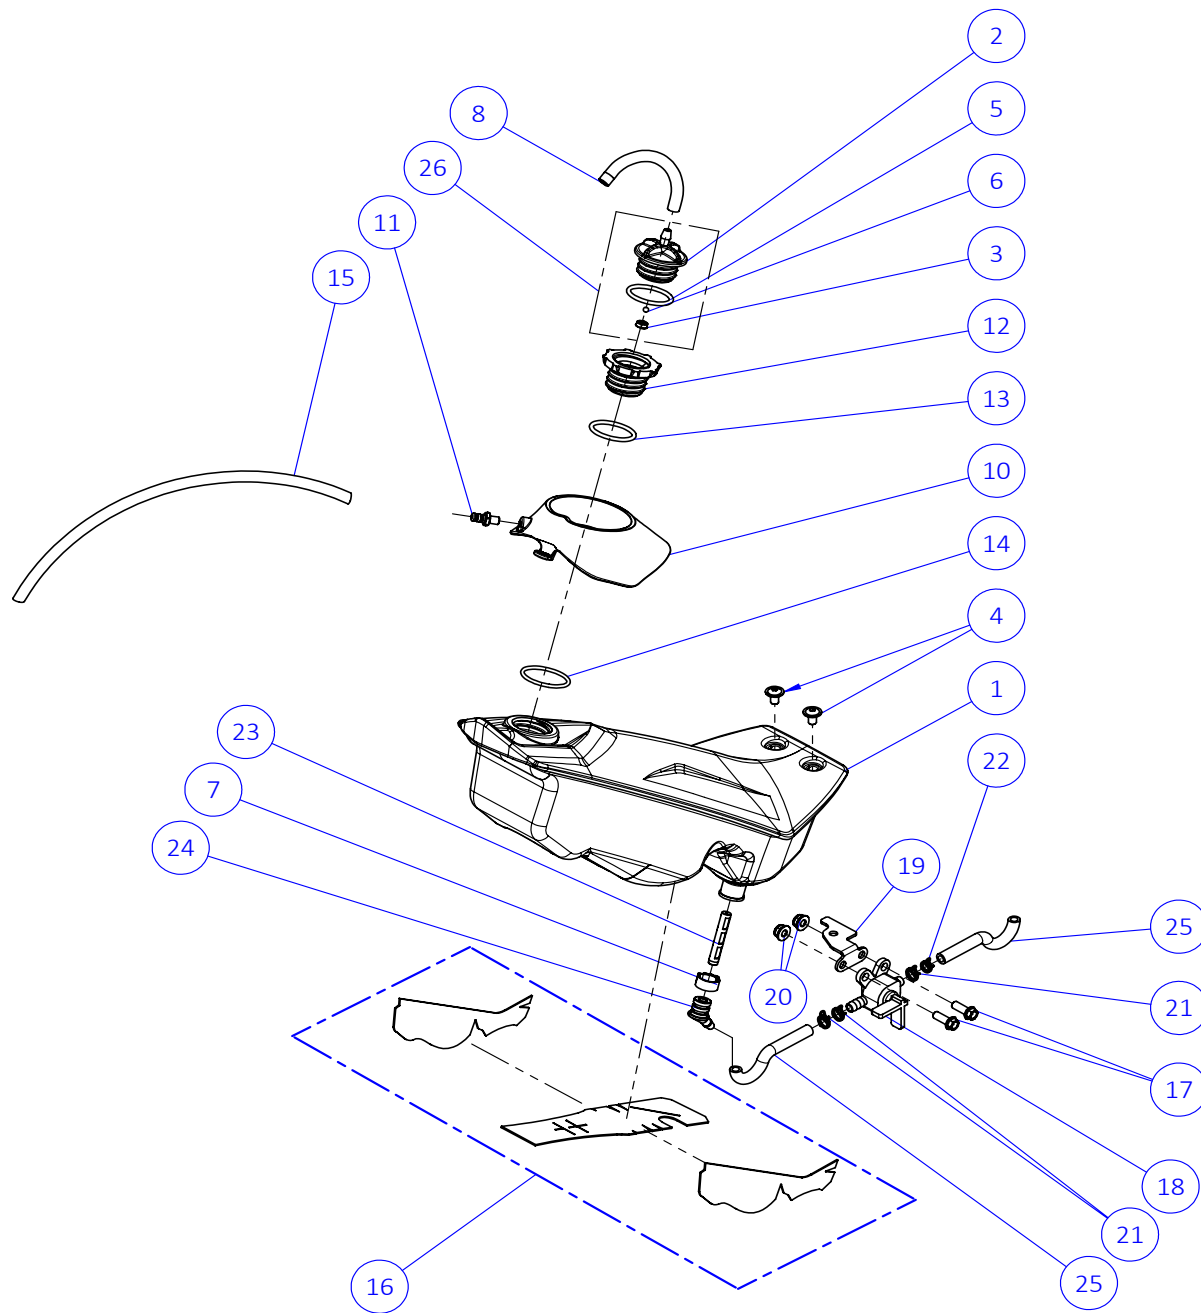

D

C

B

A

Despiece TRRS Raga Racing 2022 Electric Start

06 - CD - Conjunto Depósito / Fuel Tank

Nº	Código	Descripción	Description	Cantidad
1	06003TR101	Depósito gasolina	Fuel Tank	1
2	06001TR100	Tapón Depósito	Fuel cap	1
3	06002TR100	Cierre Válvula Tapón Depósito	Cap, check-ball fuel tank valve	1
4	50202	Tornillo M6x16	Bolt, M6x10	2
5	53021	Tórica tapón depósito 30X3	O-ring, fuel cap 30X3	1
6	60001	Bola Válvula Tapón	Check-ball, cap vent	1
7	58007	Abrazadera Cobra 17	Clamp, Cobra 17	1
8	62101	Tubo goma desvaporizador tapon gasolina	Rubber hose, fuel cap	1
10	16012TR100	Recogedor Depósito	Fuel Tank Funnel	1
11	03002MT100	Racor desvaporizador	Breather pipe	1
12	16011TR100	Racord Tapón	Fuel Tank Banjo Bolt	1
13	53021	Tórica tapón depósito 30X3	O-ring, fuel cap 30X3	1
14	53018	Tórica tapón depósito 33x2,6	O-ring, fuel cap 33X2,6	1
15	62103	Tubo goma desvaporizador pasamuros chasis	Rubber hose, frame fuel vent	1
16	16022TR100	Protector anticalórico deposito gasolina	Heat shield fuel tank	1
17	50903	Tornillo hexagonal con valona M6x16	Bolt hexagonal with washer M6x16	2
18	70127	Grifo gasolina en linea (leva metalica)	In line fuel tap (metal lever)	1
19	17016TR100	Soporte grifo gasolina	Fuel tap support	1
20	51501	Tuerca autoblocante M6	Locknut M6	2
21	58021	Abrazadera de alambre (9,8/10,4)	Wire clip (9,8/10,4)	3
22	58010	Clip Tubo	Fuel hose clip	1
23	70128	Filtro gasolina roscado	Fuel filter threaded	1
24	06004TR100	Salida deposito gasolina	Output fuel tank	1
25	62102	Tubo goma grifo gasolina	Fuel-valve, hose	2
26	06005TR100	Tapon deposito gasolina completo	Fuel tank cap set	1