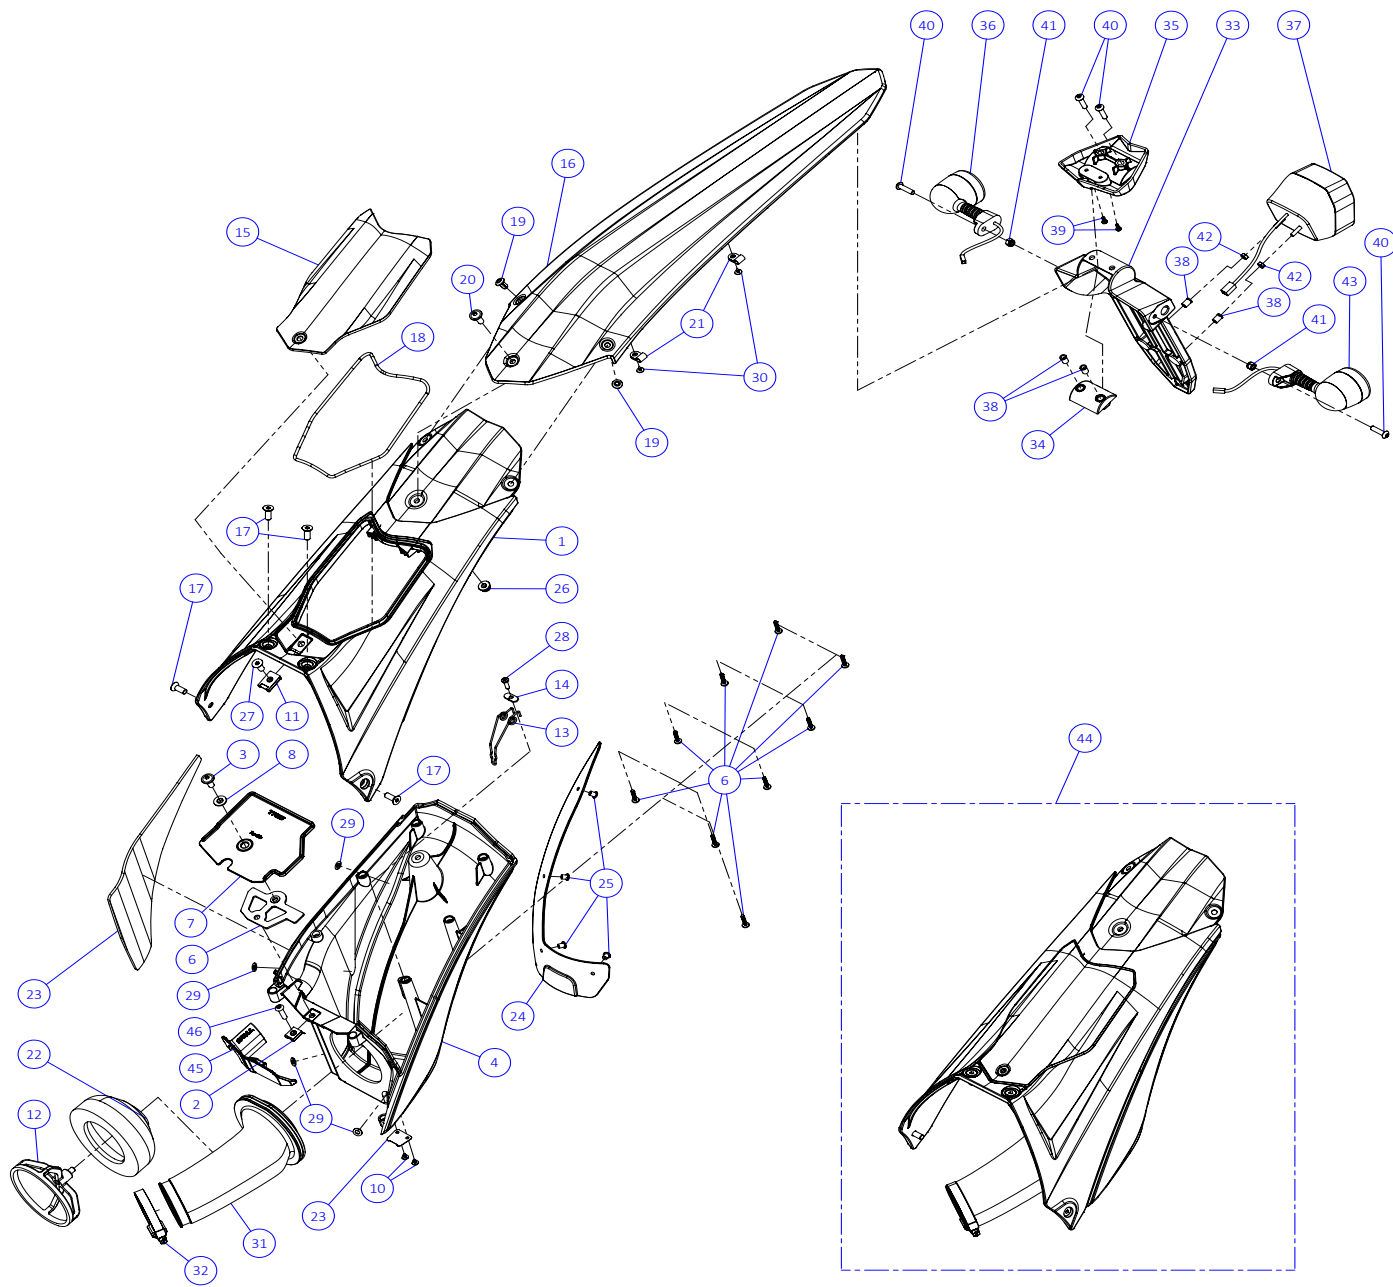

D

C

B

A

Despiece TRRS Raga Racing 2022 Electric Start

02 - CF - Caja Filtro / Filter Box

Nº	Código	Descripción	Description	Cantidad
1	02024TR100	Caja filtro aire superior	Air filter box, upper part	1
2	51302	Tuerca rápida universal M5	Speed nut, universal M5	1
3	50209	Tornillo allen con valona M6x14	Screw allen with washer M6x14	1
4	02025TR100	Caja filtro aire inferior negra	Air filter box bottom part black	1
5	02027TR100	Soporte deflector caja filtro aire	Air box baffle plate	2
6	50603	Tornillo rosca 3,9x19	Screw 3.9x19	9
7	02026TR100	Deflector caja filtro aire	Air box baffle	1
8	02031TR100	Casquillo deflector caja filtro	Bushing air box baffle	1
9	02014TR100	Lámina desagüe - Caja filtro	Drain flap, air filter box	1
10	50601	Tornillo rosca chapa DIN 7981 2,9x6,5	Screw, DIN 7981 2.9x6,5	2
11	51301	Tuerca rápida universal M6	Speed-nut, universal M6	1
12	02006TR100	Jaula filtro aire	Cage aire filter	1
13	02009TR100	Muelle fijación espuma filtro	Spring, air filter retention	1
14	02008TR100	Fijacion muelle filtro	Fixing filter spring	1
15	02001TR101	Tapa caja filtro (Blanca)	Cover filter box (White)	1
16	02003TR102	Guardabarros trasero homologacion	Rear mudguard homologated	1
17	50306	Tornillo avellanado M6x16	Bolt countersunk M6x16	4
18	02002TR100	Junta tapa filtro aire	Seal air filter cover	1
19	65001	Remache plástico 6x12	Plastic rivot 6x12	2
20	50202	Tornillo DIN 7380-fl M6x16 - Guardabarros trasero	Bolt, DIN 7380-fl M6x16 - Rear mudguard (fender)	1
21	58004	Grapa plástico 4.8mm	Plastic clamp 4.8mm	2
22	02007TR100	Espuma filtro aire con goma	Air filter element with groomet	1
23	02011TR100	Protector anticalórico - Caja filtro	Heat shield - air filter box	1
24	02018TR100	Protector caja filtro	Protector, air filter box	1
25	65004	Remache negro 4,8x12mm	Black Rivet, 4.8x12mm	4
26	51501	Tuerca autoblocante M6	Locknut M6	1
27	50302	Tornillo avellanado M6x14	Bolt countersunk M6x14	1
28	50607	Tornillo rosca chapa DIN 7981 4,2x13	Screw, course thread DIN 7981 4,2x13	1