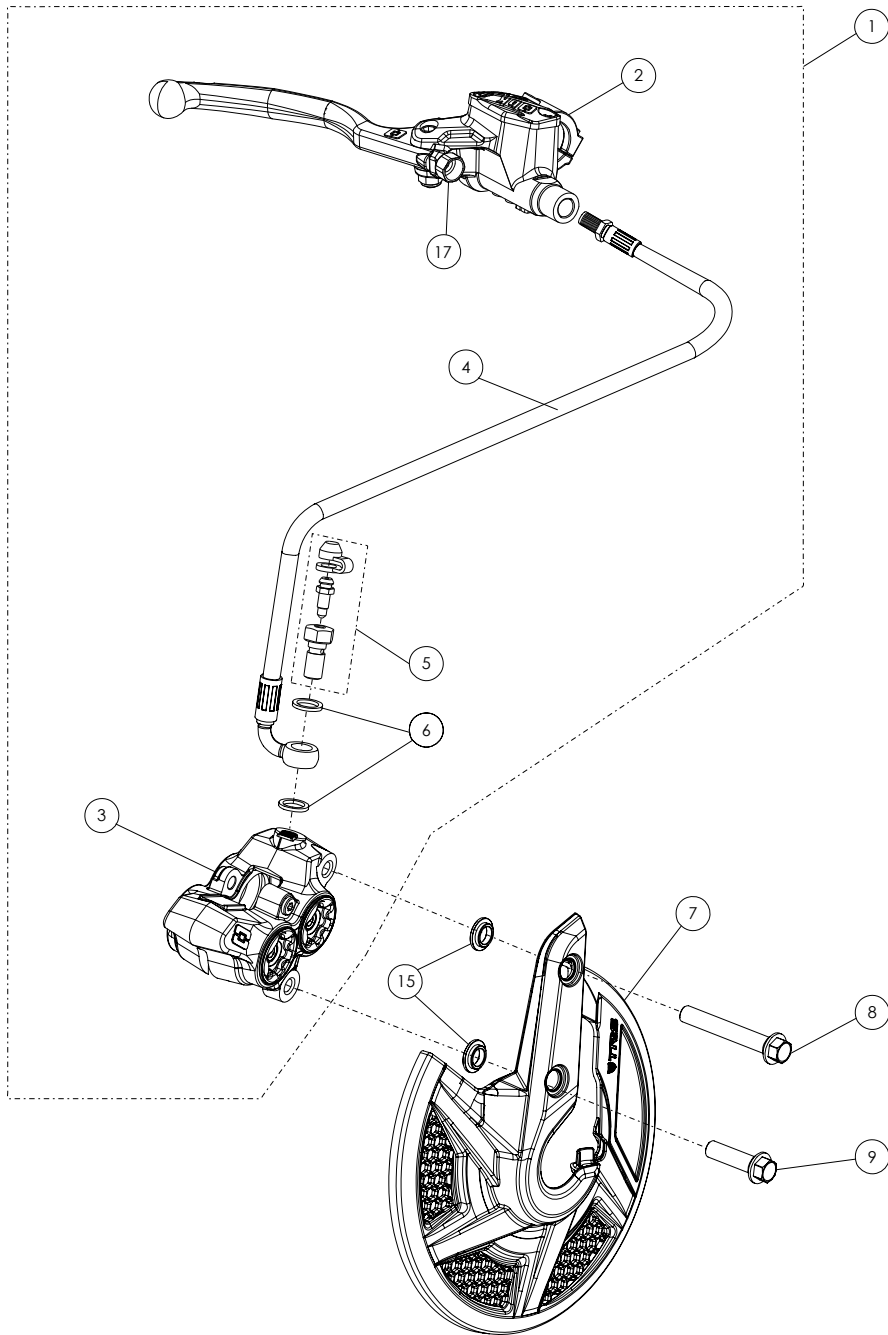

D

C

B

A

Despiece TRRS Raga Racing 2022 Electric Start

08 - FD - Freno Delantero / Front Brake

Nº	Código	Descripción	Description	Cantidad
1	70382	Conjunto Freno Delantero Racing	<i>Complete front brake assembly Racing</i>	1
2	70383	Bomba Freno Delantero Racing	<i>Pump Racing, front brake (master cylinder)</i>	1
3	70384	Pinza Freno Delantero Racing	<i>Caliper Racing, front brake</i>	1
4	70353	Latiguillo Freno Delantero	<i>Hose, front brake</i>	1
5	70388	Racor pinza freno delantero + sangrador II	<i>Banjo bolt + bleeder II</i>	1
6	56101	Arandela CU 10x14x1,5	<i>Washer, CU 10x14x1.5</i>	2
7	08001TR102	Protector disco delantero rejado	<i>Front brake disc grided cover</i>	1
8	50901	Tornillo DIN 6921 M8x40 - Pinza Freno	<i>Bolt, DIN 6921 M8x40 - Brake caliper</i>	1
9	50907	Tornillo DIN 6921 M8x30 - Pinza Freno	<i>Bolt, DIN 6921 M8x30 - Brake caliper</i>	1
10	70369	Kit Tapa Bomba	<i>Kit, brake pump cap</i>	1
11	70356	Maneta Freno Racing	<i>Racing Brake handle (lever)</i>	1
12	70376	Kit Reparación Bomba	<i>Kit, pump internal repair</i>	1
13	70385	Juego Pastillas Freno Delantero Racing	<i>Brake pad set Racing, front</i>	1
14	70380	Kit Reparación Pinza Freno Racing	<i>Kit, rear caliper repair Racing</i>	1
15	08002TR100	Casquillo Protector Disco Delantero	<i>Bushing, front disc protector</i>	2
16	70918	Brida bomba anodizado rojo	<i>Clamp, master cylinder red anodized</i>	1
17	70389	Tuerca sensor freno delantero RR y GOLD	<i>Nut front brake lamp switch RR & GOLD</i>	1