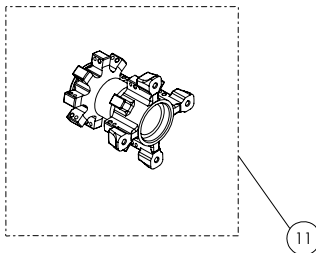

D

C

B

A

Despiece TRRS Raga Racing 2022 Electric Start

11 - RD - Rueda Delantera / Front Wheel

Nº	Código	Descripción	Description	Cantidad
1	52101	Rodamiento 6004	Bearing, 6004	2
2	70701	Casquillo Interior Buje	Bushing, interior hub	1
3	70714	Conjunto llanta delantera (Buje blanco)	Front rim set (White hub)	1
4	70363	Disco de Freno Delantero TRS	Front brake disc rotor	1
5	70364	Casquillo Disco Freno	Bushing, brake disc rotor	4
6	50402	Tornillo DIN 6921 M6	Bolt, DIN 6921 M6	4
7	70703	Goma Protector	Rubber protector (flap)	1
8	70704	Camara Delantera + Válvula	Front inner-tube with valve	1
9	70705	Michelin 2,75-21	Tyre, Michelin 2.75x21	1
10	7070C	Cjto. Rueda delantera (bujes blanco, aro negro, adhesivos buje, adhesivo llanta RR2023)	Front wheel set (White hub, black rim, sticker hub, sticker rim RR2023)	1
11	70712	Buje delantero	Front hub	1
12	70708	Radios Rueda Delantera	Spoke, front wheel	32
13	70709	Tuerca Radios Rueda Delantera	Spoke nipple (nuts), front wheel	32
14	70710	Tapón Válvula Cámara	Valve cap	1
15	51105	Tuerca DIN 6923 M8	Nut, DIN 6923 M8	1
16	70711	Agarre Cubierta	Lock, Tyre to rim	1