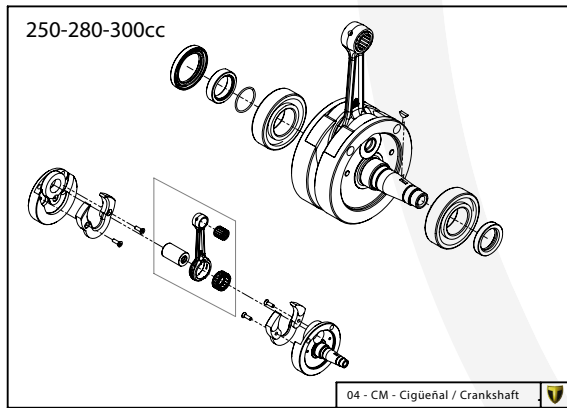

Despiece TRRS Raga Racing 2022 Electric Start

D

C

B

A