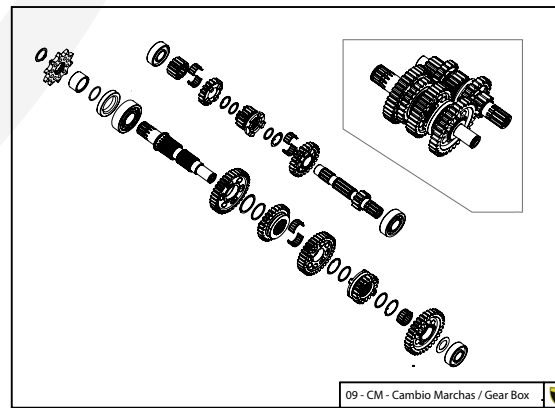

Despiece TRRS Raga Racing 2022 Electric Start

D

C

B

A