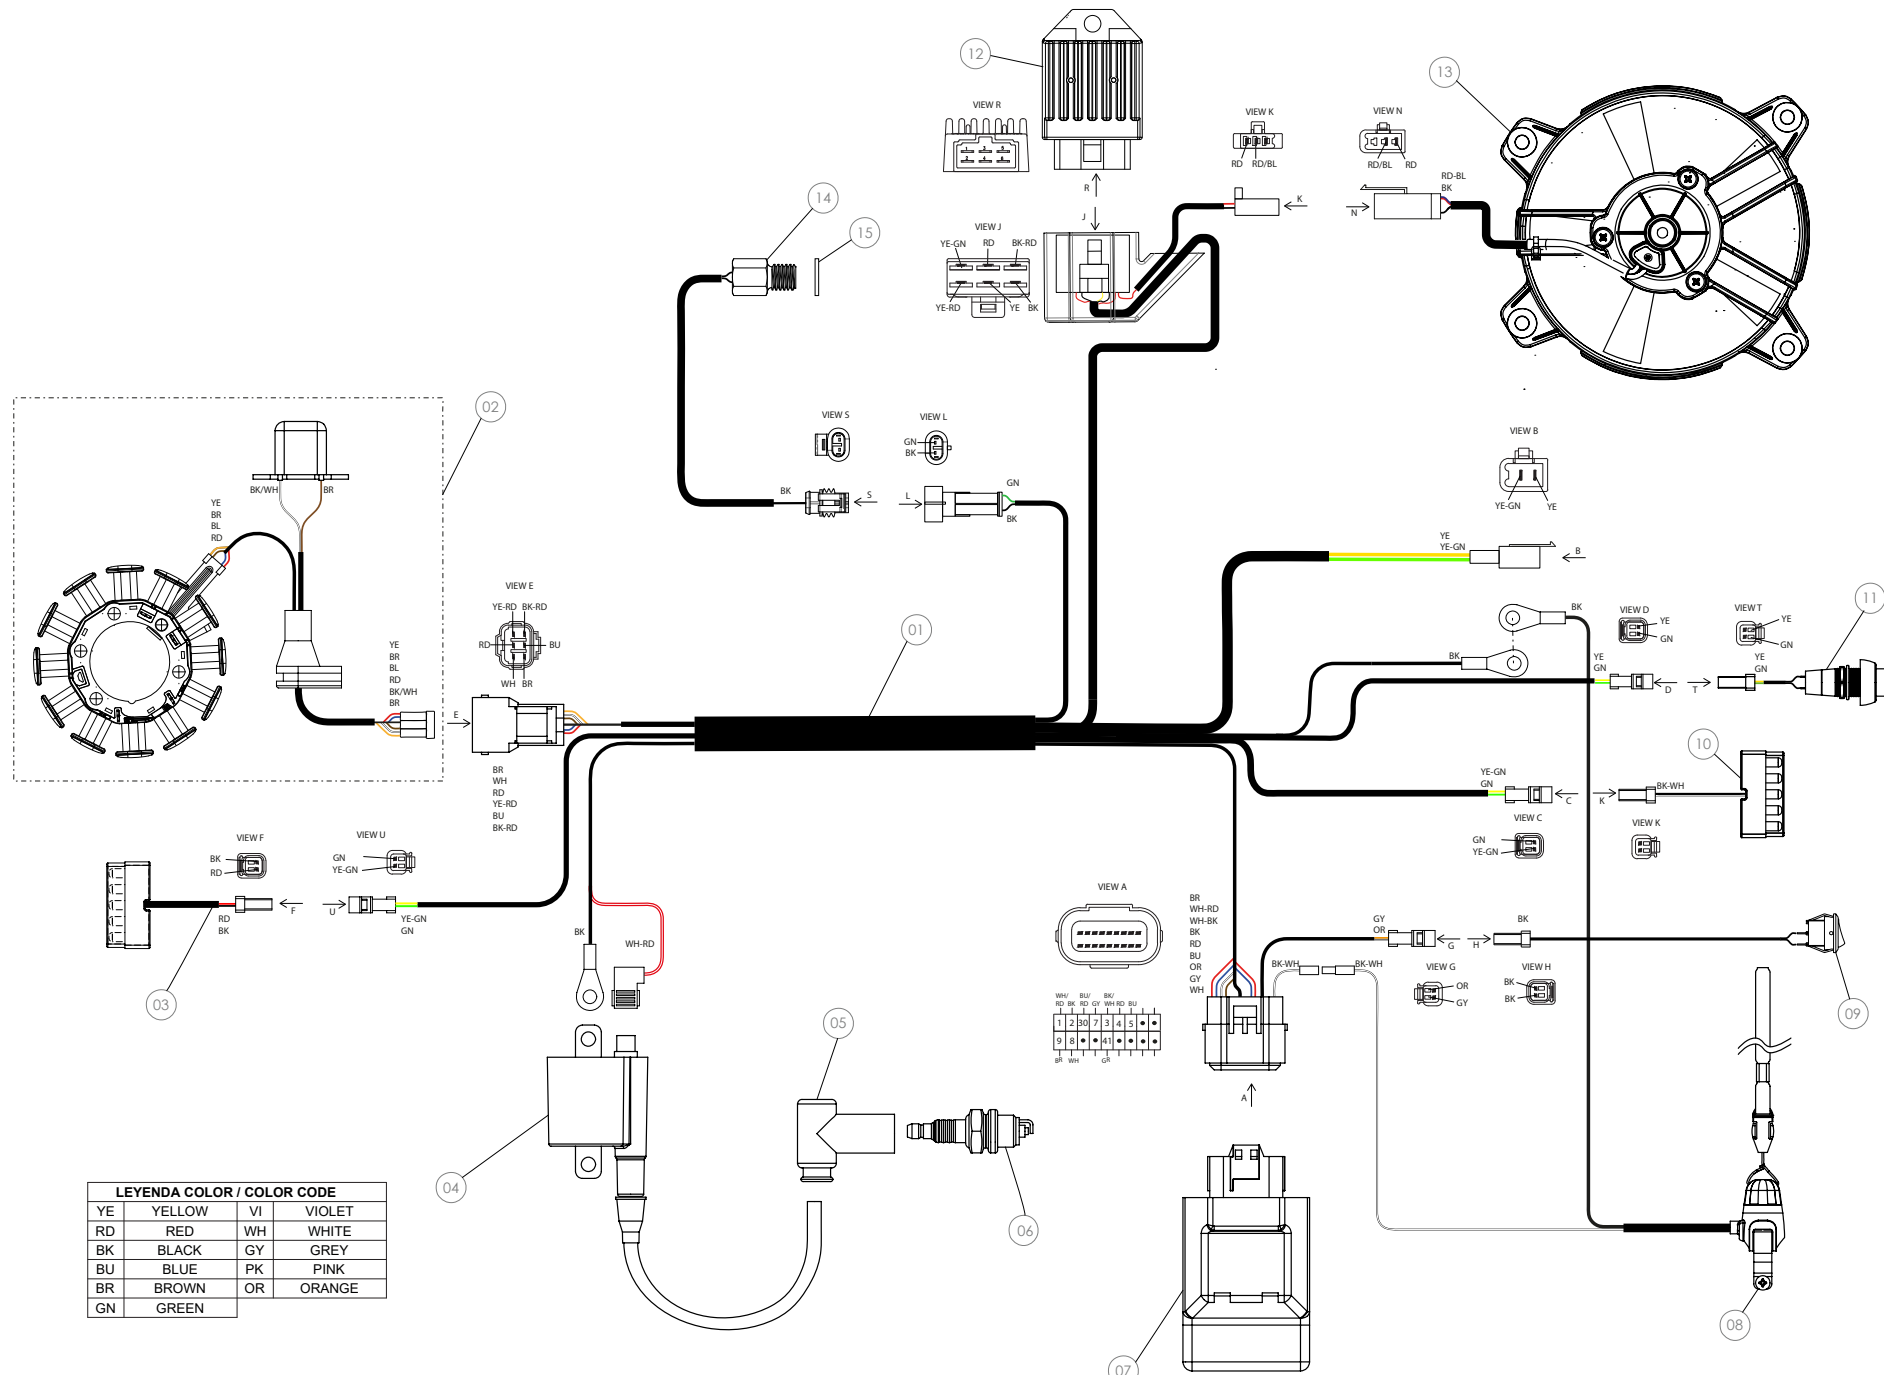

D

C

B

A

LEYENDA COLOR / COLOR CODE

YE	YELLOW	VI	VIOLET
RD	RED	WH	WHITE
BK	BLACK	GY	GREY
BU	BLUE	PK	PINK
BR	BROWN	OR	ORANGE
GN	GREEN