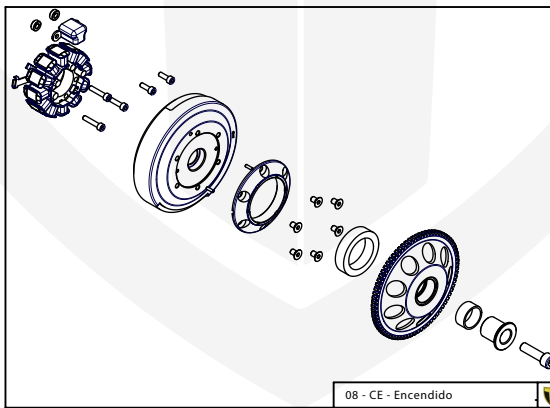

Despiece TRRS Raga Racing 2022 Electric Start

D

C

B

A