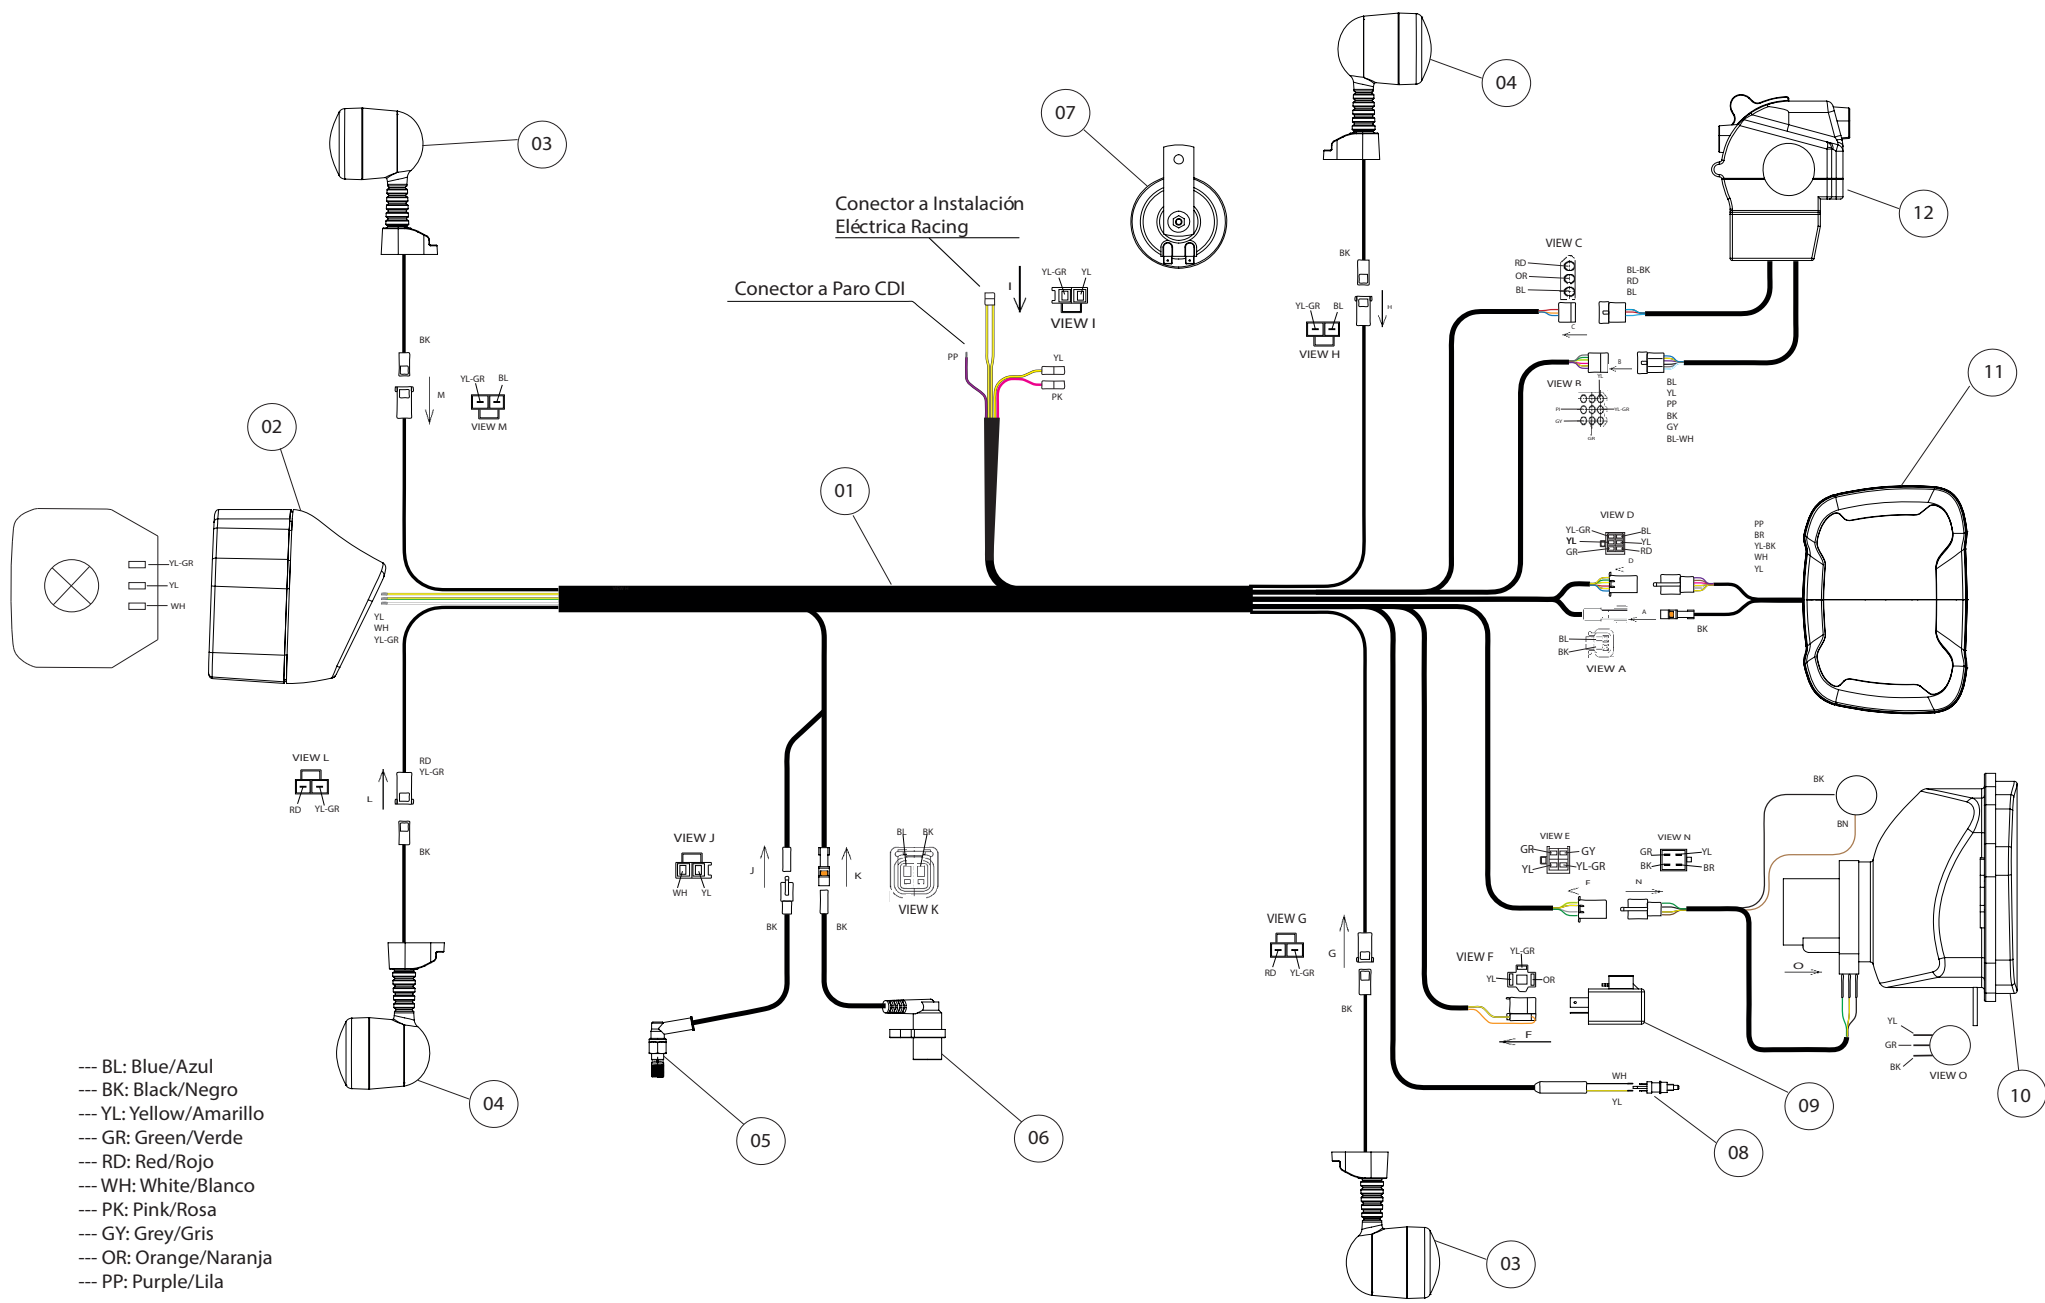

D

C

B

A

- --- BL: Blue/Azul
- --- BK: Black/Negro
- --- YL: Yellow/Amarillo
- --- GR: Green/Verde
- --- RD: Red/Rojo
- --- WH: White/Blanco
- --- PK: Pink/Rosa
- --- GY: Grey/Gris
- --- OR: Orange/Naranja
- --- PP: Purple/Lila

Despiece TRRS Raga Racing 2022 Electric Start

09 - IE - Instalación Eléctrica / Electrical installation

Nº	Código	Descripción	Description	Cantidad
1	16001TR100	Instalacion electrica homologacion	<i>Wiring harness, homologated</i>	1
2	70223	Piloto Freno Trasero	<i>Rear lamp assembly (taillamp)</i>	1
3	70218	Intermitente Derecho	<i>Turn lamp, right</i>	2
4	70227	Intermitente Izquierdo	<i>Turn lamp, left</i>	2
5	70315	Sensor Luz Freno Trasero	<i>Rear brake lamp switch</i>	1
6	70222	Sensor Velocidad Multifunción	<i>Speed sensor, instrument panel</i>	1
7	70219	Claxon	<i>Horn</i>	1
8	70365	Sensor Freno Delantero	<i>Front brake lamp switch</i>	1
9	70221	Regulador Intermitentes	<i>Turn lamp control module</i>	1
10	70217	Luz Frontal Homologada	<i>Headlamp lens assembly</i>	1
11	70216	Multifunción KPH	<i>Instrument panel KPH</i>	1
12	70215	Mando Luces	<i>Light control switch</i>	1