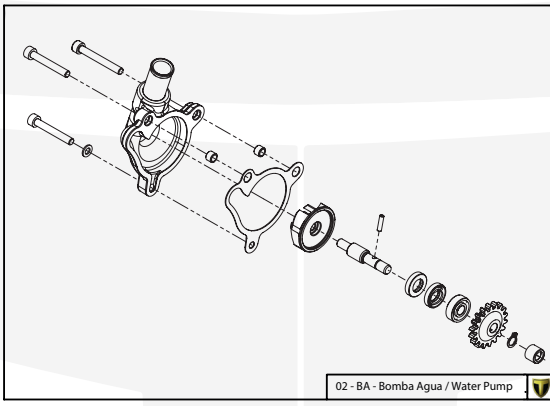

Despiece TRRS Raga Racing 2022 Electric Start

D