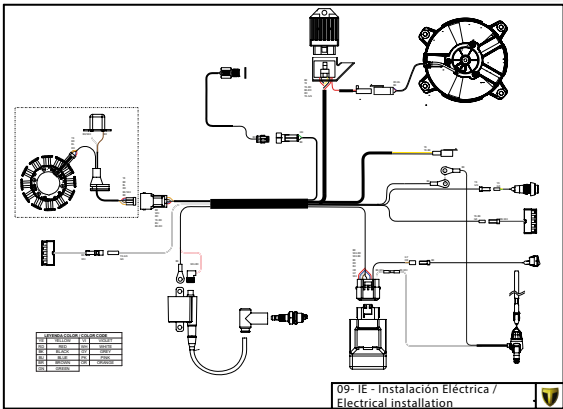

Despiece TRRS Raga Racing 2022 Electric Start

D