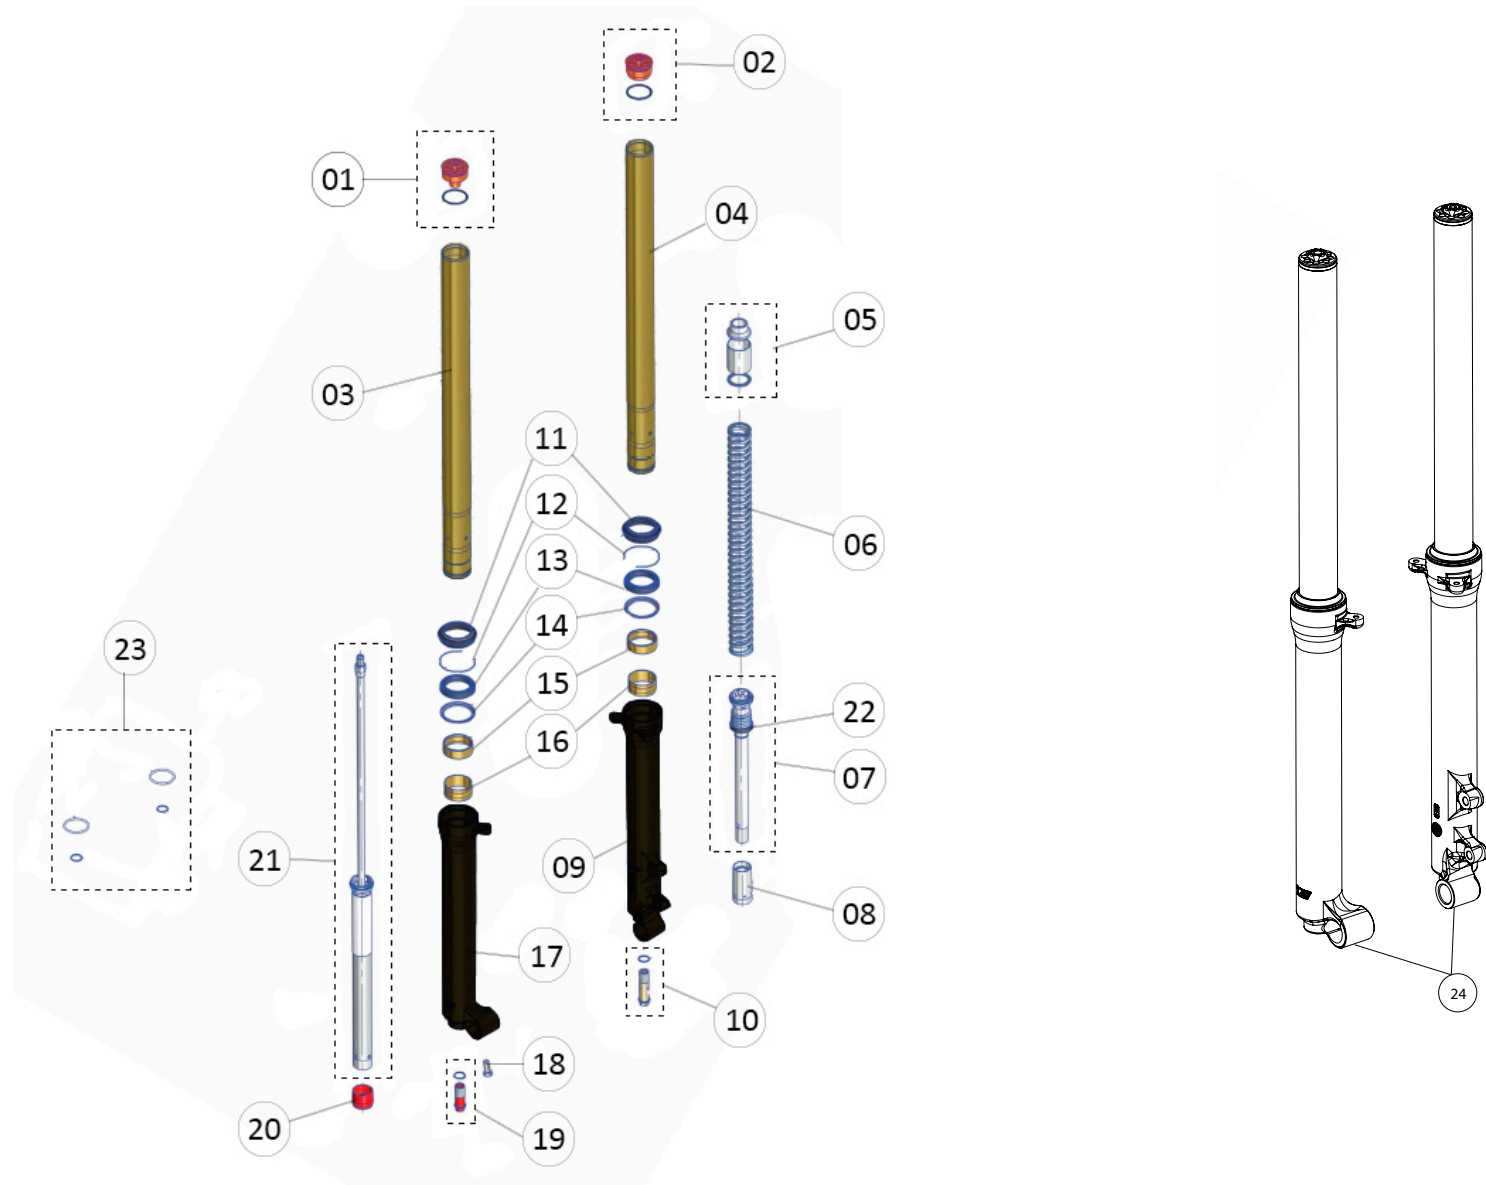

D

C

B

A

Despiece TRRS Raga Racing 2022 Electric Start

04b - HD - Horquilla Delantera Tech / Front Suspension Tech

Nº	Código	Descripción	Description	Cantidad
1	71001	Cjto. tapon regulacion extension	Screw cap rebound set	1
2	71002	Cjto. tapon regulacion precarga muelle	Screw cap preload spring set	1
3	71024	Barra Suspension Derecha-Group Stanchion Tube Replay Right	Stanchion Tube, Right side	1
4	71025	Barra Suspension Izquierda-Group Stanchion Tube Replay Left	Stanchion Tube, Left side	1
5	71005	Cto. Distanciadores Muelle-Group Spacers Spring	Group, Spring spacers	1
6	71026	Muelle Horquilla-Fork Spring (Progr. 3)	Fork Spring	1
7	71007	Cto.Mecanico Bombeo-Group Mechanical Pumping	Group, dampening cartridge	1
8	71008	Cono Limitador Izquierdo-Cone Limit Left	Alignment cone, Left	1
9	71027	Botella Suspension Izquierda-Left Leg	Lower Leg, left	1
10	71010	Cto.Tornillo Regulacion-Needle Regulation Group	Needle and Regulation Group	1
11	71011	Guardapolvo horquilla	Dust seal	1
12	71012	Circlip Tope Reten-Ring Stopper Oil Seal	Oil Seal retention clip	2
13	71013	Reten Horquilla-Oil Seal	Oil Seal	2
14	71014	Anillo Tope Glacier-Ring Stop Bushing Oil Seal	Bushing stop ring	2
15	71015	Glacier Barra Horquilla-Bush Du Ø39XØ43X15	Bushing Du Ø39XØ43X15	2
16	71016	Glacier Botella Horquilla-Bush Du Ø38XØ40X20	Bushing Du Ø38XØ40X20	2
17	71028	Botella Suspension Derecha-Right Leg (negro)	Lower leg, Right (black)	1
18	71018	Tornillo Allen-Screw Tceib M8X18 Din 7984	Bolt, Allen M8X18 Din 7984	1
19	71019	Cto. Tornillo Regulacion- Group Lock Screw Hydraulic Pump	Group, Hydraulic dampener end cap	1
20	71020	Cono Limitador Derecho-Cone Limit Right	Alignment cone,	1
21	71029	Cartucho Hidraulico-Group Cartridge	Group, Cartridge	1
22	71022	Anillo Tope Muelle-Support Ring For Spring Limit	Guide Ring, Limit spring	1
23	71023	Kit Toricas-Group Rings Seal	O-ring kit	1
24	04032TR100	Cjto. horquilla delantera barras doradas / botella negra	Front fork set, gold-plated tube / black leg	1