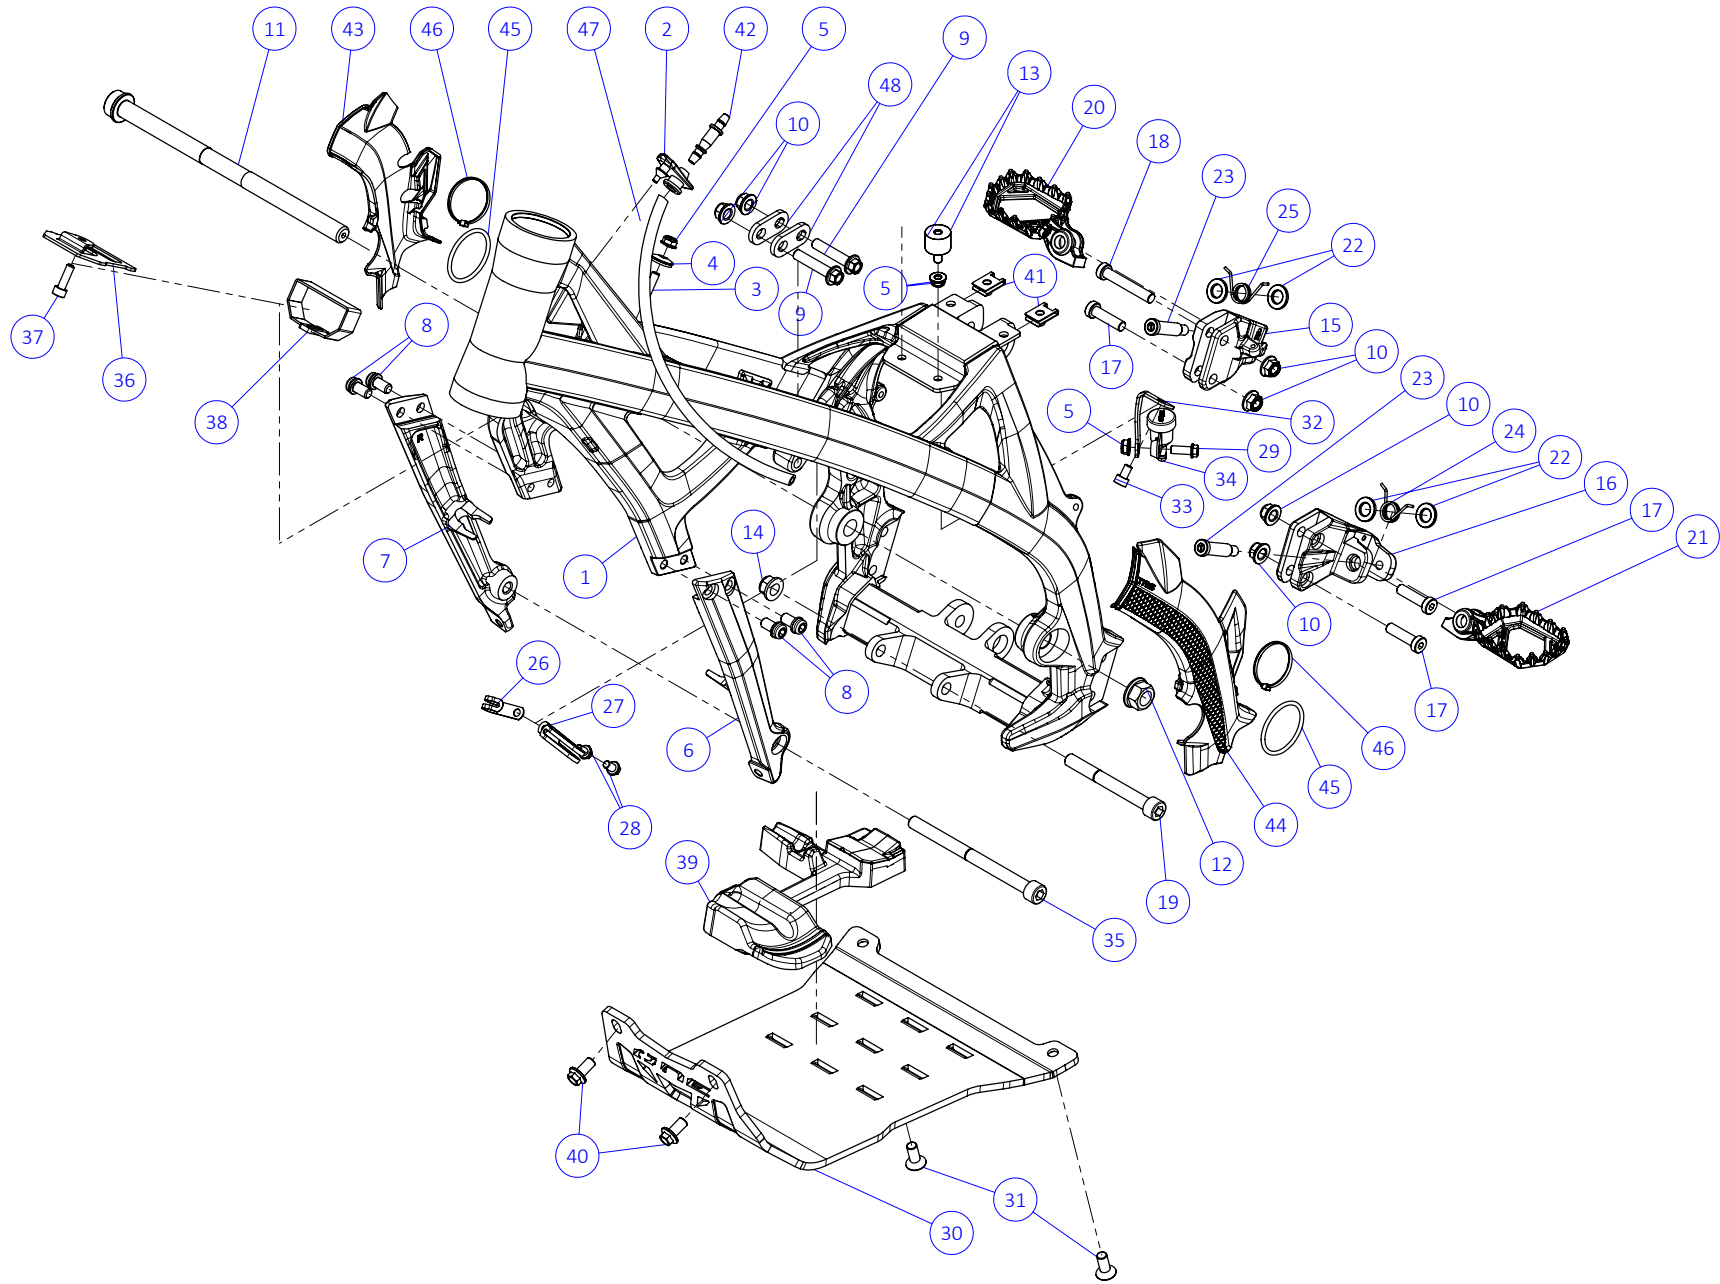

E
D
D
C
C
B
B
A

Despiece TRRS Raga Racing 2022 Electric Start

01 - CH - Conjunto Chasis / Frame Set

Nº	Código	Descripción	Description	Cantidad
1	01001TR101	Chasis (Blanco)	Frame (White)	1
2	01002TR100	Pasamuro Tubo Desvaporizador	Vent hose connection plate	1
3	01003TR100	Esparrago Roscado M6 Depósito Gasolina	Fuel tank mounting stud, M6	1
4	56901	Arandela Metal - Goma Depósito Gasolina	Washer, rubber-metal, fuel tank	1
5	51501	Tuerca autoblocante M6	Locknut M6	4
6	01005TR105	Brazo izquierdo chasis (Pintado rojo)	Front left subframe (Red painted)	1
7	01004TR105	Brazo derecho chasis (Pintado rojo)	Front right subframe (Red painted)	1
8	50801	Tornillo allen M8x14mm	Allen, 8x14mm	4
9	50901	Tornillo hexagonal con arandela M8x40	Bolt M8x40	2
10	51502	Tuerca autoblocante M8	Nut. locking type, M8 engine	6
11	01012TR100	Eje Basculante	Swing arm axle	1
12	01007TR100	Tuerca eje basculante	Nut, swing-arm shaft	1
13	63001	Silentblock M6 20x15	Silentblock M6 20x15	2
14	51503	Tuerca autoblocante M10x1.25	Locknut, M10x1.25	1
15	01010TR131	Soporte estribera derecha (Mecanizada/Pintado negro)	Support footrest right (Cnc/Black painted)	1
16	01011TR131	Soporte estribera izquierda (Mecanizada/Pintado negro)	Support footrest left (Cnc/Black painted)	1
17	50808	Tornillo M8x30 allen	Bolt M8x30 allen	3
18	50809	Tornillo M8x50 allen	Bolt M8x50 allen	1
19	50105	Tornillo DIN 912 M10x90x1,25 - Inferior Motor	Bolt, DIN 912 M10x90x1.25 - engine lower	1
20	01029TR100	Estribera microfusión derecha	Microfusion footrest right side	1
21	01028TR100	Estribera microfusión izquierda	Microfusion footrest left side	1
22	01034TR100	Arandela estribo Ø10	Washer Ø10 footrest	4
23	01035TR100	Tornillo estribera	Bolt footrest	2
24	01037TR100-1	Muelle estribera izquierda (pasador de Ø10)	Spring footpeg left (pin Ø10)	1
25	01036TR100-1	Muelle estribera derecha (pasador de Ø10)	Spring footpeg right (pin Ø10)	1
26	58001	Abrazadera para Cableado 60mm	Clamp for cables, 60mm	1
27	58002	Abrazadera para Cableado 100mm	Clamp for cables, 100mm	1
28	50902	Tornillo DIN 6921 M6x10 Soporte Bobina Chasis	Bolt, DIN 6921 M6x10, ignition coil mounting plate to chassis	2