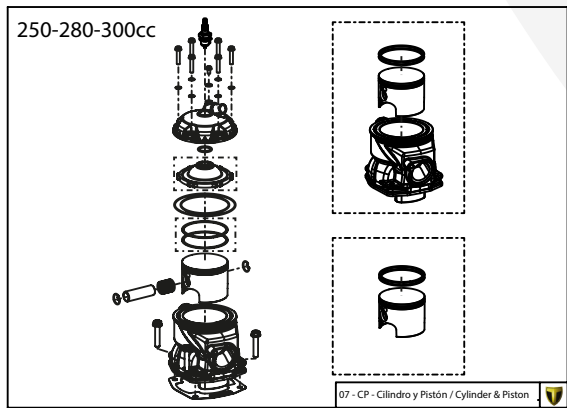

Despiece TRRS Raga Racing 2022 Electric Start

D

C

B

A