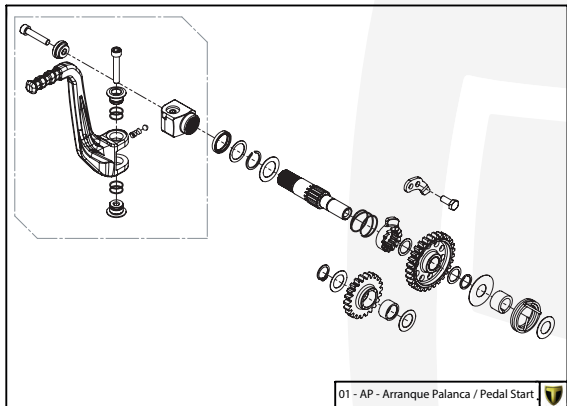

Despiece TRRS Raga Racing 2022 Electric Start

D