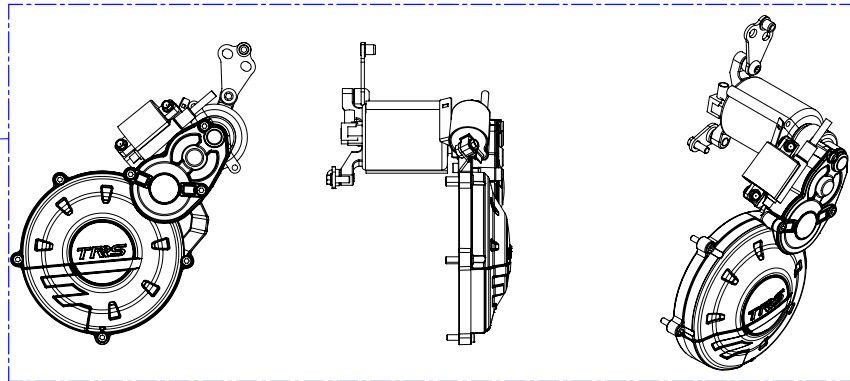

D

C

B

A

Despiece TRRS Raga Racing 2022 Electric Start

10 - AE - Arranque Eléctrico / Electric Start (250-280-300cc)

Nº	Código	Descripción	Description	Cantidad
1	10005MT100	Piñones arranque electrico secundario	Second gear set electric starter	1
2	10001MT100	Tapa arranque eléctrico	Cover electric starter	1
3	10004MT100	Piñones arranque electrico primario	First gear set electric starter	1
4	10002MT100	Tapa registro arranque electrico	Gear cover electric starter	1
5	10007MT100	Junta tapa registro	Gasket gear cover electric starter	1
6	10008MT100	Eje engranaje	Shaft gear	2
7	50124	Tornillo allen M5x12	Screw allen M5x12	5
8	50112	Tornillo allen M5x20	Bolt allen M5x20	5
9	08003MT100	Junta tapa encendido	Gasket, Ignition cover	1
10	10009MT100	Soporte bobina arranque electrico	Support ignition coil electric starter	1
11	70203	Bobina	Ignition coil	1
12	50903	Tornillo hexagonal con valona M6x16	Bolt hexagonal with washer M6x16	3
13	70257	Motor arranque electrico 12V	Starter motor 12V	1
14	10011MT100	Soporte inferior motor de arranque	Lower bracket starter engine	1
15	50216	Tornillo allen alomado M8x16	Bolt allen M8x16	2
16	56103	Arandela Cooper Tapa Bomba 5x9x1	Copper washer, water-pump cover 5x9x1	1
17	01040TR100	Soporte conector encendido arranque electrico	Ignition connector support electric start	1
18	70252	Capuchon cable bateria	Battery wire protector	1
19	10015MT100	Tirante motor de arranque	Bracket starter motor	1
20	10000MT103	Conjunto arranque eléctrico II	Electric starter set II	1