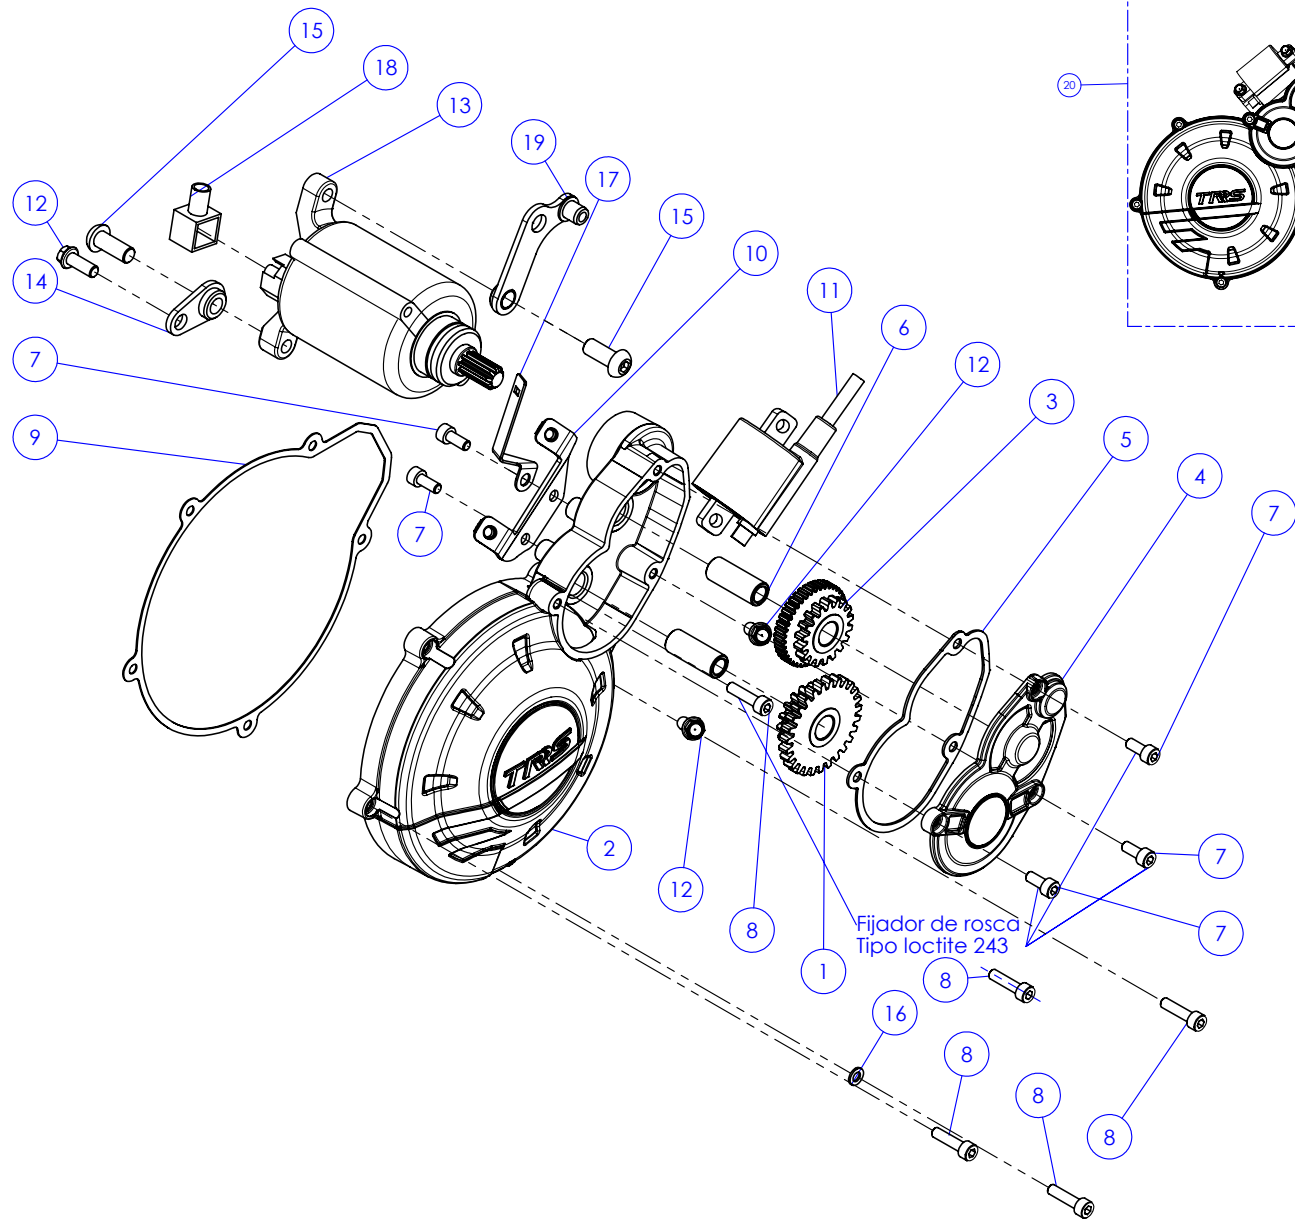

D

C

B

A

Despiece TRRS Raga Racing 2022 Electric Start

10 - AE - Arranque Eléctrico / Electric Start (250-280-300cc)

Nº	Código	Descripción	Description	Cantidad
1	10005MT100	Piñones arranque electrico secundario	Second gear set electric starter	1
2	10001MT100	Tapa arranque eléctrico	Cover electric starter	1
3	10004MT100	Piñones arranque electrico primario	First gear set electric starter	1
4	10002MT100	Tapa registro arranque electrico	Gear cover electric starter	1
5	10007MT100	Junta tapa registro	Gasket gear cover electric starter	1
6	10008MT100	Eje engranaje	Shaft gear	2
7	50124	Tornillo allen M5x12	Screw allen M5x12	5
8	50112	Tornillo allen M5x20	Bolt allen M5x20	5
9	08003MT100	Junta tapa encendido	Gasket, Ignition cover	1
10	10009MT100	Soporte bobina arranque electrico	Support ignition coil electric starter	1
11	70203	Bobina	Ignition coil	1
12	50903	Tornillo hexagonal con valona M6x16	Bolt hexagonal with washer M6x16	3
13	70257	Motor arranque electrico 12V	Starter motor 12V	1
14	10011MT100	Soporte inferior motor de arranque	Lower bracket starter engine	1
15	50216	Tornillo allen alomado M8x16	Bolt allen M8x16	2
16	56103	Arandela Cooper Tapa Bomba 5x9x1	Copper washer, water-pump cover 5x9x1	1
17	01040TR100	Soporte conector encendido arranque electrico	Ignition connector support electric start	1
18	70252	Capuchon cable bateria	Battery wire protector	1
19	10015MT100	Tirante motor de arranque	Bracket starter motor	1
20	10000MT103	Conjunto arranque eléctrico II	Electric starter set II	1