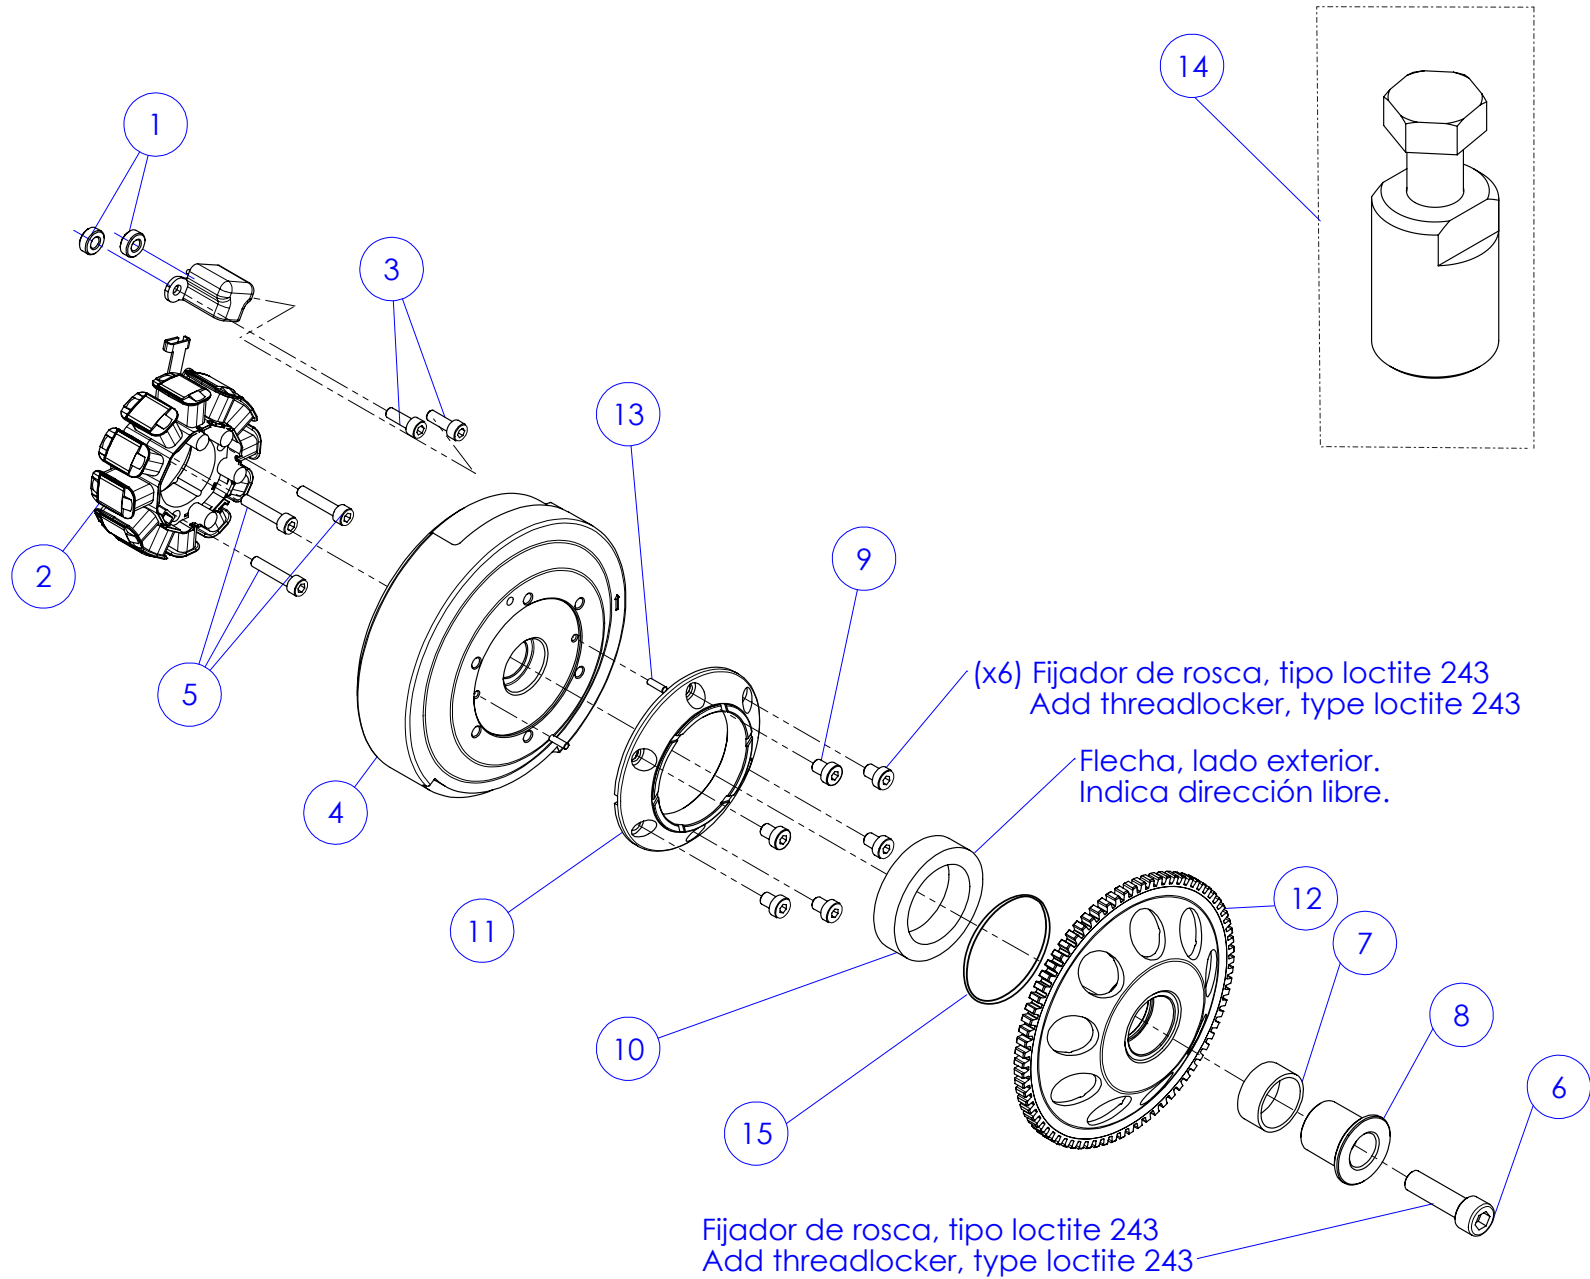

D

C

B

A

(x6) Fijador de rosca, tipo loctite 243  
 Add threadlocker, type loctite 243

Flecha, lado exterior.  
 Indica dirección libre.

Fijador de rosca, tipo loctite 243  
 Add threadlocker, type loctite 243