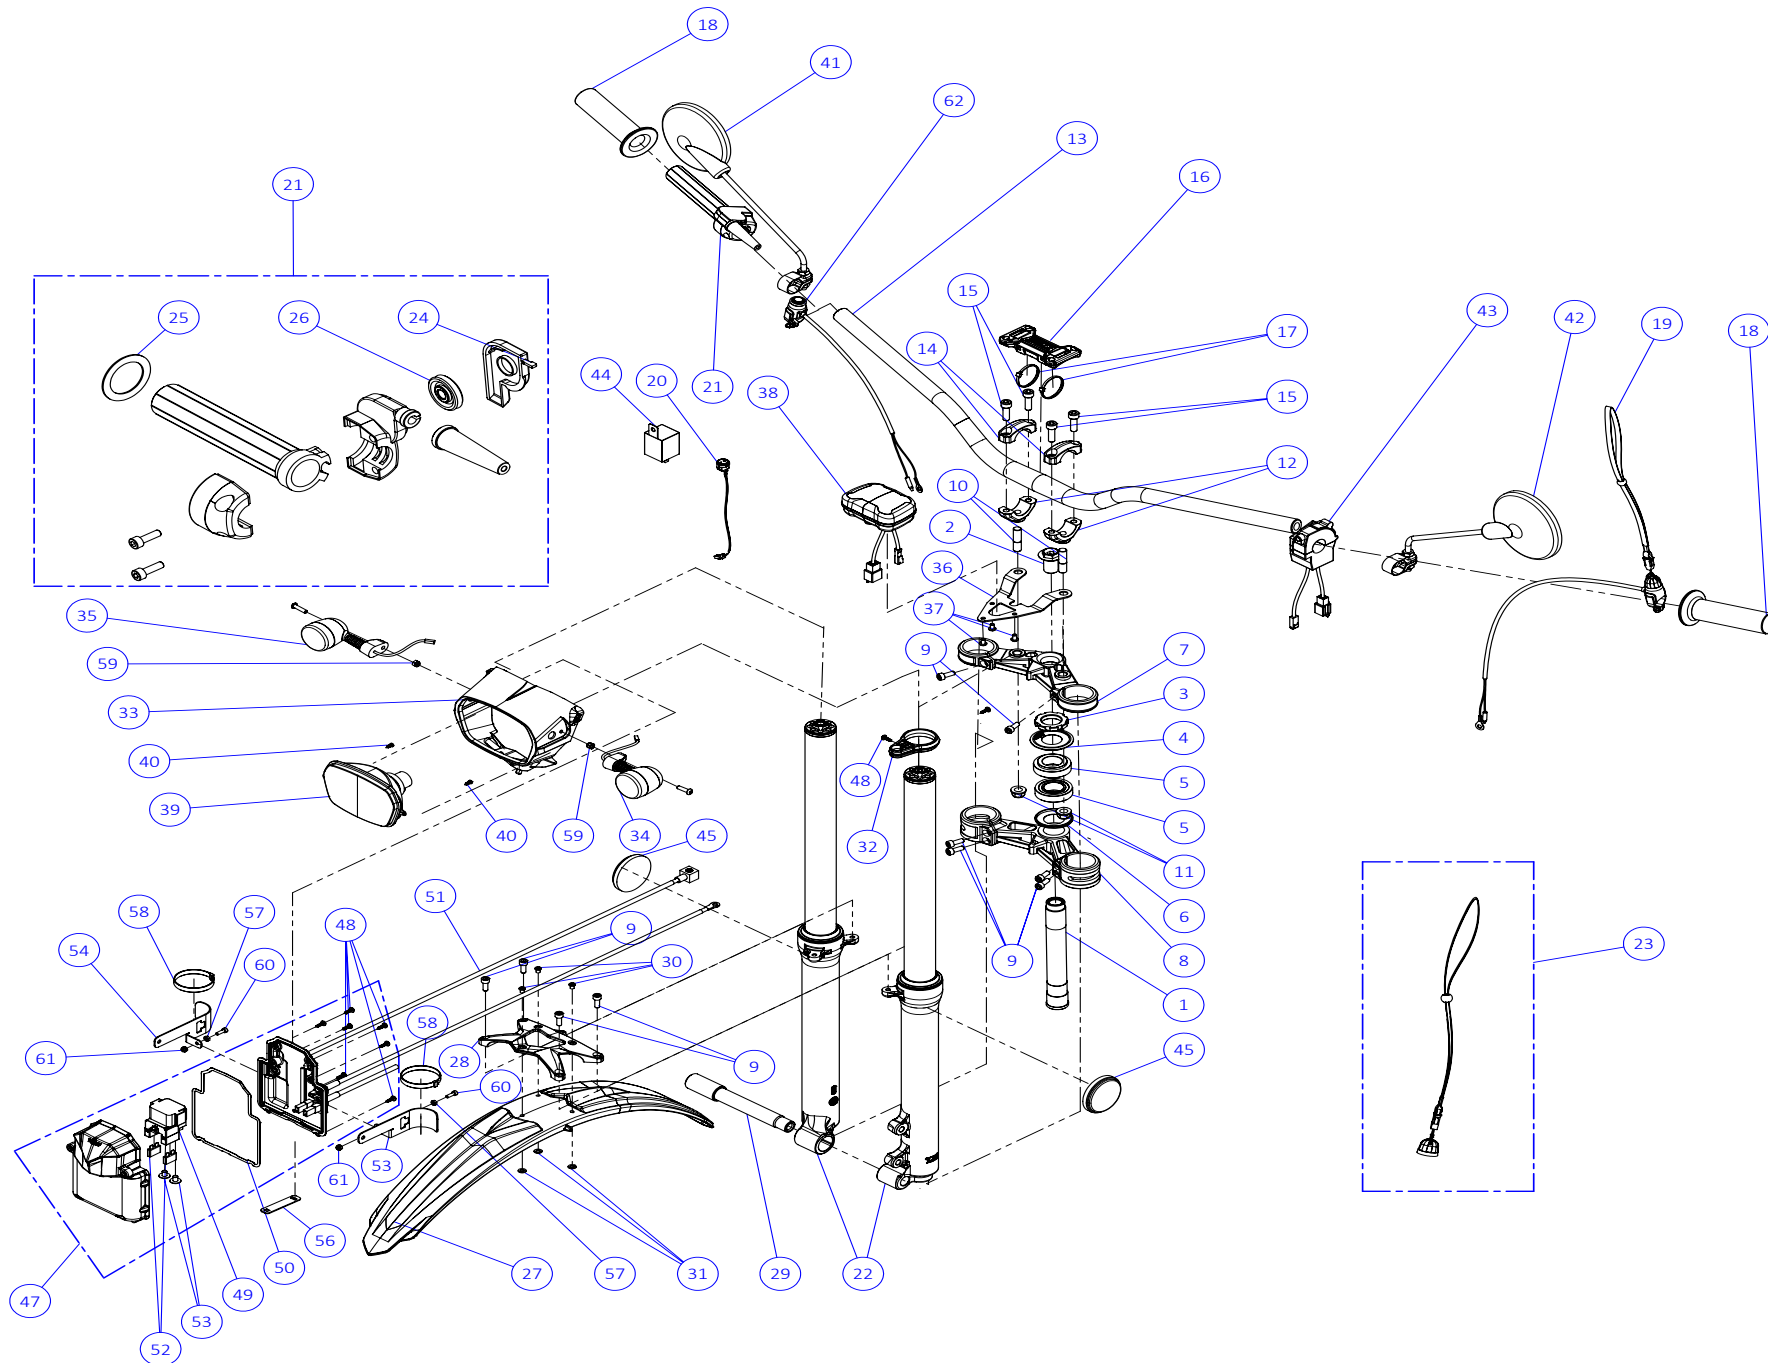

D

C

B

A

Despiece TRRS Raga Racing 2022 Electric Start

04 - HD - Horquilla Delantera / Front Suspension

Nº	Código	Descripción	Description	Cantidad
1	04016TR100	Eje pipa dirección	Steering stem (shaft)	1
2	04010TR100	Tornillo Eje Pipa Dirección	Bolt, steering stem (shaft)	1
3	04012TR100	Tuerca Pipa Dirección	Nut, steering stem (shaft)	1
4	04013TR100	Guardapolvos superior direccion	Dust cover, upper steering	1
5	52401	Rodamiento 25-47-15	Bearing, 25-47-15	2
6	04014TR100	Guardapolvos Inferior	Dust cover, lower	1
7	04017TR100	Pletina superior suspensión mecanizada anodizada negra	Top triple clamp CNC black anodized	1
8	04018TR100	Pletina inferior suspensión mecanizada anodizada negra	Bottom triple clamp CNC black anodized	1
9	50805	Tornillo DIN 912 M6x16	Bolt, DIN 912 M6x16	11
10	04009TR100	Eje Brida Manillar	Shaft, handlebar clamp	2
11	51503	Tuerca autoblocante M10x1.25	Locknut, M10x1.25	2
12	04008TR101	Brida inferior manillar (Anodizado negro)	Lower handlebar clamp (Black anodized)	2
13	70135	Manillar ONE RR	Handlebar ONE RR	1
14	04007TR101	Brida superior manillar (Anodizado negro)	Upper handlebar clamp (Black anodized)	2
15	50806	Tornillo allen M8x25 (10.9)	Bolt allen, M8x25 (10.9)	4
16	04035TR100	Protector manillar TRRS	Handlebar protector TRRS	1
17	58006	Brida Plástico 3,6x200	Cable tie 3,6x200	2
18	70126	Puños HEBO	Hand grip, HEBO	1
19	70229	Botón paro racing, Hombre al agua (NO) - (véase en lámina 09 / Chasis)	Kill button engine with magnetic lanyard (NO) (see sheet 04 / Frame)	1
20	70208	Interruptor Curva CDI - (véase (09) en la lámina 09-IE-Instalación Eléctrica)	Switch, CDI ignition curve - (see item 09 in drawing 09-IE electrical system)	1
21	70105	Mando Gas	Throttle control	1
22	04019TR100	Cjto. horquilla Delantera Racing	Front suspension Racing, set	1
23	70249	Iman con correa para el hombre al agua (solo recambios)	Magnetic Lanyard for kill buton (only spare parts)	1
24	70106	Tapa Mando Gas	Cap, throttle cable wheel	1
25	70108	Arandela Mando Gas	Washer, throttle grip	1
26	70107	Rodillo Mando Gas	Cable wheel, throttle	1
27	04005TR100	Guardabarros delantero	Front mudguard	1
28	04004TR101	Soporte guardabarros delantero anodizado negro	Front mudguard holder black anodized	1