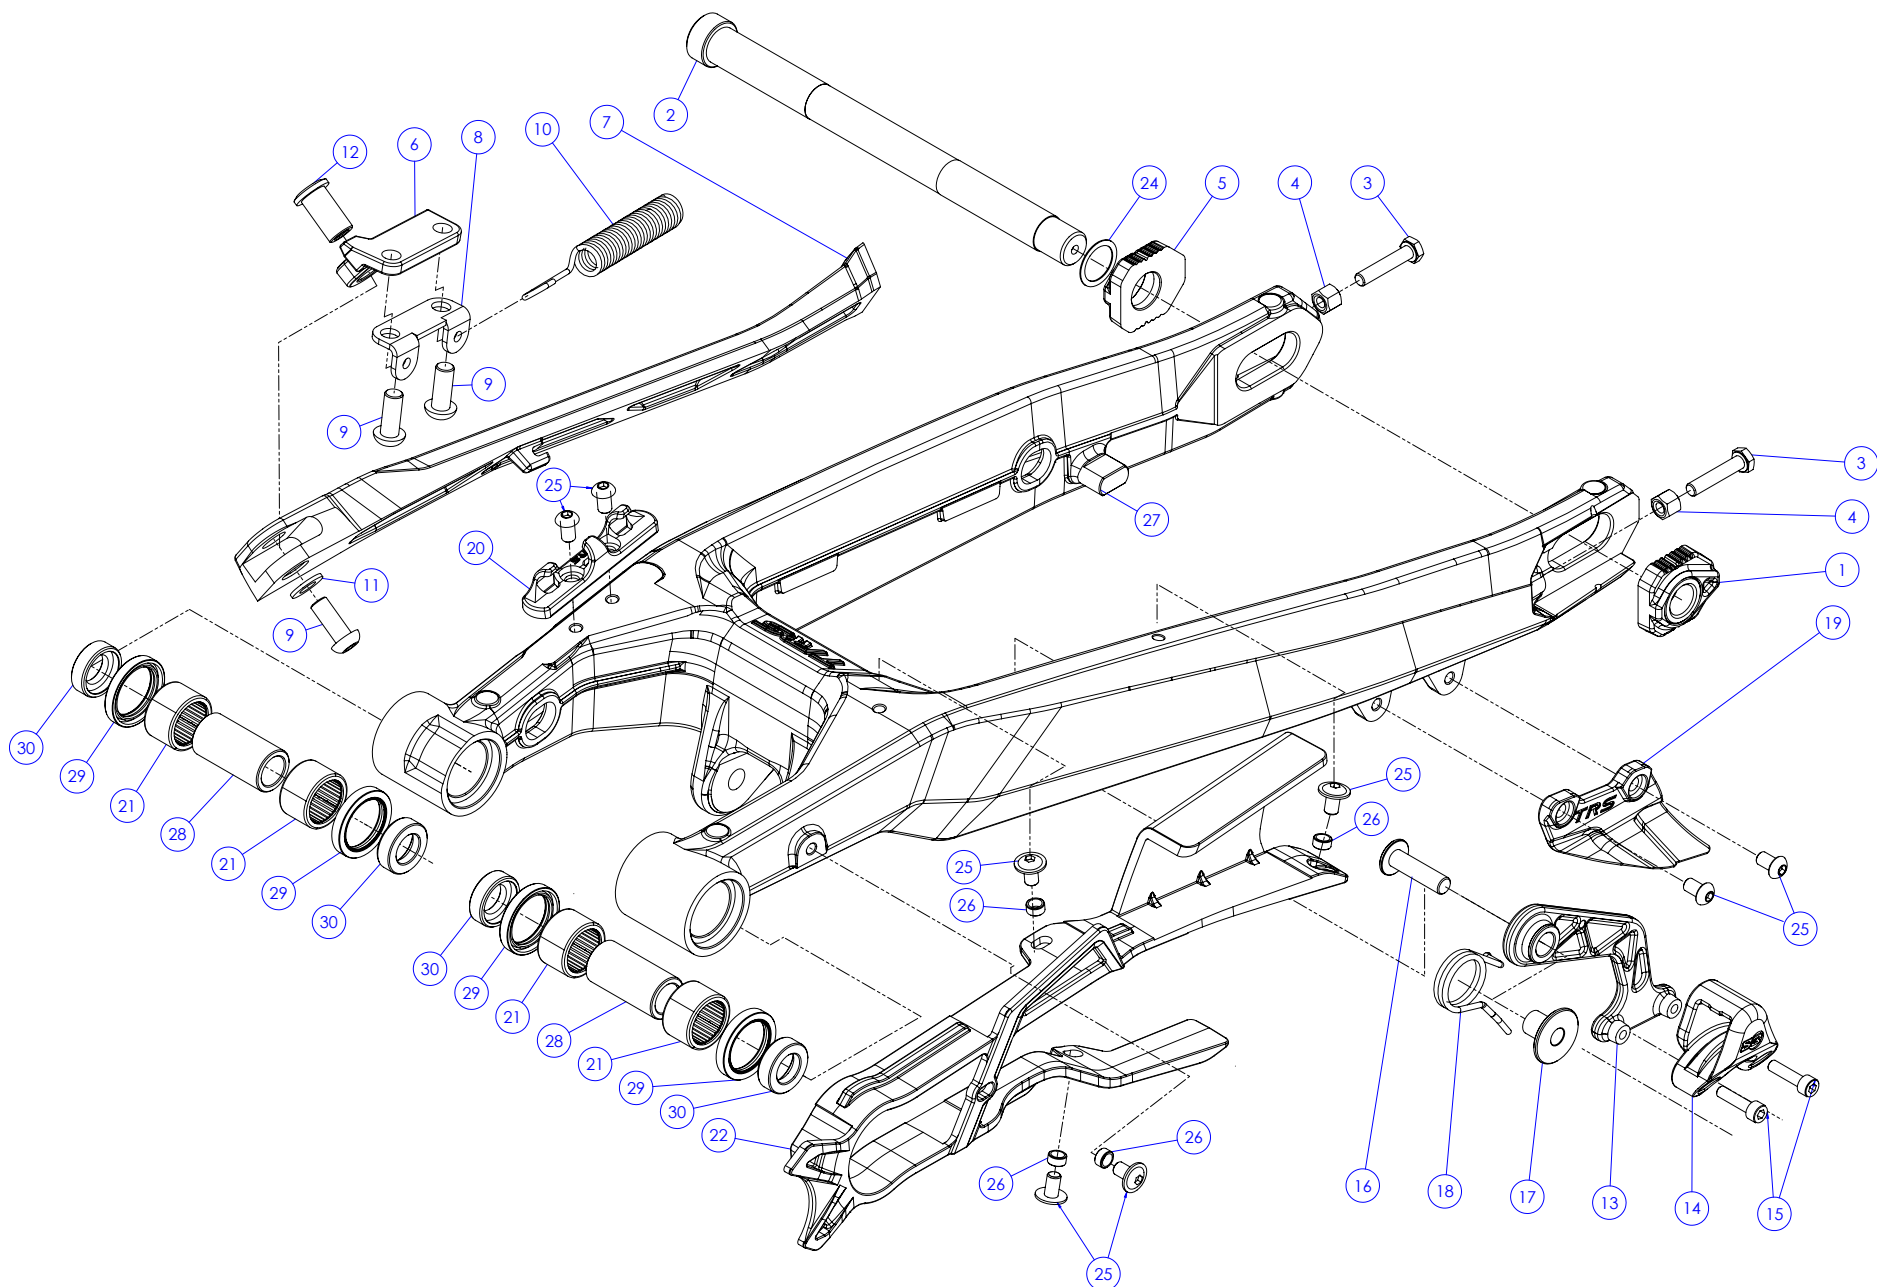

D

C

B

A

Despiece TRRS Raga Racing 2022 Electric Start

03 - BA - Basculante / Swing Arm

Nº	Código	Descripción	Description	Cantidad
1	03010TR100	Tensor eje rueda trasera roscado	Tensioner threaded, rear wheel axle	1
2	03008TR100	Eje rueda trasera	Axle, rear wheel	1
3	50501	Tornillo DIN 933 M6 - Tensor Eje Rueda	BOLT DIN 933 M6X30 10.9	2
4	51103	Tuerca DIN 6330 M6 - Tensor Eje Rueda	HEX NUT DIN 6330 M6 10.9	2
5	03009TR100	Tensor eje rueda	Tensioner, rear axle side	1
6	03003TR100	Soporte caballete	Side-stand support	1
7	03006TR100	Caballete	Side stand	1
8	03005TR100	Soporte muelle caballete	Side stand spring support	1
9	50201	Tornillo allen alomado M8x20	Bolt allen M8x20	3
10	03007TR100	Muelle caballete	Spring, side-stand	1
11	56303	Arandela M8 - Pasador Estribo	Washer, M8	1
12	03004TR100	Bulon caballete	Pin side stand	1
13	03020TR100	Palanca remachada tensor cadena	Chain tensioner riveted	1
14	70102	Goma Tensor	Rubber block, chain tensioner	1
15	50212	Tornillo allen con valona M6x25	Screw allen with washer M6x25	2
16	50217	Tornillo allen con valona M8x30	Screw allen with washer M8x30	1
17	03029TR100	Casquillo tensor cadena II	Chain tensioner bushing II	1
18	03030TR100	Muelle tensor cadena II	Chain tension spring II	1
19	03011TR101	Protector corona	Sprocket protector	1
20	03017TR100	Guía latiguillo freno trasero	Guide, brake hose	1
21	52501	Rodamiento basculante 20x16	Bearing, swing-arm 20x16	4
22	03015TR100	Guía Cadena	Chain guide	1
23	50203	Tornillo allen con arandela M6x10	Bolt allen with washer M6x10	4
24	03016TR100	Arandela Eje Rueda Trasera 22x17x0,5	Washer, 22x17x0,5	1
25	50204	Tornillo allen cabeza redonda M6x10	Bolt, allen round head M6x10	4
26	57007	Casquillo Ø6x8x4	Bushing Ø6x8x4	4
27	03028TR100	Basculante II (Dorado)	Swing arm II (gold painted)	1
28	03025TR100	Bulon basculante	Swing arm pin	2
29	54012	Reten basculante 24x32x5 KC	Seal swing arm 24x32x5 KC	4
30	03027TR100	Casquillo reten basculante	Bushing seal swing arm	4