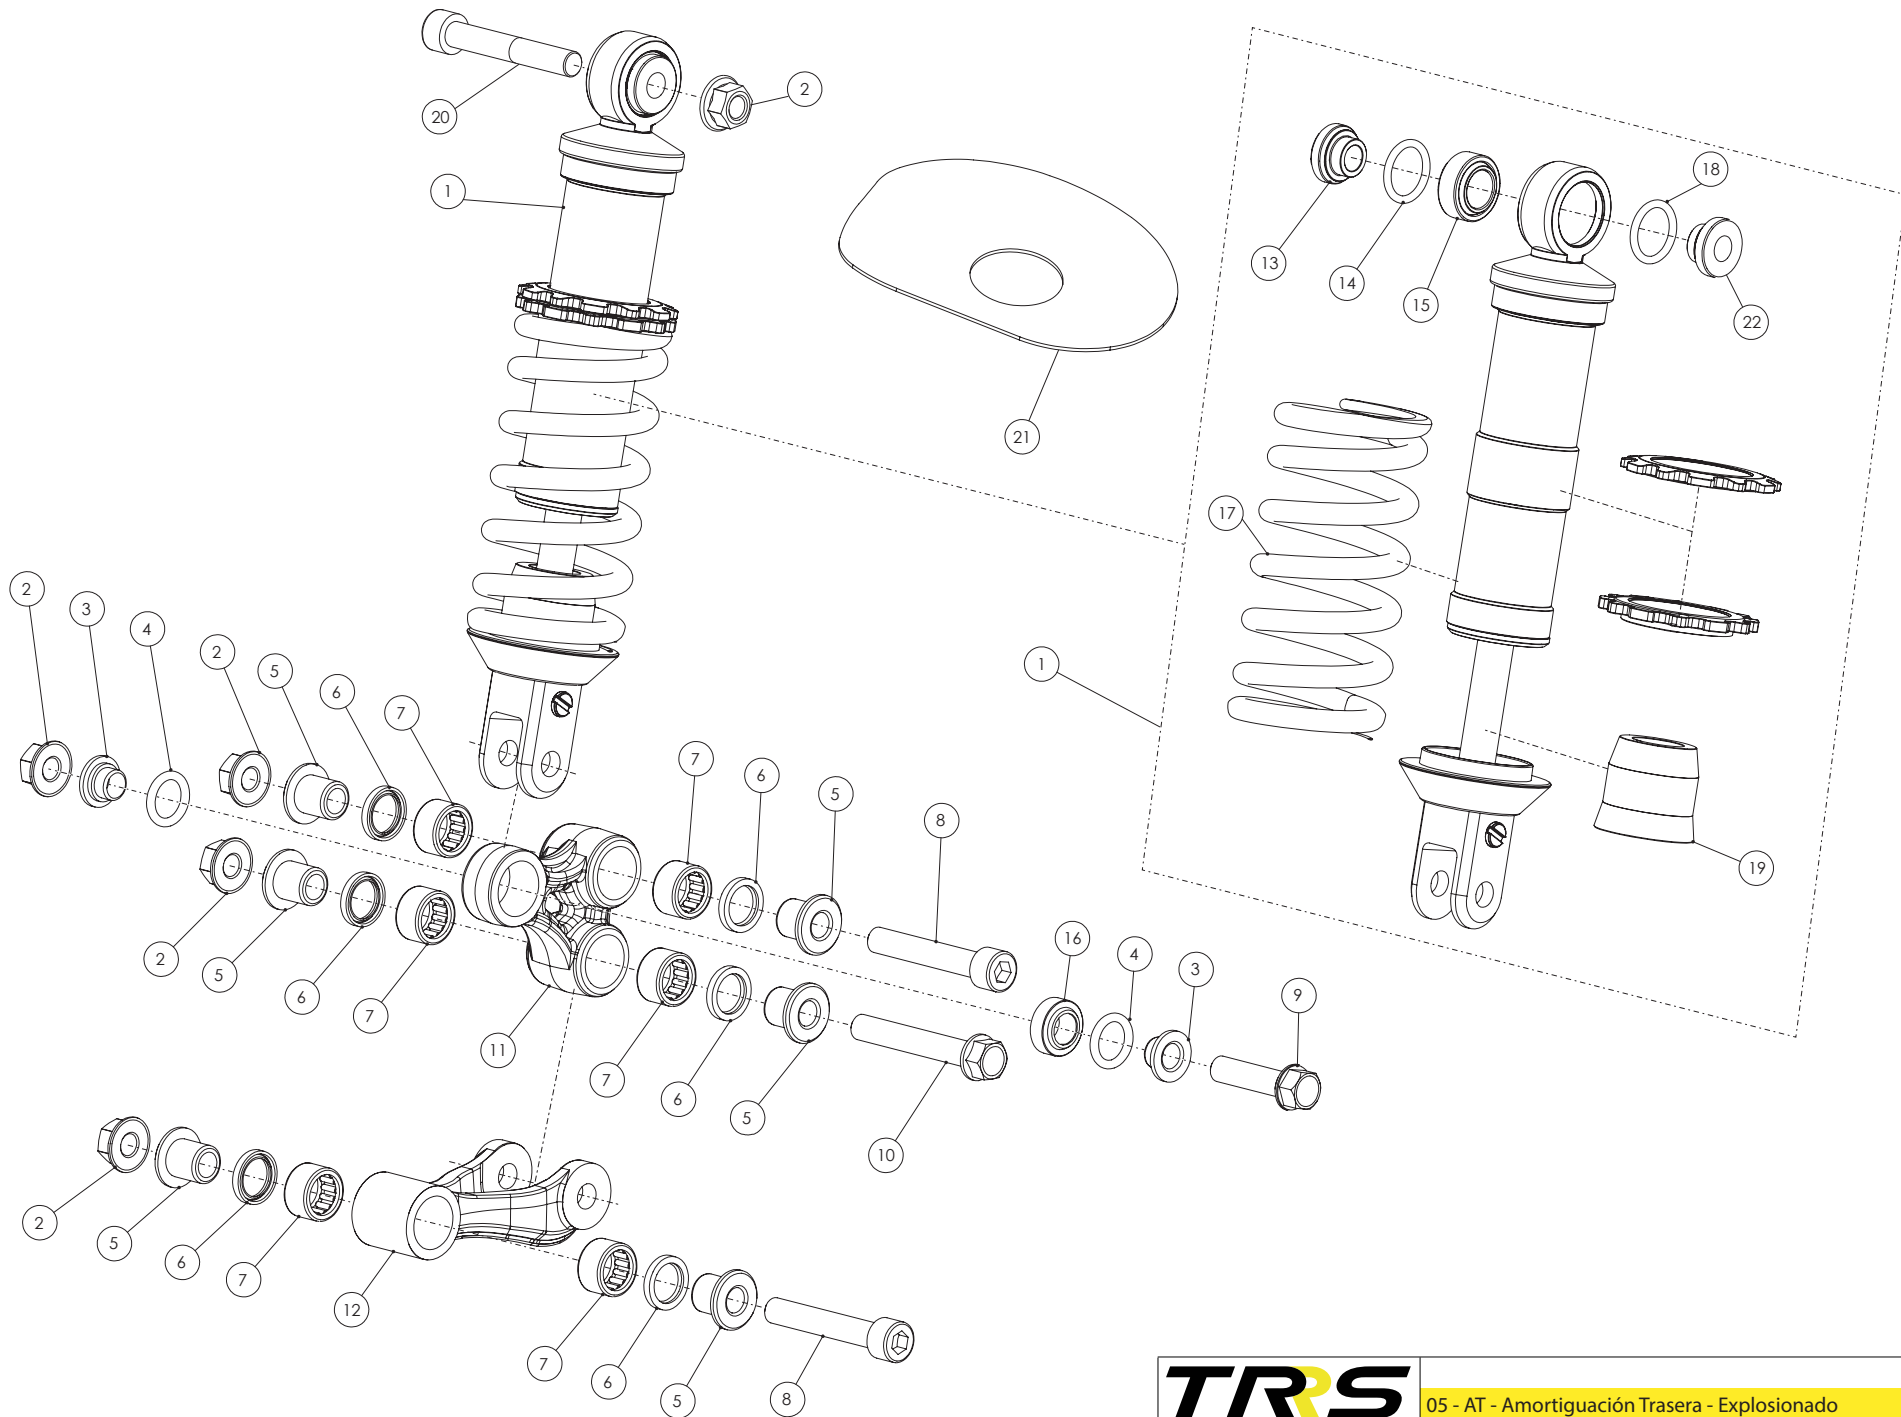

D

C

B

A

Despiece TRRS Xtrack ONE Electric Start 2021

05 - AT - Amortiguación Trasera - Listado de Piezas

Nº	Código	Descripción	Description	Cantidad
1	05001TR100	Amortiguador Olle (Muelle rojo)	<i>Shock absorber Olle (Red spring)</i>	1
2	51503	Tuerca Autoblocante M10x1.25	<i>Nut, self locking M10x1.25</i>	5
3	70501	Casquillo Distanciador Trapecio - Amortiguador	<i>Spacer bushing, linkage - Shock absorber</i>	2
4	53002	Tórica Trapecio - Amortiguador	<i>O-ring, linkage - Shock absorber</i>	2
5	05002TR100	Casquillo Trapecio	<i>Bushing, linkage</i>	6
6	54002	Retén 15x21x3	<i>Seal, 15x21x3</i>	6
7	52502	Rodamiento NH-1512	<i>Bearing, NH 1512</i>	6
8	50108	Tornillo DIN 912 M10x60 - 1,25 - Bieleta Chasis	<i>Bolt, DIN 912 M10x60 - 1.25 - linkage arm to chassis</i>	2
9	50905	Tornillo DIN 6921 M10x43 - 1,25 - Trapecio Amortiguador	<i>Bolt, DIN 6921 M10x43 - 1.25 - shock linkage</i>	1
10	50906	Tornillo DIN 6921 M10x65 - 1,25 - Trapecio Bieleta	<i>Bolt, DIN 6921 M10x65 - 1.25 - shock linkage</i>	1
11	05003TR100	Trapecio TRS	<i>Suspension fulcrum TRS</i>	1
12	05004TR100	Bieleta TRS	<i>Connecting link TRS</i>	1
13	70502	Distanciador Amortiguador Der.	<i>Spacer, shock absorber right upper</i>	1
14	53003	Tórica Amortiguador Der.	<i>O-ring, shock absorber right</i>	2
15	70503	Rótula 15x26x12	<i>Heim joint (rotary ball) 15x26x12 upper shock absorber</i>	1
16	66001	Rótula Trapecio 12x22x12	<i>Heim joint (rotary ball) 12x22x12 lower shock absorber</i>	1
17	70504	Muelle Amortiguador	<i>Spring, shock absorber</i>	1
18	53005	Tórica Amortiguador Izq.	<i>O-ring, shock absorber left</i>	1
19	70507	Tope Silentblock - Amortiguador	<i>Bump-stop, shock absorber</i>	1
20	50109	Tornillo DIN 912 M10x65 - Amortiguador - Chasis	<i>Bolt, DIN 912 M10x65 - Shock absorber at chassis</i>	1
21	05005TR100	Goma Amortiguador - Caja Filtro	<i>Rubber shock absorber sealing flap - air filter box</i>	1
22	70510	Distanciador Amortiguador Izq.	<i>Spacer, shock absorber left upper</i>	1