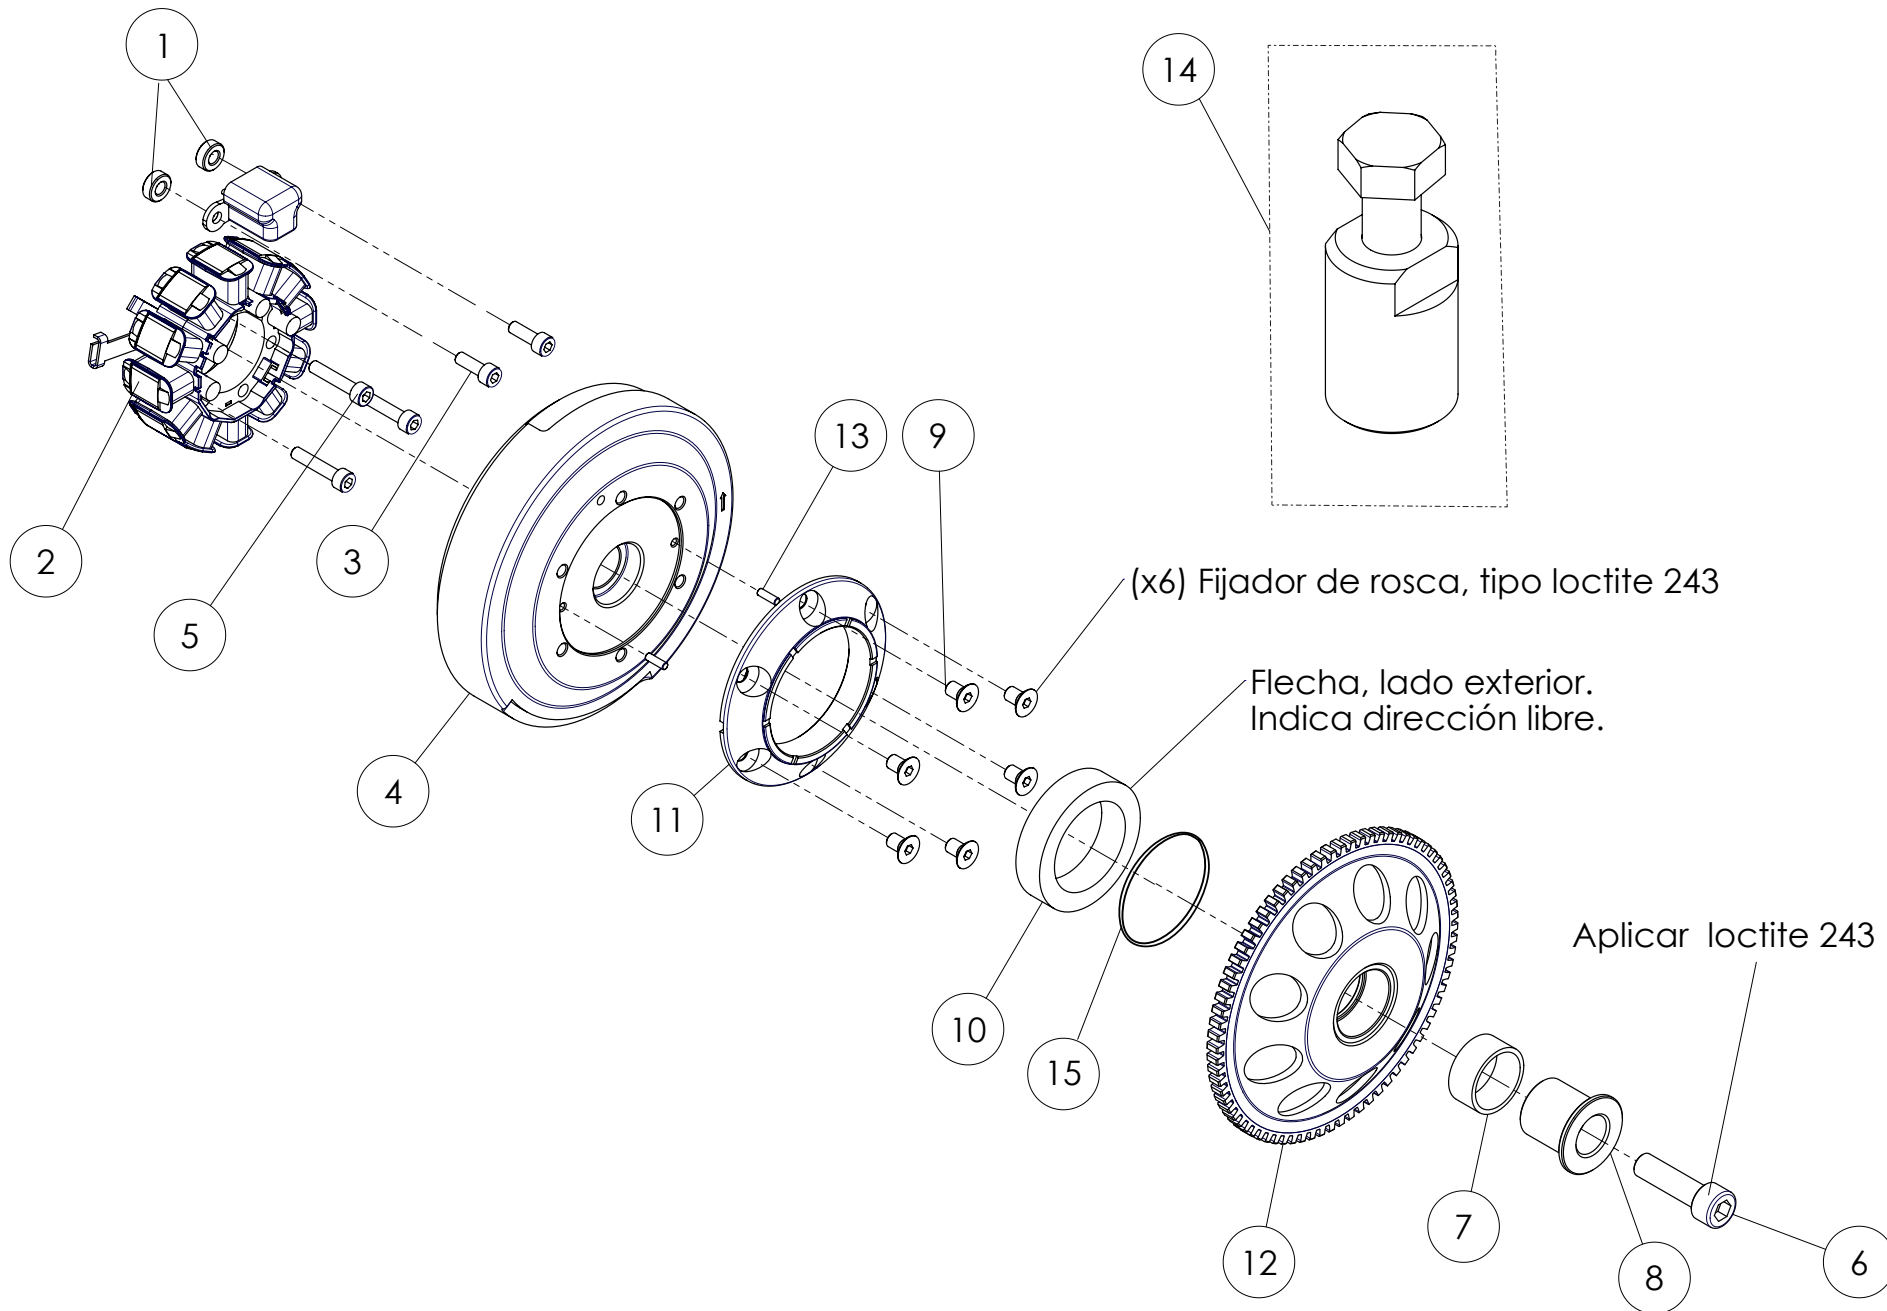

## Despiece TRRS Xtrack ONE Electric Start 2021

07 - CP - Cilindro y Pistón 250 - 280 - 300 - Listado de Piezas

Nº	Código	Descripción	Description	Cantidad
24	<b>07006MT100</b>	Conjunto Cilindro Y Pistón (250)	<i>Complete cylinder and piston (250)</i>	1
25	<b>07007MT100</b>	Conjunto Cilindro Y Pistón (280)	<i>Complete cylinder and piston (280)</i>	1
26	<b>07008MT100</b>	Conjunto Cilindro Y Pistón (300)	<i>Complete cylinder and piston (300)</i>	1
27	<b>02006MT100</b>	Casquillo Manguito Agua	<i>Bushing, water rubber hose</i>	1

D

C

B

A

(x6) Fijador de rosca, tipo loctite 243

Flecha, lado exterior.  
Indica dirección libre.

Aplicar loctite 243