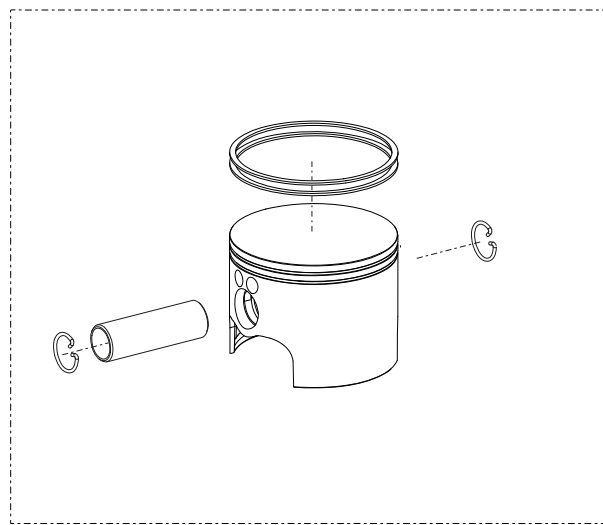

D

C

B

A

Despiece TRRS Xtrack ONE Electric Start 2021

07 - CP - Cilindro y Pistón 250 - 280 - 300 - Listado de Piezas

Nº	Código	Descripción	Description	Cantidad
1	70205	Bujía NGK BPMRGA - (véase (06) en la lámina 09-IE-Instalación Eléctrica)	Spark plug NGK BPMRGA - (see item (06) in drawing 09-IE - Electrical system)	1
2	50911	Tornillo DIN 6921 M6X25 Culata	Bolt, DIN 6921 M6x25 Cylinder head	6
3	56105	Arandela Tornillo Culata 6x12x1.5 Copper	Copper washer, cylinder head bolt 6x12x1.5	6
4	50912	Tornillo Din 6921 M5X8 Sangrador Culata	Bolt, DIN 6921 M5x8 Cylinder head bleeder	1
5	56103	Arandela Tornillo Sangrador Culata Tubo 5x9x1 Copper	Copper washer, cylinder head bleeder 5x9x1	1
6	07001MT100	Tapa Culata	Cylinder head top cap	1
7	53012	Tórica Culatín Vitón 20x2,5	O-ring, Viton 20x2.5	1
8	53013	Tórica Culata Interior Vitón 81,2x1,78	O-ring, Viton 81,2x1.78	1
9	53014	Tórica Culata Exterior Vitón 101,6x1,78	O-ring, Viton 101,6x1.78	1
10	70460	Juego Segmentos 250	Piston ring set, 250	1
11	70461	Juego Segmentos 280	Piston ring set, 280	1
12	70462	Juego Segmentos 300	Piston ring set, 300	1
13	55005	Circlip Bulón	Clip, piston pin	2
14	70463	Bulón Piston	Piston pin	1
15	52508	Cojinete de agujas superior biela	Top rod cage bearing	1
16A	70465	Conjunto Pistón A (250)	Piston, size A complete (250)	1
16B	70466	Conjunto Pistón B (250)	Piston, size B complete (250)	1
16C	70467	Conjunto Pistón C (250)	Piston, size C complete (250)	1
17A	70477	Conjunto Pistón A (280)	Piston, size A complete (280)	1
17B	70478	Conjunto Pistón B (280)	Piston, size B complete (280)	1
17C	70479	Conjunto Pistón C (280)	Piston, size C complete (280)	1
18A	70480	Conjunto Pistón A (300)	Piston, size A complete (300)	1
18B	70481	Conjunto Pistón B (300)	Piston, size B complete (300)	1
18C	70482	Conjunto Pistón C (300)	Piston, size C complete (300)	1
19	50901	Tornillo DIN 6921 M8X1,25X40	Bolt, DIN 6921 M8x1.25x40	4
20	07002MT100	Junta Cilindro 0,5	Cylinder base gasket 0.5	1
21	07028MT100	Culatín interno 250 (Baja compresion)	Cylinder head inner 250cc (Low compresion)	1
22	07029MT100	Culatín interno 280 (Baja compresion)	Cylinder head inner 280cc (Low compresion)	1
23	07030MT100	Culatín interno 300 (Baja compresion)	Cylinder head inner 300cc (Low compresion)	1