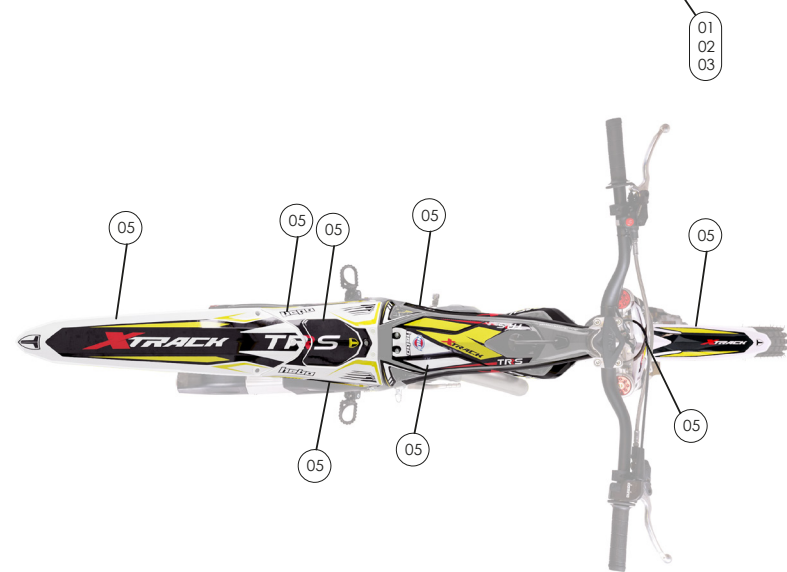

D

C

B

A

Despiece TRRS Xtrack ONE Electric Start 2021

15 - CA - Conjunto Adhesivos - listado de Piezas

Nº	Código	Descripción	Description	Cantidad
1	15067TR300	Conjunto Adhesivos XTRACK - 300cc	Sticker kit, complete XTRACK - 300cc	1
2	15067TR280	Conjunto Adhesivos XTRACK - 280cc	Sticker kit, complete XTRACK - 280cc	1
3	15067TR250	Conjunto Adhesivos XTRACK - 250cc	Sticker kit, complete XTRACK - 250cc	1
4	15067TR101	Adhesivo Guardabarros Delantero XTRACK	Sticker, front mudguard (fender) XTRACK	1
5	15065TR102	Adhesivo Horquilla Izquierda One	Sticker, fork-leg left One	1
6	15065TR103	Adhesivo Horquilla Derecha One	Sticker, fork-leg right One	1
7	15076TR121	Adhesivo careta faro ONE arranque eléctrico 2021 (New)	Sticker, headlamp mask ONE Electric Start 2021	1
8	15067TR106	Juego Adhesivos Chasis XTRACK	Sticker, frame XTRACK	1
9	15067TR105	Adhesivo Depósito XTRACK	Sticker, fuel tank XTRACK	1
10	15067TR111	Conjunto Adhesivos Llanta XTRACK	Wheel sticker set (rim) XTRACK	2
11	15067TR108	Adhesivo Tapa Caja de Filtro XTRACK	Sticker, air filter access cover XTRACK	1
12	15067TR109	Adhesivo Caja de Filtro XTRACK	Sticker, air filter box XTRACK	1
13	15065TR109	Juego Adhesivos Lateral Caja de Filtro One - 300	Sticker set, air filter box side One - 300	1
14	15065TR110	Juego Adhesivos Lateral Caja de Filtro One - 280	Sticker set, air filter box side One - 280	1
15	15065TR111	Juego Adhesivos Lateral Caja de Filtro One - 250	Sticker set, air filter box side One - 250	1
16	15067TR110	Adhesivo Guardabarros Trasero XTRACK	Sticker, rear mudguard (fender) XTRACK	1
17	15065TR116	Adhesivo Basculante One	Sticker, swing-arm One	1