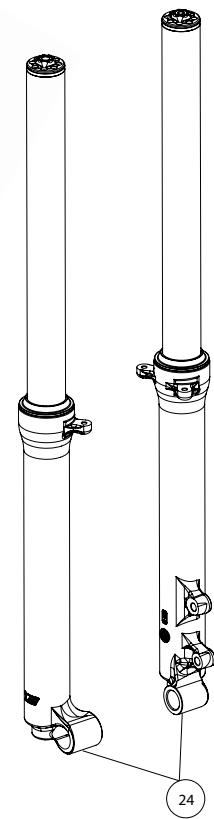

D

C

B

A

Despiece TRRS Xtrack ONE Electric Start 2021

04b - HD - Horquilla Delantera Tech - Listado de Piezas

Nº	Código	Descripción	Description	Cantidad
1	71001	Cto. Tapon Regulacion Estension-Group Top Cap Extension	Top Cap Rebound	1
2	71002	Cto.Tapon Regulacion Precarga Muelle-Grop Top Cap Preload Spring	Group, Top Cap Preload Spring	1
3	71003	Barra Suspension Derecha-Group Stanchion Tube Replay Right	Stanchion Tube, Right side	1
4	71004	Barra Suspension Izquierda-Group Stanchion Tube Replay Left	Stanchion Tube, Left side	1
5	71005	Cto. Distanciadores Muelle-Group Spacers Spring	Group, Spring spacers	1
6	71006	Muelle Horquilla-Fork Spring (Progr. 1)	Fork Spring	1
7	71007	Cto.Mecanico Bombeo-Group Mechanical Pumping	Group, dampening cartridge	1
8	71008	Cono Limitador Izquierdo-Cone Limit Left	Alignment cone, Left	1
9	71009	Botella Suspension Izquierda-Left Leg	Lower Leg, left	1
10	71010	Cto.Tornillo Regulacion-Needle Regulation Group	Needle and Regulation Group	1
11	71011	Guardapolvo Horquilla-Dust Seal	Dust Seal	2
12	71012	Circlip Tope Reten-Ring Stopper Oil Seal	Oil Seal retention clip	2
13	71013	Reten Horquilla-Oil Seal	Oil Seal	2
14	71014	Anillo Tope Glacier-Ring Stop Bushing Oil Seal	Bushing stop ring	2
15	71015	Glacier Barra Horquilla-Bush Du Ø39XØ43X15	Bushing Du Ø39XØ43X15	2
16	71016	Glacier Botella Horquilla-Bush Du Ø38XØ40X20	Bushing Du Ø38XØ40X20	2
17	71017	Botella Suspension Derecha-Right Leg	Lower leg, Right	1
18	71018	Tornillo Allen-Screw Tceib M8X18 Din 7984	Bolt, Allen M8X18 Din 7984	1
19	71019	Cto. Tornillo Regulacion- Group Lock Screw Hydraulic Pump	Group, Hydraulic dampener end cap	1
20	71020	Cono Limitador Derecho-Cone Limit Right	Alignment cone,	1
21	71021	Cartucho Hidraulico-Group Cartridge	Group, Cartridge	1
22	71022	Anillo Tope Muelle-Support Ring For Spring Limit	Guide Ring, Limit spring	1
23	71023	Kit Toricas-Group Rings Seal	O-ring kit	1
24	04000TR100	Conjunto Horquilla Delantera	Front suspension, complete	1