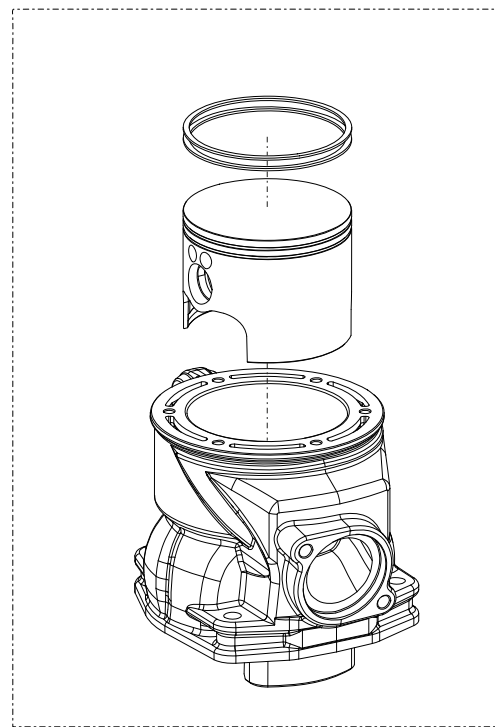

D

C

B

A

Despiece TRRS Xtrack ONE Electric Start 2021

07 - CP - Cilindro y Pistón 250 - 280 - 300 - Listado de Piezas

Nº	Código	Descripción	Description	Cantidad
1	70205	Bujía NGK BPMRGA - (véase (06) en la lámina 09-IE-Instalación Eléctrica)	Spark plug NGK BPMRGA - (see item (06) in drawing 09-IE - Electrical system)	1
2	50911	Tornillo DIN 6921 M6X25 Culata	Bolt, DIN 6921 M6x25 Cylinder head	6
3	56105	Arandela Tornillo Culata 6x12x1.5 Copper	Copper washer, cylinder head bolt 6x12x1.5	6
4	50912	Tornillo Din 6921 M5X8 Sangrador Culata	Bolt, DIN 6921 M5x8 Cylinder head bleeder	1
5	56103	Arandela Tornillo Sangrador Culata Tubo 5x9x1 Copper	Copper washer, cylinder head bleeder 5x9x1	1
6	07001MT100	Tapa Culata	Cylinder head top cap	1
7	53012	Tórica Culatín Vitón 20x2,5	O-ring, Viton 20x2.5	1
8	53013	Tórica Culata Interior Vitón 81,2x1,78	O-ring, Viton 81,2x1.78	1
9	53014	Tórica Culata Exterior Vitón 101,6x1,78	O-ring, Viton 101,6x1.78	1
10	70460	Juego Segmentos 250	Piston ring set, 250	1
11	70461	Juego Segmentos 280	Piston ring set, 280	1
12	70462	Juego Segmentos 300	Piston ring set, 300	1
13	55005	Circlip Bulón	Clip, piston pin	2
14	70463	Bulón Piston	Piston pin	1
15	52508	Cojinete de agujas superior biela	Top rod cage bearing	1
16A	70465	Conjunto Pistón A (250)	Piston, size A complete (250)	1
16B	70466	Conjunto Pistón B (250)	Piston, size B complete (250)	1
16C	70467	Conjunto Pistón C (250)	Piston, size C complete (250)	1
17A	70477	Conjunto Pistón A (280)	Piston, size A complete (280)	1
17B	70478	Conjunto Pistón B (280)	Piston, size B complete (280)	1
17C	70479	Conjunto Pistón C (280)	Piston, size C complete (280)	1
18A	70480	Conjunto Pistón A (300)	Piston, size A complete (300)	1
18B	70481	Conjunto Pistón B (300)	Piston, size B complete (300)	1
18C	70482	Conjunto Pistón C (300)	Piston, size C complete (300)	1
19	50901	Tornillo DIN 6921 M8X1,25X40	Bolt, DIN 6921 M8x1.25x40	4
20	07002MT100	Junta Cilindro 0,5	Cylinder base gasket 0.5	1
21	07028MT100	Culatín interno 250 (Baja compresion)	Cylinder head inner 250cc (Low compresion)	1
22	07029MT100	Culatín interno 280 (Baja compresion)	Cylinder head inner 280cc (Low compresion)	1
23	07030MT100	Culatín interno 300 (Baja compresion)	Cylinder head inner 300cc (Low compresion)	1