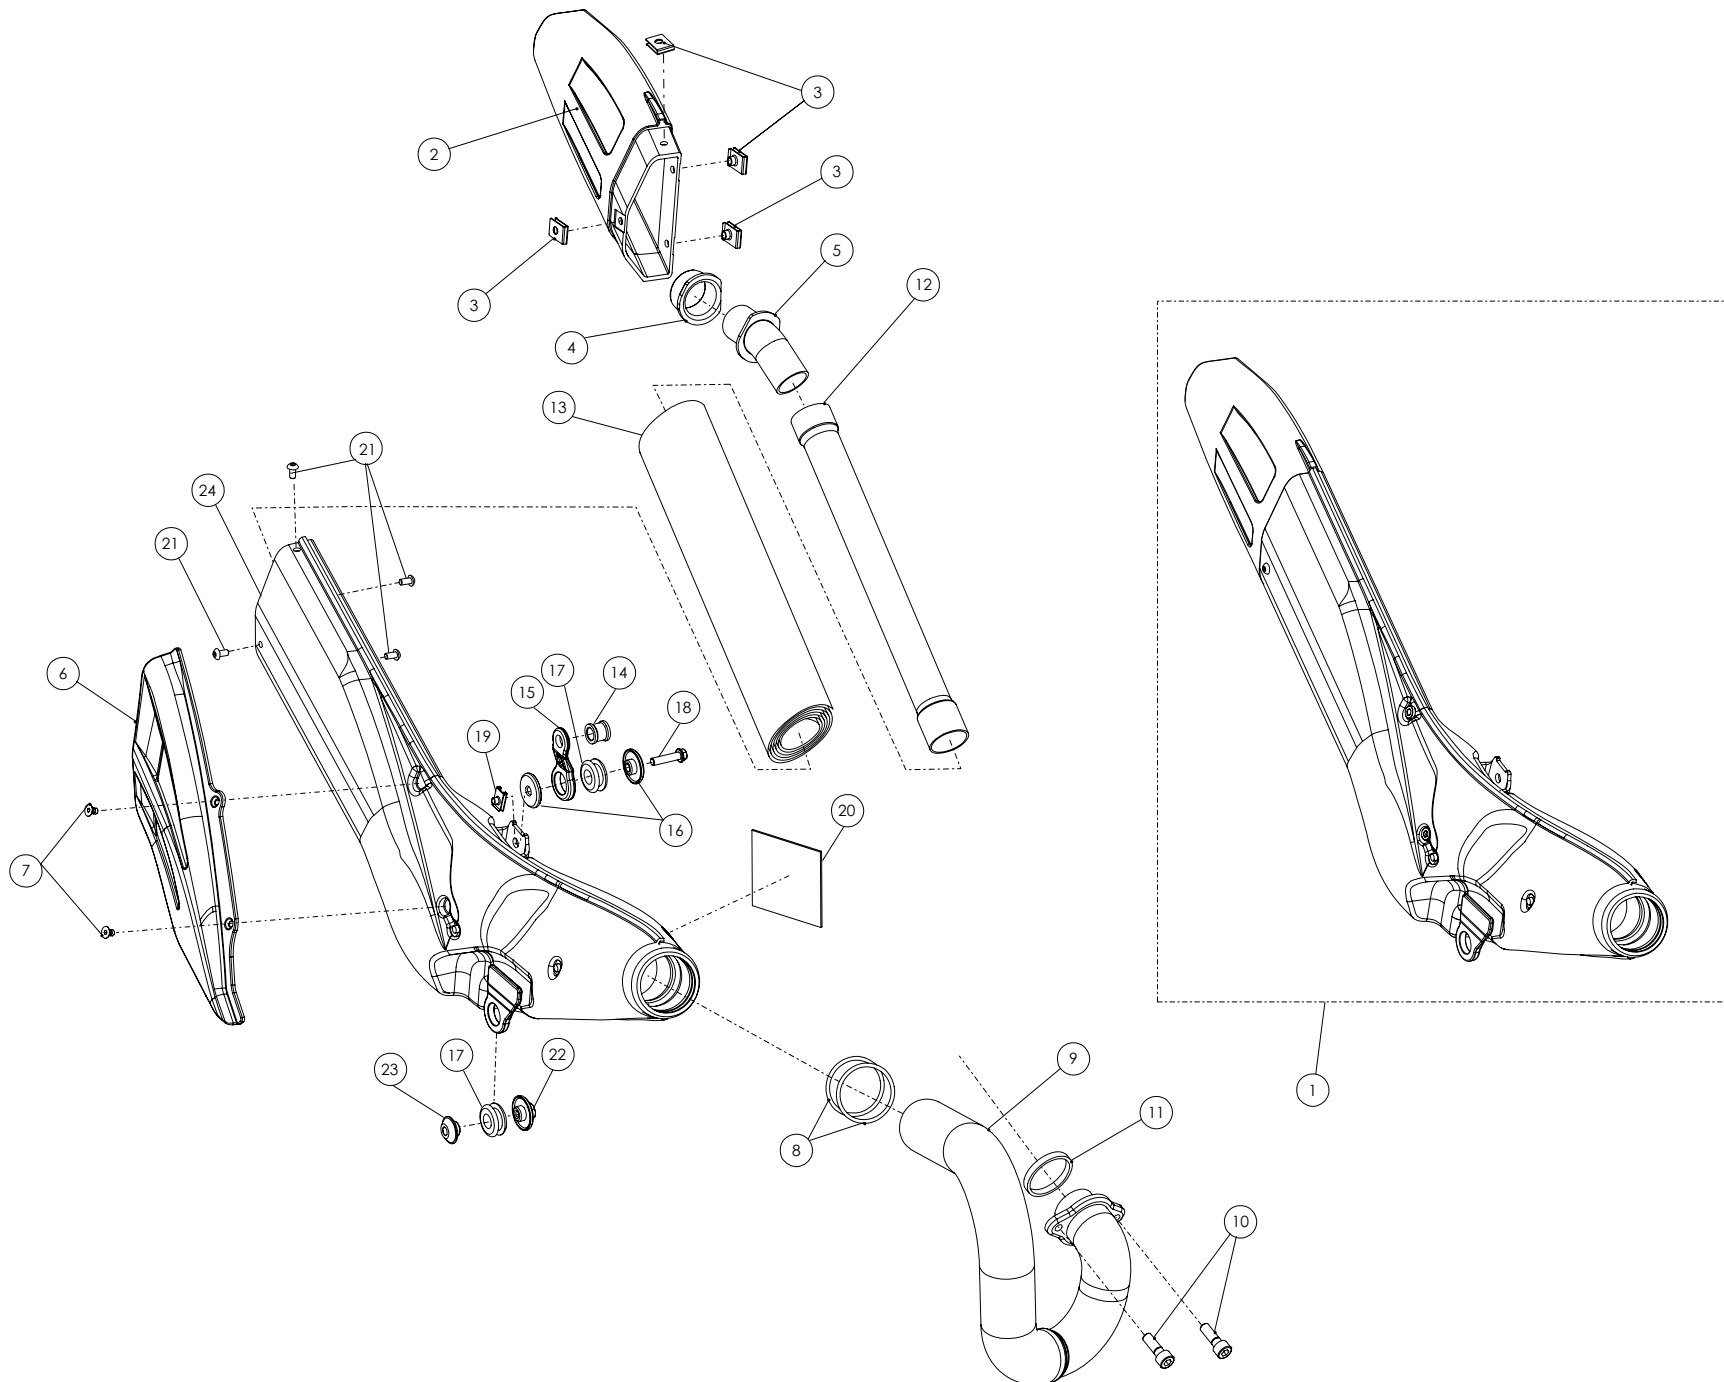

D

C

B

A

Despiece TRRS Xtrack ONE Electric Start 2021

10 - CE - Conjunto Escape - Listado de Piezas

Nº	Código	Descripción	Description	Cantidad
1	10025TR100	Conjunto escape arranque electrico	Exhaust set electric starter	1
2	10002TR100	Salida escape	End-cap, exhaust	1
3	51302	Tuerca Rápida Universal M5	Speed nut, universal M5	4
4	10003TR100	Goma Cierre Silencioso	Rubber grommet, silencer end-cap	1
5	70601	Tubo Salida Silencioso	Silencer exit tube	1
6	10004TR100	Protector escape	Protector exhaust	1
7	50303	Tornillo DIN 7991 M5x8 - Protector Escape	Bolt, DIN 7991 M5x8 - Exhaust protector	2
8	53004	Tórica 44x3	O-ring, 44x3	2
9	10023TR100	Curva Escape Inox	Exhaust pipe, Inox	1
10	50807	Tornillo DIN 912 M8x20	Bolt, DIN 912 M8x20	2
11	10006TR100	Junta Metálica Curva Escape	Metal gasket, exhaust pipe	1
12	70602	Tubo Interno Silencioso	Silencer internal tube	1
13	70603	Fibra Silencioso	Silencer fiber packing	1
14	10007TR100	Casquillo Soporte Escape Superior	Bushing, exhaust support, upper	1
15	10016TR100	Soporte superior escape	Upper exhaust support	1
16	10022TR100	Casquillo soporte escape	Buhsing exhaust support	2
17	10019TR100	Goma soporte	Damper rubber	2
18	50914	Tornillo hexagonal con valona M6x30	Bolt hexagonal flange M6x30	1
19	51301	Tuerca Rápida Universal M6	Speed-nut, Universal M6	1
20	10026TR100	Protector anticalórico escape	Exhaust heat shield protector	1
21	50206	Tornillo DIN 7380 M5x10	Bolt, DIN 7380 M5x10	4
22	10020TR100	Tuerca soporte inferior escape	Nut lower exhaust support	1
23	10021TR100	Casquillo soporte inferior escape	Bushing lower exhasut support	1
24	10024TR100	Silencioso arranque electrico	Silencer electric starter	1