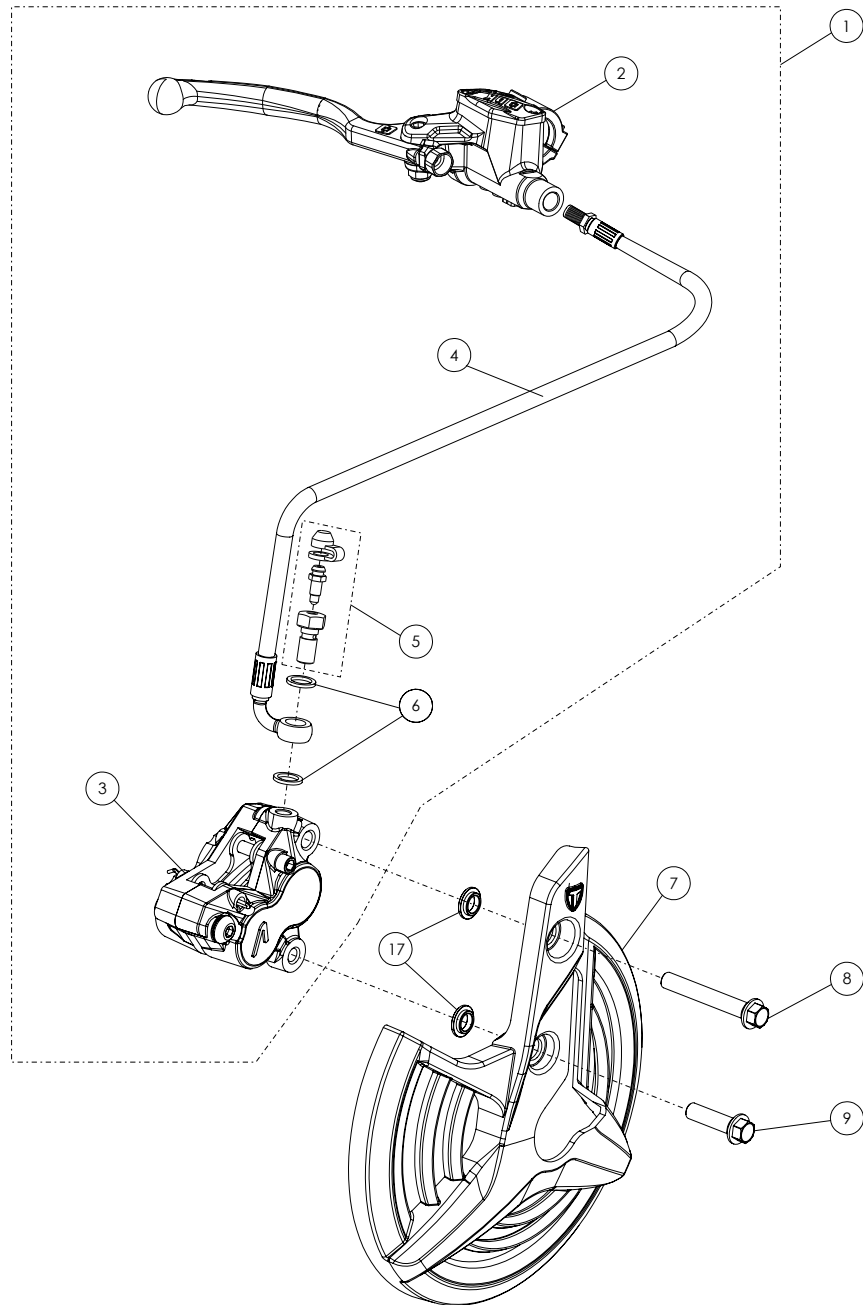

D

C

B

A

Despiece TRRS Xtrack ONE Electric Start 2021

08 - FD - Freno Delantero - Listado de Piezas

Nº	Código	Descripción	Description	Cantidad
1	70350	Conjunto Freno Delantero	<i>Complete front brake assembly</i>	1
2	70351	Bomba Freno Delantero	<i>Pump, front brake (master cylinder)</i>	1
3	70352	Pinza Freno Delantero	<i>Caliper, front brake</i>	1
4	70353	Latiguillo Freno Delantero	<i>Hose, front brake</i>	1
5	70354	Racord + Sangrador	<i>Bajo bolt</i>	1
6	56101	Arandela CU 10x14x1,5	<i>Washer, CU 10x14x1.5</i>	2
7	08001TR101	Protector disco delantero	<i>Disc protector, front</i>	1
8	50913	Tornillo DIN 6921 M8x60 - Pinza Freno	<i>Bolt, DIN 6921 M8x60 - Brake caliper</i>	1
9	50907	Tornillo DIN 6921 M8x30 - Pinza Freno	<i>Bolt, DIN 6921 M8x30 - Brake caliper</i>	1
10	70355	Kit Tapa Bomba	<i>Kit, brake pump cap</i>	1
11	70356	Maneta Freno	<i>Brake handle (lever)</i>	1
12	70357	Kit Ajuste Maneta	<i>Kit, handle adjustment</i>	1
13	70358	Kit Brida Manillar	<i>Kit, handlebar clamp</i>	1
14	70359	Kit Reparación Bomba	<i>Kit, pump internal repair</i>	1
15	70360	Juego Pastillas Freno Delantero	<i>Brake pad set, front</i>	1
16	70361	Kit Reparación Pinza Freno	<i>Kit, rear caliper repair</i>	1
17	08002TR100	Casquillo Protector Disco Delantero	<i>Bushing, front disc protector</i>	2