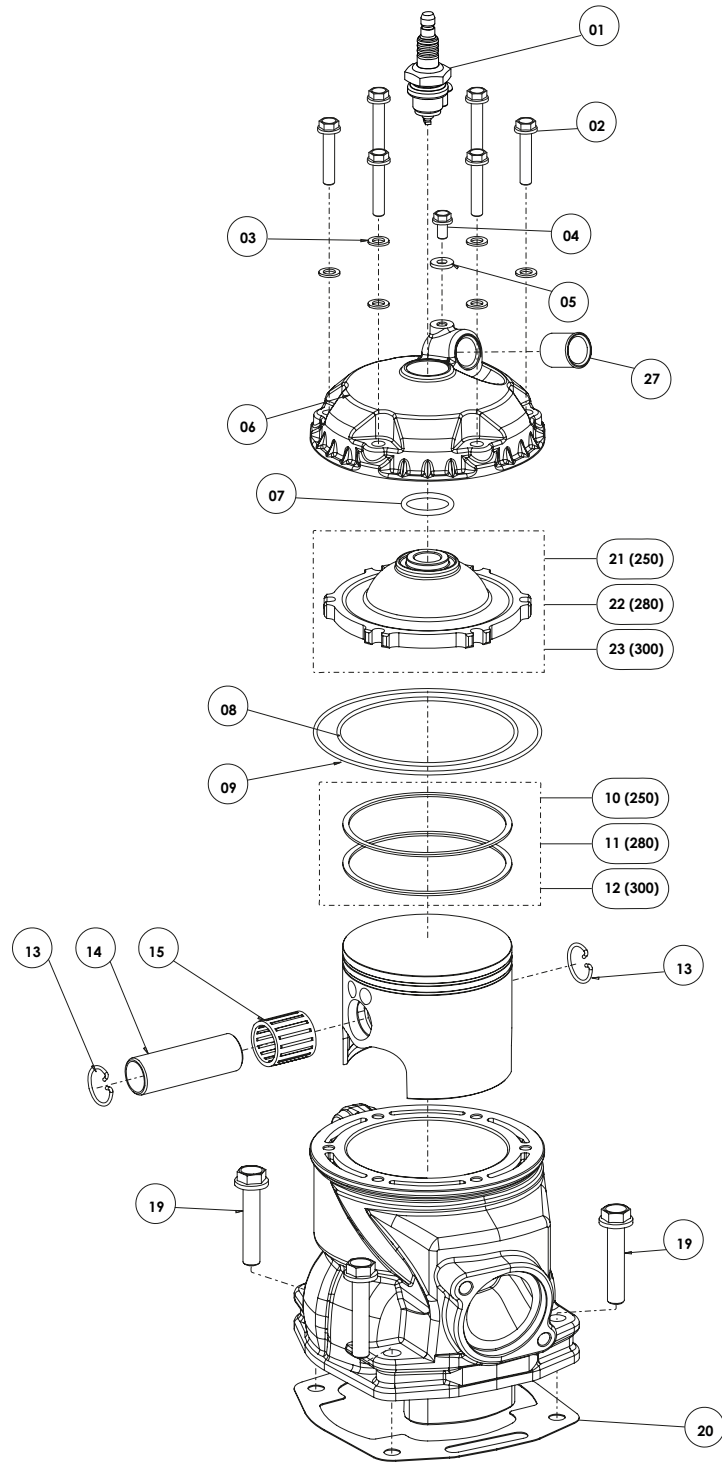

D

C

B

A

Despiece TRRS Xtrack ONE Electric Start 2021

07 - CP - Cilindro y Pistón 250 - 280 - 300 - Listado de Piezas

Nº	Código	Descripción	Description	Cantidad
1	70205	Bujía NGK BPMRGA - (véase (06) en la lámina 09-IE-Instalación Eléctrica)	Spark plug NGK BPMRGA - (see item (06) in drawing 09-IE - Electrical system)	1
2	50911	Tornillo DIN 6921 M6X25 Culata	Bolt, DIN 6921 M6x25 Cylinder head	6
3	56105	Arandela Tornillo Culata 6x12x1.5 Copper	Copper washer, cylinder head bolt 6x12x1.5	6
4	50912	Tornillo Din 6921 M5X8 Sangrador Culata	Bolt, DIN 6921 M5x8 Cylinder head bleeder	1
5	56103	Arandela Tornillo Sangrador Culata Tubo 5x9x1 Copper	Copper washer, cylinder head bleeder 5x9x1	1
6	07001MT100	Tapa Culata	Cylinder head top cap	1
7	53012	Tórica Culatín Vitón 20x2,5	O-ring, Viton 20x2.5	1
8	53013	Tórica Culata Interior Vitón 81,2x1,78	O-ring, Viton 81,2x1.78	1
9	53014	Tórica Culata Exterior Vitón 101,6x1,78	O-ring, Viton 101,6x1.78	1
10	70460	Juego Segmentos 250	Piston ring set, 250	1
11	70461	Juego Segmentos 280	Piston ring set, 280	1
12	70462	Juego Segmentos 300	Piston ring set, 300	1
13	55005	Circlip Bulón	Clip, piston pin	2
14	70463	Bulón Piston	Piston pin	1
15	52508	Cojinete de agujas superior biela	Top rod cage bearing	1
16A	70465	Conjunto Pistón A (250)	Piston, size A complete (250)	1
16B	70466	Conjunto Pistón B (250)	Piston, size B complete (250)	1
16C	70467	Conjunto Pistón C (250)	Piston, size C complete (250)	1
17A	70477	Conjunto Pistón A (280)	Piston, size A complete (280)	1
17B	70478	Conjunto Pistón B (280)	Piston, size B complete (280)	1
17C	70479	Conjunto Pistón C (280)	Piston, size C complete (280)	1
18A	70480	Conjunto Pistón A (300)	Piston, size A complete (300)	1
18B	70481	Conjunto Pistón B (300)	Piston, size B complete (300)	1
18C	70482	Conjunto Pistón C (300)	Piston, size C complete (300)	1
19	50901	Tornillo DIN 6921 M8X1,25X40	Bolt, DIN 6921 M8x1.25x40	4
20	07002MT100	Junta Cilindro 0,5	Cylinder base gasket 0.5	1
21	07028MT100	Culatín interno 250 (Baja compresion)	Cylinder head inner 250cc (Low compresion)	1
22	07029MT100	Culatín interno 280 (Baja compresion)	Cylinder head inner 280cc (Low compresion)	1
23	07030MT100	Culatín interno 300 (Baja compresion)	Cylinder head inner 300cc (Low compresion)	1