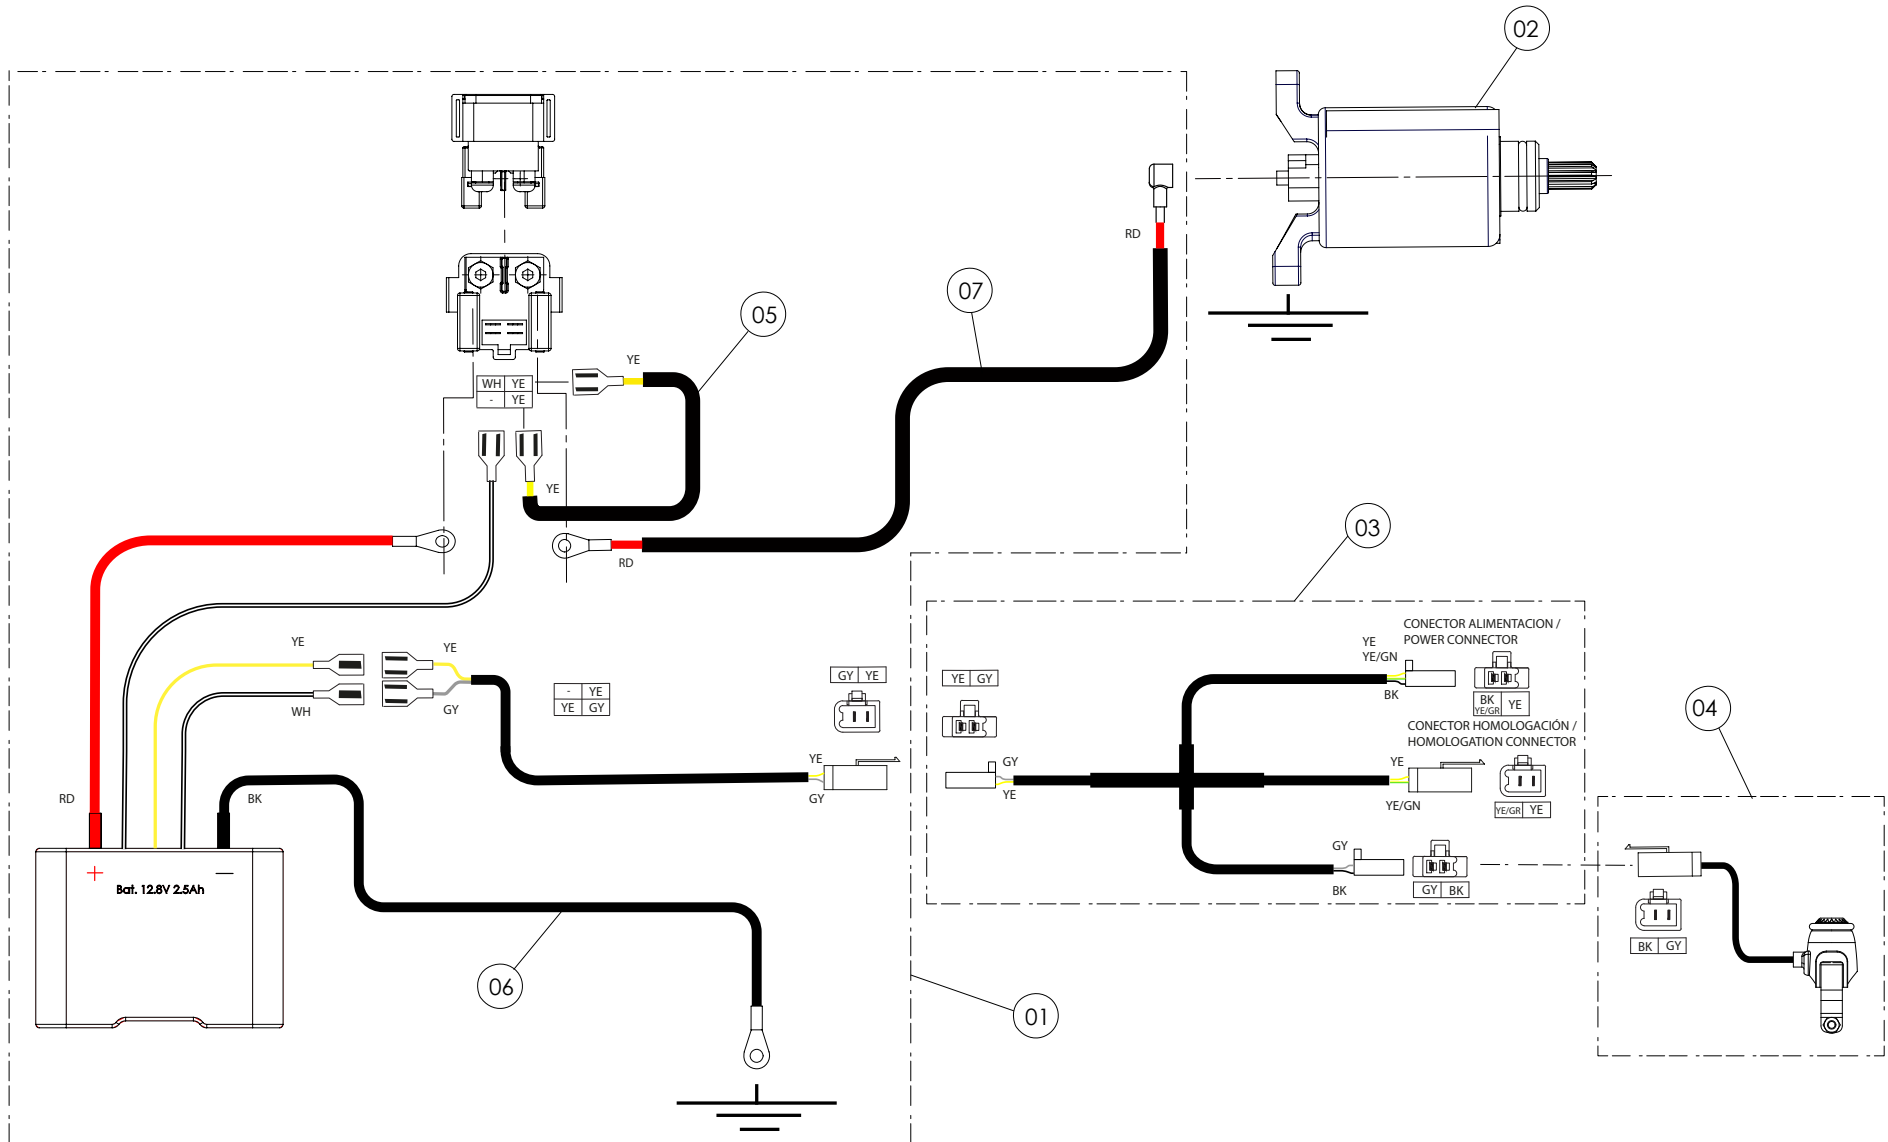

D

C

B

A

LEYENDA COLOR / COLOR CODE			
YE	YELLOW	GY	GREY
RD	RED	GN	GREEN
BK	BLACK		

09b- IE - Instalación Eléctrica- Arranque- Explosionado
TRRS Motorcycles