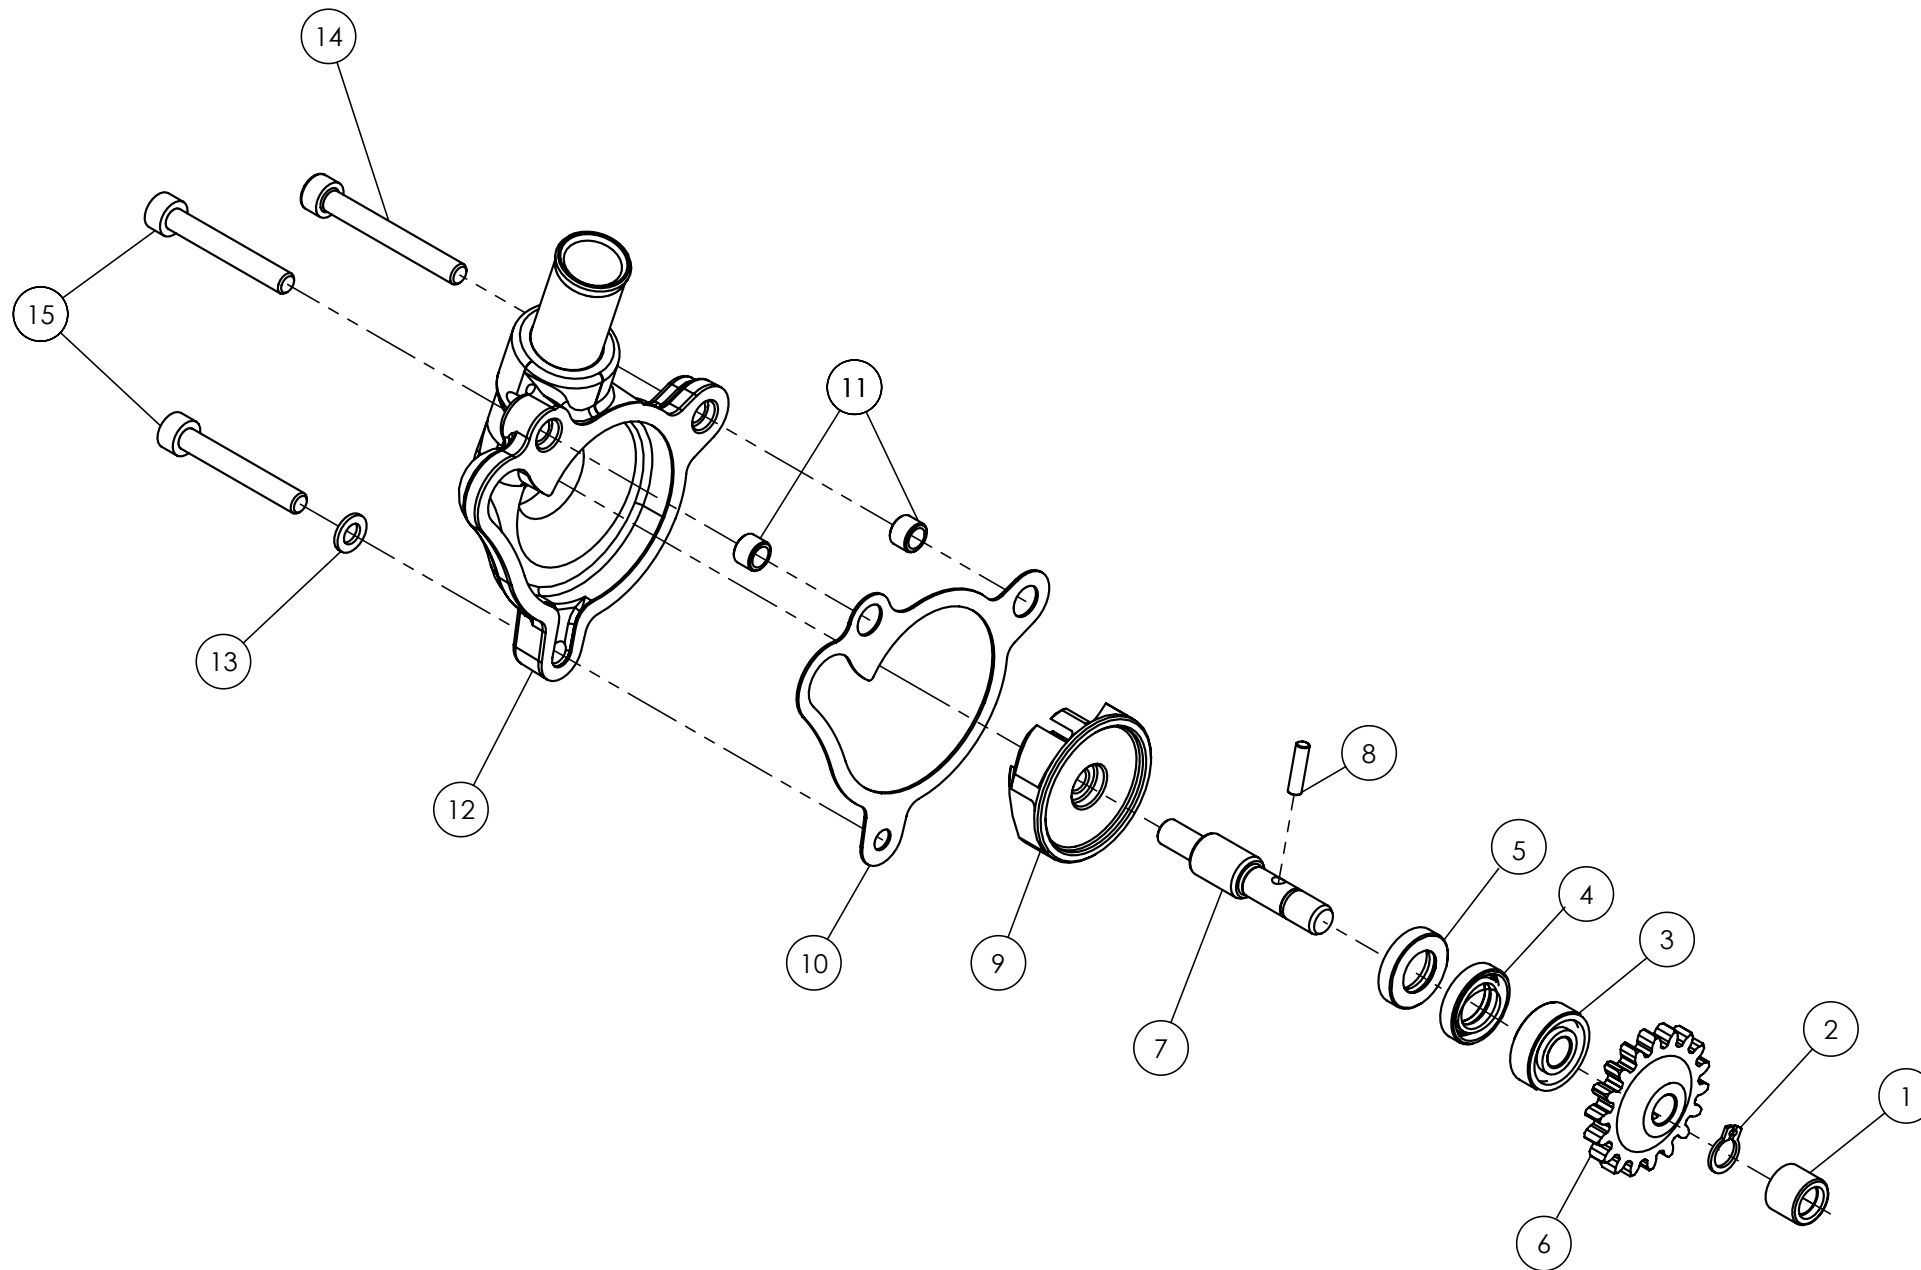

D

C

B

A

Despiece TRRS Xtrack ONE Electric Start 2021

02 - BA - Bomba Agua - Listado de Piezas

Nº	Código	Descripción	Description	Cantidad
1	52504	Rodamiento Agujas HK0709	Needle bearing HK0709	1
2	55003	Circlip 7x0,8 Din-471	Circlip 7x0,8 Din-471	1
3	52102	Rodamiento Bomba 19x7x6 607	Bearing, water-pump 19x7x6 607	1
4	54009	Retén Bomba Agua 10x18x4 NBR	Seal, water-pump 10x18x4 NBR	1
5	54004	Retén Bomba Agua 10x18x4 Viton	Seal, water-pump 10x18x4 Viton	1
6	02001MT100	Piñón Bomba Agua	Gear, water-pump	1
7	02002MT100	Eje Bomba agua	Shaft, water pump	1
8	61002	Aguja Eje Piñon Bomba Ø3x12	Needle, pump shaft gear Ø3X12	1
9	02003MT100	Turbina Bomba Agua	Turbine, water-pump	1
10	02008MT100	Junta Bomba Agua	Gasket, water-pump	1
11	57005	Casquillo Centrador Ø5x7x5	Pivot Cap, Ø5x7x5	2
12	02009MT100	Cjto. Tapa bomba agua	Water-pump cover set	1
14	56103	Arandela Cooper Tapa Bomba 5x9x1	Copper washer, water-pump cover 5x9x1	1
15	50115	Tornillo Allen DIN 912 M5x40	Bolt, Allen DIN 912 M5x40	1
16	50116	Tornillo Allen DIN 912 M5x35	Bolt, Allen DIN 912 M5x35	2