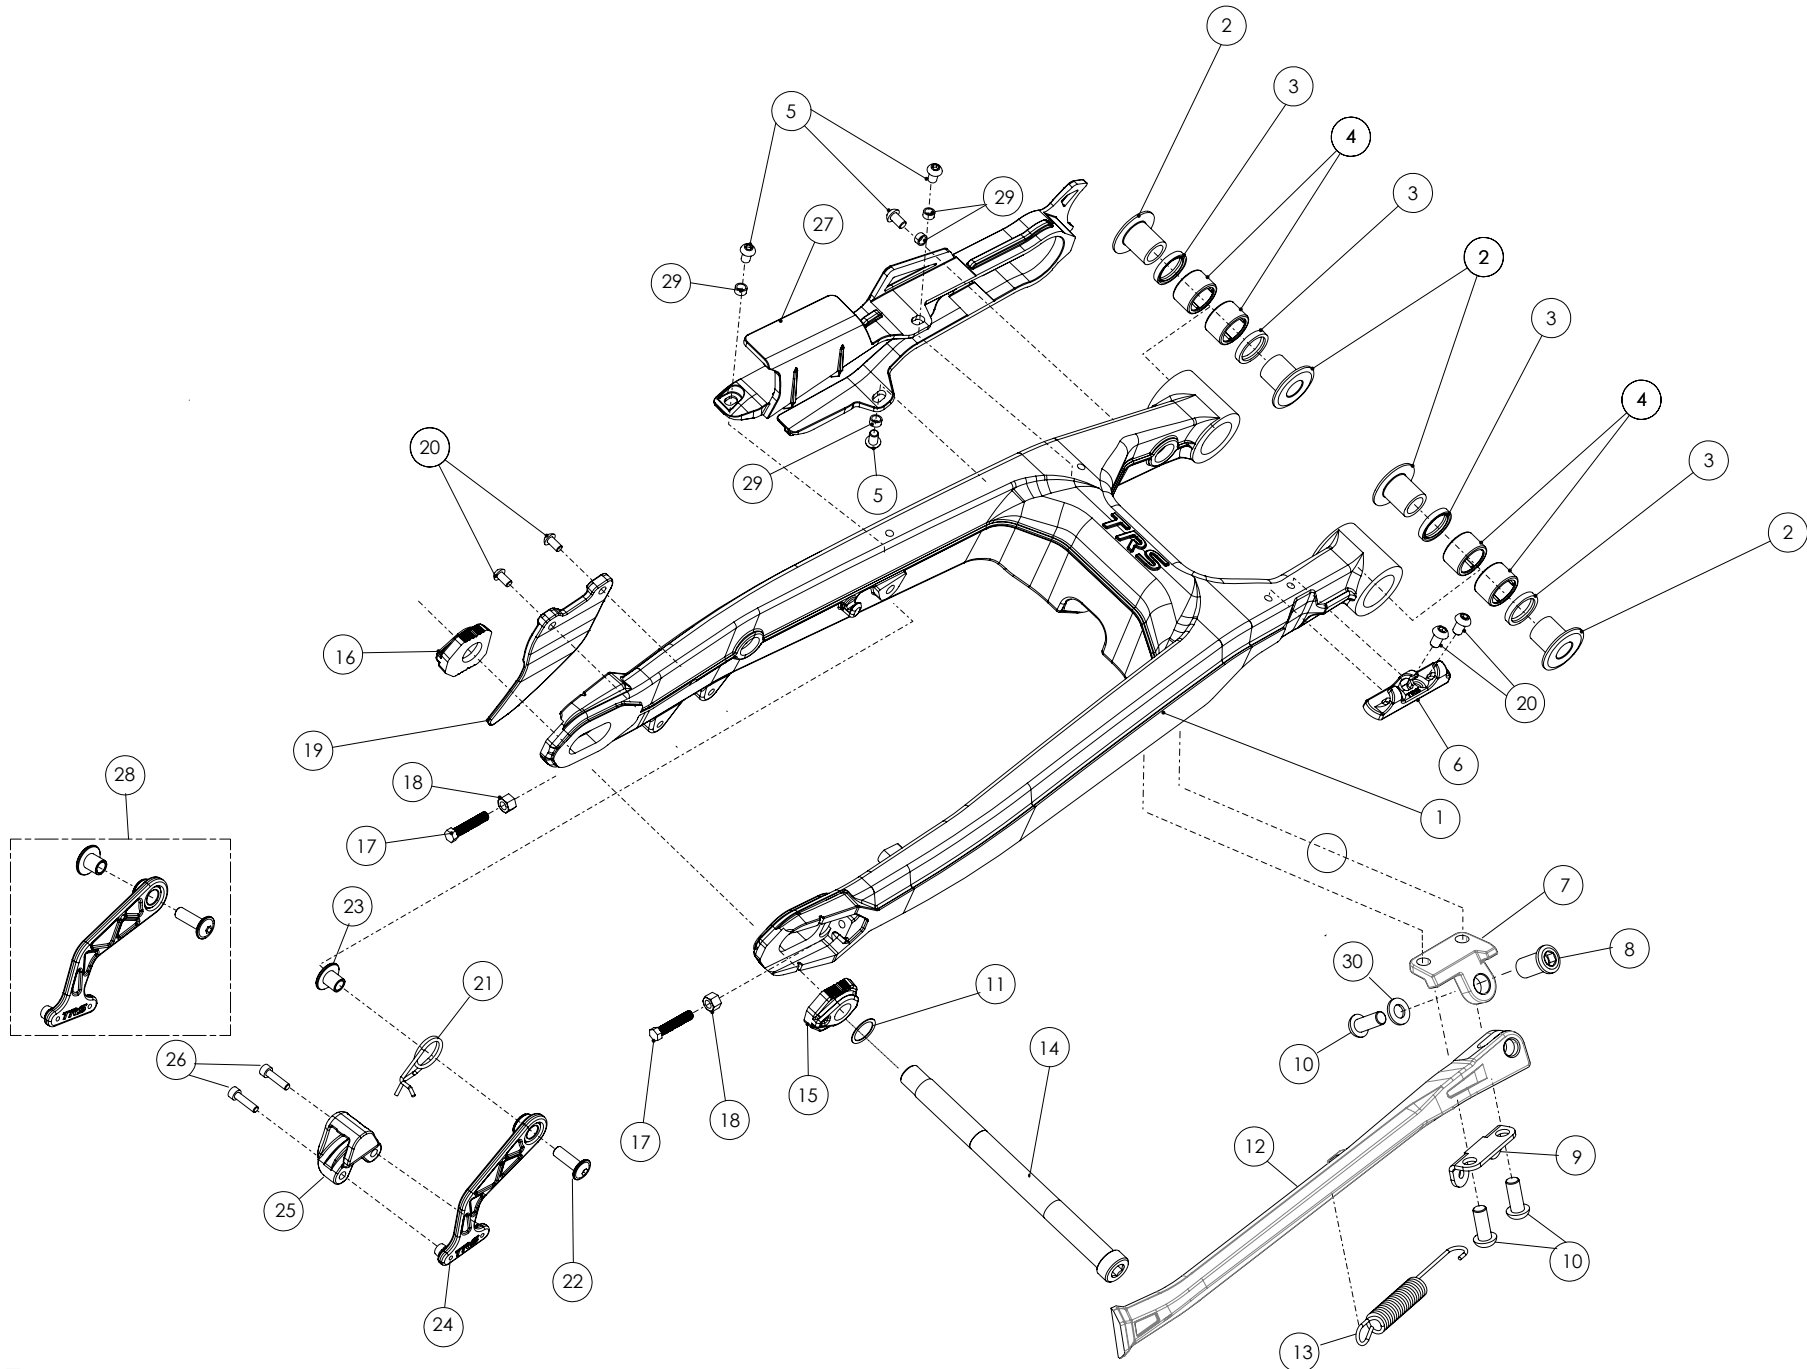

D

C

B

A

Despiece TRRS Xtrack ONE Electric Start 2021

03 - BA - Basculante - Listado de Piezas

Nº	Código	Descripción	Description	Cantidad
1	03001TR100	Basculante TRS	Swing-arm TRS	1
2	03002TR100	Casquillo Eje Basculante	Bushing, swing-arm shaft	4
3	54001	Retén Basculante 20x26x4	Seal, swing-arm 20x26x4	4
4	52501	Rodamiento Basculante NH-2016	Bearing, swing-arm NH 2016	4
5	50203	Tornillo DIN 7380-fl M6x10 - Guía Cadena	Bolt, DIN 7380-fl M6x10 - Chain guide	4
6	03017TR100	Guía Latiguillo Freno Trasero	Guide, brake hose	1
7	03003TR100	Soporte Caballete	Side-stand support	1
8	03004TR100	Tornillo - Soporte Caballete	Bolt - side-stand support	1
9	03005TR100	Soporte muelle caballete	Side-stand spring support	1
10	50201	Tornillo DIN 7380 M8x20	Bolt, DIN 7380 M8x20	3
11	56303	Arandela M8	Washer, M8	2
12	03006TR100	Caballete	Side-stand	1
13	03007TR100	Muelle Caballete	Spring, side-stand	1
14	03008TR100	Eje Rueda Trasera	Axle, rear wheel	1
15	03009TR100	Tensor Eje Rueda	Tensioner, rear axle side	1
16	03010TR100	Tensor Eje Rueda trasera roscado	Tensioner threaded, rear wheel axle	1
17	50501	Tornillo DIN 933 M6 - Tensor Eje Rueda	Bolt, DIN 933 M6 - rear wheel tension	2
18	51103	Tuerca DIN 6330 M6 - Tensor Eje Rueda	Bolt, DIN 6330 M6 - rear wheel tension	2
19	03011TR100	Protector Corona	Sprocket protector	1
20	50204	Tornillo DIN 7380 M6x10 - Protector Corona y Guía Latiguillo Freno Tras.	Bolt, DIN 7380 M6x10 - Sprocket protector and Brake hose Guide	4
21	03012TR100	Muelle Tensor Cadena	Chain tension spring	1
22	50213	Tornillo allen con valona M8x25	Screw allen with washer M8x25	1
23	03023TR100	Casquillo Tensor Cadena	Bushing, chain tensioner	1
24	03020TR100	Palanca remachada tensor cadena	Chain tensioner riveted	1
25	70102	Goma Tensor	Rubber block, chain tensioner	1
26	50107	Tornillo allen M5x20	Bolt allen M5x20	2
27	03015TR100	Guía Cadena	Chain guide	1
28	03TR122	Conjunto tensor cadena (simplificado)	Chain tensioner kit (simplified)	1
29	57007	Casquillo Ø6x8x4	Bushing Ø6x8x4	4
30	56303	Arandela M8	Washer, M8	2