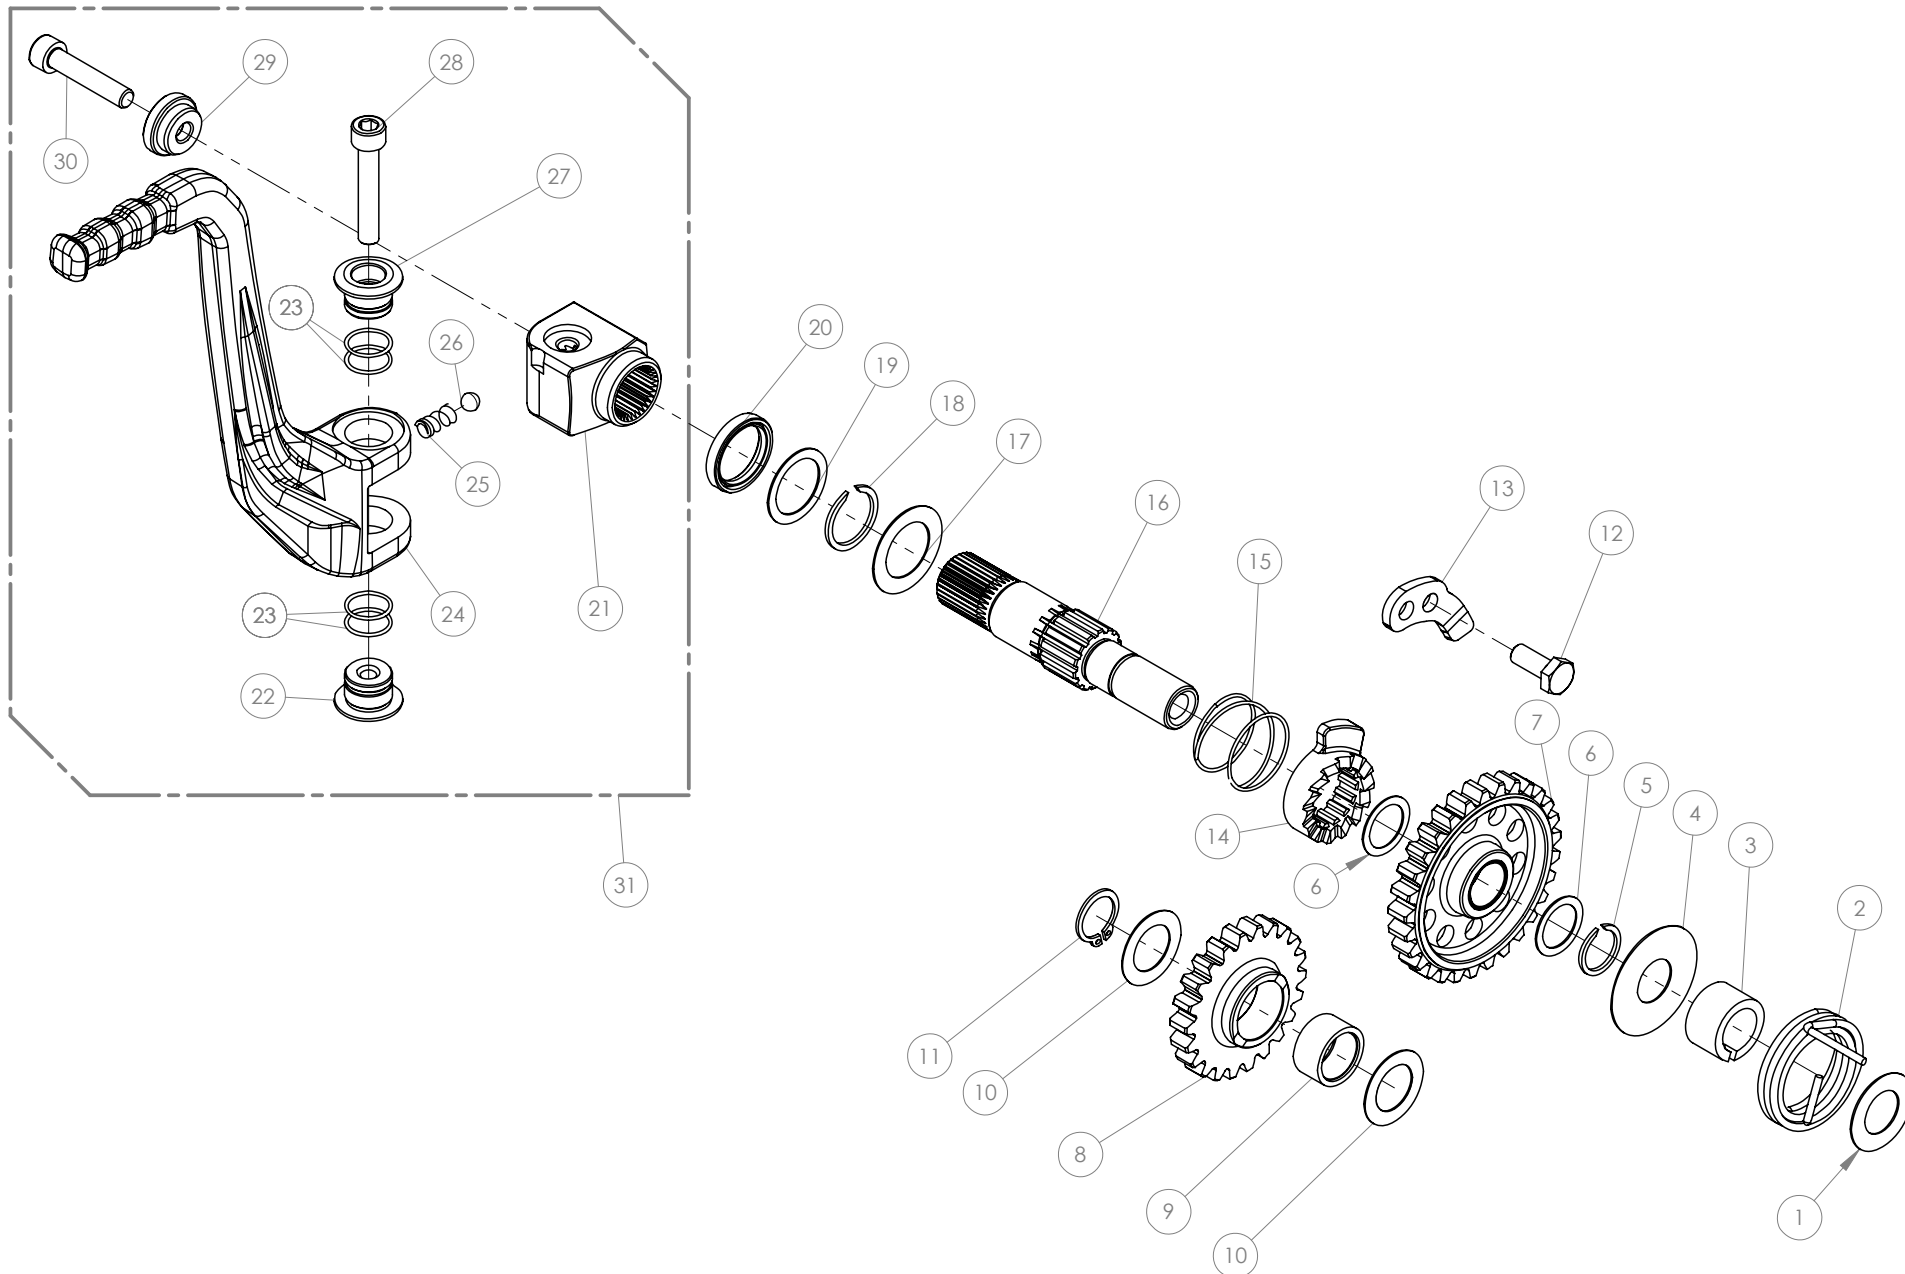

## Despiece TRRS Xtrack ONE Electric Start 2021

15 - CA - Conjunto Adhesivos - listado de Piezas

Nº	Código	Descripción	Description	Cantidad
1	15067TR300	Conjunto Adhesivos XTRACK - 300cc	Sticker kit, complete XTRACK - 300cc	1
2	15067TR280	Conjunto Adhesivos XTRACK - 280cc	Sticker kit, complete XTRACK - 280cc	1
3	15067TR250	Conjunto Adhesivos XTRACK - 250cc	Sticker kit, complete XTRACK - 250cc	1
4	15067TR101	Adhesivo Guardabarros Delantero XTRACK	Sticker, front mudguard (fender) XTRACK	1
5	15065TR102	Adhesivo Horquilla Izquierda One	Sticker, fork-leg left One	1
6	15065TR103	Adhesivo Horquilla Derecha One	Sticker, fork-leg right One	1
7	15076TR121	Adhesivo careta faro ONE arranque eléctrico 2021 (New)	Sticker, headlamp mask ONE Electric Start 2021	1
8	15067TR106	Juego Adhesivos Chasis XTRACK	Sticker, frame XTRACK	1
9	15067TR105	Adhesivo Depósito XTRACK	Sticker, fuel tank XTRACK	1
10	15067TR111	Conjunto Adhesivos Llanta XTRACK	Wheel sticker set (rim) XTRACK	2
11	15067TR108	Adhesivo Tapa Caja de Filtro XTRACK	Sticker, air filter access cover XTRACK	1
12	15067TR109	Adhesivo Caja de Filtro XTRACK	Sticker, air filter box XTRACK	1
13	15065TR109	Juego Adhesivos Lateral Caja de Filtro One - 300	Sticker set, air filter box side One - 300	1
14	15065TR110	Juego Adhesivos Lateral Caja de Filtro One - 280	Sticker set, air filter box side One - 280	1
15	15065TR111	Juego Adhesivos Lateral Caja de Filtro One - 250	Sticker set, air filter box side One - 250	1
16	15067TR110	Adhesivo Guardabarros Trasero XTRACK	Sticker, rear mudguard (fender) XTRACK	1
17	15065TR116	Adhesivo Basculante One	Sticker, swing-arm One	1