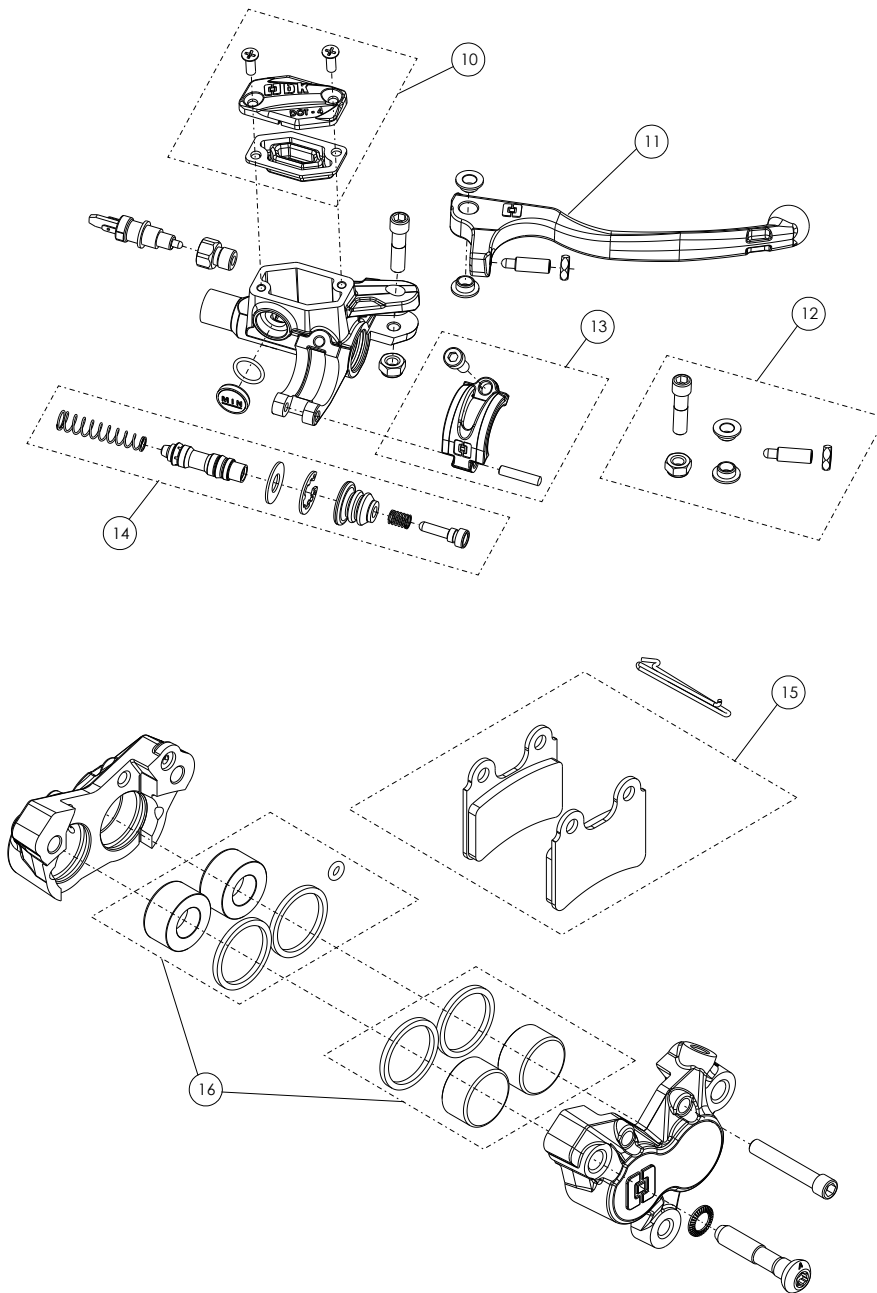

D

C

B

A

Despiece TRRS Xtrack ONE Electric Start 2021

08 - FD - Freno Delantero - Listado de Piezas

Nº	Código	Descripción	Description	Cantidad
1	70350	Conjunto Freno Delantero	<i>Complete front brake assembly</i>	1
2	70351	Bomba Freno Delantero	<i>Pump, front brake (master cylinder)</i>	1
3	70352	Pinza Freno Delantero	<i>Caliper, front brake</i>	1
4	70353	Latiguillo Freno Delantero	<i>Hose, front brake</i>	1
5	70354	Racord + Sangrador	<i>Bajo bolt</i>	1
6	56101	Arandela CU 10x14x1,5	<i>Washer, CU 10x14x1.5</i>	2
7	08001TR101	Protector disco delantero	<i>Disc protector, front</i>	1
8	50913	Tornillo DIN 6921 M8x60 - Pinza Freno	<i>Bolt, DIN 6921 M8x60 - Brake caliper</i>	1
9	50907	Tornillo DIN 6921 M8x30 - Pinza Freno	<i>Bolt, DIN 6921 M8x30 - Brake caliper</i>	1
10	70355	Kit Tapa Bomba	<i>Kit, brake pump cap</i>	1
11	70356	Maneta Freno	<i>Brake handle (lever)</i>	1
12	70357	Kit Ajuste Maneta	<i>Kit, handle adjustment</i>	1
13	70358	Kit Brida Manillar	<i>Kit, handlebar clamp</i>	1
14	70359	Kit Reparación Bomba	<i>Kit, pump internal repair</i>	1
15	70360	Juego Pastillas Freno Delantero	<i>Brake pad set, front</i>	1
16	70361	Kit Reparación Pinza Freno	<i>Kit, rear caliper repair</i>	1
17	08002TR100	Casquillo Protector Disco Delantero	<i>Bushing, front disc protector</i>	2