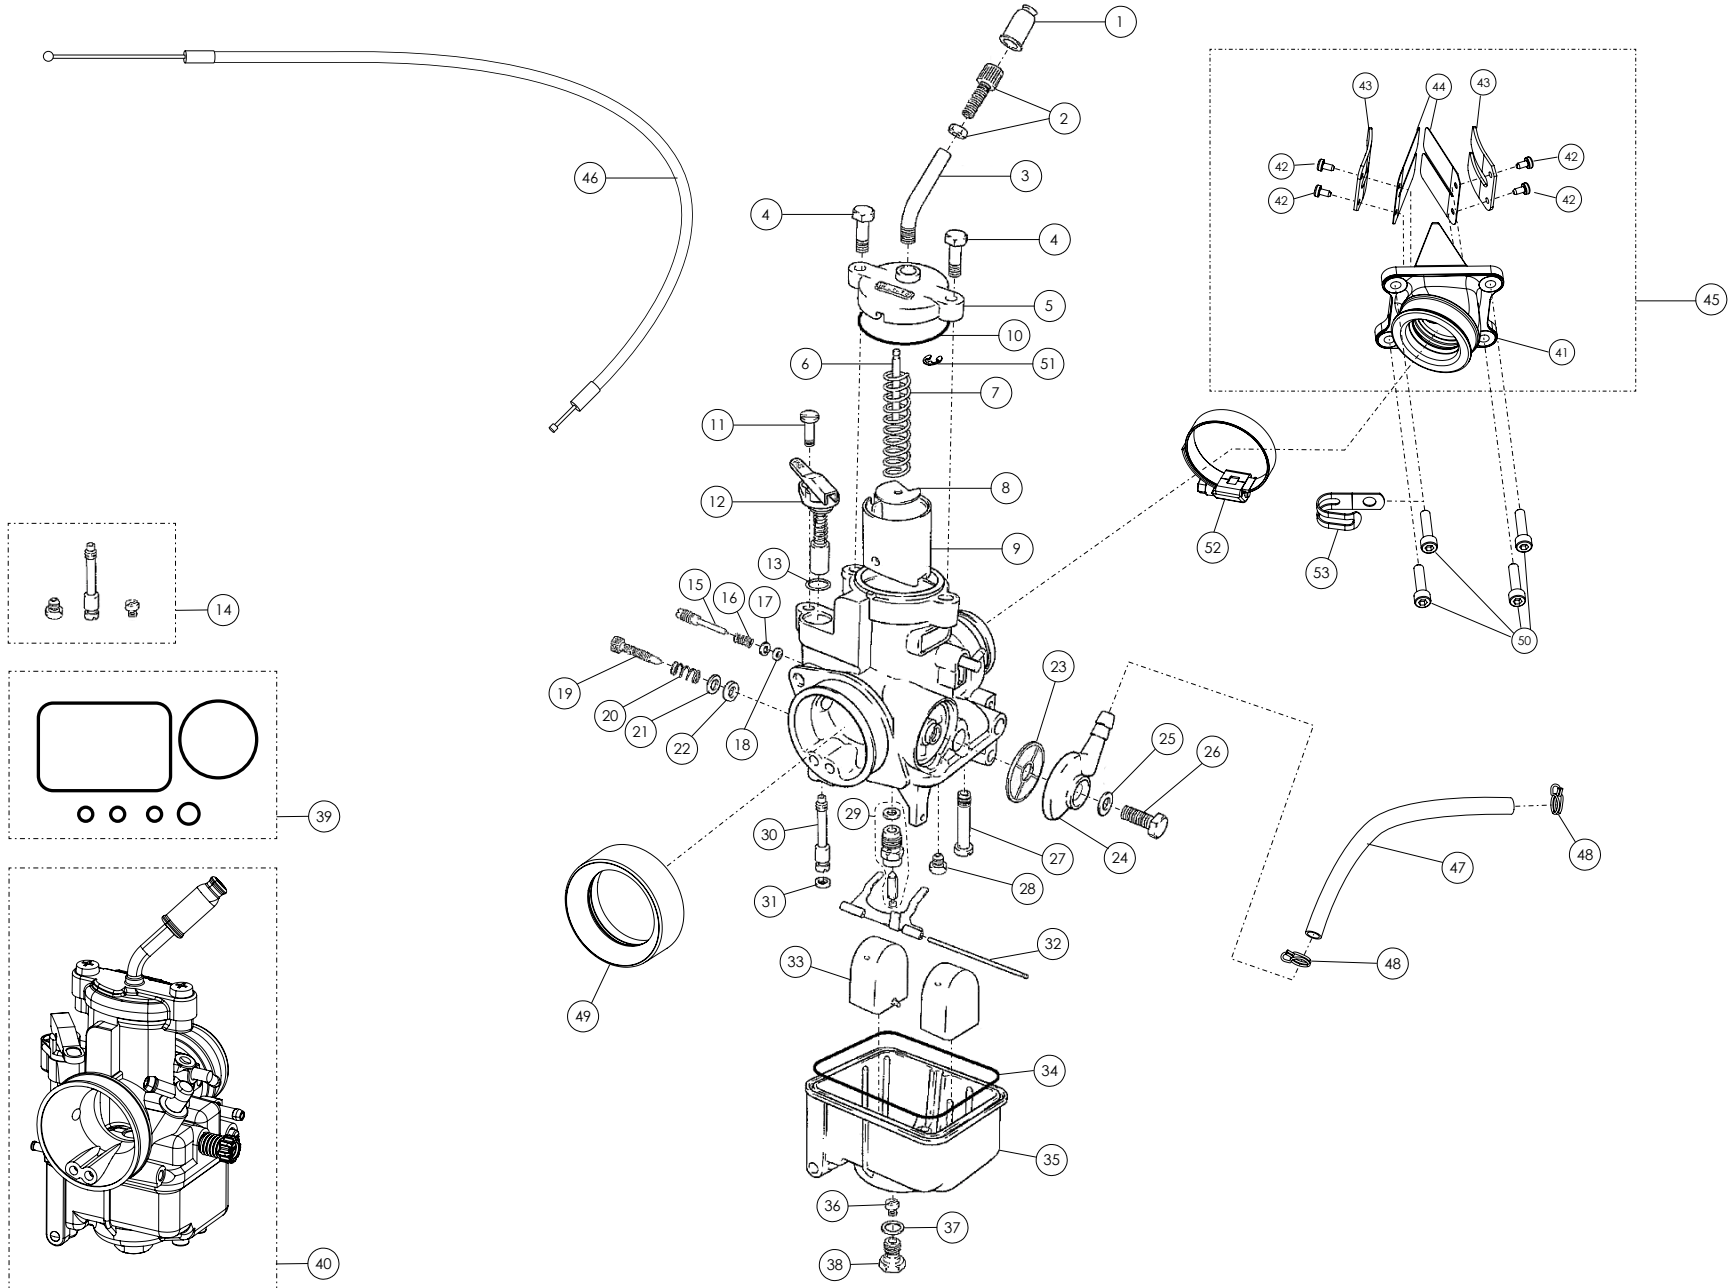

D

C

B

A

Despiece TRRS Xtrack ONE Electric Start 2021

14 - CC - Caja de Láminas y Carburador - listado de Piezas

Nº	Código	Descripción	Description	Cantidad
1	70404	Capuchón Tensor Cable Gas	Dust cover, throttle cable	1
2	70405	Cto. Tensor Cable	Cable tension barrel set	1
3	70406	Tubo Tensor Cable Gas	Cable adjuster guide tube	1
4	70407	Tornillo Tapa Carburador	Bolt, carburetor cap	2
5	70408	Tapa Carburador	Carburetor cap	1
6	70409	Aguja D36 3º Punto	Needle, D36	1
7	70410	Muelle Compuerta	Spring, carburetor slide	1
8	70411	Plancha Sujeción Cable Gas	Plate, cable slide lock	1
9	70412	Compuerta 60	Slide, 60	1
10	70413	Tórica Tapa Carburador	O-ring, Carburetor cap	1
11	70414	Tornillo Suj. Starter	Bolt, choke assembly	1
12	70415	Palanca Starter	Choke lever assy.	1
13	70416	Tóricas Starter	O-ring, choke	1
14	70417	Kit Carburación	Carburetor kit	1
15	70418	Tornillo Reg. Entrada Aire	Screw, air mixture adj.	1
16	70419	Muelle Tornillo Reg. Aire	Spring, air mixture adj.	1
17	70420	Arandela Torn. Reg. Aire	Washer, air mixture adj.	1
18	70421	Tórica Tornillo Reg. Aire	O-ring, air mixture adj.	1
19	70422	Tornillo Reg. Compuerta	Screw, engine idle speed adj. (slide)	1
20	70423	Muelle Tornillo Reg. Compuerta	Spring, engine idle speed adj. (slide)	1
21	70424	Arandela Tornillo Reg. Comp.	Washer, engine idle speed adj. (slide)	1
22	70425	Tórica Tornillo Reg. Comp.	O-ring, engine idle speed adj. (slide)	1
23	70426	Filtro Entrada Gasolina	Filter, gasoline entry	1
24	70427	Pipeta Entrada Gasolina	Nipple, gasoline entry	1
25	70428	Junta Tornillo Pipeta	Gasket, gasoline entry nipple	1
26	70429	Tornillo Pipeta	Bolt, center of gasoline entry nipple	1
27	70430	Emulsor	Emulsifier jet	1