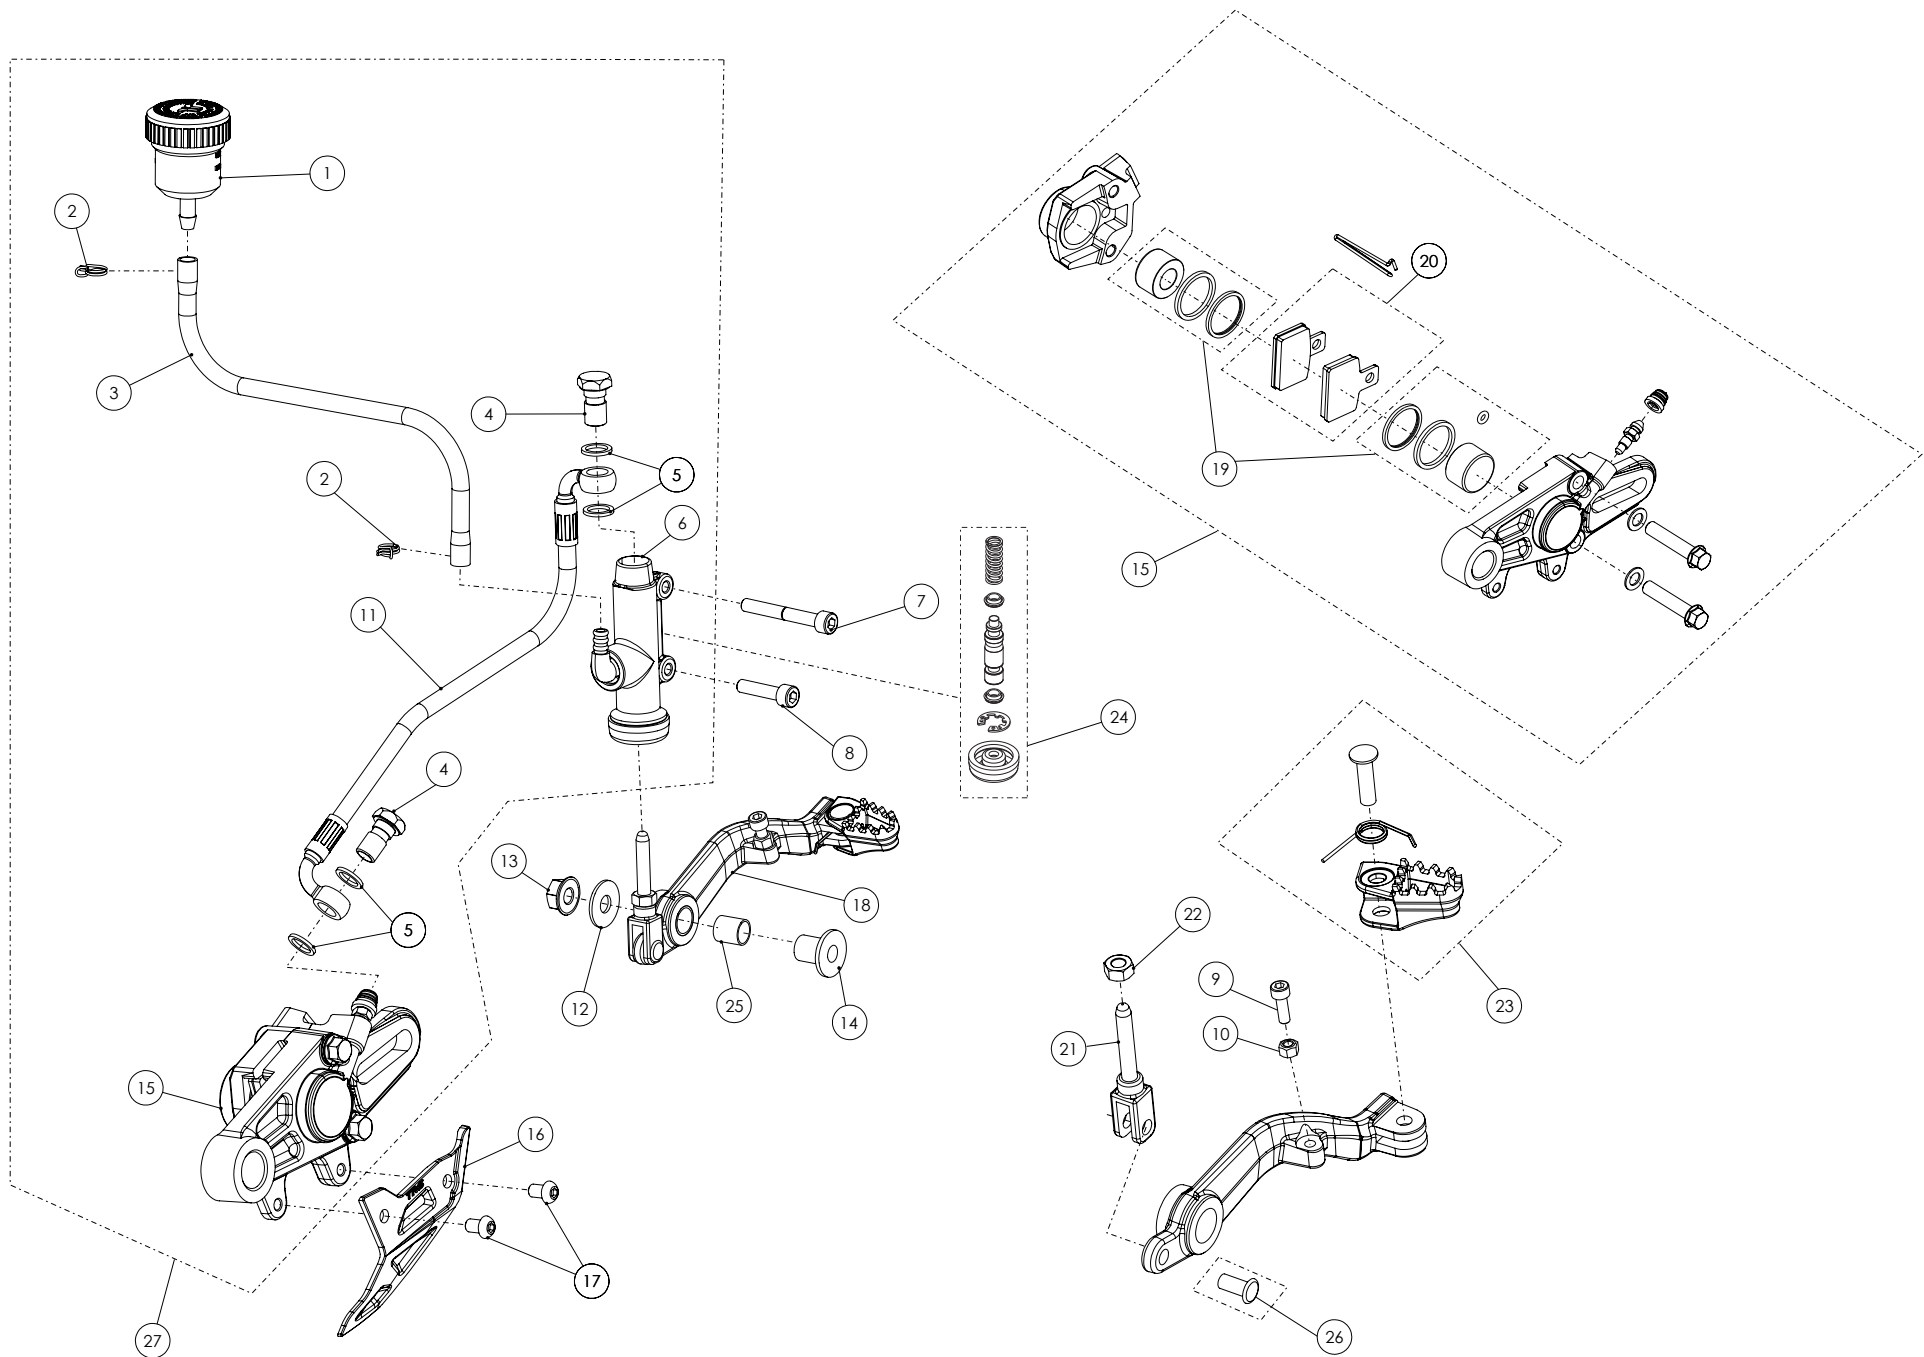

Despiece TRRS Xtrack ONE Electric Start 2021

07 - FT - Freno Trasero - Listado de Piezas

Nº	Código	Descripción	Description	Cantidad
1	70302	Depósito Aceite Freno TRS	Brake fluid reservoir TRS	1
2	58008	Clip Tubo Freno	Clip, brake hose	2
3	07009TR100	Tubo Freno Trasero	Brake hose, rear	1
4	70304	Racord	Banjo bolt	2
5	56101	Arandela CU 10x14x1,5	Washer, CU 10x14x1.5	4
6	70305	Bomba Freno Trasero	Pump, rear brake	1
7	50103	Tornillo DIN 912 M6x45 - Bomba Freno - Escape	Bolt, DIN 912 M6x45 - Brake pump - exhaust	1
8	50110	Tornillo DIN 912 M6x25 - Bomba Freno Inferior	Bolt, DIN 912 M6x25 - Brake pump - lower	1
9	50111	Tornillo DIN 912 M5x15 - Tensor Pedal Freno	Bolt, DIN 912 M5x15 - Brake pedal height adj.	1
10	51104	Tuerca DIN 934 M5 Tensor Pedal Freno	Nut, DIN 934 M5 - Brake pedal height adj.	1
11	70306	Latiguillo Freno Trasero	Hose, rear brake	1
12	56304	Arandela Pedal Freno DIN 9021 M8	Washer, brake pedal DIN 9021 M8	1
13	51502	Tuerca Autoblocante M8 - Pedal Freno	Nut, self locking M8 - Brake pedal	1
14	07001TR100	Casquillo Pedal Freno	Bushing, brake pedal	1
15	70307	Conjunto Pinza Freno Trasero	Rear brake caliper, complete	1
16	07002TR100	Protector Disco Trasero	Disc protector, rear	1
17	50204	Tornillo DIN 7380 M6X10 - Protector Disco Trasero	Bolt, DIN 7380 M6x10 - Rear disc protector	2
18	07003TR100	Conjunto Palanca Freno	Brake pedal, complete	1
19	70309	Kit Reparación Pinza Trasera	Repair kit, rear caliper	1
20	70310	Juego Pastillas Freno Trasero	Brake pad set, rear	1
21	70311	Barilla freno	Push-rod, rear brake pedal	1
22	51101	Tuerca DIN 934 M6 - Barilla Freno	Lock nut, DIN 934 M6 - Pedal push-rod	1
23	70312	Kit Reparación Puntera Palanca Freno	Repair kit, brake pedal tip	1
24	70313	Kit Pistón Bomba Freno	Repair kit, rear brake pump (master cylinder)	1
25	57003	Casquillo	Bushing	1
26	65003	Remache semitubular 6mm	Compression rivot, 6	1
27	70301	Conjunto freno trasero	Kit, rear brake	1