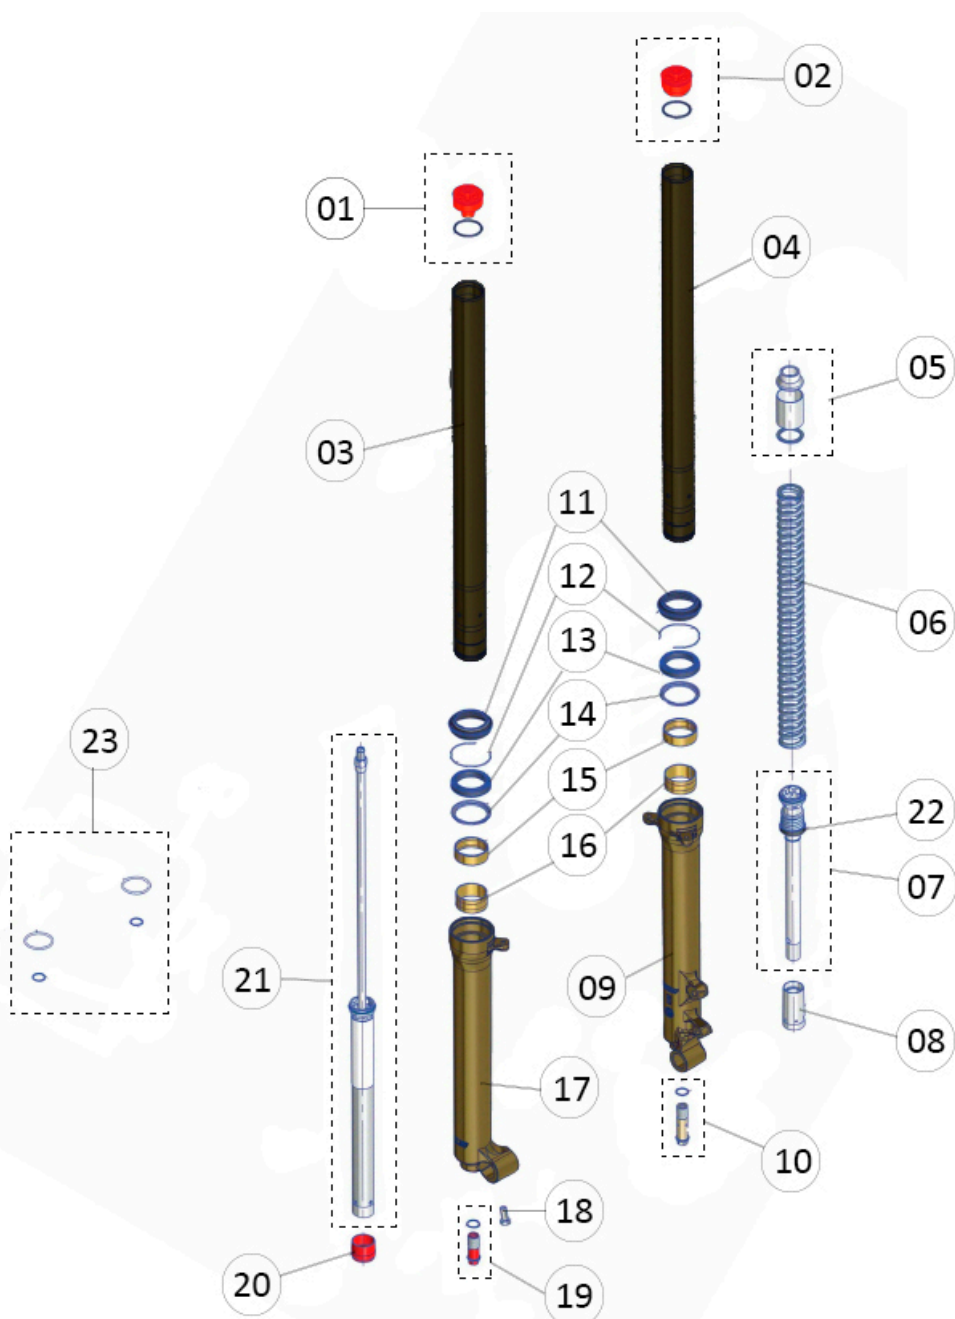

D

C

B

A

Despiece TRRS Xtrack ONE Electric Start 2021

04b - HD - Horquilla Delantera Tech - Listado de Piezas

Nº	Código	Descripción	Description	Cantidad
1	71001	Cto. Tapon Regulacion Estension-Group Top Cap Extension	Top Cap Rebound	1
2	71002	Cto.Tapon Regulacion Precarga Muelle-Grop Top Cap Preload Spring	Group, Top Cap Preload Spring	1
3	71003	Barra Suspension Derecha-Group Stanchion Tube Replay Right	Stanchion Tube, Right side	1
4	71004	Barra Suspension Izquierda-Group Stanchion Tube Replay Left	Stanchion Tube, Left side	1
5	71005	Cto. Distanciadores Muelle-Group Spacers Spring	Group, Spring spacers	1
6	71006	Muelle Horquilla-Fork Spring (Progr. 1)	Fork Spring	1
7	71007	Cto.Mecanico Bombeo-Group Mechanical Pumping	Group, dampening cartridge	1
8	71008	Cono Limitador Izquierdo-Cone Limit Left	Alignment cone, Left	1
9	71009	Botella Suspension Izquierda-Left Leg	Lower Leg, left	1
10	71010	Cto.Tornillo Regulacion-Needle Regulation Group	Needle and Regulation Group	1
11	71011	Guardapolvo Horquilla-Dust Seal	Dust Seal	2
12	71012	Circlip Tope Reten-Ring Stopper Oil Seal	Oil Seal retention clip	2
13	71013	Reten Horquilla-Oil Seal	Oil Seal	2
14	71014	Anillo Tope Glacier-Ring Stop Bushing Oil Seal	Bushing stop ring	2
15	71015	Glacier Barra Horquilla-Bush Du Ø39XØ43X15	Bushing Du Ø39XØ43X15	2
16	71016	Glacier Botella Horquilla-Bush Du Ø38XØ40X20	Bushing Du Ø38XØ40X20	2
17	71017	Botella Suspension Derecha-Right Leg	Lower leg, Right	1
18	71018	Tornillo Allen-Screw Tceib M8X18 Din 7984	Bolt, Allen M8X18 Din 7984	1
19	71019	Cto. Tornillo Regulacion- Group Lock Screw Hydraulic Pump	Group, Hydraulic dampener end cap	1
20	71020	Cono Limitador Derecho-Cone Limit Right	Alignment cone,	1
21	71021	Cartucho Hidraulico-Group Cartridge	Group, Cartridge	1
22	71022	Anillo Tope Muelle-Support Ring For Spring Limit	Guide Ring, Limit spring	1
23	71023	Kit Toricas-Group Rings Seal	O-ring kit	1
24	04000TR100	Conjunto Horquilla Delantera	Front suspension, complete	1