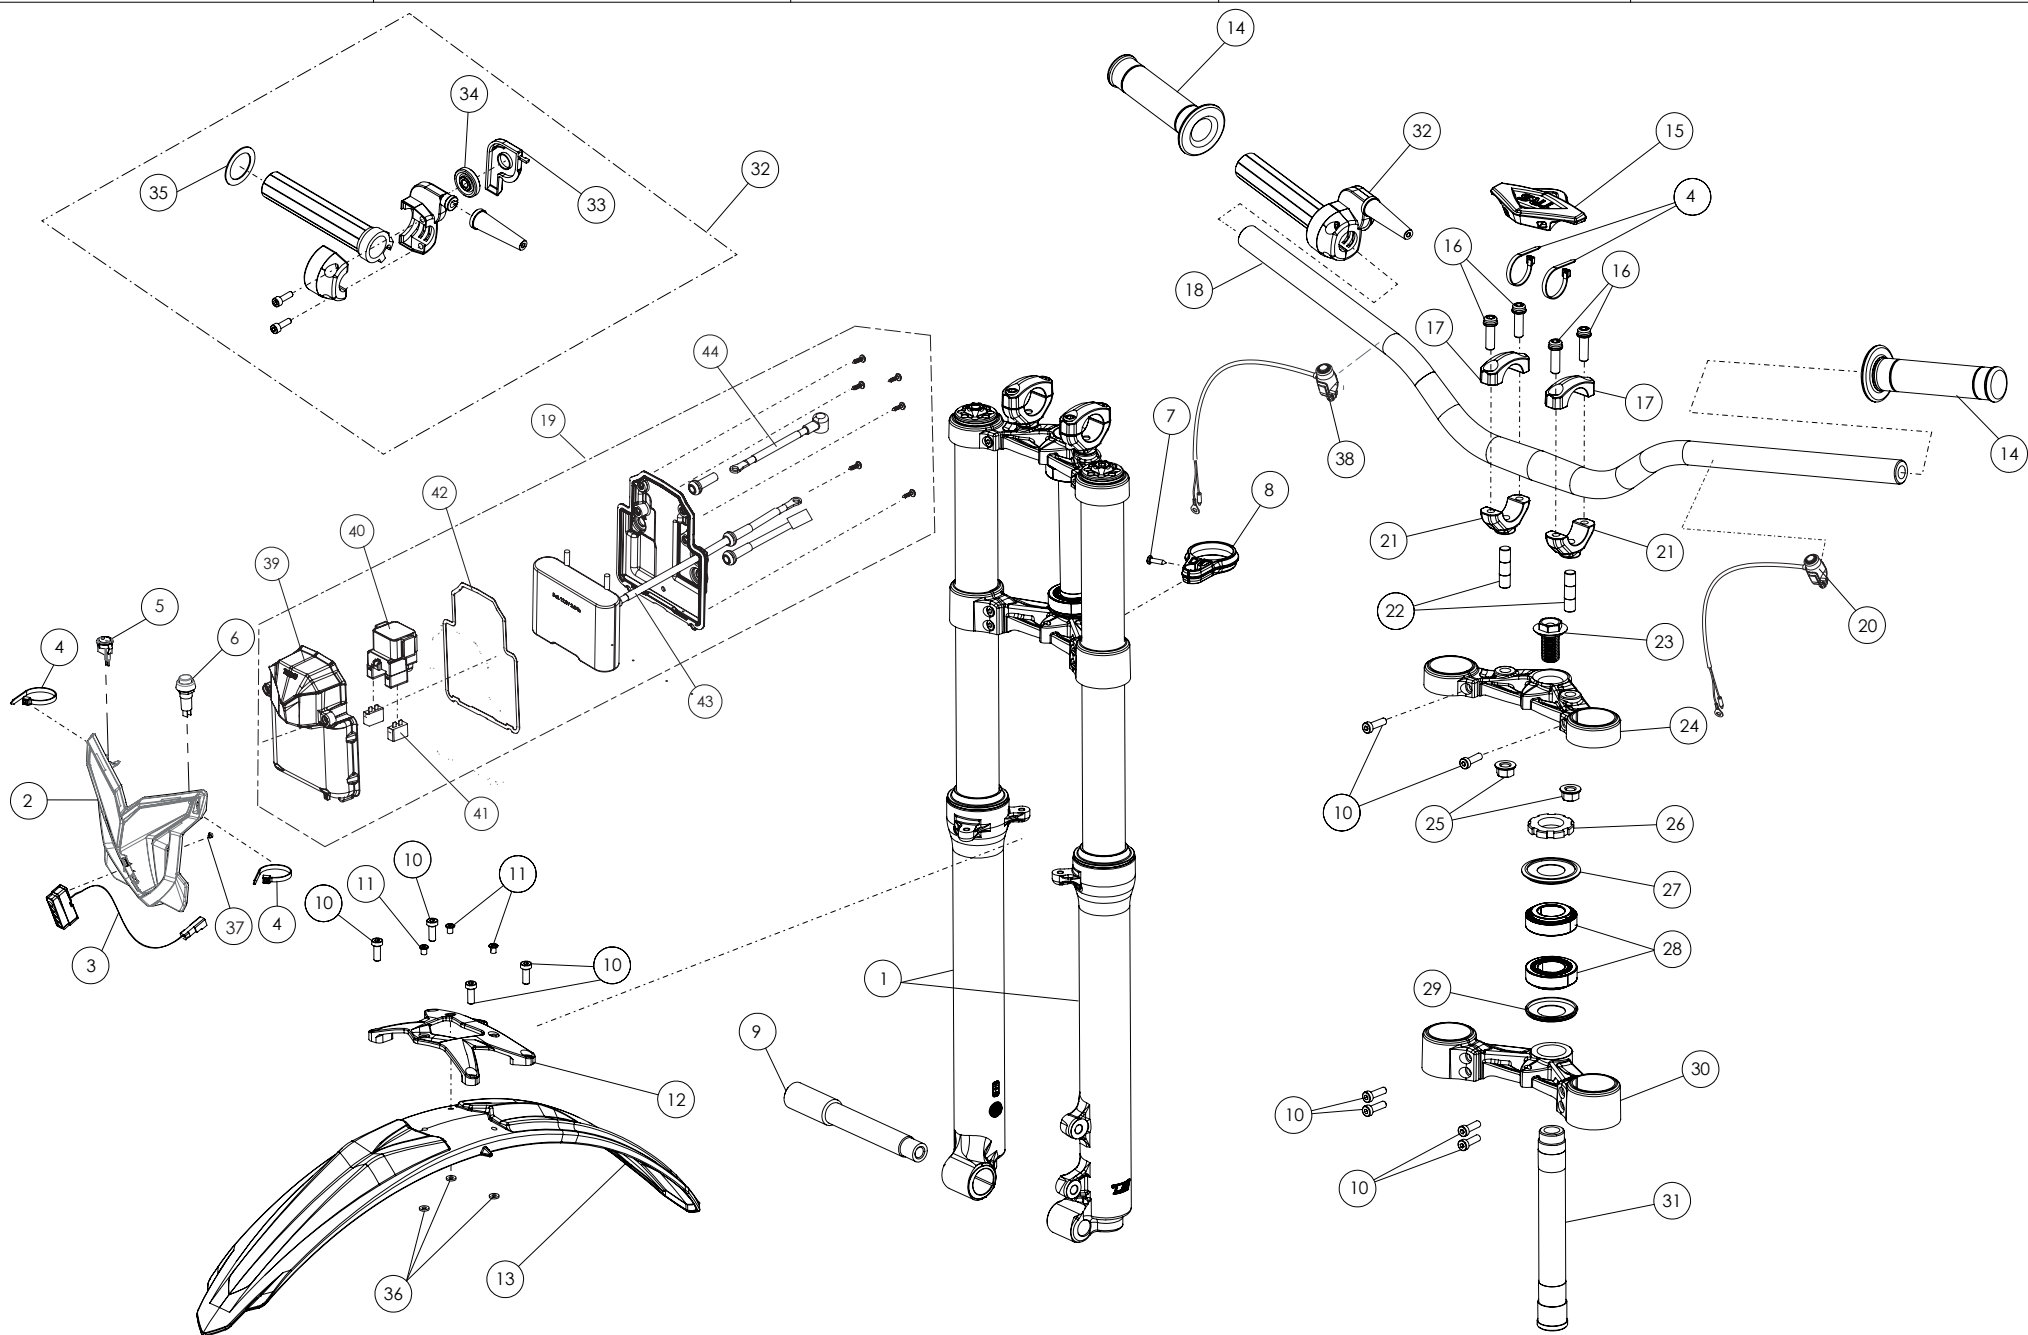

5

4

3

2

1

D

C

B

A

Despiece TRRS Xtrack ONE Electric Start 2021

04 - HD - Horquilla Delantera - Listado de Piezas

Nº	Código	Descripción	Description	Cantidad
1	04000TR100	Conjunto Horquilla Delantera	Front suspension, complete	1
2	04023TR100	Careta luz arranque electrico	Head light mask electric start	1
3	70209	Led Delantero - (véase (10) en la lámina 09-IE-Instalación Eléctrica)	LED lights, TRS - (see item 10 in drawing 09-IE electrical system)	1
4	58006	Brida Plástico 3,6x200	Plastic retention strap	4
5	70208	Interruptor Curva CDI - (véase (09) en la lámina 09-IE-Instalación Eléctrica)	Switch, CDI ignition curve - (see item 09 in drawing 09-IE electrical system)	1
6	70210	Pulsador Led - (véase (11) en la lámina 09-IE-Instalación Eléctrica)	Switch, LED lights - (see item 11 in drawing 09-IE electrical system)	1
7	50608	Tornillo Rosca Chapa 3,9x13	Screw, coarse thread 3.9x13	1
8	04002TR100	Brida Guía Latiguillo Freno	Cable guide, brake hose	1
9	04003TR100	Eje Rueda Delantera	Axle, front wheel	1
10	50805	Tornillo DIN 912 M6x16	Bolt, DIN 912 M6x16	10
11	65002	Remache 4,8x12mm - Guardabarros	Rivot, 4.8x12mm Mudguard (Fender)	3
12	04004TR101	Soporte guardabarros delantero anodizado negro	Front mudguard holder black anodized	1
13	04005TR100	Guardabarros Delantero	Front mudguard (Fender)	1
14	70126	Puños HEBO	Hand grips, HEBO	2
15	04006TR100	Goma Protector Manillar	Rubber handlebar protector	1
16	50806	Tornillo Allen DIN 912 M8x25 - Bridas Manillar	Bolt, Allen DIN 912 M8x25 - Handlebar clamps	4
17	04007TR100	Brida Superior Manillar	Clamp, handlebar upper	2
18	70130	Manillar Neken (Negro)	Handlebar Neken (Black)	1
19	04028TR100	Conjunto bateria arranque electrico	Battery electric start set	1
20	70207	Botón Paro - (véase (20) en lámina 09-IE-Instalación Eléctrica)	Stop button - (see item 20 in drawing 09-IE electrical system)	1
21	04008TR100	Brida Inferior Manillar	Clamp, handlebar lower	2
22	04009TR100	Eje Brida Manillar	Shaft, handlebar clamp	2
23	04010TR100	Tornillo Eje Pipa Dirección	Bolt, steering stem (shaft)	1
24	04011TR100	Pletina Superior Suspensión	Suspension triple-tree, upper	1
25	51503	Tuerca Autoblocante M10 - Eje Brida Manillar	Nut, self locking M10 - handlebar clamp base	2
26	04012TR100	Tuerca Pipa Dirección	Nut, steering stem (shaft)	1
27	04013TR100	Guardapolvos Superior	Dust cover, upper	1
28	52401	Rodamiento 25-47-15	Bearing, 25-47-15	2
29	04014TR100	Guardapolvos Inferior	Dust cover, lower	1