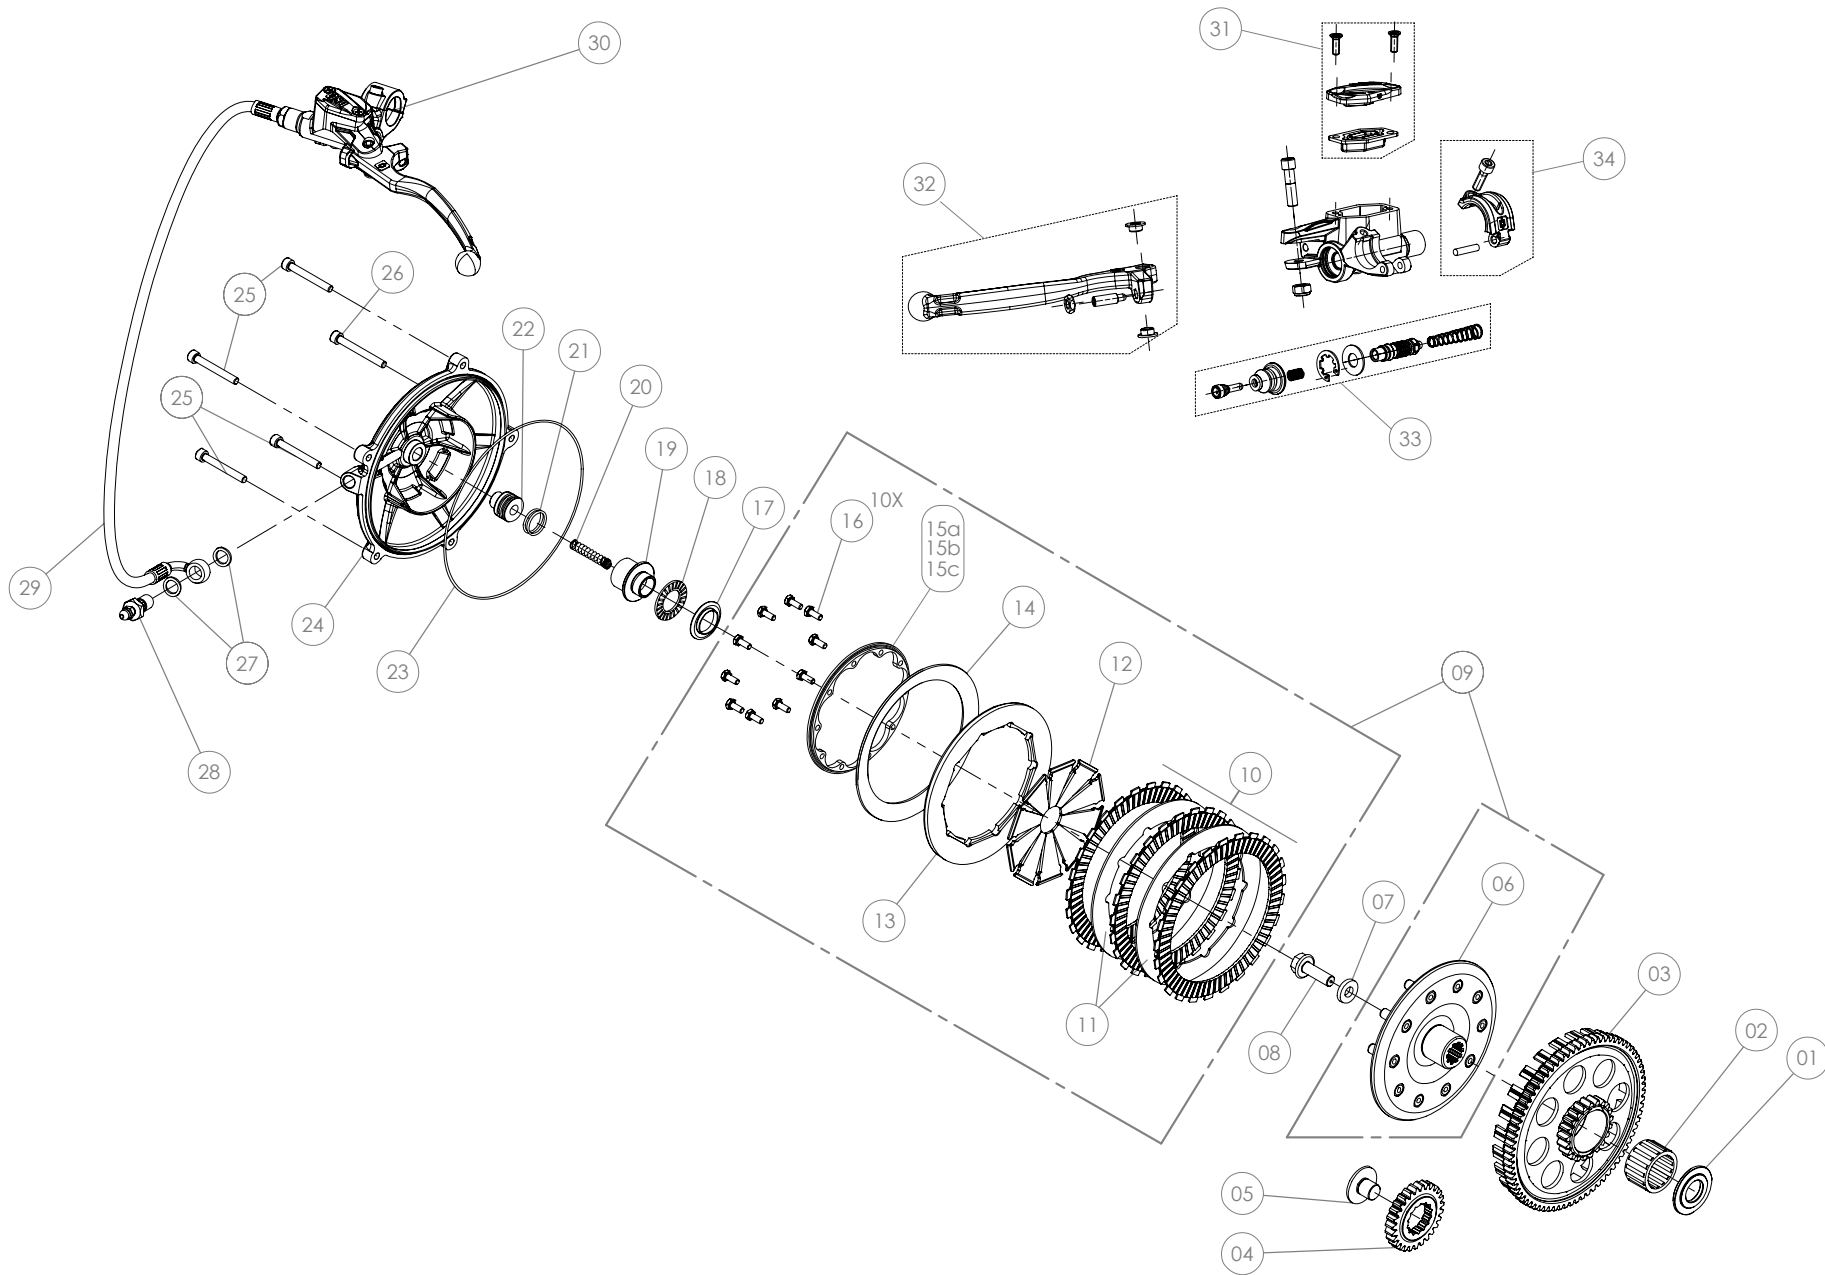

D

C

B

A

Despiece TRRS Xtrack ONE Electric Start 2021

05 - CE - Conjunto Embrague - Listado de Piezas

Nº	Código	Descripción	Description	Cantidad
1	05001MT100	Arandela Distanciadador Embrague	Washer, clutch spacer	1
2	52505	Rodamiento Agujas Campana K25x33x20	Needle bearing, clutch hub K25x33x20	1
3	05004MT100	Campana Embrague	Clutch hub	1
4	05019MT100	Piñón Transmisión Primario	Primary gear	1
5	05020MT100	Tornillo Piñón Primario	Bolt, Primary gear	1
6	05005MT100	Cubo Embrague	Outer clutch hub set	1
7	05006MT100	Arandela Apriete Cubo	Washer, clutch hub retention	1
8	50910	Tornillo 6921 M8x16 - Agujero Pasante	Bolt, 6921 M8x16 - hollow	1
9	70907	Conjunto Embrague Completo	Complete clutch assembly	1
10	05007MT100	Disco Embrague	Fiber disc, clutch	3
11	05028MT100	Disco metálico embrague 1,6mm (Solo recambios)	Metal disc, clutch 1,6mm (spare parts)	1
12	05009MT100	Chapa Palanca Embrague	plate, clutch actuation	10
13	05010MT100	Prensa Embrague	pressure plate, clutch	1
14	05011MT100	Muelle Prensa	Spring, clutch (belville)	1
15a	05012MT100	Soporte muelle embrague (MED)	Clutch spring suport (MED)	1
15b	05023MT100	Soporte muelle embrague (DURO)	Clutch spring support (HARD)	0
15c	05024MT100	Soporte muelle embrague (BLANDO)	Clutch spring support (SOFT)	0
16	50502	Tornillo DIN 933 M4x10 - Fijador Muelle	Bolt, DIN 933 M4x10 - Clutch compression ring	10
17	05013MT100	Arandela Fricción Embrague	Bushing, clutch compression	1
18	52506	Rodamiento Pistón Embrague Agujas AXK1730	Needle bearing, clutch compression AXK1730	1
19	05014MT101	Pistón Bombín Embrague	Piston, clutch slave	1
20	05016MT100	Muelle Pistón embrague	Spring, clutch piston	1
21	53010	Tórica Embrague 15x1,5 NBR - Pistón Interno	O-ring, clutch 15x1.5 NBR - slave piston internal	2
22	05015MT101	Pistón Interno	Post, internal clutch slave	1
23	53011	Tórica Tapa Embrague 135x1,5	O-ring, clutch cover 135x1.5	1
24	05017MT100	Tapa Embrague TRS	Clutch disc cover TRS	1
25	50119	Tornillo DIN 912 M5x45 - Tapa Embrague	Bolt, DIN 912 M5x45- Clutch cover	4
26	50123	Tornillo DIN 912 M5x50 - Tapa Embrague	Bolt, DIN 912 M5x50- Clutch cover	1
27	56101	Arandela 10x14x1,5 - Racord Embrague	Washer, 10x14x1.5 - hydraulic sealing	2
28	70901	Racord M10 Tapa Embrague	Bleeder valve, clutch cover (Banjo)	1