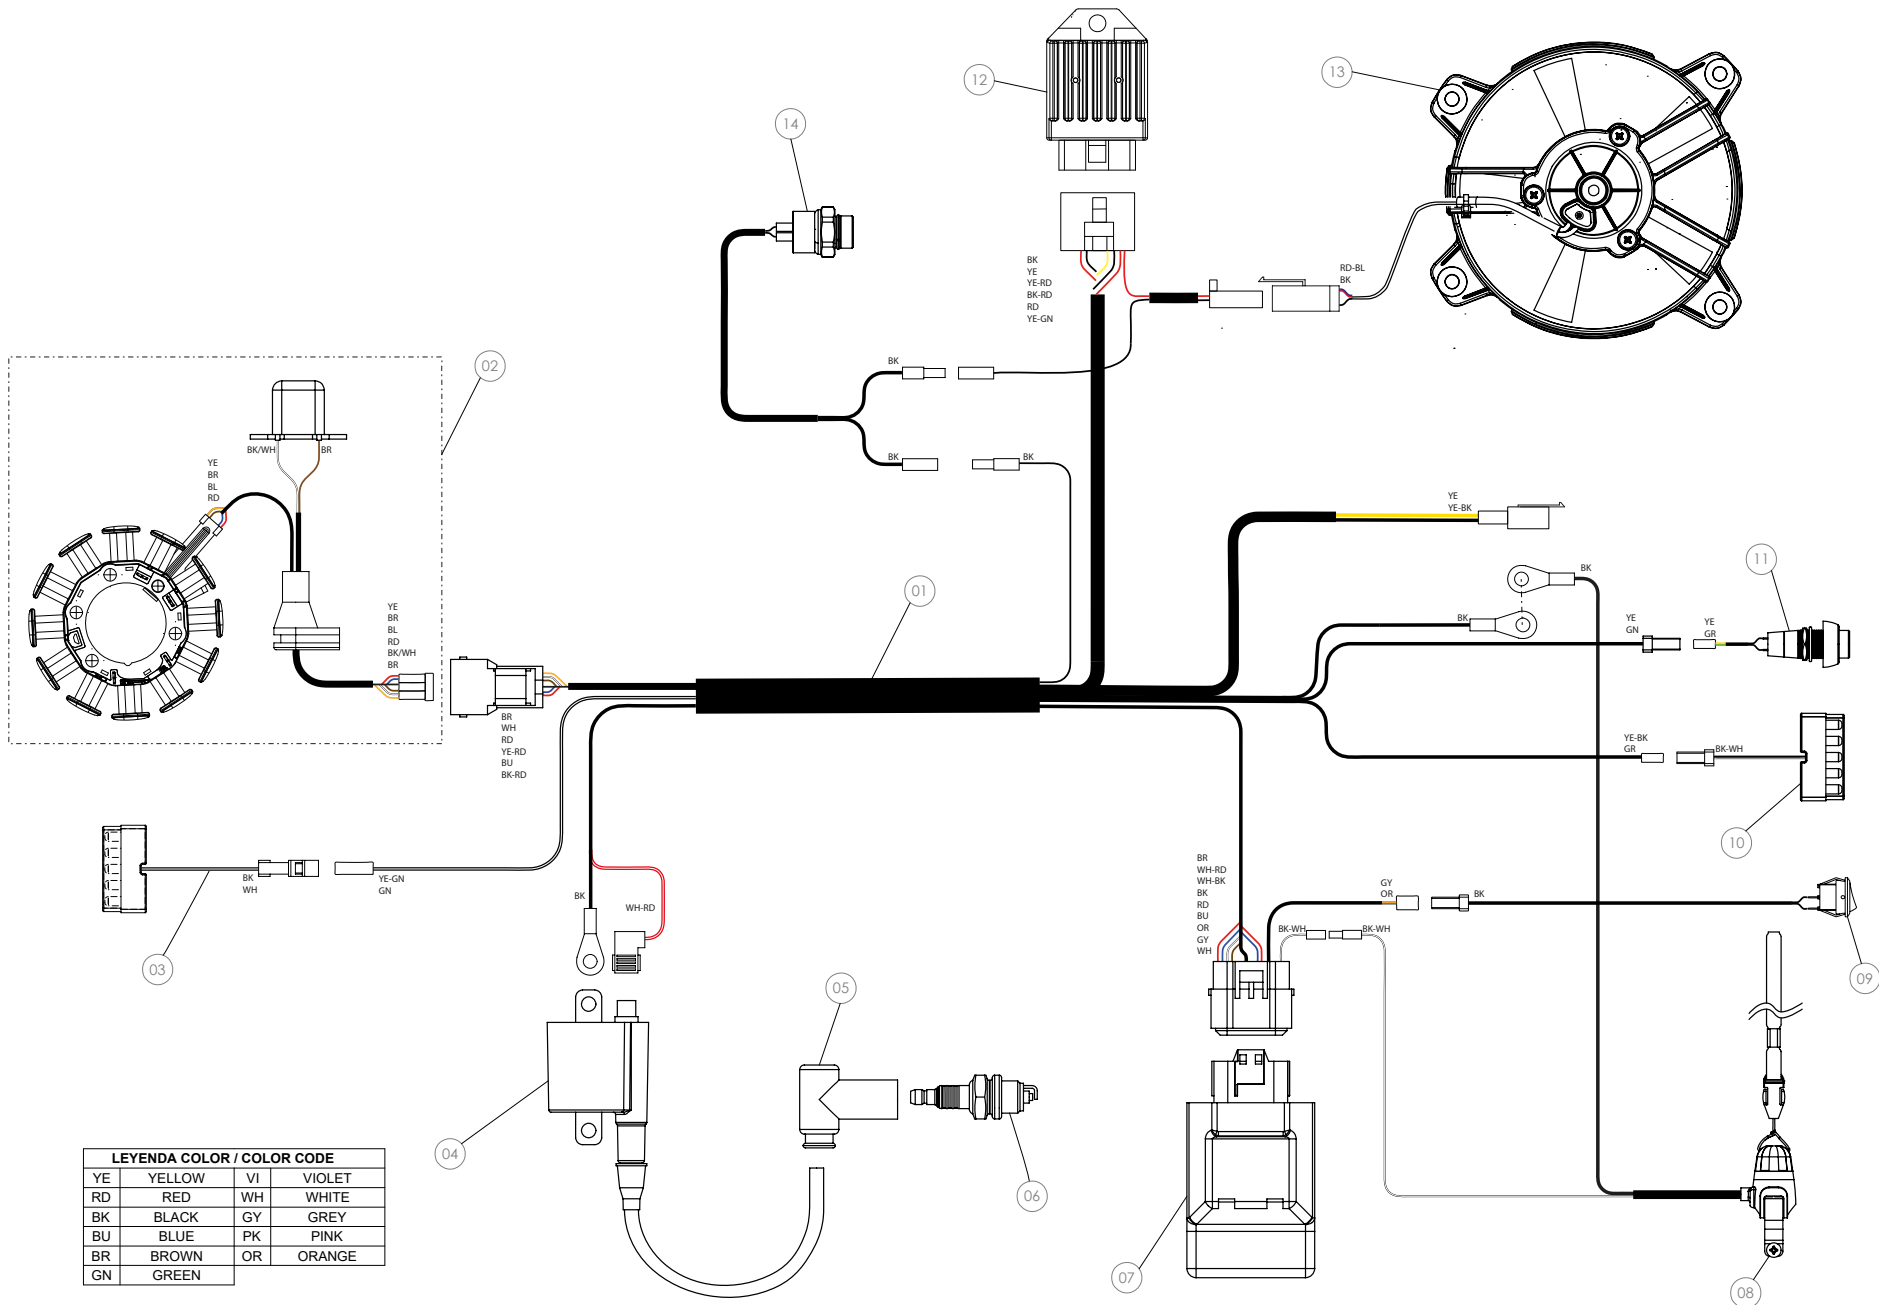

LEYENDA COLOR / COLOR CODE

YE	YELLOW	VI	VIOLET
RD	RED	WH	WHITE
BK	BLACK	GY	GREY
BU	BLUE	PK	PINK
BR	BROWN	OR	ORANGE
GN	GREEN