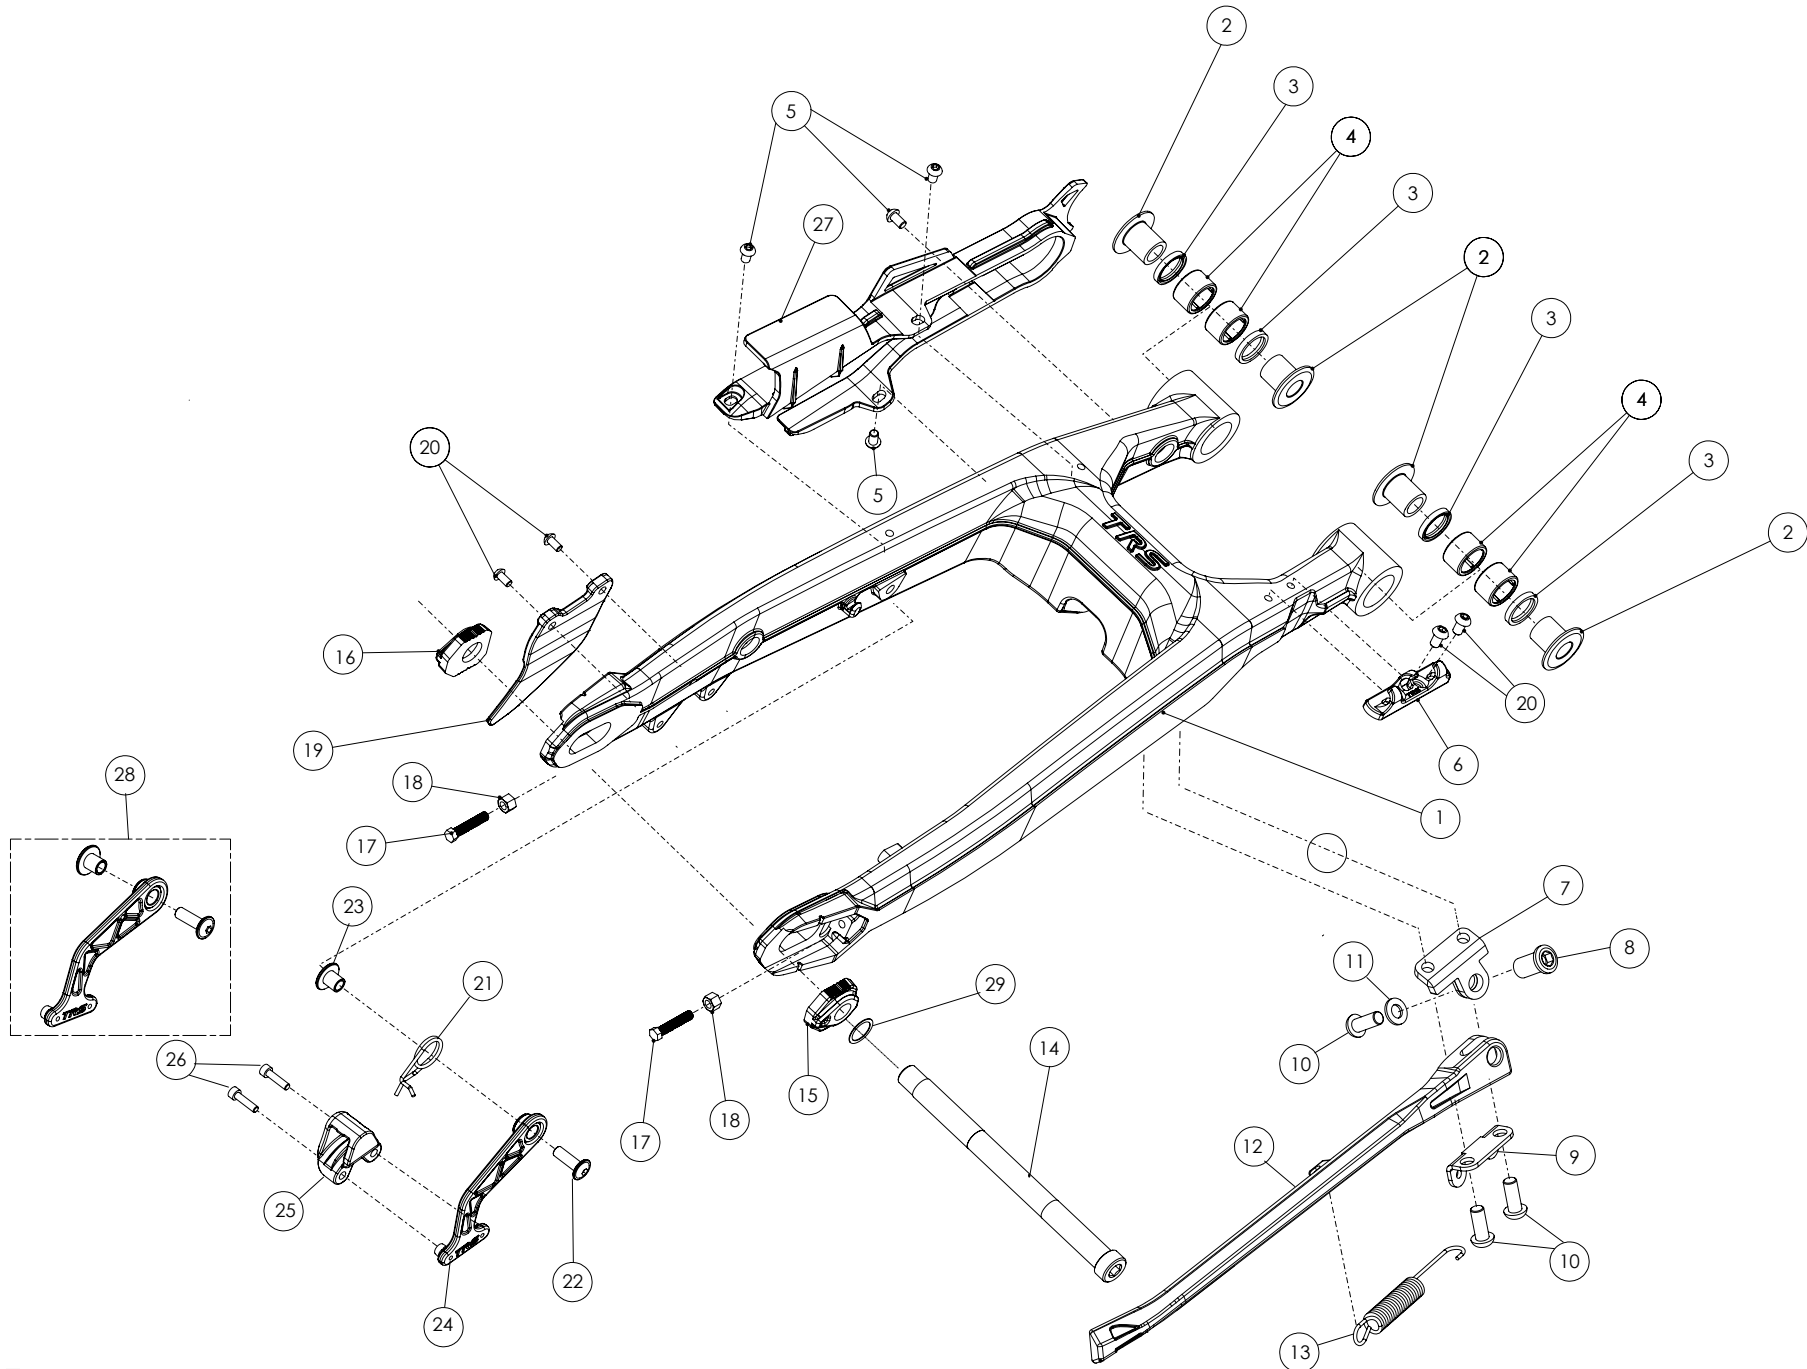

D

C

B

A

Despiece TRRS Xtrack ONE 2021

03 - BA - Basculante - Listado de Piezas

Nº	Código	Descripción	Description	Cantidad
1	03001TR100	Basculante TRS	Swing-arm TRS	1
2	03002TR100	Casquillo Eje Basculante	Bushing, swing-arm shaft	4
3	54001	Retén Basculante 20x26x4	Seal, swing-arm 20x26x4	4
4	52501	Rodamiento Basculante NH-2016	Bearing, swing-arm NH 2016	4
5	50203	Tornillo DIN 7380-fl M6x10 - Guía Cadena	Bolt, DIN 7380-fl M6x10 - Chain guide	4
6	03017TR100	Guía Latiguillo Freno Trasero	Guide, brake hose	1
7	03003TR100	Soporte Caballete	Side-stand support	1
8	03004TR100	Tornillo - Soporte Caballete	Bolt - side-stand support	1
9	03005TR100	Soporte muelle caballete	Side-stand spring support	1
10	50201	Tornillo DIN 7380 M8x20	Bolt, DIN 7380 M8x20	3
11	56303	Arandela M8	Washer, M8	2
12	03006TR100	Caballete	Side-stand	1
13	03007TR100	Muelle Caballete	Spring, side-stand	1
14	03008TR100	Eje Rueda Trasera	Axle, rear wheel	1
15	03009TR100	Tensor Eje Rueda	Tensioner, rear axle side	1
16	03010TR100	Tensor Eje Rueda trasera roscado	Tensioner threaded, rear wheel axle	1
17	50501	Tornillo DIN 933 M6 - Tensor Eje Rueda	Bolt, DIN 933 M6 - rear wheel tension	2
18	51103	Tuerca DIN 6330 M6 - Tensor Eje Rueda	Bolt, DIN 6330 M6 - rear wheel tension	2
19	03011TR100	Protector Corona	Sprocket protector	1
20	50204	Tornillo DIN 7380 M6x10 - Protector Corona y Guía Latiguillo Freno Tras.	Bolt, DIN 7380 M6x10 - Sprocket protector and Brake hose Guide	4
21	03012TR100	Muelle Tensor Cadena	Chain tension spring	1
22	50213	Tornillo allen con valona M8x25	Screw allen with washer M8x25	1
23	03023TR100	Casquillo Tensor Cadena	Bushing, chain tensioner	1
24	03020TR100	Palanca remachada tensor cadena	Chain tensioner riveted	1
25	70102	Goma Tensor	Rubber block, chain tensioner	1
26	50107	Tornillo allen M5x20	Bolt allen M5x20	2
27	03015TR100	Guía Cadena	Chain guide	1
28	03TR122	Conjunto tensor cadena (simplificado)	Chain tensioner kit (simplified)	1
29	03016TR100	Arandela Eje Rueda Trasera 22x17x0,5	Washer, 22x17x0,5	1