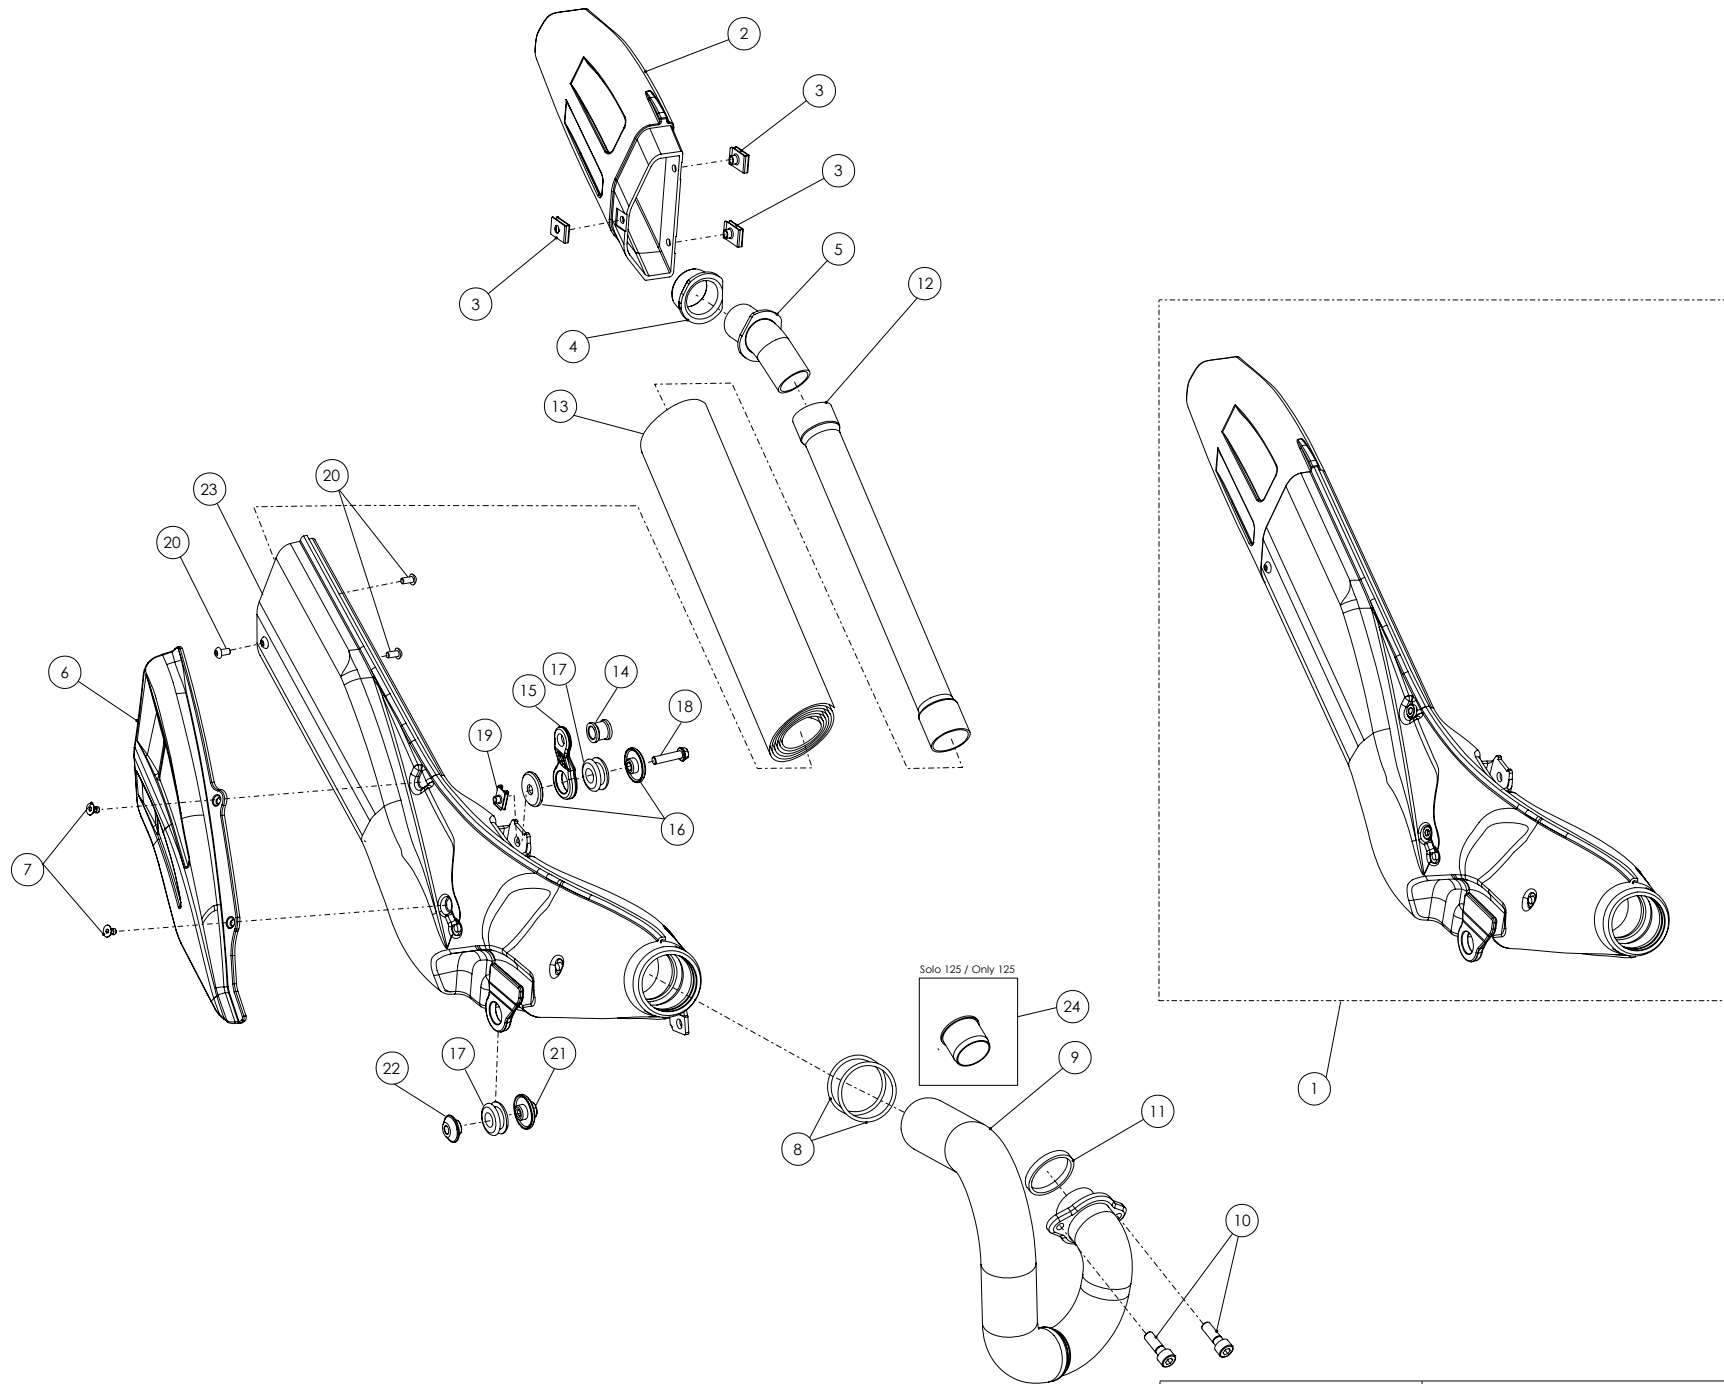

D

C

B

A

Solo 125 / Only 125

Despiece TRRS Xtrack ONE 2021

10 - CE - Conjunto Escape - Listado de Piezas

Nº	Código	Descripción	Description	Cantidad
1	10018TR100	Escape Central	Center exhaust	1
2	10002TR100	Salida Plástico Silenciador	End-cap, silencer (plastic)	1
3	51302	Tuerca Rápida Universal M5	Speed nut, universal M5	3
4	10003TR100	Goma Cierre Silencioso	Rubber grommet, silencer end-cap	1
5	70601	Tubo Salida Silencioso	Silencer exit tube	1
6	10004TR100	Protector Escape	Exhaust protector (heat shield)	1
7	50303	Tornillo DIN 7991 M5x8 - Protector Escape	Bolt, DIN 7991 M5x8 - Exhaust protector	2
8	53004	Tórica 44x3	O-ring, 44x3	2
9	10023TR100	Curva Escape Inox	Exhaust pipe, Inox	1
10	50807	Tornillo DIN 912 M8x20	Bolt, DIN 912 M8x20	2
11	10006TR100	Junta Metálica Curva Escape	Metal gasket, exhaust pipe	1
12	70602	Tubo Interno Silencioso	Silencer internal tube	1
13	70603	Fibra Silencioso	Silencer fiber packing	1
14	10007TR100	Casquillo Soporte Escape Superior	Bushing, exhaust support, upper	1
15	10016TR100	Soporte superior escape	Upper exhaust support	1
16	10022TR100	Casquillo soporte escape	Buhsing exhaust support	2
17	10019TR100	Goma soporte	Damper rubber	2
18	50908	Tornillo DIN 6921 M6x25	Bolt, DIN 6921 M6x25	1
19	51301	Tuerca Rápida Universal M6	Speed-nut, Universal M6	1
20	50206	Tornillo DIN 7380 M5x10	Bolt, DIN 7380 M5x10	3
21	10020TR100	Tuerca soporte inferior escape	Nut lower exhaust support	1
22	10021TR100	Casquillo soporte inferior escape	Bushing lower exhasut support	1
23	10017TR100	Silencioso	Silencer	1
24	10013TR100	Casquillo Colector Escape 125	Exhaust Colector 125	1