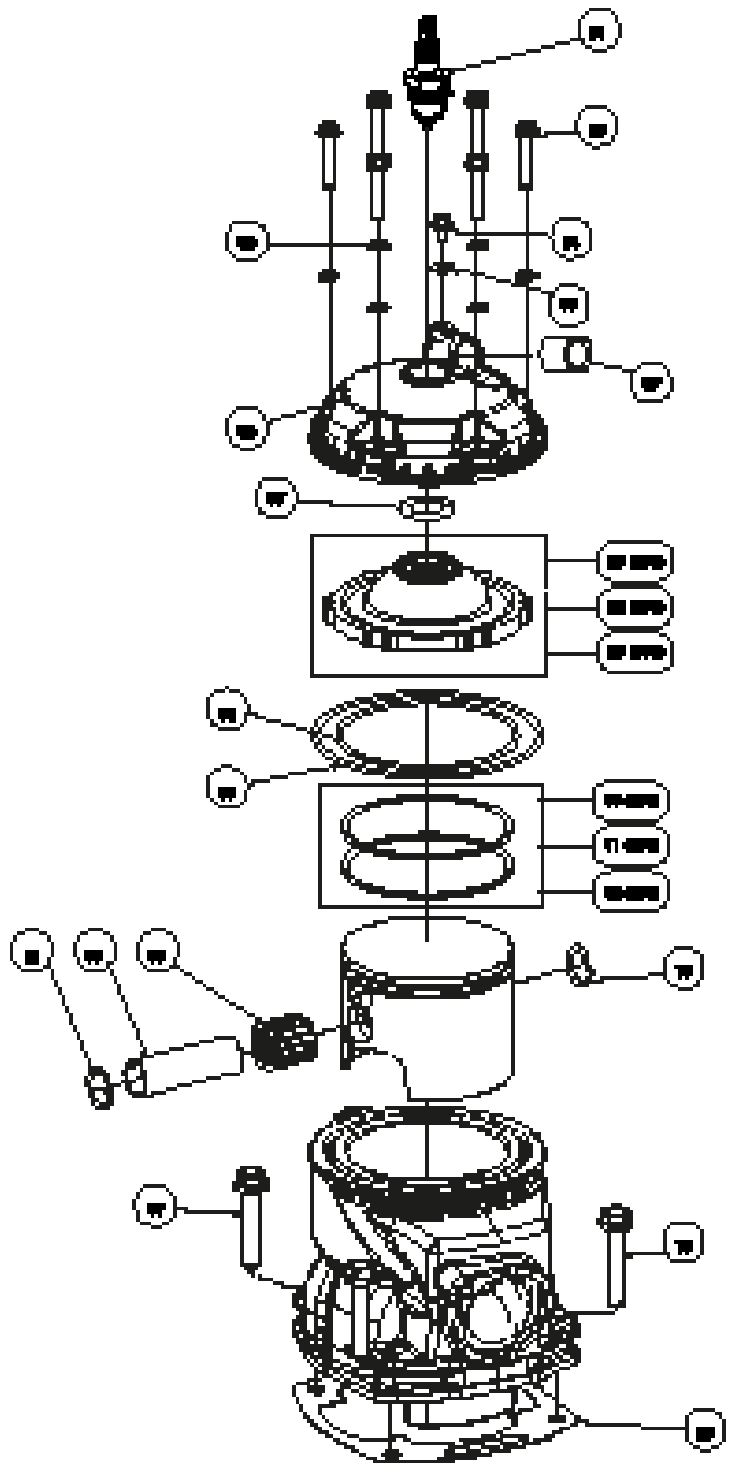

D

C

B

A

Despiece TRRS Xtrack ONE 2021

07 - CP - Cilindro y Pistón 250 - 280 - 300 - Listado de Piezas

Nº	Código	Descripción	Description	Cantidad
1	70205	Bujía NGK BPMRGA - (véase (06) en la lámina 09-IE-Instalación Eléctrica)	Spark plug NGK BPMRGA - (see item (06) in drawing 09-IE - Electrical system)	1
2	50911	Tornillo DIN 6921 M6X25 Culata	Bolt, DIN 6921 M6x25 Cylinder head	6
3	56105	Arandela Tornillo Culata 6x12x1.5 Copper	Copper washer, cylinder head bolt 6x12x1.5	6
4	50912	Tornillo Din 6921 M5X8 Sangrador Culata	Bolt, DIN 6921 M5x8 Cylinder head bleeder	1
5	56103	Arandela Tornillo Sangrador Culata Tubo 5x9x1 Copper	Copper washer, cylinder head bleeder 5x9x1	1
6	07001MT100	Tapa Culata	Cylinder head top cap	1
7	53012	Tórica Culatín Vitón 20x2,5	O-ring, Viton 20x2.5	1
8	53013	Tórica Culata Interior Vitón 81,2x1,78	O-ring, Viton 81,2x1.78	1
9	53014	Tórica Culata Exterior Vitón 101,6x1,78	O-ring, Viton 101,6x1.78	1
10	70460	Juego Segmentos 250	Piston ring set, 250	1
11	70461	Juego Segmentos 280	Piston ring set, 280	1
12	70462	Juego Segmentos 300	Piston ring set, 300	1
13	55005	Circlip Bulón	Clip, piston pin	2
14	70463	Bulón Piston	Piston pin	1
15	52508	Cojinete de agujas superior biela	Top rod cage bearing	1
16A	70465	Conjunto Pistón A (250)	Piston, size A complete (250)	1
16B	70466	Conjunto Pistón B (250)	Piston, size B complete (250)	1
16C	70467	Conjunto Pistón C (250)	Piston, size C complete (250)	1
17A	70477	Conjunto Pistón A (280)	Piston, size A complete (280)	1
17B	70478	Conjunto Pistón B (280)	Piston, size B complete (280)	1
17C	70479	Conjunto Pistón C (280)	Piston, size C complete (280)	1
18A	70480	Conjunto Pistón A (300)	Piston, size A complete (300)	1
18B	70481	Conjunto Pistón B (300)	Piston, size B complete (300)	1
18C	70482	Conjunto Pistón C (300)	Piston, size C complete (300)	1
19	50901	Tornillo DIN 6921 M8X1,25X40	Bolt, DIN 6921 M8x1.25x40	4
20	07002MT100	Junta Cilindro 0,5	Cylinder base gasket 0.5	1
21	07003MT100	Culatín Interno (250)	Interior cylinder head (250)	1
22	07004MT100	Culatín Interno (280)	Interior cylinder head (280)	1
23	07005MT100	Culatín Interno (300)	Interior cylinder head (300)	1