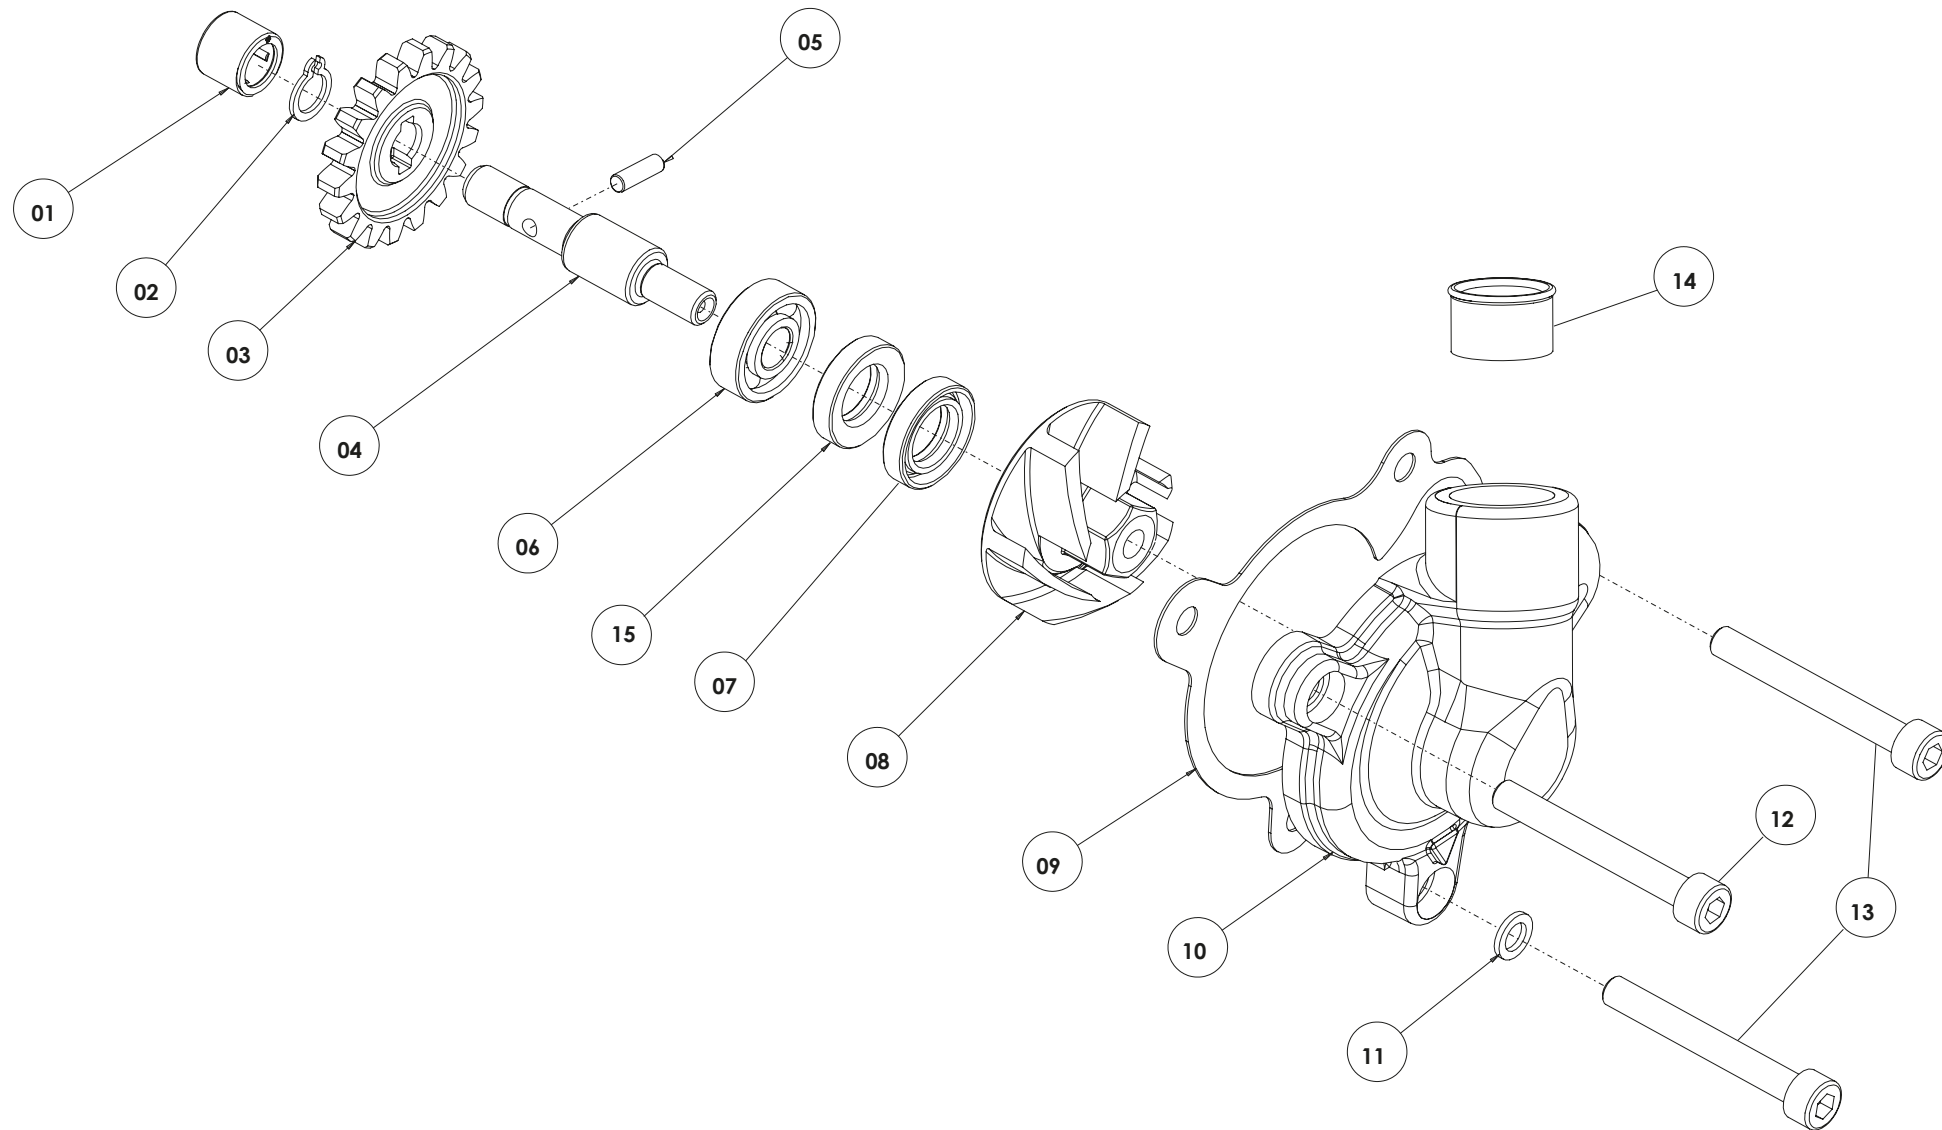

A

Despiece TRRS Xtrack ONE 2021

02 - BA - Bomba Agua - Listado de Piezas

Nº	Código	Descripción	Description	Cantidad
1	52504	Rodamiento Agujas Piñon Bomba HK0709	Needle bearing, water-pump gear Hk0709	1
2	55003	Circlip Bomba Agua 7x0,8 Din-471	Circlip, water-pump 7x0.8 Din-471	1
3	02001MT100	Piñón Bomba Agua	Gear, water-pump	1
4	02002MT100	Eje Bomba	Shaft, pump	1
5	61002	Aguja Eje Piñon Bomba Ø3x12	Needle, pump shaft gear Ø3X12	1
6	52102	Rodamiento Bomba 19x7x6 607	Bearing, water-pump 19x7x6 607	1
7	54004	Retén Bomba Agua 10x18x4 Viton	Seal, water-pump 10x18x4 Viton	1
8	02003MT100	Turbina Bomba Agua	Turbine, water-pump	1
9	02004MT100	Junta Bomba Agua	Gasket, water-pump	1
10	02005MT100	Tapa Bomba Agua	Cover, water-pump	1
11	56103	Arandela Cooper Tapa Bomba 5x9x1	Copper washer, water-pump cover 5x9x1	1
12	50115	Tornillo Allen DIN 912 M5x40	Bolt, Allen DIN 912 M5x40	1
13	50116	Tornillo Allen DIN 912 M5x35	Bolt, Allen DIN 912 M5x35	2
14	02006MT100	Casquillo Manguito Agua	Bushing, water rubber hose	1
15	54009	Retén Bomba Agua 10x18x4 NBR	Seal, water-pump 10x18x4 NBR	1