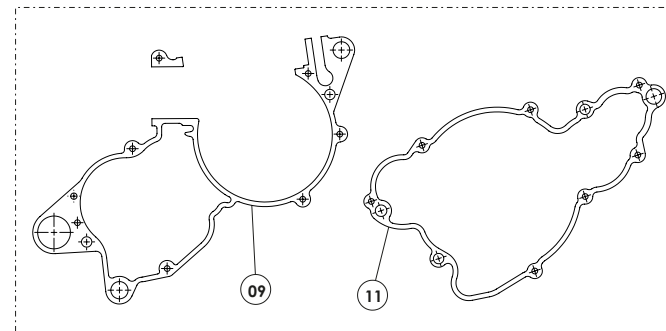

D

C

B

A

Kit Juntas Cárters