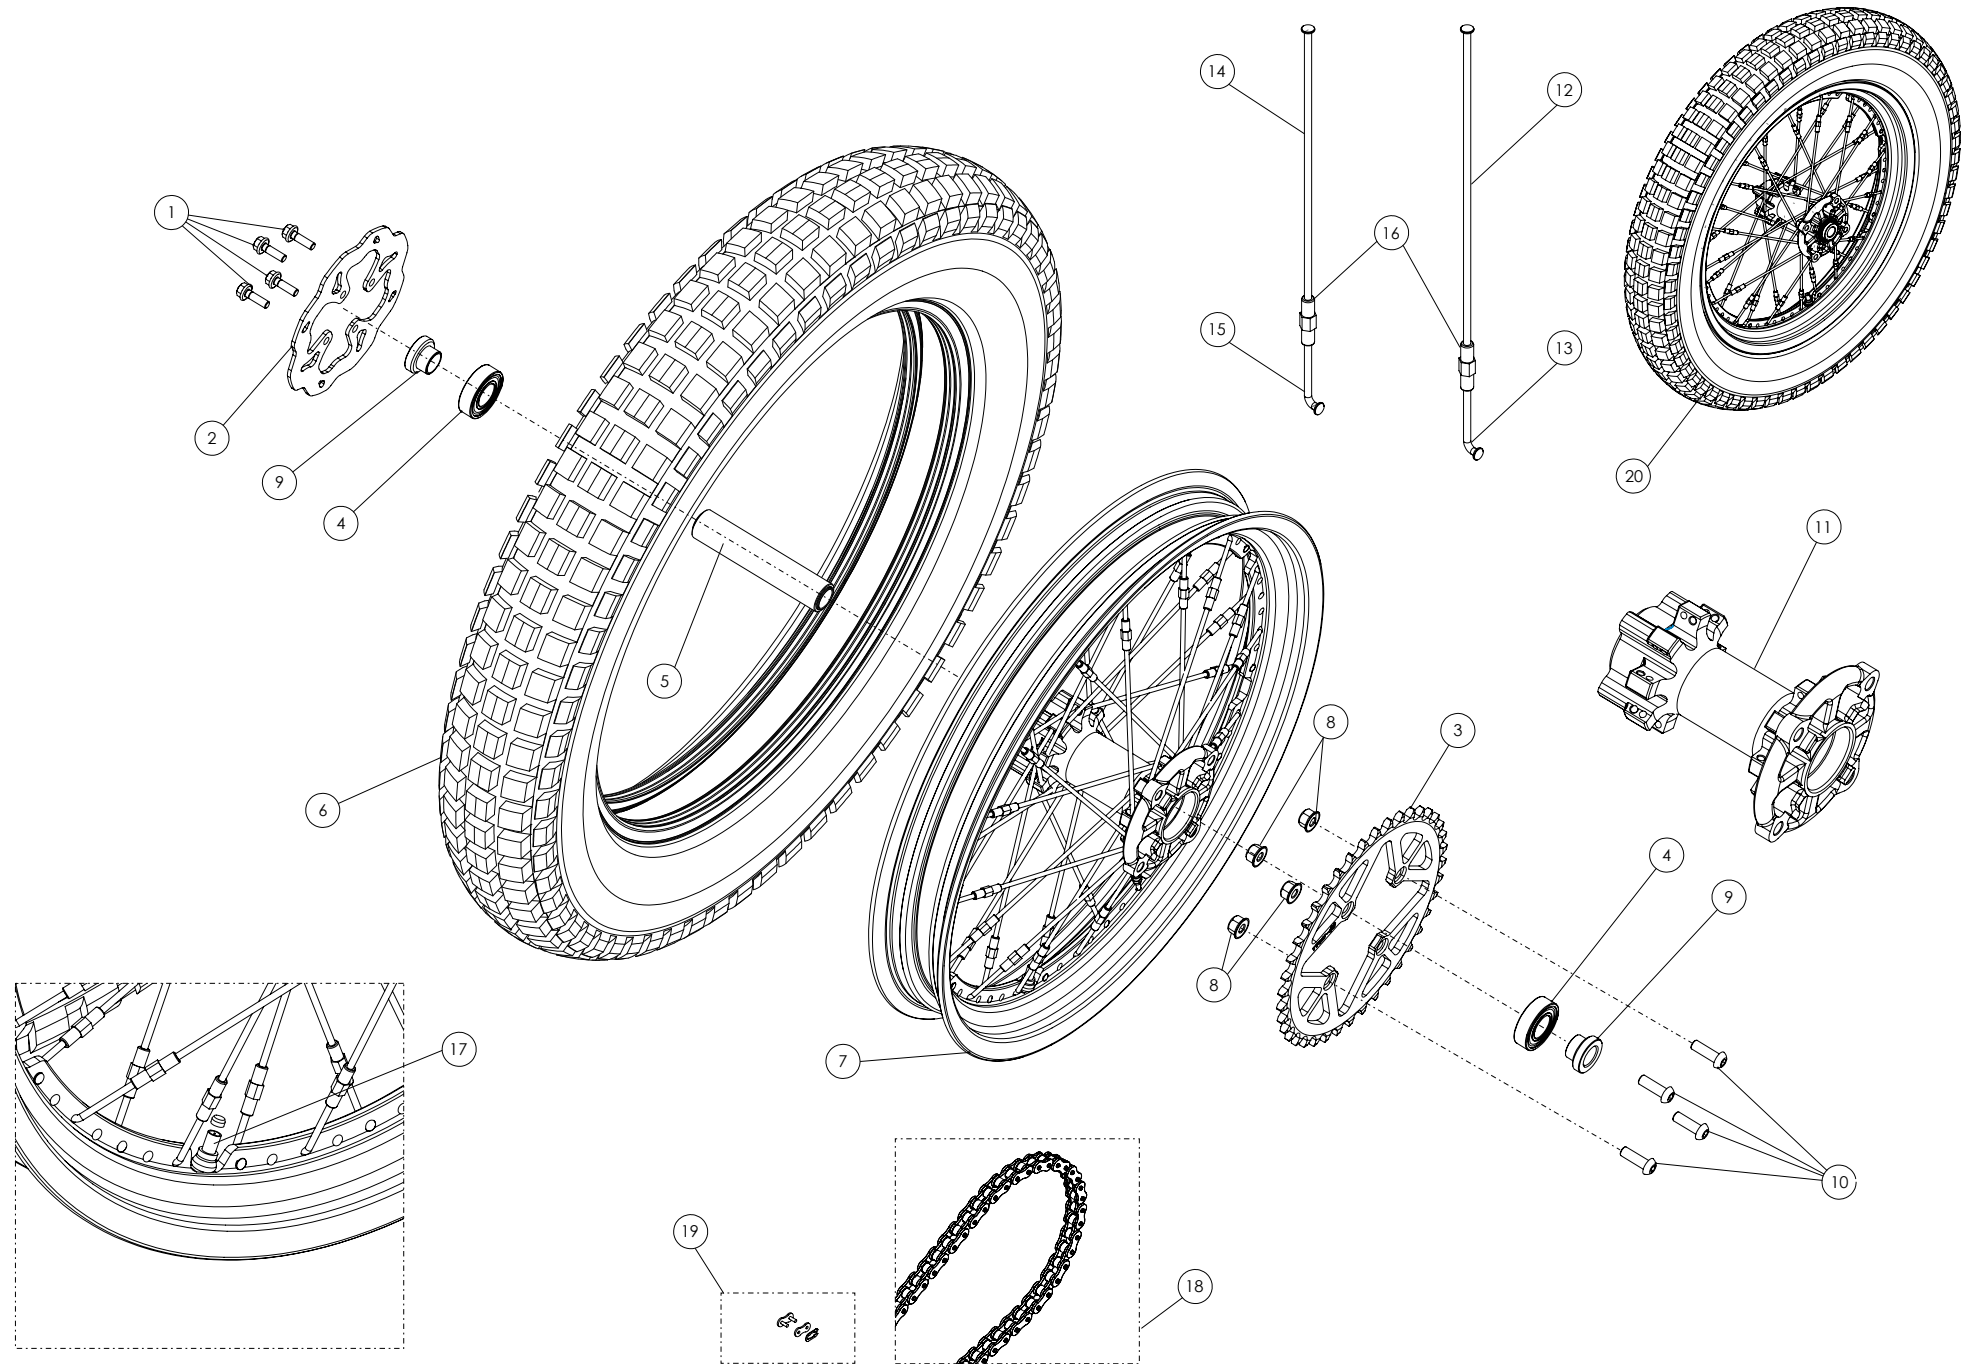

D

C

B

A

Despiece TRRS Xtrack ONE 2021

12 - RT - Rueda Trasera - listado de Piezas

Nº	Código	Descripción	Description	Cantidad
1	50402	Tornillo DIN6921 M6x20 - Disco Freno Trasero	<i>Bolt, DIN 6921 M6x20 - Rear brake disc rotor</i>	4
2	70314	Disco Freno Trasero TRS	<i>Brake disc rotor, rear TRS</i>	1
3	12001TR100	Corona 40	<i>Sprocket 40T</i>	1
4	52101	Rodamiento 6004	<i>Bearing, 6004</i>	2
5	70751	Casquillo Interior Buje	<i>Bushing, interior hub</i>	1
6	70752	Neumático Trasero - Michelin x11 4,00 R18	<i>Rear tyre - Michelin X11 4.00 R18</i>	1
7	70753	Conjunto Llanta - Buje Trasero	<i>Complete rear wheel (bare) with hub</i>	1
8	51402	Tuerca DIN 6927 Autoblocante M8 - Corona	<i>Nut, DIN 6927 self locking M8 - Sprocket</i>	4
9	12002TR100	Casquillo Distanciador Rueda	<i>Spacer bushing, wheel</i>	2
10	50207	Tornillo DIN 7380 M8x25 - Corona	<i>Bolt, DIN 7380 M8x25 - Sprocket</i>	4
11	70754	Buje Trasero	<i>Rear hub</i>	1
12	70755	Radio M4x0,7 LG. 175/18º - Lado Derecho	<i>Spoke, M4x0.7 long 175/18 - Right side</i>	16
13	70756	Radio M4x0,7 LG. 36/95º - Lado Derecho	<i>Spoke, M4x0.7 short 36/95 - Right side</i>	16
14	70757	Radio M4x0,7 LG. 165/12º - Lado Izquierdo	<i>Spoke, M4x0.7 long 165/12 - Left side</i>	16
15	70758	Radio M4x0,7 LG. 34,5/103º - Lado Izquierdo	<i>Spoke, M4x0.7 short 34.5/103 - Left side</i>	16
16	70759	Tuerca Radios Doble Rosca M4	<i>Nipple (nut) double-end threaded M4</i>	32
17	70760	Válvula	<i>Valve</i>	1
18	70401	Cadena Transmisión	<i>Drive chain</i>	1
19	70402	Enganche Cadena	<i>Chain master-link</i>	1
20	70777	Cjto. Rueda trasera	<i>Complete rear wheel with tyre</i>	1