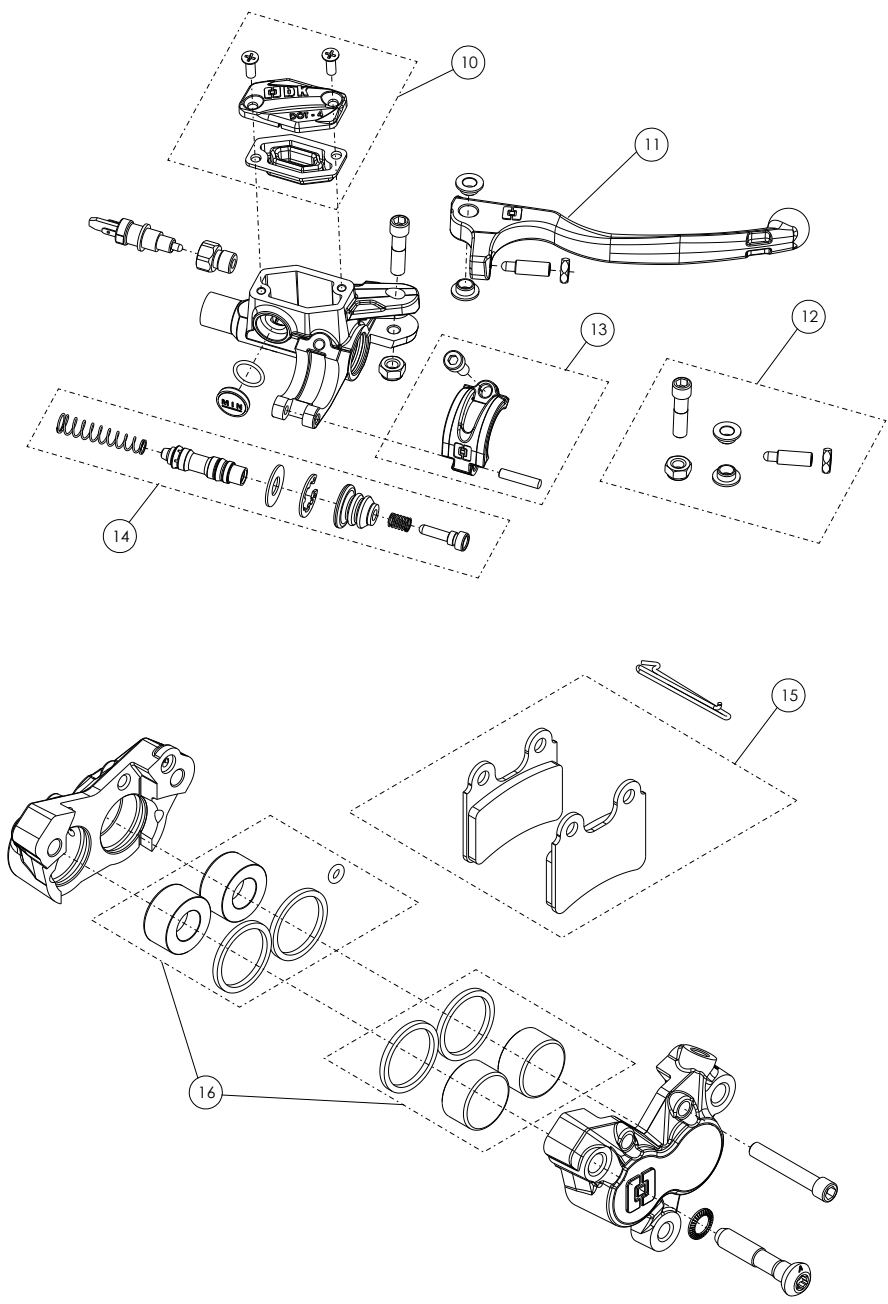

Despiece TRRS Xtrack ONE 2021

08 - FD - Freno Delantero - Listado de Piezas

Nº	Código	Descripción	Description	Cantidad
1	70350	Conjunto Freno Delantero	<i>Complete front brake assembly</i>	1
2	70351	Bomba Freno Delantero	<i>Pump, front brake (master cylinder)</i>	1
3	70352	Pinza Freno Delantero	<i>Caliper, front brake</i>	1
4	70353	Latiguillo Freno Delantero	<i>Hose, front brake</i>	1
5	70354	Racord + Sangrador	<i>Bajo bolt</i>	1
6	56101	Arandela CU 10x14x1,5	<i>Washer, CU 10x14x1.5</i>	2
7	08001TR100	Protector Disco	<i>Disc protector, front</i>	1
8	50913	Tornillo DIN 6921 M8x60 - Pinza Freno	<i>Bolt, DIN 6921 M8x60 - Brake caliper</i>	1
9	50907	Tornillo DIN 6921 M8x30 - Pinza Freno	<i>Bolt, DIN 6921 M8x30 - Brake caliper</i>	1
10	70355	Kit Tapa Bomba	<i>Kit, brake pump cap</i>	1
11	70356	Maneta Freno	<i>Brake handle (lever)</i>	1
12	70357	Kit Ajuste Maneta	<i>Kit, handle adjustment</i>	1
13	70358	Kit Brida Manillar	<i>Kit, handlebar clamp</i>	1
14	70359	Kit Reparación Bomba	<i>Kit, pump internal repair</i>	1
15	70360	Juego Pastillas Freno Delantero	<i>Brake pad set, front</i>	1
16	70361	Kit Reparación Pinza Freno	<i>Kit, rear caliper repair</i>	1
17	08002TR100	Casquillo Protector Disco Delantero	<i>Bushing, front disc protector</i>	2