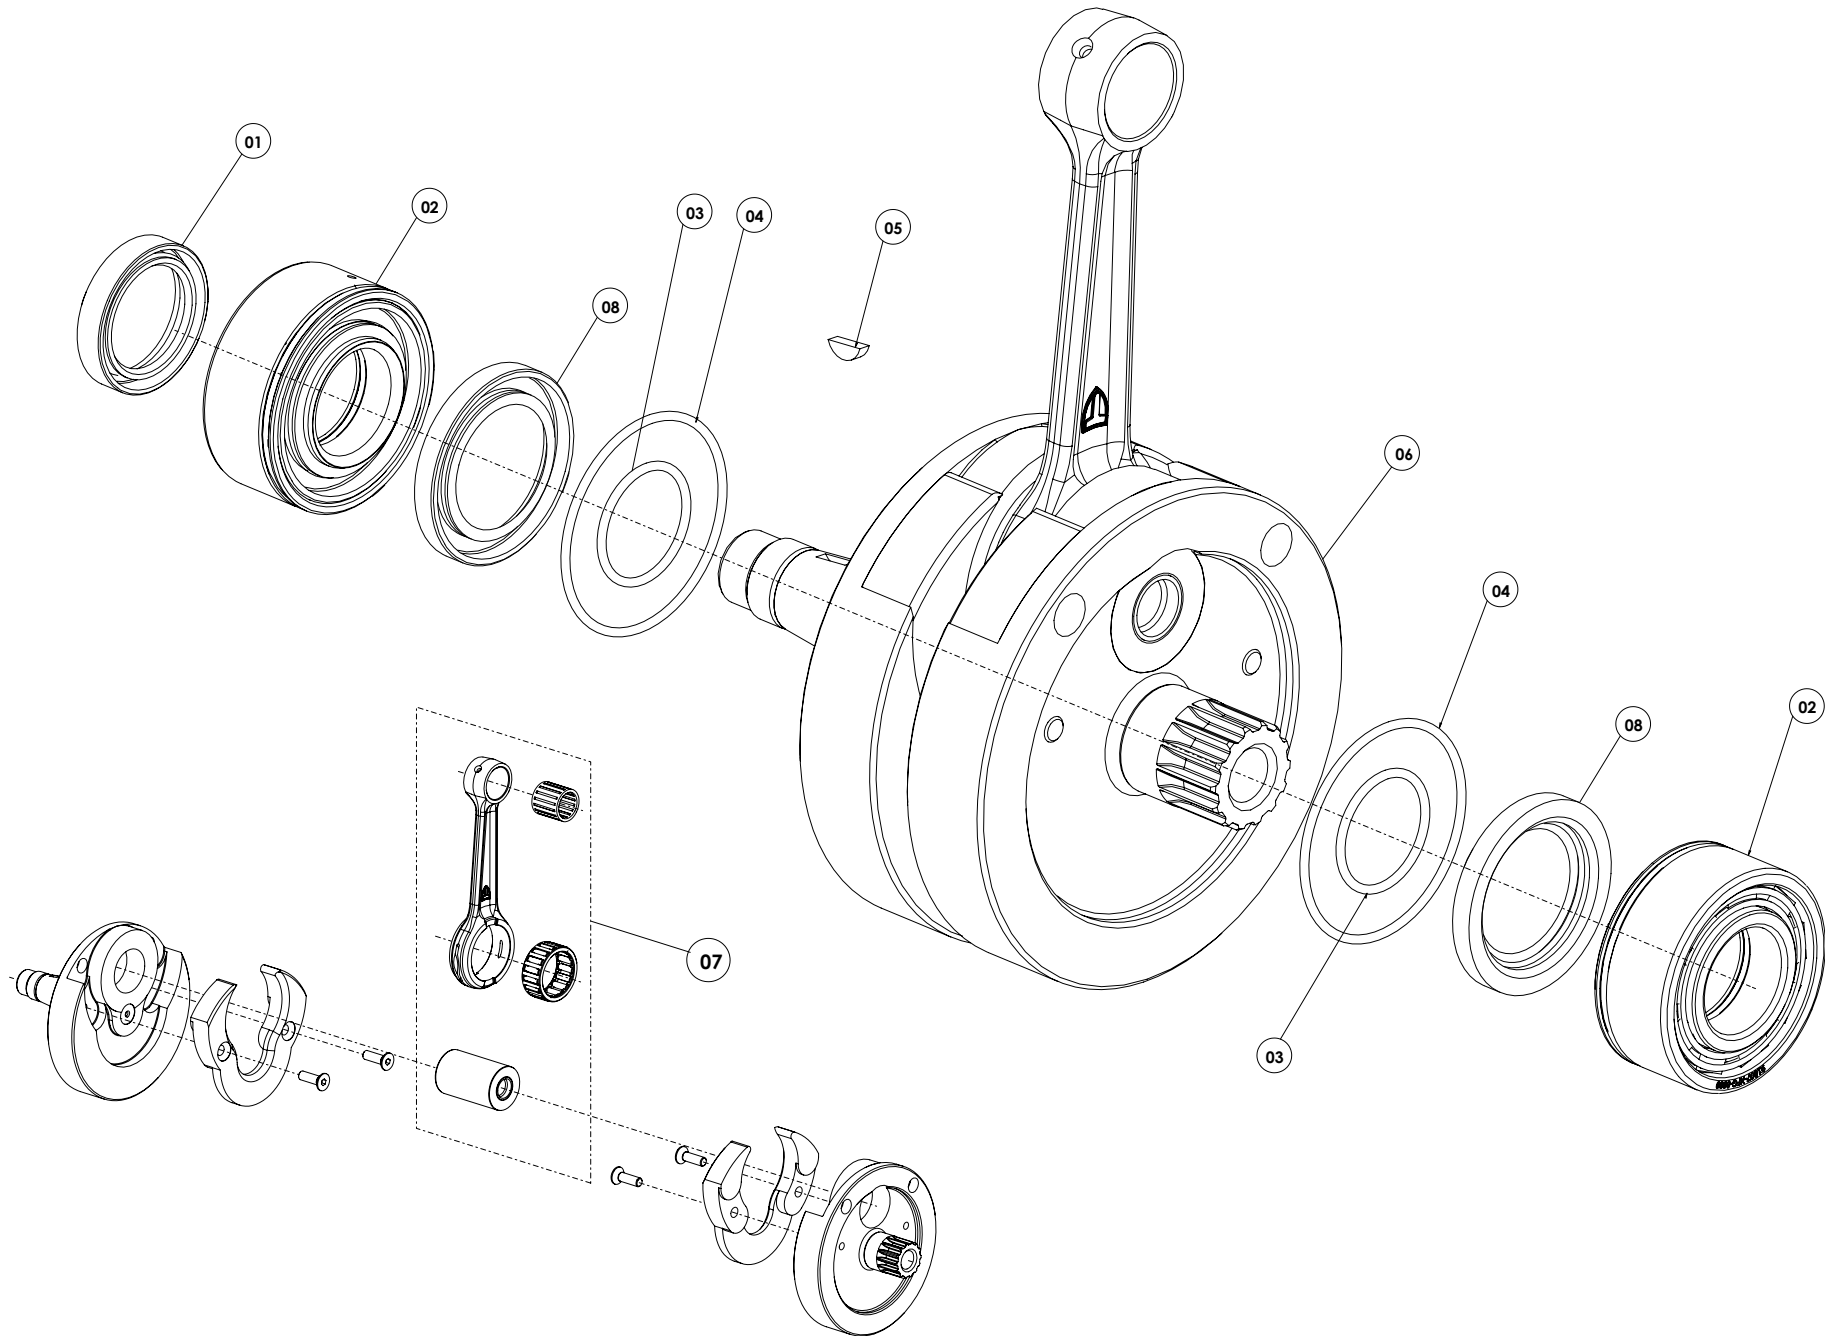

D

C

B

A

Despiece TRRS Xtrack ONE 2021

04 - CM - Cigüeñal - 250-280-300 - Listado de Piezas

Nº	Código	Descripción	Description	Cantidad
1	54005	Retén Cigüeñal Volante 24X35X7	Seal, crankshaft magneto 24x35x7	1
2	04001MT100	Rodamiento Cigüeñal	Crankshaft bearing	2
3	53009	Tórica Interior Rodamiento Cigüeñal Nbr	O-ring, interior crankshaft bearing Nbr	2
4	53008	Tórica Exterior Rodamiento Cigüeñal Nbr	O-ring, exterior crankshaft bearing Nbr	2
5	59001	Xaveta Volante Magnético DIN6888 10x3x3,7	Key, magneto flywheel DIN 6888 10x3x3.7	1
6	04002MT100	Conjunto Cigüeñal	Complete crankshaft	1
7	04003MT100	Kit Biela	Connecting rod kit	1
8	54008	Retén Rodamiento Cigüeñal 30x47x7 DV	Seal, crankshaft bearing30x47x7 DV	2