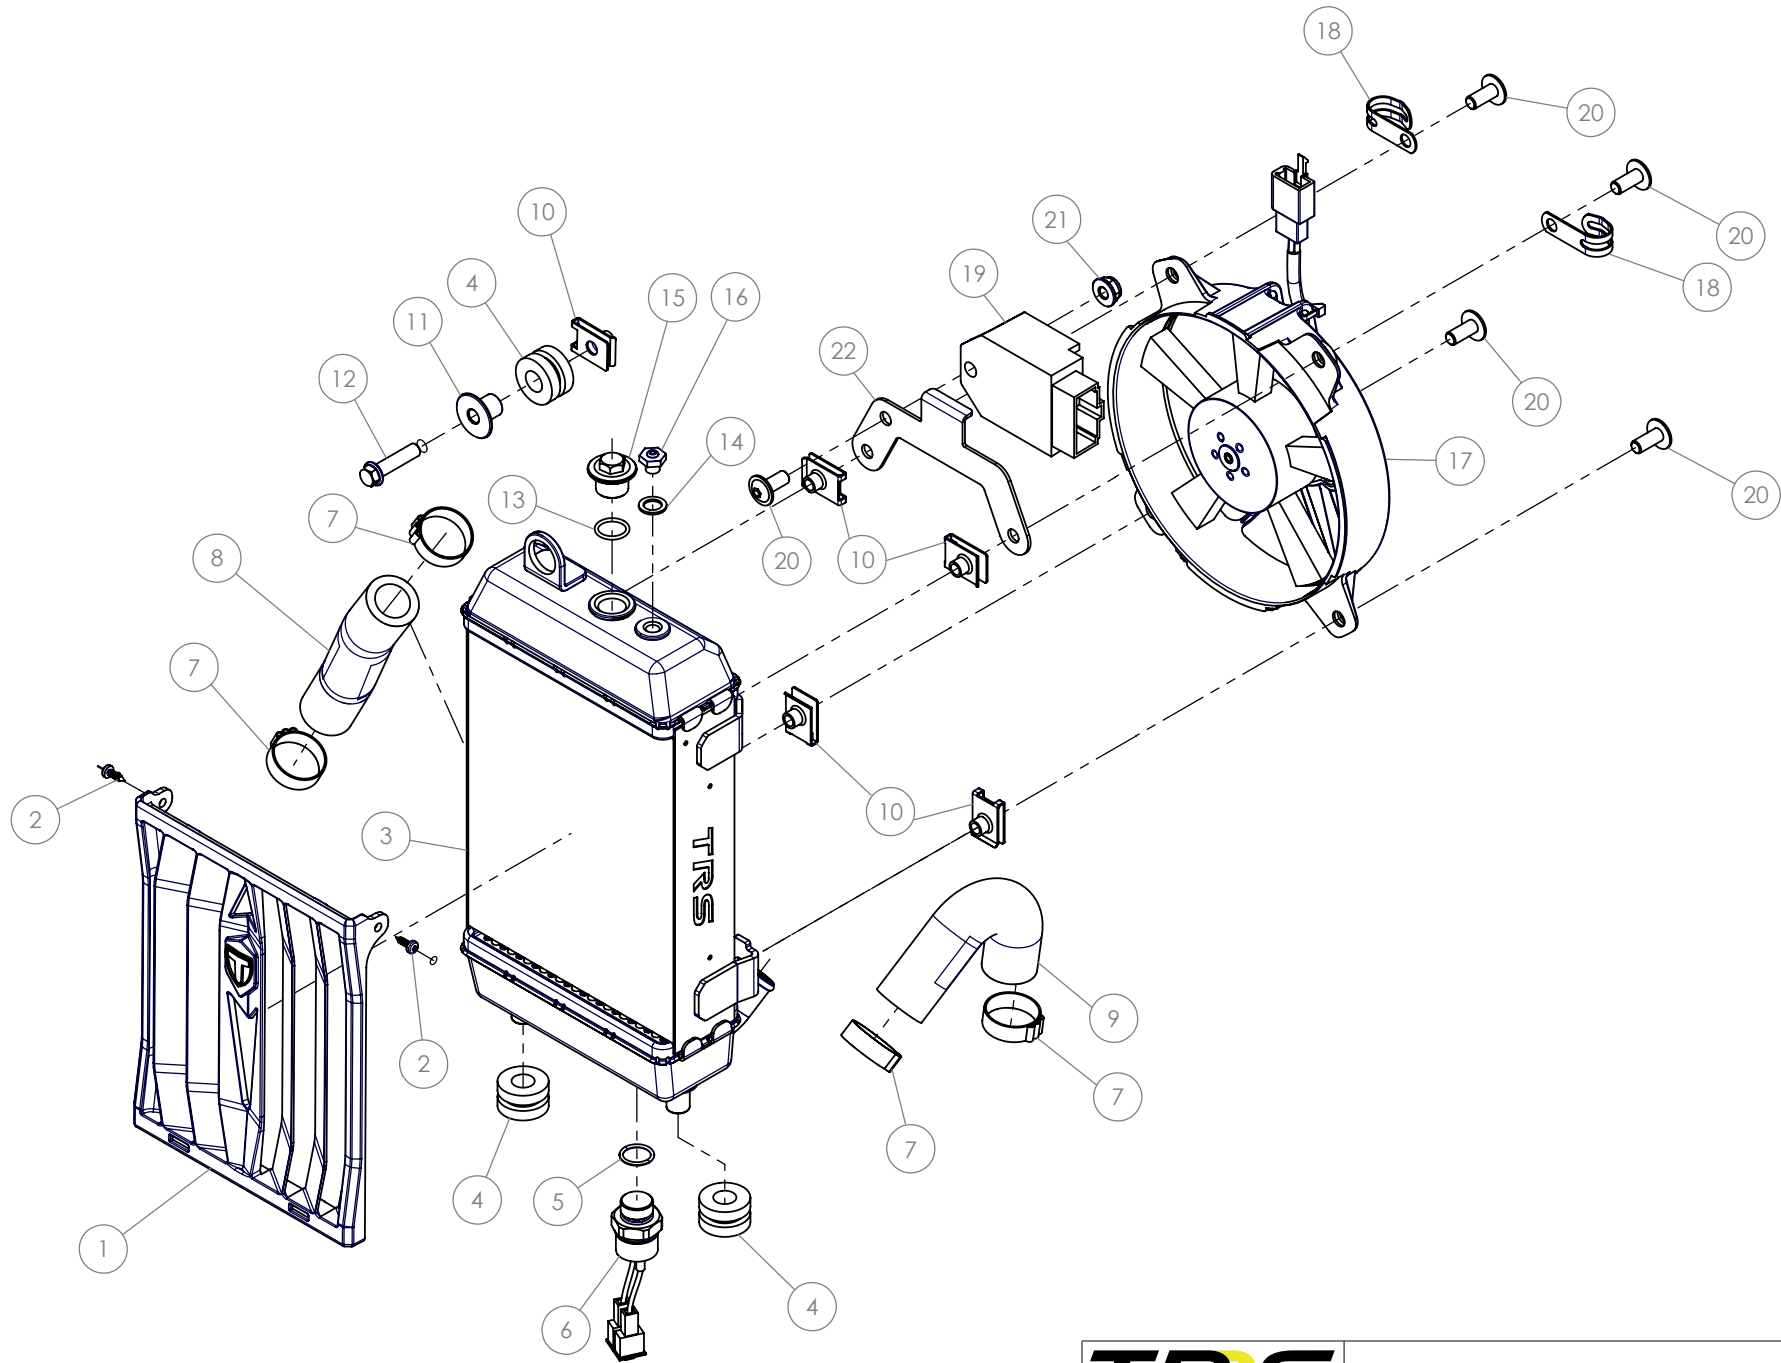

D

C

B

A

Despiece TRRS Xtrack ONE 2021

12 - RT - Rueda Trasera - listado de Piezas

Nº	Código	Descripción	Description	Cantidad
1	50402	Tornillo DIN6921 M6x20 - Disco Freno Trasero	<i>Bolt, DIN 6921 M6x20 - Rear brake disc rotor</i>	4
2	70314	Disco Freno Trasero TRS	<i>Brake disc rotor, rear TRS</i>	1
3	12001TR100	Corona 40	<i>Sprocket 40T</i>	1
4	52101	Rodamiento 6004	<i>Bearing, 6004</i>	2
5	70751	Casquillo Interior Buje	<i>Bushing, interior hub</i>	1
6	70752	Neumático Trasero - Michelin x11 4,00 R18	<i>Rear tyre - Michelin X11 4.00 R18</i>	1
7	70753	Conjunto Llanta - Buje Trasero	<i>Complete rear wheel (bare) with hub</i>	1
8	51402	Tuerca DIN 6927 Autoblocante M8 - Corona	<i>Nut, DIN 6927 self locking M8 - Sprocket</i>	4
9	12002TR100	Casquillo Distanciador Rueda	<i>Spacer bushing, wheel</i>	2
10	50207	Tornillo DIN 7380 M8x25 - Corona	<i>Bolt, DIN 7380 M8x25 - Sprocket</i>	4
11	70754	Buje Trasero	<i>Rear hub</i>	1
12	70755	Radio M4x0,7 LG. 175/18º - Lado Derecho	<i>Spoke, M4x0.7 long 175/18 - Right side</i>	16
13	70756	Radio M4x0,7 LG. 36/95º - Lado Derecho	<i>Spoke, M4x0.7 short 36/95 - Right side</i>	16
14	70757	Radio M4x0,7 LG. 165/12º - Lado Izquierdo	<i>Spoke, M4x0.7 long 165/12 - Left side</i>	16
15	70758	Radio M4x0,7 LG. 34,5/103º - Lado Izquierdo	<i>Spoke, M4x0.7 short 34.5/103 - Left side</i>	16
16	70759	Tuerca Radios Doble Rosca M4	<i>Nipple (nut) double-end threaded M4</i>	32
17	70760	Válvula	<i>Valve</i>	1
18	70401	Cadena Transmisión	<i>Drive chain</i>	1
19	70402	Enganche Cadena	<i>Chain master-link</i>	1
20	70777	Cjto. Rueda trasera	<i>Complete rear wheel with tyre</i>	1