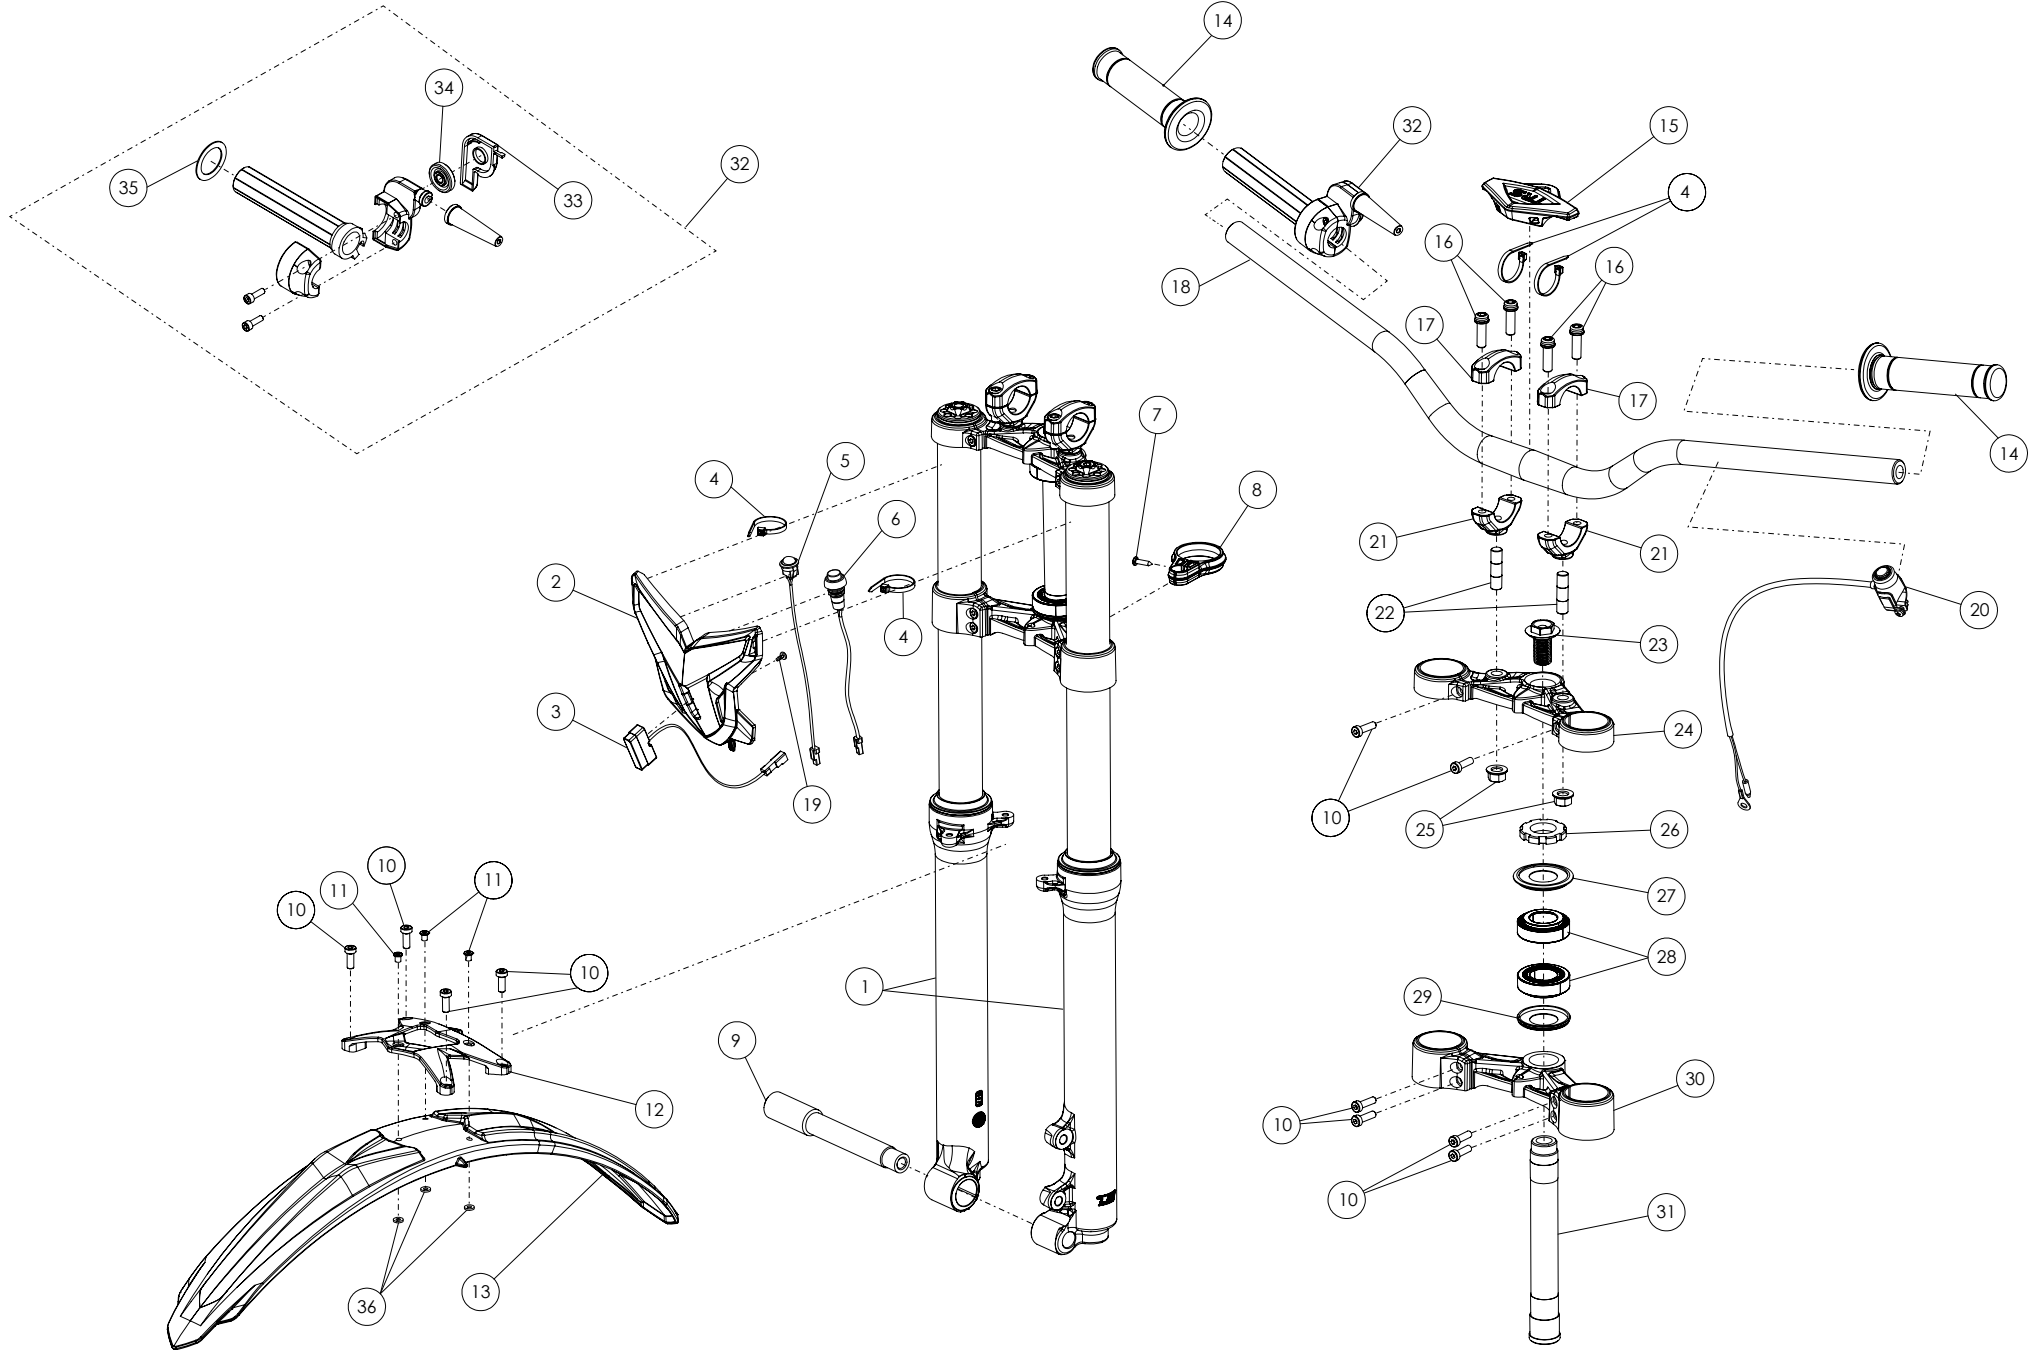

5

4

3

2

1

D

C

B

A

Despiece TRRS Xtrack ONE 2021

04 - HD - Horquilla Delantera - Listado de Piezas

Nº	Código	Descripción	Description	Cantidad
1	04000TR100	Conjunto Horquilla Delantera	Front suspension, complete	1
2	04001TR100	Careta Faro Racing	Headlamp shroud	1
3	70209	Led Delantero - (véase (10) en la lámina 09-IE-Instalación Eléctrica)	LED lights, TRS - (see item 10 in drawing 09-IE electrical system)	1
4	58006	Brida Plástico 3,6x200	Plastic retention strap	4
5	70208	Interruptor Curva CDI - (véase (09) en la lámina 09-IE-Instalación Eléctrica)	Switch, CDI ignition curve - (see item 09 in drawing 09-IE electrical system)	1
6	70210	Pulsador Led - (véase (11) en la lámina 09-IE-Instalación Eléctrica)	Switch, LED lights - (see item 11 in drawing 09-IE electrical system)	1
7	50608	Tornillo DIN 7981 PHILIPS 3,9x13 Rosca Chapa Brida Guia Cable	Screw, DIN 7981 PHILIPS 3.9x13 Course Thread for cable guide	1
8	04002TR100	Brida Guía Latiguillo Freno	Cable guide, brake hose	1
9	04003TR100	Eje Rueda Delantera	Axle, front wheel	1
10	50805	Tornillo DIN 912 M6x16	Bolt, DIN 912 M6x16	10
11	65002	Remache 4,8x12mm - Guardabarros	Rivot, 4.8x12mm Mudguard (Fender)	3
12	04004TR100	Soporte Guardabarros Delantero	Support, front mudguard (Fender)	1
13	04005TR100	Guardabarros Delantero	Front mudguard (Fender)	1
14	70126	Puños HEBO	Hand grip, HEBO	1
15	04006TR100	Goma Protector Manillar	Rubber handlebar protector	1
16	50806	Tornillo Allen DIN 912 M8x25 - Bridas Manillar	Bolt, Allen DIN 912 M8x25 - Handlebar clamps	4
17	04007TR100	Brida Superior Manillar	Clamp, handlebar upper	2
18	70109	Manillar TRS	Handlebar TRS	1
19	50604	Tornillo Rosca Chapa DIN 7981 2x4	Screw, course thread DIN 7981 2x4	1
20	70207	Botón Paro - (véase (20) en lámina 09-IE-Instalación Eléctrica)	Stop button - (see item 20 in drawing 09-IE electrical system)	1
21	04008TR100	Brida Inferior Manillar	Clamp, handlebar lower	2
22	04009TR100	Eje Brida Manillar	Shaft, handlebar clamp	2
23	04010TR100	Tornillo Eje Pipa Dirección	Bolt, steering stem (shaft)	1
24	04011TR100	Pletina Superior Suspensión	Suspension triple-tree, upper	1
25	51503	Tuerca Autoblocante M10 - Eje Brida Manillar	Nut, self locking M10 - handlebar clamp base	2
26	04012TR100	Tuerca Pipa Dirección	Nut, steering stem (shaft)	1
27	04013TR100	Guardapolvos Superior	Dust cover, upper	1
28	52401	Rodamiento 25-47-15	Bearing, 25-47-15	2
29	04014TR100	Guardapolvos Inferior	Dust cover, lower	1