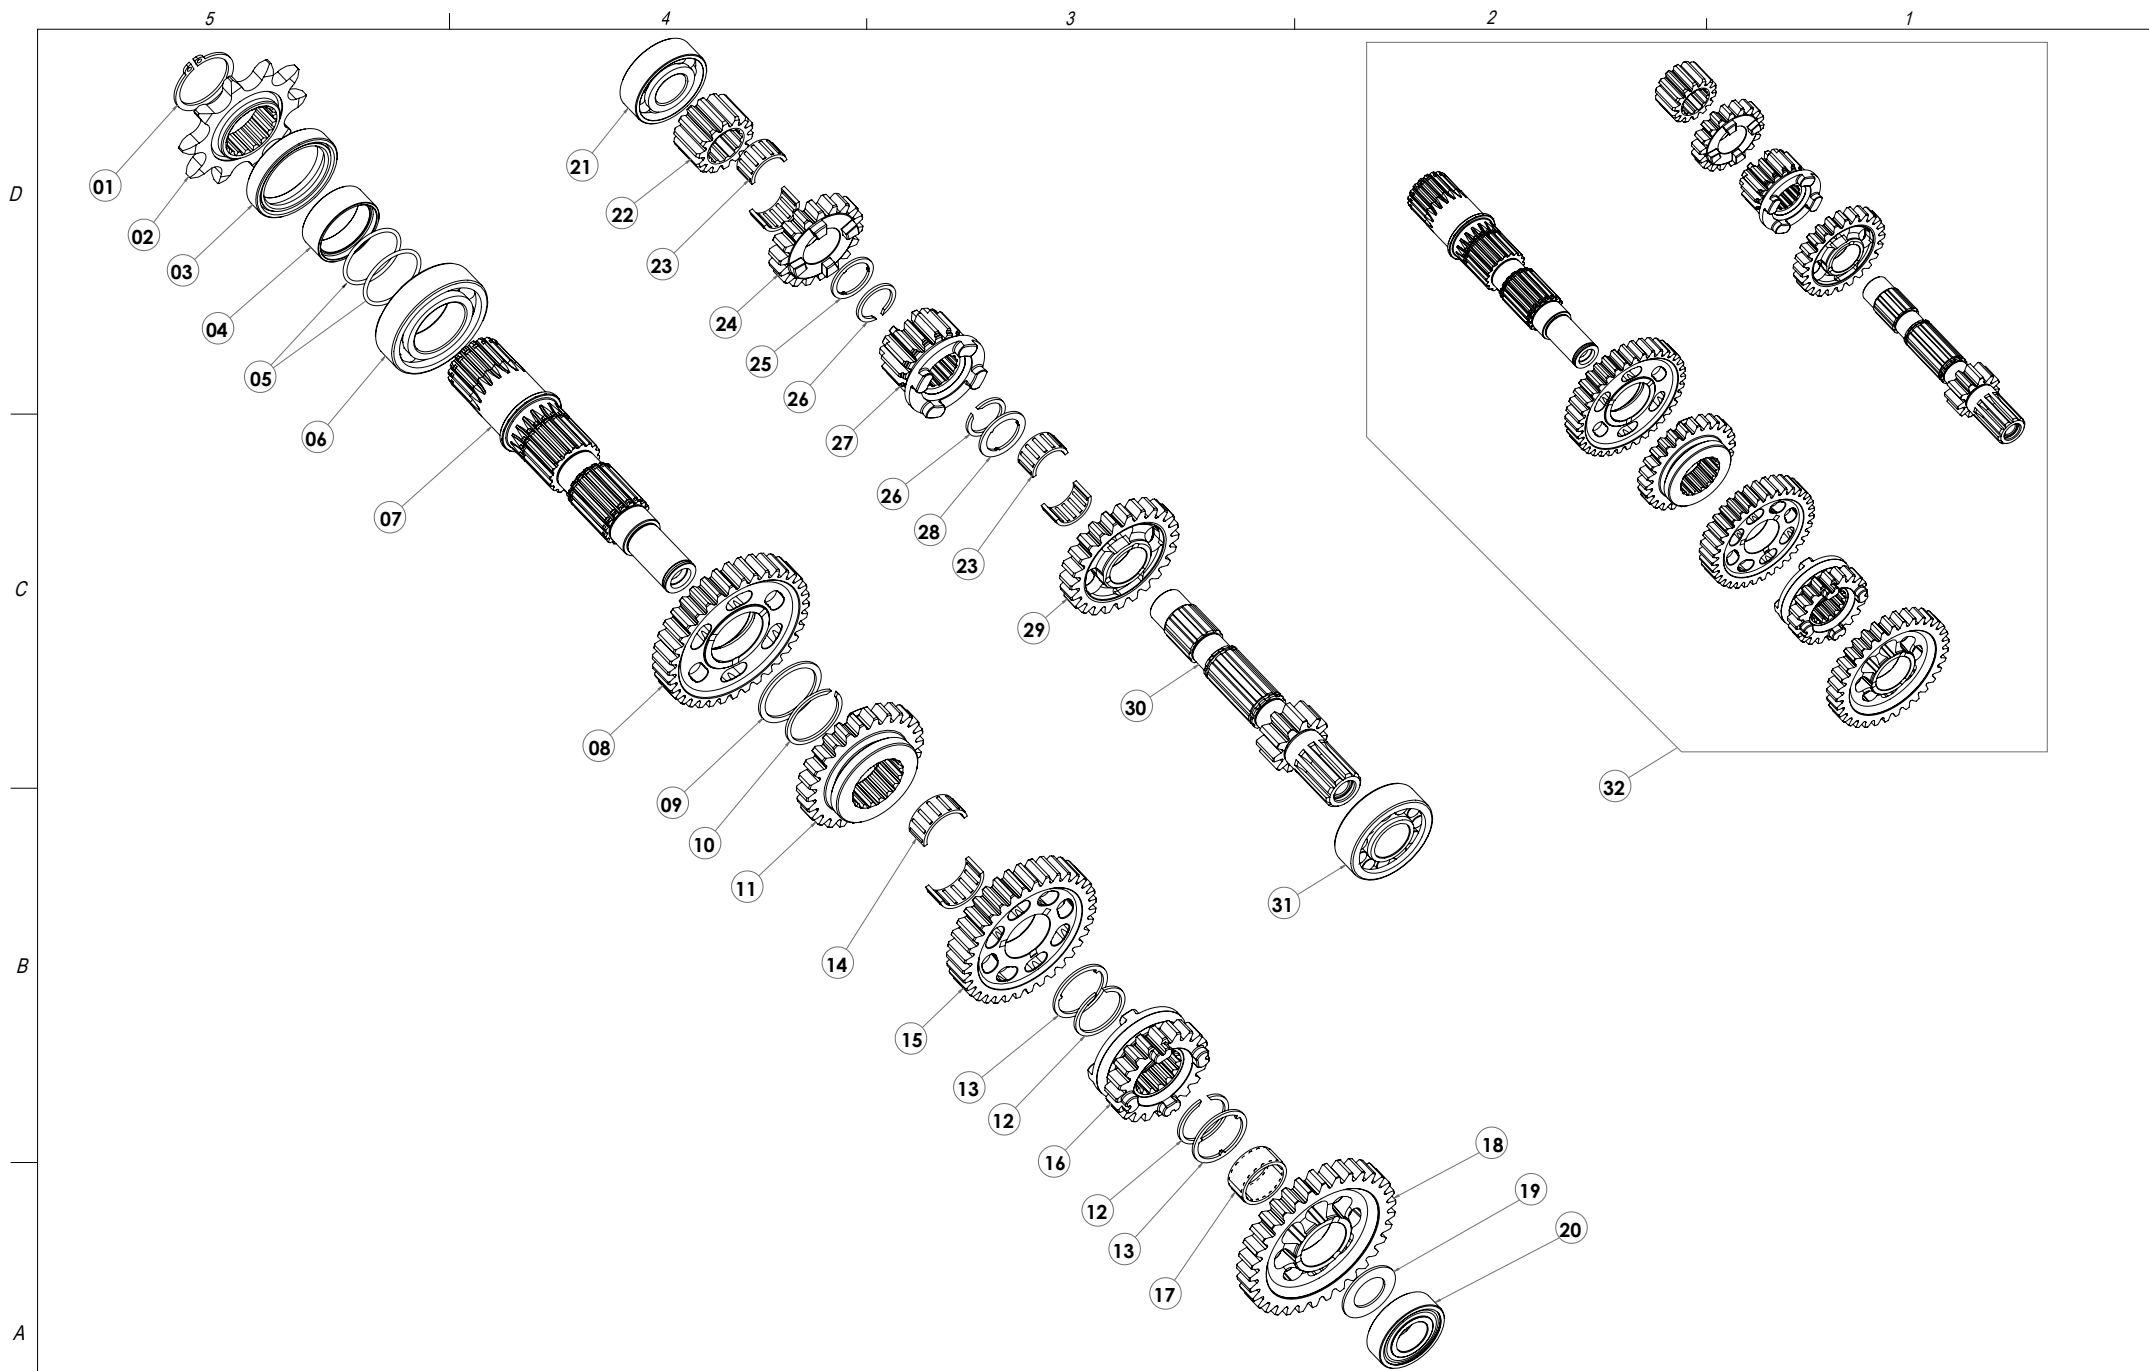

D

C

B

A

Despiece TRRS Xtrack ONE 2021

08 - CE - Encendido 250-280-300 - Listado de Piezas

Nº	Código	Descripción	Description	Cantidad
1	08001MT100	Tornillo Tapa Encendido	<i>Bolt, Ignition cover</i>	1
2	53015	Tórica Encendido 12x1.5 Nbr	<i>O-ring, ignition cap 12x1.5 Nbr</i>	1
3	50112	Tornillo DIN 912 Allen M5x20 - Tapa Encendido	<i>Bolt, DIN 912 Allen M5x20 - Ignition cover</i>	5
4	08002MT100	Tapa Encendido	<i>Ignition cover</i>	1
5	08003MT100	Junta Tapa Encendido	<i>Gasket, Ignition cover</i>	1
6	52104	Rodamiento Tapa Encendido 6003	<i>Bearing, Ignition cover</i>	1
7	70201	Volante Magnético + Stator + Pick Up - (véase (02) en la lámina 09-IE-Inst. Eléctrica)	<i>Magneto flywheel , Stator and pickup - (see item (02) in drawing 09-IE electrical system</i>	1
8	50121	Tornillo Din 912 Allen M5X25 - Stator	<i>Bolt, DIN 912 Allen M5x25 - Stator</i>	4
9	50122	Tornillo Din 912 Allen M5X10 - Pick Up	<i>Bolt, DIN 912 Allen M5x10 - Pickup</i>	2
10	08004MT100	Tuerca Volante Magnético	<i>Nut, magneto flywheel</i>	1
11	08005MT100	Extractor Volante Magnético TRS	<i>Removal tool, Magneto flywheel TRS</i>	1
12	70224	Volante Magnético TRS	<i>Magneto flywheel TRS</i>	1
13	70225	Stator + Pick Up	<i>Stator and pickup</i>	1