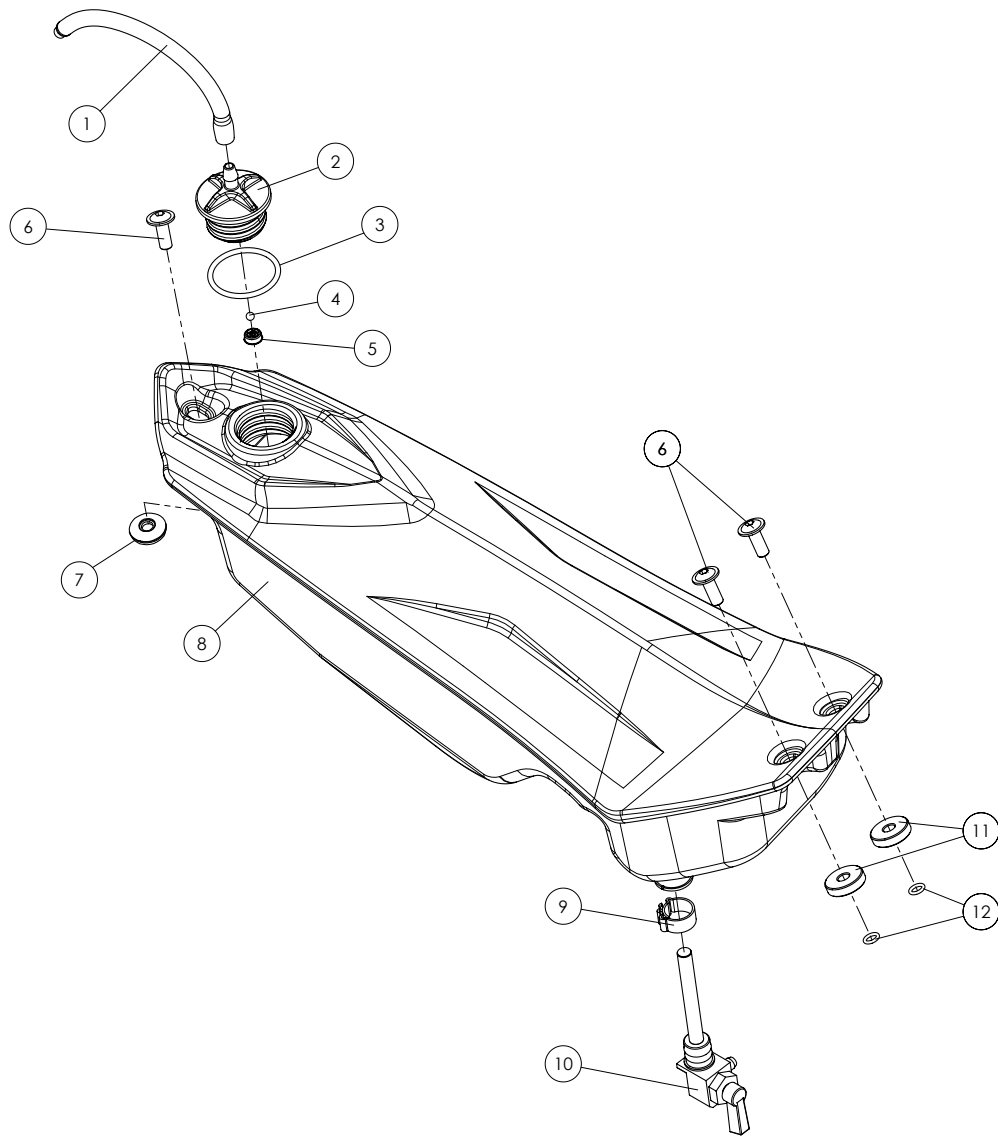

D

C

B

A

Despiece TRRS Xtrack ONE 2021

06 - CD - Conjunto Depósito - Listado de Piezas

Nº	Código	Descripción	Description	Cantidad
1	62001	Tubo Desvaporizador Tapón Gasolina	Fuel cap vent hose	1
2	06001TR100	Tapón Depósito	Fuel cap	1
3	53001	Tórica Tapón Depósito 29.82x2.62	O-ring, fuel cap 29.82x2.62	1
4	60001	Bola Válvula Tapón	Check-ball, cap vent	1
5	06002TR100	Cierre Válvula Tapón Depósito	Cap, check-ball fuel tank valve	1
6	50202	Tornillo M6x16	Bolt, M6x10	3
7	56901	Arandela Metal - Goma Depósito Gasolina	Washer, rubber-metal, fuel tank	1
8	06003TR100	Depósito Gasolina	Fuel tank	1
9	58007	Abrazadera Cobra 17	Clamp, Cobra 17	1
10	70110	Grifo Gasolina	Fuel valve (petcock)	1
11	17019TR100	Distanciador 6x20x5	Spacer 6x20x5	2
12	53023	Torica 5,5x1,5	O' Ring 5,5x1,5	2
13	50801	Tornillo Allen DIN 7984 M8X35 - Soporte Estribos	Allen bolt, DIN 7984 M8x35 - footrest support	2
14	65001	Remache Plástico 6x12	Plastic rivot 6x12	2