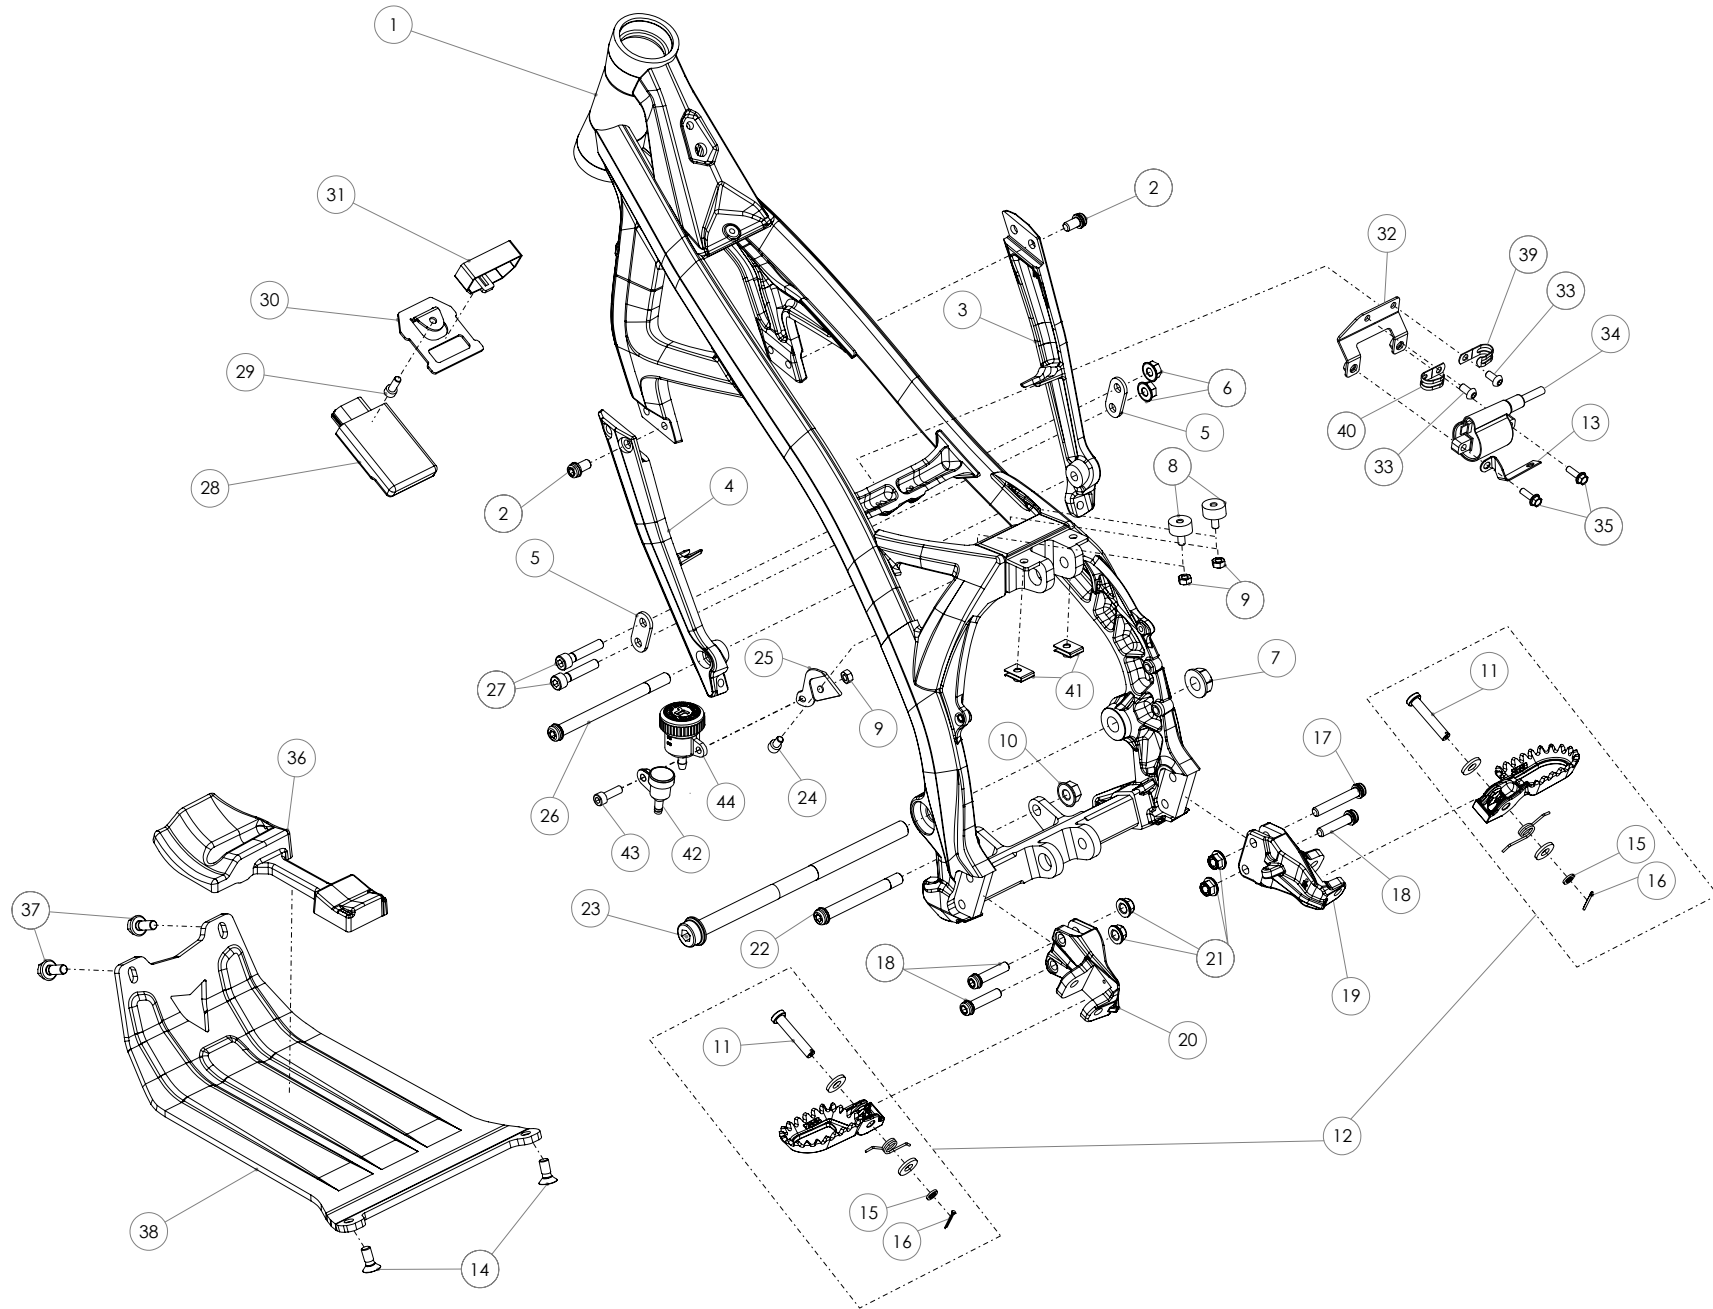

D

C

B

A

Despiece TRRS Xtrack ONE 2021

01 - CH - Conjunto Chasis - Listado de Piezas

Nº	Código	Descripción	Description	Cantidad
01	01001TR103	Conjunto Chasis Negro	Chassis assembly	1
02	50801	Tornillo Allen DIN 7984 M8X14mm - Brazos Chasis	Allen, DIN7984 8x14mm - Chassis brace	4
03	01004TR103	Brazo Derecho Chasis Negro	Chassis brace, right	1
04	01005TR103	Brazo Izquierdo Chasis Negro	Chassis brace. Left	1
05	01006TR100	Chapa Tirante Chasis - Culata	Support plate, chassis to cylinder head	2
06	51502	Tuerca Autoblocante M8 - Tirantes Motor	Nut. locking type, M8 engine	2
07	01007TR100	Tuerca Eje Basculante	Nut, swing-arm shaft	1
08	63003	Silentblock M6 20x10	Silentblock 20x10 M6	2
09	51501	Tuerca Autoblocante M6 - Silentblock	Locknut, M6, Silentblock	3
10	51503	Tuerca Autoblocante M10x1,25 - Tornillo Inferior Motor	Locknut, M10x1.25 - Lower engine bolt	1
11	01008TR100	Eje Pasador Estribo	Footrest pivot shaft	2
12	70101	Conjunto Estriberas	Footrest set, complete	1
13	01022TR100	Chapa Soporte Conector Encendido	Support plate, ignition connector	1
14	50301	Tornillo DIN 7991 M8x16 - Placa Carter Inferior	Bolt, DIN 7991 M8x16	2
15	56303	Arandela M8 - Pasador Estribo	Washer M8, footrest pivot	2
16	64001	Pasador DIN 94 1,8x18 - Eje Estribo	Cotter-pin, DIN 94 1,8x18 - footrest shaft	2
17	50803	Tornillo Allen DIN 7984 M8X55 - Soporte Estribos - Palanca Freno	Allen bolt, DIN 7984 M8x55 - footrest support plate-brake pedal	1
18	50802	Tornillo Allen DIN 7984 M8X35 - Soporte Estribos	Allen bolt, DIN 7984 M8x35 - footrest support	3
19	01010TR103	Soporte Estribera Negra - Derecha	Support, footrest, right	1
20	01011TR103	Soporte Estribera Negra - Izquierda	Support, footrest, left	1
21	51502	Tuerca Autoblocante M8 - Soporte Estribos	locknut, M8 - footrest support	4
22	50105	Tornillo DIN 912 M10x90x1,25 - Inferior Motor	Bolt, DIN 912 M10x90x1.25 - engine lower	1
23	01012TR100	Eje Basculante	Swingarm pivot shaft	1
24	50101	Tornillo DIN 912 M6x10 - Soporte Depósito Aceite Freno	Bolt, DIN 912 M6x10 - Support, brake fluid reservoir	1
25	01013TR100	Chapa Depósito Freno Trasero	Support, rear brake fluid reservoir	1
26	50102	Tornillo DIN 912 M10x130 - Superior Motor	Bolt, DIN 912 M10x130 - Engine upper	1
27	50901	Tornillo DIN 6921 M8x40 - Soporte Culata	Bolt, DIN 6921 M8x40 - Cylinder head support	2