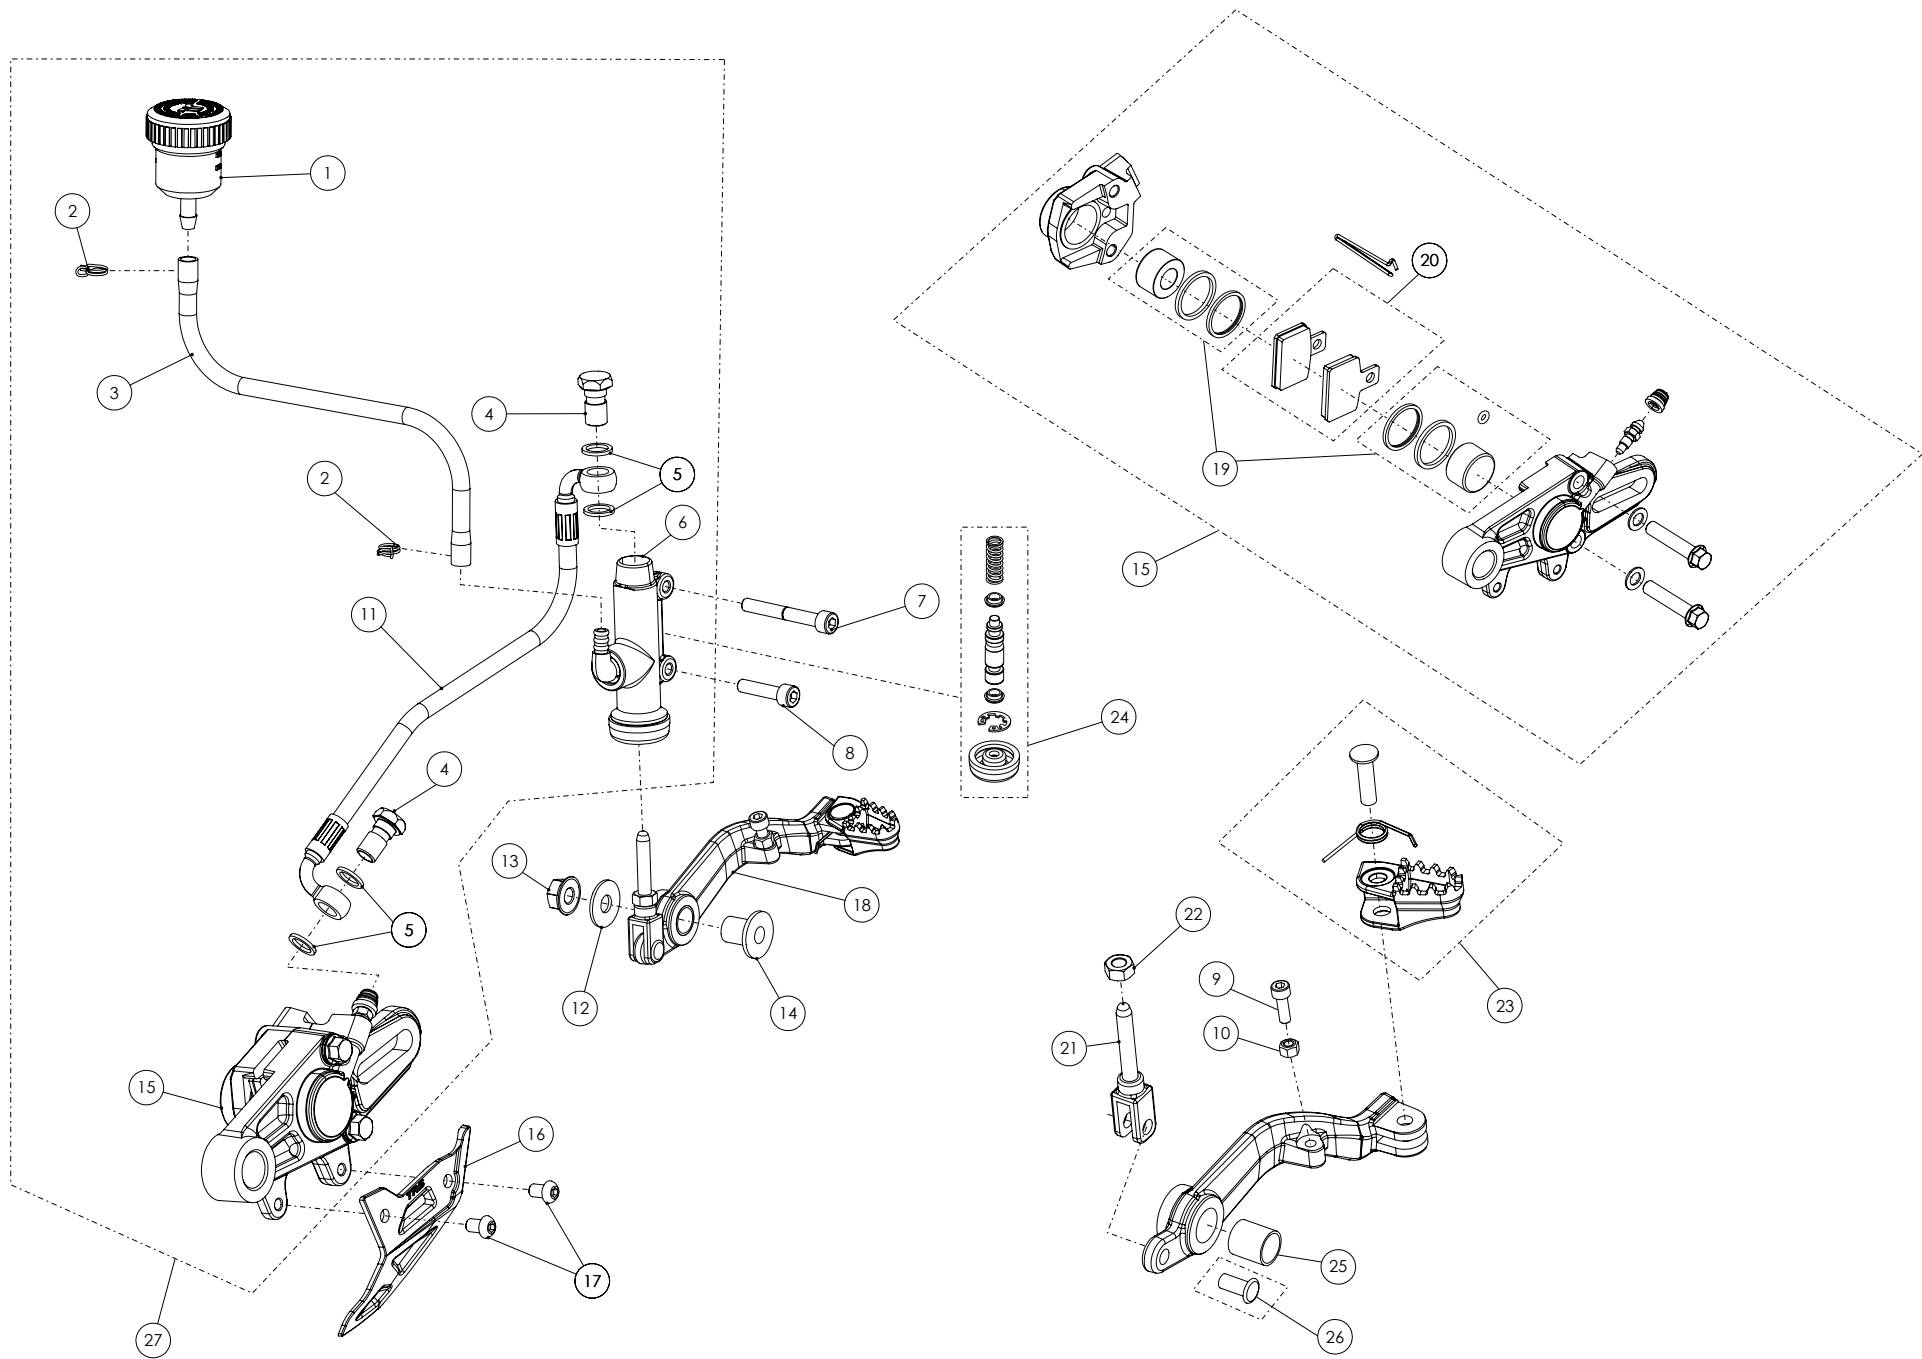

Nº	Código	Descripción	Description	Cantidad
1	62001	Tubo Desvaporizador Tapón Gasolina	Fuel cap vent hose	1
2	06001TR100	Tapón Depósito	Fuel cap	1
3	53001	Tórica Tapón Depósito 29.82x2.62	O-ring, fuel cap 29.82x2.62	1
4	60001	Bola Válvula Tapón	Check-ball, cap vent	1
5	06002TR100	Cierre Válvula Tapón Depósito	Cap, check-ball fuel tank valve	1
6	50202	Tornillo M6x16	Bolt, M6x10	3
7	56901	Arandela Metal - Goma Depósito Gasolina	Washer, rubber-metal, fuel tank	1
8	06003TR100	Depósito Gasolina	Fuel tank	1
9	58007	Abrazadera Cobra 17	Clamp, Cobra 17	1
10	70110	Grifo Gasolina	Fuel valve (petcock)	1
11	17019TR100	Distanciador 6x20x5	Spacer 6x20x5	2
12	53023	Torica 5,5x1,5	O' Ring 5,5x1,5	2
13	50801	Tornillo Allen DIN 7984 M8X35 - Soporte Estribos	Allen bolt, DIN 7984 M8x35 - footrest support	2
14	65001	Remache Plástico 6x12	Plastic rivot 6x12	2