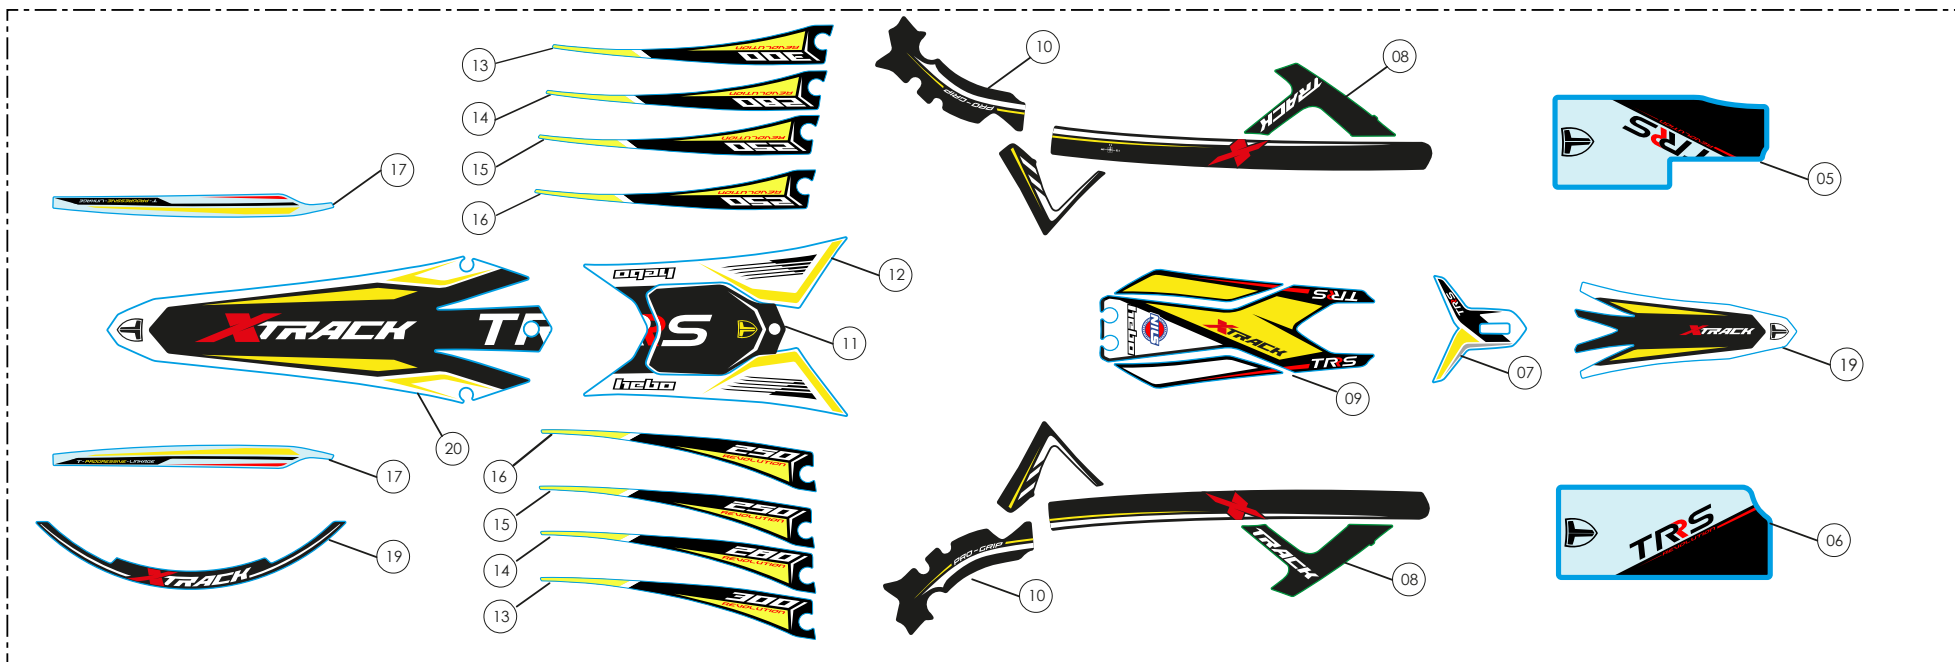

D

C

B

A

01
02
03
04