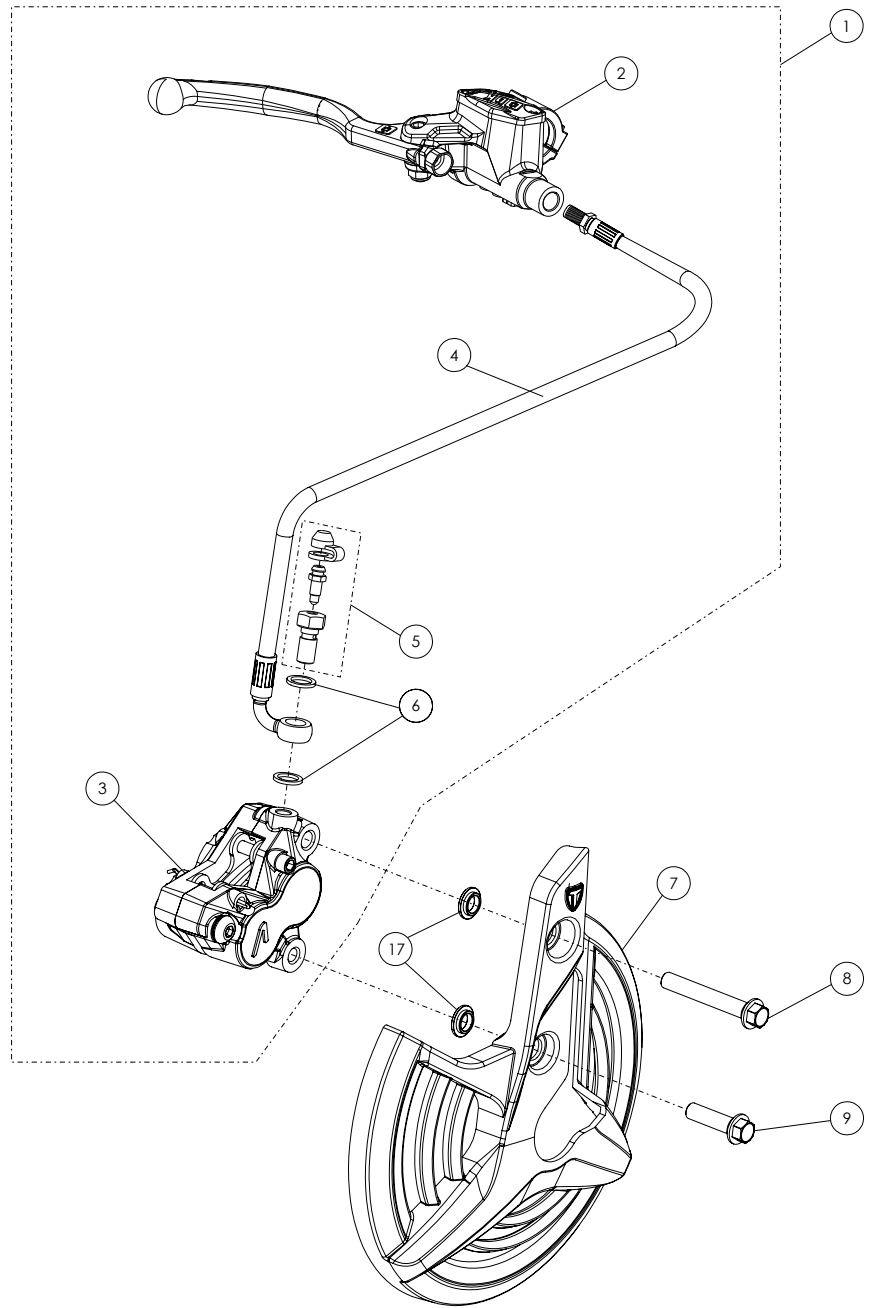

Despiece TRRS Xtrack ONE 2021

08 - FD - Freno Delantero - Listado de Piezas

Nº	Código	Descripción	Description	Cantidad
1	70350	Conjunto Freno Delantero	<i>Complete front brake assembly</i>	1
2	70351	Bomba Freno Delantero	<i>Pump, front brake (master cylinder)</i>	1
3	70352	Pinza Freno Delantero	<i>Caliper, front brake</i>	1
4	70353	Latiguillo Freno Delantero	<i>Hose, front brake</i>	1
5	70354	Racord + Sangrador	<i>Bajo bolt</i>	1
6	56101	Arandela CU 10x14x1,5	<i>Washer, CU 10x14x1.5</i>	2
7	08001TR100	Protector Disco	<i>Disc protector, front</i>	1
8	50913	Tornillo DIN 6921 M8x60 - Pinza Freno	<i>Bolt, DIN 6921 M8x60 - Brake caliper</i>	1
9	50907	Tornillo DIN 6921 M8x30 - Pinza Freno	<i>Bolt, DIN 6921 M8x30 - Brake caliper</i>	1
10	70355	Kit Tapa Bomba	<i>Kit, brake pump cap</i>	1
11	70356	Maneta Freno	<i>Brake handle (lever)</i>	1
12	70357	Kit Ajuste Maneta	<i>Kit, handle adjustment</i>	1
13	70358	Kit Brida Manillar	<i>Kit, handlebar clamp</i>	1
14	70359	Kit Reparación Bomba	<i>Kit, pump internal repair</i>	1
15	70360	Juego Pastillas Freno Delantero	<i>Brake pad set, front</i>	1
16	70361	Kit Reparación Pinza Freno	<i>Kit, rear caliper repair</i>	1
17	08002TR100	Casquillo Protector Disco Delantero	<i>Bushing, front disc protector</i>	2