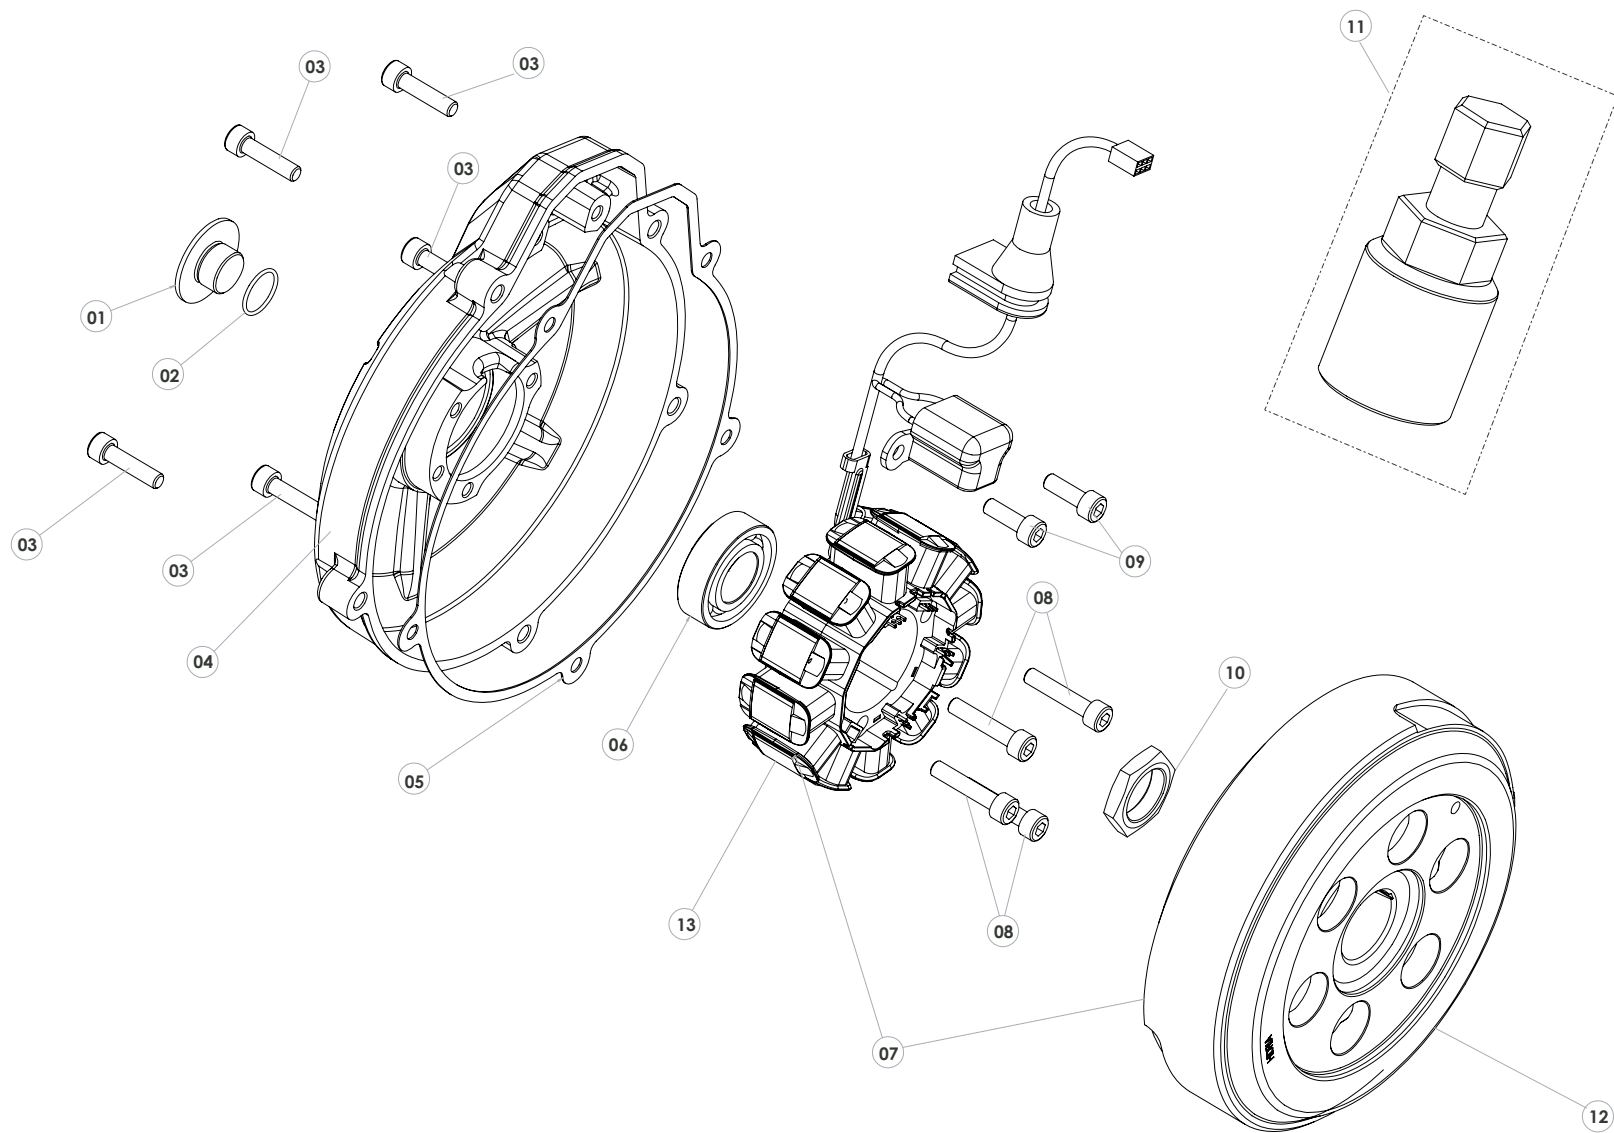

D

C

B

A

Despiece TRRS Xtrack ONE 2021

08 - CE - Encendido 250-280-300 - Listado de Piezas

Nº	Código	Descripción	Description	Cantidad
1	08001MT100	Tornillo Tapa Encendido	<i>Bolt, Ignition cover</i>	1
2	53015	Tórica Encendido 12x1.5 Nbr	<i>O-ring, ignition cap 12x1.5 Nbr</i>	1
3	50112	Tornillo DIN 912 Allen M5x20 - Tapa Encendido	<i>Bolt, DIN 912 Allen M5x20 - Ignition cover</i>	5
4	08002MT100	Tapa Encendido	<i>Ignition cover</i>	1
5	08003MT100	Junta Tapa Encendido	<i>Gasket, Ignition cover</i>	1
6	52104	Rodamiento Tapa Encendido 6003	<i>Bearing, Ignition cover</i>	1
7	70201	Volante Magnético + Stator + Pick Up - (véase (02) en la lámina 09-IE-Inst. Eléctrica)	<i>Magneto flywheel , Stator and pickup - (see item (02) in drawing 09-IE electrical system</i>	1
8	50121	Tornillo Din 912 Allen M5X25 - Stator	<i>Bolt, DIN 912 Allen M5x25 - Stator</i>	4
9	50122	Tornillo Din 912 Allen M5X10 - Pick Up	<i>Bolt, DIN 912 Allen M5x10 - Pickup</i>	2
10	08004MT100	Tuerca Volante Magnético	<i>Nut, magneto flywheel</i>	1
11	08005MT100	Extractor Volante Magnético TRS	<i>Removal tool, Magneto flywheel TRS</i>	1
12	70224	Volante Magnético TRS	<i>Magneto flywheel TRS</i>	1
13	70225	Stator + Pick Up	<i>Stator and pickup</i>	1