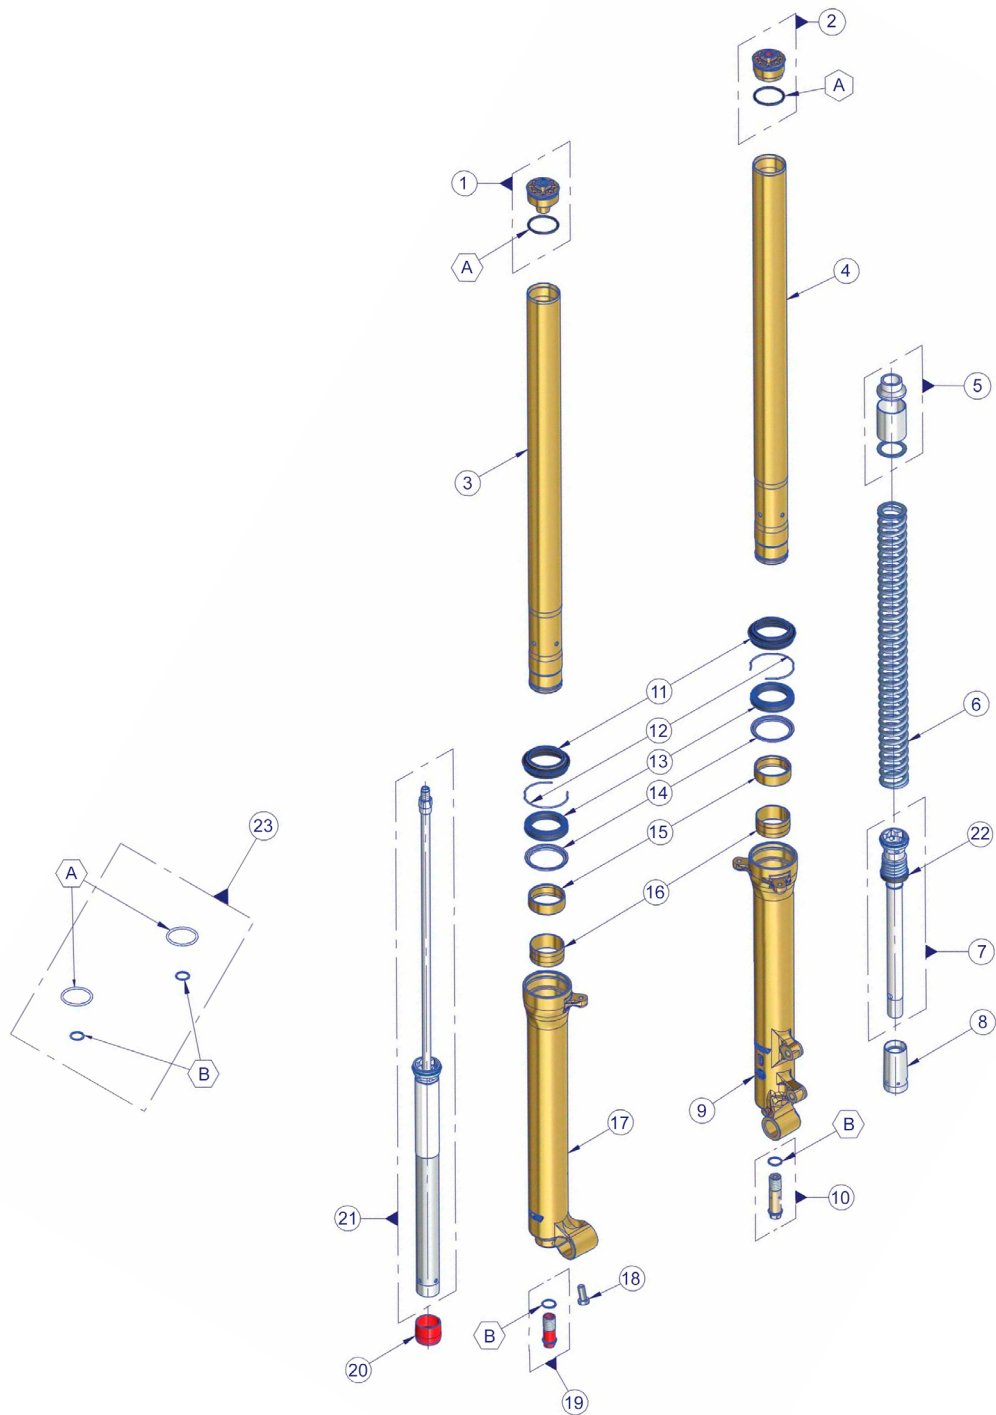

D

C

B

A

24

Despiece TRRS Xtrack ONE 2021

04b - HD - Horquilla Delantera Tech - Listado de Piezas

Nº	Código	Descripción	Description	Cantidad
1	71001	Cto. Tapon Regulacion Estension-Group Top Cap Extension	Top Cap Rebound	1
2	71002	Cto.Tapon Regulacion Precarga Muelle-Grop Top Cap Preload Spring	Group, Top Cap Preload Spring	1
3	71003	Barra Suspension Derecha-Group Stanchion Tube Replay Right	Stanchion Tube, Right side	1
4	71004	Barra Suspension Izquierda-Group Stanchion Tube Replay Left	Stanchion Tube, Left side	1
5	71005	Cto. Distanciadores Muelle-Group Spacers Spring	Group, Spring spacers	1
6	71006	Muelle Horquilla-Fork Spring (Progr. 1)	Fork Spring	1
7	71007	Cto.Mecanico Bombeo-Group Mechanical Pumping	Group, dampening cartridge	1
8	71008	Cono Limitador Izquierdo-Cone Limit Left	Alignment cone, Left	1
9	71009	Botella Suspension Izquierda-Left Leg	Lower Leg, left	1
10	71010	Cto.Tornillo Regulacion-Needle Regulation Group	Needle and Regulation Group	1
11	71011	Guardapolvo Horquilla-Dust Seal	Dust Seal	2
12	71012	Circlip Tope Reten-Ring Stopper Oil Seal	Oil Seal retention clip	2
13	71013	Reten Horquilla-Oil Seal	Oil Seal	2
14	71014	Anillo Tope Glacier-Ring Stop Bushing Oil Seal	Bushing stop ring	2
15	71015	Glacier Barra Horquilla-Bush Du Ø39XØ43X15	Bushing Du Ø39XØ43X15	2
16	71016	Glacier Botella Horquilla-Bush Du Ø38XØ40X20	Bushing Du Ø38XØ40X20	2
17	71017	Botella Suspension Derecha-Right Leg	Lower leg, Right	1
18	71018	Tornillo Allen-Screw Tceib M8X18 Din 7984	Bolt, Allen M8X18 Din 7984	1
19	71019	Cto. Tornillo Regulacion- Group Lock Screw Hydraulic Pump	Group, Hydraulic dampener end cap	1
20	71020	Cono Limitador Derecho-Cone Limit Right	Alignment cone,	1
21	71021	Cartucho Hidraulico-Group Cartridge	Group, Cartridge	1
22	71022	Anillo Tope Muelle-Support Ring For Spring Limit	Guide Ring, Limit spring	1
23	71023	Kit Toricas-Group Rings Seal	O-ring kit	1
24	04000TR100	Conjunto Horquilla Delantera	Front suspension, complete	1