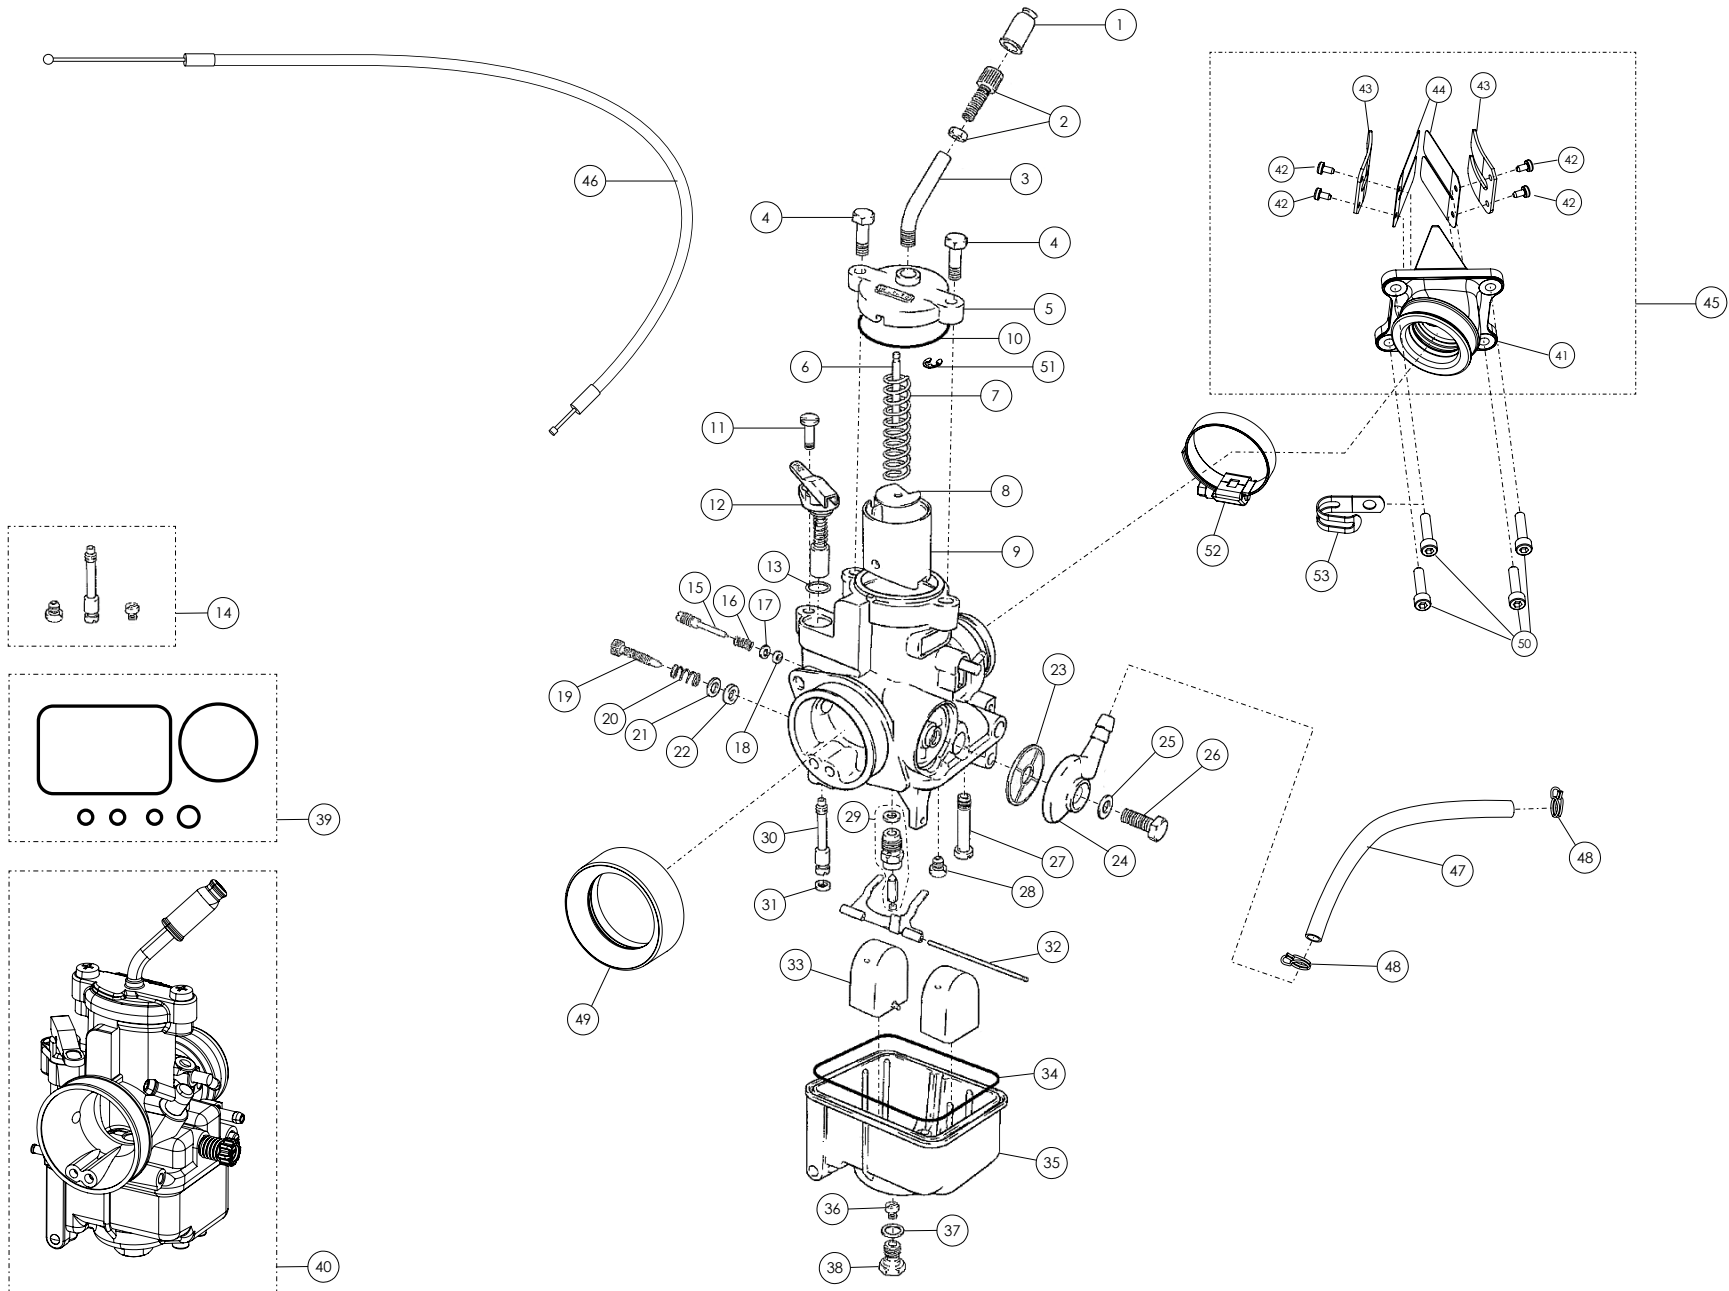

D

C

B

A

Despiece TRRS Xtrack ONE 2021

14 - CC - Caja de Láminas y Carburador - listado de Piezas

Nº	Código	Descripción	Description	Cantidad
1	70404	Capuchón Tensor Cable Gas	Dust cover, throttle cable	1
2	70405	Cto. Tensor Cable	Cable tension barrel set	1
3	70406	Tubo Tensor Cable Gas	Cable adjuster guide tube	1
4	70407	Tornillo Tapa Carburador	Bolt, carburetor cap	2
5	70408	Tapa Carburador	Carburetor cap	1
6	70409	Aguja D36 3º Punto	Needle, D36	1
7	70410	Muelle Compuerta	Spring, carburetor slide	1
8	70411	Plancha Sujeción Cable Gas	Plate, cable slide lock	1
9	70412	Compuerta 60	Slide, 60	1
10	70413	Tórica Tapa Carburador	O-ring, Carburetor cap	1
11	70414	Tornillo Suj. Starter	Bolt, choke assembly	1
12	70415	Palanca Starter	Choke lever assy.	1
13	70416	Tóricas Starter	O-ring, choke	1
14	70417	Kit Carburación	Carburetor kit	1
15	70418	Tornillo Reg. Entrada Aire	Screw, air mixture adj.	1
16	70419	Muelle Tornillo Reg. Aire	Spring, air mixture adj.	1
17	70420	Arandela Torn. Reg. Aire	Washer, air mixture adj.	1
18	70421	Tórica Tornillo Reg. Aire	O-ring, air mixture adj.	1
19	70422	Tornillo Reg. Compuerta	Screw, engine idle speed adj. (slide)	1
20	70423	Muelle Tornillo Reg. Compuerta	Spring, engine idle speed adj. (slide)	1
21	70424	Arandela Tornillo Reg. Comp.	Washer, engine idle speed adj. (slide)	1
22	70425	Tórica Tornillo Reg. Comp.	O-ring, engine idle speed adj. (slide)	1
23	70426	Filtro Entrada Gasolina	Filter, gasoline entry	1
24	70427	Pipeta Entrada Gasolina	Nipple, gasoline entry	1
25	70428	Junta Tornillo Pipeta	Gasket, gasoline entry nipple	1
26	70429	Tornillo Pipeta	Bolt, center of gasoline entry nipple	1
27	70430	Emulsor	Emulsifier jet	1