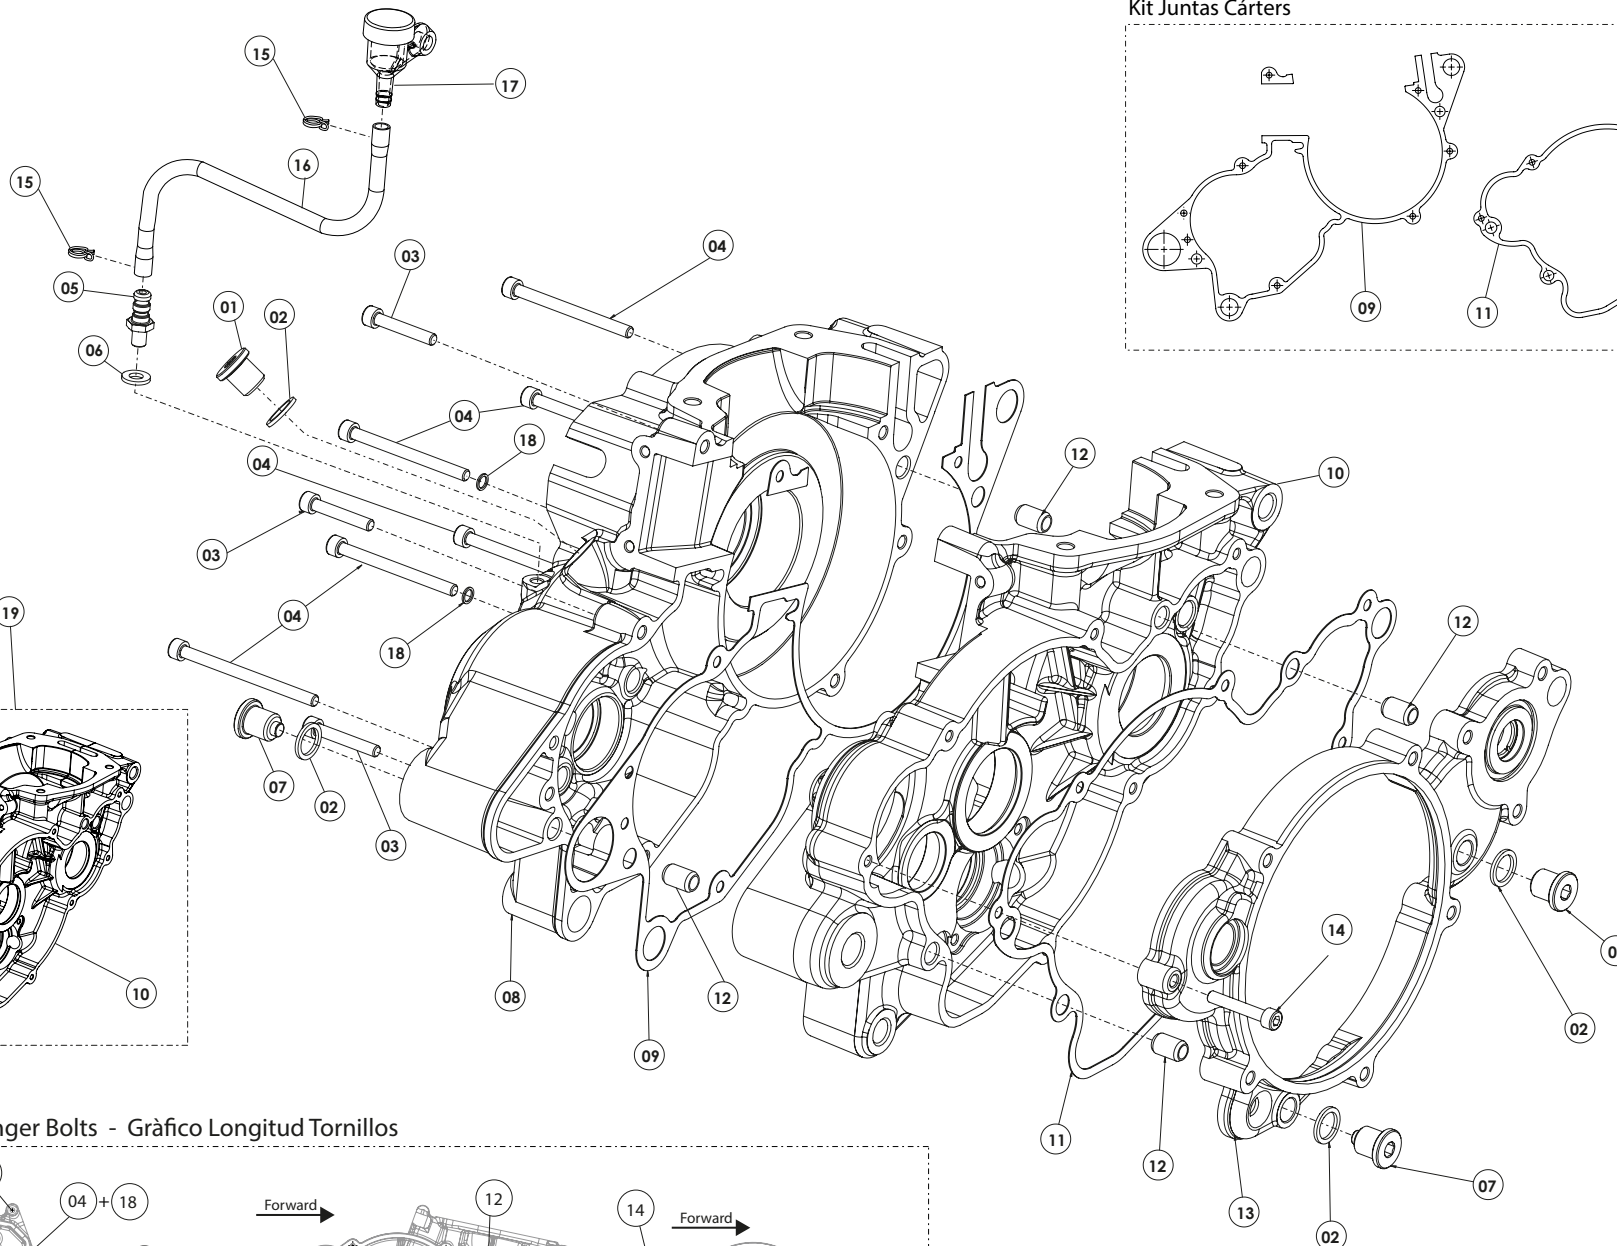

Graphic Engine Longer Bolts - Gráfico Longitud Tornillos

Despiece TRRS Xtrack ONE 2021

03 - CM - Cárters Motor - Listado de Piezas

Nº	Código	Descripción	Description	Cantidad
1	03001MT100	Tapón Llenado Aceite	<i>Oil fill cap</i>	2
2	56104	Arandela 12X16X1.5 Copper	<i>Copper washer, 12x16x1.5</i>	4
3	50116	Tornillo Allen Din 912 M5X35	<i>Bolt, Allen DIN 912 M5x35</i>	3
4	50117	Tornillo Allen Din 912 M5X60	<i>Bolt, Allen DIN 912 M5x60</i>	6
5	03002MT100	Tornillo Desvaporizador	<i>Ventilation bolt</i>	1
6	56105	Arandela 6x12x1.5 Copper	<i>Copper washer, 12x6x1.5</i>	1
7	03003MT100	Tapón Vaciado Aceite - Imán	<i>Cap, oil drain - with magnet</i>	2
8	03004MT100	Cárter Izquierdo	<i>Case halve, left side</i>	1
9	03005MT100	Junta Carter Central	<i>Gasket, center case</i>	1
10	03006MT100	Cárter Derecho	<i>Case halve, right side</i>	1
11	03007MT100	Junta Carter Embrague	<i>Gasket, clutch cover</i>	1
12	57002	Centrador Carter	<i>Centering bushing, crank case</i>	4
13	03008MT101	Tapa Carter Embrague	<i>Crankcase clutch cover (large)</i>	1
14	50118	Tornillo Allen DIN 912 M5X30	<i>Bolt, Allen DIN 912 M5x30</i>	1
15	58010	Clip Tubo Desvaporizador	<i>Clip, vent hose retention</i>	2
16	62004	Tubo Desvaporizador	<i>Ventilation hose</i>	1
17	01018TR100	Depósito Desvaporizador	<i>Ventilation reservoir</i>	1
18	56103	Arandela 5x9x1 Copper	<i>Copper washer, 5x9x1</i>	2
19	03000MT100	Conjunto Cárters	<i>Case Halve, Set</i>	1