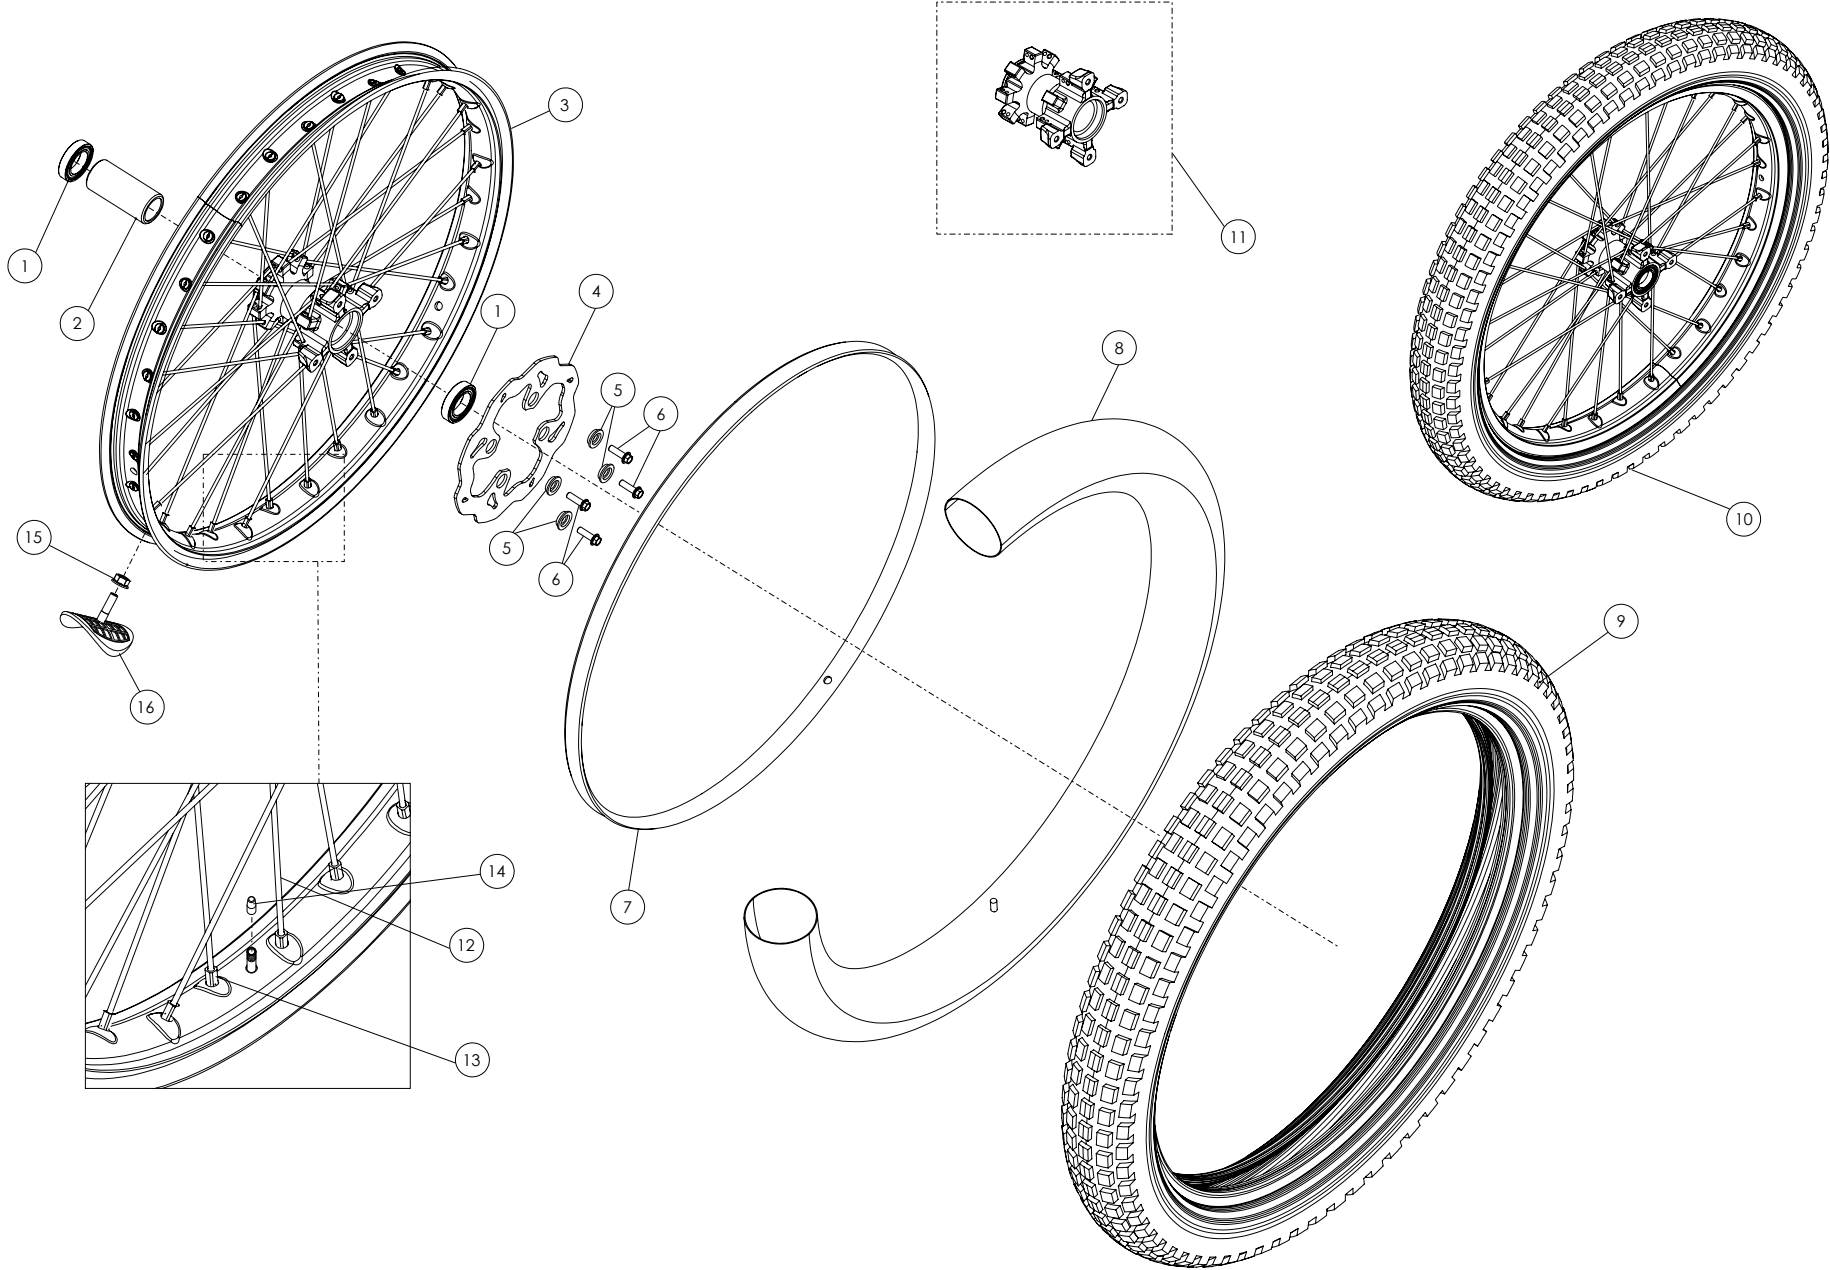

5

4

3

2

1

D

C

B

A

Despiece TRRS Xtrack ONE 2021

11 - RD - Rueda Delantera - Listado de Piezas

Nº	Código	Descripción	Description	Cantidad
1	52101	Rodamiento 6004	Bearing, 6004	2
2	70701	Casquillo Interior Buje	Bushing, interior hub	1
3	70702	Conjunto Llanta - Buje Delantero	Complete wheel (bare)	1
4	70363	Disco de Freno Delantero TRS	Front brake disc rotor	1
5	70364	Casquillo Disco Freno	Bushing, brake disc rotor	4
6	50402	Tornillo DIN 6921 M6	Bolt, DIN 6921 M6	4
7	70703	Goma Protector	Rubber protector (flap)	1
8	70704	Camara Delantera + Válvula	Front inner-tube with valve	1
9	70705	Michelin 2,75-21	Tyre, Michelin 2.75x21	1
10	70720	Conjunto Rueda Delantera	Complete wheel (with tyre)	1
11	70707	Conjunto Buje Delantero	Complete front hub	1
12	70708	Radios Rueda Delantera	Spoke, front wheel	32
13	70709	Tuerca Radios Rueda Delantera	Spoke nipple (nuts), front wheel	32
14	70710	Tapón Válvula Cámara	Valve cap	1
15	51105	Tuerca DIN 6923 M8	Nut, DIN 6923 M8	1
16	70711	Agarre Cubierta	Lock, Tyre to rim	1