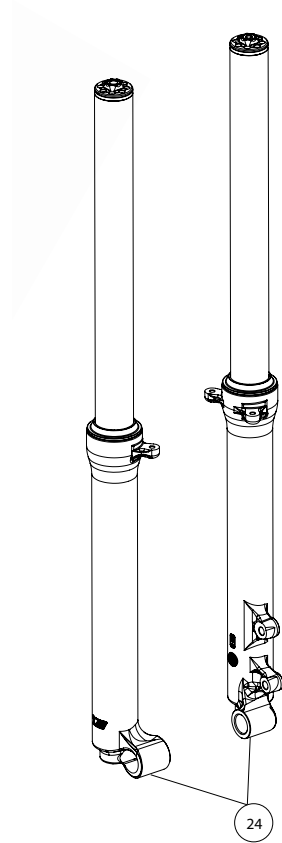

D

C

B

A

24

Despiece TRRS Xtrack ONE 2021

04b - HD - Horquilla Delantera Tech - Listado de Piezas

Nº	Código	Descripción	Description	Cantidad
1	71001	Cto. Tapon Regulacion Estension-Group Top Cap Extension	Top Cap Rebound	1
2	71002	Cto.Tapon Regulacion Precarga Muelle-Grop Top Cap Preload Spring	Group, Top Cap Preload Spring	1
3	71003	Barra Suspension Derecha-Group Stanchion Tube Replay Right	Stanchion Tube, Right side	1
4	71004	Barra Suspension Izquierda-Group Stanchion Tube Replay Left	Stanchion Tube, Left side	1
5	71005	Cto. Distanciadores Muelle-Group Spacers Spring	Group, Spring spacers	1
6	71006	Muelle Horquilla-Fork Spring (Progr. 1)	Fork Spring	1
7	71007	Cto.Mecanico Bombeo-Group Mechanical Pumping	Group, dampening cartridge	1
8	71008	Cono Limitador Izquierdo-Cone Limit Left	Alignment cone, Left	1
9	71009	Botella Suspension Izquierda-Left Leg	Lower Leg, left	1
10	71010	Cto.Tornillo Regulacion-Needle Regulation Group	Needle and Regulation Group	1
11	71011	Guardapolvo Horquilla-Dust Seal	Dust Seal	2
12	71012	Circlip Tope Reten-Ring Stopper Oil Seal	Oil Seal retention clip	2
13	71013	Reten Horquilla-Oil Seal	Oil Seal	2
14	71014	Anillo Tope Glacier-Ring Stop Bushing Oil Seal	Bushing stop ring	2
15	71015	Glacier Barra Horquilla-Bush Du Ø39XØ43X15	Bushing Du Ø39XØ43X15	2
16	71016	Glacier Botella Horquilla-Bush Du Ø38XØ40X20	Bushing Du Ø38XØ40X20	2
17	71017	Botella Suspension Derecha-Right Leg	Lower leg, Right	1
18	71018	Tornillo Allen-Screw Tceib M8X18 Din 7984	Bolt, Allen M8X18 Din 7984	1
19	71019	Cto. Tornillo Regulacion- Group Lock Screw Hydraulic Pump	Group, Hydraulic dampener end cap	1
20	71020	Cono Limitador Derecho-Cone Limit Right	Alignment cone,	1
21	71021	Cartucho Hidraulico-Group Cartridge	Group, Cartridge	1
22	71022	Anillo Tope Muelle-Support Ring For Spring Limit	Guide Ring, Limit spring	1
23	71023	Kit Toricas-Group Rings Seal	O-ring kit	1
24	04000TR100	Conjunto Horquilla Delantera	Front suspension, complete	1