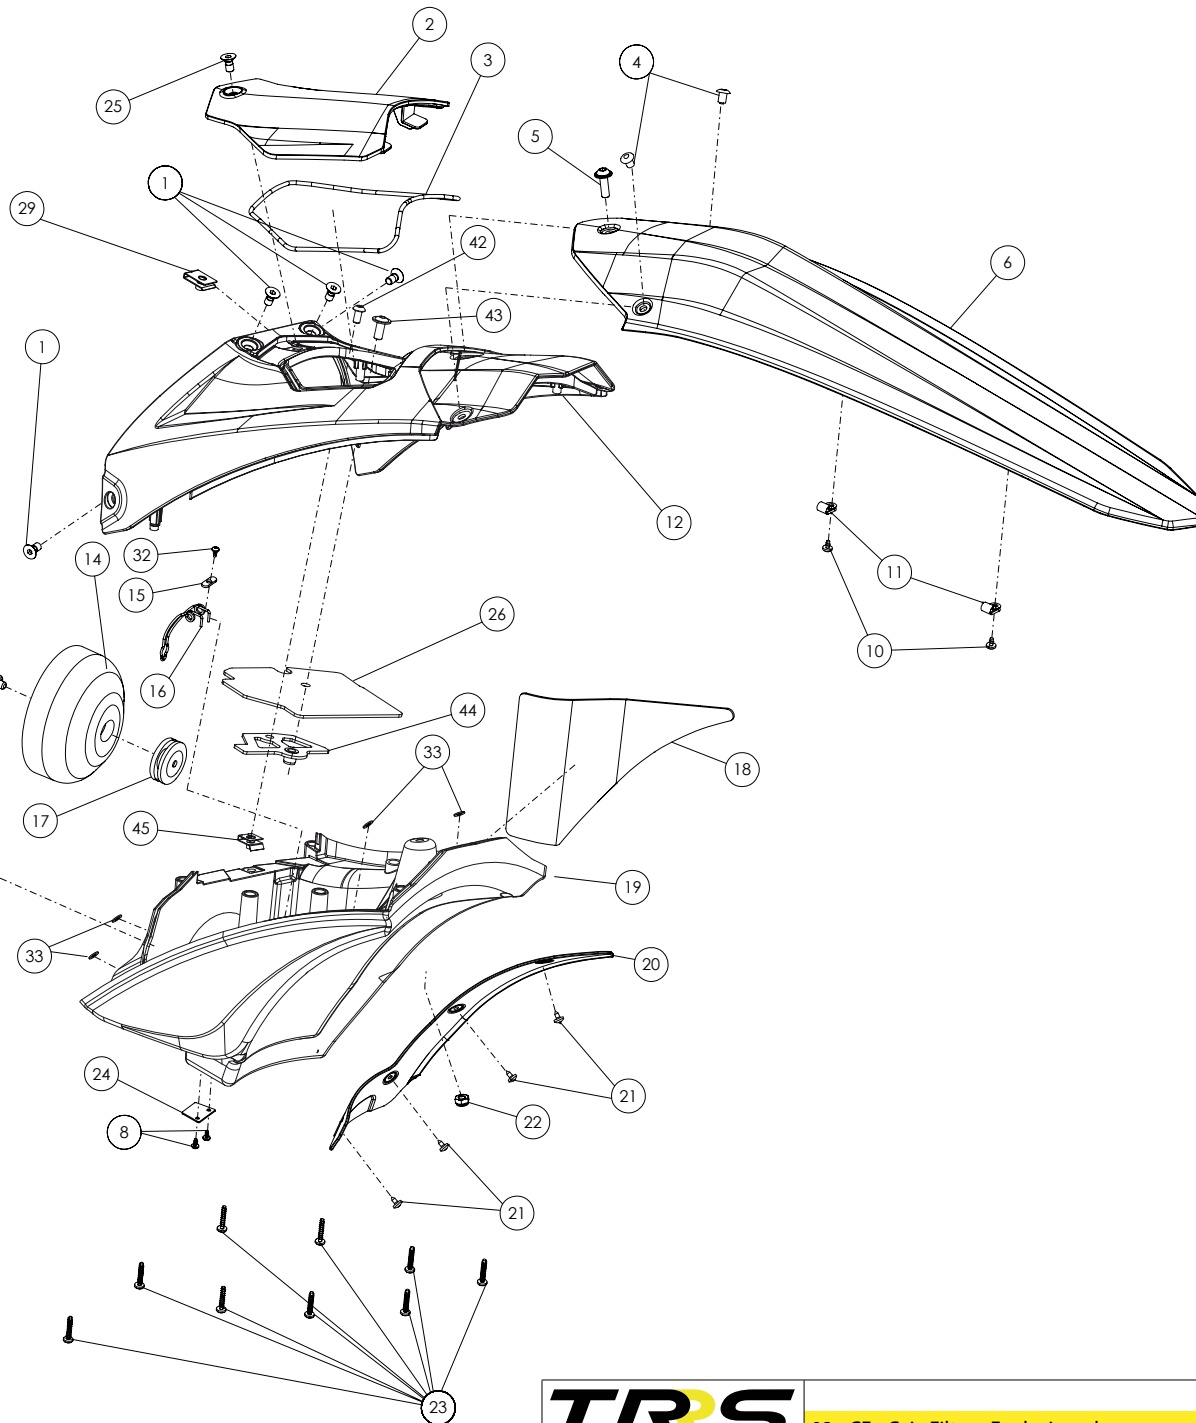

D

C

B

A

Despiece TRRS Xtrack ONE 2021

02 - CF - Caja Filtro - Listado de Piezas

Nº	Código	Descripción	Description	Cantidad
1	50306	Tornillo avellanado M6x16	Bolt countersunk M6x16	4
2	02001TR100	Tapa caja filtro (Negra)	Cover filter box (Black)	1
3	02002TR100	Tórica 3mm Tapa - Caja Filtro	Cover o-ring, 3mm - air filter box	1
4	65001	Remache Plástico 6x12	Plastic rivot 6x12	2
5	50202	Tornillo DIN 7380-fl M6x16 - Guardabarros Trasero	Bolt, DIN 7380-fl M6x16 - Rear mudguard (fender)	1
6	02003TR100	Guardabarros Trasero	Rear mudguard (fender)	1
7	50210	Tornillo alomado allen M5x12	Bolt allen M5x12	1
8	50601	Tornillo Rosca Chapa DIN 7981 2,9x6,5	Screw, course thread DIN 7981 2.9x6,5	2
9	50209	Tornillo allen con valona M6x14	Screw allen with washer M6x14	1
10	50703	Tornillo Ala Ancha 2,9X6,5	Bolt, broad-head 2,9X6,5	2
11	58004	Grapa Plástico 4.8mm	Plastic clamp 4.8mm	2
12	02024TR100	Caja filtro aire superior	Air filter box, upper part	1
13	02006TR100	Jaula Espuma - Filtro	Cage, air filter element	1
14	02007TR100	Espuma Filtro Aire	Air filter element	1
15	02008TR100	Arandela Muelle Filtro	Washer, filter spring	1
16	02009TR100	Muelle Fijación Espuma Filtro	Spring, air filter retention	1
17	02010TR100	Goma Sujeción Espuma Filtro	Rubber grommet, air filter retention	1
18	02011TR100	Protector Anticalórico - Caja Filtro	Heat shield - air filter box	1
19	02025TR100	Caja filtro aire inferior negra	Air filter box bottom part black	1
20	02018TR100	Protector - Caja Filtro	Rubber protector, sir filter box	1
21	65004	Remache aluminio negro Ø4,8x12	Metalic rivot, Ø4,8x12, black	4
22	51501	Tuerca Autoblocante M6 - Caja Filtro	Lock nut, M6 - air filter box	1
23	50603	Tornillo Rosca Chapa DIN 7981 3,9x19 Fijación Caja Filtro Inferior	Screw, course thread DIN 7981 3.9x19 Attach air filter box lower	9
24	02014TR100	Lámina Desagüe - Caja Filtro	Drain flap, air filter box	1
25	50302	Tornillo avellanado Mx14	Bolt countersunk M6x14	1
26	02028TR100	Deflector caja filtro aire placa	Air box baffle plate	1
27	02017TR100	Tobera - Caja Filtro	Intake hose - air filter box	1
28	58003	Abrazadera - Norma 40-60	Clamp - Norma 40-60	1
29	51301	Tuerca Rápida Universal M6	Universal speed nut M6	1