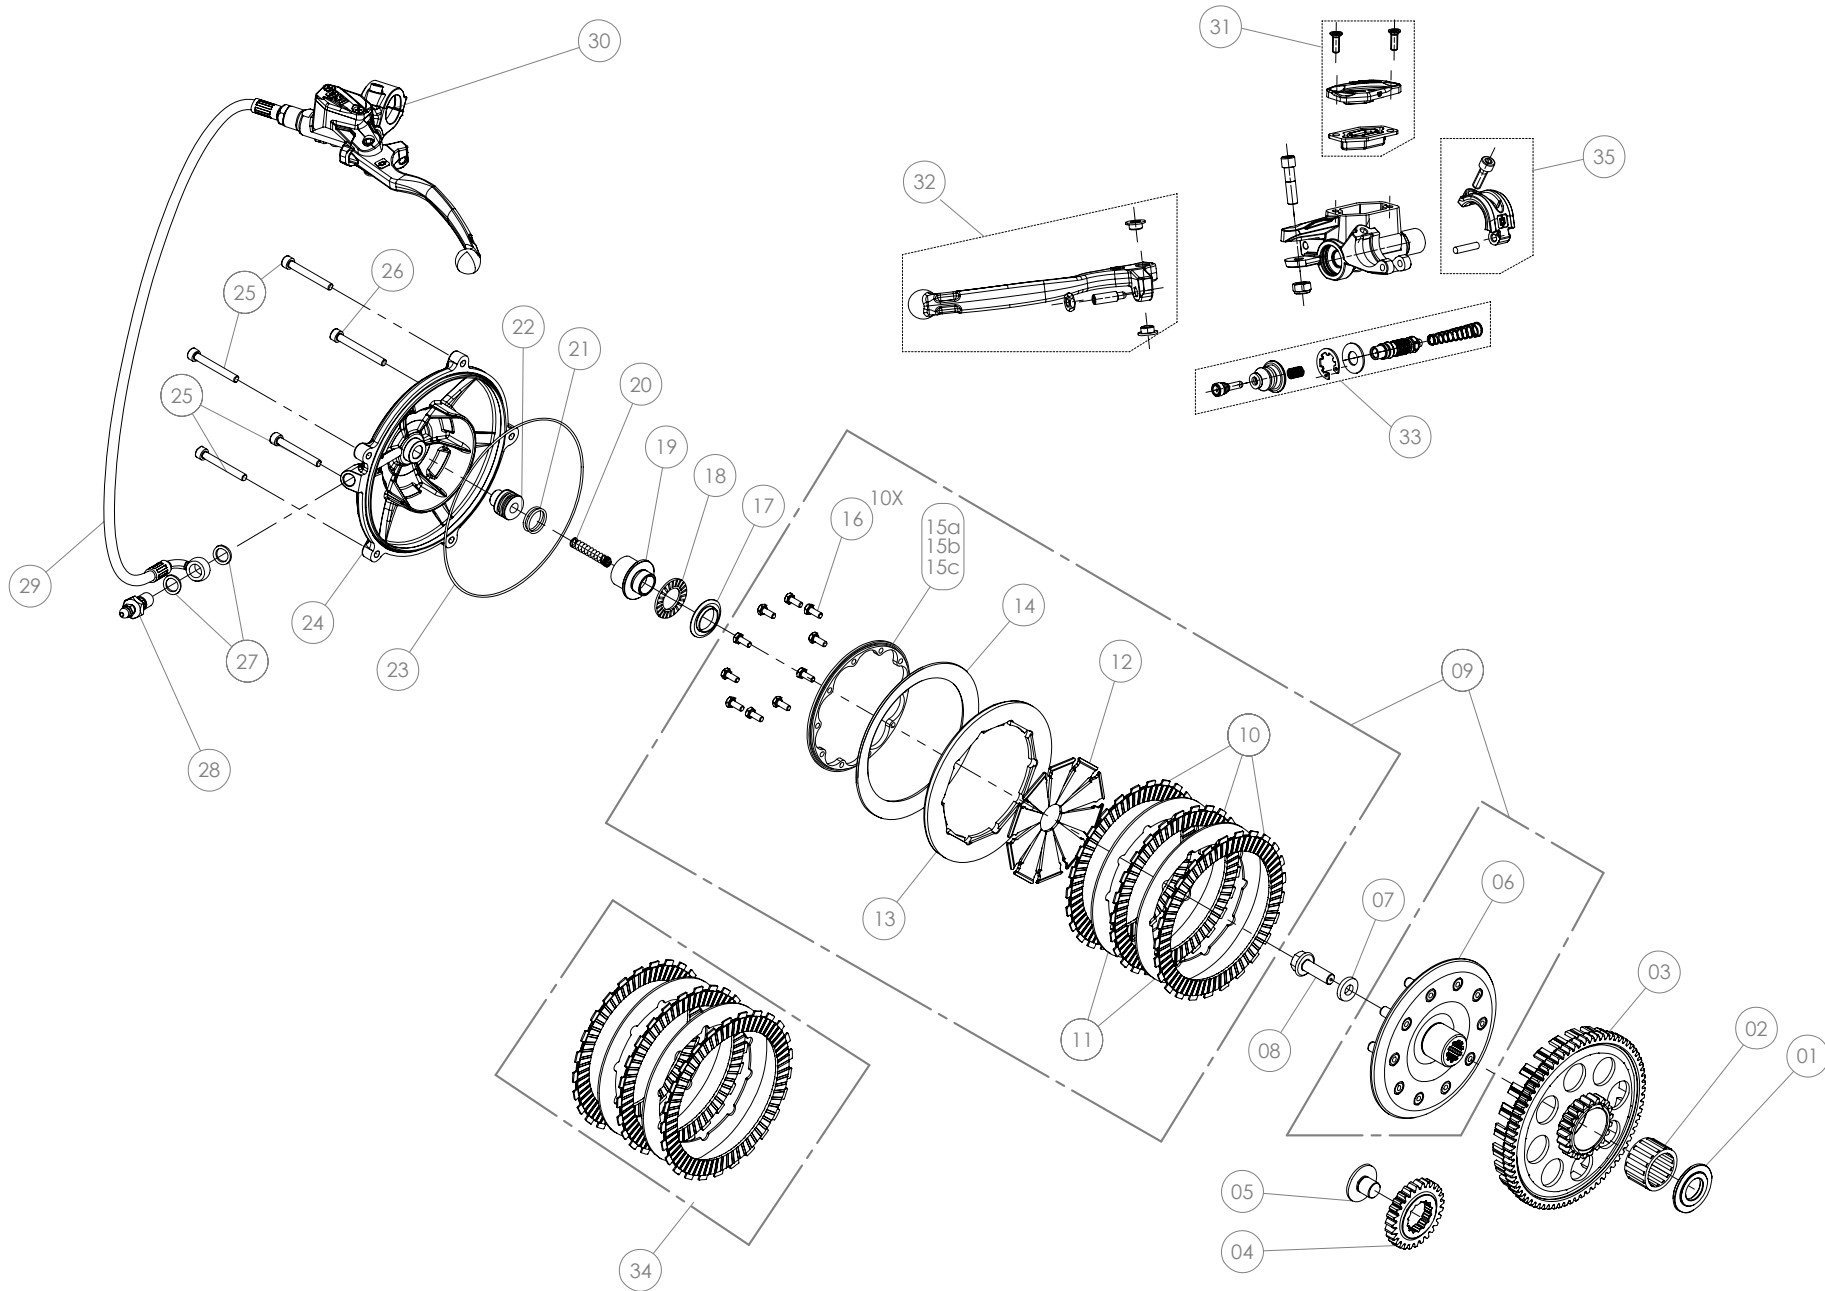

D

C

B

A

Despiece TRRS Xtrack ONE 2021

05 - CE - Conjunto Embrague- Listado de Piezas

Nº	Código	Descripción	Description	Cantidad
1	05001MT100	Arandela Distanciador Embrague	Washer, clutch spacer	1
2	52505	Rodamiento Agujas Campana K25x33x20	Needle bearing, clutch hub K25x33x20	1
3	05004MT100	Campana Embrague	Clutch hub	1
4	05019MT100	Piñon Transmisión Primario	Primary gear	1
5	05020MT100	Tornillo Piñon Primario	Bolt, Primary gear	1
6	05005MT100	Cubo Embrague	Outer clutch hub set	1
7	05006MT100	Arandela Apriete Cubo	Washer, clutch hub retention	1
8	50910	Tornillo 6921 M8x16 - Agujero Pasante	Bolt, 6921 M8x16 - hollow	1
9	70907	Conjunto Embrague Completo	Complete clutch assembly	1
10	05007MT100	Disco Embrague	Fiber disc, clutch	3
11	05008MT100	Disco Metálico Embrague	Metal disc, clutch	2
12	05009MT100	Chapa Palanca Embrague	plate, clutch actuation	10
13	05010MT100	Prensa Embrague	pressure plate, clutch	1
14	05011MT100	Muelle Prensa	Spring, clutch (belville)	1
15a	05012MT100	Soporte muelle embrague (MED)	Clutch spring support (MED)	1
15b	05023MT100	Soporte muelle embrague (DURO)	Clutch spring support (HARD)	0
15c	05024MT100	Soporte muelle embrague (BLANDO)	Clutch spring support (SOFT)	0
16	50502	Tornillo DIN 933 M4x10 - Fijador Muelle	Bolt, DIN 933 M4x10 - Clutch compression ring	10
17	05013MT100	Arandela Fricción Embrague	Bushing, clutch compression	1
18	52506	Rodamiento Pistón Embrague Agujas AXK1730	Needle bearing, clutch compression AXK1730	1
19	05014MT101	Pistón Bombín Embrague	Piston, clutch slave	1
20	05016MT100	Muelle Pistón embrague	Spring, clutch piston	1
21	53010	Tórica Embrague 15x1,5 NBR - Pistón Interno	O-ring, clutch 15x1.5 NBR - slave piston internal	2
22	05015MT101	Pistón Interno	Post, internal clutch slave	1
23	53011	Tórica Tapa Embrague 135x1,5	O-ring, clutch cover 135x1.5	1
24	05017MT100	Tapa Embrague TRS	Clutch disc cover TRS	1
25	50119	Tornillo DIN 912 M5x45 - Tapa Embrague	Bolt, DIN 912 M5x45- Clutch cover	4
26	50123	Tornillo DIN 912 M5x50 - Tapa Embrague	Bolt, DIN 912 M5x50- Clutch cover	1