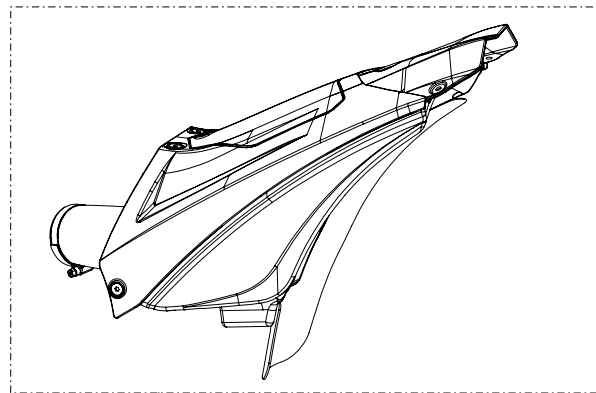

D

C

B

A

Despiece TRRS Xtrack ONE 2021

02 - CF - Caja Filtro - Listado de Piezas

Nº	Código	Descripción	Description	Cantidad
1	50306	Tornillo avellanado M6x16	Bolt countersunk M6x16	4
2	02001TR100	Tapa caja filtro (Negra)	Cover filter box (Black)	1
3	02002TR100	Tórica 3mm Tapa - Caja Filtro	Cover o-ring, 3mm - air filter box	1
4	65001	Remache Plástico 6x12	Plastic rivot 6x12	2
5	50202	Tornillo DIN 7380-fl M6x16 - Guardabarros Trasero	Bolt, DIN 7380-fl M6x16 - Rear mudguard (fender)	1
6	02003TR100	Guardabarros Trasero	Rear mudguard (fender)	1
7	50210	Tornillo alomado allen M5x12	Bolt allen M5x12	1
8	50601	Tornillo Rosca Chapa DIN 7981 2,9x6,5	Screw, course thread DIN 7981 2.9x6,5	2
9	50209	Tornillo allen con valona M6x14	Screw allen with washer M6x14	1
10	50703	Tornillo Ala Ancha 2,9X6,5	Bolt, broad-head 2,9X6,5	2
11	58004	Grapa Plástico 4.8mm	Plastic clamp 4.8mm	2
12	02024TR100	Caja filtro aire superior	Air filter box, upper part	1
13	02006TR100	Jaula Espuma - Filtro	Cage, air filter element	1
14	02007TR100	Espuma Filtro Aire	Air filter element	1
15	02008TR100	Arandela Muelle Filtro	Washer, filter spring	1
16	02009TR100	Muelle Fijación Espuma Filtro	Spring, air filter retention	1
17	02010TR100	Goma Sujeción Espuma Filtro	Rubber grommet, air filter retention	1
18	02011TR100	Protector Anticalórico - Caja Filtro	Heat shield - air filter box	1
19	02025TR100	Caja filtro aire inferior negra	Air filter box bottom part black	1
20	02018TR100	Protector - Caja Filtro	Rubber protector, sir filter box	1
21	65004	Remache aluminio negro Ø4,8x12	Metalic rivot, Ø4,8x12, black	4
22	51501	Tuerca Autoblocante M6 - Caja Filtro	Lock nut, M6 - air filter box	1
23	50603	Tornillo Rosca Chapa DIN 7981 3,9x19 Fijación Caja Filtro Inferior	Screw, course thread DIN 7981 3.9x19 Attach air filter box lower	9
24	02014TR100	Lámina Desagüe - Caja Filtro	Drain flap, air filter box	1
25	50302	Tornillo avellanado Mx14	Bolt countersunk M6x14	1
26	02028TR100	Deflector caja filtro aire placa	Air box baffle plate	1
27	02017TR100	Tobera - Caja Filtro	Intake hose - air filter box	1
28	58003	Abrazadera - Norma 40-60	Clamp - Norma 40-60	1
29	51301	Tuerca Rápida Universal M6	Universal speed nut M6	1