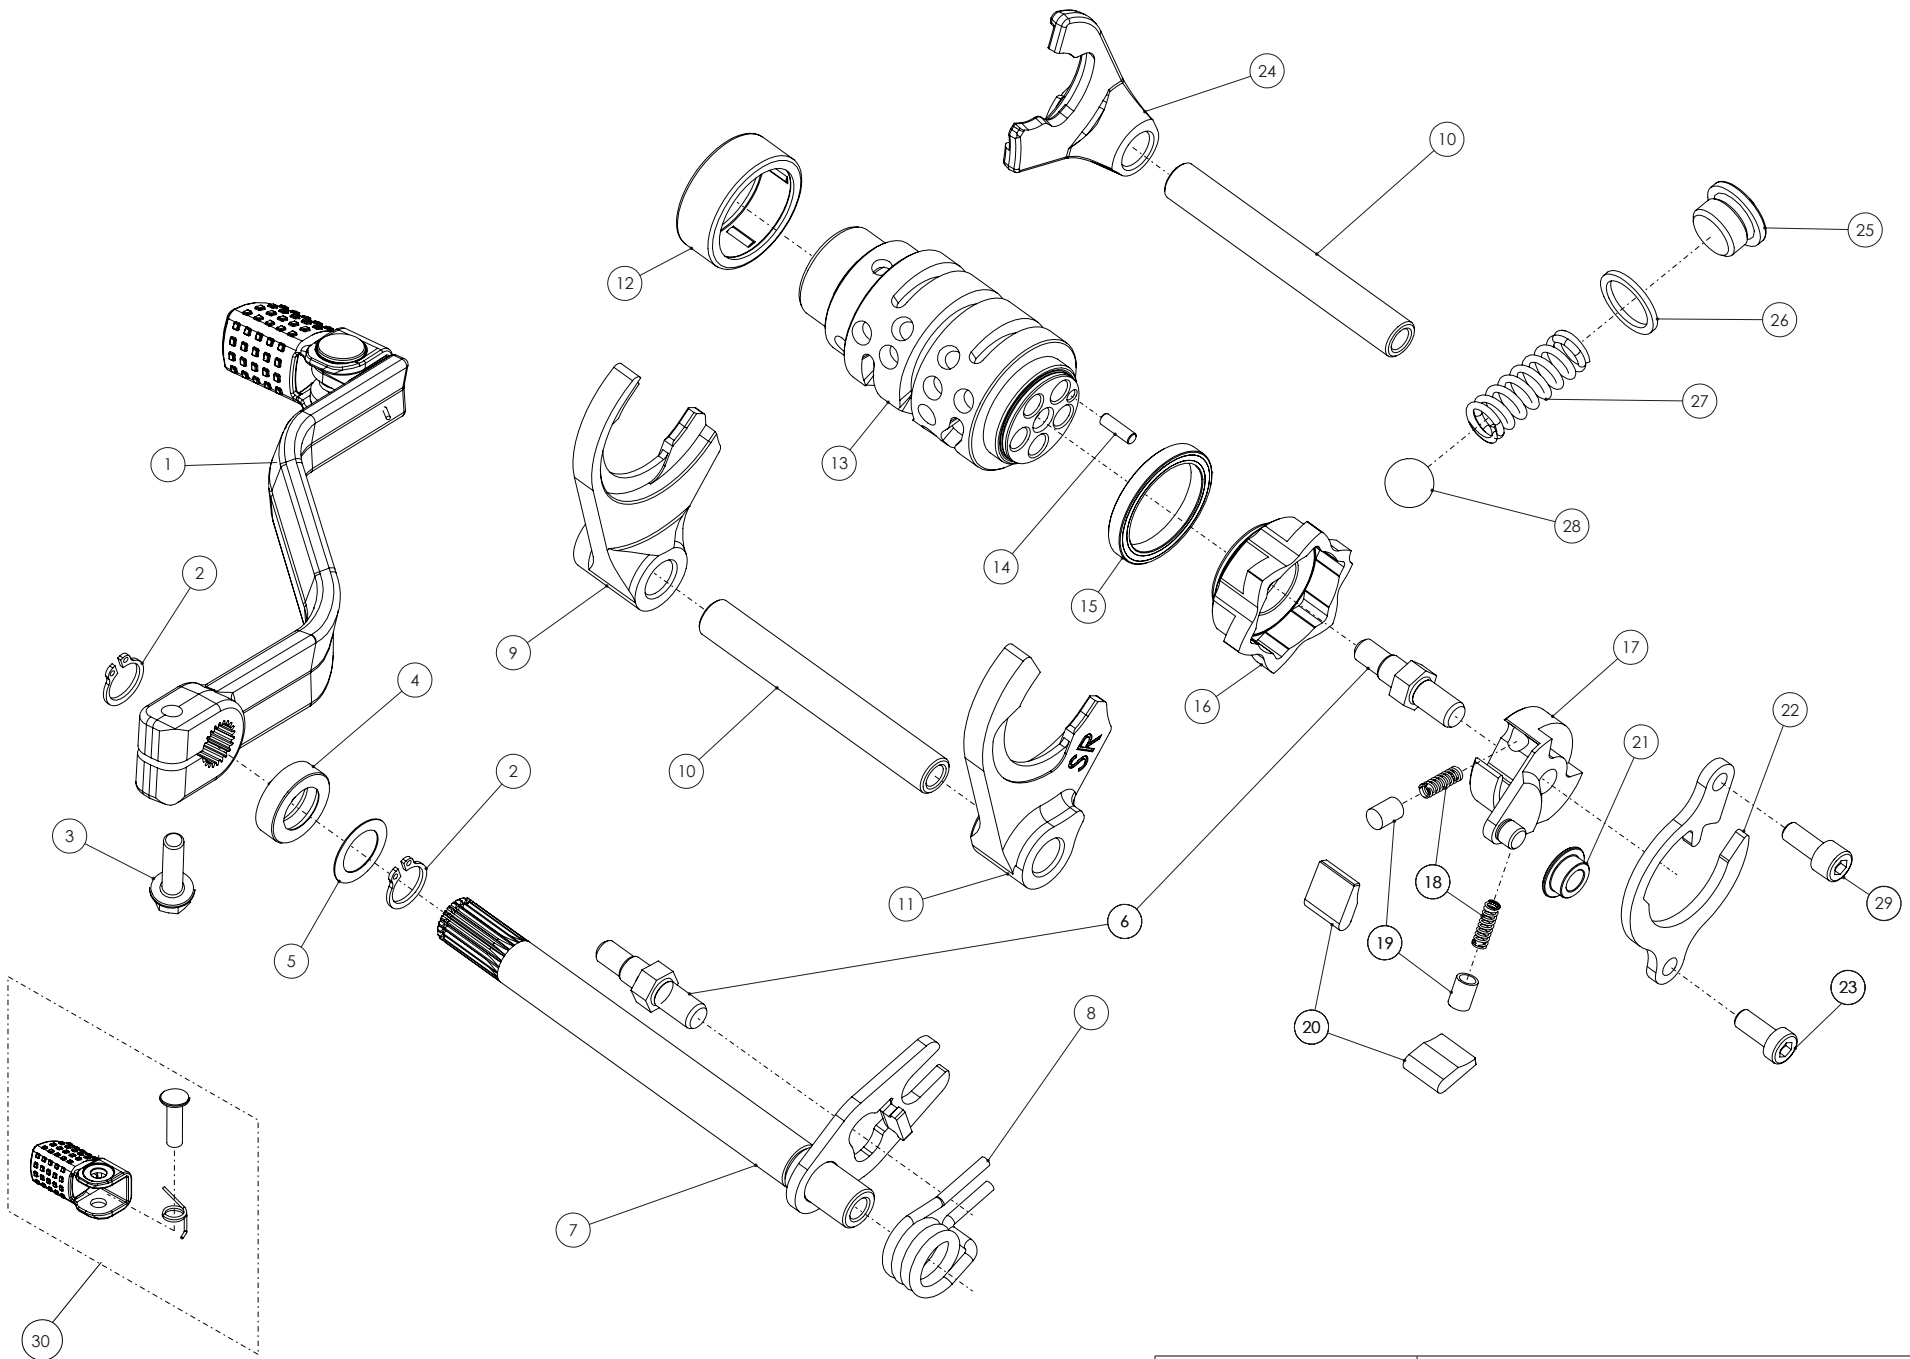

D

C

B

A

Despiece TRRS Xtrack ONE 2021

06 - SC - Selector Cambio - Listado de Piezas

Nº	Código	Descripción	Description	Cantidad
1	06001MT101	Conjunto Palanca Cambio	Complete shift pedal	1
2	55004	Circlip AE-12	Clip AE-12	2
3	50909	Tornillo DIN 6921 M6x20 Hexagonal	Bolt, DIN 6921 M6x20 hex-head	1
4	54006	Retén Eje Cambio 12x20x6	Seal, shift shaft 12x20x6	1
5	06002MT100	Arandela 12x18x0.3	Washer 12x18x0.3	1
6	06003MT100	Tope Recorrido Selector - Eje Portauñetas	Stop, shift shaft - selector wheel shaft	2
7	06004MT100	Eje Selector Cambio	Shaft, gear selector	1
8	06005MT100	Muelle Eje Selector	Spring, gear selector	1
9	06006MT100	Horquilla Secundario Izquierda Sl	Fork, secondary left SL	1
10	06007MT100	Eje Horquillas	Shaft, shift fork	2
11	06008MT100	Horquilla Secundario Derecha Sr	Fork, secondary right SR	1
12	52507	Rodamiento Izquierdo Desmodrómico HK2512	Bearing, left Shift drum HK2512	1
13	06009MT100	Desmodrómico	Shift drum	1
14	61001	Aguja Desmodrómico Ø3X9,8	Needle, shift drum Ø3X9.8	1
15	52103	Rodamiento Derecha Desmodromico Bolas 61705-SRS	Bearing, shift drum right - balls 61705-SRS	1
16	06010MT100	Estrella Desmodrómico	Star, shift drum	1
17	06011MT100	Soporte Trinquete	Ratchet support	1
18	06012MT100	Muelle Trinquete	Ratchet spring	2
19	06013MT100	Bala Trinquete	Ratchet position roller	2
20	06014MT100	Uña Selector	Selector pawl	2
21	06015MT100	Casquillo Soporte Trinquete	Bushing, ratchet support plate	1
22	06016MT100	Chapa Selector	Ratchet support and guide plate	1
23	50120	Tornillo Din 7984 Allen M5X0,8X10 - Pletina Selector Ufk	Bolt, DIN 7984 Allen M5x0.8x10 - Selector plate Ufk	1
24	06017MT100	Horquilla Primario	Fork, primary	1
25	06018MT100	Tapón Muelle Selector	Cap, selector spring	1
26	56106	Arandela 14X18X1.5 Copper	Copper Washer, 14x18x1.5	1
27	06019MT100	Muelle Fijador Marchas	Spring, gear selector tension	1
28	60003	Bola Fijador Marchas Kug 11,906	Ball, gear selector position Kug 11.906	1
29	50122	Tornillo Din 912 Allen M5X10 - Pletina Selector	Bolt, DIN 912 M5x10 - Selector plate	1
30	70451	Kit Reparación Palanca Selector	Repair kit, shift pedal tip	1
31	50122	Tornillo Din 912 Allen M5X10 - Pletina Selector	Bolt, DIN 912 M5x10 - Selector plate	1