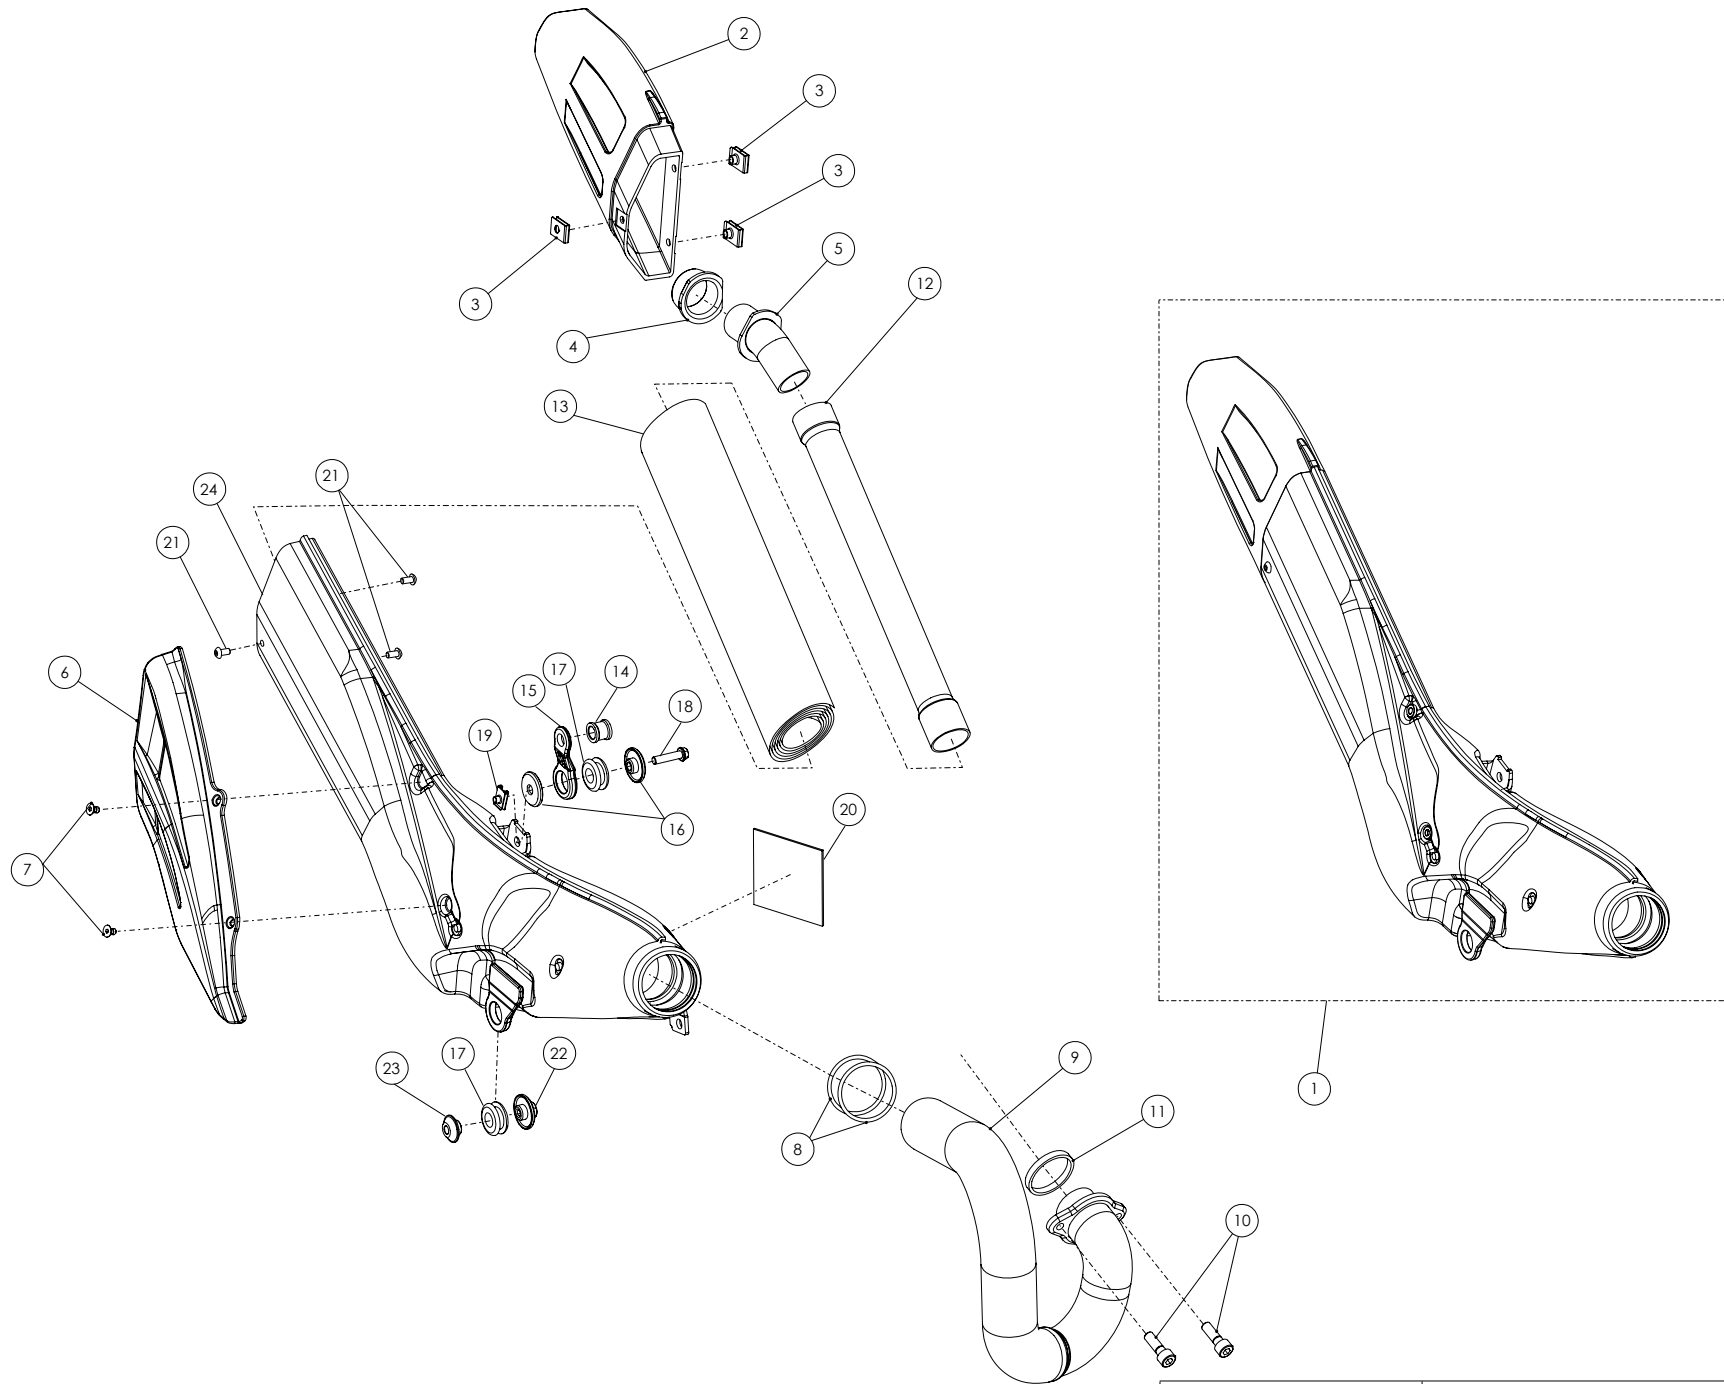

D

C

B

A

Despiece TRRS Xtrack ONE 2021

10 - CE - Conjunto Escape - Listado de Piezas

Nº	Código	Descripción	Description	Cantidad
1	10025TR100	Conjunto escape arranque electrico	Exhaust set electric starter	1
2	10002TR100	Salida escape	End-cap, exhaust	1
3	51302	Tuerca Rápida Universal M5	Speed nut, universal M5	3
4	10003TR100	Goma Cierre Silencioso	Rubber grommet, silencer end-cap	1
5	70601	Tubo Salida Silencioso	Silencer exit tube	1
6	10004TR100	Protector escape	Protector exhaust	1
7	50303	Tornillo DIN 7991 M5x8 - Protector Escape	Bolt, DIN 7991 M5x8 - Exhaust protector	2
8	53004	Tórica 44x3	O-ring, 44x3	2
9	10023TR100	Curva Escape Inox	Exhaust pipe, Inox	1
10	50807	Tornillo DIN 912 M8x20	Bolt, DIN 912 M8x20	2
11	10006TR100	Junta Metálica Curva Escape	Metal gasket, exhaust pipe	1
12	70602	Tubo Interno Silencioso	Silencer internal tube	1
13	70603	Fibra Silencioso	Silencer fiber packing	1
14	10007TR100	Casquillo Soporte Escape Superior	Bushing, exhaust support, upper	1
15	10016TR100	Soporte superior escape	Upper exhaust support	1
16	10022TR100	Casquillo soporte escape	Buhsing exhaust support	2
17	10019TR100	Goma soporte	Damper rubber	2
18	50914	Tornillo hexagonal con valona M6x30	Bolt hexagonal flange M6x30	1
19	51301	Tuerca Rápida Universal M6	Speed-nut, Universal M6	1
20	10026TR100	Protector anticalórico escape	Exhaust heat shield protector	1
21	50206	Tornillo DIN 7380 M5x10	Bolt, DIN 7380 M5x10	3
22	10020TR100	Tuerca soporte inferior escape	Nut lower exhaust support	1
23	10021TR100	Casquillo soporte inferior escape	Bushing lower exhasut support	1
24	10024TR100	Silencioso arranque electrico	Silencer electric starter	1