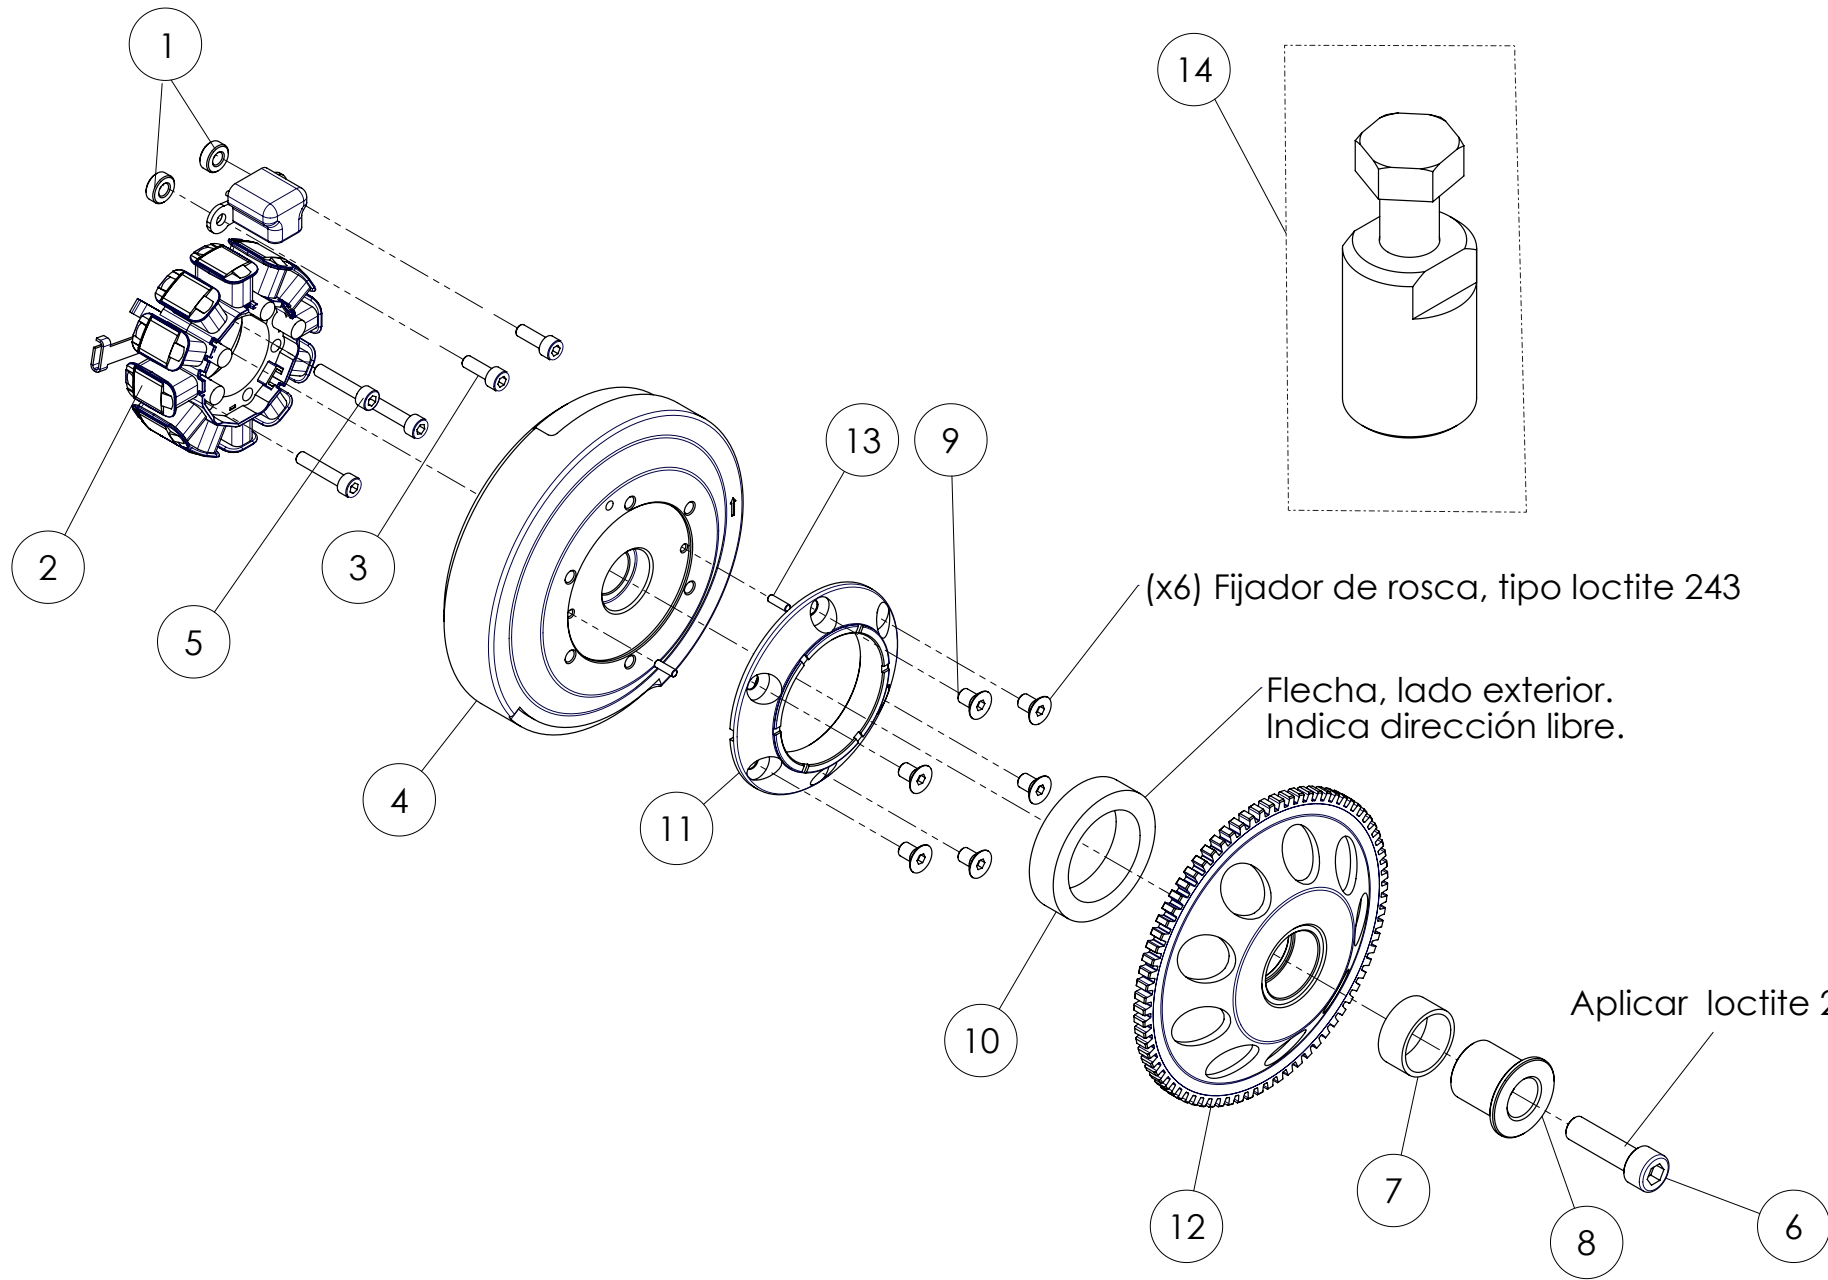

## Despiece TRRS Xtrack ONE 2021

07 - CP - Cilindro y Pistón 250 - 280 - 300 - Listado de Piezas

Nº	Código	Descripción	Description	Cantidad
24	<b>07006MT100</b>	Conjunto Cilindro Y Pistón (250)	<i>Complete cylinder and piston (250)</i>	1
25	<b>07007MT100</b>	Conjunto Cilindro Y Pistón (280)	<i>Complete cylinder and piston (280)</i>	1
26	<b>07008MT100</b>	Conjunto Cilindro Y Pistón (300)	<i>Complete cylinder and piston (300)</i>	1
27	<b>02006MT100</b>	Casquillo Manguito Agua	<i>Bushing, water rubber hose</i>	1

D

C

B

A

(x6) Fijador de rosca, tipo loctite 243

Flecha, lado exterior. Indica dirección libre.

Aplicar loctite 243