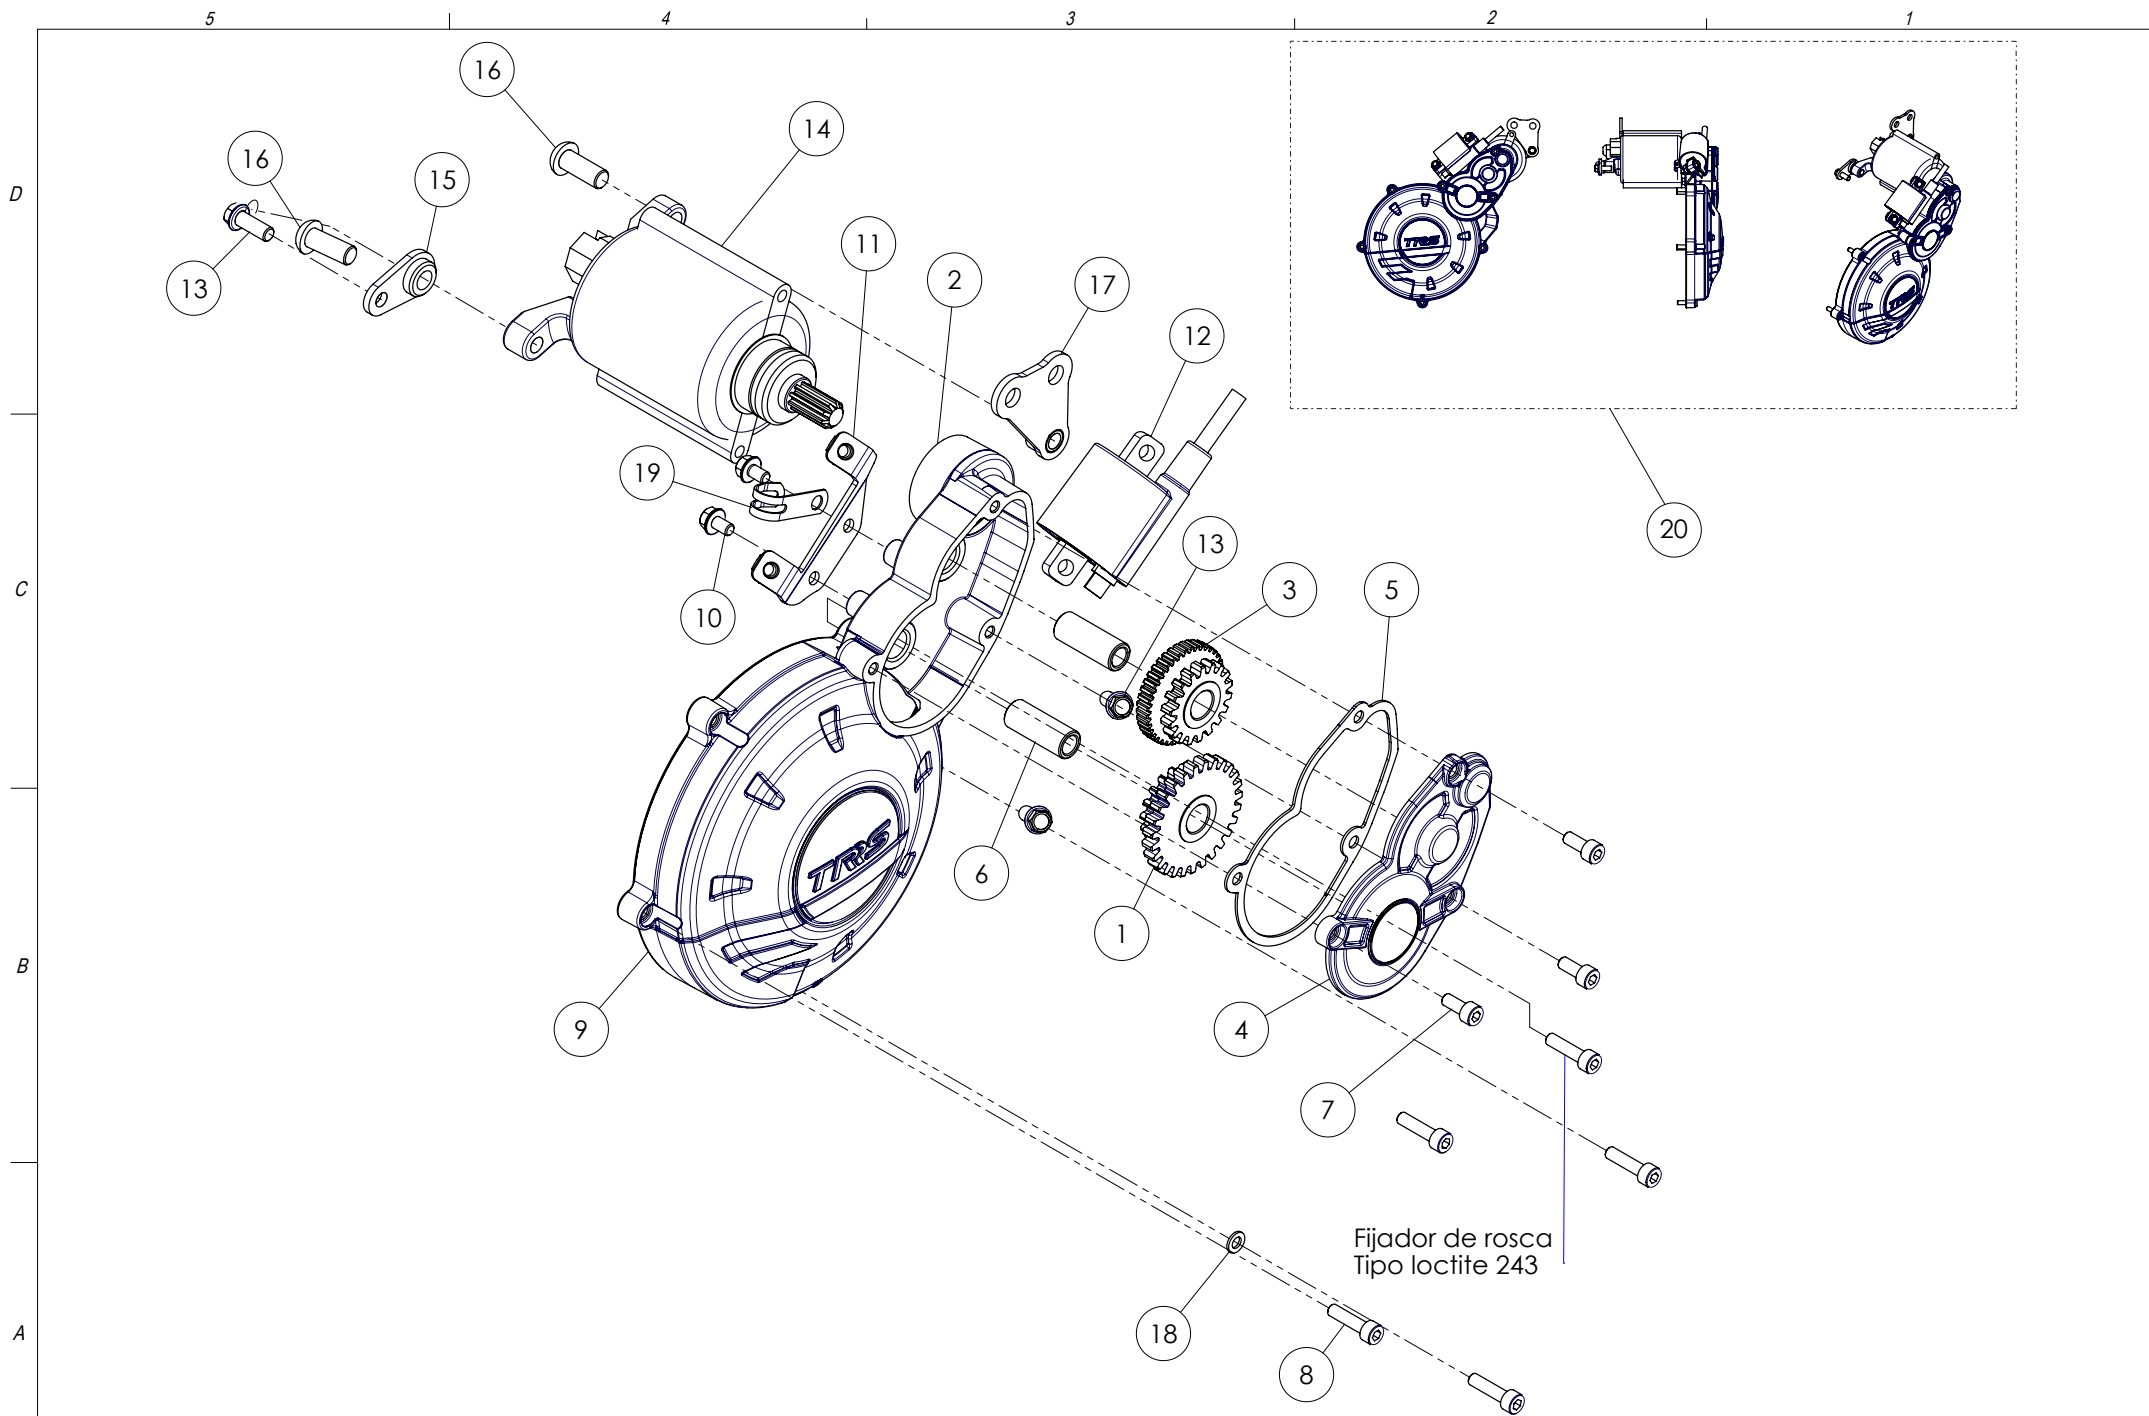

Despiece TRRS Xtrack ONE 2021

09 - AE-Arranque Electrico - Listado de piezas

Nº	Código	Descripción	Description	Cantidad
1	10005MT100	Piñones arranque electrico secundario	Second gear set electric starter	1
2	10001MT100	Tapa encendido arranque electrico	Cover electric starter	1
3	10004MT100	Piñones arranque electrico primario	First gear set electric starter	1
4	10002MT100	Tapa registro arranque electrico	Gear cover electric starter	1
5	10007MT100	Junta tapa registro	Gasket gear cover electric starter	1
6	10008MT100	Eje engranaje	Shaft gear	2
7	50124	Tornillo allen M5x12	Screw allen M5x12	3
8	50112	Tornillo allen M5x20	Bolt allen M5x20	5
9	08003MT100	Junta tapa encendido	Gasket, Ignition cover	1
10	50912	Tornillo hexagonal con valona M5X8	Bolt, hexagonal with washer M5x8	2
11	10009MT100	Soporte bobina arranque electrico	Support ignition coil electric starter	1
12	70203	Bobina	Coil	1
13	50903	Tornillo hexagonal con valona M6x16	Bolt hexagonal with washer M6x16	3
14	70243	Motor arranque	Starter engine	1
15	10011MT100	Soporte inferior motor de arranque	Lower bracket starter engine	1
16	50201	Tornillo allen alomado M8x20	Bolt allen M8x20	2
17	10012MT100	Soporte superior motor de arranque	Upper bracket starter engine	1
18	56103	Arandela cobre 5x9x1	Copper washer, 5x9x1	1
19	58001	Abrazadera regulable revestida con vinilo Ø6x60	Clamp 60mm	1
20	10000MT100	Conjunto arranque electrico	Electric starter set	1