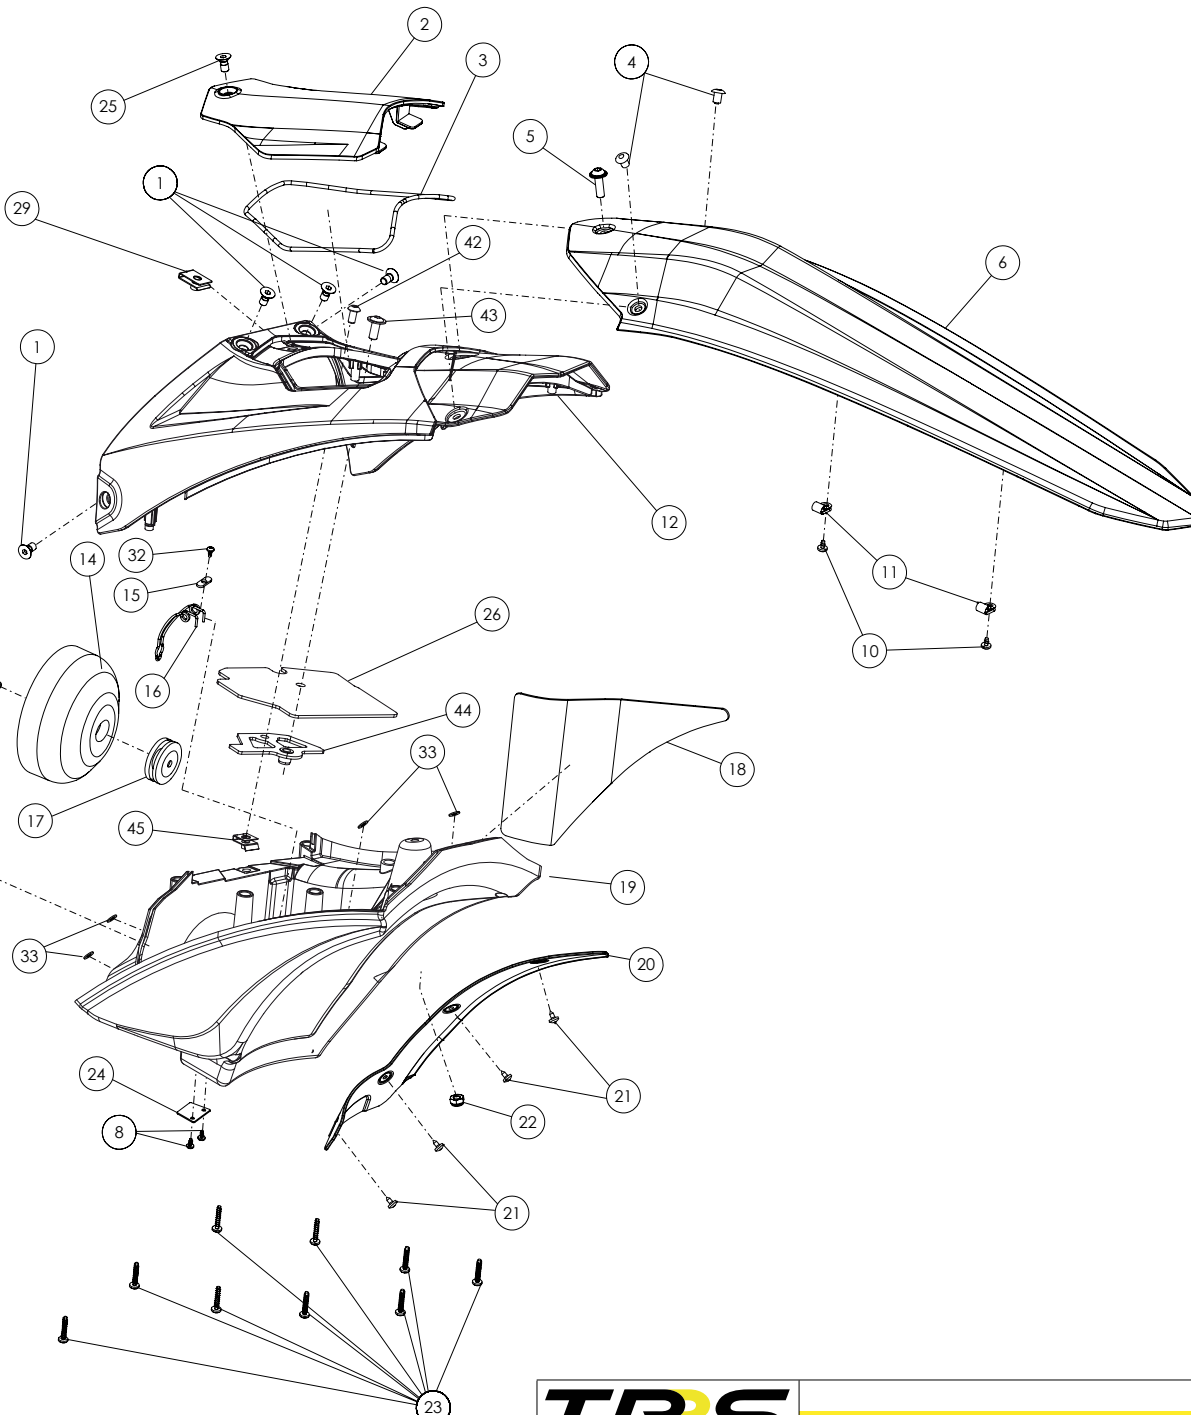

D

C

B

A

31

28

27

13

1

29

14

32

15

16

17

45

33

24

8

2

3

5

4

42

43

12

6

11

10

26

44

33

18

19

20

22

21

23

Despiece TRRS Xtrack ONE 2021

02 - CF - Caja Filtro - Listado de Piezas

Nº	Código	Descripción	Description	Cantidad
1	50306	Tornillo avellanado M6x16	Bolt countersunk M6x16	4
2	02001TR100	Tapa caja filtro (Negra)	Cover filter box (Black)	1
3	02002TR100	Tórica 3mm Tapa - Caja Filtro	Cover o-ring, 3mm - air filter box	1
4	65001	Remache Plástico 6x12	Plastic rivot 6x12	2
5	50202	Tornillo DIN 7380-fl M6x16 - Guardabarros Trasero	Bolt, DIN 7380-fl M6x16 - Rear mudguard (fender)	1
6	02003TR100	Guardabarros Trasero	Rear mudguard (fender)	1
7	50210	Tornillo alomado allen M5x12	Bolt allen M5x12	1
8	50601	Tornillo Rosca Chapa DIN 7981 2,9x6,5	Screw, course thread DIN 7981 2.9x6,5	2
9	50209	Tornillo allen con valona M6x14	Screw allen with washer M6x14	1
10	50703	Tornillo Ala Ancha 2,9X6,5	Bolt, broad-head 2,9X6,5	2
11	58004	Grapa Plástico 4.8mm	Plastic clamp 4.8mm	2
12	02024TR100	Caja filtro aire superior	Air filter box, upper part	1
13	02006TR100	Jaula Espuma - Filtro	Cage, air filter element	1
14	02007TR100	Espuma Filtro Aire	Air filter element	1
15	02008TR100	Arandela Muelle Filtro	Washer, filter spring	1
16	02009TR100	Muelle Fijación Espuma Filtro	Spring, air filter retention	1
17	02010TR100	Goma Sujeción Espuma Filtro	Rubber grommet, air filter retention	1
18	02011TR100	Protector Anticalórico - Caja Filtro	Heat shield - air filter box	1
19	02025TR100	Caja filtro aire inferior negra	Air filter box bottom part black	1
20	02018TR100	Protector - Caja Filtro	Rubber protector, sir filter box	1
21	65004	Remache aluminio negro Ø4,8x12	Metalic rivot, Ø4,8x12, black	4
22	51501	Tuerca Autoblocante M6 - Caja Filtro	Lock nut, M6 - air filter box	1
23	50603	Tornillo Rosca Chapa DIN 7981 3,9x19 Fijación Caja Filtro Inferior	Screw, course thread DIN 7981 3.9x19 Attach air filter box lower	9
24	02014TR100	Lámina Desagüe - Caja Filtro	Drain flap, air filter box	1
25	50302	Tornillo avellanado Mx14	Bolt countersunk M6x14	1
26	02028TR100	Deflector caja filtro aire placa	Air box baffle plate	1
27	02017TR100	Tobera - Caja Filtro	Intake hose - air filter box	1
28	58003	Abrazadera - Norma 40-60	Clamp - Norma 40-60	1
29	51301	Tuerca Rápida Universal M6	Universal speed nut M6	1