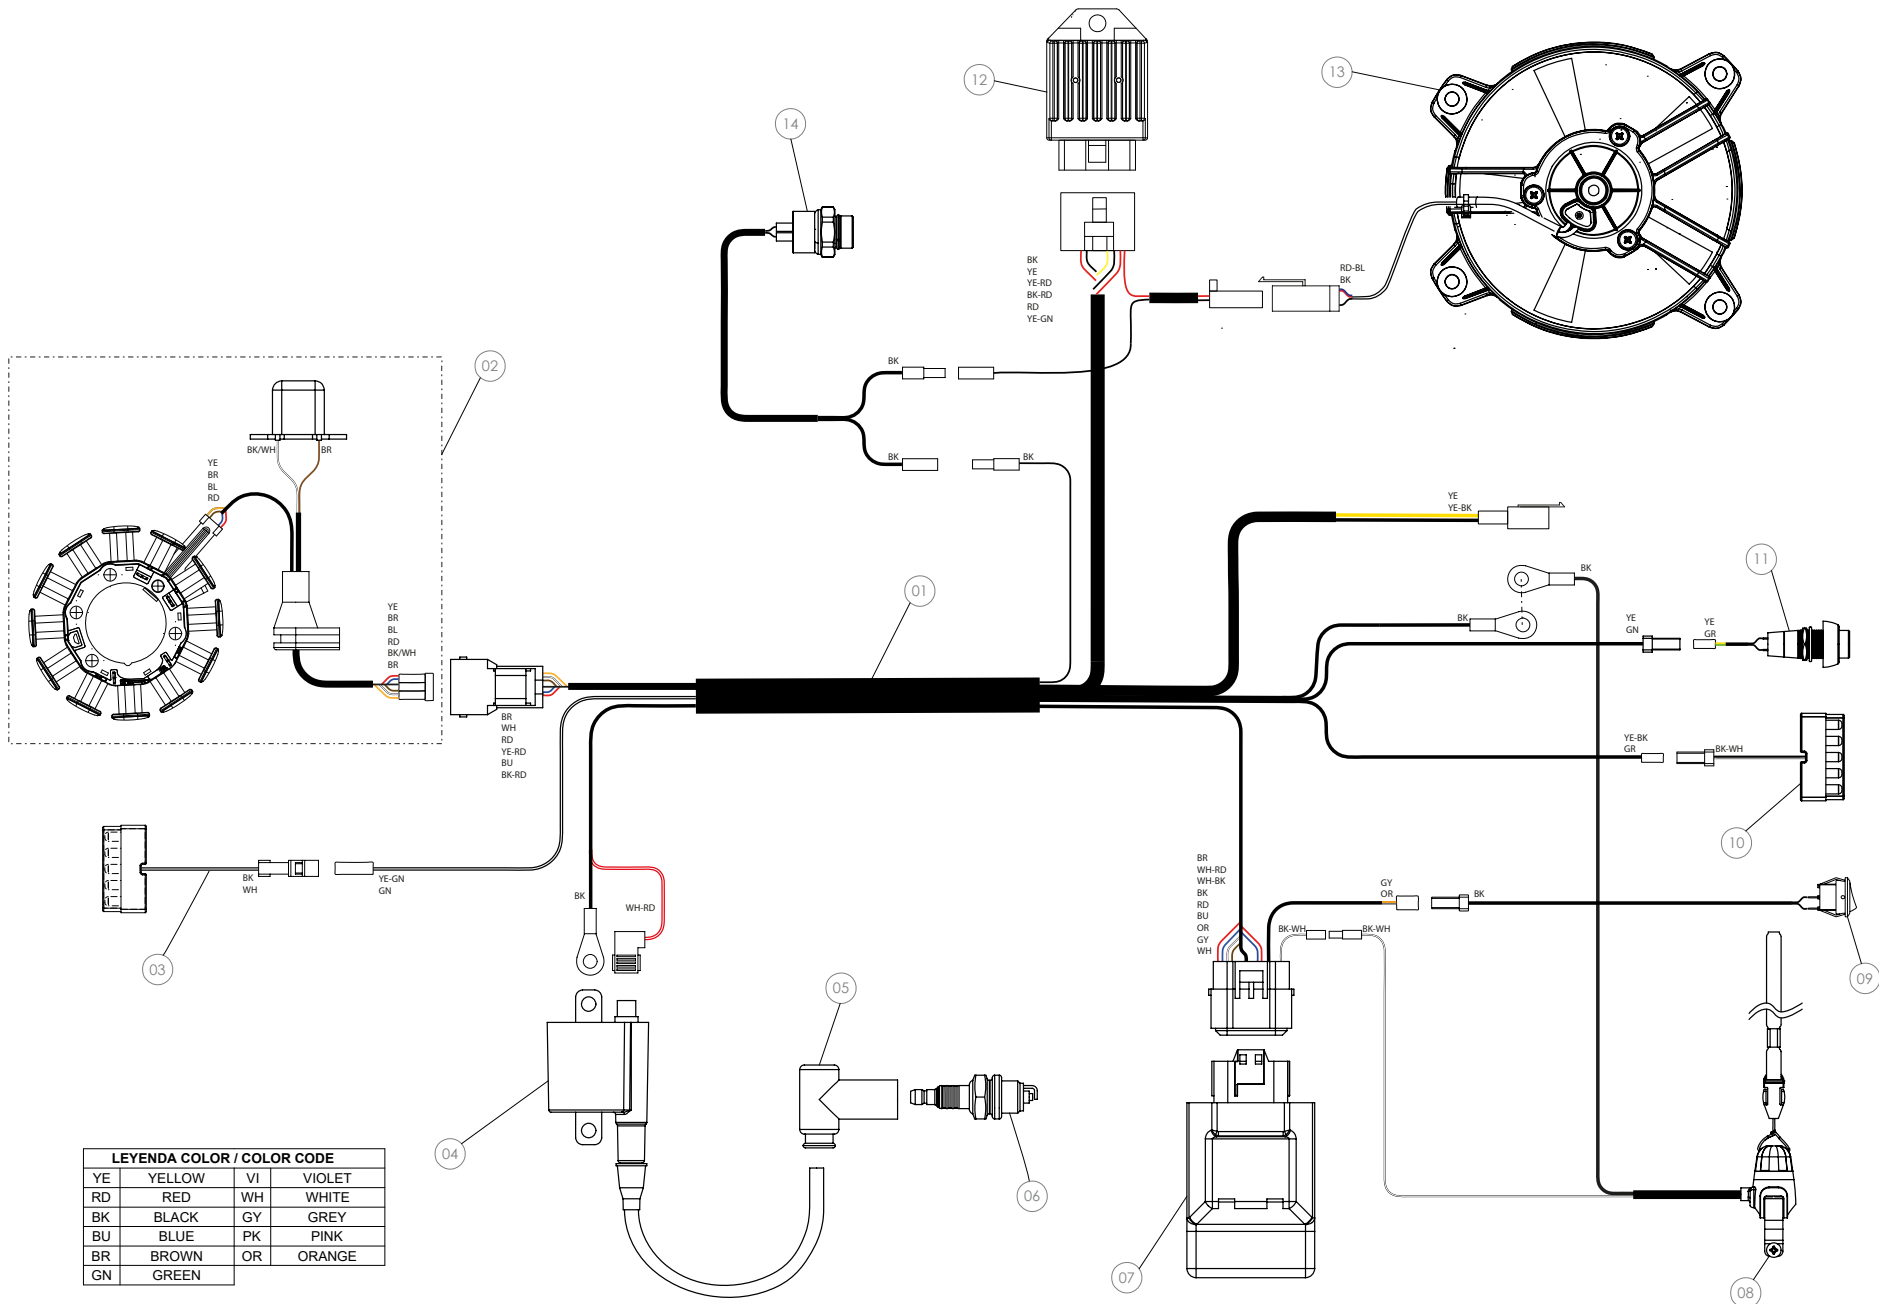

D

C

B

A

LEYENDA COLOR / COLOR CODE			
YE	YELLOW	VI	VIOLET
RD	RED	WH	WHITE
BK	BLACK	GY	GREY
BU	BLUE	PK	PINK
BR	BROWN	OR	ORANGE
GN	GREEN