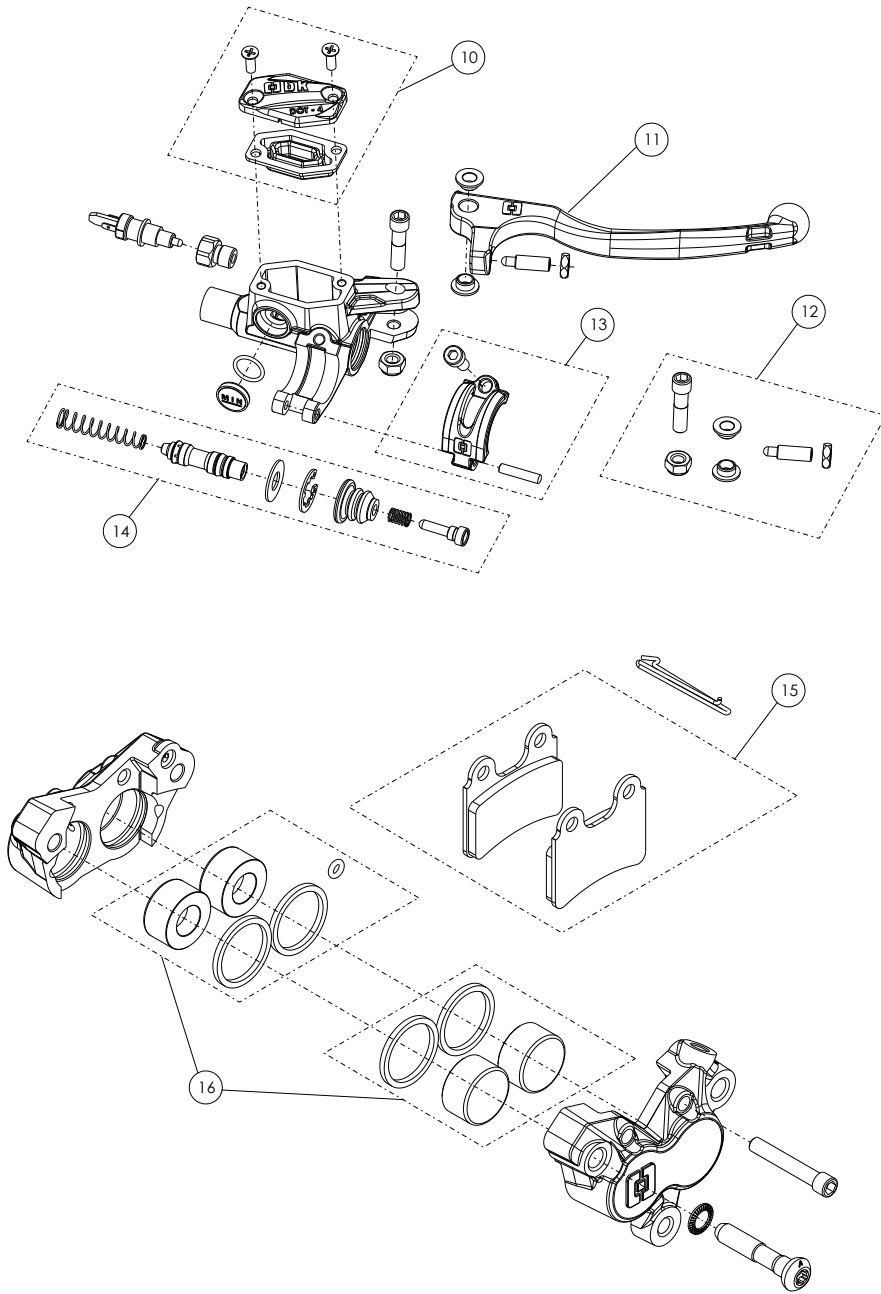

D

C

B

A

Despiece TRRS Xtrack ONE 2021

08 - FD - Freno Delantero - Listado de Piezas

Nº	Código	Descripción	Description	Cantidad
1	70350	Conjunto Freno Delantero	<i>Complete front brake assembly</i>	1
2	70351	Bomba Freno Delantero	<i>Pump, front brake (master cylinder)</i>	1
3	70352	Pinza Freno Delantero	<i>Caliper, front brake</i>	1
4	70353	Latiguillo Freno Delantero	<i>Hose, front brake</i>	1
5	70354	Racord + Sangrador	<i>Bajo bolt</i>	1
6	56101	Arandela CU 10x14x1,5	<i>Washer, CU 10x14x1.5</i>	2
7	08001TR100	Protector Disco	<i>Disc protector, front</i>	1
8	50913	Tornillo DIN 6921 M8x60 - Pinza Freno	<i>Bolt, DIN 6921 M8x60 - Brake caliper</i>	1
9	50907	Tornillo DIN 6921 M8x30 - Pinza Freno	<i>Bolt, DIN 6921 M8x30 - Brake caliper</i>	1
10	70355	Kit Tapa Bomba	<i>Kit, brake pump cap</i>	1
11	70356	Maneta Freno	<i>Brake handle (lever)</i>	1
12	70357	Kit Ajuste Maneta	<i>Kit, handle adjustment</i>	1
13	70358	Kit Brida Manillar	<i>Kit, handlebar clamp</i>	1
14	70359	Kit Reparación Bomba	<i>Kit, pump internal repair</i>	1
15	70360	Juego Pastillas Freno Delantero	<i>Brake pad set, front</i>	1
16	70361	Kit Reparación Pinza Freno	<i>Kit, rear caliper repair</i>	1
17	08002TR100	Casquillo Protector Disco Delantero	<i>Bushing, front disc protector</i>	2