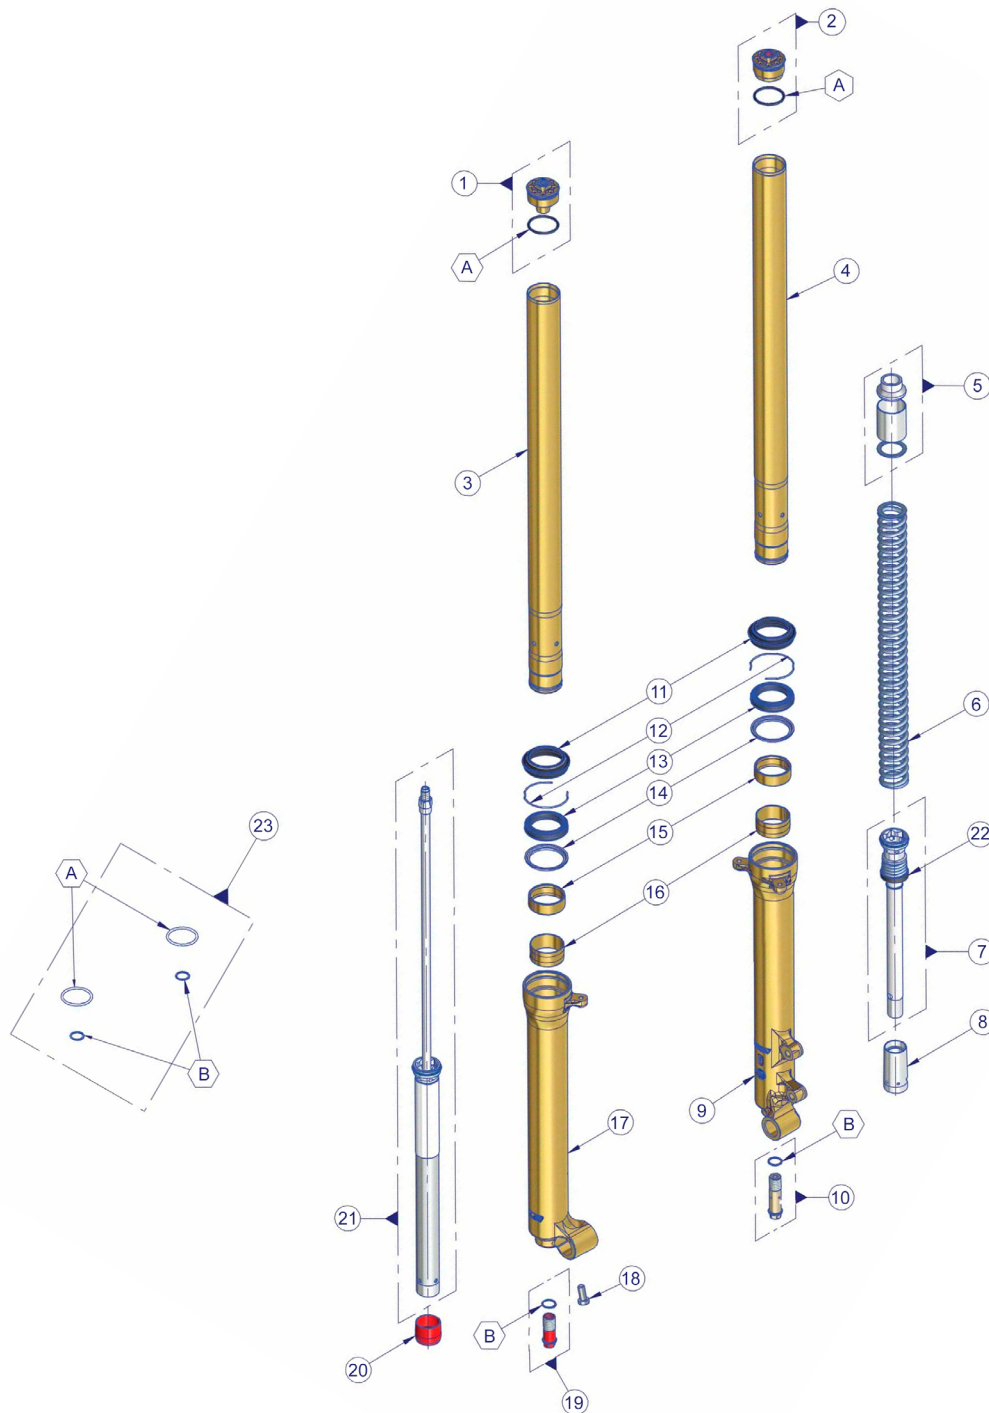

D

C

B

A

Despiece TRRS Xtrack ONE 2021

04b - HD - Horquilla Delantera Tech - Listado de Piezas

Nº	Código	Descripción	Description	Cantidad
1	71001	Cto. Tapon Regulacion Estension-Group Top Cap Extension	Top Cap Rebound	1
2	71002	Cto.Tapon Regulacion Precarga Muelle-Grop Top Cap Preload Spring	Group, Top Cap Preload Spring	1
3	71003	Barra Suspension Derecha-Group Stanchion Tube Replay Right	Stanchion Tube, Right side	1
4	71004	Barra Suspension Izquierda-Group Stanchion Tube Replay Left	Stanchion Tube, Left side	1
5	71005	Cto. Distanciadores Muelle-Group Spacers Spring	Group, Spring spacers	1
6	71006	Muelle Horquilla-Fork Spring (Progr. 1)	Fork Spring	1
7	71007	Cto.Mecanico Bombeo-Group Mechanical Pumping	Group, dampening cartridge	1
8	71008	Cono Limitador Izquierdo-Cone Limit Left	Alignment cone, Left	1
9	71009	Botella Suspension Izquierda-Left Leg	Lower Leg, left	1
10	71010	Cto.Tornillo Regulacion-Needle Regulation Group	Needle and Regulation Group	1
11	71011	Guardapolvo Horquilla-Dust Seal	Dust Seal	2
12	71012	Circlip Tope Reten-Ring Stopper Oil Seal	Oil Seal retention clip	2
13	71013	Reten Horquilla-Oil Seal	Oil Seal	2
14	71014	Anillo Tope Glacier-Ring Stop Bushing Oil Seal	Bushing stop ring	2
15	71015	Glacier Barra Horquilla-Bush Du Ø39XØ43X15	Bushing Du Ø39XØ43X15	2
16	71016	Glacier Botella Horquilla-Bush Du Ø38XØ40X20	Bushing Du Ø38XØ40X20	2
17	71017	Botella Suspension Derecha-Right Leg	Lower leg, Right	1
18	71018	Tornillo Allen-Screw Tceib M8X18 Din 7984	Bolt, Allen M8X18 Din 7984	1
19	71019	Cto. Tornillo Regulacion- Group Lock Screw Hydraulic Pump	Group, Hydraulic dampener end cap	1
20	71020	Cono Limitador Derecho-Cone Limit Right	Alignment cone,	1
21	71021	Cartucho Hidraulico-Group Cartridge	Group, Cartridge	1
22	71022	Anillo Tope Muelle-Support Ring For Spring Limit	Guide Ring, Limit spring	1
23	71023	Kit Toricas-Group Rings Seal	O-ring kit	1
24	04000TR100	Conjunto Horquilla Delantera	Front suspension, complete	1