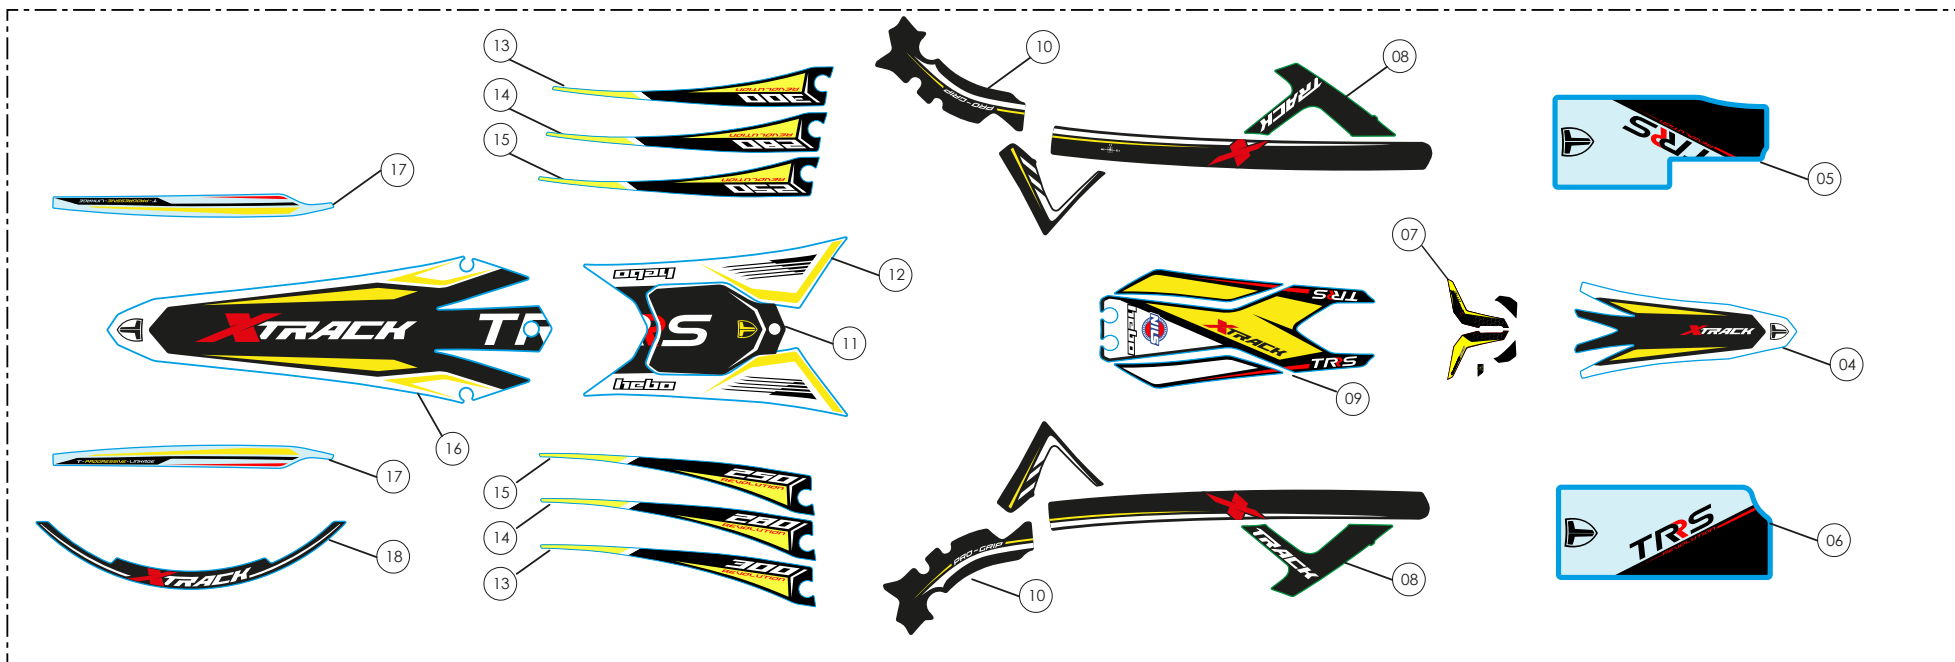

D

C

B

A

Despiece TRRS Xtrack ONE 2021

15 - CA - Conjunto Adhesivos - listado de Piezas

Nº	Código	Descripción	Description	Cantidad
1	15067TR300	Conjunto Adhesivos XTRACK 2019 - 300cc	Sticker kit, complete XTRACK 2019 - 300cc	1
2	15067TR280	Conjunto Adhesivos XTRACK 2019 - 280cc	Sticker kit, complete XTRACK 2019 - 280cc	1
3	15067TR250	Conjunto Adhesivos XTRACK 2019 - 250cc	Sticker kit, complete XTRACK 2019 - 250cc	1
4	15067TR101	Adhesivo Guardabarros Delantero XTRACK 2019	Sticker, front mudguard (fender) XTRACK 2019	1
5	15065TR102	Adhesivo Horquilla Izquierda One 2019	Sticker, fork-leg left One 2019	1
6	15065TR103	Adhesivo Horquilla Derecha One 2019	Sticker, fork-leg right One 2019	1
7	15067TR102	Adhesivo Careta Faro XTRACK 2019	Sticker, headlamp mask XTRACK 2019	1
8	15067TR106	Juego Adhesivos Chasis XTRACK 2019	Sticker, frame XTRACK 2019	1
9	15067TR105	Adhesivo Depósito XTRACK 2019	Sticker, fuel tank XTRACK 2019	1
10	15067TR107	Adhesivos Protector Lateral Chasis XTRACK 2019	Stickers, Chassis side protection 2019	1
11	15067TR108	Adhesivo Tapa Caja de Filtro XTRACK 2019	Sticker, air filter access cover XTRACK 2019	1
12	15067TR109	Adhesivo Caja de Filtro XTRACK 2019	Sticker, air filter box XTRACK 2019	1
13	15065TR109	Juego Adhesivos Lateral Caja de Filtro One 2019 - 300	Sticker set, air filter box side One 2019 - 300	1
14	15065TR110	Juego Adhesivos Lateral Caja de Filtro One 2019 - 280	Sticker set, air filter box side One 2019 - 280	1
15	15065TR111	Juego Adhesivos Lateral Caja de Filtro One 2019 - 250	Sticker set, air filter box side One 2019 - 250	1
16	15067TR110	Adhesivo Guardabarros Trasero XTRACK 2019	Sticker, rear mudguard (fender) XTRACK 2019	1
17	15065TR116	Adhesivo Basculante One 2019	Sticker, swing-arm One 2019	1
18	15067TR111	Conjunto Adhesivos Llanta XTRACK 2019	Wheel sticker set (rim) XTRACK 2019	2