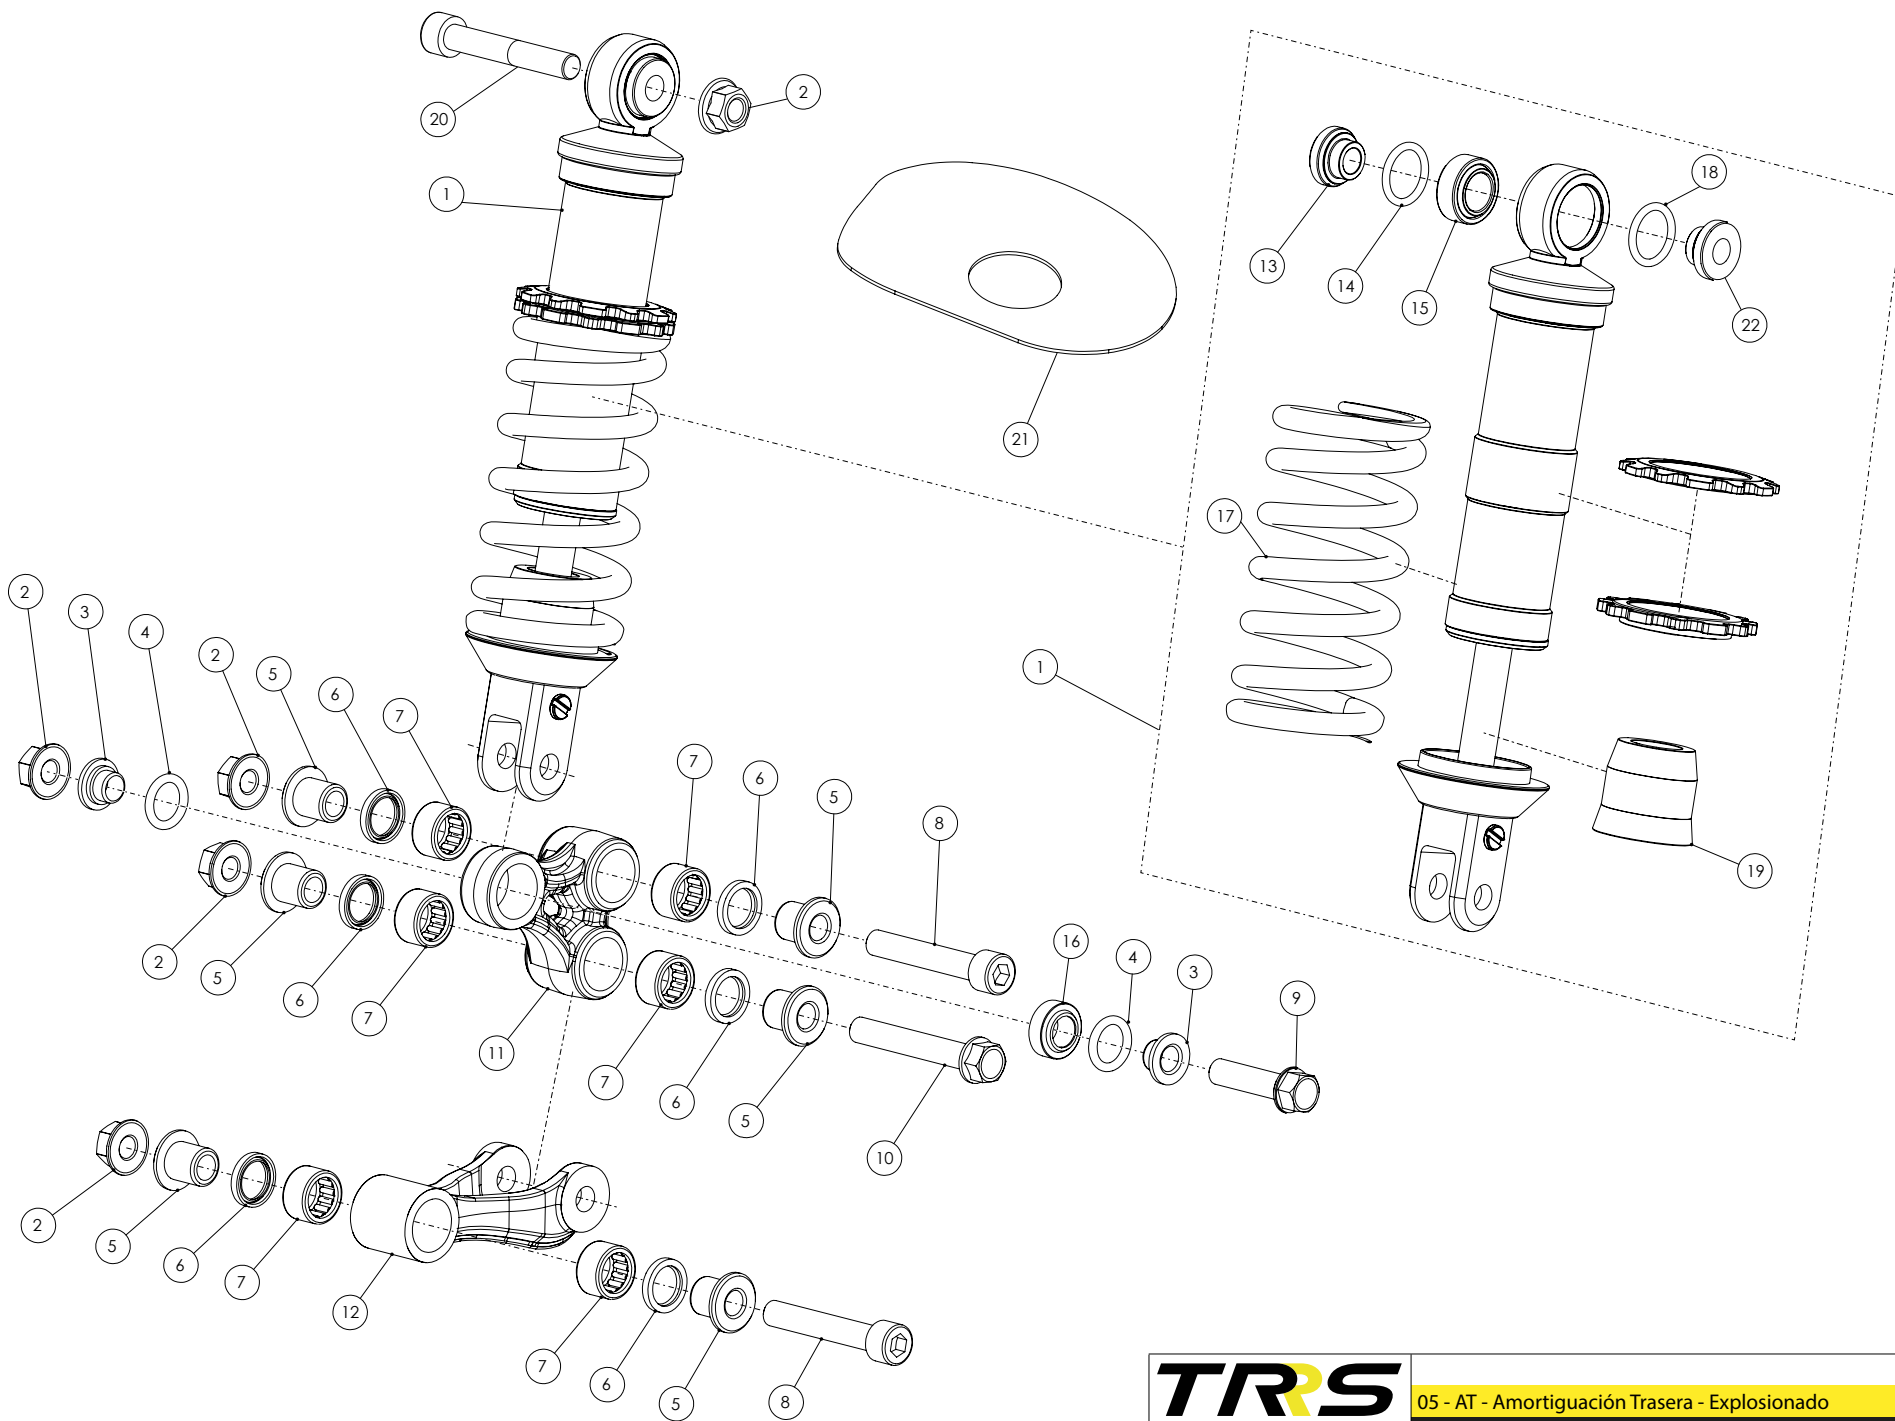

D

C

B

A

Despiece TRRS Xtrack ONE 2021

05 - AT - Amortiguación Trasera - Listado de Piezas

Nº	Código	Descripción	Description	Cantidad
1	05001TR100	Amortiguador TRS	<i>Shock absorber TRS</i>	1
2	51503	Tuerca Autoblocante M10x1.25	<i>Nut, self locking M10x1.25</i>	5
3	70501	Casquillo Distanciador Trapecio - Amortiguador	<i>Spacer bushing, linkage - Shock absorber</i>	2
4	53002	Tórica Trapecio - Amortiguador	<i>O-ring, linkage - Shock absorber</i>	2
5	05002TR100	Casquillo Trapecio	<i>Bushing, linkage</i>	6
6	54002	Retén 15x21x3	<i>Seal, 15x21x3</i>	6
7	52502	Rodamiento NH-1512	<i>Bearing, NH 1512</i>	6
8	50108	Tornillo DIN 912 M10x60 - 1,25 - Bieleta Chasis	<i>Bolt, DIN 912 M10x60 - 1.25 - linkage arm to chassis</i>	2
9	50905	Tornillo DIN 6921 M10x43 - 1,25 - Trapecio Amortiguador	<i>Bolt, DIN 6921 M10x43 - 1.25 - shock linkage</i>	1
10	50906	Tornillo DIN 6921 M10x65 - 1,25 - Trapecio Bieleta	<i>Bolt, DIN 6921 M10x65 - 1.25 - shock linkage</i>	1
11	05003TR100	Trapecio TRS	<i>Suspension fulcrum TRS</i>	1
12	05004TR100	Bieleta TRS	<i>Connecting link TRS</i>	1
13	70502	Distanciador Amortiguador Der.	<i>Spacer, shock absorber right upper</i>	1
14	53003	Tórica Amortiguador Der.	<i>O-ring, shock absorber right</i>	2
15	70503	Rótula 15x26x12	<i>Heim joint (rotary ball) 15x26x12 upper shock absorber</i>	1
16	66001	Rótula Trapecio 12x22x12	<i>Heim joint (rotary ball) 12x22x12 lower shock absorber</i>	1
17	70504	Muelle Amortiguador	<i>Spring, shock absorber</i>	1
18	53005	Tórica Amortiguador Izq.	<i>O-ring, shock absorber left</i>	1
19	70507	Tope Silentblock - Amortiguador	<i>Bump-stop, shock absorber</i>	1
20	50109	Tornillo DIN 912 M10x65 - Amortiguador - Chasis	<i>Bolt, DIN 912 M10x65 - Shock absorber at chassis</i>	1
21	05005TR100	Goma Amortiguador - Caja Filtro	<i>Rubber shock absorber sealing flap - air filter box</i>	1
22	70510	Distanciador Amortiguador Izq.	<i>Spacer, shock absorber left upper</i>	1