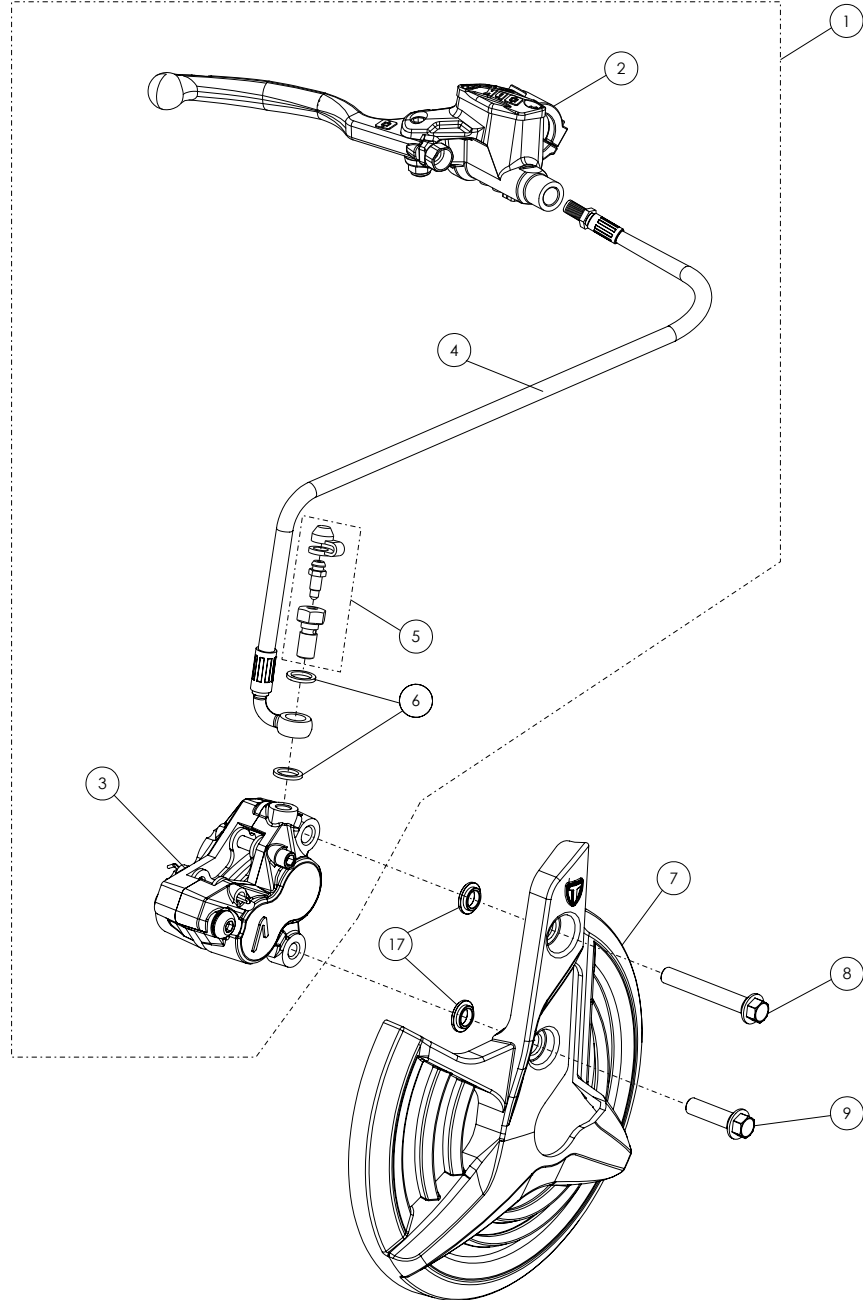

D

C

B

A

Despiece TRRS Xtrack ONE 2021

08 - FD - Freno Delantero - Listado de Piezas

Nº	Código	Descripción	Description	Cantidad
1	70350	Conjunto Freno Delantero	<i>Complete front brake assembly</i>	1
2	70351	Bomba Freno Delantero	<i>Pump, front brake (master cylinder)</i>	1
3	70352	Pinza Freno Delantero	<i>Caliper, front brake</i>	1
4	70353	Latiguillo Freno Delantero	<i>Hose, front brake</i>	1
5	70354	Racord + Sangrador	<i>Bajo bolt</i>	1
6	56101	Arandela CU 10x14x1,5	<i>Washer, CU 10x14x1.5</i>	2
7	08001TR100	Protector Disco	<i>Disc protector, front</i>	1
8	50913	Tornillo DIN 6921 M8x60 - Pinza Freno	<i>Bolt, DIN 6921 M8x60 - Brake caliper</i>	1
9	50907	Tornillo DIN 6921 M8x30 - Pinza Freno	<i>Bolt, DIN 6921 M8x30 - Brake caliper</i>	1
10	70355	Kit Tapa Bomba	<i>Kit, brake pump cap</i>	1
11	70356	Maneta Freno	<i>Brake handle (lever)</i>	1
12	70357	Kit Ajuste Maneta	<i>Kit, handle adjustment</i>	1
13	70358	Kit Brida Manillar	<i>Kit, handlebar clamp</i>	1
14	70359	Kit Reparación Bomba	<i>Kit, pump internal repair</i>	1
15	70360	Juego Pastillas Freno Delantero	<i>Brake pad set, front</i>	1
16	70361	Kit Reparación Pinza Freno	<i>Kit, rear caliper repair</i>	1
17	08002TR100	Casquillo Protector Disco Delantero	<i>Bushing, front disc protector</i>	2