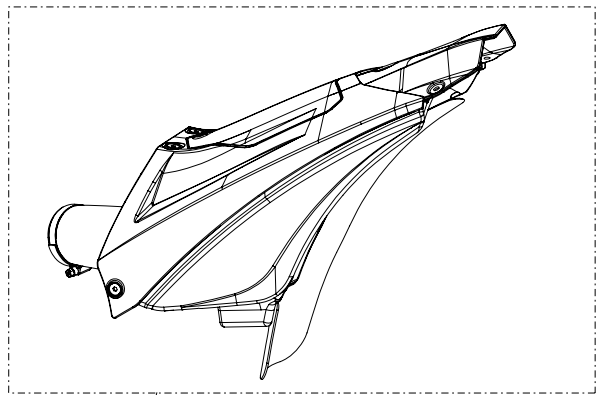

D

C

B

A

31

28

27

13

1

29

14

32

15

16

17

45

33

24

8

2

3

5

4

42

43

12

6

11

10

26

44

33

18

19

20

22

21

23

Despiece TRRS Xtrack ONE 2021

02 - CF - Caja Filtro - Listado de Piezas

Nº	Código	Descripción	Description	Cantidad
1	50306	Tornillo avellanado M6x16	Bolt countersunk M6x16	4
2	02001TR100	Tapa caja filtro (Negra)	Cover filter box (Black)	1
3	02002TR100	Tórica 3mm Tapa - Caja Filtro	Cover o-ring, 3mm - air filter box	1
4	65001	Remache Plástico 6x12	Plastic rivot 6x12	2
5	50202	Tornillo DIN 7380-fl M6x16 - Guardabarros Trasero	Bolt, DIN 7380-fl M6x16 - Rear mudguard (fender)	1
6	02003TR100	Guardabarros Trasero	Rear mudguard (fender)	1
7	50210	Tornillo alomado allen M5x12	Bolt allen M5x12	1
8	50601	Tornillo Rosca Chapa DIN 7981 2,9x6,5	Screw, course thread DIN 7981 2.9x6,5	2
9	50209	Tornillo allen con valona M6x14	Screw allen with washer M6x14	1
10	50703	Tornillo Ala Ancha 2,9X6,5	Bolt, broad-head 2,9X6,5	2
11	58004	Grapa Plástico 4.8mm	Plastic clamp 4.8mm	2
12	02024TR100	Caja filtro aire superior	Air filter box, upper part	1
13	02006TR100	Jaula Espuma - Filtro	Cage, air filter element	1
14	02007TR100	Espuma Filtro Aire	Air filter element	1
15	02008TR100	Arandela Muelle Filtro	Washer, filter spring	1
16	02009TR100	Muelle Fijación Espuma Filtro	Spring, air filter retention	1
17	02010TR100	Goma Sujeción Espuma Filtro	Rubber grommet, air filter retention	1
18	02011TR100	Protector Anticalórico - Caja Filtro	Heat shield - air filter box	1
19	02025TR100	Caja filtro aire inferior negra	Air filter box bottom part black	1
20	02018TR100	Protector - Caja Filtro	Rubber protector, sir filter box	1
21	65004	Remache aluminio negro Ø4,8x12	Metalic rivot, Ø4,8x12, black	4
22	51501	Tuerca Autoblocante M6 - Caja Filtro	Lock nut, M6 - air filter box	1
23	50603	Tornillo Rosca Chapa DIN 7981 3,9x19 Fijación Caja Filtro Inferior	Screw, course thread DIN 7981 3.9x19 Attach air filter box lower	9
24	02014TR100	Lámina Desagüe - Caja Filtro	Drain flap, air filter box	1
25	50302	Tornillo avellanado Mx14	Bolt countersunk M6x14	1
26	02028TR100	Deflector caja filtro aire placa	Air box baffle plate	1
27	02017TR100	Tobera - Caja Filtro	Intake hose - air filter box	1
28	58003	Abrazadera - Norma 40-60	Clamp - Norma 40-60	1
29	51301	Tuerca Rápida Universal M6	Universal speed nut M6	1