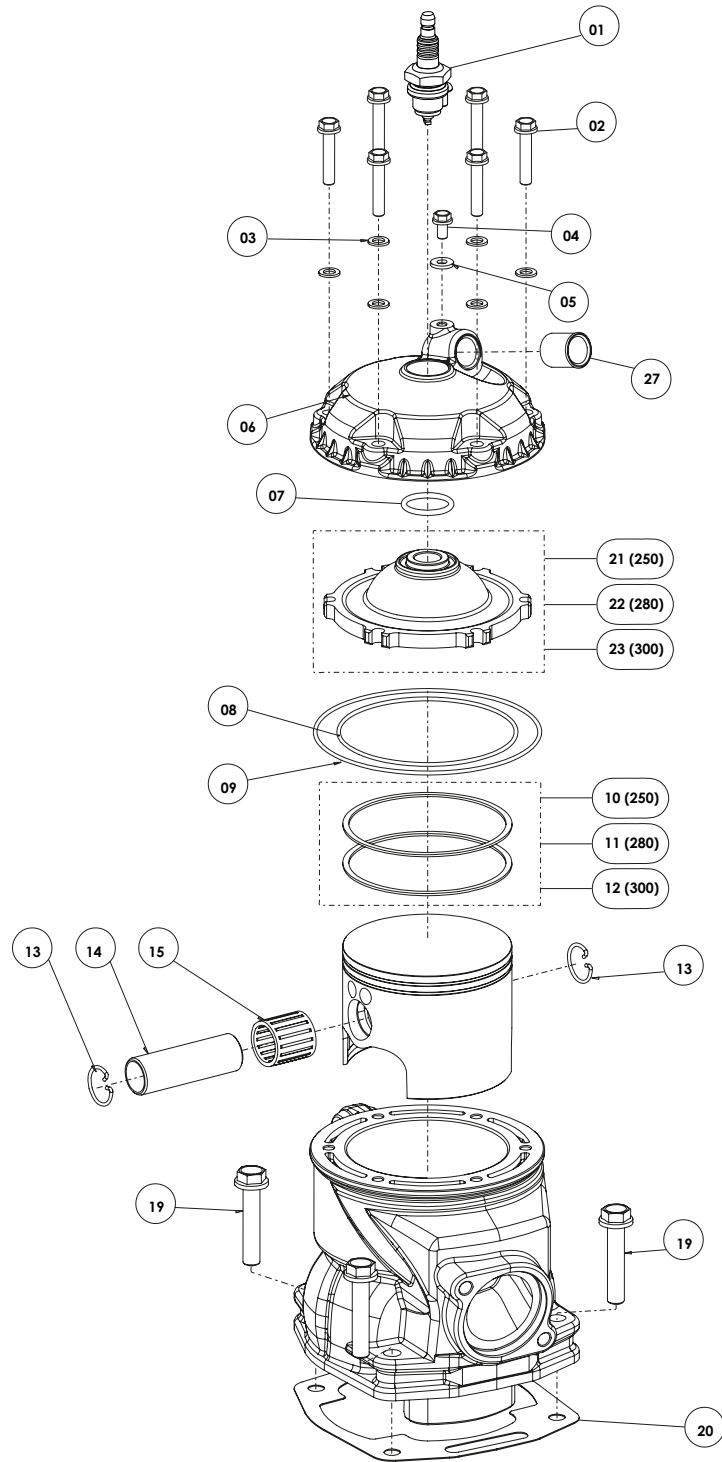

D

C

B

A

- 24 (250)
- 25 (280)
- 26 (300)