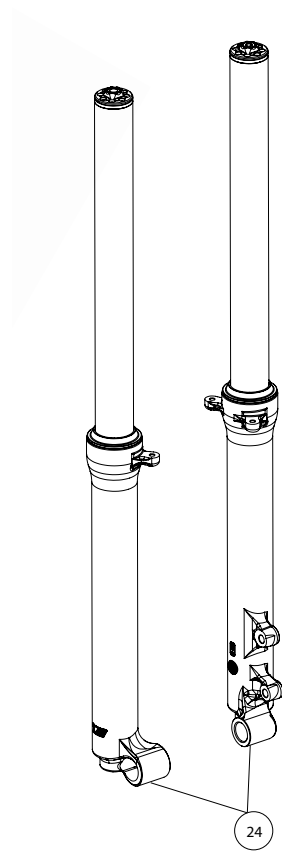

D

C

B

A

Despiece TRRS Xtrack ONE 2021

04b - HD - Horquilla Delantera Tech - Listado de Piezas

Nº	Código	Descripción	Description	Cantidad
1	71001	Cto. Tapon Regulacion Estension-Group Top Cap Extension	Top Cap Rebound	1
2	71002	Cto.Tapon Regulacion Precarga Muelle-Grop Top Cap Preload Spring	Group, Top Cap Preload Spring	1
3	71003	Barra Suspension Derecha-Group Stanchion Tube Replay Right	Stanchion Tube, Right side	1
4	71004	Barra Suspension Izquierda-Group Stanchion Tube Replay Left	Stanchion Tube, Left side	1
5	71005	Cto. Distanciadores Muelle-Group Spacers Spring	Group, Spring spacers	1
6	71006	Muelle Horquilla-Fork Spring (Progr. 1)	Fork Spring	1
7	71007	Cto.Mecanico Bombeo-Group Mechanical Pumping	Group, dampening cartridge	1
8	71008	Cono Limitador Izquierdo-Cone Limit Left	Alignment cone, Left	1
9	71009	Botella Suspension Izquierda-Left Leg	Lower Leg, left	1
10	71010	Cto.Tornillo Regulacion-Needle Regulation Group	Needle and Regulation Group	1
11	71011	Guardapolvo Horquilla-Dust Seal	Dust Seal	2
12	71012	Circlip Tope Reten-Ring Stopper Oil Seal	Oil Seal retention clip	2
13	71013	Reten Horquilla-Oil Seal	Oil Seal	2
14	71014	Anillo Tope Glacier-Ring Stop Bushing Oil Seal	Bushing stop ring	2
15	71015	Glacier Barra Horquilla-Bush Du Ø39XØ43X15	Bushing Du Ø39XØ43X15	2
16	71016	Glacier Botella Horquilla-Bush Du Ø38XØ40X20	Bushing Du Ø38XØ40X20	2
17	71017	Botella Suspension Derecha-Right Leg	Lower leg, Right	1
18	71018	Tornillo Allen-Screw Tceib M8X18 Din 7984	Bolt, Allen M8X18 Din 7984	1
19	71019	Cto. Tornillo Regulacion- Group Lock Screw Hydraulic Pump	Group, Hydraulic dampener end cap	1
20	71020	Cono Limitador Derecho-Cone Limit Right	Alignment cone,	1
21	71021	Cartucho Hidraulico-Group Cartridge	Group, Cartridge	1
22	71022	Anillo Tope Muelle-Support Ring For Spring Limit	Guide Ring, Limit spring	1
23	71023	Kit Toricas-Group Rings Seal	O-ring kit	1
24	04000TR100	Conjunto Horquilla Delantera	Front suspension, complete	1