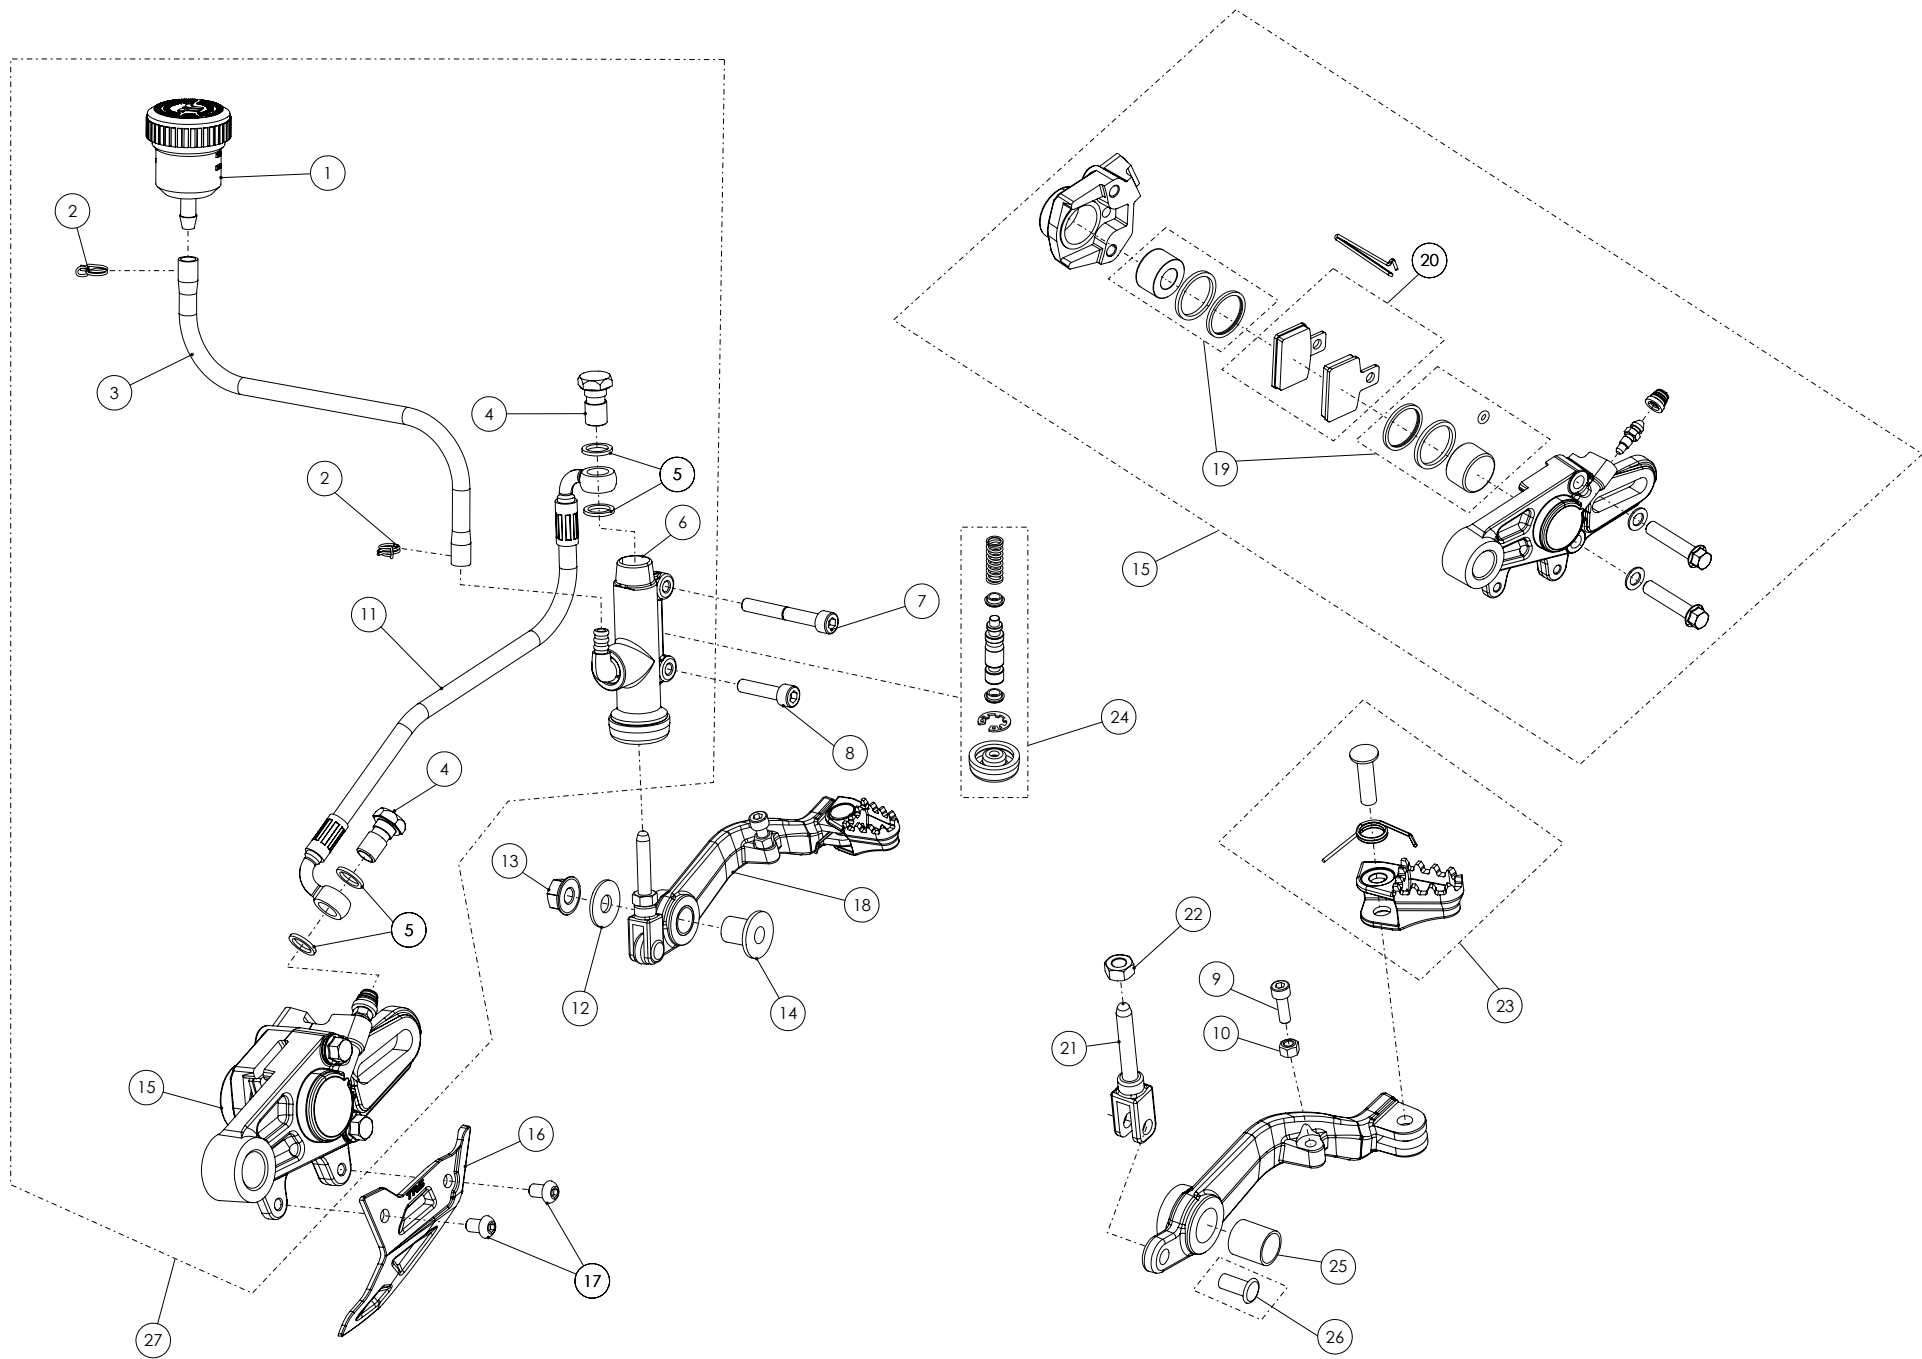

Despiece TRRS Xtrack ONE 2021

07 - FT - Freno Trasero - Listado de Piezas

Nº	Código	Descripción	Description	Cantidad
1	70302	Depósito Aceite Freno TRS	Brake fluid reservoir TRS	1
2	58008	Clip Tubo Freno	Clip, brake hose	2
3	70303	Tubo Freno Trasero	Brake hose, rear	1
4	70304	Racord	Banjo bolt	2
5	56101	Arandela CU 10x14x1,5	Washer, CU 10x14x1.5	4
6	70305	Bomba Freno Trasero	Pump, rear brake	1
7	50103	Tornillo DIN 912 M6x45 - Bomba Freno - Escape	Bolt, DIN 912 M6x45 - Brake pump - exhaust	1
8	50110	Tornillo DIN 912 M6x25 - Bomba Freno Inferior	Bolt, DIN 912 M6x25 - Brake pump - lower	1
9	50111	Tornillo DIN 912 M5x15 - Tensor Pedal Freno	Bolt, DIN 912 M5x15 - Brake pedal height adj.	1
10	51104	Tuerca DIN 934 M5 Tensor Pedal Freno	Nut, DIN 934 M5 - Brake pedal height adj.	1
11	70306	Latiguillo Freno Trasero	Hose, rear brake	1
12	56304	Arandela Pedal Freno DIN 9021 M8	Washer, brake pedal DIN 9021 M8	1
13	51502	Tuerca Autoblocante M8 - Pedal Freno	Nut, self locking M8 - Brake pedal	1
14	07001TR100	Casquillo Pedal Freno	Bushing, brake pedal	1
15	70307	Conjunto Pinza Freno Trasero	Rear brake caliper, complete	1
16	07002TR100	Protector Disco Trasero	Disc protector, rear	1
17	50204	Tornillo DIN 7380 M6X10 - Protector Disco Trasero	Bolt, DIN 7380 M6x10 - Rear disc protector	2
18	07003TR100	Conjunto Palanca Freno	Brake pedal, complete	1
19	70309	Kit Reparación Pinza Trasera	Repair kit, rear caliper	1
20	70310	Juego Pastillas Freno Trasero	Brake pad set, rear	1
21	70311	Barilla freno	Push-rod, rear brake pedal	1
22	51101	Tuerca DIN 934 M6 - Barilla Freno	Lock nut, DIN 934 M6 - Pedal push-rod	1
23	70312	Kit Reparación Puntera Palanca Freno	Repair kit, brake pedal tip	1
24	70313	Kit Pistón Bomba Freno	Repair kit, rear brake pump (master cylinder)	1
25	07004TR100	Palanca Freno	Brake pedal arm (bare)	1
26	57003	Glacier 15mm	Bushing, brake pedal interior 15mm	1
27	65003	Remache semitubular 6mm	Compression rivot, 6	1
28	70301	Conjunto freno trasero	Kit, rear brake	1