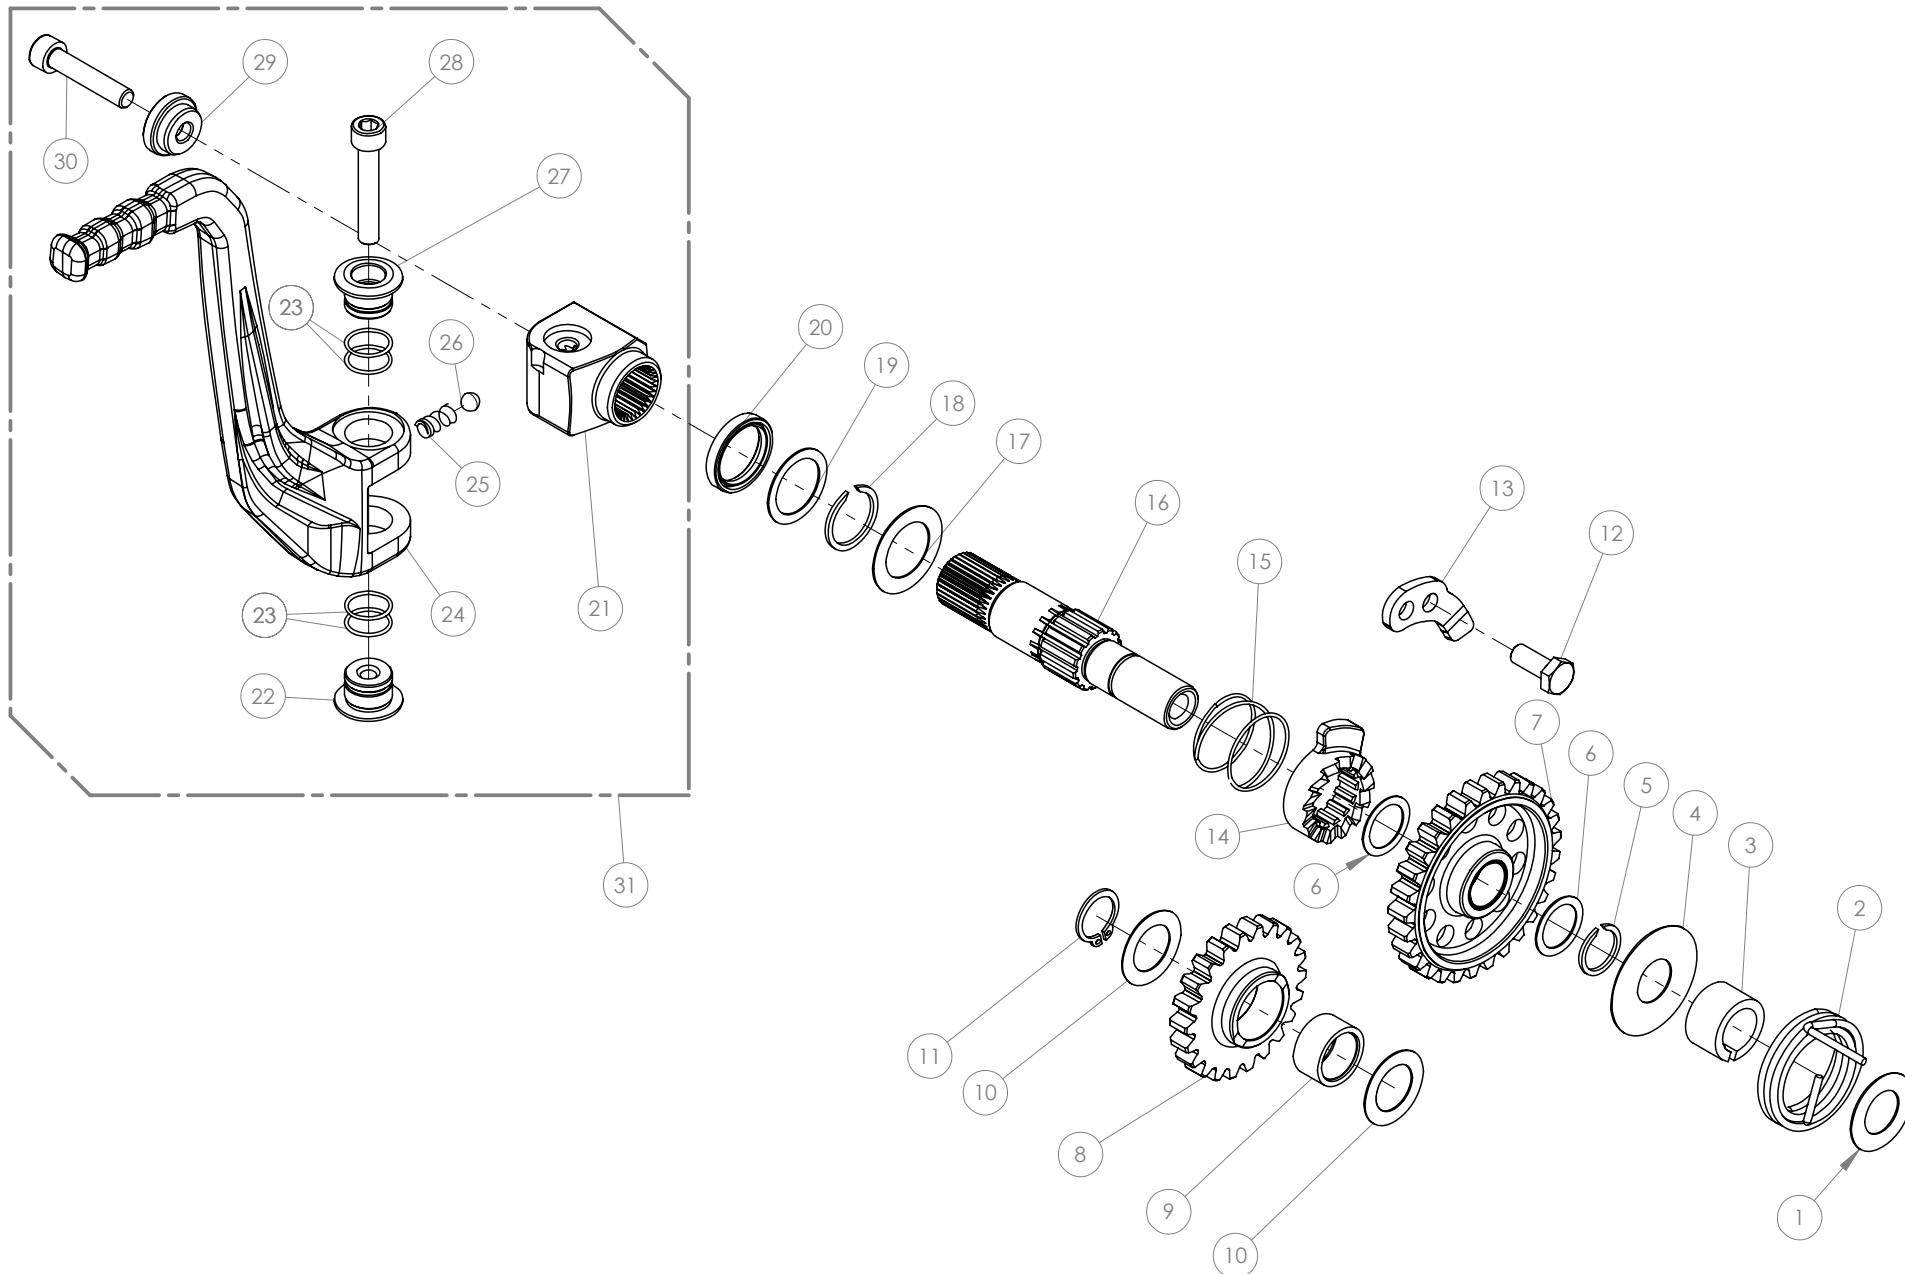

## Despiece TRRS Xtrack ONE 2021

15 - CA - Conjunto Adhesivos - listado de Piezas

Nº	Código	Descripción	Description	Cantidad
1	15067TR300	Conjunto Adhesivos XTRACK 2019 - 300cc	Sticker kit, complete XTRACK 2019 - 300cc	1
2	15067TR280	Conjunto Adhesivos XTRACK 2019 - 280cc	Sticker kit, complete XTRACK 2019 - 280cc	1
3	15067TR250	Conjunto Adhesivos XTRACK 2019 - 250cc	Sticker kit, complete XTRACK 2019 - 250cc	1
4	15067TR101	Adhesivo Guardabarros Delantero XTRACK 2019	Sticker, front mudguard (fender) XTRACK 2019	1
5	15065TR102	Adhesivo Horquilla Izquierda One 2019	Sticker, fork-leg left One 2019	1
6	15065TR103	Adhesivo Horquilla Derecha One 2019	Sticker, fork-leg right One 2019	1
7	15067TR102	Adhesivo Careta Faro XTRACK 2019	Sticker, headlamp mask XTRACK 2019	1
8	15067TR106	Juego Adhesivos Chasis XTRACK 2019	Sticker, frame XTRACK 2019	1
9	15067TR105	Adhesivo Depósito XTRACK 2019	Sticker, fuel tank XTRACK 2019	1
10	15067TR107	Adhesivos Protector Lateral Chasis XTRACK 2019	Stickers, Chassis side protection 2019	1
11	15067TR108	Adhesivo Tapa Caja de Filtro XTRACK 2019	Sticker, air filter access cover XTRACK 2019	1
12	15067TR109	Adhesivo Caja de Filtro XTRACK 2019	Sticker, air filter box XTRACK 2019	1
13	15065TR109	Juego Adhesivos Lateral Caja de Filtro One 2019 - 300	Sticker set, air filter box side One 2019 - 300	1
14	15065TR110	Juego Adhesivos Lateral Caja de Filtro One 2019 - 280	Sticker set, air filter box side One 2019 - 280	1
15	15065TR111	Juego Adhesivos Lateral Caja de Filtro One 2019 - 250	Sticker set, air filter box side One 2019 - 250	1
16	15067TR110	Adhesivo Guardabarros Trasero XTRACK 2019	Sticker, rear mudguard (fender) XTRACK 2019	1
17	15065TR116	Adhesivo Basculante One 2019	Sticker, swing-arm One 2019	1
18	15067TR111	Conjunto Adhesivos Llanta XTRACK 2019	Wheel sticker set (rim) XTRACK 2019	2