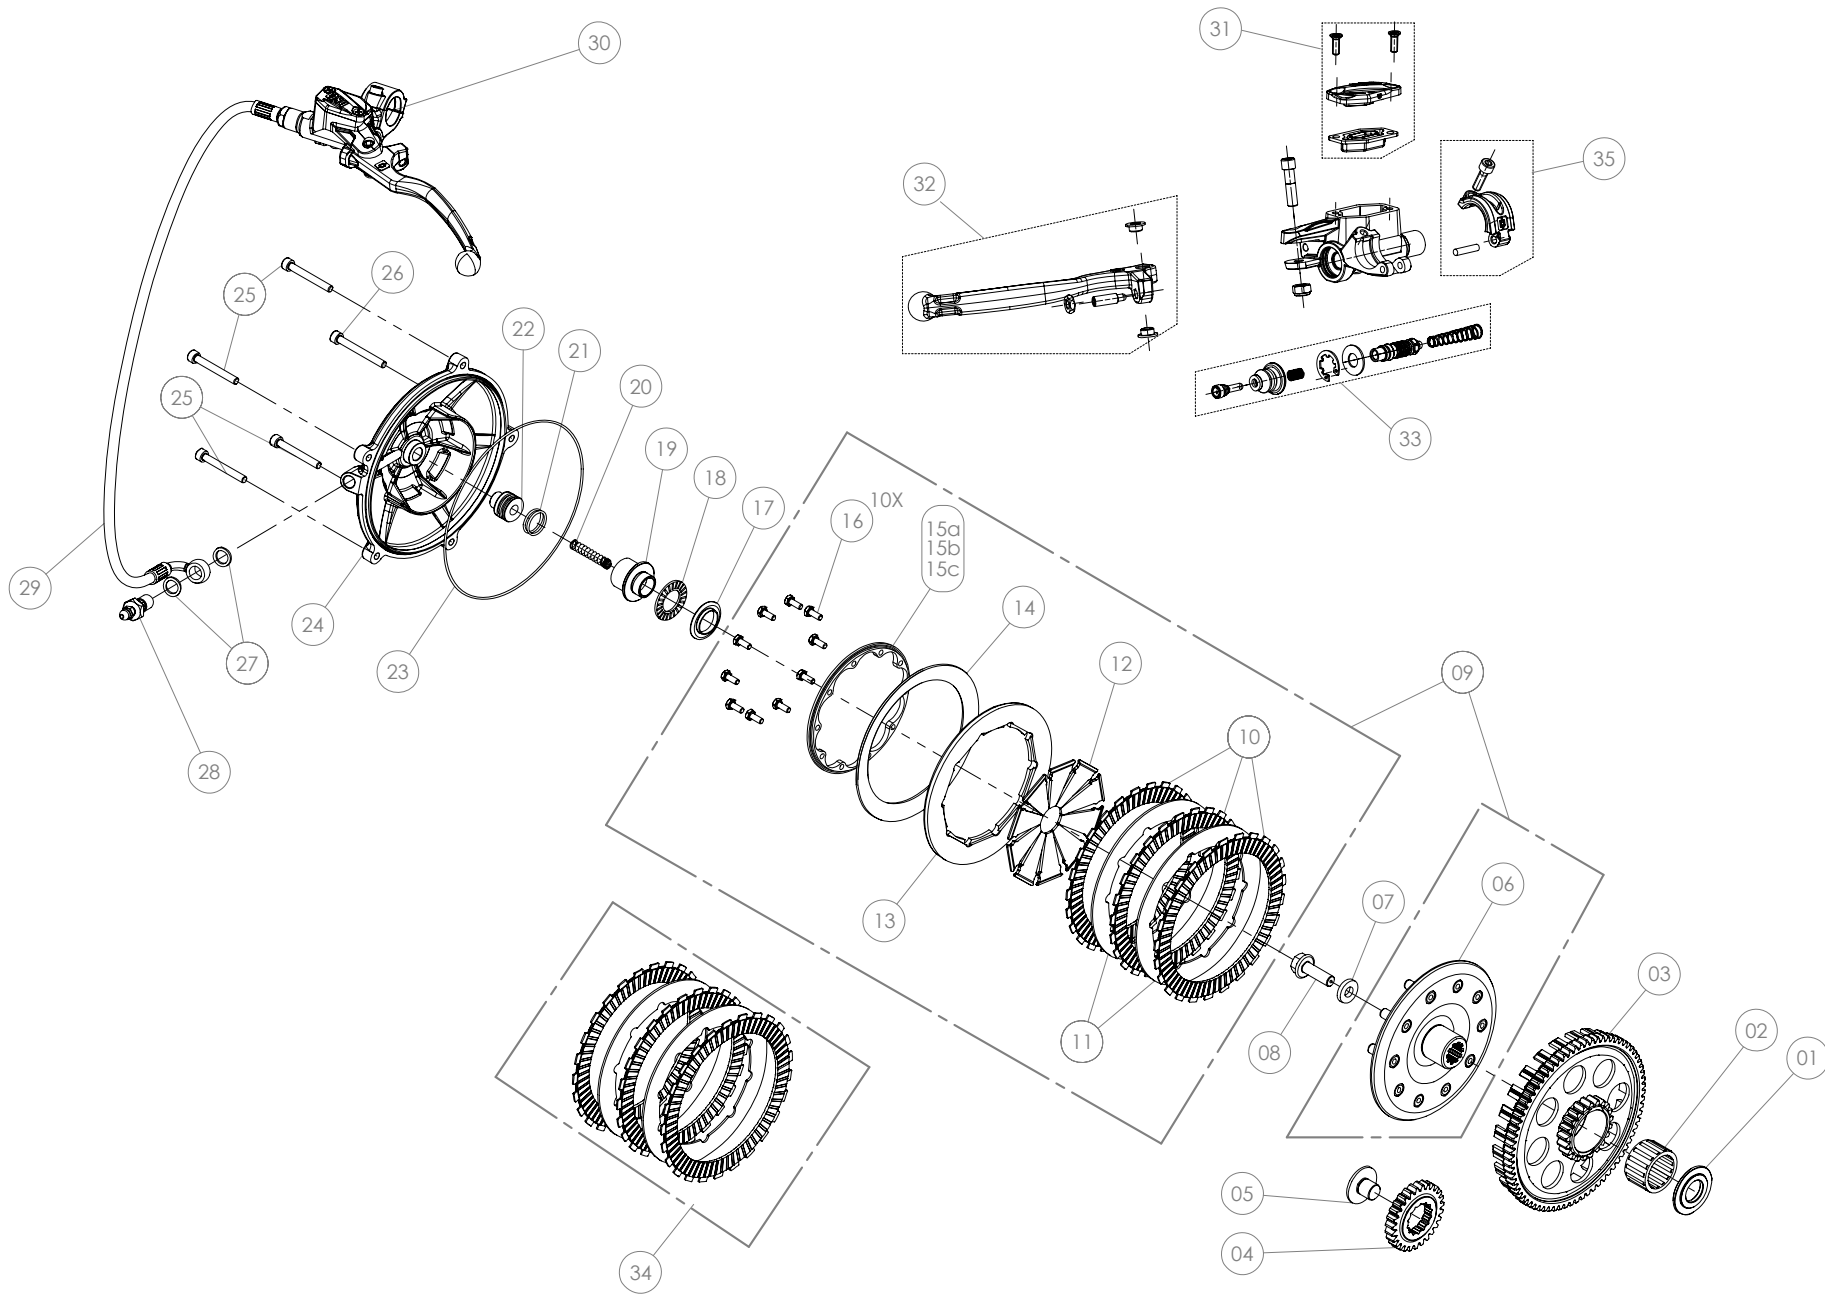

D

C

B

A

Despiece TRRS Xtrack ONE 2021

05 - CE - Conjunto Embrague- Listado de Piezas

Nº	Código	Descripción	Description	Cantidad
1	05001MT100	Arandela Distanciador Embrague	Washer, clutch spacer	1
2	52505	Rodamiento Agujas Campana K25x33x20	Needle bearing, clutch hub K25x33x20	1
3	05004MT100	Campana Embrague	Clutch hub	1
4	05019MT100	Piñón Transmisión Primario	Primary gear	1
5	05020MT100	Tornillo Piñón Primario	Bolt, Primary gear	1
6	05005MT100	Cubo Embrague	Outer clutch hub set	1
7	05006MT100	Arandela Apriete Cubo	Washer, clutch hub retention	1
8	50910	Tornillo 6921 M8x16 - Agujero Pasante	Bolt, 6921 M8x16 - hollow	1
9	70907	Conjunto Embrague Completo	Complete clutch assembly	1
10	05007MT100	Disco Embrague	Fiber disc, clutch	3
11	05008MT100	Disco Metálico Embrague	Metal disc, clutch	2
12	05009MT100	Chapa Palanca Embrague	plate, clutch actuation	10
13	05010MT100	Prensa Embrague	pressure plate, clutch	1
14	05011MT100	Muelle Prensa	Spring, clutch (belville)	1
15a	05012MT100	Soporte muelle embrague (MED)	Clutch spring suport (MED)	1
15b	05023MT100	Soporte muelle embrague (DURO)	Clutch spring support (HARD)	0
15c	05024MT100	Soporte muelle embrague (BLANDO)	Clutch spring support (SOFT)	0
16	50502	Tornillo DIN 933 M4x10 - Fijador Muelle	Bolt, DIN 933 M4x10 - Clutch compression ring	10
17	05013MT100	Arandela Fricción Embrague	Bushing, clutch compression	1
18	52506	Rodamiento Pistón Embrague Agujas AXK1730	Needle bearing, clutch compression AXK1730	1
19	05014MT101	Pistón Bombín Embrague	Piston, clutch slave	1
20	05016MT100	Muelle Pistón embrague	Spring, clutch piston	1
21	53010	Tórica Embrague 15x1,5 NBR - Pistón Interno	O-ring, clutch 15x1.5 NBR - slave piston internal	2
22	05015MT101	Pistón Interno	Post, internal clutch slave	1
23	53011	Tórica Tapa Embrague 135x1,5	O-ring, clutch cover 135x1.5	1
24	05017MT100	Tapa Embrague TRS	Clutch disc cover TRS	1
25	50119	Tornillo DIN 912 M5x45 - Tapa Embrague	Bolt, DIN 912 M5x45- Clutch cover	4
26	50123	Tornillo DIN 912 M5x50 - Tapa Embrague	Bolt, DIN 912 M5x50- Clutch cover	1
27	56101	Arandela 10x14x1,5 - Racord Embrague	Washer, 10x14x1.5 - hydraulic sealing	2
28	70901	Racord M10 Tapa Embrague	Bleeder valve, clutch cover (Banjo)	1