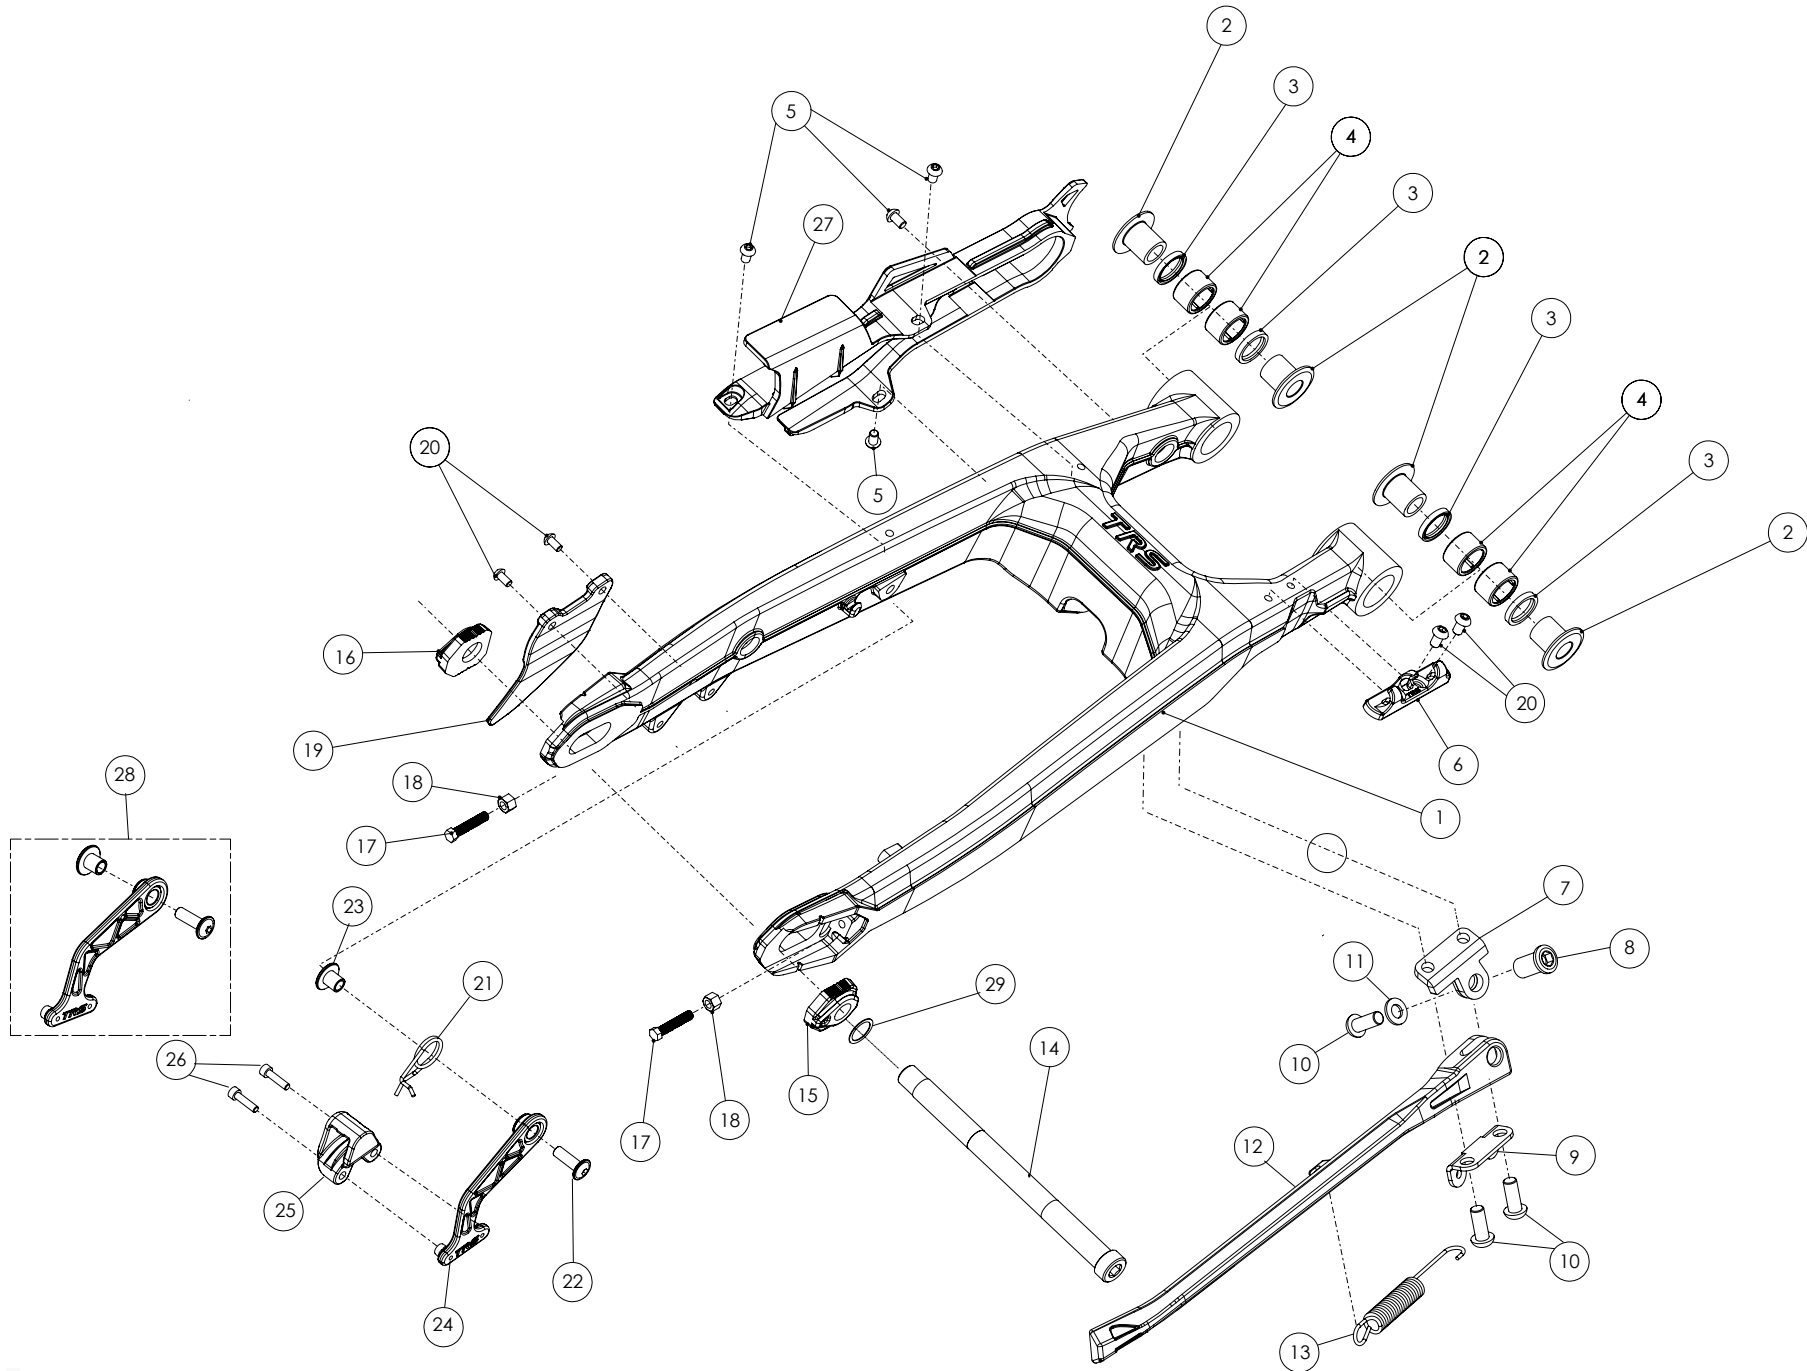

D

C

B

A

Despiece TRRS Xtrack ONE 2021

03 - BA - Basculante - Listado de Piezas

Nº	Código	Descripción	Description	Cantidad
1	03001TR100	Basculante TRS	Swing-arm TRS	1
2	03002TR100	Casquillo Eje Basculante	Bushing, swing-arm shaft	4
3	54001	Retén Basculante 20x26x4	Seal, swing-arm 20x26x4	4
4	52501	Rodamiento Basculante NH-2016	Bearing, swing-arm NH 2016	4
5	50203	Tornillo DIN 7380-fl M6x10 - Guía Cadena	Bolt, DIN 7380-fl M6x10 - Chain guide	4
6	03017TR100	Guía Latiguillo Freno Trasero	Guide, brake hose	1
7	03003TR100	Soporte Caballete	Side-stand support	1
8	03004TR100	Tornillo - Soporte Caballete	Bolt - side-stand support	1
9	03005TR100	Soporte muelle caballete	Side-stand spring support	1
10	50201	Tornillo DIN 7380 M8x20	Bolt, DIN 7380 M8x20	3
11	56303	Arandela M8	Washer, M8	2
12	03006TR100	Caballete	Side-stand	1
13	03007TR100	Muelle Caballete	Spring, side-stand	1
14	03008TR100	Eje Rueda Trasera	Axle, rear wheel	1
15	03009TR100	Tensor Eje Rueda	Tensioner, rear axle side	1
16	03010TR100	Tensor Eje Rueda trasera roscado	Tensioner threaded, rear wheel axle	1
17	50501	Tornillo DIN 933 M6 - Tensor Eje Rueda	Bolt, DIN 933 M6 - rear wheel tension	2
18	51103	Tuerca DIN 6330 M6 - Tensor Eje Rueda	Bolt, DIN 6330 M6 - rear wheel tension	2
19	03011TR100	Protector Corona	Sprocket protector	1
20	50204	Tornillo DIN 7380 M6x10 - Protector Corona y Guía Latiguillo Freno Tras.	Bolt, DIN 7380 M6x10 - Sprocket protector and Brake hose Guide	4
21	03012TR100	Muelle Tensor Cadena	Chain tension spring	1
22	50213	Tornillo allen con valona M8x25	Screw allen with washer M8x25	1
23	03023TR100	Casquillo Tensor Cadena	Bushing, chain tensioner	1
24	03020TR100	Palanca remachada tensor cadena	Chain tensioner riveted	1
25	70102	Goma Tensor	Rubber block, chain tensioner	1
26	50107	Tornillo allen M5x20	Bolt allen M5x20	2
27	03015TR100	Guía Cadena	Chain guide	1
28	03TR122	Conjunto tensor cadena (simplificado)	Chain tensioner kit (simplified)	1
29	03016TR100	Arandela Eje Rueda Trasera 22x17x0,5	Washer, 22x17x0,5	1