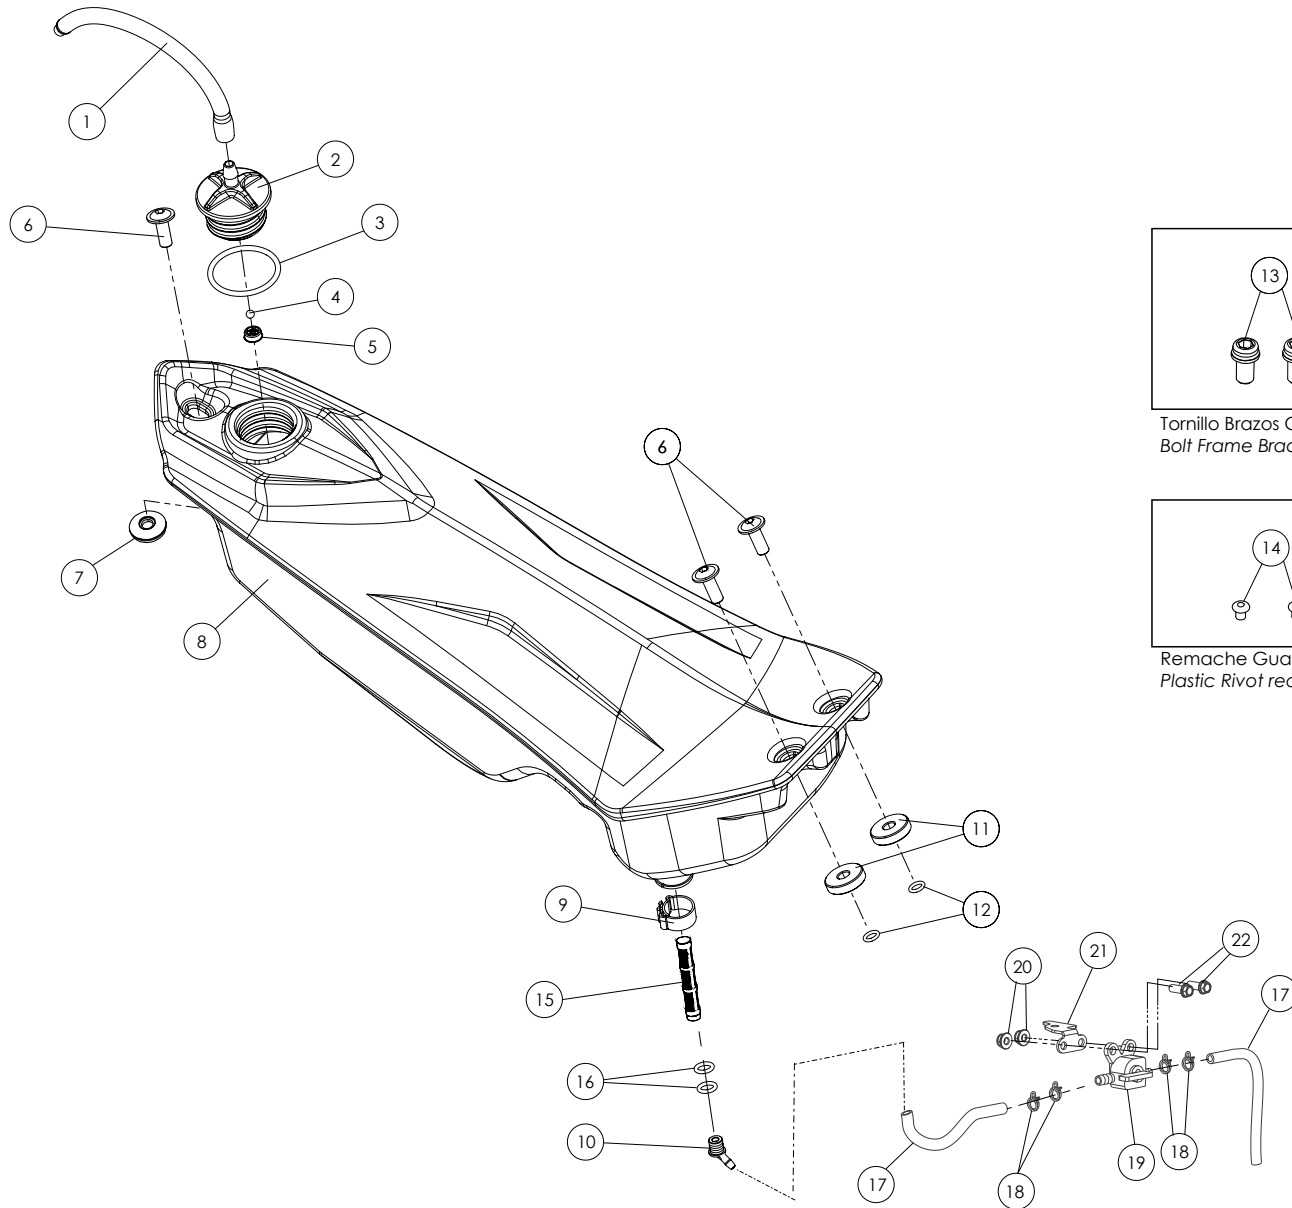

D

C

B

A

Despiece TRRS Xtrack ONE 2021

06 - CD - Conjunto Depósito - Listado de Piezas

Nº	Código	Descripción	Description	Cantidad
1	62001	Tubo Desvaporizador Tapón Gasolina	Fuel cap vent hose	1
2	06001TR100	Tapón Depósito	Fuel cap	1
3	53001	Tórica Tapón Depósito 29.82x2.62	O-ring, fuel cap 29.82x2.62	1
4	60001	Bola Válvula Tapón	Check-ball, cap vent	1
5	06002TR100	Cierre Válvula Tapón Depósito	Cap, check-ball fuel tank valve	1
6	50202	Tornillo M6x16	Bolt, M6x10	3
7	56901	Arandela Metal - Goma Depósito Gasolina	Washer, rubber-metal, fuel tank	1
8	06003TR101	Depósito Gasolina	Fuel tank	1
9	58007	Abrazadera Cobra 17	Clamp, Cobra 17	1
10	06004TR100	Salida deposito gasolina	Output fuel tank	1
11	17019TR100	Distanciador 6x20x5	Spacer 6x20x5	2
12	53023	Torica 5,5x1,5	O' Ring 5,5x1,5	2
13	50801	Tornillo Allen DIN 7984 M8X35 - Soporte Estribos	Allen bolt, DIN 7984 M8x35 - footrest support	2
14	65001	Remache Plástico 6x12	Plastic rivot 6x12	2
15	70128	Filtro gasolina roscado	Fuel filter threaded	1
16	53026	Torica 9,5x2	O-ring 9,5x2	2
17	62102	Tubo goma grifo gasolina	Fuel-valve, hose	1
18	58021	Abrazadera de alambre (9,8/10,4)	Wire clip (9,8/10,4)	4
19	70127	Grifo gasolina en linea (leva metalica)	In line fuel tap (metal lever)	1
20	51501	Tuerca Autoblocante M6	Locknut M6	2
21	17016TR100	Soporte grifo gasolina	Fuel tap support	1
22	50903	Tornillo hexagonal con valona M6x16	Bolt hexagonal with washer M6x16	2