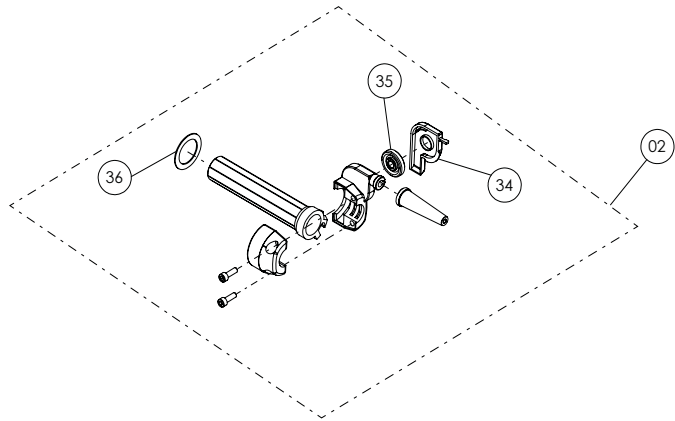

D

C

B

A

04 - HD - Horquilla Delantera / Front Suspension
TRRS Motorcycles

Despiece TRRS Raga Racing 2021

04 - HD - Horquilla Delantera / Front Suspension

Nº	Código	Descripción	Description	Cantidad
1	70126	Puños HEBO	Hand grip, HEBO	1
2	70105	Mando Gas	Throttle handle assembly	1
3	50604	Tornillo Rosca Chapa DIN 7981 2x4	Screw, course thread DIN 7981 2x4	1
4	70229	Botón paro racing, Hombre al agua - (véase en lámina 09)	Kill button engine with magnetic lanyard (see sheet 09)	1
5	58006	Brida Plástico 3,6x200	Cable tie 3,6x200	4
6	04006TR100	Goma Protector Manillar	Rubber handlebar protector	1
7	50806	Tornillo Allen DIN 912 M8x25 - Bidas Manillar	Bolt, Allen DIN 912 M8x25 - Handlebar clamps	4
8	04007TR101	Brida Superior Manillar Negro	Clamp, handlebar upper	2
9	70209	Led Delantero - (véase (10) en la lámina 09-IE-Instalación Eléctrica)	LED lights, TRS - (see item 10 in drawing 09-IE electrical system)	1
10	70135	Manillar ONE RR	Handlebar ONE RR	1
11	04008TR101	Brida Inferior Manillar	Clamp, handlebar lower	2
12	04009TR100	Eje Brida Manillar	Shaft, handlebar clamp	2
13	04010TR100	Tornillo Eje Pipa Dirección	Bolt, steering stem (shaft)	1
14	04017TR101	Pletina superior suspensión mecanizada anodizada roja	Top triple clamp CNC red anodized	1
15	50805	Tornillo DIN 912 M6x16	Bolt, DIN 912 M6x16	10
16	51503	Tuerca Autoblocante M10 - Eje Brida Manillar	Nut, self locking M10 - handlebar clamp base	2
17	04012TR100	Tuerca Pipa Dirección	Nut, steering stem (shaft)	1
18	04013TR100	Guardapolvos superior direccion	Dust cover, upper steering	1
19	52401	Rodamiento 25-47-15	Bearing, 25-47-15	2
20	04014TR100	Guardapolvos Inferior	Dust cover, lower	1
21	04018TR101	Pletina inferior suspensión mecanizada anodizada roja	Bottom triple clamp CNC red anodized	1
22	04016TR100	Eje Pipa Dirección	Steering stem (shaft)	1
23	04001TR100	Careta Faro Racing	Racing Headlamp mask	1
24	70208	Curva CDI - (véase en lámina 04 / Chasis)	Igniton map switch (see sheet 04 / Frame)	1
25	70210	Pulsador led - (véase en lámina 09/ Instalacion Electrica)	Switch, led lamps (see sheet 09 / Electrical sistem)	1
26	04002TR100	Brida Guía Latiguillo Freno	Cable guide, brake hose	1
27	50608	Tornillo DIN 7981 PHILIPS 3,9x13 Rosca Chapa Brida Guia Cable	Screw, DIN 7981 PHILIPS 3.9x13 Course Thread for cable guide	1
28	04020TR100	Cjto. horquilla delantera dorada	Front suspension gold-plated, set	1
29	04003TR100	Eje rueda delantera	Axle, front wheel	1
30	65004	Remache 4,8x12mm - Guardabarros - Negro	Black Rivot, 4.8x12mm Mudguard (Fender)	3