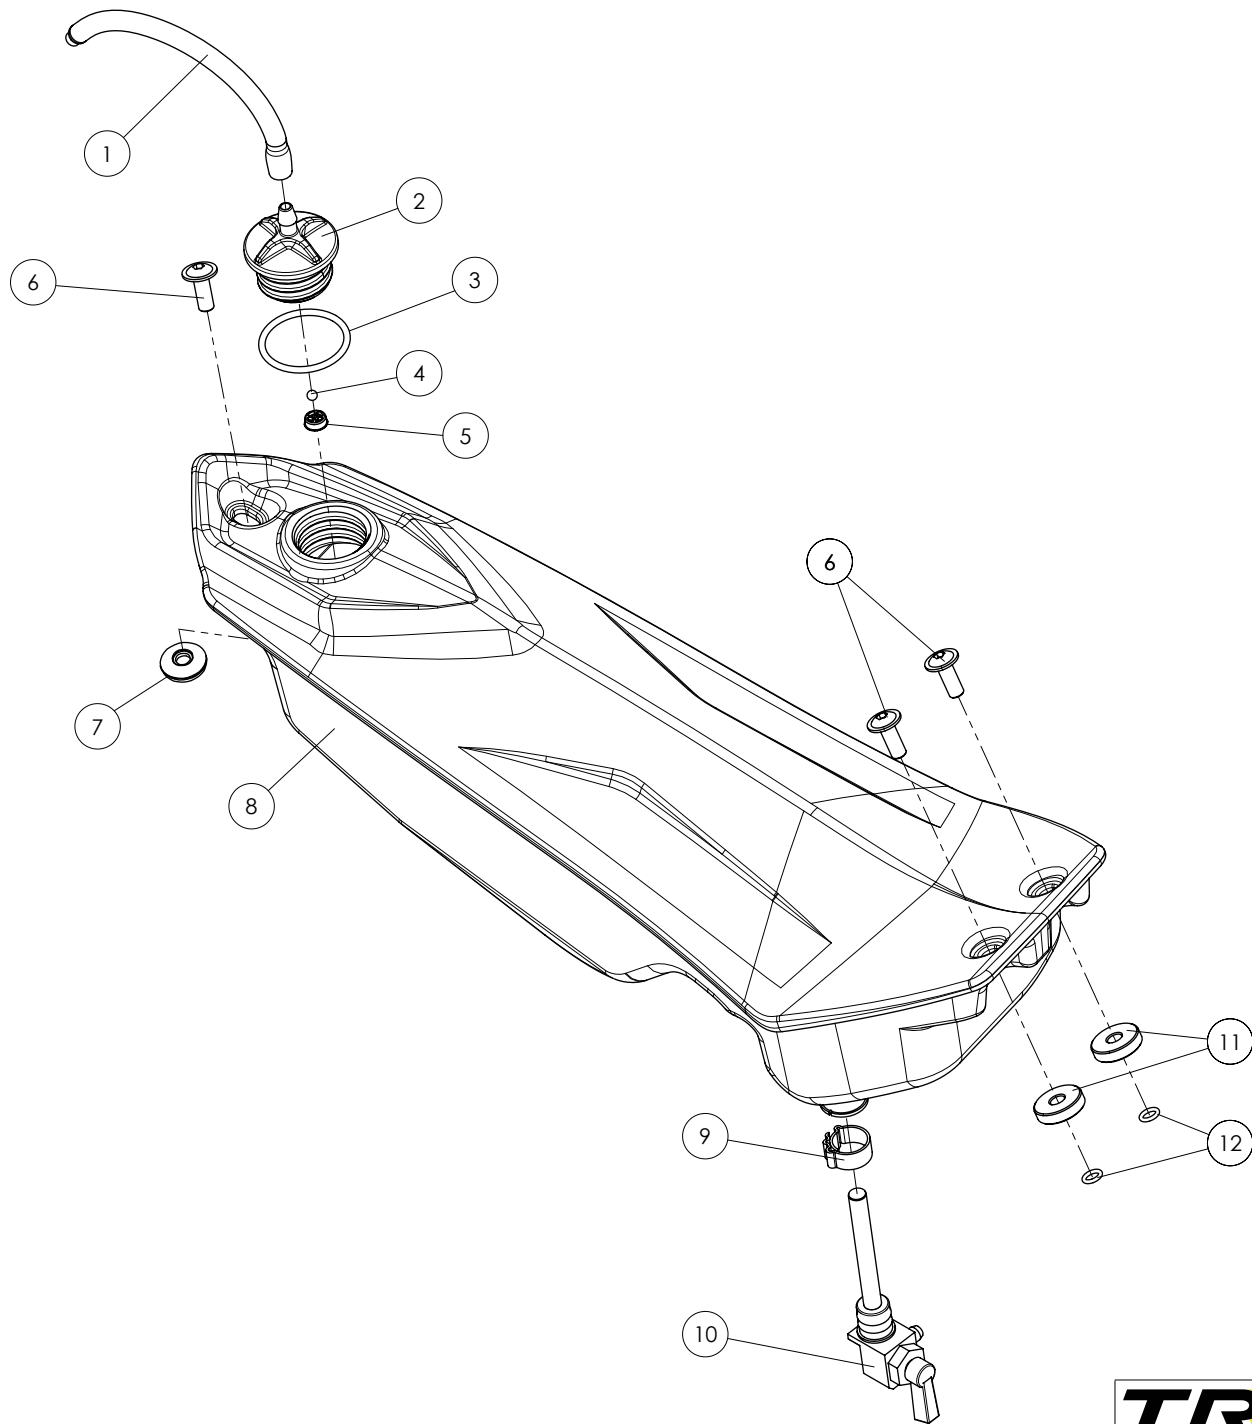

D

C

B

A

Tornillo Brazos Chasis /
Bolt Frame Brace

Despiece TRRS Raga Racing 2021

06 - CD - Conjunto Depósito / Fuel Tank

Nº	Código	Descripción	Description	Cantidad
1	62001	Tubo Desvaporizador Tapón Gasolina	Fuel cap vent hose	1
2	06001TR100	Tapón Depósito	Fuel cap	1
3	53001	Tórica Tapón Depósito 29.82x2.62	O-ring, fuel cap 29.82x2.62	1
4	60001	Bola Válvula Tapón	Check-ball, cap vent	1
5	06002TR100	Cierre Válvula Tapón Depósito	Cap, check-ball fuel tank valve	1
6	50202	Tornillo M6x16	Bolt, M6x10	3
7	56901	Arandela Metal - Goma Depósito Gasolina	Washer, rubber-metal, fuel tank	1
8	06003TR100	Depósito Gasolina	Fuel tank	1
9	58007	Abrazadera Cobra 17	Clamp, Cobra 17	1
10	70110	Grifo Gasolina	Fuel valve (petcock)	1
11	17019TR100	Distanciador 6x20x5	Spacer 6x20x5	2
12	53023	Tórica 5,5x1,5	O' Ring 5,5x1,5	2
13	50801	Tornillo Allen DIN 7984 M8X35 - Soporte Estribos	Allen bolt, DIN 7984 M8x35 - footrest support	2
14	65001	Remache Plástico 6x12	Plastic rivot 6x12	2