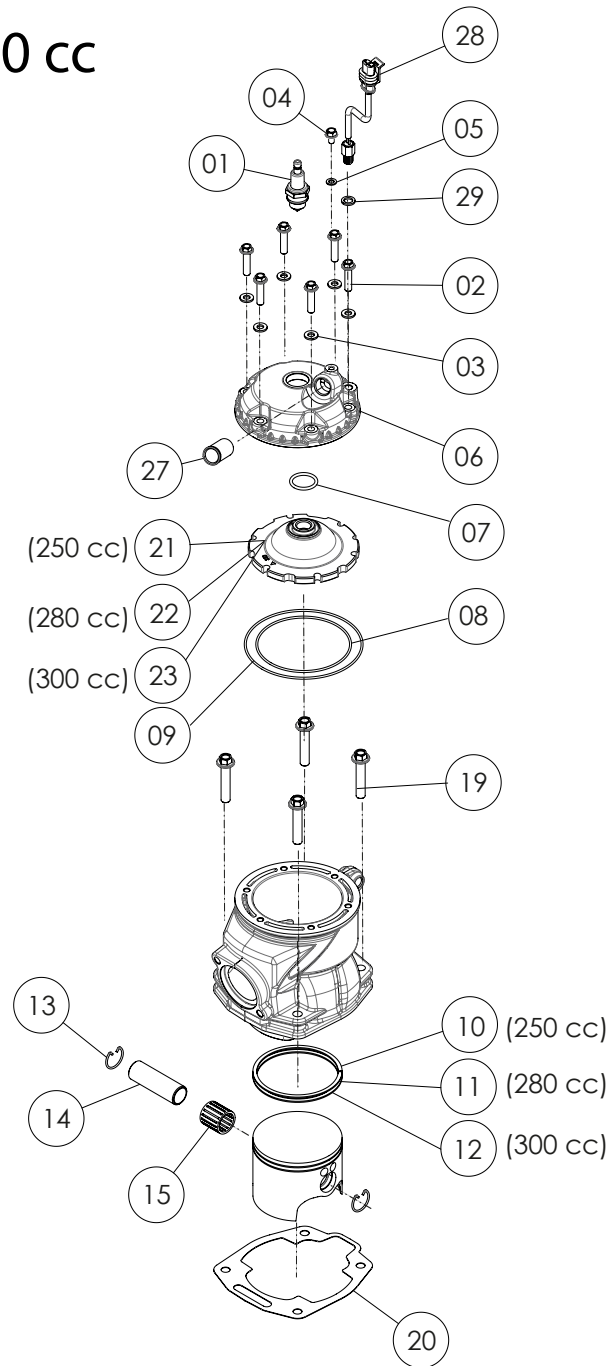

D

C

B

A

Despiece TRRS Raga Racing 2021

06 - SC - Selector Cambio / Shift set

Nº	Código	Descripción	Description	Cantidad
1	06001MT101	Conjunto Palanca Cambio	Complete shift pedal	1
2	55004	Circlip DIN-471-Ø12	Circlip DIN-471-Ø12	2
3	50909	Tornillo DIN 6921 M6x20 Hexagonal	Bolt, DIN 6921 M6x20 hex-head	1
4	54006	Retén Eje Cambio 12x20x6	Seal, shift shaft 12x20x6	1
5	06002MT100	Arandela 12x18x0.3	Washer 12x18x0.3	1
6	06027MT100	Eje selector completo	Shifting shaft set	1
7	06031MT100	Muelle eje selector	Spring, shifting shaft	1
8	06006MT100	Horquilla secundario Izquierda SL	Fork, secondary left SL	1
9	06007MT100	Eje Horquillas	Shaft, shift fork	2
10	06003MT100	Tope Recorrido Selector	Stop, shift shaft	1
11	06008MT100	Horquilla secundario derecha SR	Fork, secondary right SR	1
12	52507	Rodamiento Izquierdo Desmodrómico HK2512	Bearing, left Shift drum HK2512	1
13	06039MT100	Desmodrómico (Ligero)	Shift roller (Lightweight)	1
14	52103	Rodamiento Derecha Desmodromico Bolas 61705-SRS	Bearing, shift drum right - balls 61705-SRS	1
15	06032MT101	Conjunto estrella desmo (Ligera)	Gearshift set (Lightweight)	1
16	50903	Tornillo DIN 6921 M6x16	Bolt, DIN 6921 M6x16	1
17	60003	Bola Fijador Marchas Kug 11,906	Ball, gear selector position Kug 11.906	1
18	06029MT100	Muelle Fijador Marchas	Spring, gear selector tension	1
19	56106	Arandela 14X18X1.5 Copper	Copper Washer, 14x18x1.5	1
20	06018MT100	Tapón Muelle Selector	Cap, selector spring	1
21	06017MT100	Horquilla primario	Fork, primary	1
22	70451	Kit Reparación Palanca Selector	Repair kit, shift pedal tip	1
23	06030MT100	Muelle selector marchas	Spring tensioning, shifting plate	1

250/280/300 cc

D

C

B

A

- (24) (250 cc)
- (25) (280 cc)
- (26) (300 cc)

- (16A) (250 cc)
- (16B) (250 cc)
- (16C) (250 cc)
- (17A) (280 cc)
- (17B) (280 cc)
- (17C) (280 cc)
- (18A) (300 cc)
- (18B) (300 cc)
- (18C) (300 cc)