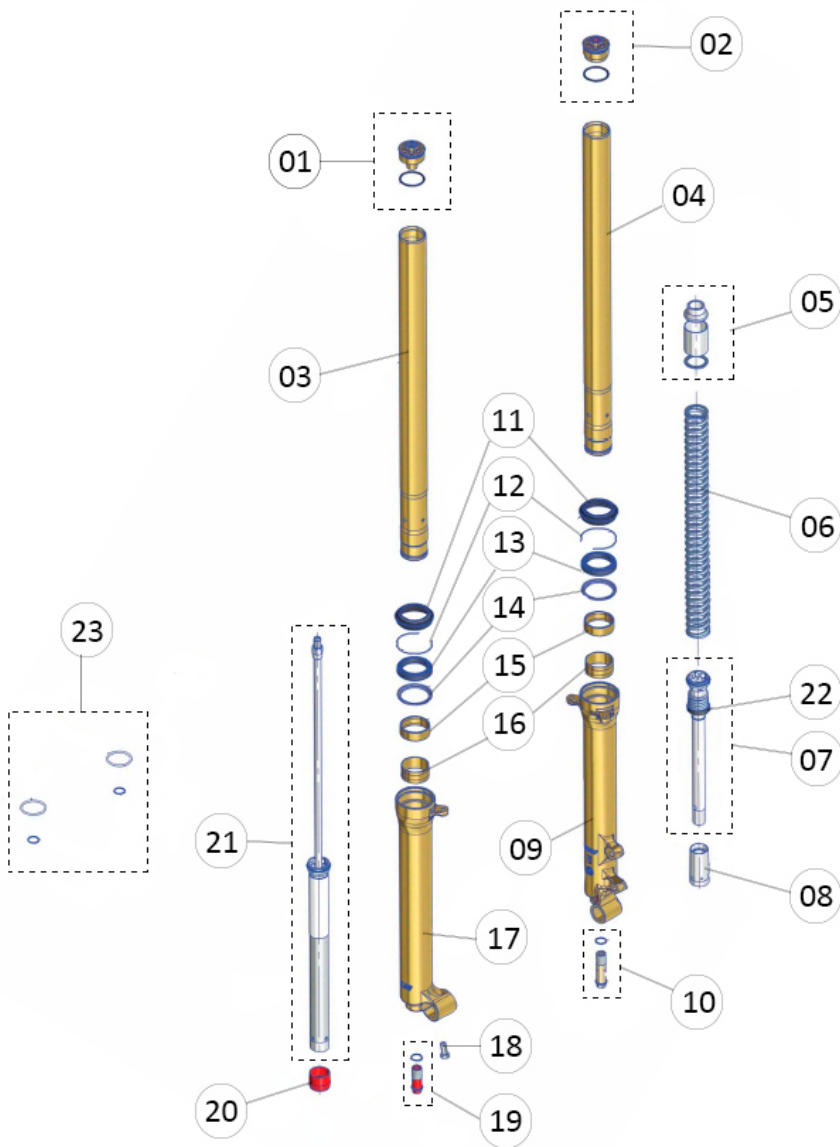

D

C

B

A

Despiece TRRS Raga Racing 2021

04b - HD - Horquilla Delantera Tech / Front Suspension Tech

Nº	Código	Descripción	Description	Cantidad
1	71030	Cjto. tapon regulacion extension	Screw cap rebound set	1
2	71031	Cjto. tapon regulacion precarga muelle	Screw cap preload spring set	1
3	71032	Barra Suspension Derecha-Group Stanchion Tube Replay Right	Stanchion Tube, Right side	1
4	71045	Barra Suspension Izquierda-Group Stanchion Tube Replay Left	Stanchion Tube, Left side	1
5	71033	Cto. Distanciadores Muelle-Group Spacers Spring	Group, Spring spacers	1
6	71034	Muelle Horquilla-Fork Spring (Progr. 3)	Fork Spring	1
7	71035	Cto.Mecanico Bombeo-Group Mechanical Pumping	Group, dampening cartridge	1
8	71036	Cono Limitador Izquierdo-Cone Limit Left	Alignment cone, Left	1
9	71037	Botella Suspension Izquierda-Left Leg	Lower Leg, left	1
10	71010	Cto.Tornillo Regulacion-Needle Regulation Group	Needle and Regulation Group	1
11	71011	Guardapolvo horquilla	Dust seal	1
12	71012	Circlip Tope Reten-Ring Stopper Oil Seal	Oil Seal retention clip	2
13	71013	Reten Horquilla-Oil Seal	Oil Seal	2
14	71014	Anillo Tope Glacier-Ring Stop Bushing Oil Seal	Bushing stop ring	2
15	71015	Glacier Barra Horquilla-Bush Du Ø39XØ43X15	Bushing Du Ø39XØ43X15	2
16	71016	Glacier Botella Horquilla-Bush Du Ø38XØ40X20	Bushing Du Ø38XØ40X20	2
17	71039	Botella Suspension Derecha-Right Leg	Lower leg, Right	1
18	71018	Tornillo Allen-Screw Tceib M8X18 Din 7984	Bolt, Allen M8X18 Din 7984	1
19	71040	Cto. Tornillo Regulacion- Group Lock Screw Hydraulic Pump	Group, Hydraulic dampener end cap	1
20	71020	Cono Limitador Derecho-Cone Limit Right	Alignment cone,	1
21	71042	Cartucho Hidraulico-Group Cartridge	Group, Cartridge	1
22	71043	Anillo Tope Muelle-Support Ring For Spring Limit	Guide Ring, Limit spring	1
23	71044	Kit Toricas-Group Rings Seal	O-ring kit	1
24	04020TR100	Conjunto horquilla delantera	Front suspension, complete	1