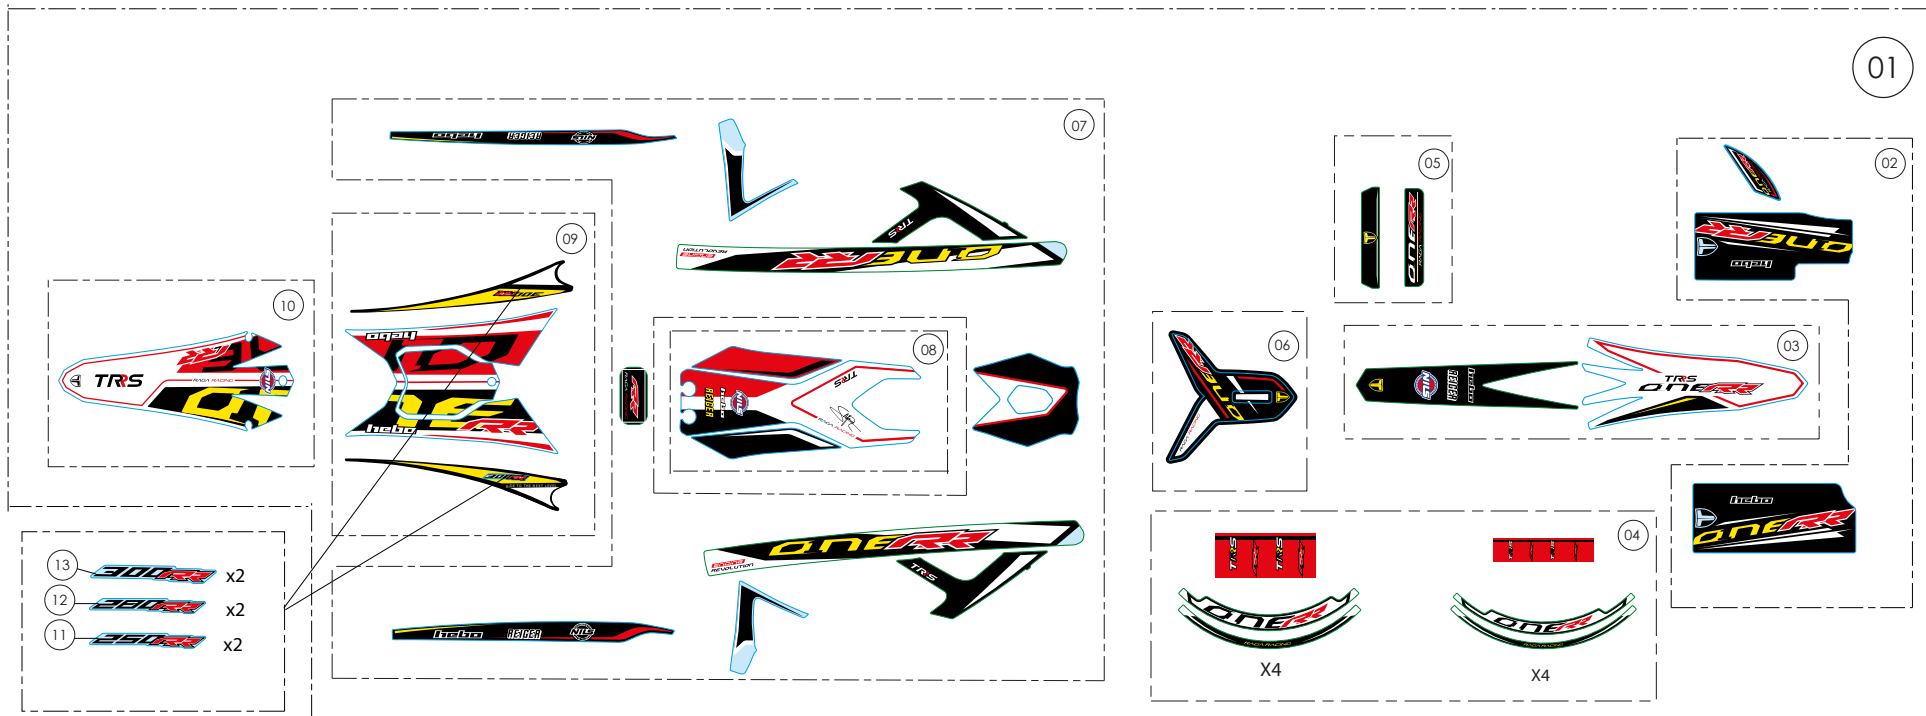

D

C

B

A

Despiece TRRS Raga Racing 2021

15 - CA - Conjunto Adhesivos / Stickers set

Nº	Código	Descripción	Description	Cantidad
1	15075TR100	Conjunto Adhesivos One RR 2021	Sticker kit, One RR 2021	1
2	15075TR202	Cjto. Adhesivo horquilla delantera RR2021	Sticker fork RR 2021	1
3	15075TR101	Adhesivo guardabarros delantero RR 2021	Sticker, front mudguard (fender) RR 2021	1
4	15075TR204	Conjunto adhesivos ruedas RR 2021	Wheels sticker set RR 2021	1
5	15075TR105	Adhesivo radiador RR 2021	Racing sticker, radiator RR 2021	1
6	15075TR106	Adhesivo Careta Faro RR 2021	Sticker, headlamp mask RR 2021	1
7	15075TR207	Conjunto adhesivos chasis RR 2021	Stickers set, frame RR 2021	1
8	15075TR109	Adhesivo depósito RR 2021	Sticker, fuel tank RR 2021	1
9	15075TR209	Conjunto adhesivos caja filtro RR 2021	Sticker, air filter box RR 2021 set	1
10	15075TR118	Adhesivo guardabarros trasero RR 2021	Sticker, rear mudguard (fender) RR 2021	1
11	15075TR114	Adhesivos Cilindrada Caja de Filtro RR 2021 - 125	Sticker, air filter box side RR 2021 - engine size 125	1
12	15075TR115	Adhesivos Cilindrada Caja de Filtro RR 2021 - 250	Sticker, air filter box side RR 2021 - engine size 250	1
13	15075TR116	Adhesivos Cilindrada Caja de Filtro RR 2021 - 280	Sticker, air filter box side RR 2021 - engine size 280	1
14	15075TR117	Adhesivos Cilindrada Caja de Filtro RR 2021 - 300	Sticker, air filter box side RR 2021 - engine size 300	1