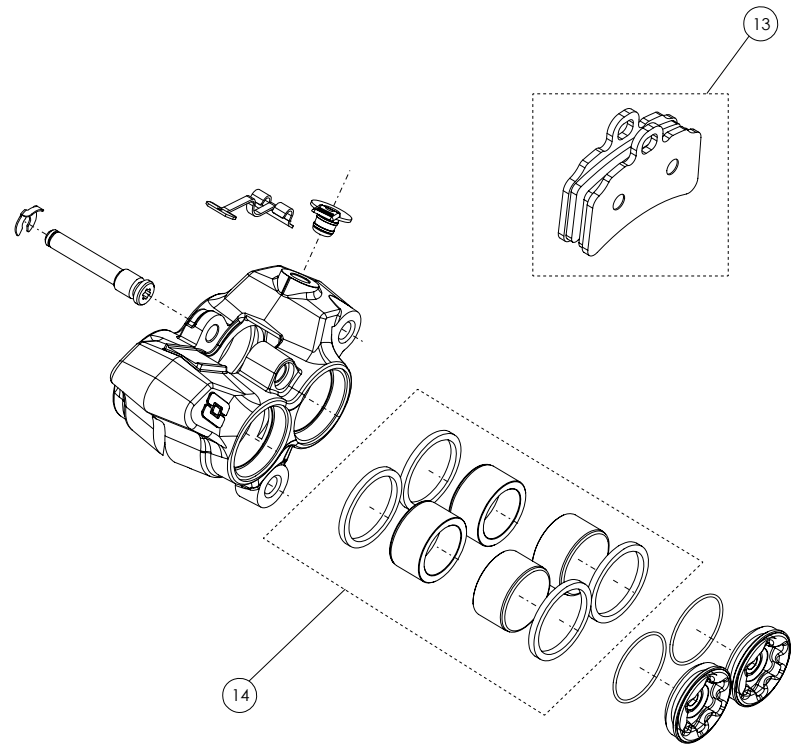

D

C

B

A

Despiece TRRS Raga Racing 2021

08 - FD - Freno Delantero / Front Brake

Nº	Código	Descripción	Description	Cantidad
1	70382	Conjunto Freno Delantero Racing	<i>Complete front brake assembly Racing</i>	1
2	70383	Bomba Freno Delantero Racing	<i>Pump Racing, front brake (master cylinder)</i>	1
3	70384	Pinza Freno Delantero Racing	<i>Caliper Racing, front brake</i>	1
4	70353	Latiguillo Freno Delantero	<i>Hose, front brake</i>	1
5	70354	Racord + Sangrador	<i>Bajo bolt</i>	1
6	56101	Arandela CU 10x14x1,5	<i>Washer, CU 10x14x1.5</i>	2
7	08001TR102	Protector disco delantero rejado	<i>Front brake disc grided cover</i>	1
8	50901	Tornillo DIN 6921 M8x40 - Pinza Freno	<i>Bolt, DIN 6921 M8x40 - Brake caliper</i>	1
9	50907	Tornillo DIN 6921 M8x30 - Pinza Freno	<i>Bolt, DIN 6921 M8x30 - Brake caliper</i>	1
10	70369	Kit Tapa Bomba	<i>Kit, brake pump cap</i>	1
11	70356	Maneta Freno Racing	<i>Racing Brake handle (lever)</i>	1
12	70376	Kit Reparación Bomba	<i>Kit, pump internal repair</i>	1
13	70385	Juego Pastillas Freno Delantero Racing	<i>Brake pad set Racing, front</i>	1
14	70380	Kit Reparación Pinza Freno Racing	<i>Kit, rear caliper repair Racing</i>	1
15	08002TR100	Casquillo Protector Disco Delantero	<i>Bushing, front disc protector</i>	2