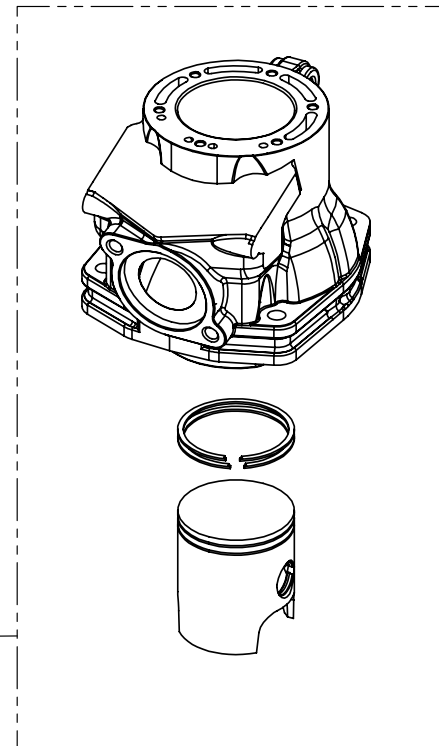

125cc

Despiece TRRS Raga Racing 2021

07 - CP - Cilindro y Pistón / Cylinder & Piston 125 cc

Nº	Código	Descripción	Description	Cantidad
1	70256	Bujia NGK BR7ES	Spark plug NGK BR7ES	1
2	50911	Tornillo DIN 6921 M6X25 Culata	Bolt, DIN 6921 M6x25 Cylinder head	6
3	56105	Arandela Tornillo Culata 6x12x1.5 Copper	Copper washer, cylinder head bolt 6x12x1.5	6
4	07025MT100	Tapa culata 125 T.sensor / culatin rosca larga	Cylinder head cover 125 with T. Sensor / cylinder head long spark plug	1
5	53012	Tórica Culatín Nbr 20x2,5	O-ring, Nbr 20x2.5	1
6	07024MT100	Culatin 125cc rosca larga	Cylinder head 125cc long spark plug	1
7	70485	Tórica Culata Interior Nbr 58x1,78	O-ring, Nbr 58x1,78	1
8	70486	Tórica Culata Exterior Nbr 79x1,78	O-ring, Nbr 79x1,78	1
9	51502	Tuerca Autoblocante M8	Nut. locking type, M8	4
10	07012MT100	Esparrago cilindro	Stud screw	4
11	07027MT100	Cilindro y piston 125cc cabeza plana	Cylinder and piston 125cc flat head	1
12	07010MT100	Junta Cilindro 0,5 - 125cc	Cylinder base gasket 0.5 - 125cc	1
13	70254	Sensor temperatura	Water temperature sensor	1
14	56102	Arandela cobre 8x12x1,5	Copper washer, 8x12x1.5	1
15	07026MT100	Kit piston 125 cabeza plana - A	Piston set 125 flat head - A	1