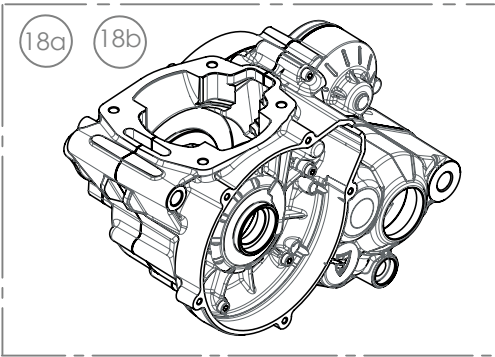

D

C

B

A

Kit Juntas Cárters

Graphic Engine Longer Bolts - Gráfico Longitud Tornillos