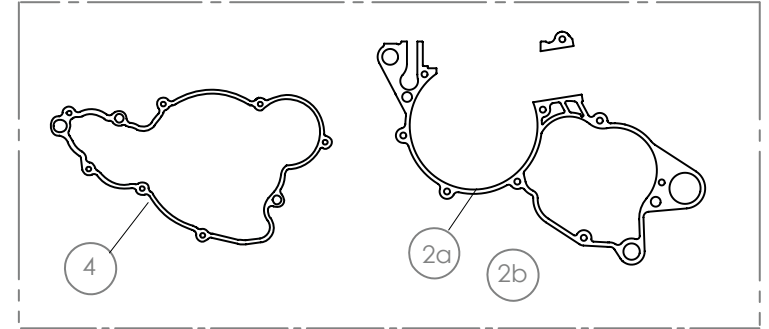

D

C

B

A

Kit Juntas Cárters

Graphic Engine Longer Bolts - Gráfico Longitud Tornillos