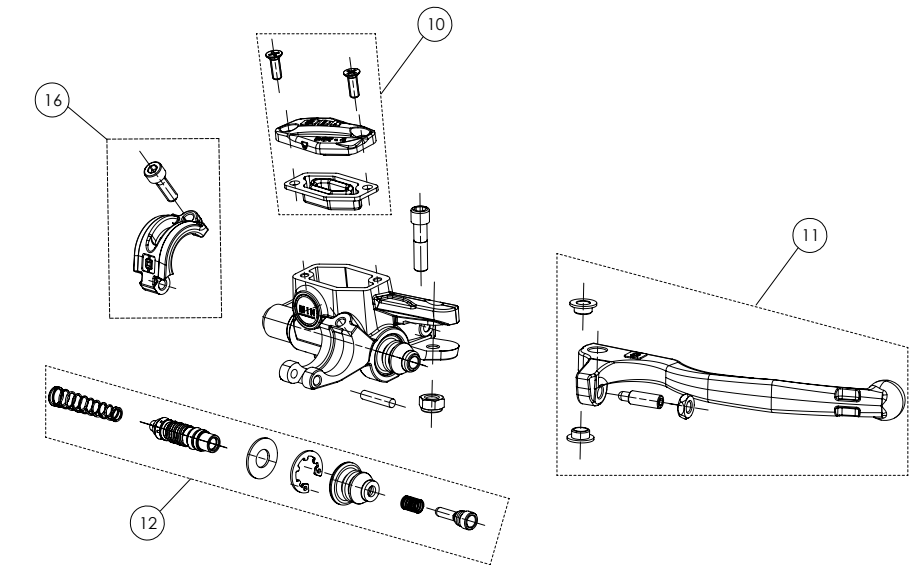

D

C

B

A

Despiece TRRS Raga Racing 2021

08 - FD - Freno Delantero / Front Brake

Nº	Código	Descripción	Description	Cantidad
1	70382	Conjunto Freno Delantero Racing	<i>Complete front brake assembly Racing</i>	1
2	70383	Bomba Freno Delantero Racing	<i>Pump Racing, front brake (master cylinder)</i>	1
3	70384	Pinza Freno Delantero Racing	<i>Caliper Racing, front brake</i>	1
4	70353	Latiguillo Freno Delantero	<i>Hose, front brake</i>	1
5	70354	Racord + Sangrador	<i>Bajo bolt</i>	1
6	56101	Arandela CU 10x14x1,5	<i>Washer, CU 10x14x1.5</i>	2
7	08001TR102	Protector disco delantero rejado	<i>Front brake disc grided cover</i>	1
8	50901	Tornillo DIN 6921 M8x40 - Pinza Freno	<i>Bolt, DIN 6921 M8x40 - Brake caliper</i>	1
9	50907	Tornillo DIN 6921 M8x30 - Pinza Freno	<i>Bolt, DIN 6921 M8x30 - Brake caliper</i>	1
10	70369	Kit Tapa Bomba	<i>Kit, brake pump cap</i>	1
11	70356	Maneta Freno Racing	<i>Racing Brake handle (lever)</i>	1
12	70376	Kit Reparación Bomba	<i>Kit, pump internal repair</i>	1
13	70385	Juego Pastillas Freno Delantero Racing	<i>Brake pad set Racing, front</i>	1
14	70380	Kit Reparación Pinza Freno Racing	<i>Kit, rear caliper repair Racing</i>	1
15	08002TR100	Casquillo Protector Disco Delantero	<i>Bushing, front disc protector</i>	2