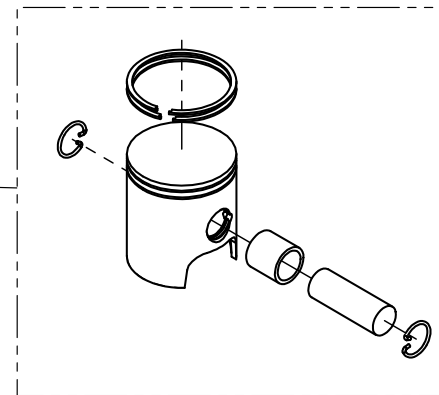

125cc

Despiece TRRS Raga Racing 2021

07 - CP - Cilindro y Pistón / Cylinder & Piston 125 cc

Nº	Código	Descripción	Description	Cantidad
1	70256	Bujia NGK BR7ES	Spark plug NGK BR7ES	1
2	50911	Tornillo DIN 6921 M6X25 Culata	Bolt, DIN 6921 M6x25 Cylinder head	6
3	56105	Arandela Tornillo Culata 6x12x1.5 Copper	Copper washer, cylinder head bolt 6x12x1.5	6
4	07025MT100	Tapa culata 125 T.sensor / culatin rosca larga	Cylinder head cover 125 with T. Sensor / cylinder head long spark plug	1
5	53012	Tórica Culatín Nbr 20x2,5	O-ring, Nbr 20x2.5	1
6	07024MT100	Culatin 125cc rosca larga	Cylinder head 125cc long spark plug	1
7	70485	Tórica Culata Interior Nbr 58x1,78	O-ring, Nbr 58x1,78	1
8	70486	Tórica Culata Exterior Nbr 79x1,78	O-ring, Nbr 79x1,78	1
9	51502	Tuerca Autoblocante M8	Nut. locking type, M8	4
10	07012MT100	Esparrago cilindro	Stud screw	4
11	07027MT100	Cilindro y piston 125cc cabeza plana	Cylinder and piston 125cc flat head	1
12	07010MT100	Junta Cilindro 0,5 - 125cc	Cylinder base gasket 0.5 - 125cc	1
13	70254	Sensor temperatura	Water temperature sensor	1
14	56102	Arandela cobre 8x12x1,5	Copper washer, 8x12x1.5	1
15	07026MT100	Kit piston 125 cabeza plana - A	Piston set 125 flat head - A	1