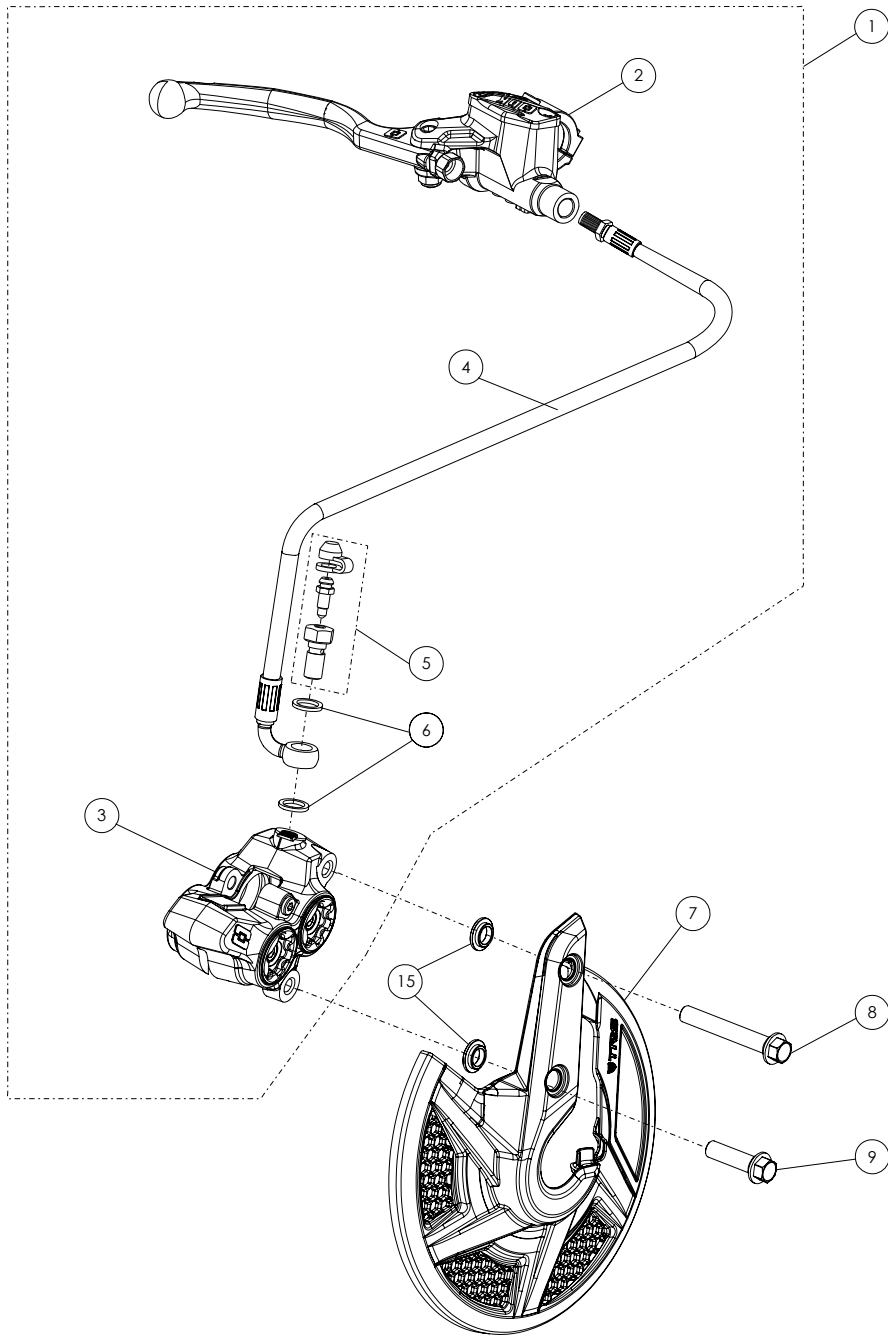

D

C

B

A

Despiece TRRS Raga Racing 2021

08 - FD - Freno Delantero / Front Brake

Nº	Código	Descripción	Description	Cantidad
1	70382	Conjunto Freno Delantero Racing	<i>Complete front brake assembly Racing</i>	1
2	70383	Bomba Freno Delantero Racing	<i>Pump Racing, front brake (master cylinder)</i>	1
3	70384	Pinza Freno Delantero Racing	<i>Caliper Racing, front brake</i>	1
4	70353	Latiguillo Freno Delantero	<i>Hose, front brake</i>	1
5	70354	Racord + Sangrador	<i>Bajo bolt</i>	1
6	56101	Arandela CU 10x14x1,5	<i>Washer, CU 10x14x1.5</i>	2
7	08001TR102	Protector disco delantero rejado	<i>Front brake disc grided cover</i>	1
8	50901	Tornillo DIN 6921 M8x40 - Pinza Freno	<i>Bolt, DIN 6921 M8x40 - Brake caliper</i>	1
9	50907	Tornillo DIN 6921 M8x30 - Pinza Freno	<i>Bolt, DIN 6921 M8x30 - Brake caliper</i>	1
10	70369	Kit Tapa Bomba	<i>Kit, brake pump cap</i>	1
11	70356	Maneta Freno Racing	<i>Racing Brake handle (lever)</i>	1
12	70376	Kit Reparación Bomba	<i>Kit, pump internal repair</i>	1
13	70385	Juego Pastillas Freno Delantero Racing	<i>Brake pad set Racing, front</i>	1
14	70380	Kit Reparación Pinza Freno Racing	<i>Kit, rear caliper repair Racing</i>	1
15	08002TR100	Casquillo Protector Disco Delantero	<i>Bushing, front disc protector</i>	2