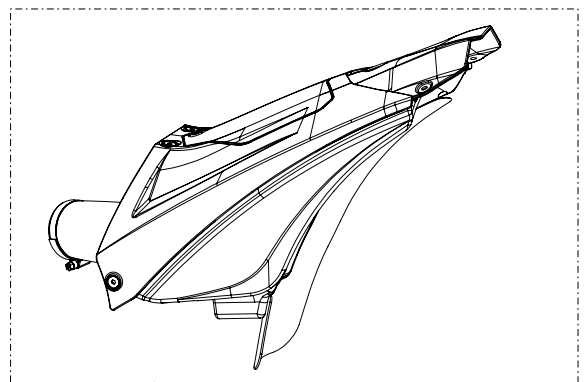

D

C

B

A

Despiece TRRS Raga Racing 2021

02 - CF - Caja Filtro / Filter Box

Nº	Código	Descripción	Description	Cantidad
1	50306	Tornillo avellanado M6x16	Bolt countersunk M6x16	4
2	02001TR101	Tapa caja filtro (Blanca)	Cover filter box (White)	1
3	02002TR100	Tórica 3mm Tapa - Caja Filtro	Cover o-ring, 3mm - air filter box	1
4	02031TR100	Casquillo deflector caja filtro	Bushing air box baffle	1
5	50202	Tornillo DIN 7380-fl M6x16 - Guardabarros Trasero	Bolt, DIN 7380-fl M6x16 - Rear mudguard (fender)	1
6	02003TR100	Guardabarros Trasero	Rear mudguard (fender)	1
7	50206	Tornillo allen alomado M5x10	Bolt, allen flat head M5x10	1
8	50601	Tornillo Rosca Chapa DIN 7981 2,9x6,5	Screw, course thread DIN 7981 2.9x6,5	2
9	50209	Tornillo allen con valona M6x14	Screw allen with washer M6x14	1
10	50703	Tornillo Ala Ancha 2,9X6,5	Bolt, broad-head 2,9X6,5	2
11	58004	Grapa Plástico 4.8mm	Plastic clamp 4.8mm	2
12	02024TR100	Caja filtro aire superior	Air filter box, upper part	1
13	02006TR100	Jaula Espuma - Filtro	Cage, air filter element	1
14	02007TR100	Espuma Filtro Aire	Air filter element	1
15	02008TR100	Arandela Muelle Filtro	Washer, filter spring	1
16	02009TR100	Muelle Fijación Espuma Filtro	Spring, air filter retention	1
17	02010TR100	Goma Sujeción Espuma Filtro	Rubber grommet, air filter retention	1
18	02011TR100	Protector Anticalórico - Caja Filtro	Heat shield - air filter box	1
19	02025TR100	Caja filtro aire inferior negra	Air filter box bottom part black	1
20	02018TR100	Protector - Caja Filtro	Rubber protector, sir filter box	1
21	65004	Remache aluminio negro Ø4,8x12	Metalic rivot, Ø4,8x12, black	4
22	51501	Tuerca Autoblocante M6 - Caja Filtro	Lock nut, M6 - air filter box	1
23	50603	Tornillo Rosca Chapa DIN 7981 3,9x19 Fijación Caja Filtro Inferior	Screw, course thread DIN 7981 3.9x19 Attach air filter box lower	9
24	02014TR100	Lámina Desagüe - Caja Filtro	Drain flap, air filter box	1
25	50302	Tornillo avellanado M6x14	Bolt countersunk M6x14	1
26	02026TR100	Deflector caja filtro	Air box baffle plate	1
27	02017TR100	Tobera - Caja Filtro	Intake hose - air filter box	1
28	58003	Abrazadera - Norma 40-60	Clamp - Norma 40-60	1
29	51301	Tuerca Rápida Universal M6	Universal speed nut M6	1