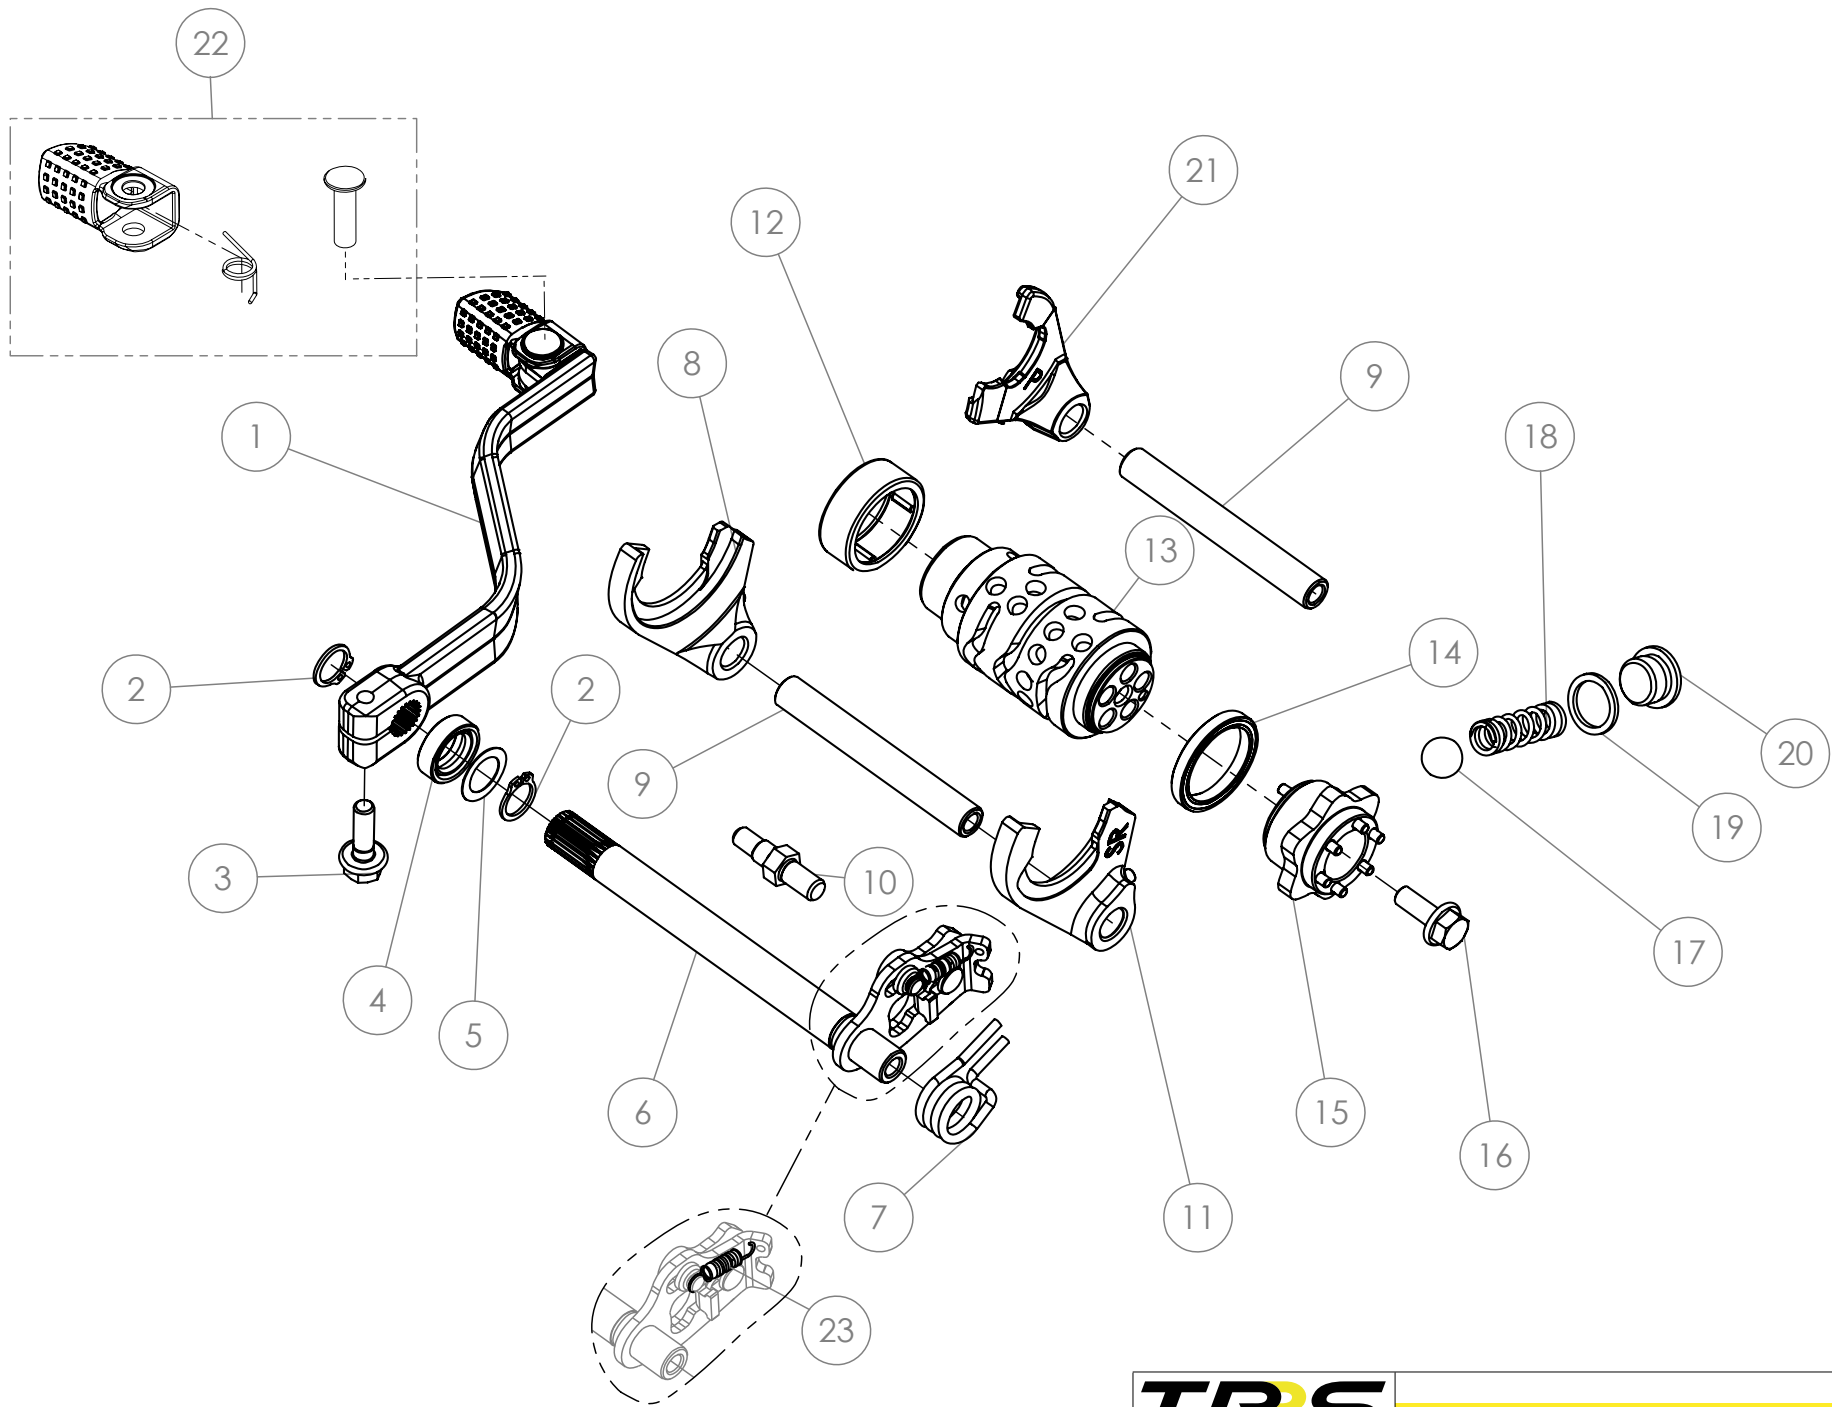

D

C

B

A

Despiece TRRS Raga Racing 2021

06 - SC - Selector Cambio / Shift set

Nº	Código	Descripción	Description	Cantidad
1	06001MT101	Conjunto Palanca Cambio	Complete shift pedal	1
2	55004	Circlip DIN-471-Ø12	Circlip DIN-471-Ø12	2
3	50909	Tornillo DIN 6921 M6x20 Hexagonal	Bolt, DIN 6921 M6x20 hex-head	1
4	54006	Retén Eje Cambio 12x20x6	Seal, shift shaft 12x20x6	1
5	06002MT100	Arandela 12x18x0.3	Washer 12x18x0.3	1
6	06027MT100	Eje selector completo	Shifting shaft set	1
7	06031MT100	Muelle eje selector	Spring, shifting shaft	1
8	06006MT100	Horquilla secundario Izquierda SL	Fork, secondary left SL	1
9	06007MT100	Eje Horquillas	Shaft, shift fork	2
10	06003MT100	Tope Recorrido Selector	Stop, shift shaft	1
11	06008MT100	Horquilla secundario derecha SR	Fork, secondary right SR	1
12	52507	Rodamiento Izquierdo Desmodrómico HK2512	Bearing, left Shift drum HK2512	1
13	06039MT100	Desmodrómico (Ligero)	Shift roller (Lightweight)	1
14	52103	Rodamiento Derecha Desmodromico Bolas 61705-SRS	Bearing, shift drum right - balls 61705-SRS	1
15	06032MT101	Conjunto estrella desmo (Ligera)	Gearshift set (Lightweight)	1
16	50903	Tornillo DIN 6921 M6x16	Bolt, DIN 6921 M6x16	1
17	60003	Bola Fijador Marchas Kug 11,906	Ball, gear selector position Kug 11.906	1
18	06029MT100	Muelle Fijador Marchas	Spring, gear selector tension	1
19	56106	Arandela 14X18X1.5 Copper	Copper Washer, 14x18x1.5	1
20	06018MT100	Tapón Muelle Selector	Cap, selector spring	1
21	06017MT100	Horquilla primario	Fork, primary	1
22	70451	Kit Reparación Palanca Selector	Repair kit, shift pedal tip	1
23	06030MT100	Muelle selector marchas	Spring tensioning, shifting plate	1