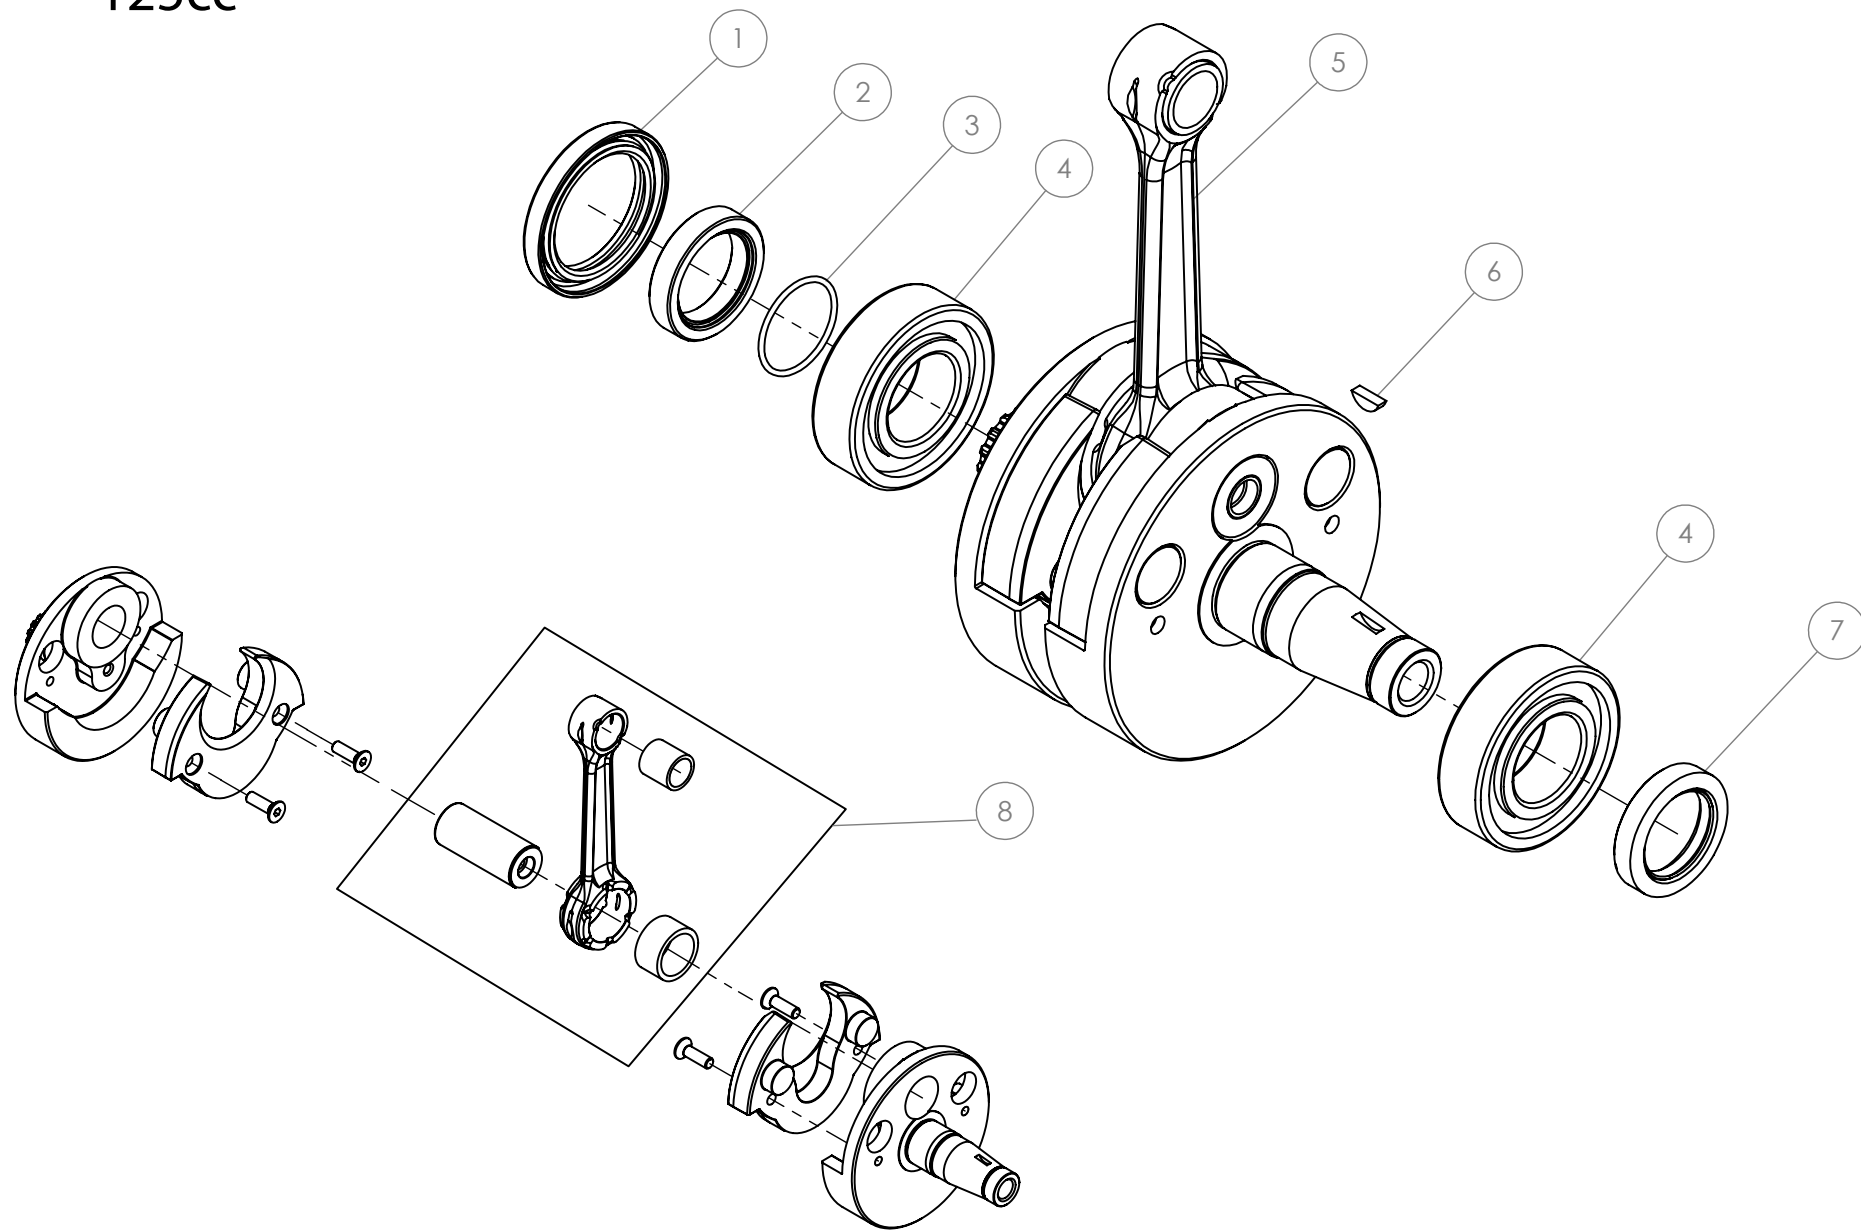

250/280/300cc

D

C

B

A

Despiece TRRS Raga Racing 2021

04 - CM - Cigüeñal / Crankshaft (250-280-300 cc)

Nº	Código	Descripción	Description	Cantidad
1	54011	Reten Doble Labio 35x47x6	Double Lip Seal 35x47x6	1
2	04023MT100	Casquillo piñon salida cigüeñal	Bushing, primary gear	1
3	53016	Tórica Ø1,5Ø25	O-ring Ø1,5Ø25	1
4	52109	Rodamiento de bolas 6206	Ball bearing 6206	2
5	04004MT100	Conjunto cigüeñal	Complete crankshaft	1
6	59001	Chaveta Volante Magnético DIN6888 10x3x3,7	Key, magneto flywheel DIN 6888 10x3x3.7	1
7	54005	Retén Cigüeñal Volante 24X35X7	Seal, crankshaft magneto 24x35x7	1
8	04003MT100	Kit Biela	Rod kit	1

125cc

Despiece TRRS Raga Racing 2021

04 - CM - Cigüeñal / Crankshaft 125cc

Nº	Código	Descripción	Description	Cantidad
1	54011	Reten Doble Labio 35x47x6	<i>Double Lip Seal 35x47x6</i>	1
2	04014MT100	Casquillo piñon salida cigüeñal 125cc	<i>Bushing, primary gear 125cc</i>	1
3	53016	Torica 25x1,5	<i>O-ring 25x1,5</i>	1
4	52110	Rodamiento de bolas SKF 6205 ETN9/C4	<i>Ball bearing SKF 6205 ETN9/C4</i>	2
5	04027MT100	Conjunto cigüeñal 125 piston cabeza plana	<i>Complete crankshaft 125 flat piston head</i>	1
6	59001	Chaveta Volante Magnético DIN6888 10x3x3,7	<i>Key, magneto flywheel DIN 6888 10x3x3.7</i>	1
7	54005	Retén Cigüeñal Volante 24X35X7	<i>Seal, crankshaft magneto 24x35x7</i>	1
8	04026MT100	Kit biela 125 piston cabeza plana	<i>Rod Kit 125 flat head piston</i>	1