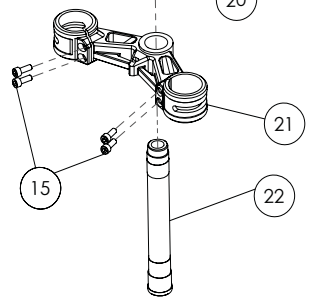

D

C

B

A

04 - HD - Horquilla Delantera / Front Suspension
TRRS Motorcycles

Despiece TRRS Raga Racing 2021

04 - HD - Horquilla Delantera / Front Suspension

Nº	Código	Descripción	Description	Cantidad
1	70126	Puños HEBO	Hand grip, HEBO	1
2	70105	Mando Gas	Throttle handle assembly	1
3	50604	Tornillo Rosca Chapa DIN 7981 2x4	Screw, course thread DIN 7981 2x4	1
4	70229	Botón paro racing, Hombre al agua - (véase en lámina 09)	Kill button engine with magnetic lanyard (see sheet 09)	1
5	58006	Brida Plástico 3,6x200	Cable tie 3,6x200	4
6	04006TR100	Goma Protector Manillar	Rubber handlebar protector	1
7	50806	Tornillo Allen DIN 912 M8x25 - Bidas Manillar	Bolt, Allen DIN 912 M8x25 - Handlebar clamps	4
8	04007TR101	Brida Superior Manillar Negro	Clamp, handlebar upper	2
9	70209	Led Delantero - (véase (10) en la lámina 09-IE-Instalación Eléctrica)	LED lights, TRS - (see item 10 in drawing 09-IE electrical system)	1
10	70135	Manillar ONE RR	Handlebar ONE RR	1
11	04008TR101	Brida Inferior Manillar	Clamp, handlebar lower	2
12	04009TR100	Eje Brida Manillar	Shaft, handlebar clamp	2
13	04010TR100	Tornillo Eje Pipa Dirección	Bolt, steering stem (shaft)	1
14	04017TR101	Pletina superior suspensión mecanizada anodizada roja	Top triple clamp CNC red anodized	1
15	50805	Tornillo DIN 912 M6x16	Bolt, DIN 912 M6x16	10
16	51503	Tuerca Autoblocante M10 - Eje Brida Manillar	Nut, self locking M10 - handlebar clamp base	2
17	04012TR100	Tuerca Pipa Dirección	Nut, steering stem (shaft)	1
18	04013TR100	Guardapolvos superior direccion	Dust cover, upper steering	1
19	52401	Rodamiento 25-47-15	Bearing, 25-47-15	2
20	04014TR100	Guardapolvos Inferior	Dust cover, lower	1
21	04018TR101	Pletina inferior suspensión mecanizada anodizada roja	Bottom triple clamp CNC red anodized	1
22	04016TR100	Eje Pipa Dirección	Steering stem (shaft)	1
23	04001TR100	Careta Faro Racing	Racing Headlamp mask	1
24	70208	Curva CDI - (véase en lámina 04 / Chasis)	Igniton map switch (see sheet 04 / Frame)	1
25	70210	Pulsador led - (véase en lámina 09/ Instalacion Electrica)	Switch, led lamps (see sheet 09 / Electrical sistem)	1
26	04002TR100	Brida Guía Latiguillo Freno	Cable guide, brake hose	1
27	50608	Tornillo DIN 7981 PHILIPS 3,9x13 Rosca Chapa Brida Guia Cable	Screw, DIN 7981 PHILIPS 3.9x13 Course Thread for cable guide	1
28	04020TR100	Cjto. horquilla delantera dorada	Front suspension gold-plated, set	1
29	04003TR100	Eje rueda delantera	Axle, front wheel	1
30	65004	Remache 4,8x12mm - Guardabarros - Negro	Black Rivot, 4.8x12mm Mudguard (Fender)	3