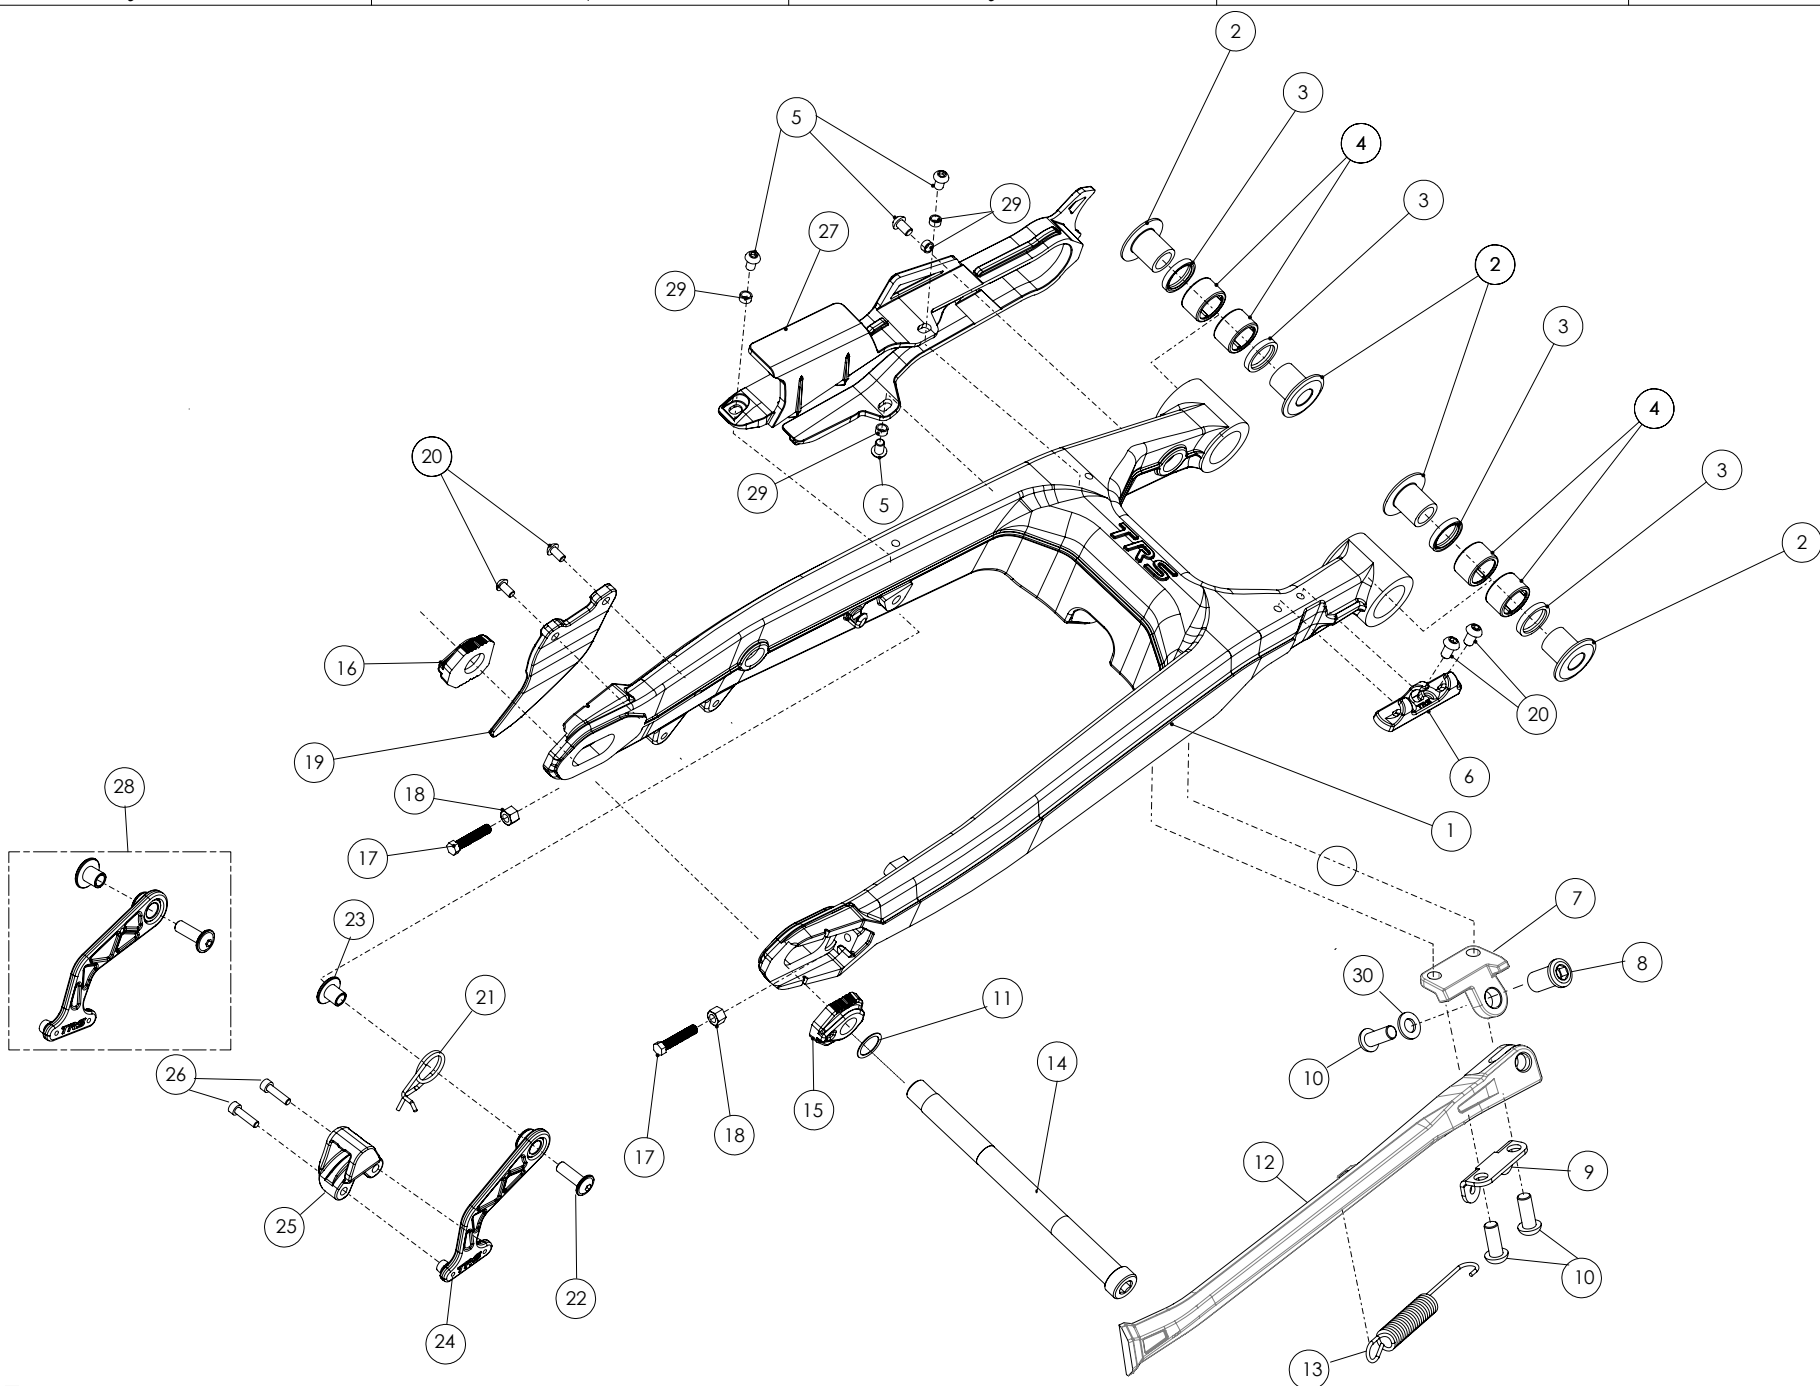

Despiece TRRS Raga Racing 2021

03 - BA - Basculante / Swing Arm

Nº	Código	Descripción	Description	Cantidad
1	03001TR102	Basculante (Gris)	Swing-arm (Grey)	1
2	03002TR100	Casquillo Eje Basculante	Bushing, swing-arm shaft	4
3	54001	Retén Basculante 20x26x4	Seal, swing-arm 20x26x4	4
4	52501	Rodamiento Basculante NH-2016	Bearing, swing-arm NH 2016	4
5	50203	Tornillo DIN 7380-fl M6x10 - Guía Cadena	Bolt, DIN 7380-fl M6x10 - Chain guide	4
6	03017TR100	Guía Latiguillo Freno Trasero	Guide, brake hose	1
7	03003TR100	Soporte caballete	Side-stand support	1
8	03004TR100	Tornillo - Soporte Caballete	Bolt - side-stand support	1
9	03005TR100	Soporte muelle caballete	Side-stand spring support	1
10	50201	Tornillo DIN 7380 M8x20	Bolt, DIN 7380 M8x20	3
11	03016TR100	Arandela Eje Rueda Trasera 22x17x0,5	Washer, 22x17x0,5	1
12	03006TR100	Caballete	Side-stand	1
13	03007TR100	Muelle Caballete	Spring, side-stand	1
14	03008TR100	Eje Rueda Trasera	Axle, rear wheel	1
15	03009TR100	Tensor eje rueda	Tensioner, rear axle side	1
16	03010TR100	Tensor eje rueda trasera roscado	Tensioner threaded, rear wheel axle	1
17	50501	Tornillo DIN 933 M6 - Tensor Eje Rueda	Bolt, DIN 933 M6 - rear wheel tension	2
18	51103	Tuerca DIN 6330 M6 - Tensor Eje Rueda	Bolt, DIN 6330 M6 - rear wheel tension	2
19	03011TR101	Protector Corona	Sprocket protector	1
20	50204	Tornillo DIN 7380 M6x10 - Prot. Corona y Guía Latiguillo Freno Tras.	Bolt, DIN 7380 M6x10 - Sprocket protector and Brake hose Guide	4
21	03012TR100	Muelle Tensor Cadena	Chain tension spring	1
22	50213	Tornillo allen con valona M8x25	Screw allen with washer M8x25	1
23	03023TR100	Casquillo tensor cadena	Chain tensioner bushing	1
24	03020TR100	Palanca remachada tensor cadena	Chain tensioner riveted	1
25	70102	Goma Tensor	Rubber block, chain tensioner	1
26	50107	Tornillo allen M5x20	Bolt allen M5x20	2
27	03015TR100	Guía Cadena	Chain guide	1
28	03TR122	Conjunto tensor cadena (simplificado)	Chain tensioner kit (simplified)	0
29	57007	Casquillo Ø6x8x4	Bushing Ø6x8x4	4
30	56303	Arandela M8	Washer, M8	2