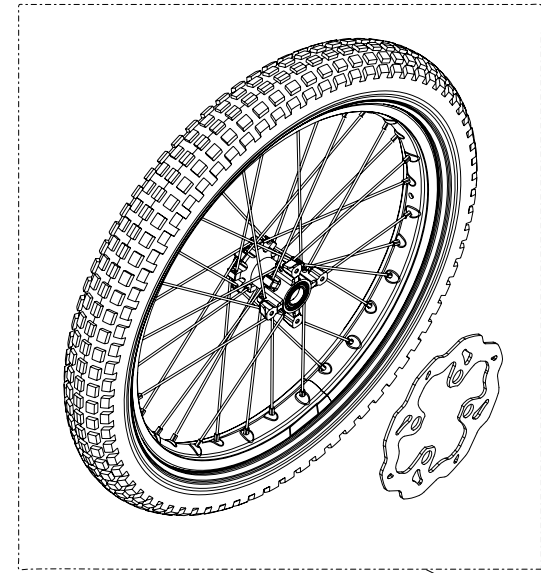

D

C

B

A

Despiece TRRS Raga Racing 2021

11 - RD - Rueda Delantera / Front Wheel

Nº	Código	Descripción	Description	Cantidad
1	52101	Rodamiento 6004	Bearing, 6004	2
2	70701	Casquillo Interior Buje	Bushing, interior hub	1
3	70740	Conjunto llanta delantera (Buje blanco, llanta roja)	Front rim set (White hub, red rim)	1
4	70363	Disco de Freno Delantero TRS	Front brake disc rotor	1
5	70364	Casquillo Disco Freno	Bushing, brake disc rotor	4
6	50402	Tornillo DIN 6921 M6	Bolt, DIN 6921 M6	4
7	70703	Goma Protector	Rubber protector (flap)	1
8	70704	Camara Delantera + Válvula	Front inner-tube with valve	1
9	70705	Michelin 2,75-21	Tyre, Michelin 2.75x21	1
10	70739	Cjto. Rueda delantera (bujes blanco, aro rojo, adhesivos buje, adhesivo llanta RR2021)	Front wheel set (White hub, red rim, sticker hub, sticker rim RR2021)	1
11	70712	Buje delantero	Front hub	1
12	70708	Radios Rueda Delantera	Spoke, front wheel	32
13	70709	Tuerca Radios Rueda Delantera	Spoke nipple (nuts), front wheel	32
14	70710	Tapón Válvula Cámara	Valve cap	1
15	51105	Tuerca DIN 6923 M8	Nut, DIN 6923 M8	1
16	70711	Agarre Cubierta	Lock, Tyre to rim	1