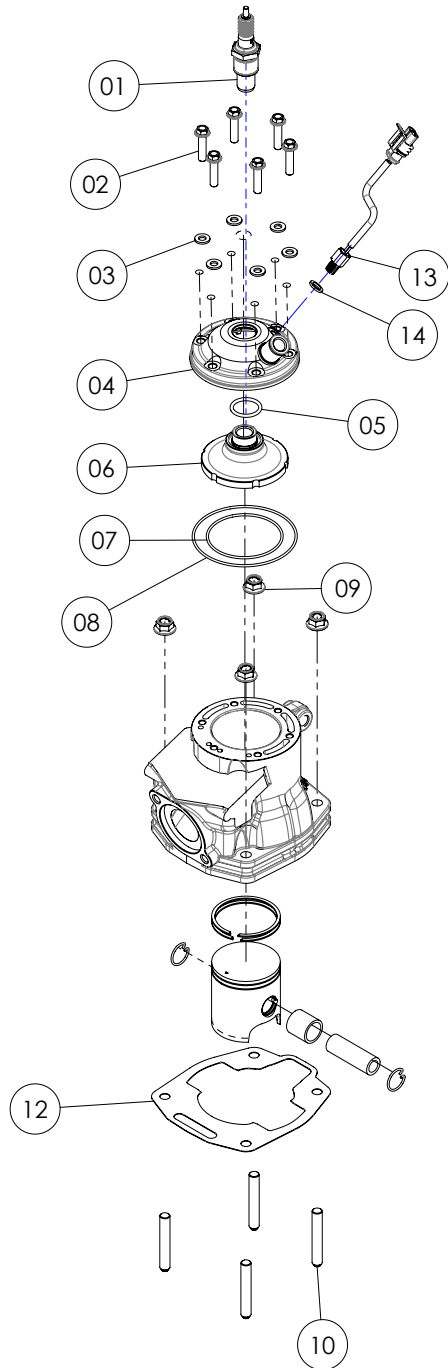

125cc

Despiece TRRS Raga Racing 2021

07 - CP - Cilindro y Pistón / Cylinder & Piston 125 cc

Nº	Código	Descripción	Description	Cantidad
1	70256	Bujia NGK BR7ES	Spark plug NGK BR7ES	1
2	50911	Tornillo DIN 6921 M6X25 Culata	Bolt, DIN 6921 M6x25 Cylinder head	6
3	56105	Arandela Tornillo Culata 6x12x1.5 Copper	Copper washer, cylinder head bolt 6x12x1.5	6
4	07025MT100	Tapa culata 125 T.sensor / culatin rosca larga	Cylinder head cover 125 with T. Sensor / cylinder head long spark plug	1
5	53012	Tórica Culatín Nbr 20x2,5	O-ring, Nbr 20x2.5	1
6	07024MT100	Culatin 125cc rosca larga	Cylinder head 125cc long spark plug	1
7	70485	Tórica Culata Interior Nbr 58x1,78	O-ring, Nbr 58x1,78	1
8	70486	Tórica Culata Exterior Nbr 79x1,78	O-ring, Nbr 79x1,78	1
9	51502	Tuerca Autoblocante M8	Nut. locking type, M8	4
10	07012MT100	Esparrago cilindro	Stud screw	4
11	07027MT100	Cilindro y piston 125cc cabeza plana	Cylinder and piston 125cc flat head	1
12	07010MT100	Junta Cilindro 0,5 - 125cc	Cylinder base gasket 0.5 - 125cc	1
13	70254	Sensor temperatura	Water temperature sensor	1
14	56102	Arandela cobre 8x12x1,5	Copper washer, 8x12x1.5	1
15	07026MT100	Kit piston 125 cabeza plana - A	Piston set 125 flat head - A	1