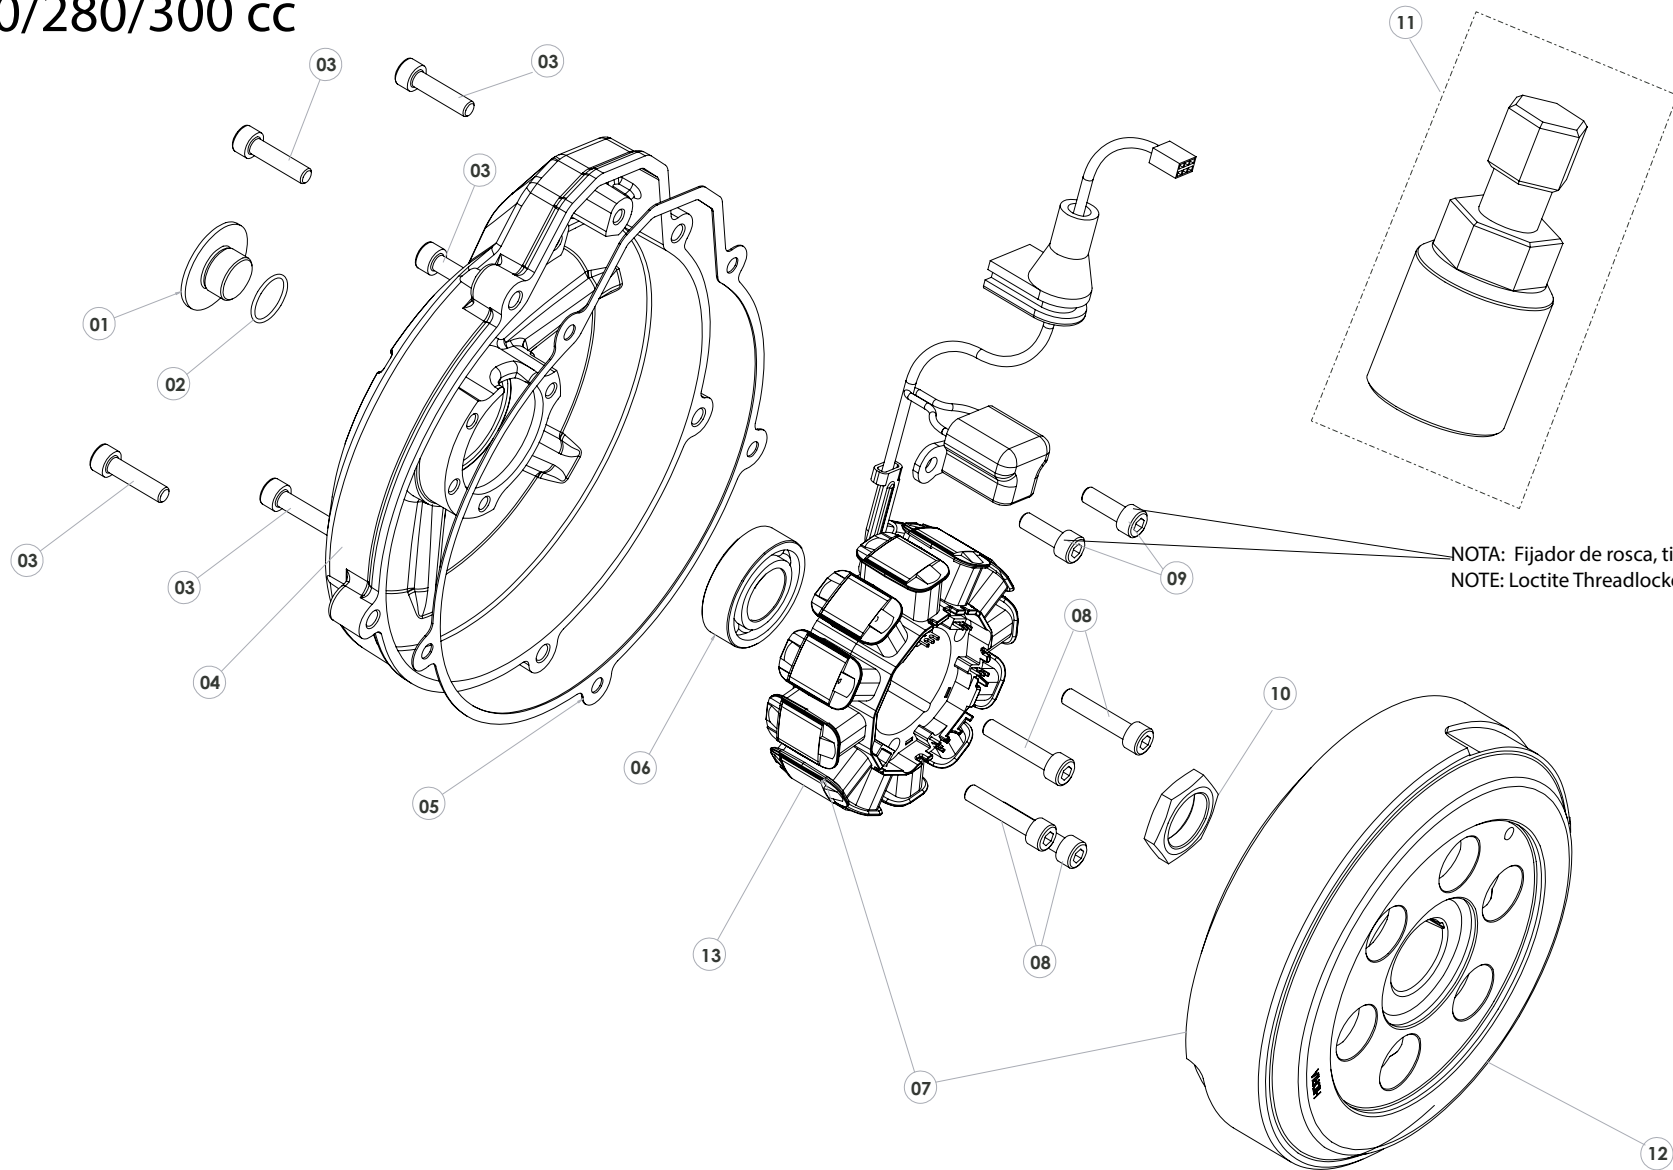

250/280/300 cc

D

C

B

A

NOTA: Fijador de rosca, tipo loctite 243
NOTE: Loctite Threadlocker 243

Despiece TRRS Raga Racing 2021

08 - CE - Encendido / Ignition (250-280-300cc)

Nº	Código	Descripción	Description	Cantidad
1	08001MT101	Tornillo tapa encendido (rojo)	<i>Bolt, Ignition cover (red)</i>	1
2	53015	Tórica Encendido 12x1.5 Nbr	<i>O-ring, ignition cap 12x1.5 Nbr</i>	1
3	50112	Tornillo DIN 912 Allen M5x20 - Tapa Encendido	<i>Bolt, DIN 912 Allen M5x20 - Ignition cover</i>	5
4	08002MT200	Tapa encendido TRRS	<i>Ignition cover TRRS</i>	1
5	08003MT100	Junta Tapa Encendido	<i>Gasket, Ignition cover</i>	1
6	52104	Rodamiento Tapa Encendido 6003	<i>Bearing, Ignition cover</i>	1
7	70201	Volante Magnético + Stator + Pick Up - (véase (02) en la lámina 09-IE-Inst. Eléctrica)	<i>Magneto flywheel , Stator and pickup - (see item (02) in drawing 09-IE electrical system</i>	1
8	50121	Tornillo Din 912 Allen M5X25 - Stator	<i>Bolt, DIN 912 Allen M5x25 - Stator</i>	4
9	50122	Tornillo Din 912 Allen M5X10 - Pick Up	<i>Bolt, DIN 912 Allen M5x10 - Pickup</i>	2
10	08004MT100	Tuerca Volante Magnético	<i>Nut, magneto flywheel</i>	1
11	08005MT100	Extractor Volante Magnético TRS	<i>Removal tool, Magneto flywheel TRS</i>	1
12	70224	Volante Magnético TRS	<i>Magneto flywheel TRS</i>	1
13	70225	Stator + Pick Up	<i>Stator and pickup</i>	1