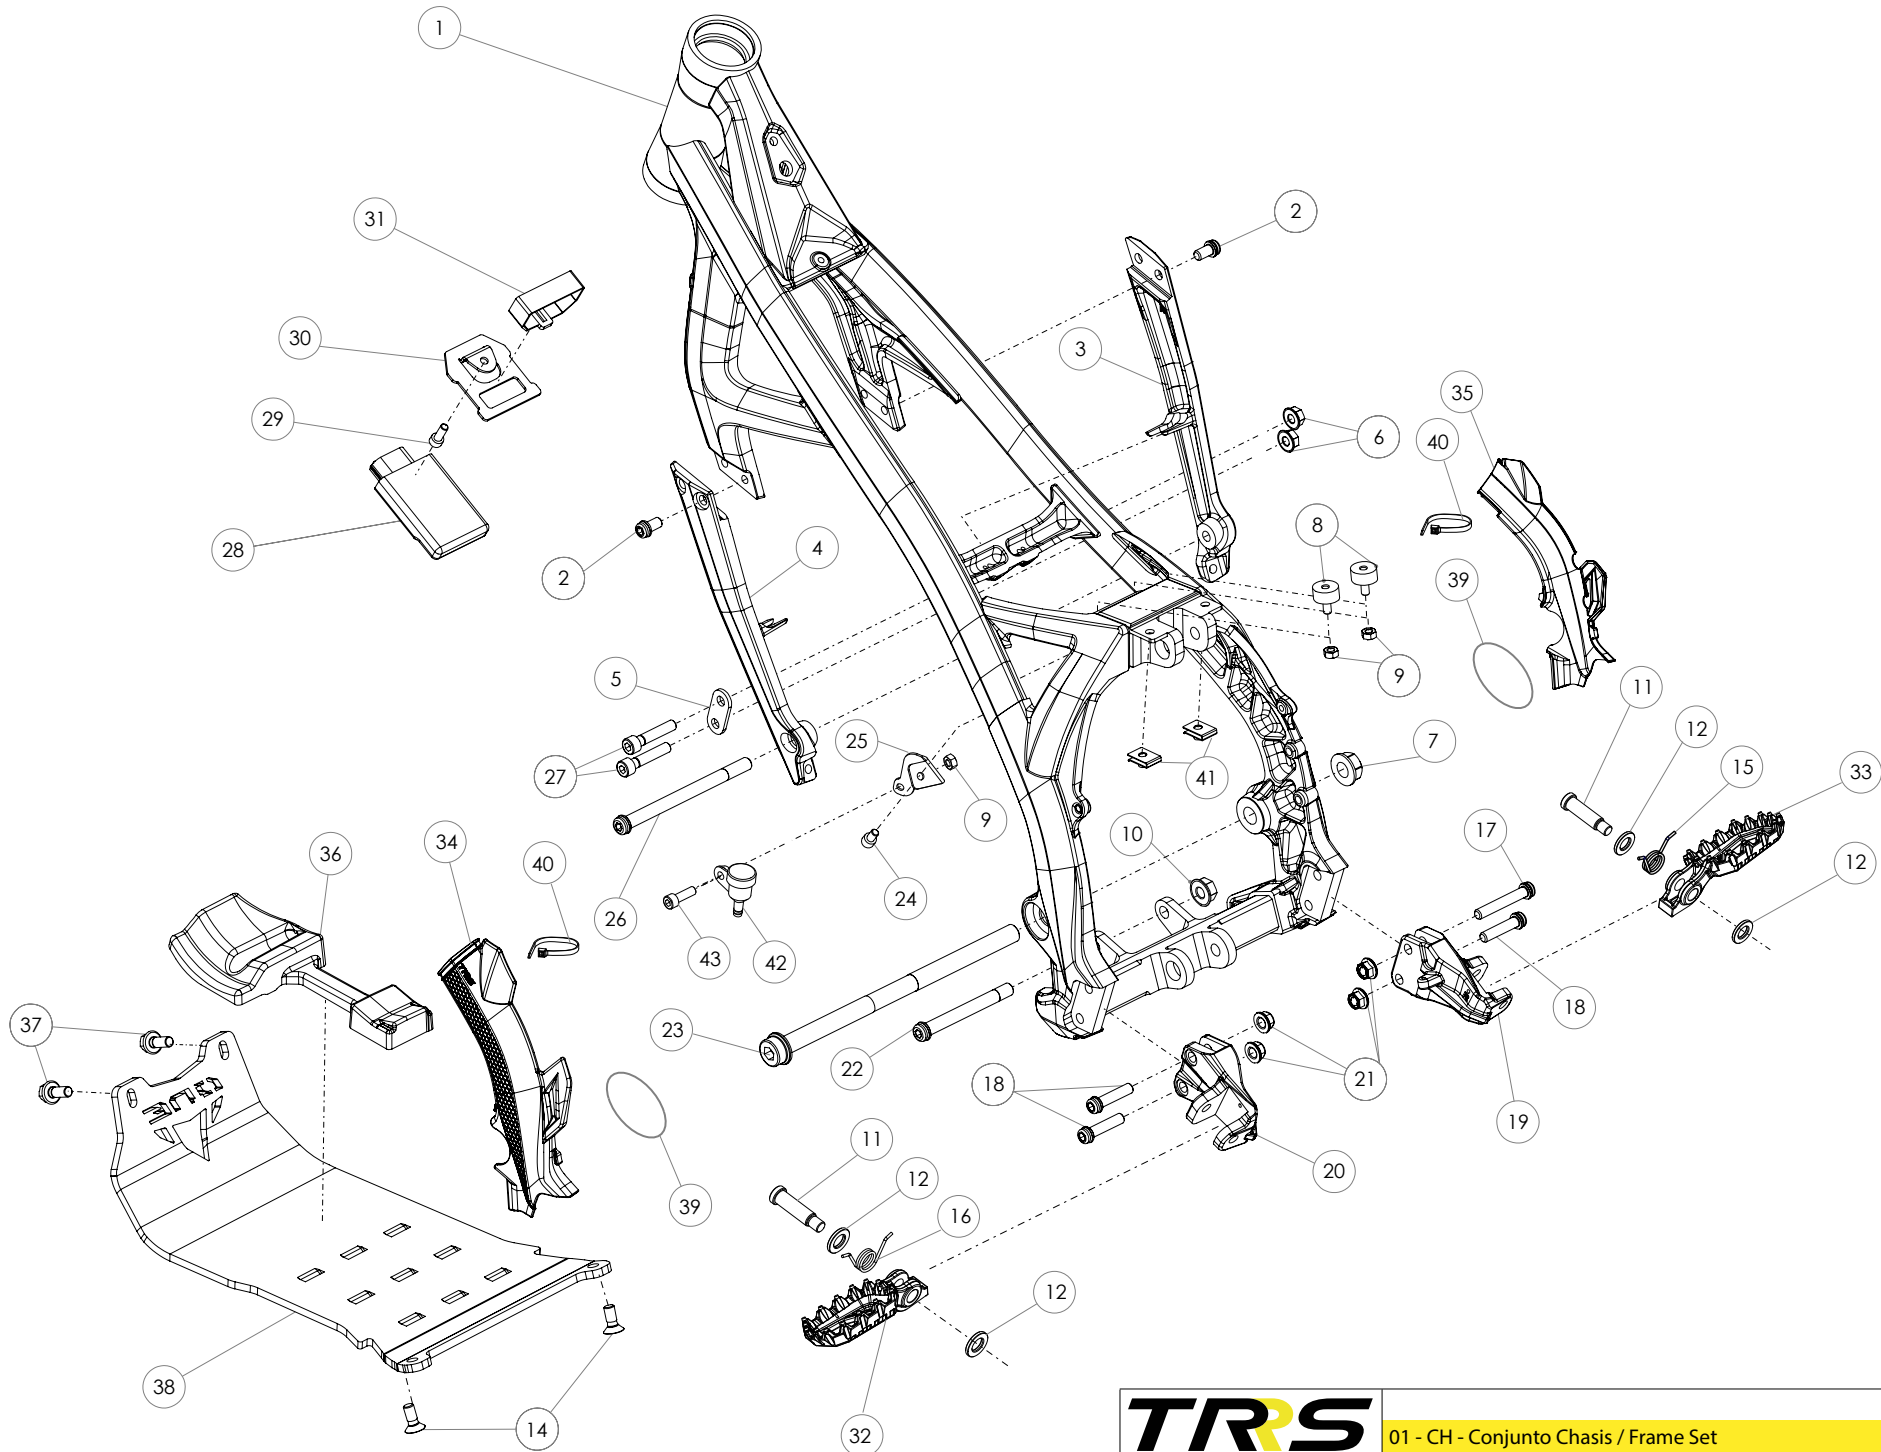

D

C

B

A

Despiece TRRS Raga Racing 2021

01 - CH - Conjunto Chasis / Frame Set

Nº	Código	Descripción	Description	Cantidad
01	01001TR105	Chasis (Rojo)	<i>Frame (Red)</i>	1
02	50801	Tornillo Allen DIN 7984 M8X14mm - Brazos Chasis	<i>Allen, DIN7984 8x14mm - Chassis brace</i>	2
03	01004TR104	Brazo derecho chasis (Pintado negro)	<i>Front right subframe (Black painted)</i>	1
04	01005TR104	Brazo izquierdo chasis (Pintado negro)	<i>Front left subframe (Black painted)</i>	1
05	01006TR100	Soporte Motor	<i>Engine brac</i>	2
06	51502	Tuerca Autoblocante M8 - Tirantes Motor	<i>Nut. locking type, M8 engine</i>	2
07	01007TR100	Tuerca Eje Basculante	<i>Nut, swing-arm shaft</i>	1
08	63003	Silentblock M6 20x10	<i>Silentblock 20x10 M6</i>	2
09	51501	Tuerca Autoblocante M6 - Silentblock	<i>Locknut, M6, Silentblock</i>	3
10	51503	Tuerca Autoblocante M10x1,25 - Tornillo Inferior Motor	<i>Locknut, M10x1.25 - Lower engine bolt</i>	1
11	01035TR100	Tornillo estribera	<i>Bolt footrest</i>	2
12	01034TR100	Arandela estribo Ø10	<i>Washer Ø10 footrest</i>	1
14	50304	Tornillo avellanado M8x20 - Placa Carter Inferior	<i>Countersunk screws, M8x20</i>	2
15	01036TR100	Muelle estribera derecha (pasador de Ø10)	<i>Spring footpeg right (pin Ø10)</i>	1
16	01037TR100	Muelle estribera izquierda (pasador de Ø10)	<i>Spring footpeg left (pin Ø10)</i>	1
17	50809	Tornillo M8x50 allen	<i>Bolt M8x50 allen</i>	1
18	50808	Tornillo M8x30 allen	<i>Bolt M8x30 allen</i>	3
19	01010TR131	Soporte estribera derecha (Mecanizada/Pintado negro)	<i>Support footrest right (Cnc/Black painted)</i>	1
20	01011TR131	Soporte estribera izquierda (Mecanizada/Pintado negro)	<i>Support footrest left (Cnc/Black painted)</i>	1
21	51502	Tuerca Autoblocante M8 - Soporte Estribos	<i>locknut, M8 - footrest support</i>	4
22	50105	Tornillo DIN 912 M10x90x1,25 - Inferior Motor	<i>Bolt, DIN 912 M10x90x1.25 - engine lower</i>	1
23	01012TR100	Eje Basculante	<i>Swingarm pivot shaft</i>	1
24	50101	Tornillo DIN 912 M6x10 - Soporte Depósito Aceite Freno	<i>Bolt, DIN 912 M6x10 - Support, brake fluid reservoir</i>	1
25	01013TR101	Chapa Depósito Freno Trasero	<i>Support, rear brake fluid reservoir</i>	1
26	50102	Tornillo DIN 912 M10x130 - Superior Motor	<i>Bolt, DIN 912 M10x130 - Engine upper</i>	1
27	50901	Tornillo DIN 6921 M8x40 - Soporte Culata	<i>Bolt, DIN 6921 M8x40 - Cylinder head support</i>	2
28	70253	CDI T/Sensor - (véase (07) en la lámina 09-IE-Instalación Eléctrica)	<i>CDI T/Sensor - (see (07) in 09-EI-Electrical Installation sheet)</i>	1
29	50104	Tornillo DIN 912 M6x20 - Soporte Chapa CDI	<i>Bolt, DIN 912 M6x20 - CDI mounting plate</i>	1
30	01014TR100	Chapa Soporte CDI	<i>CDI mounting plate</i>	1
31	58012	Velcro CDI	<i>CDI hook and loop fastening strap</i>	1