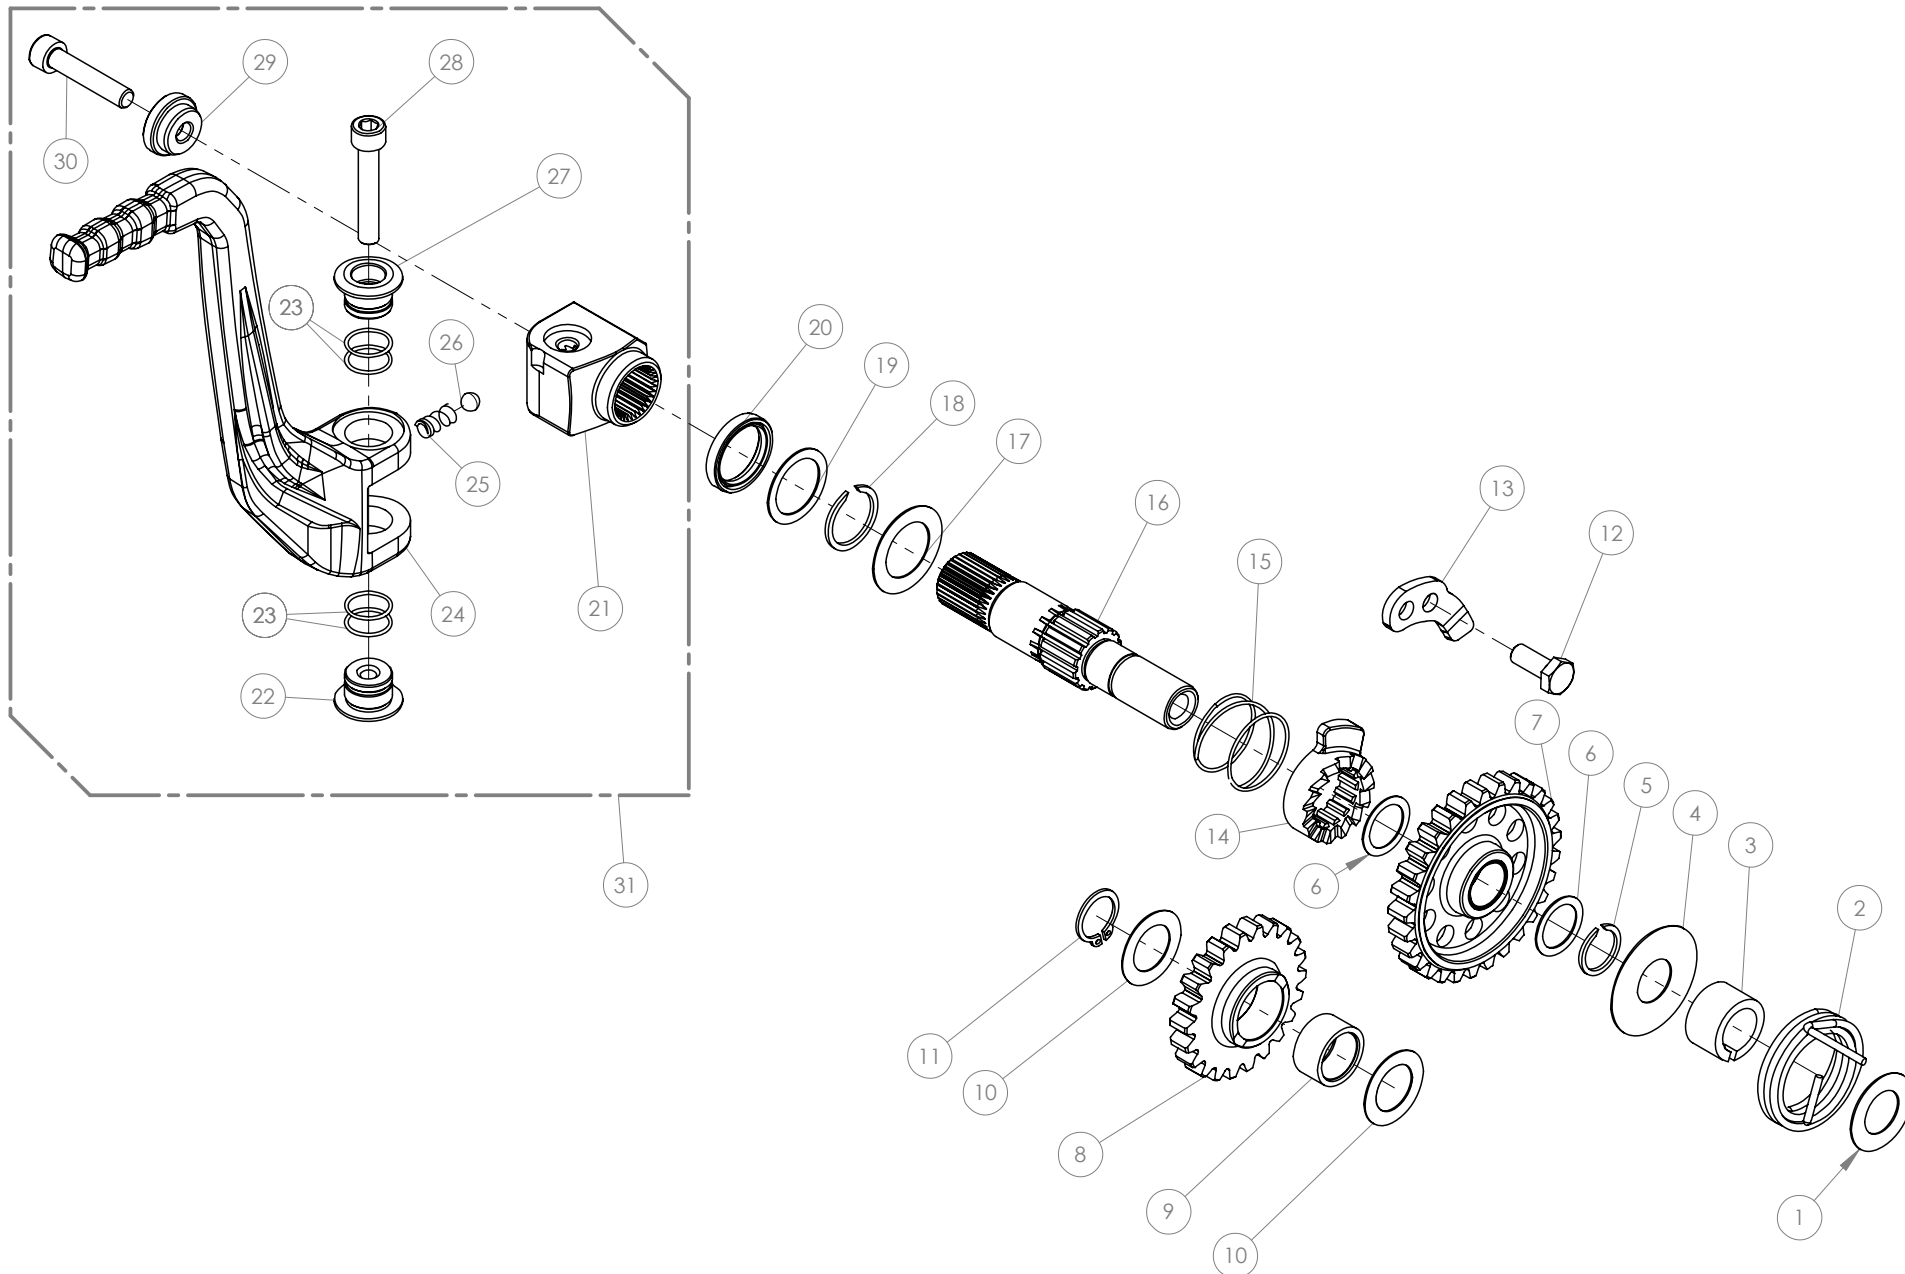

D

C

B

A

Despiece TRRS Raga Racing 2021

01 - AP - Arranque Palanca / Pedal Start

Nº	Código	Descripción	Description	Cantidad
1	01001MT100	Arandela Interna Arranque 25x14x0.5	Washer, internal kick-start 25x14x0.5	1
2	01002MT101	Muelle Arranque	Spring, kick-start	1
3	01018MT100	Casquillo eje arranque	Spacer, kick starter	1
4	01019MT100	Arandela muelle arranque 14x35x0,5	Washer, kick starter spring	1
5	55010	Circlip Arranque DIN-471 Ø14x1	Circlip, kick starter DIN-471Ø14 x1	1
6	01020MT100	Arandela piñon arranque 14x19x0,5	Washer, Kick starter gear	2
7	01026MT100	Piñon arranque	Gear kick starter assembly	1
8	01027MT100	Piñon Intermedio Arranque	Gear, intermediate kick-start	1
9	52513	Rodamiento agujas Piñón Intermedio K15x19x10	Bearing needle	1
10	01015MT100	Arandela Piñon Intermedio Arranque 24x15x0.5	Washer, intermediate kick-start gear 24x15x0.5	2
11	55002	Circlip Piñón Intermedio Arranque 15X1 DIN-471	Circlip, intermediate kick-start gear 15x1 DIN-471	1
12	50503	Tornillo Hexagonal	Bolt hexagonal	1
13	01025MT100	Chapa tope trinquete	Ratchet cam	1
14	01022MT100	Trinquete arranque	Kick starter ratchet	1
15	01023MT100	Muelle trinquete arranque	Spring, kick starter ratched	1
16	01024MT100	Eje arranque	Kick starter shaft	1
17	01028MT100	Arandela Ø14Ø28x0.5	Washer	1
18	55011	Circlip DIN-471 Ø18 x1.2	Circlip DIN-471Ø18 x1.2	1
19	01008MT101	Arandela Eje Arranque 18X24X0,5	Washer, kick-start shaft 18x24x0.5	1
20	54003	Retén Arranque 18x24x4	Seal, kick-start 18x24x4	1
21	01010MT100	Muñequilla Pedal Arranque	Fulcrum, kick-start pedal	1
22	01011MT100	Casquillo Pedal Arranque - Inferior	Bushing, kick-start pedal (lower)	1
23	53007	Tórica Muñequilla Nbr 12X1	O-ring, starter fulcrum Nbr 12x1	4
24	01014MT100	Pedal Arranque Trs	Pedal, kick-start	1
25	01013MT100	Muelle posicionador palanca arranque	Spring, kickstart position	1
26	60002	Bola Pedal Arranque F84Kug5,556	Ball, kick-start retention	1
27	01009MT100	Casquillo Pedal Arranque - Superior	Bushing, kick-start pedal (upper)	1
28	50113	Tornillo Pedal Arranque Din 912 M6X1X35	Bolt, kick-start pedal DIN 912 M6x1x35	1
29	01012MT100	Casquillo Sujeción Pedal - Muñequilla	Retention bushing, kick-start pedal	1
30	50110	Tornillo Din 912 M6X25 Muñequilla Arranque	Bolt, Din 912 M6x25 kick-start fulcrum	1
31	01017MT100	Conjunto Palanca	Set, Starting Pedal	1