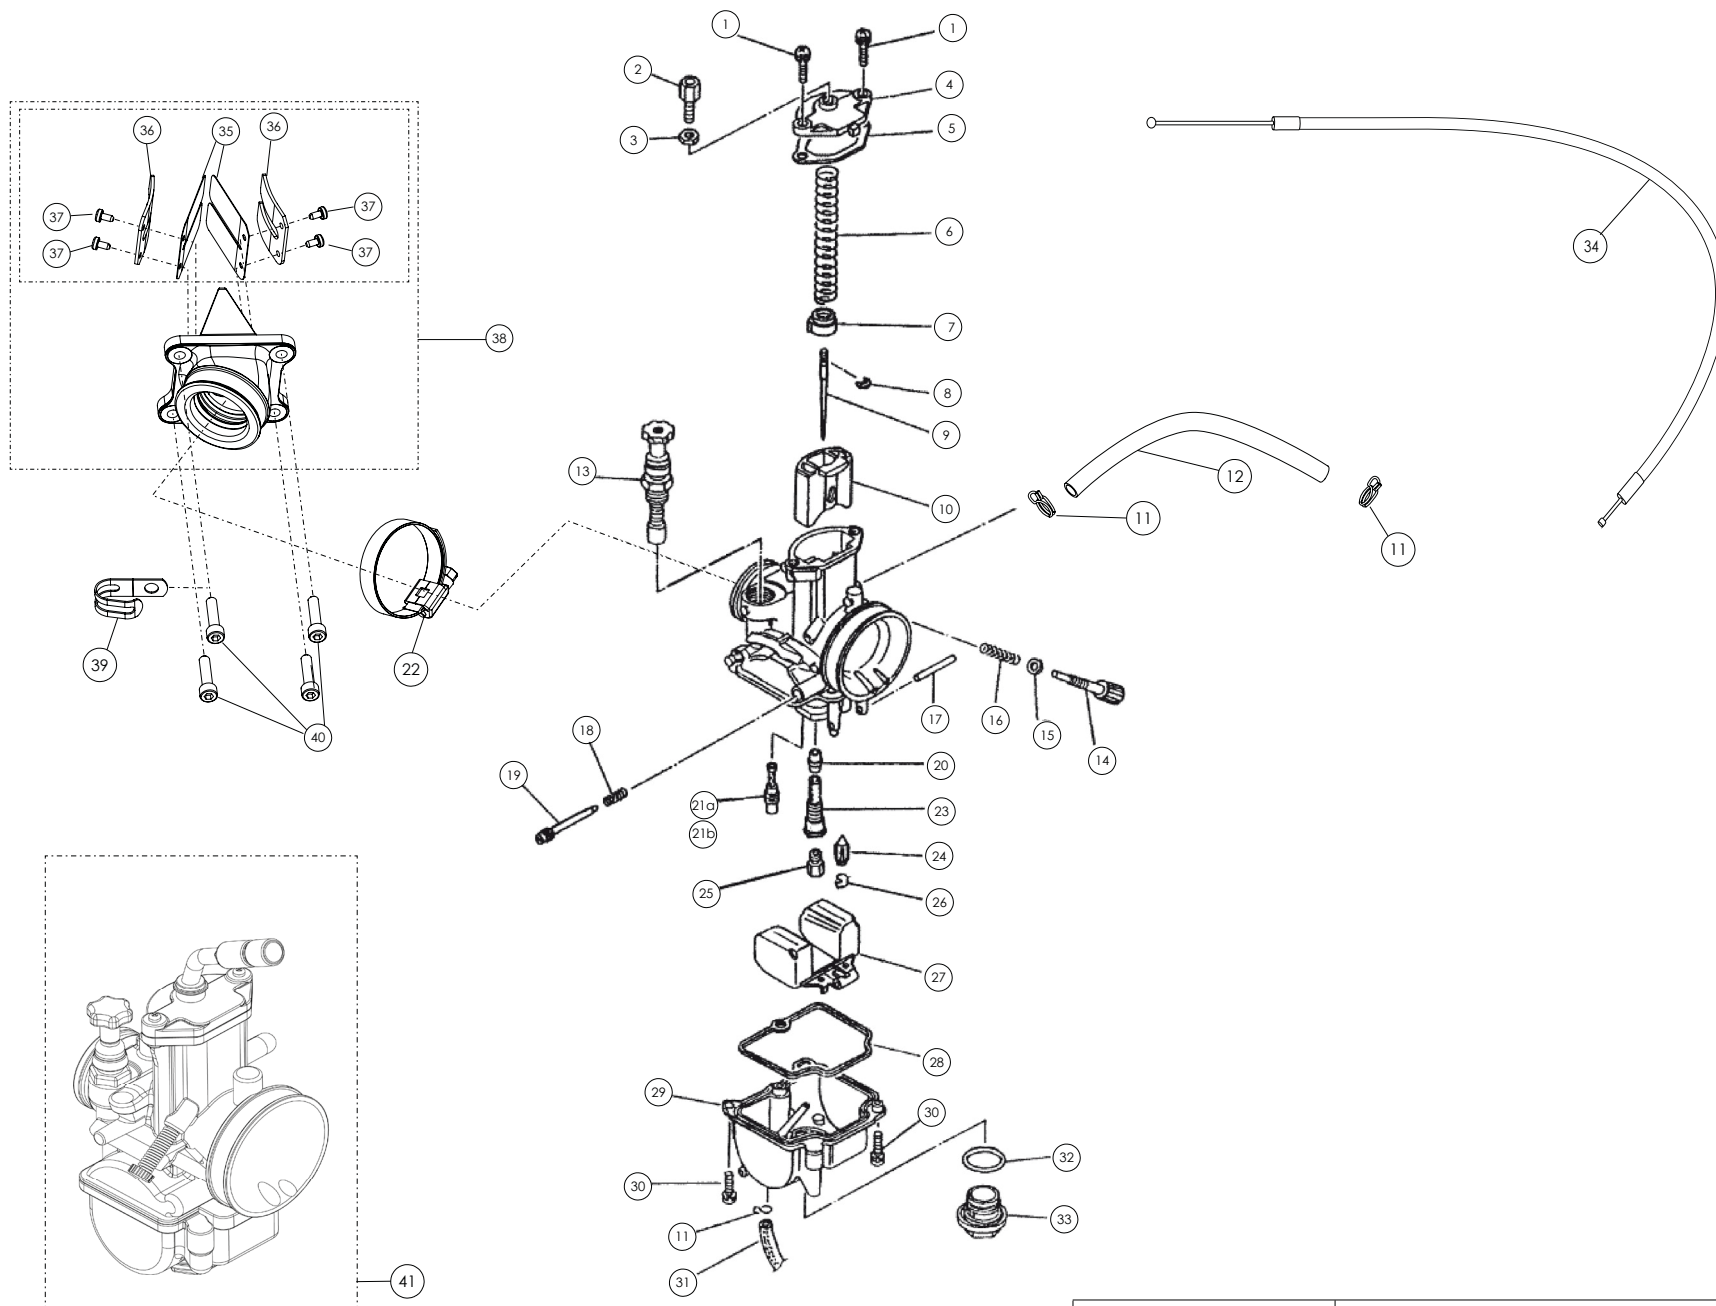

D

C

B

A

Despiece TRRS Raga Racing 2021

14 - CC - Caja de Láminas y Carburador / Reed Cage & Carburetor

Nº	Código	Descripción	Description	Cantidad
1	-	-	Screw, top cover	-
2	-	-	Cable Adjuster	-
3	-	-	Nut, Cable Adjuster	-
4	-	-	Top Cover	-
5	-	-	Gasket, Top	-
6	-	-	Spring, Throttle Valve	-
7	-	-	Collar, Throttle Spring	-
8	-	-	Clip, Jet Needle	-
9	72010	Aguja JJH 4º punto	Jet Needle JJH 4º step	1
10	-	-	Throttle Valve	-
11	58010	Clip Tubo	Fuel hose clip	2
12	62002	Tubo Gasolina	Fuel hose	1
13	-	-	Starter Valve (pull knob) Complete	-
14	-	-	Idle Adjuster	-
15	-	-	Washer, Idle Adjuster	-
16	-	-	Spring, Idle Adjuster	-
17	-	-	Float Pin	-
18	-	-	Spring, Air Adjuster	-
19	-	-	Air Adjust Screw	-
20	-	-	Needle Jet	-
21a	72006	Chiclé bajas 48 (250-280-300cc)	Slow Jet 48 (250-280-300cc)	1
21b	72008	Chiclé bajas 52 (125cc)	Slow Jet 52 (125cc)	1
22	58011	Abrazadera Norma30/45	Clamp, Norma 30/45	1
23	-	-	Needle Jet Holder SDGAA	-
24	-	-	Float Valve Complete	-
25a	72003	Chiclé principal (250-280-300cc)	Main Jet (250-280-300cc)	1
25b	72004	Chiclé principal 128 (125cc)	Main Jet 128 (125cc)	1