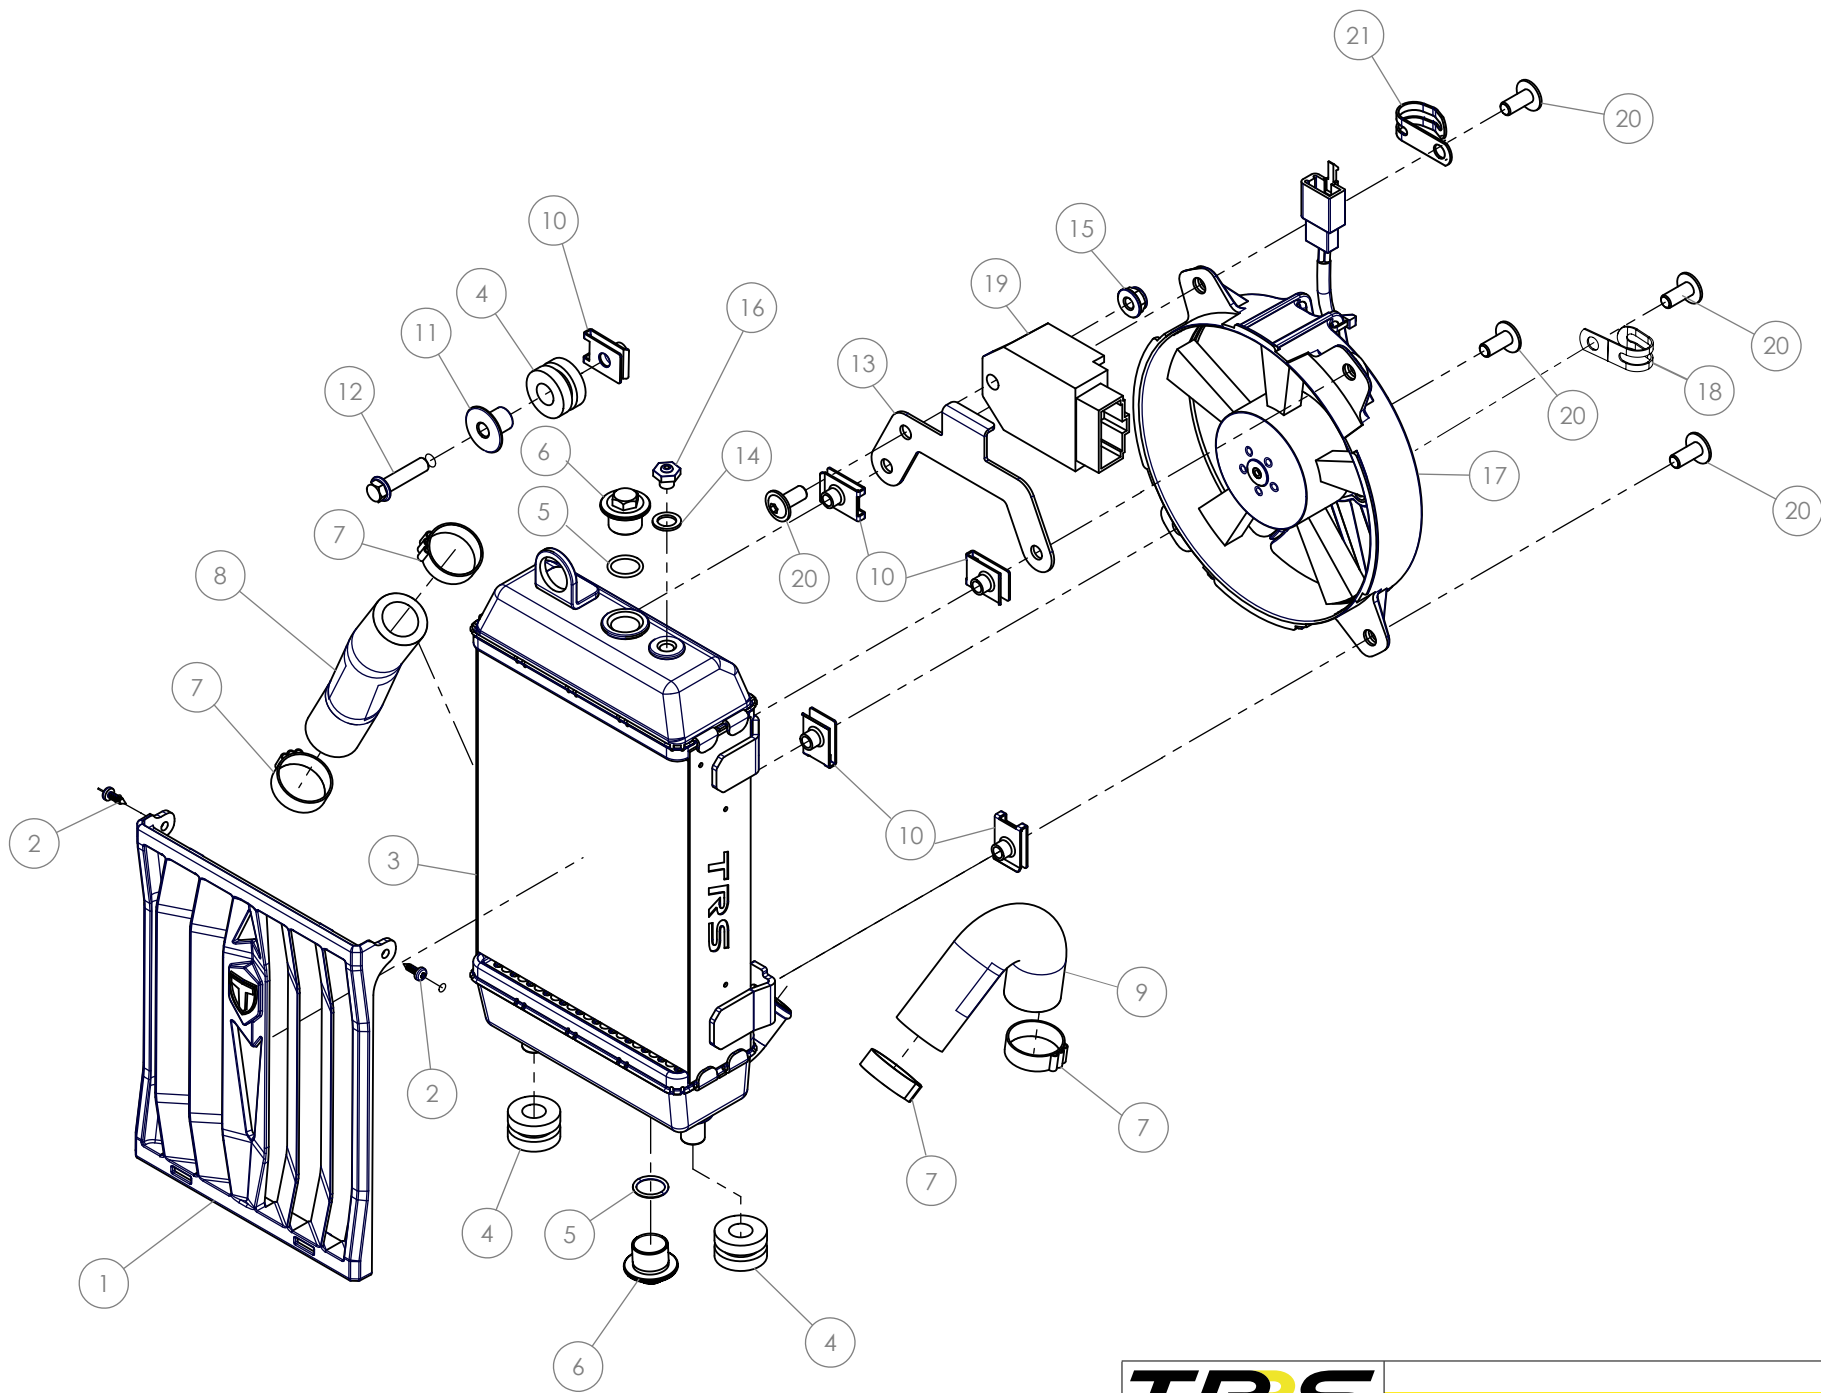

Despiece TRRS Raga Racing 2021

13 - CR - Conjunto Radiador / Radiator set

Nº	Código	Descripción	Description	Cantidad
1	13005TR100	Protector Radiador	<i>Radiator protect</i>	1
2	50606	Tornillo 2,9x9,5 rosca chapa	<i>Screw 2.9x9.5</i>	2
3	13009TR100	Radiador TRRS	<i>Radiator TRRS</i>	1
4	63002	SilentBlock	<i>Silentblock, (vibration isolator)</i>	3
5	53015	Tórica 12x1,5	<i>O-ring, 12x1.5</i>	2
6	13004TR100	Tapón Radiador	<i>Radiator cap</i>	2
7	58009	Abrazadera Cobra 22	<i>Hose clamp, Cobra 22</i>	4
8	13003TR101	Tubo agua silicona rojo (Bomba- Radiador)	<i>Water hose red silicone (Water pump - Radiator)</i>	1
9a	13012TR100	Tubo agua rojo silicona (Culata-Radiador)	<i>Water hose red silicone (Cyl.- Rad.)</i>	1
9b	13010TR101	Tubo agua curvado silcona rojo (Culata - Radiador) (Solo en 125cc)	<i>Water hose curved red silicone (Cylinder head - Radiator) (Only 125cc)</i>	2
10	51301	Tuerca rápida M6	<i>Speed-nut M6</i>	5
11	70802	Casquillo superior silentblock radiador	<i>Bushing, upper silentblock radiator</i>	1
12	50914	Tornillo hexagonal con valona M6x30	<i>Bolt hexagonal flange M6x30</i>	1
13	13011TR100	Soporte regulador ventilador	<i>Fan regulator support</i>	1
14	56102	Arandela Cobre 8x12x1,5	<i>Copper washer, 8x12x1.5</i>	1
15	51501	Tuerca Autoblocante M6	<i>Locknut M6</i>	1
16	70801	Válvula expansión radiador	<i>Radiator expansion valve</i>	1
17	70234	Ventilador	<i>Fan</i>	1
18	58001	Abrazadera 60mm	<i>Clamp 60mm</i>	1
19	70239	Regulador ventilador	<i>Regulator fan</i>	1
20	50209	Tornillo allen con valona M6x14	<i>Screw allen with washer M6x14</i>	5
21	58002	Abrazadera para Cableado 100mm	<i>Clamp for cables, 100mm</i>	1