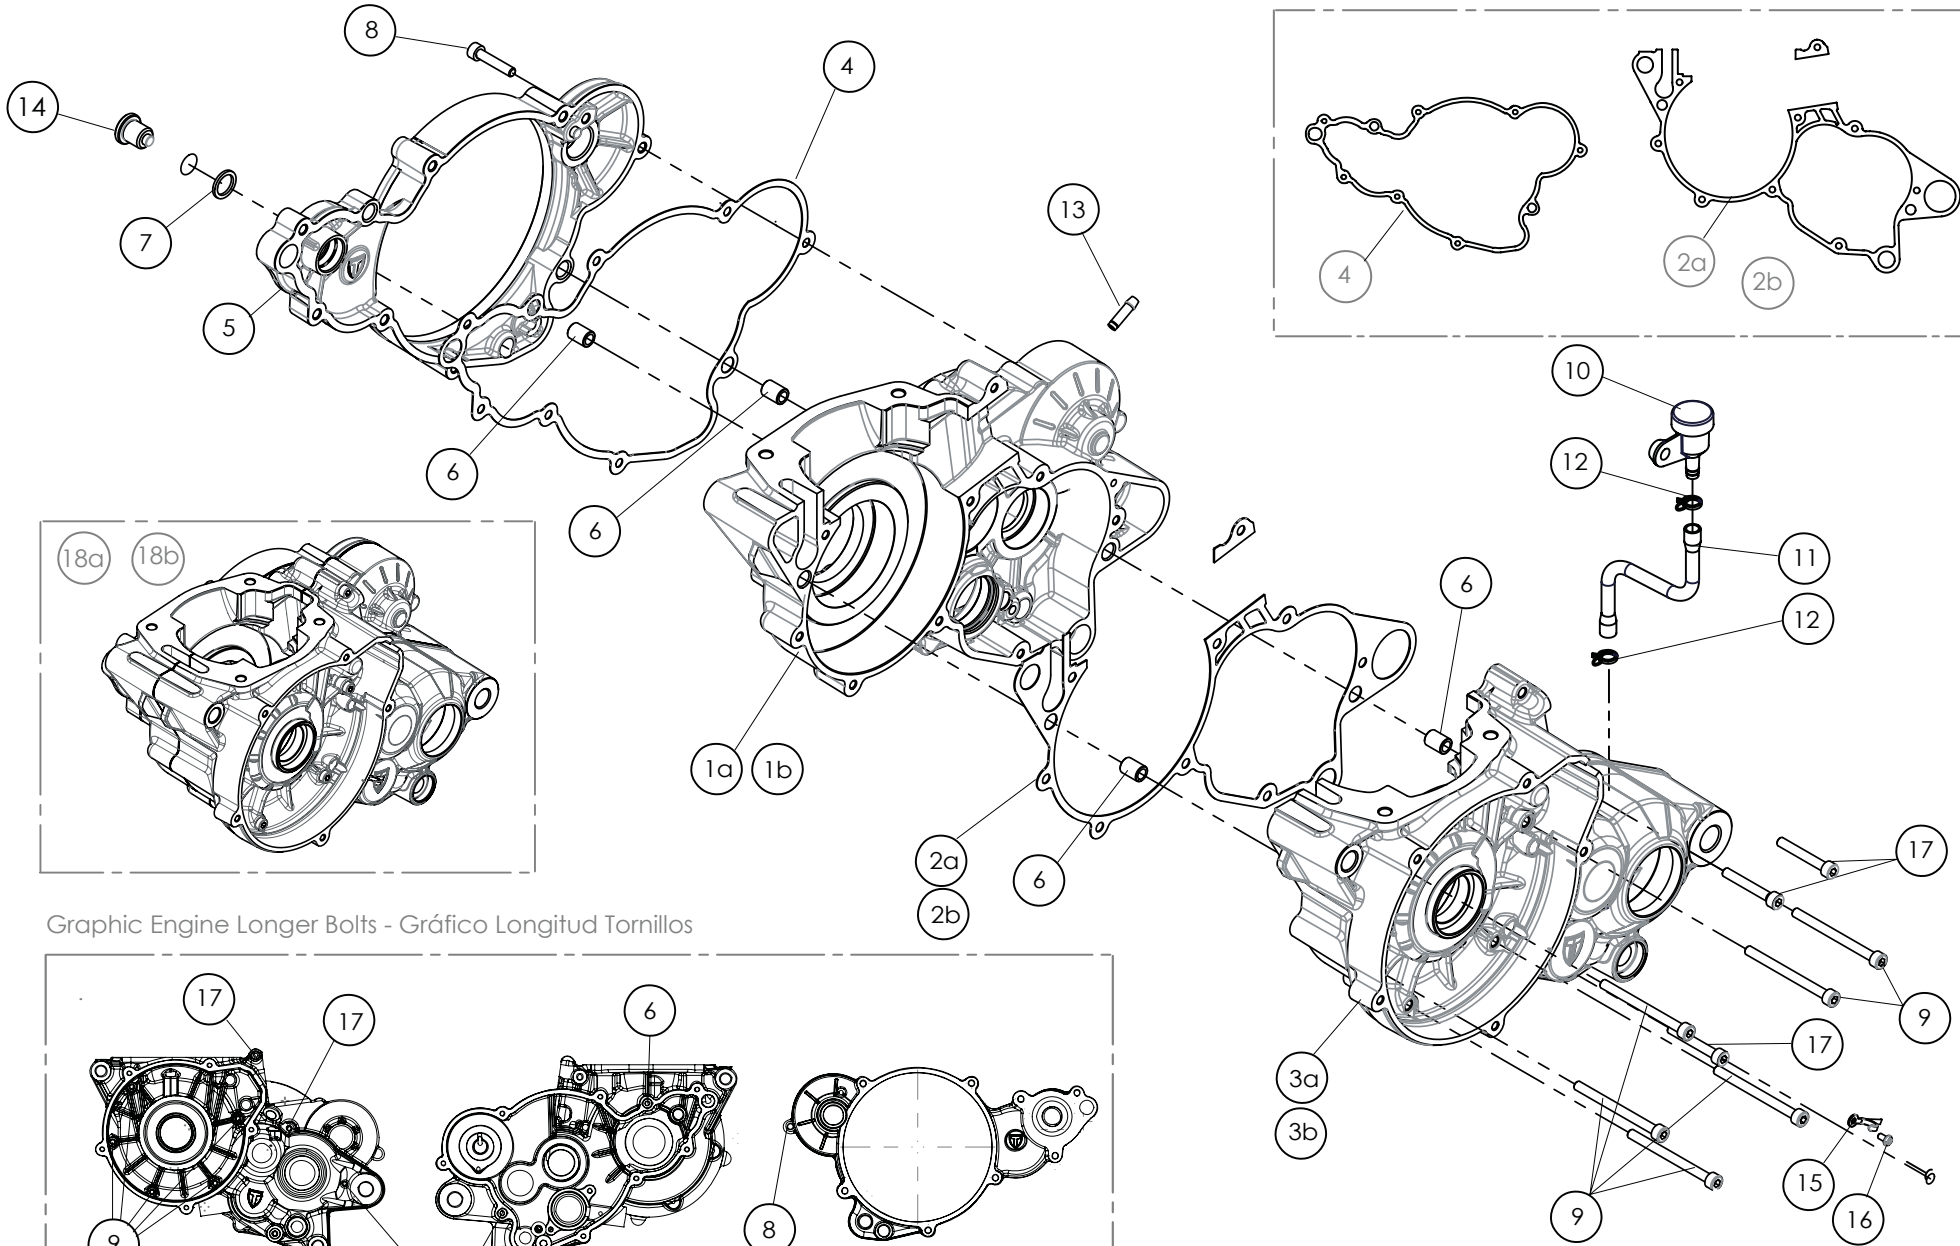

D

C

B

A

Kit Juntas Cárters

Graphic Engine Longer Bolts - Gráfico Longitud Tornillos

Despiece TRRS Raga Racing 2021

03 - CM - Cárters Motor / Engine Case Halve

Nº	Código	Descripción	Description	Cantidad
1a	03022MT100	Carter derecho II	<i>Crankcase right II</i>	1
1b	03015MT100	Cárter derecho 125cc	<i>Case halve, 125cc right side</i>	1
2a	03024MT100	Junta carter central II	<i>Engine case gasket II</i>	1
2b	03012MT100	Junta central cárter 125cc	<i>Gasket, 125cc center case</i>	1
3a	03021MT100	Carter izquierdo II	<i>Crankcase left II</i>	1
3b	03014MT100	Cárter izquierdo 125cc	<i>Case halve,125cc left side</i>	1
4	03011MT100	Junta carter embrague	<i>Gasket, clutch cover</i>	1
5	03018MT100	Tapa interior embrague	<i>Inner clutch cover</i>	1
6	57002	Centrador carter	<i>Centering bushing, crank case</i>	4
7	56104	Arandela 12X16X1.5 cobre	<i>Copper washer, 12x16x1.5</i>	1
8	50121	Tornillo allen M5X30	<i>Bolt allen M5x30</i>	1
9	50117	Tornillo allen M5X60	<i>Bolt allen M5x60</i>	6
10	01018TR100	Depósito desvaporizador	<i>Ventilation reservoir</i>	1
11	62104	Tubo tubo goma desvaporizador carter	<i>Rubber hose crankcase vent</i>	1
12	58010	Clip Tubo desvaporizador	<i>Clip, vent hose retention</i>	2
13	704A0	Racord desvaporizador metal	<i>Breather straight tube</i>	1
14	03003MT100	Tapón vaciado aceite con imán	<i>Drain plug oil with magnet</i>	1
15	58016	Abrazadera regulable revestida con vinilo Ø3	<i>Adjustable clamp vinyl coated Ø3</i>	1
16	50B01	Tornillo M3x6 Phillips	<i>Bolt M3x6 Phillips</i>	1
17	50116	Tornillo allen M5X35	<i>Bolt allen M5x35</i>	3
18a	03025MT100	Conjunto cárters "engine revolution" II	<i>Engine case set "engine revolution" II</i>	1
18b	03016MT100	Conjunto cárters 125	<i>Case halve, 125 set</i>	1