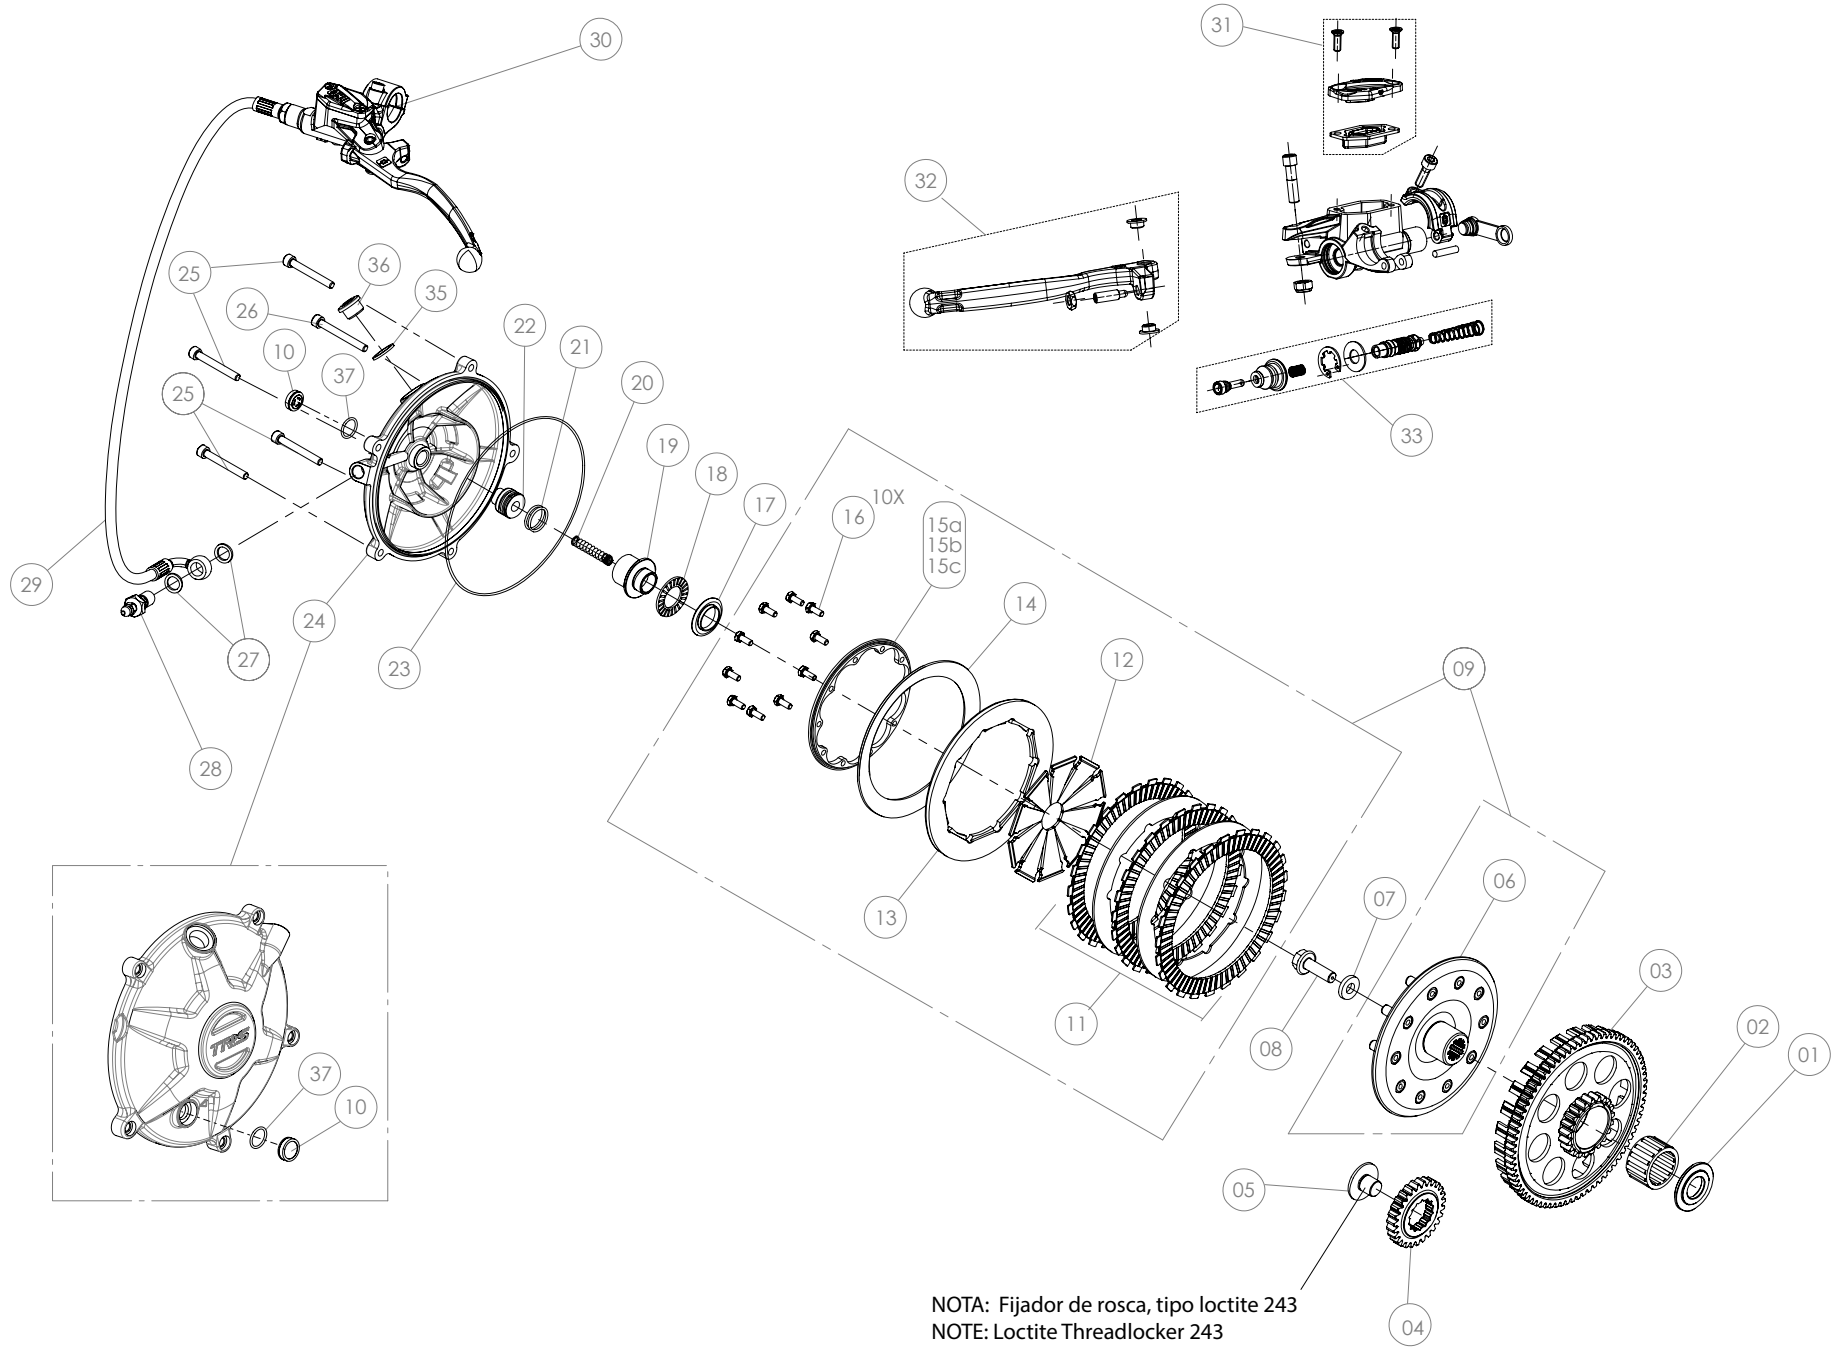

250/280/300cc

D

C

B

A

Despiece TRRS Raga Racing 2021

04 - CM - Cigüeñal / Crankshaft (250-280-300 cc)

Nº	Código	Descripción	Description	Cantidad
1	54011	Reten Doble Labio 35x47x6	Double Lip Seal 35x47x6	1
2	04023MT100	Casquillo piñon salida cigüeñal	Bushing, primary gear	1
3	53016	Tórica Ø1,5Ø25	O-ring Ø1,5Ø25	1
4	52109	Rodamiento de bolas 6206	Ball bearing 6206	2
5	04004MT100	Conjunto cigüeñal	Complete crankshaft	1
6	59001	Chaveta Volante Magnético DIN6888 10x3x3,7	Key, magneto flywheel DIN 6888 10x3x3.7	1
7	54005	Retén Cigüeñal Volante 24X35X7	Seal, crankshaft magneto 24x35x7	1
8	04003MT100	Kit Biela	Rod kit	1

125cc

Despiece TRRS Raga Racing 2021

04 - CM - Cigüeñal / Crankshaft 125cc

Nº	Código	Descripción	Description	Cantidad
1	54011	Reten Doble Labio 35x47x6	<i>Double Lip Seal 35x47x6</i>	1
2	04014MT100	Casquillo piñon salida cigüeñal 125cc	<i>Bushing, primary gear 125cc</i>	1
3	53016	Torica 25x1,5	<i>O-ring 25x1,5</i>	1
4	52110	Rodamiento de bolas SKF 6205 ETN9/C4	<i>Ball bearing SKF 6205 ETN9/C4</i>	2
5	04027MT100	Conjunto cigüeñal 125 piston cabeza plana	<i>Complete crankshaft 125 flat piston head</i>	1
6	59001	Chaveta Volante Magnético DIN6888 10x3x3,7	<i>Key, magneto flywheel DIN 6888 10x3x3.7</i>	1
7	54005	Retén Cigüeñal Volante 24X35X7	<i>Seal, crankshaft magneto 24x35x7</i>	1
8	04026MT100	Kit biela 125 piston cabeza plana	<i>Rod Kit 125 flat head piston</i>	1

D

C

B

A

NOTA: Fijador de rosca, tipo loctite 243
 NOTE: Loctite Threadlocker 243

05 - CE - Conjunto Embrague / Clutch set
 TRRS Motorcycles

Despiece TRRS Raga Racing 2021

05 - CE - Conjunto Embrague / Clutch set