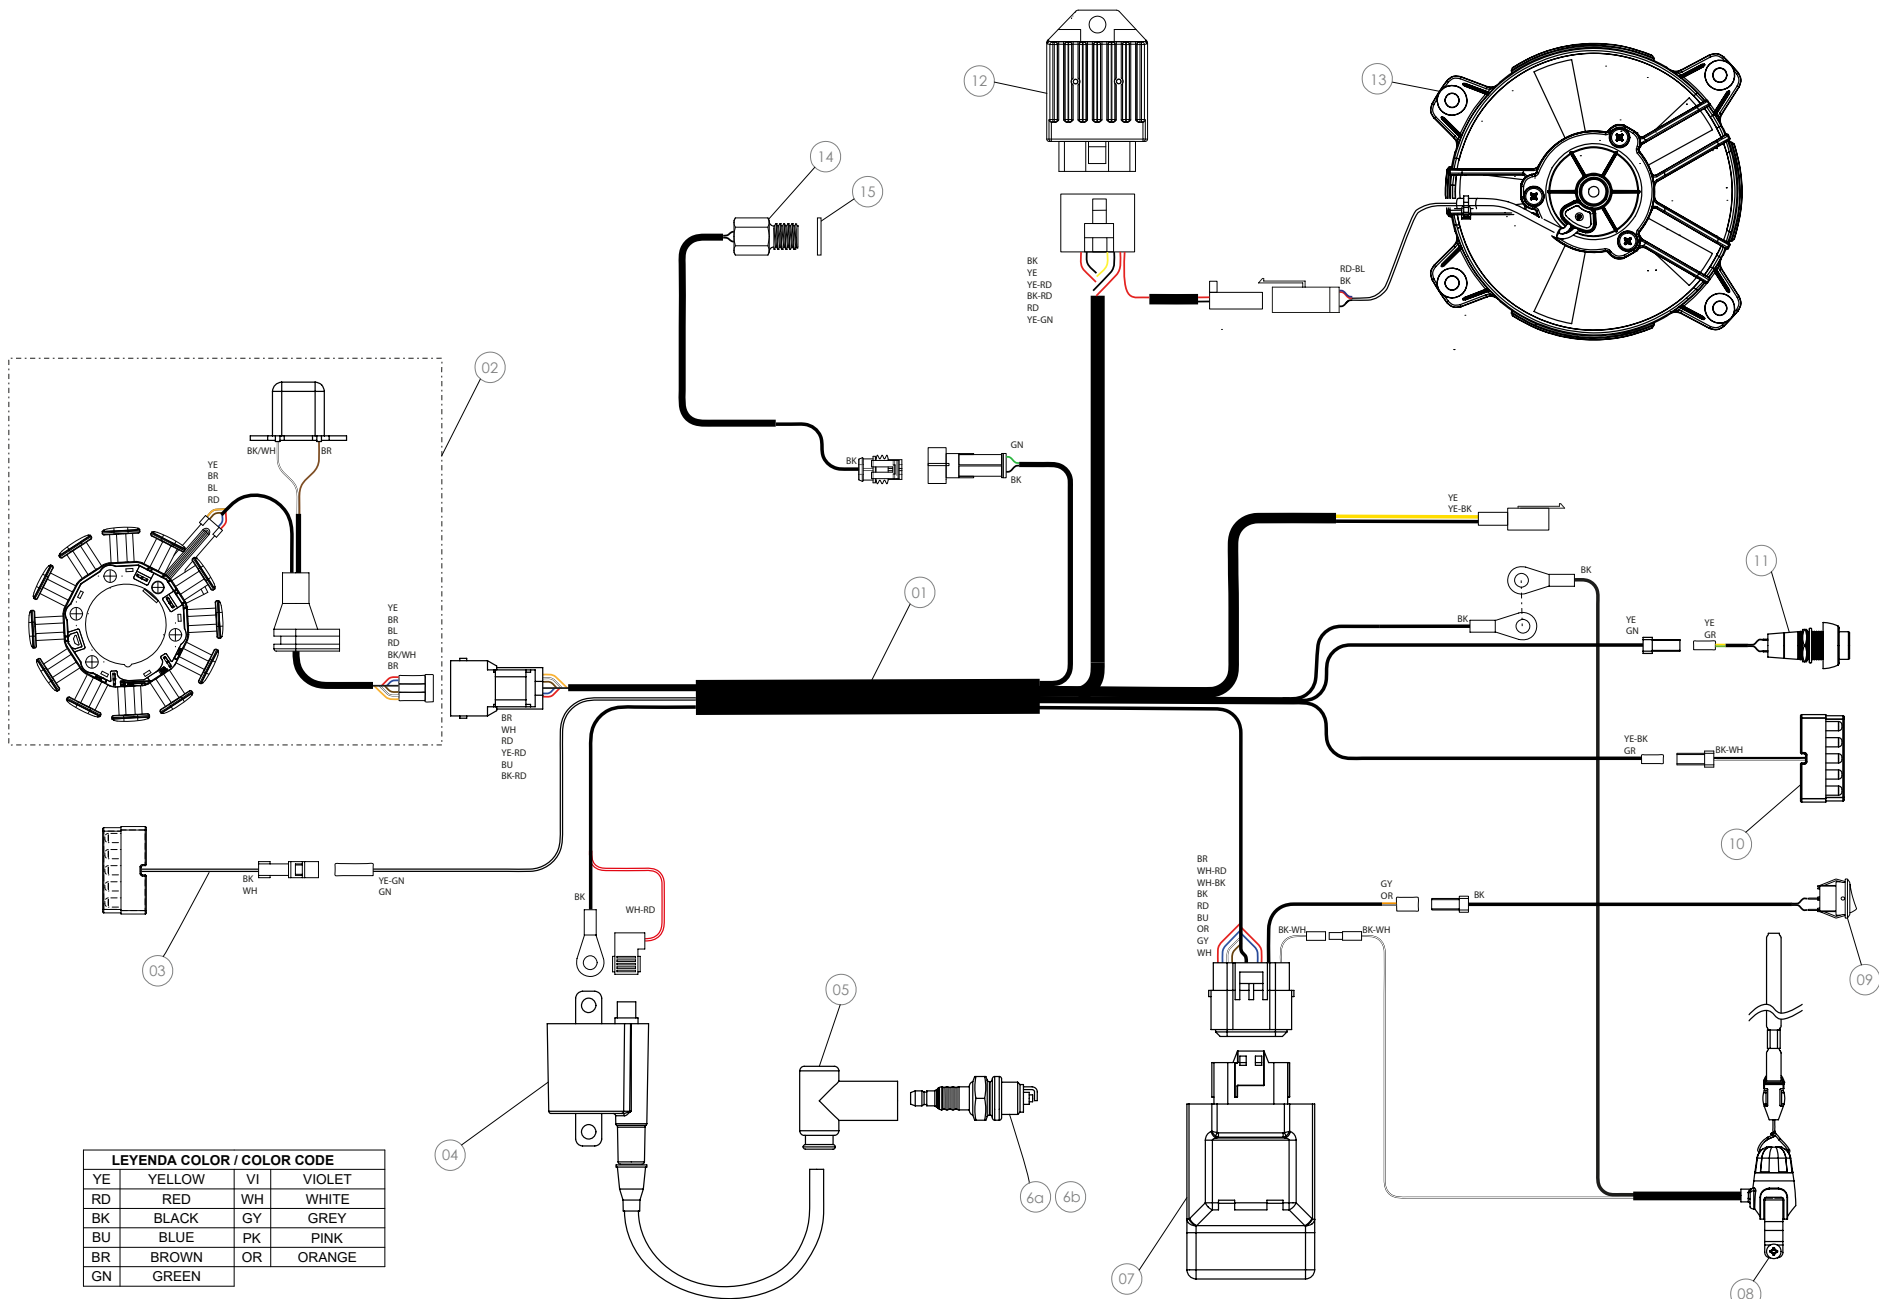

D

C

B

A

Despiece TRRS Raga Racing 2021

08 - FD - Freno Delantero / Front Brake

Nº	Código	Descripción	Description	Cantidad
1	70382	Conjunto Freno Delantero Racing	<i>Complete front brake assembly Racing</i>	1
2	70383	Bomba Freno Delantero Racing	<i>Pump Racing, front brake (master cylinder)</i>	1
3	70384	Pinza Freno Delantero Racing	<i>Caliper Racing, front brake</i>	1
4	70353	Latiguillo Freno Delantero	<i>Hose, front brake</i>	1
5	70354	Racord + Sangrador	<i>Bajo bolt</i>	1
6	56101	Arandela CU 10x14x1,5	<i>Washer, CU 10x14x1.5</i>	2
7	08001TR102	Protector disco delantero rejado	<i>Front brake disc grided cover</i>	1
8	50901	Tornillo DIN 6921 M8x40 - Pinza Freno	<i>Bolt, DIN 6921 M8x40 - Brake caliper</i>	1
9	50907	Tornillo DIN 6921 M8x30 - Pinza Freno	<i>Bolt, DIN 6921 M8x30 - Brake caliper</i>	1
10	70369	Kit Tapa Bomba	<i>Kit, brake pump cap</i>	1
11	70356	Maneta Freno Racing	<i>Racing Brake handle (lever)</i>	1
12	70376	Kit Reparación Bomba	<i>Kit, pump internal repair</i>	1
13	70385	Juego Pastillas Freno Delantero Racing	<i>Brake pad set Racing, front</i>	1
14	70380	Kit Reparación Pinza Freno Racing	<i>Kit, rear caliper repair Racing</i>	1
15	08002TR100	Casquillo Protector Disco Delantero	<i>Bushing, front disc protector</i>	2