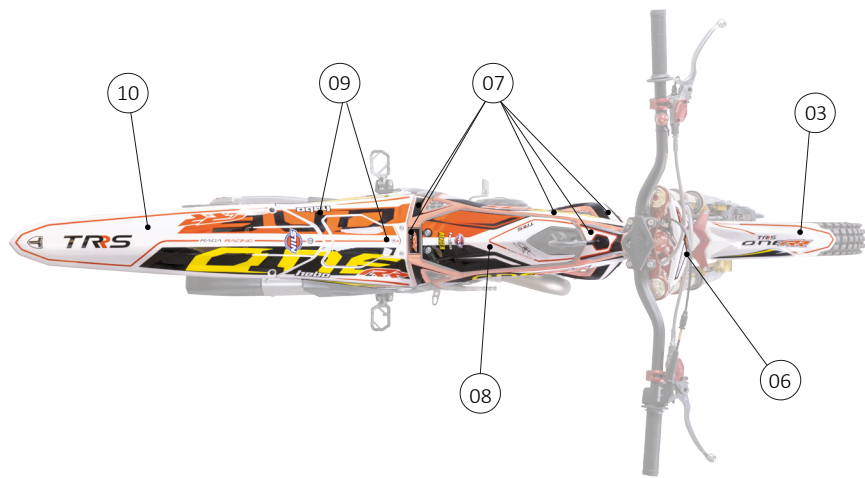

D

C

B

A

Despiece TRRS Raga Racing 2021

15 - CA - Conjunto Adhesivos / Stickers set

Nº	Código	Descripción	Description	Cantidad
1	15075TR100	Conjunto Adhesivos One RR 2021	Sticker kit, One RR 2021	1
2	15075TR202	Cjto. Adhesivo horquilla delantera RR2021	Sticker fork RR 2021	1
3	15075TR101	Adhesivo guardabarros delantero RR 2021	Sticker, front mudguard (fender) RR 2021	1
4	15075TR204	Conjunto adhesivos ruedas RR 2021	Wheels sticker set RR 2021	1
5	15075TR105	Adhesivo radiador RR 2021	Racing sticker, radiator RR 2021	1
6	15075TR106	Adhesivo Careta Faro RR 2021	Sticker, headlamp mask RR 2021	1
7	15075TR207	Conjunto adhesivos chasis RR 2021	Stickers set, frame RR 2021	1
8	15075TR109	Adhesivo depósito RR 2021	Sticker, fuel tank RR 2021	1
9	15075TR209	Conjunto adhesivos caja filtro RR 2021	Sticker, air filter box RR 2021 set	1
10	15075TR118	Adhesivo guardabarros trasero RR 2021	Sticker, rear mudguard (fender) RR 2021	1
11	15075TR114	Adhesivos Cilindrada Caja de Filtro RR 2021 - 125	Sticker, air filter box side RR 2021 - engine size 125	1
12	15075TR115	Adhesivos Cilindrada Caja de Filtro RR 2021 - 250	Sticker, air filter box side RR 2021 - engine size 250	1
13	15075TR116	Adhesivos Cilindrada Caja de Filtro RR 2021 - 280	Sticker, air filter box side RR 2021 - engine size 280	1
14	15075TR117	Adhesivos Cilindrada Caja de Filtro RR 2021 - 300	Sticker, air filter box side RR 2021 - engine size 300	1