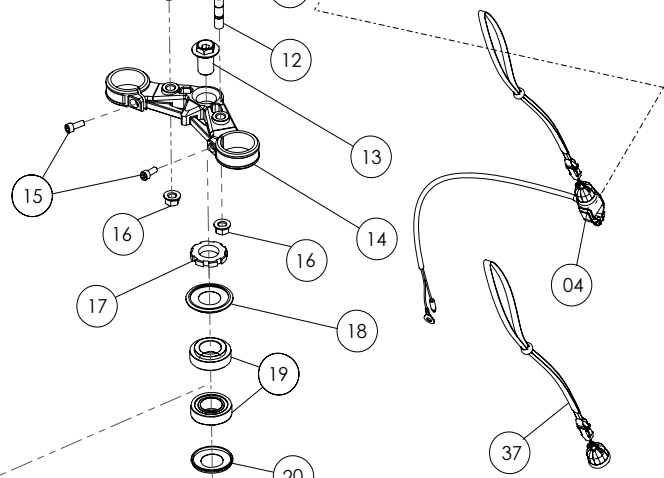

D

C

B

A

04 - HD - Horquilla Delantera / Front Suspension
TRRS Motorcycles

Despiece TRRS Raga Racing 2021

04 - HD - Horquilla Delantera / Front Suspension

Nº	Código	Descripción	Description	Cantidad
1	70126	Puños HEBO	Hand grip, HEBO	1
2	70105	Mando Gas	Throttle handle assembly	1
3	50604	Tornillo Rosca Chapa DIN 7981 2x4	Screw, course thread DIN 7981 2x4	1
4	70229	Botón paro racing, Hombre al agua - (véase en lámina 09)	Kill button engine with magnetic lanyard (see sheet 09)	1
5	58006	Brida Plástico 3,6x200	Cable tie 3,6x200	4
6	04006TR100	Goma Protector Manillar	Rubber handlebar protector	1
7	50806	Tornillo Allen DIN 912 M8x25 - Bidas Manillar	Bolt, Allen DIN 912 M8x25 - Handlebar clamps	4
8	04007TR101	Brida Superior Manillar Negro	Clamp, handlebar upper	2
9	70209	Led Delantero - (véase (10) en la lámina 09-IE-Instalación Eléctrica)	LED lights, TRS - (see item 10 in drawing 09-IE electrical system)	1
10	70135	Manillar ONE RR	Handlebar ONE RR	1
11	04008TR101	Brida Inferior Manillar	Clamp, handlebar lower	2
12	04009TR100	Eje Brida Manillar	Shaft, handlebar clamp	2
13	04010TR100	Tornillo Eje Pipa Dirección	Bolt, steering stem (shaft)	1
14	04017TR101	Pletina superior suspensión mecanizada anodizada roja	Top triple clamp CNC red anodized	1
15	50805	Tornillo DIN 912 M6x16	Bolt, DIN 912 M6x16	10
16	51503	Tuerca Autoblocante M10 - Eje Brida Manillar	Nut, self locking M10 - handlebar clamp base	2
17	04012TR100	Tuerca Pipa Dirección	Nut, steering stem (shaft)	1
18	04013TR100	Guardapolvos superior direccion	Dust cover, upper steering	1
19	52401	Rodamiento 25-47-15	Bearing, 25-47-15	2
20	04014TR100	Guardapolvos Inferior	Dust cover, lower	1
21	04018TR101	Pletina inferior suspensión mecanizada anodizada roja	Bottom triple clamp CNC red anodized	1
22	04016TR100	Eje Pipa Dirección	Steering stem (shaft)	1
23	04001TR100	Careta Faro Racing	Racing Headlamp mask	1
24	70208	Curva CDI - (véase en lámina 04 / Chasis)	Igniton map switch (see sheet 04 / Frame)	1
25	70210	Pulsador led - (véase en lámina 09/ Instalacion Electrica)	Switch, led lamps (see sheet 09 / Electrical sistem)	1
26	04002TR100	Brida Guía Latiguillo Freno	Cable guide, brake hose	1
27	50608	Tornillo DIN 7981 PHILIPS 3,9x13 Rosca Chapa Brida Guia Cable	Screw, DIN 7981 PHILIPS 3.9x13 Course Thread for cable guide	1
28	04020TR100	Cjto. horquilla delantera dorada	Front suspension gold-plated, set	1
29	04003TR100	Eje rueda delantera	Axle, front wheel	1
30	65004	Remache 4,8x12mm - Guardabarros - Negro	Black Rivot, 4.8x12mm Mudguard (Fender)	3