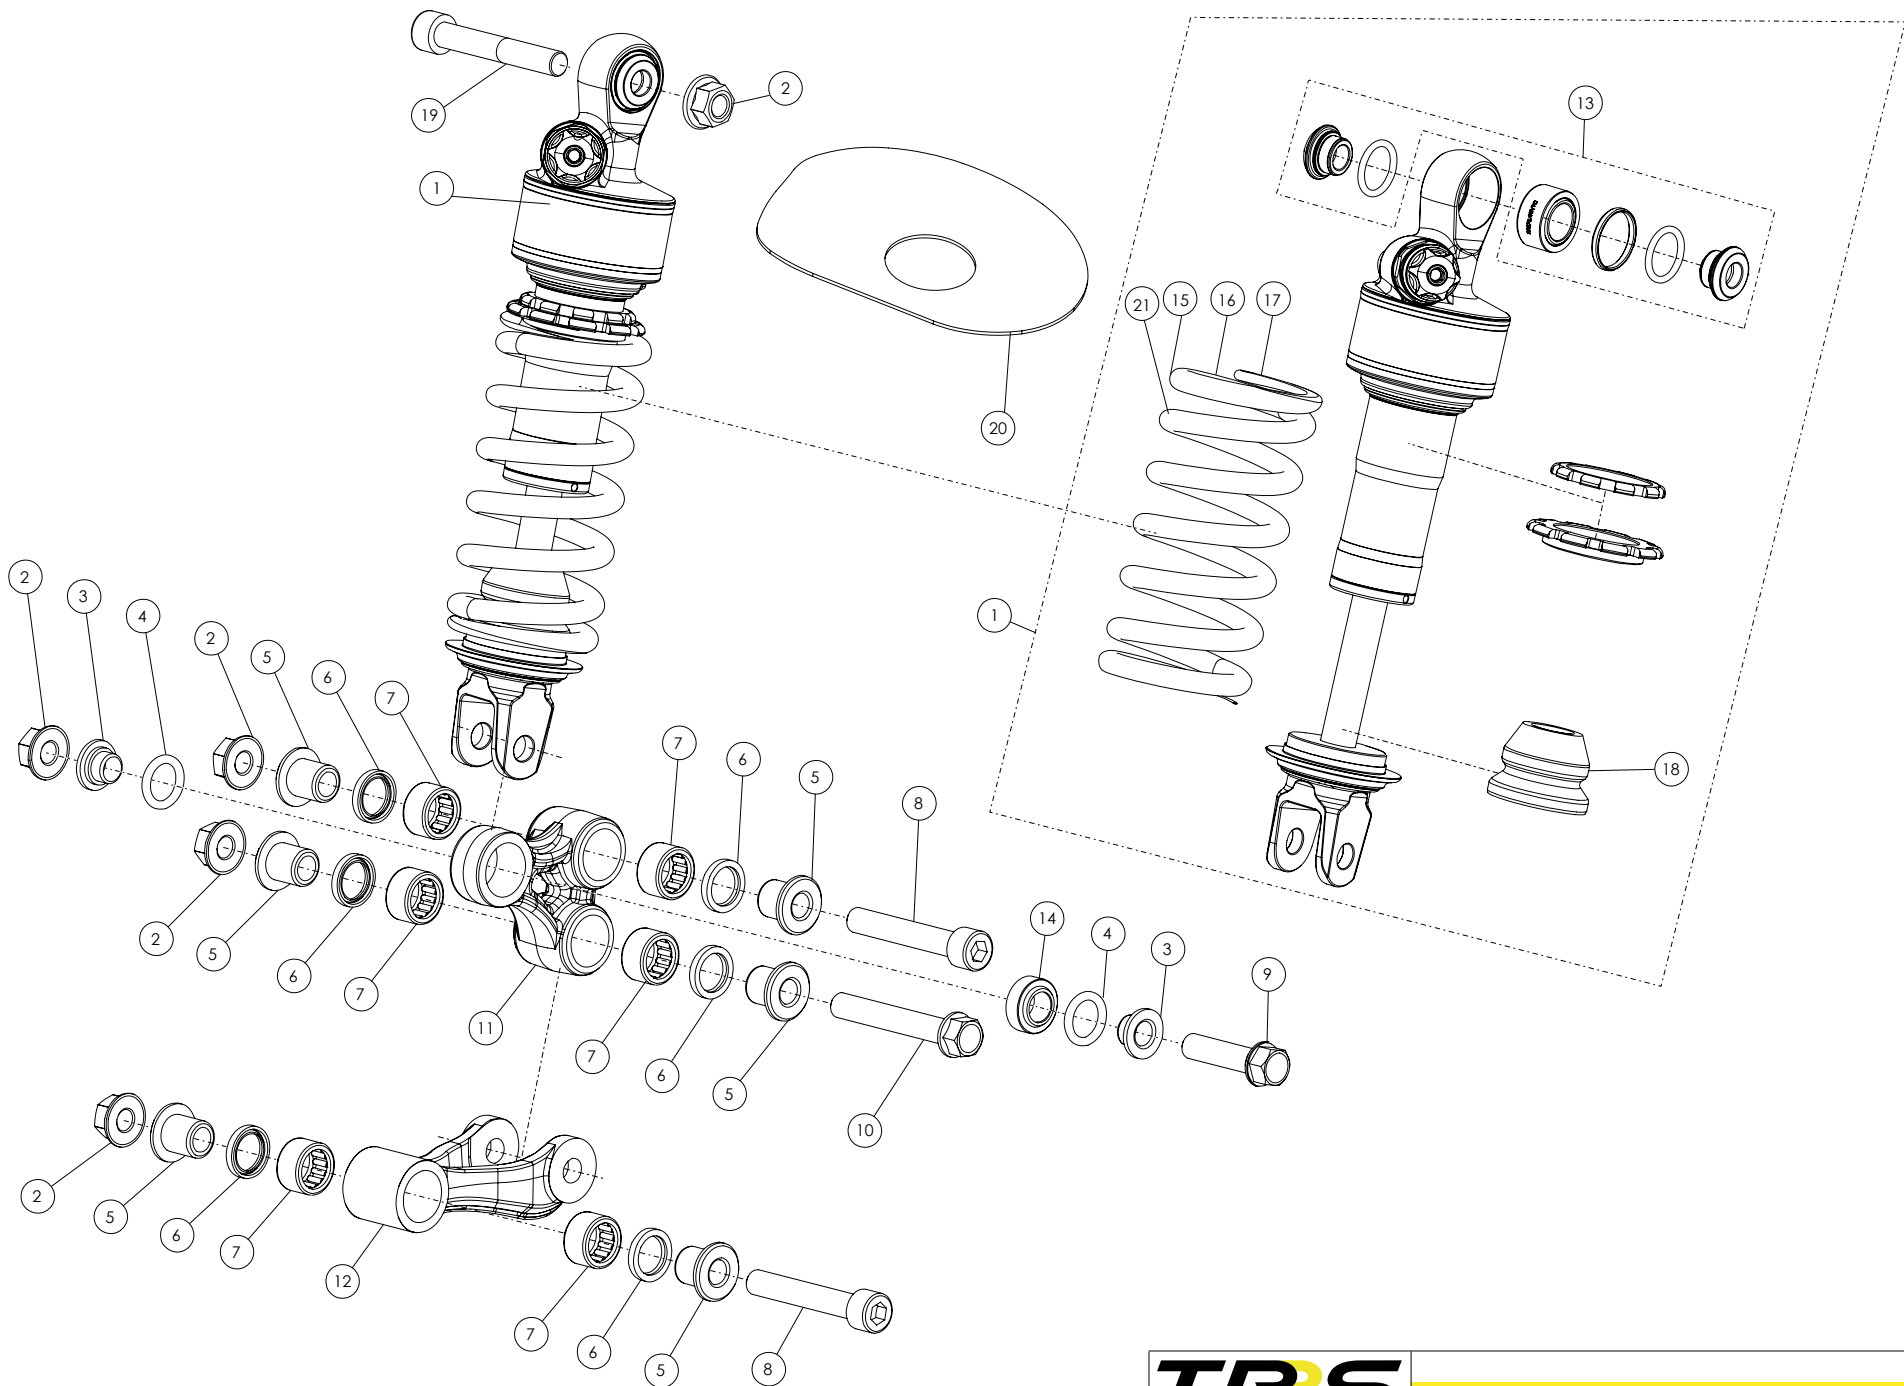

D

C

B

A

Despiece TRRS Raga Racing 2021

04b - HD - Horquilla Delantera Tech / Front Suspension Tech

Nº	Código	Descripción	Description	Cantidad
1	71030	Cjto. tapon regulacion extension	Screw cap rebound set	1
2	71031	Cjto. tapon regulacion precarga muelle	Screw cap preload spring set	1
3	71032	Barra Suspension Derecha-Group Stanchion Tube Replay Right	Stanchion Tube, Right side	1
4	71045	Barra Suspension Izquierda-Group Stanchion Tube Replay Left	Stanchion Tube, Left side	1
5	71033	Cto. Distanciadores Muelle-Group Spacers Spring	Group, Spring spacers	1
6	71034	Muelle Horquilla-Fork Spring (Progr. 3)	Fork Spring	1
7	71035	Cto.Mecanico Bombeo-Group Mechanical Pumping	Group, dampening cartridge	1
8	71036	Cono Limitador Izquierdo-Cone Limit Left	Alignment cone, Left	1
9	71037	Botella Suspension Izquierda-Left Leg	Lower Leg, left	1
10	71010	Cto.Tornillo Regulacion-Needle Regulation Group	Needle and Regulation Group	1
11	71011	Guardapolvo horquilla	Dust seal	1
12	71012	Circlip Tope Reten-Ring Stopper Oil Seal	Oil Seal retention clip	2
13	71013	Reten Horquilla-Oil Seal	Oil Seal	2
14	71014	Anillo Tope Glacier-Ring Stop Bushing Oil Seal	Bushing stop ring	2
15	71015	Glacier Barra Horquilla-Bush Du Ø39XØ43X15	Bushing Du Ø39XØ43X15	2
16	71016	Glacier Botella Horquilla-Bush Du Ø38XØ40X20	Bushing Du Ø38XØ40X20	2
17	71039	Botella Suspension Derecha-Right Leg	Lower leg, Right	1
18	71018	Tornillo Allen-Screw Tceib M8X18 Din 7984	Bolt, Allen M8X18 Din 7984	1
19	71040	Cto. Tornillo Regulacion- Group Lock Screw Hydraulic Pump	Group, Hydraulic dampener end cap	1
20	71020	Cono Limitador Derecho-Cone Limit Right	Alignment cone,	1
21	71042	Cartucho Hidraulico-Group Cartridge	Group, Cartridge	1
22	71043	Anillo Tope Muelle-Support Ring For Spring Limit	Guide Ring, Limit spring	1
23	71044	Kit Toricas-Group Rings Seal	O-ring kit	1
24	04020TR100	Conjunto horquilla delantera	Front suspension, complete	1