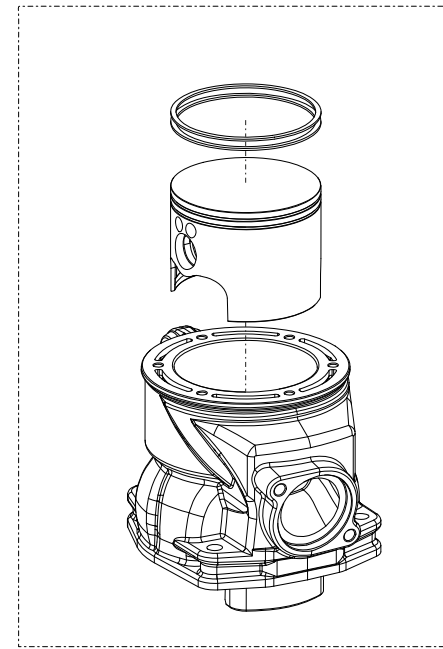

250/280/300 cc

D

C

B

A

- (24) (250 cc)
- (25) (280 cc)
- (26) (300 cc)