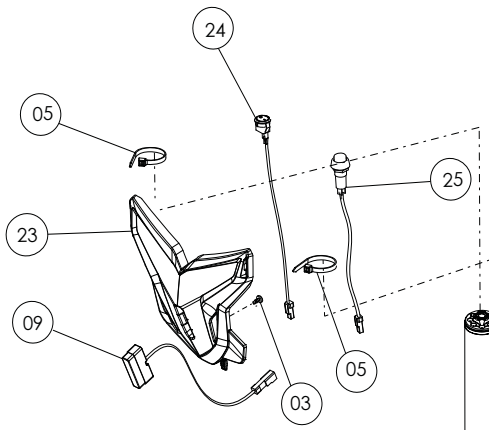

D

C

B

A

04 - HD - Horquilla Delantera / Front Suspension
TRRS Motorcycles

Despiece TRRS Raga Racing 2021

04 - HD - Horquilla Delantera / Front Suspension

Nº	Código	Descripción	Description	Cantidad
1	70126	Puños HEBO	Hand grip, HEBO	1
2	70105	Mando Gas	Throttle handle assembly	1
3	50604	Tornillo Rosca Chapa DIN 7981 2x4	Screw, course thread DIN 7981 2x4	1
4	70229	Botón paro racing, Hombre al agua - (véase en lámina 09)	Kill button engine with magnetic lanyard (see sheet 09)	1
5	58006	Brida Plástico 3,6x200	Cable tie 3,6x200	4
6	04006TR100	Goma Protector Manillar	Rubber handlebar protector	1
7	50806	Tornillo Allen DIN 912 M8x25 - Bidas Manillar	Bolt, Allen DIN 912 M8x25 - Handlebar clamps	4
8	04007TR101	Brida Superior Manillar Negro	Clamp, handlebar upper	2
9	70209	Led Delantero - (véase (10) en la lámina 09-IE-Instalación Eléctrica)	LED lights, TRS - (see item 10 in drawing 09-IE electrical system)	1
10	70135	Manillar ONE RR	Handlebar ONE RR	1
11	04008TR101	Brida Inferior Manillar	Clamp, handlebar lower	2
12	04009TR100	Eje Brida Manillar	Shaft, handlebar clamp	2
13	04010TR100	Tornillo Eje Pipa Dirección	Bolt, steering stem (shaft)	1
14	04017TR101	Pletina superior suspensión mecanizada anodizada roja	Top triple clamp CNC red anodized	1
15	50805	Tornillo DIN 912 M6x16	Bolt, DIN 912 M6x16	10
16	51503	Tuerca Autoblocante M10 - Eje Brida Manillar	Nut, self locking M10 - handlebar clamp base	2
17	04012TR100	Tuerca Pipa Dirección	Nut, steering stem (shaft)	1
18	04013TR100	Guardapolvos superior direccion	Dust cover, upper steering	1
19	52401	Rodamiento 25-47-15	Bearing, 25-47-15	2
20	04014TR100	Guardapolvos Inferior	Dust cover, lower	1
21	04018TR101	Pletina inferior suspensión mecanizada anodizada roja	Bottom triple clamp CNC red anodized	1
22	04016TR100	Eje Pipa Dirección	Steering stem (shaft)	1
23	04001TR100	Careta Faro Racing	Racing Headlamp mask	1
24	70208	Curva CDI - (véase en lámina 04 / Chasis)	Igniton map switch (see sheet 04 / Frame)	1
25	70210	Pulsador led - (véase en lámina 09/ Instalacion Electrica)	Switch, led lamps (see sheet 09 / Electrical sistem)	1
26	04002TR100	Brida Guía Latiguillo Freno	Cable guide, brake hose	1
27	50608	Tornillo DIN 7981 PHILIPS 3,9x13 Rosca Chapa Brida Guia Cable	Screw, DIN 7981 PHILIPS 3.9x13 Course Thread for cable guide	1
28	04020TR100	Cjto. horquilla delantera dorada	Front suspension gold-plated, set	1
29	04003TR100	Eje rueda delantera	Axle, front wheel	1
30	65004	Remache 4,8x12mm - Guardabarros - Negro	Black Rivot, 4.8x12mm Mudguard (Fender)	3