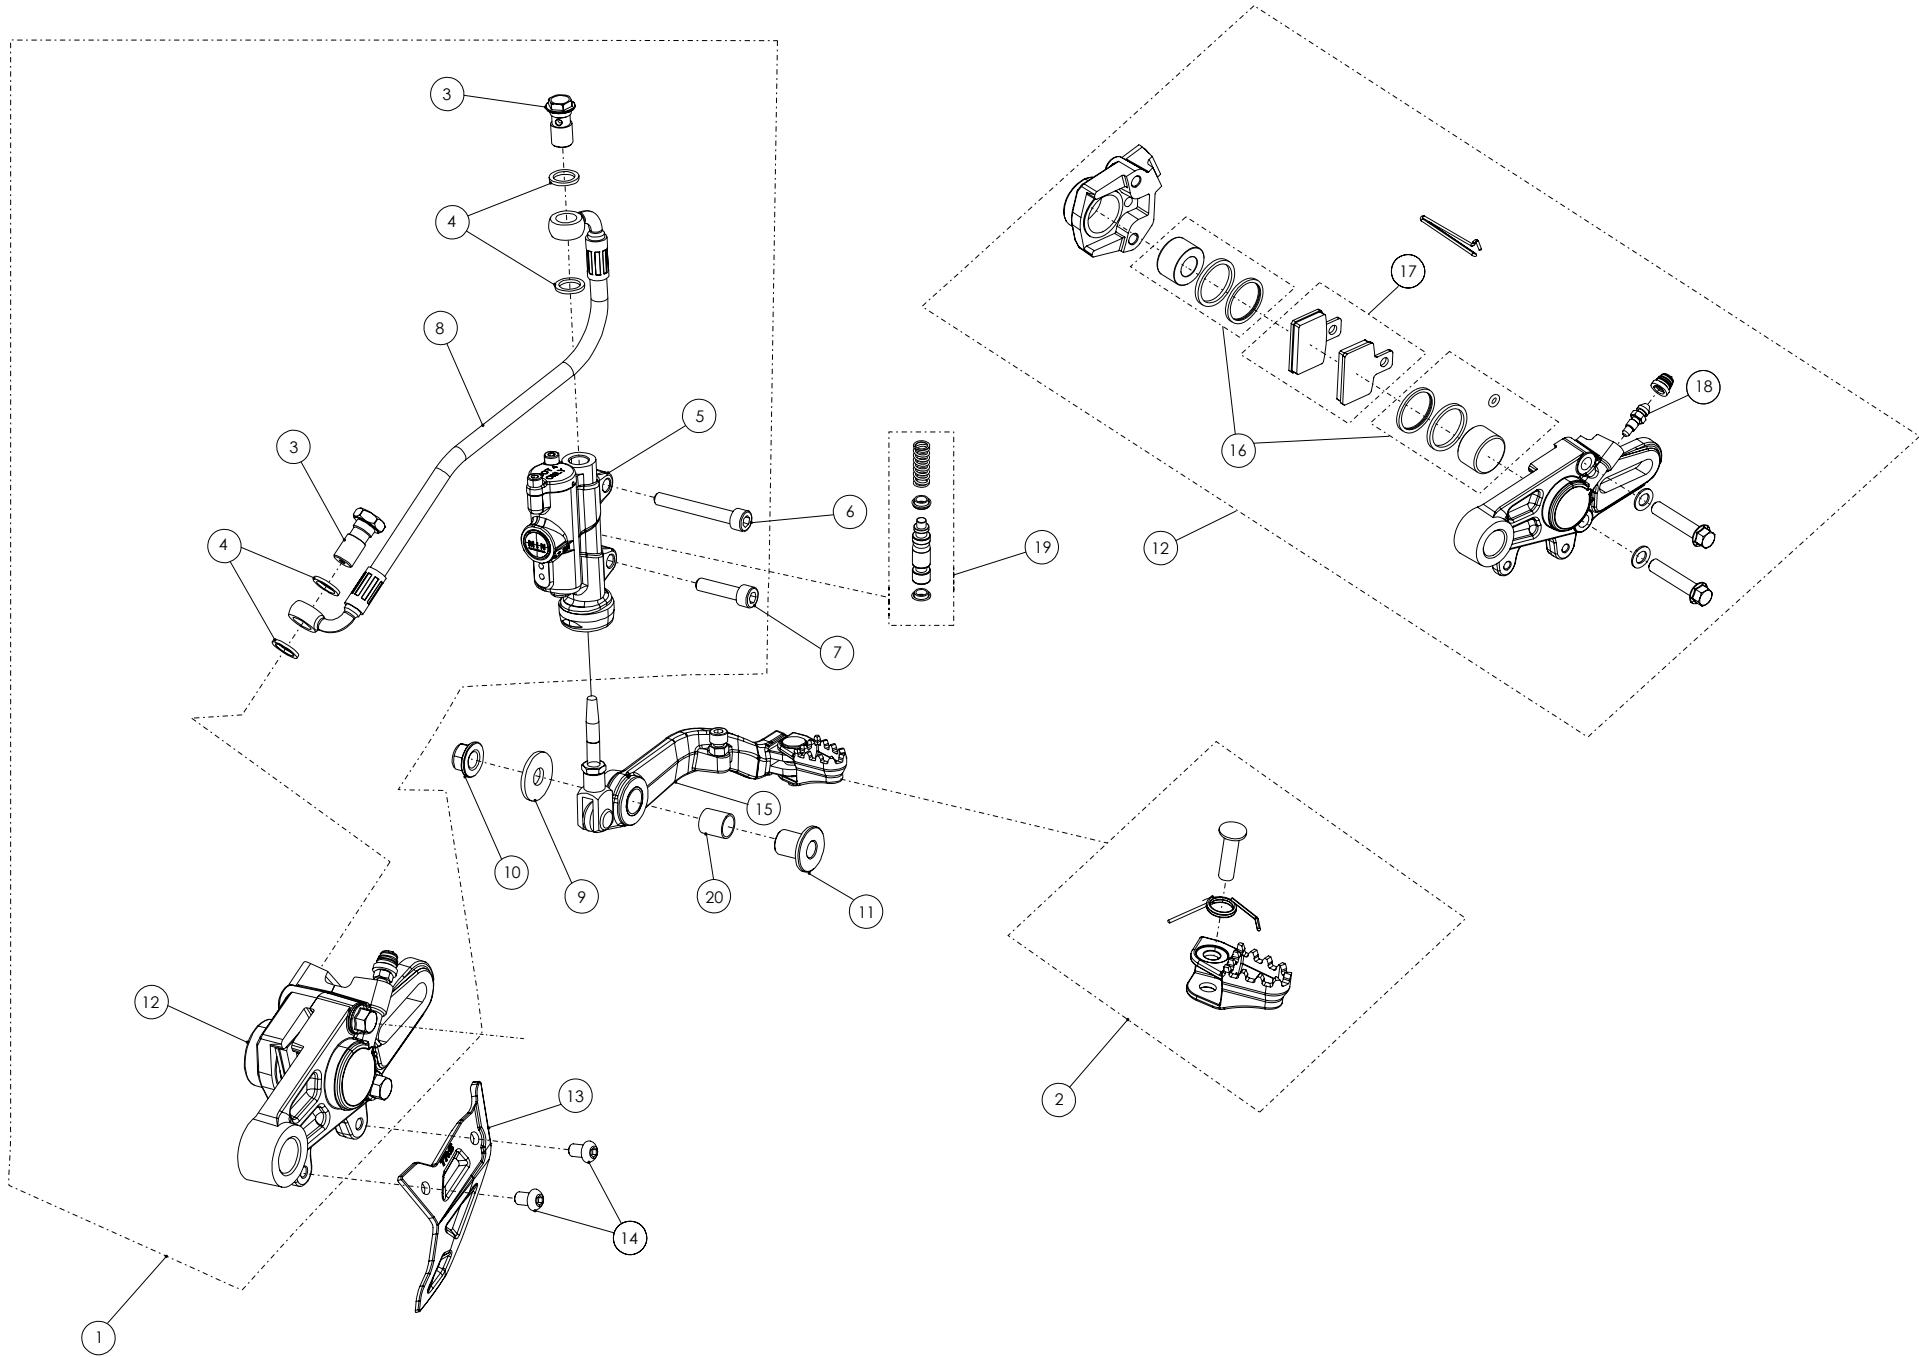

D

C

B

A

Despiece TRRS Raga Racing 2021

07 - FT - Freno Trasero / Rear Brake

Nº	Código	Descripción	Description	Cantidad
1	70320	Conjunto freno trasero	<i>Kit, rear brake</i>	1
2	70312	Kit reparación palanca freno	<i>Brake lever repair kit</i>	1
3	70304	Racord	<i>Banjo bolt</i>	2
4	56101	Arandela Al. 10x14x1,5	<i>Washer, Al. 10x14x1.5</i>	4
5	70318	Bomba Freno Trasero	<i>Pump, rear brake</i>	1
6	50103	Tornillo DIN 912 M6x45 - Bomba Freno - Escape	<i>Bolt, DIN 912 M6x45 - Brake pump - exhaust</i>	1
7	50110	Tornillo DIN 912 M6x25 - Bomba Freno Inferior	<i>Bolt, DIN 912 M6x25 - Brake pump - lower</i>	1
8	70306	Latiguillo Freno Trasero	<i>Hose, rear brake</i>	1
9	56304	Arandela Pedal Freno DIN 9021 Ø8	<i>Washer, brake pedal DIN 9021 Ø8</i>	1
10	51502	Tuerca Autoblocante M8 - Pedal Freno	<i>Nut, self locking M8 - Brake pedal</i>	1
11	07001TR100	Casquillo Pedal Freno	<i>Bushing, brake pedal</i>	1
12	70307	Conjunto Pinza Freno Trasero	<i>Rear brake caliper, complete</i>	1
13	07002TR101	Protector disco trasero	<i>Disc protector, rear</i>	1
14	50204	Tornillo DIN 7380 M6X10 - Protector Disco Trasero	<i>Bolt, DIN 7380 M6x10 - Rear disc protector</i>	2
15	07012TR100	Conjunto Palanca Freno	<i>Brake pedal, complete</i>	1
16	70309	Kit Reparación Pinza Trasera	<i>Repair kit, rear caliper</i>	1
17	70310	Juego Pastillas Freno Trasero	<i>Brake pad set, rear</i>	1
18	70374	Sangrador freno trasero	<i>Bleeder screw rear brake</i>	1
19	70321	Kit rep. pistón bomba freno trasero (bomba deposito integrado)	<i>Repair kit, rear brake pump (master cylinder /integrated tank)</i>	2
20	57003	Casquillo	<i>Bushing</i>	1