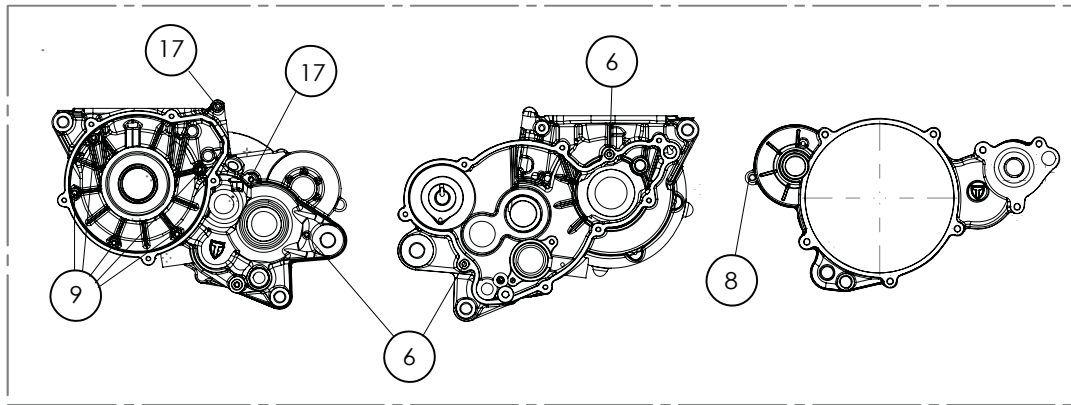

D

C

B

A

Kit Juntas Cárters

Graphic Engine Longer Bolts - Gráfico Longitud Tornillos

Despiece TRRS Raga Racing 2021

03 - CM - Cárters Motor / Engine Case Halve