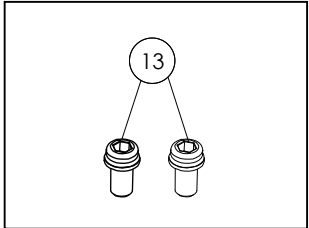

D

C

B

A

Tornillo Brazos Chasis /
Bolt Frame Brace