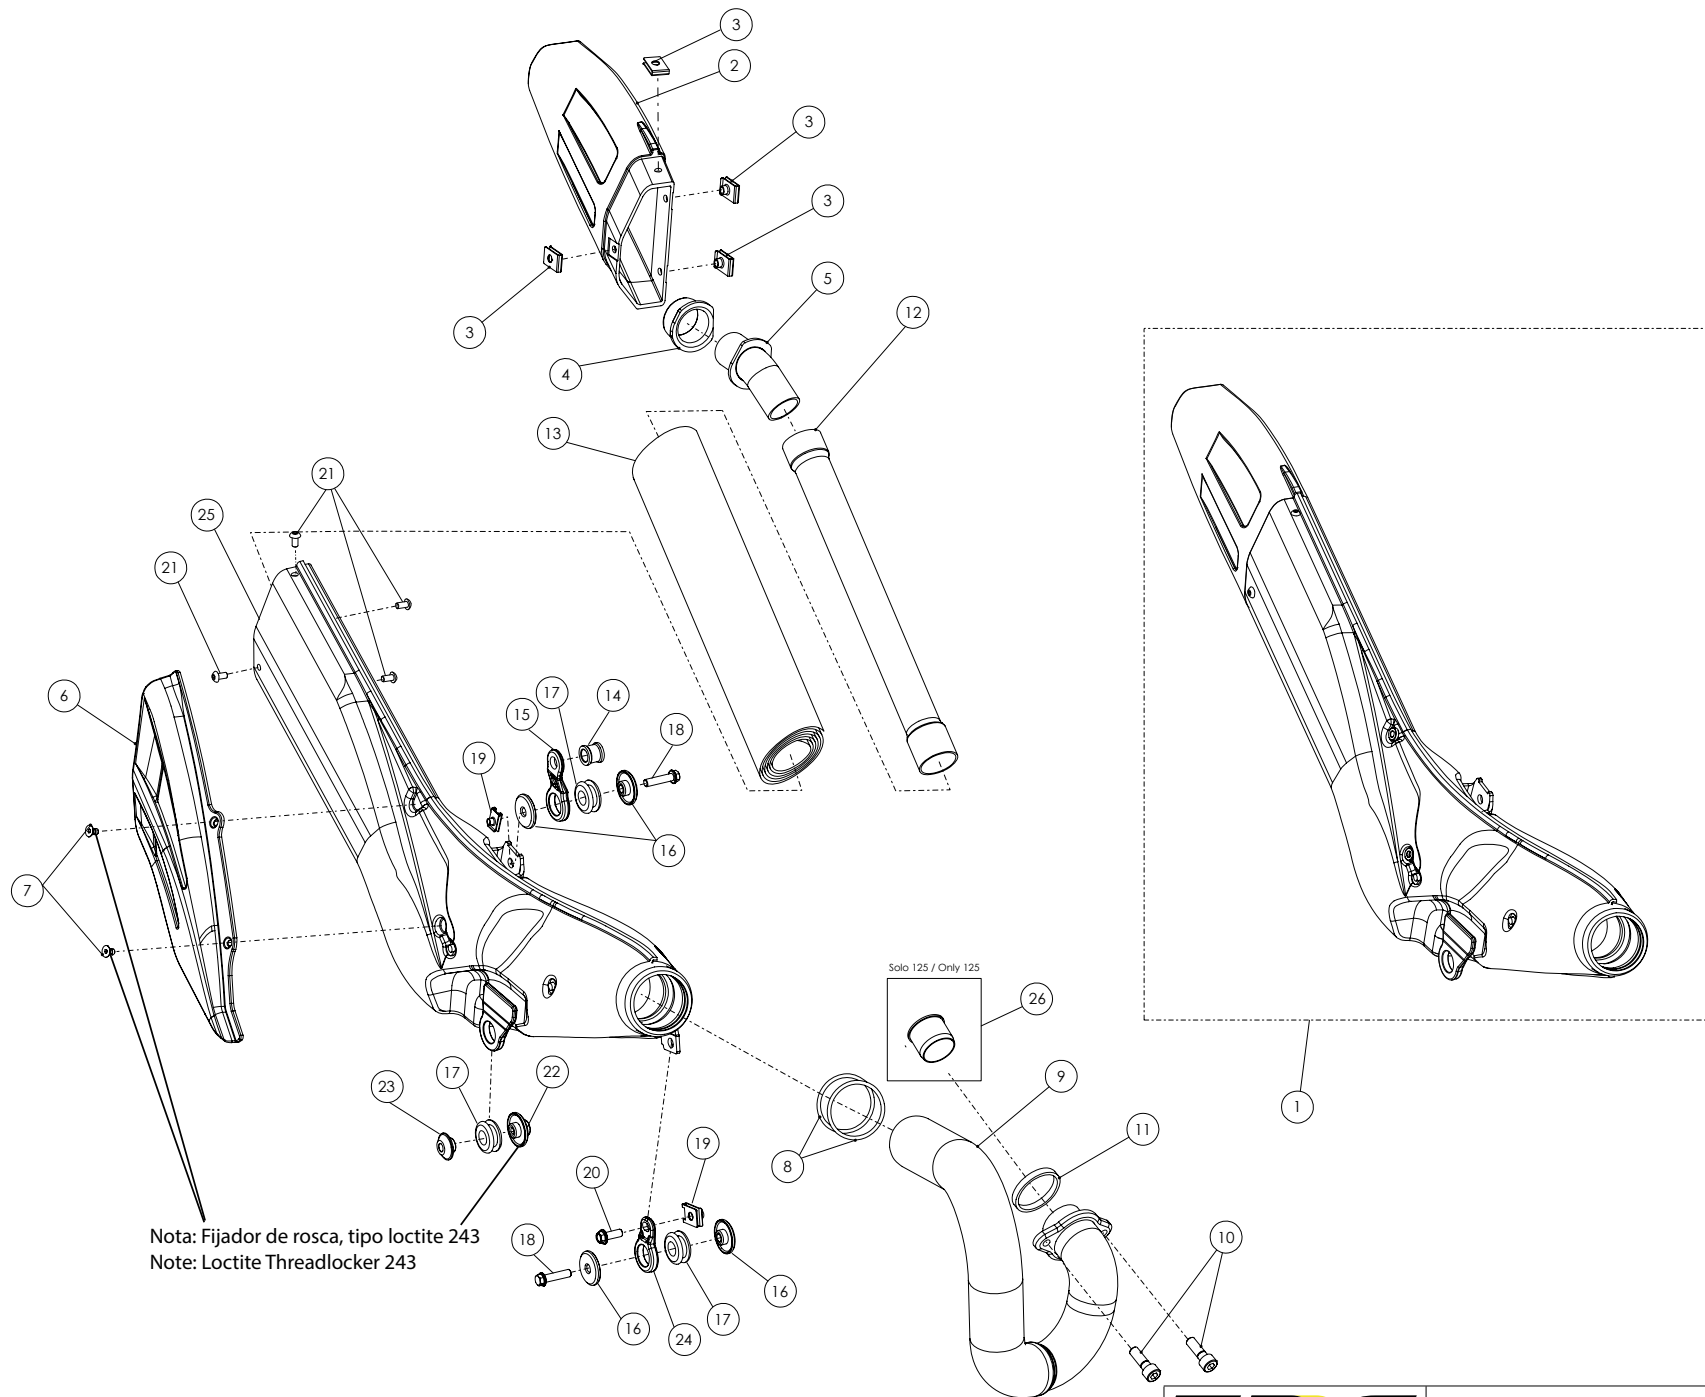

D

C

B

A

Nota: Fijador de rosca, tipo loctite 243
 Note: Loctite Threadlocker 243

Solo 125 / Only 125

10 - CE - Conjunto Escape / Exhaust set
 TRRS Motorcycles

Despiece TRRS Raga Racing 2021