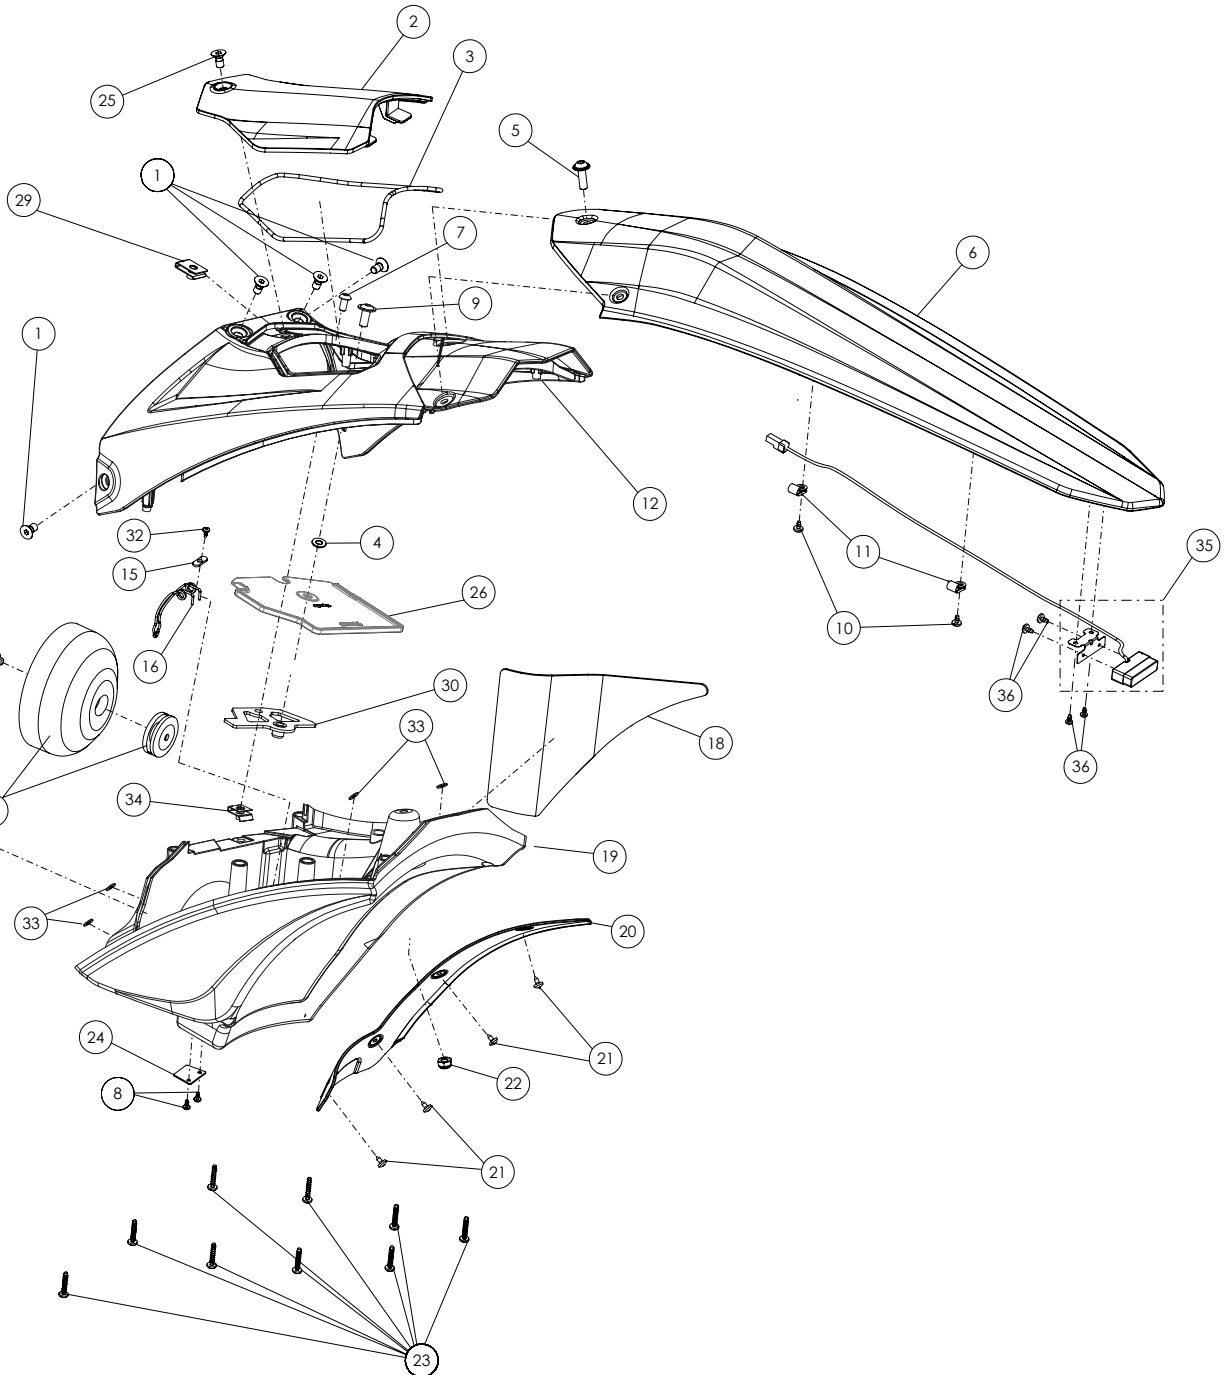

D

C

B

A

Despiece TRRS Raga Racing 2021

02 - CF - Caja Filtro / Filter Box

Nº	Código	Descripción	Description	Cantidad
1	50306	Tornillo avellanado M6x16	Bolt countersunk M6x16	4
2	02001TR101	Tapa caja filtro (Blanca)	Cover filter box (White)	1
3	02002TR100	Tórica 3mm Tapa - Caja Filtro	Cover o-ring, 3mm - air filter box	1
4	02031TR100	Casquillo deflector caja filtro	Bushing air box baffle	1
5	50202	Tornillo DIN 7380-fl M6x16 - Guardabarros Trasero	Bolt, DIN 7380-fl M6x16 - Rear mudguard (fender)	1
6	02003TR100	Guardabarros Trasero	Rear mudguard (fender)	1
7	50206	Tornillo allen alomado M5x10	Bolt, allen flat head M5x10	1
8	50601	Tornillo Rosca Chapa DIN 7981 2,9x6,5	Screw, course thread DIN 7981 2.9x6,5	2
9	50209	Tornillo allen con valona M6x14	Screw allen with washer M6x14	1
10	50703	Tornillo Ala Ancha 2,9X6,5	Bolt, broad-head 2,9X6,5	2
11	58004	Grapa Plástico 4.8mm	Plastic clamp 4.8mm	2
12	02024TR100	Caja filtro aire superior	Air filter box, upper part	1
13	02006TR100	Jaula Espuma - Filtro	Cage, air filter element	1
14	02007TR100	Espuma Filtro Aire	Air filter element	1
15	02008TR100	Arandela Muelle Filtro	Washer, filter spring	1
16	02009TR100	Muelle Fijación Espuma Filtro	Spring, air filter retention	1
17	02010TR100	Goma Sujeción Espuma Filtro	Rubber grommet, air filter retention	1
18	02011TR100	Protector Anticalórico - Caja Filtro	Heat shield - air filter box	1
19	02025TR100	Caja filtro aire inferior negra	Air filter box bottom part black	1
20	02018TR100	Protector - Caja Filtro	Rubber protector, sir filter box	1
21	65004	Remache aluminio negro Ø4,8x12	Metalic rivot, Ø4,8x12, black	4
22	51501	Tuerca Autoblocante M6 - Caja Filtro	Lock nut, M6 - air filter box	1
23	50603	Tornillo Rosca Chapa DIN 7981 3,9x19 Fijación Caja Filtro Inferior	Screw, course thread DIN 7981 3.9x19 Attach air filter box lower	9
24	02014TR100	Lámina Desagüe - Caja Filtro	Drain flap, air filter box	1
25	50302	Tornillo avellanado M6x14	Bolt countersunk M6x14	1
26	02026TR100	Deflector caja filtro	Air box baffle plate	1
27	02017TR100	Tobera - Caja Filtro	Intake hose - air filter box	1
28	58003	Abrazadera - Norma 40-60	Clamp - Norma 40-60	1
29	51301	Tuerca Rápida Universal M6	Universal speed nut M6	1