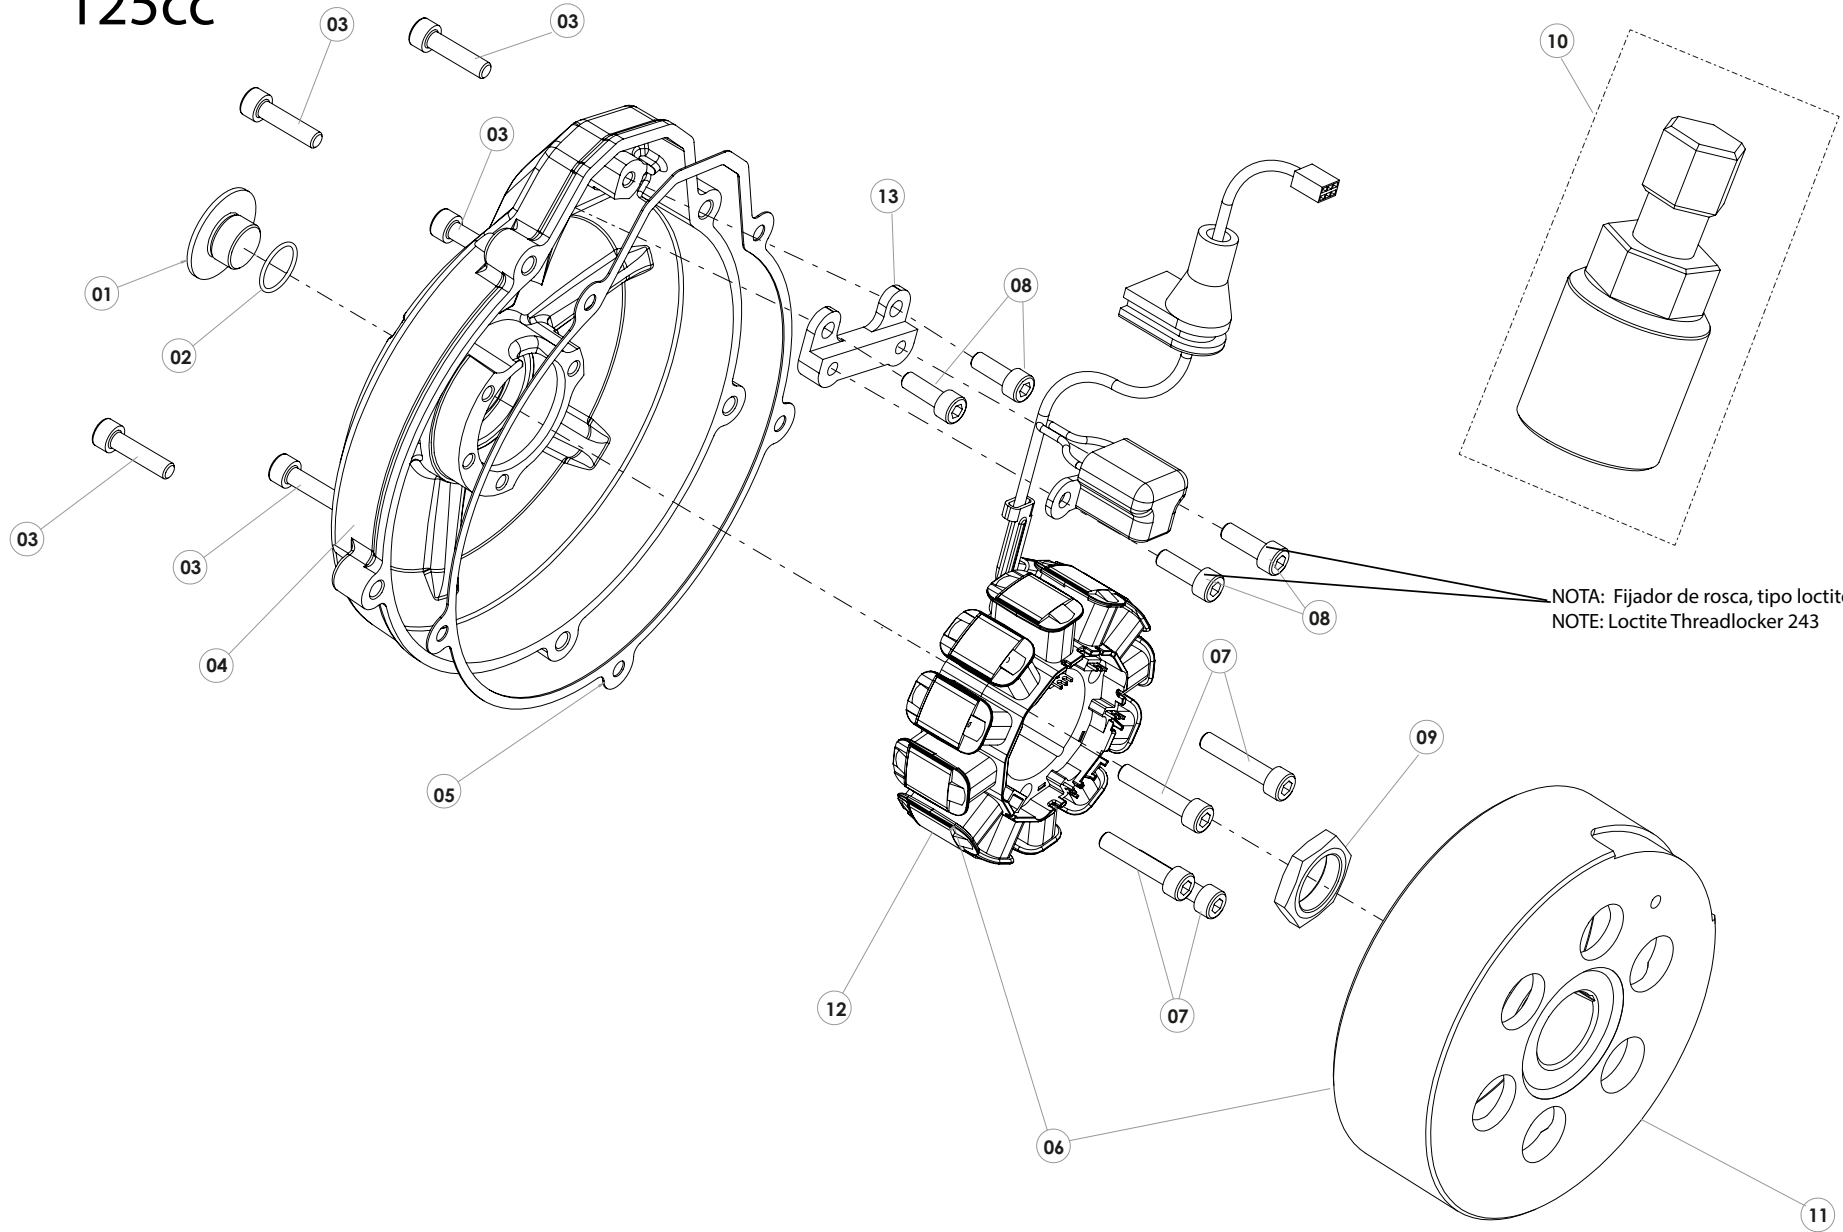

125cc

NOTA: Fijador de rosca, tipo loctite 243
NOTE: Loctite Threadlocker 243

Despiece TRRS Raga Racing 2021

08 - CE - Encendido / Ignition 125cc

Nº	Código	Descripción	Description	Cantidad
1	08001MT101	Tornillo tapa encendido (rojo)	<i>Bolt, Ignition cover (red)</i>	1
2	53015	Tórica Encendido 12x1.5 Nbr	<i>O-ring, ignition cap 12x1.5 Nbr</i>	1
3	50112	Tornillo DIN 912 Allen M5x20 - Tapa Encendido	<i>Bolt, DIN 912 Allen M5x20 - Ignition cover</i>	5
4	08008MT200	Tapa encendido TRRS 125cc	<i>Ignition cover TRRS 125cc</i>	1
5	08003MT100	Junta Tapa Encendido	<i>Gasket, Ignition cover</i>	1
6	70235	Conjunto encendio (volante+estator+pick-up) 125cc	<i>Flywheel magneto TRS 125cc</i>	1
7	50121	Tornillo Din 912 Allen M5x25 - Stator	<i>Bolt, DIN 912 Allen M5x25 - Stator</i>	4
8	50122	Tornillo Din 912 Allen M5x10 - Pick Up	<i>Bolt, DIN 912 Allen M5x10 - Pickup</i>	4
9	08004MT100	Tuerca Volante Magnético	<i>Nut, magneto flywheel</i>	1
10	08005MT100	Extractor Volante Magnético TRS	<i>Removal tool, Magneto flywheel TRS</i>	1
11	70233	Volante Magnético TRS 125cc	<i>Magneto flywheel TRS 125cc</i>	1
12	70225	Stator + Pick Up	<i>Stator and pickup</i>	1
13	08007MT100	Distanciador pick-up	<i>Spacer pick-up</i>	1