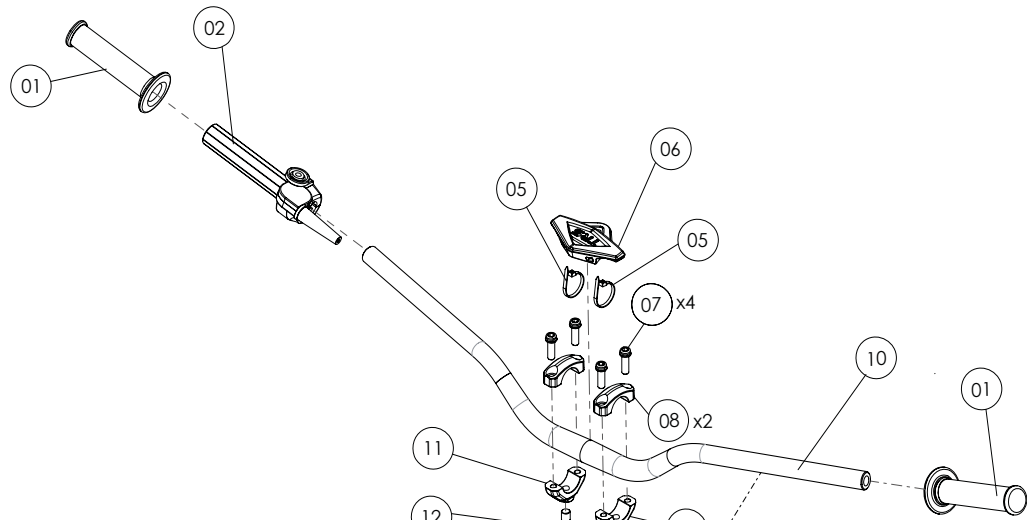

D

C

B

A

04 - HD - Horquilla Delantera / Front Suspension
TRRS Motorcycles

Despiece TRRS Raga Racing 2021

04 - HD - Horquilla Delantera / Front Suspension

Nº	Código	Descripción	Description	Cantidad
1	70126	Puños HEBO	Hand grip, HEBO	1
2	70105	Mando Gas	Throttle handle assembly	1
3	50604	Tornillo Rosca Chapa DIN 7981 2x4	Screw, course thread DIN 7981 2x4	1
4	70229	Botón paro racing, Hombre al agua - (véase en lámina 09)	Kill button engine with magnetic lanyard (see sheet 09)	1
5	58006	Brida Plástico 3,6x200	Cable tie 3,6x200	4
6	04006TR100	Goma Protector Manillar	Rubber handlebar protector	1
7	50806	Tornillo Allen DIN 912 M8x25 - Bidas Manillar	Bolt, Allen DIN 912 M8x25 - Handlebar clamps	4
8	04007TR101	Brida Superior Manillar Negro	Clamp, handlebar upper	2
9	70209	Led Delantero - (véase (10) en la lámina 09-IE-Instalación Eléctrica)	LED lights, TRS - (see item 10 in drawing 09-IE electrical system)	1
10	70135	Manillar ONE RR	Handlebar ONE RR	1
11	04008TR101	Brida Inferior Manillar	Clamp, handlebar lower	2
12	04009TR100	Eje Brida Manillar	Shaft, handlebar clamp	2
13	04010TR100	Tornillo Eje Pipa Dirección	Bolt, steering stem (shaft)	1
14	04017TR101	Pletina superior suspensión mecanizada anodizada roja	Top triple clamp CNC red anodized	1
15	50805	Tornillo DIN 912 M6x16	Bolt, DIN 912 M6x16	10
16	51503	Tuerca Autoblocante M10 - Eje Brida Manillar	Nut, self locking M10 - handlebar clamp base	2
17	04012TR100	Tuerca Pipa Dirección	Nut, steering stem (shaft)	1
18	04013TR100	Guardapolvos superior direccion	Dust cover, upper steering	1
19	52401	Rodamiento 25-47-15	Bearing, 25-47-15	2
20	04014TR100	Guardapolvos Inferior	Dust cover, lower	1
21	04018TR101	Pletina inferior suspensión mecanizada anodizada roja	Bottom triple clamp CNC red anodized	1
22	04016TR100	Eje Pipa Dirección	Steering stem (shaft)	1
23	04001TR100	Careta Faro Racing	Racing Headlamp mask	1
24	70208	Curva CDI - (véase en lámina 04 / Chasis)	Igniton map switch (see sheet 04 / Frame)	1
25	70210	Pulsador led - (véase en lámina 09/ Instalacion Electrica)	Switch, led lamps (see sheet 09 / Electrical sistem)	1
26	04002TR100	Brida Guía Latiguillo Freno	Cable guide, brake hose	1
27	50608	Tornillo DIN 7981 PHILIPS 3,9x13 Rosca Chapa Brida Guia Cable	Screw, DIN 7981 PHILIPS 3.9x13 Course Thread for cable guide	1
28	04020TR100	Cjto. horquilla delantera dorada	Front suspension gold-plated, set	1
29	04003TR100	Eje rueda delantera	Axle, front wheel	1
30	65004	Remache 4,8x12mm - Guardabarros - Negro	Black Rivot, 4.8x12mm Mudguard (Fender)	3