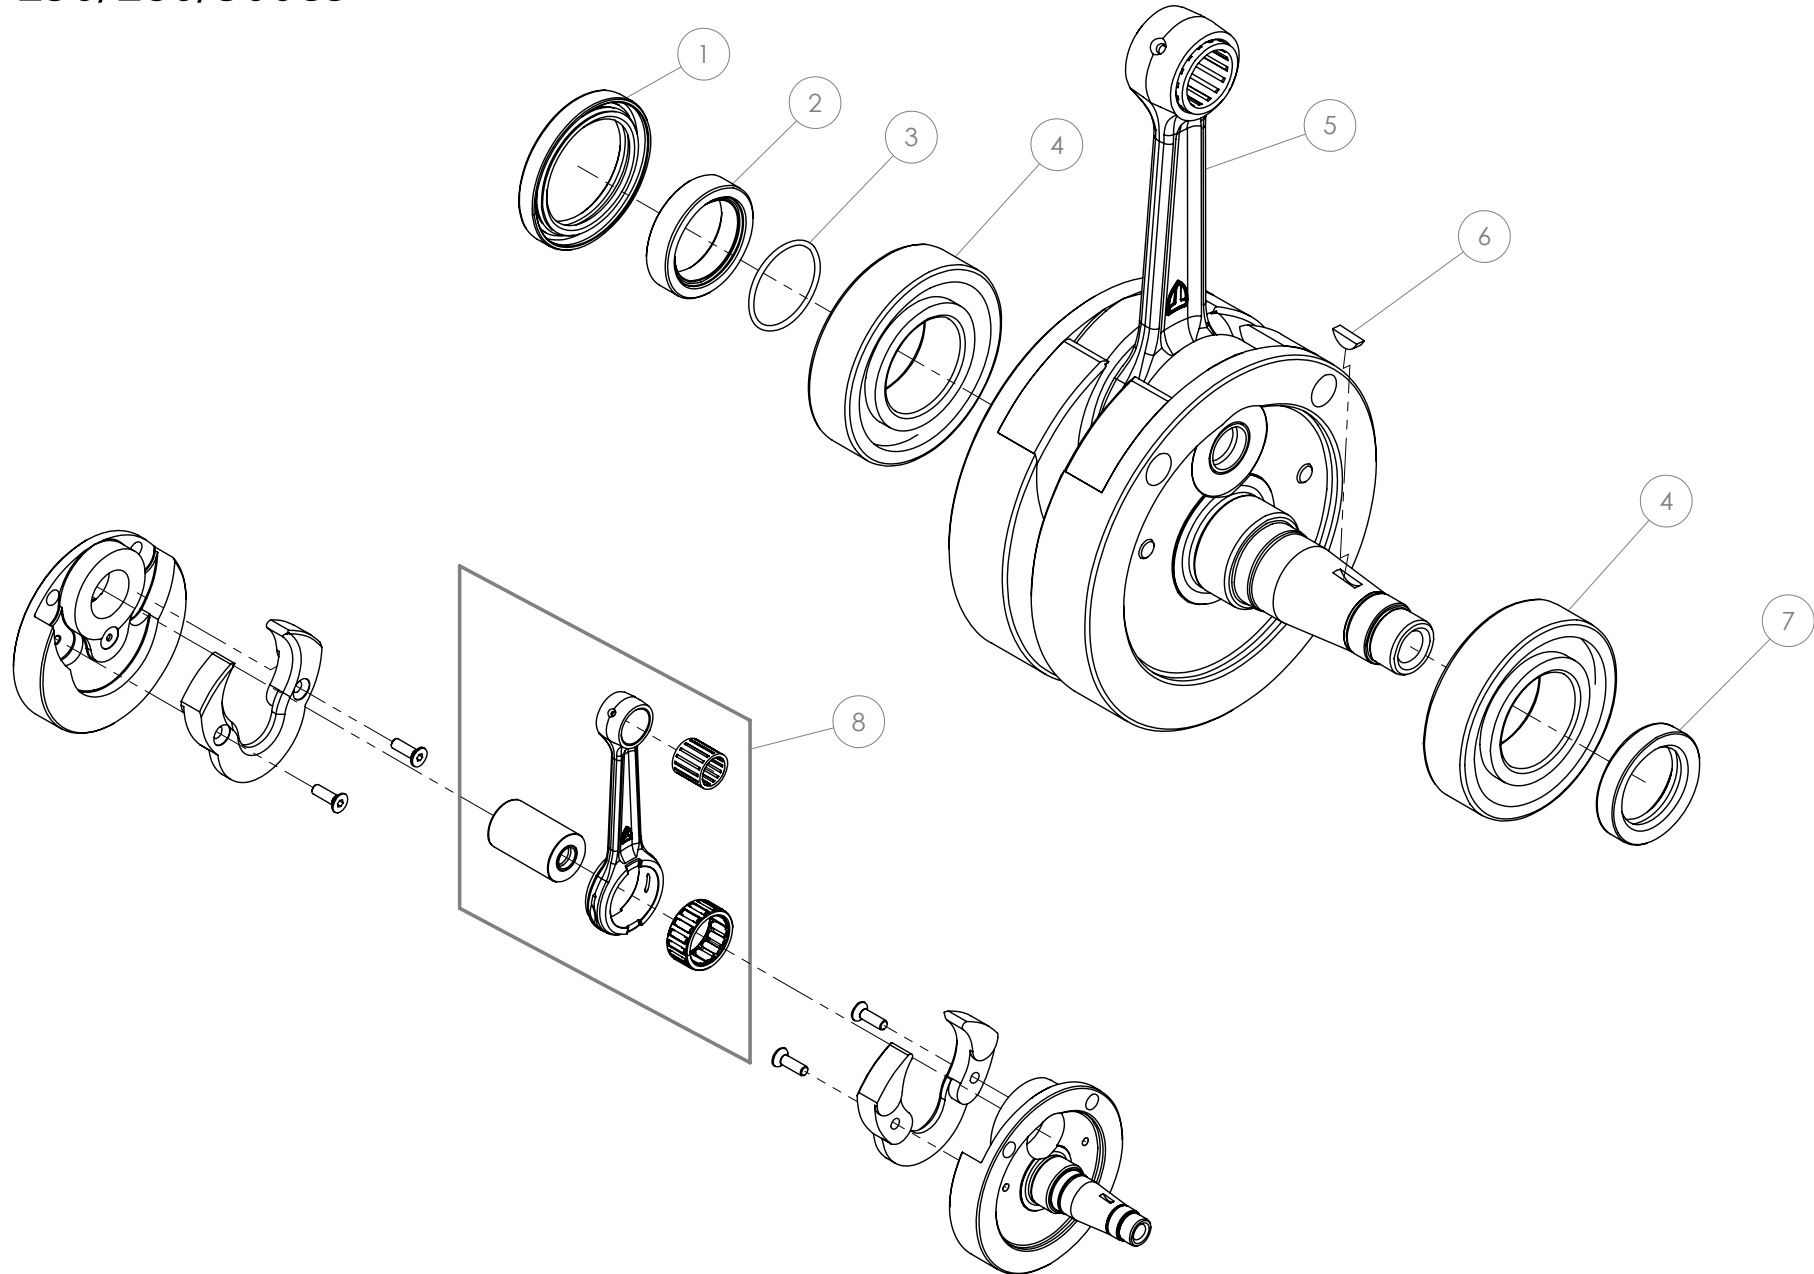

250/280/300cc

D

C

B

A

Despiece TRRS Raga Racing 2021

04 - CM - Cigüeñal / Crankshaft (250-280-300 cc)

Nº	Código	Descripción	Description	Cantidad
1	54011	Reten Doble Labio 35x47x6	Double Lip Seal 35x47x6	1
2	04023MT100	Casquillo piñon salida cigüeñal	Bushing, primary gear	1
3	53016	Tórica Ø1,5Ø25	O-ring Ø1,5Ø25	1
4	52109	Rodamiento de bolas 6206	Ball bearing 6206	2
5	04004MT100	Conjunto cigüeñal	Complete crankshaft	1
6	59001	Chaveta Volante Magnético DIN6888 10x3x3,7	Key, magneto flywheel DIN 6888 10x3x3.7	1
7	54005	Retén Cigüeñal Volante 24X35X7	Seal, crankshaft magneto 24x35x7	1
8	04003MT100	Kit Biela	Rod kit	1