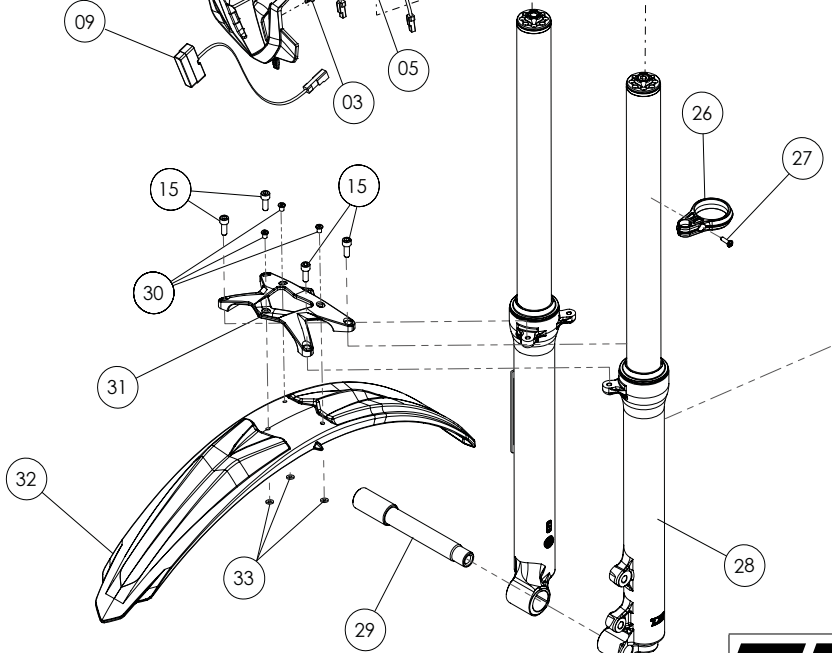

D

C

B

A

04 - HD - Horquilla Delantera / Front Suspension
TRRS Motorcycles

Despiece TRRS Raga Racing 2021

04 - HD - Horquilla Delantera / Front Suspension

Nº	Código	Descripción	Description	Cantidad
1	70126	Puños HEBO	Hand grip, HEBO	1
2	70105	Mando Gas	Throttle handle assembly	1
3	50604	Tornillo Rosca Chapa DIN 7981 2x4	Screw, course thread DIN 7981 2x4	1
4	70229	Botón paro racing, Hombre al agua - (véase en lámina 09)	Kill button engine with magnetic lanyard (see sheet 09)	1
5	58006	Brida Plástico 3,6x200	Cable tie 3,6x200	4
6	04006TR100	Goma Protector Manillar	Rubber handlebar protector	1
7	50806	Tornillo Allen DIN 912 M8x25 - Bidas Manillar	Bolt, Allen DIN 912 M8x25 - Handlebar clamps	4
8	04007TR101	Brida Superior Manillar Negro	Clamp, handlebar upper	2
9	70209	Led Delantero - (véase (10) en la lámina 09-IE-Instalación Eléctrica)	LED lights, TRS - (see item 10 in drawing 09-IE electrical system)	1
10	70135	Manillar ONE RR	Handlebar ONE RR	1
11	04008TR101	Brida Inferior Manillar	Clamp, handlebar lower	2
12	04009TR100	Eje Brida Manillar	Shaft, handlebar clamp	2
13	04010TR100	Tornillo Eje Pipa Dirección	Bolt, steering stem (shaft)	1
14	04017TR101	Pletina superior suspensión mecanizada anodizada roja	Top triple clamp CNC red anodized	1
15	50805	Tornillo DIN 912 M6x16	Bolt, DIN 912 M6x16	10
16	51503	Tuerca Autoblocante M10 - Eje Brida Manillar	Nut, self locking M10 - handlebar clamp base	2
17	04012TR100	Tuerca Pipa Dirección	Nut, steering stem (shaft)	1
18	04013TR100	Guardapolvos superior direccion	Dust cover, upper steering	1
19	52401	Rodamiento 25-47-15	Bearing, 25-47-15	2
20	04014TR100	Guardapolvos Inferior	Dust cover, lower	1
21	04018TR101	Pletina inferior suspensión mecanizada anodizada roja	Bottom triple clamp CNC red anodized	1
22	04016TR100	Eje Pipa Dirección	Steering stem (shaft)	1
23	04001TR100	Careta Faro Racing	Racing Headlamp mask	1
24	70208	Curva CDI - (véase en lámina 04 / Chasis)	Igniton map switch (see sheet 04 / Frame)	1
25	70210	Pulsador led - (véase en lámina 09/ Instalacion Electrica)	Switch, led lamps (see sheet 09 / Electrical sistem)	1
26	04002TR100	Brida Guía Latiguillo Freno	Cable guide, brake hose	1
27	50608	Tornillo DIN 7981 PHILIPS 3,9x13 Rosca Chapa Brida Guia Cable	Screw, DIN 7981 PHILIPS 3.9x13 Course Thread for cable guide	1
28	04020TR100	Cjto. horquilla delantera dorada	Front suspension gold-plated, set	1
29	04003TR100	Eje rueda delantera	Axle, front wheel	1
30	65004	Remache 4,8x12mm - Guardabarros - Negro	Black Rivot, 4.8x12mm Mudguard (Fender)	3