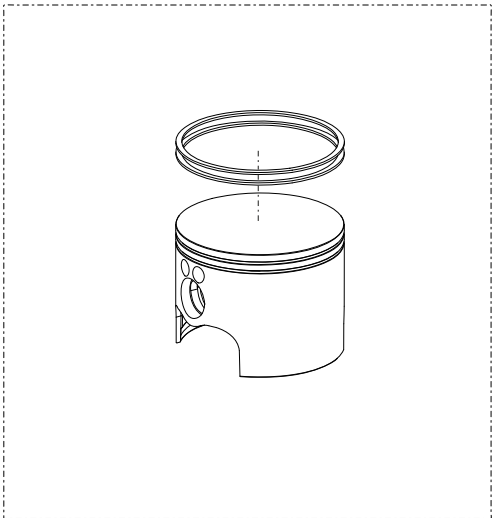

D

C

B

A

Despiece TRRS Xtrack Raga Racing 2021

07 - CP - Cilindro y Pistón 250 - 280 - 300 - Listado de Piezas

Nº	Código	Descripción	Description	Cantidad
1	70205	Bujía NGK BPMRGA - (véase (06) en la lámina 09-IE-Instalación Eléctrica)	Spark plug NGK BPMRGA - (see item (06) in drawing 09-IE - Electrical system)	1
2	50911	Tornillo DIN 6921 M6X25 Culata	Bolt, DIN 6921 M6x25 Cylinder head	6
3	56105	Arandela Tornillo Culata 6x12x1.5 Copper	Copper washer, cylinder head bolt 6x12x1.5	6
4	50912	Tornillo Din 6921 M5X8 Sangrador Culata	Bolt, DIN 6921 M5x8 Cylinder head bleeder	1
5	56103	Arandela Tornillo Sangrador Culata Tubo 5x9x1 Copper	Copper washer, cylinder head bleeder 5x9x1	1
6	07001MT101	Tapa Culata	Cylinder head top cap	1
7	53012	Tórica Culatín Vitón 20x2,5	O-ring, Viton 20x2.5	1
8	53013	Tórica Culata Interior Vitón 81,2x1,78	O-ring, Viton 81,2x1.78	1
9	53014	Tórica Culata Exterior Vitón 101,6x1,78	O-ring, Viton 101,6x1.78	1
10	70460	Juego Segmentos 250	Piston ring set, 250	1
11	70461	Juego Segmentos 280	Piston ring set, 280	1
12	70462	Juego Segmentos 300	Piston ring set, 300	1
13	55005	Circlip Bulón	Clip, piston pin	2
14	70463	Bulón Piston	Piston pin	1
15	52508	Cojinete de agujas superior biela	Top rod cage bearing	1
16A	70465	Conjunto Pistón A (250)	Piston, size A complete (250)	1
16B	70466	Conjunto Pistón B (250)	Piston, size B complete (250)	1
16C	70467	Conjunto Pistón C (250)	Piston, size C complete (250)	1
17A	70477	Conjunto Pistón A (280)	Piston, size A complete (280)	1
17B	70478	Conjunto Pistón B (280)	Piston, size B complete (280)	1
17C	70479	Conjunto Pistón C (280)	Piston, size C complete (280)	1
18A	70480	Conjunto Pistón A (300)	Piston, size A complete (300)	1
18B	70481	Conjunto Pistón B (300)	Piston, size B complete (300)	1
18C	70482	Conjunto Pistón C (300)	Piston, size C complete (300)	1
19	50901	Tornillo DIN 6921 M8X1,25X40	Bolt, DIN 6921 M8x1.25x40	4
20	07002MT100	Junta Cilindro 0,5	Cylinder base gasket 0.5	1
21	07003MT100	Culatín Interno (250)	Interior cylinder head (250)	1
22	07004MT100	Culatín Interno (280)	Interior cylinder head (280)	1
23	07005MT100	Culatín Interno (300)	Interior cylinder head (300)	1