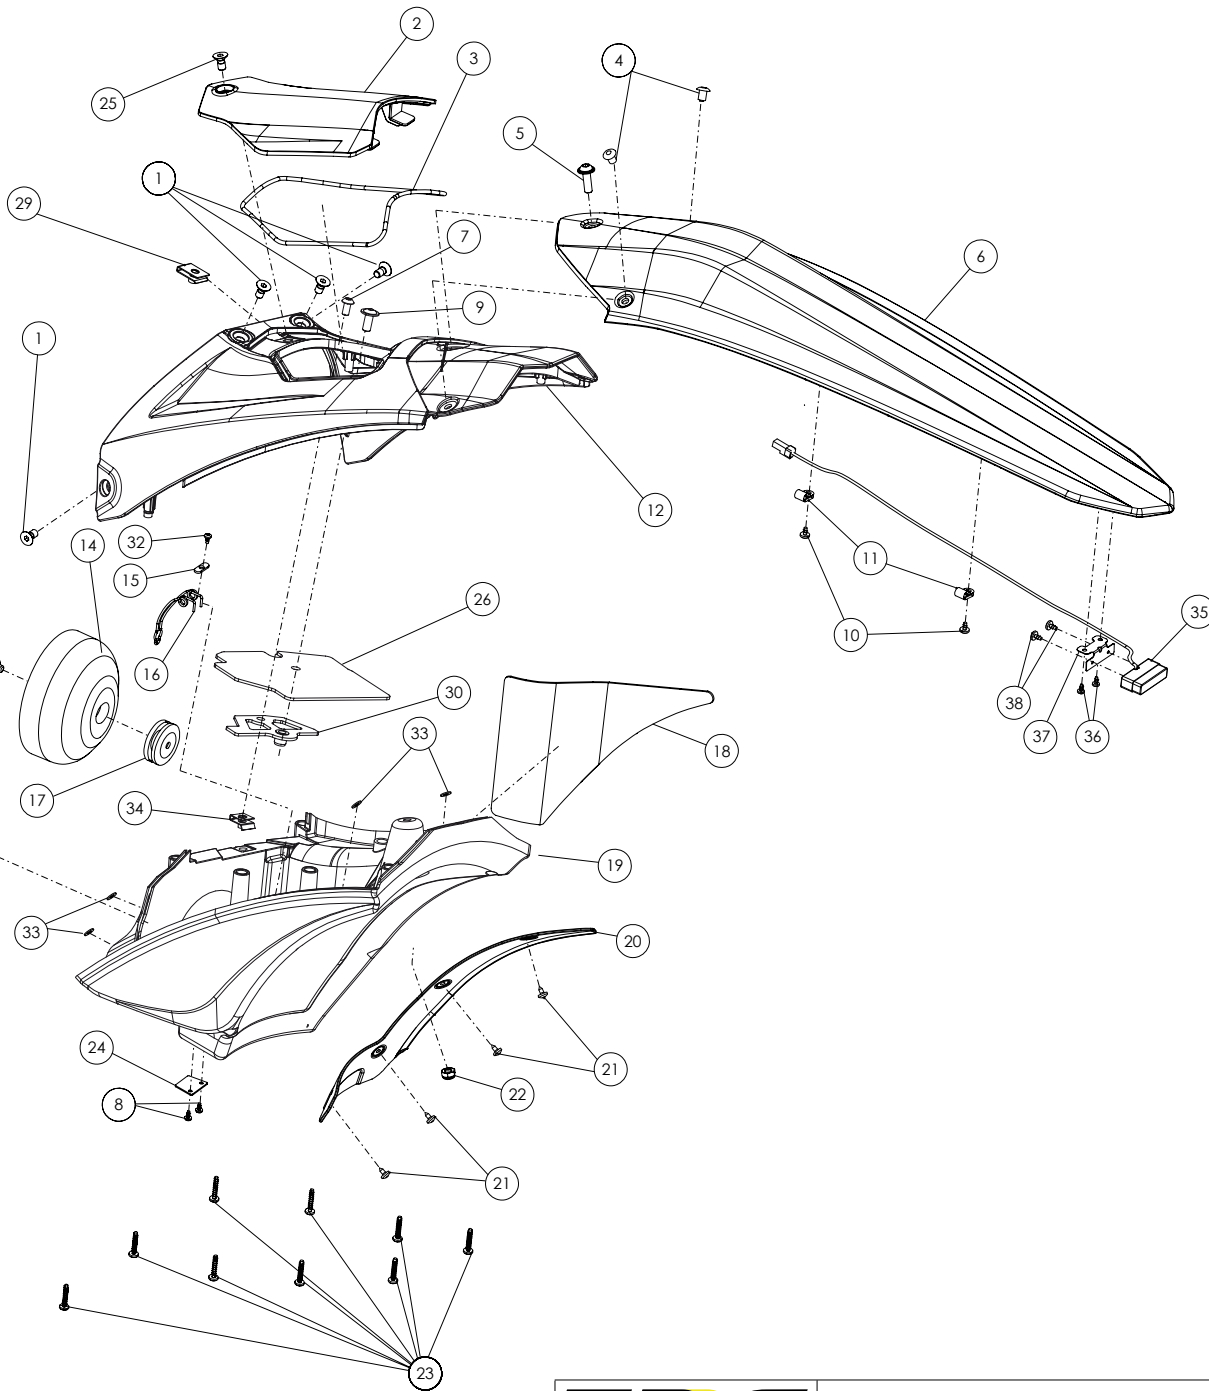

5

4

3

2

1

D

C

B

A

Despiece TRRS Xtrack Raga Racing 2021

02 - CF - Caja Filtro - Listado de Piezas

Nº	Código	Descripción	Description	Cantidad
1	50306	Tornillo avellanado M6x16	Bolt countersunk M6x16	4
2	02001TR101	Tapa caja filtro (Blanca)	Cover filter box (White)	1
3	02002TR100	Tórica 3mm Tapa - Caja Filtro	Cover o-ring, 3mm - air filter box	1
4	65001	Remache Plástico 6x12	Plastic rivot 6x12	2
5	50202	Tornillo DIN 7380-fl M6x16 - Guardabarros Trasero	Bolt, DIN 7380-fl M6x16 - Rear mudguard (fender)	1
6	02003TR100	Guardabarros Trasero	Rear mudguard (fender)	1
7	50210	Tornillo alomado allen M5x12	Bolt allen M5x12	1
8	50601	Tornillo Rosca Chapa DIN 7981 2,9x6,5	Screw, course thread DIN 7981 2.9x6,5	2
9	50209	Tornillo allen con valona M6x14	Screw allen with washer M6x14	1
10	50703	Tornillo Ala Ancha 2,9X6,5	Bolt, broad-head 2,9X6,5	2
11	58004	Grapa Plástico 4.8mm	Plastic clamp 4.8mm	2
12	02024TR100	Caja filtro aire superior	Air filter box, upper part	1
13	02006TR100	Jaula Espuma - Filtro	Cage, air filter element	1
14	02007TR100	Espuma Filtro Aire	Air filter element	1
15	02008TR100	Arandela Muelle Filtro	Washer, filter spring	1
16	02009TR100	Muelle Fijación Espuma Filtro	Spring, air filter retention	1
17	02010TR100	Goma Sujeción Espuma Filtro	Rubber grommet, air filter retention	1
18	02011TR100	Protector Anticalórico - Caja Filtro	Heat shield - air filter box	1
19	02025TR100	Caja filtro aire inferior negra	Air filter box bottom part black	1
20	02018TR100	Protector - Caja Filtro	Rubber protector, sir filter box	1
21	65004	Remache aluminio negro Ø4,8x12	Metalic rivot, Ø4,8x12, black	4
22	51501	Tuerca Autoblocante M6 - Caja Filtro	Lock nut, M6 - air filter box	1
23	50603	Tornillo Rosca Chapa DIN 7981 3,9x19 Fijación Caja Filtro Inferior	Screw, course thread DIN 7981 3.9x19 Attach air filter box lower	9
24	02014TR100	Lámina Desagüe - Caja Filtro	Drain flap, air filter box	1
25	50302	Tornillo avellanado Mx14	Bolt countersunk M6x14	1
26	02028TR100	Deflector caja filtro aire placa	Air box baffle plate	1
27	02017TR100	Tobera - Caja Filtro	Intake hose - air filter box	1
28	58003	Abrazadera - Norma 40-60	Clamp - Norma 40-60	1
29	51301	Tuerca Rápida Universal M6	Universal speed nut M6	1