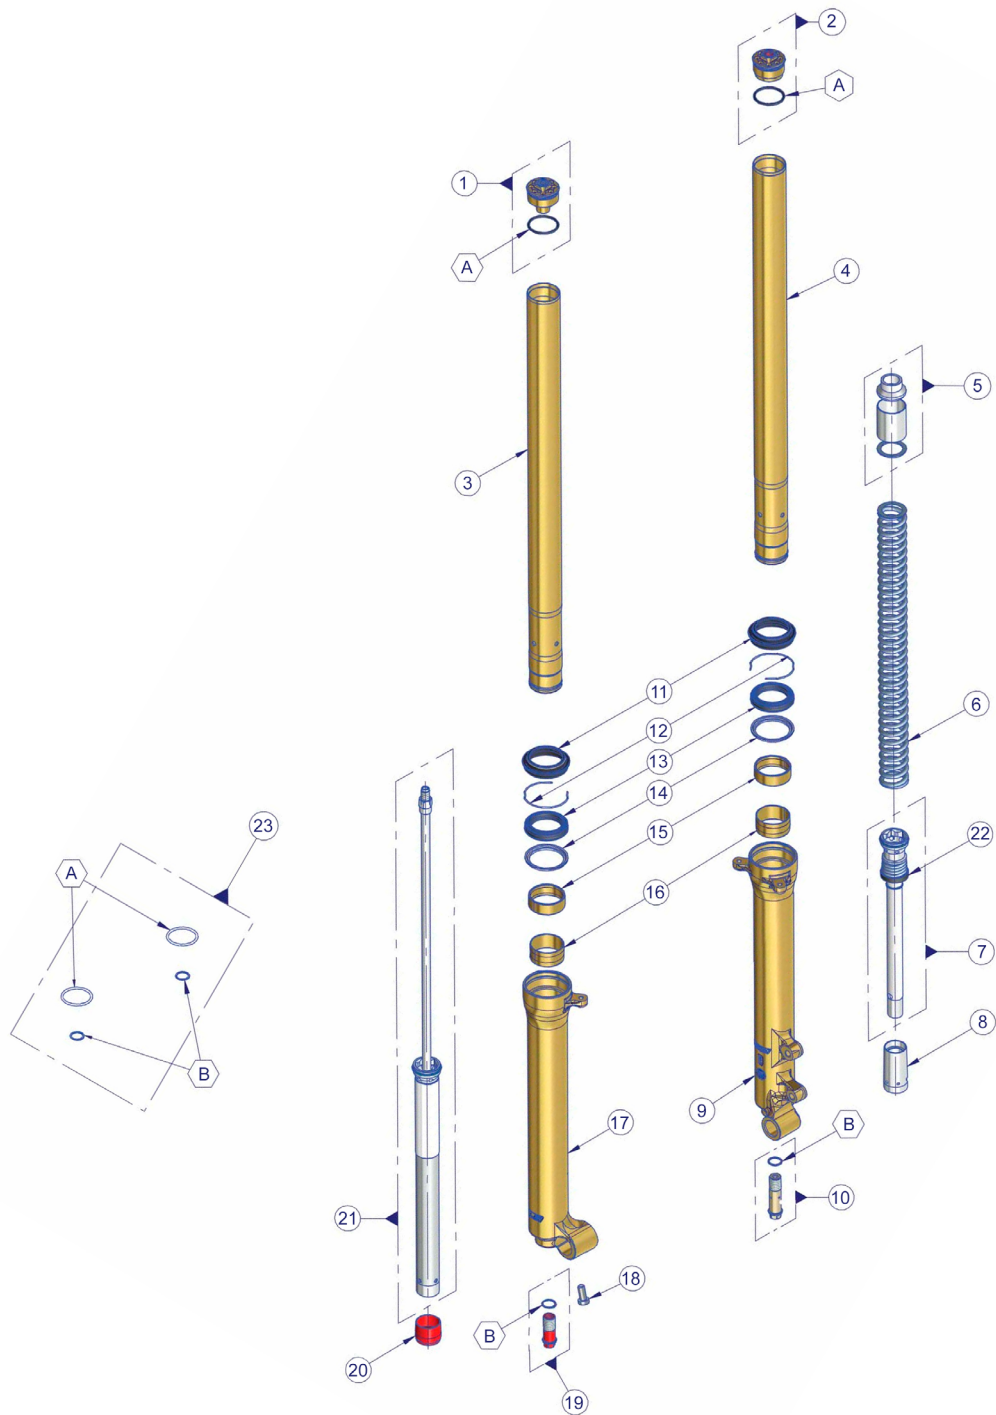

D

C

B

A

24

Despiece TRRS Xtrack Raga Racing 2021

04b - HD - Horquilla Delantera Tech - Listado de Piezas

Nº	Código	Descripción	Description	Cantidad
1	71030	Cjto. tapon regulacion extension	Screw cap rebound set	1
2	71031	Cjto. tapon regulacion precarga muelle	Screw cap preload spring set	1
3	71032	Barra Suspension Derecha-Group Stanchion Tube Replay Right	Stanchion Tube, Right side	1
4	71045	Barra Suspension Izquierda-Group Stanchion Tube Replay Left	Stanchion Tube, Left side	1
5	71033	Cto. Distanciadores Muelle-Group Spacers Spring	Group, Spring spacers	1
6	71034	Muelle Horquilla-Fork Spring (Progr. 3)	Fork Spring	1
7	71035	Cto.Mecanico Bombeo-Group Mechanical Pumping	Group, dampening cartridge	1
8	71036	Cono Limitador Izquierdo-Cone Limit Left	Alignment cone, Left	1
9	71037	Botella Suspension Izquierda-Left Leg	Lower Leg, left	1
10	71010	Cto.Tornillo Regulacion-Needle Regulation Group	Needle and Regulation Group	1
11	71011	Guardapolvo horquilla	Dust seal	1
12	71012	Circlip Tope Reten-Ring Stopper Oil Seal	Oil Seal retention clip	2
13	71013	Reten Horquilla-Oil Seal	Oil Seal	2
14	71014	Anillo Tope Glacier-Ring Stop Bushing Oil Seal	Bushing stop ring	2
15	71015	Glacier Barra Horquilla-Bush Du Ø39XØ43X15	Bushing Du Ø39XØ43X15	2
16	71016	Glacier Botella Horquilla-Bush Du Ø38XØ40X20	Bushing Du Ø38XØ40X20	2
17	71039	Botella Suspension Derecha-Right Leg	Lower leg, Right	1
18	71018	Tornillo Allen-Screw Tceib M8X18 Din 7984	Bolt, Allen M8X18 Din 7984	1
19	71040	Cto. Tornillo Regulacion- Group Lock Screw Hydraulic Pump	Group, Hydraulic dampener end cap	1
20	71020	Cono Limitador Derecho-Cone Limit Right	Alignment cone,	1
21	71042	Cartucho Hidraulico-Group Cartridge	Group, Cartridge	1
22	71043	Anillo Tope Muelle-Support Ring For Spring Limit	Guide Ring, Limit spring	1
23	71044	Kit Toricas-Group Rings Seal	O-ring kit	1
24	04020TR100	Cjto. horquilla delantera dorada	Front suspension gold-plated, set	1