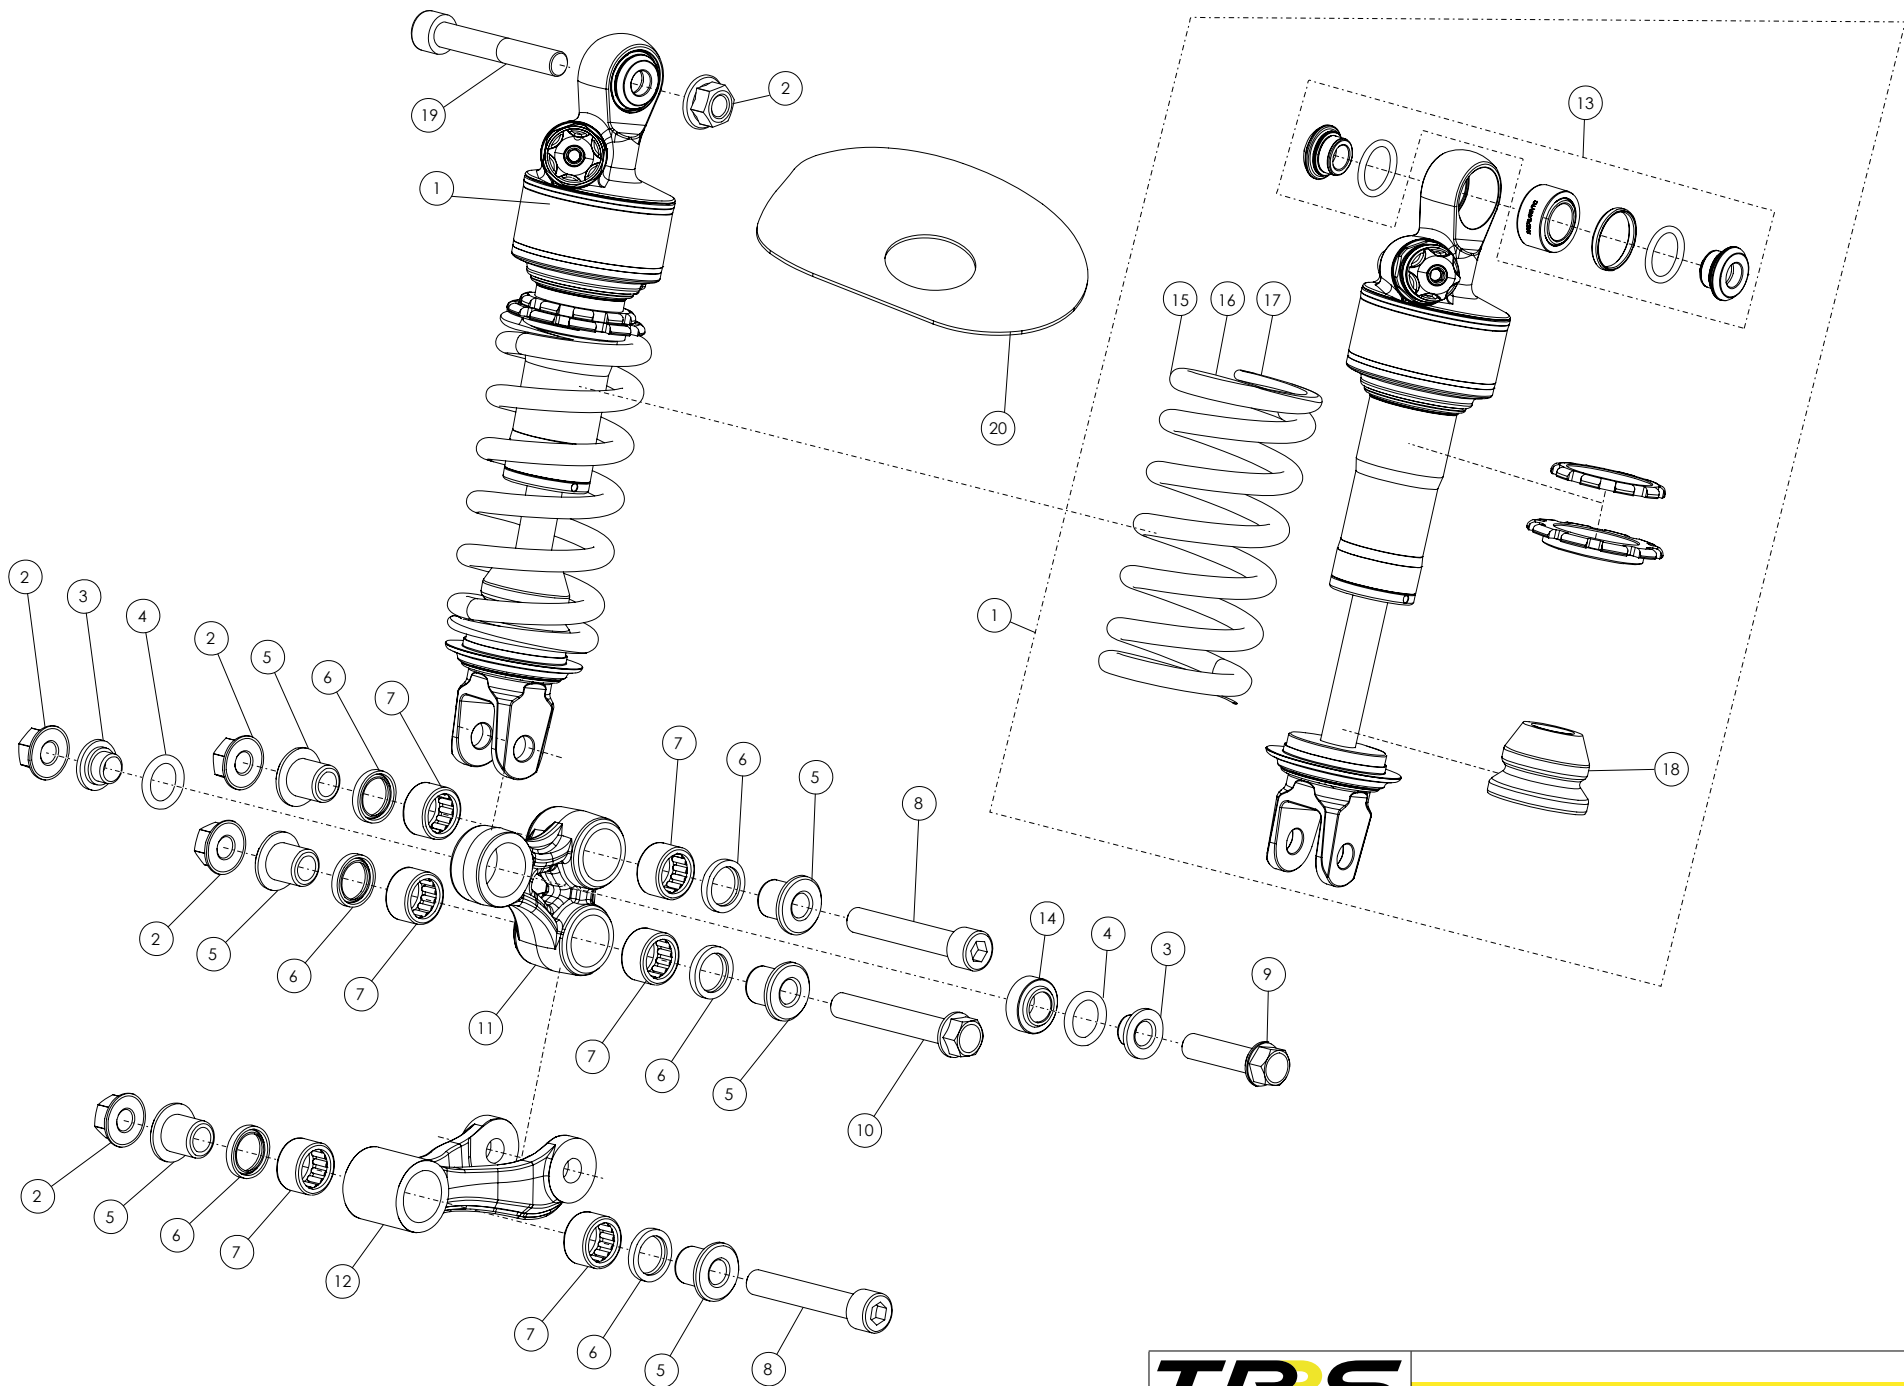

D

C

B

A

Despiece TRRS Xtrack Raga Racing 2021

05 - AT - Amortiguación Trasera - Listado de Piezas

Nº	Código	Descripción	Description	Cantidad
1	05007TR100	Amortiguador Reiger	<i>Shock absorber Reiger</i>	1
2	51503	Tuerca Autoblocante M10x1.25	<i>Nut, self locking M10x1.25</i>	5
3	70501	Casquillo Distanciador Trapecio - Amortiguador	<i>Spacer bushing, linkage - Shock absorber</i>	2
4	53002	Tórica Trapecio - Amortiguador	<i>O-ring, linkage - Shock absorber</i>	2
5	05002TR100	Casquillo Trapecio	<i>Bushing, linkage</i>	6
6	54002	Retén 15x21x3	<i>Seal, 15x21x3</i>	6
7	52502	Rodamiento NH-1512	<i>Bearing, NH 1512</i>	6
8	50108	Tornillo DIN 912 M10x60 - 1,25 - Bieleta Chasis	<i>Bolt, DIN 912 M10x60 - 1.25 - linkage arm to chassis</i>	2
9	50905	Tornillo DIN 6921 M10x43 - 1,25 - Trapecio Amortiguador	<i>Bolt, DIN 6921 M10x43 - 1.25 - shock linkage</i>	1
10	50906	Tornillo DIN 6921 M10x65 - 1,25 - Trapecio Bieleta	<i>Bolt, DIN 6921 M10x65 - 1.25 - shock linkage</i>	1
11	05003TR100	Trapecio TRS	<i>Suspension fulcrum TRS</i>	1
12	05004TR100	Bieleta	<i>Connecting link</i>	1
13	70514	Kit Rótula 10x25, Tóricas y Distanciadores	<i>Heim joint 10x25 (rotary ball), O-rings and Spacers Kit</i>	1
14	66001	Rótula Trapecio 12x22x12	<i>Heim joint (rotary ball) 12x22x12 lower shock absorber</i>	1
15	70511	Muelle Amortiguador 70Kg	<i>Spring, shock absorber 70 Kg</i>	1
16	70512	Muelle Amortiguador 67,5Kg	<i>Spring, shock absorber 67,5 Kg</i>	1
17	70513	Muelle Amortiguador 72,5Kg	<i>Spring, shock absorber 72,5 Kg</i>	1
18	70515	Tope Silentblock - Amortiguador Reiger	<i>Bump-stop, Reiger shock absorber</i>	1
19	50109	Tornillo DIN 912 M10x65 - Amortiguador - Chasis	<i>Bolt, DIN 912 M10x65 - Shock absorber at chassis</i>	1
20	05005TR100	Goma Amortiguador - Caja Filtro	<i>Rubber shock absorber sealing flap - air filter box</i>	1