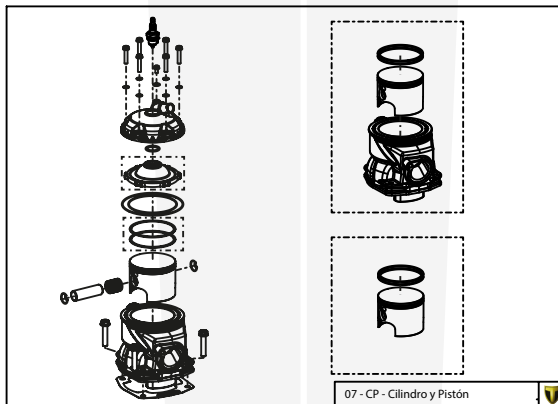

04 - CM - Cigüeñal / Crankshaft

07 - CP - Cilindro y Pistón

B