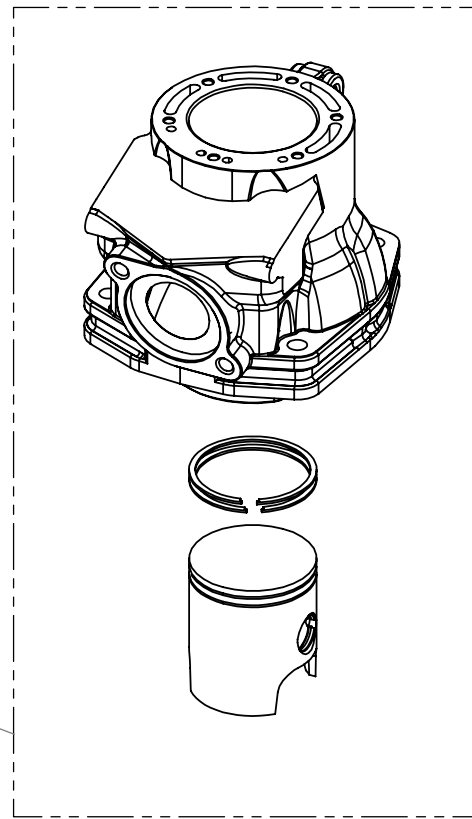

125cc

Despiece TRRS Xtrack Raga Racing 2021

07 - CP - Cilindro y Pistón 125cc - Listado de Piezas

Nº	Código	Descripción	Description	Cantidad
1	70205	Bujía NGK BPRMGA - (véase (06) en la lámina 09-IE-Instalación Eléctrica)	Spark plug NGK BPRMGA - (see item (06) in drawing 09-IE - Electrical system)	1
2	50911	Tornillo DIN 6921 M6X25 Culata	Bolt, DIN 6921 M6x25 Cylinder head	6
3	56105	Arandela Tornillo Culata 6x12x1.5 Copper	Copper washer, cylinder head bolt 6x12x1.5	6
4	07013MT100	Tapa culata (125)	Cylinder head cover (125)	1
5	53012	Tórica Culatín Nbr 20x2,5	O-ring, Nbr 20x2.5	1
6	07014MT100	Culatín interno (125)	Cylinder head inner (125)	1
7	70485	Tórica Culata Interior Nbr 58x1,78	O-ring, Nbr 58x1,78	1
8	70486	Tórica Culata Exterior Nbr 79x1,78	O-ring, Nbr 79x1,78	1
9	51502	Tuerca Autoblocante M8	Nut. locking type, M8	4
10	07012MT100	Esparrago cilindro	Stud screw	4
11	70484	Cilindro 125cc	Cylinder 125cc	1
12	70489	Conjunto Segmentos 125	Piston ring set, 125	1
13	70488	Circlip Bulón	Clip, piston pin	2
14	52515	Rodamiento de agujas Ø16Ø20L20	Needle bearing Ø16Ø20L20	1
15	70847	Bulón Pistón	Piston Pin	1
16	07010MT100	Junta Cilindro 0,5 - 125cc	Cylinder base gasket 0.5 - 125cc	1
17	07011MT100	Cilindro y piston 125cc	Cylinder and piston 125cc	1
18A	07015MT100	Conjunto Piston 125 - A	Piston 125 - A	1
18B	07016MT100	Conjunto Piston 125 - B	Piston 125 - B	1
18C	07017MT100	Conjunto Piston 125 - C	Piston 125 - C	1