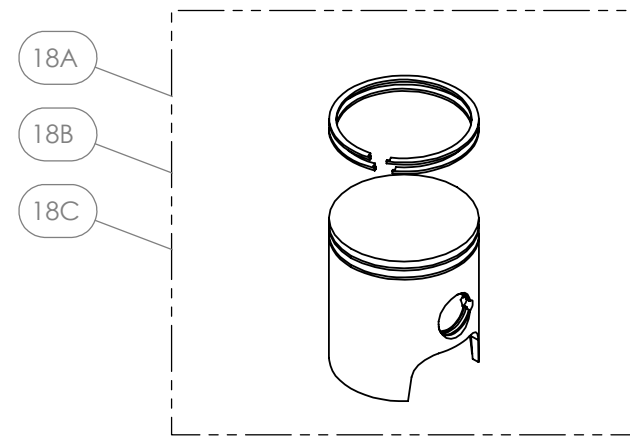

125cc

Despiece TRRS Xtrack Raga Racing 2021

07 - CP - Cilindro y Pistón 125cc - Listado de Piezas

Nº	Código	Descripción	Description	Cantidad
1	70205	Bujía NGK BPRMGA - (véase (06) en la lámina 09-IE-Instalación Eléctrica)	Spark plug NGK BPRMGA - (see item (06) in drawing 09-IE - Electrical system)	1
2	50911	Tornillo DIN 6921 M6X25 Culata	Bolt, DIN 6921 M6x25 Cylinder head	6
3	56105	Arandela Tornillo Culata 6x12x1.5 Copper	Copper washer, cylinder head bolt 6x12x1.5	6
4	07013MT100	Tapa culata (125)	Cylinder head cover (125)	1
5	53012	Tórica Culatín Nbr 20x2,5	O-ring, Nbr 20x2.5	1
6	07014MT100	Culatín interno (125)	Cylinder head inner (125)	1
7	70485	Tórica Culata Interior Nbr 58x1,78	O-ring, Nbr 58x1,78	1
8	70486	Tórica Culata Exterior Nbr 79x1,78	O-ring, Nbr 79x1,78	1
9	51502	Tuerca Autoblocante M8	Nut. locking type, M8	4
10	07012MT100	Esparrago cilindro	Stud screw	4
11	70484	Cilindro 125cc	Cylinder 125cc	1
12	70489	Conjunto Segmentos 125	Piston ring set, 125	1
13	70488	Circlip Bulón	Clip, piston pin	2
14	52515	Rodamiento de agujas Ø16Ø20L20	Needle bearing Ø16Ø20L20	1
15	70847	Bulón Pistón	Piston Pin	1
16	07010MT100	Junta Cilindro 0,5 - 125cc	Cylinder base gasket 0.5 - 125cc	1
17	07011MT100	Cilindro y piston 125cc	Cylinder and piston 125cc	1
18A	07015MT100	Conjunto Piston 125 - A	Piston 125 - A	1
18B	07016MT100	Conjunto Piston 125 - B	Piston 125 - B	1
18C	07017MT100	Conjunto Piston 125 - C	Piston 125 - C	1