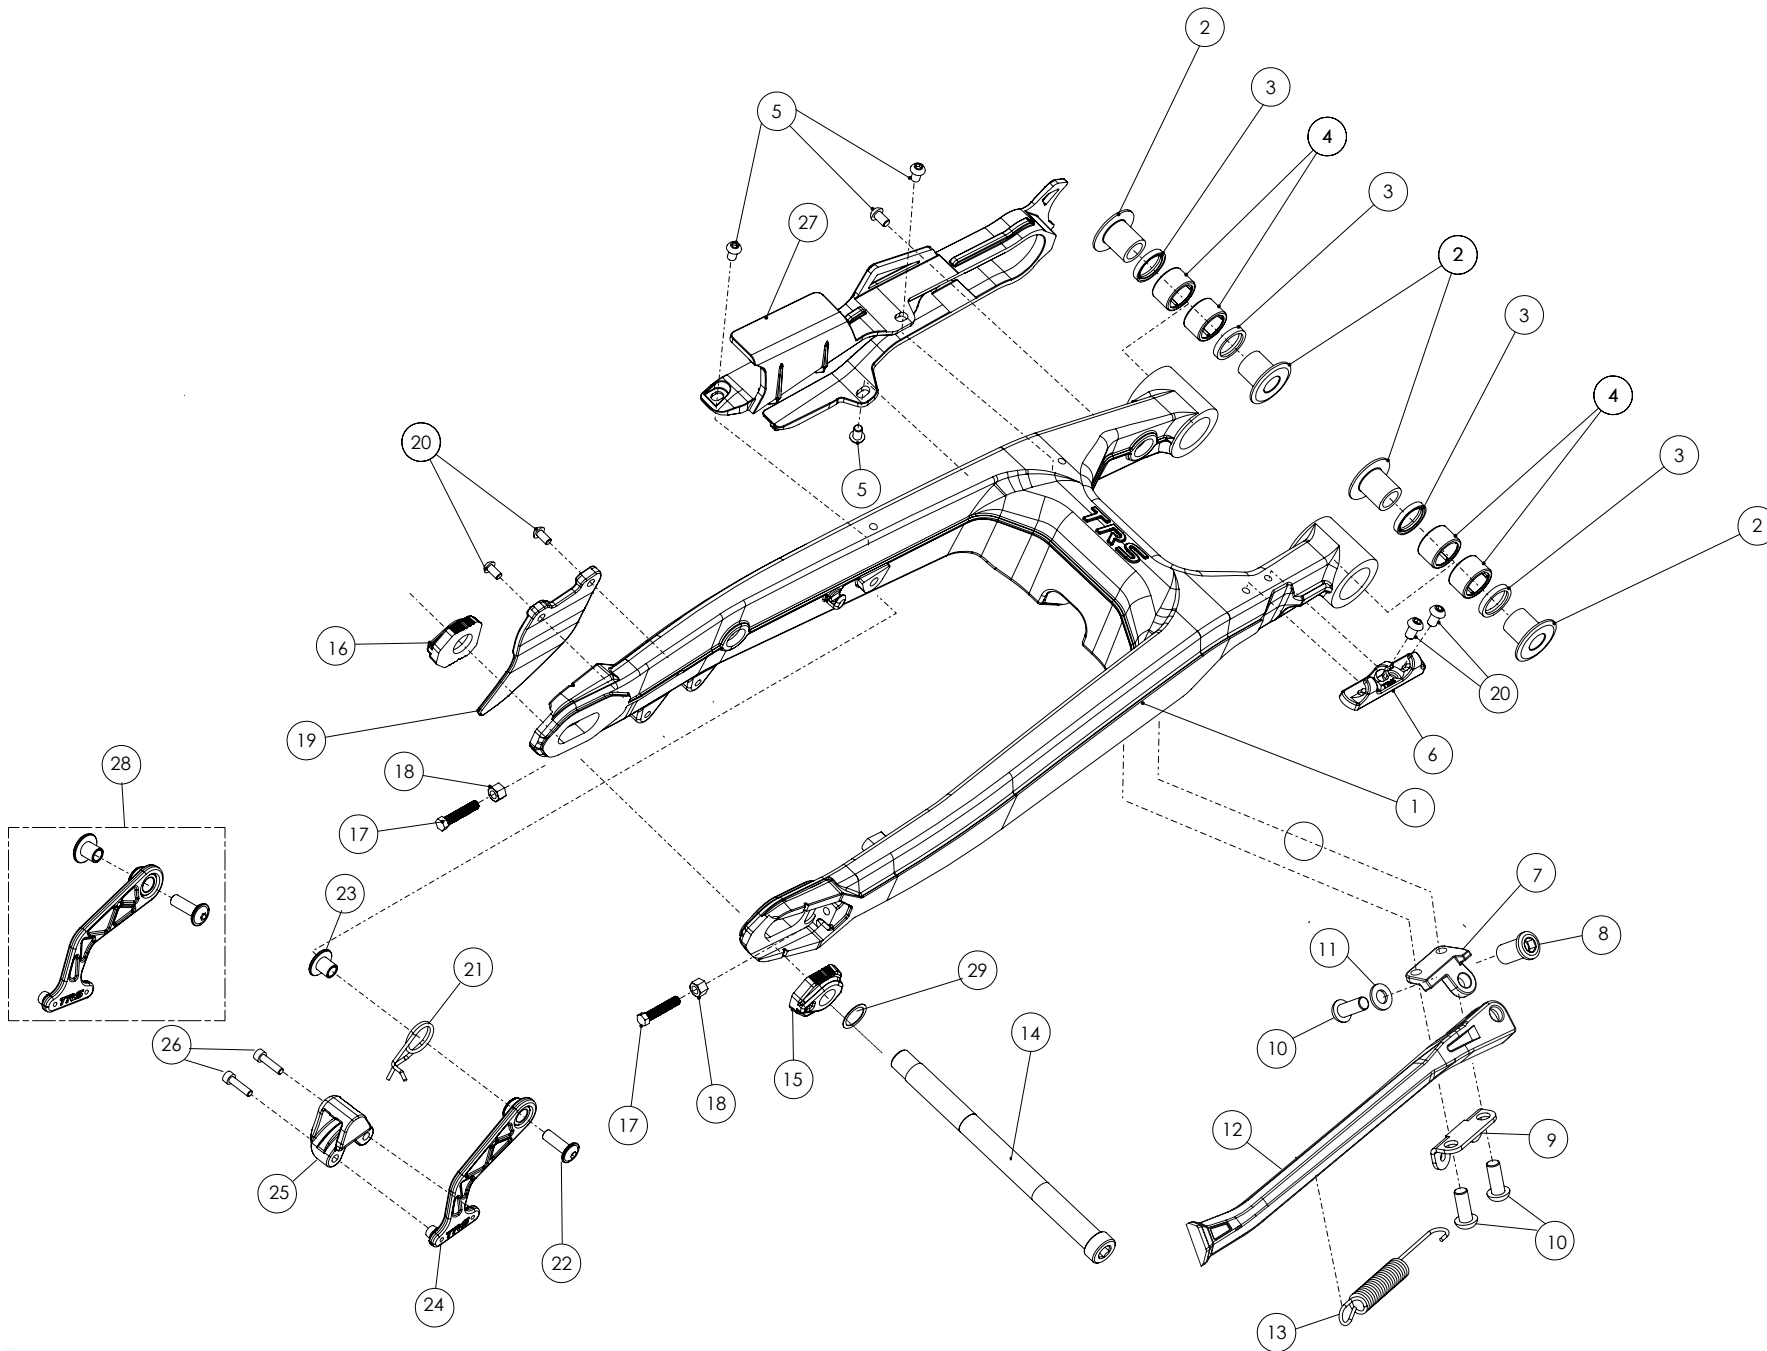

D

C

B

A

03 - BA - Basculante - Explosionado
TRRS Motorcycles

Despiece TRRS Xtrack Raga Racing 2021

03 - BA - Basculante - Listado de Piezas

Nº	Código	Descripción	Description	Cantidad
1	03001TR100	Basculante (Negro)	Swing-arm (Black)	1
2	03002TR100	Casquillo Eje Basculante	Bushing, swing-arm shaft	4
3	54001	Retén Basculante 20x26x4	Seal, swing-arm 20x26x4	4
4	52501	Rodamiento Basculante NH-2016	Bearing, swing-arm NH 2016	4
5	50203	Tornillo DIN 7380-fl M6x10 - Guía Cadena	Bolt, DIN 7380-fl M6x10 - Chain guide	4
6	03017TR100	Guía Latiguillo Freno Trasero	Guide, brake hose	1
7	03003TR100	Soporte caballete	Side-stand support	1
8	03004TR100	Tornillo - Soporte Caballete	Bolt - side-stand support	1
9	03005TR100	Soporte muelle caballete	Side-stand spring support	1
10	50201	Tornillo DIN 7380 M8x20	Bolt, DIN 7380 M8x20	3
11	03016TR100	Arandela Eje Rueda Trasera 22x17x0,5	Washer, 22x17x0,5	1
12	03006TR100_C	Caballete	Side-stand	1
13	03007TR100	Muelle Caballete	Spring, side-stand	1
14	03008TR100	Eje Rueda Trasera	Axle, rear wheel	1
15	03009TR100	Tensor Eje Rueda	Tensioner, rear axle	1
16	03010TR100	Tensor Eje Rueda roscado	Tensioner threaded, rear wheel axle	1
17	50501	Tornillo DIN 933 M6 - Tensor Eje Rueda	Bolt, DIN 933 M6 - rear wheel tension	2
18	51103	Tuerca DIN 6330 M6 - Tensor Eje Rueda	Bolt, DIN 6330 M6 - rear wheel tension	2
19	03011TR101	Protector Corona	Sprocket protector	1
20	50204	Tornillo DIN 7380 M6x10 - Prot. Corona y Guía Latiguillo Freno Tras.	Bolt, DIN 7380 M6x10 - Sprocket protector and Brake hose Guide	4
21	03012TR100	Muelle Tensor Cadena	Chain tension spring	1
22	50213	Tornillo allen con valona M8x25	Screw allen with washer M8x25	1
23	03023TR100	Casquillo tensor cadena	Chain tensioner bushing	1
24	03020TR100	Palanca remachada tensor cadena	Chain tensioner riveted	1
25	70102	Goma Tensor	Rubber block, chain tensioner	1
26	50107	Tornillo allen M5x20	Bolt allen M5x20	2
27	03015TR100	Guía Cadena	Chain guide	1
28	03TR122	Conjunto tensor cadena (simplificado)	Chain tensioner kit (simplified)	0