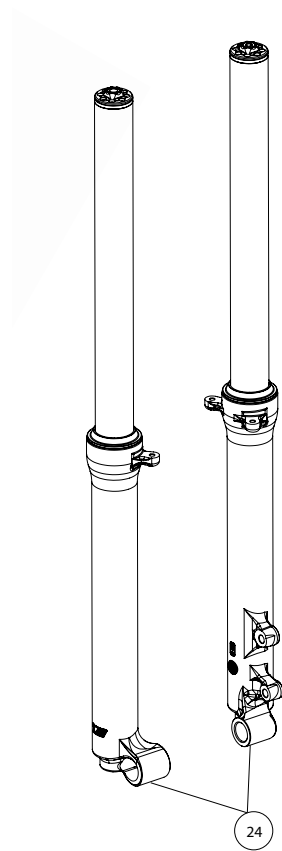

D

C

B

A

24

Despiece TRRS Xtrack Raga Racing 2021

04b - HD - Horquilla Delantera Tech - Listado de Piezas

Nº	Código	Descripción	Description	Cantidad
1	71030	Cjto. tapon regulacion extension	Screw cap rebound set	1
2	71031	Cjto. tapon regulacion precarga muelle	Screw cap preload spring set	1
3	71032	Barra Suspension Derecha-Group Stanchion Tube Replay Right	Stanchion Tube, Right side	1
4	71045	Barra Suspension Izquierda-Group Stanchion Tube Replay Left	Stanchion Tube, Left side	1
5	71033	Cto. Distanciadores Muelle-Group Spacers Spring	Group, Spring spacers	1
6	71034	Muelle Horquilla-Fork Spring (Progr. 3)	Fork Spring	1
7	71035	Cto.Mecanico Bombeo-Group Mechanical Pumping	Group, dampening cartridge	1
8	71036	Cono Limitador Izquierdo-Cone Limit Left	Alignment cone, Left	1
9	71037	Botella Suspension Izquierda-Left Leg	Lower Leg, left	1
10	71010	Cto.Tornillo Regulacion-Needle Regulation Group	Needle and Regulation Group	1
11	71011	Guardapolvo horquilla	Dust seal	1
12	71012	Circlip Tope Reten-Ring Stopper Oil Seal	Oil Seal retention clip	2
13	71013	Reten Horquilla-Oil Seal	Oil Seal	2
14	71014	Anillo Tope Glacier-Ring Stop Bushing Oil Seal	Bushing stop ring	2
15	71015	Glacier Barra Horquilla-Bush Du Ø39XØ43X15	Bushing Du Ø39XØ43X15	2
16	71016	Glacier Botella Horquilla-Bush Du Ø38XØ40X20	Bushing Du Ø38XØ40X20	2
17	71039	Botella Suspension Derecha-Right Leg	Lower leg, Right	1
18	71018	Tornillo Allen-Screw Tceib M8X18 Din 7984	Bolt, Allen M8X18 Din 7984	1
19	71040	Cto. Tornillo Regulacion- Group Lock Screw Hydraulic Pump	Group, Hydraulic dampener end cap	1
20	71020	Cono Limitador Derecho-Cone Limit Right	Alignment cone,	1
21	71042	Cartucho Hidraulico-Group Cartridge	Group, Cartridge	1
22	71043	Anillo Tope Muelle-Support Ring For Spring Limit	Guide Ring, Limit spring	1
23	71044	Kit Toricas-Group Rings Seal	O-ring kit	1
24	04020TR100	Cjto. horquilla delantera dorada	Front suspension gold-plated, set	1