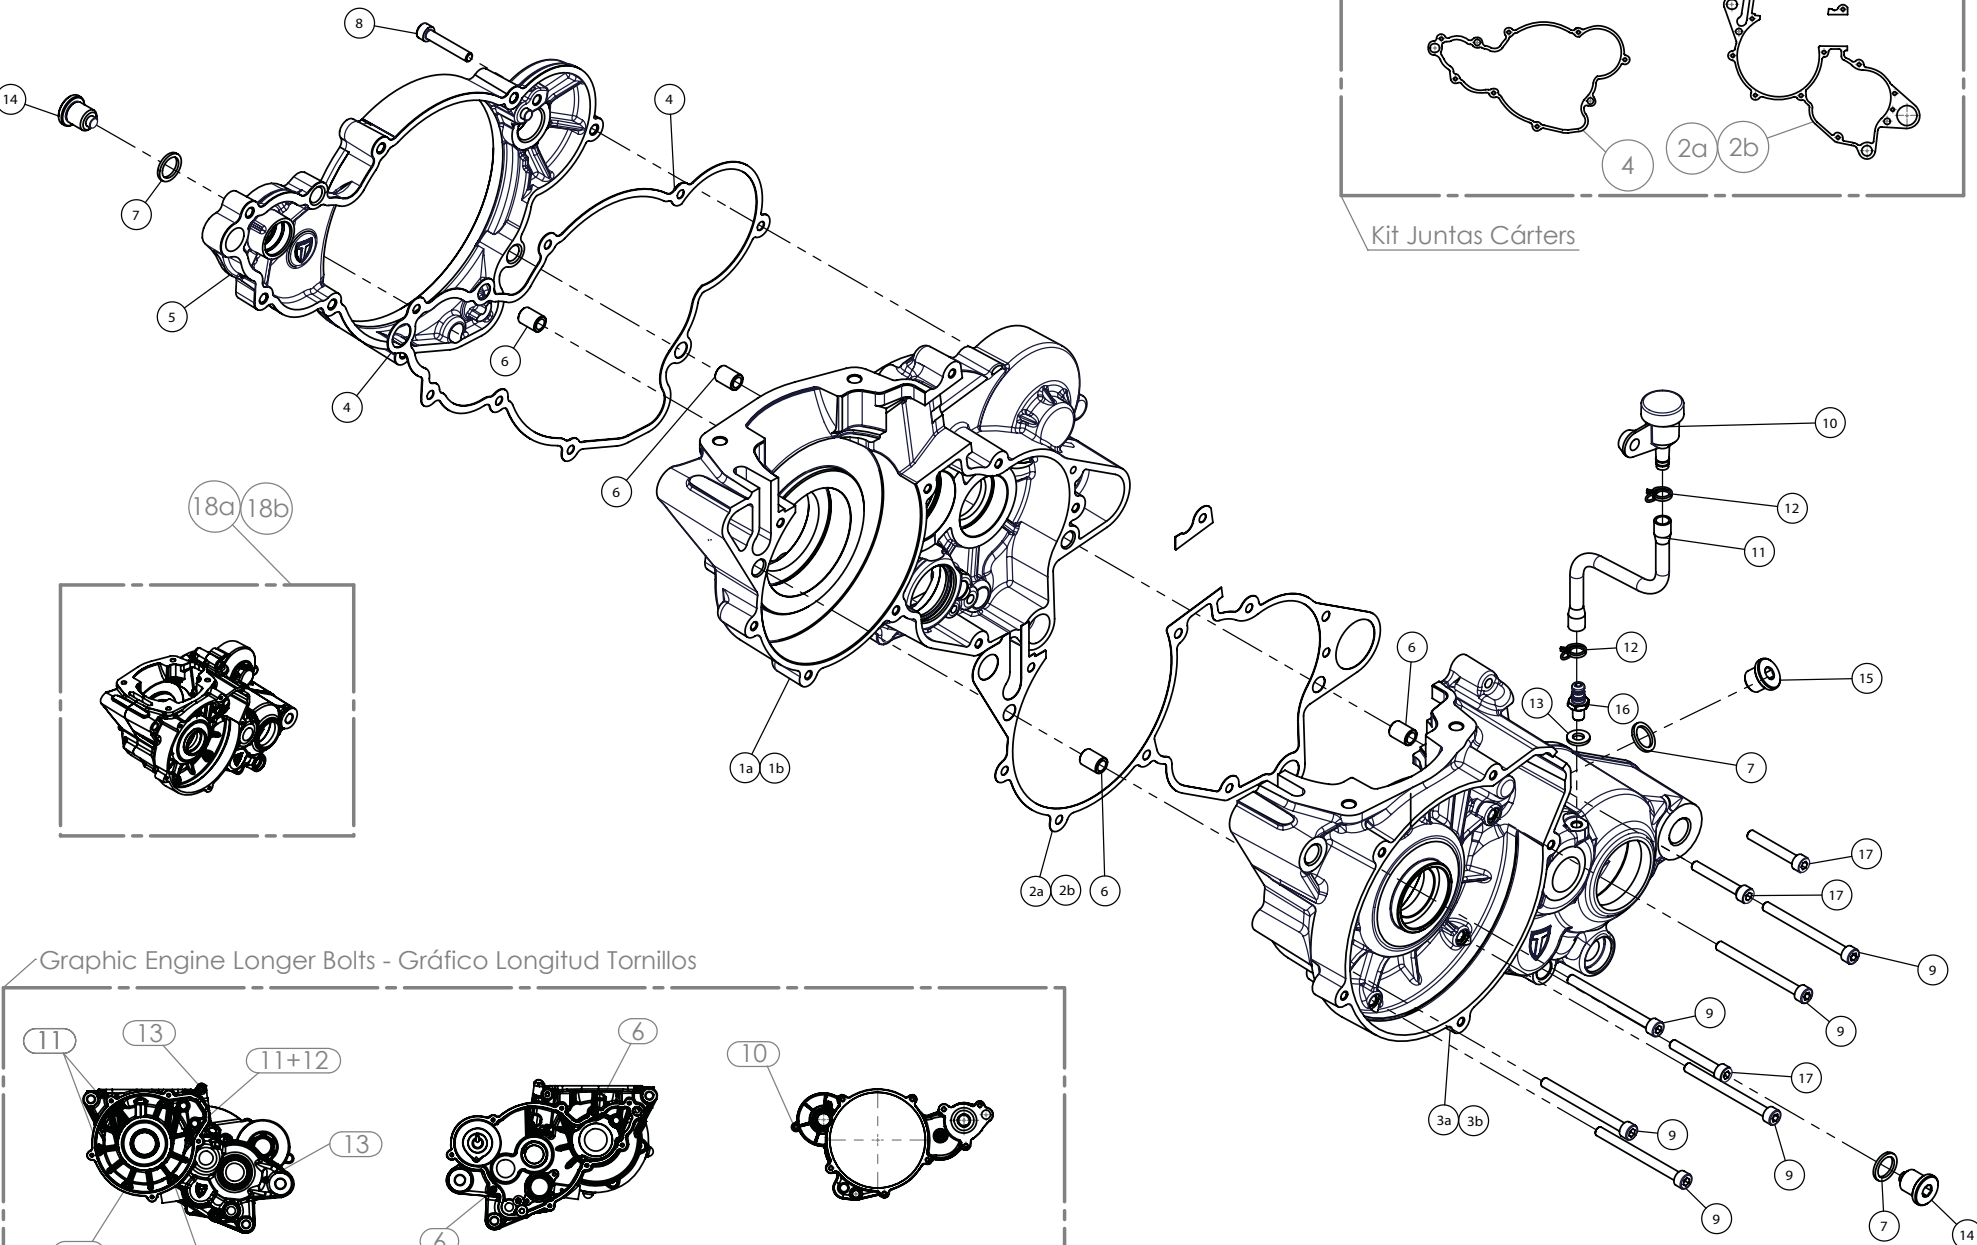

5

4

3

2

1

D

C

B

A

Kit Juntas Cárters

Graphic Engine Longer Bolts - Gráfico Longitud Tornillos

03 - CM - Cárters Motor - Explosionado
TRRS Motorcycles

Despiece TRRS Xtrack Raga Racing 2021

03 - CM - Cárters Motor - Listado de Piezas

Nº	Código	Descripción	Description	Cantidad
1a	03010MT100	Cárter derecho	<i>Case halve, right side</i>	1
1b	03015MT100	Cárter derecho 125cc	<i>Case halve, 125cc right side</i>	1
2a	03013MT100	Junta carter central	<i>Gasket, center case</i>	1
2b	03012MT100	Junta central cárter 125cc	<i>Gasket, 125cc center case</i>	1
3a	03009MT100	Cárter izquierdo	<i>Case halve, left side</i>	1
3b	03014MT100	Cárter izquierdo 125cc	<i>Case halve,125cc left side</i>	1
4	03011MT100	Junta carter embrague	<i>Gasket, clutch cover</i>	1
5	03018MT100	Tapa interior embrague	<i>Inner clutch cover</i>	1
6	57002	Centrador carter	<i>Centering bushing, crank case</i>	4
7	56104	Arandela 12X16X1.5 cobre	<i>Copper washer, 12x16x1.5</i>	3
8	50121	Tornillo allen M5X30	<i>Bolt allen M5x30</i>	1
9	50117	Tornillo allen M5X60	<i>Bolt allen M5x60</i>	6
10	01018TR100	Depósito desvaporizador	<i>Ventilation reservoir</i>	1
11	62104	Tubo tubo goma desvaporizador carter	<i>Rubber hose crankcase vent</i>	1
12	58010	Clip Tubo desvaporizador	<i>Clip, vent hose retention</i>	2
13	56105	Arandela 6x12x1.5 cobre	<i>Copper washer, 12x6x1.5</i>	1
14	03003MT100	Tapón vaciado aceite con imán	<i>Drain plug oil with magnet</i>	2
15	03001MT100	Tapón llenado aceite	<i>Oil filler cap</i>	1
16	03002MT100	Racor desvaporizador	<i>Breather pipe</i>	1
17	50116	Tornillo allen M5X35	<i>Bolt allen M5x35</i>	3
18a	03017MT100	Conjunto cárters	<i>Engine case set</i>	1
18b	03016MT100	Conjunto cárters 125	<i>Case halve, 125 set</i>	1