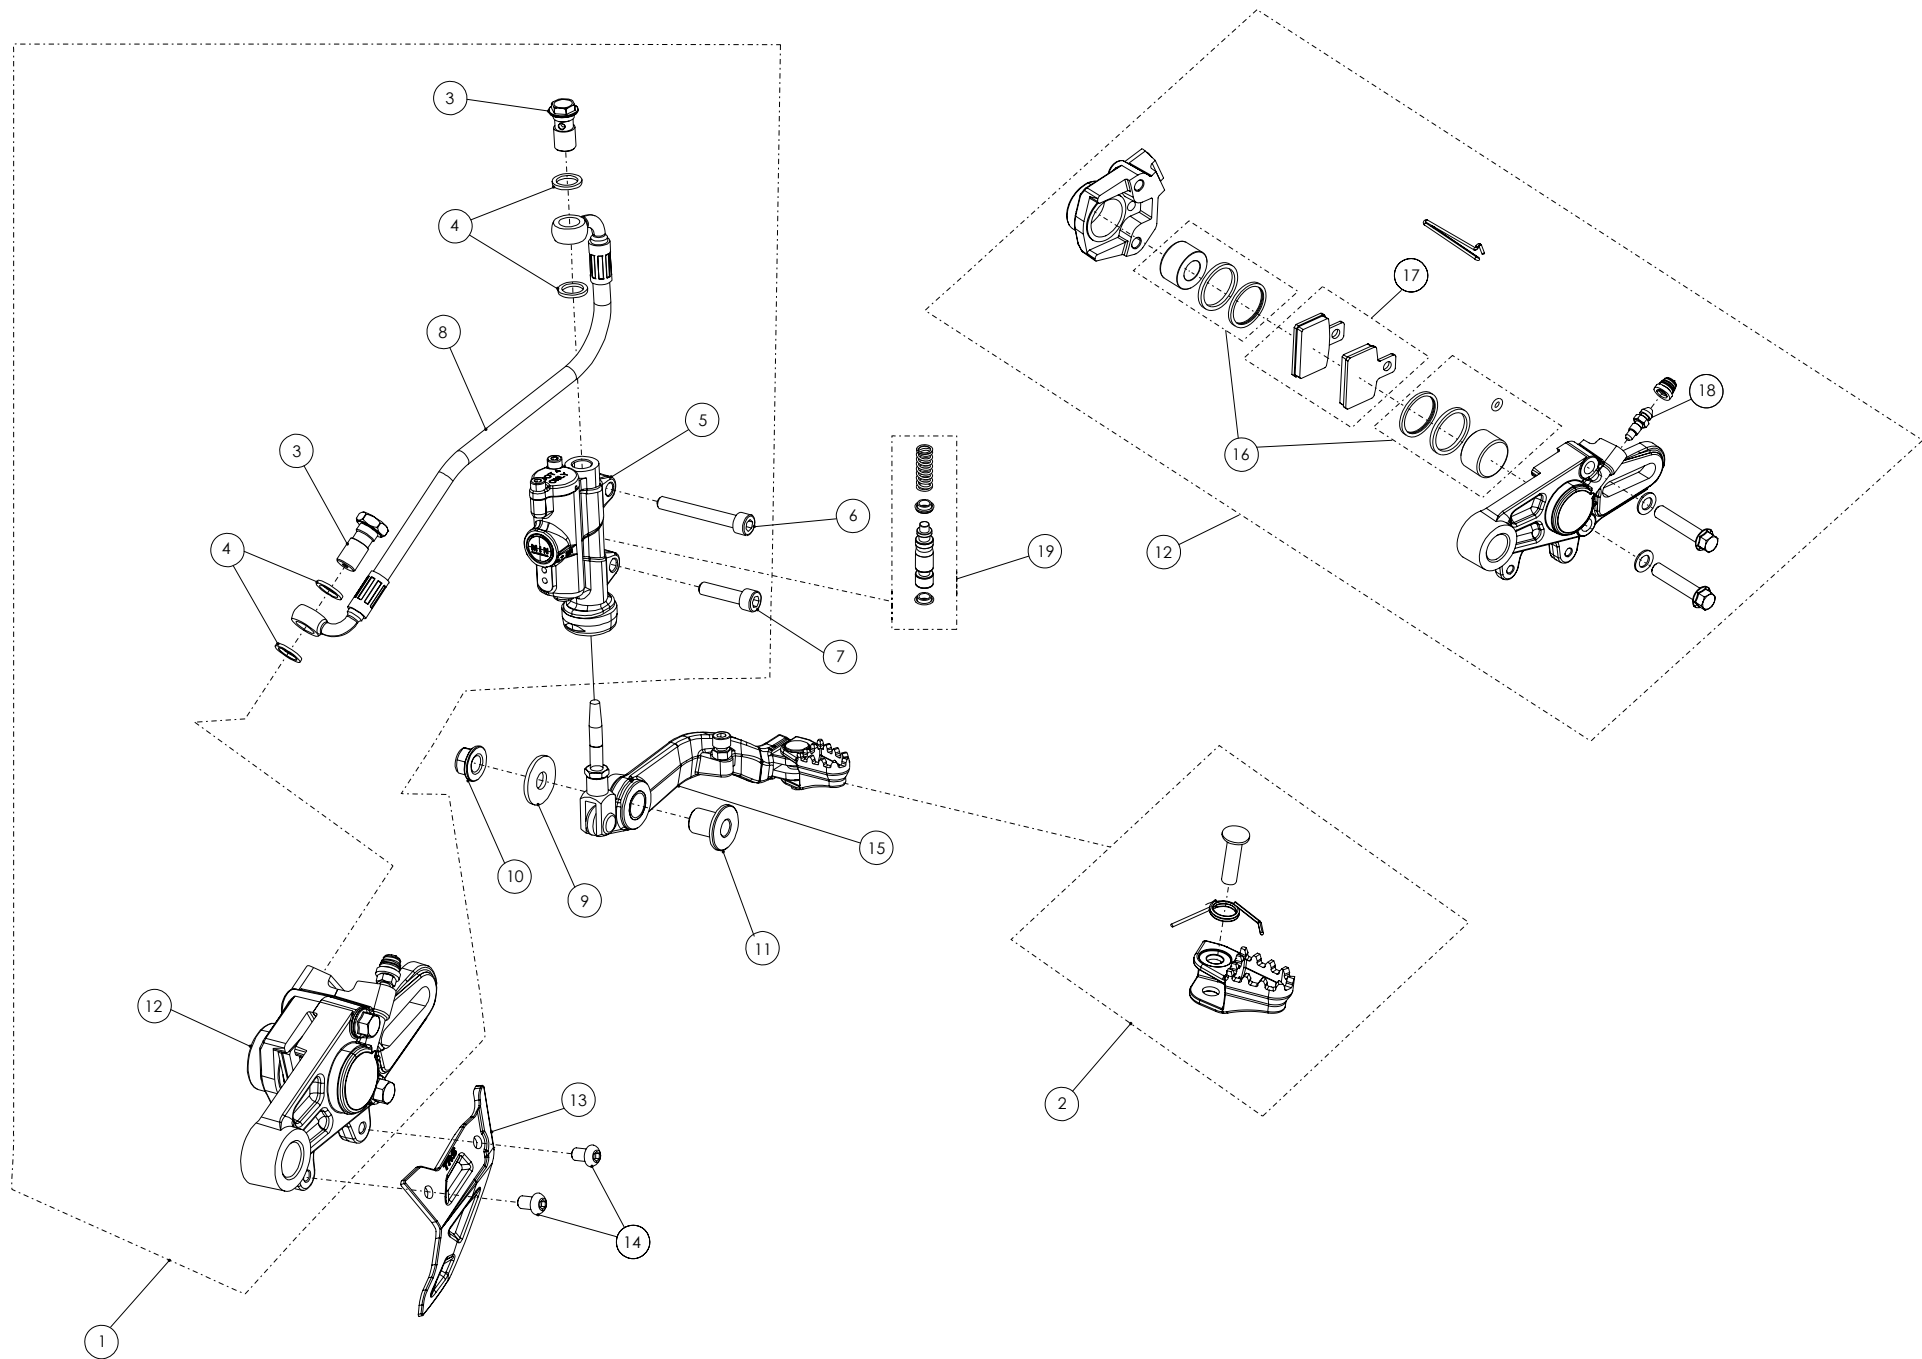

D

C

B

A

Despiece TRRS Xtrack Raga Racing 2021

07 - FT - Freno Trasero - Listado de Piezas

Nº	Código	Descripción	Description	Cantidad
1	70320	Conjunto freno trasero	<i>Kit, rear brake</i>	1
2	70312	Kit reparación palanca freno	<i>Brake lever repair kit</i>	1
3	70304	Racord	<i>Banjo bolt</i>	2
4	56101	Arandela Al. 10x14x1,5	<i>Washer, Al. 10x14x1.5</i>	4
5	70318	Bomba Freno Trasero	<i>Pump, rear brake</i>	1
6	50103	Tornillo DIN 912 M6x45 - Bomba Freno - Escape	<i>Bolt, DIN 912 M6x45 - Brake pump - exhaust</i>	1
7	50110	Tornillo DIN 912 M6x25 - Bomba Freno Inferior	<i>Bolt, DIN 912 M6x25 - Brake pump - lower</i>	1
8	70306	Latiguillo Freno Trasero	<i>Hose, rear brake</i>	1
9	56304	Arandela Pedal Freno DIN 9021 Ø8	<i>Washer, brake pedal DIN 9021 Ø8</i>	1
10	51502	Tuerca Autoblocante M8 - Pedal Freno	<i>Nut, self locking M8 - Brake pedal</i>	1
11	07001TR100	Casquillo Pedal Freno	<i>Bushing, brake pedal</i>	1
12	70307	Conjunto Pinza Freno Trasero	<i>Rear brake caliper, complete</i>	1
13	07002TR101	Protector disco trasero	<i>Disc protector, rear</i>	1
14	50204	Tornillo DIN 7380 M6X10 - Protector Disco Trasero	<i>Bolt, DIN 7380 M6x10 - Rear disc protector</i>	2
15	07012TR100	Conjunto Palanca Freno	<i>Brake pedal, complete</i>	1
16	70309	Kit Reparación Pinza Trasera	<i>Repair kit, rear caliper</i>	1
17	70310	Juego Pastillas Freno Trasero	<i>Brake pad set, rear</i>	1
18	70374	Sangrador freno trasero	<i>Bleeder screw rear brake</i>	1
19	70321	Kit rep. pistón bomba freno trasero (bomba deposito integrado)	<i>Repair kit, rear brake pump (master cylinder /integrated tank)</i>	2