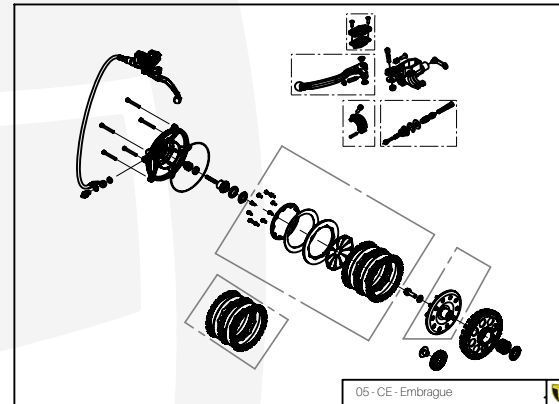

C

B

A

Despiece TRRS Xtrack Raga Racing 2021

D

03 - CM - Cárters Motor / Motor case Halve

04 - CM - Cigüeñal / Crankshaft

05 - CE - Embrague