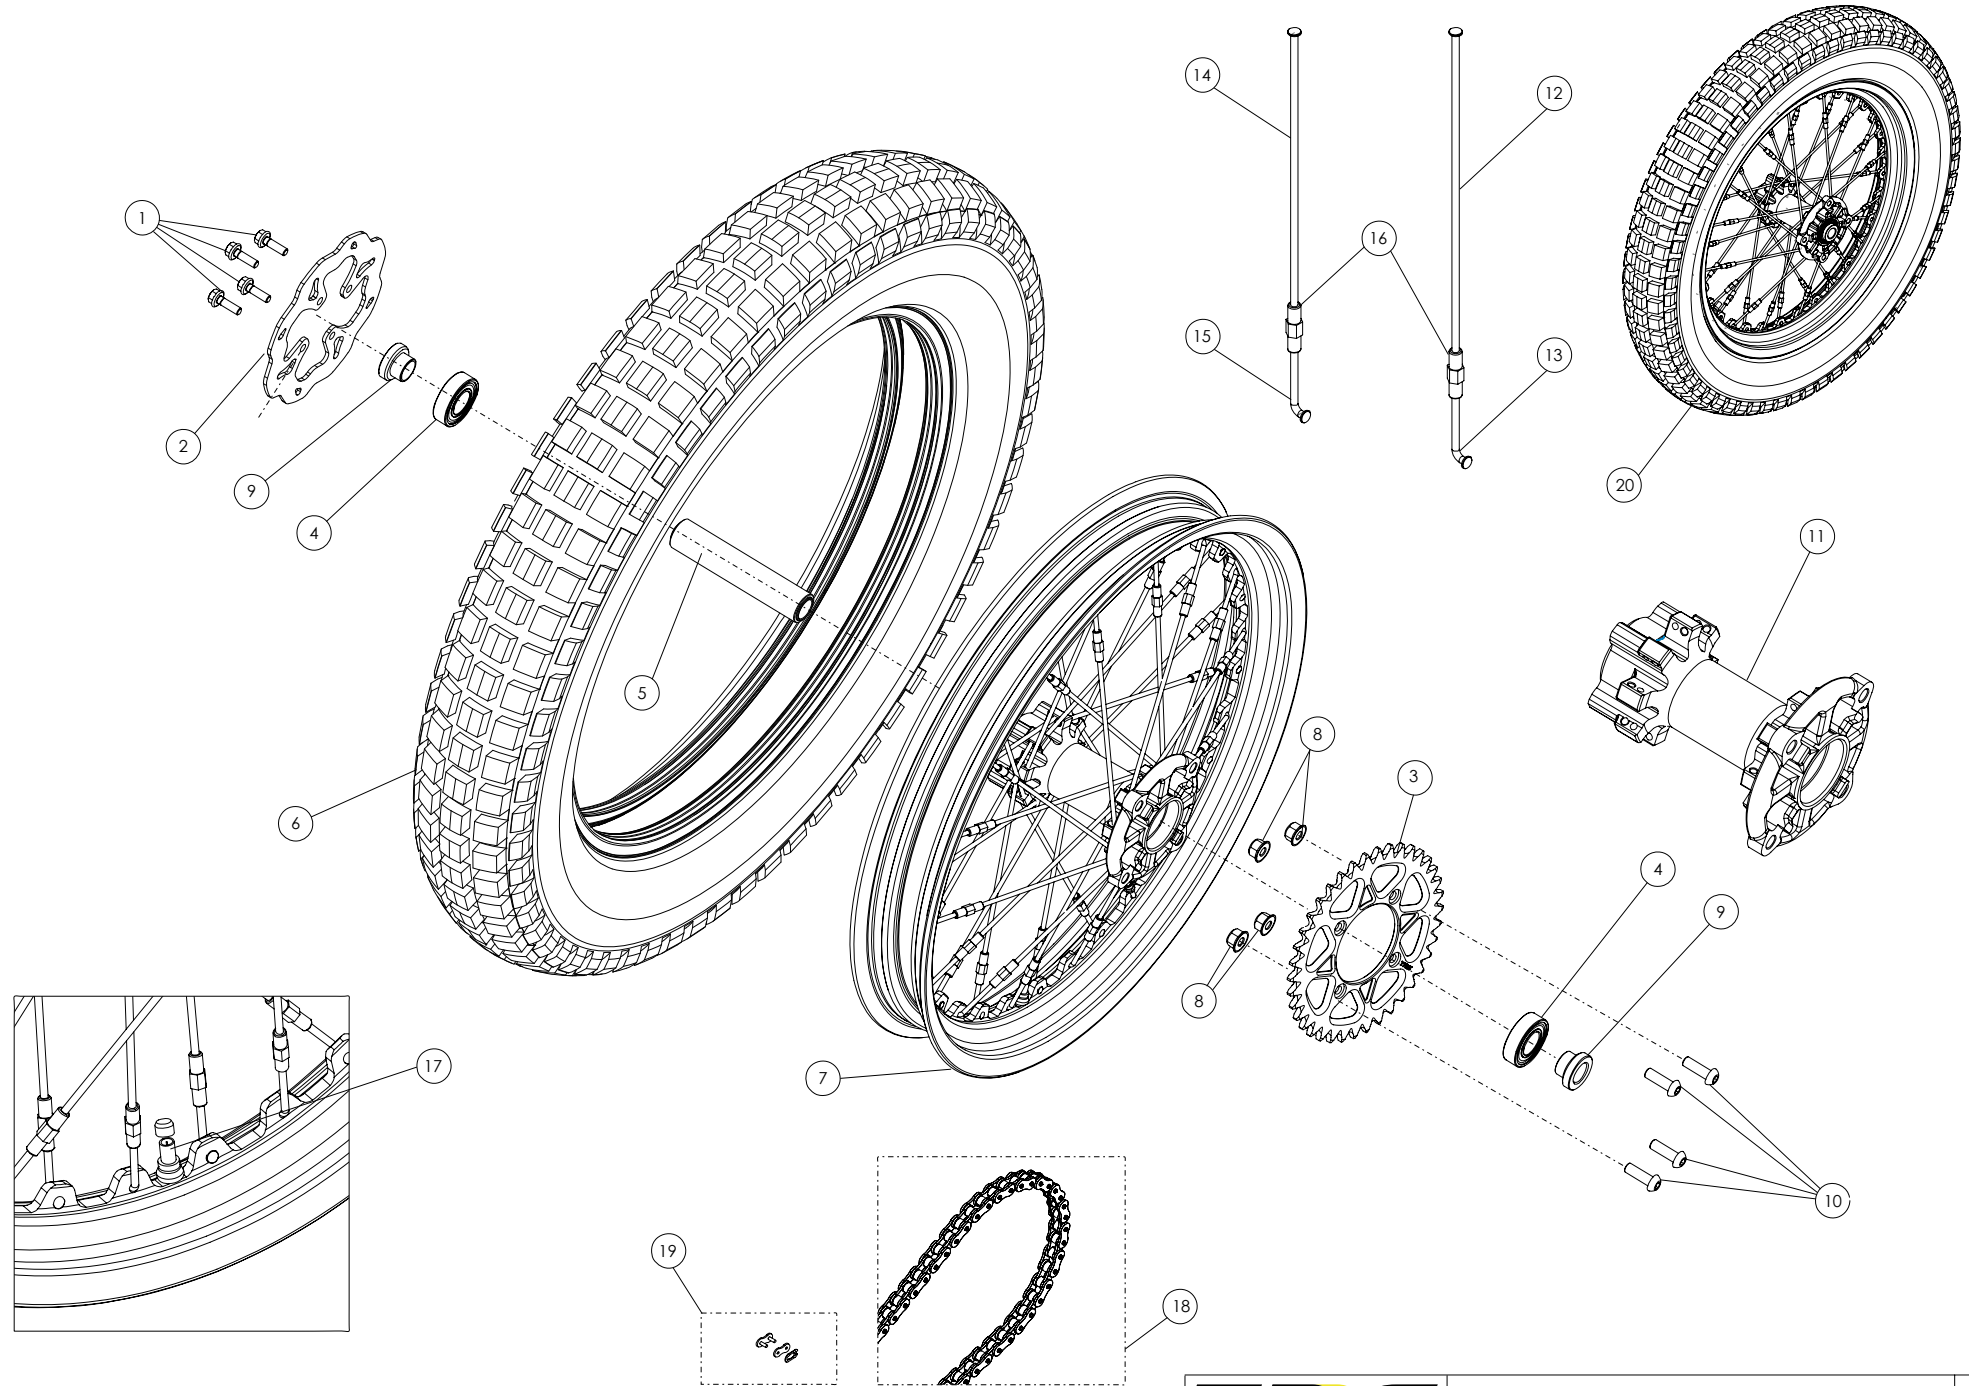

A

Despiece TRRS Xtrack Raga Racing 2021

12 - RT - Rueda Trasera - listado de Piezas

Nº	Código	Descripción	Description	Cantidad
1	50402	Tornillo DIN6921 M6x20 - Disco Freno Trasero	<i>Bolt, DIN 6921 M6x20 - Rear brake disc rotor</i>	4
2	70314	Disco Freno Trasero TRS	<i>Brake disc rotor, rear TRS</i>	1
3	12007TR100	Corona 40z Racing ligera anodizado negro	<i>Rear sprocket 40z Racing lightweight black anodized</i>	1
4	52101	Rodamiento 6004	<i>Bearing, 6004</i>	2
5	70751	Casquillo Interior Buje	<i>Bushing, interior hub</i>	1
6	70752	Neumático Trasero - Michelin x11 4,00 R18	<i>Rear tyre - Michelin X11 4.00 R18</i>	1
7	70764	Conjunto llanta trasera (Buje blanco + llanta aligerada)	<i>Rear rim set (White hub + light rim)</i>	1
8	51402	Tuerca DIN 6927 Autoblocante M8 - Corona	<i>Nut, DIN 6927 self locking M8 - Sprocket</i>	4
9	12002TR100	Casquillo Distanciador Rueda	<i>Spacer bushing, wheel</i>	2
10	50207	Tornillo DIN 7380 M8x25 - Corona	<i>Bolt, DIN 7380 M8x25 - Sprocket</i>	4
11	70767	Buje Trasero	<i>Rear hub</i>	1
12	70755	Radio M4x0,7 LG. 175/18º - Lado Derecho	<i>Spoke, M4x0.7 long 175/18 - Right side</i>	16
13	70756	Radio M4x0,7 LG. 36/95º - Lado Derecho	<i>Spoke, M4x0.7 short 36/95 - Right side</i>	16
14	70757	Radio M4x0,7 LG. 165/12º - Lado Izquierdo	<i>Spoke, M4x0.7 long 165/12 - Left side</i>	16
15	70758	Radio M4x0,7 LG. 34,5/103º - Lado Izquierdo	<i>Spoke, M4x0.7 short 34.5/103 - Left side</i>	16
16	70759	Tuerca Radios Doble Rosca M4	<i>Nipple (nut) double-end threaded M4</i>	32
17	70760	Válvula	<i>Valve</i>	1
18	70401	Cadena 100 pasos / 135 EBXL (520)	<i>Chain 100 links / 135 EBXL (520)</i>	1
19	70402	Enganche Cadena	<i>Chain master-link</i>	1
20	70790	Cjto. Rueda trasera (Corona 40Z Racing, buje blanco, llanta aligerada, adhesivo buje y llanta RR2020)	<i>Rear wheel set (Rear racing sprocket 40Z, White hub, light rim, stickers RR2020)</i>	1