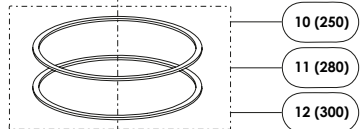

D

C

B

A

Despiece TRRS Xtrack Raga Racing 2021

07 - CP - Cilindro y Pistón 250 - 280 - 300 - Listado de Piezas

Nº	Código	Descripción	Description	Cantidad
1	70205	Bujía NGK BPMRGA - (véase (06) en la lámina 09-IE-Instalación Eléctrica)	Spark plug NGK BPMRGA - (see item (06) in drawing 09-IE - Electrical system)	1
2	50911	Tornillo DIN 6921 M6X25 Culata	Bolt, DIN 6921 M6x25 Cylinder head	6
3	56105	Arandela Tornillo Culata 6x12x1.5 Copper	Copper washer, cylinder head bolt 6x12x1.5	6
4	50912	Tornillo Din 6921 M5X8 Sangrador Culata	Bolt, DIN 6921 M5x8 Cylinder head bleeder	1
5	56103	Arandela Tornillo Sangrador Culata Tubo 5x9x1 Copper	Copper washer, cylinder head bleeder 5x9x1	1
6	07001MT101	Tapa Culata	Cylinder head top cap	1
7	53012	Tórica Culatín Vitón 20x2,5	O-ring, Viton 20x2.5	1
8	53013	Tórica Culata Interior Vitón 81,2x1,78	O-ring, Viton 81,2x1.78	1
9	53014	Tórica Culata Exterior Vitón 101,6x1,78	O-ring, Viton 101,6x1.78	1
10	70460	Juego Segmentos 250	Piston ring set, 250	1
11	70461	Juego Segmentos 280	Piston ring set, 280	1
12	70462	Juego Segmentos 300	Piston ring set, 300	1
13	55005	Circlip Bulón	Clip, piston pin	2
14	70463	Bulón Piston	Piston pin	1
15	52508	Cojinete de agujas superior biela	Top rod cage bearing	1
16A	70465	Conjunto Pistón A (250)	Piston, size A complete (250)	1
16B	70466	Conjunto Pistón B (250)	Piston, size B complete (250)	1
16C	70467	Conjunto Pistón C (250)	Piston, size C complete (250)	1
17A	70477	Conjunto Pistón A (280)	Piston, size A complete (280)	1
17B	70478	Conjunto Pistón B (280)	Piston, size B complete (280)	1
17C	70479	Conjunto Pistón C (280)	Piston, size C complete (280)	1
18A	70480	Conjunto Pistón A (300)	Piston, size A complete (300)	1
18B	70481	Conjunto Pistón B (300)	Piston, size B complete (300)	1
18C	70482	Conjunto Pistón C (300)	Piston, size C complete (300)	1
19	50901	Tornillo DIN 6921 M8X1,25X40	Bolt, DIN 6921 M8x1.25x40	4
20	07002MT100	Junta Cilindro 0,5	Cylinder base gasket 0.5	1
21	07003MT100	Culatín Interno (250)	Interior cylinder head (250)	1
22	07004MT100	Culatín Interno (280)	Interior cylinder head (280)	1
23	07005MT100	Culatín Interno (300)	Interior cylinder head (300)	1