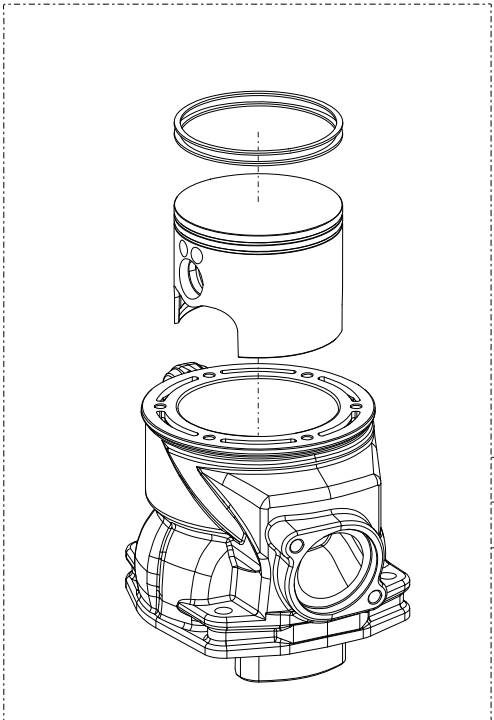

D

C

B

A

Despiece TRRS Xtrack Raga Racing 2021

07 - CP - Cilindro y Pistón 250 - 280 - 300 - Listado de Piezas

Nº	Código	Descripción	Description	Cantidad
1	70205	Bujía NGK BPMRGA - (véase (06) en la lámina 09-IE-Instalación Eléctrica)	Spark plug NGK BPMRGA - (see item (06) in drawing 09-IE - Electrical system)	1
2	50911	Tornillo DIN 6921 M6X25 Culata	Bolt, DIN 6921 M6x25 Cylinder head	6
3	56105	Arandela Tornillo Culata 6x12x1.5 Copper	Copper washer, cylinder head bolt 6x12x1.5	6
4	50912	Tornillo Din 6921 M5X8 Sangrador Culata	Bolt, DIN 6921 M5x8 Cylinder head bleeder	1
5	56103	Arandela Tornillo Sangrador Culata Tubo 5x9x1 Copper	Copper washer, cylinder head bleeder 5x9x1	1
6	07001MT101	Tapa Culata	Cylinder head top cap	1
7	53012	Tórica Culatín Vitón 20x2,5	O-ring, Viton 20x2.5	1
8	53013	Tórica Culata Interior Vitón 81,2x1,78	O-ring, Viton 81,2x1.78	1
9	53014	Tórica Culata Exterior Vitón 101,6x1,78	O-ring, Viton 101,6x1.78	1
10	70460	Juego Segmentos 250	Piston ring set, 250	1
11	70461	Juego Segmentos 280	Piston ring set, 280	1
12	70462	Juego Segmentos 300	Piston ring set, 300	1
13	55005	Circlip Bulón	Clip, piston pin	2
14	70463	Bulón Piston	Piston pin	1
15	52508	Cojinete de agujas superior biela	Top rod cage bearing	1
16A	70465	Conjunto Pistón A (250)	Piston, size A complete (250)	1
16B	70466	Conjunto Pistón B (250)	Piston, size B complete (250)	1
16C	70467	Conjunto Pistón C (250)	Piston, size C complete (250)	1
17A	70477	Conjunto Pistón A (280)	Piston, size A complete (280)	1
17B	70478	Conjunto Pistón B (280)	Piston, size B complete (280)	1
17C	70479	Conjunto Pistón C (280)	Piston, size C complete (280)	1
18A	70480	Conjunto Pistón A (300)	Piston, size A complete (300)	1
18B	70481	Conjunto Pistón B (300)	Piston, size B complete (300)	1
18C	70482	Conjunto Pistón C (300)	Piston, size C complete (300)	1
19	50901	Tornillo DIN 6921 M8X1,25X40	Bolt, DIN 6921 M8x1.25x40	4
20	07002MT100	Junta Cilindro 0,5	Cylinder base gasket 0.5	1
21	07003MT100	Culatín Interno (250)	Interior cylinder head (250)	1
22	07004MT100	Culatín Interno (280)	Interior cylinder head (280)	1
23	07005MT100	Culatín Interno (300)	Interior cylinder head (300)	1