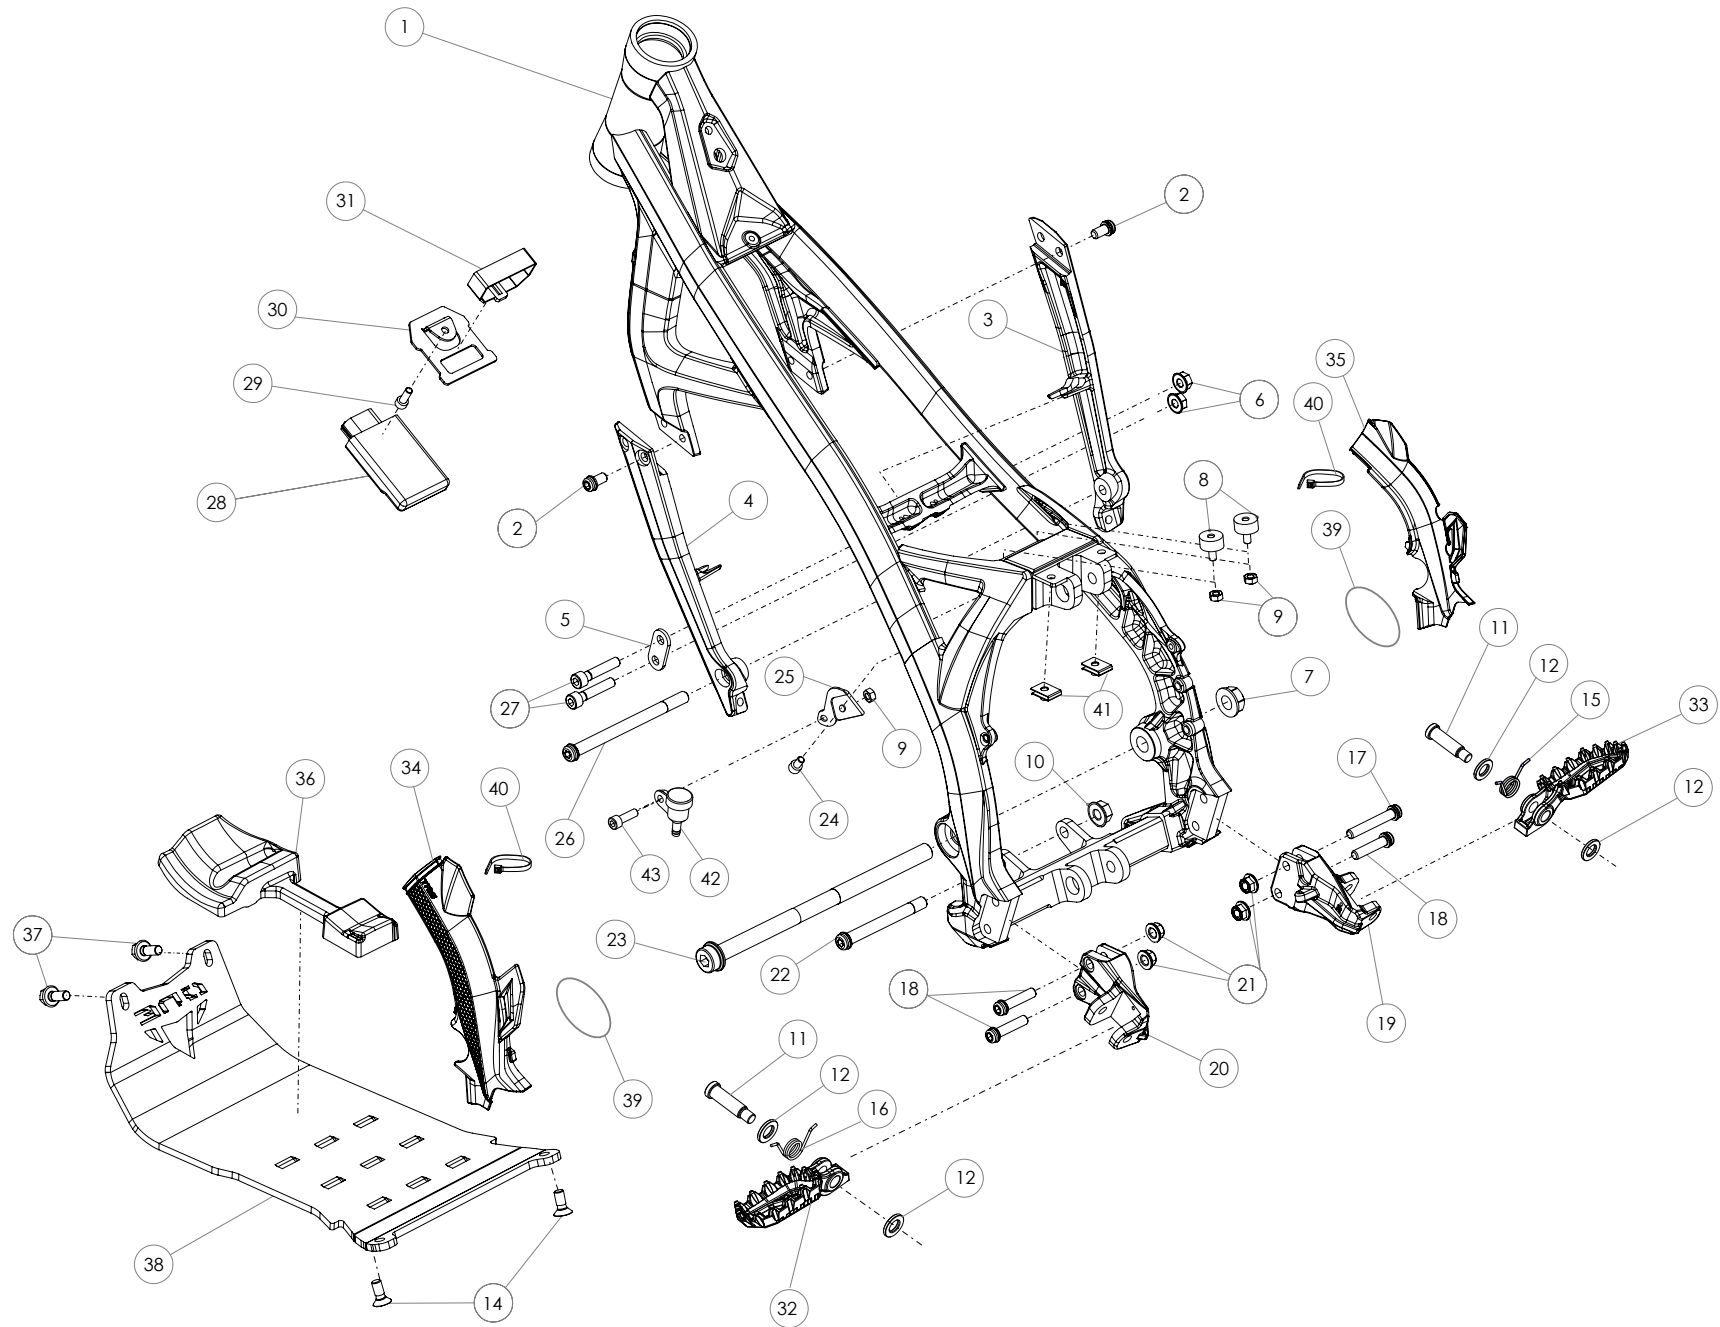

D

C

B

A

Despiece TRRS Xtrack Raga Racing 2021

01 - CH - Conjunto Chasis - Listado de Piezas

Nº	Código	Descripción	Description	Cantidad
01	01001TR105	Chasis (Rojo)	<i>Frame (Red)</i>	1
02	50801	Tornillo Allen DIN 7984 M8X14mm - Brazos Chasis	<i>Allen, DIN7984 8x14mm - Chassis brace</i>	2
03	01004TR104	Brazo derecho chasis (Pintado negro)	<i>Front right subframe (Black painted)</i>	1
04	01005TR104	Brazo izquierdo chasis (Pintado negro)	<i>Front left subframe (Black painted)</i>	1
05	01006TR100	Soporte Motor	<i>Engine brac</i>	1
06	51502	Tuerca Autoblocante M8 - Tirantes Motor	<i>Nut. locking type, M8 engine</i>	2
07	01007TR100	Tuerca Eje Basculante	<i>Nut, swing-arm shaft</i>	1
08	63003	Silentblock M6 20x10	<i>Silentblock 20x10 M6</i>	2
09	51501	Tuerca Autoblocante M6 - Silentblock	<i>Locknut, M6, Silentblock</i>	3
10	51503	Tuerca Autoblocante M10x1,25 - Tornillo Inferior Motor	<i>Locknut, M10x1.25 - Lower engine bolt</i>	1
11	01035TR100	Tornillo estribera	<i>Bolt footrest</i>	2
12	01034TR100	Arandela estribo Ø10	<i>Washer Ø10 footrest</i>	1
14	50304	Tornillo avellanado M8x20 - Placa Carter Inferior	<i>Countersunk screws, M8x20</i>	2
15	01036TR100	Muelle estribera derecha (pasador de Ø10)	<i>Spring footpeg right (pin Ø10)</i>	1
16	01037TR100	Muelle estribera izquierda (pasador de Ø10)	<i>Spring footpeg left (pin Ø10)</i>	1
17	50809	Tornillo M8x50 allen	<i>Bolt M8x50 allen</i>	1
18	50808	Tornillo M8x30 allen	<i>Bolt M8x30 allen</i>	3
19	01010TR131	Soporte estribera derecha (Mecanizada/Pintado negro)	<i>Support footrest right (Cnc/Black painted)</i>	1
20	01011TR131	Soporte estribera izquierda (Mecanizada/Pintado negro)	<i>Support footrest left (Cnc/Black painted)</i>	1
21	51502	Tuerca Autoblocante M8 - Soporte Estribos	<i>locknut, M8 - footrest support</i>	4
22	50105	Tornillo DIN 912 M10x90x1,25 - Inferior Motor	<i>Bolt, DIN 912 M10x90x1.25 - engine lower</i>	1
23	01012TR100	Eje Basculante	<i>Swingarm pivot shaft</i>	1
24	50101	Tornillo DIN 912 M6x10 - Soporte Depósito Aceite Freno	<i>Bolt, DIN 912 M6x10 - Support, brake fluid reservoir</i>	1
25	01013TR101	Chapa Depósito Freno Trasero	<i>Support, rear brake fluid reservoir</i>	1
26	50102	Tornillo DIN 912 M10x130 - Superior Motor	<i>Bolt, DIN 912 M10x130 - Engine upper</i>	1
27	50901	Tornillo DIN 6921 M8x40 - Soporte Culata	<i>Bolt, DIN 6921 M8x40 - Cylinder head support</i>	2
28	70206	Caja CDI - (véase (07) en la lámina 09-IE-Instalación Eléctrica)	<i>CDI (black box) - (see (07) in 09-EI-Electrical Installation sheet)</i>	1