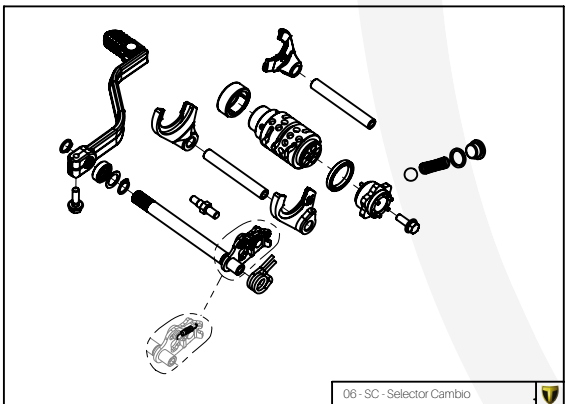

03 - CM - Cárters Motor / Motor case Halve