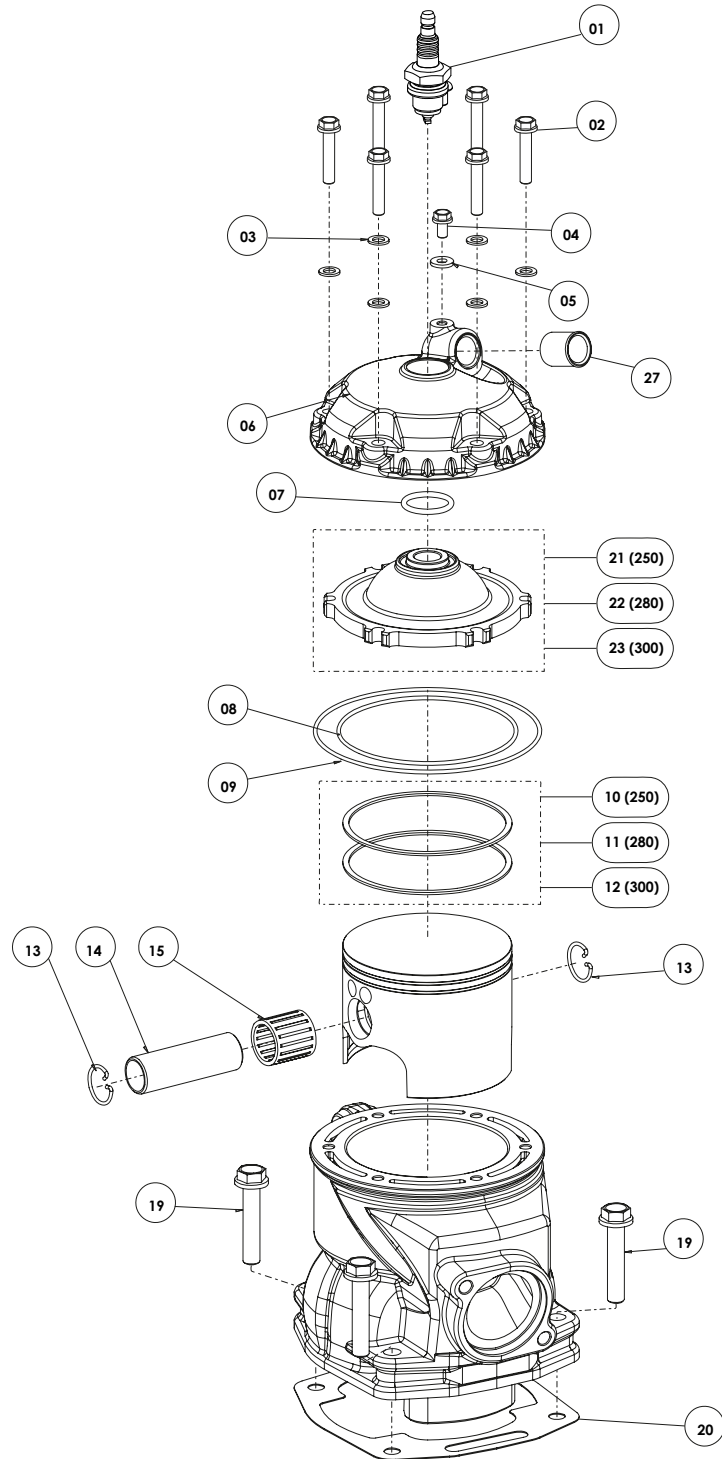

D

C

B

A

Despiece TRRS Xtrack Raga Racing 2021

07 - CP - Cilindro y Pistón 250 - 280 - 300 - Listado de Piezas

Nº	Código	Descripción	Description	Cantidad
1	70205	Bujía NGK BPMRGA - (véase (06) en la lámina 09-IE-Instalación Eléctrica)	Spark plug NGK BPMRGA - (see item (06) in drawing 09-IE - Electrical system)	1
2	50911	Tornillo DIN 6921 M6X25 Culata	Bolt, DIN 6921 M6x25 Cylinder head	6
3	56105	Arandela Tornillo Culata 6x12x1.5 Copper	Copper washer, cylinder head bolt 6x12x1.5	6
4	50912	Tornillo Din 6921 M5X8 Sangrador Culata	Bolt, DIN 6921 M5x8 Cylinder head bleeder	1
5	56103	Arandela Tornillo Sangrador Culata Tubo 5x9x1 Copper	Copper washer, cylinder head bleeder 5x9x1	1
6	07001MT101	Tapa Culata	Cylinder head top cap	1
7	53012	Tórica Culatín Vitón 20x2,5	O-ring, Viton 20x2.5	1
8	53013	Tórica Culata Interior Vitón 81,2x1,78	O-ring, Viton 81,2x1.78	1
9	53014	Tórica Culata Exterior Vitón 101,6x1,78	O-ring, Viton 101,6x1.78	1
10	70460	Juego Segmentos 250	Piston ring set, 250	1
11	70461	Juego Segmentos 280	Piston ring set, 280	1
12	70462	Juego Segmentos 300	Piston ring set, 300	1
13	55005	Circlip Bulón	Clip, piston pin	2
14	70463	Bulón Piston	Piston pin	1
15	52508	Cojinete de agujas superior biela	Top rod cage bearing	1
16A	70465	Conjunto Pistón A (250)	Piston, size A complete (250)	1
16B	70466	Conjunto Pistón B (250)	Piston, size B complete (250)	1
16C	70467	Conjunto Pistón C (250)	Piston, size C complete (250)	1
17A	70477	Conjunto Pistón A (280)	Piston, size A complete (280)	1
17B	70478	Conjunto Pistón B (280)	Piston, size B complete (280)	1
17C	70479	Conjunto Pistón C (280)	Piston, size C complete (280)	1
18A	70480	Conjunto Pistón A (300)	Piston, size A complete (300)	1
18B	70481	Conjunto Pistón B (300)	Piston, size B complete (300)	1
18C	70482	Conjunto Pistón C (300)	Piston, size C complete (300)	1
19	50901	Tornillo DIN 6921 M8X1,25X40	Bolt, DIN 6921 M8x1.25x40	4
20	07002MT100	Junta Cilindro 0,5	Cylinder base gasket 0.5	1
21	07003MT100	Culatín Interno (250)	Interior cylinder head (250)	1
22	07004MT100	Culatín Interno (280)	Interior cylinder head (280)	1
23	07005MT100	Culatín Interno (300)	Interior cylinder head (300)	1