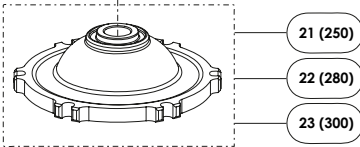

D

C

B

A

Despiece TRRS Xtrack Raga Racing 2021

07 - CP - Cilindro y Pistón 250 - 280 - 300 - Listado de Piezas

Nº	Código	Descripción	Description	Cantidad
1	70205	Bujía NGK BPMRGA - (véase (06) en la lámina 09-IE-Instalación Eléctrica)	Spark plug NGK BPMRGA - (see item (06) in drawing 09-IE - Electrical system)	1
2	50911	Tornillo DIN 6921 M6X25 Culata	Bolt, DIN 6921 M6x25 Cylinder head	6
3	56105	Arandela Tornillo Culata 6x12x1.5 Copper	Copper washer, cylinder head bolt 6x12x1.5	6
4	50912	Tornillo Din 6921 M5X8 Sangrador Culata	Bolt, DIN 6921 M5x8 Cylinder head bleeder	1
5	56103	Arandela Tornillo Sangrador Culata Tubo 5x9x1 Copper	Copper washer, cylinder head bleeder 5x9x1	1
6	07001MT101	Tapa Culata	Cylinder head top cap	1
7	53012	Tórica Culatín Vitón 20x2,5	O-ring, Viton 20x2.5	1
8	53013	Tórica Culata Interior Vitón 81,2x1,78	O-ring, Viton 81,2x1.78	1
9	53014	Tórica Culata Exterior Vitón 101,6x1,78	O-ring, Viton 101,6x1.78	1
10	70460	Juego Segmentos 250	Piston ring set, 250	1
11	70461	Juego Segmentos 280	Piston ring set, 280	1
12	70462	Juego Segmentos 300	Piston ring set, 300	1
13	55005	Circlip Bulón	Clip, piston pin	2
14	70463	Bulón Piston	Piston pin	1
15	52508	Cojinete de agujas superior biela	Top rod cage bearing	1
16A	70465	Conjunto Pistón A (250)	Piston, size A complete (250)	1
16B	70466	Conjunto Pistón B (250)	Piston, size B complete (250)	1
16C	70467	Conjunto Pistón C (250)	Piston, size C complete (250)	1
17A	70477	Conjunto Pistón A (280)	Piston, size A complete (280)	1
17B	70478	Conjunto Pistón B (280)	Piston, size B complete (280)	1
17C	70479	Conjunto Pistón C (280)	Piston, size C complete (280)	1
18A	70480	Conjunto Pistón A (300)	Piston, size A complete (300)	1
18B	70481	Conjunto Pistón B (300)	Piston, size B complete (300)	1
18C	70482	Conjunto Pistón C (300)	Piston, size C complete (300)	1
19	50901	Tornillo DIN 6921 M8X1,25X40	Bolt, DIN 6921 M8x1.25x40	4
20	07002MT100	Junta Cilindro 0,5	Cylinder base gasket 0.5	1
21	07003MT100	Culatín Interno (250)	Interior cylinder head (250)	1
22	07004MT100	Culatín Interno (280)	Interior cylinder head (280)	1
23	07005MT100	Culatín Interno (300)	Interior cylinder head (300)	1