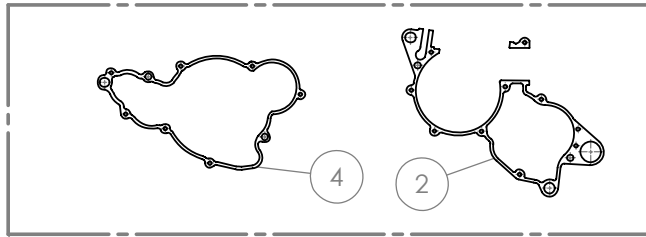

D

C

B

A

Kit Juntas Cárters