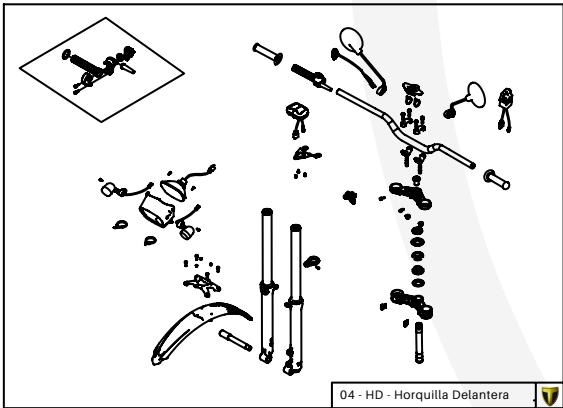

TRRS
MOTORCYCLES

Despiece TRRS Raga Racing 2020

D

01-CH-Conjunto Chasis

02-CF-Caja Filtro

03-BA-Basculante / Swing arm

C

04-HD-Horquilla Delantera