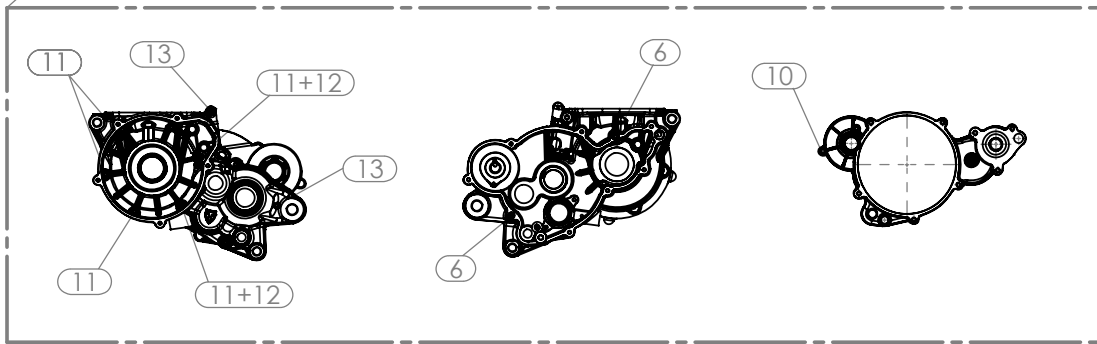

Graphic Engine Longer Bolts - Gráfico Longitud Tornillos