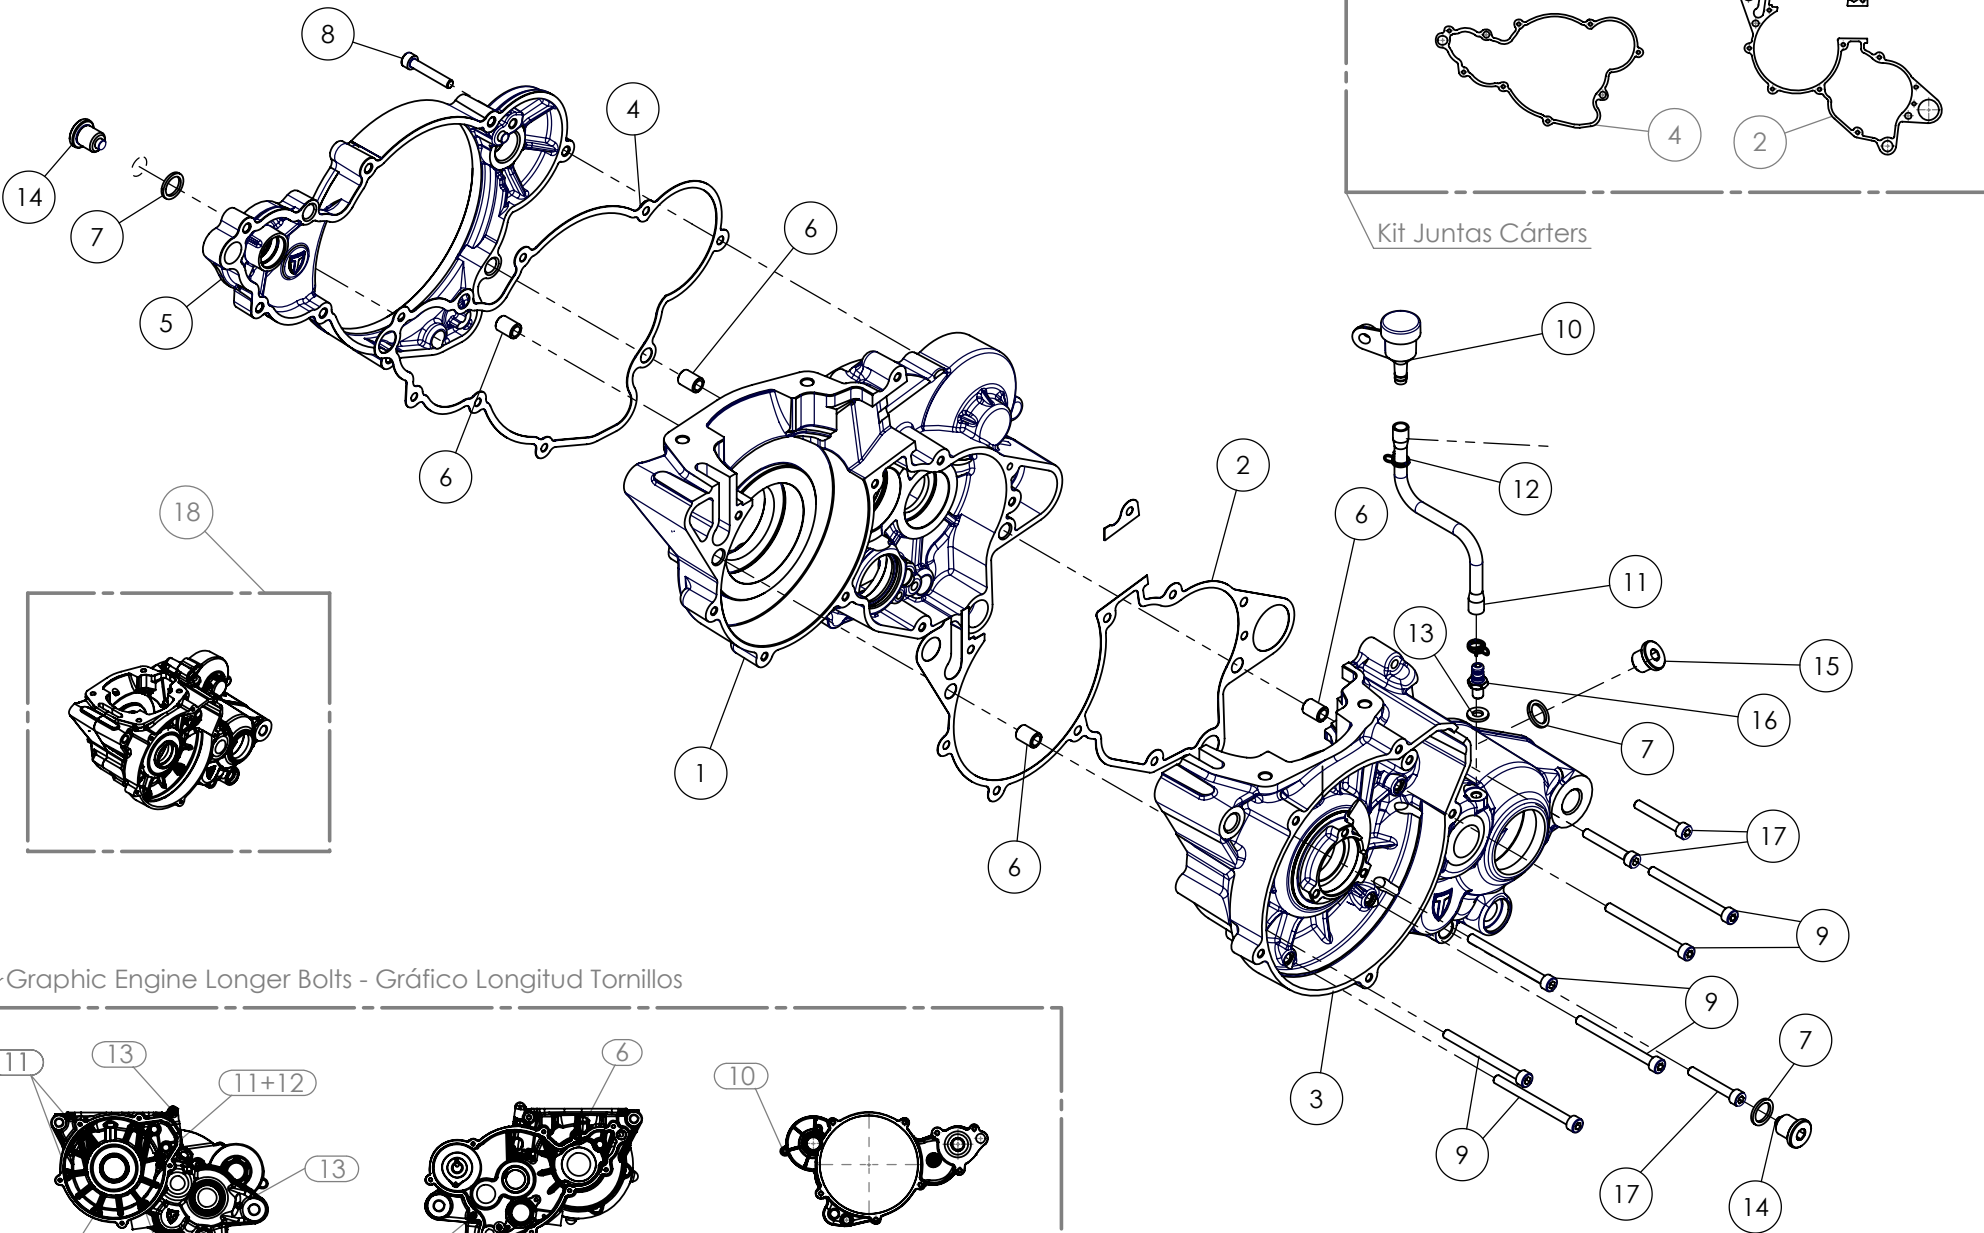

D

C

B

A

Kit Juntas Cárters

Despiece TRRS Raga Racing 2020

03 - CM - Cárters Motor - Listado de Piezas

Nº	Código	Descripción	Description	Cantidad
1	03010MT100	Cárter derecho	Case halve, right side	1
2	03013MT100	Junta carter central	Gasket, center case	1
3	03019MT100	Cárter izquierdo arranque electrico	Left crankcase electric starter	1
4	03011MT100	Junta carter embrague	Gasket, clutch cover	1
5	03018MT100	Tapa interior embrague	Inner clutch cover	1
6	57002	Centrador carter	Centering bushing, crank case	4
7	56104	Arandela 12X16X1.5 cobre	Copper washer, 12x16x1.5	3
8	50121	Tornillo allen M5X25	Bolt allen M5x25	1
9	50117	Tornillo allen M5X60	Bolt allen M5x60	6
10	01018TR100	Depósito desvaporizador	Ventilation reservoir	1
11	62104	Tubo tubo goma desvaporizador carter	Rubber hose crankcase vent	1
12	58010	Clip Tubo desvaporizador	Clip, vent hose retention	2
13	56105	Arandela 6x12x1.5 cobre	Copper washer, 12x6x1.5	1
14	03003MT100	Tapón vaciado aceite con imán	Drain plug oil with magnet	2
15	03001MT100	Tapón llenado aceite	Oil filler cap	1
16	03002MT100	Racor desvaporizador	Breather pipe	1
17	50116	Tornillo allen M5X35	Bolt allen M5x35	3
18	03020MT100	Conjunto carteres arranque electrico	Engine case set electric starter	1