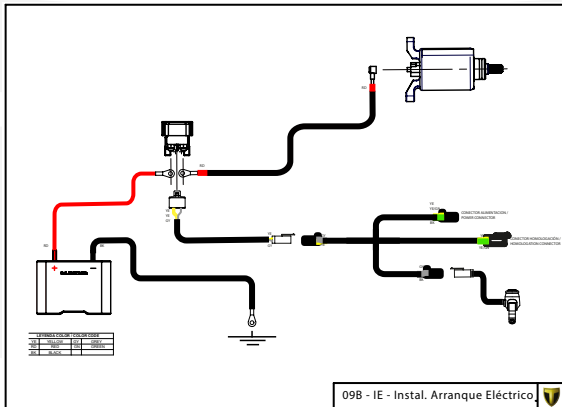

Despiece TRRS Raga Racing 2020

D