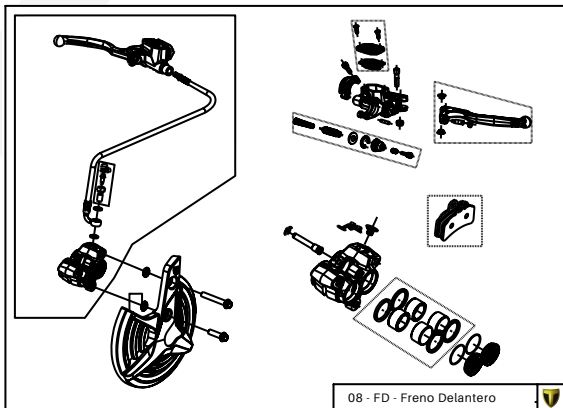

04b-HD-Horquilla Delantera Tech

06-AT-Amortiguación Trasera

B

06-CD-Conjunto Depósito

07-FT-Freno Trasero

08-FD-Freno Delantera

A

Despiece TRRS Raga Racing 2020