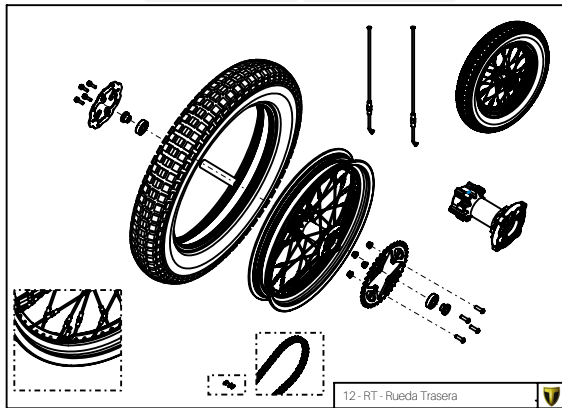

Despiece TRRS Raga Racing 2020

D

C

B

A