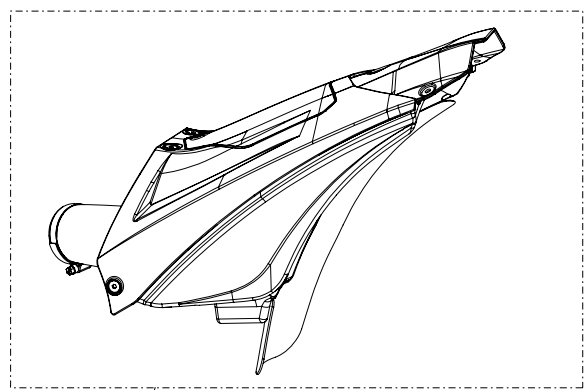

D

C

B

A

Despiece TRRS Raga Racing 2020

02 - CF - Caja Filtro - Listado de Piezas

Nº	Código	Descripción	Description	Cantidad
1	50306	Tornillo avellanado M6x16	Bolt countersunk M6x16	4
2	02001TR101	Tapa caja filtro (Blanca)	Cover filter box (White)	1
3	02002TR100	Tórica 3mm Tapa - Caja Filtro	Cover o-ring, 3mm - air filter box	1
4	65001	Remache Plástico 6x12	Plastic rivot 6x12	2
5	50202	Tornillo DIN 7380-fl M6x16 - Guardabarros Trasero	Bolt, DIN 7380-fl M6x16 - Rear mudguard (fender)	1
6	02003TR100	Guardabarros Trasero	Rear mudguard (fender)	1
7	50210	Tornillo alomado allen M5x12	Bolt allen M5x12	1
8	50601	Tornillo Rosca Chapa DIN 7981 2,9x6,5	Screw, course thread DIN 7981 2.9x6,5	2
9	50209	Tornillo allen con valona M6x14	Screw allen with washer M6x14	1
10	50703	Tornillo Ala Ancha 2,9X6,5	Bolt, broad-head 2,9X6,5	2
11	58004	Grapa Plástico 4.8mm	Plastic clamp 4.8mm	2
12	02024TR100	Caja filtro aire superior	Air filter box, upper part	1
13	02006TR100	Jaula Espuma - Filtro	Cage, air filter element	1
14	02007TR100	Espuma Filtro Aire	Air filter element	1
15	02008TR100	Arandela Muelle Filtro	Washer, filter spring	1
16	02009TR100	Muelle Fijación Espuma Filtro	Spring, air filter retention	1
17	02010TR100	Goma Sujeción Espuma Filtro	Rubber grommet, air filter retention	1
18	02011TR100	Protector Anticalórico - Caja Filtro	Heat shield - air filter box	1
19	02025TR100	Caja filtro aire inferior negra	Air filter box bottom part black	1
20	02018TR100	Protector - Caja Filtro	Rubber protector, sir filter box	1
21	65004	Remache aluminio negro Ø4,8x12	Metalic rivot, Ø4,8x12, black	4
22	51501	Tuerca Autoblocante M6 - Caja Filtro	Lock nut, M6 - air filter box	1
23	50603	Tornillo Rosca Chapa DIN 7981 3,9x19 Fijación Caja Filtro Inferior	Screw, course thread DIN 7981 3.9x19 Attach air filter box lower	9
24	02014TR100	Lámina Desagüe - Caja Filtro	Drain flap, air filter box	1
25	50302	Tornillo avellanado Mx14	Bolt countersunk M6x14	1
26	02028TR100	Deflector caja filtro aire placa	Air box baffle plate	1
27	02017TR100	Tobera - Caja Filtro	Intake hose - air filter box	1
28	58003	Abrazadera - Norma 40-60	Clamp - Norma 40-60	1
29	51301	Tuerca Rápida Universal M6	Universal speed nut M6	1