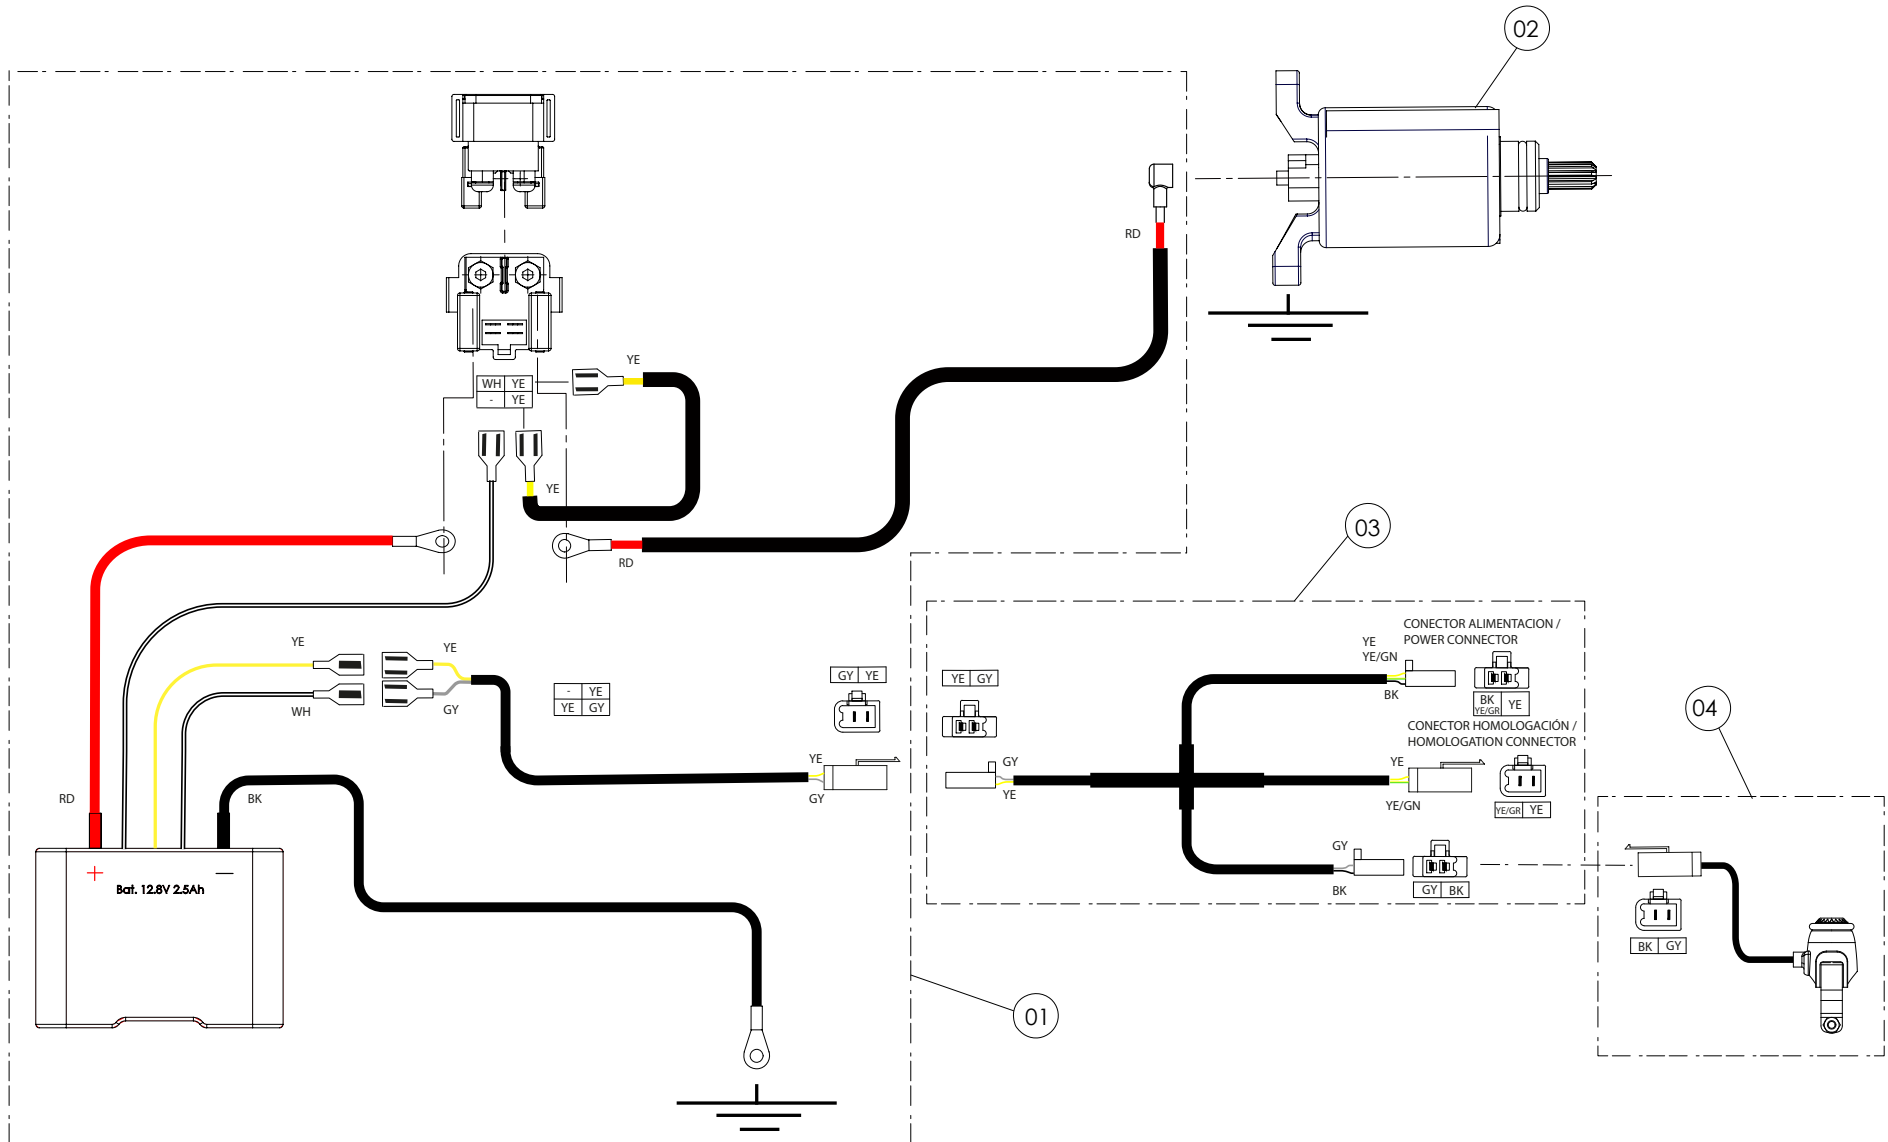

D

C

B

A

LEYENDA COLOR / COLOR CODE			
YE	YELLOW	GY	GREY
RD	RED	GN	GREEN
BK	BLACK		

09b- IE - Instalación Eléctrica- Arranque- Explosionado
TRRS Motorcycles