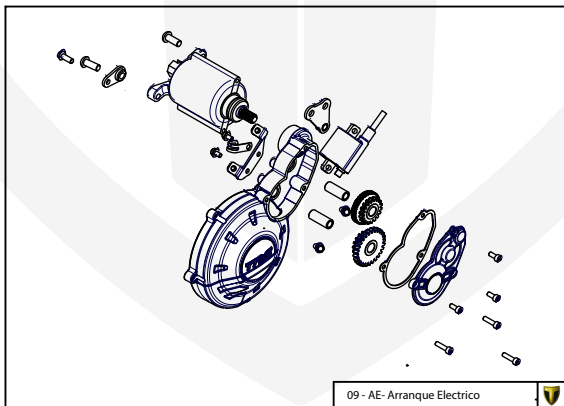

A

D

C

B

A

Despiece TRRS Raga Racing 2020

01 - CH - Conjunto Chasis - Listado de Piezas

Nº	Código	Descripción	Description	Cantidad
01	01001TR105	Chasis (Rojo)	<i>Frame (Red)</i>	1
02	50801	Tornillo Allen DIN 7984 M8X14mm - Brazos Chasis	<i>Allen, DIN7984 8x14mm - Chassis brace</i>	2
03	01004TR104	Brazo derecho chasis (Pintado negro)	<i>Front right subframe (Black painted)</i>	1
04	01005TR104	Brazo izquierdo chasis (Pintado negro)	<i>Front left subframe (Black painted)</i>	1
05	01006TR100	Soporte Motor	<i>Engine brac</i>	1
06	51502	Tuerca Autoblocante M8 - Tirantes Motor	<i>Nut. locking type, M8 engine</i>	2
07	01007TR100	Tuerca Eje Basculante	<i>Nut, swing-arm shaft</i>	1
08	63003	Silentblock M6 20x10	<i>Silentblock 20x10 M6</i>	2
09	51501	Tuerca Autoblocante M6 - Silentblock	<i>Locknut, M6, Silentblock</i>	3
10	51503	Tuerca Autoblocante M10x1,25 - Tornillo Inferior Motor	<i>Locknut, M10x1.25 - Lower engine bolt</i>	1
11	01035TR100	Tornillo estribera	<i>Bolt footrest</i>	2
12	01034TR100	Arandela estribo Ø10	<i>Washer Ø10 footrest</i>	1
14	50304	Tornillo avellanado M8x20 - Placa Carter Inferior	<i>Countersunk screws, M8x20</i>	2
15	01036TR100	Muelle estribera derecha (pasador de Ø10)	<i>Spring footpeg right (pin Ø10)</i>	1
16	01037TR100	Muelle estribera izquierda (pasador de Ø10)	<i>Spring footpeg left (pin Ø10)</i>	1
17	50809	Tornillo M8x50 allen	<i>Bolt M8x50 allen</i>	1
18	50808	Tornillo M8x30 allen	<i>Bolt M8x30 allen</i>	3
19	01010TR131	Soporte estribera derecha (Mecanizada/Pintado negro)	<i>Support footrest right (Cnc/Black painted)</i>	1
20	01011TR131	Soporte estribera izquierda (Mecanizada/Pintado negro)	<i>Support footrest left (Cnc/Black painted)</i>	1
21	51502	Tuerca Autoblocante M8 - Soporte Estribos	<i>locknut, M8 - footrest support</i>	4
22	50105	Tornillo DIN 912 M10x90x1,25 - Inferior Motor	<i>Bolt, DIN 912 M10x90x1.25 - engine lower</i>	1
23	01012TR100	Eje Basculante	<i>Swingarm pivot shaft</i>	1
24	50101	Tornillo DIN 912 M6x10 - Soporte Depósito Aceite Freno	<i>Bolt, DIN 912 M6x10 - Support, brake fluid reservoir</i>	1
25	01013TR101	Chapa Depósito Freno Trasero	<i>Support, rear brake fluid reservoir</i>	1
26	50102	Tornillo DIN 912 M10x130 - Superior Motor	<i>Bolt, DIN 912 M10x130 - Engine upper</i>	1
27	50901	Tornillo DIN 6921 M8x40 - Soporte Culata	<i>Bolt, DIN 6921 M8x40 - Cylinder head support</i>	2
28	70206	Caja CDI - (véase (07) en la lámina 09-IE-Instalación Eléctrica)	<i>CDI (black box) - (see (07) in 09-EI-Electrical Installation sheet)</i>	1