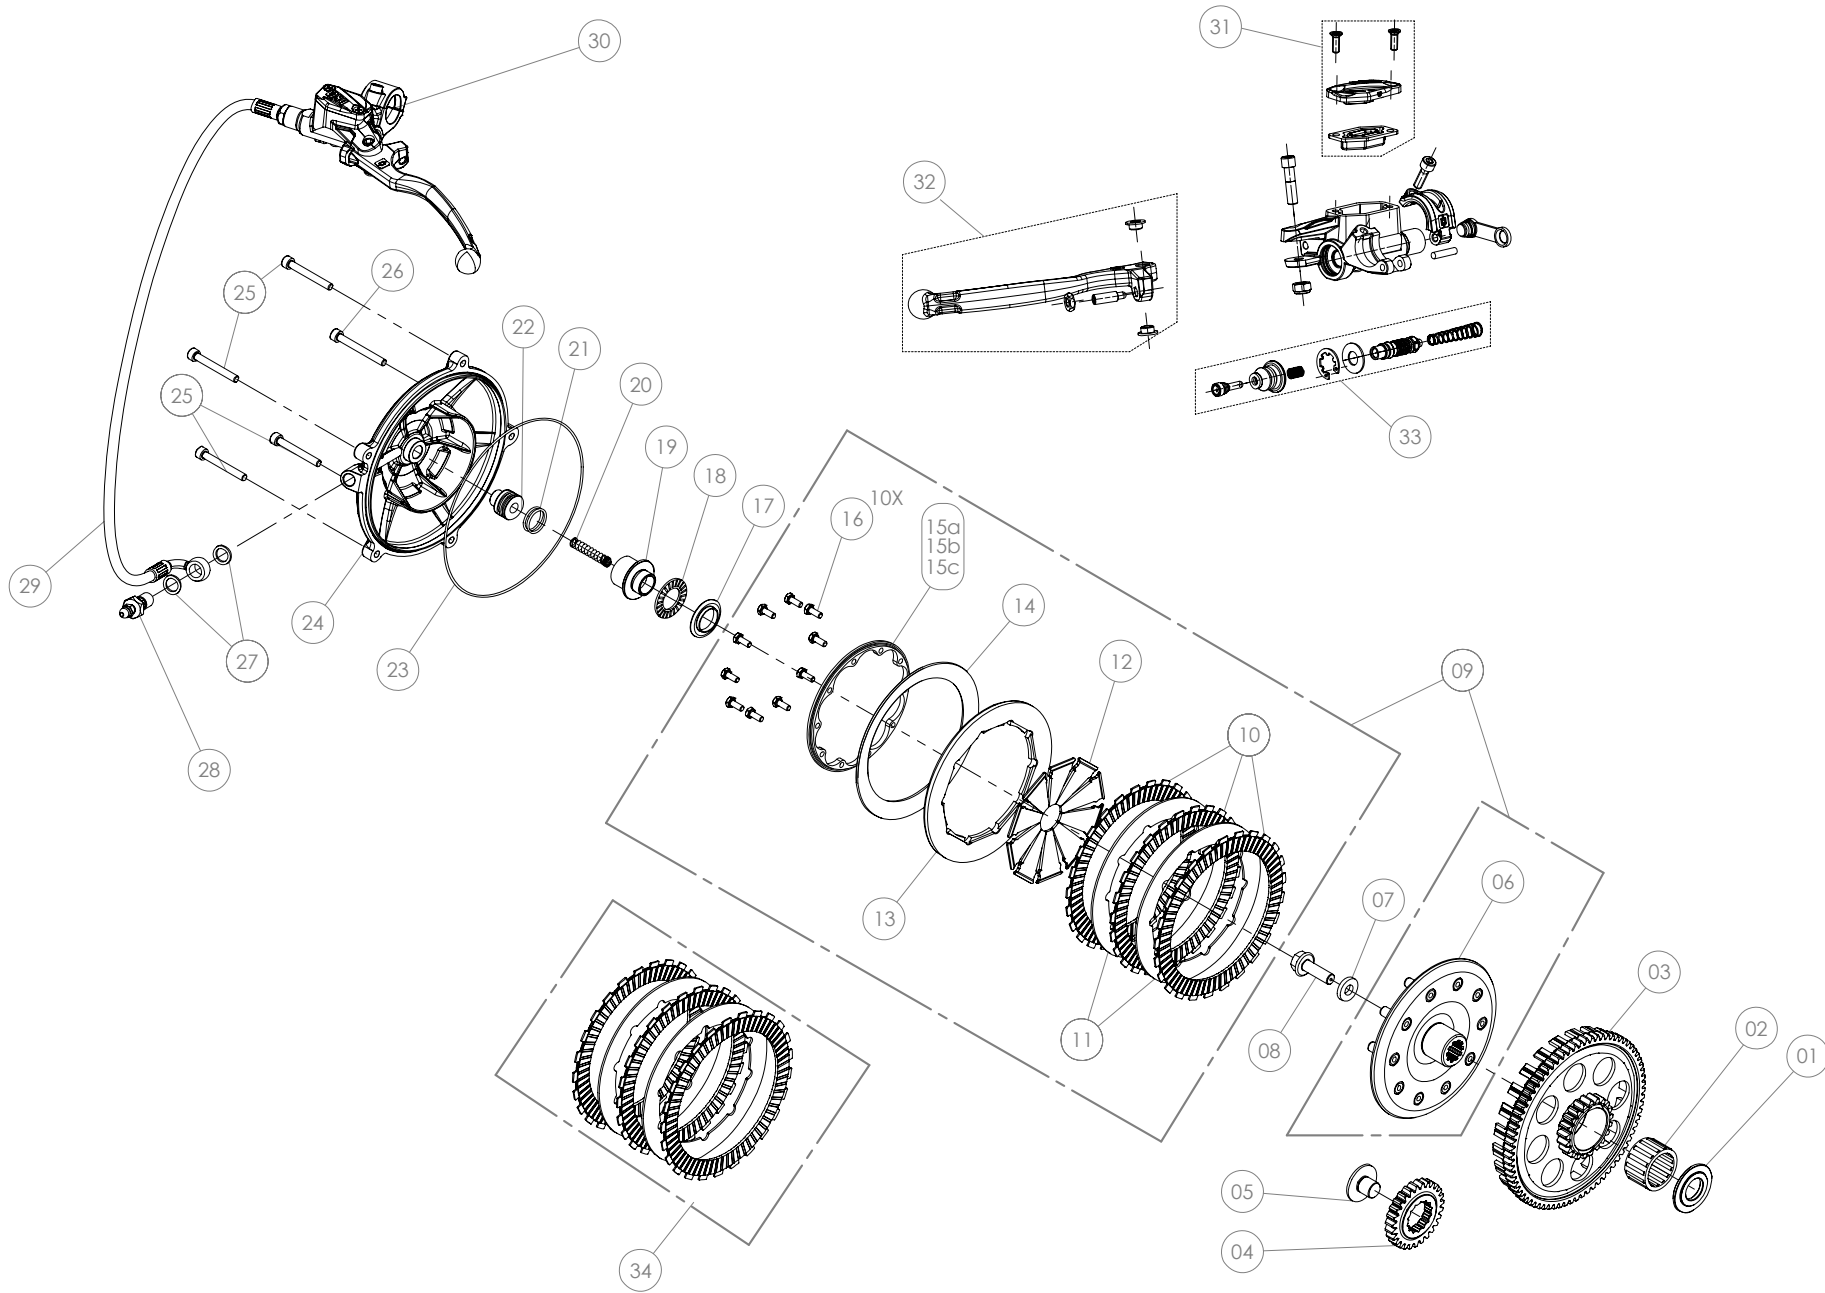

D

C

B

A

Despiece TRRS Raga Racing 2020

05 - CE - Conjunto Embrague- Listado de Piezas

Nº	Código	Descripción	Description	Cantidad
1	05001MT100	Arandela Distanciador Embrague	Washer, clutch spacer	1
2	52505	Rodamiento Agujas Campana K25x33x20	Needle bearing, clutch hub K25x33x20	1
3	05004MT100	Campana Embrague	Clutch hub	1
4	05019MT100	Piñón Transmisión Primario	Primary gear	1
5	05020MT100	Tornillo Piñón Primario	Bolt, Primary gear	1
6	05005MT100	Cubo Embrague	Outer clutch hub set	1
7	05006MT100	Arandela Apriete Cubo	Washer, clutch hub retention	1
8	50910	Tornillo 6921 M8x16 - Agujero Pasante	Bolt, 6921 M8x16 - hollow	1
9	70907	Conjunto Embrague Completo	Complete clutch assembly	1
10	05007MT100	Disco Embrague	Fiber disc, clutch	3
11	05008MT100	Disco Metálico Embrague	Metal disc, clutch	2
12	05009MT100	Chapa Palanca Embrague	plate, clutch actuation	10
13	05010MT100	Prensa Embrague	pressure plate, clutch	1
14	05011MT100	Muelle Prensa	Spring, clutch (belville)	1
15a	05012MT100	Soporte muelle embrague (MED)	Clutch spring suport (MED)	1
15b	05023MT100	Soporte muelle embrague (DURO)	Clutch spring support (HARD)	0
15c	05024MT100	Soporte muelle embrague (BLANDO)	Clutch spring support (SOFT)	0
16	50502	Tornillo DIN 933 M4x10 - Fijador Muelle	Bolt, DIN 933 M4x10 - Clutch compression ring	10
17	05013MT100	Arandela Fricción Embrague	Bushing, clutch compression	1
18	52506	Rodamiento Pistón Embrague Agujas AXK1730	Needle bearing, clutch compression AXK1730	1
19	05014MT101	Pistón Bombín Embrague	Piston, clutch slave	1
20	05016MT100	Muelle Pistón embrague	Spring, clutch piston	1
21	53010	Tórica Embrague 15x1,5 NBR - Pistón Interno	O-ring, clutch 15x1.5 NBR - slave piston internal	2
22	05015MT101	Pistón Interno	Post, internal clutch slave	1
23	53011	Tórica Tapa Embrague 135x1,5	O-ring, clutch cover 135x1.5	1
24	05017MT100	Tapa Embrague TRS	Clutch disc cover TRS	1
25	50119	Tornillo DIN 912 M5x45 - Tapa Embrague	Bolt, DIN 912 M5x45- Clutch cover	4
26	50123	Tornillo DIN 912 M5x50 - Tapa Embrague	Bolt, DIN 912 M5x50- Clutch cover	1
27	56101	Arandela 10x14x1,5 - Racord Embrague	Washer, 10x14x1.5 - hydraulic sealing	2
28	70901	Racord M10 Tapa Embrague	Bleeder valve, clutch cover (Banjo)	1