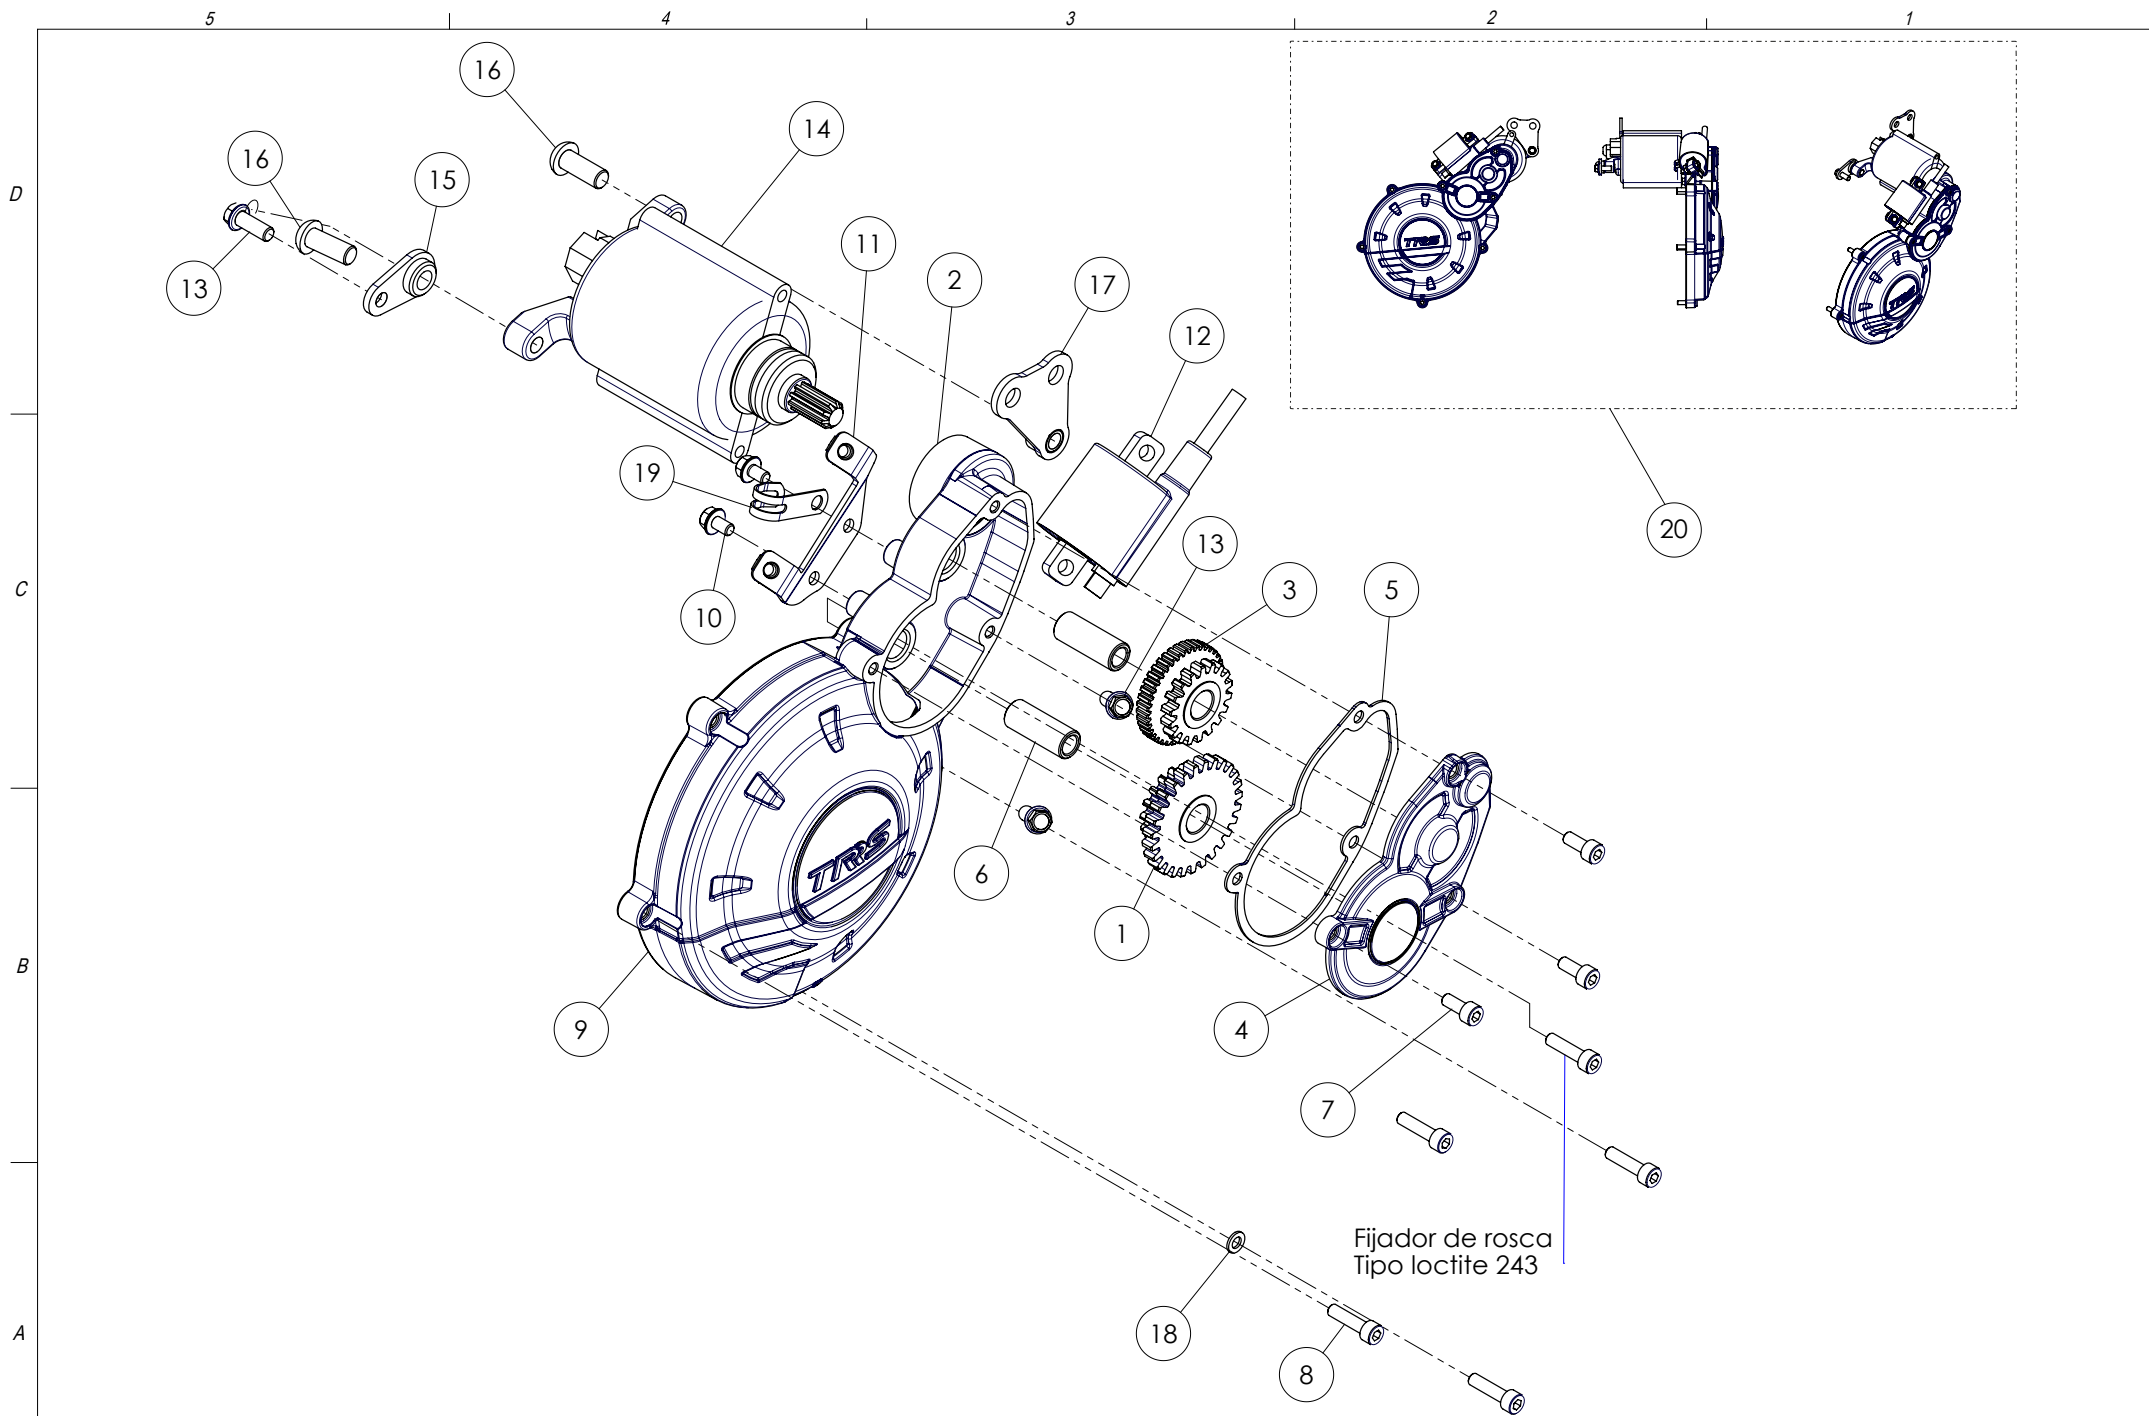

Despiece TRRS Raga Racing 2020

09 - AE-Arranque Electrico - Listado de piezas

Nº	Código	Descripción	Description	Cantidad
1	10005MT100	Piñones arranque electrico secundario	Second gear set electric starter	1
2	10001MT100	Tapa encendido arranque electrico	Cover electric starter	1
3	10004MT100	Piñones arranque electrico primario	First gear set electric starter	1
4	10002MT100	Tapa registro arranque electrico	Gear cover electric starter	1
5	10007MT100	Junta tapa registro	Gasket gear cover electric starter	1
6	10008MT100	Eje engranaje	Shaft gear	2
7	50124	Tornillo allen M5x12	Screw allen M5x12	3
8	50112	Tornillo allen M5x20	Bolt allen M5x20	5
9	08003MT100	Junta tapa encendido	Gasket, Ignition cover	1
10	50912	Tornillo hexagonal con valona M5x8	Bolt, hexagonal with washer M5x8	2
11	10009MT100	Soporte bobina arranque electrico	Support ignition coil electric starter	1
12	70203	Bobina	Coil	1
13	50903	Tornillo hexagonal con valona M6x16	Bolt hexagonal with washer M6x16	3
14	70243	Motor arranque	Starter engine	1
15	10011MT100	Soporte inferior motor de arranque	Lower bracket starter engine	1
16	50201	Tornillo allen alomado M8x20	Bolt allen M8x20	2
17	10012MT100	Soporte superior motor de arranque	Upper bracket starter engine	1
18	56103	Arandela cobre 5x9x1	Copper washer, 5x9x1	1
19	58001	Abrazadera regulable revestida con vinilo Ø6x60	Clamp 60mm	1
20	10000MT100	Conjunto arranque electrico	Electric starter set	1