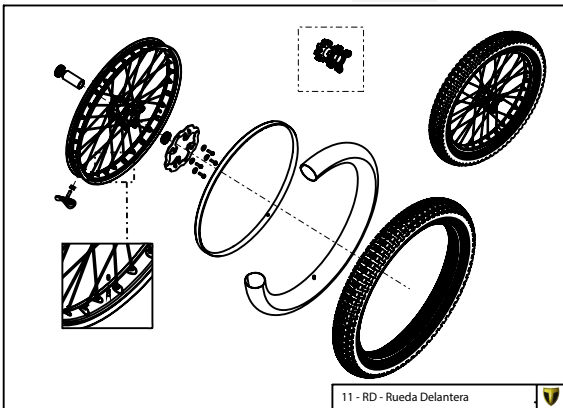

Despiece TRRS Raga Racing 2020

D

C

B

A