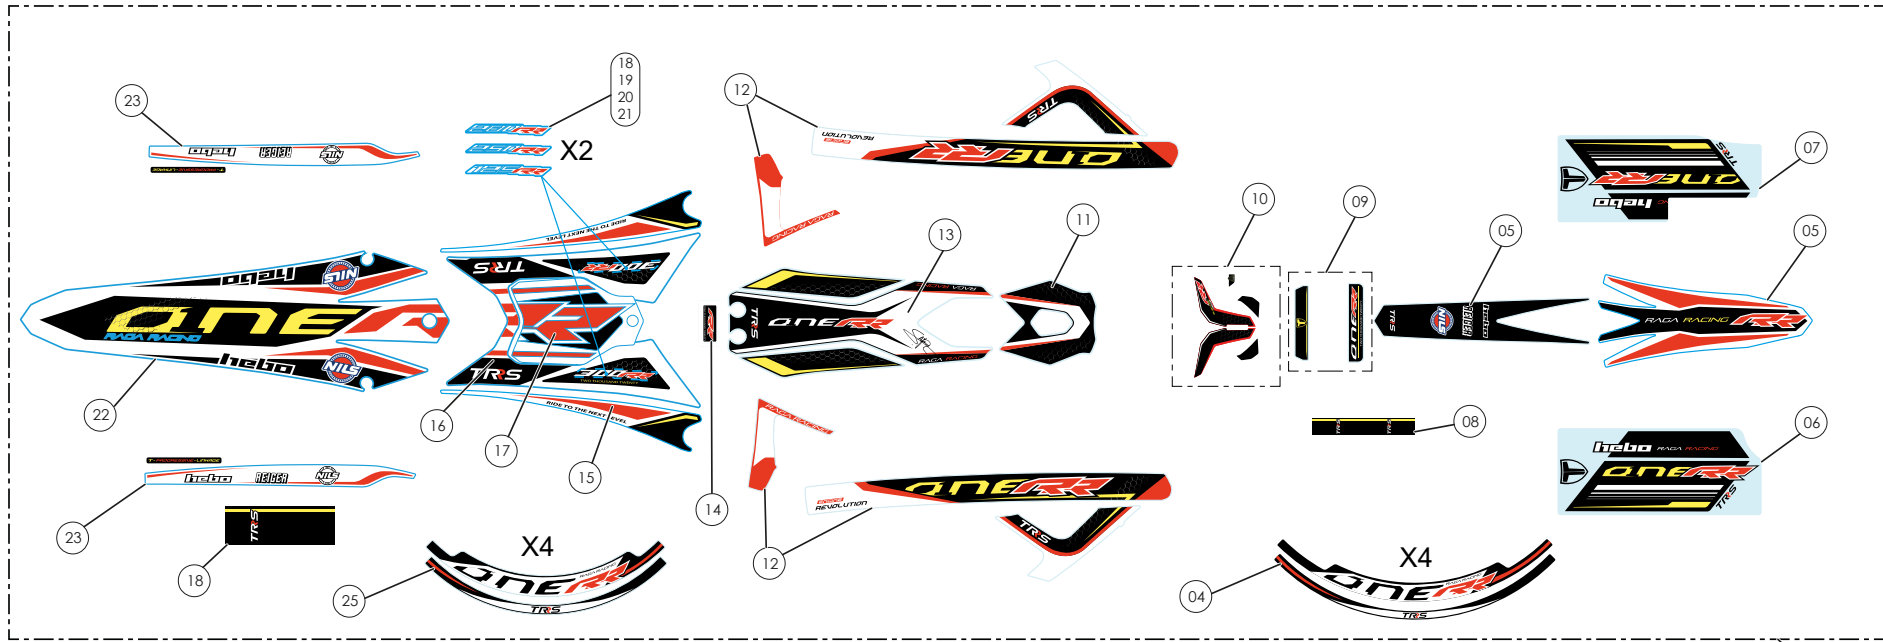

D

C

B

A

Despiece TRRS Raga Racing 2020

15 - CA - Conjunto Adhesivos - listado de Piezas

Nº	Código	Descripción	Description	Cantidad
1	15072TR300	Conjunto Adhesivos RR 2020 - 300cc	Sticker kit, complete RR 2020 - 300cc	1
2	15072TR280	Conjunto Adhesivos RR 2020 - 280cc	Sticker kit, complete RR 2020 - 280cc	1
3	15072TR250	Conjunto Adhesivos RR 2020 - 250cc	Sticker kit, complete RR 2020 - 250cc	1
4	15072TR119	Conjunto Adhesivos Llanta RR 2020	Wheel sticker set (rim) RR 2020	1
5	15072TR101	Adhesivo Guardabarros Delantero RR 2020	Sticker, front mudguard (fender) RR 2020	1
6	15072TR102	Adhesivo Horquilla Izquierda RR 2020	Sticker, fork-leg left RR 2020	1
7	15072TR103	Adhesivo Horquilla Derecha RR 2020	Sticker, fork-leg right RR 2020	1
8	15010TR102	Adhesivo buje delantero 2020	Sticker, front hub 2020	1
9	15072TR104	Adhesivo Radiador RR 2020	Racing Sticker, Radiator RR 2020	1
10	15072TR120	Adhesivo Careta Faro RR Arranque Eléctrico 2020	Sticker, headlamp mask RR Electric Start 2020	1
11	15072TR107	Adhesivo Chasis Superior RR 2020	Sticker, upper frame RR 2020	1
12	15072TR106	Juego Adhesivos Chasis RR 2020	Stickers set, frame RR 2020	1
13	15072TR108	Adhesivo Depósito RR 2020	Sticker, fuel tank RR 2020	1
14	15072TR109	Adhesivo Modelo Chasis Inferior RR 2020	Sticker, model RR 2020	1
15	15072TR112	Adhesivos Lateral Caja de Filtro RR 2020	Air filter box side RR 2020	1
16	15072TR110	Adhesivo Caja de Filtro RR 2020	Sticker, air filter box RR 2020	1
17	15072TR111	Adhesivo Tapa Caja de Filtro RR 2020	Sticker, air filter access cover RR 2020	1
18	15011TR102	Adhesivo buje trasero 2020	Sticker, rear hub 2020	1
19	15072TR114	Adhesivos Cilindrada Caja de Filtro RR 2020 - 250	Sticker, air filter box side RR 2020 - engine size 250	1
20	15072TR115	Adhesivos Cilindrada Caja de Filtro RR 2020 - 280	Sticker, air filter box side RR 2020 - engine size 280	1
21	15072TR116	Adhesivos Cilindrada Caja de Filtro RR 2020 - 300	Sticker, air filter box side RR 2020 - engine size 300	1
22	15072TR117	Adhesivo Guardabarros Trasero RR 2020	Sticker, rear mudguard (fender) RR 2020	1
23	15072TR118	Adhesivo Basculante RR 2020	Sticker, swing-arm RR 2020	1