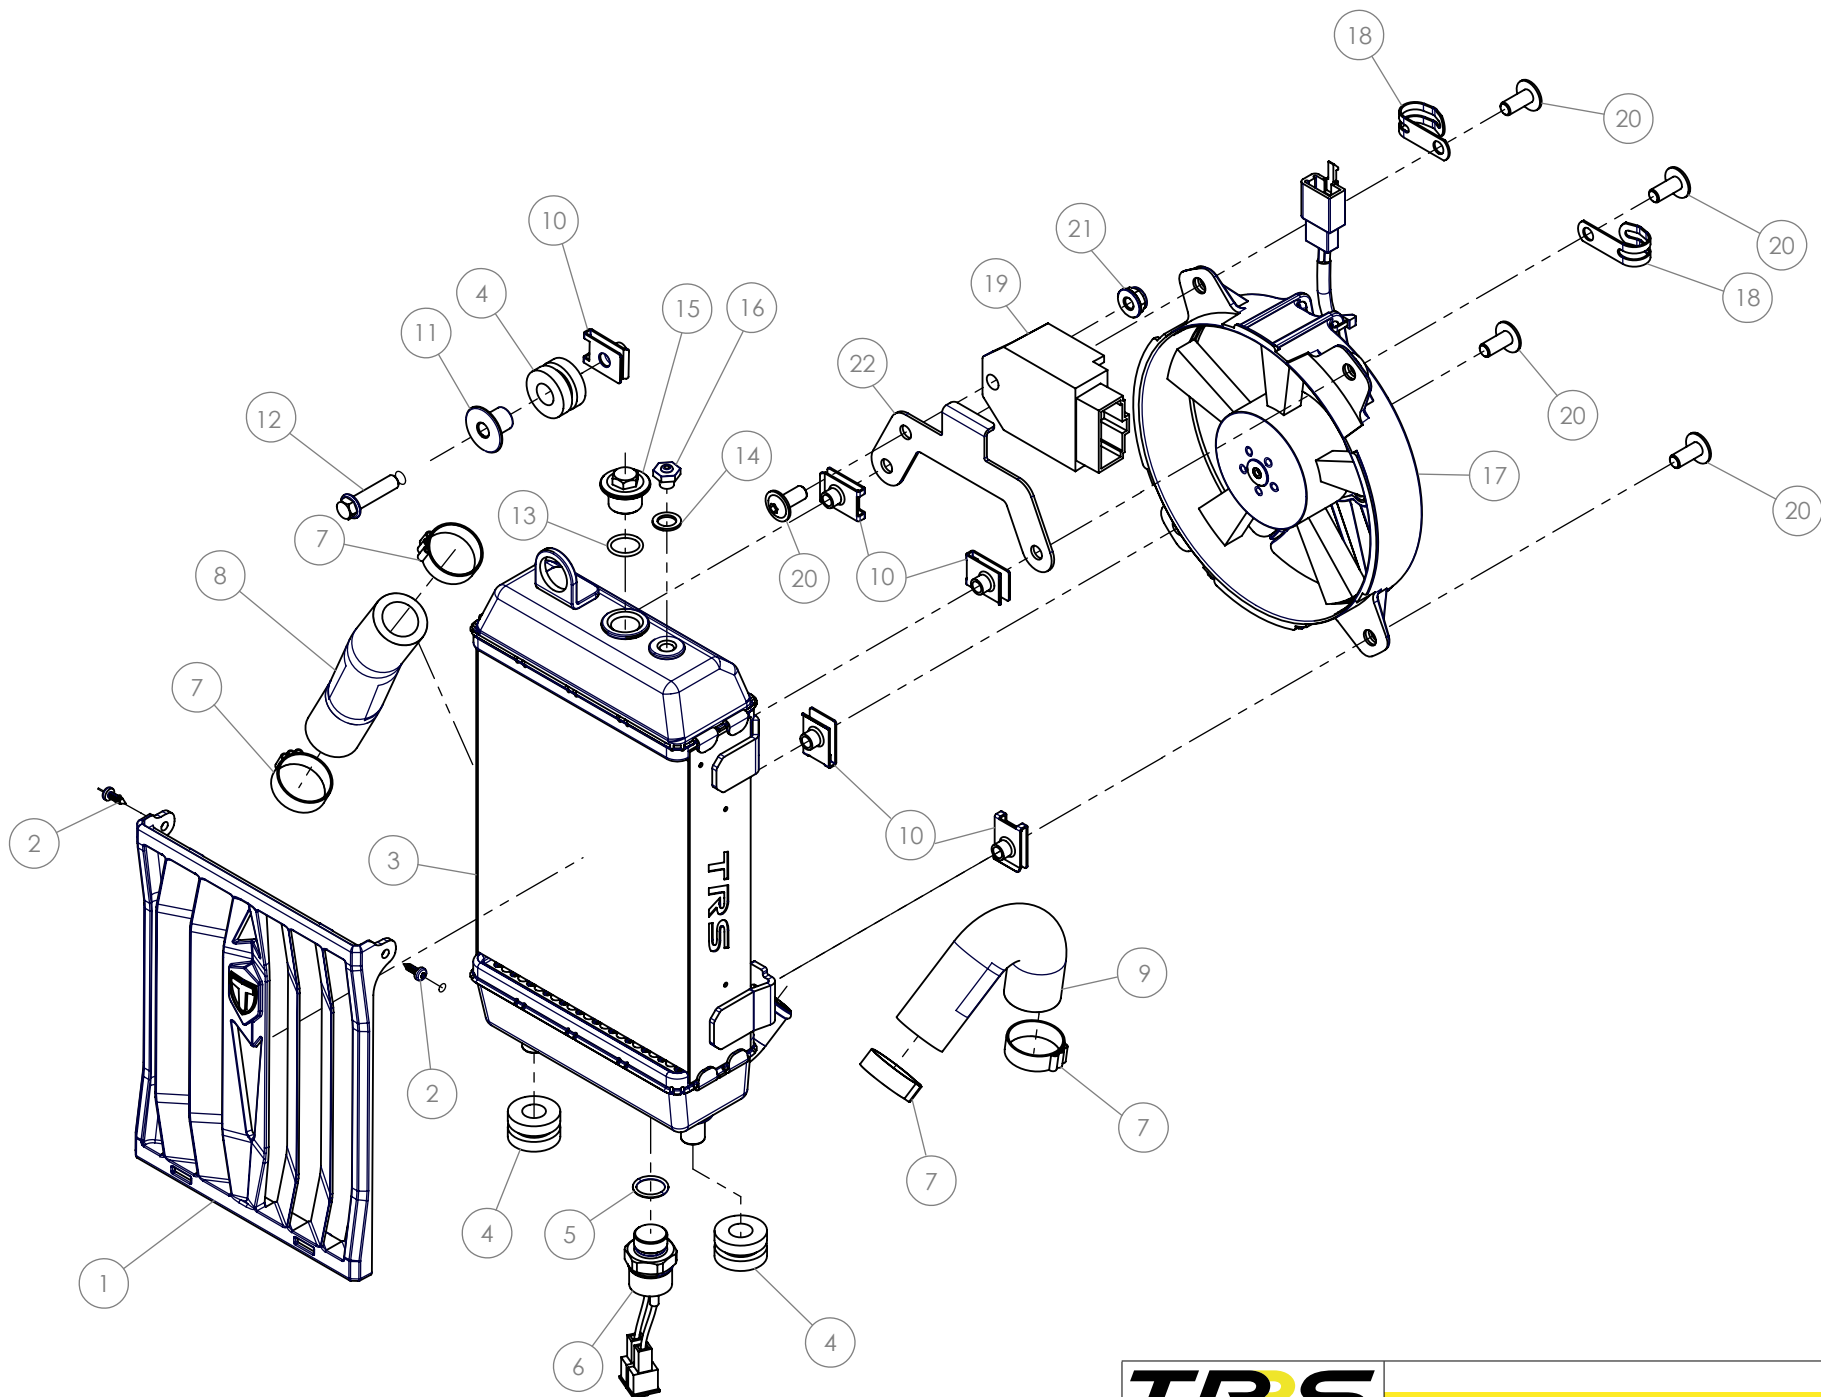

Despiece TRRS Raga Racing 2020

13 - CR - Conjunto Radiador - listado de Piezas

Nº	Código	Descripción	Description	Cantidad
1	13005TR100	Protector Radiador	<i>Radiator protect</i>	1
2	50606	Tornillo 2,9x9,5 rosca chapa	<i>Screw 2.9x9.5</i>	2
3	13009TR100	Radiador TRRS	<i>Radiator TRRS</i>	1
4	63002	SilentBlock	<i>Silentblock, (vibration isolator)</i>	3
5	53006	Tórica 12x15x1,5	<i>O-ring, 12x15x1.5</i>	1
6	70214	Termocontacto - (véase en lámina 09 / Chasis)	<i>Water temperature sensor (see sheet 09 / Frame)</i>	1
7	58009	Abrazadera Cobra 22	<i>Hose clamp, Cobra 22</i>	4
8	13003TR101	Tubo agua silicona rojo (Bomba- Radiador)	<i>Water hose red silicone (Water pump - Radiator)</i>	1
9	13002TR101	Tubo agua rojo silicona (Culata - Radiador)	<i>Water hose red silicone (Cylinder head- Radiator)</i>	1
10	51301	Tuerca rápida M6	<i>Speed-nut M6</i>	5
11	70802	Casquillo superior silentblock radiador	<i>Bushing, upper silentblock radiator</i>	1
12	50908	Tornillo M6x25	<i>Bolt, M6x25</i>	1
13	53015	Tórica 12x1,5	<i>O-ring, 12x1.5</i>	1
14	56102	Arandela Cobre 8x12x1,5	<i>Copper washer, 8x12x1.5</i>	1
15	13004TR100	Tapón Radiador	<i>Radiator cap</i>	1
16	70801	Válvula expansión radiador	<i>Radiator expansion valve</i>	1
17	70234	Ventilador	<i>Fan</i>	1
18	58001	Abrazadera 60mm	<i>Clamp 60mm</i>	2
19	70239	Regulador ventilador	<i>Regulator fan</i>	1
20	50209	Tornillo allen con valona M6x14	<i>Screw allen with washer M6x14</i>	5
21	51501	Tuerca Autoblocante M6	<i>Locknut M6</i>	1
22	13011TR100	Soporte regulador ventilador	<i>Fan regulator support</i>	1