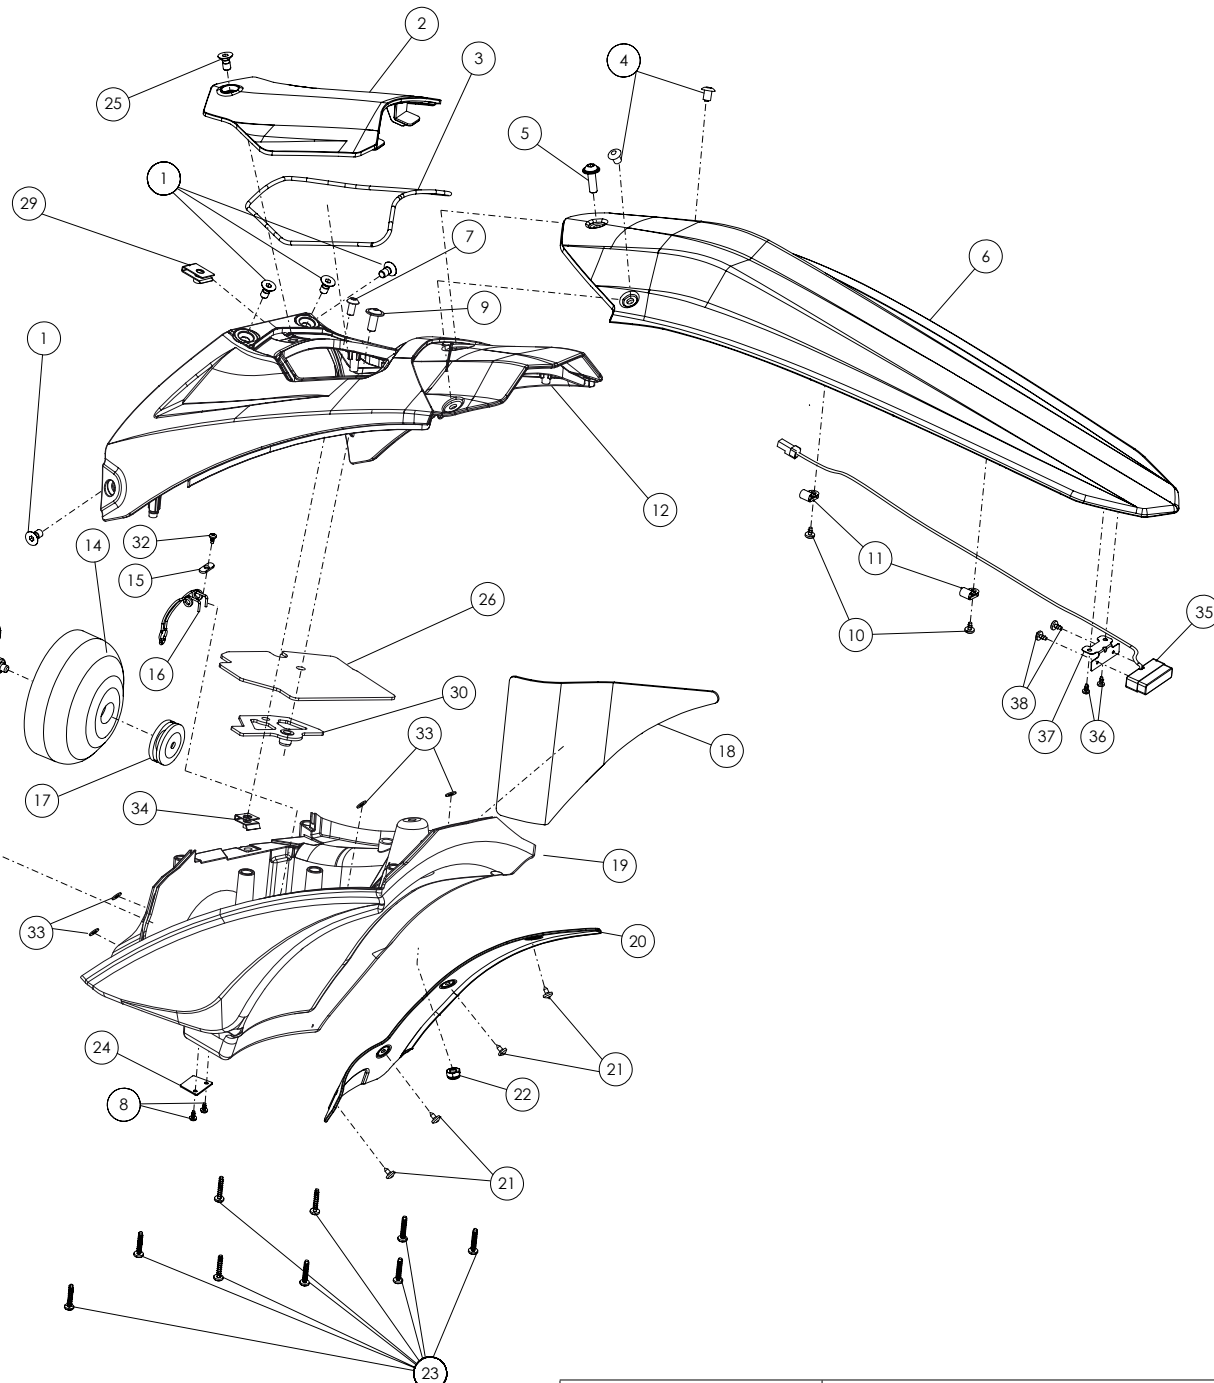

D

C

B

A

Despiece TRRS Raga Racing 2020

02 - CF - Caja Filtro - Listado de Piezas

Nº	Código	Descripción	Description	Cantidad
1	50306	Tornillo avellanado M6x16	Bolt countersunk M6x16	4
2	02001TR101	Tapa caja filtro (Blanca)	Cover filter box (White)	1
3	02002TR100	Tórica 3mm Tapa - Caja Filtro	Cover o-ring, 3mm - air filter box	1
4	65001	Remache Plástico 6x12	Plastic rivot 6x12	2
5	50202	Tornillo DIN 7380-fl M6x16 - Guardabarros Trasero	Bolt, DIN 7380-fl M6x16 - Rear mudguard (fender)	1
6	02003TR100	Guardabarros Trasero	Rear mudguard (fender)	1
7	50210	Tornillo alomado allen M5x12	Bolt allen M5x12	1
8	50601	Tornillo Rosca Chapa DIN 7981 2,9x6,5	Screw, course thread DIN 7981 2.9x6,5	2
9	50209	Tornillo allen con valona M6x14	Screw allen with washer M6x14	1
10	50703	Tornillo Ala Ancha 2,9X6,5	Bolt, broad-head 2,9X6,5	2
11	58004	Grapa Plástico 4.8mm	Plastic clamp 4.8mm	2
12	02024TR100	Caja filtro aire superior	Air filter box, upper part	1
13	02006TR100	Jaula Espuma - Filtro	Cage, air filter element	1
14	02007TR100	Espuma Filtro Aire	Air filter element	1
15	02008TR100	Arandela Muelle Filtro	Washer, filter spring	1
16	02009TR100	Muelle Fijación Espuma Filtro	Spring, air filter retention	1
17	02010TR100	Goma Sujeción Espuma Filtro	Rubber grommet, air filter retention	1
18	02011TR100	Protector Anticalórico - Caja Filtro	Heat shield - air filter box	1
19	02025TR100	Caja filtro aire inferior negra	Air filter box bottom part black	1
20	02018TR100	Protector - Caja Filtro	Rubber protector, sir filter box	1
21	65004	Remache aluminio negro Ø4,8x12	Metalic rivot, Ø4,8x12, black	4
22	51501	Tuerca Autoblocante M6 - Caja Filtro	Lock nut, M6 - air filter box	1
23	50603	Tornillo Rosca Chapa DIN 7981 3,9x19 Fijación Caja Filtro Inferior	Screw, course thread DIN 7981 3.9x19 Attach air filter box lower	9
24	02014TR100	Lámina Desagüe - Caja Filtro	Drain flap, air filter box	1
25	50302	Tornillo avellanado Mx14	Bolt countersunk M6x14	1
26	02028TR100	Deflector caja filtro aire placa	Air box baffle plate	1
27	02017TR100	Tobera - Caja Filtro	Intake hose - air filter box	1
28	58003	Abrazadera - Norma 40-60	Clamp - Norma 40-60	1
29	51301	Tuerca Rápida Universal M6	Universal speed nut M6	1