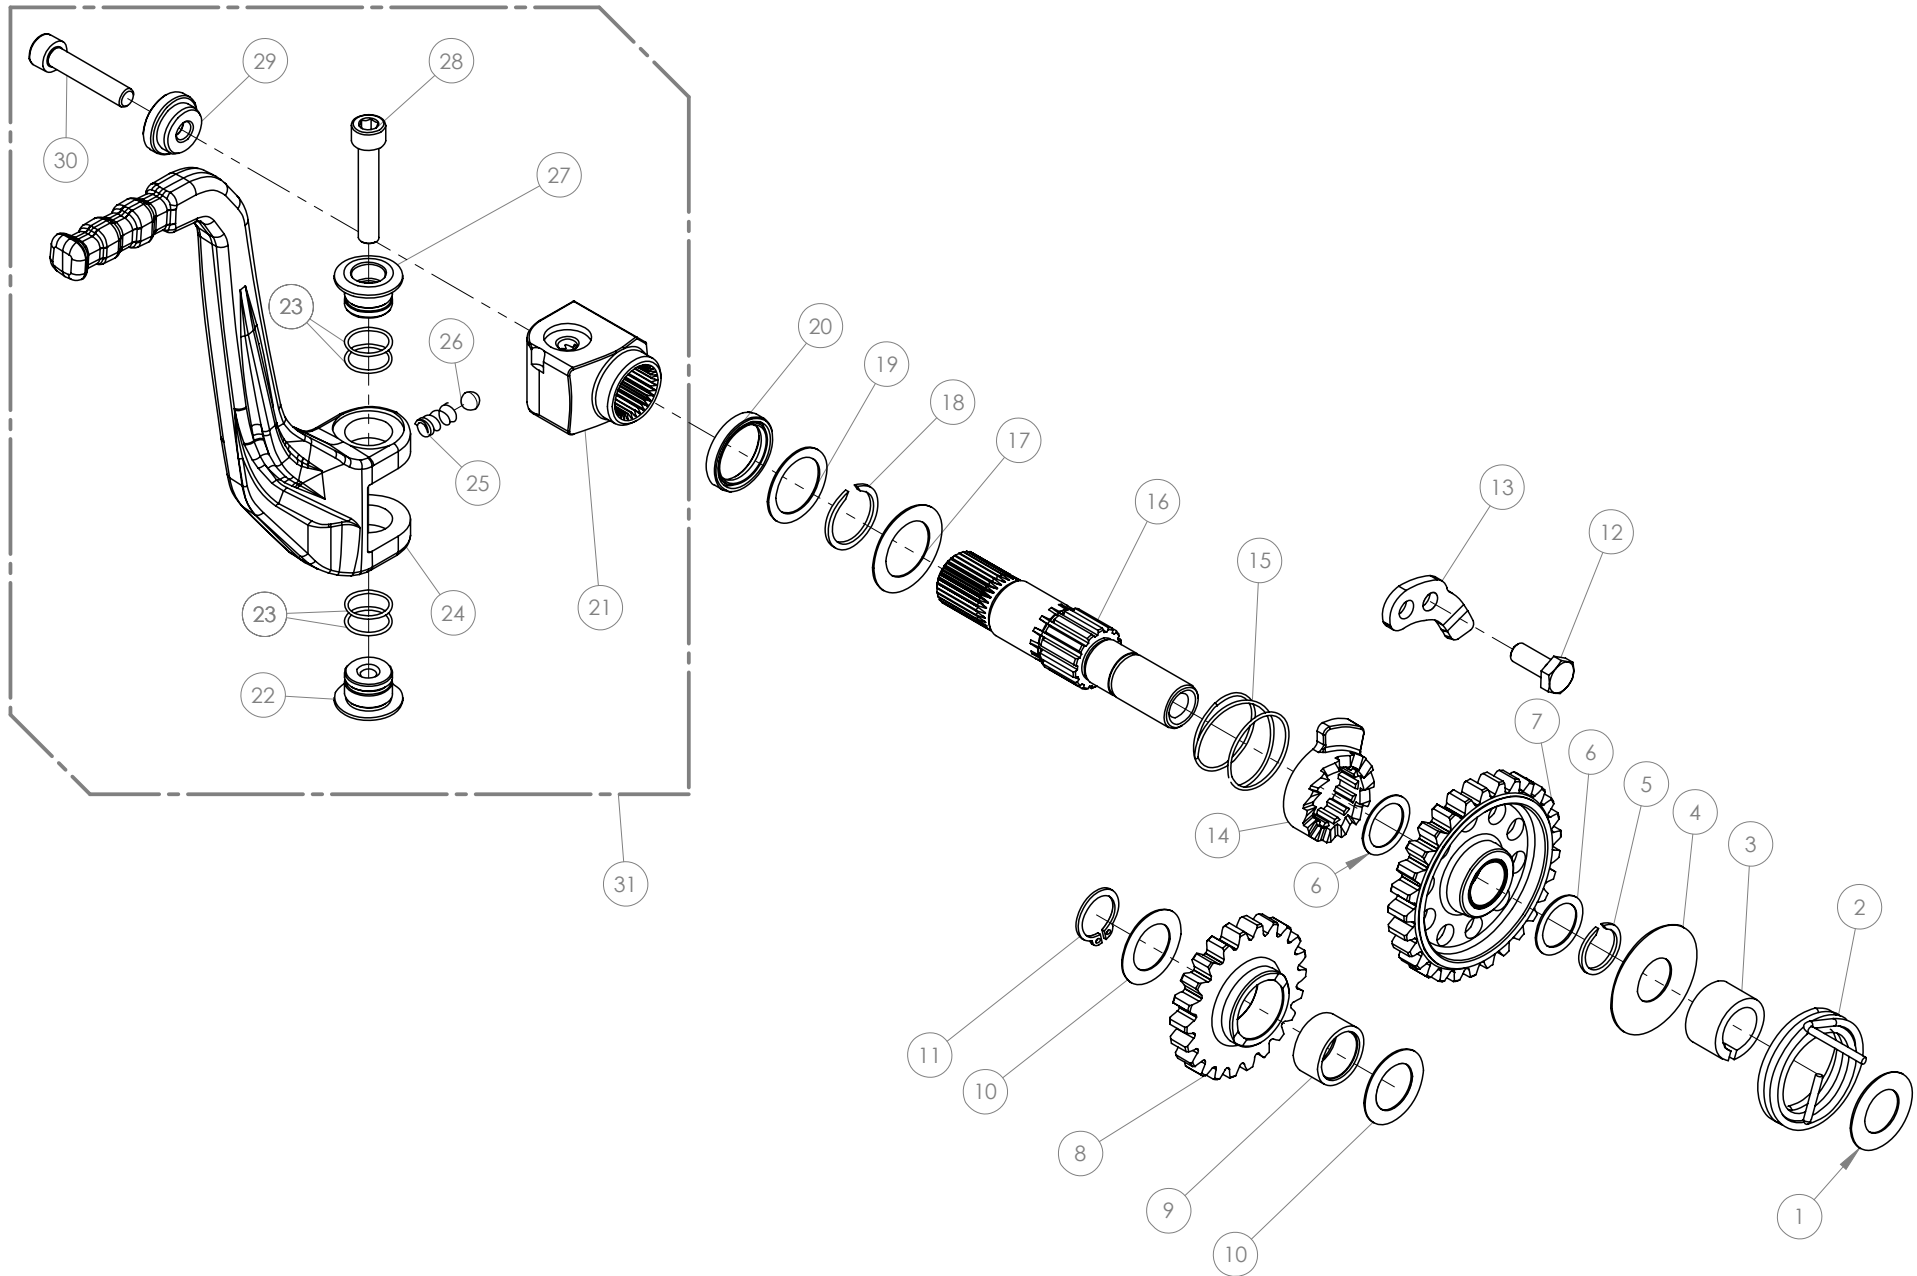

D

C

B

A

Despiece TRRS Raga Racing 2020

01 - AP - Arranque Palanca - listado de Piezas

Nº	Código	Descripción	Description	Cantidad
1	01001MT100	Arandela Interna Arranque 25x14x0.5	Washer, internal kick-start 25x14x0.5	1
2	01002MT101	Muelle Arranque	Spring, kick-start	1
3	01018MT100	Casquillo eje arranque	Spacer, kick starter	1
4	01019MT100	Arandela muelle arranque 14x35x0,5	Washer, kick starter spring	1
5	55010	Circlip Arranque DIN-471 Ø14x1	Circlip, kick starter DIN-471Ø14 x1	1
6	01020MT100	Arandela piñon arranque 14x19x0,5	Washer, Kick starter gear	2
7	01026MT100	Piñon arranque	Gear kick starter assembly	1
8	01027MT100	Piñon Intermedio Arranque	Gear, intermediate kick-start	1
9	52513	Rodamiento agujas Piñón Intermedio K15x19x10	Bearing needle	1
10	01015MT100	Arandela Piñon Intermedio Arranque 24x15x0.5	Washer, intermediate kick-start gear 24x15x0.5	2
11	55002	Circlip Piñón Intermedio Arranque 15X1 DIN-471	Circlip, intermediate kick-start gear 15x1 DIN-471	1
12	50503	Tornillo Hexagonal	Bolt hexagonal	1
13	01025MT100	Chapa tope trinquete	Ratchet cam	1
14	01022MT100	Trinquete arranque	Kick starter ratchet	1
15	01023MT100	Muelle trinquete arranque	Spring, kick starter ratched	1
16	01024MT100	Eje arranque	Kick starter shaft	1
17	01028MT100	Arandela Ø14Ø28x0.5	Washer	1
18	55011	Circlip DIN-471 Ø18 x1.2	Circlip DIN-471Ø18 x1.2	1
19	01008MT101	Arandela Eje Arranque 18X24X0,5	Washer, kick-start shaft 18x24x0.5	1
20	54003	Retén Arranque 18x24x4	Seal, kick-start 18x24x4	1
21	01010MT100	Muñequilla Pedal Arranque	Fulcrum, kick-start pedal	1
22	01011MT100	Casquillo Pedal Arranque - Inferior	Bushing, kick-start pedal (lower)	1
23	53007	Tórica Muñequilla Nbr 12X1	O-ring, starter fulcrum Nbr 12x1	4
24	01014MT100	Pedal Arranque Trs	Pedal, kick-start	1
25	01013MT100	Muelle posicionador palanca arranque	Spring, kickstart position	1
26	60002	Bola Pedal Arranque F84Kug5,556	Ball, kick-start retention	1
27	01009MT100	Casquillo Pedal Arranque - Superior	Bushing, kick-start pedal (upper)	1
28	50113	Tornillo Pedal Arranque Din 912 M6X1X35	Bolt, kick-start pedal DIN 912 M6x1x35	1
29	01012MT100	Casquillo Sujeción Pedal - Muñequilla	Retention bushing, kick-start pedal	1
30	50110	Tornillo Din 912 M6X25 Muñequilla Arranque	Bolt, Din 912 M6x25 kick-start fulcrum	1
31	01017MT100	Conjunto Palanca	Set, Starting Pedal	1