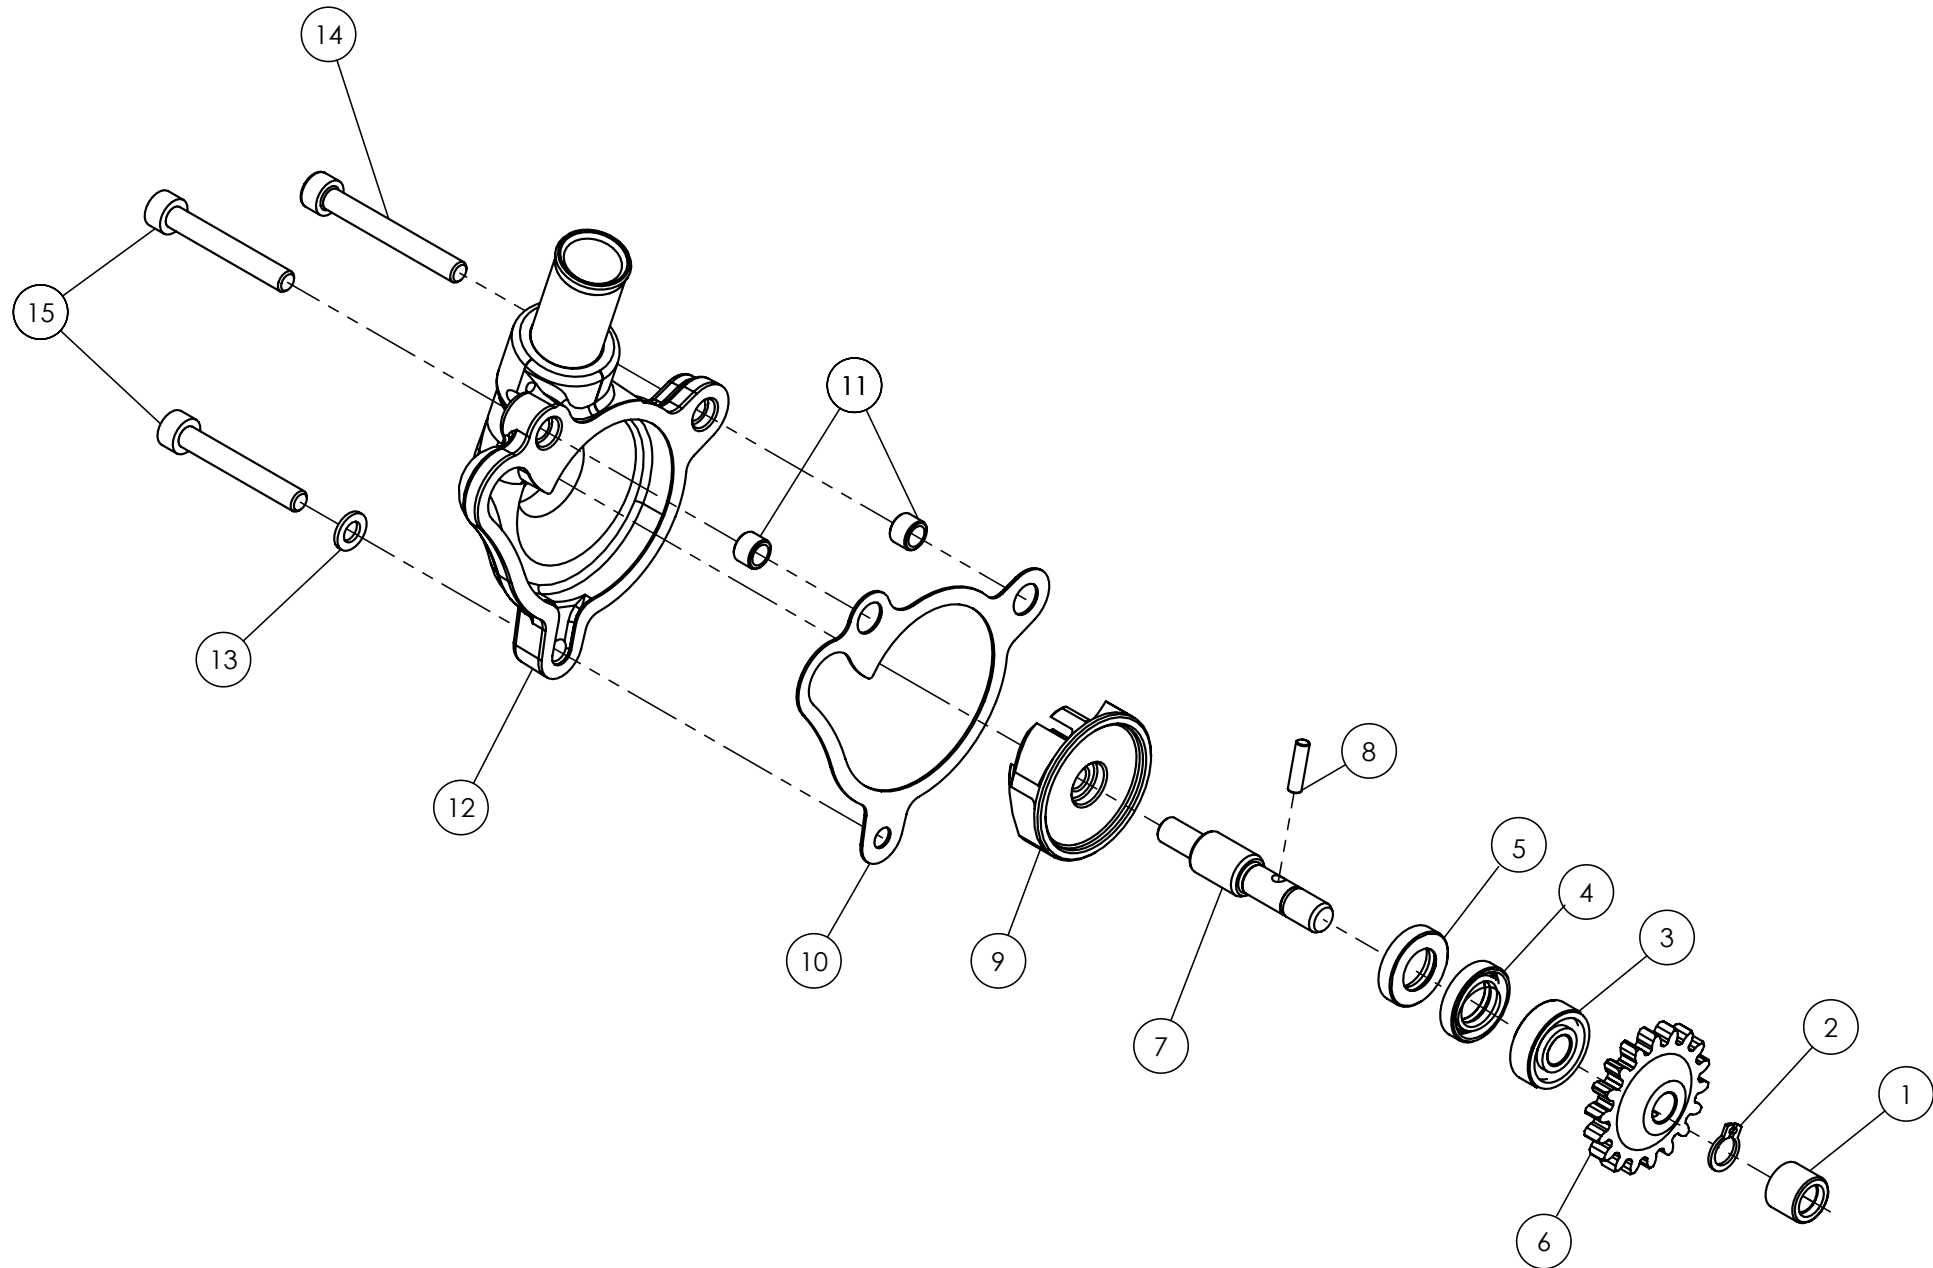

A

Despiece TRRS Raga Racing 2020

02 - BA - Bomba Agua - Listado de Piezas

Nº	Código	Descripción	Description	Cantidad
1	52504	Rodamiento Agujas HK0709	Needle bearing HK0709	1
2	55003	Circlip 7x0,8 Din-471	Circlip 7x0,8 Din-471	1
3	52102	Rodamiento Bomba 19x7x6 607	Bearing, water-pump 19x7x6 607	1
4	54009	Retén Bomba Agua 10x18x4 NBR	Seal, water-pump 10x18x4 NBR	1
5	54004	Retén Bomba Agua 10x18x4 Viton	Seal, water-pump 10x18x4 Viton	1
6	02001MT100	Piñón Bomba Agua	Gear, water-pump	1
7	02002MT100	Eje Bomba agua	Shaft, water pump	1
8	61002	Aguja Eje Piñon Bomba Ø3x12	Needle, pump shaft gear Ø3X12	1
9	02003MT100	Turbina Bomba Agua	Turbine, water-pump	1
10	02008MT100	Junta Bomba Agua	Gasket, water-pump	1
11	57005	Casquillo Centrador Ø5x7x5	Pivot Cap, Ø5x7x5	2
12	02009MT100	Cjto. Tapa bomba agua	Water-pump cover set	1
14	56103	Arandela Cooper Tapa Bomba 5x9x1	Copper washer, water-pump cover 5x9x1	1
15	50115	Tornillo Allen DIN 912 M5x40	Bolt, Allen DIN 912 M5x40	1
16	50116	Tornillo Allen DIN 912 M5x35	Bolt, Allen DIN 912 M5x35	2