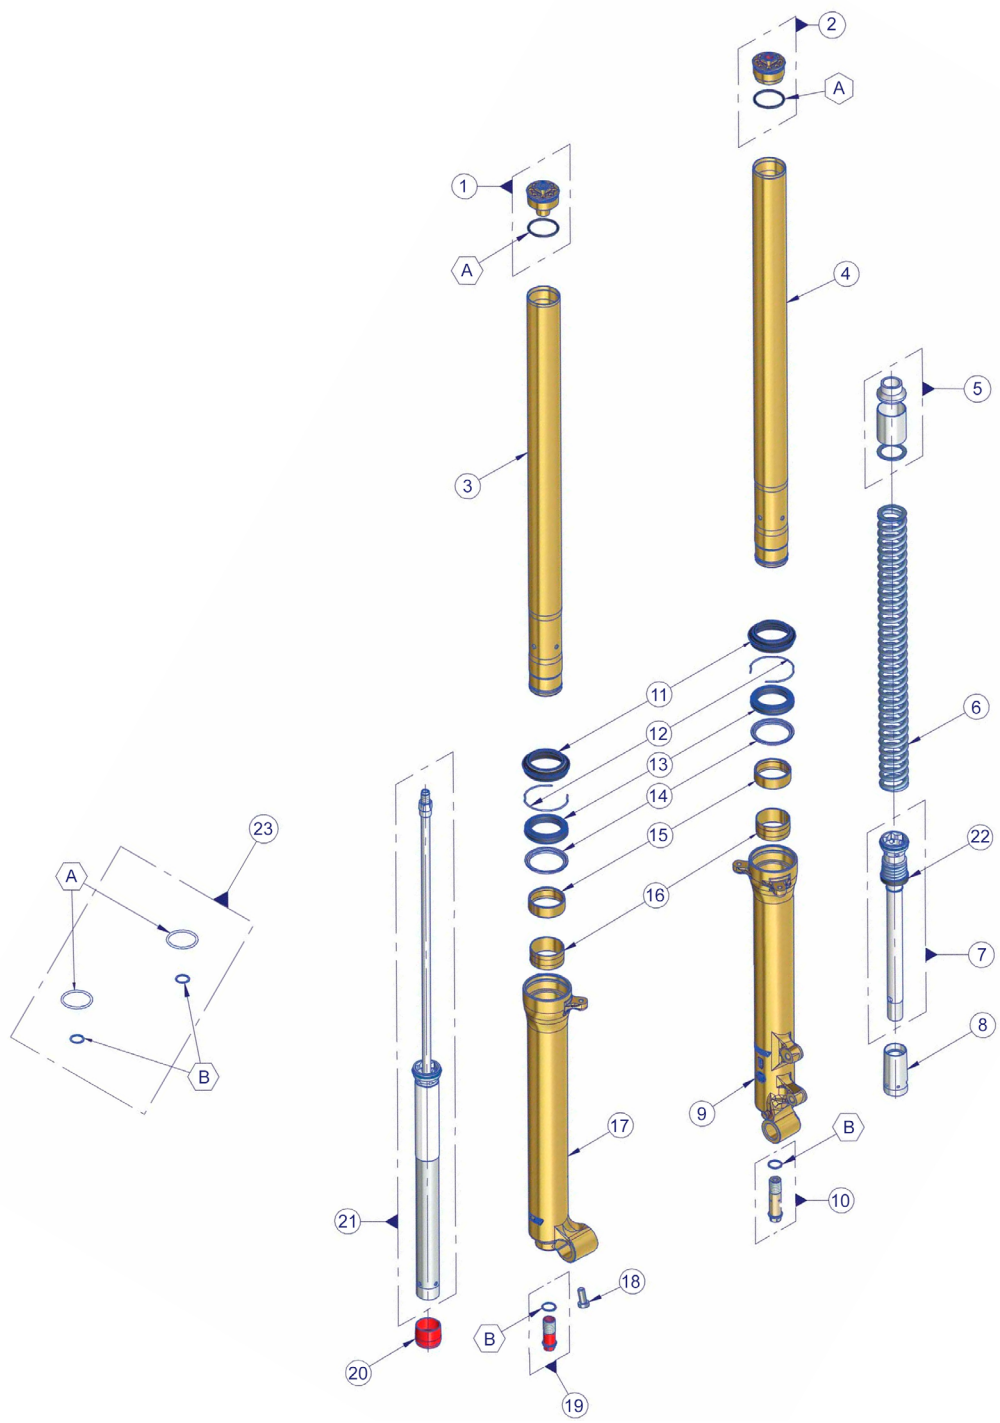

D

C

B

A

24

Despiece TRRS Raga Racing 2020

04b - HD - Horquilla Delantera Tech - Listado de Piezas

Nº	Código	Descripción	Description	Cantidad
1	71001	Cjto. tapon regulacion extension	Screw cap rebound set	1
2	71002	Cjto. tapon regulacion precarga muelle	Screw cap preload spring set	1
3	71024	Barra Suspension Derecha-Group Stanchion Tube Replay Right	Stanchion Tube, Right side	1
4	71025	Barra Suspension Izquierda-Group Stanchion Tube Replay Left	Stanchion Tube, Left side	1
5	71005	Cto. Distanciadores Muelle-Group Spacers Spring	Group, Spring spacers	1
6	71026	Muelle Horquilla-Fork Spring (Progr. 3)	Fork Spring	1
7	71007	Cto.Mecanico Bombeo-Group Mechanical Pumping	Group, dampening cartridge	1
8	71008	Cono Limitador Izquierdo-Cone Limit Left	Alignment cone, Left	1
9	71027	Botella Suspension Izquierda-Left Leg	Lower Leg, left	1
10	71010	Cto.Tornillo Regulacion-Needle Regulation Group	Needle and Regulation Group	1
11	71011	Guardapolvo horquilla	Dust seal	1
12	71012	Circlip Tope Reten-Ring Stopper Oil Seal	Oil Seal retention clip	2
13	71013	Reten Horquilla-Oil Seal	Oil Seal	2
14	71014	Anillo Tope Glacier-Ring Stop Bushing Oil Seal	Bushing stop ring	2
15	71015	Glacier Barra Horquilla-Bush Du Ø39XØ43X15	Bushing Du Ø39XØ43X15	2
16	71016	Glacier Botella Horquilla-Bush Du Ø38XØ40X20	Bushing Du Ø38XØ40X20	2
17	71017	Botella Suspension Derecha-Right Leg	Lower leg, Right	1
18	71018	Tornillo Allen-Screw Tceib M8X18 Din 7984	Bolt, Allen M8X18 Din 7984	1
19	71019	Cto. Tornillo Regulacion- Group Lock Screw Hydraulic Pump	Group, Hydraulic dampener end cap	1
20	71020	Cono Limitador Derecho-Cone Limit Right	Alignment cone,	1
21	71029	Cartucho Hidraulico-Group Cartridge	Group, Cartridge	1
22	71022	Anillo Tope Muelle-Support Ring For Spring Limit	Guide Ring, Limit spring	1
23	71023	Kit Toricas-Group Rings Seal	O-ring kit	1
24	04019TR100	Conjunto horquilla delantera	Front suspension, complete	1