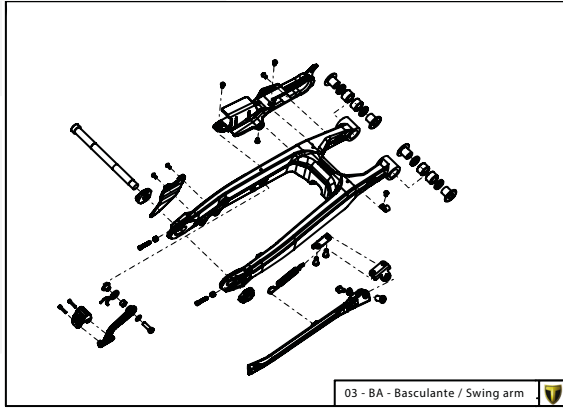

TRRS
MOTORCYCLES

Despiece TRRS Raga Racing 2020

D

01-CH-Conjunto Chasis

02-CF-Caja Filtro

03-BA-Basculante / Swing arm

C

04-HD-Horquilla Delantera