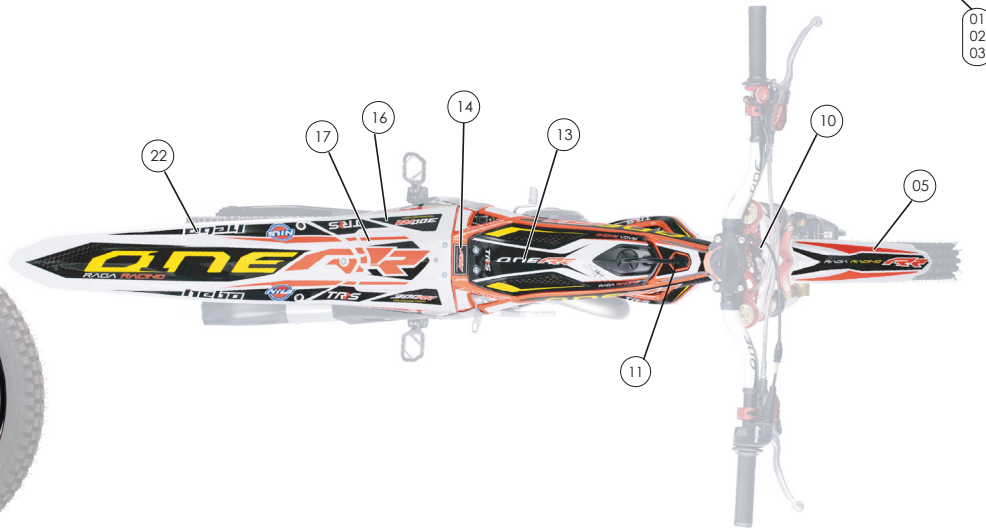

D

C

B

A

Despiece TRRS Raga Racing 2020

15 - CA - Conjunto Adhesivos - listado de Piezas

Nº	Código	Descripción	Description	Cantidad
1	15072TR300	Conjunto Adhesivos RR 2020 - 300cc	Sticker kit, complete RR 2020 - 300cc	1
2	15072TR280	Conjunto Adhesivos RR 2020 - 280cc	Sticker kit, complete RR 2020 - 280cc	1
3	15072TR250	Conjunto Adhesivos RR 2020 - 250cc	Sticker kit, complete RR 2020 - 250cc	1
4	15072TR119	Conjunto Adhesivos Llanta RR 2020	Wheel sticker set (rim) RR 2020	1
5	15072TR101	Adhesivo Guardabarros Delantero RR 2020	Sticker, front mudguard (fender) RR 2020	1
6	15072TR102	Adhesivo Horquilla Izquierda RR 2020	Sticker, fork-leg left RR 2020	1
7	15072TR103	Adhesivo Horquilla Derecha RR 2020	Sticker, fork-leg right RR 2020	1
8	15010TR102	Adhesivo buje delantero 2020	Sticker, front hub 2020	1
9	15072TR104	Adhesivo Radiador RR 2020	Racing Sticker, Radiator RR 2020	1
10	15072TR120	Adhesivo Careta Faro RR Arranque Eléctrico 2020	Sticker, headlamp mask RR Electric Start 2020	1
11	15072TR107	Adhesivo Chasis Superior RR 2020	Sticker, upper frame RR 2020	1
12	15072TR106	Juego Adhesivos Chasis RR 2020	Stickers set, frame RR 2020	1
13	15072TR108	Adhesivo Depósito RR 2020	Sticker, fuel tank RR 2020	1
14	15072TR109	Adhesivo Modelo Chasis Inferior RR 2020	Sticker, model RR 2020	1
15	15072TR112	Adhesivos Lateral Caja de Filtro RR 2020	Air filter box side RR 2020	1
16	15072TR110	Adhesivo Caja de Filtro RR 2020	Sticker, air filter box RR 2020	1
17	15072TR111	Adhesivo Tapa Caja de Filtro RR 2020	Sticker, air filter access cover RR 2020	1
18	15011TR102	Adhesivo buje trasero 2020	Sticker, rear hub 2020	1
19	15072TR114	Adhesivos Cilindrada Caja de Filtro RR 2020 - 250	Sticker, air filter box side RR 2020 - engine size 250	1
20	15072TR115	Adhesivos Cilindrada Caja de Filtro RR 2020 - 280	Sticker, air filter box side RR 2020 - engine size 280	1
21	15072TR116	Adhesivos Cilindrada Caja de Filtro RR 2020 - 300	Sticker, air filter box side RR 2020 - engine size 300	1
22	15072TR117	Adhesivo Guardabarros Trasero RR 2020	Sticker, rear mudguard (fender) RR 2020	1
23	15072TR118	Adhesivo Basculante RR 2020	Sticker, swing-arm RR 2020	1