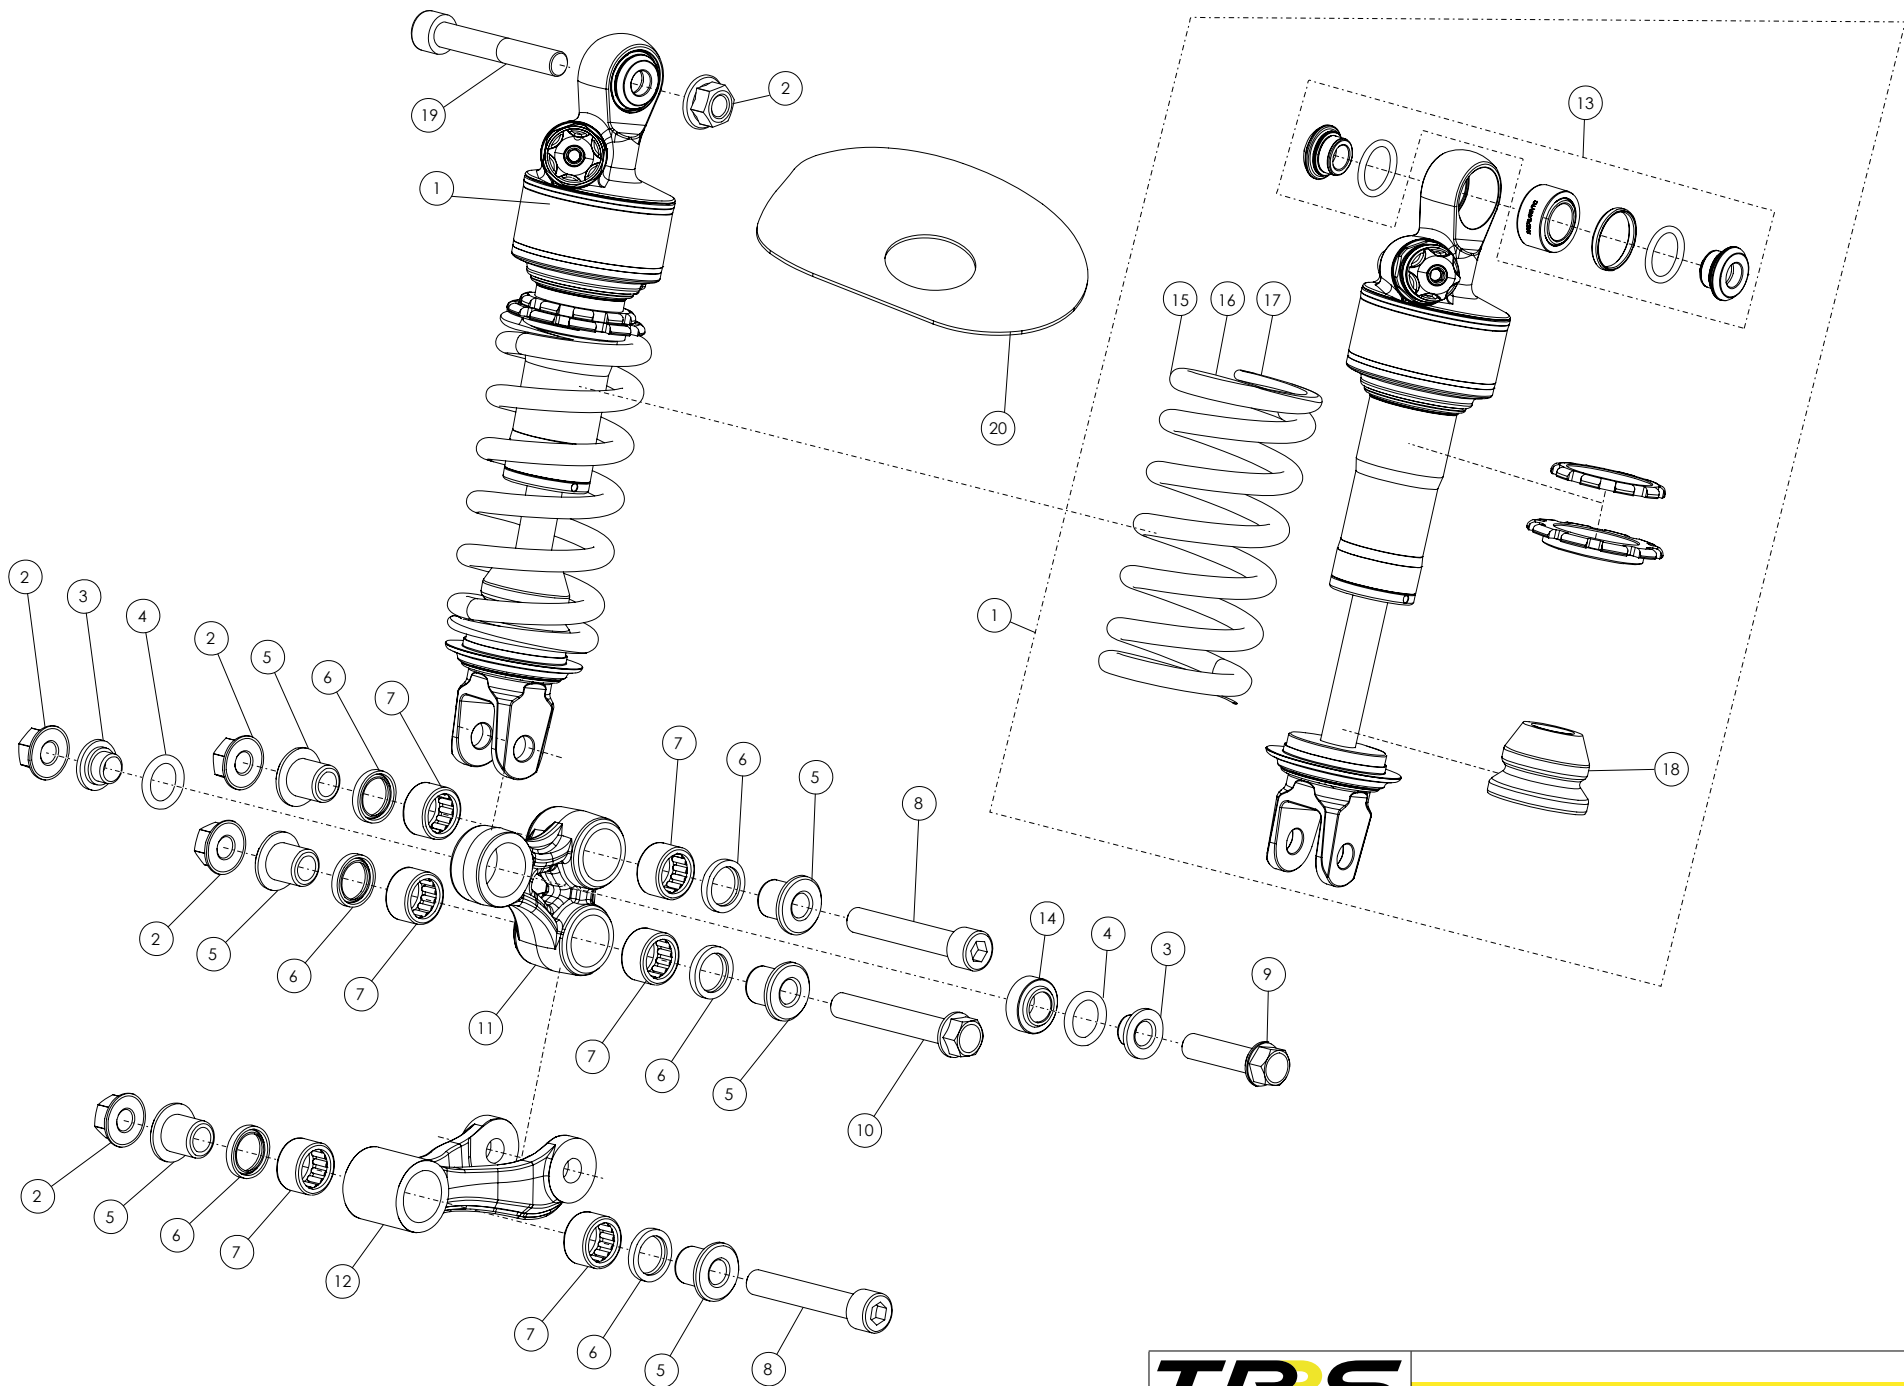

D

C

B

A

24

Despiece TRRS Raga Racing 2020

04b - HD - Horquilla Delantera Tech - Listado de Piezas

Nº	Código	Descripción	Description	Cantidad
1	71001	Cjto. tapon regulacion extension	Screw cap rebound set	1
2	71002	Cjto. tapon regulacion precarga muelle	Screw cap preload spring set	1
3	71024	Barra Suspension Derecha-Group Stanchion Tube Replay Right	Stanchion Tube, Right side	1
4	71025	Barra Suspension Izquierda-Group Stanchion Tube Replay Left	Stanchion Tube, Left side	1
5	71005	Cto. Distanciadores Muelle-Group Spacers Spring	Group, Spring spacers	1
6	71026	Muelle Horquilla-Fork Spring (Progr. 3)	Fork Spring	1
7	71007	Cto.Mecanico Bombeo-Group Mechanical Pumping	Group, dampening cartridge	1
8	71008	Cono Limitador Izquierdo-Cone Limit Left	Alignment cone, Left	1
9	71027	Botella Suspension Izquierda-Left Leg	Lower Leg, left	1
10	71010	Cto.Tornillo Regulacion-Needle Regulation Group	Needle and Regulation Group	1
11	71011	Guardapolvo horquilla	Dust seal	1
12	71012	Circlip Tope Reten-Ring Stopper Oil Seal	Oil Seal retention clip	2
13	71013	Reten Horquilla-Oil Seal	Oil Seal	2
14	71014	Anillo Tope Glacier-Ring Stop Bushing Oil Seal	Bushing stop ring	2
15	71015	Glacier Barra Horquilla-Bush Du Ø39XØ43X15	Bushing Du Ø39XØ43X15	2
16	71016	Glacier Botella Horquilla-Bush Du Ø38XØ40X20	Bushing Du Ø38XØ40X20	2
17	71017	Botella Suspension Derecha-Right Leg	Lower leg, Right	1
18	71018	Tornillo Allen-Screw Tceib M8X18 Din 7984	Bolt, Allen M8X18 Din 7984	1
19	71019	Cto. Tornillo Regulacion- Group Lock Screw Hydraulic Pump	Group, Hydraulic dampener end cap	1
20	71020	Cono Limitador Derecho-Cone Limit Right	Alignment cone,	1
21	71029	Cartucho Hidraulico-Group Cartridge	Group, Cartridge	1
22	71022	Anillo Tope Muelle-Support Ring For Spring Limit	Guide Ring, Limit spring	1
23	71023	Kit Toricas-Group Rings Seal	O-ring kit	1
24	04019TR100	Conjunto horquilla delantera	Front suspension, complete	1