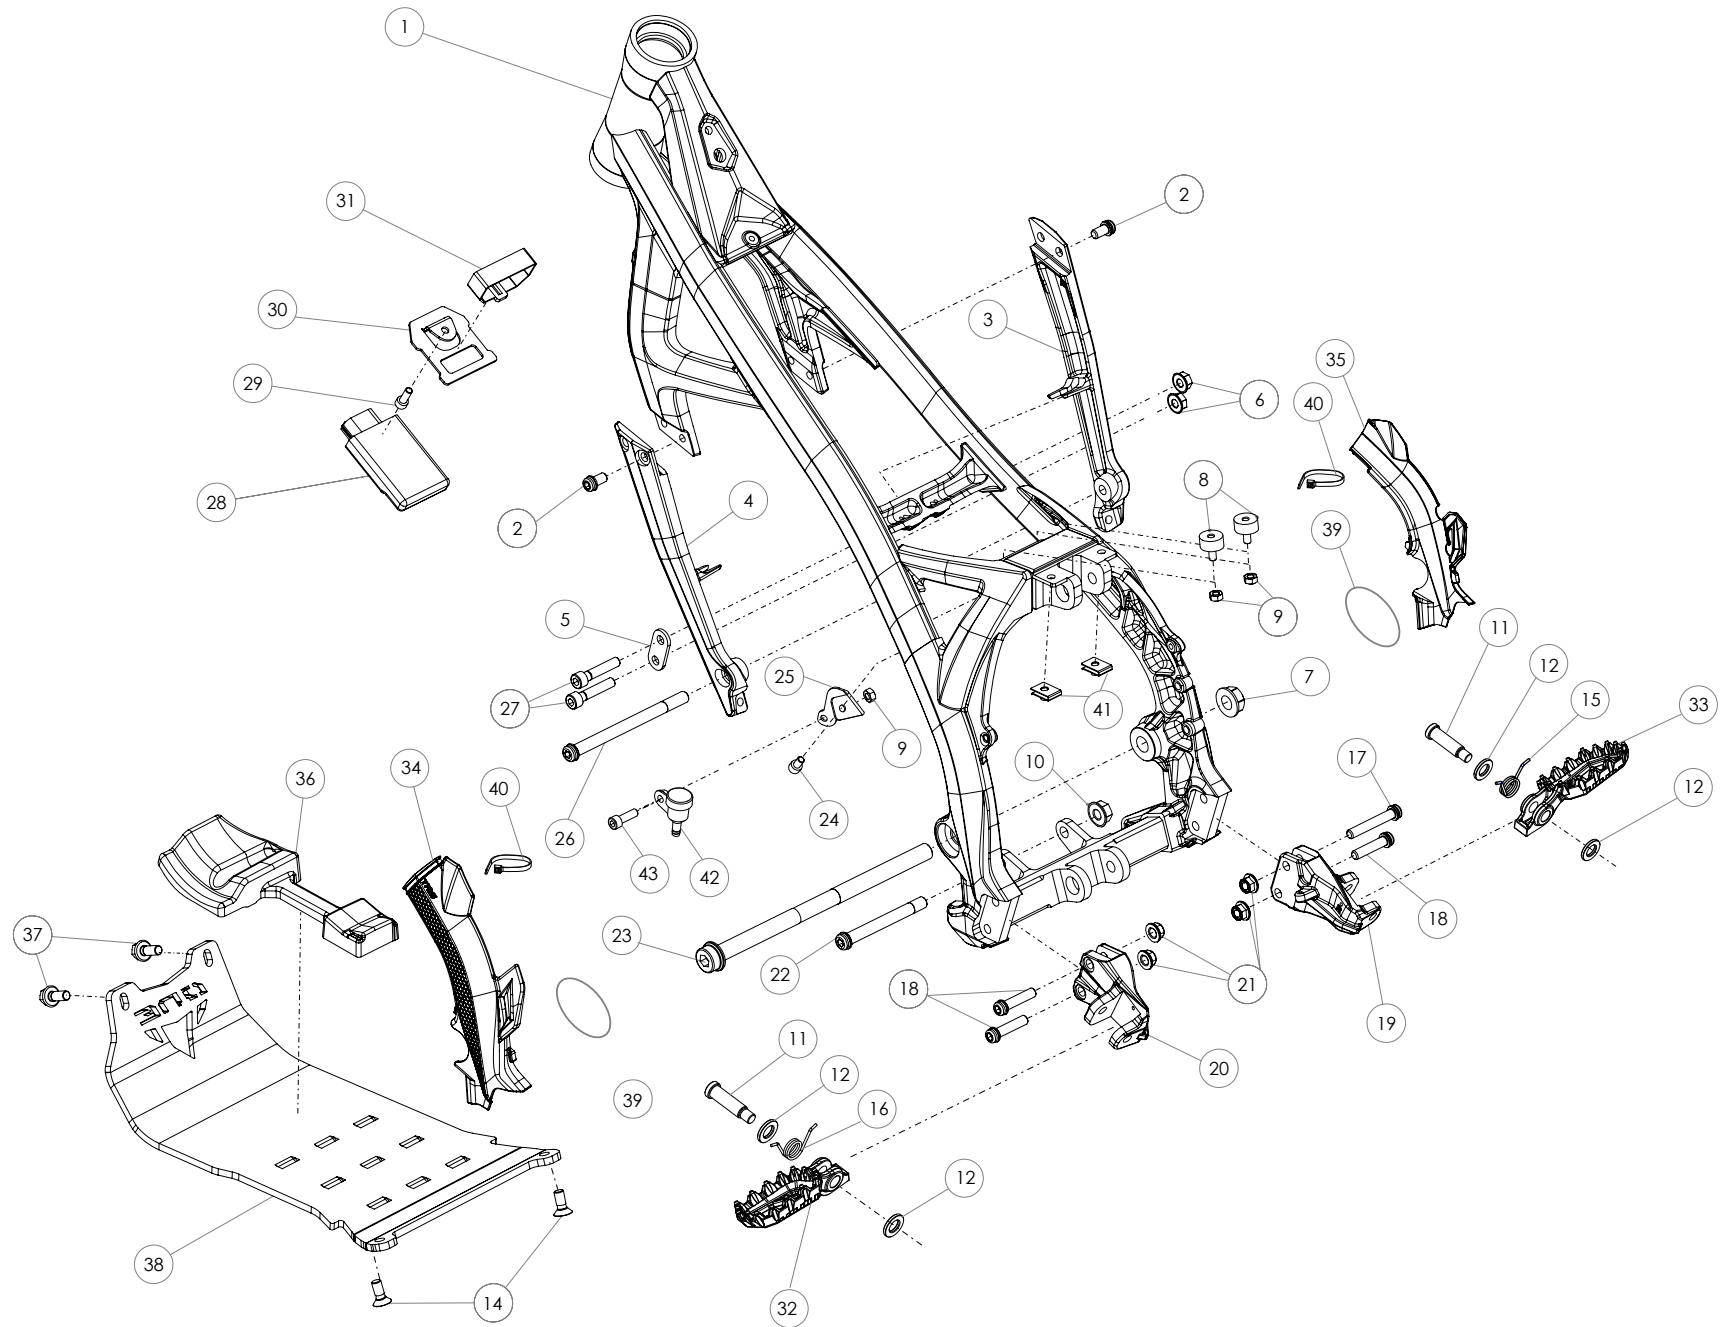

D

C

B

A

Despiece TRRS Raga Racing 2020

01 - CH - Conjunto Chasis - Listado de Piezas

Nº	Código	Descripción	Description	Cantidad
01	01001TR105	Chasis (Rojo)	<i>Frame (Red)</i>	1
02	50801	Tornillo Allen DIN 7984 M8X14mm - Brazos Chasis	<i>Allen, DIN7984 8x14mm - Chassis brace</i>	2
03	01004TR104	Brazo derecho chasis (Pintado negro)	<i>Front right subframe (Black painted)</i>	1
04	01005TR104	Brazo izquierdo chasis (Pintado negro)	<i>Front left subframe (Black painted)</i>	1
05	01006TR100	Soporte Motor	<i>Engine brac</i>	1
06	51502	Tuerca Autoblocante M8 - Tirantes Motor	<i>Nut. locking type, M8 engine</i>	2
07	01007TR100	Tuerca Eje Basculante	<i>Nut, swing-arm shaft</i>	1
08	63003	Silentblock M6 20x10	<i>Silentblock 20x10 M6</i>	2
09	51501	Tuerca Autoblocante M6 - Silentblock	<i>Locknut, M6, Silentblock</i>	3
10	51503	Tuerca Autoblocante M10x1,25 - Tornillo Inferior Motor	<i>Locknut, M10x1.25 - Lower engine bolt</i>	1
11	01035TR100	Tornillo estribera	<i>Bolt footrest</i>	2
12	01034TR100	Arandela estribo Ø10	<i>Washer Ø10 footrest</i>	1
14	50304	Tornillo avellanado M8x20 - Placa Carter Inferior	<i>Countersunk screws, M8x20</i>	2
15	01036TR100	Muelle estribera derecha (pasador de Ø10)	<i>Spring footpeg right (pin Ø10)</i>	1
16	01037TR100	Muelle estribera izquierda (pasador de Ø10)	<i>Spring footpeg left (pin Ø10)</i>	1
17	50809	Tornillo M8x50 allen	<i>Bolt M8x50 allen</i>	1
18	50808	Tornillo M8x30 allen	<i>Bolt M8x30 allen</i>	3
19	01010TR131	Soporte estribera derecha (Mecanizada/Pintado negro)	<i>Support footrest right (Cnc/Black painted)</i>	1
20	01011TR131	Soporte estribera izquierda (Mecanizada/Pintado negro)	<i>Support footrest left (Cnc/Black painted)</i>	1
21	51502	Tuerca Autoblocante M8 - Soporte Estribos	<i>locknut, M8 - footrest support</i>	4
22	50105	Tornillo DIN 912 M10x90x1,25 - Inferior Motor	<i>Bolt, DIN 912 M10x90x1.25 - engine lower</i>	1
23	01012TR100	Eje Basculante	<i>Swingarm pivot shaft</i>	1
24	50101	Tornillo DIN 912 M6x10 - Soporte Depósito Aceite Freno	<i>Bolt, DIN 912 M6x10 - Support, brake fluid reservoir</i>	1
25	01013TR101	Chapa Depósito Freno Trasero	<i>Support, rear brake fluid reservoir</i>	1
26	50102	Tornillo DIN 912 M10x130 - Superior Motor	<i>Bolt, DIN 912 M10x130 - Engine upper</i>	1
27	50901	Tornillo DIN 6921 M8x40 - Soporte Culata	<i>Bolt, DIN 6921 M8x40 - Cylinder head support</i>	2
28	70206	Caja CDI - (véase (07) en la lámina 09-IE-Instalación Eléctrica)	<i>CDI (black box) - (see (07) in 09-EI-Electrical Installation sheet)</i>	1