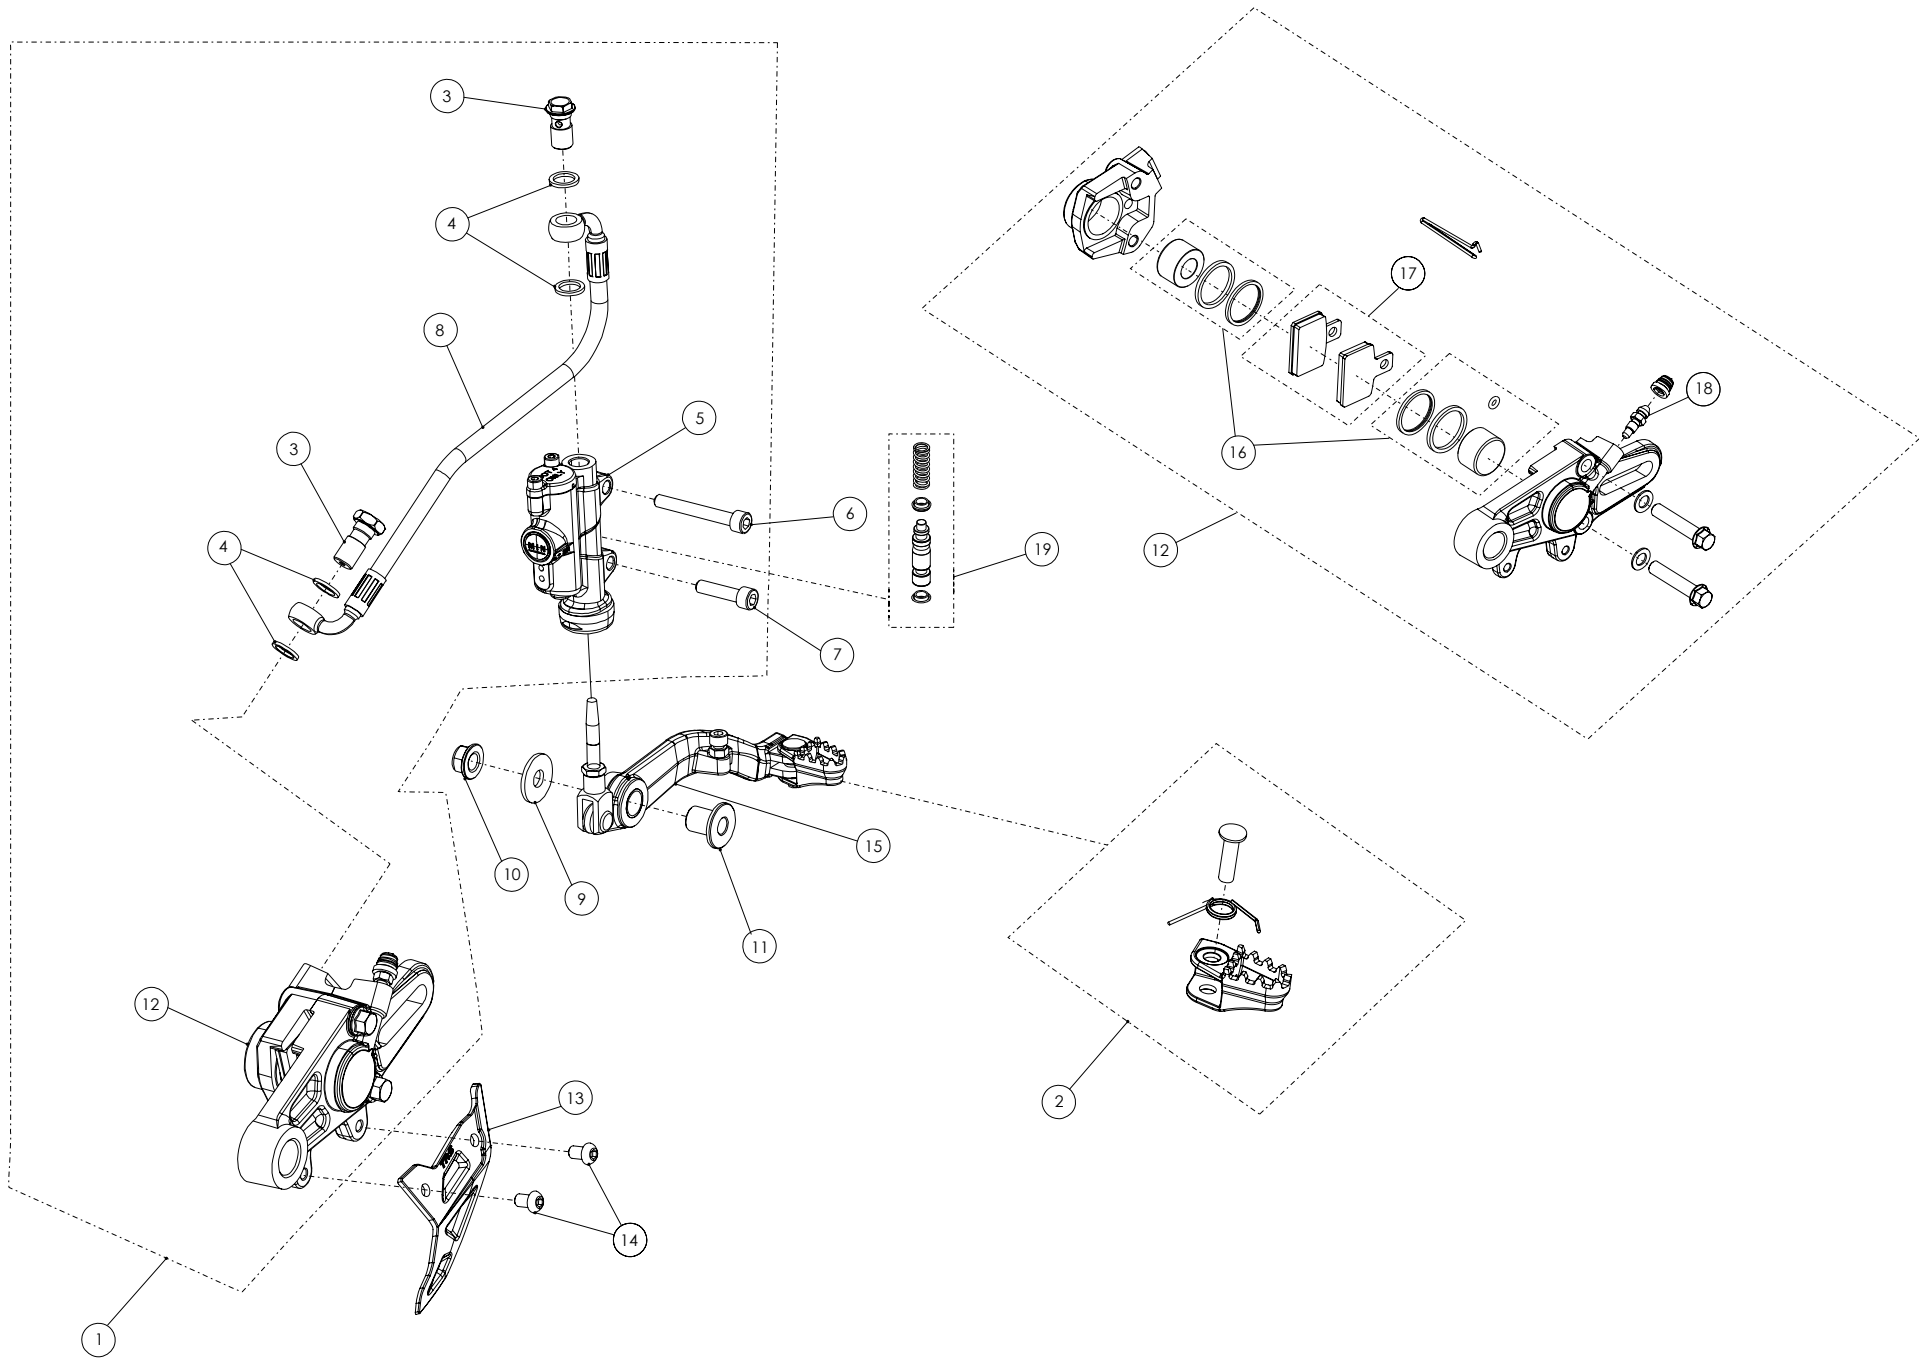

D

C

B

A

Despiece TRRS Raga Racing 2020

07 - FT - Freno Trasero - Listado de Piezas

Nº	Código	Descripción	Description	Cantidad
1	70320	Conjunto freno trasero	<i>Kit, rear brake</i>	1
2	70312	Kit reparación palanca freno	<i>Brake lever repair kit</i>	1
3	70304	Racord	<i>Banjo bolt</i>	2
4	56101	Arandela Al. 10x14x1,5	<i>Washer, Al. 10x14x1.5</i>	4
5	70318	Bomba Freno Trasero	<i>Pump, rear brake</i>	1
6	50103	Tornillo DIN 912 M6x45 - Bomba Freno - Escape	<i>Bolt, DIN 912 M6x45 - Brake pump - exhaust</i>	1
7	50110	Tornillo DIN 912 M6x25 - Bomba Freno Inferior	<i>Bolt, DIN 912 M6x25 - Brake pump - lower</i>	1
8	70306	Latiguillo Freno Trasero	<i>Hose, rear brake</i>	1
9	56304	Arandela Pedal Freno DIN 9021 Ø8	<i>Washer, brake pedal DIN 9021 Ø8</i>	1
10	51502	Tuerca Autoblocante M8 - Pedal Freno	<i>Nut, self locking M8 - Brake pedal</i>	1
11	07001TR100	Casquillo Pedal Freno	<i>Bushing, brake pedal</i>	1
12	70307	Conjunto Pinza Freno Trasero	<i>Rear brake caliper, complete</i>	1
13	07002TR101	Protector disco trasero	<i>Disc protector, rear</i>	1
14	50204	Tornillo DIN 7380 M6X10 - Protector Disco Trasero	<i>Bolt, DIN 7380 M6x10 - Rear disc protector</i>	2
15	07012TR100	Conjunto Palanca Freno	<i>Brake pedal, complete</i>	1
16	70309	Kit Reparación Pinza Trasera	<i>Repair kit, rear caliper</i>	1
17	70310	Juego Pastillas Freno Trasero	<i>Brake pad set, rear</i>	1
18	70374	Sangrador freno trasero	<i>Bleeder screw rear brake</i>	1
19	70321	Kit rep. pistón bomba freno trasero (bomba deposito integrado)	<i>Repair kit, rear brake pump (master cylinder /integrated tank)</i>	2