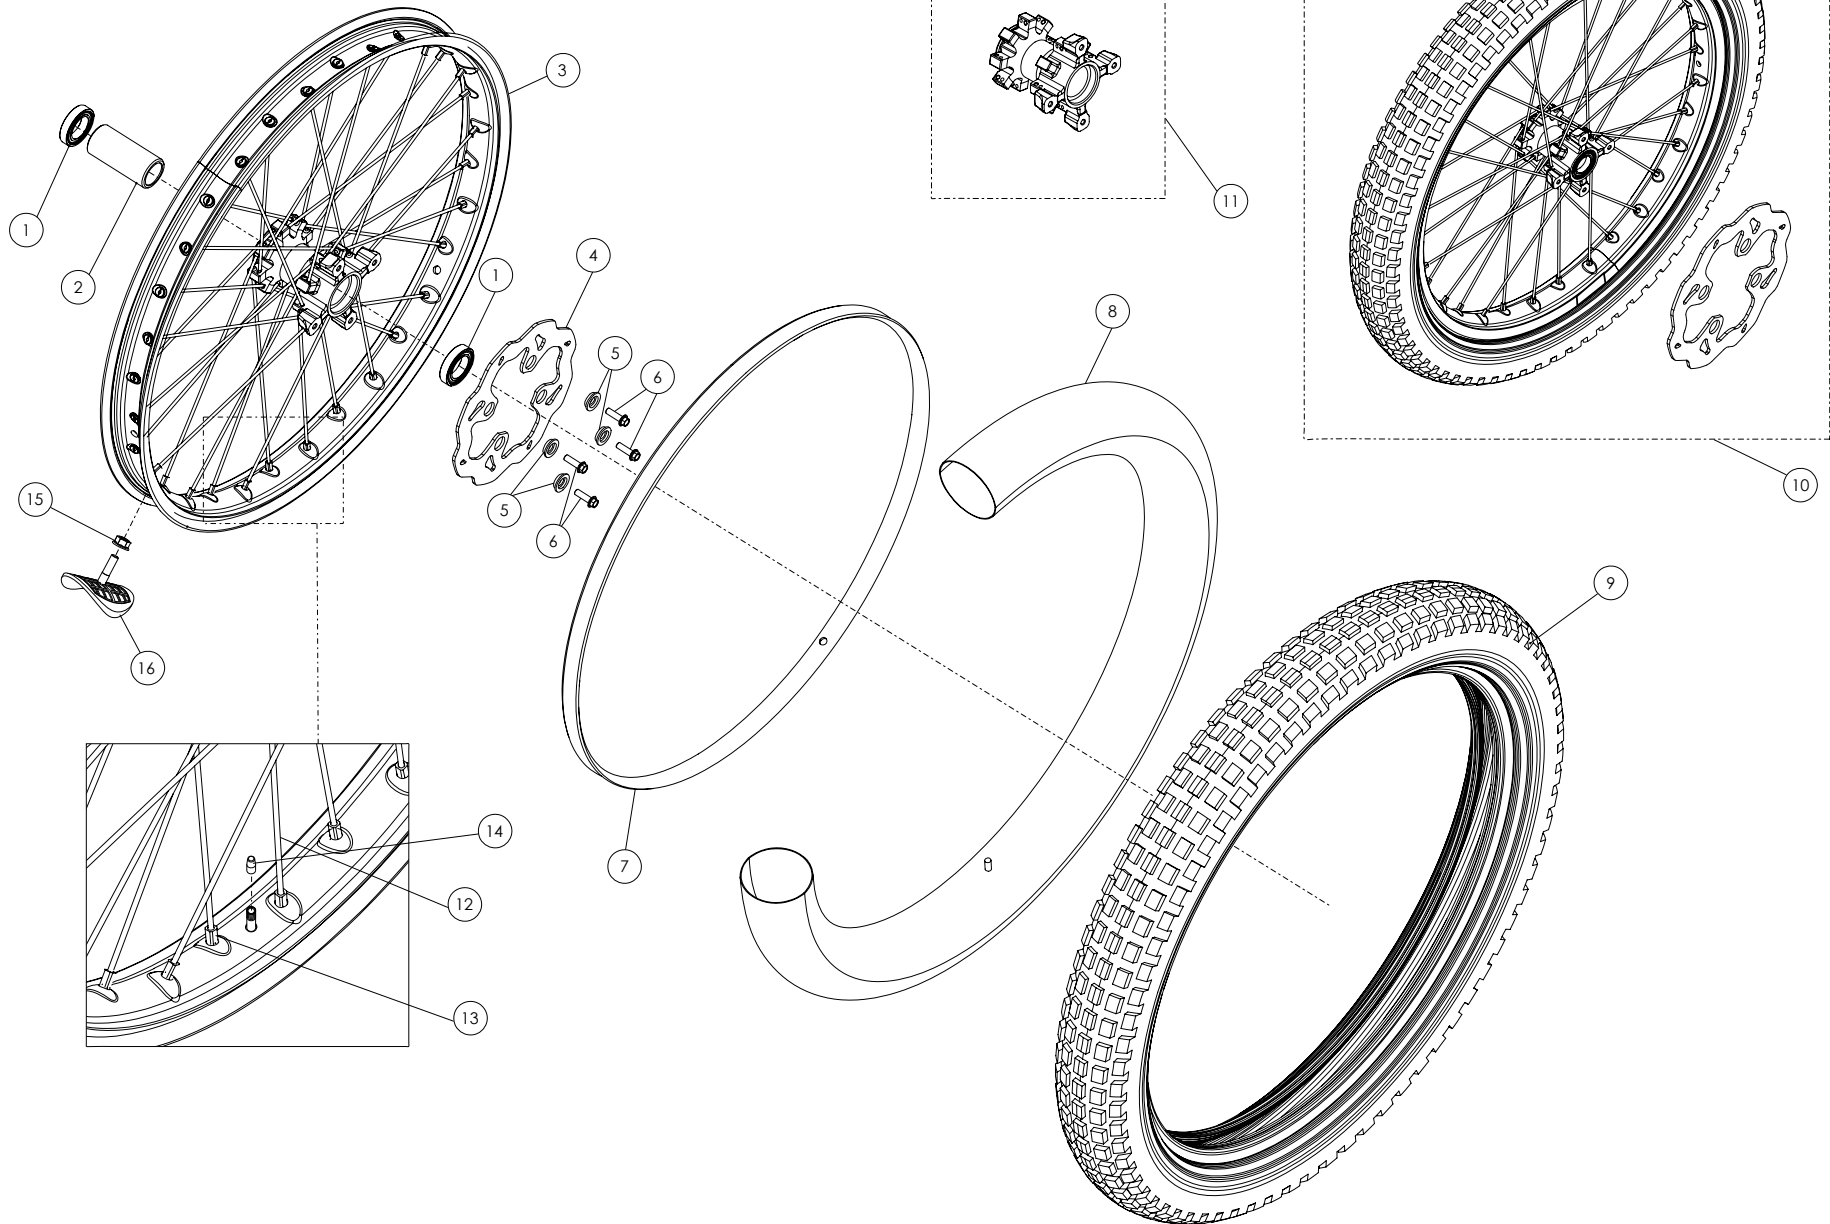

5

4

3

2

1

D

C

B

A

Despiece TRRS Raga Racing 2020

11 - RD - Rueda Delantera - Listado de Piezas

Nº	Código	Descripción	Description	Cantidad
1	52101	Rodamiento 6004	Bearing, 6004	2
2	70701	Casquillo Interior Buje	Bushing, interior hub	1
3	70714	Conjunto llanta delantera (Buje blanco)	Front rim set (white hub)	1
4	70363	Disco de Freno Delantero TRS	Front brake disc rotor	1
5	70364	Casquillo Disco Freno	Bushing, brake disc rotor	4
6	50402	Tornillo DIN 6921 M6	Bolt, DIN 6921 M6	4
7	70703	Goma Protector	Rubber protector (flap)	1
8	70704	Camara Delantera + Válvula	Front inner-tube with valve	1
9	70705	Michelin 2,75-21	Tyre, Michelin 2.75x21	1
10	70731	Cjto. Rueda delantera (bujes blanco, adhesivos buje, adhesivo llanta RR2020)	Front wheel set (White hub, sticker hub, sticker rim RR2020)	1
11	70712	Buje delantero	Front hub	1
12	70708	Radios Rueda Delantera	Spoke, front wheel	32
13	70709	Tuerca Radios Rueda Delantera	Spoke nipple (nuts), front wheel	32
14	70710	Tapón Válvula Cámara	Valve cap	1
15	51105	Tuerca DIN 6923 M8	Nut, DIN 6923 M8	1
16	70711	Agarre Cubierta	Lock, Tyre to rim	1