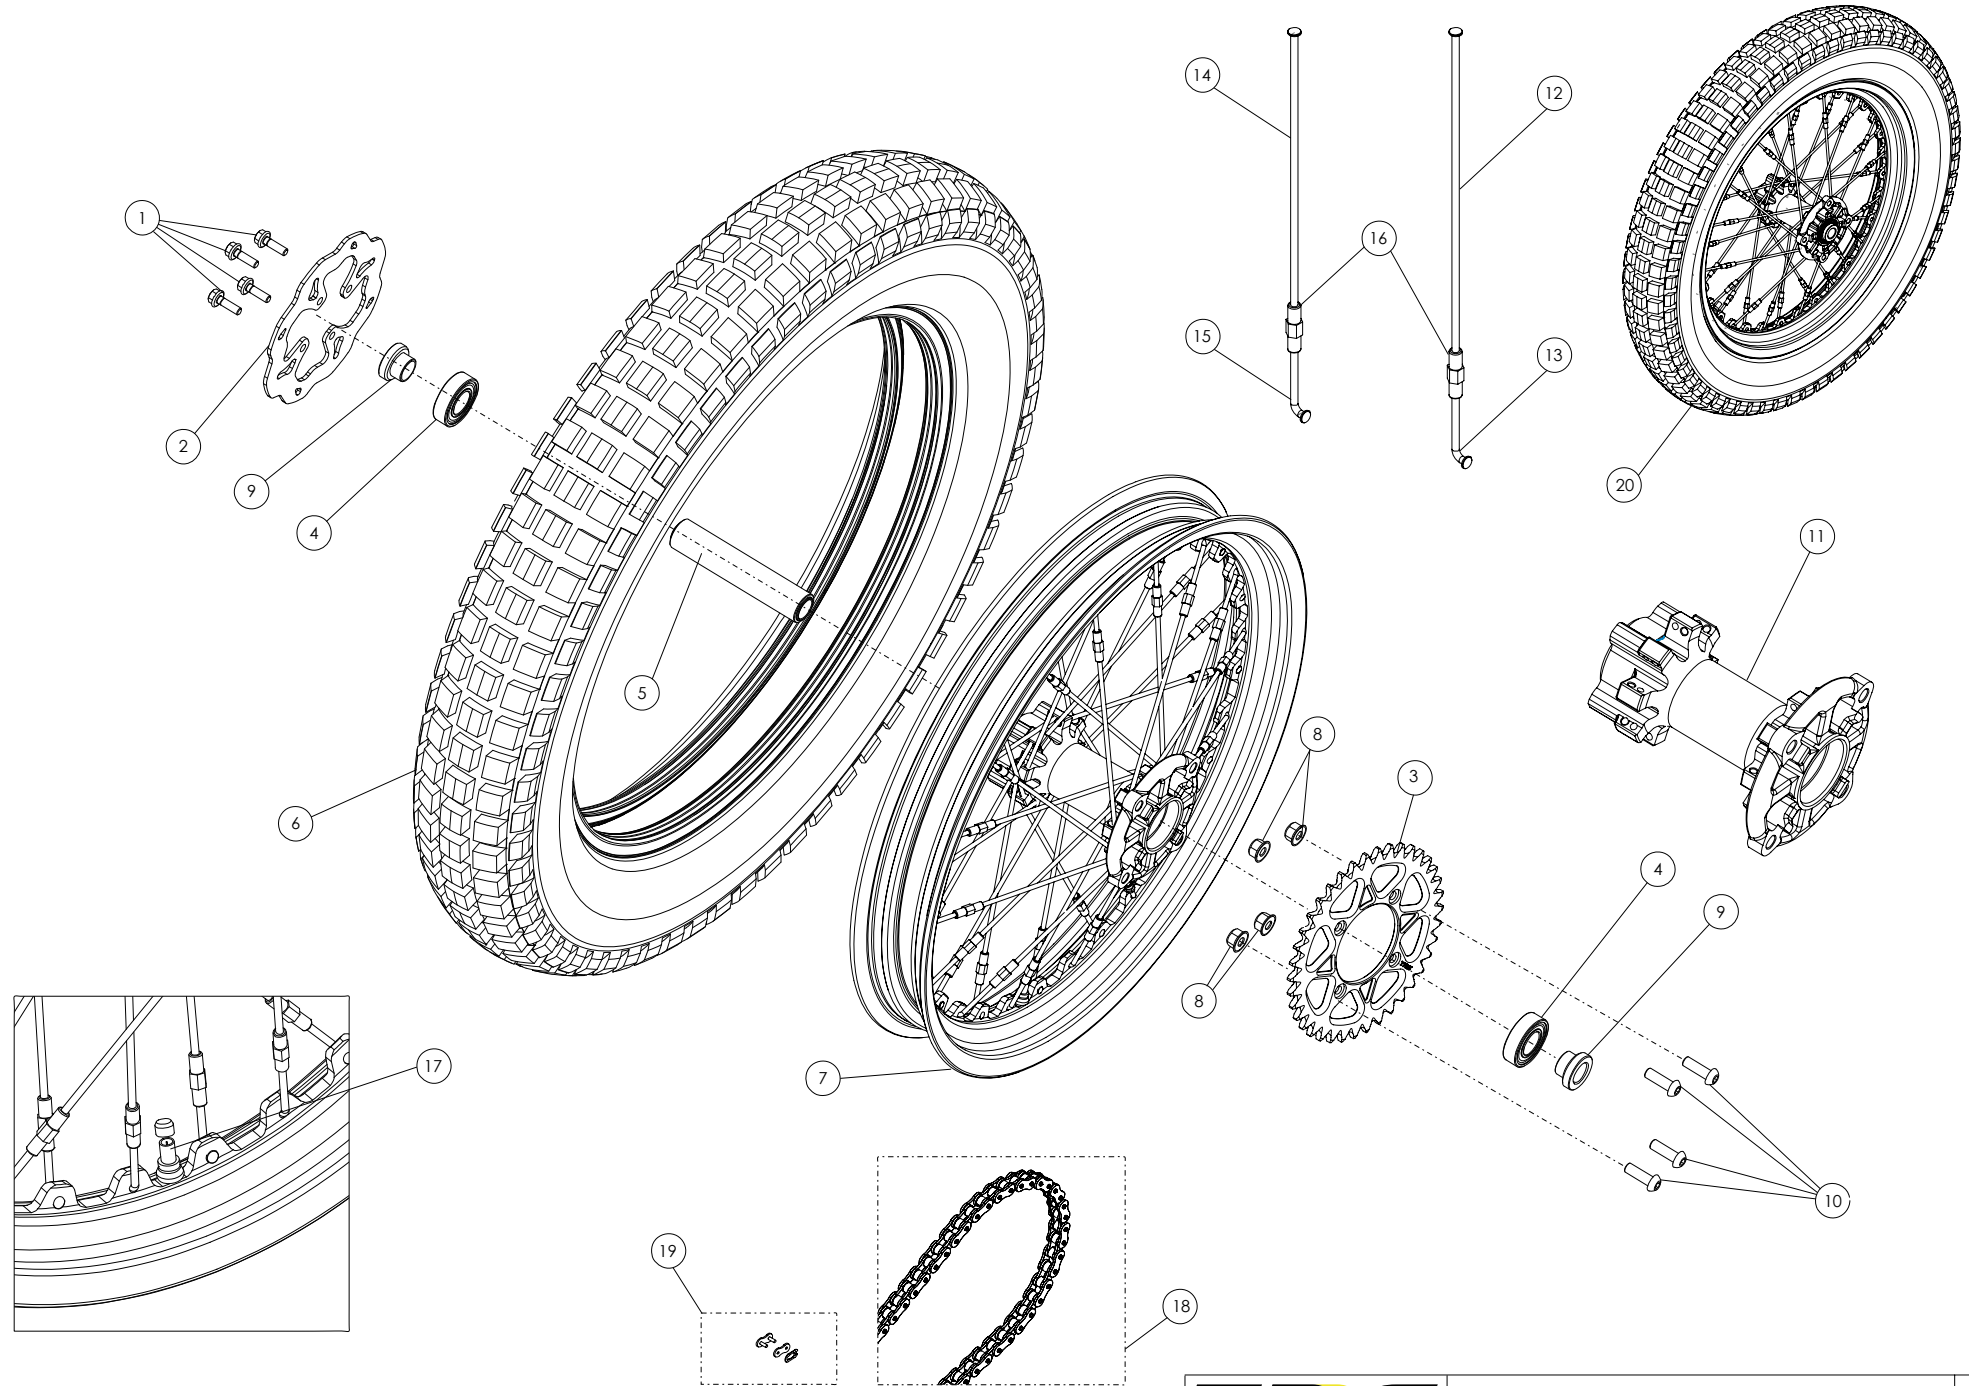

A

Despiece TRRS Raga Racing 2020

12 - RT - Rueda Trasera - listado de Piezas

Nº	Código	Descripción	Description	Cantidad
1	50402	Tornillo DIN6921 M6x20 - Disco Freno Trasero	<i>Bolt, DIN 6921 M6x20 - Rear brake disc rotor</i>	4
2	70314	Disco Freno Trasero TRS	<i>Brake disc rotor, rear TRS</i>	1
3	12007TR100	Corona 40z Racing ligera anodizado negro	<i>Rear sprocket 40z Racing lightweight black anodized</i>	1
4	52101	Rodamiento 6004	<i>Bearing, 6004</i>	2
5	70751	Casquillo Interior Buje	<i>Bushing, interior hub</i>	1
6	70752	Neumático Trasero - Michelin x11 4,00 R18	<i>Rear tyre - Michelin X11 4.00 R18</i>	1
7	70764	Conjunto llanta trasera (Buje blanco + Llanta aligerada)	<i>Rear rim set (White hub + light rim)</i>	1
8	51402	Tuerca DIN 6927 Autoblocante M8 - Corona	<i>Nut, DIN 6927 self locking M8 - Sprocket</i>	4
9	12002TR100	Casquillo Distanciador Rueda	<i>Spacer bushing, wheel</i>	2
10	50207	Tornillo DIN 7380 M8x25 - Corona	<i>Bolt, DIN 7380 M8x25 - Sprocket</i>	4
11	70767	Buje Trasero	<i>Rear hub</i>	1
12	70755	Radio M4x0,7 LG. 175/18º - Lado Derecho	<i>Spoke, M4x0.7 long 175/18 - Right side</i>	16
13	70756	Radio M4x0,7 LG. 36/95º - Lado Derecho	<i>Spoke, M4x0.7 short 36/95 - Right side</i>	16
14	70757	Radio M4x0,7 LG. 165/12º - Lado Izquierdo	<i>Spoke, M4x0.7 long 165/12 - Left side</i>	16
15	70758	Radio M4x0,7 LG. 34,5/103º - Lado Izquierdo	<i>Spoke, M4x0.7 short 34.5/103 - Left side</i>	16
16	70759	Tuerca Radios Doble Rosca M4	<i>Nipple (nut) double-end threaded M4</i>	32
17	70760	Válvula	<i>Valve</i>	1
18	70401	Cadena 100 pasos / 135 EBXL (520)	<i>Chain 100 links / 135 EBXL (520)</i>	1
19	70402	Enganche Cadena	<i>Chain master-link</i>	1
20	70790	Cjto. Rueda trasera (Corona 40Z Racing, buje blanco, llanta aligerada, adhesivo buje y llanta RR2020)	<i>Rear wheel set (Rear racing sprocket 40Z, White hub, light rim, stickers RR2020)</i>	1