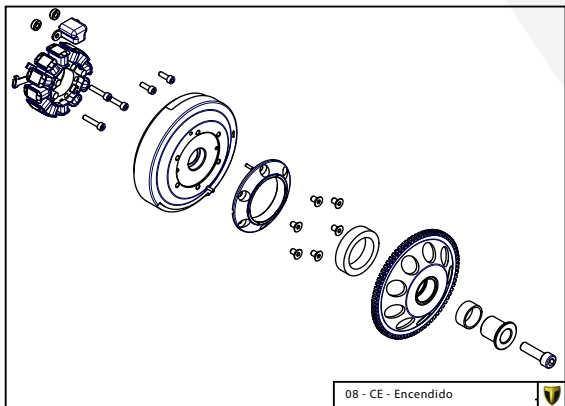

A

D

C

B

A

Despiece TRRS Raga Racing 2020

01 - CH - Conjunto Chasis - Listado de Piezas

Nº	Código	Descripción	Description	Cantidad
01	01001TR105	Chasis (Rojo)	<i>Frame (Red)</i>	1
02	50801	Tornillo Allen DIN 7984 M8X14mm - Brazos Chasis	<i>Allen, DIN7984 8x14mm - Chassis brace</i>	2
03	01004TR104	Brazo derecho chasis (Pintado negro)	<i>Front right subframe (Black painted)</i>	1
04	01005TR104	Brazo izquierdo chasis (Pintado negro)	<i>Front left subframe (Black painted)</i>	1
05	01006TR100	Soporte Motor	<i>Engine brac</i>	1
06	51502	Tuerca Autoblocante M8 - Tirantes Motor	<i>Nut. locking type, M8 engine</i>	2
07	01007TR100	Tuerca Eje Basculante	<i>Nut, swing-arm shaft</i>	1
08	63003	Silentblock M6 20x10	<i>Silentblock 20x10 M6</i>	2
09	51501	Tuerca Autoblocante M6 - Silentblock	<i>Locknut, M6, Silentblock</i>	3
10	51503	Tuerca Autoblocante M10x1,25 - Tornillo Inferior Motor	<i>Locknut, M10x1.25 - Lower engine bolt</i>	1
11	01035TR100	Tornillo estribera	<i>Bolt footrest</i>	2
12	01034TR100	Arandela estribo Ø10	<i>Washer Ø10 footrest</i>	1
14	50304	Tornillo avellanado M8x20 - Placa Carter Inferior	<i>Countersunk screws, M8x20</i>	2
15	01036TR100	Muelle estribera derecha (pasador de Ø10)	<i>Spring footpeg right (pin Ø10)</i>	1
16	01037TR100	Muelle estribera izquierda (pasador de Ø10)	<i>Spring footpeg left (pin Ø10)</i>	1
17	50809	Tornillo M8x50 allen	<i>Bolt M8x50 allen</i>	1
18	50808	Tornillo M8x30 allen	<i>Bolt M8x30 allen</i>	3
19	01010TR131	Soporte estribera derecha (Mecanizada/Pintado negro)	<i>Support footrest right (Cnc/Black painted)</i>	1
20	01011TR131	Soporte estribera izquierda (Mecanizada/Pintado negro)	<i>Support footrest left (Cnc/Black painted)</i>	1
21	51502	Tuerca Autoblocante M8 - Soporte Estribos	<i>locknut, M8 - footrest support</i>	4
22	50105	Tornillo DIN 912 M10x90x1,25 - Inferior Motor	<i>Bolt, DIN 912 M10x90x1.25 - engine lower</i>	1
23	01012TR100	Eje Basculante	<i>Swingarm pivot shaft</i>	1
24	50101	Tornillo DIN 912 M6x10 - Soporte Depósito Aceite Freno	<i>Bolt, DIN 912 M6x10 - Support, brake fluid reservoir</i>	1
25	01013TR101	Chapa Depósito Freno Trasero	<i>Support, rear brake fluid reservoir</i>	1
26	50102	Tornillo DIN 912 M10x130 - Superior Motor	<i>Bolt, DIN 912 M10x130 - Engine upper</i>	1
27	50901	Tornillo DIN 6921 M8x40 - Soporte Culata	<i>Bolt, DIN 6921 M8x40 - Cylinder head support</i>	2
28	70206	Caja CDI - (véase (07) en la lámina 09-IE-Instalación Eléctrica)	<i>CDI (black box) - (see (07) in 09-EI-Electrical Installation sheet)</i>	1