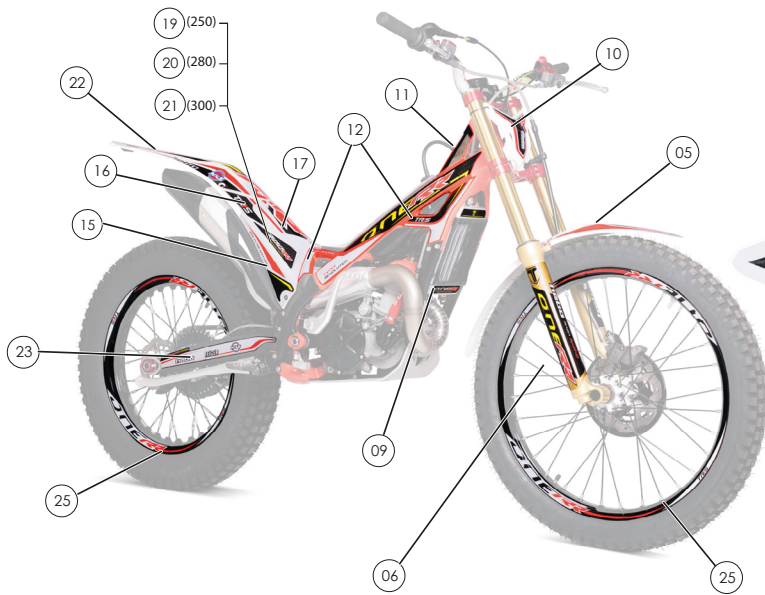

D

C

B

A

Despiece TRRS Raga Racing 2020

15 - CA - Conjunto Adhesivos - listado de Piezas

Nº	Código	Descripción	Description	Cantidad
1	15072TR300	Conjunto Adhesivos RR 2020 - 300cc	Sticker kit, complete RR 2020 - 300cc	1
2	15072TR280	Conjunto Adhesivos RR 2020 - 280cc	Sticker kit, complete RR 2020 - 280cc	1
3	15072TR250	Conjunto Adhesivos RR 2020 - 250cc	Sticker kit, complete RR 2020 - 250cc	1
4	15072TR119	Conjunto Adhesivos Llanta RR 2020	Wheel sticker set (rim) RR 2020	1
5	15072TR101	Adhesivo Guardabarros Delantero RR 2020	Sticker, front mudguard (fender) RR 2020	1
6	15072TR102	Adhesivo Horquilla Izquierda RR 2020	Sticker, fork-leg left RR 2020	1
7	15072TR103	Adhesivo Horquilla Derecha RR 2020	Sticker, fork-leg right RR 2020	1
8	15010TR102	Adhesivo buje delantero 2020	Sticker, front hub 2020	1
9	15072TR104	Adhesivo Radiador RR 2020	Racing Sticker, Radiator RR 2020	1
10	15072TR120	Adhesivo Careta Faro RR Arranque Eléctrico 2020	Sticker, headlamp mask RR Electric Start 2020	1
11	15072TR107	Adhesivo Chasis Superior RR 2020	Sticker, upper frame RR 2020	1
12	15072TR106	Juego Adhesivos Chasis RR 2020	Stickers set, frame RR 2020	1
13	15072TR108	Adhesivo Depósito RR 2020	Sticker, fuel tank RR 2020	1
14	15072TR109	Adhesivo Modelo Chasis Inferior RR 2020	Sticker, model RR 2020	1
15	15072TR112	Adhesivos Lateral Caja de Filtro RR 2020	Air filter box side RR 2020	1
16	15072TR110	Adhesivo Caja de Filtro RR 2020	Sticker, air filter box RR 2020	1
17	15072TR111	Adhesivo Tapa Caja de Filtro RR 2020	Sticker, air filter access cover RR 2020	1
18	15011TR102	Adhesivo buje trasero 2020	Sticker, rear hub 2020	1
19	15072TR114	Adhesivos Cilindrada Caja de Filtro RR 2020 - 250	Sticker, air filter box side RR 2020 - engine size 250	1
20	15072TR115	Adhesivos Cilindrada Caja de Filtro RR 2020 - 280	Sticker, air filter box side RR 2020 - engine size 280	1
21	15072TR116	Adhesivos Cilindrada Caja de Filtro RR 2020 - 300	Sticker, air filter box side RR 2020 - engine size 300	1
22	15072TR117	Adhesivo Guardabarros Trasero RR 2020	Sticker, rear mudguard (fender) RR 2020	1
23	15072TR118	Adhesivo Basculante RR 2020	Sticker, swing-arm RR 2020	1