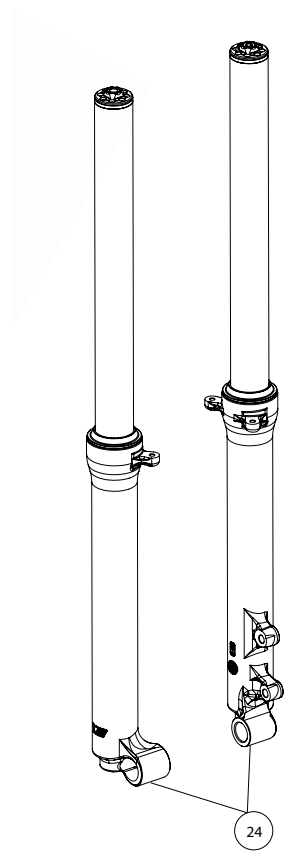

D

C

B

A

24

Despiece TRRS Raga Racing 2020

04b - HD - Horquilla Delantera Tech - Listado de Piezas

Nº	Código	Descripción	Description	Cantidad
1	71001	Cjto. tapon regulacion extension	Screw cap rebound set	1
2	71002	Cjto. tapon regulacion precarga muelle	Screw cap preload spring set	1
3	71024	Barra Suspension Derecha-Group Stanchion Tube Replay Right	Stanchion Tube, Right side	1
4	71025	Barra Suspension Izquierda-Group Stanchion Tube Replay Left	Stanchion Tube, Left side	1
5	71005	Cto. Distanciadores Muelle-Group Spacers Spring	Group, Spring spacers	1
6	71026	Muelle Horquilla-Fork Spring (Progr. 3)	Fork Spring	1
7	71007	Cto.Mecanico Bombeo-Group Mechanical Pumping	Group, dampening cartridge	1
8	71008	Cono Limitador Izquierdo-Cone Limit Left	Alignment cone, Left	1
9	71027	Botella Suspension Izquierda-Left Leg	Lower Leg, left	1
10	71010	Cto.Tornillo Regulacion-Needle Regulation Group	Needle and Regulation Group	1
11	71011	Guardapolvo horquilla	Dust seal	1
12	71012	Circlip Tope Reten-Ring Stopper Oil Seal	Oil Seal retention clip	2
13	71013	Reten Horquilla-Oil Seal	Oil Seal	2
14	71014	Anillo Tope Glacier-Ring Stop Bushing Oil Seal	Bushing stop ring	2
15	71015	Glacier Barra Horquilla-Bush Du Ø39XØ43X15	Bushing Du Ø39XØ43X15	2
16	71016	Glacier Botella Horquilla-Bush Du Ø38XØ40X20	Bushing Du Ø38XØ40X20	2
17	71017	Botella Suspension Derecha-Right Leg	Lower leg, Right	1
18	71018	Tornillo Allen-Screw Tceib M8X18 Din 7984	Bolt, Allen M8X18 Din 7984	1
19	71019	Cto. Tornillo Regulacion- Group Lock Screw Hydraulic Pump	Group, Hydraulic dampener end cap	1
20	71020	Cono Limitador Derecho-Cone Limit Right	Alignment cone,	1
21	71029	Cartucho Hidraulico-Group Cartridge	Group, Cartridge	1
22	71022	Anillo Tope Muelle-Support Ring For Spring Limit	Guide Ring, Limit spring	1
23	71023	Kit Toricas-Group Rings Seal	O-ring kit	1
24	04019TR100	Conjunto horquilla delantera	Front suspension, complete	1