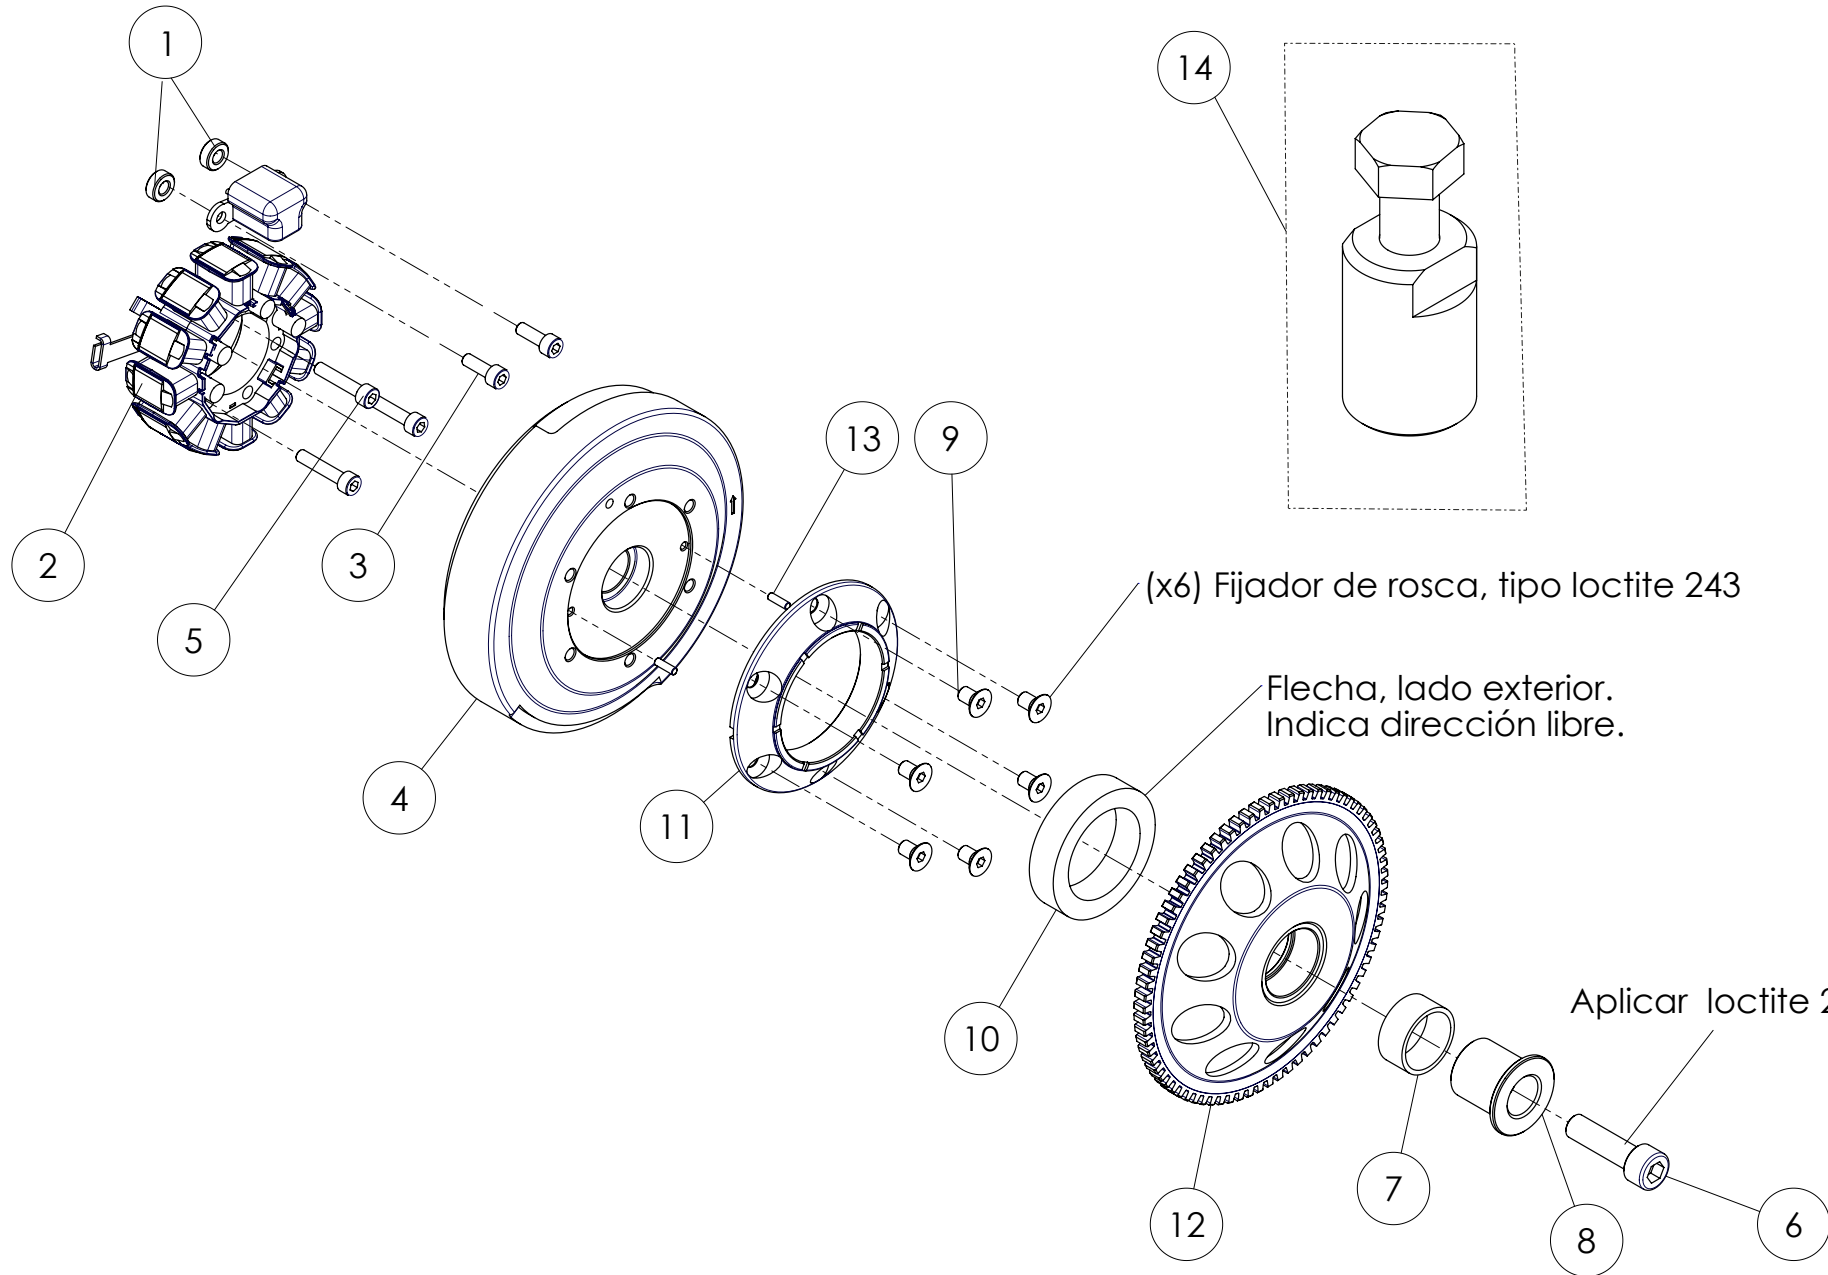

D

C

B

A

(x6) Fijador de rosca, tipo loctite 243

Flecha, lado exterior.
Indica dirección libre.

Aplicar loctite 243

Despiece TRRS Raga Racing 2020