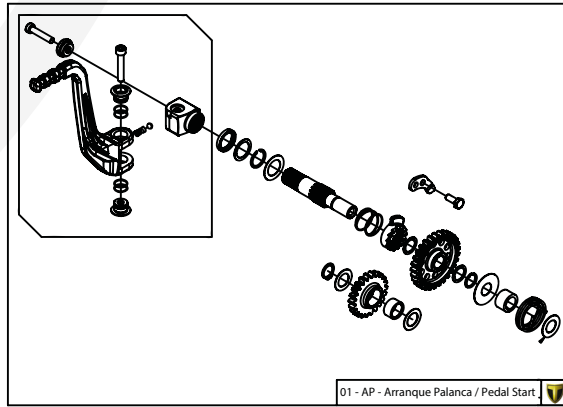

Despiece TRRS Raga Racing 2020

D

C

B

A