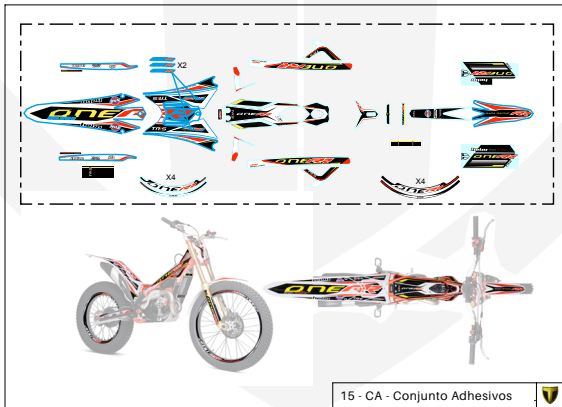

Despiece TRRS Raga Racing 2020

D

C

B

A