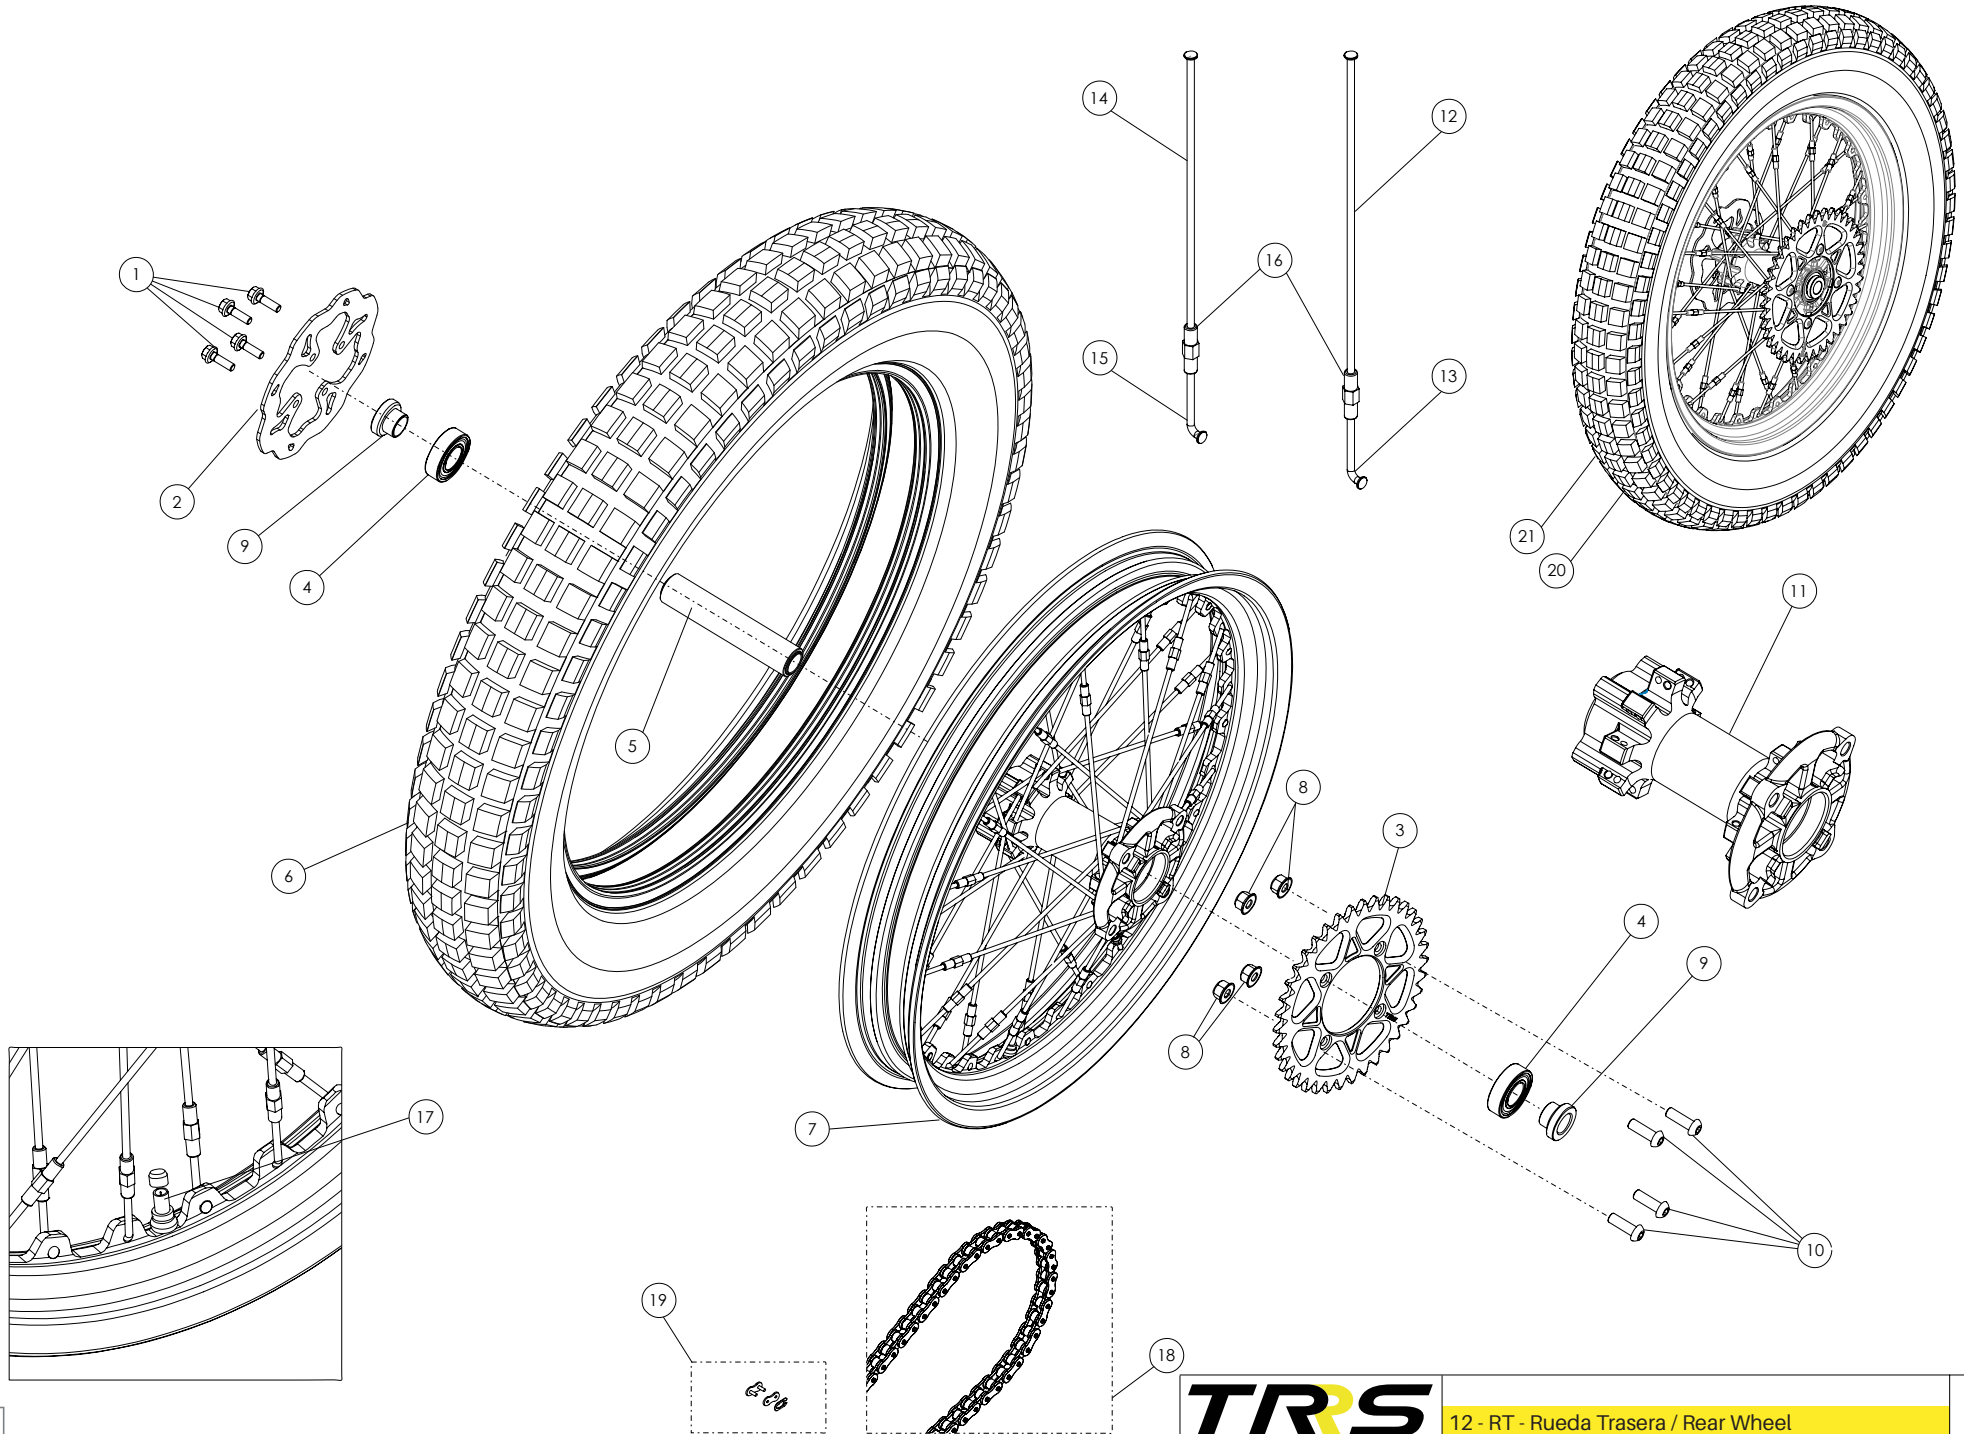

D

C

B

A

Despiece TRRS Raga Racing 2022 Electric Start

11 - RD - Rueda Delantera / Front Wheel

Nº	Código	Descripción	Description	Cantidad
1	52101	Rodamiento 6004	Bearing, 6004	2
2	70701	Casquillo Interior Buje	Bushing, interior hub	1
3	70714	Conjunto llanta delantera (Buje blanco)	Front rim set (White hub)	1
4	70363	Disco de Freno Delantero TRS	Front brake disc rotor	1
5	70364	Casquillo Disco Freno	Bushing, brake disc rotor	4
6	50402	Tornillo DIN 6921 M6	Bolt, DIN 6921 M6	4
7	70703	Goma Protector	Rubber protector (flap)	1
8	70704	Camara Delantera + Válvula	Front inner-tube with valve	1
9	70705	Michelin 2,75-21	Tyre, Michelin 2.75x21	1
10	70748	Cjto. Rueda delantera (bujes blanco, aro negro, adhesivos buje, adhesivo llanta RR2022)	Front wheel set (White hub, black rim, sticker hub, sticker rim RR2022)	1
11	70712	Buje delantero	Front hub	1
12	70708	Radios Rueda Delantera	Spoke, front wheel	32
13	70709	Tuerca Radios Rueda Delantera	Spoke nipple (nuts), front wheel	32
14	70710	Tapón Válvula Cámara	Valve cap	1
15	51105	Tuerca DIN 6923 M8	Nut, DIN 6923 M8	1
16	70711	Agarre Cubierta	Lock, Tyre to rim	1