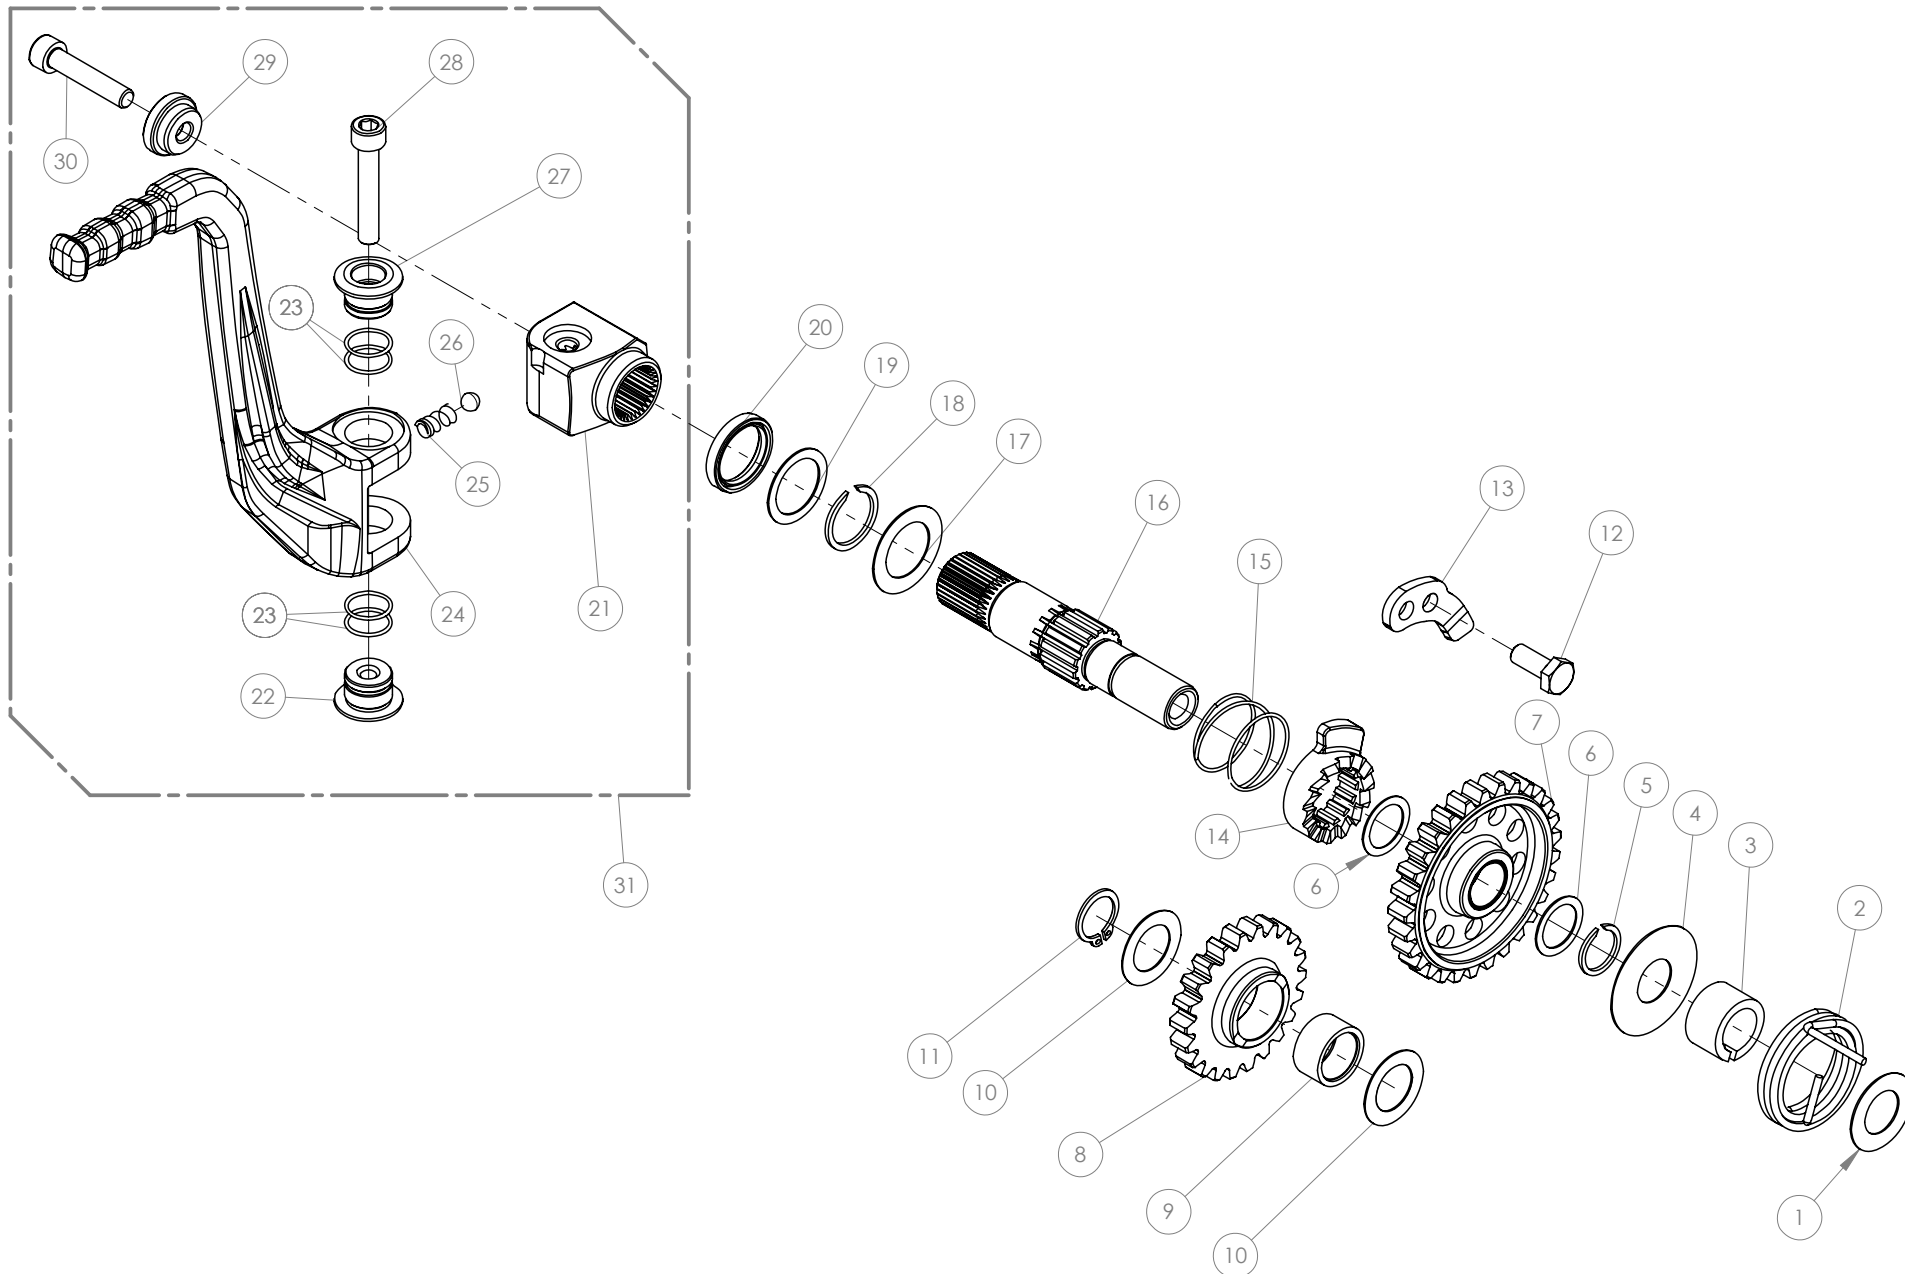

Despiece TRRS Raga Racing 2022 Electric Start

01 - AP - Arranque Palanca / Pedal Start

Nº	Código	Descripción	Description	Cantidad
1	01001MT100	Arandela Interna Arranque 25x14x0.5	Washer, internal kick-start 25x14x0.5	1
2	01002MT101	Muelle Arranque	Spring, kick-start	1
3	01018MT100	Casquillo eje arranque	Spacer, kick starter	1
4	01019MT100	Arandela muelle arranque 14x35x0,5	Washer, kick starter spring	1
5	55010	Circlip Arranque DIN-471 Ø14x1	Circlip, kick starter DIN-471Ø14 x1	1
6	01020MT100	Arandela piñon arranque 14x19x0,5	Washer, Kick starter gear	2
7	01026MT100	Piñon arranque	Gear kick starter assembly	1
8	01027MT100	Piñon Intermedio Arranque	Gear, intermediate kick-start	1
9	52513	Rodamiento agujas Piñón Intermedio K15x19x10	Bearing needle	1
10	01015MT100	Arandela Piñon Intermedio Arranque 24x15x0.5	Washer, intermediate kick-start gear 24x15x0.5	2
11	55002	Circlip Piñón Intermedio Arranque 15X1 DIN-471	Circlip, intermediate kick-start gear 15x1 DIN-471	1
12	50503	Tornillo Hexagonal	Bolt hexagonal	1
13	01025MT100	Chapa tope trinquete	Ratchet cam	1
14	01022MT100	Trinquete arranque	Kick starter ratchet	1
15	01023MT100	Muelle trinquete arranque	Spring, kick starter ratched	1
16	01024MT100	Eje arranque	Kick starter shaft	1
17	01028MT100	Arandela Ø14Ø28x0.5	Washer	1
18	55011	Circlip DIN-471 Ø18 x1.2	Circlip DIN-471Ø18 x1.2	1
19	01008MT101	Arandela Eje Arranque 18X24X0,5	Washer, kick-start shaft 18x24x0.5	1
20	54003	Retén Arranque 18x24x4	Seal, kick-start 18x24x4	1
21	01010MT100	Muñequilla Pedal Arranque	Fulcrum, kick-start pedal	1
22	01011MT100	Casquillo Pedal Arranque - Inferior	Bushing, kick-start pedal (lower)	1
23	53007	Tórica Muñequilla Nbr 12X1	O-ring, starter fulcrum Nbr 12x1	4
24	01014MT100	Pedal Arranque Trs	Pedal, kick-start	1
25	01013MT100	Muelle posicionador palanca arranque	Spring, kickstart position	1
26	60002	Bola Pedal Arranque F84Kug5,556	Ball, kick-start retention	1
27	01009MT100	Casquillo Pedal Arranque - Superior	Bushing, kick-start pedal (upper)	1
28	50113	Tornillo Pedal Arranque Din 912 M6X1X35	Bolt, kick-start pedal DIN 912 M6x1x35	1
29	01012MT101	Casquillo sujeccion palanca arranque anodizado rojo	Kick-start bushing red anodized	1
30	50110	Tornillo Din 912 M6X25 Muñequilla Arranque	Bolt, Din 912 M6x25 kick-start fulcrum	1
31	01017MT100	Conjunto Palanca	Set, Starting Pedal	1