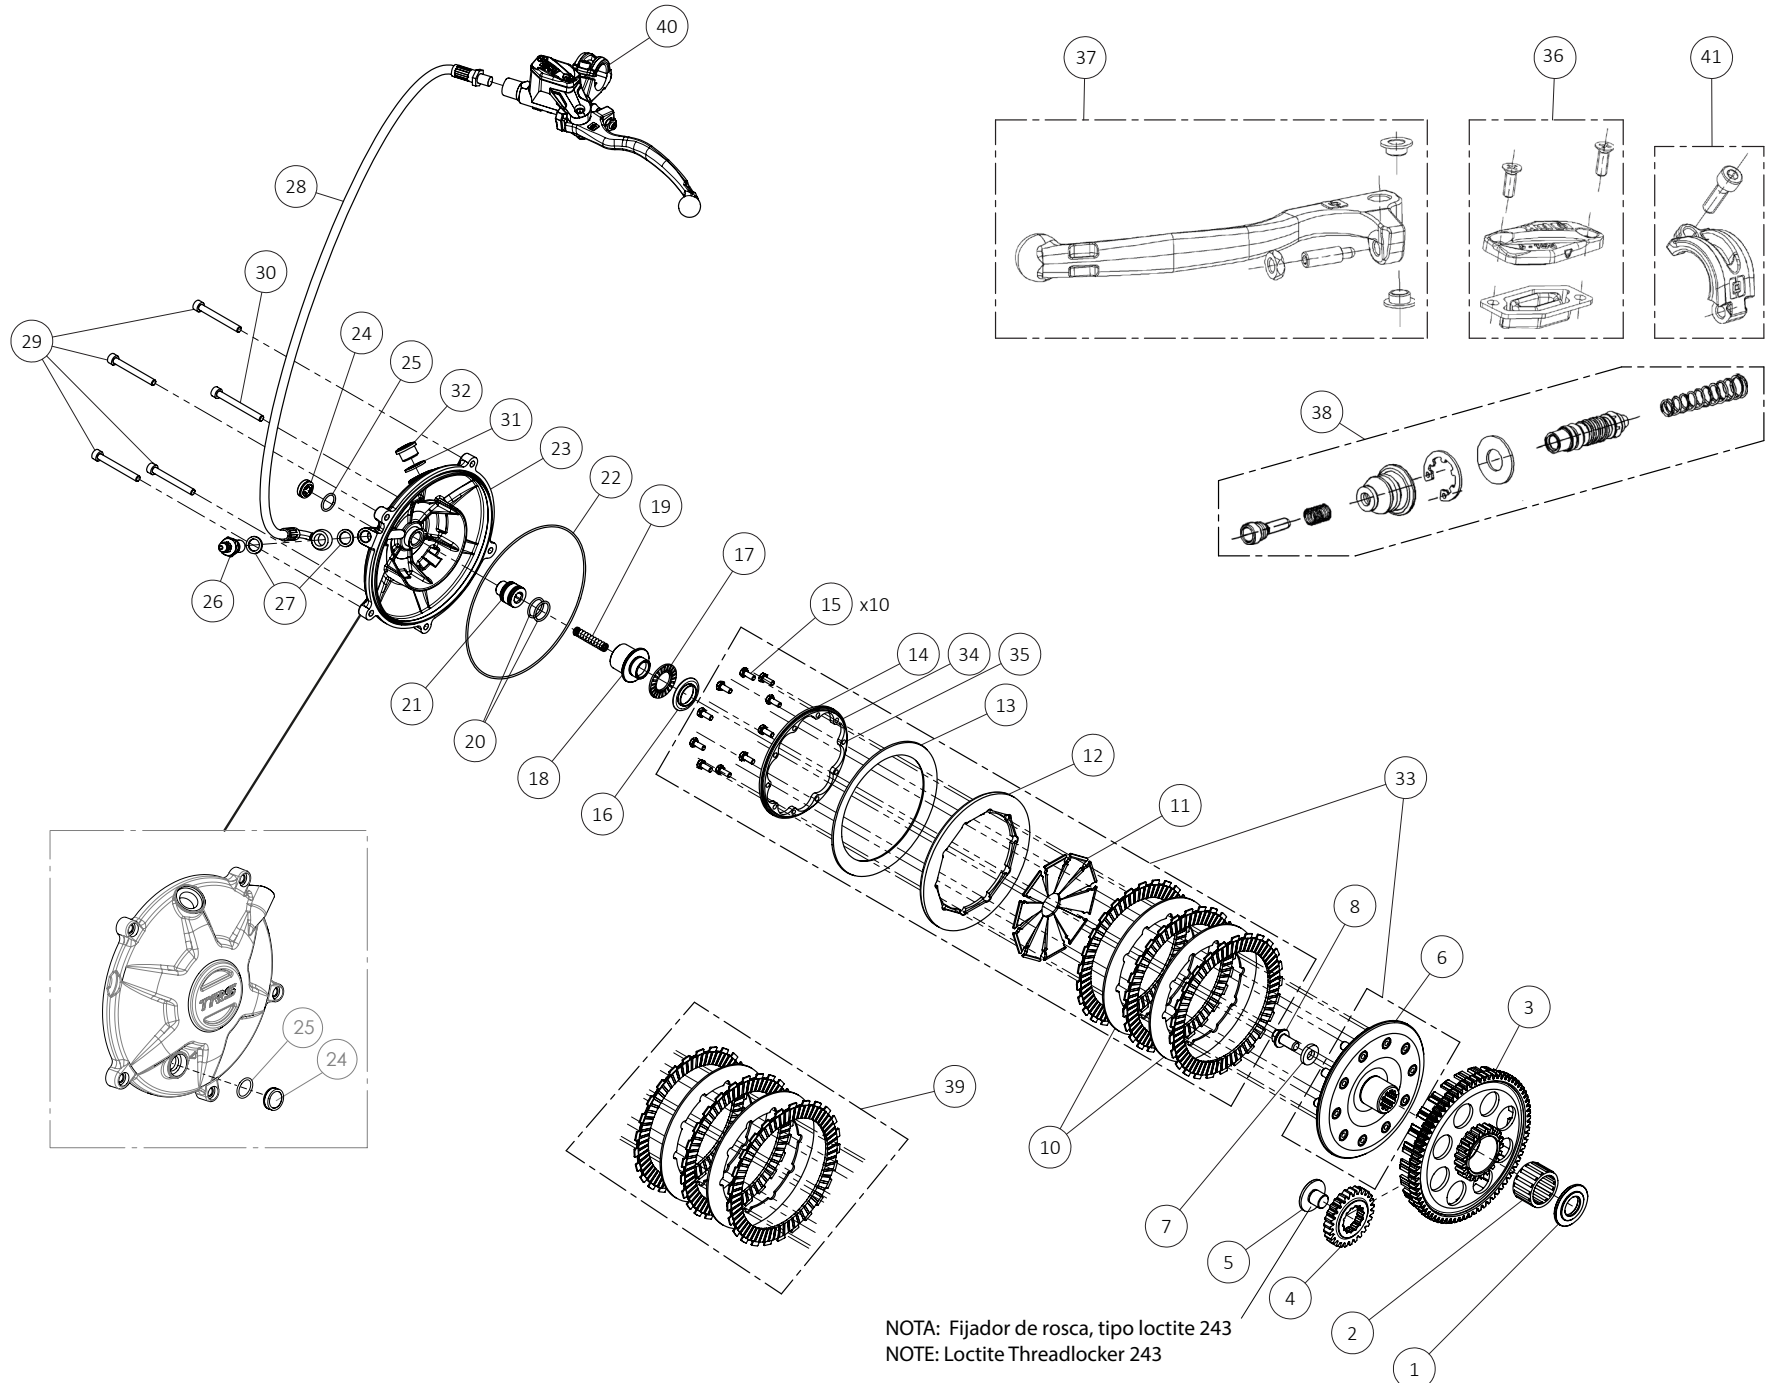

D

C

B

A

Despiece TRRS Raga Racing 2022 Electric Start

04 - CM - Cigüeñal / Crankshaft (250-280-300 cc)

Nº	Código	Descripción	Description	Cantidad
1	04023MT100	Casquillo piñón salida cigüeñal	<i>Bushing, primary gear</i>	1
2	54011	Reten doble labio (Primario)	<i>Double Lip Seal</i>	1
3	54005	Retén cigüeñal volante	<i>Seal, crankshaft magneto</i>	1
4	04025MT100	Cigüeñal arranque electrico	<i>crankshaft electric starter</i>	1
5	52109	Rodamiento de bolas	<i>Ball bearing</i>	2
6	59001	Chaveta volante magnético	<i>Key, magneto flywheel</i>	1
7	53016	Tórica 25x1,5	<i>O-ring 25x1,5</i>	1
8	04003MT100	Kit biela	<i>Rod kit</i>	1

D

C

B

A

NOTA: Fijador de rosca, tipo loctite 243
 NOTE: Loctite Threadlocker 243

05 - CE - Conjunto Embrague / Clutch set
 TRRS Motorcycles

Despiece TRRS Raga Racing 2022 Electric Start

05 - CE - Conjunto Embrague / Clutch set