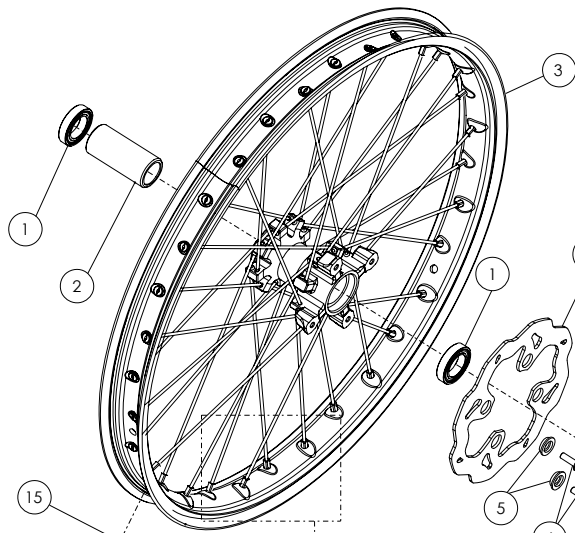

D

C

B

A

Despiece TRRS Raga Racing 2022 Electric Start

11 - RD - Rueda Delantera / Front Wheel

Nº	Código	Descripción	Description	Cantidad
1	52101	Rodamiento 6004	Bearing, 6004	2
2	70701	Casquillo Interior Buje	Bushing, interior hub	1
3	70714	Conjunto llanta delantera (Buje blanco)	Front rim set (White hub)	1
4	70363	Disco de Freno Delantero TRS	Front brake disc rotor	1
5	70364	Casquillo Disco Freno	Bushing, brake disc rotor	4
6	50402	Tornillo DIN 6921 M6	Bolt, DIN 6921 M6	4
7	70703	Goma Protector	Rubber protector (flap)	1
8	70704	Camara Delantera + Válvula	Front inner-tube with valve	1
9	70705	Michelin 2,75-21	Tyre, Michelin 2.75x21	1
10	70748	Cjto. Rueda delantera (bujes blanco, aro negro, adhesivos buje, adhesivo llanta RR2022)	Front wheel set (White hub, black rim, sticker hub, sticker rim RR2022)	1
11	70712	Buje delantero	Front hub	1
12	70708	Radios Rueda Delantera	Spoke, front wheel	32
13	70709	Tuerca Radios Rueda Delantera	Spoke nipple (nuts), front wheel	32
14	70710	Tapón Válvula Cámara	Valve cap	1
15	51105	Tuerca DIN 6923 M8	Nut, DIN 6923 M8	1
16	70711	Agarre Cubierta	Lock, Tyre to rim	1