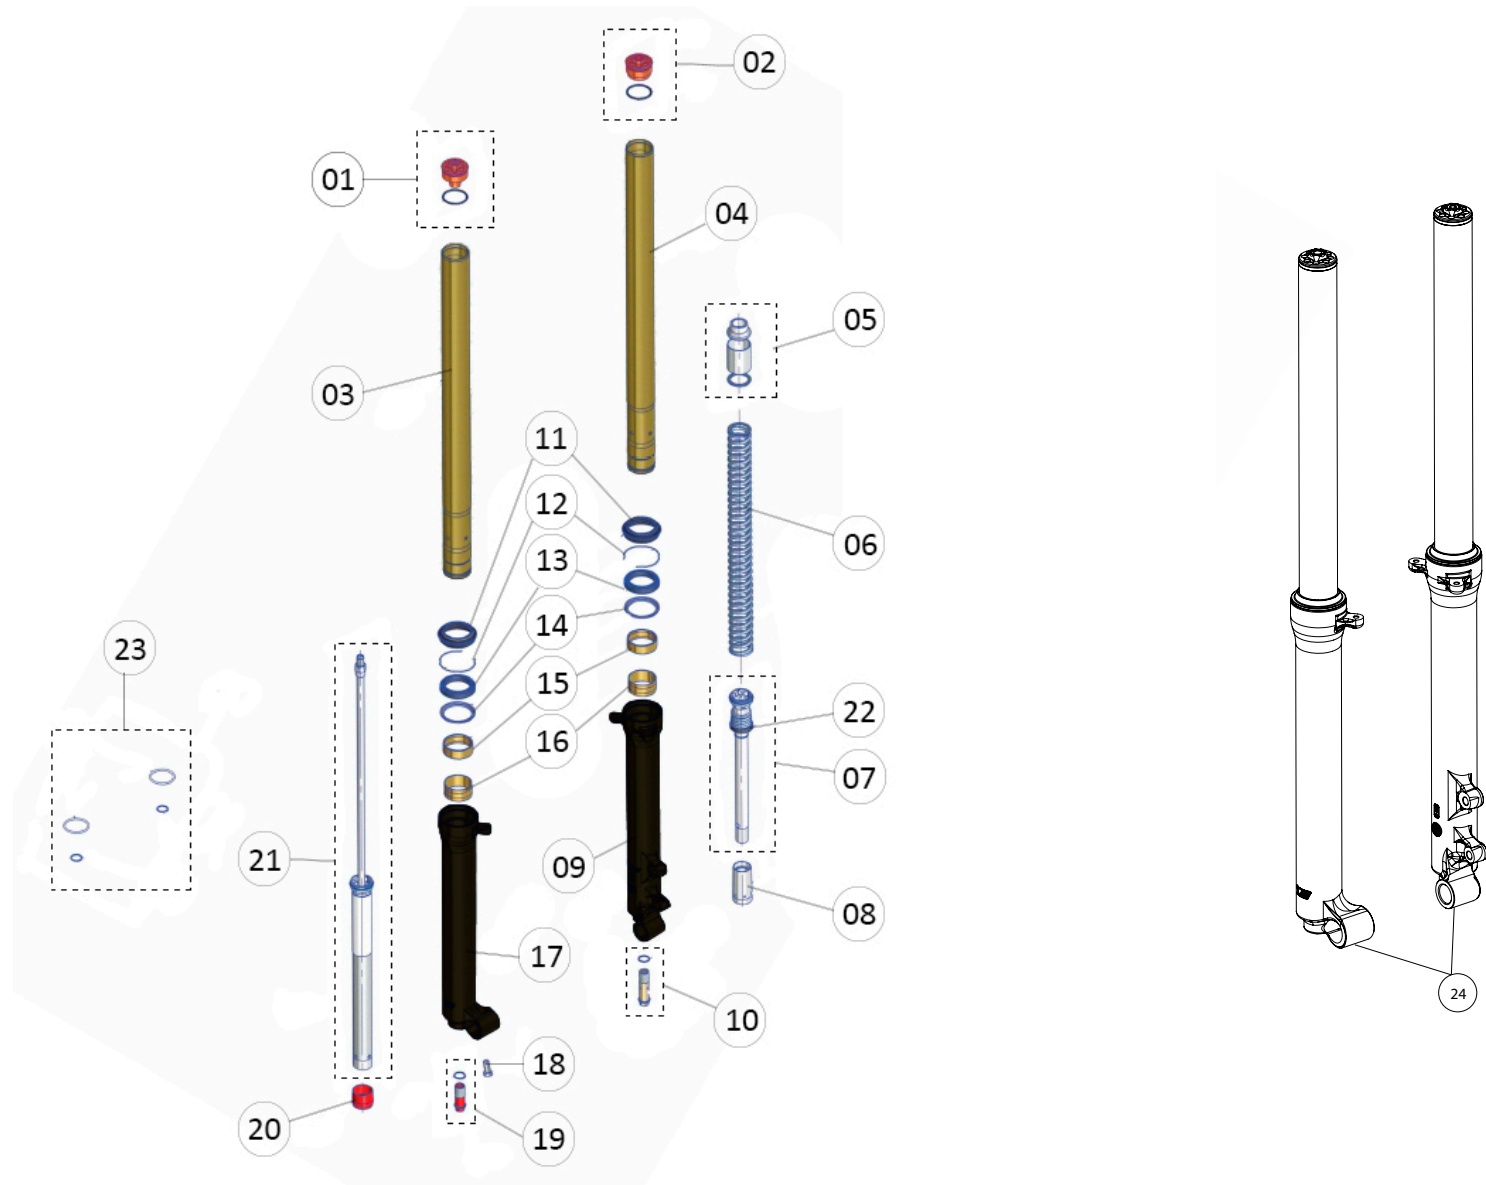

D

C

B

A

Despiece TRRS Raga Racing 2022 Electric Start

04b - HD - Horquilla Delantera Tech / Front Suspension Tech

Nº	Código	Descripción	Description	Cantidad
1	71001	Cjto. tapon regulacion extension	Screw cap rebound set	1
2	71002	Cjto. tapon regulacion precarga muelle	Screw cap preload spring set	1
3	71024	Barra Suspension Derecha-Group Stanchion Tube Replay Right	Stanchion Tube, Right side	1
4	71025	Barra Suspension Izquierda-Group Stanchion Tube Replay Left	Stanchion Tube, Left side	1
5	71005	Cto. Distanciadores Muelle-Group Spacers Spring	Group, Spring spacers	1
6	71026	Muelle Horquilla-Fork Spring (Progr. 3)	Fork Spring	1
7	71007	Cto.Mecanico Bombeo-Group Mechanical Pumping	Group, dampening cartridge	1
8	71008	Cono Limitador Izquierdo-Cone Limit Left	Alignment cone, Left	1
9	71027	Botella Suspension Izquierda-Left Leg	Lower Leg, left	1
10	71010	Cto.Tornillo Regulacion-Needle Regulation Group	Needle and Regulation Group	1
11	71011	Guardapolvo horquilla	Dust seal	1
12	71012	Circlip Tope Reten-Ring Stopper Oil Seal	Oil Seal retention clip	2
13	71013	Reten Horquilla-Oil Seal	Oil Seal	2
14	71014	Anillo Tope Glacier-Ring Stop Bushing Oil Seal	Bushing stop ring	2
15	71015	Glacier Barra Horquilla-Bush Du Ø39XØ43X15	Bushing Du Ø39XØ43X15	2
16	71016	Glacier Botella Horquilla-Bush Du Ø38XØ40X20	Bushing Du Ø38XØ40X20	2
17	71028	Botella Suspension Derecha-Right Leg (negro)	Lower leg, Right (black)	1
18	71018	Tornillo Allen-Screw Tceib M8X18 Din 7984	Bolt, Allen M8X18 Din 7984	1
19	71019	Cto. Tornillo Regulacion- Group Lock Screw Hydraulic Pump	Group, Hydraulic dampener end cap	1
20	71020	Cono Limitador Derecho-Cone Limit Right	Alignment cone,	1
21	71029	Cartucho Hidraulico-Group Cartridge	Group, Cartridge	1
22	71022	Anillo Tope Muelle-Support Ring For Spring Limit	Guide Ring, Limit spring	1
23	71023	Kit Toricas-Group Rings Seal	O-ring kit	1
24	04019TR100	Conjunto horquilla delantera	Front suspension, complete	1