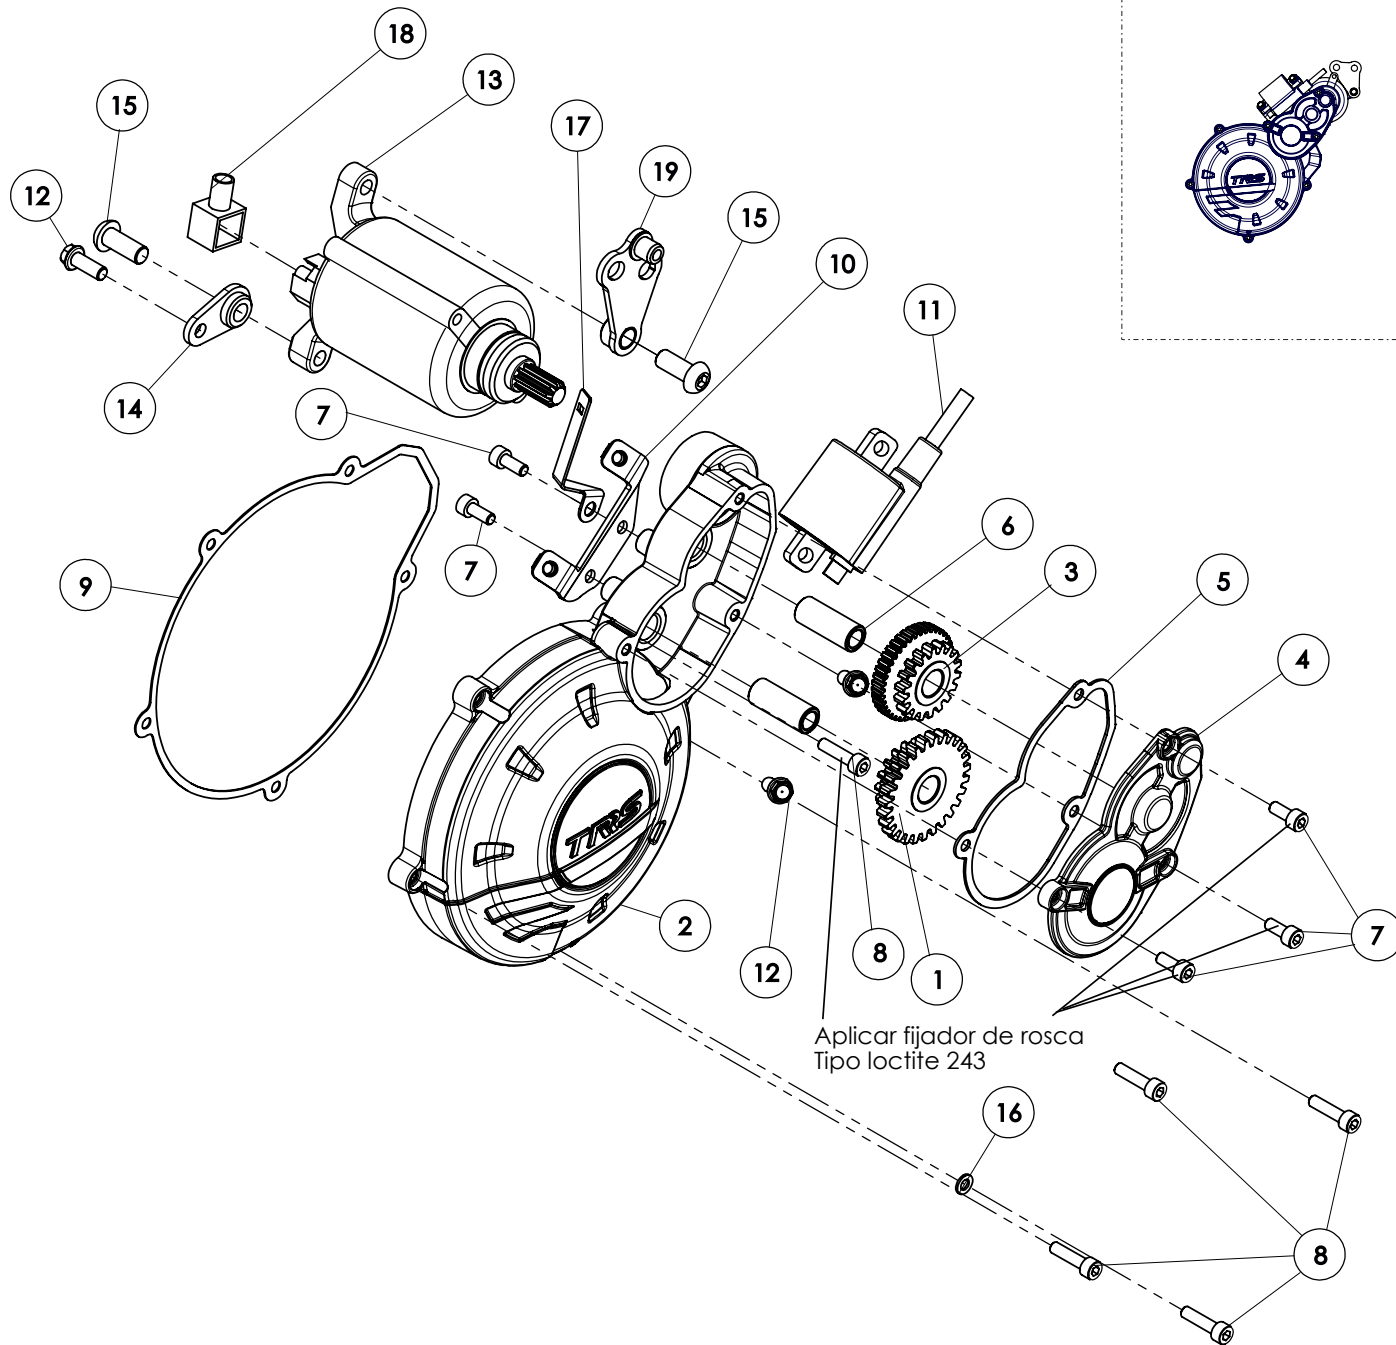

20

Despiece TRRS Raga Racing 2022 Electric Start

10 - AE - Arranque Eléctrico / Electric Start (250-280-300cc)

Nº	Código	Descripción	Description	Cantidad
1	10005MT100	Piñones arranque electrico secundario	Second gear set electric starter	1
2	10001MT100	Tapa arranque eléctrico	Cover electric starter	1
3	10004MT100	Piñones arranque electrico primario	First gear set electric starter	1
4	10002MT100	Tapa registro arranque electrico	Gear cover electric starter	1
5	10007MT100	Junta tapa registro	Gasket gear cover electric starter	1
6	10008MT100	Eje engranaje	Shaft gear	2
7	50124	Tornillo allen M5x12	Screw allen M5x12	5
8	50112	Tornillo allen M5x20	Bolt allen M5x20	5
9	08003MT100	Junta tapa encendido	Gasket, Ignition cover	1
10	10009MT100	Soporte bobina arranque electrico	Support ignition coil electric starter	1
11	70203	Bobina	Ignition coil	1
12	50903	Tornillo hexagonal con valona M6x16	Bolt hexagonal with washer M6x16	3
13	70257	Motor arranque electrico 12V	Starter motor 12V	1
14	10011MT100	Soporte inferior motor de arranque	Lower bracket starter engine	1
15	50201	Tornillo allen alomado M8x20	Bolt allen M8x20	2
16	56103	Arandela Cooper Tapa Bomba 5x9x1	Copper washer, water-pump cover 5x9x1	1
17	01040TR100	Soporte conector encendido arranque electrico	Ignition connector support electric start	1
18	70252	Capuchon cable bateria	Battery wire protector	1
19	10013MT100	Soporte superior motor de arranque II	Upper bracket starter engine II	1
20	10000MT103	Conjunto arranque eléctrico II	Electric starter set II	1