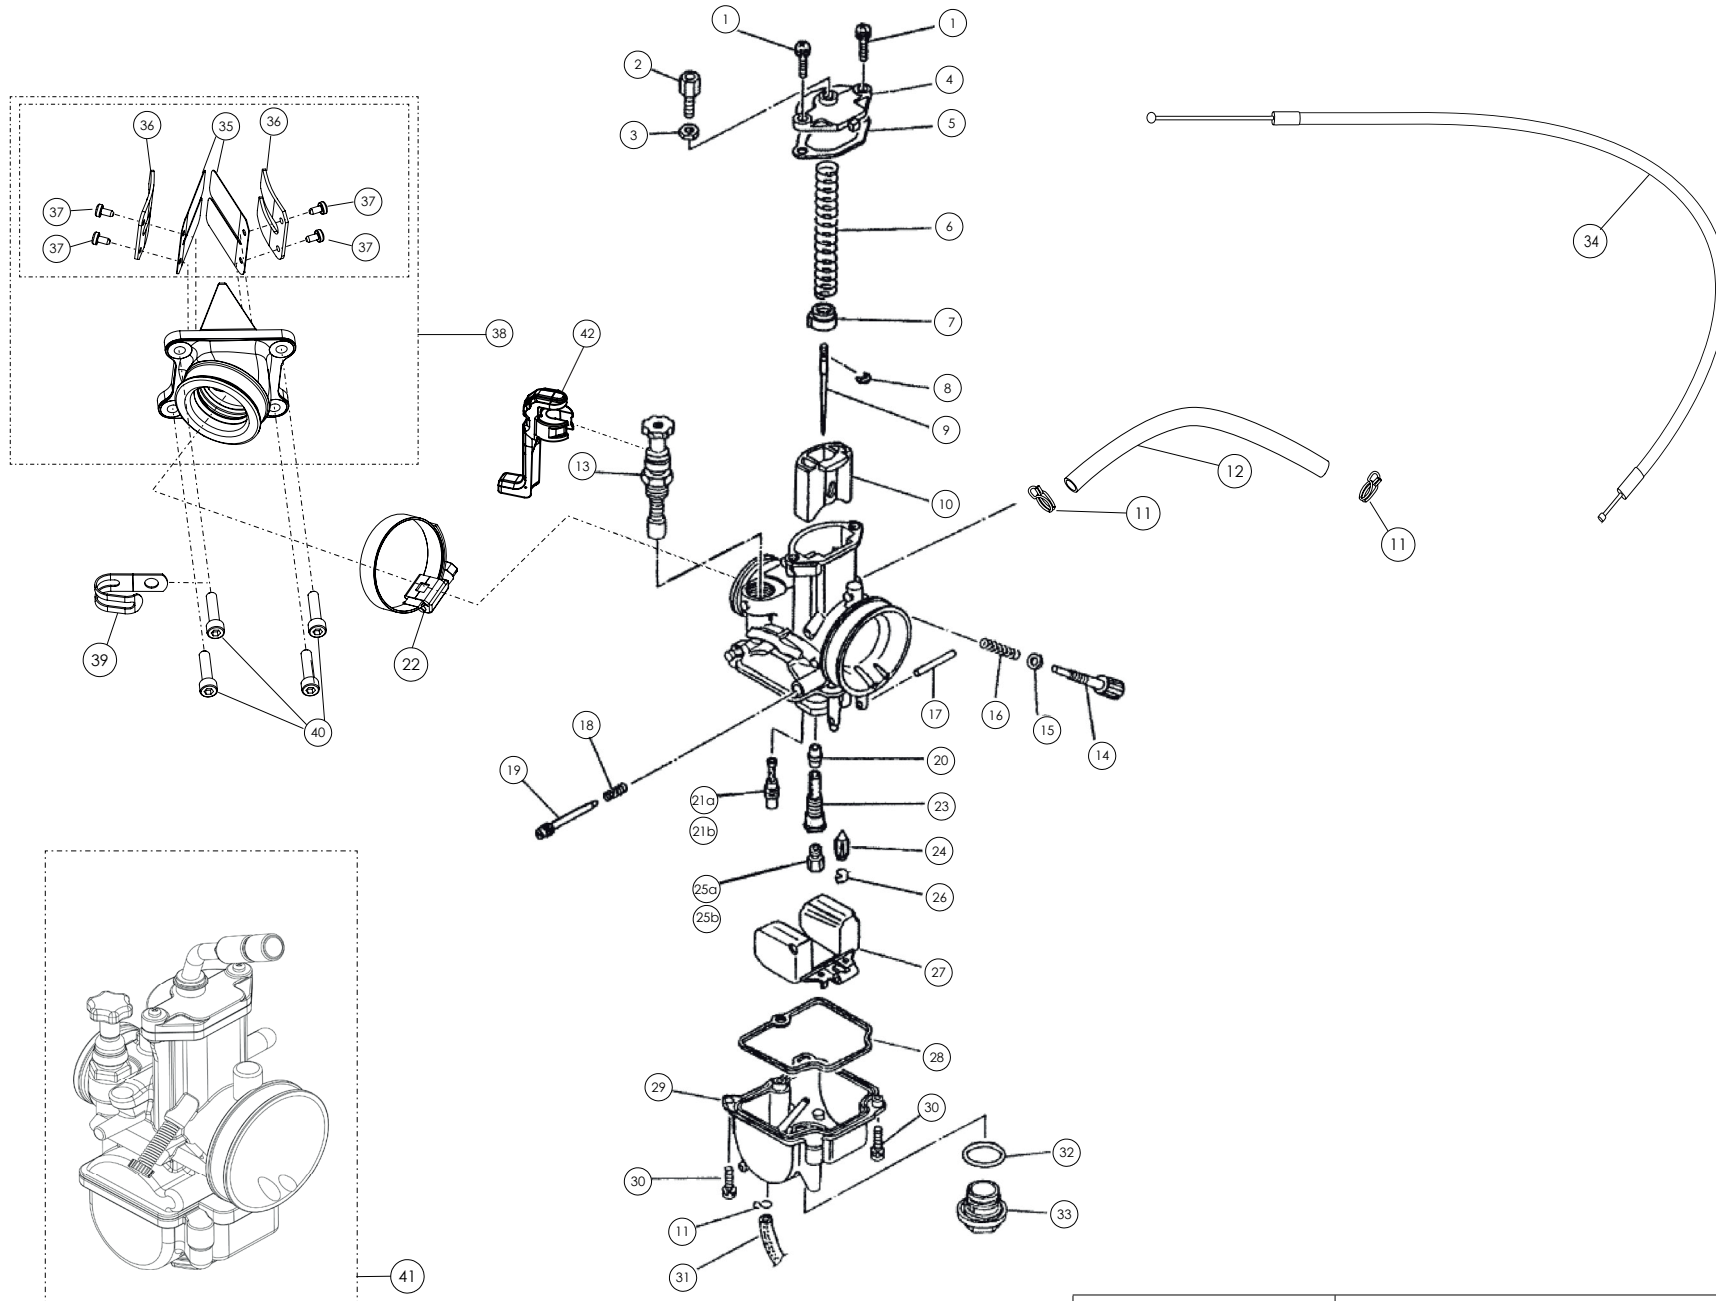

D

C

B

A

Despiece TRRS Raga Racing 2022 Electric Start

14 - CC - Caja de Láminas y Carburador / Reed Cage & Carburetor

Nº	Código	Descripción	Description	Cantidad
1	-	-	Screw, top cover	-
2	-	-	Cable Adjuster	-
3	-	-	Nut, Cable Adjuster	-
4	-	-	Top Cover	-
5	-	-	Gasket, Top	-
6	-	-	Spring, Throttle Valve	-
7	-	-	Collar, Throttle Spring	-
8	-	-	Clip, Jet Needle	-
9	72010	Aguja JJH 4º punto	Jet Needle JJH 4º step	-
10	-	-	Throttle Valve	-
11	58010	Clip Tubo	Fuel hose clip	2
12	62002	Tubo Gasolina	Fuel hose	1
13	-	-	Starter Valve (pull knob) Complete	-
14	72018	Tornillo ajuste ralenti Keihin	Idle adjuster Keihin	1
15	-	-	Washer, Idle Adjuster	-
16	-	-	Spring, Idle Adjuster	-
17	-	-	Float Pin	-
18	-	-	Spring, Air Adjuster	-
19	-	-	Air Adjust Screw	-
20	-	-	Needle Jet	-
21a	72006	Chiclé bajas 48 (250-280-300cc)	Slow Jet 48 (250-280-300cc)	1
21b	72008	Chiclé bajas 52 (125cc)	Slow Jet 52 (125cc)	1
22	58011	Abrazadera Norma30/45	Clamp, Norma 30/45	1
23	-	-	Needle Jet Holder SDGAA	-
24	-	-	Float Valve Complete	-
25a	72003	Chiclé principal 125 (250-280-300cc)	Main Jet 125 (250-280-300cc)	1
25b	72005	Chiclé principal 130 (125cc)	Main Jet 130 (125cc)	1