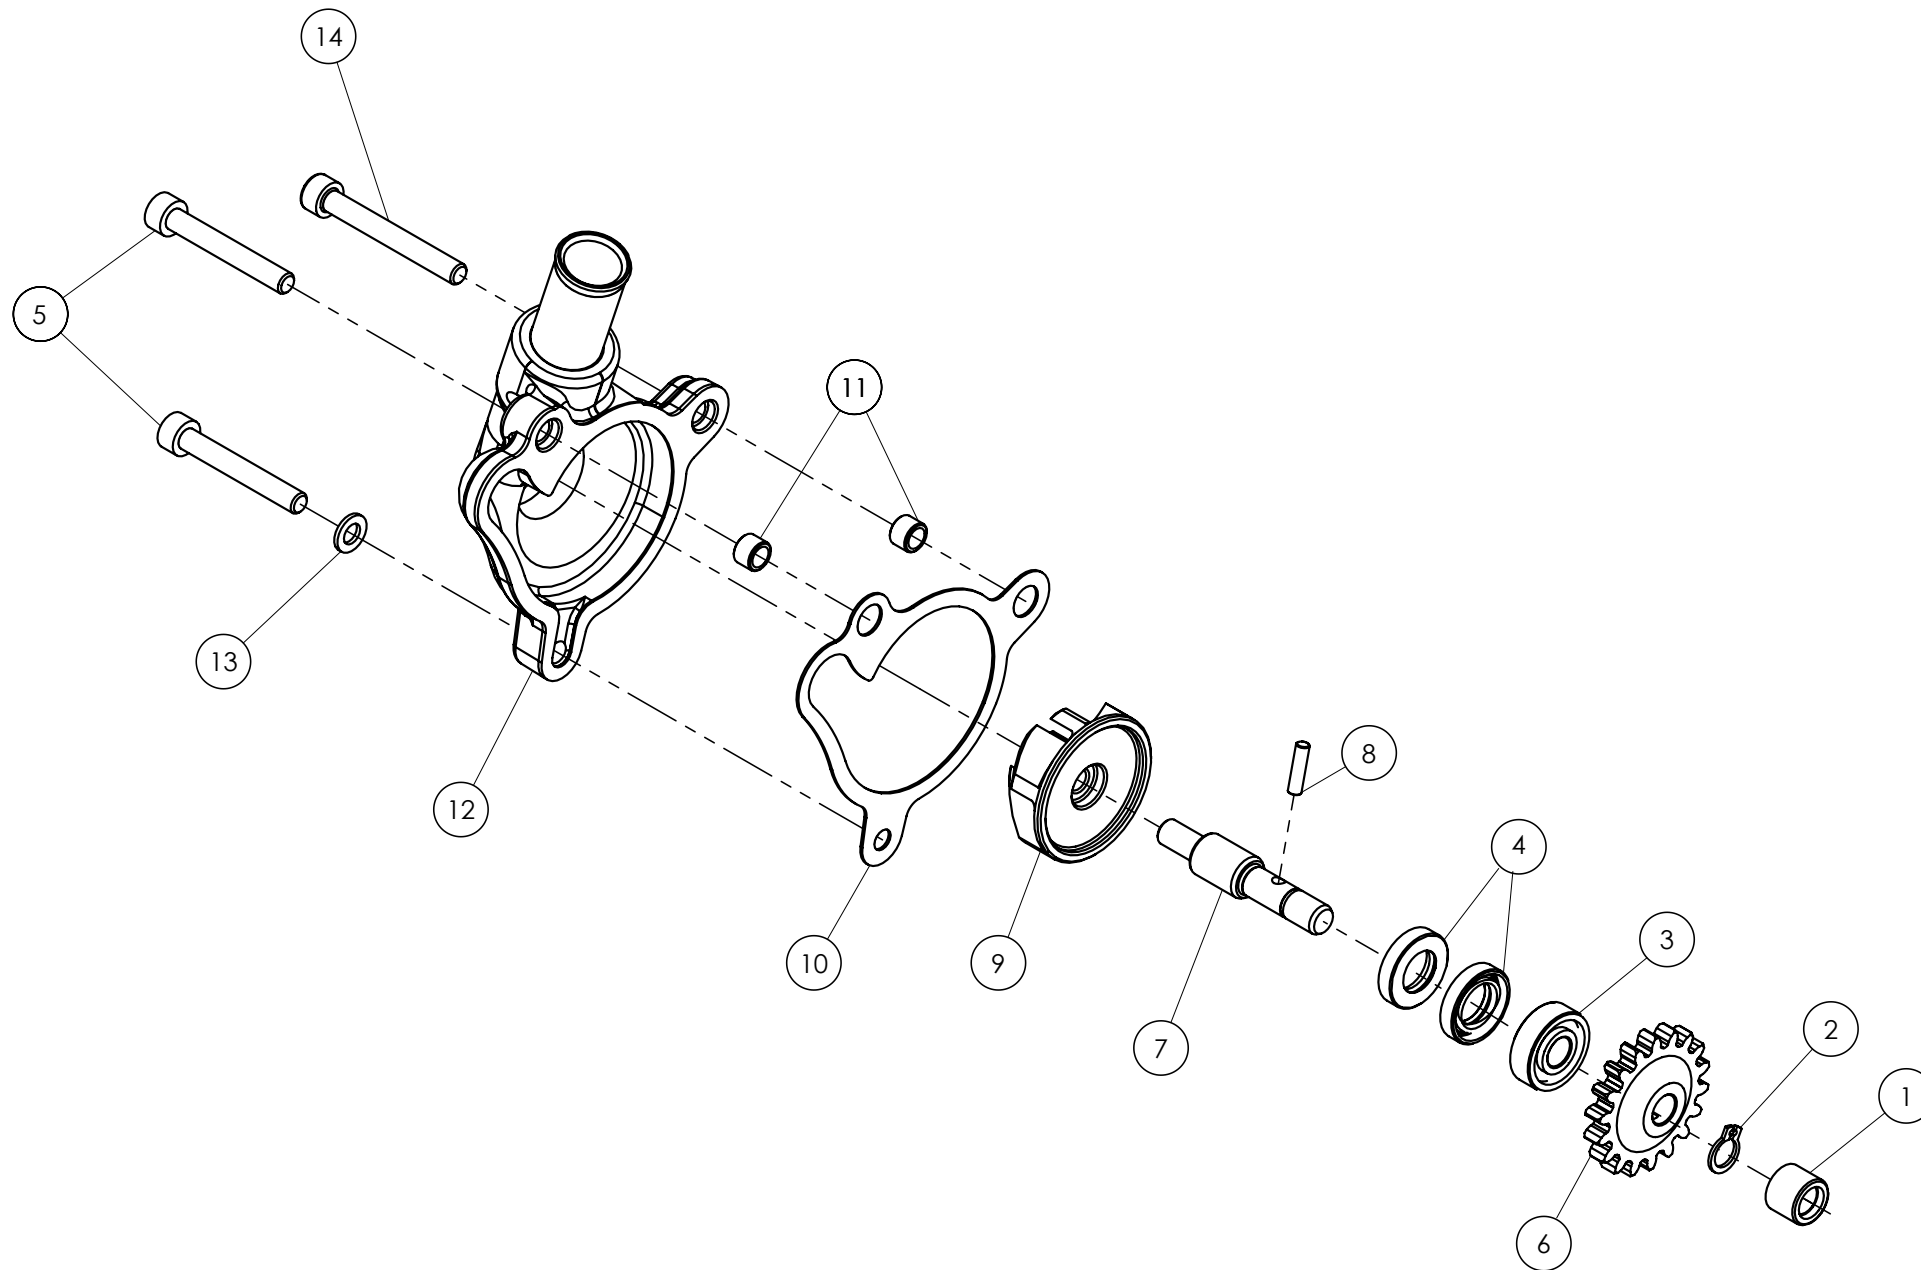

D

C

B

A

Despiece TRRS Raga Racing 2022 Electric Start

02 - BA - Bomba Agua / Water Pump

Nº	Código	Descripción	Description	Cantidad
1	52504	Rodamiento Agujas HK0709	Needle bearing HK0709	1
2	55003	Circlip 7x0,8 Din-471	Circlip 7x0,8 Din-471	1
3	52102	Rodamiento Bomba 19x7x6 607	Bearing, water-pump 19x7x6 607	1
4	54009	Retén Bomba Agua 10x18x4 NBR	Seal, water-pump 10x18x4 NBR	2
5	50116	Tornillo Allen DIN 912 M5x35	Bolt, Allen DIN 912 M5x35	2
6	02001MT100	Piñón Bomba Agua	Gear, water-pump	1
7	02002MT100	Eje Bomba agua	Shaft, water pump	1
8	61002	Aguja Eje Piñon Bomba Ø3x12	Needle, pump shaft gear Ø3X12	1
9	02003MT100	Turbina Bomba Agua	Turbine, water-pump	1
10	02008MT100	Junta Bomba Agua	Gasket, water-pump	1
11	57005	Casquillo Centrador Ø5x7x5	Pivot Cap, Ø5x7x5	2
12	02009MT100	Cjto. Tapa bomba agua	Water-pump cover set	1
13	56103	Arandela Cooper Tapa Bomba 5x9x1	Copper washer, water-pump cover 5x9x1	1
14	50115	Tornillo Allen DIN 912 M5x40	Bolt, Allen DIN 912 M5x40	1