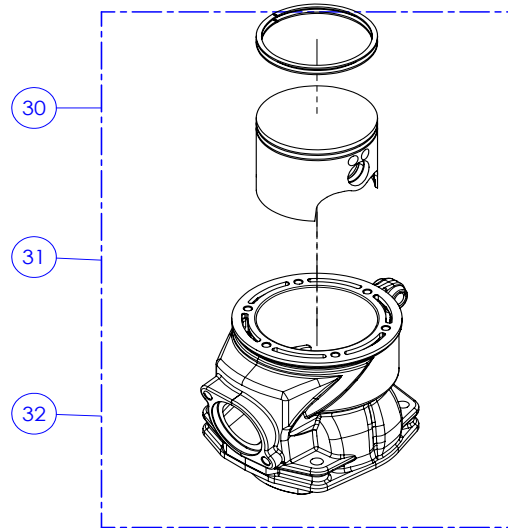

D

C

B

A

Despiece TRRS Raga Racing 2022 Electric Start

07 - CP - Cilindro y Pistón / Cylinder & Piston (250 - 280 - 300cc) Listado de Piezas

Nº	Código	Descripción	Description	Cantidad
1	70205	Bujia NGK BPMR6A	Spark plug NGK BPMR6A	1
2	50911	Tornillo DIN 6921 M6X25 Culata	Bolt, DIN 6921 M6x25 Cylinder head	6
3	56105	Arandela Tornillo Culata 6x12x1.5 Copper	Copper washer, cylinder head bolt 6x12x1.5	6
4	50912	Tornillo Din 6921 M5X8 Sangrador Culata	Bolt, DIN 6921 M5x8 Cylinder head bleeder	1
5	56103	Arandela Tornillo Sangrador Culata Tubo 5x9x1 Copper	Copper washer, cylinder head bleeder 5x9x1	1
6	07001MT102	Tapa culata con sensor temperatura (roja)	Cylinder head top cap with T. Sensor (red)	1
7	53012	Tórica Culatín Vitón 20x2,5	O-ring, Viton 20x2.5	1
8	53013	Tórica Culata Interior Vitón 81,2x1,78	O-ring, Viton 81,2x1.78	1
9	53014	Tórica Culata Exterior Vitón 101,6x1,78	O-ring, Viton 101,6x1.78	1
10	70460	Juego Segmentos 250	Piston ring set, 250	1
11	70461	Juego Segmentos 280	Piston ring set, 280	1
12	70462	Juego Segmentos 300	Piston ring set, 300	1
13	55005	Circlip Bulón	Clip, piston pin	2
14	70463	Bulón Piston	Piston pin	1
15	52508	Cojinete de agujas superior biela	Top rod cage bearing	1
16	70465	Conjunto Pistón A (250)	Piston, size A complete (250)	1
17	70466	Conjunto Pistón B (250)	Piston, size B complete (250)	1
18	70467	Conjunto Pistón C (250)	Piston, size C complete (250)	1
19	70477	Conjunto Pistón A (280)	Piston, size A complete (280)	1
20	70478	Conjunto Pistón B (280)	Piston, size B complete (280)	1
21	70479	Conjunto Pistón C (280)	Piston, size C complete (280)	1
22	70480	Conjunto Pistón A (300)	Piston, size A complete (300)	1
23	70481	Conjunto Pistón B (300)	Piston, size B complete (300)	1
24	70482	Conjunto Pistón C (300)	Piston, size C complete (300)	1
25	50917	Tornillo hexagonal con arandela M8x35	Bolt hexagonal with wahser M8x35	4
26	07002MT100	Junta Cilindro 0,5	Cylinder base gasket 0.5	1
27	07003MT100	Culatín Interno (250)	Interior cylinder head (250)	1
28	07004MT100	Culatín Interno (280)	Interior cylinder head (280)	1
29	07005MT100	Culatín Interno (300)	Interior cylinder head (300)	1