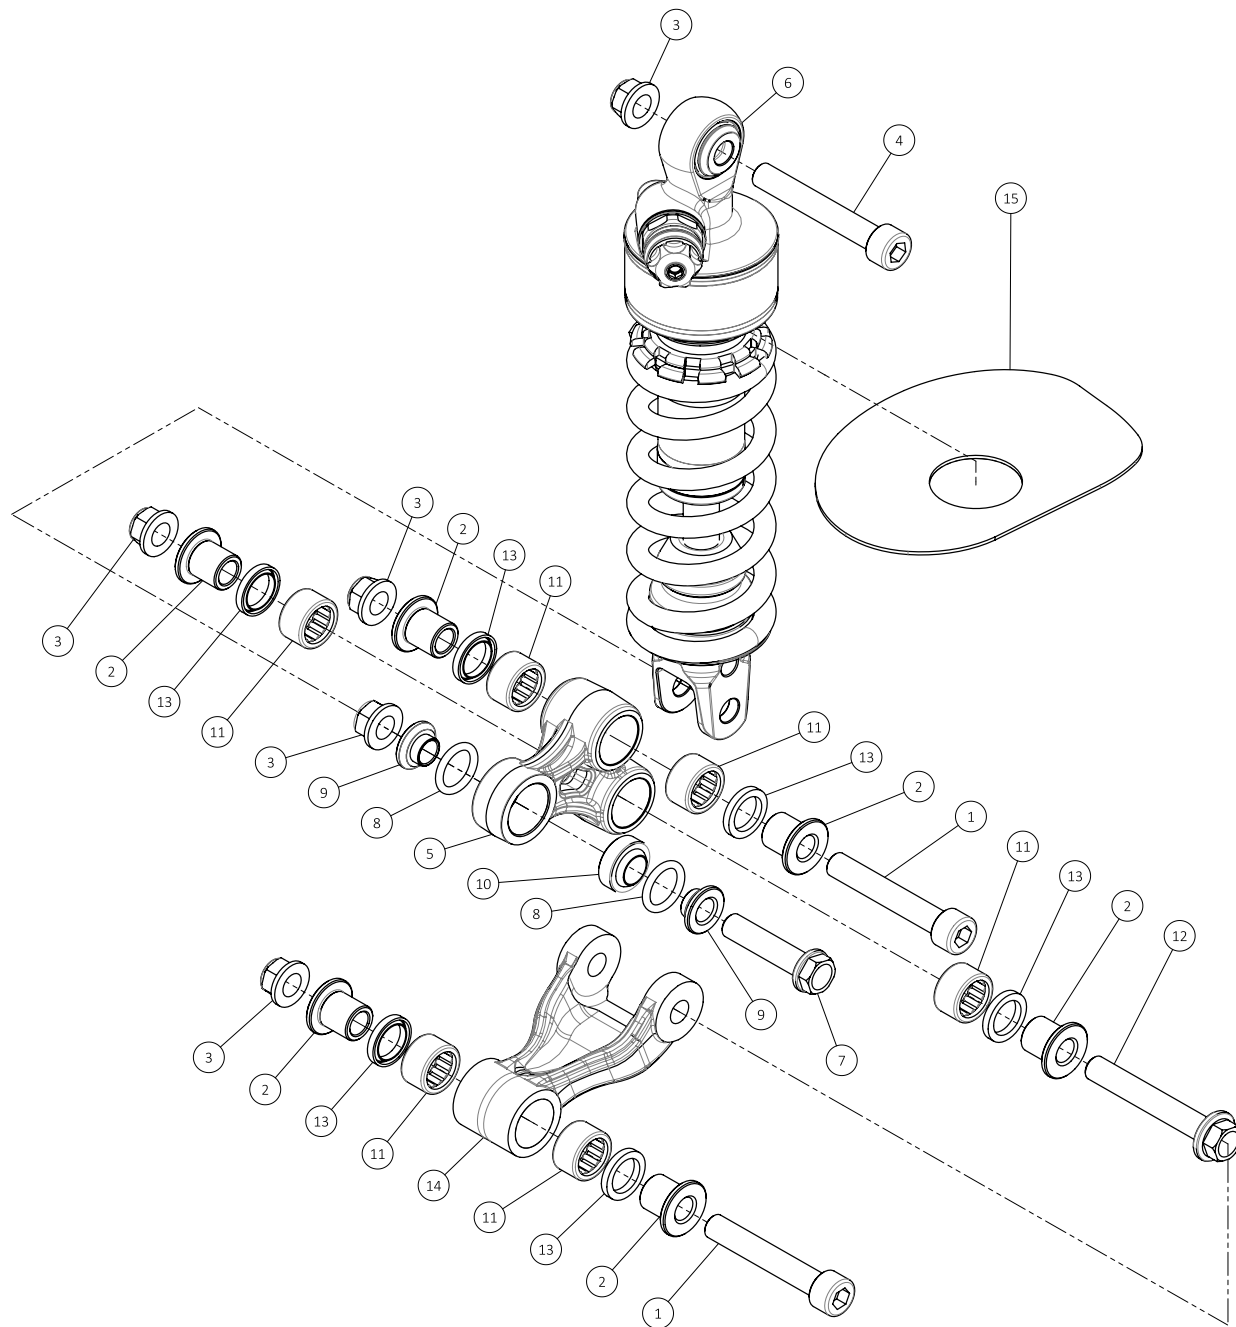

D

C

B

A

Despiece TRRS Raga Racing 2022 Electric Start

05 - AT - Amortiguación Trasera / Shock absorber

Nº	Código	Descripción	Description	Cantidad
1	50108	Tornillo M10x60 - 1,25 (10.9)	Bolt, M10x60 - 1.25 (10.9)	2
2	05002TR100	Casquillo trapecio	Bushing, linkage	6
3	51503	Tuerca autoblocante M10x1.25	Nut, self locking M10x1.25	5
4	50109	Tornillo M10x65x1,25 (10.9)	Bolt M10x65x1,25 (10.9)	1
5	05003TR100	Trapecio	Rocker link	1
6	05007TR100	Amortiguador Reiger 2 vias	Shock absorber Reiger 2 way	1
7	50905	Tornillo DIN 6921 M10x43 - 1,25	Bolt, DIN 6921 M10x43 - 1.25	1
8	53002	Tórica Trapecio - Amortiguador	O-ring, linkage - Shock absorber	2
9	70501	Casquillo Distanciador Trapecio - Amortiguador	Spacer bushing, linkage - Shock absorber	2
10	66001	Rótula Trapecio 12x22x12	Heim joint (rotary ball) 12x22x12 lower - shock absorber	1
11	52502	Rodamiento agujas HN 1512 BGR	Needle bearing, HN1512 BGR	6
12	50906	Tornillo DIN 6921 M10x65 - 1.25	Bolt, DIN 6921 M10x65 - 1.25	1
13	54002	Retén 15x21x3	Seal, 15x21x3	6
14	05004TR101	Bieleta reforzada	Connecting link reinforced	1
15	05005TR100	Goma Amortiguador - Caja Filtro	Rubber shock absorber sealing flap - air filter box	1
16	70514	Kit Rótula 10x25, Tóricas y Distanciadores	Heim Joint 10x25 (rotary ball), O-ring and Spacers Kit	1
17	70511	Muelle Amortiguador 70 Kg (sólo recambios)	Spring, shock absorber 70 Kg (only spare parts)	1
18	70512	Muelle Amortiguador 67.5 Kg (estándar)	Spring, shock absorber 67.5 Kg (standard)	1
19	70513	Muelle Amortiguador 72,5 Kg (sólo recambios)	Spring, shock absorber 72.5 Kg (only spare parts)	1
20	70515	Tope Silentblock - Amortiguador Reiger	Bump-stop, Reiger shock absorber	1
21	70518	Muelle Reiger (1 & 2 vias) 80 N/mm (Solo recambios)	Reiger Spring, shock absorber 80 N/mm (1 & 2 ways)(only spare parts)	1