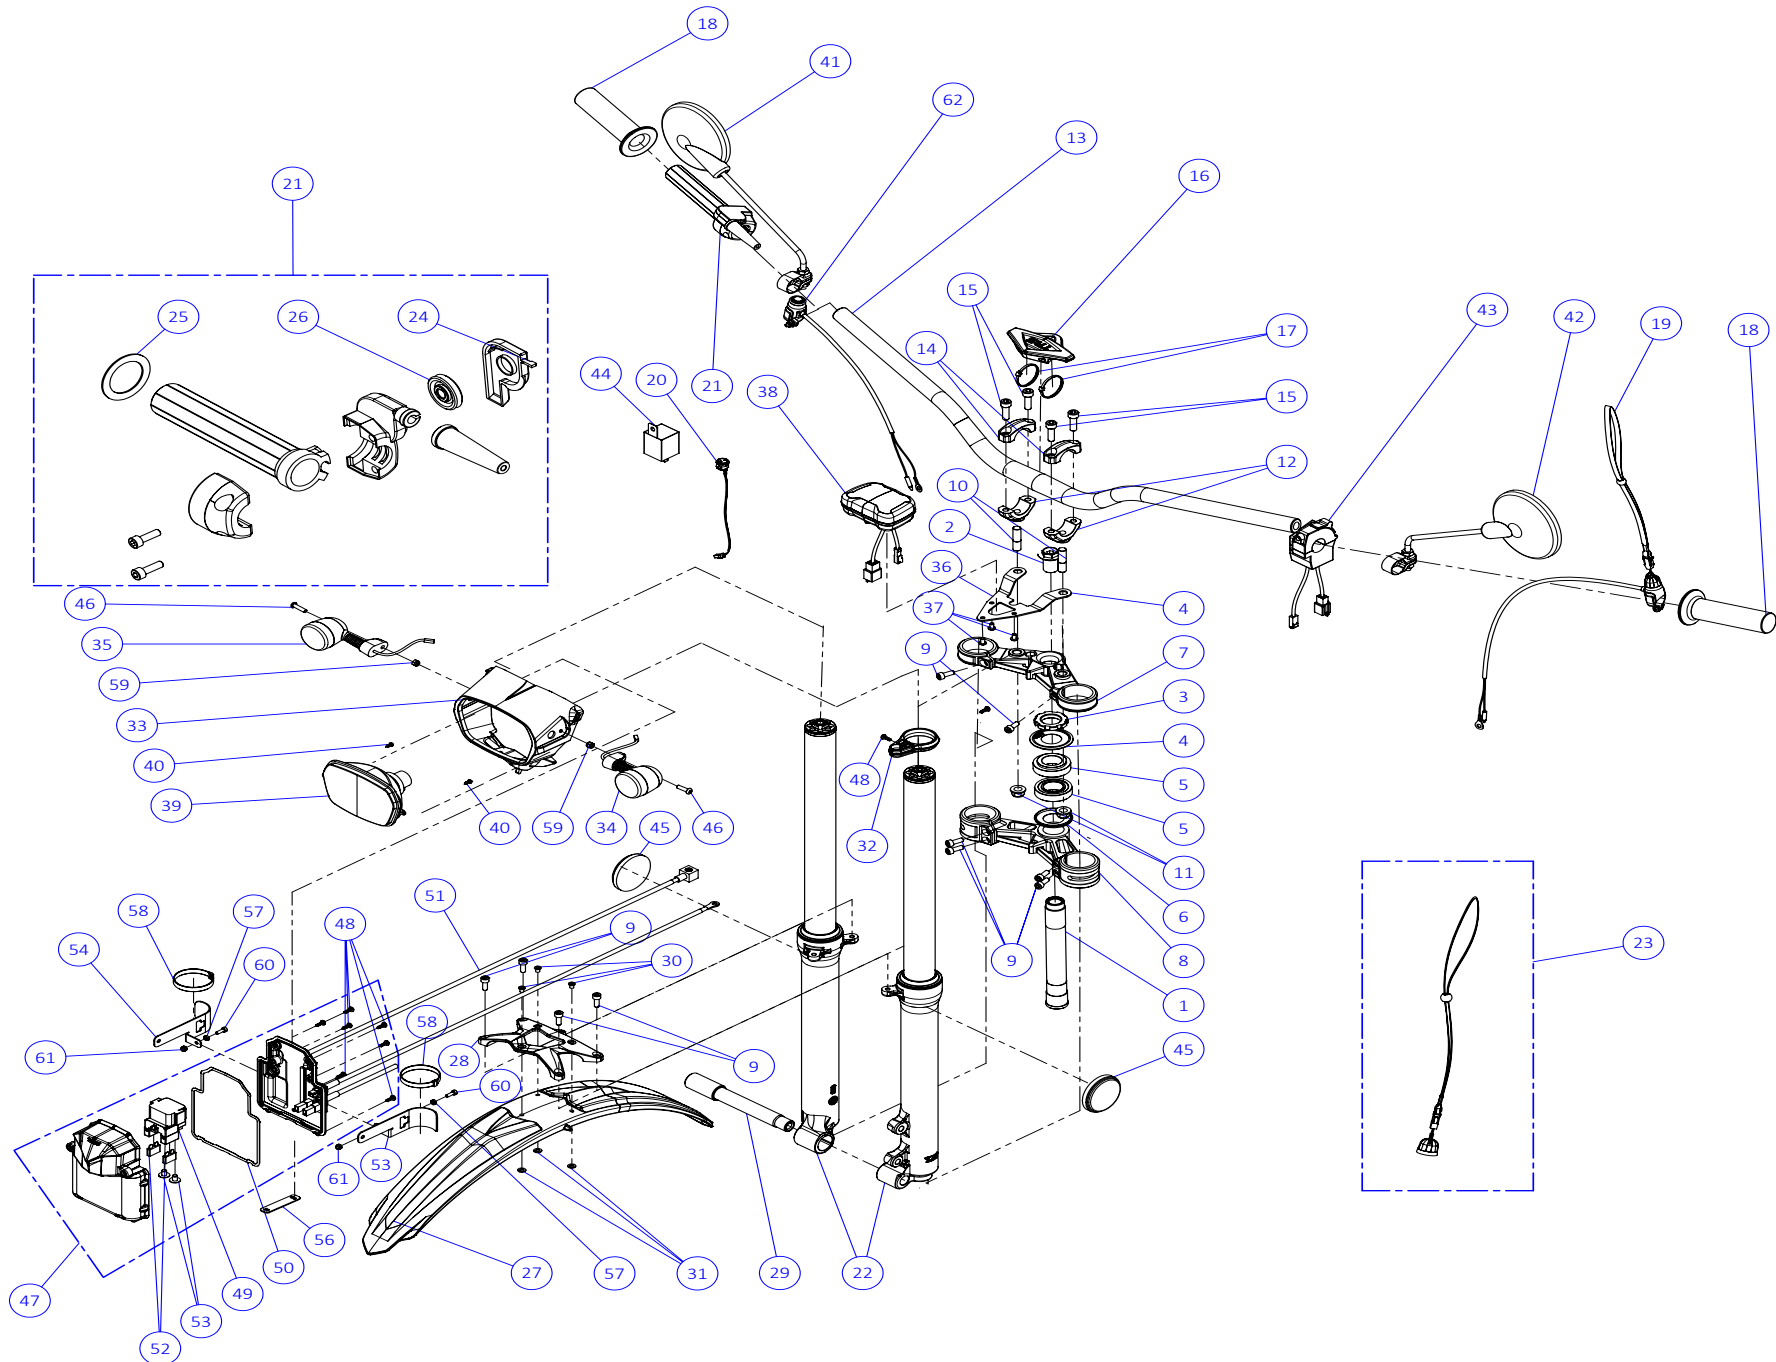

D

C

B

A

Despiece TRRS Raga Racing 2022 Electric Start

04 - HD - Horquilla Delantera / Front Suspension

Nº	Código	Descripción	Description	Cantidad
1	04016TR100	Eje pipa dirección	Steering stem (shaft)	1
2	04010TR100	Tornillo Eje Pipa Dirección	Bolt, steering stem (shaft)	1
3	04012TR100	Tuerca Pipa Dirección	Nut, steering stem (shaft)	1
4	04013TR100	Guardapolvos superior direccion	Dust cover, upper steering	1
5	52401	Rodamiento 25-47-15	Bearing, 25-47-15	2
6	04014TR100	Guardapolvos Inferior	Dust cover, lower	1
7	04017TR100	Pletina superior suspensión mecanizada anodizada negra	Top triple clamp CNC black anodized	1
8	04018TR100	Pletina inferior suspensión mecanizada anodizada negra	Bottom triple clamp CNC black anodized	1
9	50805	Tornillo DIN 912 M6x16	Bolt, DIN 912 M6x16	11
10	04009TR100	Eje Brida Manillar	Shaft, handlebar clamp	2
11	51503	Tuerca autoblocante M10x1.25	Locknut, M10x1.25	2
12	04008TR101	Brida inferior manillar (Anodizado negro)	Lower handlebar clamp (Black anodized)	2
13	70135	Manillar ONE RR	Handlebar ONE RR	1
14	04007TR101	Brida superior manillar (Anodizado negro)	Upper handlebar clamp (Black anodized)	2
15	50806	Tornillo allen M8x25 (10.9)	Bolt allen, M8x25 (10.9)	4
16	04006TR100	Goma Protector Manillar	Rubber handlebar protector	1
17	58006	Brida Plástico 3,6x200	Cable tie 3,6x200	2
18	70126	Puños HEBO	Hand grip, HEBO	1
19	70229	Botón paro racing, Hombre al agua (NO) - (véase en lámina 09 / Chasis)	Kill button engine with magnetic lanyard (NO) (see sheet 04 / Frame)	1
20	70208	Interruptor Curva CDI - (véase (09) en la lámina 09-IE-Instalación Eléctrica)	Switch, CDI ignition curve - (see item 09 in drawing 09-IE electrical system)	1
21	70105	Mando Gas	Throttle control	1
22	04019TR100	Cjto. horquilla delantera	Front suspension complete	1
23	70249	Iman con correa para el hombre al agua (solo recambios)	Magnetic Lanyard for kill buton (only spare parts)	1
24	70106	Tapa Mando Gas	Cap, throttle cable wheel	1
25	70108	Arandela Mando Gas	Washer, throttle grip	1
26	70107	Rodillo Mando Gas	Cable wheel, throttle	1
27	04005TR100	Guardabarros delantero	Front mudguard	1
28	04004TR101	Soporte guardabarros delantero anodizado negro	Front mudguard holder black anodized	1