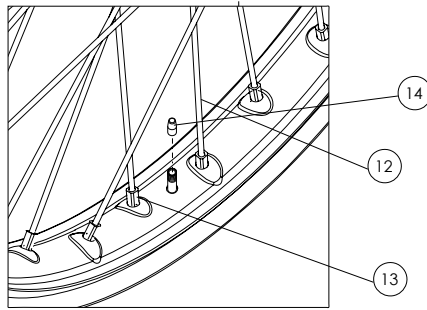

D

C

B

A

Despiece TRRS Raga Racing 2022 Electric Start

11 - RD - Rueda Delantera / Front Wheel

Nº	Código	Descripción	Description	Cantidad
1	52101	Rodamiento 6004	Bearing, 6004	2
2	70701	Casquillo Interior Buje	Bushing, interior hub	1
3	70714	Conjunto llanta delantera (Buje blanco)	Front rim set (White hub)	1
4	70363	Disco de Freno Delantero TRS	Front brake disc rotor	1
5	70364	Casquillo Disco Freno	Bushing, brake disc rotor	4
6	50402	Tornillo DIN 6921 M6	Bolt, DIN 6921 M6	4
7	70703	Goma Protector	Rubber protector (flap)	1
8	70704	Camara Delantera + Válvula	Front inner-tube with valve	1
9	70705	Michelin 2,75-21	Tyre, Michelin 2.75x21	1
10	70748	Cjto. Rueda delantera (bujes blanco, aro negro, adhesivos buje, adhesivo llanta RR2022)	Front wheel set (White hub, black rim, sticker hub, sticker rim RR2022)	1
11	70712	Buje delantero	Front hub	1
12	70708	Radios Rueda Delantera	Spoke, front wheel	32
13	70709	Tuerca Radios Rueda Delantera	Spoke nipple (nuts), front wheel	32
14	70710	Tapón Válvula Cámara	Valve cap	1
15	51105	Tuerca DIN 6923 M8	Nut, DIN 6923 M8	1
16	70711	Agarre Cubierta	Lock, Tyre to rim	1