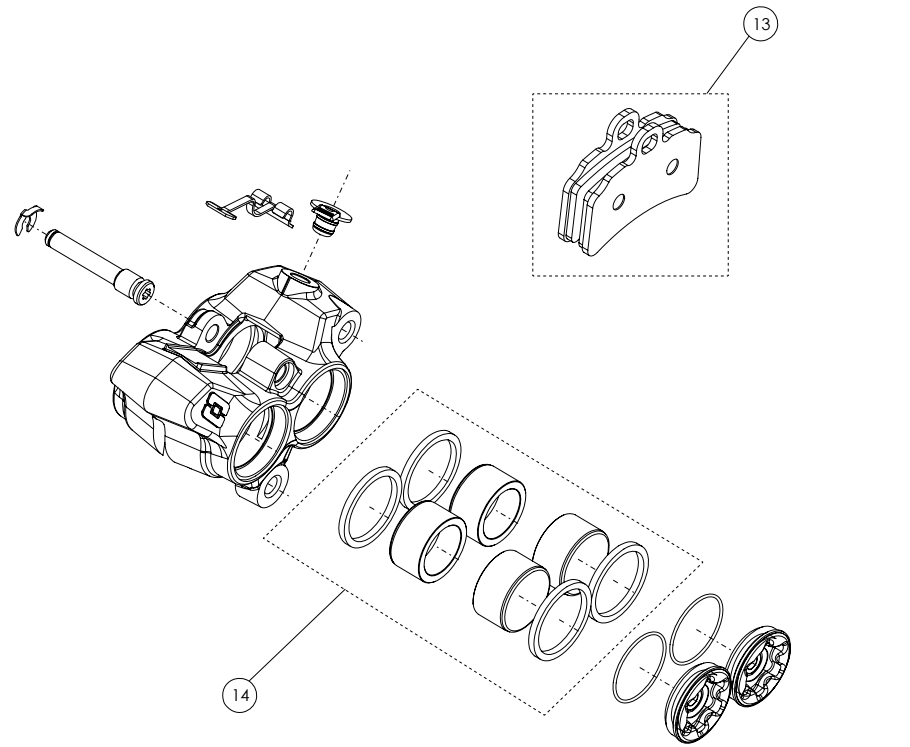

D

C

B

A

Despiece TRRS Raga Racing 2022 Electric Start

08 - FD - Freno Delantero / Front Brake

Nº	Código	Descripción	Description	Cantidad
1	70382	Conjunto Freno Delantero Racing	<i>Complete front brake assembly Racing</i>	1
2	70383	Bomba Freno Delantero Racing	<i>Pump Racing, front brake (master cylinder)</i>	1
3	70384	Pinza Freno Delantero Racing	<i>Caliper Racing, front brake</i>	1
4	70353	Latiguillo Freno Delantero	<i>Hose, front brake</i>	1
5	70388	Racor pinza freno delantero + sangrador II	<i>Banjo bolt + bleeder II</i>	1
6	56101	Arandela CU 10x14x1,5	<i>Washer, CU 10x14x1.5</i>	2
7	08001TR102	Protector disco delantero rejado	<i>Front brake disc grided cover</i>	1
8	50901	Tornillo DIN 6921 M8x40 - Pinza Freno	<i>Bolt, DIN 6921 M8x40 - Brake caliper</i>	1
9	50907	Tornillo DIN 6921 M8x30 - Pinza Freno	<i>Bolt, DIN 6921 M8x30 - Brake caliper</i>	1
10	70369	Kit Tapa Bomba	<i>Kit, brake pump cap</i>	1
11	70356	Maneta Freno Racing	<i>Racing Brake handle (lever)</i>	1
12	70376	Kit Reparación Bomba	<i>Kit, pump internal repair</i>	1
13	70385	Juego Pastillas Freno Delantero Racing	<i>Brake pad set Racing, front</i>	1
14	70380	Kit Reparación Pinza Freno Racing	<i>Kit, rear caliper repair Racing</i>	1
15	08002TR100	Casquillo Protector Disco Delantero	<i>Bushing, front disc protector</i>	2
16	70918	Brida bomba anodizado rojo	<i>Clamp, master cylinder red anodized</i>	1