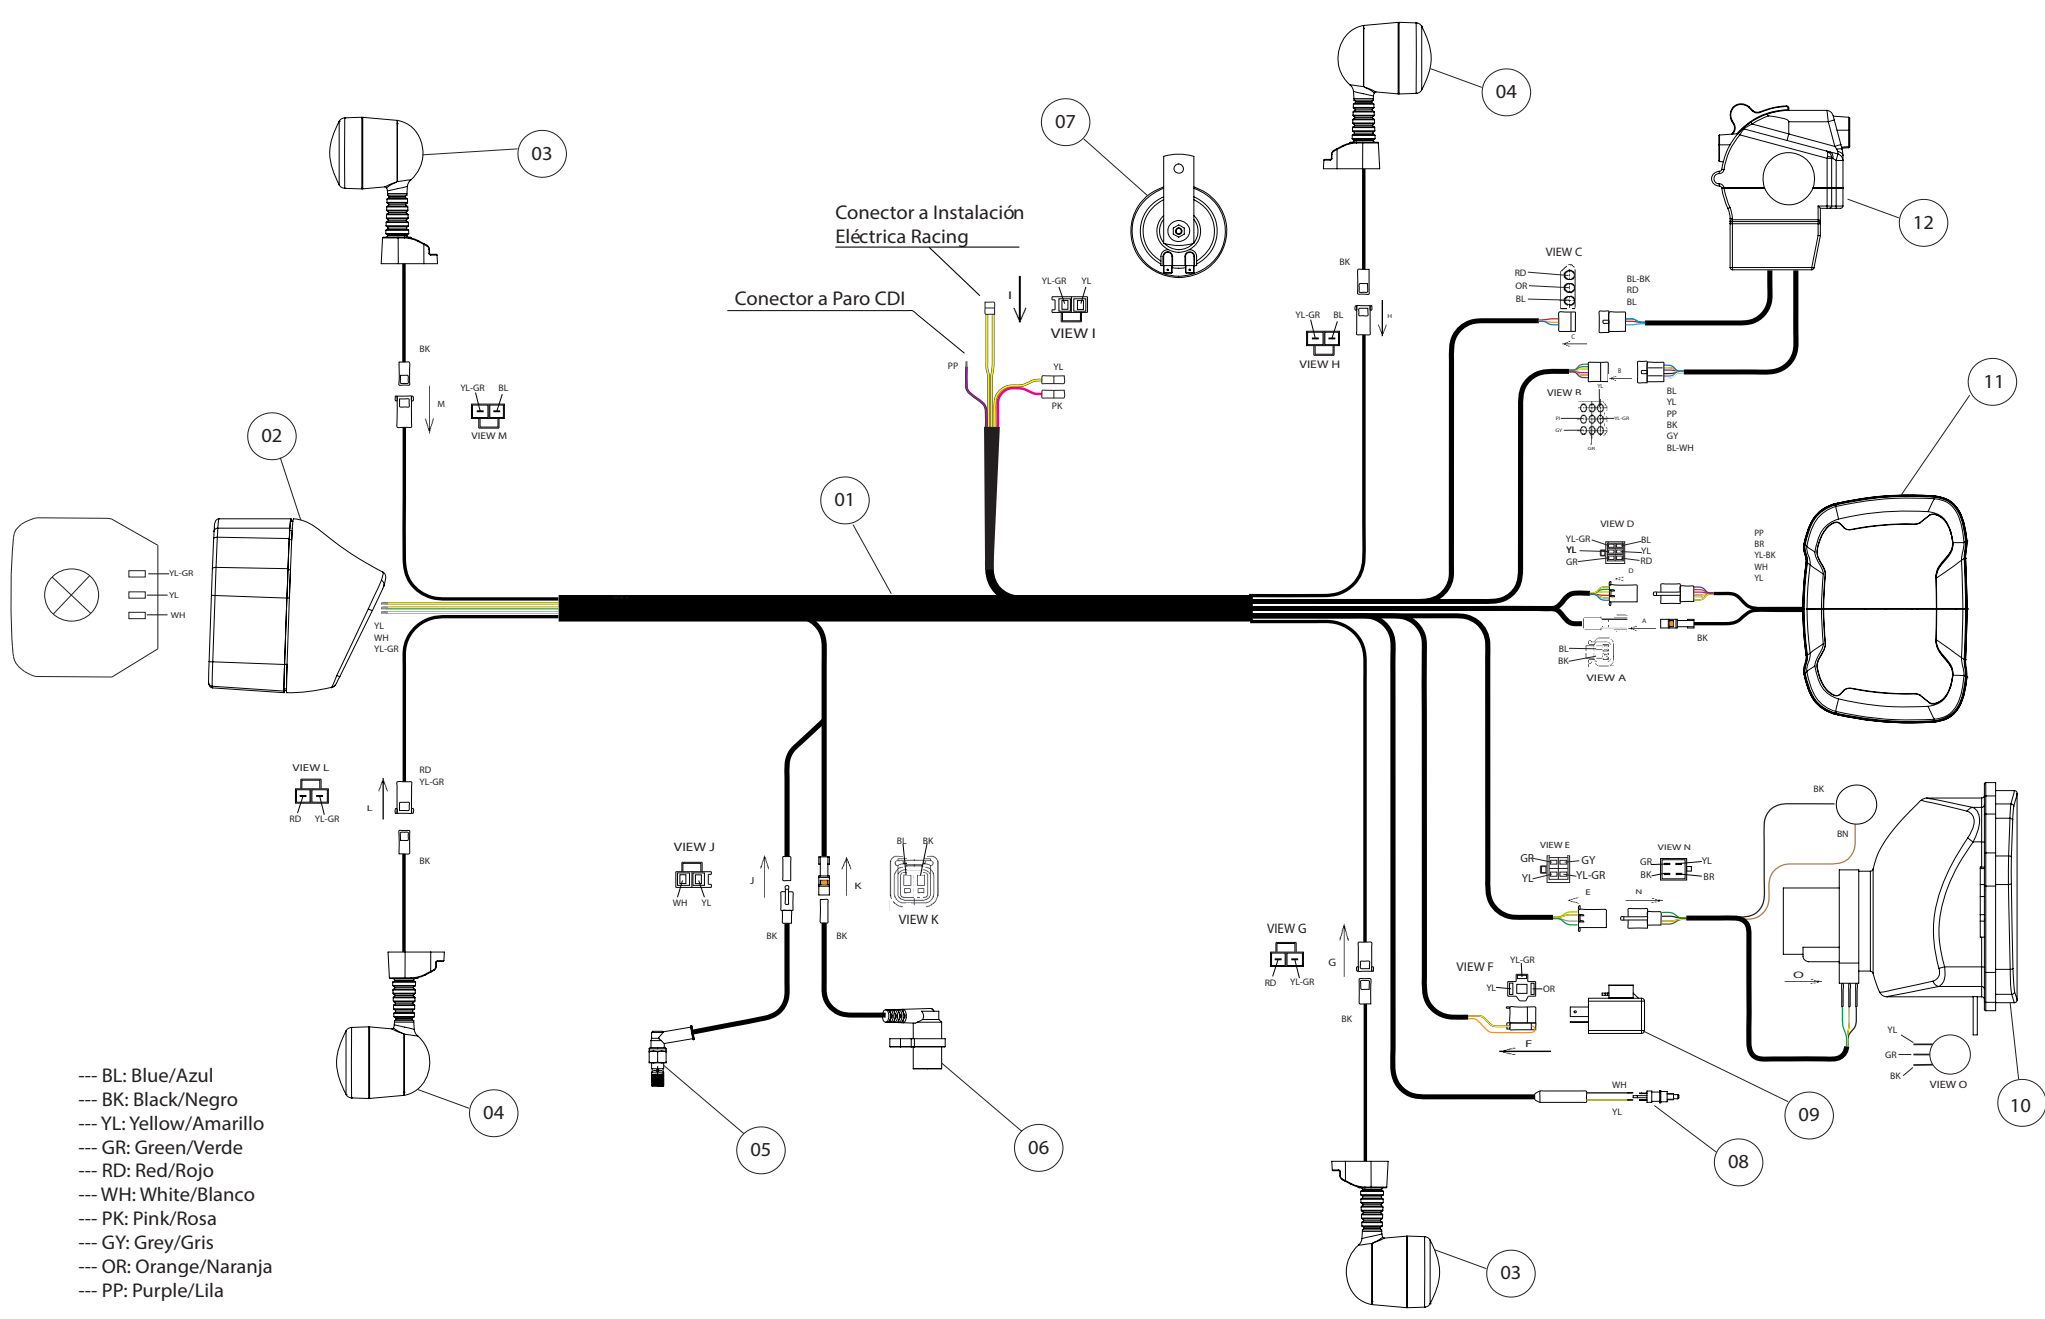

D

C

B

A

- --- BL: Blue/Azul
- --- BK: Black/Negro
- --- YL: Yellow/Amarillo
- --- GR: Green/Verde
- --- RD: Red/Rojo
- --- WH: White/Blanco
- --- PK: Pink/Rosa
- --- GY: Grey/Gris
- --- OR: Orange/Naranja
- --- PP: Purple/Lila

Despiece TRRS Raga Racing 2022 Electric Start

09 - IE - Instalación Eléctrica / Electrical installation

Nº	Código	Descripción	Description	Cantidad
1	16001TR100	Instalacion electrica homologacion	Wiring harness, homologated	1
2	70223	Piloto Freno Trasero	Rear lamp assembly (taillamp)	1
3	70218	Intermitente Derecho	Turn lamp, right	2
4	70227	Intermitente Izquierdo	Turn lamp, left	2
5	70315	Sensor Luz Freno Trasero	Rear brake lamp switch	1
6	70222	Sensor Velocidad Multifunción	Speed sensor, instrument panel	1
7	70219	Claxon	Horn	1
8	70365	Sensor Freno Delantero	Front brake lamp switch	1
9	70221	Regulador Intermitentes	Turn lamp control module	1
10	70217	Luz Frontal Homologada	Headlamp lens assembly	1
11	70216	Multifunción KPH	Instrument panel KPH	1
12	70215	Mando Luces	Light control switch	1