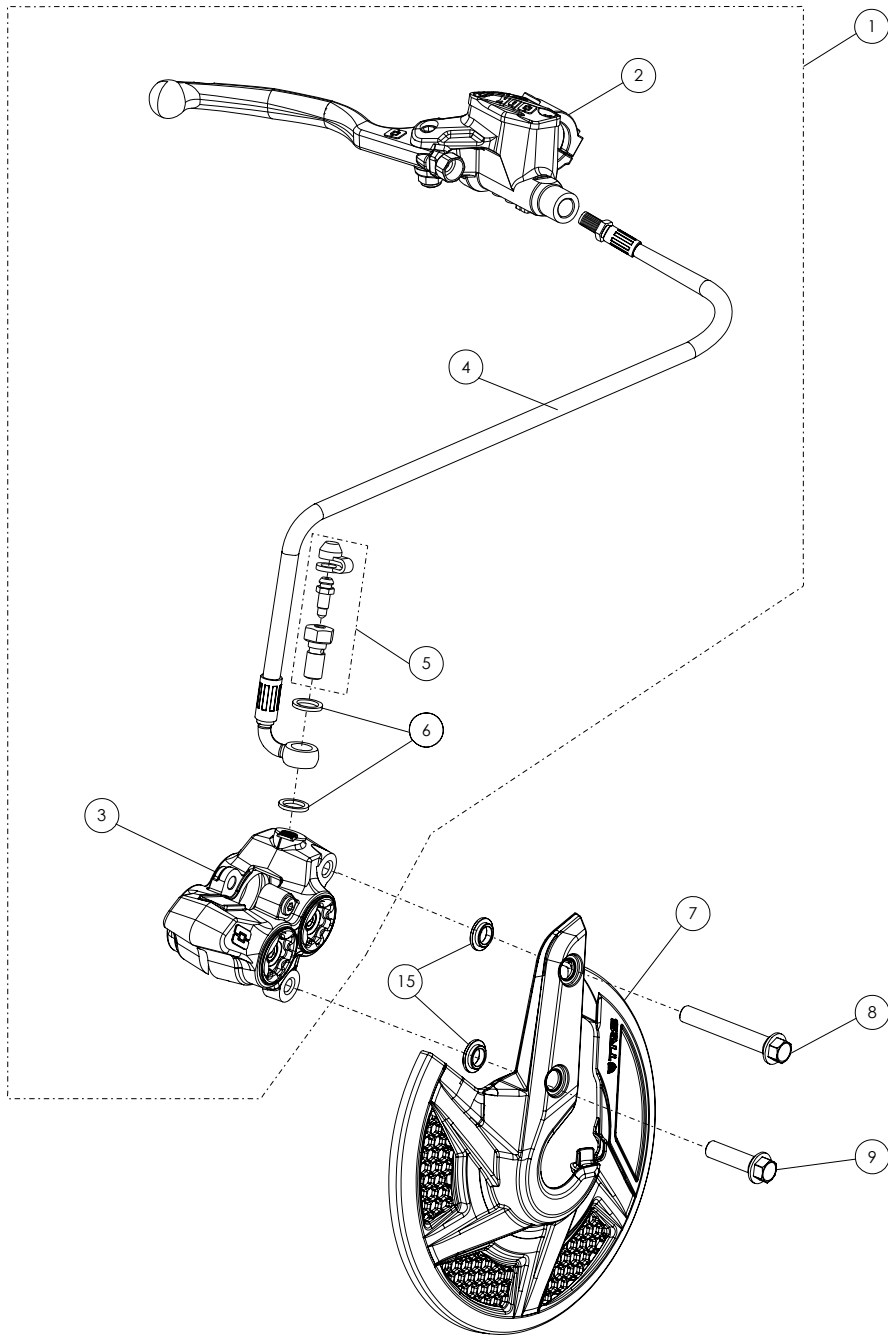

D

C

B

A

Despiece TRRS Raga Racing 2022 Electric Start

08 - FD - Freno Delantero / Front Brake

Nº	Código	Descripción	Description	Cantidad
1	70382	Conjunto Freno Delantero Racing	<i>Complete front brake assembly Racing</i>	1
2	70383	Bomba Freno Delantero Racing	<i>Pump Racing, front brake (master cylinder)</i>	1
3	70384	Pinza Freno Delantero Racing	<i>Caliper Racing, front brake</i>	1
4	70353	Latiguillo Freno Delantero	<i>Hose, front brake</i>	1
5	70388	Racor pinza freno delantero + sangrador II	<i>Banjo bolt + bleeder II</i>	1
6	56101	Arandela CU 10x14x1,5	<i>Washer, CU 10x14x1.5</i>	2
7	08001TR102	Protector disco delantero rejado	<i>Front brake disc grided cover</i>	1
8	50901	Tornillo DIN 6921 M8x40 - Pinza Freno	<i>Bolt, DIN 6921 M8x40 - Brake caliper</i>	1
9	50907	Tornillo DIN 6921 M8x30 - Pinza Freno	<i>Bolt, DIN 6921 M8x30 - Brake caliper</i>	1
10	70369	Kit Tapa Bomba	<i>Kit, brake pump cap</i>	1
11	70356	Maneta Freno Racing	<i>Racing Brake handle (lever)</i>	1
12	70376	Kit Reparación Bomba	<i>Kit, pump internal repair</i>	1
13	70385	Juego Pastillas Freno Delantero Racing	<i>Brake pad set Racing, front</i>	1
14	70380	Kit Reparación Pinza Freno Racing	<i>Kit, rear caliper repair Racing</i>	1
15	08002TR100	Casquillo Protector Disco Delantero	<i>Bushing, front disc protector</i>	2
16	70918	Brida bomba anodizado rojo	<i>Clamp, master cylinder red anodized</i>	1