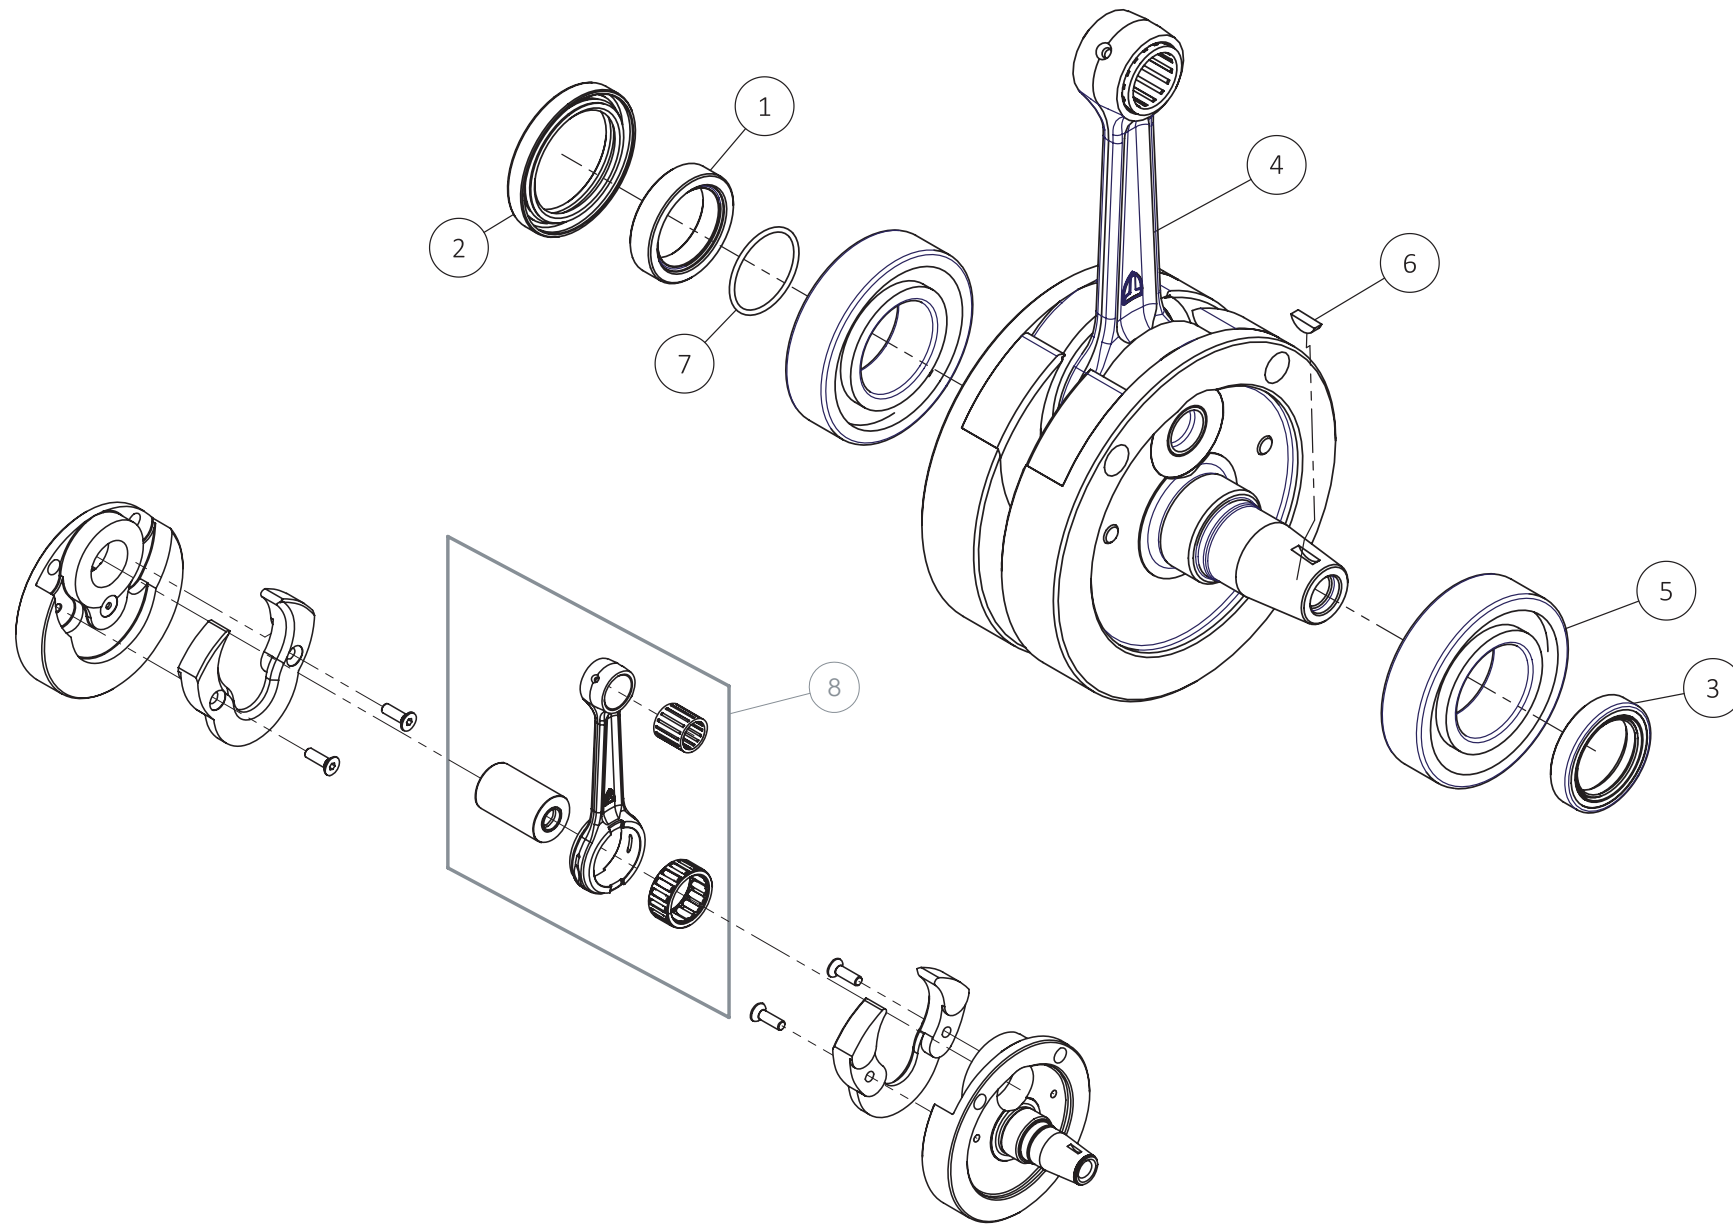

D

C

B

A

Despiece TRRS Raga Racing 2022 Electric Start

04 - CM - Cigüeñal / Crankshaft (250-280-300 cc)

Nº	Código	Descripción	Description	Cantidad
1	04023MT100	Casquillo piñón salida cigüeñal	<i>Bushing, primary gear</i>	1
2	54011	Reten doble labio (Primario)	<i>Double Lip Seal</i>	1
3	54005	Retén cigüeñal volante	<i>Seal, crankshaft magneto</i>	1
4	04025MT100	Cigüeñal arranque electrico	<i>crankshaft electric starter</i>	1
5	52109	Rodamiento de bolas	<i>Ball bearing</i>	2
6	59001	Chaveta volante magnético	<i>Key, magneto flywheel</i>	1
7	53016	Tórica 25x1,5	<i>O-ring 25x1,5</i>	1
8	04003MT100	Kit biela	<i>Rod kit</i>	1