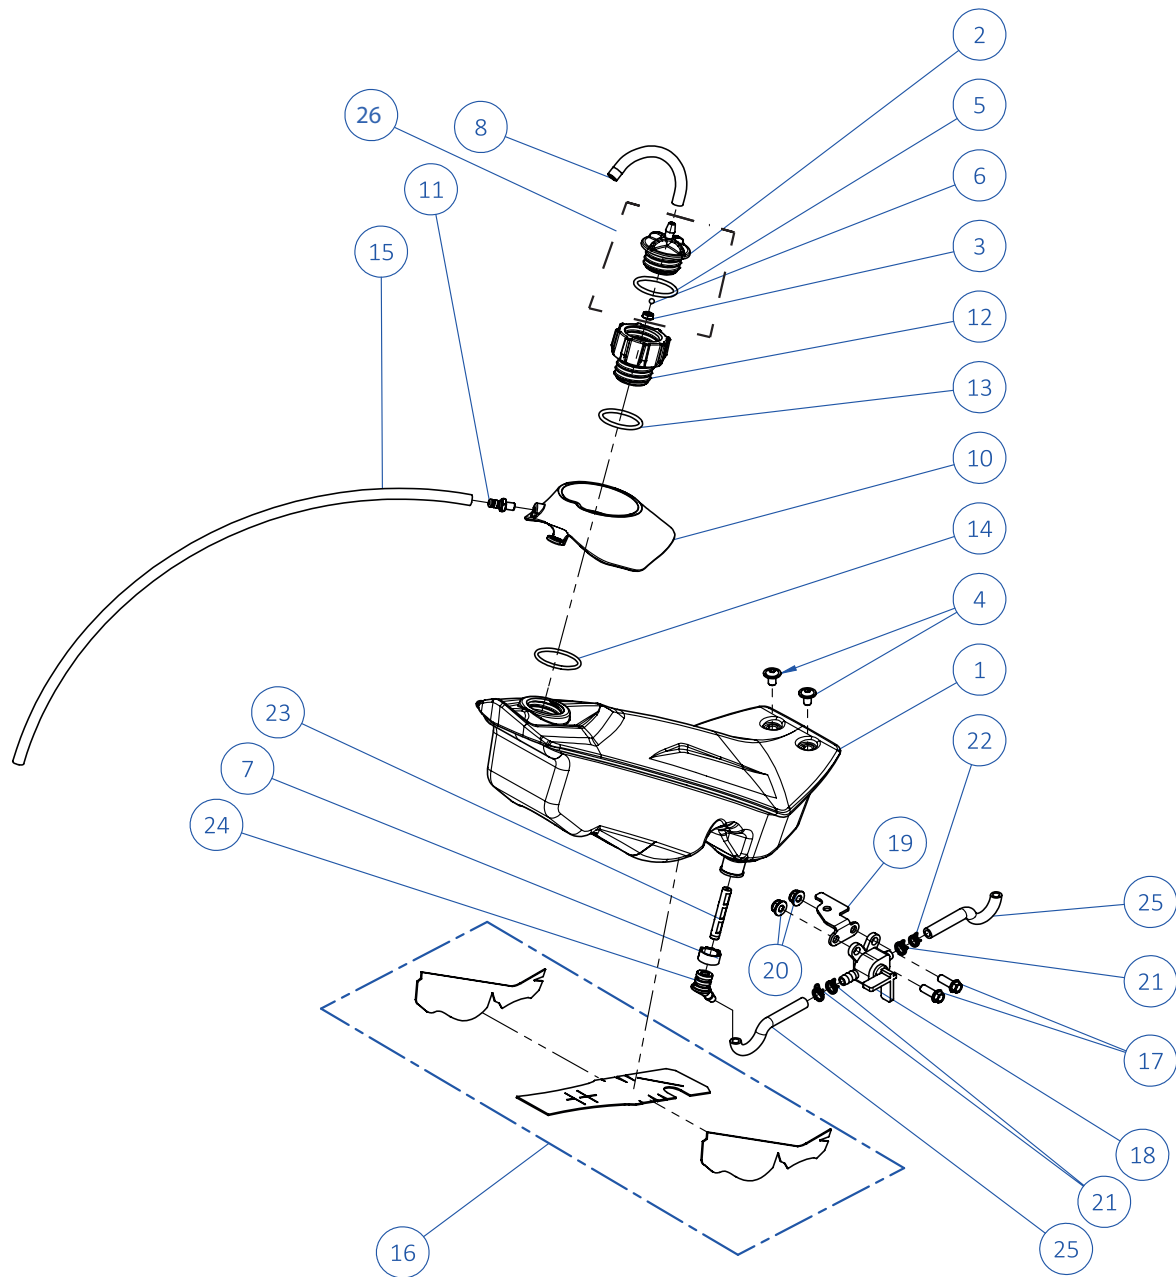

D

C

B

A

Tornillo Brazos Chasis /
Bolt Frame Brace

Despiece TRRS Raga Racing 2022 Electric Start

06 - CD - Conjunto Depósito / Fuel Tank

Nº	Código	Descripción	Description	Cantidad
1	06003TR101	Depósito gasolina	Fuel Tank	1
2	06001TR100	Tapón Depósito	Fuel cap	1
3	06002TR100	Cierre Válvula Tapón Depósito	Cap, check-ball fuel tank valve	1
4	50202	Tornillo M6x16	Bolt, M6x10	2
5	53021	Tórica tapón depósito 30X3	O-ring, fuel cap 30X3	1
6	60001	Bola Válvula Tapón	Check-ball, cap vent	1
7	58007	Abrazadera Cobra 17	Clamp, Cobra 17	1
8	62101	Tubo goma desvaporizador tapon gasolina	Rubber hose, fuel cap	1
10	16012TR100	Recogedor Depósito	Fuel Tank Funnel	1
11	03002MT100	Racor desvaporizador	Breather pipe	1
12	16011TR100	Racord Tapón	Fuel Tank Banjo Bolt	1
13	53021	Tórica tapón depósito 30X3	O-ring, fuel cap 30X3	1
14	53018	Tórica tapón depósito 33x2,6	O-ring, fuel cap 33X2,6	1
15	62103	Tubo goma desvaporizador pasamuros chasis	Rubber hose, frame fuel vent	1
16	16022TR100	Protector anticalórico deposito gasolina	Heat shield fuel tank	1
17	50903	Tornillo hexagonal con valona M6x16	Bolt hexagonal with washer M6x16	2
18	70127	Grifo gasolina en linea (leva metalica)	In line fuel tap (metal lever)	1
19	17016TR100	Soporte grifo gasolina	Fuel tap support	1
20	51501	Tuerca autoblocante M6	Locknut M6	2
21	58021	Abrazadera de alambre (9,8/10,4)	Wire clip (9,8/10,4)	3
22	58010	Clip Tubo	Fuel hose clip	1
23	70128	Filtro gasolina roscado	Fuel filter threaded	1
24	06004TR100	Salida deposito gasolina	Output fuel tank	1
25	62102	Tubo goma grifo gasolina	Fuel-valve, hose	2
26	50801	Tornillo Allen DIN 7984 M8X35 - Soporte Estribos	Allen bolt, DIN 7984 M8x35 - footrest support	2
27	65001	Remache Plástico 6x12	Plastic rivot 6x12	2
28	06005TR100	Tapón depósito gasolina completo	Fuel tank cap set	1