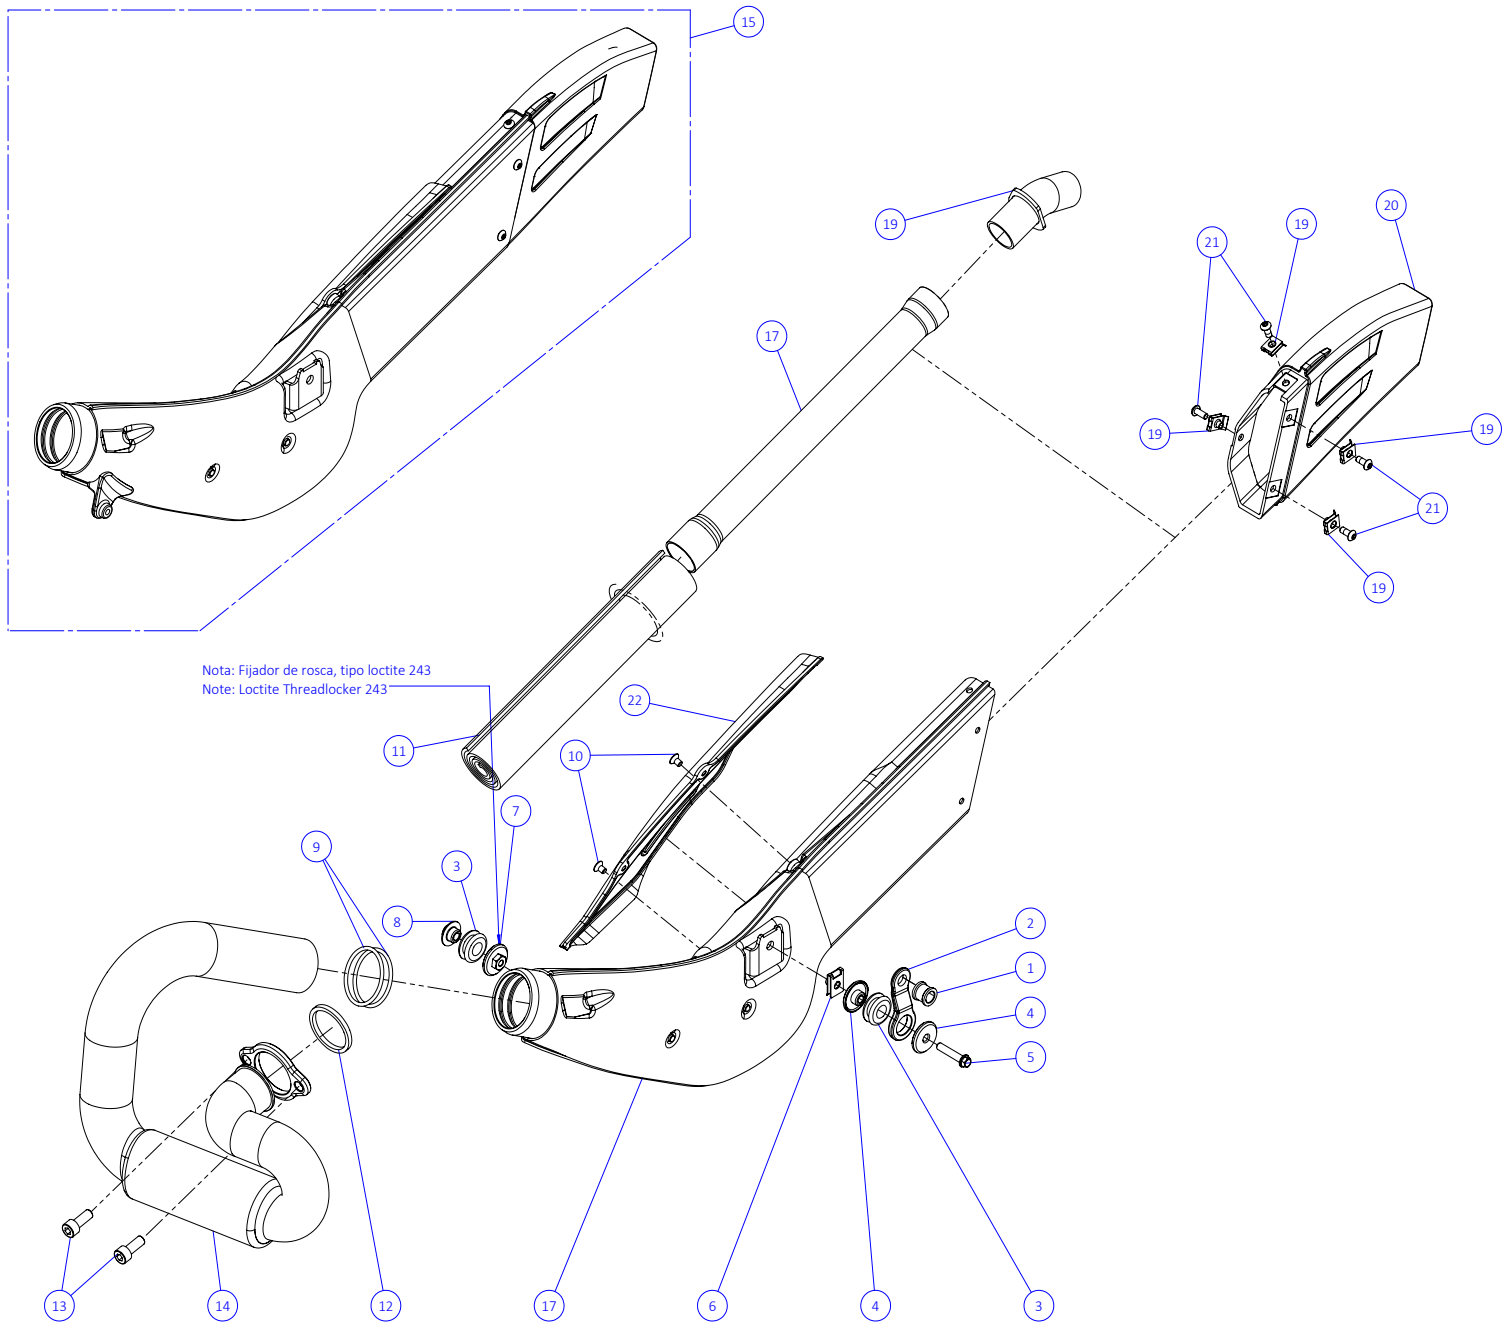

D

C

B

A

Despiece TRRS Raga Racing 2022 Electric Start

10 - CE - Conjunto Escape / Exhaust set

Nº	Código	Descripción	Description	Cantidad
1	10007TR100	Casquillo Soporte Escape Superior	<i>Bushing, exhaust support, upper</i>	1
2	10016TR100	Soporte superior escape	<i>Upper exhaust support</i>	1
3	10019TR100	Goma soporte	<i>Damper rubber</i>	2
4	10022TR100	Casquillo soporte escape	<i>Buhsing exhaust support</i>	2
5	50914	Tornillo hexagonal con valona M6x30	<i>Bolt hexagonal flange M6x30</i>	1
6	51301	Tuerca rápida universal M6	<i>Speed-nut, universal M6</i>	1
7	10020TR100	Tuerca soporte inferior escape	<i>Nut lower exhaust support</i>	1
8	10021TR100	Casquillo soporte inferior escape	<i>Bushing lower exhasut support</i>	1
9	53004	Torica 44x3	<i>O-ring, 44x3</i>	2
10	50303	Tornillo DIN 7991 M5x8	<i>Bolt, DIN 7991 M5x8</i>	2
11	70603	Fibra Silencioso	<i>Silencer fiber packing</i>	1
12	10006TR100	Junta Metálica Curva Escape	<i>Metal gasket, exhaust pipe</i>	1
13	50807	Tornillo DIN 912 M8x20	<i>Bolt, DIN 912 M8x20</i>	2
14	16010TR100	Curva Escape Homologación	<i>Homologation Exhaust pipe</i>	1
15	10025TR100	Conjunto escape arranque eléctrico	<i>Exhaust set electric starter</i>	1
16	10024TR100	Silencioso arranque eléctrico	<i>Silencer electric starter</i>	1
17	70602	Tubo Interno Silencioso	<i>Silencer internal tube</i>	1
18	70601	Tubo Salida Silencioso	<i>Silencer exit tube</i>	1
19	51302	Tuerca rápida universal M5	<i>Speed nut, universal M5</i>	4
20	10002TR100	Salida escape	<i>End-cap, exhaust</i>	1
21	50210	Tornillo alomado allen M5x12	<i>Bolt allen M5x12</i>	4
22	10004TR100	Protector escape	<i>Protector exhaust</i>	1