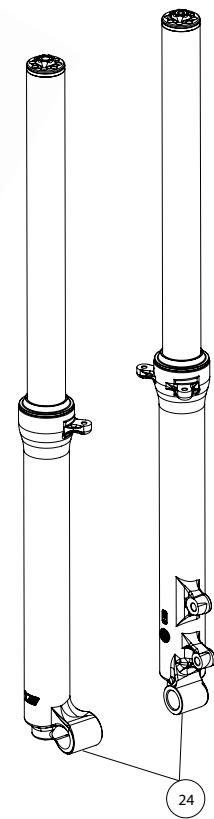

D

C

B

A

Despiece TRRS Raga Racing 2022 Electric Start

04b - HD - Horquilla Delantera Tech / Front Suspension Tech

Nº	Código	Descripción	Description	Cantidad
1	71001	Cjto. tapon regulacion extension	Screw cap rebound set	1
2	71002	Cjto. tapon regulacion precarga muelle	Screw cap preload spring set	1
3	71024	Barra Suspension Derecha-Group Stanchion Tube Replay Right	Stanchion Tube, Right side	1
4	71025	Barra Suspension Izquierda-Group Stanchion Tube Replay Left	Stanchion Tube, Left side	1
5	71005	Cto. Distanciadores Muelle-Group Spacers Spring	Group, Spring spacers	1
6	71026	Muelle Horquilla-Fork Spring (Progr. 3)	Fork Spring	1
7	71007	Cto.Mecanico Bombeo-Group Mechanical Pumping	Group, dampening cartridge	1
8	71008	Cono Limitador Izquierdo-Cone Limit Left	Alignment cone, Left	1
9	71027	Botella Suspension Izquierda-Left Leg	Lower Leg, left	1
10	71010	Cto.Tornillo Regulacion-Needle Regulation Group	Needle and Regulation Group	1
11	71011	Guardapolvo horquilla	Dust seal	1
12	71012	Circlip Tope Reten-Ring Stopper Oil Seal	Oil Seal retention clip	2
13	71013	Reten Horquilla-Oil Seal	Oil Seal	2
14	71014	Anillo Tope Glacier-Ring Stop Bushing Oil Seal	Bushing stop ring	2
15	71015	Glacier Barra Horquilla-Bush Du Ø39XØ43X15	Bushing Du Ø39XØ43X15	2
16	71016	Glacier Botella Horquilla-Bush Du Ø38XØ40X20	Bushing Du Ø38XØ40X20	2
17	71028	Botella Suspension Derecha-Right Leg (negro)	Lower leg, Right (black)	1
18	71018	Tornillo Allen-Screw Tceib M8X18 Din 7984	Bolt, Allen M8X18 Din 7984	1
19	71019	Cto. Tornillo Regulacion- Group Lock Screw Hydraulic Pump	Group, Hydraulic dampener end cap	1
20	71020	Cono Limitador Derecho-Cone Limit Right	Alignment cone,	1
21	71029	Cartucho Hidraulico-Group Cartridge	Group, Cartridge	1
22	71022	Anillo Tope Muelle-Support Ring For Spring Limit	Guide Ring, Limit spring	1
23	71023	Kit Toricas-Group Rings Seal	O-ring kit	1
24	04019TR100	Conjunto horquilla delantera	Front suspension, complete	1