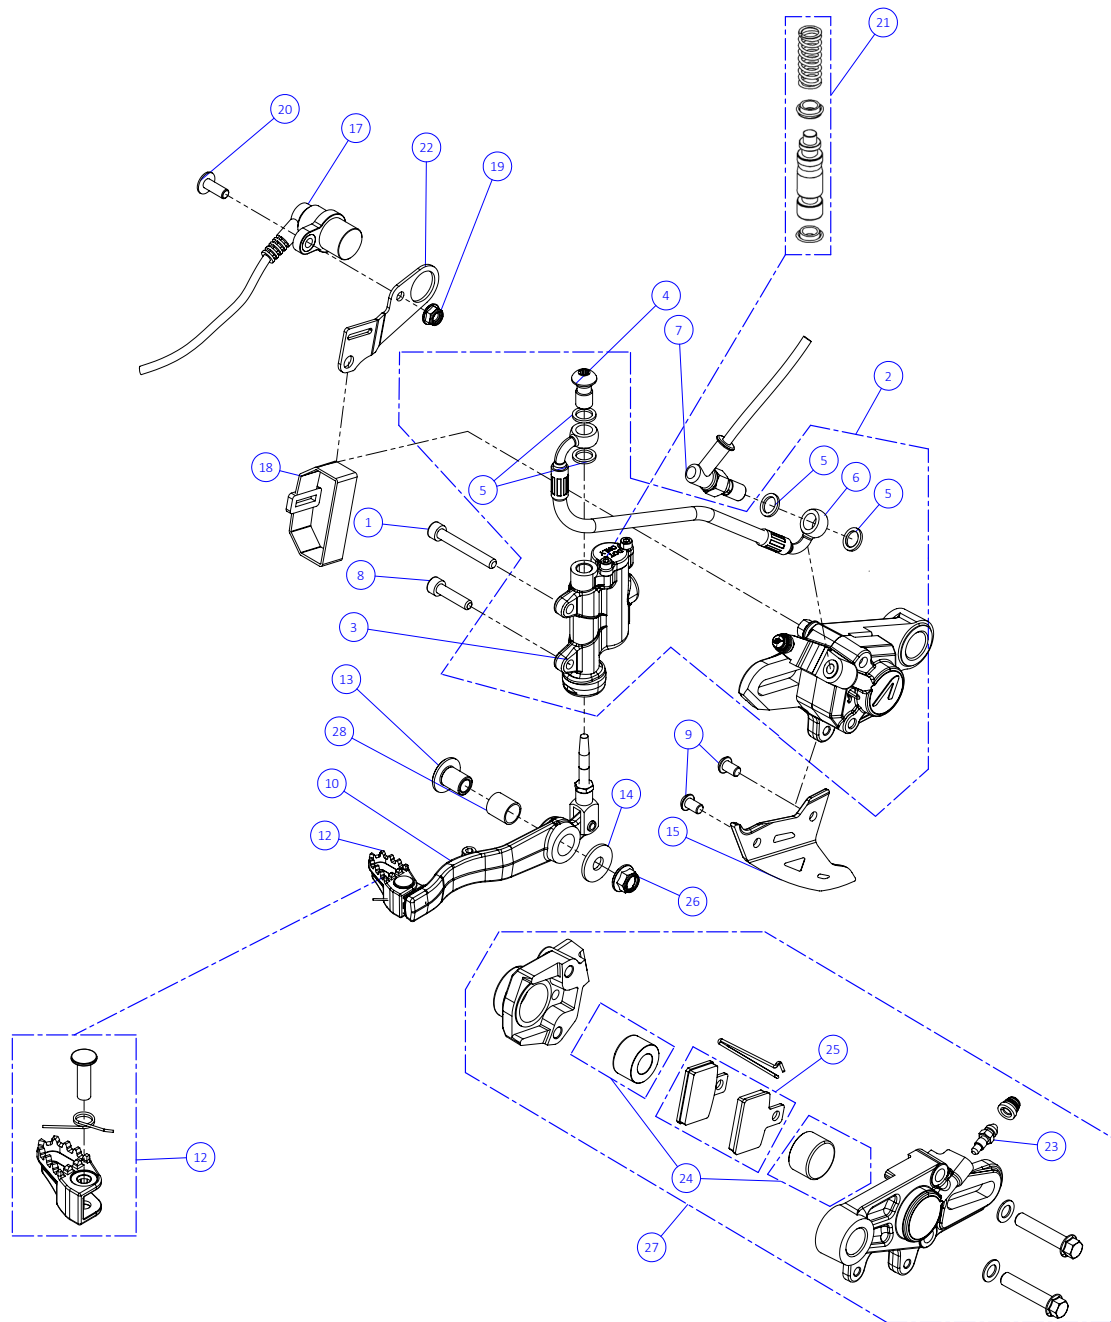

D

C

B

A

Despiece TRRS Raga Racing 2022 Electric Start

07 - FT - Freno Trasero / Rear Brake

Nº	Código	Descripción	Description	Cantidad
1	50103	Tornillo DIN 912 M6x45 (10.9)	Bolt DIN 912 M6x45 (10.9)	1
2	70320	Conjunto freno trasero depósito integrado	Rear brake set, integrated fluid tank	1
3	70318	Bomba freno trasero (Deposito integrado)	Rear brake pump (integrated tank)	1
4	07010TR100	Racord	Banjo bolt	1
5	56101	Arandela Al. 10x14x1,5	Washer, Al. 10x14x1.5	4
6	70306	Latiguillo freno trasero	Hose, rear brake	1
7	70315	Sensor Luz Freno Trasero	Rear brake lamp switch	1
8	50110	Tornillo allen M6x25	Bolt, allen M6x25	1
9	50204	Tornillo allen cabeza redonda M6x10	Bolt, allen round head M6x10	2
10	07012TR100	Conjunto palanca freno trasero bomba deposito integrado	Foot brake lever set, rear pump (integrated tank)	1
11	50111	Tornillo allen M5x16	Bolt, allen M5x16	1
12	70312	Kit Reparación Puntera Palanca Freno	Repair kit, brake pedal tip	1
13	07001TR100	Casquillo pedal freno	Bushing, brake pedal	1
14	56304	Arandela Pedal Freno DIN 9021 M8	Washer, brake pedal DIN 9021 M8	1
15	07002TR101	Protector disco trasero	Disc protector, rear	1
16	16017TR100	Soporte sensor velocidad / tirante caballete	Speed sensor/side stand fastening strap support	1
17	70222	Sensor Velocidad Multifunción	Speed sensor, instrument panel	1
18	58012	Velcro CDI	CDI hook and loop fastening strap	1
19	51501	Tuerca autoblocante M6	Locknut M6	1
20	50202	Tornillo DIN 7380-fl M6x16 - Guardabarros trasero	Bolt, DIN 7380-fl M6x16 - Rear mudguard (fender)	1
21	70321	Kit rep. pistón bomba freno trasero (bomba depósito integrado)	Repair kit, rear brake pump (master cylinder with integrated tank)	1
22	16017TR100	Soporte sensor velocidad / tirante caballete	Speed sensort / side stand fastening strap support	1
23	70374	Sangrador freno trasero	Bleeder screw rear brake	1
24	70309	Kit reparación pinza trasera	Repair kit, rear caliper	1
25	70310	Juego pastillas freno trasero	Brake pad set, rear	1
26	51502	Tuerca autoblocante M8	Nut. locking type, M8 engine	1
27	70307	Conjunto pinça freno trasero	Rear brake caliper, set	1
28	57003	Casquillo	Bushing	1