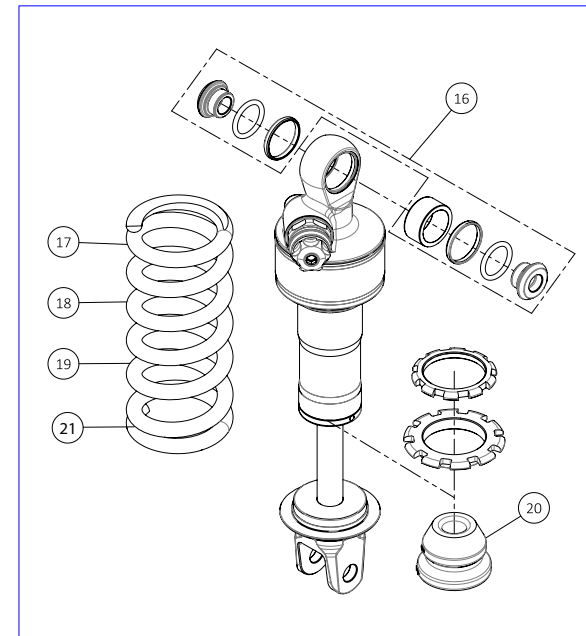

D

C

B

A

Despiece TRRS Raga Racing 2022 Electric Start

05 - AT - Amortiguación Trasera / Shock absorber

Nº	Código	Descripción	Description	Cantidad
1	50108	Tornillo M10x60 - 1,25 (10.9)	Bolt, M10x60 - 1.25 (10.9)	2
2	05002TR100	Casquillo trapecio	Bushing, linkage	6
3	51503	Tuerca autoblocante M10x1.25	Nut, self locking M10x1.25	5
4	50109	Tornillo M10x65x1,25 (10.9)	Bolt M10x65x1,25 (10.9)	1
5	05003TR100	Trapecio	Rocker link	1
6	05007TR100	Amortiguador Reiger 2 vias	Shock absorber Reiger 2 way	1
7	50905	Tornillo DIN 6921 M10x43 - 1,25	Bolt, DIN 6921 M10x43 - 1.25	1
8	53002	Tórica Trapecio - Amortiguador	O-ring, linkage - Shock absorber	2
9	70501	Casquillo Distanciador Trapecio - Amortiguador	Spacer bushing, linkage - Shock absorber	2
10	66001	Rótula Trapecio 12x22x12	Heim joint (rotary ball) 12x22x12 lower - shock absorber	1
11	52502	Rodamiento agujas HN 1512 BGR	Needle bearing, HN1512 BGR	6
12	50906	Tornillo DIN 6921 M10x65 - 1.25	Bolt, DIN 6921 M10x65 - 1.25	1
13	54002	Retén 15x21x3	Seal, 15x21x3	6
14	05004TR101	Bieleta reforzada	Connecting link reinforced	1
15	05005TR100	Goma Amortiguador - Caja Filtro	Rubber shock absorber sealing flap - air filter box	1
16	70514	Kit Rótula 10x25, Tóricas y Distanciadores	Heim Joint 10x25 (rotary ball), O-ring and Spacers Kit	1
17	70511	Muelle Amortiguador 70 Kg (sólo recambios)	Spring, shock absorber 70 Kg (only spare parts)	1
18	70512	Muelle Amortiguador 67.5 Kg (estándar)	Spring, shock absorber 67.5 Kg (standard)	1
19	70513	Muelle Amortiguador 72,5 Kg (sólo recambios)	Spring, shock absorber 72.5 Kg (only spare parts)	1
20	70515	Tope Silentblock - Amortiguador Reiger	Bump-stop, Reiger shock absorber	1
21	70518	Muelle Reiger (1 & 2 vias) 80 N/mm (Solo recambios)	Reiger Spring, shock absorber 80 N/mm (1 & 2 ways)(only spare parts)	1