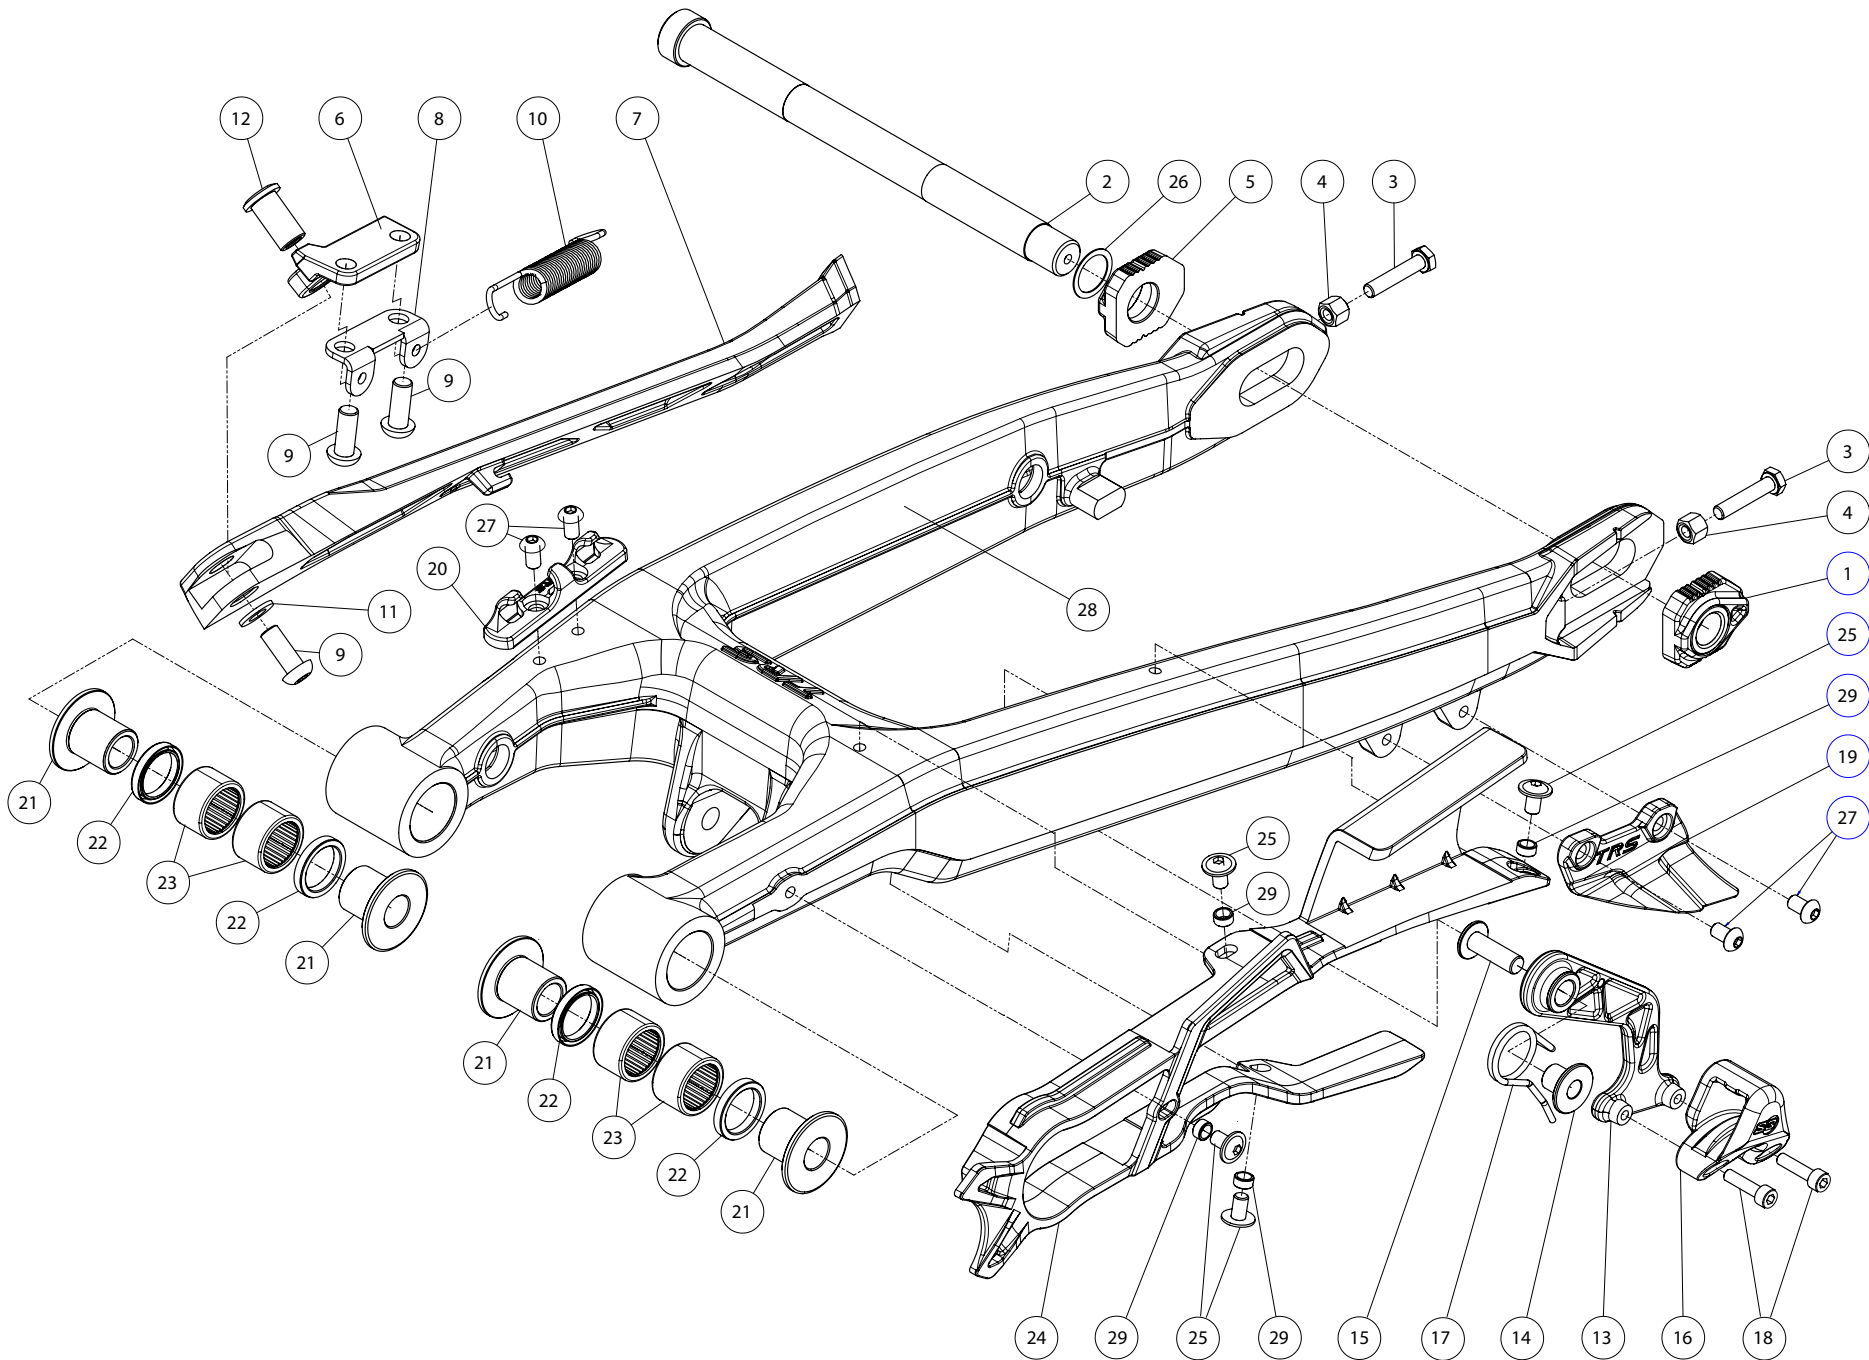

A

Despiece TRRS Raga Racing 2022 Electric Start

03 - BA - Basculante / Swing Arm

Nº	Código	Descripción	Description	Cantidad
1	03010TR100	Tensor roscado eje rueda trasera	Tensioner threaded, rear wheel axle	1
2	03008TR100	Eje rueda trasera	Axle, rear wheel	1
3	50501	Tuerca DIN 6330 M6 - Tensor Eje	Bolt DIN 933 M6X30 10.9	2
4	51103	Tornillo DIN 933 M6 - Tensor Eje	Hex Nut DIN 6330 M6 10.9	2
5	03009TR100	Tensor eje rueda	Tensioner, rear axle side	1
6	03003TR100	Soporte caballete	Side-stand support	1
7	03006TR100	Caballete	Side stand	1
8	03005TR100	Soporte muelle caballete	Side stand spring support	1
9	50201	Tornillo allen alomado M8x20	Bolt allen M8x20	3
10	03007TR100	Muelle caballete	Spring, side-stand	1
11	56303	Arandela M8 - Pasador Estribo	Washer, M8	1
12	03004TR100	Bulon caballete	Pin side stand	1
13	03020TR100	Palanca remachada tensor cadena	Chain tensioner riveted	1
14	03023TR100	Casquillo tensor cadena	Chain tensioner bushing	1
15	50213	Tornillo allen con valona M8x25	Screw allen with washer M8x25	1
16	70102	Goma Tensor	Rubber block, chain tensioner	1
17	03012TR100	Muelle Tensor Cadena	Chain tension spring	1
18	50112	Tornillo allen M5x20	Bolt allen M5x20	2
19	03011TR101	Protector corona	Sprocket protector	1
20	03017TR100	Guía latiguillo freno trasero	Guide, brake hose	1
21	03002TR100	Casquillo eje basculante	Bushing, swing-arm shaft	4
22	54001	Retén Basculante 20x26x4	Seal, swing-arm 20x26x4	4
23	52501	Rodamiento basculante 20x16	Bearing, swing-arm 20x16	4
24	03015TR100	Guía Cadena	Chain guide	1
25	50203	Tornillo DIN 7380-fl M6x10	Bolt, DIN 7380-fl M6x10	4
26	03016TR100	Arandela Eje Rueda Trasera 22x17x0,5	Washer, 22x17x0,5	1
27	50204	Tornillo allen cabeza redonda M6x10	Bolt, allen round head M6x10	4
28	03001TR102	Basculante (Gris)	Swing-arm (Grey)	1
29	57007	Casquillo Ø6x8x4	Bushing Ø6x8x4	4
30	56303	Arandela M8	Washer, M8	2