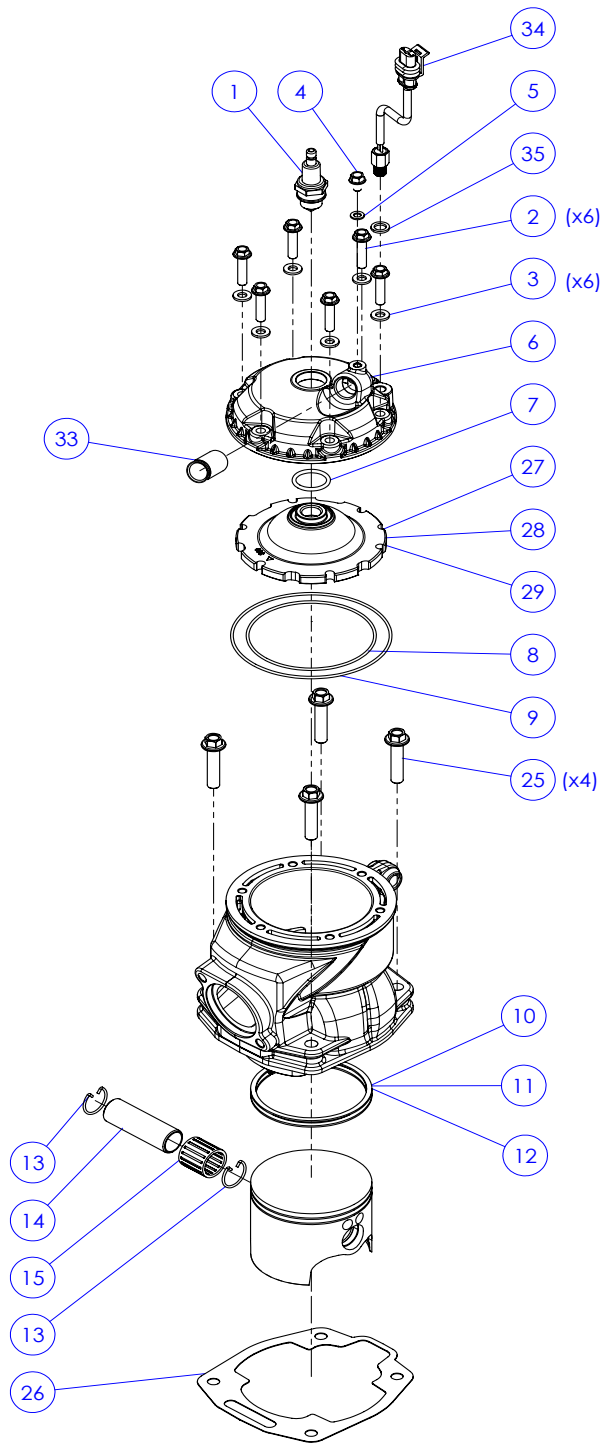

D

C

B

A

Despiece TRRS Raga Racing 2022 Electric Start

07 - CP - Cilindro y Pistón / Cylinder & Piston (250 - 280 - 300cc) Listado de Piezas

Nº	Código	Descripción	Description	Cantidad
1	70205	Bujia NGK BPMR6A	Spark plug NGK BPMR6A	1
2	50911	Tornillo DIN 6921 M6X25 Culata	Bolt, DIN 6921 M6x25 Cylinder head	6
3	56105	Arandela Tornillo Culata 6x12x1.5 Copper	Copper washer, cylinder head bolt 6x12x1.5	6
4	50912	Tornillo Din 6921 M5X8 Sangrador Culata	Bolt, DIN 6921 M5x8 Cylinder head bleeder	1
5	56103	Arandela Tornillo Sangrador Culata Tubo 5x9x1 Copper	Copper washer, cylinder head bleeder 5x9x1	1
6	07001MT102	Tapa culata con sensor temperatura (roja)	Cylinder head top cap with T. Sensor (red)	1
7	53012	Tórica Culatín Vitón 20x2,5	O-ring, Viton 20x2.5	1
8	53013	Tórica Culata Interior Vitón 81,2x1,78	O-ring, Viton 81,2x1.78	1
9	53014	Tórica Culata Exterior Vitón 101,6x1,78	O-ring, Viton 101,6x1.78	1
10	70460	Juego Segmentos 250	Piston ring set, 250	1
11	70461	Juego Segmentos 280	Piston ring set, 280	1
12	70462	Juego Segmentos 300	Piston ring set, 300	1
13	55005	Circlip Bulón	Clip, piston pin	2
14	70463	Bulón Piston	Piston pin	1
15	52508	Cojinete de agujas superior biela	Top rod cage bearing	1
16	70465	Conjunto Pistón A (250)	Piston, size A complete (250)	1
17	70466	Conjunto Pistón B (250)	Piston, size B complete (250)	1
18	70467	Conjunto Pistón C (250)	Piston, size C complete (250)	1
19	70477	Conjunto Pistón A (280)	Piston, size A complete (280)	1
20	70478	Conjunto Pistón B (280)	Piston, size B complete (280)	1
21	70479	Conjunto Pistón C (280)	Piston, size C complete (280)	1
22	70480	Conjunto Pistón A (300)	Piston, size A complete (300)	1
23	70481	Conjunto Pistón B (300)	Piston, size B complete (300)	1
24	70482	Conjunto Pistón C (300)	Piston, size C complete (300)	1
25	50917	Tornillo hexagonal con arandela M8x35	Bolt hexagonal with wahser M8x35	4
26	07002MT100	Junta Cilindro 0,5	Cylinder base gasket 0.5	1
27	07003MT100	Culatín Interno (250)	Interior cylinder head (250)	1
28	07004MT100	Culatín Interno (280)	Interior cylinder head (280)	1
29	07005MT100	Culatín Interno (300)	Interior cylinder head (300)	1