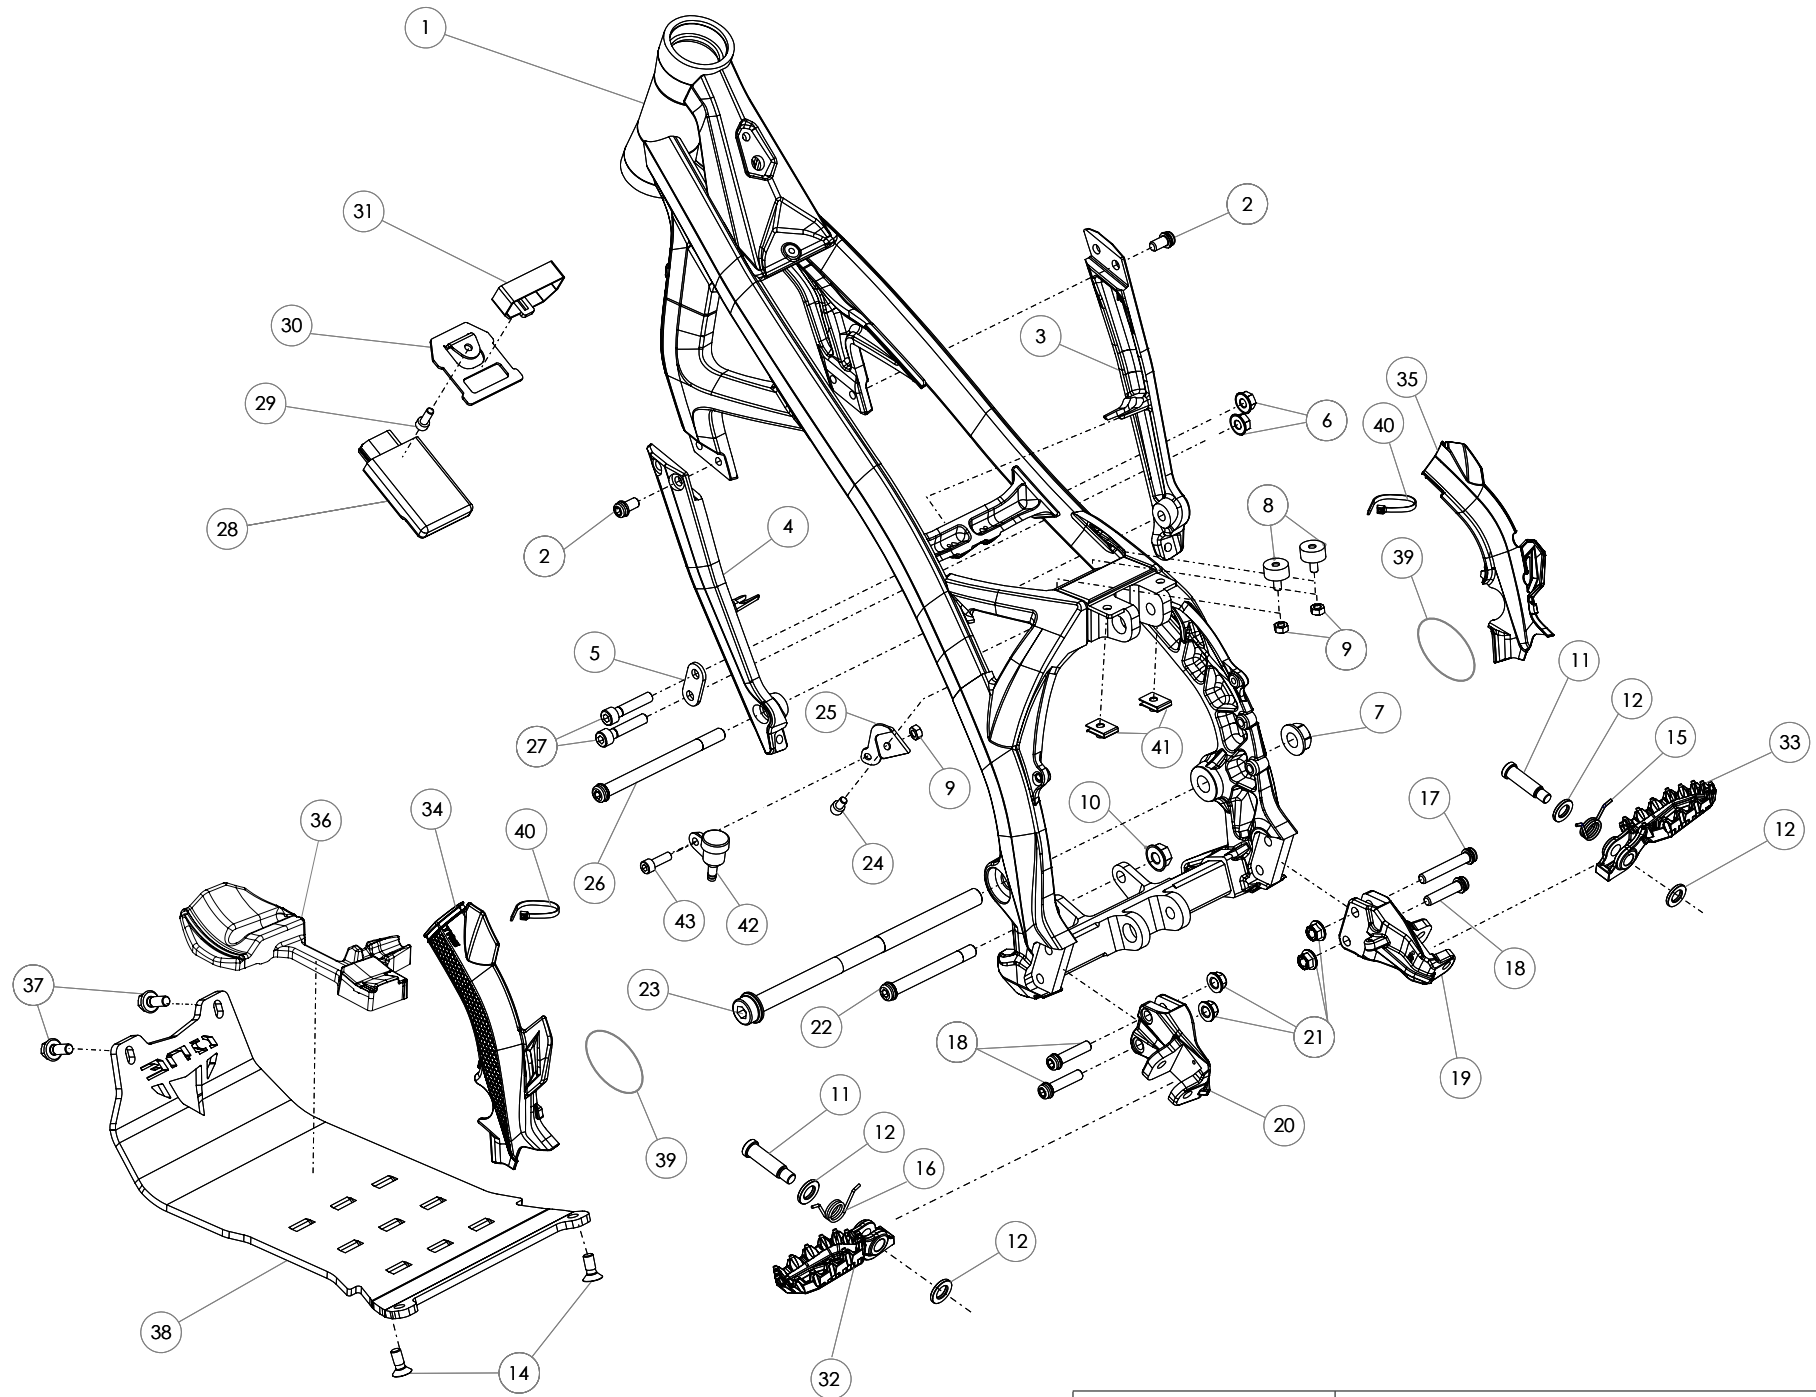

D

C

B

A

Despiece TRRS Raga Racing 2022 Electric Start

01 - CH - Conjunto Chasis / Frame Set

Nº	Código	Descripción	Description	Cantidad
01	01001TR101	Chasis (Blanco)	Frame (White)	1
02	50801	Tornillo Allen DIN 7984 M8X14mm - Brazos Chasis	Allen, DIN7984 8x14mm - Chassis brace	2
03	01004TR105	Brazo derecho chasis (Pintado rojo)	Front right subframe (Red painted)	1
04	01005TR105	Brazo izquierdo chasis (Pintado rojo)	Front left subframe (Red painted)	1
05	01006TR100	Soporte motor	Engine brac	2
06	51502	Tuerca Autoblocante M8	Nut. locking type, M8 engine	2
07	01007TR100	Tuerca Eje Basculante	Nut, swing-arm shaft	1
08	63001	Silentblock M6 20x15 - Chasis Depósito	Silentblock, (isolator) M6 20x15 - Chassis to fuel tank	2
09	51501	Tuerca Autoblocante M6 - Silentblock	Locknut, M6, Silentblock	3
10	51503	Tuerca Autoblocante M10x1,25 - Tornillo Inferior Motor	Locknut, M10x1.25 - Lower engine bolt	1
11	01035TR100	Tornillo estribera	Footrest bolt	2
12	01034TR100	Arandela Estribo Ø10	Washer Ø10 footrest	4
14	50307	Tornillo Avellanado M8 x 20	Countersunk screw, M8x20	2
15	01036TR100	Muelle estribera derecha (pasador Ø10) (pretensada)	Spring footpeg right (pin Ø10)	1
16	01037TR100	Muelle estribera izquierda (pasador Ø10) (pretensada)	Spring footpeg left (pin Ø10)	1
17	50809	Tornillo M8X50 DIN -7984 ZINCADO BLANCO (8.8)	bolt, M8X50 DIN -7984 -(White)	1
18	50808	Tornillo M8X30 DIN 7984 ZINCADO BLANCO (8.8)	bolt, M8X30 DIN -7984 -(White)	3
19	01010TR131	Soporte Estribera derecha (mecanizada/pintado negro)	Support footrest right (Cnc/Black painted)	1
20	01011TR131	Soporte Estribera izquierda (mecanizada/pintado negro)	Support footrest left (Cnc/Black painted)	1
21	51502	Tuerca Autoblocante M8	locknut, M8	4
22	50105	Tornillo DIN 912 M10x90x1,25 - Inferior Motor	Bolt, DIN 912 M10x90x1.25 - engine lower	1
23	01012TR100	Eje Basculante	Swingarm pivot shaft	1
24	50101	Tornillo DIN 912 M6x10 - Soporte Depósito Aceite Freno	Bolt, DIN 912 M6x10 - Support, brake fluid reservoir	1
25	01013TR101	Chapa Depósito Freno Trasero	Support, rear brake fluid reservoir	1
26	50102	Tornillo DIN 912 M10x130 - Superior Motor	Bolt, DIN 912 M10x130 - Engine upper	1
27	50901	Tornillo DIN 6921 M8x40 - Soporte Culata	Bolt, DIN 6921 M8x40 - Cylinder head support	2
28	70253	CDI T/Sensor	CDI T/Sensor	1
29	50104	Tornillo DIN 912 M6x20 - Soporte Chapa CDI	Bolt, DIN 912 M6x20 - CDI mounting plate	1