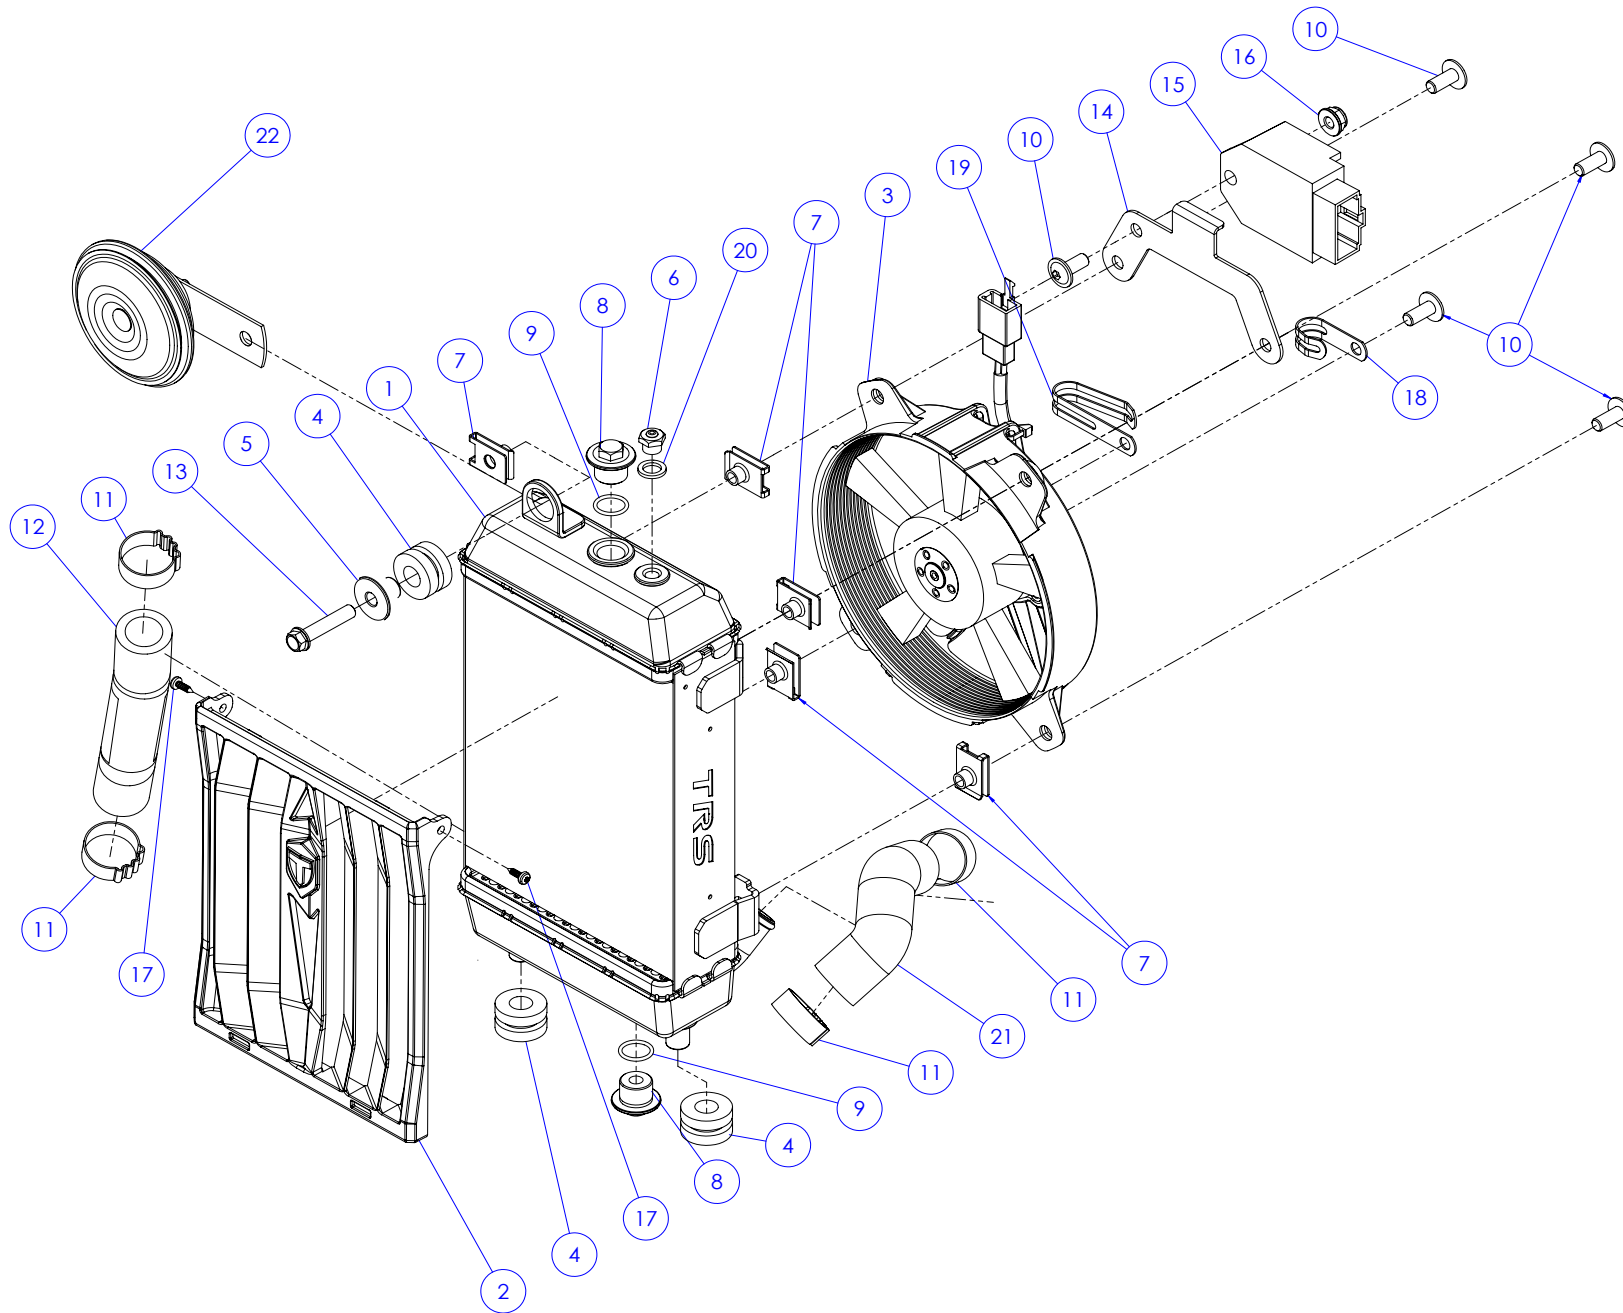

D

C

B

A

Despiece TRRS Raga Racing 2022 Electric Start

13 - CR - Conjunto Radiador / Radiator set

Nº	Código	Descripción	Description	Cantidad
1	13009TR100	Radiador TRRS	<i>Radiator TRRS</i>	1
2	13005TR100	Protector Radiador	<i>Radiator protect</i>	1
3	70234	Ventilador	<i>Fan</i>	1
4	63002	Silentblock	<i>Silentblock (vibration isolator)</i>	3
5	70802	Casquillo superior silentblock radiador	<i>Bushing, upper silentblock radiator</i>	1
6	70801	Válvula expansión radiador	<i>Radiator expansion valve</i>	1
7	51301	Tuerca rápida universal M6	<i>Universal clip-nut, M6</i>	5
8	13004TR100	Tapón Radiador	<i>Radiator cap</i>	2
9	53015	Tórica 12x1,5	<i>O-ring, 12x1.5</i>	2
10	50209	Tornillo allen con valona M6x14	<i>Screw allen with washer M6x14</i>	5
11	58009	Abrazadera Cobra 22	<i>Hose clamp, Cobra 22</i>	4
12	13003TR101	Tubo agua silicona rojo (Bomba- Radiador)	<i>Water hose red silicone (Water pump - Radiator)</i>	1
13	50914	Tornillo hexagonal con valona M6x30	<i>Bolt hexagonal flange M6x30</i>	1
14	13011TR100	Soporte regulador ventilador	<i>Fan regulator support</i>	1
15	70239	Regulador ventilador DC	<i>Regulator fan DC</i>	1
16	51501	Tuerca Autoblocante M6	<i>Locknut M6</i>	1
17	50606	Tornillo 2,9x9,5 rosca chapa	<i>Screw 2.9x9.5</i>	2
18	58001	Abrazadera 60mm	<i>Clamp 60mm</i>	1
19	58002	Abrazadera para Cableado 100mm	<i>Clamp for cables, 100mm</i>	1
20	56102	Arandela cobre 8x12x1,5	<i>Copper washer, 8x12x1.5</i>	1
21	13012TR100	Tubo agua rojo silicona (Cul.-Rad.)	<i>Water hose red silicone (Cyl.- Rad.)</i>	1
22	70219	Claxon	<i>Horn</i>	1