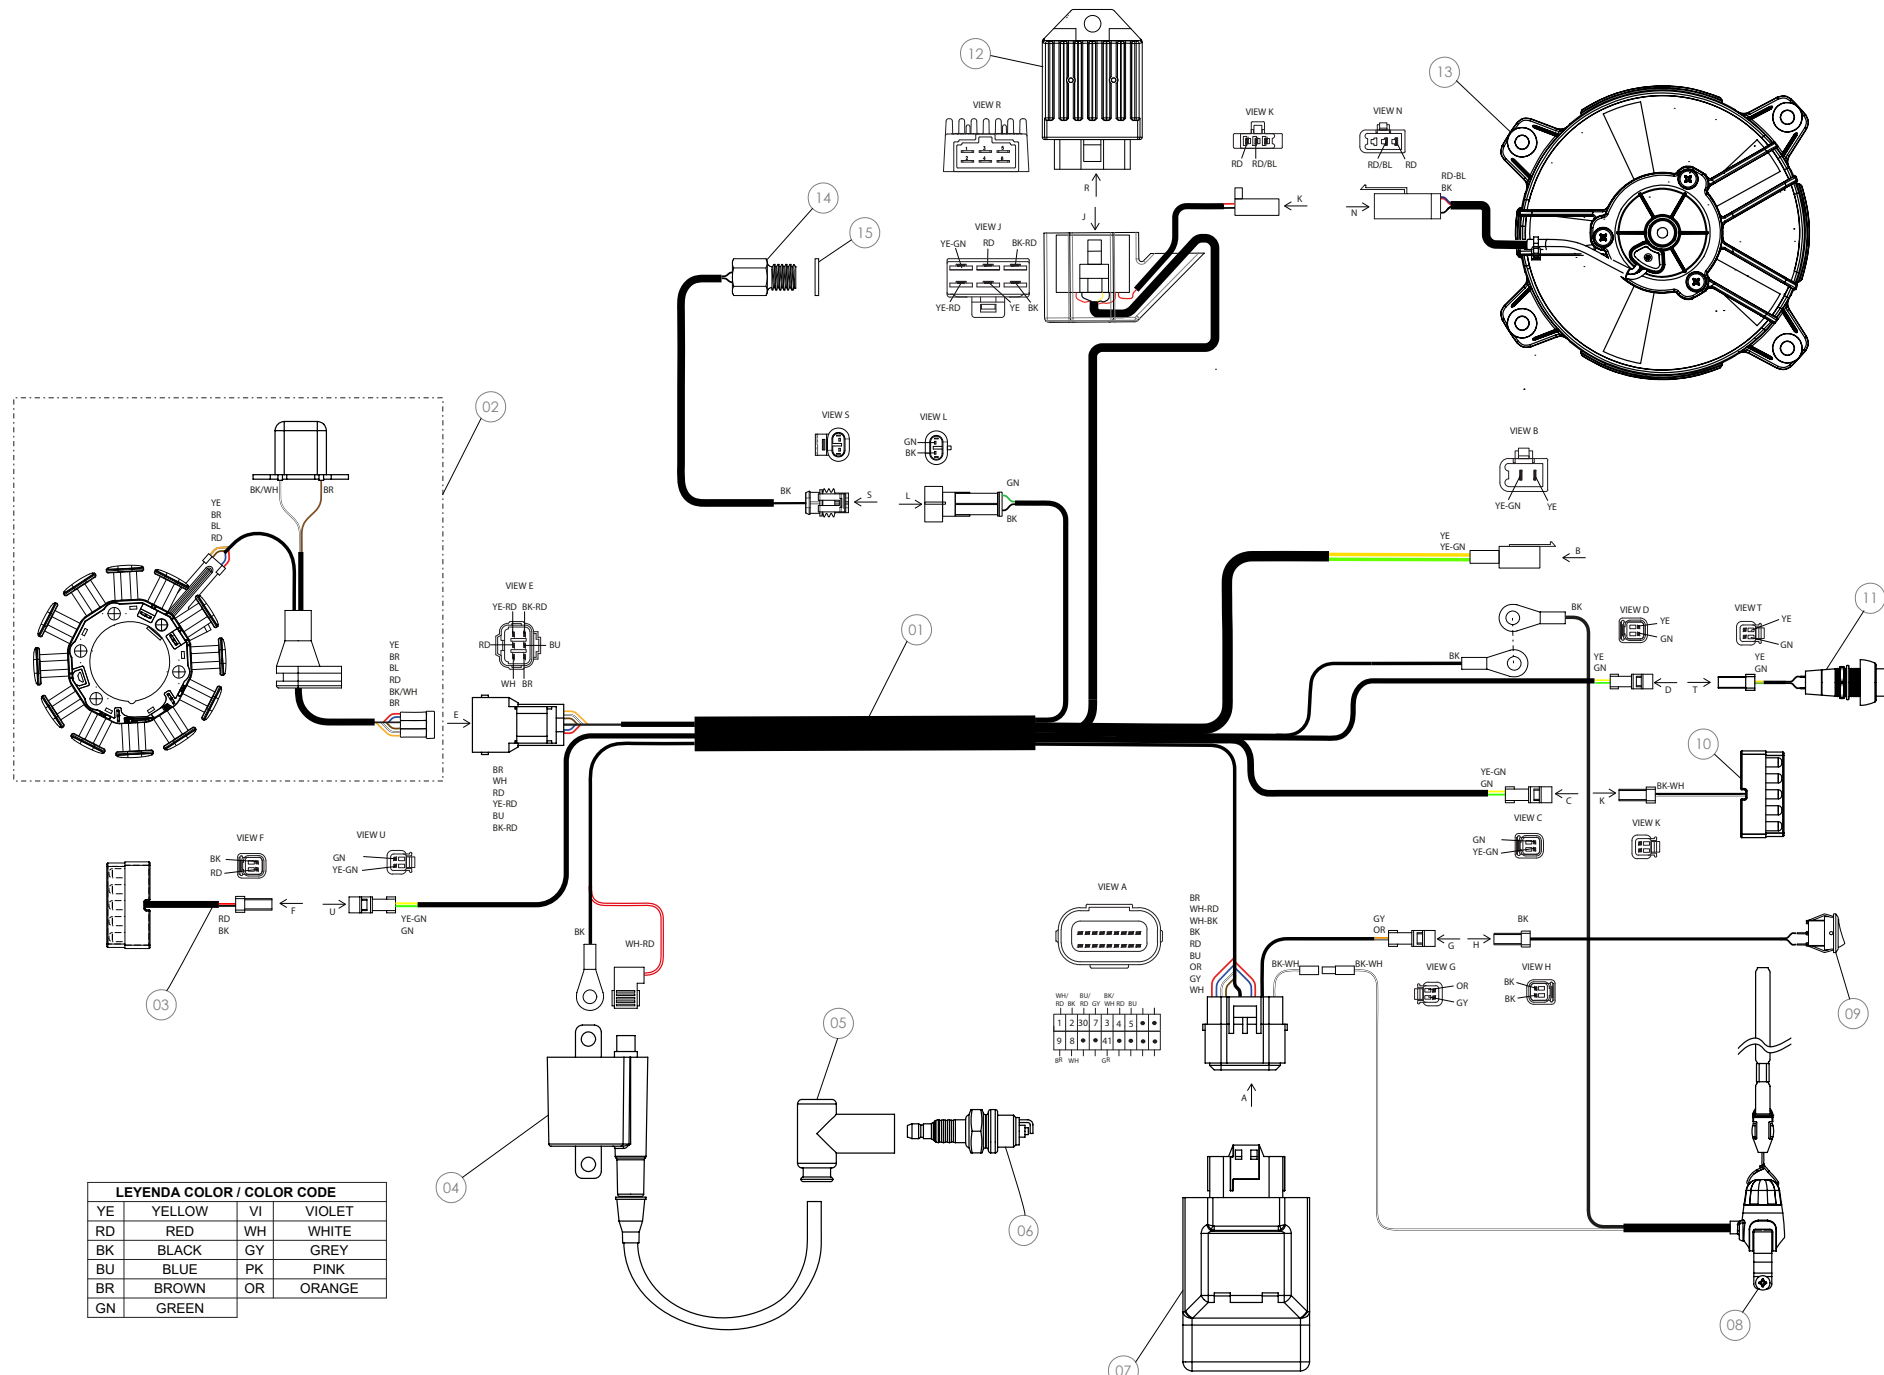

D

C

B

A

LEYENDA COLOR / COLOR CODE			
YE	YELLOW	VI	VIOLET
RD	RED	WH	WHITE
BK	BLACK	GY	GREY
BU	BLUE	PK	PINK
BR	BROWN	OR	ORANGE
GN	GREEN		

09 - IE - Instalación Eléctrica / Electrical installation
TRRS Motorcycles