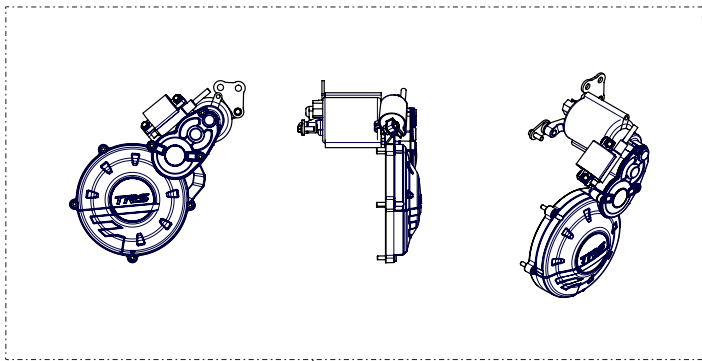

20

Despiece TRRS Raga Racing 2022 Electric Start

10 - AE - Arranque Eléctrico / Electric Start (250-280-300cc)

Nº	Código	Descripción	Description	Cantidad
1	10005MT100	Piñones arranque electrico secundario	Second gear set electric starter	1
2	10001MT100	Tapa arranque eléctrico	Cover electric starter	1
3	10004MT100	Piñones arranque electrico primario	First gear set electric starter	1
4	10002MT100	Tapa registro arranque electrico	Gear cover electric starter	1
5	10007MT100	Junta tapa registro	Gasket gear cover electric starter	1
6	10008MT100	Eje engranaje	Shaft gear	2
7	50124	Tornillo allen M5x12	Screw allen M5x12	5
8	50112	Tornillo allen M5x20	Bolt allen M5x20	5
9	08003MT100	Junta tapa encendido	Gasket, Ignition cover	1
10	10009MT100	Soporte bobina arranque electrico	Support ignition coil electric starter	1
11	70203	Bobina	Ignition coil	1
12	50903	Tornillo hexagonal con valona M6x16	Bolt hexagonal with washer M6x16	3
13	70257	Motor arranque electrico 12V	Starter motor 12V	1
14	10011MT100	Soporte inferior motor de arranque	Lower bracket starter engine	1
15	50201	Tornillo allen alomado M8x20	Bolt allen M8x20	2
16	56103	Arandela Cooper Tapa Bomba 5x9x1	Copper washer, water-pump cover 5x9x1	1
17	01040TR100	Soporte conector encendido arranque electrico	Ignition connector support electric start	1
18	70252	Capuchon cable bateria	Battery wire protector	1
19	10013MT100	Soporte superior motor de arranque II	Upper bracket starter engine II	1
20	10000MT103	Conjunto arranque eléctrico II	Electric starter set II	1