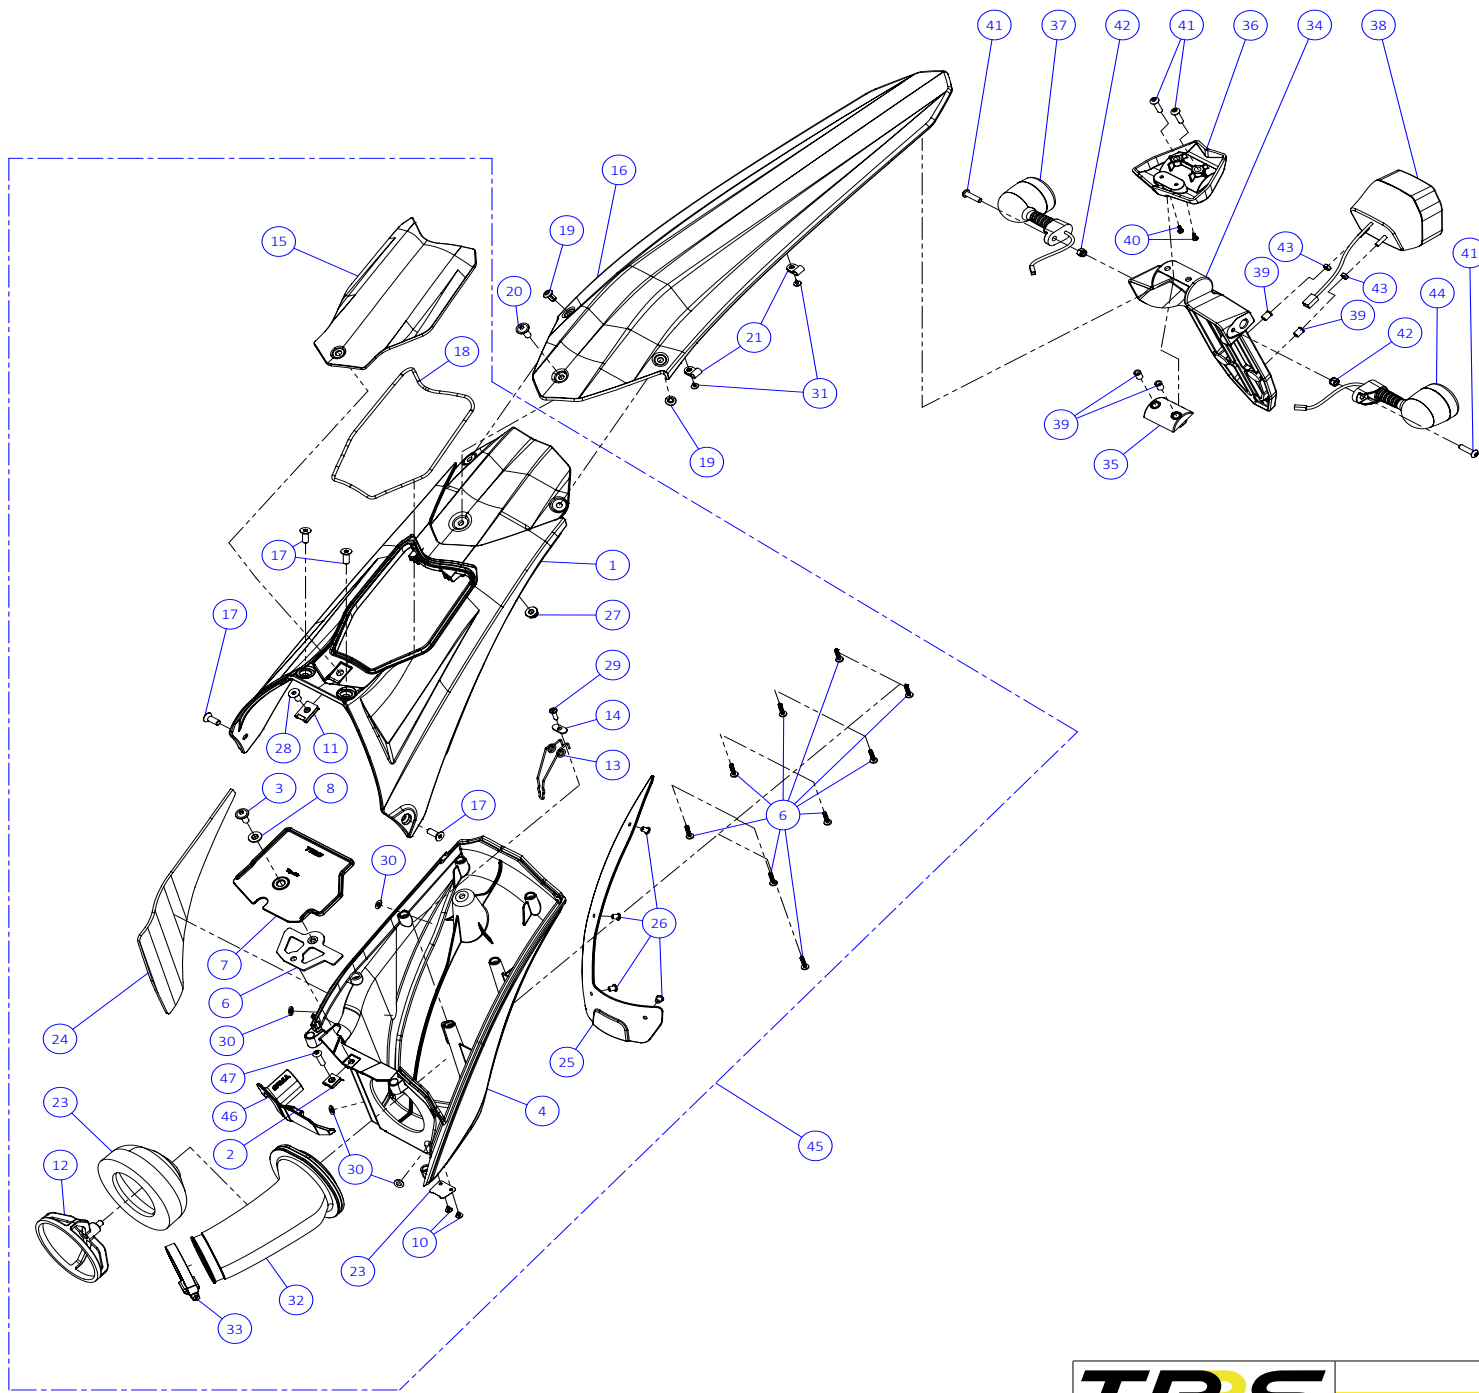

D

C

B

A

Despiece TRRS Raga Racing 2022 Electric Start

02 - CF - Caja Filtro / Filter Box

Nº	Código	Descripción	Description	Cantidad
1	02024TR100	Caja filtro aire superior	Air filter box, upper part	1
2	51302	Tuerca rápida universal M5	Speed nut, universal M5	1
3	50210	Tornillo alomado allen M5x12	Bolt allen M5x12	1
4	50209	Tornillo allen con valona M6x14	Screw allen with washer M6x14	1
5	02025TR100	Caja filtro aire inferior negra	Air filter box bottom part black	1
6	02027TR100	Soporte deflector caja filtro aire	Air box baffle plate	2
7	02026TR100	Deflector caja filtro aire	Air box baffle	1
8	02031TR100	Casquillo deflector caja filtro	Bushing air box baffle	1
9	02014TR100	Lámina desagüe - Caja filtro	Drain flap, air filter box	1
10	50601	Tornillo rosca chapa DIN 7981 2,9x6,5	Screw, DIN 7981 2.9x6,5	2
11	51301	Tuerca rápida universal M6	Speed-nut, universal M6	1
12	02006TR100	Jaula filtro aire	Cage aire filter	1
13	02009TR100	Muelle fijación espuma filtro	Spring, air filter retention	1
14	02008TR100	Fijacion muelle filtro	Fixing filter spring	1
15	02001TR101	Tapa caja filtro (Blanca)	Cover filter box (White)	1
16	02003TR100	Guardabarros trasero	Rear mudguard (fender)	1
17	50306	Tornillo avellanado M6x16	Bolt countersunk M6x16	4
18	02002TR100	Junta tapa filtro aire	Seal air filter cover	1
19	65001	Remache plástico 6x12	Plastic rivot 6x12	2
20	50202	Tornillo DIN 7380-fl M6x16 - Guardabarros trasero	Bolt, DIN 7380-fl M6x16 - Rear mudguard (fender)	1
21	58004	Grapa plástico 4.8mm	Plastic clamp 4.8mm	2
22	02007TR100	Espuma filtro aire con goma	Air filter element with groomet	1
23	02007TR120	Espuma filtro aire	Air filter element	1
24	02011TR100	Protector anticálórico - Caja filtro	Heat shield - air filter box	1
25	02018TR100	Protector caja filtro	Protector, air filter box	1
26	65004	Remache negro 4,8x12mm	Black Rivet, 4.8x12mm	4
27	51501	Tuerca autoblocante M6	Locknut M6	1
28	50302	Tornillo avellanado M6x14	Bolt countersunk M6x14	1
29	50607	Tornillo rosca chapa DIN 7981 4,2x13	Screw, course thread DIN 7981 4,2x13	1