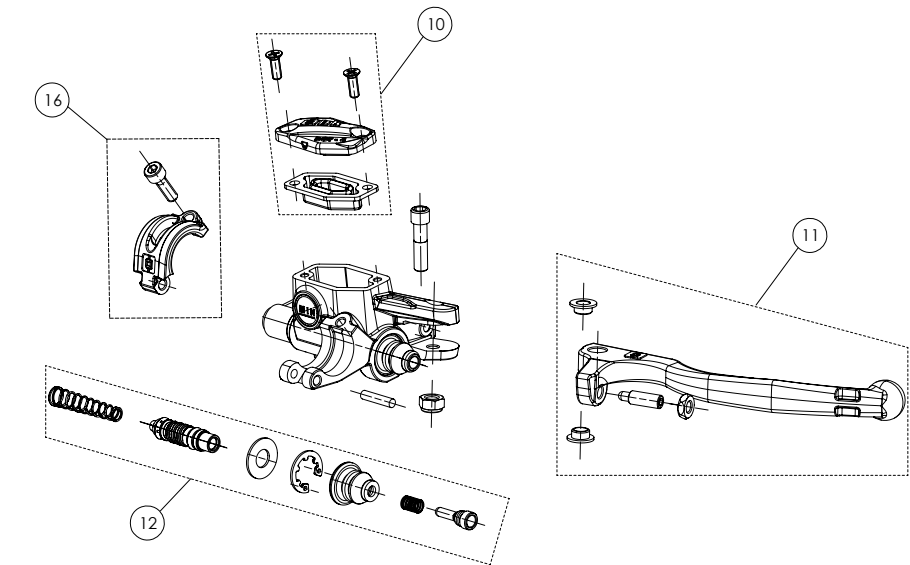

D

C

B

A

Despiece TRRS Raga Racing 2022 Electric Start

08 - FD - Freno Delantero / Front Brake

Nº	Código	Descripción	Description	Cantidad
1	70382	Conjunto Freno Delantero Racing	<i>Complete front brake assembly Racing</i>	1
2	70383	Bomba Freno Delantero Racing	<i>Pump Racing, front brake (master cylinder)</i>	1
3	70384	Pinza Freno Delantero Racing	<i>Caliper Racing, front brake</i>	1
4	70353	Latiguillo Freno Delantero	<i>Hose, front brake</i>	1
5	70388	Racor pinza freno delantero + sangrador II	<i>Banjo bolt + bleeder II</i>	1
6	56101	Arandela CU 10x14x1,5	<i>Washer, CU 10x14x1.5</i>	2
7	08001TR102	Protector disco delantero rejado	<i>Front brake disc grided cover</i>	1
8	50901	Tornillo DIN 6921 M8x40 - Pinza Freno	<i>Bolt, DIN 6921 M8x40 - Brake caliper</i>	1
9	50907	Tornillo DIN 6921 M8x30 - Pinza Freno	<i>Bolt, DIN 6921 M8x30 - Brake caliper</i>	1
10	70369	Kit Tapa Bomba	<i>Kit, brake pump cap</i>	1
11	70356	Maneta Freno Racing	<i>Racing Brake handle (lever)</i>	1
12	70376	Kit Reparación Bomba	<i>Kit, pump internal repair</i>	1
13	70385	Juego Pastillas Freno Delantero Racing	<i>Brake pad set Racing, front</i>	1
14	70380	Kit Reparación Pinza Freno Racing	<i>Kit, rear caliper repair Racing</i>	1
15	08002TR100	Casquillo Protector Disco Delantero	<i>Bushing, front disc protector</i>	2
16	70918	Brida bomba anodizado rojo	<i>Clamp, master cylinder red anodized</i>	1