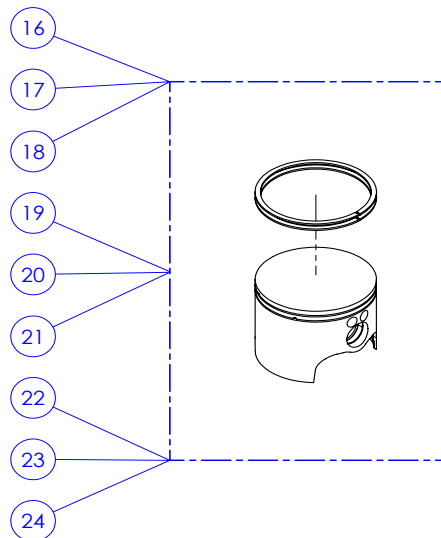

D

C

B

A

Despiece TRRS Raga Racing 2022 Electric Start

07 - CP - Cilindro y Pistón / Cylinder & Piston (250 - 280 - 300cc) Listado de Piezas

Nº	Código	Descripción	Description	Cantidad
1	70205	Bujia NGK BPMR6A	Spark plug NGK BPMR6A	1
2	50911	Tornillo DIN 6921 M6X25 Culata	Bolt, DIN 6921 M6x25 Cylinder head	6
3	56105	Arandela Tornillo Culata 6x12x1.5 Copper	Copper washer, cylinder head bolt 6x12x1.5	6
4	50912	Tornillo Din 6921 M5X8 Sangrador Culata	Bolt, DIN 6921 M5x8 Cylinder head bleeder	1
5	56103	Arandela Tornillo Sangrador Culata Tubo 5x9x1 Copper	Copper washer, cylinder head bleeder 5x9x1	1
6	07001MT102	Tapa culata con sensor temperatura (roja)	Cylinder head top cap with T. Sensor (red)	1
7	53012	Tórica Culatín Vitón 20x2,5	O-ring, Viton 20x2.5	1
8	53013	Tórica Culata Interior Vitón 81,2x1,78	O-ring, Viton 81,2x1.78	1
9	53014	Tórica Culata Exterior Vitón 101,6x1,78	O-ring, Viton 101,6x1.78	1
10	70460	Juego Segmentos 250	Piston ring set, 250	1
11	70461	Juego Segmentos 280	Piston ring set, 280	1
12	70462	Juego Segmentos 300	Piston ring set, 300	1
13	55005	Circlip Bulón	Clip, piston pin	2
14	70463	Bulón Piston	Piston pin	1
15	52508	Cojinete de agujas superior biela	Top rod cage bearing	1
16	70465	Conjunto Pistón A (250)	Piston, size A complete (250)	1
17	70466	Conjunto Pistón B (250)	Piston, size B complete (250)	1
18	70467	Conjunto Pistón C (250)	Piston, size C complete (250)	1
19	70477	Conjunto Pistón A (280)	Piston, size A complete (280)	1
20	70478	Conjunto Pistón B (280)	Piston, size B complete (280)	1
21	70479	Conjunto Pistón C (280)	Piston, size C complete (280)	1
22	70480	Conjunto Pistón A (300)	Piston, size A complete (300)	1
23	70481	Conjunto Pistón B (300)	Piston, size B complete (300)	1
24	70482	Conjunto Pistón C (300)	Piston, size C complete (300)	1
25	50917	Tornillo hexagonal con arandela M8x35	Bolt hexagonal with wahser M8x35	4
26	07002MT100	Junta Cilindro 0,5	Cylinder base gasket 0.5	1
27	07003MT100	Culatín Interno (250)	Interior cylinder head (250)	1
28	07004MT100	Culatín Interno (280)	Interior cylinder head (280)	1
29	07005MT100	Culatín Interno (300)	Interior cylinder head (300)	1