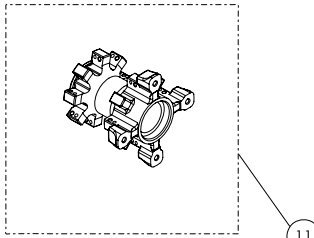

D

C

B

A

Despiece TRRS Raga Racing 2022 Electric Start

11 - RD - Rueda Delantera / Front Wheel

Nº	Código	Descripción	Description	Cantidad
1	52101	Rodamiento 6004	Bearing, 6004	2
2	70701	Casquillo Interior Buje	Bushing, interior hub	1
3	70714	Conjunto llanta delantera (Buje blanco)	Front rim set (White hub)	1
4	70363	Disco de Freno Delantero TRS	Front brake disc rotor	1
5	70364	Casquillo Disco Freno	Bushing, brake disc rotor	4
6	50402	Tornillo DIN 6921 M6	Bolt, DIN 6921 M6	4
7	70703	Goma Protector	Rubber protector (flap)	1
8	70704	Camara Delantera + Válvula	Front inner-tube with valve	1
9	70705	Michelin 2,75-21	Tyre, Michelin 2.75x21	1
10	70748	Cjto. Rueda delantera (bujes blanco, aro negro, adhesivos buje, adhesivo llanta RR2022)	Front wheel set (White hub, black rim, sticker hub, sticker rim RR2022)	1
11	70712	Buje delantero	Front hub	1
12	70708	Radios Rueda Delantera	Spoke, front wheel	32
13	70709	Tuerca Radios Rueda Delantera	Spoke nipple (nuts), front wheel	32
14	70710	Tapón Válvula Cámara	Valve cap	1
15	51105	Tuerca DIN 6923 M8	Nut, DIN 6923 M8	1
16	70711	Agarre Cubierta	Lock, Tyre to rim	1