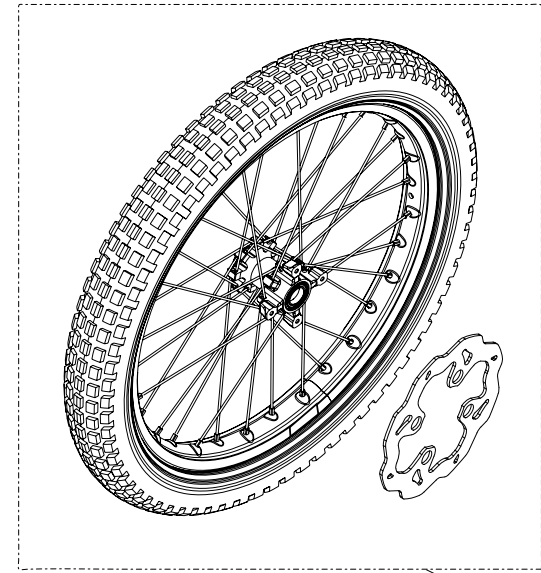

D

C

B

A

Despiece TRRS Raga Racing 2022 Electric Start

11 - RD - Rueda Delantera / Front Wheel

Nº	Código	Descripción	Description	Cantidad
1	52101	Rodamiento 6004	Bearing, 6004	2
2	70701	Casquillo Interior Buje	Bushing, interior hub	1
3	70714	Conjunto llanta delantera (Buje blanco)	Front rim set (White hub)	1
4	70363	Disco de Freno Delantero TRS	Front brake disc rotor	1
5	70364	Casquillo Disco Freno	Bushing, brake disc rotor	4
6	50402	Tornillo DIN 6921 M6	Bolt, DIN 6921 M6	4
7	70703	Goma Protector	Rubber protector (flap)	1
8	70704	Camara Delantera + Válvula	Front inner-tube with valve	1
9	70705	Michelin 2,75-21	Tyre, Michelin 2.75x21	1
10	70748	Cjto. Rueda delantera (bujes blanco, aro negro, adhesivos buje, adhesivo llanta RR2022)	Front wheel set (White hub, black rim, sticker hub, sticker rim RR2022)	1
11	70712	Buje delantero	Front hub	1
12	70708	Radios Rueda Delantera	Spoke, front wheel	32
13	70709	Tuerca Radios Rueda Delantera	Spoke nipple (nuts), front wheel	32
14	70710	Tapón Válvula Cámara	Valve cap	1
15	51105	Tuerca DIN 6923 M8	Nut, DIN 6923 M8	1
16	70711	Agarre Cubierta	Lock, Tyre to rim	1