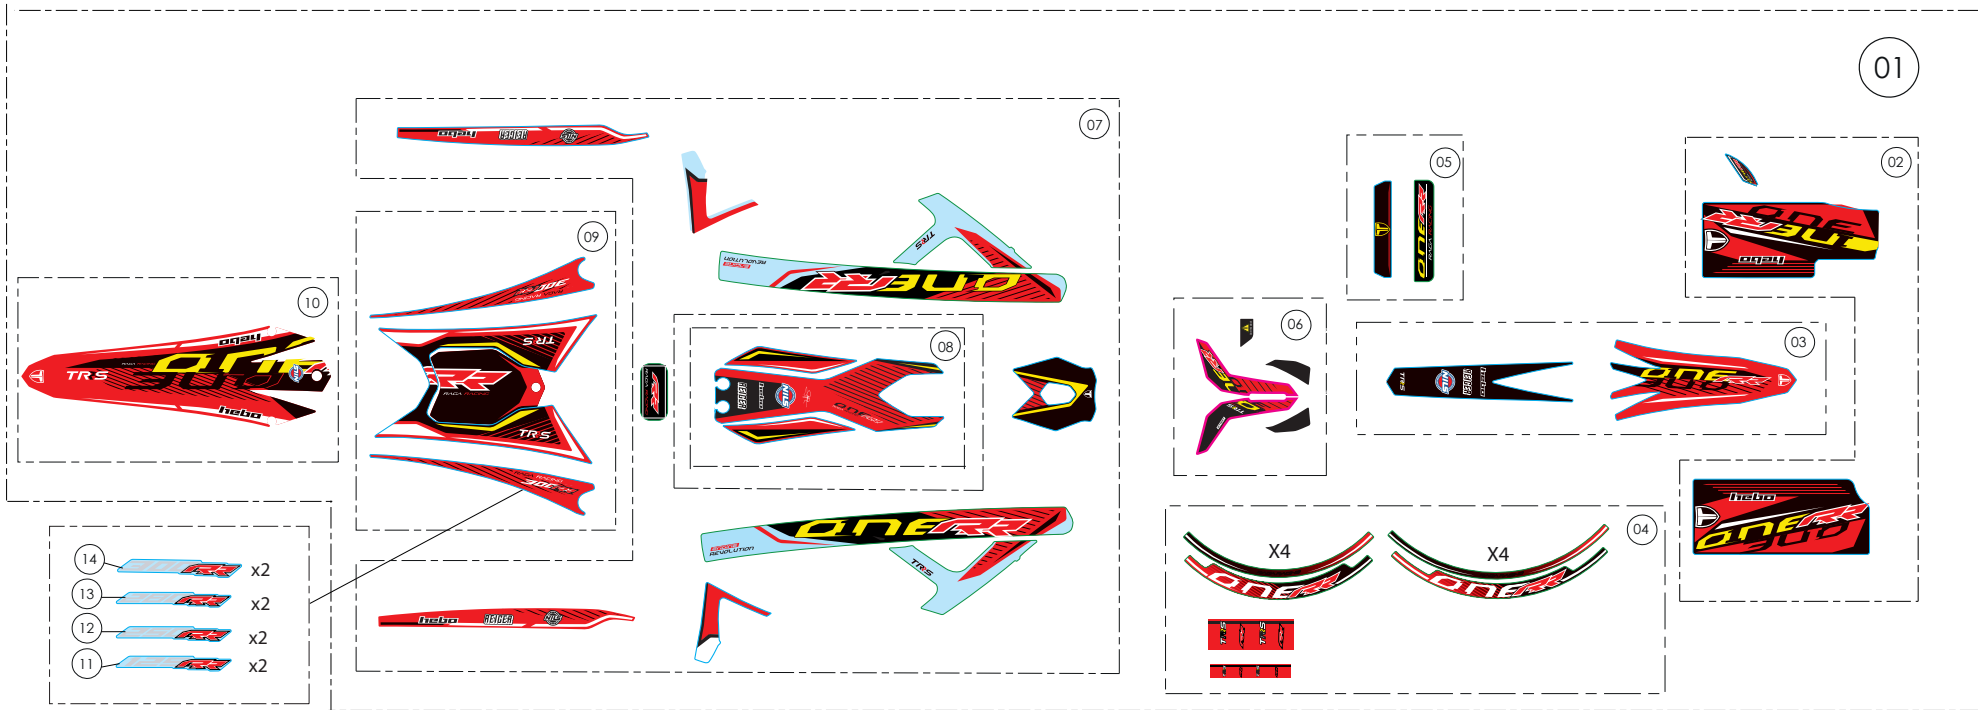

D

C

B

A

Despiece TRRS Raga Racing 2022 Electric Start

15 - CA - Conjunto Adhesivos / Stickers set

Nº	Código	Descripción	Description	Cantidad
1	15079TR200	Conjunto Adhesivos RR 2022 arranque eléctrico	Sticker kit, RR 2022 Electric Start 2022	1
2	15079TR101	Cjto. Adhesivos horquilla delantera RR 2022	Stickers set, fork RR 2022	1
3	15079TR102	Adhesivos guardabarros delantero RR 2022	Sticker, front mudguard RR 2022	1
4	15079TR103	Conjunto adhesivos ruedas RR 2022	Wheels sticker set RR 2022	1
5	15079TR104	Adhesivos radiador RR 2022	Radiator stiker RR 2022	1
6	15079TR114	Adhesivo careta faro RR 2022 arranque eléctrico	Sticker, headlamp mask RR Electric Start 2022	1
7	15079TR106	Cjto. adhesivos chasis y basculante RR 2022	Stickers set, frame and swing-arm RR 2022	1
8	15079TR107	Adhesivo depósito RR 2022	Sticker, fuel tank RR 2022	1
9	15079TR108	Cjto. Adhesivos caja filtro RR 2022	Sticker, air filter box RR 2022 set	1
10	15079TR109	Adhesivo guardabarros trasero RR 2022	Sticker, rear mudguard (fender) RR 2022	1
11	15079TR110	Adhesivos cilindrada caja filtro RR 2022 - 125	Sticker, air filter box side RR 2022 - 125	1
12	15079TR111	Adhesivos cilindrada caja filtro RR 2022 - 250	Sticker, air filter box side RR 2022 - 250	1
13	15079TR112	Adhesivos cilindrada caja filtro RR 2022 - 280	Sticker, air filter box side RR 2022 - 280	1
14	15079TR113	Adhesivos cilindrada caja filtro RR 2022 - 300	Sticker, air filter box side RR 2022 - 300	1