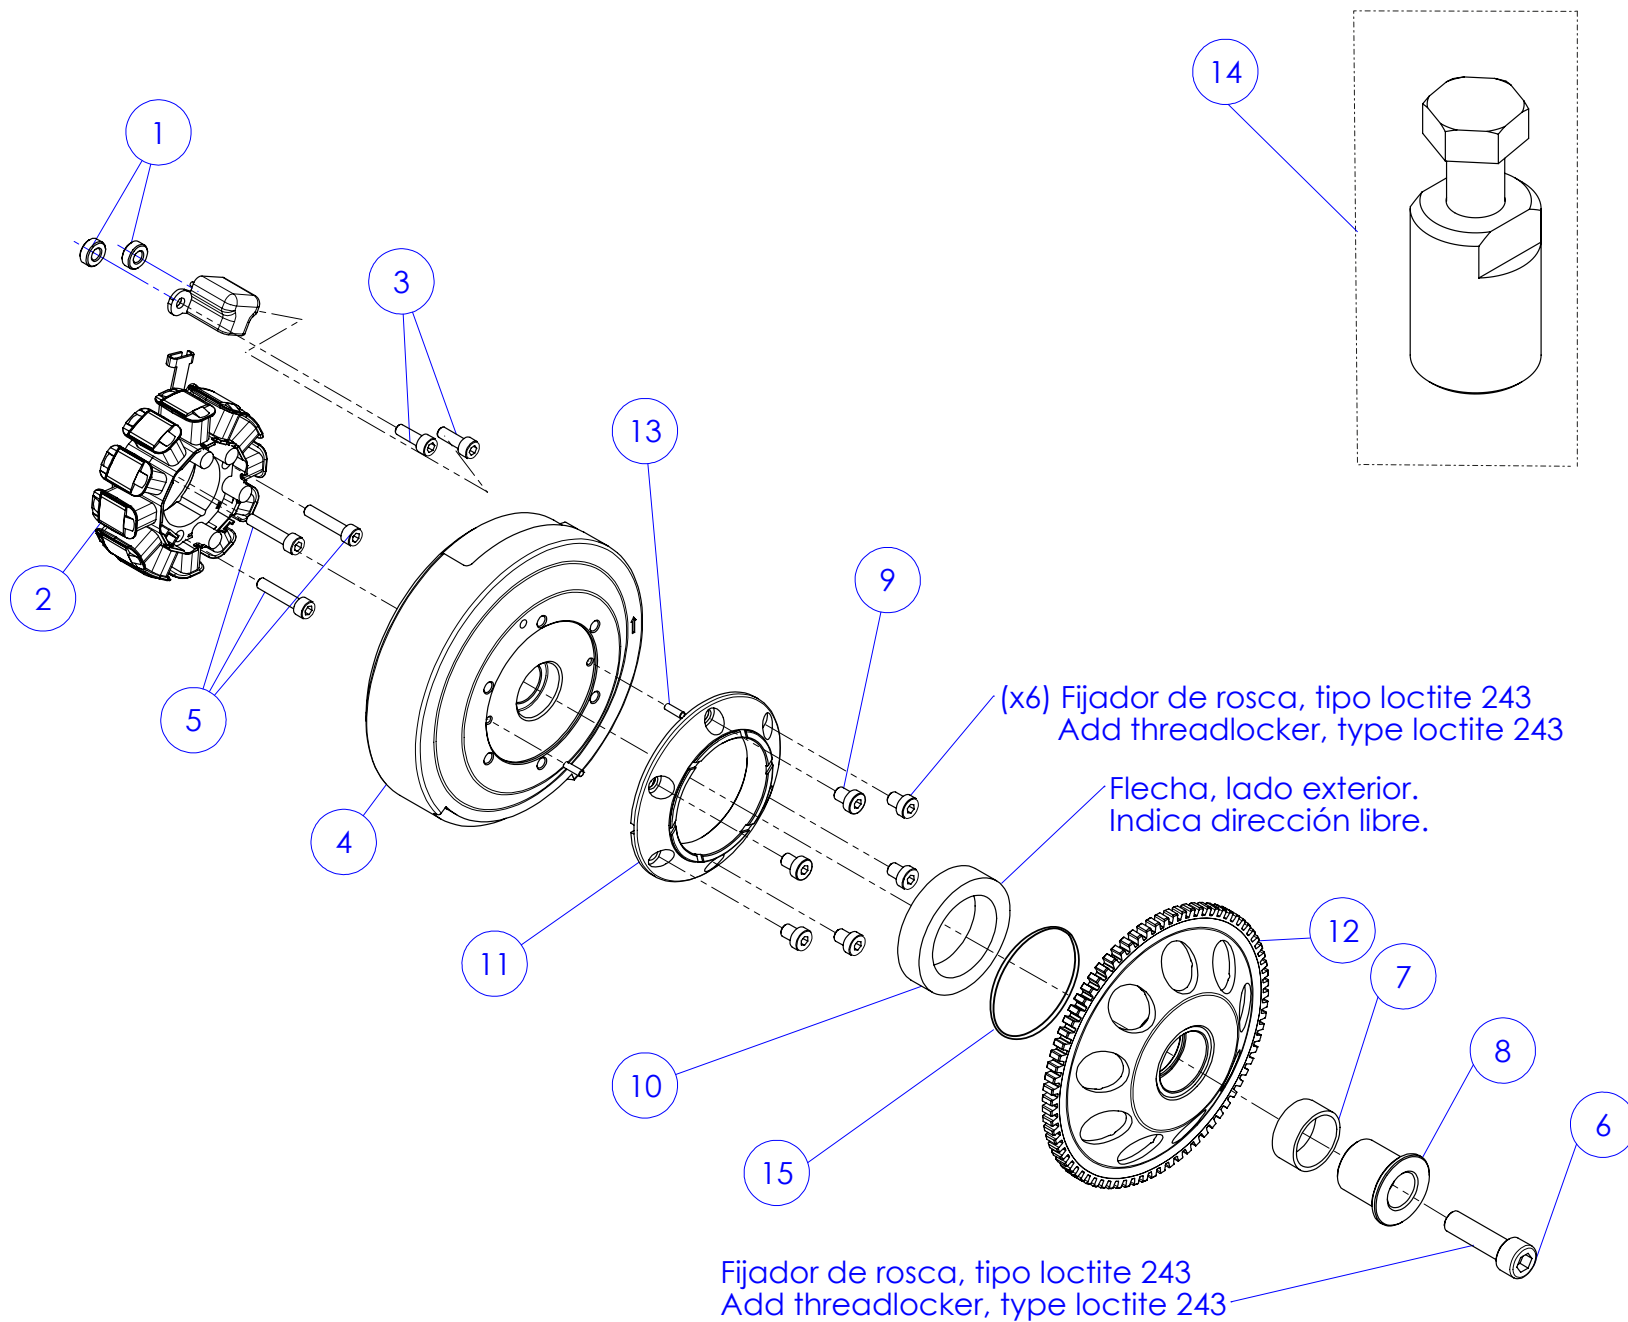

Despiece TRRS Raga Racing 2022 Electric Start

07 - CP - Cilindro y Pistón / Cylinder & Piston (250 - 280 - 300cc) -Listado de Piezas

Nº	Código	Descripción	Description	Cantidad
30	07006MT100	Conjunto Cilindro Y Pistón (250)	<i>Complete cylinder and piston (250)</i>	1
31	07007MT100	Conjunto Cilindro Y Pistón (280)	<i>Complete cylinder and piston (280)</i>	1
32	07008MT100	Conjunto Cilindro Y Pistón (300)	<i>Complete cylinder and piston (300)</i>	1
33	02006MT100	Casquillo Manguito Agua	<i>Bushing, water rubber hose</i>	1
34	70254	Sensor temperatura	<i>Water temperature sensor</i>	1
35	56102	Arandela cobre 8x12x1,5	<i>Copper washer, 8x12x1.5</i>	1

D

C

B

A

Despiece TRRS Raga Racing 2022 Electric Start

08 - CE - Encendido / Ignition (250-280-300cc)

Nº	Código	Descripción	Description	Cantidad
1	10010MT100	Casquillo distanciador pick-up	<i>Spacer bushing pick-up</i>	2
2	70225	Estator + Pick-up	<i>Stator and pickup</i>	1
3	50111	Tornillo allen M5x15	<i>Bolt, allen M5x15</i>	2
4	70241	Volante magnetico arranque electrico	<i>Flywheel ignition electric starter</i>	1
5	50121	Tornillo allen M5X25	<i>Bolt, allen M5x25</i>	3
6	50125	Tornillo allen M10x35-1.25	<i>Screw allen M10x35-1.25</i>	1
7	52516	Rodamiento agujas K25x29x13	<i>Needle bearing K25x29x13</i>	1
8	08009MT100	Eje rodamiento arranque electrico	<i>Shaft bearing electric starter</i>	1
9	50A01	Tornillo M6x8 Allen cabeza baja	<i>Bolt M6x8 Allen hexagon socket head cap</i>	6
10	52901	Rodamiento rueda libre	<i>Bearing free wheel</i>	1
11	10014MT100	Soporte rodamiento una direccion	<i>One way bearing support</i>	1
12	10006MT100	Corona arranque electrico	<i>Hub electric starter</i>	1
13	61001	Aguja Ø3X9.8	<i>Needle, shift drum Ø3X9.8</i>	2
14	08010MT100	Extractor volante magnético M27	<i>Removal tool M27, magneto flywheel</i>	1
15	52902	Muelle rodamiento rueda libre (solo recambios)	<i>Spring one way bearing (only spare parts)</i>	1