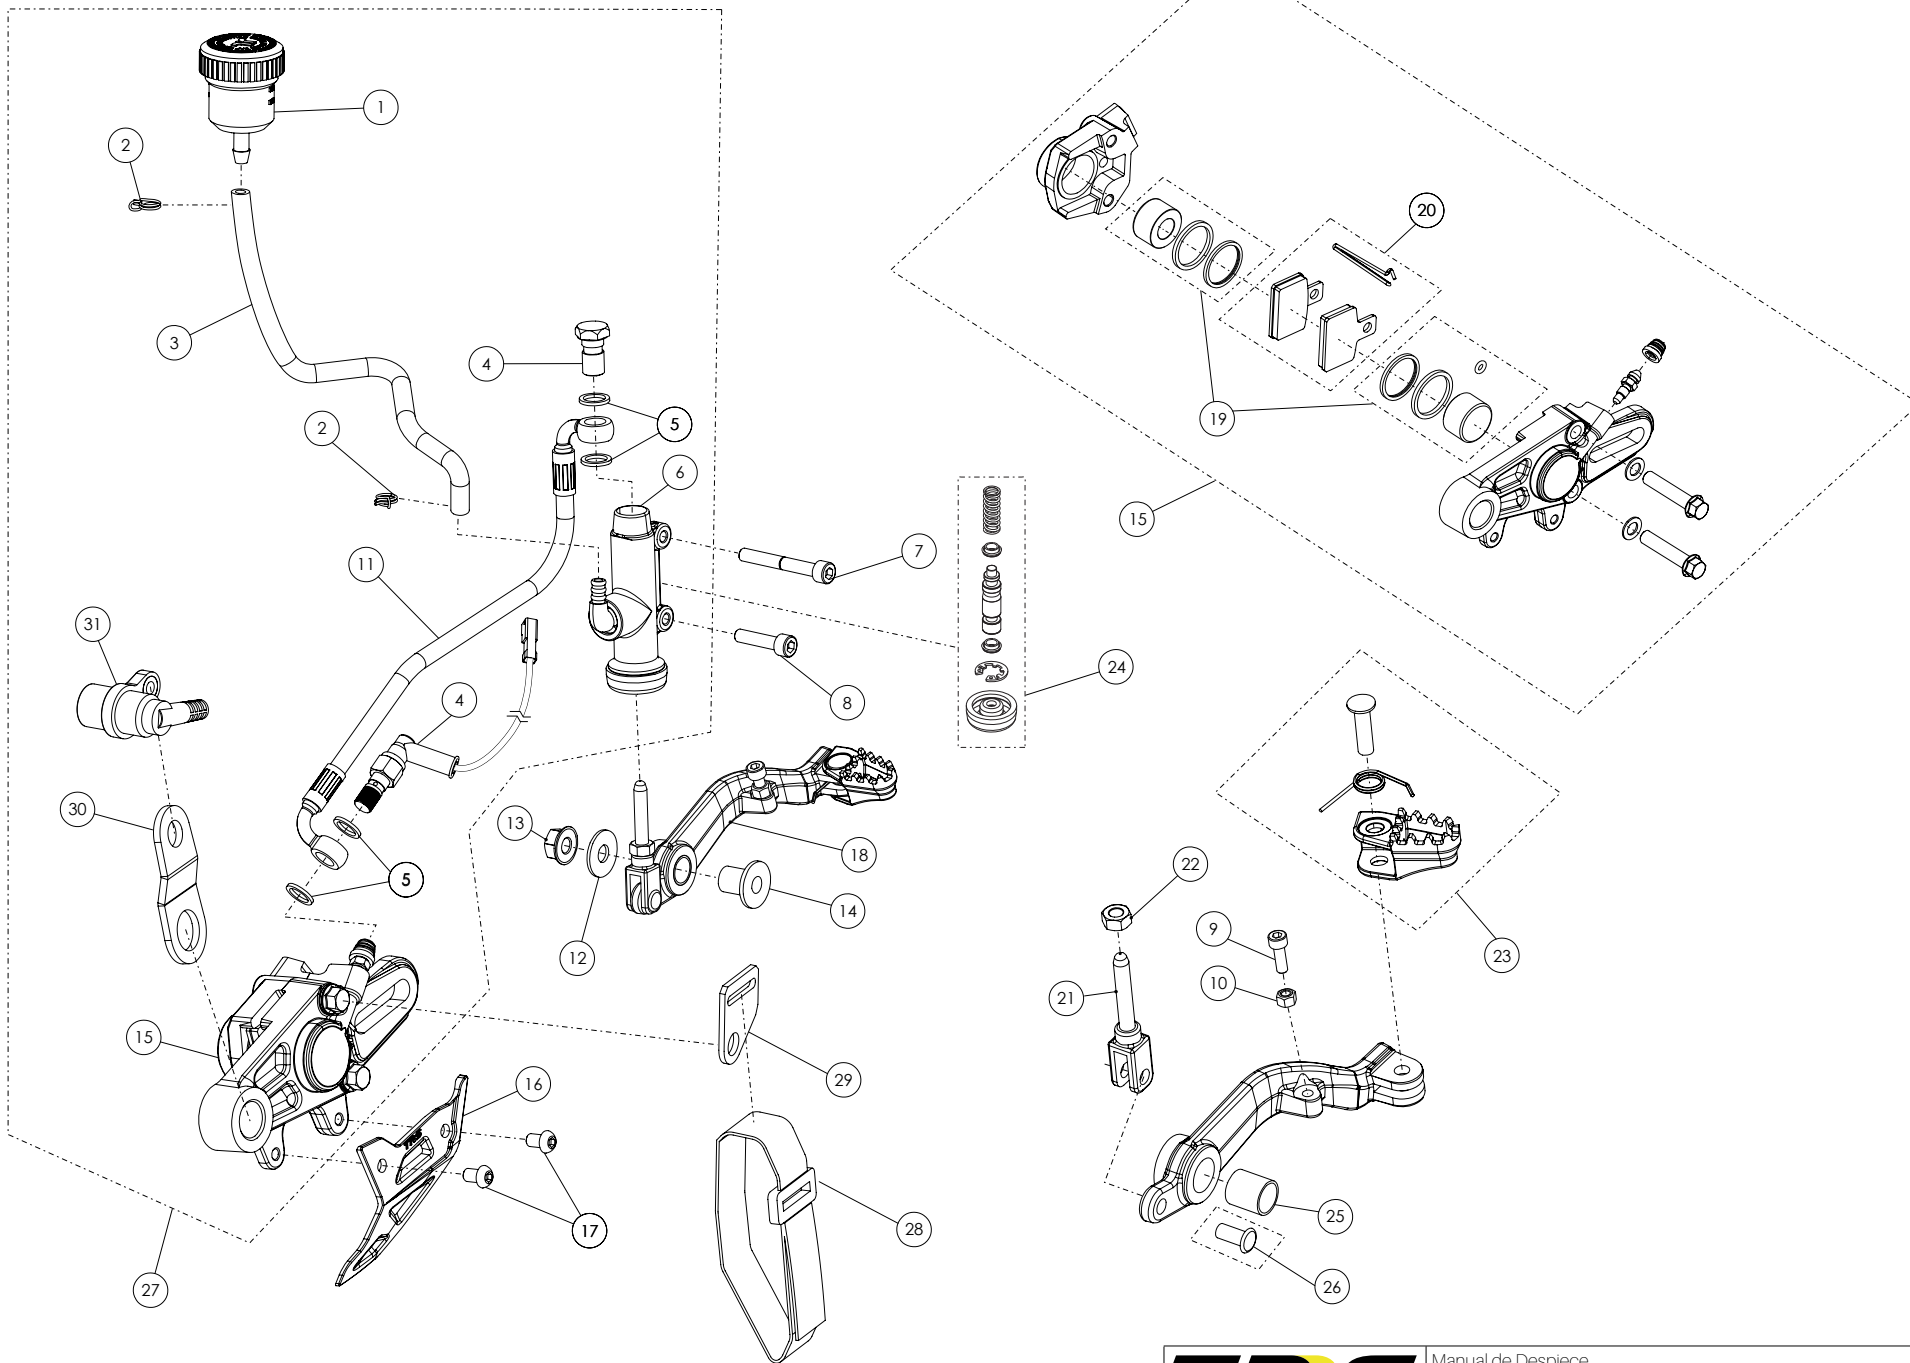

D

C

B

A

Despiece TRRS Raga Racing 2019

07 - FT - Freno Trasero - Listado de Piezas

Nº	Código	Descripción	Description	Cantidad
1	70302	Depósito Aceite Freno TRS	Brake fluid reservoir TRS	1
2	58008	Clip Tubo Freno	Clip, brake hose	2
3	07009TR100	Tubo Líquido Freno Trasero	Brake hose, rear	1
4	70315	Sensor Luz Freno Trasero	Rear brake lamp switch	1
5	56101	Arandela CU 10x14x1,5	Washer, CU 10x14x1.5	4
6	70305	Bomba Freno Trasero	Pump, rear brake	1
7	50103	Tornillo DIN 912 M6x45 - Bomba Freno - Escape	Bolt, DIN 912 M6x45 - Brake pump - exhaust	1
8	50110	Tornillo DIN 912 M6x25 - Bomba Freno Inferior	Bolt, DIN 912 M6x25 - Brake pump - lower	1
9	50111	Tornillo DIN 912 M5x15 - Tensor Pedal Freno	Bolt, DIN 912 M5x15 - Brake pedal height adj.	1
10	51104	Tuerca DIN 934 M5 Tensor Pedal Freno	Nut, DIN 934 M5 - Brake pedal height adj.	1
11	70306	Latiguillo Freno Trasero	Hose, rear brake	1
12	56304	Arandela Pedal Freno DIN 9021 M8	Washer, brake pedal DIN 9021 M8	1
13	51502	Tuerca Autoblocante M8 - Pedal Freno	Nut, self locking M8 - Brake pedal	1
14	07001TR100	Casquillo Pedal Freno	Bushing, brake pedal	1
15	70307	Conjunto Pinza Freno Trasero	Rear brake caliper, complete	1
16	07002TR101	Protector Disco Trasero	Disc protector, rear	1
17	50204	Tornillo DIN 7380 M6X10 - Protector Disco Trasero	Bolt, DIN 7380 M6x10 - Rear disc protector	2
18	07003TR100	Conjunto Palanca Freno	Brake pedal, complete	1
19	70309	Kit Reparación Pinza Trasera	Repair kit, rear caliper	1
20	70310	Juego Pastillas Freno Trasero	Brake pad set, rear	1
21	70311	Varilla freno conjunto	Push-rod, foot brake lever set	1
22	51101	Tuerca DIN 934 M6 - Barilla Freno	Nut	1
23	70312	Kit Reparación Puntera Palanca Freno	Repair kit, brake pedal tip	1
24	70313	Kit Pistón Bomba Freno	Repair kit, rear brake pump (master cylinder)	1
25	57003	Casquillo	Bushing	1
26	65003	Remache semitubular 6mm	Compression rivet, 6	1
27	70301	Conjunto freno trasero	Kit, rear brake	1
28	58012	Velcro	Hook and loop fastening strap	1
29	16016TR100	Chapa soporte velcro	Support, Hook and loop fastening strap	1
30	10008TR100	Chapa Soporte Sensor Velocidad	Support, speed sensor	1
31	70222	Sensor Velocidad Multifunción	Speed sensor, instrument panel	1