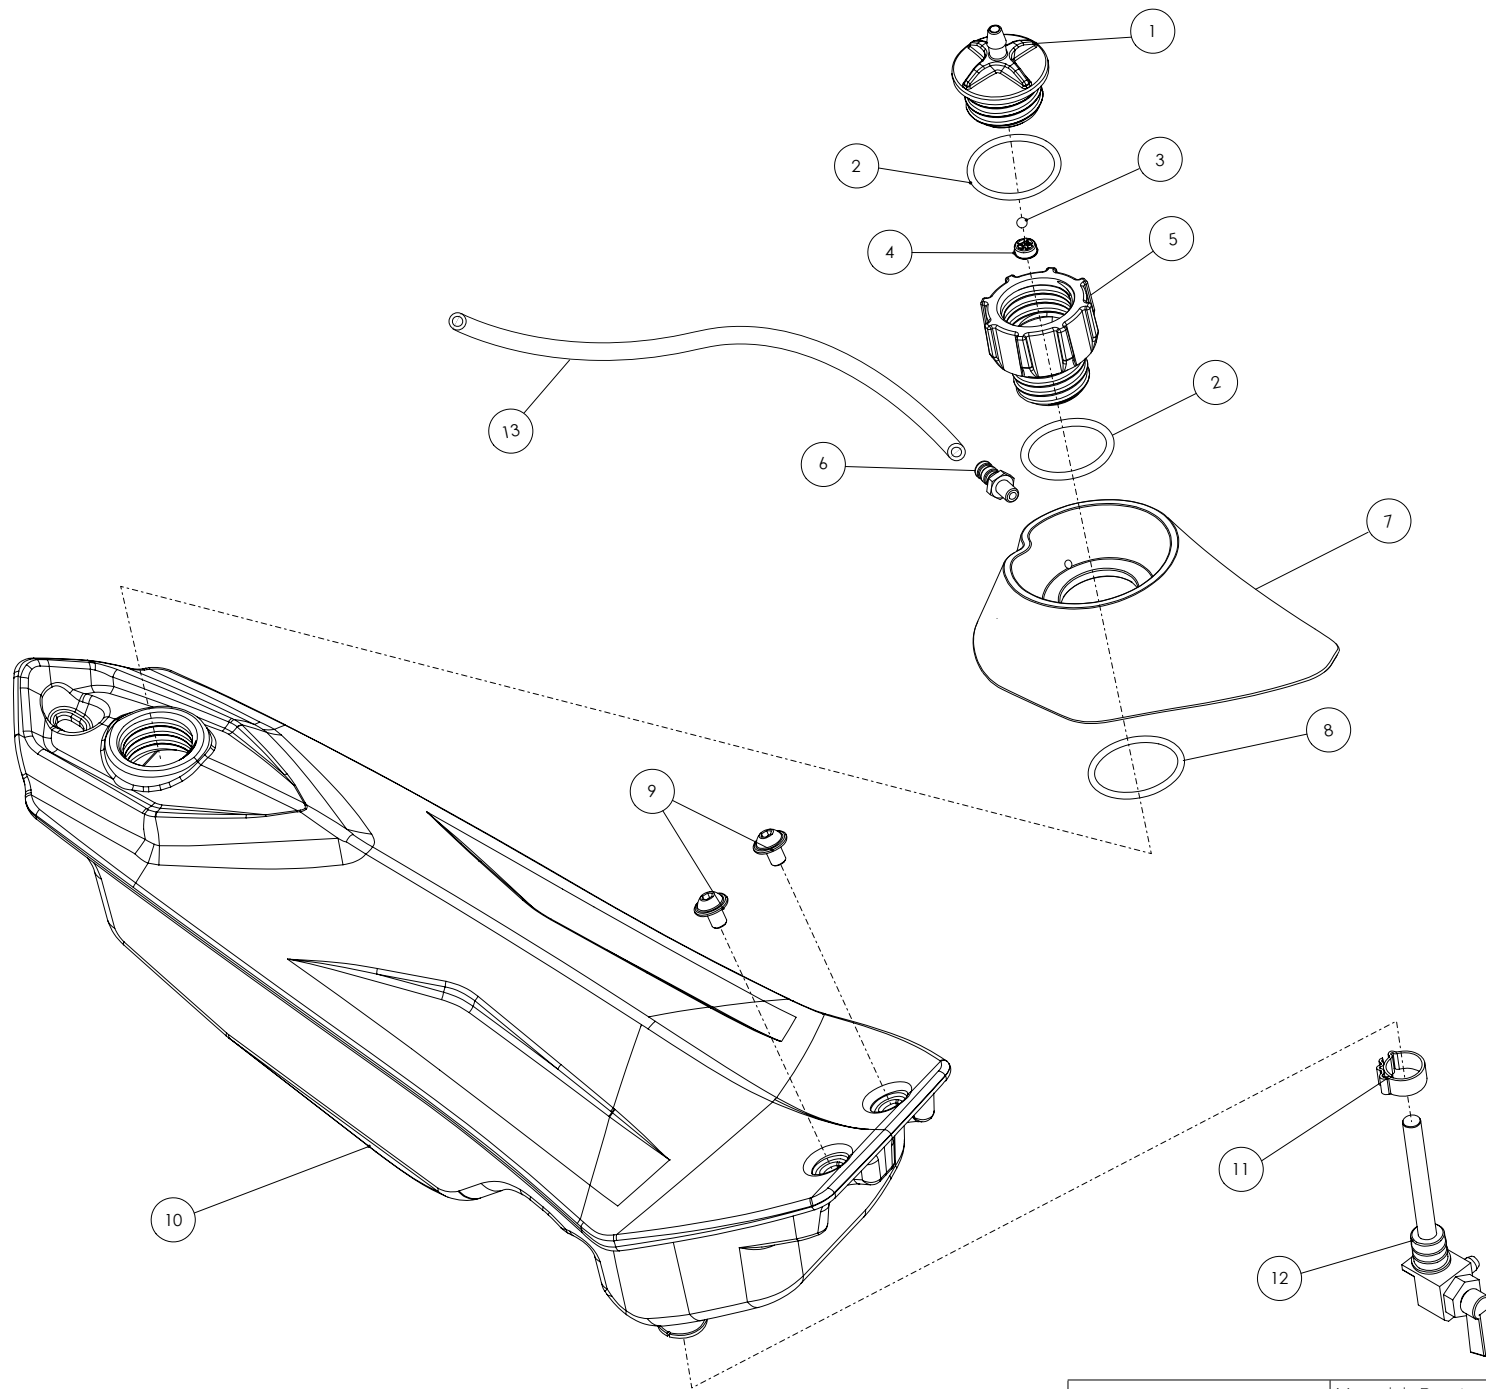

D

C

B

A

Despiece TRRS Raga Racing 2019

06 - CD - Conjunto Depósito - Listado de Piezas

Nº	Código	Descripción	Description	Cantidad
1	06001TR100	Tapón Depósito	<i>Fuel cap</i>	1
2	53021	Tórica Tapón Depósito 30X3	<i>O-ring, fuel cap 30X3</i>	1
3	60001	Bola Válvula Tapón	<i>Check-ball, cap vent</i>	1
4	06002TR100	Cierre Válvula Tapón Depósito	<i>Cap, check-ball fuel tank valve</i>	1
5	16011TR100	Racord Tapón	<i>Fuel Tank Banjo Bolt</i>	1
6	03002MT100	Racord Recogedor Depósito	<i>Fuel Tank Funnel Banjo bolt</i>	1
7	16012TR100	Recogedor Depósito	<i>Fuel Tank Funnel</i>	1
8	53020	Tórica Inferior Depósito, 32,99 x 2,62	<i>Lower O'ring, 32,99 x 2,62 - Fuel Tank</i>	1
9	50203	Tornillo DIN 7380-FL M6x10 - Depósito	<i>Bolt, DIN 7380-FL Fuel tank M6x10</i>	2
10	06003TR101	Depósito Gasolina 2018	<i>Fuel Tank</i>	1
11	58007	Abrazadera Cobra 17	<i>Clamp, Cobra 17</i>	1
12	70110	Grifo Gasolina	<i>Fuel valve (petcock)</i>	1
13	62103	Tubo goma desvaporizador pasamuros chasis	<i>Rubber hose, frame fuel vent</i>	1