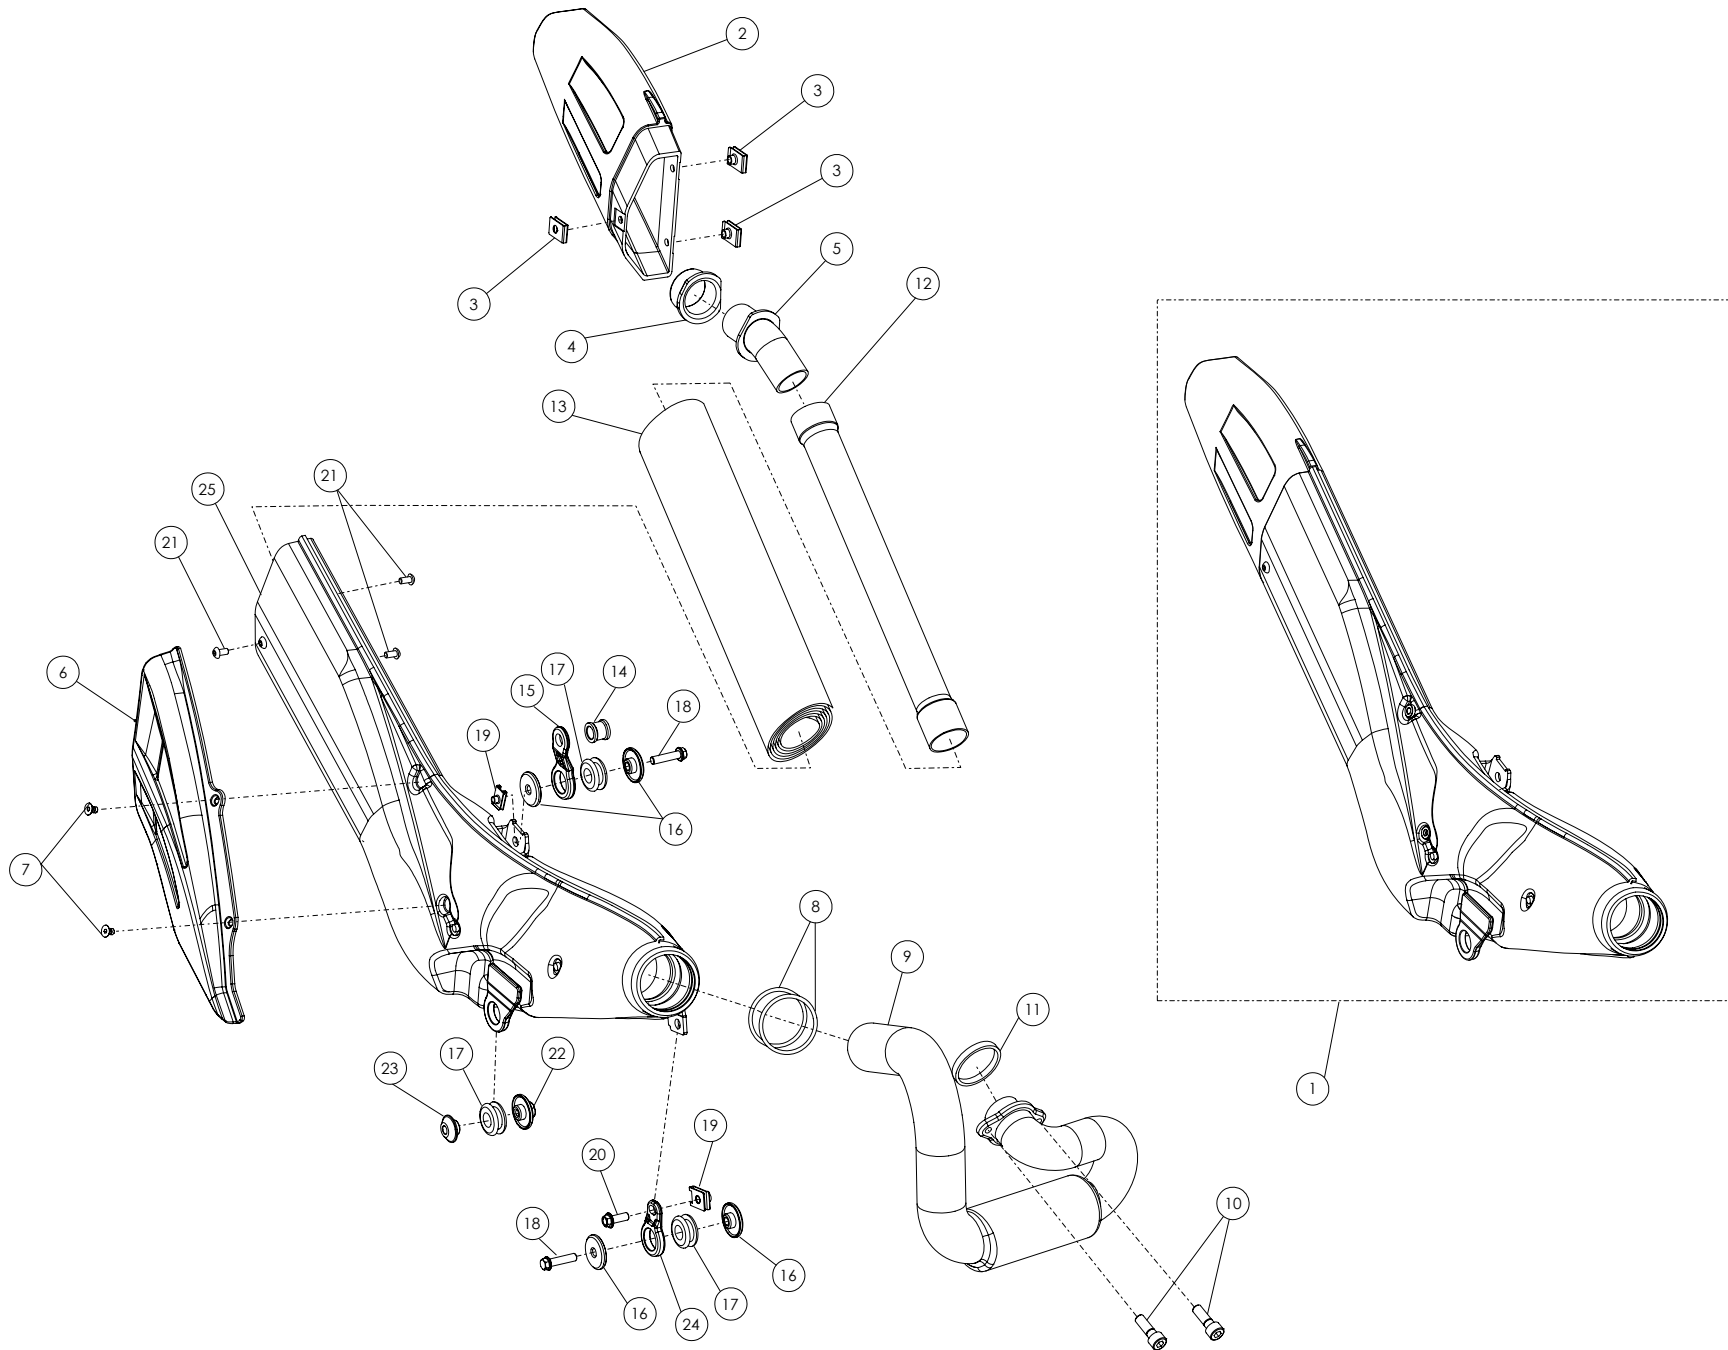

D

C

B

A

Despiece TRRS Raga Racing 2019

10 - CE - Conjunto Escape - Listado de Piezas

Nº	Código	Descripción	Description	Cantidad
1	10018TR100	Cjto. Escape	Exhaust set	1
2	10002TR100	Salida Plástico Silenciador	End-cap, silencer (plastic)	1
3	51302	Tuerca Rápida Universal M5	Speed nut, universal M5	3
4	10003TR100	Goma Cierre Silencioso	Rubber grommet, silencer end-cap	1
5	70601	Tubo Salida Silencioso	Silencer exit tube	1
6	10004TR100	Protector Escape	Exhaust protector (heat shield)	1
7	50303	Tornillo DIN 7991 M5x8 - Protector Escape	Bolt, DIN 7991 M5x8 - Exhaust protector	2
8	53004	Tórica 44x3	O-ring, 44x3	2
9	16010TR100	Curva Escape Homologación	Homologation Exhaust pipe	1
10	50807	Tornillo DIN 912 M8x20	Bolt, DIN 912 M8x20	2
11	10006TR100	Junta Metálica Curva Escape	Metal gasket, exhaust pipe	1
12	70602	Tubo Interno Silencioso	Silencer internal tube	1
13	70603	Fibra Silencioso	Silencer fiber packing	1
14	10007TR100	Casquillo Soporte Escape Superior	Bushing, exhaust support, upper	1
15	10016TR100	Soporte superior escape	Upper exhaust support	1
16	10022TR100	Casquillo soporte escape	Buhsing exhaust support	4
17	10019TR100	Goma soporte	Damper rubber	3
18	50908	Tornillo DIN 6921 M6x25	Bolt, DIN 6921 M6x25	1
19	51301	Tuerca Rápida Universal M6	Speed-nut, Universal M6	2
20	50903	Tornillo DIN 6921 M6x16 - Bobina	Bolt, DIN 6921 M6x16, Coil mount	1
21	50206	Tornillo DIN 7380 M5x10	Bolt, DIN 7380 M5x10	3
22	10020TR100	Tuerca soporte inferior escape	Nut lower exhaust support	1
23	10021TR100	Casquillo soporte inferior escape	Bushing lower exhasut support	1
24	10015TR100	Soporte delantero escape	Front exhaust support	1
25	10017TR100	Silencioso	Silencer	1