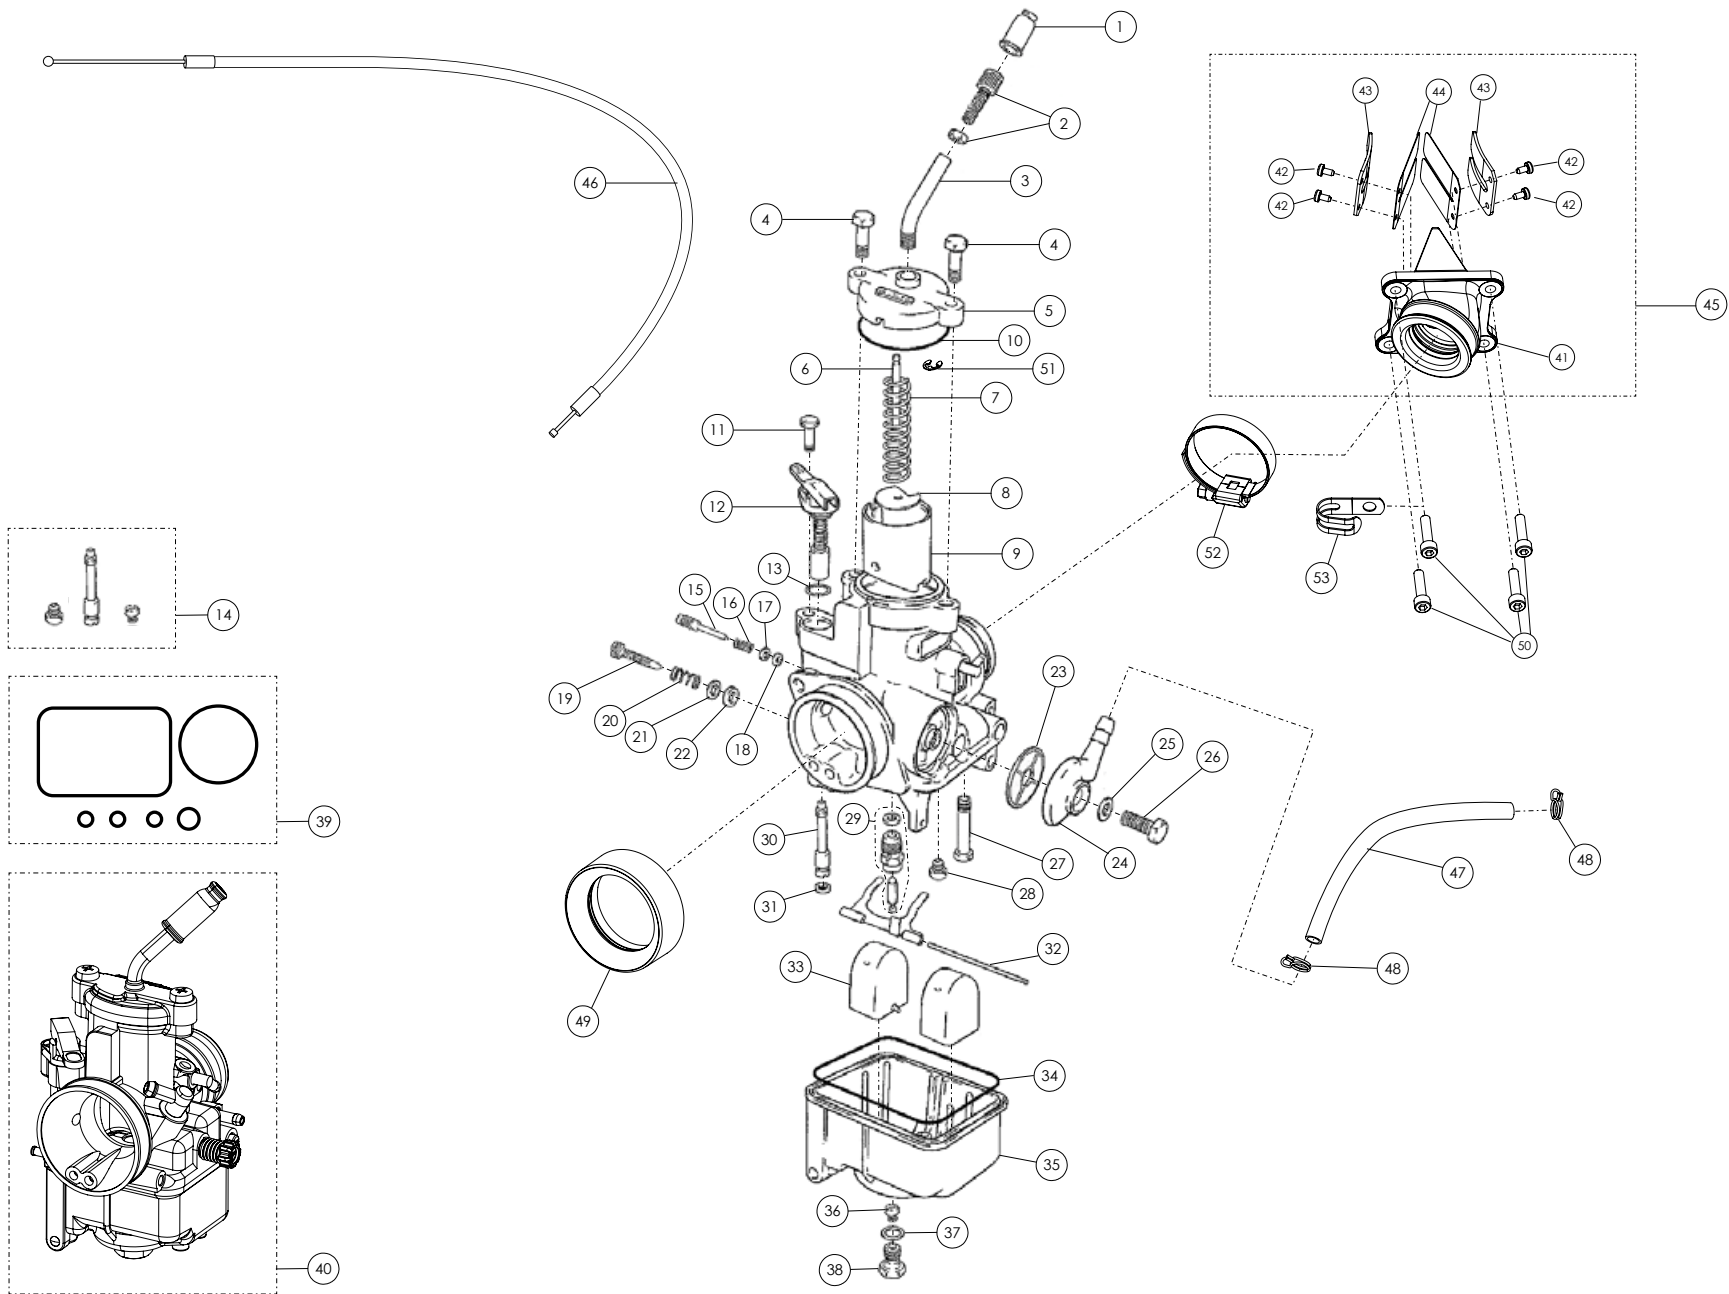

D

C

B

A

Despiece TRRS Raga Racing 2019

Nº	Código	Descripción	Description	Cantidad
1	70404	Capuchón Tensor Cable Gas	Dust cover, throttle cable	1
2	70405	Cto. Tensor Cable	Cable tension barrel set	1
3	70406	Tubo Tensor Cable Gas	Cable adjuster guide tube	1
4	70407	Tornillo Tapa Carburador	Bolt, carburetor cap	2
5	70408	Tapa Carburador	Carburetor cap	1
6	70409	Aguja D27 4º Punto	Needle, D27	1
7	70410	Muelle Compuerta	Spring, carburetor slide	1
8	70411	Plancha Sujeción Cable Gas	Plate, cable slide lock	1
9	70412	Compuerta 60	Slide, 60	1
10	70413	Tórica Tapa Carburador	O-ring, Carburetor cap	1
11	70414	Tornillo Suj. Starter	Bolt, choke assembly	1
12	70415	Palanca Starter	Choke lever assy.	1
13	70416	Tóricas Starter	O-ring, choke	1
14	70417	Kit Carburación	Carburetor kit	1
15	70418	Tornillo Reg. Entrada Aire	Screw, air mixture adj.	1
16	70419	Muelle Tornillo Reg. Aire	Spring, air mixture adj.	1
17	70420	Arandela Torn. Reg. Aire	Washer, air mixture adj.	1
18	70421	Tórica Tornillo Reg. Aire	O-ring, air mixture adj.	1
19	70422	Tornillo Reg. Compuerta	Screw, engine idle speed adj. (slide)	1
20	70423	Muelle Tornillo Reg. Compuerta	Spring, engine idle speed adj. (slide)	1
21	70424	Arandela Tornillo Reg. Comp.	Washer, engine idle speed adj. (slide)	1
22	70425	Tórica Tornillo Reg. Comp.	O-ring, engine idle speed adj. (slide)	1
23	70426	Filtro Entrada Gasolina	Filter, gasoline entry	1
24	70427	Pipeta Entrada Gasolina	Nipple, gasoline entry	1
25	70428	Junta Tornillo Pipeta	Gasket, gasoline entry nipple	1
26	70429	Tornillo Pipeta	Bolt, center of gasoline entry nipple	1
27	70430	Emulsor	Emulsifier jet	1