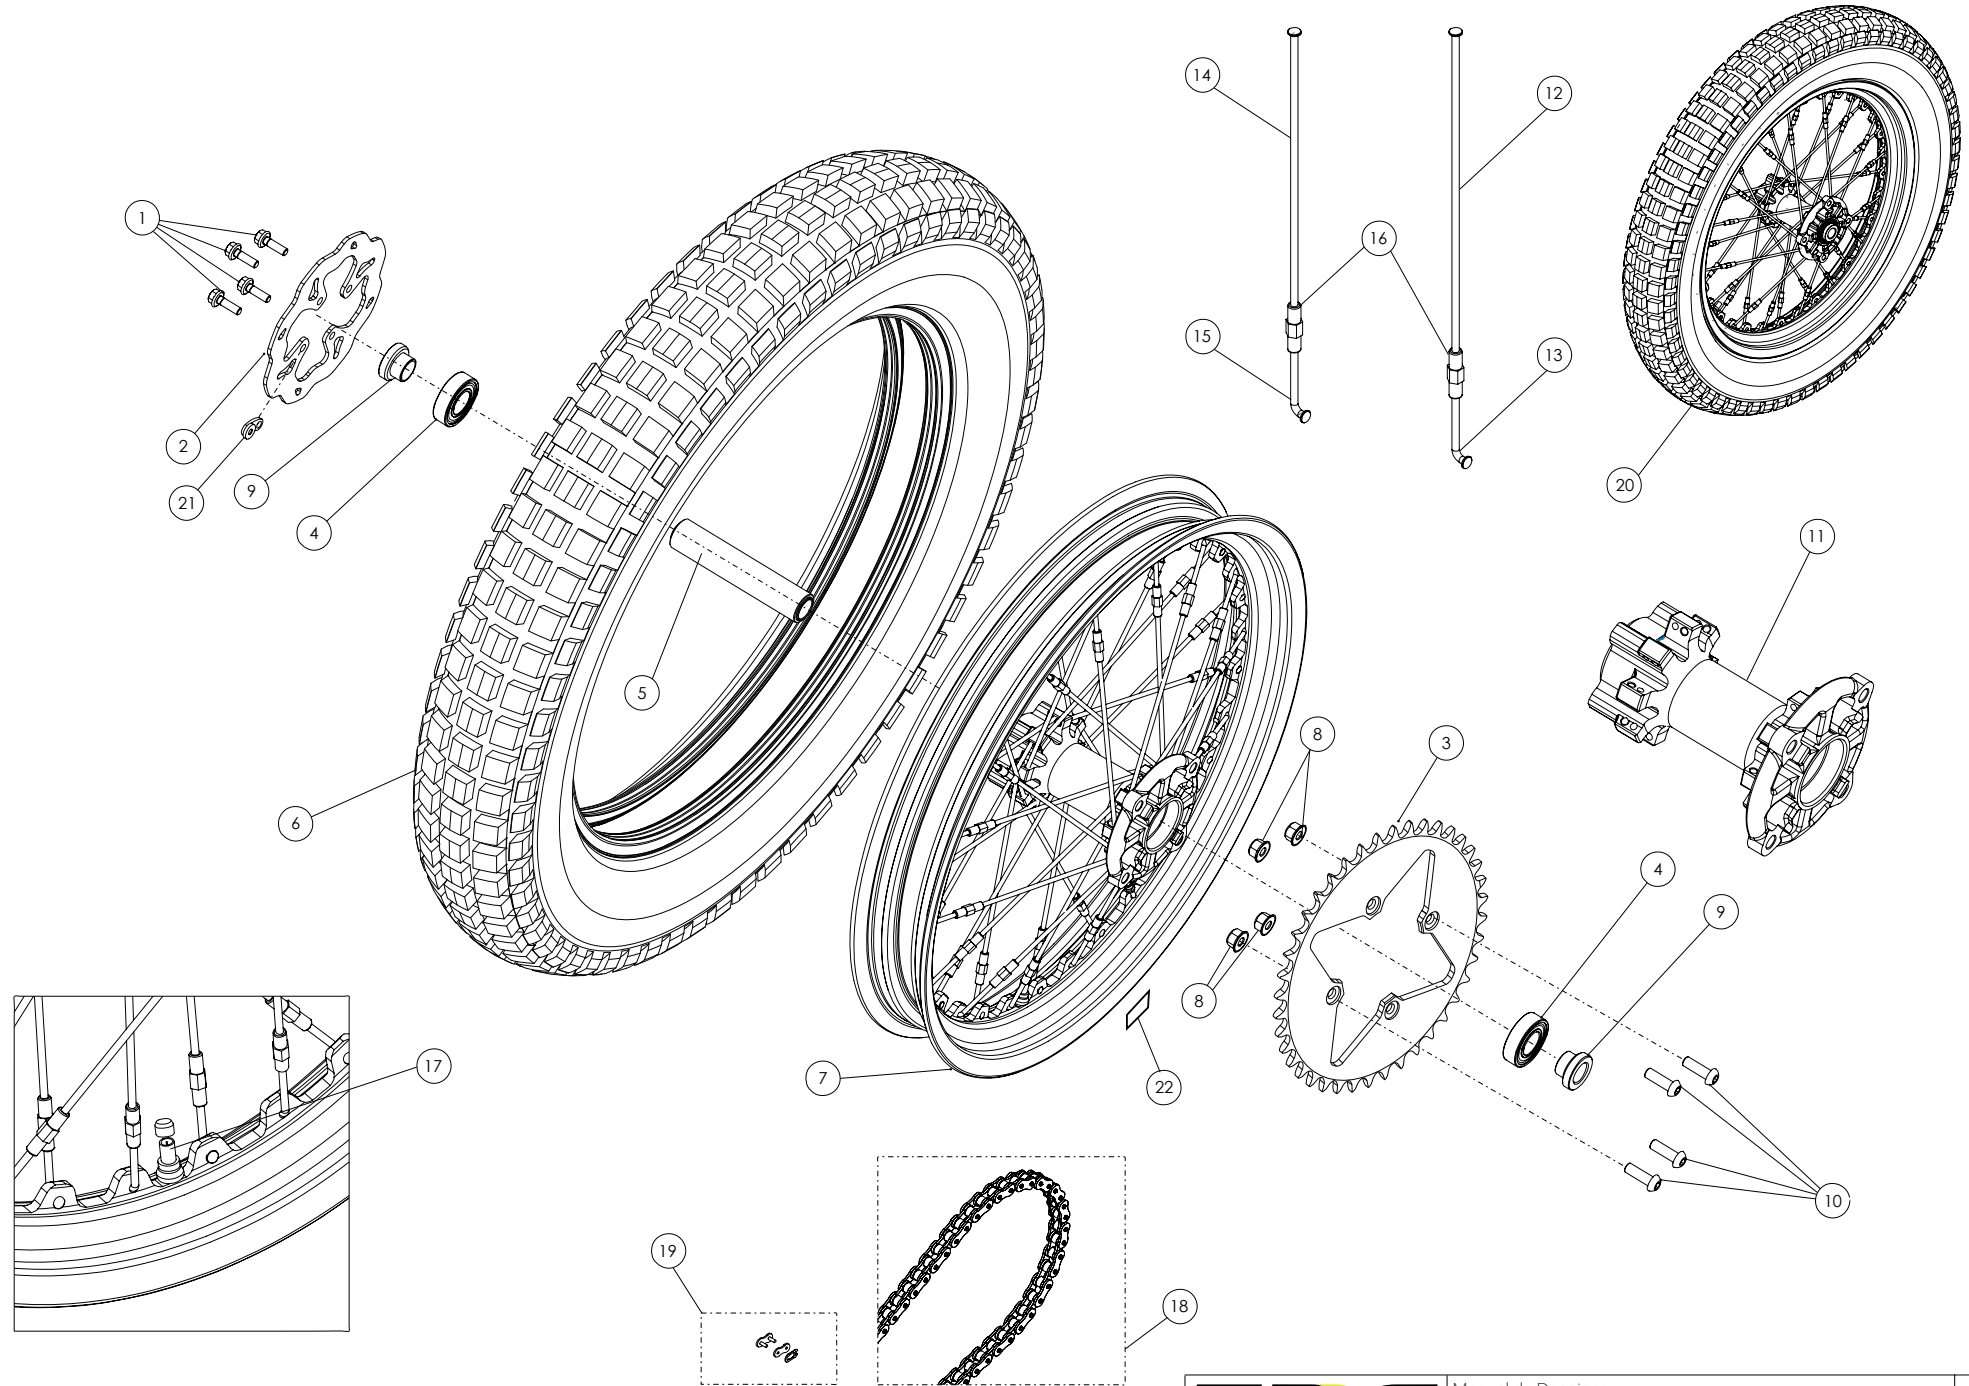

D

C

B

A

Despiece TRRS Raga Racing 2019

11 - RD - Rueda Delantera - Explosionado

Nº	Código	Descripción	Description	Cantidad
1	52101	Rodamiento 6004	Bearing, 6004	2
2	70701	Casquillo Interior Buje	Bushing, interior hub	1
3	70702	Conjunto llanta delantera	Front rim set	1
4	70363	Disco de Freno Delantero TRS	Front brake disc rotor	1
5	70364	Casquillo Disco Freno	Bushing, brake disc rotor	4
6	50402	Tornillo DIN 6921 M6	Bolt, DIN 6921 M6	4
7	70703	Goma Protector	Rubber protector (flap)	1
8	70704	Camara Delantera + Válvula	Front inner-tube with valve	1
9	70705	Michelin 2,75-21	Tyre, Michelin 2.75x21	1
10	70721	Conjunto rueda delantera	Front wheel set	1
11	70712	Buje delantero	Front hub	1
12	70708	Radios Rueda Delantera	Spoke, front wheel	32
13	70709	Tuerca Radios Rueda Delantera	Spoke nipple (nuts), front wheel	32
14	70710	Tapón Válvula Cámara	Valve cap	1
15	51105	Tuerca DIN 6923 M8	Nut, DIN 6923 M8	1
16	70711	Agarre Cubierta	Lock, Tyre to rim	1
17	15043TR100	Adhesivo Presión neumáticos	Tire Pressure Sticker	2