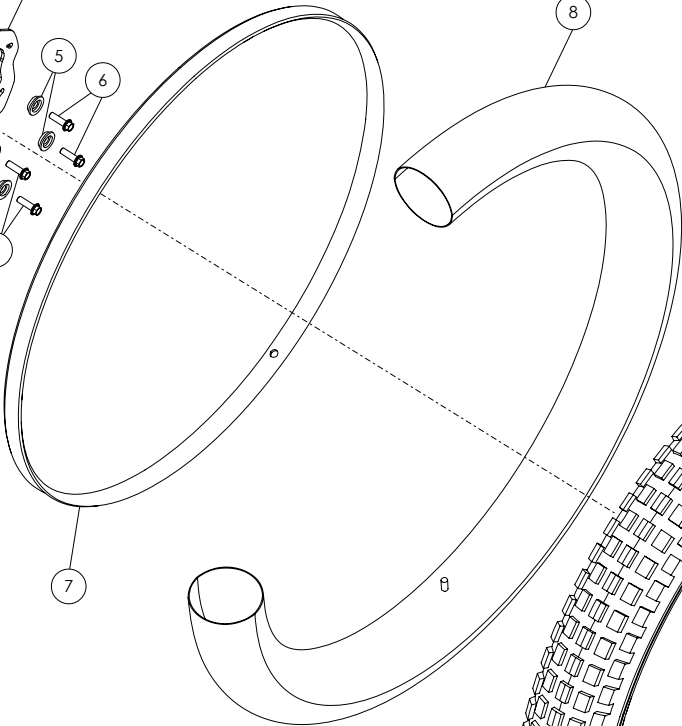

D

C

B

A

Despiece TRRS Raga Racing 2019

11 - RD - Rueda Delantera - Explosionado

Nº	Código	Descripción	Description	Cantidad
1	52101	Rodamiento 6004	Bearing, 6004	2
2	70701	Casquillo Interior Buje	Bushing, interior hub	1
3	70702	Conjunto llanta delantera	Front rim set	1
4	70363	Disco de Freno Delantero TRS	Front brake disc rotor	1
5	70364	Casquillo Disco Freno	Bushing, brake disc rotor	4
6	50402	Tornillo DIN 6921 M6	Bolt, DIN 6921 M6	4
7	70703	Goma Protector	Rubber protector (flap)	1
8	70704	Camara Delantera + Válvula	Front inner-tube with valve	1
9	70705	Michelin 2,75-21	Tyre, Michelin 2.75x21	1
10	70721	Conjunto rueda delantera	Front wheel set	1
11	70712	Buje delantero	Front hub	1
12	70708	Radios Rueda Delantera	Spoke, front wheel	32
13	70709	Tuerca Radios Rueda Delantera	Spoke nipple (nuts), front wheel	32
14	70710	Tapón Válvula Cámara	Valve cap	1
15	51105	Tuerca DIN 6923 M8	Nut, DIN 6923 M8	1
16	70711	Agarre Cubierta	Lock, Tyre to rim	1
17	15043TR100	Adhesivo Presión neumáticos	Tire Pressure Sticker	2