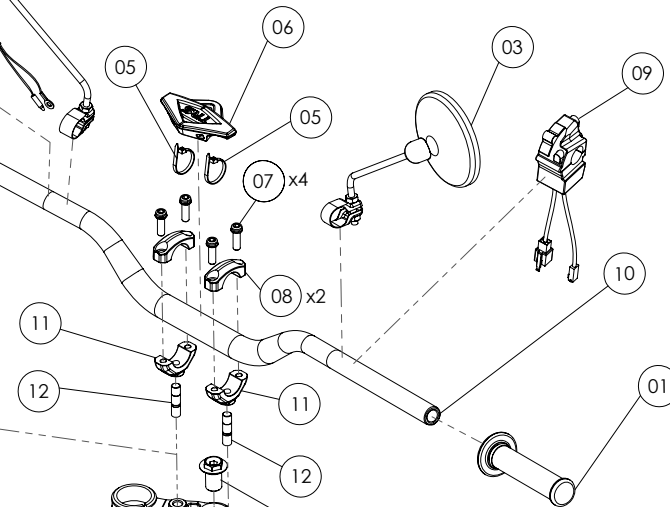

D

C

B

A

Despiece TRRS Raga Racing 2019

04 - HD - Horquilla Delantera - Listado de Piezas

Nº	Código	Descripción	Description	Cantidad
1	70126	Puños HEBO	Hand grip, HEBO	1
2	70105	Mando Gas	Throttle handle assembly	1
3	70111	Retrovisores Izq. Y Der.	Rear view mirror set, left and right	1
4	70207	Botón Paro - (véase (20) en lámina 09-IE-Instalación Eléctrica)	Stop button - (see item 20 in drawing 09-IE electrical system)	1
5	58006	Brida Plástico 3,6x200	Plastic retention strap	4
6	04006TR100	Goma Protector Manillar	Rubber handlebar protector	1
7	50806	Tornillo Allen DIN 912 M8x25 - Bridas Manillar	Bolt, Allen DIN 912 M8x25 - Handlebar clamps	4
8	04007TR101	Brida Superior Manillar Negro	Clamp, handlebar upper	2
9	70215	Mando Luces	Light control switch	1
10	70120	Manillar Neken - TRRS	Handlebar NEKEN - TRRS	1
11	04008TR101	Brida Inferior Manillar	Clamp, handlebar lower	2
12	04009TR100	Eje Brida Manillar	Shaft, handlebar clamp	2
13	04010TR100	Tornillo Eje Pipa Dirección	Bolt, steering stem (shaft)	1
14	04017TR100	Pletina Superior Suspensión Mecanizada Negra	Suspension triple-tree, upper	1
15	50805	Tornillo DIN 912 M6x16	Bolt, DIN 912 M6x16	10
16	51503	Tuerca Autoblocante M10 - Eje Brida Manillar	Nut, self locking M10 - handlebar clamp base	2
17	04012TR100	Tuerca Pipa Dirección	Nut, steering stem (shaft)	1
18	04013TR100	Guardapolvos Superior	Dust cover, upper	1
19	52401	Rodamiento 25-47-15	Bearing, 25-47-15	2
20	04014TR100	Guardapolvos Inferior	Dust cover, lower	1
21	04018TR100	Pletina Inferior Suspensión Mecanizada Negra	Suspension triple-tree, lower	1
22	04016TR100	Eje Pipa Dirección	Steering stem (shaft)	1
23	70113	Conjunto Clausor	Complete lock assembly	1
24	70216	Multifunción KPH	Instrument panel KPH	1
24b	70226	Multifunción MPH	Instrument panel MPH	1
25	16002TR100	Chapa Soporte Multifunción	Support plate, instrument panel	1
26	50206	Tornillo 7380 M5x10 - Multifunción	Bolt, 7380 M5x10 - Instrument panel	3
27	50608	Tornillo DIN 7981 PHILIPS 3,9x13 Rosca Chapa Brida Guia Cable	Screw, DIN 7981 PHILIPS 3.9x13 Course Thread for cable guide	1
28	04002TR100	Brida Guía Latiguillo Freno	Cable guide, brake hose	1
29	04020TR100	Conjunto Horquilla Delantera	Front suspension Racing, complete	1