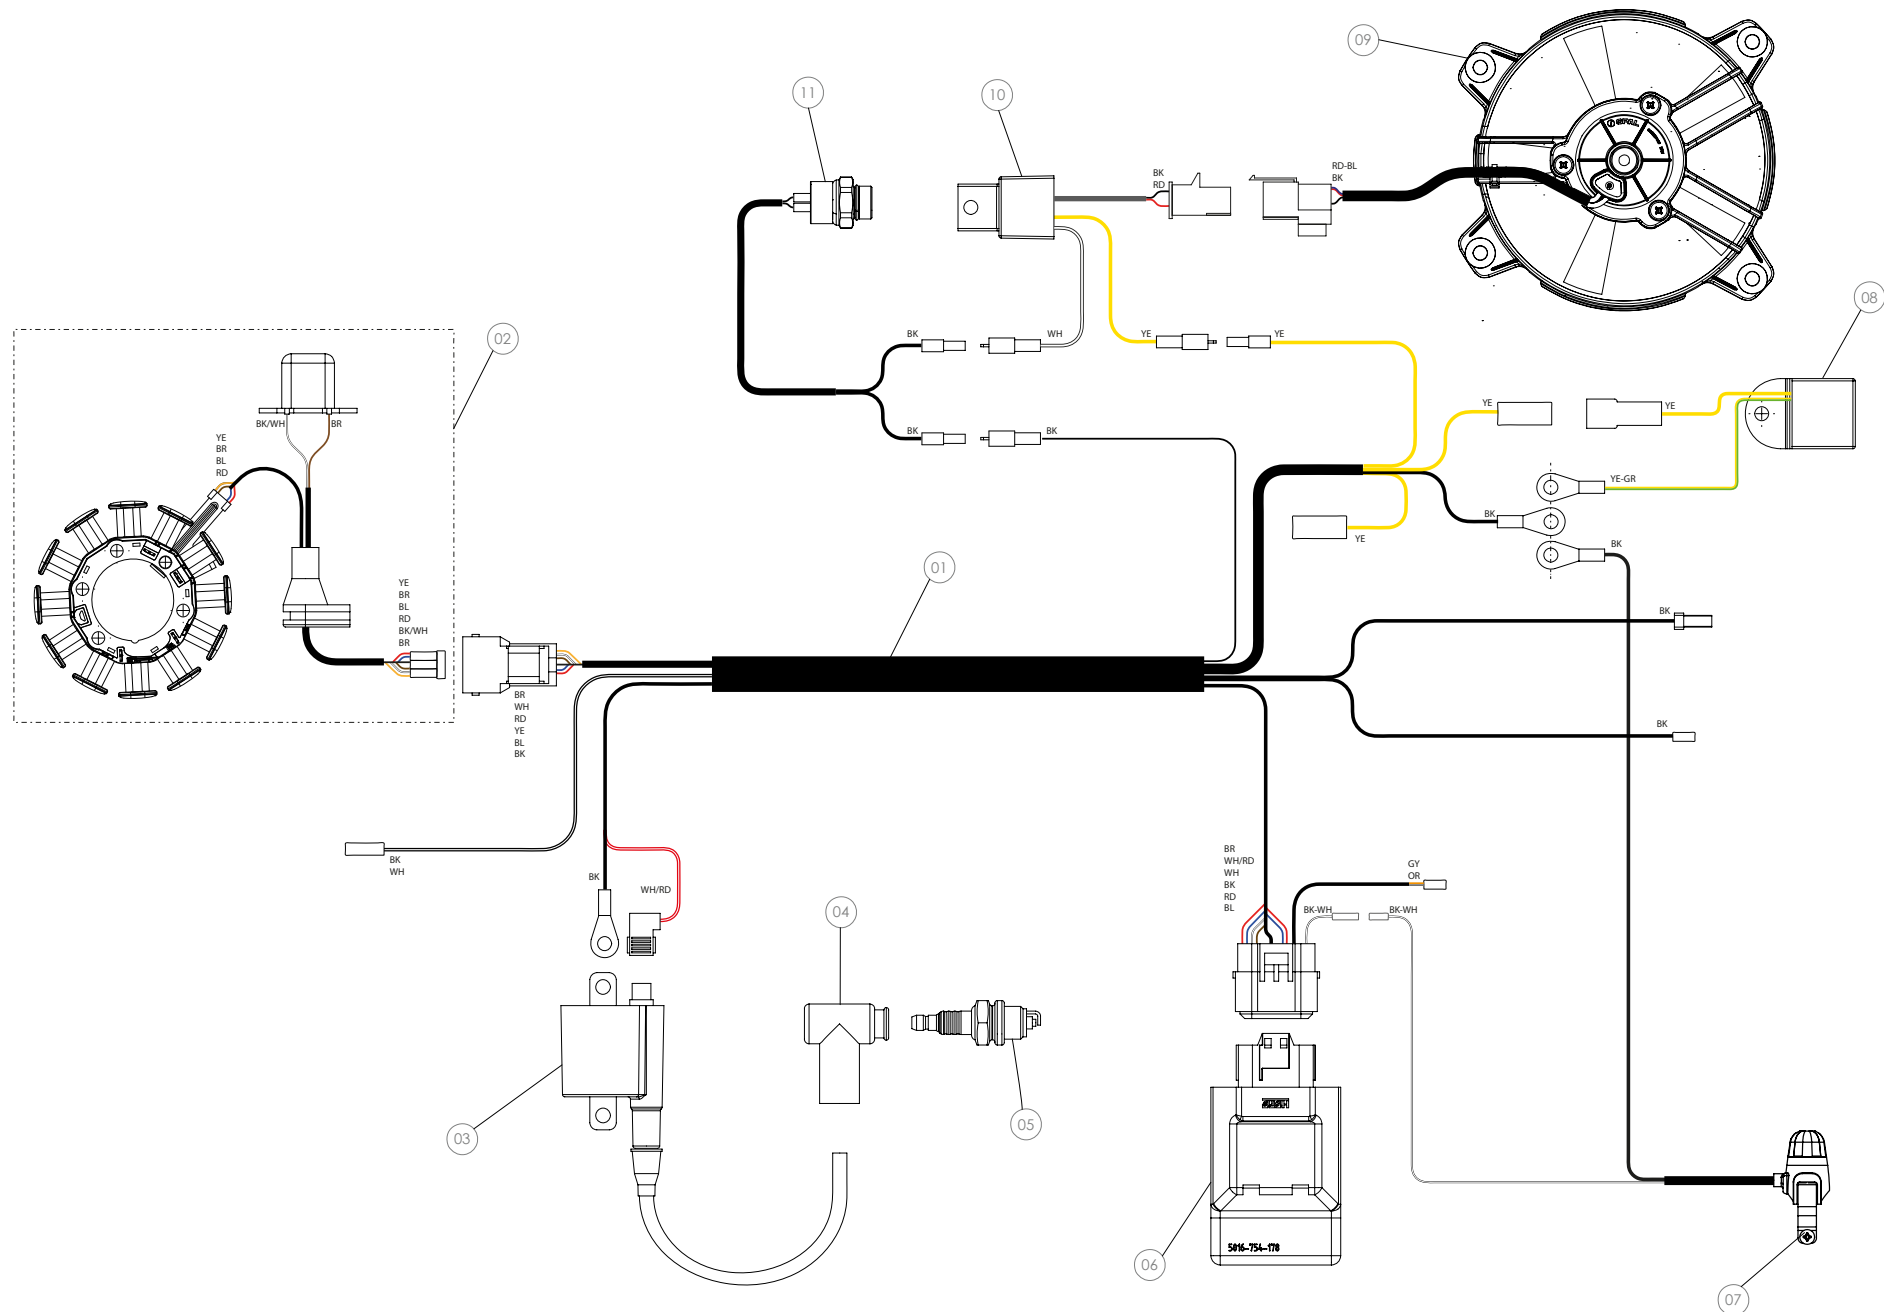

D

C

B

A

Despiece TRRS Raga Racing 2019

Nº	Código	Descripción	Description	Cantidad
1	09001TR100	Conjunto Instalación eléctrica	<i>Complete electrical system</i>	1
2	70225	Stator + Pick up - (véase (07) en lámina 08)	<i>Stator and pickup (see (07) in drawing 08 - Ignition)</i>	1
3	70203	Bobina - (véase (38) en lámina 01)	<i>Coil</i>	1
4	70204	Pipa Bujía	<i>Cap, spark plug</i>	1
5	70205	Bujía NGK BPMRGA - (véase (01) en lámina 07 MT)	<i>Spark plug NGK BPMRGA</i>	1
6	70206	Caja CDI - (véase (32) en lámina 01)	<i>CDI (black box)</i>	1
7	70207	Botón Paro - (véase (20) en lámina 09-IE-Instalación Eléctrica)	<i>Stop button - (see item 20 in drawing 09-IE electrical system)</i>	1
8	70211	Regulador A/C 12V	<i>Voltage regulator, 12V A/C</i>	1
9	70234	Ventilador - (véase (03) en lámina 13)	<i>Cooling fan motor assembly</i>	1
10	70236	Rectificador ventilador	<i>Rectifier, cooling fan motor</i>	1
11	70214	Termocontacto Radiador - (véase (08) en lámina 13)	<i>Thermostatic switch, cooling fan motor</i>	1