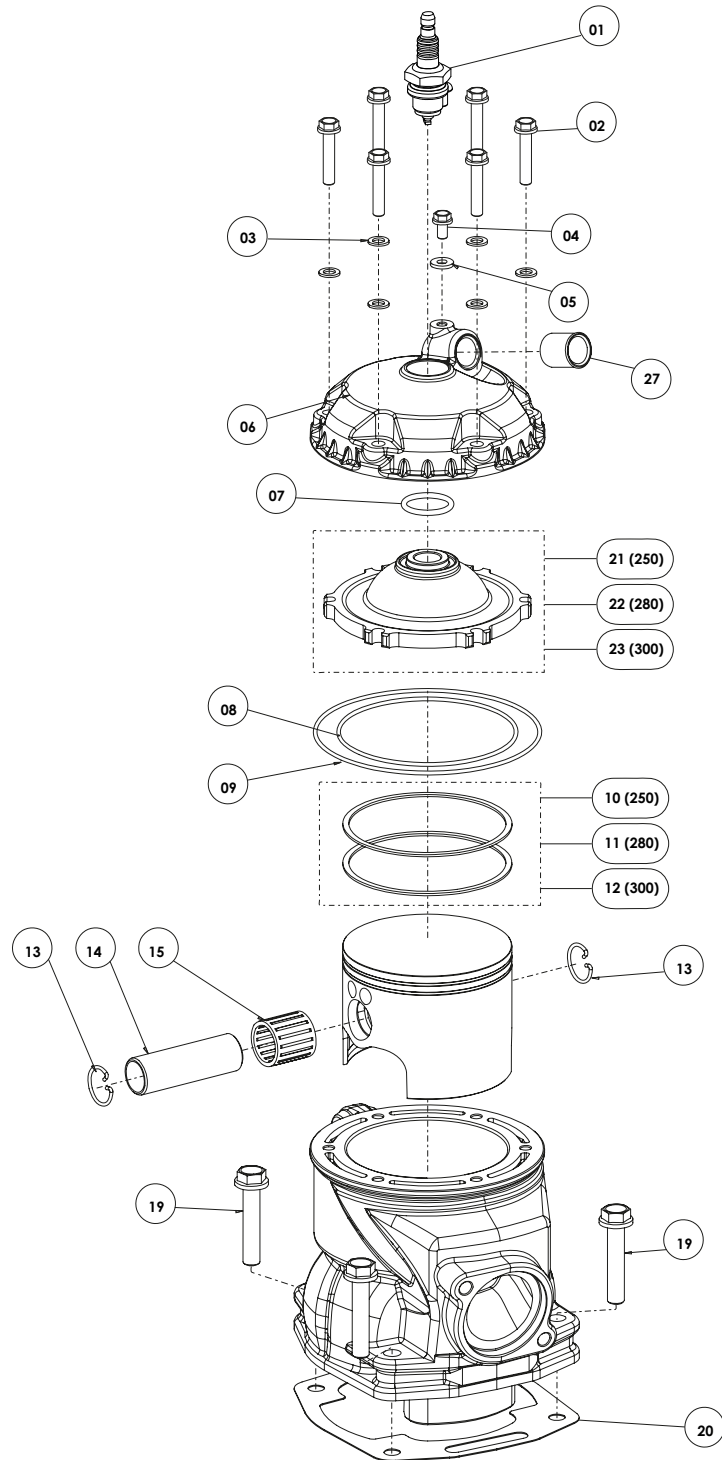

D

C

B

A

Despiece TRRS Raga Racing 2019

Nº	Código	Descripción	Description	Cantidad
1	70205	Bujía NGK BPMRGA - (véase (06) en la lámina 09-IE-Instalación Eléctrica)	Spark plug NGK BPMRGA - (see item (06) in drawing 09-IE - Electrical system)	1
2	50911	Tornillo DIN 6921 M6X25 Culata	Bolt, DIN 6921 M6x25 Cylinder head	6
3	56105	Arandela Tornillo Culata 6x12x1.5 Copper	Copper washer, cylinder head bolt 6x12x1.5	6
4	50912	Tornillo Din 6921 M5X8 Sangrador Culata	Bolt, DIN 6921 M5x8 Cylinder head bleeder	1
5	56103	Arandela Tornillo Sangrador Culata Tubo 5x9x1 Copper	Copper washer, cylinder head bleeder 5x9x1	1
6	07001MT101	Tapa Culata	Cylinder head top cap	1
7	53012	Tórica Culatín Vitón 20x2,5	O-ring, Viton 20x2.5	1
8	53013	Tórica Culata Interior Vitón 81,2x1,78	O-ring, Viton 81,2x1.78	1
9	53014	Tórica Culata Exterior Vitón 101,6x1,78	O-ring, Viton 101,6x1.78	1
10	70460	Juego Segmentos 250	Piston ring set, 250	1
11	70461	Juego Segmentos 280	Piston ring set, 280	1
12	70462	Juego Segmentos 300	Piston ring set, 300	1
13	55005	Circlip Bulón	Clip, piston pin	2
14	70463	Bulón Piston	Piston pin	1
15	52508	Cojinete de agujas superior biela	Top rod cage bearing	1
16A	70465	Conjunto Pistón A (250)	Piston, size A complete (250)	1
16B	70466	Conjunto Pistón B (250)	Piston, size B complete (250)	1
16C	70467	Conjunto Pistón C (250)	Piston, size C complete (250)	1
17A	70477	Conjunto Pistón A (280)	Piston, size A complete (280)	1
17B	70478	Conjunto Pistón B (280)	Piston, size B complete (280)	1
17C	70479	Conjunto Pistón C (280)	Piston, size C complete (280)	1
18A	70480	Conjunto Pistón A (300)	Piston, size A complete (300)	1
18B	70481	Conjunto Pistón B (300)	Piston, size B complete (300)	1
18C	70482	Conjunto Pistón C (300)	Piston, size C complete (300)	1
19	50901	Tornillo DIN 6921 M8X1,25X40	Bolt, DIN 6921 M8x1.25x40	4
20	07002MT100	Junta Cilindro 0,5	Cylinder base gasket 0.5	1
21	07003MT100	Culatín Interno (250)	Interior cylinder head (250)	1
22	07004MT100	Culatín Interno (280)	Interior cylinder head (280)	1
23	07005MT100	Culatín Interno (300)	Interior cylinder head (300)	1