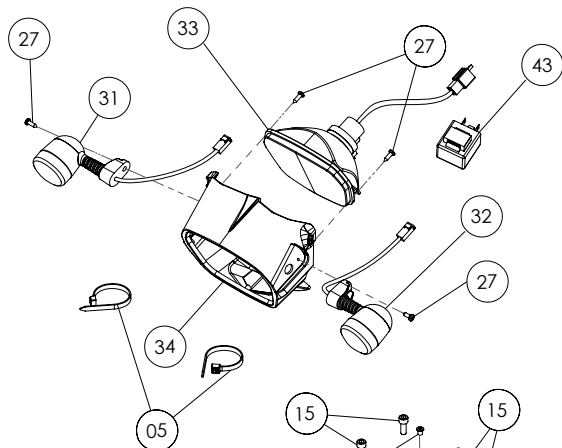

D

C

B

A

Despiece TRRS Raga Racing 2019

04 - HD - Horquilla Delantera - Listado de Piezas

Nº	Código	Descripción	Description	Cantidad
1	70126	Puños HEBO	Hand grip, HEBO	1
2	70105	Mando Gas	Throttle handle assembly	1
3	70111	Retrovisores Izq. Y Der.	Rear view mirror set, left and right	1
4	70207	Botón Paro - (véase (20) en lámina 09-IE-Instalación Eléctrica)	Stop button - (see item 20 in drawing 09-IE electrical system)	1
5	58006	Brida Plástico 3,6x200	Plastic retention strap	4
6	04006TR100	Goma Protector Manillar	Rubber handlebar protector	1
7	50806	Tornillo Allen DIN 912 M8x25 - Bridas Manillar	Bolt, Allen DIN 912 M8x25 - Handlebar clamps	4
8	04007TR101	Brida Superior Manillar Negro	Clamp, handlebar upper	2
9	70215	Mando Luces	Light control switch	1
10	70120	Manillar Neken - TRRS	Handlebar NEKEN - TRRS	1
11	04008TR101	Brida Inferior Manillar	Clamp, handlebar lower	2
12	04009TR100	Eje Brida Manillar	Shaft, handlebar clamp	2
13	04010TR100	Tornillo Eje Pipa Dirección	Bolt, steering stem (shaft)	1
14	04017TR100	Pletina Superior Suspensión Mecanizada Negra	Suspension triple-tree, upper	1
15	50805	Tornillo DIN 912 M6x16	Bolt, DIN 912 M6x16	10
16	51503	Tuerca Autoblocante M10 - Eje Brida Manillar	Nut, self locking M10 - handlebar clamp base	2
17	04012TR100	Tuerca Pipa Dirección	Nut, steering stem (shaft)	1
18	04013TR100	Guardapolvos Superior	Dust cover, upper	1
19	52401	Rodamiento 25-47-15	Bearing, 25-47-15	2
20	04014TR100	Guardapolvos Inferior	Dust cover, lower	1
21	04018TR100	Pletina Inferior Suspensión Mecanizada Negra	Suspension triple-tree, lower	1
22	04016TR100	Eje Pipa Dirección	Steering stem (shaft)	1
23	70113	Conjunto Clausor	Complete lock assembly	1
24	70216	Multifunción KPH	Instrument panel KPH	1
24b	70226	Multifunción MPH	Instrument panel MPH	1
25	16002TR100	Chapa Soporte Multifunción	Support plate, instrument panel	1
26	50206	Tornillo 7380 M5x10 - Multifunción	Bolt, 7380 M5x10 - Instrument panel	3
27	50608	Tornillo DIN 7981 PHILIPS 3,9x13 Rosca Chapa Brida Guia Cable	Screw, DIN 7981 PHILIPS 3.9x13 Course Thread for cable guide	1
28	04002TR100	Brida Guía Latiguillo Freno	Cable guide, brake hose	1
29	04020TR100	Conjunto Horquilla Delantera	Front suspension Racing, complete	1