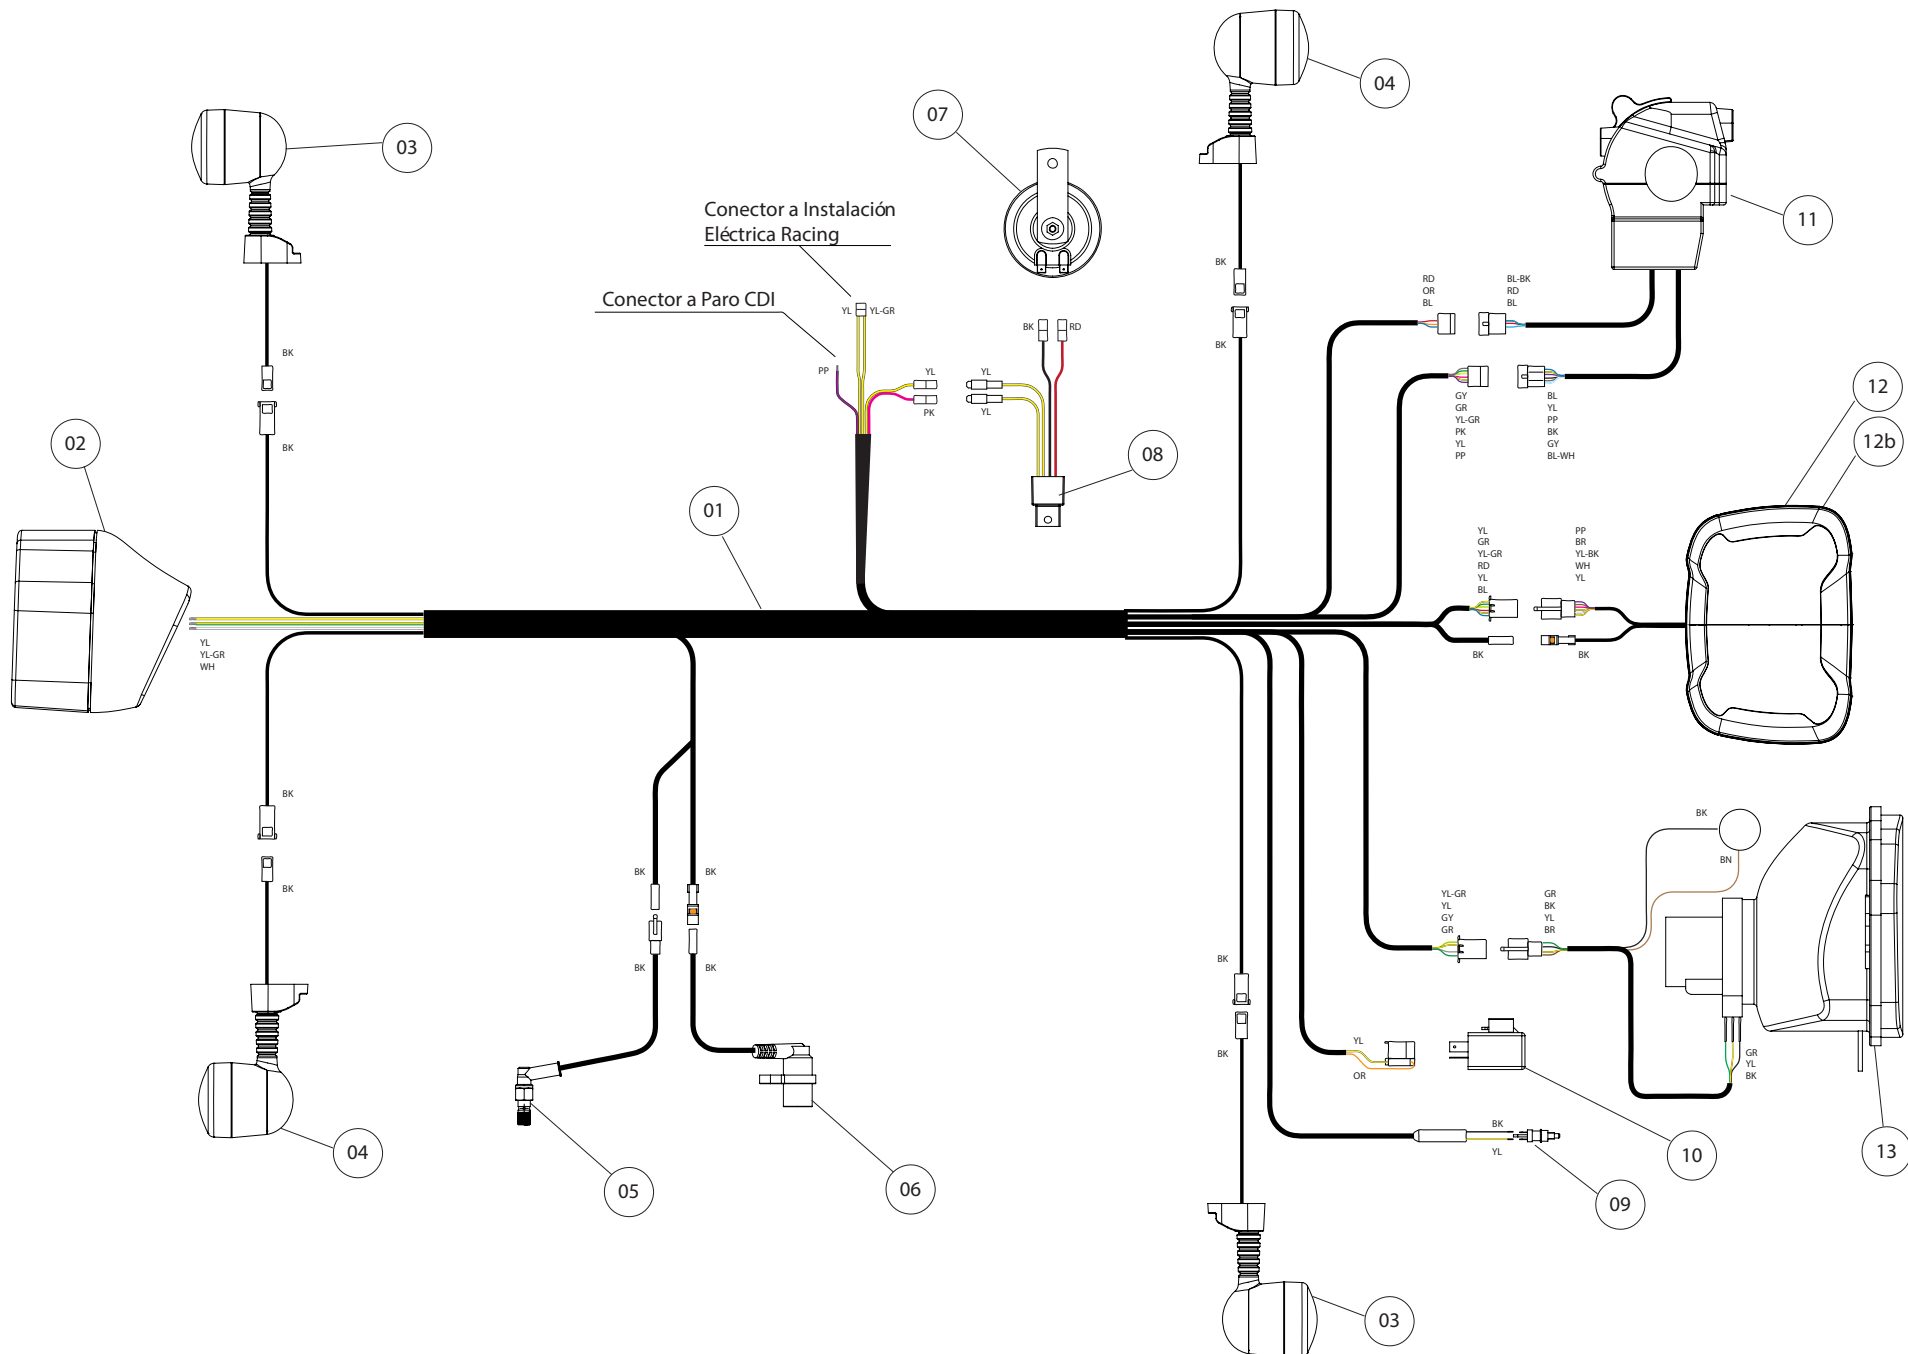

D

C

B

A

Despiece TRRS Raga Racing 2019

Nº	Código	Descripción	Description	Cantidad
1	09001TR100	Conjunto Instalación eléctrica	<i>Complete electrical system</i>	1
2	70225	Stator + Pick up - (véase (07) en lámina 08)	<i>Stator and pickup (see (07) in drawing 08 - Ignition)</i>	1
3	70203	Bobina - (véase (38) en lámina 01)	<i>Coil</i>	1
4	70204	Pipa Bujía	<i>Cap, spark plug</i>	1
5	70205	Bujía NGK BPMRGA - (véase (01) en lámina 07 MT)	<i>Spark plug NGK BPMRGA</i>	1
6	70206	Caja CDI - (véase (32) en lámina 01)	<i>CDI (black box)</i>	1
7	70207	Botón Paro - (véase (20) en lámina 09-IE-Instalación Eléctrica)	<i>Stop button - (see item 20 in drawing 09-IE electrical system)</i>	1
8	70211	Regulador A/C 12V	<i>Voltage regulator, 12V A/C</i>	1
9	70234	Ventilador - (véase (03) en lámina 13)	<i>Cooling fan motor assembly</i>	1
10	70236	Rectificador ventilador	<i>Rectifier, cooling fan motor</i>	1
11	70214	Termocontacto Radiador - (véase (08) en lámina 13)	<i>Thermostatic switch, cooling fan motor</i>	1