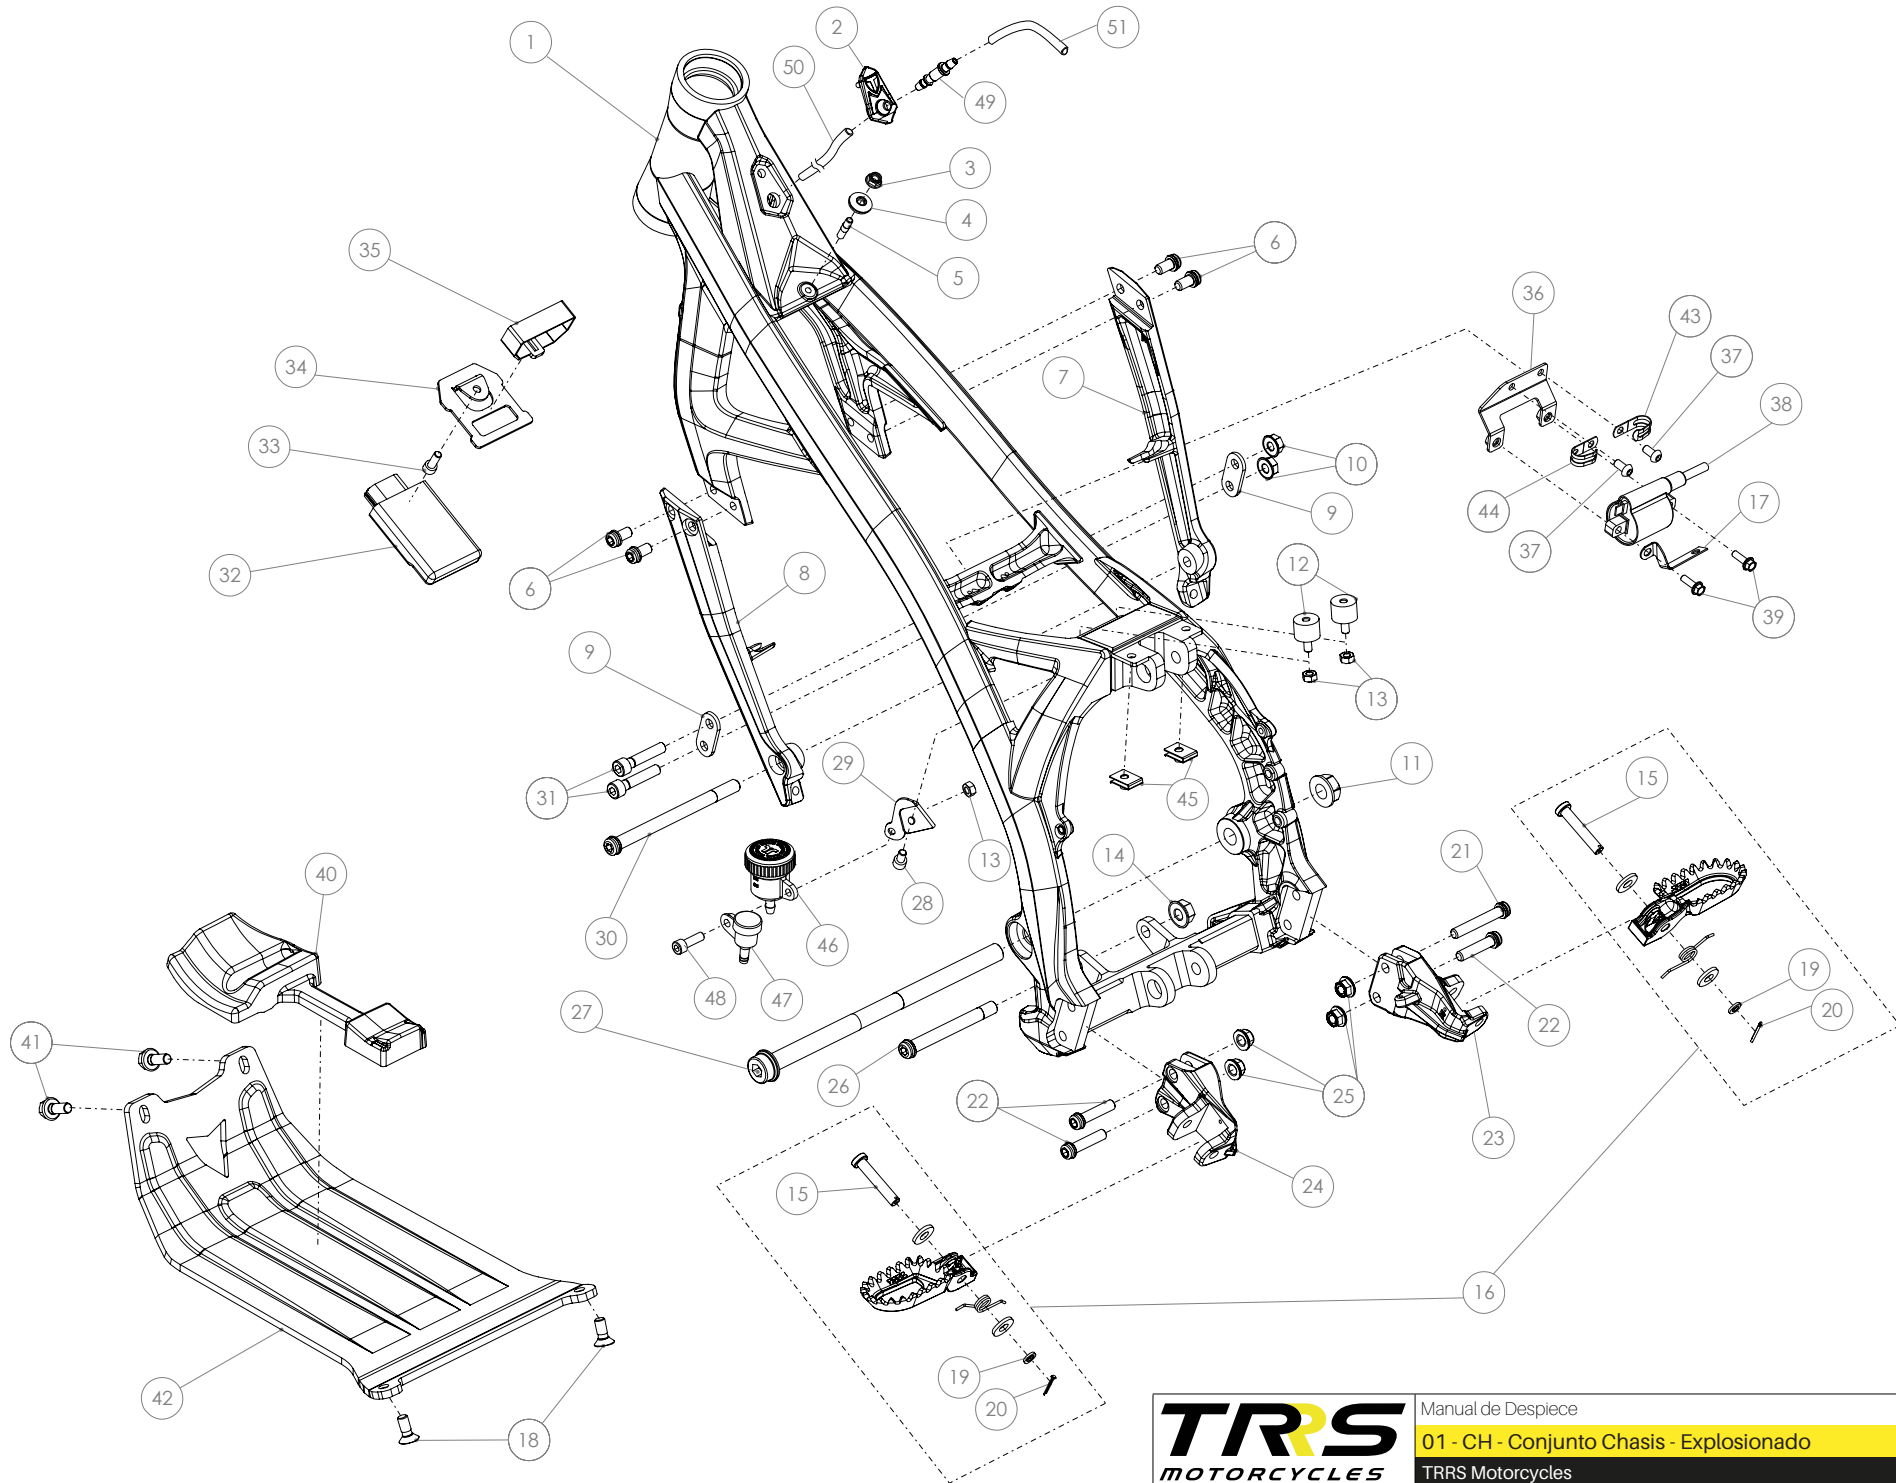

A

Despiece TRRS Raga Racing 2019

01 - CH - Conjunto Chasis - Listado de Piezas

Nº	Código	Descripción	Description	Cantidad
01	01001TR101	Conjunto Chasis Pintado Blanco	<i>Chassis Assembly, White Paint</i>	1
02	01002TR100	Pasamuro Tubo Desvaporizador	<i>Vent hose connection plate</i>	1
03	51501	Tuerca Autoblocante M6 - Depósito	<i>Locknut, M6 fuel tank</i>	1
04	56901	Arandela Metal - Goma Depósito Gasolina	<i>Washer, rubber-metal, fuel tank</i>	1
05	01003TR100	Esparrago Roscado M6 Depósito Gasolina	<i>Fuel tank mounting stud, M6</i>	1
06	50801	Tornillo Allen DIN 7984 M8X14mm - Brazos Chasis	<i>Allen, DIN7984 8x14mm - Chassis brace</i>	4
07	01004TR101	Brazo Derecho Chasis Blanco	<i>White Chassis brace, right</i>	1
08	01005TR101	Brazo Izquierdo Chasis Blanco	<i>White Chassis brace. Left</i>	1
09	01006TR100	Soporte motor	<i>Engine brac</i>	2
10	51502	Tuerca Autoblocante M8	<i>Nut. locking type, M8 engine</i>	2
11	01007TR100	Tuerca Eje Basculante	<i>Nut, swing-arm shaft</i>	1
12	63001	Silentblock M6 20x15 - Chasis Depósito	<i>Silentblock, (isolator) M6 20x15 - Chassis to fuel tank</i>	2
13	51501	Tuerca Autoblocante M6 - Silentblock	<i>Locknut, M6, Silentblock</i>	3
14	51503	Tuerca Autoblocante M10x1,25 - Tornillo Inferior Motor	<i>Locknut, M10x1.25 - Lower engine bolt</i>	1
15	01008TR100	Eje Pasador Estribo	<i>Footrest pivot shaft</i>	2
16	70116	Conjunto Estriberas Aluminio Negras	<i>Footrest set, complete , Black Paint</i>	1
17	01022TR100	Chapa Soporte Conector Encendido	<i>Support plate, ignition connector</i>	1
18	50307	Tornillo Avellanado M8 x 20	<i>Countersunk screw, M8x20</i>	2
19	56303	Arandela M8 - Pasador Estribo	<i>Washer M8, footrest pivot</i>	2
20	64003	Pasador aletas 2,5x18	<i>Cotter pin 2,5x18</i>	2
21	50803	Tornillo Allen DIN 7984 M8X55 - Soporte Estribos - Palanca Freno	<i>Allen bolt, DIN 7984 M8x55 - footrest support plate-brake pedal</i>	1
22	50802	Tornillo Allen DIN 7984 M8X35 - Soporte Estribos	<i>Allen bolt, DIN 7984 M8x35 - footrest support</i>	3
23	01010TR101	Soporte Estribera - Derecha (Blanco)	<i>Support, footrest, right (White)</i>	1
24	01011TR101	Soporte Estribera - Izquierda (Blanco)	<i>Support, footrest, left (White)</i>	1
25	51502	Tuerca Autoblocante M8 - Soporte Estribos	<i>locknut, M8 - footrest support</i>	4
26	50105	Tornillo DIN 912 M10x90x1,25 - Inferior Motor	<i>Bolt, DIN 912 M10x90x1.25 - engine lower</i>	1
27	01012TR100	Eje Basculante	<i>Swingarm pivot shaft</i>	1
28	50101	Tornillo DIN 912 M6x10 - Soporte Depósito Aceite Freno	<i>Bolt, DIN 912 M6x10 - Support, brake fluid reservoir</i>	1
29	01013TR101	Chapa Depósito Freno Trasero	<i>Support, rear brake fluid reservoir</i>	1