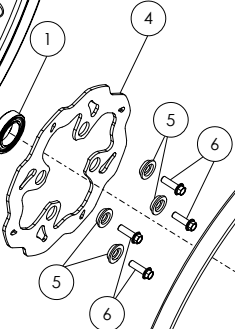

D

C

B

A

Despiece TRRS Raga Racing 2019

11 - RD - Rueda Delantera - Explosionado

Nº	Código	Descripción	Description	Cantidad
1	52101	Rodamiento 6004	Bearing, 6004	2
2	70701	Casquillo Interior Buje	Bushing, interior hub	1
3	70702	Conjunto llanta delantera	Front rim set	1
4	70363	Disco de Freno Delantero TRS	Front brake disc rotor	1
5	70364	Casquillo Disco Freno	Bushing, brake disc rotor	4
6	50402	Tornillo DIN 6921 M6	Bolt, DIN 6921 M6	4
7	70703	Goma Protector	Rubber protector (flap)	1
8	70704	Camara Delantera + Válvula	Front inner-tube with valve	1
9	70705	Michelin 2,75-21	Tyre, Michelin 2.75x21	1
10	70721	Conjunto rueda delantera	Front wheel set	1
11	70712	Buje delantero	Front hub	1
12	70708	Radios Rueda Delantera	Spoke, front wheel	32
13	70709	Tuerca Radios Rueda Delantera	Spoke nipple (nuts), front wheel	32
14	70710	Tapón Válvula Cámara	Valve cap	1
15	51105	Tuerca DIN 6923 M8	Nut, DIN 6923 M8	1
16	70711	Agarre Cubierta	Lock, Tyre to rim	1
17	15043TR100	Adhesivo Presión neumáticos	Tire Pressure Sticker	2