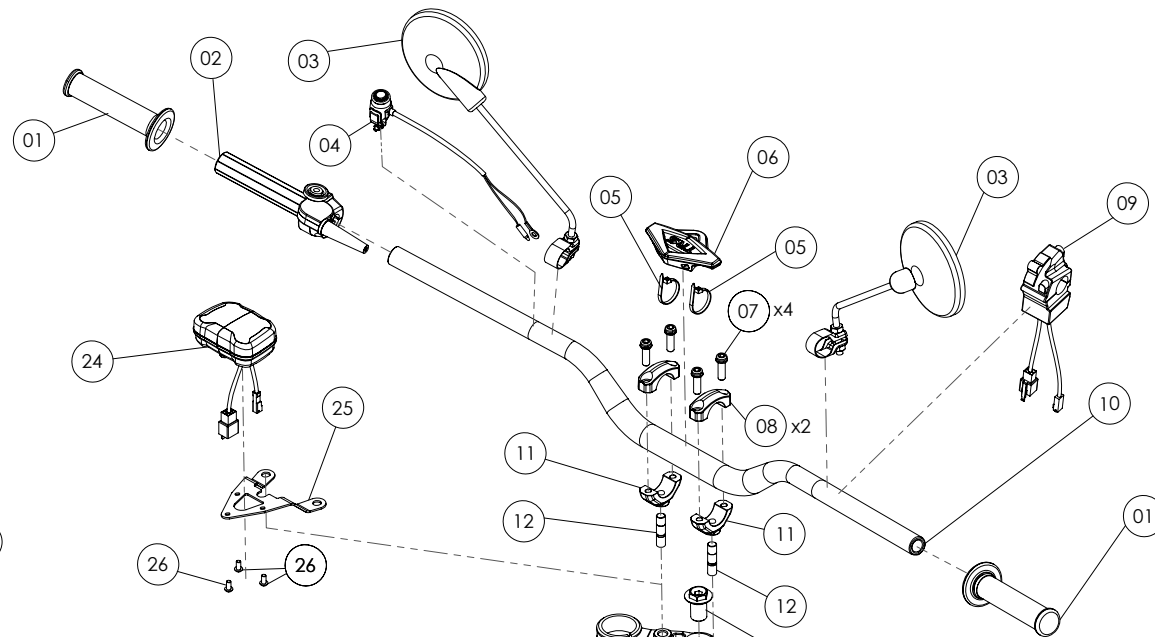

D

C

B

A

Despiece TRRS Raga Racing 2019

04 - HD - Horquilla Delantera - Listado de Piezas

Nº	Código	Descripción	Description	Cantidad
1	70126	Puños HEBO	Hand grip, HEBO	1
2	70105	Mando Gas	Throttle handle assembly	1
3	70111	Retrovisores Izq. Y Der.	Rear view mirror set, left and right	1
4	70207	Botón Paro - (véase (20) en lámina 09-IE-Instalación Eléctrica)	Stop button - (see item 20 in drawing 09-IE electrical system)	1
5	58006	Brida Plástico 3,6x200	Plastic retention strap	4
6	04006TR100	Goma Protector Manillar	Rubber handlebar protector	1
7	50806	Tornillo Allen DIN 912 M8x25 - Bridas Manillar	Bolt, Allen DIN 912 M8x25 - Handlebar clamps	4
8	04007TR101	Brida Superior Manillar Negro	Clamp, handlebar upper	2
9	70215	Mando Luces	Light control switch	1
10	70120	Manillar Neken - TRRS	Handlebar NEKEN - TRRS	1
11	04008TR101	Brida Inferior Manillar	Clamp, handlebar lower	2
12	04009TR100	Eje Brida Manillar	Shaft, handlebar clamp	2
13	04010TR100	Tornillo Eje Pipa Dirección	Bolt, steering stem (shaft)	1
14	04017TR100	Pletina Superior Suspensión Mecanizada Negra	Suspension triple-tree, upper	1
15	50805	Tornillo DIN 912 M6x16	Bolt, DIN 912 M6x16	10
16	51503	Tuerca Autoblocante M10 - Eje Brida Manillar	Nut, self locking M10 - handlebar clamp base	2
17	04012TR100	Tuerca Pipa Dirección	Nut, steering stem (shaft)	1
18	04013TR100	Guardapolvos Superior	Dust cover, upper	1
19	52401	Rodamiento 25-47-15	Bearing, 25-47-15	2
20	04014TR100	Guardapolvos Inferior	Dust cover, lower	1
21	04018TR100	Pletina Inferior Suspensión Mecanizada Negra	Suspension triple-tree, lower	1
22	04016TR100	Eje Pipa Dirección	Steering stem (shaft)	1
23	70113	Conjunto Clausor	Complete lock assembly	1
24	70216	Multifunción KPH	Instrument panel KPH	1
24b	70226	Multifunción MPH	Instrument panel MPH	1
25	16002TR100	Chapa Soporte Multifunción	Support plate, instrument panel	1
26	50206	Tornillo 7380 M5x10 - Multifunción	Bolt, 7380 M5x10 - Instrument panel	3
27	50608	Tornillo DIN 7981 PHILIPS 3,9x13 Rosca Chapa Brida Guia Cable	Screw, DIN 7981 PHILIPS 3.9x13 Course Thread for cable guide	1
28	04002TR100	Brida Guía Latiguillo Freno	Cable guide, brake hose	1
29	04020TR100	Conjunto Horquilla Delantera	Front suspension Racing, complete	1