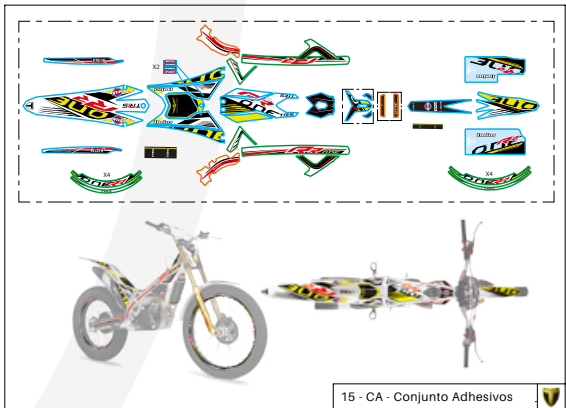

Manual de Despiece 

Parts Book 

TRS RAGA RACING 

250-280-300

2019

Imagen: Moto exclusivamente para competición y circuito cerrado.
Picture: Motorcycle only for competition and closed circuit.

TRS
MOTORCYCLES

11 - RD - Rueda Delantera

12 - RT - Rueda Trasera

C

13 - CR - Conjunto Radiador

14 - CC - Caja Láminas y Carburador

15 - CA - Conjunto Adhesivos

B

A