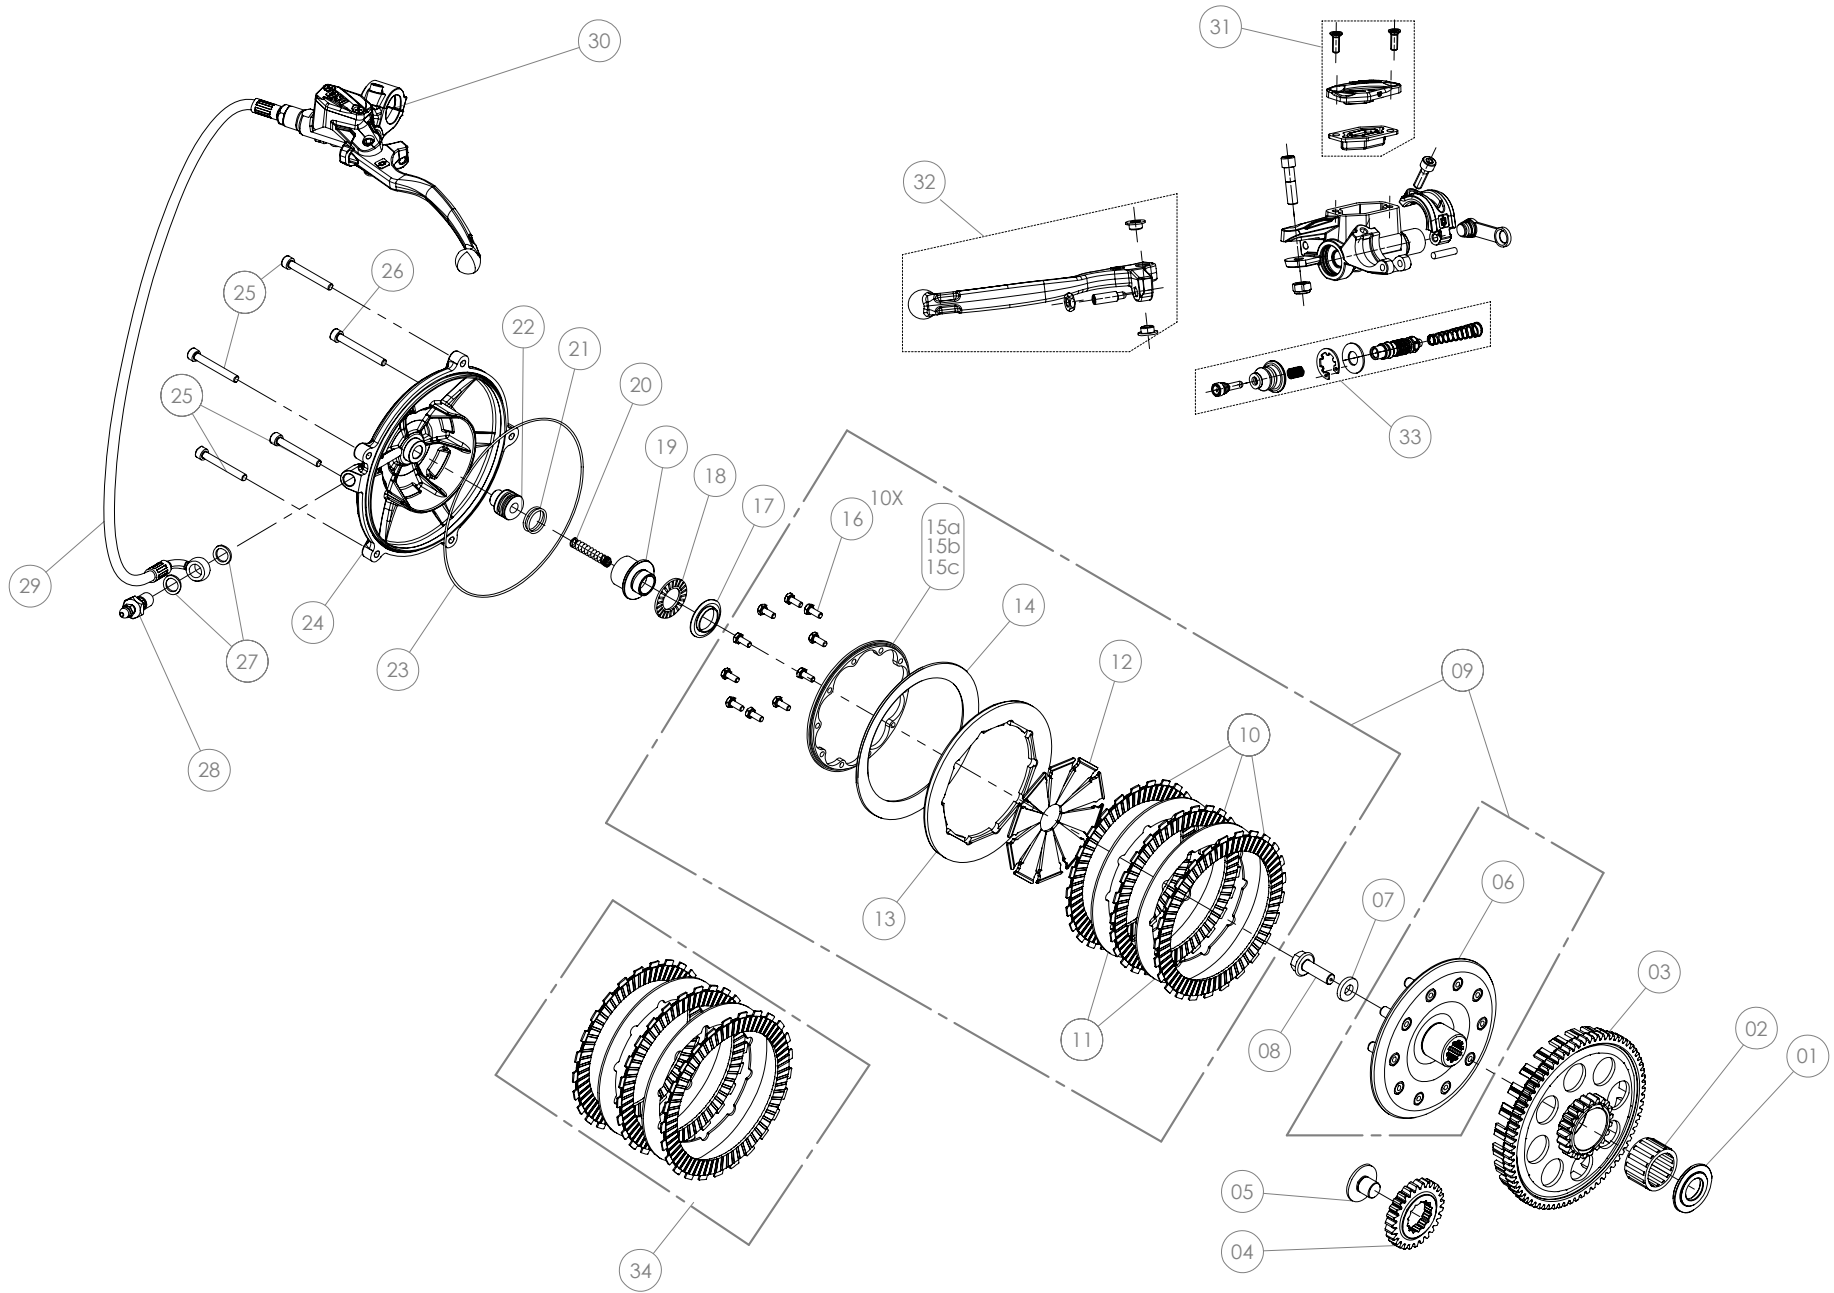

D

C

B

A

Despiece TRRS Raga Racing 2019

Nº	Código	Descripción	Description	Cantidad
1	05001MT100	Arandela Distanciadador Embrague	Washer, clutch spacer	1
2	52505	Rodamiento Agujas Campana K25x33x20	Needle bearing, clutch hub K25x33x20	1
3	05004MT100	Campana Embrague	Clutch hub	1
4	05019MT100	Piñón Transmisión Primario	Primary gear	1
5	05020MT100	Tornillo Piñón Primario	Bolt, Primary gear	1
6	05005MT100	Cubo Embrague	Outer clutch hub set	1
7	05006MT100	Arandela Apriete Cubo	Washer, clutch hub retention	1
8	50910	Tornillo 6921 M8x16 - Agujero Pasante	Bolt, 6921 M8x16 - hollow	1
9	70907	Conjunto Embrague Completo	Complete clutch assembly	1
10	05007MT100	Disco Embrague	Fiber disc, clutch	3
11	05008MT100	Disco Metálico Embrague	Metal disc, clutch	2
12	05009MT100	Chapa Palanca Embrague	plate, clutch actuation	10
13	05010MT100	Prensa Embrague	pressure plate, clutch	1
14	05011MT100	Muelle Prensa	Spring, clutch (belville)	1
15a	05012MT100	Soporte muelle embrague (MED)	Clutch spring suport (MED)	1
15b	05023MT100	Soporte muelle embrague (DURO)	Clutch spring support (HARD)	0
15c	05024MT100	Soporte muelle embrague (BLANDO)	Clutch spring support (SOFT)	0
16	50502	Tornillo DIN 933 M4x10 - Fijador Muelle	Bolt, DIN 933 M4x10 - Clutch compression ring	10
17	05013MT100	Arandela Fricción Embrague	Bushing, clutch compression	1
18	52506	Rodamiento Pistón Embrague Agujas AXK1730	Needle bearing, clutch compression AXK1730	1
19	05014MT101	Pistón Bombín Embrague	Piston, clutch slave	1
20	05016MT100	Muelle Pistón embrague	Spring, clutch piston	1
21	53010	Tórica Embrague 15x1,5 NBR - Pistón Interno	O-ring, clutch 15x1.5 NBR - slave piston internal	2
22	05015MT101	Pistón Interno	Post, internal clutch slave	1
23	53011	Tórica Tapa Embrague 135x1,5	O-ring, clutch cover 135x1.5	1
24	05017MT100	Tapa Embrague TRS	Clutch disc cover TRS	1
25	50119	Tornillo DIN 912 M5x45 - Tapa Embrague	Bolt, DIN 912 M5x45- Clutch cover	4
26	50123	Tornillo DIN 912 M5x50 - Tapa Embrague	Bolt, DIN 912 M5x50- Clutch cover	1
27	56101	Arandela 10x14x1,5 - Racord Embrague	Washer, 10x14x1.5 - hydraulic sealing	2
28	70901	Racord M10 Tapa Embrague	Bleeder valve, clutch cover (Banjo)	1