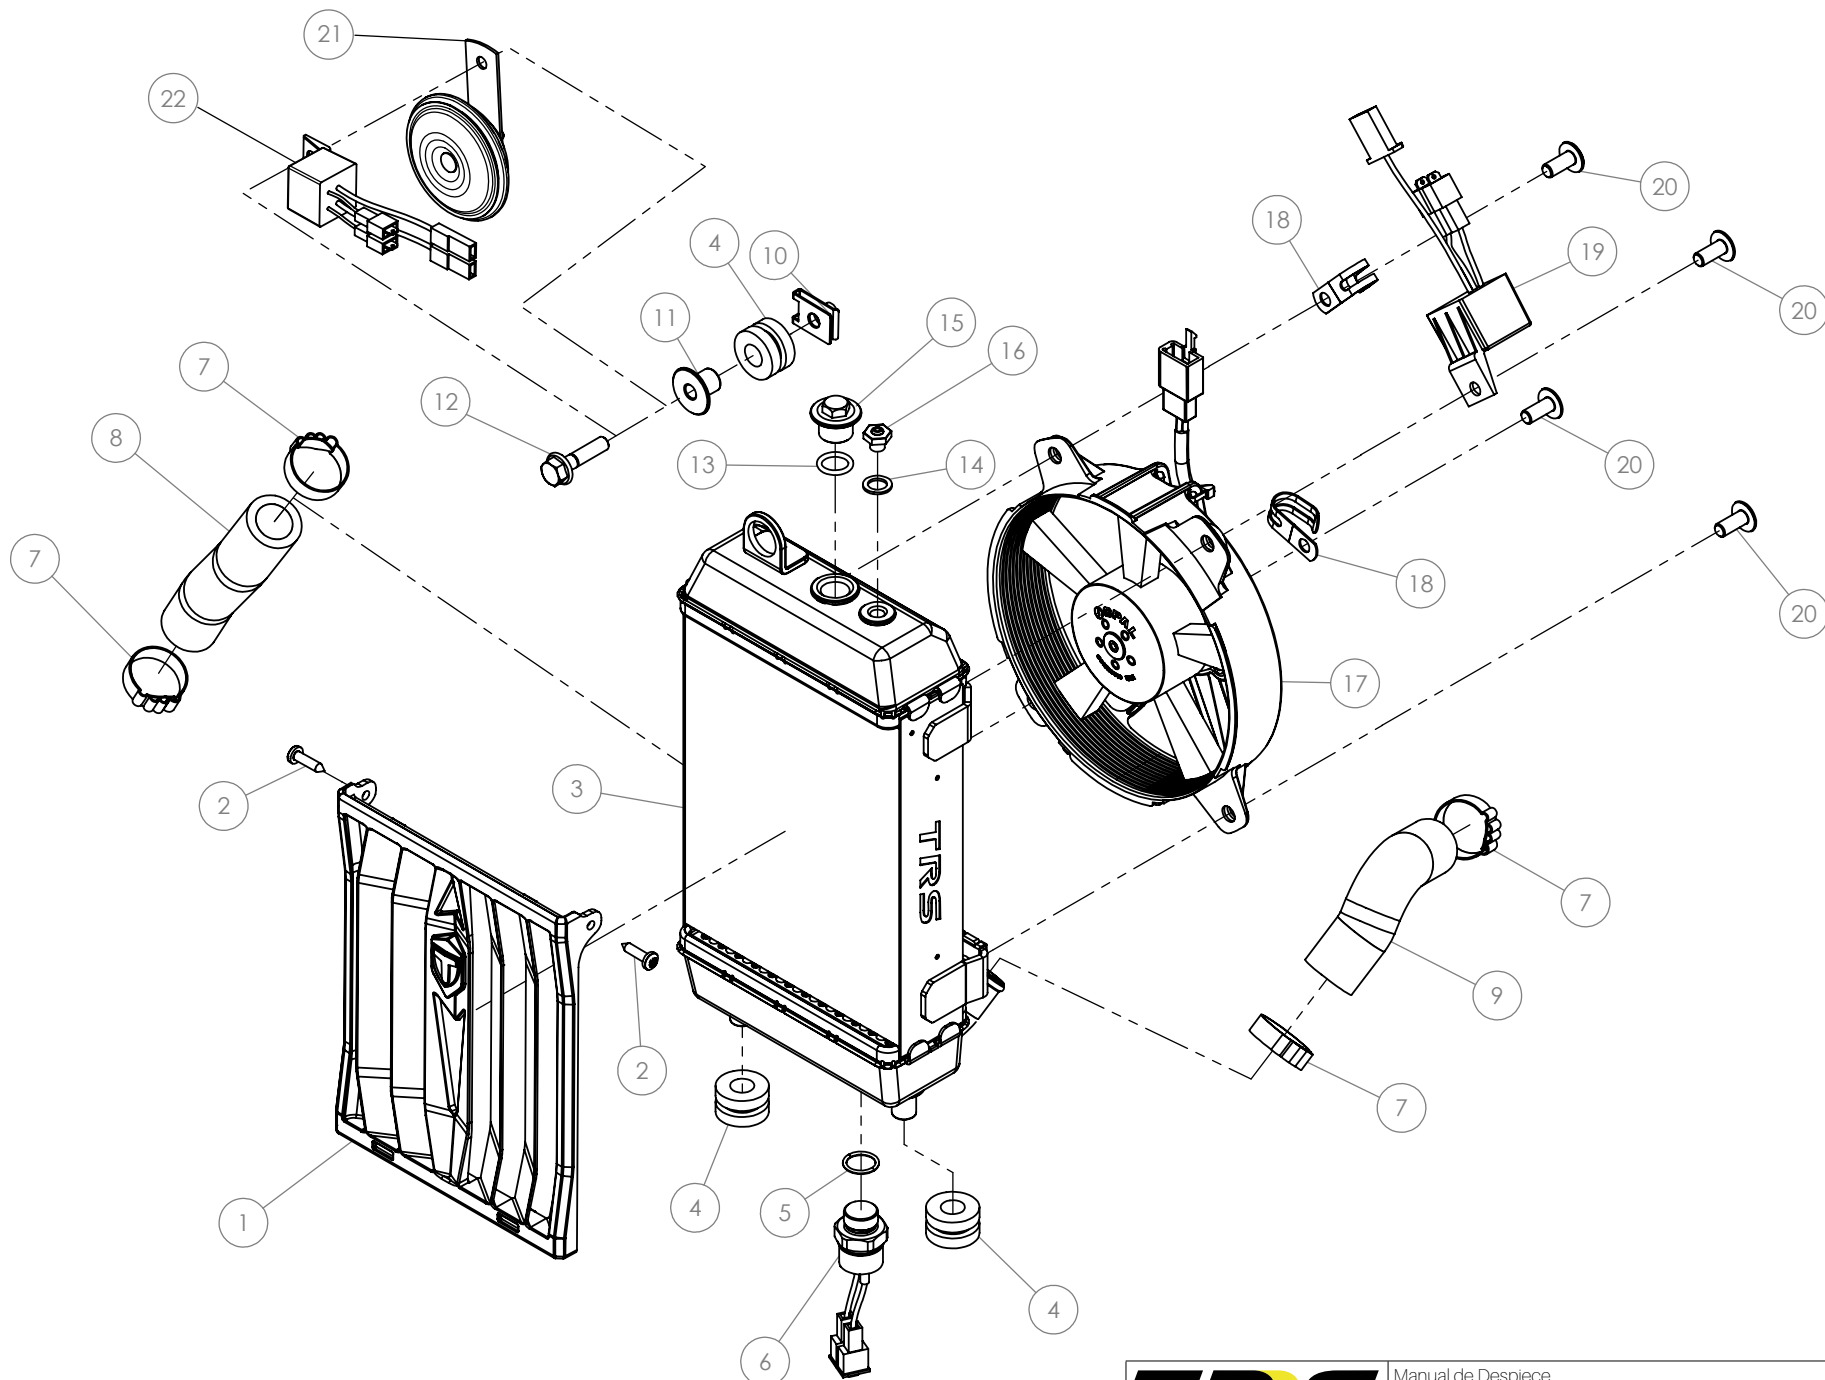

D

C

B

A

Despiece TRRS Raga Racing 2019

Nº	Código	Descripción	Description	Cantidad
1	13005TR100	Protector Radiador	<i>Radiator protect</i>	1
2	50606	Tornillo DIN 7981 2,9x9,5 - Rosca Chapa	<i>Screw, DIN 7981 2.9x9.5 - Course thread</i>	2
3	13009TR100	Radiador TRRS	<i>Radiator TRRS</i>	1
4	63002	SilentBlock	<i>Silentblock, (vibration isolator)</i>	3
5	53006	Tórica 12x15x1,5	<i>O-ring, 12x15x1.5</i>	1
6	70214	Termocontacto - (véase (15) en lámina 09-IE-Instalación Eléctrica)	<i>Thermostatic switch - (see item (15) in drawing 09-IE - Electrical system</i>	1
7	58009	Abrazadera Cobra 22	<i>Hose clamp, Cobra 22</i>	4
8	13003TR100	Tubo Goma Derecho - Bomba Agua - Radiador	<i>Rubber hose, right side - Water-pump - Radiator</i>	1
9	13002TR100	Tubo Goma Izquierdo - Culata - Radiador	<i>Rubber hose, left side - Cylinder head - Radiator</i>	1
10	51301	Tuerca Rápida Universal M6	<i>Speed-nut, Universal M6</i>	4
11	70802	Casquillo SilentBlock Radiador Superior	<i>Bushing, Silentblock radiator upper</i>	1
12	50908	Tornillo DIN 6921 M6x25 - SilentBlock Radiador Chasis	<i>Bolt, DIN 6921 M6x25 - Silentblock, radiator to chassis</i>	1
13	53015	Tórica 12x1,5 - Tapón Radiador	<i>O-ring, 12x1.5 - Radiator cap</i>	1
14	56102	Arandela Cobre 8x12x1,5 - Válvula Expansión Radiador	<i>Copper washer, 8x12x1.5 - Radiator expansion valve</i>	1
15	13004TR100	Tapón Radiador	<i>Radiator cap</i>	1
16	70801	Válvula Expansión Radiador	<i>Radiator expansion valve</i>	1
17	70234	Ventilador	<i>Fan</i>	1
18	58001	Abrazadera 60mm	<i>Clamp 60mm</i>	1
19	70236	Rectificador Ventilador- (véase (14) en lámina 09-IE-Instalación Eléctrica)	<i>Rectifier, cooling fan - (see item (14) in drawing 09-IE - Electrical system</i>	1
20	50209	Tornillo M6x14 DIN 7380-2	<i>Screw M6x14 DIN 7380-2</i>	4
21	70219	Claxon	<i>Horn</i>	1
22	70220	Rectificador Claxon	<i>Horn rectifier</i>	1