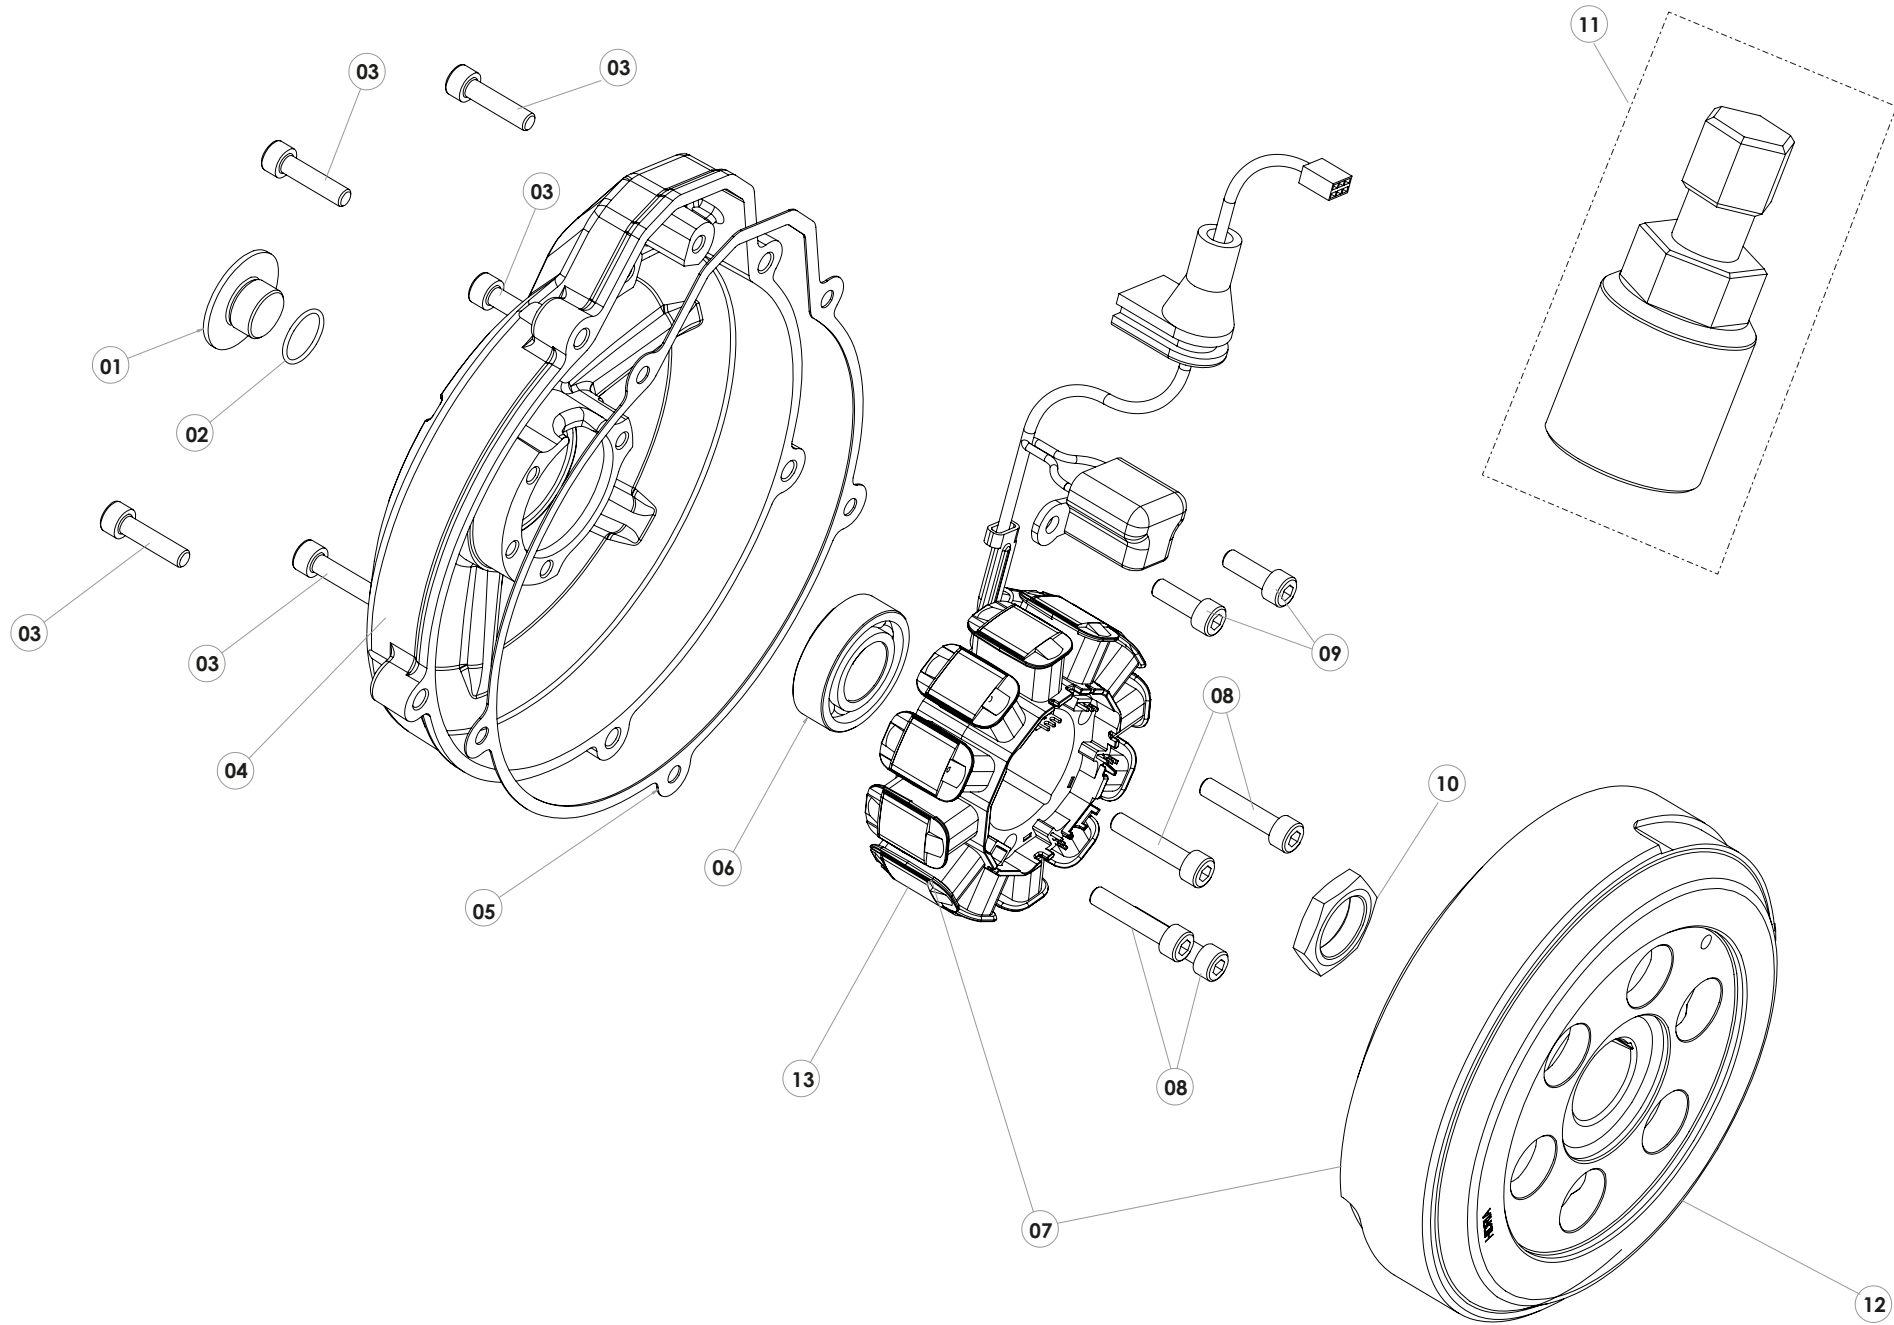

D

C

B

A

Despiece TRRS Raga Racing 2019

Nº	Código	Descripción	Description	Cantidad
1	08001MT101	Tornillo tapa encendido (rojo)	<i>Bolt, Ignition cover (red)</i>	1
2	53015	Tórica Encendido 12x1.5 Nbr	<i>O-ring, ignition cap 12x1.5 Nbr</i>	1
3	50112	Tornillo DIN 912 Allen M5x20 - Tapa Encendido	<i>Bolt, DIN 912 Allen M5x20 - Ignition cover</i>	5
4	08002MT100	Tapa encendido	<i>Ignition cover</i>	1
5	08003MT100	Junta Tapa Encendido	<i>Gasket, Ignition cover</i>	1
6	52104	Rodamiento Tapa Encendido 6003	<i>Bearing, Ignition cover</i>	1
7	70201	Volante Magnético + Stator + Pick Up - (véase (02) en la lámina 09-IE-Inst. Eléctrica)	<i>Magneto flywheel , Stator and pickup - (see item (02) in drawing 09-IE electrical system</i>	1
8	50121	Tornillo Din 912 Allen M5X25 - Stator	<i>Bolt, DIN 912 Allen M5x25 - Stator</i>	4
9	50122	Tornillo Din 912 Allen M5X10 - Pick Up	<i>Bolt, DIN 912 Allen M5x10 - Pickup</i>	2
10	08004MT100	Tuerca Volante Magnético	<i>Nut, magneto flywheel</i>	1
11	08005MT100	Extractor Volante Magnético TRS	<i>Removal tool, Magneto flywheel TRS</i>	1
12	70224	Volante Magnético TRS	<i>Magneto flywheel TRS</i>	1
13	70225	Stator + Pick Up	<i>Stator and pickup</i>	1