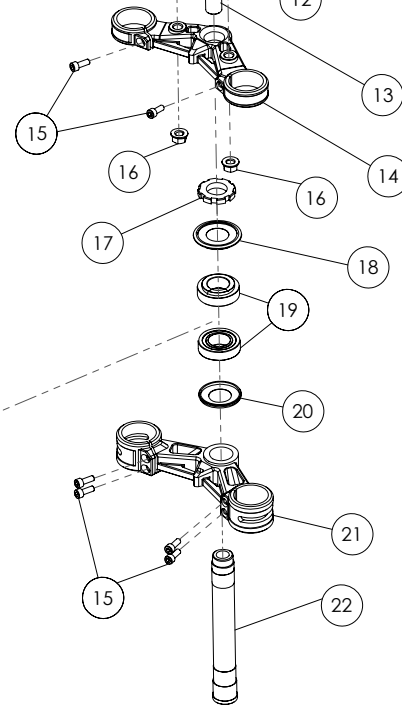

D

C

B

A

Despiece TRRS Raga Racing 2019

04 - HD - Horquilla Delantera - Listado de Piezas

Nº	Código	Descripción	Description	Cantidad
1	70126	Puños HEBO	Hand grip, HEBO	1
2	70105	Mando Gas	Throttle handle assembly	1
3	70111	Retrovisores Izq. Y Der.	Rear view mirror set, left and right	1
4	70207	Botón Paro - (véase (20) en lámina 09-IE-Instalación Eléctrica)	Stop button - (see item 20 in drawing 09-IE electrical system)	1
5	58006	Brida Plástico 3,6x200	Plastic retention strap	4
6	04006TR100	Goma Protector Manillar	Rubber handlebar protector	1
7	50806	Tornillo Allen DIN 912 M8x25 - Bridas Manillar	Bolt, Allen DIN 912 M8x25 - Handlebar clamps	4
8	04007TR101	Brida Superior Manillar Negro	Clamp, handlebar upper	2
9	70215	Mando Luces	Light control switch	1
10	70120	Manillar Neken - TRRS	Handlebar NEKEN - TRRS	1
11	04008TR101	Brida Inferior Manillar	Clamp, handlebar lower	2
12	04009TR100	Eje Brida Manillar	Shaft, handlebar clamp	2
13	04010TR100	Tornillo Eje Pipa Dirección	Bolt, steering stem (shaft)	1
14	04017TR100	Pletina Superior Suspensión Mecanizada Negra	Suspension triple-tree, upper	1
15	50805	Tornillo DIN 912 M6x16	Bolt, DIN 912 M6x16	10
16	51503	Tuerca Autoblocante M10 - Eje Brida Manillar	Nut, self locking M10 - handlebar clamp base	2
17	04012TR100	Tuerca Pipa Dirección	Nut, steering stem (shaft)	1
18	04013TR100	Guardapolvos Superior	Dust cover, upper	1
19	52401	Rodamiento 25-47-15	Bearing, 25-47-15	2
20	04014TR100	Guardapolvos Inferior	Dust cover, lower	1
21	04018TR100	Pletina Inferior Suspensión Mecanizada Negra	Suspension triple-tree, lower	1
22	04016TR100	Eje Pipa Dirección	Steering stem (shaft)	1
23	70113	Conjunto Clausor	Complete lock assembly	1
24	70216	Multifunción KPH	Instrument panel KPH	1
24b	70226	Multifunción MPH	Instrument panel MPH	1
25	16002TR100	Chapa Soporte Multifunción	Support plate, instrument panel	1
26	50206	Tornillo 7380 M5x10 - Multifunción	Bolt, 7380 M5x10 - Instrument panel	3
27	50608	Tornillo DIN 7981 PHILIPS 3,9x13 Rosca Chapa Brida Guia Cable	Screw, DIN 7981 PHILIPS 3.9x13 Course Thread for cable guide	1
28	04002TR100	Brida Guía Latiguillo Freno	Cable guide, brake hose	1
29	04020TR100	Conjunto Horquilla Delantera	Front suspension Racing, complete	1