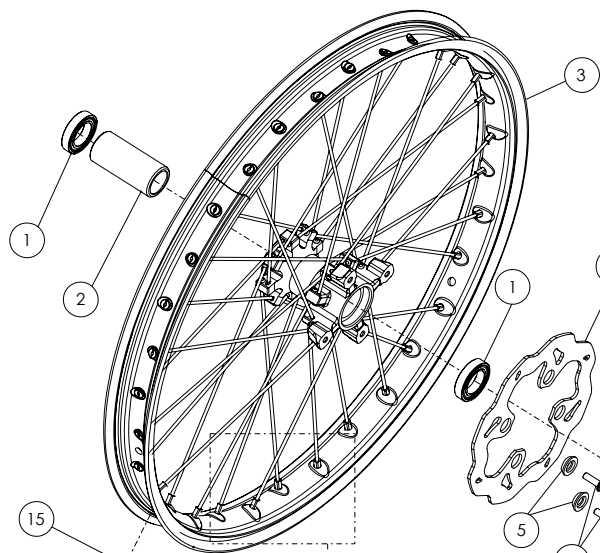

D

C

B

A

Despiece TRRS Raga Racing 2019

11 - RD - Rueda Delantera - Explosionado

Nº	Código	Descripción	Description	Cantidad
1	52101	Rodamiento 6004	Bearing, 6004	2
2	70701	Casquillo Interior Buje	Bushing, interior hub	1
3	70702	Conjunto llanta delantera	Front rim set	1
4	70363	Disco de Freno Delantero TRS	Front brake disc rotor	1
5	70364	Casquillo Disco Freno	Bushing, brake disc rotor	4
6	50402	Tornillo DIN 6921 M6	Bolt, DIN 6921 M6	4
7	70703	Goma Protector	Rubber protector (flap)	1
8	70704	Camara Delantera + Válvula	Front inner-tube with valve	1
9	70705	Michelin 2,75-21	Tyre, Michelin 2.75x21	1
10	70721	Conjunto rueda delantera	Front wheel set	1
11	70712	Buje delantero	Front hub	1
12	70708	Radios Rueda Delantera	Spoke, front wheel	32
13	70709	Tuerca Radios Rueda Delantera	Spoke nipple (nuts), front wheel	32
14	70710	Tapón Válvula Cámara	Valve cap	1
15	51105	Tuerca DIN 6923 M8	Nut, DIN 6923 M8	1
16	70711	Agarre Cubierta	Lock, Tyre to rim	1
17	15043TR100	Adhesivo Presión neumáticos	Tire Pressure Sticker	2