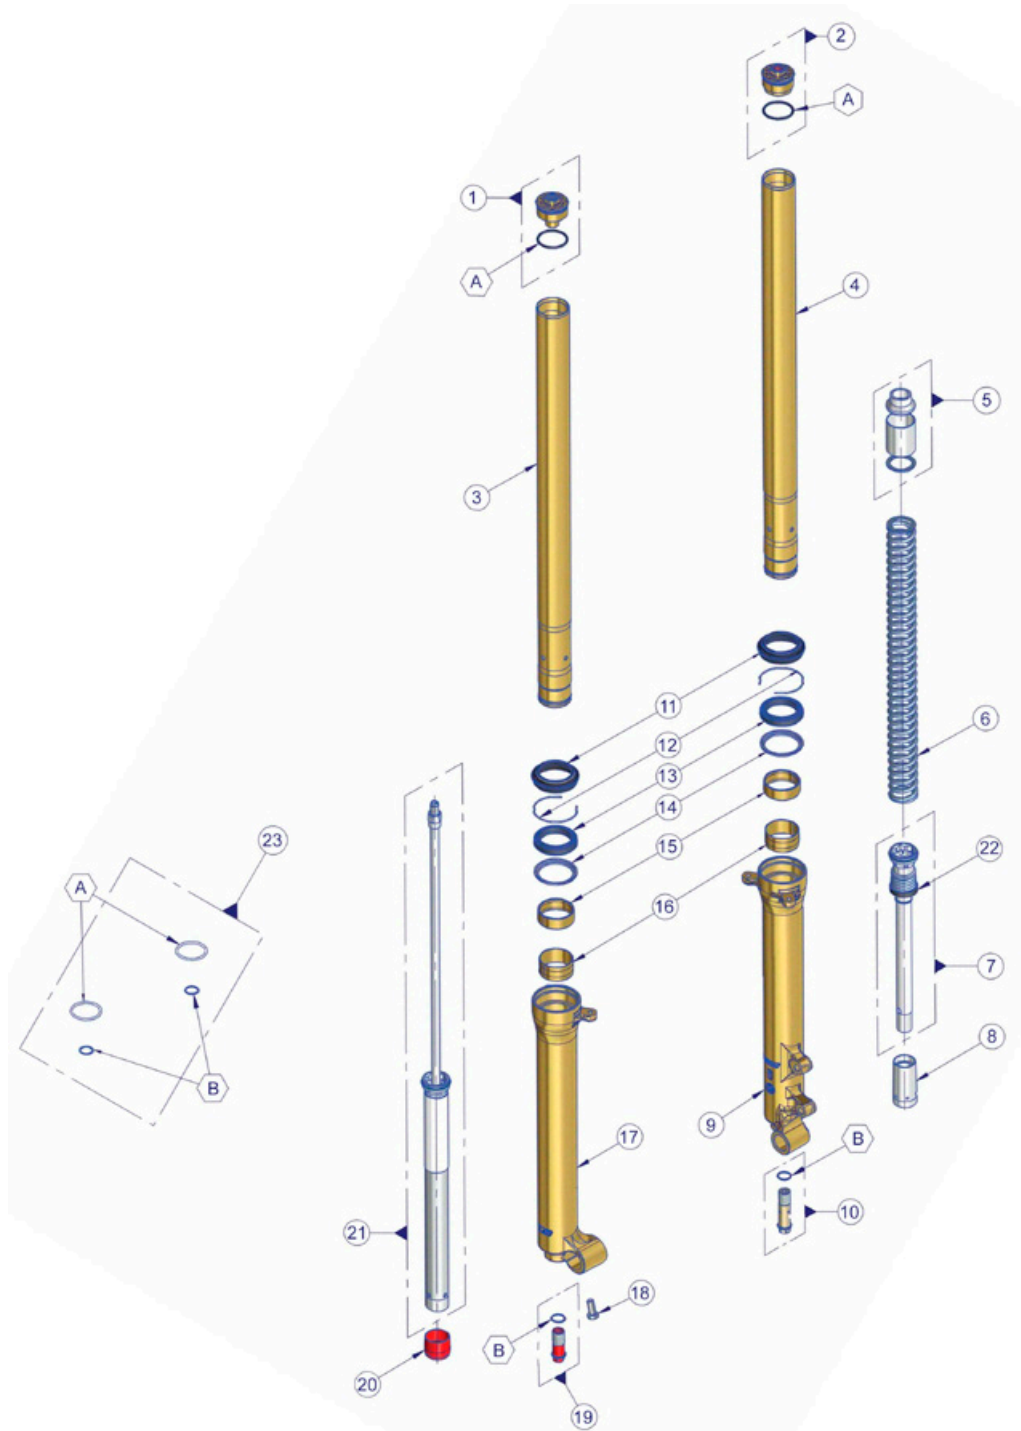

D

C

B

A

Despiece TRRS Raga Racing 2019

04b - HD - Horquilla Delantera Tech - Listado de Piezas

Nº	Código	Descripción	Description	Cantidad
1	71030	Cjto. tapon regulacion extension	Screw cap rebound set	1
2	71031	Cjto. tapon regulacion precarga muelle	Screw cap preload spring set	1
3	71032	Barra Suspension Derecha-Group Stanchion Tube Replay Right	Stanchion Tube, Right side	1
4	71045	Barra Suspension Izquierda-Group Stanchion Tube Replay Left	Stanchion Tube, Left side	1
5	71033	Cto. Distanciadores Muelle-Group Spacers Spring	Group, Spring spacers	1
6	71034	Muelle Horquilla-Fork Spring (Progr. 3)	Fork Spring	1
7	71035	Cto.Mecanico Bombeo-Group Mechanical Pumping	Group, dampening cartridge	1
8	71036	Cono Limitador Izquierdo-Cone Limit Left	Alignment cone, Left	1
9	71037	Botella Suspension Izquierda-Left Leg	Lower Leg, left	1
10	71010	Cto.Tornillo Regulacion-Needle Regulation Group	Needle and Regulation Group	1
11	71038	Guardapolvo Horquilla-Dust Seal	Dust Seal	2
12	71012	Circlip Tope Reten-Ring Stopper Oil Seal	Oil Seal retention clip	2
13	71013	Reten Horquilla-Oil Seal	Oil Seal	2
14	71014	Anillo Tope Glacier-Ring Stop Bushing Oil Seal	Bushing stop ring	2
15	71015	Glacier Barra Horquilla-Bush Du Ø39XØ43X15	Bushing Du Ø39XØ43X15	2
16	71016	Glacier Botella Horquilla-Bush Du Ø38XØ40X20	Bushing Du Ø38XØ40X20	2
17	71039	Botella Suspension Derecha-Right Leg	Lower leg, Right	1
18	71018	Tornillo Allen-Screw Tceib M8X18 Din 7984	Bolt, Allen M8X18 Din 7984	1
19	71040	Cto. Tornillo Regulacion- Group Lock Screw Hydraulic Pump	Group, Hydraulic dampener end cap	1
20	71041	Cono Limitador Derecho-Cone Limit Right	Alignment cone,	1
21	71042	Cartucho Hidraulico-Group Cartridge	Group, Cartridge	1
22	71043	Anillo Tope Muelle-Support Ring For Spring Limit	Guide Ring, Limit spring	1
23	71044	Kit Toricas-Group Rings Seal	O-ring kit	1
24	04020TR100	Conjunto horquilla delantera Racing	Front suspension Racing, complete	1