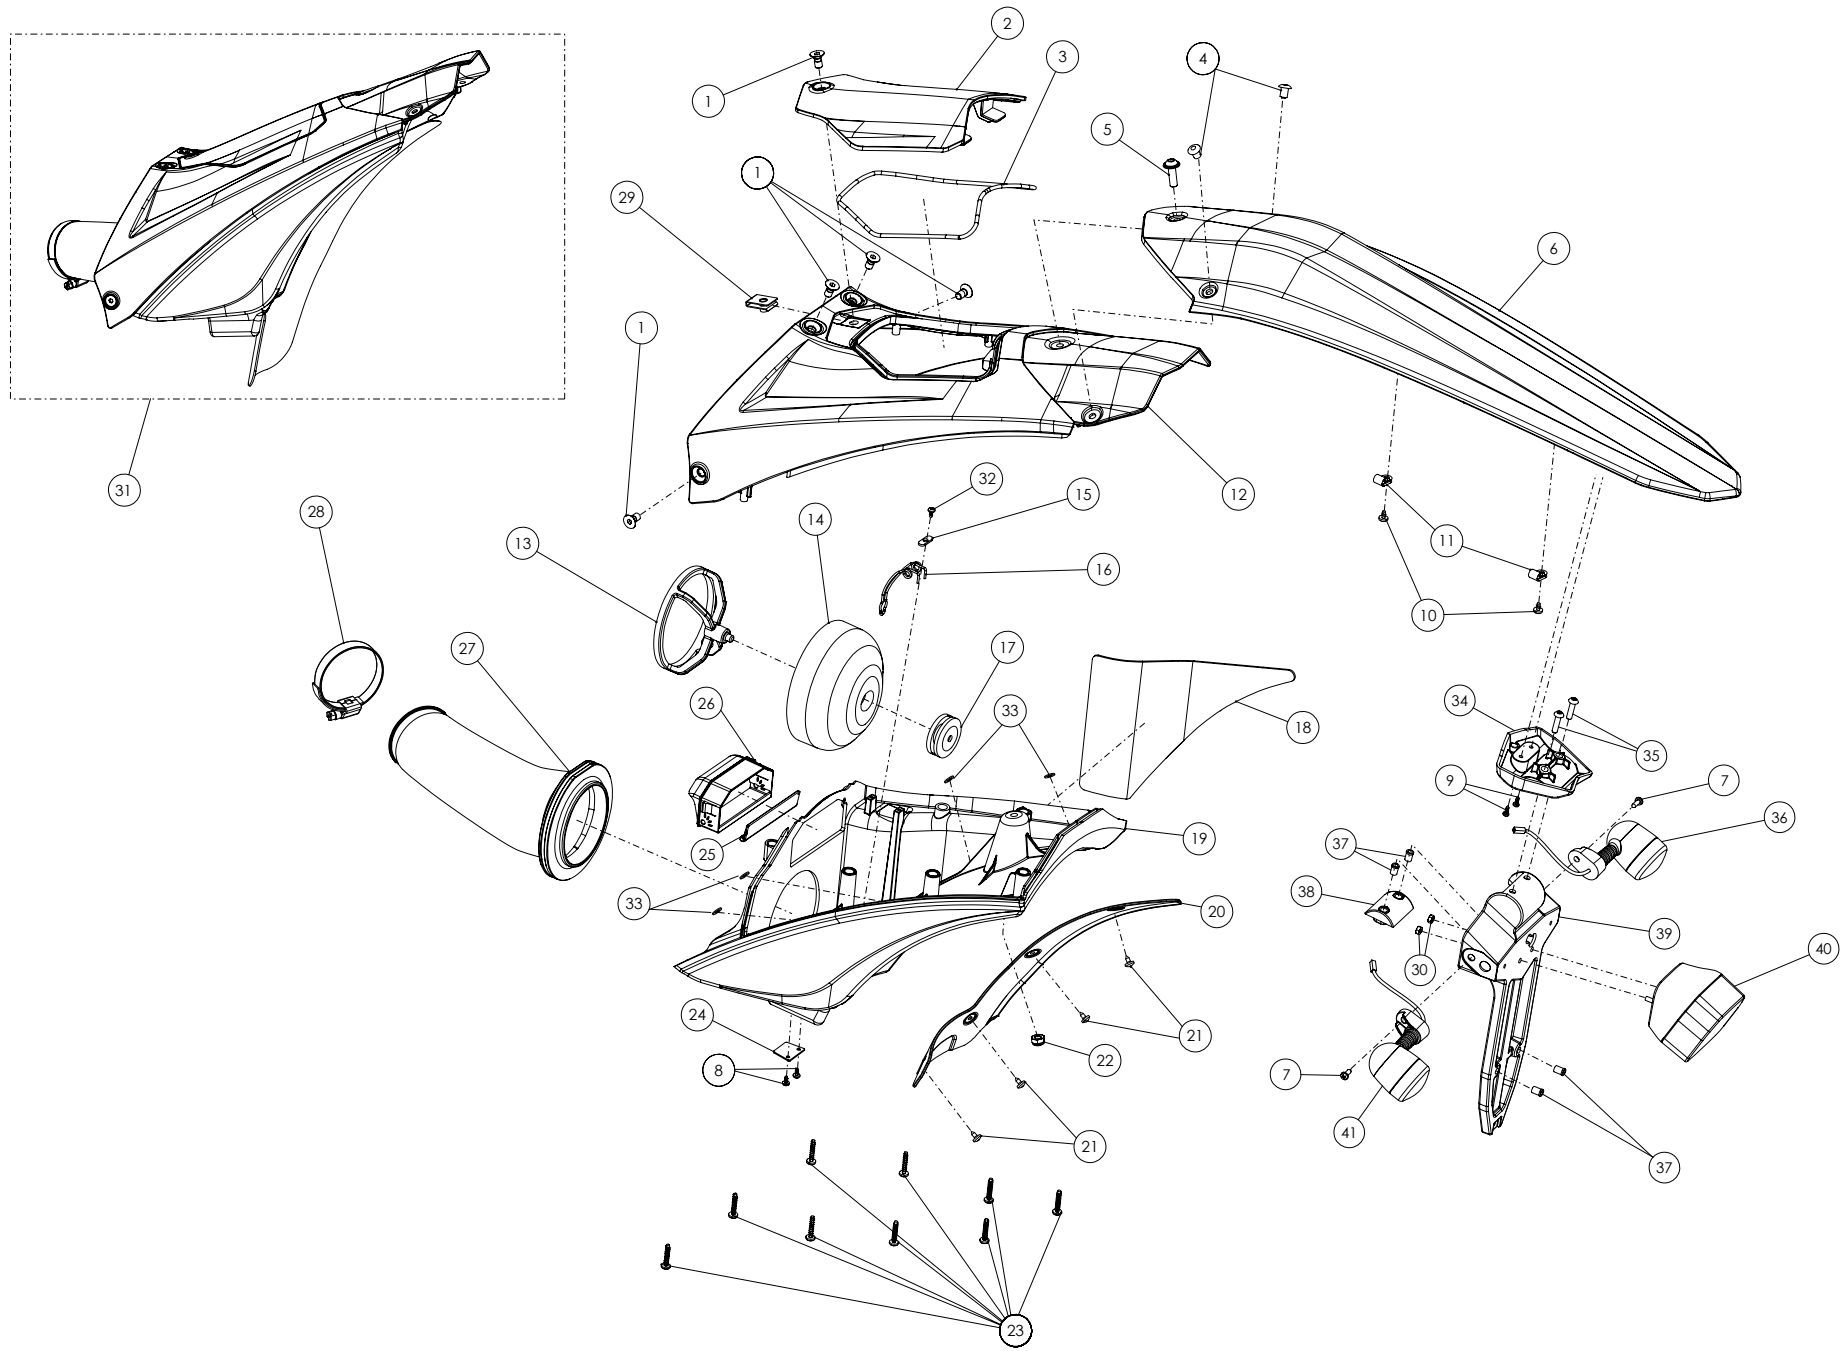

D

C

B

A

Despiece TRRS Raga Racing 2019

02 - CF - Caja Filtro - Listado de Piezas

Nº	Código	Descripción	Description	Cantidad
1	50302	Tornillo DIN 7991 M6x14 - Caja Filtro	Bolt, DIN 7991 M6x14 - air filter box	5
2	02001TR100	Tapa Superior - Caja Filtro	Top cover - air filter box	1
3	02002TR100	Tórica 3mm Tapa - Caja Filtro	Cover o-ring, 3mm - air filter box	1
4	65001	Remache Plástico 6x12	Plastic rivot 6x12	2
5	50202	Tornillo DIN 7380-fl M6x16 - Guardabarros Trasero	Bolt, DIN 7380-fl M6x16 - Rear mudguard (fender)	1
6	02003TR100	Guardabarros Trasero	Rear mudguard (fender)	1
7	50608	Tornillo Rosca Chapa 3,9x13	Screw, coarse thread 3.9x13	4
8	50601	Tornillo Rosca Chapa DIN 7981 2,9x6,5	Screw, course thread DIN 7981 2.9x6,5	2
9	50606	Tornillo Rosca Chapa 2,9x9,5 - Brazo-Base Portamatrículas	Screw, course thread 2,9x9,5 - Brace-License plate mount	2
10	50703	Tornillo Ala Ancha 2,9X6,5	Bolt, broad-head 2,9X6,5	2
11	58004	Grapa Plástico 4.8mm	Plastic clamp 4.8mm	2
12	02005TR100	Caja Filtro Superior	Air filter box, top segment	1
13	02006TR100	Jaula Espuma - Filtro	Cage, air filter element	1
14	02007TR100	Espuma Filtro Aire	Air filter element	1
15	02008TR100	Arandela Muelle Filtro	Washer, filter spring	1
16	02009TR100	Muelle Fijación Espuma Filtro	Spring, air filter retention	1
17	02010TR100	Goma Sujeción Espuma Filtro	Rubber grommet, air filter retention	1
18	02011TR100	Protector Anticalórico - Caja Filtro	Heat shield - air filter box	1
19	02012TR100	Caja Filtro Inferior	Air filter box, lower segment	1
20	02018TR100	Protector - Caja Filtro	Rubber protector, sir filter box	1
21	65004	Remache aluminio negro Ø4,8x12	Metalic rivot, Ø4,8x12, black	4
22	51501	Tuerca Autoblocante M6 - Caja Filtro	Lock nut, M6 - air filter box	1
23	50603	Tornillo Rosca Chapa DIN 7981 3,9x19 Fijación Caja Filtro Inferior	Screw, course thread DIN 7981 3.9x19 Attach air filter box lower	9
24	02014TR100	Lámina Desagüe - Caja Filtro	Drain flap, air filter box	1
25	02015TR100	Trampilla Entrada Aire - Caja Filtro	Air entry trap - air filter box	1
26	02016TR100	Conducto - Caja Filtro	Intake - air filter box	1
27	02017TR100	Tobera - Caja Filtro	Intake hose - air filter box	1
28	58003	Abrazadera - Norma 40-60	Clamp - Norma 40-60	1
29	51301	Tuerca Rápida Universal M6	Universal speed nut M6	1