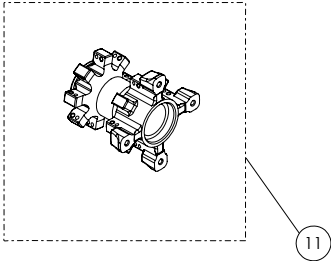

D

C

B

A

Despiece TRRS Raga Racing 2019

11 - RD - Rueda Delantera - Explosionado

Nº	Código	Descripción	Description	Cantidad
1	52101	Rodamiento 6004	Bearing, 6004	2
2	70701	Casquillo Interior Buje	Bushing, interior hub	1
3	70702	Conjunto llanta delantera	Front rim set	1
4	70363	Disco de Freno Delantero TRS	Front brake disc rotor	1
5	70364	Casquillo Disco Freno	Bushing, brake disc rotor	4
6	50402	Tornillo DIN 6921 M6	Bolt, DIN 6921 M6	4
7	70703	Goma Protector	Rubber protector (flap)	1
8	70704	Camara Delantera + Válvula	Front inner-tube with valve	1
9	70705	Michelin 2,75-21	Tyre, Michelin 2.75x21	1
10	70721	Conjunto rueda delantera	Front wheel set	1
11	70712	Buje delantero	Front hub	1
12	70708	Radios Rueda Delantera	Spoke, front wheel	32
13	70709	Tuerca Radios Rueda Delantera	Spoke nipple (nuts), front wheel	32
14	70710	Tapón Válvula Cámara	Valve cap	1
15	51105	Tuerca DIN 6923 M8	Nut, DIN 6923 M8	1
16	70711	Agarre Cubierta	Lock, Tyre to rim	1
17	15043TR100	Adhesivo Presión neumáticos	Tire Pressure Sticker	2