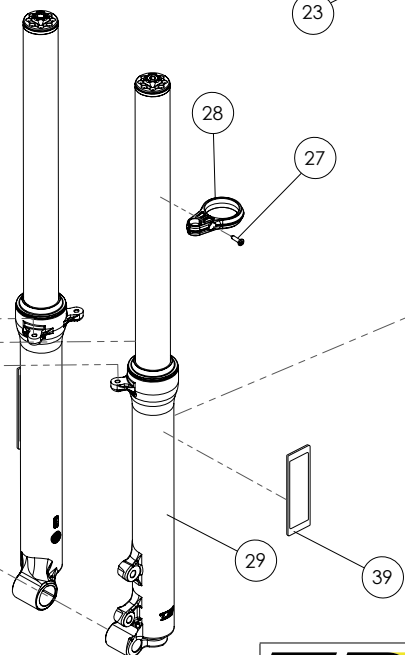

D

C

B

A

Despiece TRRS Raga Racing 2019

04 - HD - Horquilla Delantera - Listado de Piezas

Nº	Código	Descripción	Description	Cantidad
1	70126	Puños HEBO	Hand grip, HEBO	1
2	70105	Mando Gas	Throttle handle assembly	1
3	70111	Retrovisores Izq. Y Der.	Rear view mirror set, left and right	1
4	70207	Botón Paro - (véase (20) en lámina 09-IE-Instalación Eléctrica)	Stop button - (see item 20 in drawing 09-IE electrical system)	1
5	58006	Brida Plástico 3,6x200	Plastic retention strap	4
6	04006TR100	Goma Protector Manillar	Rubber handlebar protector	1
7	50806	Tornillo Allen DIN 912 M8x25 - Bridas Manillar	Bolt, Allen DIN 912 M8x25 - Handlebar clamps	4
8	04007TR101	Brida Superior Manillar Negro	Clamp, handlebar upper	2
9	70215	Mando Luces	Light control switch	1
10	70120	Manillar Neken - TRRS	Handlebar NEKEN - TRRS	1
11	04008TR101	Brida Inferior Manillar	Clamp, handlebar lower	2
12	04009TR100	Eje Brida Manillar	Shaft, handlebar clamp	2
13	04010TR100	Tornillo Eje Pipa Dirección	Bolt, steering stem (shaft)	1
14	04017TR100	Pletina Superior Suspensión Mecanizada Negra	Suspension triple-tree, upper	1
15	50805	Tornillo DIN 912 M6x16	Bolt, DIN 912 M6x16	10
16	51503	Tuerca Autoblocante M10 - Eje Brida Manillar	Nut, self locking M10 - handlebar clamp base	2
17	04012TR100	Tuerca Pipa Dirección	Nut, steering stem (shaft)	1
18	04013TR100	Guardapolvos Superior	Dust cover, upper	1
19	52401	Rodamiento 25-47-15	Bearing, 25-47-15	2
20	04014TR100	Guardapolvos Inferior	Dust cover, lower	1
21	04018TR100	Pletina Inferior Suspensión Mecanizada Negra	Suspension triple-tree, lower	1
22	04016TR100	Eje Pipa Dirección	Steering stem (shaft)	1
23	70113	Conjunto Clausor	Complete lock assembly	1
24	70216	Multifunción KPH	Instrument panel KPH	1
24b	70226	Multifunción MPH	Instrument panel MPH	1
25	16002TR100	Chapa Soporte Multifunción	Support plate, instrument panel	1
26	50206	Tornillo 7380 M5x10 - Multifunción	Bolt, 7380 M5x10 - Instrument panel	3
27	50608	Tornillo DIN 7981 PHILIPS 3,9x13 Rosca Chapa Brida Guia Cable	Screw, DIN 7981 PHILIPS 3.9x13 Course Thread for cable guide	1
28	04002TR100	Brida Guía Latiguillo Freno	Cable guide, brake hose	1
29	04020TR100	Conjunto Horquilla Delantera	Front suspension Racing, complete	1