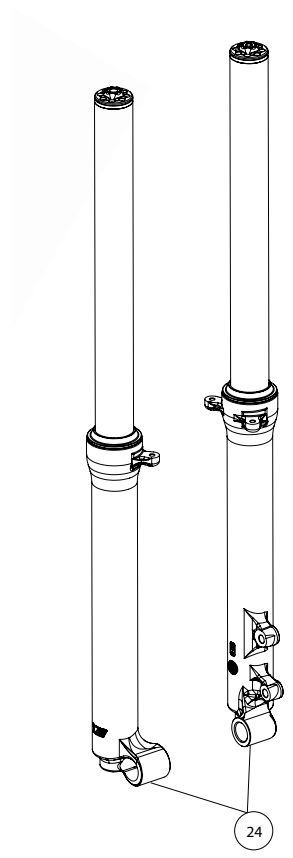

D

C

B

A

Despiece TRRS Raga Racing 2019

04b - HD - Horquilla Delantera Tech - Listado de Piezas

Nº	Código	Descripción	Description	Cantidad
1	71030	Cjto. tapon regulacion extension	Screw cap rebound set	1
2	71031	Cjto. tapon regulacion precarga muelle	Screw cap preload spring set	1
3	71032	Barra Suspension Derecha-Group Stanchion Tube Replay Right	Stanchion Tube, Right side	1
4	71045	Barra Suspension Izquierda-Group Stanchion Tube Replay Left	Stanchion Tube, Left side	1
5	71033	Cto. Distanciadores Muelle-Group Spacers Spring	Group, Spring spacers	1
6	71034	Muelle Horquilla-Fork Spring (Progr. 3)	Fork Spring	1
7	71035	Cto.Mecanico Bombeo-Group Mechanical Pumping	Group, dampening cartridge	1
8	71036	Cono Limitador Izquierdo-Cone Limit Left	Alignment cone, Left	1
9	71037	Botella Suspension Izquierda-Left Leg	Lower Leg, left	1
10	71010	Cto.Tornillo Regulacion-Needle Regulation Group	Needle and Regulation Group	1
11	71038	Guardapolvo Horquilla-Dust Seal	Dust Seal	2
12	71012	Circlip Tope Reten-Ring Stopper Oil Seal	Oil Seal retention clip	2
13	71013	Reten Horquilla-Oil Seal	Oil Seal	2
14	71014	Anillo Tope Glacier-Ring Stop Bushing Oil Seal	Bushing stop ring	2
15	71015	Glacier Barra Horquilla-Bush Du Ø39XØ43X15	Bushing Du Ø39XØ43X15	2
16	71016	Glacier Botella Horquilla-Bush Du Ø38XØ40X20	Bushing Du Ø38XØ40X20	2
17	71039	Botella Suspension Derecha-Right Leg	Lower leg, Right	1
18	71018	Tornillo Allen-Screw Tceib M8X18 Din 7984	Bolt, Allen M8X18 Din 7984	1
19	71040	Cto. Tornillo Regulacion- Group Lock Screw Hydraulic Pump	Group, Hydraulic dampener end cap	1
20	71041	Cono Limitador Derecho-Cone Limit Right	Alignment cone,	1
21	71042	Cartucho Hidraulico-Group Cartridge	Group, Cartridge	1
22	71043	Anillo Tope Muelle-Support Ring For Spring Limit	Guide Ring, Limit spring	1
23	71044	Kit Toricas-Group Rings Seal	O-ring kit	1
24	04020TR100	Conjunto horquilla delantera Racing	Front suspension Racing, complete	1