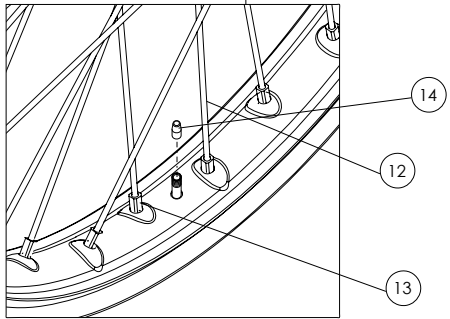

D

C

B

A

Despiece TRRS Raga Racing 2019

11 - RD - Rueda Delantera - Explosionado

Nº	Código	Descripción	Description	Cantidad
1	52101	Rodamiento 6004	Bearing, 6004	2
2	70701	Casquillo Interior Buje	Bushing, interior hub	1
3	70702	Conjunto llanta delantera	Front rim set	1
4	70363	Disco de Freno Delantero TRS	Front brake disc rotor	1
5	70364	Casquillo Disco Freno	Bushing, brake disc rotor	4
6	50402	Tornillo DIN 6921 M6	Bolt, DIN 6921 M6	4
7	70703	Goma Protector	Rubber protector (flap)	1
8	70704	Camara Delantera + Válvula	Front inner-tube with valve	1
9	70705	Michelin 2,75-21	Tyre, Michelin 2.75x21	1
10	70721	Conjunto rueda delantera	Front wheel set	1
11	70712	Buje delantero	Front hub	1
12	70708	Radios Rueda Delantera	Spoke, front wheel	32
13	70709	Tuerca Radios Rueda Delantera	Spoke nipple (nuts), front wheel	32
14	70710	Tapón Válvula Cámara	Valve cap	1
15	51105	Tuerca DIN 6923 M8	Nut, DIN 6923 M8	1
16	70711	Agarre Cubierta	Lock, Tyre to rim	1
17	15043TR100	Adhesivo Presión neumáticos	Tire Pressure Sticker	2