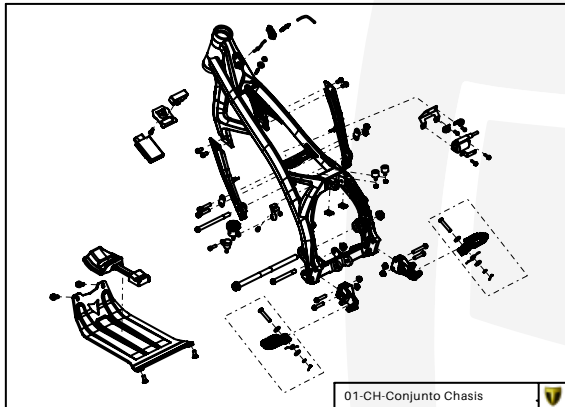

Despiece TRRS Raga Racing 2019

D