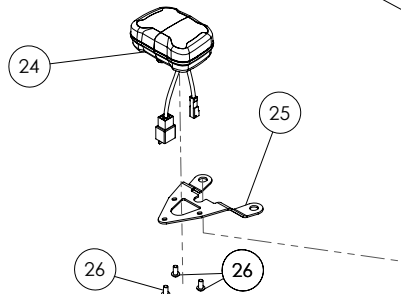

D

C

B

A

Despiece TRRS Raga Racing 2019

04 - HD - Horquilla Delantera - Listado de Piezas

Nº	Código	Descripción	Description	Cantidad
1	70126	Puños HEBO	Hand grip, HEBO	1
2	70105	Mando Gas	Throttle handle assembly	1
3	70111	Retrovisores Izq. Y Der.	Rear view mirror set, left and right	1
4	70207	Botón Paro - (véase (20) en lámina 09-IE-Instalación Eléctrica)	Stop button - (see item 20 in drawing 09-IE electrical system)	1
5	58006	Brida Plástico 3,6x200	Plastic retention strap	4
6	04006TR100	Goma Protector Manillar	Rubber handlebar protector	1
7	50806	Tornillo Allen DIN 912 M8x25 - Bridas Manillar	Bolt, Allen DIN 912 M8x25 - Handlebar clamps	4
8	04007TR101	Brida Superior Manillar Negro	Clamp, handlebar upper	2
9	70215	Mando Luces	Light control switch	1
10	70120	Manillar Neken - TRRS	Handlebar NEKEN - TRRS	1
11	04008TR101	Brida Inferior Manillar	Clamp, handlebar lower	2
12	04009TR100	Eje Brida Manillar	Shaft, handlebar clamp	2
13	04010TR100	Tornillo Eje Pipa Dirección	Bolt, steering stem (shaft)	1
14	04017TR100	Pletina Superior Suspensión Mecanizada Negra	Suspension triple-tree, upper	1
15	50805	Tornillo DIN 912 M6x16	Bolt, DIN 912 M6x16	10
16	51503	Tuerca Autoblocante M10 - Eje Brida Manillar	Nut, self locking M10 - handlebar clamp base	2
17	04012TR100	Tuerca Pipa Dirección	Nut, steering stem (shaft)	1
18	04013TR100	Guardapolvos Superior	Dust cover, upper	1
19	52401	Rodamiento 25-47-15	Bearing, 25-47-15	2
20	04014TR100	Guardapolvos Inferior	Dust cover, lower	1
21	04018TR100	Pletina Inferior Suspensión Mecanizada Negra	Suspension triple-tree, lower	1
22	04016TR100	Eje Pipa Dirección	Steering stem (shaft)	1
23	70113	Conjunto Clausor	Complete lock assembly	1
24	70216	Multifunción KPH	Instrument panel KPH	1
24b	70226	Multifunción MPH	Instrument panel MPH	1
25	16002TR100	Chapa Soporte Multifunción	Support plate, instrument panel	1
26	50206	Tornillo 7380 M5x10 - Multifunción	Bolt, 7380 M5x10 - Instrument panel	3
27	50608	Tornillo DIN 7981 PHILIPS 3,9x13 Rosca Chapa Brida Guia Cable	Screw, DIN 7981 PHILIPS 3.9x13 Course Thread for cable guide	1
28	04002TR100	Brida Guía Latiguillo Freno	Cable guide, brake hose	1
29	04020TR100	Conjunto Horquilla Delantera	Front suspension Racing, complete	1