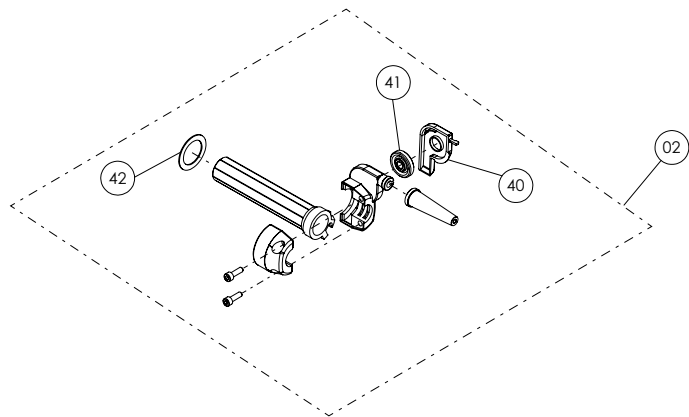

D

C

B

A

Despiece TRRS Raga Racing 2019

04 - HD - Horquilla Delantera - Listado de Piezas

Nº	Código	Descripción	Description	Cantidad
1	70126	Puños HEBO	Hand grip, HEBO	1
2	70105	Mando Gas	Throttle handle assembly	1
3	70111	Retrovisores Izq. Y Der.	Rear view mirror set, left and right	1
4	70207	Botón Paro - (véase (20) en lámina 09-IE-Instalación Eléctrica)	Stop button - (see item 20 in drawing 09-IE electrical system)	1
5	58006	Brida Plástico 3,6x200	Plastic retention strap	4
6	04006TR100	Goma Protector Manillar	Rubber handlebar protector	1
7	50806	Tornillo Allen DIN 912 M8x25 - Bridas Manillar	Bolt, Allen DIN 912 M8x25 - Handlebar clamps	4
8	04007TR101	Brida Superior Manillar Negro	Clamp, handlebar upper	2
9	70215	Mando Luces	Light control switch	1
10	70120	Manillar Neken - TRRS	Handlebar NEKEN - TRRS	1
11	04008TR101	Brida Inferior Manillar	Clamp, handlebar lower	2
12	04009TR100	Eje Brida Manillar	Shaft, handlebar clamp	2
13	04010TR100	Tornillo Eje Pipa Dirección	Bolt, steering stem (shaft)	1
14	04017TR100	Pletina Superior Suspensión Mecanizada Negra	Suspension triple-tree, upper	1
15	50805	Tornillo DIN 912 M6x16	Bolt, DIN 912 M6x16	10
16	51503	Tuerca Autoblocante M10 - Eje Brida Manillar	Nut, self locking M10 - handlebar clamp base	2
17	04012TR100	Tuerca Pipa Dirección	Nut, steering stem (shaft)	1
18	04013TR100	Guardapolvos Superior	Dust cover, upper	1
19	52401	Rodamiento 25-47-15	Bearing, 25-47-15	2
20	04014TR100	Guardapolvos Inferior	Dust cover, lower	1
21	04018TR100	Pletina Inferior Suspensión Mecanizada Negra	Suspension triple-tree, lower	1
22	04016TR100	Eje Pipa Dirección	Steering stem (shaft)	1
23	70113	Conjunto Clausor	Complete lock assembly	1
24	70216	Multifunción KPH	Instrument panel KPH	1
24b	70226	Multifunción MPH	Instrument panel MPH	1
25	16002TR100	Chapa Soporte Multifunción	Support plate, instrument panel	1
26	50206	Tornillo 7380 M5x10 - Multifunción	Bolt, 7380 M5x10 - Instrument panel	3
27	50608	Tornillo DIN 7981 PHILIPS 3,9x13 Rosca Chapa Brida Guia Cable	Screw, DIN 7981 PHILIPS 3.9x13 Course Thread for cable guide	1
28	04002TR100	Brida Guía Latiguillo Freno	Cable guide, brake hose	1
29	04020TR100	Conjunto Horquilla Delantera	Front suspension Racing, complete	1