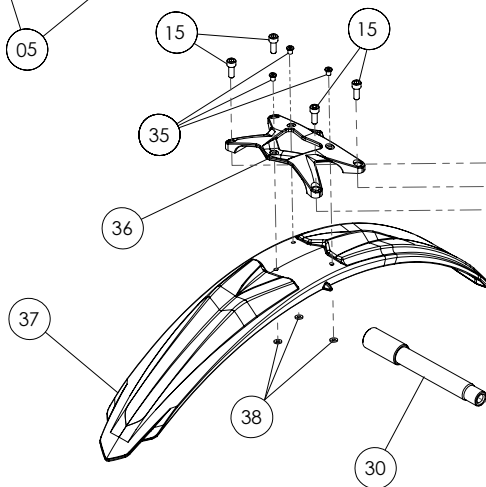

D

C

B

A

Despiece TRRS Raga Racing 2019

04 - HD - Horquilla Delantera - Listado de Piezas

Nº	Código	Descripción	Description	Cantidad
1	70126	Puños HEBO	Hand grip, HEBO	1
2	70105	Mando Gas	Throttle handle assembly	1
3	70111	Retrovisores Izq. Y Der.	Rear view mirror set, left and right	1
4	70207	Botón Paro - (véase (20) en lámina 09-IE-Instalación Eléctrica)	Stop button - (see item 20 in drawing 09-IE electrical system)	1
5	58006	Brida Plástico 3,6x200	Plastic retention strap	4
6	04006TR100	Goma Protector Manillar	Rubber handlebar protector	1
7	50806	Tornillo Allen DIN 912 M8x25 - Bridas Manillar	Bolt, Allen DIN 912 M8x25 - Handlebar clamps	4
8	04007TR101	Brida Superior Manillar Negro	Clamp, handlebar upper	2
9	70215	Mando Luces	Light control switch	1
10	70120	Manillar Neken - TRRS	Handlebar NEKEN - TRRS	1
11	04008TR101	Brida Inferior Manillar	Clamp, handlebar lower	2
12	04009TR100	Eje Brida Manillar	Shaft, handlebar clamp	2
13	04010TR100	Tornillo Eje Pipa Dirección	Bolt, steering stem (shaft)	1
14	04017TR100	Pletina Superior Suspensión Mecanizada Negra	Suspension triple-tree, upper	1
15	50805	Tornillo DIN 912 M6x16	Bolt, DIN 912 M6x16	10
16	51503	Tuerca Autoblocante M10 - Eje Brida Manillar	Nut, self locking M10 - handlebar clamp base	2
17	04012TR100	Tuerca Pipa Dirección	Nut, steering stem (shaft)	1
18	04013TR100	Guardapolvos Superior	Dust cover, upper	1
19	52401	Rodamiento 25-47-15	Bearing, 25-47-15	2
20	04014TR100	Guardapolvos Inferior	Dust cover, lower	1
21	04018TR100	Pletina Inferior Suspensión Mecanizada Negra	Suspension triple-tree, lower	1
22	04016TR100	Eje Pipa Dirección	Steering stem (shaft)	1
23	70113	Conjunto Clausor	Complete lock assembly	1
24	70216	Multifunción KPH	Instrument panel KPH	1
24b	70226	Multifunción MPH	Instrument panel MPH	1
25	16002TR100	Chapa Soporte Multifunción	Support plate, instrument panel	1
26	50206	Tornillo 7380 M5x10 - Multifunción	Bolt, 7380 M5x10 - Instrument panel	3
27	50608	Tornillo DIN 7981 PHILIPS 3,9x13 Rosca Chapa Brida Guia Cable	Screw, DIN 7981 PHILIPS 3.9x13 Course Thread for cable guide	1
28	04002TR100	Brida Guía Latiguillo Freno	Cable guide, brake hose	1
29	04020TR100	Conjunto Horquilla Delantera	Front suspension Racing, complete	1