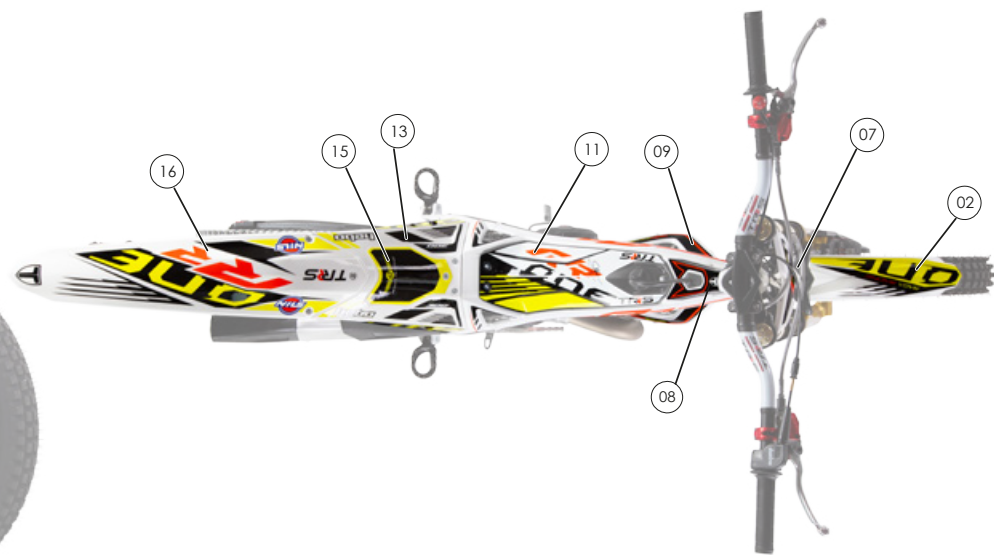

D

C

B

A

Despiece TRRS Raga Racing 2019

Nº	Código	Descripción	Description	Cantidad
1	15068TR125	Conjunto Adhesivos RR 2019 - 125cc	Sticker kit, complete RR 2019 - 125cc	1
2	15068TR101	Adhesivo Guardabarros Delantero RR 2019	Sticker, front mudguard (fender) RR 2019	1
3	15068TR102	Adhesivo Horquilla Izquierda RR 2019	Sticker, fork-leg left RR 2019	1
4	15068TR103	Adhesivo Horquilla Derecha RR 2019	Sticker, fork-leg right RR 2019	1
5	15010TR101	Adhesivo Buje Delantero	Sticker, front hub	1
6	15068TR104	Adhesivo Radiador RR 2019	Racing Sticker, Radiator RR 2019	1
7	15068TR105	Adhesivo Careta Faro RR 2019	Sticker, headlamp mask RR 2019	1
8	15068TR108	Adhesivo Chasis Superior RR 2019	Sticker, upper frame RR 2019	1
9	15068TR106	Juego Adhesivos Chasis RR 2019	Stickers set, frame RR 2019	1
10	15068TR107	Adhesivos Protector Lateral Chasis RR 2019	Stickers, Chassis side protection RR 2019	1
11	15068TR109	Adhesivo Depósito RR 2019	Sticker, fuel tank RR 2019	1
12	15068TR112	Adhesivos Lateral Caja de Filtro RR 2019	Air filter box side RR 2019	1
13	15068TR110	Adhesivo Caja de Filtro RR 2019	Sticker, air filter box RR 2019	1
14	15068TR113	Juego Adhesivos Lateral Caja de Filtro RR 2019 - 125	Sticker, air filter box side RR 2019 - engine size 125	1
15	15068TR111	Adhesivo Tapa Caja de Filtro RR 2019	Sticker, air filter access cover RR 2019	1
16	15068TR117	Adhesivo Guardabarros Trasero RR 2019	Sticker, rear mudguard (fender) RR 2019	1
17	15068TR118	Adhesivo Basculante RR 2019	Sticker, swing-arm RR 2019	1
18	15068TR119	Conjunto Adhesivos Llanta RR 2019	Wheel sticker set (rim) RR 2019	1
19	15011TR101	Adhesivo Buje Trasero	Sticker, rear hub	1