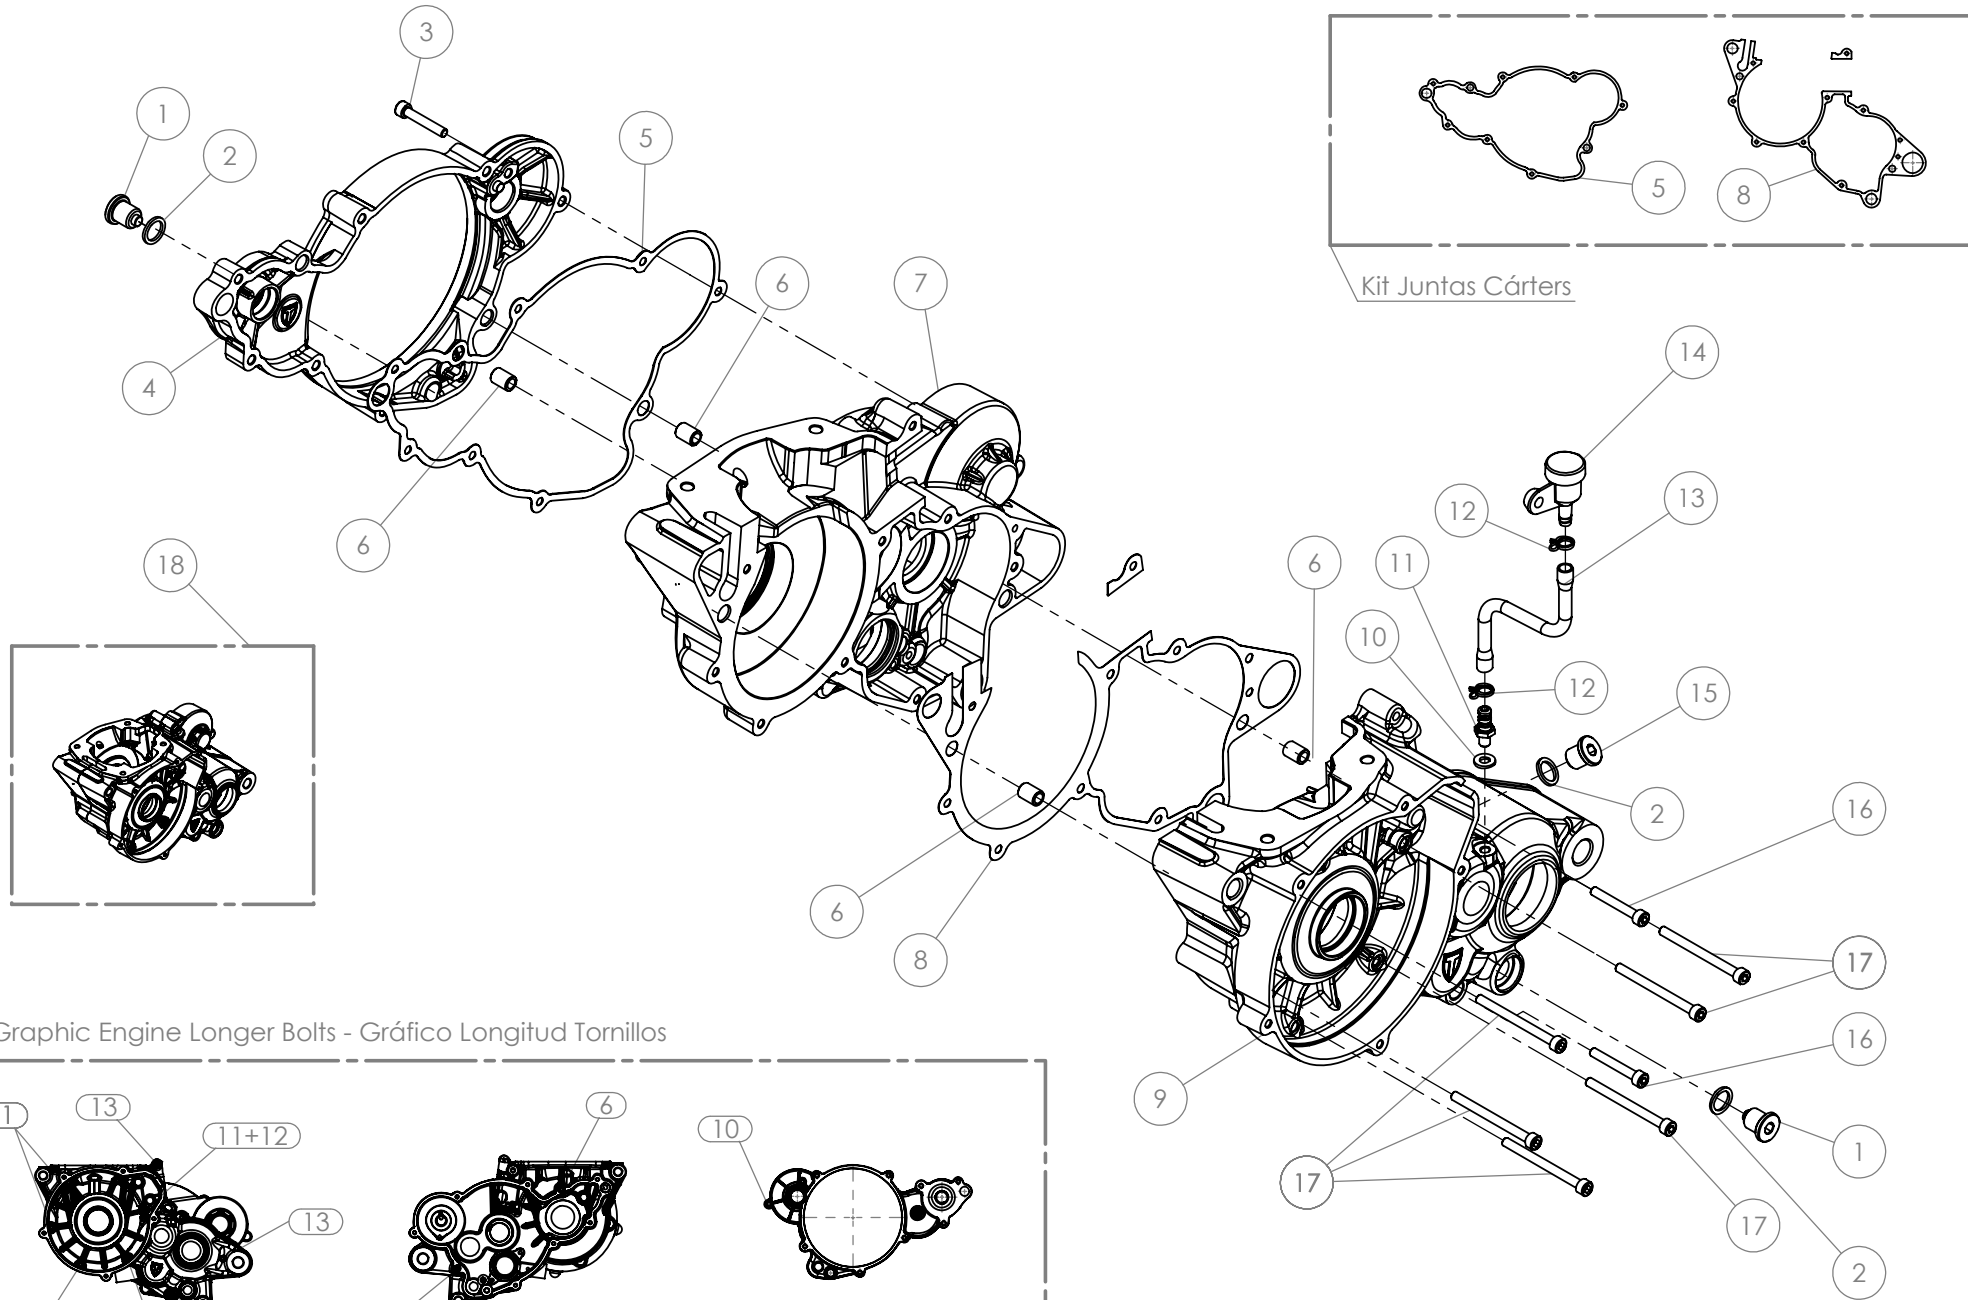

D

C

B

A

Kit Juntas Cárters

Despiece TRRS Raga Racing 2019

Nº	Código	Descripción	Description	Cantidad
1	03003MT100	Tapón Vaciado Aceite - Imán	Cap, oil drain - with magnet	2
2	56104	Arandela 12X16X1.5 Copper	Copper washer, 12x16x1.5	3
3	50118	Tornillo Allen DIN 912 M5X30	Bolt, Allen DIN 912 M5x30	1
4	03008MT102	Tapa Carter Embrague	Crankcase clutch cover (large)	1
5	03011MT100	Junta Carter Embrague	Gasket, clutch cover	1
6	57002	Centrador Carter	Centering bushing, crank case	4
7	03015MT100	Cárter Derecho 125cc	Case halve, 125cc right side	1
8	03012MT100	Junta Central Cárter 125cc	Gasket, 125cc center case	1
9	03014MT100	Cárter Izquierdo 125cc	Case halve, 125cc left side	1
10	56105	Arandela 6x12x1.5 Copper	Copper washer, 12x6x1.5	1
11	03002MT100	Tornillo Desvaporizador	Ventilation bolt	1
12	58010	Clip Tubo Desvaporizador	Clip, vent hose retention	2
13	62104	Tubo tubo goma desvaporizador carter	Rubber hose crankcase vent	1
14	01018TR100	Depósito Desvaporizador	Ventilation reservoir	1
15	03001MT100	Tapón Llenado Aceite	Oil fill cap	1
16	50116	Tornillo Allen Din 912 M5X35	Bolt, Allen DIN 912 M5x35	3
17	50117	Tornillo Allen Din 912 M5X60	Bolt, Allen DIN 912 M5x60	6
18	03016MT100	Conjunto Cárters 125	Case Halve, 125 Set	1