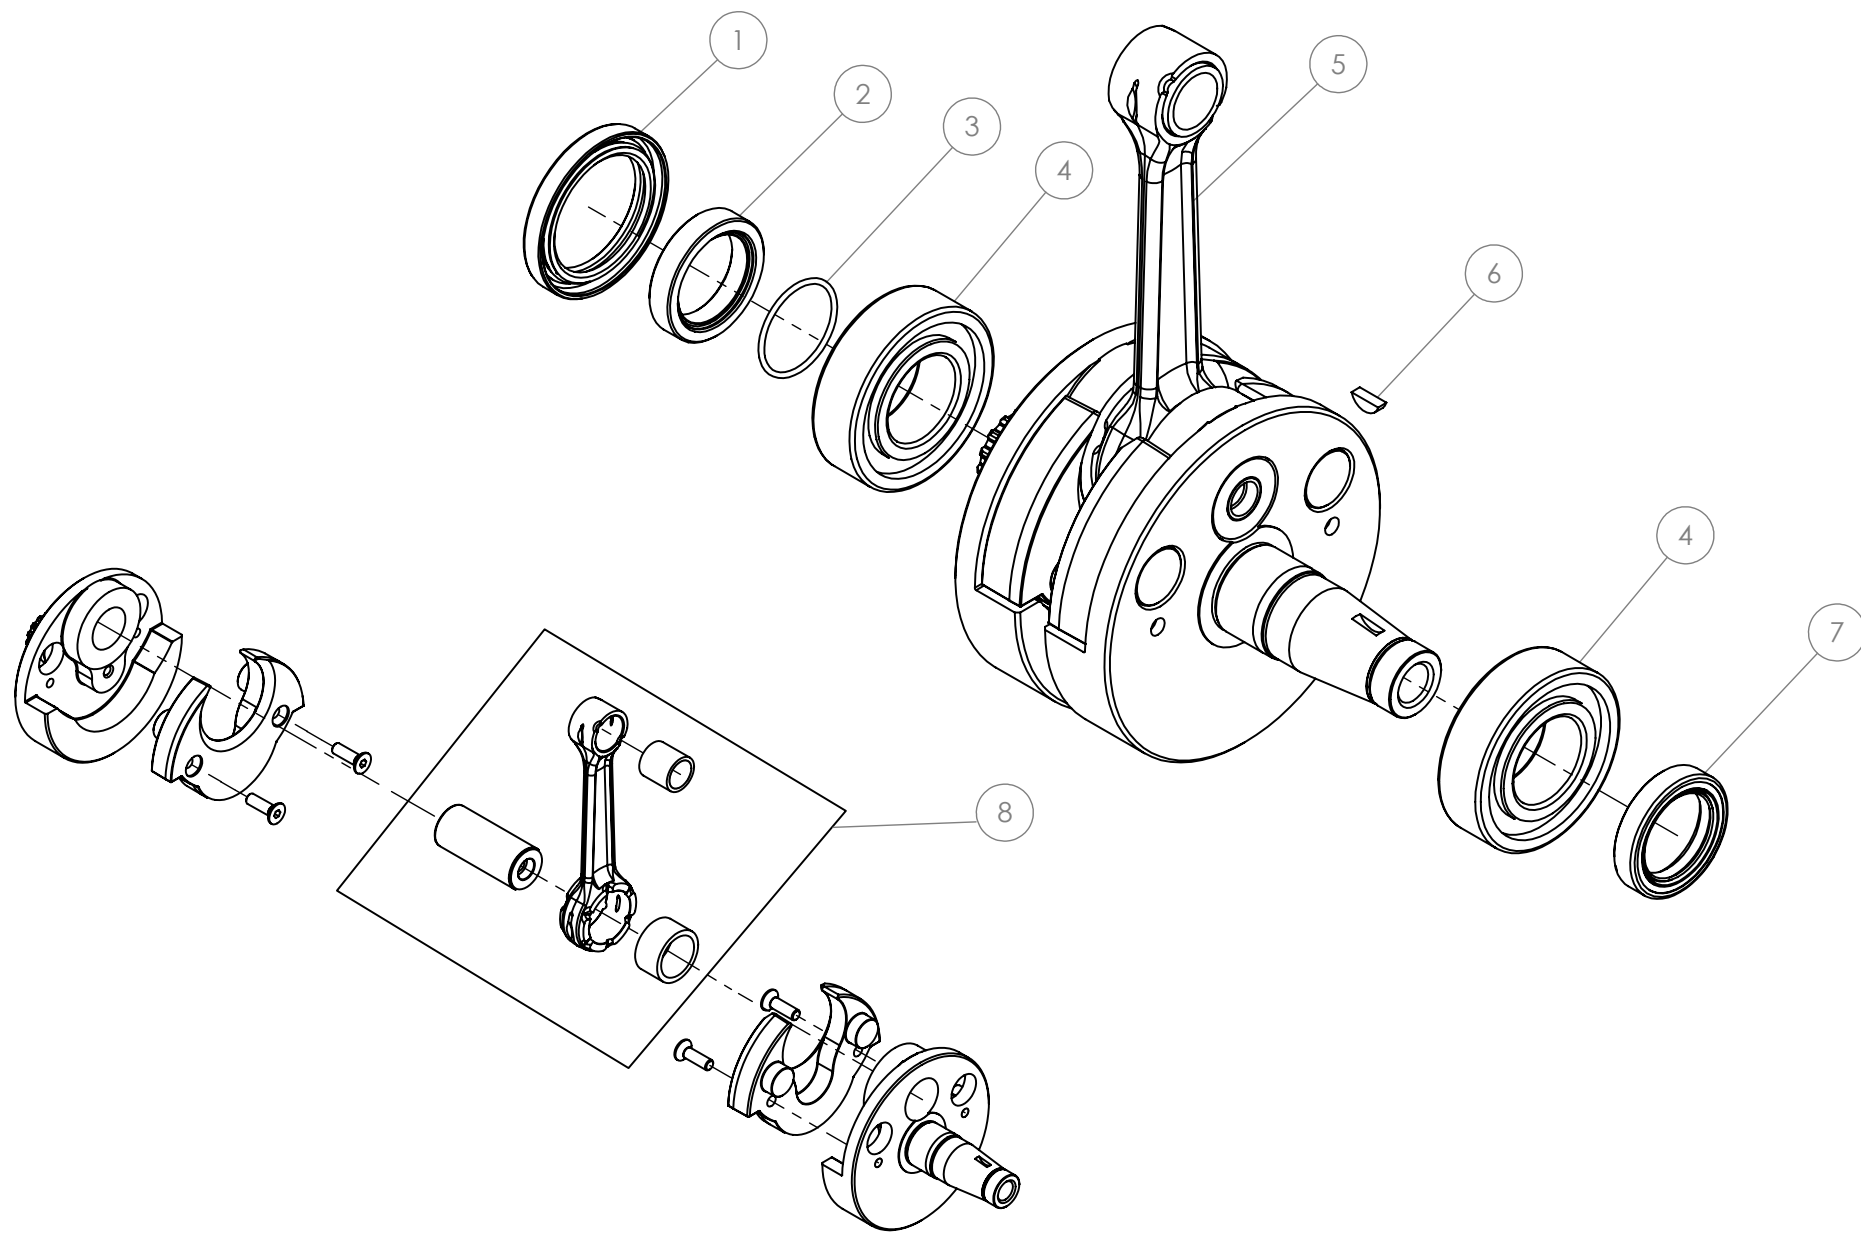

D

C

B

A

Despiece TRRS Raga Racing 2019

Nº	Código	Descripción	Description	Cantidad
1	54011	Reten Doble Labio 35x47x6	Double Lip Seal 35x47x6	1
2	04014MT100	Casquillo piñon salida cigüeñal 125cc	Bushing, primary gear 125cc	1
3	53016	Torica 25x1,5	O-ring 25x1,5	1
4	52110	Rodamiento de bolas SKF 6205 ETN9/C4	Ball bearing SKF 6205 ETN9/C4	2
5	04020MT100	Conjunto cigüeñal 125	Complete crankshaft 125	1
6	59001	Chaveta Volante Magnético DIN6888 10x3x3,7	Key, magneto flywheel DIN 6888 10x3x3.7	1
7	54005	Retén Cigüeñal Volante 24X35X7	Seal, crankshaft magneto 24x35x7	1
8	04022MT100	Kit Biela 125	125 Rod kit	1