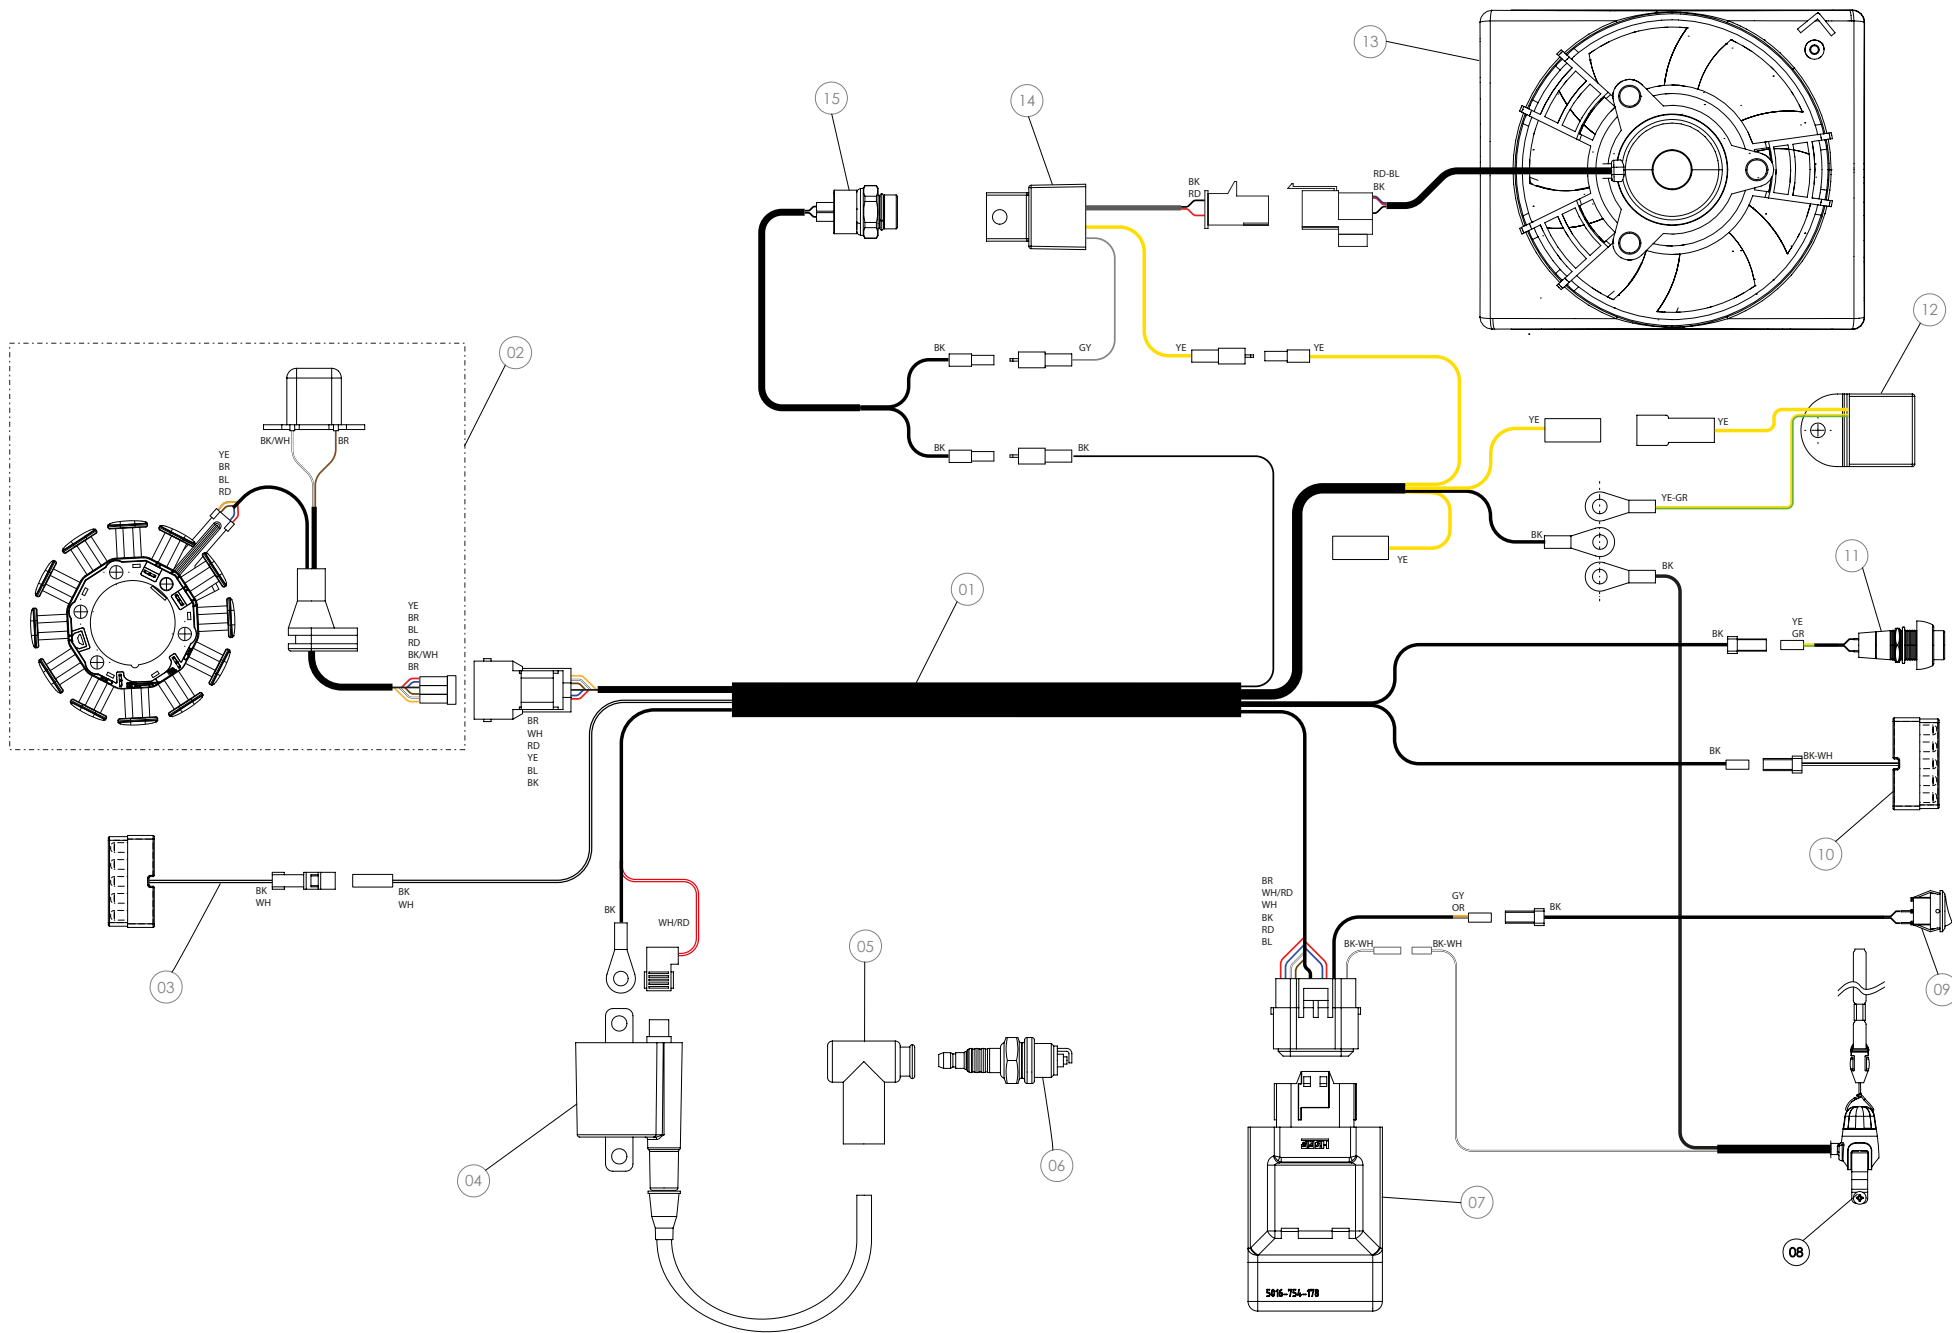

5

4

3

2

1

D

C

B

A

Despiece TRRS Raga Racing 2019

09 - IE - Instalación Eléctrica - Listado de Piezas

Nº	Código	Descripción	Description	Cantidad
1	09001TR100	Conjunto Instalación eléctrica	<i>Complete electrical system</i>	1
2	70225	Stator + Pick up - (véase (07) en lámina 08)	<i>Stator and pickup (see (07) in drawing 08 - Ignition)</i>	1
3	70202	Led trasero - (véase (07) en lámina 02)	<i>Rear LED lamp</i>	1
4	70203	Bobina - (véase (38) en lámina 01)	<i>Coil</i>	1
5	70204	Pipa Bujía	<i>Cap, spark plug</i>	1
6	70205	Bujía NGK BPMRGA - (véase (01) en lámina 07 MT)	<i>Spark plug NGK BPMRGA</i>	1
7	70206	Caja CDI - (véase (32) en lámina 01)	<i>CDI (black box)</i>	1
8	70229	Botón Paro Racing, Hombre al Agua - (véase (20) en lámina 09-IE-Instalación Eléctrica)	<i>Stop button - (see item 20 in drawing 09-IE electrical system)</i>	1
9	70208	Interruptor Curva CDI - (véase (05) en lámina 04)	<i>Igniton map switch</i>	1
10	70209	Led Delantero - (véase (03) en lámina 04)	<i>Front LED lamp</i>	1
11	70210	Pulsador Led - (véase (06) en lámina 04)	<i>Switch, LED lamps</i>	1
12	70211	Regulador A/C 12V	<i>Voltage regulator, 12V A/C</i>	1
13	70212	Ventilador - (véase (03) en lámina 13)	<i>Cooling fan motor assembly</i>	1
14	70236	Rectificador ventilador	<i>Rectifier, cooling fan motor</i>	1
15	70214	Termocontacto Radiador - (véase (08) en lámina 13)	<i>Thermostatic switch, cooling fan motor</i>	1