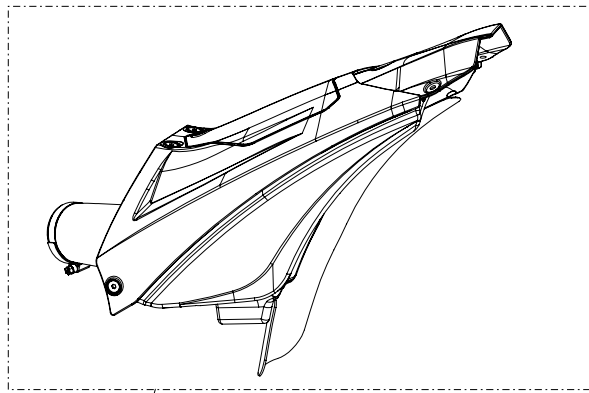

D

C

B

A

31

28

27

13

1

29

1

1

14

26

33

24

8

2

3

5

32

15

17

33

25

22

21

23

4

5

1

12

16

18

19

20

21

21

6

11

10

30

9

8

7

Despiece TRRS Raga Racing 2019

02 - CF - Caja Filtro - Listado de Piezas

Nº	Código	Descripción	Description	Cantidad
1	50302	Tornillo DIN 7991 M6x14 - Caja Filtro	Bolt, DIN 7991 M6x14 - air filter box	5
2	02001TR100	Tapa Superior - Caja Filtro	Top cover - air filter box	1
3	02002TR100	Tórica 3mm Tapa - Caja Filtro	Cover o-ring, 3mm - air filter box	1
4	65001	Remache Plástico 6x12	Plastic rivot 6x12	2
5	50202	Tornillo DIN 7380-fl M6x16 - Guardabarros Trasero	Bolt, DIN 7380-fl M6x16 - Rear mudguard (fender)	1
6	02003TR100	Guardabarros Trasero	Rear mudguard (fender)	1
7	70202	Led Trasero - (véase (03) en la lámina 09-IE-Instalación Eléctrica)	LED light TRS - see number 3, drawing 09 - Electrical	1
8	50601	Tornillo Rosca Chapa DIN 7981 2,9x6,5	Screw, course thread DIN 7981 2.9x6,5	4
9	02004TR100	Chapa Led Trasero	Plate LED lights	1
10	50703	Tornillo Ala Ancha 2,9X6,5	Bolt, broad-head 2,9X6,5	2
11	58004	Grapa Plástico 4.8mm	Plastic clamp 4.8mm	2
12	02005TR100	Caja Filtro Superior	Air filter box, top segment	1
13	02006TR100	Jaula Espuma - Filtro	Cage, air filter element	1
14	02007TR100	Espuma Filtro Aire	Air filter element	1
15	02008TR100	Arandela Muelle Filtro	Washer, filter spring	1
16	02009TR100	Muelle Fijación Espuma Filtro	Spring, air filter retention	1
17	02010TR100	Goma Sujeción Espuma Filtro	Rubber grommet, air filter retention	1
18	02011TR100	Protector Anticalórico - Caja Filtro	Heat shield - air filter box	1
19	02012TR100	Caja Filtro Inferior	Air filter box, lower segment	1
20	02018TR100	Protector - Caja Filtro	Rubber protector, sir filter box	1
21	65004	Remache aluminio negro Ø4,8x12	Metalic rivot, Ø4,8x12, black	4
22	51501	Tuerca Autoblocante M6 - Caja Filtro	Lock nut, M6 - air filter box	1
23	50603	Tornillo Rosca Chapa DIN 7981 3,9x19 Fijación Caja Filtro Inferior	Screw, course thread DIN 7981 3.9x19 Attach air filter box lower	9
24	02014TR100	Lámina Desagüe - Caja Filtro	Drain flap, air filter box	1
25	02015TR100	Trampilla Entrada Aire - Caja Filtro	Air entry trap - air filter box	1
26	02016TR100	Conducto - Caja Filtro	Intake - air filter box	1
27	02017TR100	Tobera - Caja Filtro	Intake hose - air filter box	1
28	58003	Abrazadera - Norma 40-60	Clamp - Norma 40-60	1
29	51301	Tuerca Rápida Universal M6	Universal speed nut M6	1