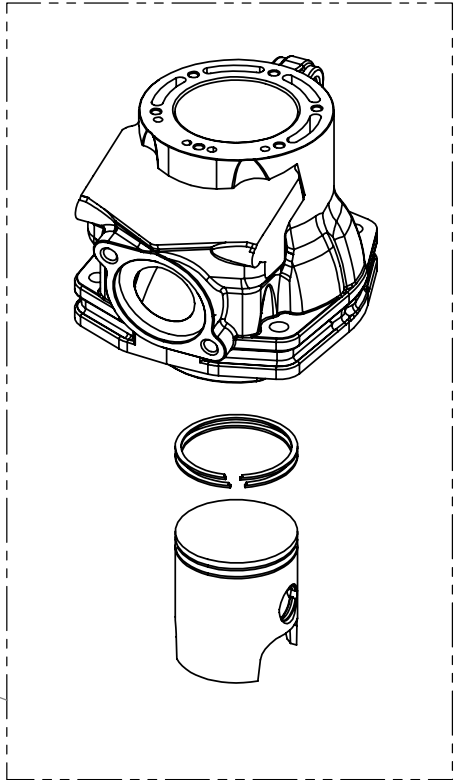

D

C

B

A

Despiece TRRS Raga Racing 2019

Nº	Código	Descripción	Description	Cantidad
1	70205	Bujía NGK BPMRGA - (véase (06) en la lámina 09-IE-Instalación Eléctrica)	<i>Spark plug NGK BPMRGA - (see item (06) in drawing 09-IE - Electrical system)</i>	1
2	50911	Tornillo DIN 6921 M6X25 Culata	<i>Bolt, DIN 6921 M6x25 Cylinder head</i>	6
3	56105	Arandela Tornillo Culata 6x12x1.5 Copper	<i>Copper washer, cylinder head bolt 6x12x1.5</i>	6
4	07013MT100	Tapa culata (125)	<i>Cylinder head cover (125)</i>	1
5	53012	Tórica Culatín Nbr 20x2,5	<i>O-ring, Nbr 20x2.5</i>	1
6	07014MT100	Culatín interno (125)	<i>Cylinder head inner (125)</i>	1
7	70485	Tórica Culata Interior Nbr 58x1,78	<i>O-ring, Nbr 58,2x1.78</i>	1
8	70486	Tórica Culata Exterior Nbr 79x1,78	<i>O-ring, Nbr 79,6x1.78</i>	1
9	51502	Tuerca Autoblocante M8	<i>Nut, locking type, M8</i>	4
10	07012MT100	Esparrago cilindro	<i>Stud screw</i>	4
11	70484	Cilindro 125cc	<i>Cylinder 125cc</i>	1
12	70489	Conjunto Segmentos 125	<i>Piston ring set, 125</i>	1
13	70488	Circlip Bulón	<i>Clip, piston pin</i>	2
14	52514	Rodamiento de agujas	<i>Needle bearing</i>	1
15	70847	Bulón Pistón	<i>Piston Pin</i>	1
16	07010MT100	Junta Cilindro 0,5 - 125cc	<i>Cylinder base gasket 0.5 - 125cc</i>	1
17	07011MT100	Cilindro y piston 125cc	<i>Cylinder and piston 125cc</i>	1
18A	07015MT100	Conjunto Piston 125 - A	<i>Piston 125 - A</i>	1
18B	07016MT100	Conjunto Piston 125 - B	<i>Piston 125 - B</i>	1
18C	07017MT100	Conjunto Piston 125 - C	<i>Piston 125 - C</i>	1