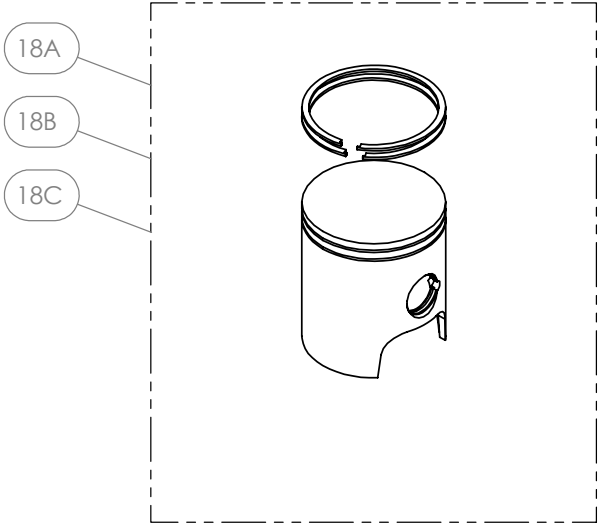

D

C

B

A

Despiece TRRS Raga Racing 2019

Nº	Código	Descripción	Description	Cantidad
1	70205	Bujía NGK BPMRGA - (véase (06) en la lámina 09-IE-Instalación Eléctrica)	<i>Spark plug NGK BPMRGA - (see item (06) in drawing 09-IE - Electrical system)</i>	1
2	50911	Tornillo DIN 6921 M6X25 Culata	<i>Bolt, DIN 6921 M6x25 Cylinder head</i>	6
3	56105	Arandela Tornillo Culata 6x12x1.5 Copper	<i>Copper washer, cylinder head bolt 6x12x1.5</i>	6
4	07013MT100	Tapa culata (125)	<i>Cylinder head cover (125)</i>	1
5	53012	Tórica Culatín Nbr 20x2,5	<i>O-ring, Nbr 20x2.5</i>	1
6	07014MT100	Culatín interno (125)	<i>Cylinder head inner (125)</i>	1
7	70485	Tórica Culata Interior Nbr 58x1,78	<i>O-ring, Nbr 58,2x1.78</i>	1
8	70486	Tórica Culata Exterior Nbr 79x1,78	<i>O-ring, Nbr 79,6x1.78</i>	1
9	51502	Tuerca Autoblocante M8	<i>Nut, locking type, M8</i>	4
10	07012MT100	Esparrago cilindro	<i>Stud screw</i>	4
11	70484	Cilindro 125cc	<i>Cylinder 125cc</i>	1
12	70489	Conjunto Segmentos 125	<i>Piston ring set, 125</i>	1
13	70488	Circlip Bulón	<i>Clip, piston pin</i>	2
14	52514	Rodamiento de agujas	<i>Needle bearing</i>	1
15	70847	Bulón Pistón	<i>Piston Pin</i>	1
16	07010MT100	Junta Cilindro 0,5 - 125cc	<i>Cylinder base gasket 0.5 - 125cc</i>	1
17	07011MT100	Cilindro y piston 125cc	<i>Cylinder and piston 125cc</i>	1
18A	07015MT100	Conjunto Piston 125 - A	<i>Piston 125 - A</i>	1
18B	07016MT100	Conjunto Piston 125 - B	<i>Piston 125 - B</i>	1
18C	07017MT100	Conjunto Piston 125 - C	<i>Piston 125 - C</i>	1