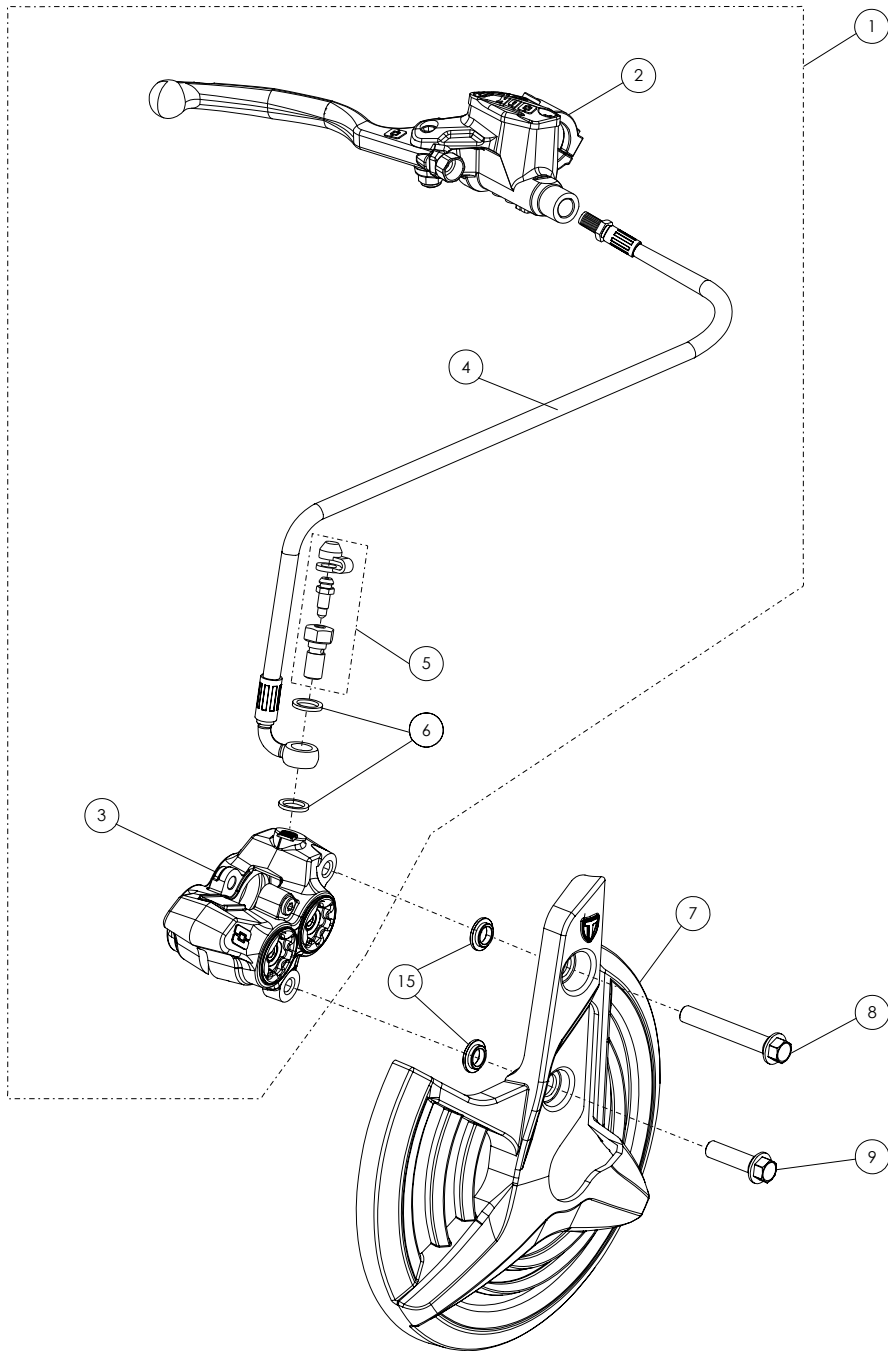

D

C

B

A

Despiece TRRS Raga Racing 2019

08 - FD - Freno Delantero - Listado de Piezas

Nº	Código	Descripción	Description	Cantidad
1	70382	Conjunto Freno Delantero Racing	<i>Complete front brake assembly Racing</i>	1
2	70383	Bomba Freno Delantero Racing	<i>Pump Racing, front brake (master cylinder)</i>	1
3	70384	Pinza Freno Delantero Racing	<i>Caliper Racing, front brake</i>	1
4	70353	Latiguillo Freno Delantero	<i>Hose, front brake</i>	1
5	70354	Racord + Sangrador	<i>Bajo bolt</i>	1
6	56101	Arandela CU 10x14x1,5	<i>Washer, CU 10x14x1.5</i>	2
7	08001TR101	Protector Disco	<i>Disc protector, front</i>	1
8	50901	Tornillo DIN 6921 M8x40 - Pinza Freno	<i>Bolt, DIN 6921 M8x40 - Brake caliper</i>	1
9	50907	Tornillo DIN 6921 M8x30 - Pinza Freno	<i>Bolt, DIN 6921 M8x30 - Brake caliper</i>	1
10	70369	Kit Tapa Bomba	<i>Kit, brake pump cap</i>	1
11	70356	Maneta Freno Racing	<i>Racing Brake handle (lever)</i>	1
12	70376	Kit Reparación Bomba	<i>Kit, pump internal repair</i>	1
13	70385	Juego Pastillas Freno Delantero Racing	<i>Brake pad set Racing, front</i>	1
14	70380	Kit Reparación Pinza Freno Racing	<i>Kit, rear caliper repair Racing</i>	1
15	08002TR100	Casquillo Protector Disco Delantero	<i>Bushing, front disc protector</i>	2