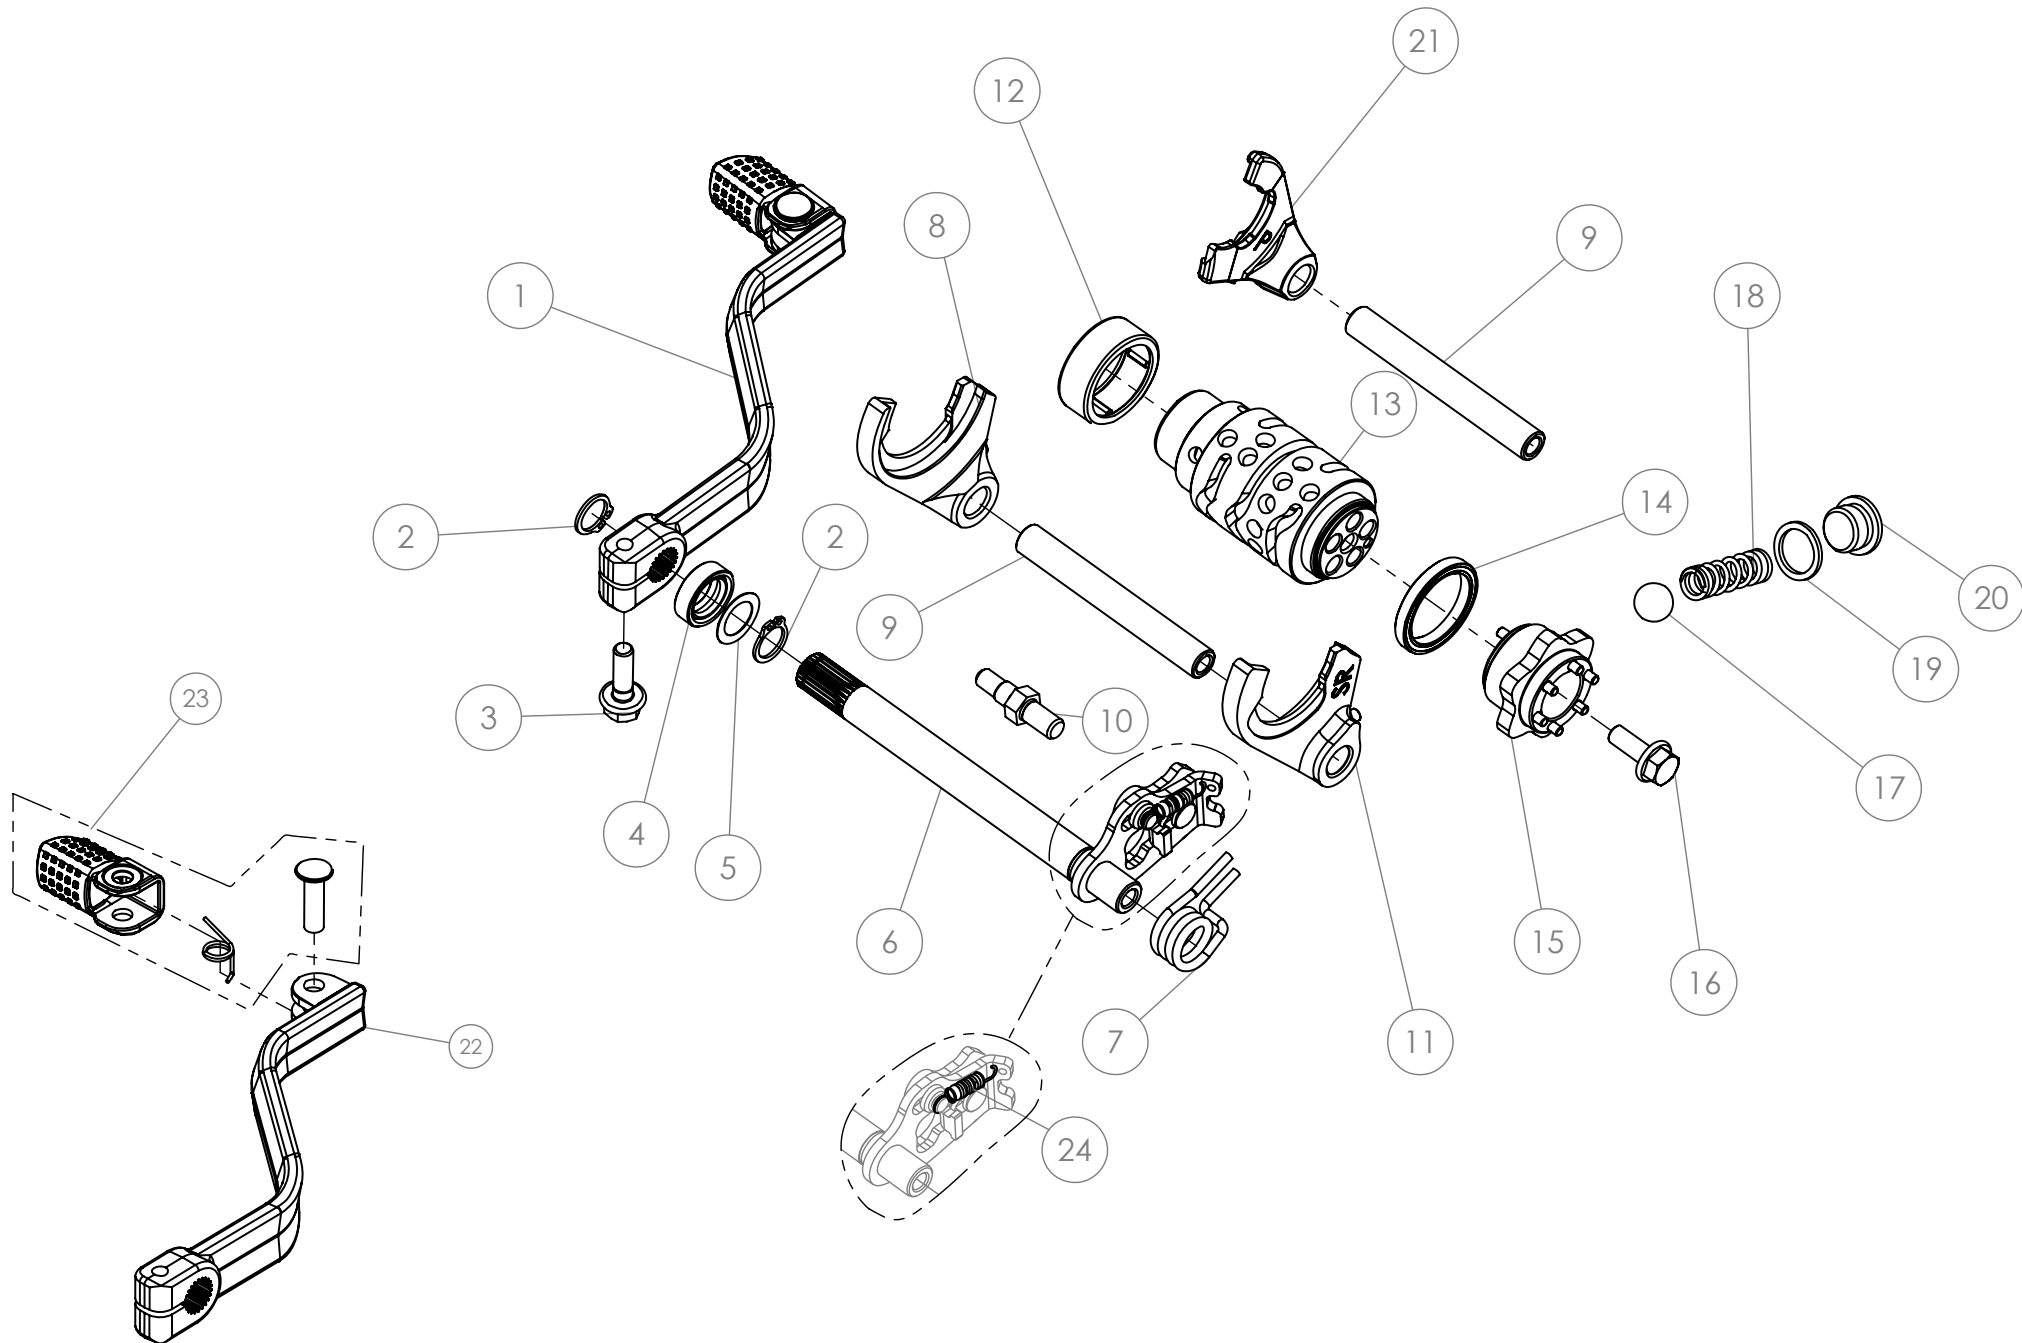

D

C

B

A

Despiece TRRS Raga Racing 2019

Nº	Código	Descripción	Description	Cantidad
1	06001MT101	Conjunto Palanca Cambio	Complete shift pedal	1
2	55004	Circlip DIN-471-Ø12	Circlip DIN-471-Ø12	2
3	50909	Tornillo DIN 6921 M6x20 Hexagonal	Bolt, DIN 6921 M6x20 hex-head	1
4	54006	Retén Eje Cambio 12x20x6	Seal, shift shaft 12x20x6	1
5	06002MT100	Arandela 12x18x0.3	Washer 12x18x0.3	1
6	06027MT100	Eje selector completo	Shifting shaft set	1
7	06031MT100	Muelle eje selector	Spring, shifting shaft	1
8	06006MT100	Horquilla Secundario Izquierda SL	Fork, secondary left SL	1
9	06007MT100	Eje Horquillas	Shaft, shift fork	2
10	06003MT100	Tope Recorrido Selector	Stop, shift shaft	1
11	06008MT100	Horquilla Secundario Derecha SR	Fork, secondary right SR	1
12	52507	Rodamiento Izquierdo Desmodrómico HK2512	Bearing, left Shift drum HK2512	1
13	06037MT100	Desmodrómico	Shift rolller	1
14	52103	Rodamiento Derecha Desmodromico Bolas 61705-SRS	Bearing, shift drum right - balls 61705-SRS	1
15	06032MT100	Estrella desmo	Gearshift set	1
16	50903	Tornillo DIN 6921 M6x16	Bolt, DIN 6921 M6x16	1
17	60003	Bola Fijador Marchas Kug 11,906	Ball, gear selector position Kug 11.906	1
18	06029MT100	Muelle Fijador Marchas	Spring, gear selector tension	1
19	56106	Arandela 14X18X1.5 Copper	Copper Washer, 14x18x1.5	1
20	06018MT100	Tapón Muelle Selector	Cap, selector spring	1
21	06036MT100	Horquilla Primario	Fork, primary	1
22	06020MT101	Palanca Cambio	Shift pedal arm (bare)	1
23	70451	Kit Reparación Palanca Selector	Repair kit, shift pedal tip	1
24	06030MT100	Muelle selector marchas	Spring tensioning, shifting plate	1