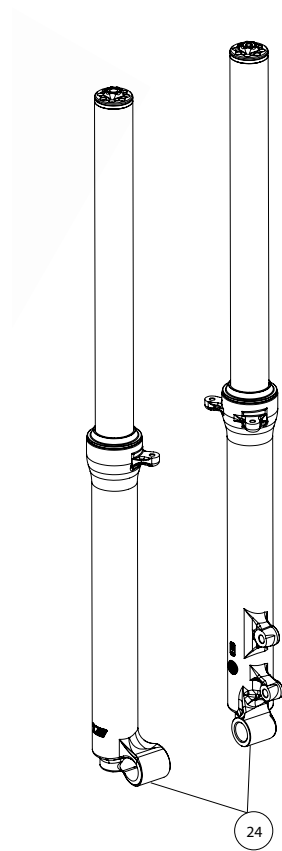

D

C

B

A

Despiece TRRS Raga Racing 2019

04b - HD - Horquilla Delantera Tech - Listado de Piezas

Nº	Código	Descripción	Description	Cantidad
1	71030	Cjto. tapon regulacion extension	Screw cap rebound set	1
2	71031	Cjto. tapon regulacion precarga muelle	Screw cap preload spring set	1
3	71032	Barra Suspension Derecha-Group Stanchion Tube Replay Right	Stanchion Tube, Right side	1
4	71045	Barra Suspension Izquierda-Group Stanchion Tube Replay Left	Stanchion Tube, Left side	1
5	71033	Cto. Distanciadores Muelle-Group Spacers Spring	Group, Spring spacers	1
6	71034	Muelle Horquilla-Fork Spring (Progr. 3)	Fork Spring	1
7	71035	Cto.Mecanico Bombeo-Group Mechanical Pumping	Group, dampening cartridge	1
8	71036	Cono Limitador Izquierdo-Cone Limit Left	Alignment cone, Left	1
9	71037	Botella Suspension Izquierda-Left Leg	Lower Leg, left	1
10	71010	Cto.Tornillo Regulacion-Needle Regulation Group	Needle and Regulation Group	1
11	71038	Guardapolvo Horquilla-Dust Seal	Dust Seal	2
12	71012	Circlip Tope Reten-Ring Stopper Oil Seal	Oil Seal retention clip	2
13	71013	Reten Horquilla-Oil Seal	Oil Seal	2
14	71014	Anillo Tope Glacier-Ring Stop Bushing Oil Seal	Bushing stop ring	2
15	71015	Glacier Barra Horquilla-Bush Du Ø39XØ43X15	Bushing Du Ø39XØ43X15	2
16	71016	Glacier Botella Horquilla-Bush Du Ø38XØ40X20	Bushing Du Ø38XØ40X20	2
17	71039	Botella Suspension Derecha-Right Leg	Lower leg, Right	1
18	71018	Tornillo Allen-Screw Tceib M8X18 Din 7984	Bolt, Allen M8X18 Din 7984	1
19	71040	Cto. Tornillo Regulacion- Group Lock Screw Hydraulic Pump	Group, Hydraulic dampener end cap	1
20	71041	Cono Limitador Derecho-Cone Limit Right	Alignment cone,	1
21	71042	Cartucho Hidraulico-Group Cartridge	Group, Cartridge	1
22	71043	Anillo Tope Muelle-Support Ring For Spring Limit	Guide Ring, Limit spring	1
23	71044	Kit Toricas-Group Rings Seal	O-ring kit	1
24	04019TR100	Conjunto Horquilla Delantera Racing	Front suspension Racing, complete	1