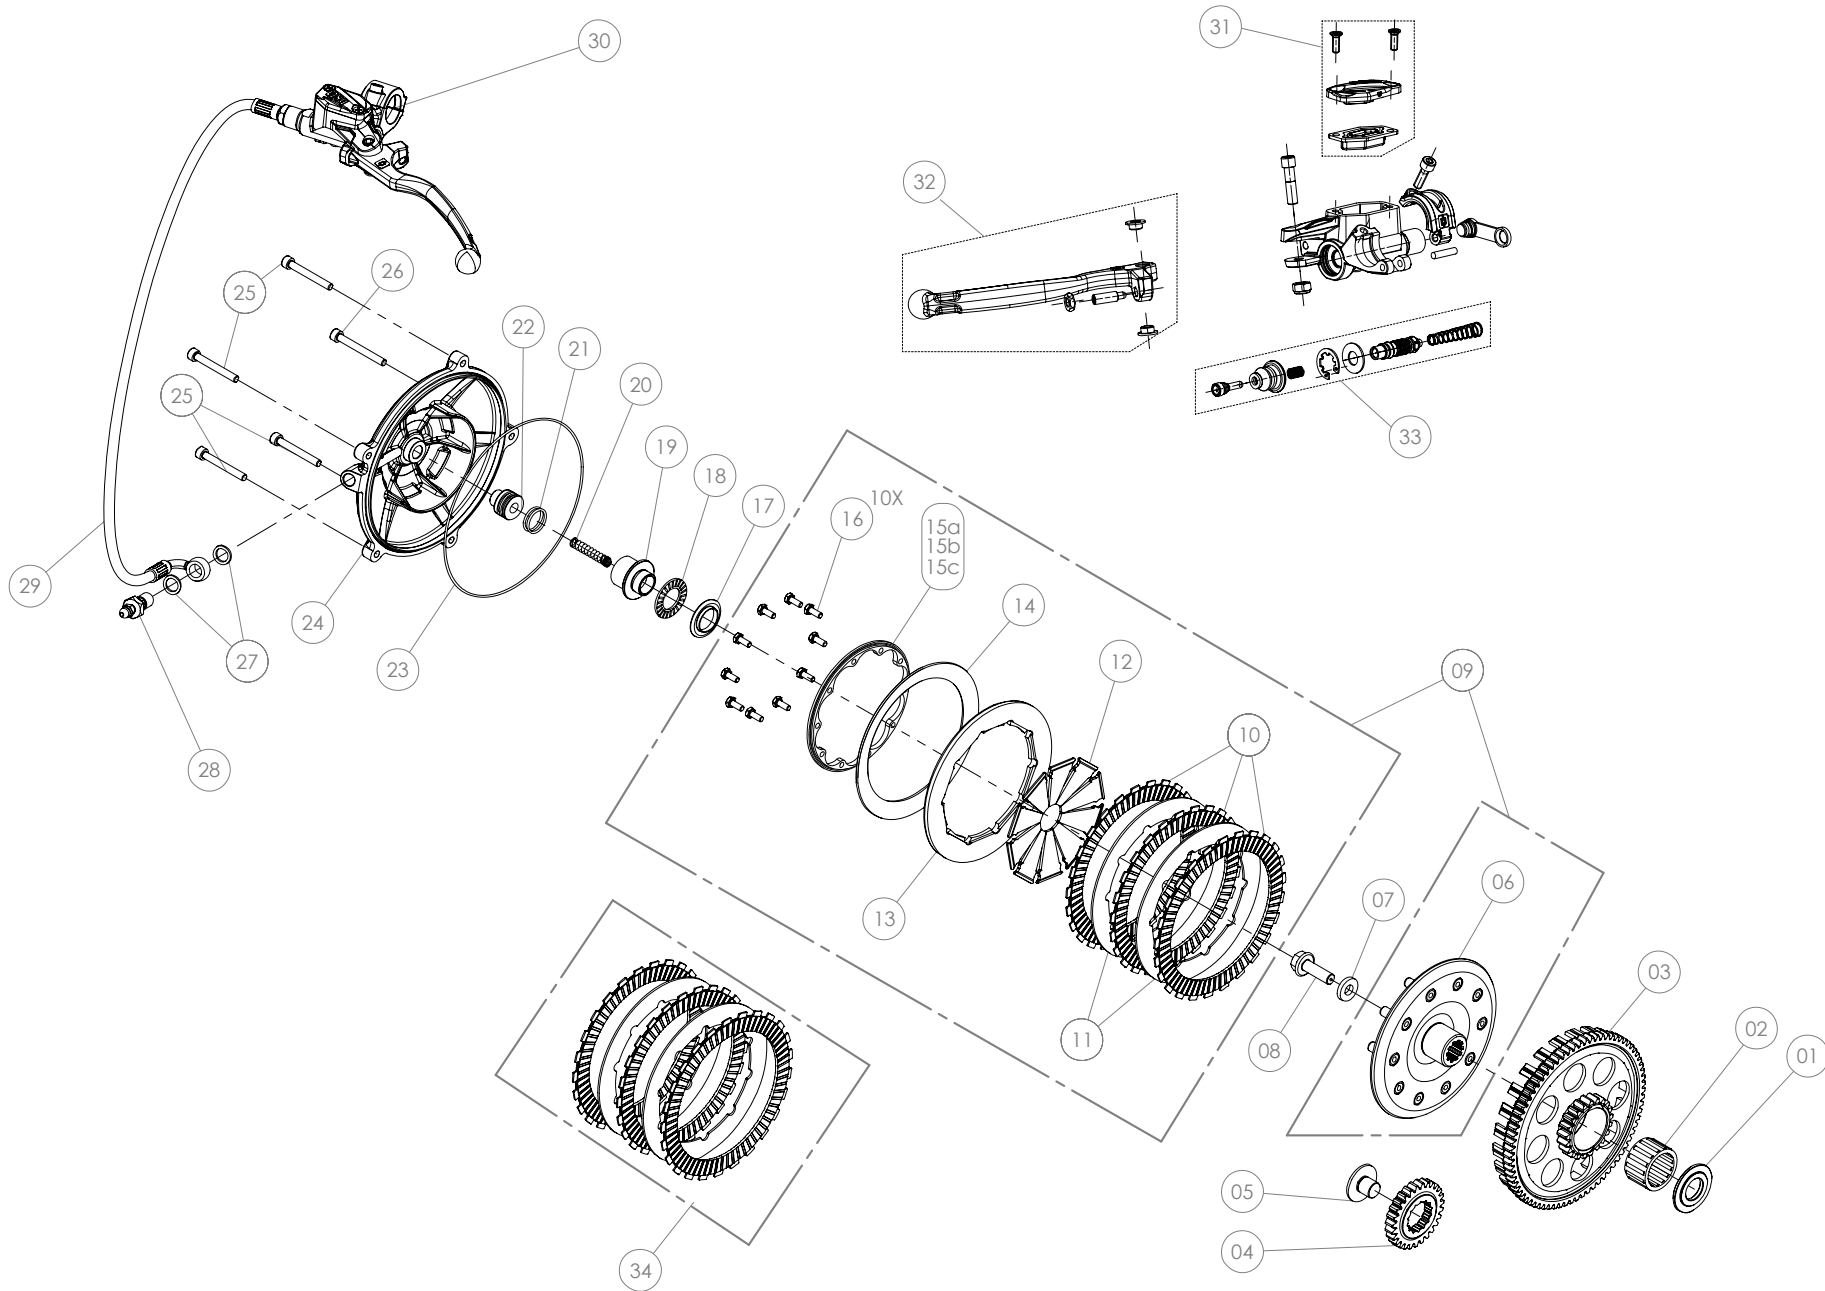

D

C

B

A

Despiece TRRS Raga Racing 2019

Nº	Código	Descripción	Description	Cantidad
1	05001MT100	Arandela Distanciadador Embrague	Washer, clutch spacer	1
2	52505	Rodamiento Agujas Campana K25x33x20	Needle bearing, clutch hub K25x33x20	1
3	05004MT100	Campana Embrague	Clutch hub	1
4	05019MT100	Piñón Transmisión Primario	Primary gear	1
5	05020MT100	Tornillo Piñón Primario	Bolt, Primary gear	1
6	05005MT100	Cubo Embrague	Outer clutch hub set	1
7	05006MT100	Arandela Apriete Cubo	Washer, clutch hub retention	1
8	50910	Tornillo 6921 M8x16 - Agujero Pasante	Bolt, 6921 M8x16 - hollow	1
9	70907	Conjunto Embrague Completo	Complete clutch assembly	1
10	05007MT100	Disco Embrague	Fiber disc, clutch	3
11	05008MT100	Disco Metálico Embrague	Metal disc, clutch	2
12	05009MT100	Chapa Palanca Embrague	plate, clutch actuation	10
13	05010MT100	Prensa Embrague	pressure plate, clutch	1
14	05011MT100	Muelle Prensa	Spring, clutch (belville)	1
15a	05012MT100	Soporte muelle embrague (MED)	Clutch spring suport (MED)	1
15b	05023MT100	Soporte muelle embrague (DURO)	Clutch spring support (HARD)	0
15c	05024MT100	Soporte muelle embrague (BLANDO)	Clutch spring support (SOFT)	0
16	50502	Tornillo DIN 933 M4x10 - Fijador Muelle	Bolt, DIN 933 M4x10 - Clutch compression ring	10
17	05013MT100	Arandela Fricción Embrague	Bushing, clutch compression	1
18	52506	Rodamiento Pistón Embrague Agujas AXK1730	Needle bearing, clutch compression AXK1730	1
19	05014MT101	Pistón Bombín Embrague	Piston, clutch slave	1
20	05016MT100	Muelle Pistón embrague	Spring, clutch piston	1
21	53010	Tórica Embrague 15x1,5 NBR - Pistón Interno	O-ring, clutch 15x1.5 NBR - slave piston internal	2
22	05015MT101	Pistón Interno	Post, internal clutch slave	1
23	53011	Tórica Tapa Embrague 135x1,5	O-ring, clutch cover 135x1.5	1
24	05017MT100	Tapa Embrague TRS	Clutch disc cover TRS	1
25	50119	Tornillo DIN 912 M5x45 - Tapa Embrague	Bolt, DIN 912 M5x45- Clutch cover	4
26	50123	Tornillo DIN 912 M5x50 - Tapa Embrague	Bolt, DIN 912 M5x50- Clutch cover	1
27	56101	Arandela 10x14x1,5 - Racord Embrague	Washer, 10x14x1.5 - hydraulic sealing	2
28	70901	Racord M10 Tapa Embrague	Bleeder valve, clutch cover (Banjo)	1