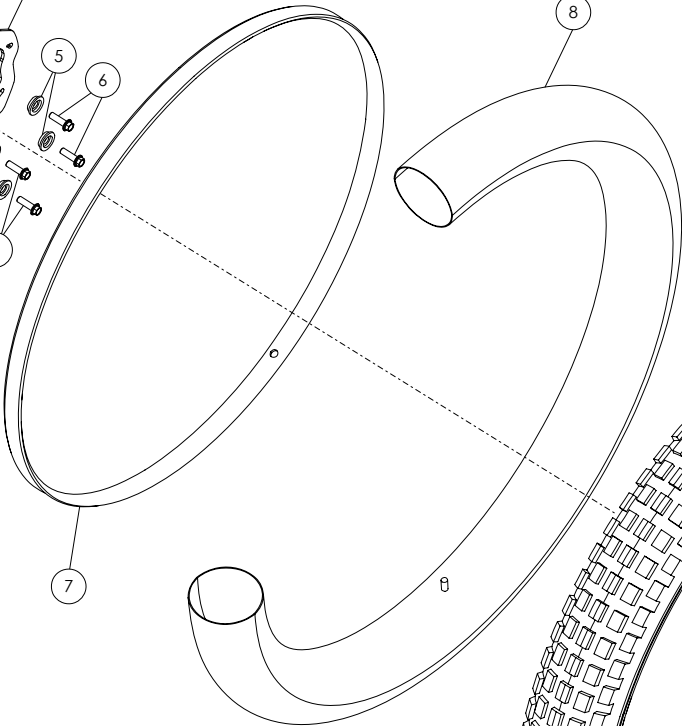

D

C

B

A

Despiece TRRS Raga Racing 2019

11 - RD - Rueda Delantera - Explosionado

Nº	Código	Descripción	Description	Cantidad
1	52101	Rodamiento 6004	Bearing, 6004	2
2	70701	Casquillo Interior Buje	Bushing, interior hub	1
3	70714	Conjunto llanta delantera	Front rim set	1
4	70363	Disco de Freno Delantero TRS	Front brake disc rotor	1
5	70364	Casquillo Disco Freno	Bushing, brake disc rotor	4
6	50402	Tornillo DIN 6921 M6	Bolt, DIN 6921 M6	4
7	70703	Goma Protector	Rubber protector (flap)	1
8	70704	Camara Delantera + Válvula	Front inner-tube with valve	1
9	70705	Michelin 2,75-21	Tyre, Michelin 2.75x21	1
10	70722	Conjunto rueda delantera	Front wheel set	1
11	70707	Buje delantero	Front hub	1
12	70708	Radios Rueda Delantera	Spoke, front wheel	32
13	70709	Tuerca Radios Rueda Delantera	Spoke nipple (nuts), front wheel	32
14	70710	Tapón Válvula Cámara	Valve cap	1
15	51105	Tuerca DIN 6923 M8	Nut, DIN 6923 M8	1
16	70711	Agarre Cubierta	Lock, Tyre to rim	1