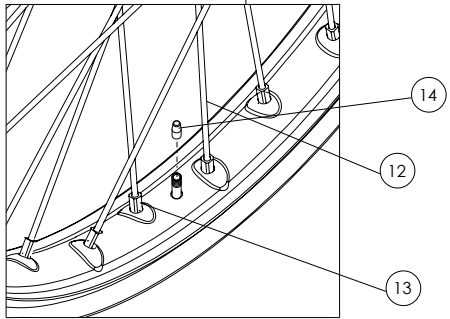

D

C

B

A

Despiece TRRS Raga Racing 2019

11 - RD - Rueda Delantera - Explosionado

Nº	Código	Descripción	Description	Cantidad
1	52101	Rodamiento 6004	Bearing, 6004	2
2	70701	Casquillo Interior Buje	Bushing, interior hub	1
3	70714	Conjunto llanta delantera	Front rim set	1
4	70363	Disco de Freno Delantero TRS	Front brake disc rotor	1
5	70364	Casquillo Disco Freno	Bushing, brake disc rotor	4
6	50402	Tornillo DIN 6921 M6	Bolt, DIN 6921 M6	4
7	70703	Goma Protector	Rubber protector (flap)	1
8	70704	Camara Delantera + Válvula	Front inner-tube with valve	1
9	70705	Michelin 2,75-21	Tyre, Michelin 2.75x21	1
10	70722	Conjunto rueda delantera	Front wheel set	1
11	70707	Buje delantero	Front hub	1
12	70708	Radios Rueda Delantera	Spoke, front wheel	32
13	70709	Tuerca Radios Rueda Delantera	Spoke nipple (nuts), front wheel	32
14	70710	Tapón Válvula Cámara	Valve cap	1
15	51105	Tuerca DIN 6923 M8	Nut, DIN 6923 M8	1
16	70711	Agarre Cubierta	Lock, Tyre to rim	1