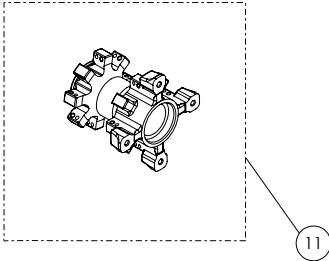

D

C

B

A

Despiece TRRS Raga Racing 2019

11 - RD - Rueda Delantera - Explosionado

Nº	Código	Descripción	Description	Cantidad
1	52101	Rodamiento 6004	Bearing, 6004	2
2	70701	Casquillo Interior Buje	Bushing, interior hub	1
3	70714	Conjunto llanta delantera	Front rim set	1
4	70363	Disco de Freno Delantero TRS	Front brake disc rotor	1
5	70364	Casquillo Disco Freno	Bushing, brake disc rotor	4
6	50402	Tornillo DIN 6921 M6	Bolt, DIN 6921 M6	4
7	70703	Goma Protector	Rubber protector (flap)	1
8	70704	Camara Delantera + Válvula	Front inner-tube with valve	1
9	70705	Michelin 2,75-21	Tyre, Michelin 2.75x21	1
10	70722	Conjunto rueda delantera	Front wheel set	1
11	70707	Buje delantero	Front hub	1
12	70708	Radios Rueda Delantera	Spoke, front wheel	32
13	70709	Tuerca Radios Rueda Delantera	Spoke nipple (nuts), front wheel	32
14	70710	Tapón Válvula Cámara	Valve cap	1
15	51105	Tuerca DIN 6923 M8	Nut, DIN 6923 M8	1
16	70711	Agarre Cubierta	Lock, Tyre to rim	1