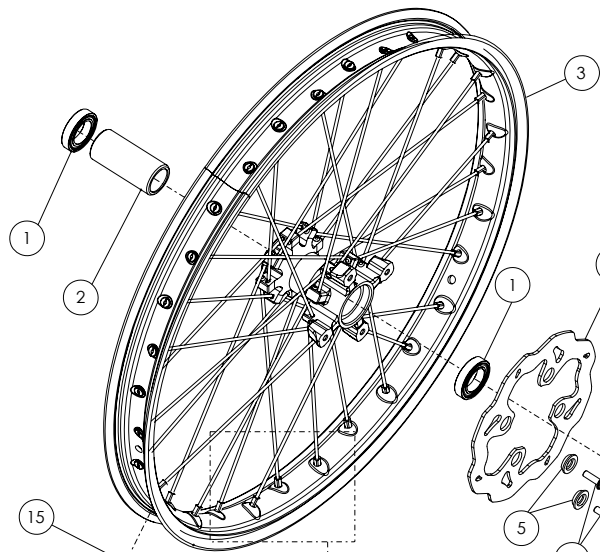

D

C

B

A

Despiece TRRS Raga Racing 2019

11 - RD - Rueda Delantera - Explosionado

Nº	Código	Descripción	Description	Cantidad
1	52101	Rodamiento 6004	Bearing, 6004	2
2	70701	Casquillo Interior Buje	Bushing, interior hub	1
3	70714	Conjunto llanta delantera	Front rim set	1
4	70363	Disco de Freno Delantero TRS	Front brake disc rotor	1
5	70364	Casquillo Disco Freno	Bushing, brake disc rotor	4
6	50402	Tornillo DIN 6921 M6	Bolt, DIN 6921 M6	4
7	70703	Goma Protector	Rubber protector (flap)	1
8	70704	Camara Delantera + Válvula	Front inner-tube with valve	1
9	70705	Michelin 2,75-21	Tyre, Michelin 2.75x21	1
10	70722	Conjunto rueda delantera	Front wheel set	1
11	70707	Buje delantero	Front hub	1
12	70708	Radios Rueda Delantera	Spoke, front wheel	32
13	70709	Tuerca Radios Rueda Delantera	Spoke nipple (nuts), front wheel	32
14	70710	Tapón Válvula Cámara	Valve cap	1
15	51105	Tuerca DIN 6923 M8	Nut, DIN 6923 M8	1
16	70711	Agarre Cubierta	Lock, Tyre to rim	1