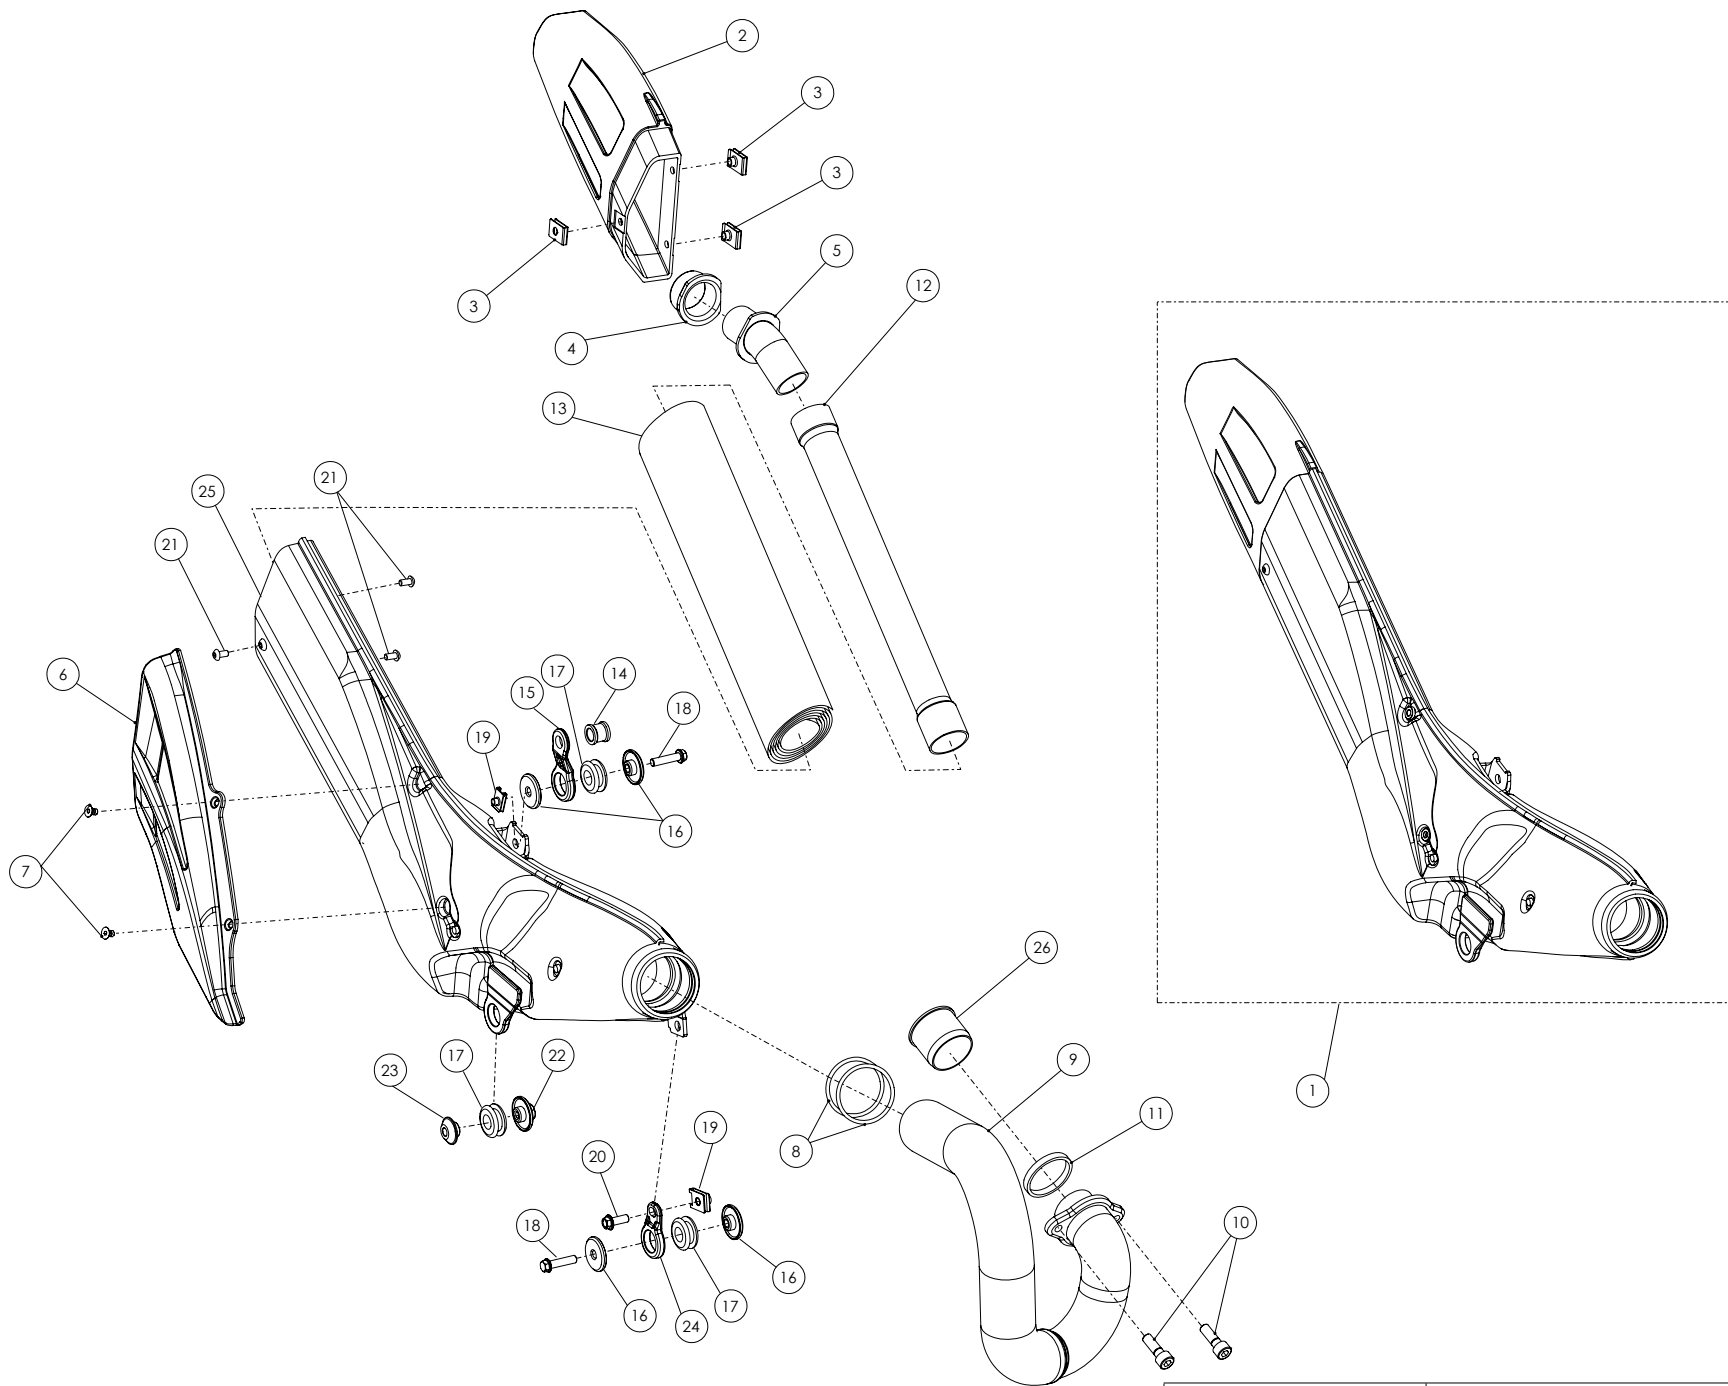

D

C

B

A

Despiece TRRS Raga Racing 2019

10 - CE - Conjunto Escape - Listado de Piezas

Nº	Código	Descripción	Description	Cantidad
1	10018TR100	Cjto. Escape	Exhaust set	1
2	10002TR100	Salida Plástico Silenciador	End-cap, silencer (plastic)	1
3	51302	Tuerca Rápida Universal M5	Speed nut, universal M5	3
4	10003TR100	Goma Cierre Silencioso	Rubber grommet, silencer end-cap	1
5	70601	Tubo Salida Silencioso	Silencer exit tube	1
6	10004TR100	Protector Escape	Exhaust protector (heat shield)	1
7	50303	Tornillo DIN 7991 M5x8 - Protector Escape	Bolt, DIN 7991 M5x8 - Exhaust protector	2
8	53004	Tórica 44x3	O-ring, 44x3	2
9	10005TR100	Curva Escape Titanio	Exhaust pipe, titanium	1
10	50807	Tornillo DIN 912 M8x20	Bolt, DIN 912 M8x20	2
11	10006TR100	Junta Metálica Curva Escape	Metal gasket, exhaust pipe	1
12	70602	Tubo Interno Silencioso	Silencer internal tube	1
13	70603	Fibra Silencioso	Silencer fiber packing	1
14	10007TR100	Casquillo Soporte Escape Superior	Bushing, exhaust support, upper	1
15	10016TR100	Soporte superior escape	Upper exhaust support	1
16	10022TR100	Casquillo soporte escape	Buhsing exhaust support	4
17	10019TR100	Goma soporte	Damper rubber	3
18	50908	Tornillo DIN 6921 M6x25	Bolt, DIN 6921 M6x25	1
19	51301	Tuerca Rápida Universal M6	Speed-nut, Universal M6	2
20	50903	Tornillo DIN 6921 M6x16 - Bobina	Bolt, DIN 6921 M6x16, Coil mount	1
21	50206	Tornillo DIN 7380 M5x10	Bolt, DIN 7380 M5x10	3
22	10020TR100	Tuerca soporte inferior escape	Nut lower exhaust support	1
23	10021TR100	Casquillo soporte inferior escape	Bushing lower exhasut support	1
24	10015TR100	Soporte delantero escape	Front exhaust support	1
25	10017TR100	Silencioso	Silencer	1
26	10013TR100	Casquillo Colector Escape 125	Exhaust Colector 125	1