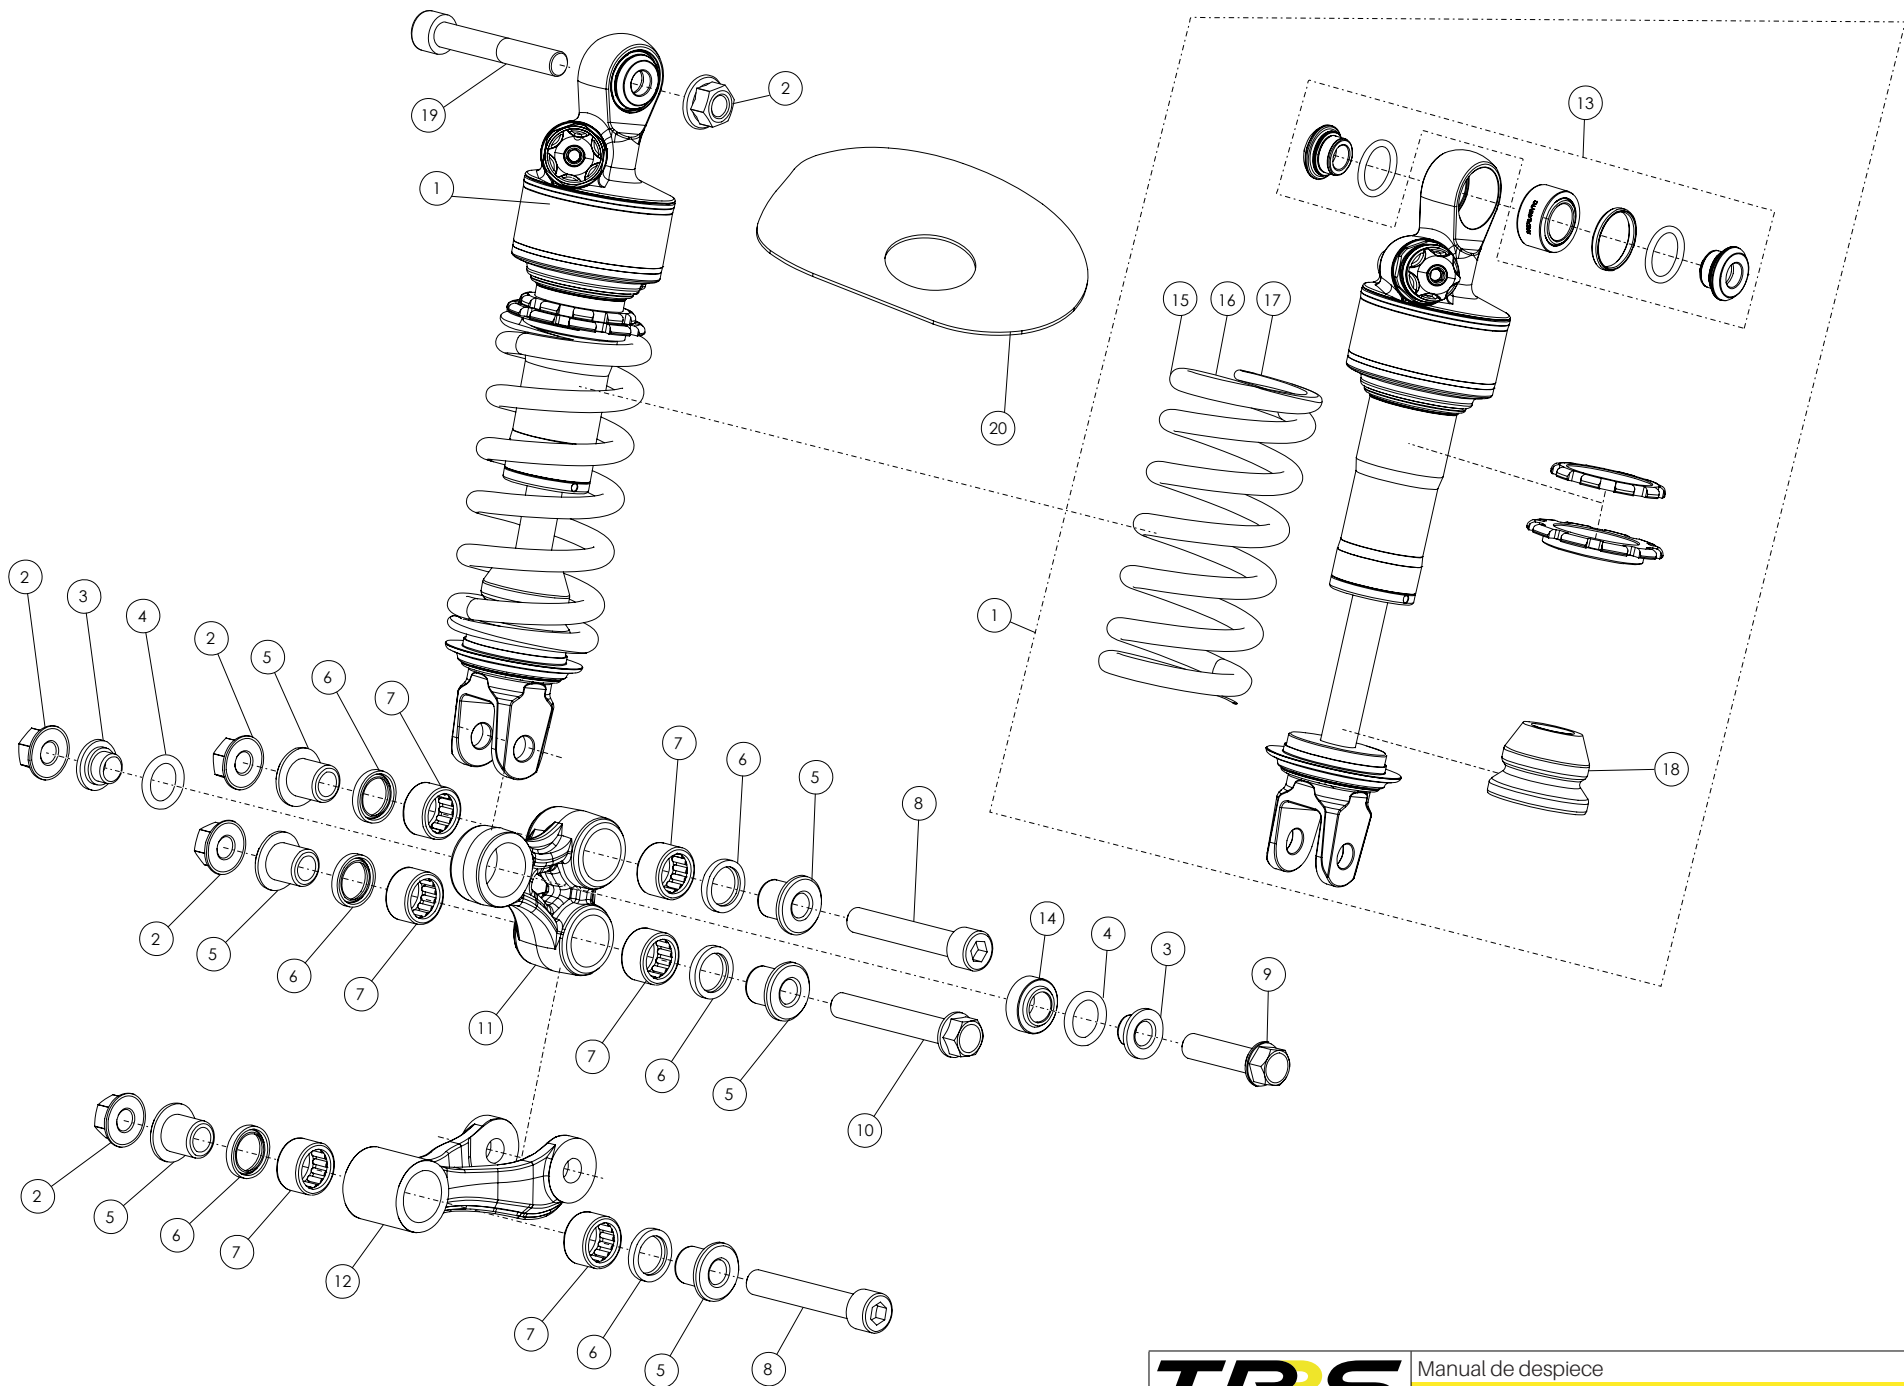

D

C

B

A

Despiece TRRS Raga Racing 2019

05 - AT - Amortiguación Trasera - Listado de Piezas

Nº	Código	Descripción	Description	Cantidad
1	05007TR100	Amortiguador Reiger	<i>Shock absorber Reiger</i>	1
2	51503	Tuerca Autoblocante M10x1.25	<i>Nut, self locking M10x1.25</i>	5
3	70501	Casquillo Distanciador Trapecio - Amortiguador	<i>Spacer bushing, linkage - Shock absorber</i>	2
4	53002	Tórica Trapecio - Amortiguador	<i>O-ring, linkage - Shock absorber</i>	2
5	05002TR100	Casquillo Trapecio	<i>Bushing, linkage</i>	6
6	54002	Retén 15x21x3	<i>Seal, 15x21x3</i>	6
7	52502	Rodamiento NH-1512	<i>Bearing, NH 1512</i>	6
8	50108	Tornillo DIN 912 M10x60 - 1,25 - Bieleta Chasis	<i>Bolt, DIN 912 M10x60 - 1.25 - linkage arm to chassis</i>	2
9	50905	Tornillo DIN 6921 M10x43 - 1,25 - Trapecio Amortiguador	<i>Bolt, DIN 6921 M10x43 - 1.25 - shock linkage</i>	1
10	50906	Tornillo DIN 6921 M10x65 - 1,25 - Trapecio Bieleta	<i>Bolt, DIN 6921 M10x65 - 1.25 - shock linkage</i>	1
11	05003TR100	Trapecio TRS	<i>Suspension fulcrum TRS</i>	1
12	05004TR100_A	Bieleta	<i>Connecting link</i>	1
13	70514	Kit Rótula 10x25, Tóricas y Distanciadores	<i>Heim joint 10x25 (rotary ball), O-rings and Spacers Kit</i>	1
14	66001	Rótula Trapecio 12x22x12	<i>Heim joint (rotary ball) 12x22x12 lower shock absorber</i>	1
15	70511	Muelle Amortiguador 70Kg	<i>Spring, shock absorber 70 Kg</i>	1
16	70512	Muelle Amortiguador 67,5Kg	<i>Spring, shock absorber 67,5 Kg</i>	1
17	70513	Muelle Amortiguador 72,5Kg	<i>Spring, shock absorber 72,5 Kg</i>	1
18	70515	Tope Silentblock - Amortiguador Reiger	<i>Bump-stop, Reiger shock absorber</i>	1
19	50109	Tornillo DIN 912 M10x65 - Amortiguador - Chasis	<i>Bolt, DIN 912 M10x65 - Shock absorber at chassis</i>	1
20	05005TR100	Goma Amortiguador - Caja Filtro	<i>Rubber shock absorber sealing flap - air filter box</i>	1