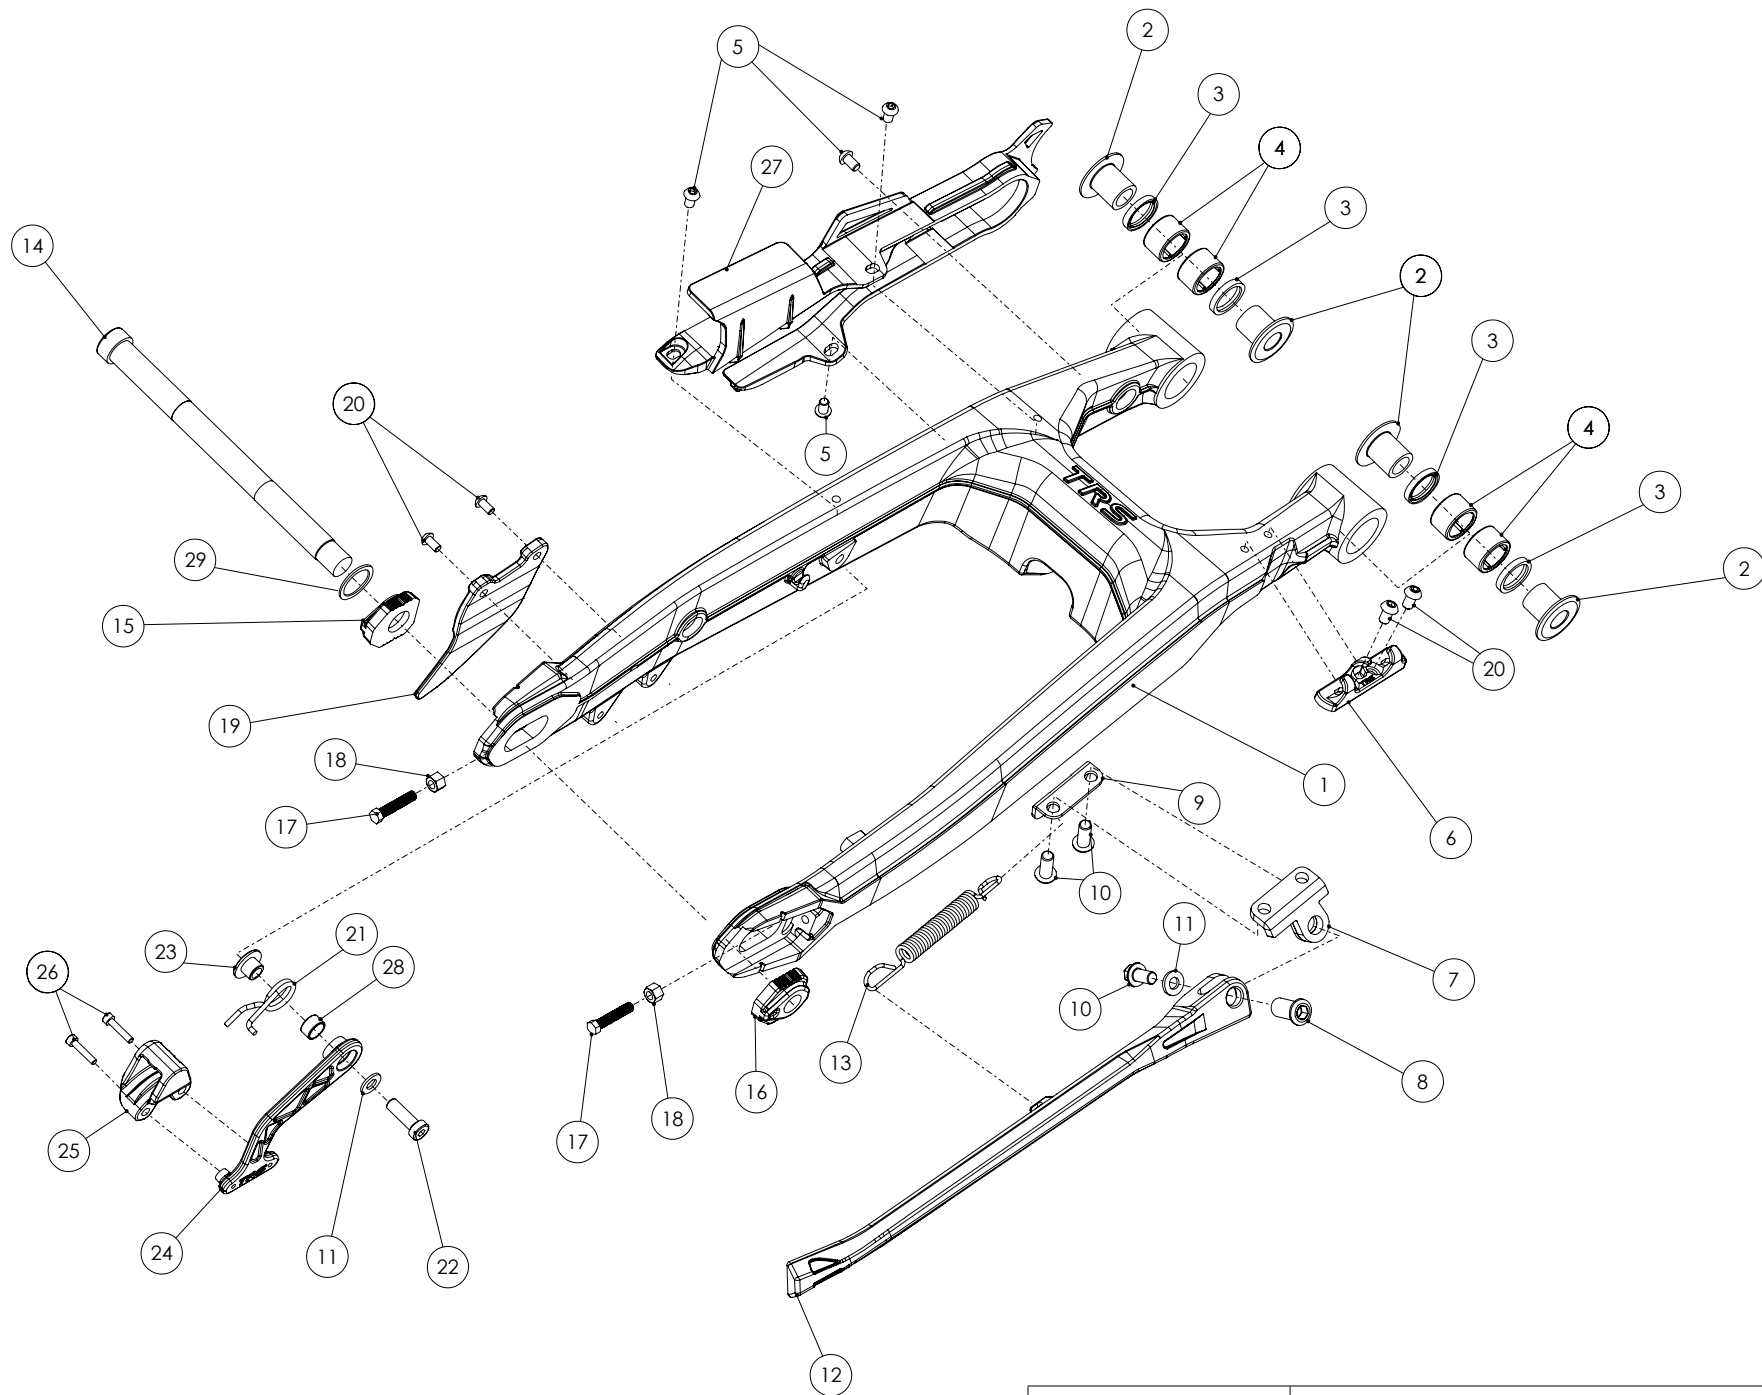

D

C

B

A

Despiece TRRS Raga Racing 2019

03 - BA - Basculante - Listado de Piezas

Nº	Código	Descripción	Description	Cantidad
1	03001TR100	Basculante TRS	Swing-arm TRS	1
2	03002TR100	Casquillo Eje Basculante	Bushing, swing-arm shaft	4
3	54001	Retén Basculante 20x26x4	Seal, swing-arm 20x26x4	4
4	52501	Rodamiento Basculante NH-2016	Bearing, swing-arm NH 2016	4
5	50203	Tornillo DIN 7380-fl M6x10 - Guía Cadena	Bolt, DIN 7380-fl M6x10 - Chain guide	4
6	03017TR100	Guía Latiguillo Freno Trasero	Guide, brake hose	1
7	03003TR100_B	Soporte Caballete	Side-stand support	1
8	03004TR100	Tornillo - Soporte Caballete	Bolt - side-stand support	1
9	03005TR100	Chapa Muelle Caballete	side-stand spring plate	1
10	50201	Tornillo DIN 7380 M8x20	Bolt, DIN 7380 M8x20	3
11	56303	Arandela M8	Washer, M8	2
12	03006TR100_C	Caballete	Side-stand	1
13	03007TR100	Muelle Caballete	Spring, side-stand	1
14	03008TR100	Eje Rueda Trasera	Axle, rear wheel	1
15	03009TR100	Tensor Eje Rueda Izquierdo	Tensioner, rear axle left side	1
16	03010TR100	Tensor Eje Rueda Derecho	Tensioner, rear axle right side	1
17	50501	Tornillo DIN 933 M6 - Tensor Eje Rueda	Bolt, DIN 933 M6 - rear wheel tension	2
18	51103	Tuerca DIN 6330 M6 - Tensor Eje Rueda	Bolt, DIN 6330 M6 - rear wheel tension	2
19	03011TR101	Protector Corona	Sprocket protector	1
20	50204	Tornillo DIN 7380 M6x10 - Protector Corona y Guía Latiguillo Freno Tras.	Bolt, DIN 7380 M6x10 - Sprocket protector and Brake hose Guide	4
21	03012TR100	Muelle Tensor Cadena	Chain tension spring	1
22	50804	Tornillo DIN 7984 M8x25	Bolt, DIN 7984 M8x25	1
23	03013TR100	Casquillo Tensor Cadena	Bushing, chain tensioner	1
24	03014TR100	Tensor Cadena	Chain tensioner	1
25	70102	Goma Tensor	Rubber block, chain tensioner	1
26	50107	Tornillo DIN 912 M5x20 - Goma Tensor Cadena	Bolt, DIN 912 M5x20 - Chain tension rubber block	2
27	03015TR100	Guía Cadena	Chain guide	1
28	57001	Glacier - Tensor Cadena	Bushing - Chain tensioner	1
29	03016TR100	Arandela Eje Rueda Trasera 22x17x0,5	Washer, 22x17x0,5	1