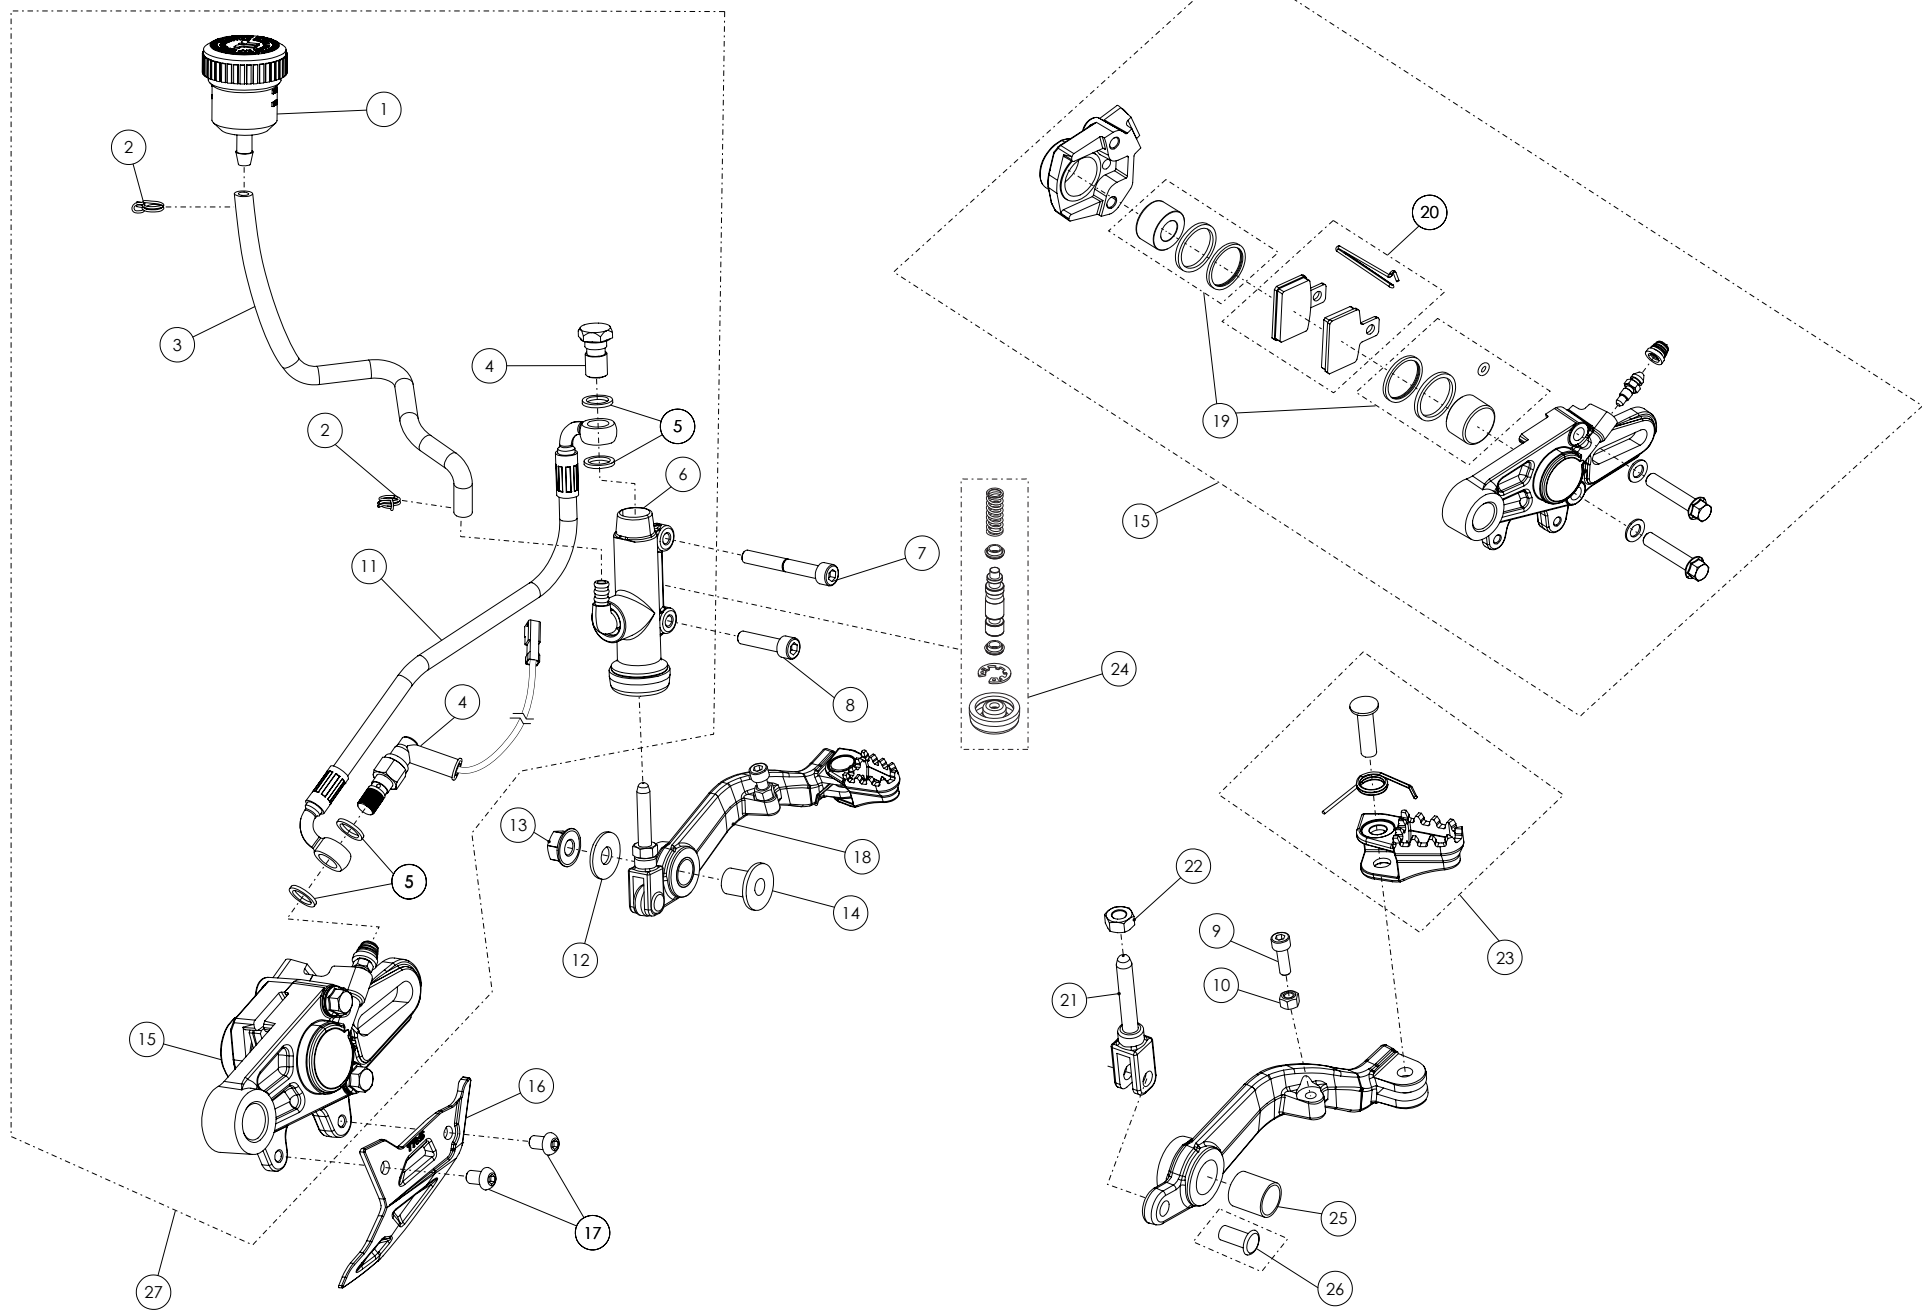

D

C

B

A

Despiece TRRS Raga Racing 2019

06 - CD - Conjunto Depósito - Listado de Piezas

Nº	Código	Descripción	Description	Cantidad
1	06001TR100	Tapón Depósito	Fuel cap	1
2	53021	Tórica Tapón Depósito 30X3	O-ring, fuel cap 30X3	1
3	60001	Bola Válvula Tapón	Check-ball, cap vent	1
4	06002TR100	Cierre Válvula Tapón Depósito	Cap, check-ball fuel tank valve	1
5	50203	Tornillo DIN 7380-FL M6x10 - Depósito	Bolt, DIN 7380-FL Fuel tank M6x10	2
6	06003TR101	Depósito Gasolina 2018	Fuel Tank	1
7	58007	Abrazadera Cobra 17	Clamp, Cobra 17	1
8	70110	Grifo Gasolina	Fuel valve (petcock)	1