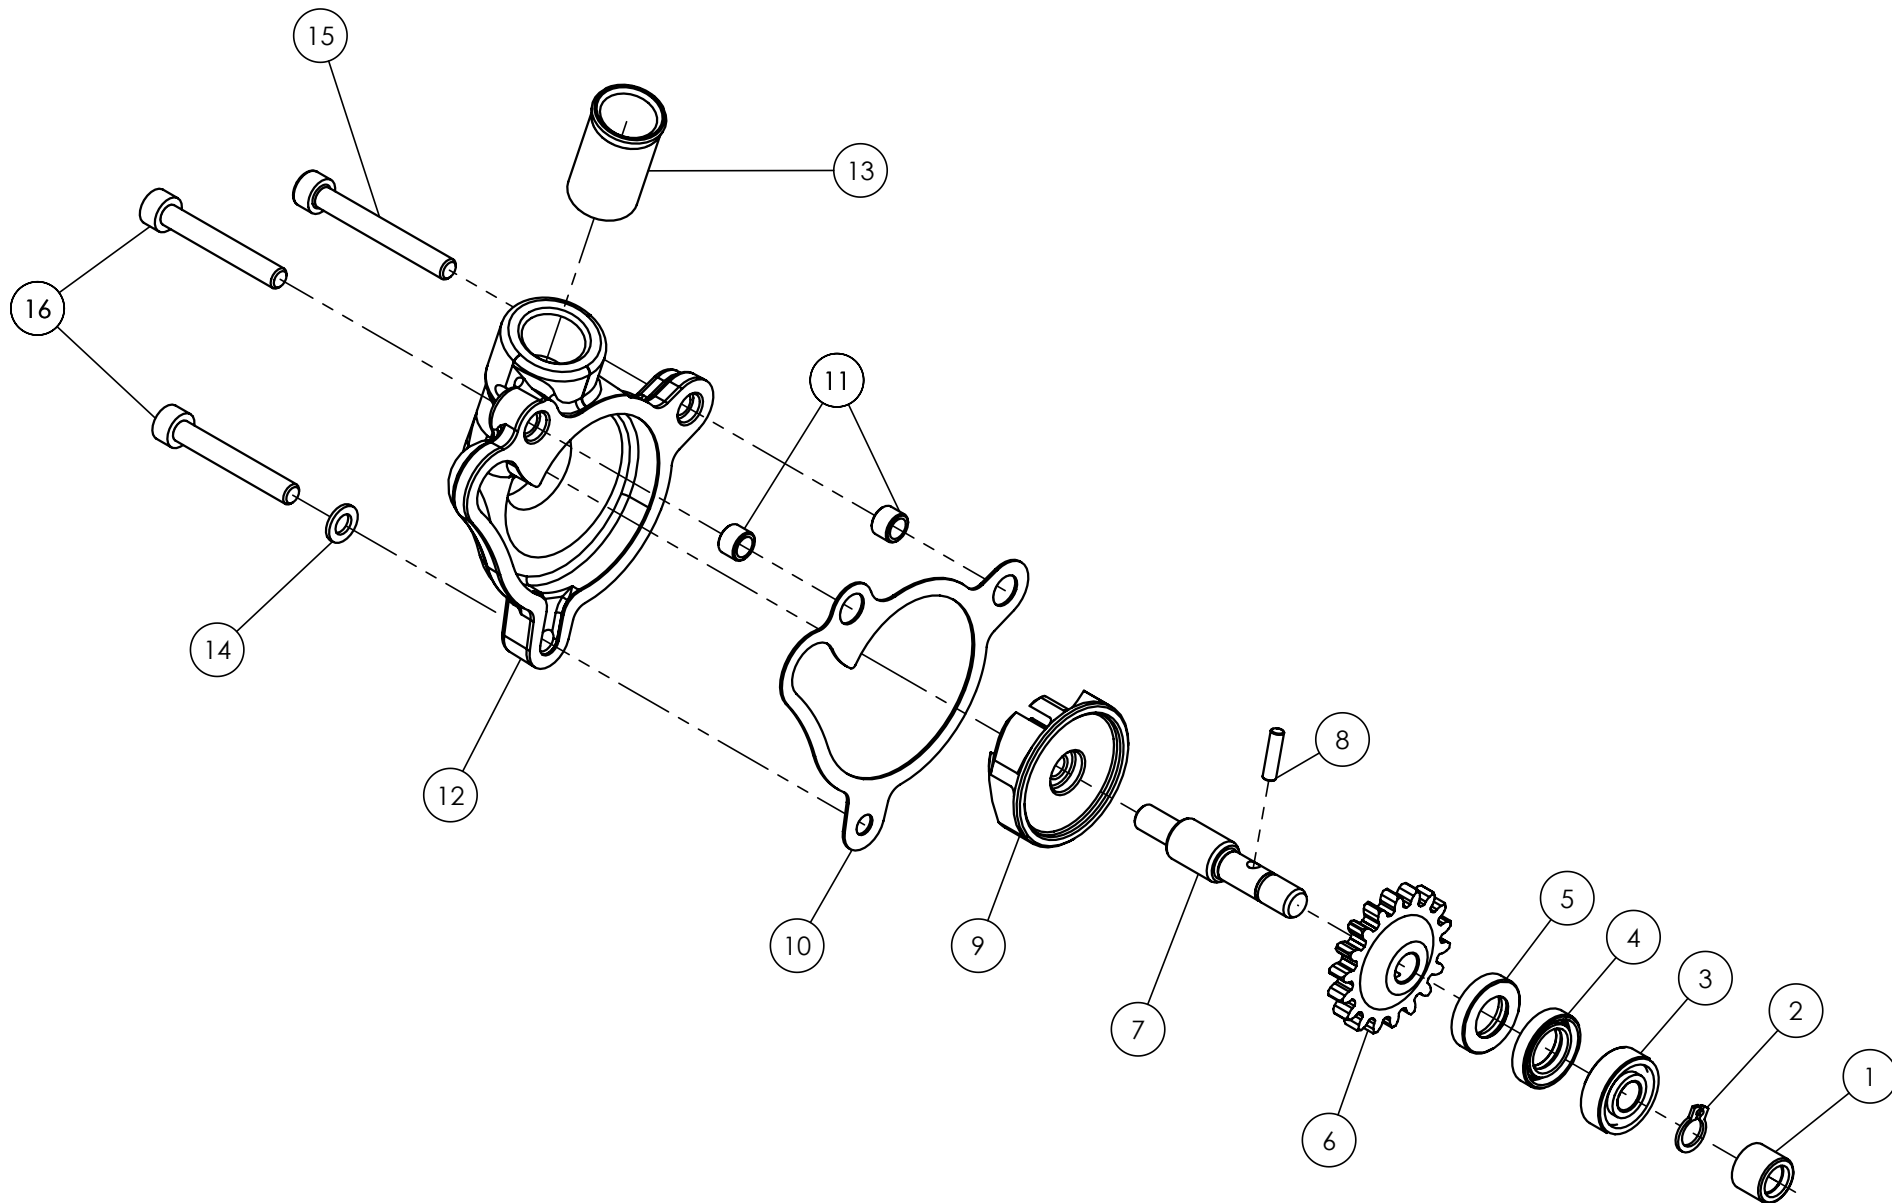

D

C

B

A

Despiece TRRS Raga Racing 2019

Nº	Código	Descripción	Description	Cantidad
1	52504	Rodamiento Agujas HK0709	Needle bearing HK0709	1
2	55003	Circlip 7x0,8 Din-471	Circlip 7x0,8 Din-471	1
3	52102	Rodamiento Bomba 19x7x6 607	Bearing, water-pump 19x7x6 607	1
4	54009	Retén Bomba Agua 10x18x4 NBR	Seal, water-pump 10x18x4 NBR	1
5	54004	Retén Bomba Agua 10x18x4 Viton	Seal, water-pump 10x18x4 Viton	1
6	02001MT100	Piñón Bomba Agua	Gear, water-pump	1
7	02002MT100	Eje Bomba agua	Shaft, water pump	1
8	61002	Aguja Eje Piñon Bomba Ø3x12	Needle, pump shaft gear Ø3X12	1
9	02003MT100	Turbina Bomba Agua	Turbine, water-pump	1
10	02008MT100	Junta Bomba Agua	Gasket, water-pump	1
11	57005	Casquillo Centrador Ø5x7x5	Pivot Cap, Ø5x7x5	2
12	02007MT100	Tapa Bomba Agua	Cover, water-pump	1
13	02006MT100	Casquillo Manguito Agua	Bushing, water rubber hose	1
14	56103	Arandela Cooper Tapa Bomba 5x9x1	Copper washer, water-pump cover 5x9x1	1
15	50115	Tornillo Allen DIN 912 M5x40	Bolt, Allen DIN 912 M5x40	1
16	50116	Tornillo Allen DIN 912 M5x35	Bolt, Allen DIN 912 M5x35	2