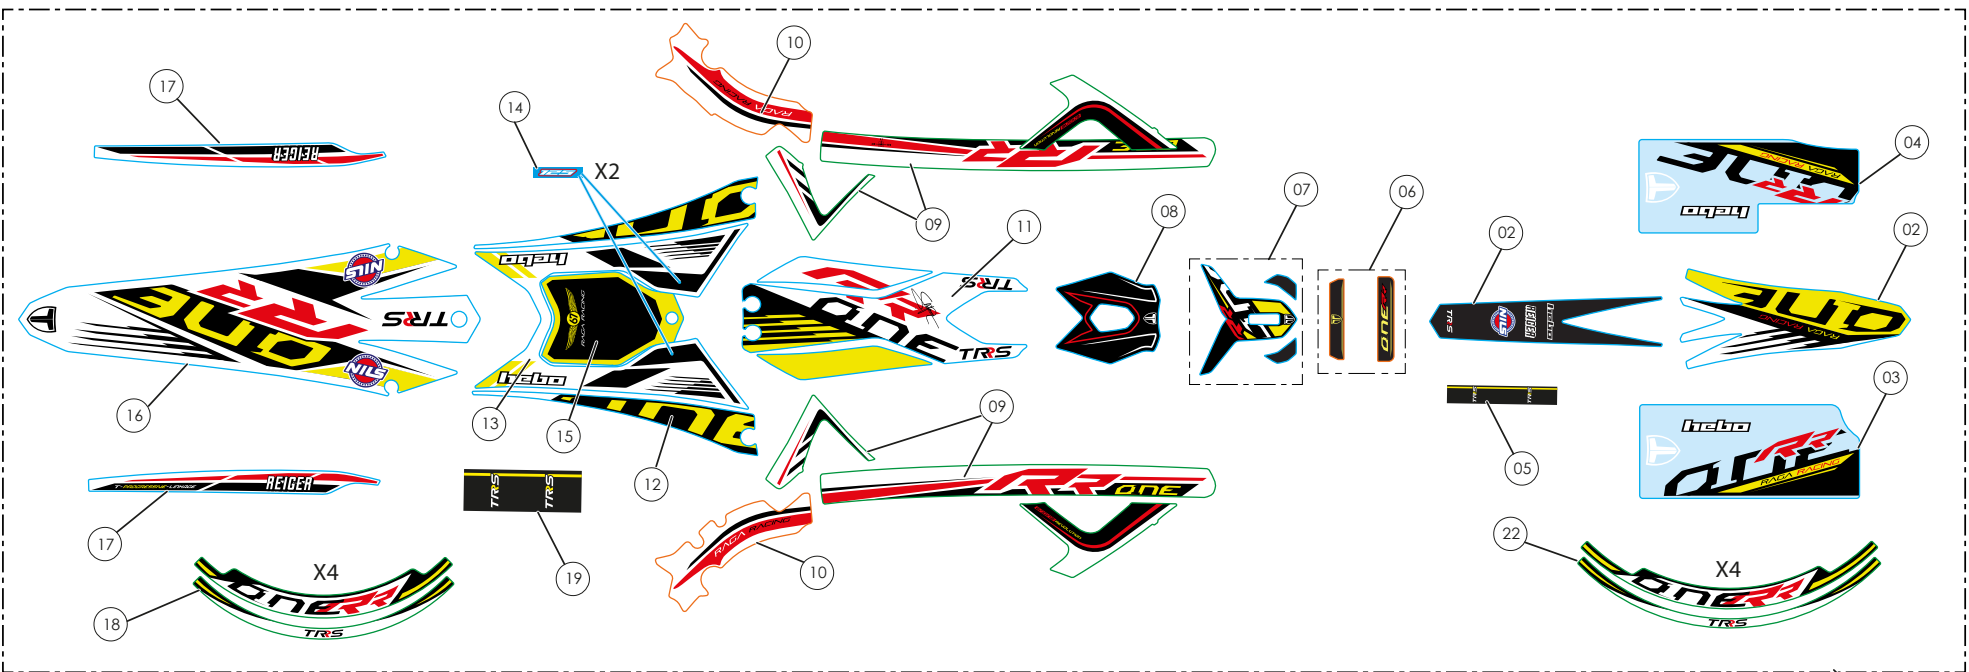

D

C

B

A

Despiece TRRS Raga Racing 2019

Nº	Código	Descripción	Description	Cantidad
1	15068TR125	Conjunto Adhesivos RR 2019 - 125cc	Sticker kit, complete RR 2019 - 125cc	1
2	15068TR101	Adhesivo Guardabarros Delantero RR 2019	Sticker, front mudguard (fender) RR 2019	1
3	15068TR102	Adhesivo Horquilla Izquierda RR 2019	Sticker, fork-leg left RR 2019	1
4	15068TR103	Adhesivo Horquilla Derecha RR 2019	Sticker, fork-leg right RR 2019	1
5	15010TR101	Adhesivo Buje Delantero	Sticker, front hub	1
6	15068TR104	Adhesivo Radiador RR 2019	Racing Sticker, Radiator RR 2019	1
7	15068TR105	Adhesivo Careta Faro RR 2019	Sticker, headlamp mask RR 2019	1
8	15068TR108	Adhesivo Chasis Superior RR 2019	Sticker, upper frame RR 2019	1
9	15068TR106	Juego Adhesivos Chasis RR 2019	Stickers set, frame RR 2019	1
10	15068TR107	Adhesivos Protector Lateral Chasis RR 2019	Stickers, Chassis side protection RR 2019	1
11	15068TR109	Adhesivo Depósito RR 2019	Sticker, fuel tank RR 2019	1
12	15068TR112	Adhesivos Lateral Caja de Filtro RR 2019	Air filter box side RR 2019	1
13	15068TR110	Adhesivo Caja de Filtro RR 2019	Sticker, air filter box RR 2019	1
14	15068TR113	Juego Adhesivos Lateral Caja de Filtro RR 2019 - 125	Sticker, air filter box side RR 2019 - engine size 125	1
15	15068TR111	Adhesivo Tapa Caja de Filtro RR 2019	Sticker, air filter access cover RR 2019	1
16	15068TR117	Adhesivo Guardabarros Trasero RR 2019	Sticker, rear mudguard (fender) RR 2019	1
17	15068TR118	Adhesivo Basculante RR 2019	Sticker, swing-arm RR 2019	1
18	15068TR119	Conjunto Adhesivos Llanta RR 2019	Wheel sticker set (rim) RR 2019	1
19	15011TR101	Adhesivo Buje Trasero	Sticker, rear hub	1