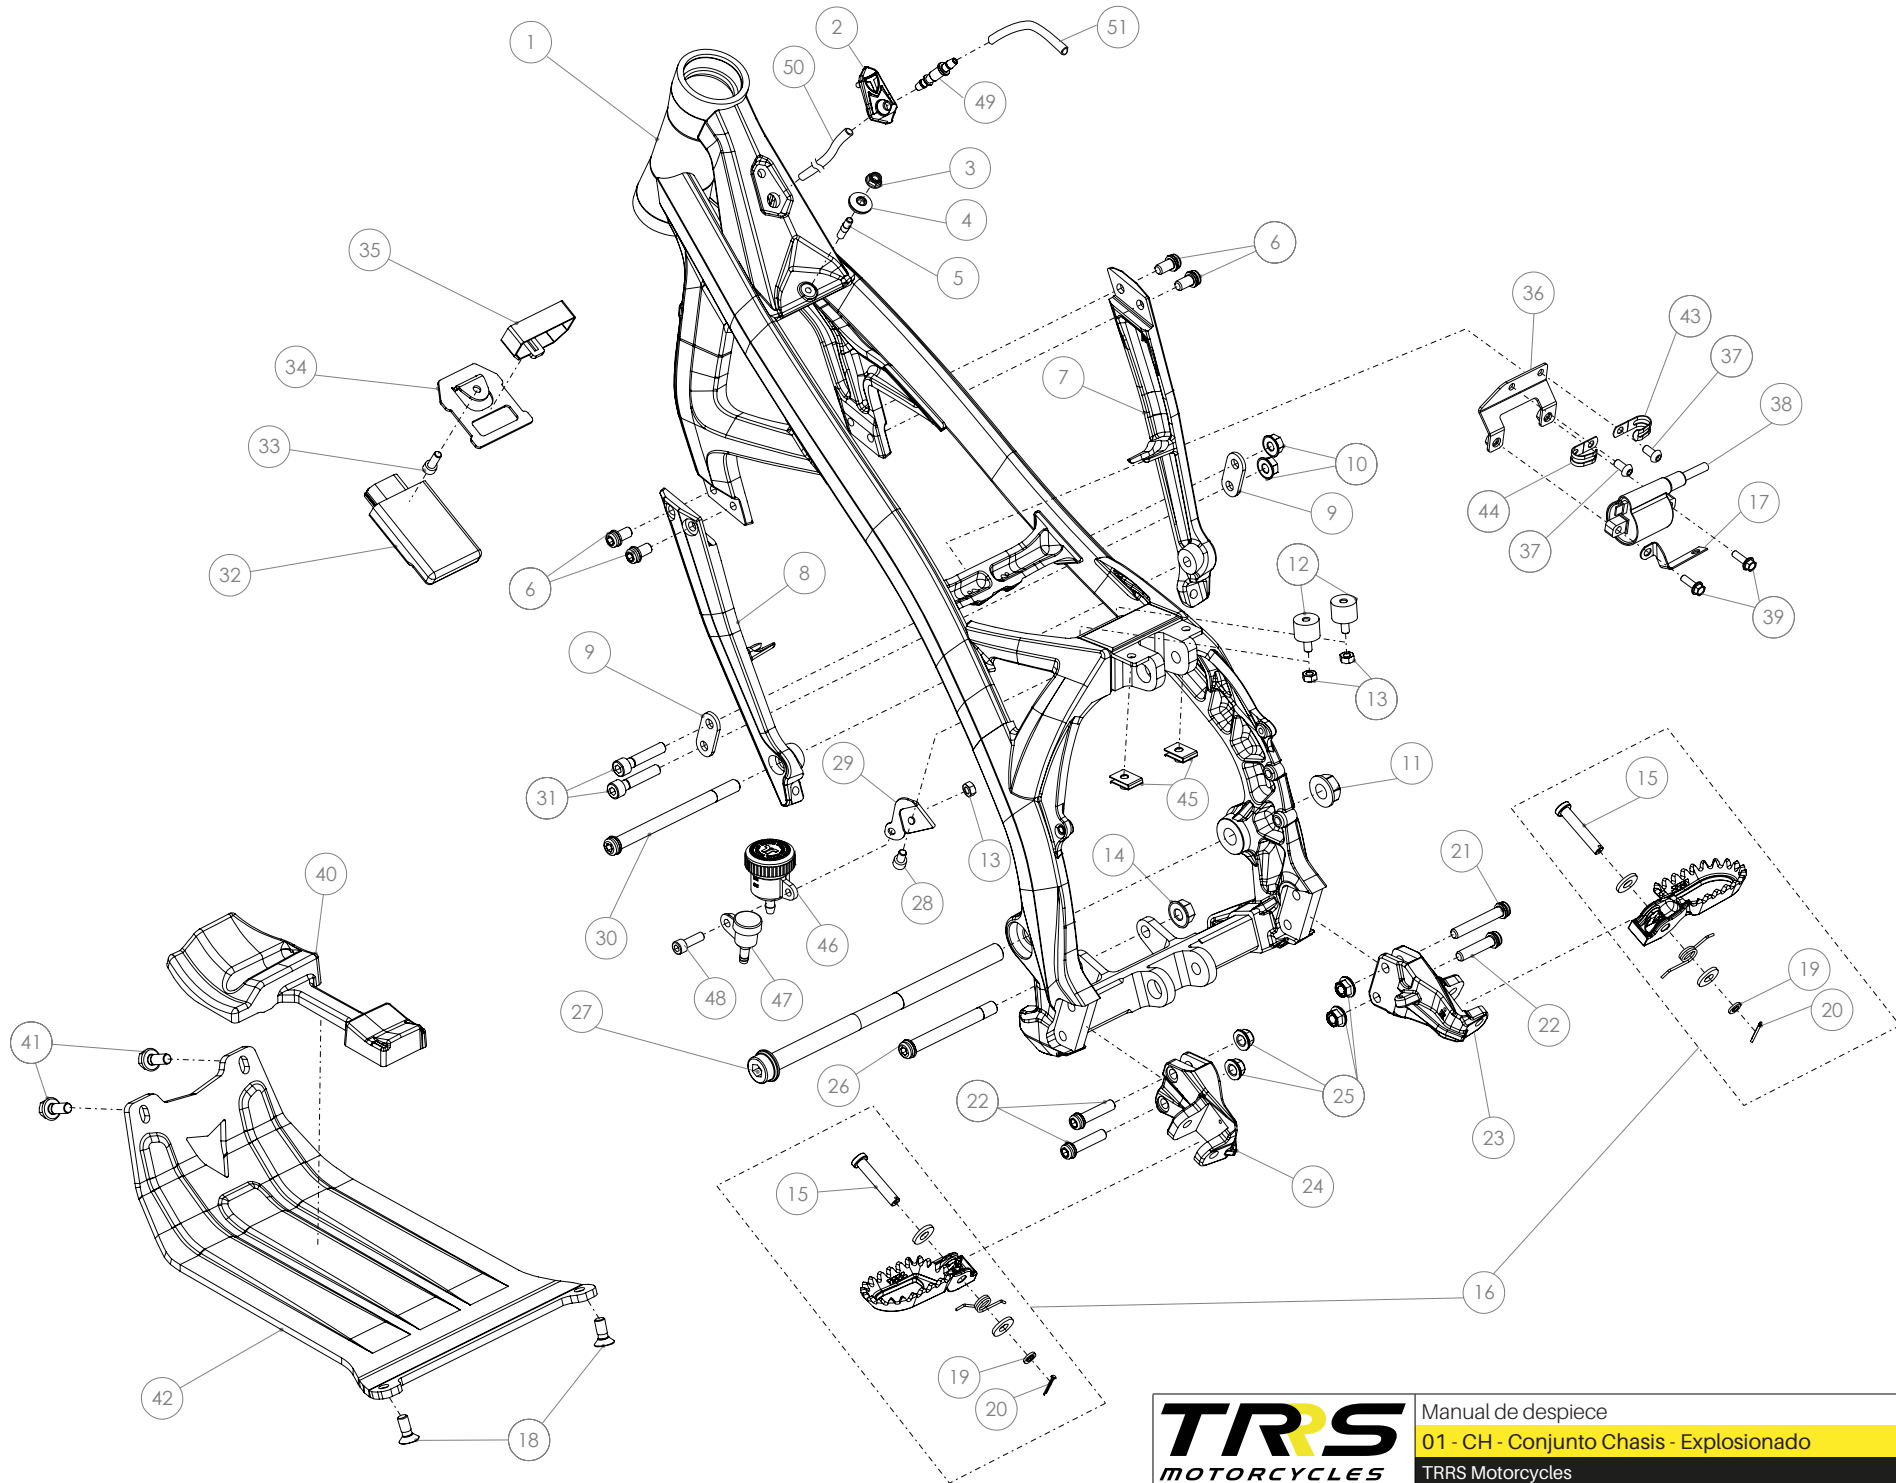

D

C

B

A

Despiece TRRS Raga Racing 2019

01 - CH - Conjunto Chasis - Listado de Piezas

Nº	Código	Descripción	Description	Cantidad
01	01001TR101	Conjunto Chasis Pintado Blanco	<i>Chassis Assembly, White Paint</i>	1
02	01002TR100	Pasamuro Tubo Desvaporizador	<i>Vent hose connection plate</i>	1
03	51501	Tuerca Autoblocante M6 - Depósito	<i>Locknut, M6 fuel tank</i>	1
04	56901	Arandela Metal - Goma Depósito Gasolina	<i>Washer, rubber-metal, fuel tank</i>	1
05	01003TR100	Esparrago Roscado M6 Depósito Gasolina	<i>Fuel tank mounting stud, M6</i>	1
06	50801	Tornillo Allen DIN 7984 M8X14mm - Brazos Chasis	<i>Allen, DIN7984 8x14mm - Chassis brace</i>	4
07	01004TR101	Brazo Derecho Chasis Blanco	<i>White Chassis brace, right</i>	1
08	01005TR101	Brazo Izquierdo Chasis Blanco	<i>White Chassis brace. Left</i>	1
09	01020TR100	Soporte motor 125	<i>Engine brac</i>	2
10	51502	Tuerca Autoblocante M8	<i>Nut. locking type, M8 engine</i>	2
11	01007TR100	Tuerca Eje Basculante	<i>Nut, swing-arm shaft</i>	1
12	63001	Silentblock M6 20x15 - Chasis Depósito	<i>Silentblock, (isolator) M6 20x15 - Chassis to fuel tank</i>	2
13	51501	Tuerca Autoblocante M6 - Silentblock	<i>Locknut, M6, Silentblock</i>	3
14	51503	Tuerca Autoblocante M10x1,25 - Tornillo Inferior Motor	<i>Locknut, M10x1.25 - Lower engine bolt</i>	1
15	01008TR100	Eje Pasador Estribo	<i>Footrest pivot shaft</i>	2
16	70116	Conjunto Estriberas Aluminio Negras	<i>Footrest set, complete , Black Paint</i>	1
17	01022TR100	Chapa Soporte Conector Encendido	<i>Support plate, ignition connector</i>	1
18	50307	Tornillo Avellanado M8 x 20	<i>Countersunk screw, M8x20</i>	2
19	56303	Arandela M8 - Pasador Estribo	<i>Washer M8, footrest pivot</i>	2
20	64003	Pasador aletas 2,5x18	<i>Cotter pin 2,5x18</i>	2
21	50803	Tornillo Allen DIN 7984 M8X55 - Soporte Estribos - Palanca Freno	<i>Allen bolt, DIN 7984 M8x55 - footrest support plate-brake pedal</i>	1
22	50802	Tornillo Allen DIN 7984 M8X35 - Soporte Estribos	<i>Allen bolt, DIN 7984 M8x35 - footrest support</i>	3
23	01010TR101	Soporte Estribera - Derecha (Blanco)	<i>Support, footrest, right (White)</i>	1
24	01011TR101	Soporte Estribera - Izquierda (Blanco)	<i>Support, footrest, left (White)</i>	1
25	51502	Tuerca Autoblocante M8 - Soporte Estribos	<i>locknut, M8 - footrest support</i>	4
26	50105	Tornillo DIN 912 M10x90x1,25 - Inferior Motor	<i>Bolt, DIN 912 M10x90x1.25 - engine lower</i>	1
27	01012TR100	Eje Basculante	<i>Swingarm pivot shaft</i>	1
28	50101	Tornillo DIN 912 M6x10 - Soporte Depósito Aceite Freno	<i>Bolt, DIN 912 M6x10 - Support, brake fluid reservoir</i>	1
29	01013TR101	Chapa Depósito Freno Trasero	<i>Support, rear brake fluid reservoir</i>	1