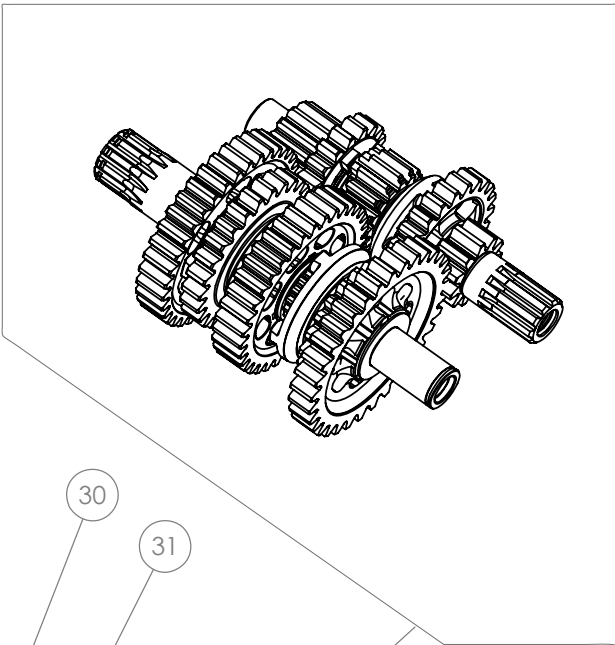

5

4

3

2

1

D

C

B

A

Despiece TRRS Raga Racing 2019

09 - CM - Cambio - Explosionado

Nº	Código	Descripción	Description	Cantidad
01	55012	Circlip DIN-471 Ø19	Circlip DIN-471 Ø19	1
02	09023MT100	Piñon salida 9Z	Sprocket 9Z	1
03	09021MT100	Casquillo piñon salida	Bushing, sprocket	1
04	53017	Junta tórica Casquillo Piñon Salida 20X1,5	O-ring, Bushing sprocket, 20X1,5	1
05	54010	Retén Piñon Salida Doble Labio Ø26Ø40L7	Double Lip Seal Ø26Ø40 L7	1
06	52111	Rodamiento de bolas 6204-C	Bearing 6204-C	1
07	09019MT100	Eje Secundario	Countershaft	1
08	09004MT100	Piñón 2ª Secundario	Gear, 2nd, secondary	1
09	09005MT100	Arandela 30x25,1x1 Piñón 2ª Secundario	Washer, 30x25,1x1 Secondary 2nd gear	1
10	55009	Circlip SW 25x1.2	Circlip, SW 25x1.2	1
11	09006MT100	Piñón 4ª Secundario	Gear, 4th Secondary	1
12	52509	Rodamiento Agujas Partido K18x22x10D	Needle bearing, two-piece K18x22x10D	1
13	09008MT100	Piñón 3ª Secundario	Gear, 3rd Secondary	1
14	09009MT100	Piñón 5ª Secundario	Gear, 5th Secondary	1
15	55007	Circlip SW 22x1.2	Circlip, SW 22x1.2	2
16	09007MT100	Arandela 26x22x0,5 Piñón 3ª Secundario Dentada	Toothed washer, 26x22x0,5, 3rd gear, Secondary	2
17	52510	Rodamiento Agujas K18x22x10	Needle bearing, K18x22x10	1
18	09010MT100	Piñón 1ª Secundario	Gear, 1st Secondary	1
19	09024MT100	Arandela 15,1x25,5x0,8	Washer 15,1x25,5x0,8	1
20	52107	Rodamiento 15,1x25,5x01	Bearing 15,1x25,5x1	1
21	52201	Rodamiento Primario Izquierdo 7202-B-Tvp	Bearing, Primary left 7202-B-TVP	1
22	09012MT100	Piñón 2ª Primario	Gear, 2nd Primary	1
23	52511	Rodamiento Agujas Partido K14x18x10D	Needle bearing, two-piece K14x18x10D	2
24	09013MT100	Piñón 4ª Primario	Gear, 4th Primary	1
25	09014MT100	Arandela 20x16,65x1 Primario Dentada	Toothed washer, 20x16,65x1 Primary	1
26	55008	SW 16 Circlip 16X1.2	Circlip, SW 16 - 16x1.2	2
27	09015MT100	Piñón 3ª Primario	Gear, 3rd Primary	1
28	09016MT100	Arandela 22,5X16,65X0,5 Dentada	Toothed washer, 22.5x16.65x0.5	1
29	09017MT100	Piñón 5ª Primario	Gear, 5th Primary	1