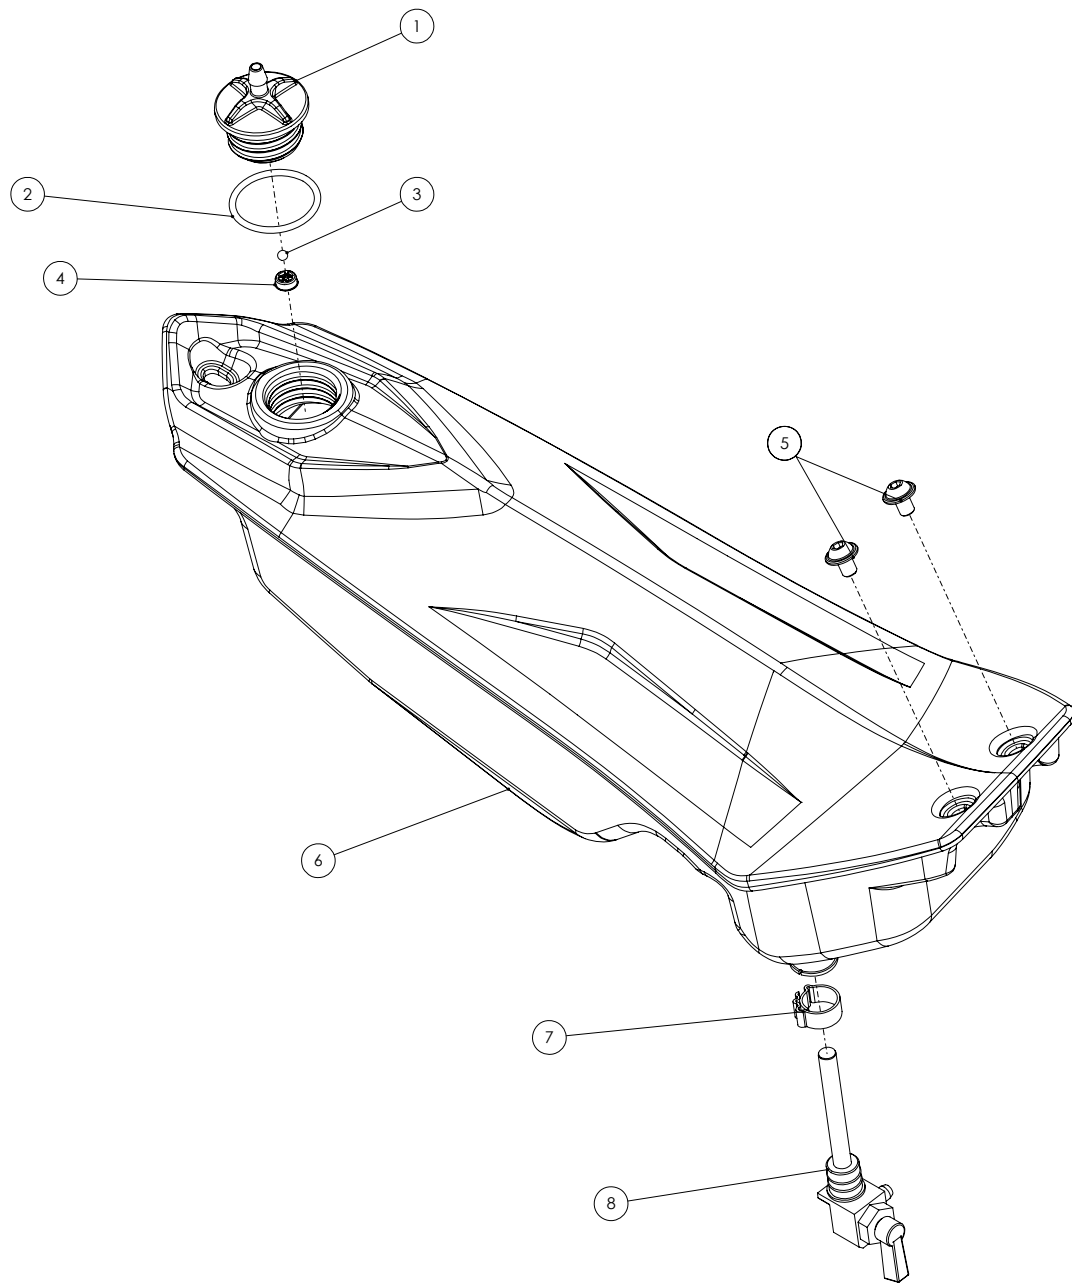

D

C

B

A

Despiece TRRS Raga Racing 2019

06 - CD - Conjunto Depósito - Listado de Piezas

Nº	Código	Descripción	Description	Cantidad
1	06001TR100	Tapón Depósito	Fuel cap	1
2	53021	Tórica Tapón Depósito 30X3	O-ring, fuel cap 30X3	1
3	60001	Bola Válvula Tapón	Check-ball, cap vent	1
4	06002TR100	Cierre Válvula Tapón Depósito	Cap, check-ball fuel tank valve	1
5	50203	Tornillo DIN 7380-FL M6x10 - Depósito	Bolt, DIN 7380-FL Fuel tank M6x10	2
6	06003TR101	Depósito Gasolina 2018	Fuel Tank	1
7	58007	Abrazadera Cobra 17	Clamp, Cobra 17	1
8	70110	Grifo Gasolina	Fuel valve (petcock)	1