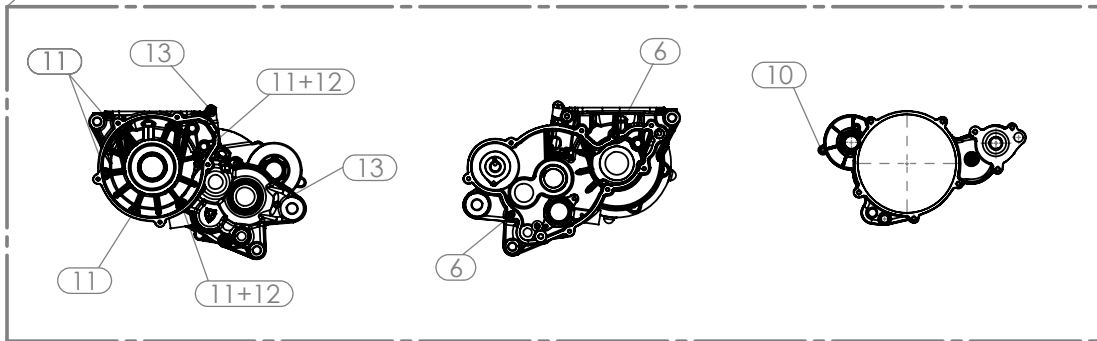

D

C

B

A

Kit Juntas Cárters

Graphic Engine Longer Bolts - Gráfico Longitud Tornillos

Despiece TRRS Raga Racing 2019

Nº	Código	Descripción	Description	Cantidad
1	03003MT100	Tapón Vaciado Aceite - Imán	Cap, oil drain - with magnet	2
2	56104	Arandela 12X16X1.5 Copper	Copper washer, 12x16x1.5	3
3	50118	Tornillo Allen DIN 912 M5X30	Bolt, Allen DIN 912 M5x30	1
4	03008MT102	Tapa Carter Embrague	Crankcase clutch cover (large)	1
5	03011MT100	Junta Carter Embrague	Gasket, clutch cover	1
6	57002	Centrador Carter	Centering bushing, crank case	4
7	03015MT100	Cárter Derecho 125cc	Case halve, 125cc right side	1
8	03012MT100	Junta Central Cárter 125cc	Gasket, 125cc center case	1
9	03014MT100	Cárter Izquierdo 125cc	Case halve, 125cc left side	1
10	56105	Arandela 6x12x1.5 Copper	Copper washer, 12x6x1.5	1
11	03002MT100	Tornillo Desvaporizador	Ventilation bolt	1
12	58010	Clip Tubo Desvaporizador	Clip, vent hose retention	2
13	62104	Tubo tubo goma desvaporizador carter	Rubber hose crankcase vent	1
14	01018TR100	Depósito Desvaporizador	Ventilation reservoir	1
15	03001MT100	Tapón Llenado Aceite	Oil fill cap	1
16	50116	Tornillo Allen Din 912 M5X35	Bolt, Allen DIN 912 M5x35	3
17	50117	Tornillo Allen Din 912 M5X60	Bolt, Allen DIN 912 M5x60	6
18	03016MT100	Conjunto Cárters 125	Case Halve, 125 Set	1