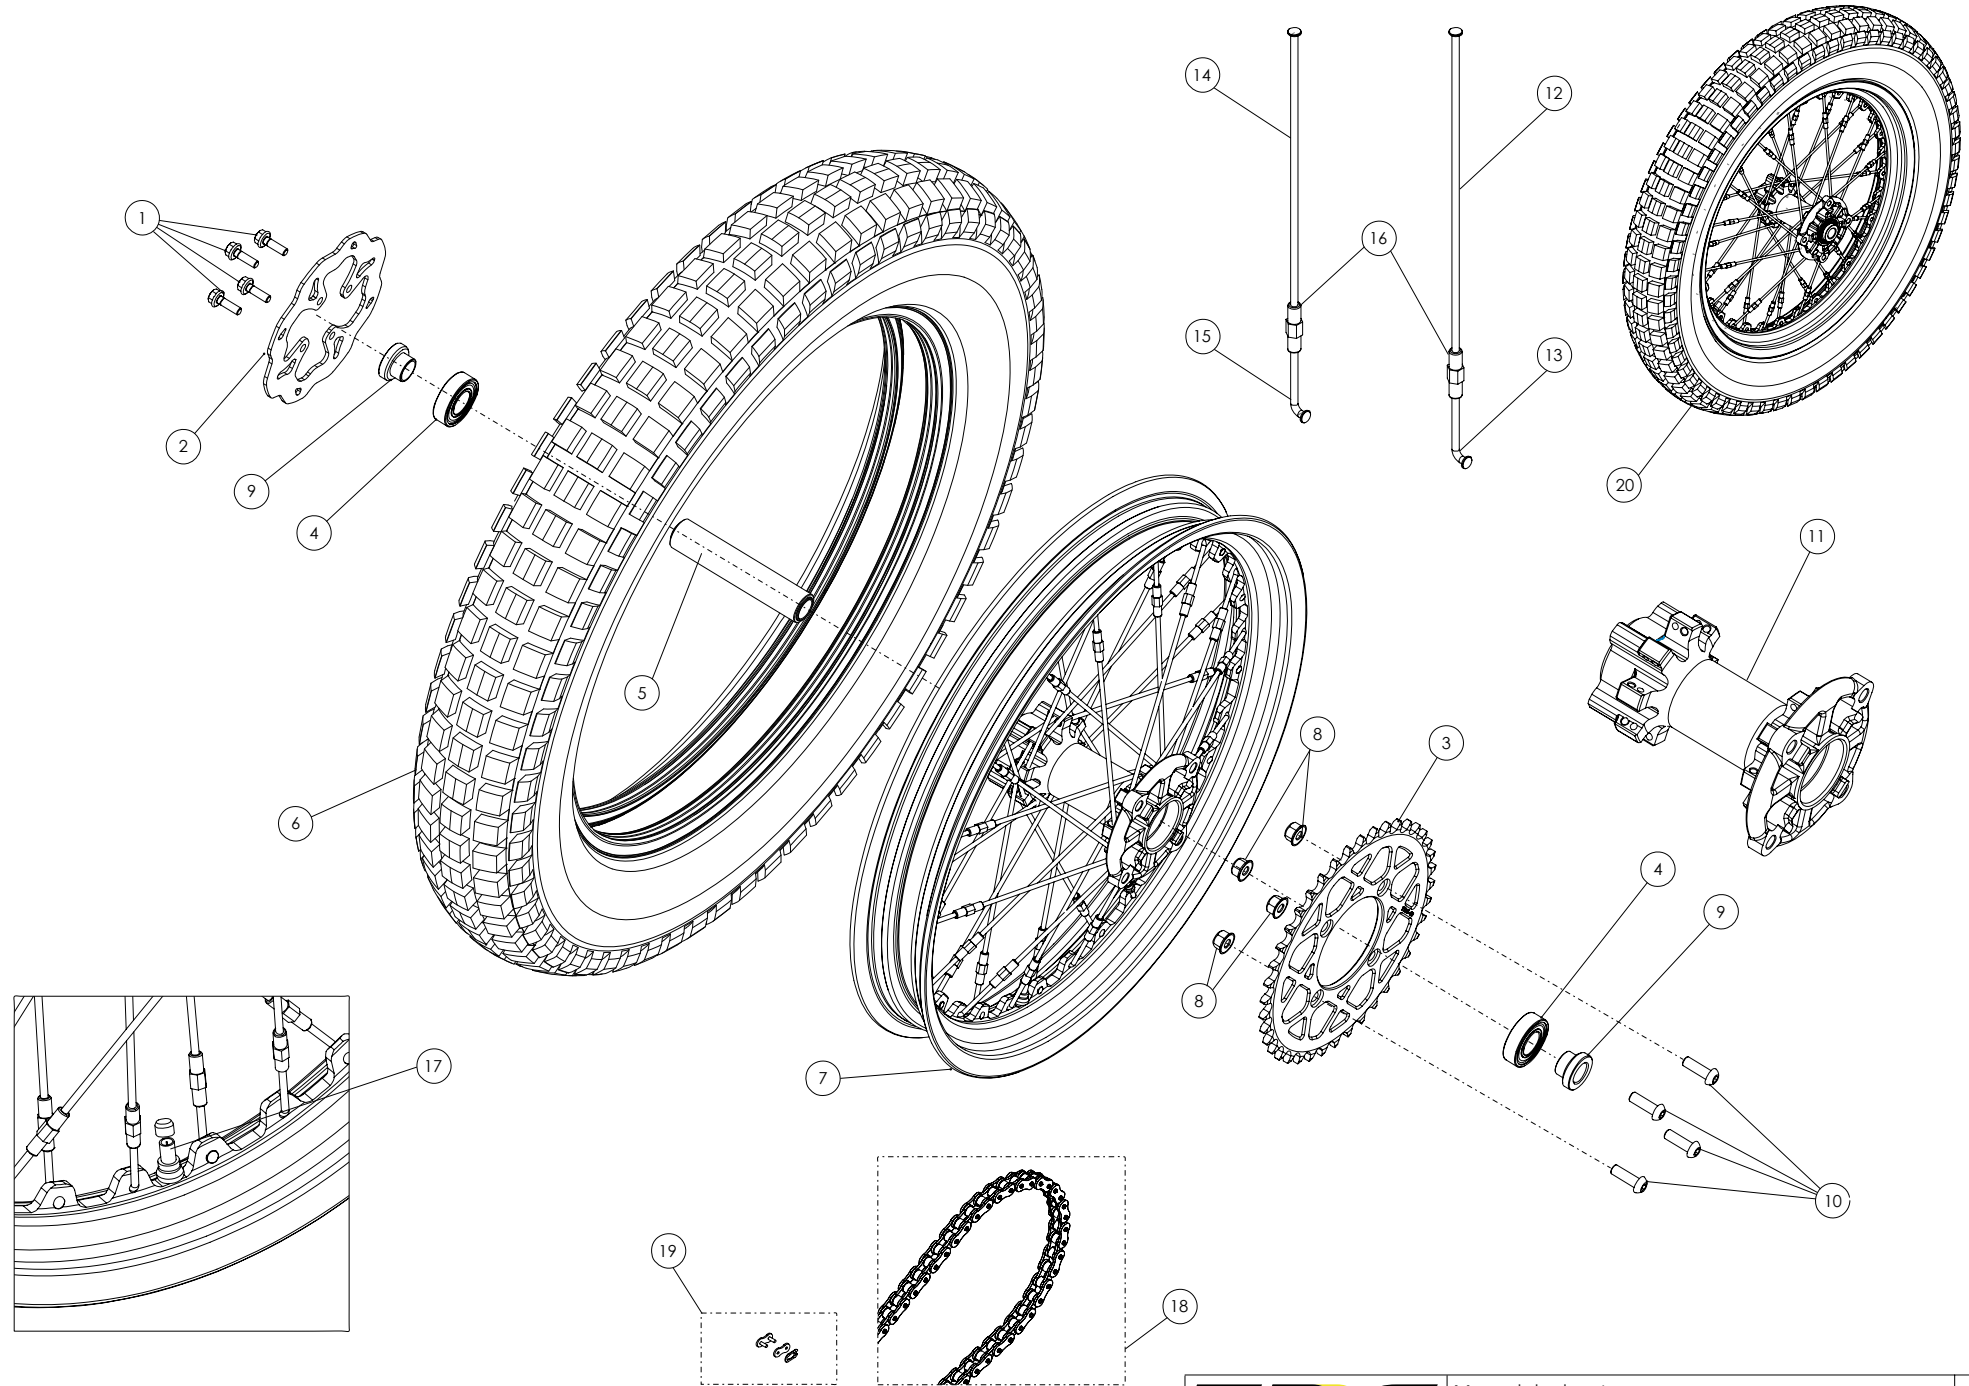

D

C

B

A

Despiece TRRS Raga Racing 2019

11 - RD - Rueda Delantera - Explosionado

Nº	Código	Descripción	Description	Cantidad
1	52101	Rodamiento 6004	Bearing, 6004	2
2	70701	Casquillo Interior Buje	Bushing, interior hub	1
3	70714	Conjunto llanta delantera	Front rim set	1
4	70363	Disco de Freno Delantero TRS	Front brake disc rotor	1
5	70364	Casquillo Disco Freno	Bushing, brake disc rotor	4
6	50402	Tornillo DIN 6921 M6	Bolt, DIN 6921 M6	4
7	70703	Goma Protector	Rubber protector (flap)	1
8	70704	Camara Delantera + Válvula	Front inner-tube with valve	1
9	70705	Michelin 2,75-21	Tyre, Michelin 2.75x21	1
10	70722	Conjunto rueda delantera	Front wheel set	1
11	70707	Buje delantero	Front hub	1
12	70708	Radios Rueda Delantera	Spoke, front wheel	32
13	70709	Tuerca Radios Rueda Delantera	Spoke nipple (nuts), front wheel	32
14	70710	Tapón Válvula Cámara	Valve cap	1
15	51105	Tuerca DIN 6923 M8	Nut, DIN 6923 M8	1
16	70711	Agarre Cubierta	Lock, Tyre to rim	1