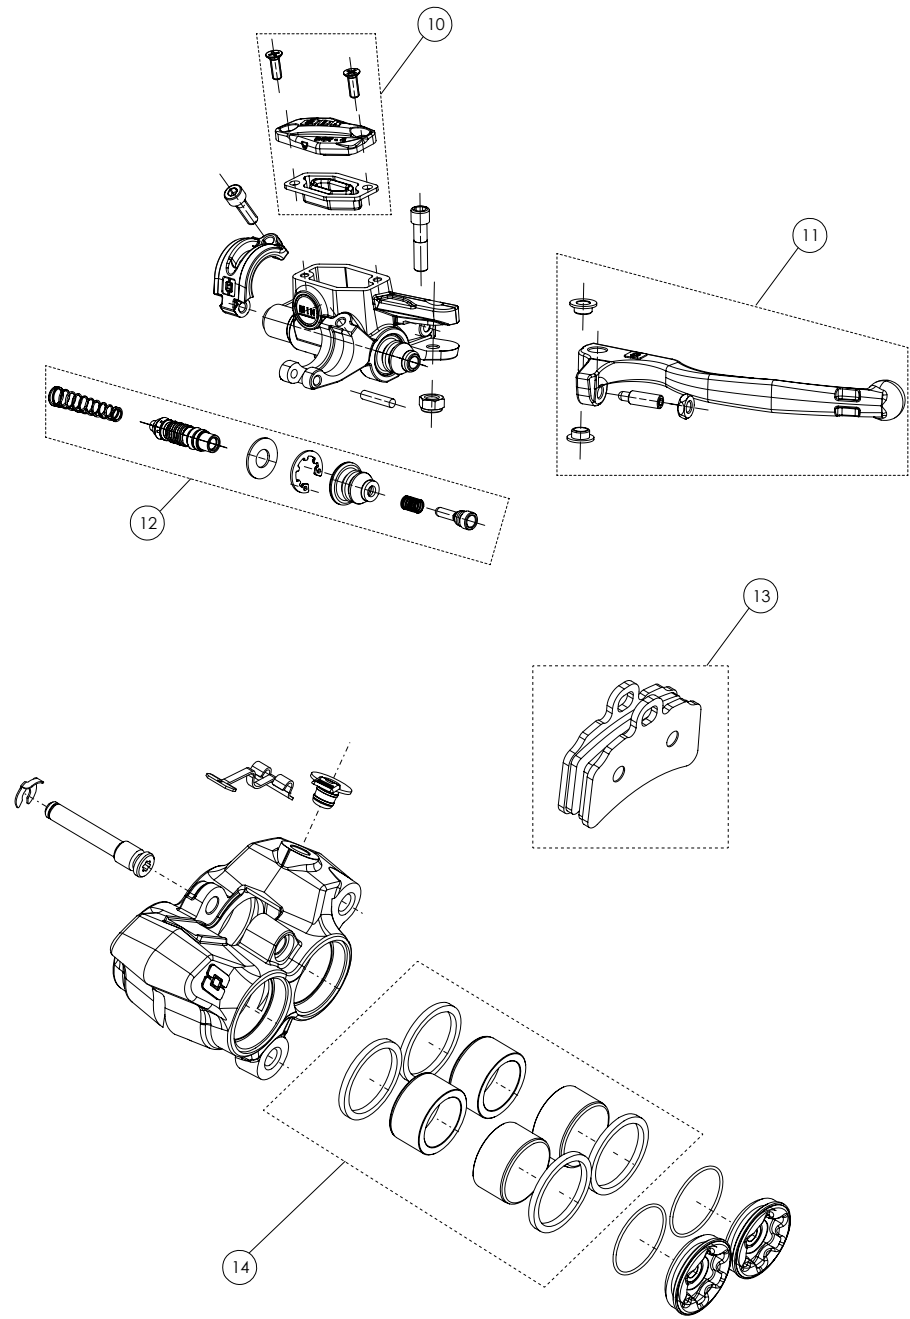

D

C

B

A

Despiece TRRS Raga Racing 2019

08 - FD - Freno Delantero - Listado de Piezas

Nº	Código	Descripción	Description	Cantidad
1	70382	Conjunto Freno Delantero Racing	<i>Complete front brake assembly Racing</i>	1
2	70383	Bomba Freno Delantero Racing	<i>Pump Racing, front brake (master cylinder)</i>	1
3	70384	Pinza Freno Delantero Racing	<i>Caliper Racing, front brake</i>	1
4	70353	Latiguillo Freno Delantero	<i>Hose, front brake</i>	1
5	70354	Racord + Sangrador	<i>Bajo bolt</i>	1
6	56101	Arandela CU 10x14x1,5	<i>Washer, CU 10x14x1.5</i>	2
7	08001TR101	Protector Disco	<i>Disc protector, front</i>	1
8	50901	Tornillo DIN 6921 M8x40 - Pinza Freno	<i>Bolt, DIN 6921 M8x40 - Brake caliper</i>	1
9	50907	Tornillo DIN 6921 M8x30 - Pinza Freno	<i>Bolt, DIN 6921 M8x30 - Brake caliper</i>	1
10	70369	Kit Tapa Bomba	<i>Kit, brake pump cap</i>	1
11	70356	Maneta Freno Racing	<i>Racing Brake handle (lever)</i>	1
12	70376	Kit Reparación Bomba	<i>Kit, pump internal repair</i>	1
13	70385	Juego Pastillas Freno Delantero Racing	<i>Brake pad set Racing, front</i>	1
14	70380	Kit Reparación Pinza Freno Racing	<i>Kit, rear caliper repair Racing</i>	1
15	08002TR100	Casquillo Protector Disco Delantero	<i>Bushing, front disc protector</i>	2