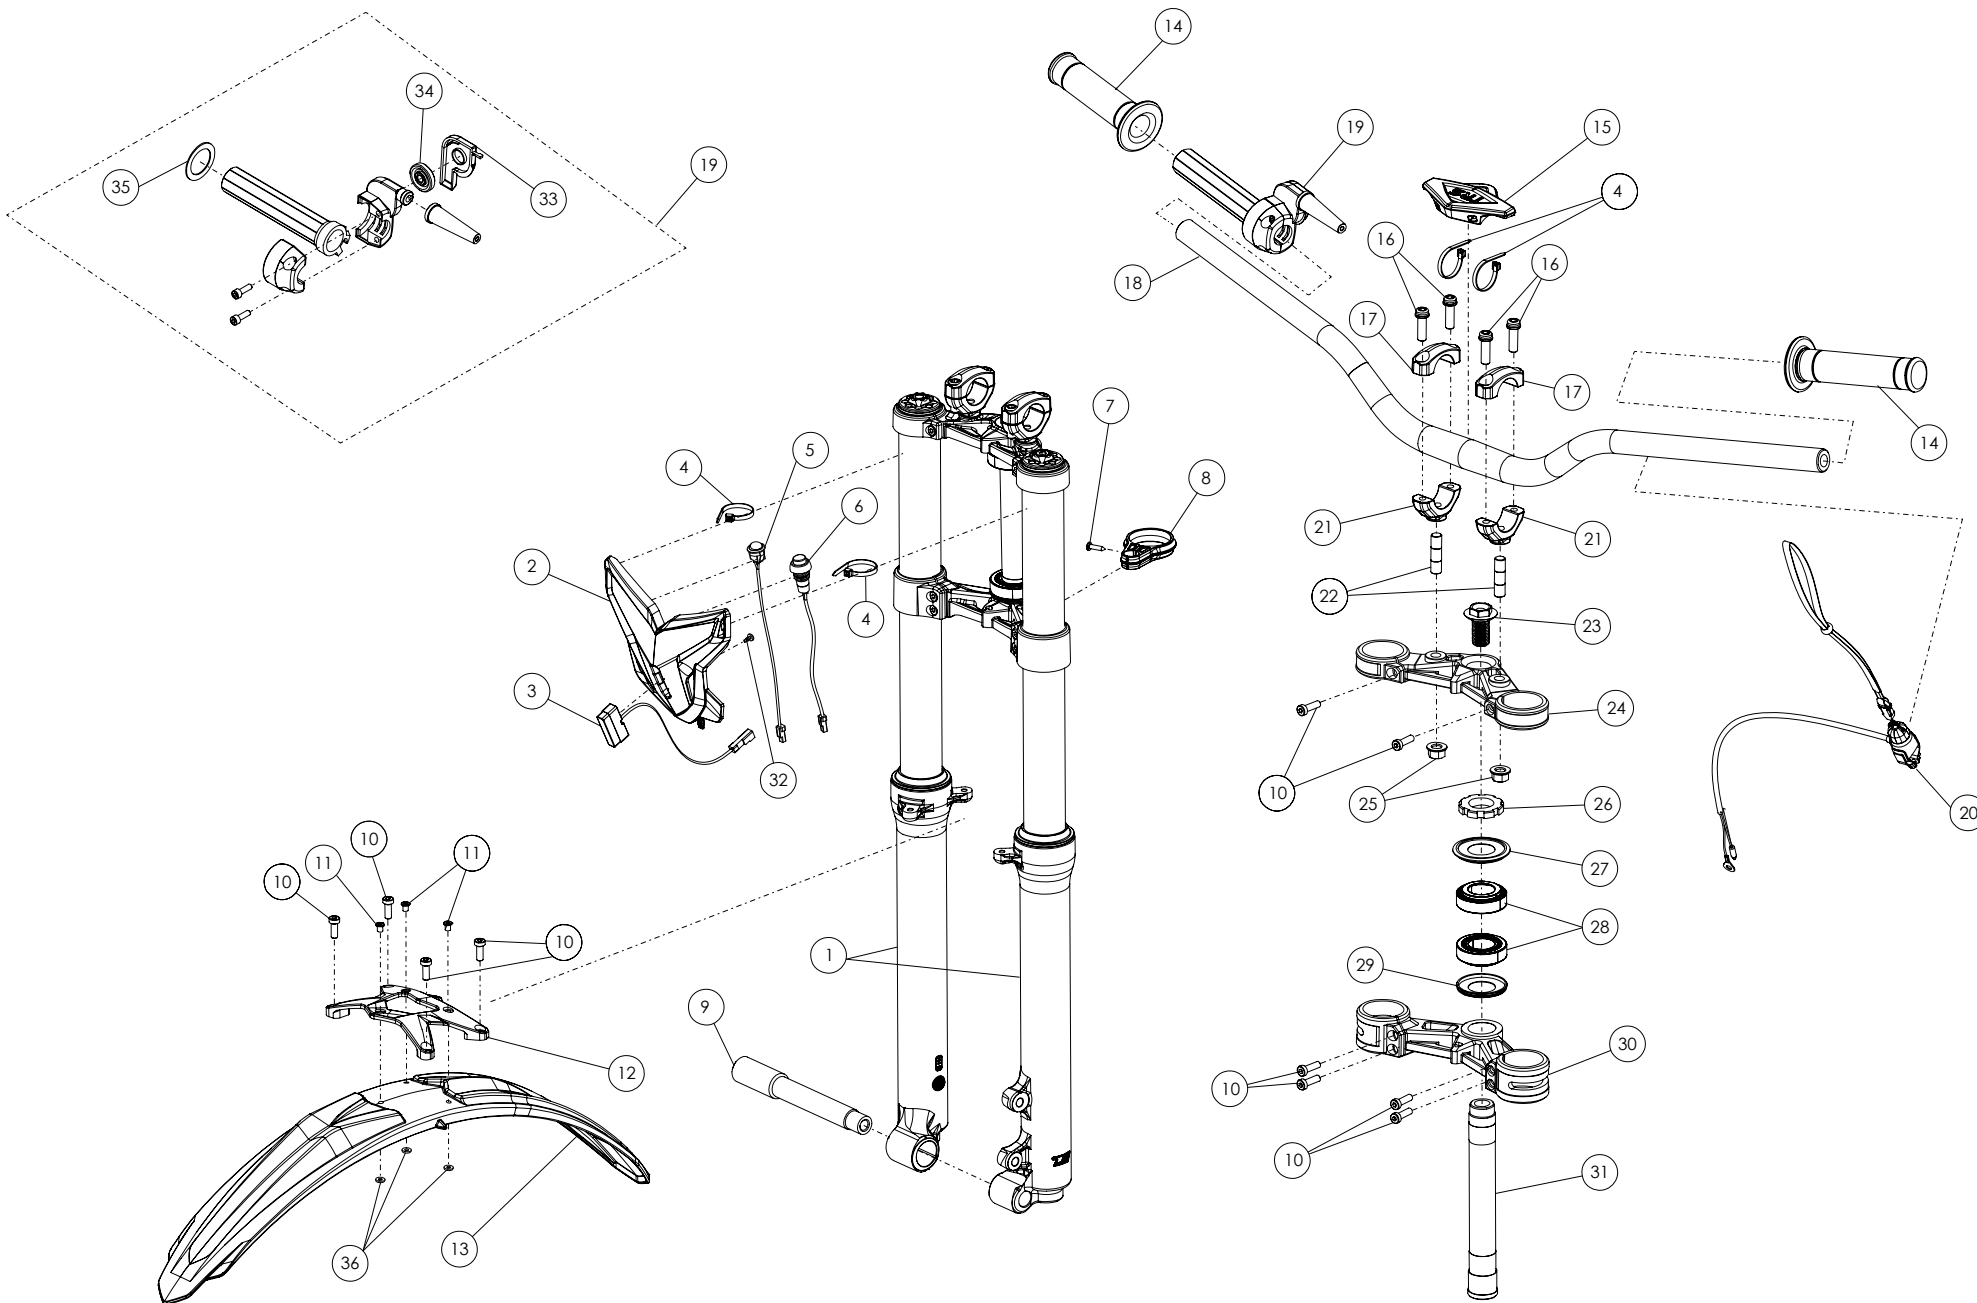

D

C

B

A

Despiece TRRS Raga Racing 2019

04 - HD - Horquilla Delantera - Listado de Piezas

Nº	Código	Descripción	Description	Cantidad
1	4019TR100	Conjunto Horquilla Delantera Racing	Front suspension Racing, complete	1
2	04001TR100	Careta Faro Racing	Headlamp shroud	1
3	70209	Led Delantero - (véase (10) en la lámina 09-IE-Instalación Eléctrica)	LED lights, TRS - (see item 10 in drawing 09-IE electrical system)	1
4	58006	Brida Plástico 3,6x200	Plastic retention strap	4
5	70208	Interruptor Curva CDI - (véase (09) en la lámina 09-IE-Instalación Eléctrica)	Switch, CDI ignition curve - (see item 09 in drawing 09-IE electrical system)	1
6	70210	Pulsador Led - (véase (11) en la lámina 09-IE-Instalación Eléctrica)	Switch, LED lights - (see item 11 in drawing 09-IE electrical system)	1
7	50608	Tornillo DIN 7981 PHILIPS 3,9x13 Rosca Chapa Brida Guia Cable	Screw, DIN 7981 PHILIPS 3.9x13 Course Thread for cable guide	1
8	04002TR100	Brida Guía Latiguillo Freno	Cable guide, brake hose	1
9	04003TR100	Eje Rueda Delantera	Axle, front wheel	1
10	50805	Tornillo DIN 912 M6x16	Bolt, DIN 912 M6x16	10
11	65004	Remache 4,8x12mm - Guardabarros - Negro	Black Rivet, 4.8x12mm Mudguard (Fender)	3
12	04004TR101	Soporte Guardabarros Delantero - Negro	Black Support, front mudguard (Fender)	1
13	04005TR100	Guardabarros Delantero	Front mudguard (Fender)	1
14	70126	Puños Hebo	Hand grip, Hebo	1
15	04006TR100	Goma Protector Manillar	Rubber handlebar protector	1
16	50806	Tornillo Allen DIN 912 M8x25 - Bridas Manillar	Bolt, Allen DIN 912 M8x25 - Handlebar clamps	4
17	04007TR101	Brida Superior Manillar Negro	Clamp, handlebar upper	2
18	70120	Manillar Neken - TRRS	Handlebar NEKEN - TRRS	1
19	70105	Mando Gas	Throttle handle assembly	1
20	70229	Botón Paro Racing, Hombre al Agua - (véase (20) en lámina 09-IE-Instalación Eléctrica)	Stop button - (see item 20 in drawing 09-IE electrical system)	1
21	04008TR101	Brida Inferior Manillar	Clamp, handlebar lower	2
22	04009TR100	Eje Brida Manillar	Shaft, handlebar clamp	2
23	04010TR100	Tornillo Eje Pipa Dirección	Bolt, steering stem (shaft)	1
24	04017TR100	Pletina Superior Suspensión Mecanizada Negra	Suspension triple-tree, upper	1
25	51503	Tuerca Autoblocante M10 - Eje Brida Manillar	Nut, self locking M10 - handlebar clamp base	2
26	04012TR100	Tuerca Pipa Dirección	Nut, steering stem (shaft)	1
27	04013TR100	Guardapolvos Superior	Dust cover, upper	1
28	52401	Rodamiento 25-47-15	Bearing, 25-47-15	2