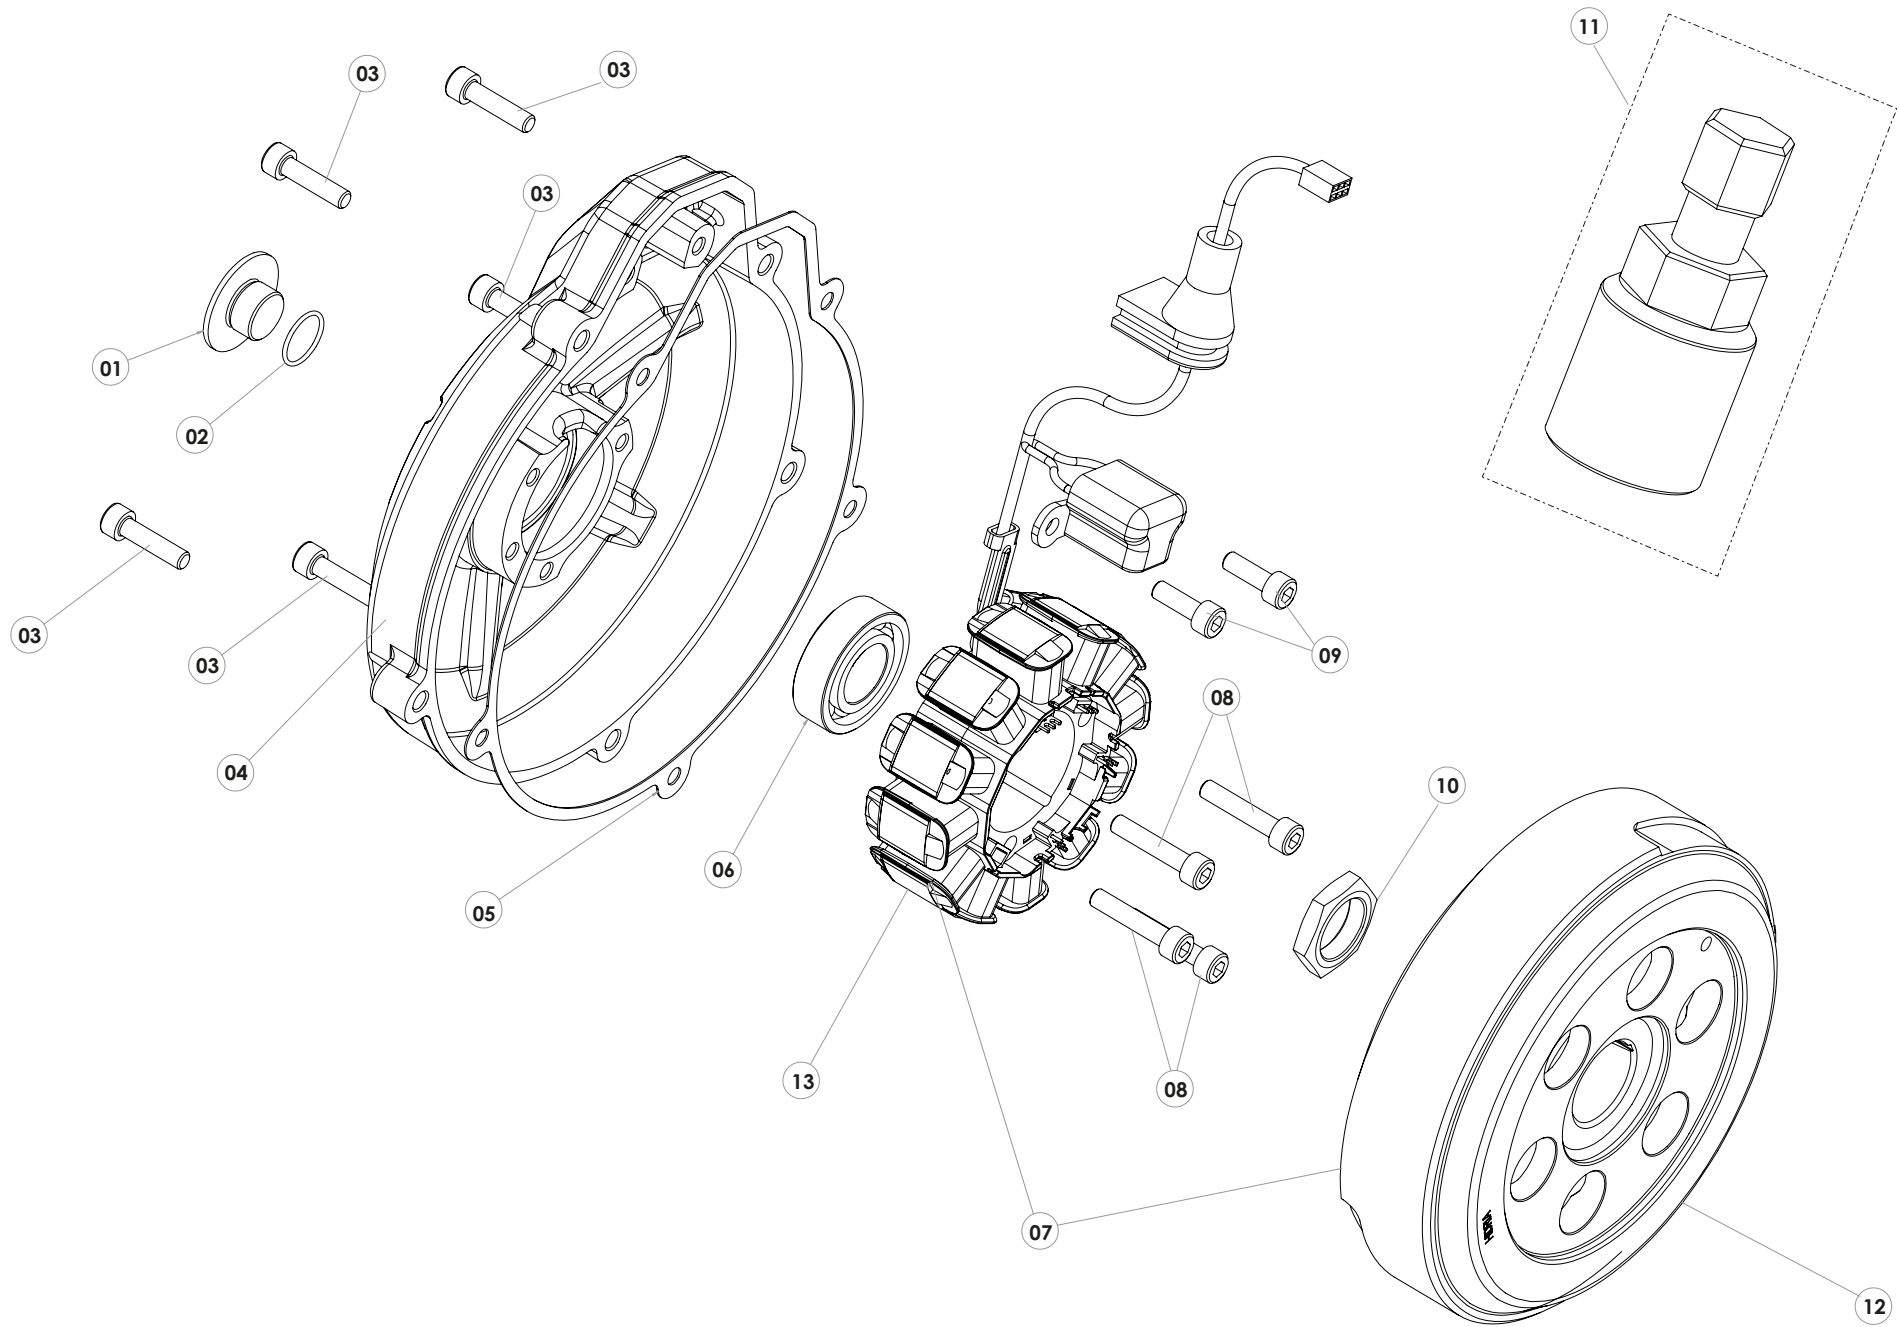

Despiece TRRS Raga Racing 2019

Nº	Código	Descripción	Description	Cantidad
1	08001MT101	Tornillo tapa encendido (rojo)	<i>Bolt, Ignition cover (red)</i>	1
2	53015	Tórica Encendido 12x1.5 Nbr	<i>O-ring, ignition cap 12x1.5 Nbr</i>	1
3	50112	Tornillo DIN 912 Allen M5x20 - Tapa Encendido	<i>Bolt, DIN 912 Allen M5x20 - Ignition cover</i>	5
4	08008MT100	Tapa encendido 125cc	<i>125cc Ingition cover</i>	1
5	08003MT100	Junta Tapa Encendido	<i>Gasket, Ignition cover</i>	1
6	70235	Conjunto encendio (volante+estator+pick-up) 125cc	<i>Flywheel magneto TRS 125cc</i>	1
7	50121	Tornillo Din 912 Allen M5X25 - Stator	<i>Bolt, DIN 912 Allen M5x25 - Stator</i>	4
8	50122	Tornillo Din 912 Allen M5X10 - Pick Up	<i>Bolt, DIN 912 Allen M5x10 - Pickup</i>	4
9	08004MT100	Tuerca Volante Magnético	<i>Nut, magneto flywheel</i>	1
10	08005MT100	Extractor Volante Magnético TRS	<i>Removal tool, Magneto flywheel TRS</i>	1
11	70233	Volante Magnético TRS 125cc	<i>Magneto flywheel TRS 125cc</i>	1
12	70225	Stator + Pick Up	<i>Stator and pickup</i>	1