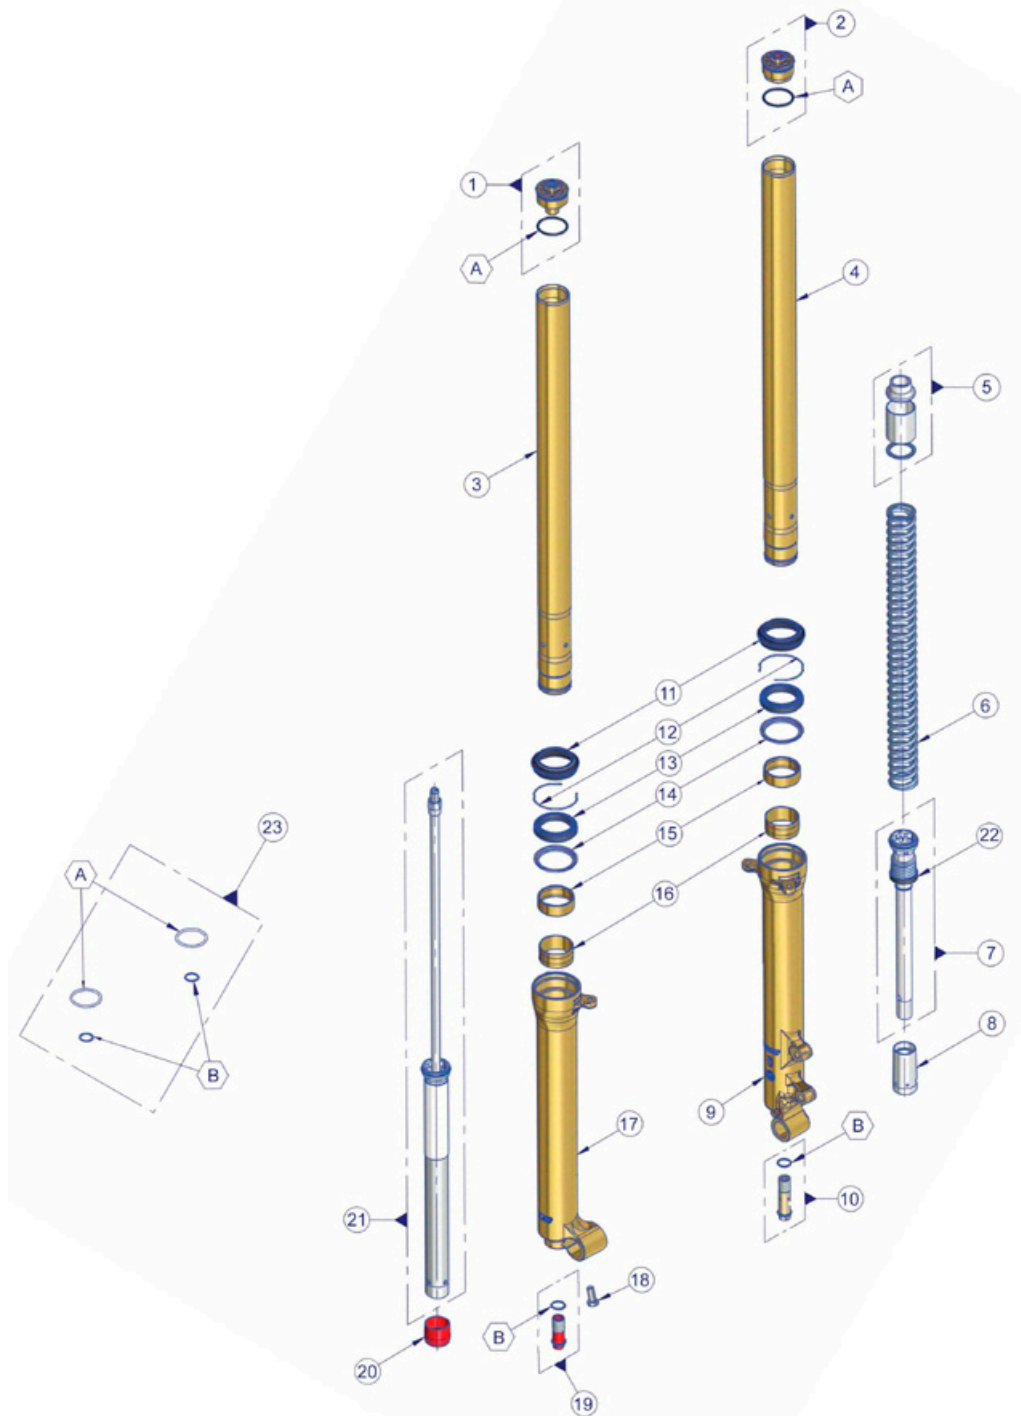

D

C

B

A

Despiece TRRS Raga Racing 2019

04b - HD - Horquilla Delantera Tech - Listado de Piezas

Nº	Código	Descripción	Description	Cantidad
1	71030	Cjto. tapon regulacion extension	Screw cap rebound set	1
2	71031	Cjto. tapon regulacion precarga muelle	Screw cap preload spring set	1
3	71032	Barra Suspension Derecha-Group Stanchion Tube Replay Right	Stanchion Tube, Right side	1
4	71045	Barra Suspension Izquierda-Group Stanchion Tube Replay Left	Stanchion Tube, Left side	1
5	71033	Cto. Distanciadores Muelle-Group Spacers Spring	Group, Spring spacers	1
6	71034	Muelle Horquilla-Fork Spring (Progr. 3)	Fork Spring	1
7	71035	Cto.Mecanico Bombeo-Group Mechanical Pumping	Group, dampening cartridge	1
8	71036	Cono Limitador Izquierdo-Cone Limit Left	Alignment cone, Left	1
9	71037	Botella Suspension Izquierda-Left Leg	Lower Leg, left	1
10	71010	Cto.Tornillo Regulacion-Needle Regulation Group	Needle and Regulation Group	1
11	71038	Guardapolvo Horquilla-Dust Seal	Dust Seal	2
12	71012	Circlip Tope Reten-Ring Stopper Oil Seal	Oil Seal retention clip	2
13	71013	Reten Horquilla-Oil Seal	Oil Seal	2
14	71014	Anillo Tope Glacier-Ring Stop Bushing Oil Seal	Bushing stop ring	2
15	71015	Glacier Barra Horquilla-Bush Du Ø39XØ43X15	Bushing Du Ø39XØ43X15	2
16	71016	Glacier Botella Horquilla-Bush Du Ø38XØ40X20	Bushing Du Ø38XØ40X20	2
17	71039	Botella Suspension Derecha-Right Leg	Lower leg, Right	1
18	71018	Tornillo Allen-Screw Tceib M8X18 Din 7984	Bolt, Allen M8X18 Din 7984	1
19	71040	Cto. Tornillo Regulacion- Group Lock Screw Hydraulic Pump	Group, Hydraulic dampener end cap	1
20	71041	Cono Limitador Derecho-Cone Limit Right	Alignment cone,	1
21	71042	Cartucho Hidraulico-Group Cartridge	Group, Cartridge	1
22	71043	Anillo Tope Muelle-Support Ring For Spring Limit	Guide Ring, Limit spring	1
23	71044	Kit Toricas-Group Rings Seal	O-ring kit	1
24	04019TR100	Conjunto Horquilla Delantera Racing	Front suspension Racing, complete	1