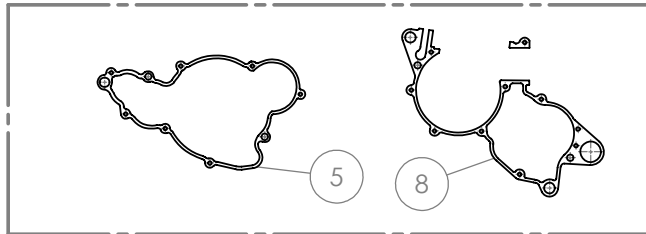

D

C

B

A

Kit Juntas Cárters