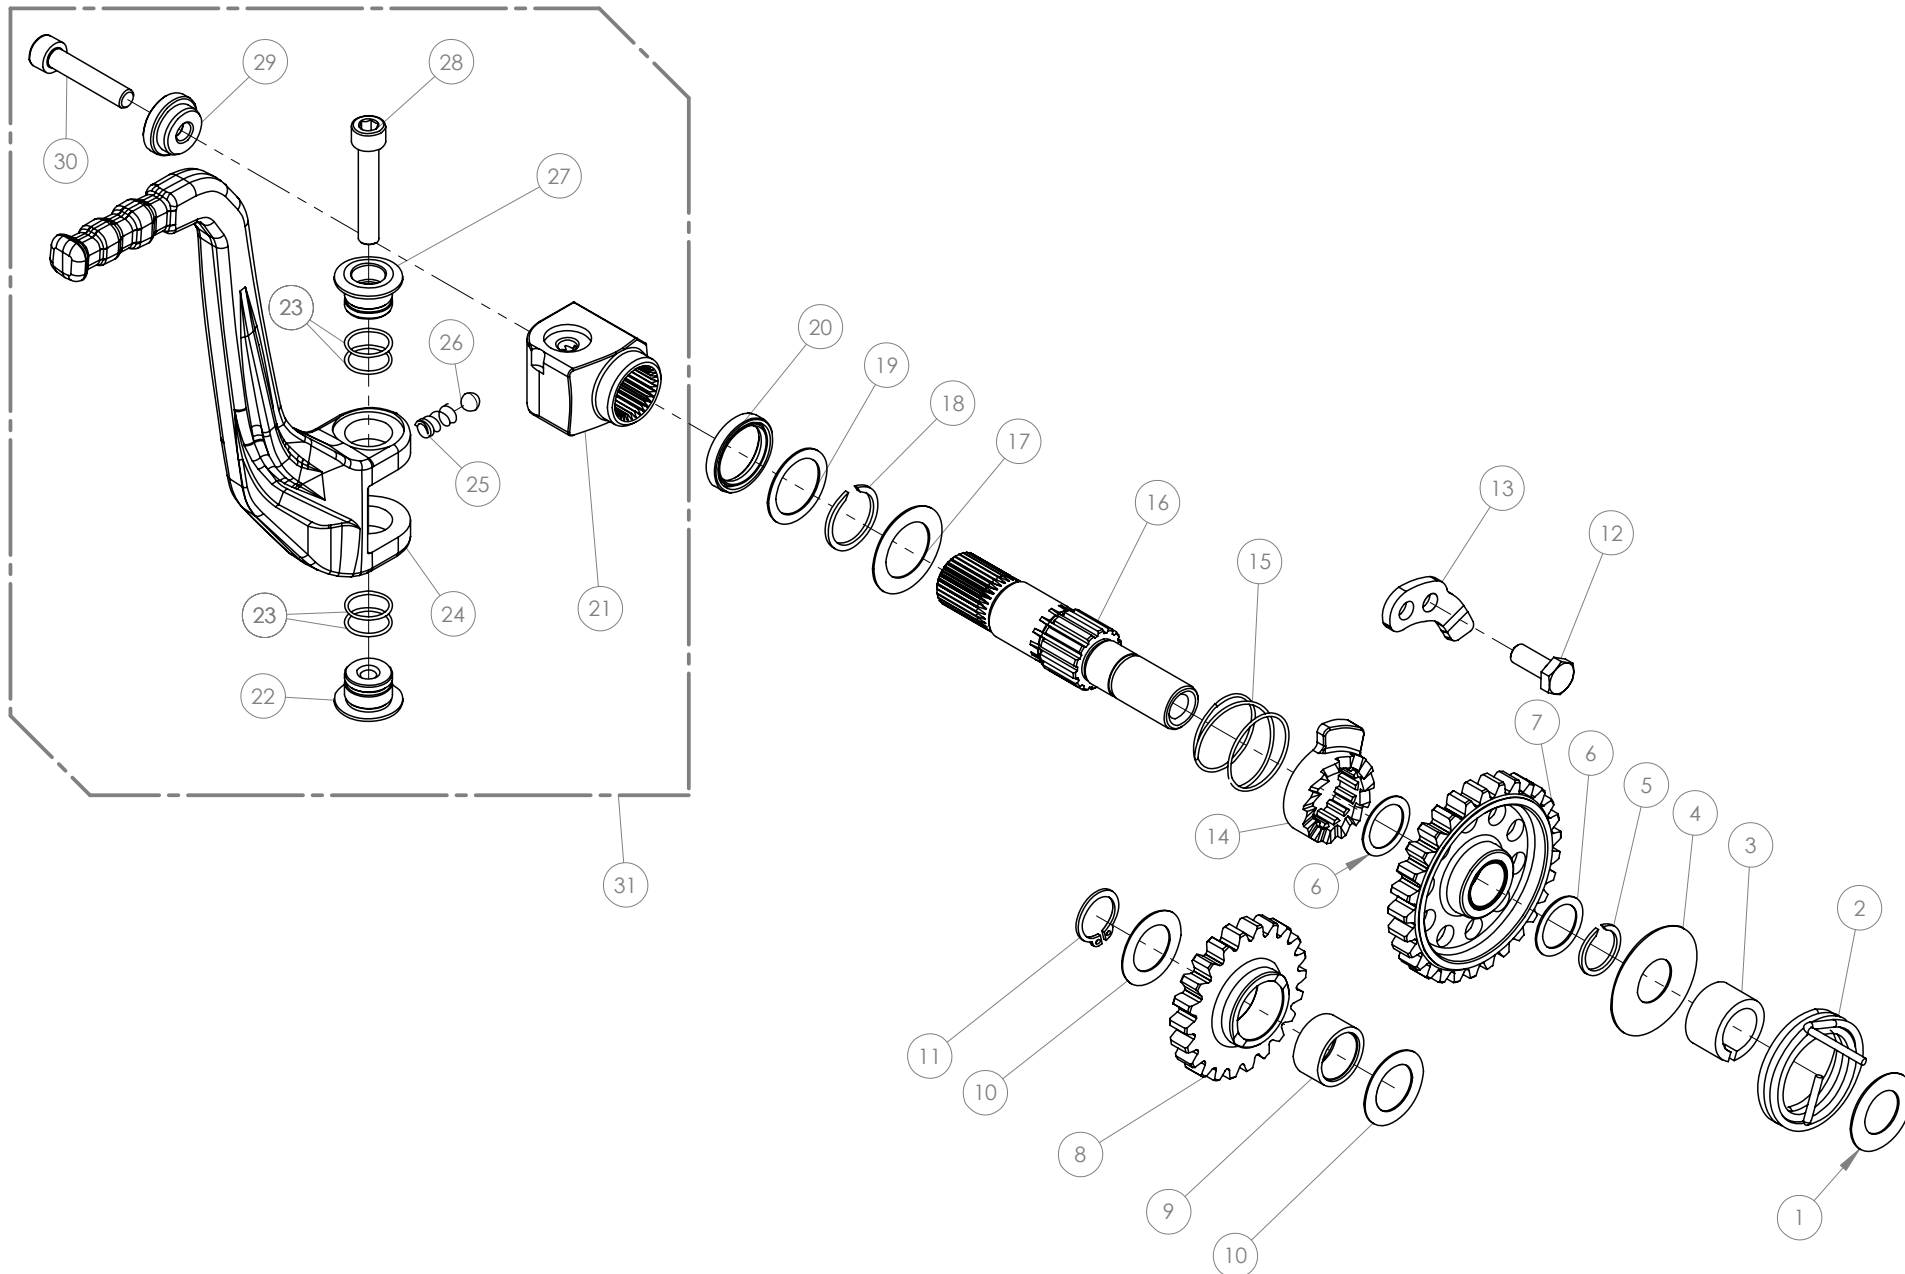

D

C

B

A

Despiece TRRS Raga Racing 2019

Nº	Código	Descripción	Description	Cantidad
1	01001MT100	Arandela Interna Arranque 25x14x0.5	Washer, internal kick-start 25x14x0.5	1
2	01002MT101	Muelle Arranque	Spring, kick-start	1
3	01018MT100	Casquillo eje arranque	Spacer, kick starter	1
4	01019MT100	Arandela muelle arranque 14x35x0,5	Washer, kick starter spring	1
5	55010	Circlip Arranque DIN-471 Ø14x1	Circlip, kick starter DIN-471Ø14 x1	1
6	01020MT100	Arandela piñon arranque 14x19x0,5	Washer, Kick starter gear	2
7	01026MT100	Piñon arranque	Gear kick starter assembly	1
8	01027MT100	Piñon Intermedio Arranque	Gear, intermediate kick-start	1
9	52513	Rodamiento agujas Piñón Intermedio K15x19x10	Bearing needle	1
10	01015MT100	Arandela Piñon Intermedio Arranque 24x15x0.5	Washer, intermediate kick-start gear 24x15x0.5	2
11	55002	Circlip Piñón Intermedio Arranque 15X1 DIN-471	Circlip, intermediate kick-start gear 15x1 DIN-471	1
12	50503	Tornillo Hexagonal	Bolt hexagonal	1
13	01025MT100	Chapa tope trinquete	Ratchet cam	1
14	01022MT100	Trinquete arranque	Kick starter ratchet	1
15	01023MT100	Muelle trinquete arranque	Spring, kick starter ratched	1
16	01024MT100	Eje arranque	Kick starter shaft	1
17	01028MT100	Arandela Ø14Ø28x0.5	Washer	1
18	55011	Circlip DIN-471 Ø18 x1.2	Circlip DIN-471Ø18 x1.2	1
19	01008MT101	Arandela Eje Arranque 18X24X0,5	Washer, kick-start shaft 18x24x0.5	1
20	54003	Retén Arranque 18x24x4	Seal, kick-start 18x24x4	1
21	01010MT100	Muñequilla Pedal Arranque	Fulcrum, kick-start pedal	1
22	01011MT100	Casquillo Pedal Arranque - Inferior	Bushing, kick-start pedal (lower)	1
23	53007	Tórica Muñequilla Nbr 12X1	O-ring, starter fulcrum Nbr 12x1	4
24	01014MT100	Pedal Arranque Trs	Pedal, kick-start	1
25	01013MT100	Muelle posicionador palanca arranque	Spring, kickstart position	1
26	60002	Bola Pedal Arranque F84Kug5,556	Ball, kick-start retention	1
27	01009MT100	Casquillo Pedal Arranque - Superior	Bushing, kick-start pedal (upper)	1
28	50113	Tornillo Pedal Arranque Din 912 M6X1X35	Bolt, kick-start pedal DIN 912 M6x1x35	1
29	01012MT100	Casquillo Sujeción Pedal - Muñequilla	Retention bushing, kick-start pedal	1
30	50110	Tornillo Din 912 M6X25 Muñequilla Arranque	Bolt, Din 912 M6x25 kick-start fulcrum	1
31	01017MT100	Conjunto Palanca	Set, Starting Pedal	1