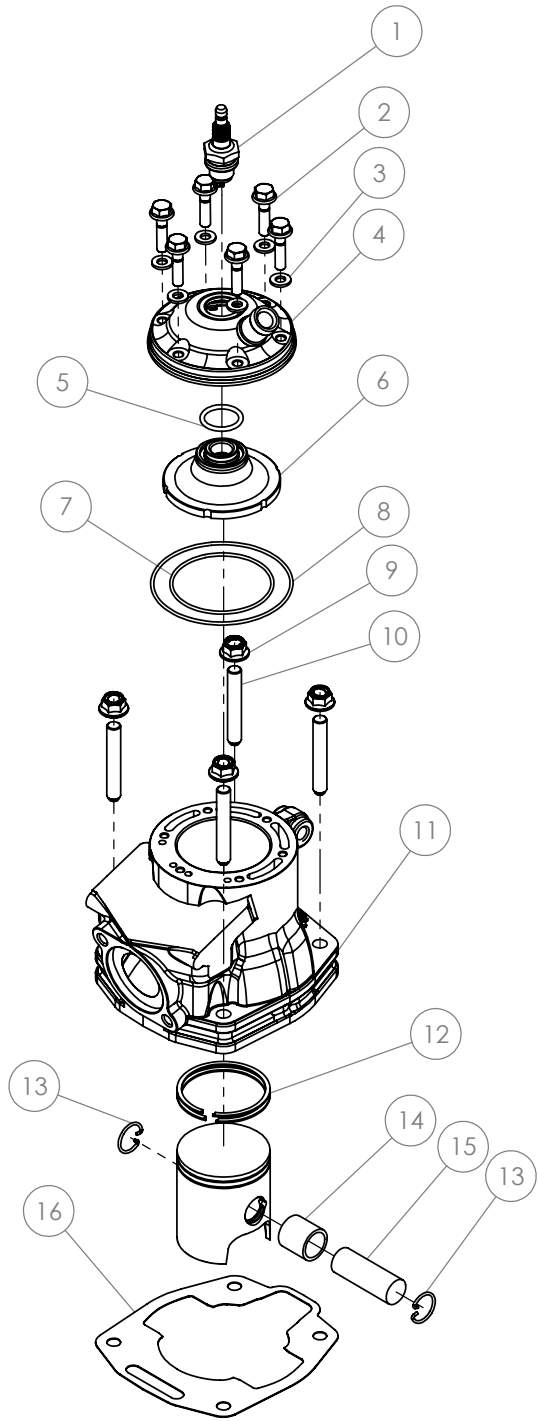

D

C

B

A

Despiece TRRS Raga Racing 2019

Nº	Código	Descripción	Description	Cantidad
1	70205	Bujía NGK BPMRGA - (véase (06) en la lámina 09-IE-Instalación Eléctrica)	<i>Spark plug NGK BPMRGA - (see item (06) in drawing 09-IE - Electrical system)</i>	1
2	50911	Tornillo DIN 6921 M6X25 Culata	<i>Bolt, DIN 6921 M6x25 Cylinder head</i>	6
3	56105	Arandela Tornillo Culata 6x12x1.5 Copper	<i>Copper washer, cylinder head bolt 6x12x1.5</i>	6
4	07013MT100	Tapa culata (125)	<i>Cylinder head cover (125)</i>	1
5	53012	Tórica Culatín Nbr 20x2,5	<i>O-ring, Nbr 20x2.5</i>	1
6	07014MT100	Culatín interno (125)	<i>Cylinder head inner (125)</i>	1
7	70485	Tórica Culata Interior Nbr 58x1,78	<i>O-ring, Nbr 58,2x1.78</i>	1
8	70486	Tórica Culata Exterior Nbr 79x1,78	<i>O-ring, Nbr 79,6x1.78</i>	1
9	51502	Tuerca Autoblocante M8	<i>Nut, locking type, M8</i>	4
10	07012MT100	Esparrago cilindro	<i>Stud screw</i>	4
11	70484	Cilindro 125cc	<i>Cylinder 125cc</i>	1
12	70489	Conjunto Segmentos 125	<i>Piston ring set, 125</i>	1
13	70488	Circlip Bulón	<i>Clip, piston pin</i>	2
14	52514	Rodamiento de agujas	<i>Needle bearing</i>	1
15	70847	Bulón Pistón	<i>Piston Pin</i>	1
16	07010MT100	Junta Cilindro 0,5 - 125cc	<i>Cylinder base gasket 0.5 - 125cc</i>	1
17	07011MT100	Cilindro y piston 125cc	<i>Cylinder and piston 125cc</i>	1
18A	07015MT100	Conjunto Piston 125 - A	<i>Piston 125 - A</i>	1
18B	07016MT100	Conjunto Piston 125 - B	<i>Piston 125 - B</i>	1
18C	07017MT100	Conjunto Piston 125 - C	<i>Piston 125 - C</i>	1