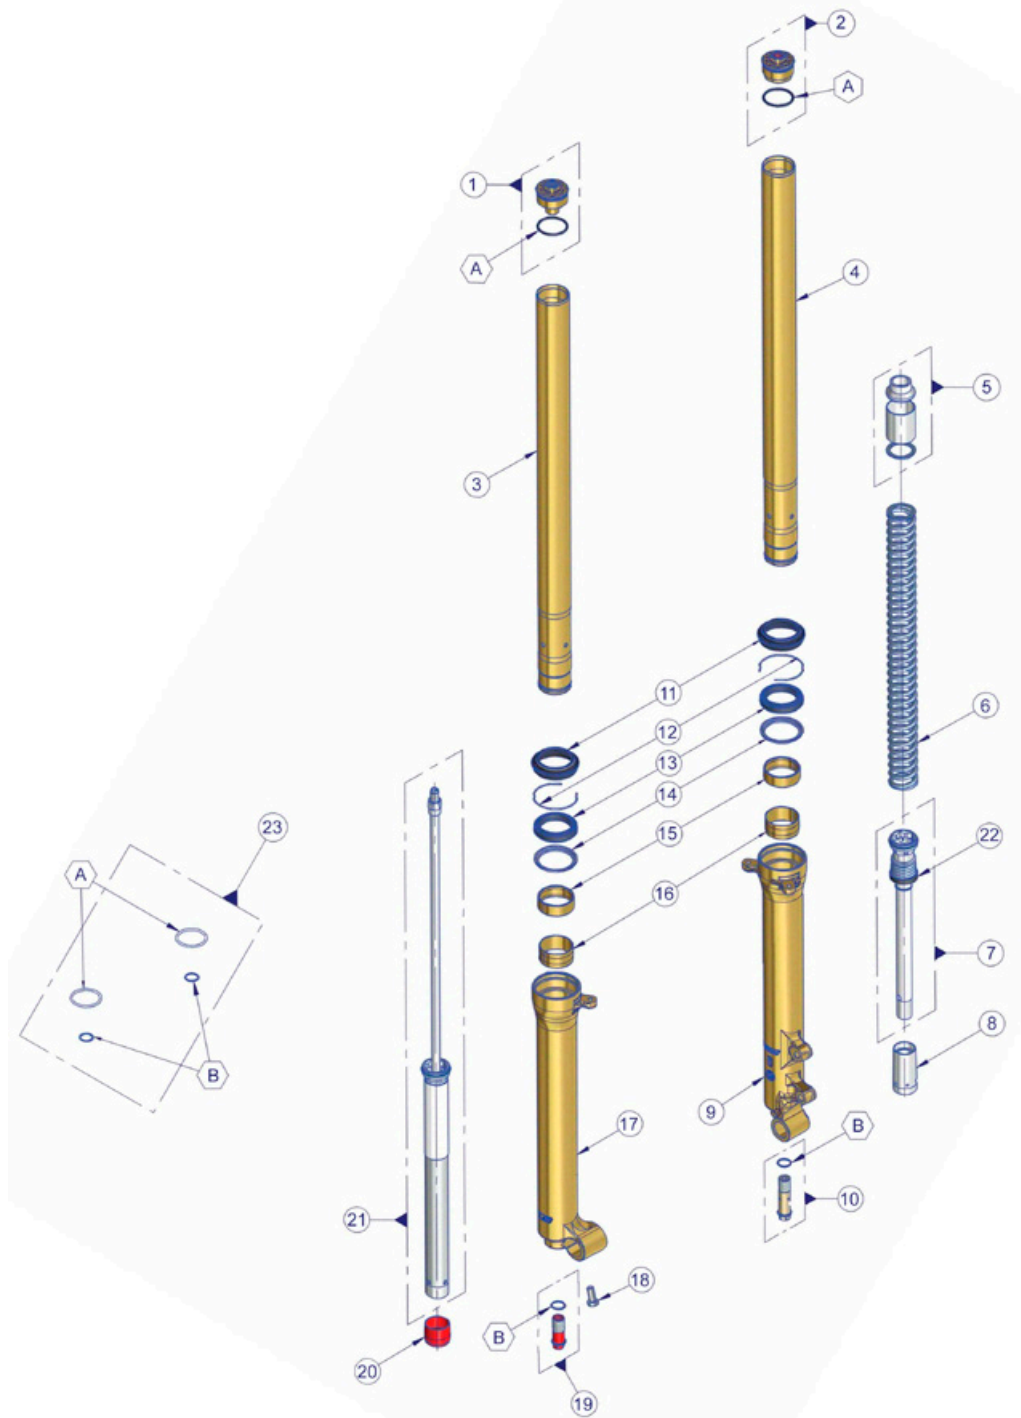

D

C

B

A

Despiece TRRS Raga Racing 2019

04b - HD - Horquilla Delantera Tech - Listado de Piezas

Nº	Código	Descripción	Description	Cantidad
1	71030	Cjto. tapon regulacion extension	Screw cap rebound set	1
2	71031	Cjto. tapon regulacion precarga muelle	Screw cap preload spring set	1
3	71032	Barra Suspension Derecha-Group Stanchion Tube Replay Right	Stanchion Tube, Right side	1
4	71045	Barra Suspension Izquierda-Group Stanchion Tube Replay Left	Stanchion Tube, Left side	1
5	71033	Cto. Distanciadores Muelle-Group Spacers Spring	Group, Spring spacers	1
6	71034	Muelle Horquilla-Fork Spring (Progr. 3)	Fork Spring	1
7	71035	Cto.Mecanico Bombeo-Group Mechanical Pumping	Group, dampening cartridge	1
8	71036	Cono Limitador Izquierdo-Cone Limit Left	Alignment cone, Left	1
9	71037	Botella Suspension Izquierda-Left Leg	Lower Leg, left	1
10	71010	Cto.Tornillo Regulacion-Needle Regulation Group	Needle and Regulation Group	1
11	71038	Guardapolvo Horquilla-Dust Seal	Dust Seal	2
12	71012	Circlip Tope Reten-Ring Stopper Oil Seal	Oil Seal retention clip	2
13	71013	Reten Horquilla-Oil Seal	Oil Seal	2
14	71014	Anillo Tope Glacier-Ring Stop Bushing Oil Seal	Bushing stop ring	2
15	71015	Glacier Barra Horquilla-Bush Du Ø39XØ43X15	Bushing Du Ø39XØ43X15	2
16	71016	Glacier Botella Horquilla-Bush Du Ø38XØ40X20	Bushing Du Ø38XØ40X20	2
17	71039	Botella Suspension Derecha-Right Leg	Lower leg, Right	1
18	71018	Tornillo Allen-Screw Tceib M8X18 Din 7984	Bolt, Allen M8X18 Din 7984	1
19	71040	Cto. Tornillo Regulacion- Group Lock Screw Hydraulic Pump	Group, Hydraulic dampener end cap	1
20	71041	Cono Limitador Derecho-Cone Limit Right	Alignment cone,	1
21	71042	Cartucho Hidraulico-Group Cartridge	Group, Cartridge	1
22	71043	Anillo Tope Muelle-Support Ring For Spring Limit	Guide Ring, Limit spring	1
23	71044	Kit Toricas-Group Rings Seal	O-ring kit	1
24	04019TR100	Conjunto Horquilla Delantera Racing	Front suspension Racing, complete	1