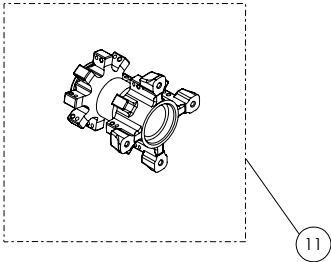

D

C

B

A

Despiece TRRS Raga Racing 2019

11 - RD - Rueda Delantera - Explosionado

Nº	Código	Descripción	Description	Cantidad
1	52101	Rodamiento 6004	<i>Bearing, 6004</i>	2
2	70701	Casquillo Interior Buje	<i>Bushing, interior hub</i>	1
3	70714	Conjunto llanta delantera	<i>Front rim set</i>	1
4	70363	Disco de Freno Delantero TRS	<i>Front brake disc rotor</i>	1
5	70364	Casquillo Disco Freno	<i>Bushing, brake disc rotor</i>	4
6	50402	Tornillo DIN 6921 M6	<i>Bolt, DIN 6921 M6</i>	4
7	70703	Goma Protector	<i>Rubber protector (flap)</i>	1
8	70704	Camara Delantera + Válvula	<i>Front inner-tube with valve</i>	1
9	70705	Michelin 2,75-21	<i>Tyre, Michelin 2.75x21</i>	1
10	70722	Conjunto rueda delantera	<i>Front wheel set</i>	1
11	70707	Buje delantero	<i>Front hub</i>	1
12	70708	Radios Rueda Delantera	<i>Spoke, front wheel</i>	32
13	70709	Tuerca Radios Rueda Delantera	<i>Spoke nipple (nuts), front wheel</i>	32
14	70710	Tapón Válvula Cámara	<i>Valve cap</i>	1
15	51105	Tuerca DIN 6923 M8	<i>Nut, DIN 6923 M8</i>	1
16	70711	Agarre Cubierta	<i>Lock, Tyre to rim</i>	1
17	15043TR100	Adhesivo Presión neumáticos	<i>Tire Pressure Sticker</i>	2