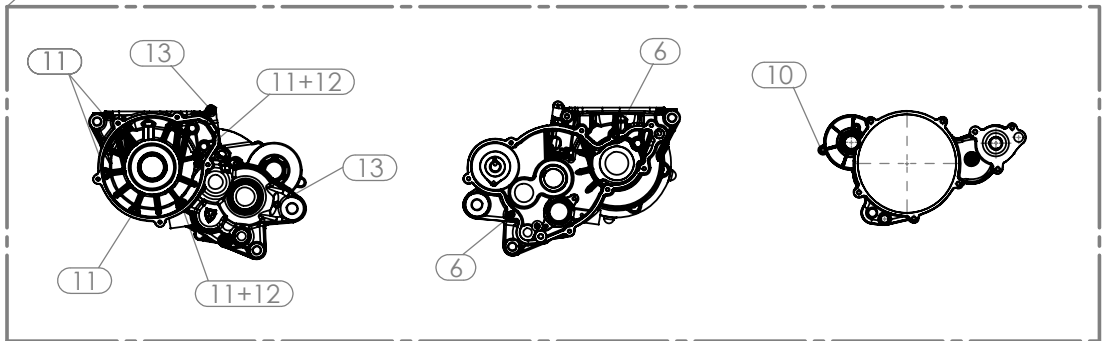

D

C

B

A

Kit Juntas Cárters

Graphic Engine Longer Bolts - Gráfico Longitud Tornillos

Despiece TRRS Raga Racing 2019

Nº	Código	Descripción	Description	Cantidad
1	03003MT100	Tapón Vaciado Aceite - Imán	Cap, oil drain - with magnet	2
2	56104	Arandela 12X16X1.5 Copper	Copper washer, 12x16x1.5	3
3	50118	Tornillo Allen DIN 912 M5X30	Bolt, Allen DIN 912 M5x30	1
4	03008MT102	Tapa Carter Embrague	Crankcase clutch cover (large)	1
5	03011MT100	Junta Carter Embrague	Gasket, clutch cover	1
6	57002	Centrador Carter	Centering bushing, crank case	4
7	03015MT100	Cárter Derecho 125cc	Case halve, 125cc right side	1
8	03012MT100	Junta Central Cárter 125cc	Gasket, 125cc center case	1
9	03014MT100	Cárter Izquierdo 125cc	Case halve, 125cc left side	1
10	56105	Arandela 6x12x1.5 Copper	Copper washer, 12x6x1.5	1
11	03002MT100	Tornillo Desvaporizador	Ventilation bolt	1
12	58010	Clip Tubo Desvaporizador	Clip, vent hose retention	2
13	62104	Tubo tubo goma desvaporizador carter	Rubber hose crankcase vent	1
14	01018TR100	Depósito Desvaporizador	Ventilation reservoir	1
15	03001MT100	Tapón Llenado Aceite	Oil fill cap	1
16	50116	Tornillo Allen Din 912 M5X35	Bolt, Allen DIN 912 M5x35	3
17	50117	Tornillo Allen Din 912 M5X60	Bolt, Allen DIN 912 M5x60	6
18	03016MT100	Conjunto Cárters 125	Case Halve, 125 Set	1