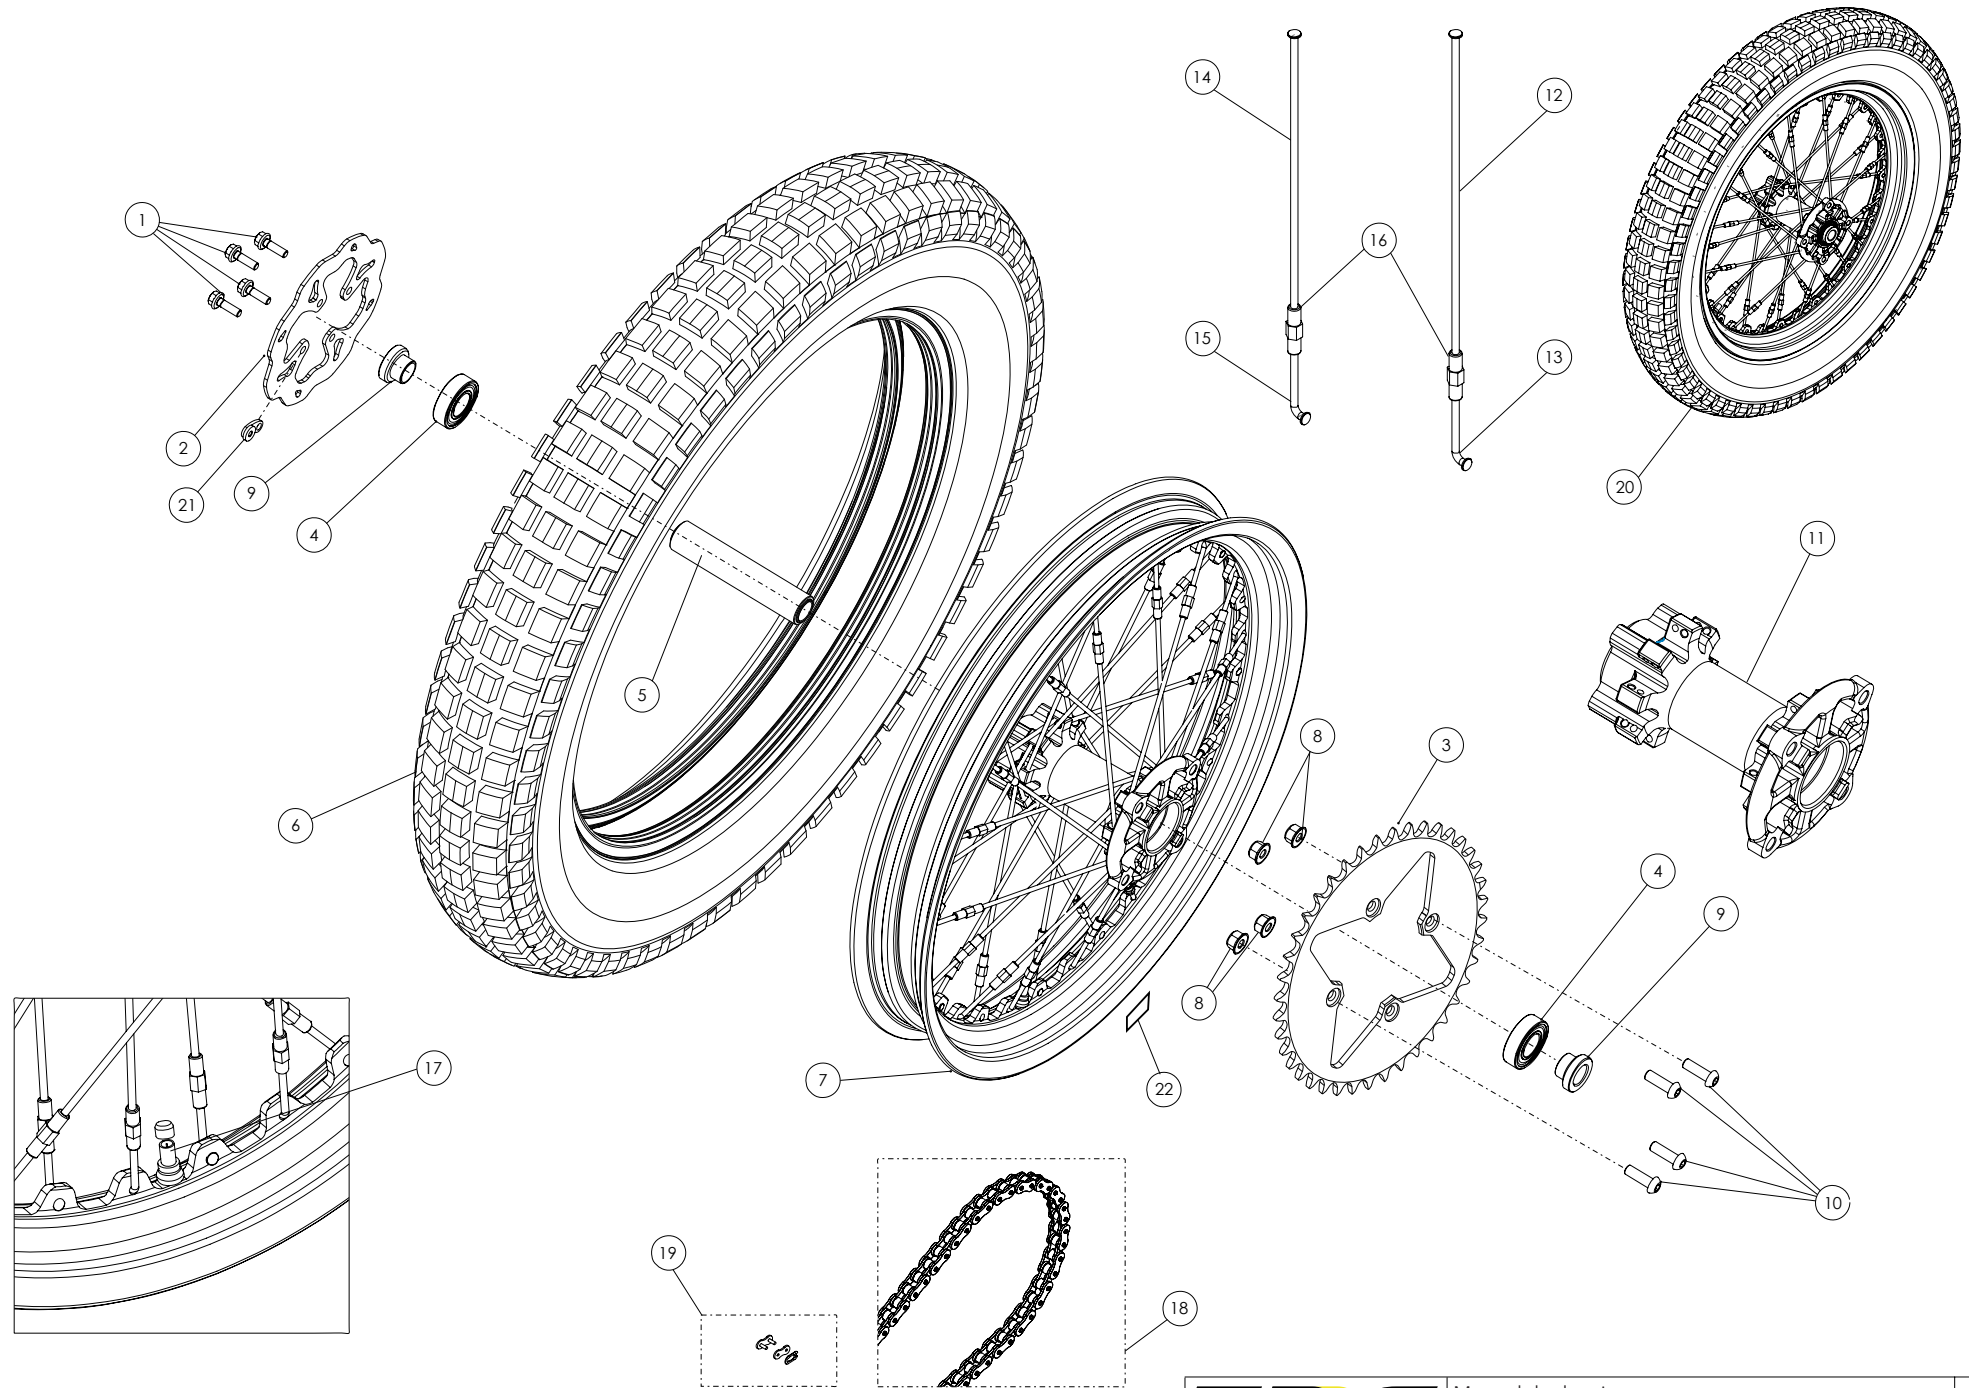

D

C

B

A

Despiece TRRS Raga Racing 2019

11 - RD - Rueda Delantera - Explosionado

Nº	Código	Descripción	Description	Cantidad
1	52101	Rodamiento 6004	<i>Bearing, 6004</i>	2
2	70701	Casquillo Interior Buje	<i>Bushing, interior hub</i>	1
3	70714	Conjunto llanta delantera	<i>Front rim set</i>	1
4	70363	Disco de Freno Delantero TRS	<i>Front brake disc rotor</i>	1
5	70364	Casquillo Disco Freno	<i>Bushing, brake disc rotor</i>	4
6	50402	Tornillo DIN 6921 M6	<i>Bolt, DIN 6921 M6</i>	4
7	70703	Goma Protector	<i>Rubber protector (flap)</i>	1
8	70704	Camara Delantera + Válvula	<i>Front inner-tube with valve</i>	1
9	70705	Michelin 2,75-21	<i>Tyre, Michelin 2.75x21</i>	1
10	70722	Conjunto rueda delantera	<i>Front wheel set</i>	1
11	70707	Buje delantero	<i>Front hub</i>	1
12	70708	Radios Rueda Delantera	<i>Spoke, front wheel</i>	32
13	70709	Tuerca Radios Rueda Delantera	<i>Spoke nipple (nuts), front wheel</i>	32
14	70710	Tapón Válvula Cámara	<i>Valve cap</i>	1
15	51105	Tuerca DIN 6923 M8	<i>Nut, DIN 6923 M8</i>	1
16	70711	Agarre Cubierta	<i>Lock, Tyre to rim</i>	1
17	15043TR100	Adhesivo Presión neumáticos	<i>Tire Pressure Sticker</i>	2