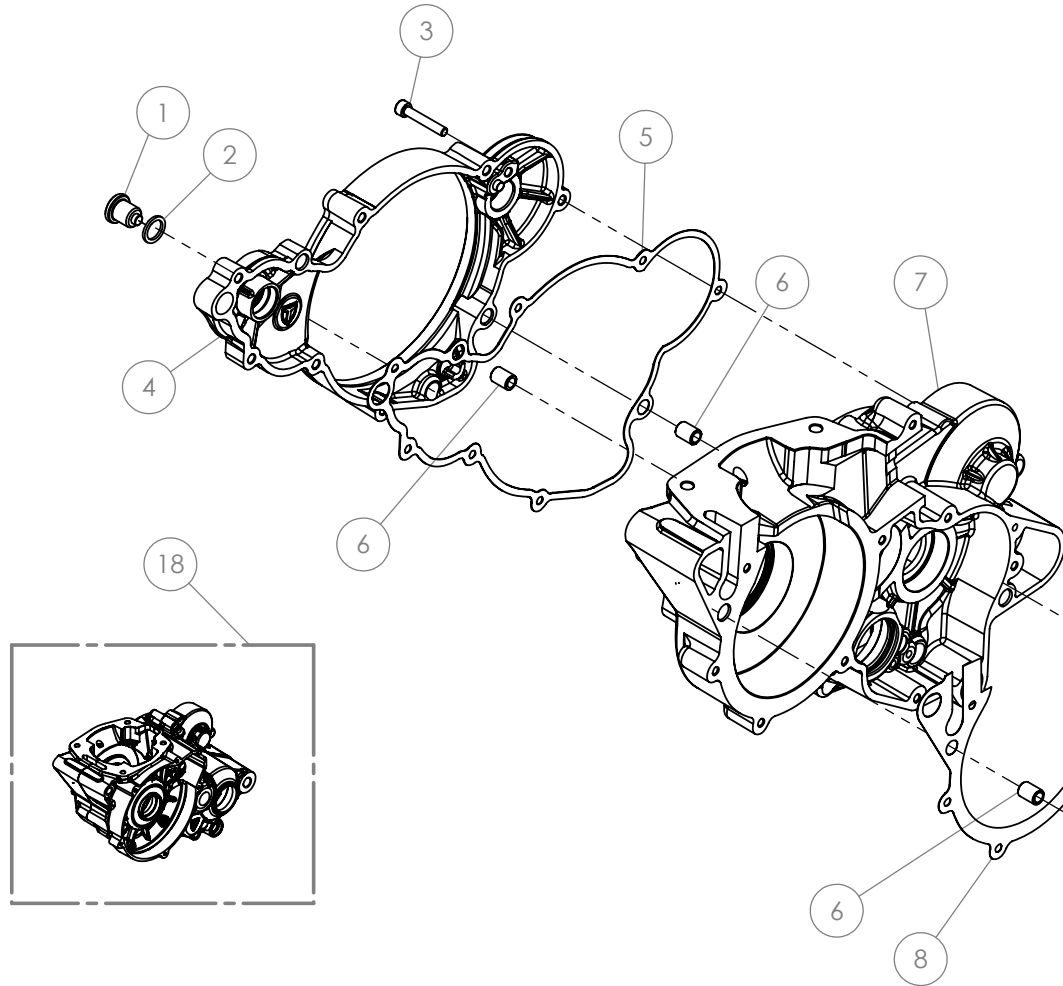

Graphic Engine Longer Bolts - Gráfico Longitud Tornillos

D

C

B

A