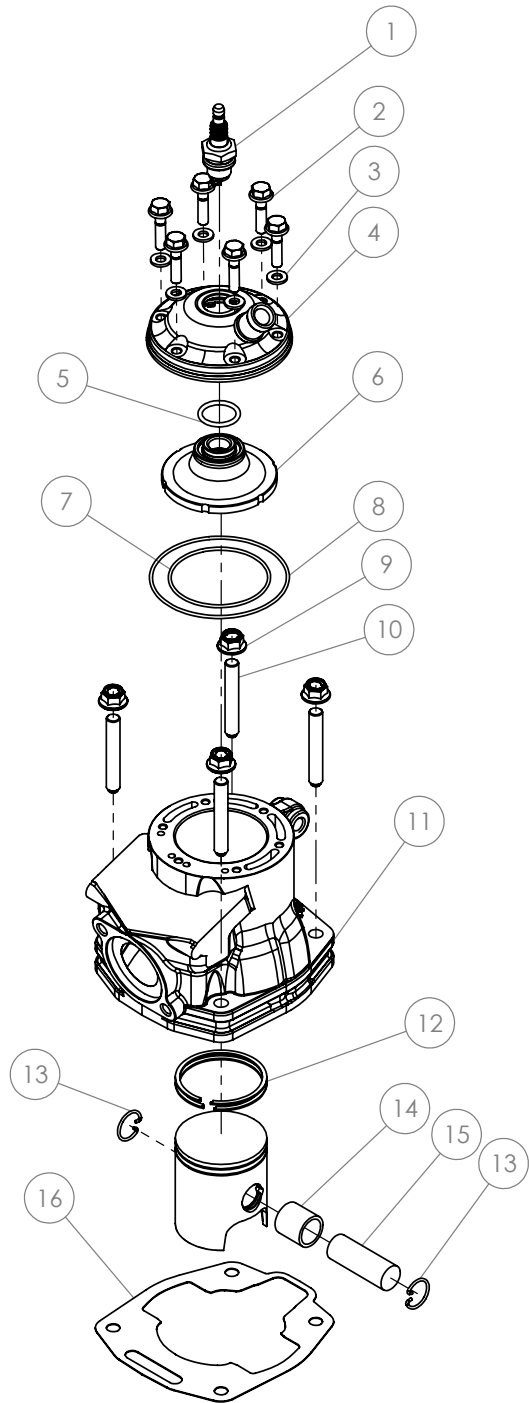

D

C

B

A

Despiece TRRS Raga Racing 2019

Nº	Código	Descripción	Description	Cantidad
1	70205	Bujía NGK BPMRGA - (véase (06) en la lámina 09-IE-Instalación Eléctrica)	Spark plug NGK BPMRGA - (see item (06) in drawing 09-IE - Electrical system)	1
2	50911	Tornillo DIN 6921 M6X25 Culata	Bolt, DIN 6921 M6x25 Cylinder head	6
3	56105	Arandela Tornillo Culata 6x12x1.5 Copper	Copper washer, cylinder head bolt 6x12x1.5	6
4	07013MT100	Tapa culata (125)	Cylinder head cover (125)	1
5	53012	Tórica Culatín Nbr 20x2,5	O-ring, Nbr 20x2.5	1
6	07014MT100	Culatín interno (125)	Cylinder head inner (125)	1
7	70485	Tórica Culata Interior Nbr 58x1,78	O-ring, Nbr 58,2x1.78	1
8	70486	Tórica Culata Exterior Nbr 79x1,78	O-ring, Nbr 79,6x1.78	1
9	51502	Tuerca Autoblocante M8	Nut. locking type, M8	4
10	07012MT100	Esparrago cilindro	Stud screw	4
11	70484	Cilindro 125cc	Cylinder 125cc	1
12	70489	Conjunto Segmentos 125	Piston ring set, 125	1
13	70488	Circlip Bulón	Clip, piston pin	2
14	52514	Rodamiento de agujas	Needle bearing	1
15	70847	Bulón Pistón	Piston Pin	1
16	07010MT100	Junta Cilindro 0,5 - 125cc	Cylinder base gasket 0.5 - 125cc	1
17	07011MT100	Cilindro y piston 125cc	Cylinder and piston 125cc	1
18A	07015MT100	Conjunto Piston 125 - A	Piston 125 - A	1
18B	07016MT100	Conjunto Piston 125 - B	Piston 125 - B	1
18C	07017MT100	Conjunto Piston 125 - C	Piston 125 - C	1