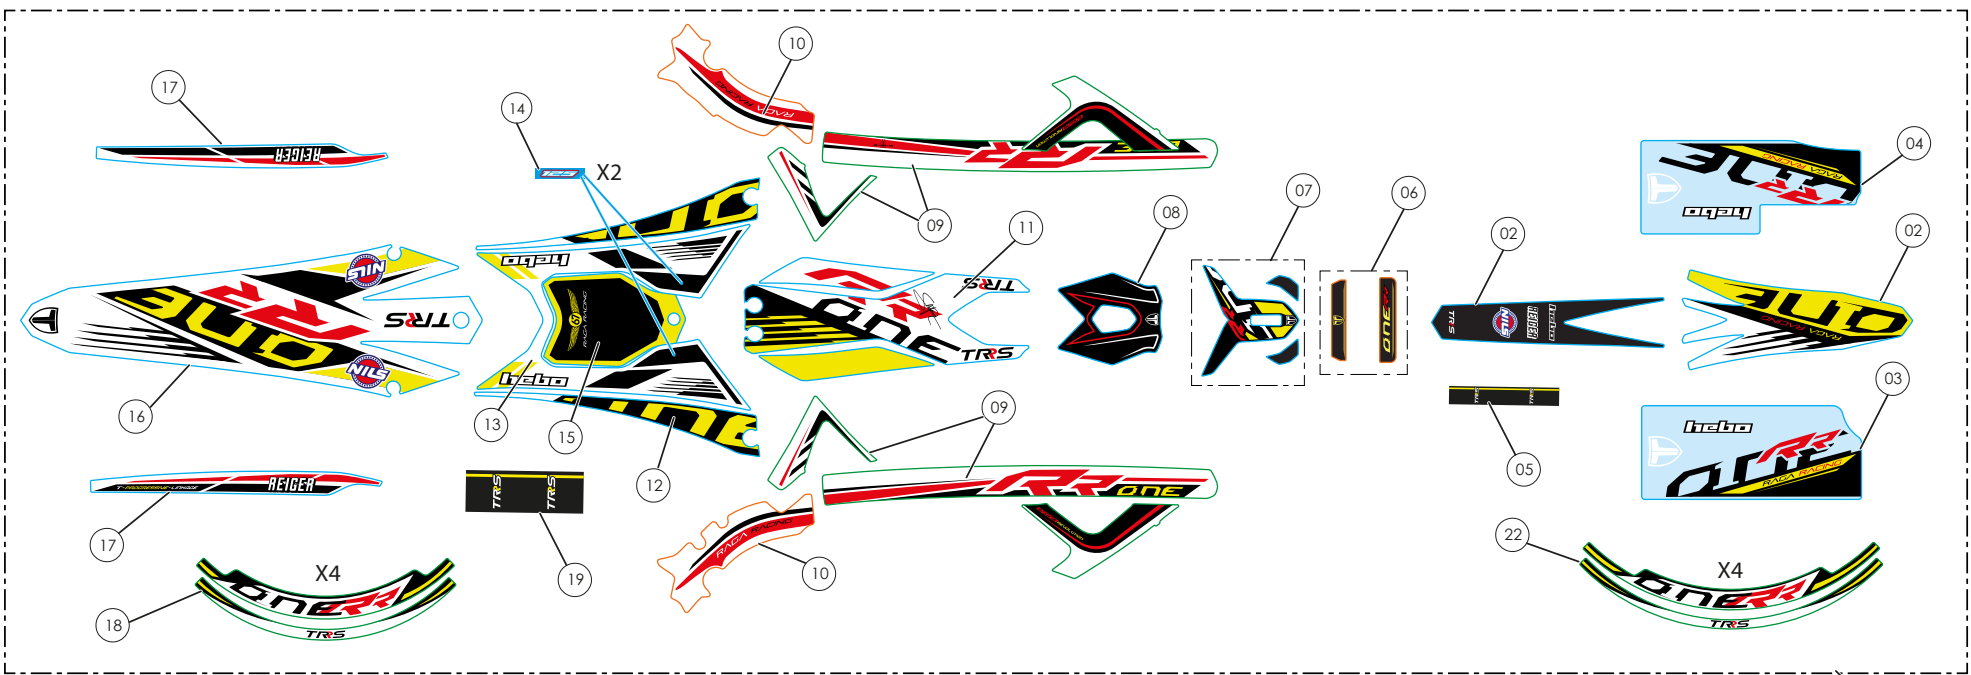

D

C

B

A

Despiece TRRS Raga Racing 2019

Nº	Código	Descripción	Description	Cantidad
1	15068TR125	Conjunto Adhesivos RR 2019 - 125cc	Sticker kit, complete RR 2019 - 125cc	1
2	15068TR101	Adhesivo Guardabarros Delantero RR 2019	Sticker, front mudguard (fender) RR 2019	1
3	15068TR102	Adhesivo Horquilla Izquierda RR 2019	Sticker, fork-leg left RR 2019	1
4	15068TR103	Adhesivo Horquilla Derecha RR 2019	Sticker, fork-leg right RR 2019	1
5	15010TR101	Adhesivo Buje Delantero	Sticker, front hub	1
6	15068TR104	Adhesivo Radiador RR 2019	Racing Sticker, Radiator RR 2019	1
7	15068TR105	Adhesivo Careta Faro RR 2019	Sticker, headlamp mask RR 2019	1
8	15068TR108	Adhesivo Chasis Superior RR 2019	Sticker, upper frame RR 2019	1
9	15068TR106	Juego Adhesivos Chasis RR 2019	Stickers set, frame RR 2019	1
10	15068TR107	Adhesivos Protector Lateral Chasis RR 2019	Stickers, Chassis side protection RR 2019	1
11	15068TR109	Adhesivo Depósito RR 2019	Sticker, fuel tank RR 2019	1
12	15068TR112	Adhesivos Lateral Caja de Filtro RR 2019	Air filter box side RR 2019	1
13	15068TR110	Adhesivo Caja de Filtro RR 2019	Sticker, air filter box RR 2019	1
14	15068TR113	Juego Adhesivos Lateral Caja de Filtro RR 2019 - 125	Sticker, air filter box side RR 2019 - engine size 125	1
15	15068TR111	Adhesivo Tapa Caja de Filtro RR 2019	Sticker, air filter access cover RR 2019	1
16	15068TR117	Adhesivo Guardabarros Trasero RR 2019	Sticker, rear mudguard (fender) RR 2019	1
17	15068TR118	Adhesivo Basculante RR 2019	Sticker, swing-arm RR 2019	1
18	15068TR119	Conjunto Adhesivos Llanta RR 2019	Wheel sticker set (rim) RR 2019	1
19	15011TR101	Adhesivo Buje Trasero	Sticker, rear hub	1