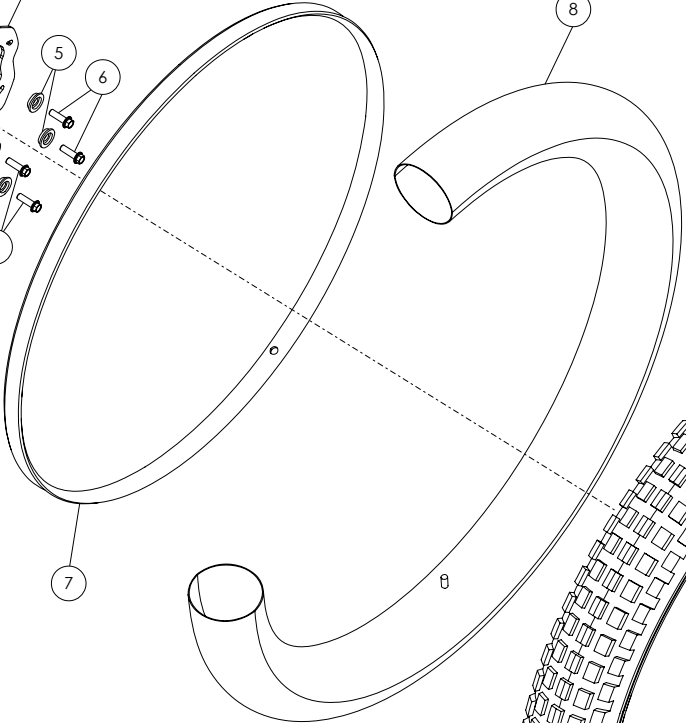

D

C

B

A

Despiece TRRS Raga Racing 2019

11 - RD - Rueda Delantera - Explosionado

Nº	Código	Descripción	Description	Cantidad
1	52101	Rodamiento 6004	<i>Bearing, 6004</i>	2
2	70701	Casquillo Interior Buje	<i>Bushing, interior hub</i>	1
3	70714	Conjunto llanta delantera	<i>Front rim set</i>	1
4	70363	Disco de Freno Delantero TRS	<i>Front brake disc rotor</i>	1
5	70364	Casquillo Disco Freno	<i>Bushing, brake disc rotor</i>	4
6	50402	Tornillo DIN 6921 M6	<i>Bolt, DIN 6921 M6</i>	4
7	70703	Goma Protector	<i>Rubber protector (flap)</i>	1
8	70704	Camara Delantera + Válvula	<i>Front inner-tube with valve</i>	1
9	70705	Michelin 2,75-21	<i>Tyre, Michelin 2.75x21</i>	1
10	70722	Conjunto rueda delantera	<i>Front wheel set</i>	1
11	70707	Buje delantero	<i>Front hub</i>	1
12	70708	Radios Rueda Delantera	<i>Spoke, front wheel</i>	32
13	70709	Tuerca Radios Rueda Delantera	<i>Spoke nipple (nuts), front wheel</i>	32
14	70710	Tapón Válvula Cámara	<i>Valve cap</i>	1
15	51105	Tuerca DIN 6923 M8	<i>Nut, DIN 6923 M8</i>	1
16	70711	Agarre Cubierta	<i>Lock, Tyre to rim</i>	1
17	15043TR100	Adhesivo Presión neumáticos	<i>Tire Pressure Sticker</i>	2