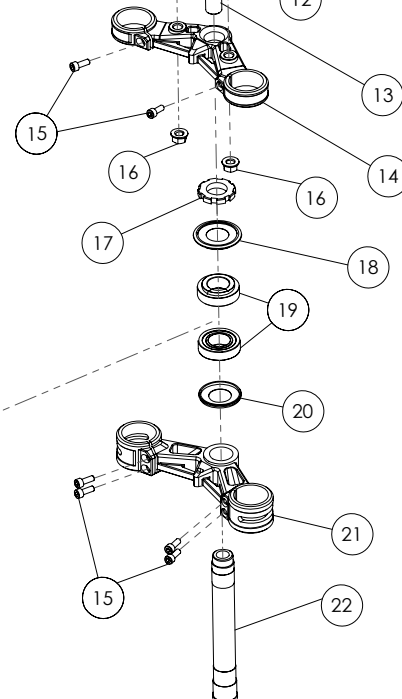

D

C

B

A

Despiece TRRS Raga Racing 2019

04 - HD - Horquilla Delantera - Listado de Piezas

Nº	Código	Descripción	Description	Cantidad
1	70126	Puños HEBO	Hand grip, HEBO	1
2	70105	Mando Gas	Throttle handle assembly	1
3	70111	Retrovisores Izq. Y Der.	Rear view mirror set, left and right	1
4	70207	Botón Paro - (véase (20) en lámina 09-IE-Instalación Eléctrica)	Stop button - (see item 20 in drawing 09-IE electrical system)	1
5	58006	Brida Plástico 3,6x200	Plastic retention strap	4
6	04006TR100	Goma Protector Manillar	Rubber handlebar protector	1
7	50806	Tornillo Allen DIN 912 M8x25 - Bridas Manillar	Bolt, Allen DIN 912 M8x25 - Handlebar clamps	4
8	04007TR101	Brida Superior Manillar Negro	Clamp, handlebar upper	2
9	70215	Mando Luces	Light control switch	1
10	70120	Manillar Neken - TRRS	Handlebar NEKEN - TRRS	1
11	04008TR101	Brida Inferior Manillar	Clamp, handlebar lower	2
12	04009TR100	Eje Brida Manillar	Shaft, handlebar clamp	2
13	04010TR100	Tornillo Eje Pipa Dirección	Bolt, steering stem (shaft)	1
14	04017TR100	Pletina Superior Suspensión Mecanizada Negra	Suspension triple-tree, upper	1
15	50805	Tornillo DIN 912 M6x16	Bolt, DIN 912 M6x16	10
16	51503	Tuerca Autoblocante M10 - Eje Brida Manillar	Nut, self locking M10 - handlebar clamp base	2
17	04012TR100	Tuerca Pipa Dirección	Nut, steering stem (shaft)	1
18	04013TR100	Guardapolvos Superior	Dust cover, upper	1
19	52401	Rodamiento 25-47-15	Bearing, 25-47-15	2
20	04014TR100	Guardapolvos Inferior	Dust cover, lower	1
21	04018TR100	Pletina Inferior Suspensión Mecanizada Negra	Suspension triple-tree, lower	1
22	04016TR100	Eje Pipa Dirección	Steering stem (shaft)	1
23	70113	Conjunto Clausor	Complete lock assembly	1
24	70216	Multifunción KPH	Instrument panel KPH	1
24b	70226	Multifunción MPH	Instrument panel MPH	1
25	16002TR100	Chapa Soporte Multifunción	Support plate, instrument panel	1
26	50206	Tornillo 7380 M5x10 - Multifunción	Bolt, 7380 M5x10 - Instrument panel	3
27	50608	Tornillo DIN 7981 PHILIPS 3,9x13 Rosca Chapa Brida Guia Cable	Screw, DIN 7981 PHILIPS 3.9x13 Course Thread for cable guide	1
28	04002TR100	Brida Guía Latiguillo Freno	Cable guide, brake hose	1
29	4019TR100	Conjunto Horquilla Delantera Racing	Front suspension Racing, complete	1