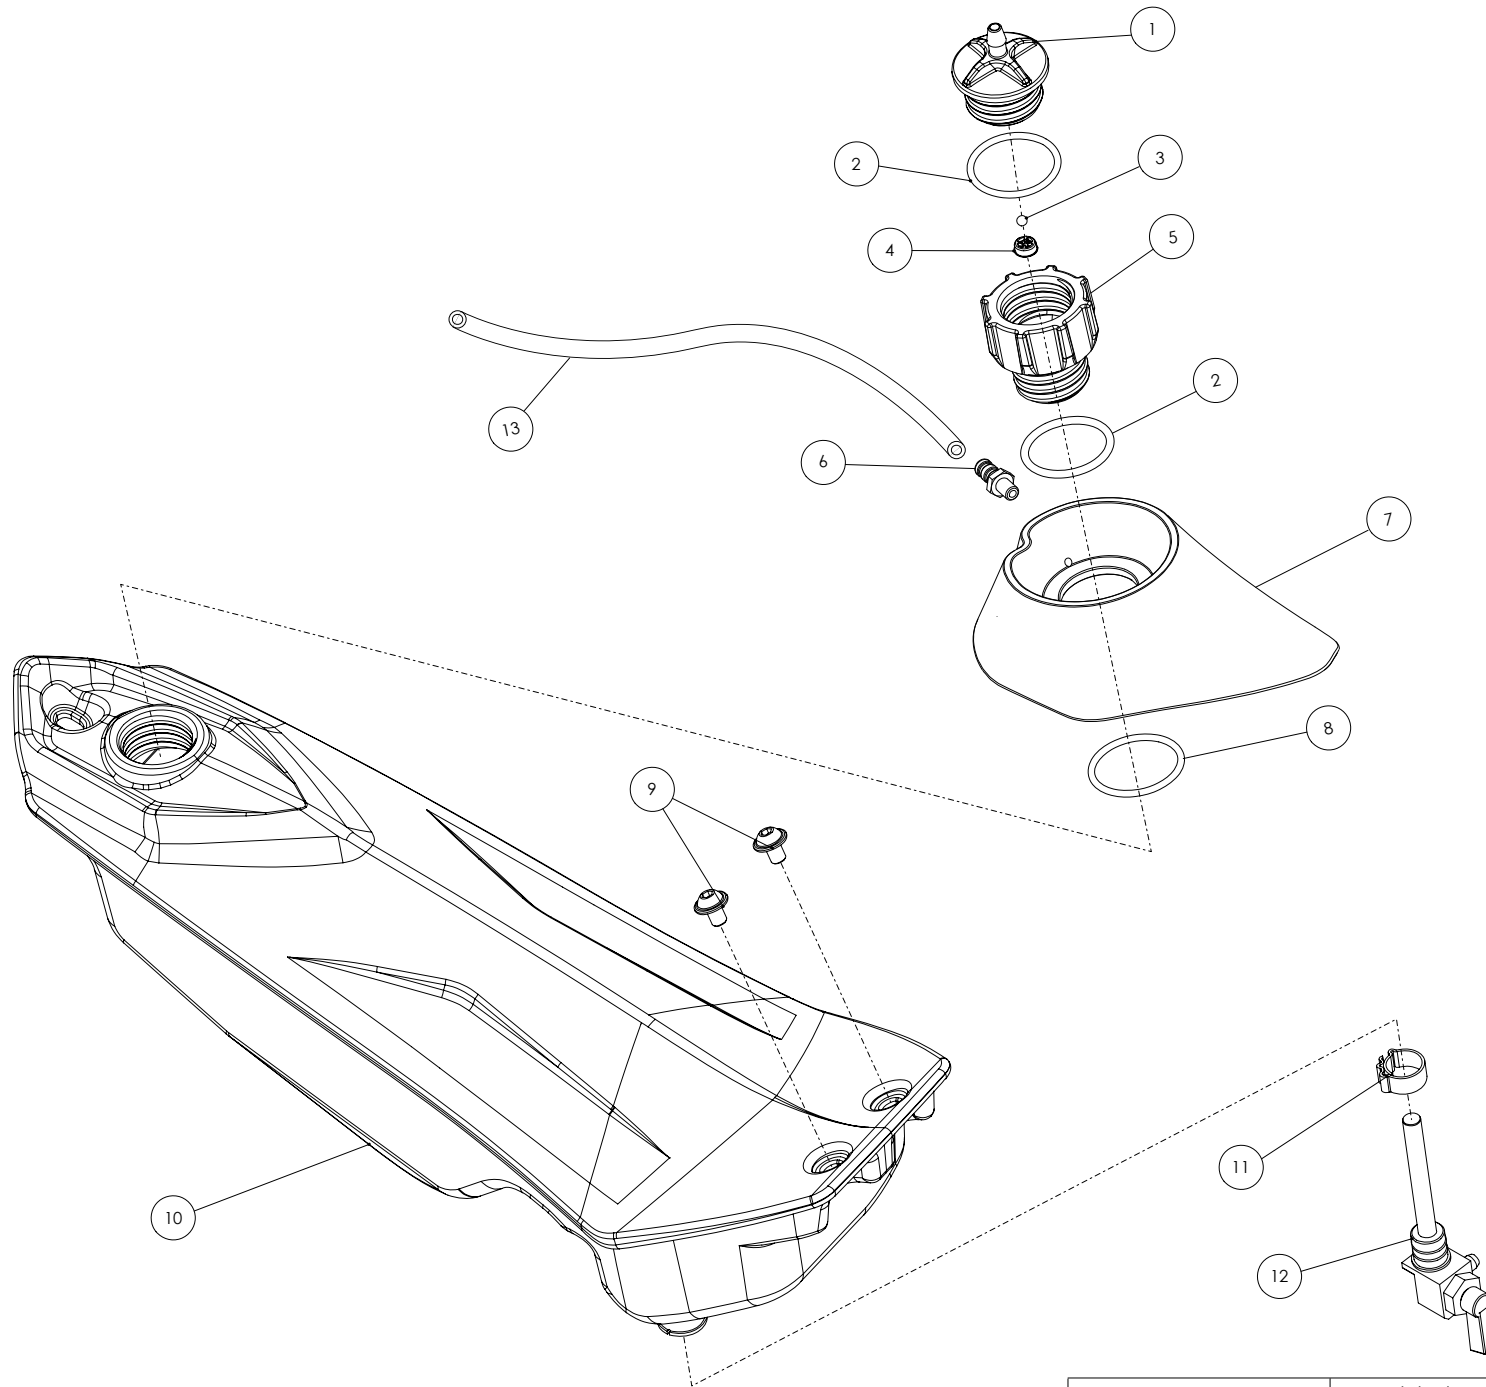

D

C

B

A

Despiece TRRS Raga Racing 2019

06 - CD - Conjunto Depósito - Listado de Piezas

Nº	Código	Descripción	Description	Cantidad
1	06001TR100	Tapón Depósito	Fuel cap	1
2	53021	Tórica Tapón Depósito 30X3	O-ring, fuel cap 30X3	1
3	60001	Bola Válvula Tapón	Check-ball, cap vent	1
4	06002TR100	Cierre Válvula Tapón Depósito	Cap, check-ball fuel tank valve	1
5	16011TR100	Racord Tapón	Fuel Tank Banjo Bolt	1
6	03002MT100	Racord Recogedor Depósito	Fuel Tank Funnel Banjo bolt	1
7	16012TR100	Recogedor Depósito	Fuel Tank Funnel	1
8	53020	Tórica Inferior Depósito, 32,99 x 2,62	Lower O'ring, 32,99 x 2,62 - Fuel Tank	1
9	50203	Tornillo DIN 7380-FL M6x10 - Depósito	Bolt, DIN 7380-FL Fuel tank M6x10	2
10	06003TR101	Depósito Gasolina 2018	Fuel Tank	1
11	58007	Abrazadera Cobra 17	Clamp, Cobra 17	1
12	70110	Grifo Gasolina	Fuel valve (petcock)	1
13	62103	Tubo goma desvaporizador pasamuros chasis	Rubber hose, frame fuel vent	1