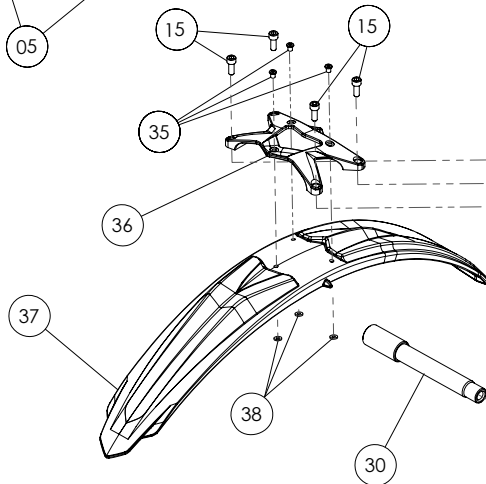

D

C

B

A

Despiece TRRS Raga Racing 2019

04 - HD - Horquilla Delantera - Listado de Piezas

Nº	Código	Descripción	Description	Cantidad
1	70126	Puños HEBO	Hand grip, HEBO	1
2	70105	Mando Gas	Throttle handle assembly	1
3	70111	Retrovisores Izq. Y Der.	Rear view mirror set, left and right	1
4	70207	Botón Paro - (véase (20) en lámina 09-IE-Instalación Eléctrica)	Stop button - (see item 20 in drawing 09-IE electrical system)	1
5	58006	Brida Plástico 3,6x200	Plastic retention strap	4
6	04006TR100	Goma Protector Manillar	Rubber handlebar protector	1
7	50806	Tornillo Allen DIN 912 M8x25 - Bridas Manillar	Bolt, Allen DIN 912 M8x25 - Handlebar clamps	4
8	04007TR101	Brida Superior Manillar Negro	Clamp, handlebar upper	2
9	70215	Mando Luces	Light control switch	1
10	70120	Manillar Neken - TRRS	Handlebar NEKEN - TRRS	1
11	04008TR101	Brida Inferior Manillar	Clamp, handlebar lower	2
12	04009TR100	Eje Brida Manillar	Shaft, handlebar clamp	2
13	04010TR100	Tornillo Eje Pipa Dirección	Bolt, steering stem (shaft)	1
14	04017TR100	Pletina Superior Suspensión Mecanizada Negra	Suspension triple-tree, upper	1
15	50805	Tornillo DIN 912 M6x16	Bolt, DIN 912 M6x16	10
16	51503	Tuerca Autoblocante M10 - Eje Brida Manillar	Nut, self locking M10 - handlebar clamp base	2
17	04012TR100	Tuerca Pipa Dirección	Nut, steering stem (shaft)	1
18	04013TR100	Guardapolvos Superior	Dust cover, upper	1
19	52401	Rodamiento 25-47-15	Bearing, 25-47-15	2
20	04014TR100	Guardapolvos Inferior	Dust cover, lower	1
21	04018TR100	Pletina Inferior Suspensión Mecanizada Negra	Suspension triple-tree, lower	1
22	04016TR100	Eje Pipa Dirección	Steering stem (shaft)	1
23	70113	Conjunto Clausor	Complete lock assembly	1
24	70216	Multifunción KPH	Instrument panel KPH	1
24b	70226	Multifunción MPH	Instrument panel MPH	1
25	16002TR100	Chapa Soporte Multifunción	Support plate, instrument panel	1
26	50206	Tornillo 7380 M5x10 - Multifunción	Bolt, 7380 M5x10 - Instrument panel	3
27	50608	Tornillo DIN 7981 PHILIPS 3,9x13 Rosca Chapa Brida Guia Cable	Screw, DIN 7981 PHILIPS 3.9x13 Course Thread for cable guide	1
28	04002TR100	Brida Guía Latiguillo Freno	Cable guide, brake hose	1
29	4019TR100	Conjunto Horquilla Delantera Racing	Front suspension Racing, complete	1