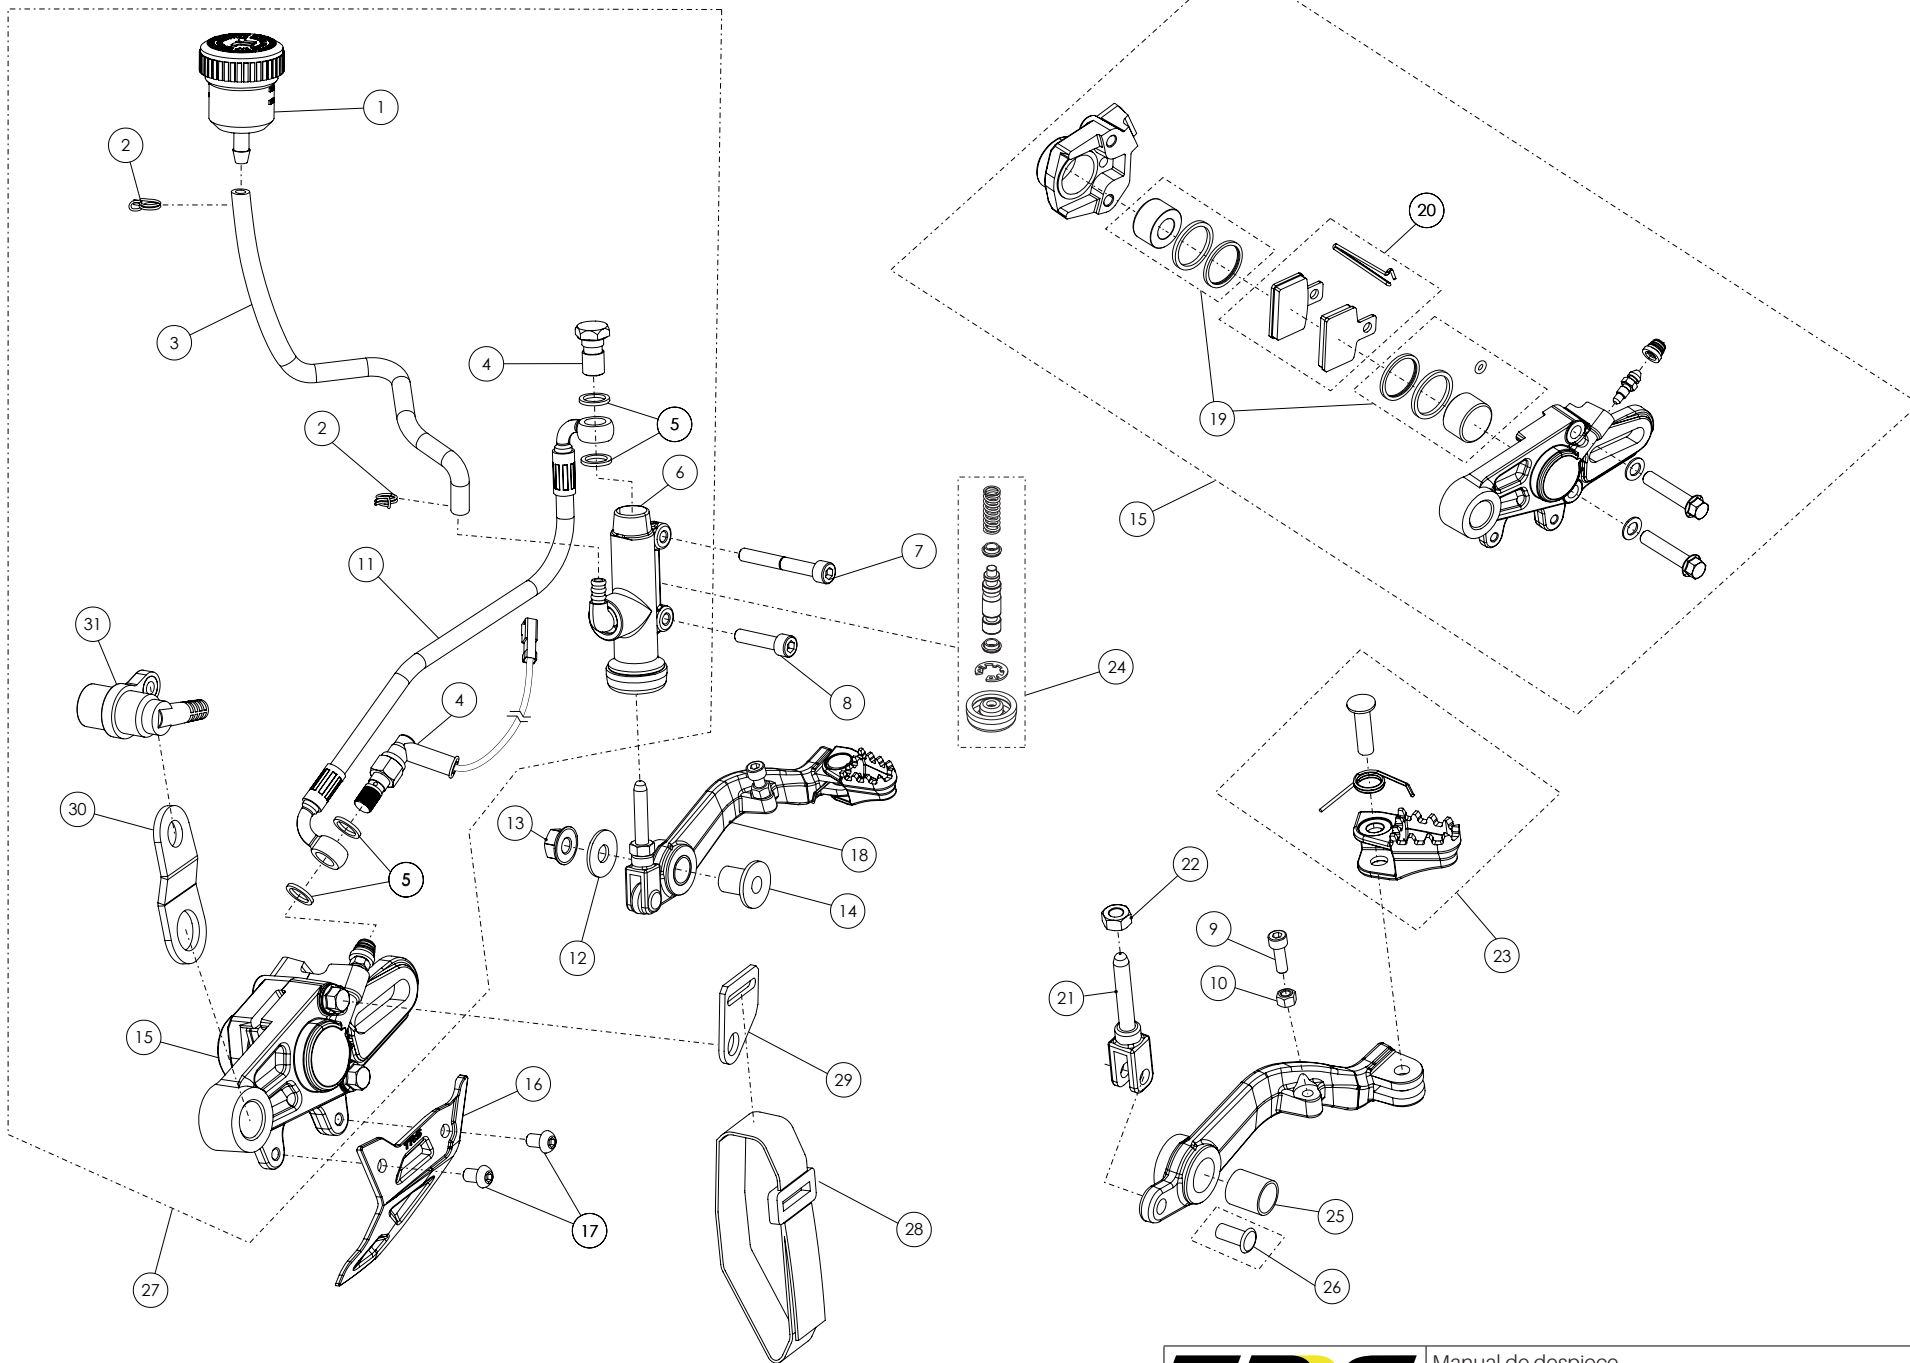

D

C

B

A

Despiece TRRS Raga Racing 2019

07 - FT - Freno Trasero - Listado de Piezas

Nº	Código	Descripción	Description	Cantidad
1	70302	Depósito Aceite Freno TRS	Brake fluid reservoir TRS	1
2	58008	Clip Tubo Freno	Clip, brake hose	2
3	07009TR100	Tubo Líquido Freno Trasero	Brake hose, rear	1
4	70315	Sensor Luz Freno Trasero	Rear brake lamp switch	1
5	56101	Arandela CU 10x14x1,5	Washer, CU 10x14x1.5	4
6	70305	Bomba Freno Trasero	Pump, rear brake	1
7	50103	Tornillo DIN 912 M6x45 - Bomba Freno - Escape	Bolt, DIN 912 M6x45 - Brake pump - exhaust	1
8	50110	Tornillo DIN 912 M6x25 - Bomba Freno Inferior	Bolt, DIN 912 M6x25 - Brake pump - lower	1
9	50111	Tornillo DIN 912 M5x15 - Tensor Pedal Freno	Bolt, DIN 912 M5x15 - Brake pedal height adj.	1
10	51104	Tuerca DIN 934 M5 Tensor Pedal Freno	Nut, DIN 934 M5 - Brake pedal height adj.	1
11	70306	Latiguillo Freno Trasero	Hose, rear brake	1
12	56304	Arandela Pedal Freno DIN 9021 M8	Washer, brake pedal DIN 9021 M8	1
13	51502	Tuerca Autoblocante M8 - Pedal Freno	Nut, self locking M8 - Brake pedal	1
14	07001TR100	Casquillo Pedal Freno	Bushing, brake pedal	1
15	70307	Conjunto Pinza Freno Trasero	Rear brake caliper, complete	1
16	07002TR101	Protector Disco Trasero	Disc protector, rear	1
17	50204	Tornillo DIN 7380 M6X10 - Protector Disco Trasero	Bolt, DIN 7380 M6x10 - Rear disc protector	2
18	07003TR100	Conjunto Palanca Freno	Brake pedal, complete	1
19	70309	Kit Reparación Pinza Trasera	Repair kit, rear caliper	1
20	70310	Juego Pastillas Freno Trasero	Brake pad set, rear	1
21	70311	Varilla freno conjunto	Push-rod, foot brake lever set	1
22	51101	Tuerca DIN 934 M6 - Barilla Freno	Nut	1
23	70312	Kit Reparación Puntera Palanca Freno	Repair kit, brake pedal tip	1
24	70313	Kit Pistón Bomba Freno	Repair kit, rear brake pump (master cylinder)	1
25	57003	Casquillo	Bushing	1
26	65003	Remache semitubular 6mm	Compression rivet, 6	1
27	70301	Conjunto freno trasero	Kit, rear brake	1
28	58012	Velcro	Hook and loop fastening strap	1
29	16016TR100	Chapa soporte velcro	Support, Hook and loop fastening strap	1
30	10008TR100	Chapa Soporte Sensor Velocidad	Support, speed sensor	1
31	70222	Sensor Velocidad Multifunción	Speed sensor, instrument panel	1