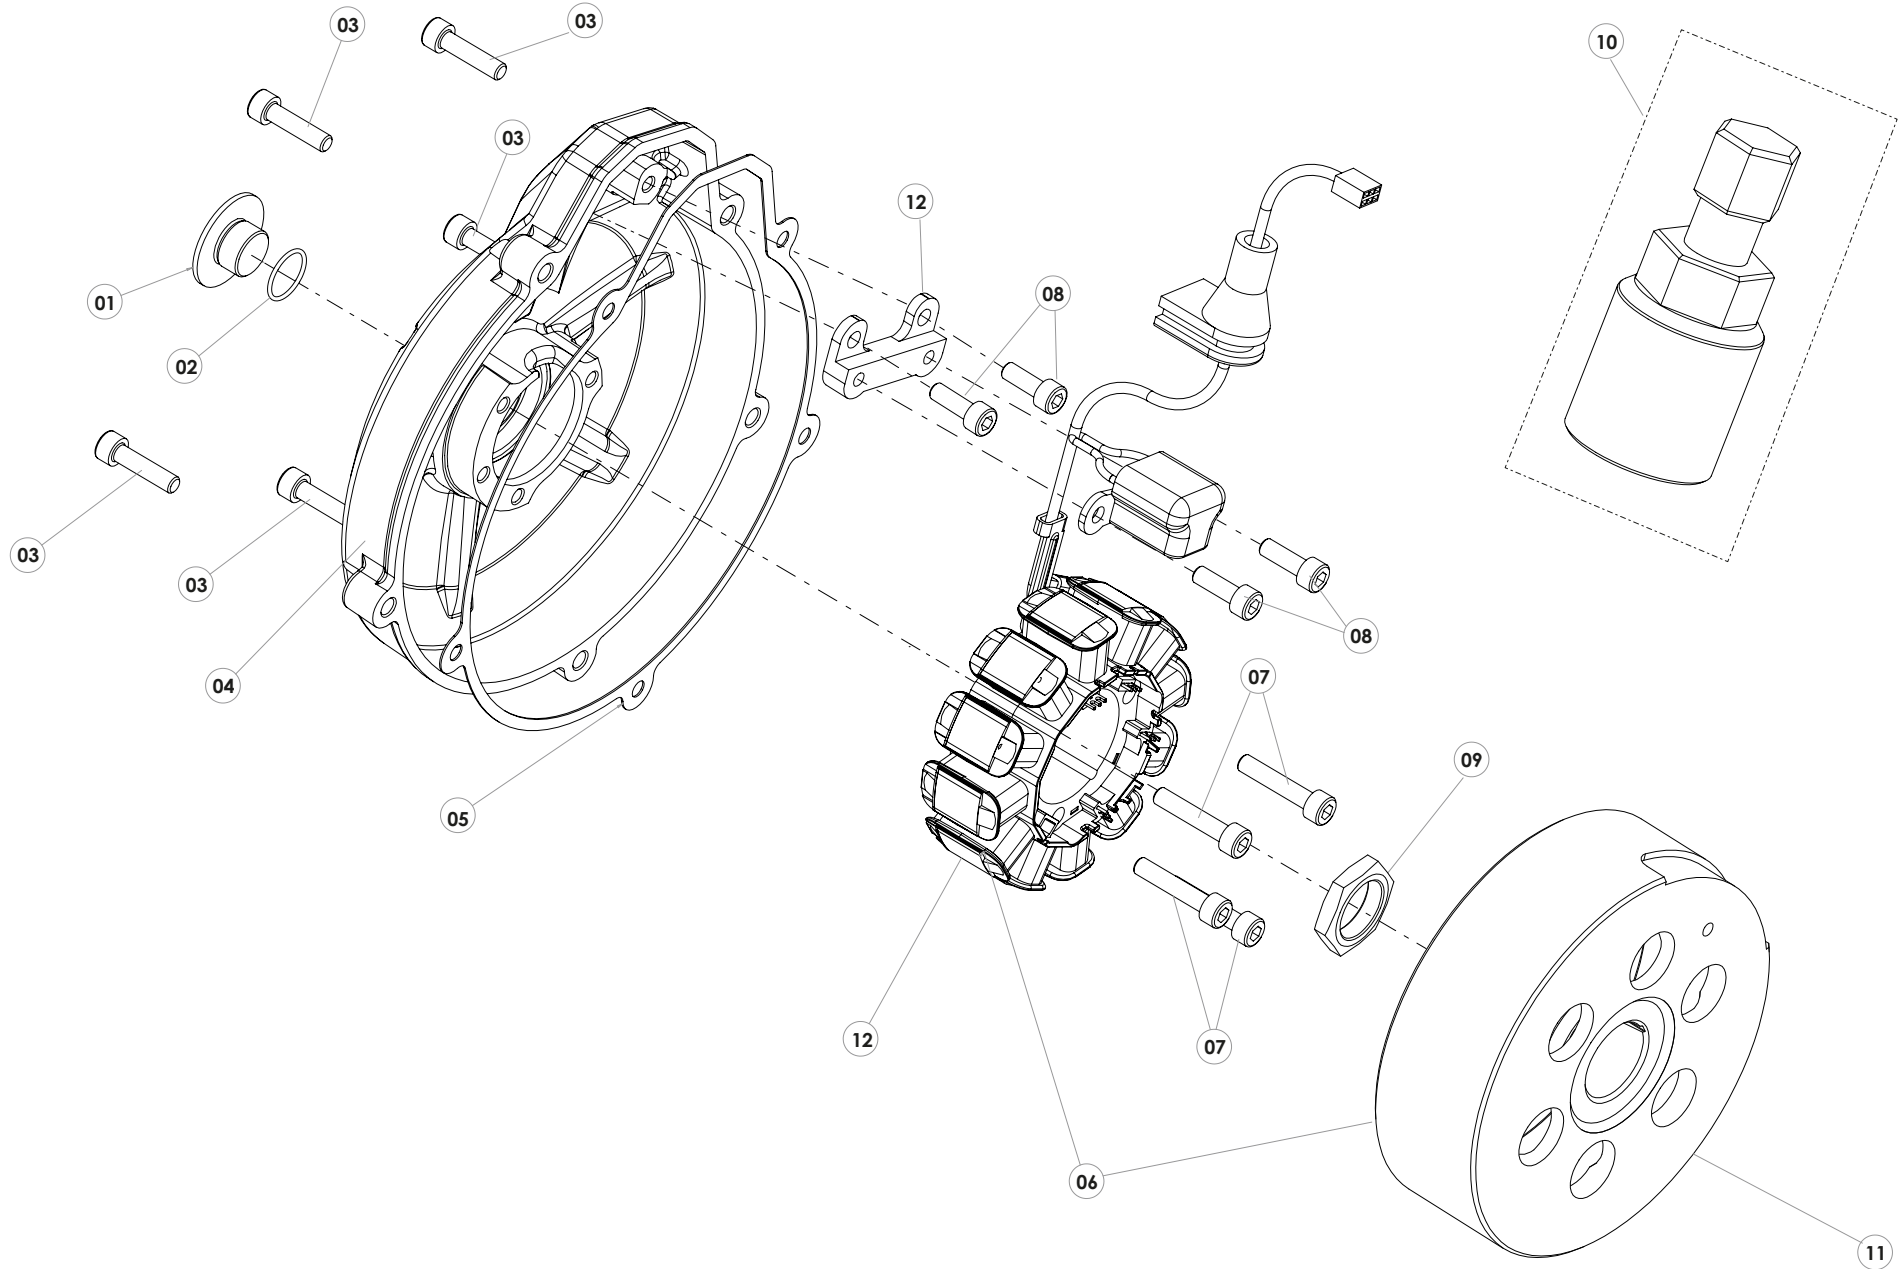

Despiece TRRS Raga Racing 2019

Nº	Código	Descripción	Description	Cantidad
1	08001MT101	Tornillo tapa encendido (rojo)	<i>Bolt, Ignition cover (red)</i>	1
2	53015	Tórica Encendido 12x1.5 Nbr	<i>O-ring, ignition cap 12x1.5 Nbr</i>	1
3	50112	Tornillo DIN 912 Allen M5x20 - Tapa Encendido	<i>Bolt, DIN 912 Allen M5x20 - Ignition cover</i>	5
4	08008MT100	Tapa encendido 125cc	<i>125cc Ingition cover</i>	1
5	08003MT100	Junta Tapa Encendido	<i>Gasket, Ignition cover</i>	1
6	70235	Conjunto encendio (volante+estator+pick-up) 125cc	<i>Flywheel magneto TRS 125cc</i>	1
7	50121	Tornillo Din 912 Allen M5X25 - Stator	<i>Bolt, DIN 912 Allen M5x25 - Stator</i>	4
8	50122	Tornillo Din 912 Allen M5X10 - Pick Up	<i>Bolt, DIN 912 Allen M5x10 - Pickup</i>	4
9	08004MT100	Tuerca Volante Magnético	<i>Nut, magneto flywheel</i>	1
10	08005MT100	Extractor Volante Magnético TRS	<i>Removal tool, Magneto flywheel TRS</i>	1
11	70233	Volante Magnético TRS 125cc	<i>Magneto flywheel TRS 125cc</i>	1
12	70225	Stator + Pick Up	<i>Stator and pickup</i>	1