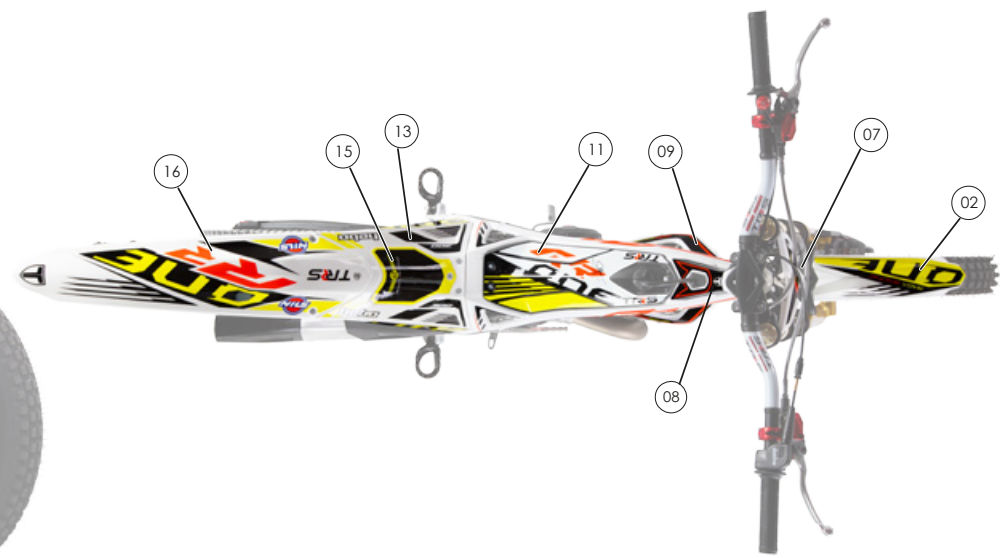

D

C

B

A

Despiece TRRS Raga Racing 2019

Nº	Código	Descripción	Description	Cantidad
1	15068TR125	Conjunto Adhesivos RR 2019 - 125cc	Sticker kit, complete RR 2019 - 125cc	1
2	15068TR101	Adhesivo Guardabarros Delantero RR 2019	Sticker, front mudguard (fender) RR 2019	1
3	15068TR102	Adhesivo Horquilla Izquierda RR 2019	Sticker, fork-leg left RR 2019	1
4	15068TR103	Adhesivo Horquilla Derecha RR 2019	Sticker, fork-leg right RR 2019	1
5	15010TR101	Adhesivo Buje Delantero	Sticker, front hub	1
6	15068TR104	Adhesivo Radiador RR 2019	Racing Sticker, Radiator RR 2019	1
7	15068TR105	Adhesivo Careta Faro RR 2019	Sticker, headlamp mask RR 2019	1
8	15068TR108	Adhesivo Chasis Superior RR 2019	Sticker, upper frame RR 2019	1
9	15068TR106	Juego Adhesivos Chasis RR 2019	Stickers set, frame RR 2019	1
10	15068TR107	Adhesivos Protector Lateral Chasis RR 2019	Stickers, Chassis side protection RR 2019	1
11	15068TR109	Adhesivo Depósito RR 2019	Sticker, fuel tank RR 2019	1
12	15068TR112	Adhesivos Lateral Caja de Filtro RR 2019	Air filter box side RR 2019	1
13	15068TR110	Adhesivo Caja de Filtro RR 2019	Sticker, air filter box RR 2019	1
14	15068TR113	Juego Adhesivos Lateral Caja de Filtro RR 2019 - 125	Sticker, air filter box side RR 2019 - engine size 125	1
15	15068TR111	Adhesivo Tapa Caja de Filtro RR 2019	Sticker, air filter access cover RR 2019	1
16	15068TR117	Adhesivo Guardabarros Trasero RR 2019	Sticker, rear mudguard (fender) RR 2019	1
17	15068TR118	Adhesivo Basculante RR 2019	Sticker, swing-arm RR 2019	1
18	15068TR119	Conjunto Adhesivos Llanta RR 2019	Wheel sticker set (rim) RR 2019	1
19	15011TR101	Adhesivo Buje Trasero	Sticker, rear hub	1