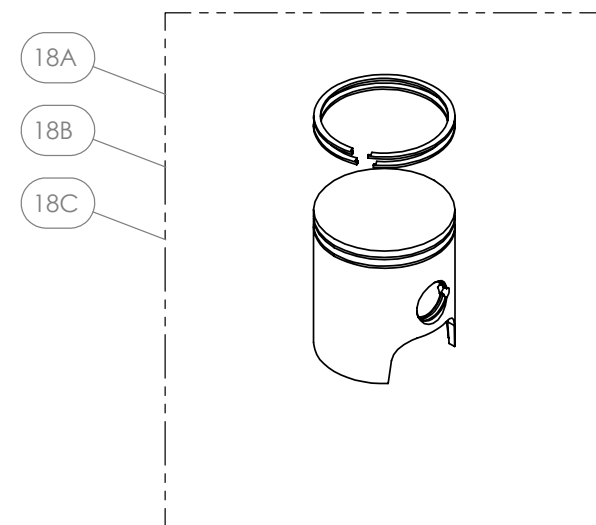

D

C

B

A

Despiece TRRS Raga Racing 2019

Nº	Código	Descripción	Description	Cantidad
1	70205	Bujía NGK BPMRGA - (véase (06) en la lámina 09-IE-Instalación Eléctrica)	Spark plug NGK BPMRGA - (see item (06) in drawing 09-IE - Electrical system)	1
2	50911	Tornillo DIN 6921 M6X25 Culata	Bolt, DIN 6921 M6x25 Cylinder head	6
3	56105	Arandela Tornillo Culata 6x12x1.5 Copper	Copper washer, cylinder head bolt 6x12x1.5	6
4	07013MT100	Tapa culata (125)	Cylinder head cover (125)	1
5	53012	Tórica Culatín Nbr 20x2,5	O-ring, Nbr 20x2.5	1
6	07014MT100	Culatín interno (125)	Cylinder head inner (125)	1
7	70485	Tórica Culata Interior Nbr 58x1,78	O-ring, Nbr 58,2x1.78	1
8	70486	Tórica Culata Exterior Nbr 79x1,78	O-ring, Nbr 79,6x1.78	1
9	51502	Tuerca Autoblocante M8	Nut. locking type, M8	4
10	07012MT100	Esparrago cilindro	Stud screw	4
11	70484	Cilindro 125cc	Cylinder 125cc	1
12	70489	Conjunto Segmentos 125	Piston ring set, 125	1
13	70488	Circlip Bulón	Clip, piston pin	2
14	52514	Rodamiento de agujas	Needle bearing	1
15	70847	Bulón Pistón	Piston Pin	1
16	07010MT100	Junta Cilindro 0,5 - 125cc	Cylinder base gasket 0.5 - 125cc	1
17	07011MT100	Cilindro y piston 125cc	Cylinder and piston 125cc	1
18A	07015MT100	Conjunto Piston 125 - A	Piston 125 - A	1
18B	07016MT100	Conjunto Piston 125 - B	Piston 125 - B	1
18C	07017MT100	Conjunto Piston 125 - C	Piston 125 - C	1