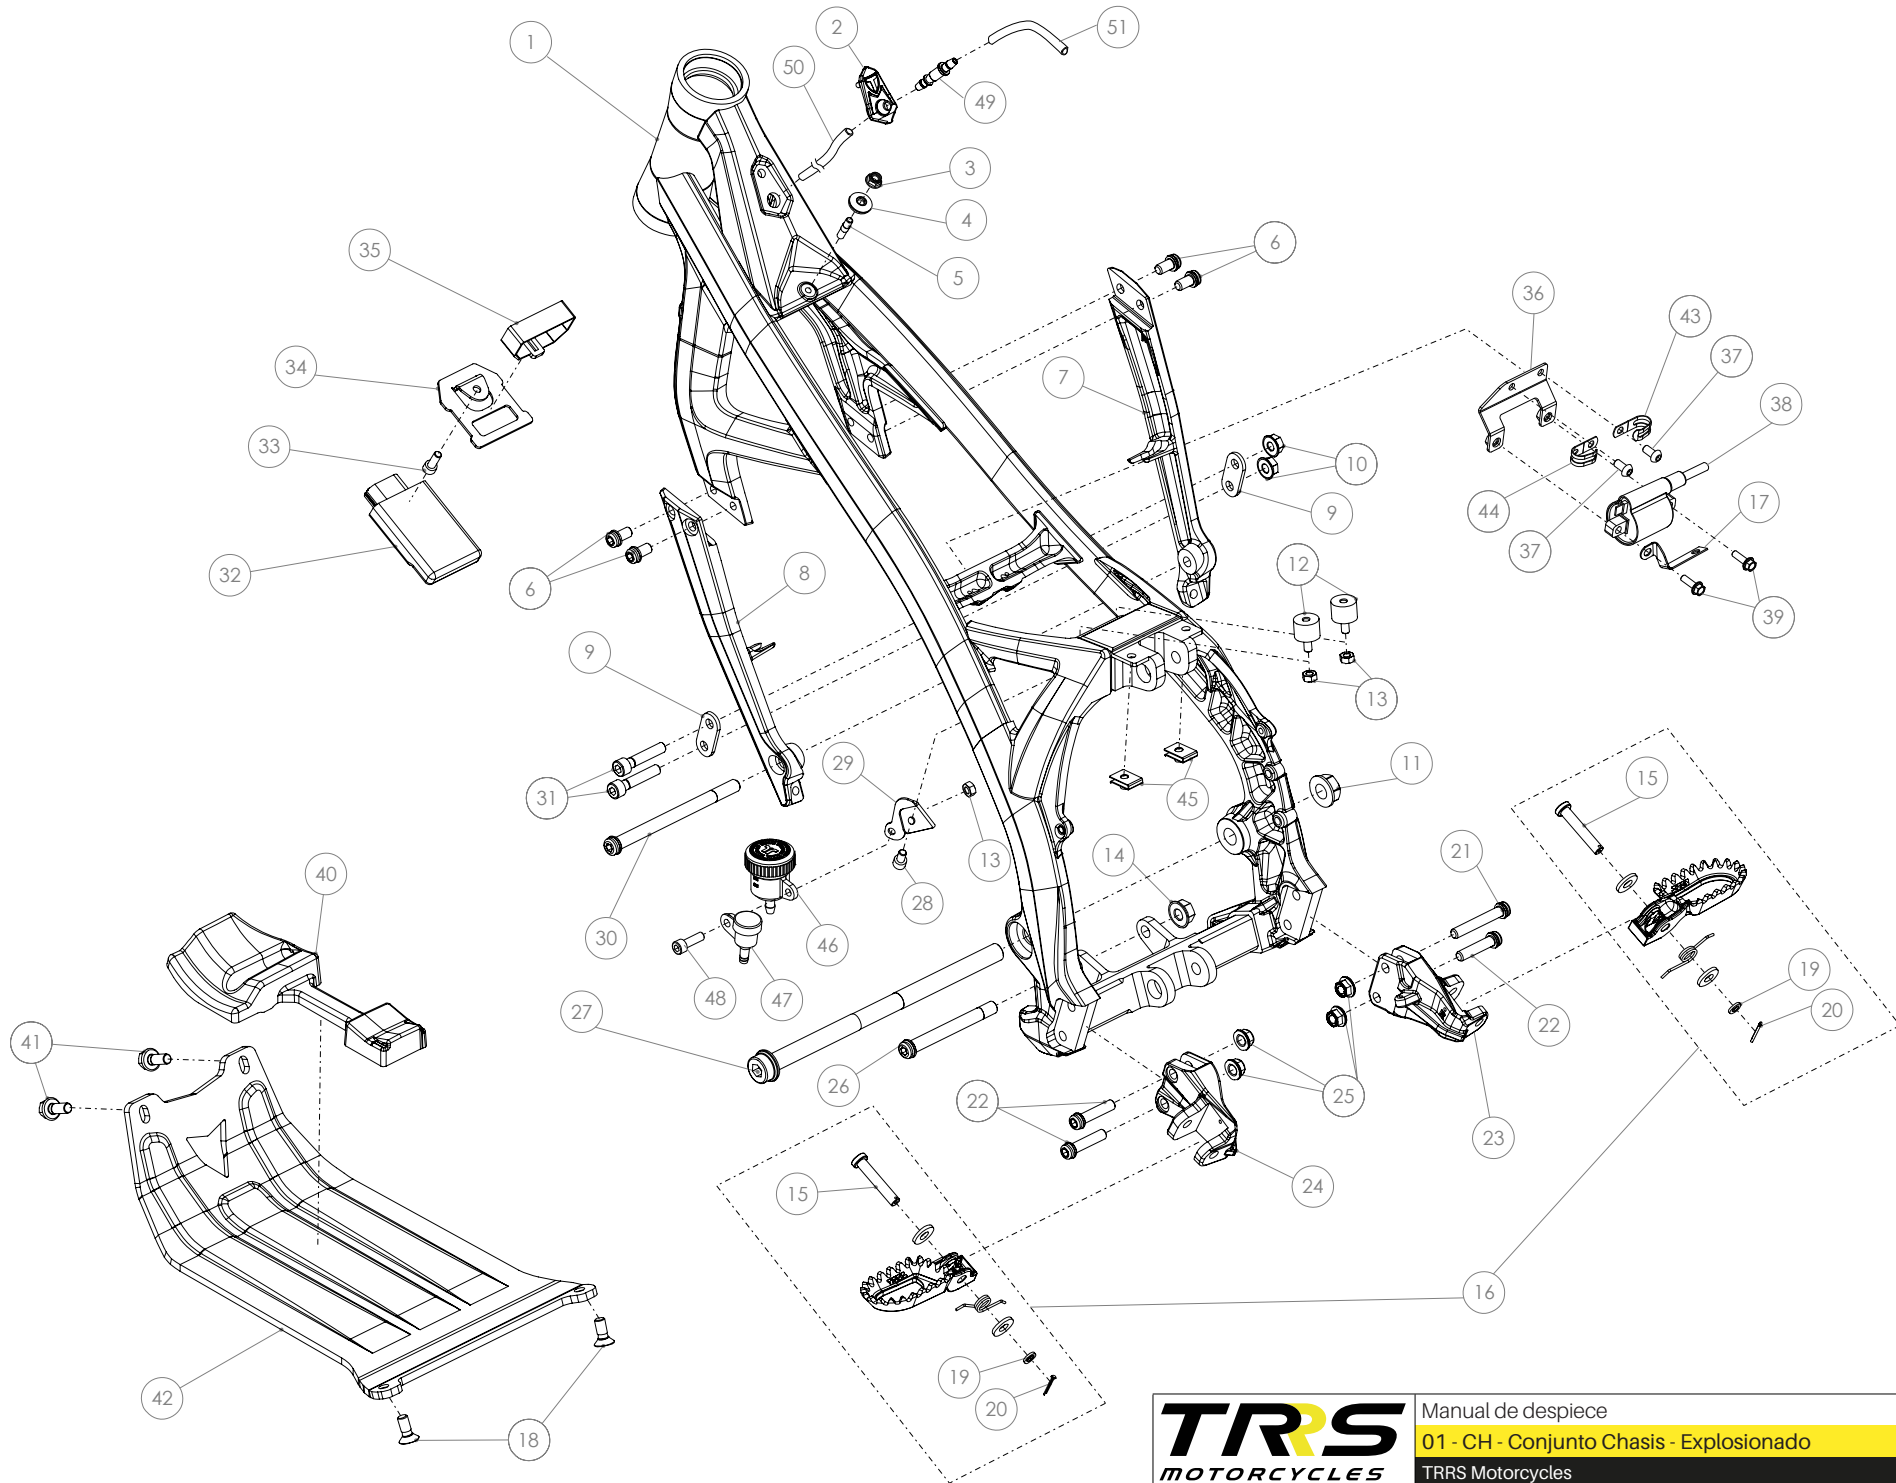

A

Despiece TRRS Raga Racing 2019

01 - CH - Conjunto Chasis - Listado de Piezas

Nº	Código	Descripción	Description	Cantidad
01	01001TR101	Conjunto Chasis Pintado Blanco	<i>Chassis Assembly, White Paint</i>	1
02	01002TR100	Pasamuro Tubo Desvaporizador	<i>Vent hose connection plate</i>	1
03	51501	Tuerca Autoblocante M6 - Depósito	<i>Locknut, M6 fuel tank</i>	1
04	56901	Arandela Metal - Goma Depósito Gasolina	<i>Washer, rubber-metal, fuel tank</i>	1
05	01003TR100	Esparrago Roscado M6 Depósito Gasolina	<i>Fuel tank mounting stud, M6</i>	1
06	50801	Tornillo Allen DIN 7984 M8X14mm - Brazos Chasis	<i>Allen, DIN7984 8x14mm - Chassis brace</i>	4
07	01004TR101	Brazo Derecho Chasis Blanco	<i>White Chassis brace, right</i>	1
08	01005TR101	Brazo Izquierdo Chasis Blanco	<i>White Chassis brace. Left</i>	1
09	01020TR100	Soporte motor 125	<i>Engine brac</i>	2
10	51502	Tuerca Autoblocante M8	<i>Nut. locking type, M8 engine</i>	2
11	01007TR100	Tuerca Eje Basculante	<i>Nut, swing-arm shaft</i>	1
12	63001	Silentblock M6 20x15 - Chasis Depósito	<i>Silentblock, (isolator) M6 20x15 - Chassis to fuel tank</i>	2
13	51501	Tuerca Autoblocante M6 - Silentblock	<i>Locknut, M6, Silentblock</i>	3
14	51503	Tuerca Autoblocante M10x1,25 - Tornillo Inferior Motor	<i>Locknut, M10x1.25 - Lower engine bolt</i>	1
15	01008TR100	Eje Pasador Estribo	<i>Footrest pivot shaft</i>	2
16	70116	Conjunto Estriberas Aluminio Negras	<i>Footrest set, complete , Black Paint</i>	1
17	01022TR100	Chapa Soporte Conector Encendido	<i>Support plate, ignition connector</i>	1
18	50307	Tornillo Avellanado M8 x 20	<i>Countersunk screw, M8x20</i>	2
19	56303	Arandela M8 - Pasador Estribo	<i>Washer M8, footrest pivot</i>	2
20	64003	Pasador aletas 2,5x18	<i>Cotter pin 2,5x18</i>	2
21	50803	Tornillo Allen DIN 7984 M8X55 - Soporte Estribos - Palanca Freno	<i>Allen bolt, DIN 7984 M8x55 - footrest support plate-brake pedal</i>	1
22	50802	Tornillo Allen DIN 7984 M8X35 - Soporte Estribos	<i>Allen bolt, DIN 7984 M8x35 - footrest support</i>	3
23	01010TR101	Soporte Estribera - Derecha (Blanco)	<i>Support, footrest, right (White)</i>	1
24	01011TR101	Soporte Estribera - Izquierda (Blanco)	<i>Support, footrest, left (White)</i>	1
25	51502	Tuerca Autoblocante M8 - Soporte Estribos	<i>locknut, M8 - footrest support</i>	4
26	50105	Tornillo DIN 912 M10x90x1,25 - Inferior Motor	<i>Bolt, DIN 912 M10x90x1.25 - engine lower</i>	1
27	01012TR100	Eje Basculante	<i>Swingarm pivot shaft</i>	1
28	50101	Tornillo DIN 912 M6x10 - Soporte Depósito Aceite Freno	<i>Bolt, DIN 912 M6x10 - Support, brake fluid reservoir</i>	1
29	01013TR101	Chapa Depósito Freno Trasero	<i>Support, rear brake fluid reservoir</i>	1