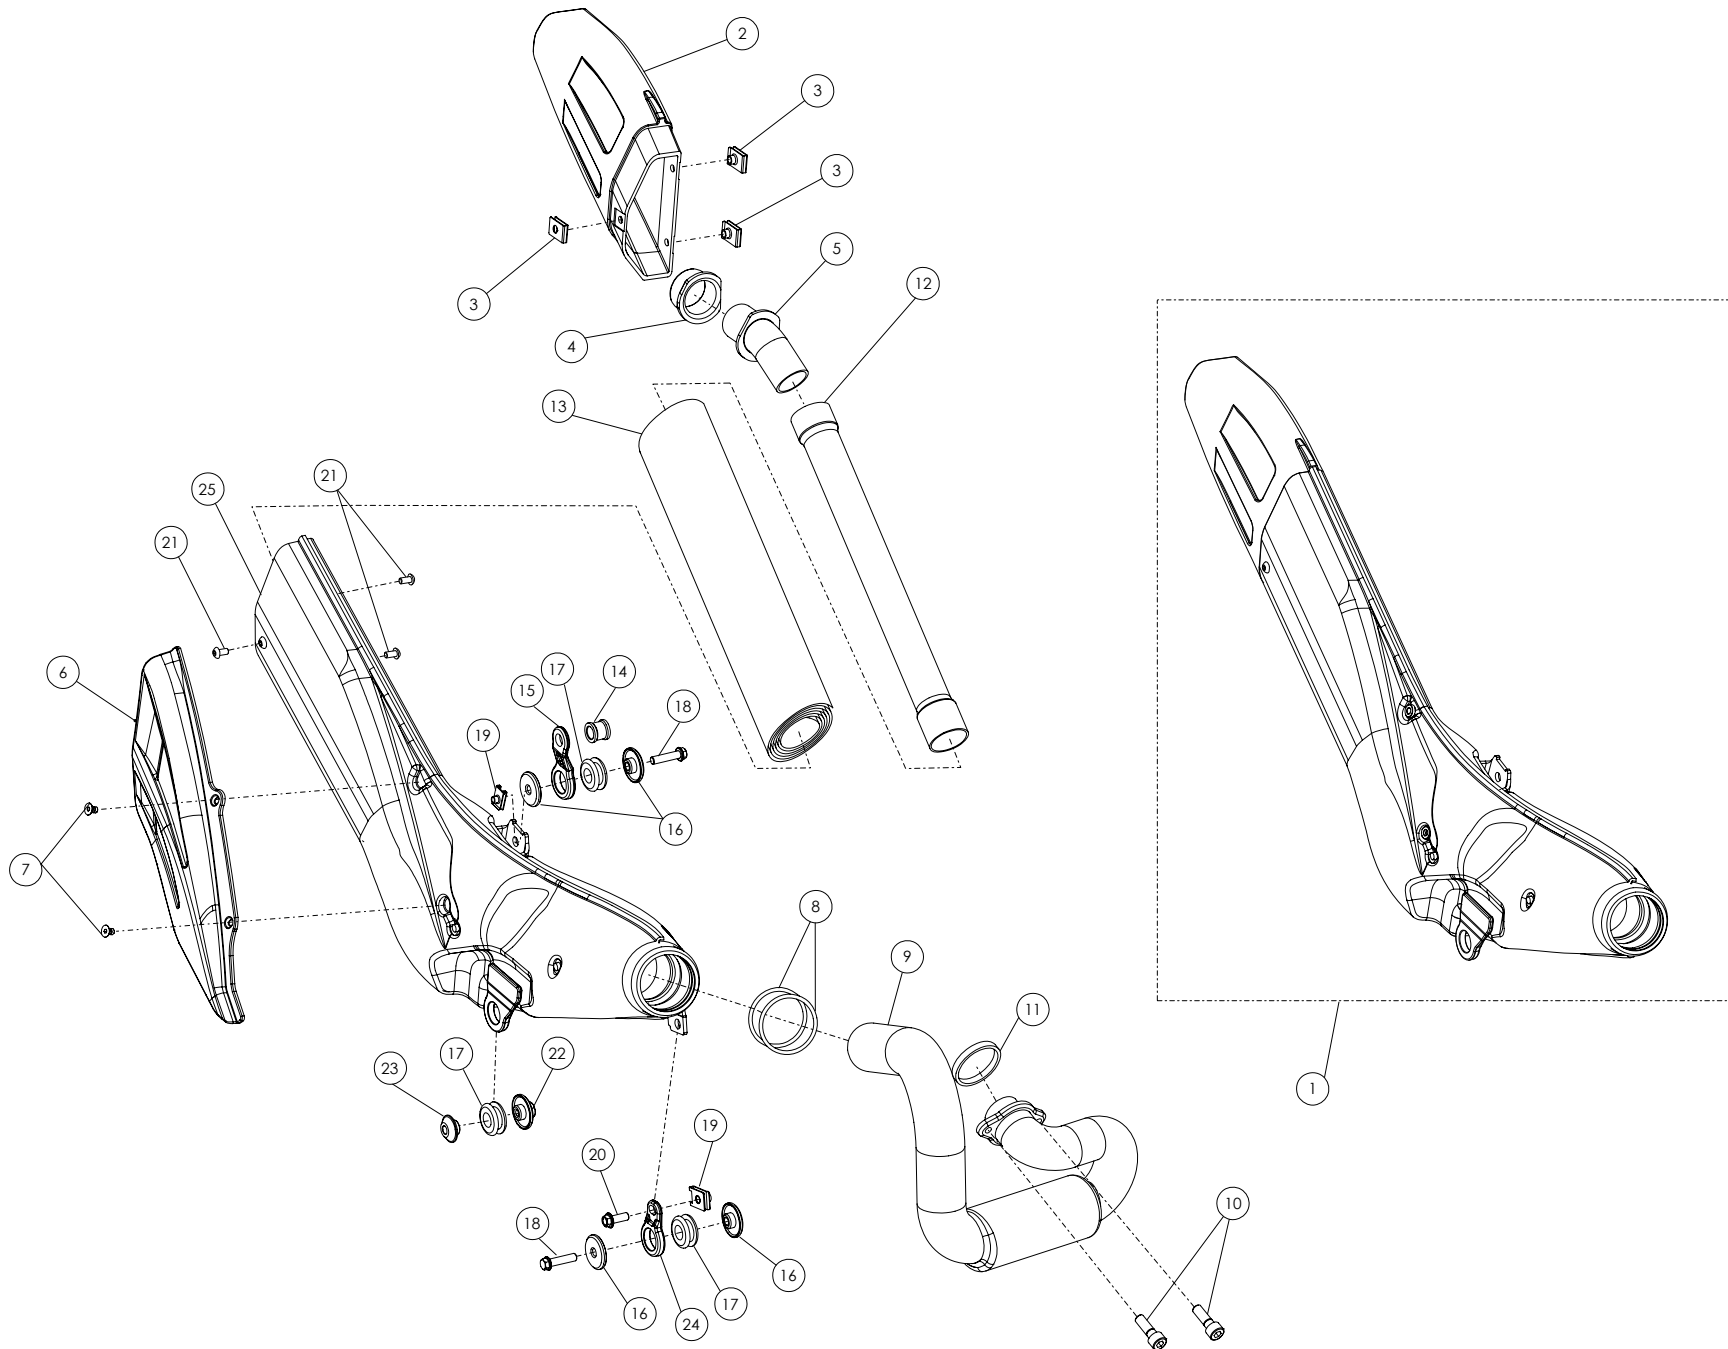

D

C

B

A

Despiece TRRS Raga Racing 2019

10 - CE - Conjunto Escape - Listado de Piezas

Nº	Código	Descripción	Description	Cantidad
1	10018TR100	Cjto. Escape	Exhaust set	1
2	10002TR100	Salida Plástico Silenciador	End-cap, silencer (plastic)	1
3	51302	Tuerca Rápida Universal M5	Speed nut, universal M5	3
4	10003TR100	Goma Cierre Silencioso	Rubber grommet, silencer end-cap	1
5	70601	Tubo Salida Silencioso	Silencer exit tube	1
6	10004TR100	Protector Escape	Exhaust protector (heat shield)	1
7	50303	Tornillo DIN 7991 M5x8 - Protector Escape	Bolt, DIN 7991 M5x8 - Exhaust protector	2
8	53004	Tórica 44x3	O-ring, 44x3	2
9	16010TR100	Curva Escape Homologación	Homologation Exhaust pipe	1
10	50807	Tornillo DIN 912 M8x20	Bolt, DIN 912 M8x20	2
11	10006TR100	Junta Metálica Curva Escape	Metal gasket, exhaust pipe	1
12	70602	Tubo Interno Silencioso	Silencer internal tube	1
13	70603	Fibra Silencioso	Silencer fiber packing	1
14	10007TR100	Casquillo Soporte Escape Superior	Bushing, exhaust support, upper	1
15	10016TR100	Soporte superior escape	Upper exhaust support	1
16	10022TR100	Casquillo soporte escape	Buhsing exhaust support	4
17	10019TR100	Goma soporte	Damper rubber	3
18	50908	Tornillo DIN 6921 M6x25	Bolt, DIN 6921 M6x25	1
19	51301	Tuerca Rápida Universal M6	Speed-nut, Universal M6	2
20	50903	Tornillo DIN 6921 M6x16 - Bobina	Bolt, DIN 6921 M6x16, Coil mount	1
21	50206	Tornillo DIN 7380 M5x10	Bolt, DIN 7380 M5x10	3
22	10020TR100	Tuerca soporte inferior escape	Nut lower exhaust support	1
23	10021TR100	Casquillo soporte inferior escape	Bushing lower exhasut support	1
24	10015TR100	Soporte delantero escape	Front exhaust support	1
25	10017TR100	Silencioso	Silencer	1