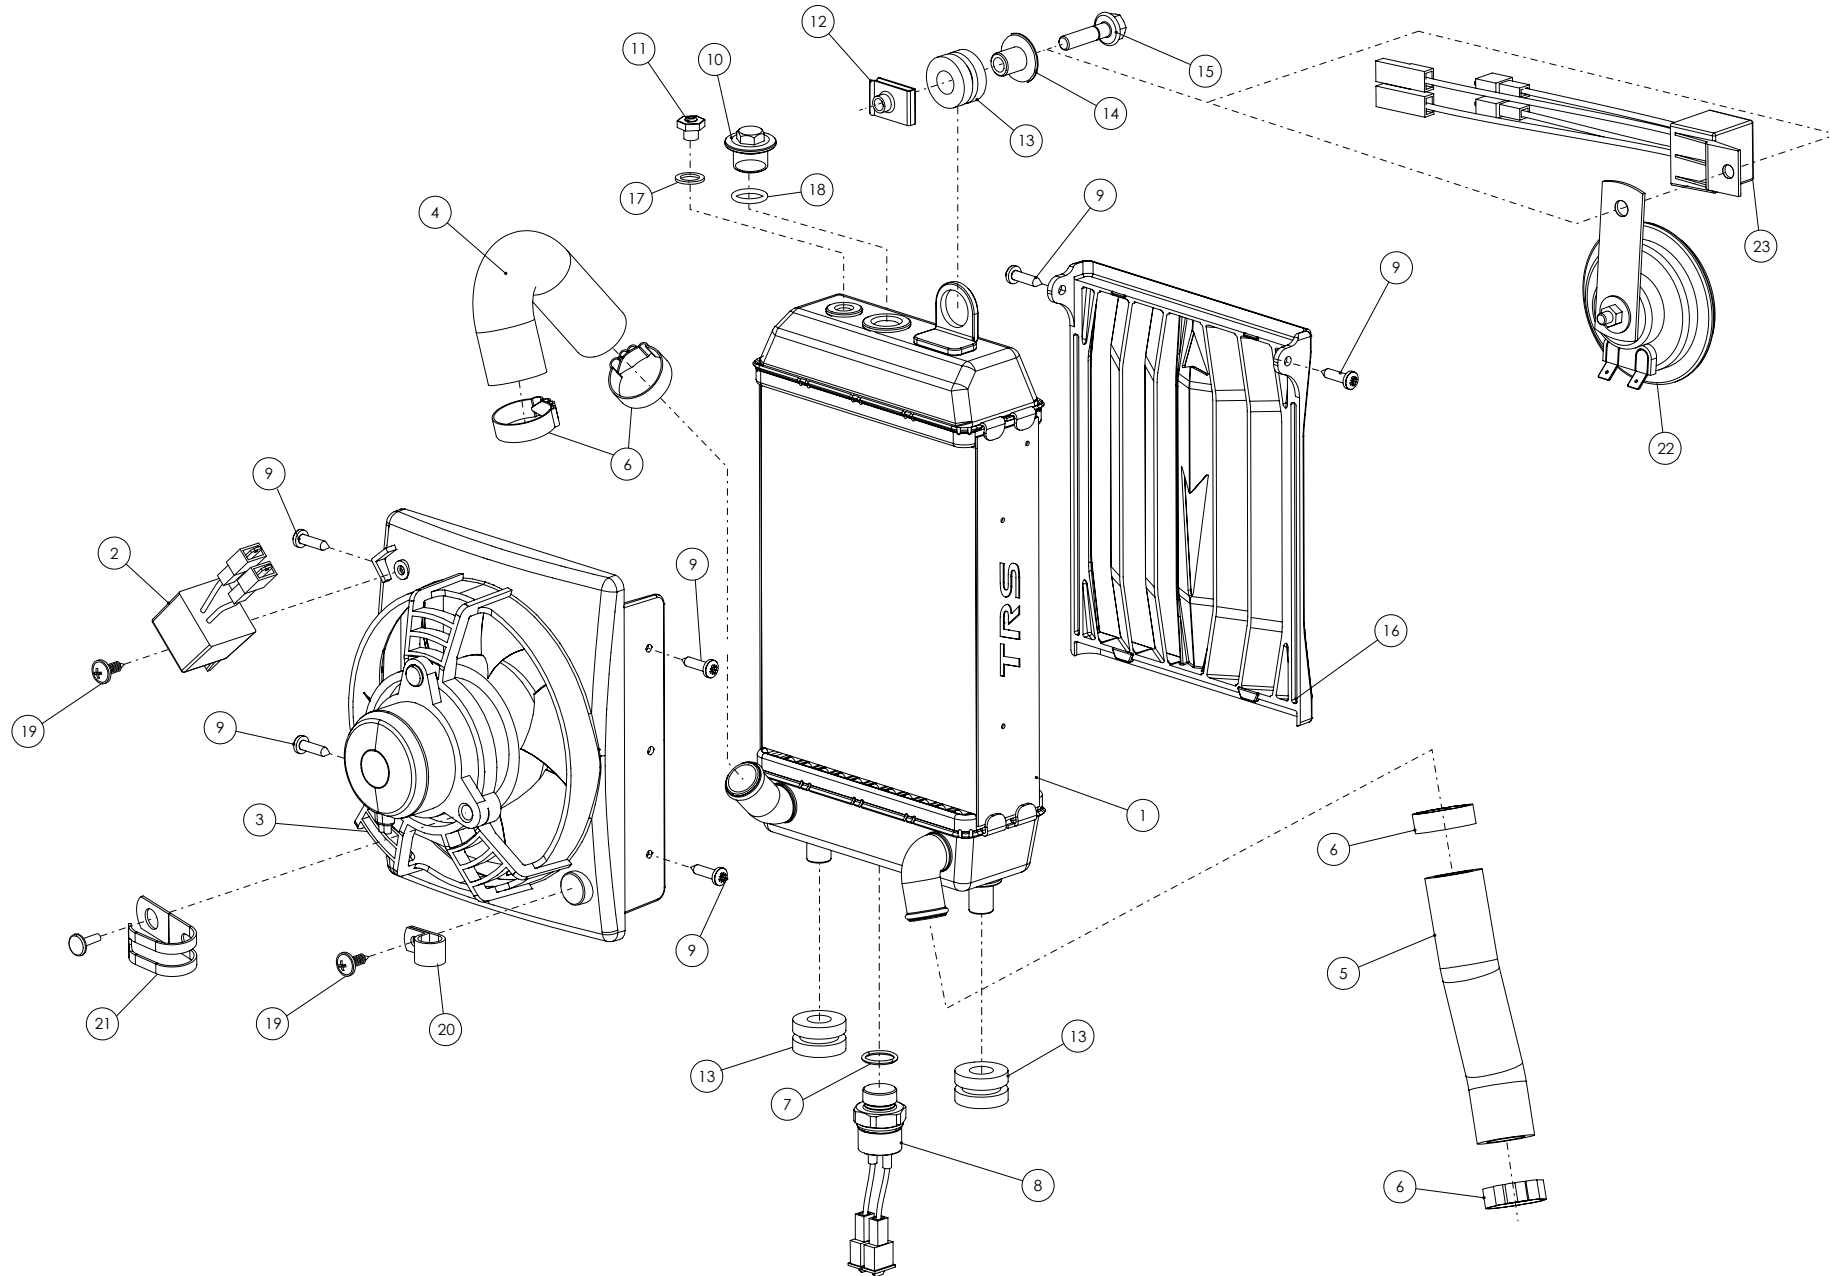

D

C

B

A

Despiece TRRS Raga Racing 2019

Nº	Código	Descripción	Description	Cantidad
1	13001TR100	Radiador TRS	Radiator TRS	1
2	70213	Rectificador Ventilador- (véase (14) en lámina 09-IE-Instalación Eléctrica)	Rectifier, cooling fan - (see item (14) in drawing 09-IE - Electrical system)	1
3	70212	Ventilador - (véase (13) en lámina 09-IE-Instalación Eléctrica)	Cooling fan motor - (see item (13) in drawing 09-IE - Electrical system)	1
4	13002TR100	Tubo Goma Izquierdo - Culata - Radiador	Rubber hose, left side - Cylinder head - Radiator	1
5	13003TR100	Tubo Goma Derecho - Bomba Agua - Radiador	Rubber hose, right side - Water-pump - Radiator	1
6	58009	Abrazadera Cobra 22	Hose clamp, Cobra 22	4
7	53006	Tórica 12x15x1,5	O-ring, 12x15x1.5	1
8	70214	Termocontacto - (véase (15) en lámina 09-IE-Instalación Eléctrica)	Thermostatic switch - (see item (15) in drawing 09-IE - Electrical system)	1
9	50606	Tornillo DIN 7981 2,9x9,5 - Rosca Chapa	Screw, DIN 7981 2.9x9.5 - Course thread	6
10	13004TR100	Tapón Radiador	Radiator cap	1
11	70801	Válvula Expansión Radiador	Radiator expansion valve	1
12	51301	Tuerca Rápida Universal M6	Speed-nut, Universal M6	1
13	63002	SilentBlock	Silentblock, (vibration isolator)	3
14	70802	Casquillo SilentBlock Radiador Superior	Bushing, Silentblock radiator upper	1
15	50908	Tornillo DIN 6921 M6x25 - SilentBlock Radiador Chasis	Bolt, DIN 6921 M6x25 - Silentblock, radiator to chassis	1
16	13005TR100	Rejilla Protector Radiador	Grill, radiator protector	1
17	56102	Arandela Cobre 8x12x1,5 - Válvula Expansión Radiador	Copper washer, 8x12x1.5 - Radiator expansion valve	1
18	53015	Tórica 12x1,5 - Tapón Radiador	O-ring, 12x1.5 - Radiator cap	1
19	50702	Tornillo DIN 968 Ala Ancha Negro 4,2x13	Bolt, DIN 968 broad-head, black 4.2x13	2
20	58005	Grapa Plástico 7,9mm	Plastic clamp 7.9mm	1
21	58001	Abrazadera 60mm	Clamp 60mm	1
22	70219	Claxon	<i>Horn</i>	1
23	70220	Rectificador Claxon	<i>Horn rectifier</i>	1