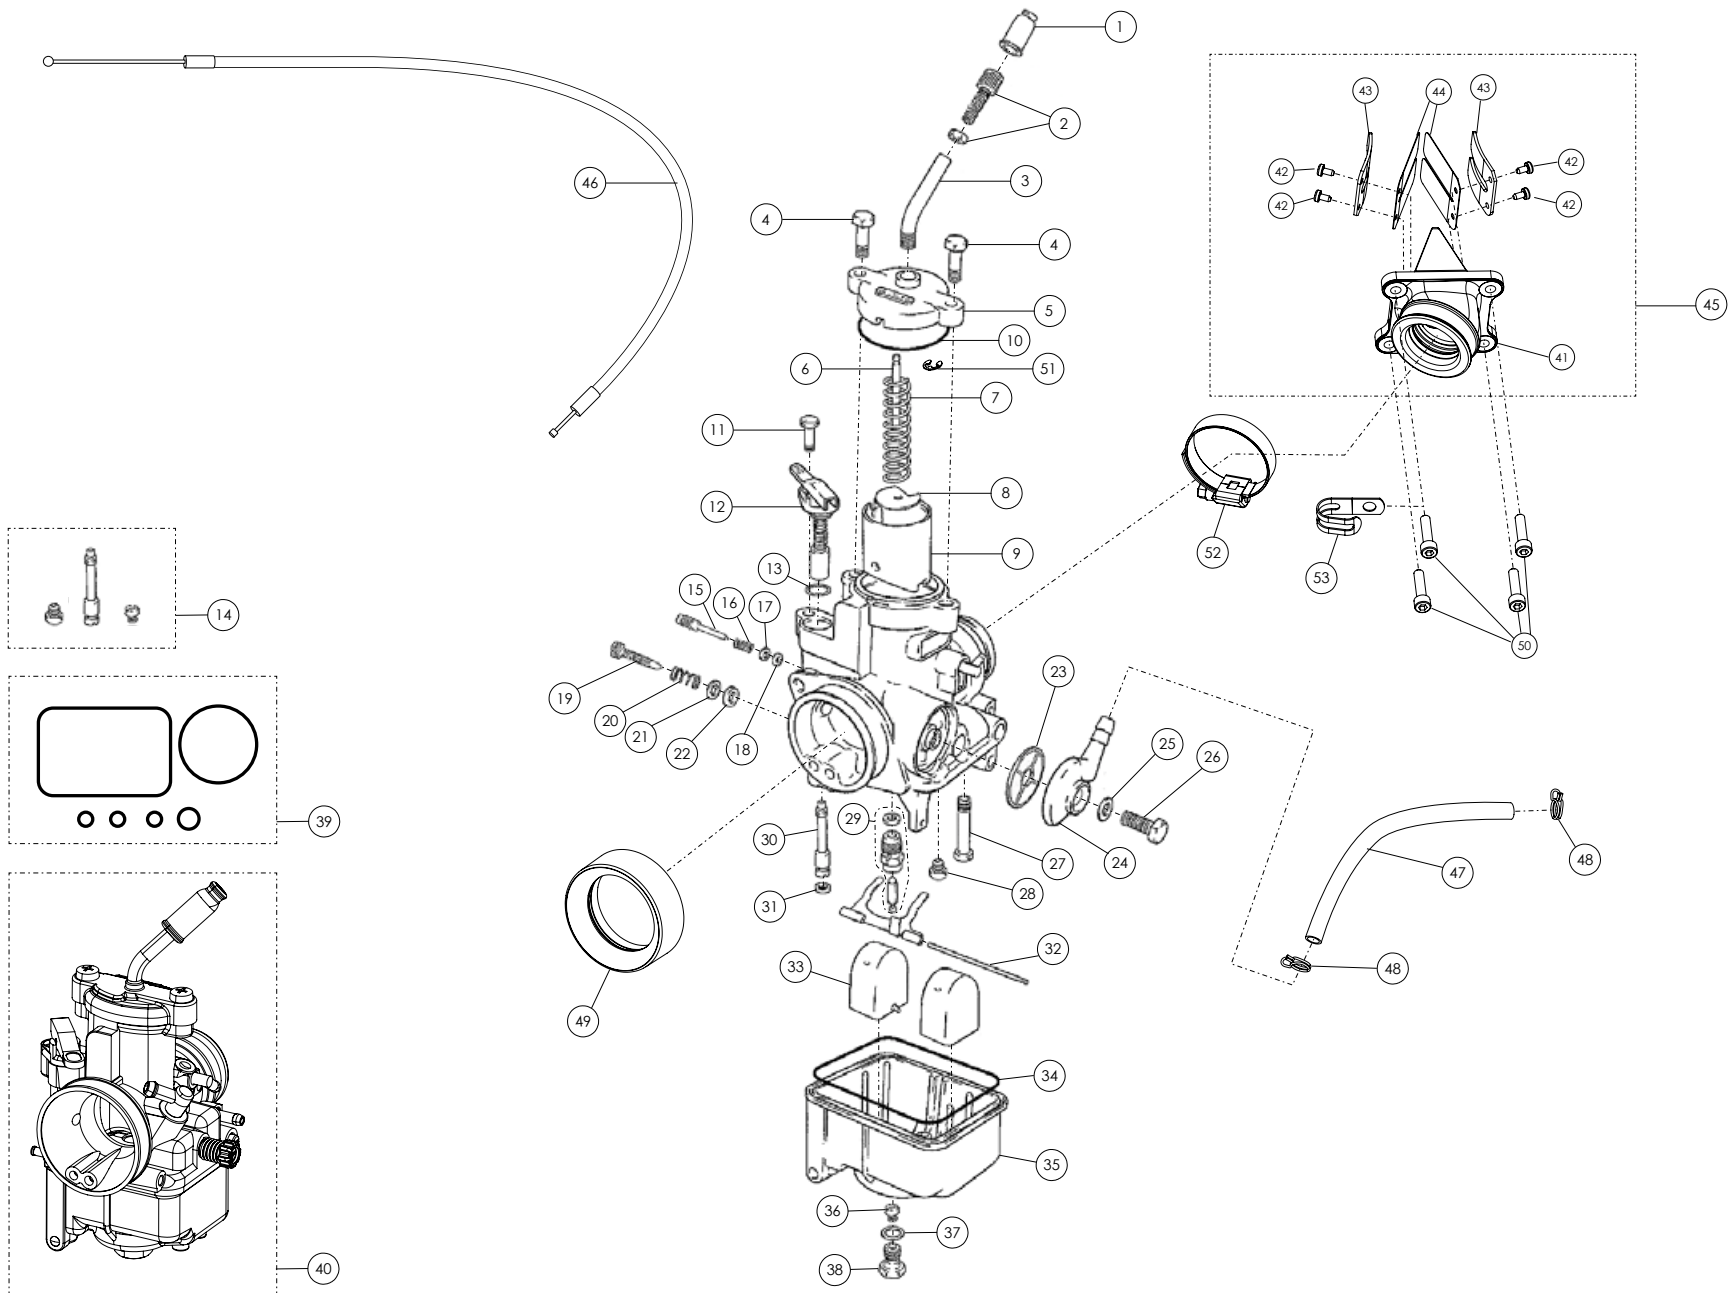

D

C

B

A

Despiece TRRS Raga Racing 2019

Nº	Código	Descripción	Description	Cantidad
1	70404	Capuchón Tensor Cable Gas	Dust cover, throttle cable	1
2	70405	Cto. Tensor Cable	Cable tension barrel set	1
3	70406	Tubo Tensor Cable Gas	Cable adjuster guide tube	1
4	70407	Tornillo Tapa Carburador	Bolt, carburetor cap	2
5	70408	Tapa Carburador	Carburetor cap	1
6	70409	Aguja D27 4º Punto	Needle, D27	1
7	70410	Muelle Compuerta	Spring, carburetor slide	1
8	70411	Plancha Sujeción Cable Gas	Plate, cable slide lock	1
9	70412	Compuerta 60	Slide, 60	1
10	70413	Tórica Tapa Carburador	O-ring, Carburetor cap	1
11	70414	Tornillo Suj. Starter	Bolt, choke assembly	1
12	70415	Palanca Starter	Choke lever assy.	1
13	70416	Tóricas Starter	O-ring, choke	1
14	70417	Kit Carburación	Carburetor kit	1
15	70418	Tornillo Reg. Entrada Aire	Screw, air mixture adj.	1
16	70419	Muelle Tornillo Reg. Aire	Spring, air mixture adj.	1
17	70420	Arandela Torn. Reg. Aire	Washer, air mixture adj.	1
18	70421	Tórica Tornillo Reg. Aire	O-ring, air mixture adj.	1
19	70422	Tornillo Reg. Compuerta	Screw, engine idle speed adj. (slide)	1
20	70423	Muelle Tornillo Reg. Compuerta	Spring, engine idle speed adj. (slide)	1
21	70424	Arandela Tornillo Reg. Comp.	Washer, engine idle speed adj. (slide)	1
22	70425	Tórica Tornillo Reg. Comp.	O-ring, engine idle speed adj. (slide)	1
23	70426	Filtro Entrada Gasolina	Filter, gasoline entry	1
24	70427	Pipeta Entrada Gasolina	Nipple, gasoline entry	1
25	70428	Junta Tornillo Pipeta	Gasket, gasoline entry nipple	1
26	70429	Tornillo Pipeta	Bolt, center of gasoline entry nipple	1
27	70430	Emulsor	Emulsifier jet	1