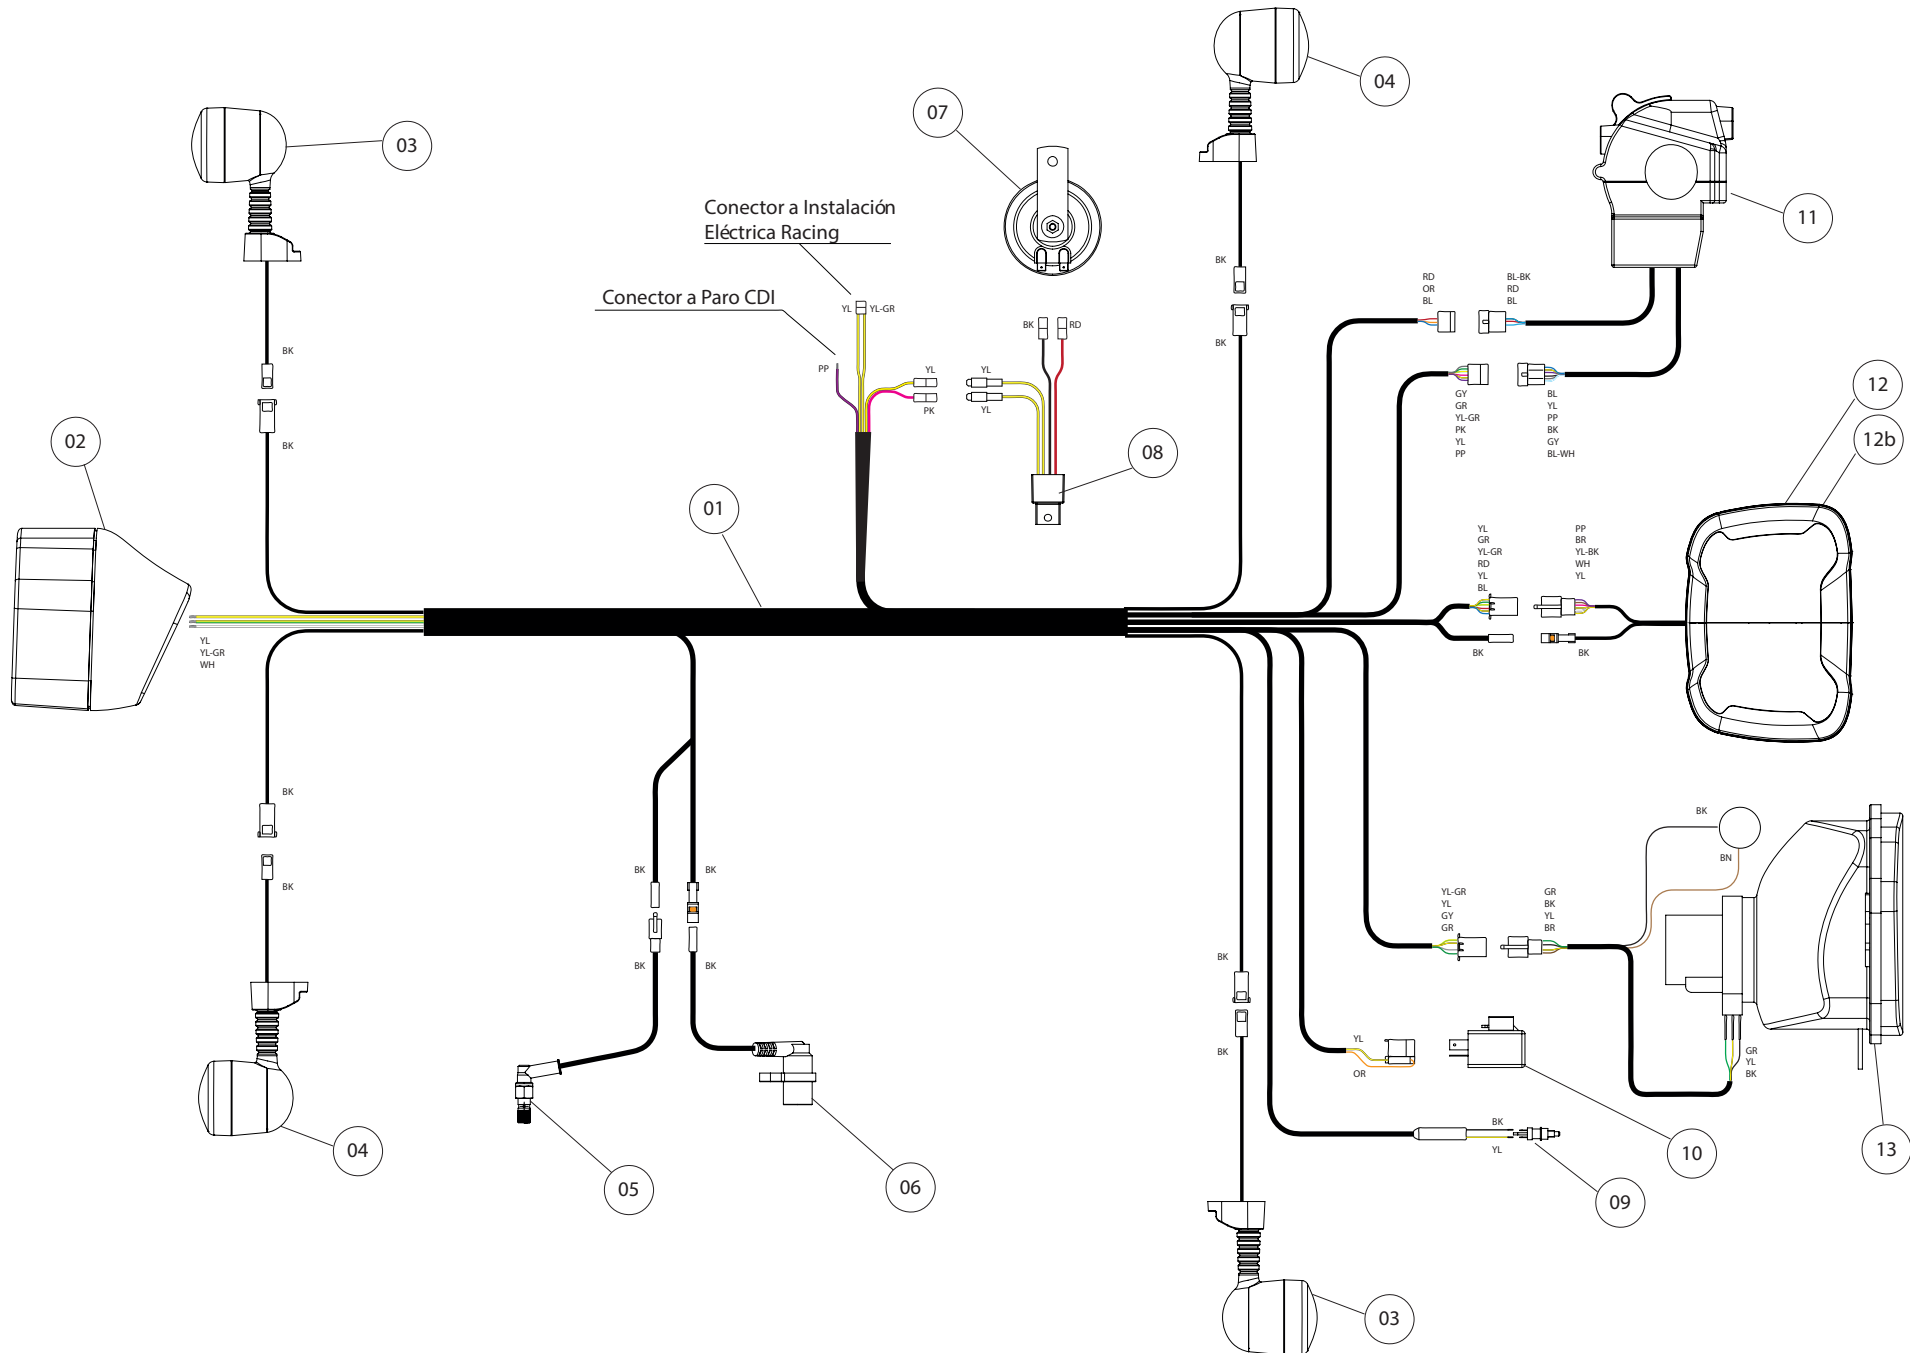

D

C

B

A

Despiece TRRS Raga Racing 2019

Nº	Código	Descripción	Description	Cantidad
1	16001TR100	Instalación Eléctrica Homologación	<i>Wiring loom, homologation version</i>	1
2	70223	Piloto Freno Trasero	<i>Rear lamp assembly (taillamp)</i>	1
3	70218	Intermitente Derecho	<i>Turn lamp, right</i>	2
4	70227	Intermitente Izquierdo	<i>Turn lamp, left</i>	2
5	70315	Sensor Luz Freno Trasero	<i>Rear brake lamp switch</i>	1
6	70222	Sensor Velocidad Multifunción	<i>Speed sensor, instrument panel</i>	1
7	70219	Claxon	<i>Horn</i>	1
8	70220	Rectificador Claxon	<i>Horn rectifier</i>	1
9	70365	Sensor Freno Delantero	<i>Front brake lamp switch</i>	1
10	70221	Regulador Intermitentes	<i>Turn lamp control module</i>	1
11	70215	Mando Luces	<i>Light control switch</i>	1
12	70216	Multifunción KPH	<i>Instrument panel KPH</i>	1
12b	70226	Multifunción MPH	<i>Instrument panel MPH</i>	1
13	70217	Luz Frontal Homologada	<i>Headlamp lens assembly</i>	1