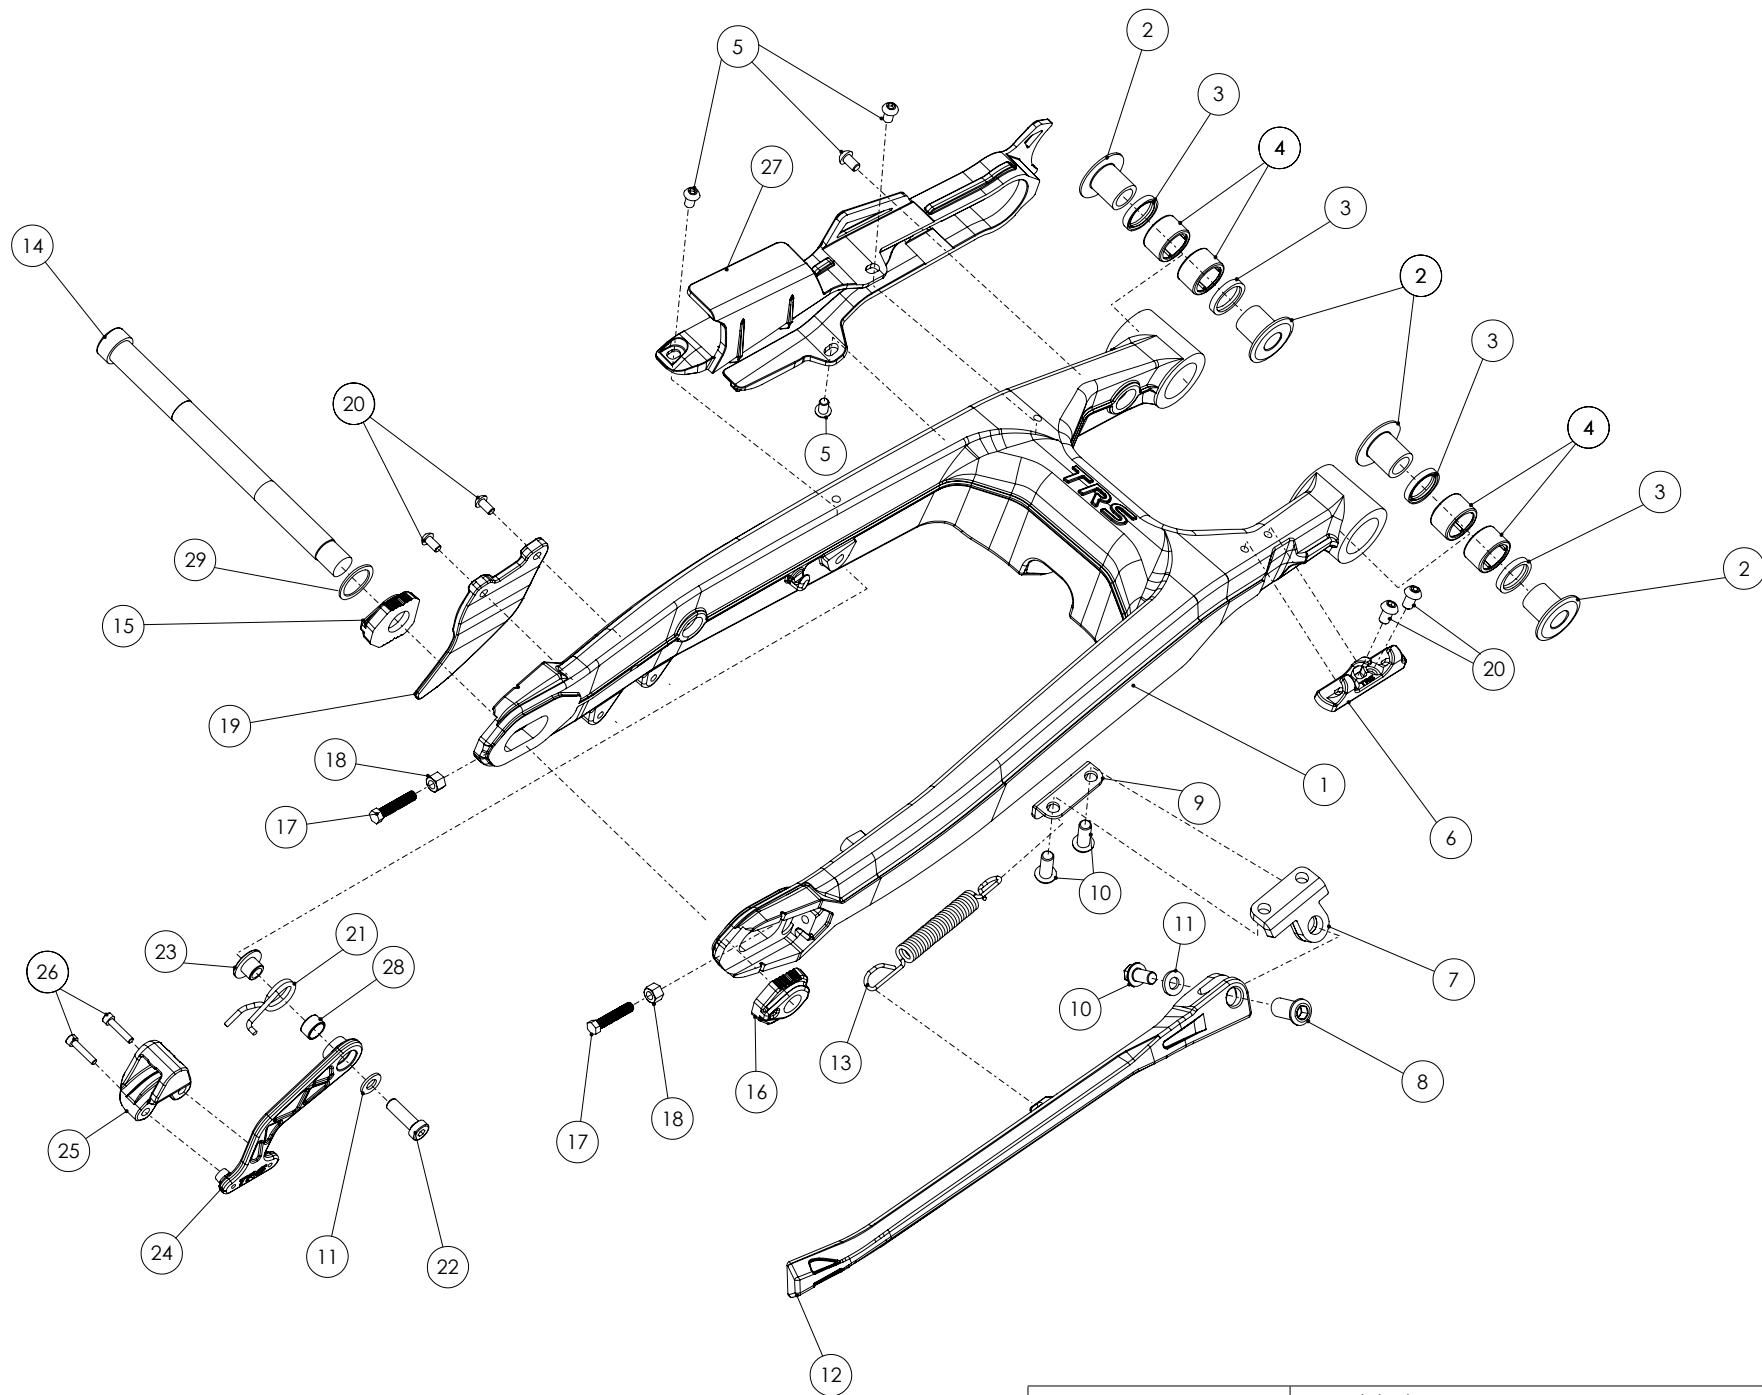

D

C

B

A

Despiece TRRS Raga Racing 2019

03 - BA - Basculante - Listado de Piezas

Nº	Código	Descripción	Description	Cantidad
1	03001TR100	Basculante TRS	Swing-arm TRS	1
2	03002TR100	Casquillo Eje Basculante	Bushing, swing-arm shaft	4
3	54001	Retén Basculante 20x26x4	Seal, swing-arm 20x26x4	4
4	52501	Rodamiento Basculante NH-2016	Bearing, swing-arm NH 2016	4
5	50203	Tornillo DIN 7380-fl M6x10 - Guía Cadena	Bolt, DIN 7380-fl M6x10 - Chain guide	4
6	03017TR100	Guía Latiguillo Freno Trasero	Guide, brake hose	1
7	03003TR100_B	Soporte Caballete	Side-stand support	1
8	03004TR100	Tornillo - Soporte Caballete	Bolt - side-stand support	1
9	03005TR100	Chapa Muelle Caballete	side-stand spring plate	1
10	50201	Tornillo DIN 7380 M8x20	Bolt, DIN 7380 M8x20	3
11	56303	Arandela M8	Washer, M8	2
12	03006TR100_C	Caballete	Side-stand	1
13	03007TR100	Muelle Caballete	Spring, side-stand	1
14	03008TR100	Eje Rueda Trasera	Axle, rear wheel	1
15	03009TR100	Tensor Eje Rueda Izquierdo	Tensioner, rear axle left side	1
16	03010TR100	Tensor Eje Rueda Derecho	Tensioner, rear axle right side	1
17	50501	Tornillo DIN 933 M6 - Tensor Eje Rueda	Bolt, DIN 933 M6 - rear wheel tension	2
18	51103	Tuerca DIN 6330 M6 - Tensor Eje Rueda	Bolt, DIN 6330 M6 - rear wheel tension	2
19	03011TR101	Protector Corona	Sprocket protector	1
20	50204	Tornillo DIN 7380 M6x10 - Protector Corona y Guía Latiguillo Freno Tras.	Bolt, DIN 7380 M6x10 - Sprocket protector and Brake hose Guide	4
21	03012TR100	Muelle Tensor Cadena	Chain tension spring	1
22	50804	Tornillo DIN 7984 M8x25	Bolt, DIN 7984 M8x25	1
23	03013TR100	Casquillo Tensor Cadena	Bushing, chain tensioner	1
24	03014TR100	Tensor Cadena	Chain tensioner	1
25	70102	Goma Tensor	Rubber block, chain tensioner	1
26	50107	Tornillo DIN 912 M5x20 - Goma Tensor Cadena	Bolt, DIN 912 M5x20 - Chain tension rubber block	2
27	03015TR100	Guía Cadena	Chain guide	1
28	57001	Glacier - Tensor Cadena	Bushing - Chain tensioner	1
29	03016TR100	Arandela Eje Rueda Trasera 22x17x0,5	Washer, 22x17x0,5	1