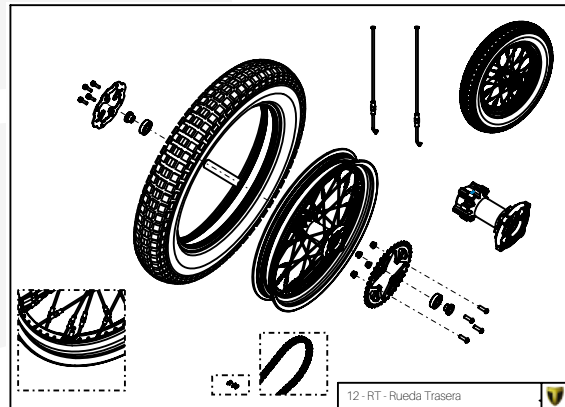

Despiece TRRS Raga Racing 2019

D

C

B

A