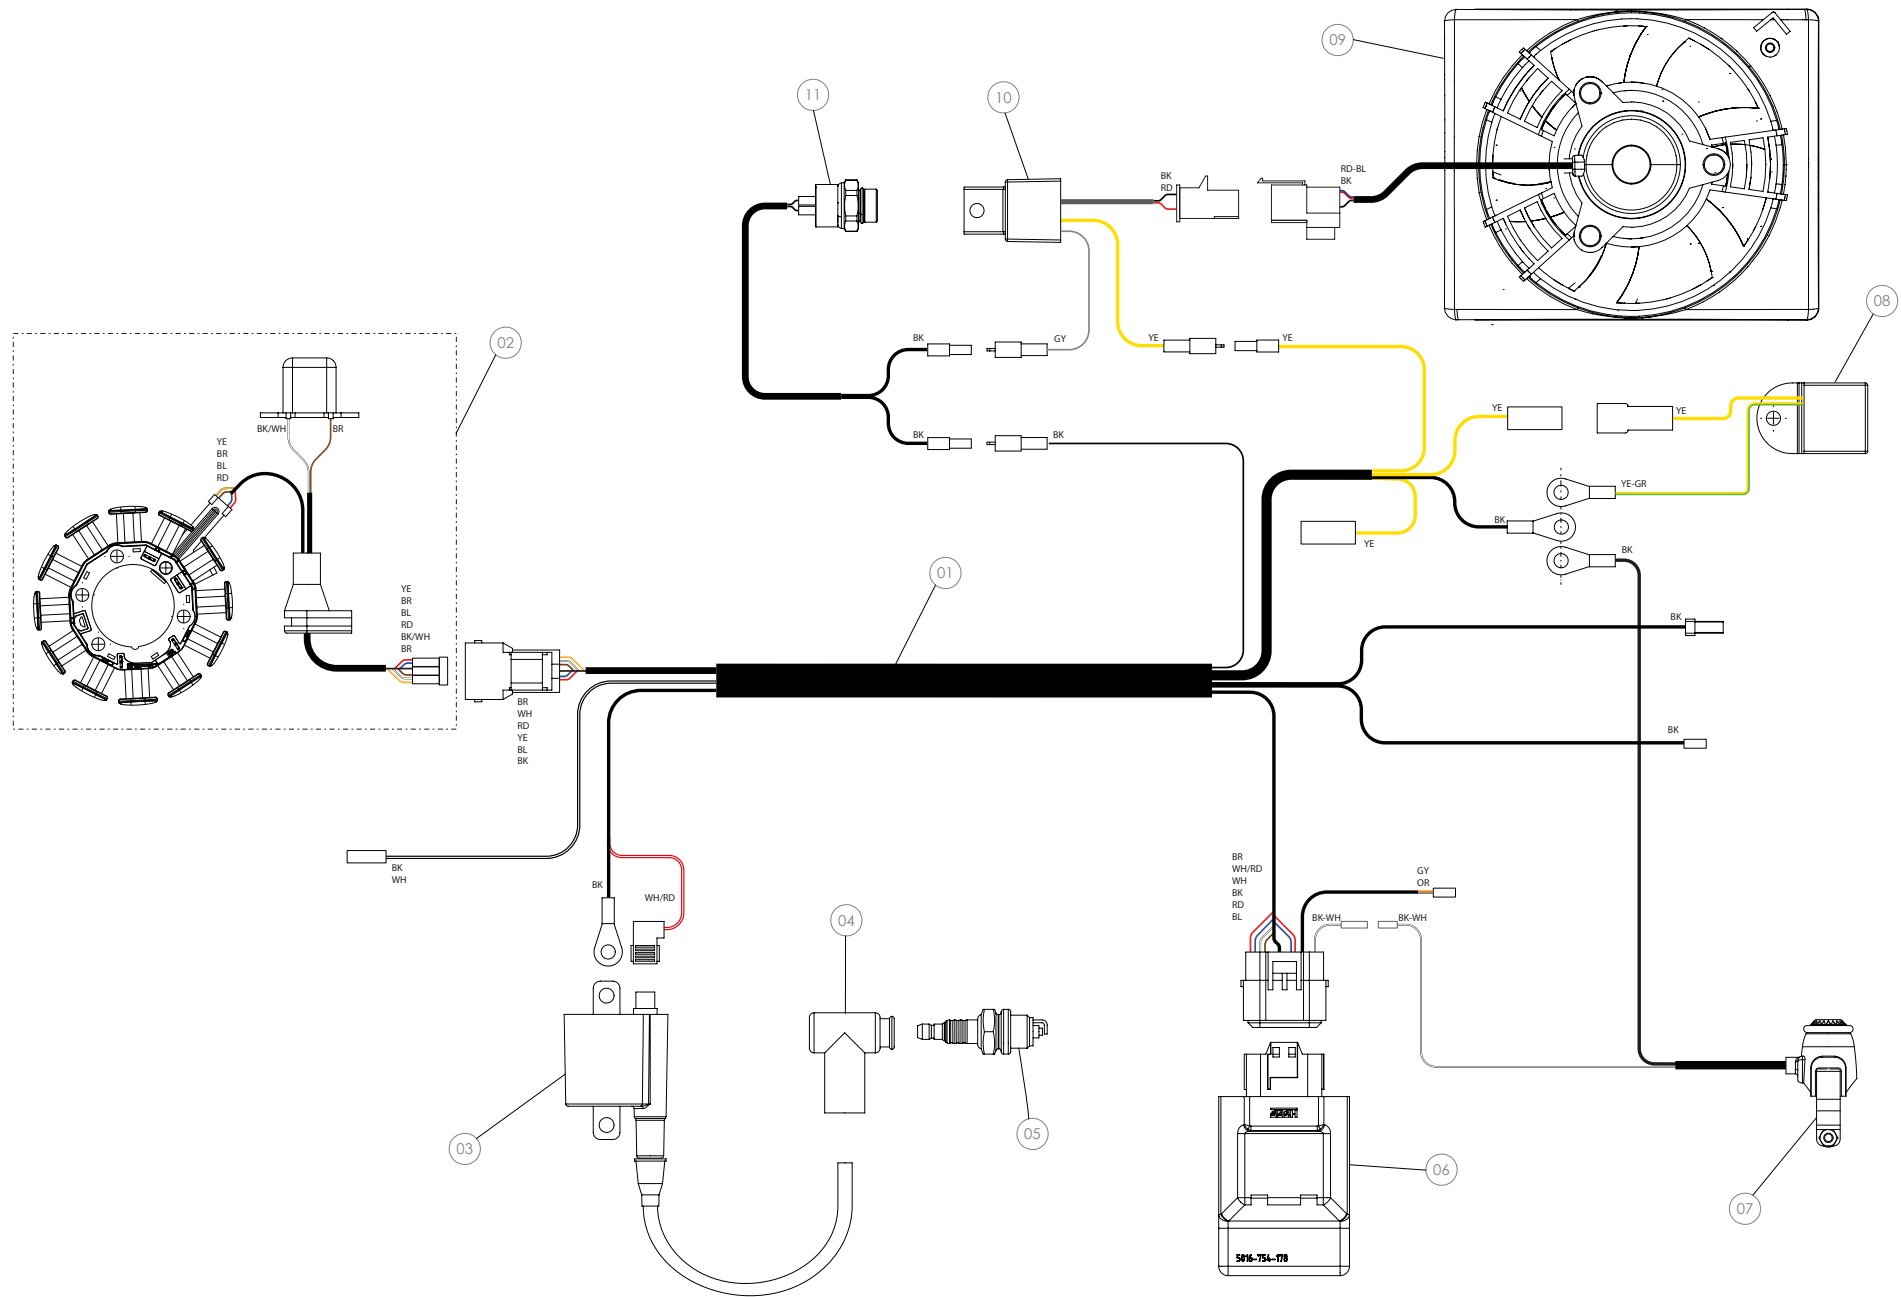

D

C

B

A

Despiece TRRS Raga Racing 2019

Nº	Código	Descripción	Description	Cantidad
1	09001TR100	Conjunto Instalación eléctrica	<i>Complete electrical system</i>	1
2	70225	Stator + Pick up - (véase (07) en lámina 08)	<i>Stator and pickup (see (07) in drawing 08 - Ignition)</i>	1
3	70203	Bobina - (véase (38) en lámina 01)	<i>Coil</i>	1
4	70204	Pipa Bujía	<i>Cap, spark plug</i>	1
5	70205	Bujía NGK BPMRGA - (véase (01) en lámina 07 MT)	<i>Spark plug NGK BPMRGA</i>	1
6	70206	Caja CDI - (véase (32) en lámina 01)	<i>CDI (black box)</i>	1
7	70207	Botón Paro - (véase (20) en lámina 09-IE-Instalación Eléctrica)	<i>Stop button - (see item 20 in drawing 09-IE electrical system)</i>	1
8	70211	Regulador A/C 12V	<i>Voltage regulator, 12V A/C</i>	1
9	40212	Ventilador - (véase (03) en lámina 13)	<i>Cooling fan motor assembly</i>	1
10	70236	Rectificador ventilador	<i>Rectifier, cooling fan motor</i>	1
11	70214	Termocontacto Radiador - (véase (08) en lámina 13)	<i>Thermostatic switch, cooling fan motor</i>	1