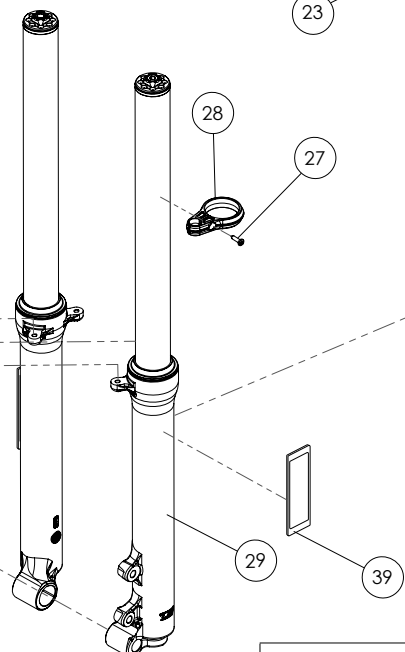

D

C

B

A

Despiece TRRS Raga Racing 2019

04 - HD - Horquilla Delantera - Listado de Piezas

Nº	Código	Descripción	Description	Cantidad
1	70126	Puños HEBO	Hand grip, HEBO	1
2	70105	Mando Gas	Throttle handle assembly	1
3	70111	Retrovisores Izq. Y Der.	Rear view mirror set, left and right	1
4	70207	Botón Paro - (véase (20) en lámina 09-IE-Instalación Eléctrica)	Stop button - (see item 20 in drawing 09-IE electrical system)	1
5	58006	Brida Plástico 3,6x200	Plastic retention strap	4
6	04006TR100	Goma Protector Manillar	Rubber handlebar protector	1
7	50806	Tornillo Allen DIN 912 M8x25 - Bridas Manillar	Bolt, Allen DIN 912 M8x25 - Handlebar clamps	4
8	04007TR101	Brida Superior Manillar Negro	Clamp, handlebar upper	2
9	70215	Mando Luces	Light control switch	1
10	70120	Manillar Neken - TRRS	Handlebar NEKEN - TRRS	1
11	04008TR101	Brida Inferior Manillar	Clamp, handlebar lower	2
12	04009TR100	Eje Brida Manillar	Shaft, handlebar clamp	2
13	04010TR100	Tornillo Eje Pipa Dirección	Bolt, steering stem (shaft)	1
14	04017TR100	Pletina Superior Suspensión Mecanizada Negra	Suspension triple-tree, upper	1
15	50805	Tornillo DIN 912 M6x16	Bolt, DIN 912 M6x16	10
16	51503	Tuerca Autoblocante M10 - Eje Brida Manillar	Nut, self locking M10 - handlebar clamp base	2
17	04012TR100	Tuerca Pipa Dirección	Nut, steering stem (shaft)	1
18	04013TR100	Guardapolvos Superior	Dust cover, upper	1
19	52401	Rodamiento 25-47-15	Bearing, 25-47-15	2
20	04014TR100	Guardapolvos Inferior	Dust cover, lower	1
21	04018TR100	Pletina Inferior Suspensión Mecanizada Negra	Suspension triple-tree, lower	1
22	04016TR100	Eje Pipa Dirección	Steering stem (shaft)	1
23	70113	Conjunto Clausor	Complete lock assembly	1
24	70216	Multifunción KPH	Instrument panel KPH	1
24b	70226	Multifunción MPH	Instrument panel MPH	1
25	16002TR100	Chapa Soporte Multifunción	Support plate, instrument panel	1
26	50206	Tornillo 7380 M5x10 - Multifunción	Bolt, 7380 M5x10 - Instrument panel	3
27	50608	Tornillo DIN 7981 PHILIPS 3,9x13 Rosca Chapa Brida Guia Cable	Screw, DIN 7981 PHILIPS 3.9x13 Course Thread for cable guide	1
28	04002TR100	Brida Guía Latiguillo Freno	Cable guide, brake hose	1
29	4019TR100	Conjunto Horquilla Delantera Racing	Front suspension Racing, complete	1