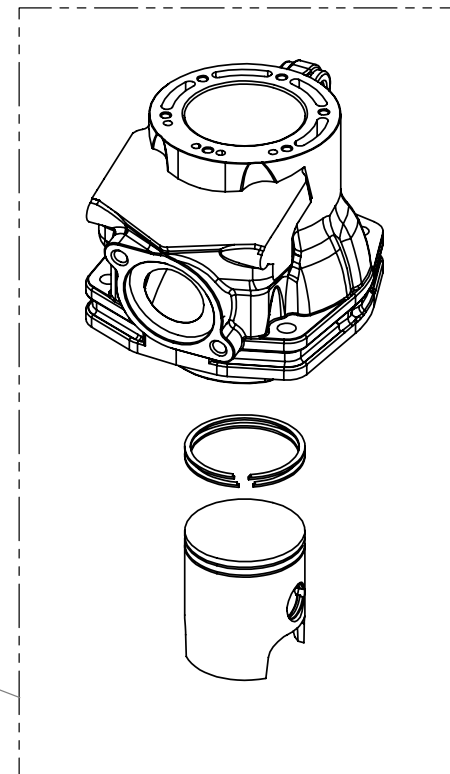

D

C

B

A

Despiece TRRS Raga Racing 2019

Nº	Código	Descripción	Description	Cantidad
1	70205	Bujía NGK BPMRGA - (véase (06) en la lámina 09-IE-Instalación Eléctrica)	Spark plug NGK BPMRGA - (see item (06) in drawing 09-IE - Electrical system)	1
2	50911	Tornillo DIN 6921 M6X25 Culata	Bolt, DIN 6921 M6x25 Cylinder head	6
3	56105	Arandela Tornillo Culata 6x12x1.5 Copper	Copper washer, cylinder head bolt 6x12x1.5	6
4	07013MT100	Tapa culata (125)	Cylinder head cover (125)	1
5	53012	Tórica Culatín Nbr 20x2,5	O-ring, Nbr 20x2.5	1
6	07014MT100	Culatín interno (125)	Cylinder head inner (125)	1
7	70485	Tórica Culata Interior Nbr 58x1,78	O-ring, Nbr 58,2x1.78	1
8	70486	Tórica Culata Exterior Nbr 79x1,78	O-ring, Nbr 79,6x1.78	1
9	51502	Tuerca Autoblocante M8	Nut. locking type, M8	4
10	07012MT100	Esparrago cilindro	Stud screw	4
11	70484	Cilindro 125cc	Cylinder 125cc	1
12	70489	Conjunto Segmentos 125	Piston ring set, 125	1
13	70488	Circlip Bulón	Clip, piston pin	2
14	52514	Rodamiento de agujas	Needle bearing	1
15	70847	Bulón Pistón	Piston Pin	1
16	07010MT100	Junta Cilindro 0,5 - 125cc	Cylinder base gasket 0.5 - 125cc	1
17	07011MT100	Cilindro y piston 125cc	Cylinder and piston 125cc	1
18A	07015MT100	Conjunto Piston 125 - A	Piston 125 - A	1
18B	07016MT100	Conjunto Piston 125 - B	Piston 125 - B	1
18C	07017MT100	Conjunto Piston 125 - C	Piston 125 - C	1