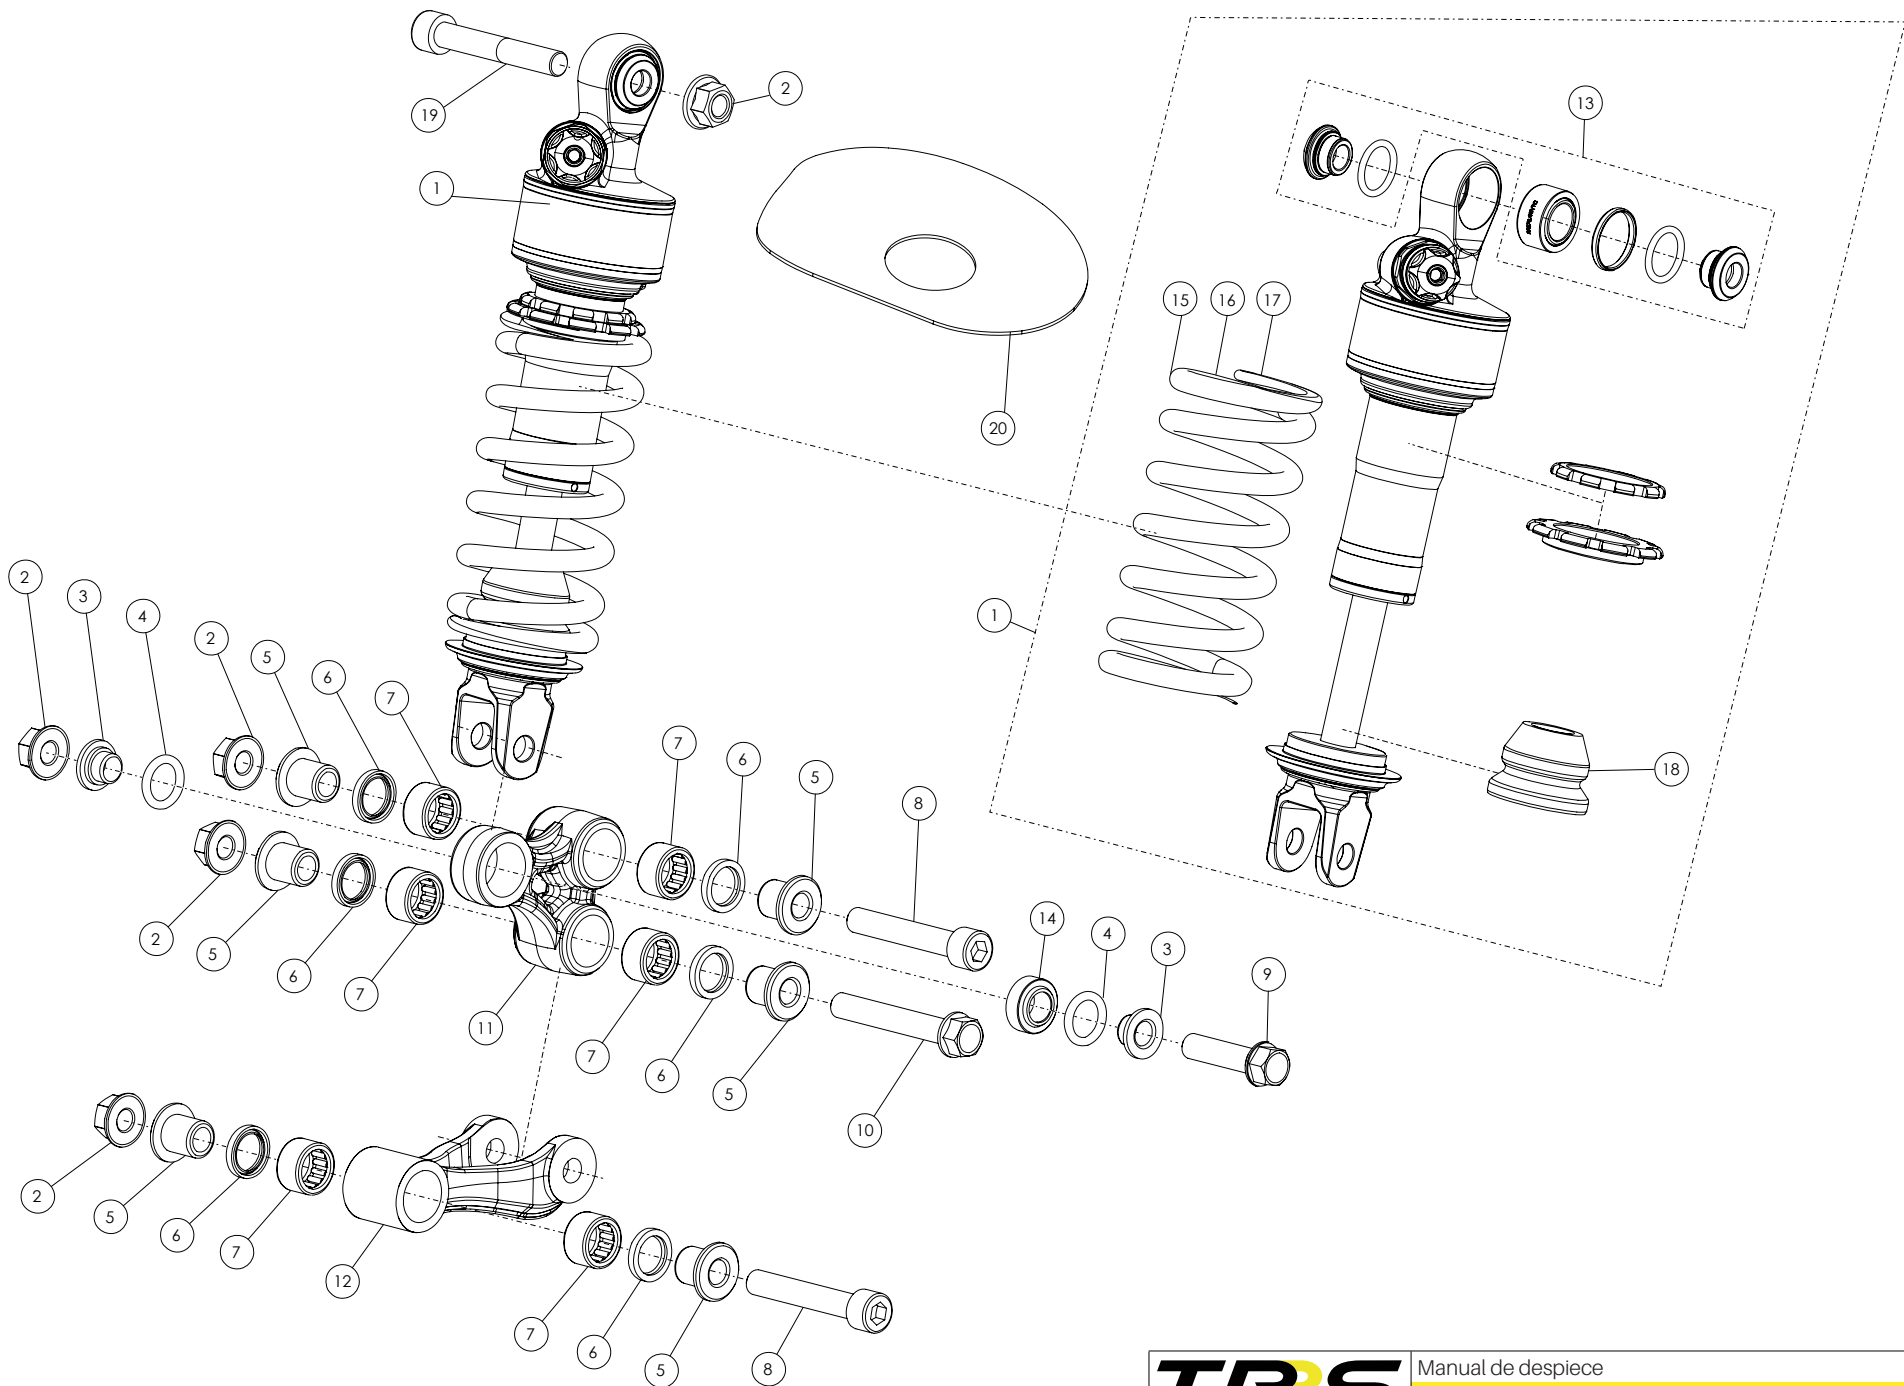

D

C

B

A

Despiece TRRS Raga Racing 2019

05 - AT - Amortiguación Trasera - Listado de Piezas

Nº	Código	Descripción	Description	Cantidad
1	05007TR100	Amortiguador Reiger	<i>Shock absorber Reiger</i>	1
2	51503	Tuerca Autoblocante M10x1.25	<i>Nut, self locking M10x1.25</i>	5
3	70501	Casquillo Distanciador Trapecio - Amortiguador	<i>Spacer bushing, linkage - Shock absorber</i>	2
4	53002	Tórica Trapecio - Amortiguador	<i>O-ring, linkage - Shock absorber</i>	2
5	05002TR100	Casquillo Trapecio	<i>Bushing, linkage</i>	6
6	54002	Retén 15x21x3	<i>Seal, 15x21x3</i>	6
7	52502	Rodamiento NH-1512	<i>Bearing, NH 1512</i>	6
8	50108	Tornillo DIN 912 M10x60 - 1,25 - Bieleta Chasis	<i>Bolt, DIN 912 M10x60 - 1.25 - linkage arm to chassis</i>	2
9	50905	Tornillo DIN 6921 M10x43 - 1,25 - Trapecio Amortiguador	<i>Bolt, DIN 6921 M10x43 - 1.25 - shock linkage</i>	1
10	50906	Tornillo DIN 6921 M10x65 - 1,25 - Trapecio Bieleta	<i>Bolt, DIN 6921 M10x65 - 1.25 - shock linkage</i>	1
11	05003TR100	Trapecio TRS	<i>Suspension fulcrum TRS</i>	1
12	05004TR100_A	Bieleta	<i>Connecting link</i>	1
13	70514	Kit Rótula 10x25, Tóricas y Distanciadores	<i>Heim joint 10x25 (rotary ball), O-rings and Spacers Kit</i>	1
14	66001	Rótula Trapecio 12x22x12	<i>Heim joint (rotary ball) 12x22x12 lower shock absorber</i>	1
15	70511	Muelle Amortiguador 70Kg	<i>Spring, shock absorber 70 Kg</i>	1
16	70512	Muelle Amortiguador 67,5Kg	<i>Spring, shock absorber 67,5 Kg</i>	1
17	70513	Muelle Amortiguador 72,5Kg	<i>Spring, shock absorber 72,5 Kg</i>	1
18	70515	Tope Silentblock - Amortiguador Reiger	<i>Bump-stop, Reiger shock absorber</i>	1
19	50109	Tornillo DIN 912 M10x65 - Amortiguador - Chasis	<i>Bolt, DIN 912 M10x65 - Shock absorber at chassis</i>	1
20	05005TR100	Goma Amortiguador - Caja Filtro	<i>Rubber shock absorber sealing flap - air filter box</i>	1