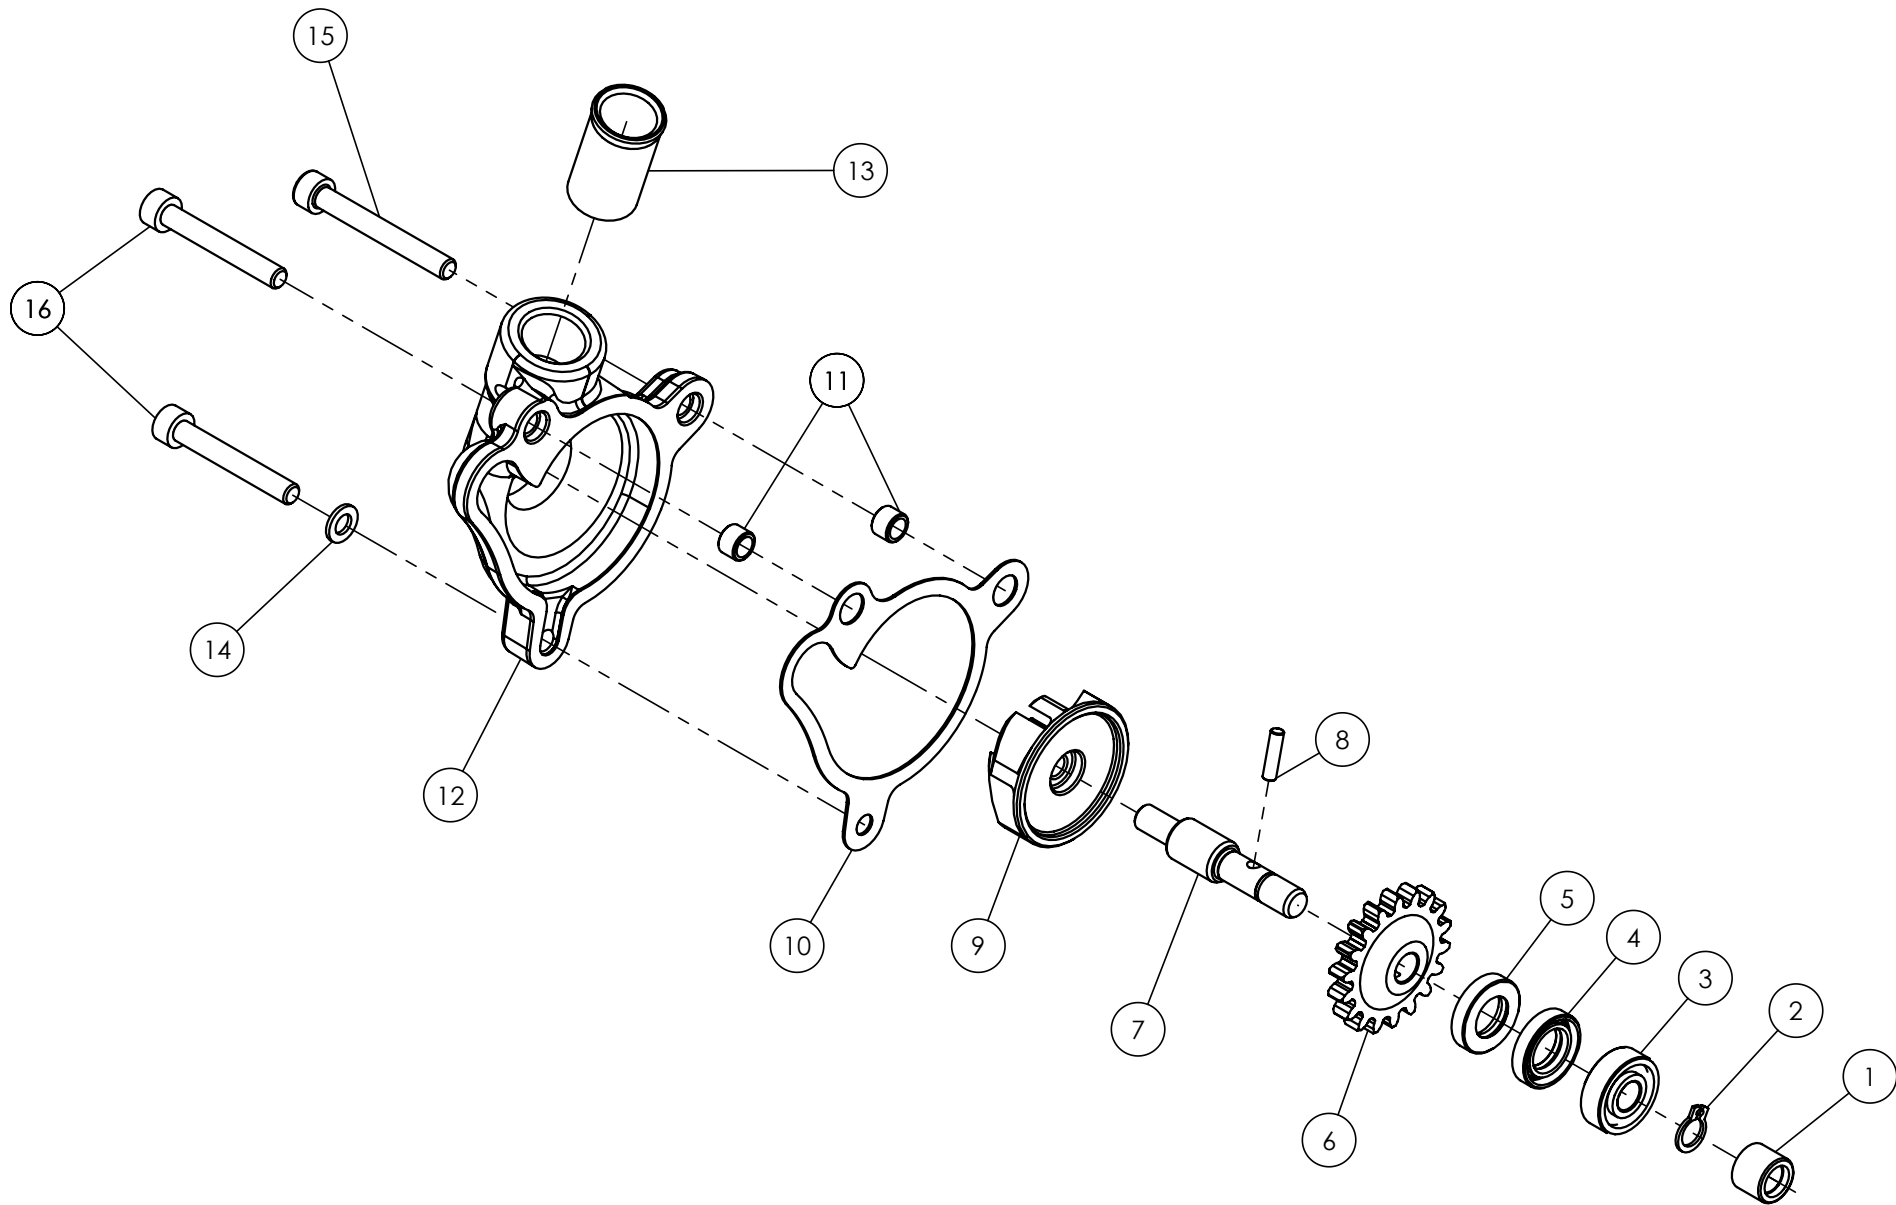

D

C

B

A

Despiece TRRS Raga Racing 2019

Nº	Código	Descripción	Description	Cantidad
1	52504	Rodamiento Agujas HK0709	Needle bearing HK0709	1
2	55003	Circlip 7x0,8 Din-471	Circlip 7x0,8 Din-471	1
3	52102	Rodamiento Bomba 19x7x6 607	Bearing, water-pump 19x7x6 607	1
4	54009	Retén Bomba Agua 10x18x4 NBR	Seal, water-pump 10x18x4 NBR	1
5	54004	Retén Bomba Agua 10x18x4 Viton	Seal, water-pump 10x18x4 Viton	1
6	02001MT100	Piñón Bomba Agua	Gear, water-pump	1
7	02002MT100	Eje Bomba agua	Shaft, water pump	1
8	61002	Aguja Eje Piñon Bomba Ø3x12	Needle, pump shaft gear Ø3X12	1
9	02003MT100	Turbina Bomba Agua	Turbine, water-pump	1
10	02008MT100	Junta Bomba Agua	Gasket, water-pump	1
11	57005	Casquillo Centrador Ø5x7x5	Pivot Cap, Ø5x7x5	2
12	02007MT100	Tapa Bomba Agua	Cover, water-pump	1
13	02006MT100	Casquillo Manguito Agua	Bushing, water rubber hose	1
14	56103	Arandela Cooper Tapa Bomba 5x9x1	Copper washer, water-pump cover 5x9x1	1
15	50115	Tornillo Allen DIN 912 M5x40	Bolt, Allen DIN 912 M5x40	1
16	50116	Tornillo Allen DIN 912 M5x35	Bolt, Allen DIN 912 M5x35	2