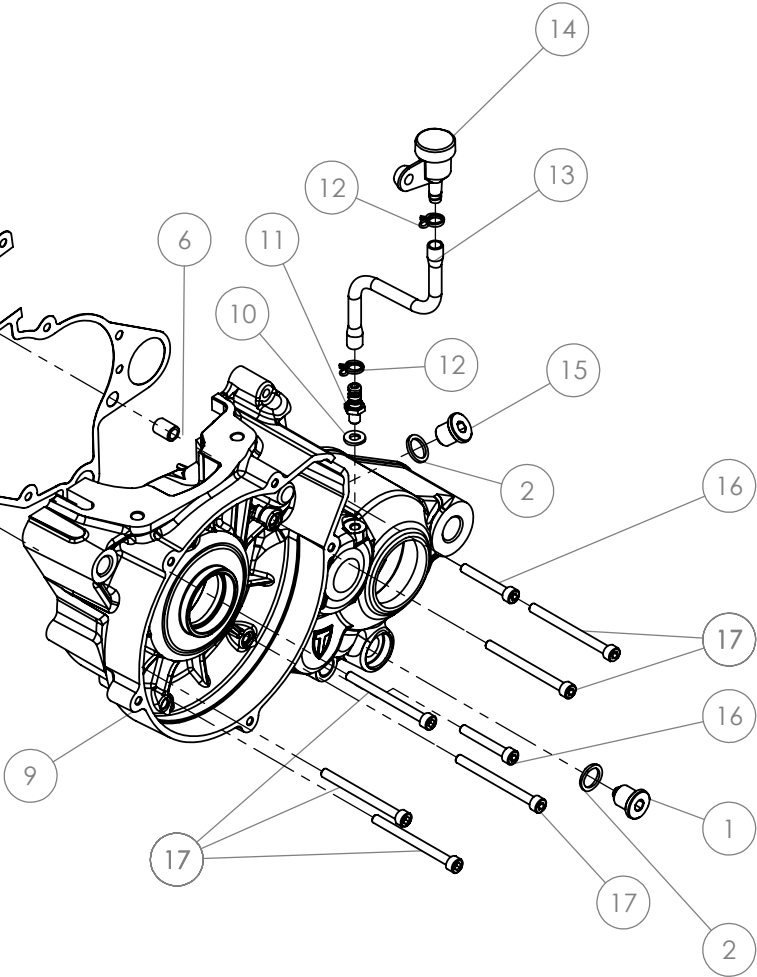

D

C

B

A

Kit Juntas Cárters

Graphic Engine Longer Bolts - Gráfico Longitud Tornillos

Despiece TRRS Raga Racing 2019

Nº	Código	Descripción	Description	Cantidad
1	03003MT100	Tapón Vaciado Aceite - Imán	Cap, oil drain - with magnet	2
2	56104	Arandela 12X16X1.5 Copper	Copper washer, 12x16x1.5	3
3	50118	Tornillo Allen DIN 912 M5X30	Bolt, Allen DIN 912 M5x30	1
4	03008MT102	Tapa Carter Embrague	Crankcase clutch cover (large)	1
5	03011MT100	Junta Carter Embrague	Gasket, clutch cover	1
6	57002	Centrador Carter	Centering bushing, crank case	4
7	03015MT100	Cárter Derecho 125cc	Case halve, 125cc right side	1
8	03012MT100	Junta Central Cárter 125cc	Gasket, 125cc center case	1
9	03014MT100	Cárter Izquierdo 125cc	Case halve, 125cc left side	1
10	56105	Arandela 6x12x1.5 Copper	Copper washer, 12x6x1.5	1
11	03002MT100	Tornillo Desvaporizador	Ventilation bolt	1
12	58010	Clip Tubo Desvaporizador	Clip, vent hose retention	2
13	62104	Tubo tubo goma desvaporizador carter	Rubber hose crankcase vent	1
14	01018TR100	Depósito Desvaporizador	Ventilation reservoir	1
15	03001MT100	Tapón Llenado Aceite	Oil fill cap	1
16	50116	Tornillo Allen Din 912 M5X35	Bolt, Allen DIN 912 M5x35	3
17	50117	Tornillo Allen Din 912 M5X60	Bolt, Allen DIN 912 M5x60	6
18	03016MT100	Conjunto Cárters 125	Case Halve, 125 Set	1